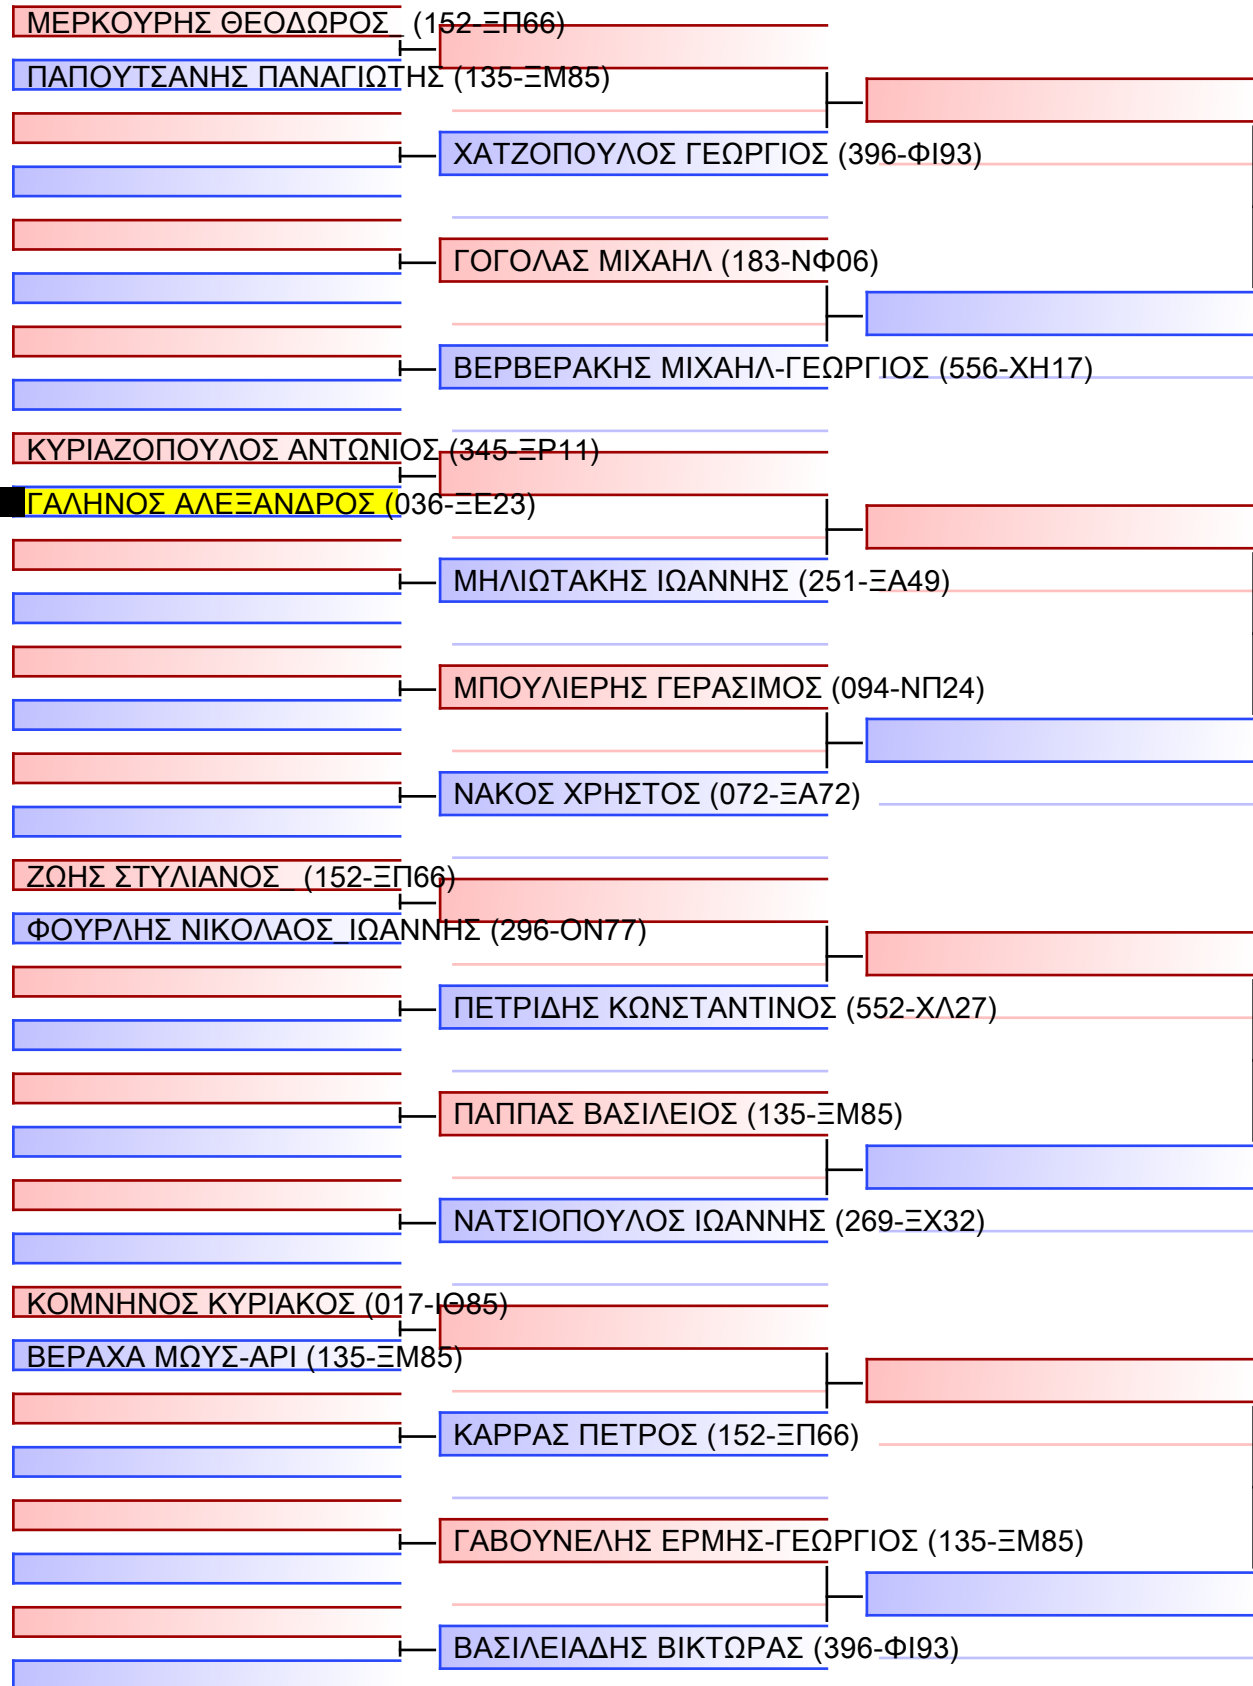

ΚΥΜΙΤΕ ΕΦΗΒΩΝ -63KG

ΠΑΝΕΛΛΗΝΙΟ ΠΡΩΤΑΘΛΗΜΑ ΚΑΡΑΤΕ ΕΦΗΒΩΝ- ΝΕΑΝΙΔΩΝ & ΝΕΩΝ ΑΝΔΡΩΝ ΓΥΝΑΙΚΩΝ ΚΥΠΕΛΛΟ U21, Κλειστό Γυμναστήριο Πιερικός Αρχέλαος, Παρ. Μαβίλη 9, Κατερίνη 04.25.

Tatami 1/1
Pool 1/1

Final

[Original]

Referees:			

ΚΥΜΙΤΕ ΝΕΑΝΙΔΩΝ -47KG

ΠΑΝΕΛΛΗΝΙΟ ΠΡΩΤΑΘΛΗΜΑ ΚΑΡΑΤΕ ΕΦΗΒΩΝ- ΝΕΑΝΙΔΩΝ & ΝΕΩΝ ΑΝΔΡΩΝ ΓΥΝΑΙΚΩΝ ΚΥΠΕΛΛΟ U21, Κλειστό Γυμναστήριο Πιερικός Αρχέλαος, Παρ. Μαβίλη 9, Κατερίνη 55100.

Tatami

Pool

4 02:45

1/1

ΠΑΠΠΑ ΧΡΙΣΤΙΝΑ_ΤΡΙΑΔΑ (354-OP45)

ΡΕΓΚΛΗ ΘΕΩΝΗ (485-ΦΣ73)

ΜΠΙΤΣΑΚΟΥ ΜΑΡΙΝΑ (501-ΦΥ30)

ΜΑΝΟΥΣΟΓΙΑΝΝΑΚΗ ΘΕΟΔΩΡΑ (036-ΞΕ23)

ΓΡΗΓΟΡΑΚΗ ΑΝΔΡΟΝΙΚΗ (251-ΞΑ49)

ΜΠΙΤΖΙΛΗ ΠΑΝΑΓΙΩΤΑ (350-ΦΖ11)

ΜΑΡΑΓΓΕΛΗ ΑΜΑΛΙΑ (021-NP10)