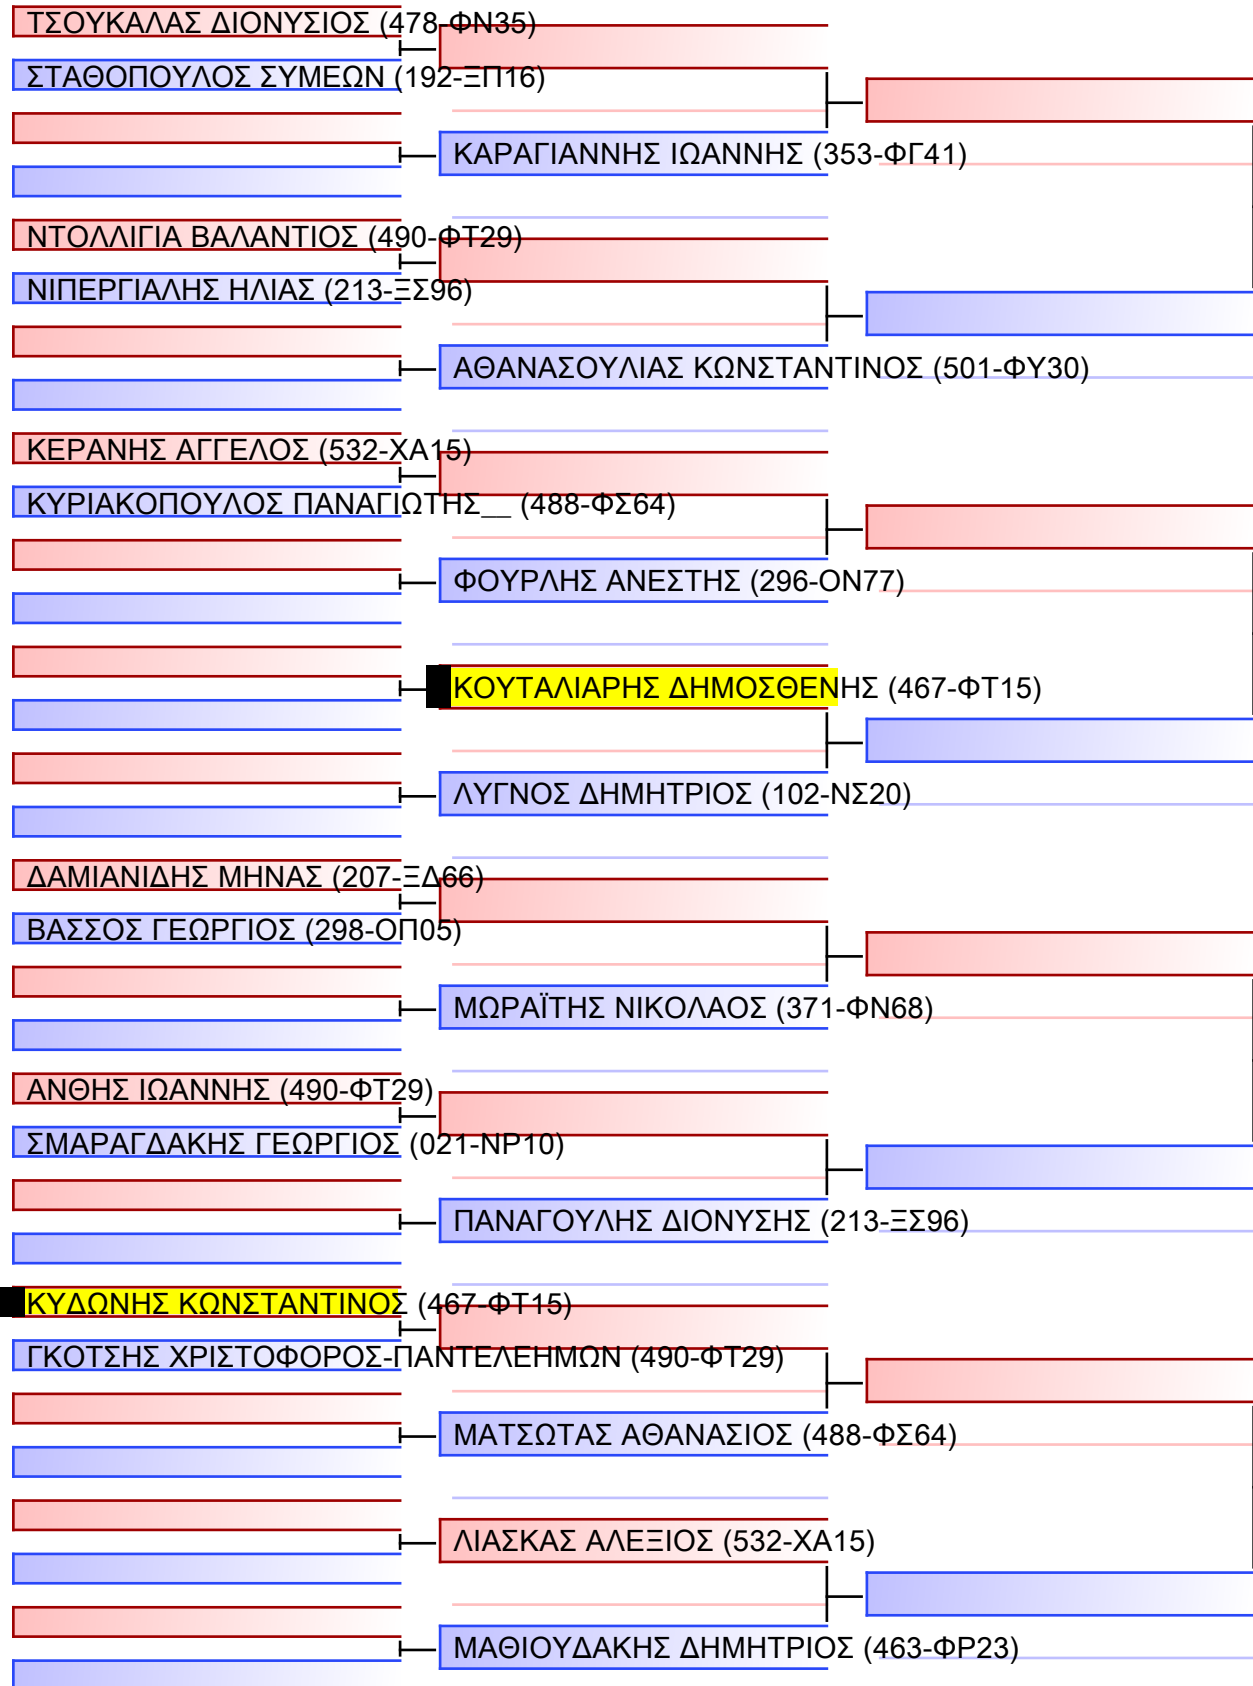

Final

**ΦΑΡΜΑΚΗ ΚΑΣΣΙΑΝΗ (503-ΧΓ94)**

**ΚΟΥΤΑΛΙΑΡΗ ΚΥΡΙΑΚΗ-ΜΑΡΙΑ (467-ΦΤ15)**

[Original]

--

Referees:			

ΑΝΔΡΕΑΔΑΚΗΣ ΣΠΥΡΙΔΩΝ (490-ΦΤ29)

ΦΑΓΟΓΕΝΗΣ ΔΗΜΗΤΡΙΟΣ (473-ΦΡ53)

ΠΑΠΑΔΟΠΟΥΛΟΣ ΓΕΩΡΓΙΟΣ\_ (463-ΦΡ23)

Final

[Original]

Referees:			

# ΚΥΜΙΤΕ ΕΦΗΒΩΝ -70KG

ΠΑΝΕΛΛΗΝΙΟ ΠΡΩΤΑΘΛΗΜΑ ΚΑΡΑΤΕ ΕΦΗΒΩΝ- ΝΕΑΝΙΔΩΝ & ΝΕΩΝ ΑΝΔΡΩΝ ΓΥΝΑΙΚΩΝ ΚΥΠΕΛΛΟ U21, Κλειστό Γυμναστήριο Πιερικός Αρχέλαος, Παρ. Μαβίλη 9, Κατερίνη 551 00.

Tatami	Pool
2 04 35	1/1

Final