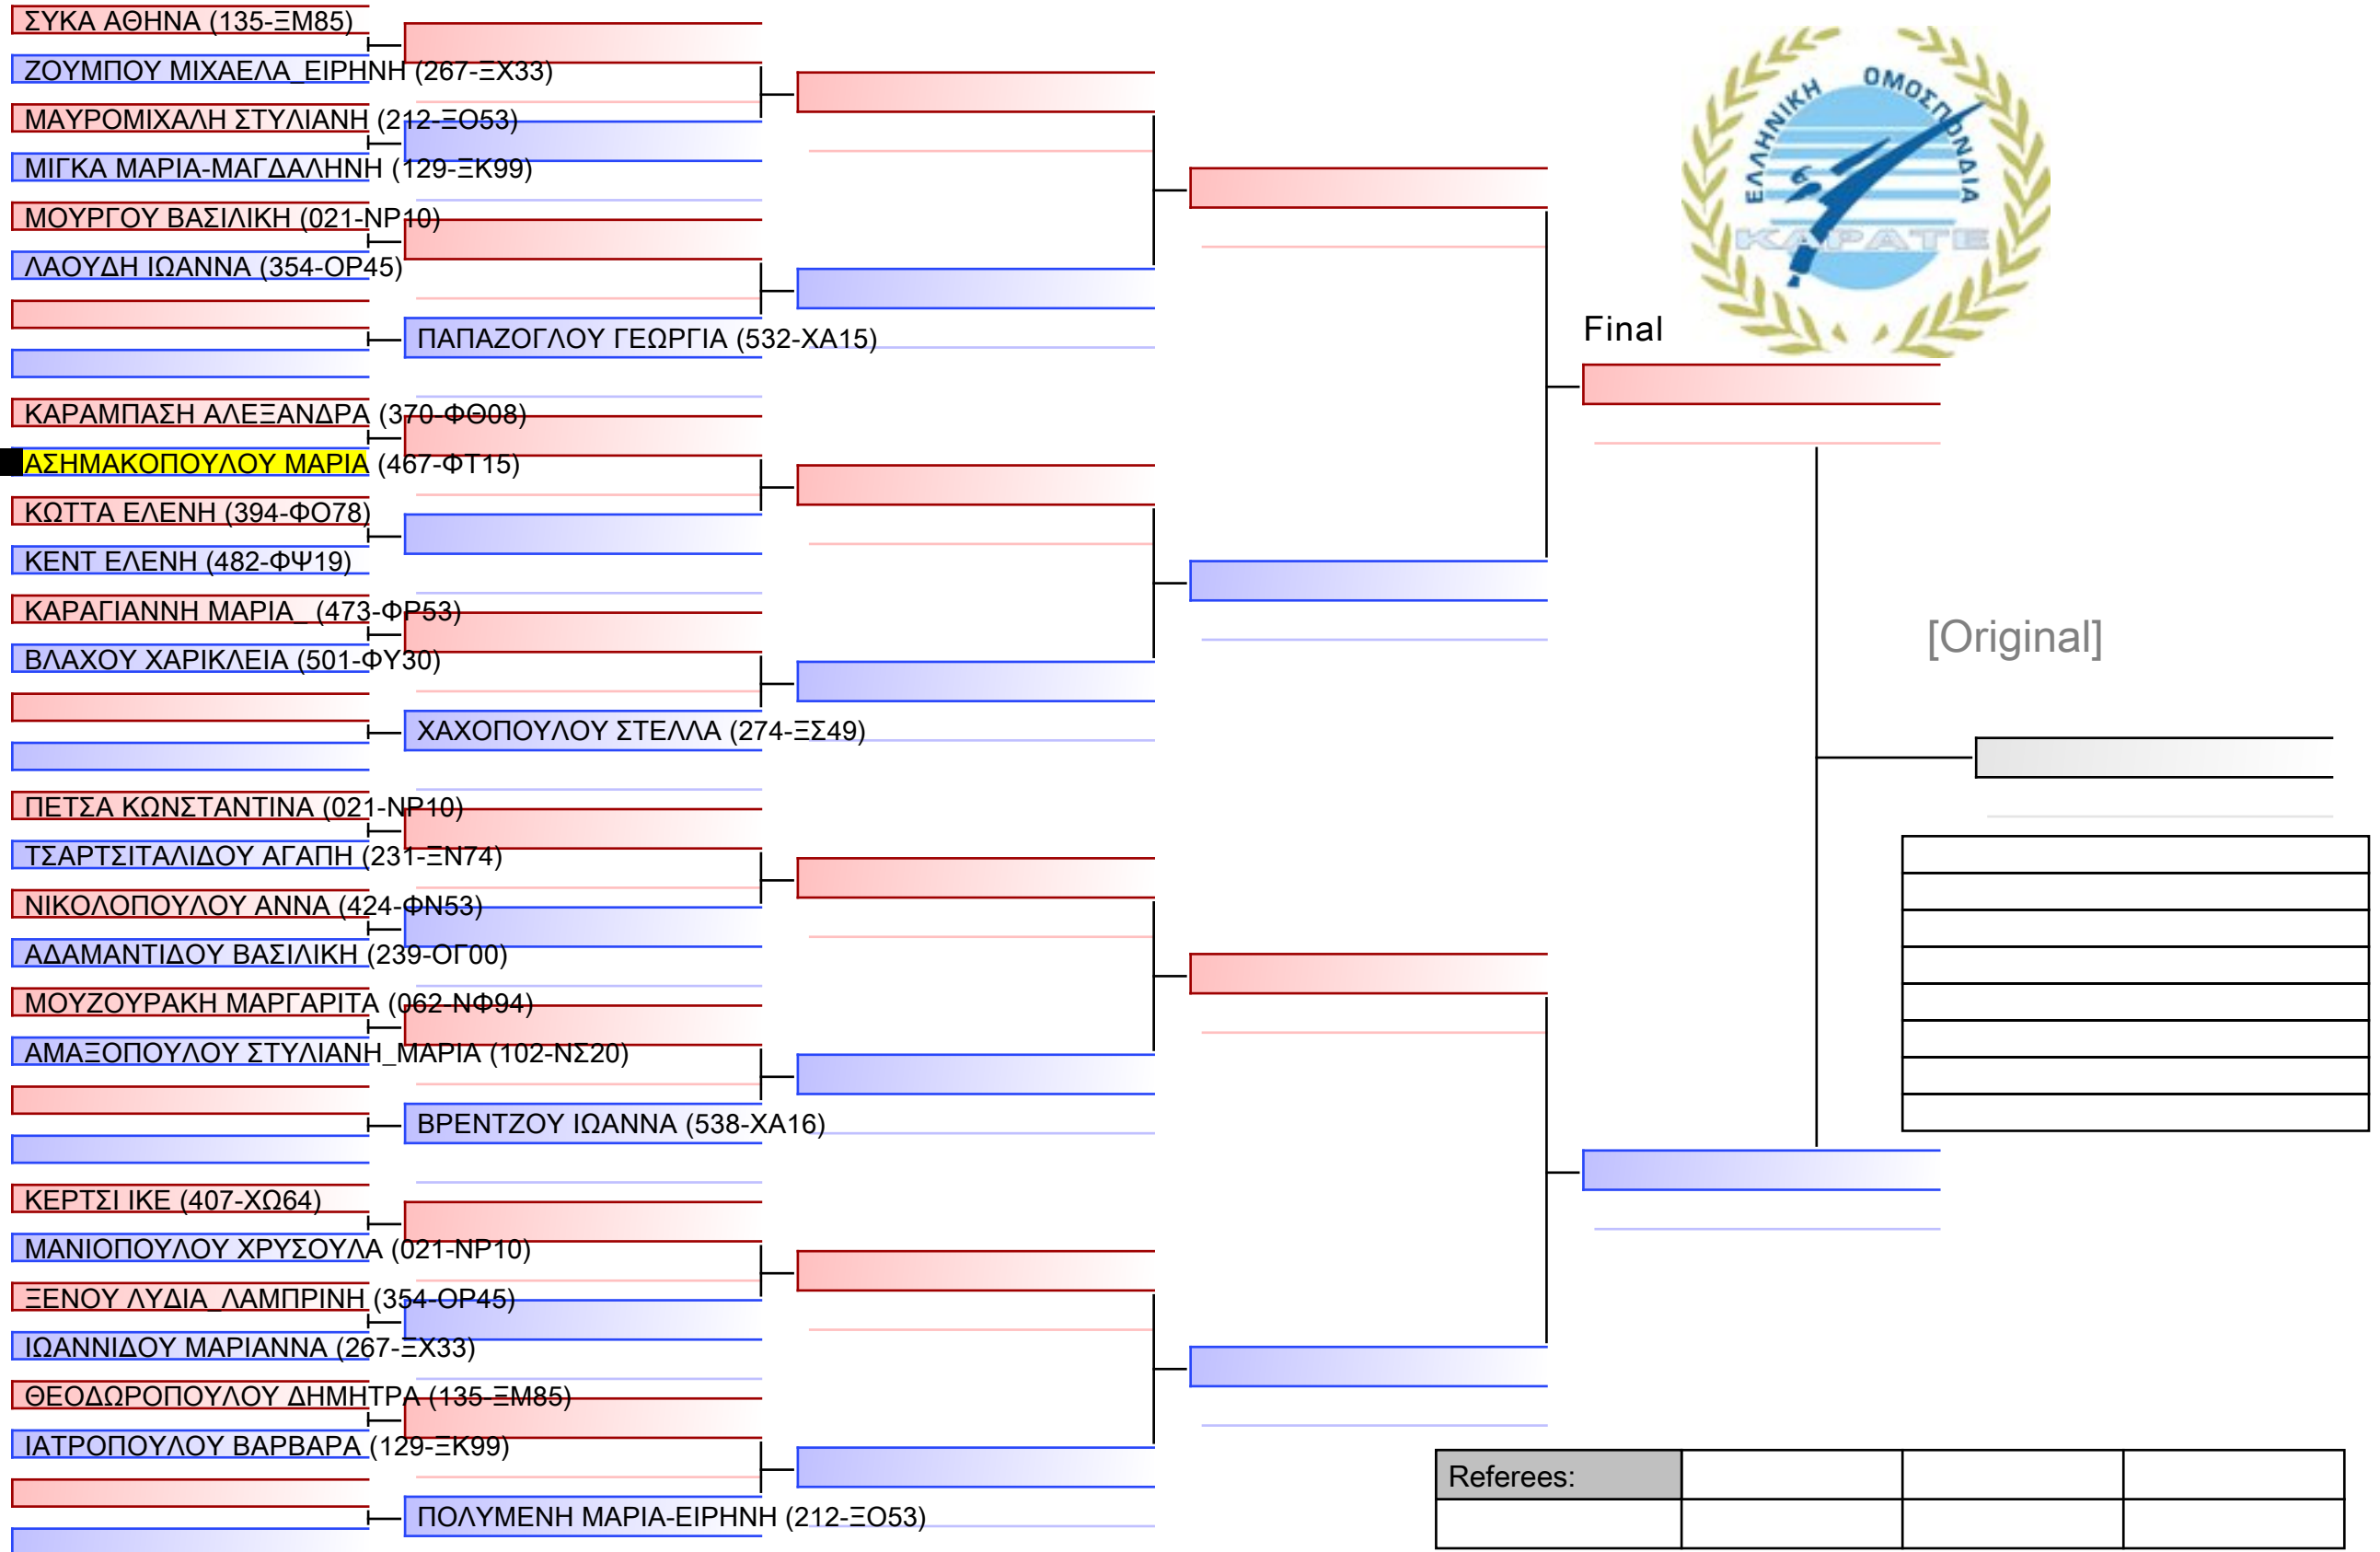

ΚΥΜΙΤΕ ΝΕΑΝΙΔΩΝ -54KG

ΠΑΝΕΛΛΗΝΙΟ ΠΡΩΤΑΘΛΗΜΑ ΚΑΡΑΤΕ ΕΦΗΒΩΝ- ΝΕΑΝΙΔΩΝ & ΝΕΩΝ ΑΝΔΡΩΝ ΓΥΝΑΙΚΩΝ ΚΥΠΕΛΛΟ U21, Κλειστό Γυμναστήριο Πιερικός Αρχέλαος, Παρ. Μαβίλη 9, Κατερίνη 55100.

Tatami
4 0:10.
Pool
1/1

Referees: