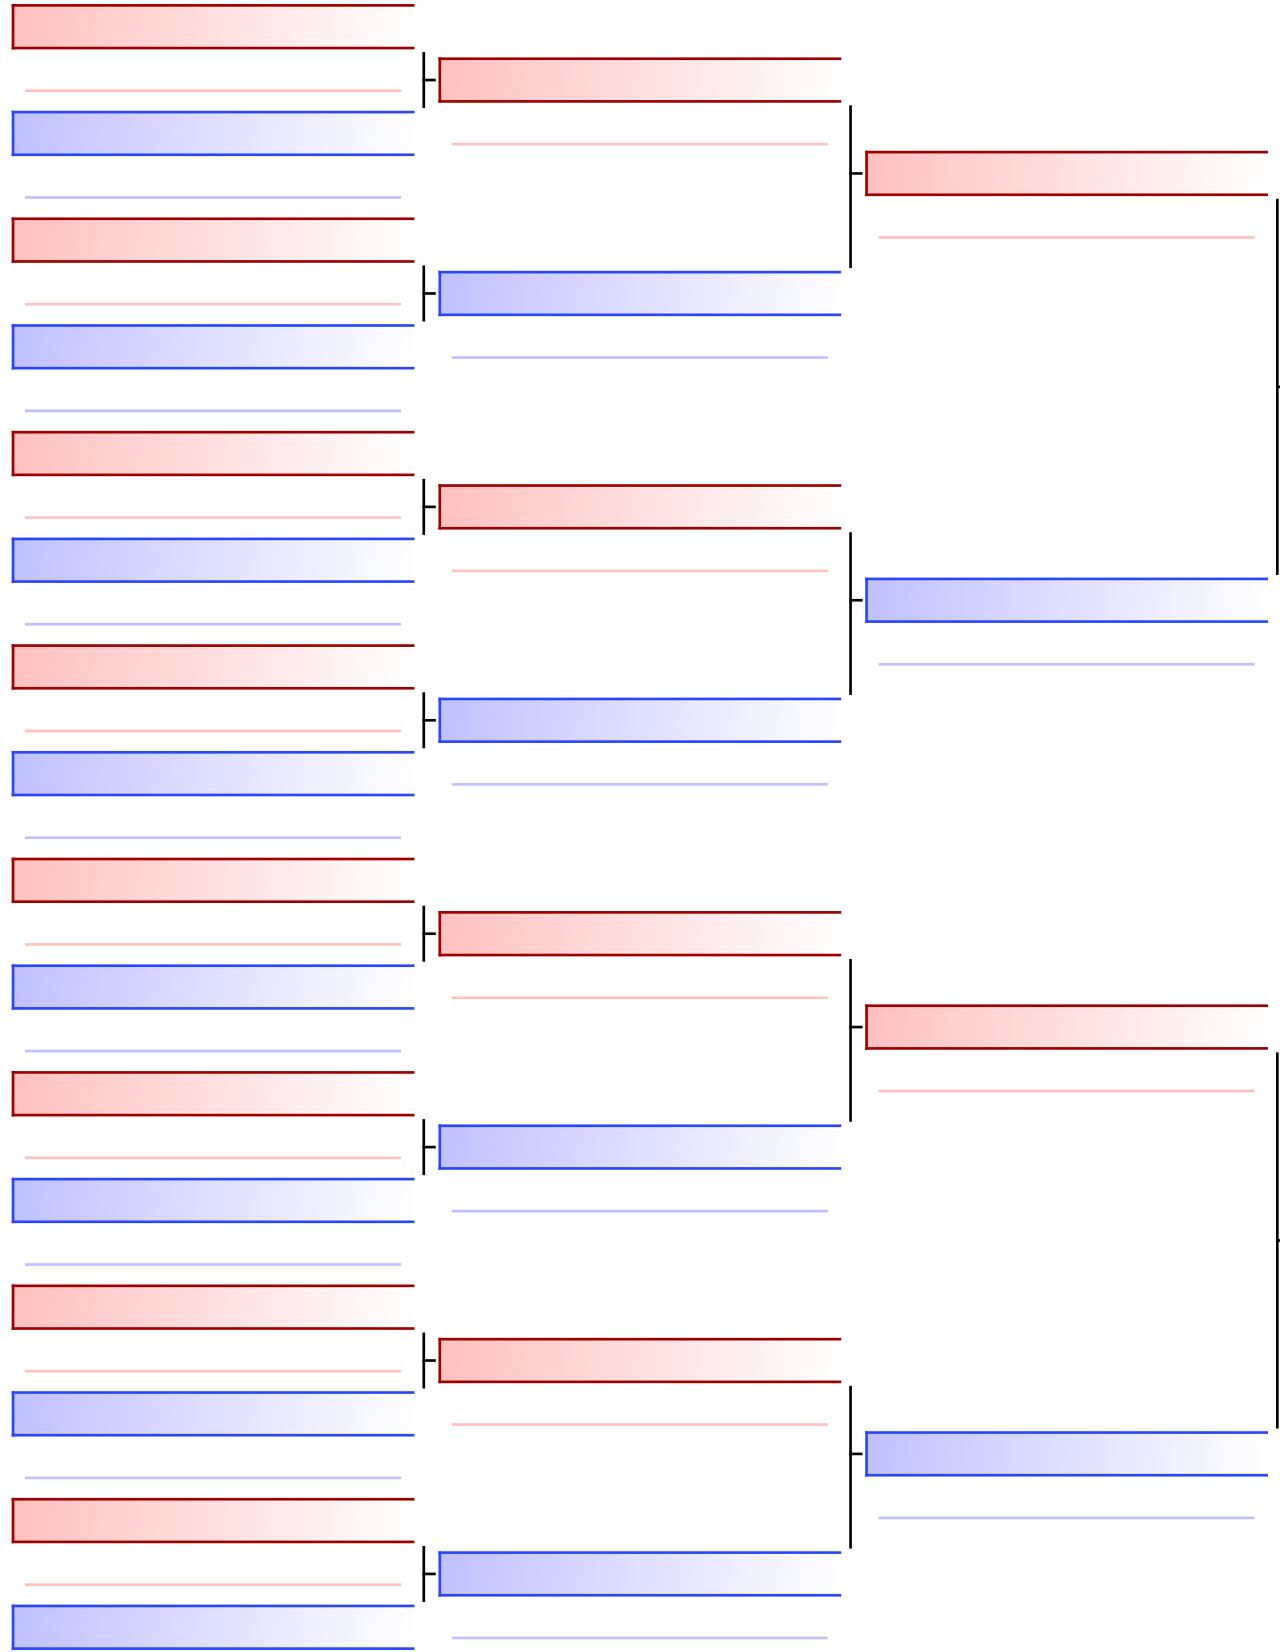

**KUMITE ΓΥΝΑΙΚΩΝ U21 -68KG**

ΠΑΝΕΛΛΗΝΙΟ ΠΡΩΤΑΘΛΗΜΑ ΚΑΡΑΤΕ ΕΦΗΒΩΝ- ΝΕΑΝΙΔΩΝ & ΝΕΩΝ ΑΝΔΡΩΝ ΓΥΝΑΙΚΩΝ ΚΥΠΕΛΛΟ U21, Κλειστό Γυμναστήριο Πιερικός Αρχέλαος, Παρ. Μαβίλη 9, Κατερίνη 561 01.

Tatami	5 01 15
Pool	1/1