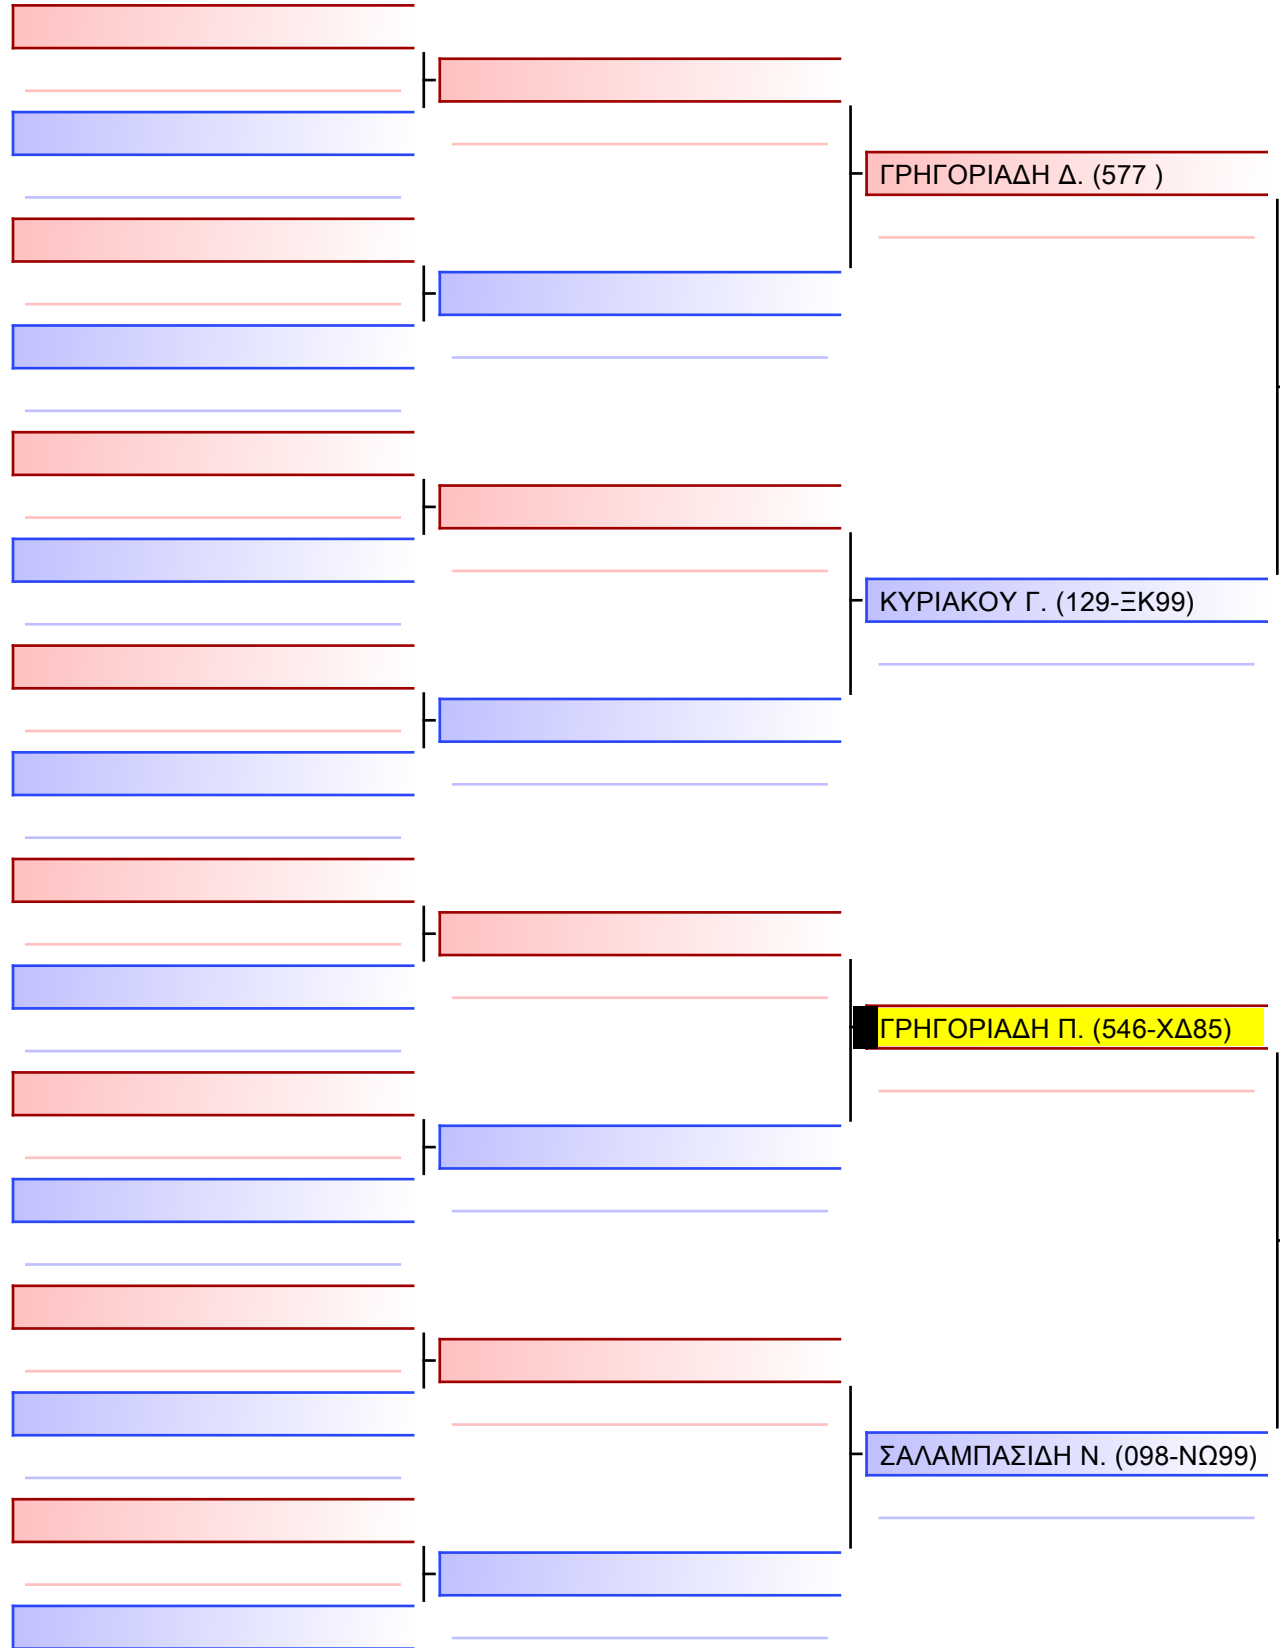

# Κατα ΚΟΡΑΣΙΔΩΝ 9 ΕΤΩΝ 6ο-4οKyu G1

KENTAVROS CUP 2024, ΚΥΡ 18 ΦΕΒ 2024, ΑΓΡΙΑ ΒΟΛΟΥ, ΑΓΡΙΑ, 373 ΜΑΓΝΗΣΙΑ, GRE - 546-ΧΔ85

2024-02-18

Tatami  
1 10:05

Pool  
1/1

Final

[Original]

--