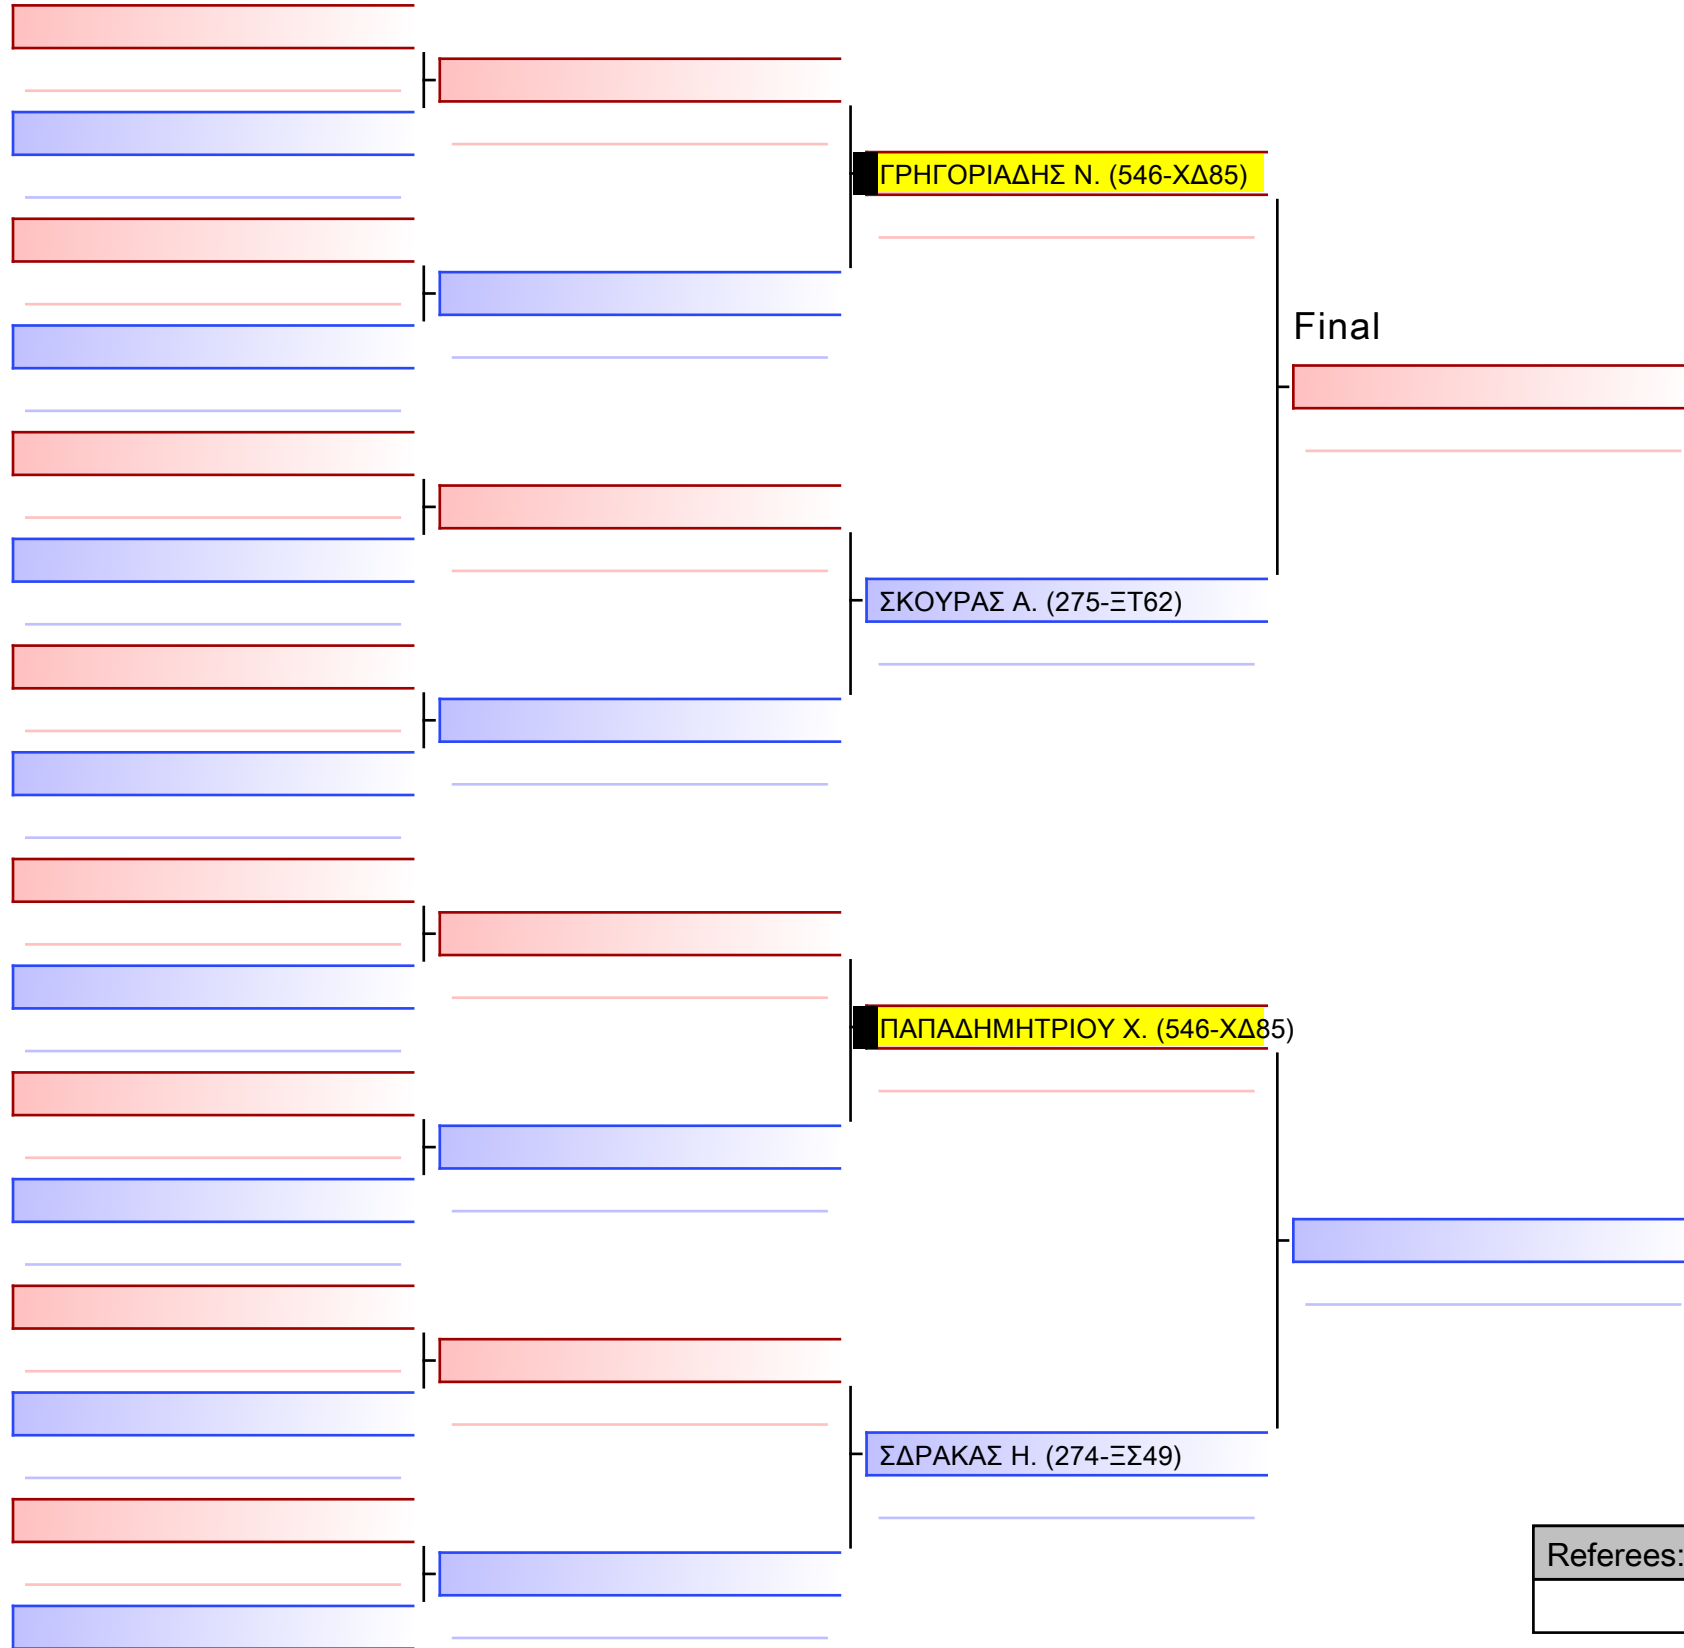

ΚΑΤΑ ΠΑΙΔΩΝ 8 ΕΤΩΝ 9ο-7οΚyu G2

KENTAVROS CUP 2024, ΚΥΡ 18 ΦΕΒ 2024, ΑΓΡΙΑ ΒΟΛΟΥ, ΑΓΡΙΑ, 373 ΜΑΓΝΗΣΙΑ, GRE - 546-ΧΔ85

2024-02-18

Tatami
2 09:55

Pool
1/1

[Original]

Referees: