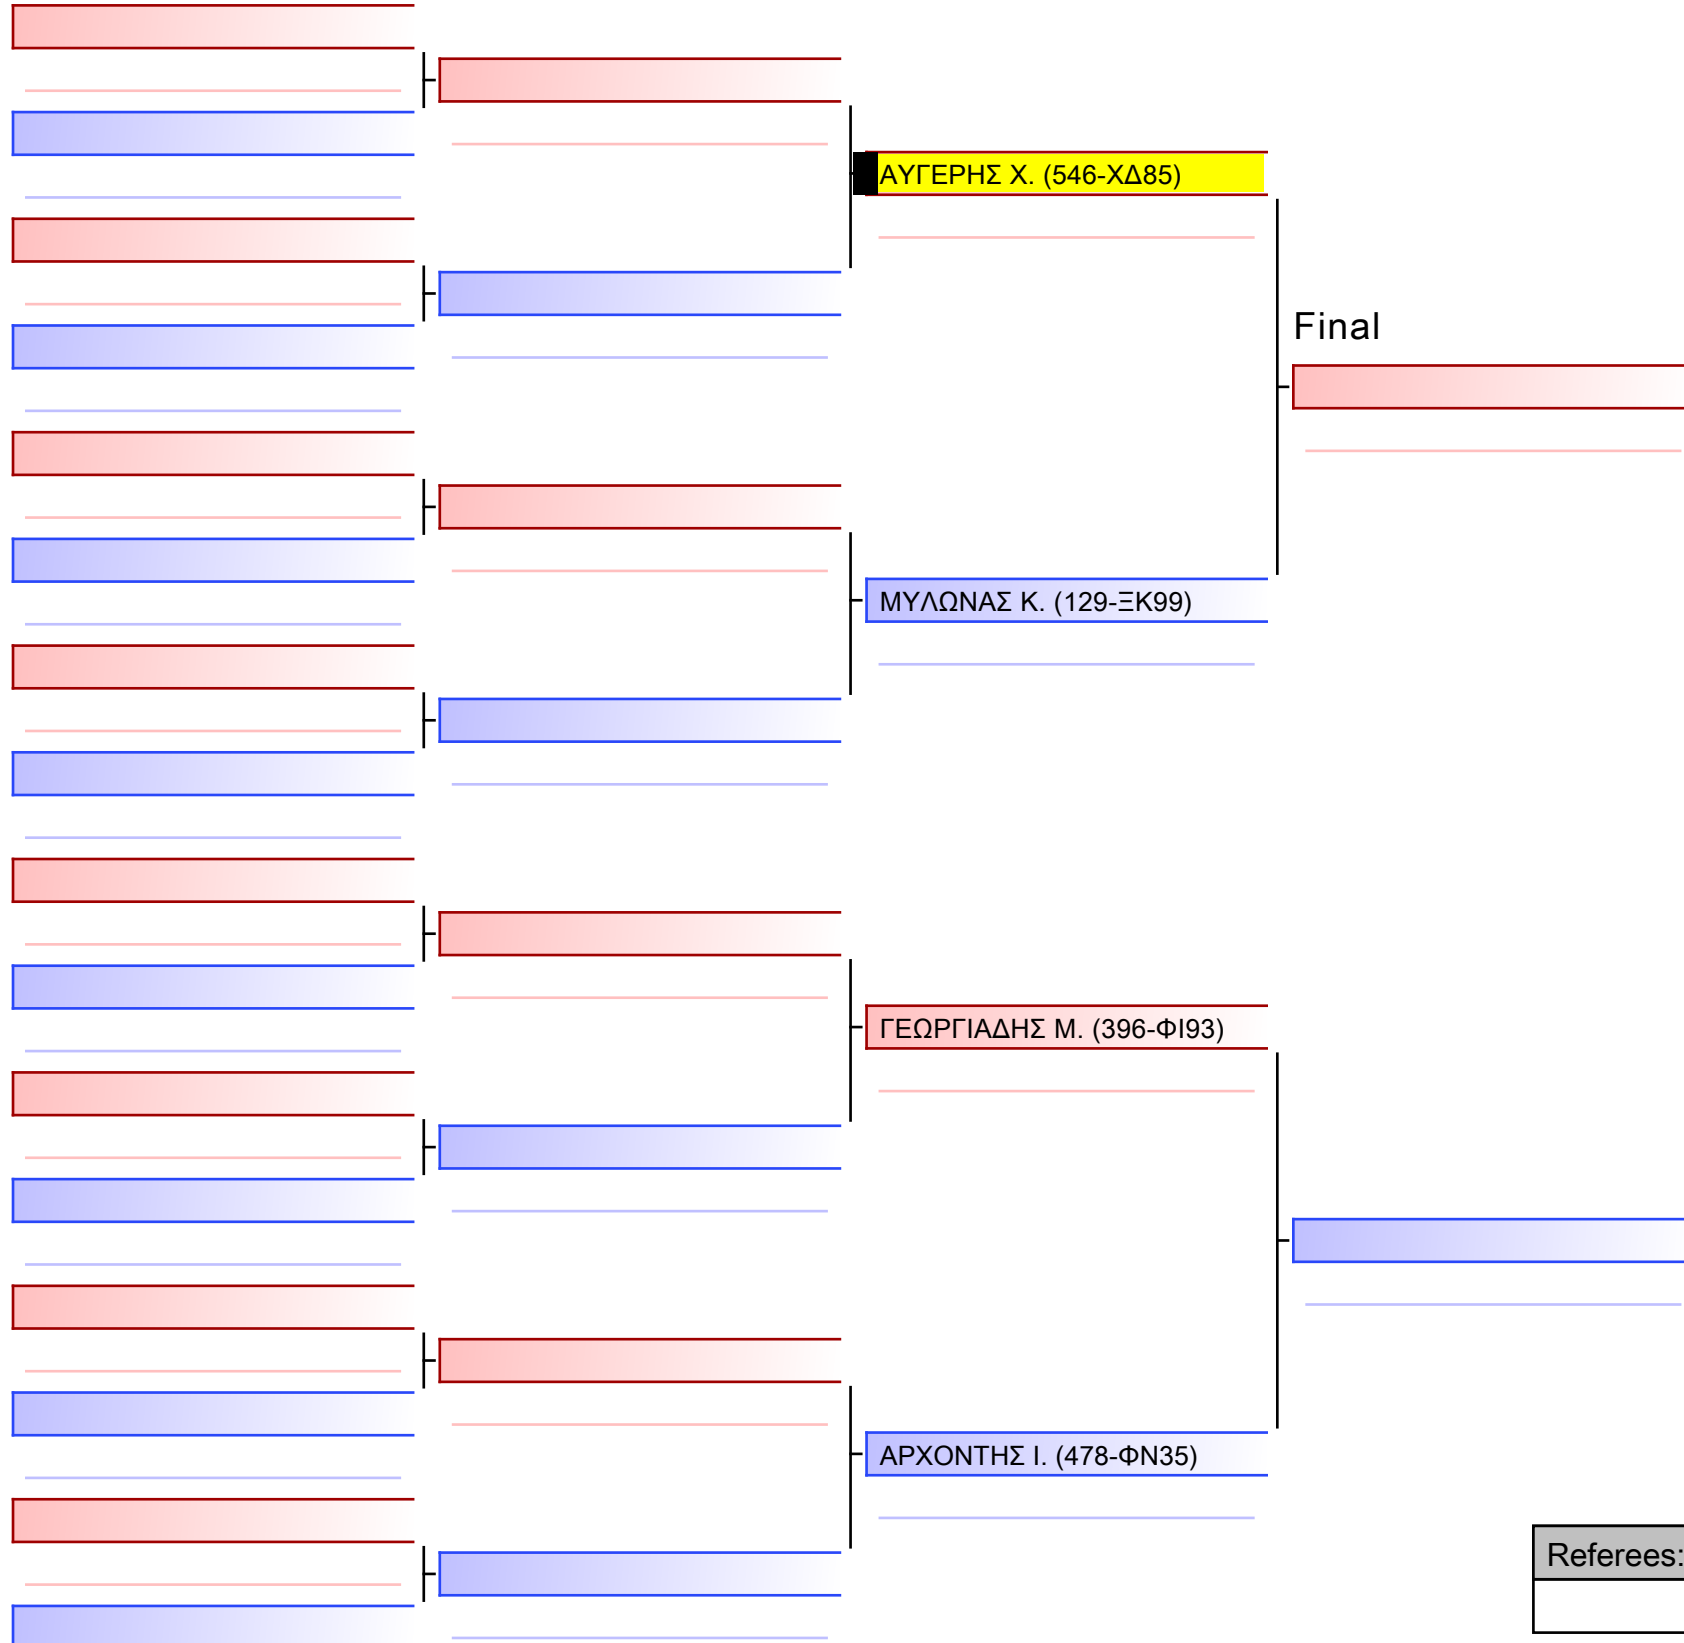

ΑΥΓΕΡΗΣ Χ. (546-ΧΔ85)

ΜΥΛΩΝΑΣ Κ. (129-ΞΚ99)

ΓΕΩΡΓΙΑΔΗΣ Μ. (396-ΦΙ93)

ΑΡΧΟΝΤΗΣ Ι. (478-ΦΝ35)

Final