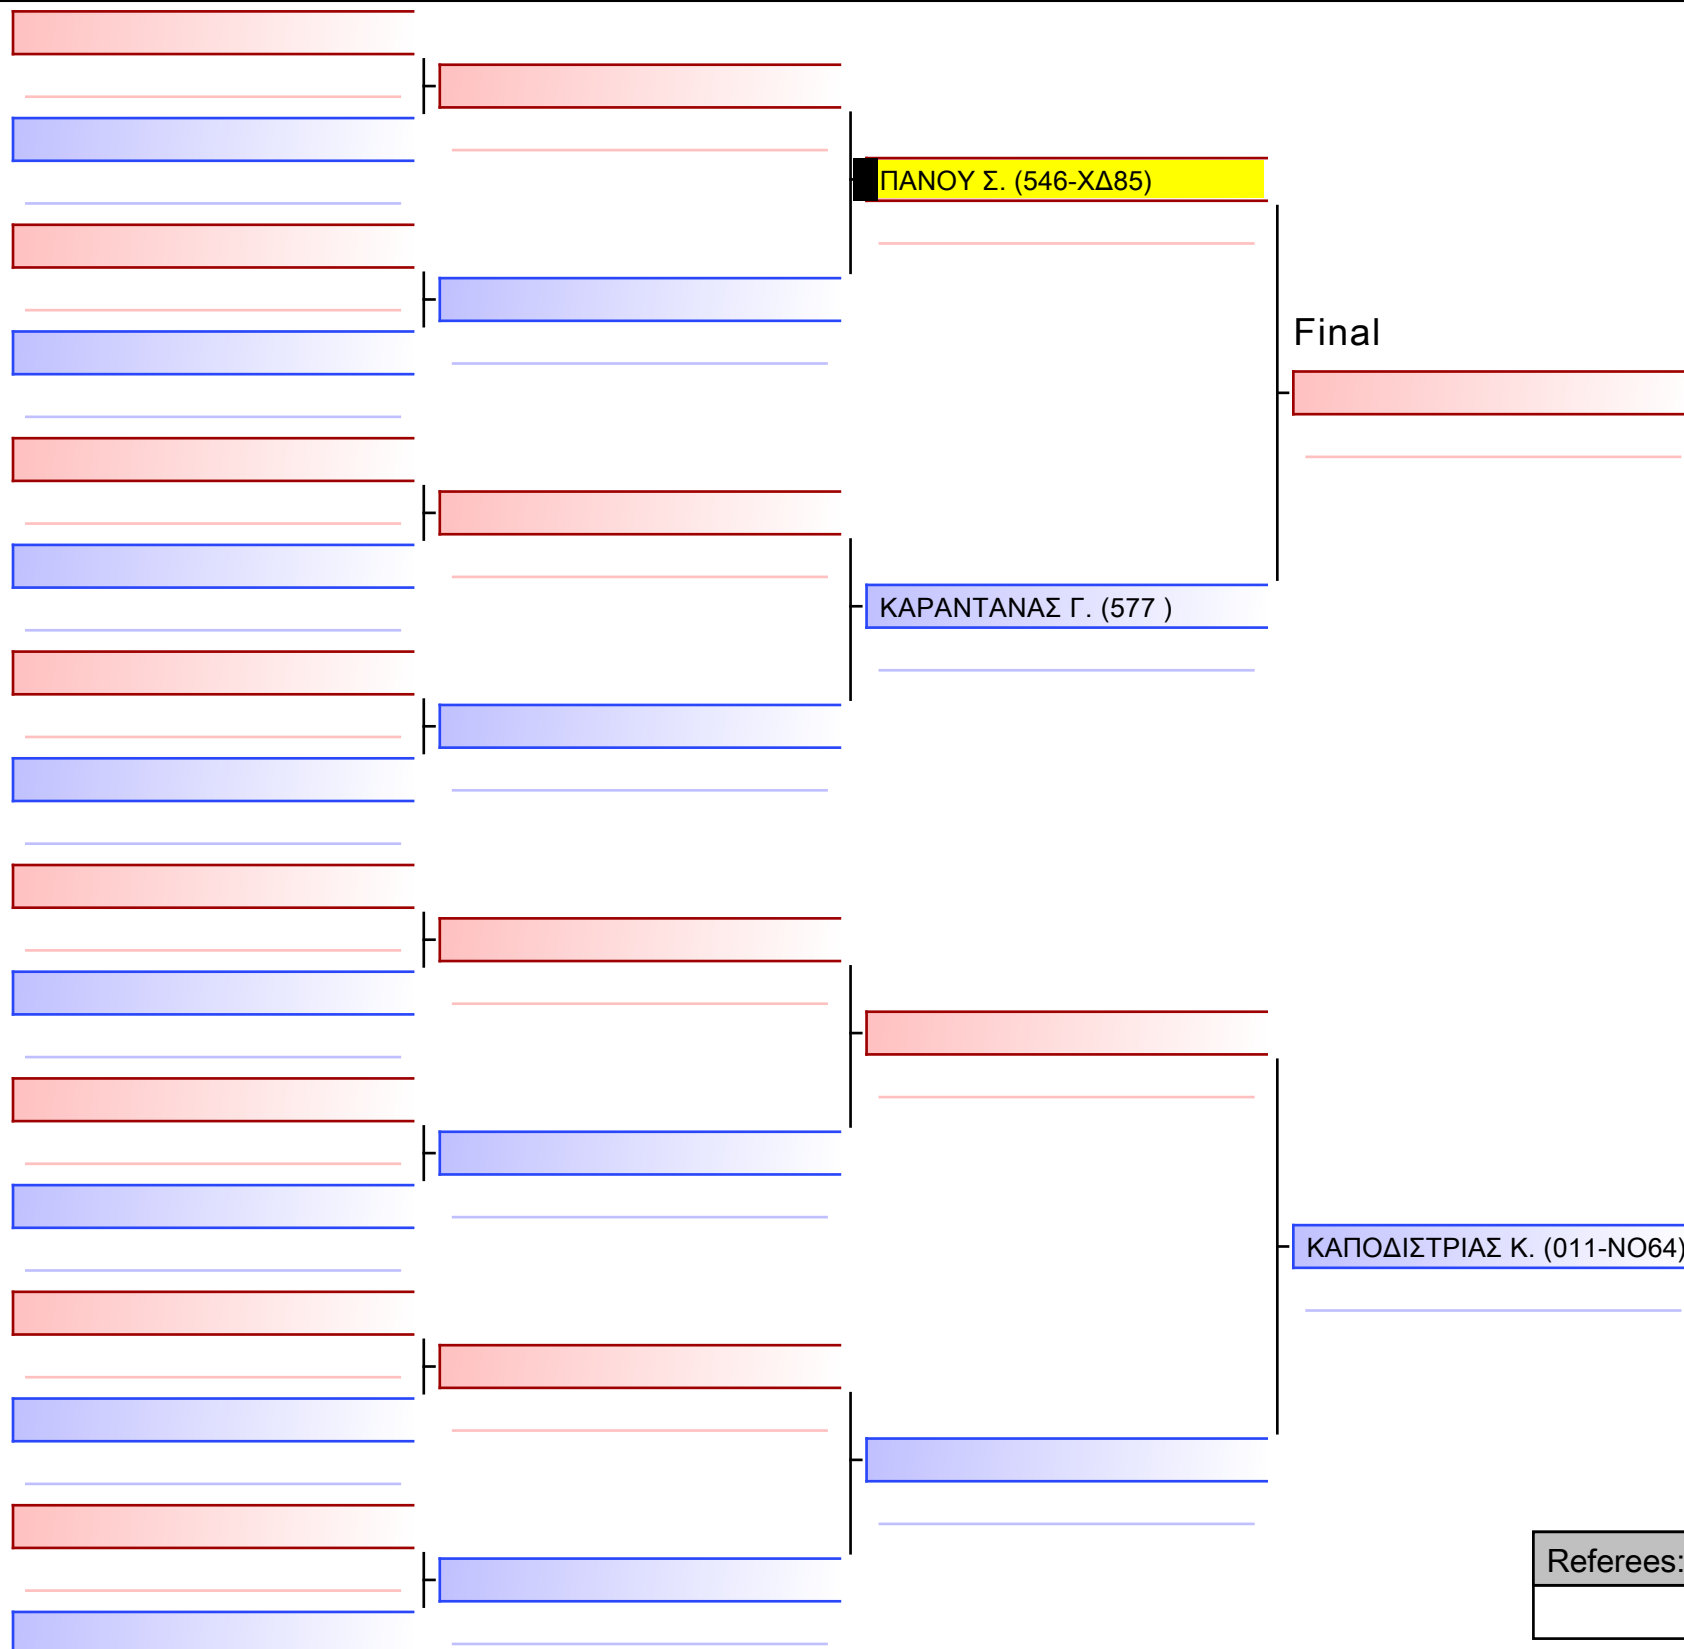

KENTAVROS CUP 2024, ΚΥΡ 18 ΦΕΒ 2024, ΑΓΡΙΑ ΒΟΛΟΥ, ΑΓΡΙΑ, 373 ΜΑΓΝΗΣΙΑ, GRE - 546-ΧΔ85

2024-02-18

Tatami  
1 09:55

Pool  
1/1

[Original]

Referees:			

[Original]

Referees:			

**ΚΑΤΑ ΠΑΙΔΩΝ 12 ΕΤΩΝ 3οΚyu-ΜΑΥΡΕΣ [ΣΥΝΕΝΩΣΗ]**

KENTAVROS CUP 2024, ΚΥΡ 18 ΦΕΒ 2024, ΑΓΡΙΑ ΒΟΛΟΥ, ΑΓΡΙΑ, 373 ΜΑΓΝΗΣΙΑ, GRE - 546-ΧΔ85

2024-02-18

Tatami  
2 14:00

Pool  
1/1

[Original]

Referees:			

ΚΑΤΑ ΠΑΙΔΩΝ 13 ΕΤΩΝ 3οΚyu-ΜΑΥΡΕΣ [ΣΥΝΕΝΩΣΗ]

KENTAVROS CUP 2024, ΚΥΡ 18 ΦΕΒ 2024, ΑΓΡΙΑ ΒΟΛΟΥ, ΑΓΡΙΑ, 373 ΜΑΓΝΗΣΙΑ, GRE - 546-ΧΔ85

2024-02-18

Tatami  
1 14:10

Pool  
1/1

[Original]

Referees:			

ΚΑΤΑ ΠΑΙΔΩΝ 8 ΕΤΩΝ 9ο-7οΚyu G1

KENTAVROS CUP 2024, ΚΥΡ 18 ΦΕΒ 2024, ΑΓΡΙΑ ΒΟΛΟΥ, ΑΓΡΙΑ, 373 ΜΑΓΝΗΣΙΑ, GRE - 546-ΧΔ85