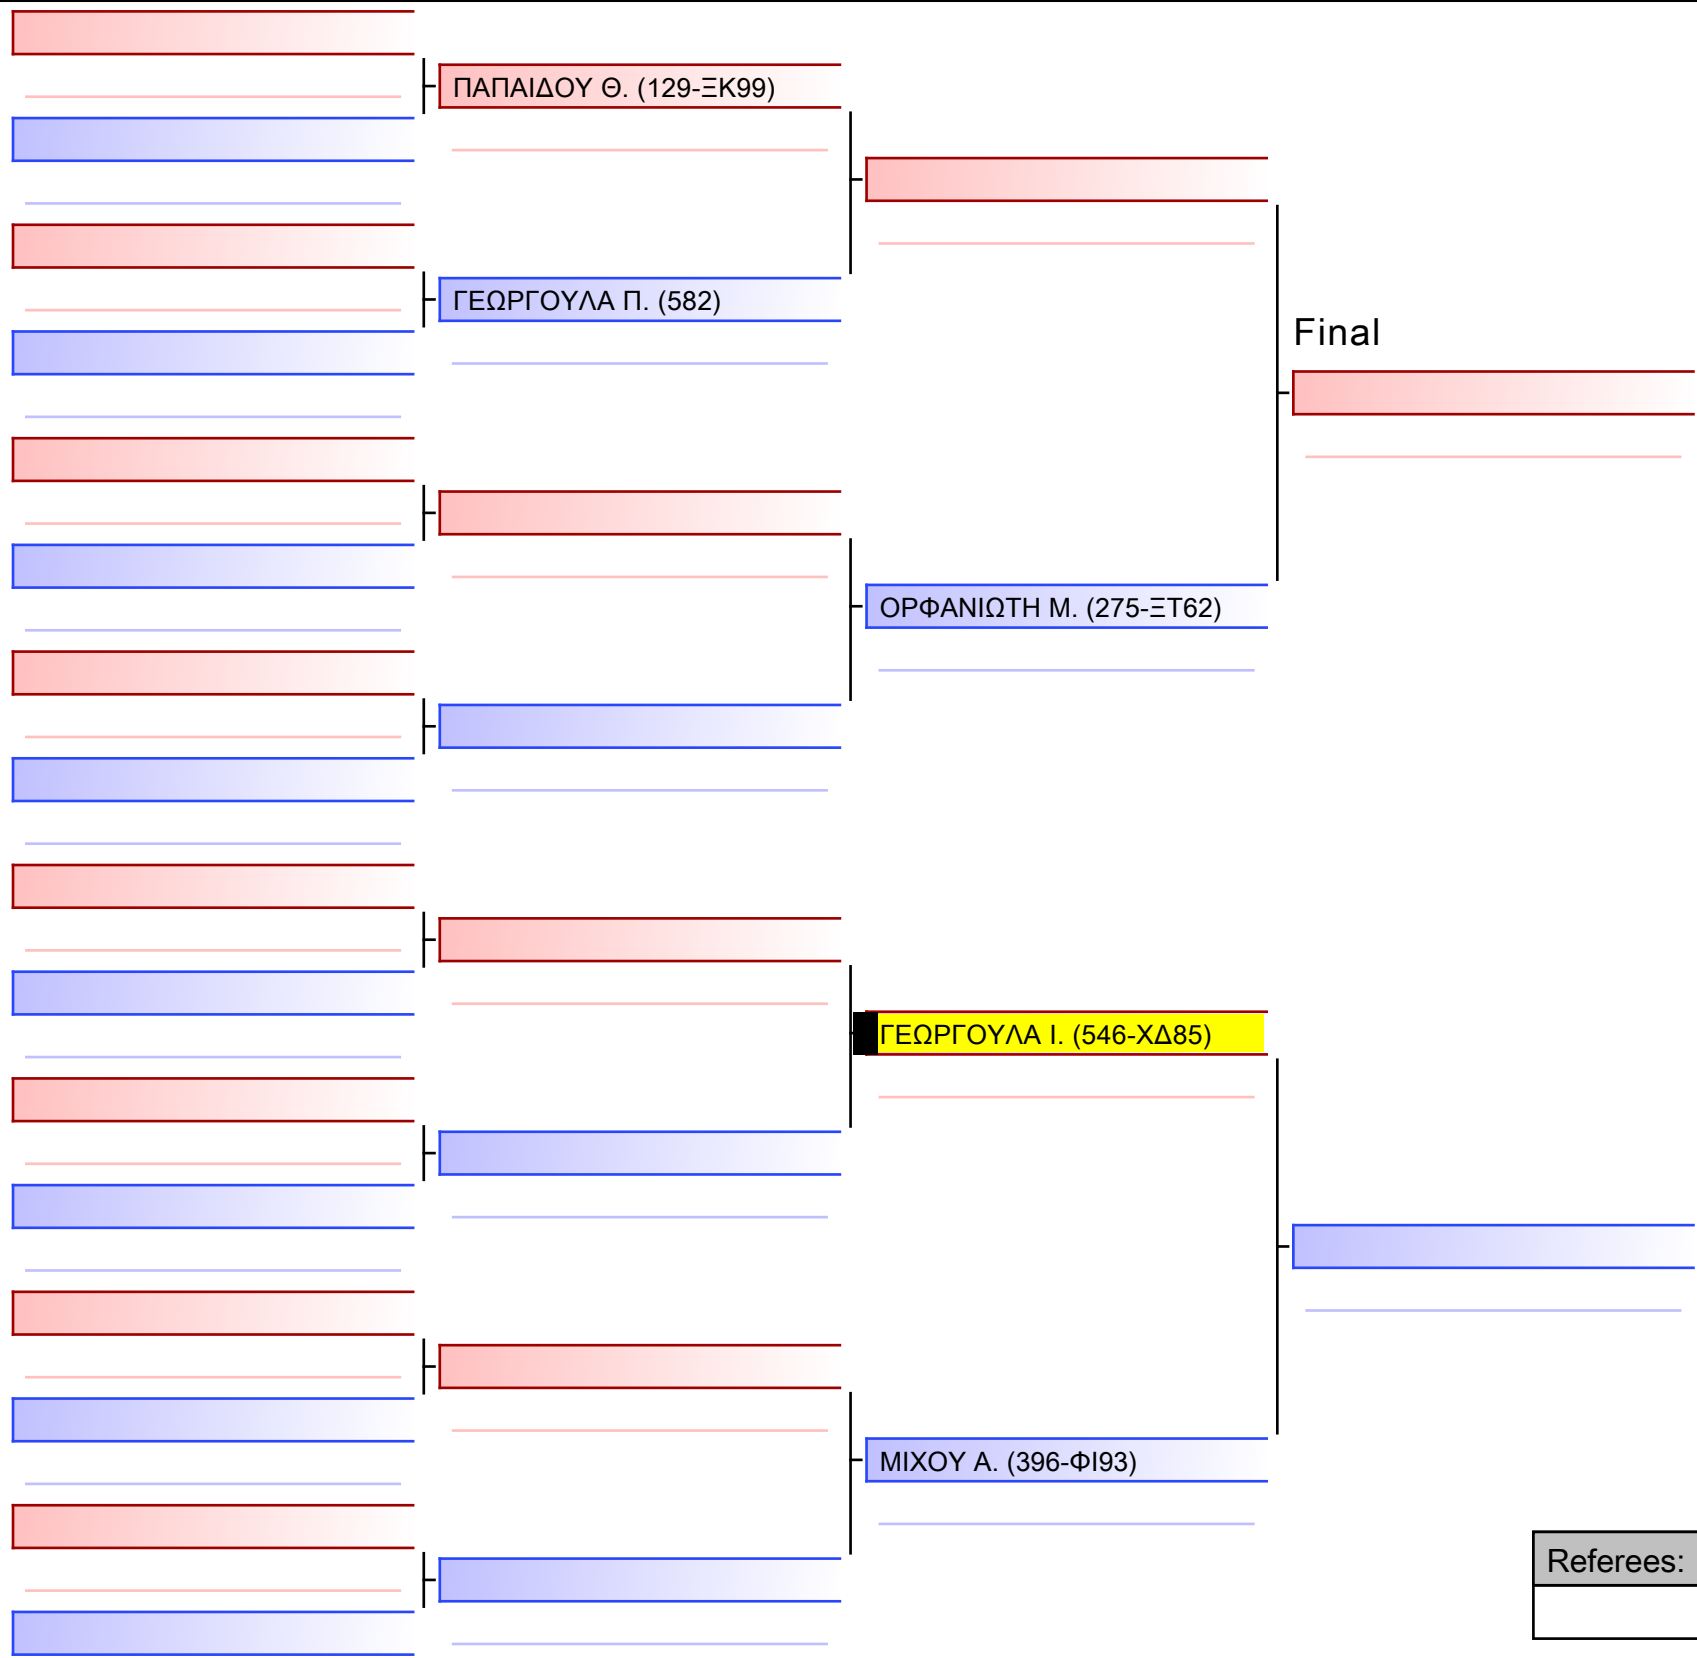

[Original]

Referees: