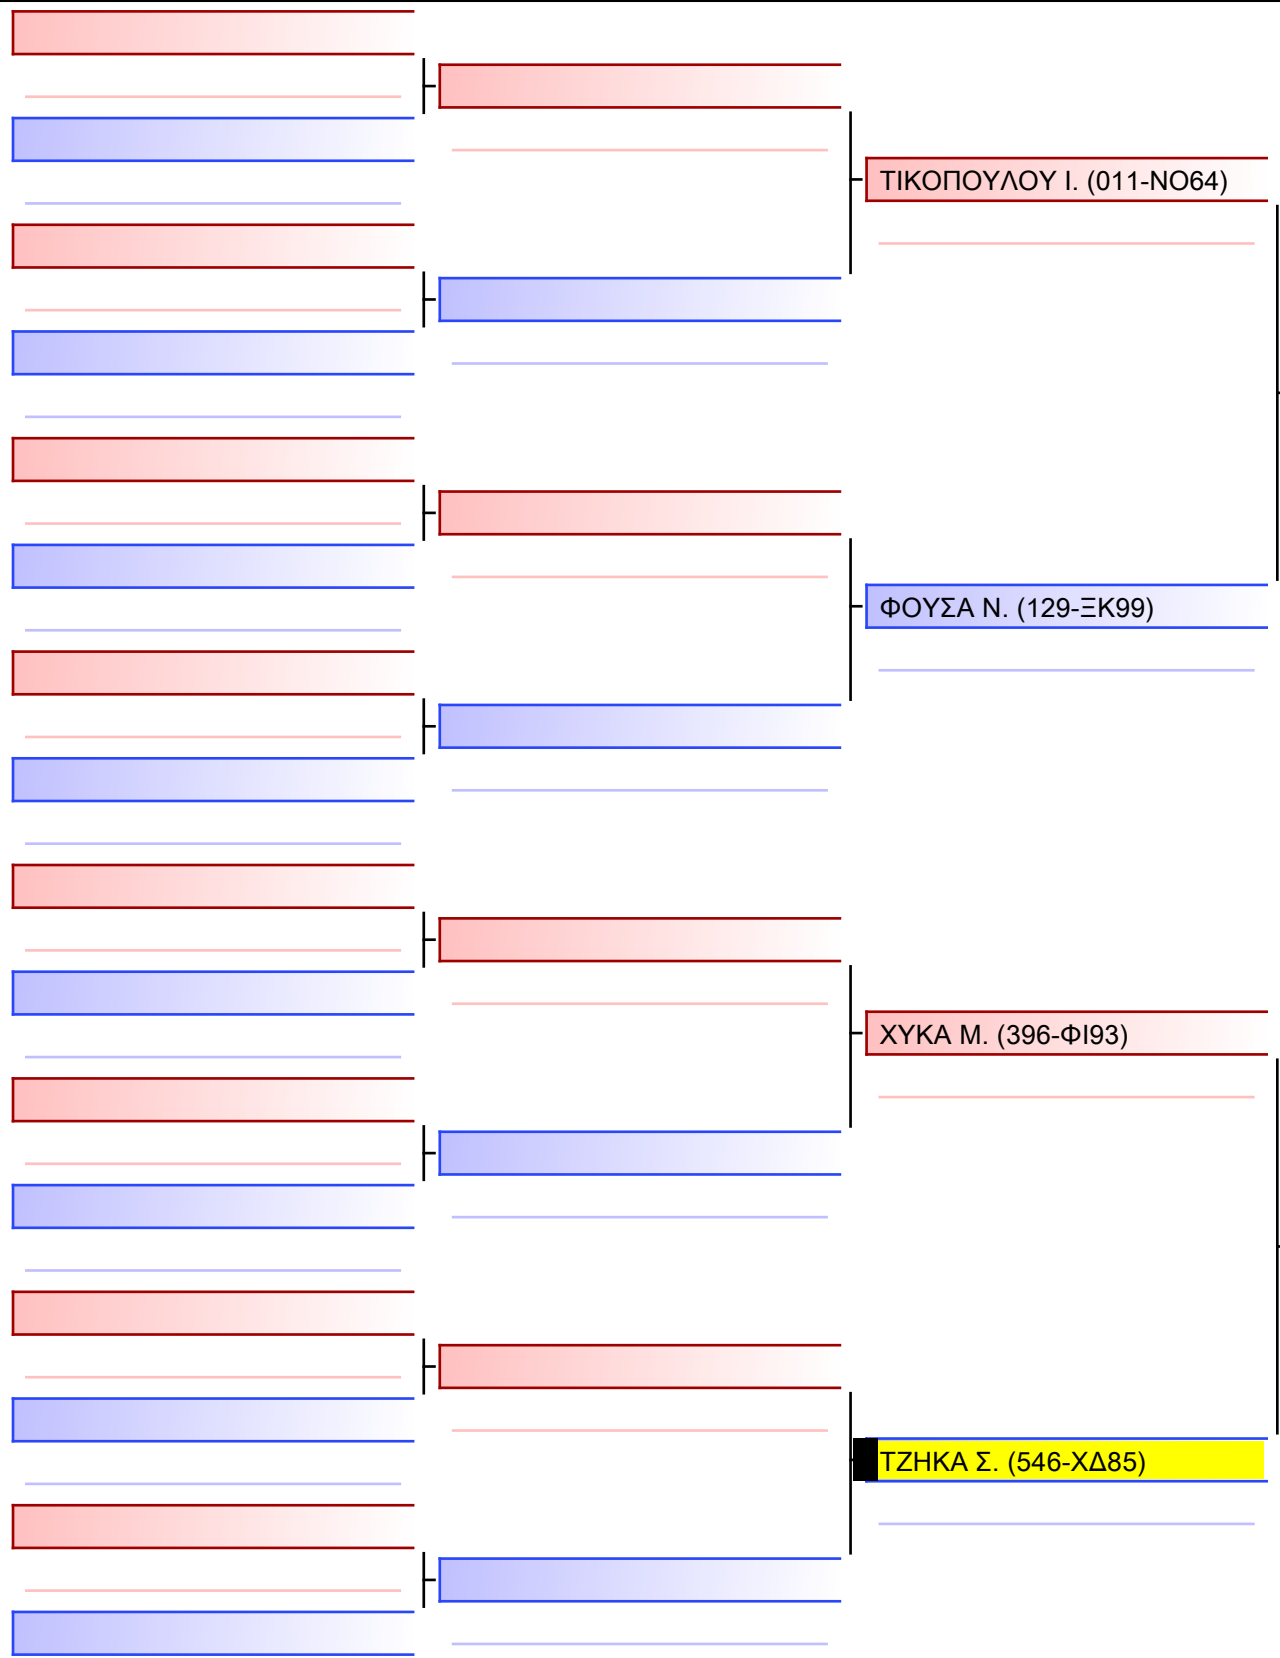

[Original]

Referees: