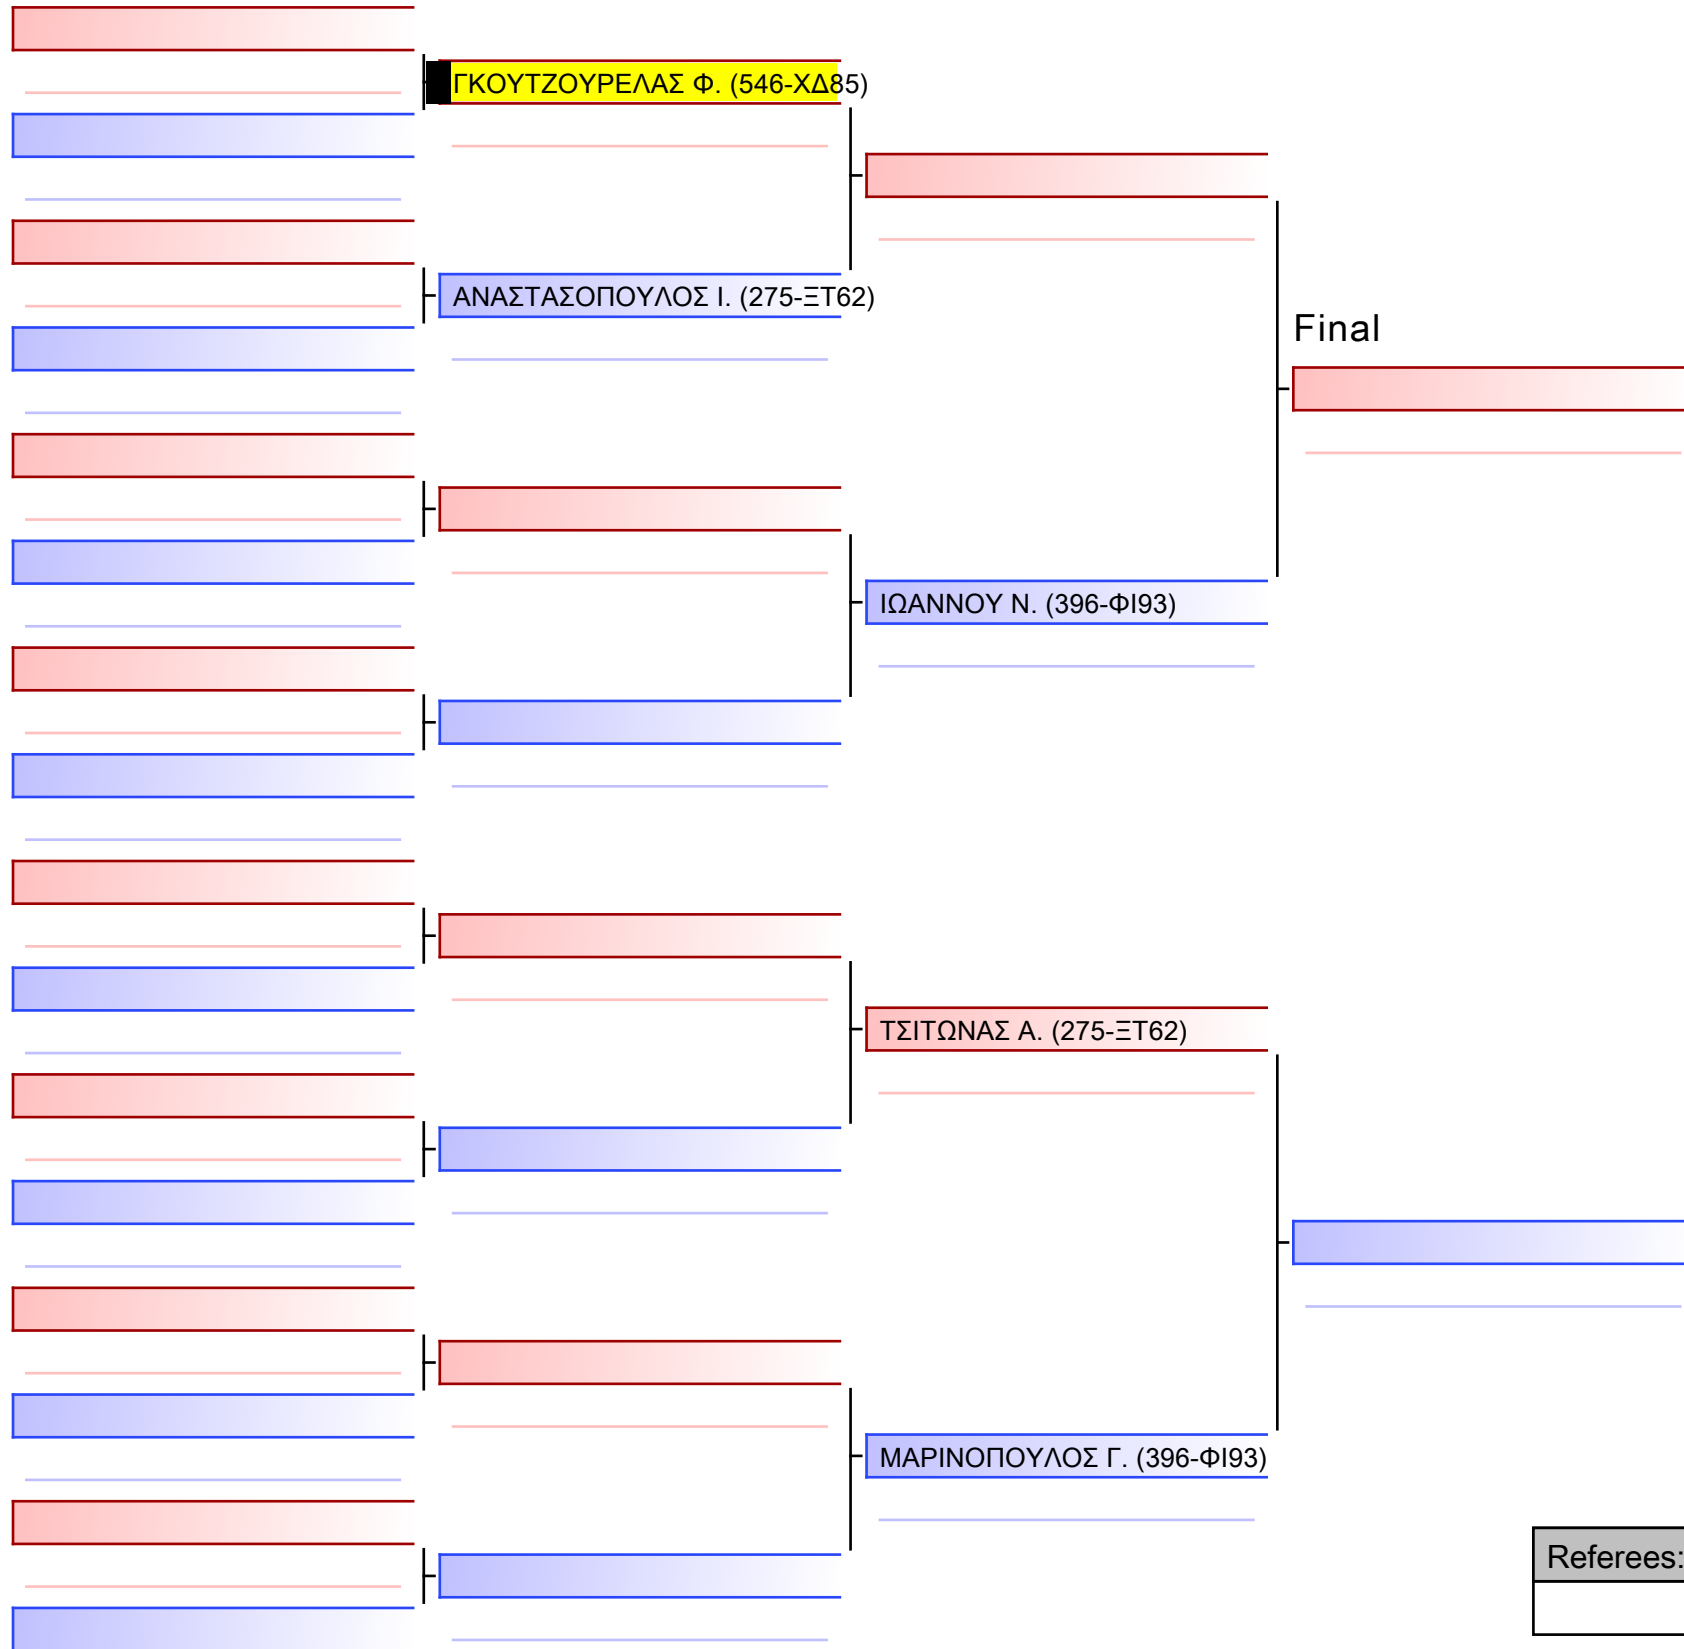

ΚΑΤΑ ΠΑΙΔΩΝ 12 ΕΤΩΝ 3οΚyu-ΜΑΥΡΕΣ [ΣΥΝΕΝΩΣΗ]

KENTAVROS CUP 2024, ΚΥΡ 18 ΦΕΒ 2024, ΑΓΡΙΑ ΒΟΛΟΥ, ΑΓΡΙΑ, 373 ΜΑΓΝΗΣΙΑ, GRE - 546-ΧΔ85

2024-02-18

Tatami
2 14:00

Pool
1/1

[Original]

Referees: