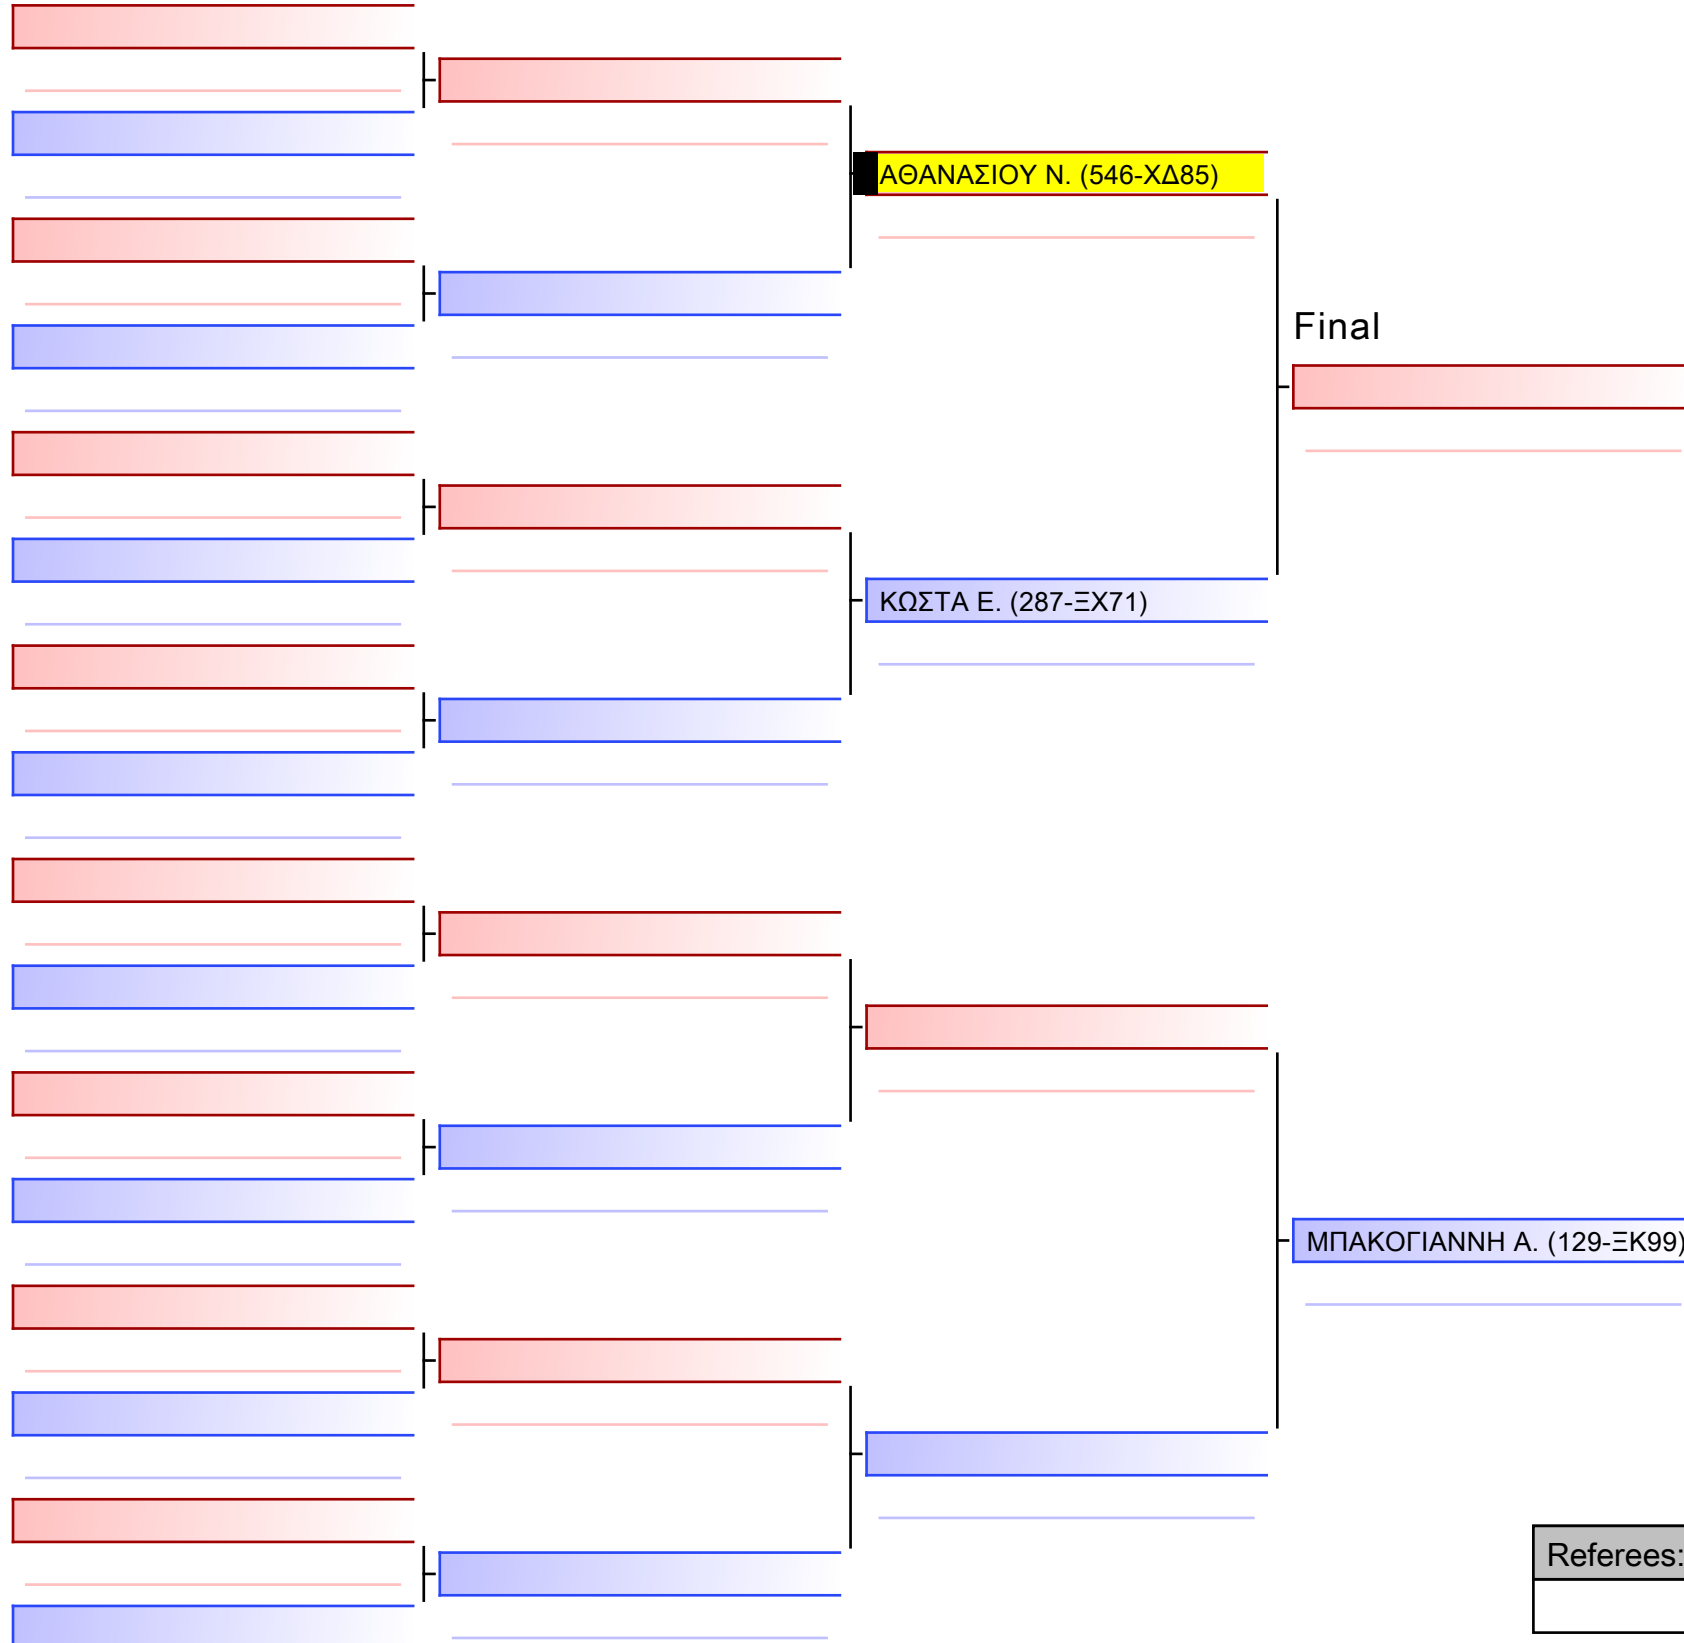

[Original]

Referees:				

ΚΑΤΑ ΚΟΡΑΣΙΔΩΝ 10 ΕΤΩΝ 9ο-7οKyu G3

KENTAVROS CUP 2024, ΚΥΡ 18 ΦΕΒ 2024, ΑΓΡΙΑ ΒΟΛΟΥ, ΑΓΡΙΑ, 373 ΜΑΓΝΗΣΙΑ, GRE - 546-ΧΔ85

2024-02-18

Tatami  
2 11:00

Pool  
1/1

[Original]

Referees:			

[Original]

Referees:			

Final

[Original]

Referees:			

ΚΑΤΑ ΚΟΡΑΣΙΔΩΝ 9 ΕΤΩΝ 9ο-7οKyu G2

KENTAVROS CUP 2024, ΚΥΡ 18 ΦΕΒ 2024, ΑΓΡΙΑ ΒΟΛΟΥ, ΑΓΡΙΑ, 373 ΜΑΓΝΗΣΙΑ, GRE - 546-ΧΔ85