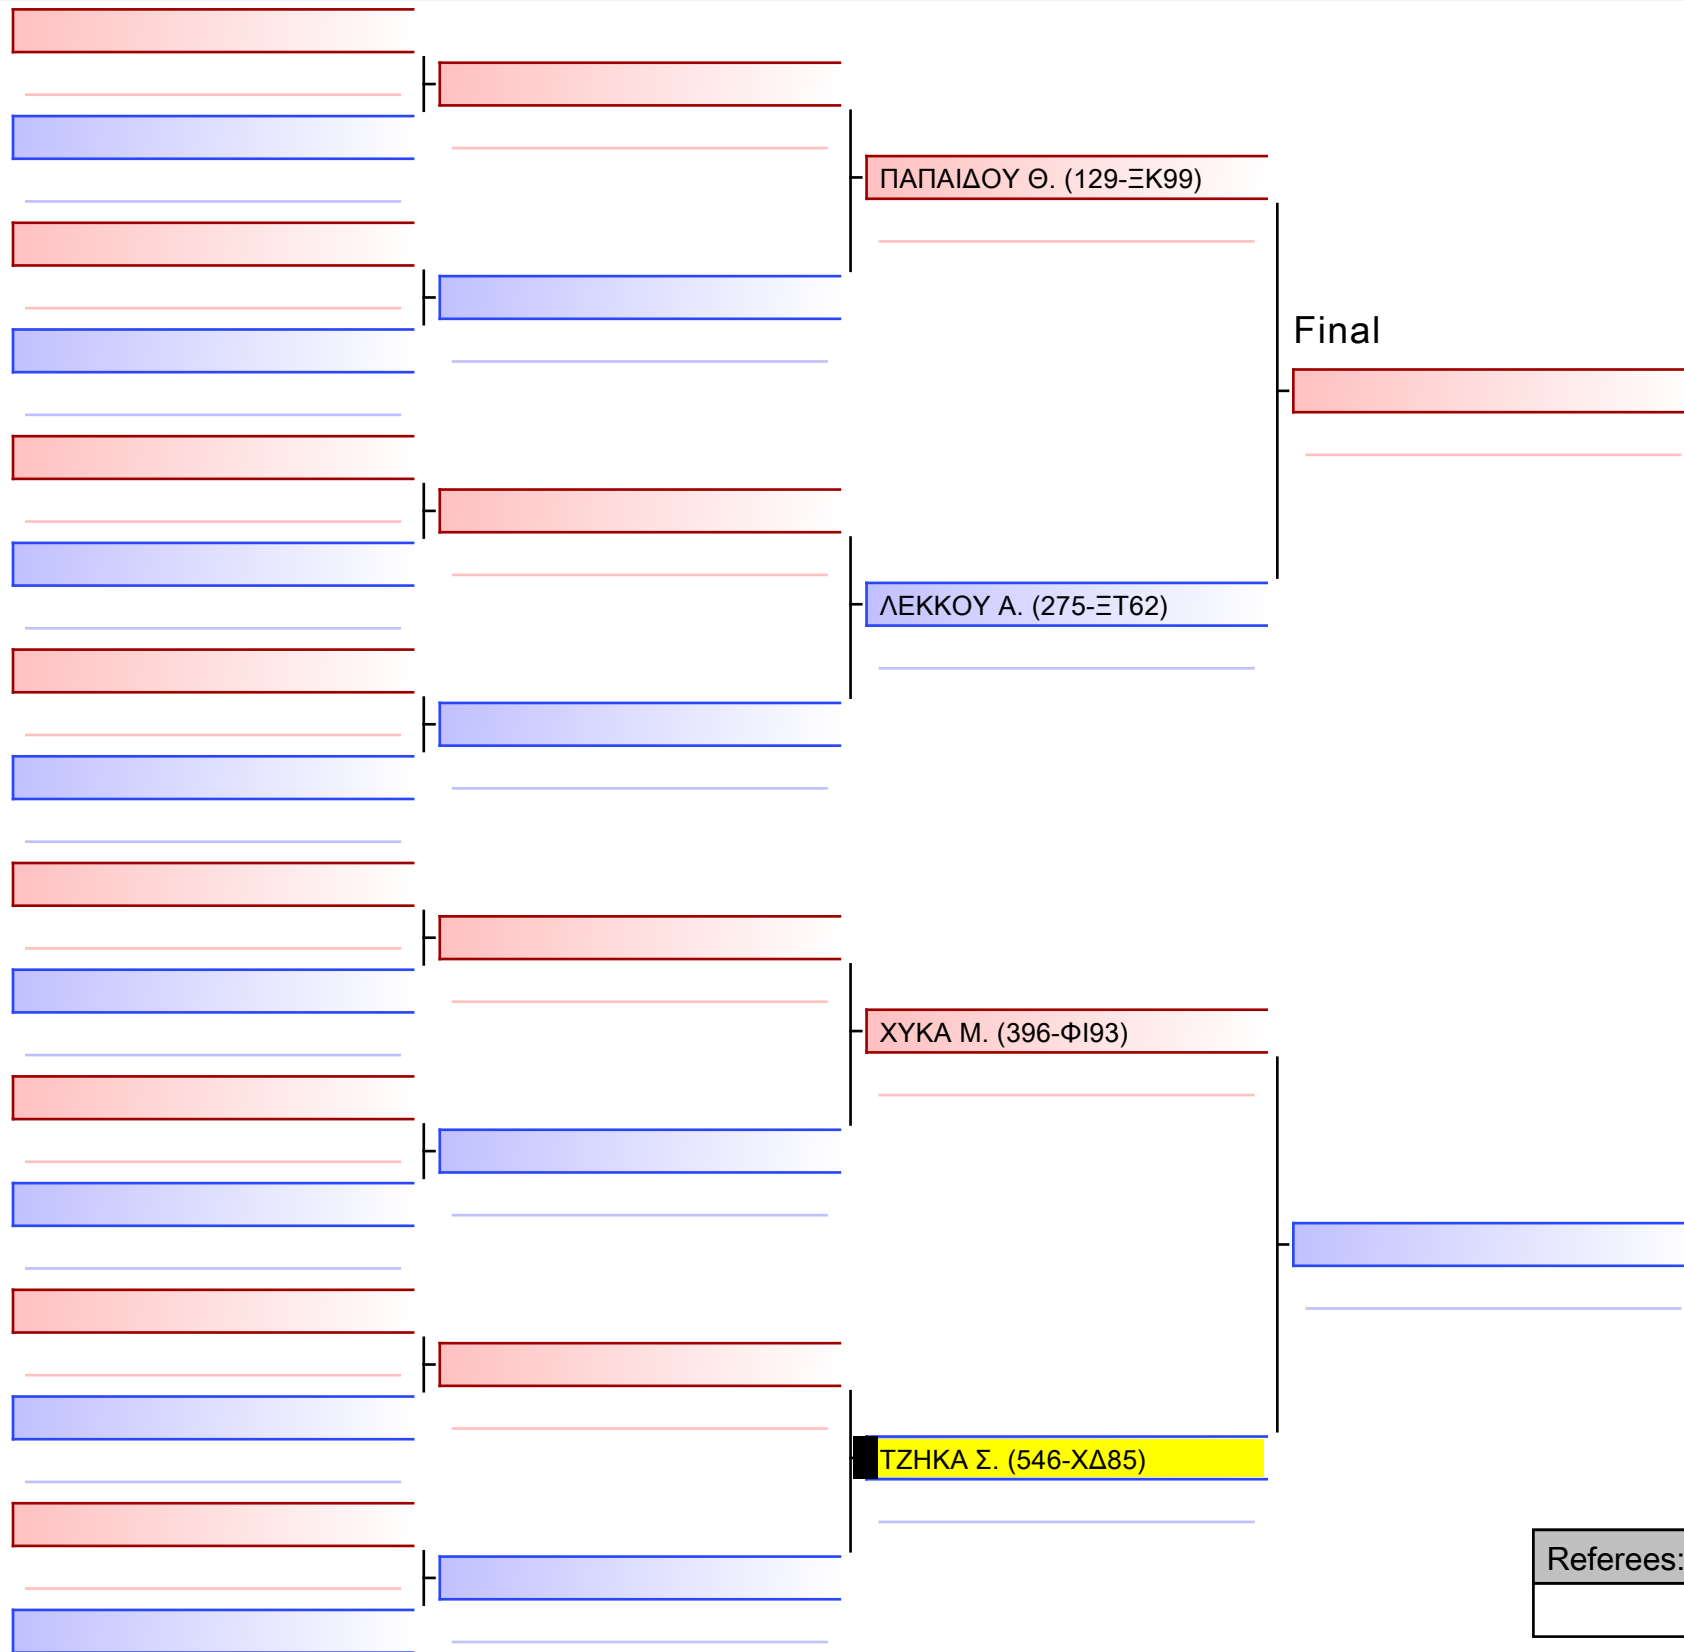

ΚΑΤΑ ΚΟΡΑΣΙΔΩΝ 9 ΕΤΩΝ 9ο-7οKyu G2

KENTAVROS CUP 2024, ΚΥΡ 18 ΦΕΒ 2024, ΑΓΡΙΑ ΒΟΛΟΥ, ΑΓΡΙΑ, 373 ΜΑΓΝΗΣΙΑ, GRE - 546-ΧΔ85

2024-02-18

Tatami

1 09:45

Pool

1/1

[Original]

Referees: