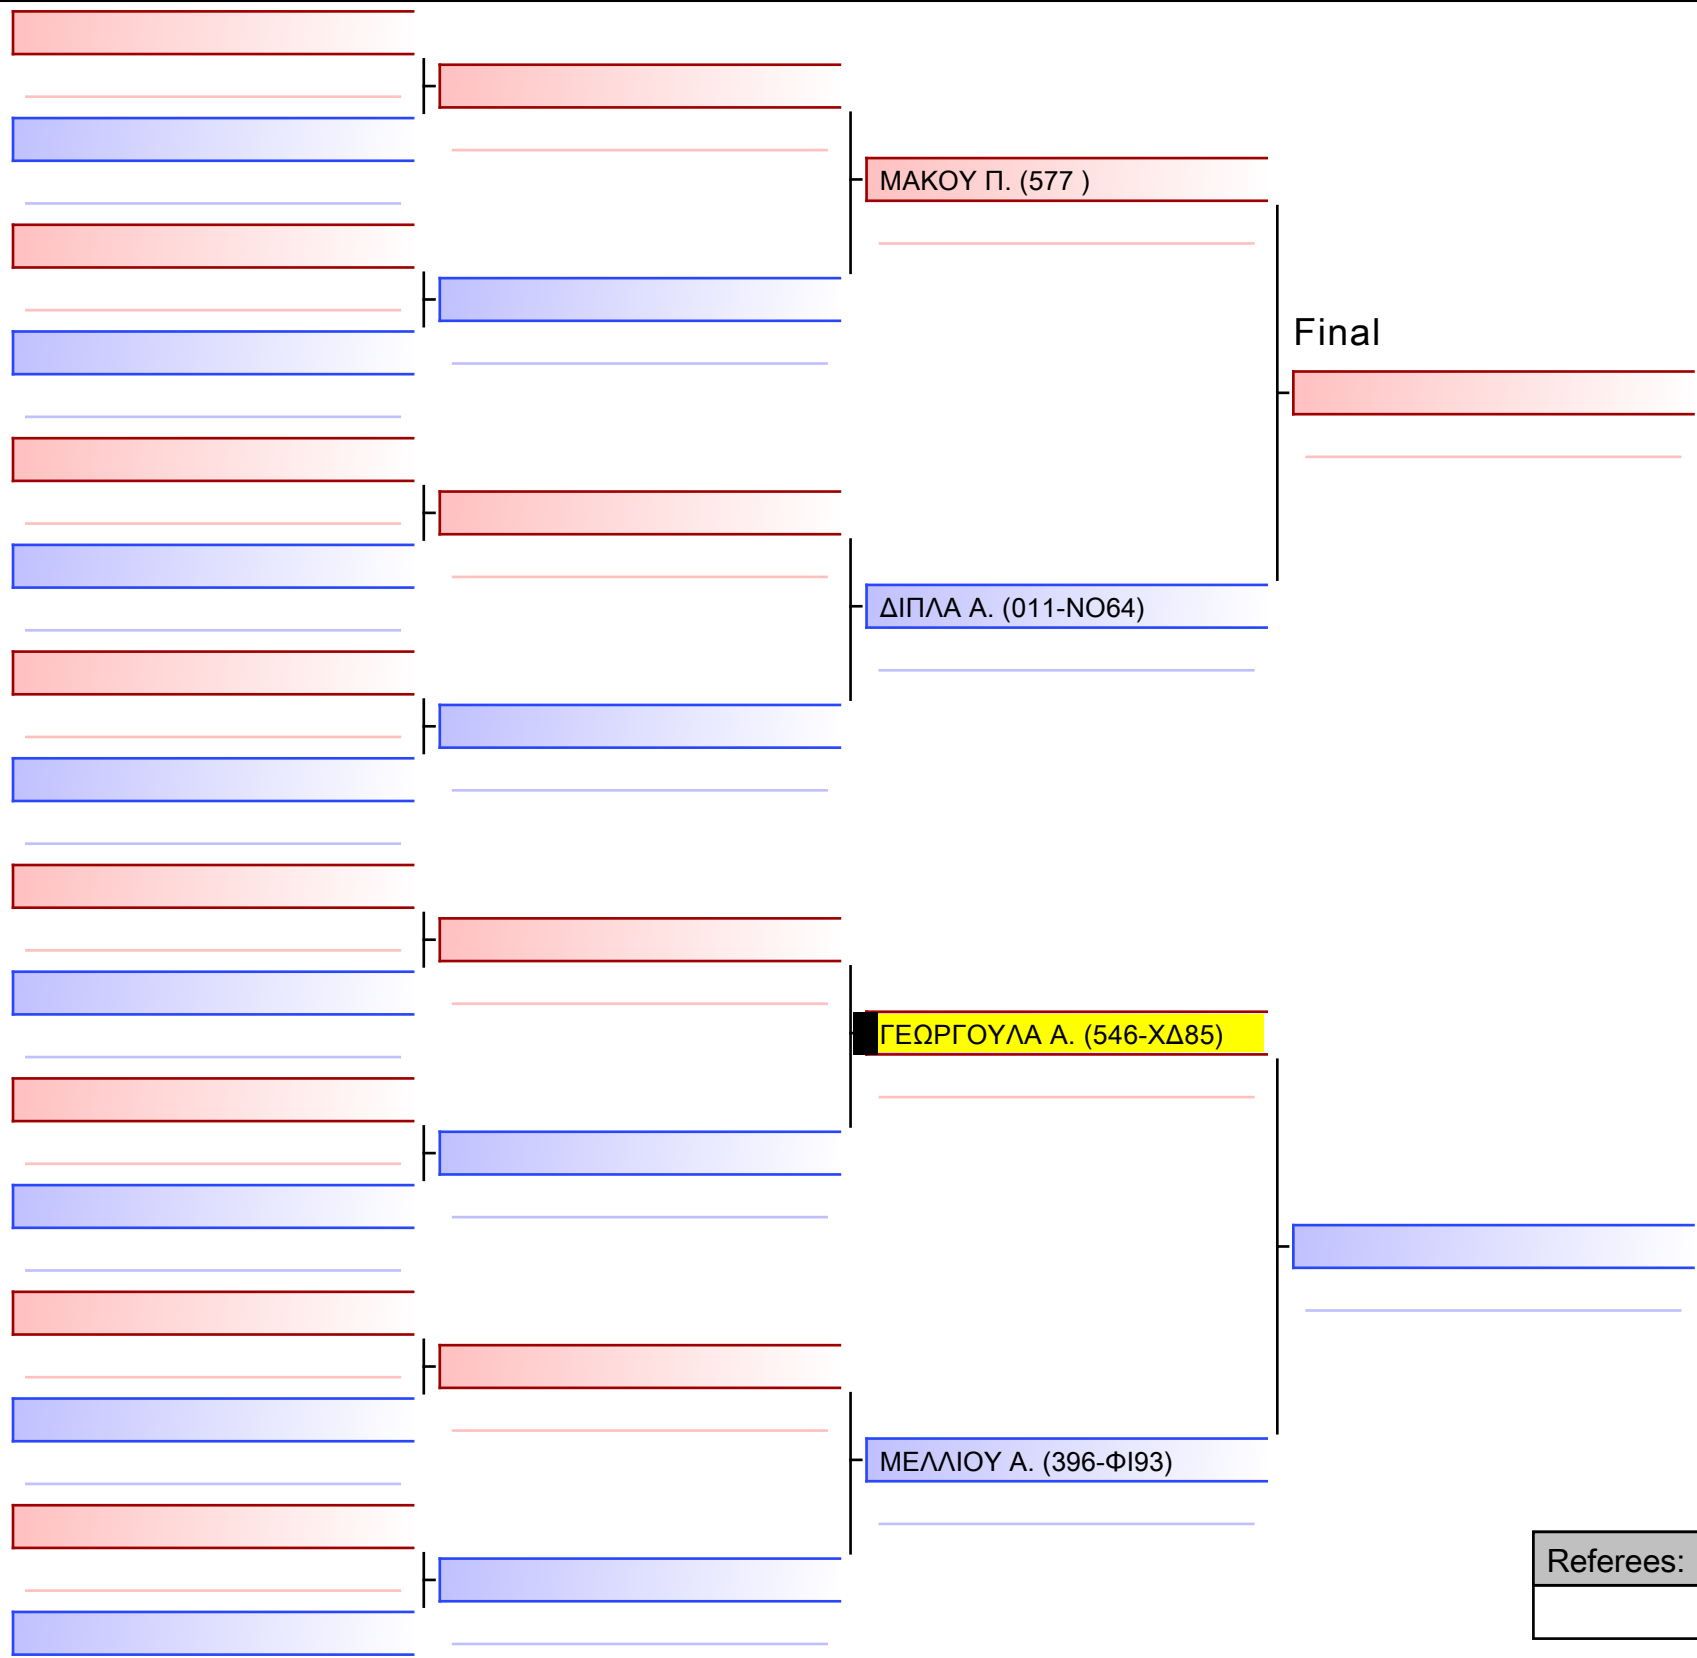

[Original]

Referees: