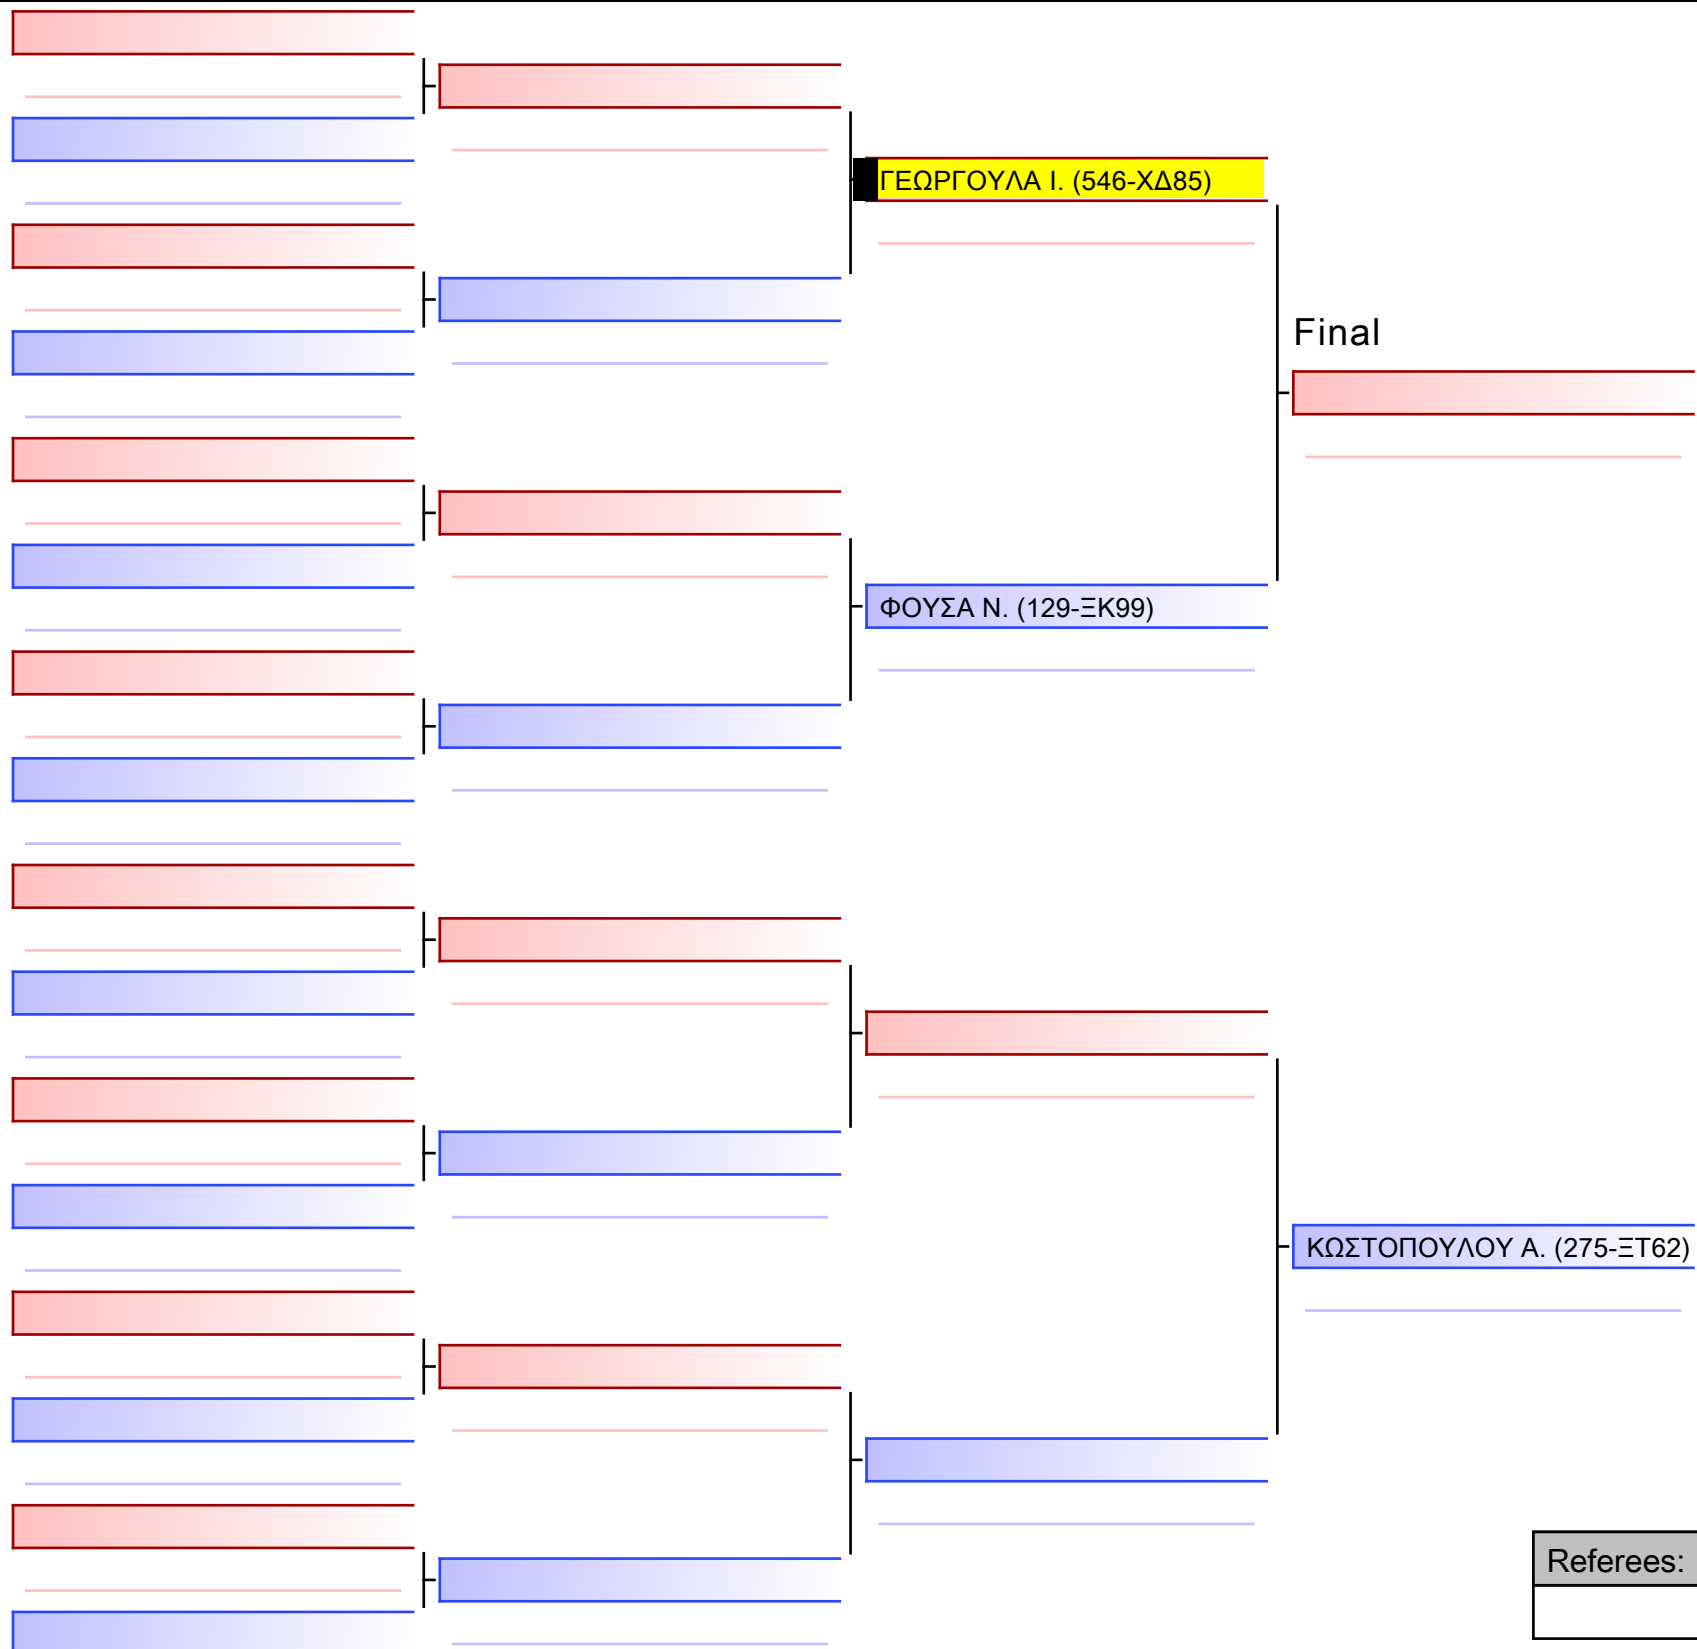

2024-02-18

Tatami

1 09:45

Pool

1/1

[Original]

Referees:			

ΚΑΤΑ ΚΟΡΑΣΙΔΩΝ 9 ΕΤΩΝ 9ο-7οΚyu G3

KENTAVROS CUP 2024, ΚΥΡ 18 ΦΕΒ 2024, ΑΓΡΙΑ ΒΟΛΟΥ, ΑΓΡΙΑ, 373 ΜΑΓΝΗΣΙΑ, GRE - 546-ΧΔ85

2024-02-18

Tatami  
1 09:55

Pool  
1/1

[Original]

Referees:			

[Original]

Referees:			

**ΚΑΤΑ ΠΑΙΔΩΝ 12 ΕΤΩΝ 3οΚyu-ΜΑΥΡΕΣ [ΣΥΝΕΝΩΣΗ]**

KENTAVROS CUP 2024, ΚΥΡ 18 ΦΕΒ 2024, ΑΓΡΙΑ ΒΟΛΟΥ, ΑΓΡΙΑ, 373 ΜΑΓΝΗΣΙΑ, GRE - 546-ΧΔ85

2024-02-18

Tatami  
2 14:00

Pool  
1/1

[Original]

Referees:			

ΚΑΤΑ ΠΑΙΔΩΝ 13 ΕΤΩΝ 3οΚyu-ΜΑΥΡΕΣ [ΣΥΝΕΝΩΣΗ]

KENTAVROS CUP 2024, ΚΥΡ 18 ΦΕΒ 2024, ΑΓΡΙΑ ΒΟΛΟΥ, ΑΓΡΙΑ, 373 ΜΑΓΝΗΣΙΑ, GRE - 546-ΧΔ85

2024-02-18

Tatami  
1 14:10

Pool  
1/1

[Original]

Referees:			

ΚΑΤΑ ΠΑΙΔΩΝ 8 ΕΤΩΝ 9ο-7οΚyu G1

KENTAVROS CUP 2024, ΚΥΡ 18 ΦΕΒ 2024, ΑΓΡΙΑ ΒΟΛΟΥ, ΑΓΡΙΑ, 373 ΜΑΓΝΗΣΙΑ, GRE - 546-ΧΔ85