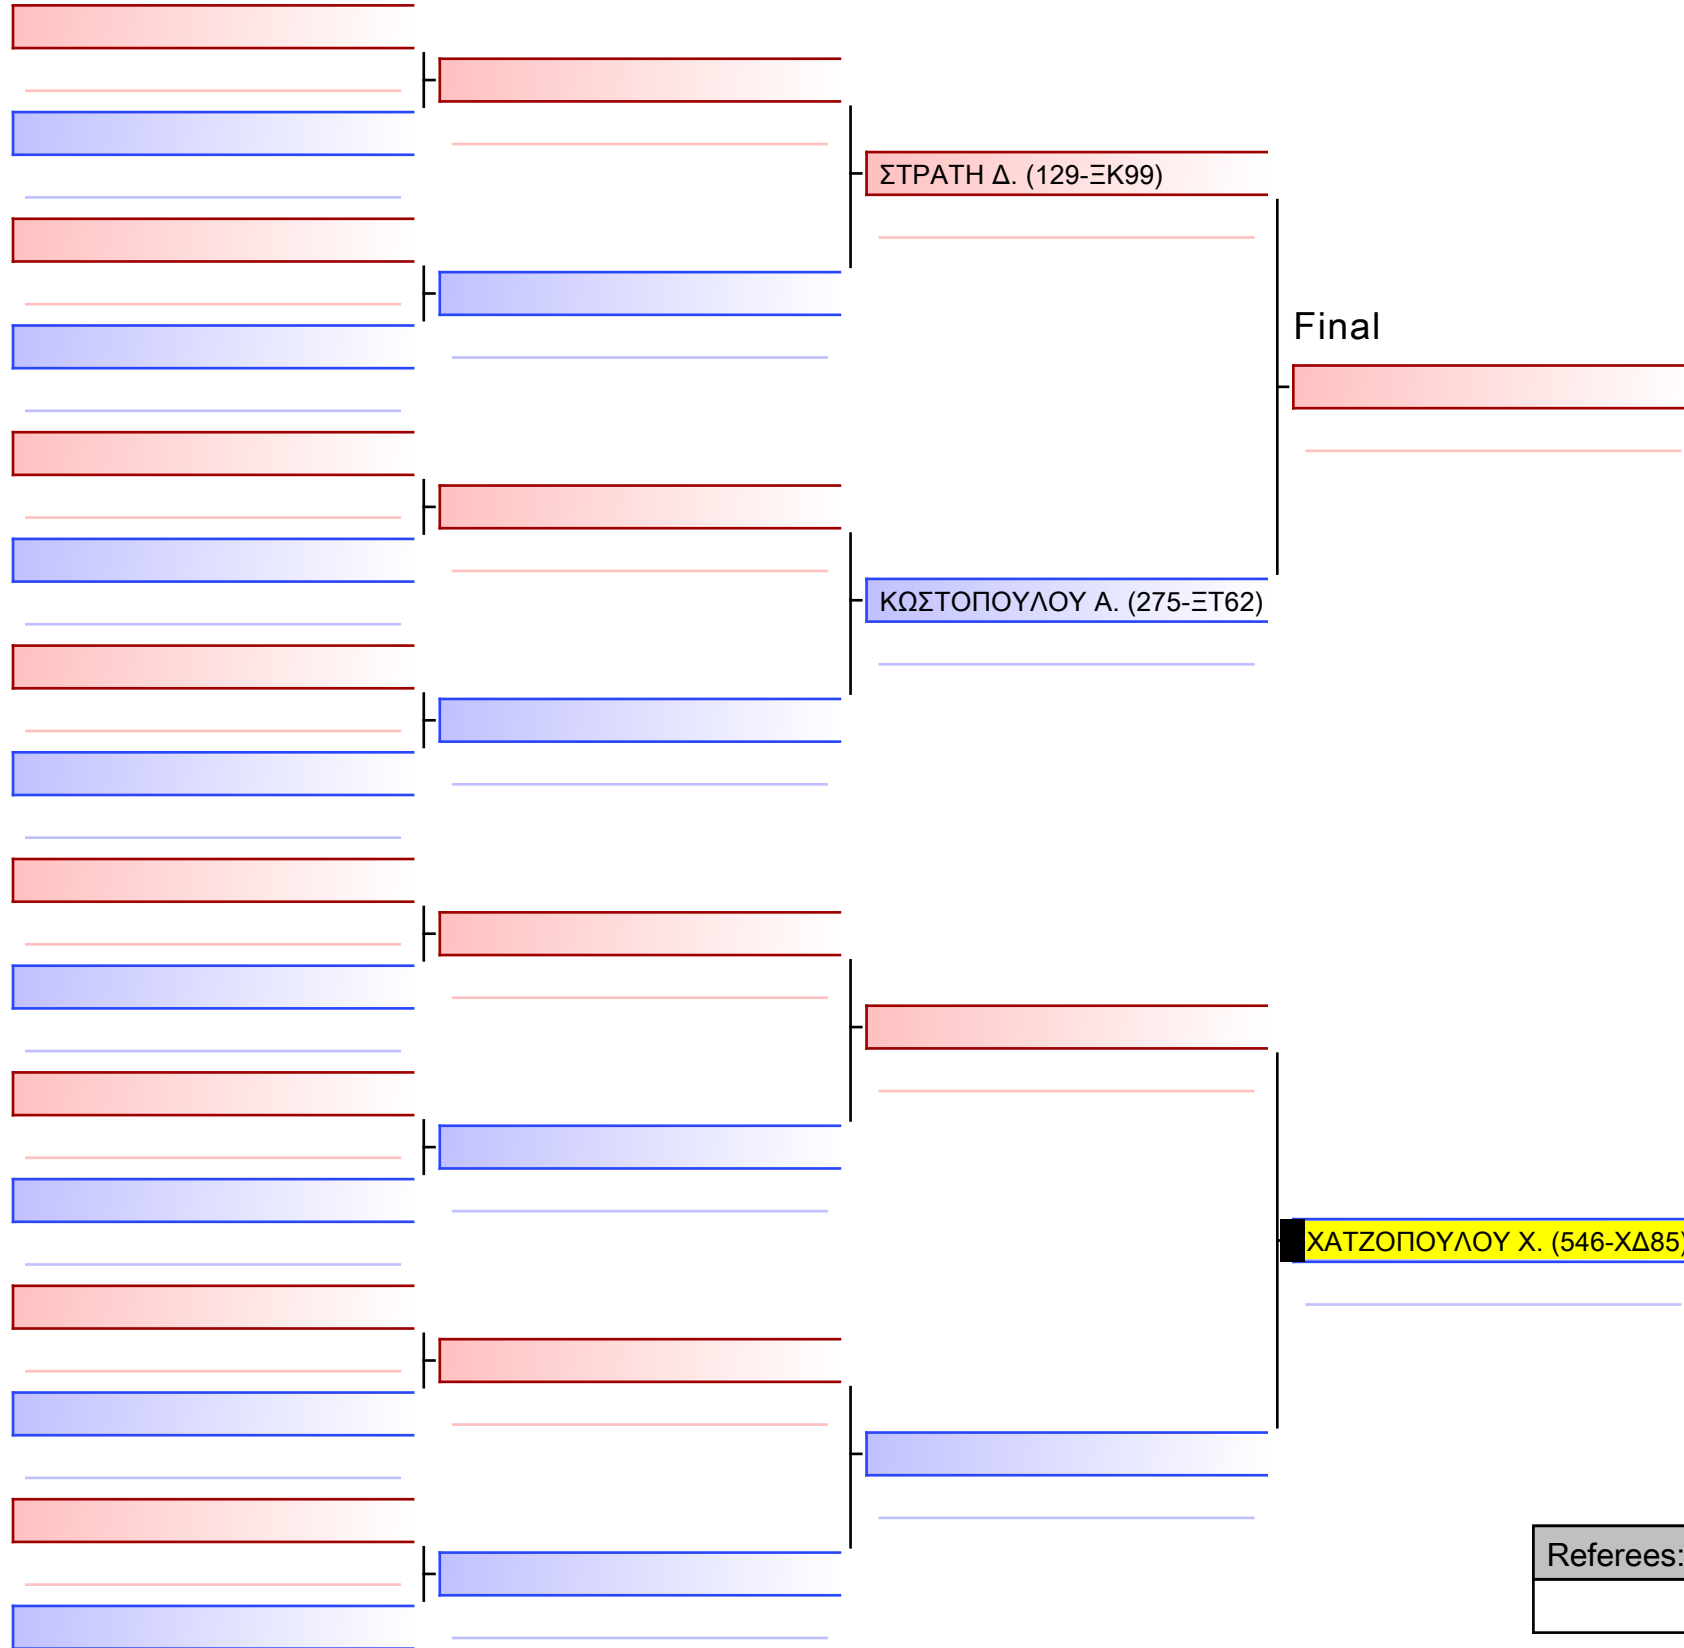

ΓΚΟΥΤΖΟΥΡΕΛΑ Μ. (546-ΧΔ85)

ΠΑΡΑΣΚΕΥΑ Α. (129-ΞΚ99)

[Original]

Referees:			

Final

[Original]

Referees:			

[Original]