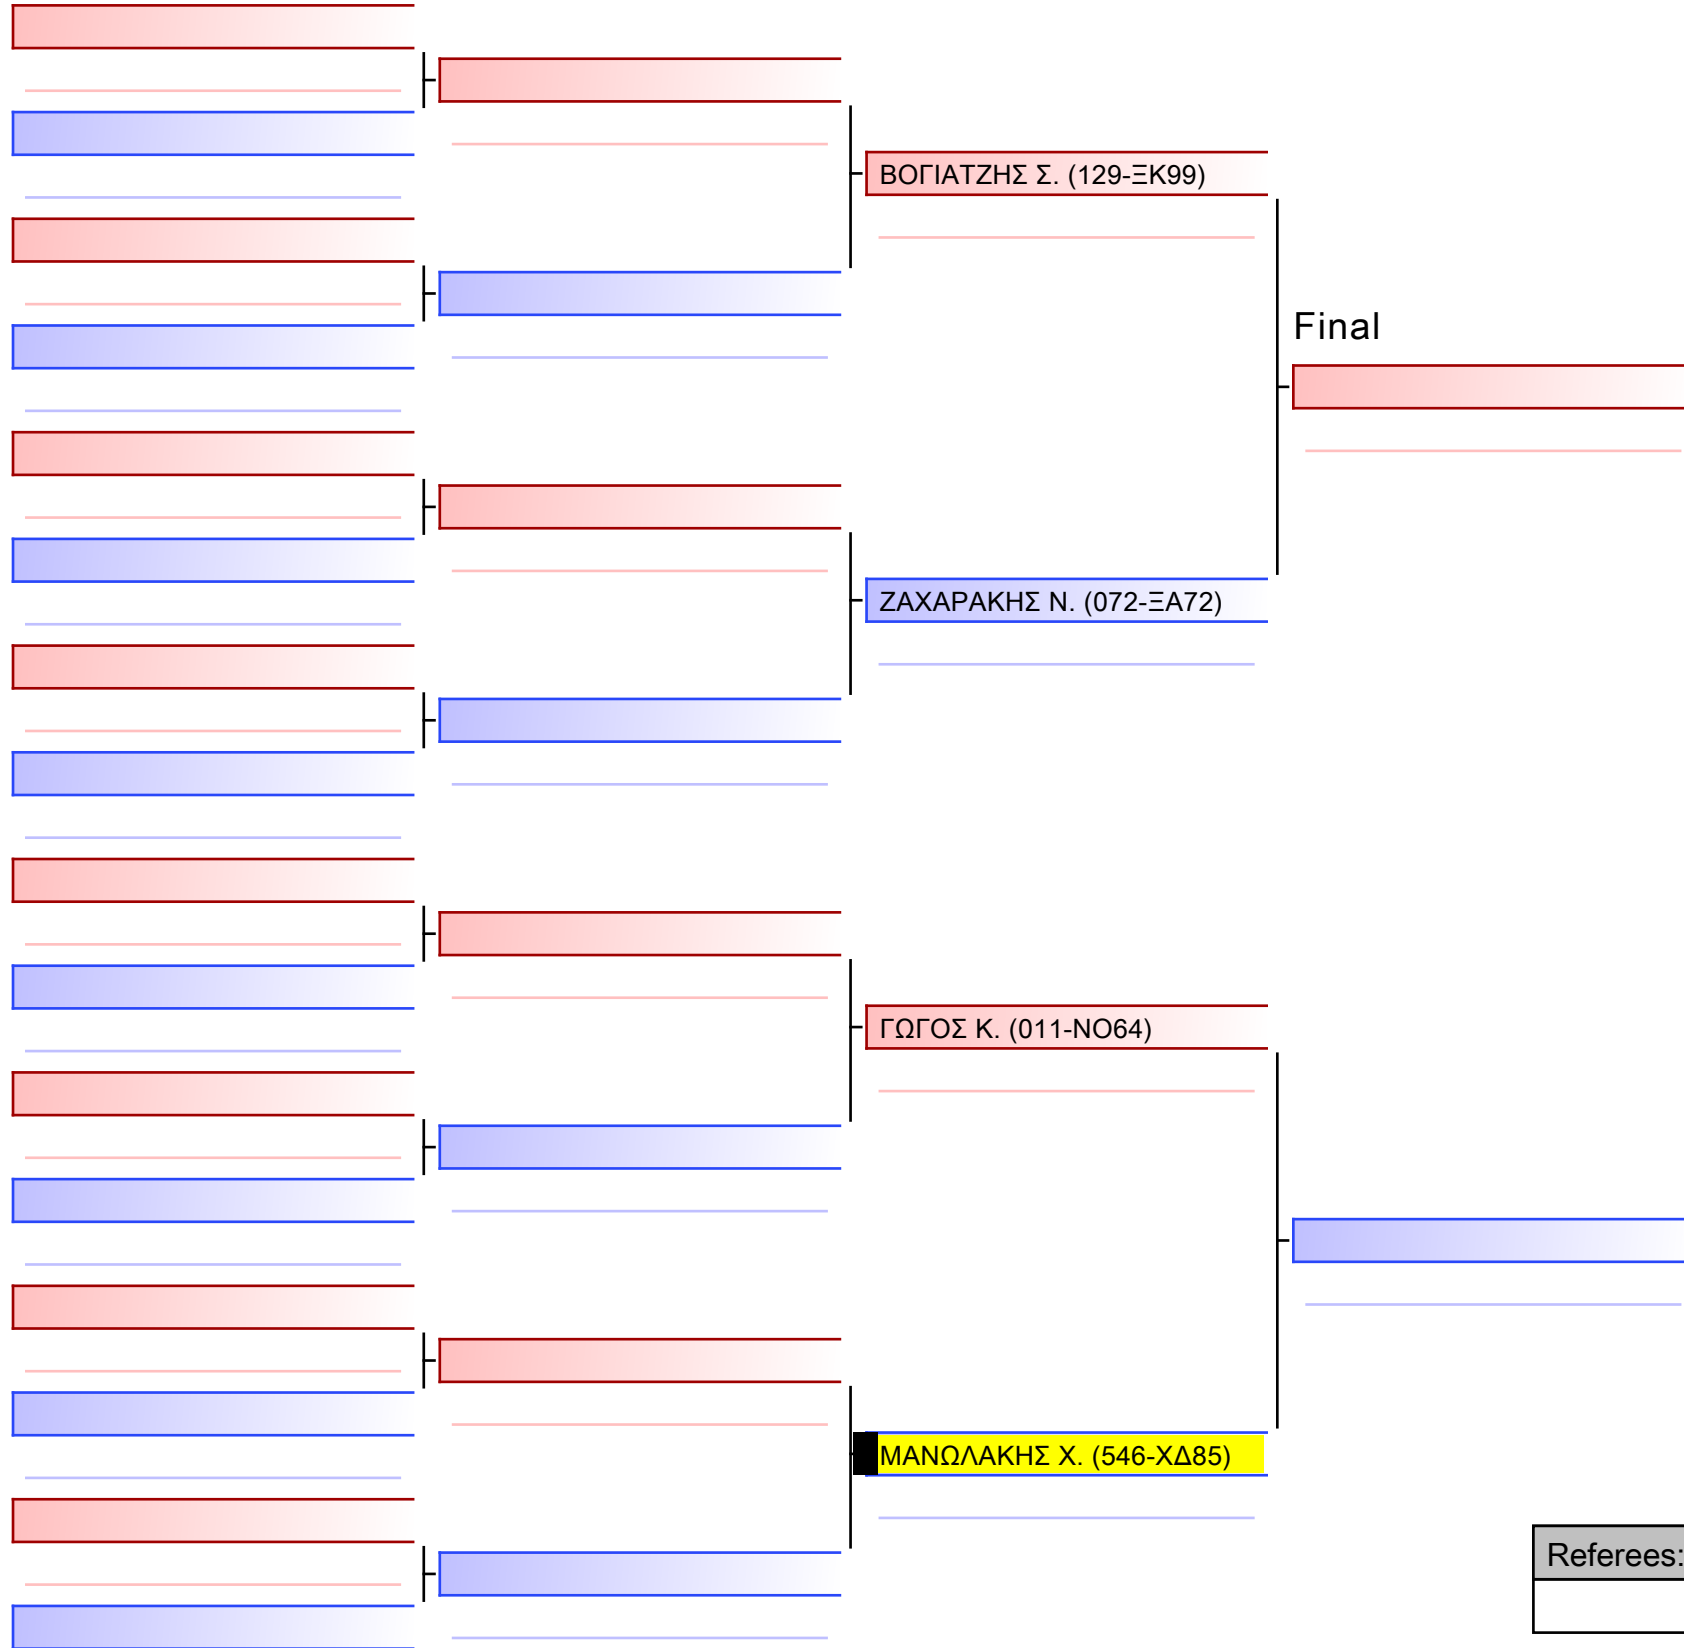

KENTAVROS CUP 2024, ΚΥΡ 18 ΦΕΒ 2024, ΑΓΡΙΑ ΒΟΛΟΥ, ΑΓΡΙΑ, 373 ΜΑΓΝΗΣΙΑ, GRE - 546-ΧΔ85

2024-02-18

Tatami  
1 14:10

Pool  
1/1

[Original]

Referees:			

ΚΑΤΑ ΠΑΙΔΩΝ 8 ΕΤΩΝ 9ο-7οΚyu G1

KENTAVROS CUP 2024, ΚΥΡ 18 ΦΕΒ 2024, ΑΓΡΙΑ ΒΟΛΟΥ, ΑΓΡΙΑ, 373 ΜΑΓΝΗΣΙΑ, GRE - 546-ΧΔ85

2024-02-18

Tatami  
2 09:40

Pool  
1/1

[Original]

Referees:			

ΚΑΤΑ ΠΑΙΔΩΝ 8 ΕΤΩΝ 9ο-7οΚyu G2

KENTAVROS CUP 2024, ΚΥΡ 18 ΦΕΒ 2024, ΑΓΡΙΑ ΒΟΛΟΥ, ΑΓΡΙΑ, 373 ΜΑΓΝΗΣΙΑ, GRE - 546-ΧΔ85

2024-02-18

Tatami  
2 09:55

Pool  
1/1

[Original]

Referees:			

[Original]

Referees:			

Κατα ΚΟΡΑΣΙΔΩΝ 10 ΕΤΩΝ 6ο-4οKyu G2

KENTAVROS CUP 2024, ΚΥΡ 18 ΦΕΒ 2024, ΑΓΡΙΑ ΒΟΛΟΥ, ΑΓΡΙΑ, 373 ΜΑΓΝΗΣΙΑ, GRE - 546-ΧΔ85