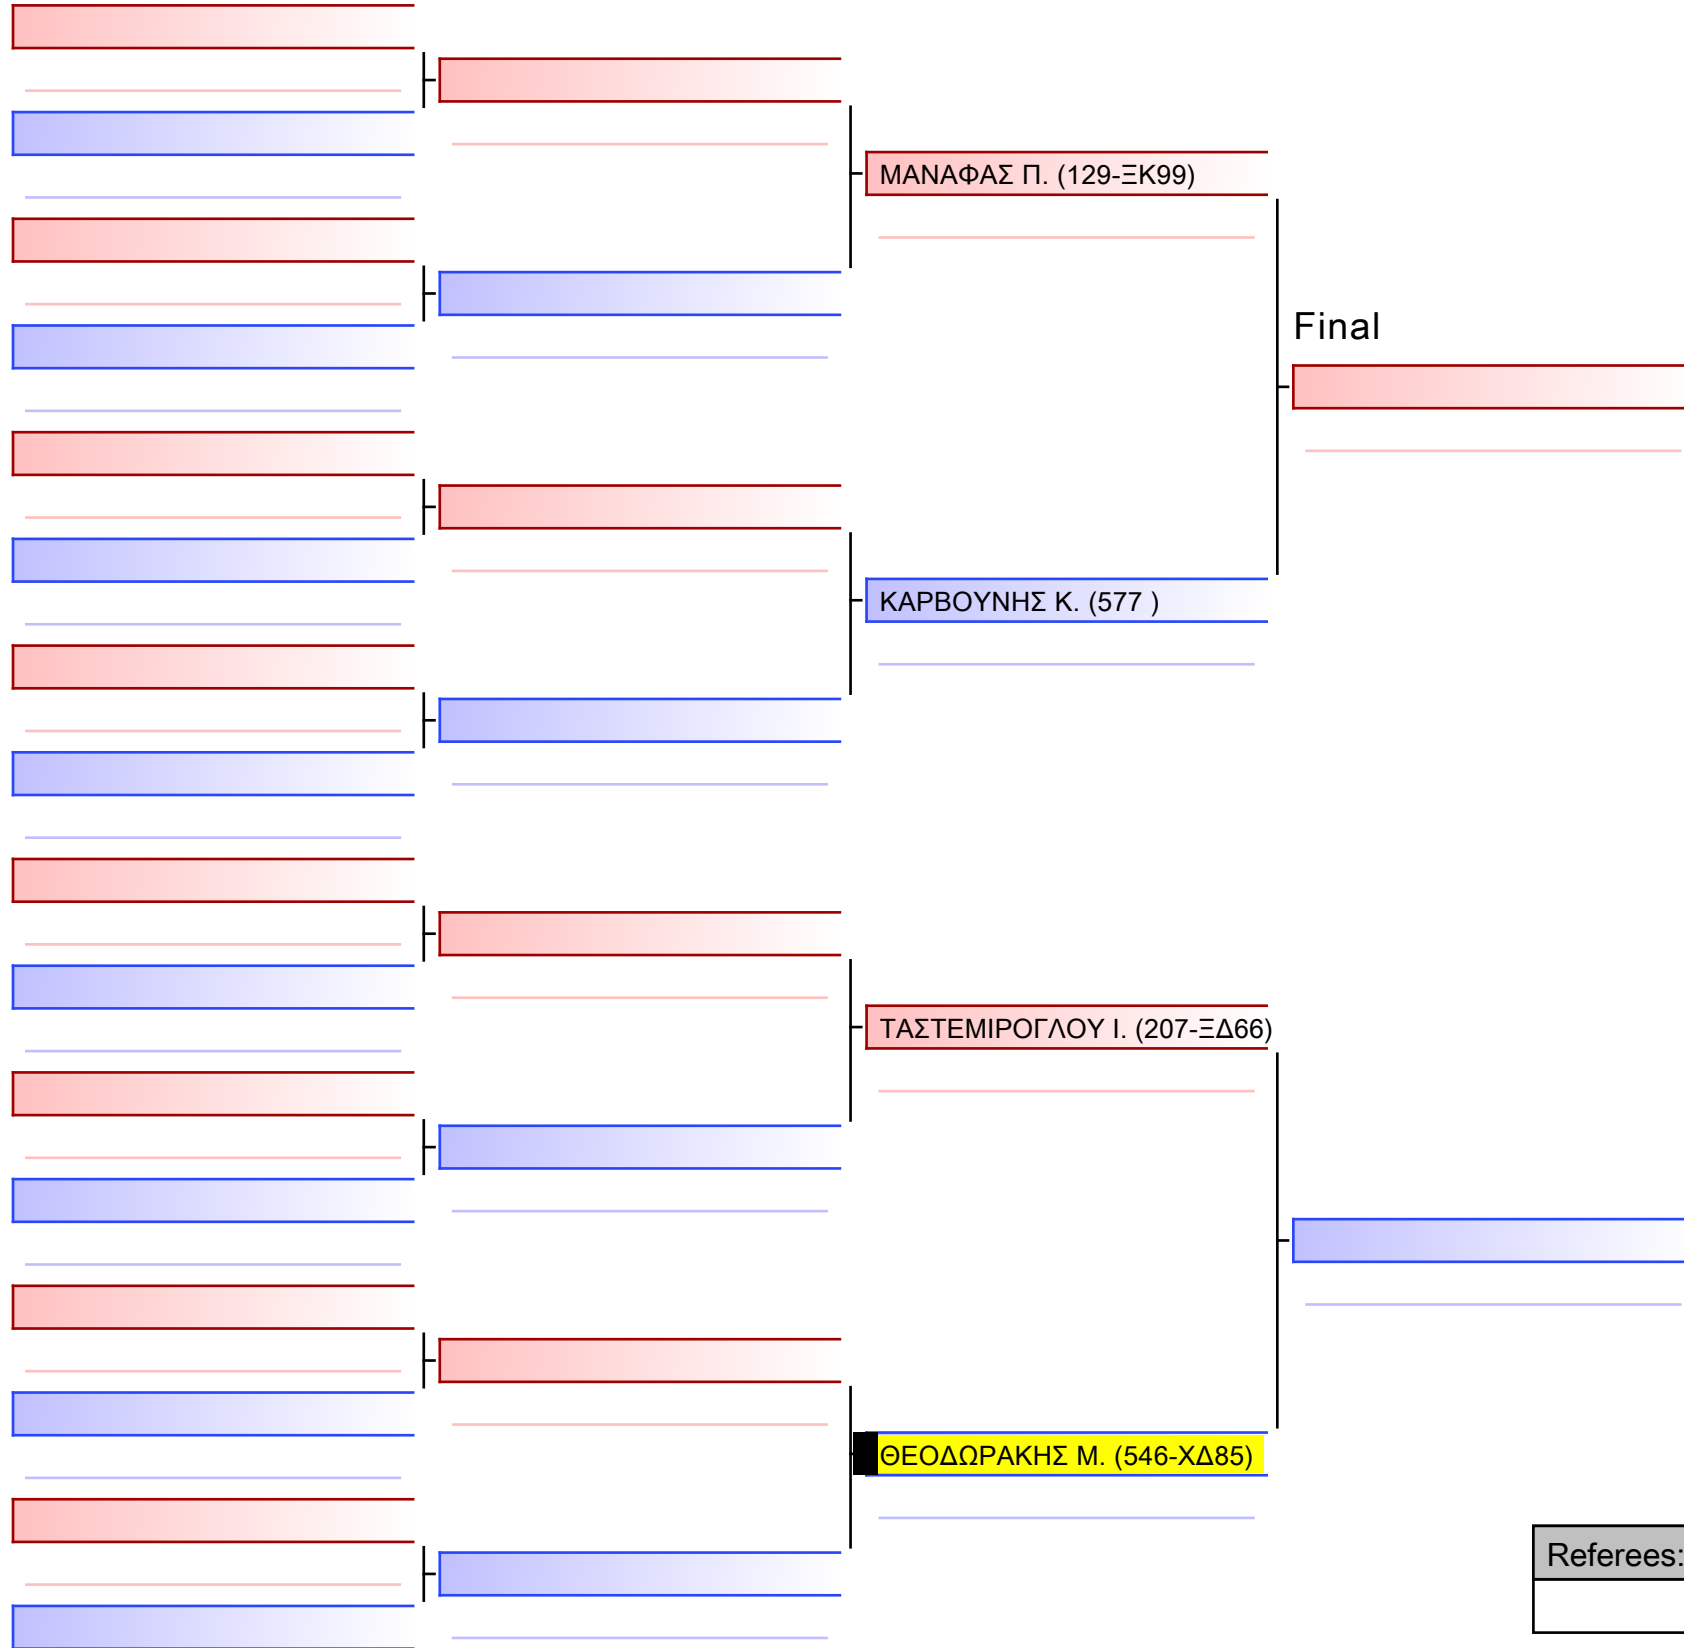

ΚΑΤΑ ΠΑΙΔΩΝ 8 ΕΤΩΝ 9ο-7οΚyu G1

KENTAVROS CUP 2024, ΚΥΡ 18 ΦΕΒ 2024, ΑΓΡΙΑ ΒΟΛΟΥ, ΑΓΡΙΑ, 373 ΜΑΓΝΗΣΙΑ, GRE - 546-ΧΔ85

2024-02-18

Tatami
2 09:40

Pool
1/1

[Original]

Referees: