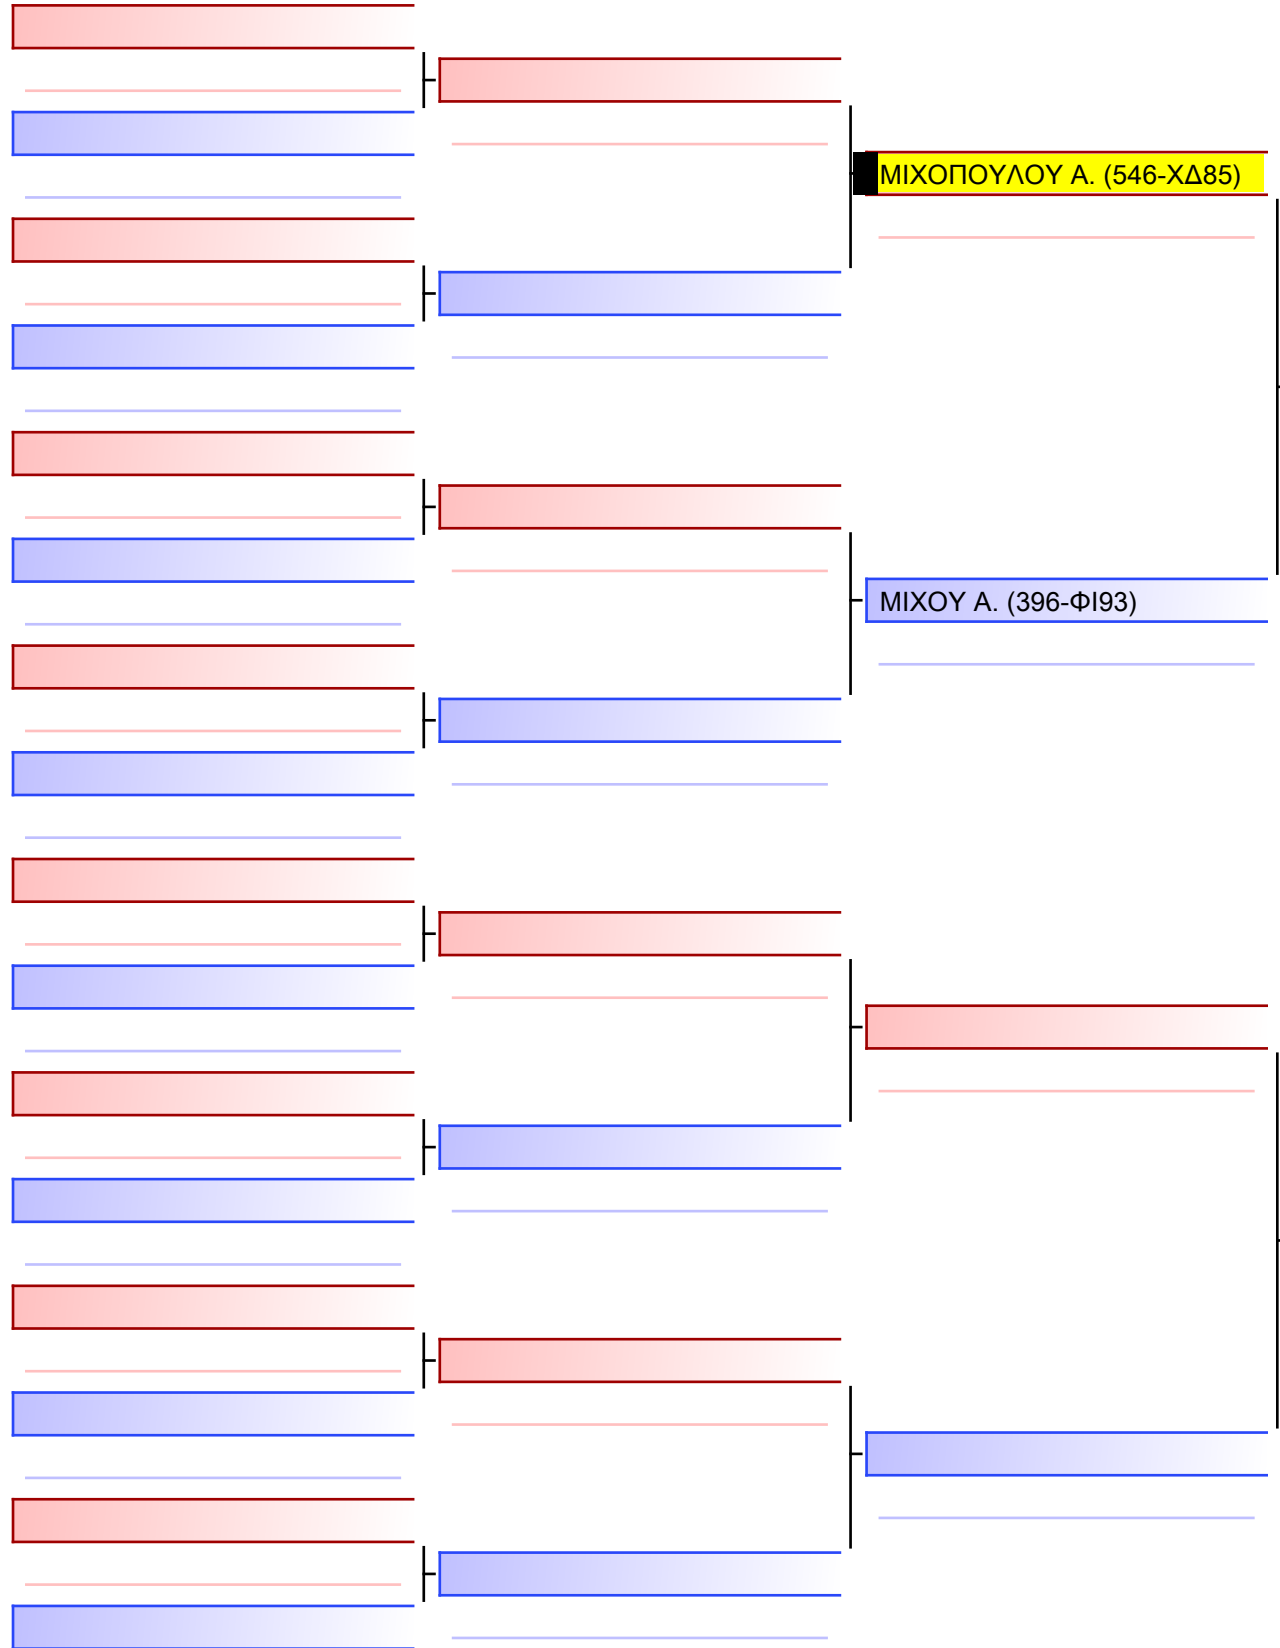

[Original]

Referees:				

ΚΑΤΑ ΚΟΡΑΣΙΔΩΝ 10 ΕΤΩΝ 9ο-7οKyu G3

KENTAVROS CUP 2024, ΚΥΡ 18 ΦΕΒ 2024, ΑΓΡΙΑ ΒΟΛΟΥ, ΑΓΡΙΑ, 373 ΜΑΓΝΗΣΙΑ, GRE - 546-ΧΔ85

2024-02-18

Tatami  
2 11:00

Pool  
1/1

[Original]

2024-02-18

Tatami

1 09:45

Pool

1/1

[Original]

Referees:			

ΚΑΤΑ ΚΟΡΑΣΙΔΩΝ 9 ΕΤΩΝ 9ο-7οΚyu G3

KENTAVROS CUP 2024, ΚΥΡ 18 ΦΕΒ 2024, ΑΓΡΙΑ ΒΟΛΟΥ, ΑΓΡΙΑ, 373 ΜΑΓΝΗΣΙΑ, GRE - 546-ΧΔ85

2024-02-18

Tatami  
1 09:55

Pool  
1/1

[Original]

Referees:			

[Original]

Referees:			