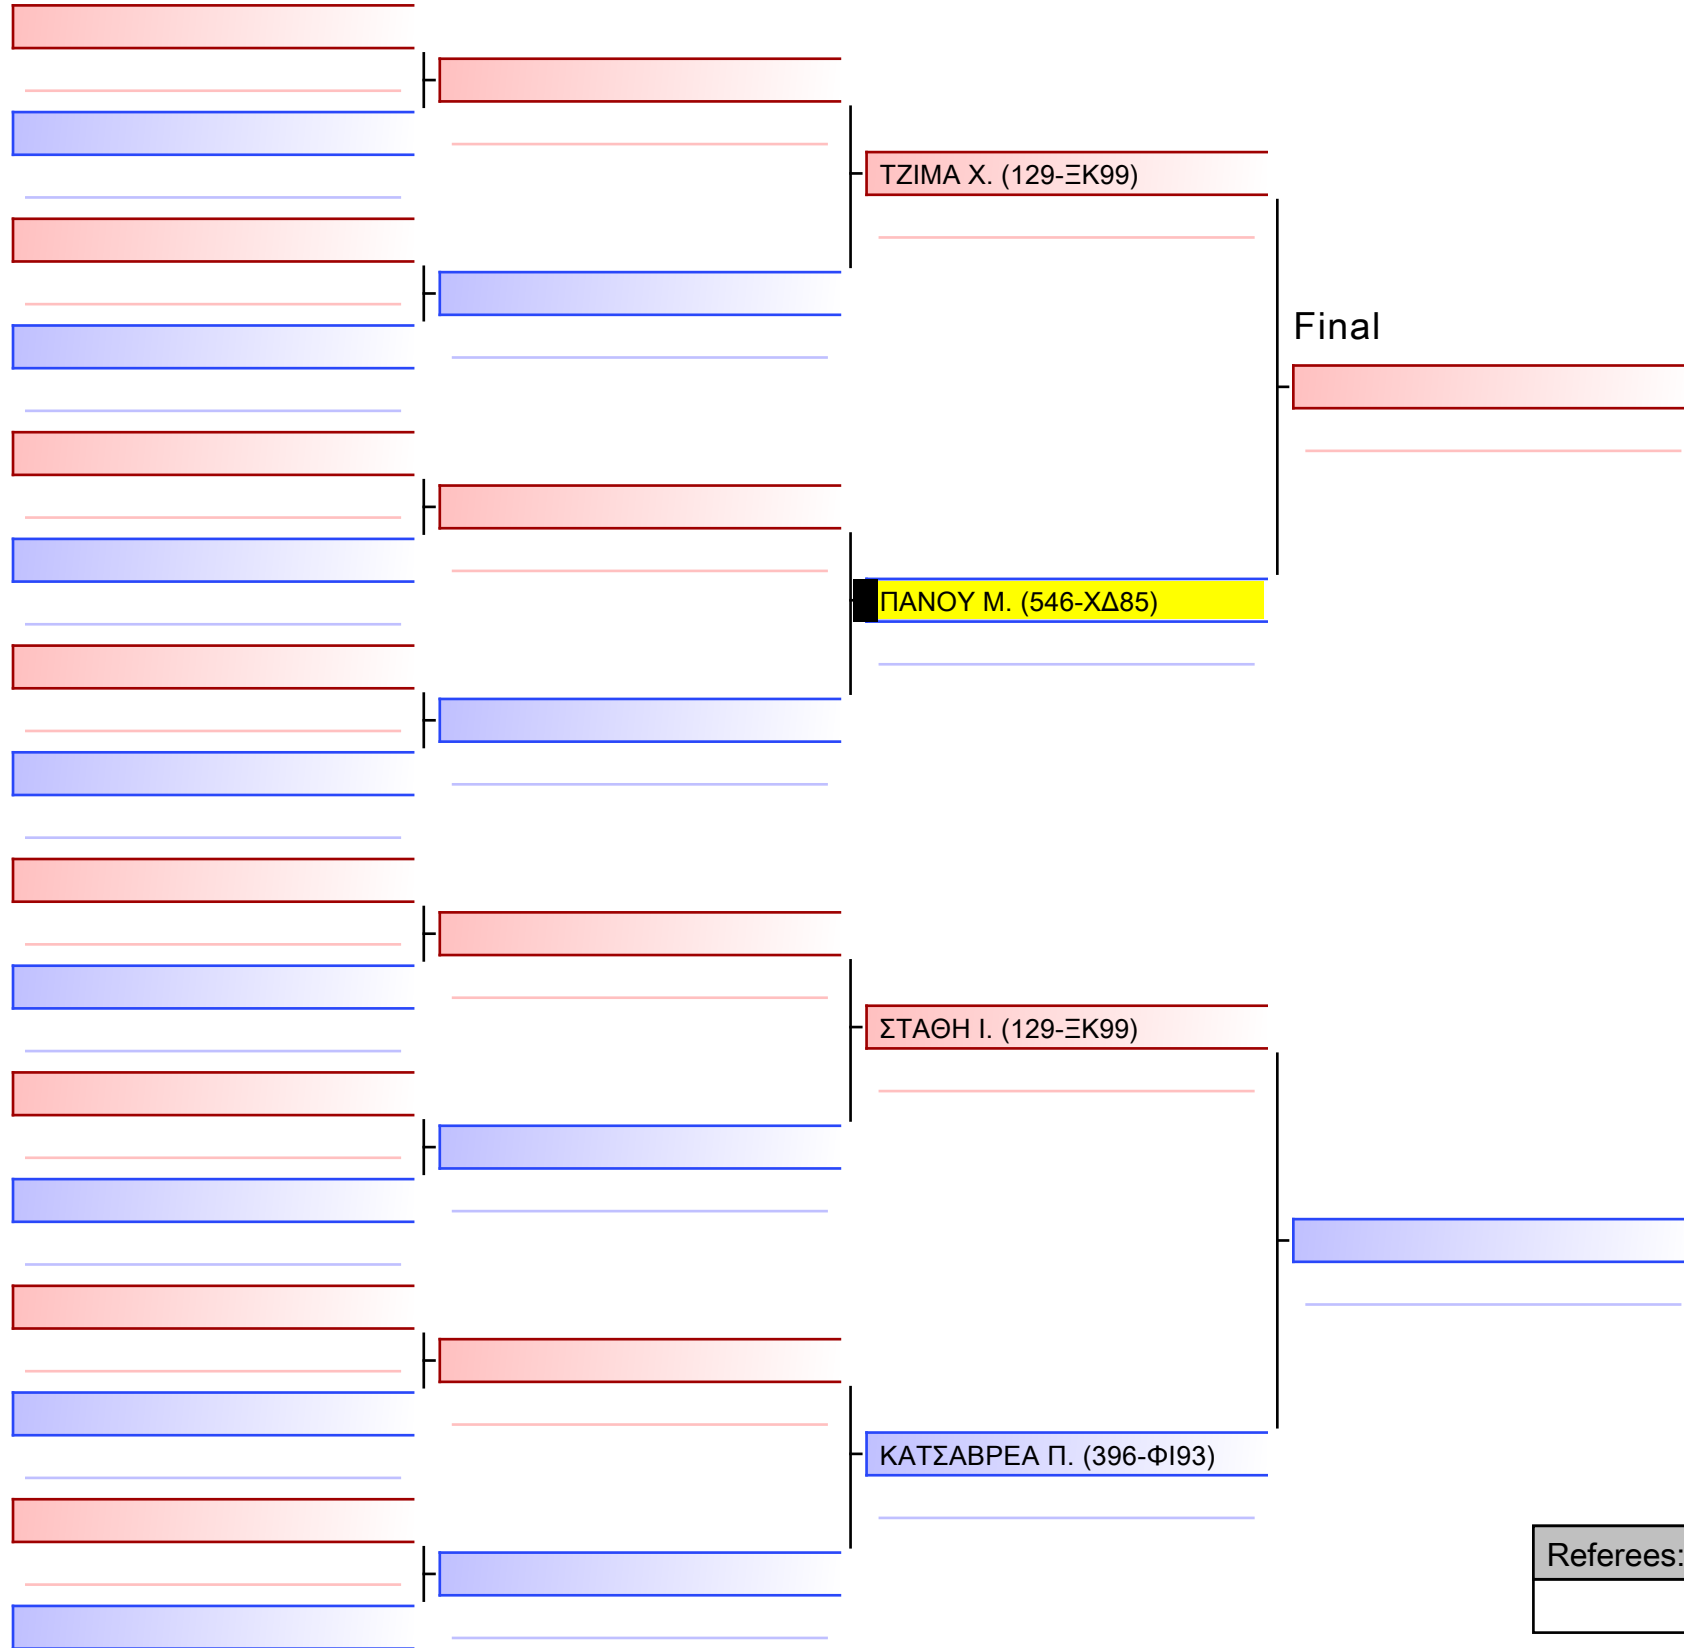

Κατα ΚΟΡΑΣΙΔΩΝ 10 ΕΤΩΝ 6ο-4οKyu G2

KENTAVROS CUP 2024, ΚΥΡ 18 ΦΕΒ 2024, ΑΓΡΙΑ ΒΟΛΟΥ, ΑΓΡΙΑ, 373 ΜΑΓΝΗΣΙΑ, GRE - 546-ΧΔ85

2024-02-18

Tatami
2 11:20

Pool
1/1

[Original]

Referees: