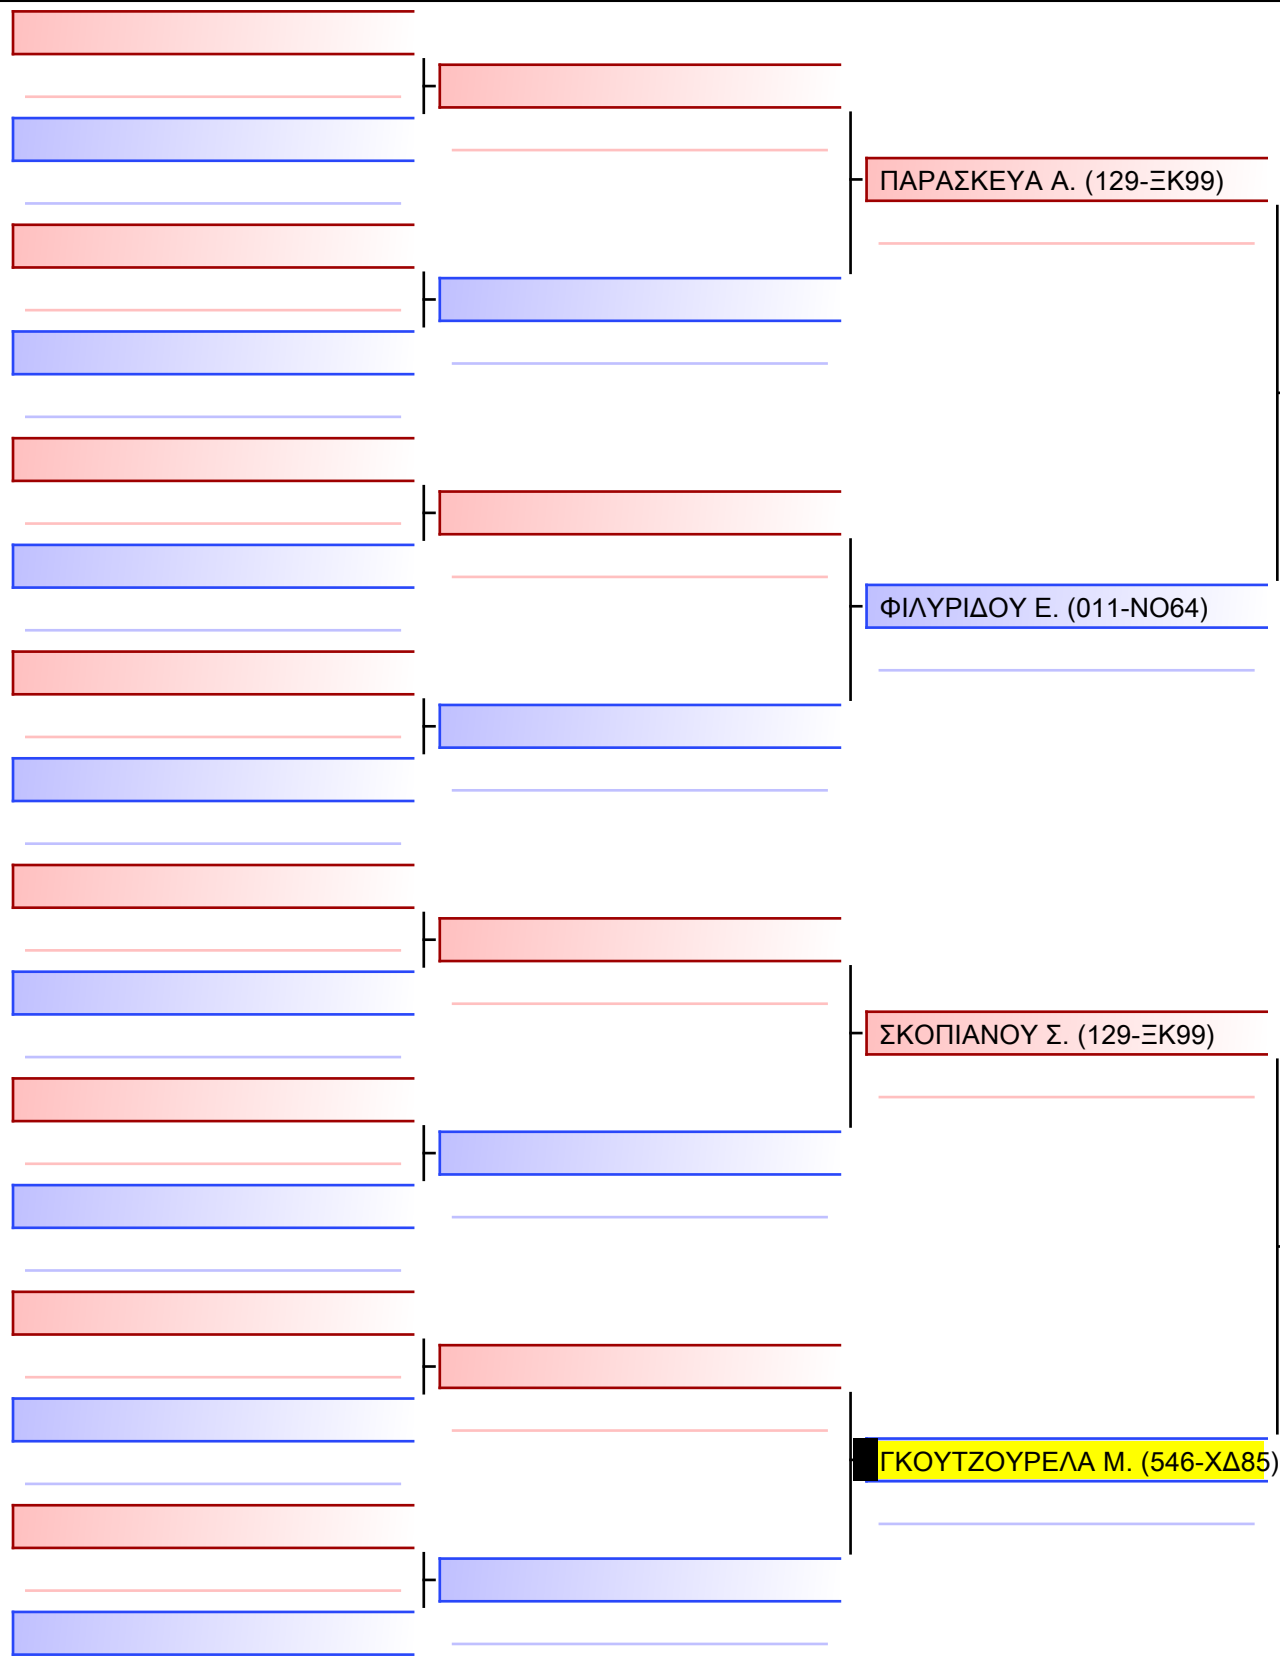

Final

[Original]

Referees: