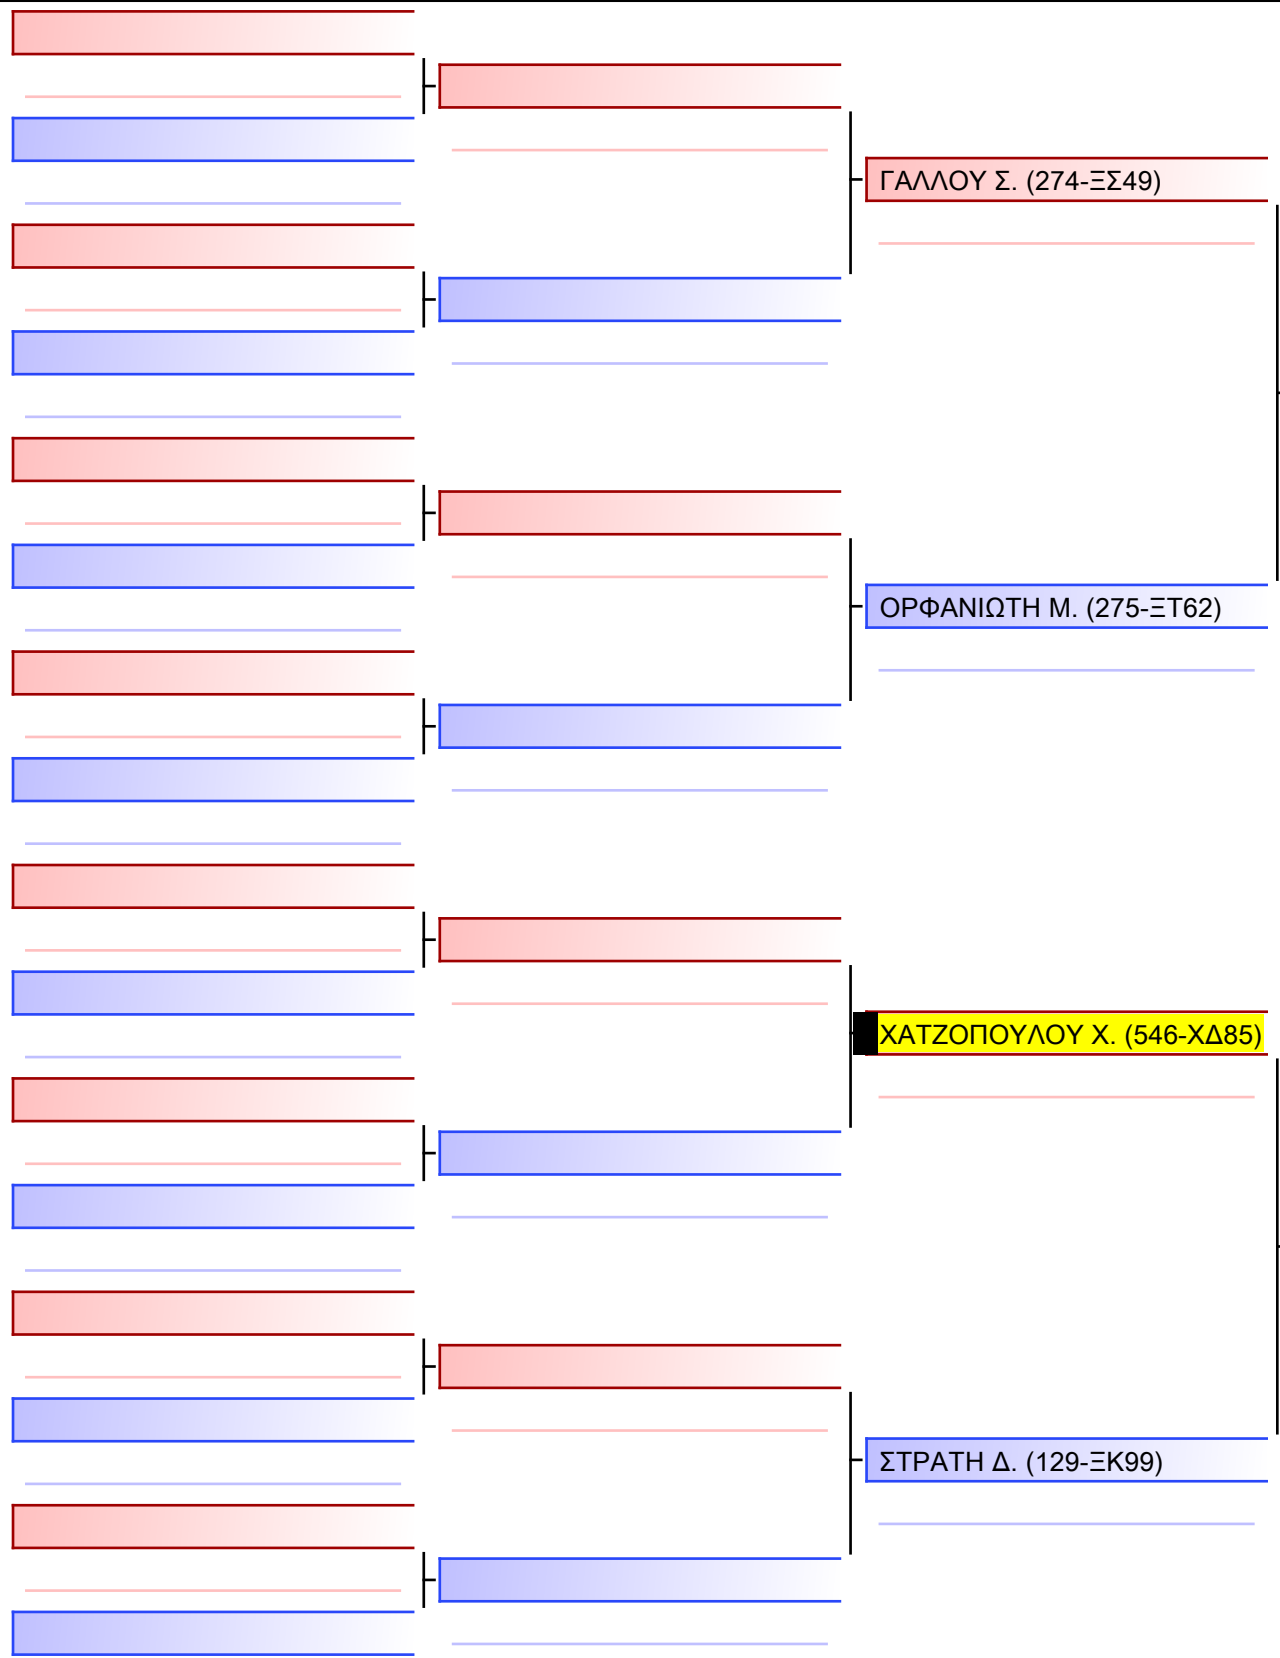

[Original]

Referees:				

ΚΑΤΑ ΚΟΡΑΣΙΔΩΝ 10 ΕΤΩΝ 9ο-7οKyu G3

KENTAVROS CUP 2024, ΚΥΡ 18 ΦΕΒ 2024, ΑΓΡΙΑ ΒΟΛΟΥ, ΑΓΡΙΑ, 373 ΜΑΓΝΗΣΙΑ, GRE - 546-ΧΔ85

2024-02-18

Tatami  
2 11:00

Pool  
1/1

[Original]

Referees:			

[Original]

Referees:			

Final

[Original]

Referees:			

ΚΑΤΑ ΚΟΡΑΣΙΔΩΝ 9 ΕΤΩΝ 9ο-7οKyu G2

KENTAVROS CUP 2024, ΚΥΡ 18 ΦΕΒ 2024, ΑΓΡΙΑ ΒΟΛΟΥ, ΑΓΡΙΑ, 373 ΜΑΓΝΗΣΙΑ, GRE - 546-ΧΔ85