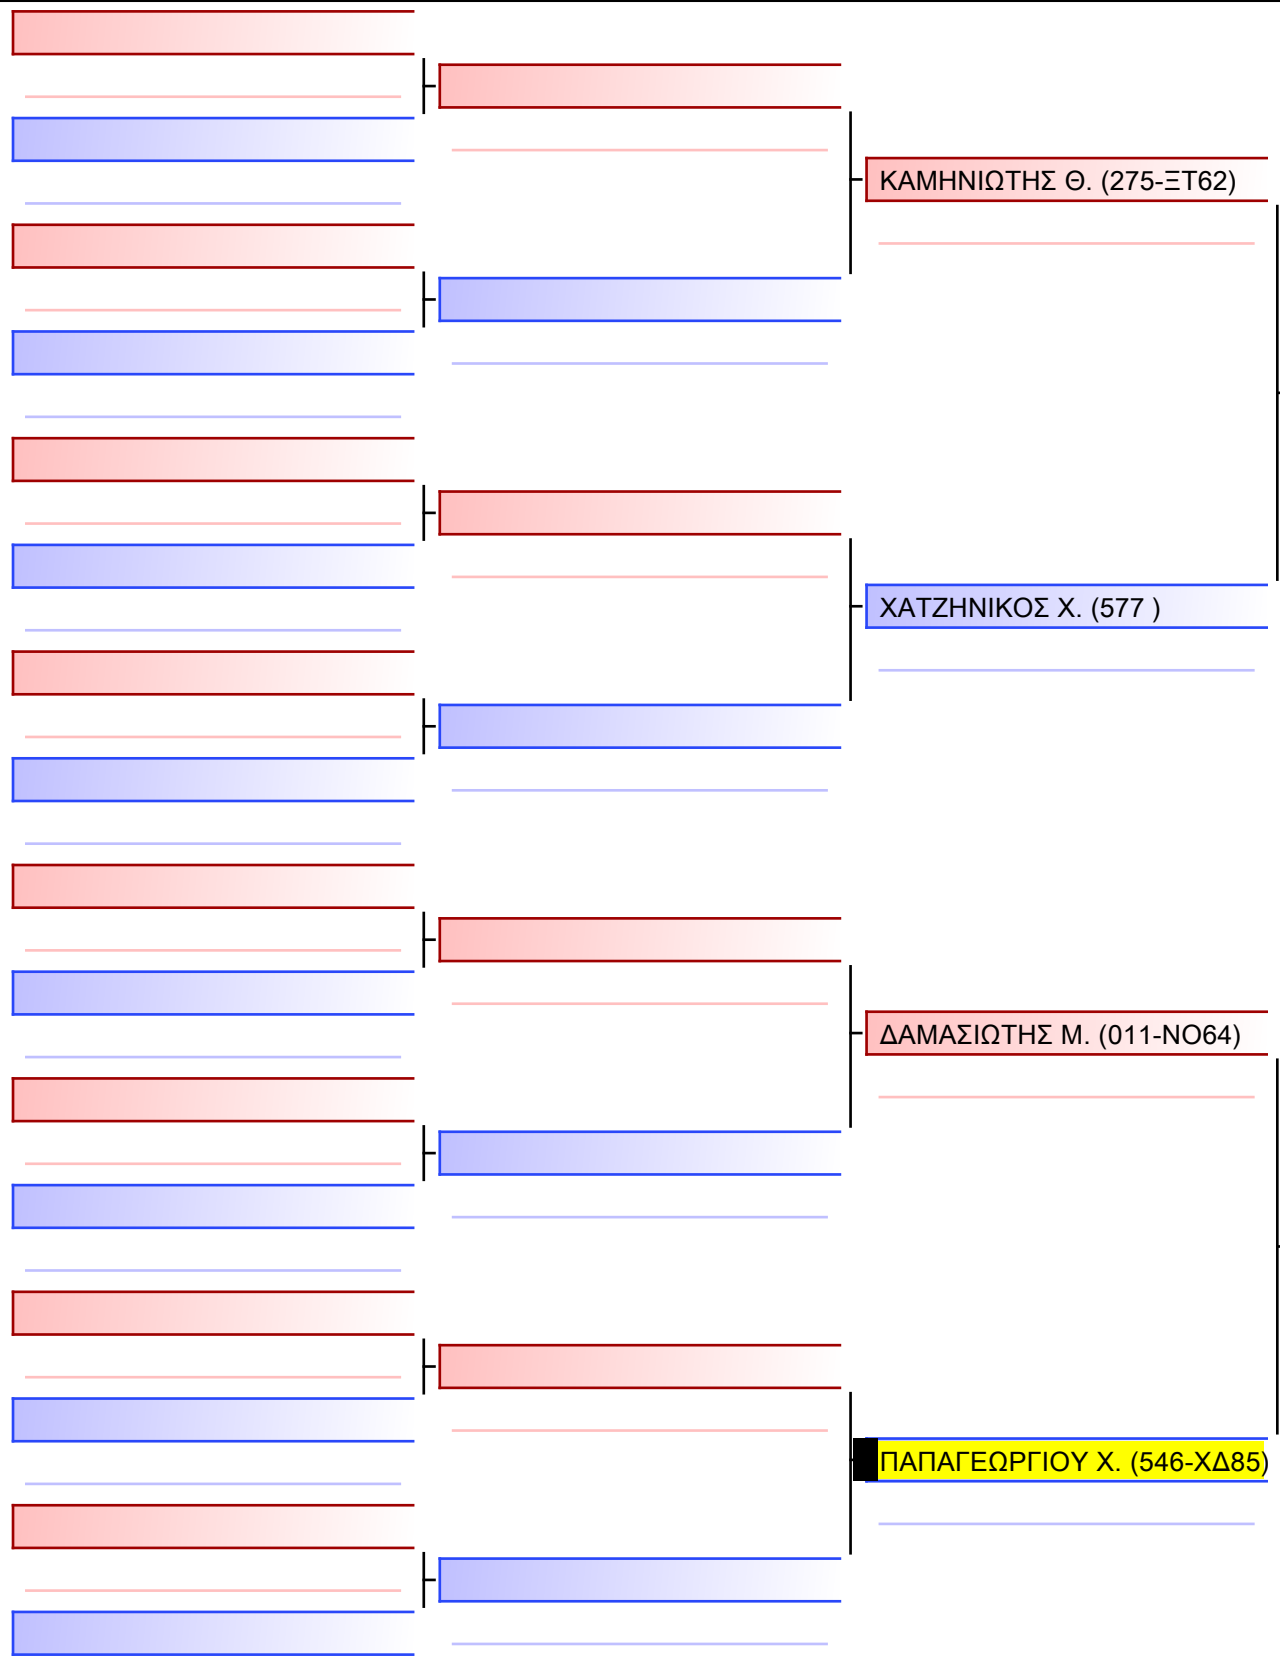

[Original]

Referees: