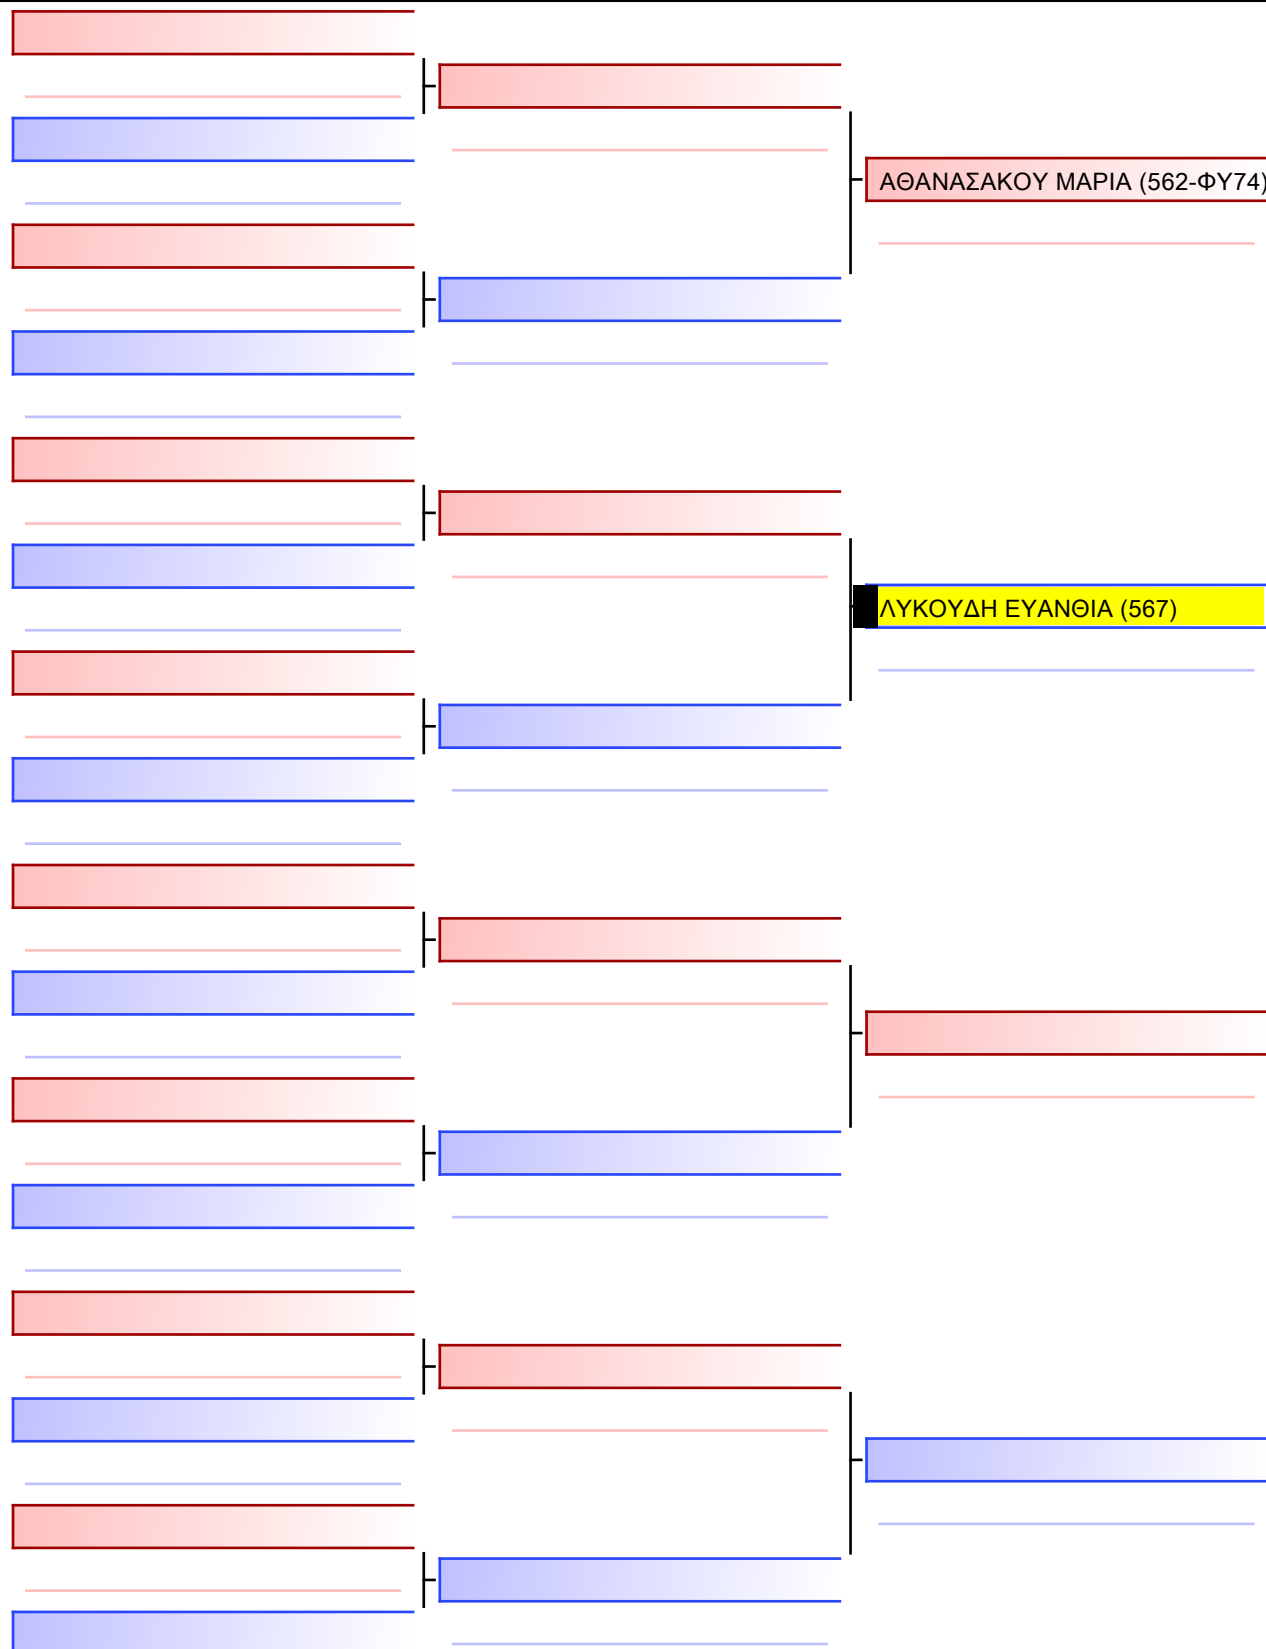

ΚΑΤΑ ΝΕΑΝΙΔΩΝ 9-8-7 ΚΥU G5

ΚΥΠΕΛΛΟ ΕΓΧΡΩΜΩΝ & ΜΑΥΡΩΝ ΖΩΝΩΝ – ΧΑΛΚΙΔΑ 2023, Αθλητικό Κέντρο Κανήθου, 34100 Χαλκίδα, GRE - 567

2023-11-26

Tatami
4 10:40

Pool
1/1

Final

[Original]

Referees: