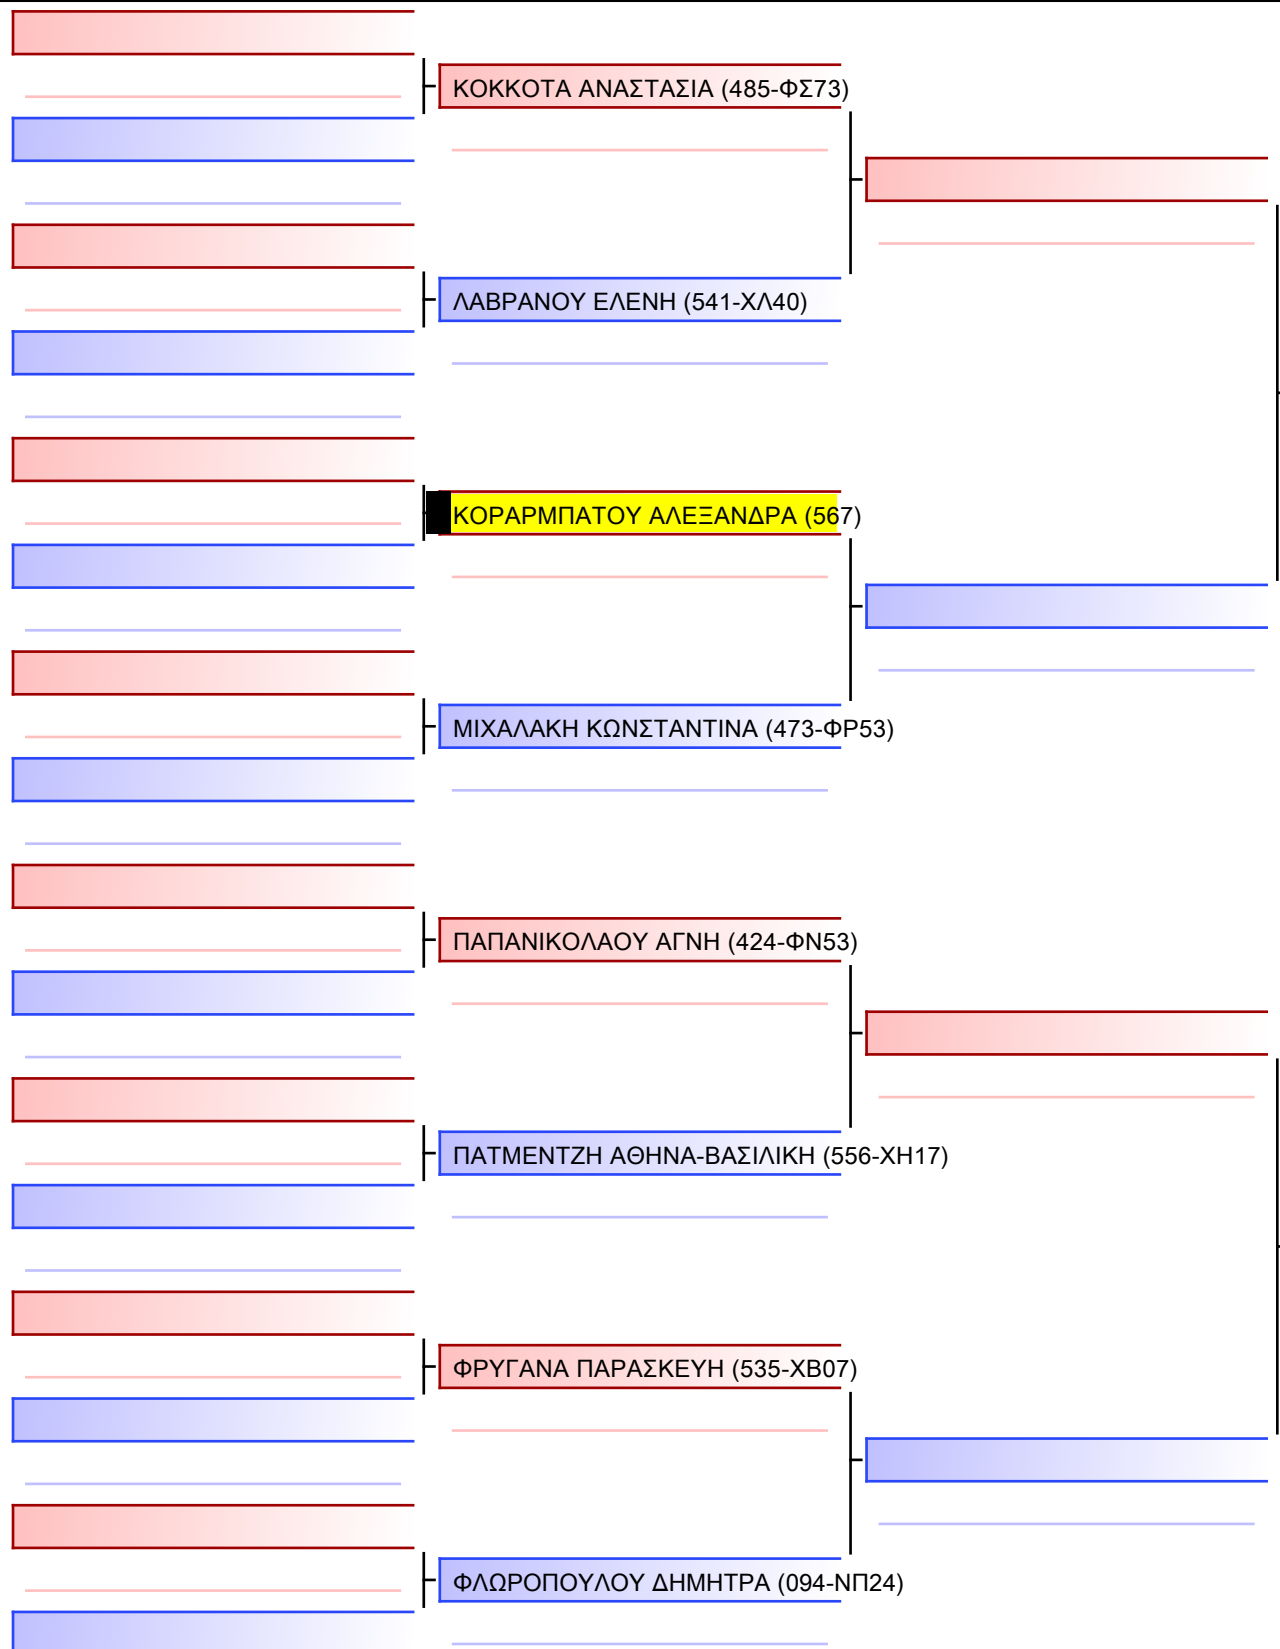

ΜΑΚΡΗ ΡΑΦΗΛΙΑ (560-ΧΟ68)

ΜΠΕΓΙΑΖΗ ΠΑΝΑΓΙΩΤΑ (183-ΝΦ06)

ΜΠΕΛΛΟΥ ΧΑΡΑΛΑΜΠΙΑ (473-ΦΡ53)

ΑΡΑΒΑΝΤΙΝΟΥ ΣΙΜΩΝΕΤΟΥ ΡΑΦΑΕΛΑ (036-ΞΕ23)

ΑΓΓΑΘΕΡΗ ΕΛΕΥΘΕΡΙΑ (448-ΦΞ50)

ΔΟΥΚΑ ΒΙΟΛΕΤΤΑ-ΦΑΝΟΥΡΙΑ (470-ΦΡ95)

ΓΙΑΝΝΑΚΑΚΗ ΑΜΥΡΣΑ (541-ΧΛ40)

ΡΟΥΣΟΥΝΕΛΟΥ ΑΙΚΑΤΕΡΙΝΗ (236-ΟΓ24)

ΠΑΠΑΝΑΣΤΑΣΑΤΟΥ ΕΛΕΝΗ (567)

Final

[Original]

Referees:			

Final

[Original]

Referees:			