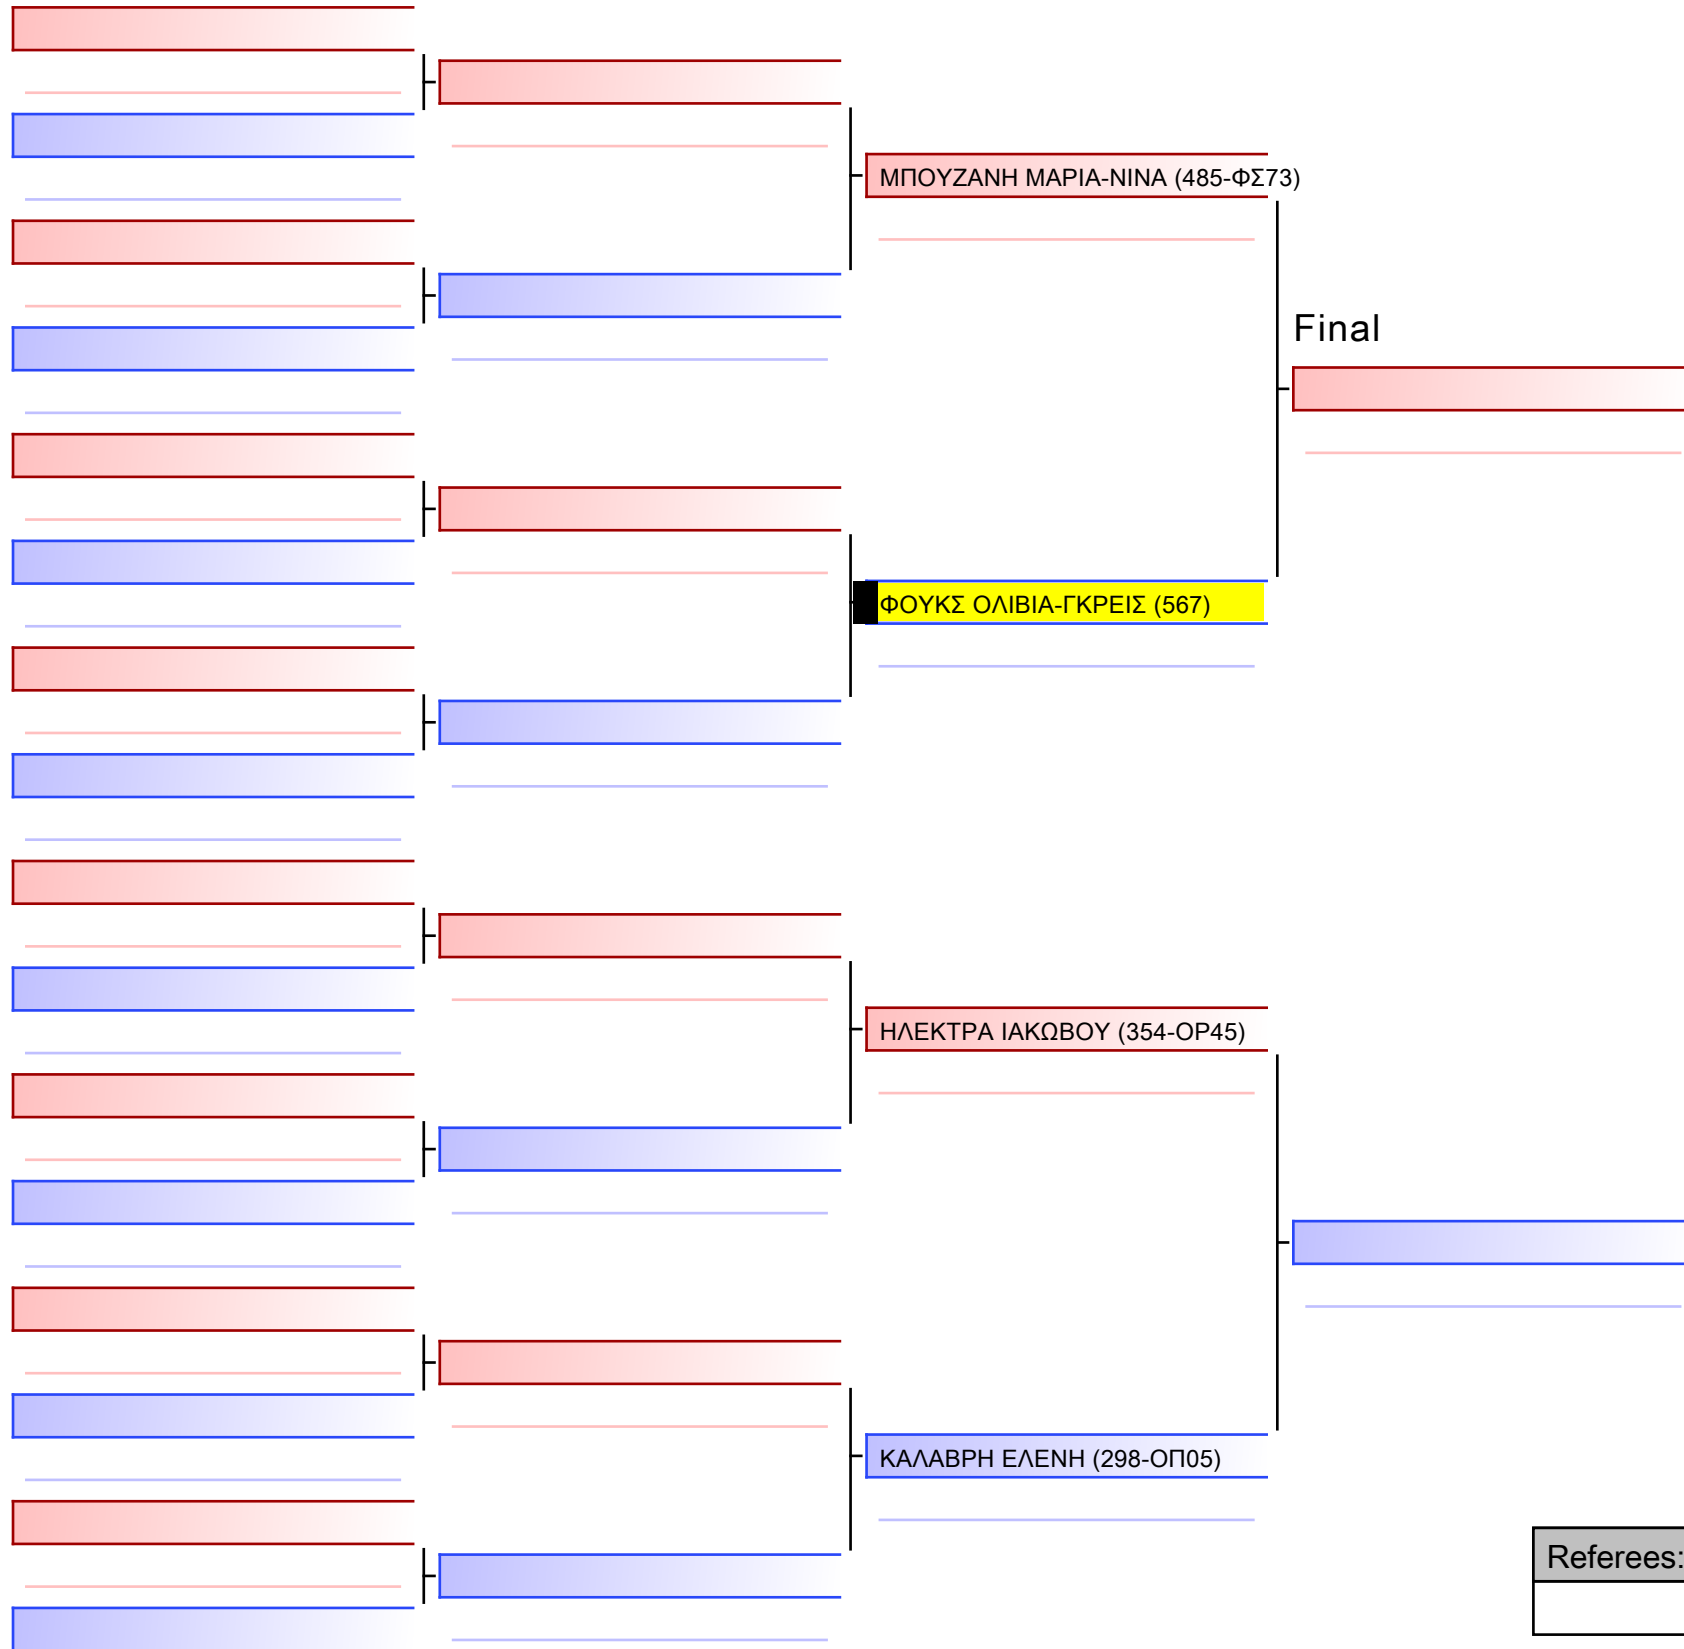

[Original]

Referees:			

ΚΑΤΑ ΚΟΡΑΣΙΔΩΝ 11 ΕΤΩΝ 9-8-7 ΚΥΥ G3

ΚΥΠΕΛΛΟ ΕΓΧΡΩΜΩΝ & ΜΑΥΡΩΝ ΖΩΝΩΝ – ΧΑΛΚΙΔΑ 2023, Αθλητικό Κέντρο Κανήθου, 34100 Χαλκίδα, GRE - 567

2023-11-25

Tatami  
3 15:55

Pool  
1/1

[Original]