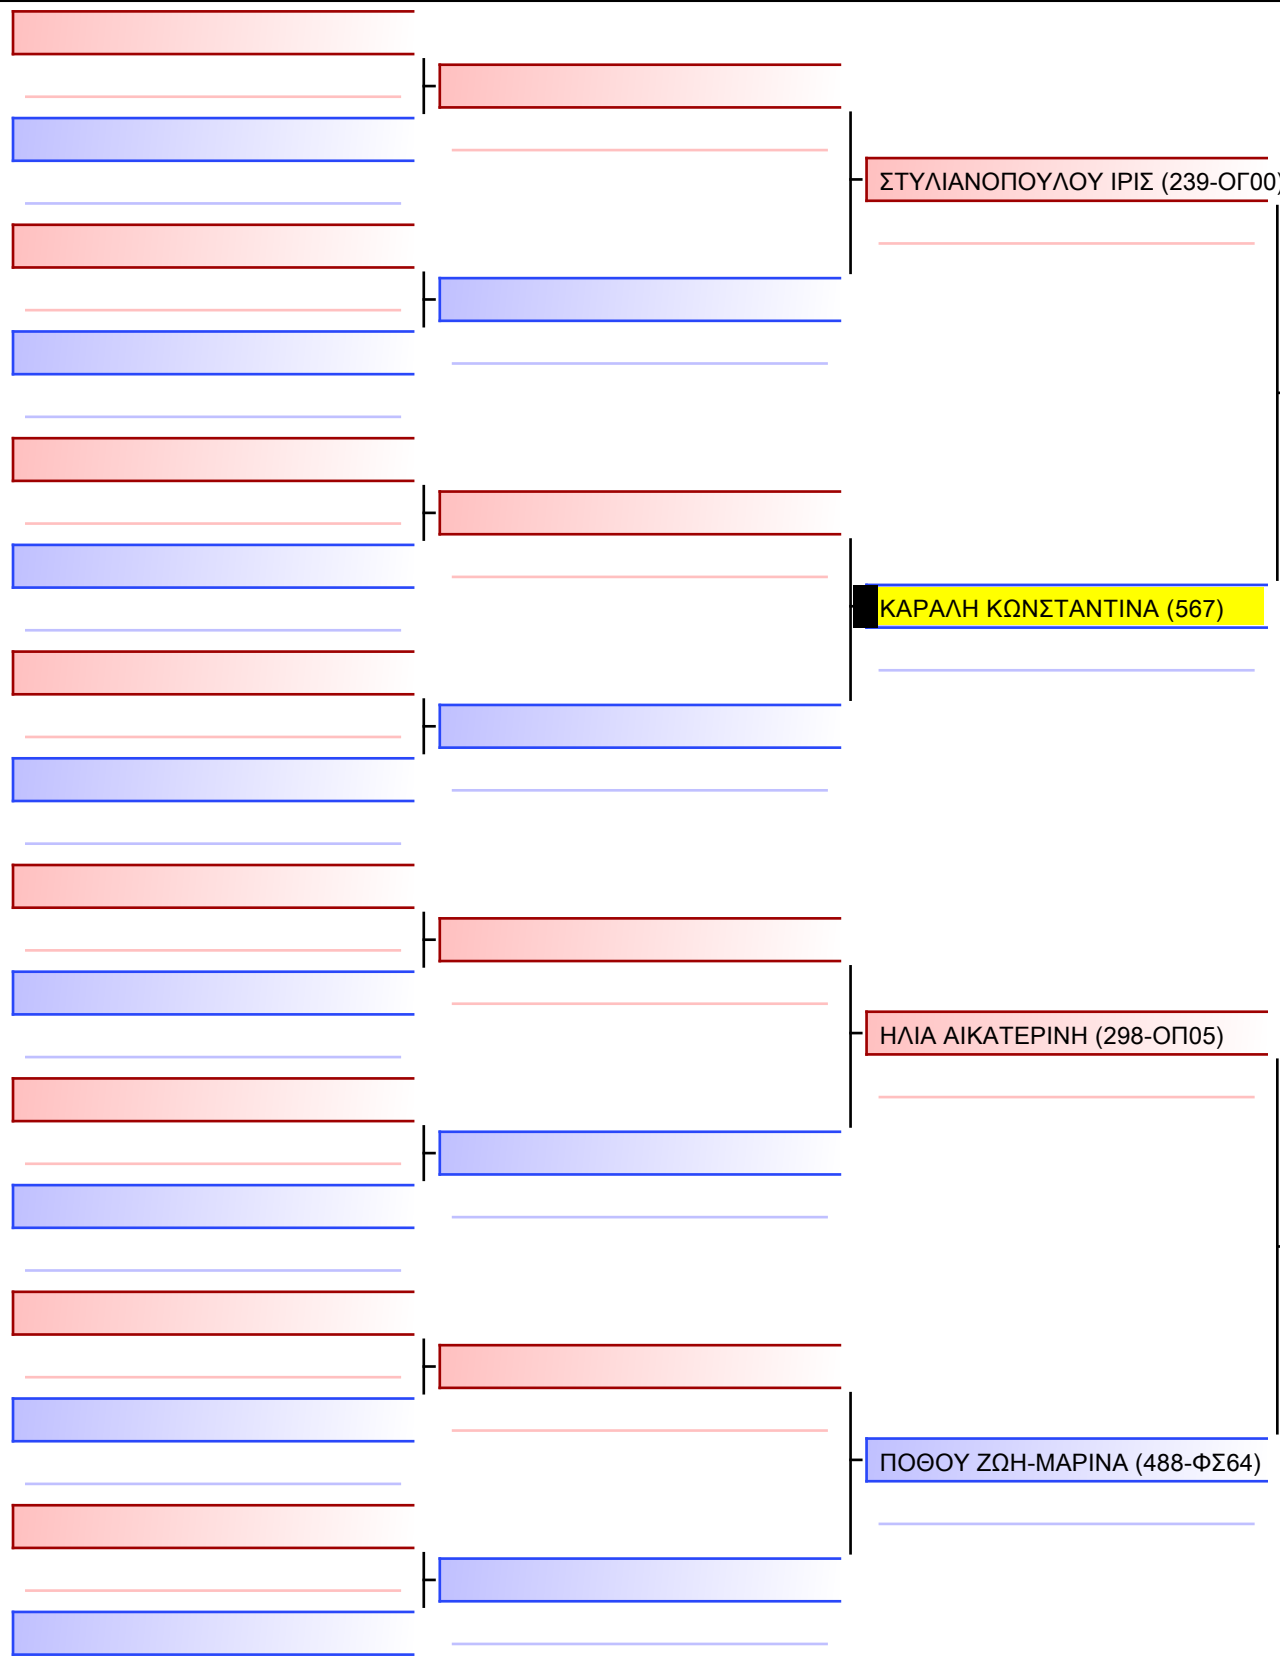

**ΚΑΤΑ ΚΟΡΑΣΙΔΩΝ 10 ΕΤΩΝ 6-5-4 ΚΥΥ G12**

ΚΥΠΕΛΛΟ ΕΓΧΡΩΜΩΝ & ΜΑΥΡΩΝ ΖΩΝΩΝ – ΧΑΛΚΙΔΑ 2023, Αθλητικό Κέντρο Κανήθου, 34100 Χαλκίδα, GRE - 567

2023-11-25

Tatami  
4 13:25

Pool  
1/1

Final

[Original]

Referees:			