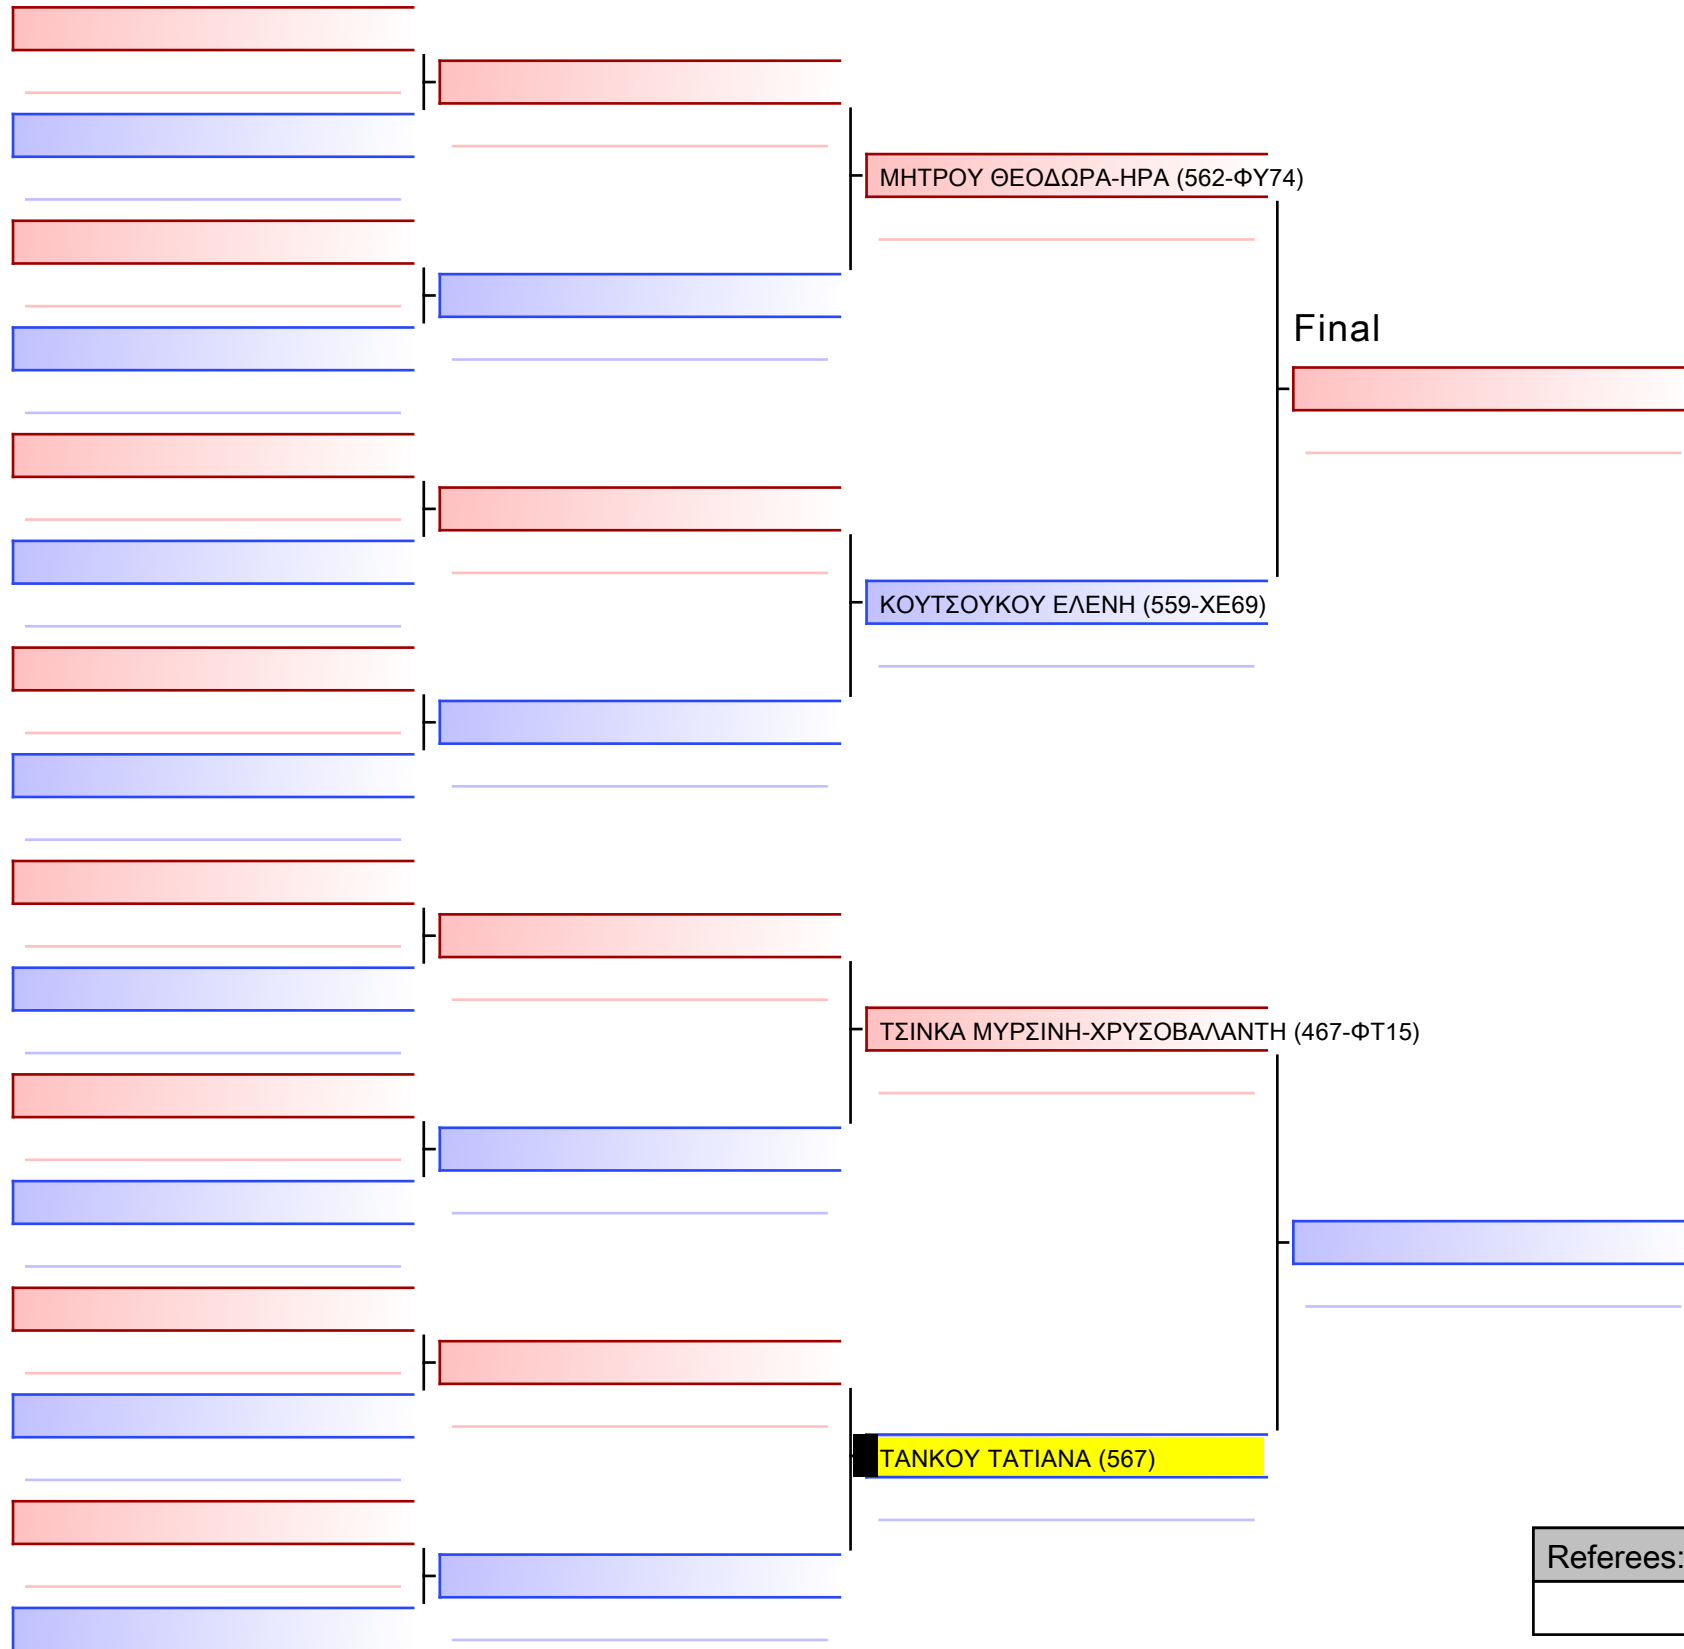

ΚΑΤΑ ΝΕΑΝΙΔΩΝ 9-8-7 ΚΥΟΥ G1

ΚΥΠΕΛΛΟ ΕΓΧΡΩΜΩΝ & ΜΑΥΡΩΝ ΖΩΝΩΝ – ΧΑΛΚΙΔΑ 2023, Αθλητικό Κέντρο Κανήθου, 34100 Χαλκίδα, GRE - 567

2023-11-26

Tatami
4 09:55

Pool
1/1

[Original]

Referees: