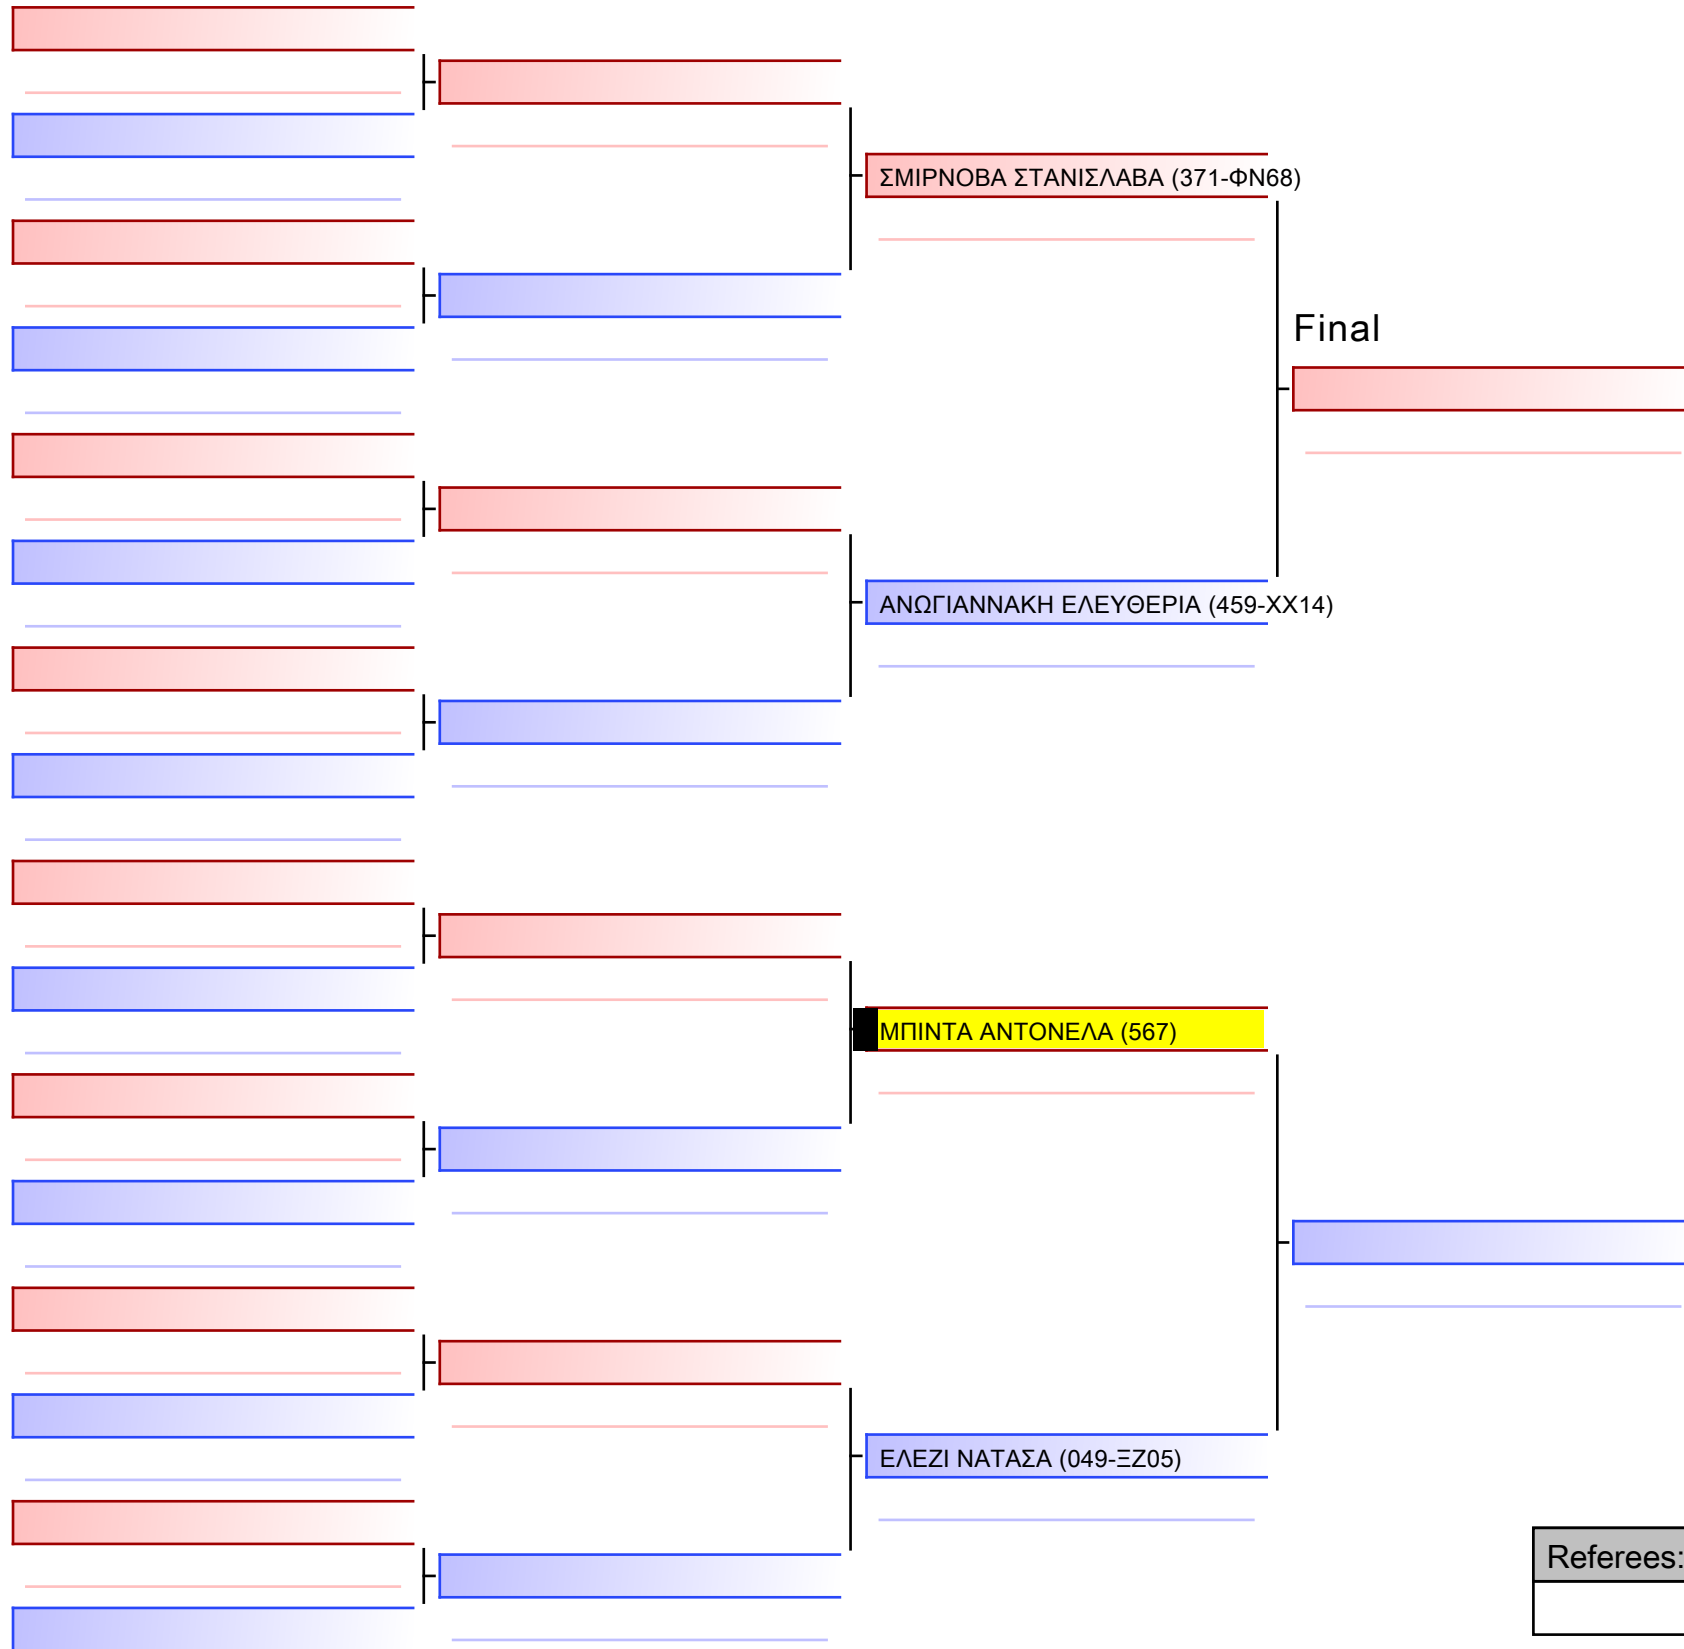

Referees:			

ΚΑΤΑ ΚΟΡΑΣΙΔΩΝ 12 ΕΤΩΝ 6-5-4 ΚΥU G2

ΚΥΠΕΛΛΟ ΕΓΧΡΩΜΩΝ & ΜΑΥΡΩΝ ΖΩΝΩΝ – ΧΑΛΚΙΔΑ 2023, Αθλητικό Κέντρο Κανήθου, 34100 Χαλκίδα, GRE - 567

2023-11-25

Tatami  
2 17:10

Pool  
1/1

[Original]

Referees:			