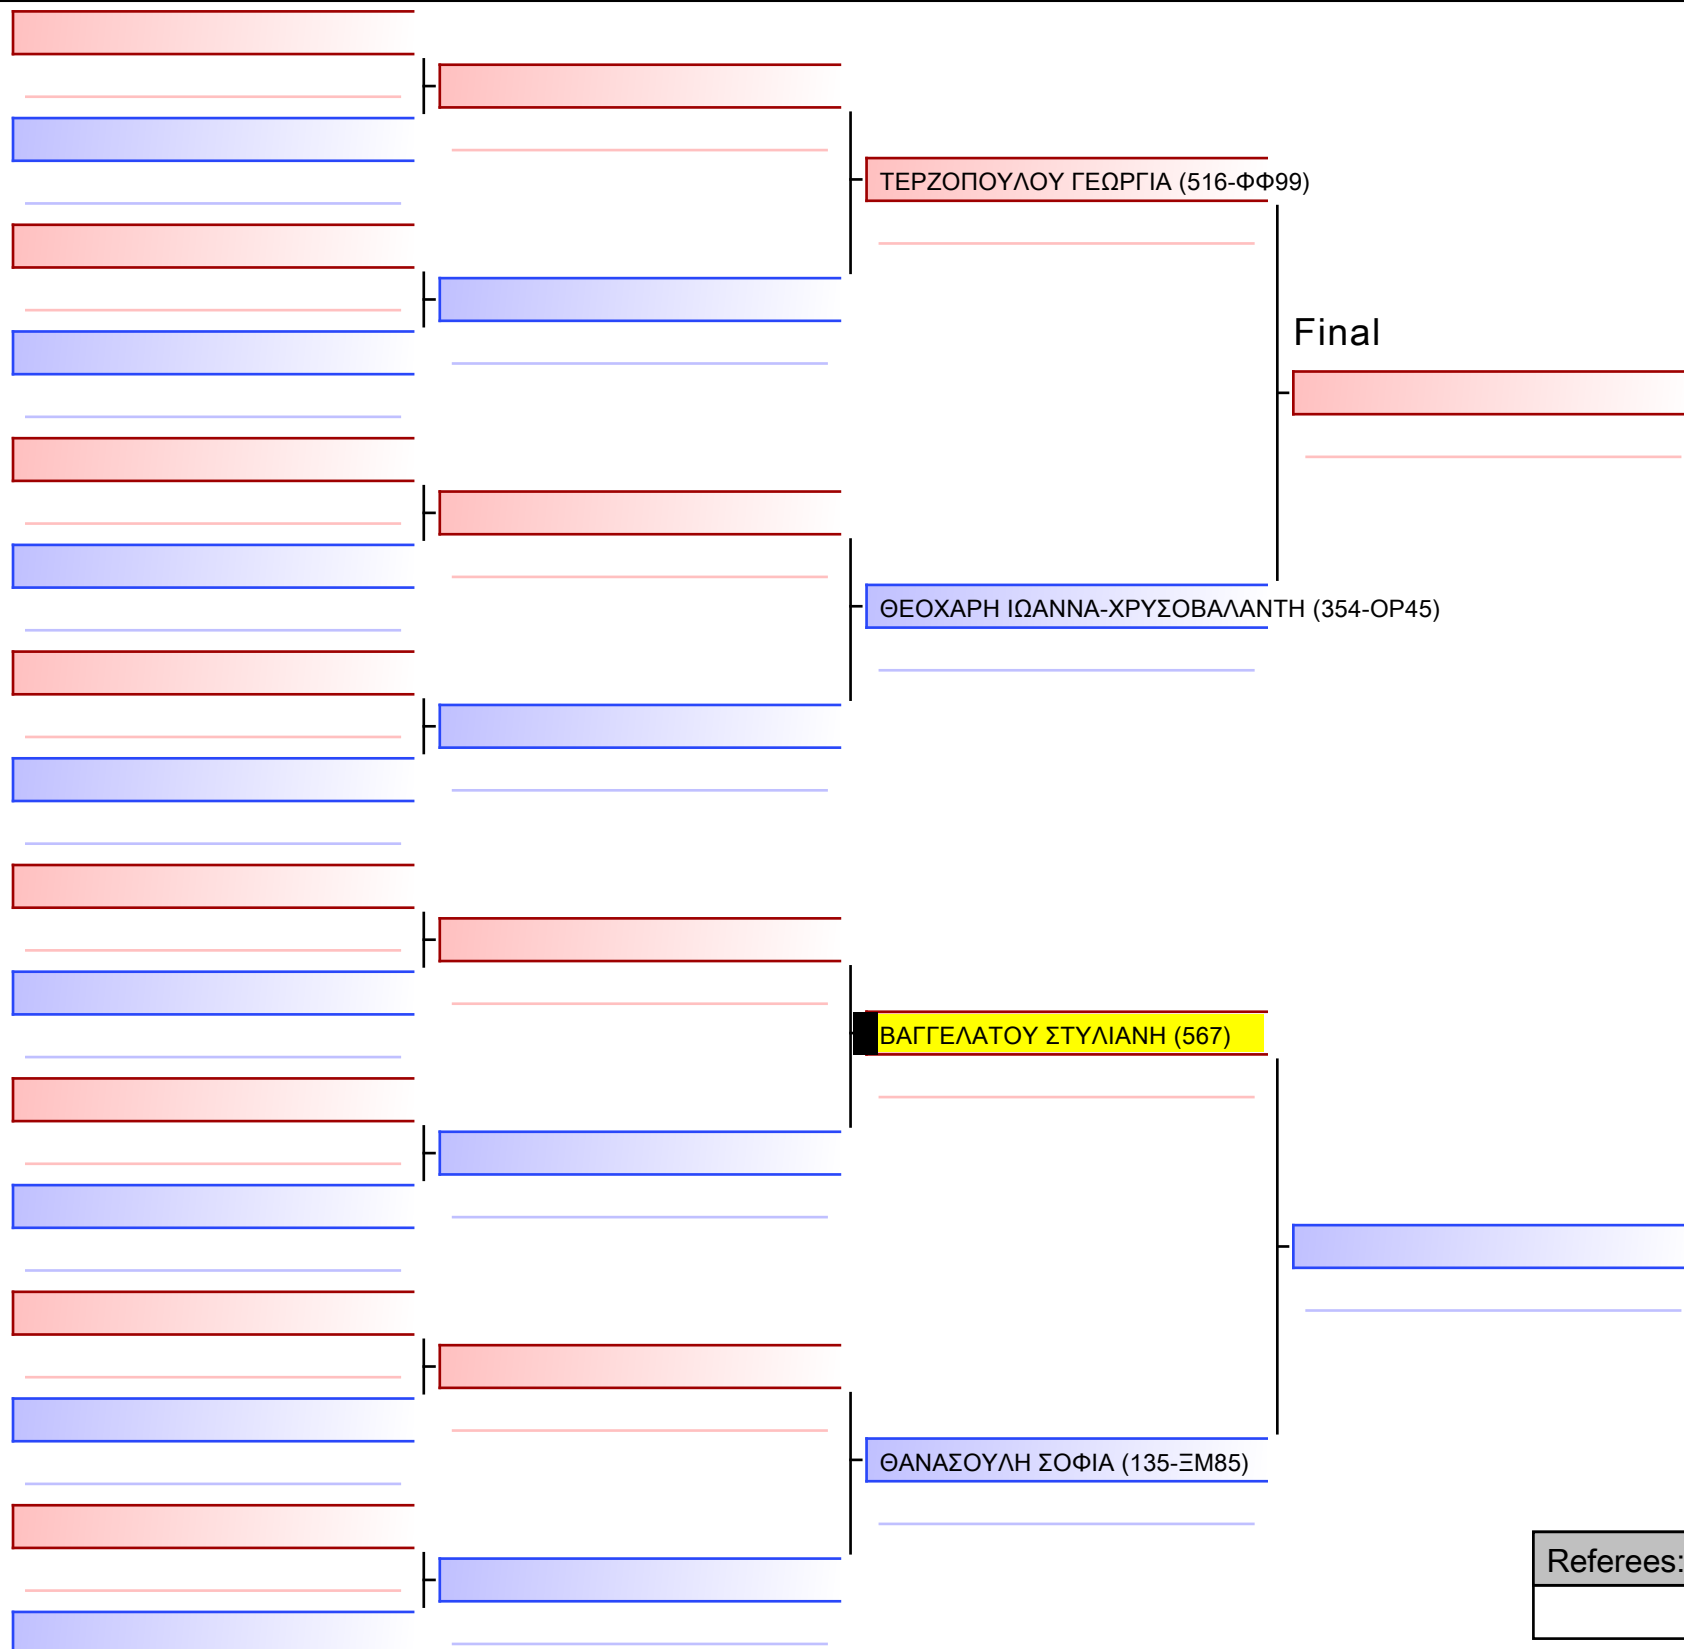

**ΚΑΤΑ ΚΟΡΑΣΙΔΩΝ 10 ΕΤΩΝ 6-5-4 ΚΥΥ G12**

ΚΥΠΕΛΛΟ ΕΓΧΡΩΜΩΝ & ΜΑΥΡΩΝ ΖΩΝΩΝ – ΧΑΛΚΙΔΑ 2023, Αθλητικό Κέντρο Κανήθου, 34100 Χαλκίδα, GRE - 567

2023-11-25

Tatami  
4 13:25

Pool  
1/1

Final

[Original]

Referees:			