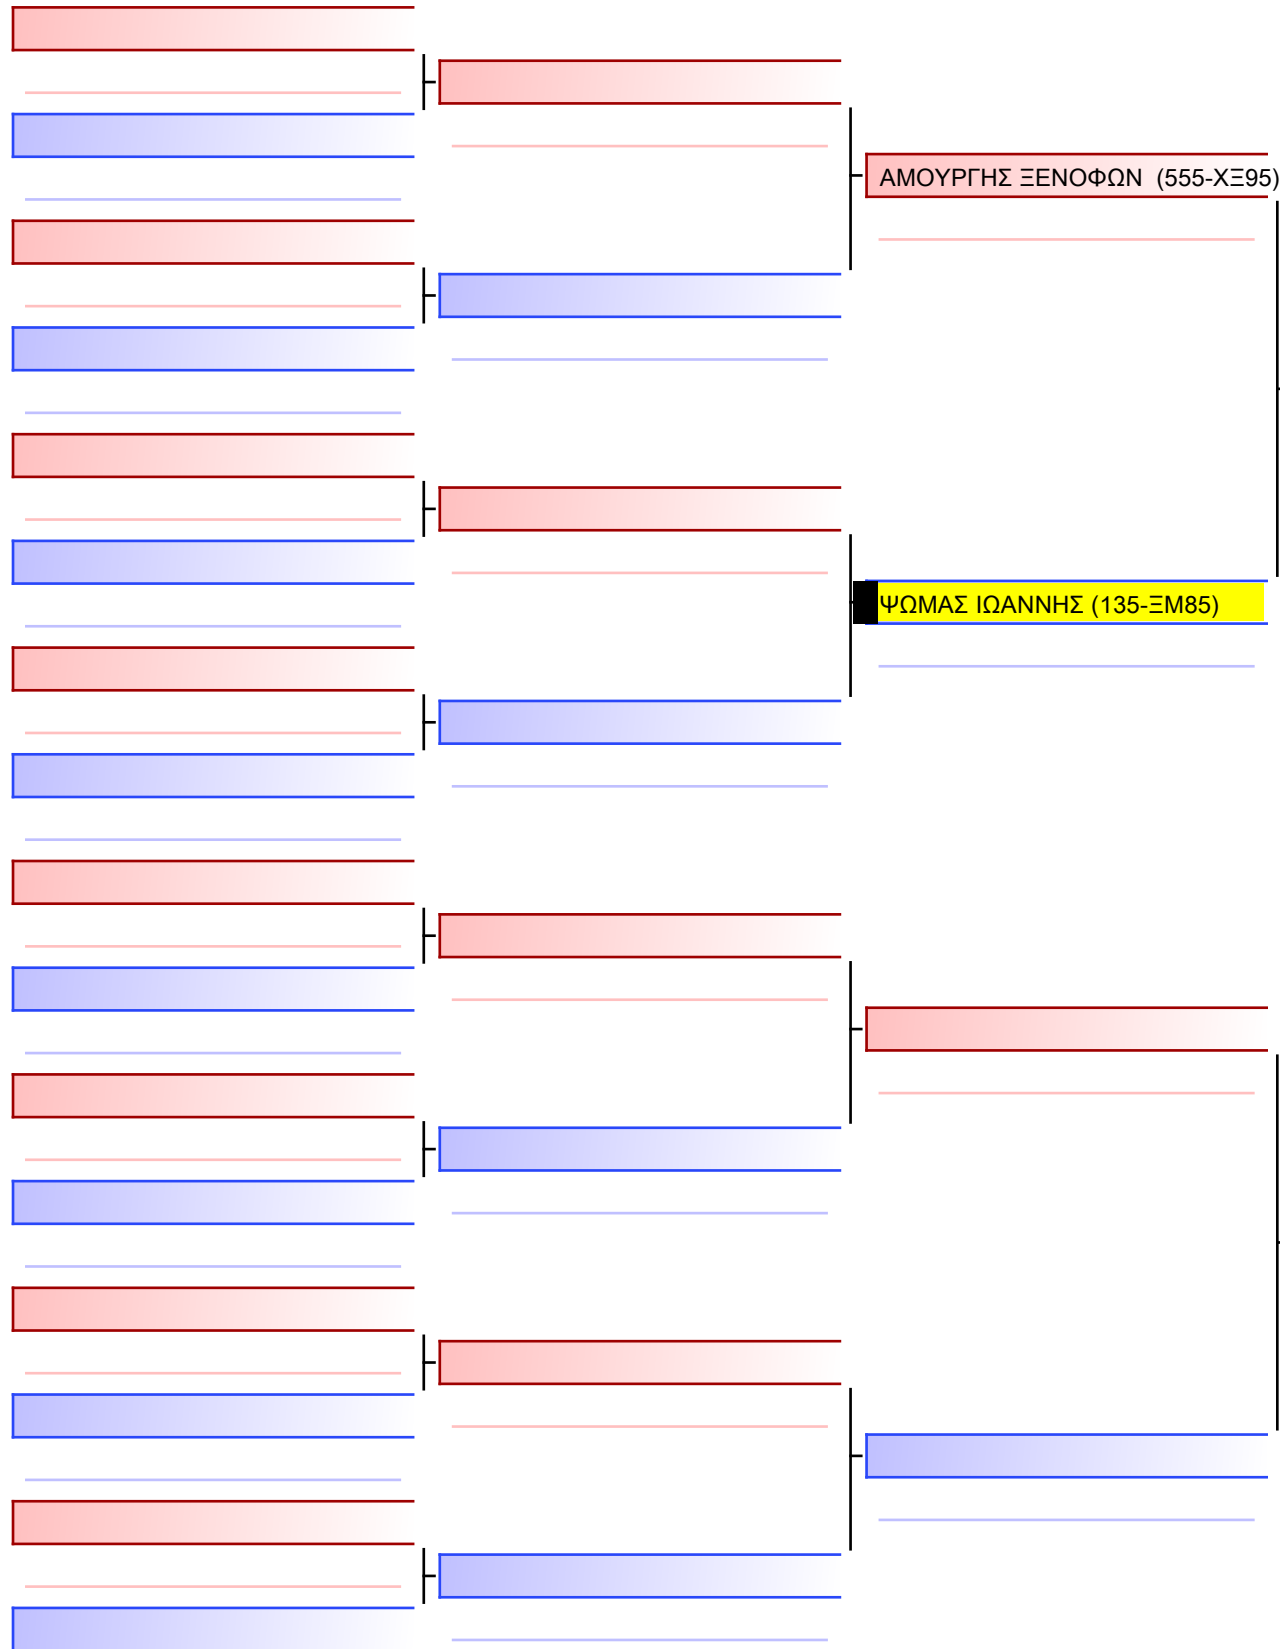

3.2-ΚΥΜΙΤΕ ΠΑΙΔΩΝ 2010 ELITE FIGHTERS +55KG

ATHENS OPEN ACROPOLIS SSE ΔΙΑΣΥΛΟΓΙΚΟΙ ΑΓΩΝΕΣ ΚΑΡΑΤΕ 2024, ΣΑΒ 20 ΑΠΡ, ΜΑΡΚΟΠΟΥΛΟ ΑΤΤΙΚΗΣ, ΛΕΩΦ. ΑΡΚΟΠΟΥΛΟΥ 75, 19003 ΜΑΡΚΟΠΟΥΛΟ ΑΤΤΙΚΗΣ, 315 135-1/1

Tatami Pool

Τελικό