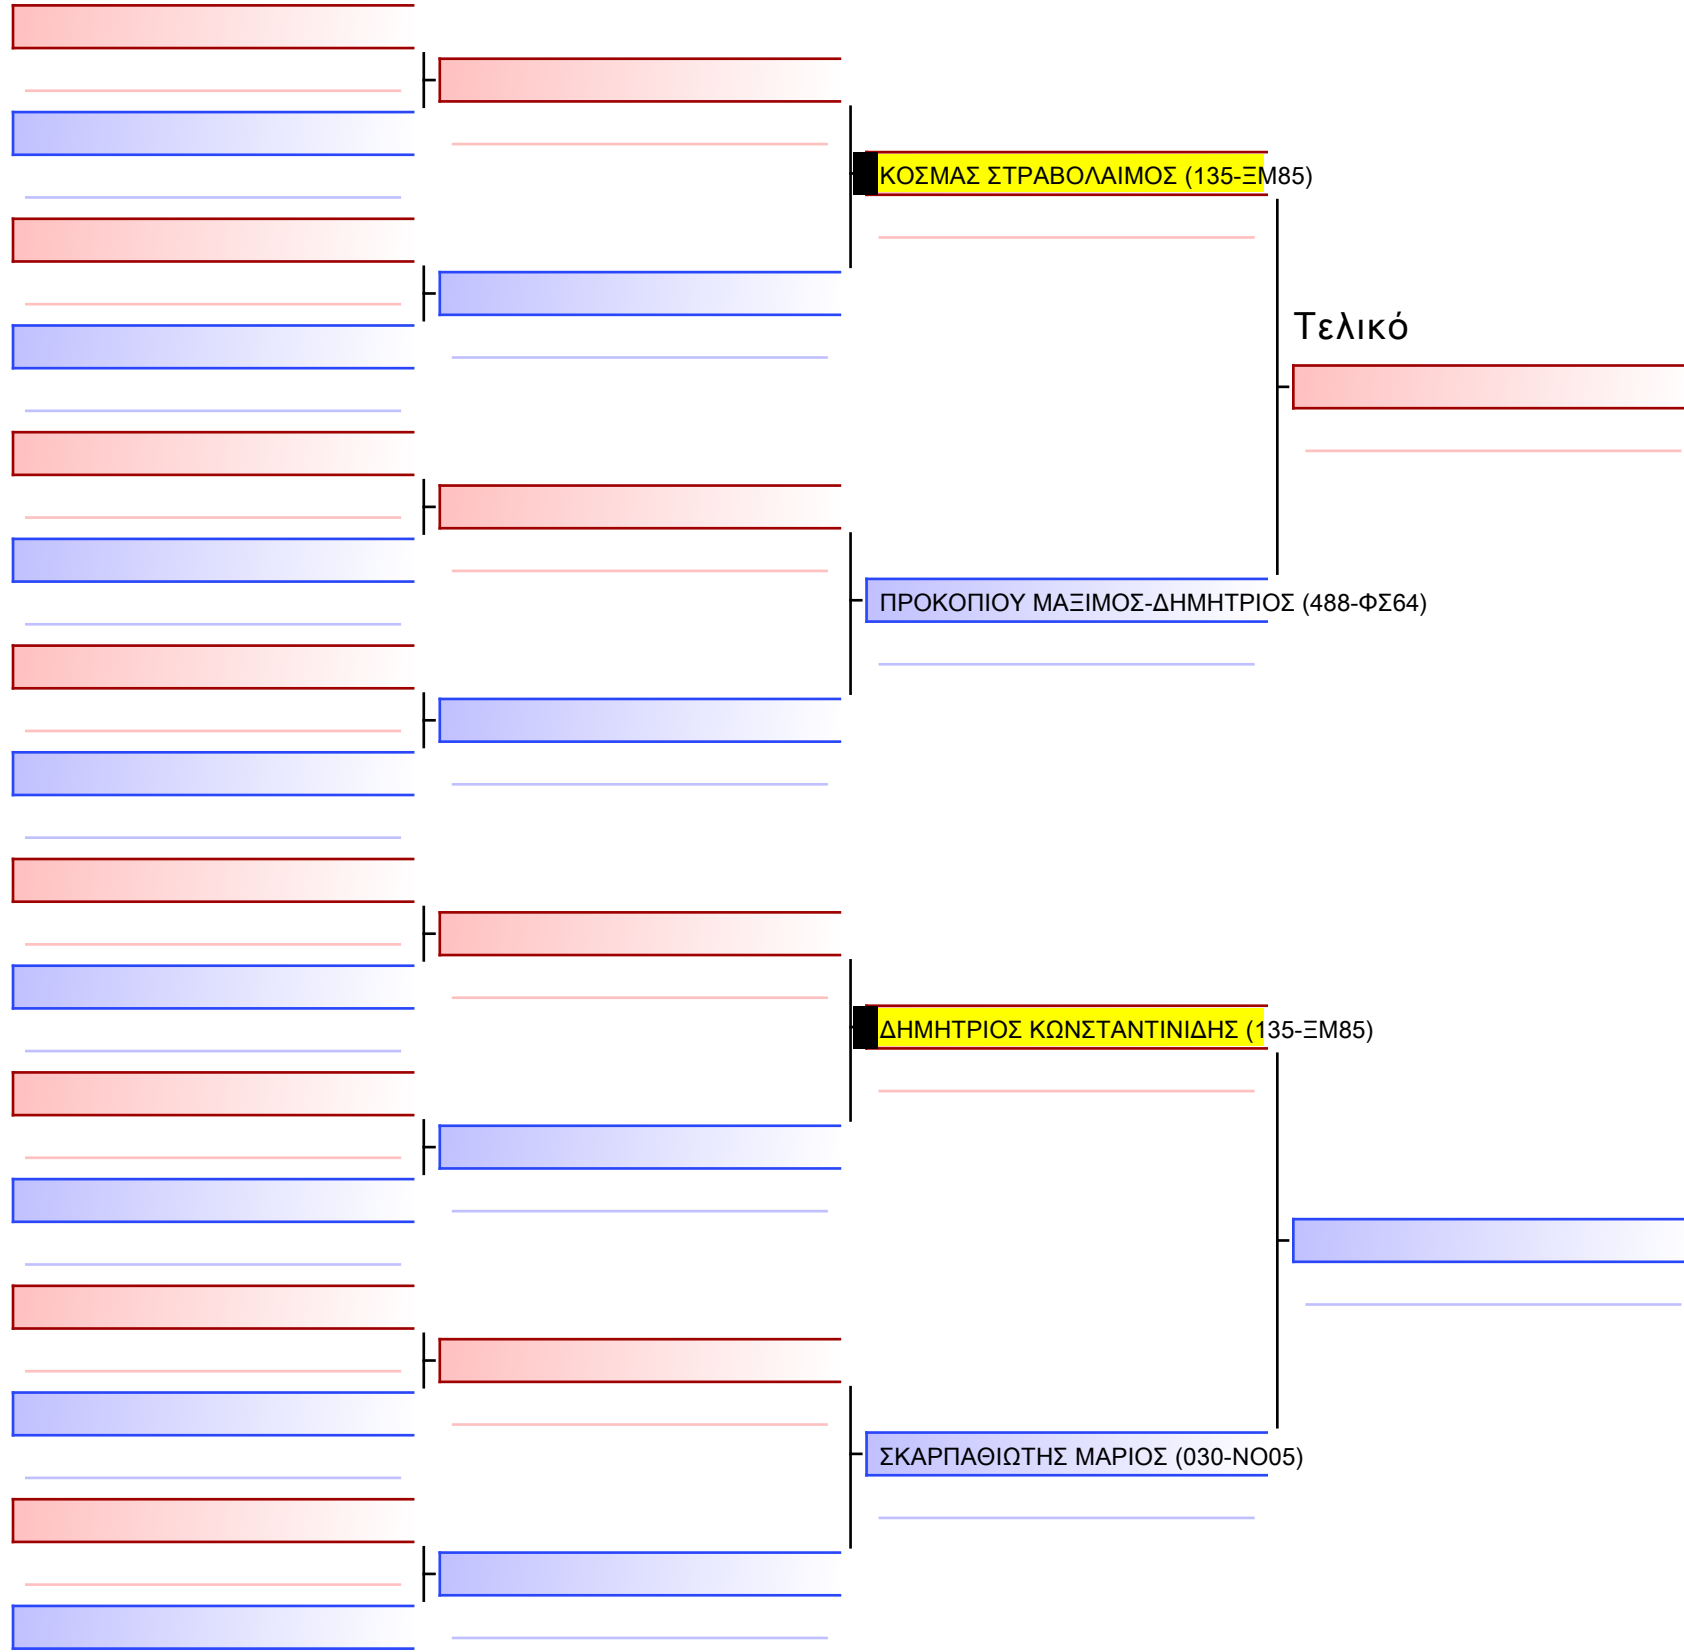

3.2-ΚΑΤΑ ΠΑΙΔΩΝ 2015 6-5-4 Kyu G1

ATHENS OPEN ACROPOLIS SSE ΔΙΑΣΥΛΟΓΙΚΟΙ ΑΓΩΝΕΣ ΚΑΡΑΤΕ 2024, ΣΑΒ 20 ΑΠΡ, ΜΑΡΚΟΠΟΥΛΟ ΑΤΤΙΚΗΣ, ΛΕΩΦ. ΑΡΚΟΠΟΥΛΟΥ 75, 19003 ΜΑΡΚΟΠΟΥΛΟ ΑΤΤΙΚΗΣ 2024-04-20 13:59:13 1/1

Tatami Pool

[Πρωτότυπο]