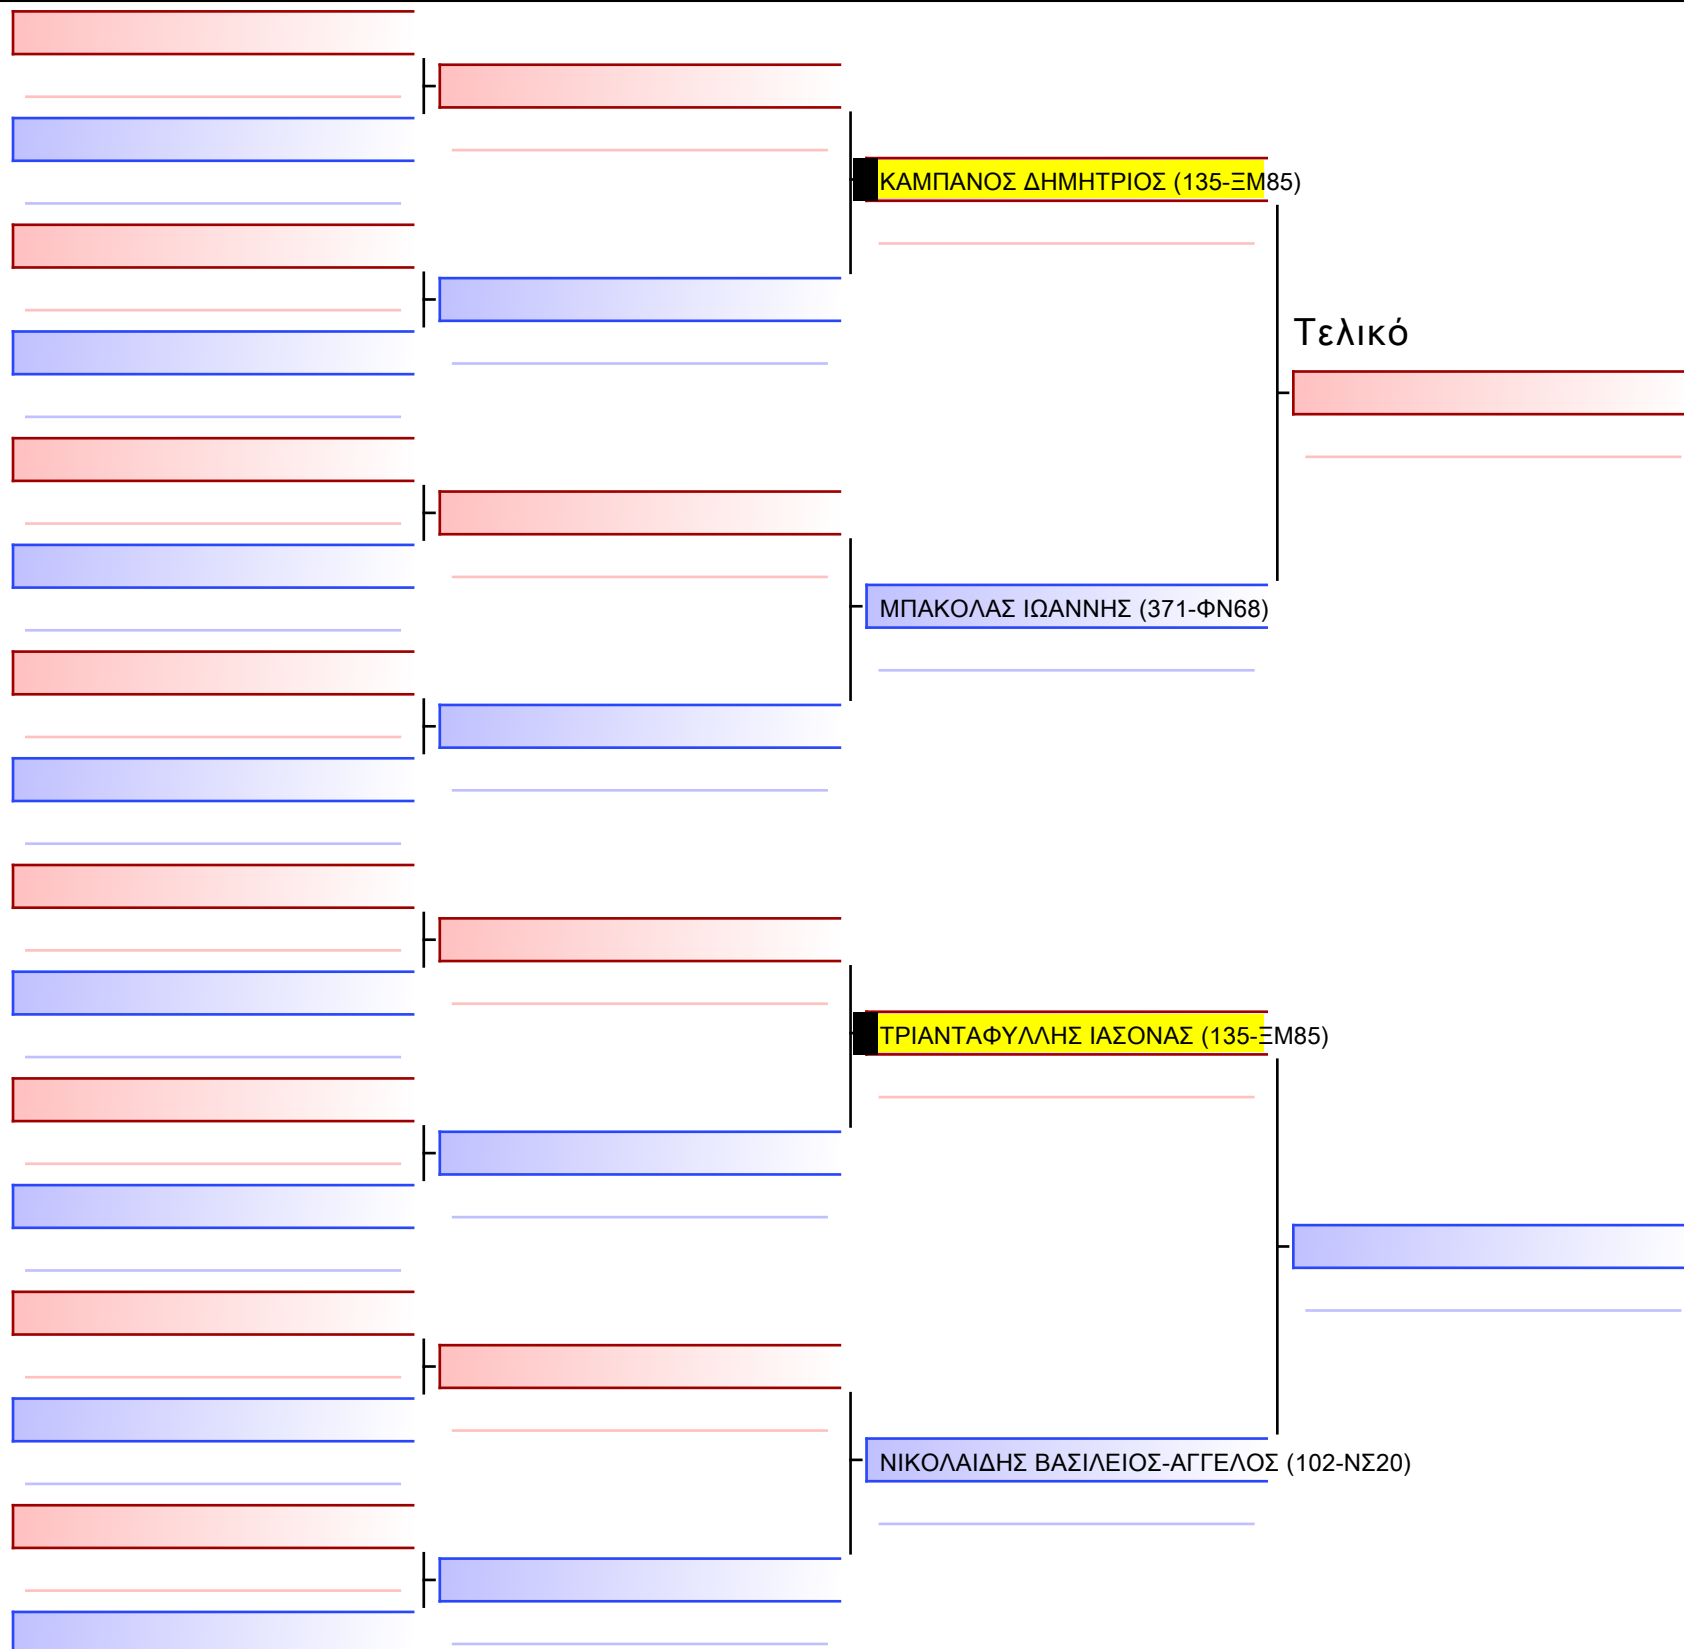

3.2-ΚΥΜΙΤΕ ΠΑΙΔΩΝ 2514 3ο-ΜΑΥΡΕΣ Open [ΣΥΝΕΝΩΣΗ]

ATHENS OPEN ACROPOLIS SSE ΔΙΑΣΥΛΟΓΙΚΟΙ ΑΓΩΝΕΣ ΚΑΡΑΤΕ 2024, ΣΑΒ 20 ΑΠΡ, ΜΑΡΚΟΠΟΥΛΟ ΑΤΤΙΚΗΣ, ΛΕΩΦ. ΑΡΚΟΠΟΥΛΟΥ 75, 19003 ΜΑΡΚΟΠΟΥΛΟ ΑΤΤΙΚΗΣ, GR-135-1/1

Tatami

Pool

[Πρωτότυπο]