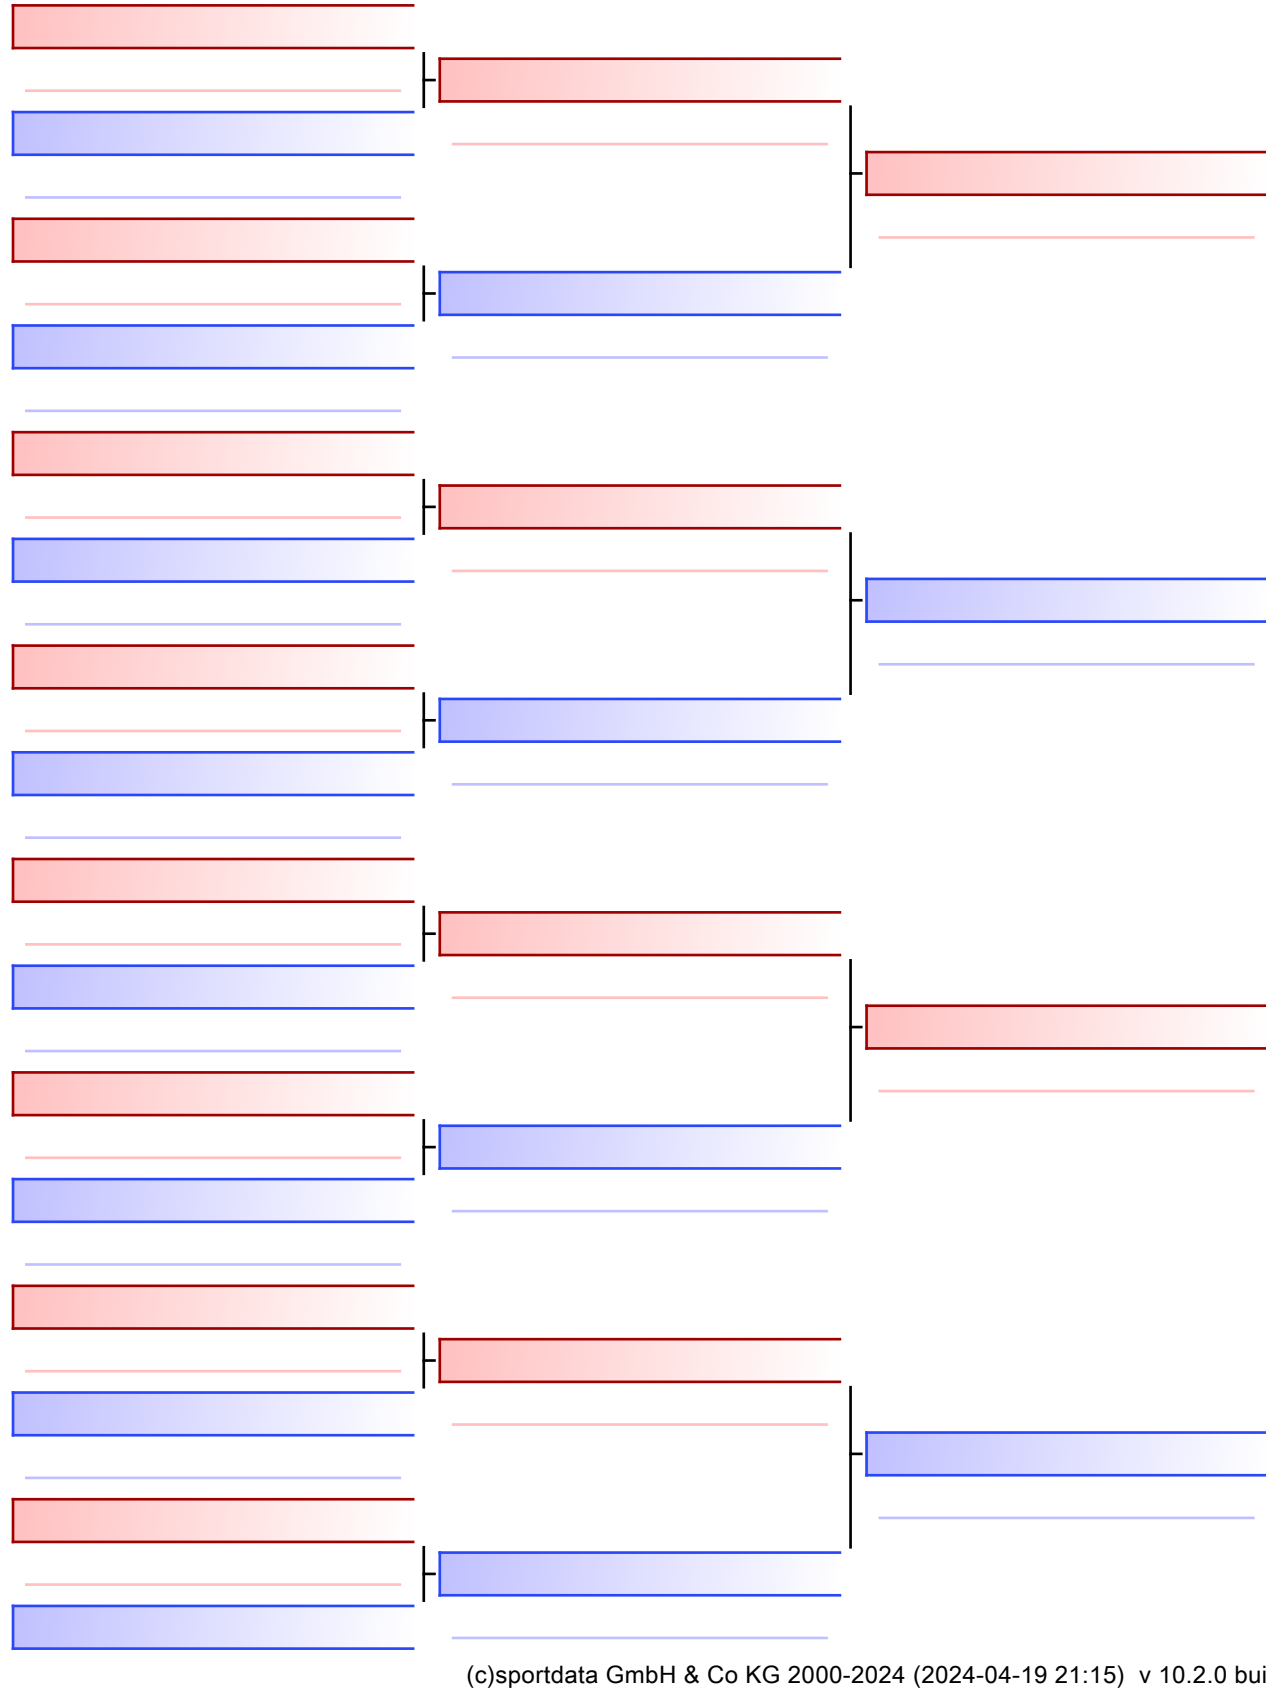

3.2-ΚΥΜΙΤΕ ΠΑΙΔΩΝ 2011 6-5-4 Kyu -37Kgr

ATHENS OPEN ACROPOLIS SSE ΔΙΑΣΥΛΟΓΙΚΟΙ ΑΓΩΝΕΣ ΚΑΡΑΤΕ 2024, ΣΑΒ 20 ΑΠΡ, ΜΑΡΚΟΠΟΥΛΟ ΑΤΤΙΚΗΣ, ΛΕΩΦ. ΑΡΚΟΠΟΥΛΟΥ 75, 19003 ΜΑΡΚΟΠΟΥΛΟ ΑΤΤΙΚΗΣ, GR-15135-1/1

Tatami Pool

Τελικό

ΤΟΓΙΑΣ ΓΕΩΡΓΙΟΣ-ΑΝΑΡΓΥΡΟΣ (488-ΦΣ64)

ΠΑΣΧΑΛΙΔΗΣ ΣΤΑΥΡΟΣ (135-ΞΜ85)