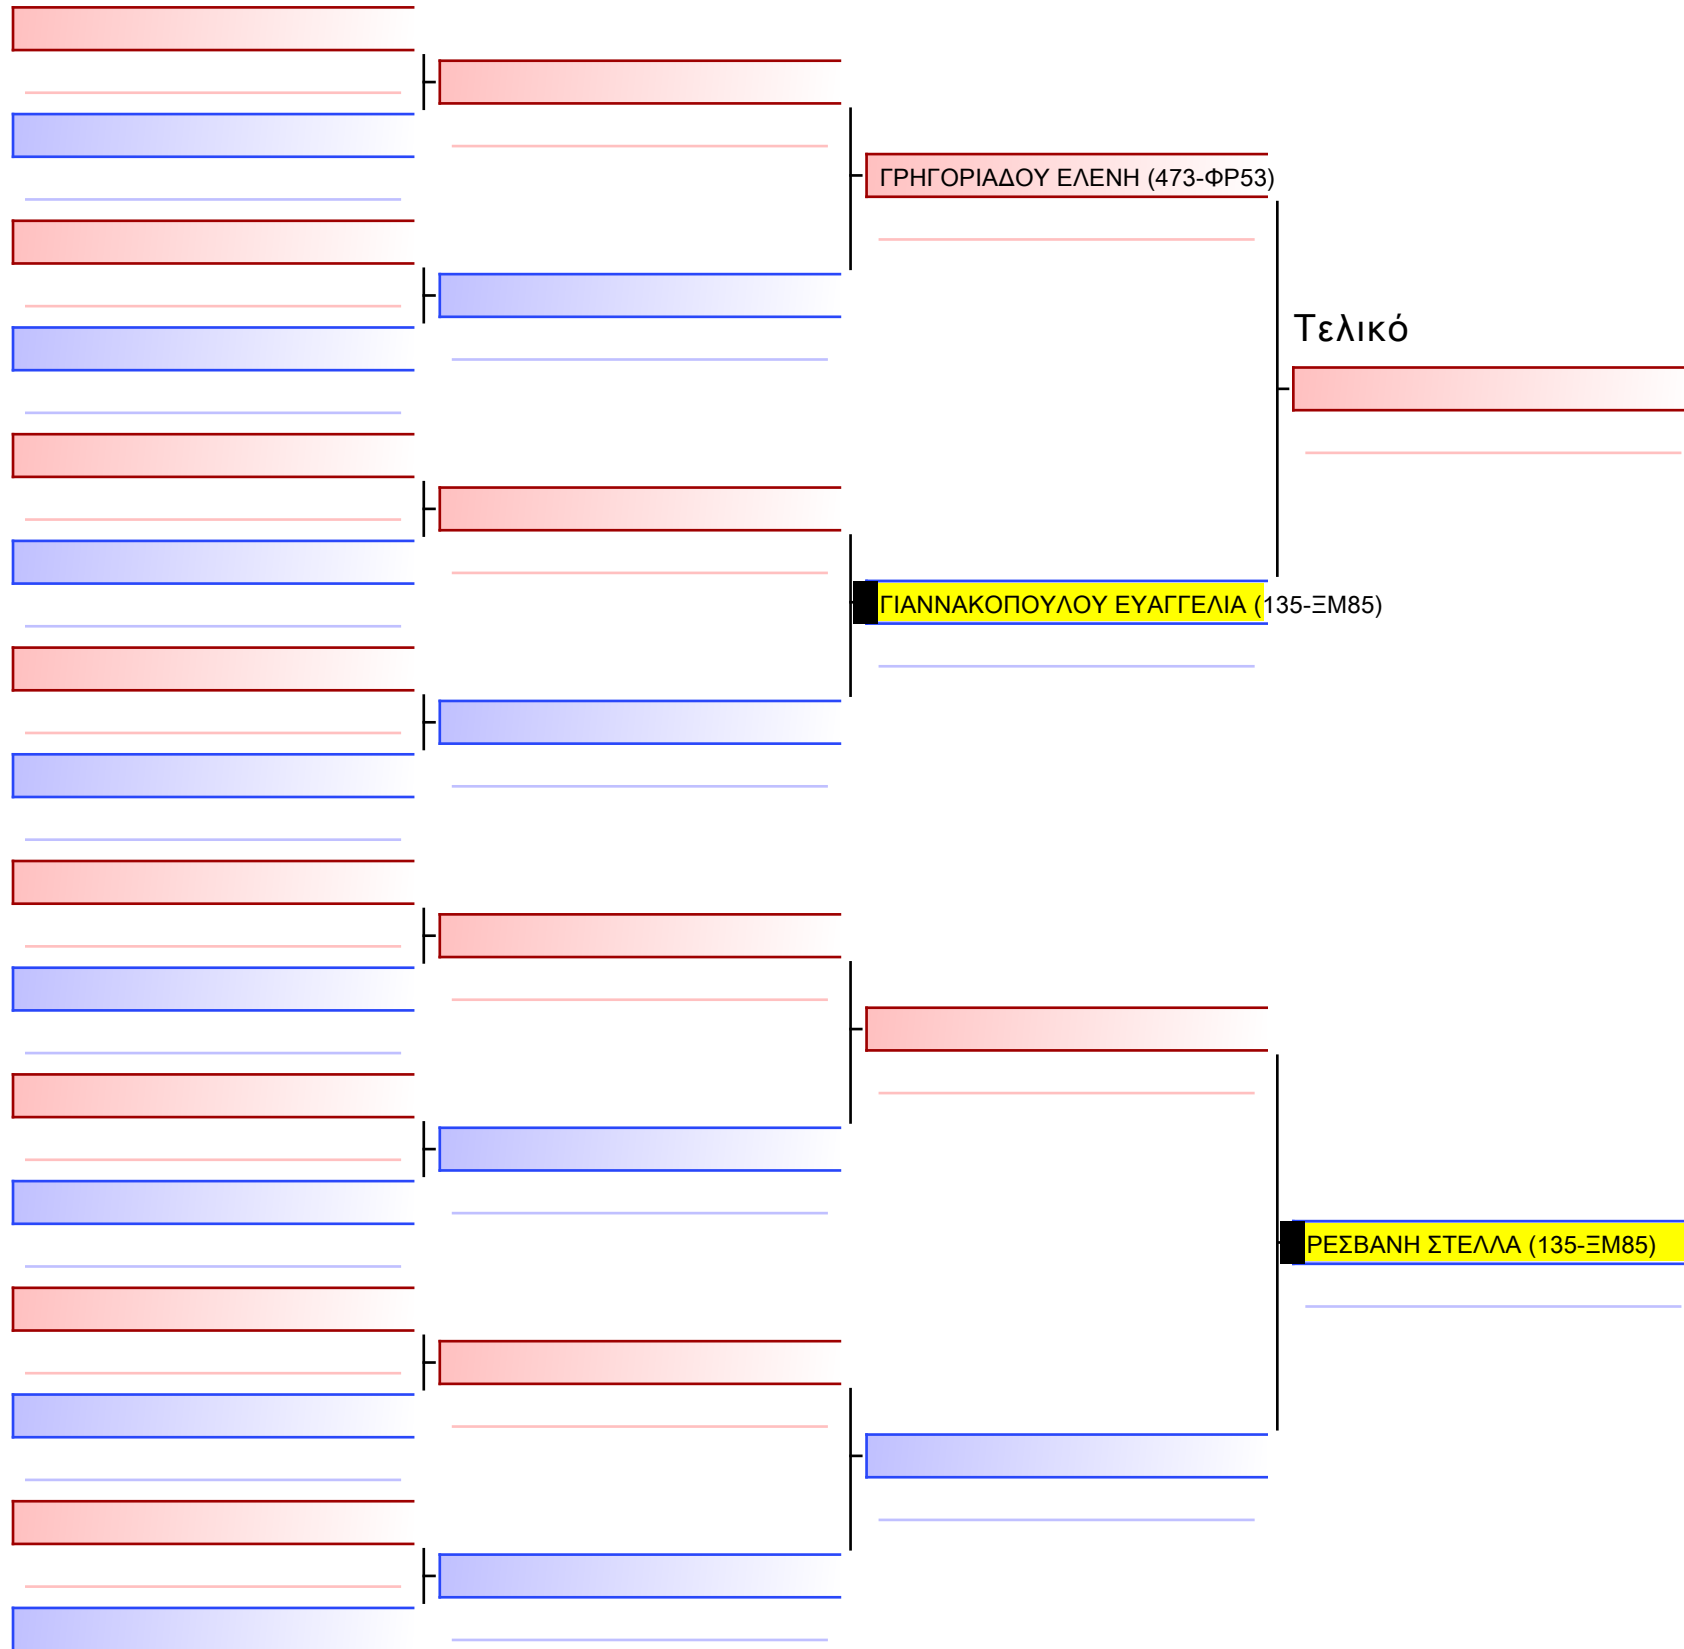

3.1-KUMITE ΚΟΡΑΣΙΔΩΝ 2014 6-5-4 Kyu +35Kgr

ATHENS OPEN ACROPOLIS SSE ΔΙΑΣΥΛΟΓΙΚΟΙ ΑΓΩΝΕΣ ΚΑΡΑΤΕ 2024, ΣΑΒ 20 ΑΠΡ, ΜΑΡΚΟΠΟΥΛΟ ΑΤΤΙΚΗΣ, ΛΕΩΦ. ΑΡΚΟΠΟΥΛΟΥ 75, 19003 ΜΑΡΚΟΠΟΥΛΟ ΑΤΤΙΚΗΣ, GR 135-1/1

Tatami Pool

[Πρωτότυπο]