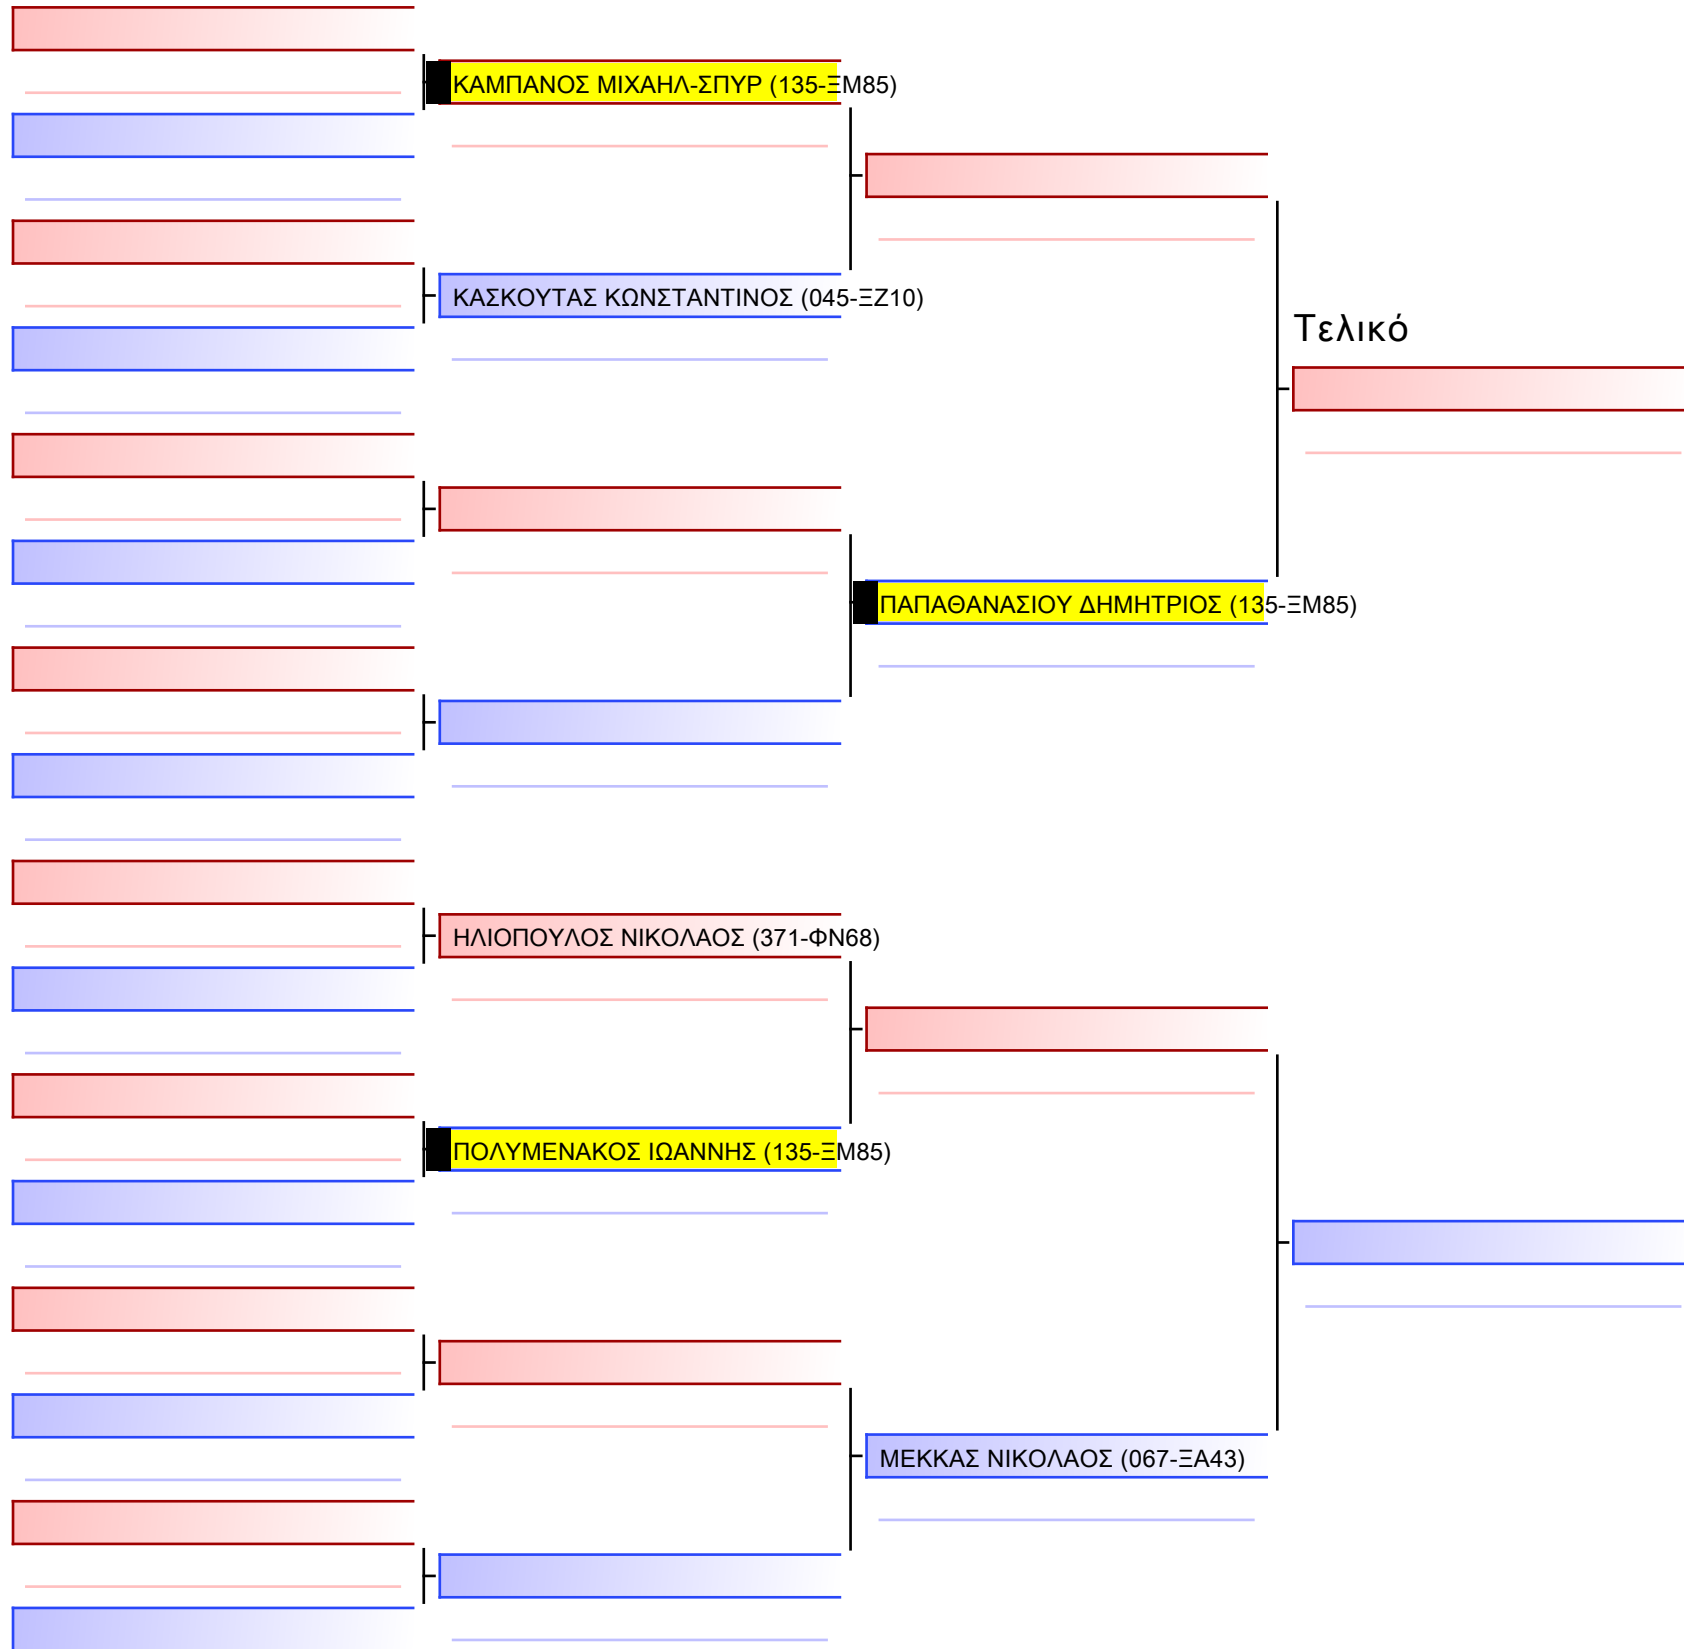

3.2-ΚΥΜΙΤΕ ΠΑΙΔΩΝ 2012 ELITE FIGHTERS -45Kgr

ATHENS OPEN ACROPOLIS SSE ΔΙΑΣΥΛΟΓΙΚΟΙ ΑΓΩΝΕΣ ΚΑΡΑΤΕ 2024, ΣΑΒ 20 ΑΠΡ, ΜΑΡΚΟΠΟΥΛΟ ΑΤΤΙΚΗΣ, ΛΕΩΦ. ΑΡΚΟΠΟΥΛΟΥ 75, 19003 ΜΑΡΚΟΠΟΥΛΟ ΑΤΤΙΚΗΣ, 50150 135-1/1

Tatami

Pool

[Πρωτότυπο]