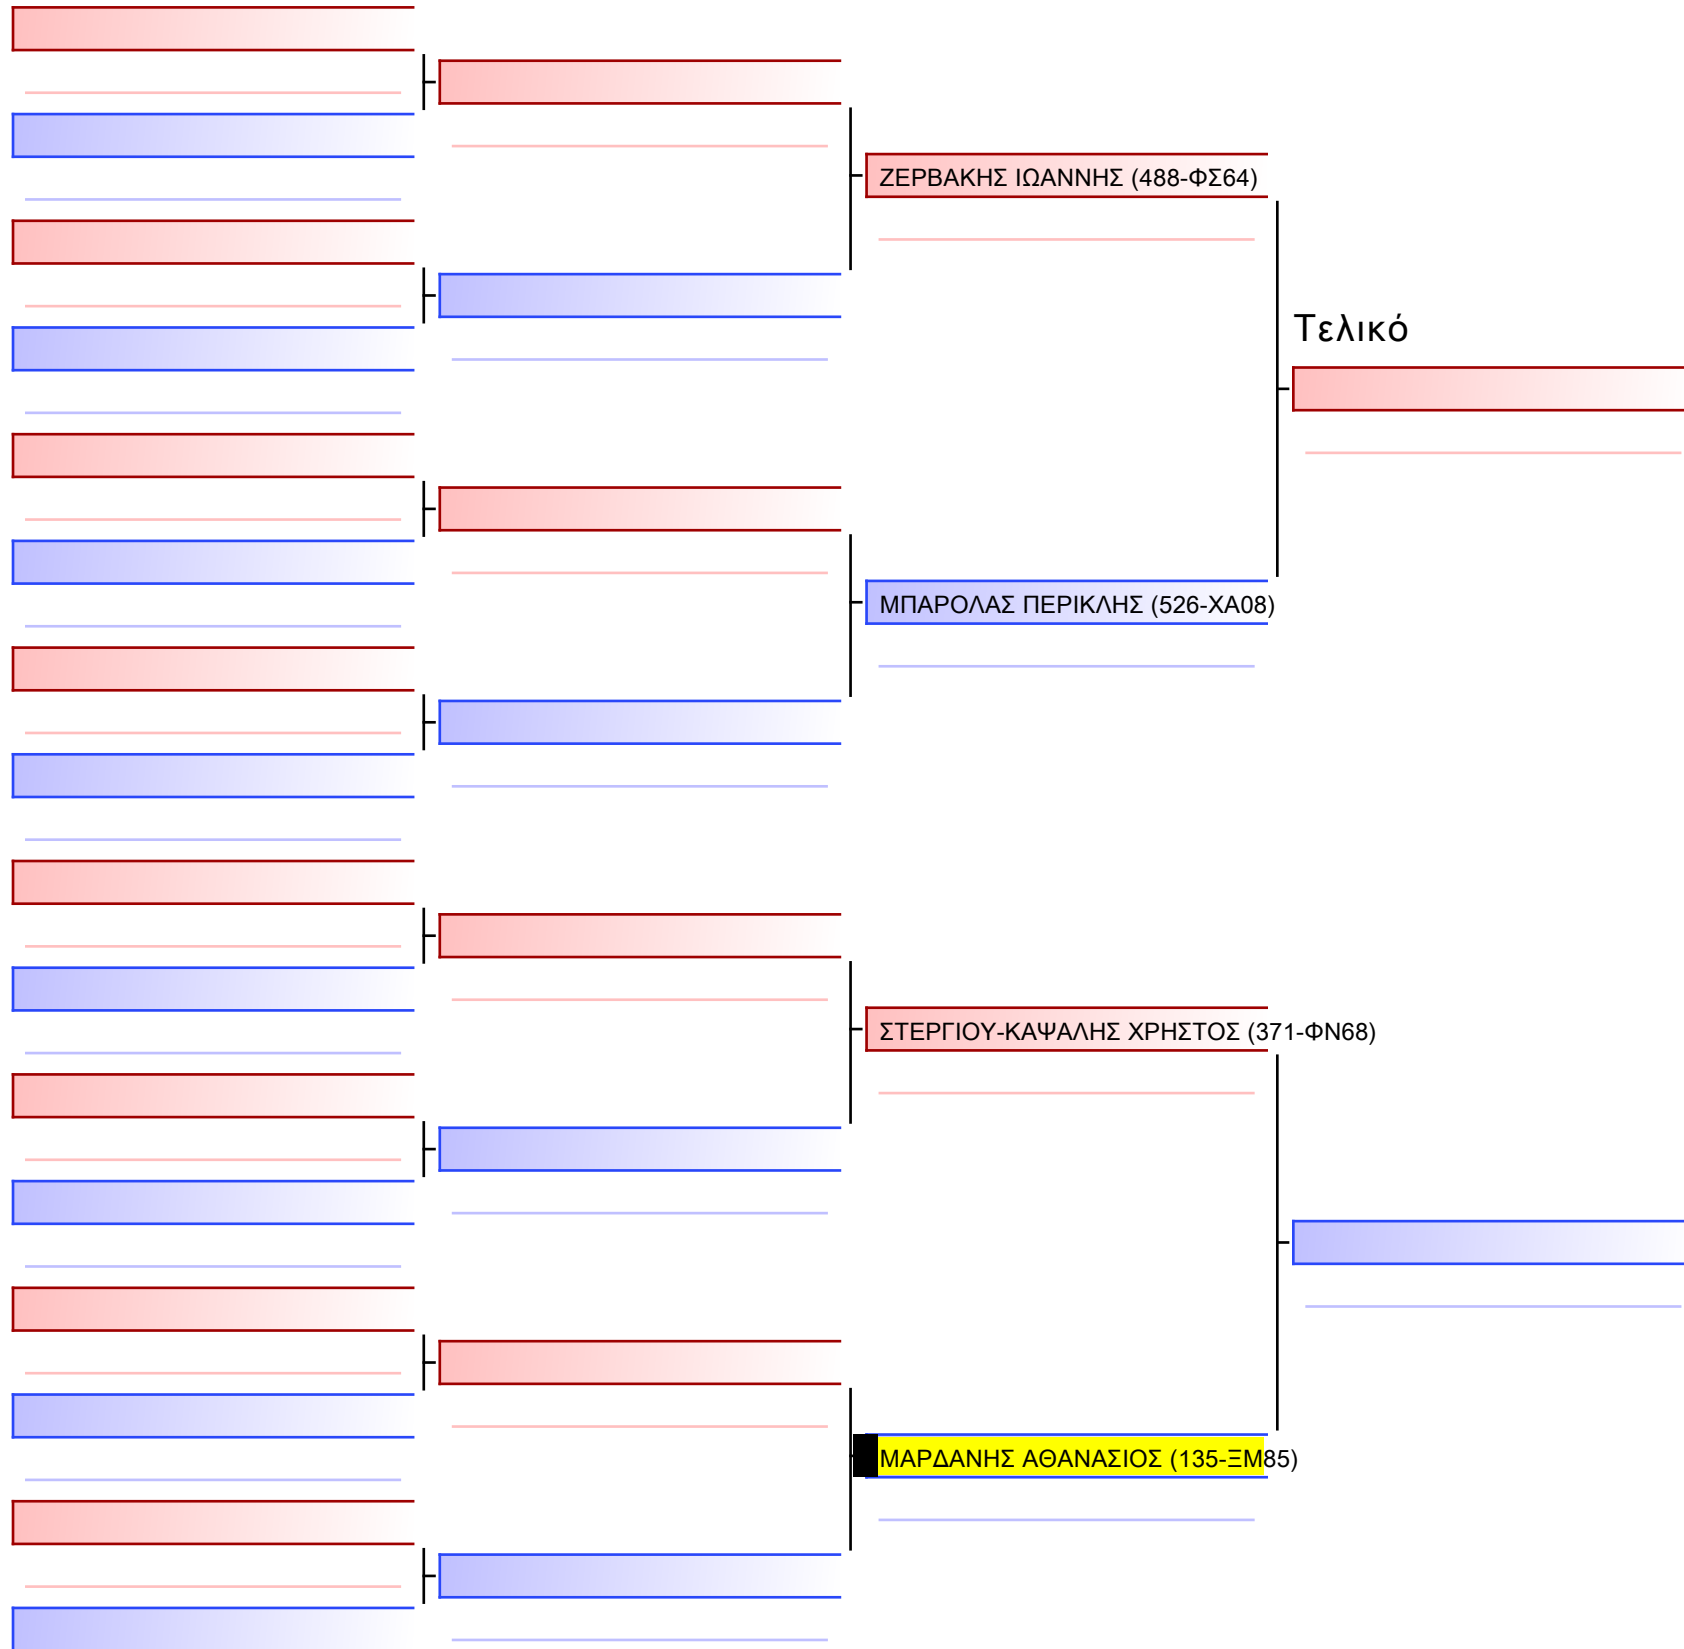

3.2-ΚΑΤΑ ΠΑΙΔΩΝ 2015 6-5-4 Kyu G3

ATHENS OPEN ACROPOLIS SSE ΔΙΑΣΥΛΟΓΙΚΟΙ ΑΓΩΝΕΣ ΚΑΡΑΤΕ 2024, ΣΑΒ 20 ΑΠΡ, ΜΑΡΚΟΠΟΥΛΟ ΑΤΤΙΚΗΣ, ΛΕΩΦ. ΑΡΚΟΠΟΥΛΟΥ 75, 19003 ΜΑΡΚΟΠΟΥΛΟ ΑΤΤΙΚΗΣ, 2024-04-20, 13:30-15:15

Tatami

Pool

[Πρωτότυπο]