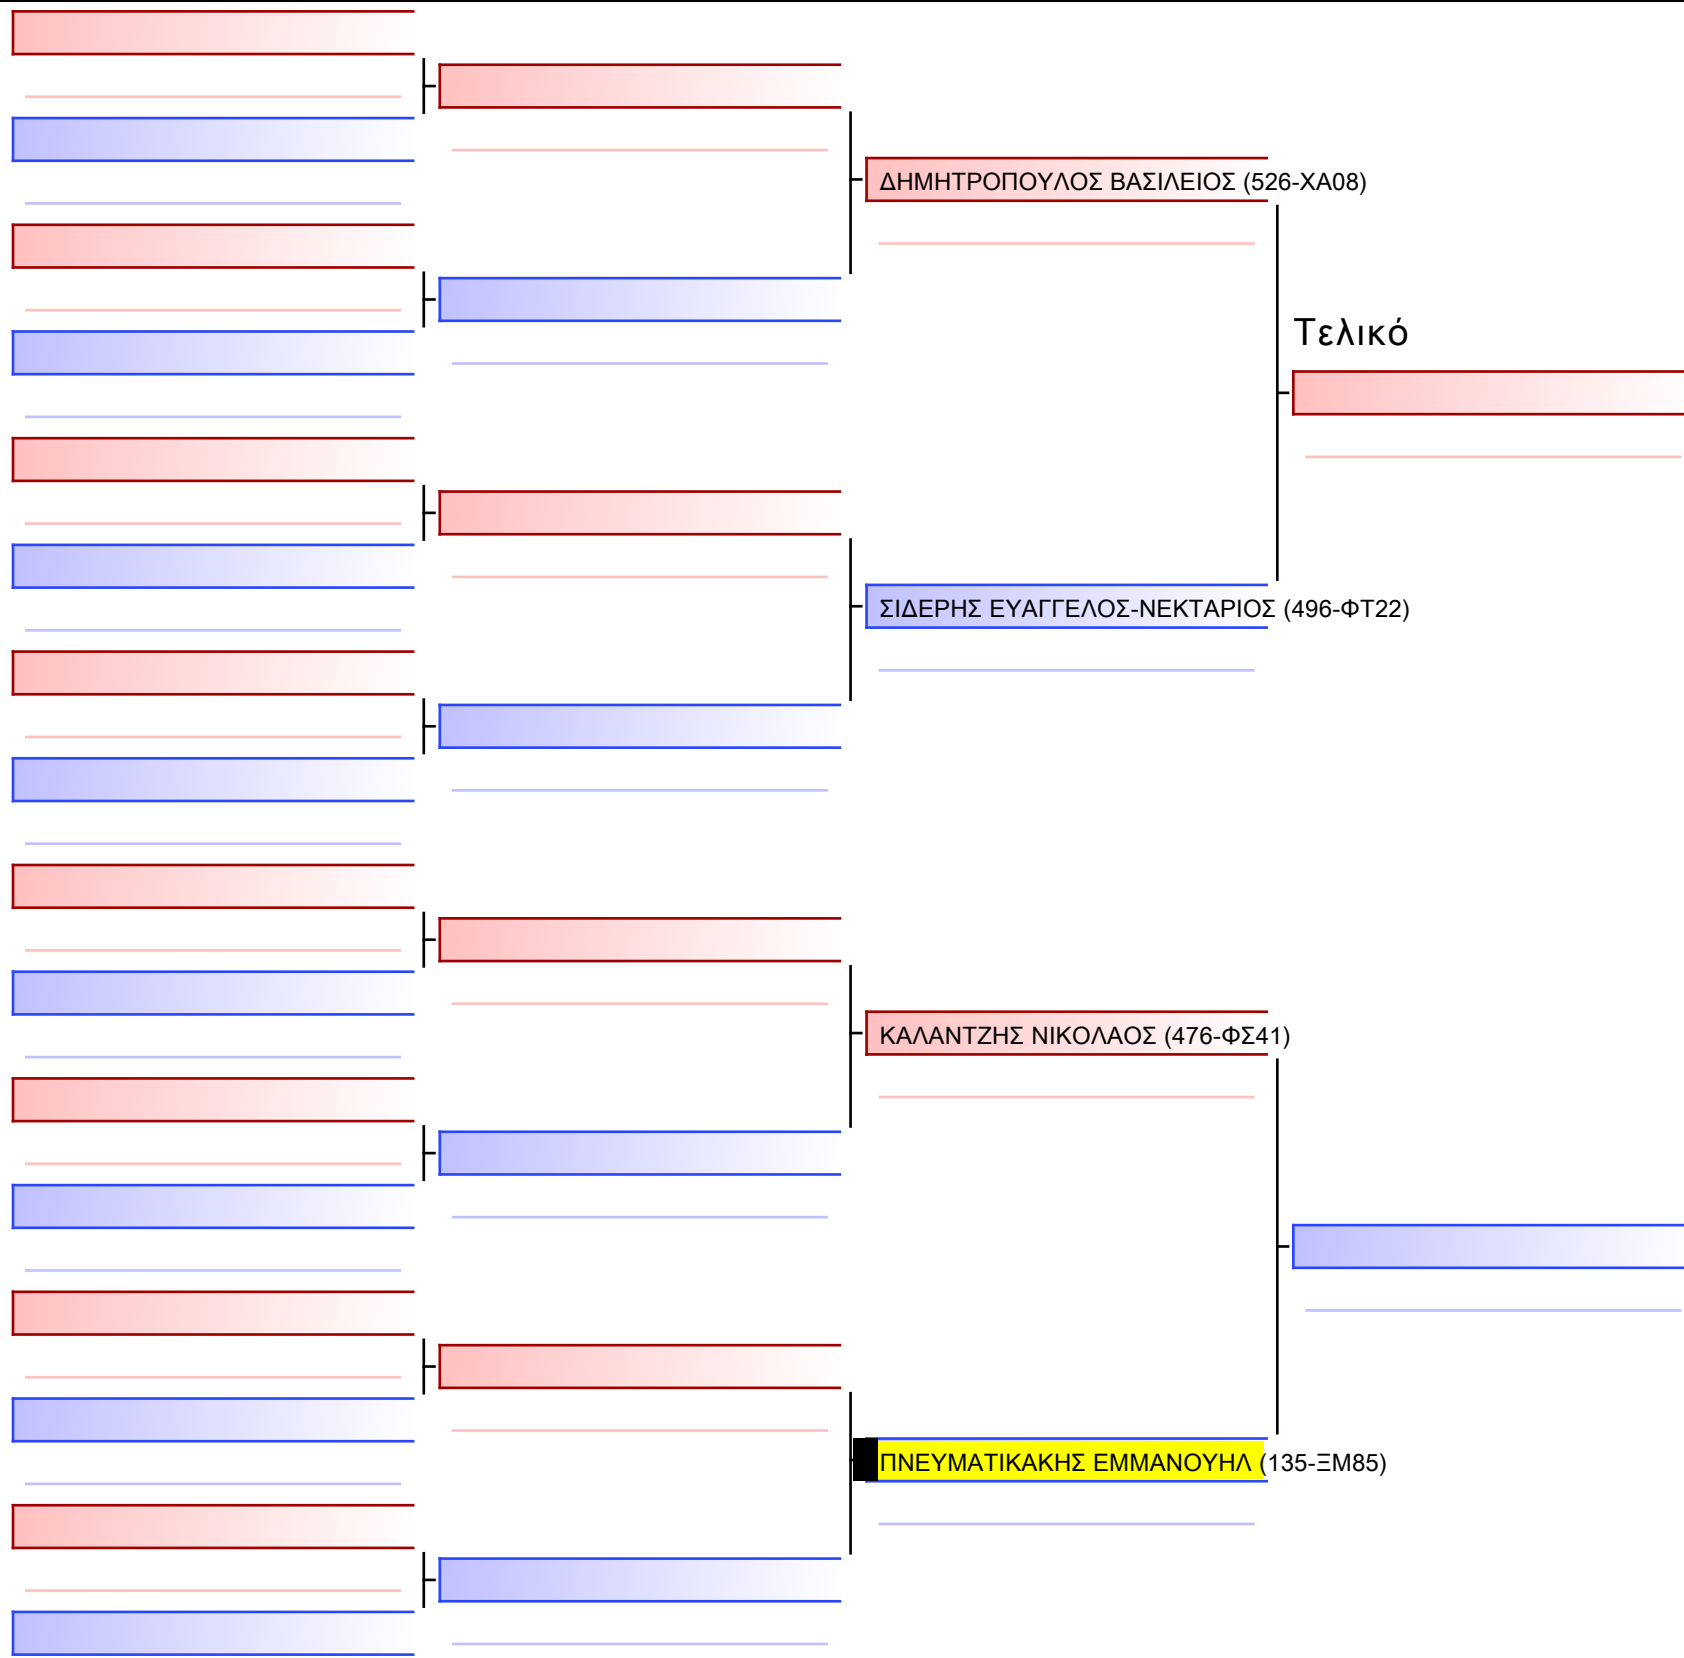

3.2-ΚΥΜΙΤΕ ΠΑΙΔΩΝ 2514 6-5-4 Kyu +40KG G1

ATHENS OPEN ACROPOLIS SSE ΔΙΑΣΥΛΟΓΙΚΟΙ ΑΓΩΝΕΣ ΚΑΡΑΤΕ 2024, ΣΑΒ 20 ΑΠΡ, ΜΑΡΚΟΠΟΥΛΟ ΑΤΤΙΚΗΣ, ΛΕΩΦ. ΑΡΚΟΠΟΥΛΟΥ 75, 19003 ΜΑΡΚΟΠΟΥΛΟ ΑΤΤΙΚΗΣ, GR-15135-1/1

Tatami Pool

[Πρωτότυπο]