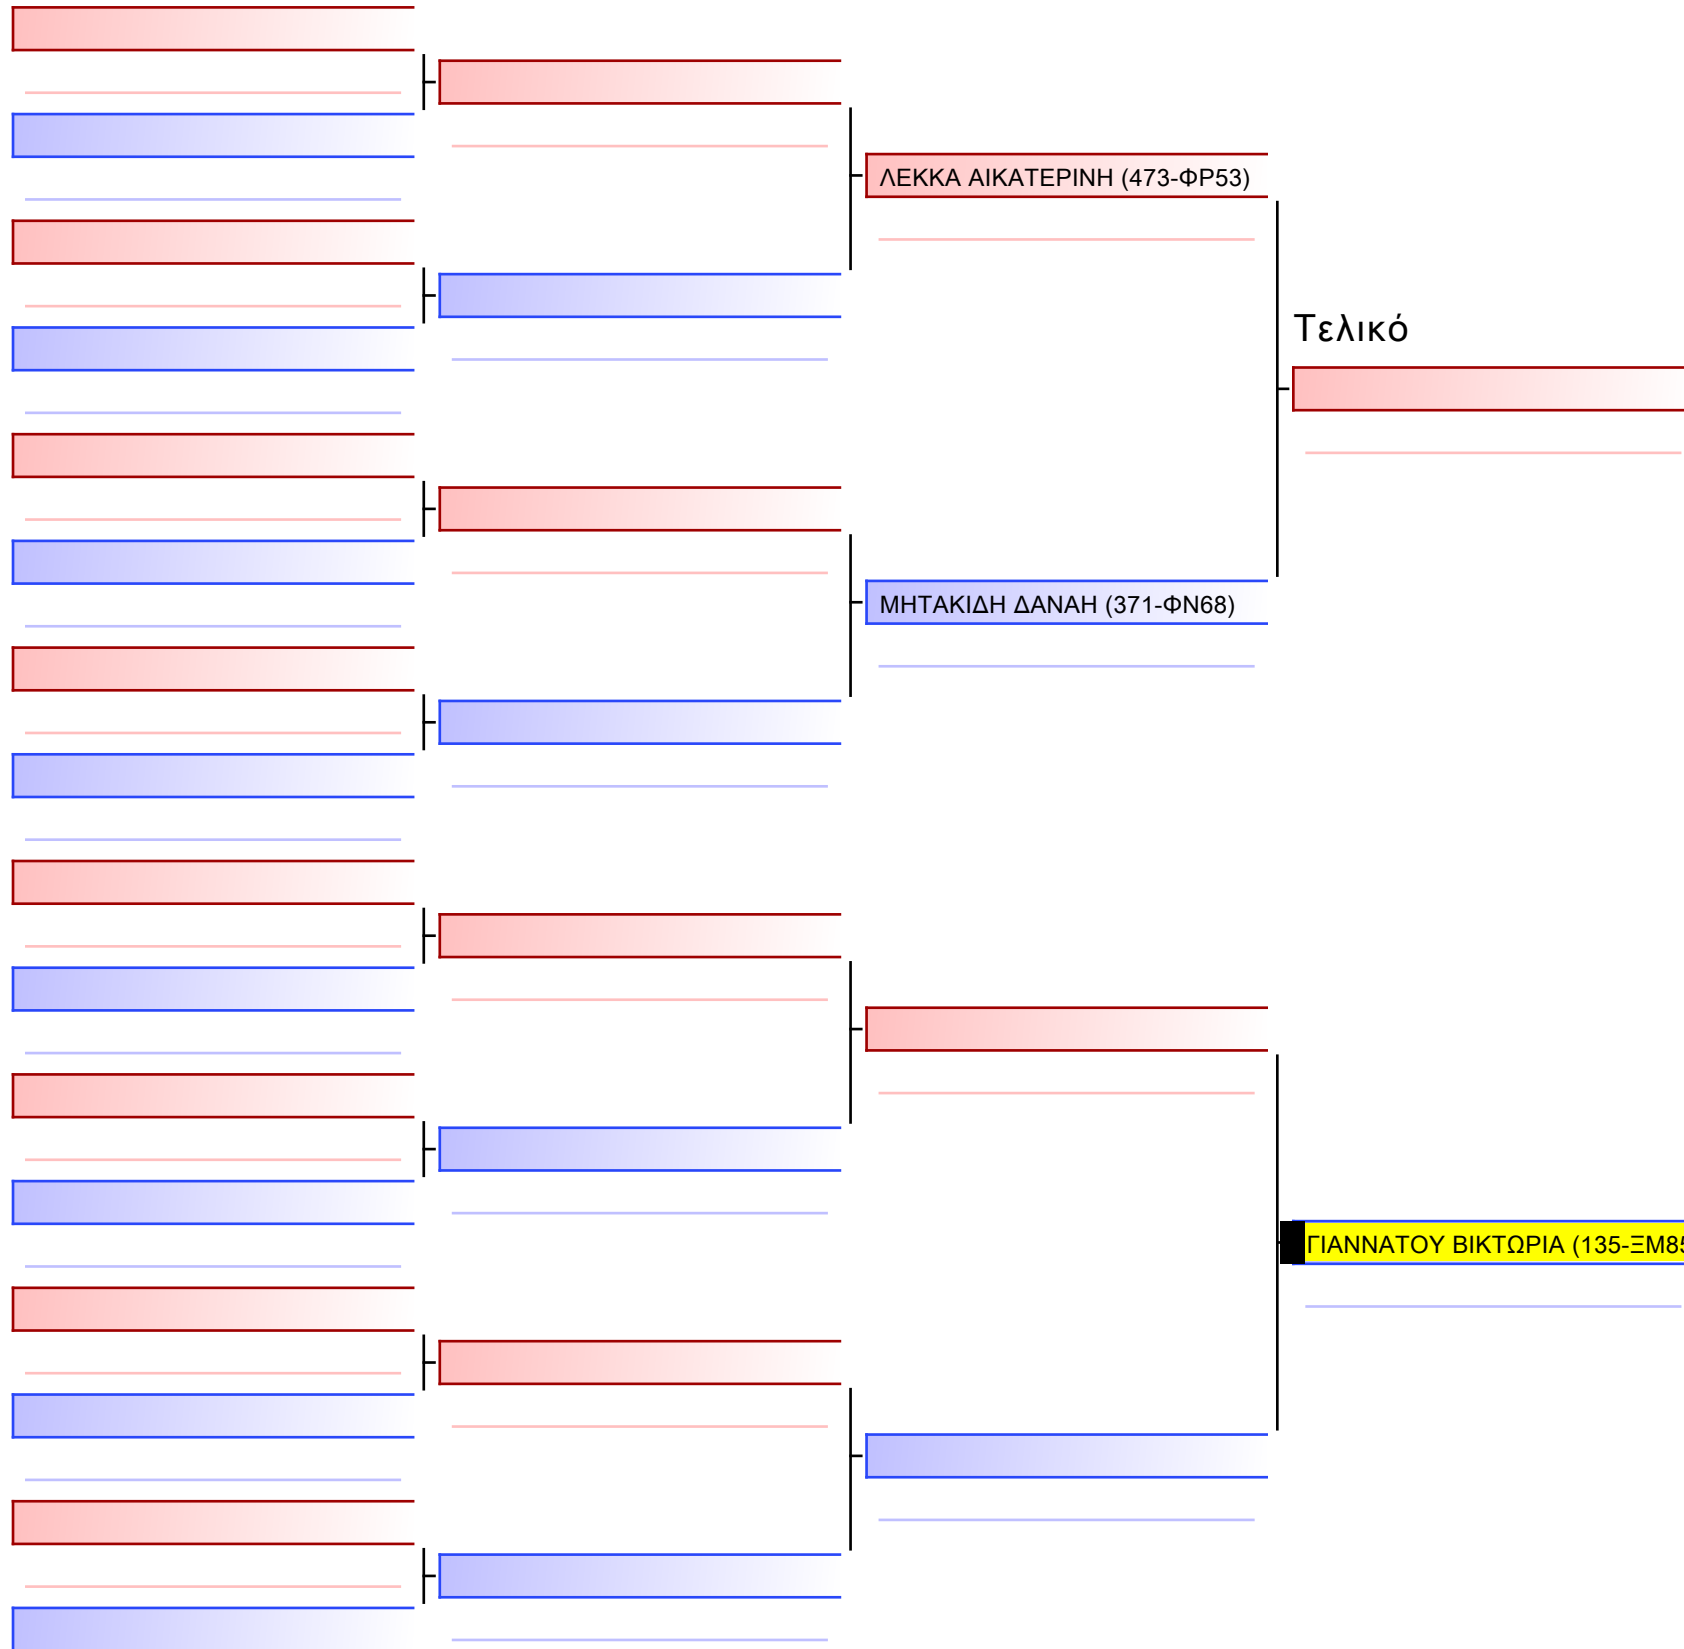

3.1-ΚΑΤΑ ΚΟΡΑΣΙΔΩΝ 2013 6-5-4 Kyu G5

ATHENS OPEN ACROPOLIS SSE ΔΙΑΣΥΛΟΓΙΚΟΙ ΑΓΩΝΕΣ ΚΑΡΑΤΕ 2024, ΣΑΒ 20 ΑΠΡ, ΜΑΡΚΟΠΟΥΛΟ ΑΤΤΙΚΗΣ, ΛΕΩΦ. ΑΡΚΟΠΟΥΛΟΥ 75, 19003 ΜΑΡΚΟΠΟΥΛΟ ΑΤΤΙΚΗΣ, GR-135-1/1

Tatami Pool

[Πρωτότυπο]