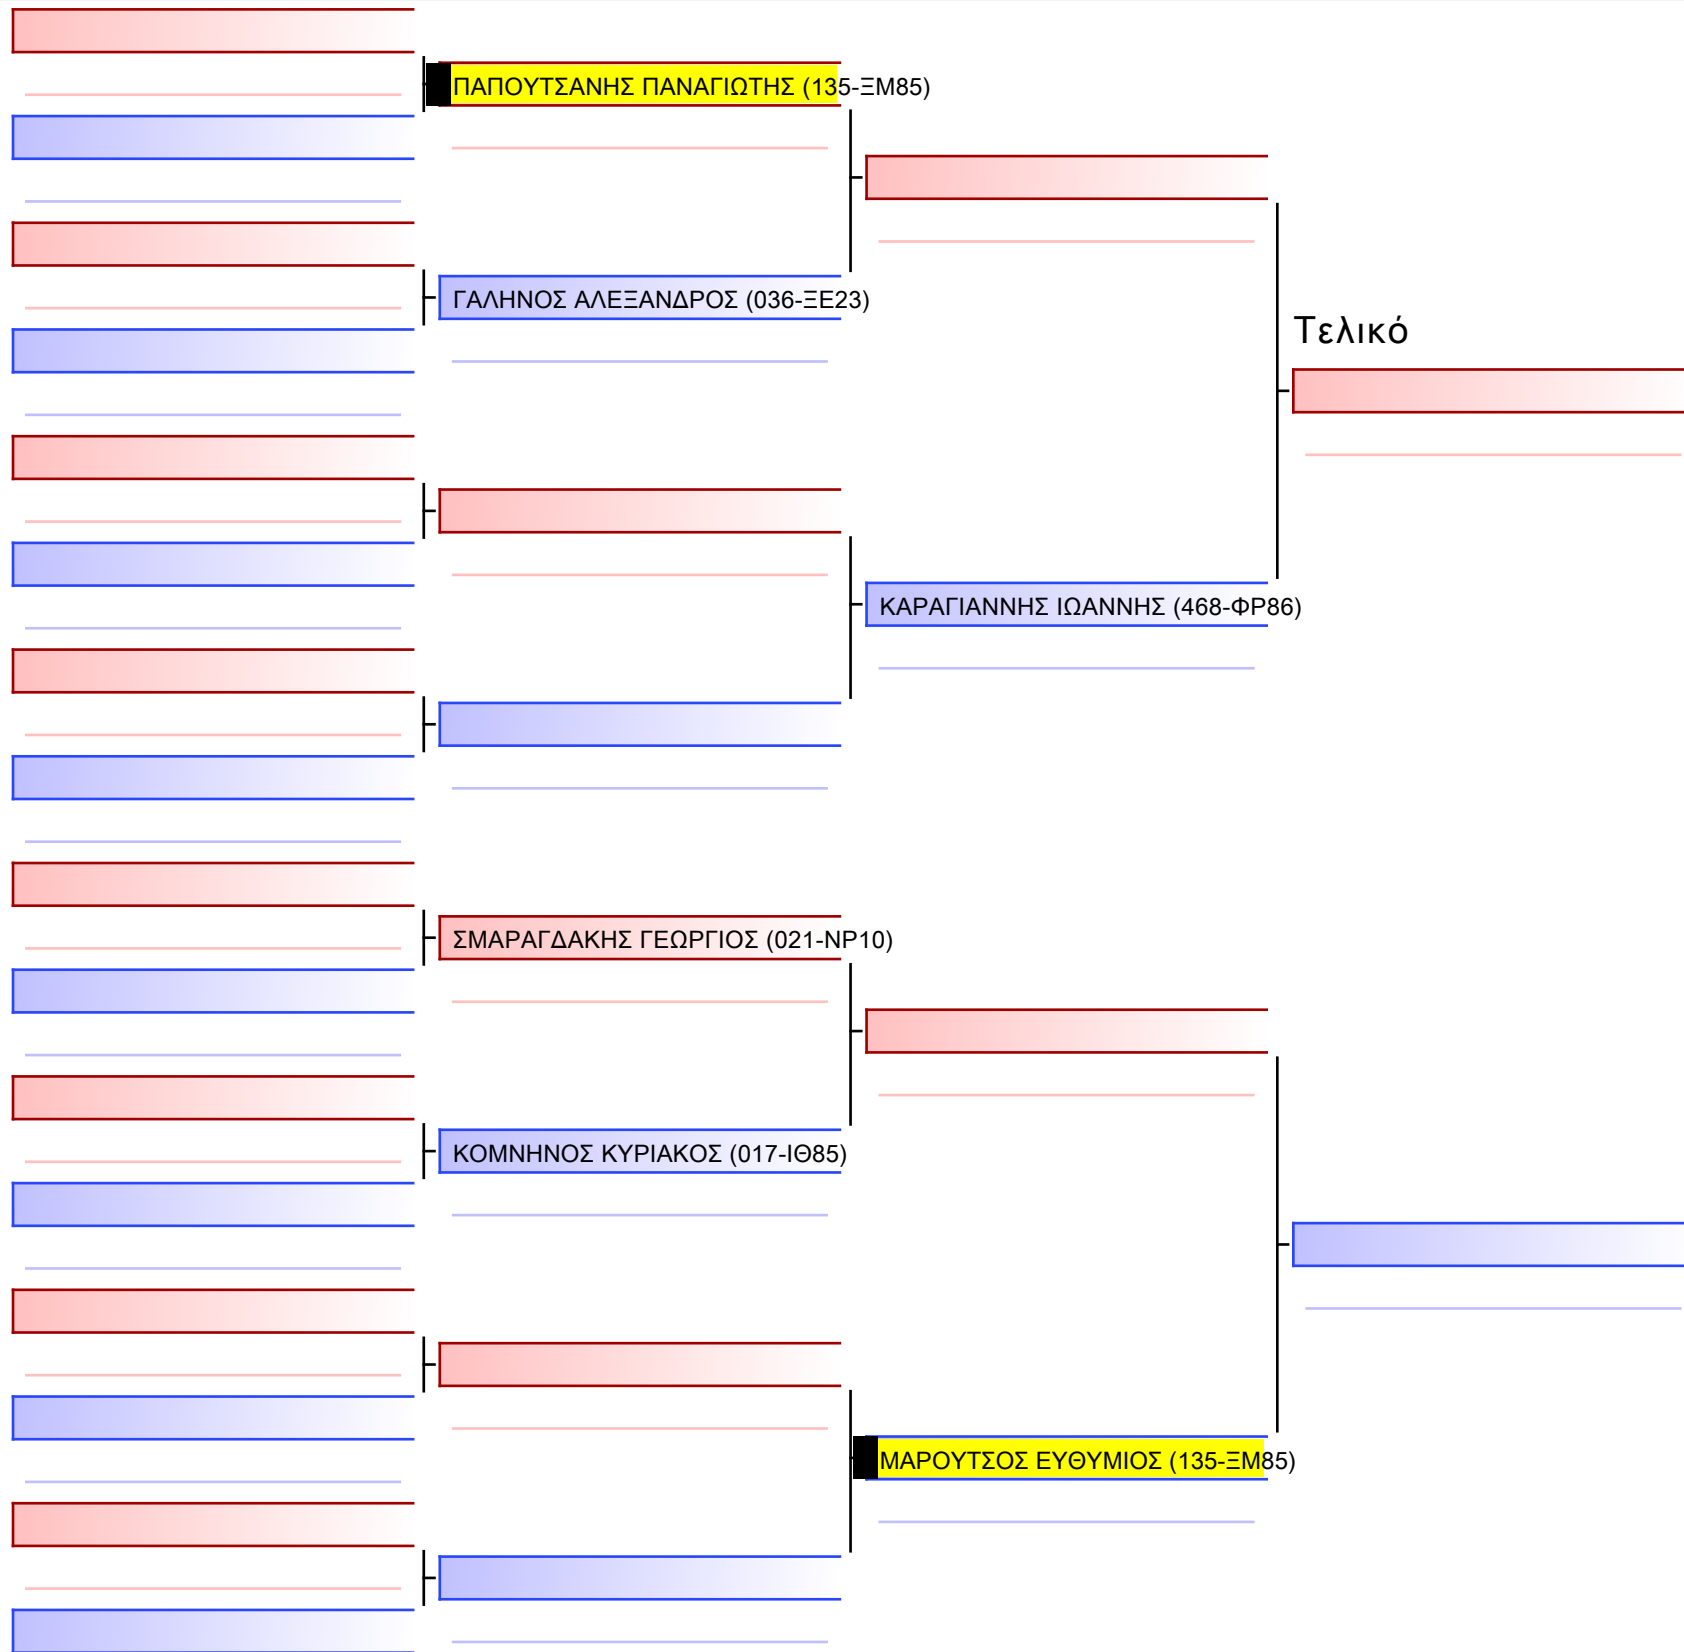

1-KUMITE ΝΕΩΝ ΑΝΔΡΩΝ 3ο-ΜΑΥΡΕΣ Kyu -68&-76Kgr [ΣΥΝΕΝΩΣΗ]

ATHENS OPEN ACROPOLIS SSE ΔΙΑΣΥΛΟΓΙΚΟΙ ΑΓΩΝΕΣ ΚΑΡΑΤΕ 2024, ΣΑΒ 20 ΑΠΡ, ΜΑΡΚΟΠΟΥΛΟ ΑΤΤΙΚΗΣ, ΛΕΩΦ. ΑΡΚΟΠΟΥΛΟΥ 75, 19003 ΜΑΡΚΟΠΟΥΛΟ ΑΤΤΙΚΗΣ, 41025 135-1/1

Tatami Pool

[Πρωτότυπο]