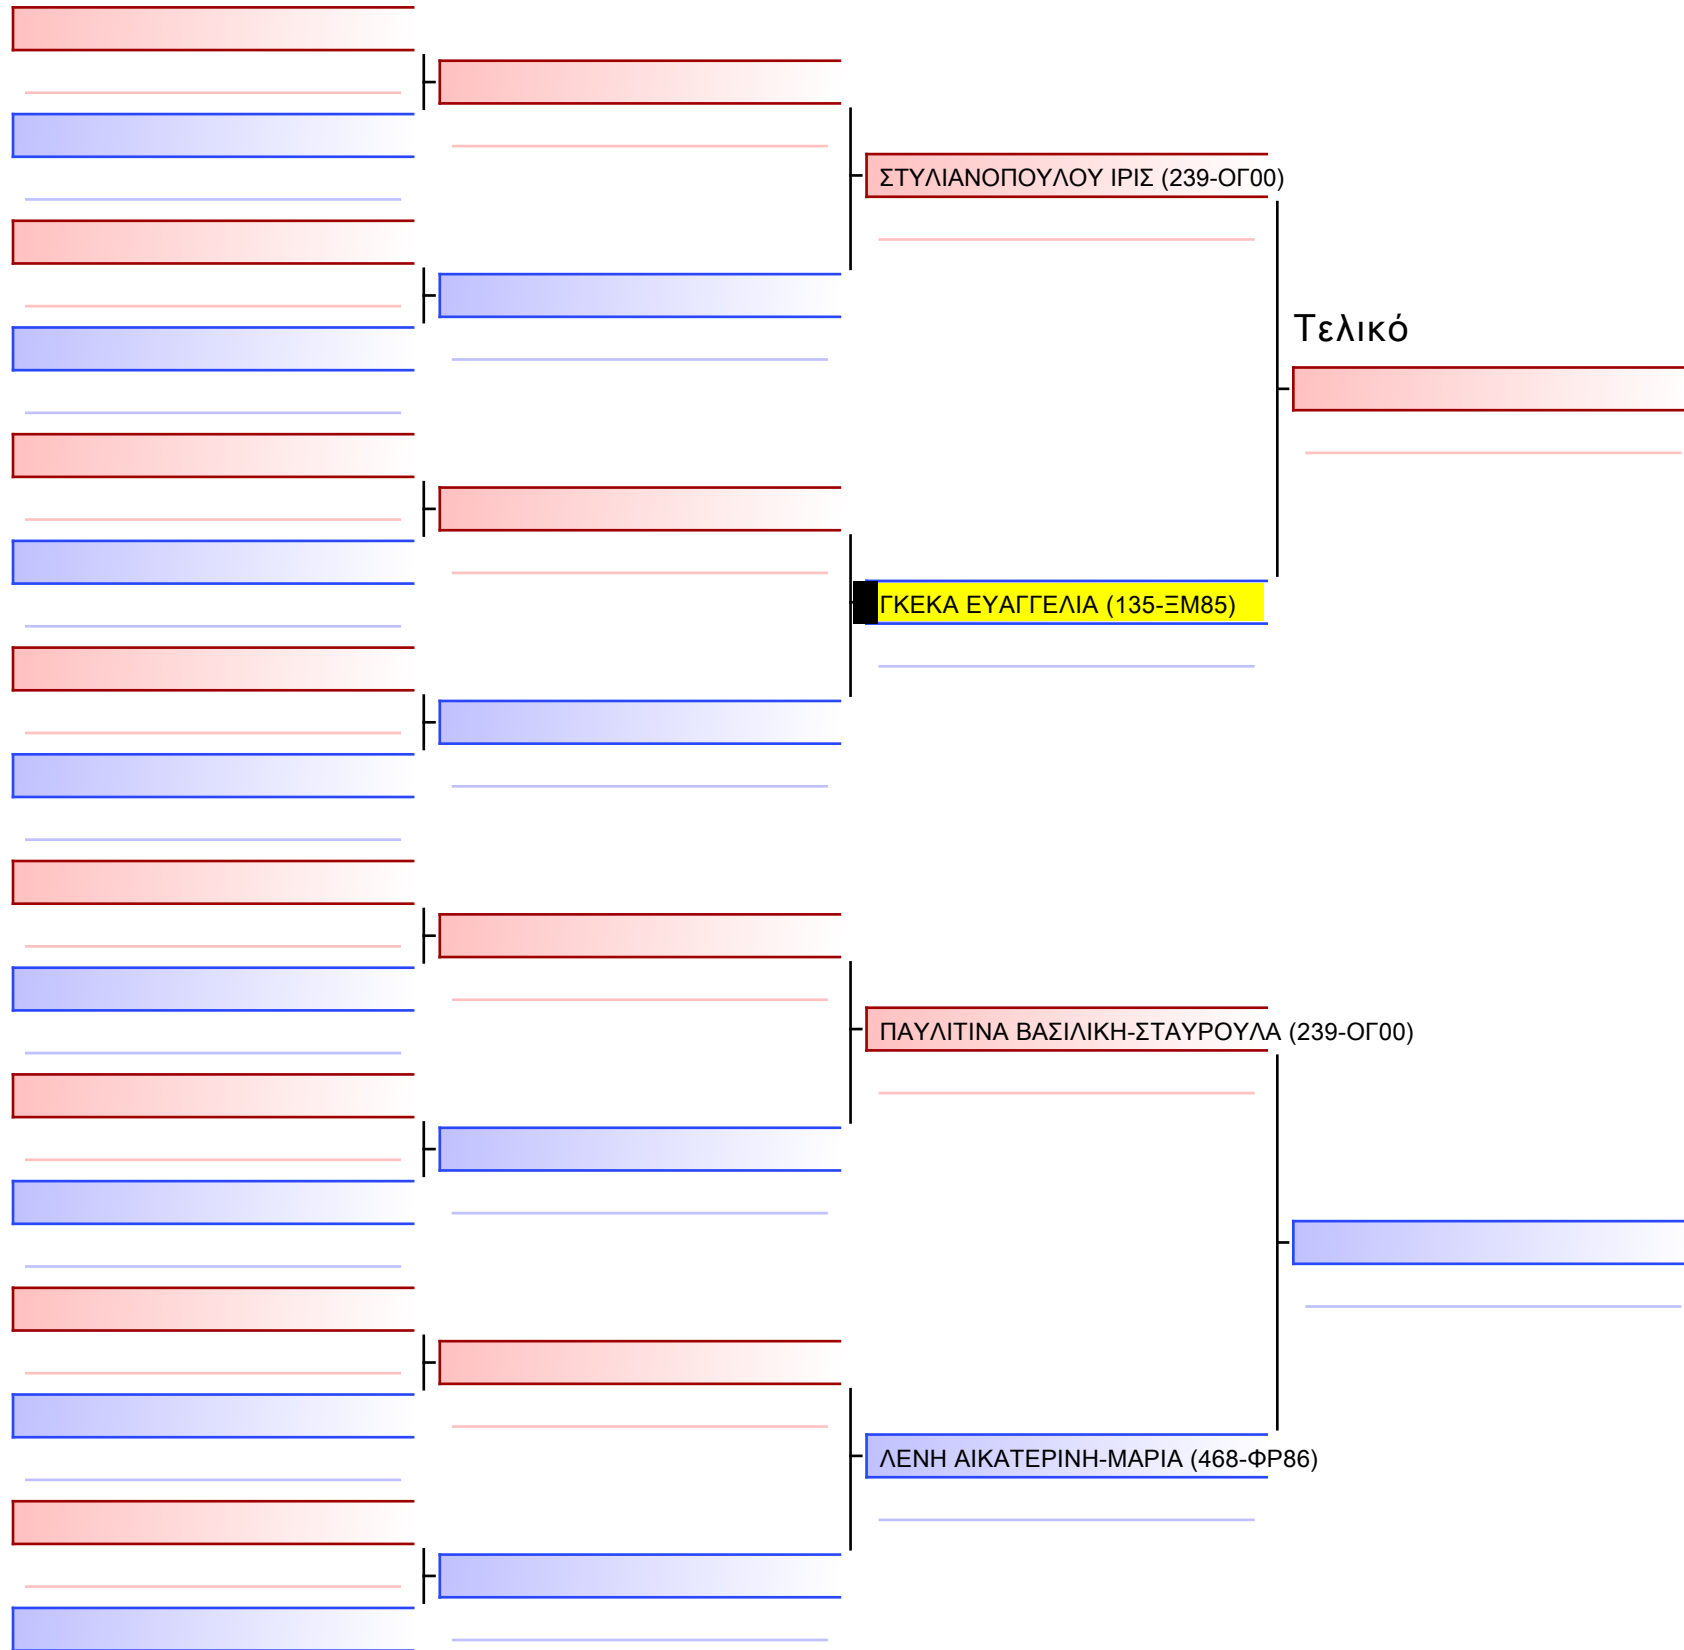

3.1-KUMITE KOPASIDON 2013 6-5-4 Kyu -40Kgr

ATHENS OPEN ACROPOLIS SSE ΔΙΑΣΥΛΟΓΙΚΟΙ ΑΓΩΝΕΣ ΚΑΡΑΤΕ 2024, ΣΑΒ 20 ΑΠΡ, ΜΑΡΚΟΠΟΥΛΟ ΑΤΤΙΚΗΣ, ΛΕΩΦ. ΑΡΚΟΠΟΥΛΟΥ 75, 19003 ΜΑΡΚΟΠΟΥΛΟ ΑΤΤΙΚΗΣ, ΑΡΧ. 135-1/1

Tatami Pool

[Πρωτότυπο]