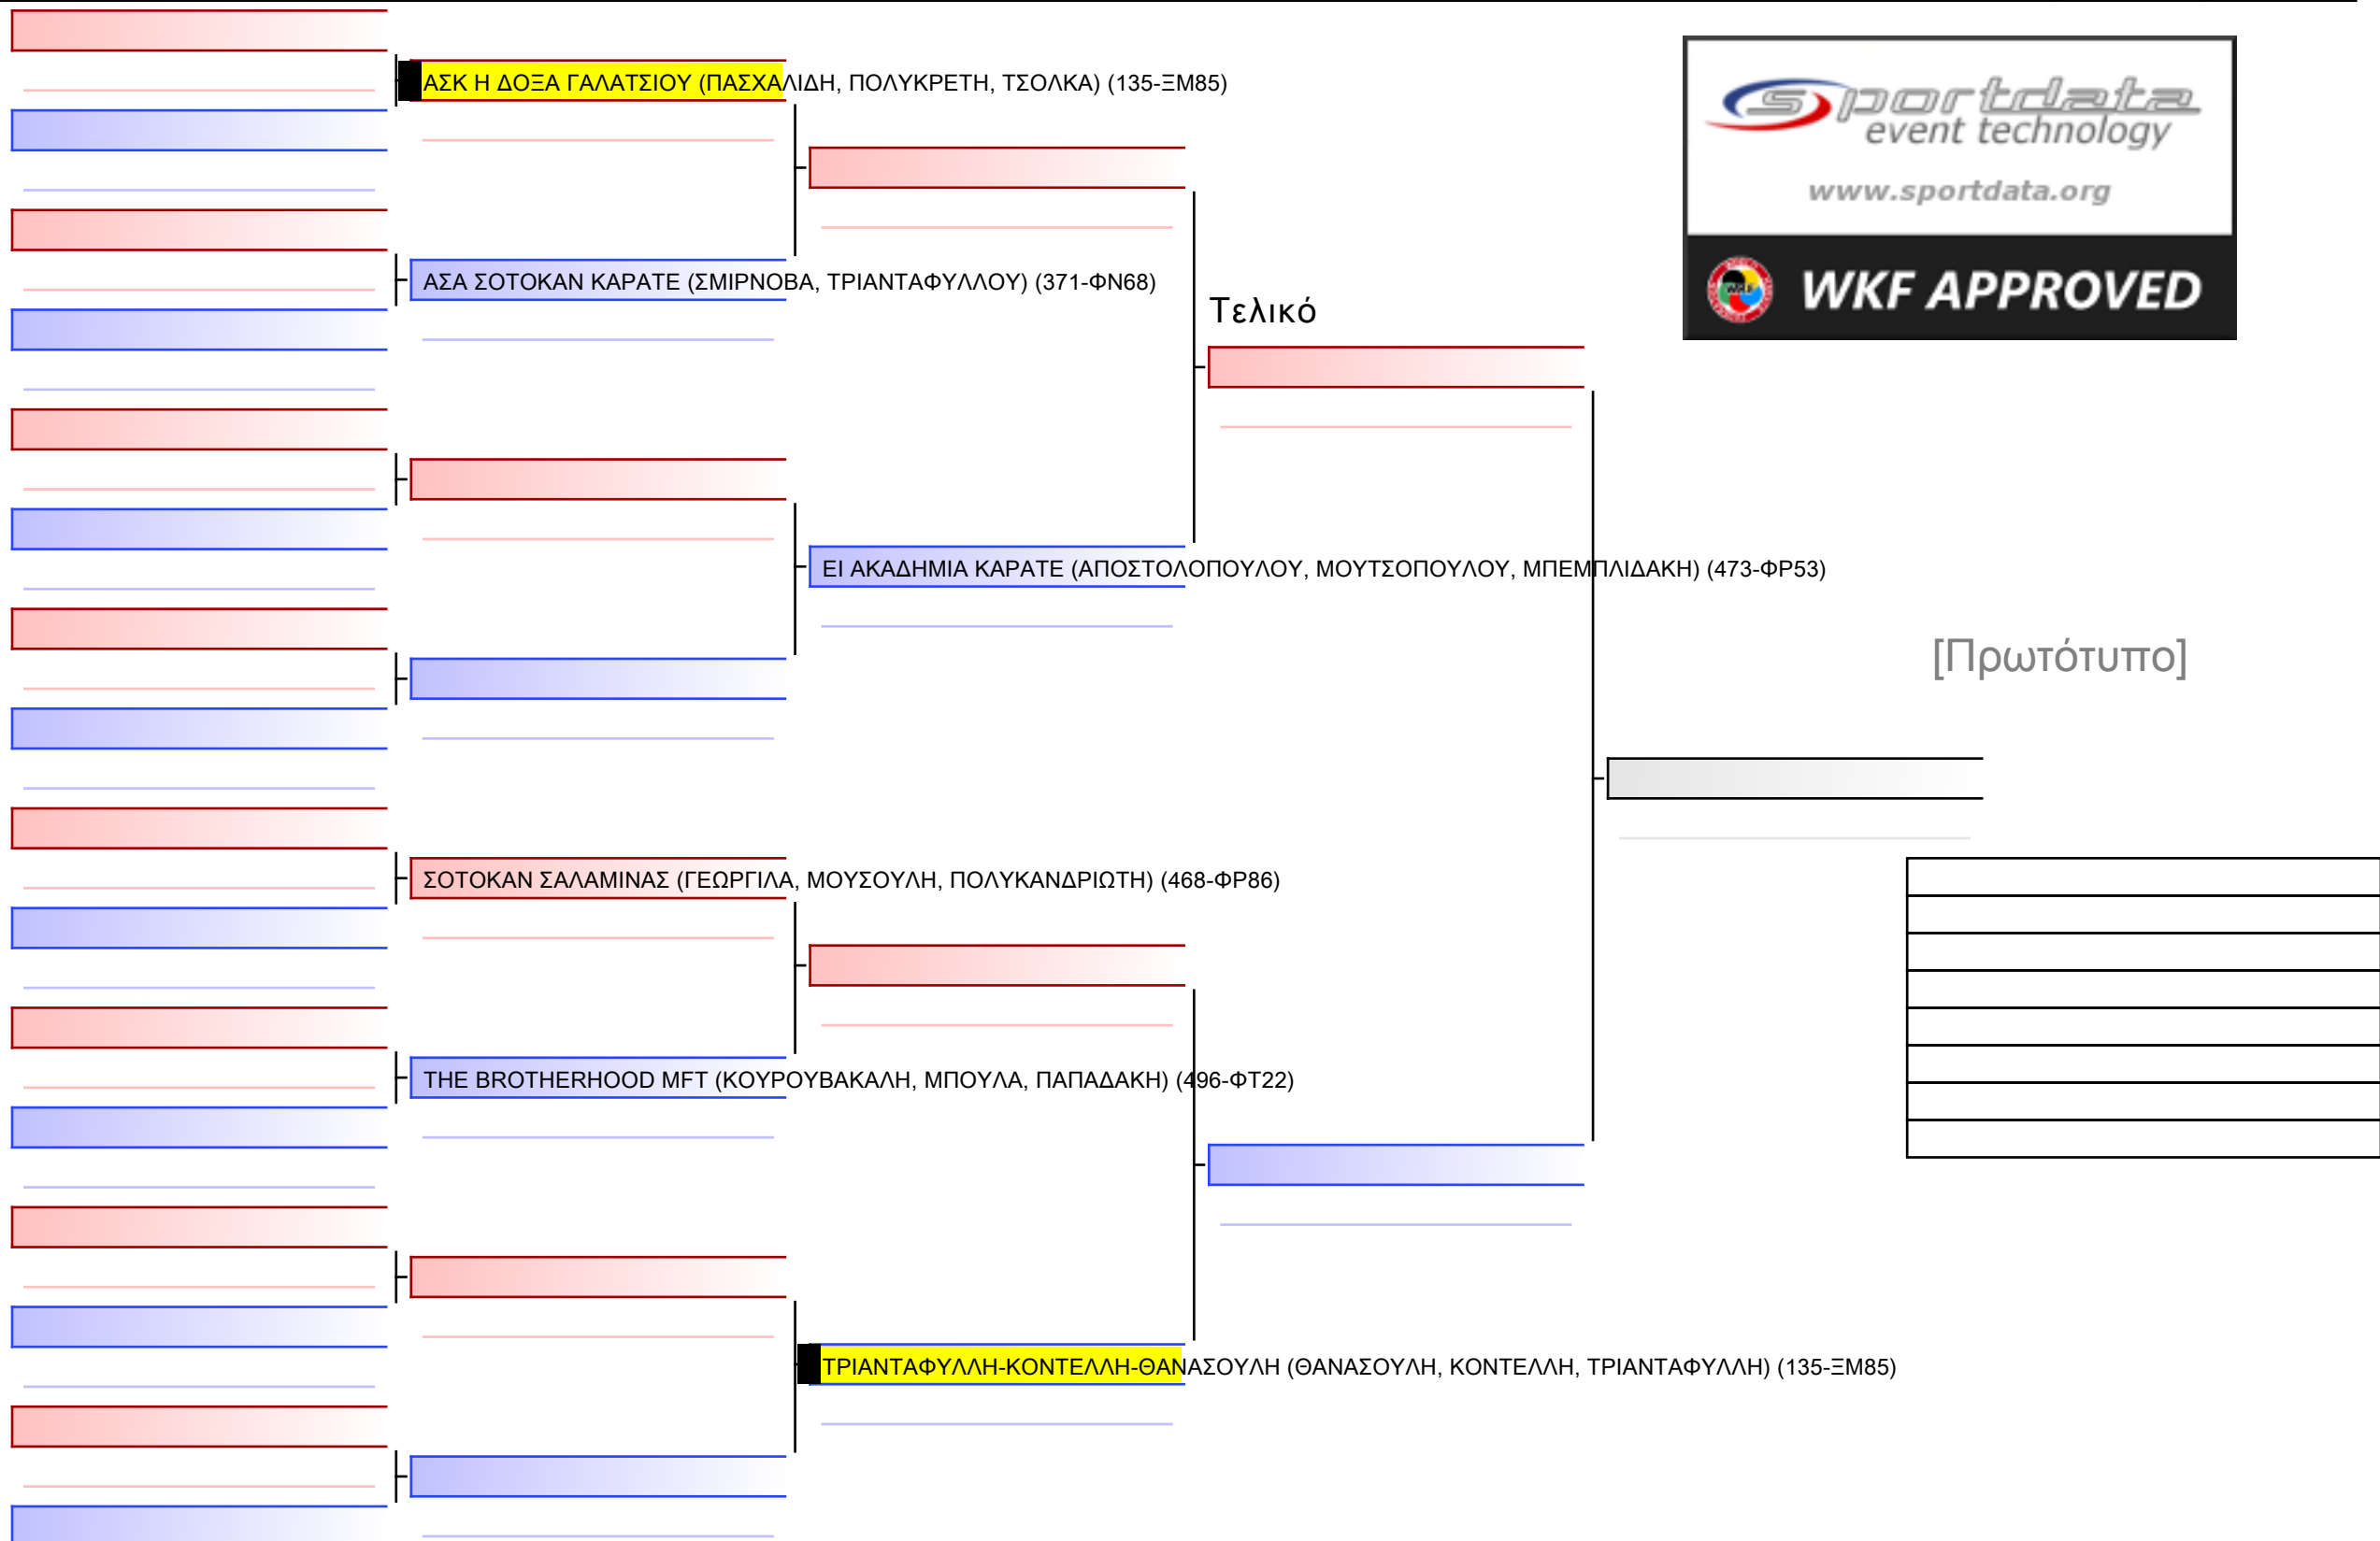

3.1.1-TEAM KUMITE ΚΟΡΑΣΙΔΩΝ 2011-12

ATHENS OPEN ACROPOLIS SSE ΔΙΑΣΥΛΟΓΙΚΟΙ ΑΓΩΝΕΣ ΚΑΡΑΤΕ 2024, ΣΑΒ 20 ΑΠΡ, ΜΑΡΚΟΠΟΥΛΟ ΑΤΤΙΚΗΣ, ΛΕΩΦ. ΑΡΚΟΠΟΥΛΟΥ 75, 19003 ΜΑΡΚΟΠΟΥΛΟ ΑΤΤΙΚΗΣ, 15:00-18:00, 135-1/1

Tatami Pool