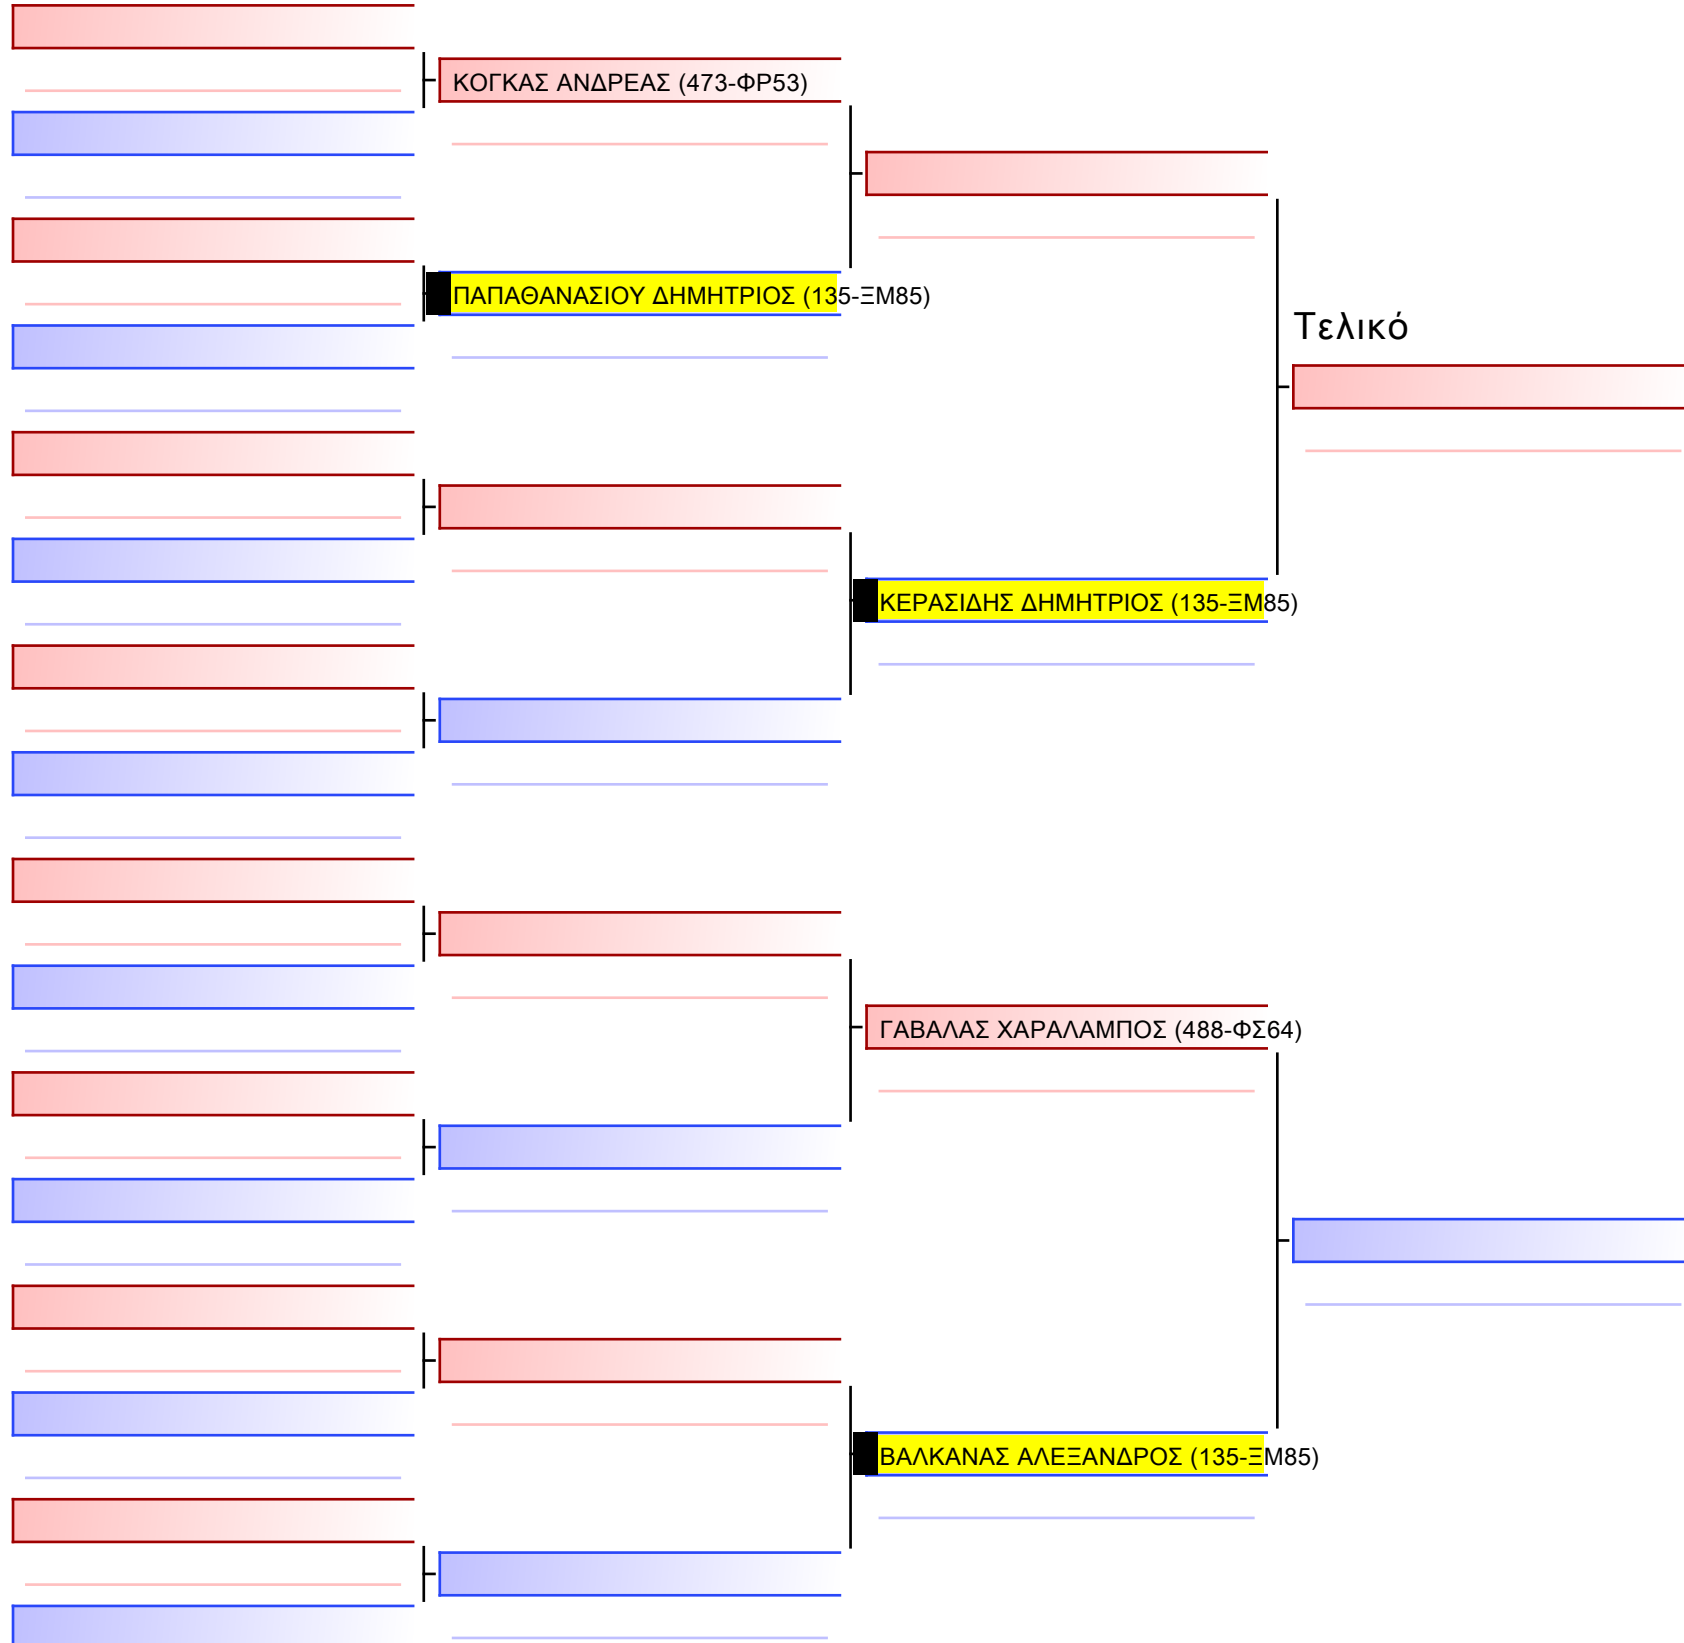

Tatami

Pool

[Πρωτότυπο]

3.2-ΚΑΤΑ ΠΑΙΔΩΝ 2012 6-5-4 Kyu

ATHENS OPEN ACROPOLIS SSE ΔΙΑΣΥΛΟΓΙΚΟΙ ΑΓΩΝΕΣ ΚΑΡΑΤΕ 2024, ΣΑΒ 20 ΑΠΡ, ΜΑΡΚΟΠΟΥΛΟ ΑΤΤΙΚΗΣ, ΛΕΩΦ. ΑΡΚΟΠΟΥΛΟΥ 75, 19003 ΜΑΡΚΟΠΟΥΛΟ ΑΤΤΙΚΗΣ, GR 135-1/1

Tatami Pool