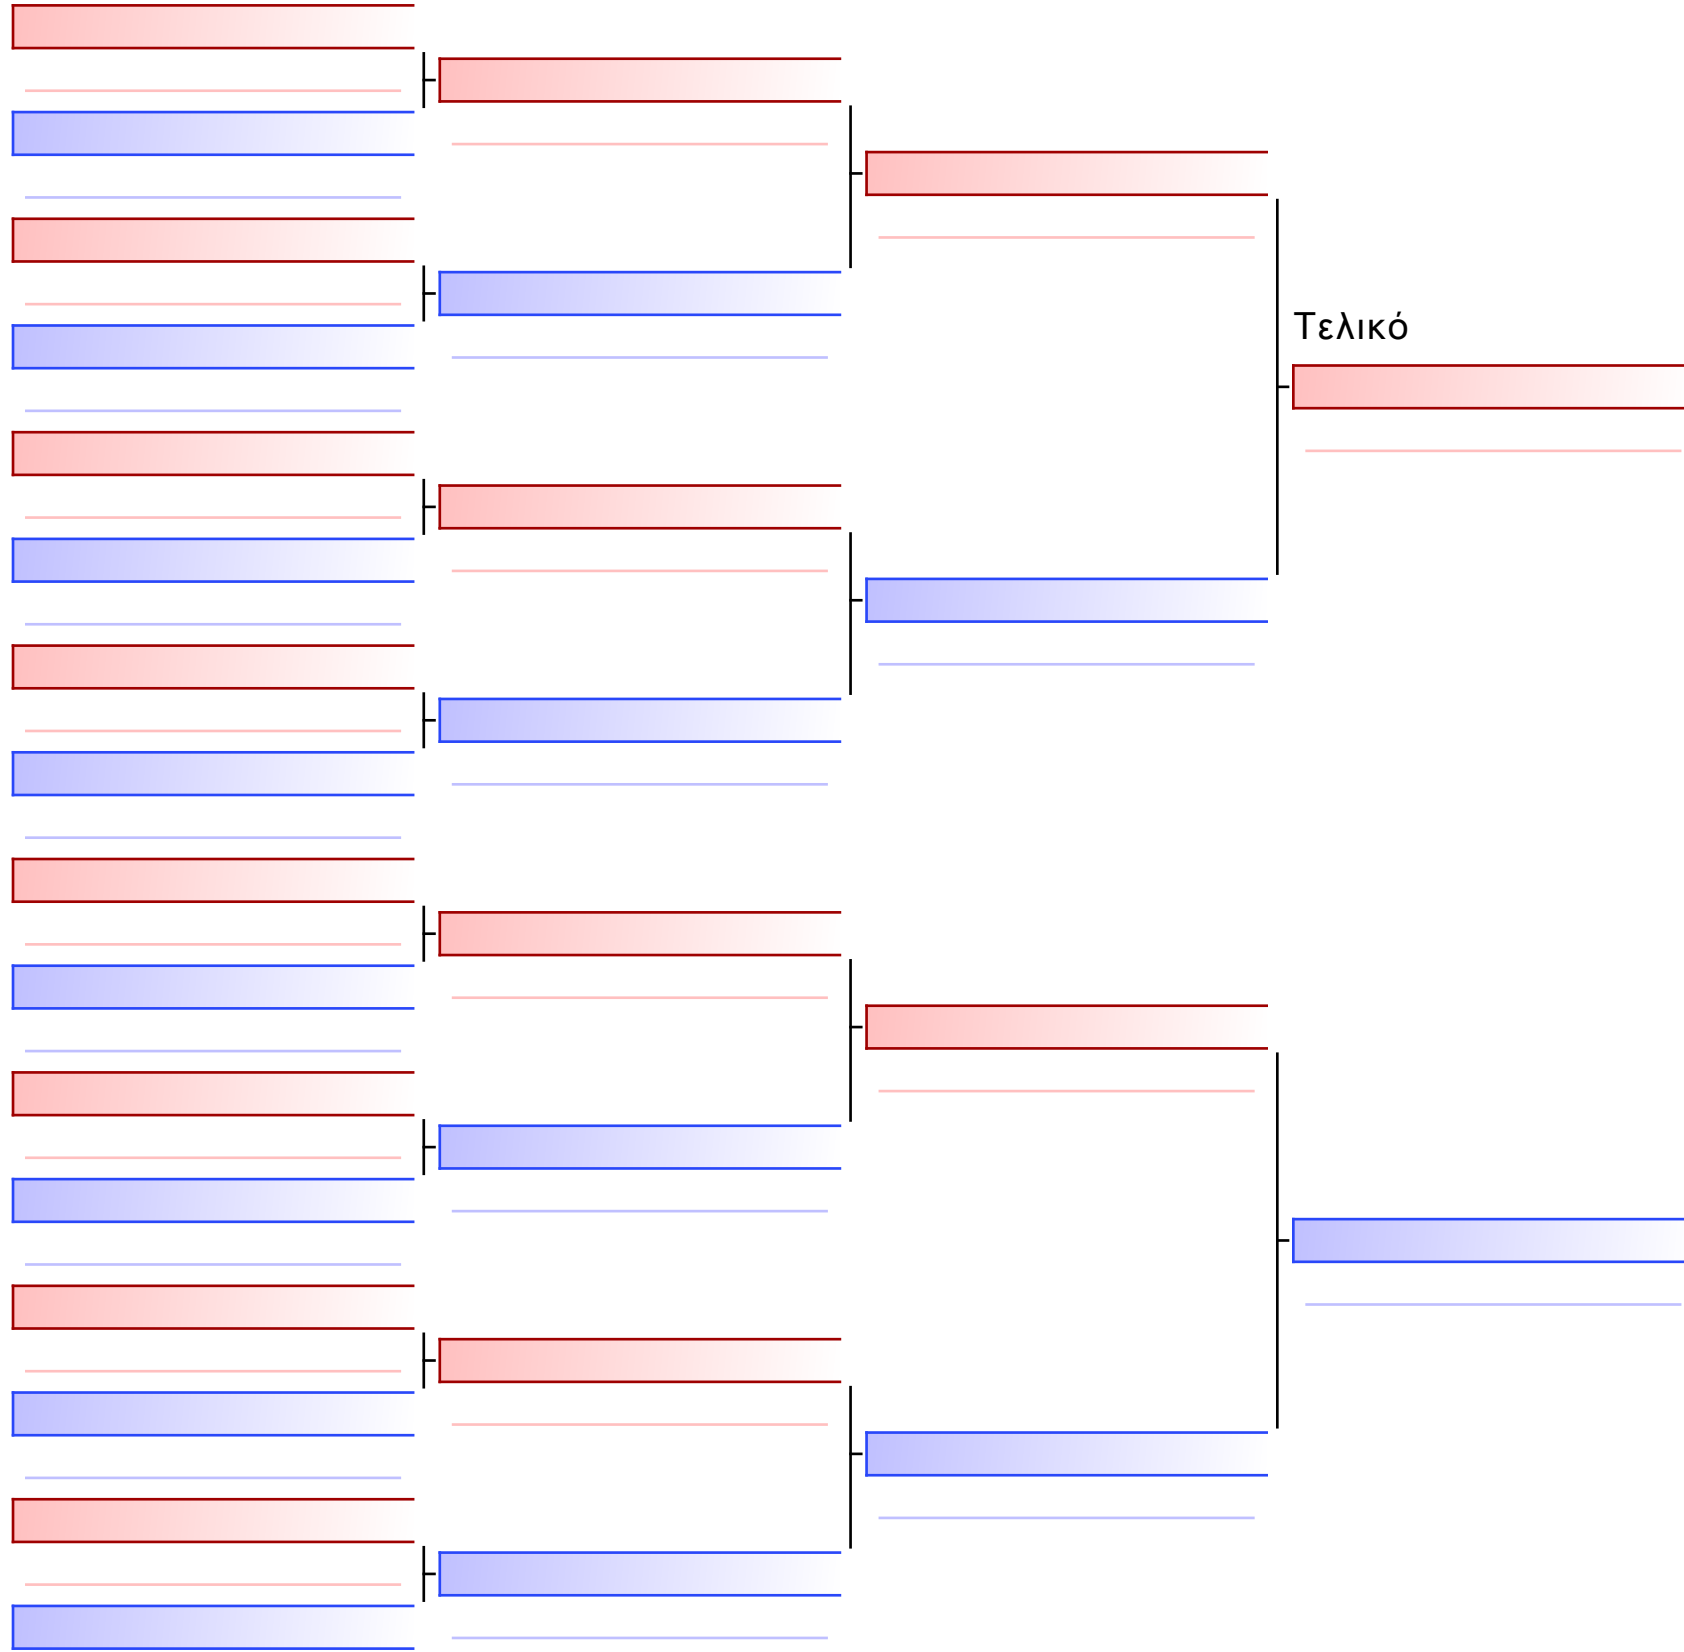

3.1-KUMITE ΚΟΡΑΣΙΔΩΝ 2016 ELITE FIGHTERS +30Kgr

ATHENS OPEN ACROPOLIS SSE ΔΙΑΣΥΛΟΓΙΚΟΙ ΑΓΩΝΕΣ ΚΑΡΑΤΕ 2024, ΣΑΒ 20 ΑΠΡ, ΜΑΡΚΟΠΟΥΛΟ ΑΤΤΙΚΗΣ, ΛΕΩΦ. ΑΡΚΟΠΟΥΛΟΥ 75, 19003 ΜΑΡΚΟΠΟΥΛΟ ΜΕΣΟΓΕΑΣ, GRE - 135-1/1

Tatami Pool

Τελικό

[Πρωτότυπο]

ΠΟΛΥΜΕΝΑΚΟΥ ΑΛΕΞΙΑ (135-EM85)