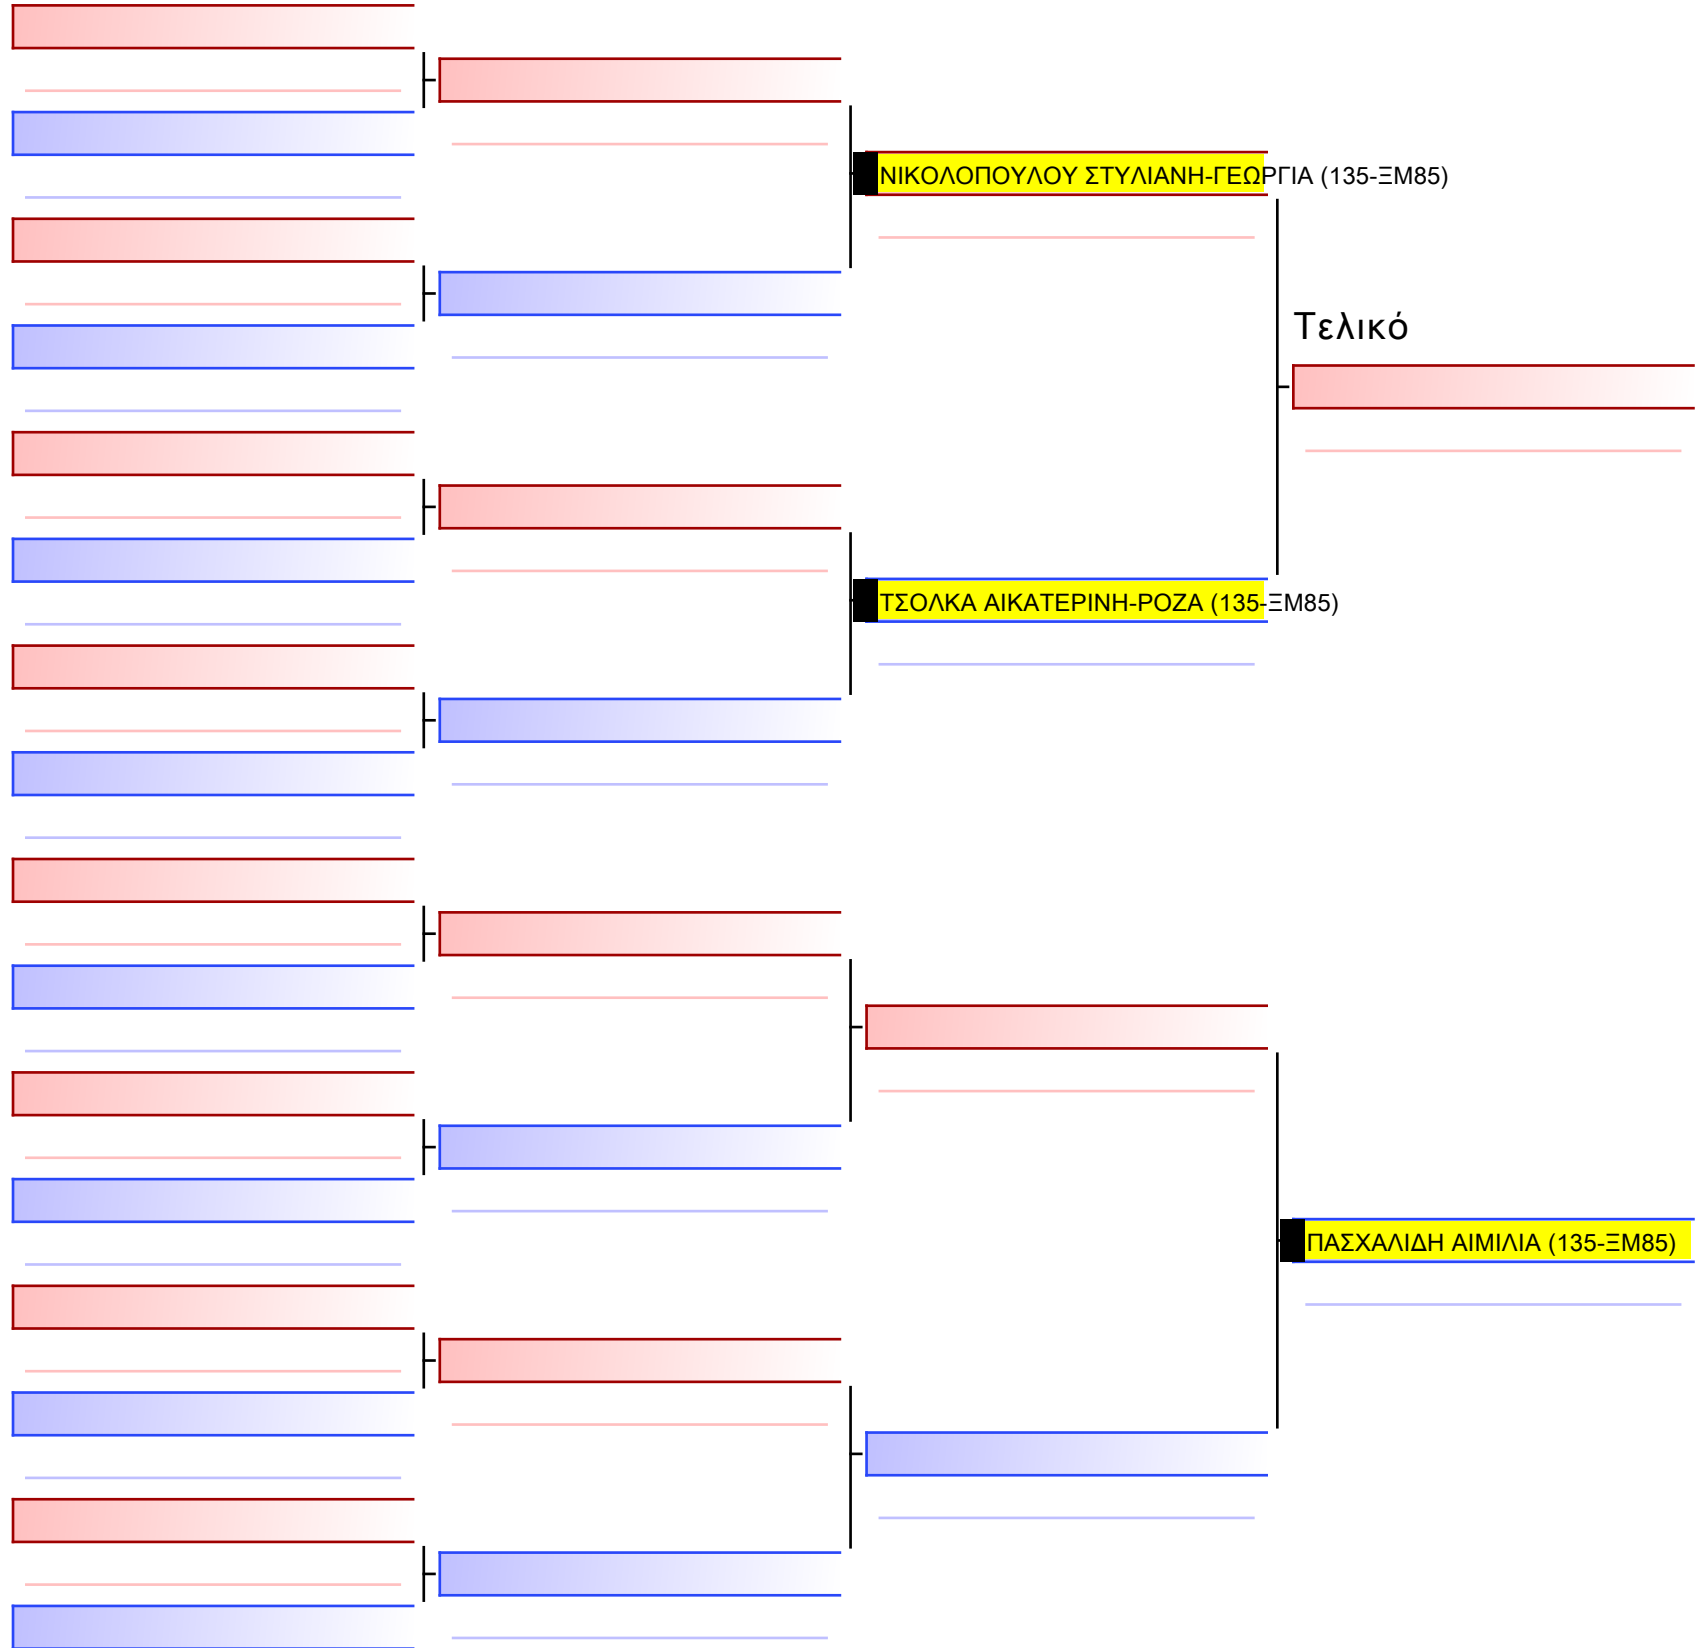

3.1-KUMITE KOPASIDON 2010 ELITE FIGHTERS -39&-44Kgr [ΣΥΝΕΝΩΣΗ]

ATHENS OPEN ACROPOLIS SSE ΔΙΑΣΥΛΟΓΙΚΟΙ ΑΓΩΝΕΣ ΚΑΡΑΤΕ 2024, ΣΑΒ 20 ΑΠΡ, ΜΑΡΚΟΠΟΥΛΟ ΑΤΤΙΚΗΣ, ΛΕΩΦ. ΑΡΚΟΠΟΥΛΟΥ 75, 19003 ΜΑΡΚΟΠΟΥΛΟ ΑΤΤΙΚΗΣ, 1525 135-1/1

Tatami Pool

[Πρωτότυπο]