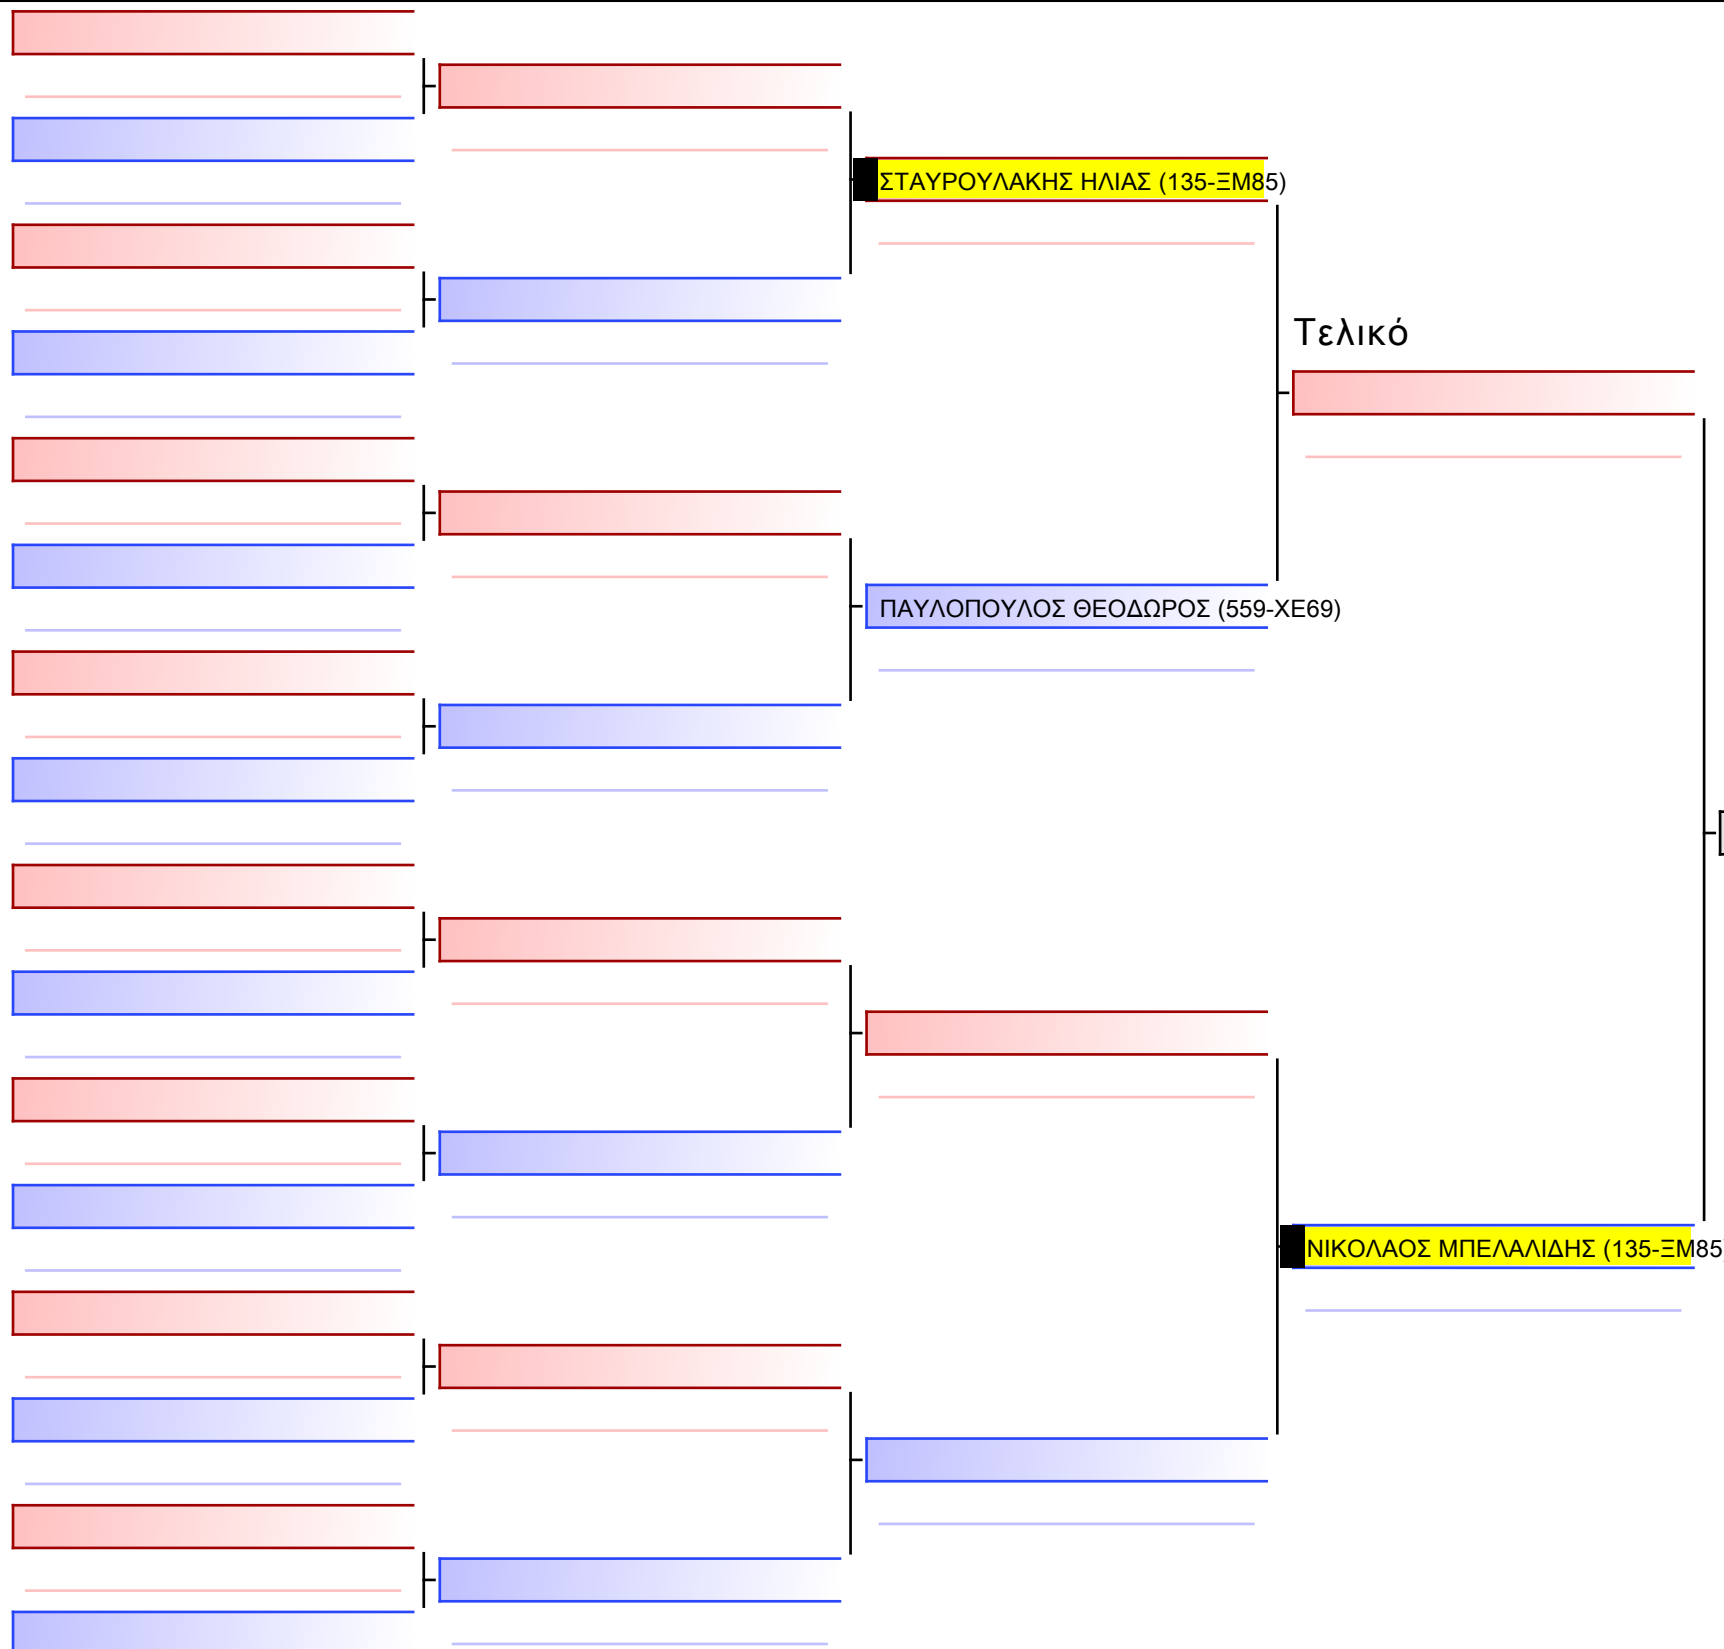

3.2-ΚΑΤΑ ΠΑΙΔΩΝ 2012 3ο-ΜΑΥΡΕΣ

ATHENS OPEN ACROPOLIS SSE ΔΙΑΣΥΛΟΓΙΚΟΙ ΑΓΩΝΕΣ ΚΑΡΑΤΕ 2024, ΣΑΒ 20 ΑΠΡ, ΜΑΡΚΟΠΟΥΛΟ ΑΤΤΙΚΗΣ, ΛΕΩΦ. ΑΡΚΟΠΟΥΛΟΥ 75, 19003 ΜΑΡΚΟΠΟΥΛΟ ΑΤΤΙΚΗΣ, GR-15135-1/1

Tatami

Pool

[Πρωτότυπο]