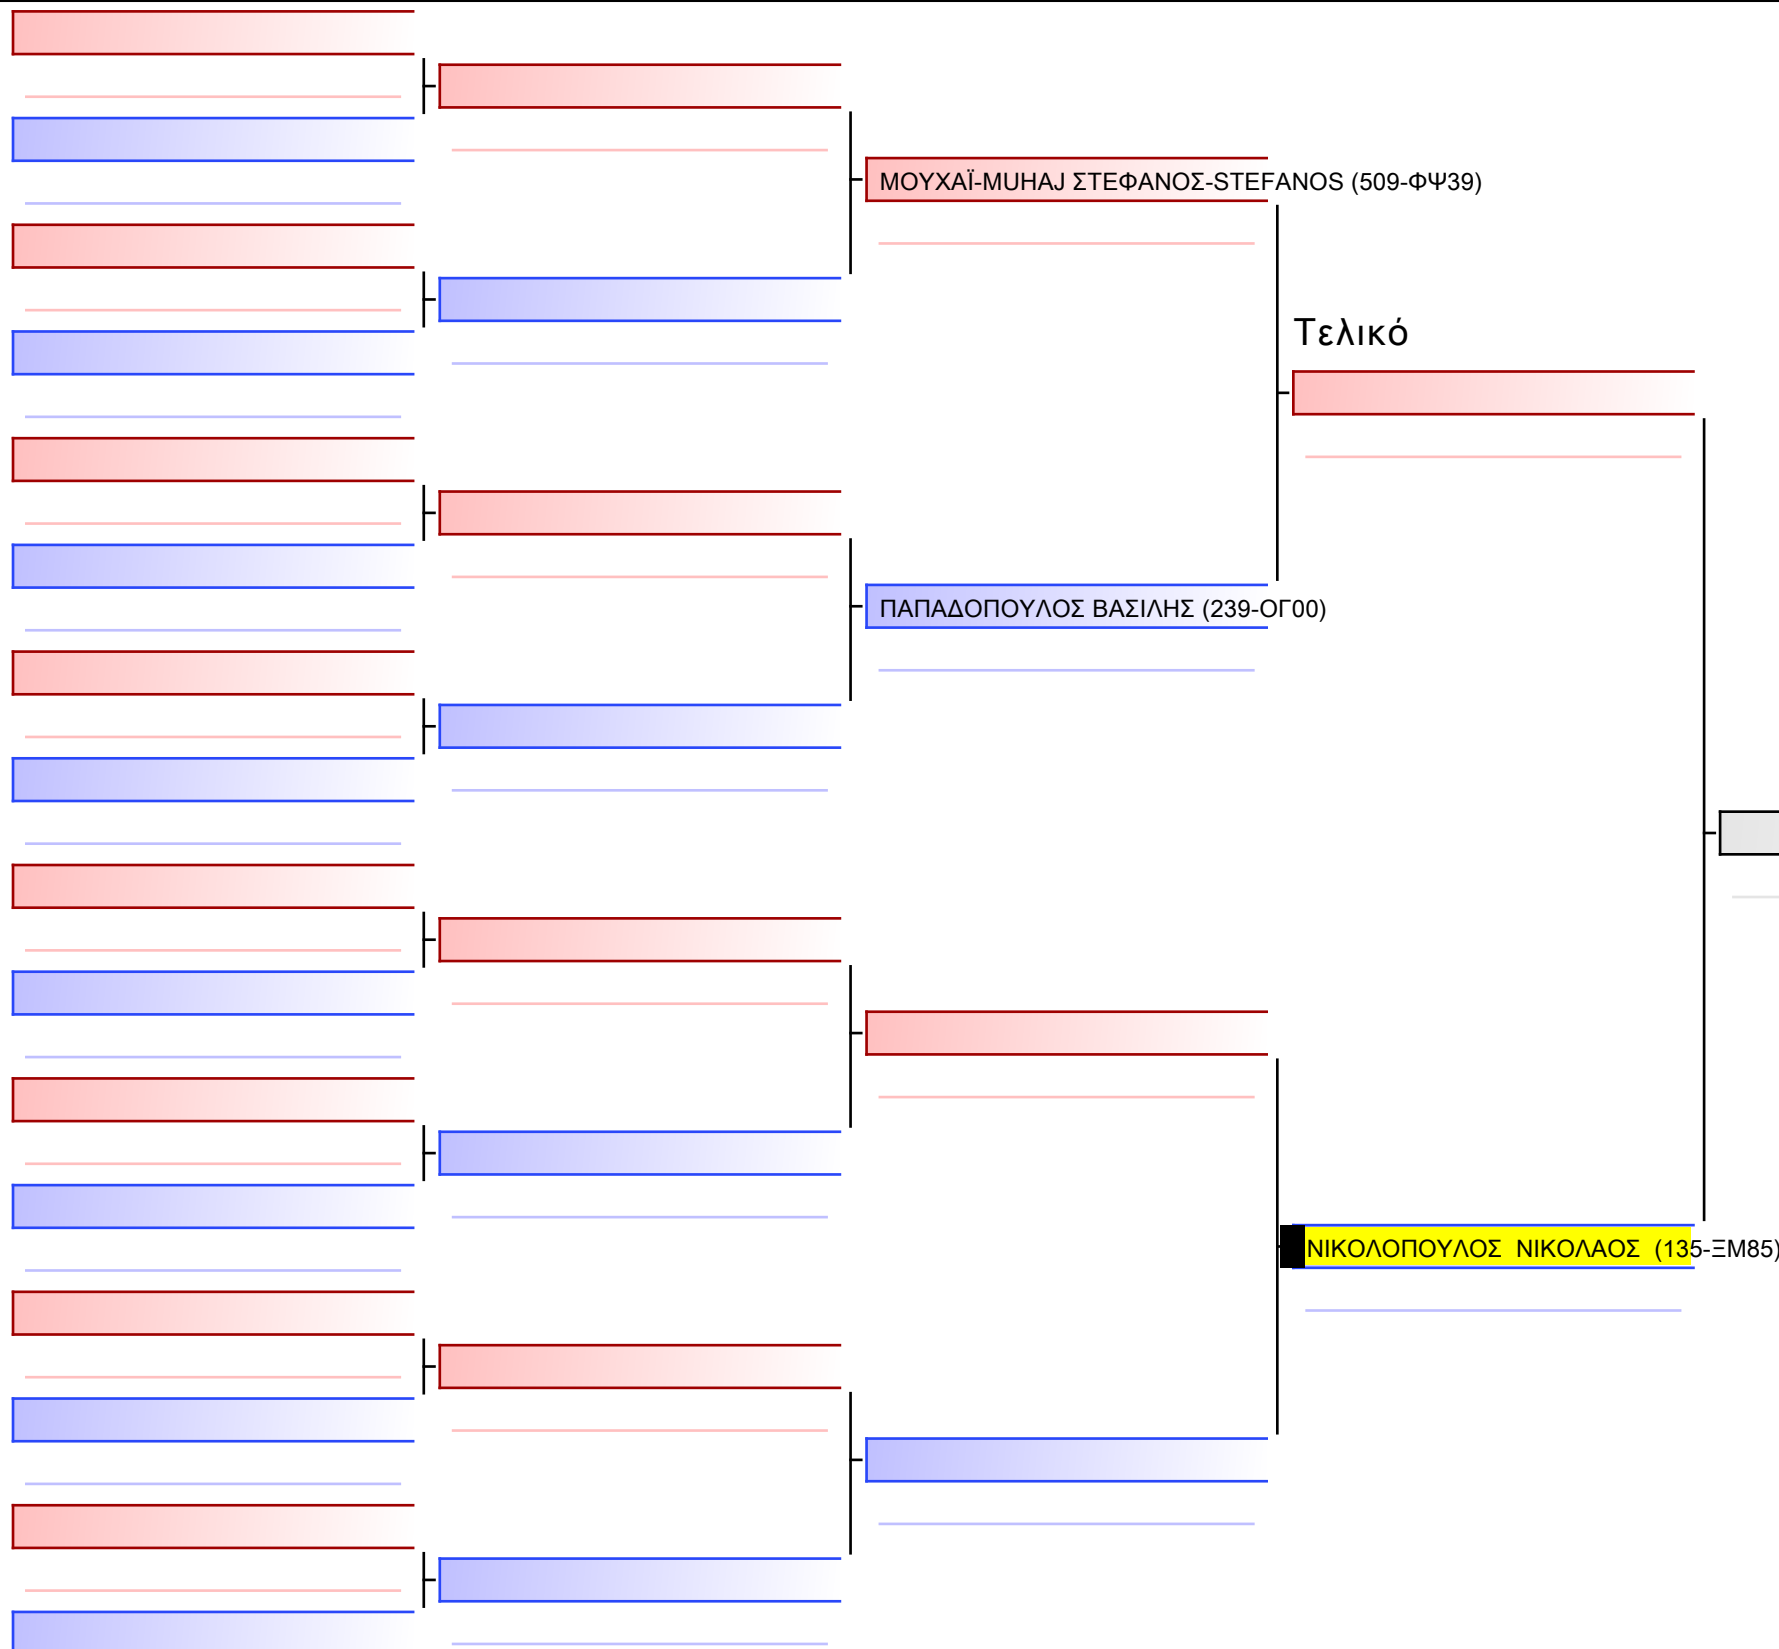

2-ΚΥΜΙΤΕ ΕΦΗΒΩΝ 3ο-ΜΑΥΡΕΣ Kyu -63Kgr

ATHENS OPEN ACROPOLIS SSE ΔΙΑΣΥΛΟΓΙΚΟΙ ΑΓΩΝΕΣ ΚΑΡΑΤΕ 2024, ΣΑΒ 20 ΑΠΡ, ΜΑΡΚΟΠΟΥΛΟ ΑΤΤΙΚΗΣ, ΛΕΩΦ. ΑΡΚΟΠΟΥΛΟΥ 75, 19003 ΜΑΡΚΟΠΟΥΛΟ ΑΤΤΙΚΗΣ, GR-135-1/1

Tatami

Pool

[Πρωτότυπο]