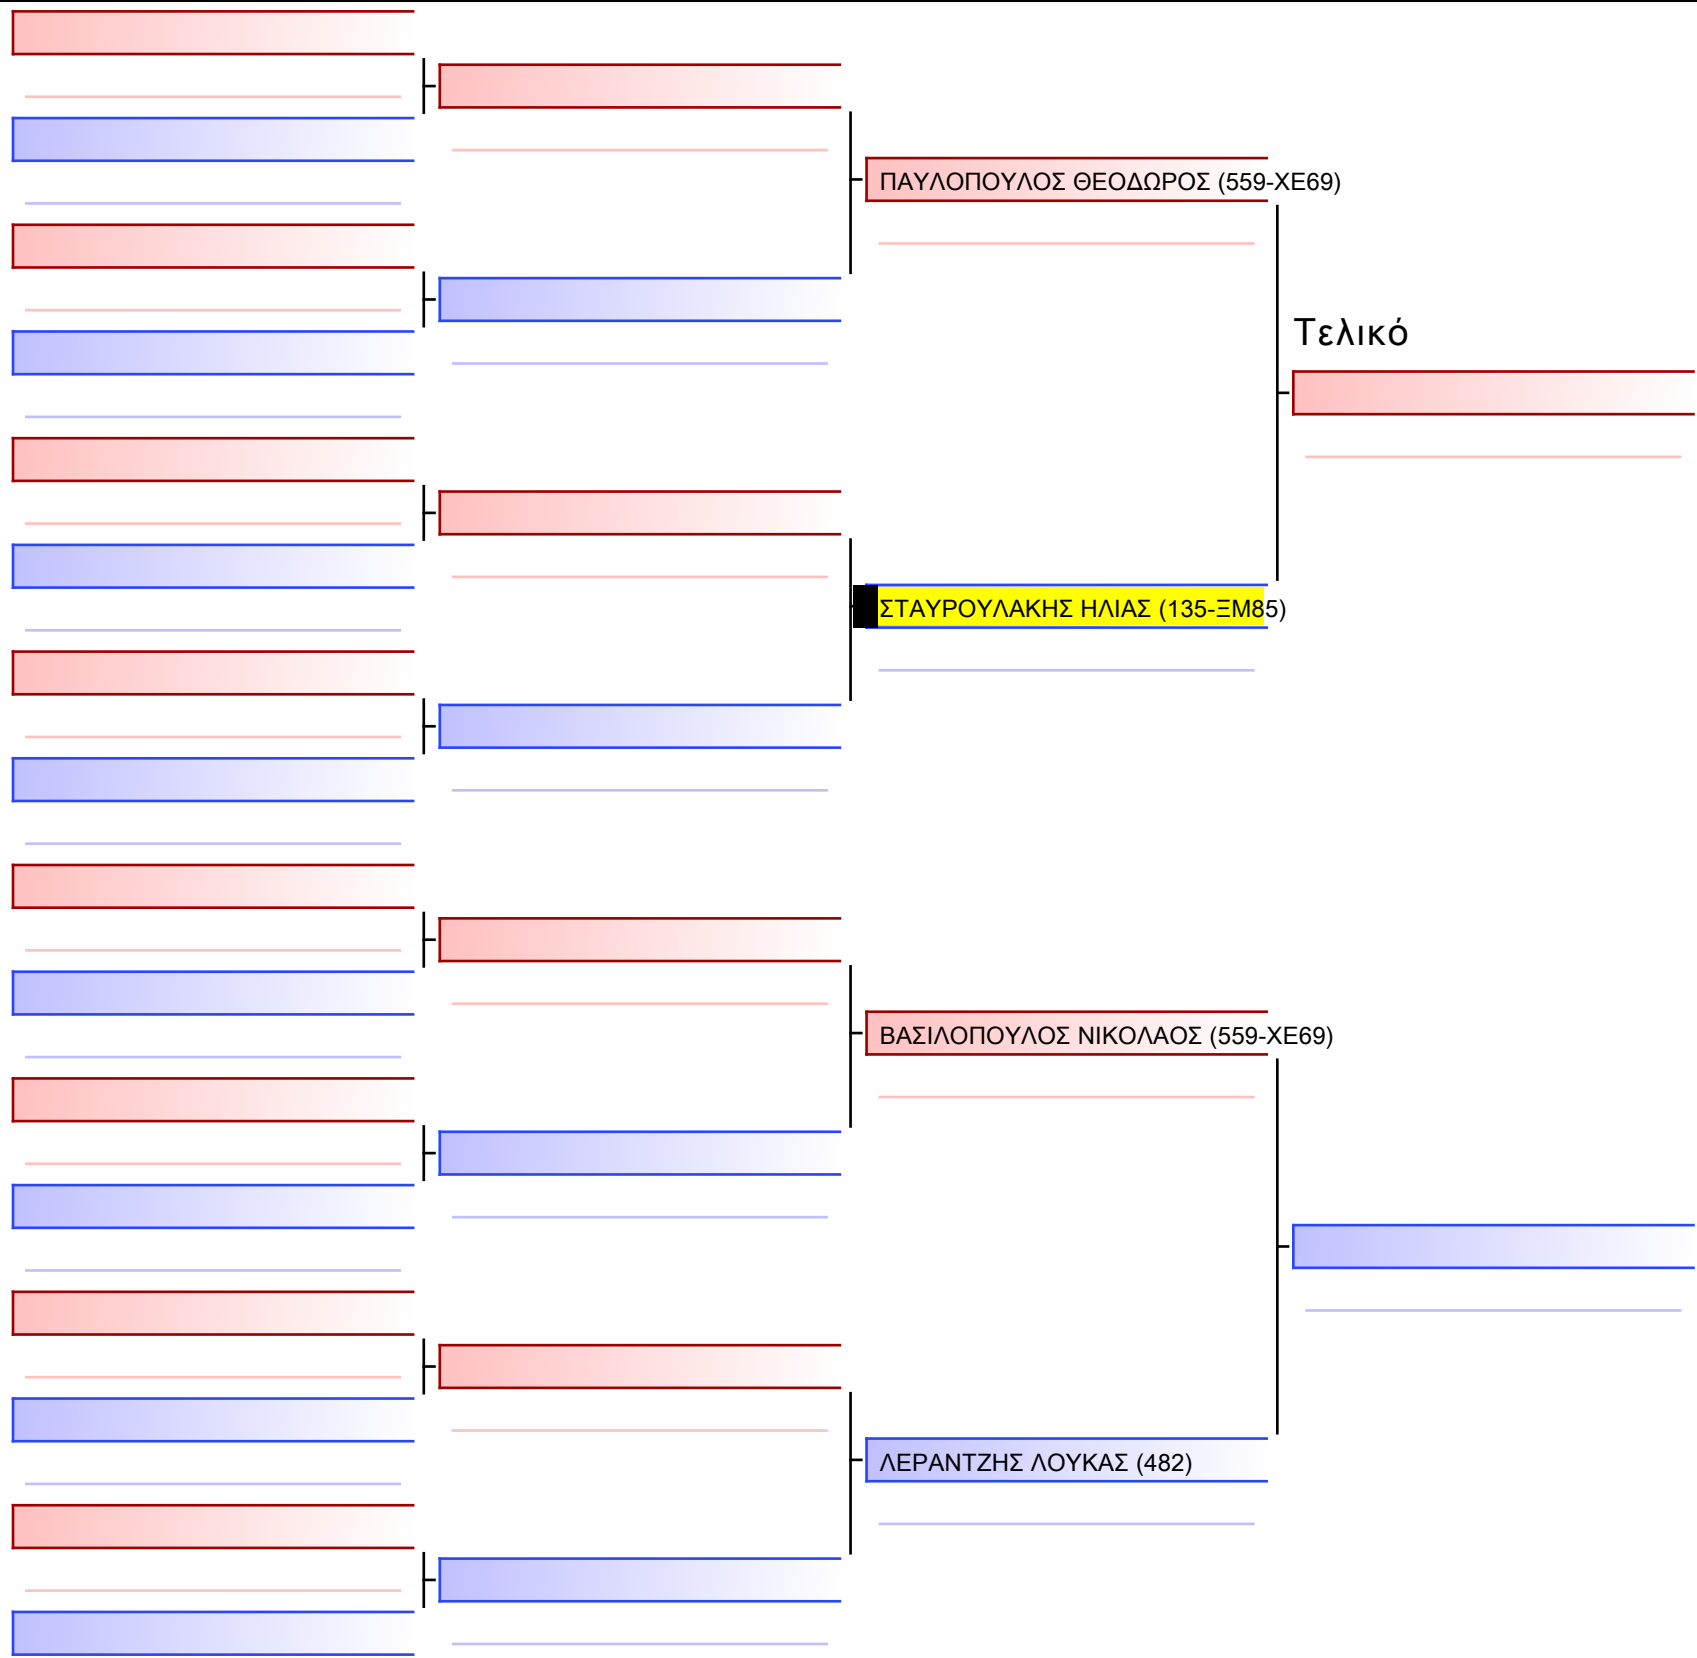

3.2-ΚΑΤΑ ΠΑΙΔΩΝ 2012 Elite

ATHENS OPEN ACROPOLIS SSE ΔΙΑΣΥΛΟΓΙΚΟΙ ΑΓΩΝΕΣ ΚΑΡΑΤΕ 2024, ΣΑΒ 20 ΑΠΡ, ΜΑΡΚΟΠΟΥΛΟ ΑΤΤΙΚΗΣ, ΛΕΩΦ. ΑΡΚΟΠΟΥΛΟΥ 75, 19003 ΜΑΡΚΟΠΟΥΛΟ ΑΤΤΙΚΗΣ, GR-135-1/1

Tatami Pool

[Πρωτότυπο]