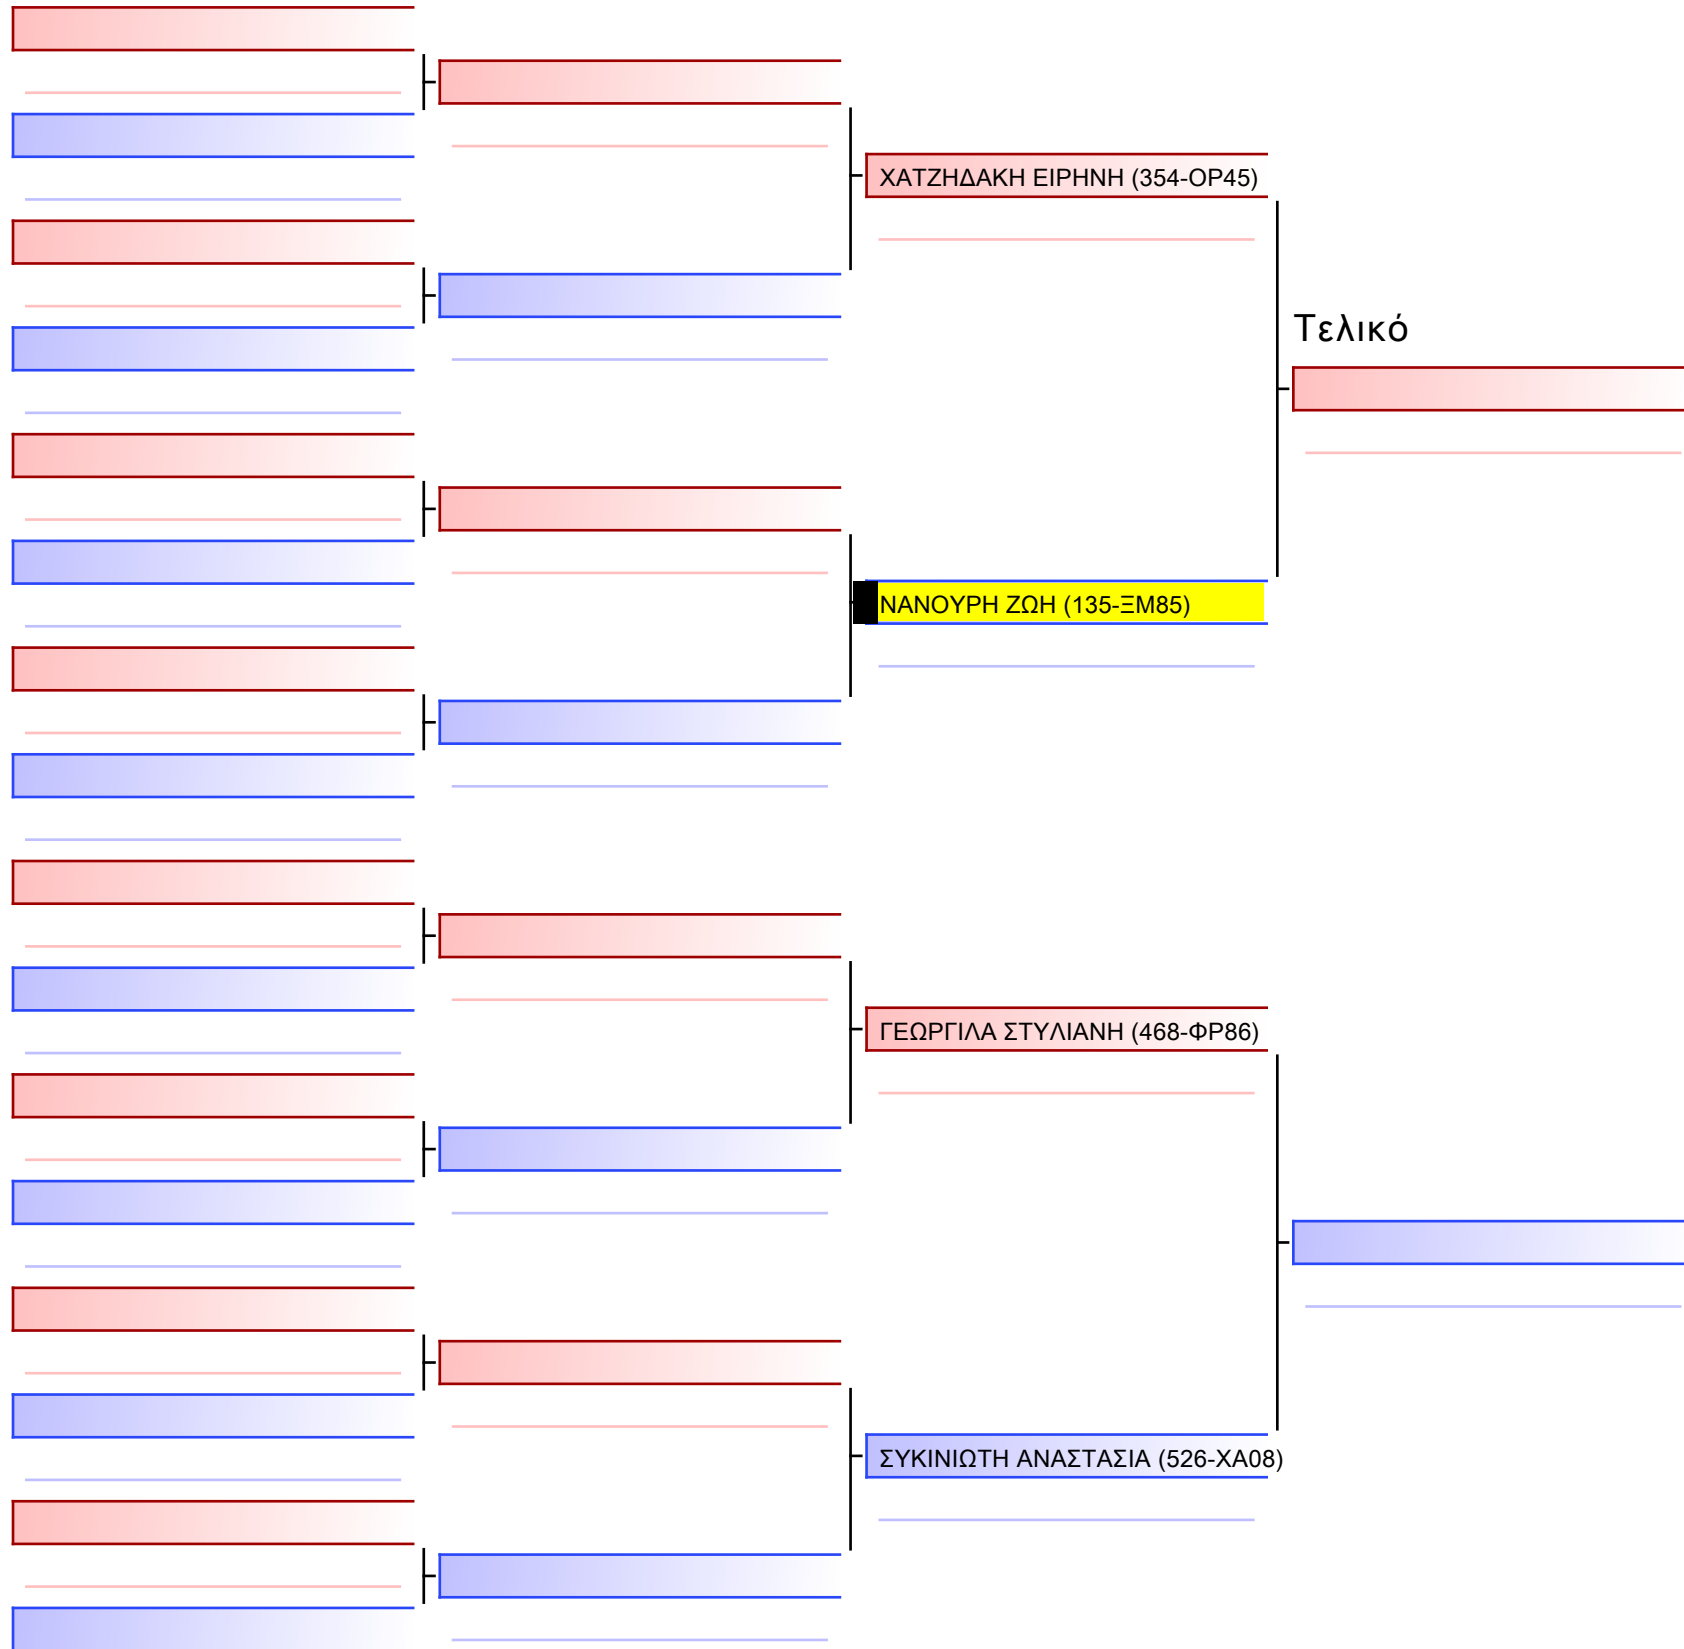

3.1-KUMITE ΚΟΡΑΣΙΔΩΝ 2012 3ο-ΜΑΥΡΕΣ +44Kgr G1

ATHENS OPEN ACROPOLIS SSE ΔΙΑΣΥΛΟΓΙΚΟΙ ΑΓΩΝΕΣ ΚΑΡΑΤΕ 2024, ΣΑΒ 20 ΑΠΡ, ΜΑΡΚΟΠΟΥΛΟ ΑΤΤΙΚΗΣ, ΛΕΩΦ. ΑΡΚΟΠΟΥΛΟΥ 75, 19003 ΜΑΡΚΟΠΟΥΛΟ ΑΤΤΙΚΗΣ, 2024-04-20, 13:00 135-1/1

Tatami Pool

[Πρωτότυπο]