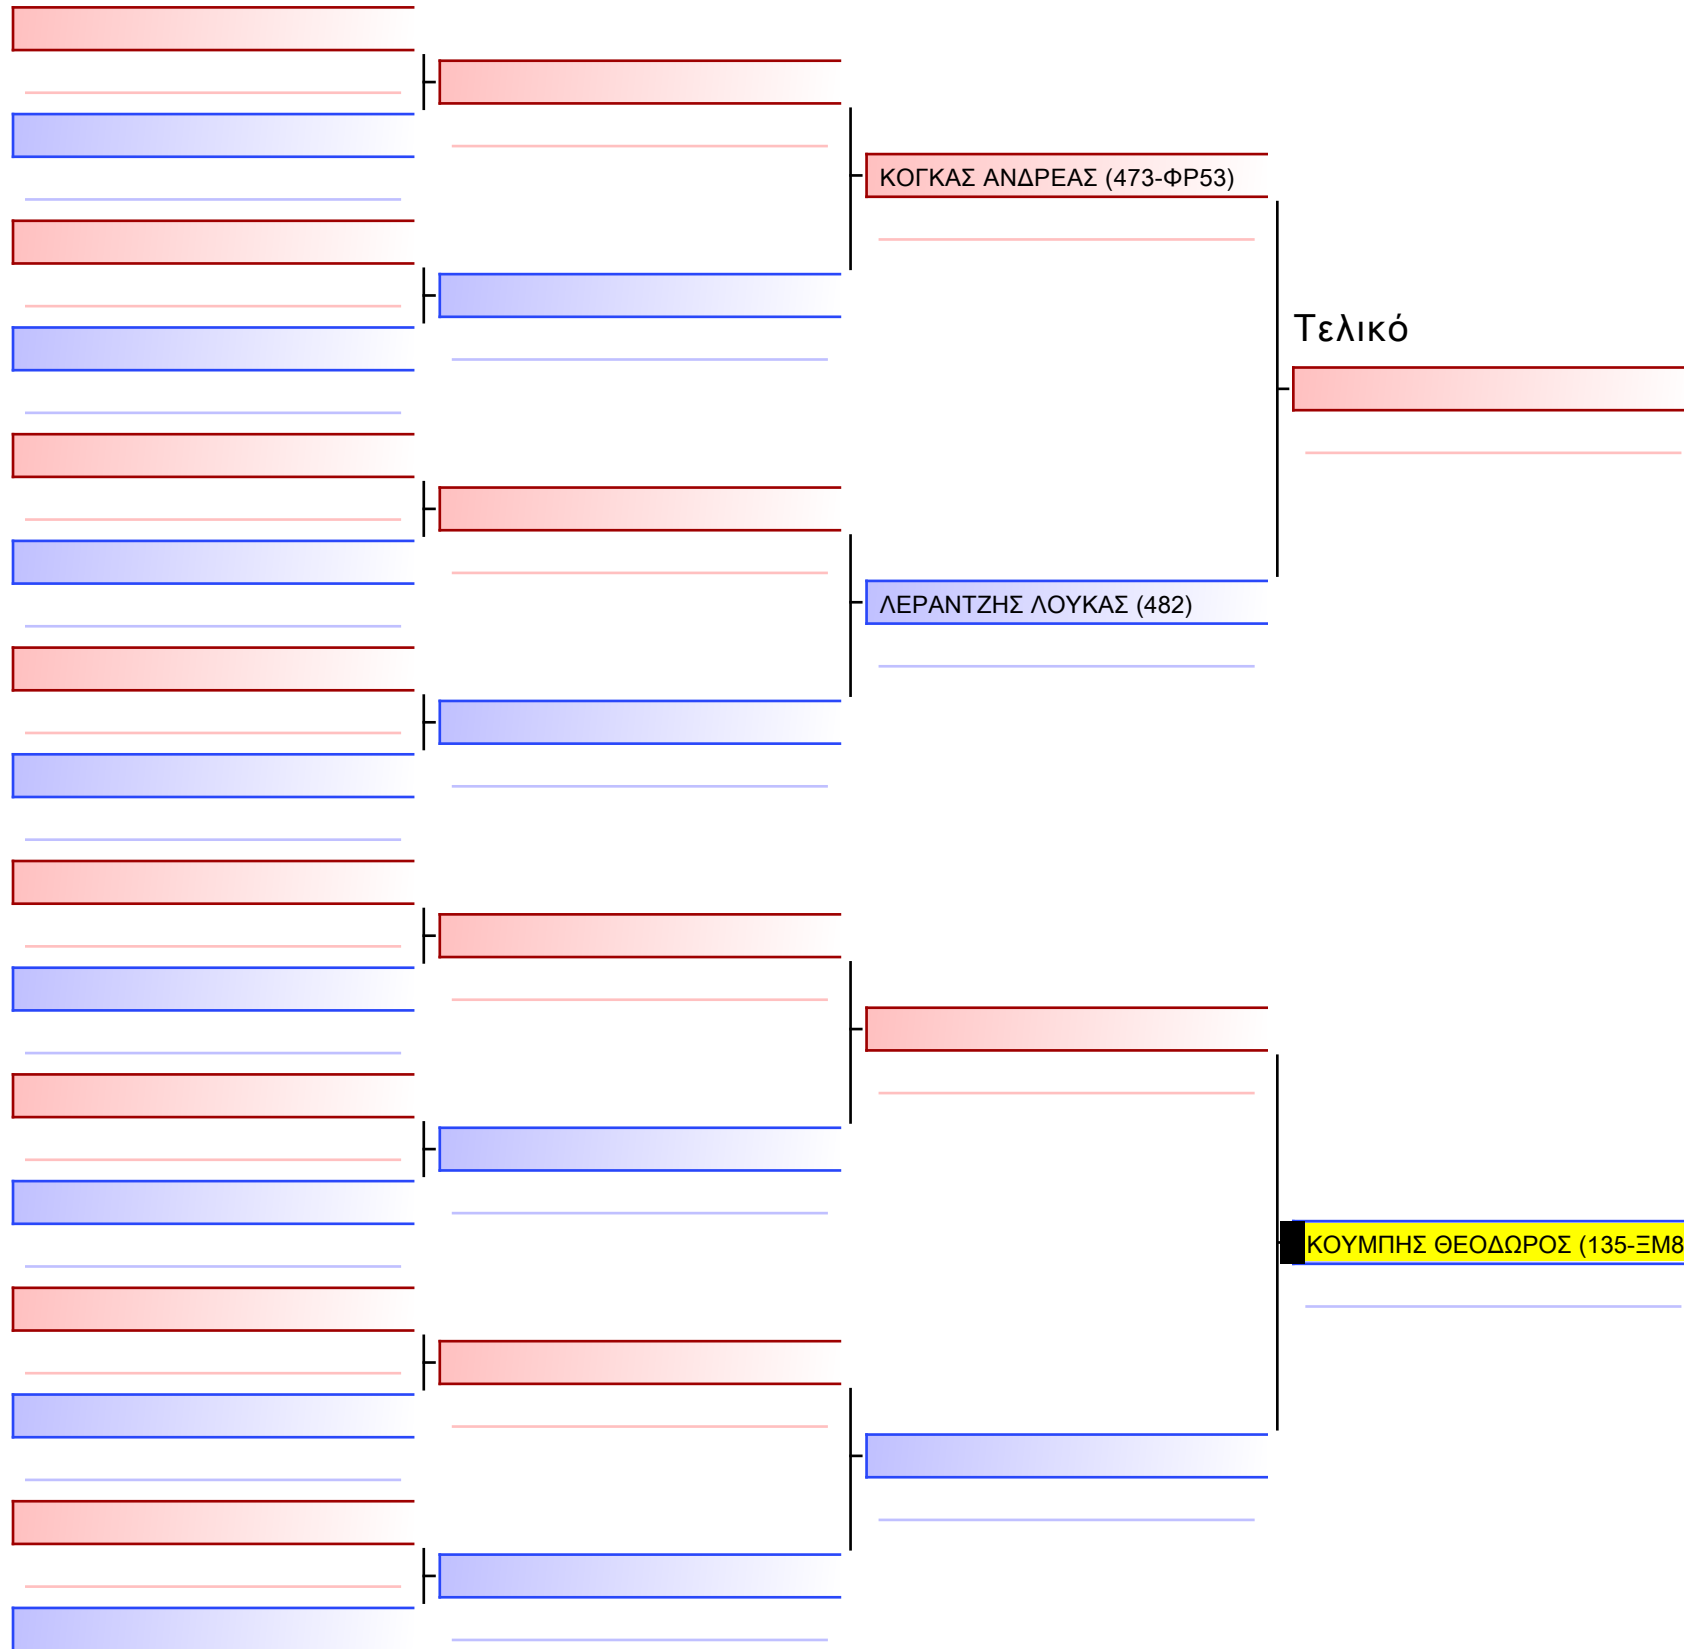

3.2-ΚΥΜΙΤΕ ΠΑΙΔΩΝ 2012 ELITE FIGHTERS +50KG

ATHENS OPEN ACROPOLIS SSE ΔΙΑΣΥΛΟΓΙΚΟΙ ΑΓΩΝΕΣ ΚΑΡΑΤΕ 2024, ΣΑΒ 20 ΑΠΡ, ΜΑΡΚΟΠΟΥΛΟ ΑΤΤΙΚΗΣ, ΛΕΩΦ. ΑΡΚΟΠΟΥΛΟΥ 75, 19003 ΜΑΡΚΟΠΟΥΛΟ ΑΤΤΙΚΗΣ, GR-1520 135-1/1

Tatami Pool

Τελικό

[Πρωτότυπο]