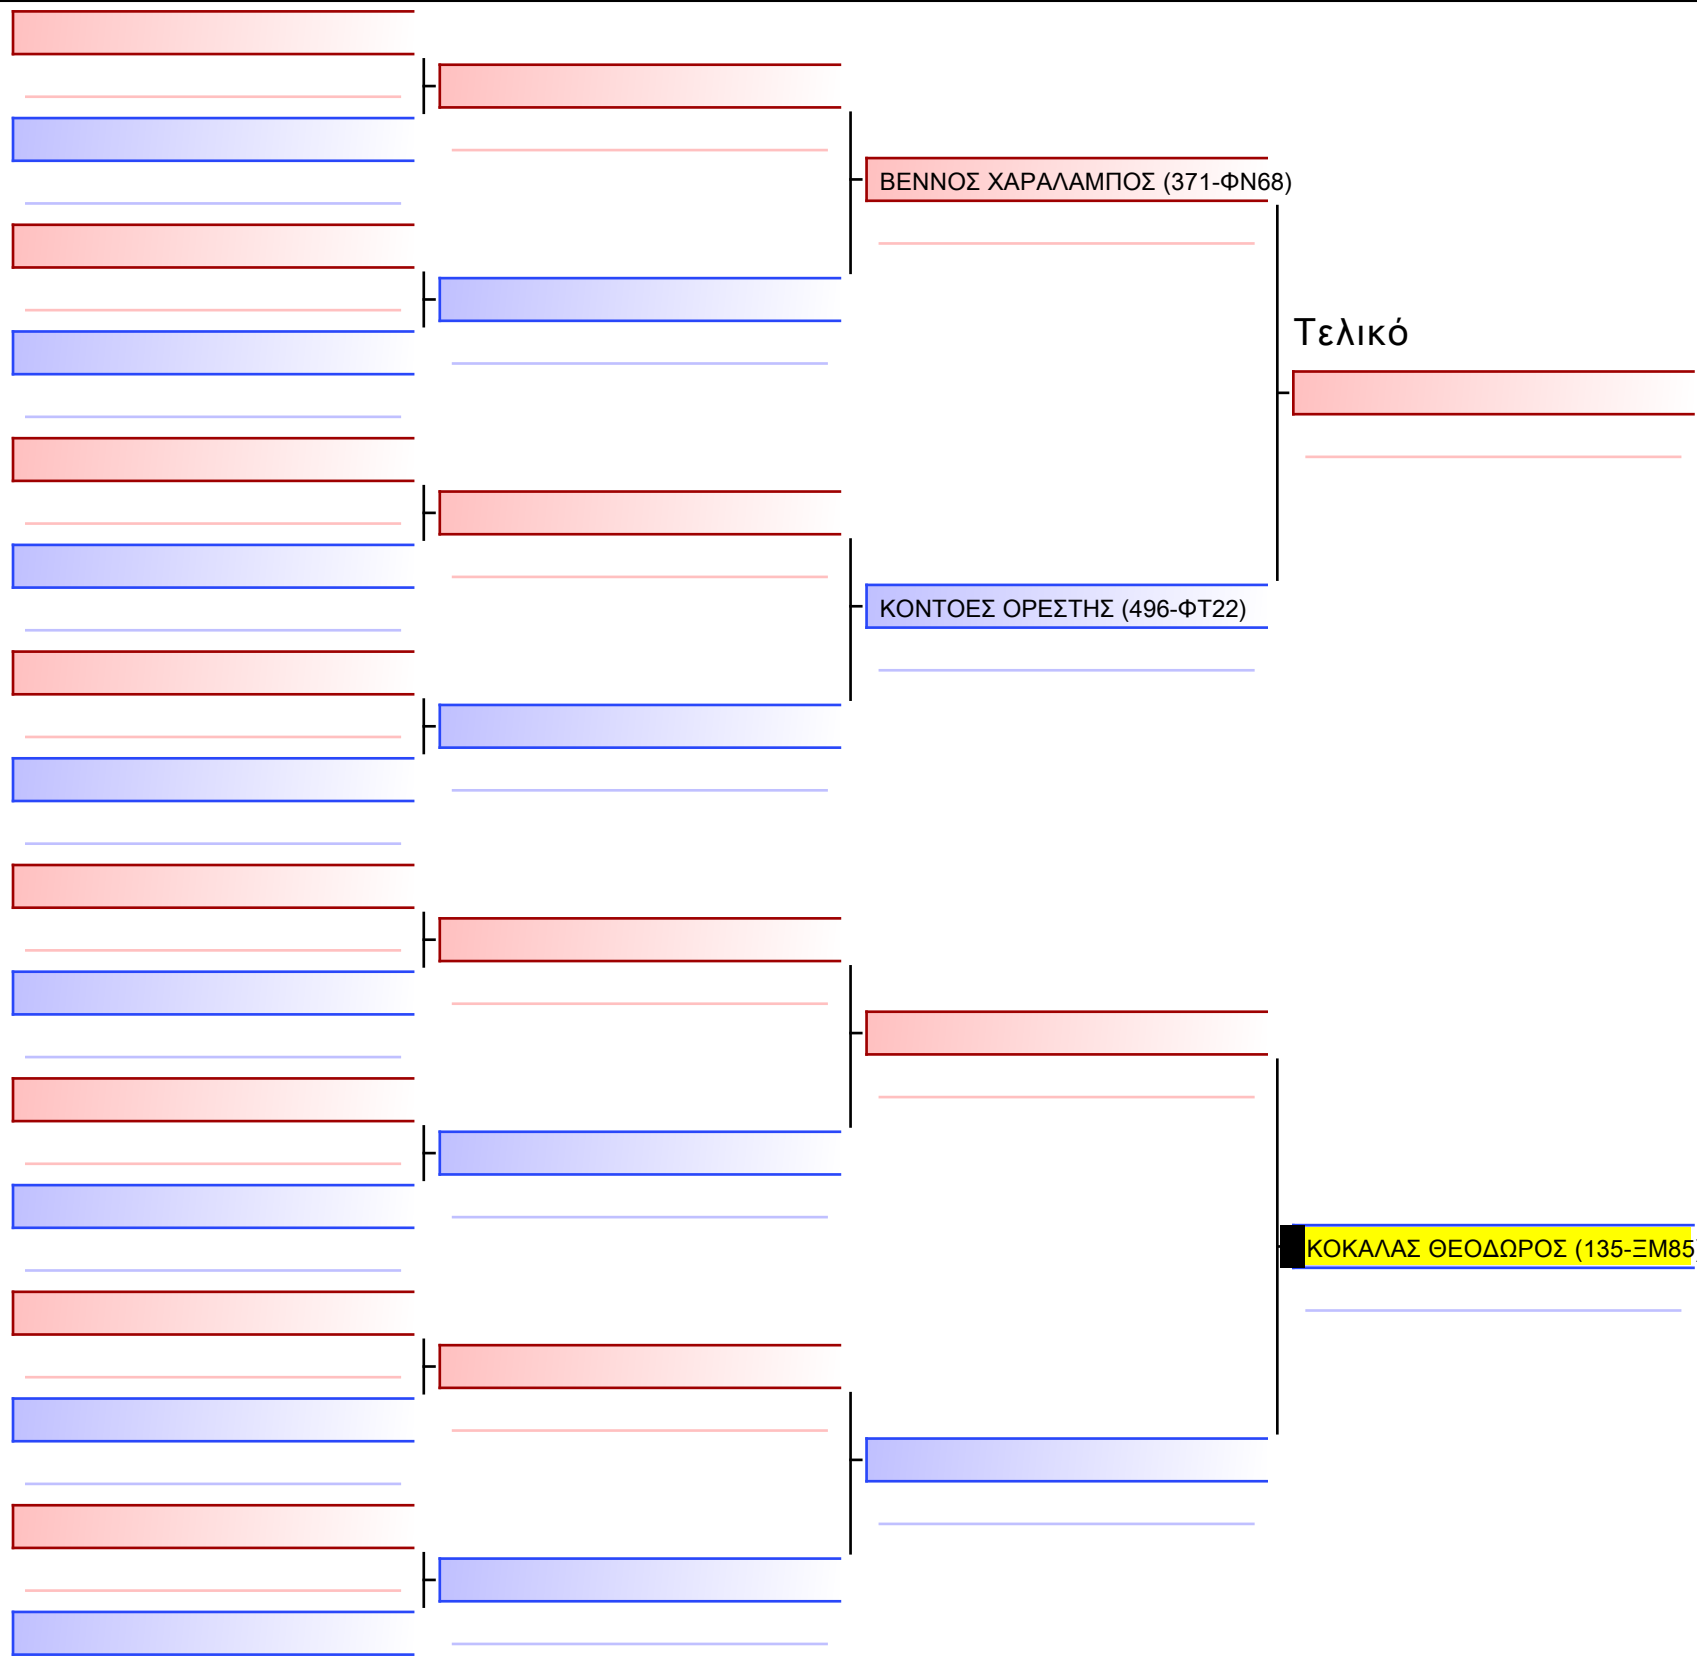

3.2-ΚΥΜΙΤΕ ΠΑΙΔΩΝ 2015 9-8-7 Kyu -30Kgr G2

ATHENS OPEN ACROPOLIS SSE ΔΙΑΣΥΛΟΓΙΚΟΙ ΑΓΩΝΕΣ ΚΑΡΑΤΕ 2024, ΣΑΒ 20 ΑΠΡ, ΜΑΡΚΟΠΟΥΛΟ ΑΤΤΙΚΗΣ, ΛΕΩΦ. ΑΡΚΟΠΟΥΛΟΥ 75, 19003 ΜΑΡΚΟΠΟΥΛΟ ΑΤΤΙΚΗΣ, GREECE 135-1/1

Tatami Pool

[Πρωτότυπο]