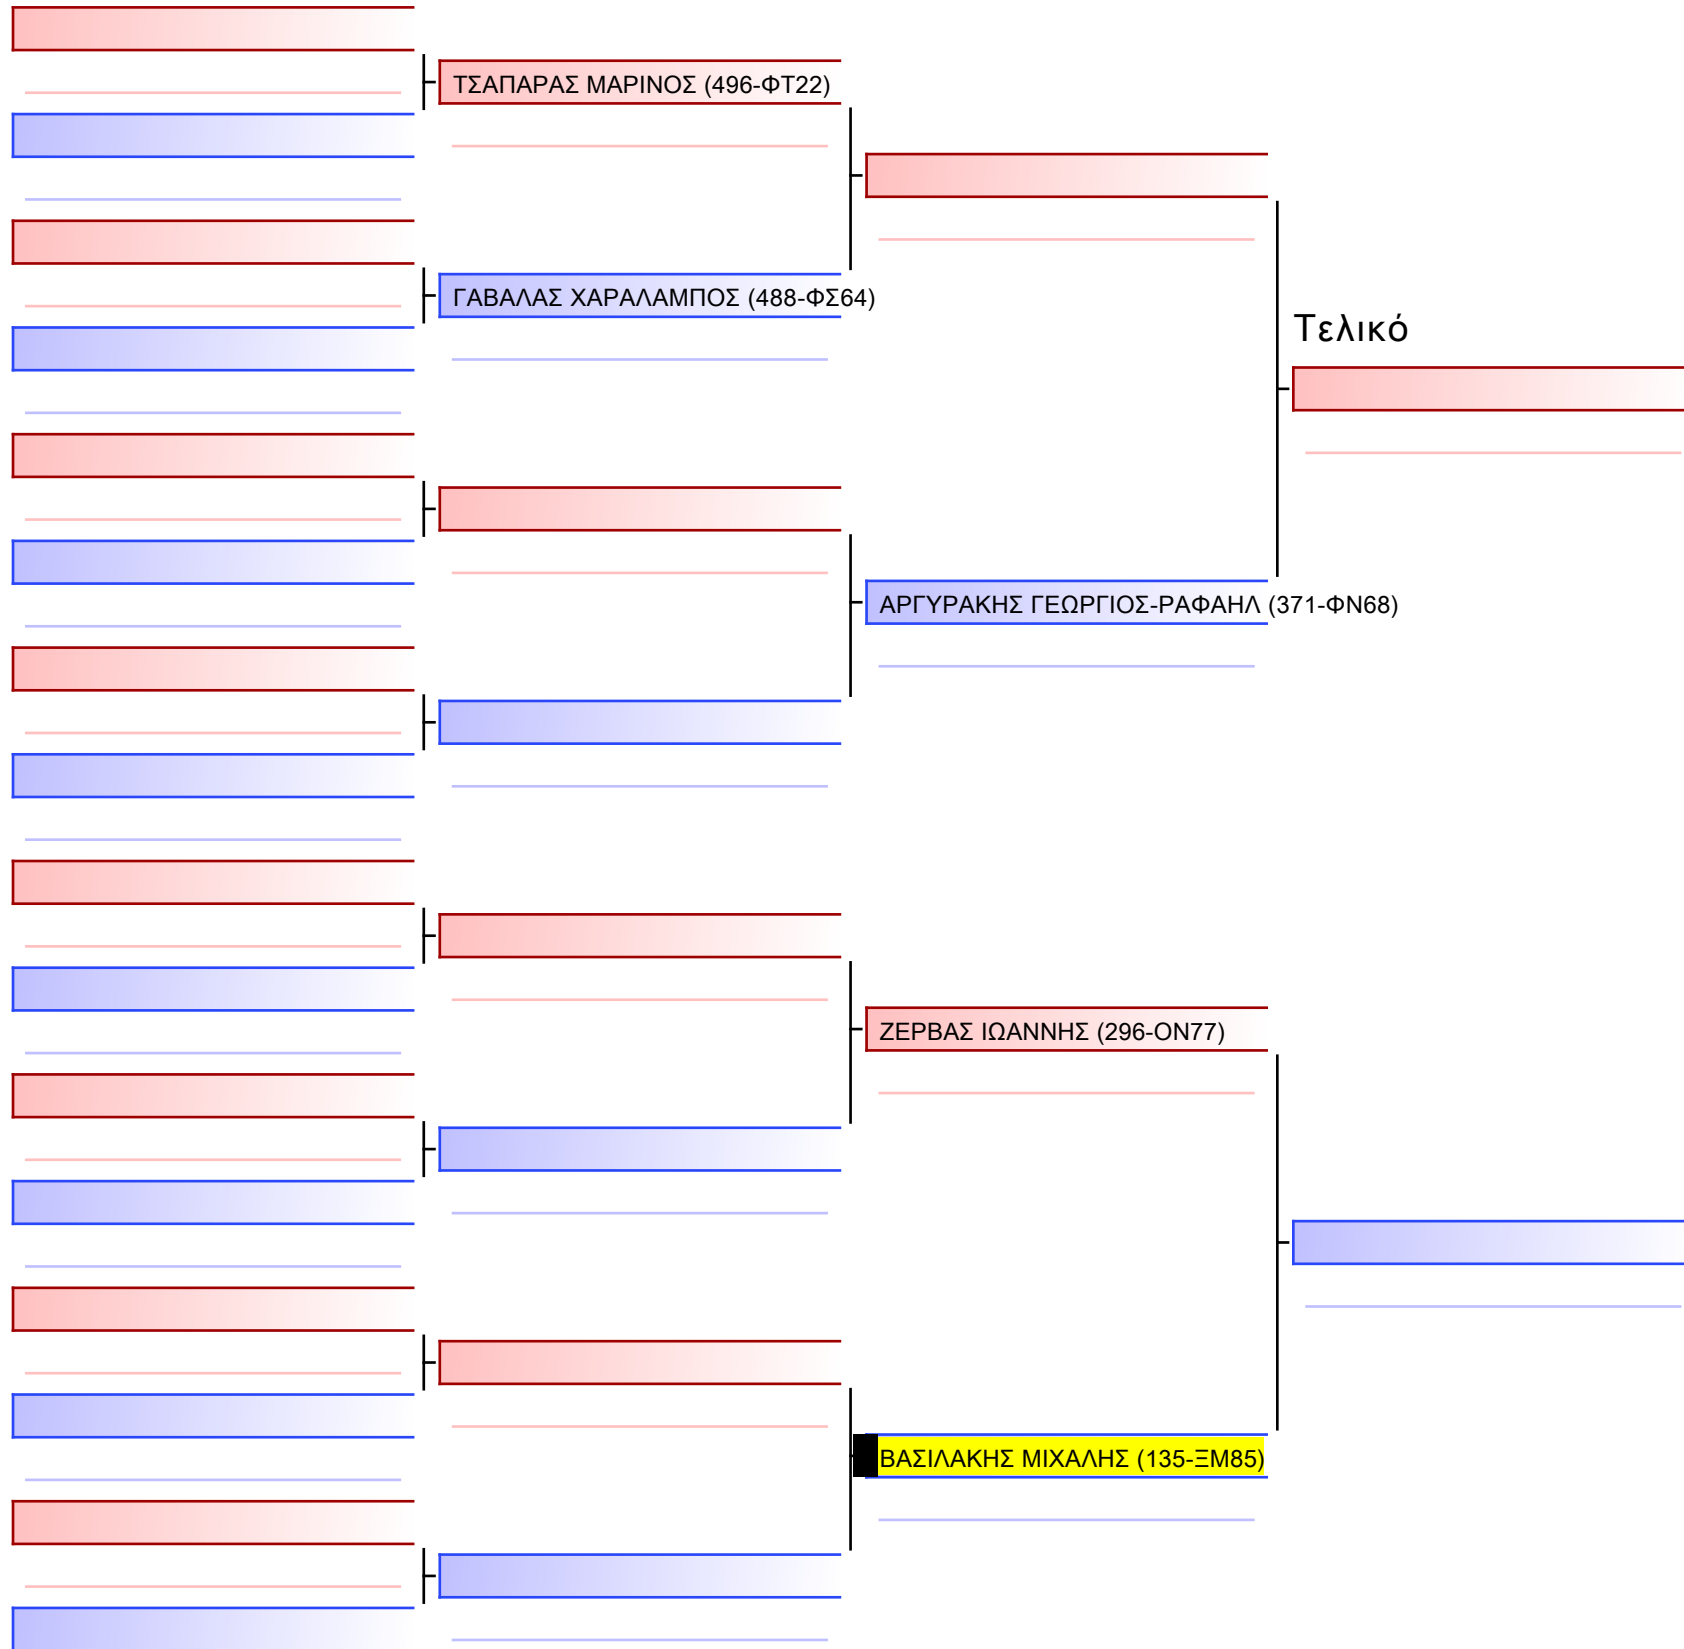

3.2-ΚΥΜΙΤΕ ΠΑΙΔΩΝ 2012 ELITE FIGHTERS -40Kgr

ATHENS OPEN ACROPOLIS SSE ΔΙΑΣΥΛΟΓΙΚΟΙ ΑΓΩΝΕΣ ΚΑΡΑΤΕ 2024, ΣΑΒ 20 ΑΠΡ, ΜΑΡΚΟΠΟΥΛΟ ΑΤΤΙΚΗΣ, ΛΕΩΦ. ΑΡΚΟΠΟΥΛΟΥ 75, 19003 ΜΑΡΚΟΠΟΥΛΟ ΑΤΤΙΚΗΣ, GR 15 135 1/1

Tatami

Pool

[Πρωτότυπο]