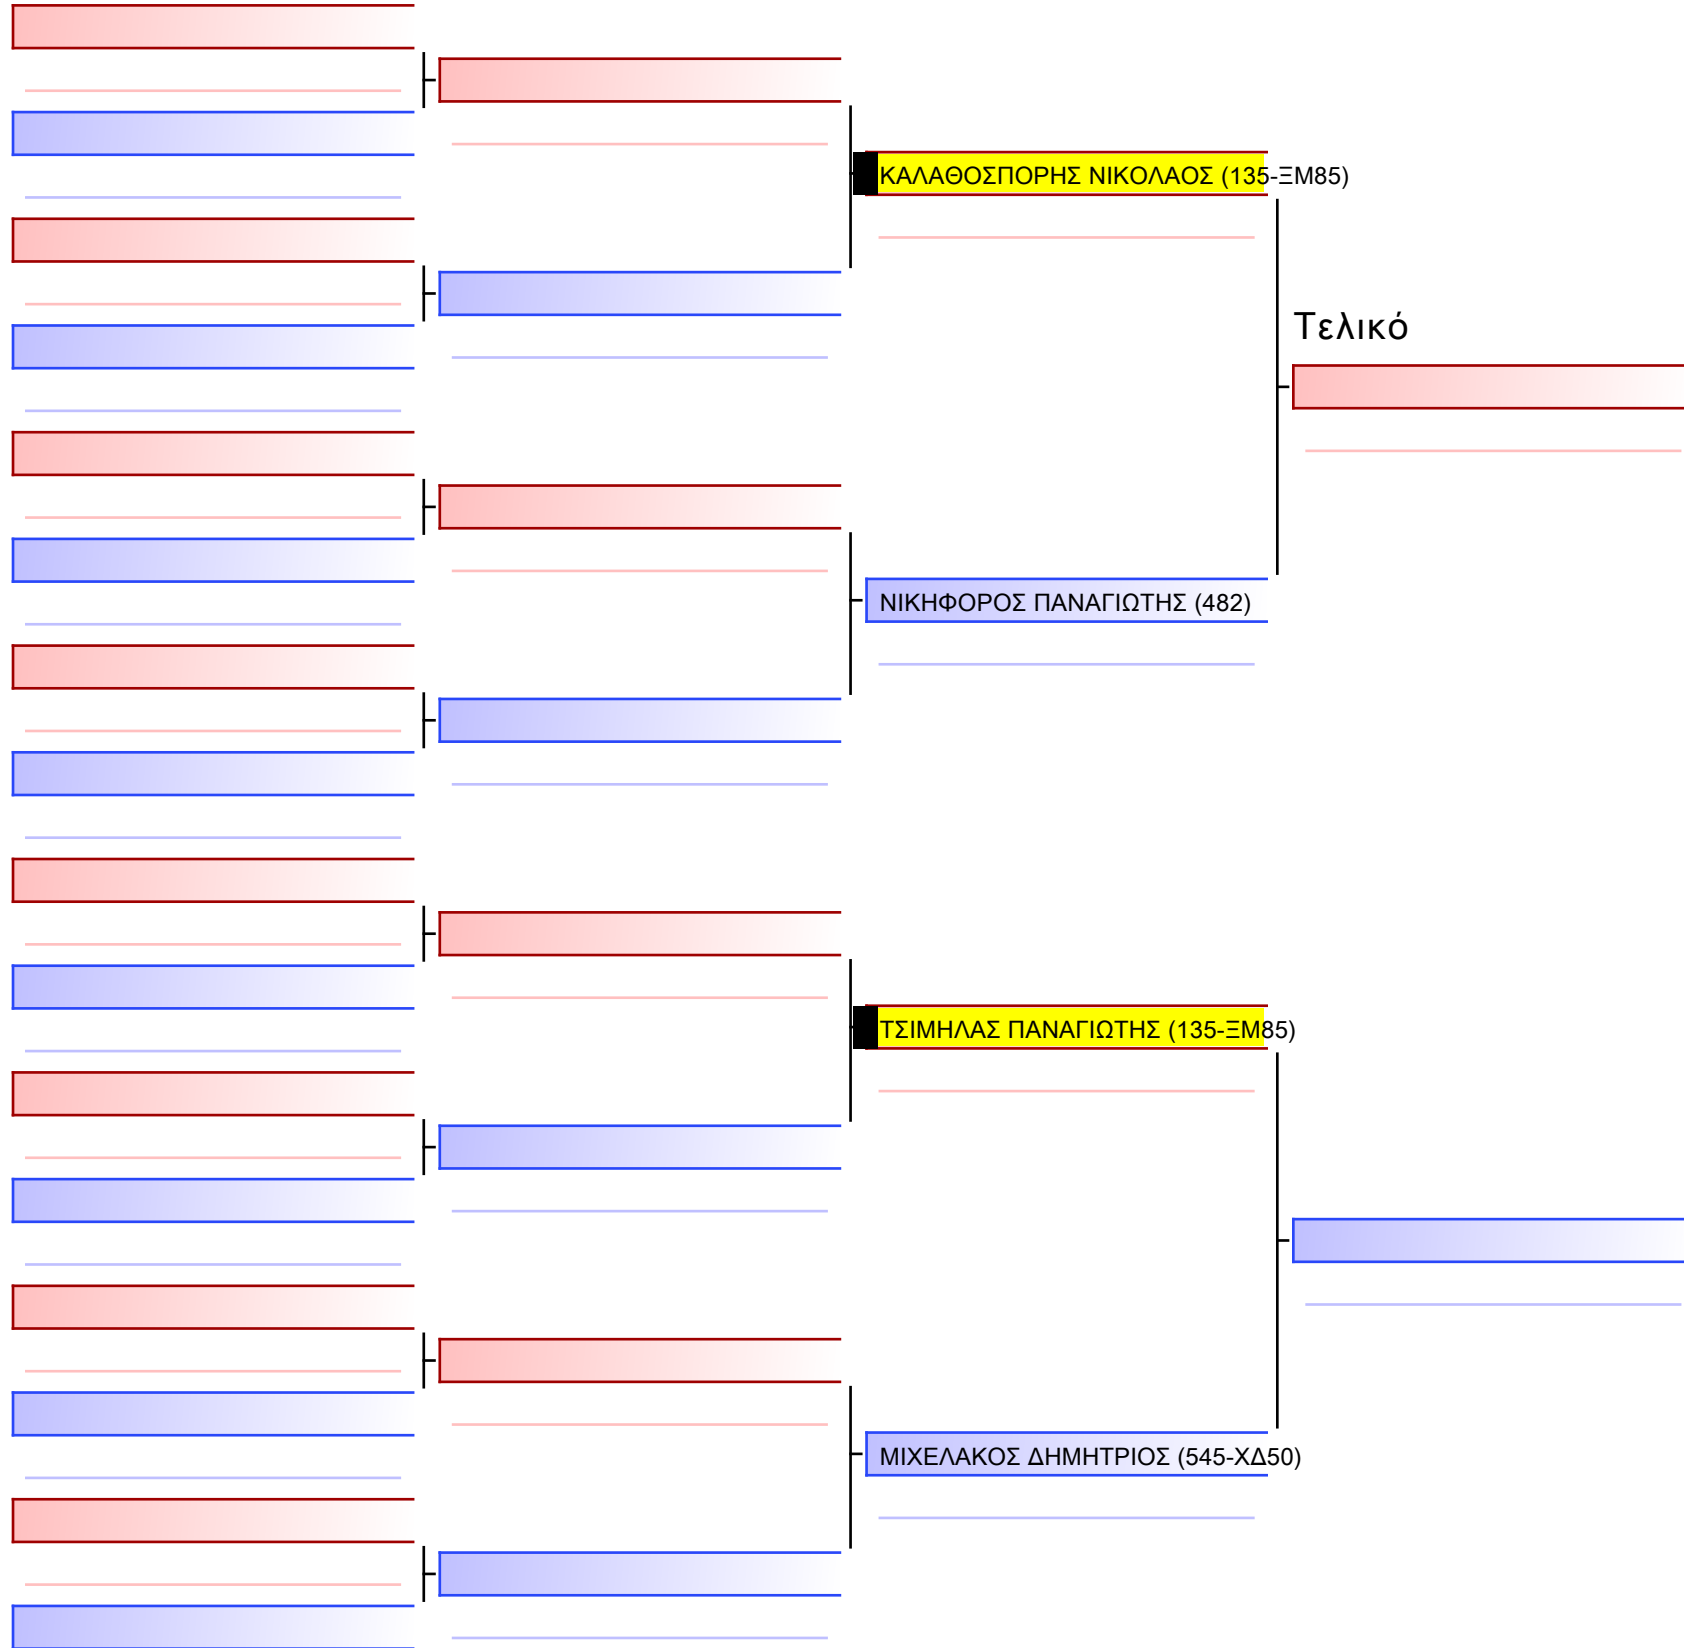

3.2-ΚΑΤΑ ΠΑΙΔΩΝ 2017 9-8-7 Kyu G1

ATHENS OPEN ACROPOLIS SSE ΔΙΑΣΥΛΟΓΙΚΟΙ ΑΓΩΝΕΣ ΚΑΡΑΤΕ 2024, ΣΑΒ 20 ΑΠΡ, ΜΑΡΚΟΠΟΥΛΟ ΑΤΤΙΚΗΣ, ΛΕΩΦ. ΑΡΚΟΠΟΥΛΟΥ 75, 19003 ΜΑΡΚΟΠΟΥΛΟ ΑΤΤΙΚΗΣ 2024-04-20 09:13:11

Tatami Pool

[Πρωτότυπο]