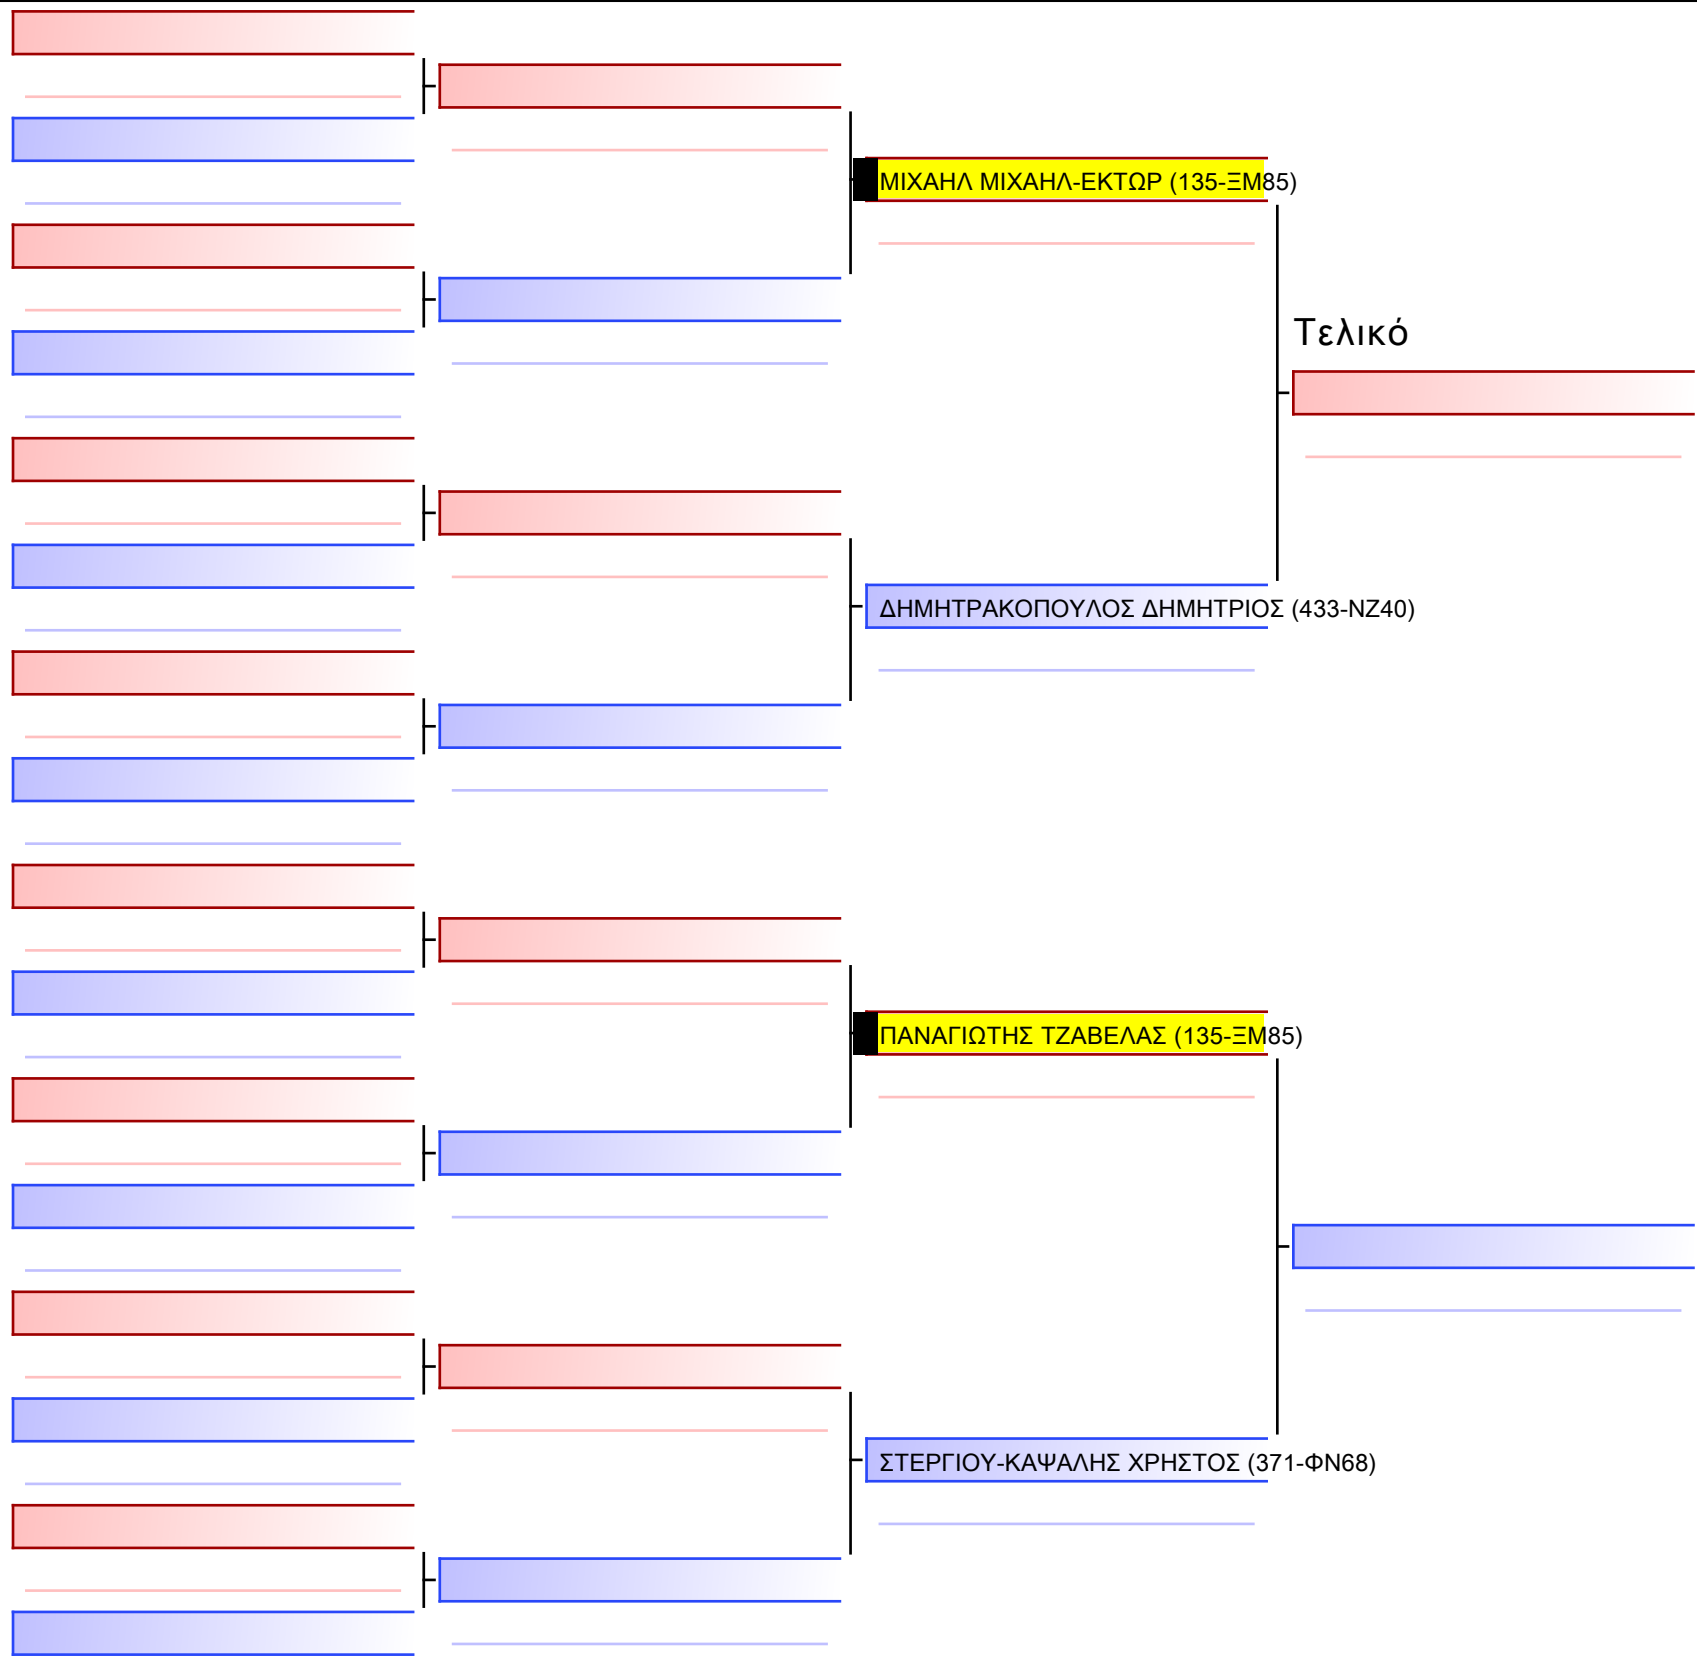

3.2-KUMITE ΠΑΙΔΩΝ 2015 6-5-4 Kyu -30Kgr G2

ATHENS OPEN ACROPOLIS SSE ΔΙΑΣΥΛΟΓΙΚΟΙ ΑΓΩΝΕΣ ΚΑΡΑΤΕ 2024, ΣΑΒ 20 ΑΠΡ, ΜΑΡΚΟΠΟΥΛΟ ΑΤΤΙΚΗΣ, ΛΕΩΦ. ΑΡΚΟΠΟΥΛΟΥ 75, 19003 ΜΑΡΚΟΠΟΥΛΟ ΑΤΤΙΚΗΣ, 2024-04-20, 135-1/1

Tatami Pool

[Πρωτότυπο]