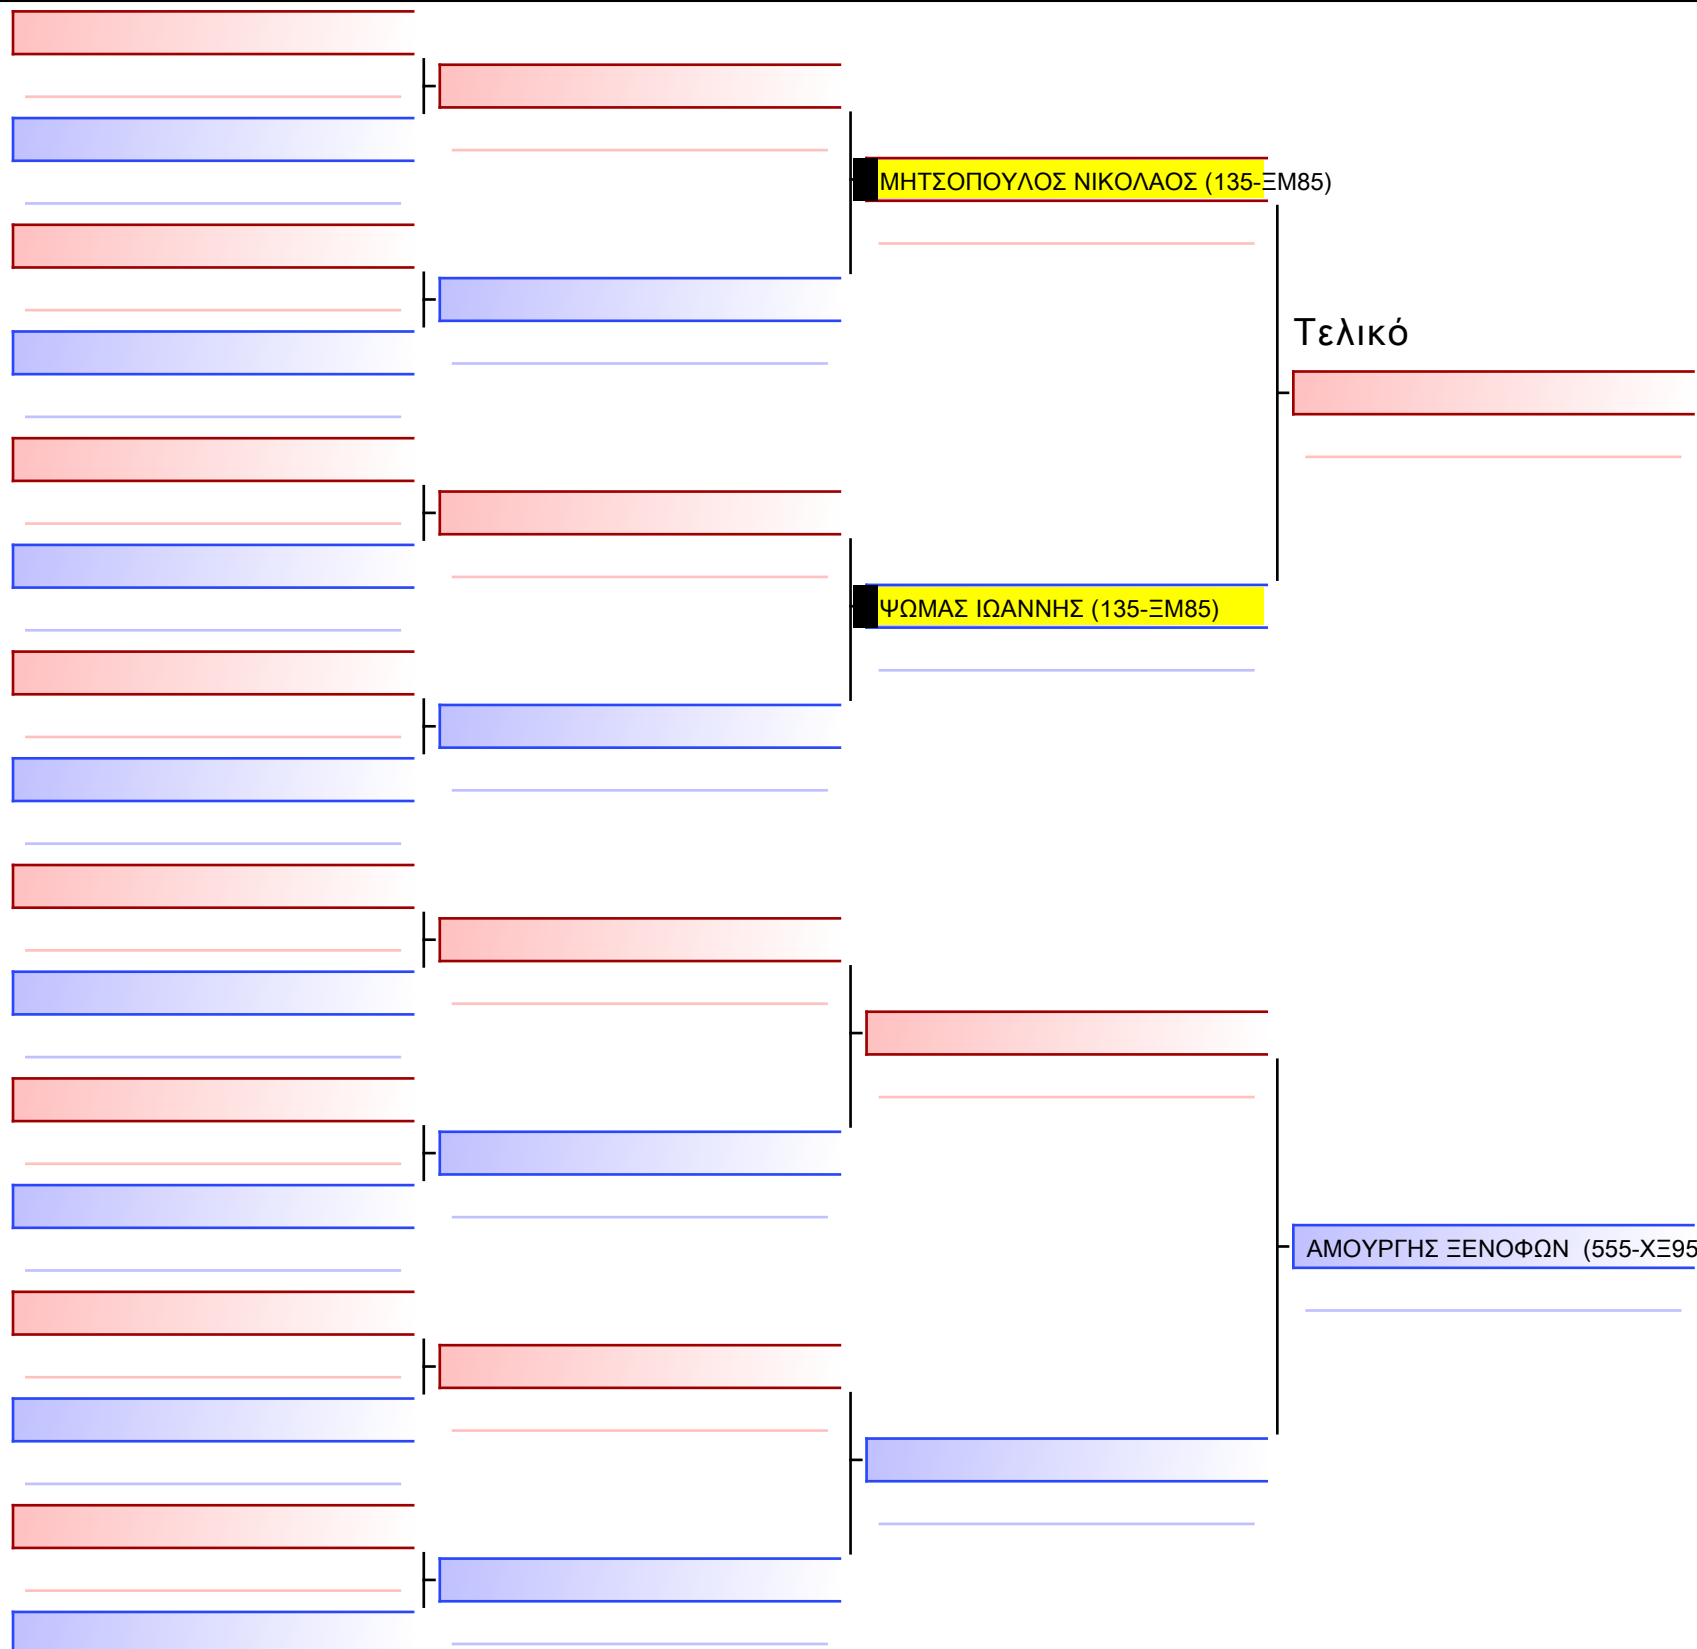

3.2-ΚΥΜΙΤΕ ΠΑΙΔΩΝ 2010 3ο-ΜΑΥΡΕΣ -55&+55Kgr [ΣΥΝΕΝΩΣΗ]

ATHENS OPEN ACROPOLIS SSE ΔΙΑΣΥΛΟΓΙΚΟΙ ΑΓΩΝΕΣ ΚΑΡΑΤΕ 2024, ΣΑΒ 20 ΑΠΡ, ΜΑΡΚΟΠΟΥΛΟ ΑΤΤΙΚΗΣ, ΛΕΩΦ. ΑΡΚΟΠΟΥΛΟΥ 75, 19003 ΜΑΡΚΟΠΟΥΛΟ ΑΤΤΙΚΗΣ, GR-15 135-1/1

Tatami Pool

[Πρωτότυπο]