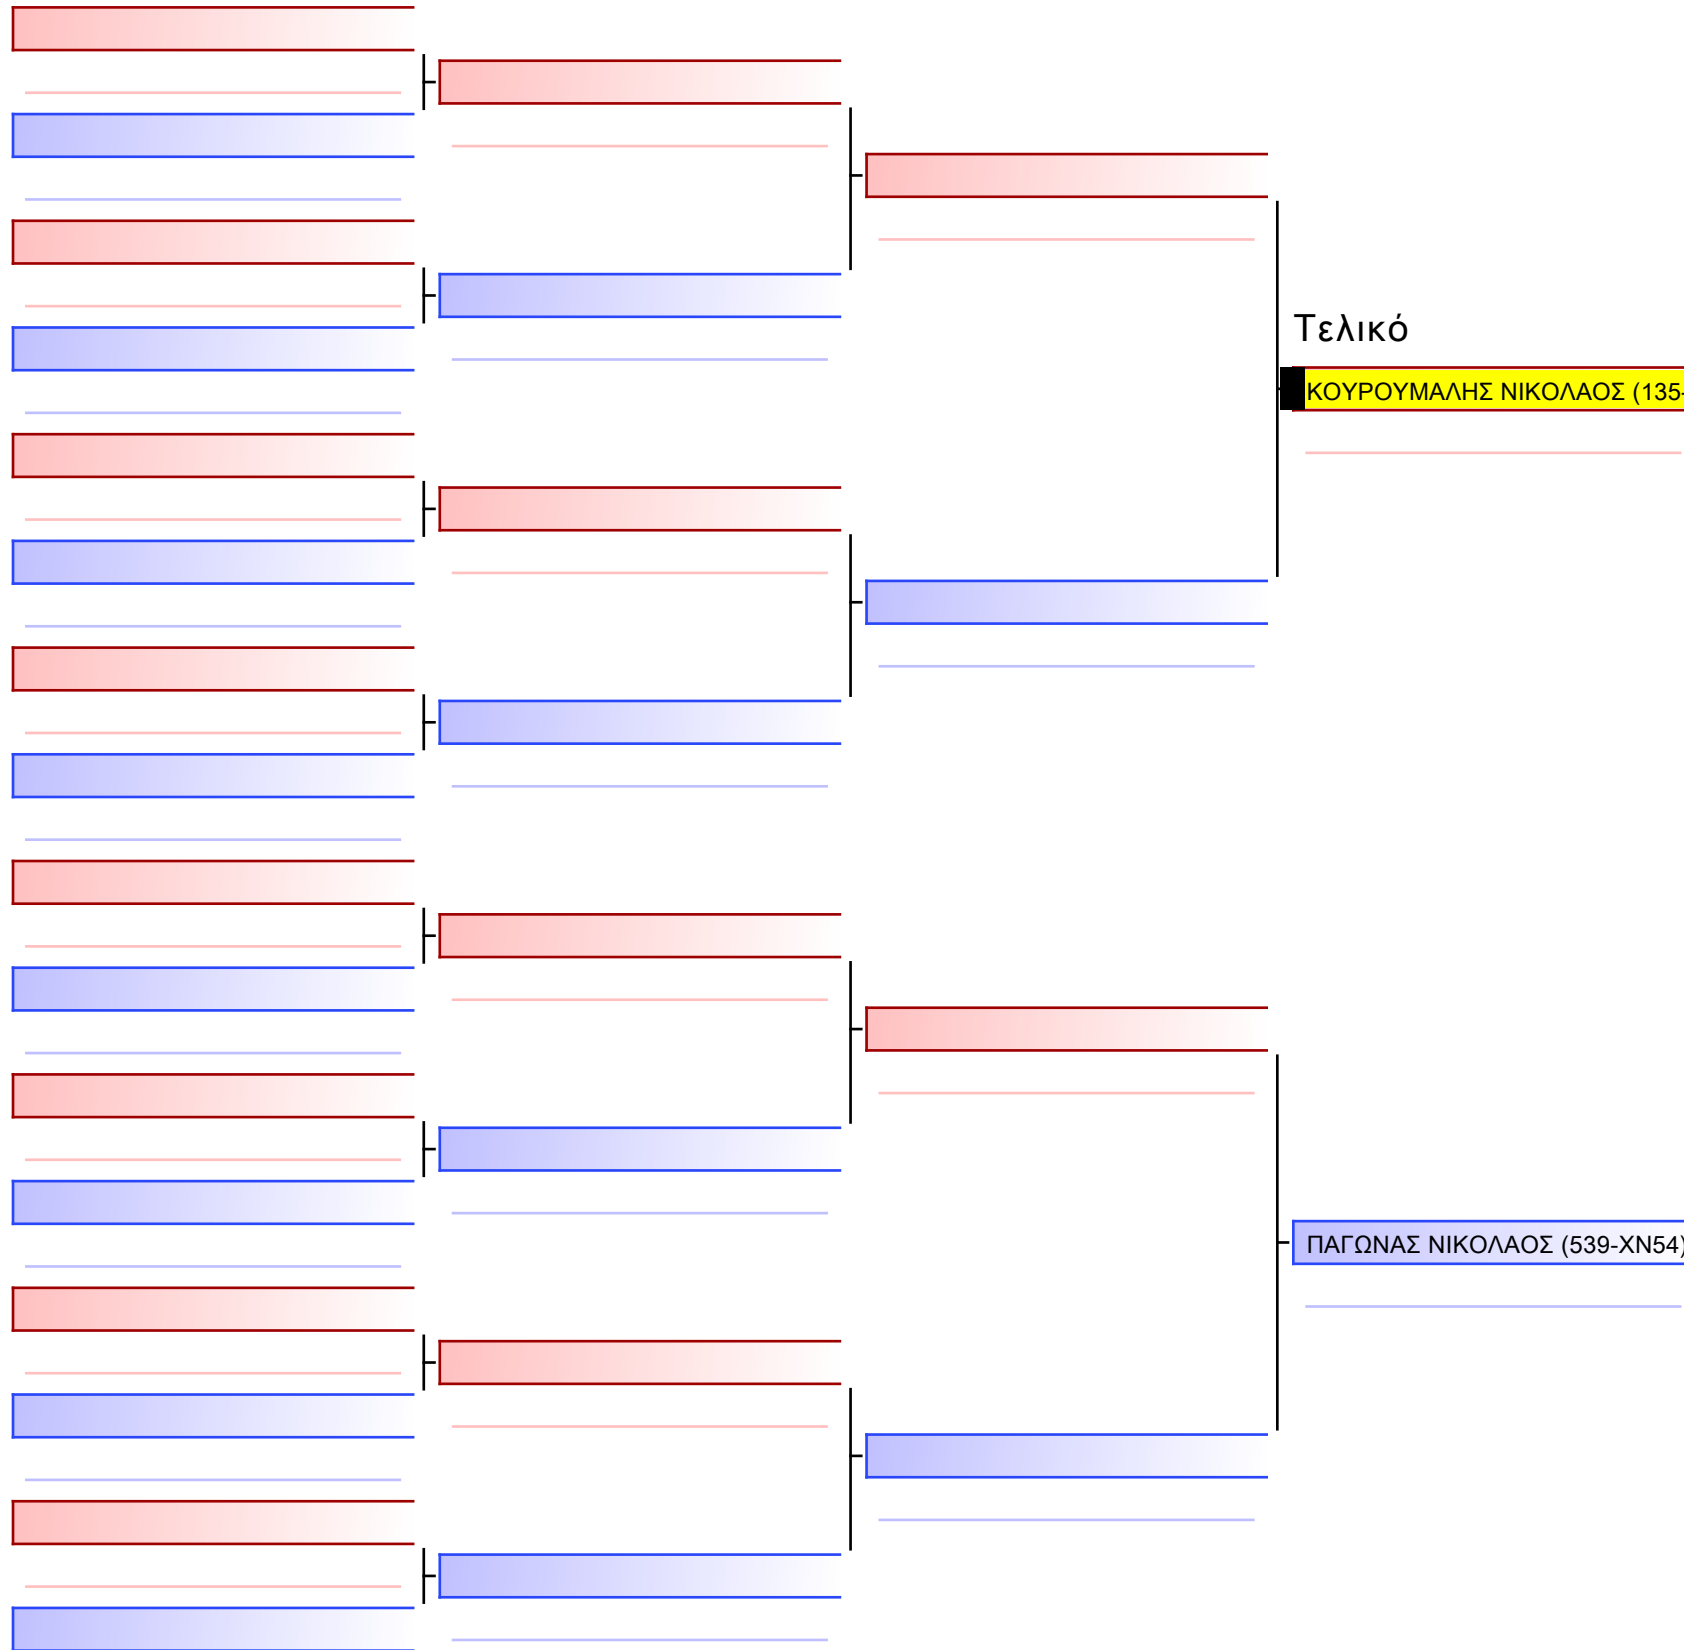

3.2-KUMITE ΠΑΙΔΩΝ 2013 6-5-4 Kyu -40&-45Kgr [ΣΥΝΕΝΩΣΗ]

ATHENS OPEN ACROPOLIS SSE ΔΙΑΣΥΛΟΓΙΚΟΙ ΑΓΩΝΕΣ ΚΑΡΑΤΕ 2024, ΣΑΒ 20 ΑΠΡ, ΜΑΡΚΟΠΟΥΛΟ ΑΤΤΙΚΗΣ, ΛΕΩΦ. ΑΡΚΟΠΟΥΛΟΥ 75, 19003 ΜΑΡΚΟΠΟΥΛΟ ΑΤΤΙΚΗΣ, 2024-04-20, 13:15

Tatami

Pool

[Πρωτότυπο]