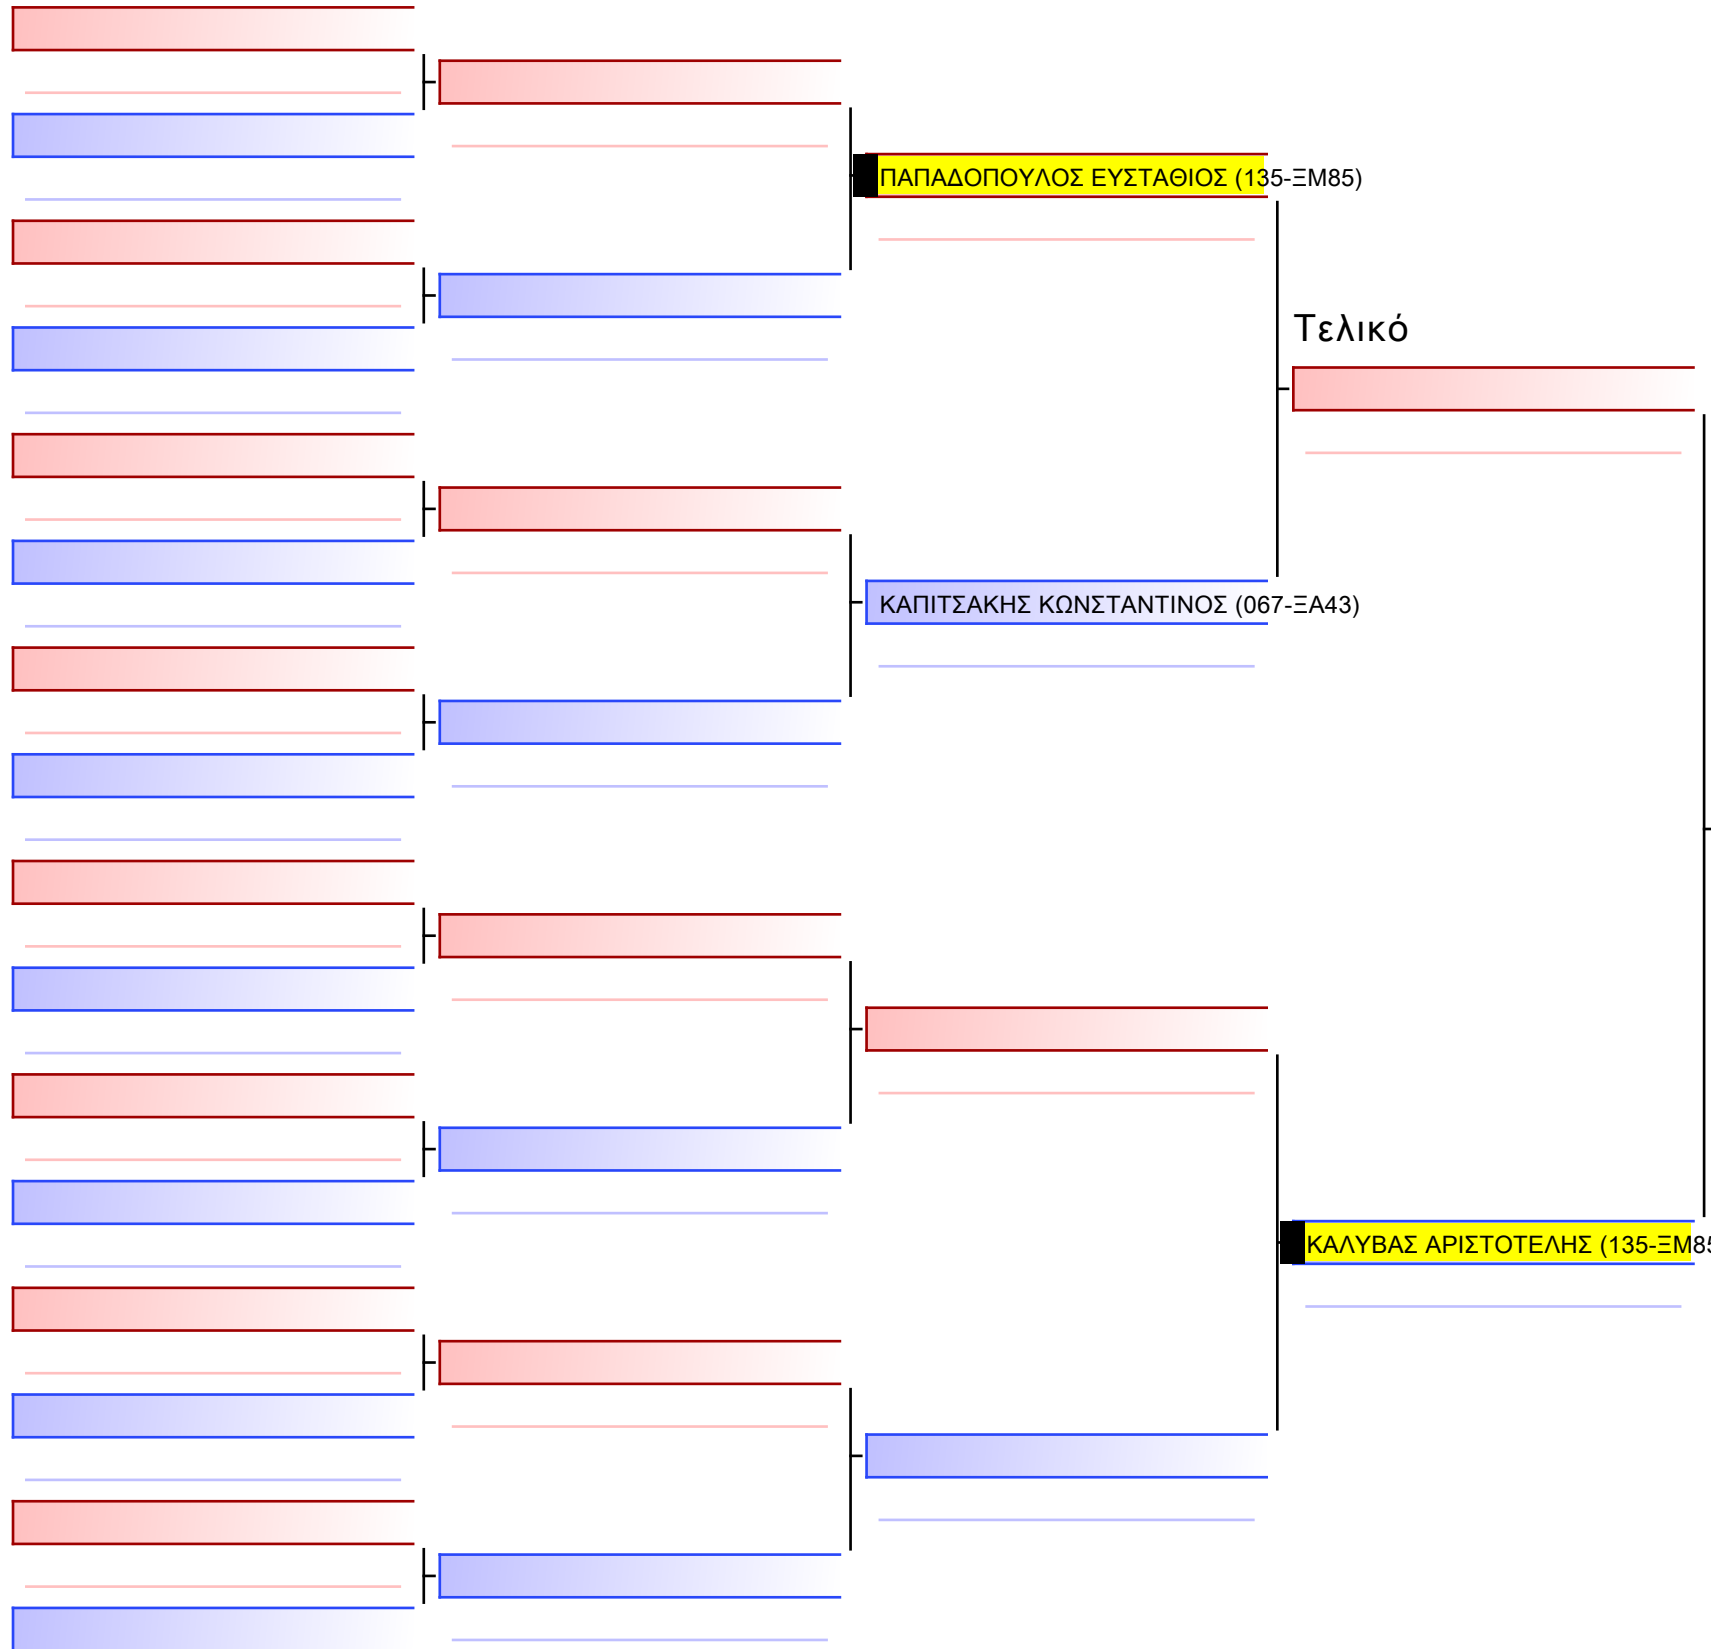

3.2-ΚΥΜΙΤΕ ΠΑΙΔΩΝ 2514 6-5-4 Kyu -30Kgr

ATHENS OPEN ACROPOLIS SSE ΔΙΑΣΥΛΟΓΙΚΟΙ ΑΓΩΝΕΣ ΚΑΡΑΤΕ 2024, ΣΑΒ 20 ΑΠΡ, ΜΑΡΚΟΠΟΥΛΟ ΑΤΤΙΚΗΣ, ΛΕΩΦ. ΑΡΚΟΠΟΥΛΟΥ 75, 19003 ΜΑΡΚΟΠΟΥΛΟ ΑΤΤΙΚΗΣ, GRC 135-1/1

Tatami Pool

[Πρωτότυπο]