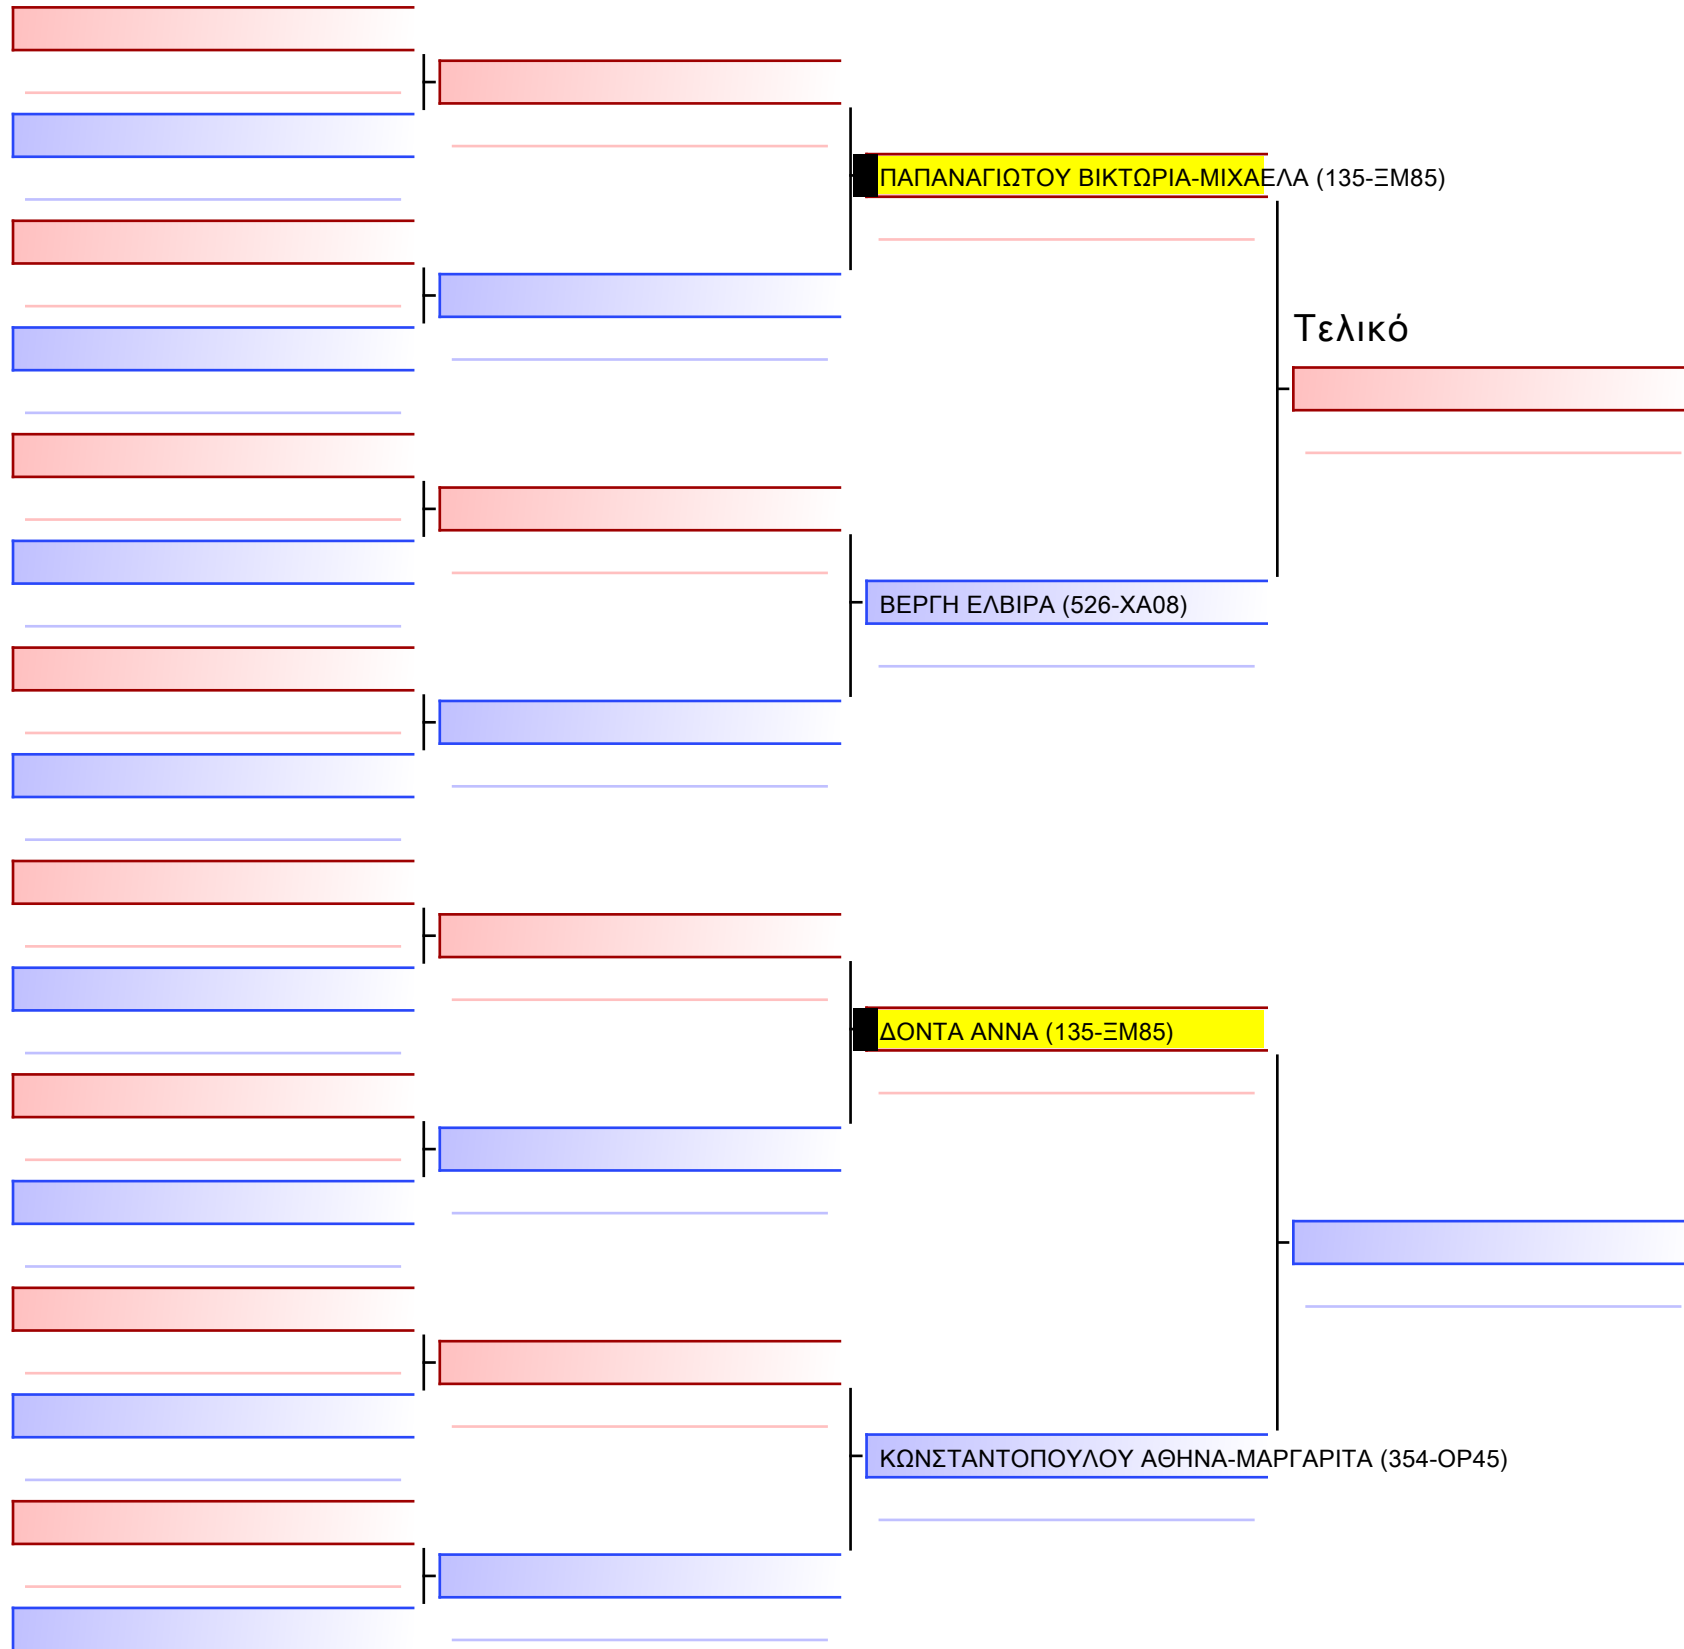

3.1-ΚΑΤΑ ΚΟΡΑΣΙΔΩΝ 2014 6-5-4 Kyu G1

ATHENS OPEN ACROPOLIS SSE ΔΙΑΣΥΛΟΓΙΚΟΙ ΑΓΩΝΕΣ ΚΑΡΑΤΕ 2024, ΣΑΒ 20 ΑΠΡ, ΜΑΡΚΟΠΟΥΛΟ ΑΤΤΙΚΗΣ, ΛΕΩΦ. ΑΡΚΟΠΟΥΛΟΥ 75, 19003 ΜΑΡΚΟΠΟΥΛΟ ΑΤΤΙΚΗΣ, GR-15135

Tatami Pool

[Πρωτότυπο]