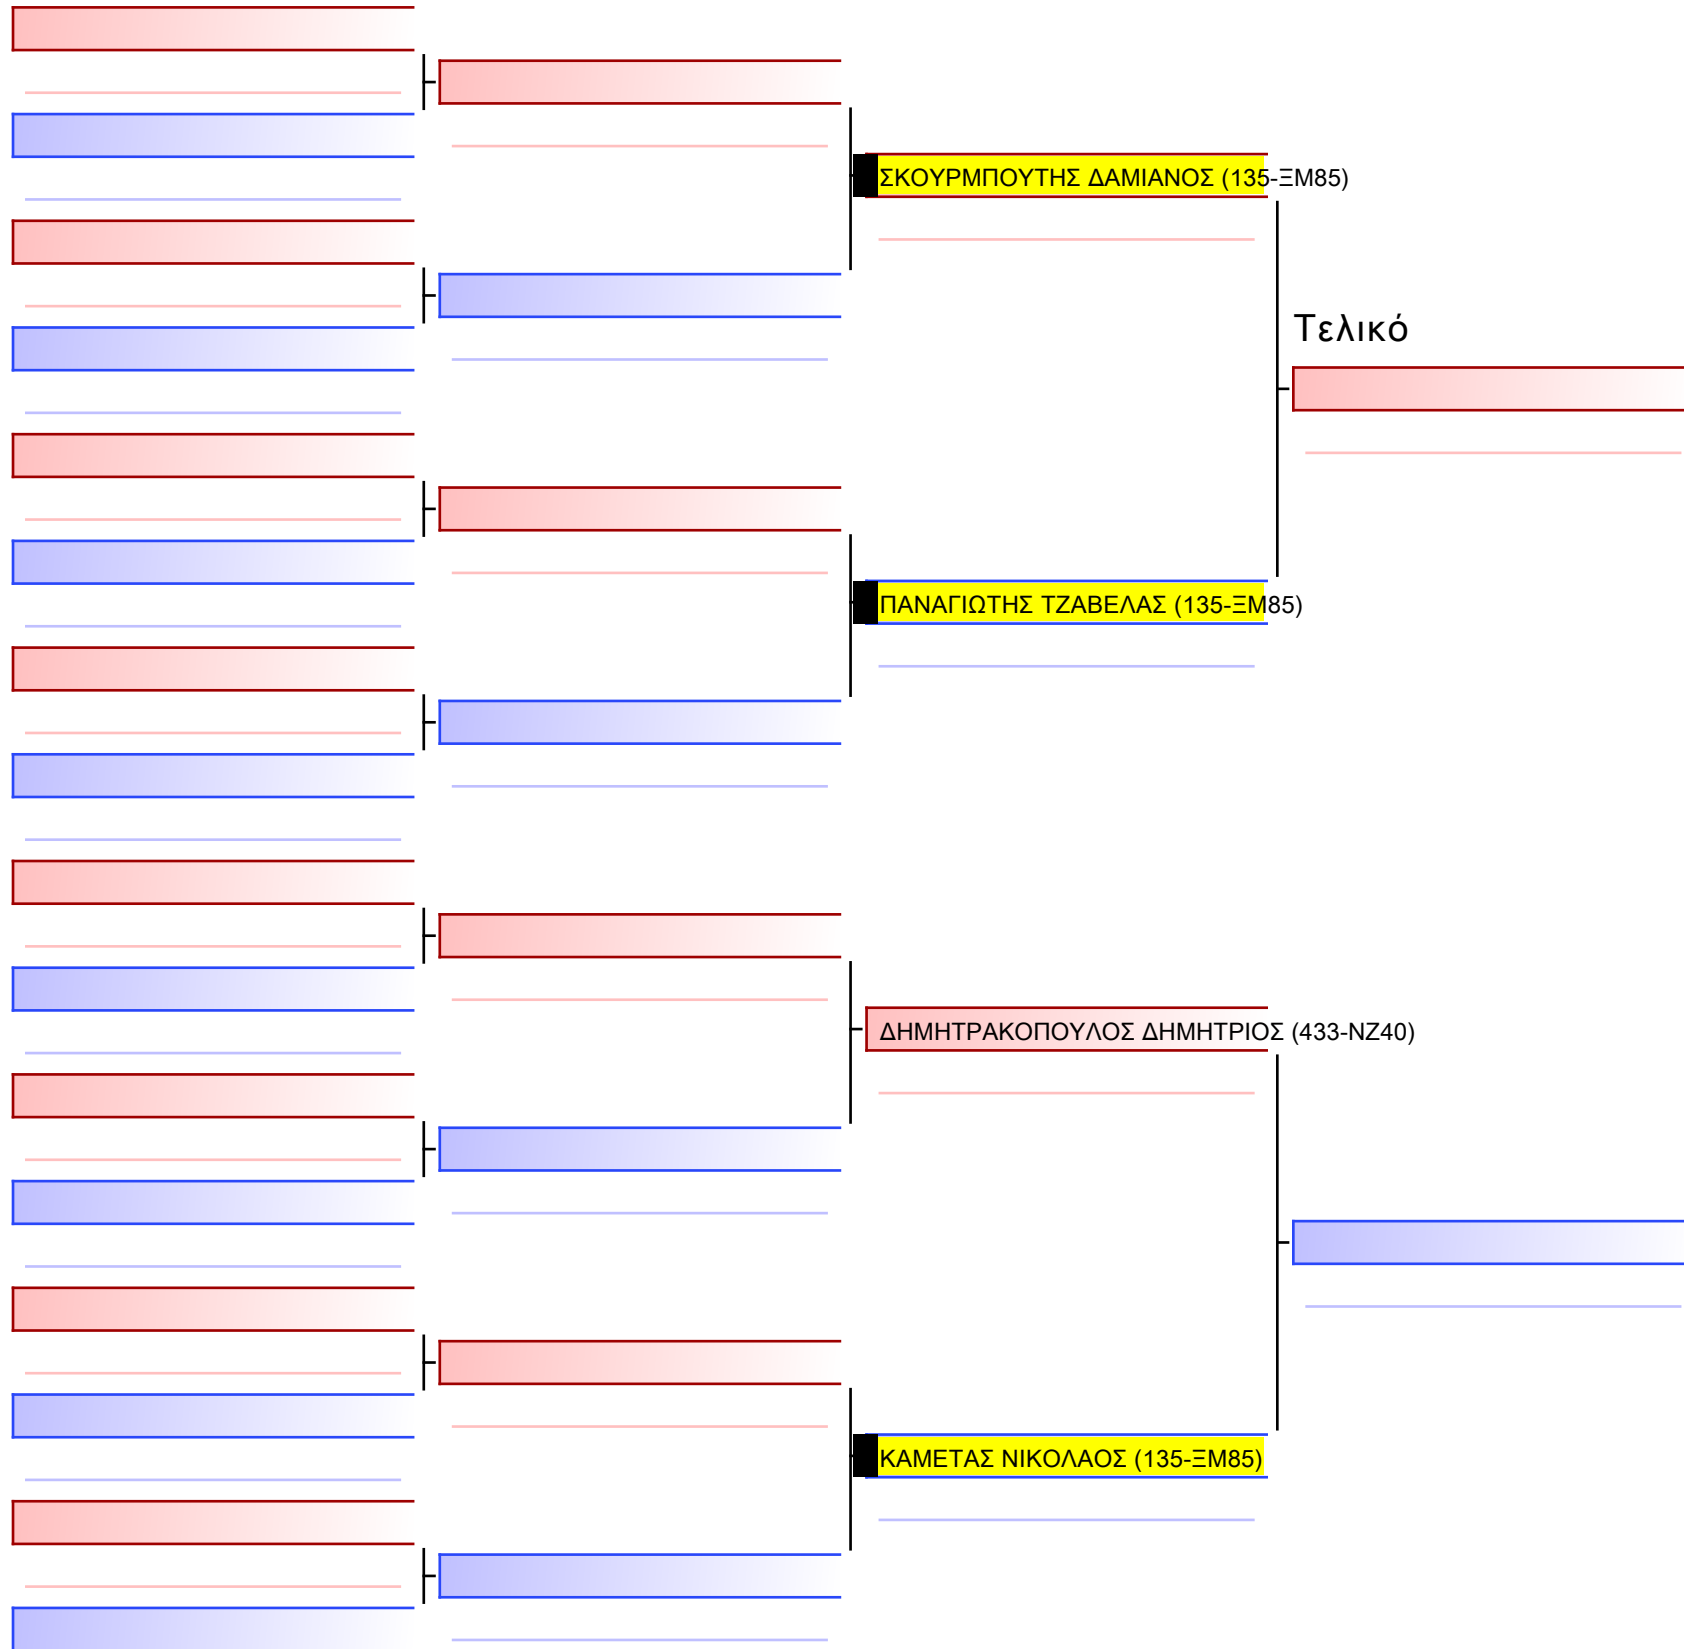

3.2-ΚΑΤΑ ΠΑΙΔΩΝ 2015 6-5-4 Kyu G2

ATHENS OPEN ACROPOLIS SSE ΔΙΑΣΥΛΟΓΙΚΟΙ ΑΓΩΝΕΣ ΚΑΡΑΤΕ 2024, ΣΑΒ 20 ΑΠΡ, ΜΑΡΚΟΠΟΥΛΟ ΑΤΤΙΚΗΣ, ΛΕΩΦ. ΑΡΚΟΠΟΥΛΟΥ 75, 19003 ΜΑΡΚΟΠΟΥΛΟ ΑΤΤΙΚΗΣ 2024-04-20 13:51/1

Tatami Pool

[Πρωτότυπο]