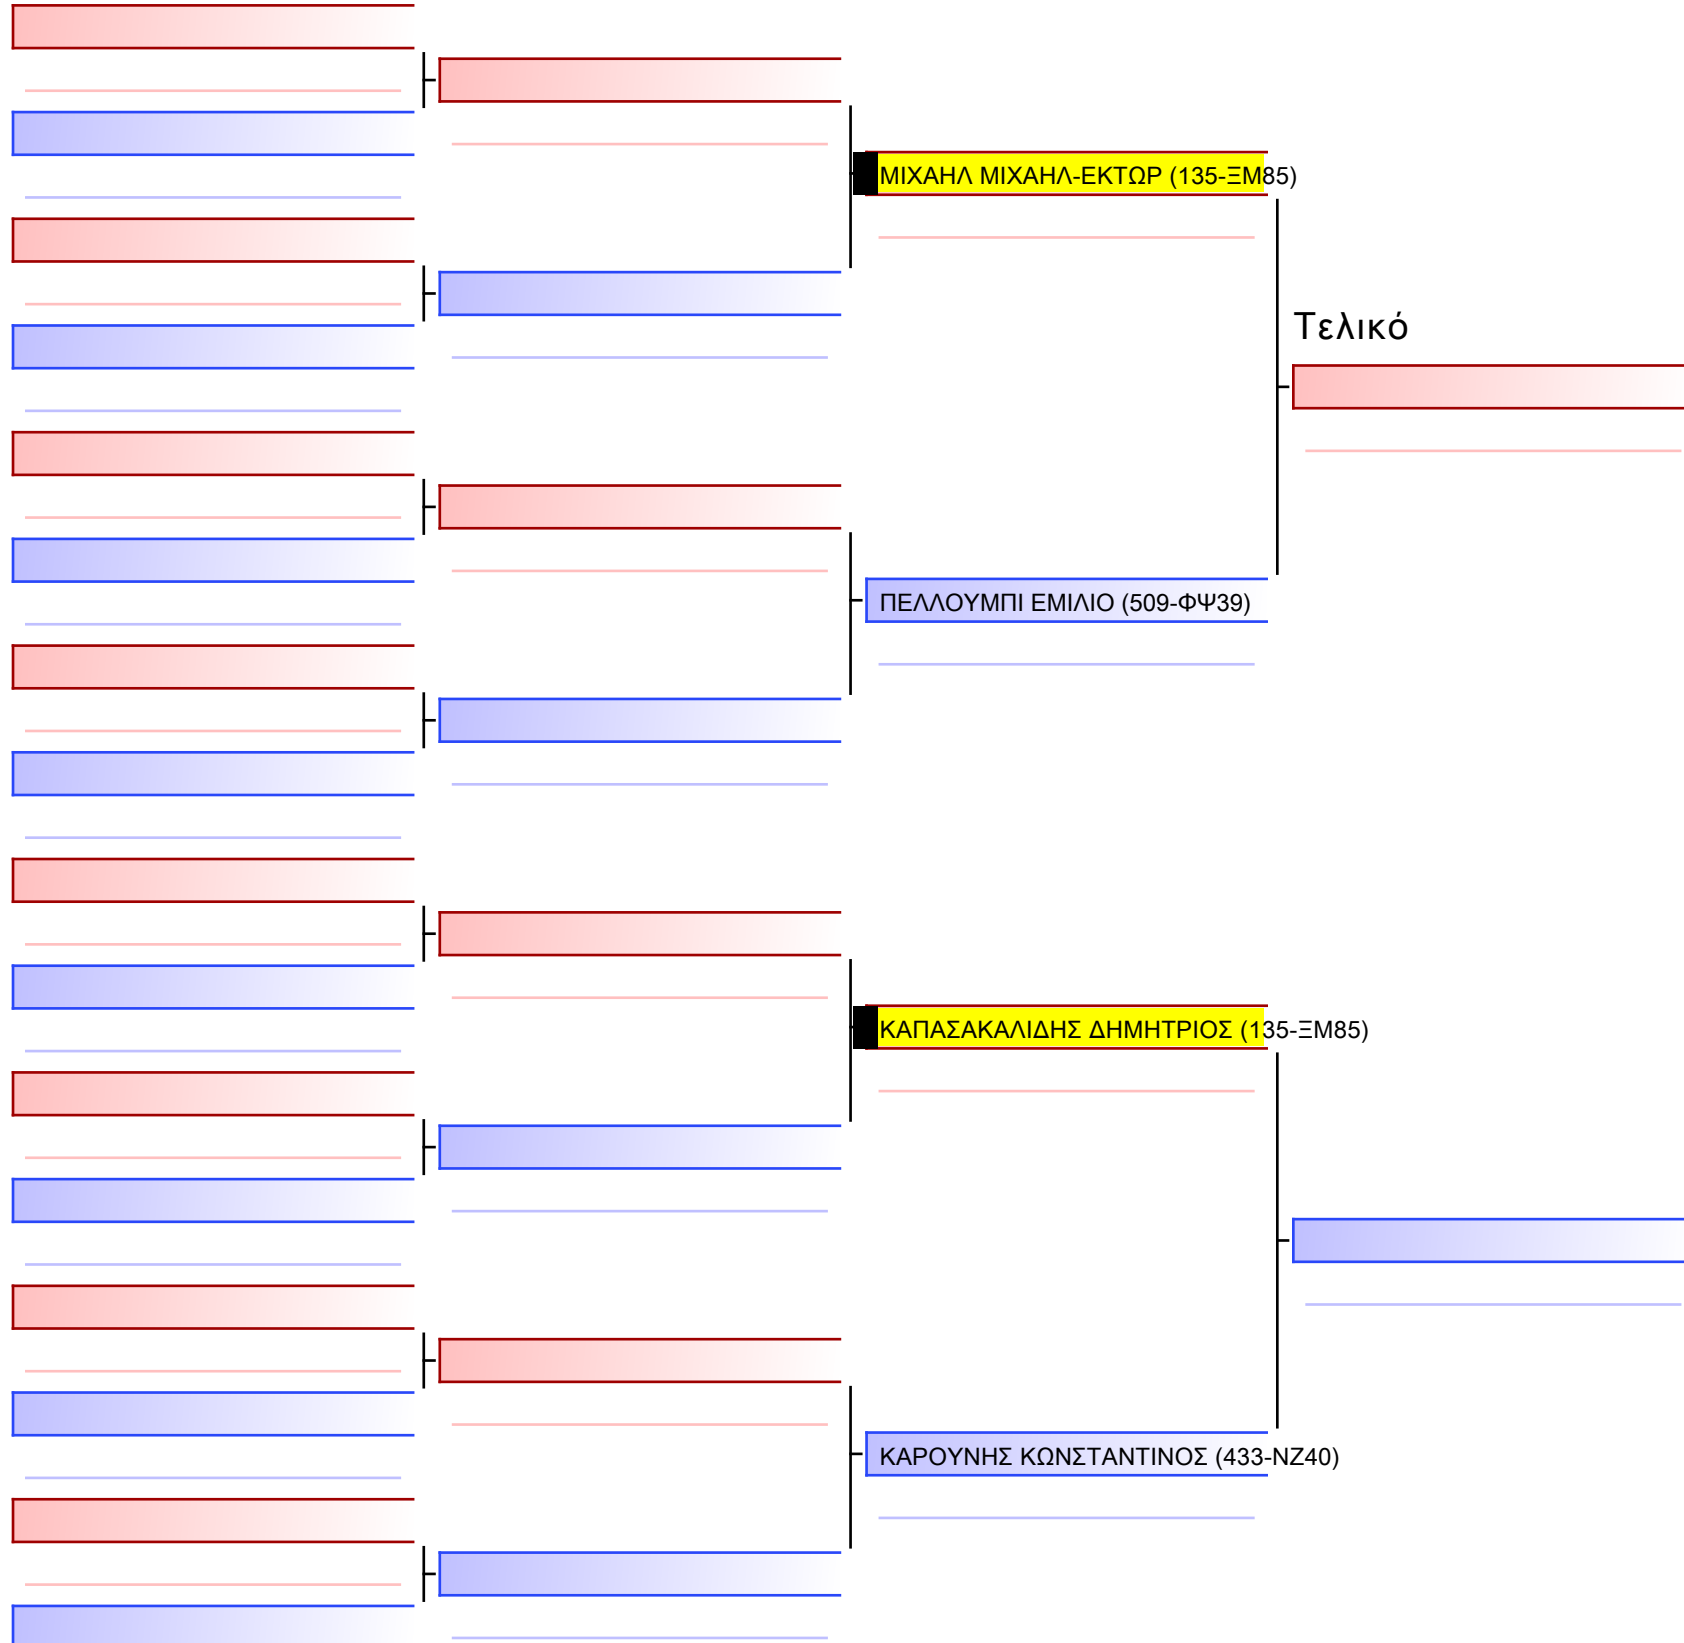

3.2-ΚΑΤΑ ΠΑΙΔΩΝ 2015 6-5-4 Kyu G5

ATHENS OPEN ACROPOLIS SSE ΔΙΑΣΥΛΟΓΙΚΟΙ ΑΓΩΝΕΣ ΚΑΡΑΤΕ 2024, ΣΑΒ 20 ΑΠΡ, ΜΑΡΚΟΠΟΥΛΟ ΑΤΤΙΚΗΣ, ΛΕΩΦ. ΑΡΚΟΠΟΥΛΟΥ 75, 19003 ΜΑΡΚΟΠΟΥΛΟ ΑΤΤΙΚΗΣ 2024-04-20 13:59 135-1/1

Tatami Pool

[Πρωτότυπο]