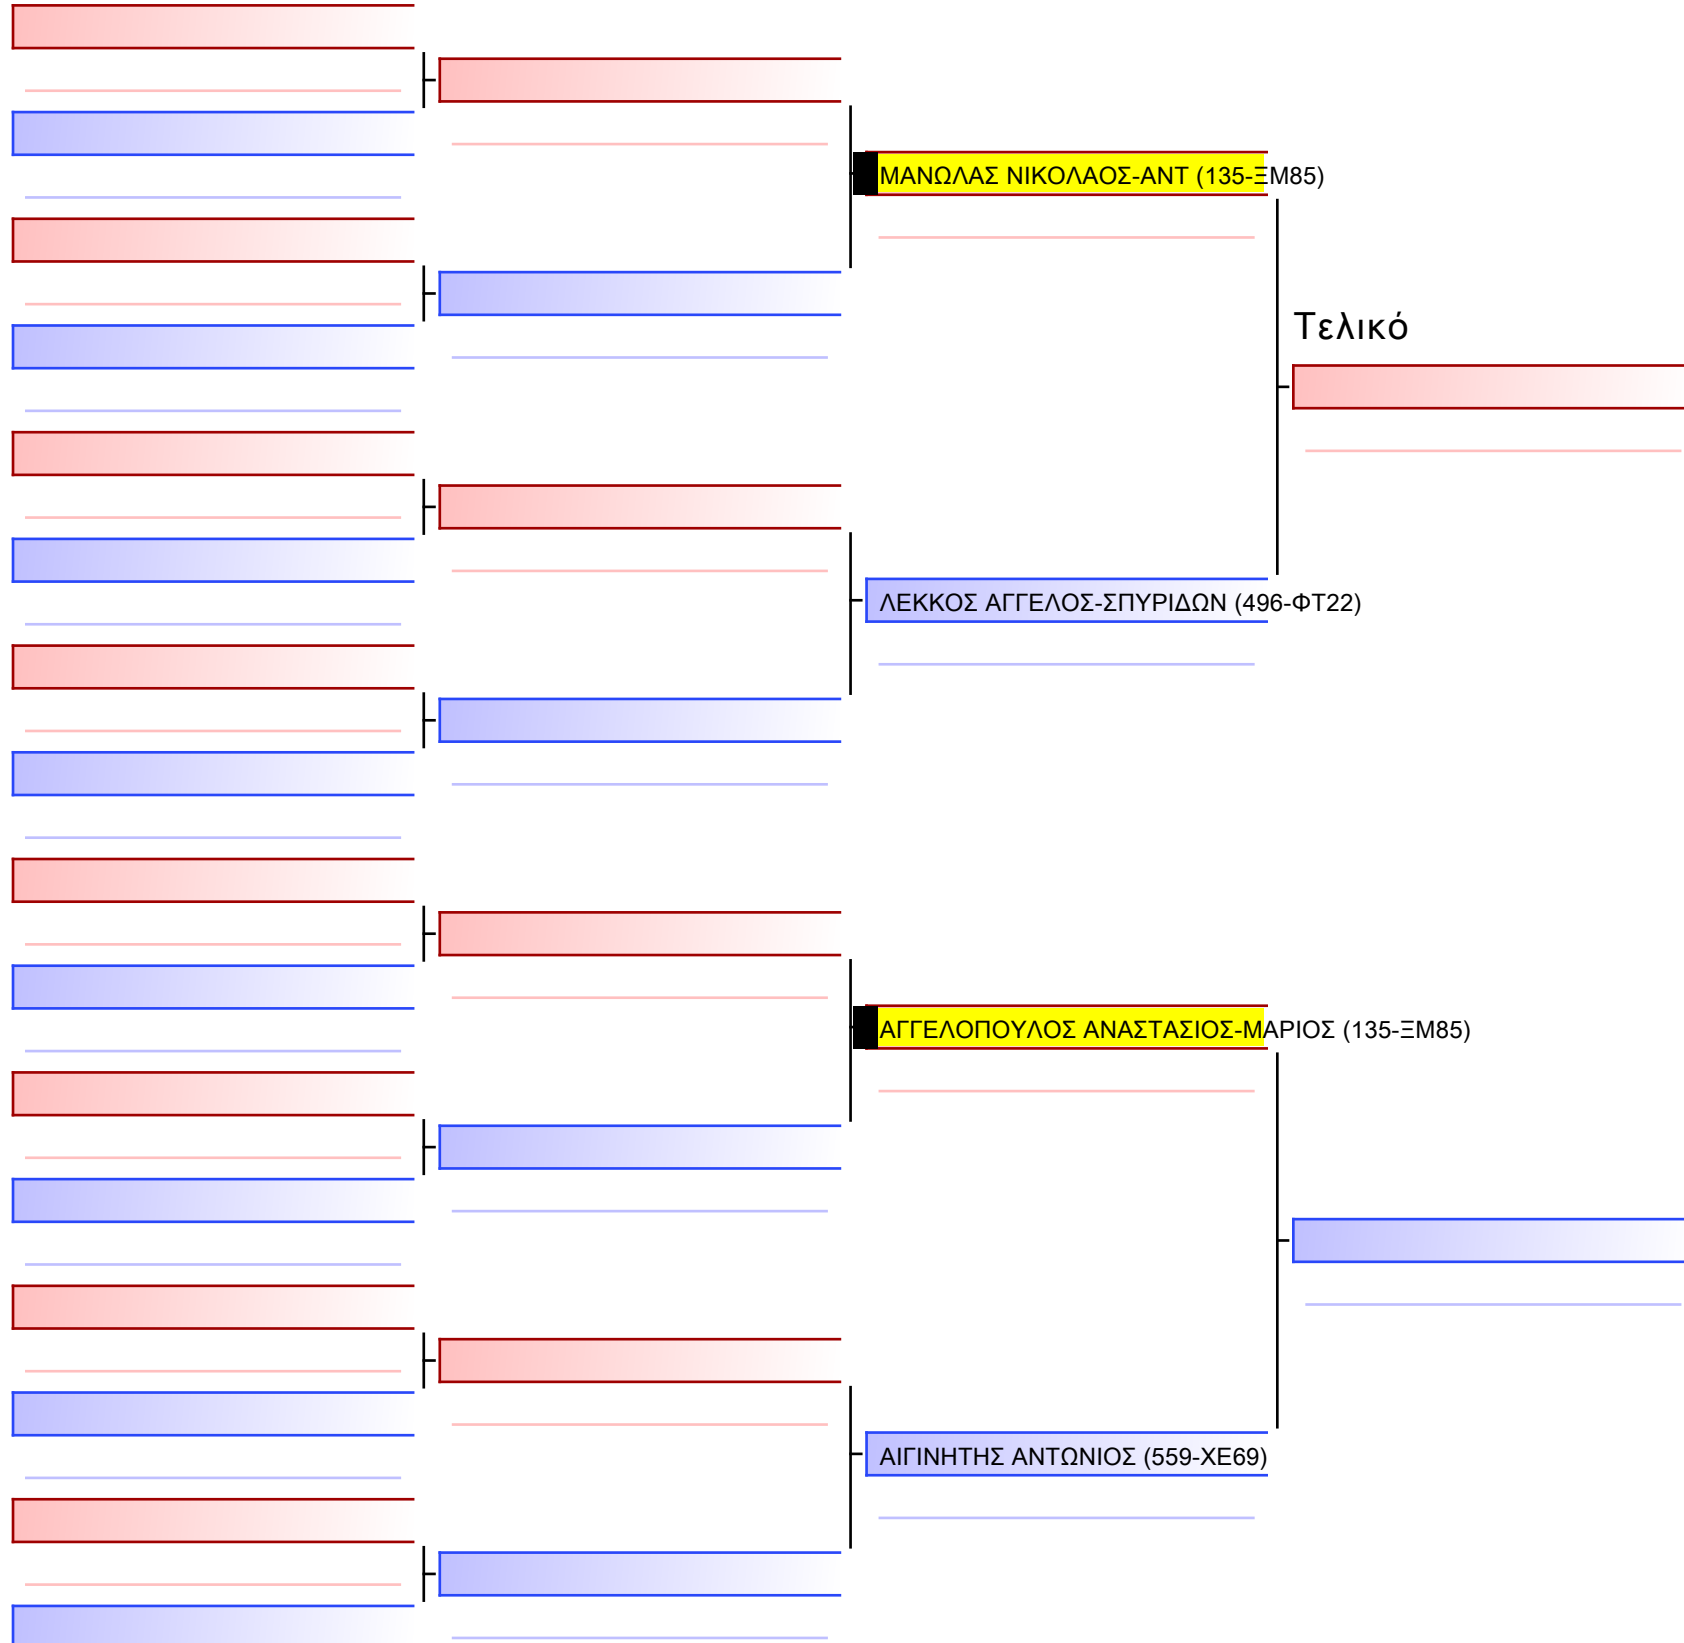

3.2-KUMITE ΠΑΙΔΩΝ 2011 ELITE FIGHTERS -52Kgr

ATHENS OPEN ACROPOLIS SSE ΔΙΑΣΥΛΟΓΙΚΟΙ ΑΓΩΝΕΣ ΚΑΡΑΤΕ 2024, ΣΑΒ 20 ΑΠΡ, ΜΑΡΚΟΠΟΥΛΟ ΑΤΤΙΚΗΣ, ΛΕΩΦ. ΑΡΚΟΠΟΥΛΟΥ 75, 19003 ΜΑΡΚΟΠΟΥΛΟ ΑΤΤΙΚΗΣ, 50x50m, 135-1/1

Tatami Pool

[Πρωτότυπο]