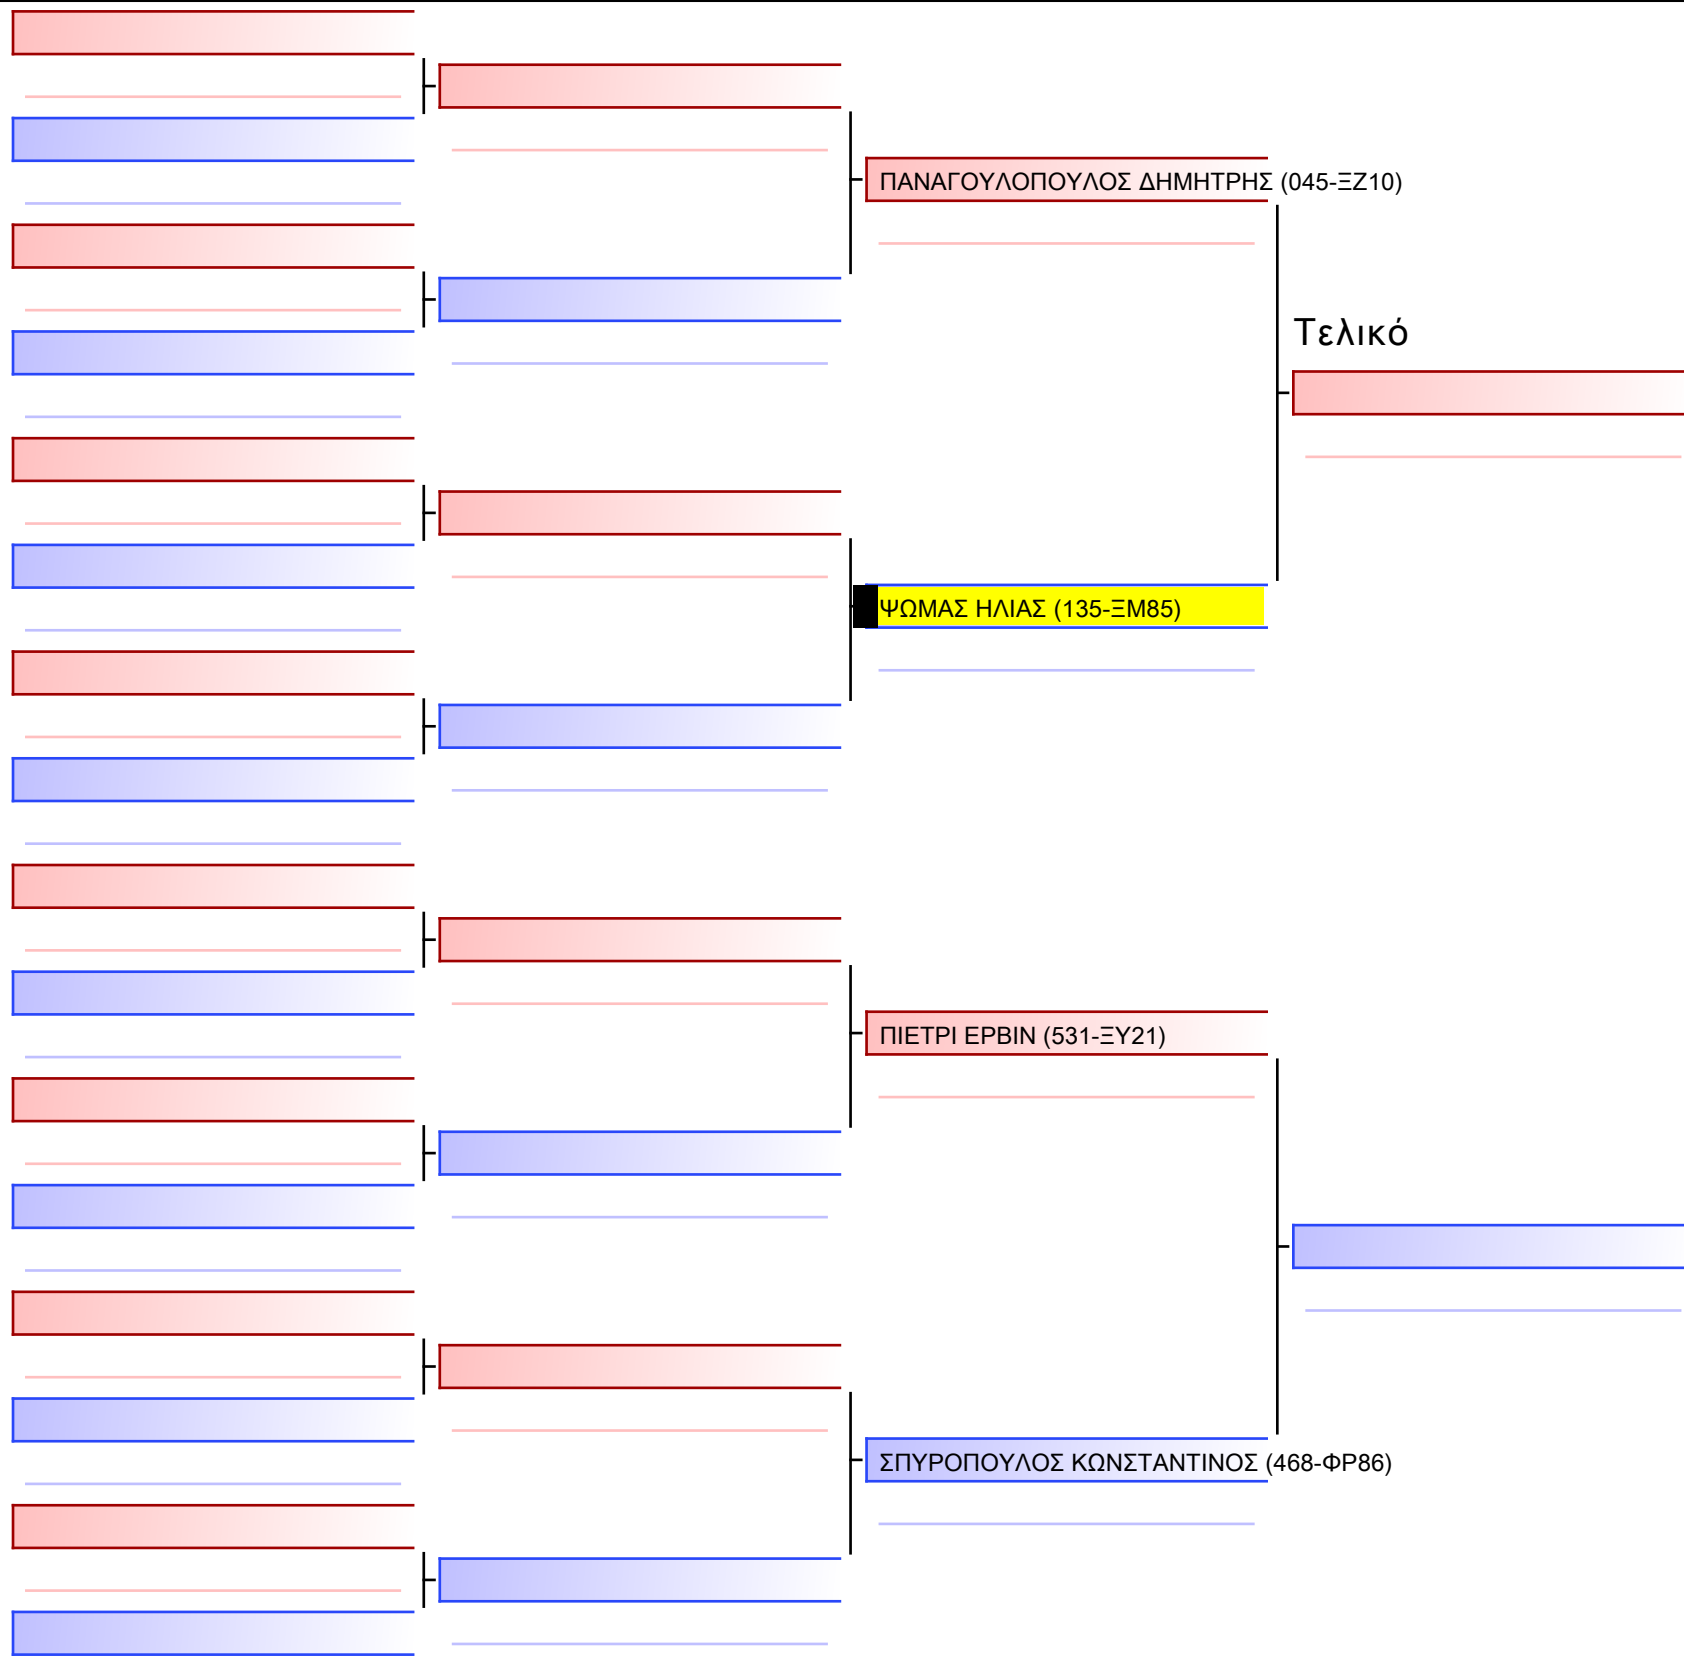

1-KUMITE ΝΕΩΝ ΑΝΔΡΩΝ 3ο-ΜΑΥΡΕΣ Kyu +76Kgr

ATHENS OPEN ACROPOLIS SSE ΔΙΑΣΥΛΟΓΙΚΟΙ ΑΓΩΝΕΣ ΚΑΡΑΤΕ 2024, ΣΑΒ 20 ΑΠΡ, ΜΑΡΚΟΠΟΥΛΟ ΑΤΤΙΚΗΣ, ΛΕΩΦ. ΑΡΚΟΠΟΥΛΟΥ 75, 19003 ΜΑΡΚΟΠΟΥΛΟ ΑΤΤΙΚΗΣ, ΑΡΧ. 135-1/1

Tatami

Pool