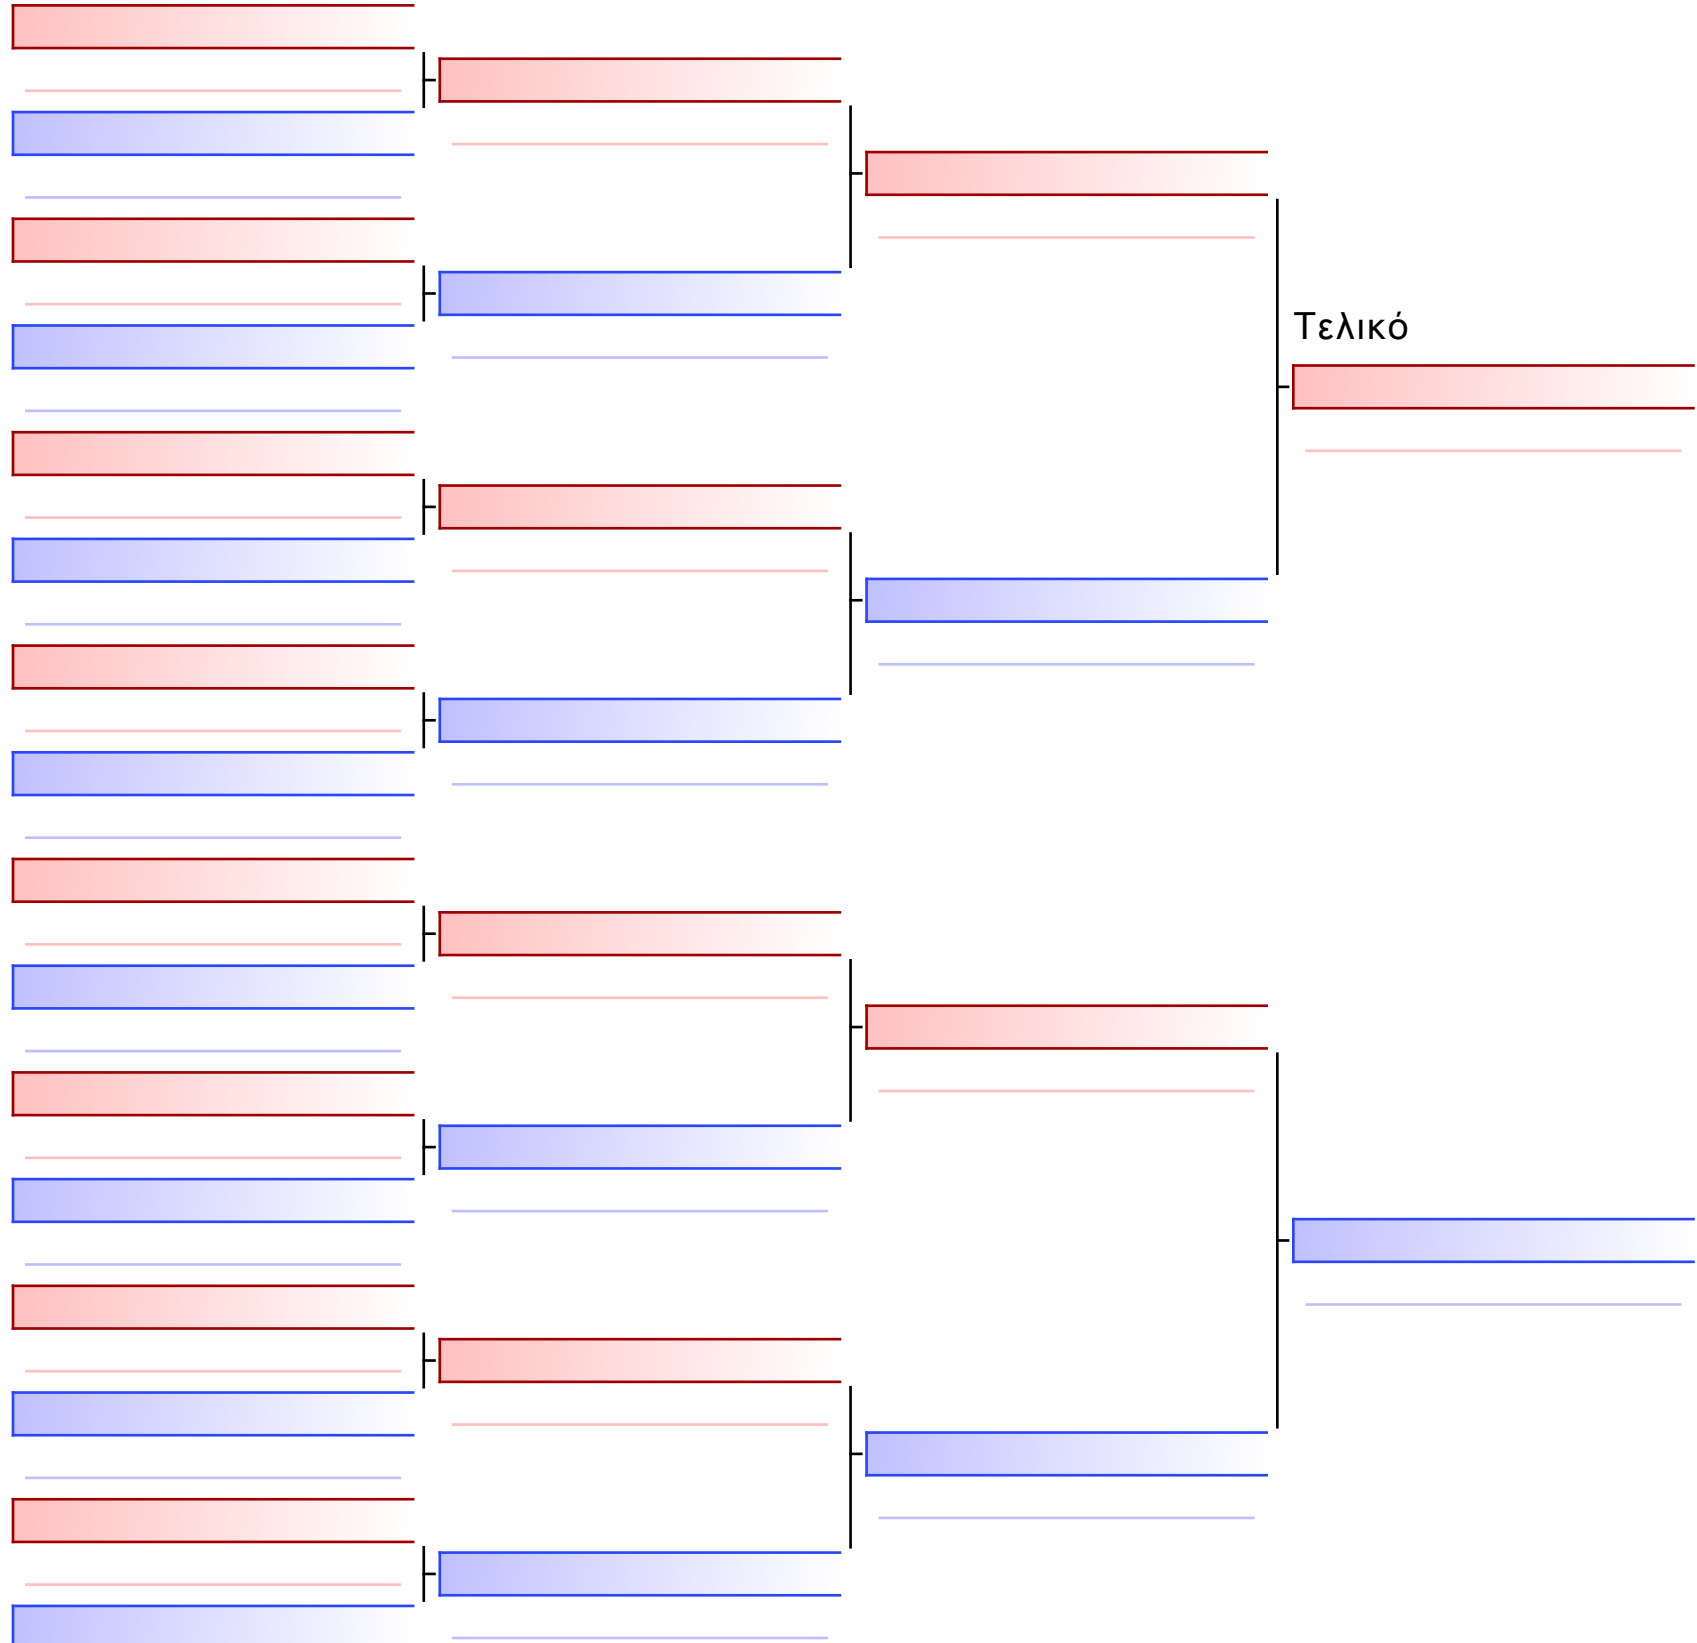

3.1-ΚΥΜΙΤΕ ΚΟΡΑΣΙΔΩΝ 2012 3ο-ΜΑΥΡΕΣ -32Kgr

ATHENS OPEN ACROPOLIS SSE ΔΙΑΣΥΛΟΓΙΚΟΙ ΑΓΩΝΕΣ ΚΑΡΑΤΕ 2024, ΣΑΒ 20 ΑΠΡ, ΜΑΡΚΟΠΟΥΛΟ ΑΤΤΙΚΗΣ, ΛΕΩΦ. ΑΡΚΟΠΟΥΛΟΥ 75, 19003 ΜΑΡΚΟΠΟΥΛΟ ΜΕΣΟΓΕΑΣ, GRE - 135-1/1

Tatami Pool

[Πρωτότυπο]

ΤΡΙΑΝΤΑΦΥΛΛΗ ΦΑΙΔΡΑ (135-EM85)