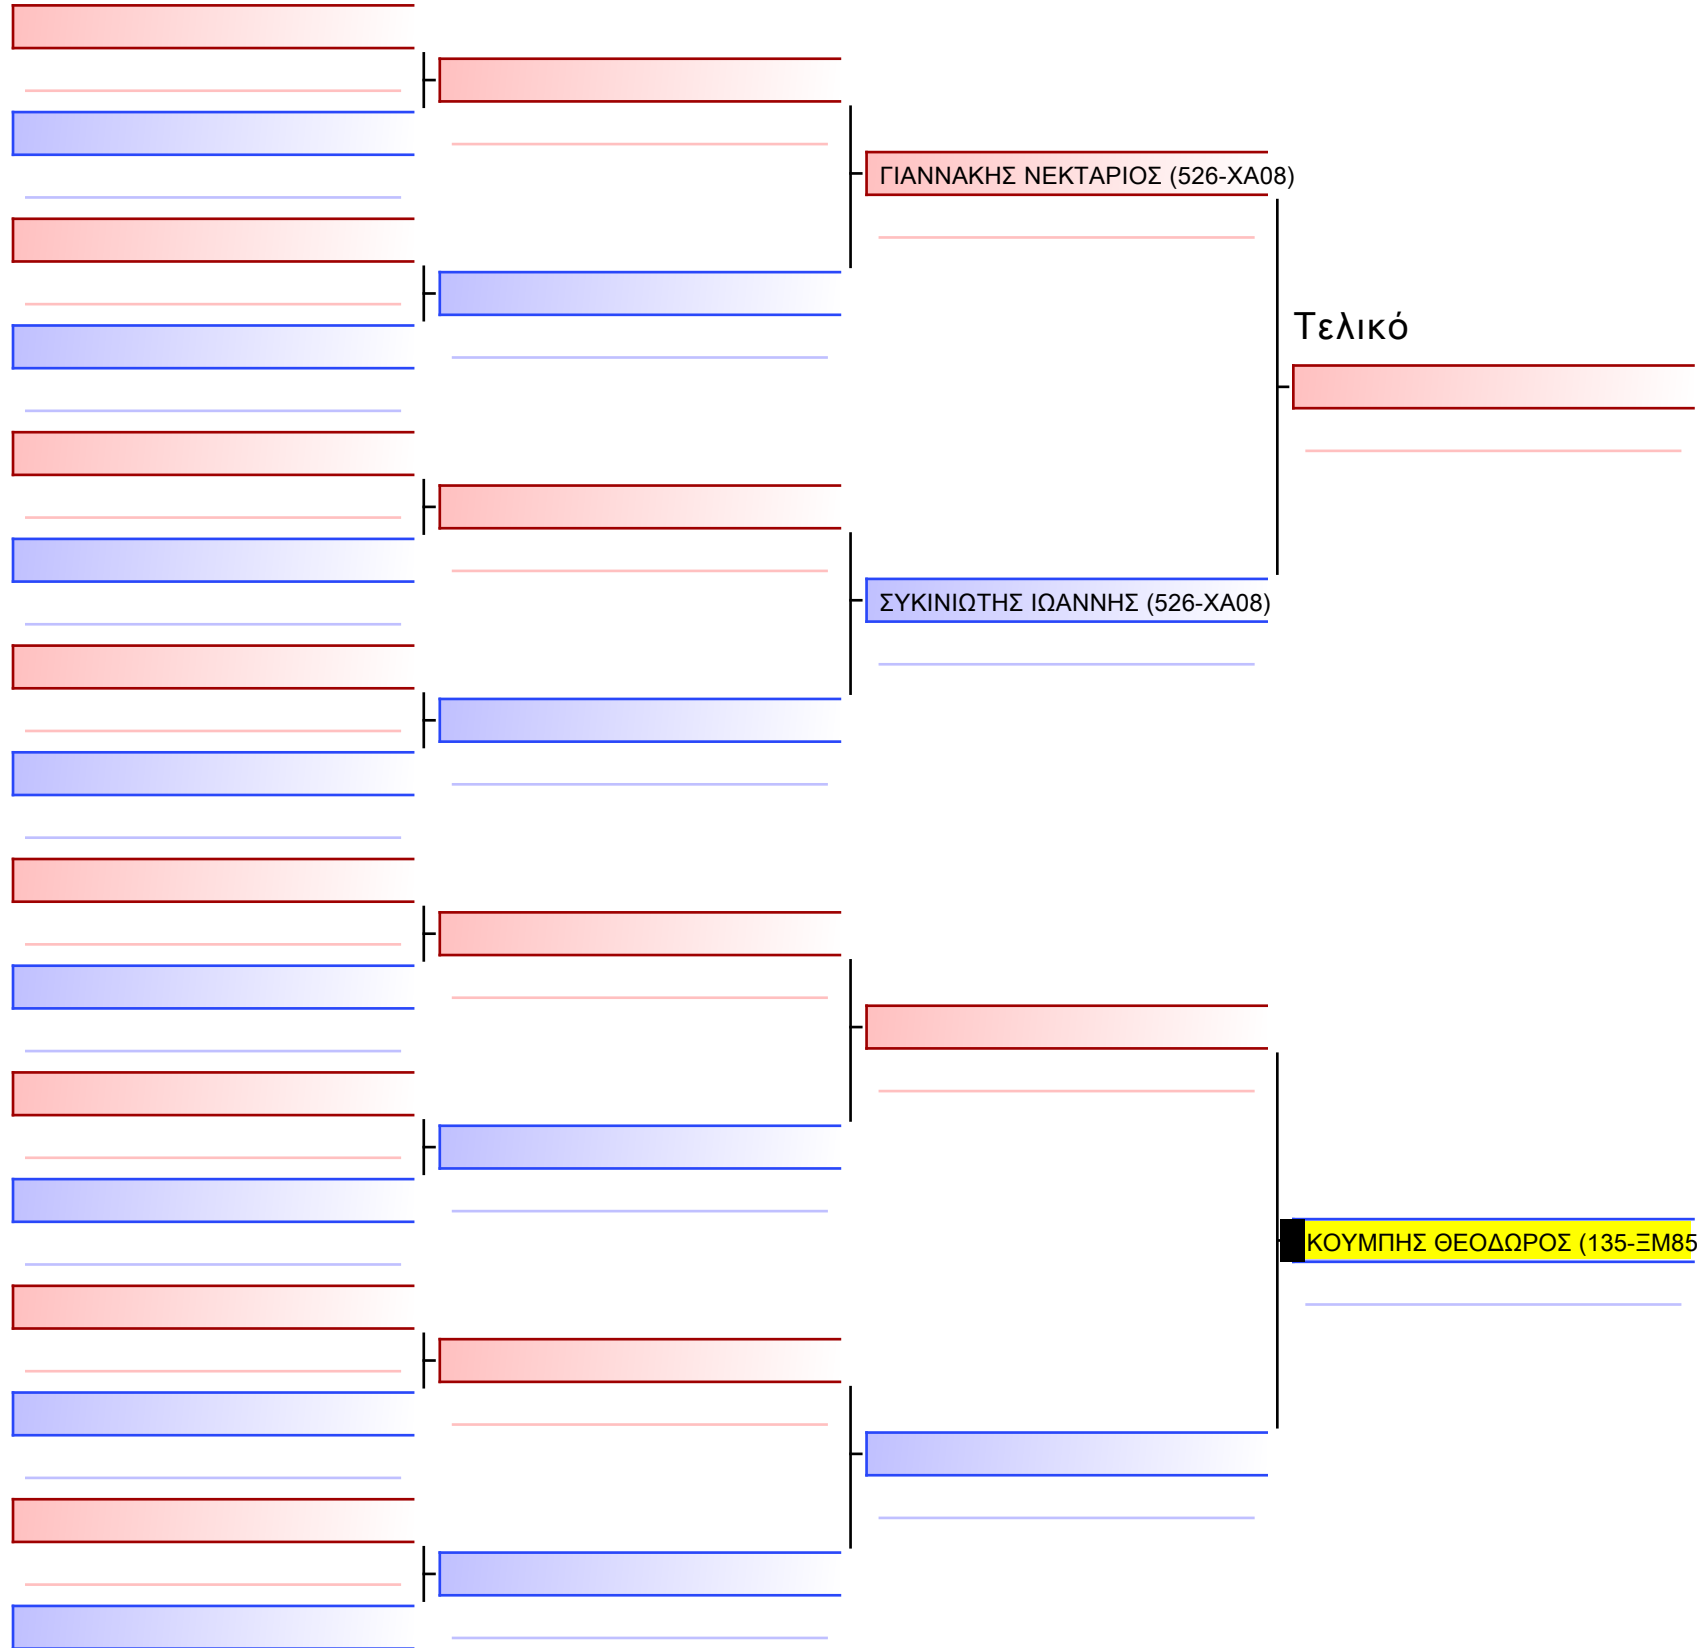

3.2-ΚΥΜΙΤΕ ΠΑΙΔΩΝ 2012 3ο-ΜΑΥΡΕΣ -50&+50Kgr [ΣΥΝΕΝΩΣΗ] G2

ATHENS OPEN ACROPOLIS SSE ΔΙΑΣΥΛΟΓΙΚΟΙ ΑΓΩΝΕΣ ΚΑΡΑΤΕ 2024, ΣΑΒ 20 ΑΠΡ, ΜΑΡΚΟΠΟΥΛΟ ΑΤΤΙΚΗΣ, ΛΕΩΦ. ΑΡΚΟΠΟΥΛΟΥ 75, 19003 ΜΑΡΚΟΠΟΥΛΟ ΑΤΤΙΚΗΣ, 4129 135-1/1

Tatami Pool

[Πρωτότυπο]