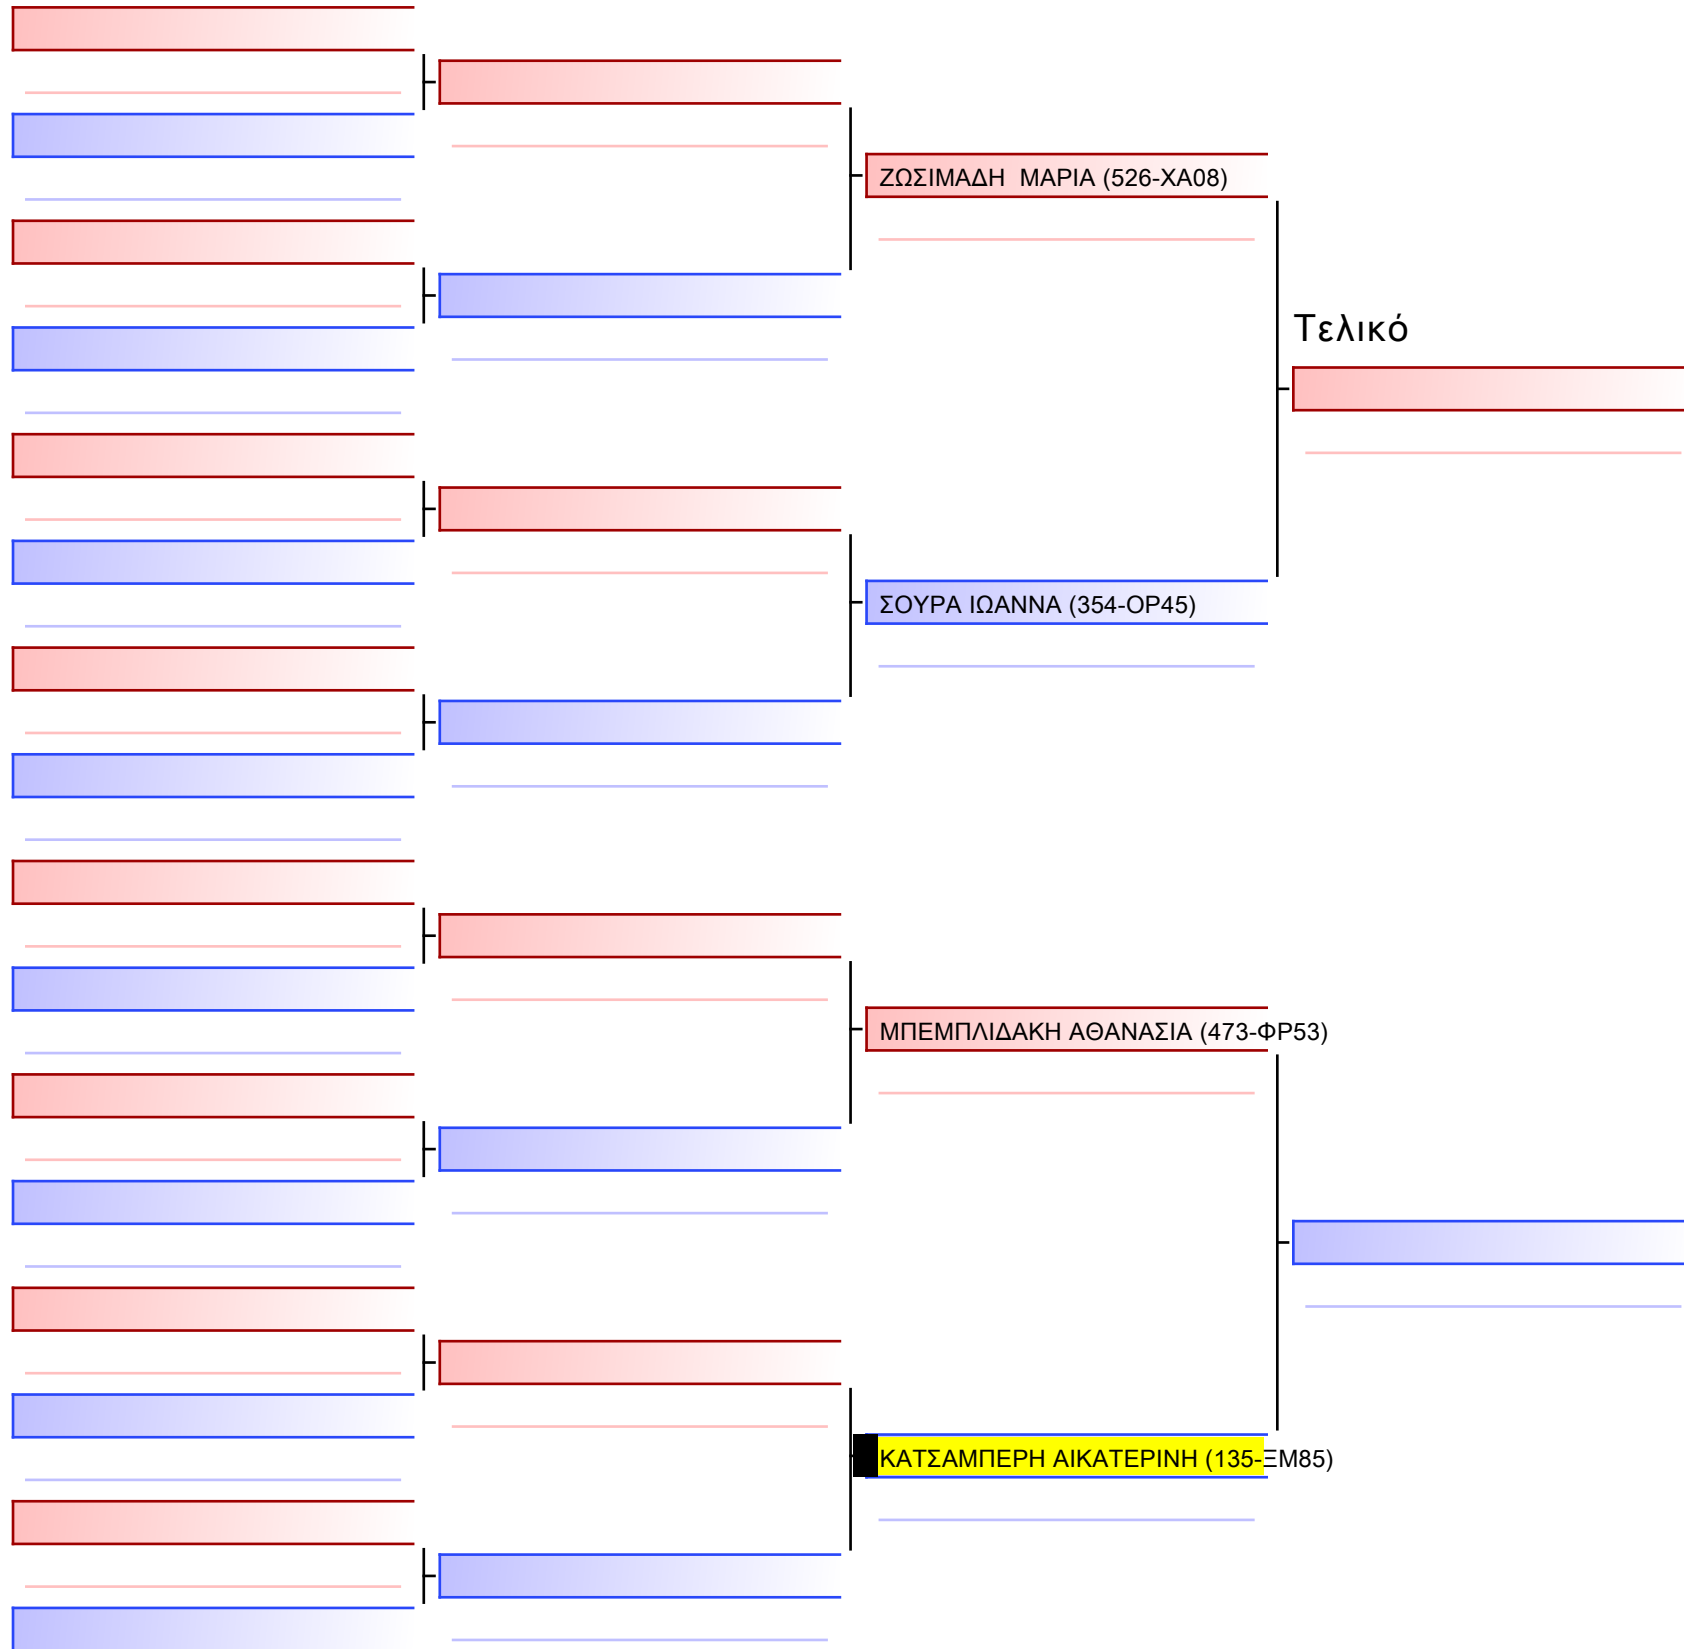

3.1-ΚΥΜΙΤΕ ΚΟΡΑΣΙΔΩΝ 2013 3ο-ΜΑΥΡΕΣ +40Kgr

ATHENS OPEN ACROPOLIS SSE ΔΙΑΣΥΛΟΓΙΚΟΙ ΑΓΩΝΕΣ ΚΑΡΑΤΕ 2024, ΣΑΒ 20 ΑΠΡ, ΜΑΡΚΟΠΟΥΛΟ ΑΤΤΙΚΗΣ, ΛΕΩΦ. ΑΡΚΟΠΟΥΛΟΥ 75, 19003 ΜΑΡΚΟΠΟΥΛΟ ΑΤΤΙΚΗΣ, GR-150 135-1/1

Tatami

Pool

[Πρωτότυπο]