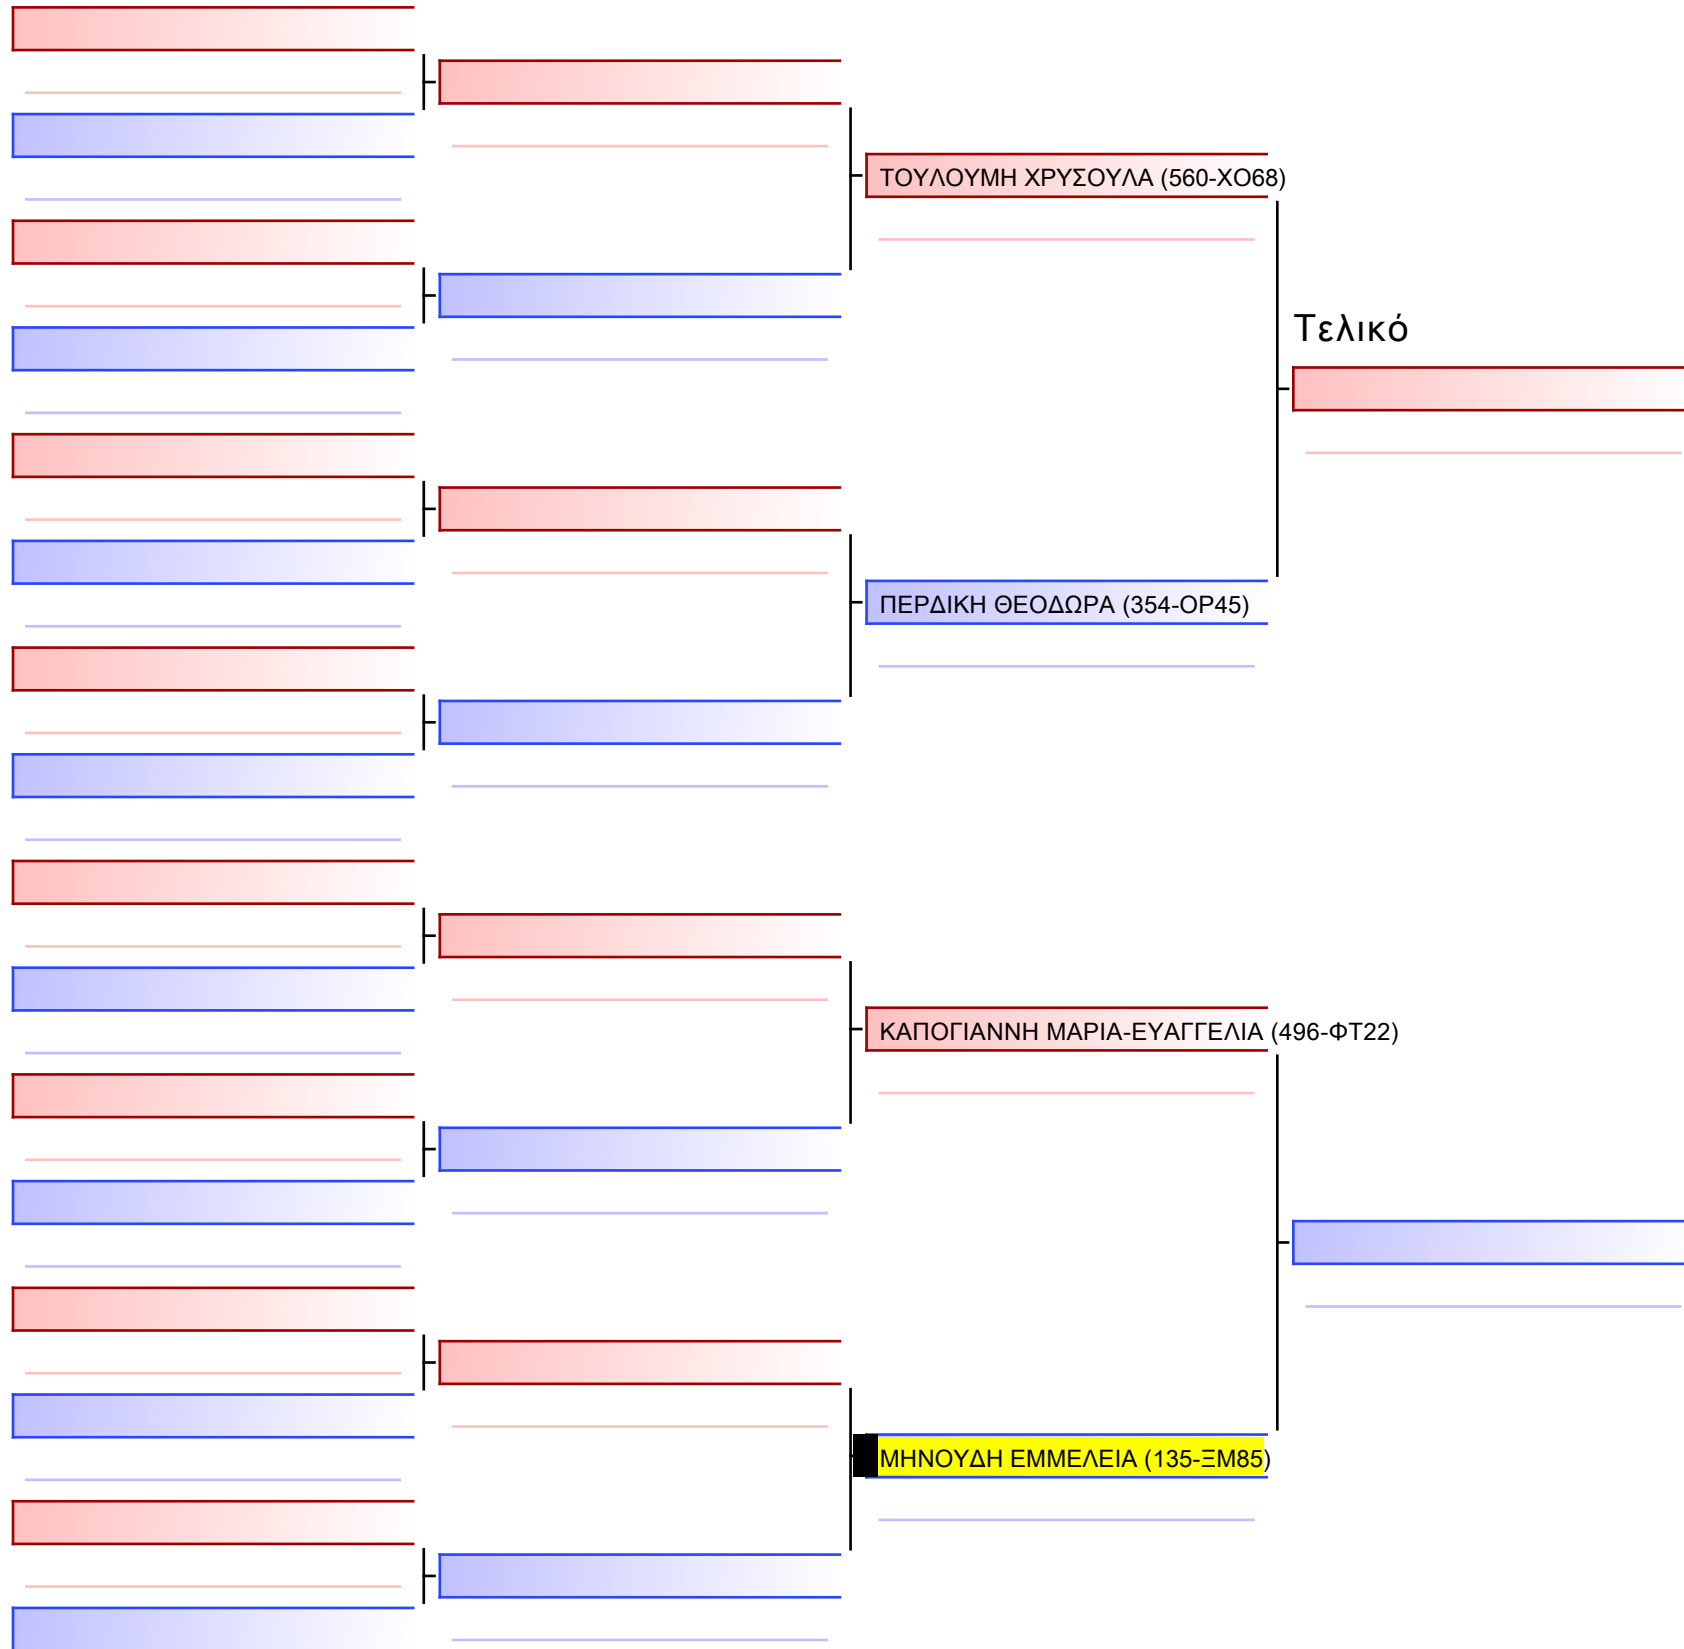

3.1-KUMITE KOPASIDON 2015 6-5-4 Kyu -30&+30Kgr [ΣΥΝΕΝΩΣΗ]

ATHENS OPEN ACROPOLIS SSE ΔΙΑΣΥΛΟΓΙΚΟΙ ΑΓΩΝΕΣ ΚΑΡΑΤΕ 2024, ΣΑΒ 20 ΑΠΡ, ΜΑΡΚΟΠΟΥΛΟ ΑΤΤΙΚΗΣ, ΛΕΩΦ. ΑΡΚΟΠΟΥΛΟΥ 75, 19003 ΜΑΡΚΟΠΟΥΛΟ ΑΤΤΙΚΗΣ, GR-135-1/1

Tatami

Pool

Τελικό

[Πρωτότυπο]