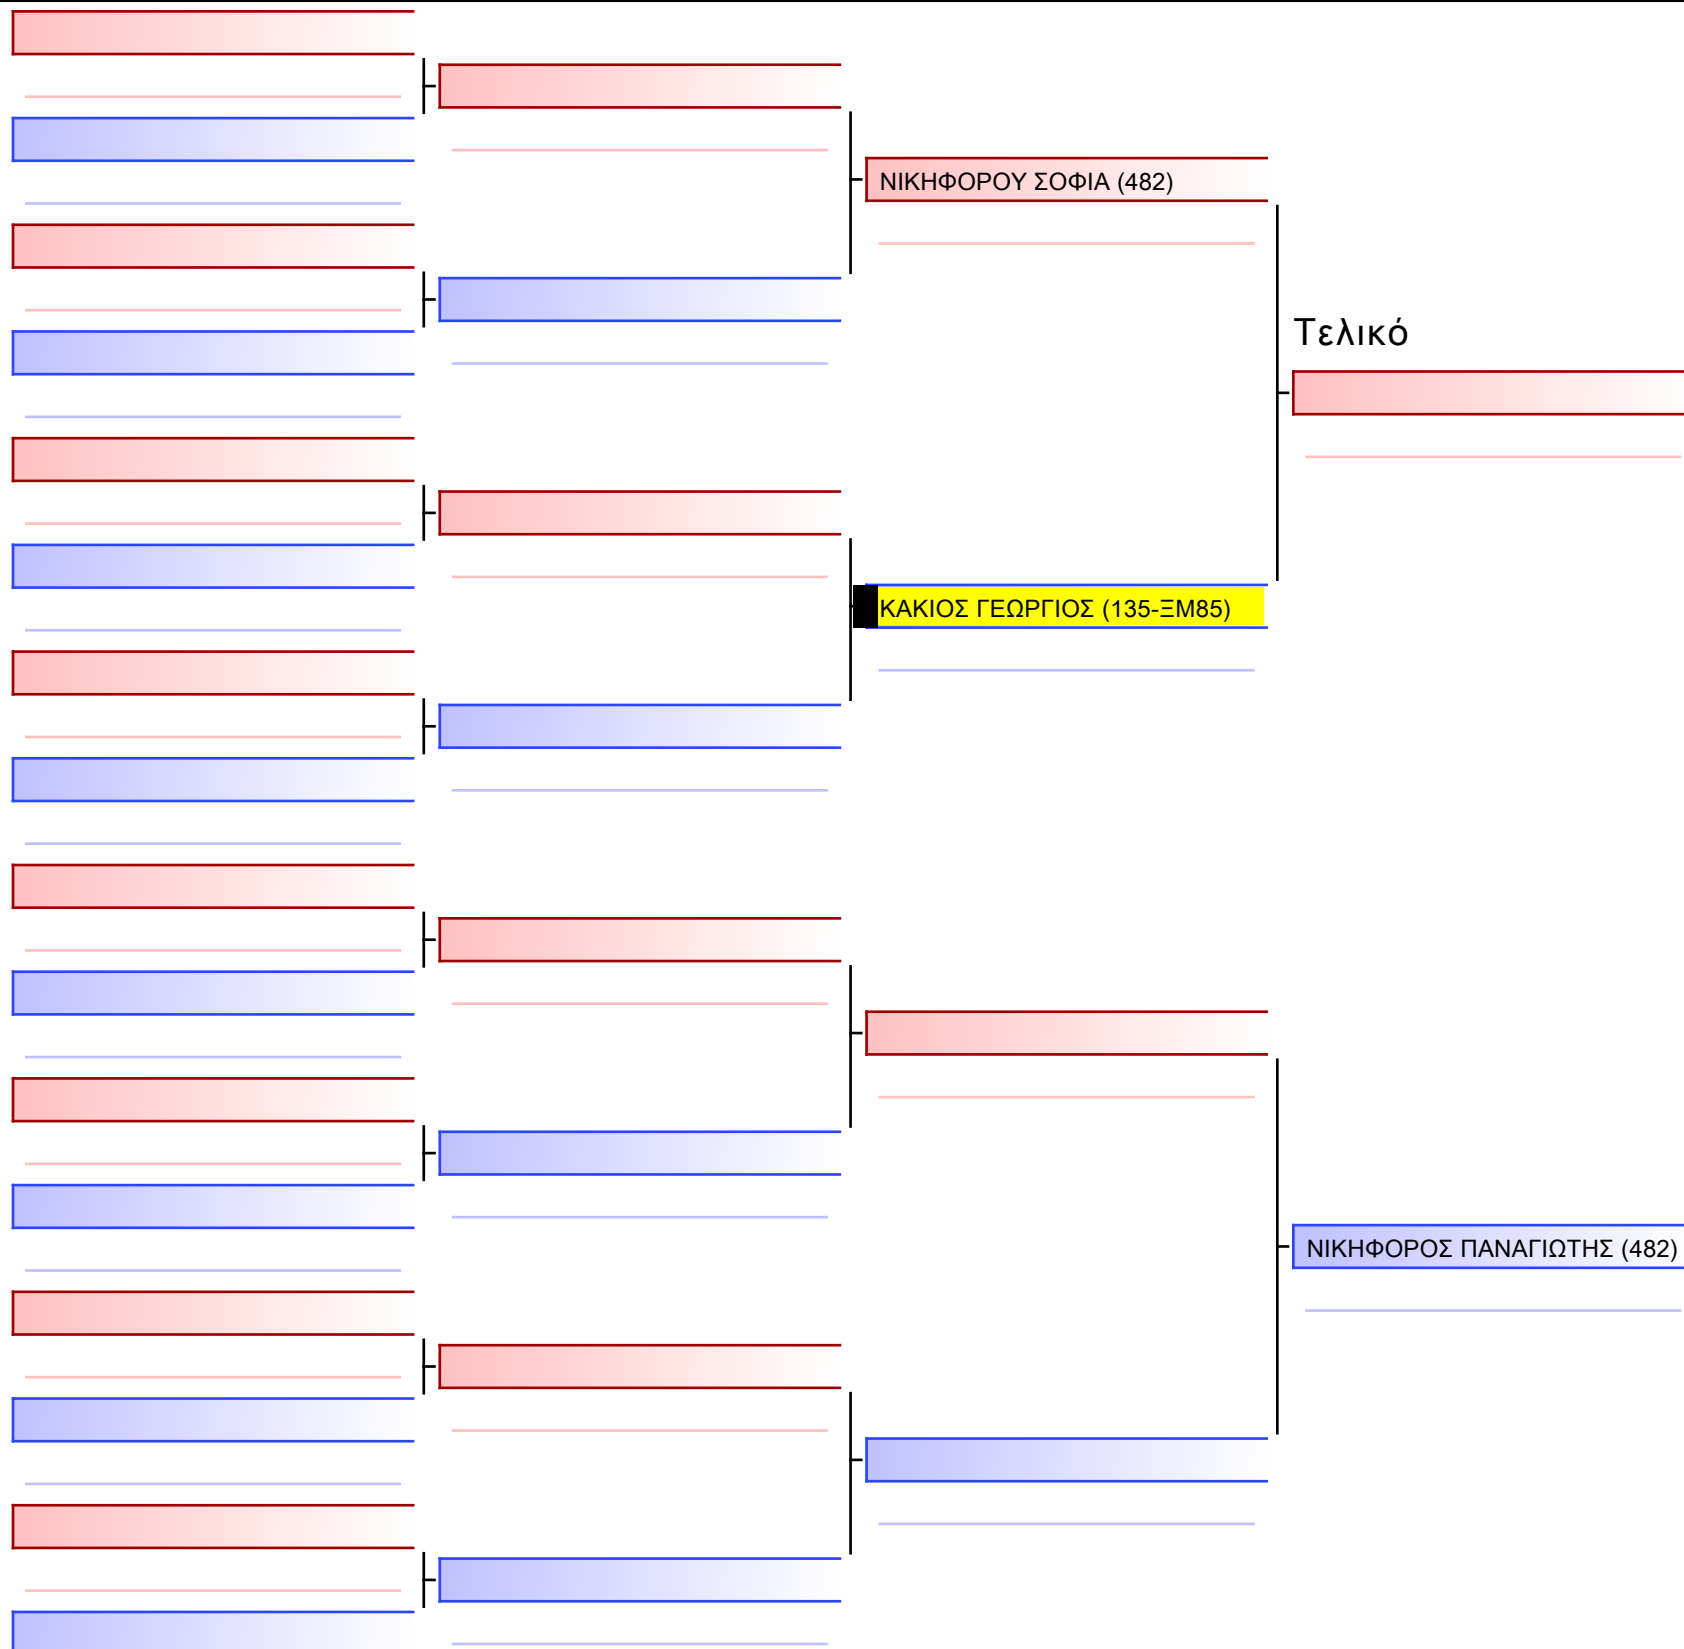

3.2-ΚΑΤΑ ΠΑΙΔΩΝ 2017 Elite

ATHENS OPEN ACROPOLIS SSE ΔΙΑΣΥΛΟΓΙΚΟΙ ΑΓΩΝΕΣ ΚΑΡΑΤΕ 2024, ΣΑΒ 20 ΑΠΡ, ΜΑΡΚΟΠΟΥΛΟ ΑΤΤΙΚΗΣ, ΛΕΩΦ. ΑΡΚΟΠΟΥΛΟΥ 75, 19003 ΜΑΡΚΟΠΟΥΛΟ ΑΤΤΙΚΗΣ, 19:10-19:15

Tatami

Pool

[Πρωτότυπο]