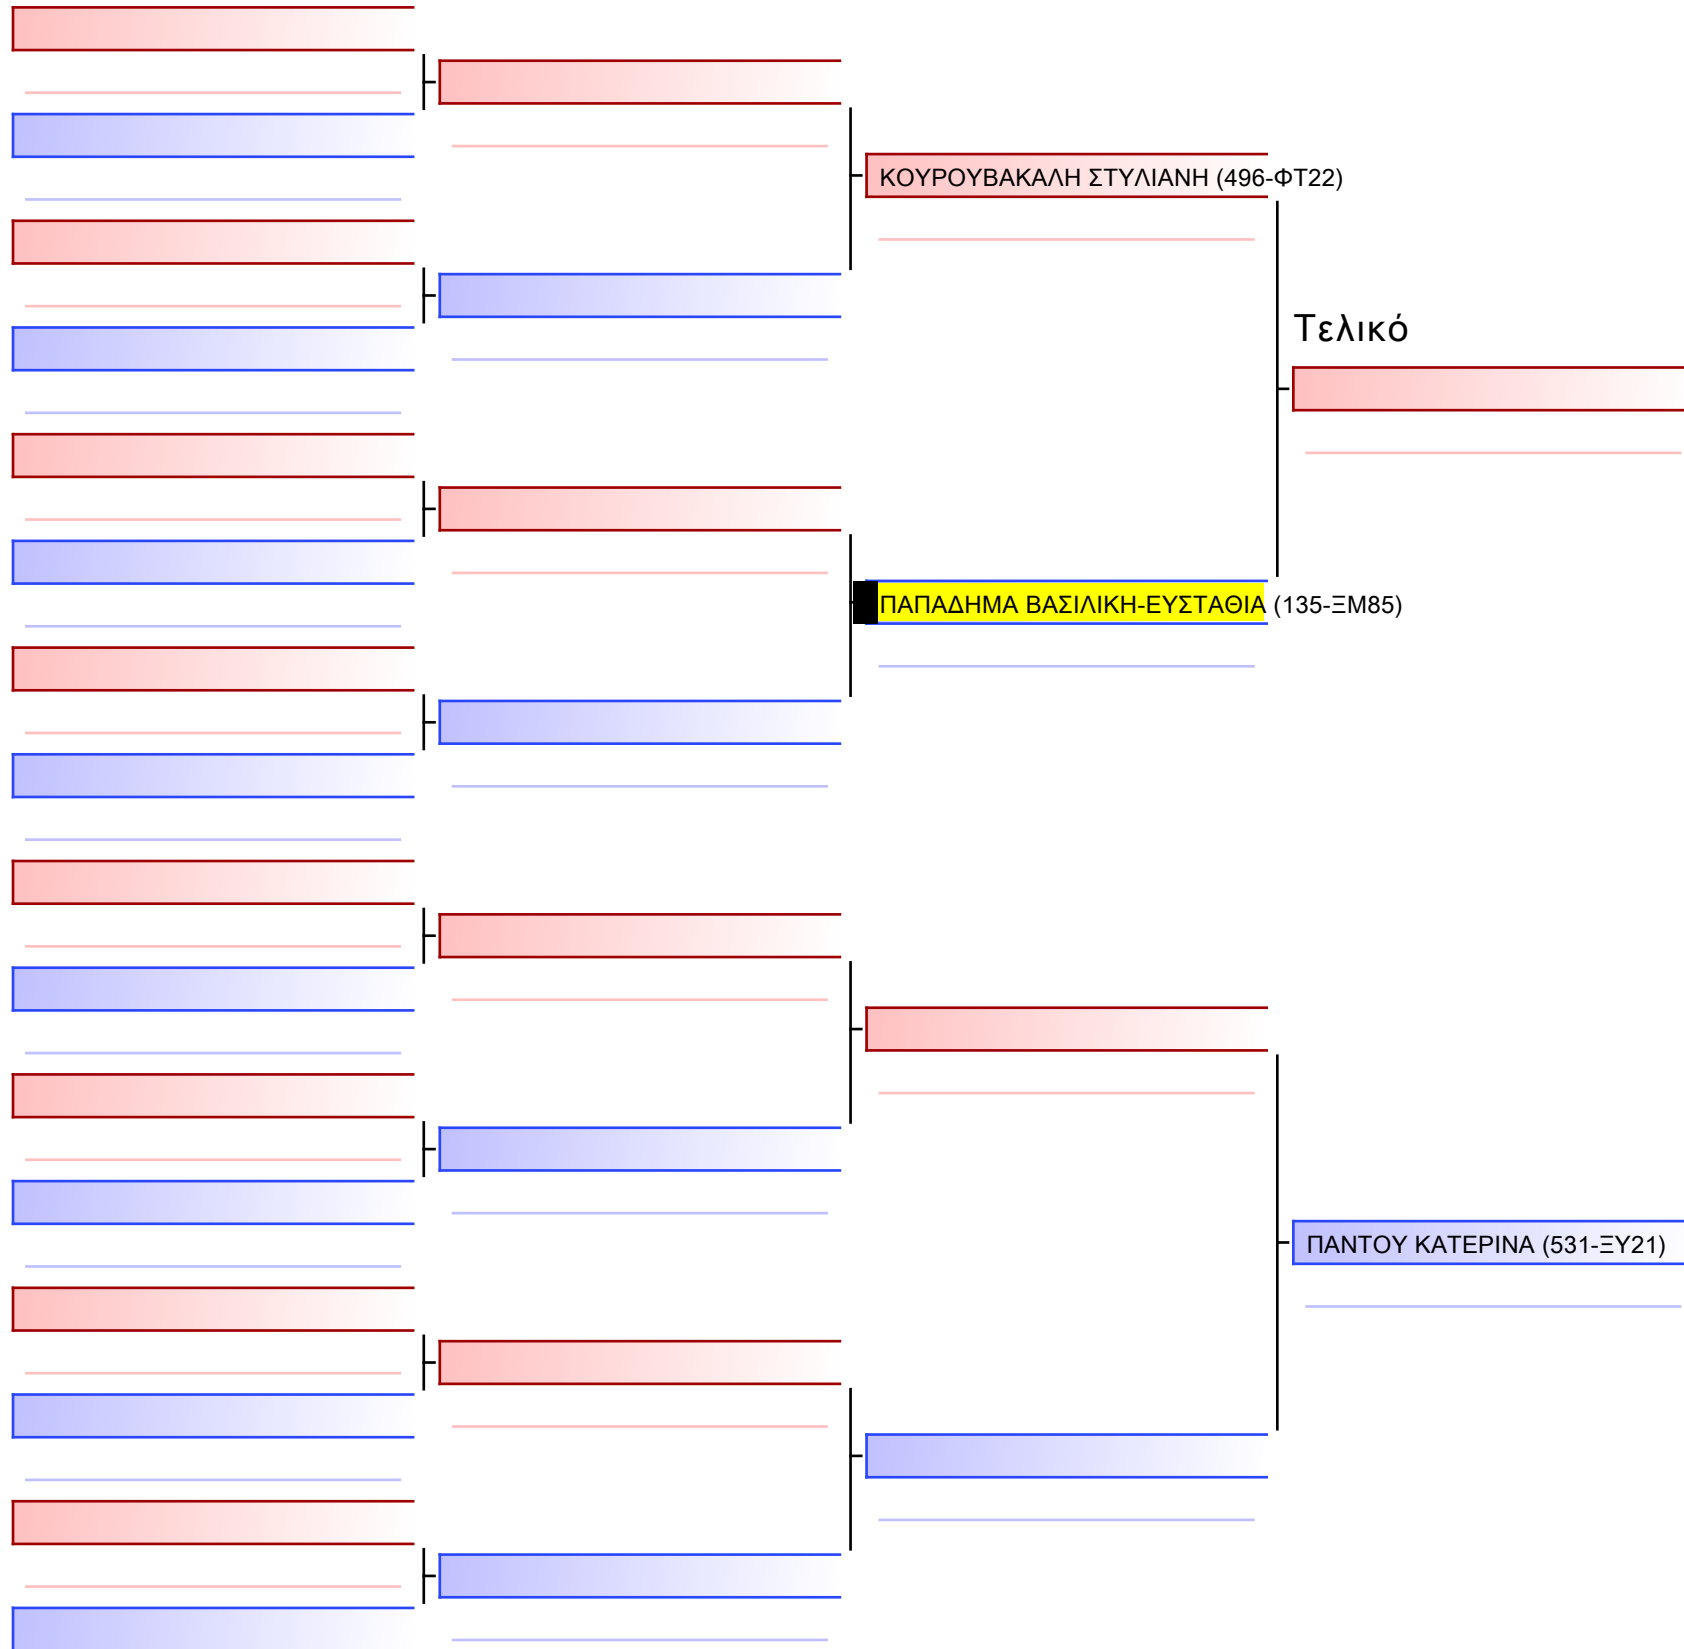

3.1-KUMITE ΚΟΡΑΣΙΔΩΝ 2011 ELITE FIGHTERS +50Kgr G2

ATHENS OPEN ACROPOLIS SSE ΔΙΑΣΥΛΟΓΙΚΟΙ ΑΓΩΝΕΣ ΚΑΡΑΤΕ 2024, ΣΑΒ 20 ΑΠΡ, ΜΑΡΚΟΠΟΥΛΟ ΑΤΤΙΚΗΣ, ΛΕΩΦ. ΑΡΚΟΠΟΥΛΟΥ 75, 19003 ΜΑΡΚΟΠΟΥΛΟ ΑΤΤΙΚΗΣ, 135-1/1

Tatami Pool

[Πρωτότυπο]