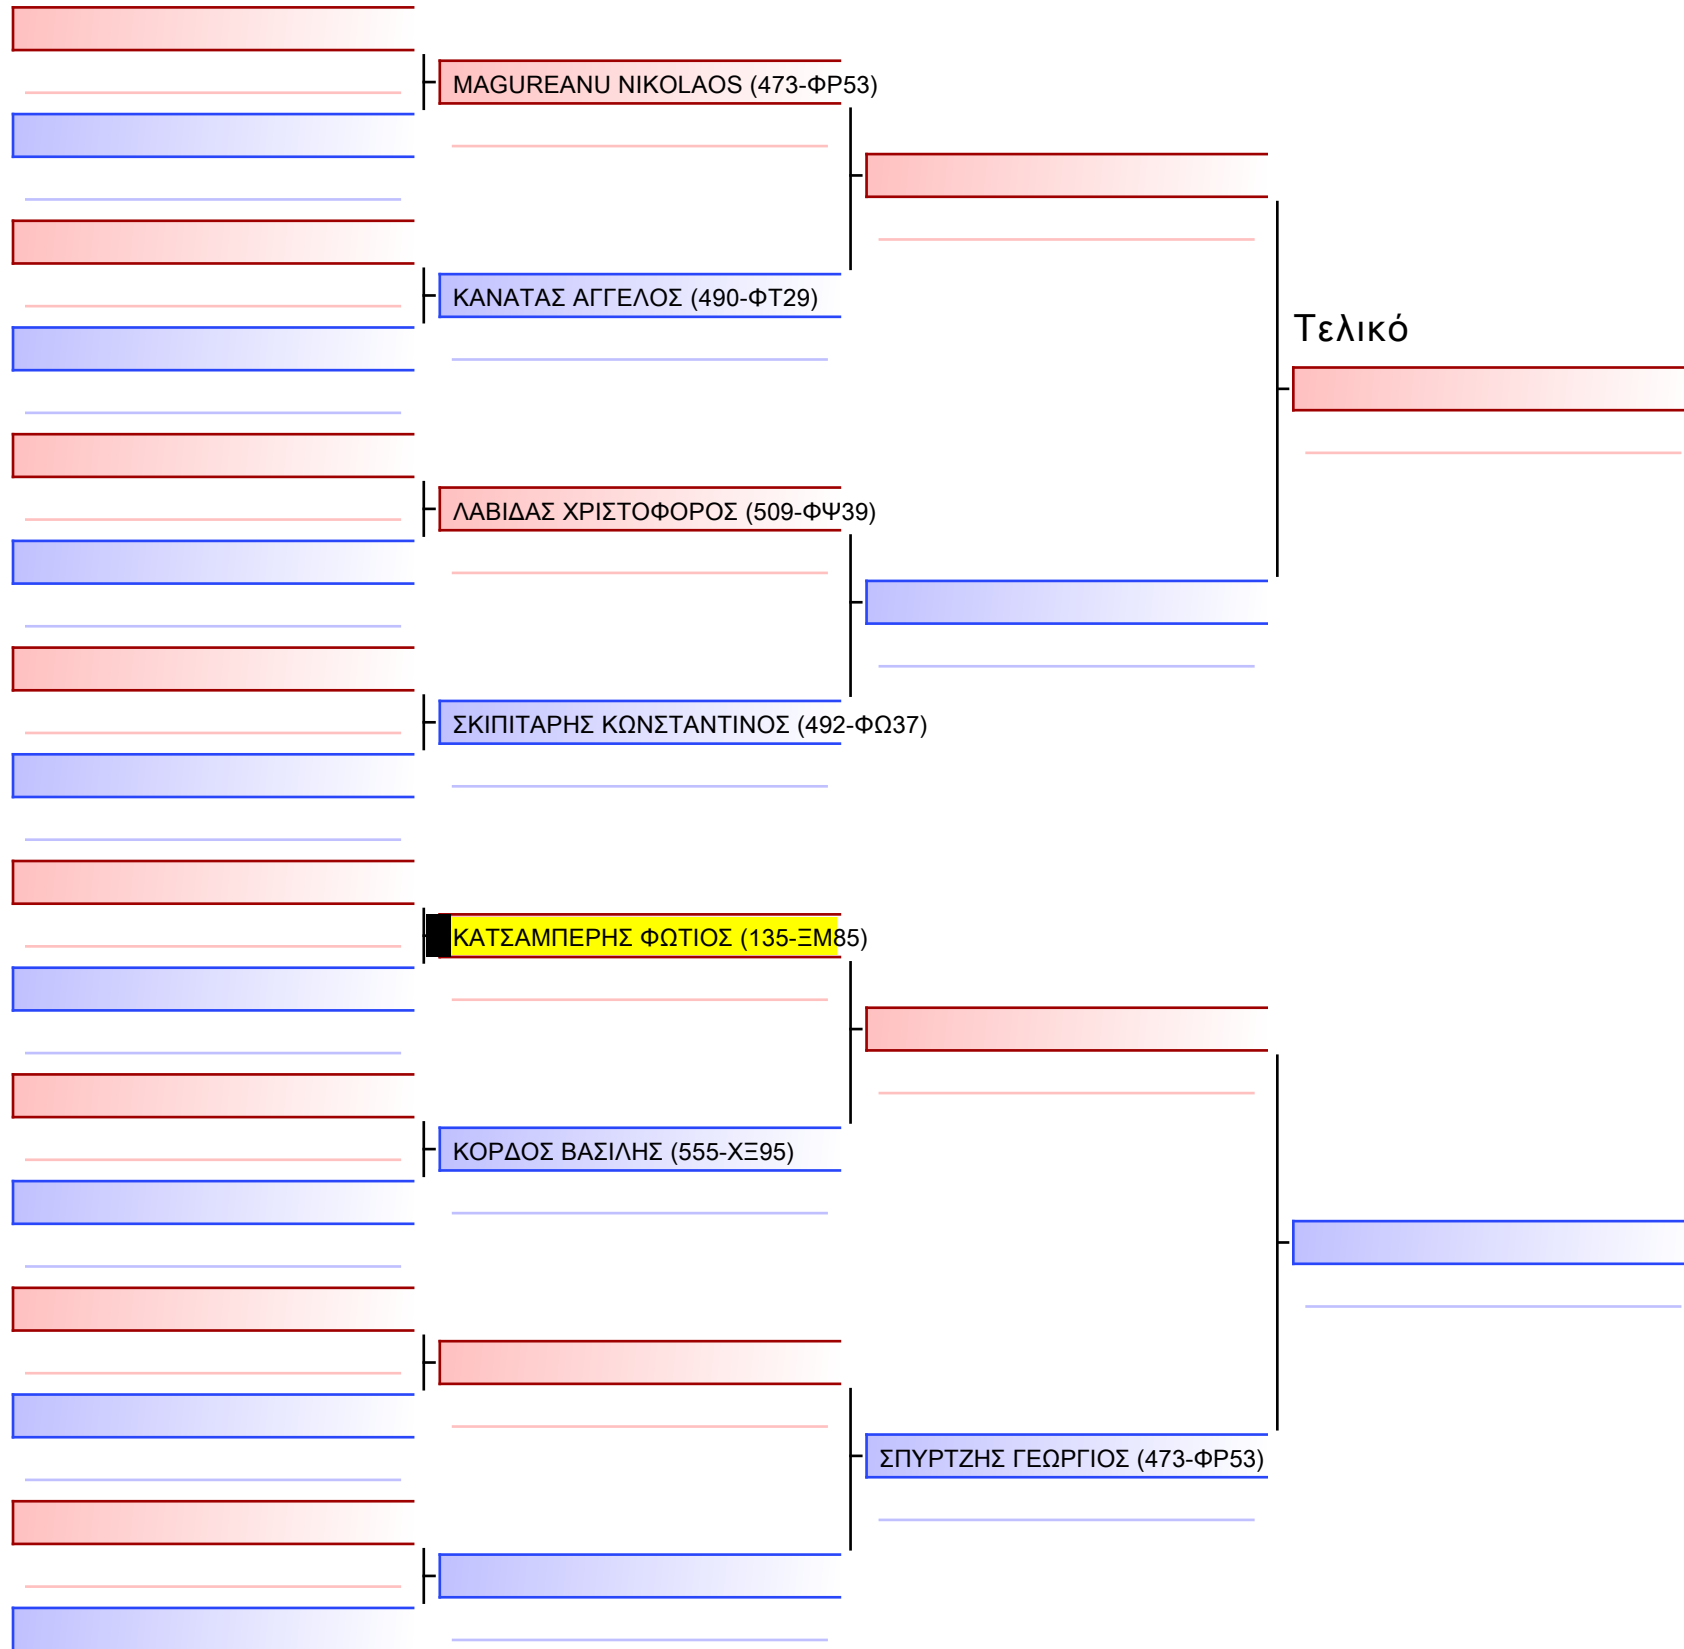

3.2-ΚΥΜΙΤΕ ΠΑΙΔΩΝ 2011 ELITE FIGHTERS -42Kgr

ATHENS OPEN ACROPOLIS SSE ΔΙΑΣΥΛΟΓΙΚΟΙ ΑΓΩΝΕΣ ΚΑΡΑΤΕ 2024, ΣΑΒ 20 ΑΠΡ, ΜΑΡΚΟΠΟΥΛΟ ΑΤΤΙΚΗΣ, ΛΕΩΦ. ΑΡΚΟΠΟΥΛΟΥ 75, 19003 ΜΑΡΚΟΠΟΥΛΟ ΑΤΤΙΚΗΣ, 41520 135-1/1

Tatami

Pool

[Πρωτότυπο]