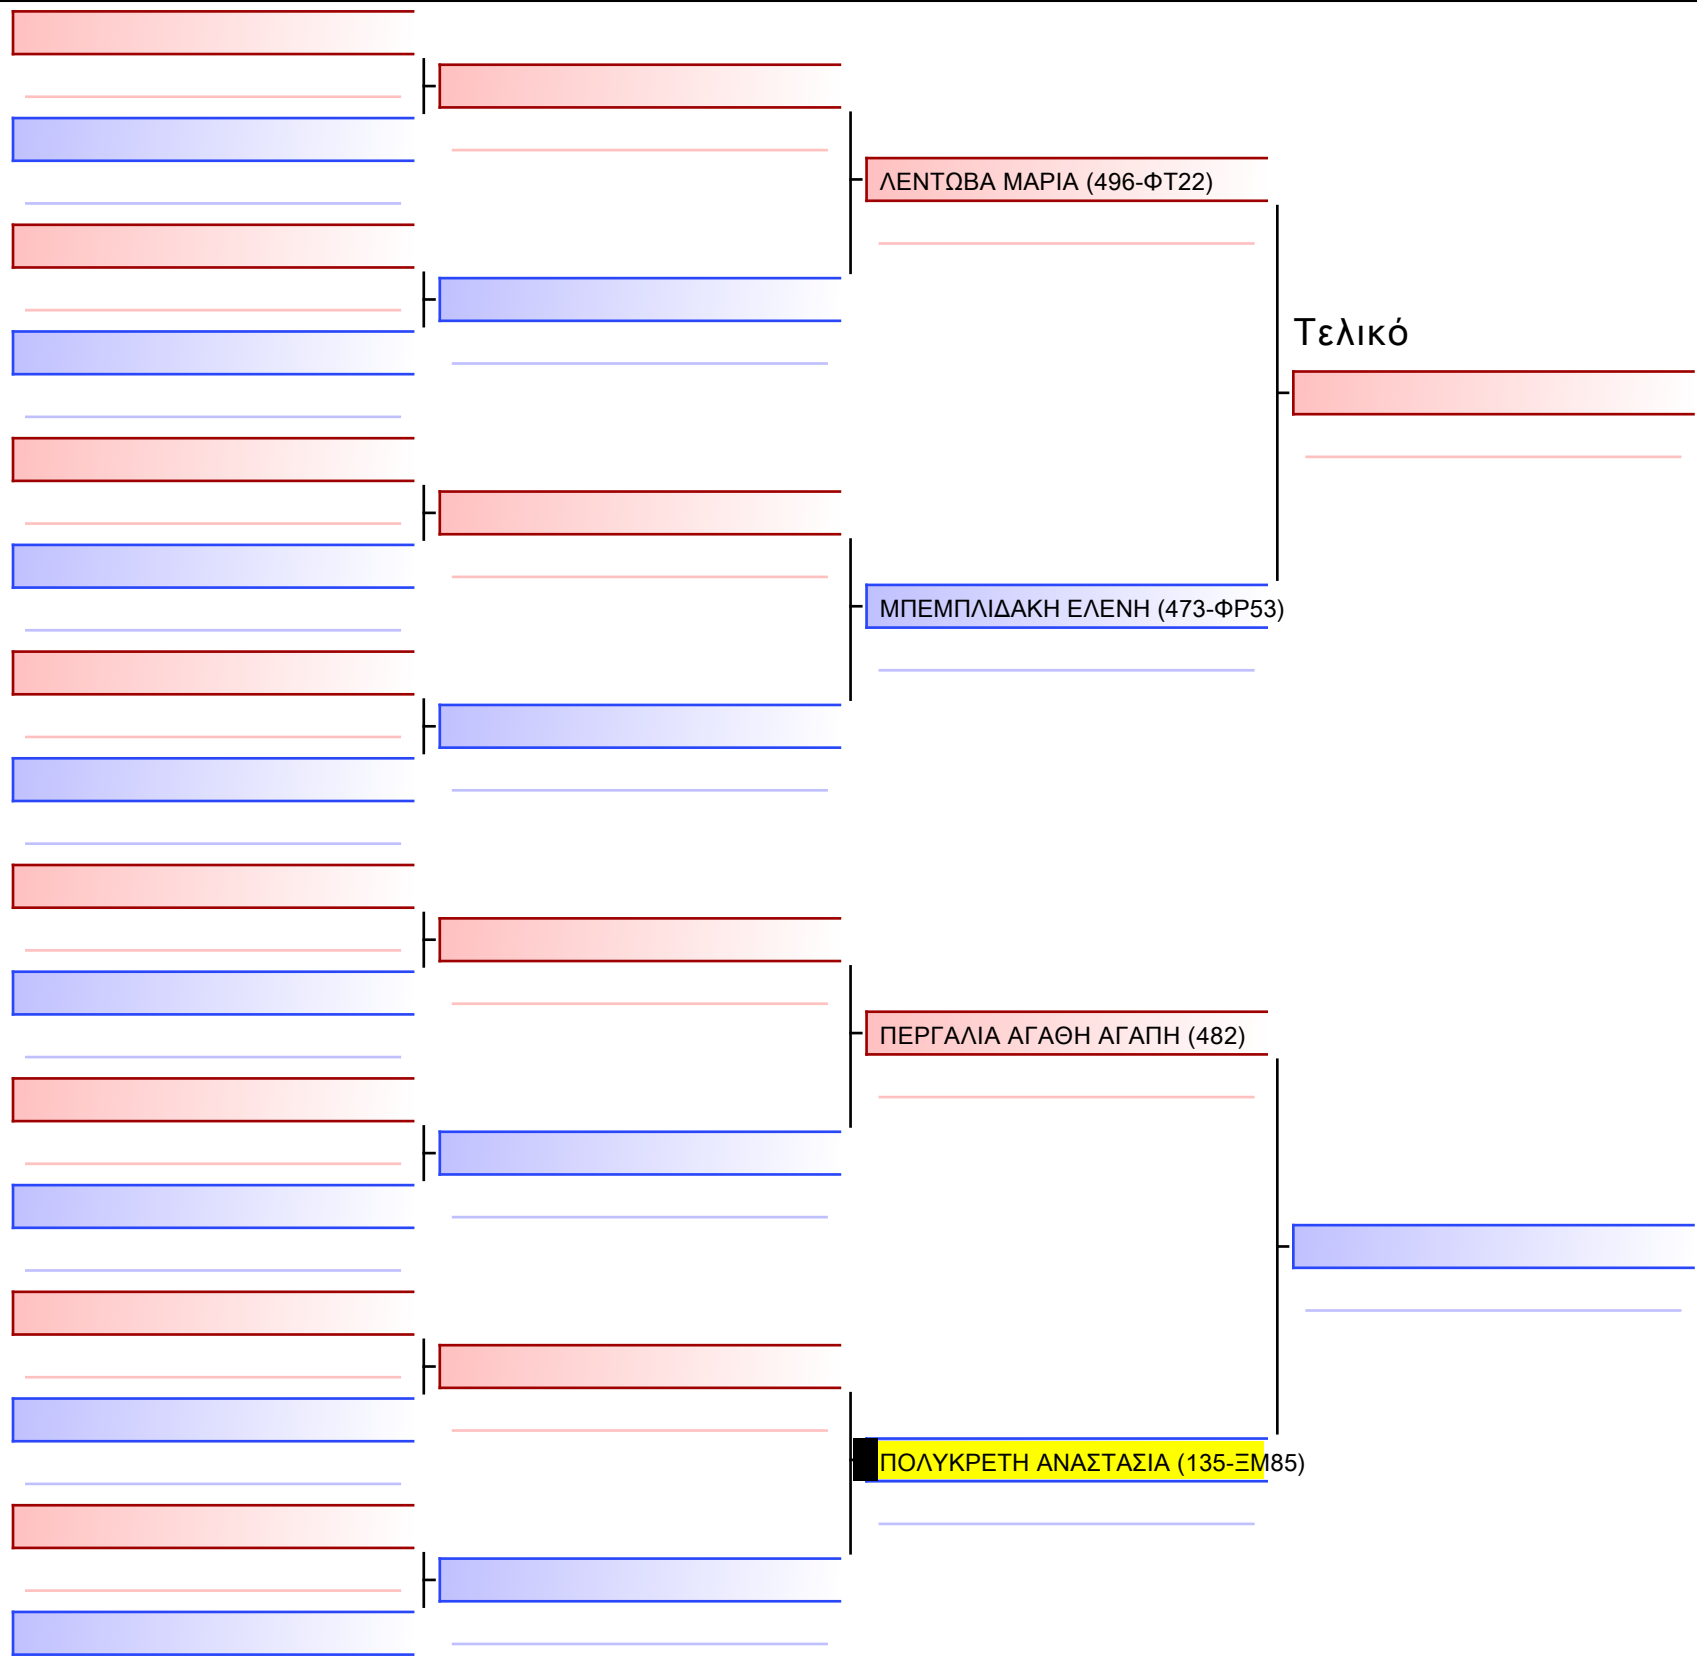

3.1-KUMITE ΚΟΡΑΣΙΔΩΝ 2011 ELITE FIGHTERS +50Kgr G1

ATHENS OPEN ACROPOLIS SSE ΔΙΑΣΥΛΟΓΙΚΟΙ ΑΓΩΝΕΣ ΚΑΡΑΤΕ 2024, ΣΑΒ 20 ΑΠΡ, ΜΑΡΚΟΠΟΥΛΟ ΑΤΤΙΚΗΣ, ΛΕΩΦ. ΑΡΚΟΠΟΥΛΟΥ 75, 19003 ΜΑΡΚΟΠΟΥΛΟ ΑΤΤΙΚΗΣ, 2024-04-20, 13:00 135-1/1

Tatami Pool

[Πρωτότυπο]