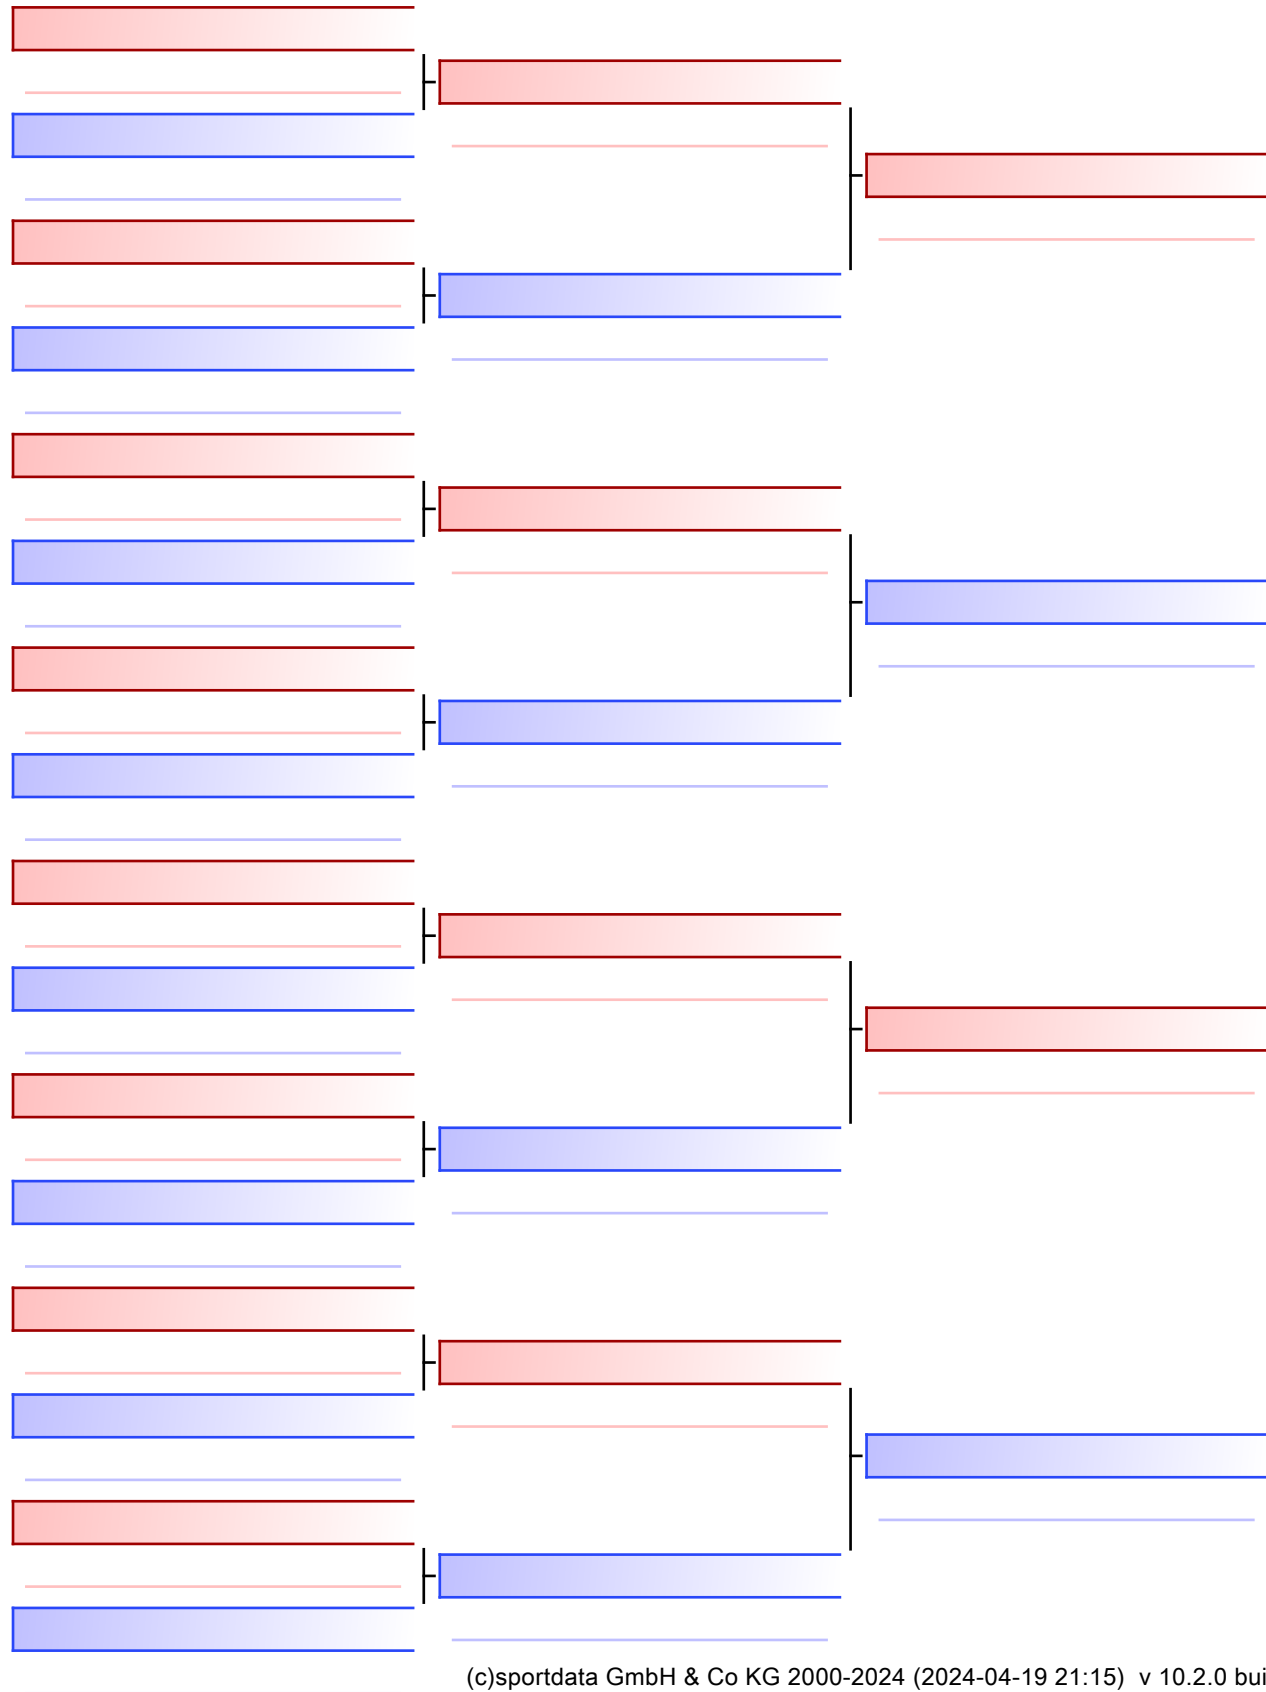

3.2-ΚΥΜΙΤΕ ΠΑΙΔΩΝ 2016 9-8-7 Kyu +35KG

ATHENS OPEN ACROPOLIS SSE ΔΙΑΣΥΛΟΓΙΚΟΙ ΑΓΩΝΕΣ ΚΑΡΑΤΕ 2024, ΣΑΒ 20 ΑΠΡ, ΜΑΡΚΟΠΟΥΛΟ ΑΤΤΙΚΗΣ, ΛΕΩΦ. ΑΡΚΟΠΟΥΛΟΥ 75, 19003 ΜΑΡΚΟΠΟΥΛΟ ΑΤΤΙΚΗΣ, GREECE 135-1/1

Tatami Pool

Τελικό

ΣΚΟΥΛΙΔΑΚΗΣ ΔΗΜΗΤΡΙΟΣ-ΑΝΑΡΓΥΡΟΣ (135-EM85)

ΜΑΝΑΡΑΣ ΛΑΜΠΡΟΣ (526-ΧΑ08)