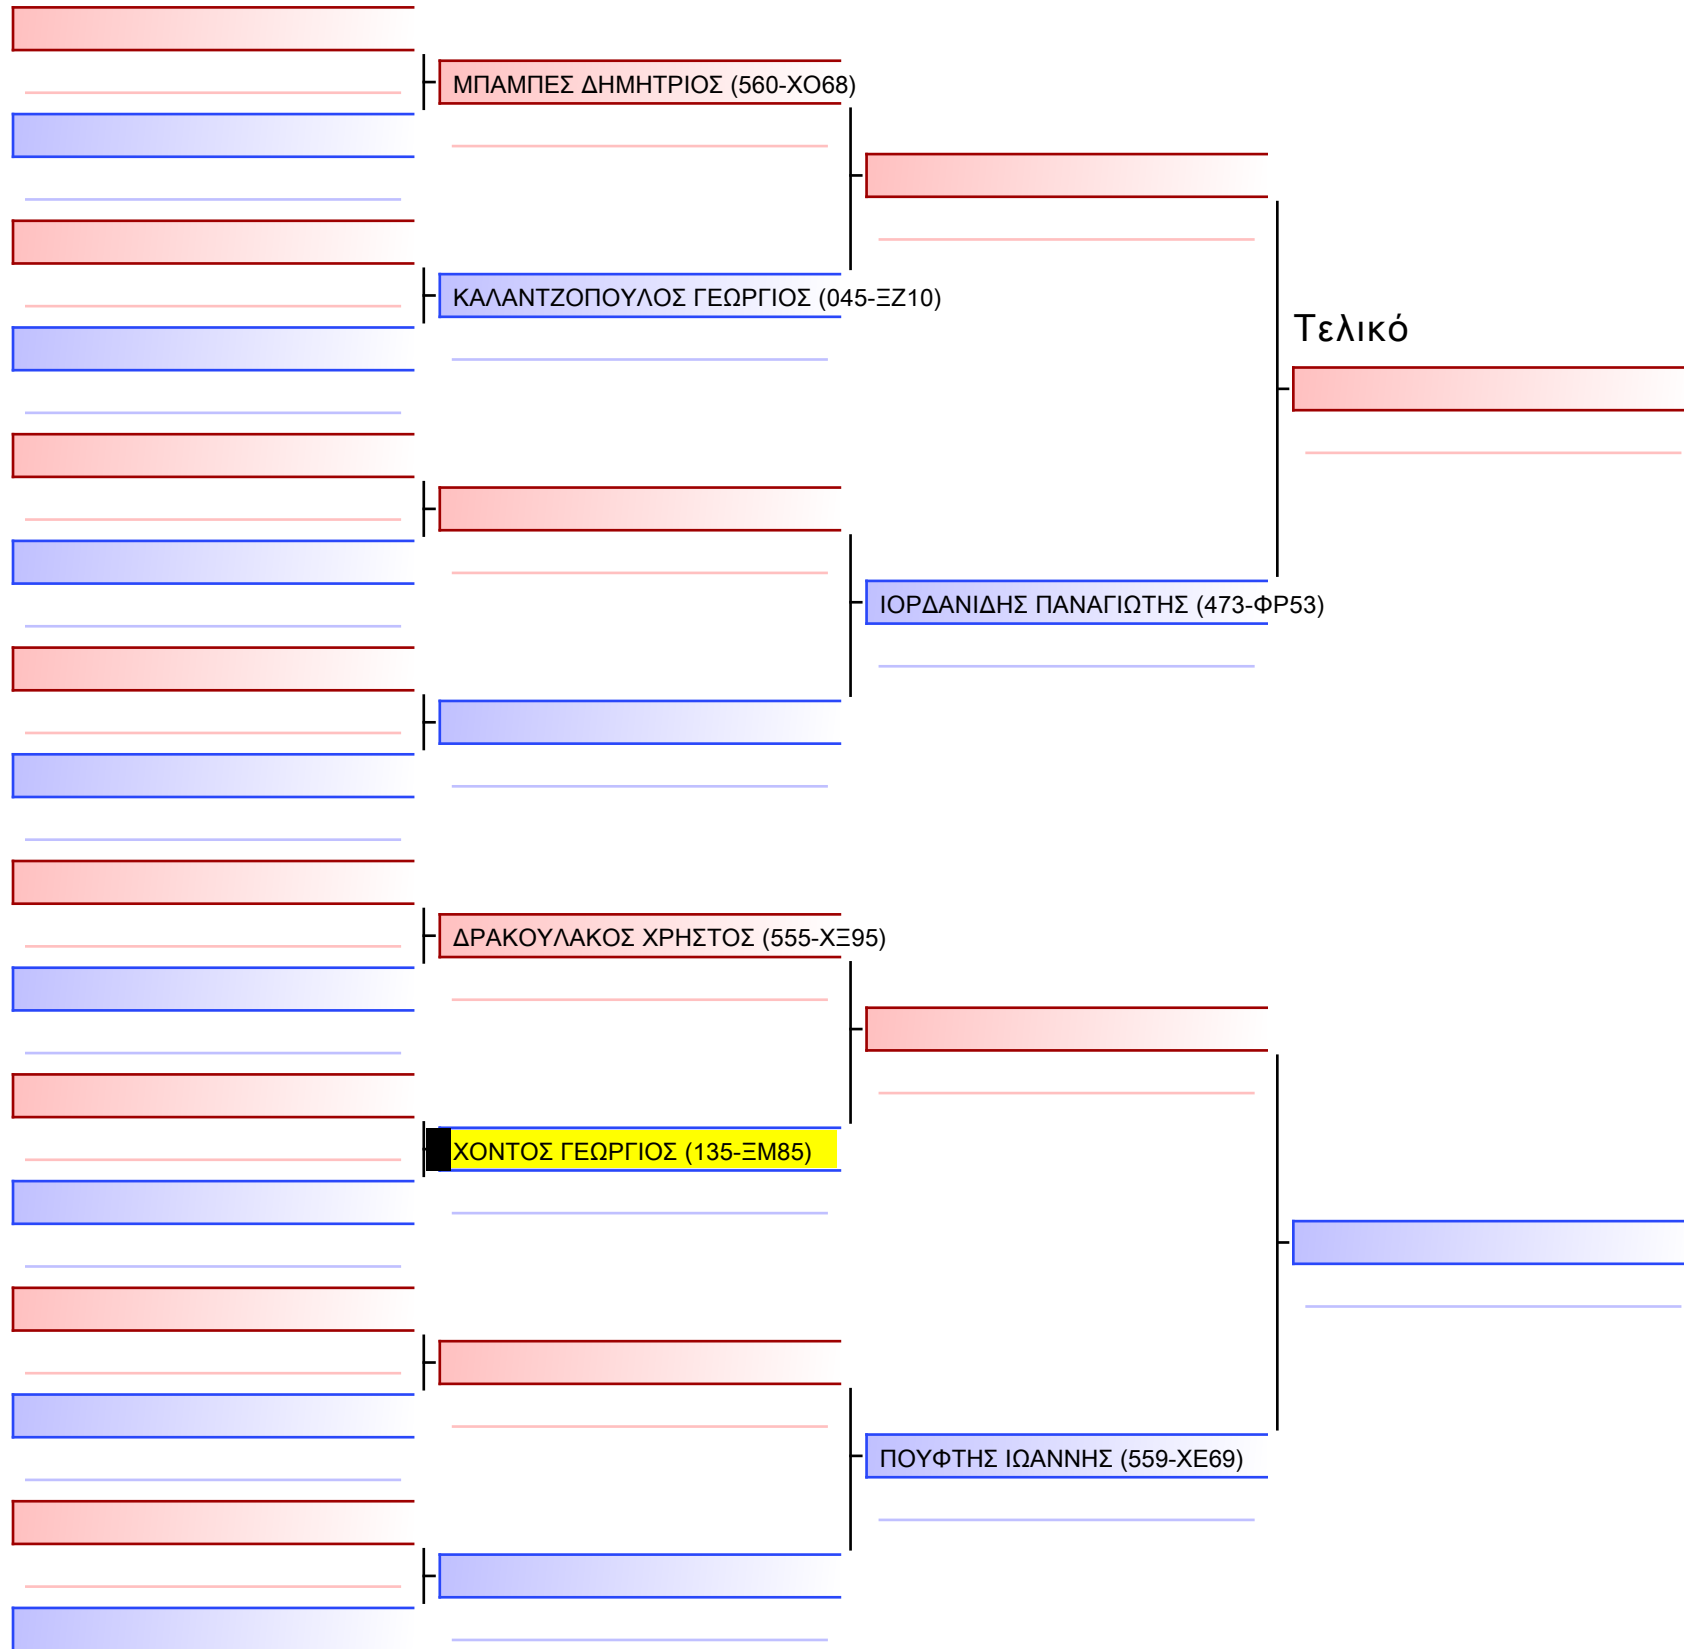

3.2-ΚΥΜΙΤΕ ΠΑΙΔΩΝ 2013 ELITE FIGHTERS +45KG

ATHENS OPEN ACROPOLIS SSE ΔΙΑΣΥΛΟΓΙΚΟΙ ΑΓΩΝΕΣ ΚΑΡΑΤΕ 2024, ΣΑΒ 20 ΑΠΡ, ΜΑΡΚΟΠΟΥΛΟ ΑΤΤΙΚΗΣ, ΛΕΩΦ. ΑΡΚΟΠΟΥΛΟΥ 75, 19003 ΜΑΡΚΟΠΟΥΛΟ ΑΤΤΙΚΗΣ, 125 135-1/1

Tatami Pool

[Πρωτότυπο]