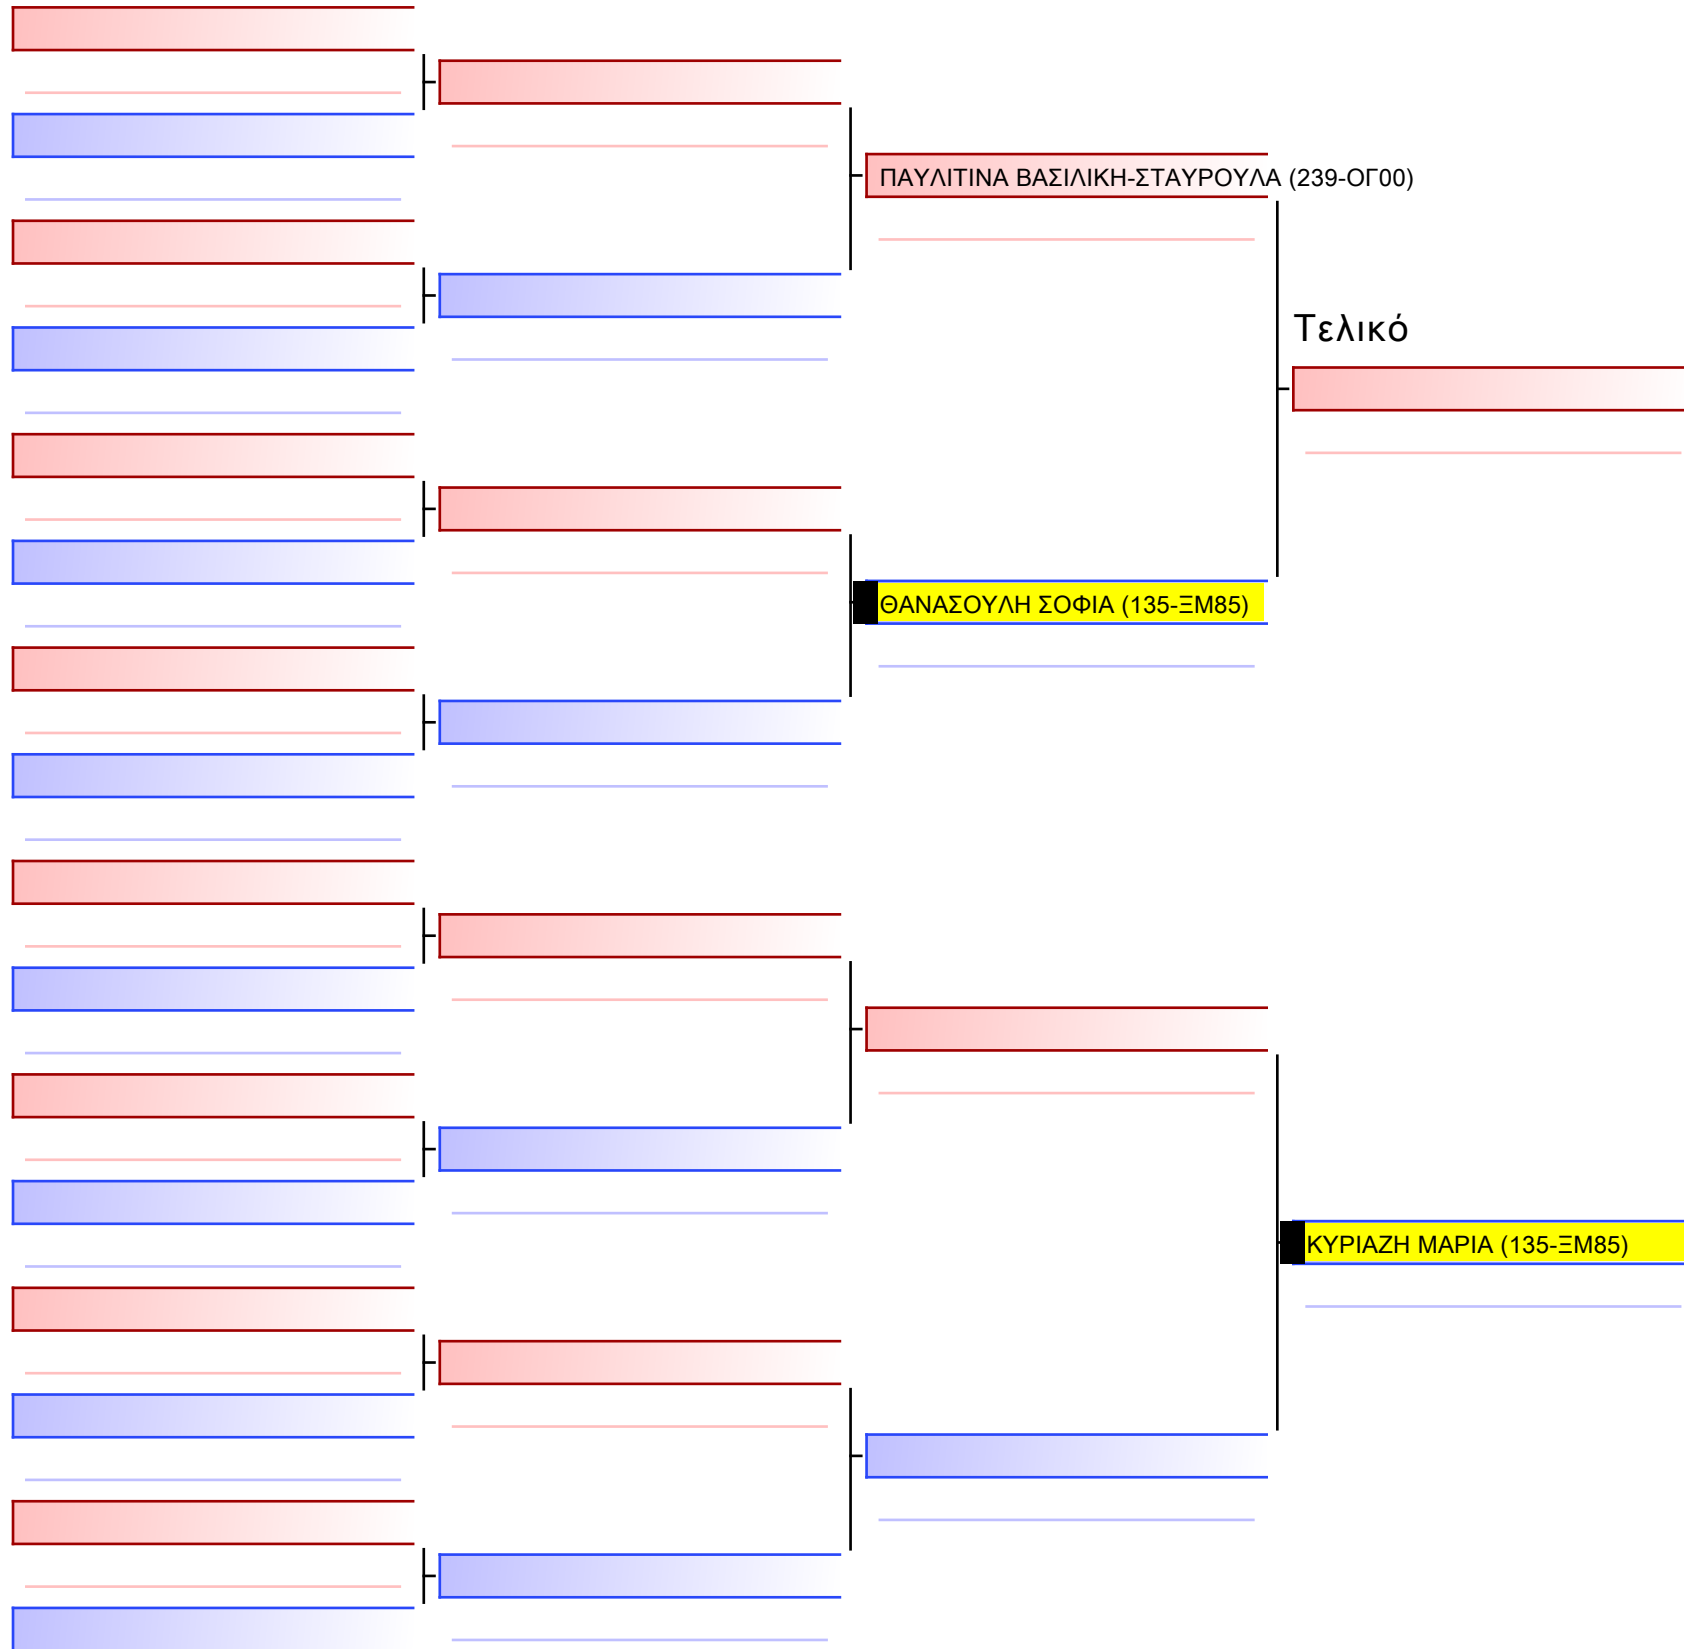

3.1-ΚΑΤΑ ΚΟΡΑΣΙΔΩΝ 2013 6-5-4 Kyu G4

ATHENS OPEN ACROPOLIS SSE ΔΙΑΣΥΛΟΓΙΚΟΙ ΑΓΩΝΕΣ ΚΑΡΑΤΕ 2024, ΣΑΒ 20 ΑΠΡ, ΜΑΡΚΟΠΟΥΛΟ ΑΤΤΙΚΗΣ, ΛΕΩΦ. ΑΡΚΟΠΟΥΛΟΥ 75, 19003 ΜΑΡΚΟΠΟΥΛΟ ΑΤΤΙΚΗΣ, GR-135-1/1

Tatami Pool

[Πρωτότυπο]