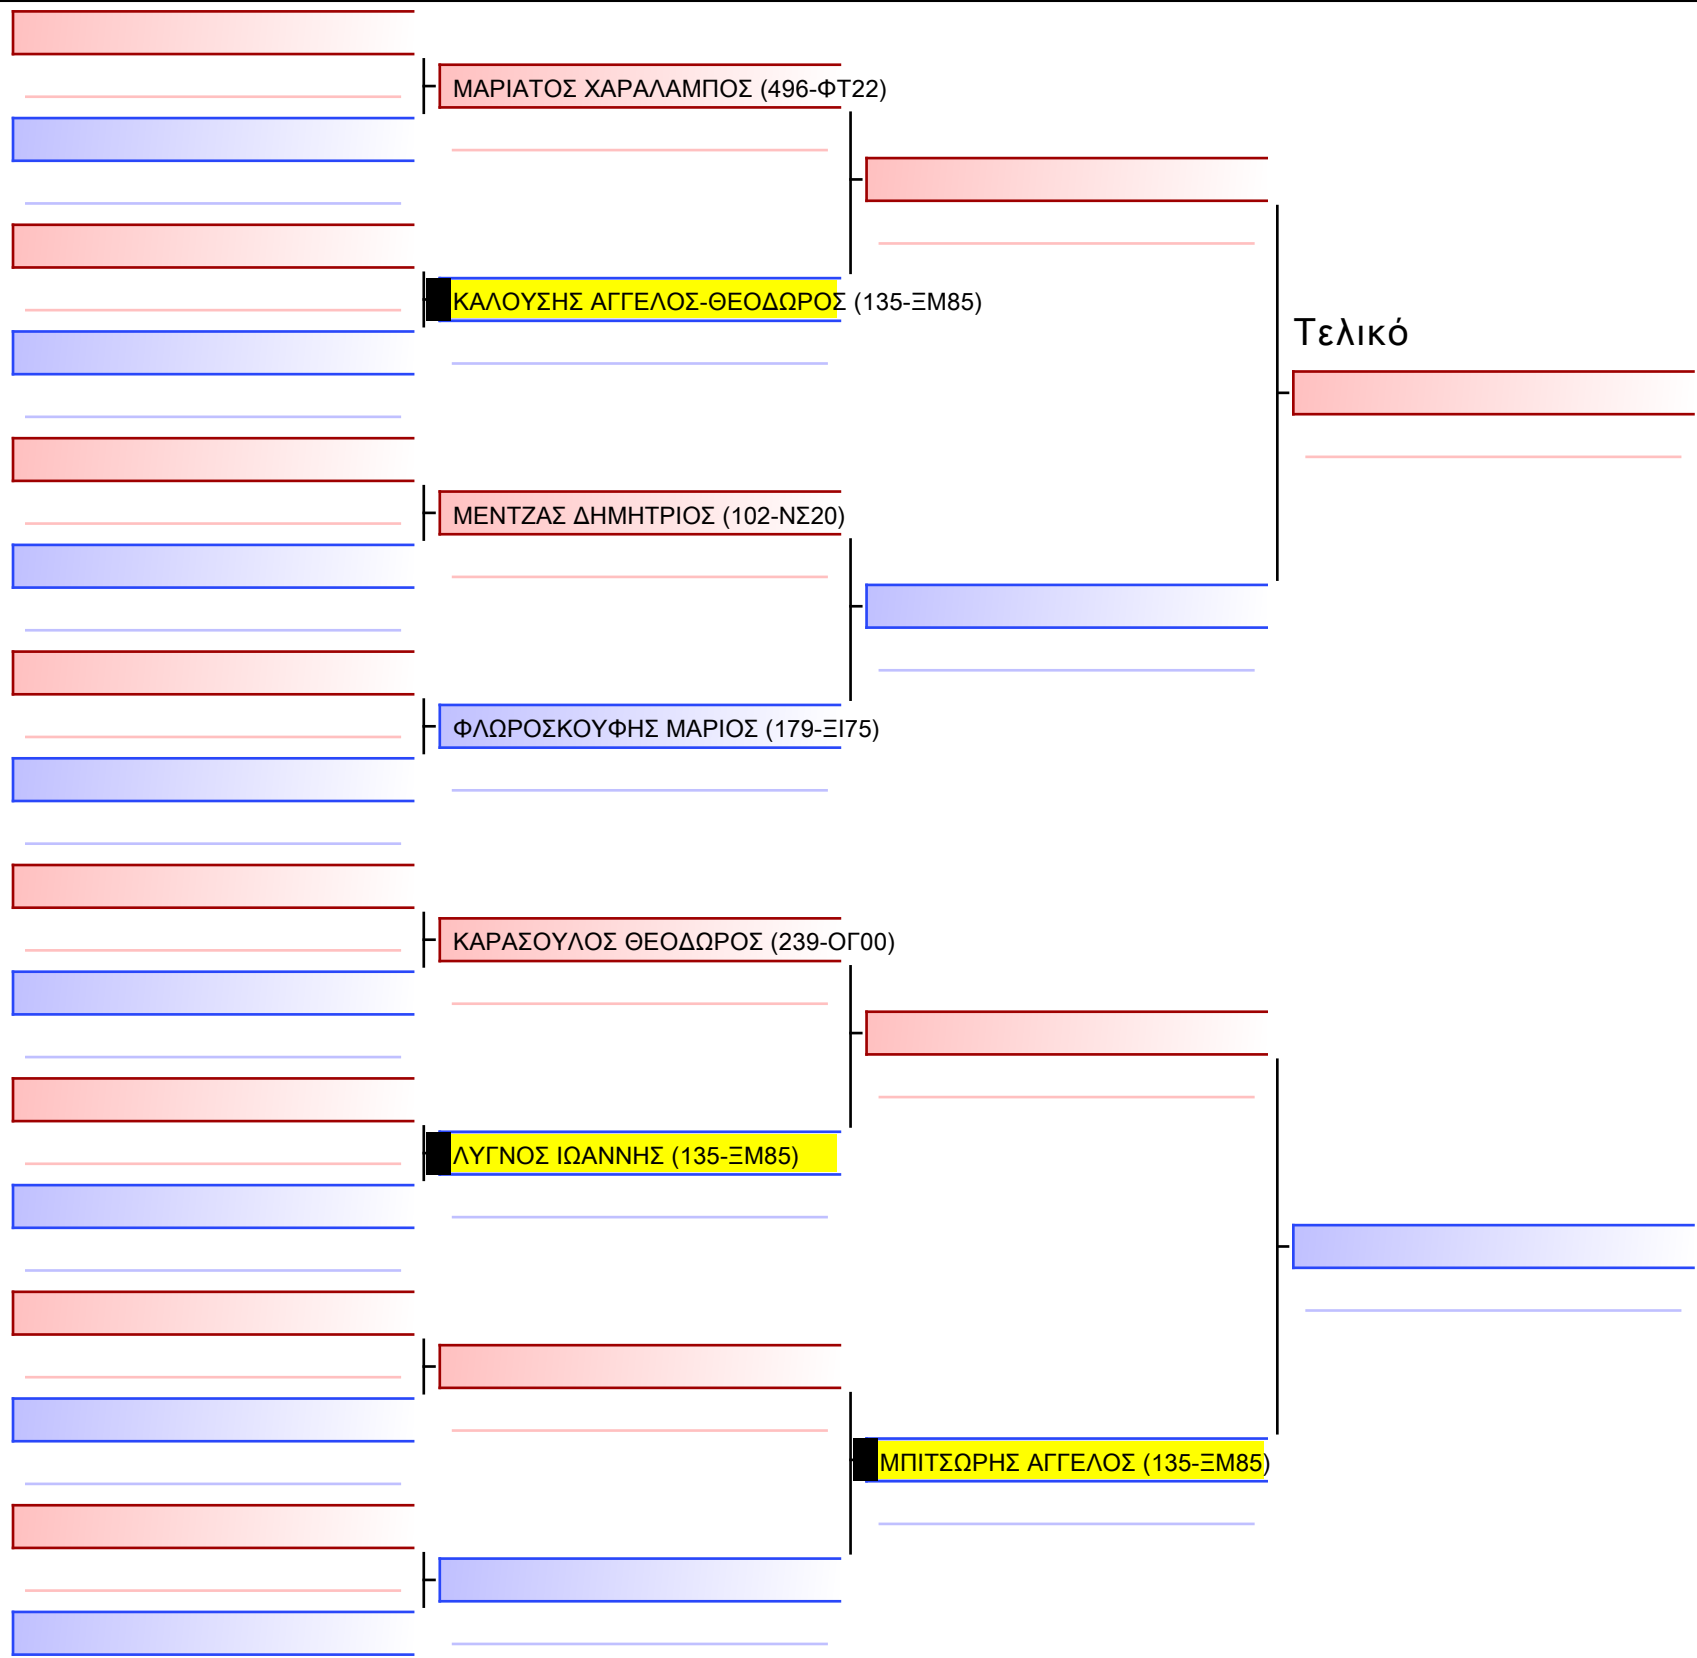

2-KUMITE ΕΦΗΒΩΝ ELITE FIGHTERS -57Kgr

ATHENS OPEN ACROPOLIS SSE ΔΙΑΣΥΛΟΓΙΚΟΙ ΑΓΩΝΕΣ ΚΑΡΑΤΕ 2024, ΣΑΒ 20 ΑΠΡ, ΜΑΡΚΟΠΟΥΛΟ ΑΤΤΙΚΗΣ, ΛΕΩΦ. ΑΡΚΟΠΟΥΛΟΥ 75, 19003 ΜΑΡΚΟΠΟΥΛΟ ΑΤΤΙΚΗΣ, 41055 135-1/1

Tatami Pool

www.sportdata.org

WKF APPROVED

[Πρωτότυπο]