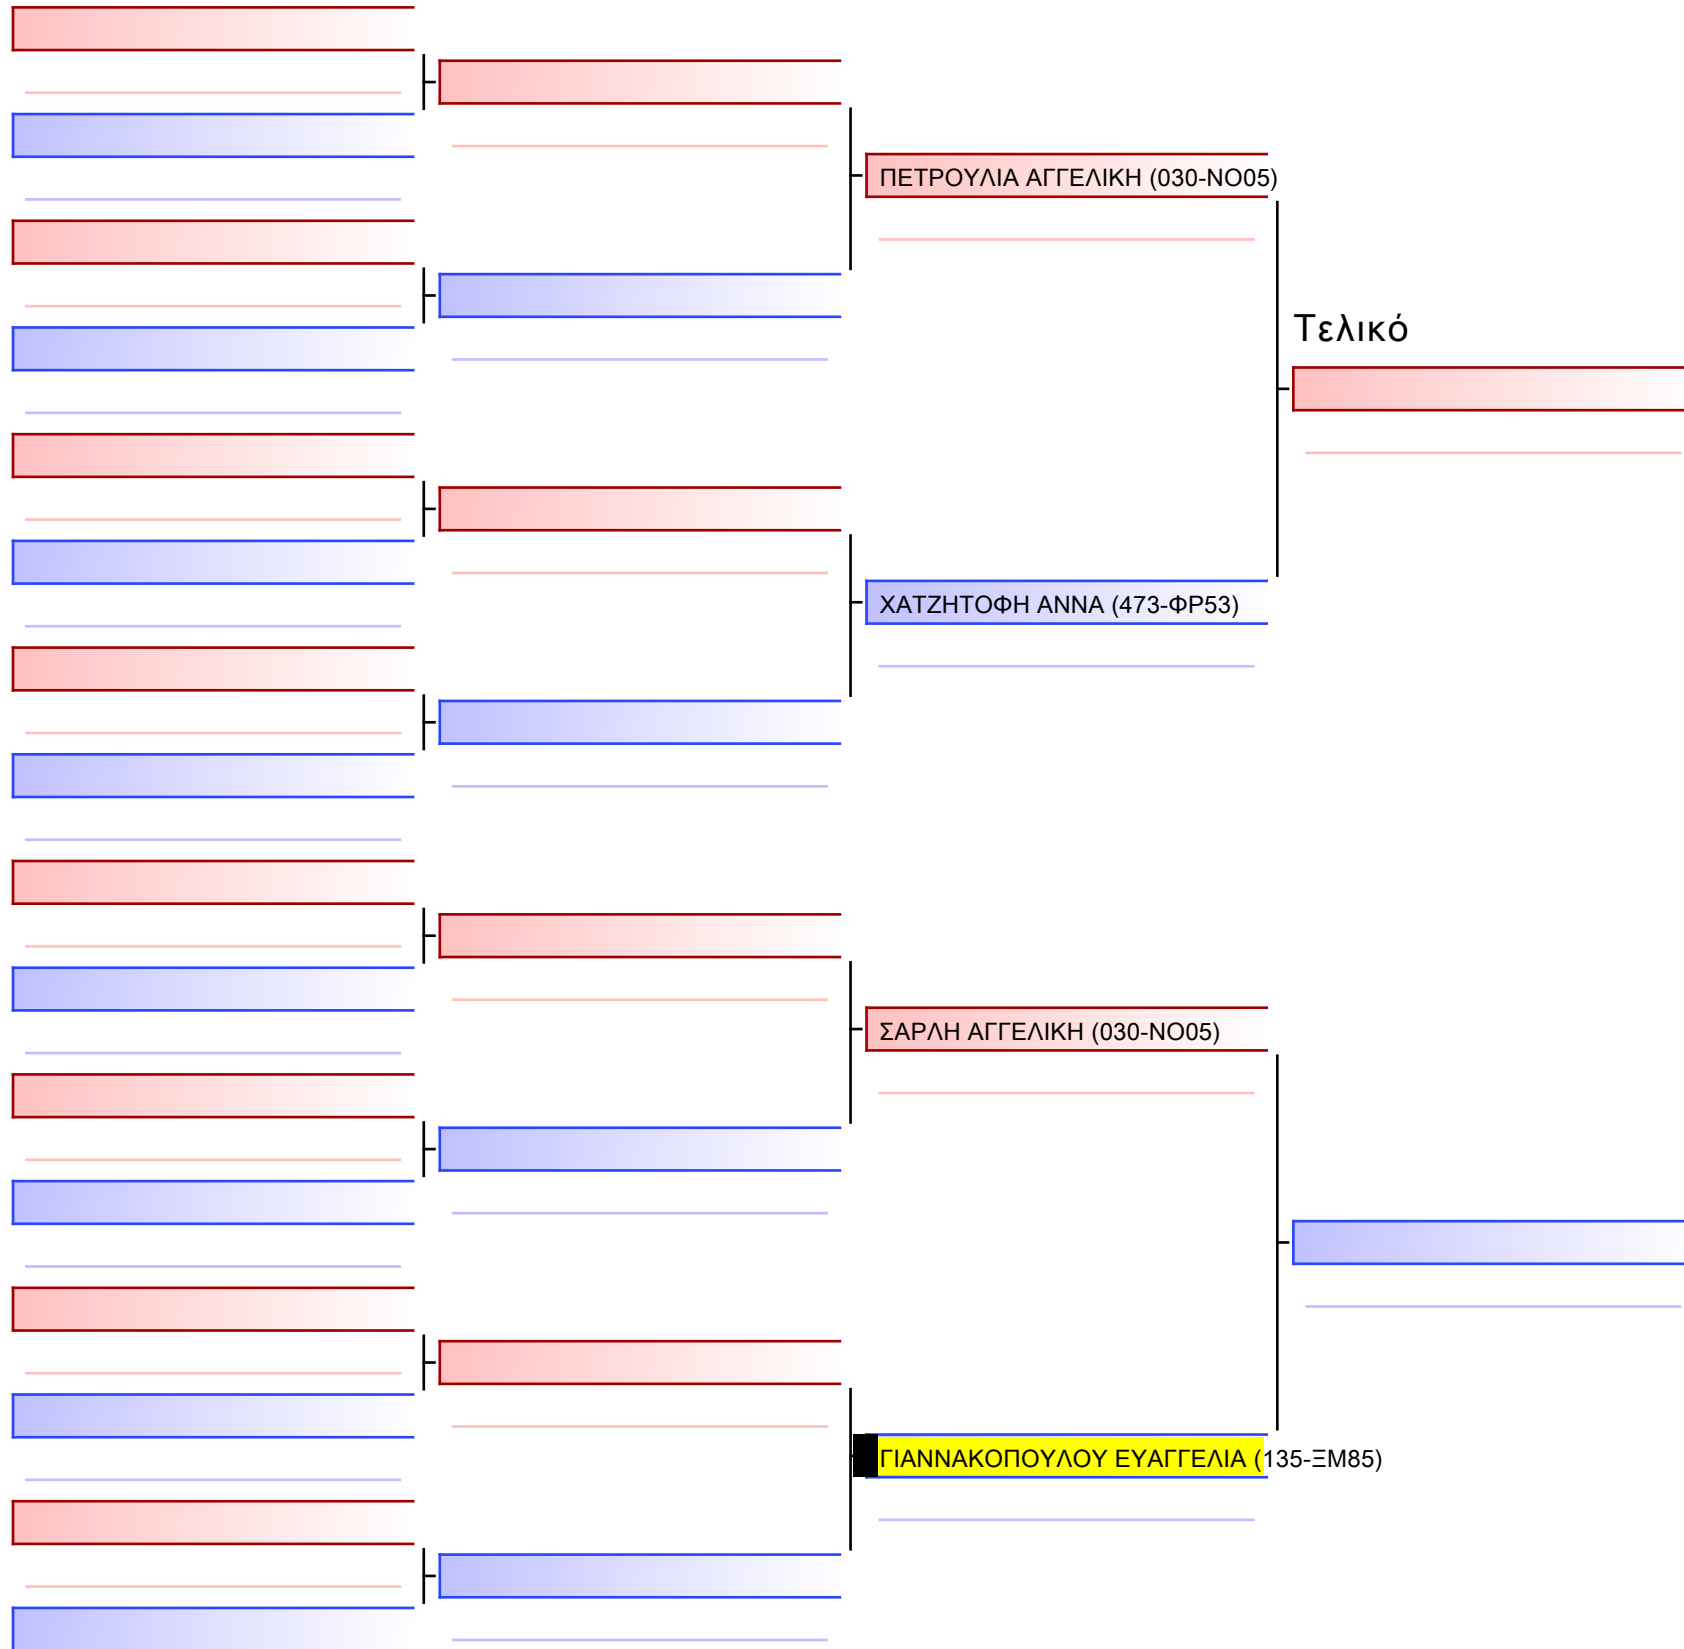

3.1-ΚΑΤΑ ΚΟΡΑΣΙΔΩΝ 2014 6-5-4 Kyu G2

ATHENS OPEN ACROPOLIS SSE ΔΙΑΣΥΛΟΓΙΚΟΙ ΑΓΩΝΕΣ ΚΑΡΑΤΕ 2024, ΣΑΒ 20 ΑΠΡ, ΜΑΡΚΟΠΟΥΛΟ ΑΤΤΙΚΗΣ, ΛΕΩΦ. ΑΡΚΟΠΟΥΛΟΥ 75, 19003 ΜΑΡΚΟΠΟΥΛΟ ΑΤΤΙΚΗΣ, GR-135-1/1

Tatami

Pool

[Πρωτότυπο]