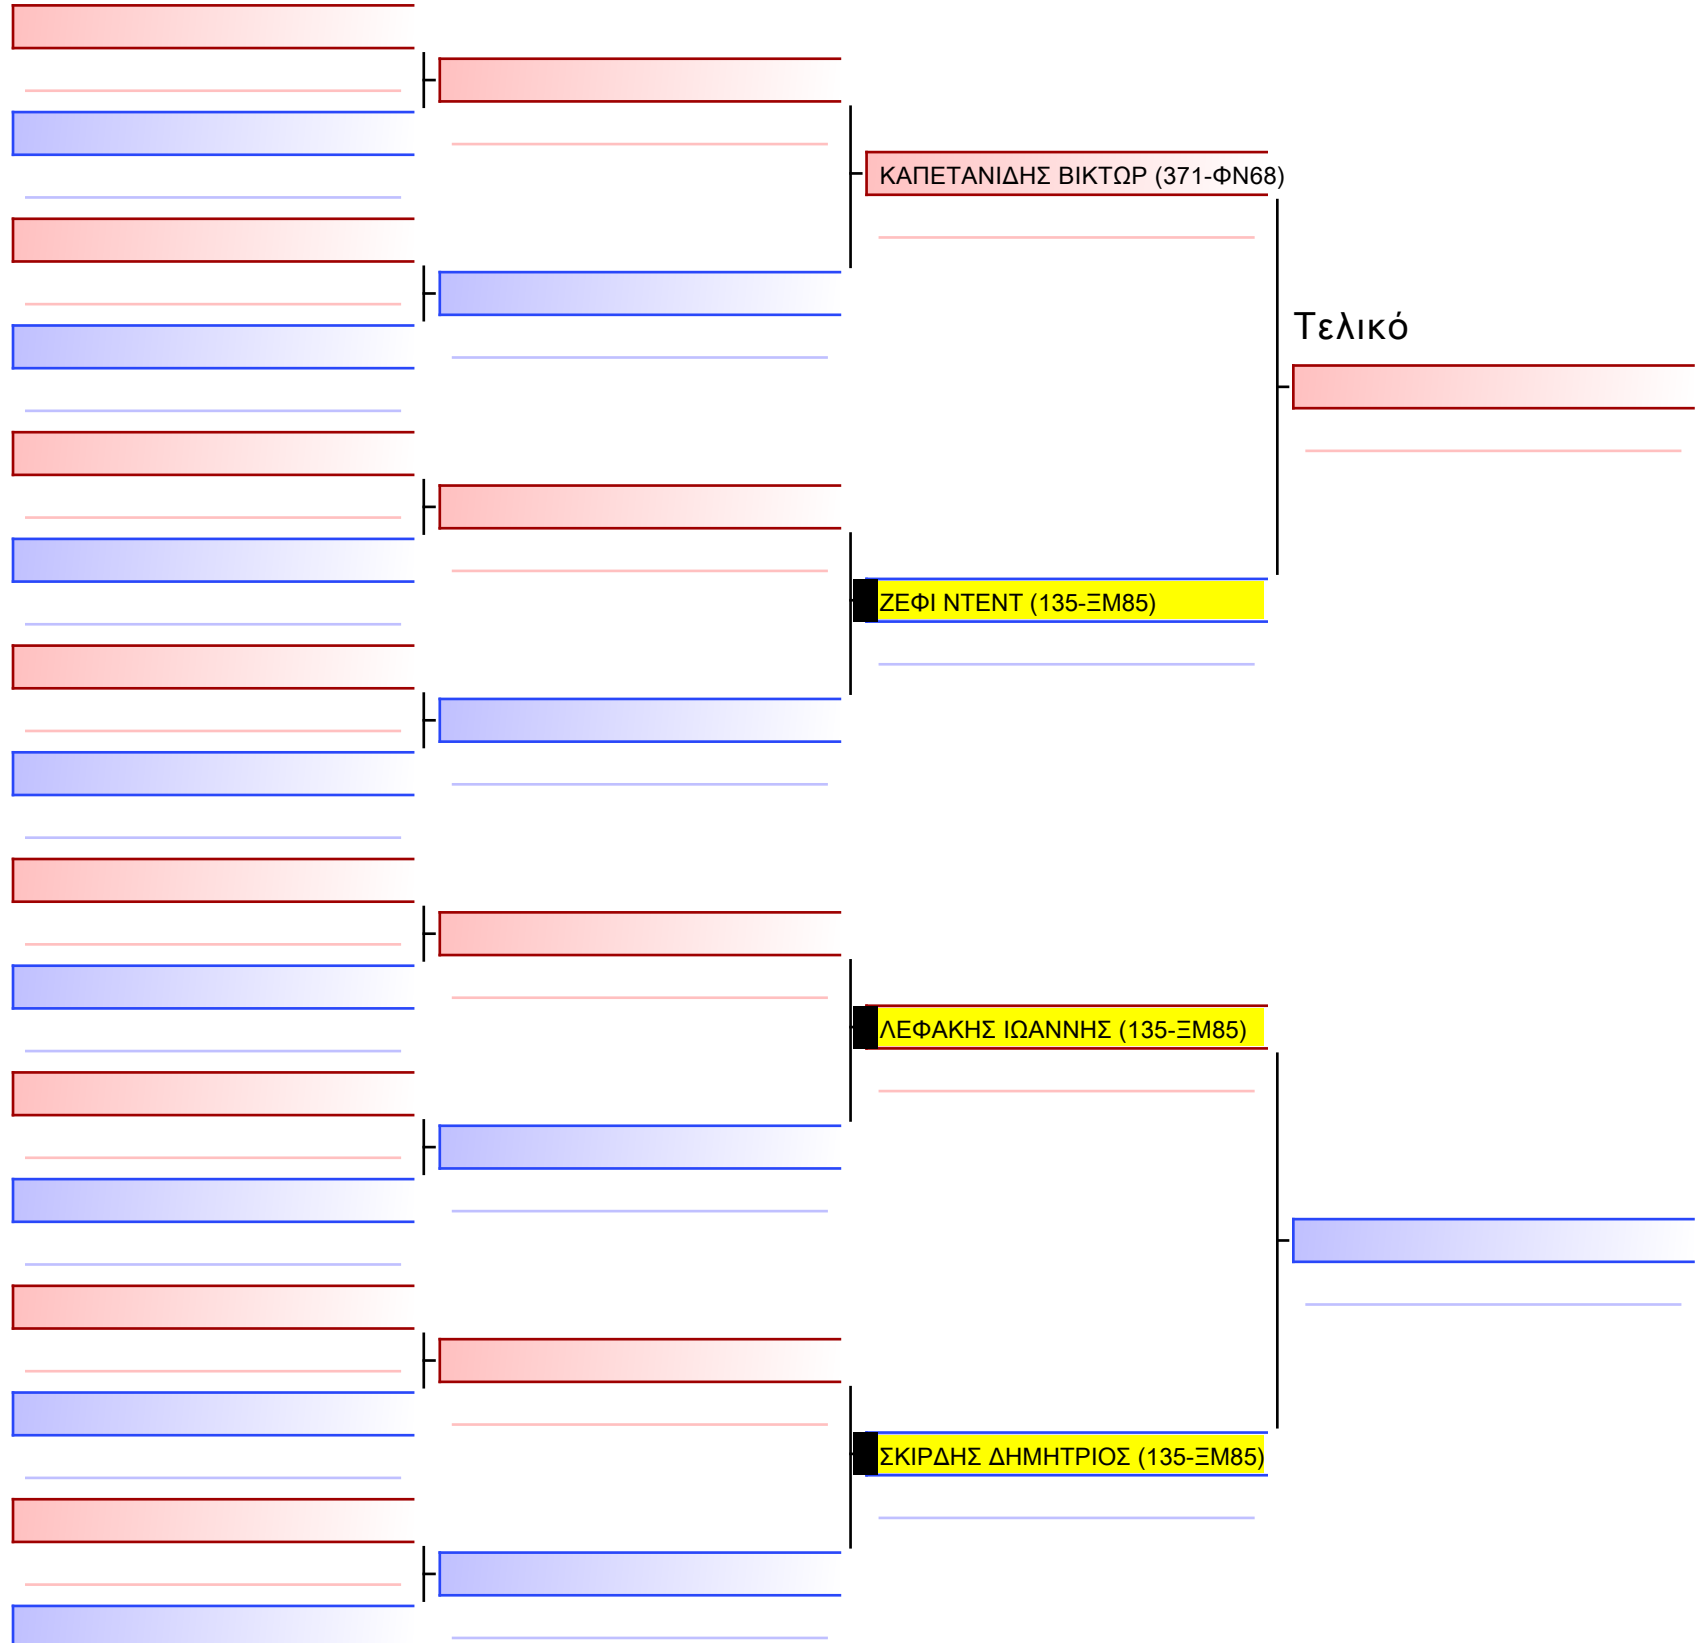

3.2-KUMITE ΠΑΙΔΩΝ 2514 6-5-4 Kyu -40Kgr

ATHENS OPEN ACROPOLIS SSE ΔΙΑΣΥΛΟΓΙΚΟΙ ΑΓΩΝΕΣ ΚΑΡΑΤΕ 2024, ΣΑΒ 20 ΑΠΡ, ΜΑΡΚΟΠΟΥΛΟ ΑΤΤΙΚΗΣ, ΛΕΩΦ. ΑΡΚΟΠΟΥΛΟΥ 75, 19003 ΜΑΡΚΟΠΟΥΛΟ ΑΤΤΙΚΗΣ, GREECE 135-1/1

Tatami Pool

[Πρωτότυπο]