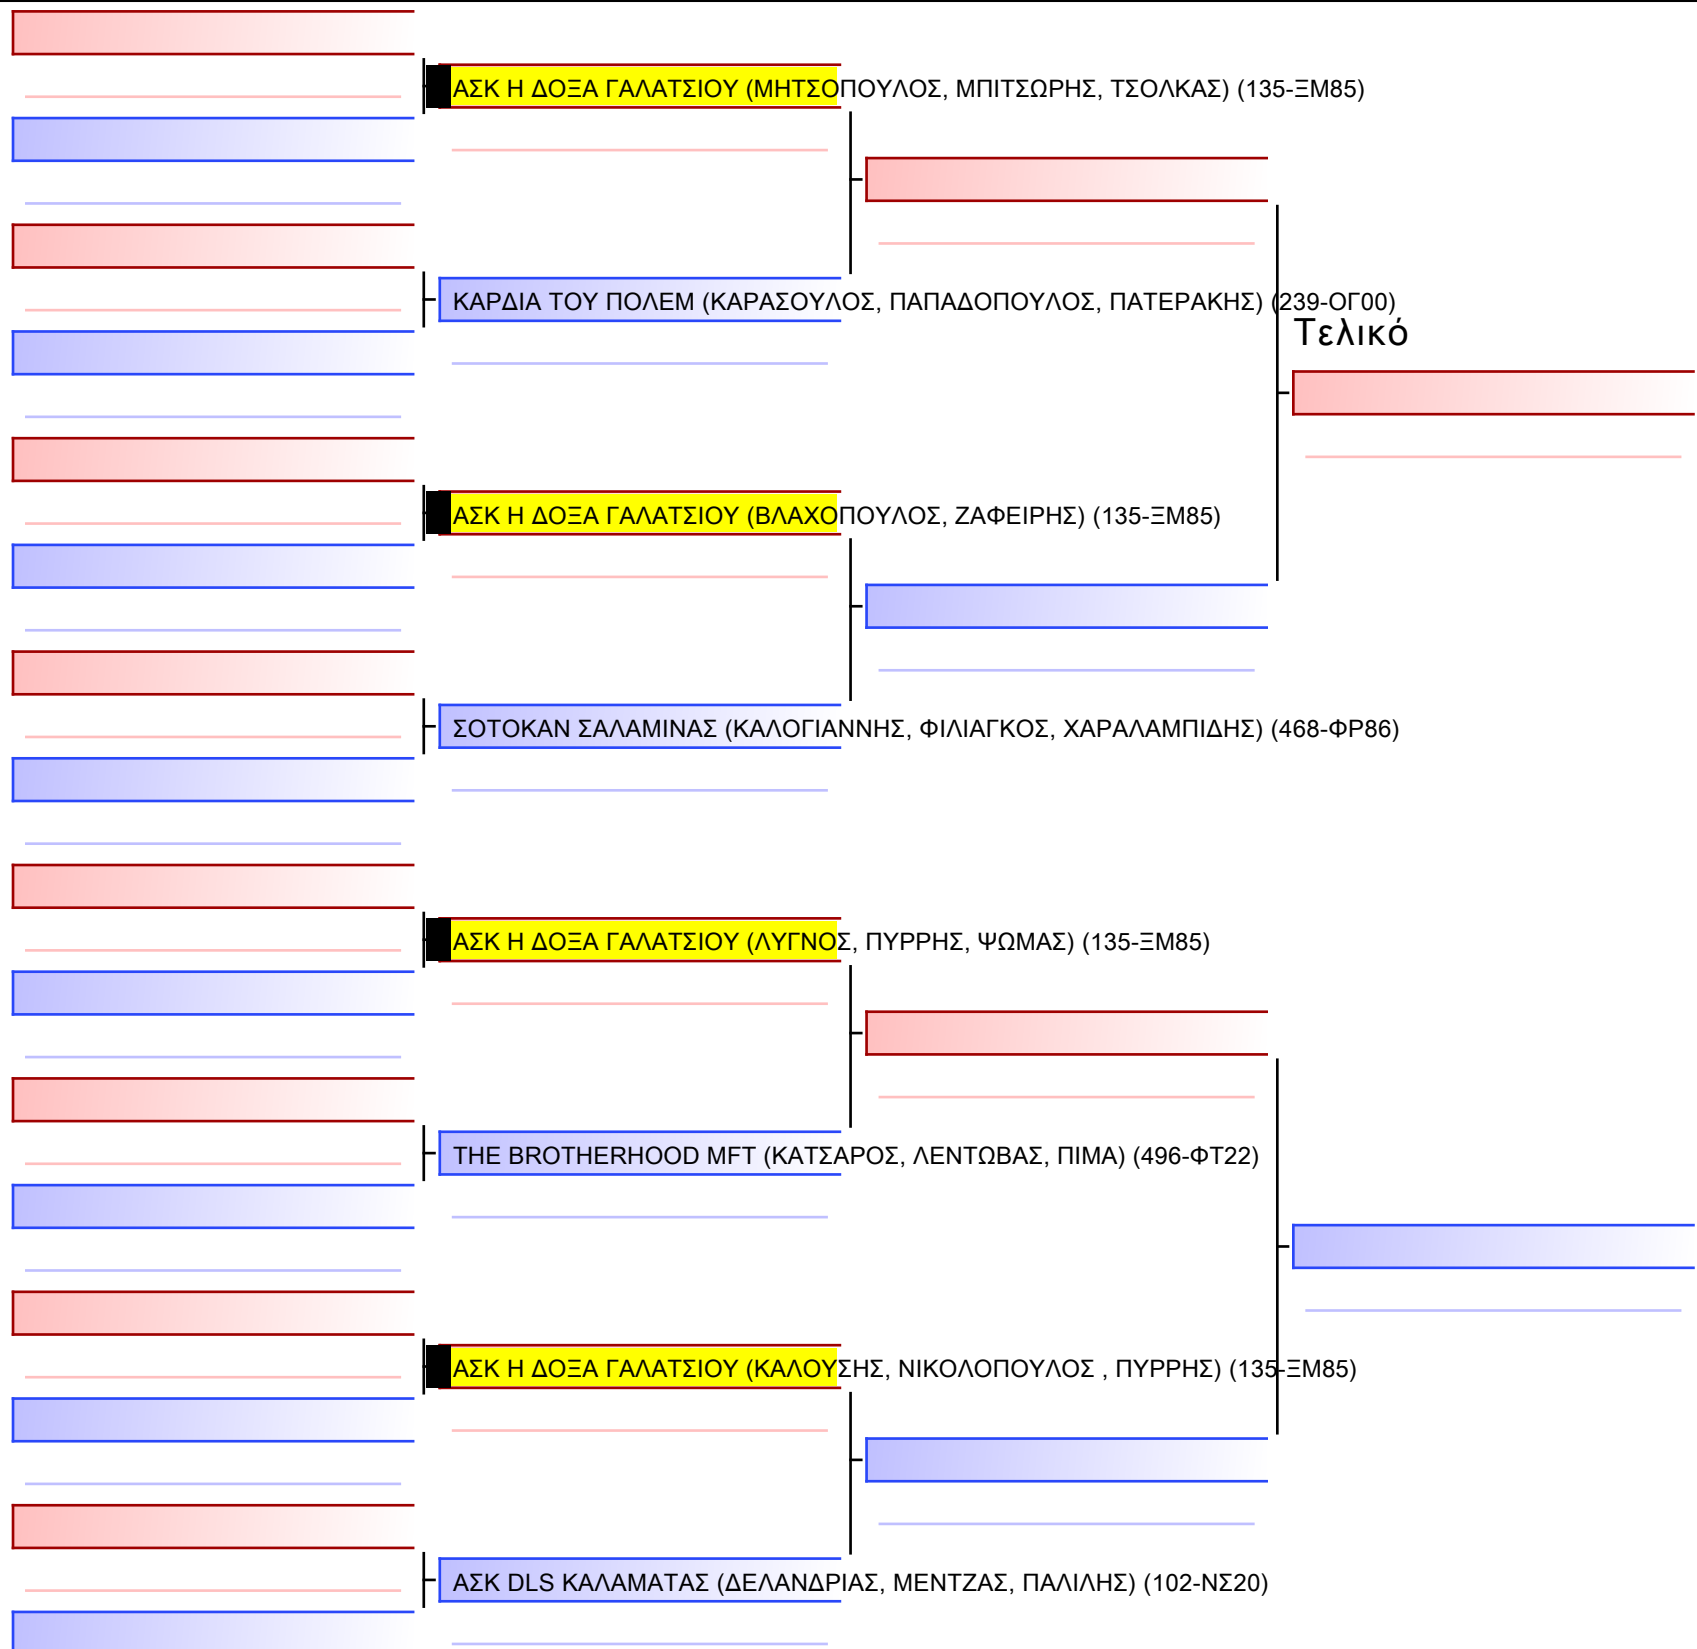

Tatami Pool

[Πρωτότυπο]

2.1-TEAM KUMITE ΕΦΗΒΩΝ

ATHENS OPEN ACROPOLIS SSE ΔΙΑΣΥΛΟΓΙΚΟΙ ΑΓΩΝΕΣ ΚΑΡΑΤΕ 2024, ΣΑΒ 20 ΑΠΡ, ΜΑΡΚΟΠΟΥΛΟ ΑΤΤΙΚΗΣ, ΛΕΩΦ. ΑΡΚΟΠΟΥΛΟΥ 75, 19003 ΜΑΡΚΟΠΟΥΛΟ ΑΤΤΙΚΗΣ, GR 15 135-1/1

Tatami Pool