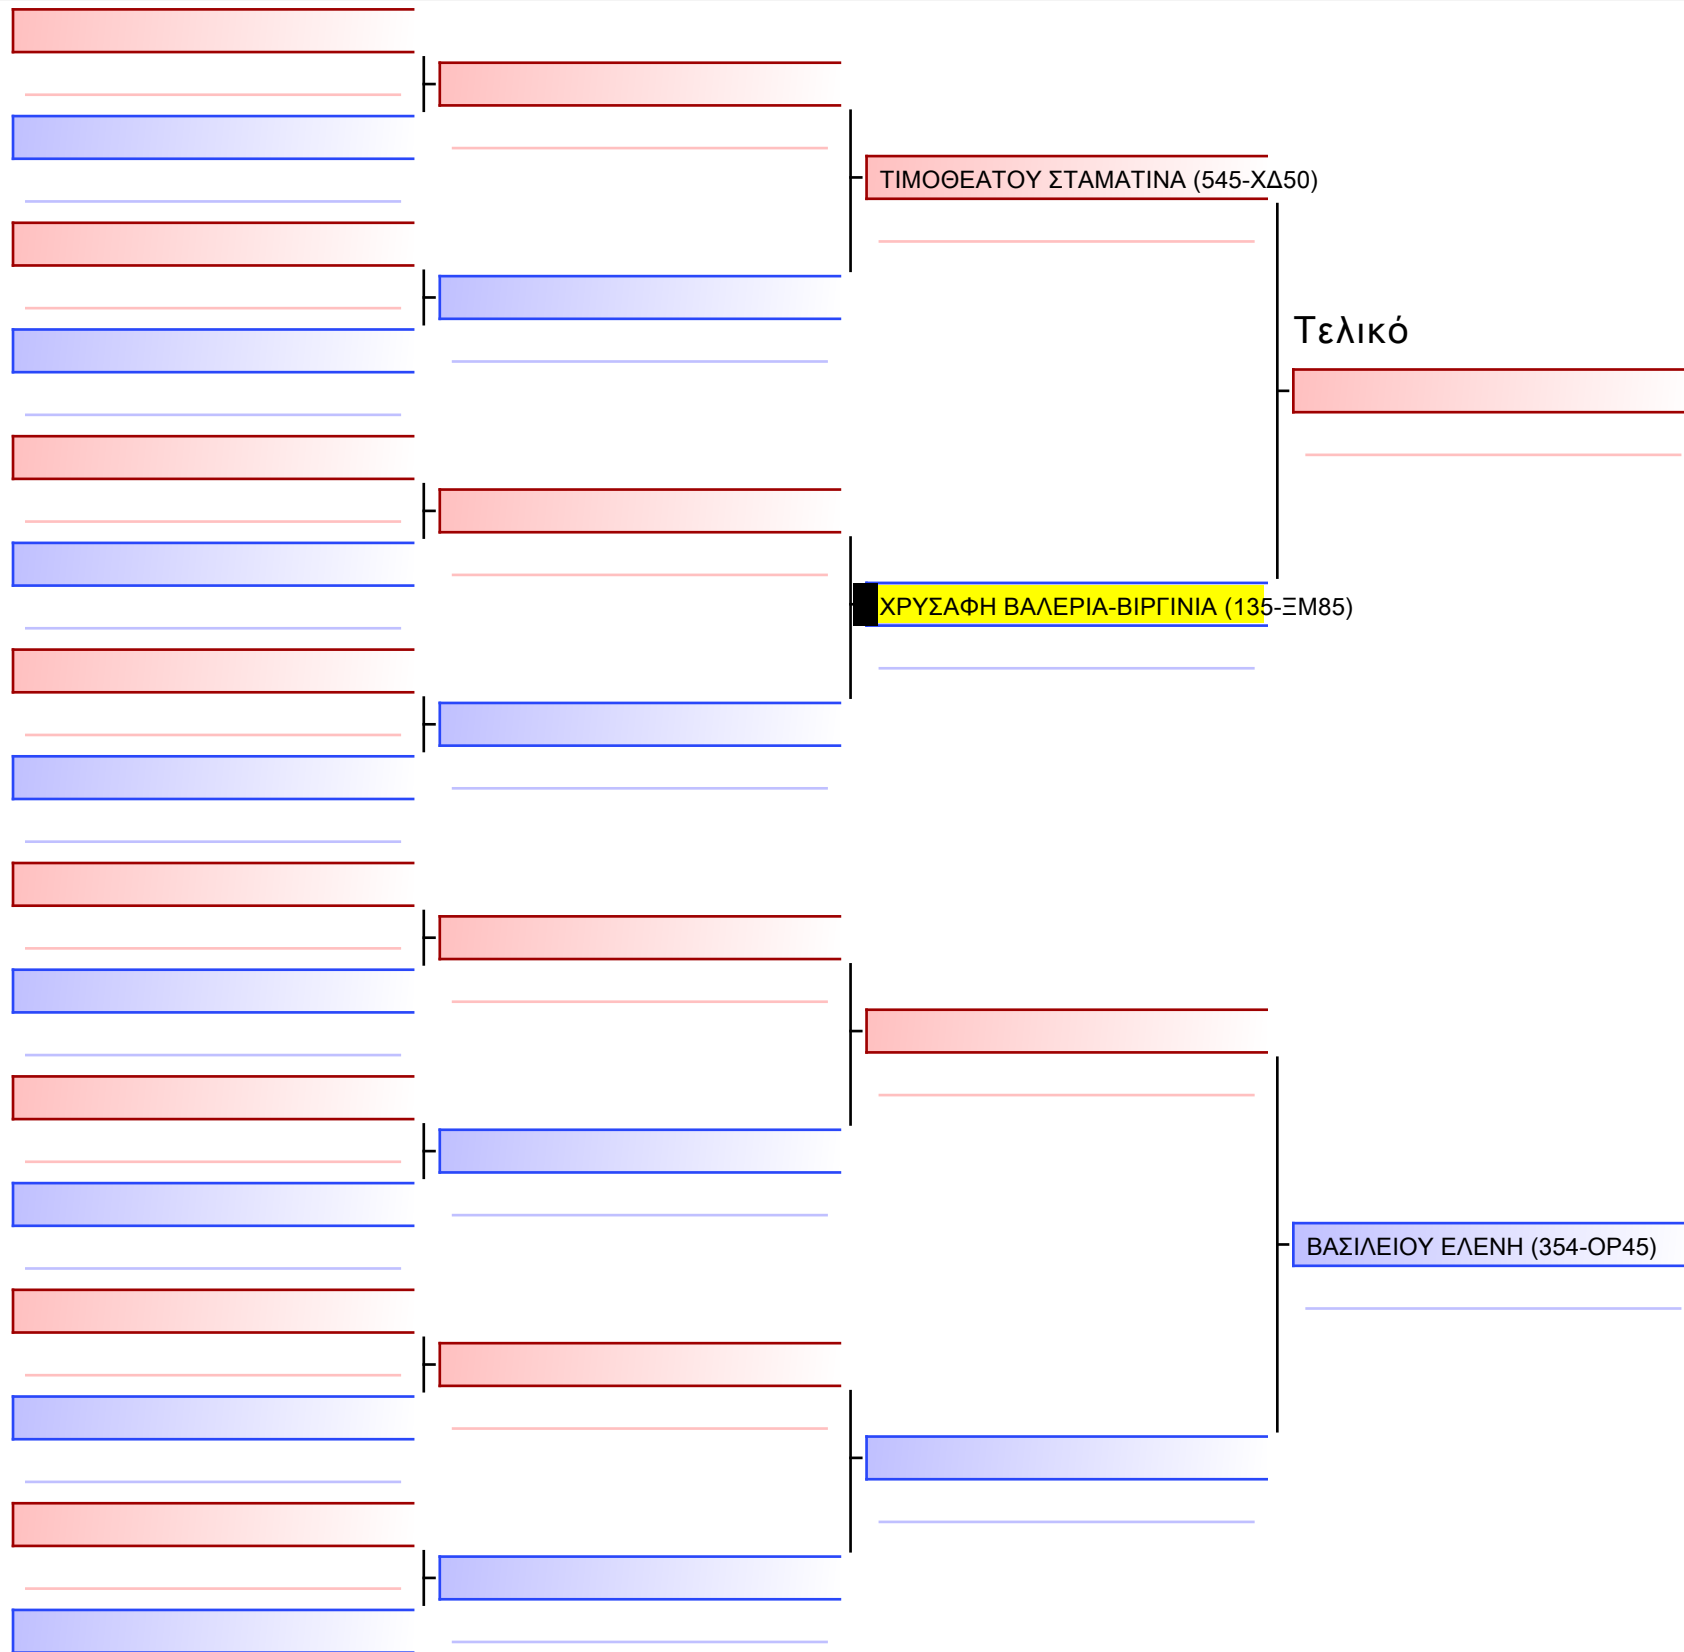

[Πρωτότυπο]