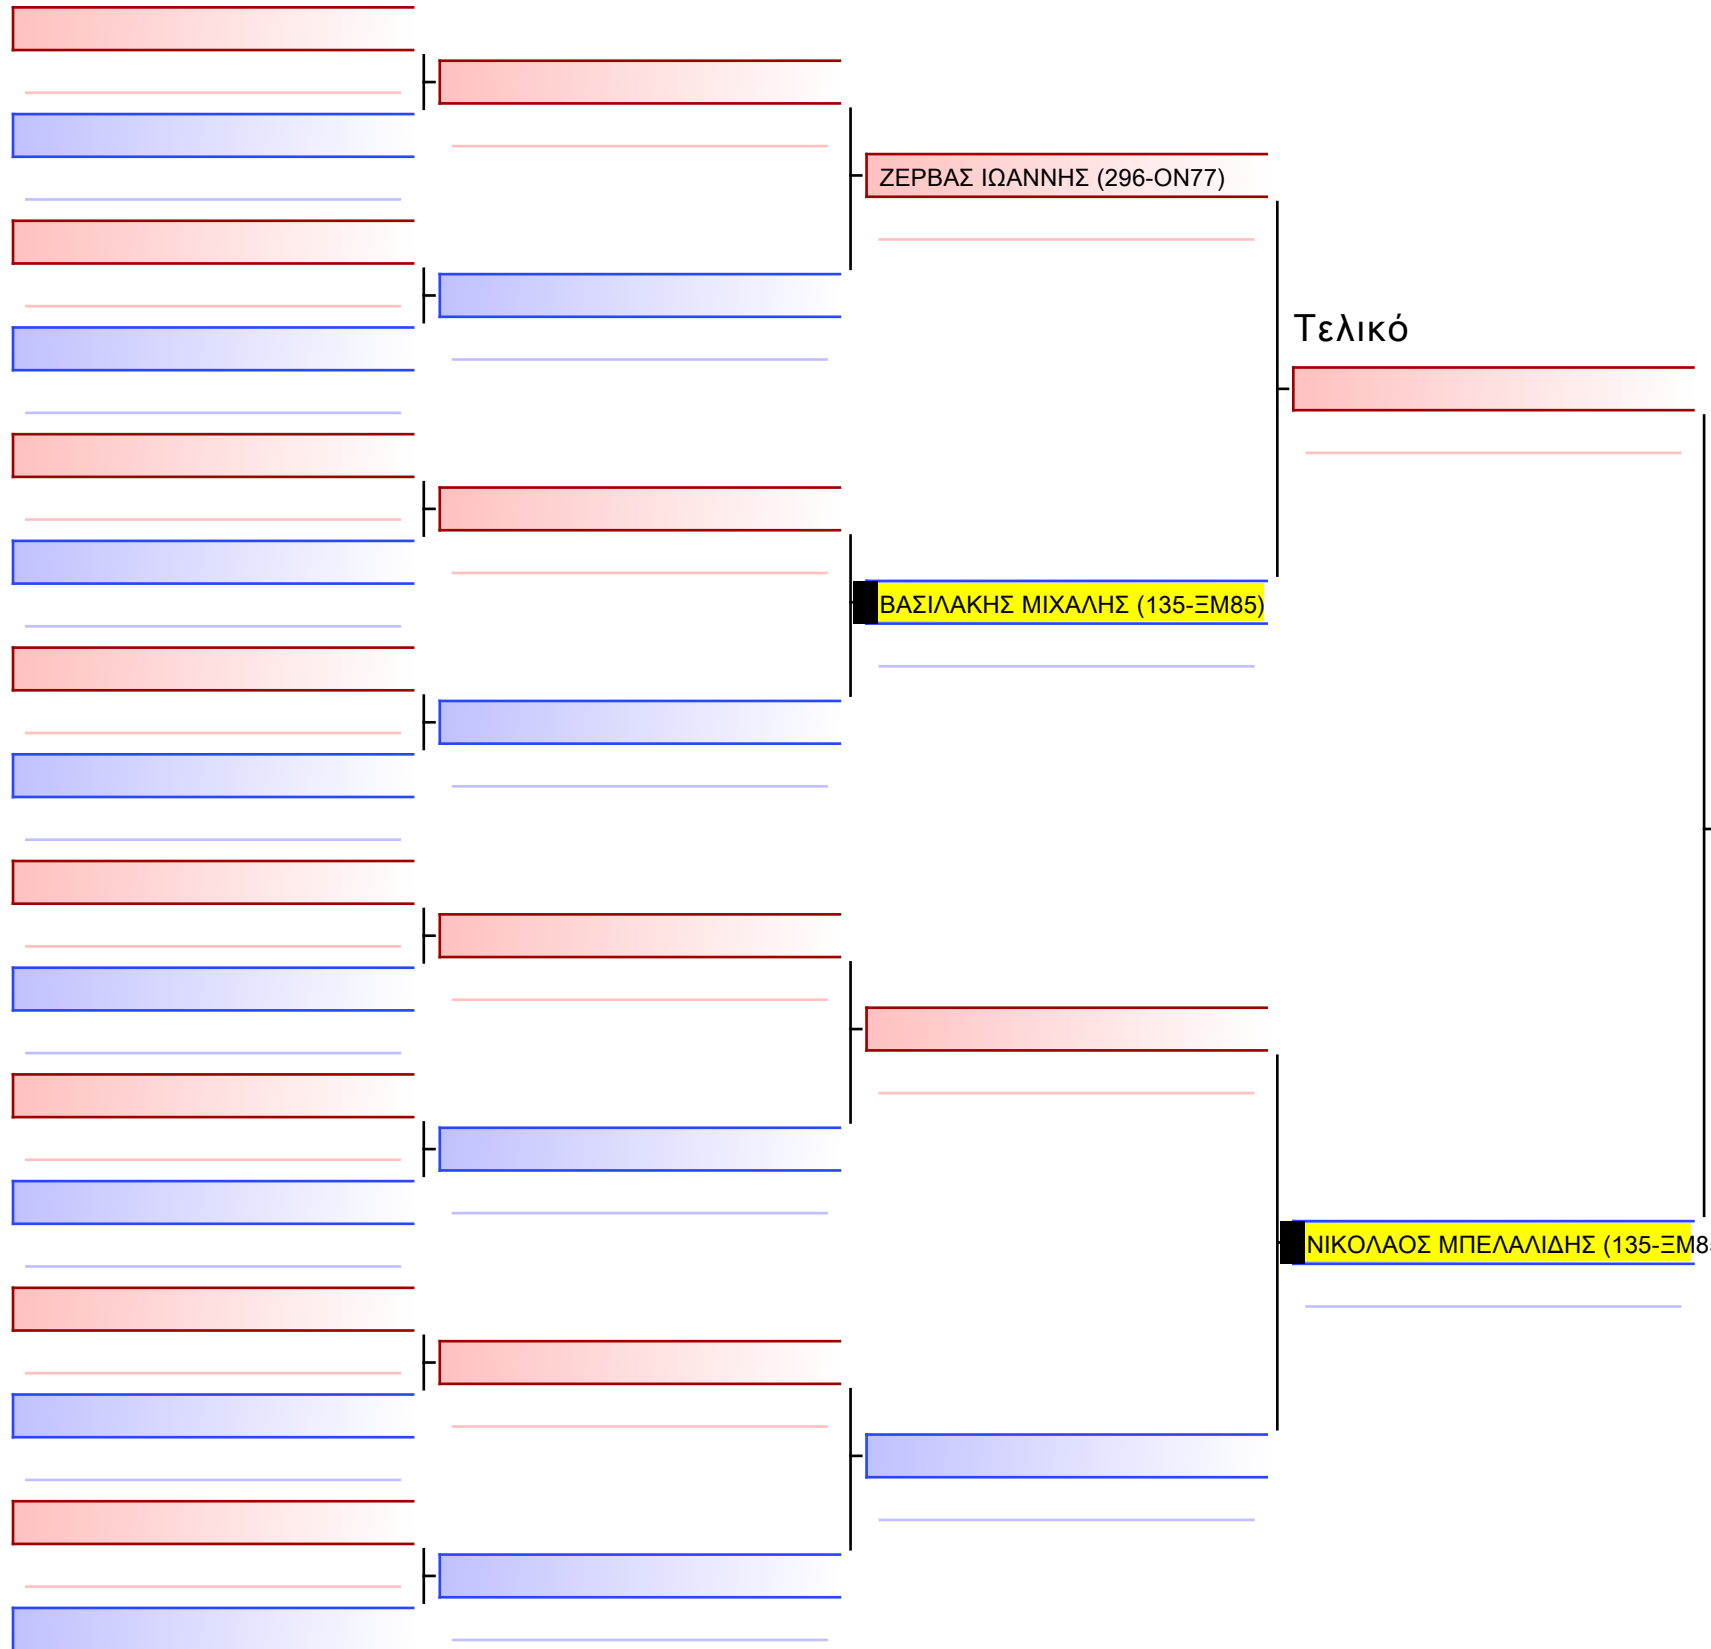

3.2-ΚΥΜΙΤΕ ΠΑΙΔΩΝ 2012 3ο-ΜΑΥΡΕΣ -40Kgr

ATHENS OPEN ACROPOLIS SSE ΔΙΑΣΥΛΟΓΙΚΟΙ ΑΓΩΝΕΣ ΚΑΡΑΤΕ 2024, ΣΑΒ 20 ΑΠΡ, ΜΑΡΚΟΠΟΥΛΟ ΑΤΤΙΚΗΣ, ΛΕΩΦ. ΑΡΚΟΠΟΥΛΟΥ 75, 19003 ΜΑΡΚΟΠΟΥΛΟ ΑΤΤΙΚΗΣ, GR-15135-1/1

Tatami Pool

[Πρωτότυπο]