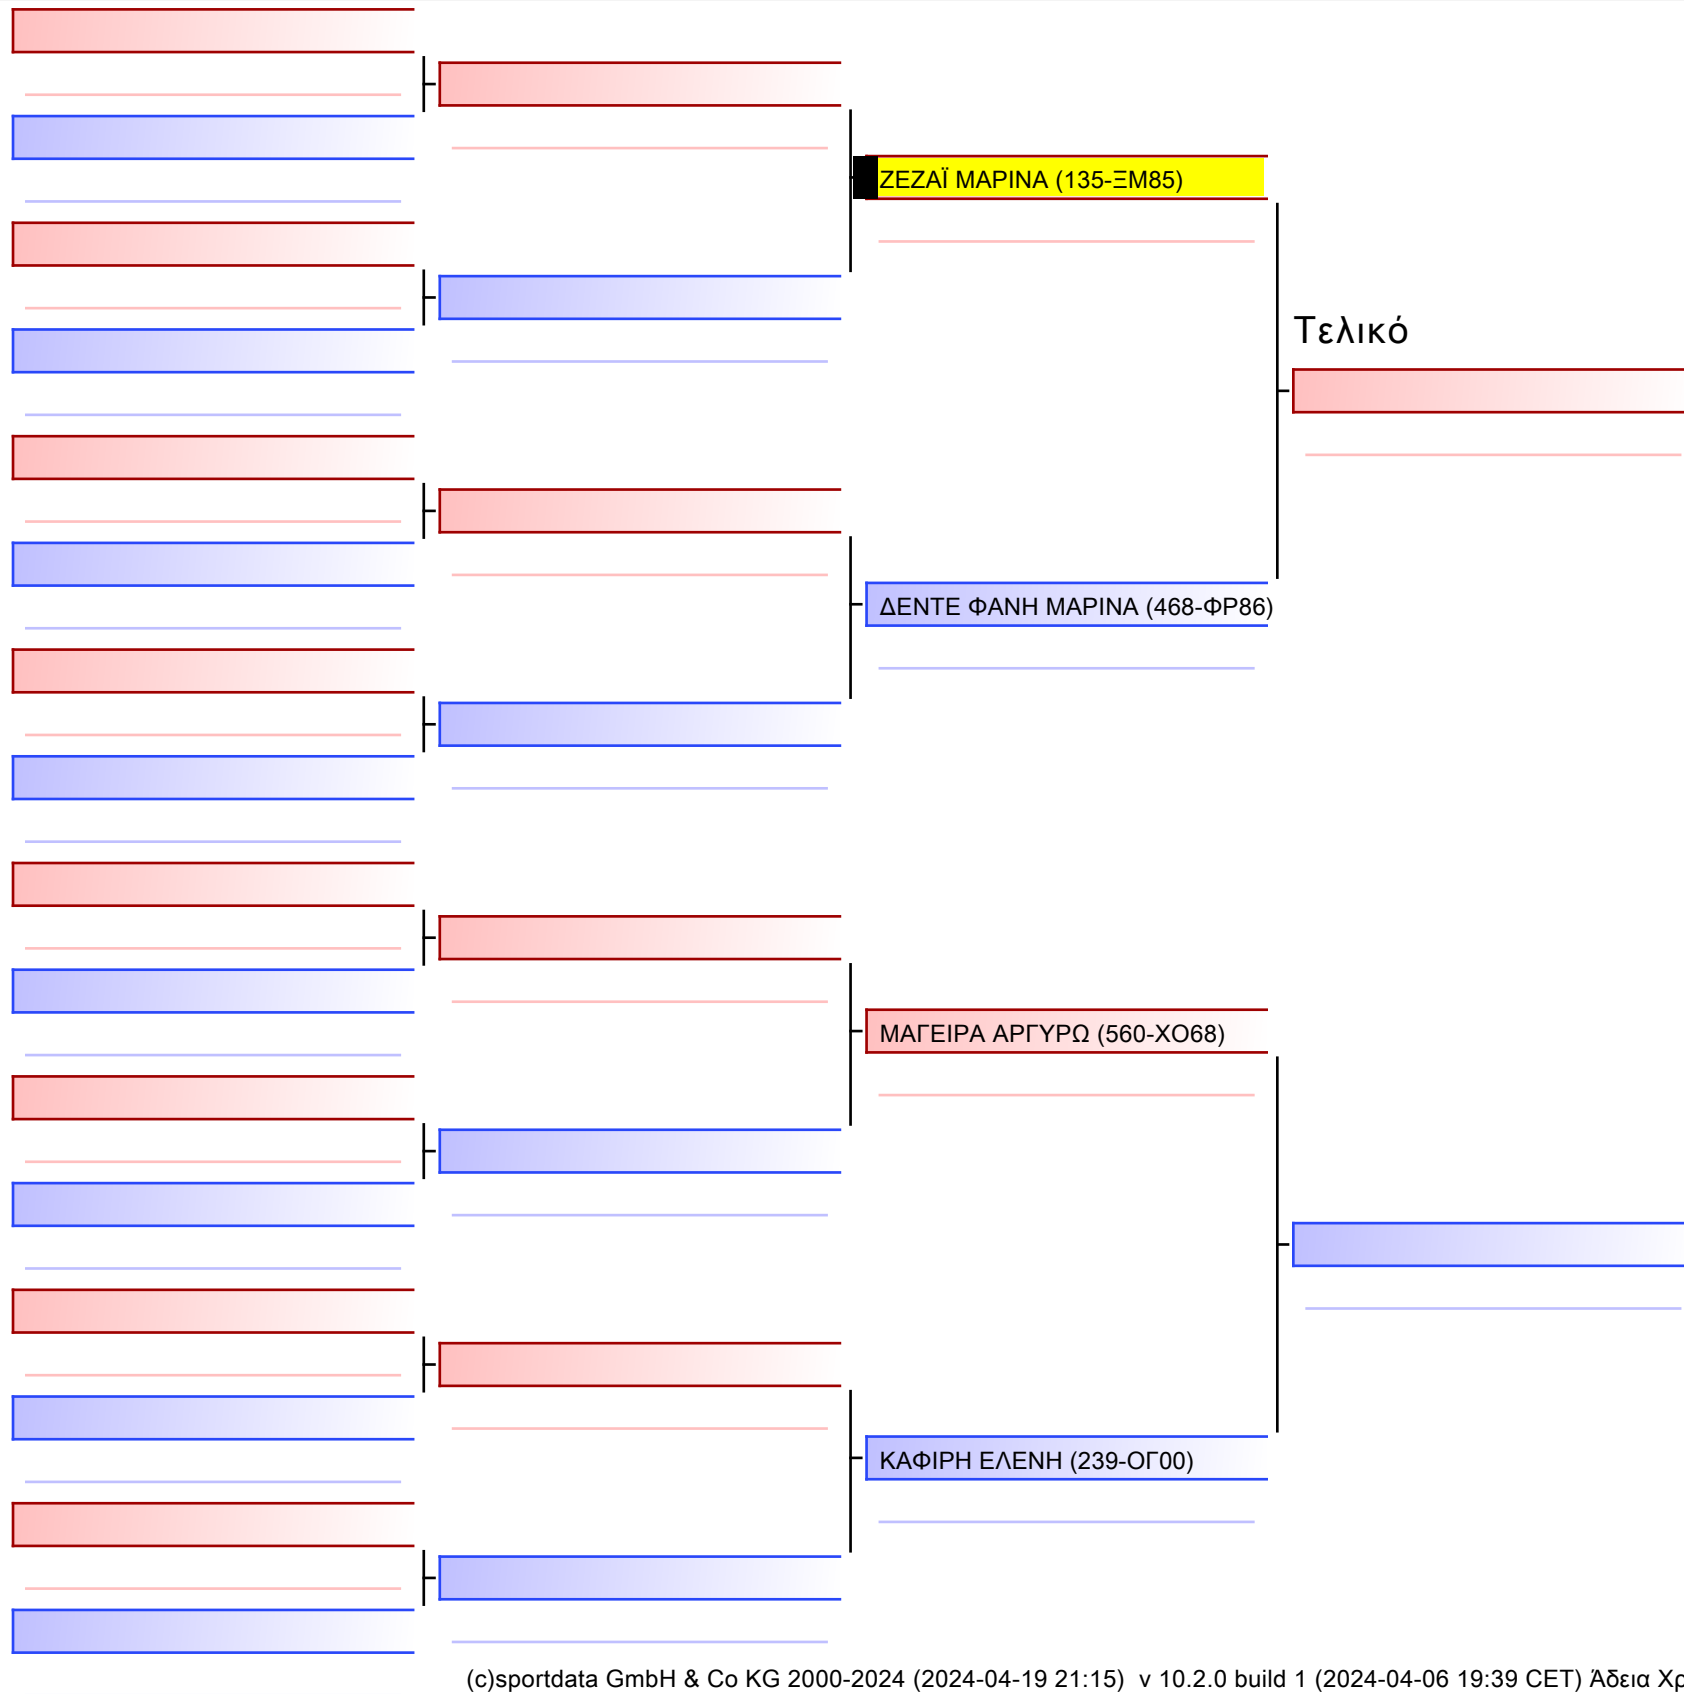

2-KUMITE NEANIDON ELITE FIGHTERS -47Kgr

ATHENS OPEN ACROPOLIS SSE ΔΙΑΣΥΛΟΓΙΚΟΙ ΑΓΩΝΕΣ ΚΑΡΑΤΕ 2024, ΣΑΒ 20 ΑΠΡ, ΜΑΡΚΟΠΟΥΛΟ ΑΤΤΙΚΗΣ, ΛΕΩΦ. ΑΡΚΟΠΟΥΛΟΥ 75, 19003 ΜΑΡΚΟΠΟΥΛΟ ΑΤΤΙΚΗΣ, 1925 135-1/1

Tatami Pool

[Πρωτότυπο]