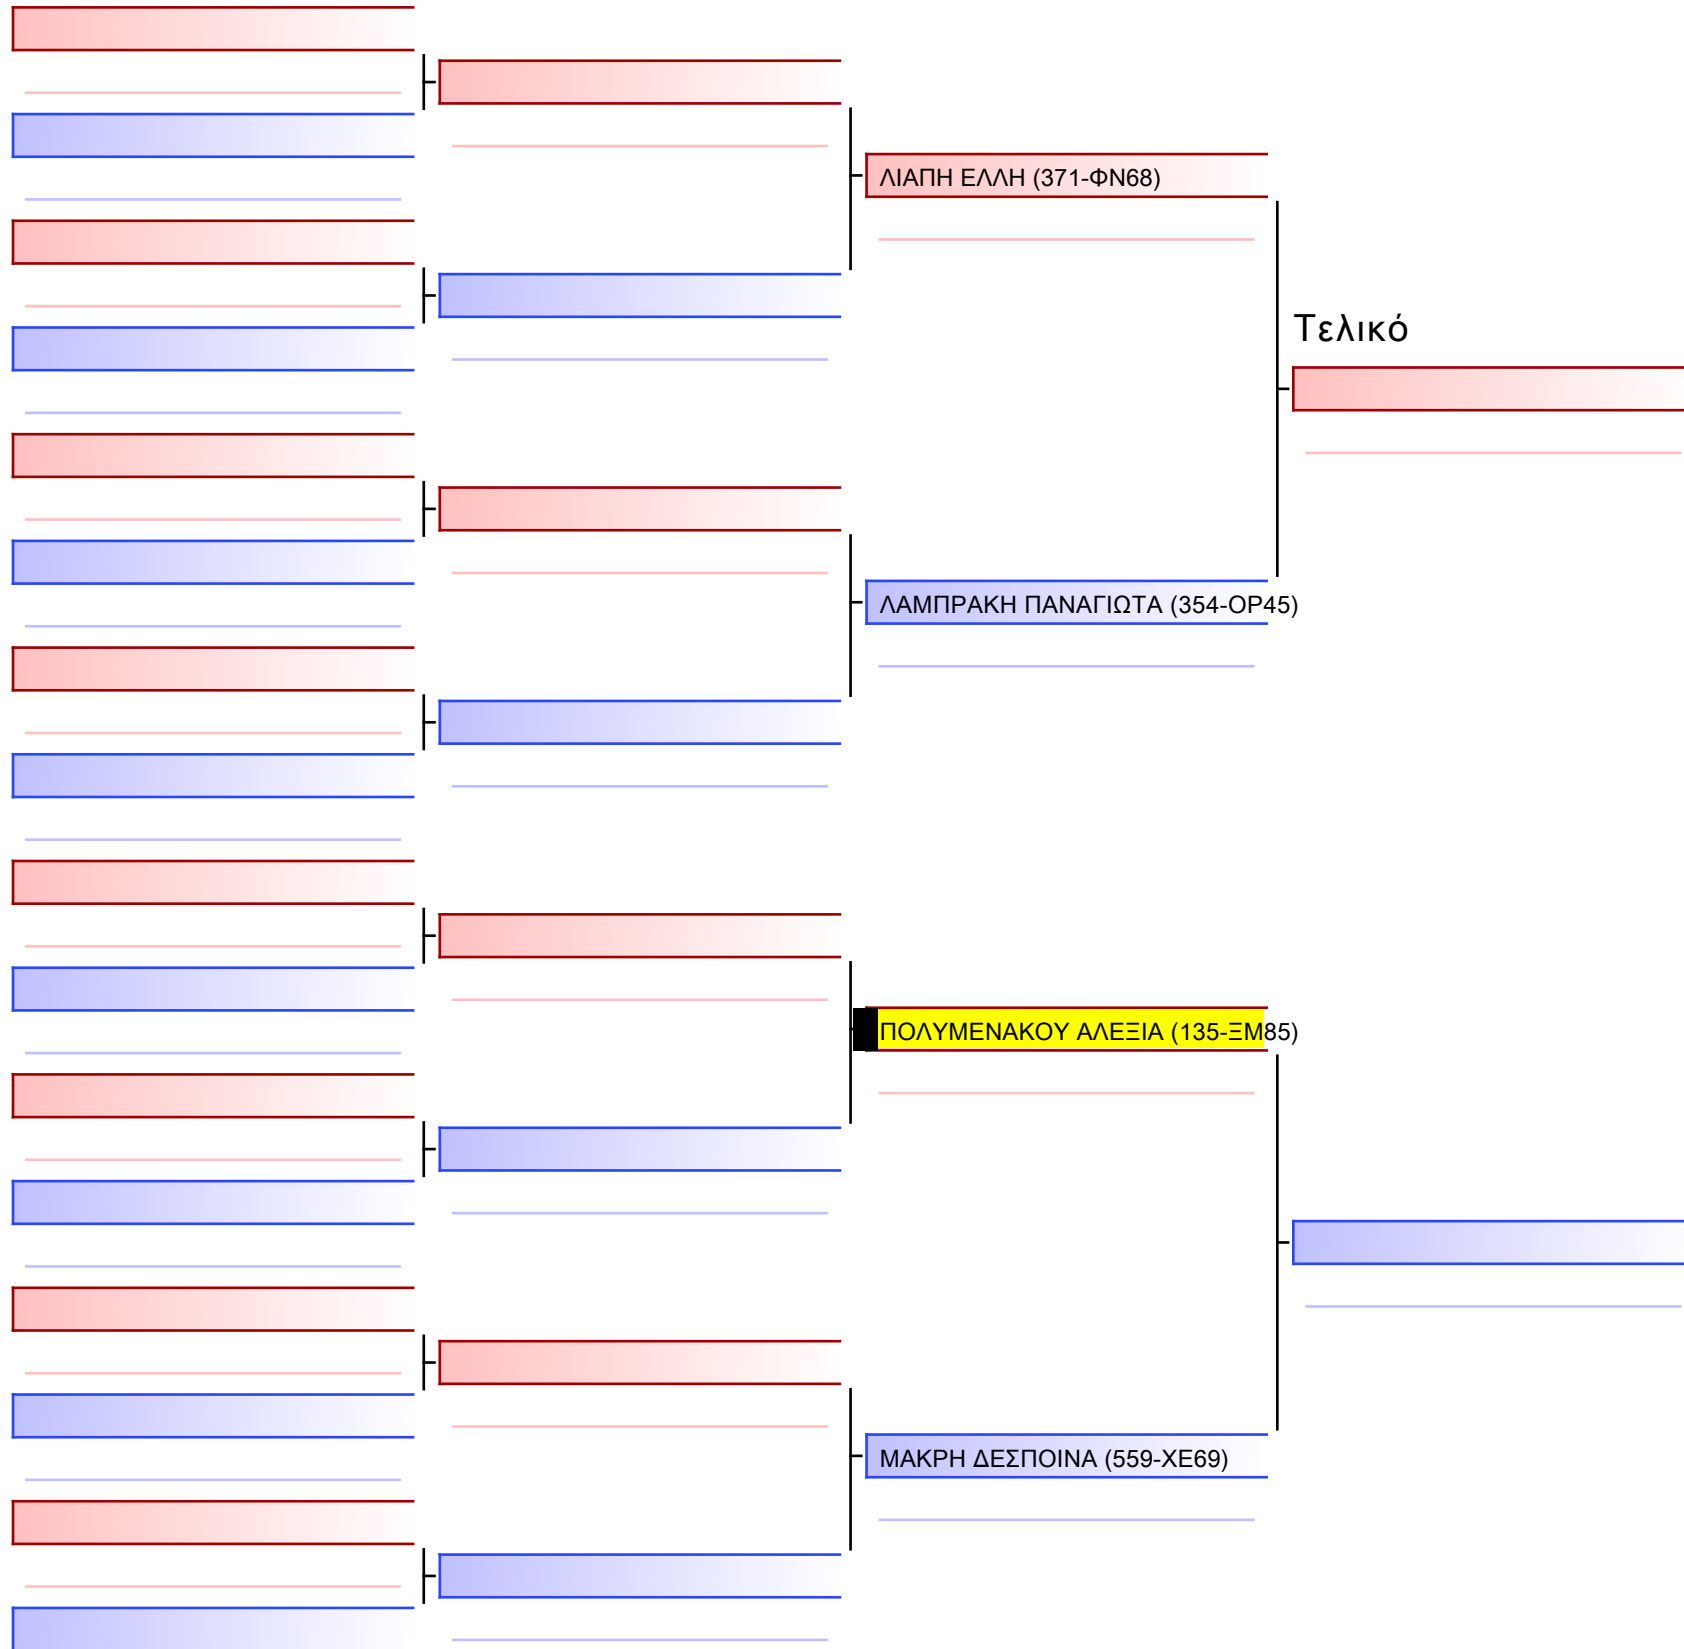

3.1-KUMITE KOPASIDON 2016 9-8-7 Kyu -30&+30Kgr [ΣΥΝΕΝΩΣΗ] G1

ATHENS OPEN ACROPOLIS SSE ΔΙΑΣΥΛΟΓΙΚΟΙ ΑΓΩΝΕΣ ΚΑΡΑΤΕ 2024, ΣΑΒ 20 ΑΠΡ, ΜΑΡΚΟΠΟΥΛΟ ΑΤΤΙΚΗΣ, ΛΕΩΦ. ΑΡΚΟΠΟΥΛΟΥ 75, 19003 ΜΑΡΚΟΠΟΥΛΟ ΑΤΤΙΚΗΣ, 50945 135-1/1

Tatami Pool

[Πρωτότυπο]