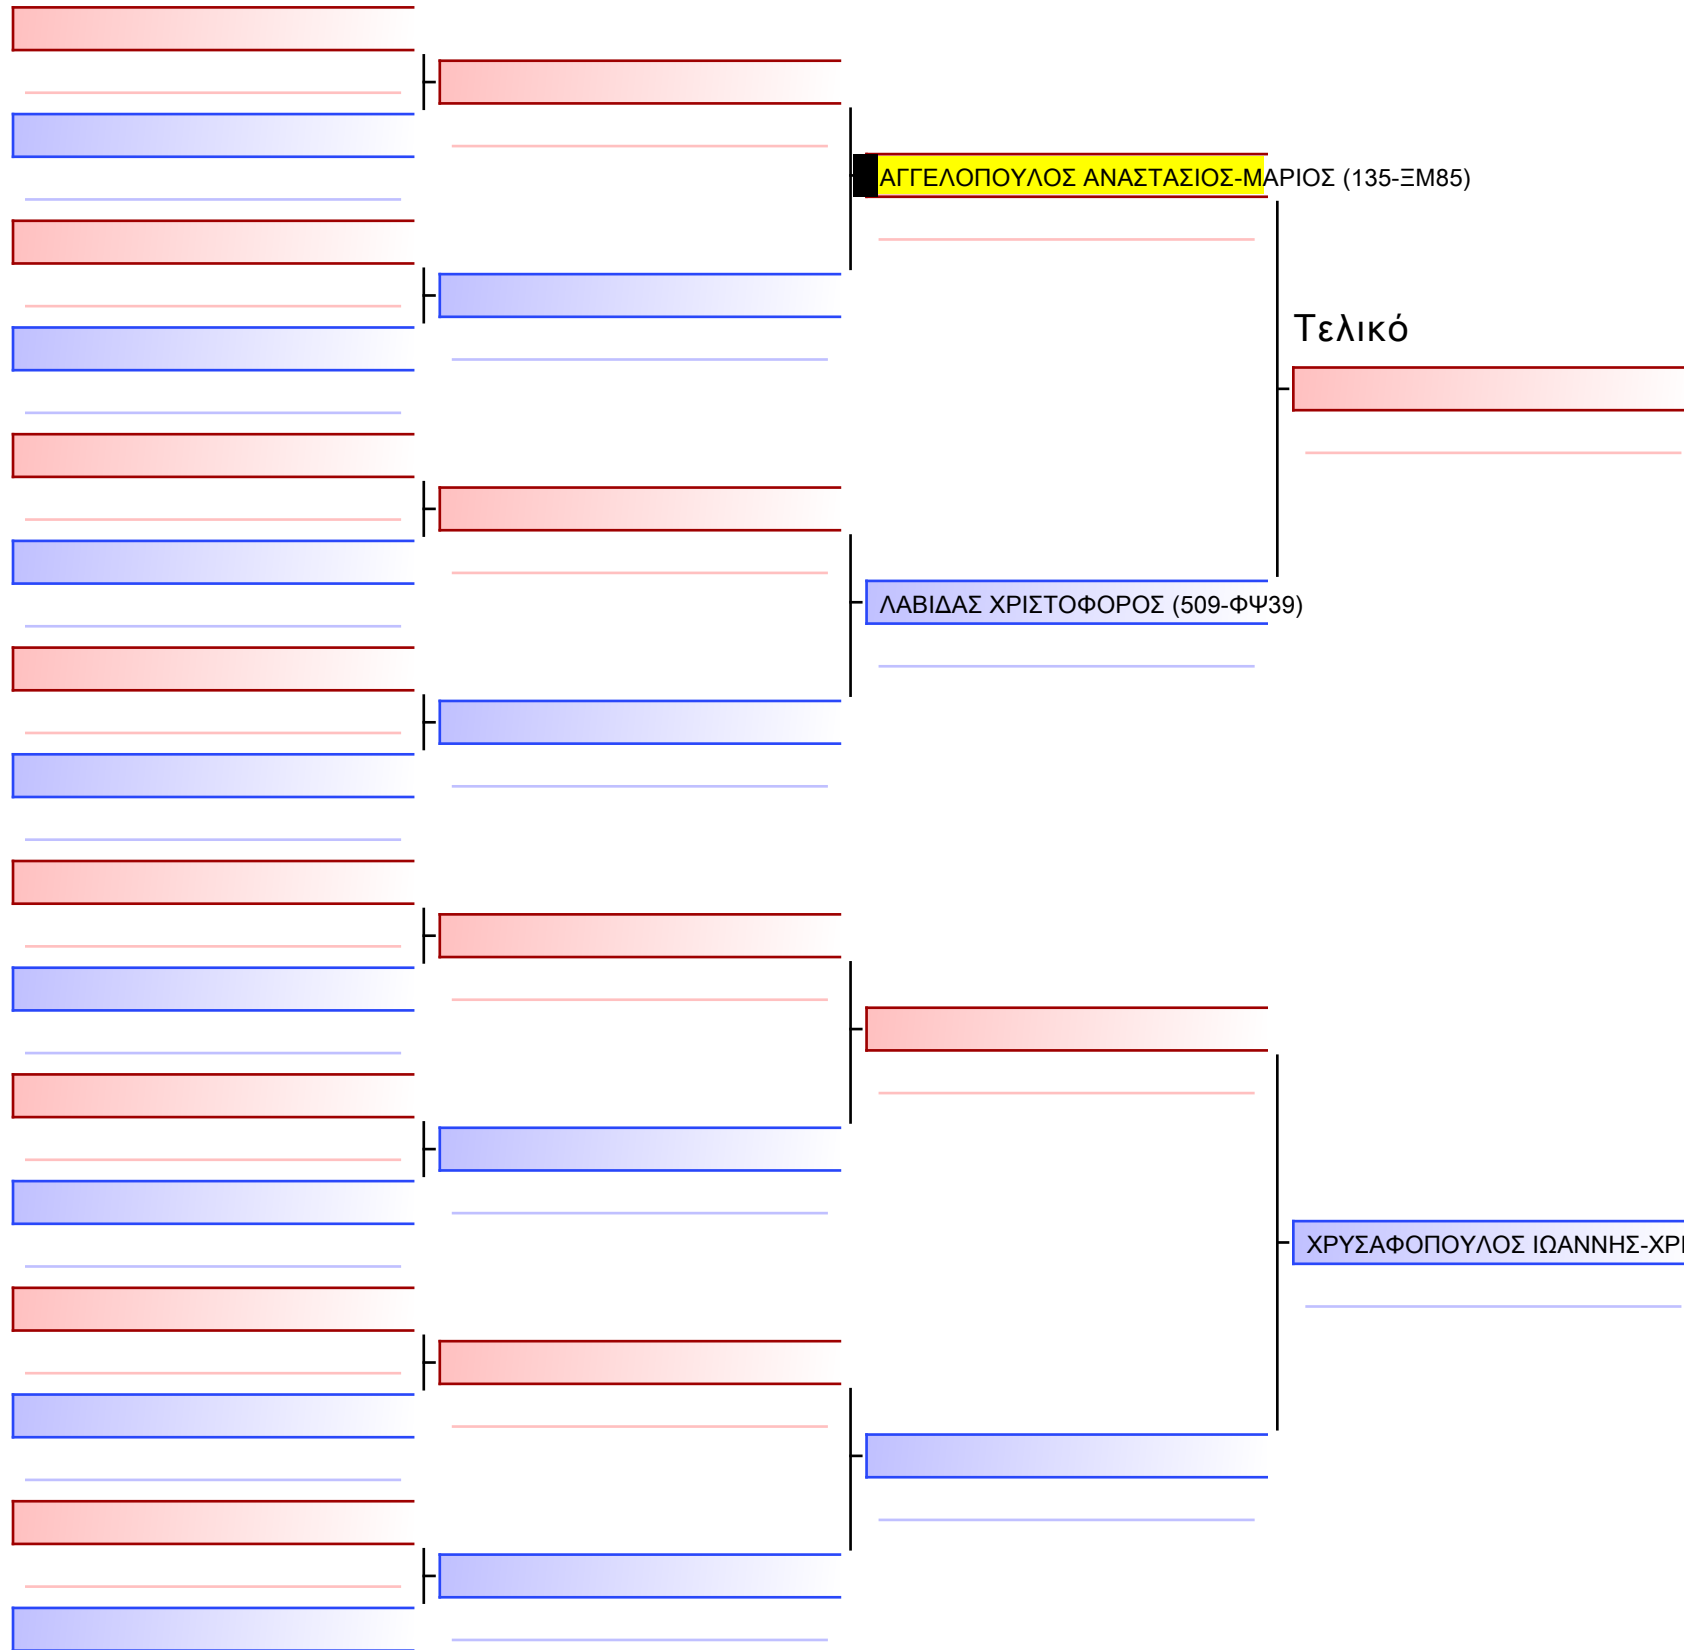

3.2-ΚΑΤΑ ΠΑΙΔΩΝ 2010-11 3ο-ΜΑΥΡΕΣ [ΣΥΝΕΝΩΣΗ] G1

ATHENS OPEN ACROPOLIS SSE ΔΙΑΣΥΛΟΓΙΚΟΙ ΑΓΩΝΕΣ ΚΑΡΑΤΕ 2024, ΣΑΒ 20 ΑΠΡ, ΜΑΡΚΟΠΟΥΛΟ ΑΤΤΙΚΗΣ, ΛΕΩΦ. ΑΡΚΟΠΟΥΛΟΥ 75, 19003 ΜΑΡΚΟΠΟΥΛΟ ΑΤΤΙΚΗΣ, GR-150 135-1/1

Tatami

Pool

[Πρωτότυπο]