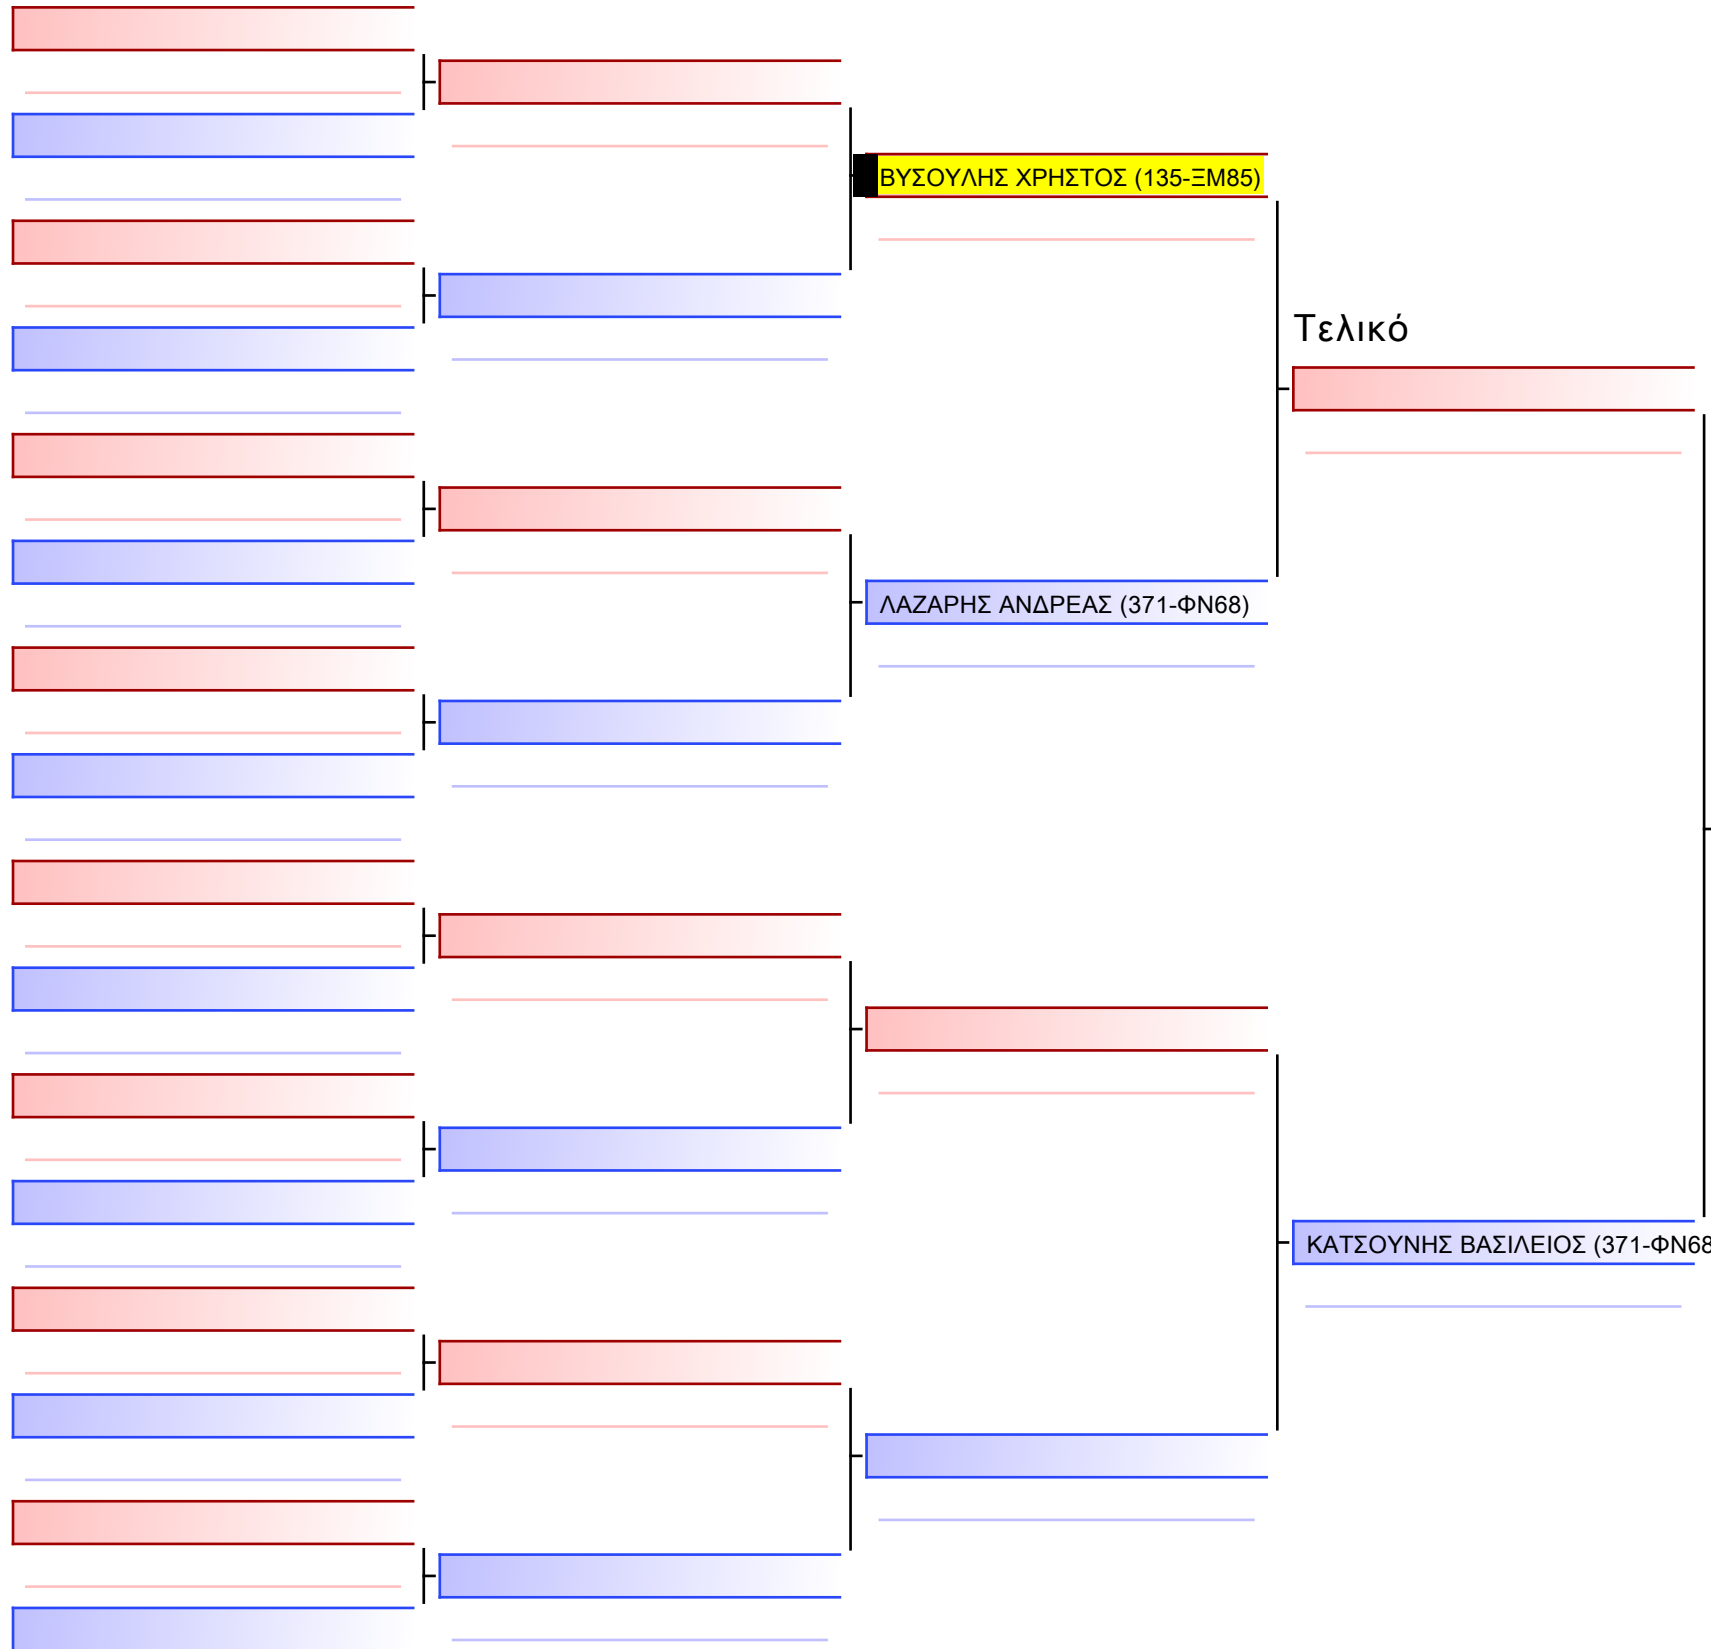

3.2-ΚΑΤΑ ΠΑΙΔΩΝ 2015 9-8-7 Kyu G3

ATHENS OPEN ACROPOLIS SSE ΔΙΑΣΥΛΟΓΙΚΟΙ ΑΓΩΝΕΣ ΚΑΡΑΤΕ 2024, ΣΑΒ 20 ΑΠΡ, ΜΑΡΚΟΠΟΥΛΟ ΑΤΤΙΚΗΣ, ΛΕΩΦ. ΑΡΚΟΠΟΥΛΟΥ 75, 19003 ΜΑΡΚΟΠΟΥΛΟ ΑΤΤΙΚΗΣ, 19:35-20:15

Tatami

Pool

[Πρωτότυπο]