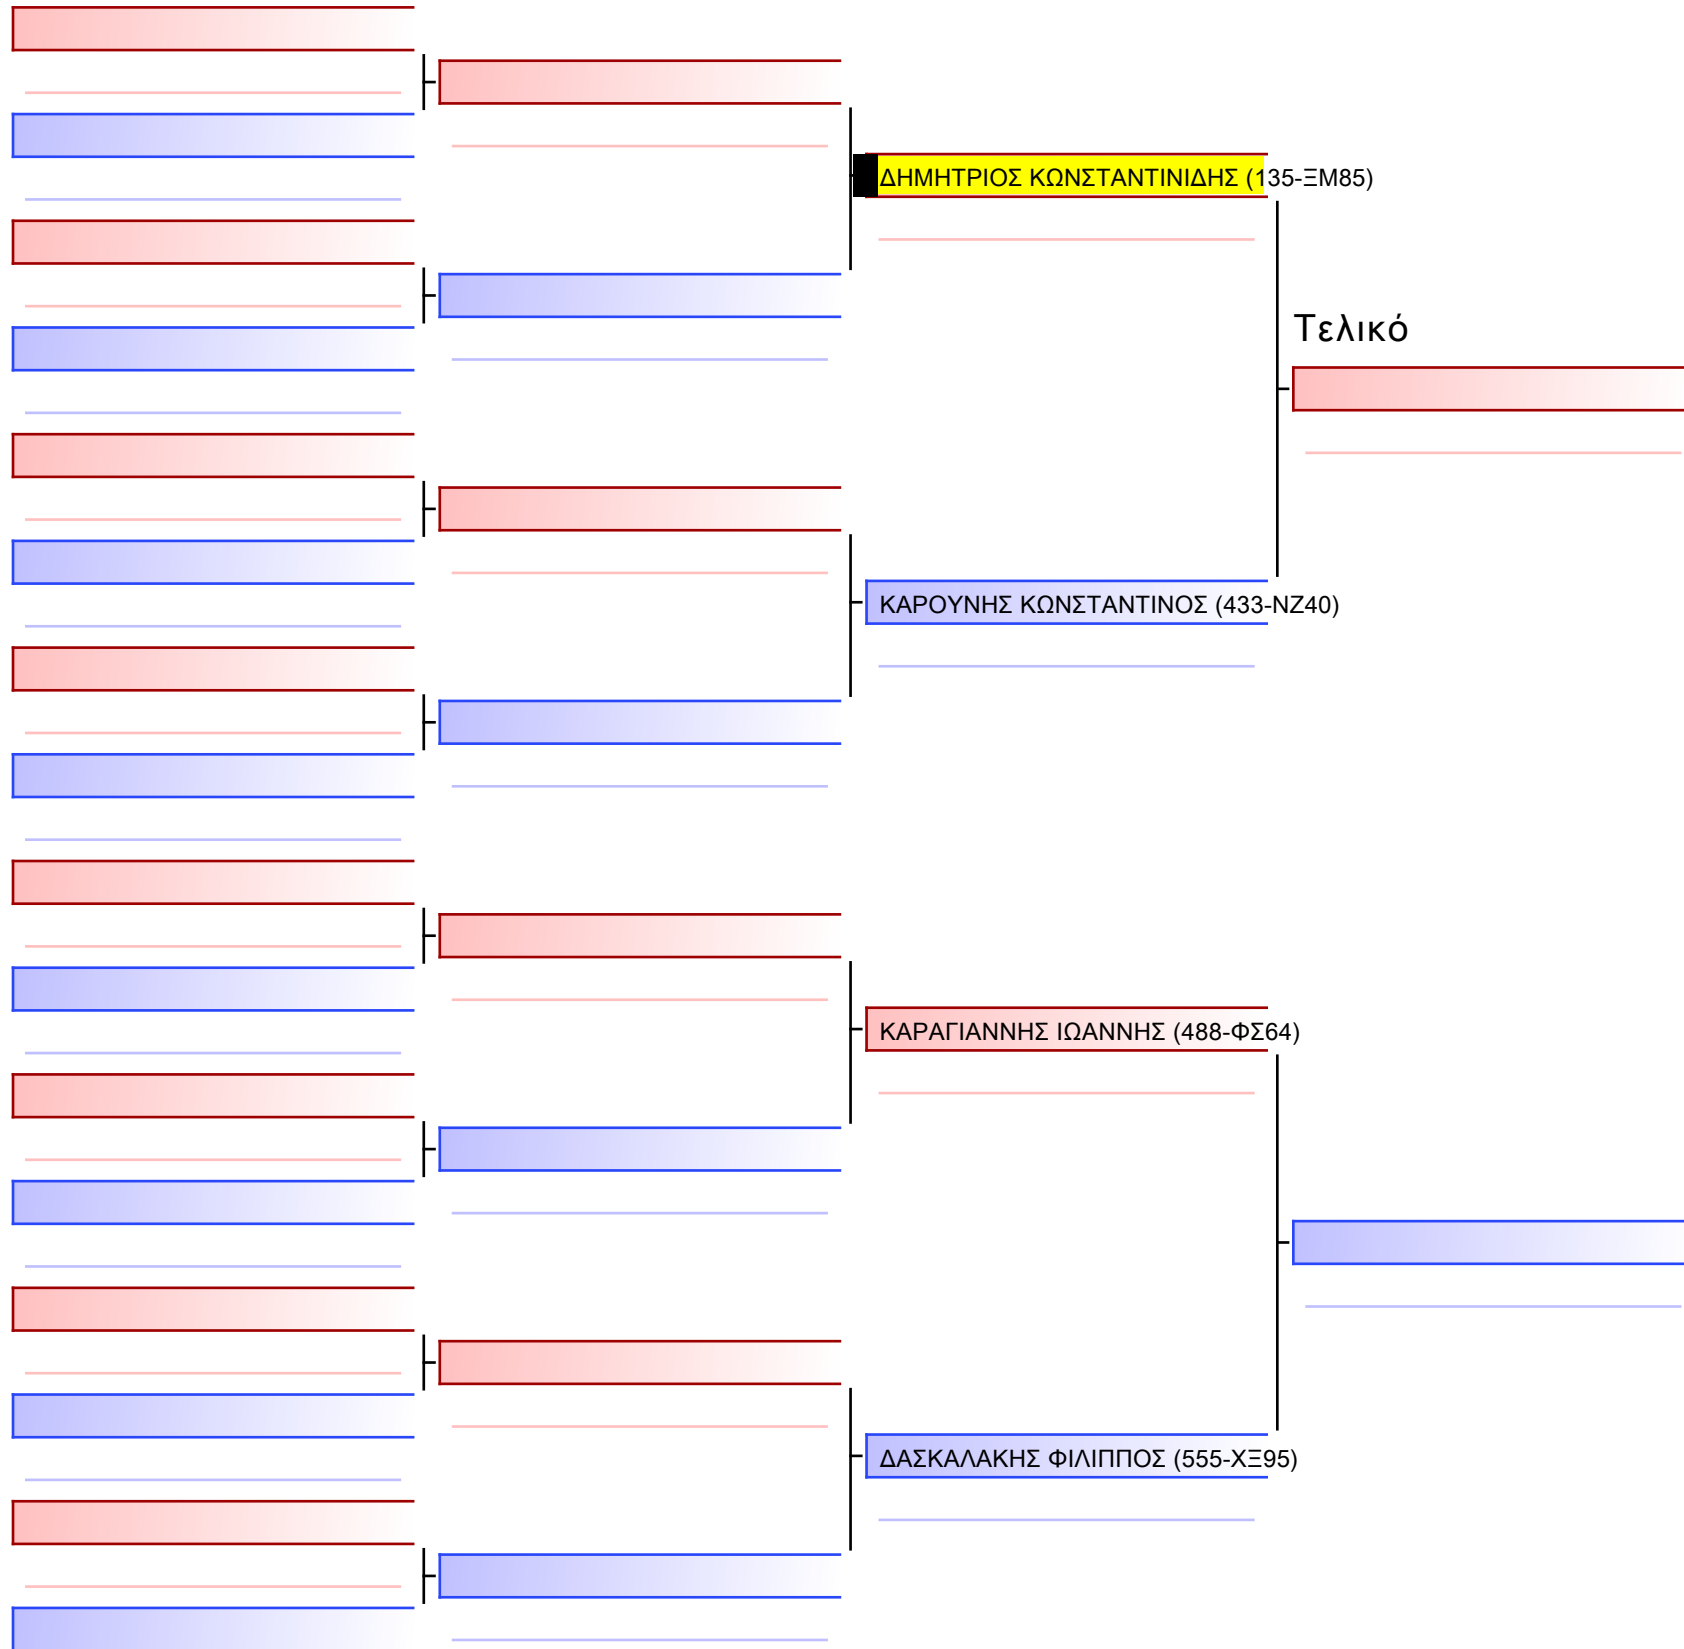

3.2-ΚΥΜΙΤΕ ΠΑΙΔΩΝ 2015 6-5-4 Kyu -30Kgr G3

ATHENS OPEN ACROPOLIS SSE ΔΙΑΣΥΛΟΓΙΚΟΙ ΑΓΩΝΕΣ ΚΑΡΑΤΕ 2024, ΣΑΒ 20 ΑΠΡ, ΜΑΡΚΟΠΟΥΛΟ ΑΤΤΙΚΗΣ, ΛΕΩΦ. ΑΡΚΟΠΟΥΛΟΥ 75, 19003 ΜΑΡΚΟΠΟΥΛΟ ΑΤΤΙΚΗΣ, 2024-04-20, GRE 00 135-1/1

Tatami Pool

[Πρωτότυπο]