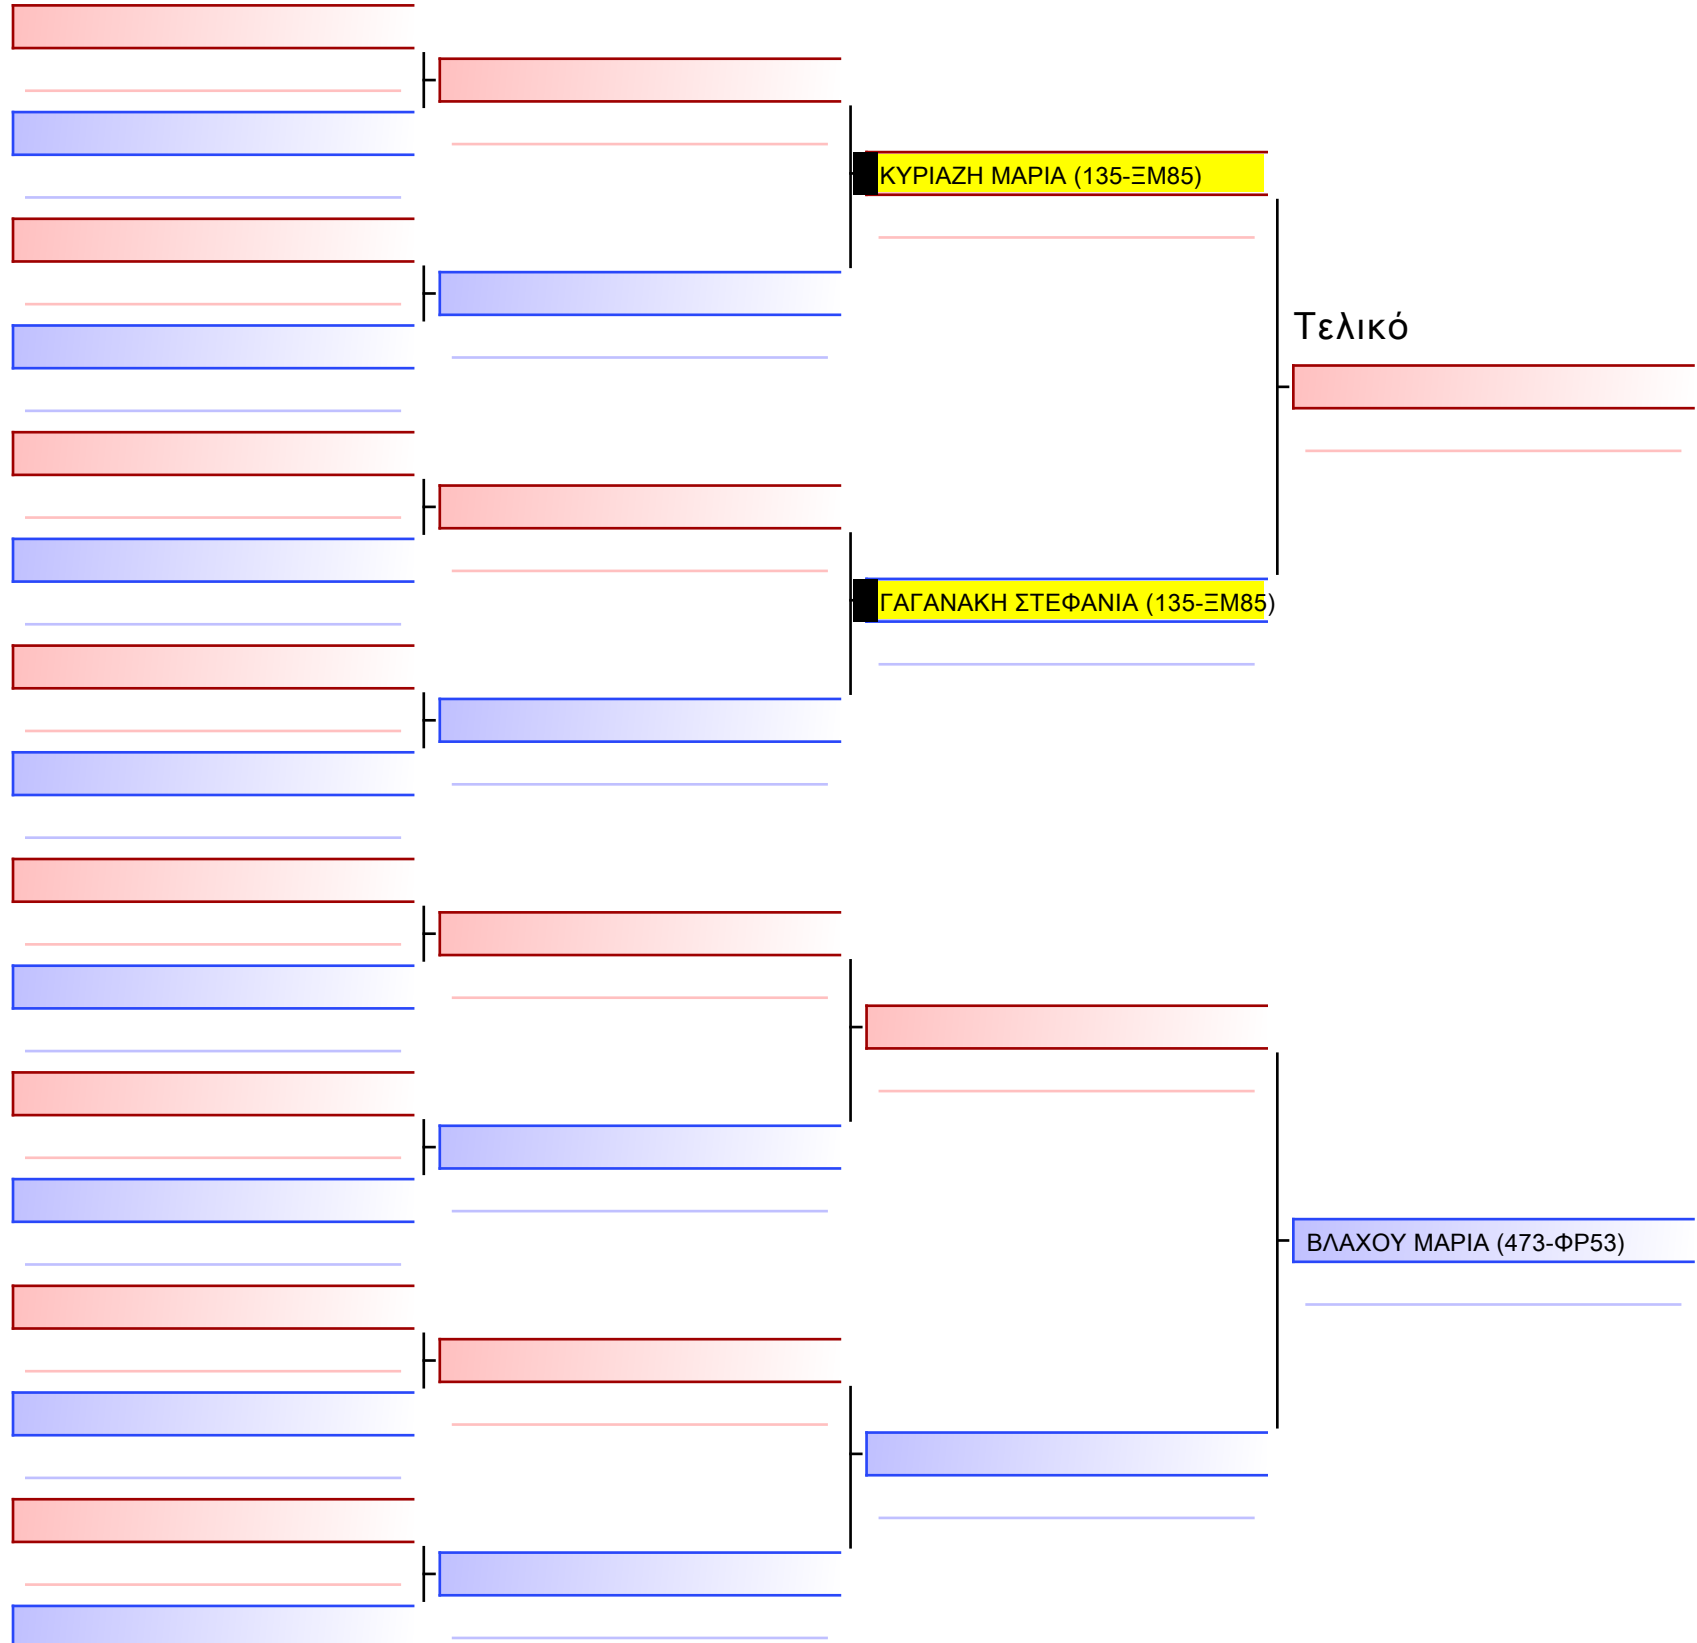

3.1-KUMITE KOPASIDON 2013 6-5-4 Kyu +40Kgr G3

ATHENS OPEN ACROPOLIS SSE ΔΙΑΣΥΛΟΓΙΚΟΙ ΑΓΩΝΕΣ ΚΑΡΑΤΕ 2024, ΣΑΒ 20 ΑΠΡ, ΜΑΡΚΟΠΟΥΛΟ ΑΤΤΙΚΗΣ, ΛΕΩΦ. ΑΡΚΟΠΟΥΛΟΥ 75, 19003 ΜΑΡΚΟΠΟΥΛΟ ΑΤΤΙΚΗΣ, 502420

Tatami Pool

[Πρωτότυπο]