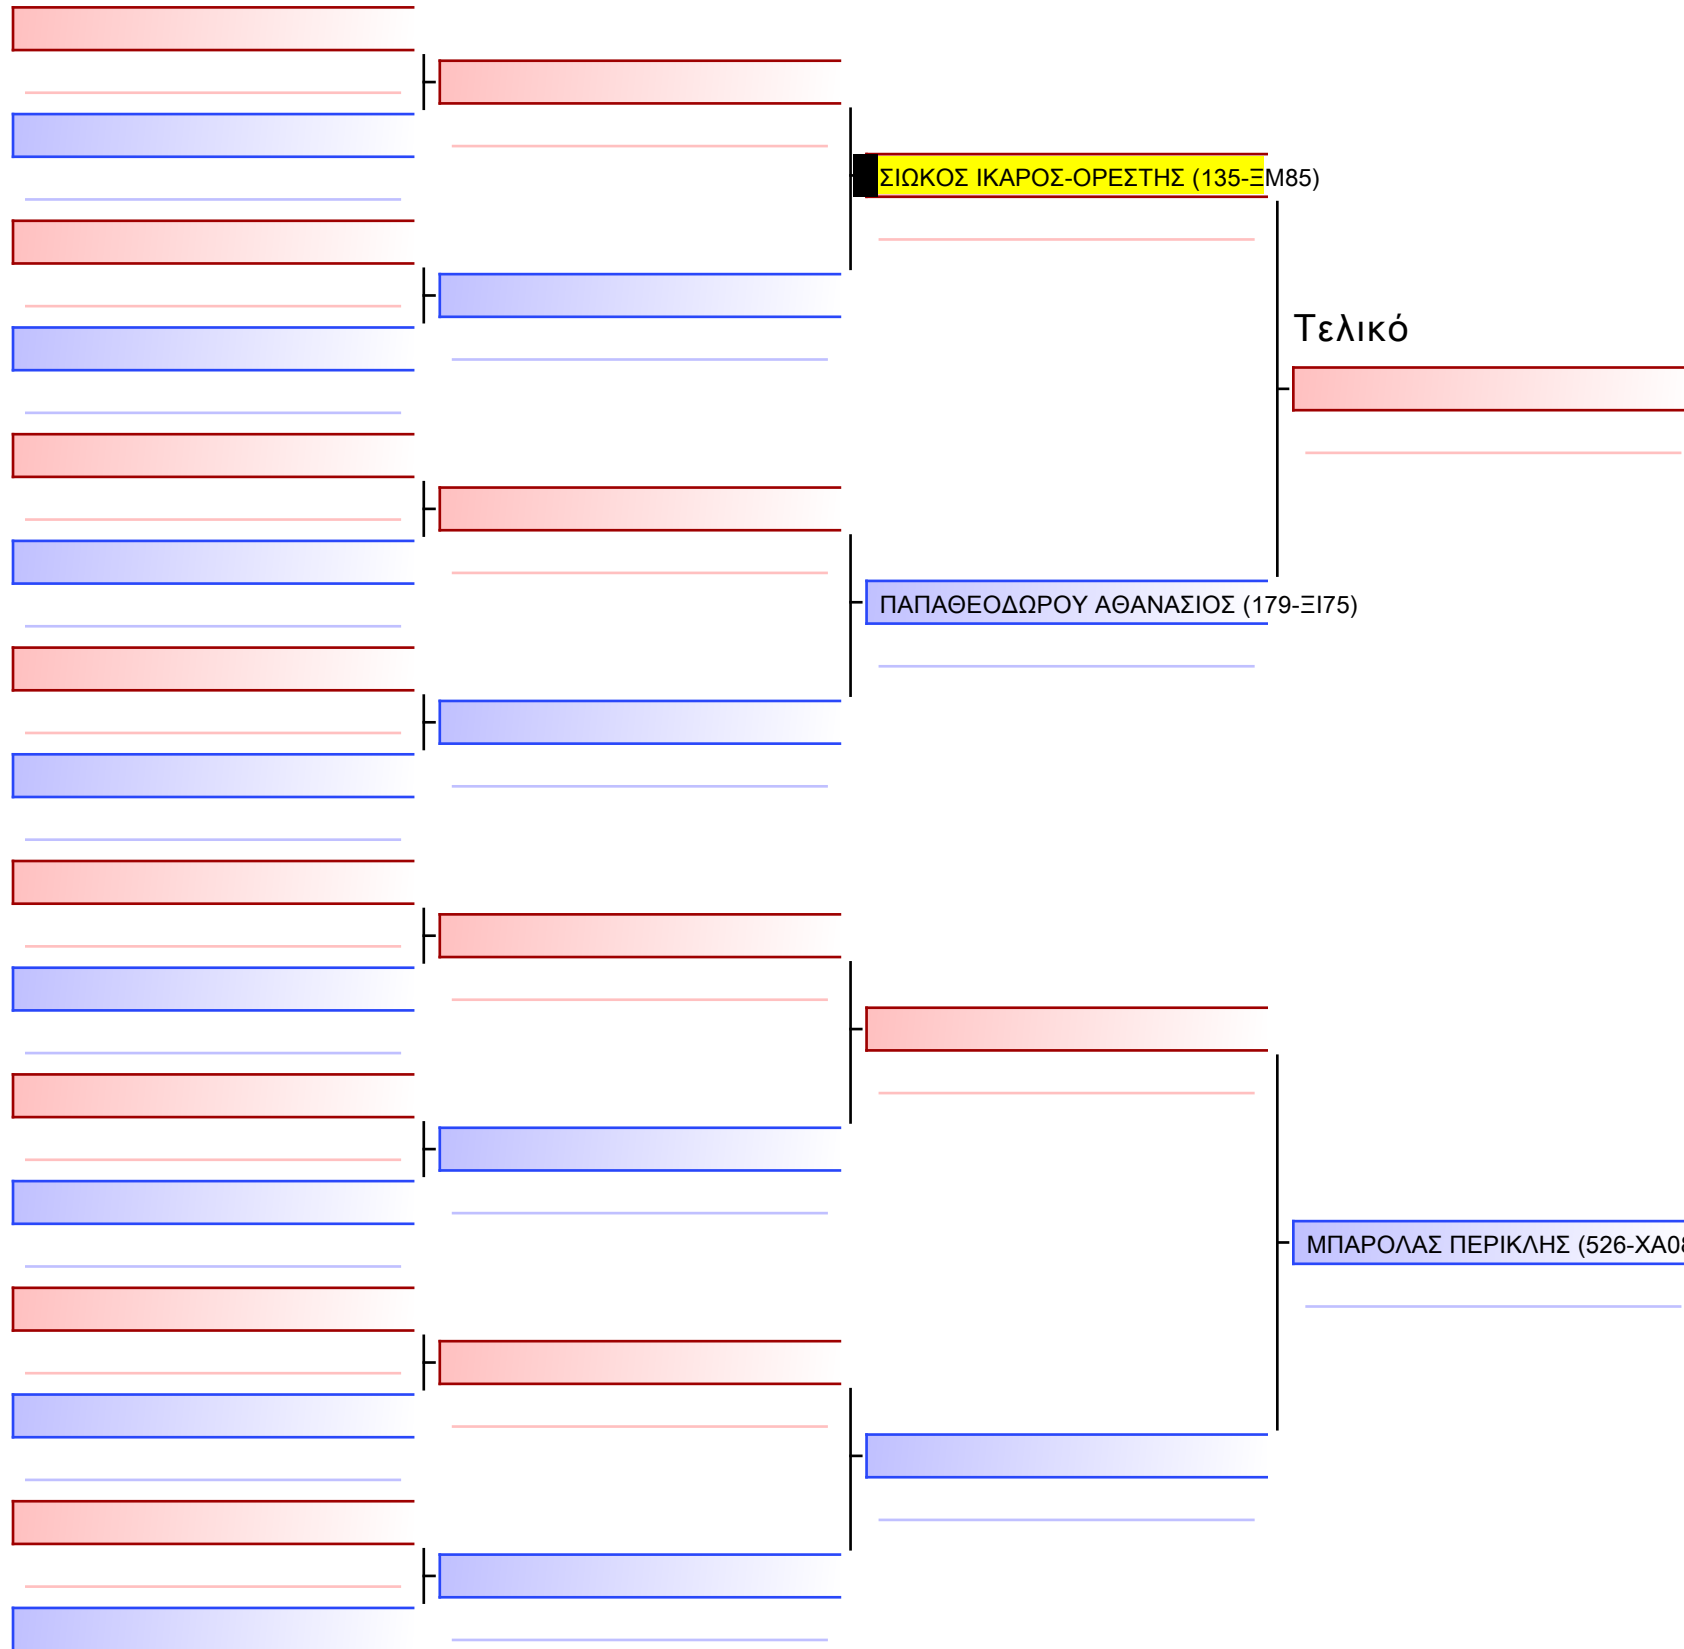

3.2-ΚΥΜΙΤΕ ΠΑΙΔΩΝ 2015 6-5-4 Kyu +35KG G2

ATHENS OPEN ACROPOLIS SSE ΔΙΑΣΥΛΟΓΙΚΟΙ ΑΓΩΝΕΣ ΚΑΡΑΤΕ 2024, ΣΑΒ 20 ΑΠΡ, ΜΑΡΚΟΠΟΥΛΟ ΑΤΤΙΚΗΣ, ΛΕΩΦ. ΑΡΚΟΠΟΥΛΟΥ 75, 19003 ΜΑΡΚΟΠΟΥΛΟ ΑΤΤΙΚΗΣ, GREECE 2024-04-20, 135-1/1

Tatami Pool

[Πρωτότυπο]