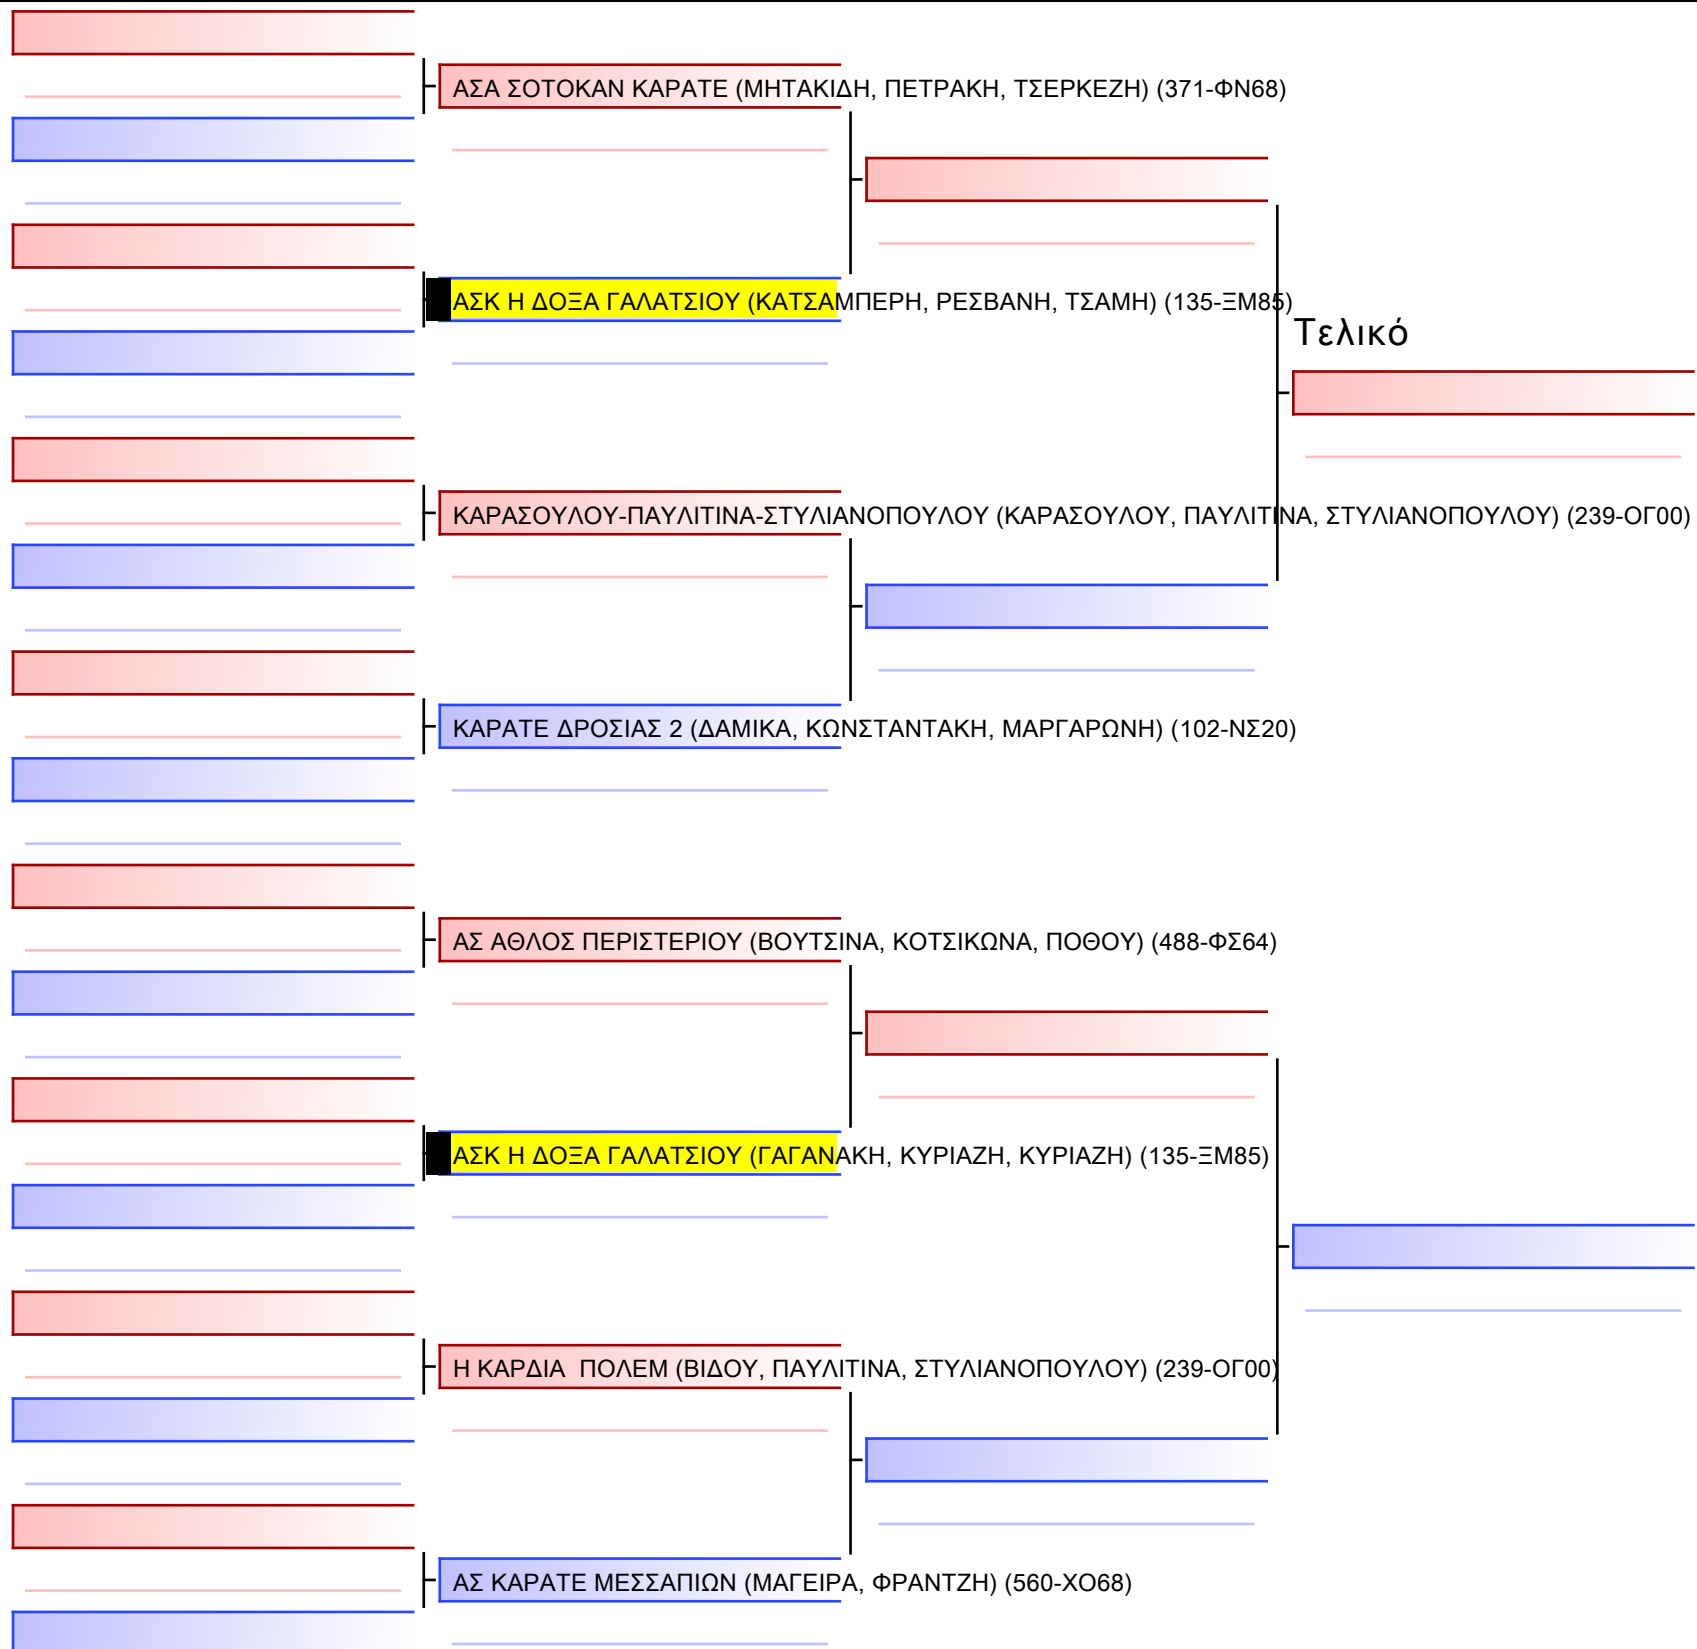

3.1.1-TEAM KUMITE KOPASIDON 2013-14

ATHENS OPEN ACROPOLIS SSE ΔΙΑΣΥΛΟΓΙΚΟΙ ΑΓΩΝΕΣ ΚΑΡΑΤΕ 2024, ΣΑΒ 20 ΑΠΡ, ΜΑΡΚΟΠΟΥΛΟ ΑΤΤΙΚΗΣ, ΛΕΩΦ. ΑΡΚΟΠΟΥΛΟΥ 75, 19003 ΜΑΡΚΟΠΟΥΛΟ ΑΤΤΙΚΗΣ, GR-135-1/1

Tatami

Pool

[Πρωτότυπο]