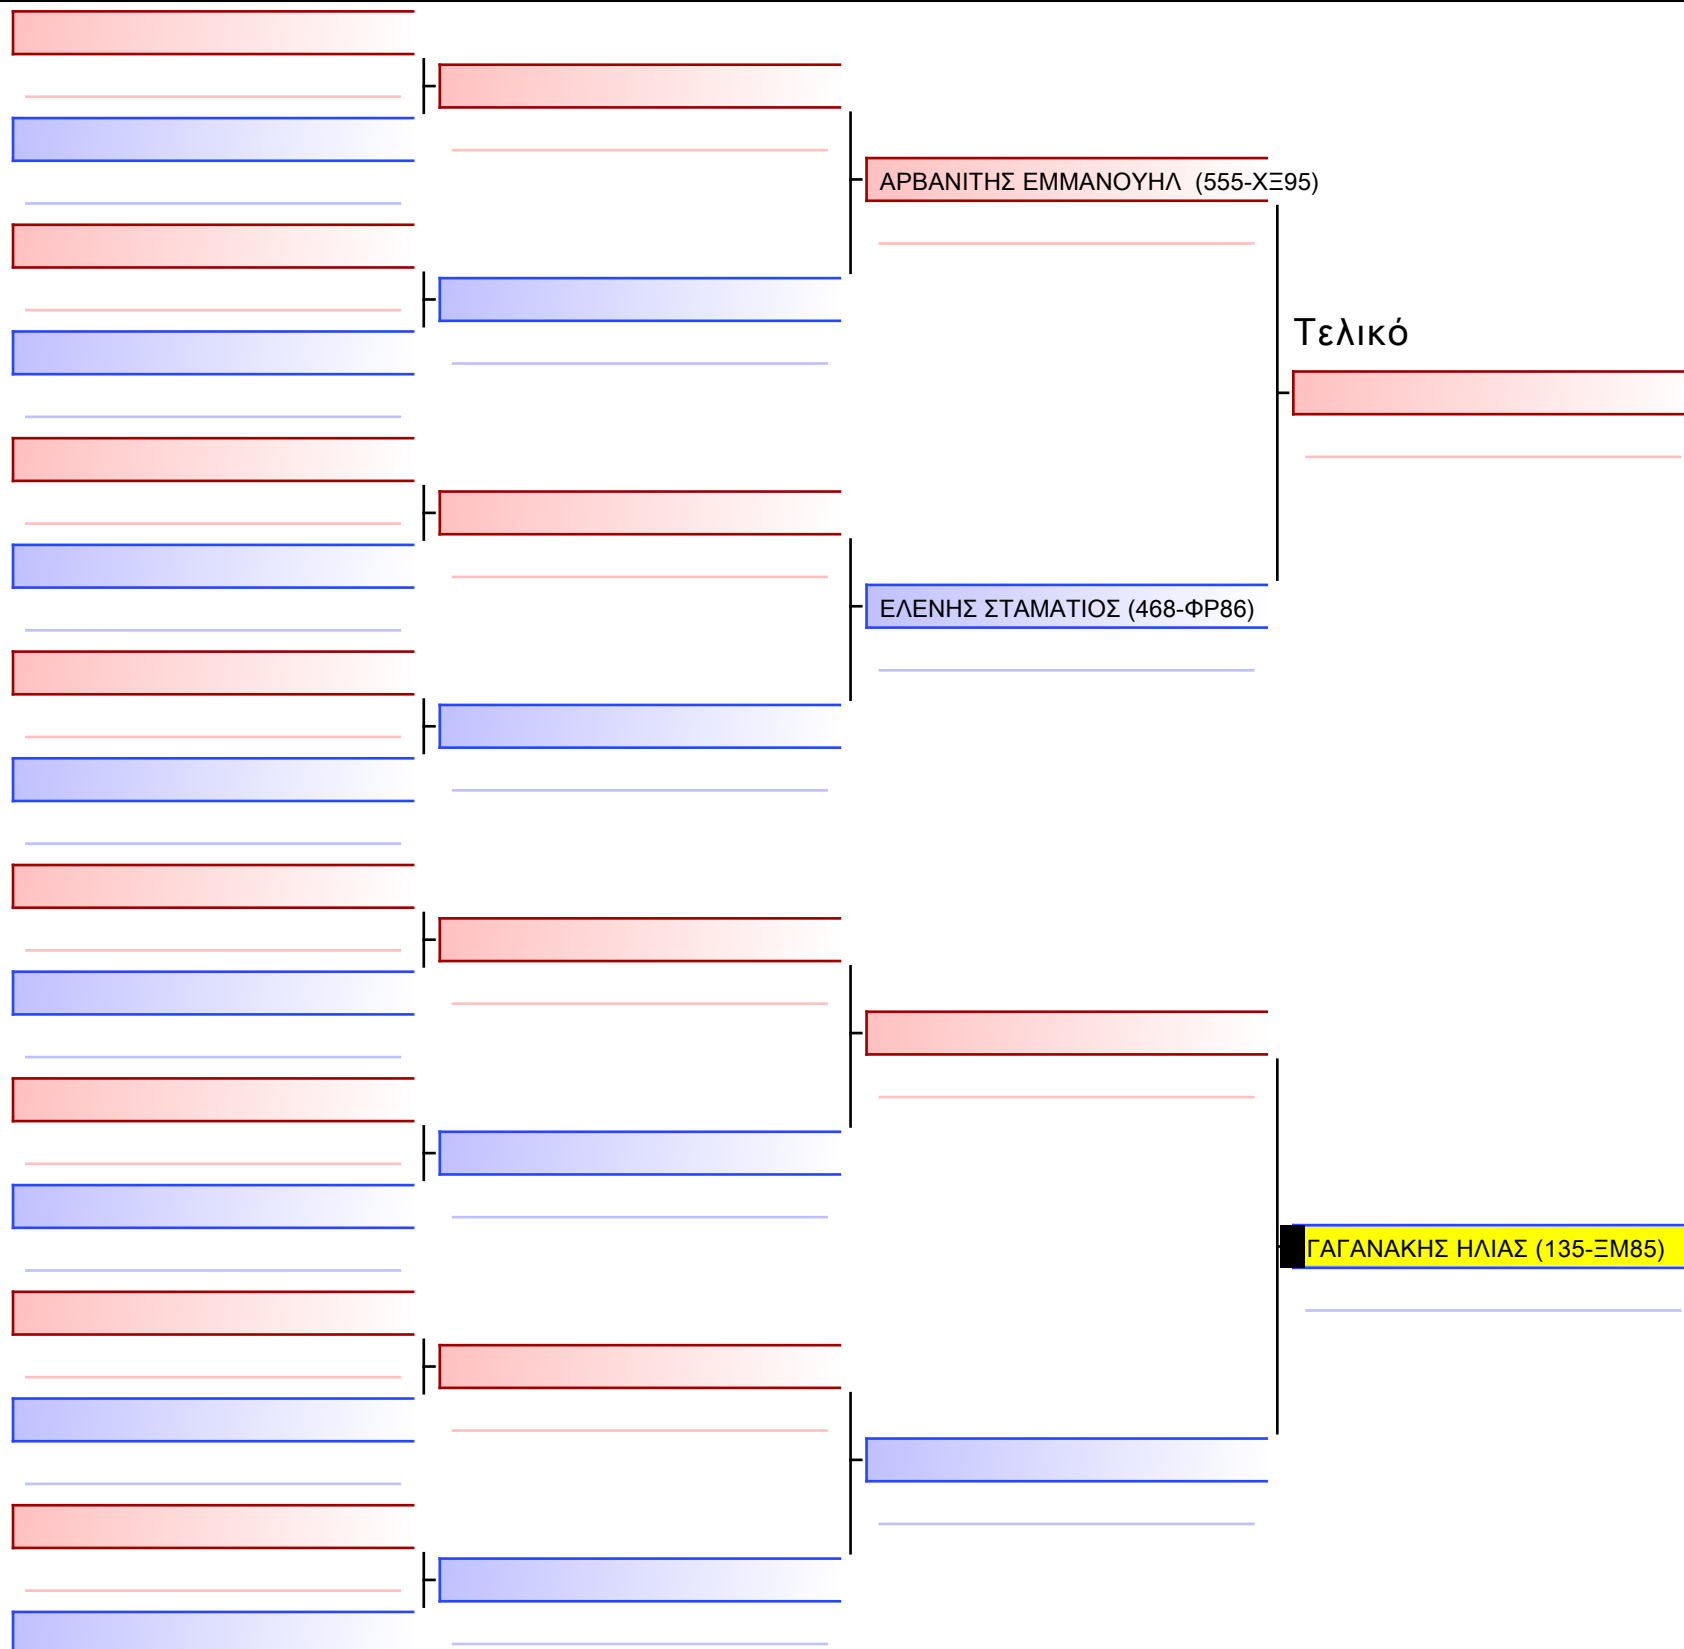

3.2-ΚΥΜΙΤΕ ΠΑΙΔΩΝ 2011 3ο-ΜΑΥΡΕΣ +52KG

ATHENS OPEN ACROPOLIS SSE ΔΙΑΣΥΛΟΓΙΚΟΙ ΑΓΩΝΕΣ ΚΑΡΑΤΕ 2024, ΣΑΒ 20 ΑΠΡ, ΜΑΡΚΟΠΟΥΛΟ ΑΤΤΙΚΗΣ, ΛΕΩΦ. ΑΡΚΟΠΟΥΛΟΥ 75, 19003 ΜΑΡΚΟΠΟΥΛΟ ΑΤΤΙΚΗΣ, 41519 135-1/1

Tatami

Pool

[Πρωτότυπο]