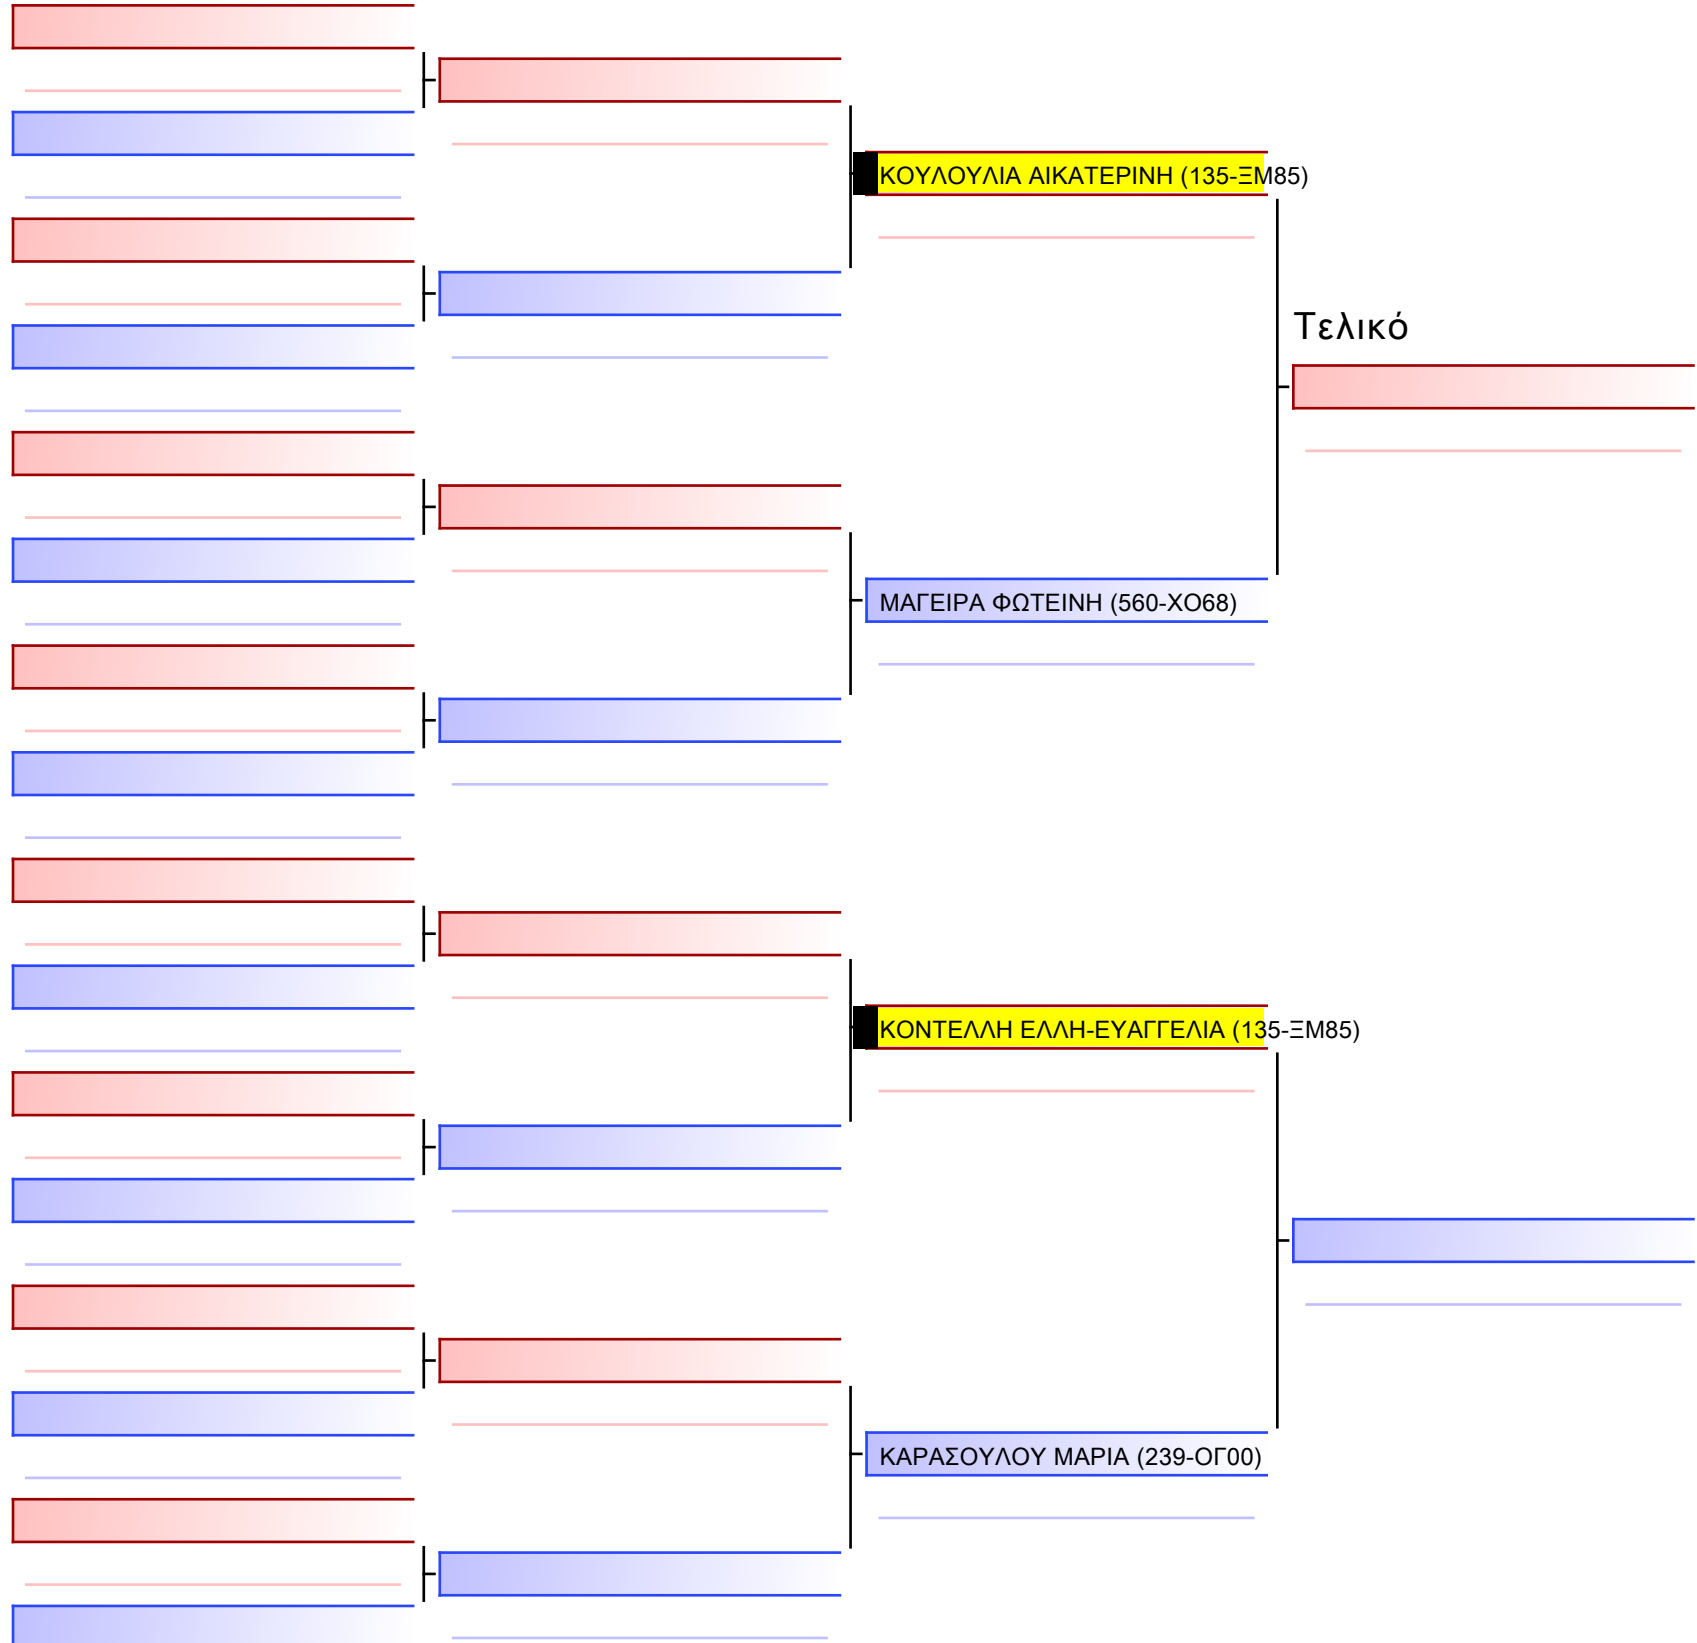

3.1-KUMITE ΚΟΡΑΣΙΔΩΝ 2012 ELITE FIGHTERS -40&-44Kgr [ΣΥΝΕΝΩΣΗ]

ATHENS OPEN ACROPOLIS SSE ΔΙΑΣΥΛΟΓΙΚΟΙ ΑΓΩΝΕΣ ΚΑΡΑΤΕ 2024, ΣΑΒ 20 ΑΠΡ, ΜΑΡΚΟΠΟΥΛΟ ΑΤΤΙΚΗΣ, ΛΕΩΦ. ΑΡΚΟΠΟΥΛΟΥ 75, 19003 ΜΑΡΚΟΠΟΥΛΟ ΑΤΤΙΚΗΣ, 1925 135-1/1

Tatami Pool

[Πρωτότυπο]