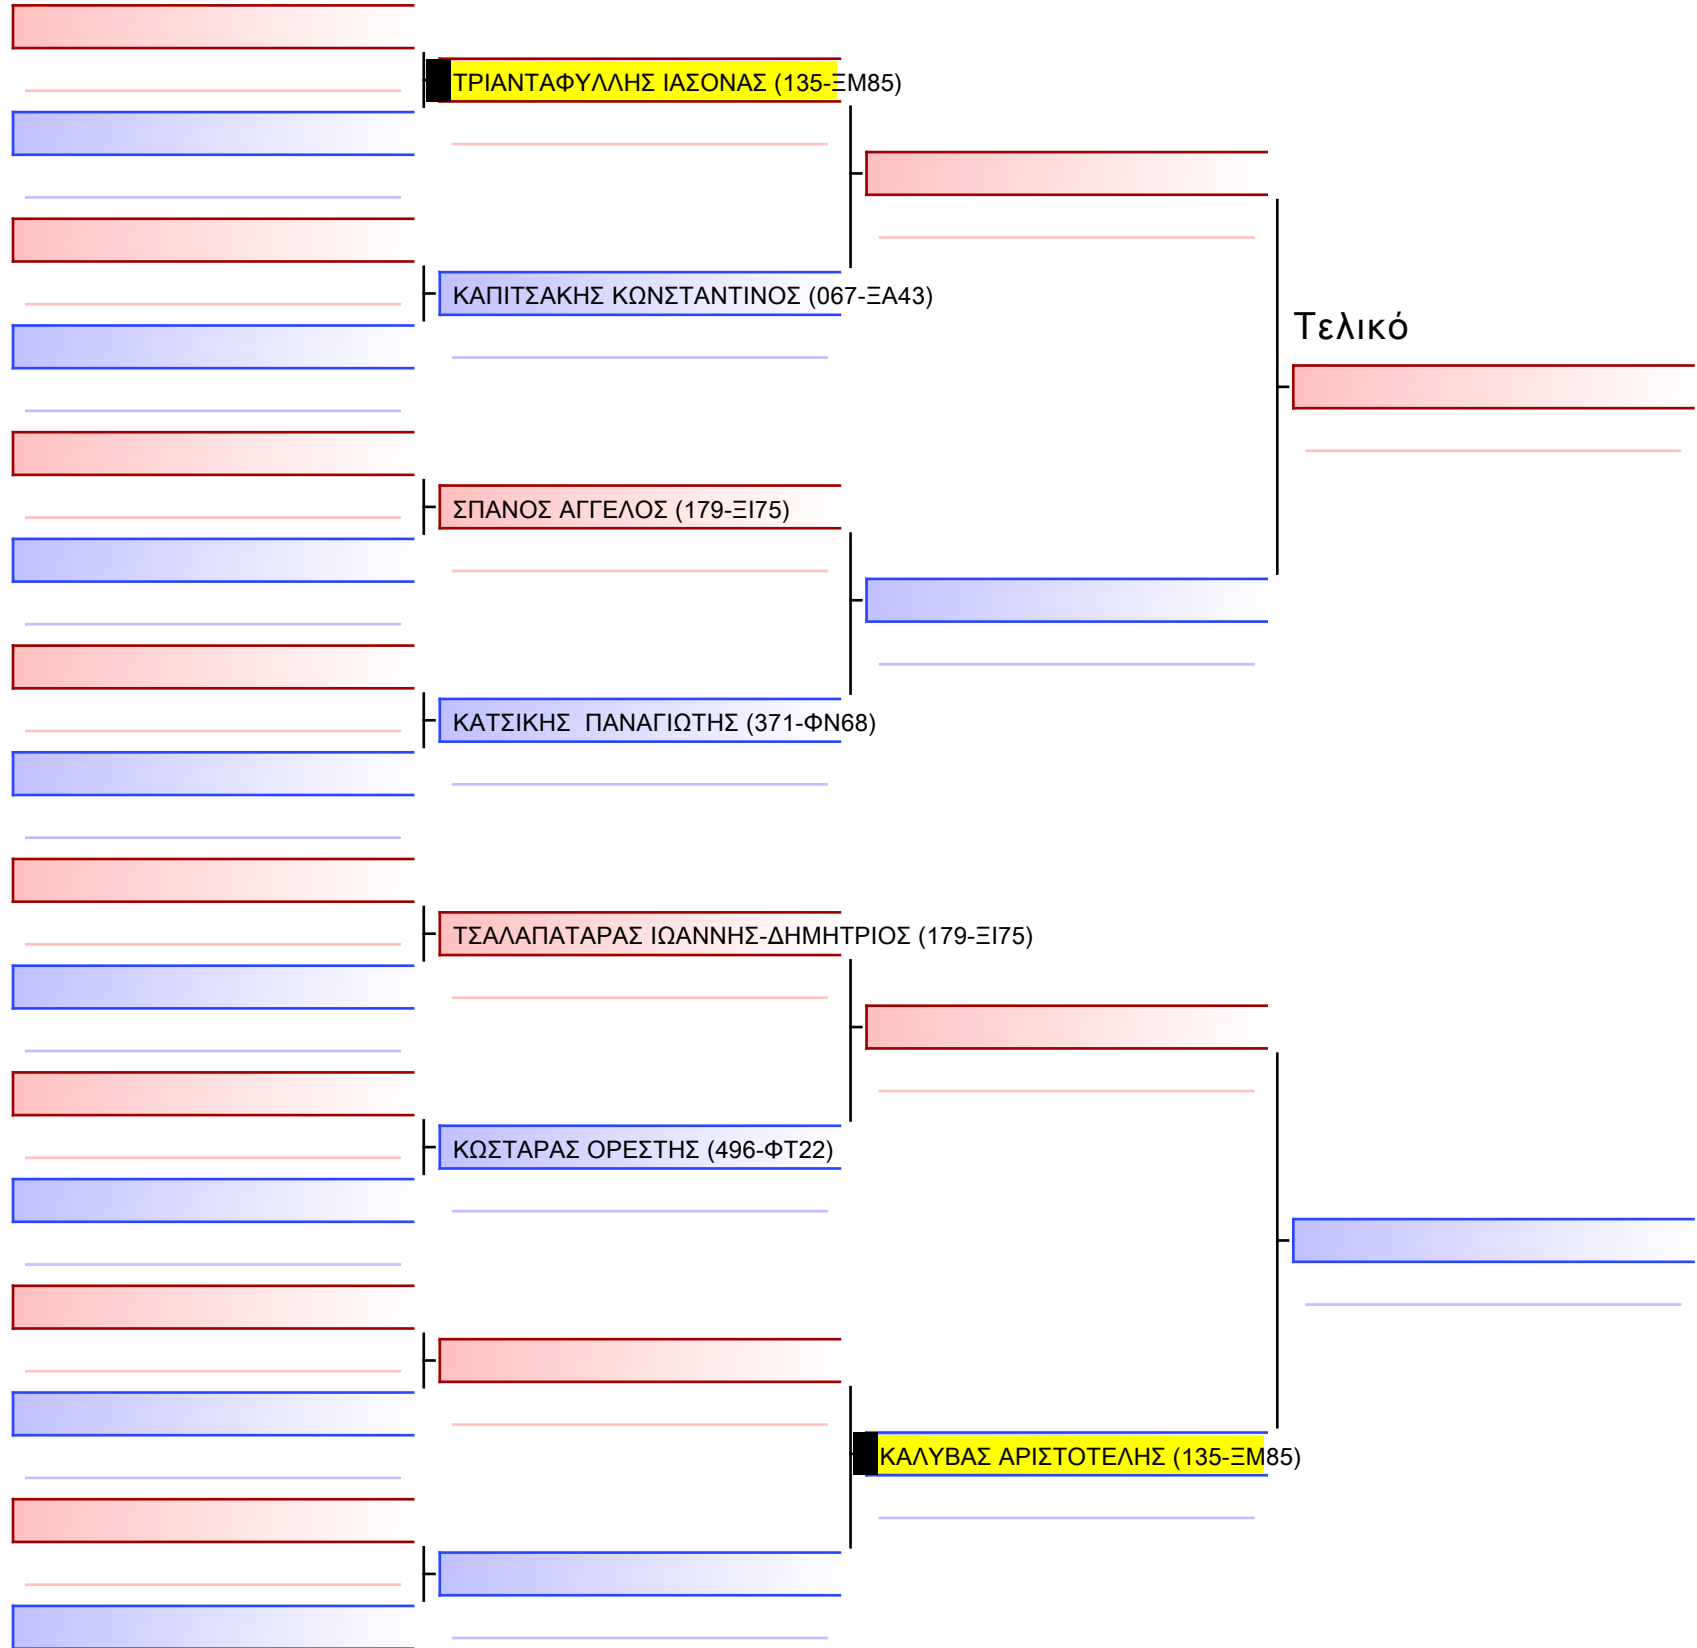

3.2-ΚΥΜΙΤΕ ΠΑΙΔΩΝ 2514 ELITE FIGHTERS -25&-30Kgr[ΣΥΝΕΝΩΣΗ]

ATHENS OPEN ACROPOLIS SSE ΔΙΑΣΥΛΟΓΙΚΟΙ ΑΓΩΝΕΣ ΚΑΡΑΤΕ 2024, ΣΑΒ 20 ΑΠΡ, ΜΑΡΚΟΠΟΥΛΟ ΑΤΤΙΚΗΣ, ΛΕΩΦ. ΑΡΚΟΠΟΥΛΟΥ 75, 19003 ΜΑΡΚΟΠΟΥΛΟ ΑΤΤΙΚΗΣ, GR-135-1/1

Tatami Pool

[Πρωτότυπο]