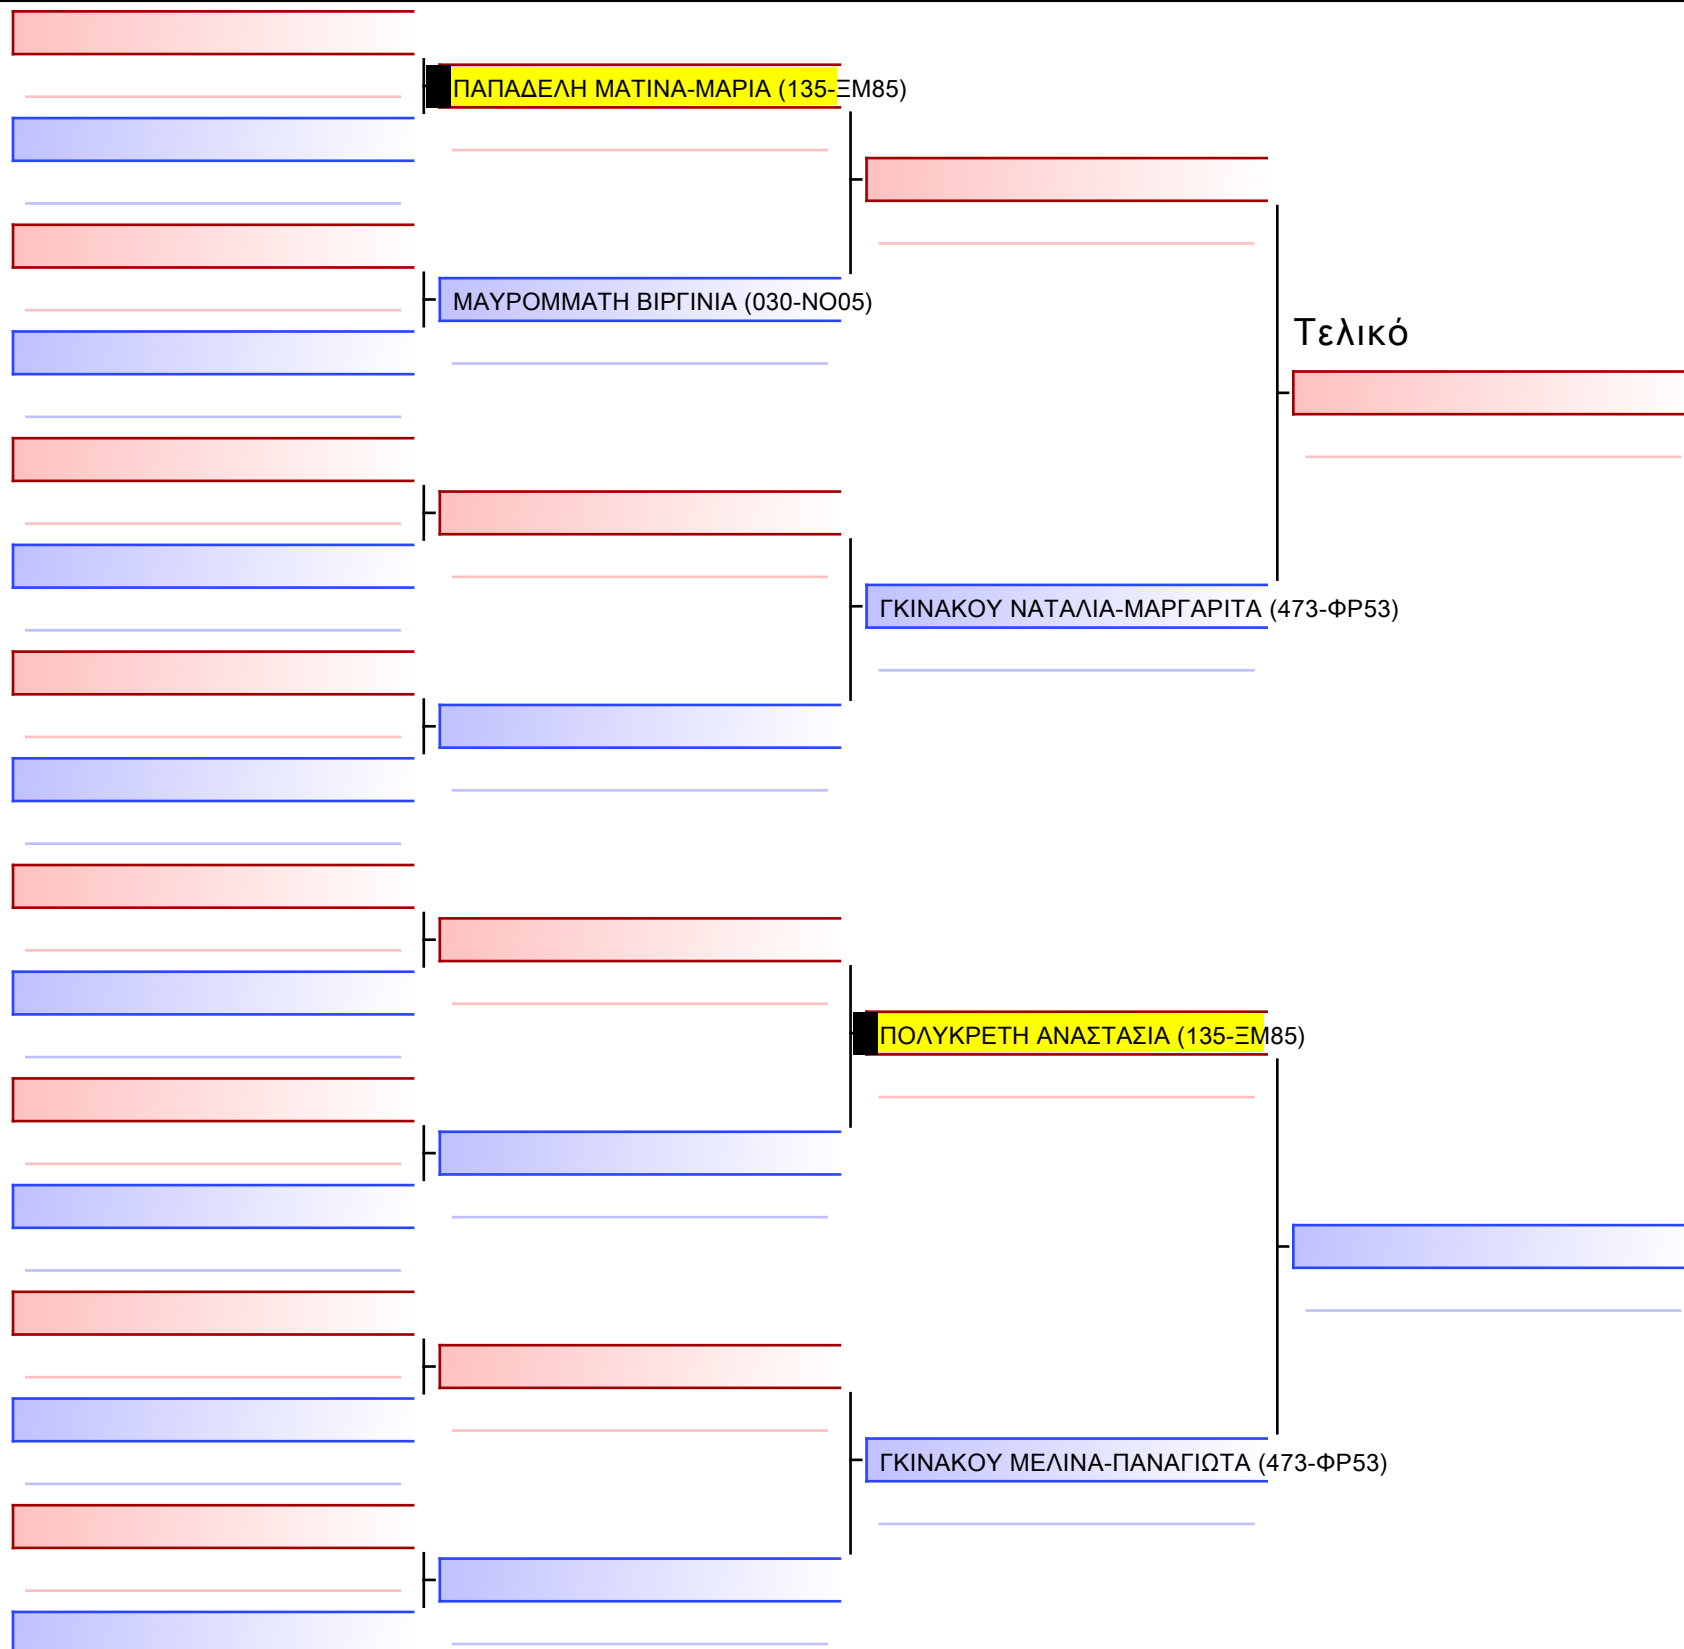

3.1-ΚΑΤΑ ΚΟΡΑΣΙΔΩΝ 2011 3ο-ΜΑΥΡΕΣ

ATHENS OPEN ACROPOLIS SSE ΔΙΑΣΥΛΟΓΙΚΟΙ ΑΓΩΝΕΣ ΚΑΡΑΤΕ 2024, ΣΑΒ 20 ΑΠΡ, ΜΑΡΚΟΠΟΥΛΟ ΑΤΤΙΚΗΣ, ΛΕΩΦ. ΑΡΚΟΠΟΥΛΟΥ 75, 19003 ΜΑΡΚΟΠΟΥΛΟ ΑΤΤΙΚΗΣ, 2024-04-20, 135-1/1

Tatami

Pool

[Πρωτότυπο]