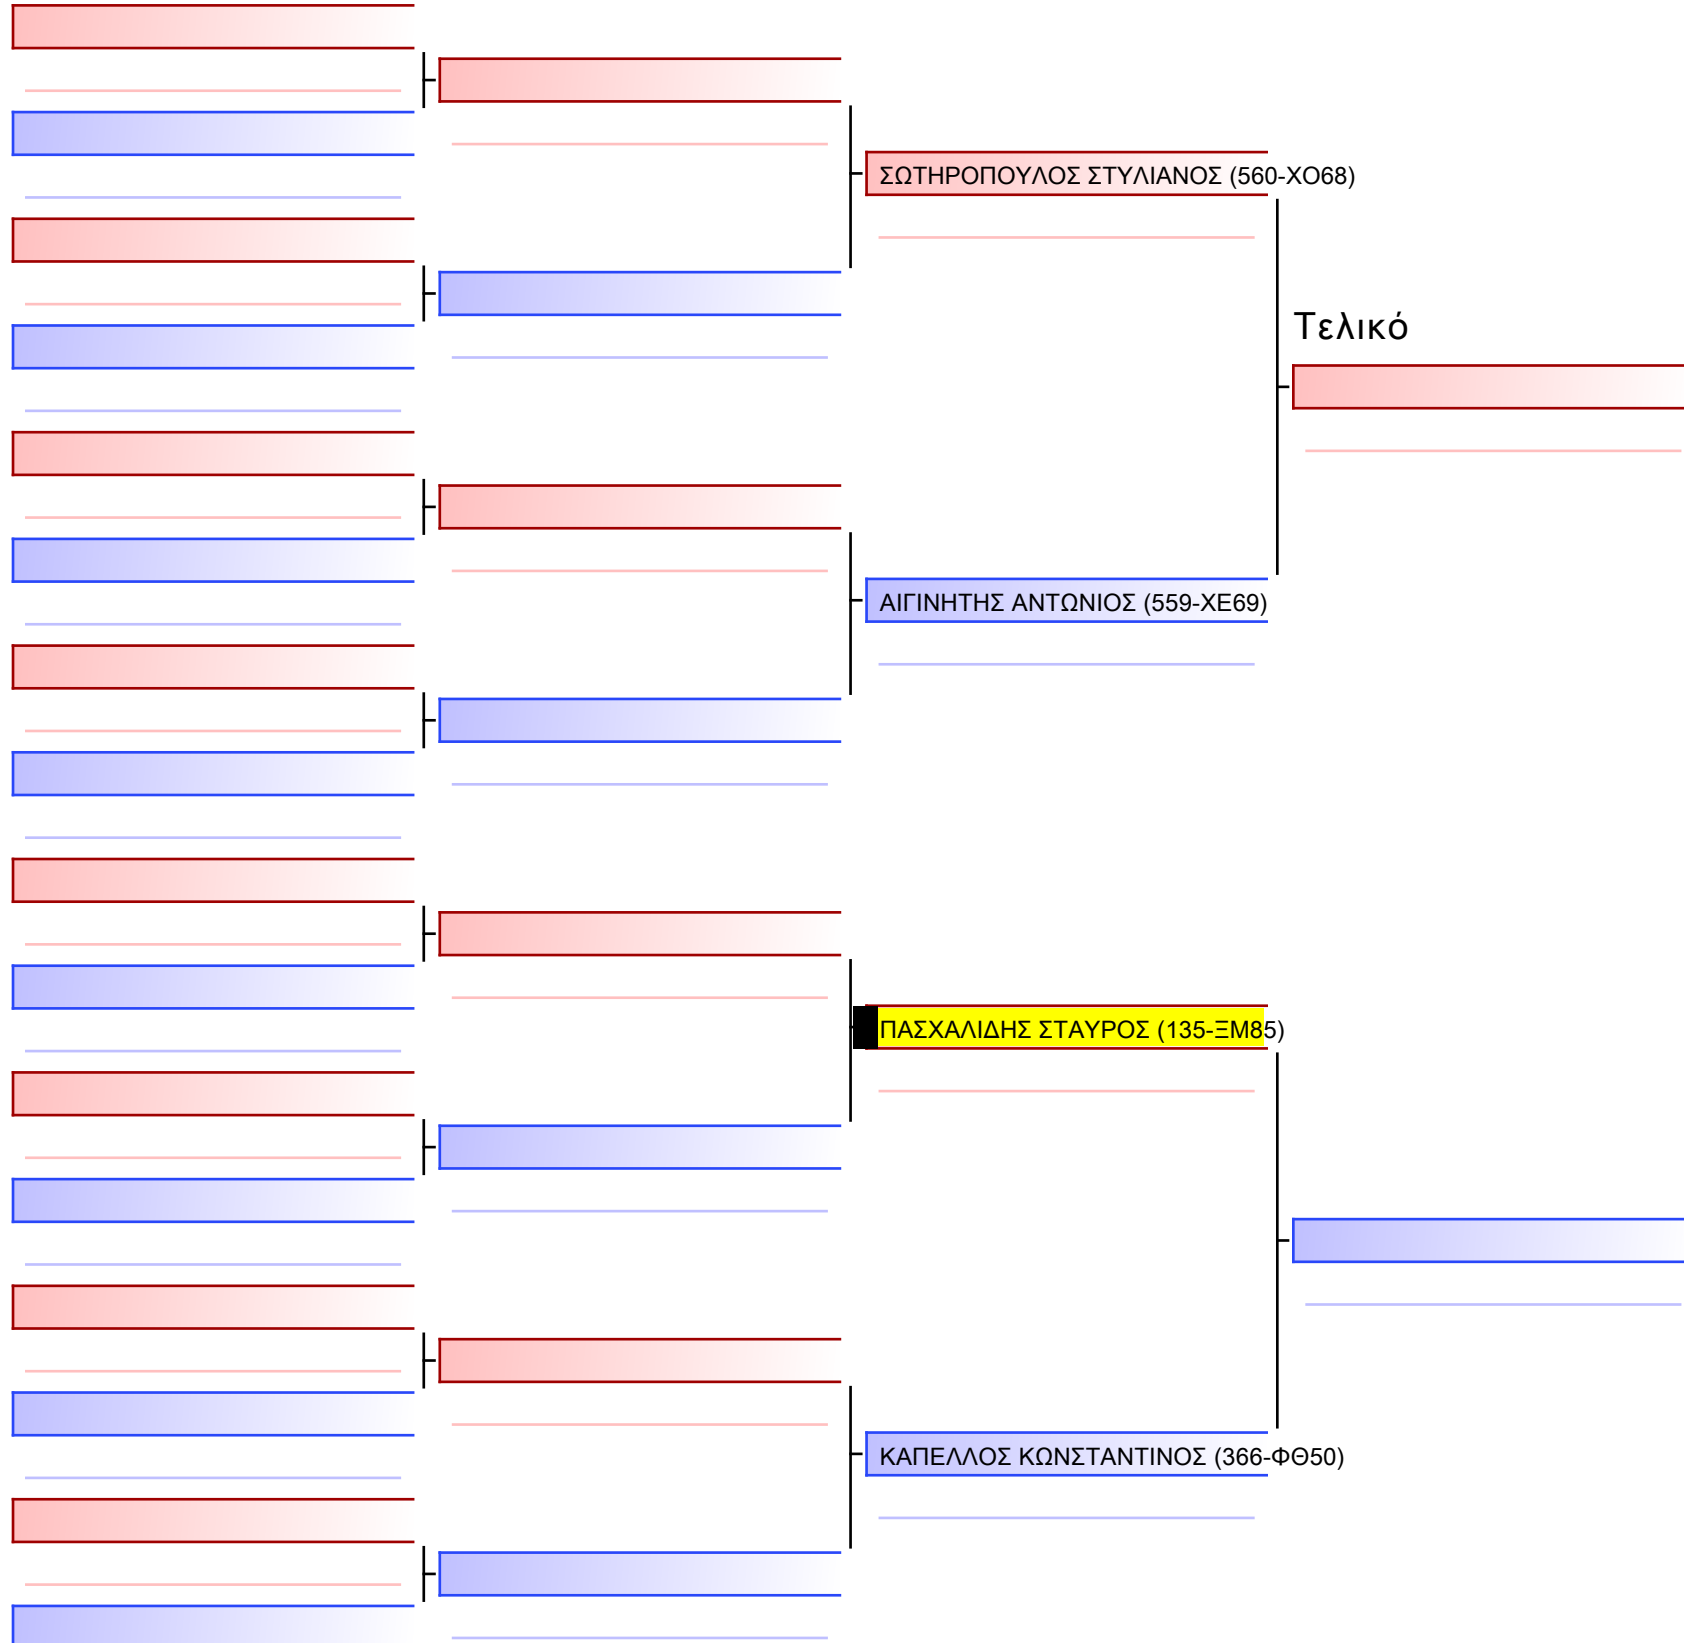

3.2-ΚΑΤΑ ΠΑΙΔΩΝ 2011 6-5-4 Kyu G1

ATHENS OPEN ACROPOLIS SSE ΔΙΑΣΥΛΟΓΙΚΟΙ ΑΓΩΝΕΣ ΚΑΡΑΤΕ 2024, ΣΑΒ 20 ΑΠΡ, ΜΑΡΚΟΠΟΥΛΟ ΑΤΤΙΚΗΣ, ΛΕΩΦ. ΑΡΚΟΠΟΥΛΟΥ 75, 19003 ΜΑΡΚΟΠΟΥΛΟ ΑΤΤΙΚΗΣ, GR-13511/1

Tatami Pool

[Πρωτότυπο]