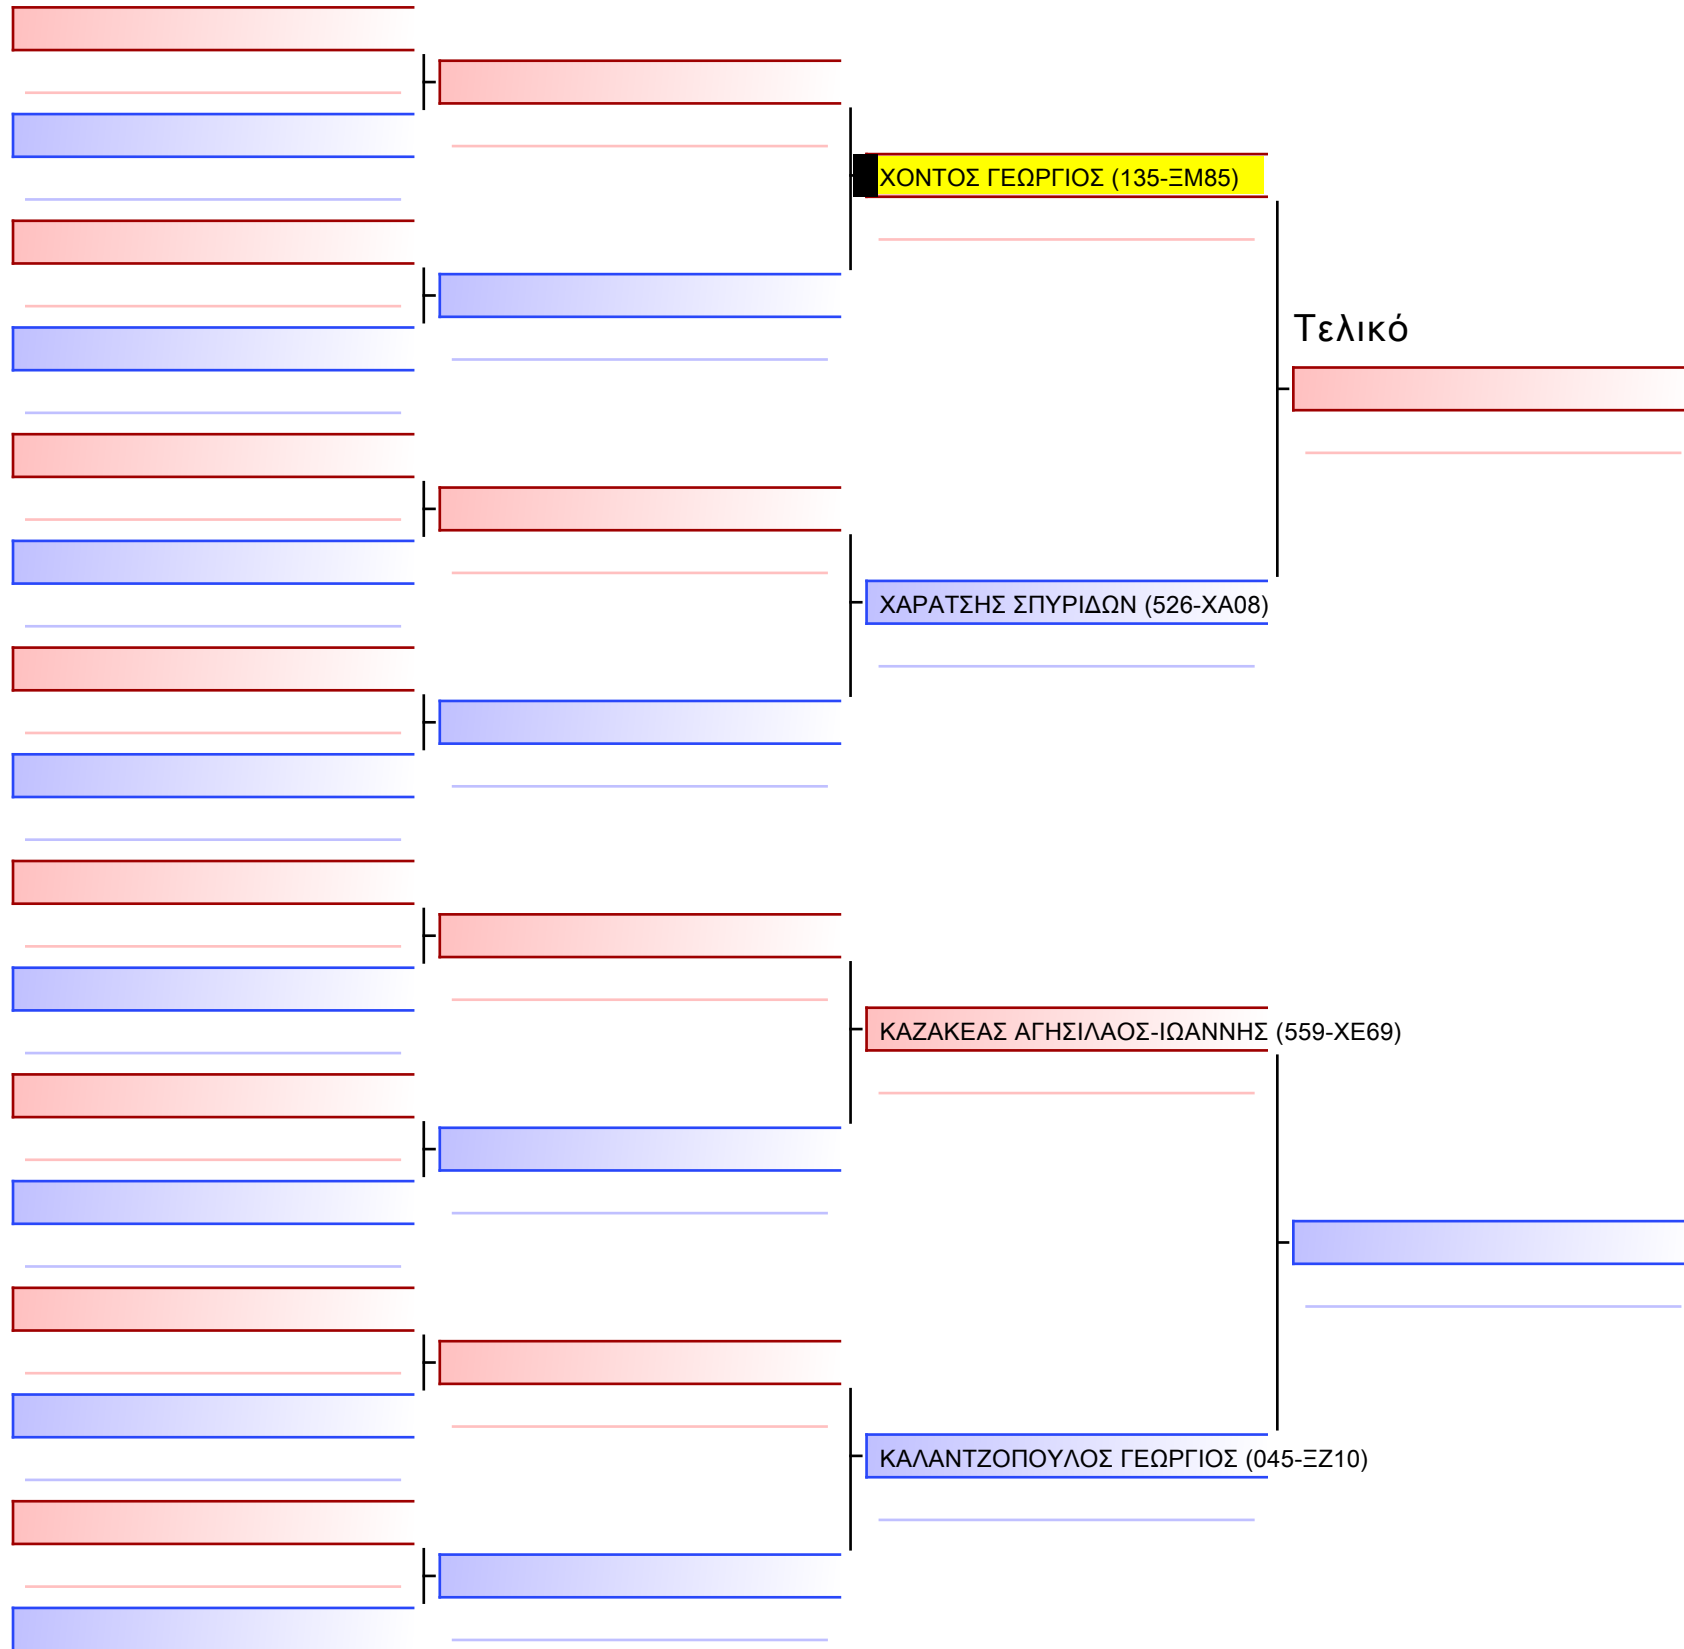

3.2-ΚΥΜΙΤΕ ΠΑΙΔΩΝ 2013 3ο-ΜΑΥΡΕΣ -45&+45Kgr [ΣΥΝΕΝΩΣΗ]

ATHENS OPEN ACROPOLIS SSE ΔΙΑΣΥΛΟΓΙΚΟΙ ΑΓΩΝΕΣ ΚΑΡΑΤΕ 2024, ΣΑΒ 20 ΑΠΡ, ΜΑΡΚΟΠΟΥΛΟ ΑΤΤΙΚΗΣ, ΛΕΩΦ. ΑΡΚΟΠΟΥΛΟΥ 75, 19003 ΜΑΡΚΟΠΟΥΛΟ ΑΤΤΙΚΗΣ, 125 135-1/1

Tatami

Pool

[Πρωτότυπο]