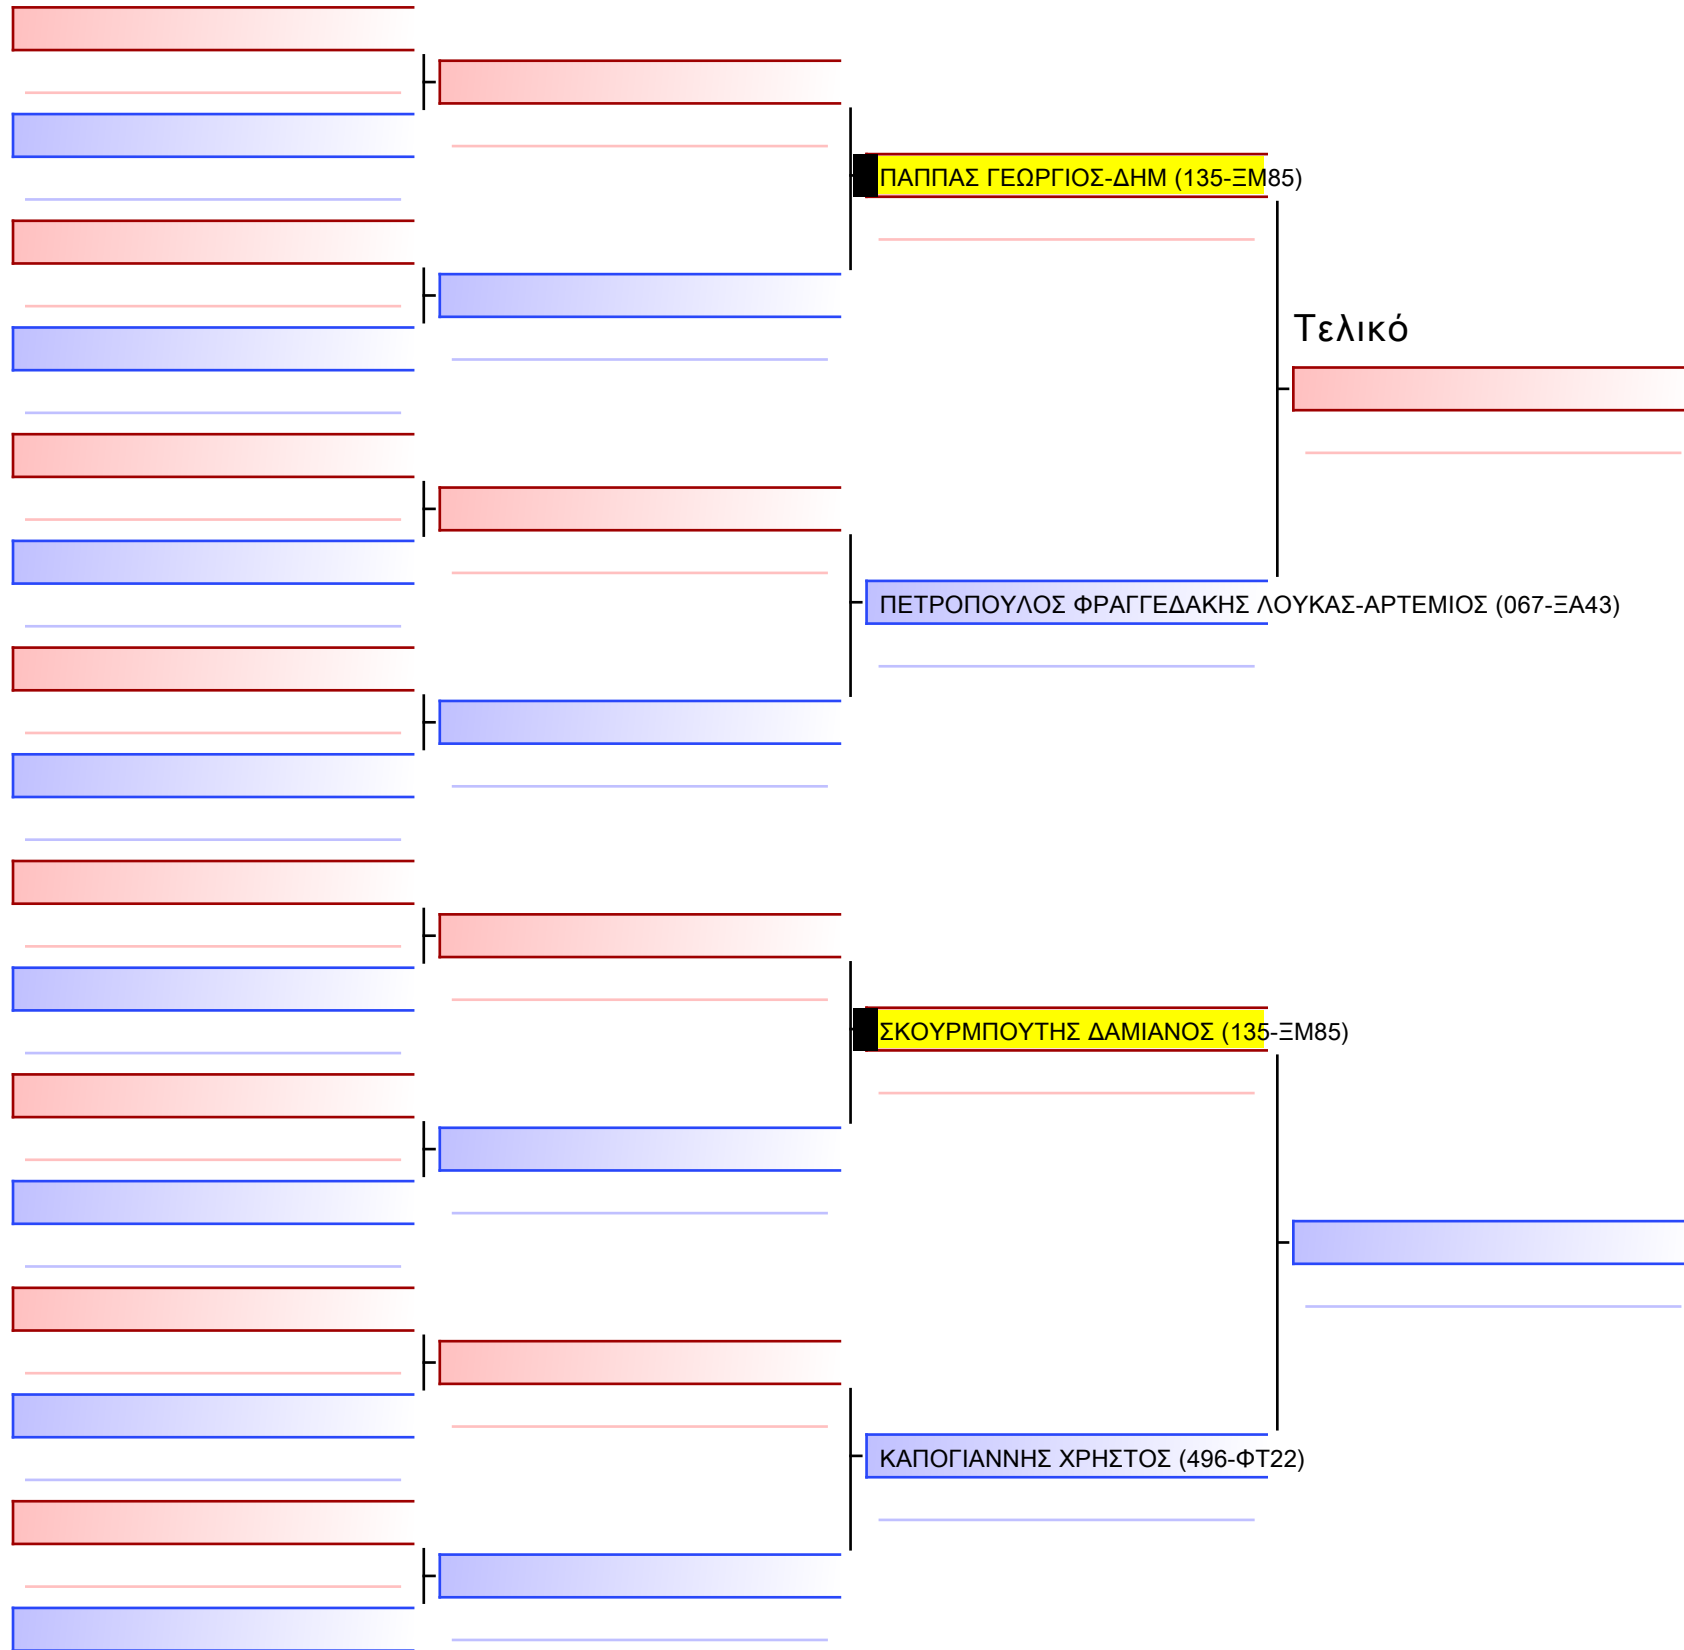

3.2-ΚΥΜΙΤΕ ΠΑΙΔΩΝ 2015 6-5-4 Kyu -35Kgr

ATHENS OPEN ACROPOLIS SSE ΔΙΑΣΥΛΟΓΙΚΟΙ ΑΓΩΝΕΣ ΚΑΡΑΤΕ 2024, ΣΑΒ 20 ΑΠΡ, ΜΑΡΚΟΠΟΥΛΟ ΑΤΤΙΚΗΣ, ΛΕΩΦ. ΑΡΚΟΠΟΥΛΟΥ 75, 19003 ΜΑΡΚΟΠΟΥΛΟ ΑΤΤΙΚΗΣ, GREECE 135-1/1

Tatami Pool

[Πρωτότυπο]