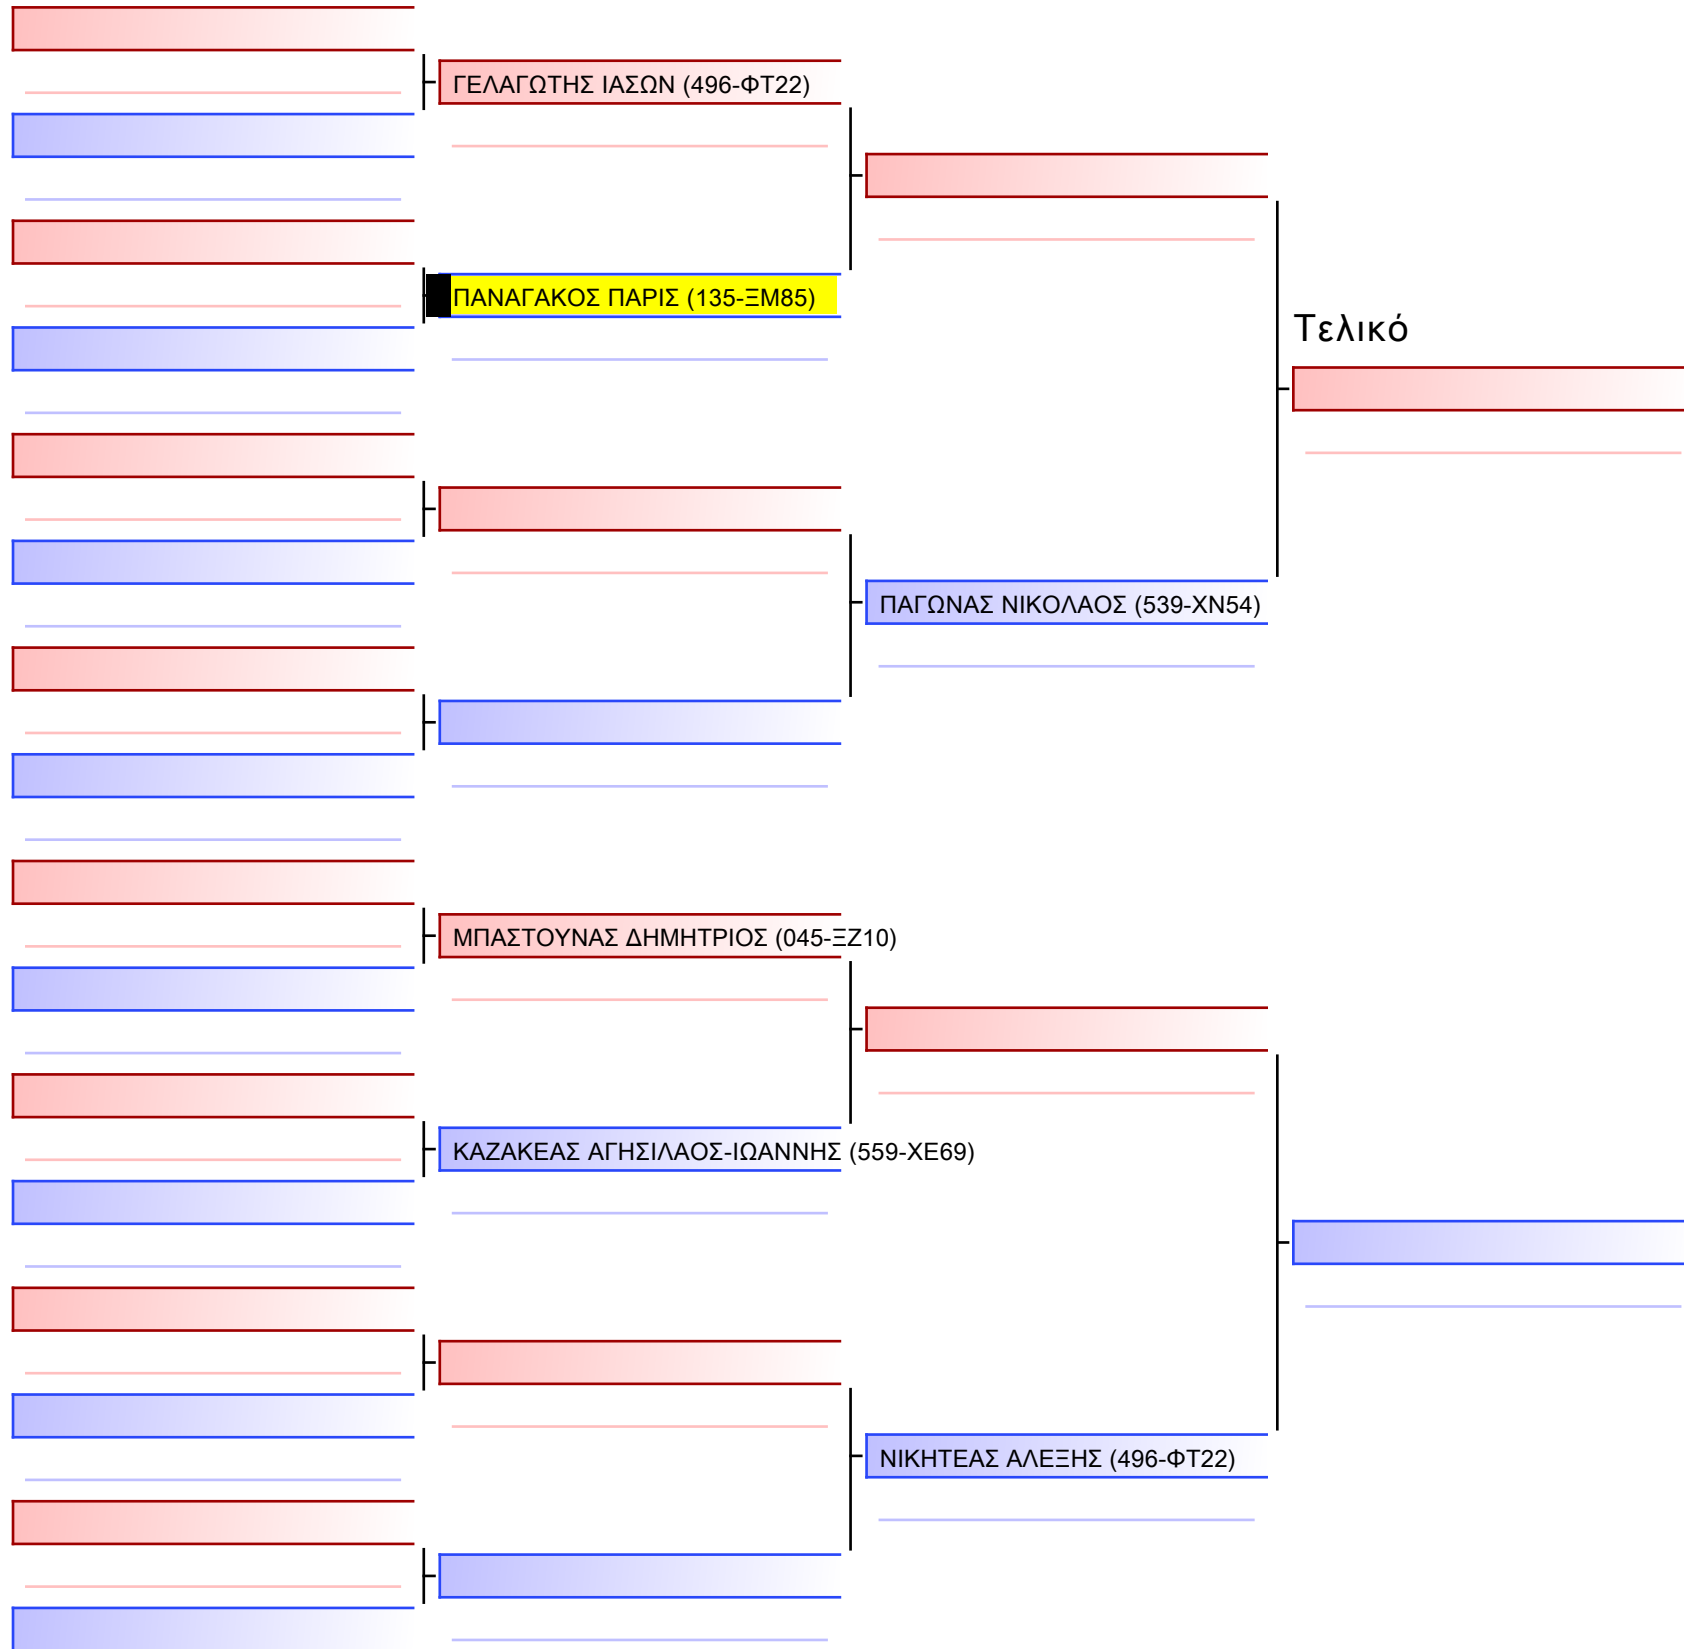

3.2-ΚΥΜΙΤΕ ΠΑΙΔΩΝ 2013 ELITE FIGHTERS -40Kgr

ATHENS OPEN ACROPOLIS SSE ΔΙΑΣΥΛΟΓΙΚΟΙ ΑΓΩΝΕΣ ΚΑΡΑΤΕ 2024, ΣΑΒ 20 ΑΠΡ, ΜΑΡΚΟΠΟΥΛΟ ΑΤΤΙΚΗΣ, ΛΕΩΦ. ΑΡΚΟΠΟΥΛΟΥ 75, 19003 ΜΑΡΚΟΠΟΥΛΟ ΑΤΤΙΚΗΣ, 12:40-13:15

Tatami

Pool

Τελικό

[Πρωτότυπο]