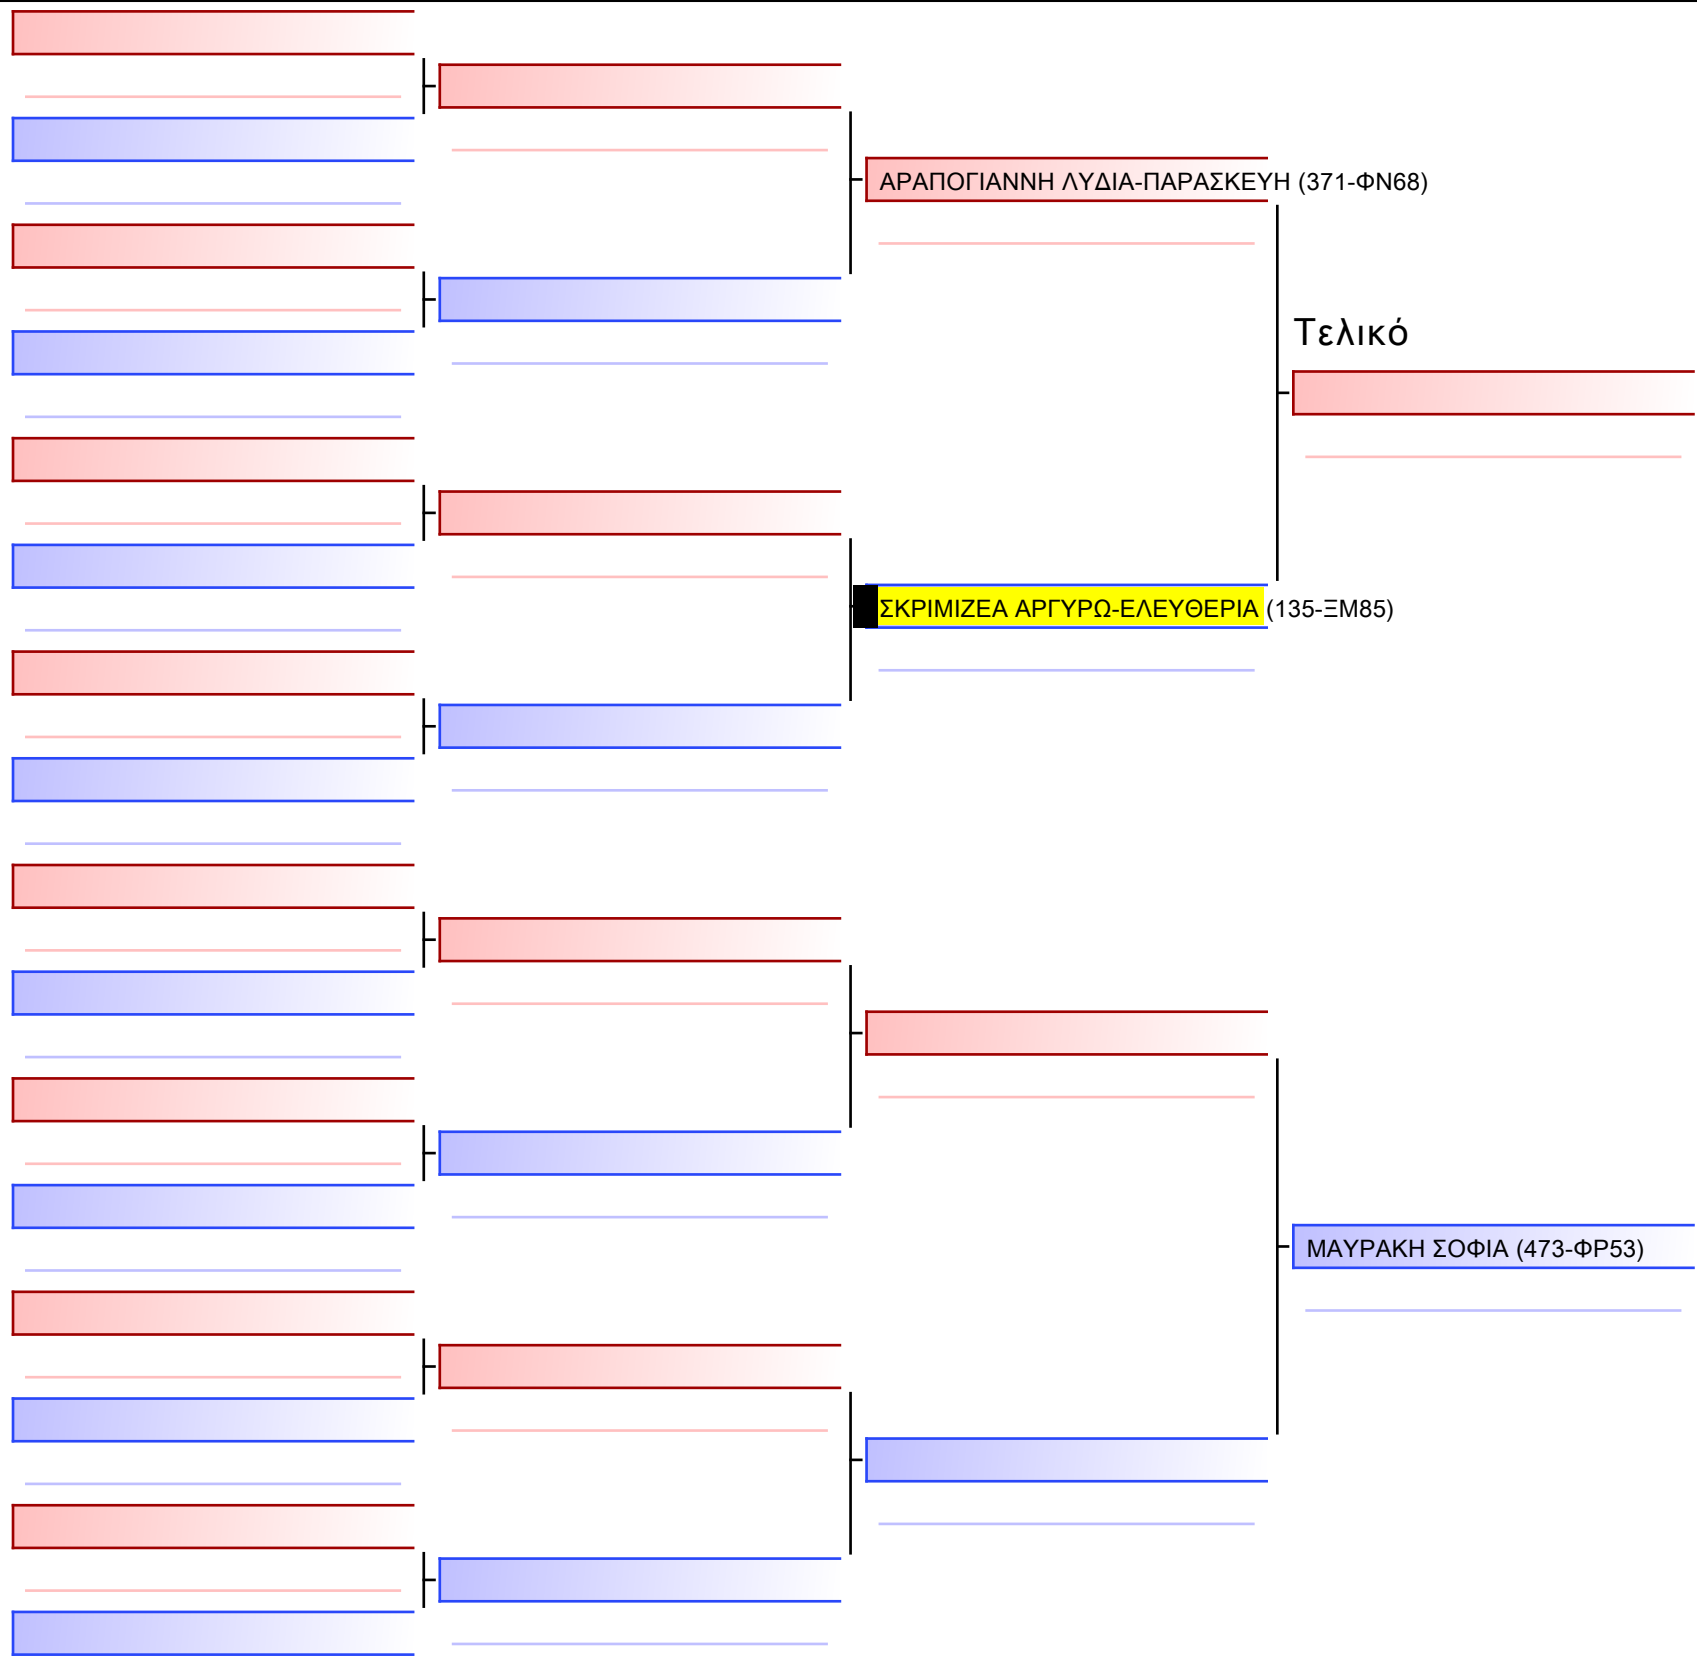

3.1-ΚΑΤΑ ΚΟΡΑΣΙΔΩΝ 2012 9-8-7 Kyu G2

ATHENS OPEN ACROPOLIS SSE ΔΙΑΣΥΛΟΓΙΚΟΙ ΑΓΩΝΕΣ ΚΑΡΑΤΕ 2024, ΣΑΒ 20 ΑΠΡ, ΜΑΡΚΟΠΟΥΛΟ ΑΤΤΙΚΗΣ, ΛΕΩΦ. ΑΡΚΟΠΟΥΛΟΥ 75, 19003 ΜΑΡΚΟΠΟΥΛΟ ΑΤΤΙΚΗΣ, 135-1/1

Tatami Pool

[Πρωτότυπο]