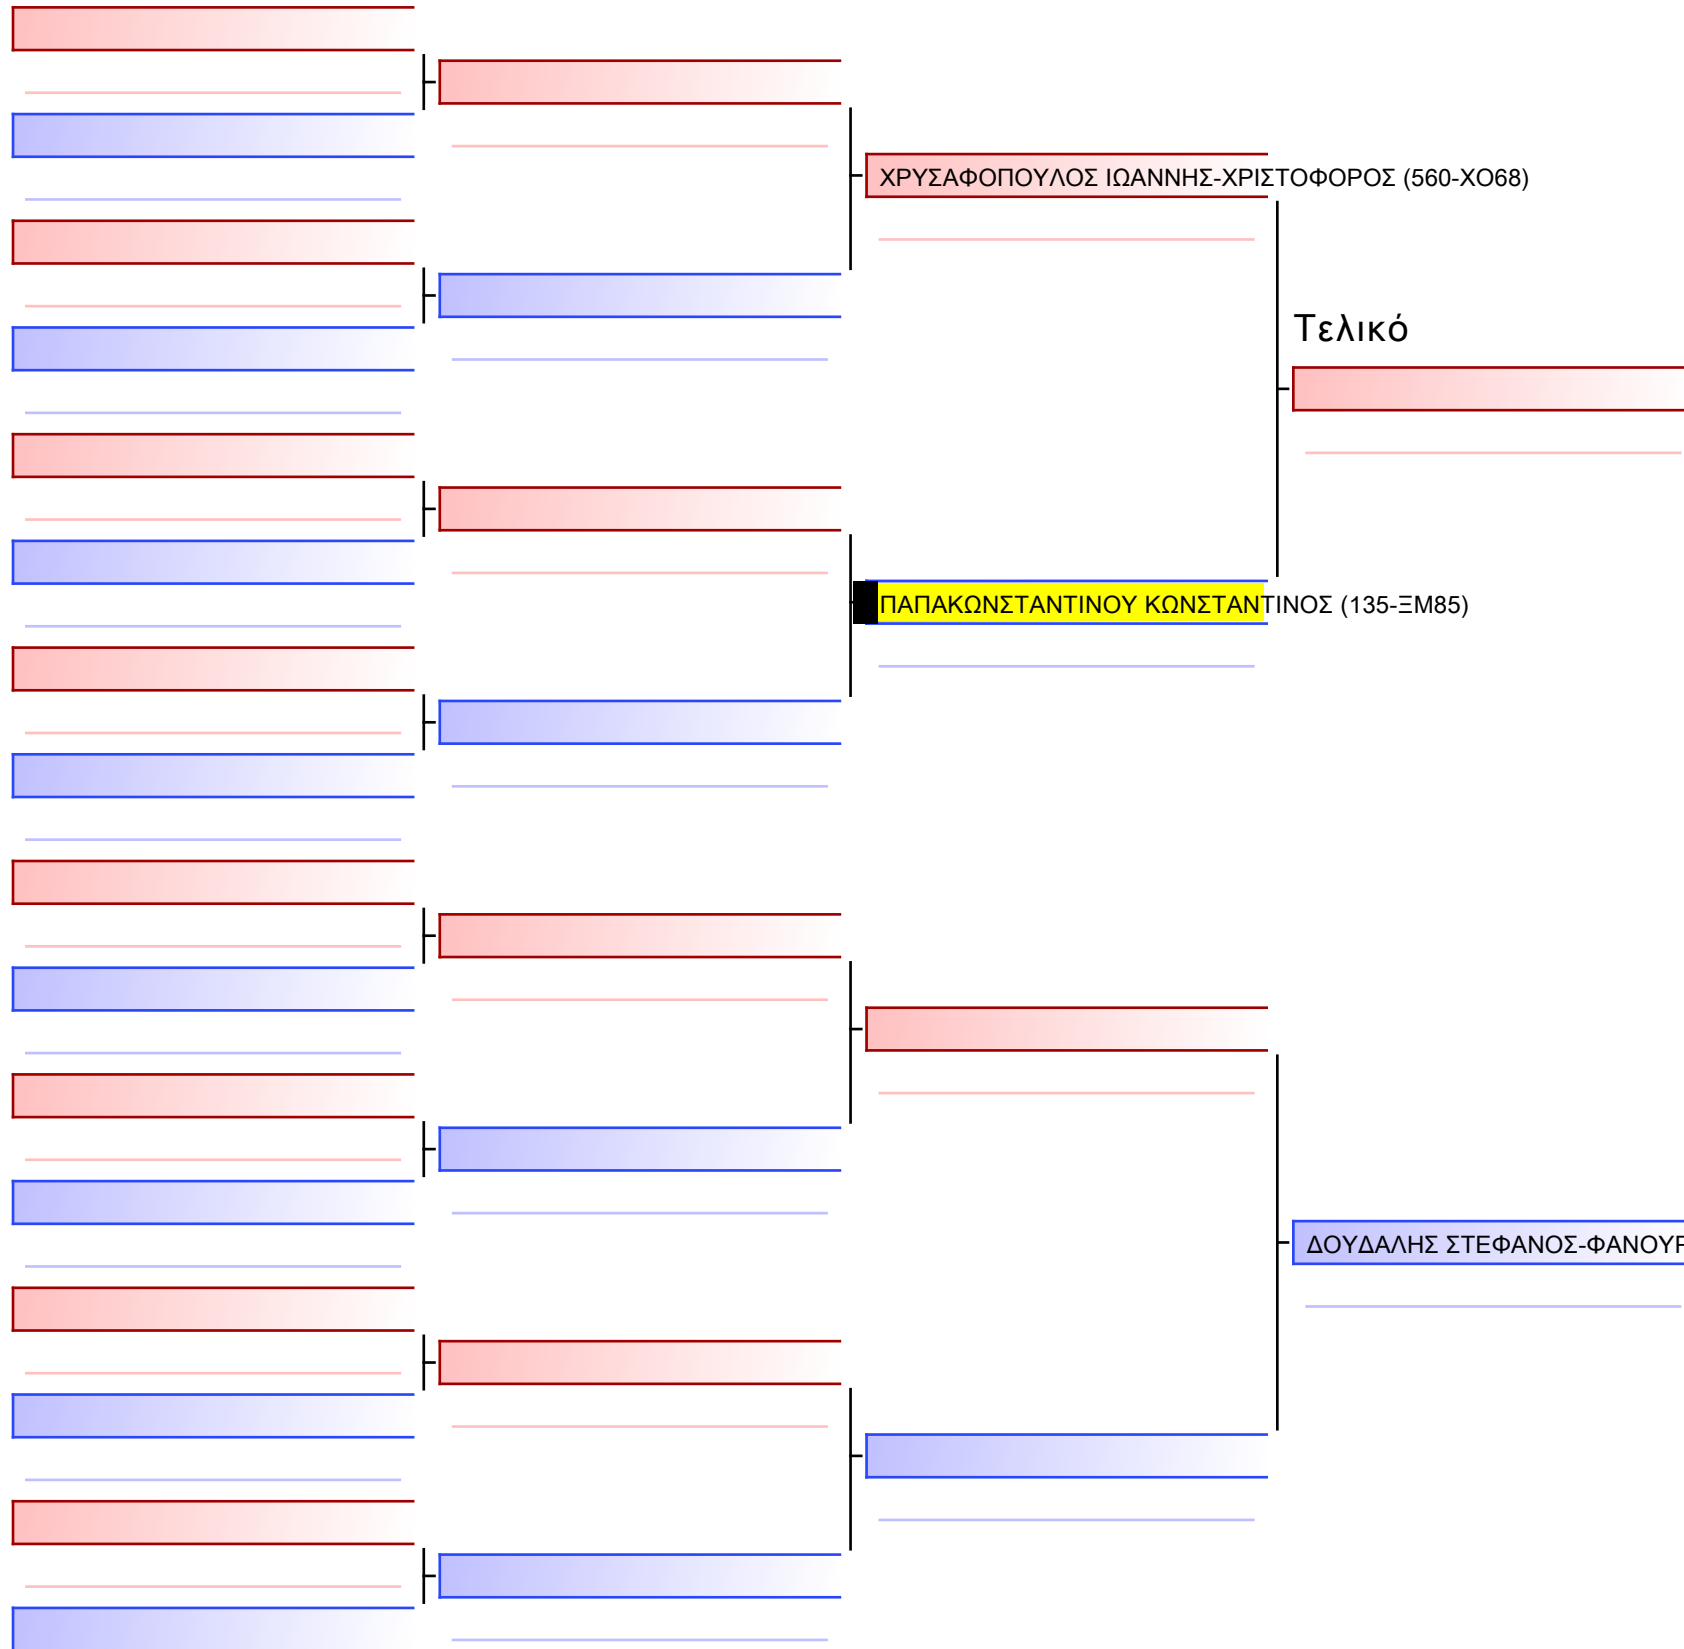

3.2-ΚΥΜΙΤΕ ΠΑΙΔΩΝ 2011 3ο-ΜΑΥΡΕΣ -47Kgr

ATHENS OPEN ACROPOLIS SSE ΔΙΑΣΥΛΟΓΙΚΟΙ ΑΓΩΝΕΣ ΚΑΡΑΤΕ 2024, ΣΑΒ 20 ΑΠΡ, ΜΑΡΚΟΠΟΥΛΟ ΑΤΤΙΚΗΣ, ΛΕΩΦ. ΑΡΚΟΠΟΥΛΟΥ 75, 19003 ΜΑΡΚΟΠΟΥΛΟ ΑΤΤΙΚΗΣ, GR-15135-1/1

Tatami Pool

[Πρωτότυπο]