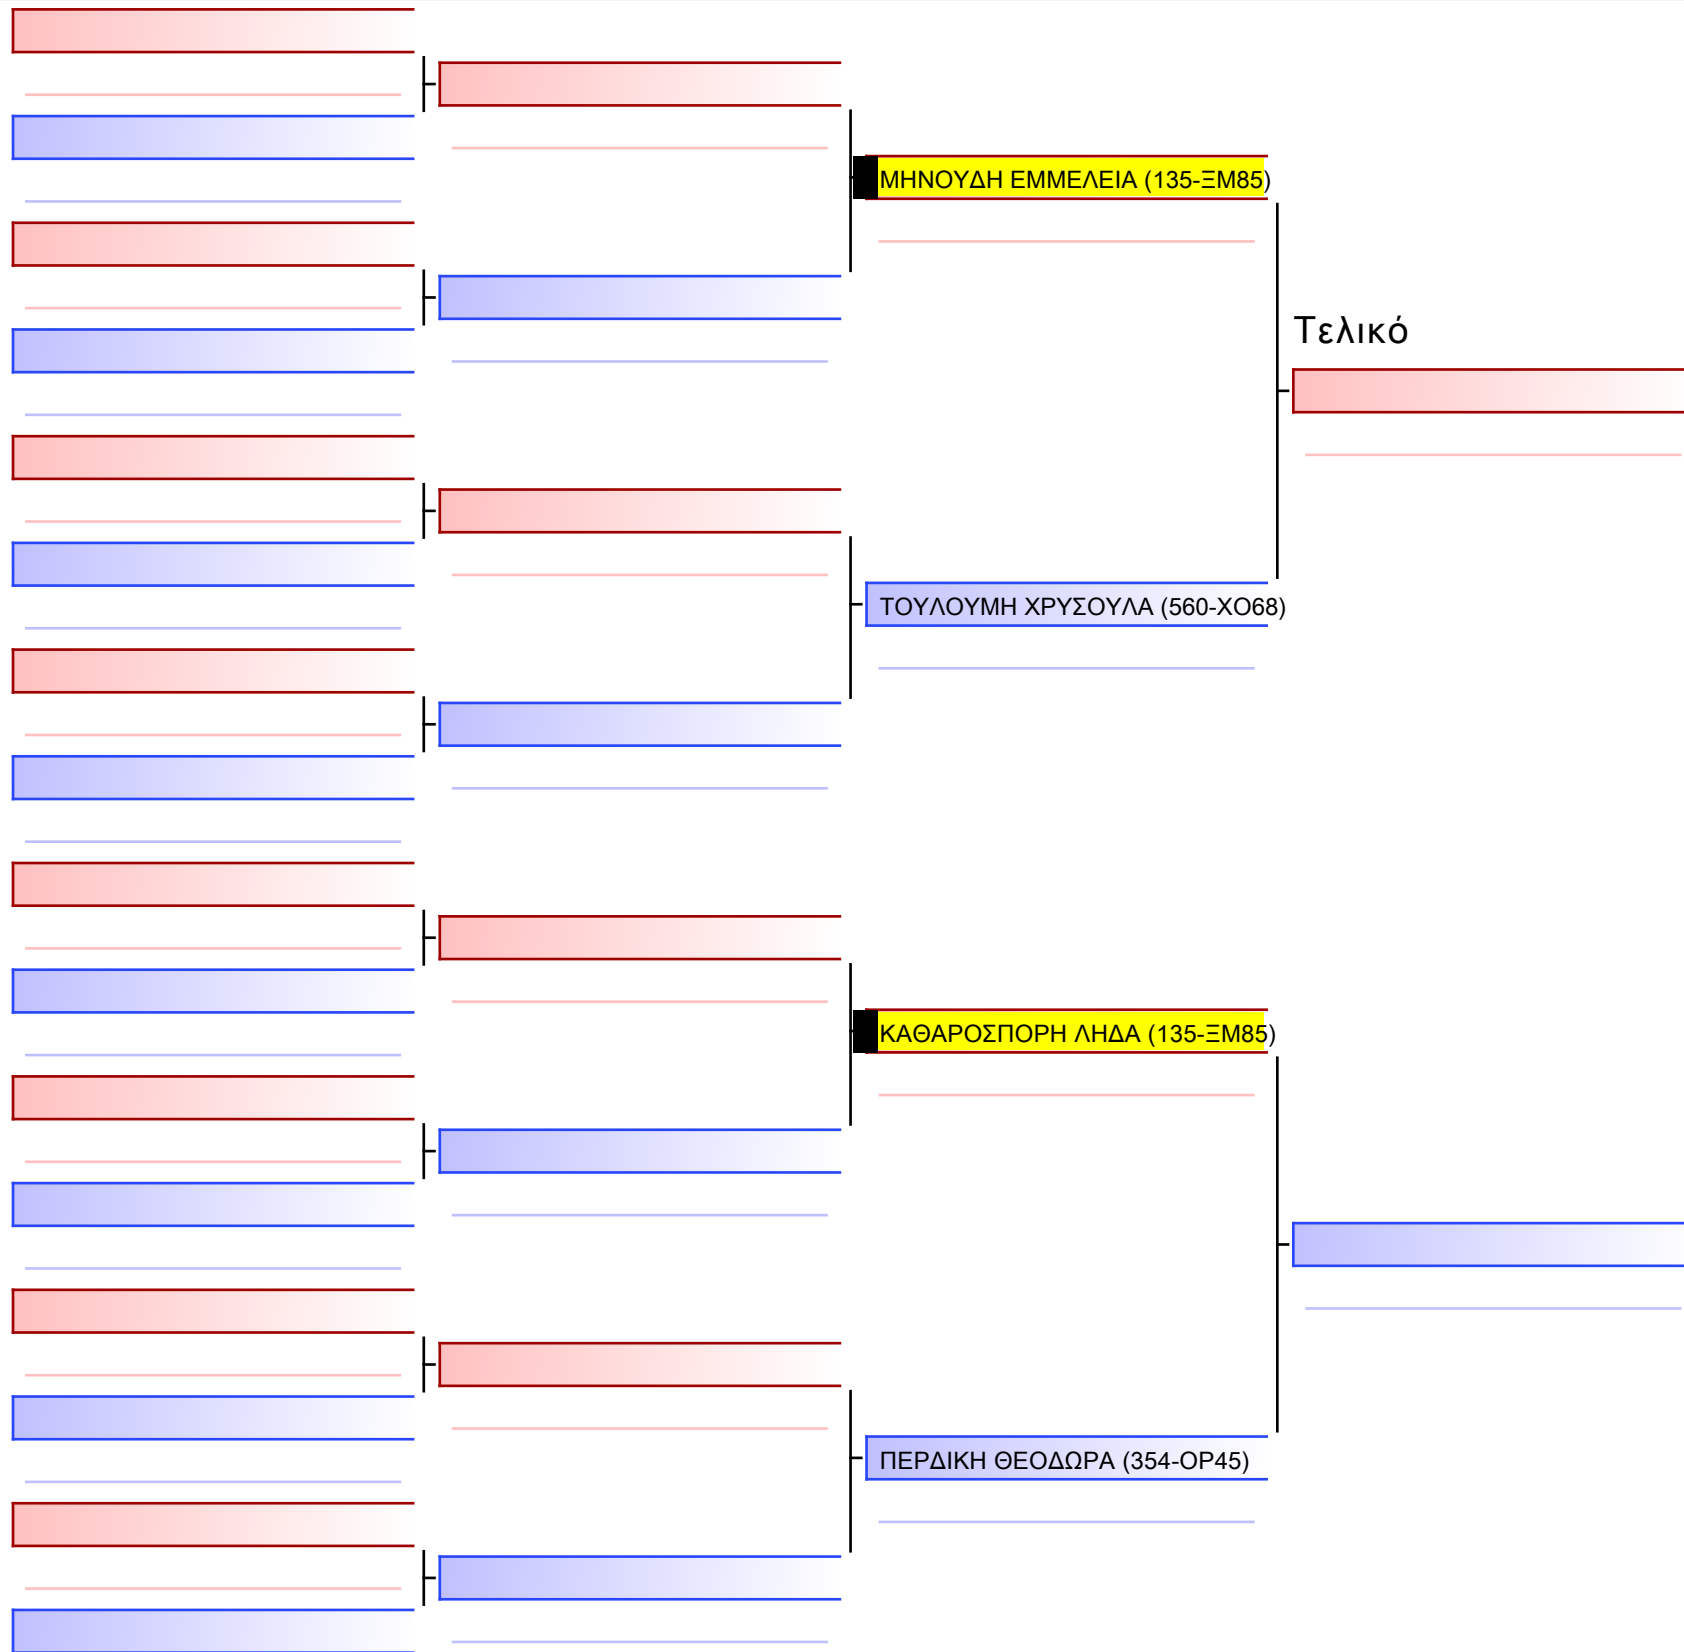

3.1-ΚΑΤΑ ΚΟΡΑΣΙΔΩΝ 2015 6-5-4 Kyu

ATHENS OPEN ACROPOLIS SSE ΔΙΑΣΥΛΟΓΙΚΟΙ ΑΓΩΝΕΣ ΚΑΡΑΤΕ 2024, ΣΑΒ 20 ΑΠΡ, ΜΑΡΚΟΠΟΥΛΟ ΑΤΤΙΚΗΣ, ΛΕΩΦ. ΑΡΚΟΠΟΥΛΟΥ 75, 19003 ΜΑΡΚΟΠΟΥΛΟ ΑΤΤΙΚΗΣ, GR-13511/1

Tatami

Pool

[Πρωτότυπο]