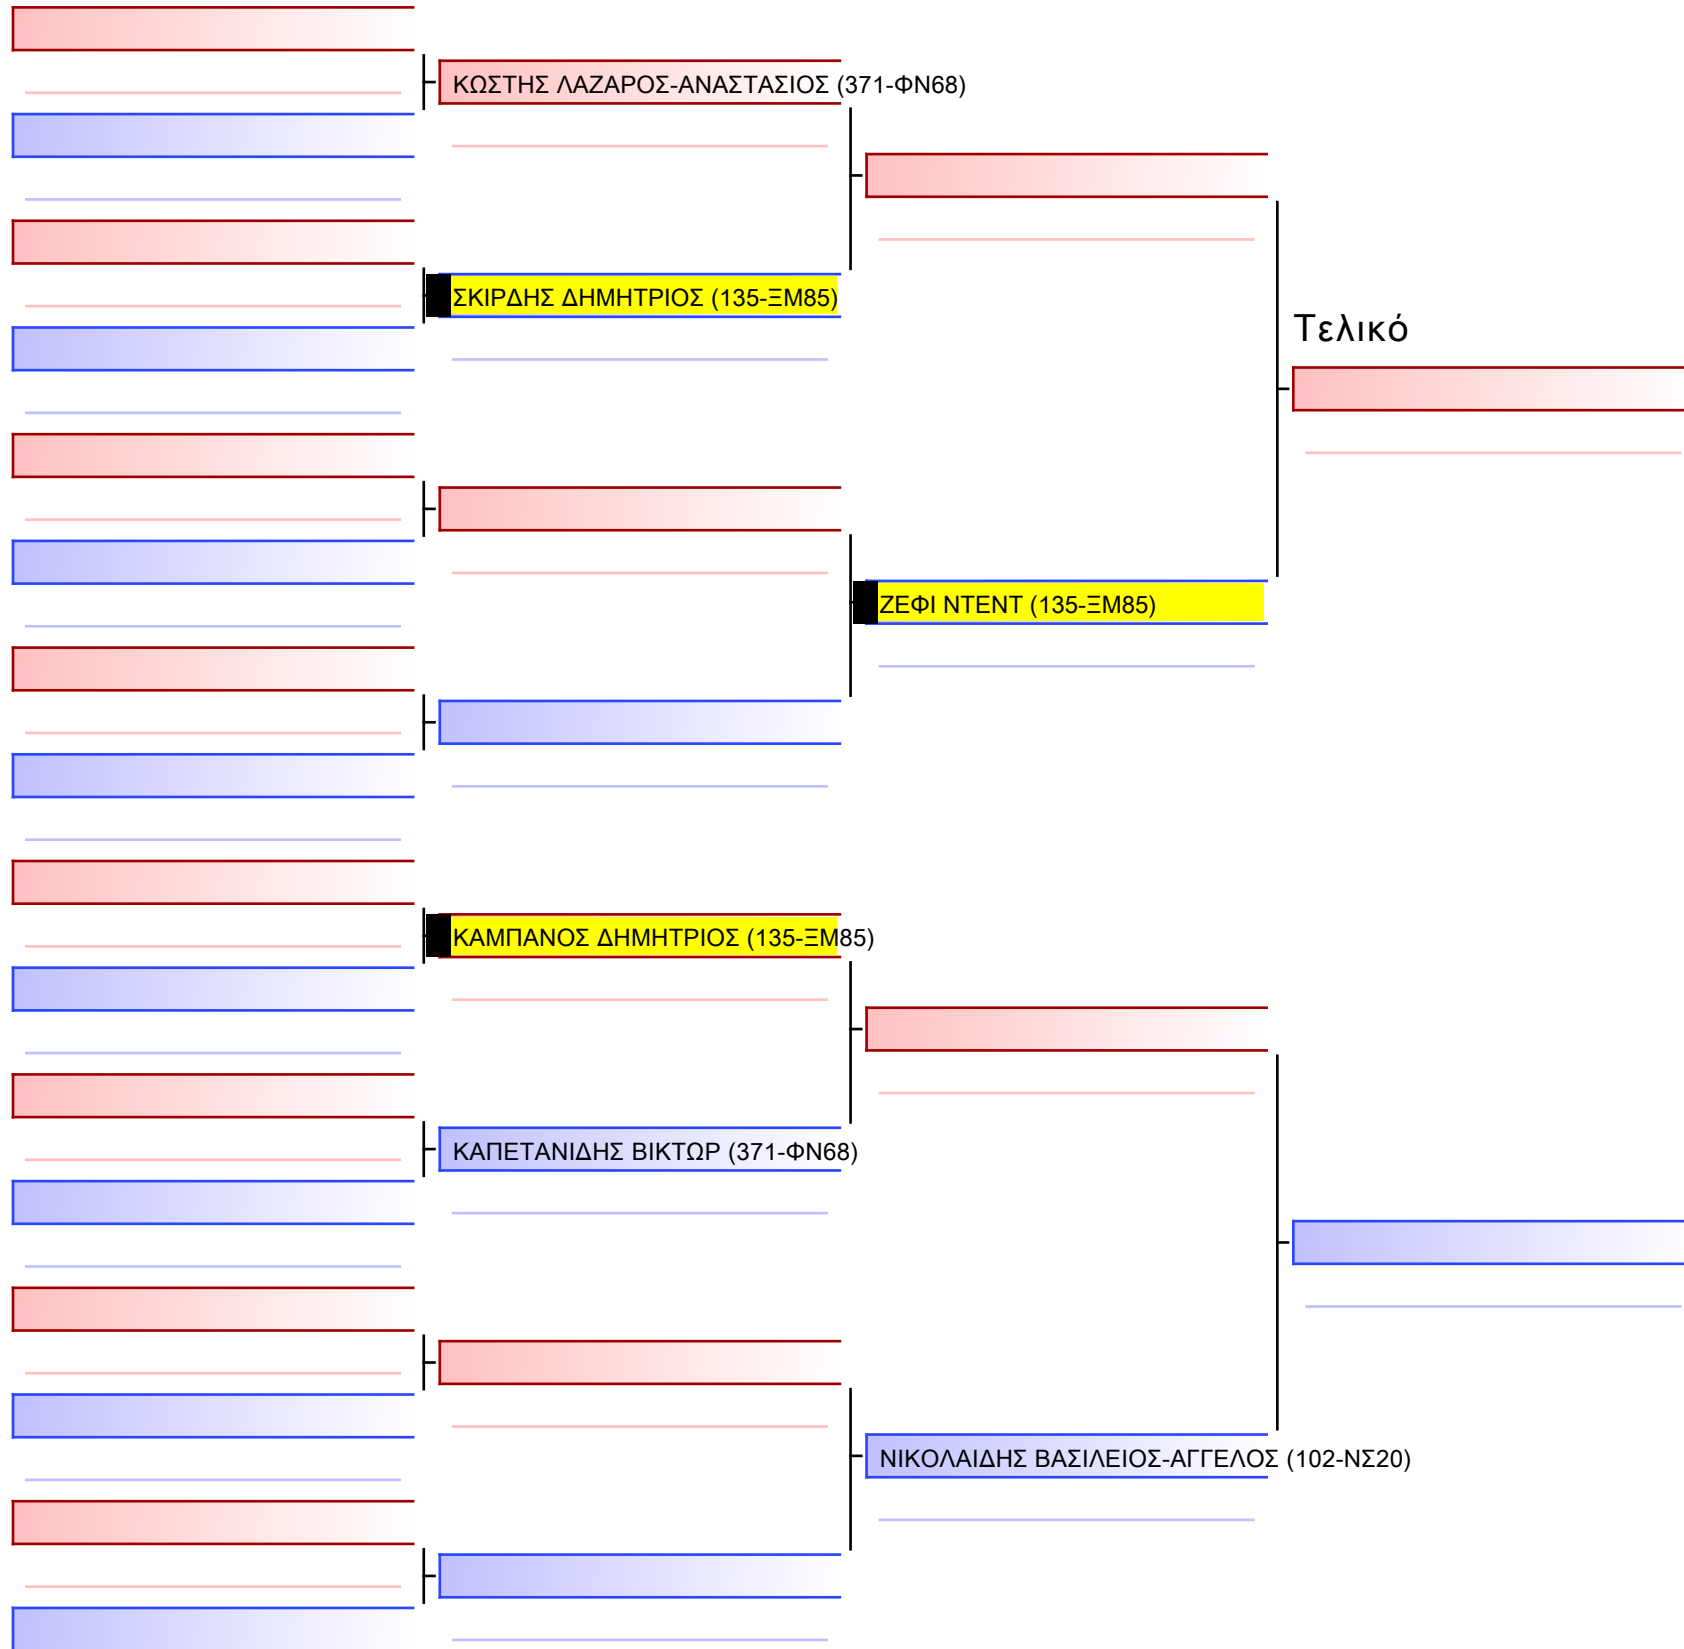

Tatami Pool

[Πρωτότυπο]

3.2.1-TEAM KUMITE ΠΑΙΔΩΝ 2011-12

ATHENS OPEN ACROPOLIS SSE ΔΙΑΣΥΛΟΓΙΚΟΙ ΑΓΩΝΕΣ ΚΑΡΑΤΕ 2024, ΣΑΒ 20 ΑΠΡ, ΜΑΡΚΟΠΟΥΛΟ ΑΤΤΙΚΗΣ, ΛΕΩΦ. ΑΡΚΟΠΟΥΛΟΥ 75, 19003 ΜΑΡΚΟΠΟΥΛΟ ΑΤΤΙΚΗΣ, 415 135-1/1