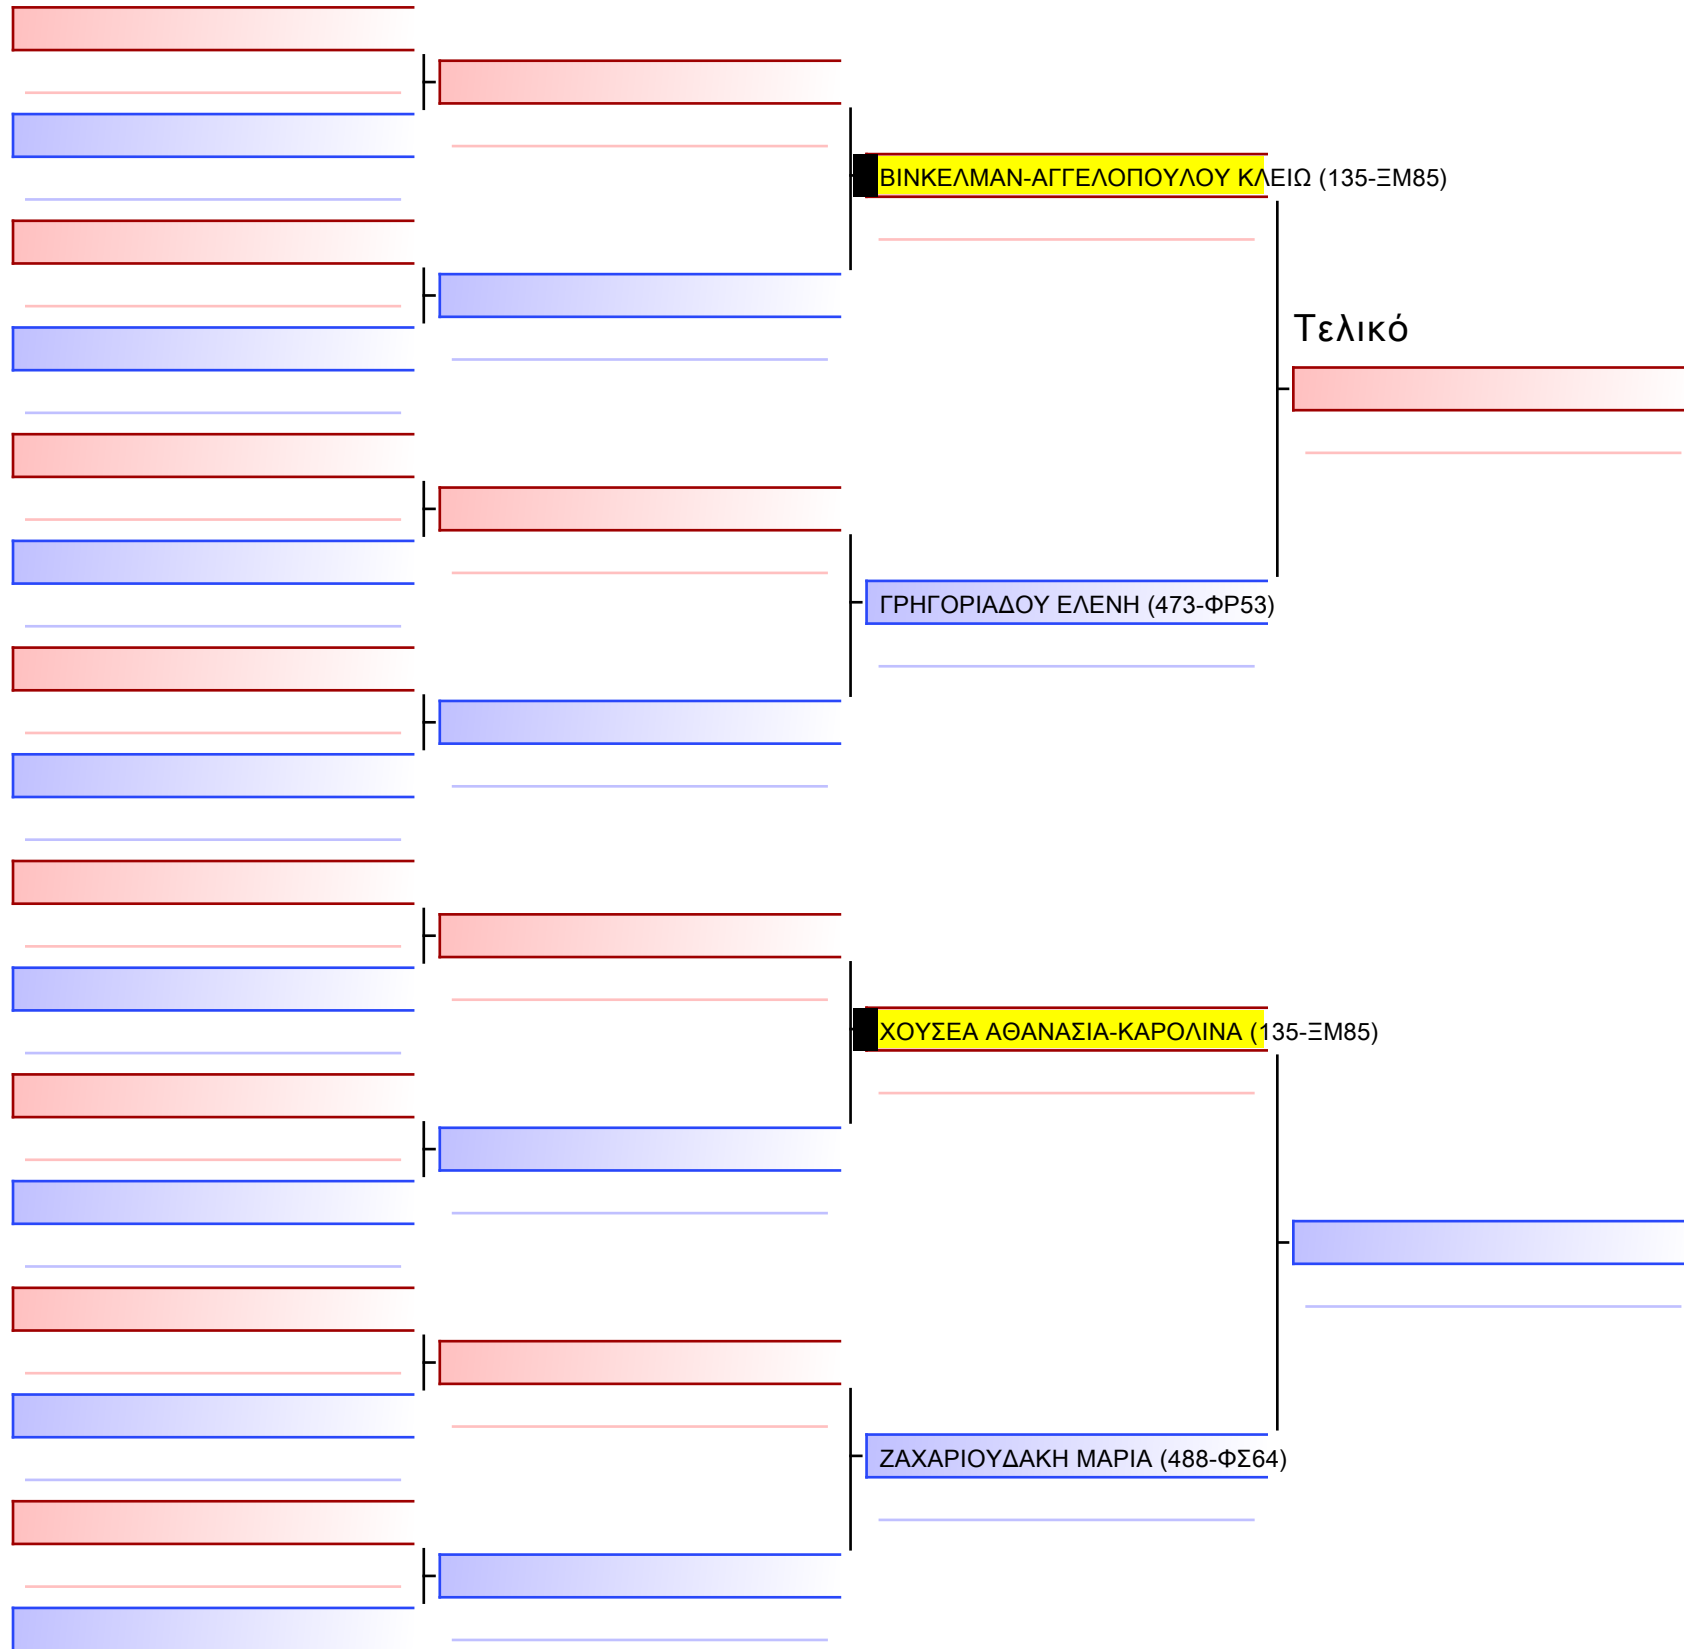

3.1-ΚΑΤΑ ΚΟΡΑΣΙΔΩΝ 2014 6-5-4 Kyu G3

ATHENS OPEN ACROPOLIS SSE ΔΙΑΣΥΛΟΓΙΚΟΙ ΑΓΩΝΕΣ ΚΑΡΑΤΕ 2024, ΣΑΒ 20 ΑΠΡ, ΜΑΡΚΟΠΟΥΛΟ ΑΤΤΙΚΗΣ, ΛΕΩΦ. ΑΡΚΟΠΟΥΛΟΥ 75, 19003 ΜΑΡΚΟΠΟΥΛΟ ΑΤΤΙΚΗΣ, GR 15 135-1/1

Tatami Pool

[Πρωτότυπο]