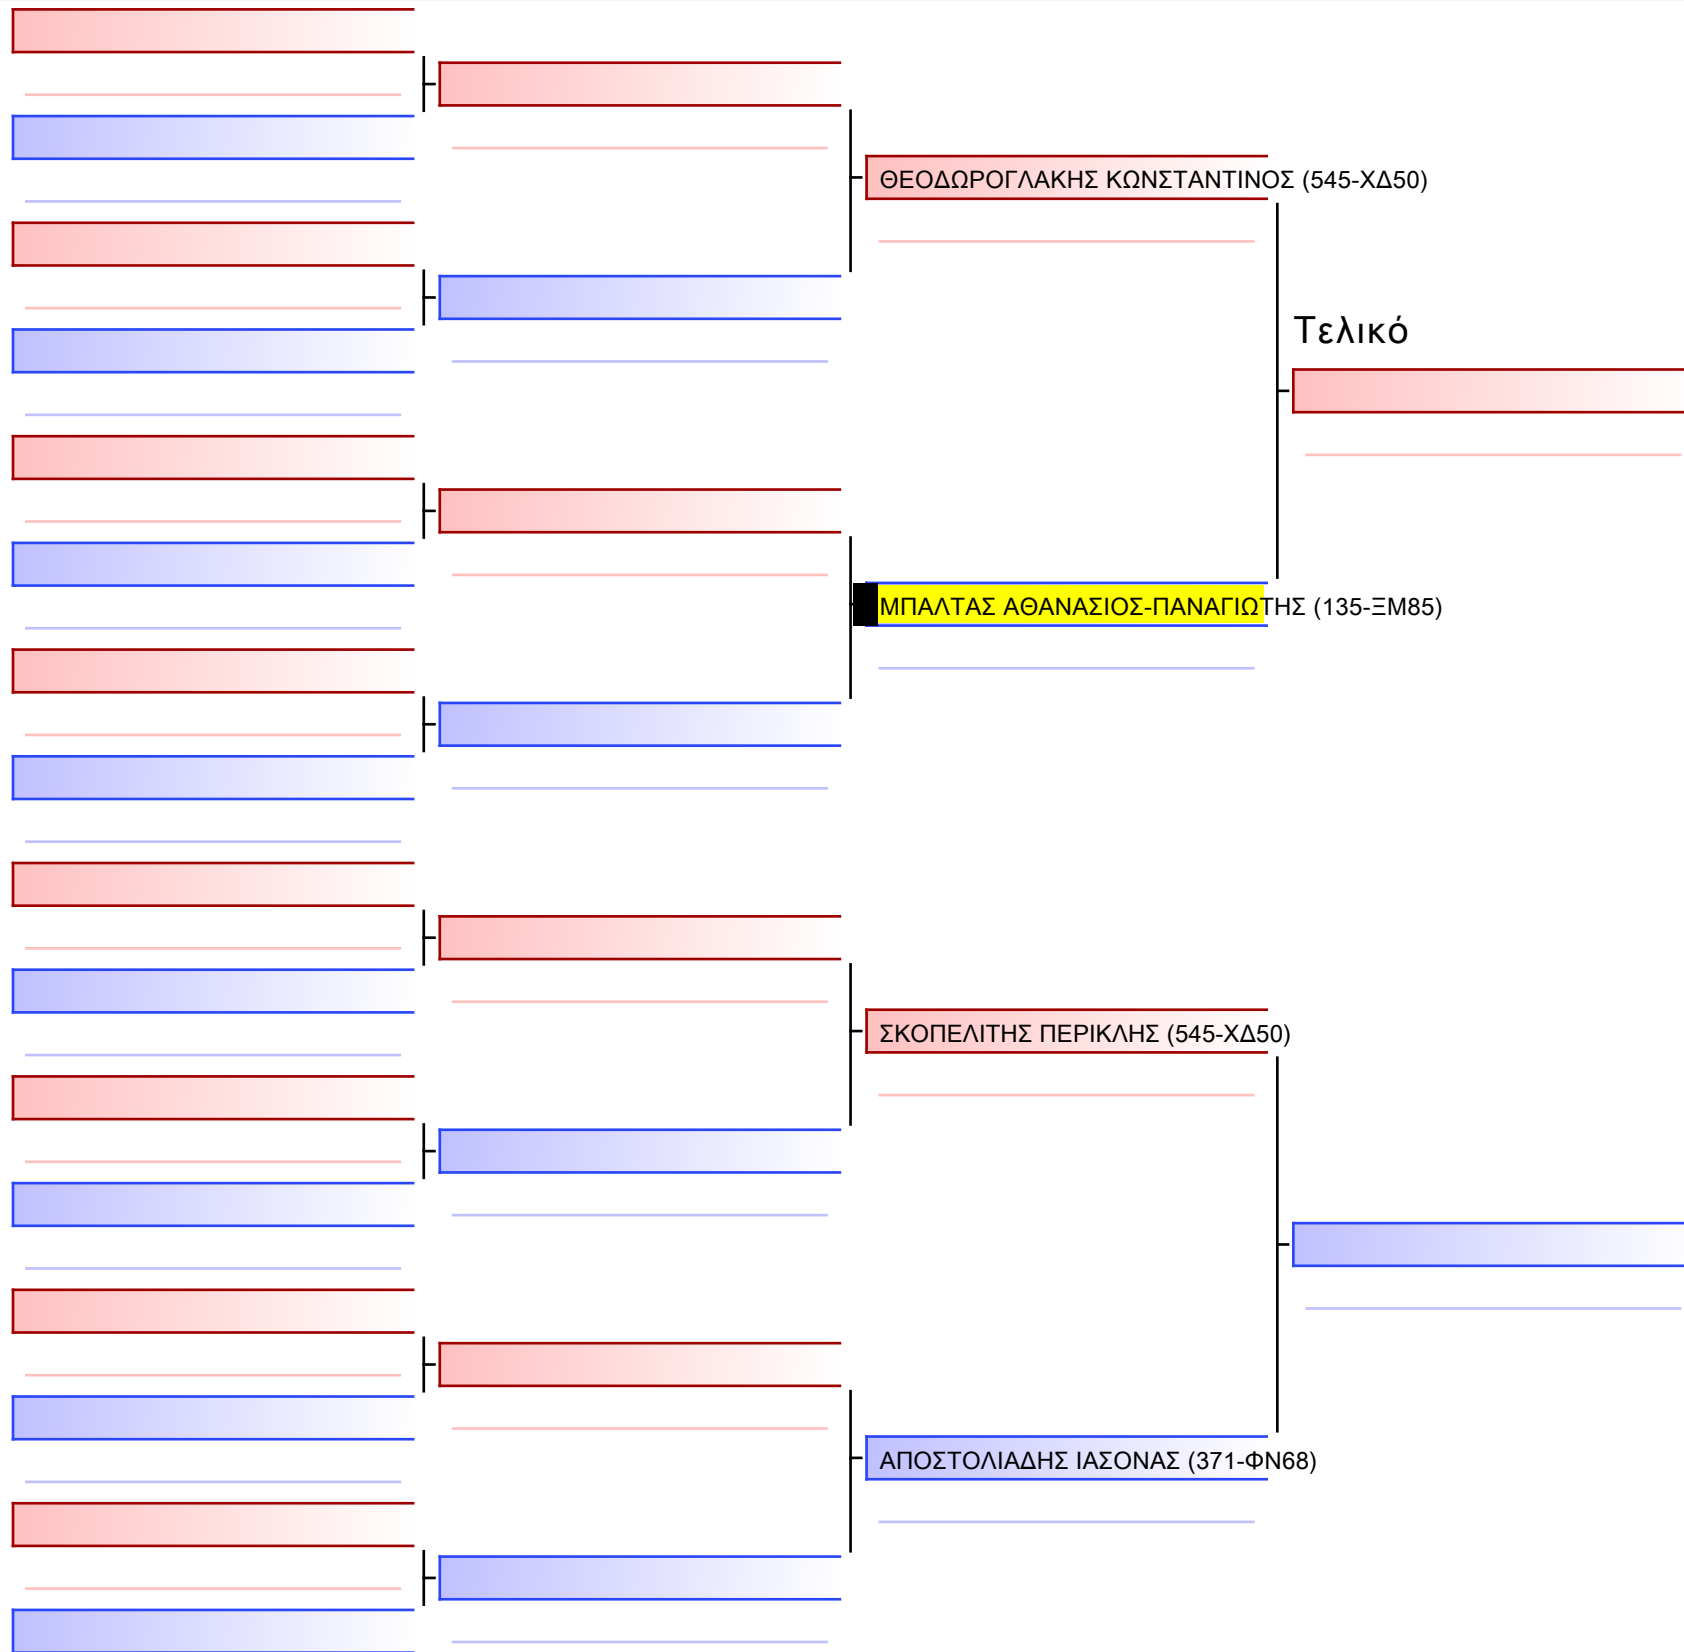

3.2-ΚΑΤΑ ΠΑΙΔΩΝ 2016 9-8-7 Kyu G3

ATHENS OPEN ACROPOLIS SSE ΔΙΑΣΥΛΟΓΙΚΟΙ ΑΓΩΝΕΣ ΚΑΡΑΤΕ 2024, ΣΑΒ 20 ΑΠΡ, ΜΑΡΚΟΠΟΥΛΟ ΑΤΤΙΚΗΣ, ΛΕΩΦ. ΑΡΚΟΠΟΥΛΟΥ 75, 19003 ΜΑΡΚΟΠΟΥΛΟ ΑΤΤΙΚΗΣ, 30.04.2024, 13:00-13:15

Tatami Pool

[Πρωτότυπο]