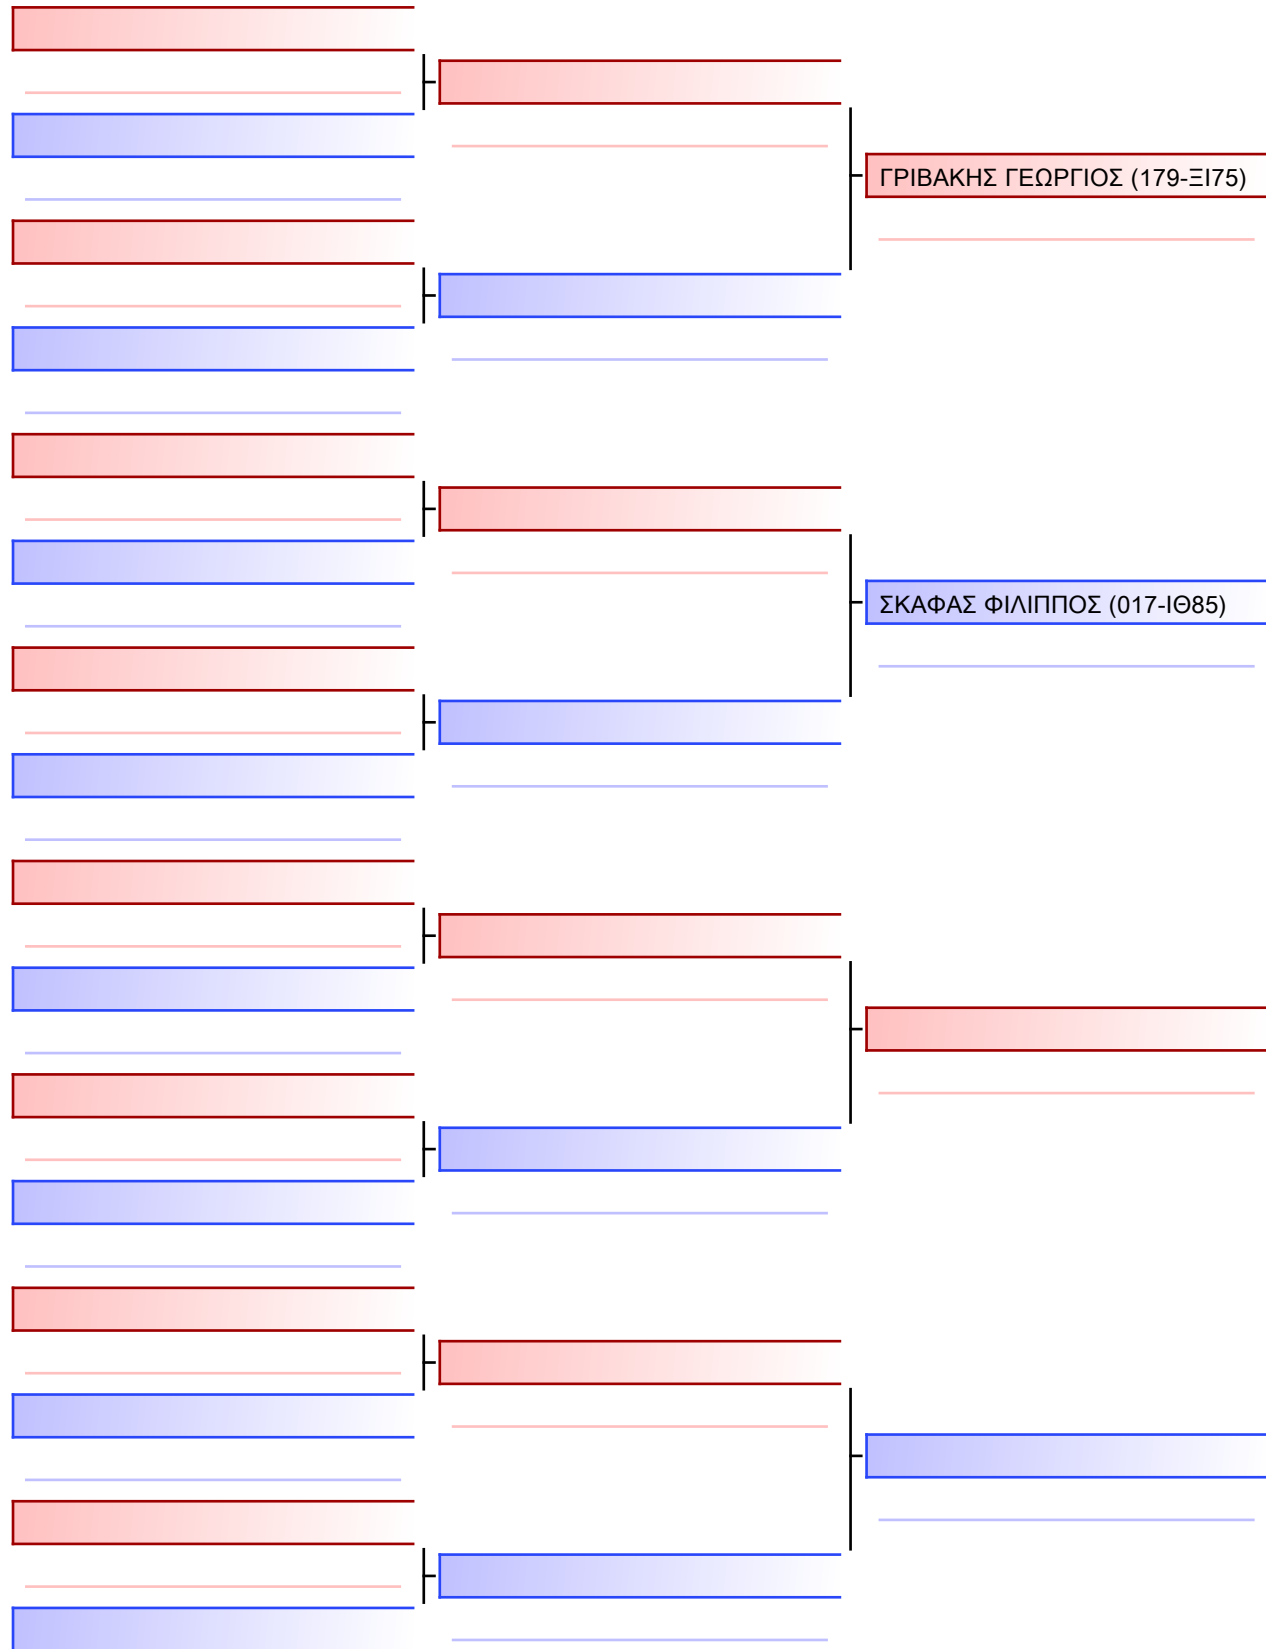

3.2-KUMITE ΠΑΙΔΩΝ 2016 9-8-7 Kyu -30&-35Kgr 1[ΣΥΝΕΝΩΣΗ]

ATHENS OPEN ACROPOLIS SSE ΔΙΑΣΥΛΟΓΙΚΟΙ ΑΓΩΝΕΣ ΚΑΡΑΤΕ 2024, ΣΑΒ 20 ΑΠΡ, ΜΑΡΚΟΠΟΥΛΟ ΑΤΤΙΚΗΣ, ΛΕΩΦ. ΑΡΚΟΠΟΥΛΟΥ 75, 19003 ΜΑΡΚΟΠΟΥΛΟ ΑΤΤΙΚΗΣ, GREECE 135-1/1

Tatami Pool

Τελικό