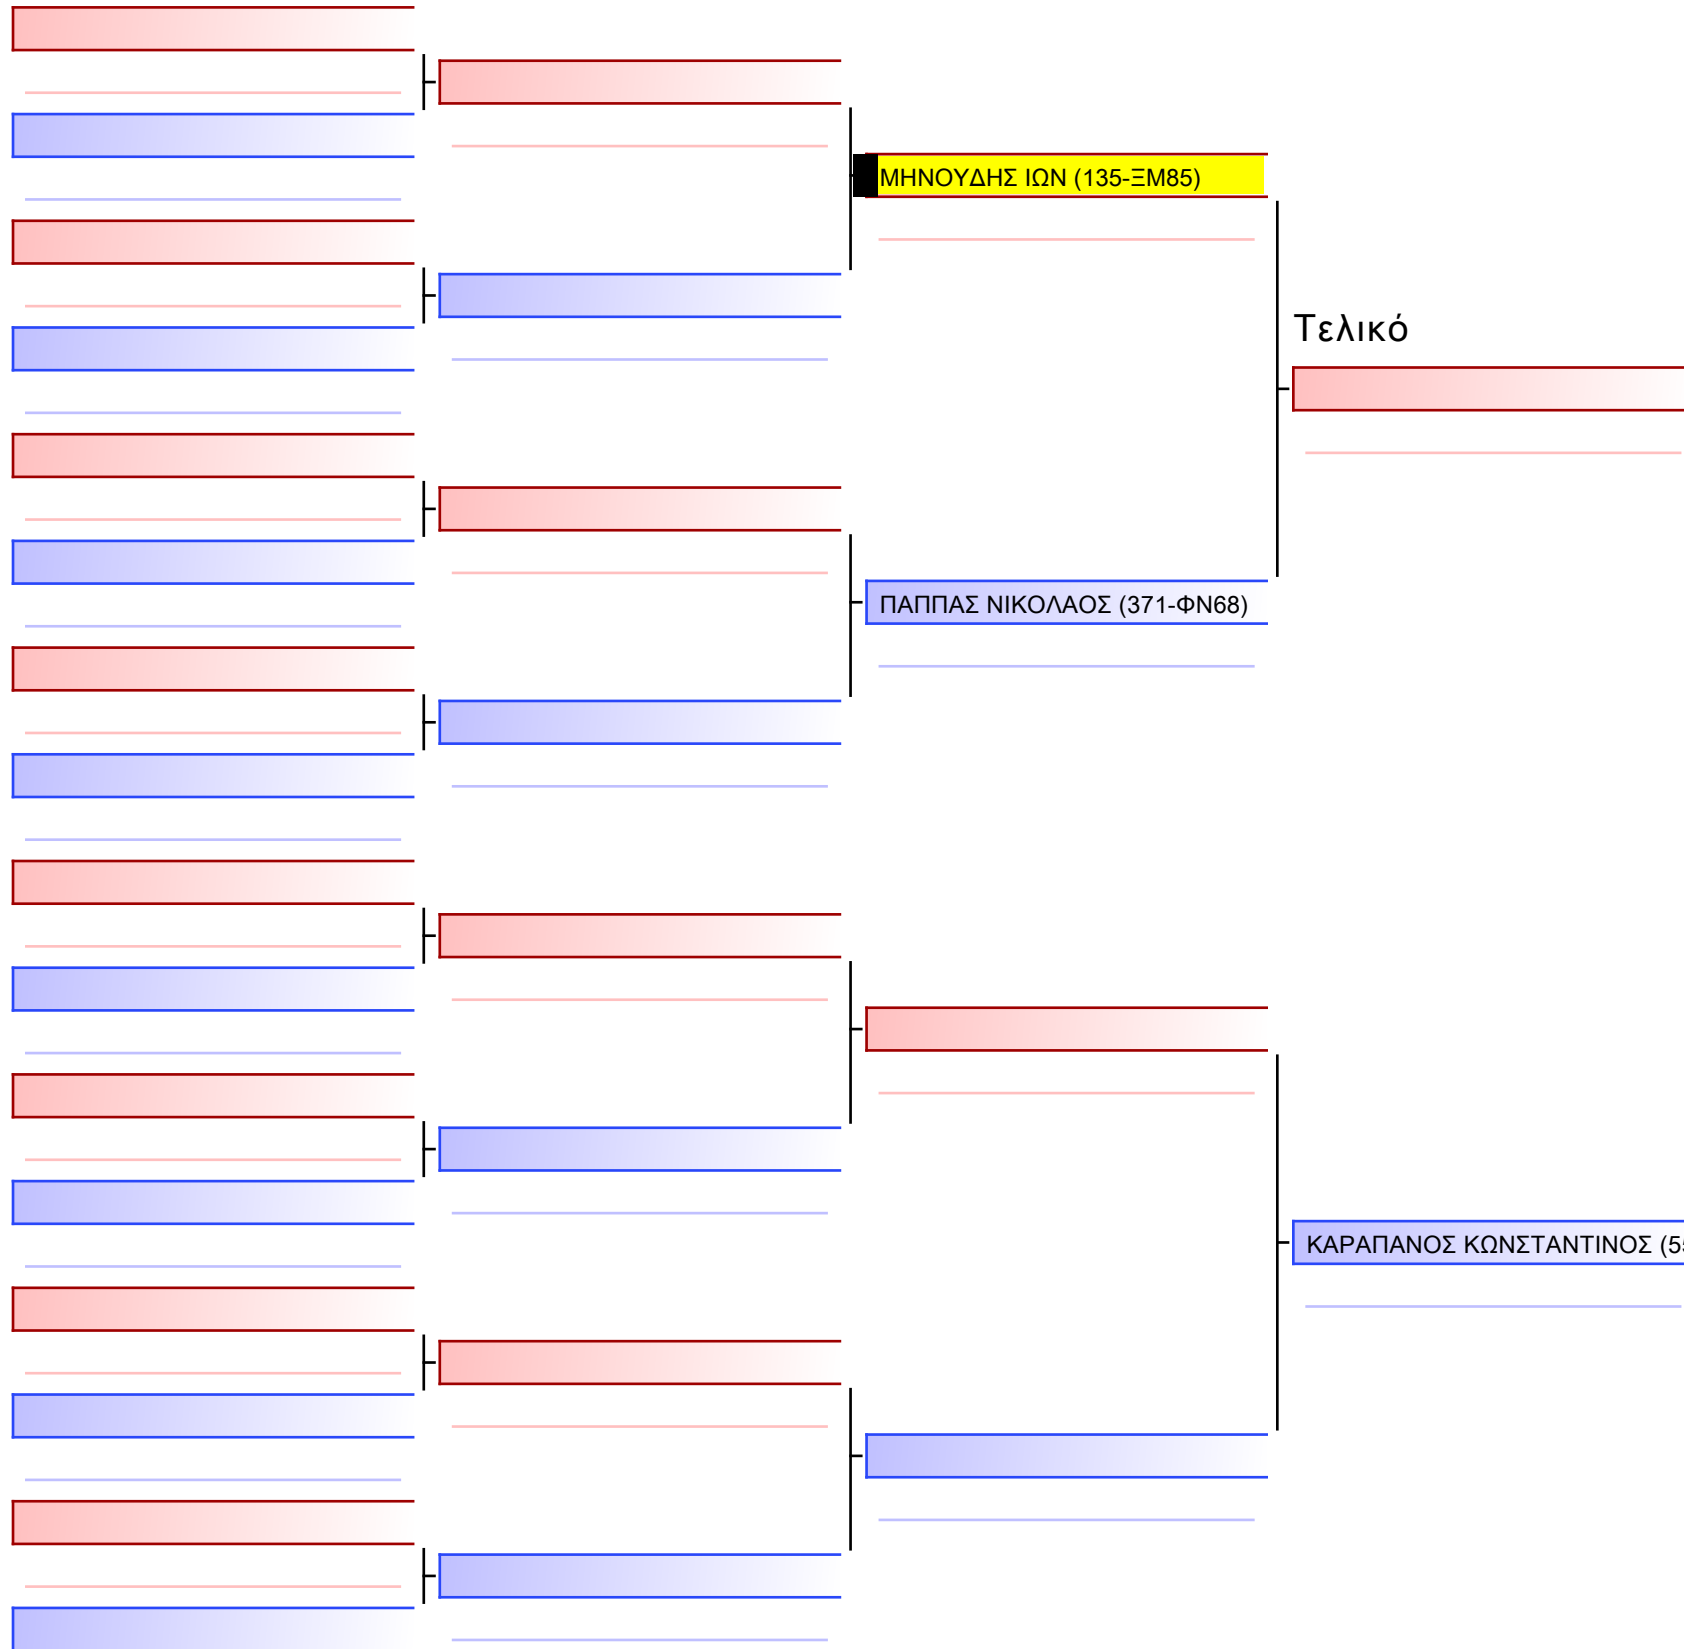

3.2-ΚΥΜΙΤΕ ΠΑΙΔΩΝ 2013 6-5-4 Kyu -35KG G1

ATHENS OPEN ACROPOLIS SSE ΔΙΑΣΥΛΟΓΙΚΟΙ ΑΓΩΝΕΣ ΚΑΡΑΤΕ 2024, ΣΑΒ 20 ΑΠΡ, ΜΑΡΚΟΠΟΥΛΟ ΑΤΤΙΚΗΣ, ΛΕΩΦ. ΑΡΚΟΠΟΥΛΟΥ 75, 19003 ΜΑΡΚΟΠΟΥΛΟ ΑΤΤΙΚΗΣ, 2024-04-20, 135-1/1

Tatami Pool

[Πρωτότυπο]