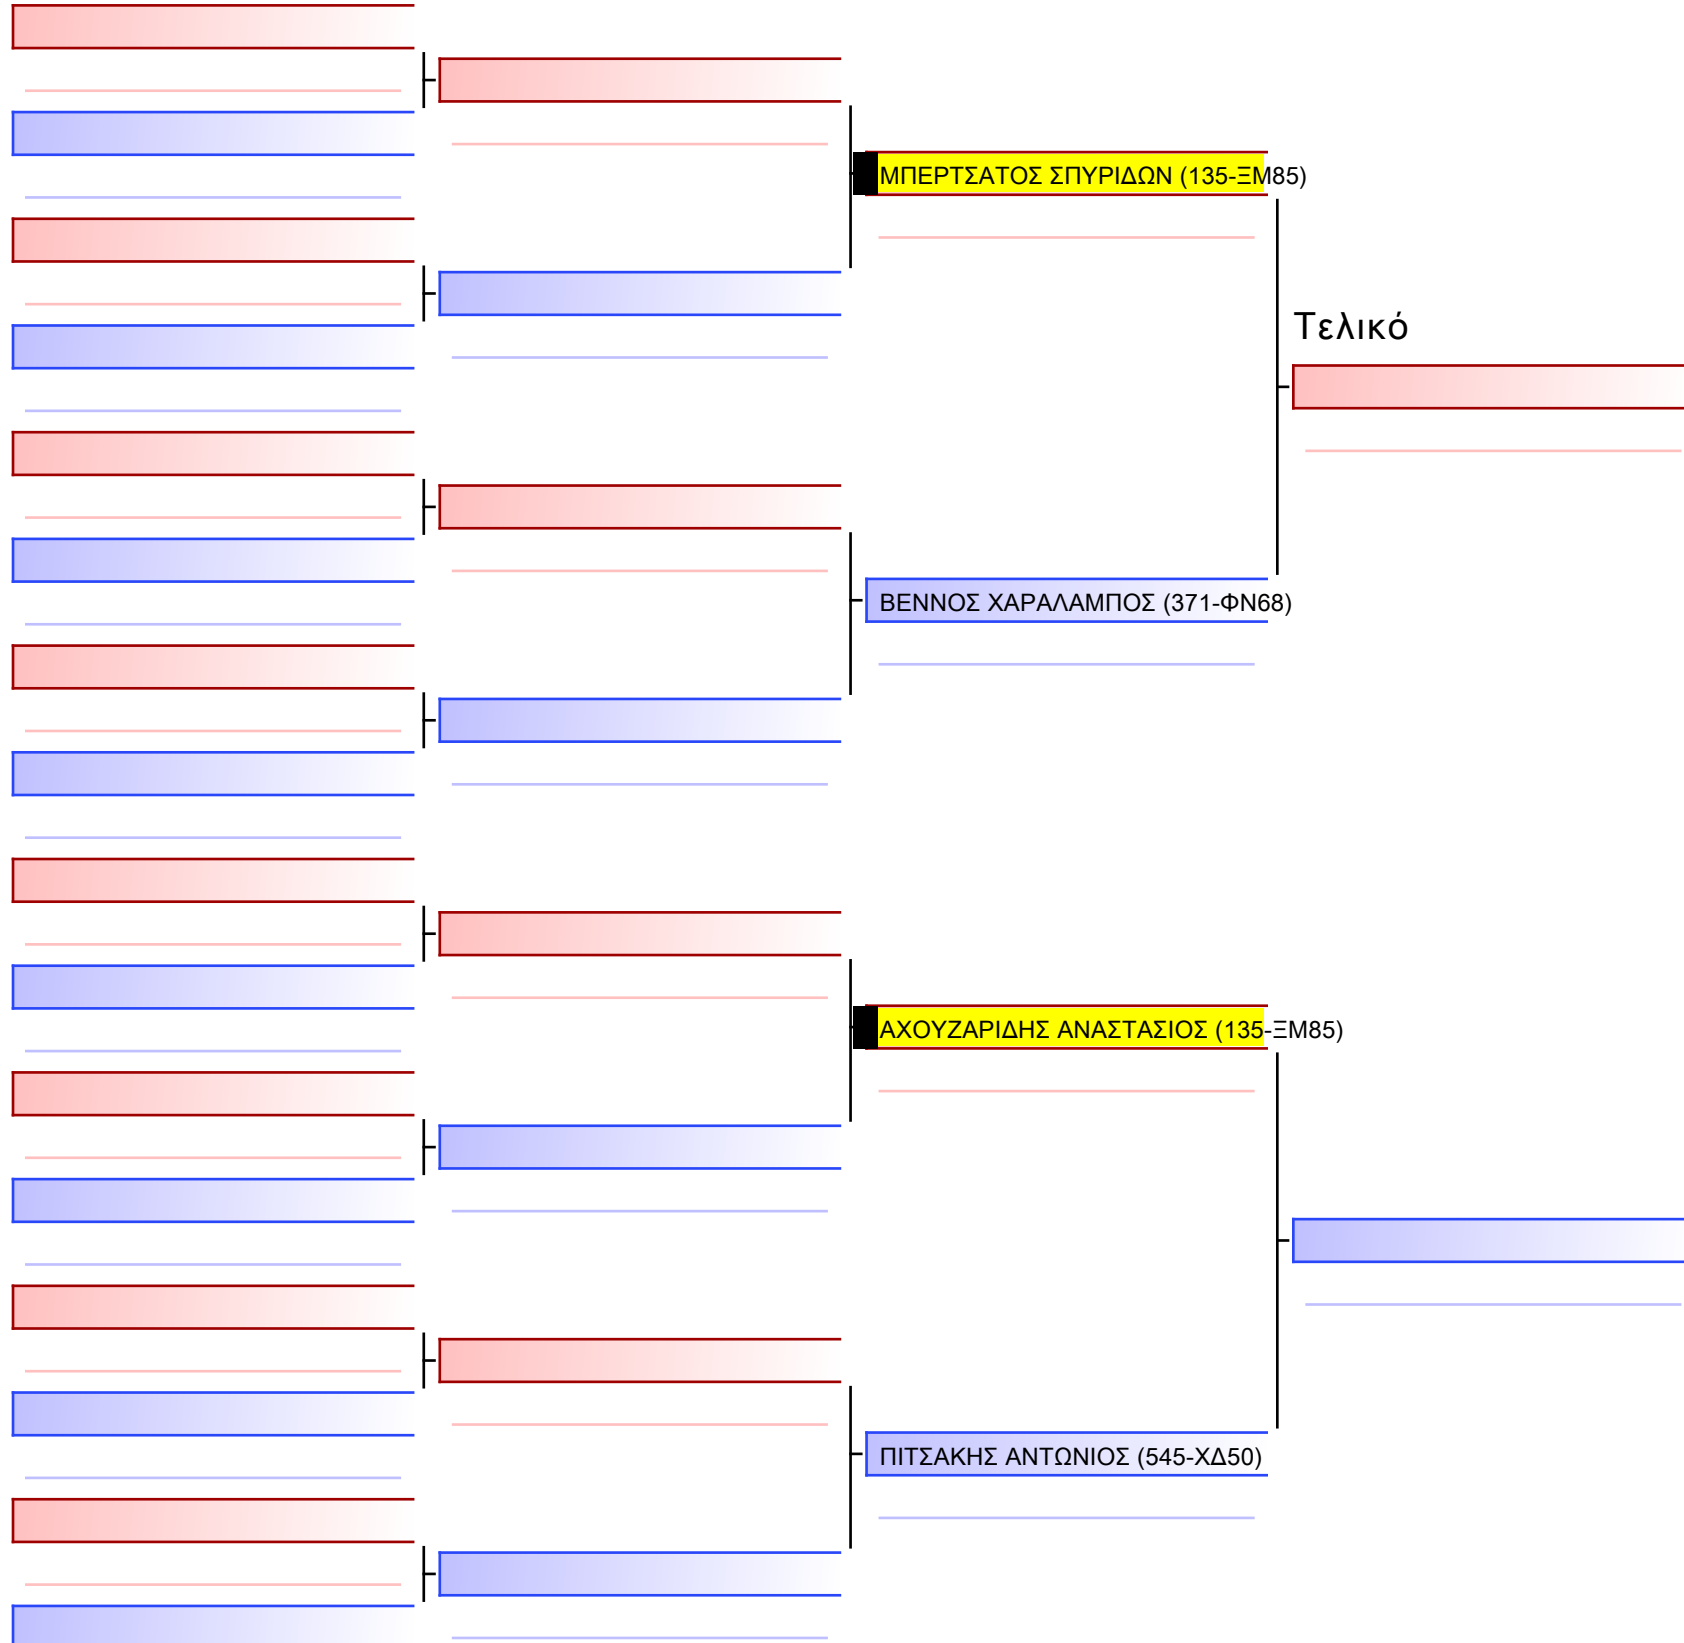

3.2-ΚΑΤΑ ΠΑΙΔΩΝ 2015 9-8-7 Kyu G1

ATHENS OPEN ACROPOLIS SSE ΔΙΑΣΥΛΟΓΙΚΟΙ ΑΓΩΝΕΣ ΚΑΡΑΤΕ 2024, ΣΑΒ 20 ΑΠΡ, ΜΑΡΚΟΠΟΥΛΟ ΑΤΤΙΚΗΣ, ΛΕΩΦ. ΑΡΚΟΠΟΥΛΟΥ 75, 19003 ΜΑΡΚΟΠΟΥΛΟ ΑΤΤΙΚΗΣ, 19:15 135-1/1

Tatami Pool

[Πρωτότυπο]