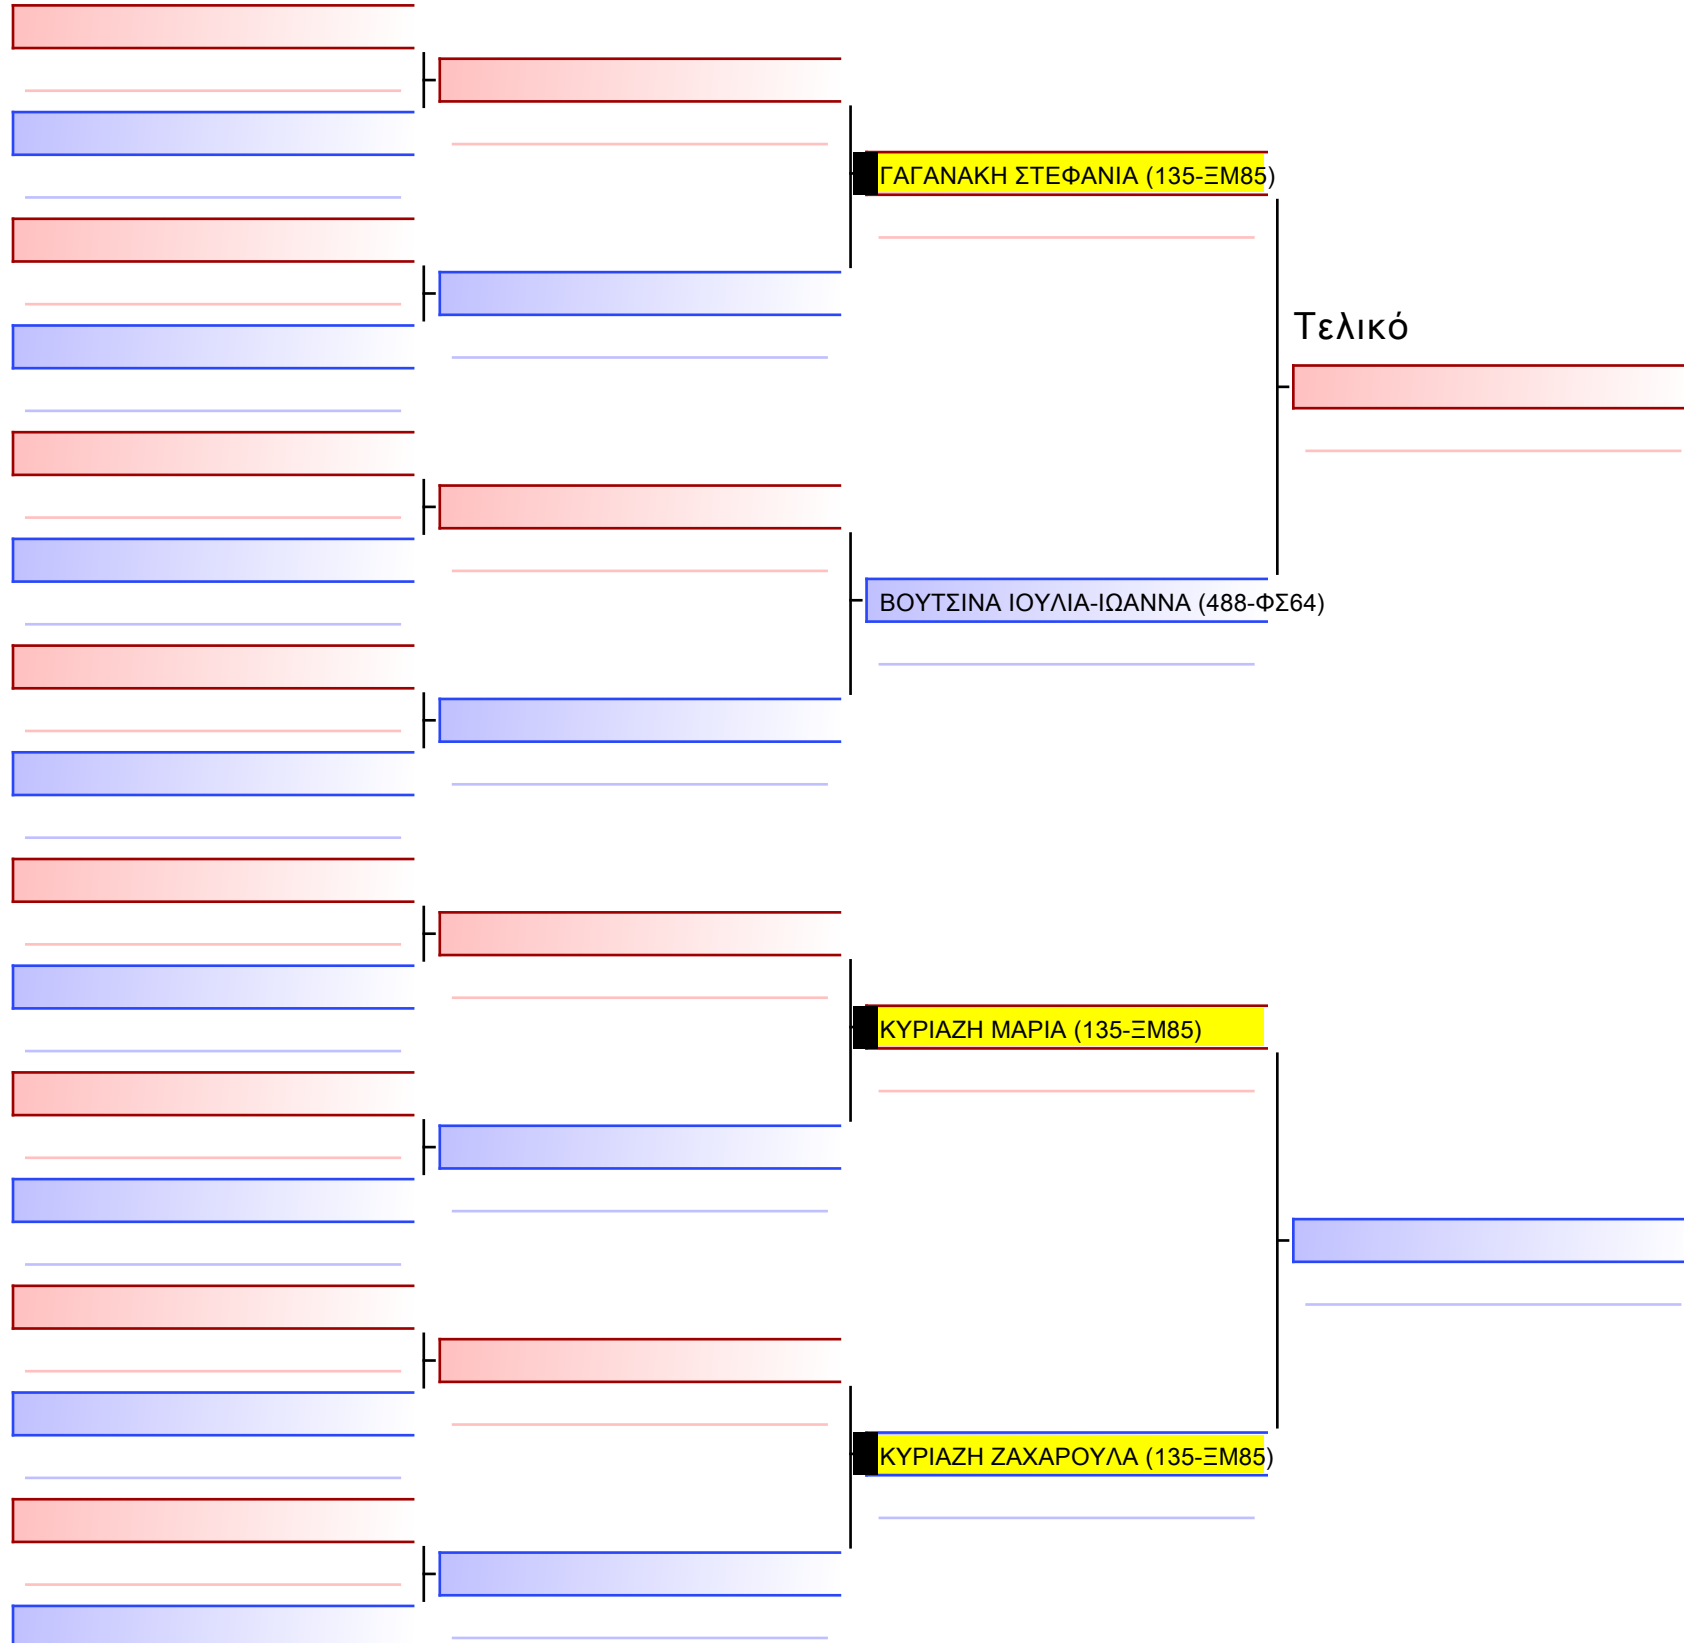

3.1-KUMITE KOPASIDON 2013 ELITE FIGHTERS +40Kgr G2

ATHENS OPEN ACROPOLIS SSE ΔΙΑΣΥΛΟΓΙΚΟΙ ΑΓΩΝΕΣ ΚΑΡΑΤΕ 2024, ΣΑΒ 20 ΑΠΡ, ΜΑΡΚΟΠΟΥΛΟ ΑΤΤΙΚΗΣ, ΛΕΩΦ. ΑΡΚΟΠΟΥΛΟΥ 75, 19003 ΜΑΡΚΟΠΟΥΛΟ ΑΤΤΙΚΗΣ, GR-135-1/1

Tatami Pool