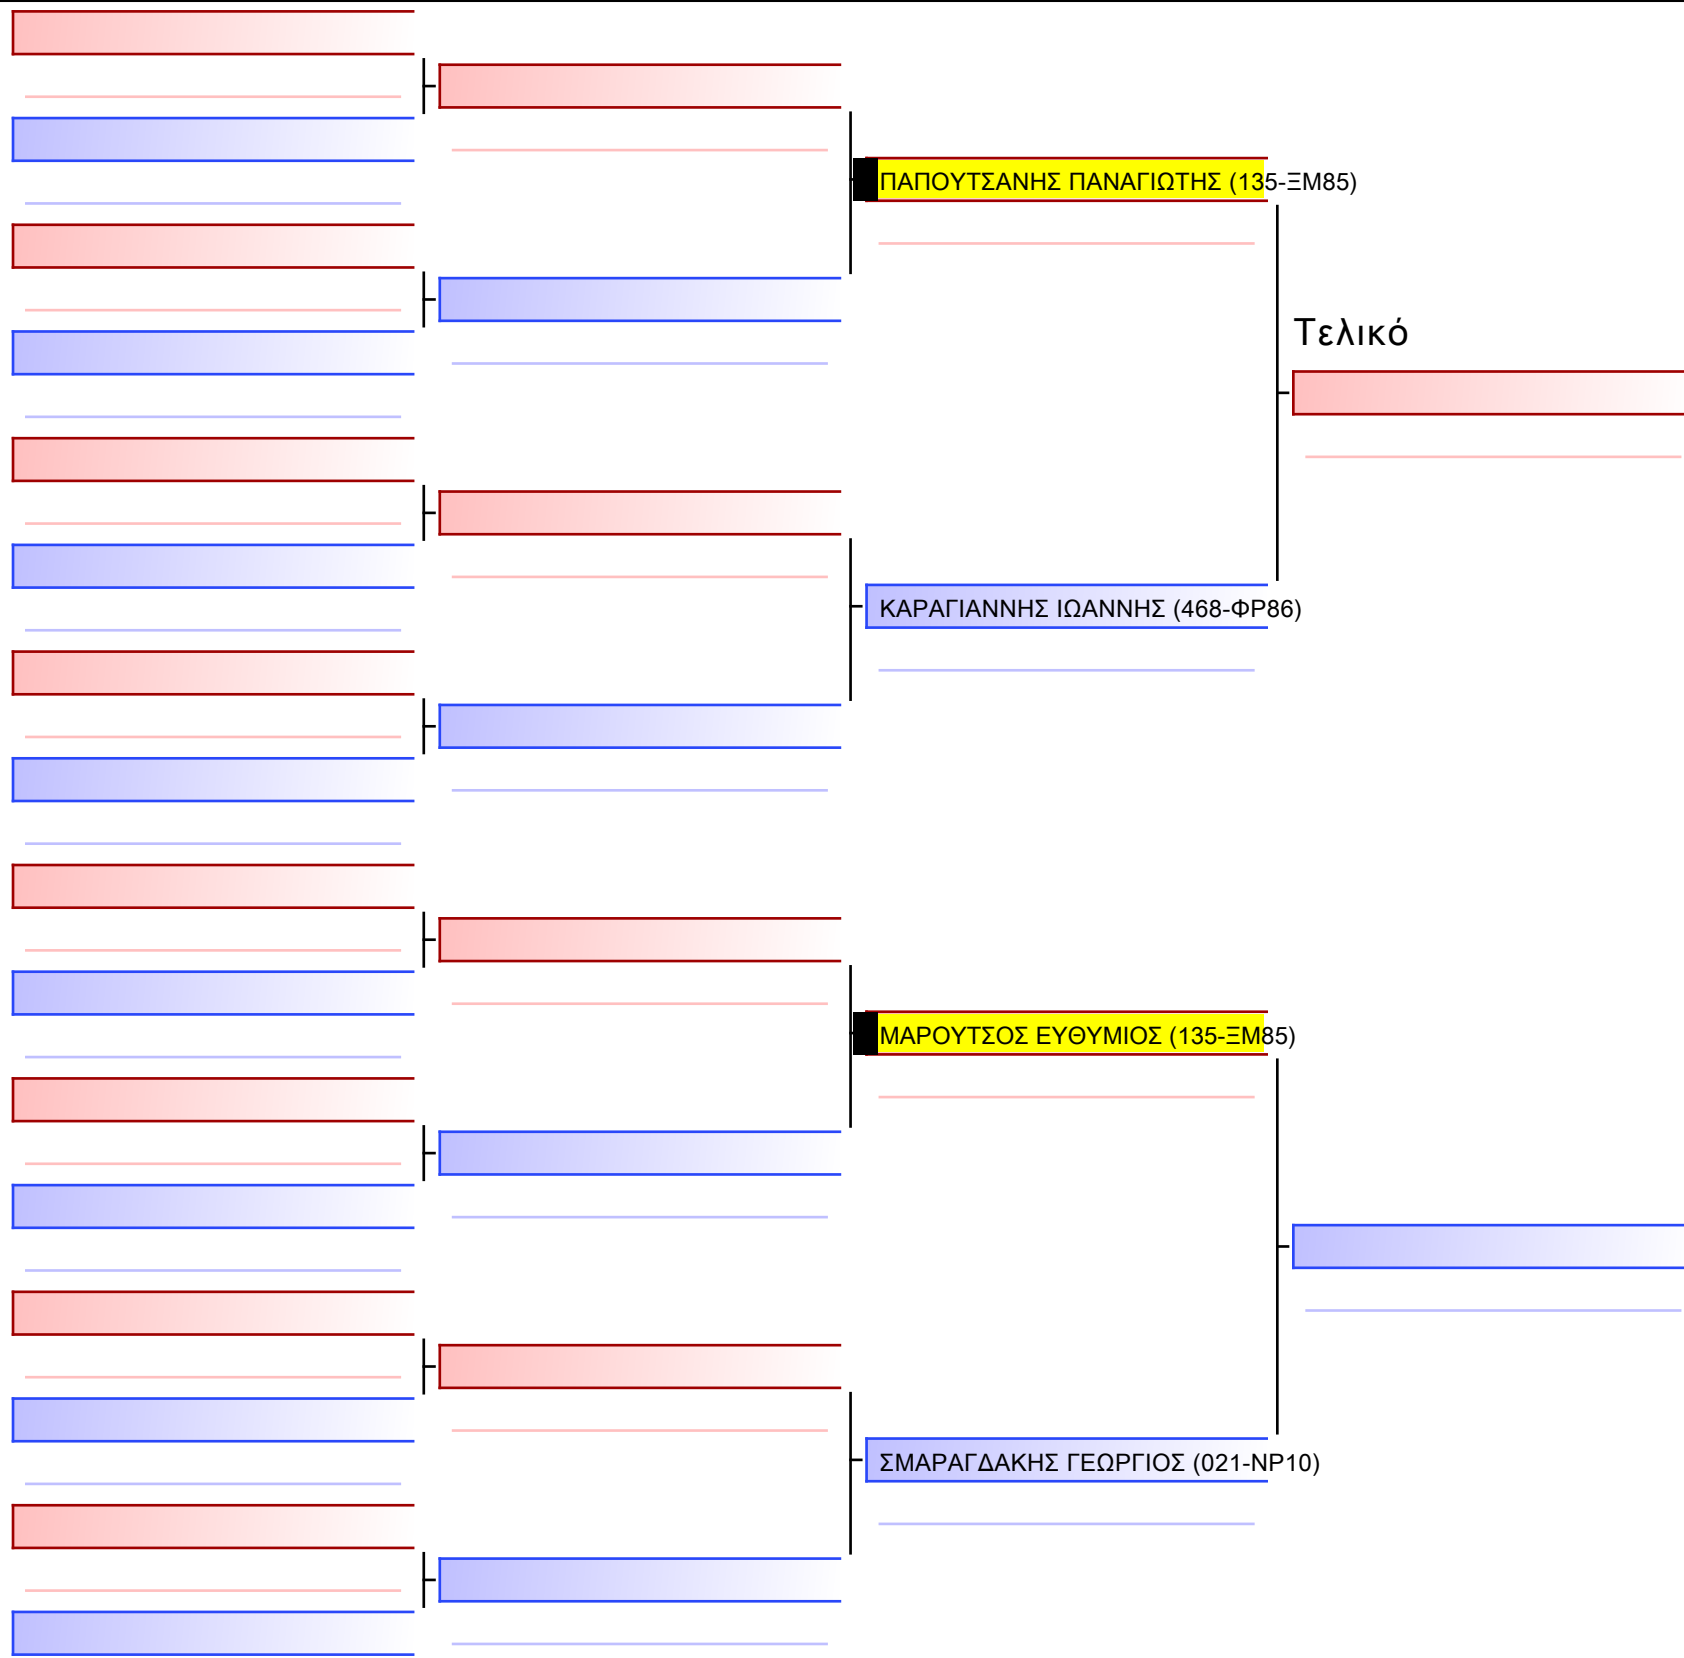

1-KUMITE ΝΕΩΝ ΑΝΔΡΩΝ ELITE FIGHTERS -68KG

ATHENS OPEN ACROPOLIS SSE ΔΙΑΣΥΛΟΓΙΚΟΙ ΑΓΩΝΕΣ ΚΑΡΑΤΕ 2024, ΣΑΒ 20 ΑΠΡ, ΜΑΡΚΟΠΟΥΛΟ ΑΤΤΙΚΗΣ, ΛΕΩΦ. ΑΡΚΟΠΟΥΛΟΥ 75, 19003 ΜΑΡΚΟΠΟΥΛΟ ΑΤΤΙΚΗΣ, GREECE 2024-04-20, 135-1/1

Tatami

Pool

[Πρωτότυπο]