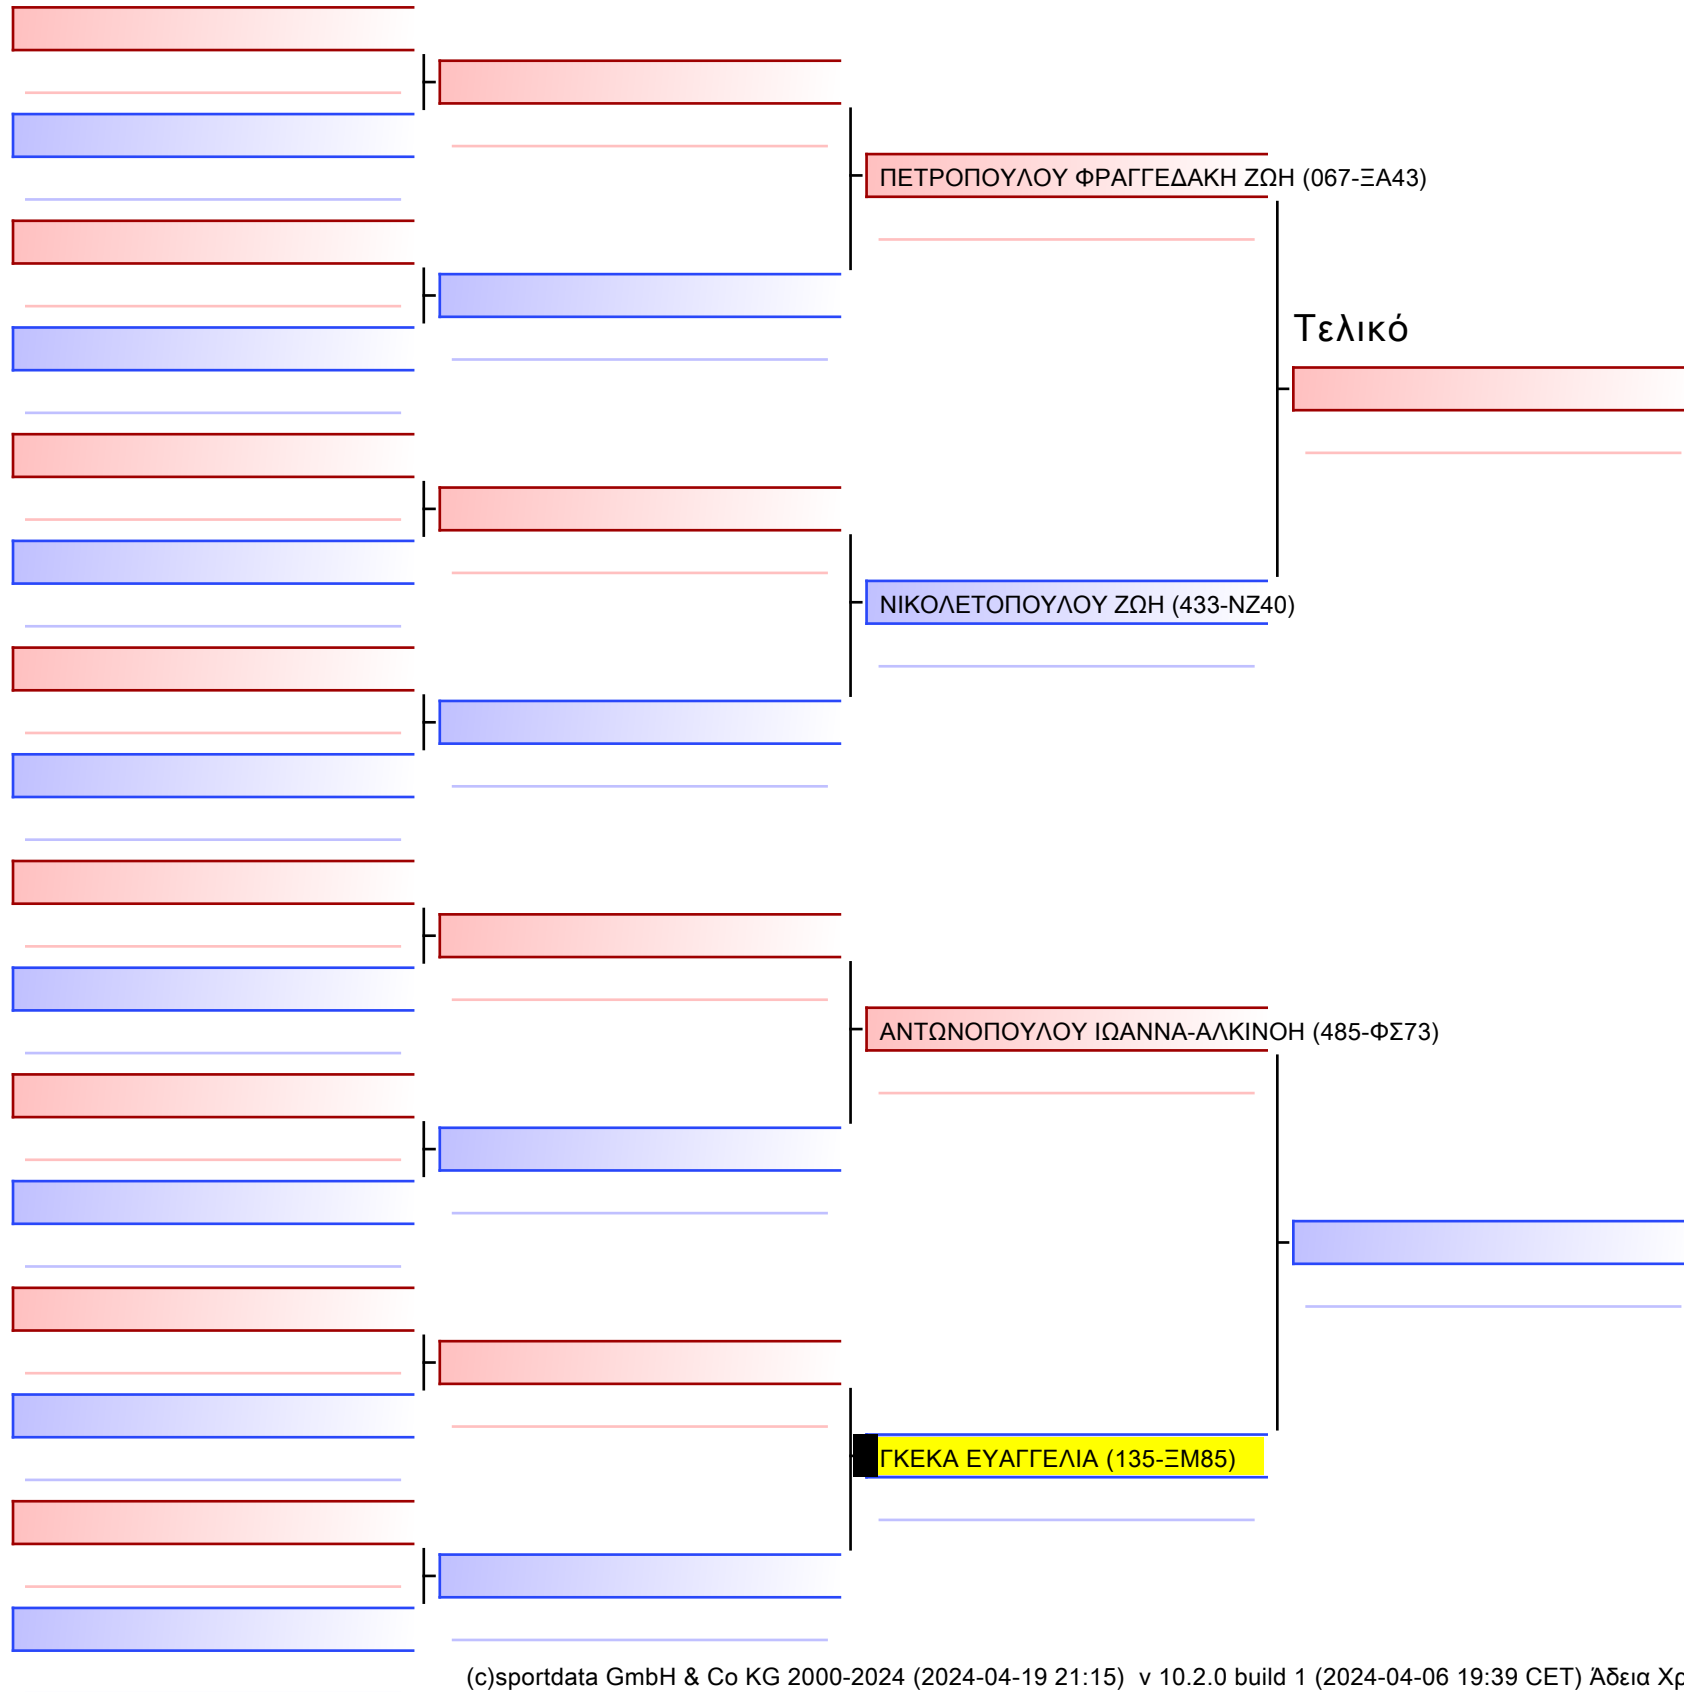

3.1-ΚΑΤΑ ΚΟΡΑΣΙΔΩΝ 2013 6-5-4 Kyu G3

ATHENS OPEN ACROPOLIS SSE ΔΙΑΣΥΛΟΓΙΚΟΙ ΑΓΩΝΕΣ ΚΑΡΑΤΕ 2024, ΣΑΒ 20 ΑΠΡ, ΜΑΡΚΟΠΟΥΛΟ ΑΤΤΙΚΗΣ, ΛΕΩΦ. ΑΡΚΟΠΟΥΛΟΥ 75, 19003 ΜΑΡΚΟΠΟΥΛΟ ΑΤΤΙΚΗΣ, GRE 135-1/1

Tatami

Pool

[Πρωτότυπο]