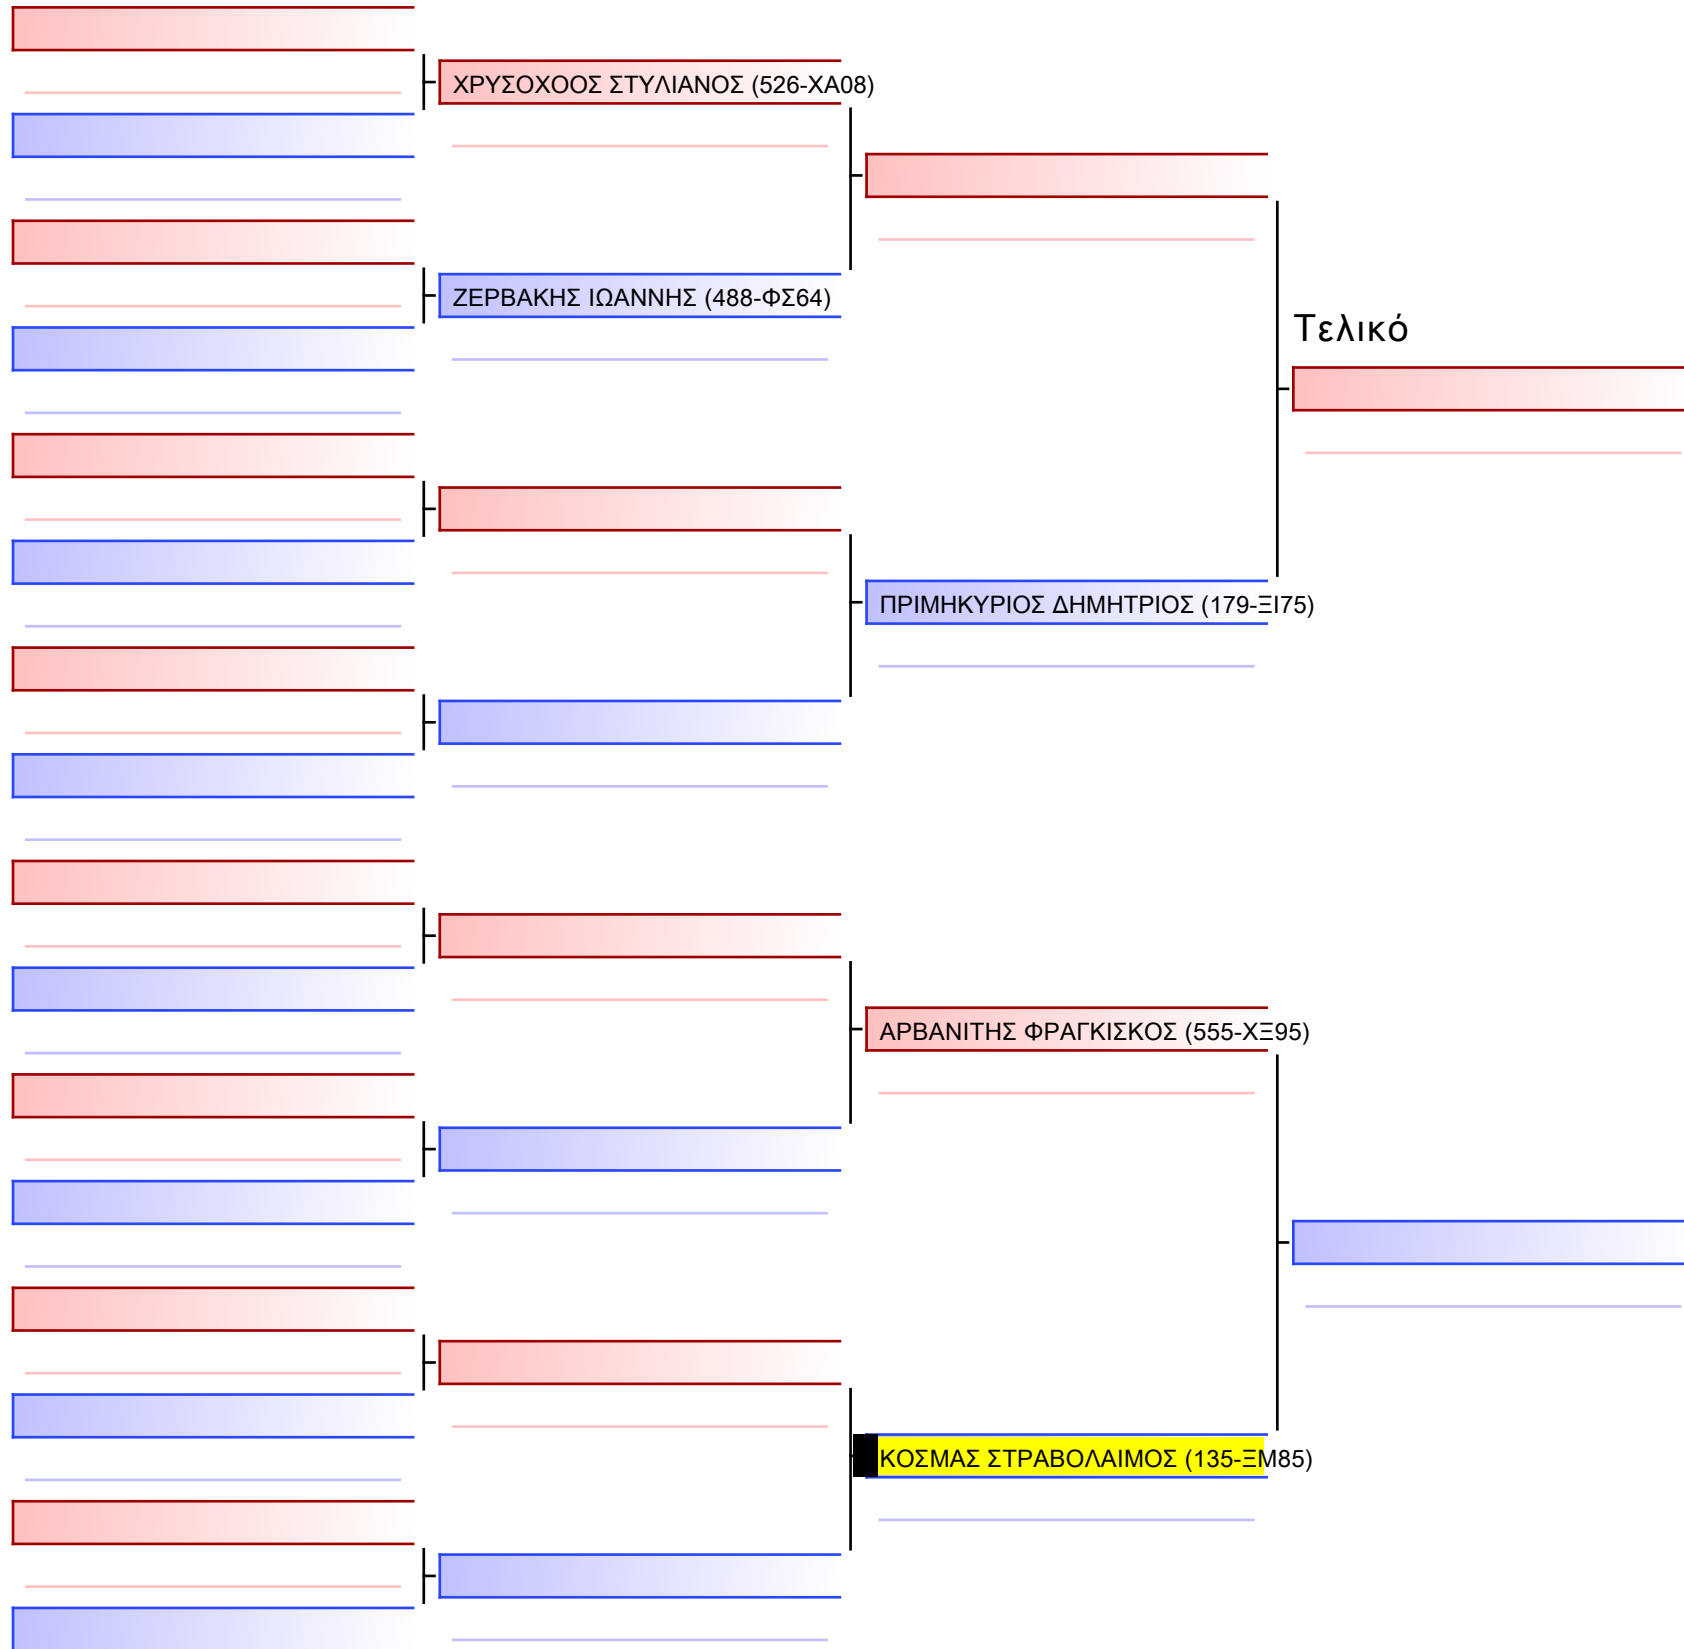

3.2-ΚΥΜΙΤΕ ΠΑΙΔΩΝ 2015 6-5-4 Kyu -30Kgr G1

ATHENS OPEN ACROPOLIS SSE ΔΙΑΣΥΛΟΓΙΚΟΙ ΑΓΩΝΕΣ ΚΑΡΑΤΕ 2024, ΣΑΒ 20 ΑΠΡ, ΜΑΡΚΟΠΟΥΛΟ ΑΤΤΙΚΗΣ, ΛΕΩΦ. ΑΡΚΟΠΟΥΛΟΥ 75, 19003 ΜΑΡΚΟΠΟΥΛΟ ΑΤΤΙΚΗΣ, 2024-04-20, 13:55 135-1/1

Tatami

Pool

[Πρωτότυπο]