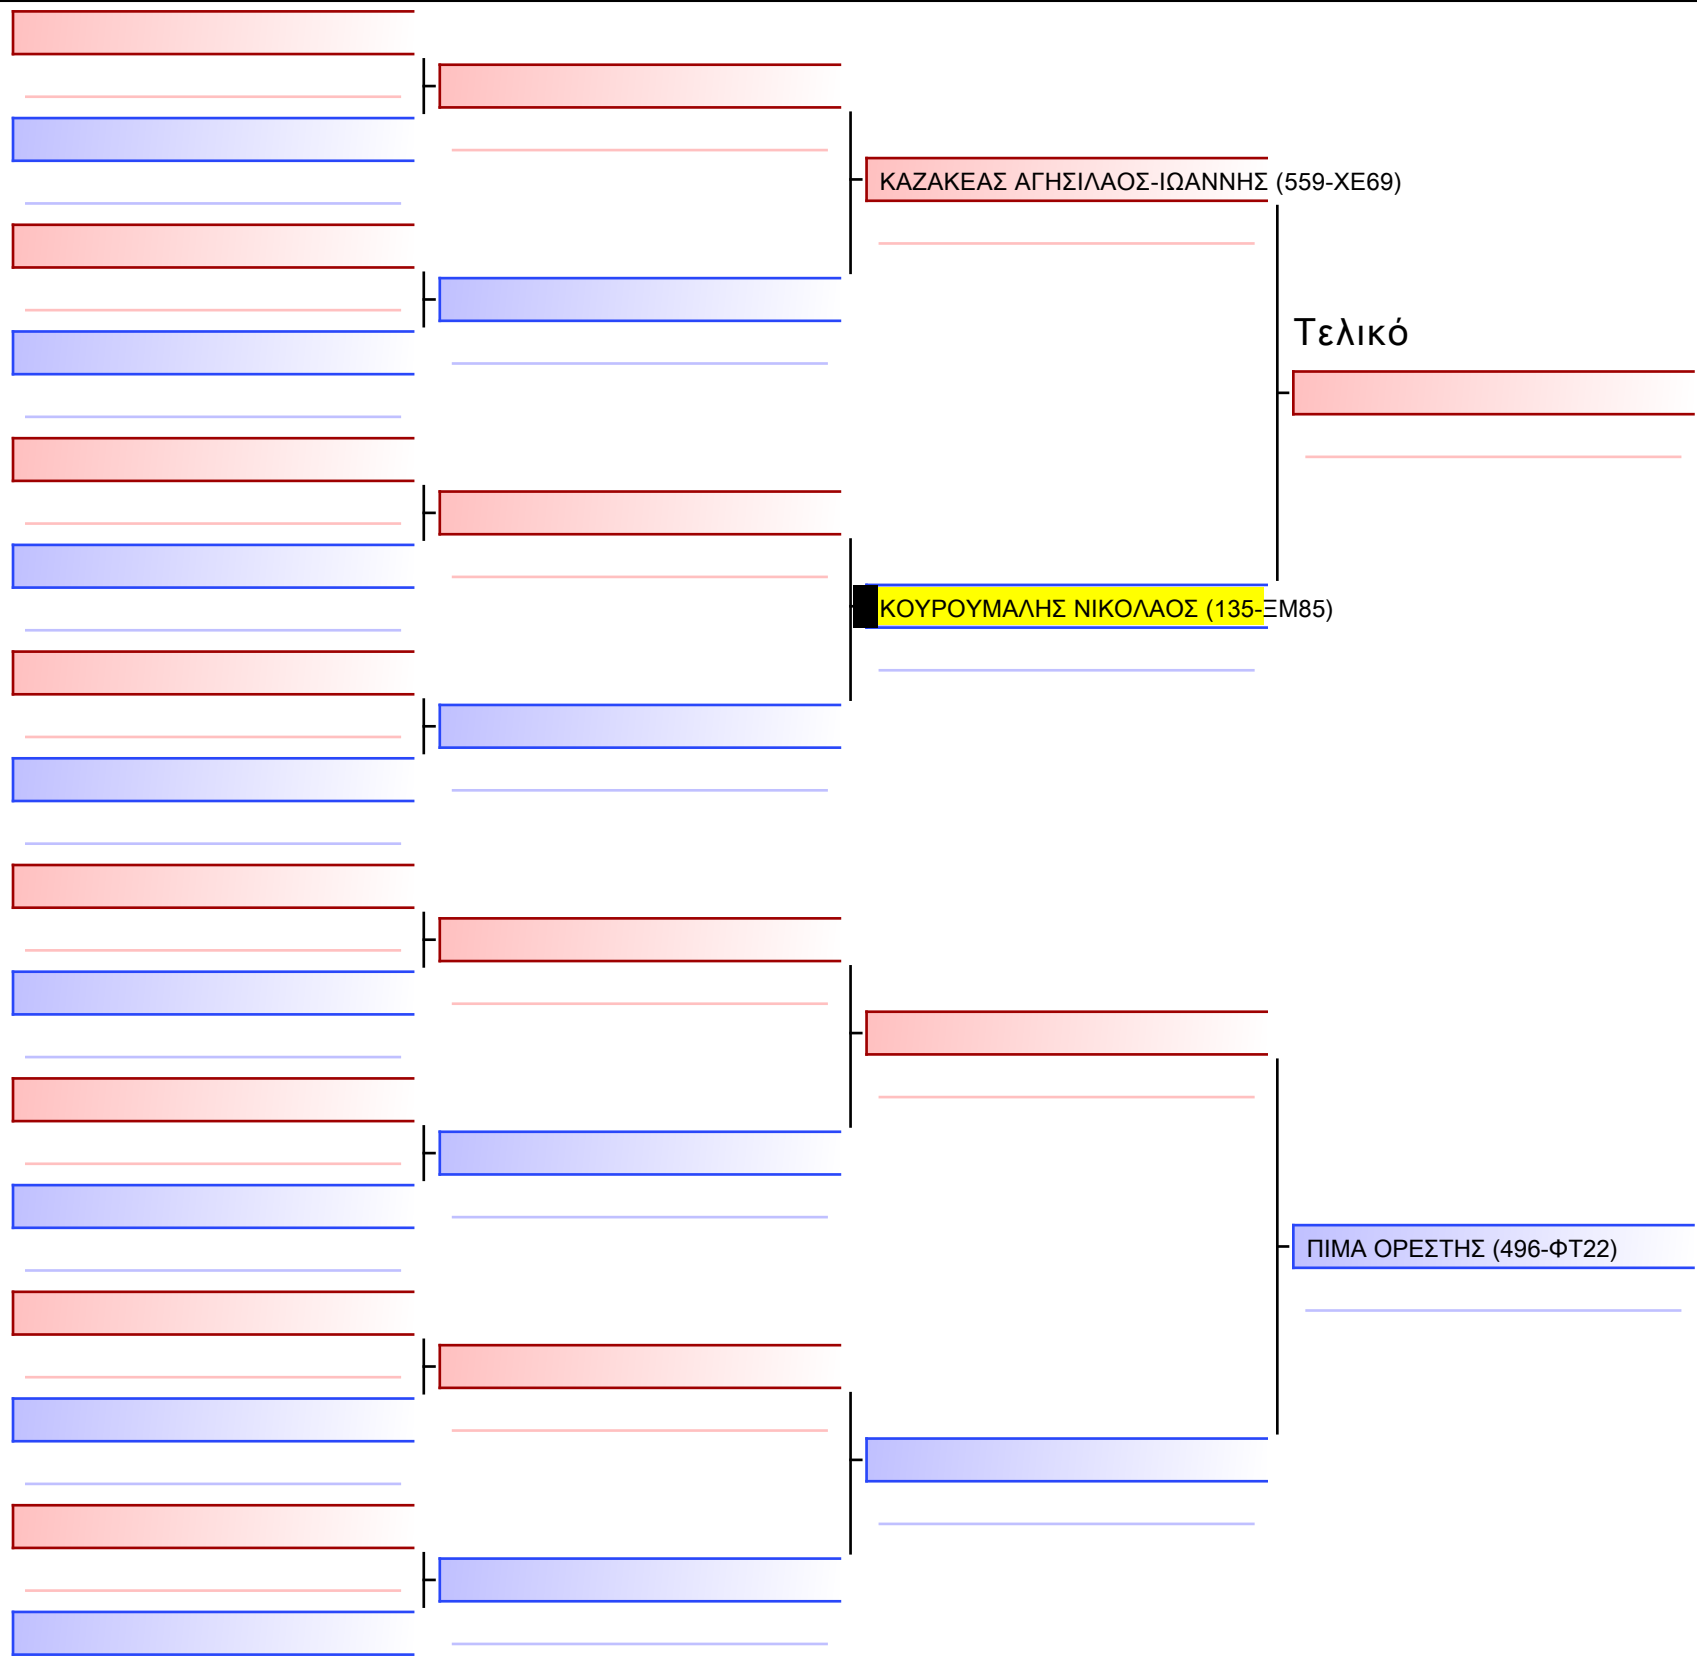

3.2-KUMITE ΠΑΙΔΩΝ 2013 ELITE FIGHTERS -45Kgr

ATHENS OPEN ACROPOLIS SSE ΔΙΑΣΥΛΟΓΙΚΟΙ ΑΓΩΝΕΣ ΚΑΡΑΤΕ 2024, ΣΑΒ 20 ΑΠΡ, ΜΑΡΚΟΠΟΥΛΟ ΑΤΤΙΚΗΣ, ΛΕΩΦ. ΑΡΚΟΠΟΥΛΟΥ 75, 19003 ΜΑΡΚΟΠΟΥΛΟ ΑΤΤΙΚΗΣ, 2024-04-20, 13:10 135-1/1

Tatami Pool

[Πρωτότυπο]