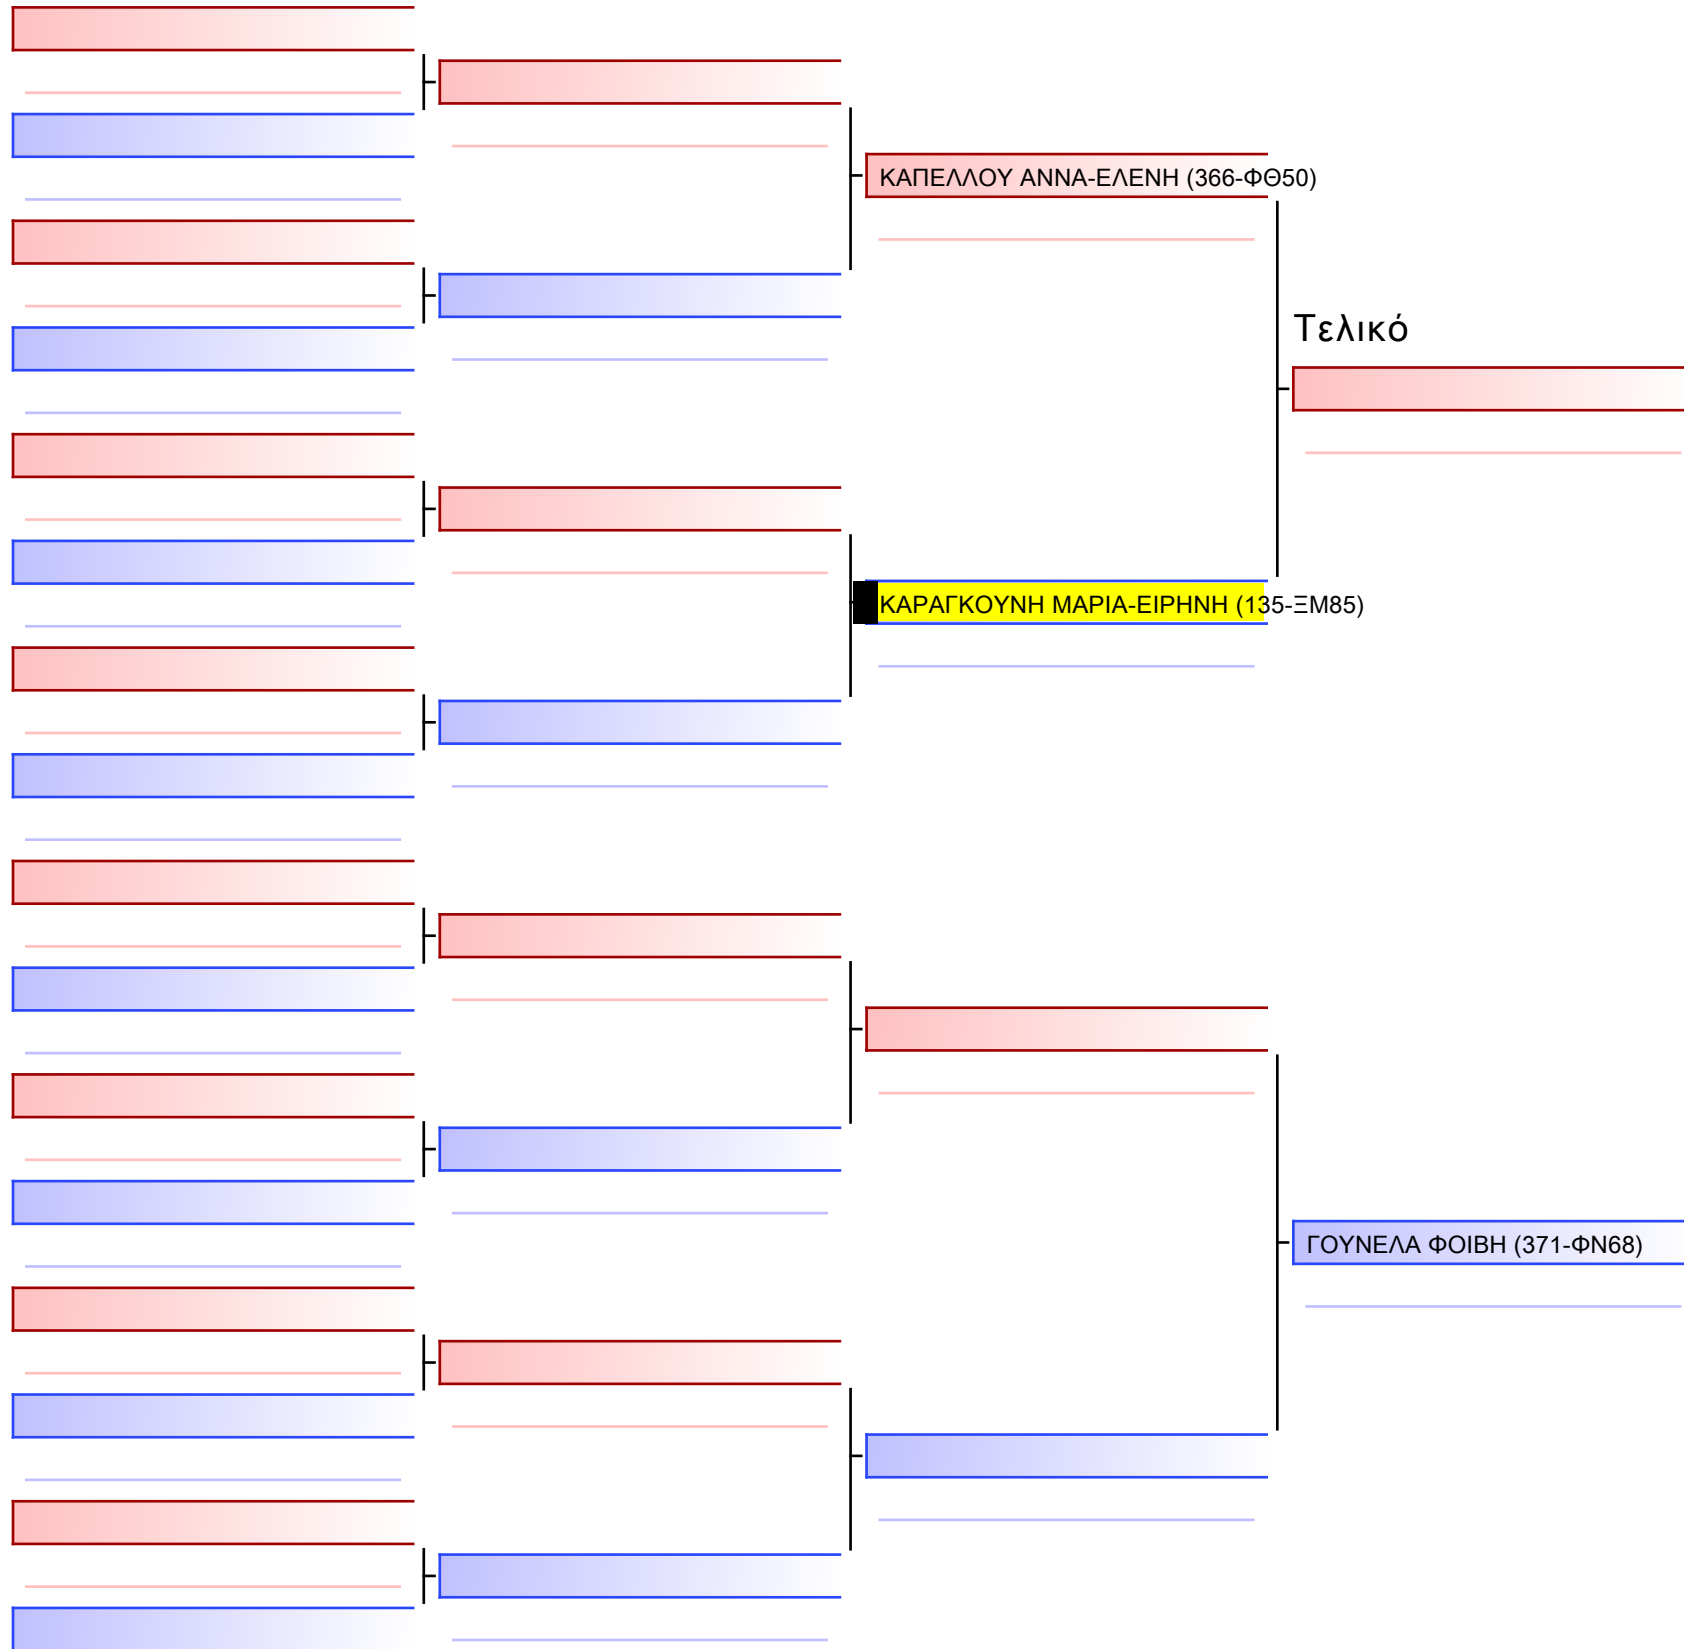

[Πρωτότυπο]