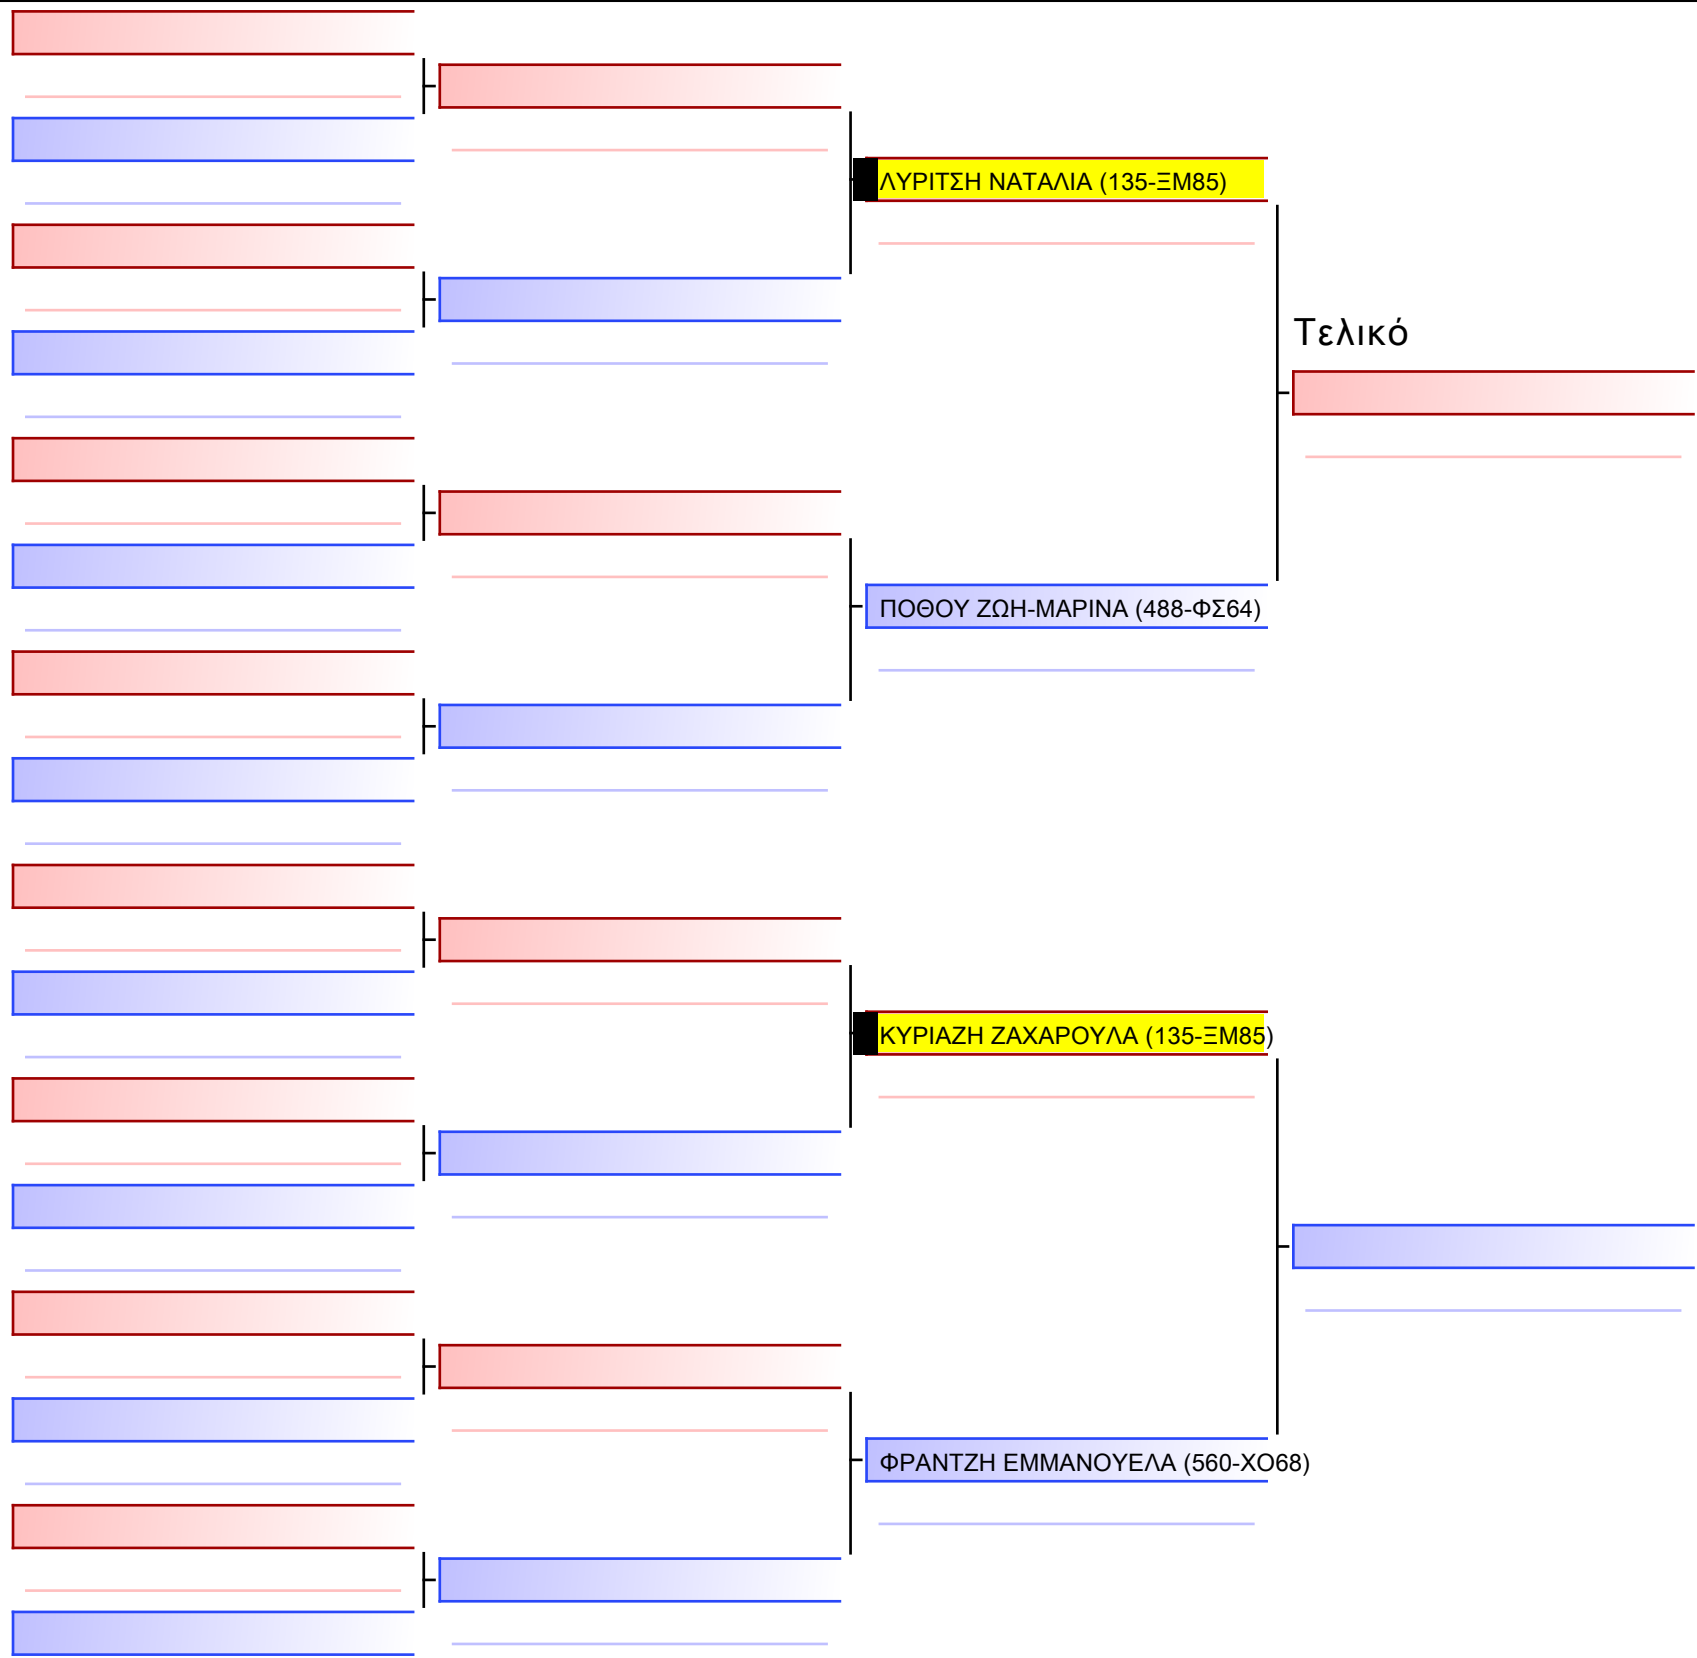

3.1-ΚΑΤΑ ΚΟΡΑΣΙΔΩΝ 2013 6-5-4 Kyu G1

ATHENS OPEN ACROPOLIS SSE ΔΙΑΣΥΛΟΓΙΚΟΙ ΑΓΩΝΕΣ ΚΑΡΑΤΕ 2024, ΣΑΒ 20 ΑΠΡ, ΜΑΡΚΟΠΟΥΛΟ ΑΤΤΙΚΗΣ, ΛΕΩΦ. ΑΡΚΟΠΟΥΛΟΥ 75, 19003 ΜΑΡΚΟΠΟΥΛΟ ΑΤΤΙΚΗΣ, GRE 135-1/1

Tatami Pool

[Πρωτότυπο]