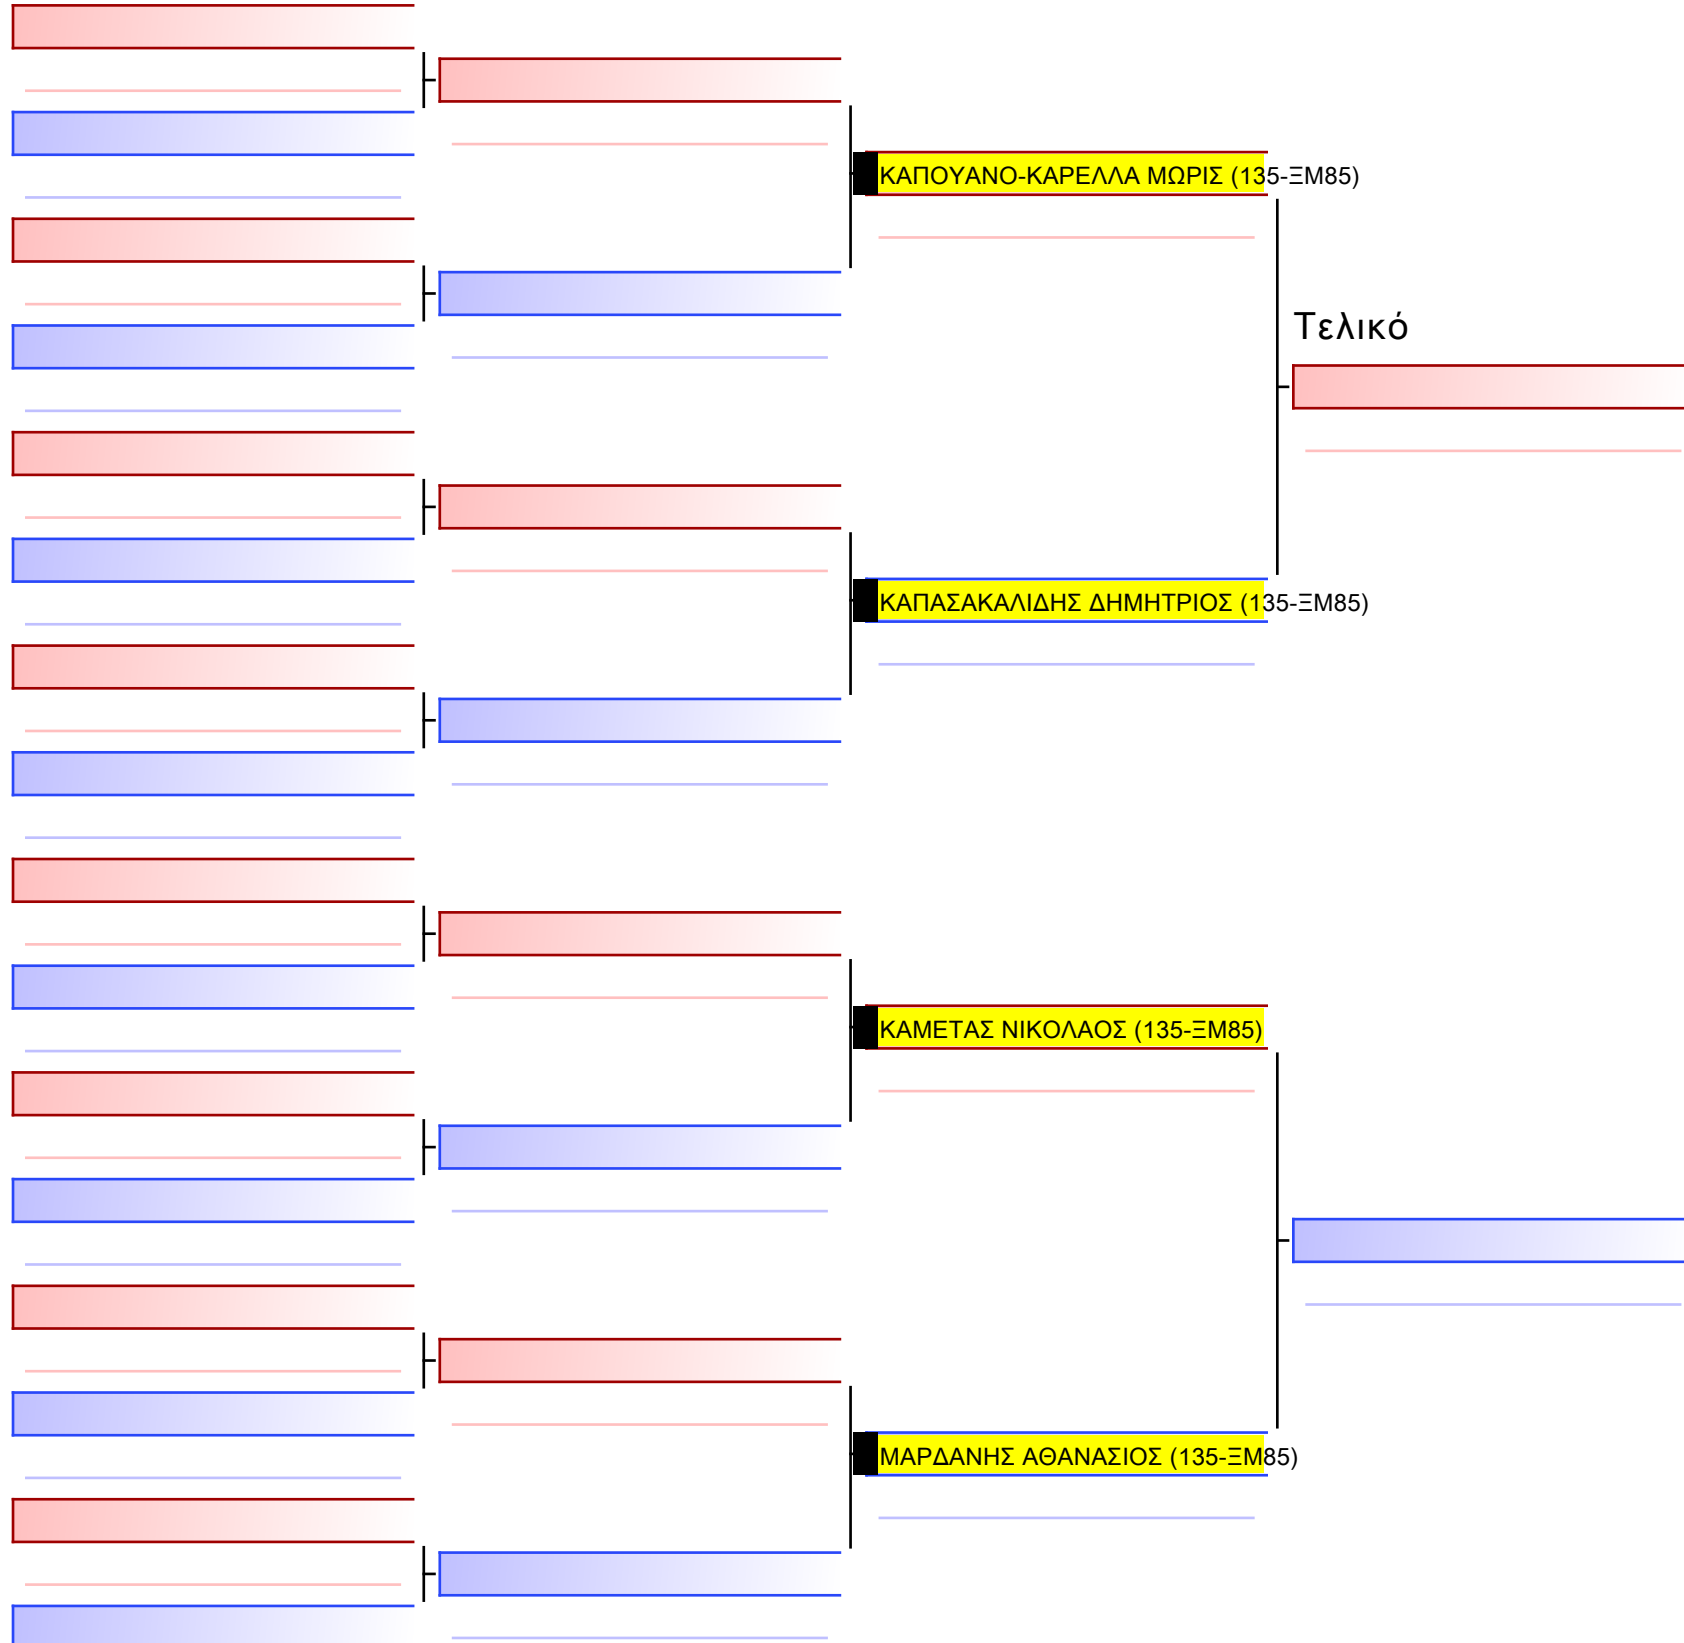

3.2-ΚΥΜΙΤΕ ΠΑΙΔΩΝ 2015 6-5-4 Kyu -25Kgr

ATHENS OPEN ACROPOLIS SSE ΔΙΑΣΥΛΟΓΙΚΟΙ ΑΓΩΝΕΣ ΚΑΡΑΤΕ 2024, ΣΑΒ 20 ΑΠΡ, ΜΑΡΚΟΠΟΥΛΟ ΑΤΤΙΚΗΣ, ΛΕΩΦ. ΑΡΚΟΠΟΥΛΟΥ 75, 19003 ΜΑΡΚΟΠΟΥΛΟ ΑΤΤΙΚΗΣ, 2024-04-20, 135-1/1

Tatami Pool

[Πρωτότυπο]