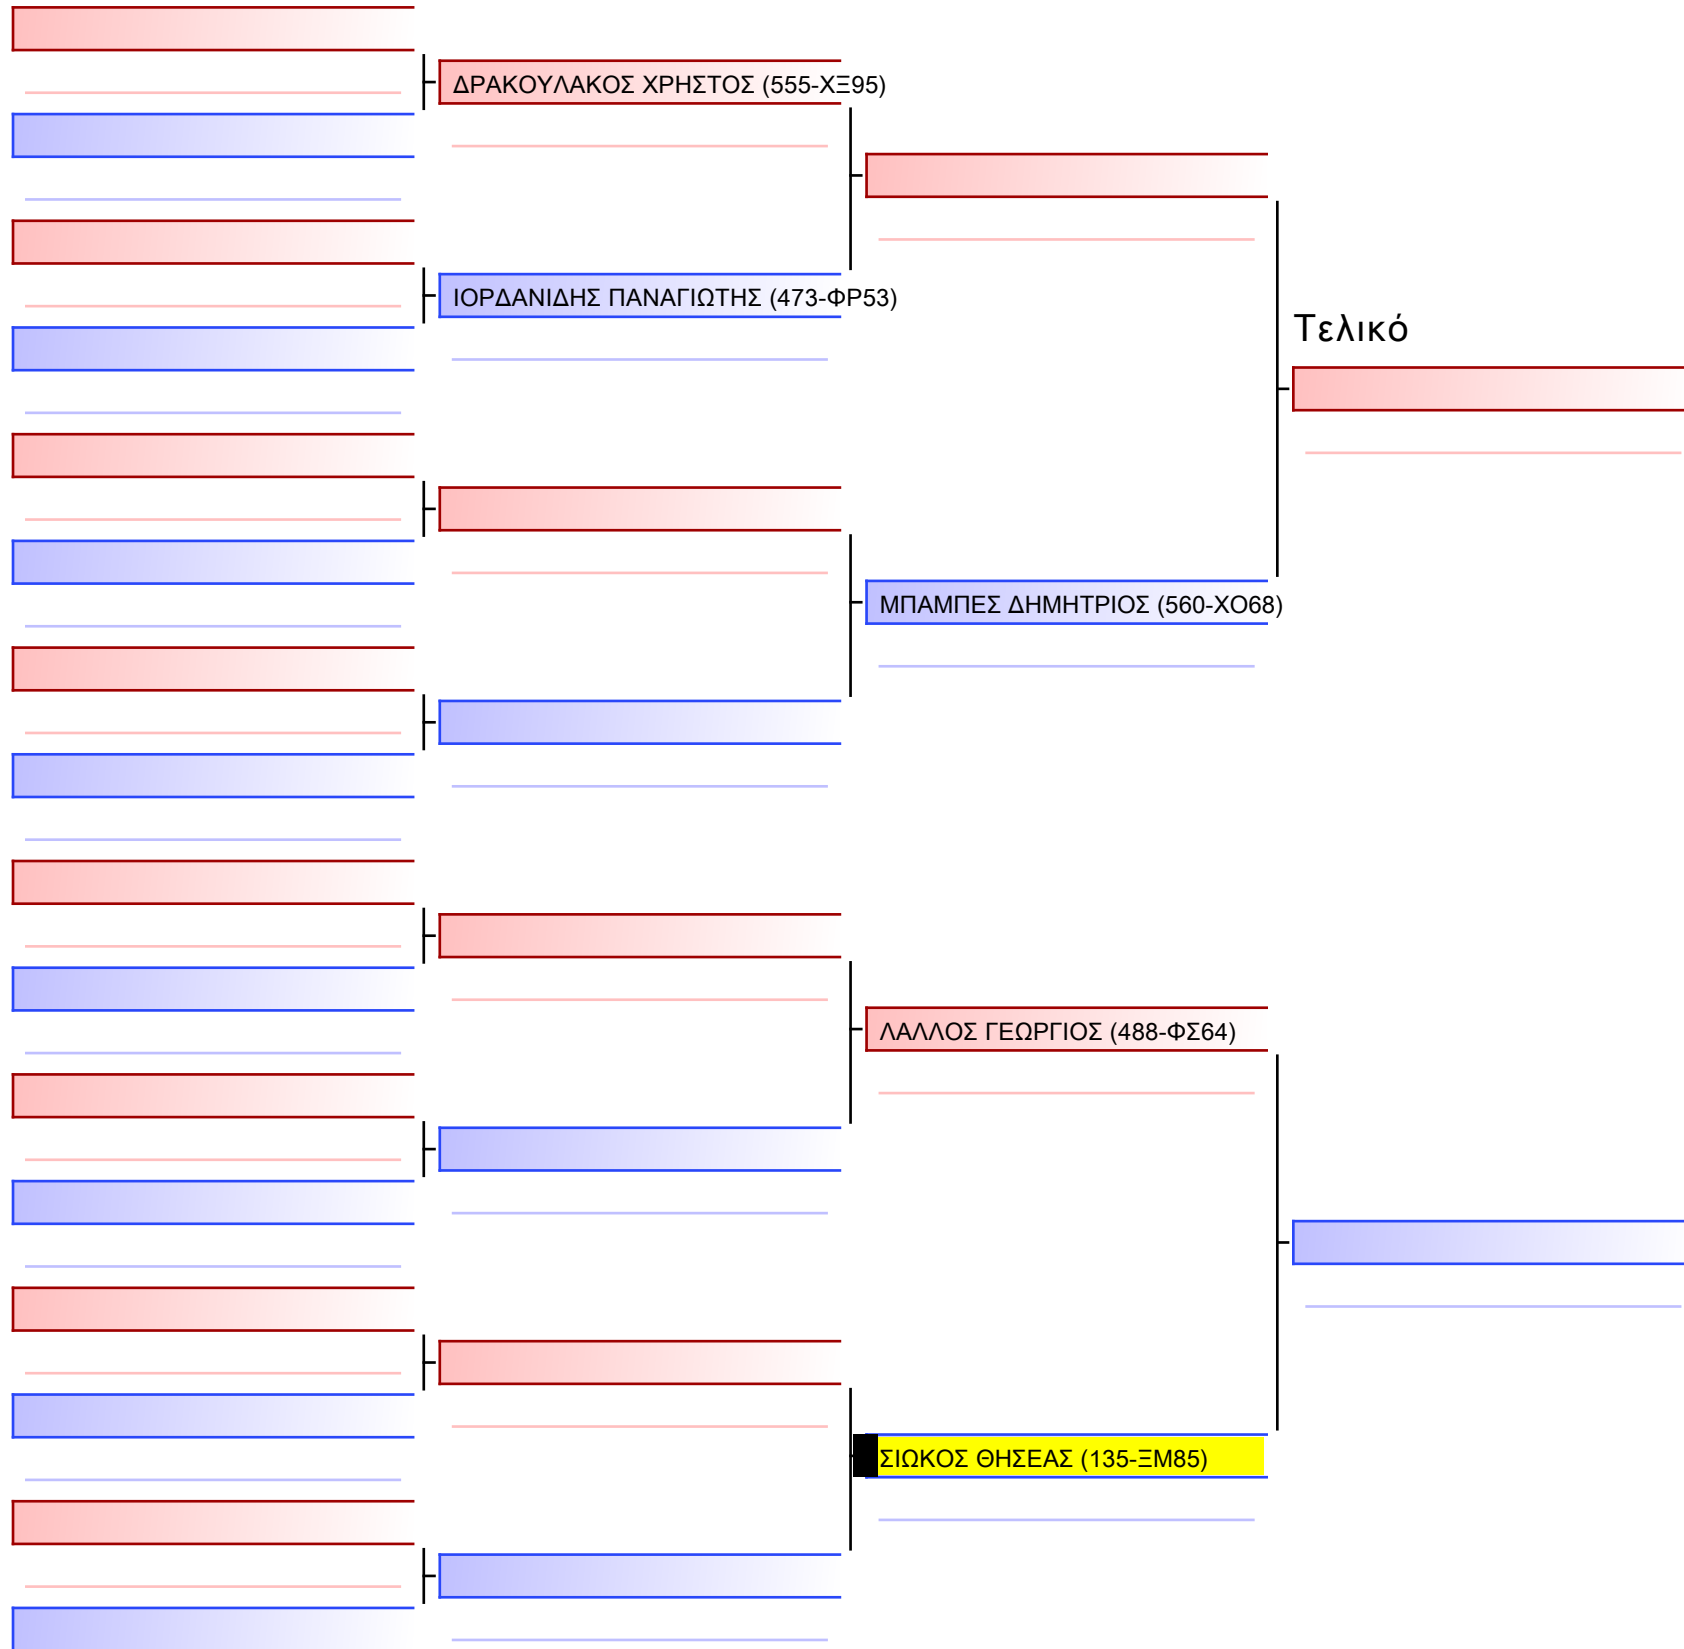

3.2-ΚΥΜΙΤΕ ΠΑΙΔΩΝ 2013 6-5-4 Kyu +45KG

ATHENS OPEN ACROPOLIS SSE ΔΙΑΣΥΛΟΓΙΚΟΙ ΑΓΩΝΕΣ ΚΑΡΑΤΕ 2024, ΣΑΒ 20 ΑΠΡ, ΜΑΡΚΟΠΟΥΛΟ ΑΤΤΙΚΗΣ, ΛΕΩΦ. ΑΡΚΟΠΟΥΛΟΥ 75, 19003 ΜΑΡΚΟΠΟΥΛΟ ΑΤΤΙΚΗΣ, 2024-04-20, 13:15

Tatami

Pool

[Πρωτότυπο]