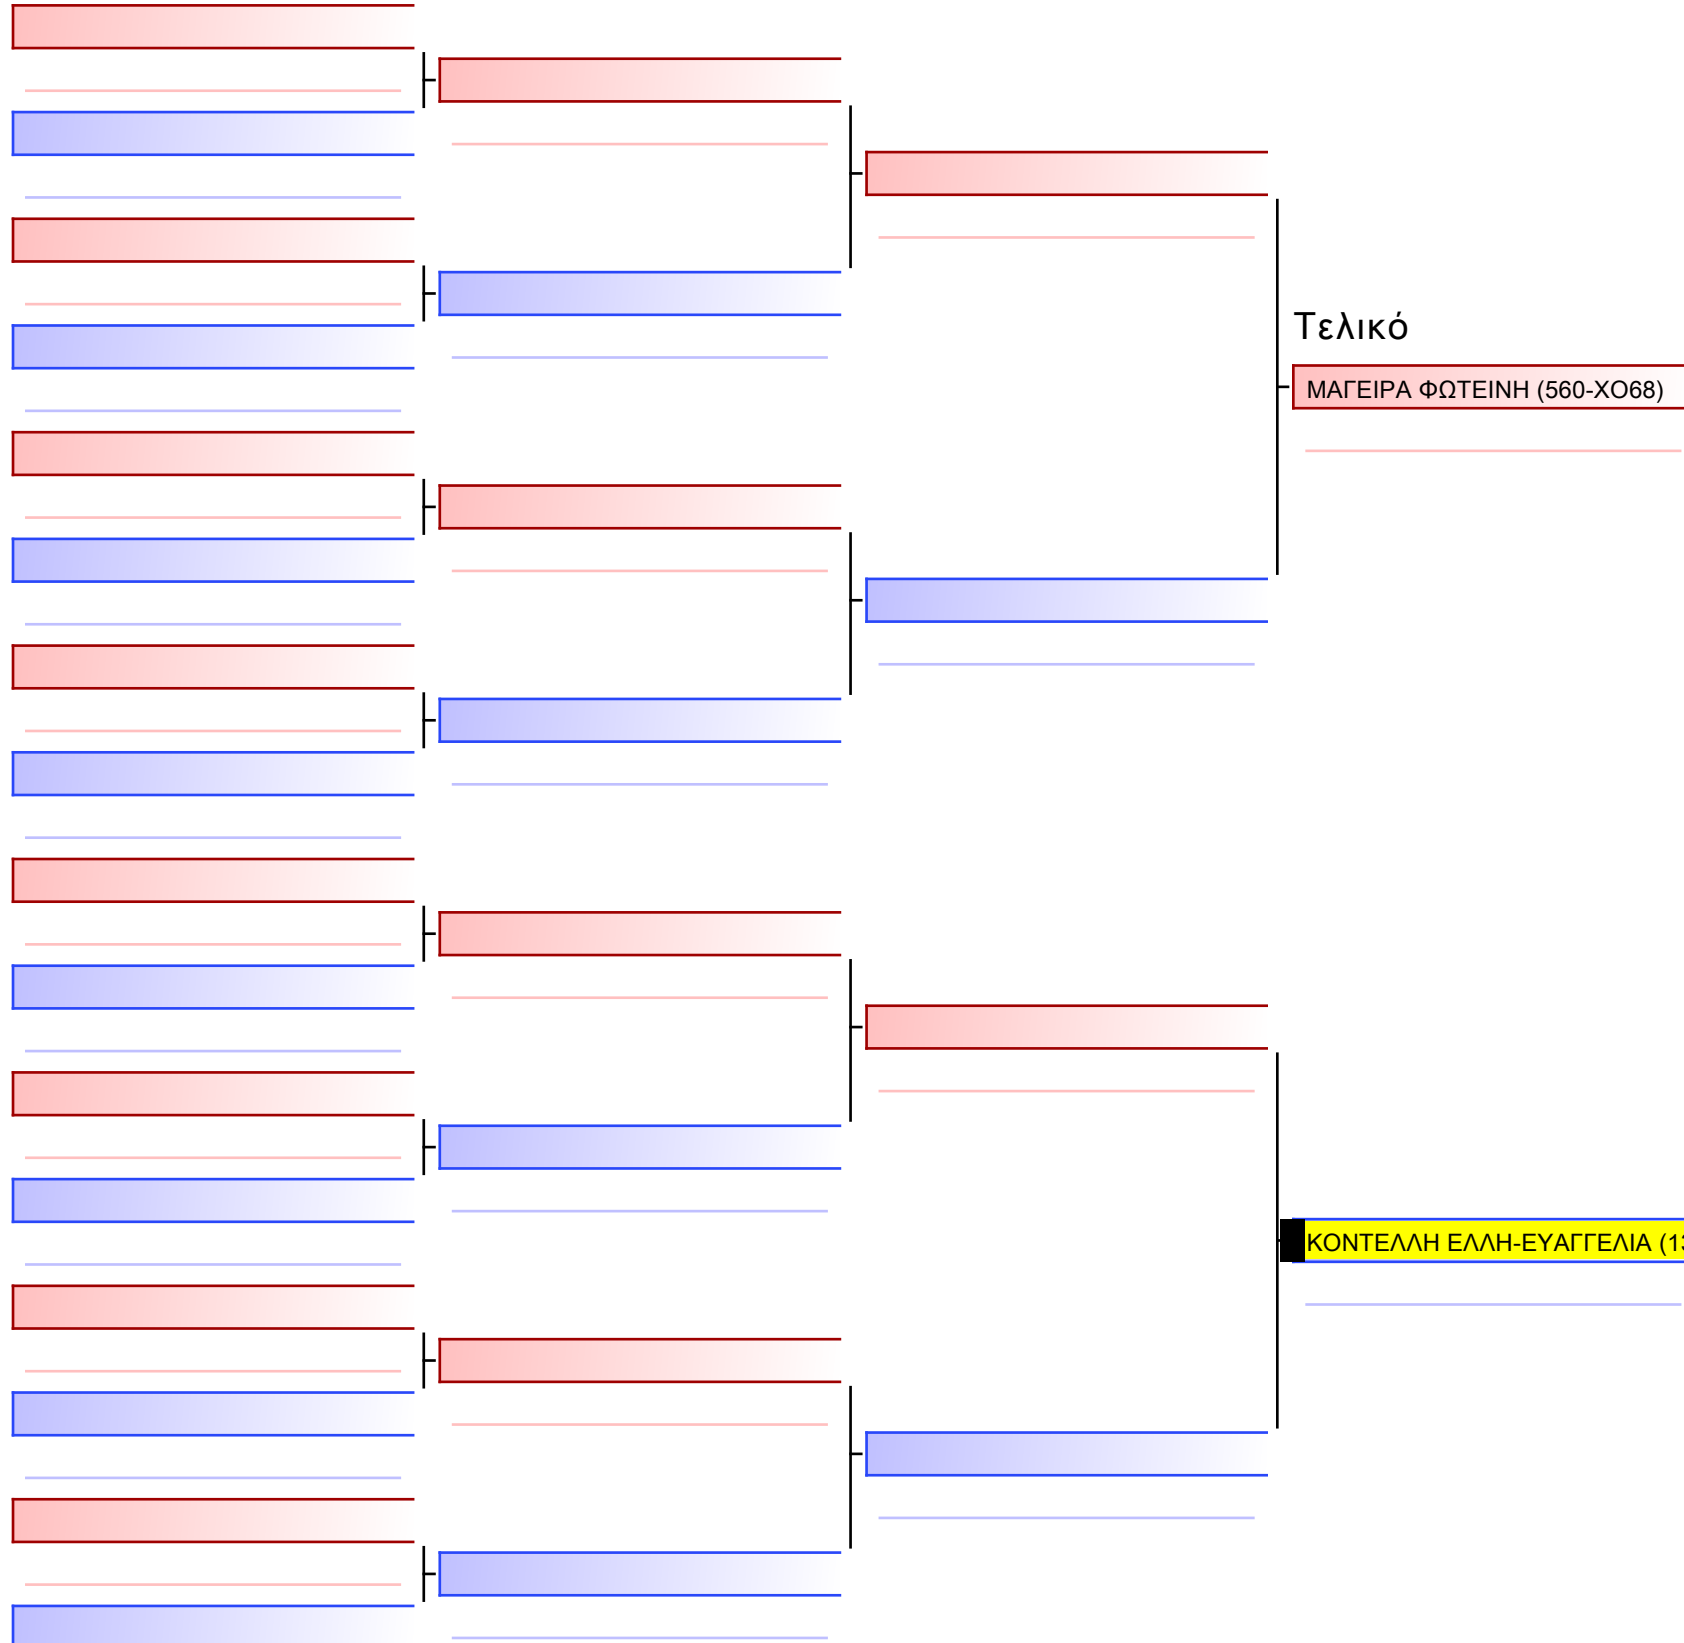

3.1-ΚΥΜΙΤΕ ΚΟΡΑΣΙΔΩΝ 2012 3ο-ΜΑΥΡΕΣ -44Kgr

ATHENS OPEN ACROPOLIS SSE ΔΙΑΣΥΛΟΓΙΚΟΙ ΑΓΩΝΕΣ ΚΑΡΑΤΕ 2024, ΣΑΒ 20 ΑΠΡ, ΜΑΡΚΟΠΟΥΛΟ ΑΤΤΙΚΗΣ, ΛΕΩΦ. ΑΡΚΟΠΟΥΛΟΥ 75, 19003 ΜΑΡΚΟΠΟΥΛΟ ΑΤΤΙΚΗΣ, 2024-04-20, 135-1/1

Tatami Pool

[Πρωτότυπο]