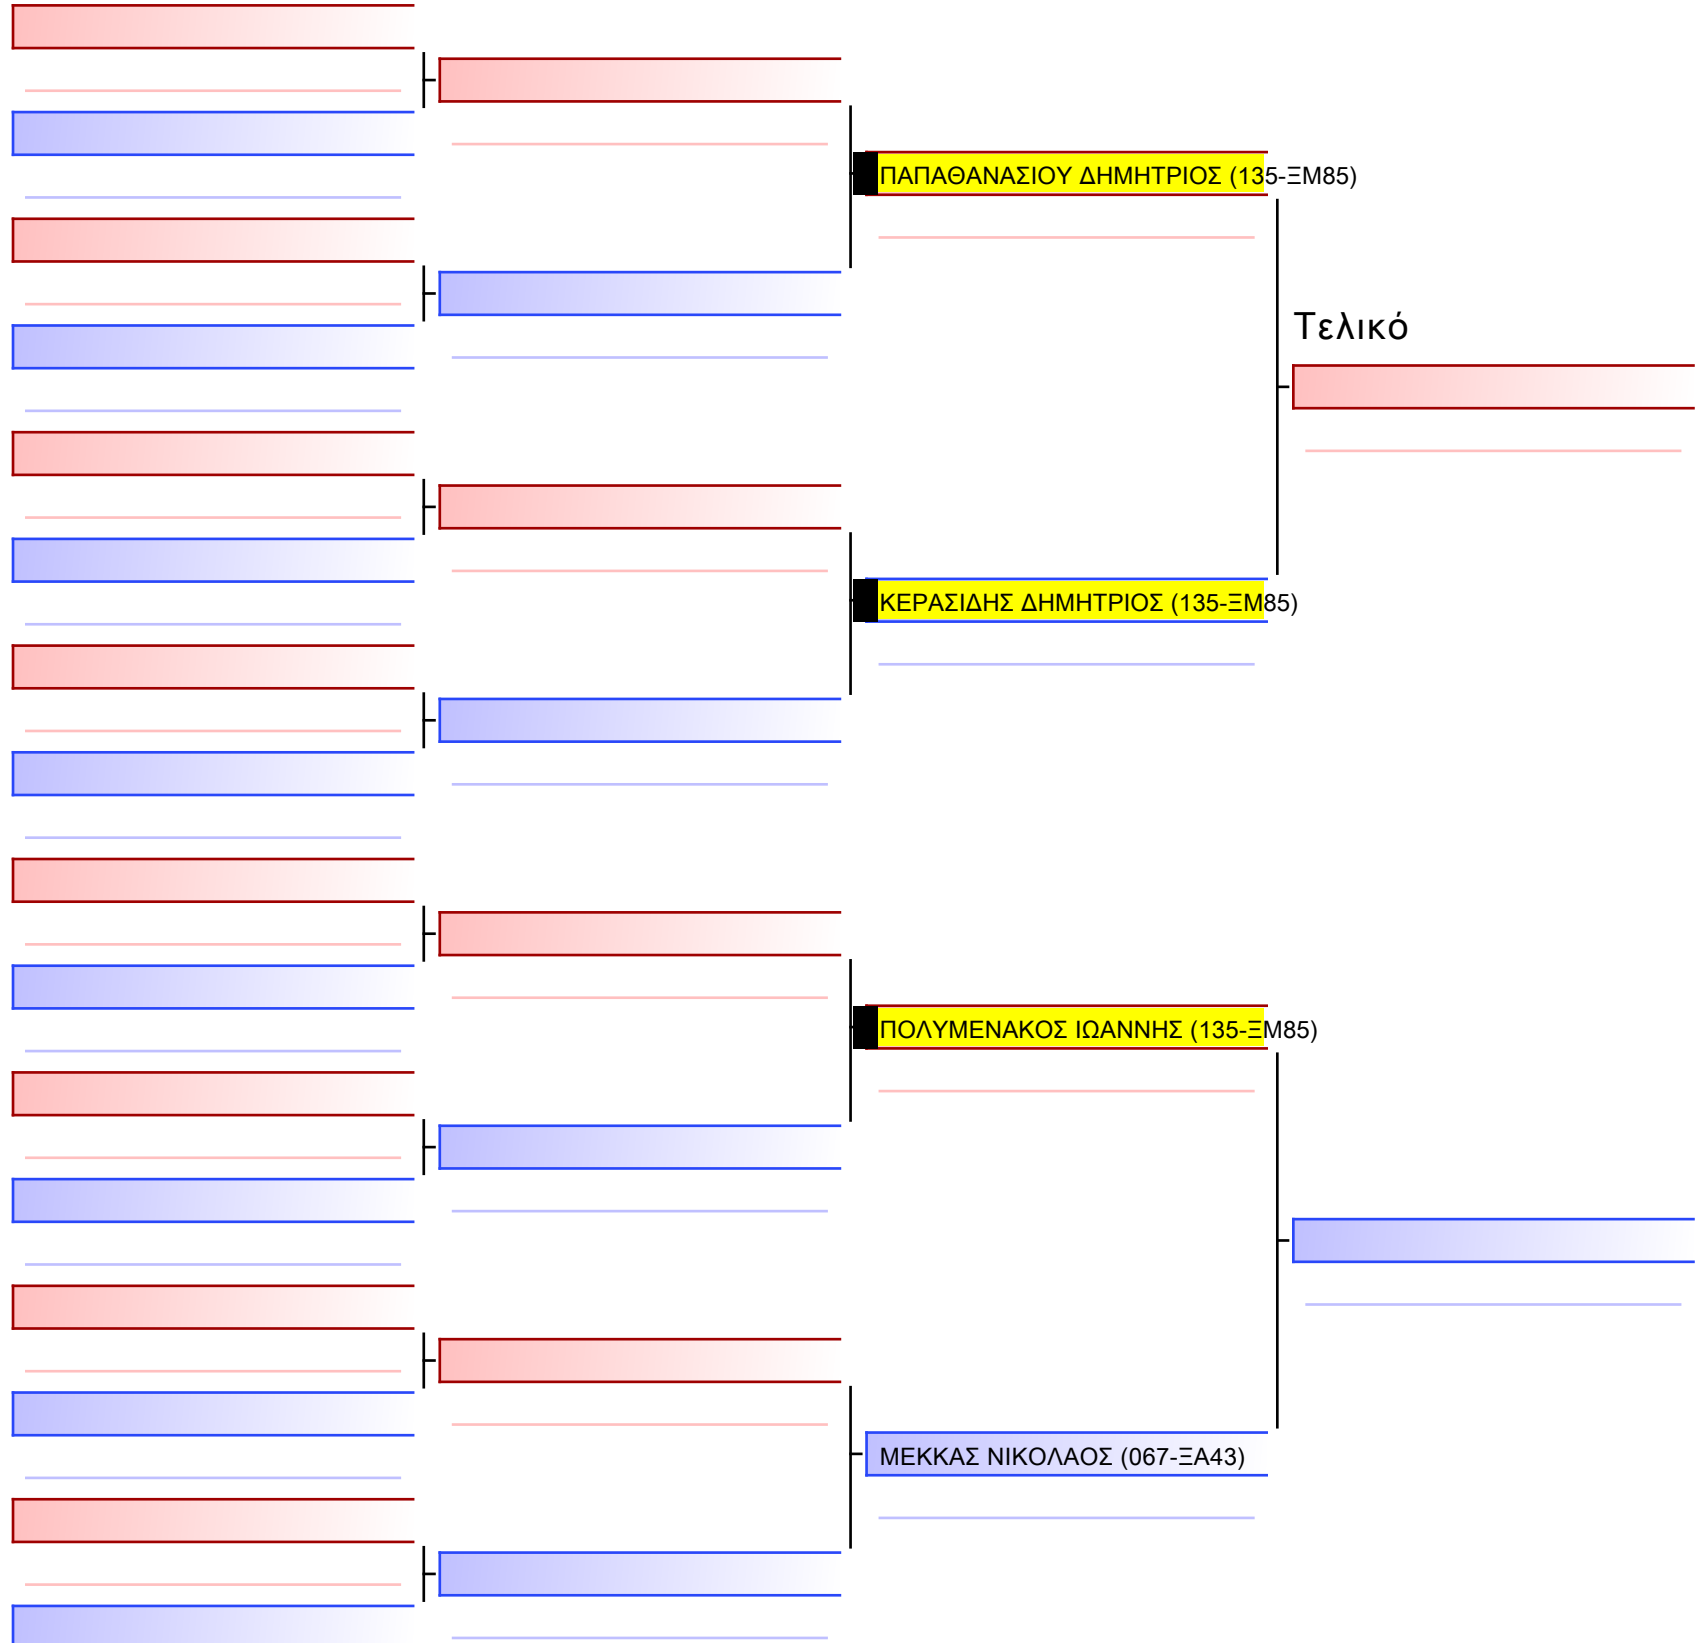

3.2-ΚΥΜΙΤΕ ΠΑΙΔΩΝ 2012 6-5-4 Kyu -45Kgr

ATHENS OPEN ACROPOLIS SSE ΔΙΑΣΥΛΟΓΙΚΟΙ ΑΓΩΝΕΣ ΚΑΡΑΤΕ 2024, ΣΑΒ 20 ΑΠΡ, ΜΑΡΚΟΠΟΥΛΟ ΑΤΤΙΚΗΣ, ΛΕΩΦ. ΑΡΚΟΠΟΥΛΟΥ 75, 19003 ΜΑΡΚΟΠΟΥΛΟ ΑΤΤΙΚΗΣ, GREECE 135-1/1

Tatami Pool

[Πρωτότυπο]