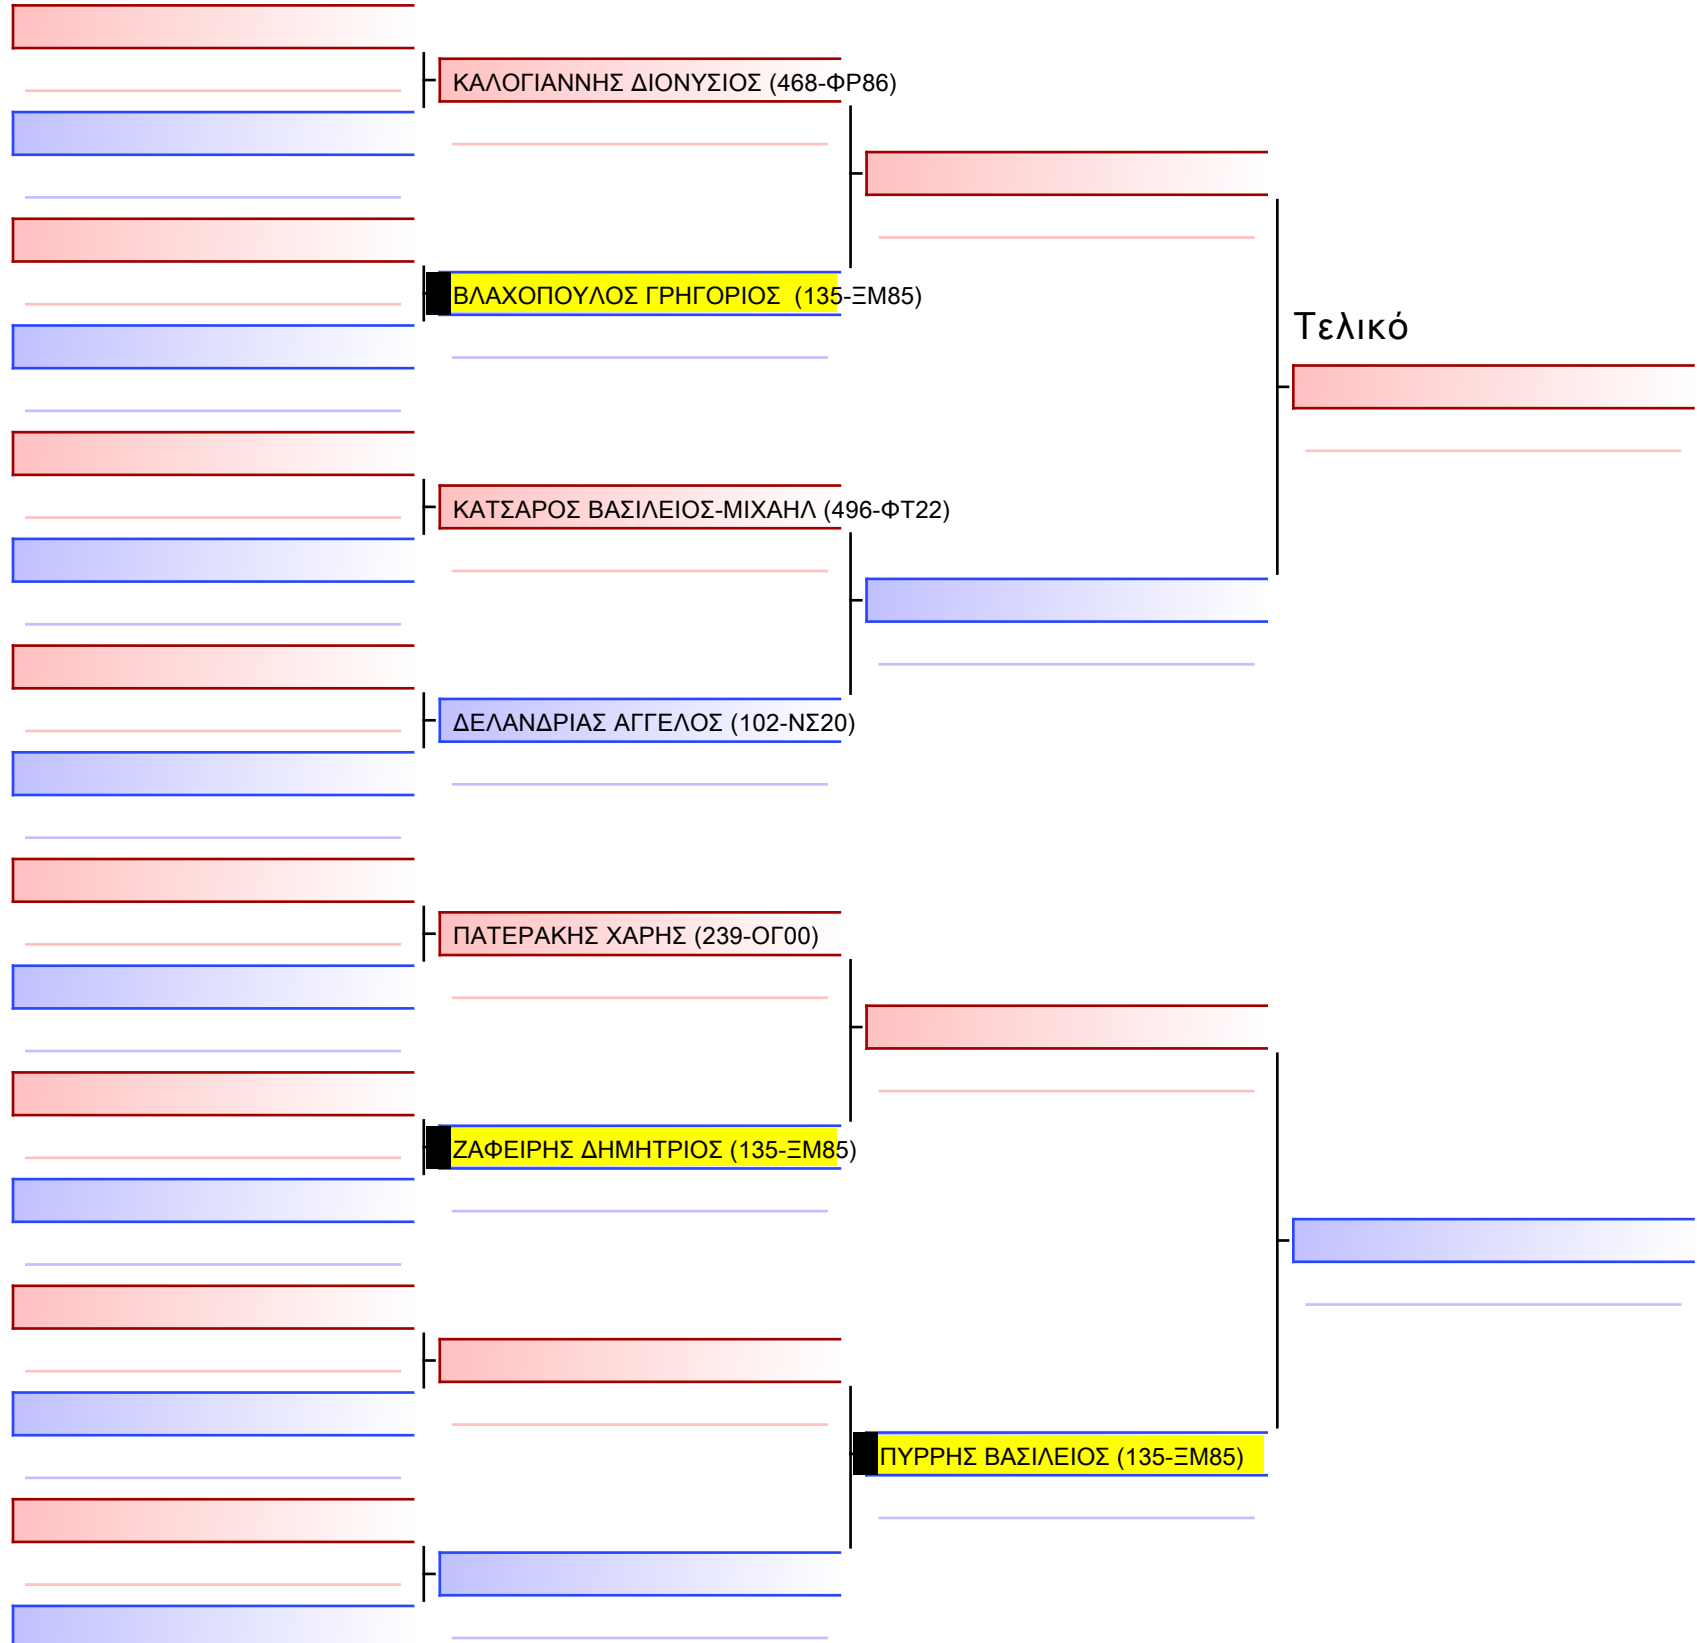

2-KUMITE ΕΦΗΒΩΝ ELITE FIGHTERS -70Kgr

ATHENS OPEN ACROPOLIS SSE ΔΙΑΣΥΛΟΓΙΚΟΙ ΑΓΩΝΕΣ ΚΑΡΑΤΕ 2024, ΣΑΒ 20 ΑΠΡ, ΜΑΡΚΟΠΟΥΛΟ ΑΤΤΙΚΗΣ, ΛΕΩΦ. ΑΡΚΟΠΟΥΛΟΥ 75, 19003 ΜΑΡΚΟΠΟΥΛΟ ΑΤΤΙΚΗΣ, GREECE 135-1/1

Tatami Pool

[Πρωτότυπο]