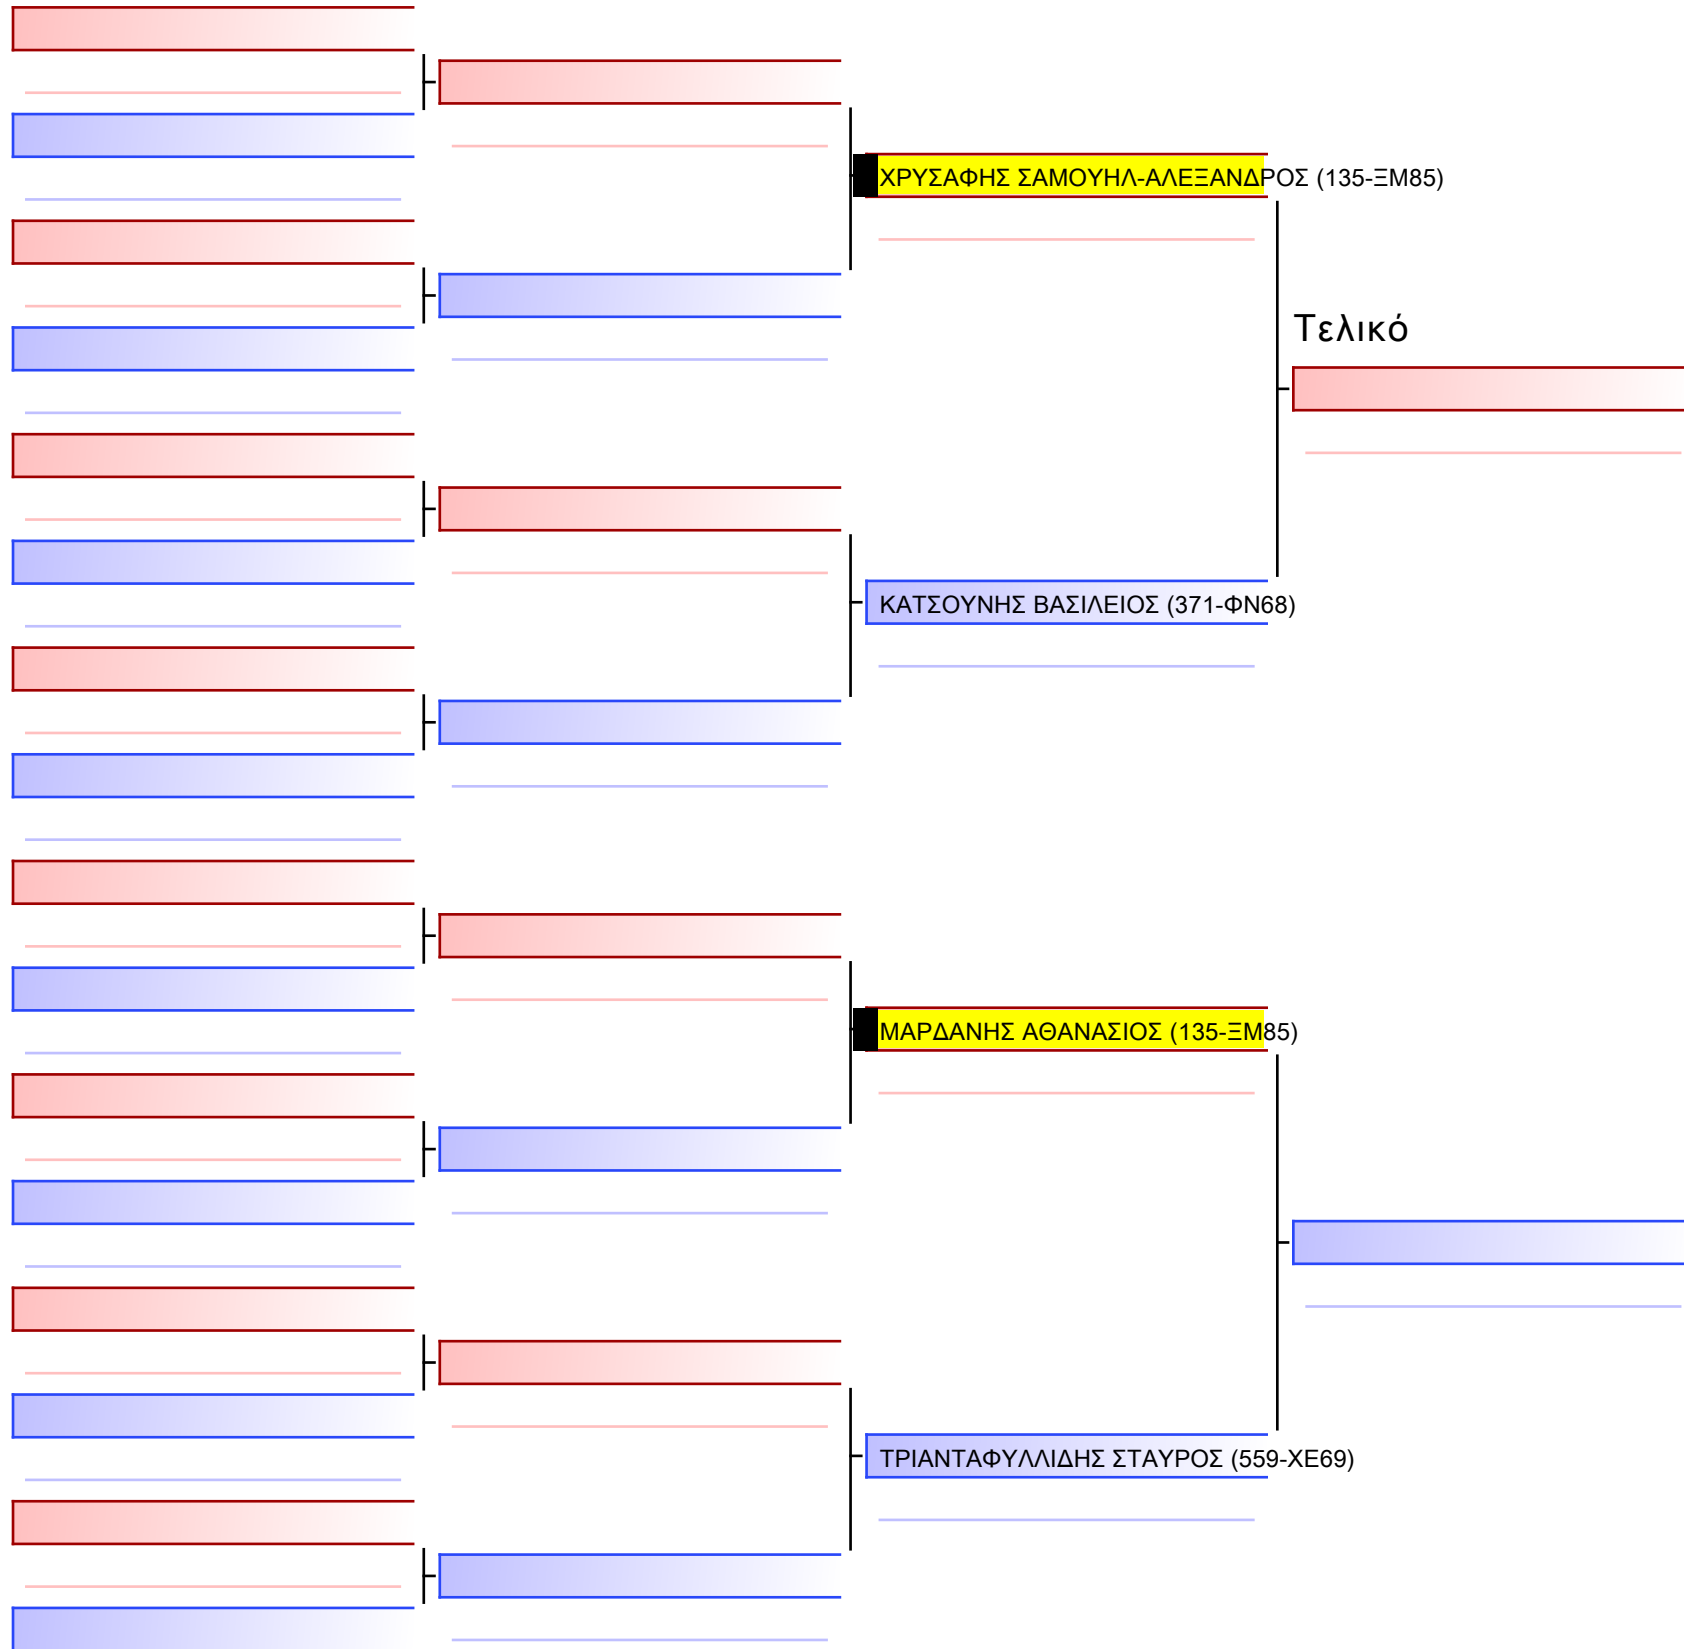

3.2-KUMITE ΠΑΙΔΩΝ 2015 ELITE FIGHTERS -25Kgr

ATHENS OPEN ACROPOLIS SSE ΔΙΑΣΥΛΟΓΙΚΟΙ ΑΓΩΝΕΣ ΚΑΡΑΤΕ 2024, ΣΑΒ 20 ΑΠΡ, ΜΑΡΚΟΠΟΥΛΟ ΑΤΤΙΚΗΣ, ΛΕΩΦ. ΑΡΚΟΠΟΥΛΟΥ 75, 19003 ΜΑΡΚΟΠΟΥΛΟ ΑΤΤΙΚΗΣ, 2024-04-20, 135-1/1

Tatami Pool

[Πρωτότυπο]