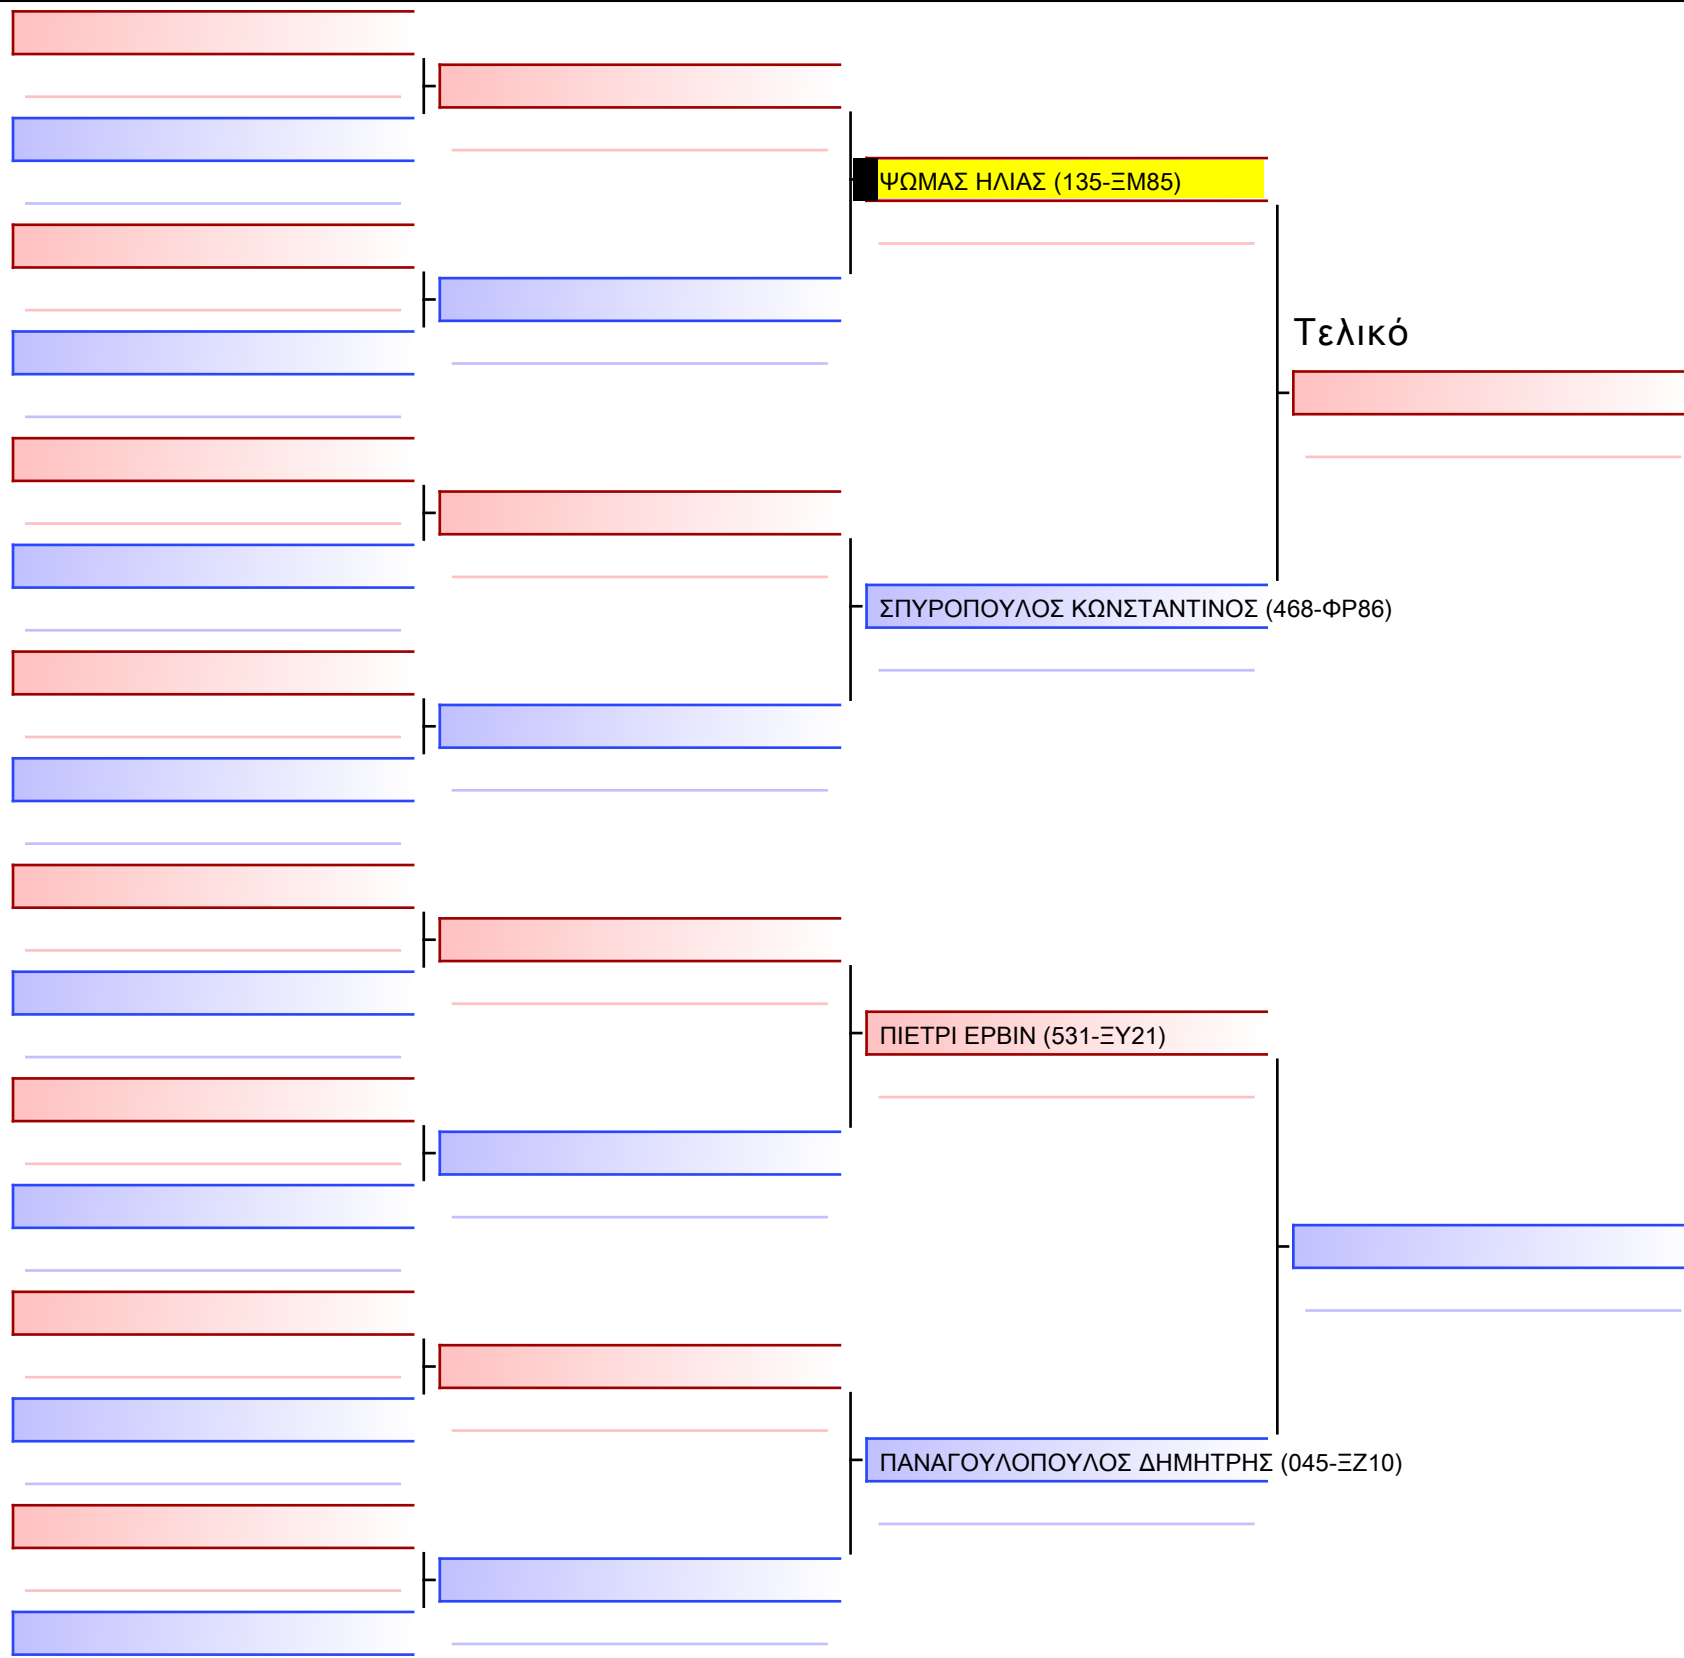

1-KUMITE ΝΕΩΝ ΑΝΔΡΩΝ ELITE FIGHTERS +76Kgr

ATHENS OPEN ACROPOLIS SSE ΔΙΑΣΥΛΟΓΙΚΟΙ ΑΓΩΝΕΣ ΚΑΡΑΤΕ 2024, ΣΑΒ 20 ΑΠΡ, ΜΑΡΚΟΠΟΥΛΟ ΑΤΤΙΚΗΣ, ΛΕΩΦ. ΑΡΚΟΠΟΥΛΟΥ 75, 19003 ΜΑΡΚΟΠΟΥΛΟ ΑΤΤΙΚΗΣ, GR-135 135-1/1

Tatami

Pool

[Πρωτότυπο]