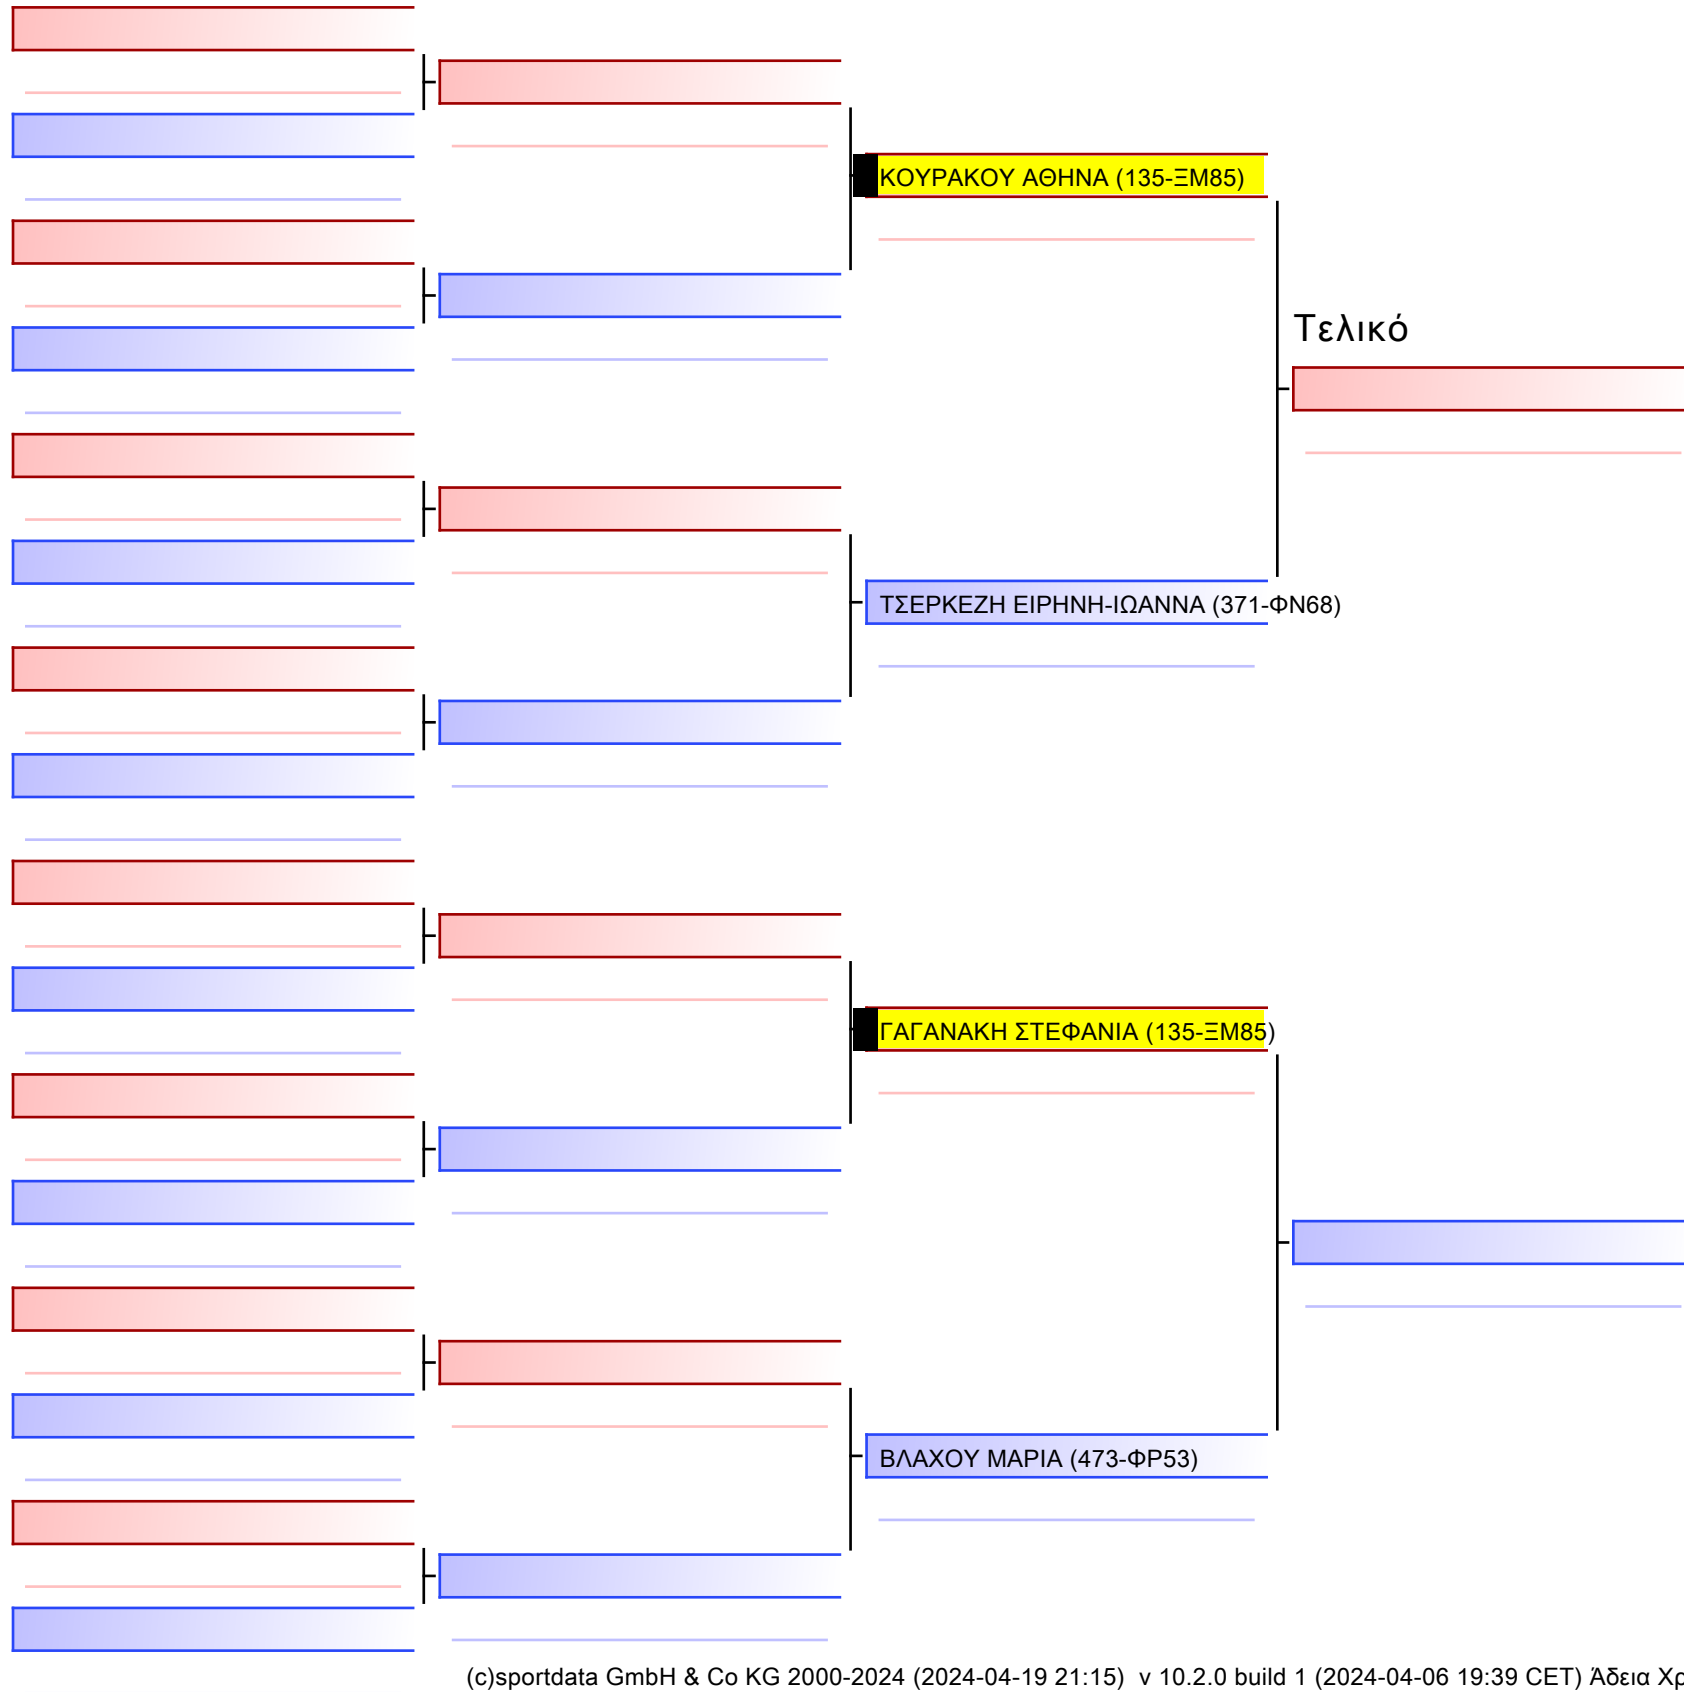

3.1-ΚΑΤΑ ΚΟΡΑΣΙΔΩΝ 2013 6-5-4 Kyu G2

ATHENS OPEN ACROPOLIS SSE ΔΙΑΣΥΛΟΓΙΚΟΙ ΑΓΩΝΕΣ ΚΑΡΑΤΕ 2024, ΣΑΒ 20 ΑΠΡ, ΜΑΡΚΟΠΟΥΛΟ ΑΤΤΙΚΗΣ, ΛΕΩΦ. ΑΡΚΟΠΟΥΛΟΥ 75, 19003 ΜΑΡΚΟΠΟΥΛΟ ΑΤΤΙΚΗΣ, GRE 20 135-1/1

Tatami Pool

[Πρωτότυπο]