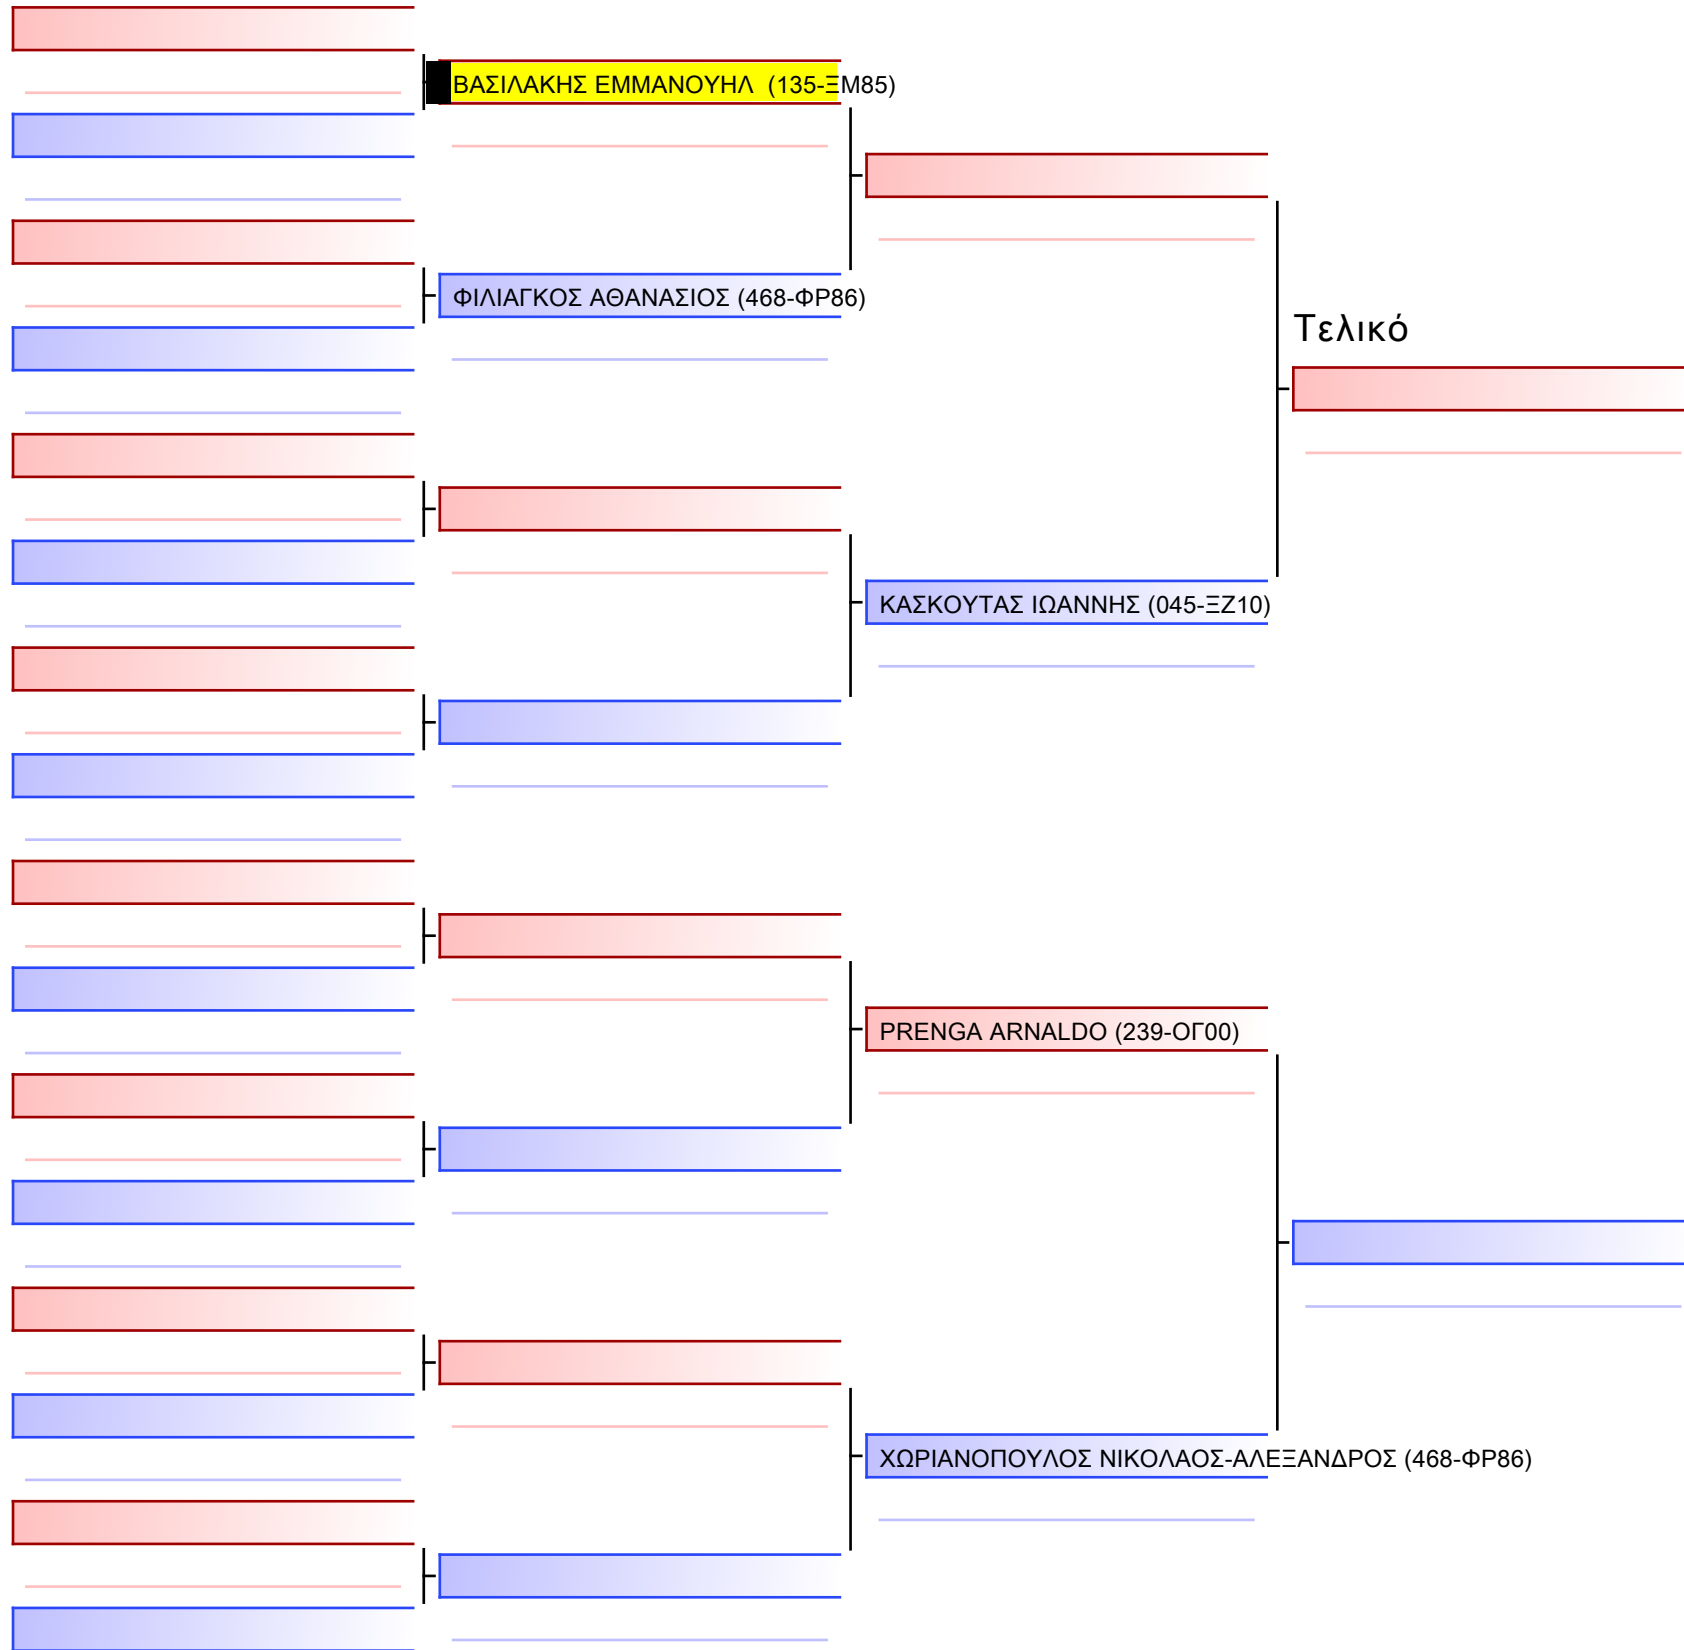

2-ΚΥΜΙΤΕ ΕΦΗΒΩΝ 3ο-ΜΑΥΡΕΣ Kyu -52Kgr

ATHENS OPEN ACROPOLIS SSE ΔΙΑΣΥΛΟΓΙΚΟΙ ΑΓΩΝΕΣ ΚΑΡΑΤΕ 2024, ΣΑΒ 20 ΑΠΡ, ΜΑΡΚΟΠΟΥΛΟ ΑΤΤΙΚΗΣ, ΛΕΩΦ. ΑΡΚΟΠΟΥΛΟΥ 75, 19003 ΜΑΡΚΟΠΟΥΛΟ ΑΤΤΙΚΗΣ, 2024-04-20, 13:15

Tatami Pool

[Πρωτότυπο]