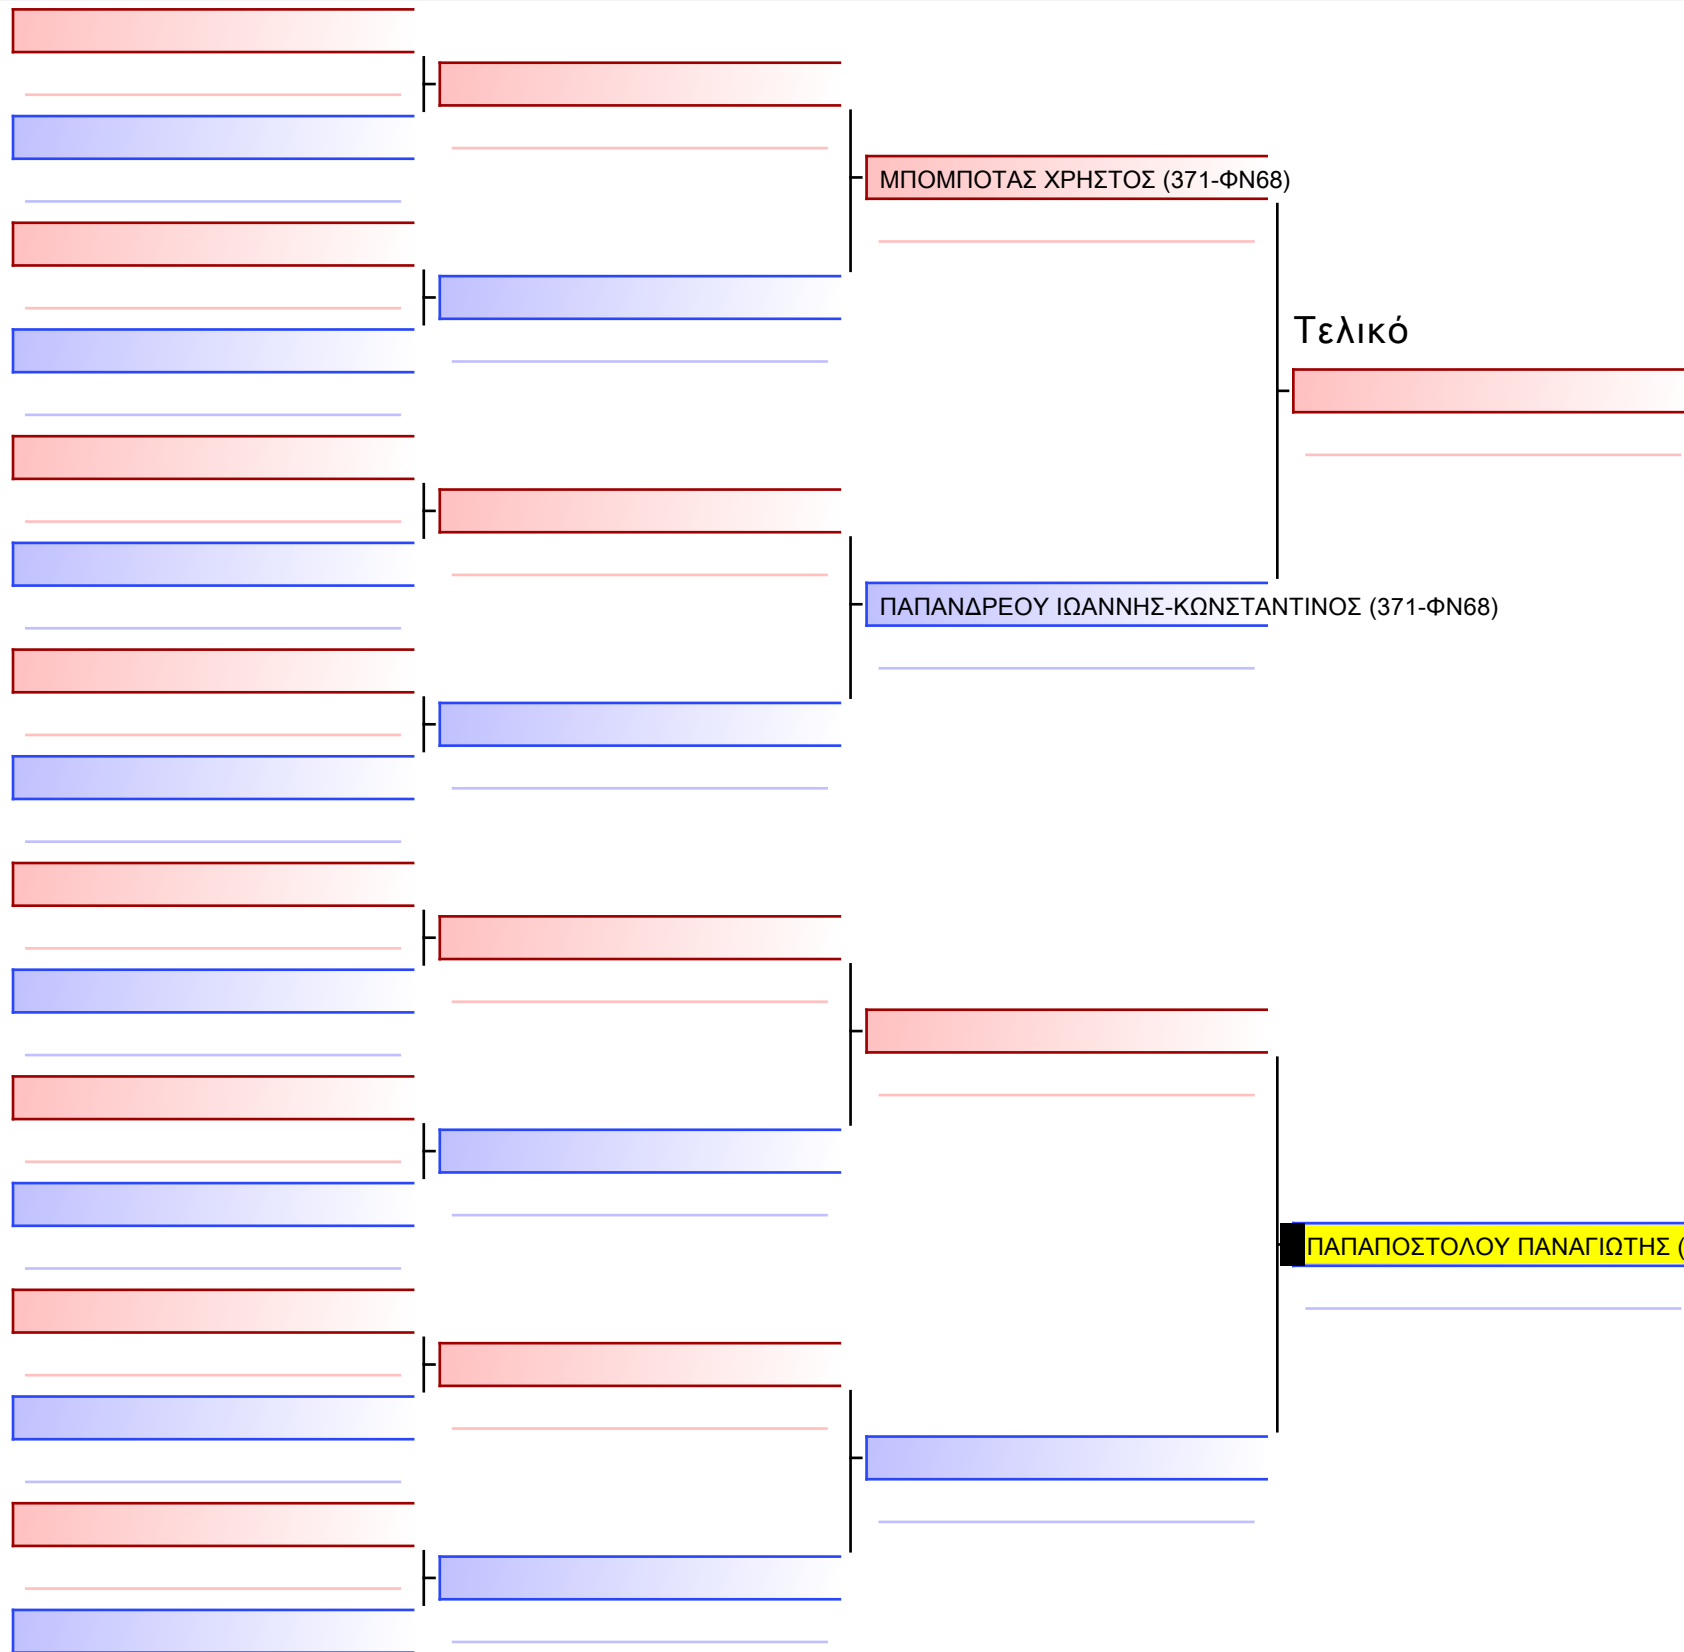

2-ΚΑΤΑ ΕΦΗΒΩΝ 6-5-4 Kyu

ATHENS OPEN ACROPOLIS SSE ΔΙΑΣΥΛΟΓΙΚΟΙ ΑΓΩΝΕΣ ΚΑΡΑΤΕ 2024, ΣΑΒ 20 ΑΠΡ, ΜΑΡΚΟΠΟΥΛΟ ΑΤΤΙΚΗΣ, ΛΕΩΦ. ΑΡΚΟΠΟΥΛΟΥ 75, 19003 ΜΑΡΚΟΠΟΥΛΟ ΑΤΤΙΚΗΣ, 135-135-1/1

Tatami

Pool

Τελικό

[Πρωτότυπο]