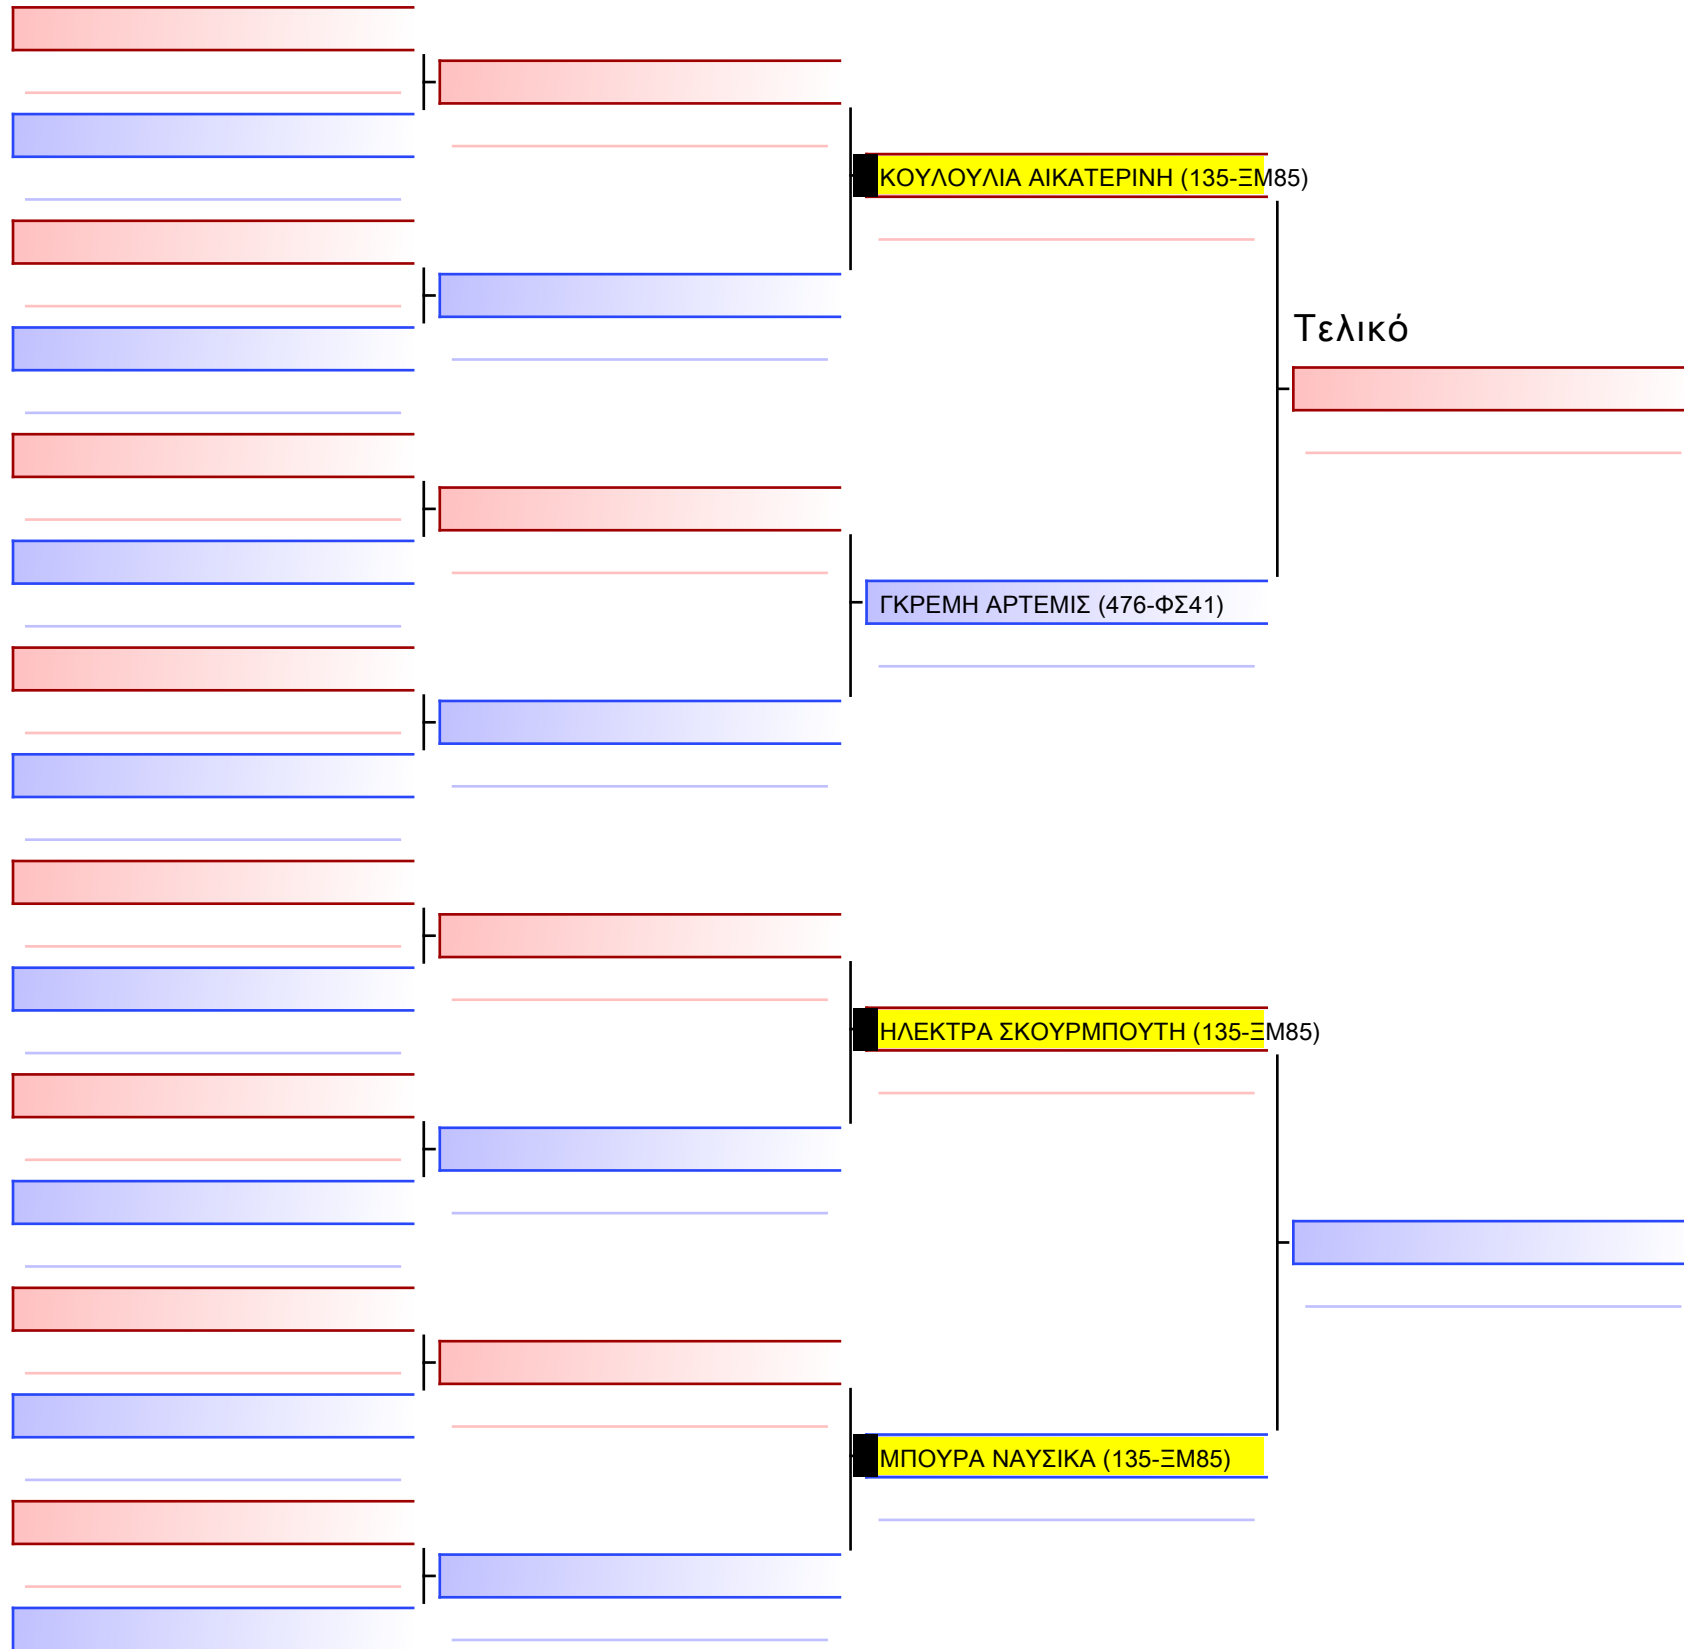

3.1-ΚΑΤΑ ΚΟΡΑΣΙΔΩΝ 2011-2012 6-5-4 Kyu [ΣΥΝΕΝΩΣΗ] G1

ATHENS OPEN ACROPOLIS SSE ΔΙΑΣΥΛΟΓΙΚΟΙ ΑΓΩΝΕΣ ΚΑΡΑΤΕ 2024, ΣΑΒ 20 ΑΠΡ, ΜΑΡΚΟΠΟΥΛΟ ΑΤΤΙΚΗΣ, ΛΕΩΦ. ΑΡΚΟΠΟΥΛΟΥ 75, 19003 ΜΑΡΚΟΠΟΥΛΟ ΑΤΤΙΚΗΣ, 2024-04-20, 135-1/1

Tatami Pool

[Πρωτότυπο]