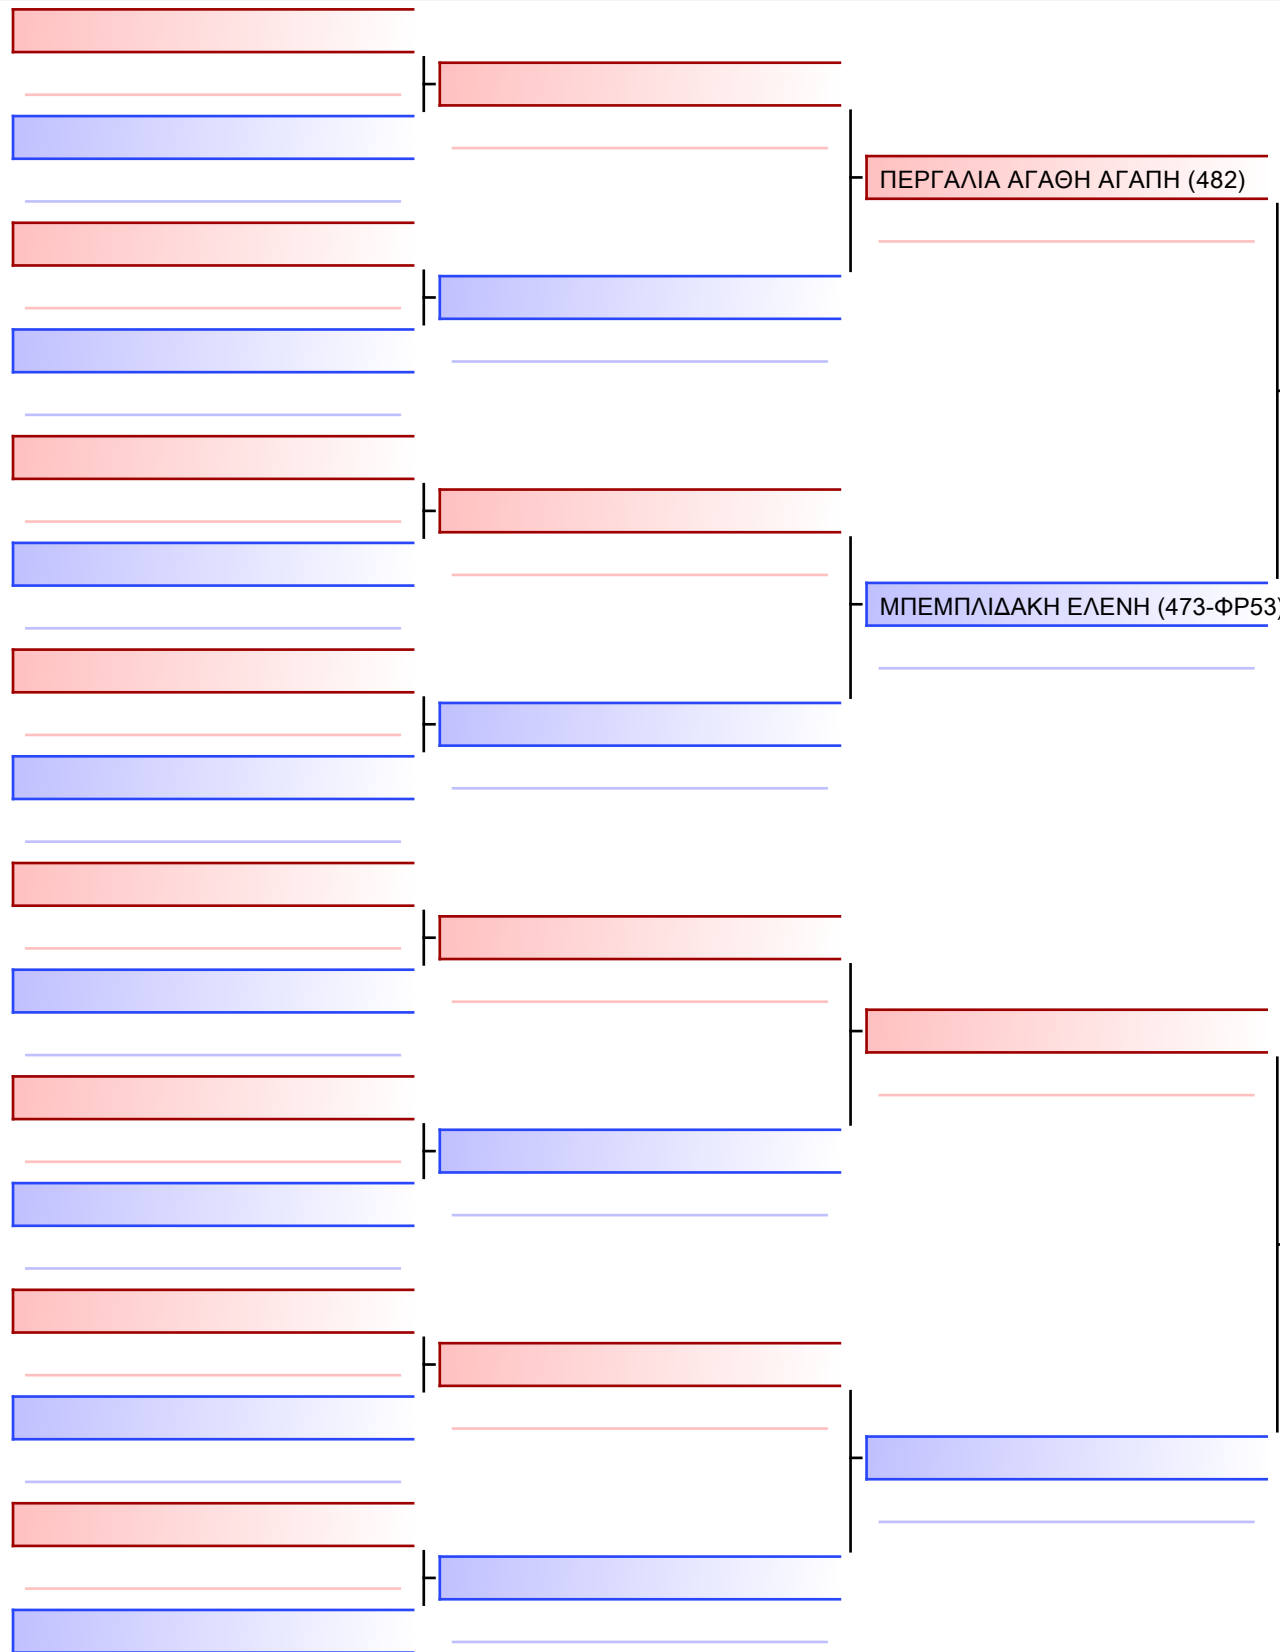

3.1-ΚΥΜΙΤΕ ΚΟΡΑΣΙΔΩΝ 2011 3ο-ΜΑΥΡΕΣ +50Kgr G2

ATHENS OPEN ACROPOLIS SSE ΔΙΑΣΥΛΟΓΙΚΟΙ ΑΓΩΝΕΣ ΚΑΡΑΤΕ 2024, ΣΑΒ 20 ΑΠΡ, ΜΑΡΚΟΠΟΥΛΟ ΑΤΤΙΚΗΣ, ΛΕΩΦ. ΑΡΚΟΠΟΥΛΟΥ 75, 19003 ΜΑΡΚΟΠΟΥΛΟ ΑΤΤΙΚΗΣ, 2024-04-20, 135-1/1

Tatami Pool

Τελικό