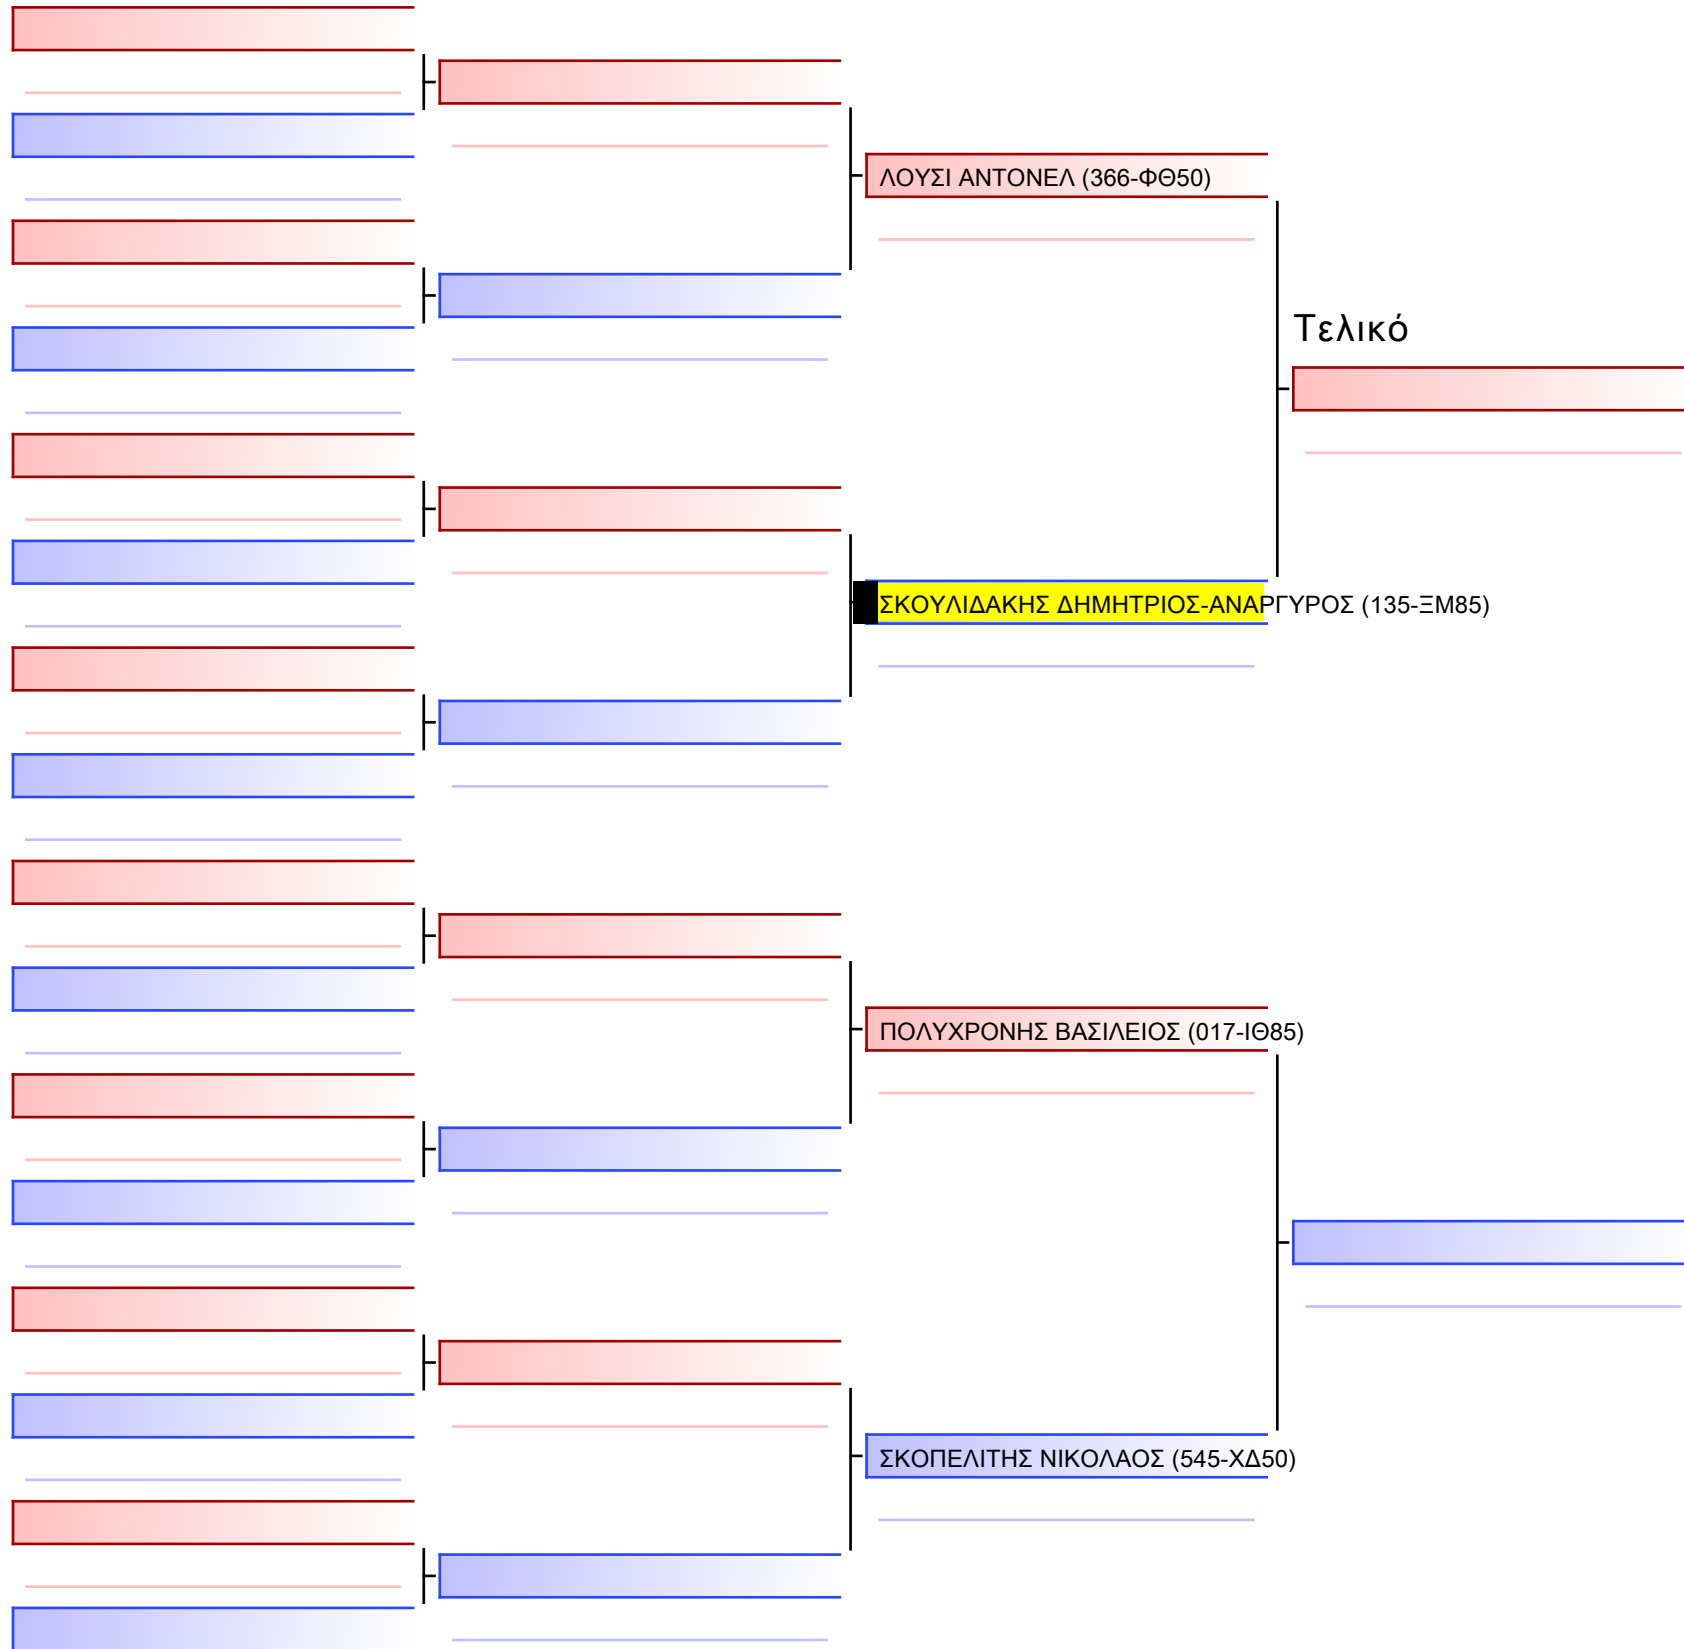

3.2-ΚΑΤΑ ΠΑΙΔΩΝ 2016 9-8-7 Kyu G1

ATHENS OPEN ACROPOLIS SSE ΔΙΑΣΥΛΟΓΙΚΟΙ ΑΓΩΝΕΣ ΚΑΡΑΤΕ 2024, ΣΑΒ 20 ΑΠΡ, ΜΑΡΚΟΠΟΥΛΟ ΑΤΤΙΚΗΣ, ΛΕΩΦ. ΑΡΚΟΠΟΥΛΟΥ 75, 19003 ΜΑΡΚΟΠΟΥΛΟ ΑΤΤΙΚΗΣ, GREECE 135-1/1

Tatami Pool

[Πρωτότυπο]