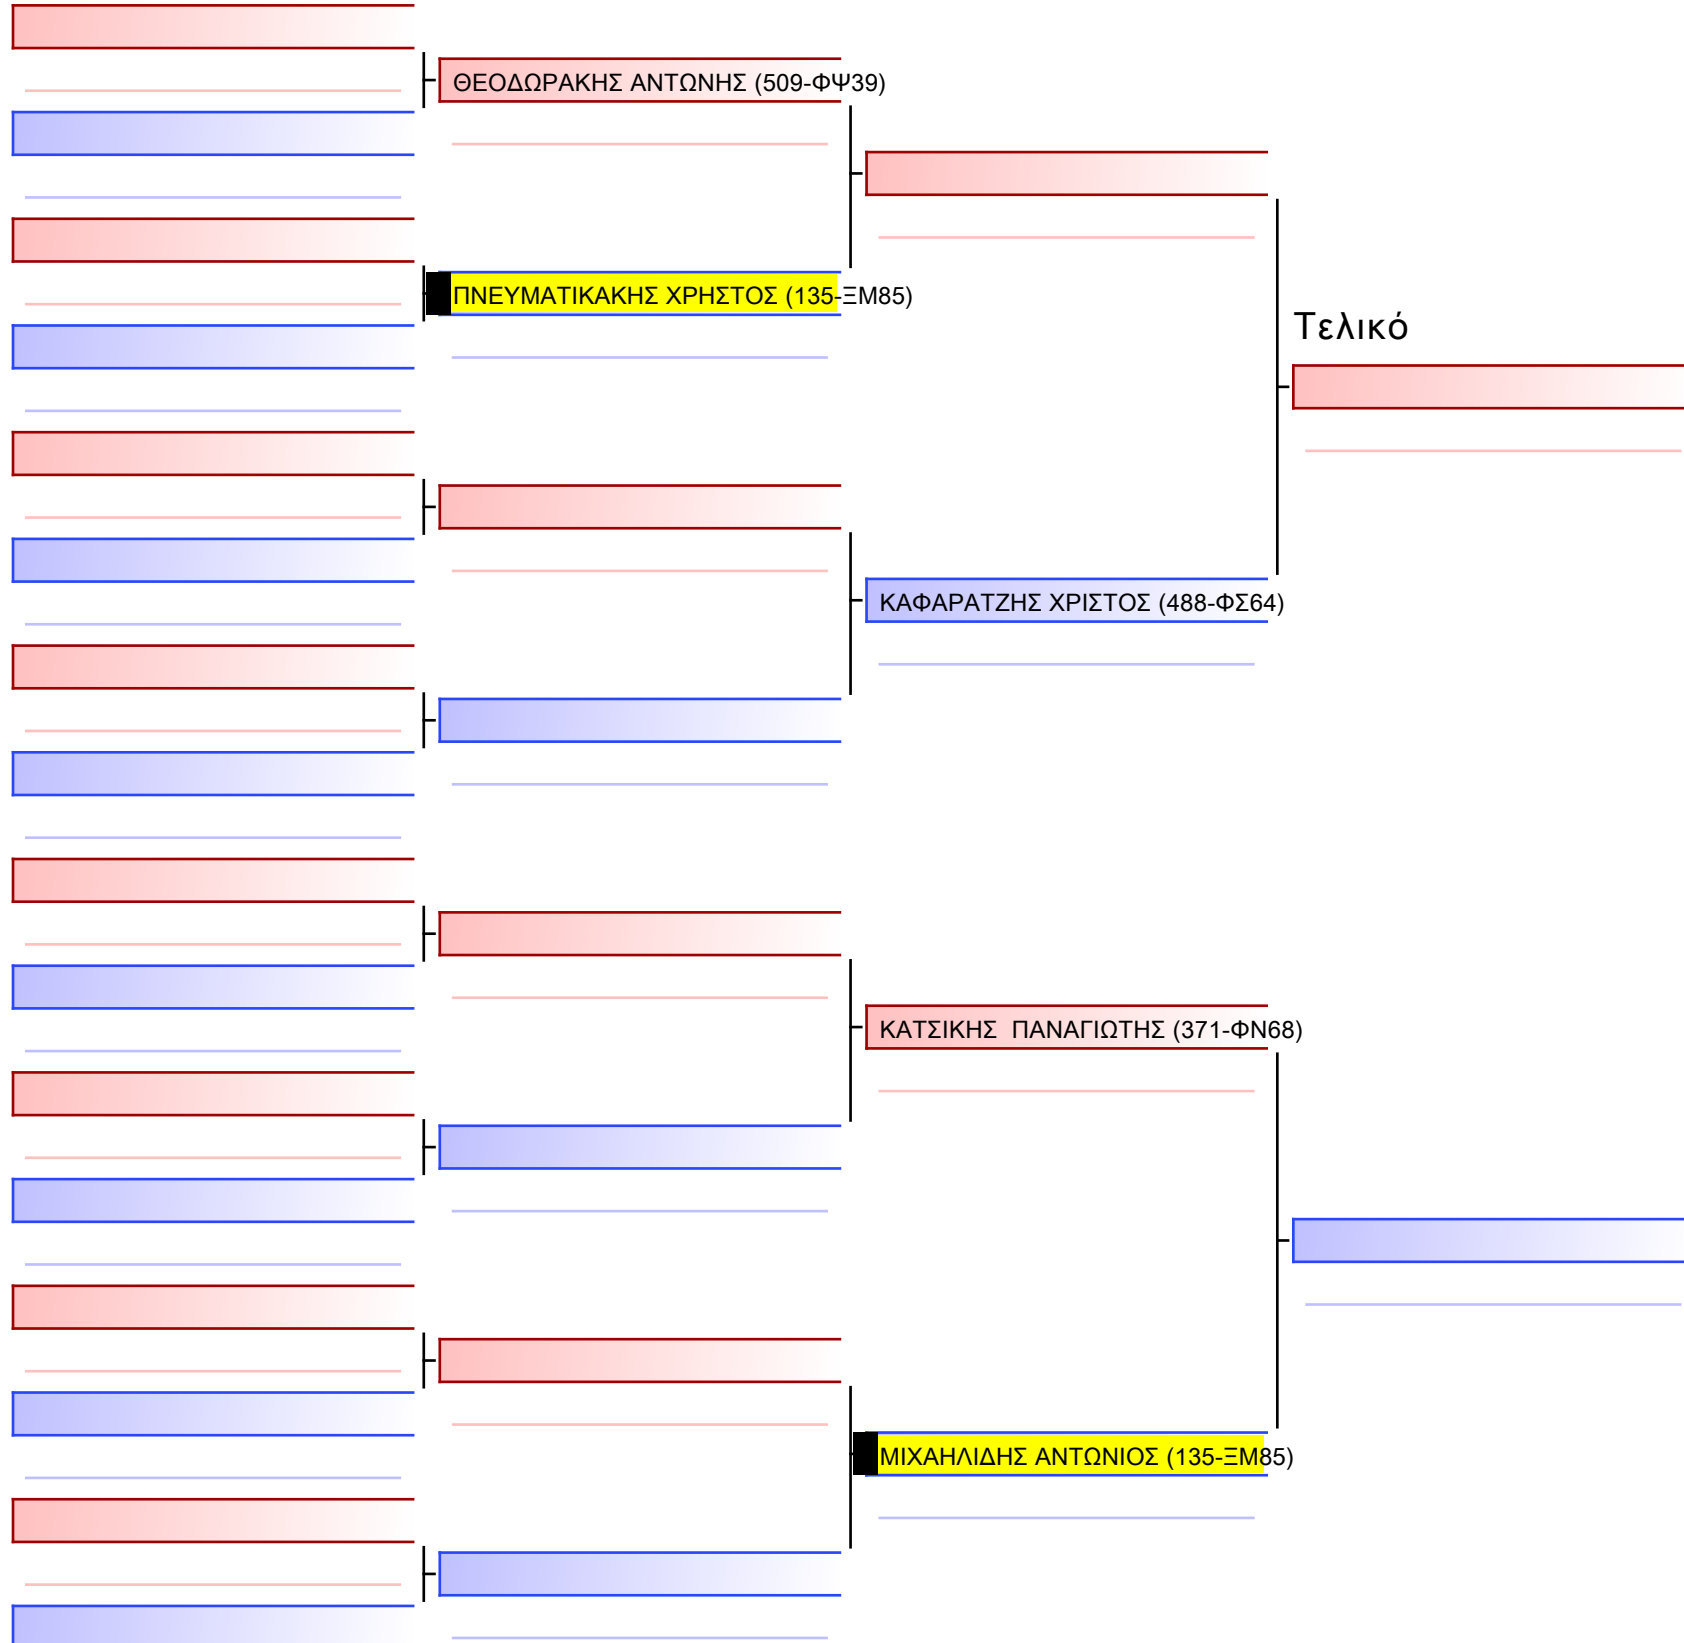

3.2-ΚΥΜΙΤΕ ΠΑΙΔΩΝ 2514 6-5-4 Kyu -35Kgr

ATHENS OPEN ACROPOLIS SSE ΔΙΑΣΥΛΟΓΙΚΟΙ ΑΓΩΝΕΣ ΚΑΡΑΤΕ 2024, ΣΑΒ 20 ΑΠΡ, ΜΑΡΚΟΠΟΥΛΟ ΑΤΤΙΚΗΣ, ΛΕΩΦ. ΑΡΚΟΠΟΥΛΟΥ 75, 19003 ΜΑΡΚΟΠΟΥΛΟ ΑΤΤΙΚΗΣ, GREECE 135-1/1

Tatami Pool

[Πρωτότυπο]