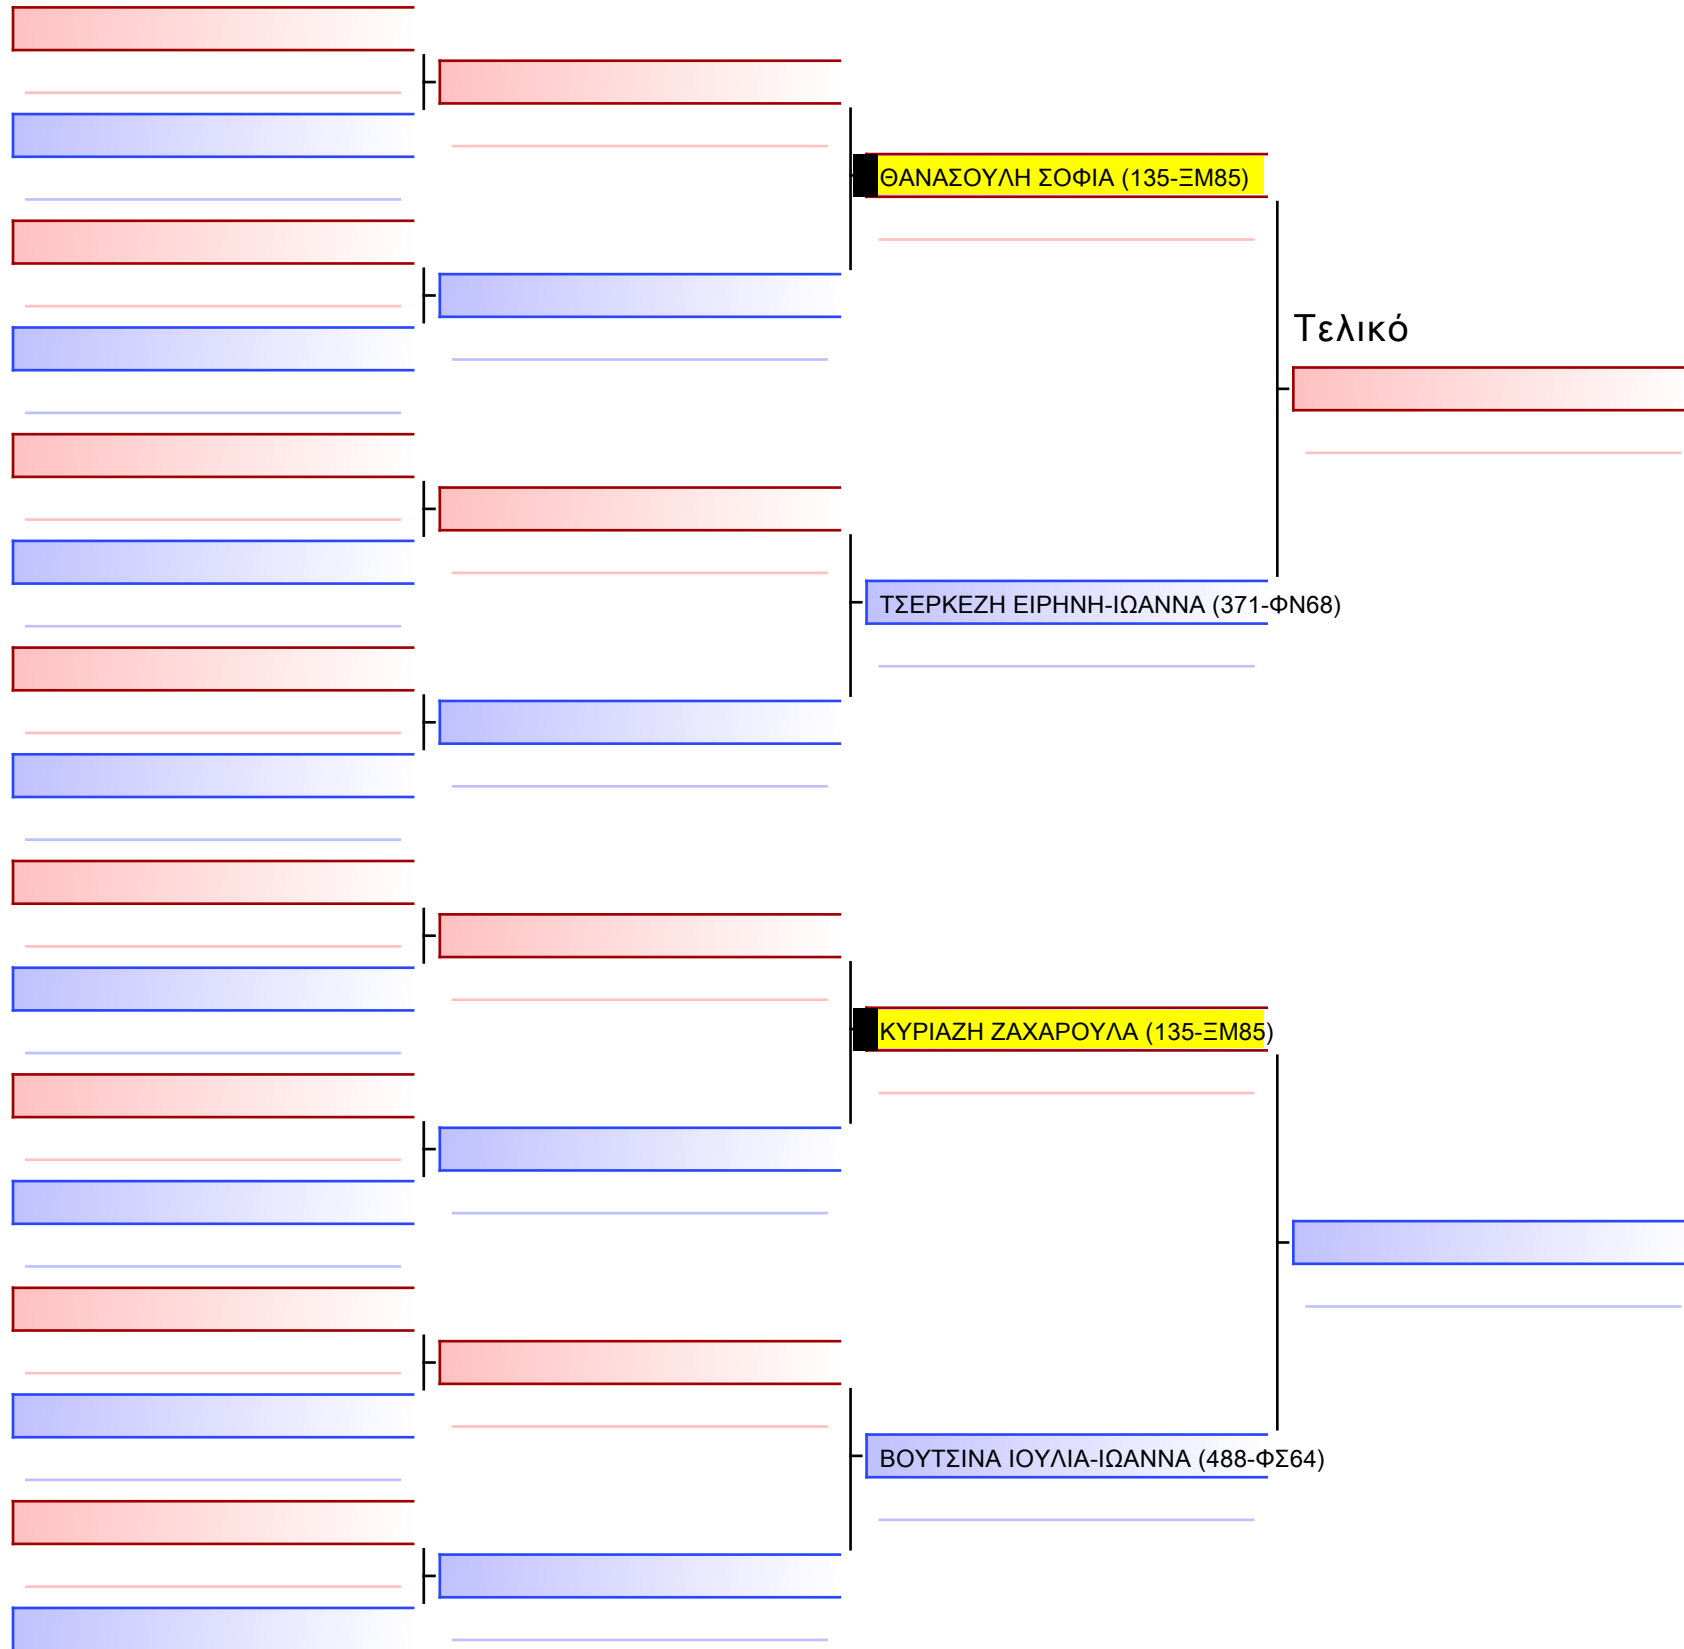

3.1-KUMITE KOPASIDON 2013 6-5-4 Kyu +40Kgr G1

ATHENS OPEN ACROPOLIS SSE ΔΙΑΣΥΛΟΓΙΚΟΙ ΑΓΩΝΕΣ ΚΑΡΑΤΕ 2024, ΣΑΒ 20 ΑΠΡ, ΜΑΡΚΟΠΟΥΛΟ ΑΤΤΙΚΗΣ, ΛΕΩΦ. ΑΡΚΟΠΟΥΛΟΥ 75, 19003 ΜΑΡΚΟΠΟΥΛΟ ΑΤΤΙΚΗΣ, GR-135-1/1

Tatami Pool

[Πρωτότυπο]