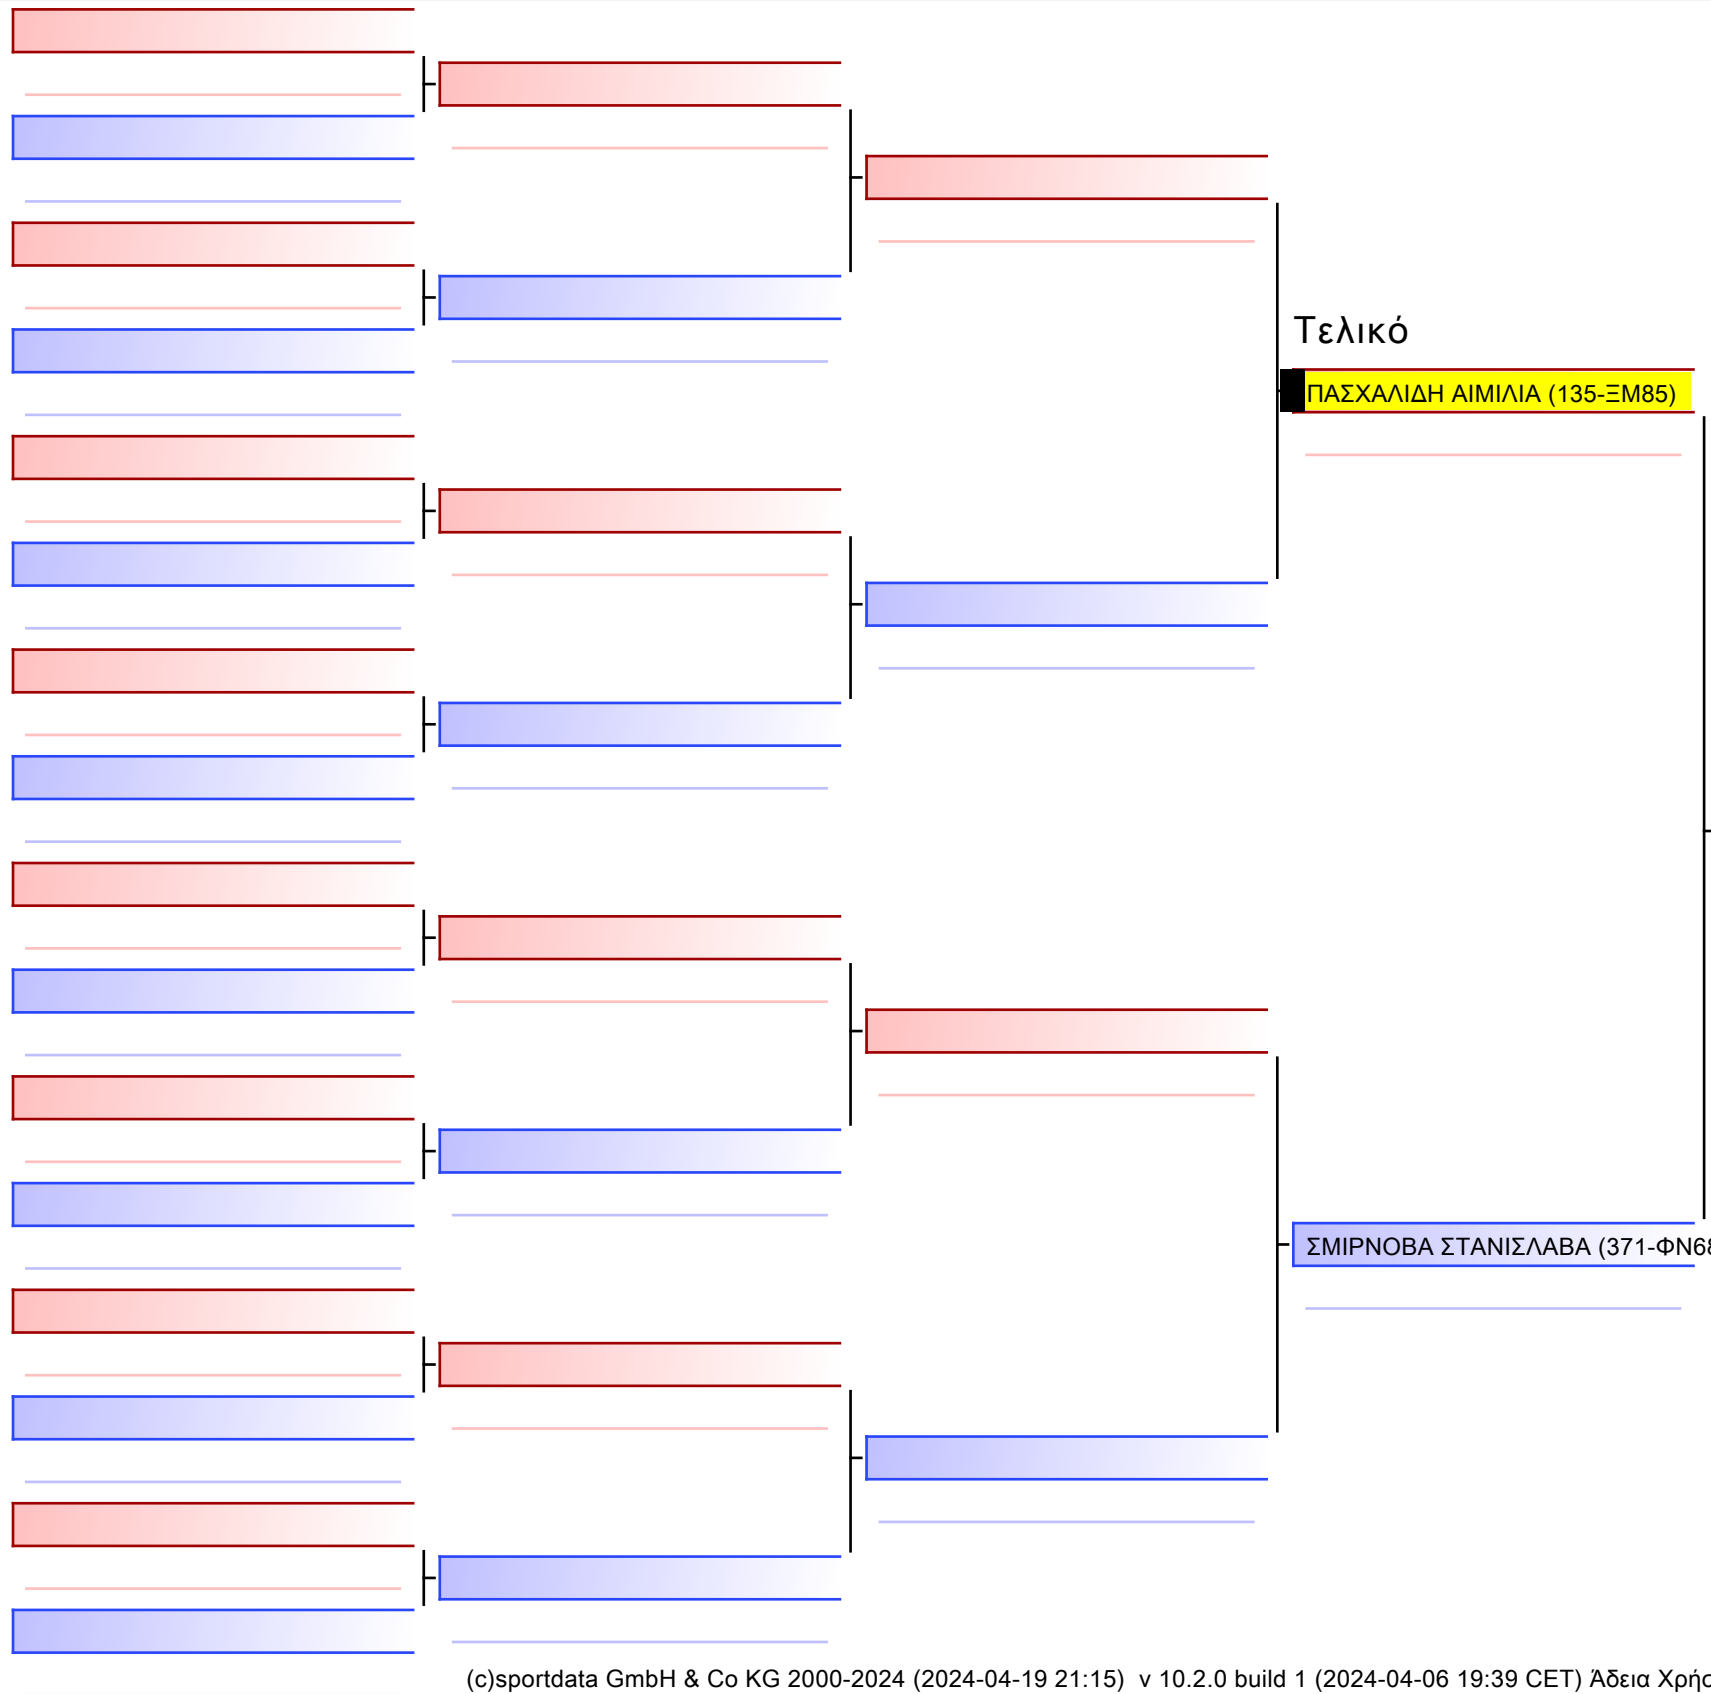

[Πρωτότυπο]