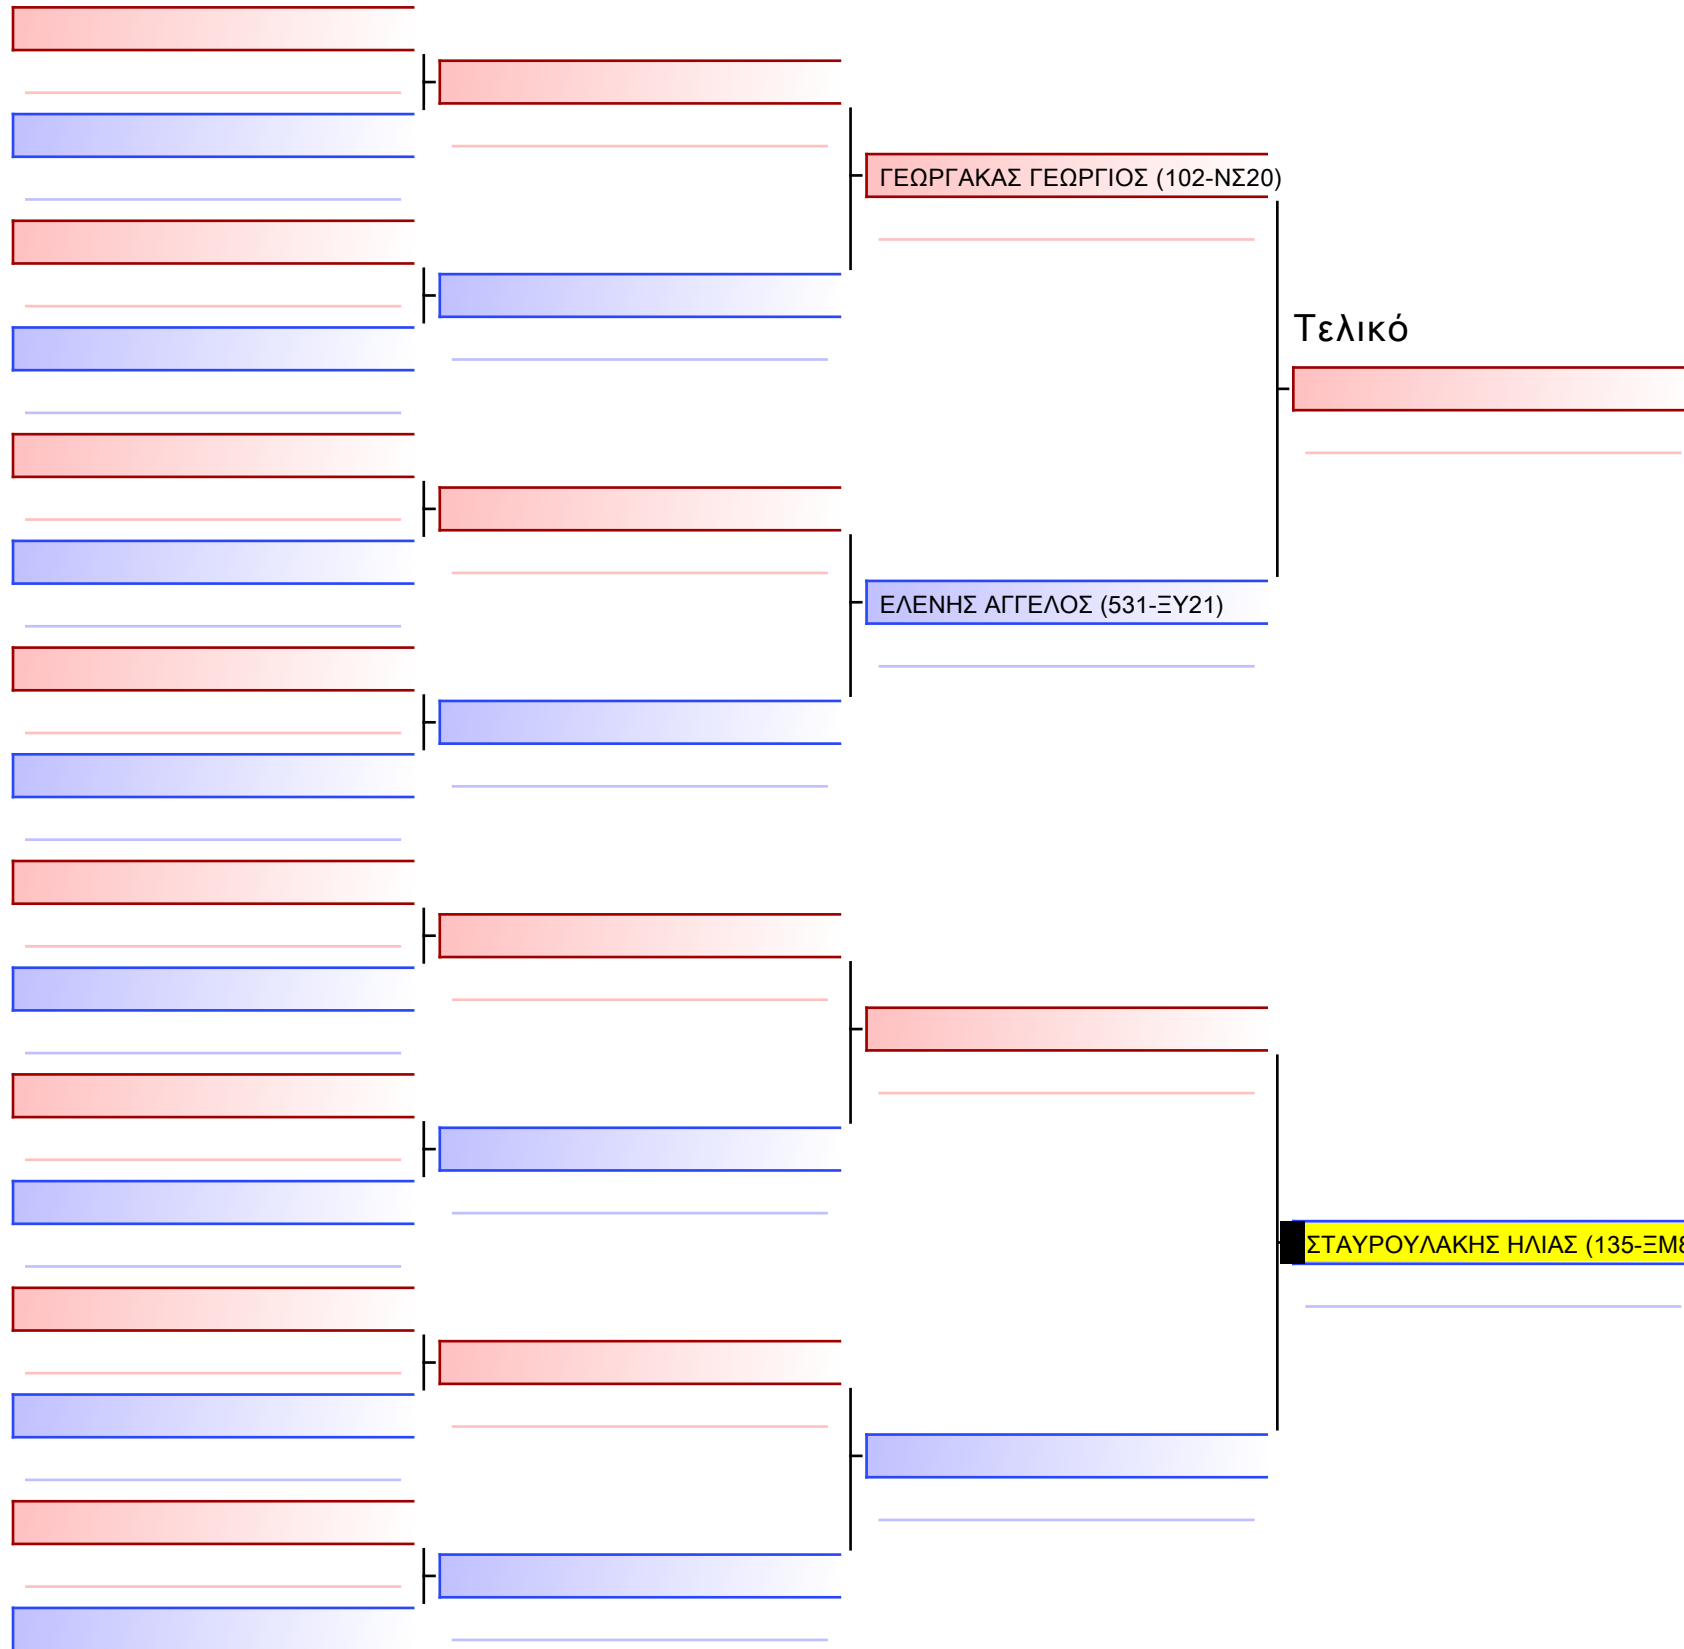

3.2-ΚΥΜΙΤΕ ΠΑΙΔΩΝ 2012 3ο-ΜΑΥΡΕΣ -35Kgr

ATHENS OPEN ACROPOLIS SSE ΔΙΑΣΥΛΟΓΙΚΟΙ ΑΓΩΝΕΣ ΚΑΡΑΤΕ 2024, ΣΑΒ 20 ΑΠΡ, ΜΑΡΚΟΠΟΥΛΟ ΑΤΤΙΚΗΣ, ΛΕΩΦ. ΑΡΚΟΠΟΥΛΟΥ 75, 19003 ΜΑΡΚΟΠΟΥΛΟ ΑΤΤΙΚΗΣ, GR 135-1/1

Tatami Pool

[Πρωτότυπο]