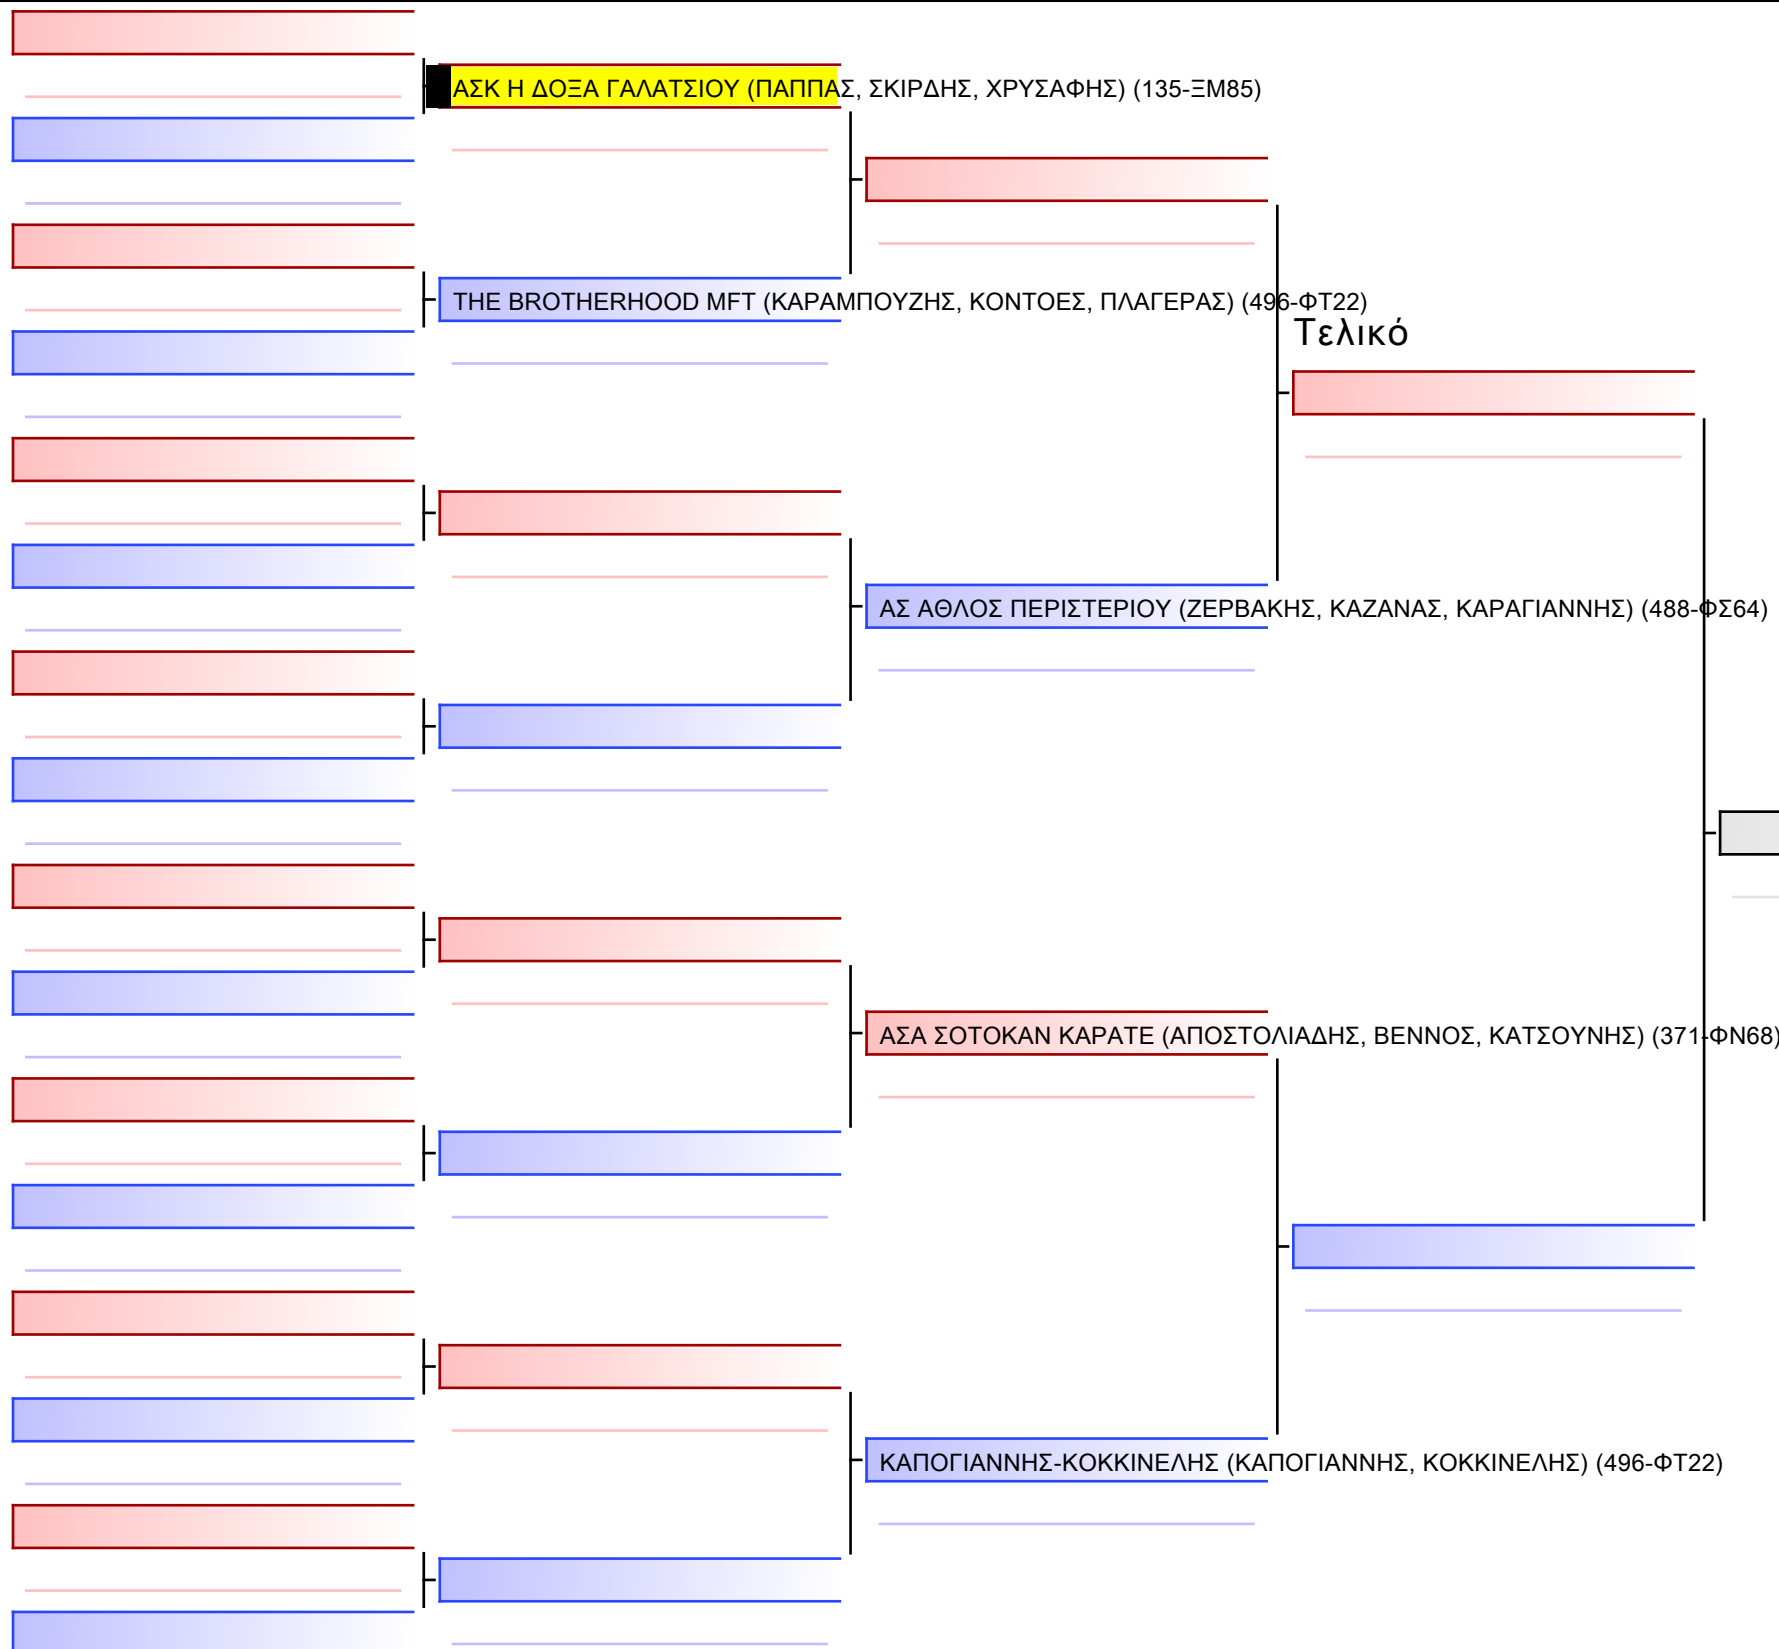

3.2.1-TEAM KUMITE ΠΑΙΔΩΝ 2015-16

ATHENS OPEN ACROPOLIS SSE ΔΙΑΣΥΛΟΓΙΚΟΙ ΑΓΩΝΕΣ ΚΑΡΑΤΕ 2024, ΣΑΒ 20 ΑΠΡ, ΜΑΡΚΟΠΟΥΛΟ ΑΤΤΙΚΗΣ, ΛΕΩΦ. ΑΡΚΟΠΟΥΛΟΥ 75, 19003 ΜΑΡΚΟΠΟΥΛΟ ΑΤΤΙΚΗΣ, 2024-04-20, 135-1/1

Tatami Pool

[Πρωτότυπο]