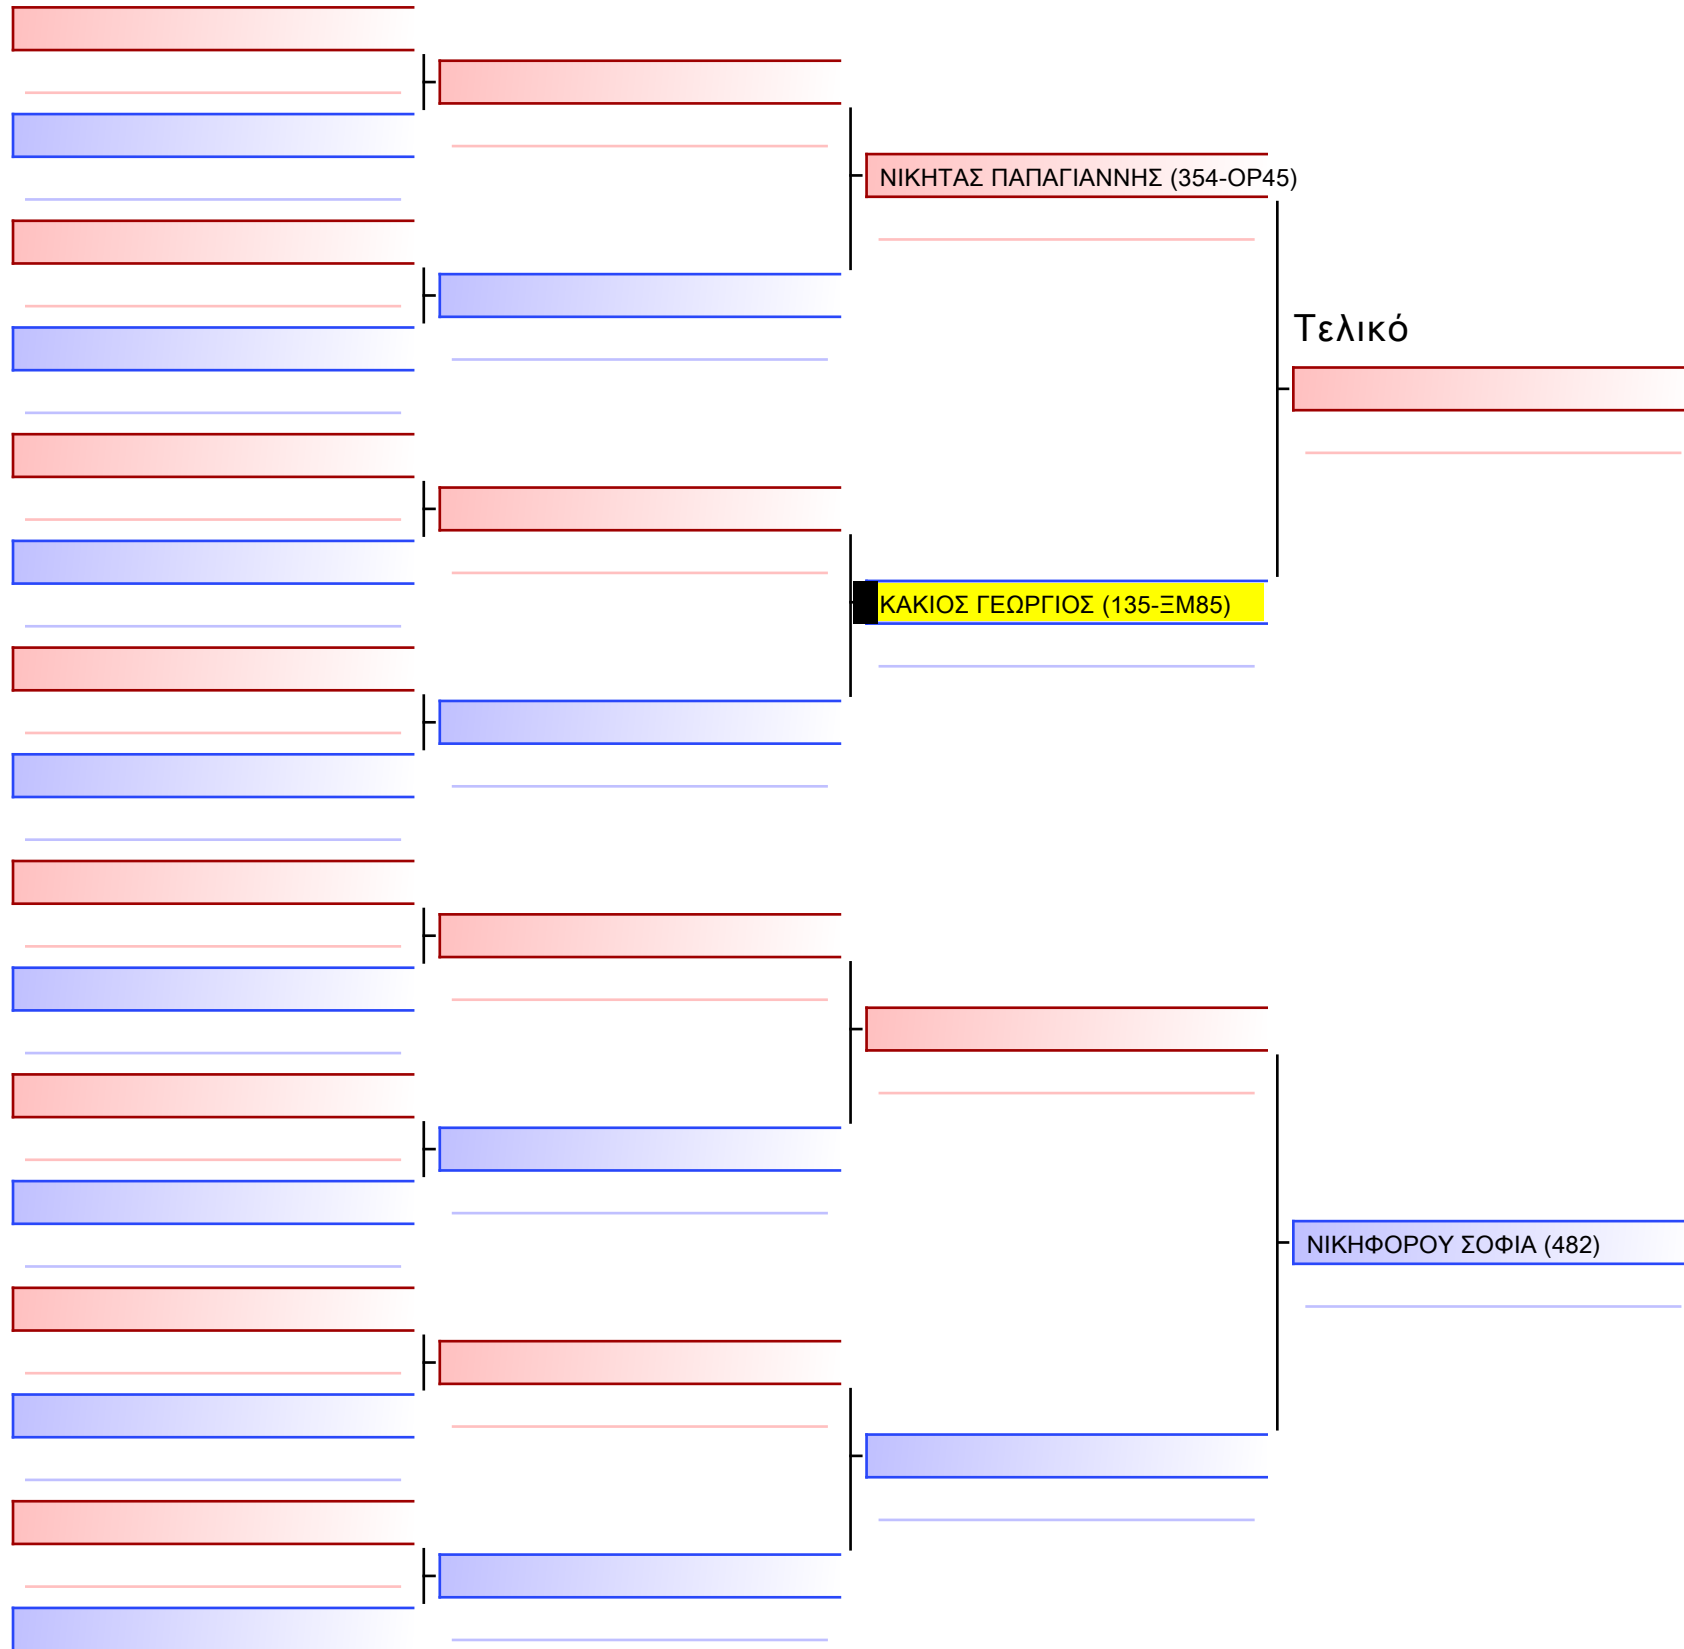

3.2-ΚΑΤΑ ΠΑΙΔΩΝ 2017 9-8-7 Kyu G2

ATHENS OPEN ACROPOLIS SSE ΔΙΑΣΥΛΟΓΙΚΟΙ ΑΓΩΝΕΣ ΚΑΡΑΤΕ 2024, ΣΑΒ 20 ΑΠΡ, ΜΑΡΚΟΠΟΥΛΟ ΑΤΤΙΚΗΣ, ΛΕΩΦ. ΑΡΚΟΠΟΥΛΟΥ 75, 19003 ΜΑΡΚΟΠΟΥΛΟ ΑΤΤΙΚΗΣ, 10905 135-1/1

Tatami Pool

[Πρωτότυπο]