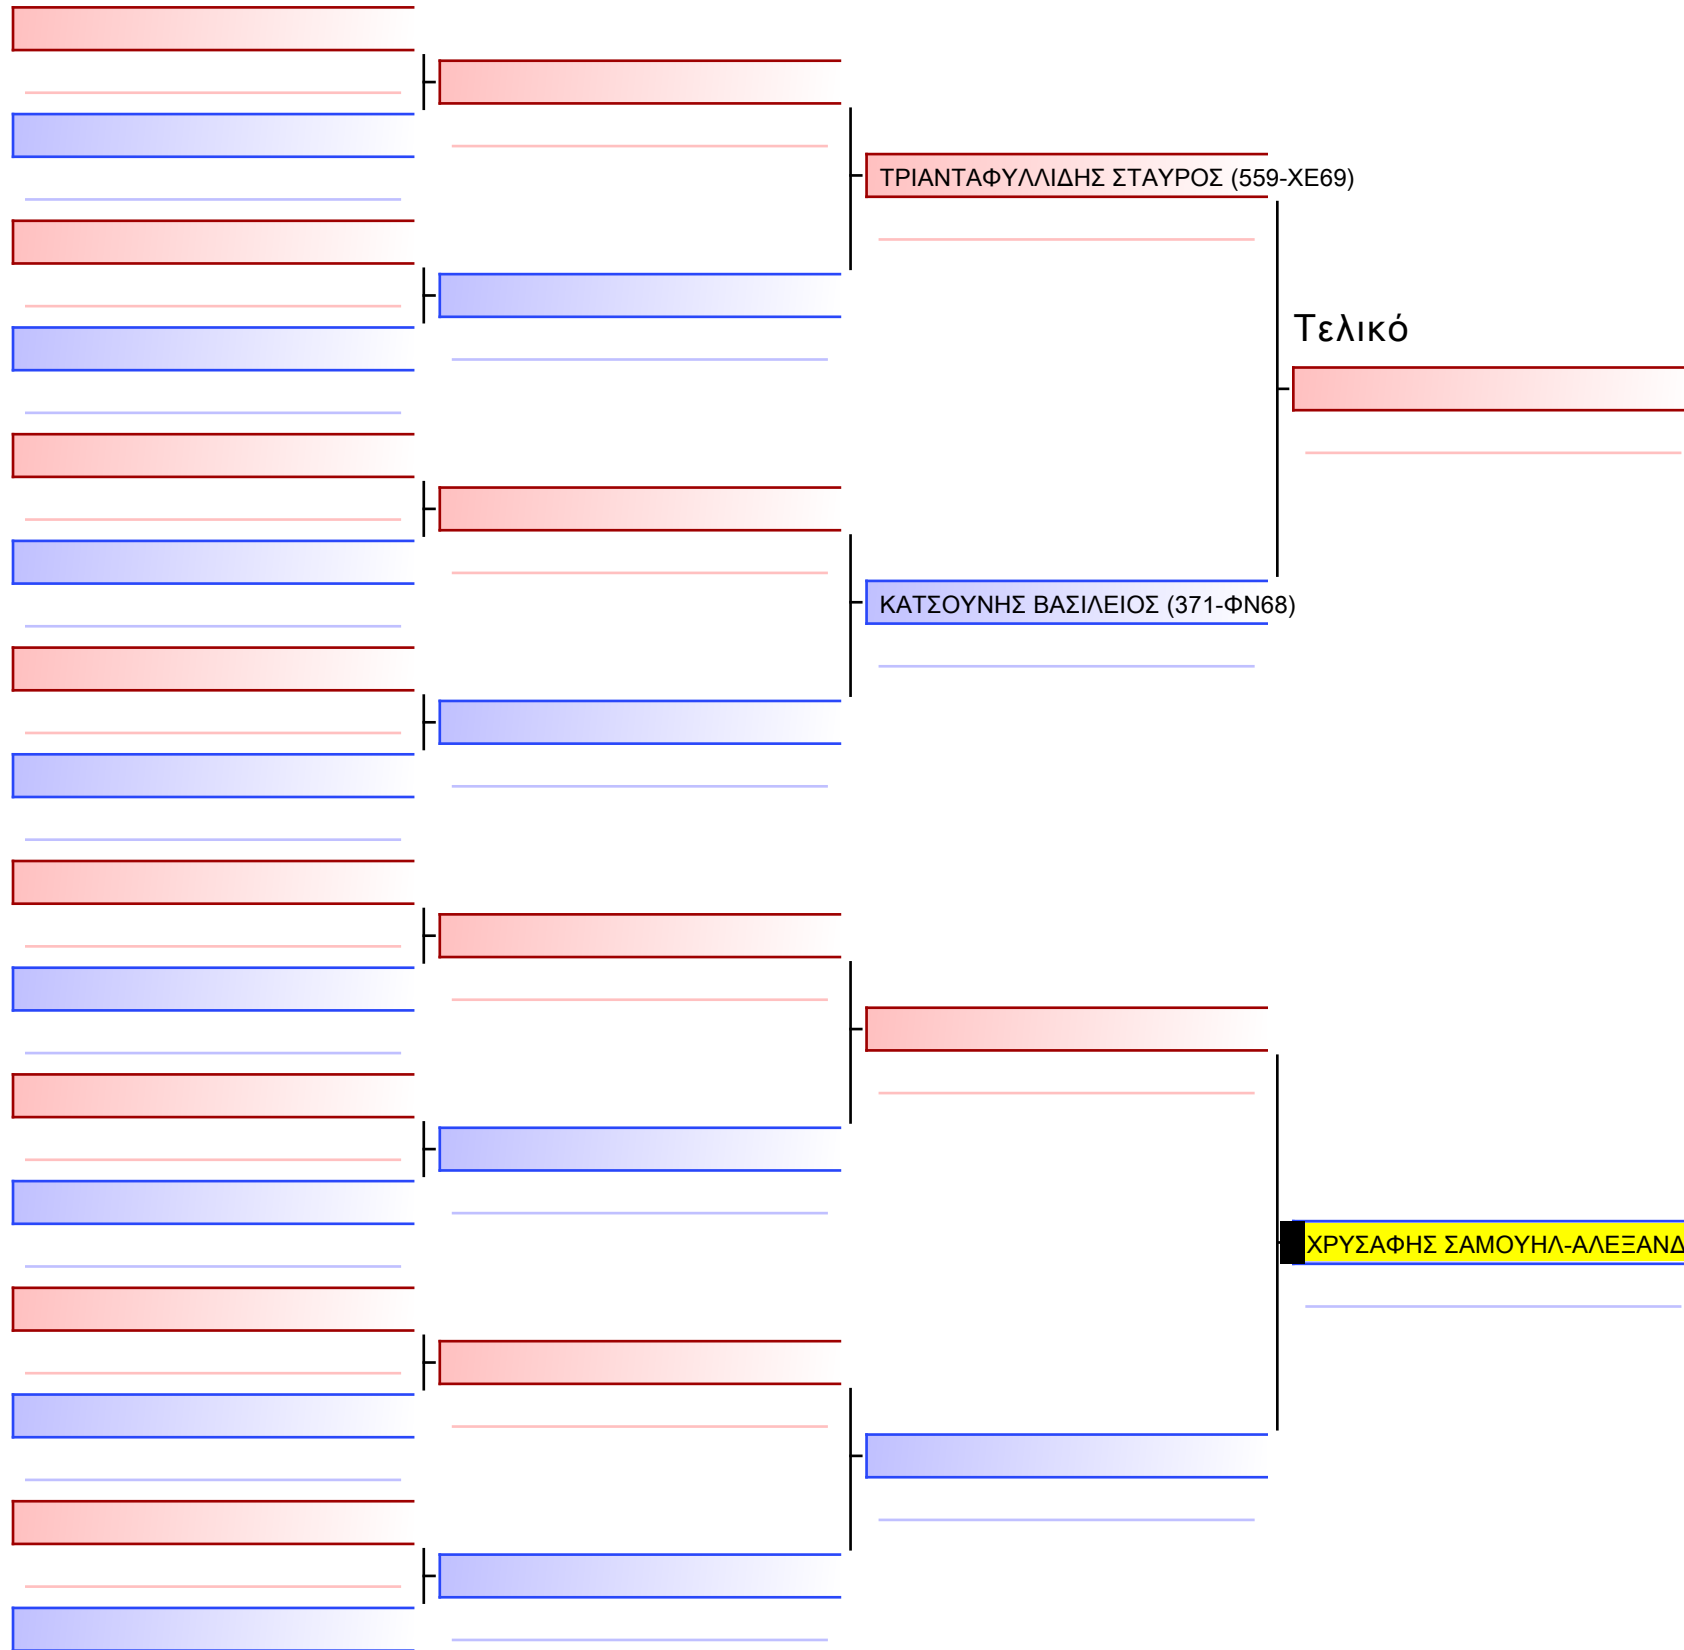

3.2-ΚΥΜΙΤΕ ΠΑΙΔΩΝ 2015 9-8-7 Kyu -25Kgr

ATHENS OPEN ACROPOLIS SSE ΔΙΑΣΥΛΟΓΙΚΟΙ ΑΓΩΝΕΣ ΚΑΡΑΤΕ 2024, ΣΑΒ 20 ΑΠΡ, ΜΑΡΚΟΠΟΥΛΟ ΑΤΤΙΚΗΣ, ΛΕΩΦ. ΑΡΚΟΠΟΥΛΟΥ 75, 19003 ΜΑΡΚΟΠΟΥΛΟ ΑΤΤΙΚΗΣ, GREECE 2024-04-20, 135-1/1

Tatami Pool

[Πρωτότυπο]