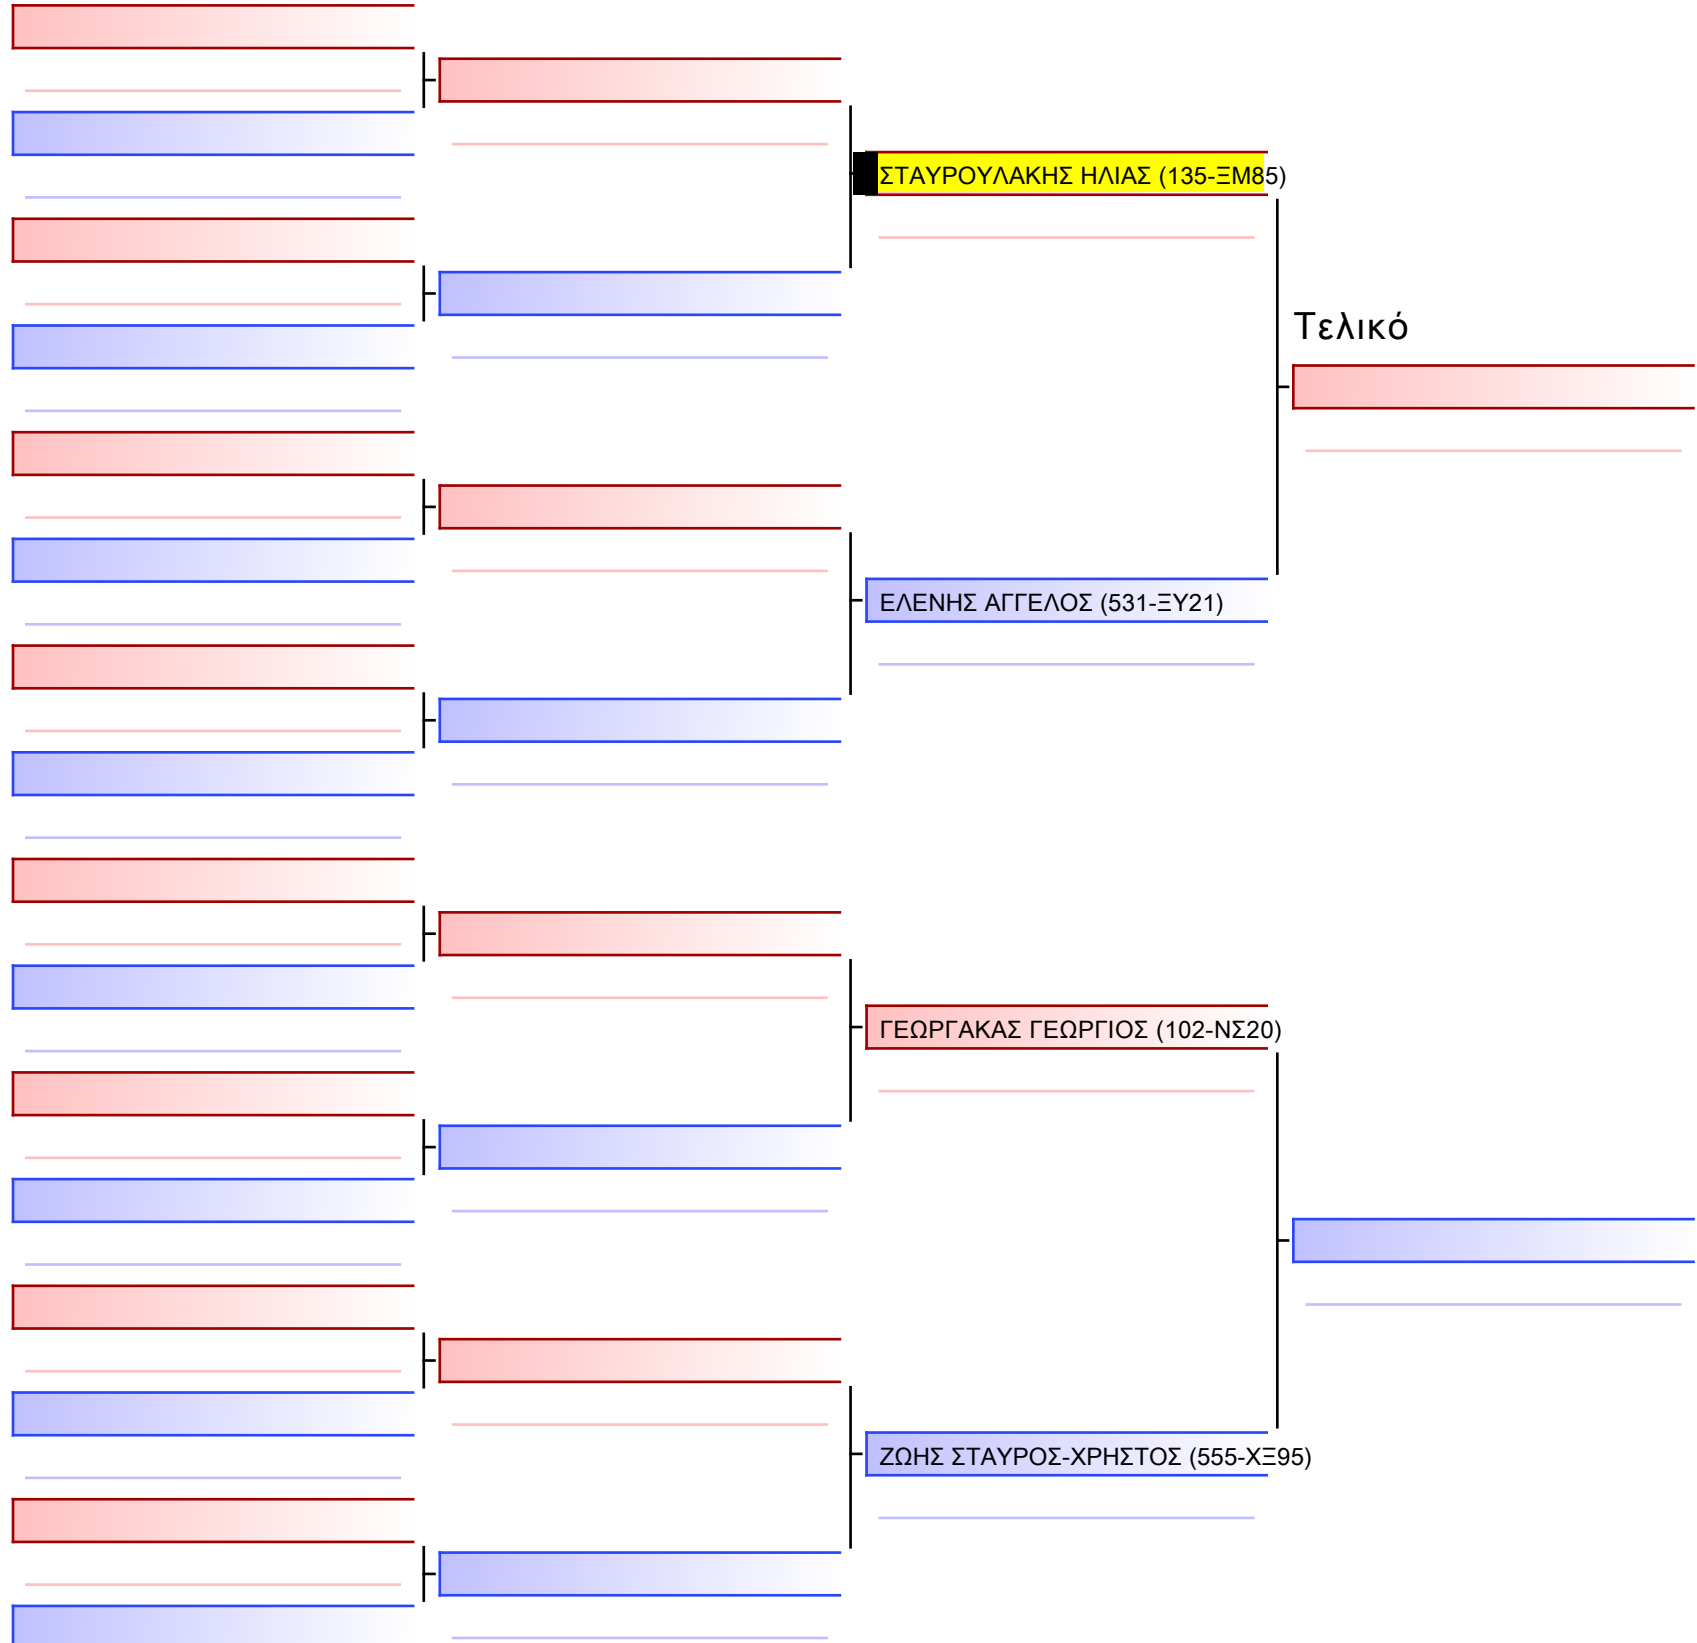

3.2-KUMITE ΠΑΙΔΩΝ 2012 ELITE FIGHTERS -35Kgr

ATHENS OPEN ACROPOLIS SSE ΔΙΑΣΥΛΟΓΙΚΟΙ ΑΓΩΝΕΣ ΚΑΡΑΤΕ 2024, ΣΑΒ 20 ΑΠΡ, ΜΑΡΚΟΠΟΥΛΟ ΑΤΤΙΚΗΣ, ΛΕΩΦ. ΑΡΚΟΠΟΥΛΟΥ 75, 19003 ΜΑΡΚΟΠΟΥΛΟ ΑΤΤΙΚΗΣ, GR-135-1/1

Tatami Pool

[Πρωτότυπο]