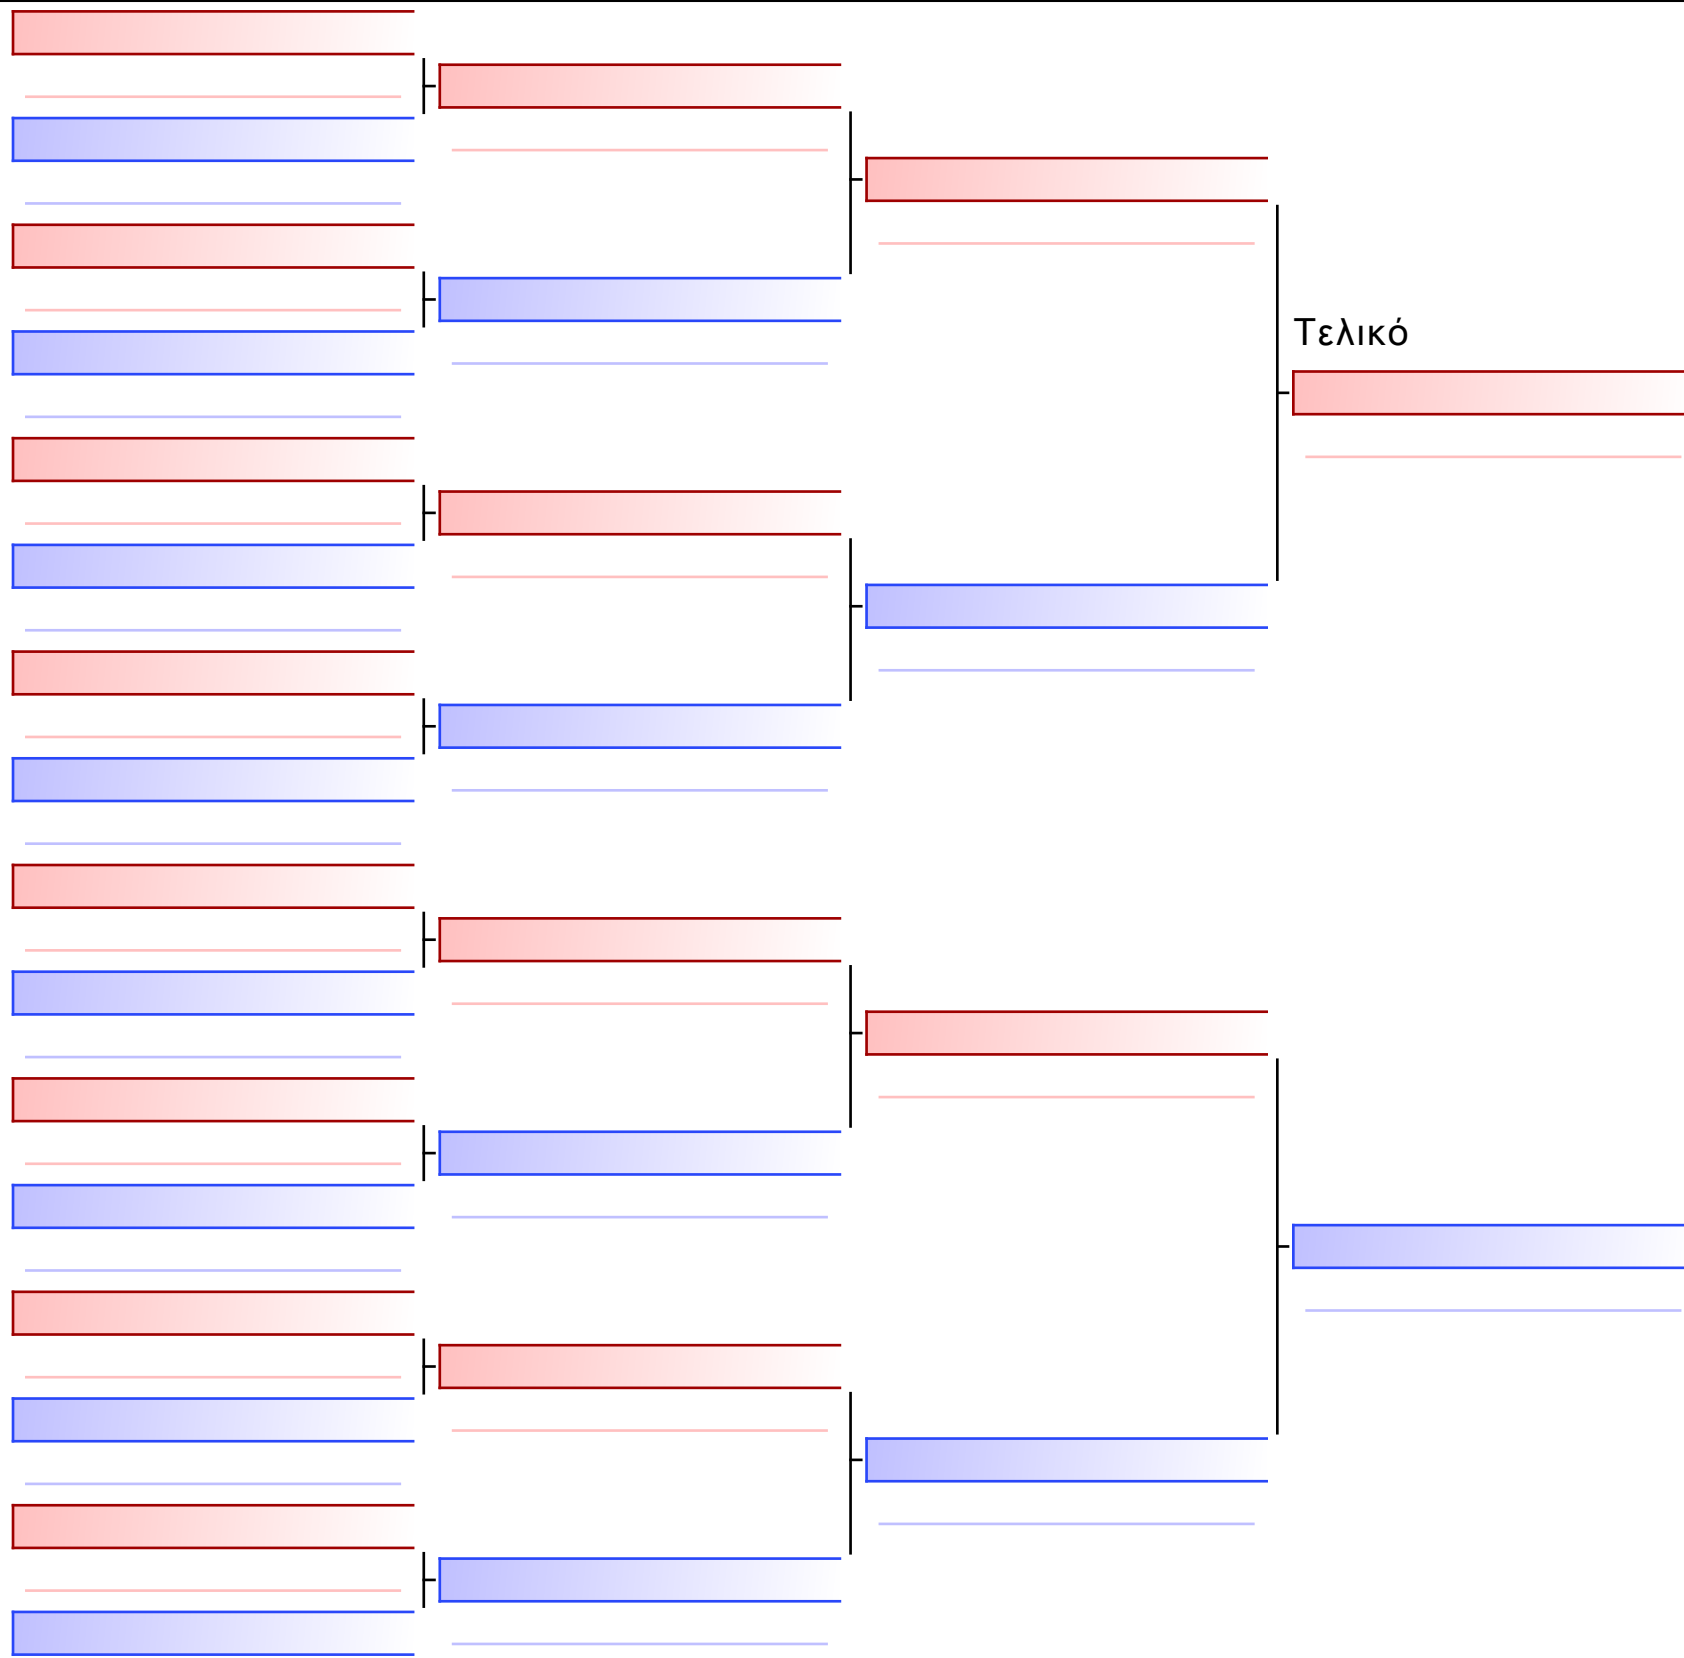

1.1-TEAM KUMITE NEON ANDRON

ATHENS OPEN ACROPOLIS SSE ΔΙΑΣΥΛΟΓΙΚΟΙ ΑΓΩΝΕΣ ΚΑΡΑΤΕ 2024, ΣΑΒ 20 ΑΠΡ, ΜΑΡΚΟΠΟΥΛΟ ΑΤΤΙΚΗΣ, ΛΕΩΦ. ΑΡΚΟΠΟΥΛΟΥ 75, 19003 ΜΑΡΚΟΠΟΥΛΟ ΜΕΣΟΓΕΑΣ, GRE - 135-1/1

Tatami

Pool

[Πρωτότυπο]

ΑΣΚ Η ΔΟΞΑ ΓΑΛΑΤΣΙΟΥ (ΠΑΠΟΥΤΣΑΝΗΣ, ΠΑΠΠΑΣ, ΨΩΜΑΣ) (135-EM85)