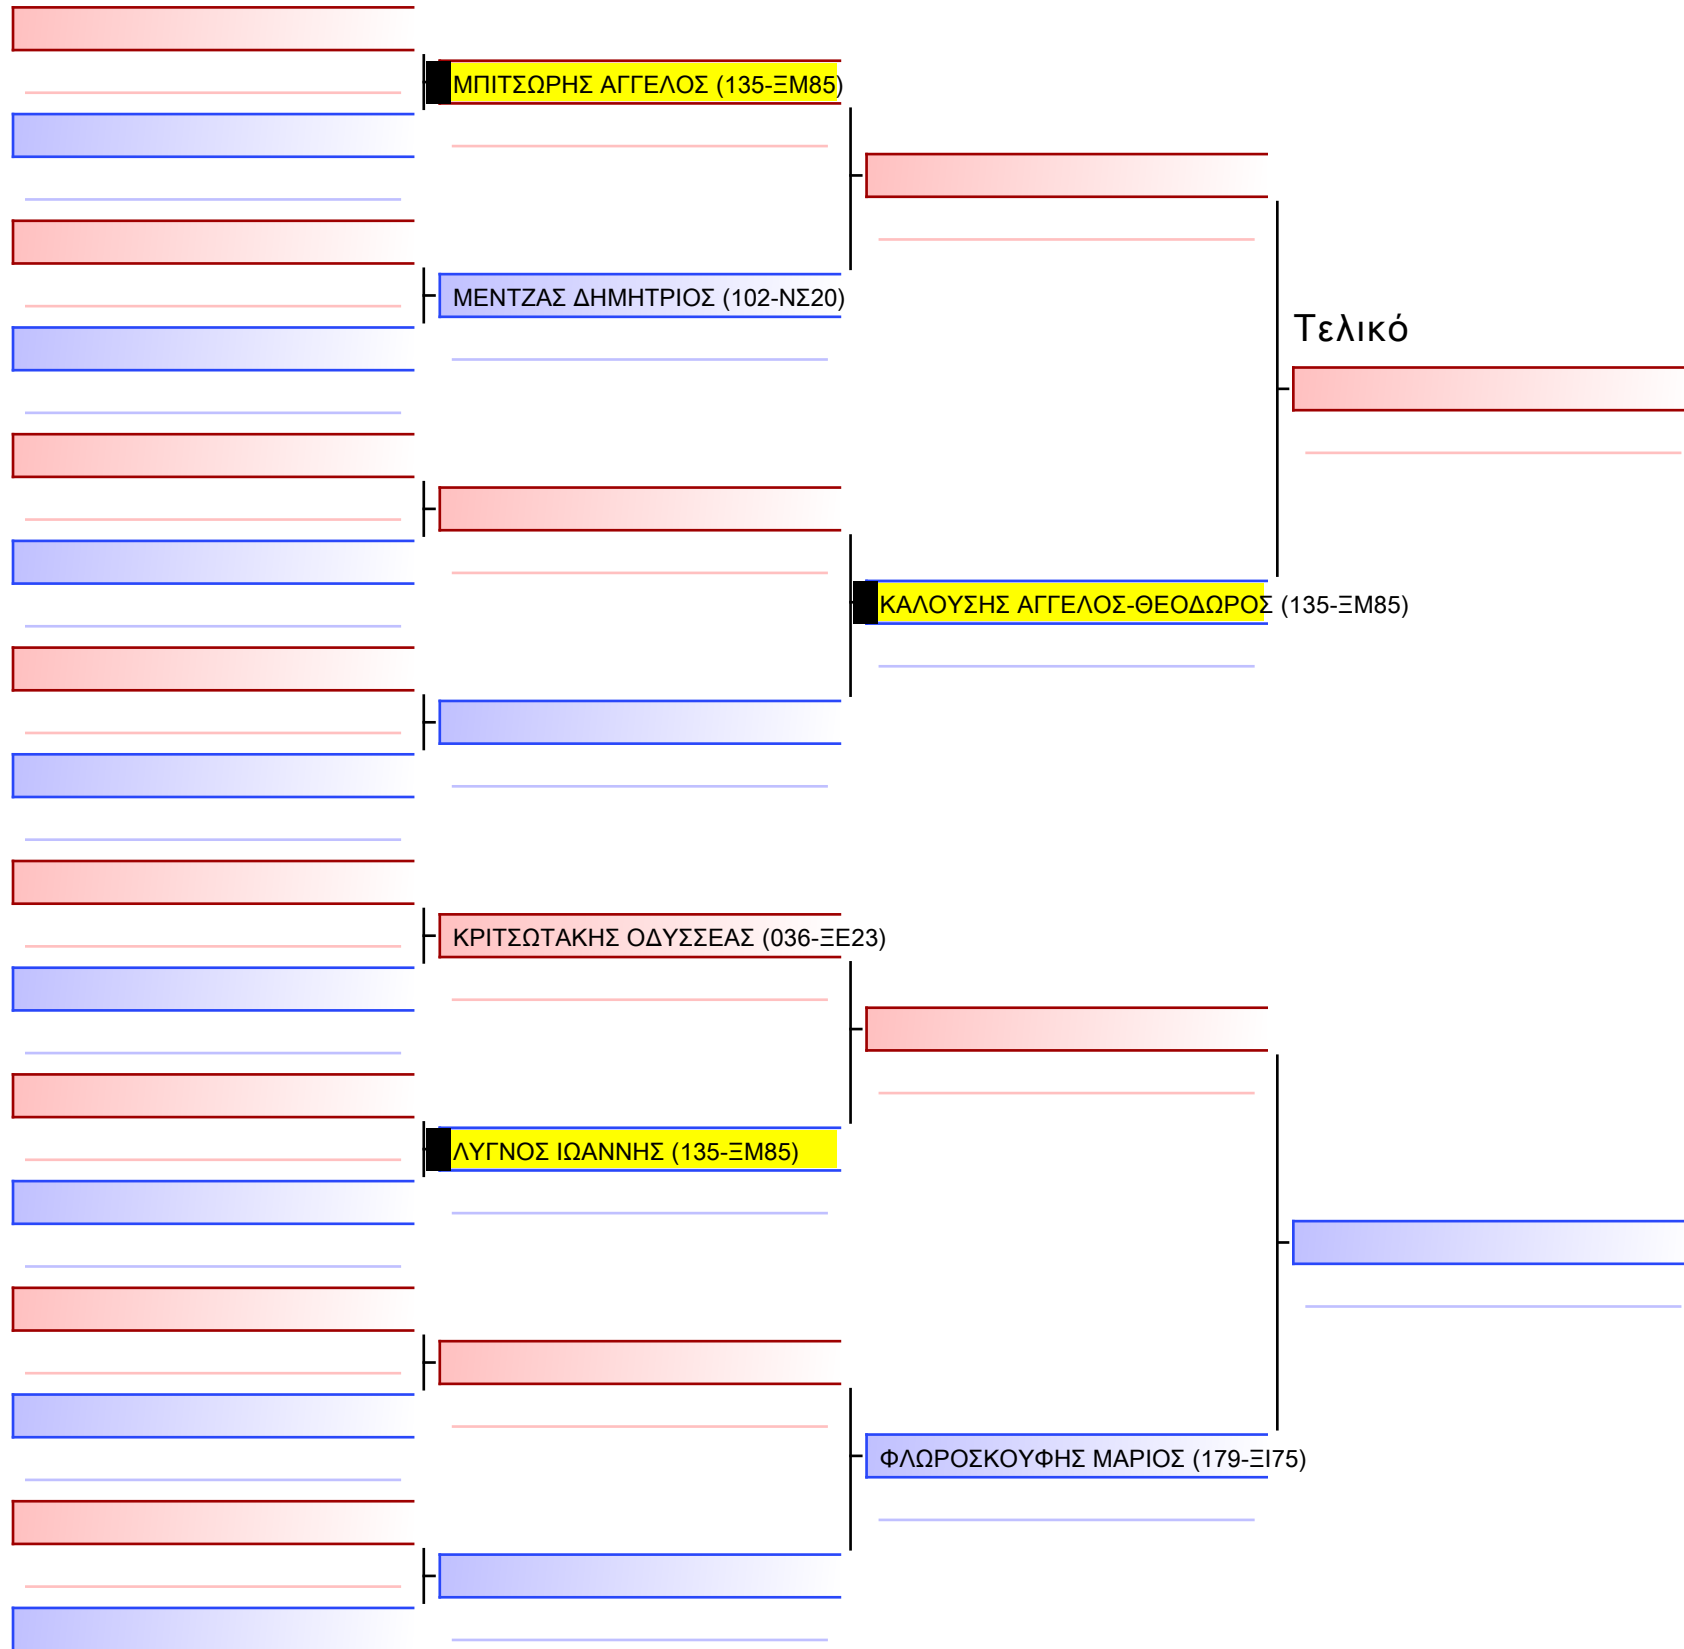

2-ΚΥΜΙΤΕ ΕΦΗΒΩΝ 3ο-ΜΑΥΡΕΣ Kyu -57Kgr

ATHENS OPEN ACROPOLIS SSE ΔΙΑΣΥΛΟΓΙΚΟΙ ΑΓΩΝΕΣ ΚΑΡΑΤΕ 2024, ΣΑΒ 20 ΑΠΡ, ΜΑΡΚΟΠΟΥΛΟ ΑΤΤΙΚΗΣ, ΛΕΩΦ. ΑΡΚΟΠΟΥΛΟΥ 75, 19003 ΜΑΡΚΟΠΟΥΛΟ ΑΤΤΙΚΗΣ, 2024-04-20, 13:15

Tatami Pool

[Πρωτότυπο]