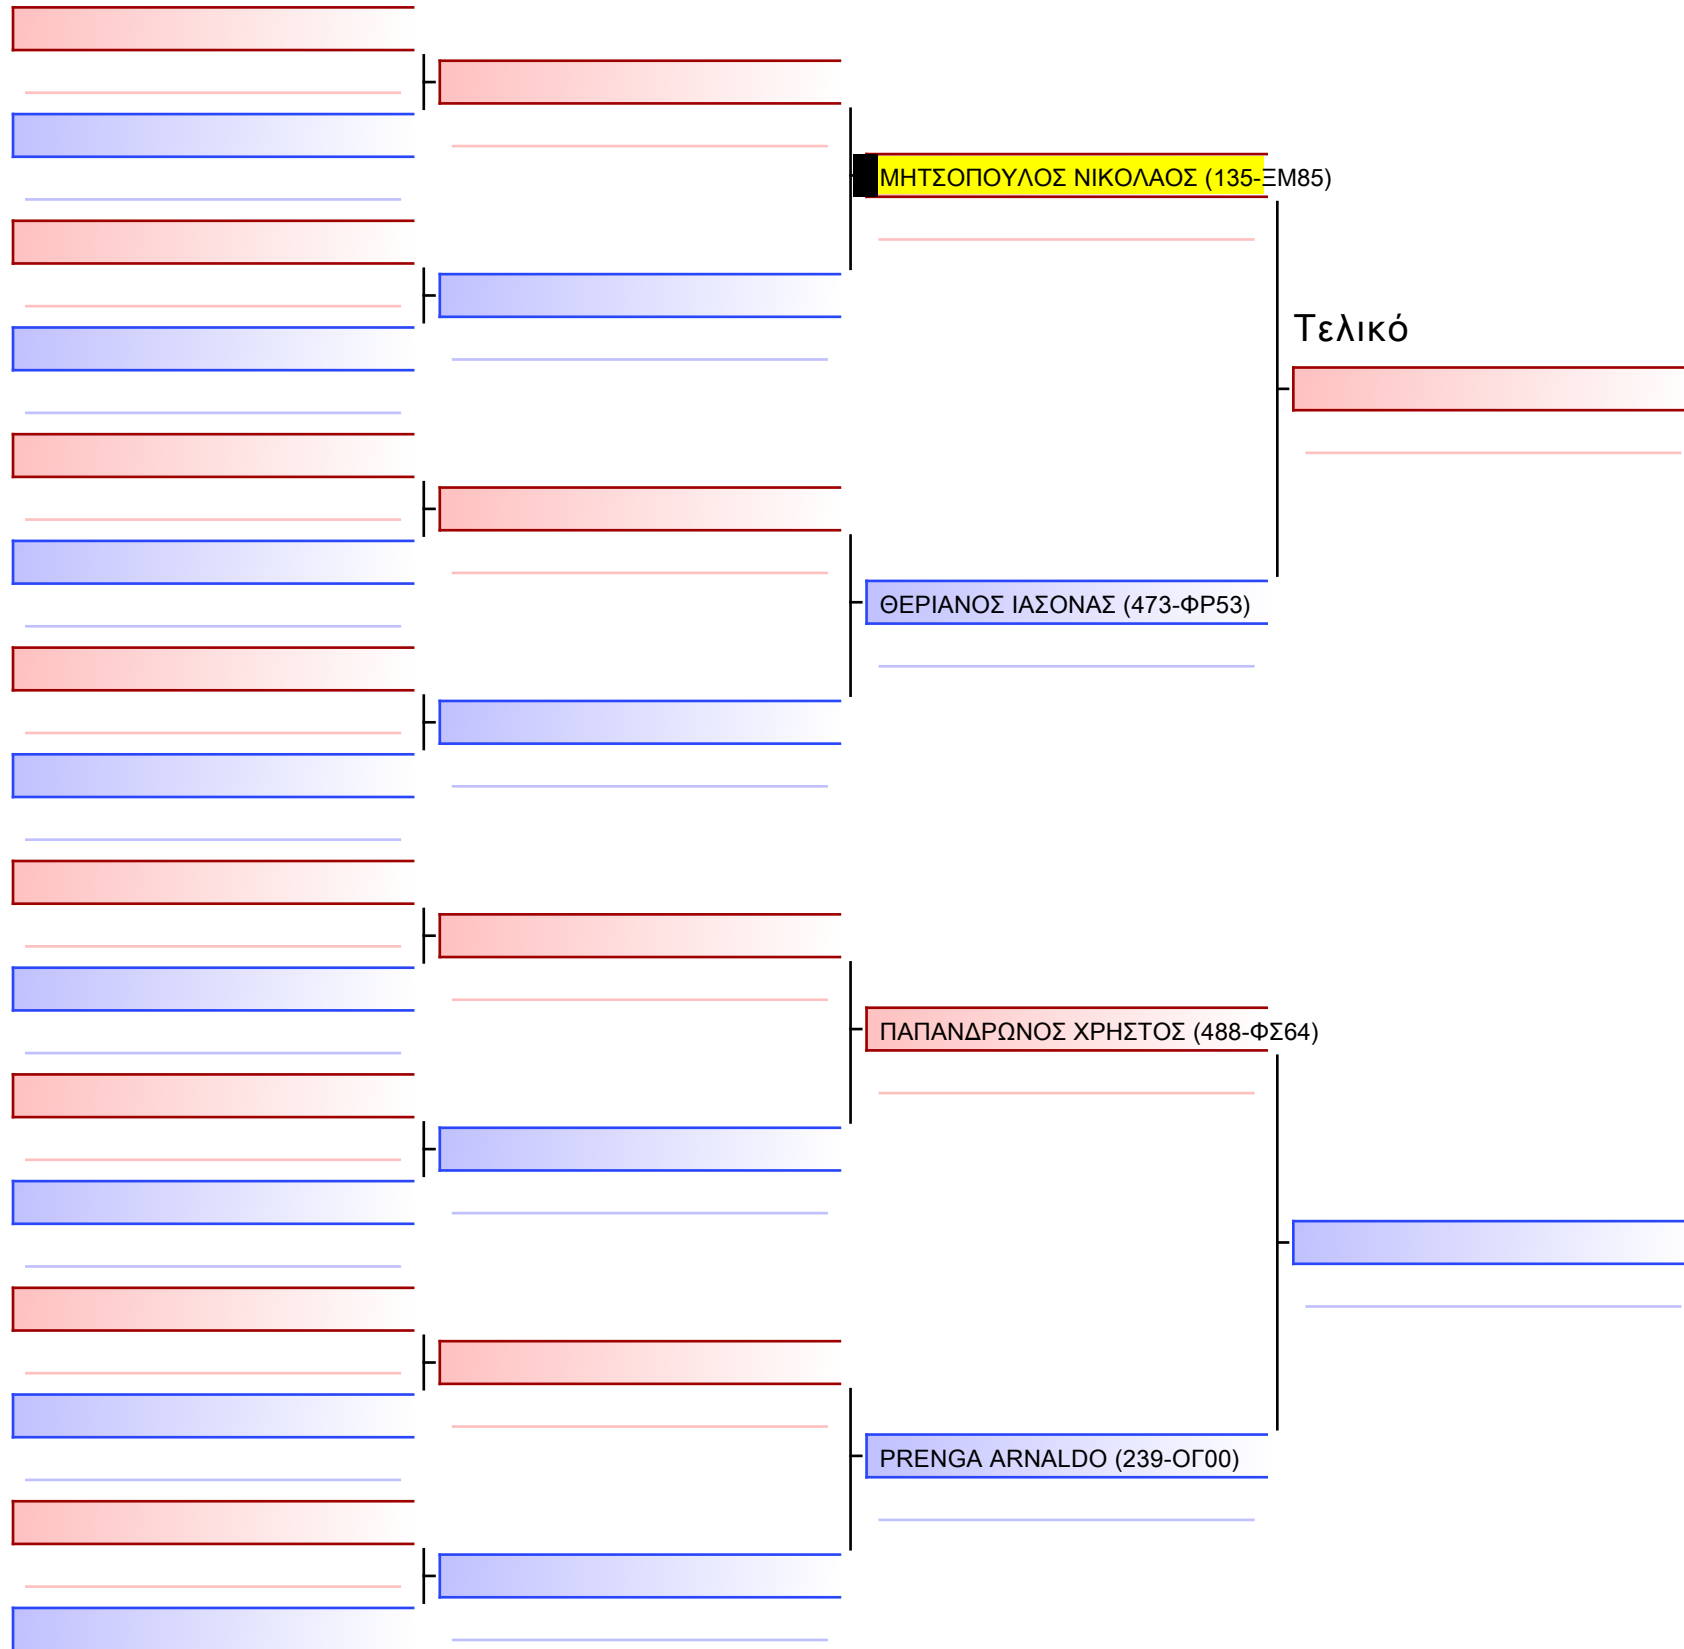

3.2-ΚΥΜΙΤΕ ΠΑΙΔΩΝ 2010 ELITE FIGHTERS -50&-55Kgr [ΣΥΝΕΝΩΣΗ]

ATHENS OPEN ACROPOLIS SSE ΔΙΑΣΥΛΟΓΙΚΟΙ ΑΓΩΝΕΣ ΚΑΡΑΤΕ 2024, ΣΑΒ 20 ΑΠΡ, ΜΑΡΚΟΠΟΥΛΟ ΑΤΤΙΚΗΣ, ΛΕΩΦ. ΑΡΚΟΠΟΥΛΟΥ 75, 19003 ΜΑΡΚΟΠΟΥΛΟ ΑΤΤΙΚΗΣ, GR-15135-1/1

Tatami

Pool

[Πρωτότυπο]