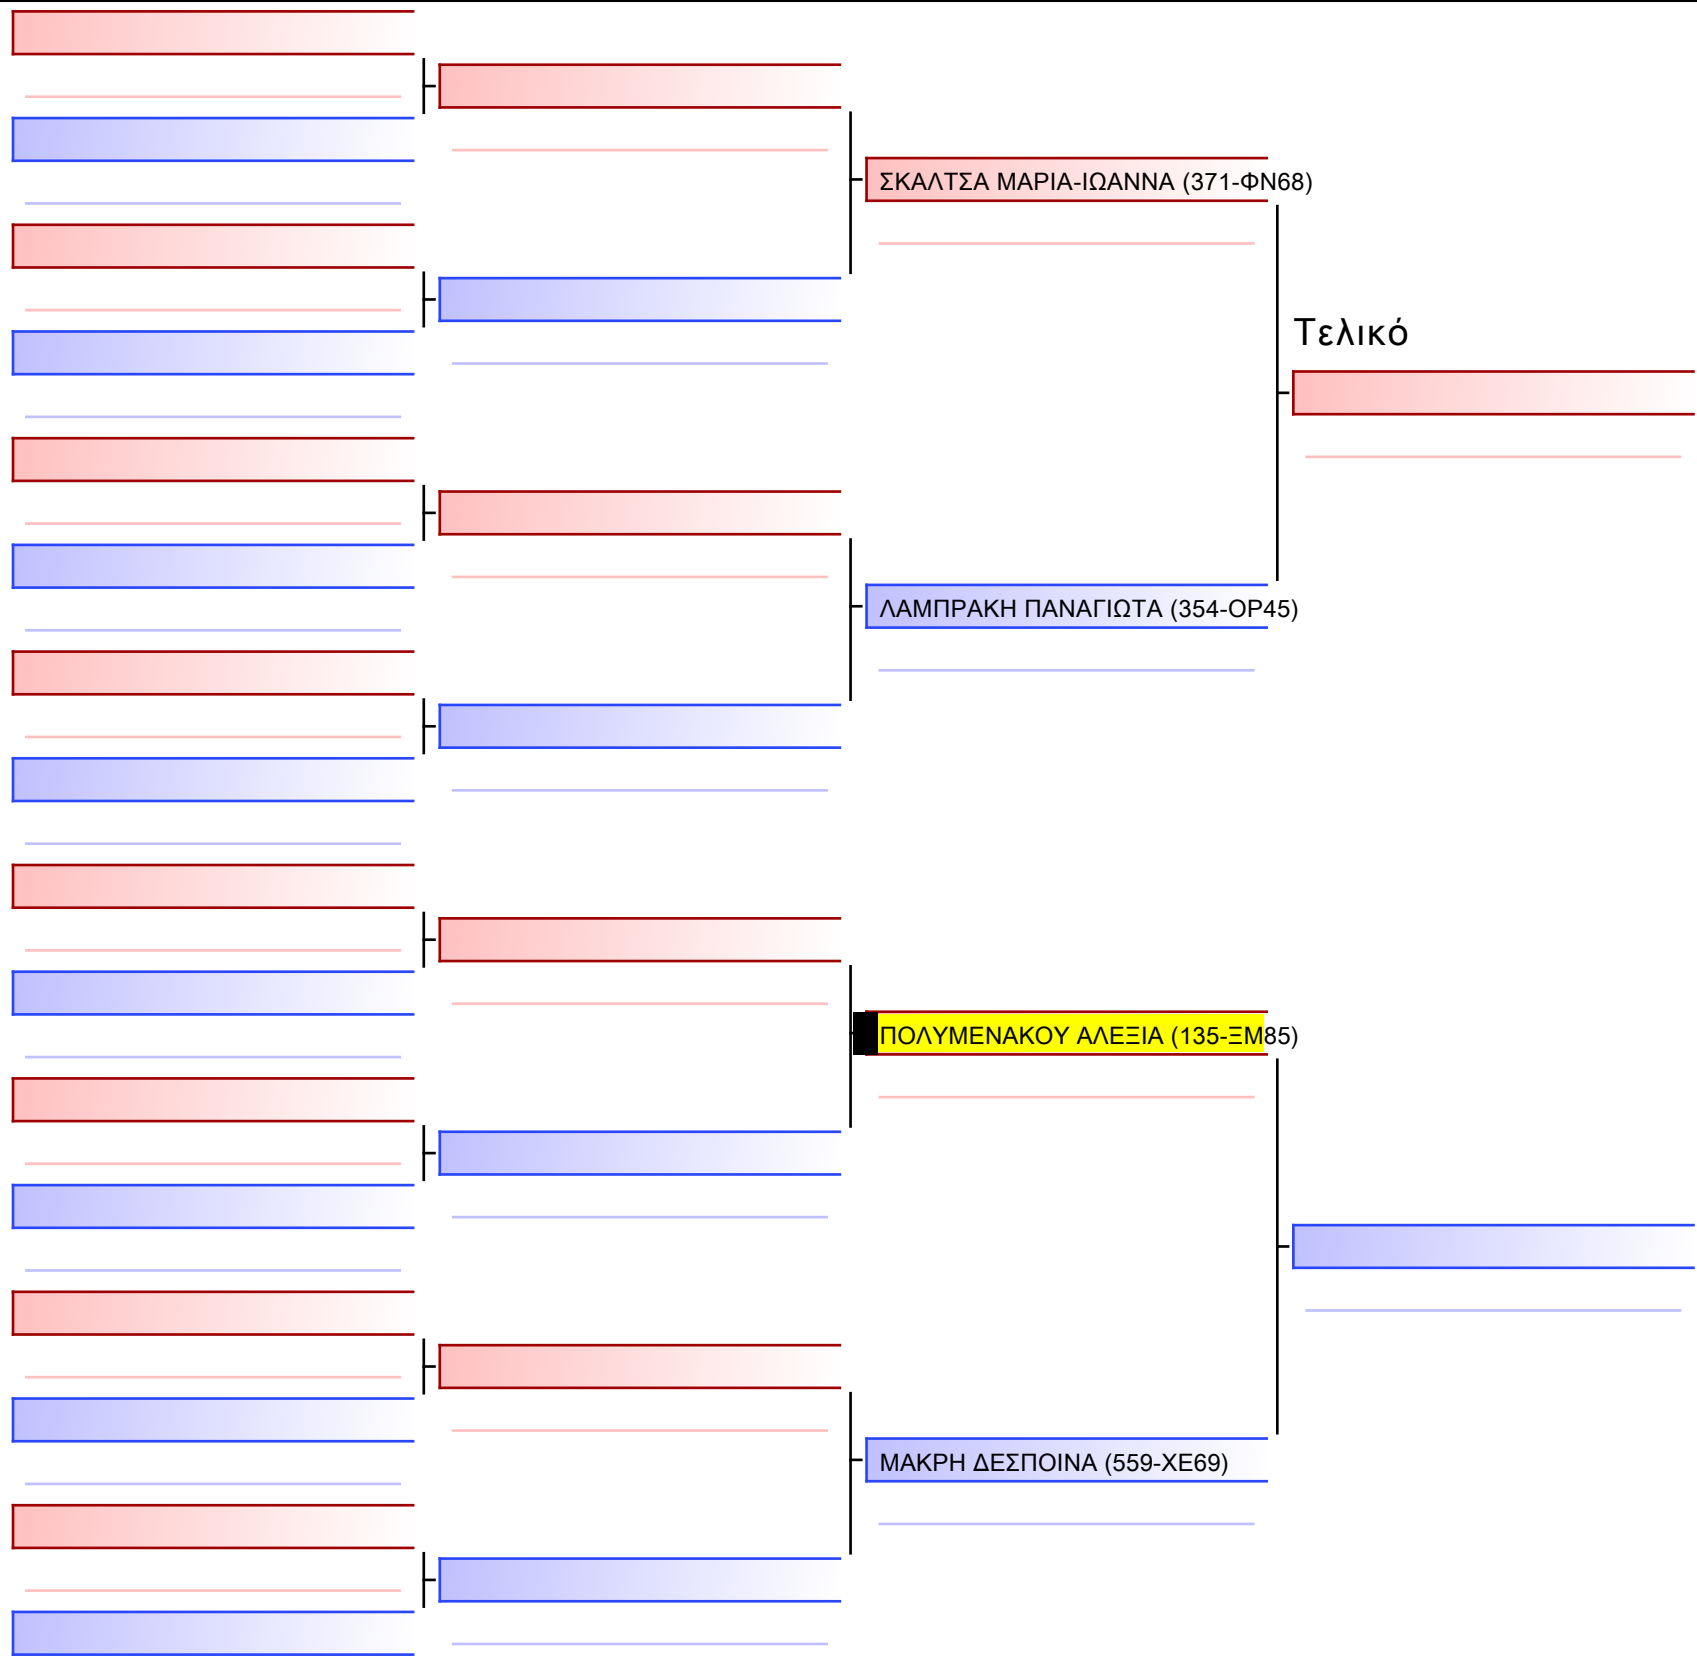

3.1-ΚΑΤΑ ΚΟΡΑΣΙΔΩΝ 2016 9-8-7 Kyu G2

ATHENS OPEN ACROPOLIS SSE ΔΙΑΣΥΛΟΓΙΚΟΙ ΑΓΩΝΕΣ ΚΑΡΑΤΕ 2024, ΣΑΒ 20 ΑΠΡ, ΜΑΡΚΟΠΟΥΛΟ ΑΤΤΙΚΗΣ, ΛΕΩΦ. ΑΡΚΟΠΟΥΛΟΥ 75, 19003 ΜΑΡΚΟΠΟΥΛΟ ΑΤΤΙΚΗΣ, 50915 135-1/1

Tatami Pool

[Πρωτότυπο]