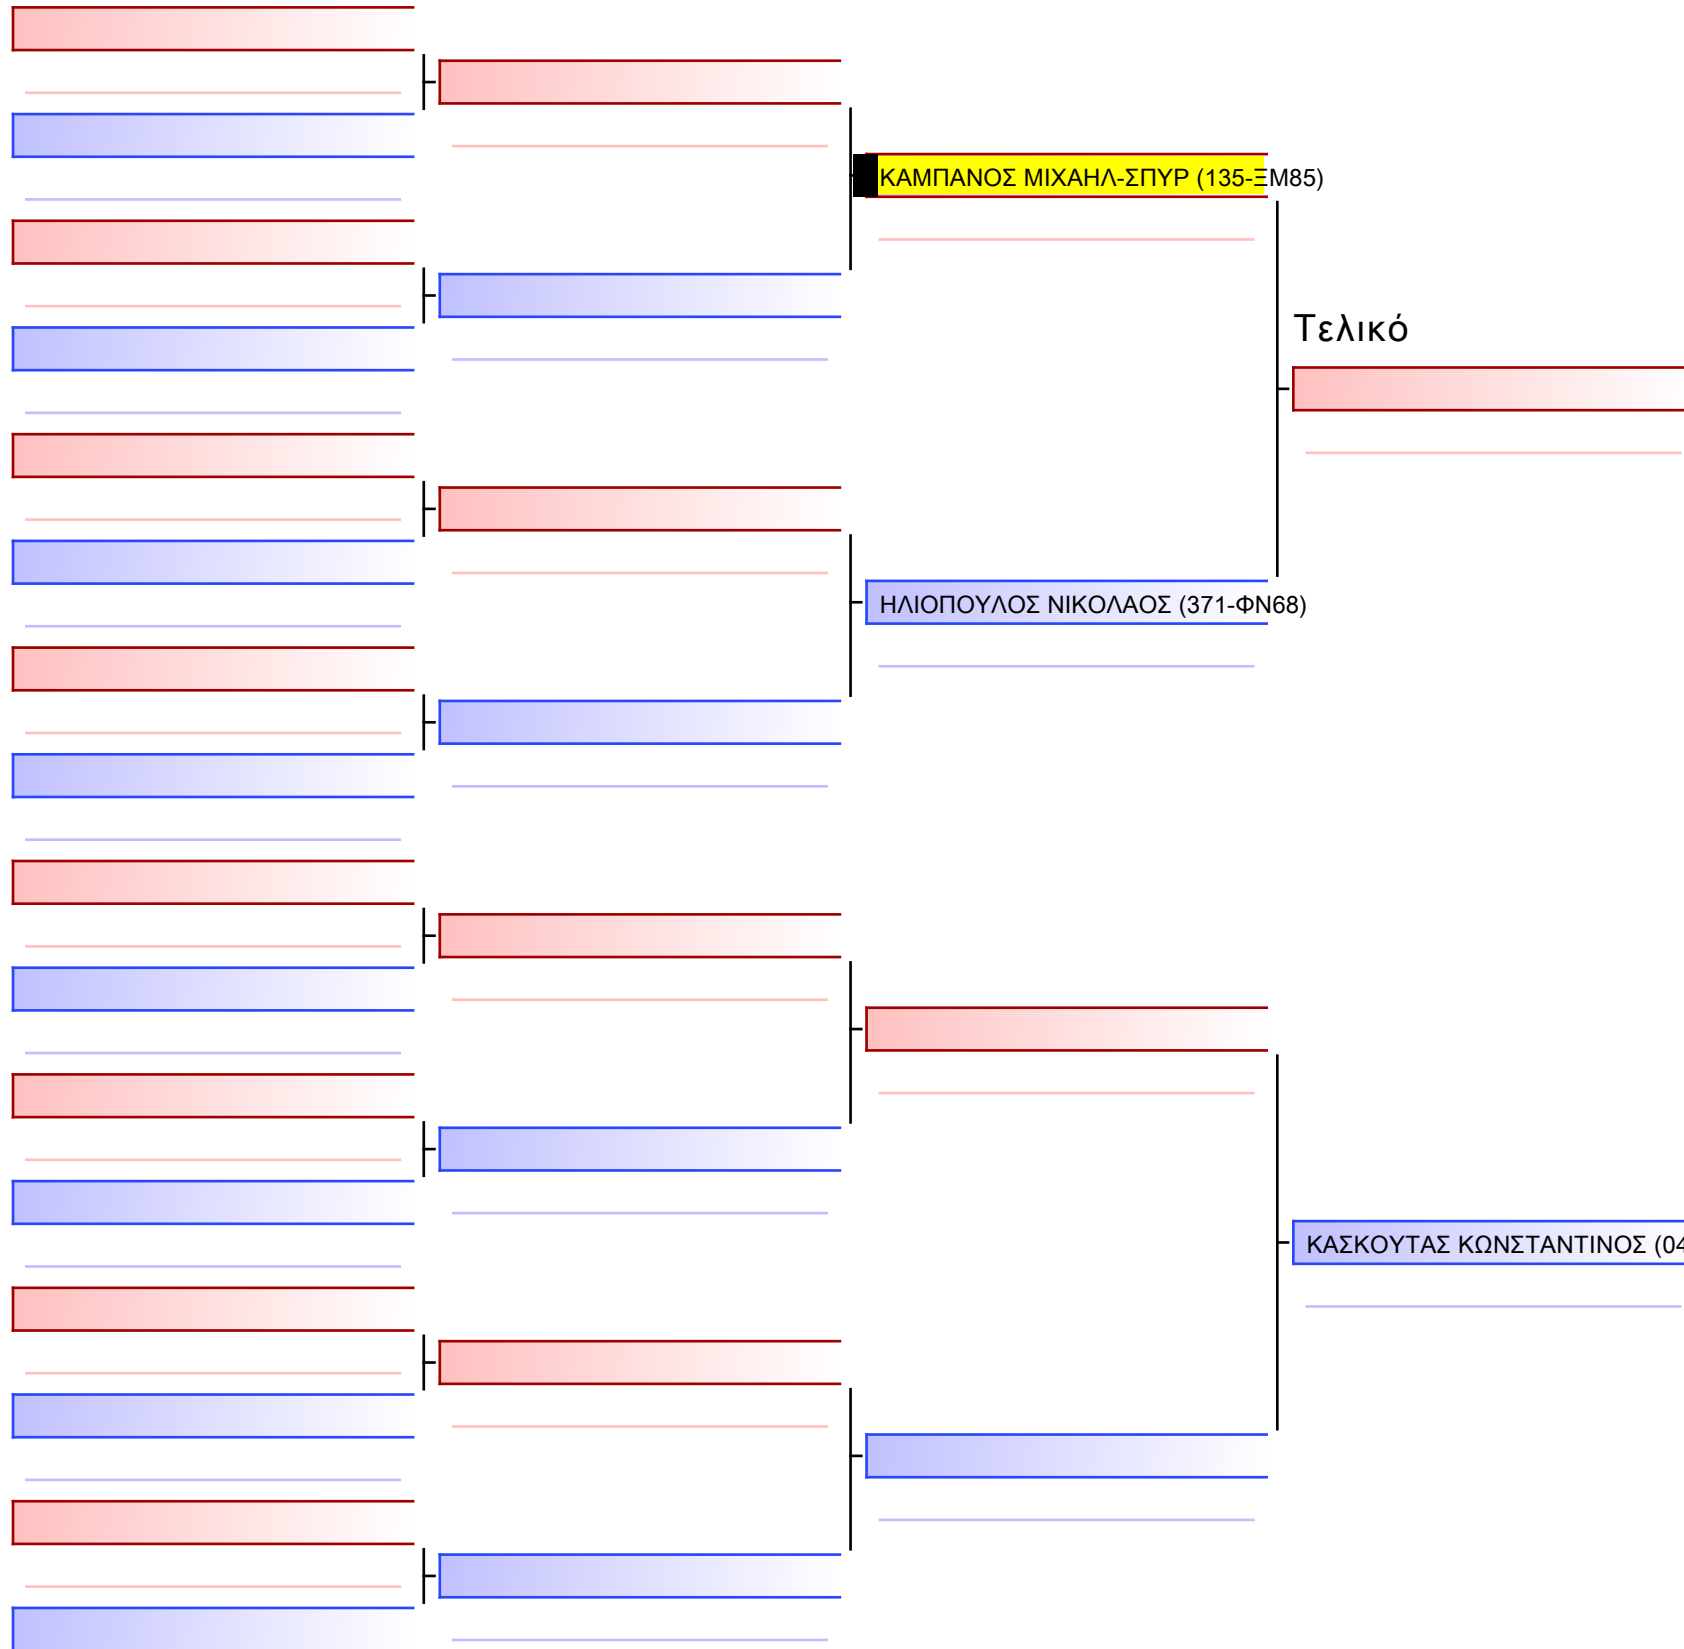

3.2-ΚΥΜΙΤΕ ΠΑΙΔΩΝ 2012 3ο-ΜΑΥΡΕΣ -45Kgr

ATHENS OPEN ACROPOLIS SSE ΔΙΑΣΥΛΟΓΙΚΟΙ ΑΓΩΝΕΣ ΚΑΡΑΤΕ 2024, ΣΑΒ 20 ΑΠΡ, ΜΑΡΚΟΠΟΥΛΟ ΑΤΤΙΚΗΣ, ΛΕΩΦ. ΑΡΚΟΠΟΥΛΟΥ 75, 19003 ΜΑΡΚΟΠΟΥΛΟ ΑΤΤΙΚΗΣ, ΑΡΧ. ΓΡ. 135-1/1

Tatami Pool

[Πρωτότυπο]