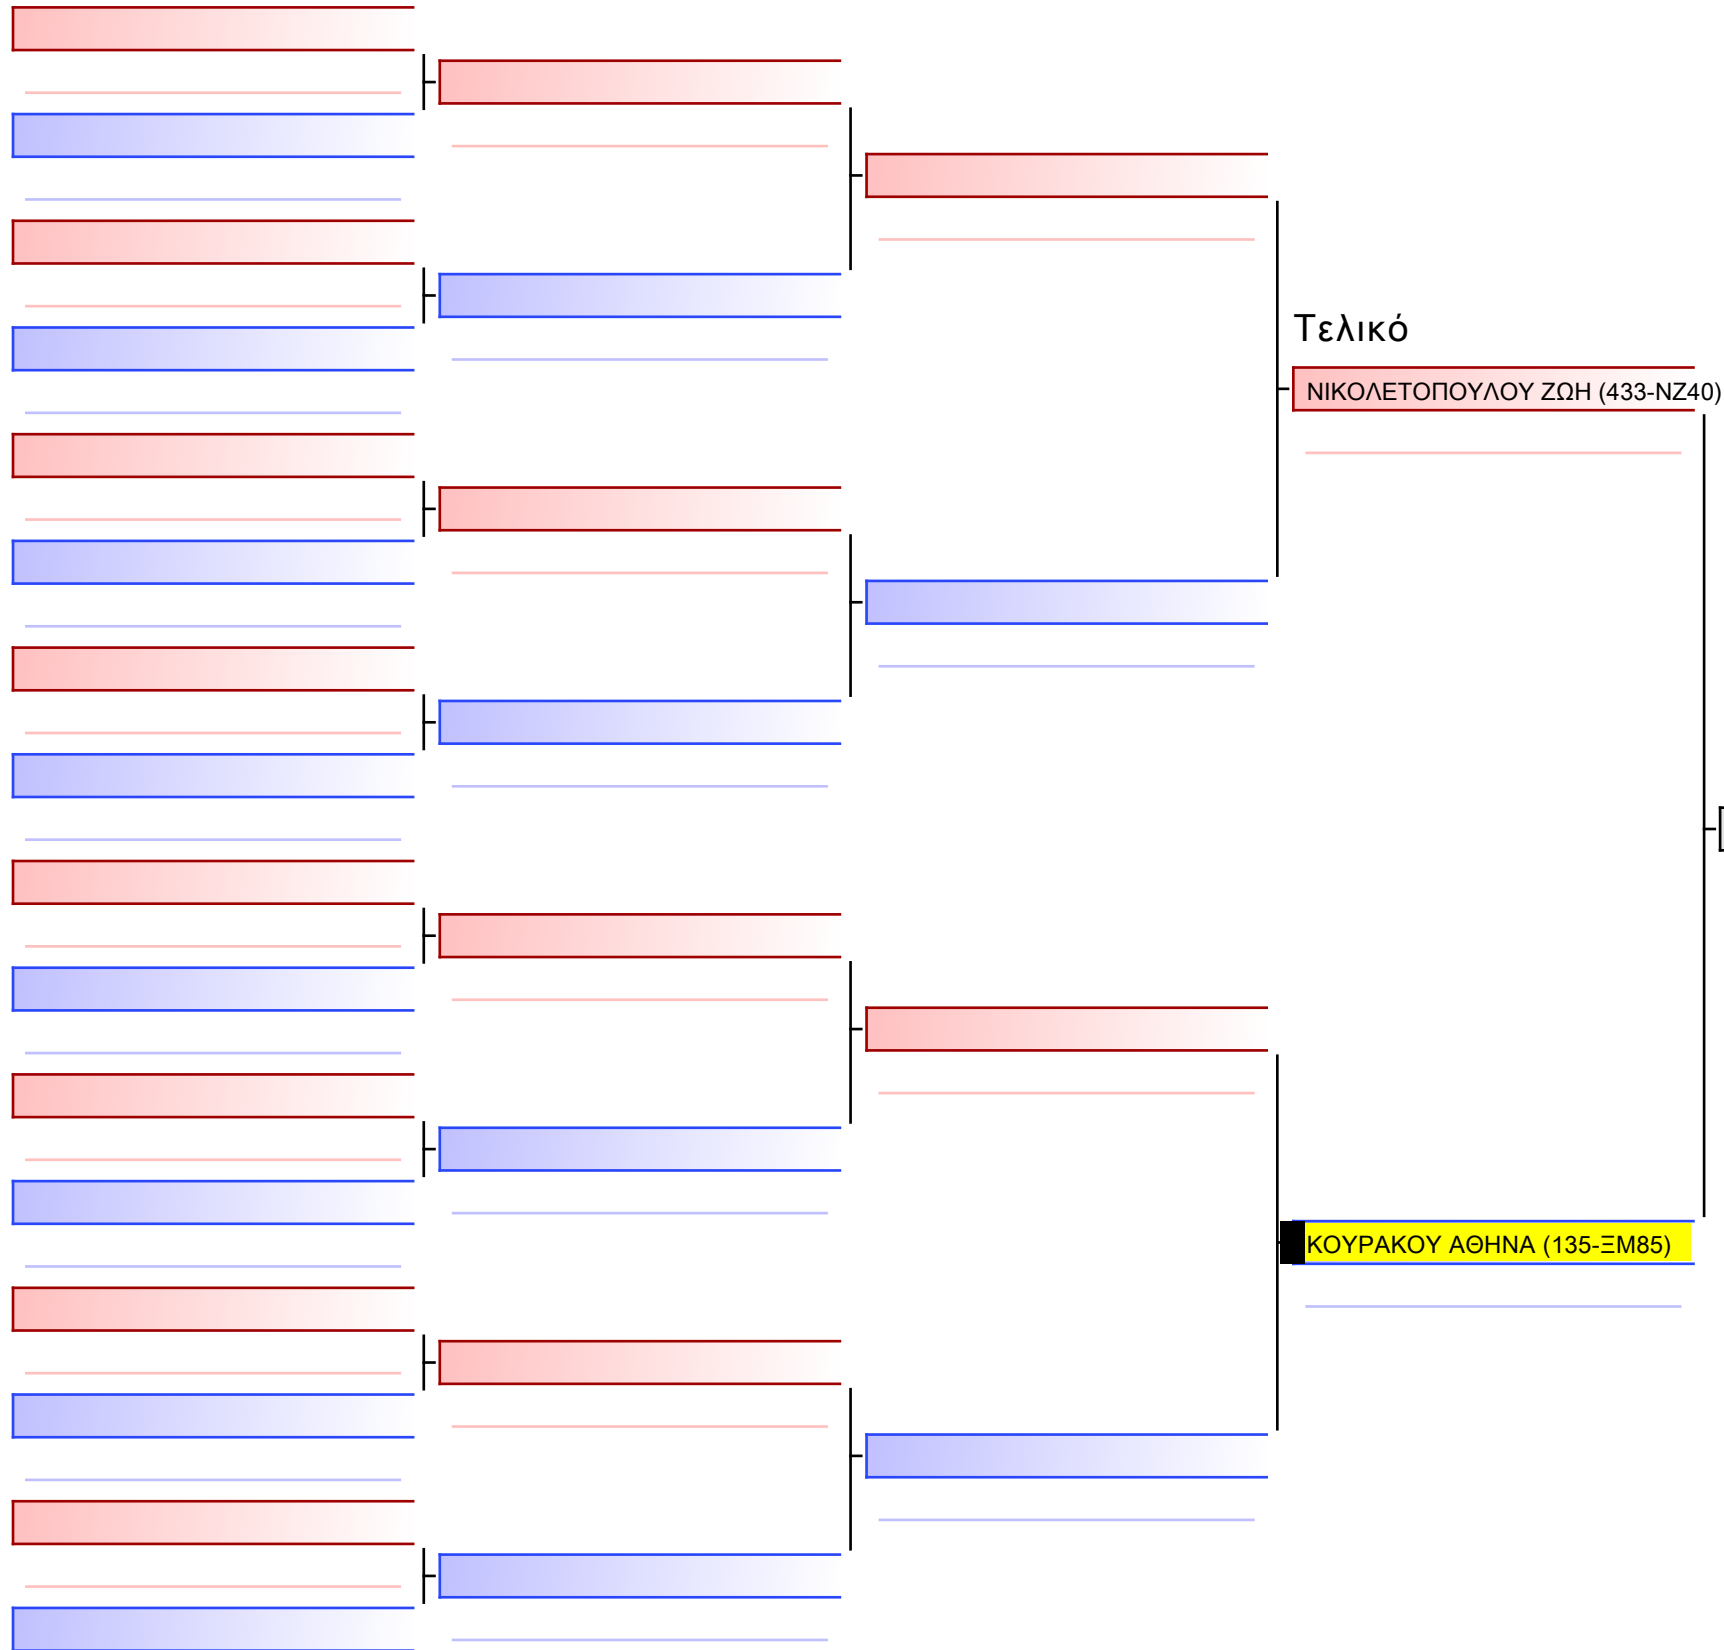

3.1-KUMITE KOPASIDON 2013 6-5-4 Kyu -37Kgr

ATHENS OPEN ACROPOLIS SSE ΔΙΑΣΥΛΟΓΙΚΟΙ ΑΓΩΝΕΣ ΚΑΡΑΤΕ 2024, ΣΑΒ 20 ΑΠΡ, ΜΑΡΚΟΠΟΥΛΟ ΑΤΤΙΚΗΣ, ΛΕΩΦ. ΑΡΚΟΠΟΥΛΟΥ 75, 19003 ΜΑΡΚΟΠΟΥΛΟ ΑΤΤΙΚΗΣ, ΑΤΤΙΚΗ, GR-135-1/1

Tatami Pool

[Πρωτότυπο]