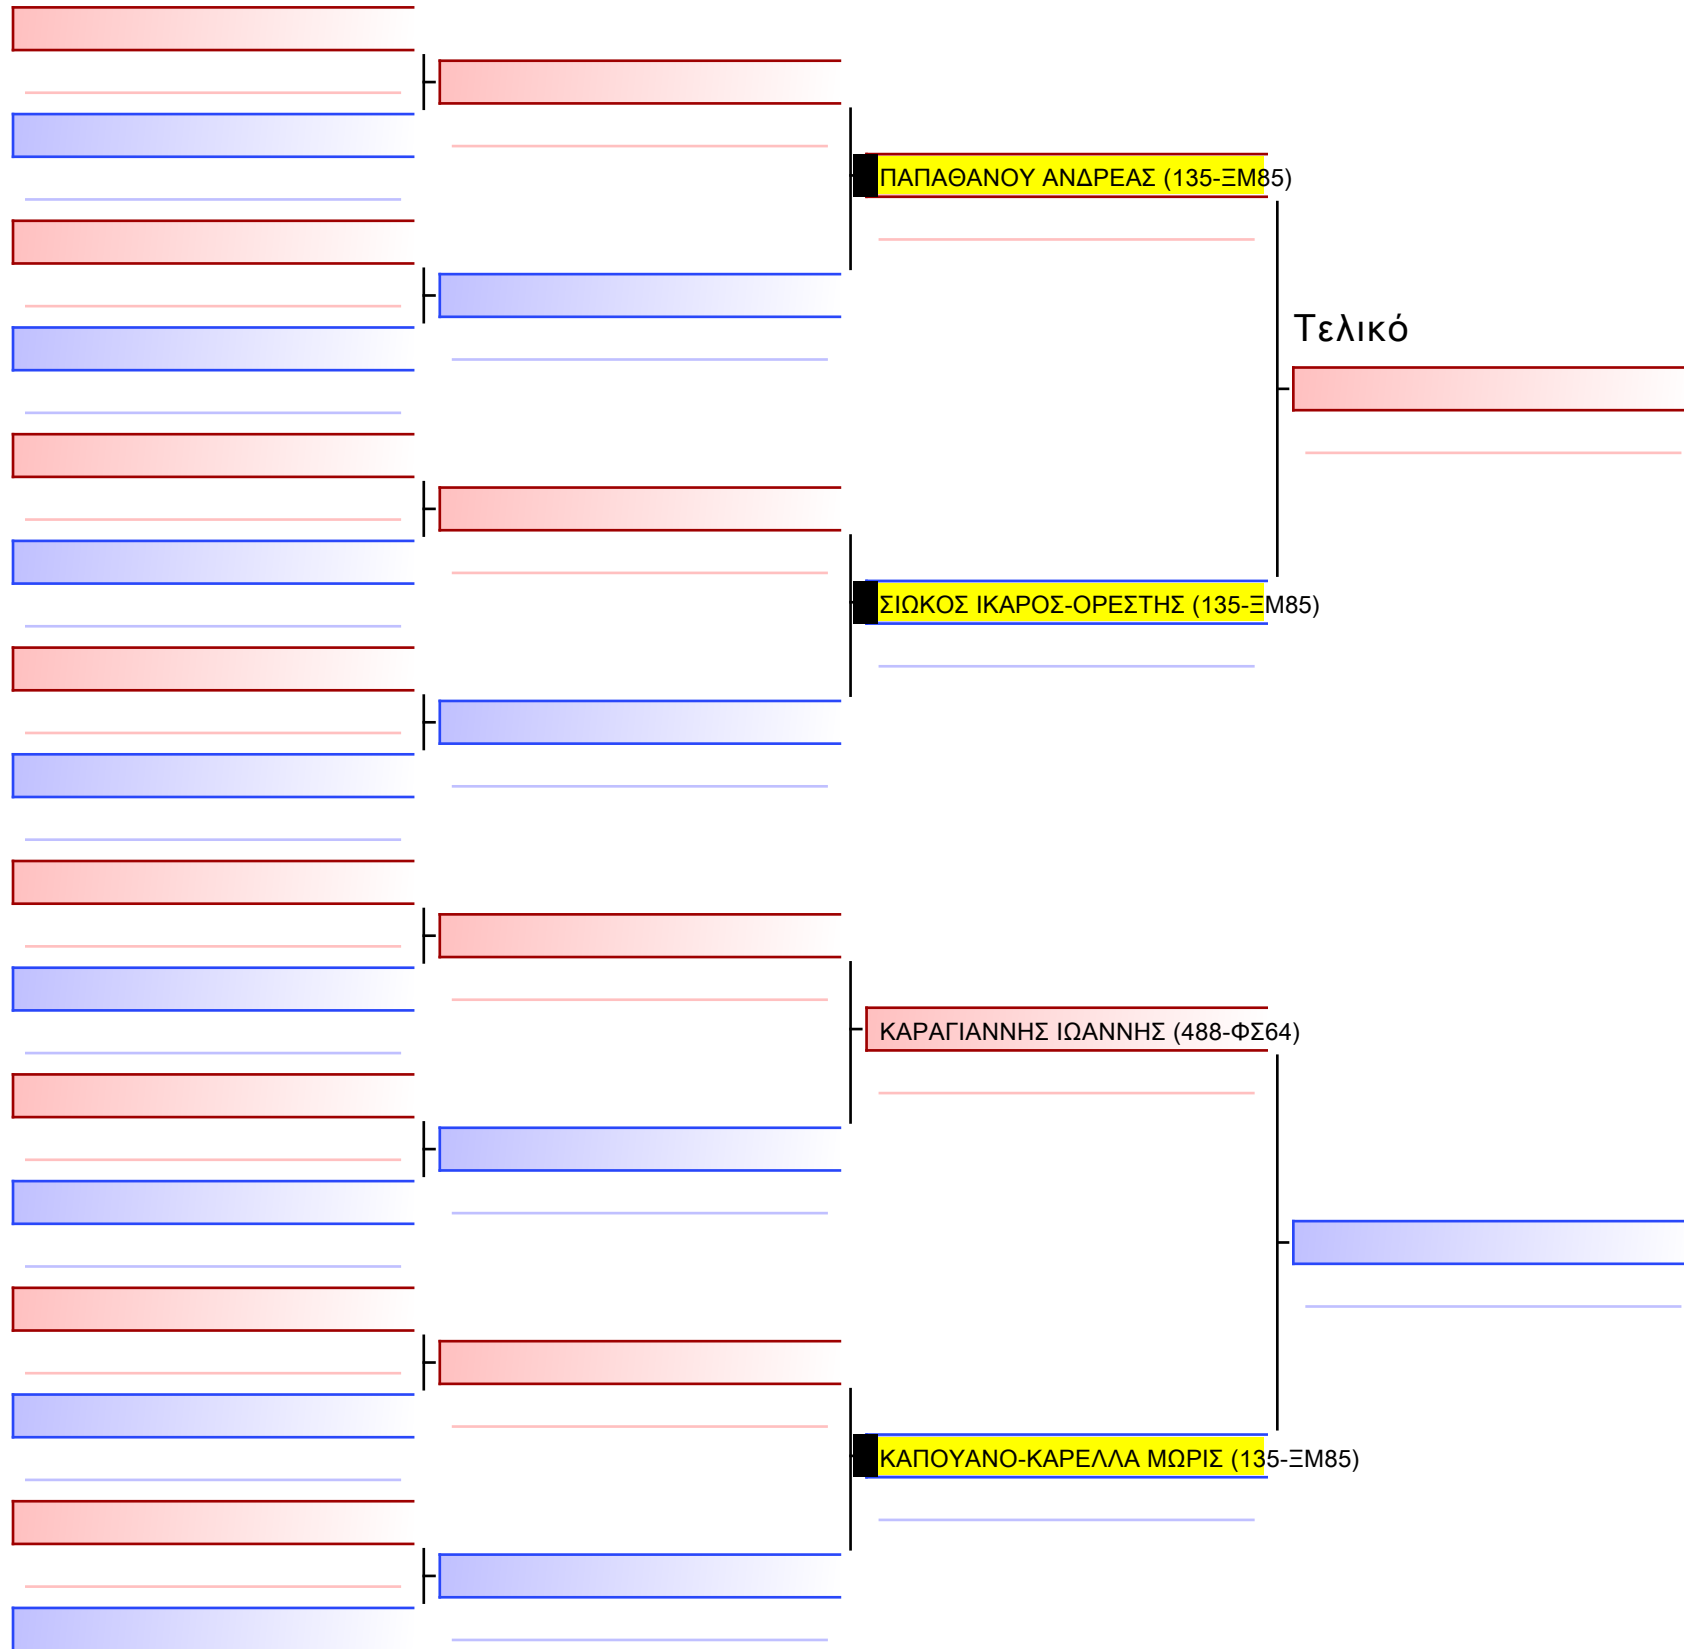

3.2-ΚΑΤΑ ΠΑΙΔΩΝ 2015 6-5-4 Kyu G4

ATHENS OPEN ACROPOLIS SSE ΔΙΑΣΥΛΟΓΙΚΟΙ ΑΓΩΝΕΣ ΚΑΡΑΤΕ 2024, ΣΑΒ 20 ΑΠΡ, ΜΑΡΚΟΠΟΥΛΟ ΑΤΤΙΚΗΣ, ΛΕΩΦ. ΑΡΚΟΠΟΥΛΟΥ 75, 19003 ΜΑΡΚΟΠΟΥΛΟ ΑΤΤΙΚΗΣ, GREECE 135-1/1

Tatami Pool

[Πρωτότυπο]