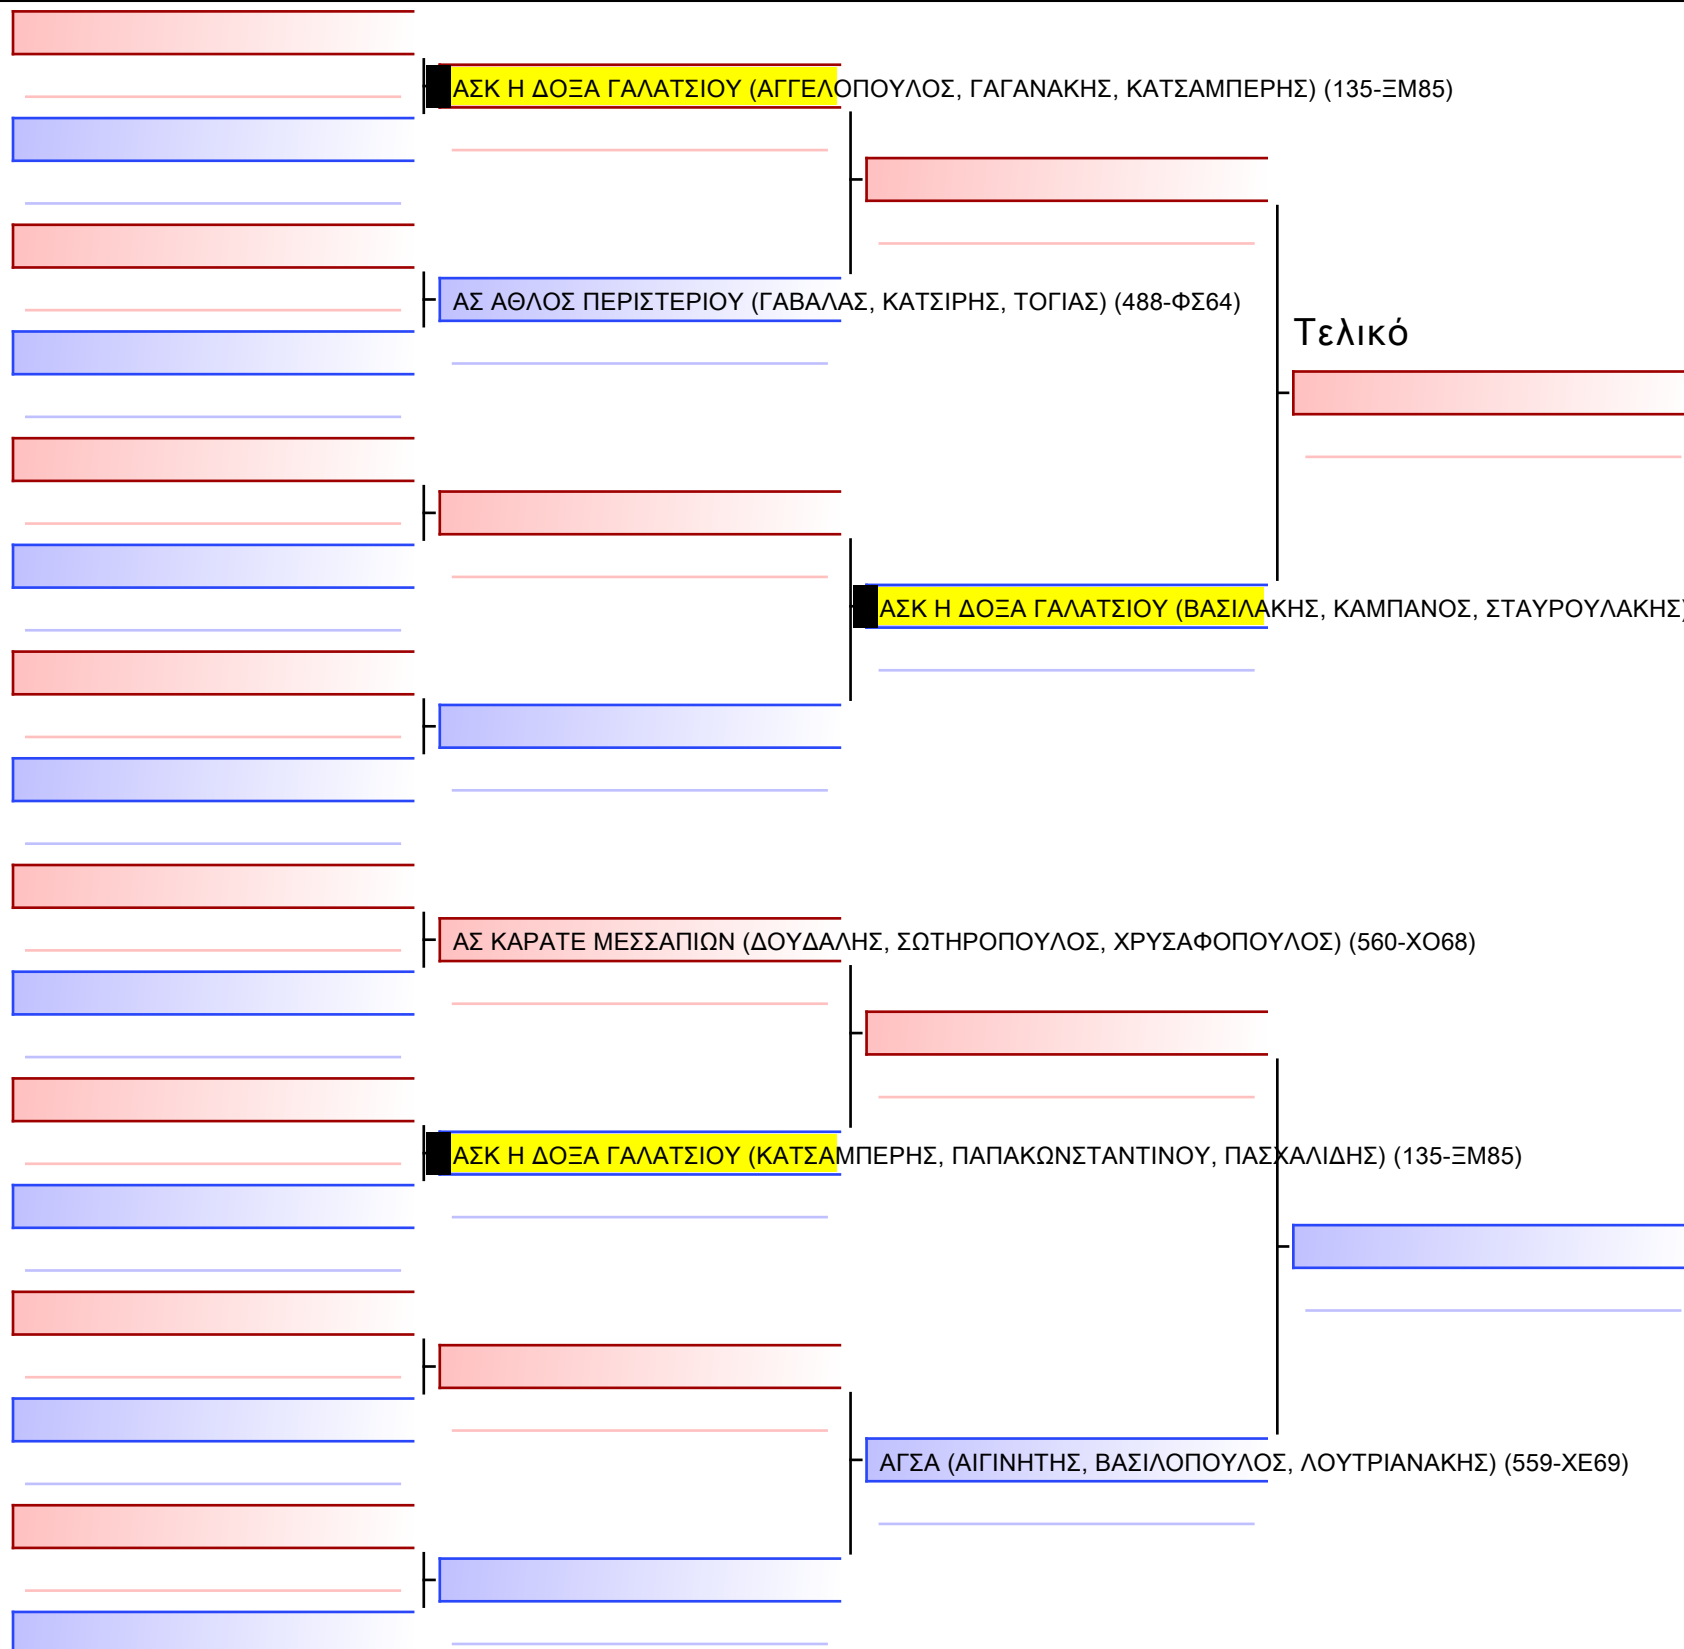

3.2.1-TEAM KUMITE ΠΑΙΔΩΝ 2011-12

ATHENS OPEN ACROPOLIS SSE ΔΙΑΣΥΛΟΓΙΚΟΙ ΑΓΩΝΕΣ ΚΑΡΑΤΕ 2024, ΣΑΒ 20 ΑΠΡ, ΜΑΡΚΟΠΟΥΛΟ ΑΤΤΙΚΗΣ, ΛΕΩΦ. ΑΡΚΟΠΟΥΛΟΥ 75, 19003 ΜΑΡΚΟΠΟΥΛΟ ΑΤΤΙΚΗΣ, 415 135-1/1

Tatami

Pool

[Πρωτότυπο]