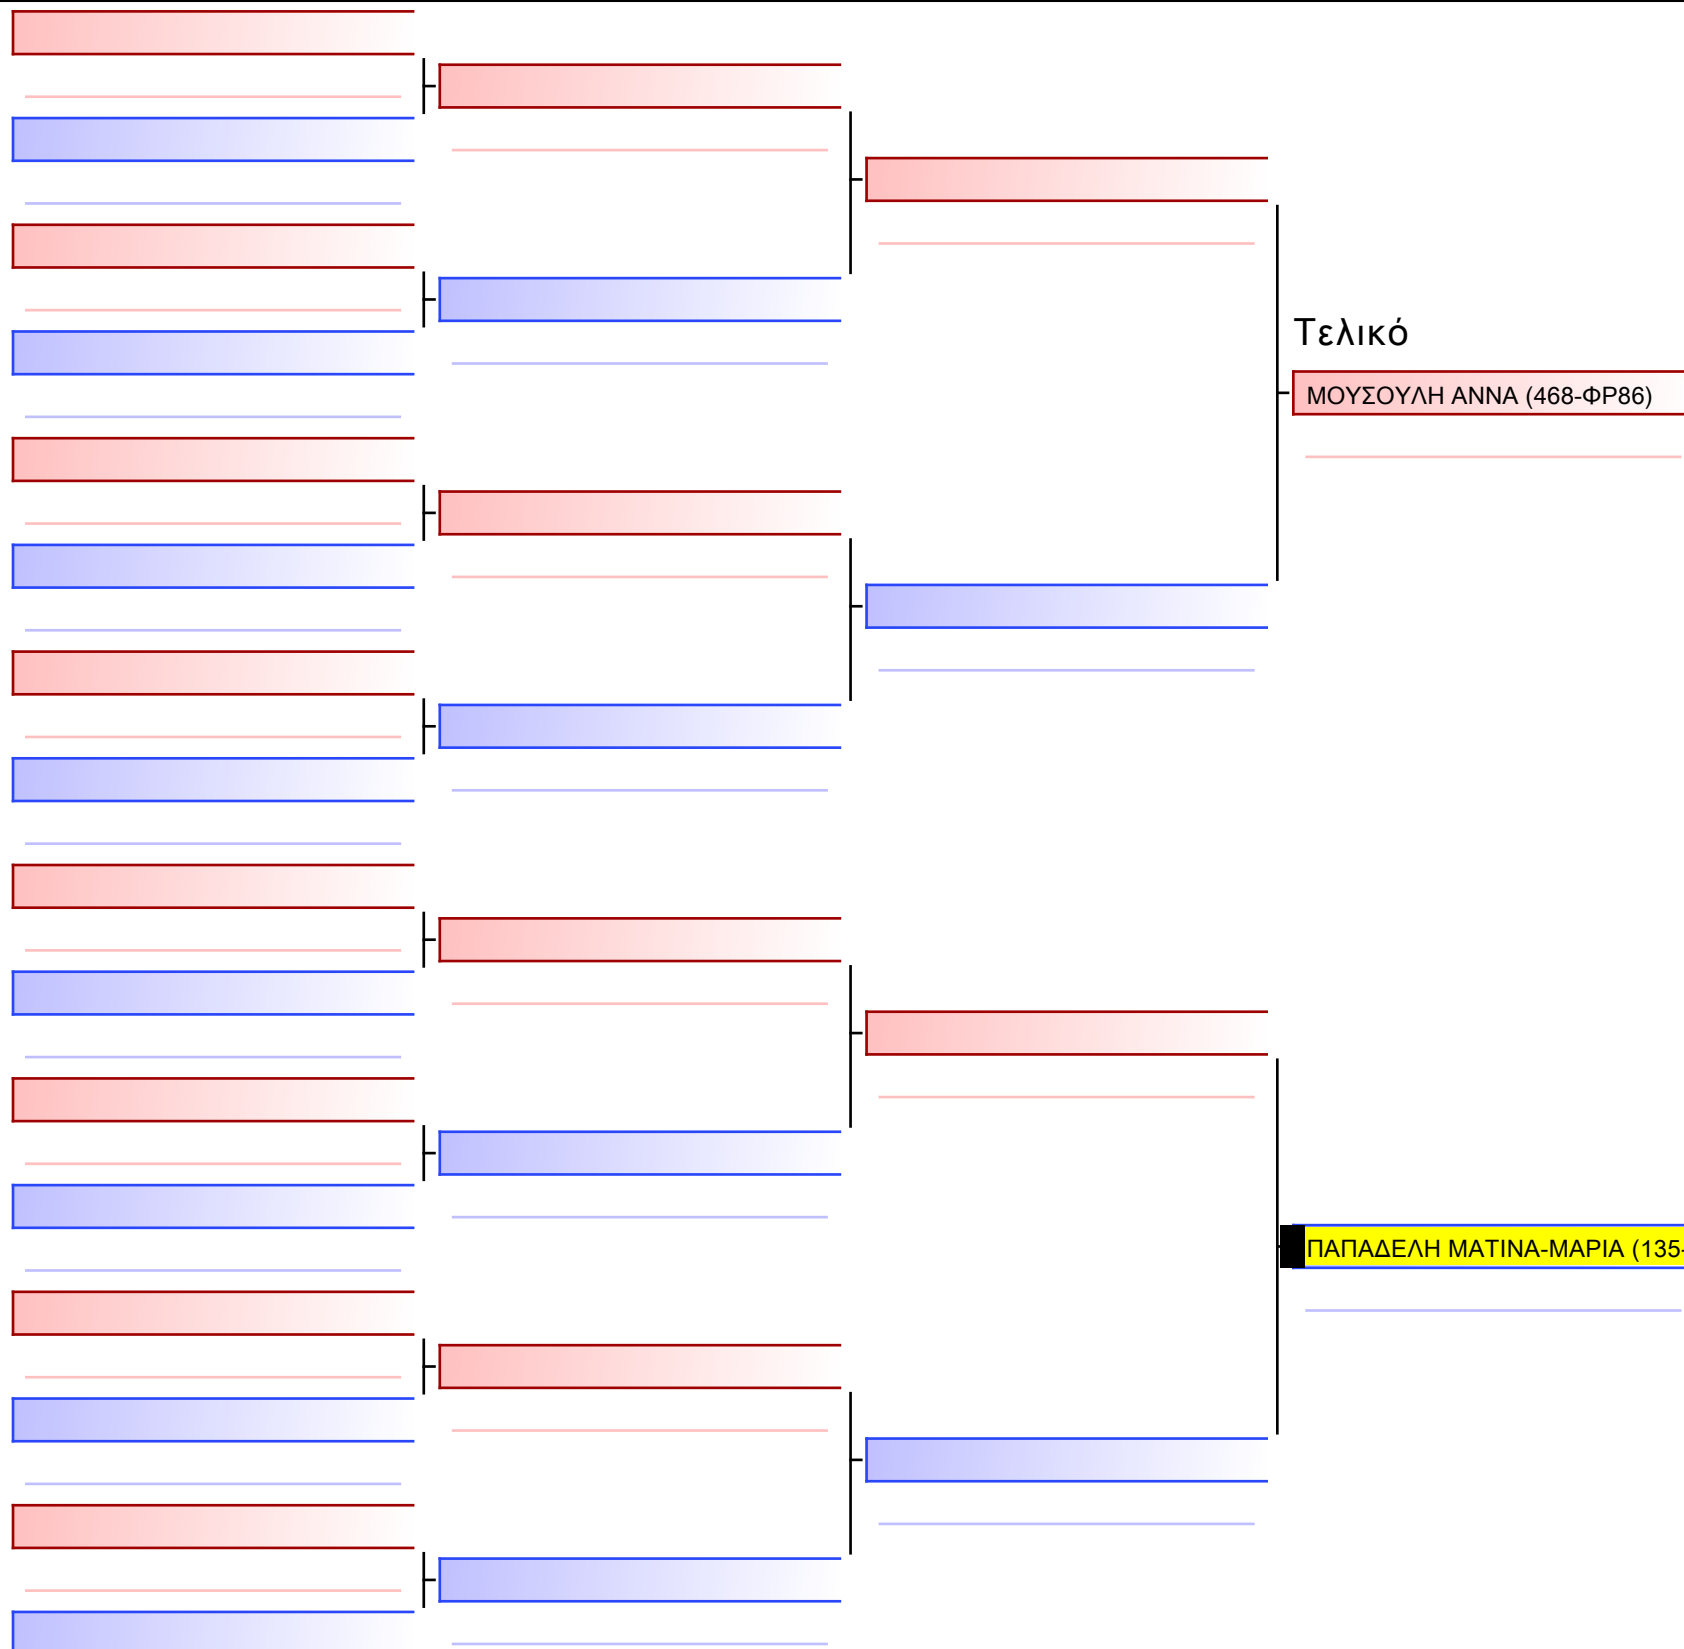

3.1-ΚΥΜΙΤΕ ΚΟΡΑΣΙΔΩΝ 2011 3ο-ΜΑΥΡΕΣ -45Kgr

ATHENS OPEN ACROPOLIS SSE ΔΙΑΣΥΛΟΓΙΚΟΙ ΑΓΩΝΕΣ ΚΑΡΑΤΕ 2024, ΣΑΒ 20 ΑΠΡ, ΜΑΡΚΟΠΟΥΛΟ ΑΤΤΙΚΗΣ, ΛΕΩΦ. ΑΡΚΟΠΟΥΛΟΥ 75, 19003 ΜΑΡΚΟΠΟΥΛΟ ΑΤΤΙΚΗΣ, GREECE 135-1/1

Tatami

Pool

Τελικό

ΜΟΥΣΟΥΛΗ ANNA (468-ΦΡ86)

ΠΑΠΑΔΕΛΗ ΜΑΤΙΝΑ-ΜΑΡΙΑ (135-ΞΜ85)