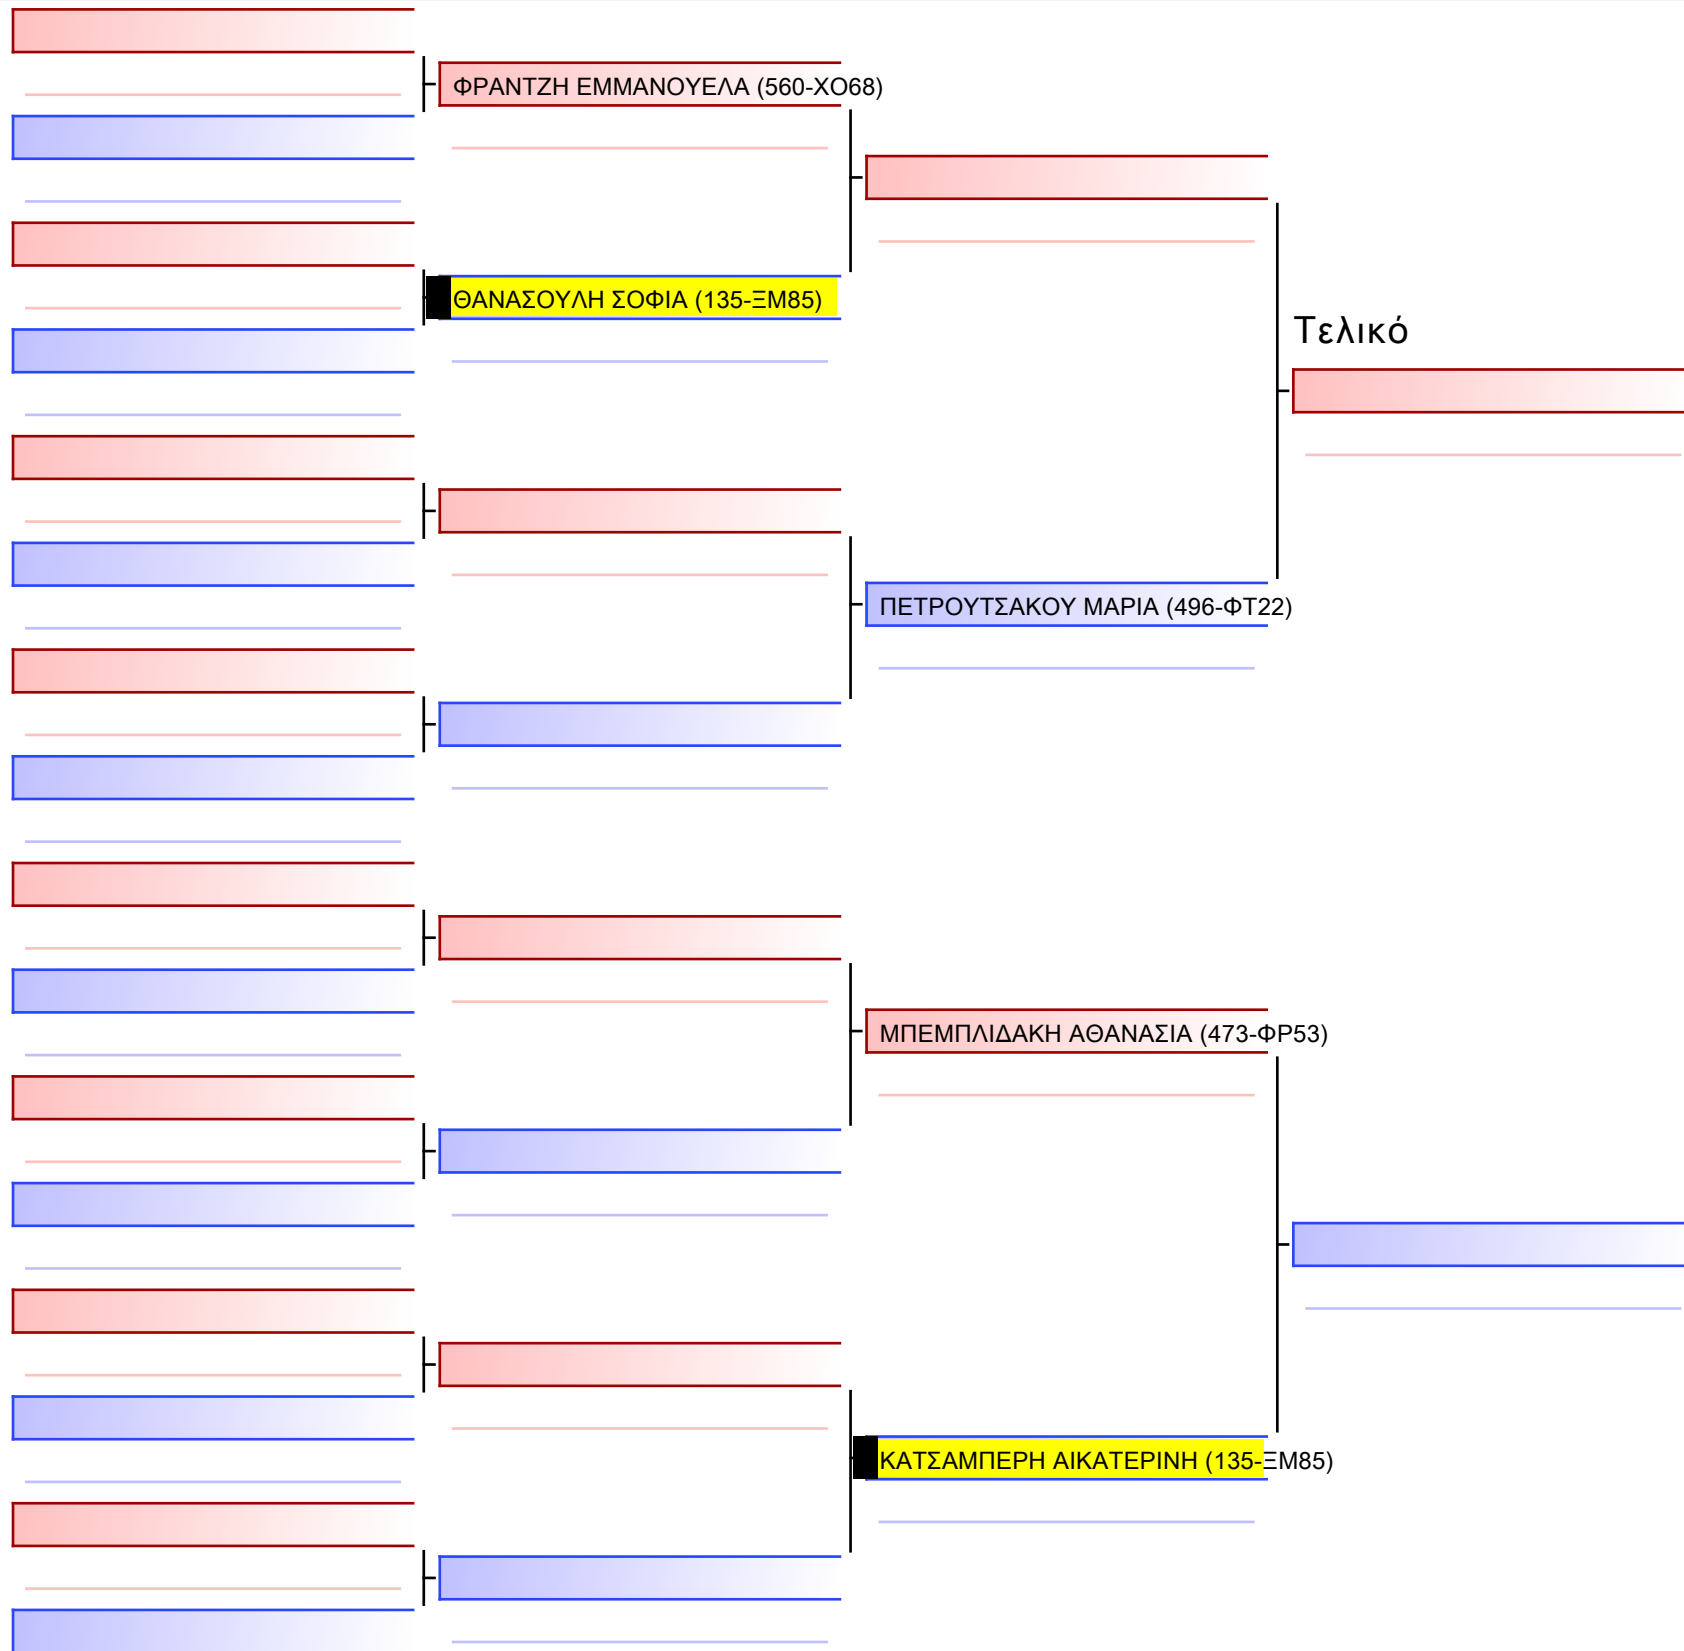

3.1-KUMITE ΚΟΡΑΣΙΔΩΝ 2013 ELITE FIGHTERS +40Kgr G1

ATHENS OPEN ACROPOLIS SSE ΔΙΑΣΥΛΟΓΙΚΟΙ ΑΓΩΝΕΣ ΚΑΡΑΤΕ 2024, ΣΑΒ 20 ΑΠΡ, ΜΑΡΚΟΠΟΥΛΟ ΑΤΤΙΚΗΣ, ΛΕΩΦ. ΑΡΚΟΠΟΥΛΟΥ 75, 19003 ΜΑΡΚΟΠΟΥΛΟ ΑΤΤΙΚΗΣ, GR 15 135-1/1

Tatami

Pool

[Πρωτότυπο]