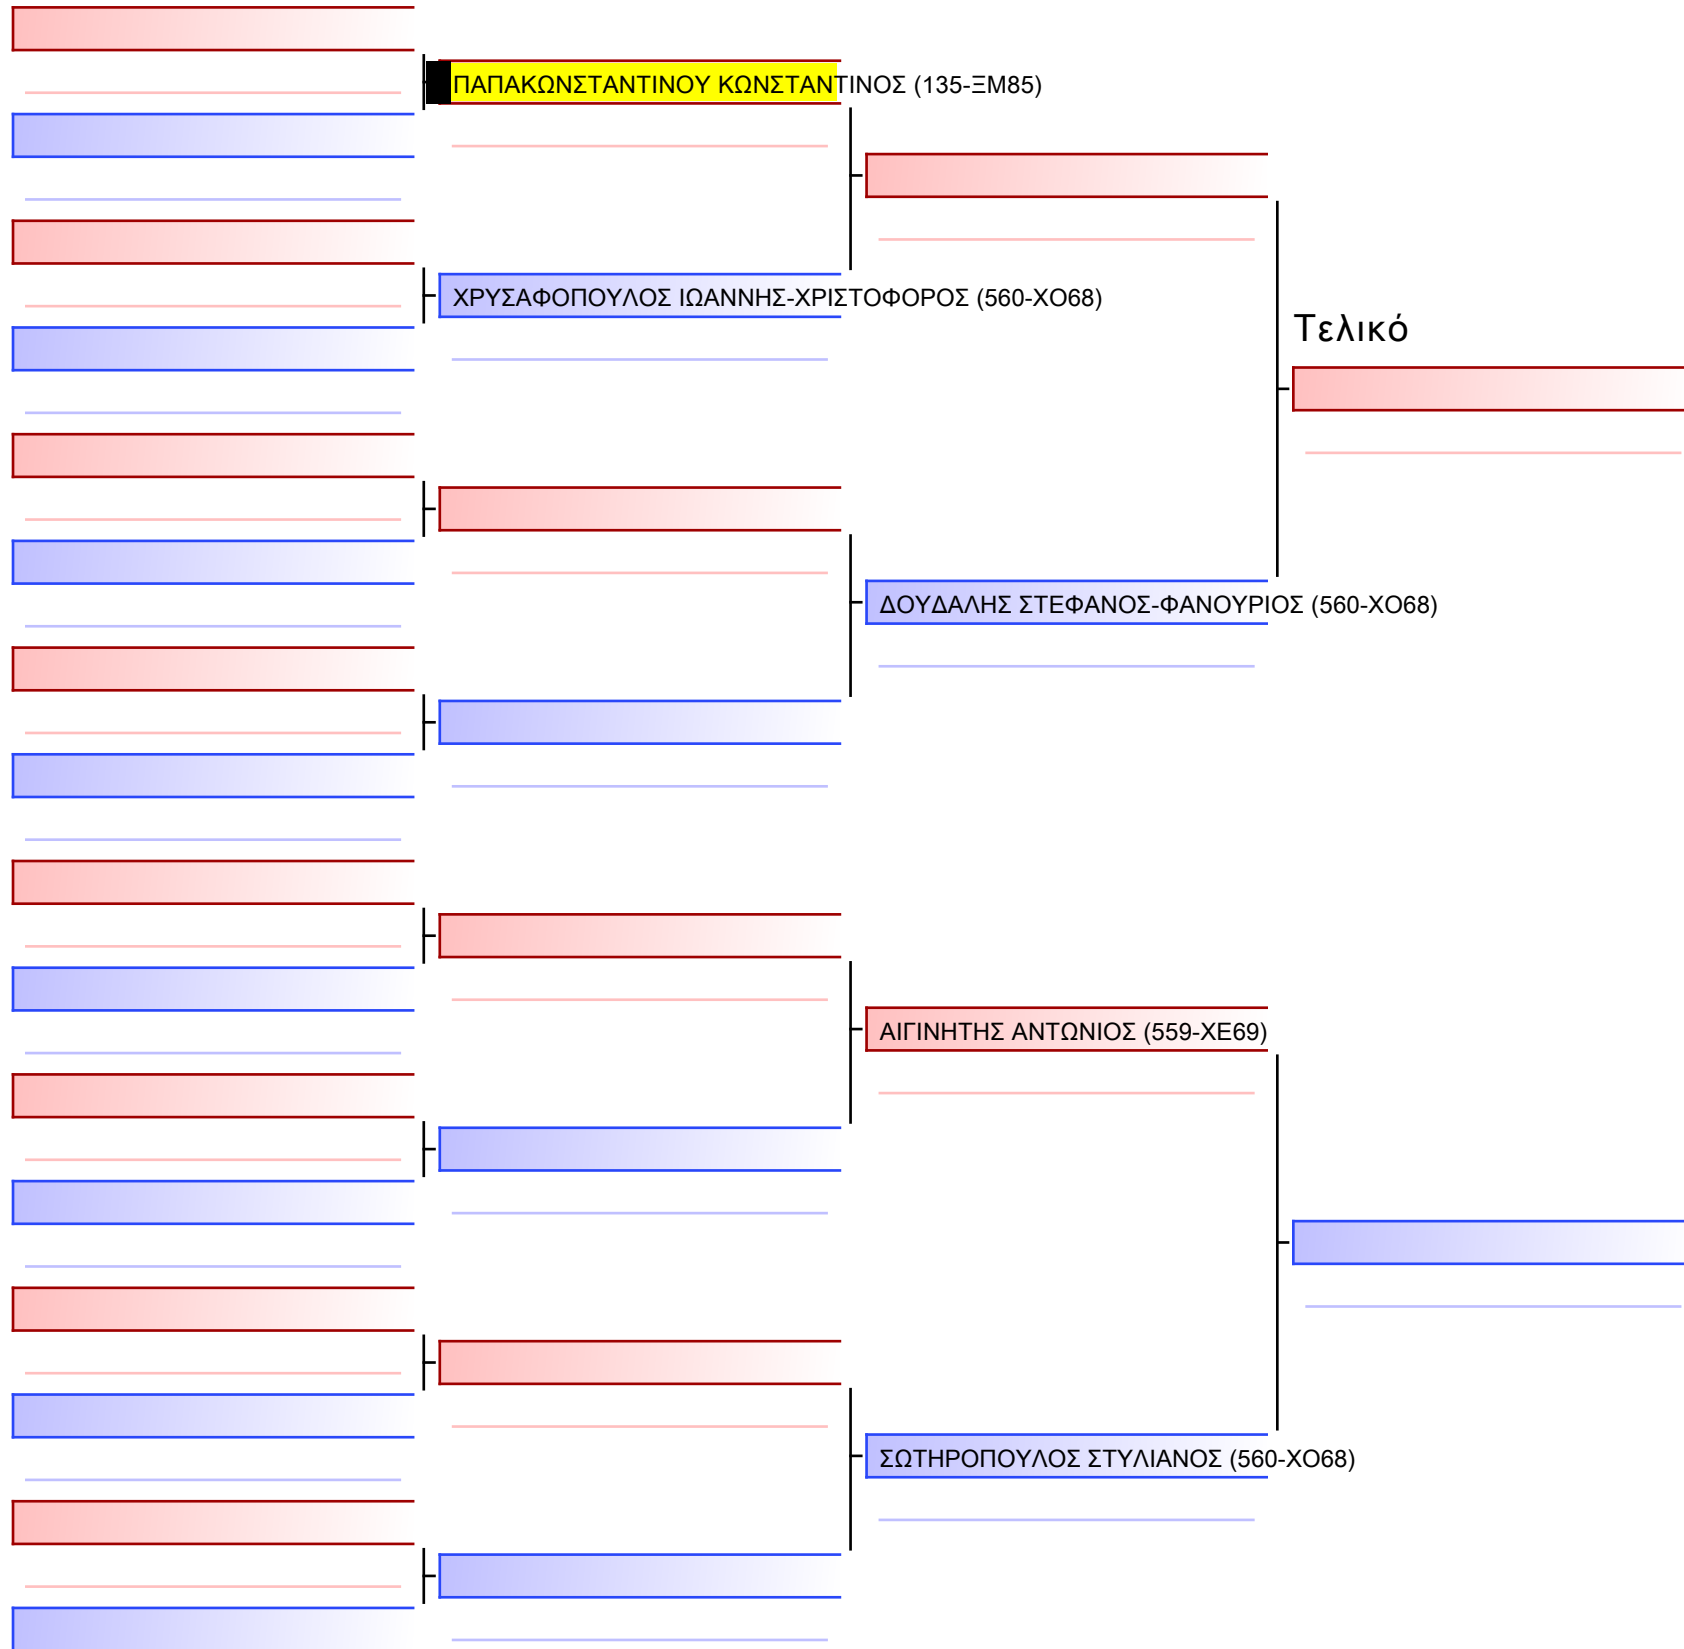

3.2-ΚΥΜΙΤΕ ΠΑΙΔΩΝ 2011 ELITE FIGHTERS -47Kgr

ATHENS OPEN ACROPOLIS SSE ΔΙΑΣΥΛΟΓΙΚΟΙ ΑΓΩΝΕΣ ΚΑΡΑΤΕ 2024, ΣΑΒ 20 ΑΠΡ, ΜΑΡΚΟΠΟΥΛΟ ΑΤΤΙΚΗΣ, ΛΕΩΦ. ΑΡΚΟΠΟΥΛΟΥ 75, 19003 ΜΑΡΚΟΠΟΥΛΟ ΑΤΤΙΚΗΣ, GR-15201

Tatami

Pool

[Πρωτότυπο]