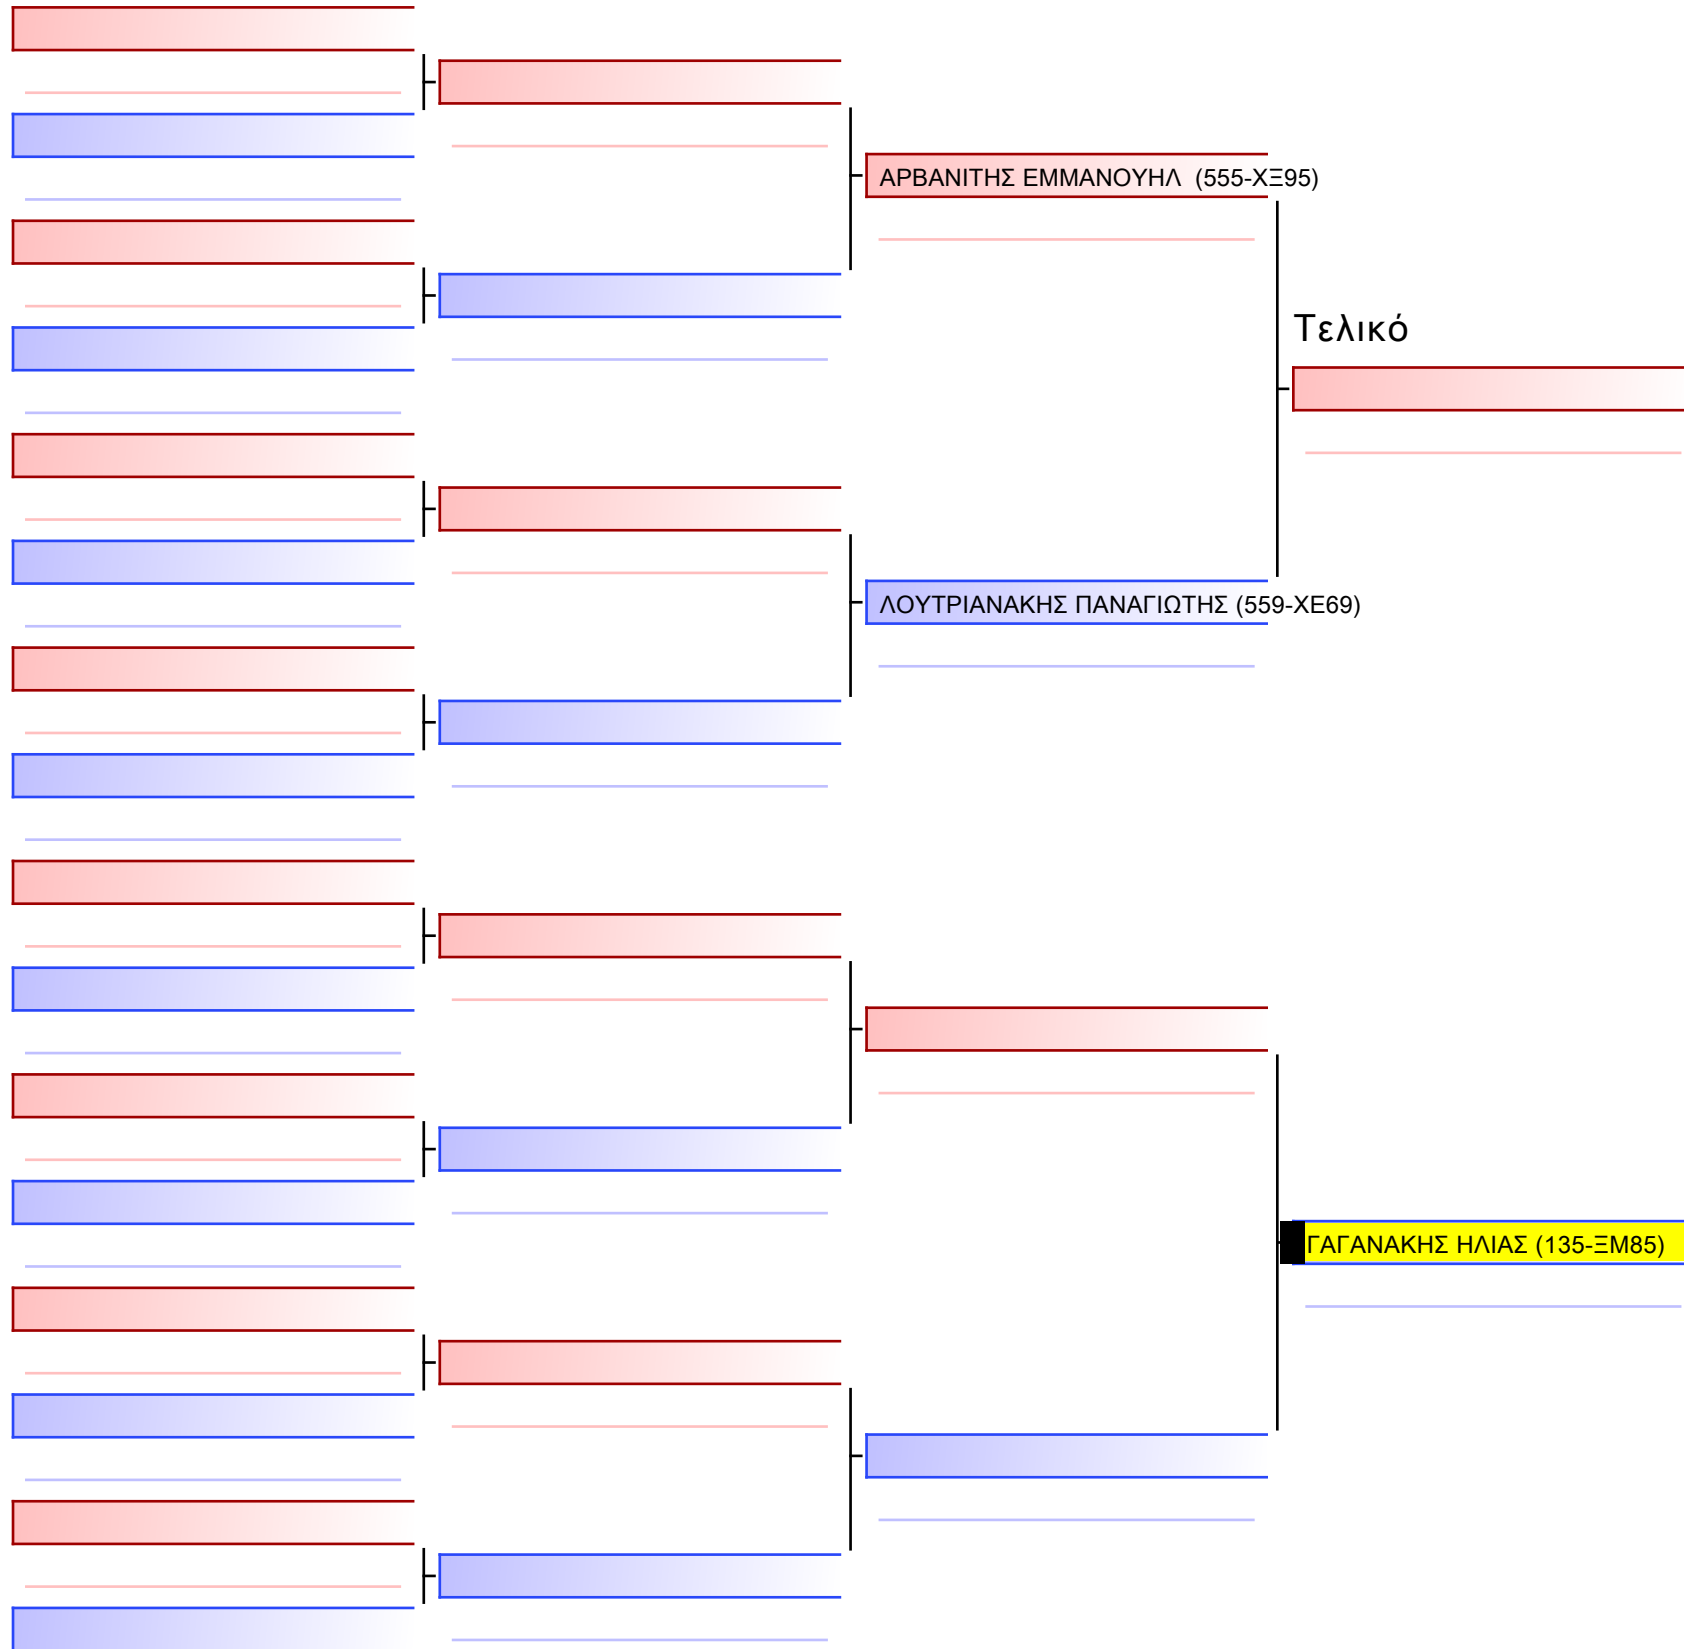

3.2-ΚΥΜΙΤΕ ΠΑΙΔΩΝ 2011 ELITE FIGHTERS +52KG

ATHENS OPEN ACROPOLIS SSE ΔΙΑΣΥΛΟΓΙΚΟΙ ΑΓΩΝΕΣ ΚΑΡΑΤΕ 2024, ΣΑΒ 20 ΑΠΡ, ΜΑΡΚΟΠΟΥΛΟ ΑΤΤΙΚΗΣ, ΛΕΩΦ. ΑΡΚΟΠΟΥΛΟΥ 75, 19003 ΜΑΡΚΟΠΟΥΛΟ ΑΤΤΙΚΗΣ, 41540 135-1/1

Tatami Pool

[Πρωτότυπο]