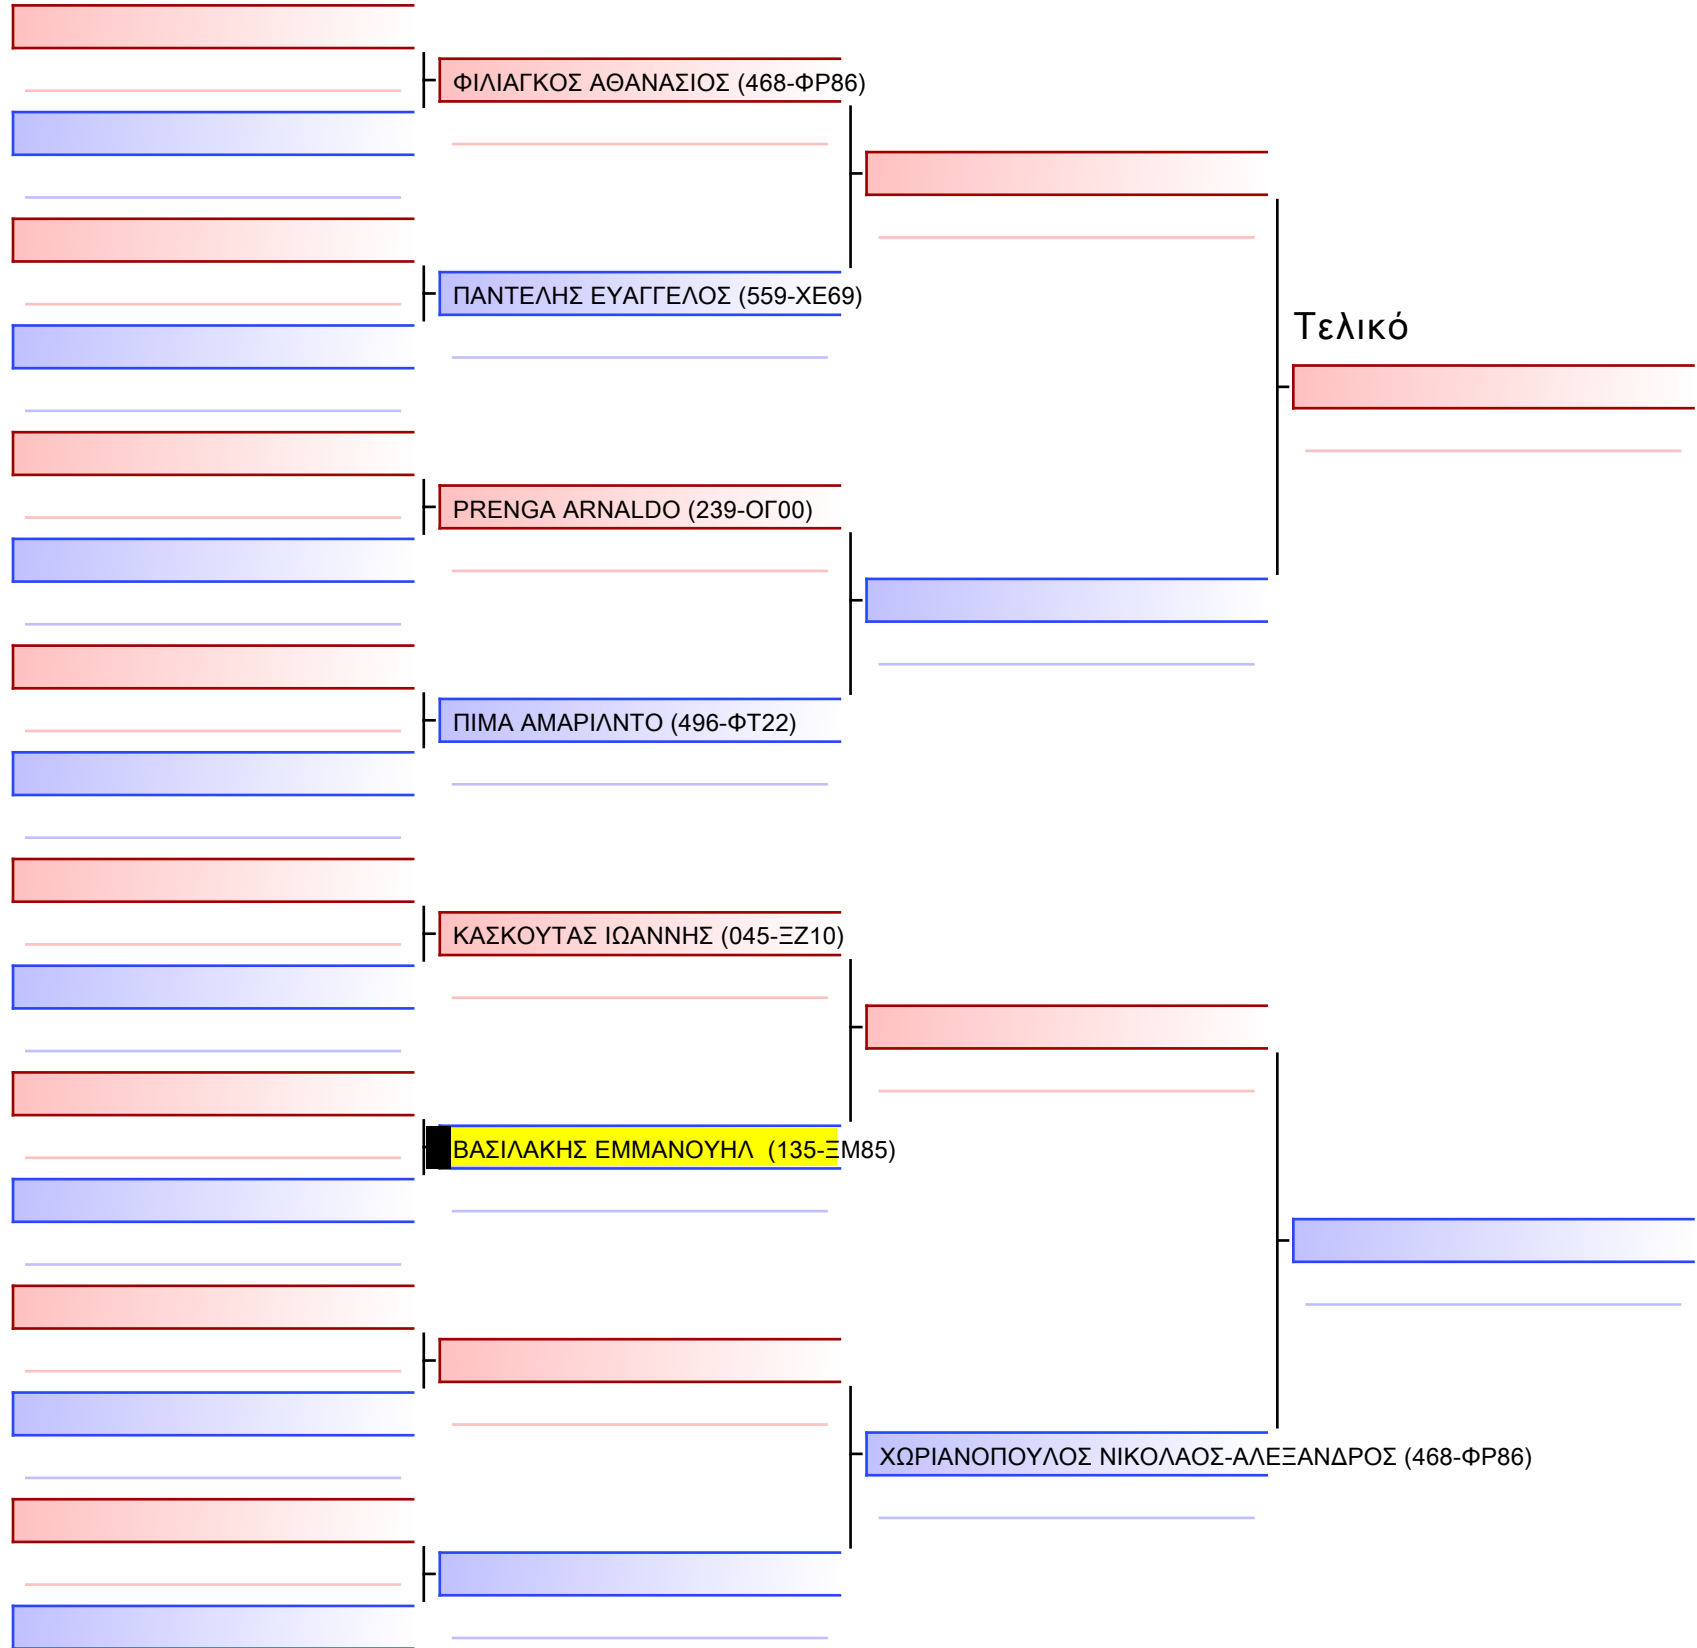

2-KUMITE ΕΦΗΒΩΝ ELITE FIGHTERS -52Kgr

ATHENS OPEN ACROPOLIS SSE ΔΙΑΣΥΛΟΓΙΚΟΙ ΑΓΩΝΕΣ ΚΑΡΑΤΕ 2024, ΣΑΒ 20 ΑΠΡ, ΜΑΡΚΟΠΟΥΛΟ ΑΤΤΙΚΗΣ, ΛΕΩΦ. ΑΡΚΟΠΟΥΛΟΥ 75, 19003 ΜΑΡΚΟΠΟΥΛΟ ΑΤΤΙΚΗΣ, GREECE 135-1/1

Tatami Pool

www.sportdata.org

WKF APPROVED

[Πρωτότυπο]