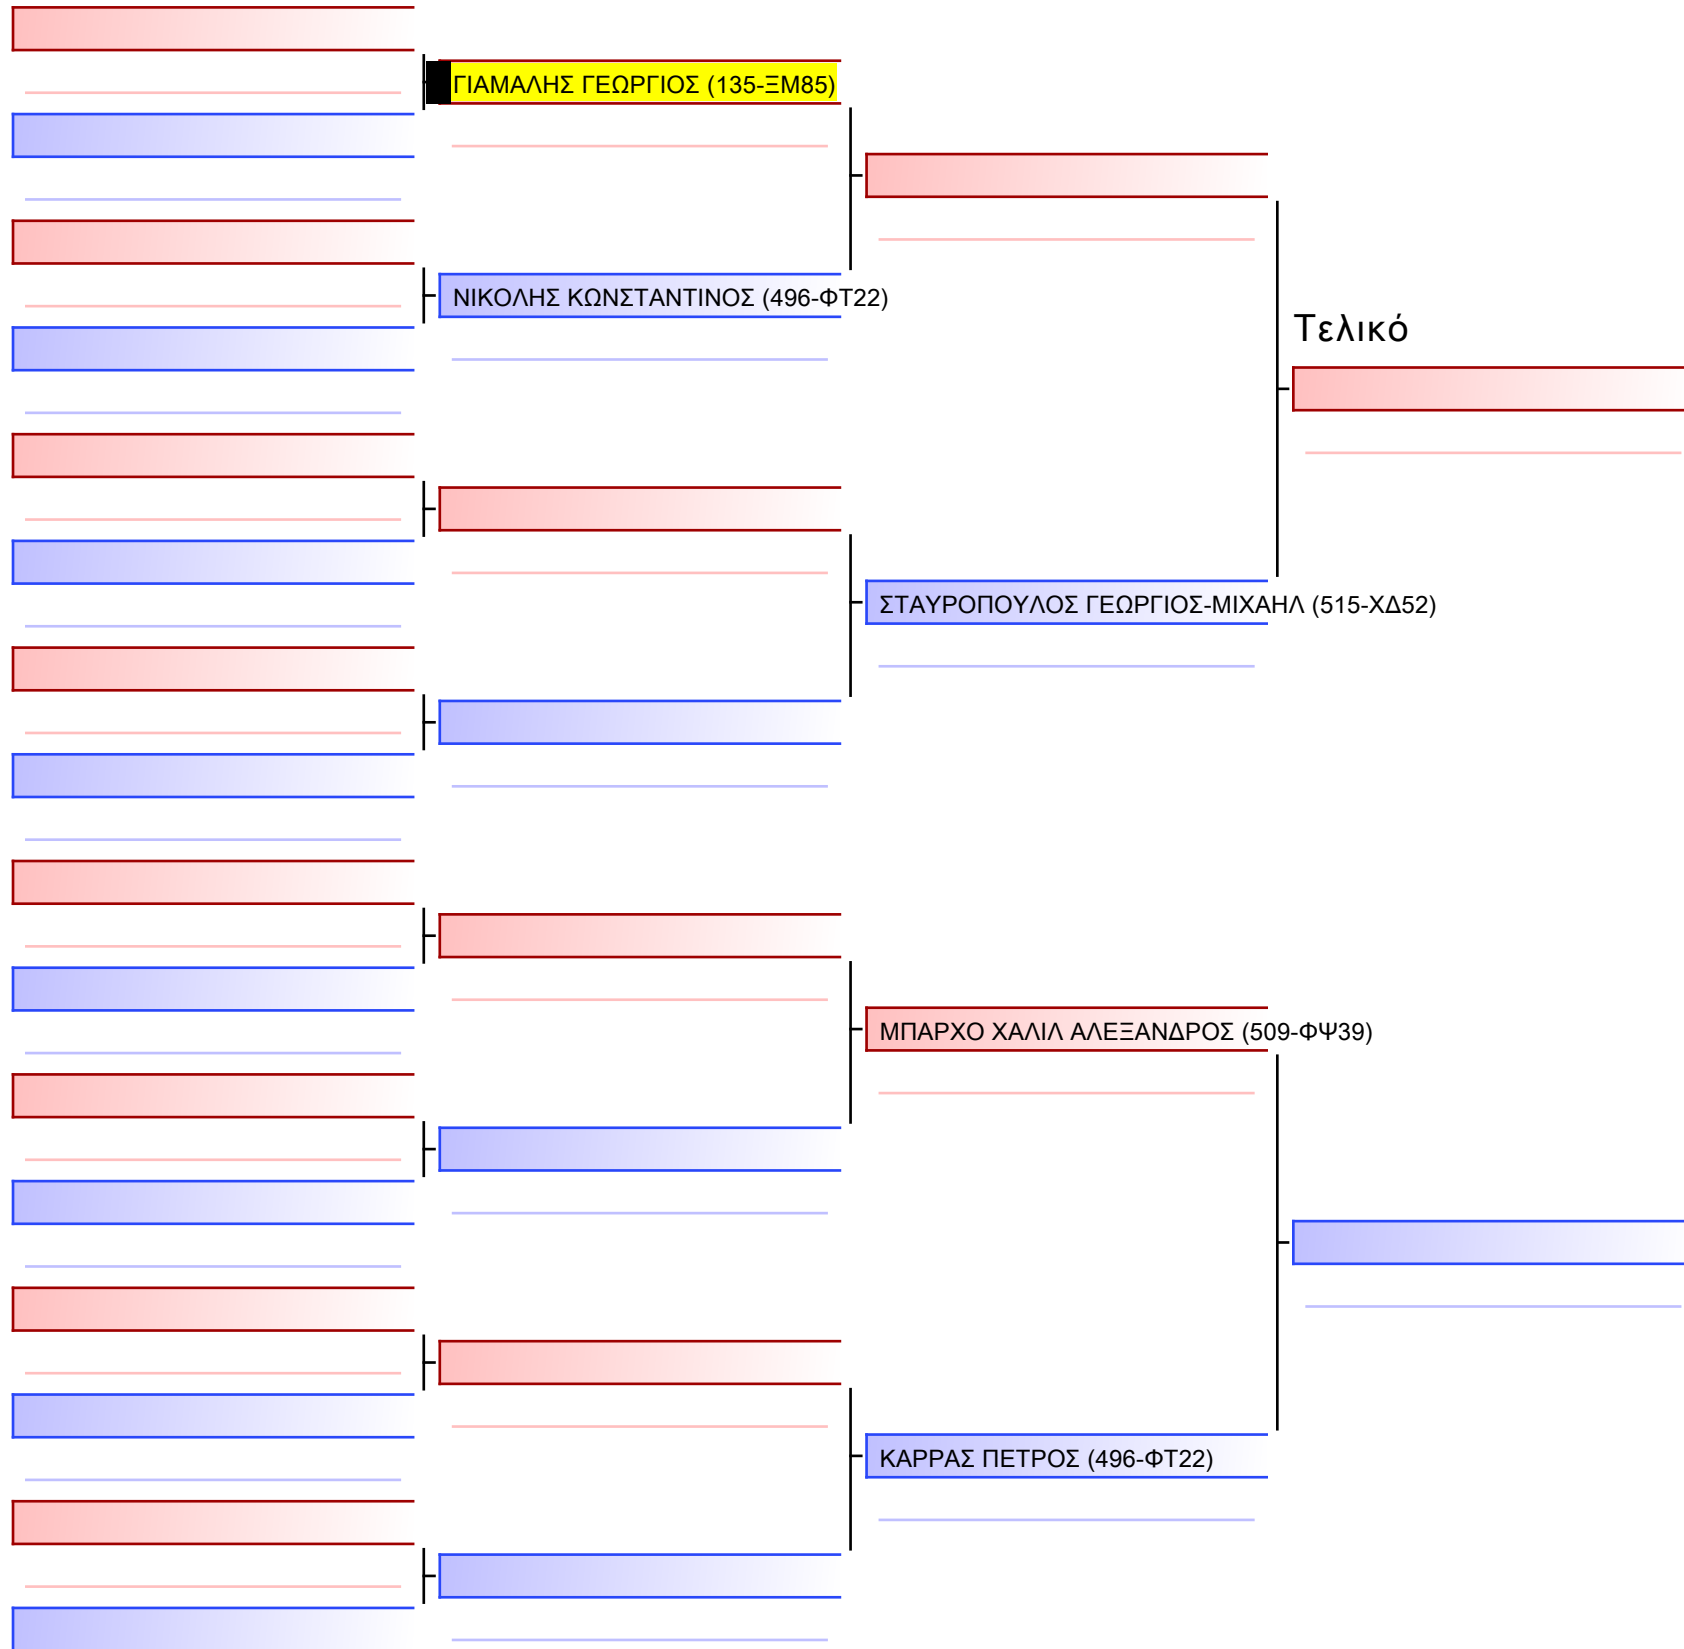

1-KUMITE ΝΕΩΝ ΑΝΔΡΩΝ ELITE FIGHTERS -55&-61Kgr [ΣΥΝΕΝΩΣΗ]

ATHENS OPEN ACROPOLIS SSE ΔΙΑΣΥΛΟΓΙΚΟΙ ΑΓΩΝΕΣ ΚΑΡΑΤΕ 2024, ΣΑΒ 20 ΑΠΡ, ΜΑΡΚΟΠΟΥΛΟ ΑΤΤΙΚΗΣ, ΛΕΩΦ. ΑΡΚΟΠΟΥΛΟΥ 75, 19003 ΜΑΡΚΟΠΟΥΛΟ ΑΤΤΙΚΗΣ, GR 135-1/1

Tatami Pool

[Πρωτότυπο]