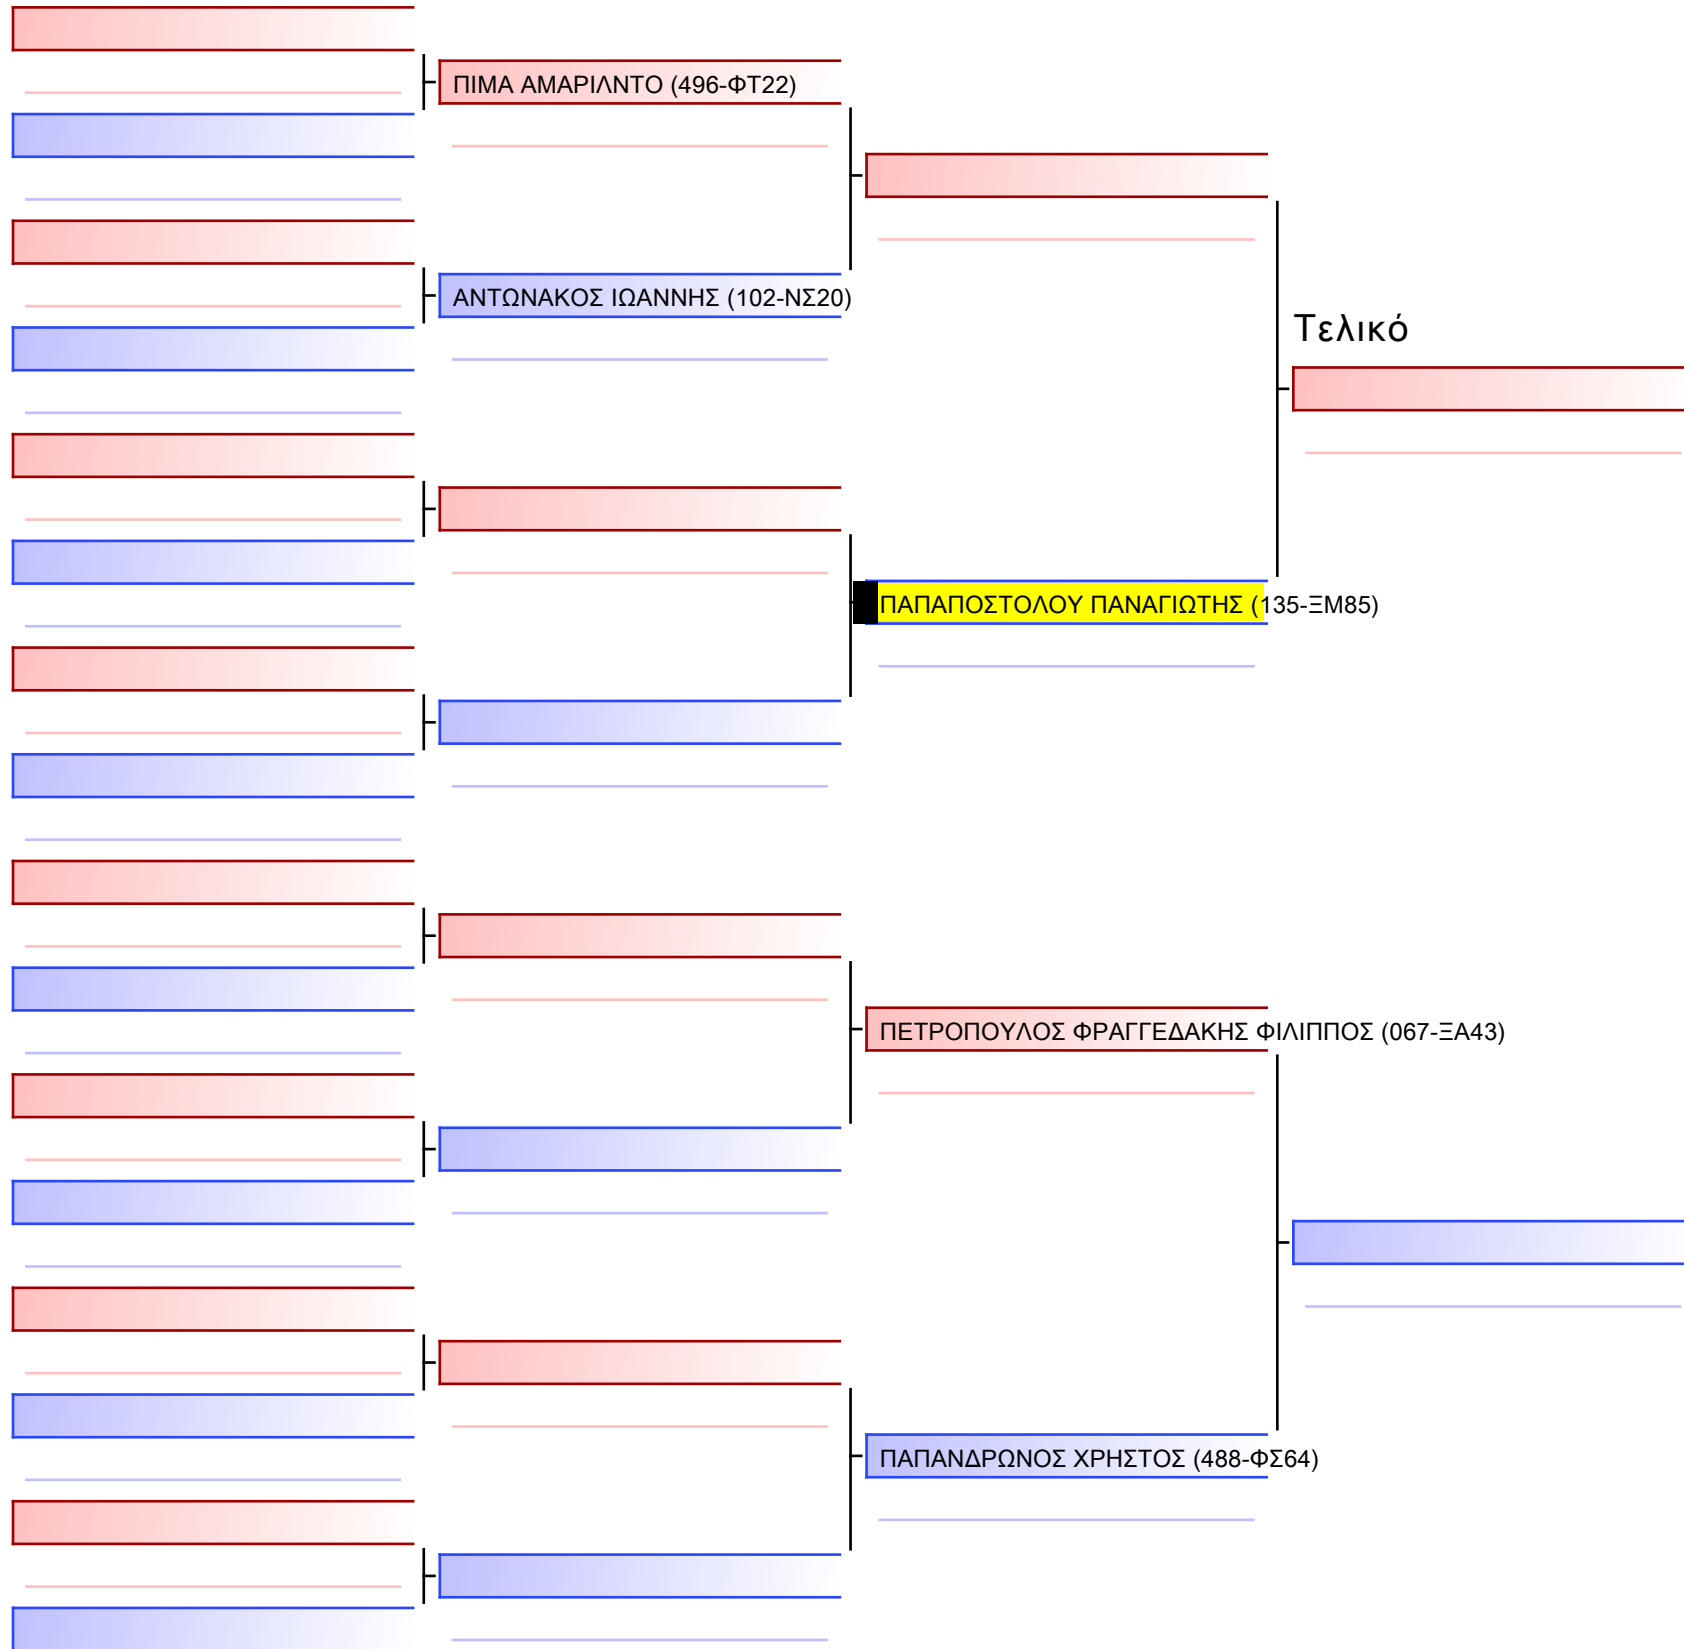

2-ΚΥΜΙΤΕ ΕΦΗΒΩΝ 6-5-4 Kyu -52Kgr

ATHENS OPEN ACROPOLIS SSE ΔΙΑΣΥΛΟΓΙΚΟΙ ΑΓΩΝΕΣ ΚΑΡΑΤΕ 2024, ΣΑΒ 20 ΑΠΡ, ΜΑΡΚΟΠΟΥΛΟ ΑΤΤΙΚΗΣ, ΛΕΩΦ. ΑΡΚΟΠΟΥΛΟΥ 75, 19003 ΜΑΡΚΟΠΟΥΛΟ ΑΤΤΙΚΗΣ, 2024-04-20, 13:00 135-1/1

Tatami Pool

[Πρωτότυπο]