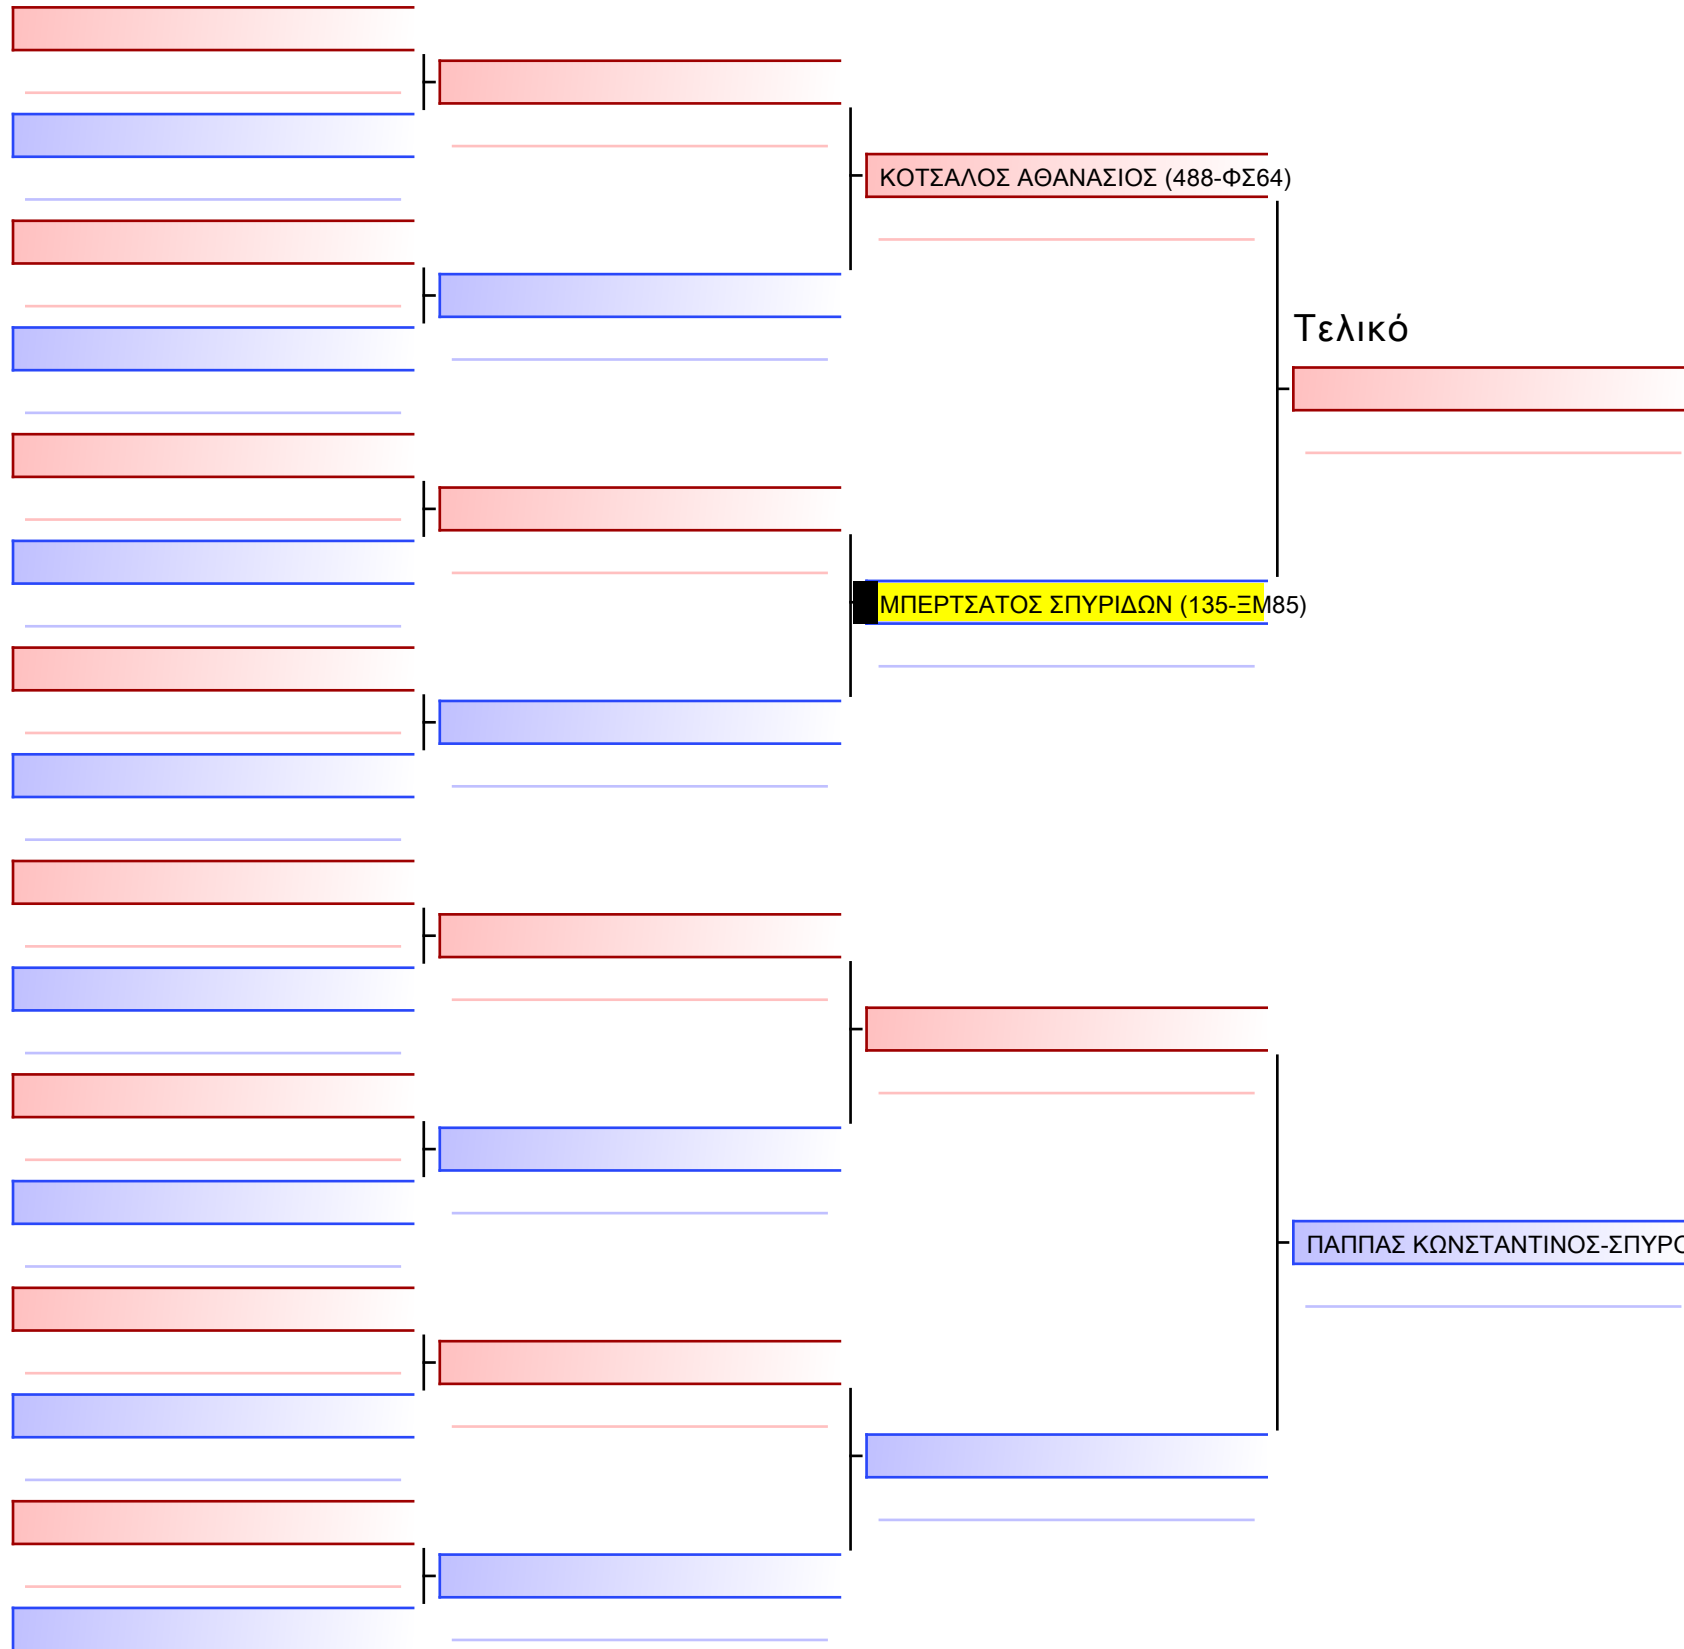

3.2-ΚΥΜΙΤΕ ΠΑΙΔΩΝ 2015 9-8-7 Kyu +35KG

ATHENS OPEN ACROPOLIS SSE ΔΙΑΣΥΛΟΓΙΚΟΙ ΑΓΩΝΕΣ ΚΑΡΑΤΕ 2024, ΣΑΒ 20 ΑΠΡ, ΜΑΡΚΟΠΟΥΛΟ ΑΤΤΙΚΗΣ, ΛΕΩΦ. ΑΡΚΟΠΟΥΛΟΥ 75, 19003 ΜΑΡΚΟΠΟΥΛΟ ΑΤΤΙΚΗΣ, GREECE 135-1/1

Tatami Pool

[Πρωτότυπο]