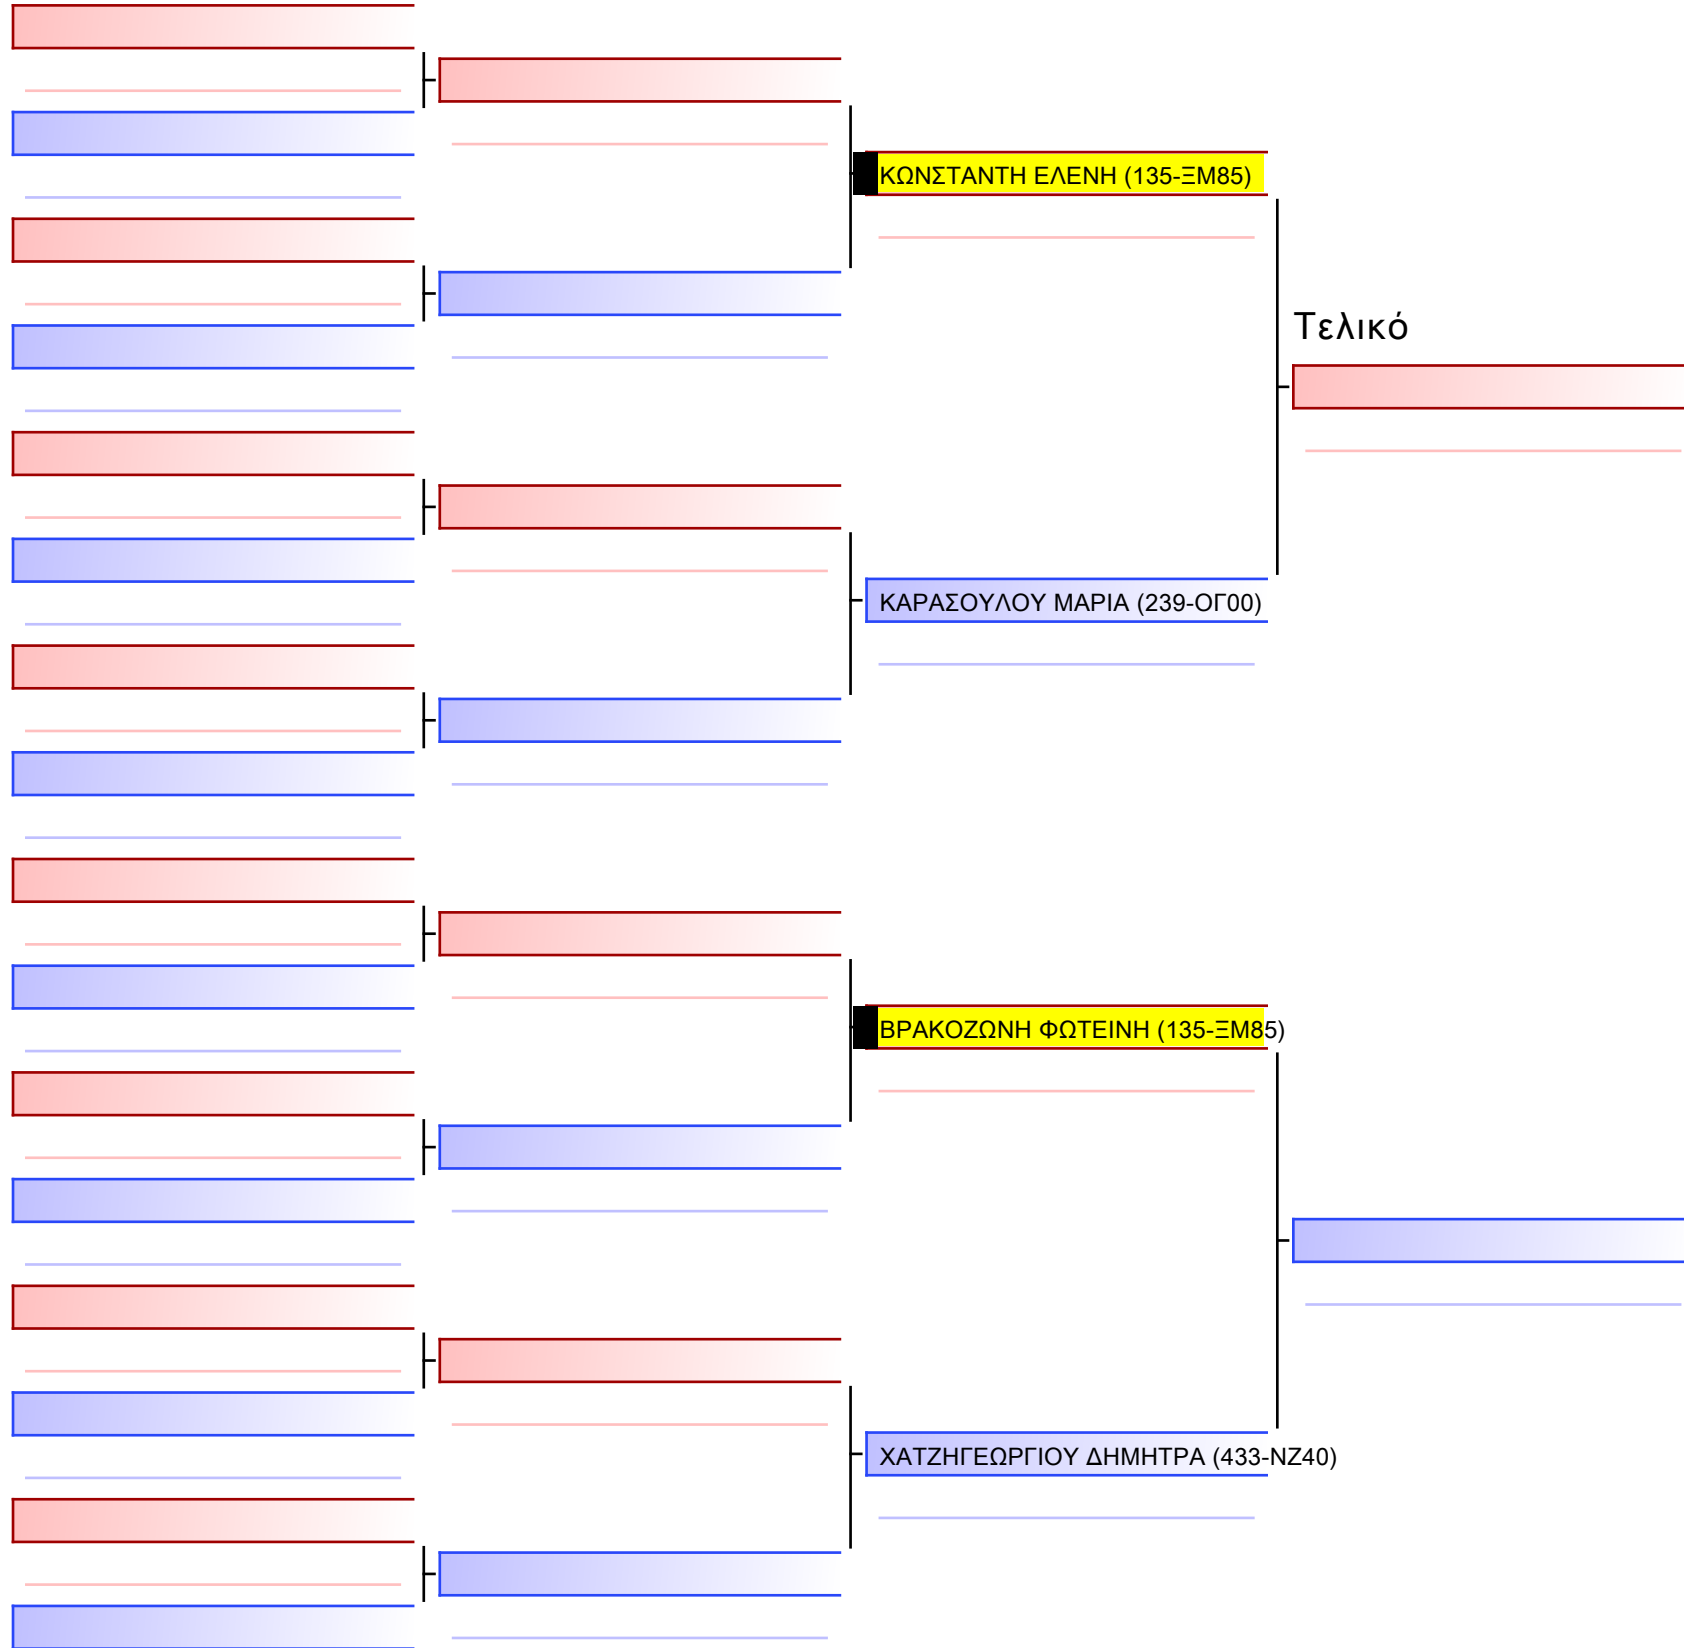

3.1-ΚΑΤΑ ΚΟΡΑΣΙΔΩΝ 2011-2012 6-5-4 Kyu [ΣΥΝΕΝΩΣΗ] G2

ATHENS OPEN ACROPOLIS SSE ΔΙΑΣΥΛΟΓΙΚΟΙ ΑΓΩΝΕΣ ΚΑΡΑΤΕ 2024, ΣΑΒ 20 ΑΠΡ, ΜΑΡΚΟΠΟΥΛΟ ΑΤΤΙΚΗΣ, ΛΕΩΦ. ΑΡΚΟΠΟΥΛΟΥ 75, 19003 ΜΑΡΚΟΠΟΥΛΟ ΑΤΤΙΚΗΣ, 135-1/1

Tatami Pool

[Πρωτότυπο]