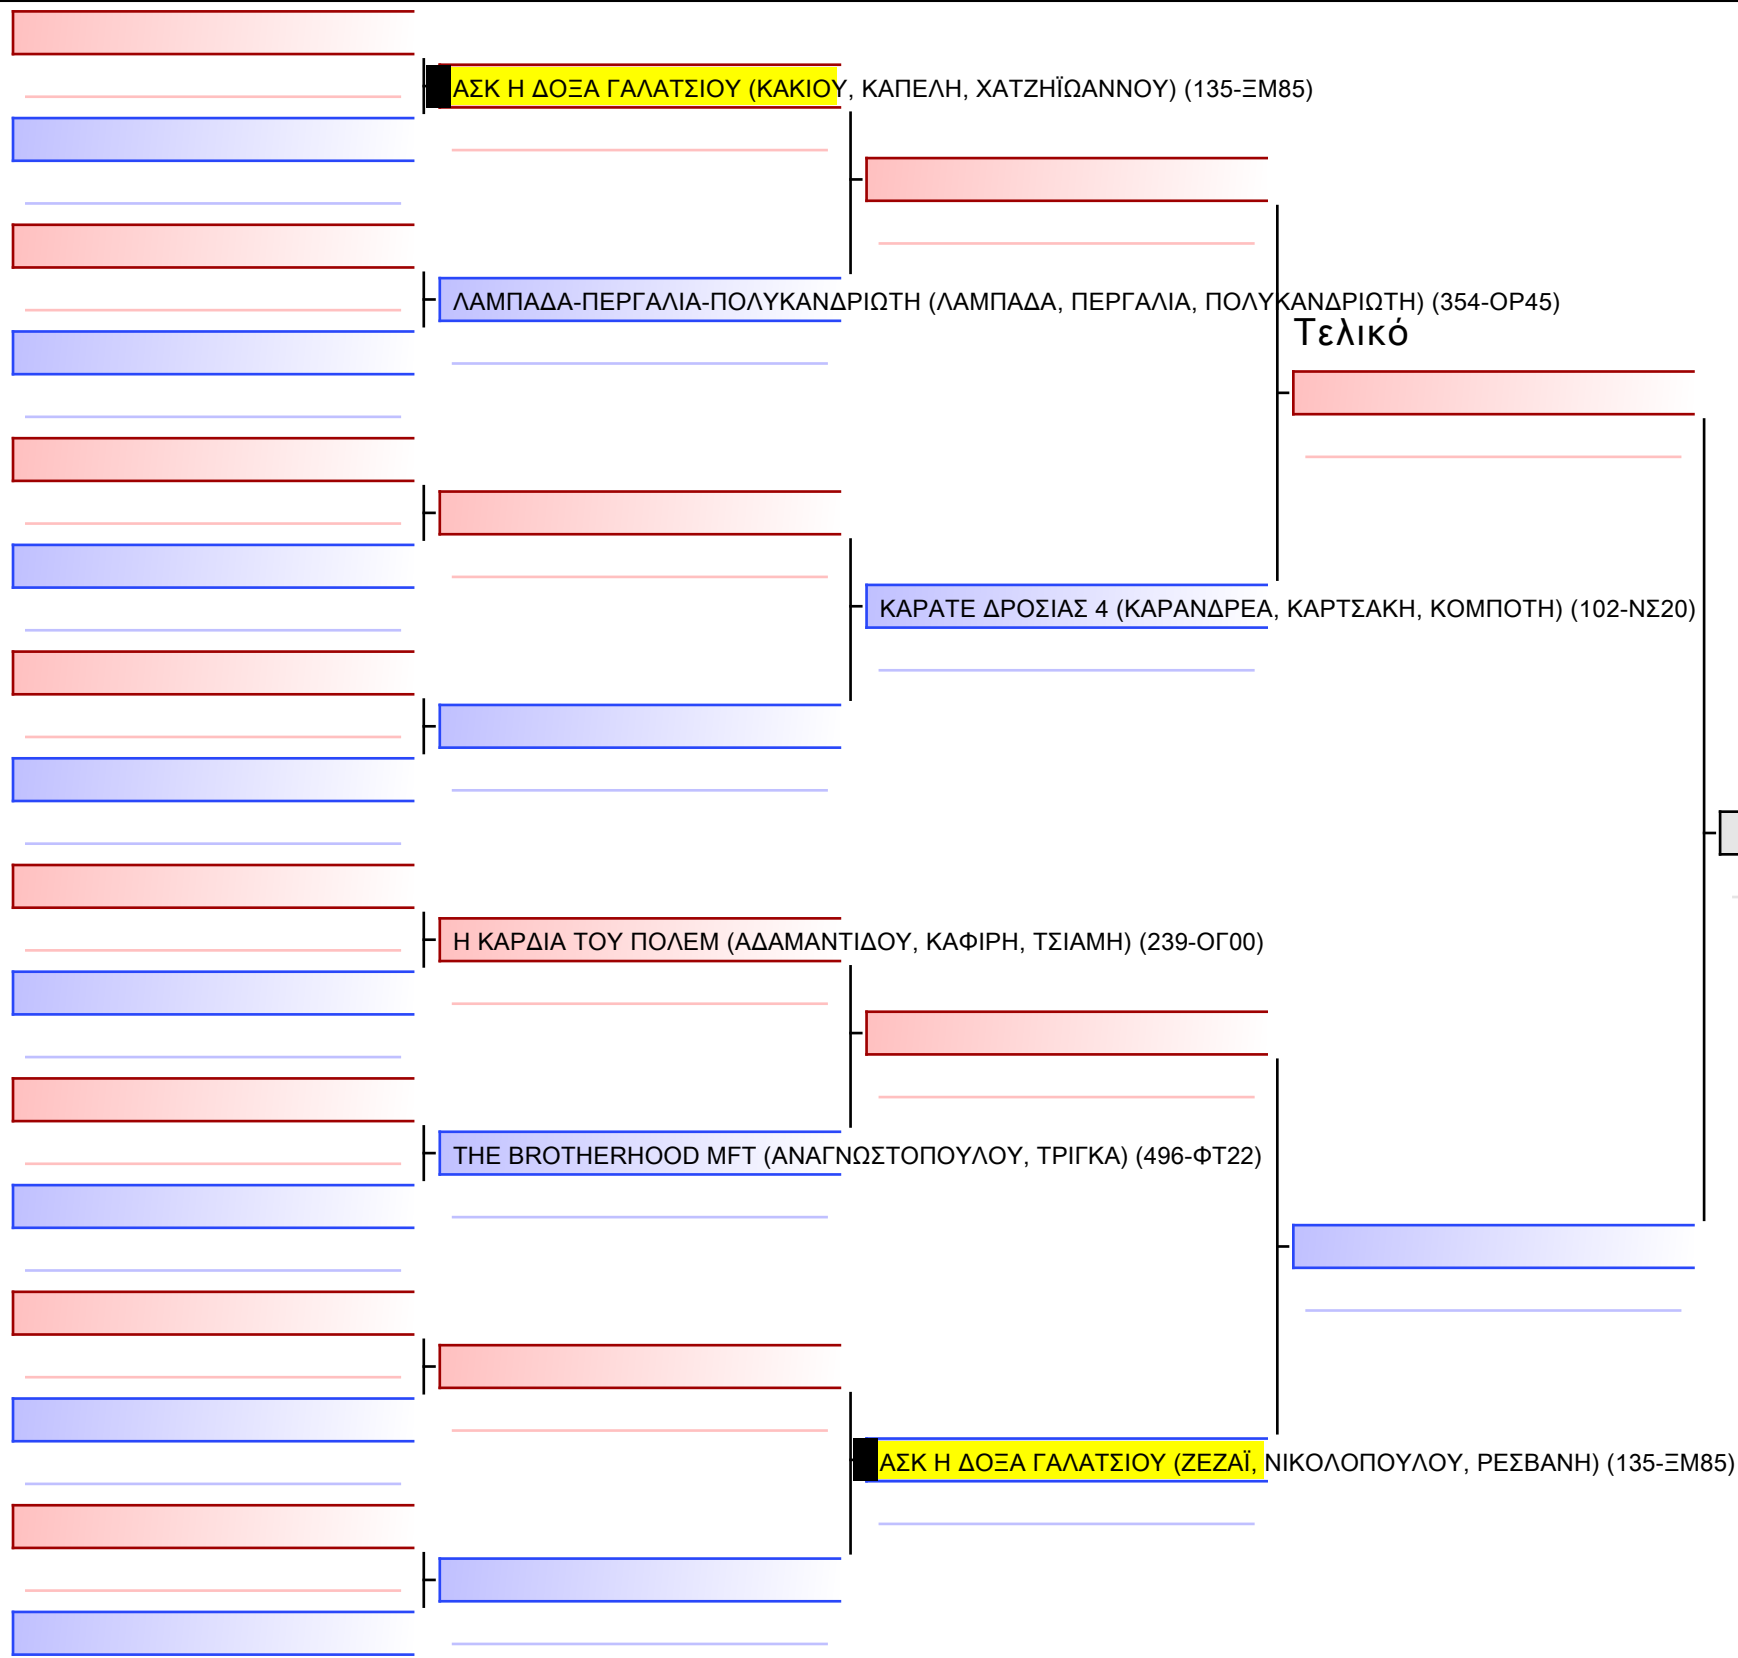

2.2-TEAM KUMITE NEANIDON

ATHENS OPEN ACROPOLIS SSE ΔΙΑΣΥΛΟΓΙΚΟΙ ΑΓΩΝΕΣ ΚΑΡΑΤΕ 2024, ΣΑΒ 20 ΑΠΡ, ΜΑΡΚΟΠΟΥΛΟ ΑΤΤΙΚΗΣ, ΛΕΩΦ. ΑΡΚΟΠΟΥΛΟΥ 75, 19003 ΜΑΡΚΟΠΟΥΛΟ ΑΤΤΙΚΗΣ, GR 15 135-1/1

Tatami Pool

[Πρωτότυπο]