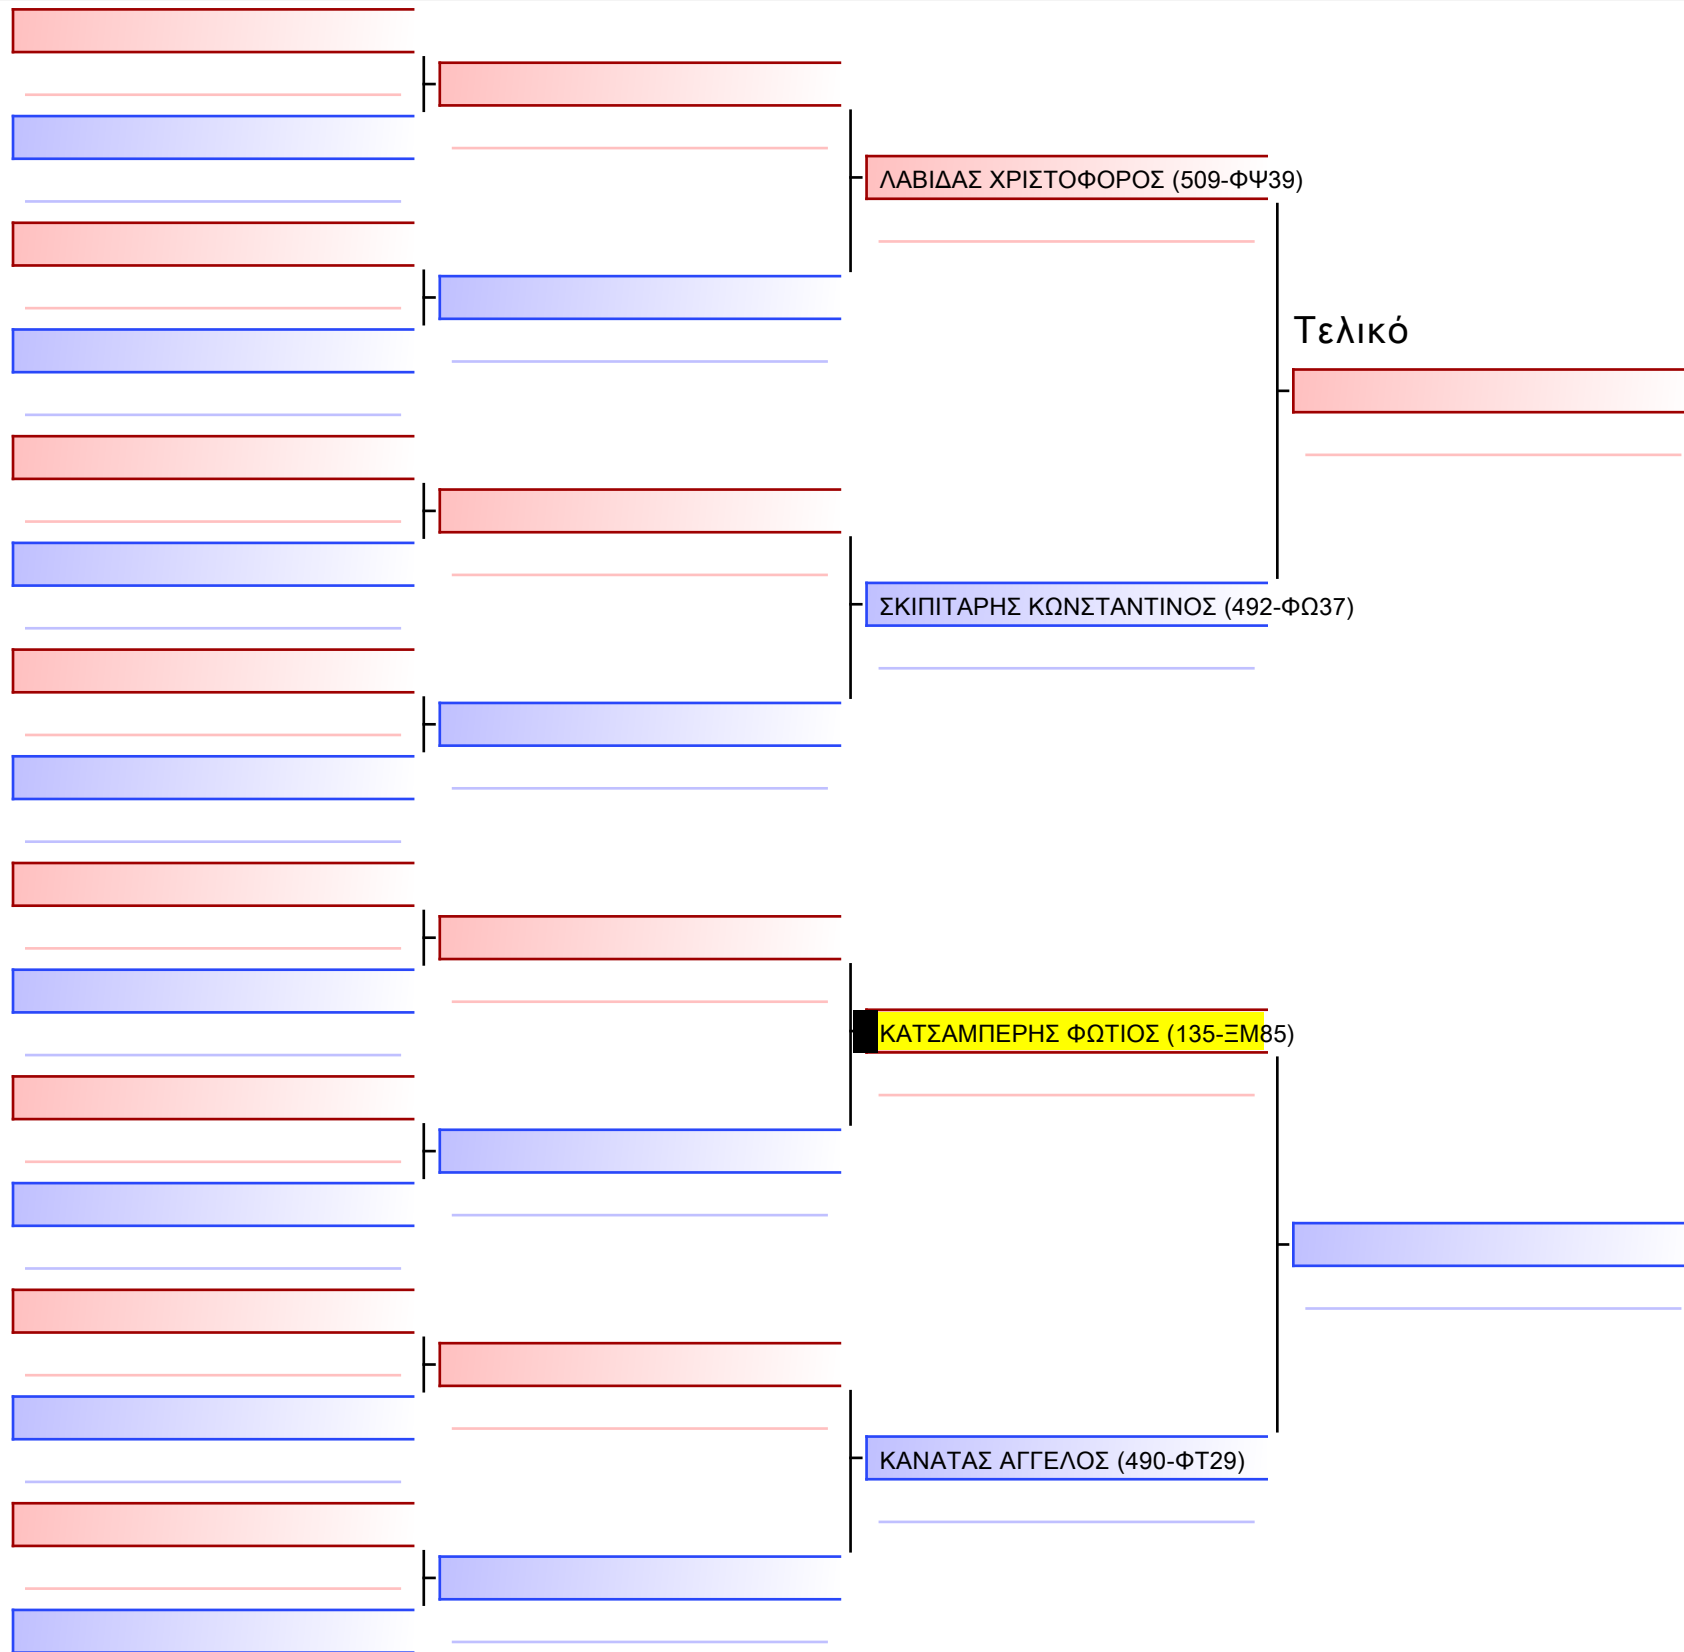

3.2-ΚΥΜΙΤΕ ΠΑΙΔΩΝ 2011 3ο-ΜΑΥΡΕΣ -42Kgr

ATHENS OPEN ACROPOLIS SSE ΔΙΑΣΥΛΟΓΙΚΟΙ ΑΓΩΝΕΣ ΚΑΡΑΤΕ 2024, ΣΑΒ 20 ΑΠΡ, ΜΑΡΚΟΠΟΥΛΟ ΑΤΤΙΚΗΣ, ΛΕΩΦ. ΑΡΚΟΠΟΥΛΟΥ 75, 19003 ΜΑΡΚΟΠΟΥΛΟ ΑΤΤΙΚΗΣ, 4145 135-1/1

Tatami Pool

[Πρωτότυπο]