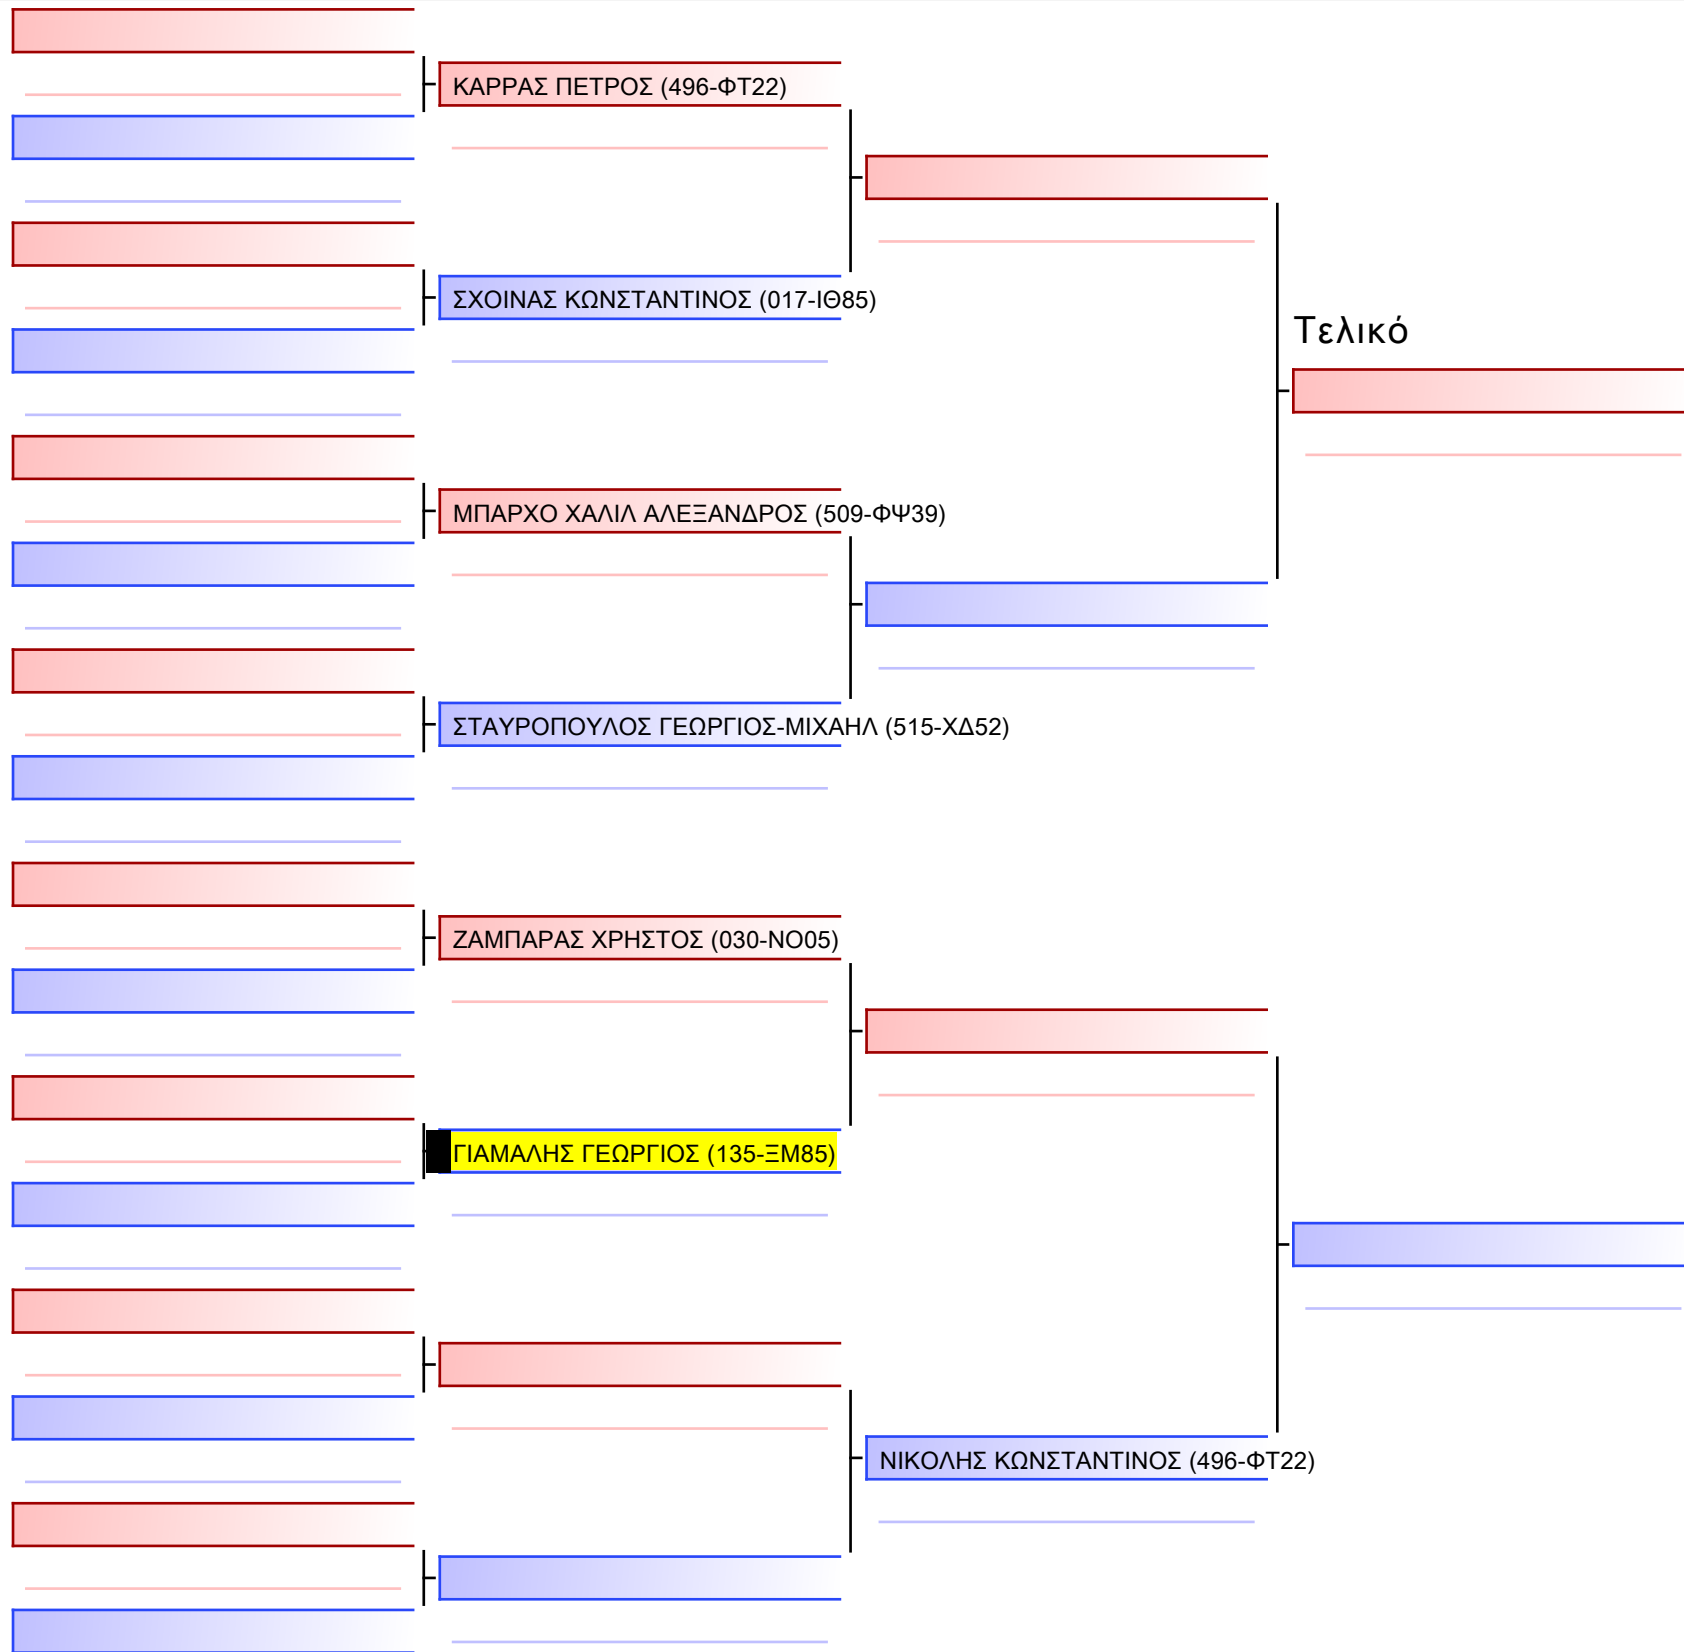

1-ΚΥΜΙΤΕ ΝΕΩΝ ΑΝΔΡΩΝ 6ο-ΜΑΥΡΕΣ Kyu -55&-61Kgr [ΣΥΝΕΝΩΣΗ]

ATHENS OPEN ACROPOLIS SSE ΔΙΑΣΥΛΟΓΙΚΟΙ ΑΓΩΝΕΣ ΚΑΡΑΤΕ 2024, ΣΑΒ 20 ΑΠΡ, ΜΑΡΚΟΠΟΥΛΟ ΑΤΤΙΚΗΣ, ΛΕΩΦ. ΑΡΚΟΠΟΥΛΟΥ 75, 19003 ΜΑΡΚΟΠΟΥΛΟ ΑΤΤΙΚΗΣ, 51020 135-1/1

Tatami Pool

[Πρωτότυπο]