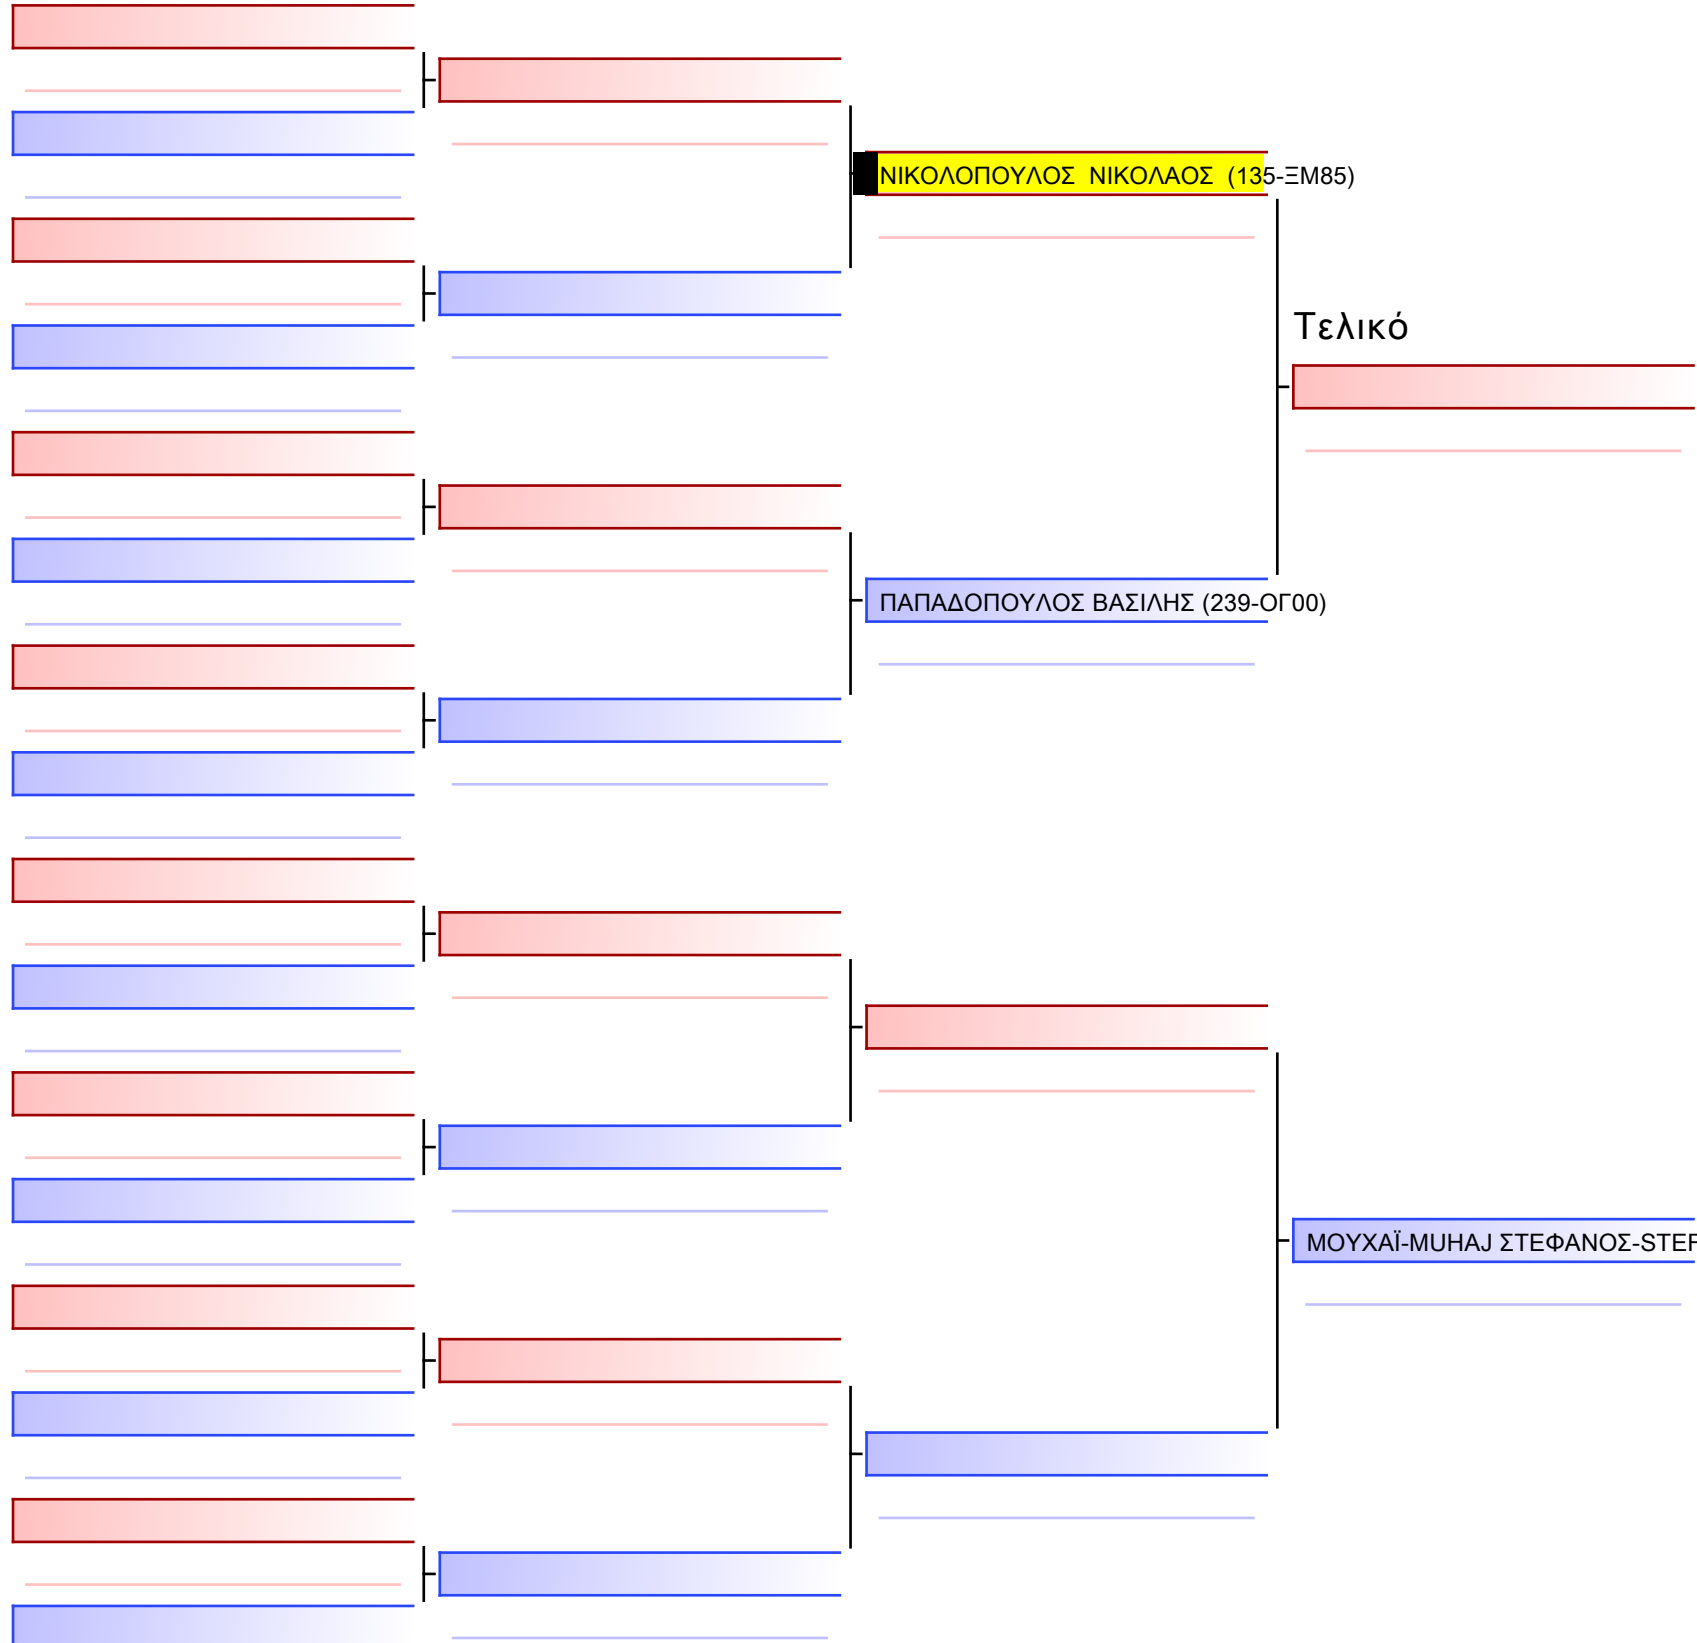

2-KUMITE ΕΦΗΒΩΝ ELITE FIGHTERS -63Kgr

ATHENS OPEN ACROPOLIS SSE ΔΙΑΣΥΛΟΓΙΚΟΙ ΑΓΩΝΕΣ ΚΑΡΑΤΕ 2024, ΣΑΒ 20 ΑΠΡ, ΜΑΡΚΟΠΟΥΛΟ ΑΤΤΙΚΗΣ, ΛΕΩΦ. ΑΡΚΟΠΟΥΛΟΥ 75, 19003 ΜΑΡΚΟΠΟΥΛΟ ΑΤΤΙΚΗΣ, GR 135 135-1/1

Tatami Pool

[Πρωτότυπο]