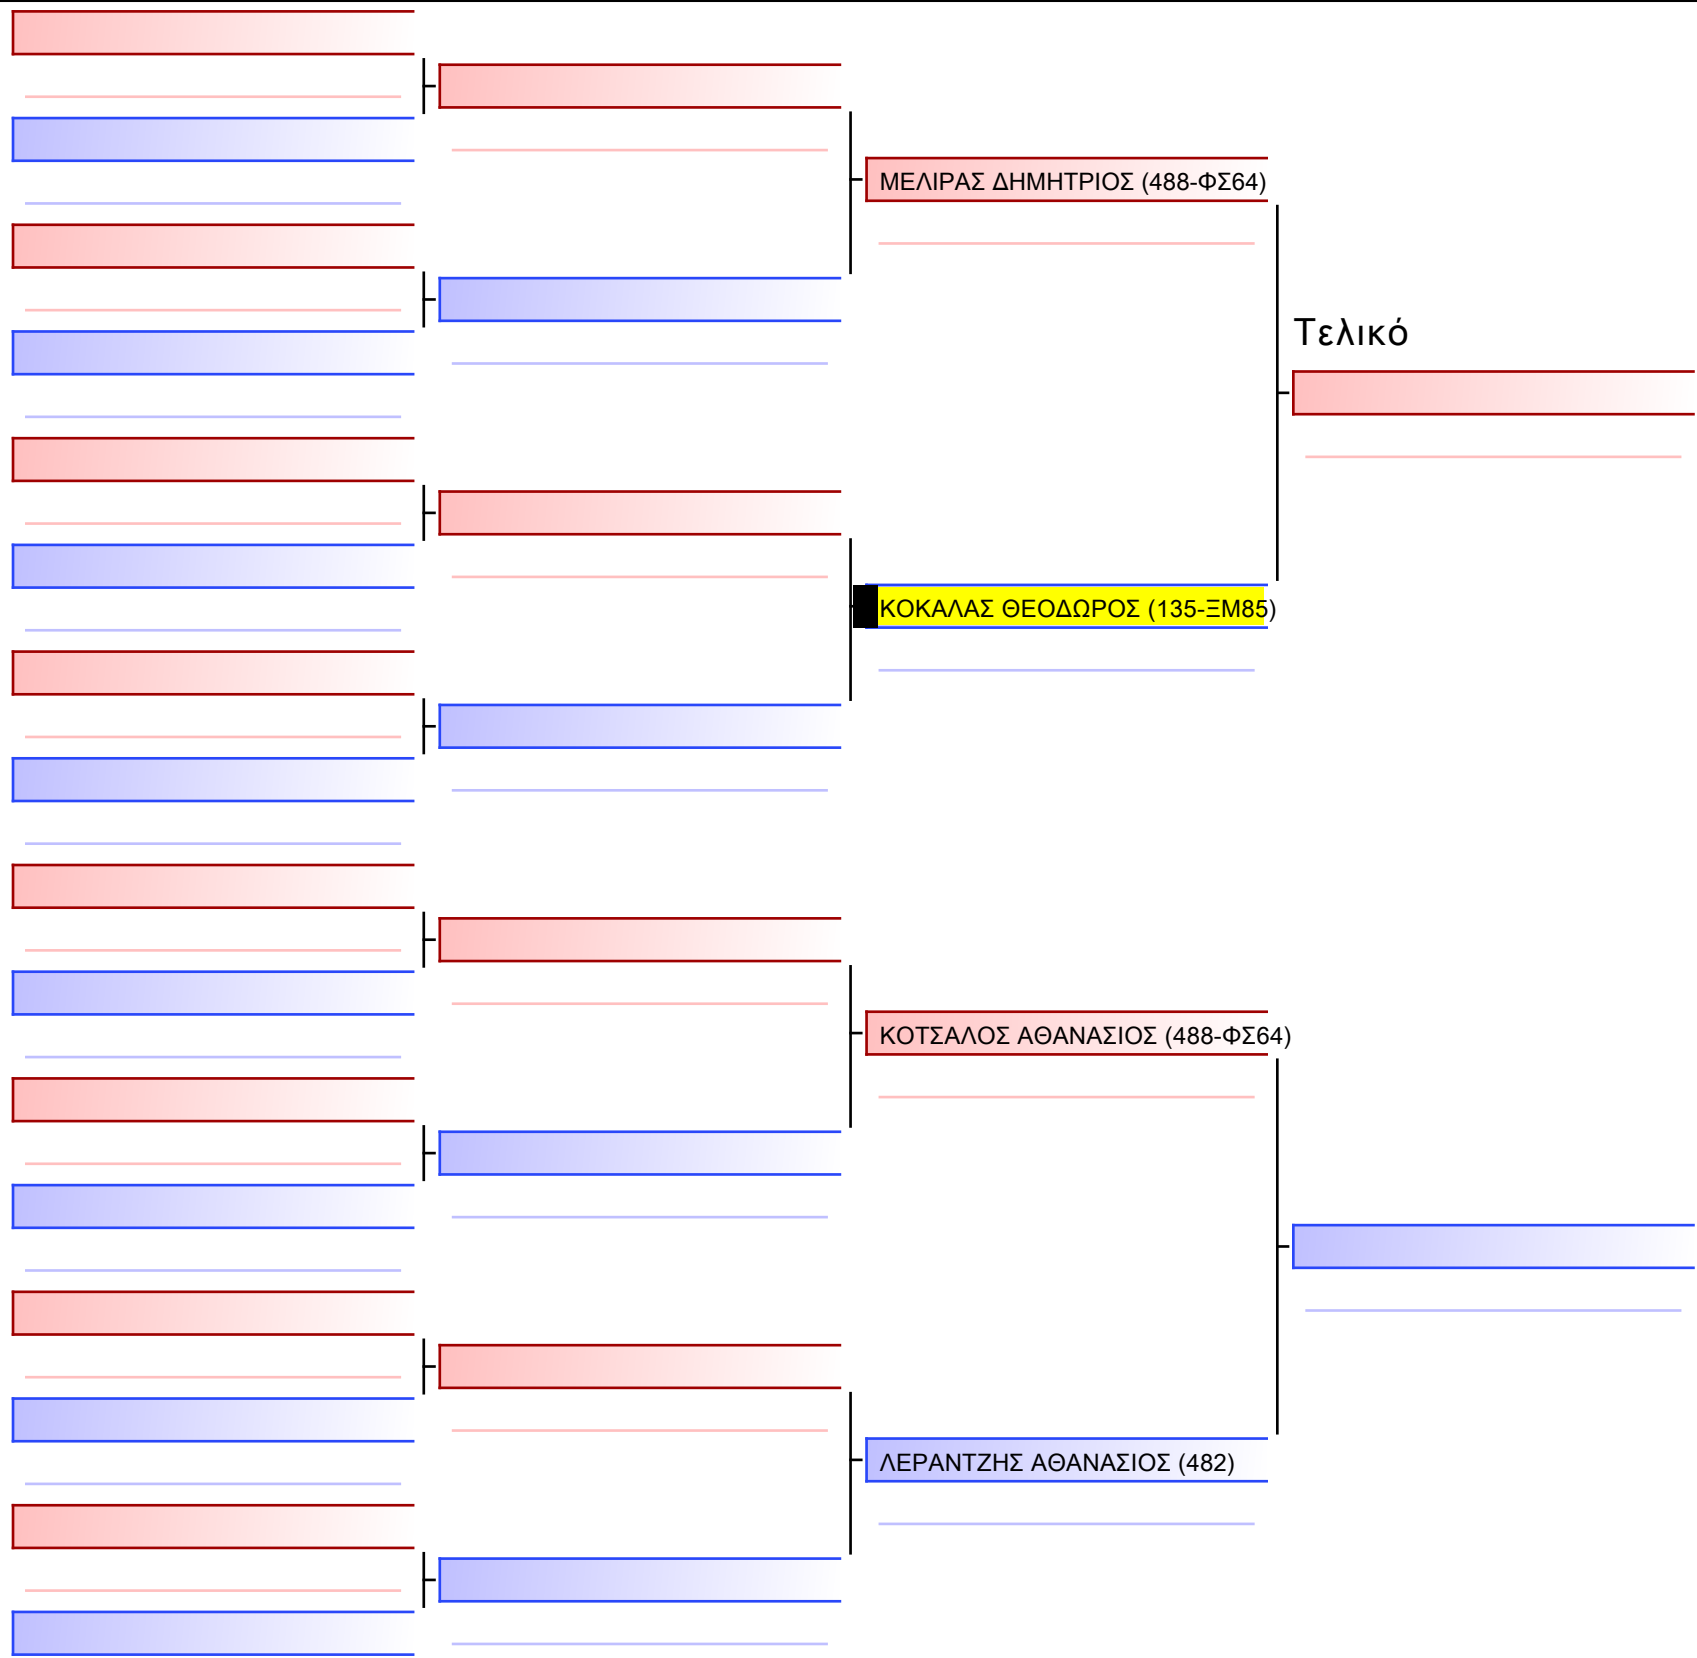

3.2-ΚΑΤΑ ΠΑΙΔΩΝ 2015 9-8-7 Kyu G2

ATHENS OPEN ACROPOLIS SSE ΔΙΑΣΥΛΟΓΙΚΟΙ ΑΓΩΝΕΣ ΚΑΡΑΤΕ 2024, ΣΑΒ 20 ΑΠΡ, ΜΑΡΚΟΠΟΥΛΟ ΑΤΤΙΚΗΣ, ΛΕΩΦ. ΑΡΚΟΠΟΥΛΟΥ 75, 19003 ΜΑΡΚΟΠΟΥΛΟ ΑΤΤΙΚΗΣ, 1925 135-1/1

Tatami Pool

[Πρωτότυπο]