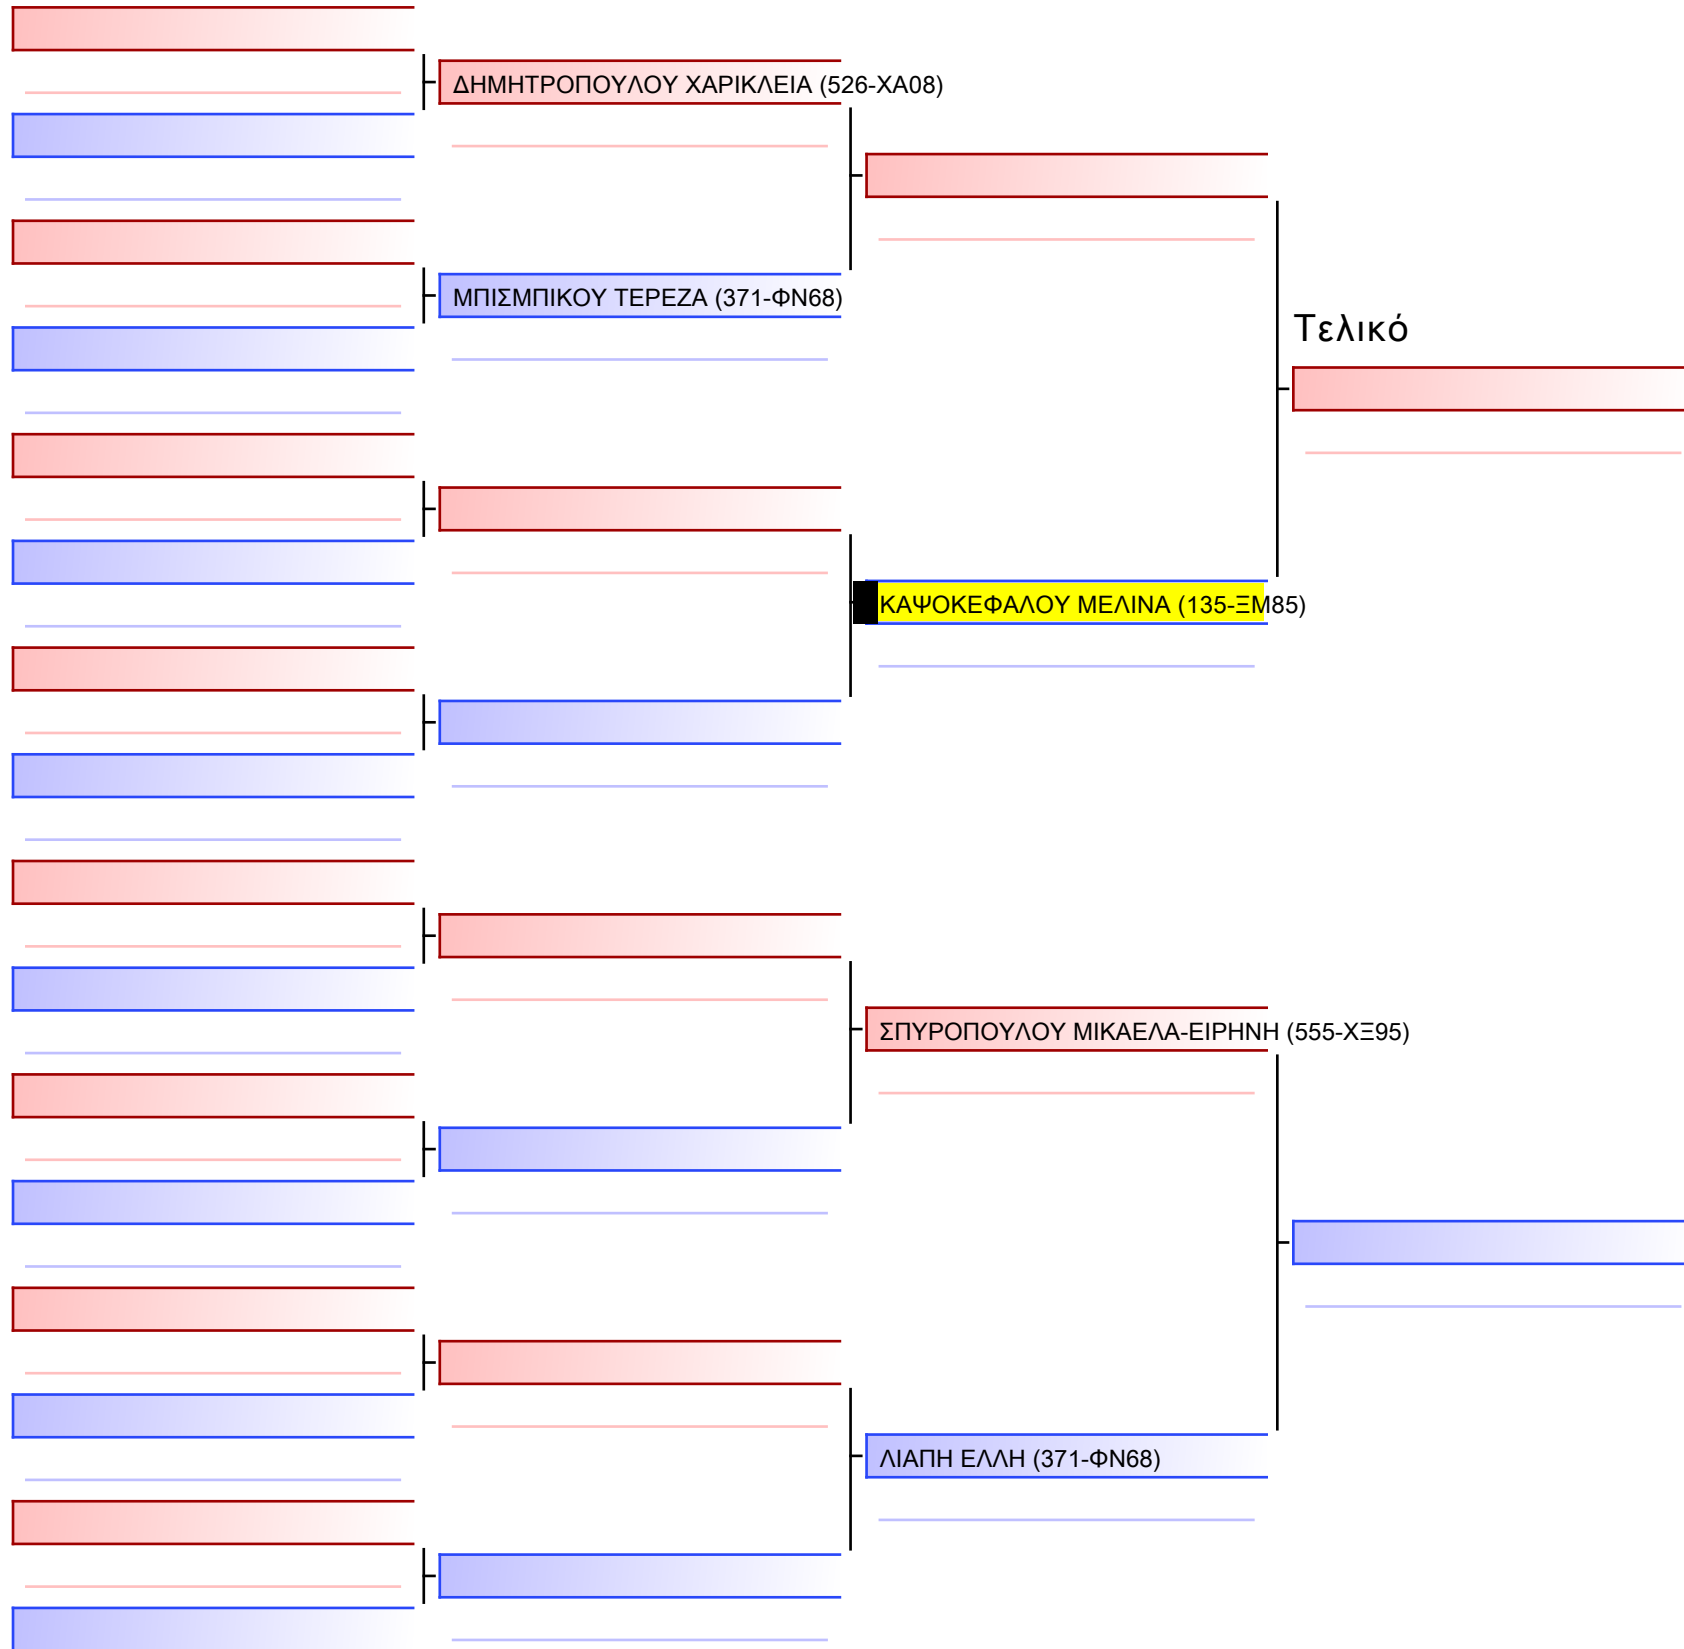

3.1-ΚΑΤΑ ΚΟΡΑΣΙΔΩΝ 2016 9-8-7 Kyu G1

ATHENS OPEN ACROPOLIS SSE ΔΙΑΣΥΛΟΓΙΚΟΙ ΑΓΩΝΕΣ ΚΑΡΑΤΕ 2024, ΣΑΒ 20 ΑΠΡ, ΜΑΡΚΟΠΟΥΛΟ ΑΤΤΙΚΗΣ, ΛΕΩΦ. ΑΡΚΟΠΟΥΛΟΥ 75, 19003 ΜΑΡΚΟΠΟΥΛΟ ΑΤΤΙΚΗΣ, 50900 135-1/1

Tatami Pool

[Πρωτότυπο]