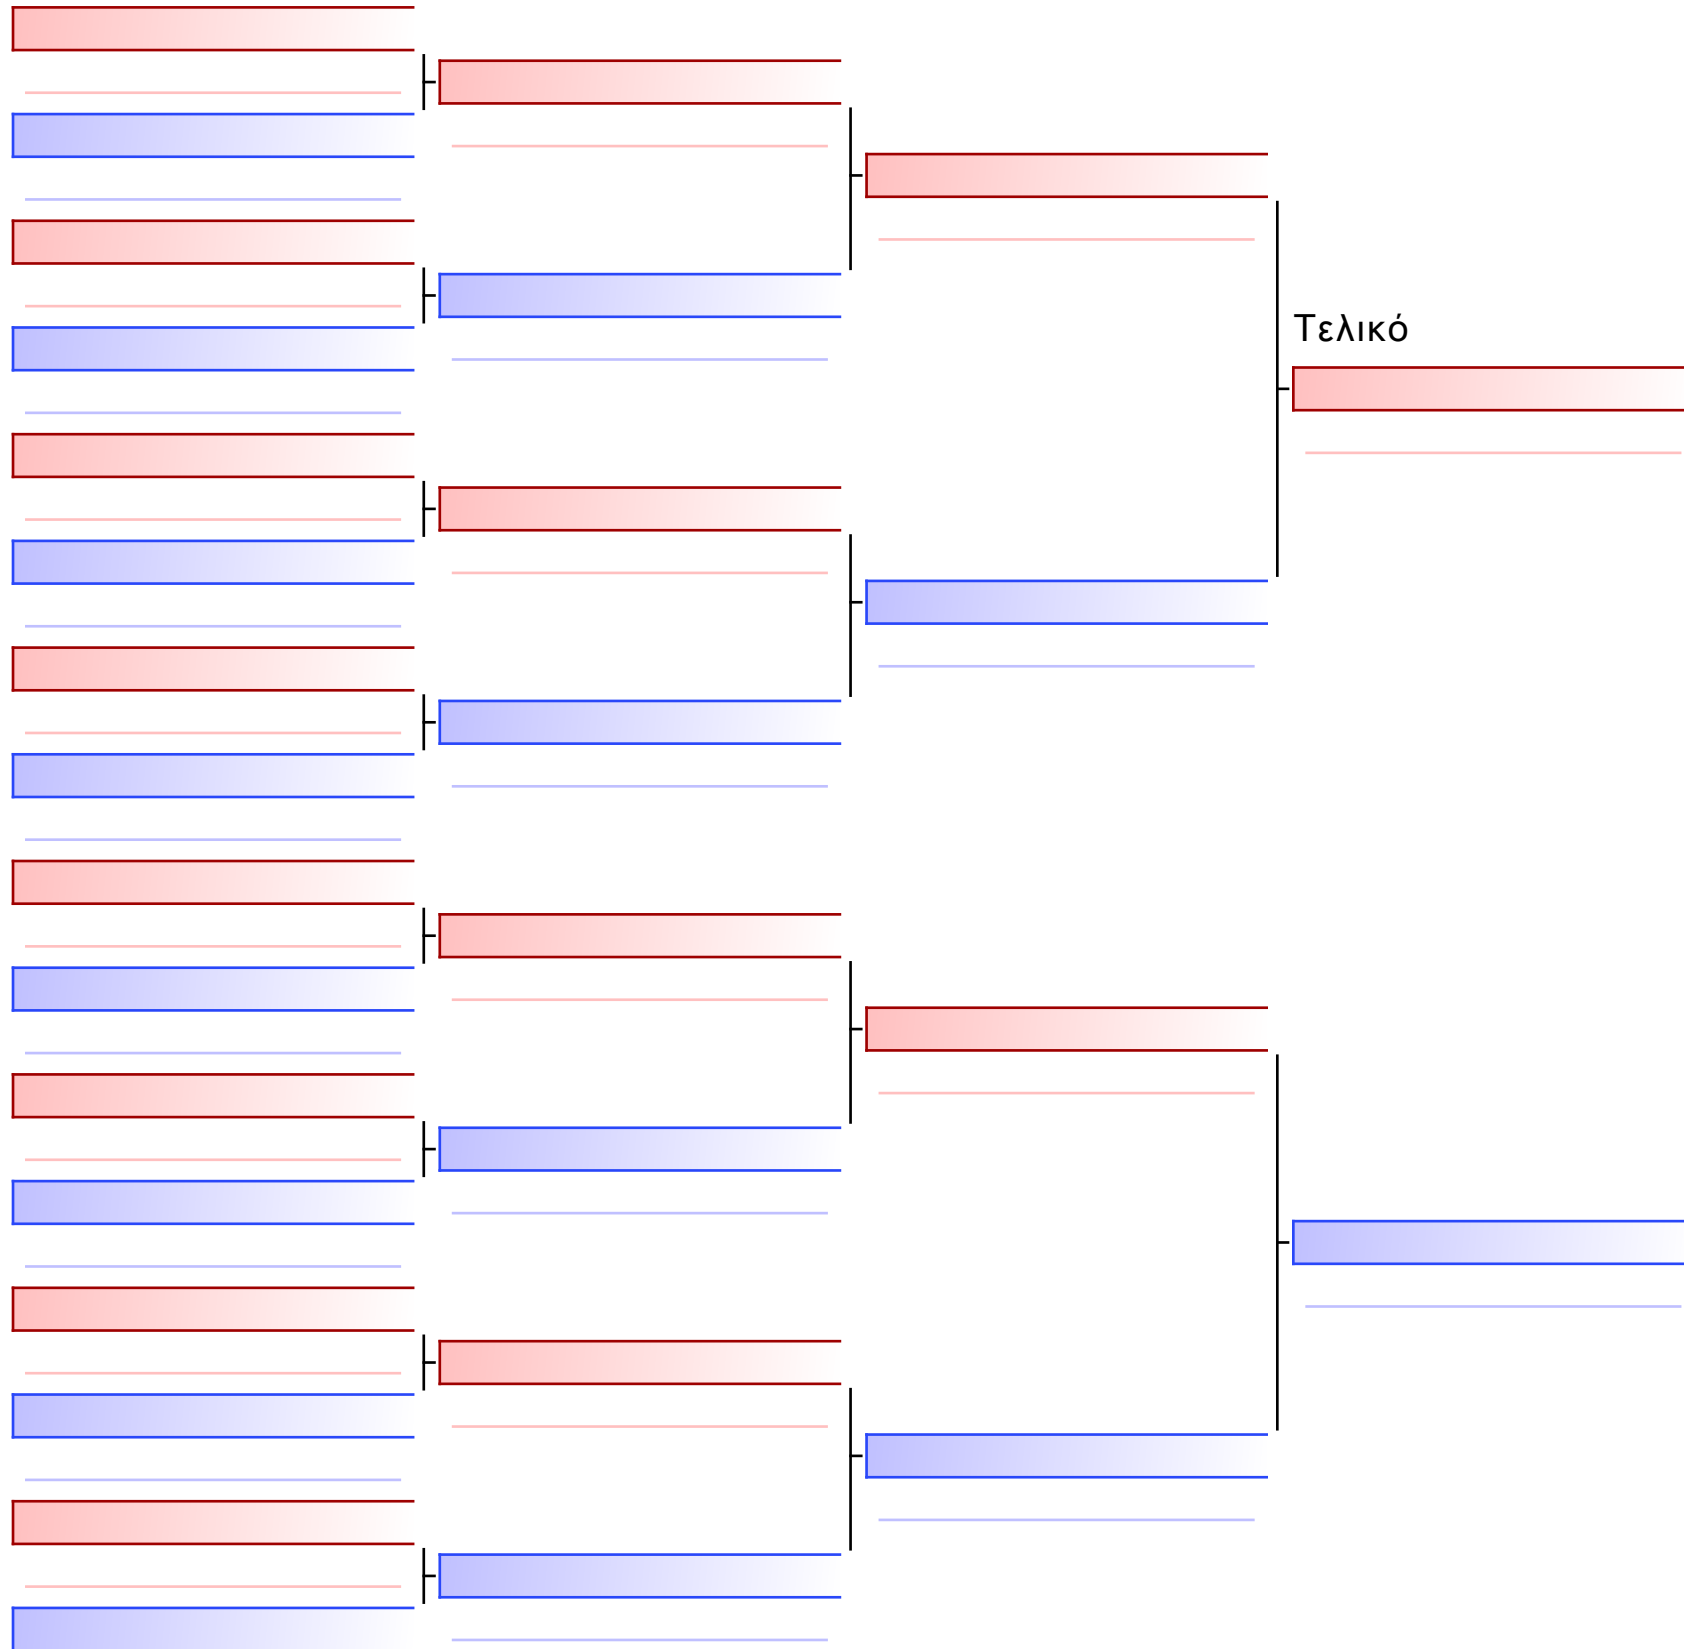

3.1-KUMITE ΚΟΡΑΣΙΔΩΝ 2010 9-8-7 Kyu -39Kgr

ATHENS OPEN ACROPOLIS SSE ΔΙΑΣΥΛΟΓΙΚΟΙ ΑΓΩΝΕΣ ΚΑΡΑΤΕ 2024, ΣΑΒ 20 ΑΠΡ, ΜΑΡΚΟΠΟΥΛΟ ΑΤΤΙΚΗΣ, ΛΕΩΦ. ΑΡΚΟΠΟΥΛΟΥ 75, 19003 ΜΑΡΚΟΠΟΥΛΟ ΜΕΣΟΓΕΑΣ, GRE - 135-1/1

Tatami Pool

[Πρωτότυπο]