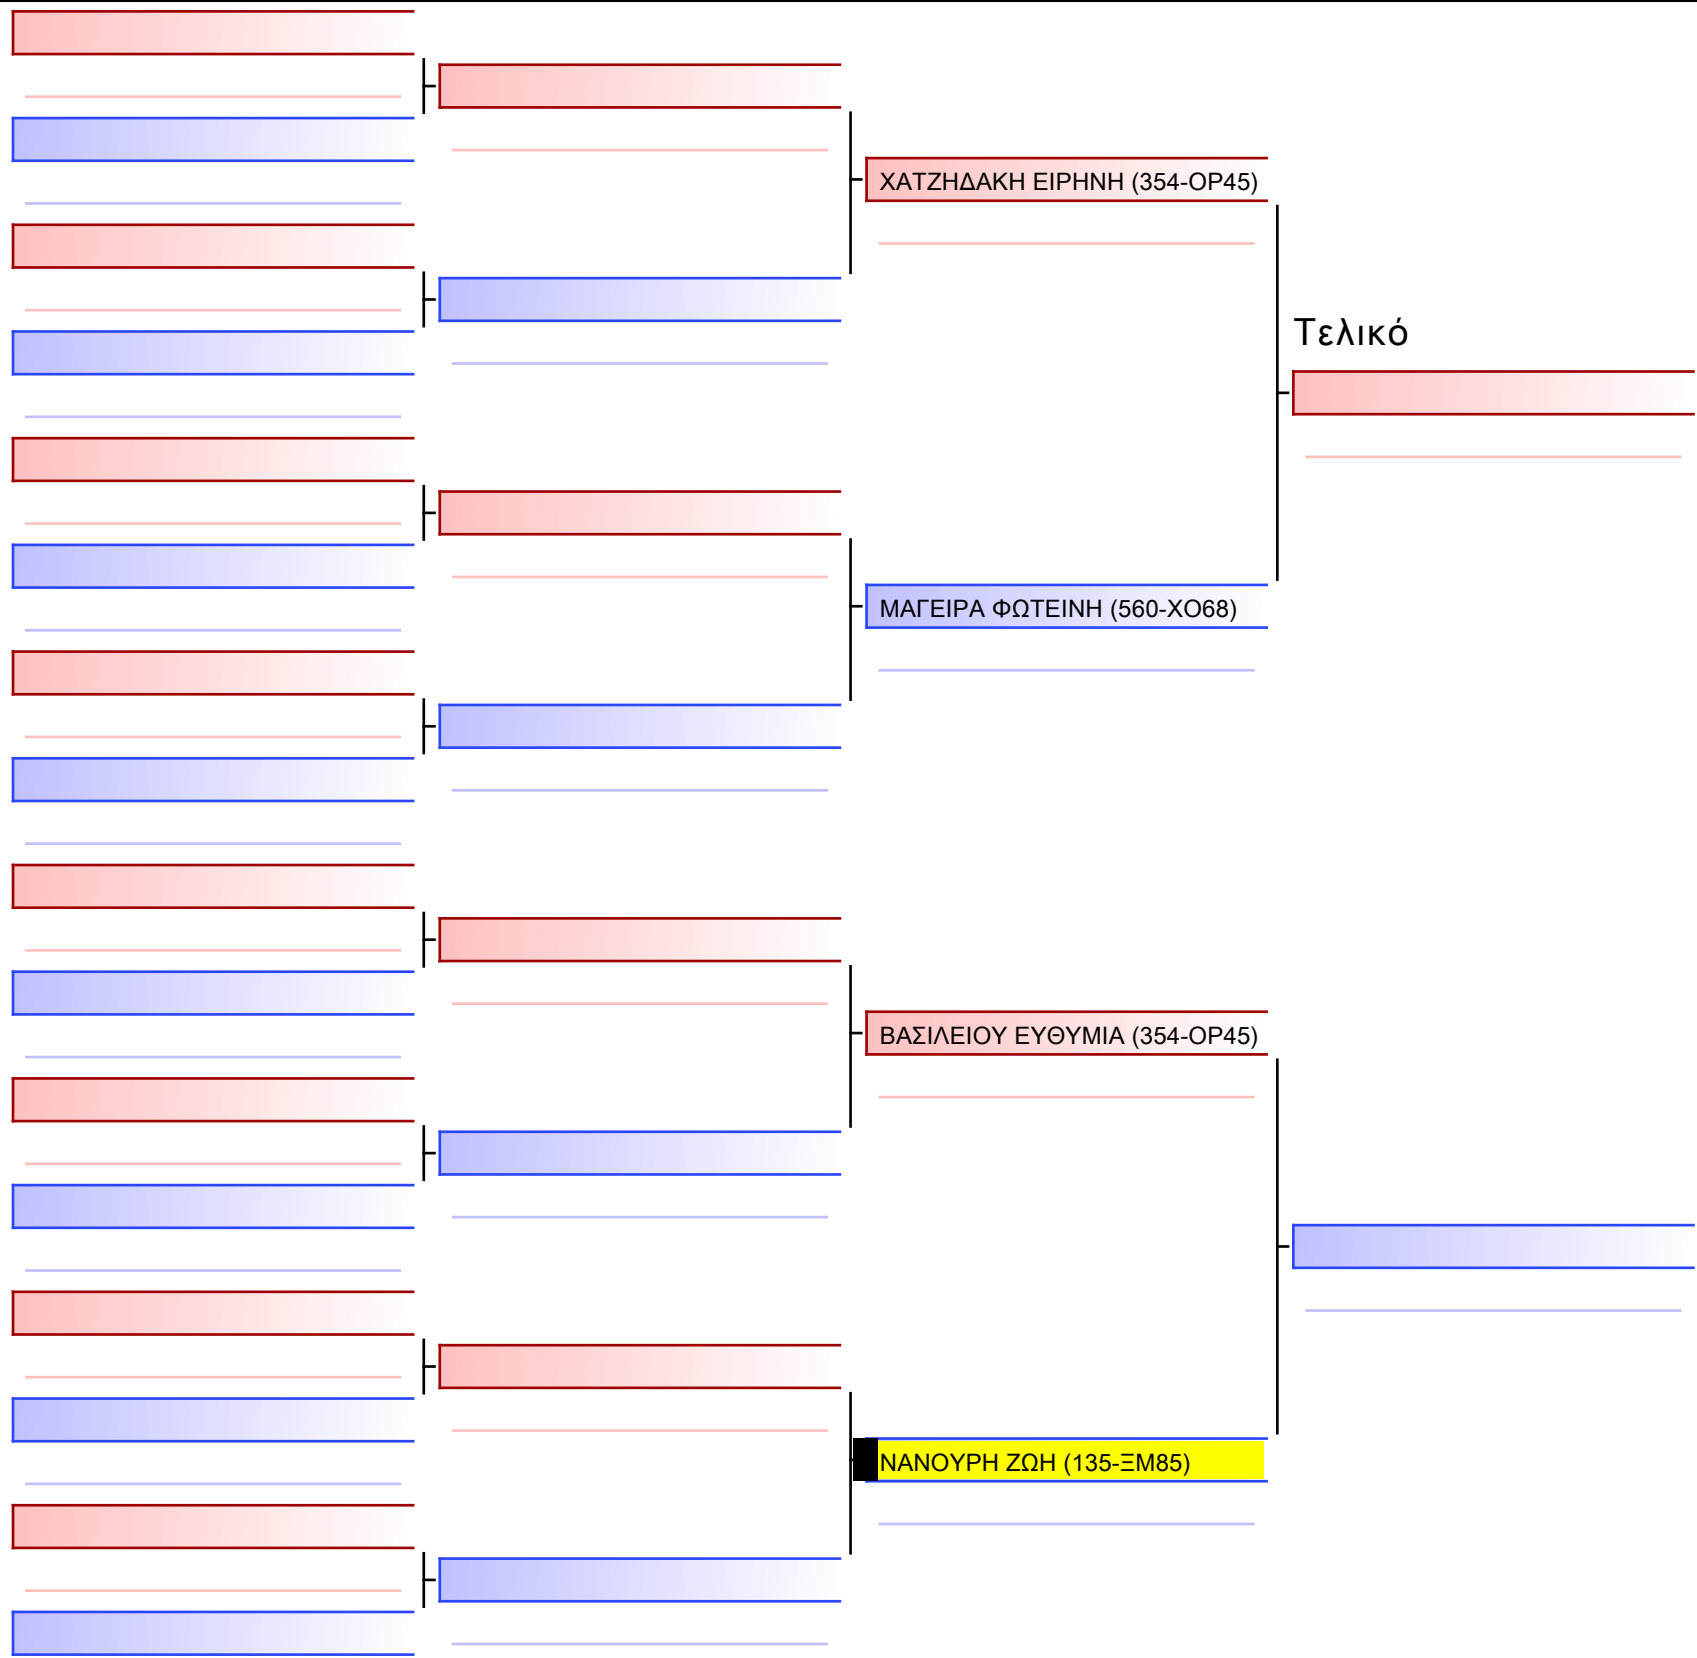

3.1-ΚΑΤΑ ΚΟΡΑΣΙΔΩΝ 2012 3ο-ΜΑΥΡΕΣ

ATHENS OPEN ACROPOLIS SSE ΔΙΑΣΥΛΟΓΙΚΟΙ ΑΓΩΝΕΣ ΚΑΡΑΤΕ 2024, ΣΑΒ 20 ΑΠΡ, ΜΑΡΚΟΠΟΥΛΟ ΑΤΤΙΚΗΣ, ΛΕΩΦ. ΑΡΚΟΠΟΥΛΟΥ 75, 19003 ΜΑΡΚΟΠΟΥΛΟ ΑΤΤΙΚΗΣ, 135-1/1

Tatami Pool

[Πρωτότυπο]