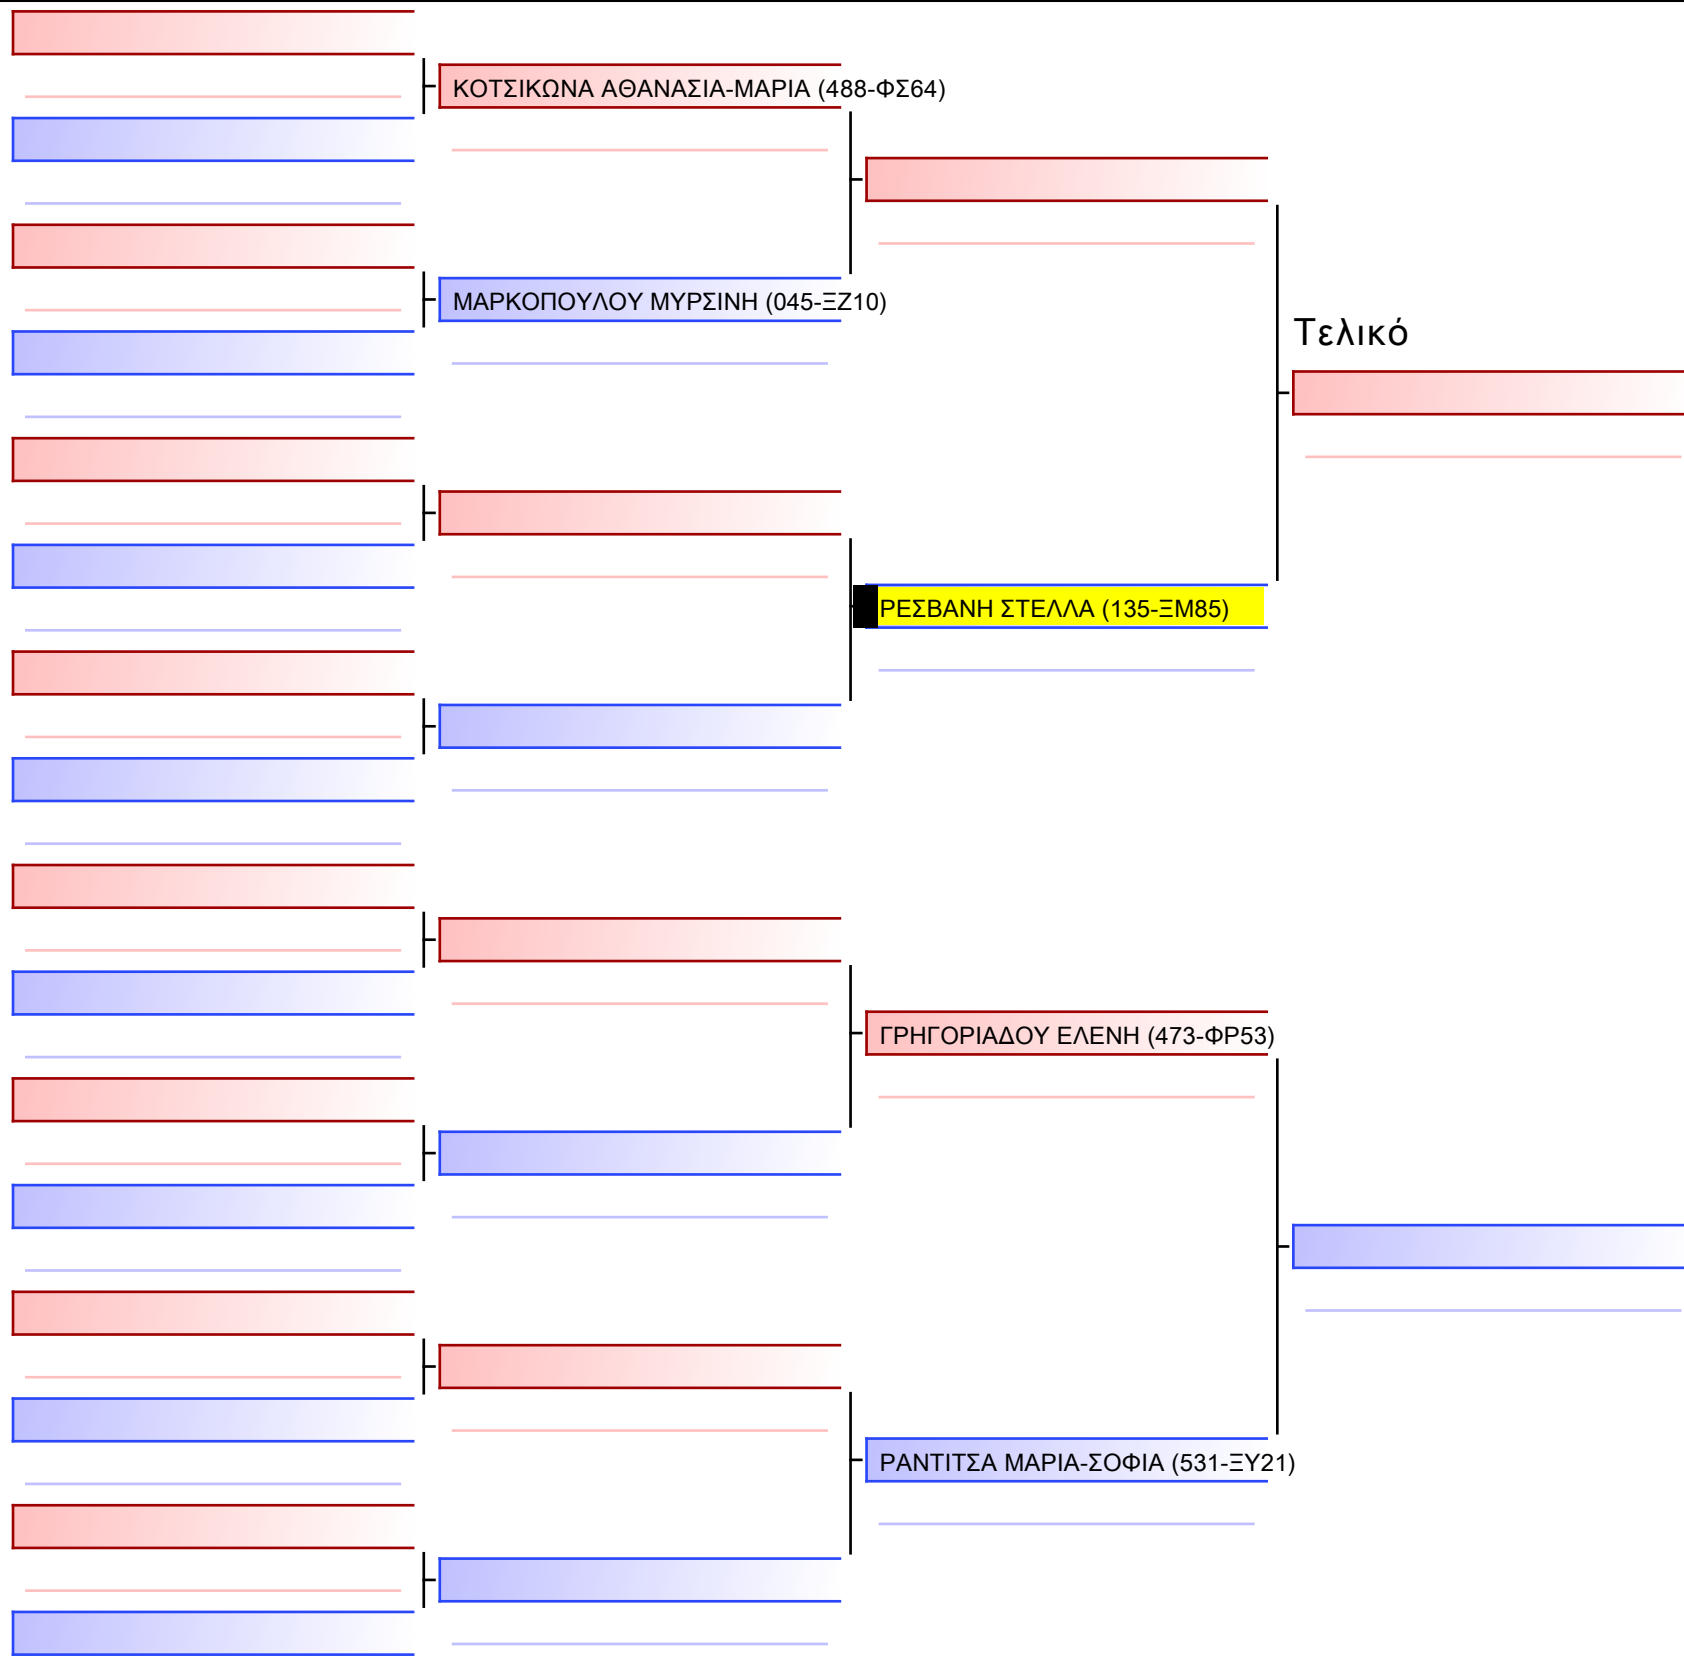

3.1-KUMITE ΚΟΡΑΣΙΔΩΝ 2014 ELITE FIGHTERS +35Kgr

ATHENS OPEN ACROPOLIS SSE ΔΙΑΣΥΛΟΓΙΚΟΙ ΑΓΩΝΕΣ ΚΑΡΑΤΕ 2024, ΣΑΒ 20 ΑΠΡ, ΜΑΡΚΟΠΟΥΛΟ ΑΤΤΙΚΗΣ, ΛΕΩΦ. ΑΡΚΟΠΟΥΛΟΥ 75, 19003 ΜΑΡΚΟΠΟΥΛΟ ΑΤΤΙΚΗΣ, GR 15 135-1/1

Tatami Pool

[Πρωτότυπο]