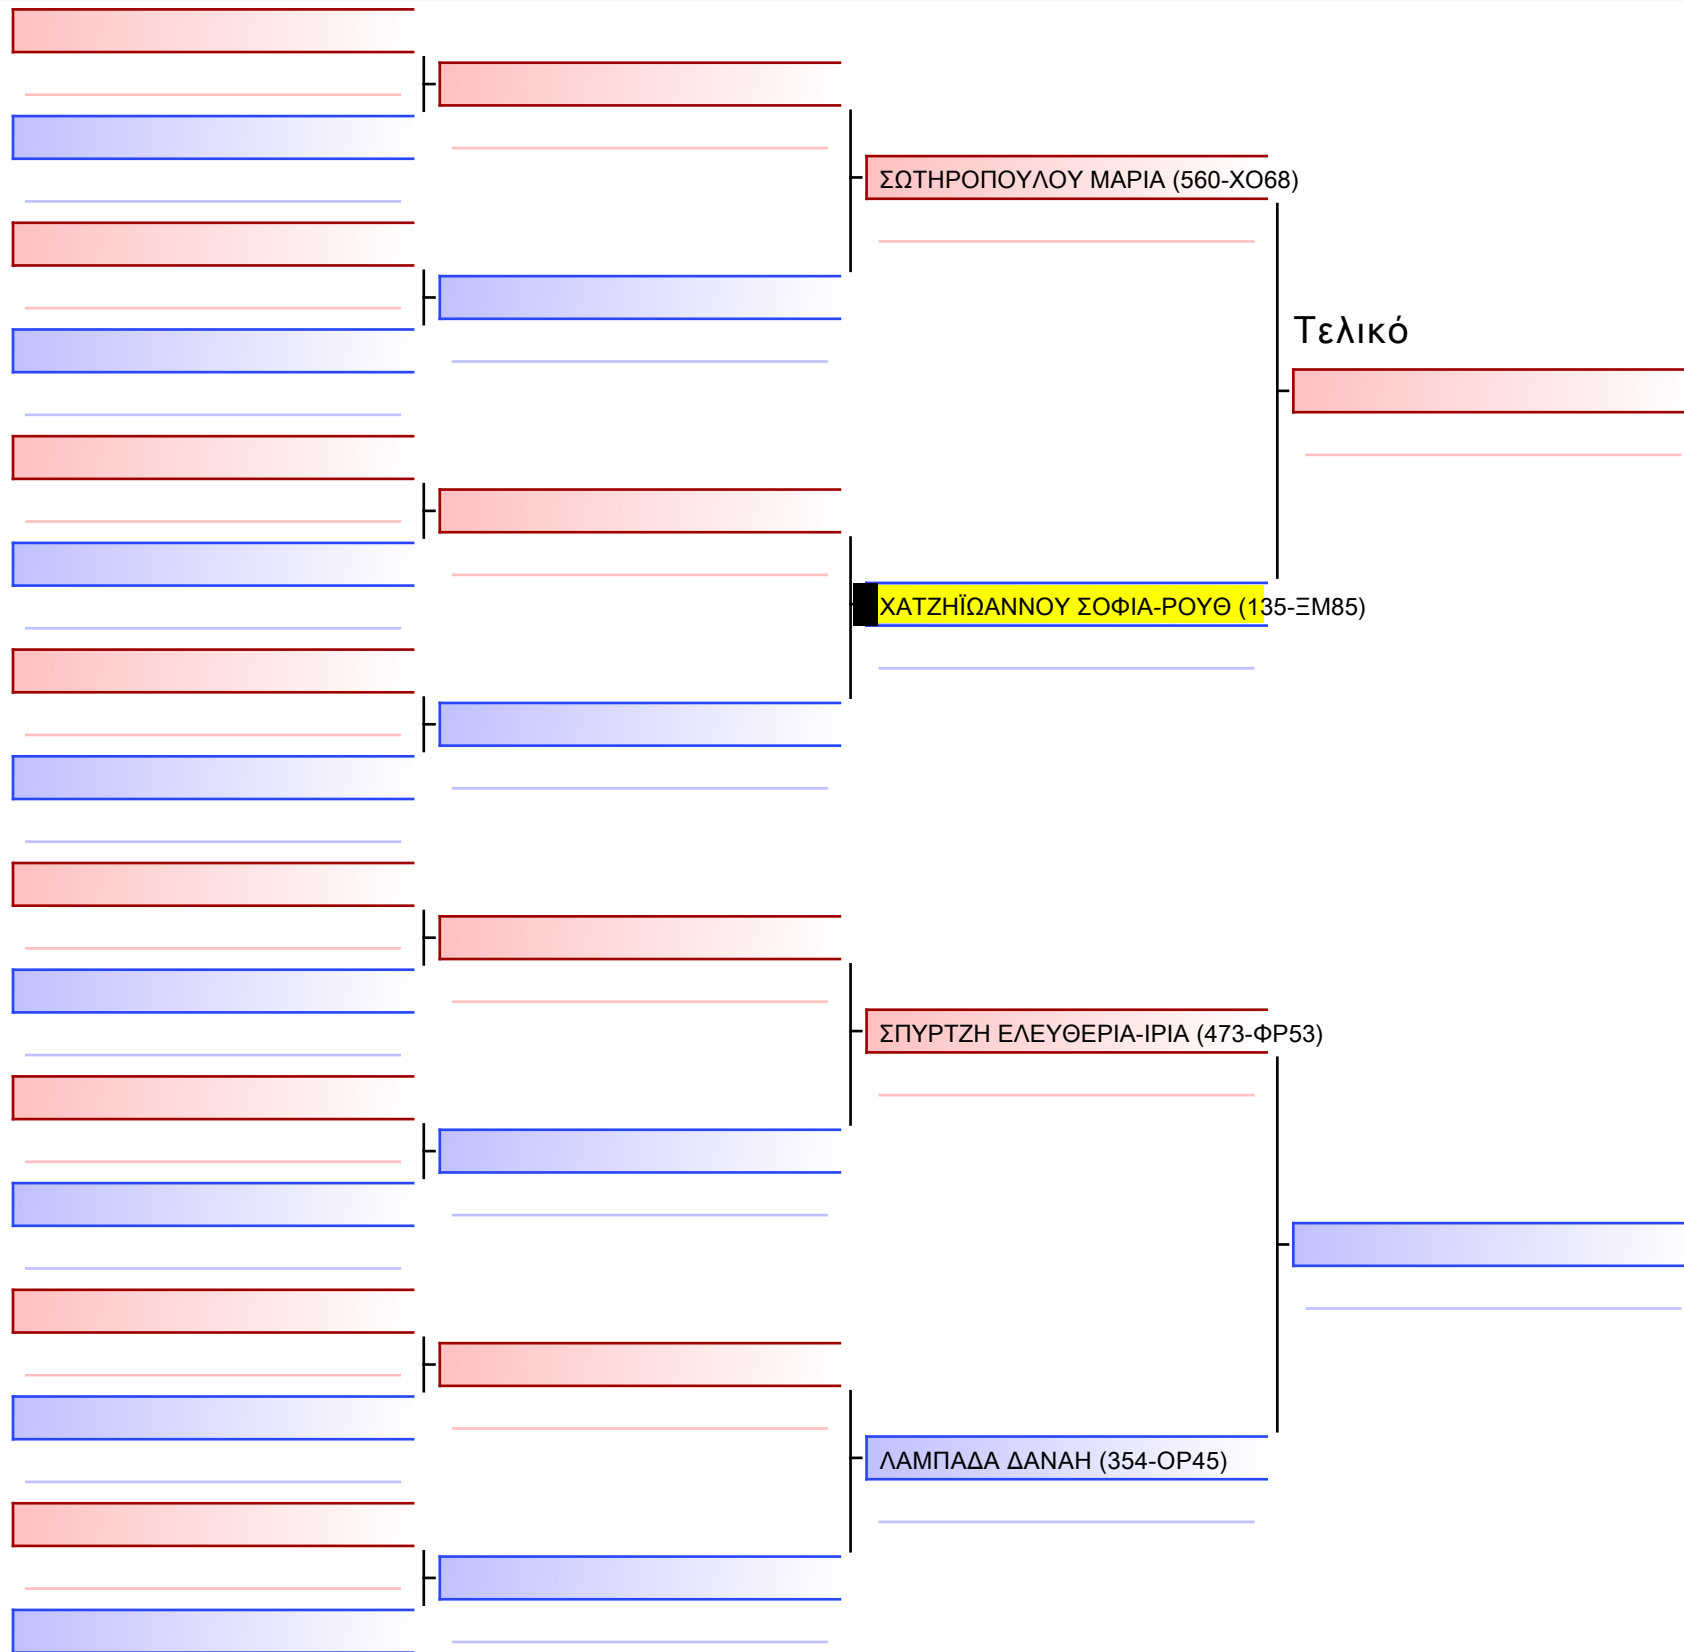

2-KUMITE NEANIDON ELITE FIGHTERS -54Kgr

ATHENS OPEN ACROPOLIS SSE ΔΙΑΣΥΛΟΓΙΚΟΙ ΑΓΩΝΕΣ ΚΑΡΑΤΕ 2024, ΣΑΒ 20 ΑΠΡ, ΜΑΡΚΟΠΟΥΛΟ ΑΤΤΙΚΗΣ, ΛΕΩΦ. ΑΡΚΟΠΟΥΛΟΥ 75, 19003 ΜΑΡΚΟΠΟΥΛΟ ΑΤΤΙΚΗΣ, 2024-04-20, 13:30 135-1/1

Tatami Pool

[Πρωτότυπο]