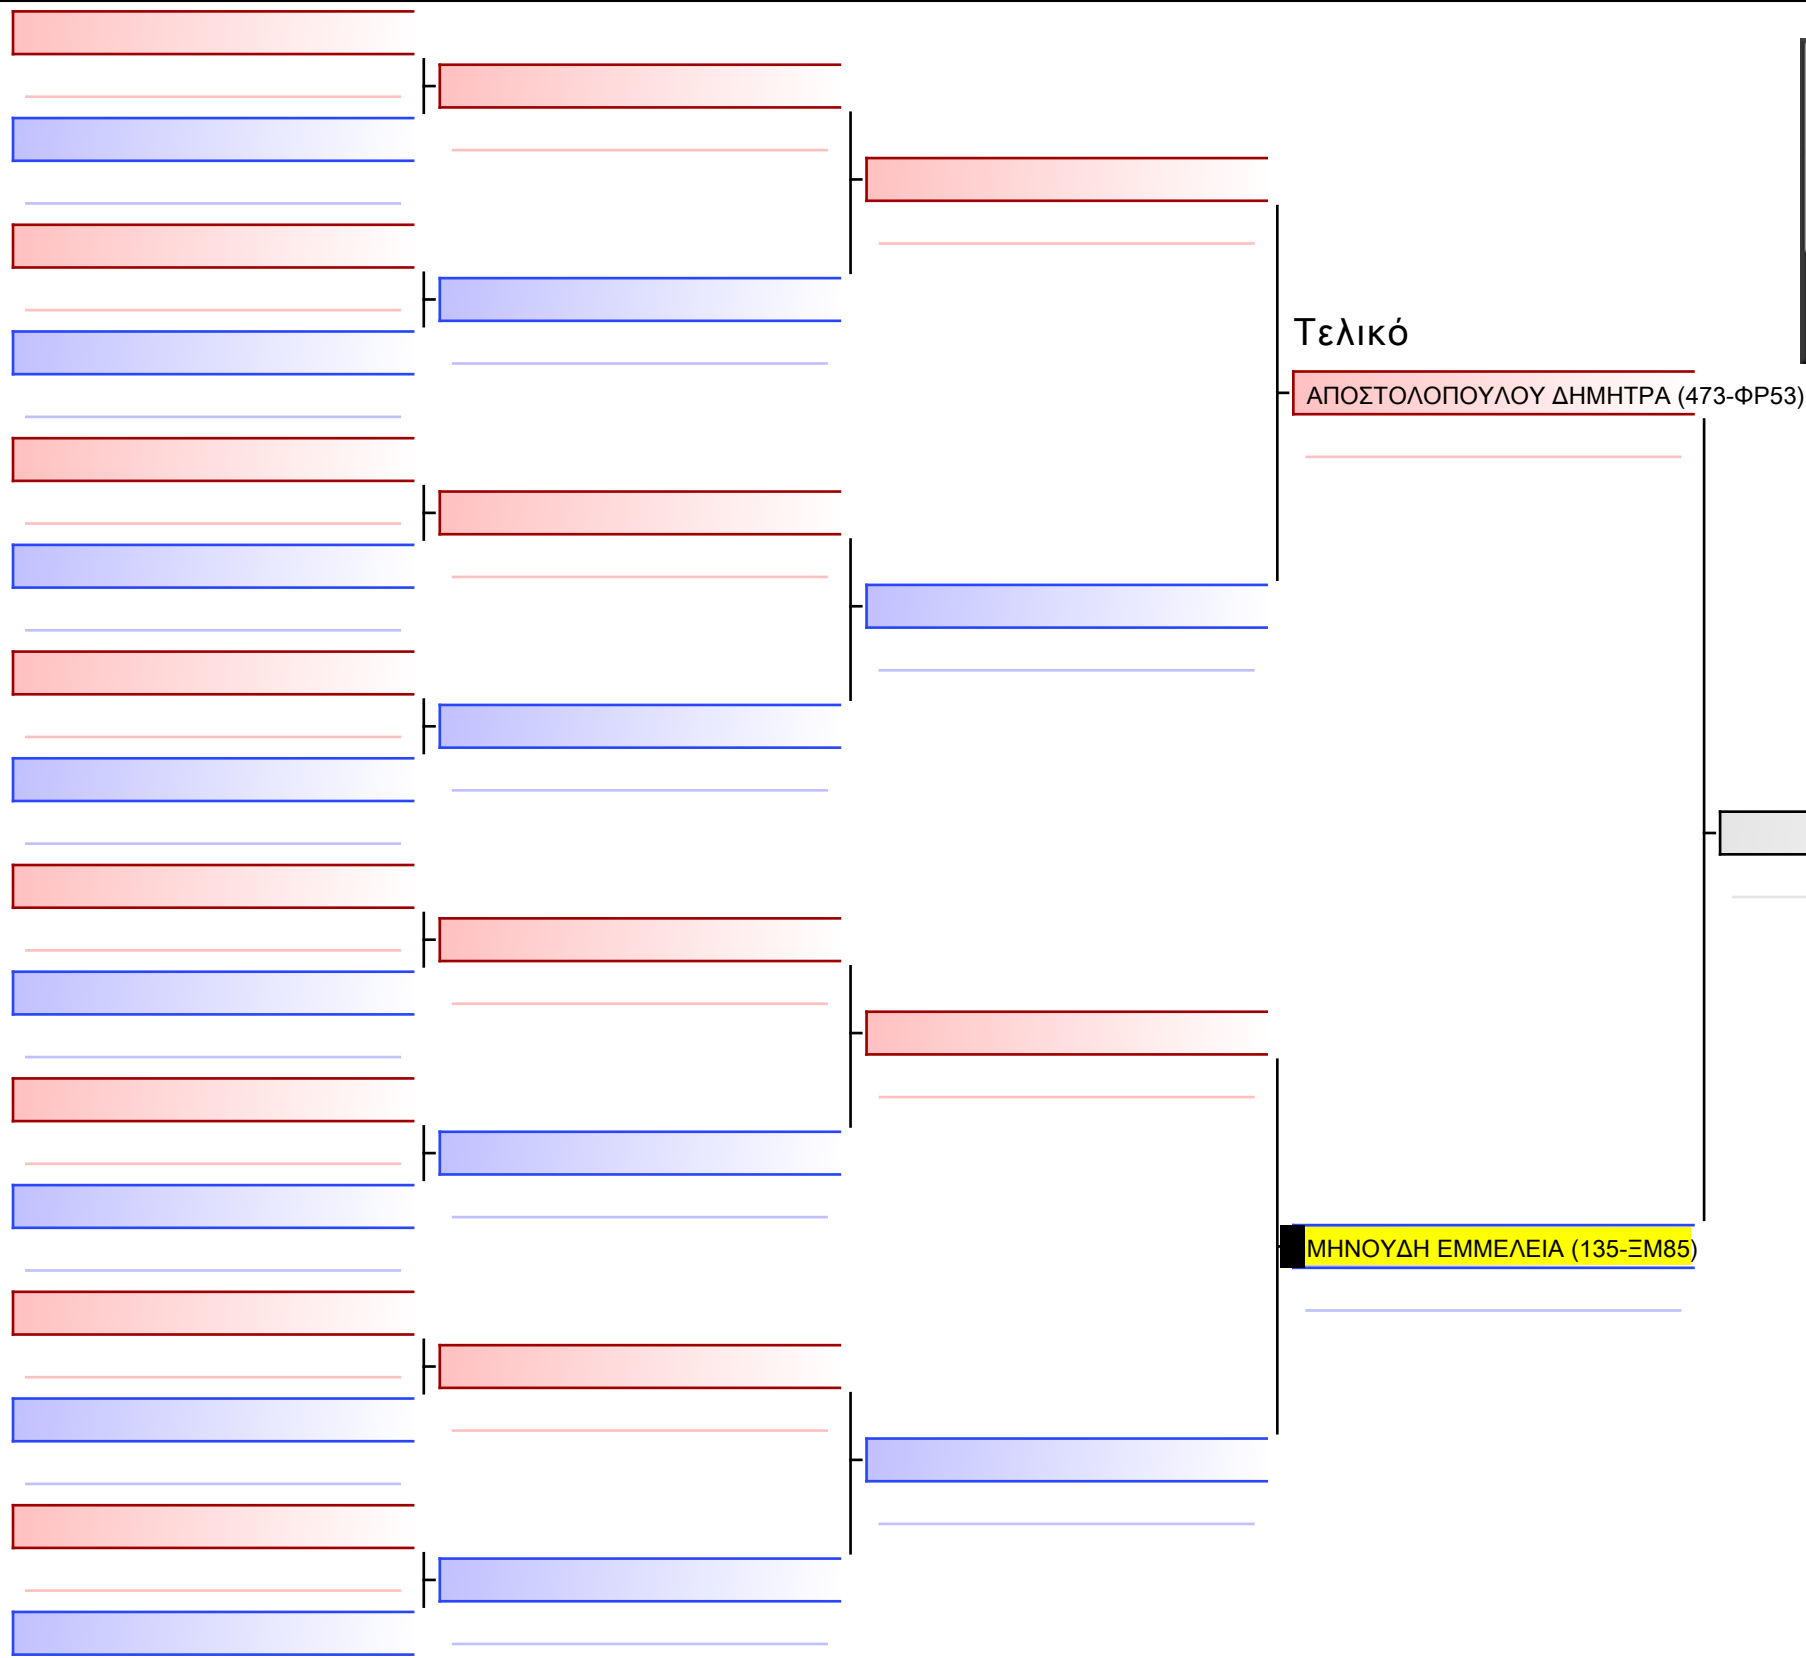

3.1-KUMITE KOPASIDON 2015 ELITE FIGHTERS -30Kgr

ATHENS OPEN ACROPOLIS SSE ΔΙΑΣΥΛΟΓΙΚΟΙ ΑΓΩΝΕΣ ΚΑΡΑΤΕ 2024, ΣΑΒ 20 ΑΠΡ, ΜΑΡΚΟΠΟΥΛΟ ΑΤΤΙΚΗΣ, ΛΕΩΦ. ΑΡΚΟΠΟΥΛΟΥ 75, 19003 ΜΑΡΚΟΠΟΥΛΟ ΑΤΤΙΚΗΣ, GR-19135-1/1

Tatami Pool

[Πρωτότυπο]