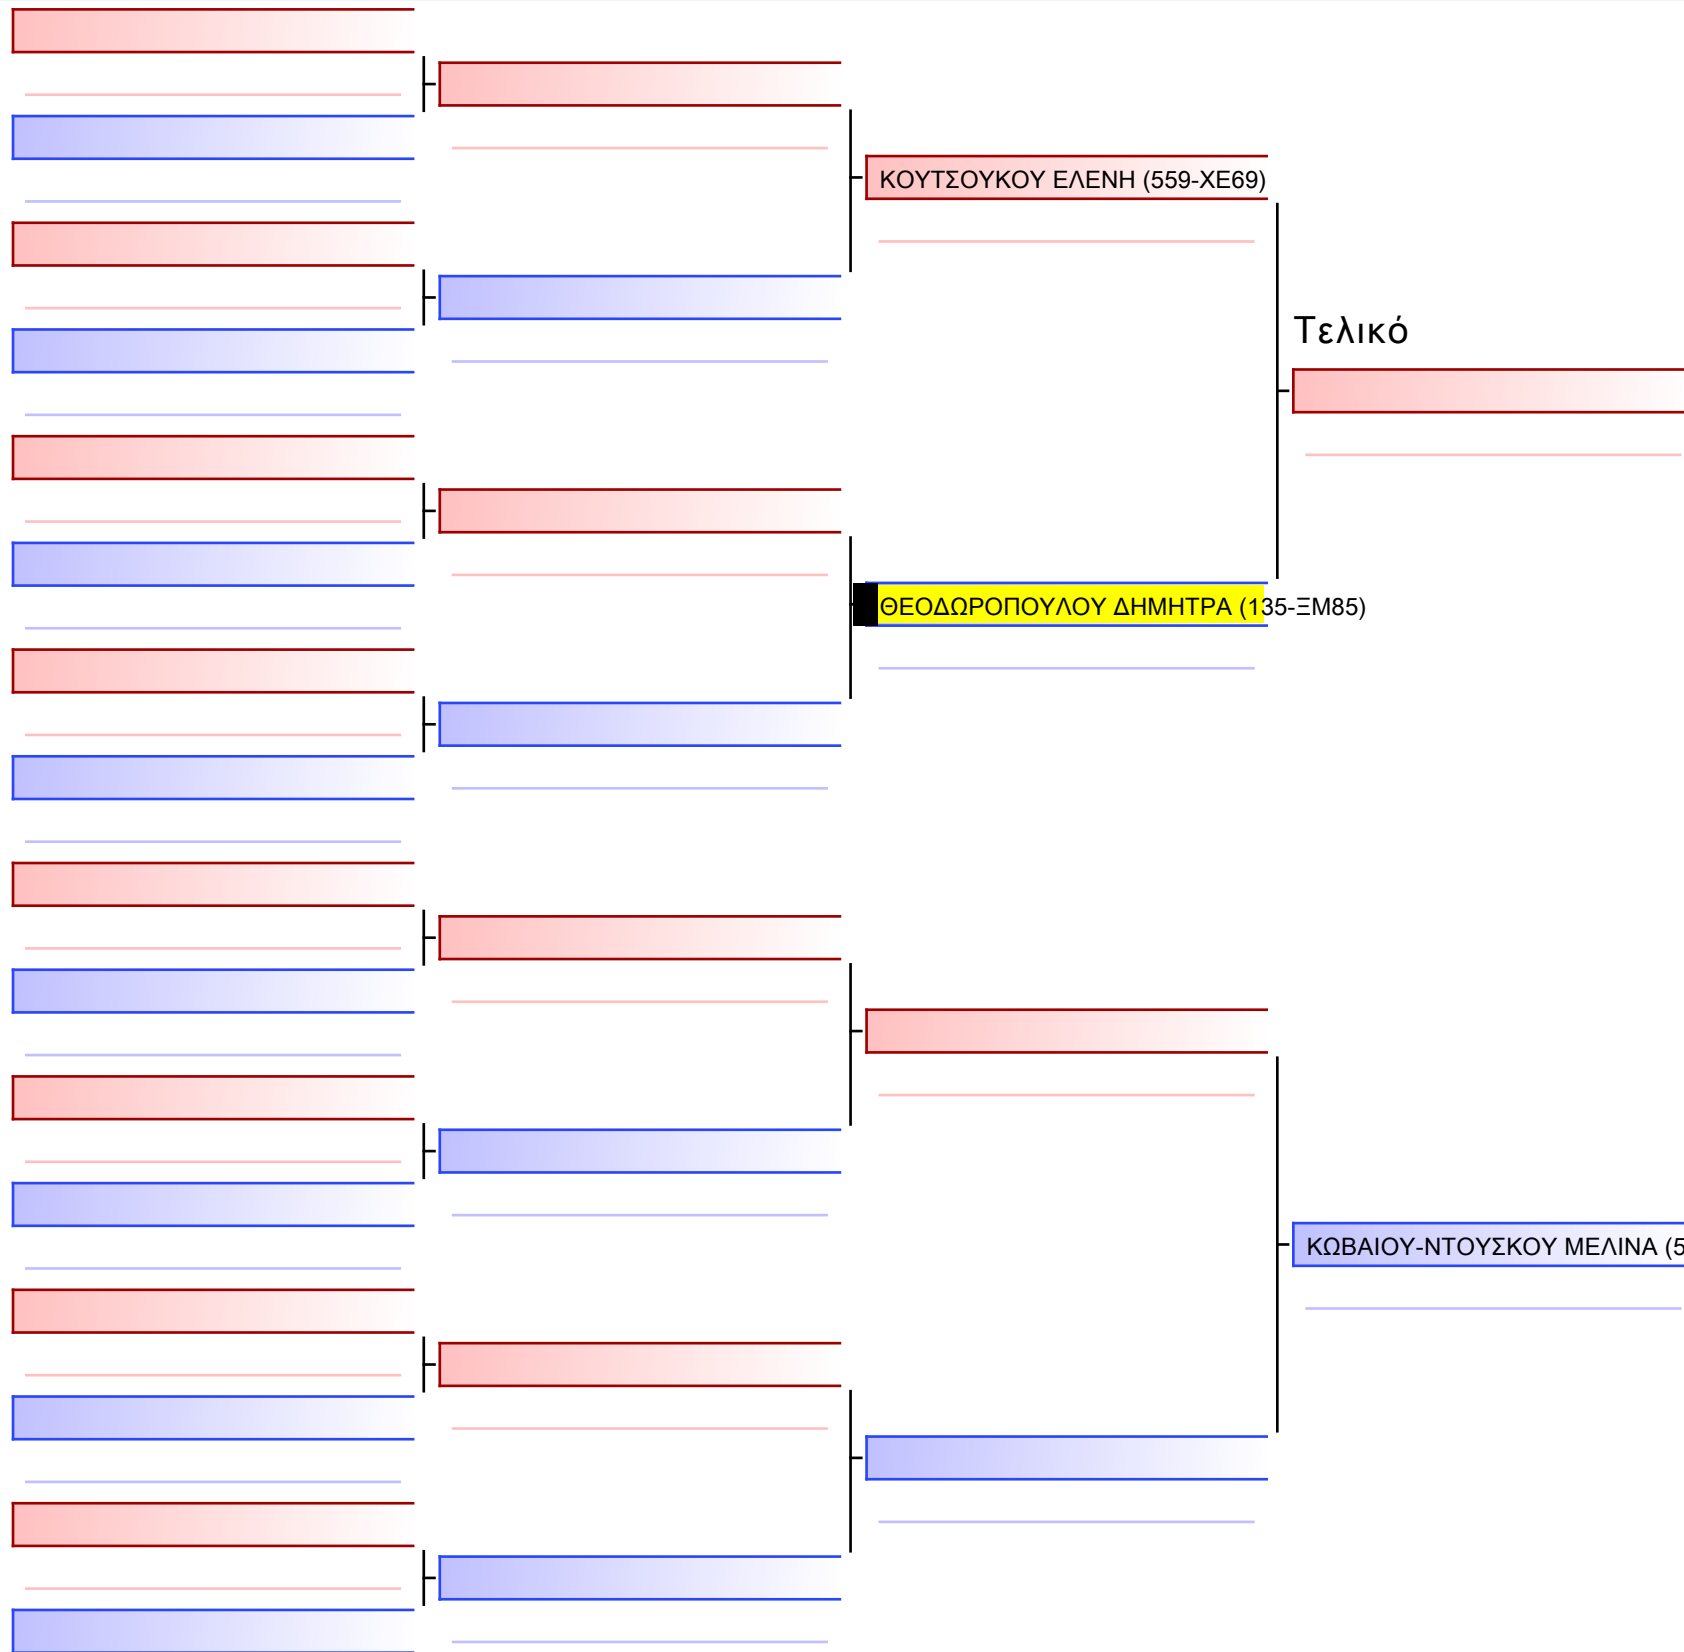

1-KUMITE ΝΕΩΝ ΓΥΝΑΙΚΩΝ ELITE FIGHTERS -53Kgr

ATHENS OPEN ACROPOLIS SSE ΔΙΑΣΥΛΟΓΙΚΟΙ ΑΓΩΝΕΣ ΚΑΡΑΤΕ 2024, ΣΑΒ 20 ΑΠΡ, ΜΑΡΚΟΠΟΥΛΟ ΑΤΤΙΚΗΣ, ΛΕΩΦ. ΑΡΚΟΠΟΥΛΟΥ 75, 19003 ΜΑΡΚΟΠΟΥΛΟ ΑΤΤΙΚΗΣ, GREECE 2024-04-20, 135-1/1

Tatami

Pool

[Πρωτότυπο]