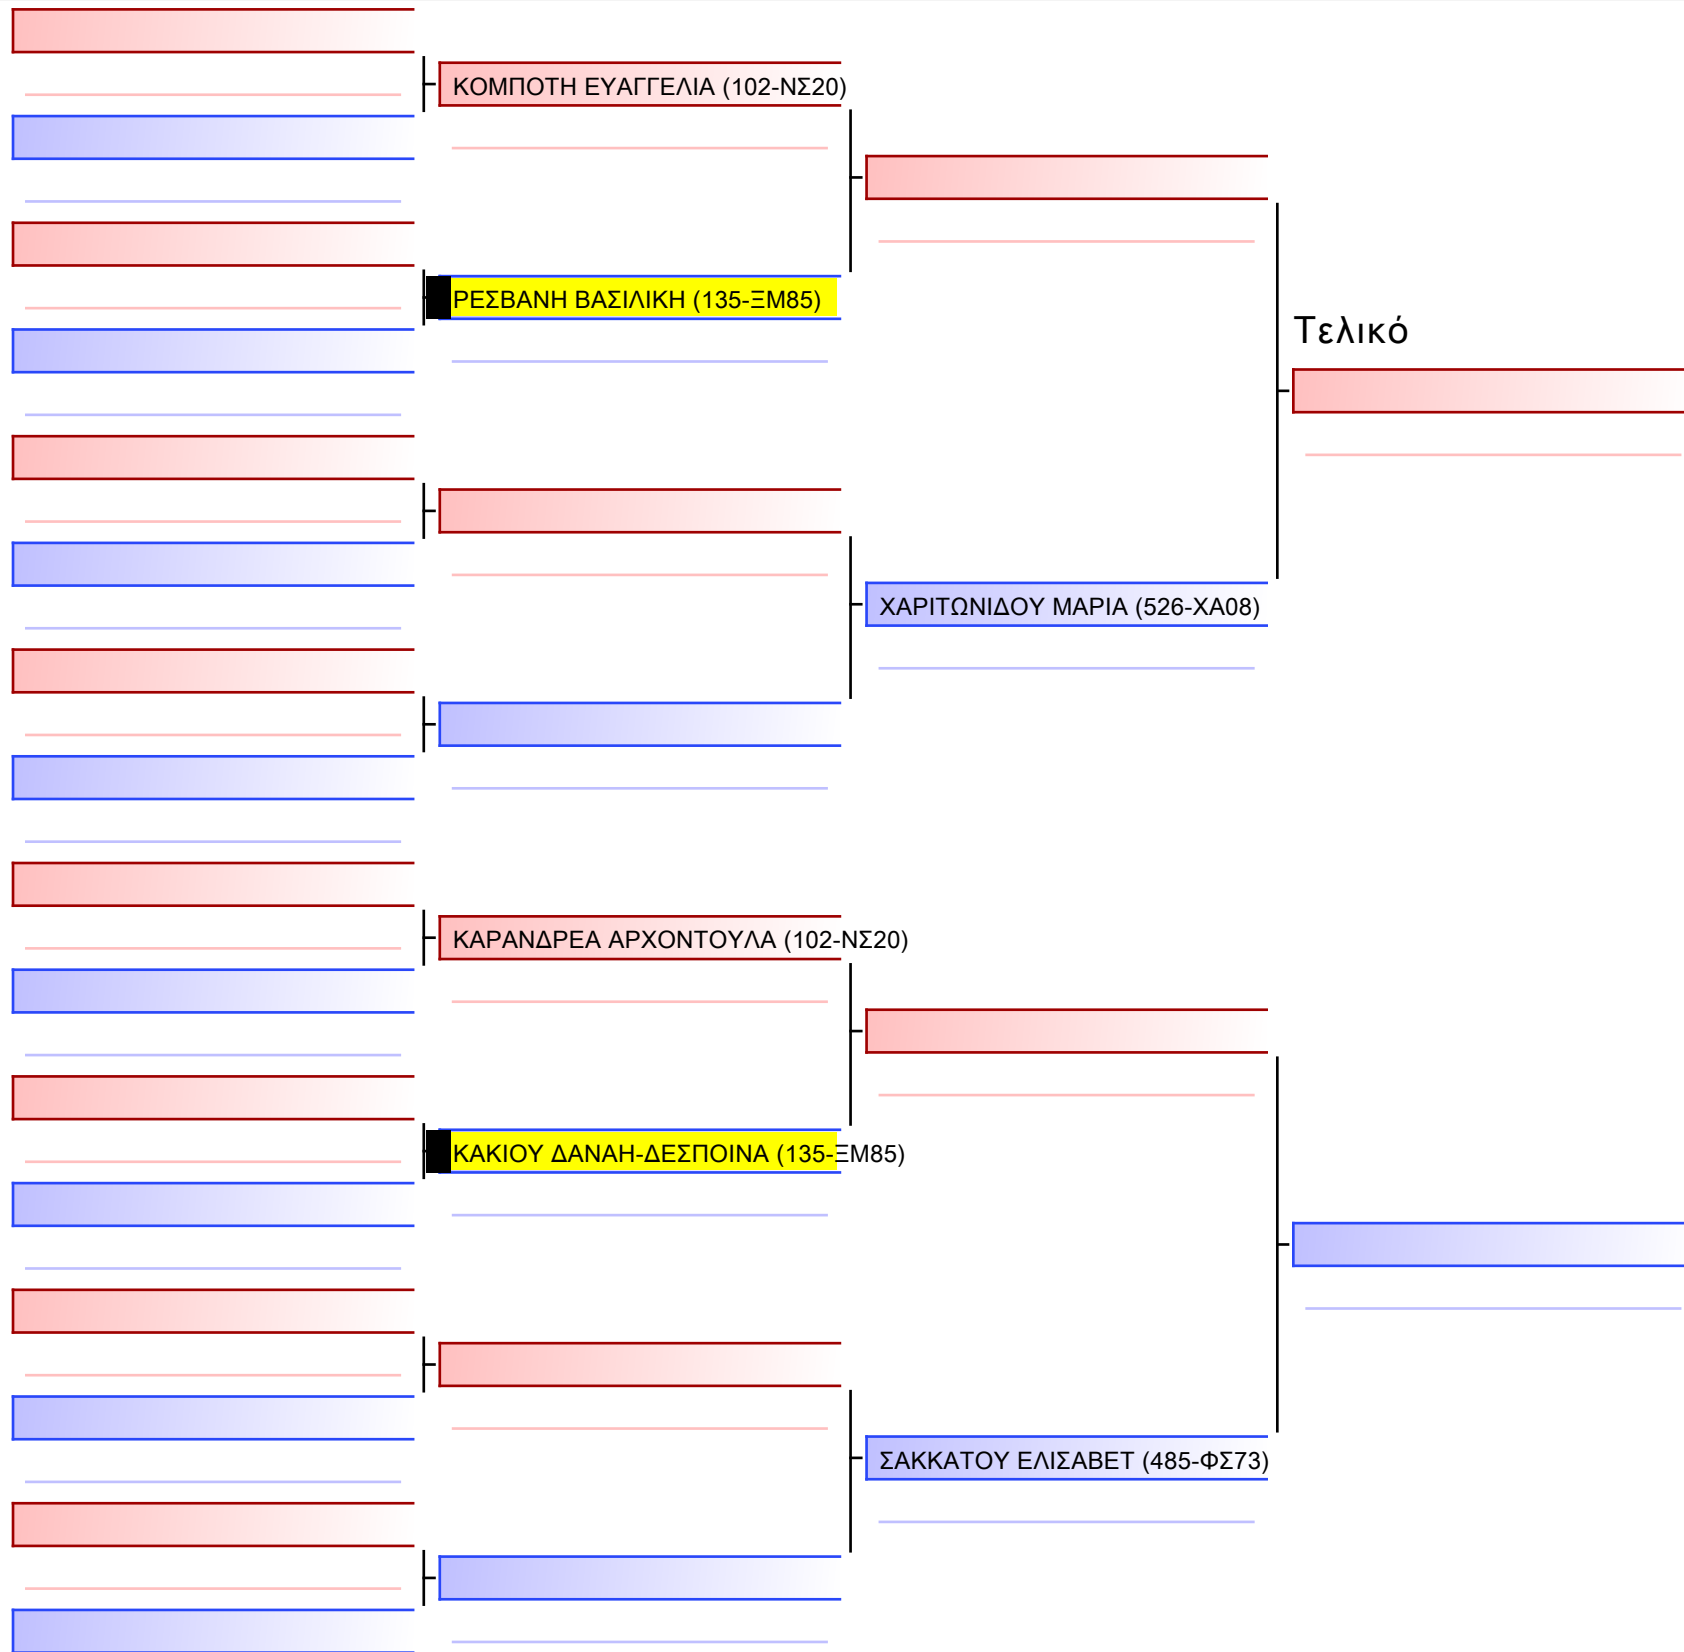

2-KUMITE NEANIDON 3o-ΜΑΥΡΕΣ +54 Kgr

ATHENS OPEN ACROPOLIS SSE ΔΙΑΣΥΛΟΓΙΚΟΙ ΑΓΩΝΕΣ ΚΑΡΑΤΕ 2024, ΣΑΒ 20 ΑΠΡ, ΜΑΡΚΟΠΟΥΛΟ ΑΤΤΙΚΗΣ, ΛΕΩΦ. ΑΡΚΟΠΟΥΛΟΥ 75, 19003 ΜΑΡΚΟΠΟΥΛΟ ΑΤΤΙΚΗΣ, 2024-04-20, 13:15

Tatami Pool

Τελικό

[Πρωτότυπο]