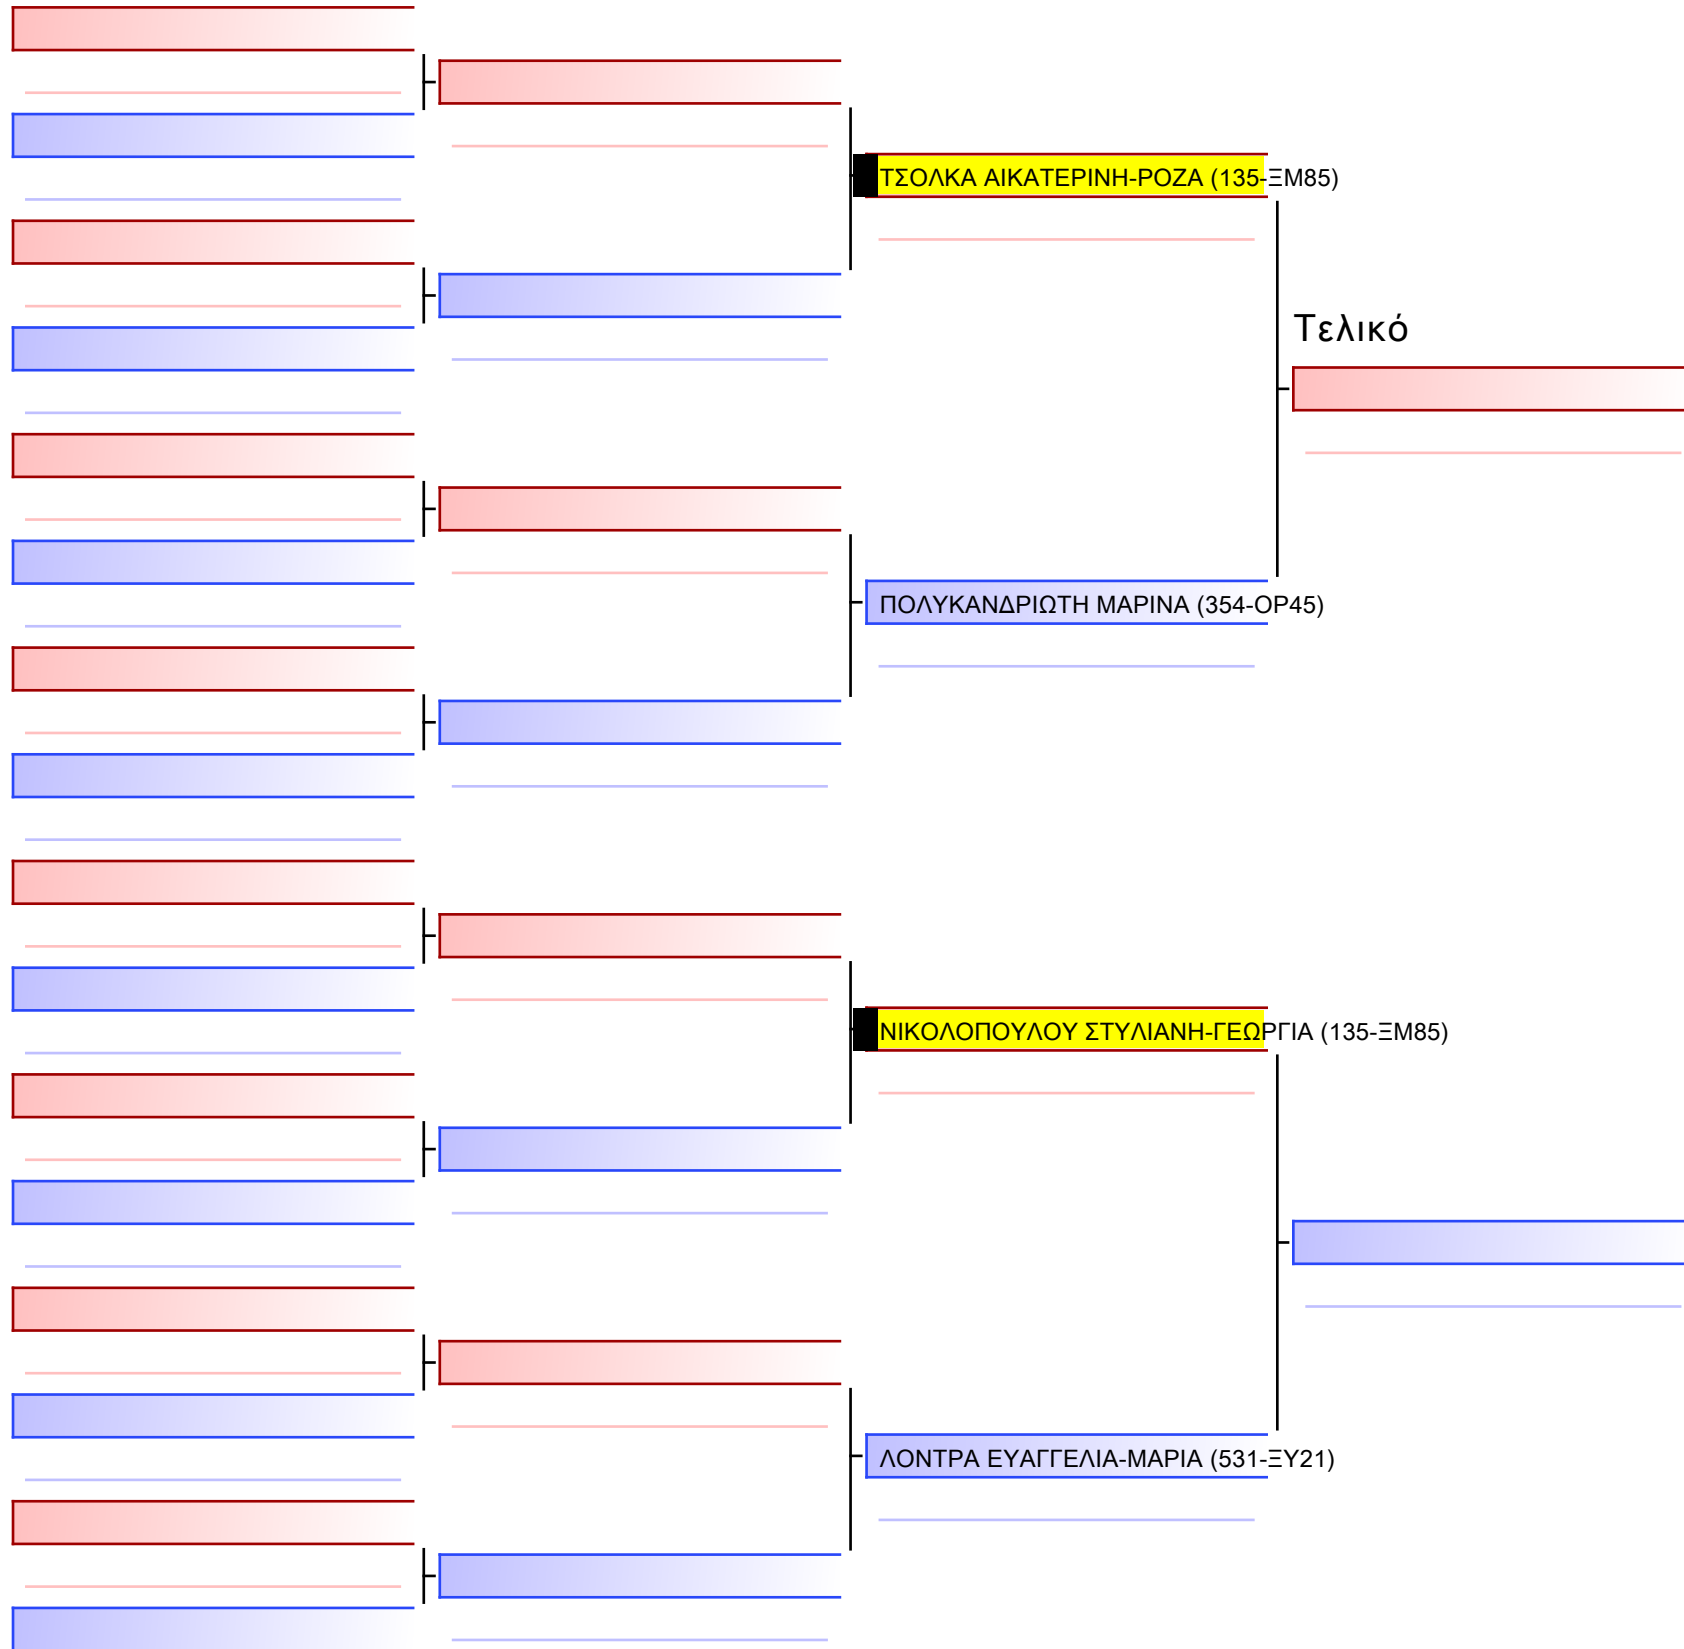

3.1-ΚΥΜΙΤΕ ΚΟΡΑΣΙΔΩΝ 2010 3ο-ΜΑΥΡΕΣ -44&-49Kgr [ΣΥΝΕΝΩΣΗ]

ATHENS OPEN ACROPOLIS SSE ΔΙΑΣΥΛΟΓΙΚΟΙ ΑΓΩΝΕΣ ΚΑΡΑΤΕ 2024, ΣΑΒ 20 ΑΠΡ, ΜΑΡΚΟΠΟΥΛΟ ΑΤΤΙΚΗΣ, ΛΕΩΦ. ΑΡΚΟΠΟΥΛΟΥ 75, 19003 ΜΑΡΚΟΠΟΥΛΟ ΑΤΤΙΚΗΣ, 2024-04-20 13:10 135-1/1

Tatami Pool

[Πρωτότυπο]