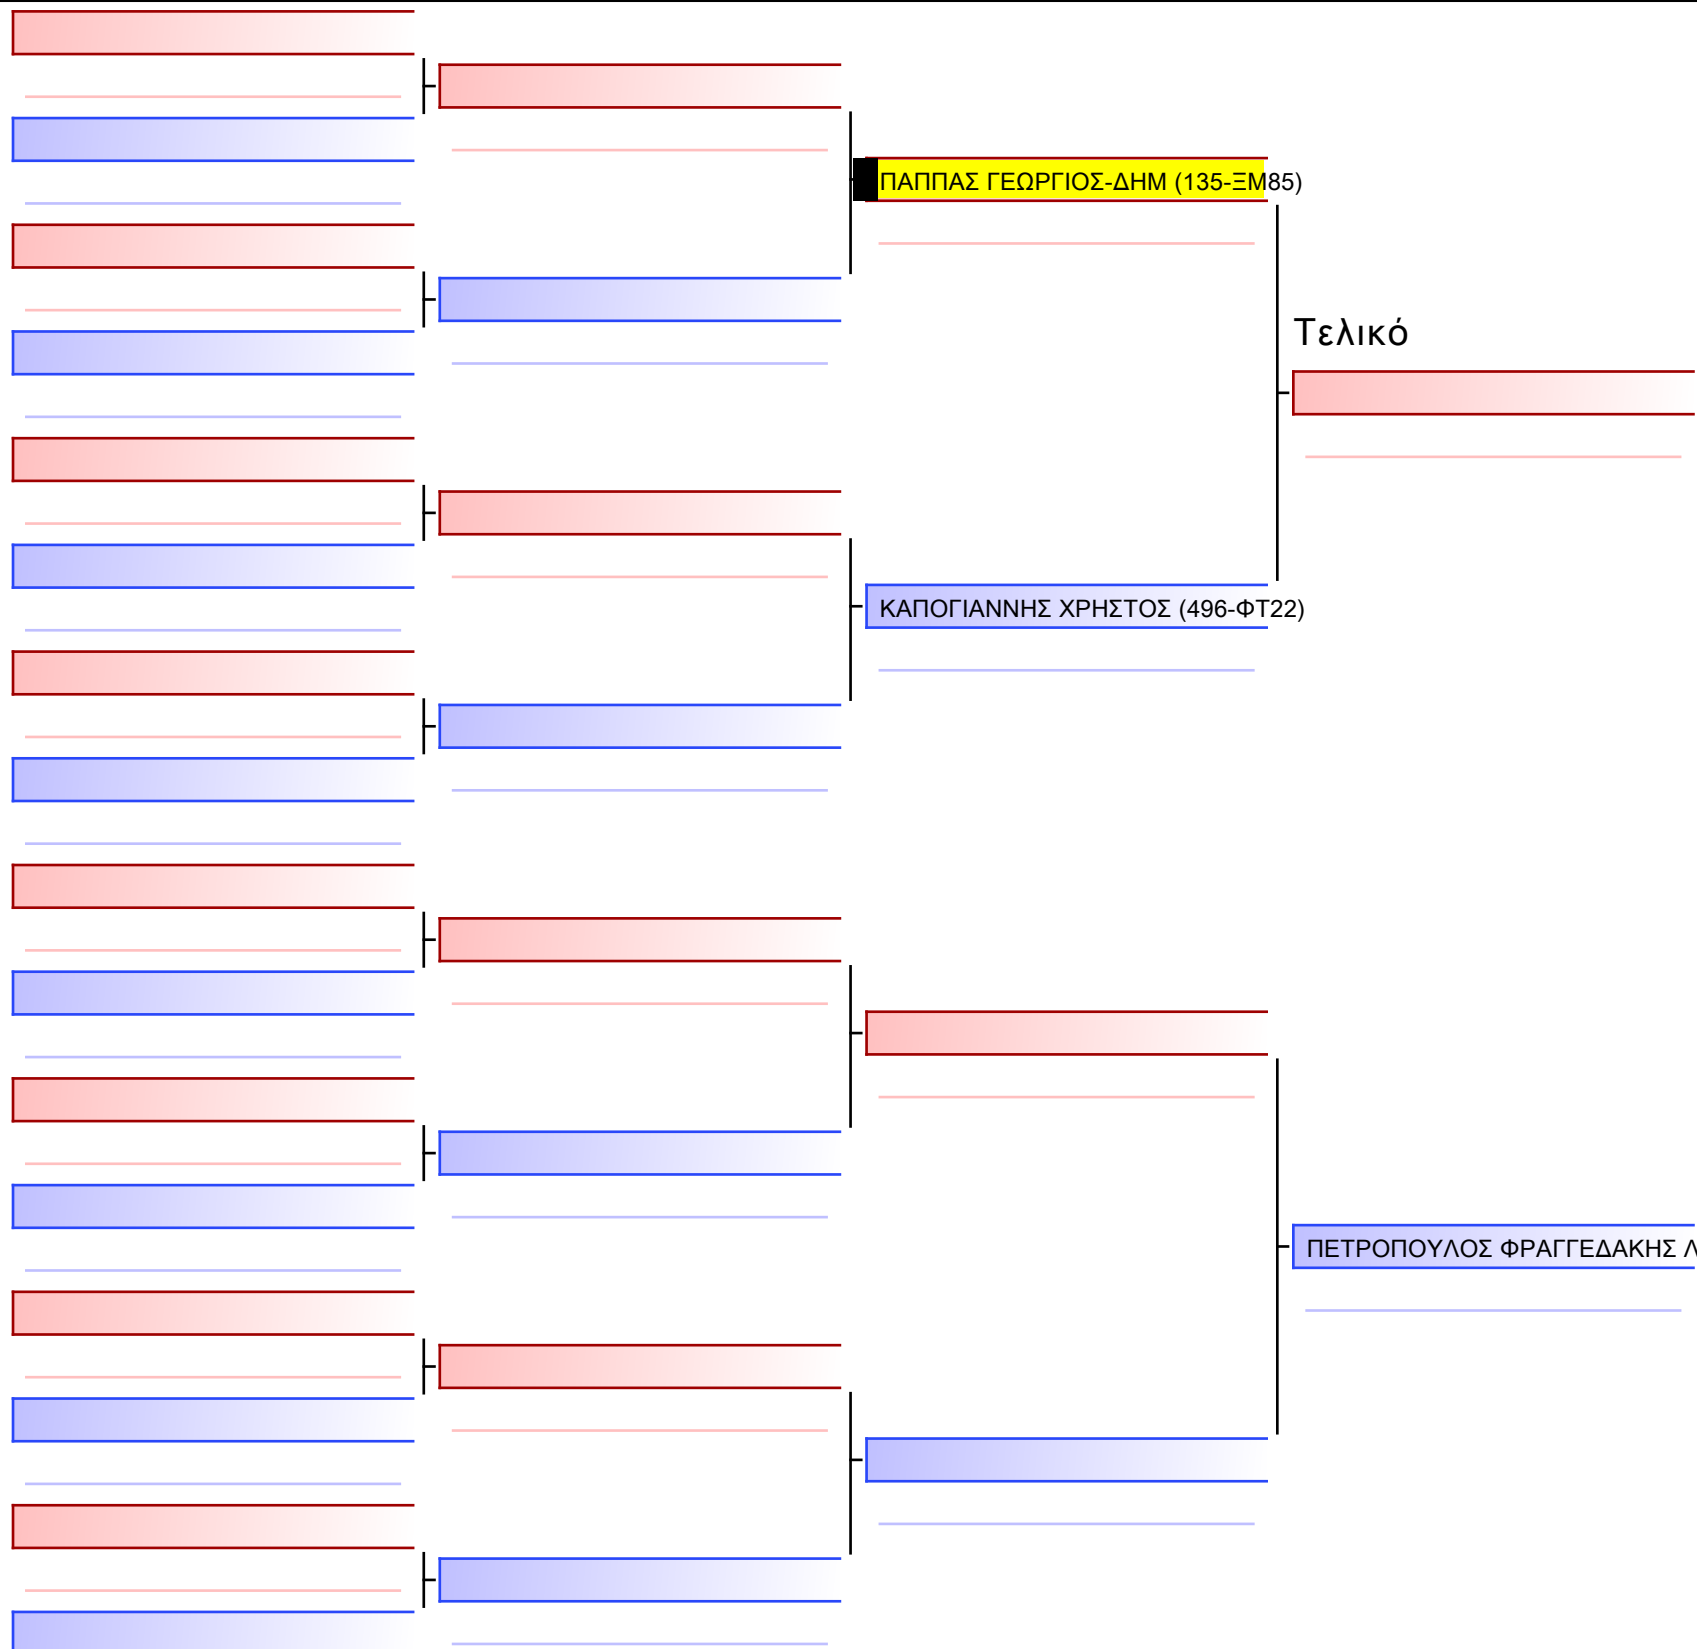

3.2-ΚΥΜΙΤΕ ΠΑΙΔΩΝ 2015 ELITE FIGHTERS -35Kgr

ATHENS OPEN ACROPOLIS SSE ΔΙΑΣΥΛΟΓΙΚΟΙ ΑΓΩΝΕΣ ΚΑΡΑΤΕ 2024, ΣΑΒ 20 ΑΠΡ, ΜΑΡΚΟΠΟΥΛΟ ΑΤΤΙΚΗΣ, ΛΕΩΦ. ΑΡΚΟΠΟΥΛΟΥ 75, 19003 ΜΑΡΚΟΠΟΥΛΟ ΑΤΤΙΚΗΣ, 2024-04-20, GRE 135-1/1

Tatami Pool

[Πρωτότυπο]