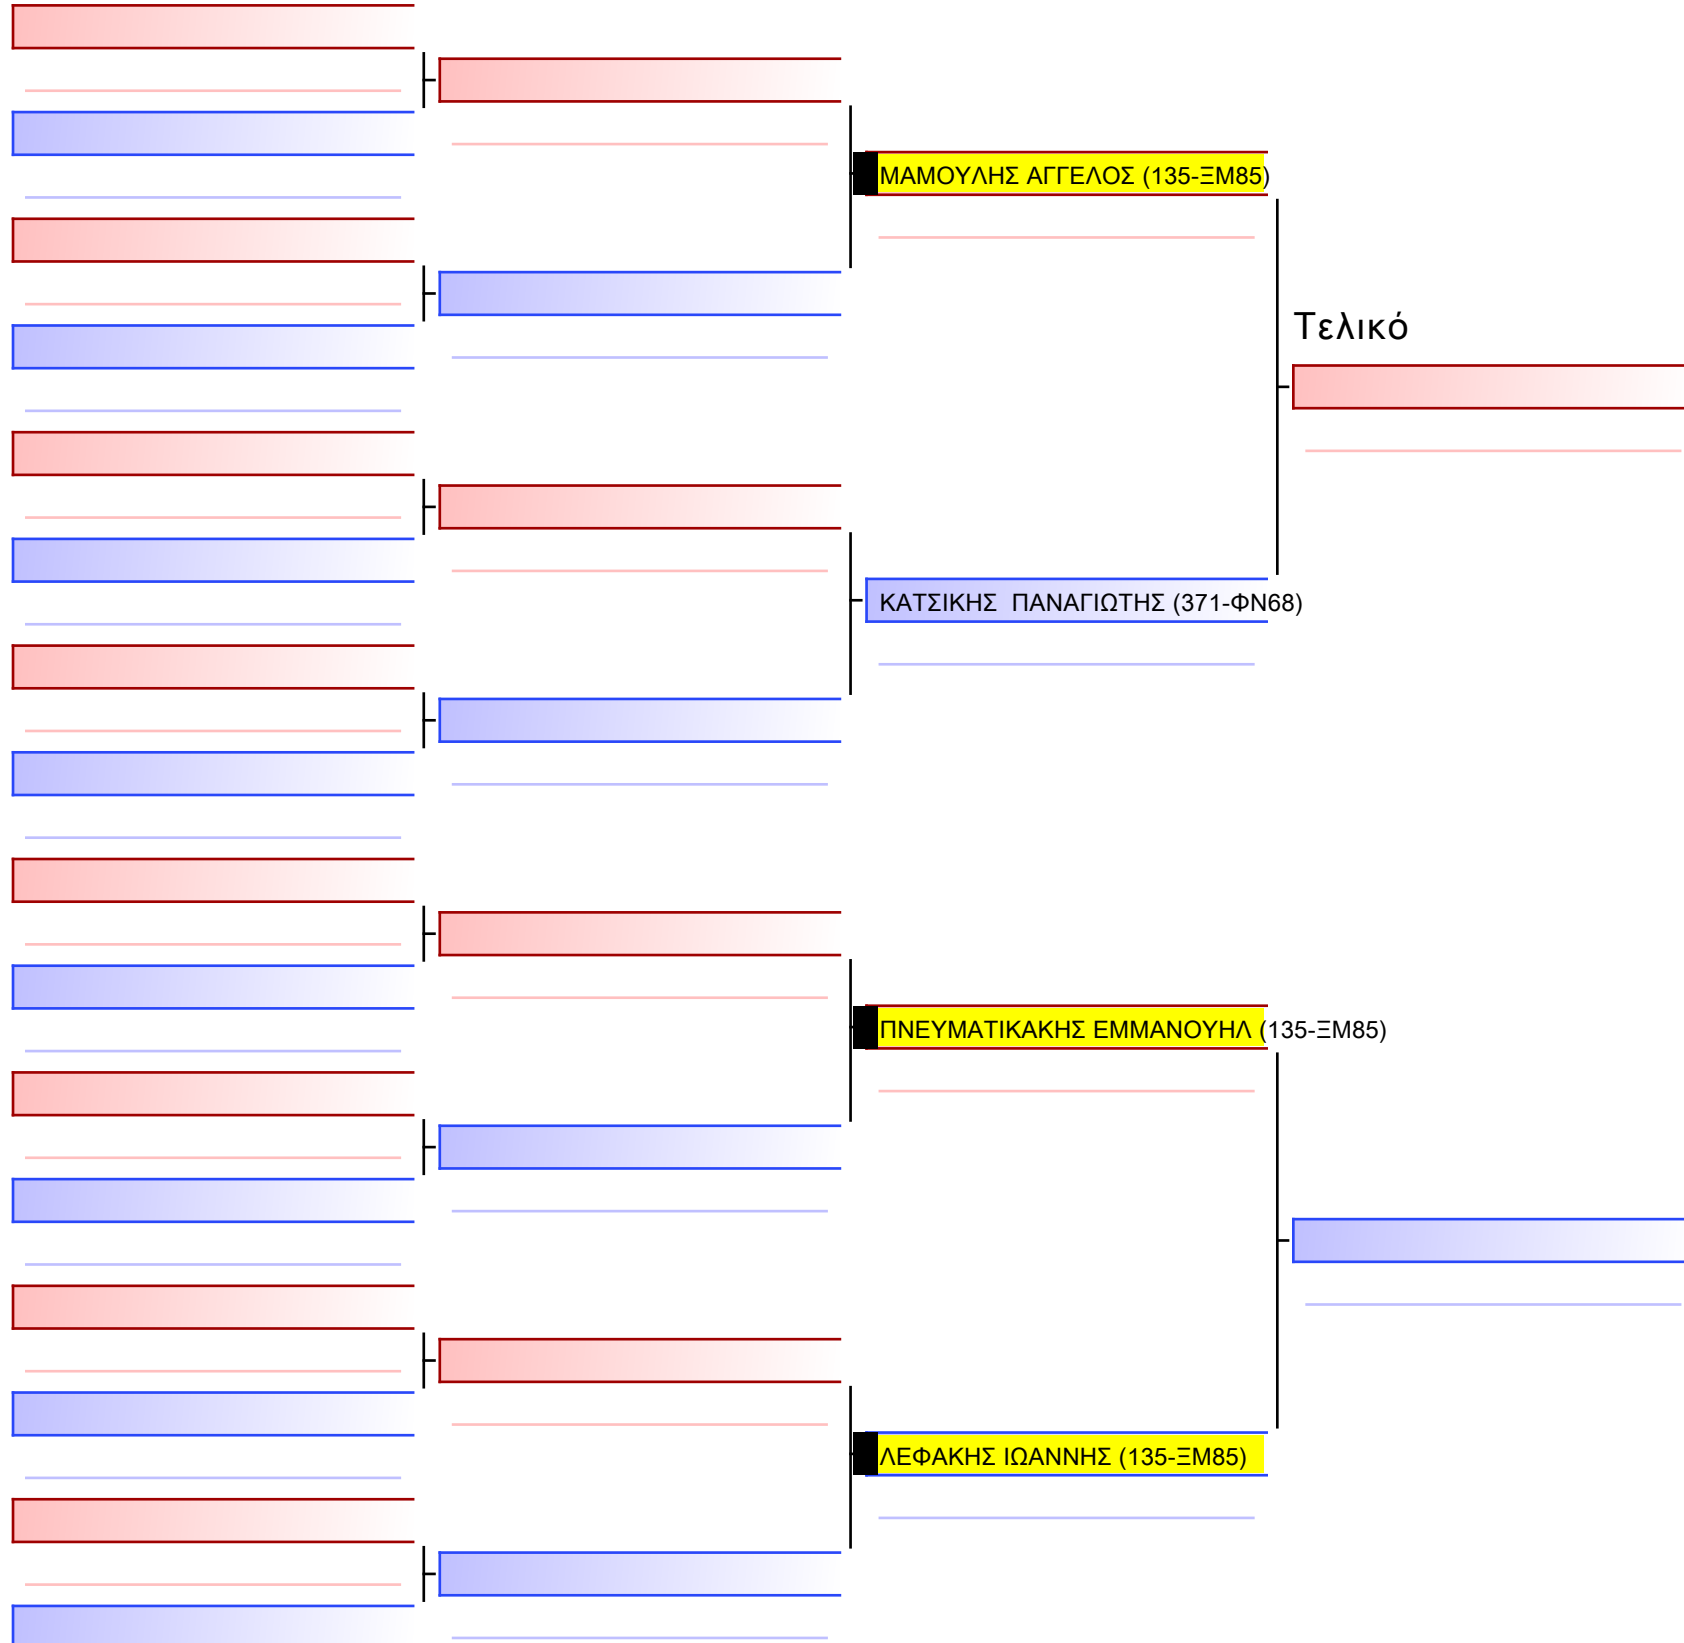

3.2-ΚΑΤΑ ΠΑΙΔΩΝ 2014 6-5-4 Kyu G1

ATHENS OPEN ACROPOLIS SSE ΔΙΑΣΥΛΟΓΙΚΟΙ ΑΓΩΝΕΣ ΚΑΡΑΤΕ 2024, ΣΑΒ 20 ΑΠΡ, ΜΑΡΚΟΠΟΥΛΟ ΑΤΤΙΚΗΣ, ΛΕΩΦ. ΑΡΚΟΠΟΥΛΟΥ 75, 19003 ΜΑΡΚΟΠΟΥΛΟ ΑΤΤΙΚΗΣ, 1950 135-1/1

Tatami Pool

[Πρωτότυπο]