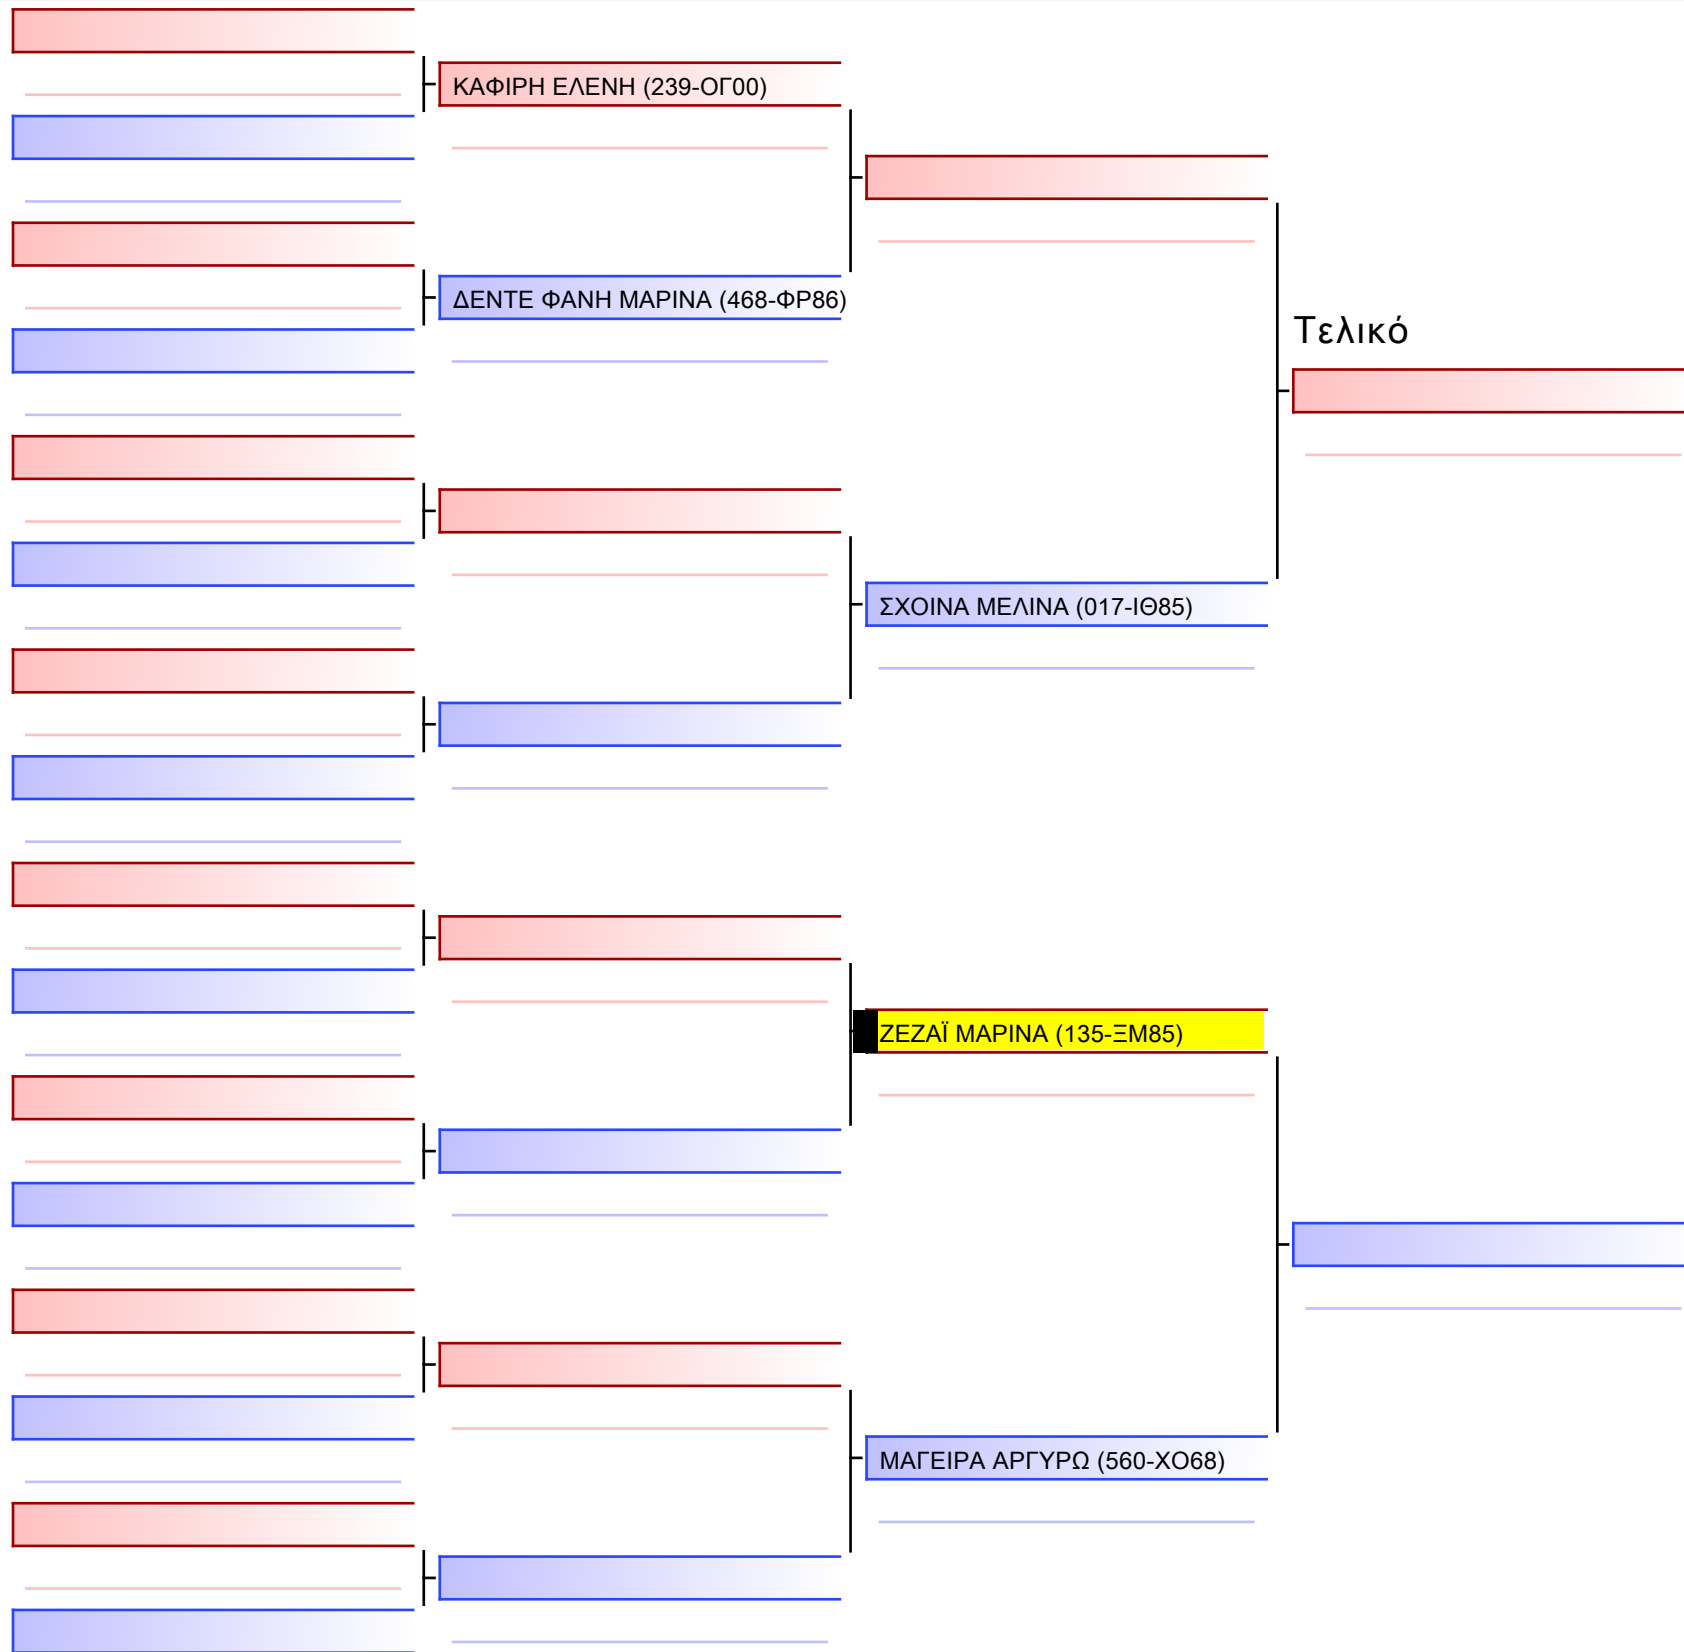

2-KUMITE NEANIDON 3o-ΜΑΥΡΕΣ -47 Kgr

ATHENS OPEN ACROPOLIS SSE ΔΙΑΣΥΛΟΓΙΚΟΙ ΑΓΩΝΕΣ ΚΑΡΑΤΕ 2024, ΣΑΒ 20 ΑΠΡ, ΜΑΡΚΟΠΟΥΛΟ ΑΤΤΙΚΗΣ, ΛΕΩΦ. ΑΡΚΟΠΟΥΛΟΥ 75, 19003 ΜΑΡΚΟΠΟΥΛΟ ΑΤΤΙΚΗΣ, 17:00-19:15

Tatami Pool

[Πρωτότυπο]