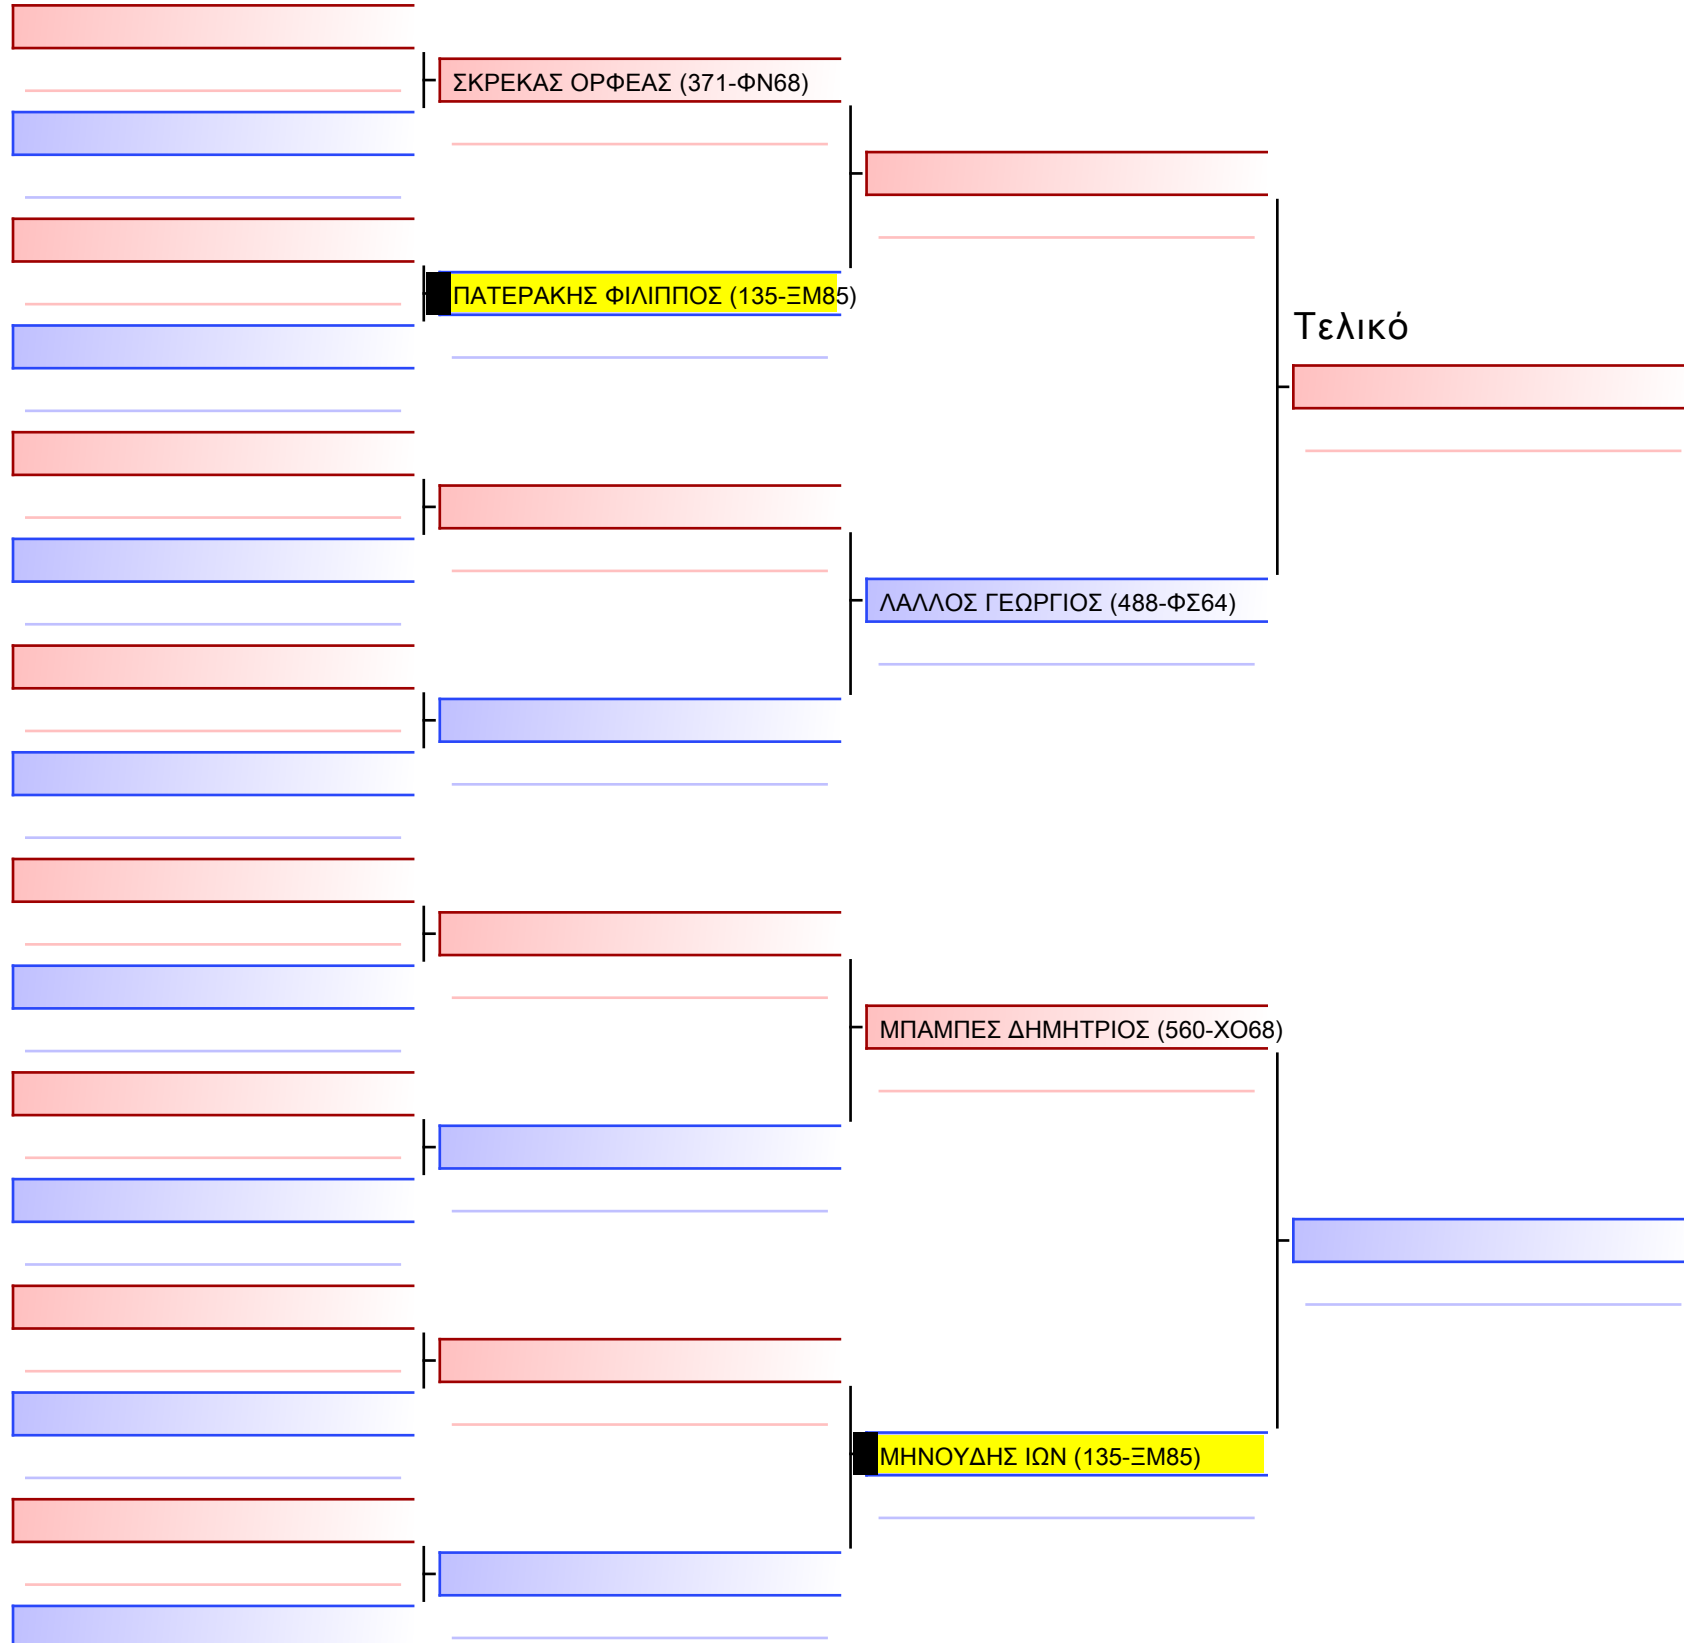

3.2-ΚΑΤΑ ΠΑΙΔΩΝ 2013 6-5-4 Kyu G1

ATHENS OPEN ACROPOLIS SSE ΔΙΑΣΥΛΟΓΙΚΟΙ ΑΓΩΝΕΣ ΚΑΡΑΤΕ 2024, ΣΑΒ 20 ΑΠΡ, ΜΑΡΚΟΠΟΥΛΟ ΑΤΤΙΚΗΣ, ΛΕΩΦ. ΑΡΚΟΠΟΥΛΟΥ 75, 19003 ΜΑΡΚΟΠΟΥΛΟ ΑΤΤΙΚΗΣ, 1955 135-1/1

Tatami Pool

[Πρωτότυπο]