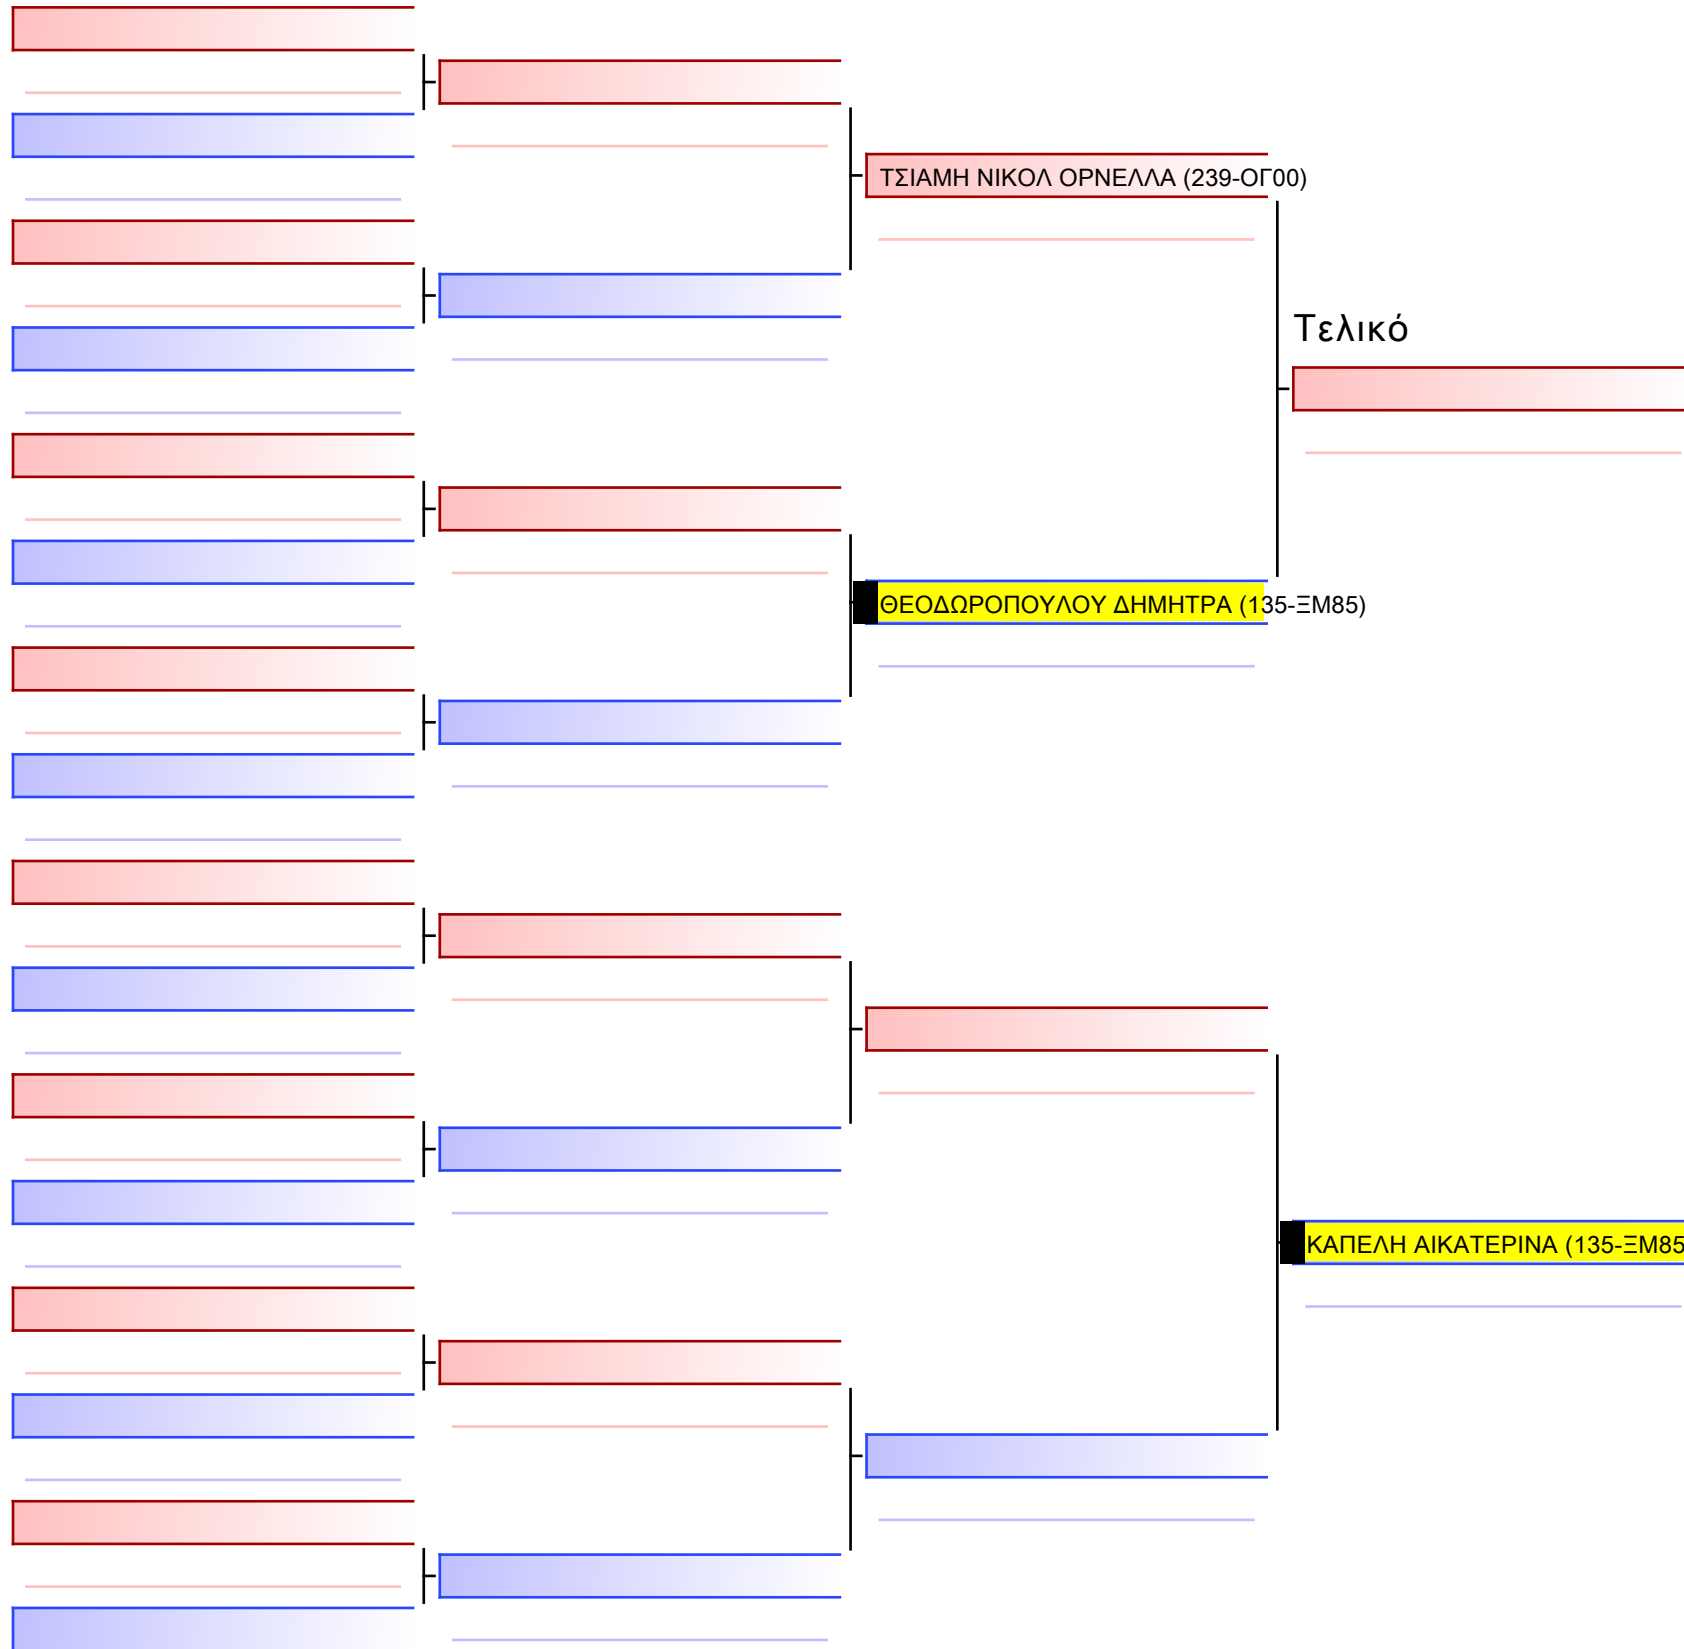

1-KUMITE ΝΕΩΝ ΓΥΝΑΙΚΩΝ 3ο-ΜΑΥΡΕΣ Kyu -48&-53Kgr [ΣΥΝΕΝΩΣΗ]

ATHENS OPEN ACROPOLIS SSE ΔΙΑΣΥΛΟΓΙΚΟΙ ΑΓΩΝΕΣ ΚΑΡΑΤΕ 2024, ΣΑΒ 20 ΑΠΡ, ΜΑΡΚΟΠΟΥΛΟ ΑΤΤΙΚΗΣ, ΛΕΩΦ. ΑΡΚΟΠΟΥΛΟΥ 75, 19003 ΜΑΡΚΟΠΟΥΛΟ ΑΤΤΙΚΗΣ, 41020 135-1/1

Tatami Pool

[Πρωτότυπο]