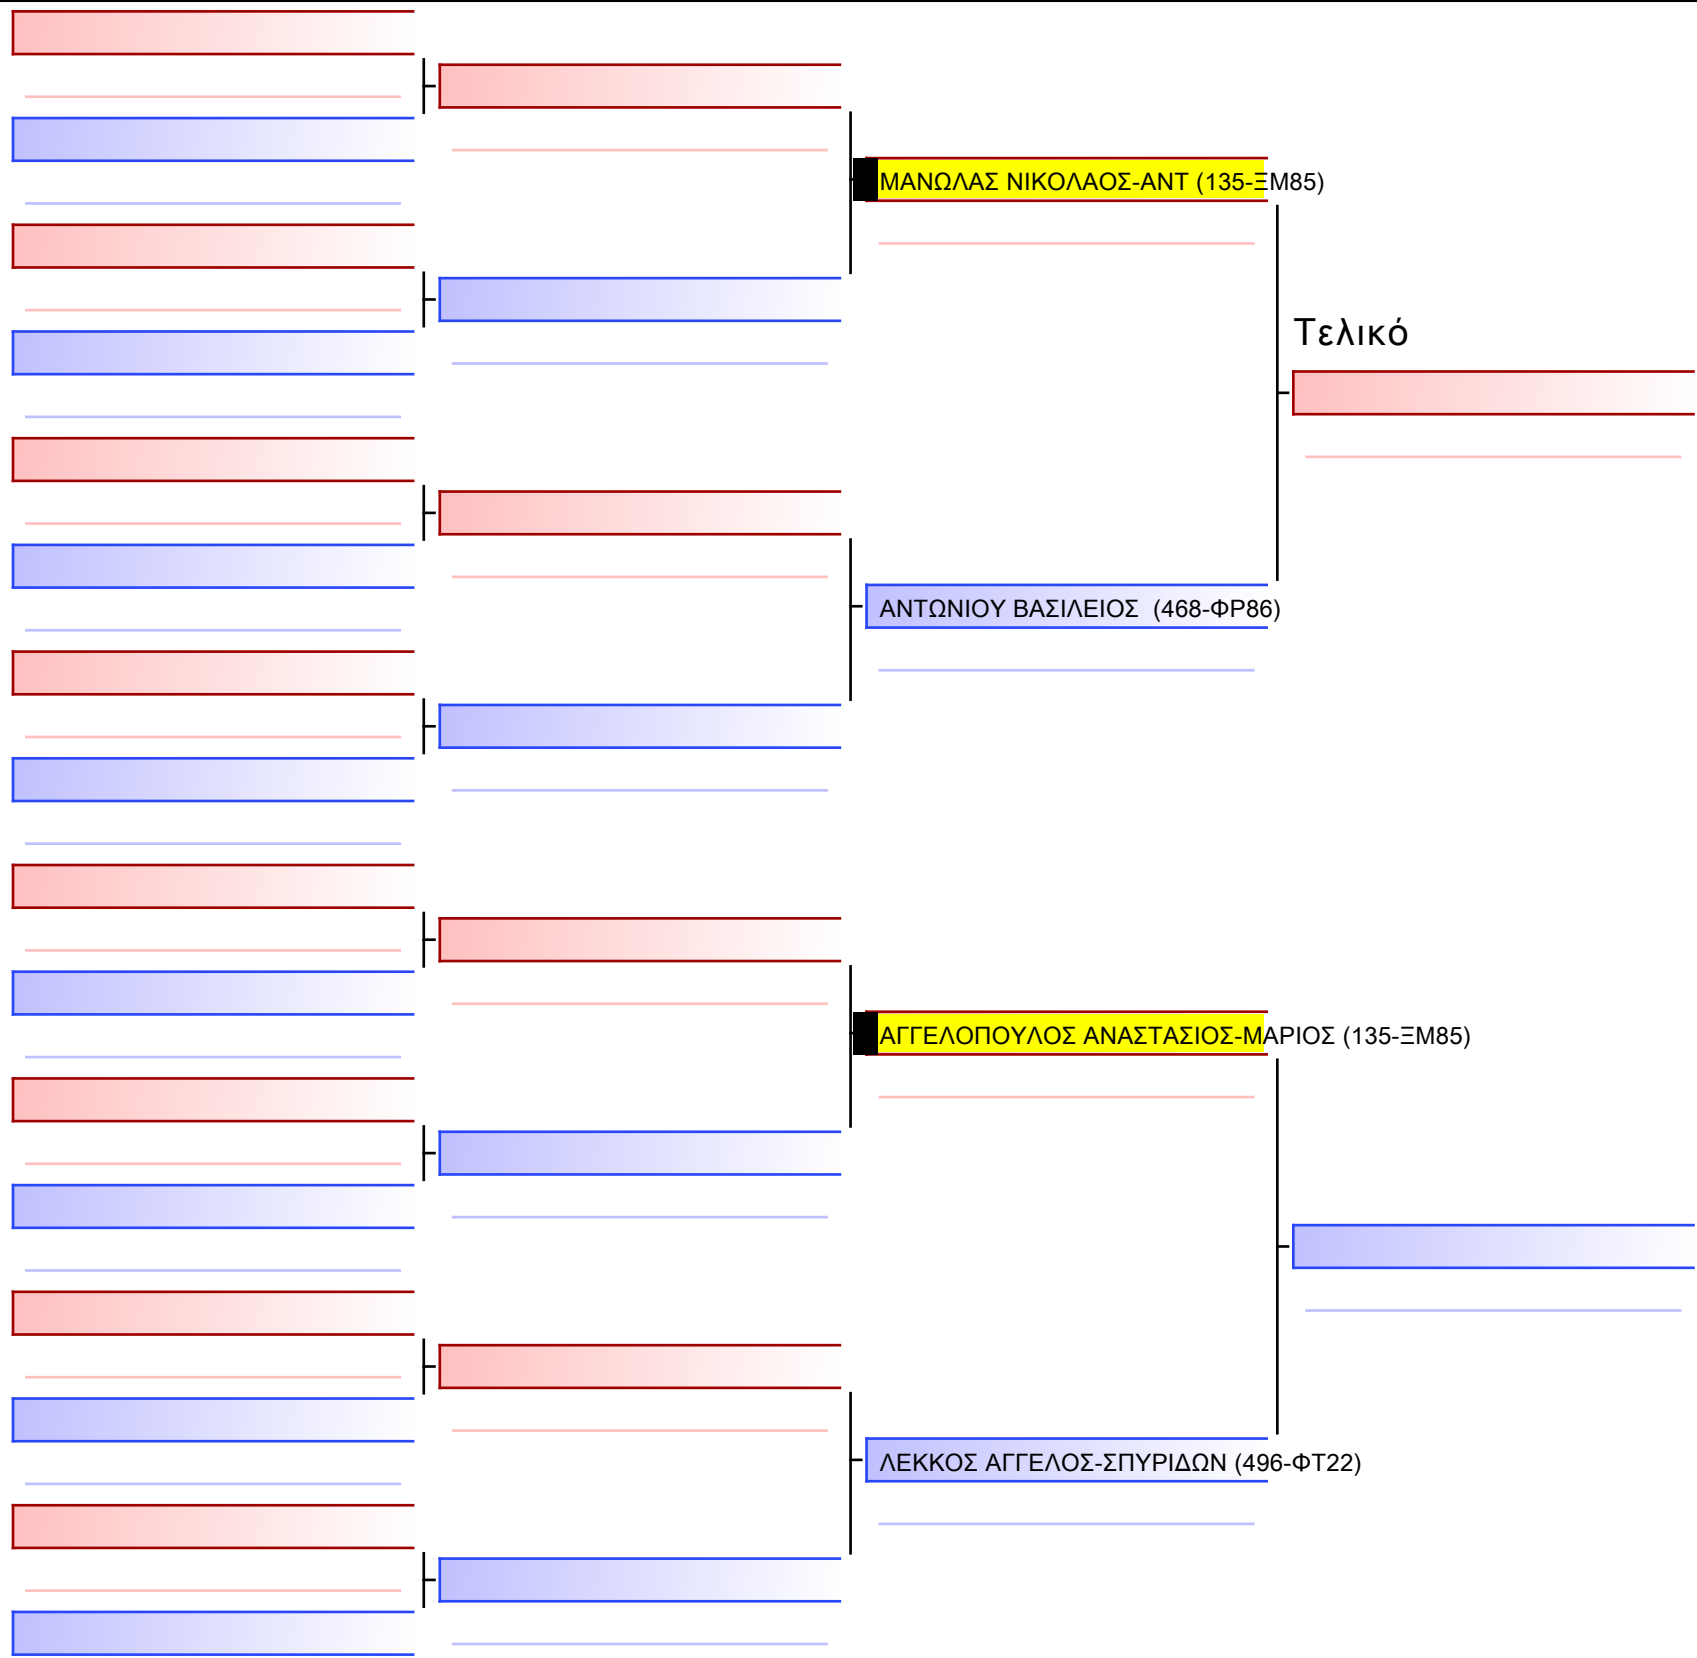

3.2-ΚΥΜΙΤΕ ΠΑΙΔΩΝ 2011 3ο-ΜΑΥΡΕΣ -52Kgr

ATHENS OPEN ACROPOLIS SSE ΔΙΑΣΥΛΟΓΙΚΟΙ ΑΓΩΝΕΣ ΚΑΡΑΤΕ 2024, ΣΑΒ 20 ΑΠΡ, ΜΑΡΚΟΠΟΥΛΟ ΑΤΤΙΚΗΣ, ΛΕΩΦ. ΑΡΚΟΠΟΥΛΟΥ 75, 19003 ΜΑΡΚΟΠΟΥΛΟ ΑΤΤΙΚΗΣ, 4150 135-1/1

Tatami Pool

[Πρωτότυπο]