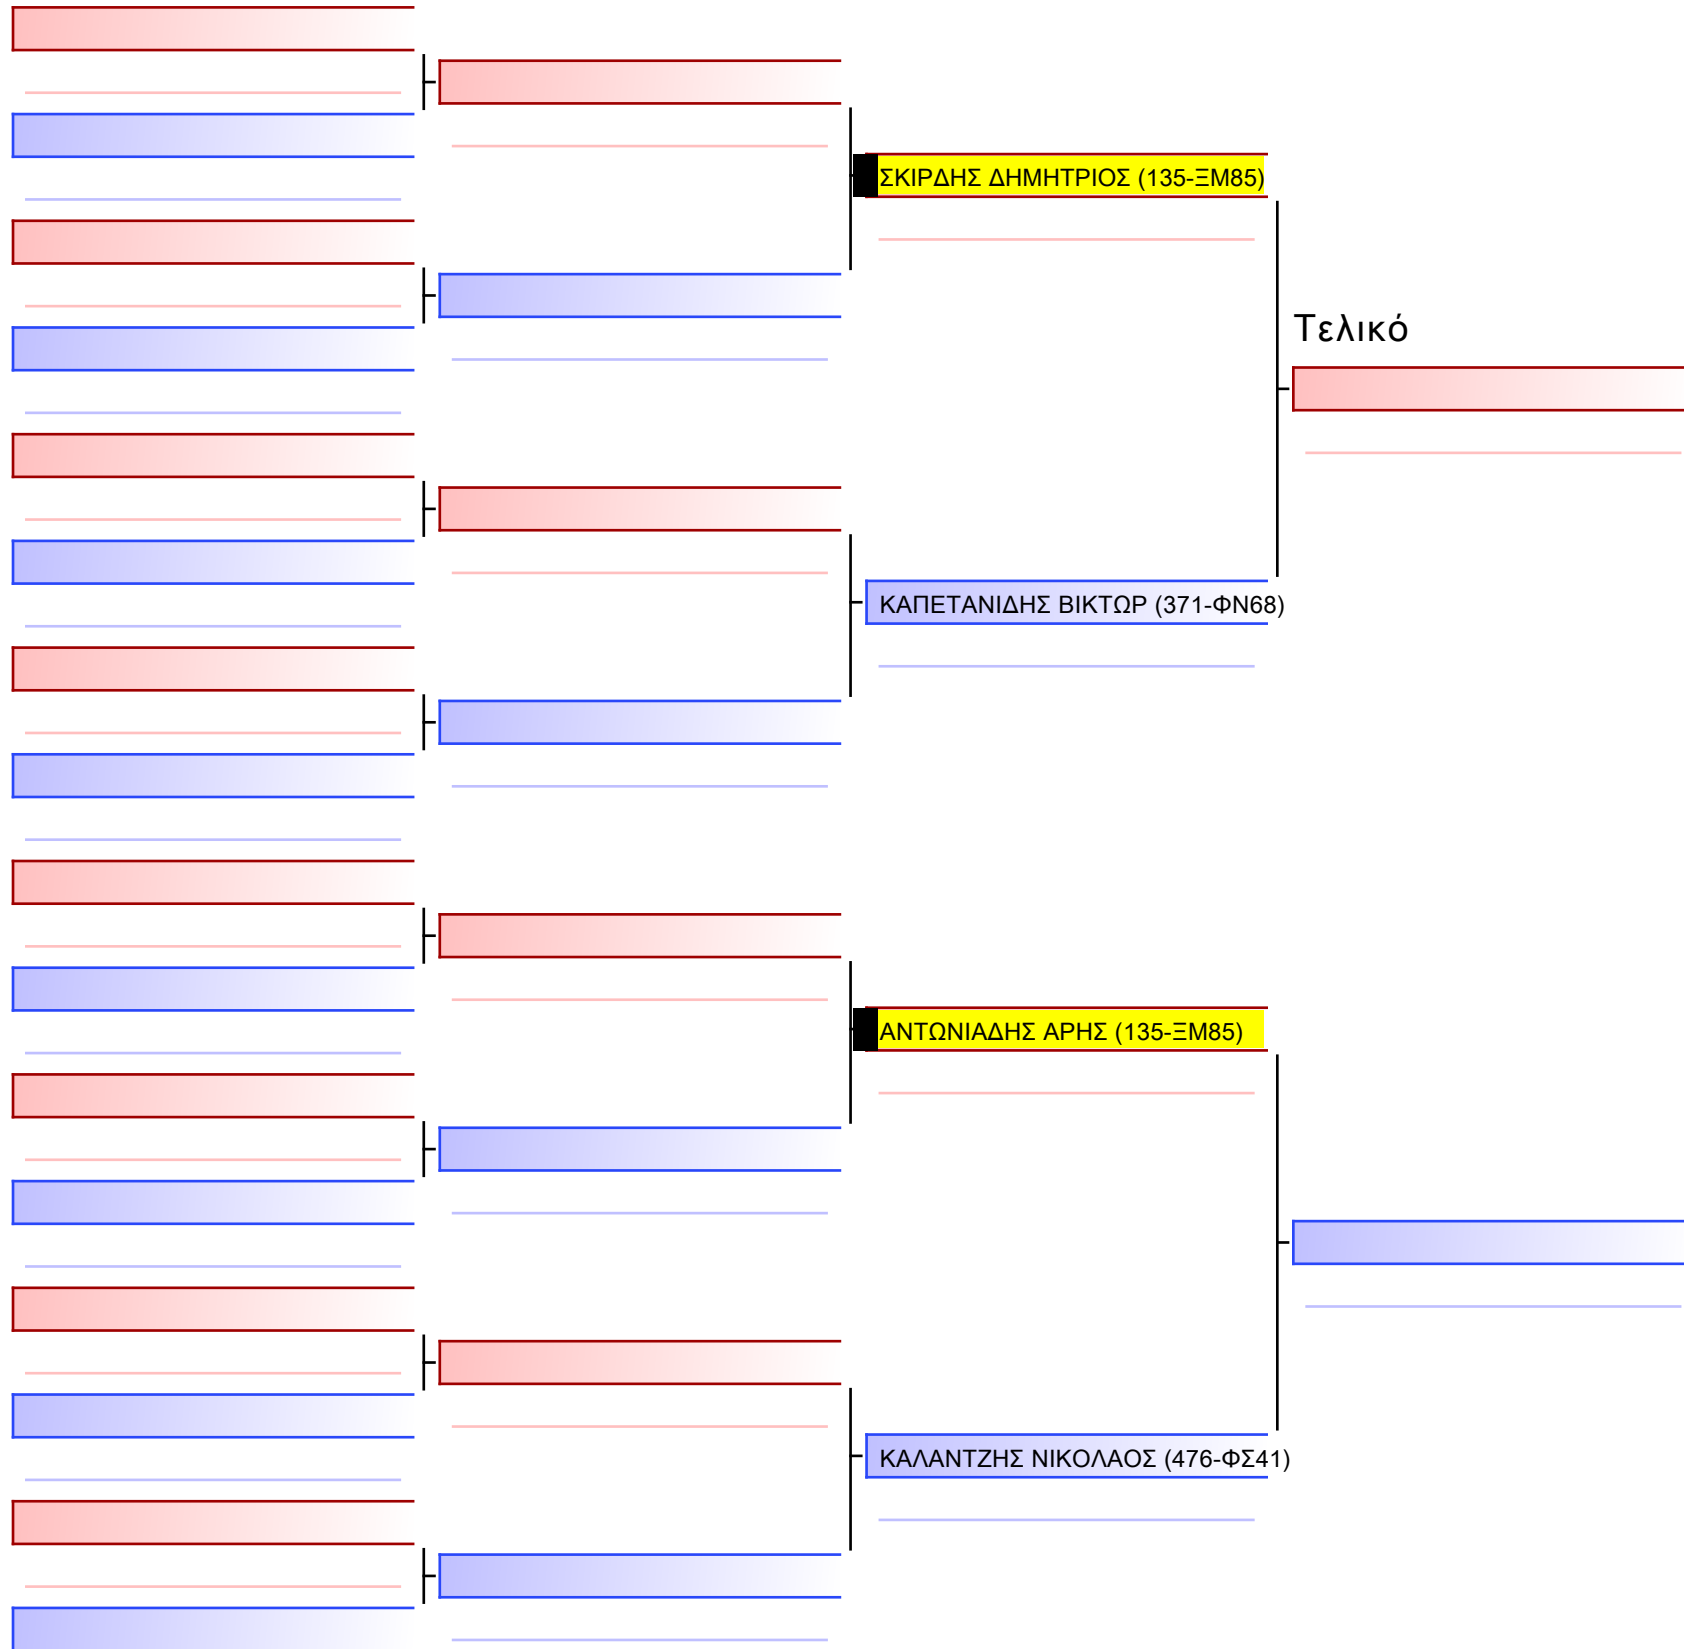

3.2-ΚΑΤΑ ΠΑΙΔΩΝ 2014 6-5-4 Kyu G4

ATHENS OPEN ACROPOLIS SSE ΔΙΑΣΥΛΟΓΙΚΟΙ ΑΓΩΝΕΣ ΚΑΡΑΤΕ 2024, ΣΑΒ 20 ΑΠΡ, ΜΑΡΚΟΠΟΥΛΟ ΑΤΤΙΚΗΣ, ΛΕΩΦ. ΑΡΚΟΠΟΥΛΟΥ 75, 19003 ΜΑΡΚΟΠΟΥΛΟ ΑΤΤΙΚΗΣ, 1920 135-1/1

Tatami

Pool

[Πρωτότυπο]