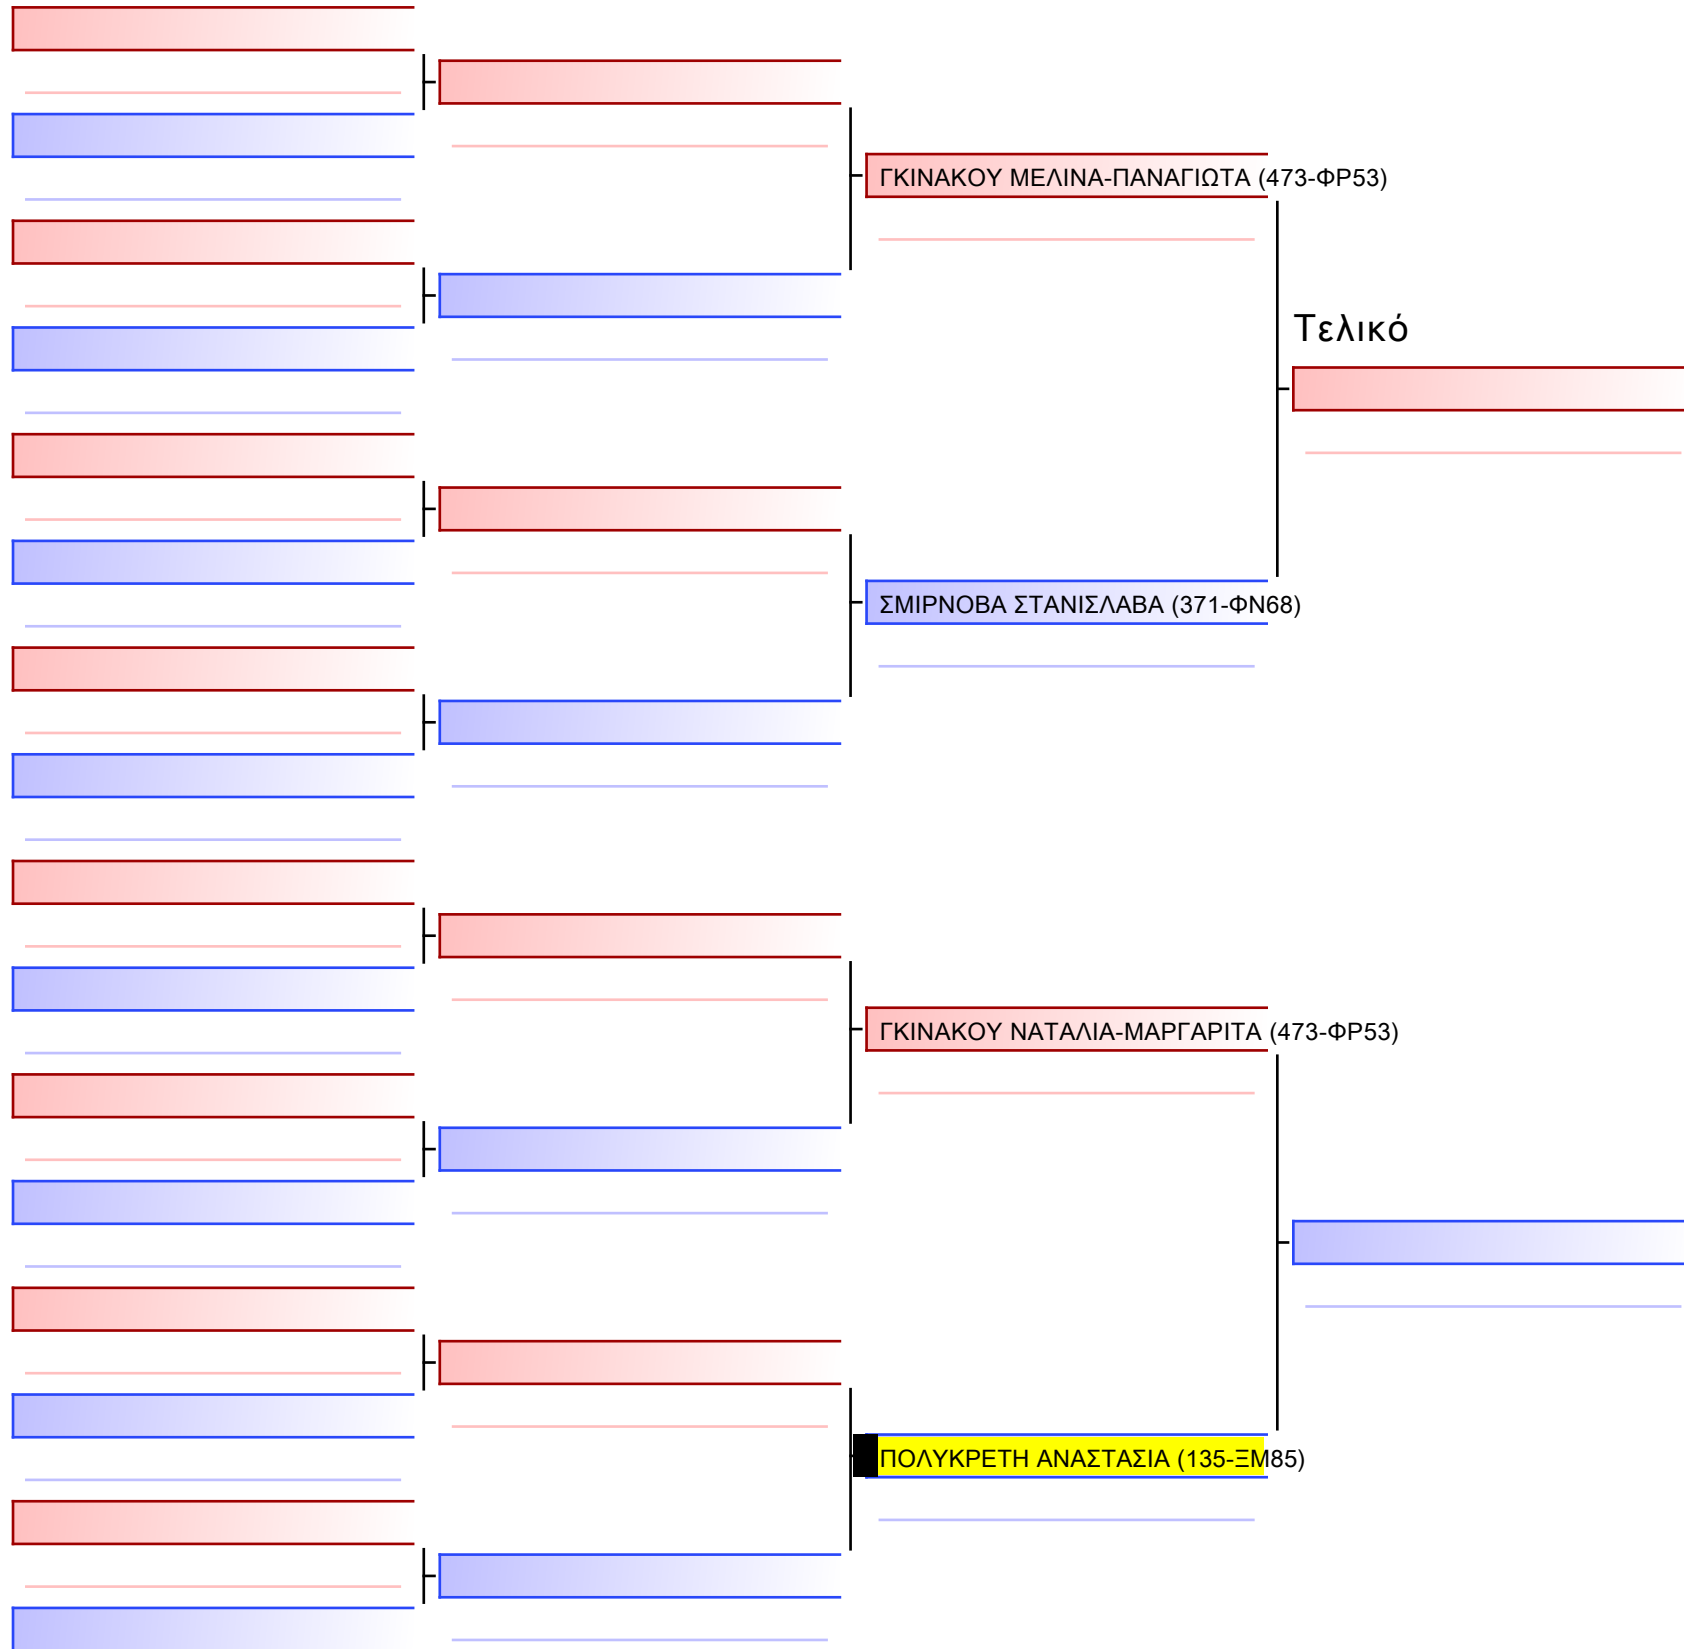

3.1-ΚΑΤΑ ΚΟΡΑΣΙΔΩΝ 2011 Elite

ATHENS OPEN ACROPOLIS SSE ΔΙΑΣΥΛΟΓΙΚΟΙ ΑΓΩΝΕΣ ΚΑΡΑΤΕ 2024, ΣΑΒ 20 ΑΠΡ, ΜΑΡΚΟΠΟΥΛΟ ΑΤΤΙΚΗΣ, ΛΕΩΦ. ΑΡΚΟΠΟΥΛΟΥ 75, 19003 ΜΑΡΚΟΠΟΥΛΟ ΑΤΤΙΚΗΣ, 2024-04-20, 13:15-14:15

Tatami Pool

[Πρωτότυπο]