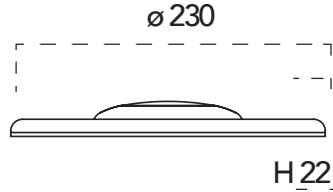

 Lampadina a Led **22W, 240V**

 Misure
dimensioni in mm

Attacco

Codice	LIGHT-R24	Tipologia scatola	SCATOLA A COLORI
EAN	8031414861521	Packaging tipology	COLOR-BOX
Watt	22W	Altezza scatola	3cm
Cri	80	Larghezza scatola	30,5cm
Lumen	2460 Lm	Profondità scatola	30,5cm
Angolo	180°	Peso scatola	300gr
Kelvin	CCT: 3000-4000-6500K	Pezzi nella scatola	1pz
Lifetime	15000h	Tipologia inner box	Brown box
On/off	7500 ON/OFF	Altezza inner box	
Codice EPREL	M-PL01-22HL-FY	Larghezza inner box	
Indice di resa cromatica R9	1	Profondità inner box	
Fattore di sopravvivenza	0,90	Peso inner box	
Fattore di mantenimento del flusso luminoso	0,96	Pezzi nella inner box	
Fattore di sfasamento	\	Tipologia master box	Brown box
Coerenza dei colori in ellissi di MacAdam / valore SDCM	\	Altezza master box	63cm
Dichiarazione sostituzione sorgente fluorescente	NO	Larghezza master box	62cm
Metrica dello sfarfallio	\	Profondità master box	34cm
Metrica dell'effetto stroboscopico	\	Peso Master box	12kg
Volts	240V	Pezzi nel master box	40pz
QTA inner	1PZ	Codice doganale	85395200
QTA master	40PZ	N° registr. EPREL	1355420
		Garanzia / Warranty	2 Anni / Years