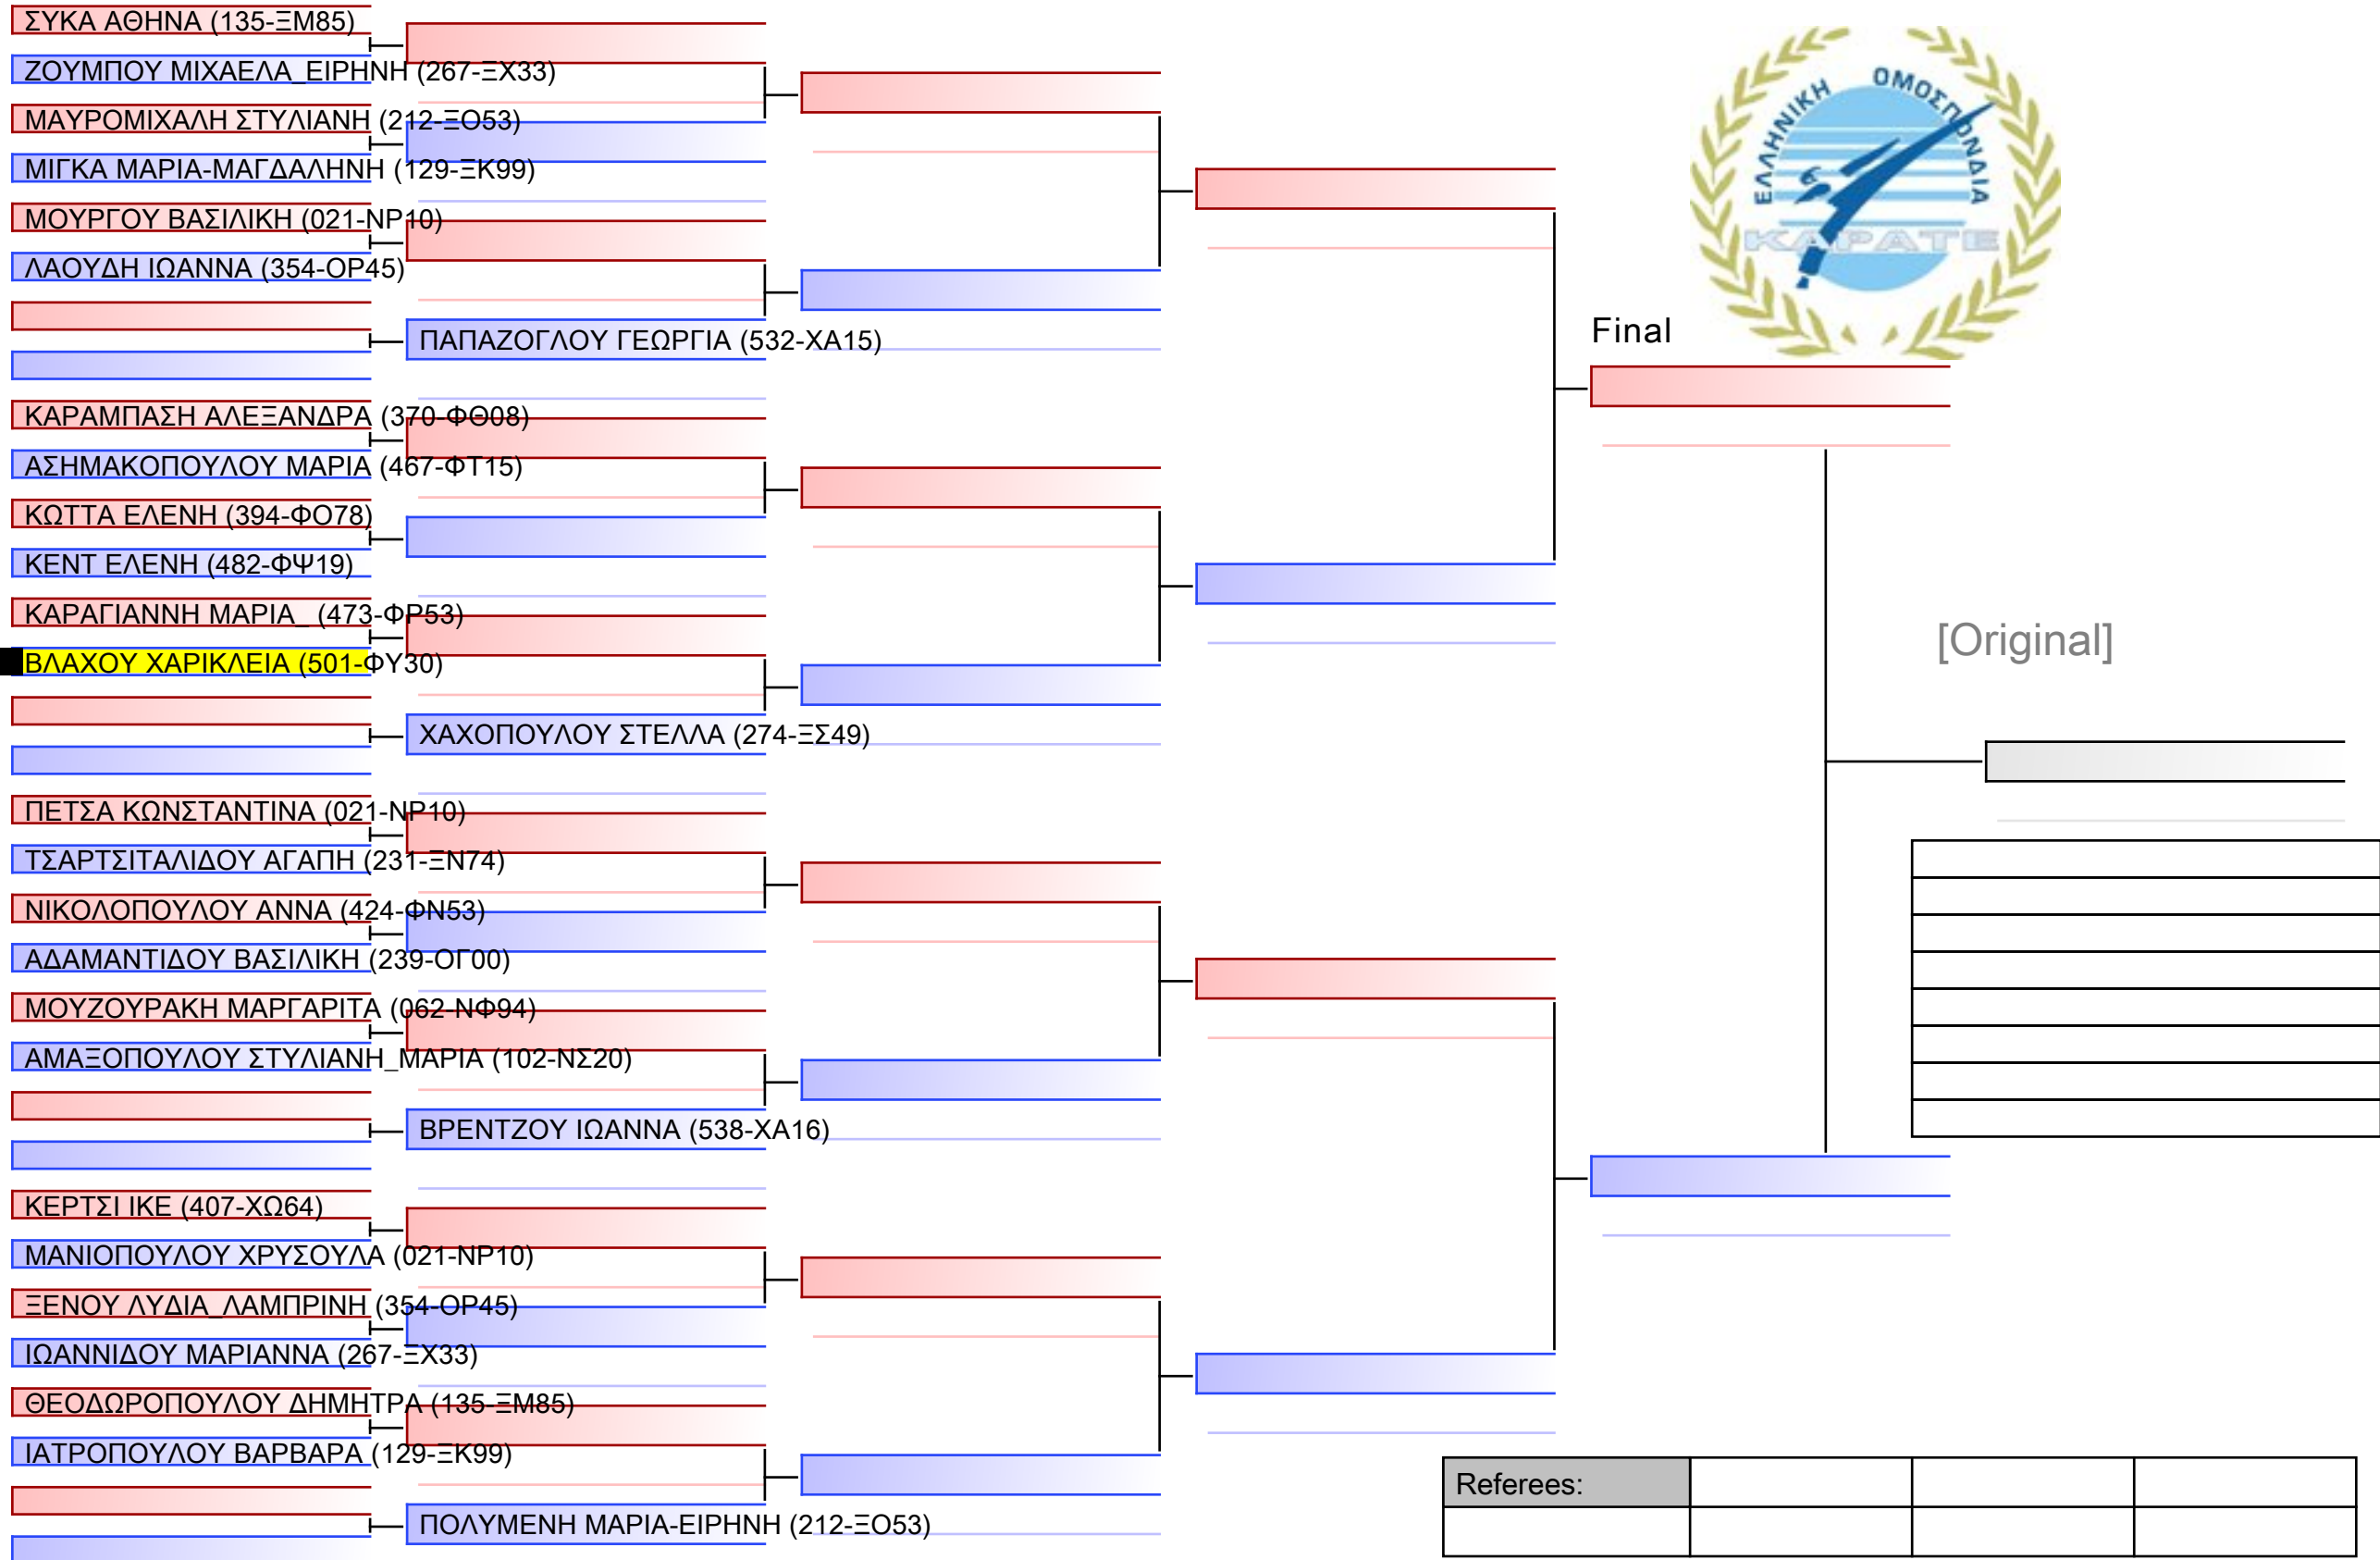

ΚΥΜΙΤΕ ΝΕΑΝΙΔΩΝ -54KG

ΠΑΝΕΛΛΗΝΙΟ ΠΡΩΤΑΘΛΗΜΑ ΚΑΡΑΤΕ ΕΦΗΒΩΝ- ΝΕΑΝΙΔΩΝ & ΝΕΩΝ ΑΝΔΡΩΝ ΓΥΝΑΙΚΩΝ ΚΥΠΕΛΛΟ U21, Κλειστό Γυμναστήριο Πιερικός Αρχέλαος, Παρ. Μαβίλη 9, Κατερίνη 40100.

Tatami

Pool

4 of 10.

1/1