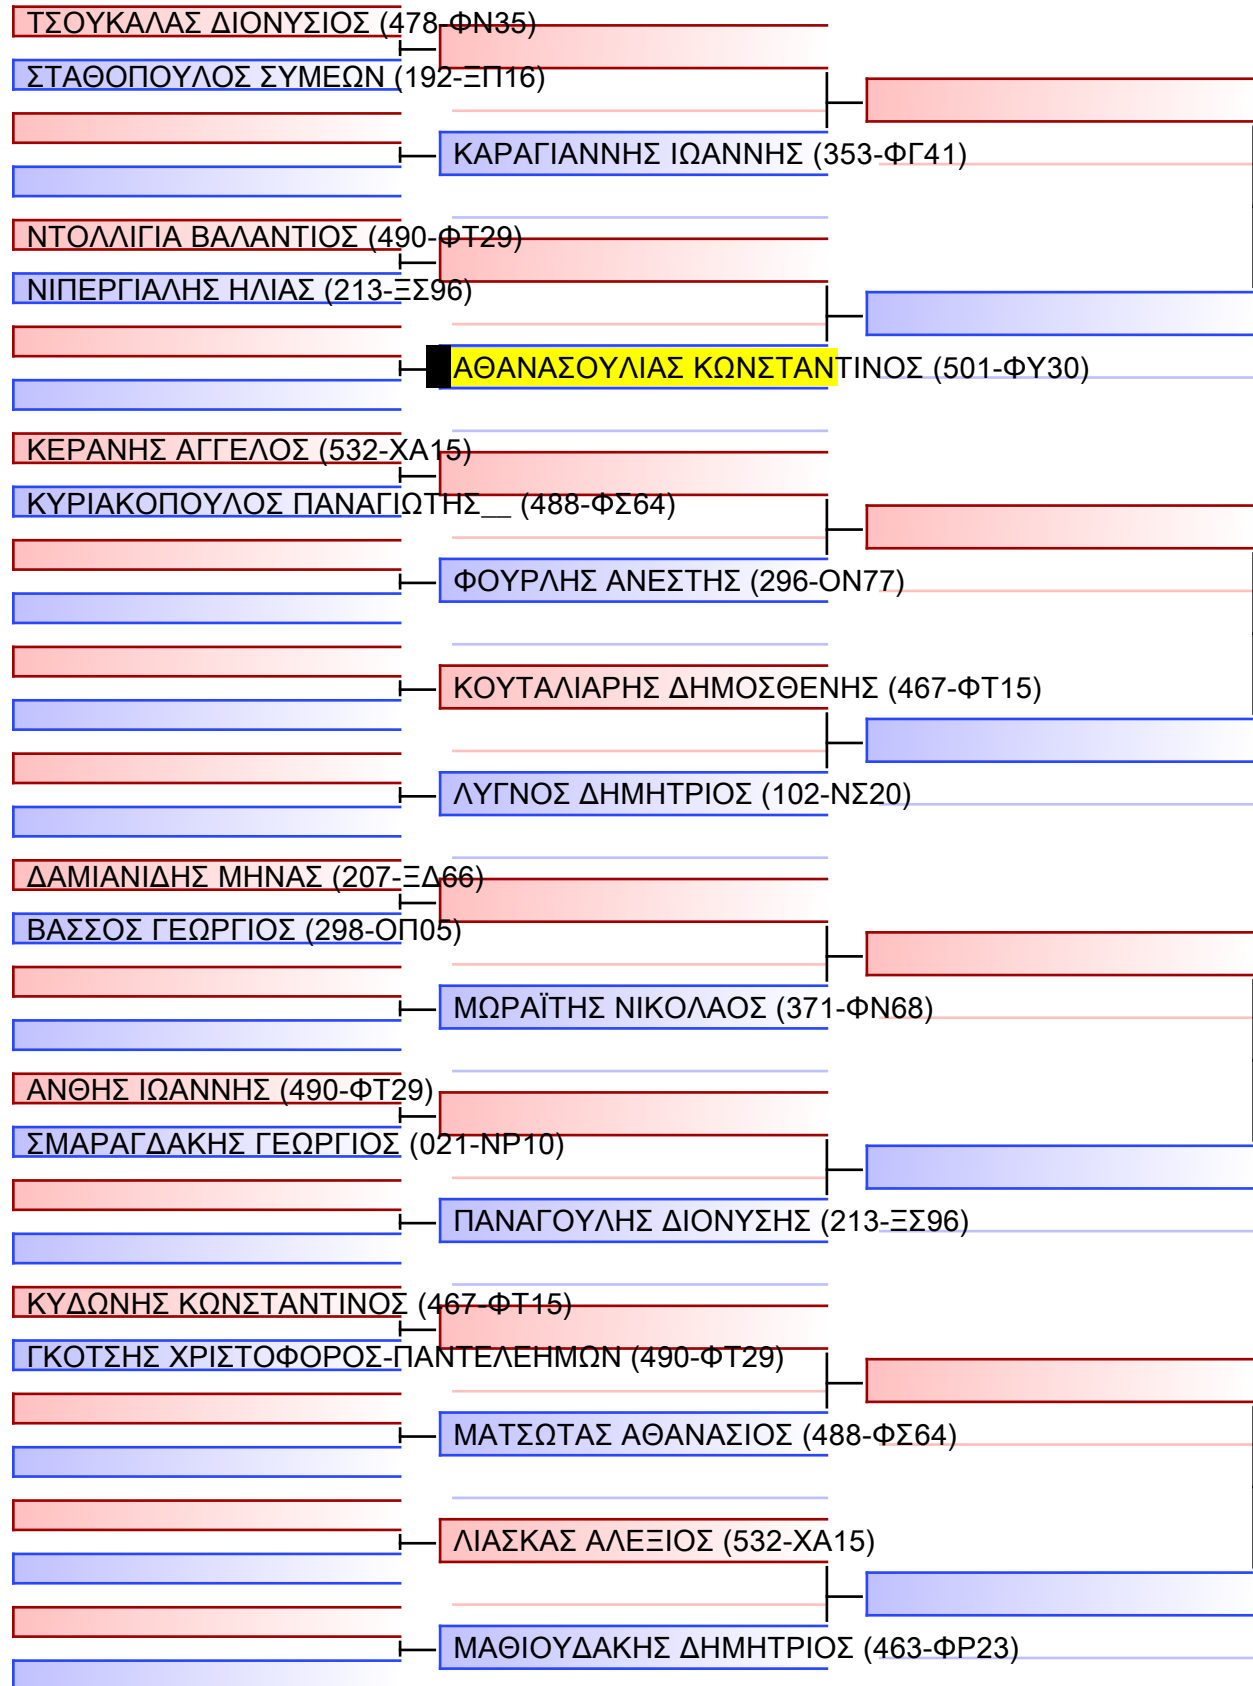

ΚΥΜΙΤΕ ΕΦΗΒΩΝ +70KG

ΠΑΝΕΛΛΗΝΙΟ ΠΡΩΤΑΘΛΗΜΑ ΚΑΡΑΤΕ ΕΦΗΒΩΝ- ΝΕΑΝΙΔΩΝ & ΝΕΩΝ ΑΝΔΡΩΝ ΓΥΝΑΙΚΩΝ ΚΥΠΕΛΛΟ U21, Κλειστό Γυμναστήριο Πιερικός Αρχέλαος, Παρ. Μαβίλη 9, Κατερίνη 55100.

Tatami	Pool
20150	1/2

[Original]

Referees:			

ΚΥΜΙΤΕ ΕΦΗΒΩΝ +70KG

ΠΑΝΕΛΛΗΝΙΟ ΠΡΩΤΑΘΛΗΜΑ ΚΑΡΑΤΕ ΕΦΗΒΩΝ- ΝΕΑΝΙΔΩΝ & ΝΕΩΝ ΑΝΔΡΩΝ ΓΥΝΑΙΚΩΝ ΚΥΠΕΛΛΟ U21, Κλειστό Γυμναστήριο Πιερικός Αρχέλαος, Παρ. Μαβίλη 9, Κατερίνη 55100.

Tatami 20150
Pool 2/2

[Original]

Referees:			

ΚΥΜΙΤΕ ΕΦΗΒΩΝ -70KG

ΠΑΝΕΛΛΗΝΙΟ ΠΡΩΤΑΘΛΗΜΑ ΚΑΡΑΤΕ ΕΦΗΒΩΝ- ΝΕΑΝΙΔΩΝ & ΝΕΩΝ ΑΝΔΡΩΝ ΓΥΝΑΙΚΩΝ ΚΥΠΕΛΛΟ U21, Κλειστό Γυμναστήριο Πιερικός Αρχέλαος, Παρ. Μαβίλη 9, Κατερίνη 551 00.

Tatami	Pool
2 04 35	1/1

Final

[Original]

Referees:			

ΚΥΜΙΤΕ ΝΕΑΝΙΔΩΝ -47KG

ΠΑΝΕΛΛΗΝΙΟ ΠΡΩΤΑΘΛΗΜΑ ΚΑΡΑΤΕ ΕΦΗΒΩΝ- ΝΕΑΝΙΔΩΝ & ΝΕΩΝ ΑΝΔΡΩΝ ΓΥΝΑΙΚΩΝ ΚΥΠΕΛΛΟ U21, Κλειστό Γυμναστήριο Πιερικός Αρχέλαος, Παρ. Μαβίλη 9, Κατερίνη 55100.

Tatami