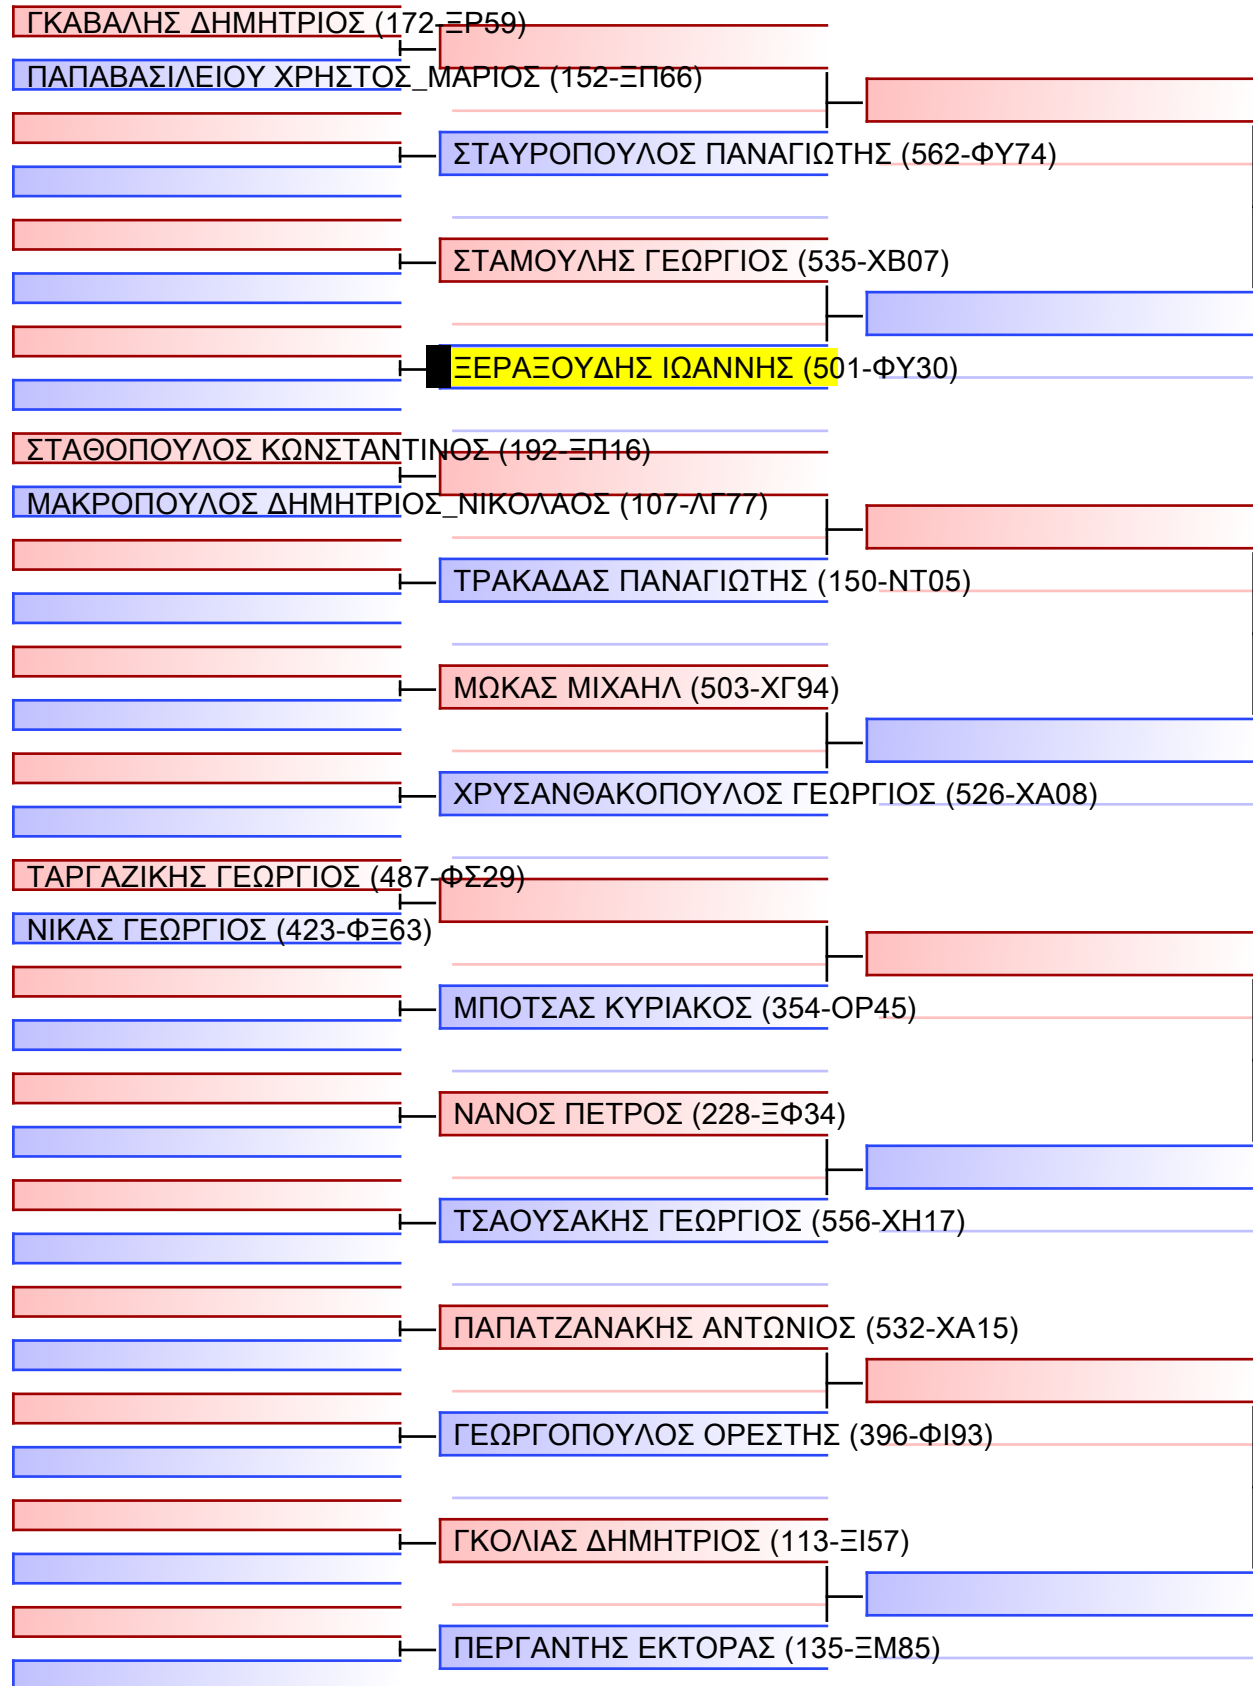

ΚΥΜΙΤΕ ΕΦΗΒΩΝ +70KG

ΠΑΝΕΛΛΗΝΙΟ ΠΡΩΤΑΘΛΗΜΑ ΚΑΡΑΤΕ ΕΦΗΒΩΝ- ΝΕΑΝΙΔΩΝ & ΝΕΩΝ ΑΝΔΡΩΝ ΓΥΝΑΙΚΩΝ ΚΥΠΕΛΛΟ U21, Κλειστό Γυμναστήριο Πιερικός Αρχέλαος, Παρ. Μαβίλη 9, Κατερίνη 55100.

Tatami	Pool
20150	1/2

[Original]