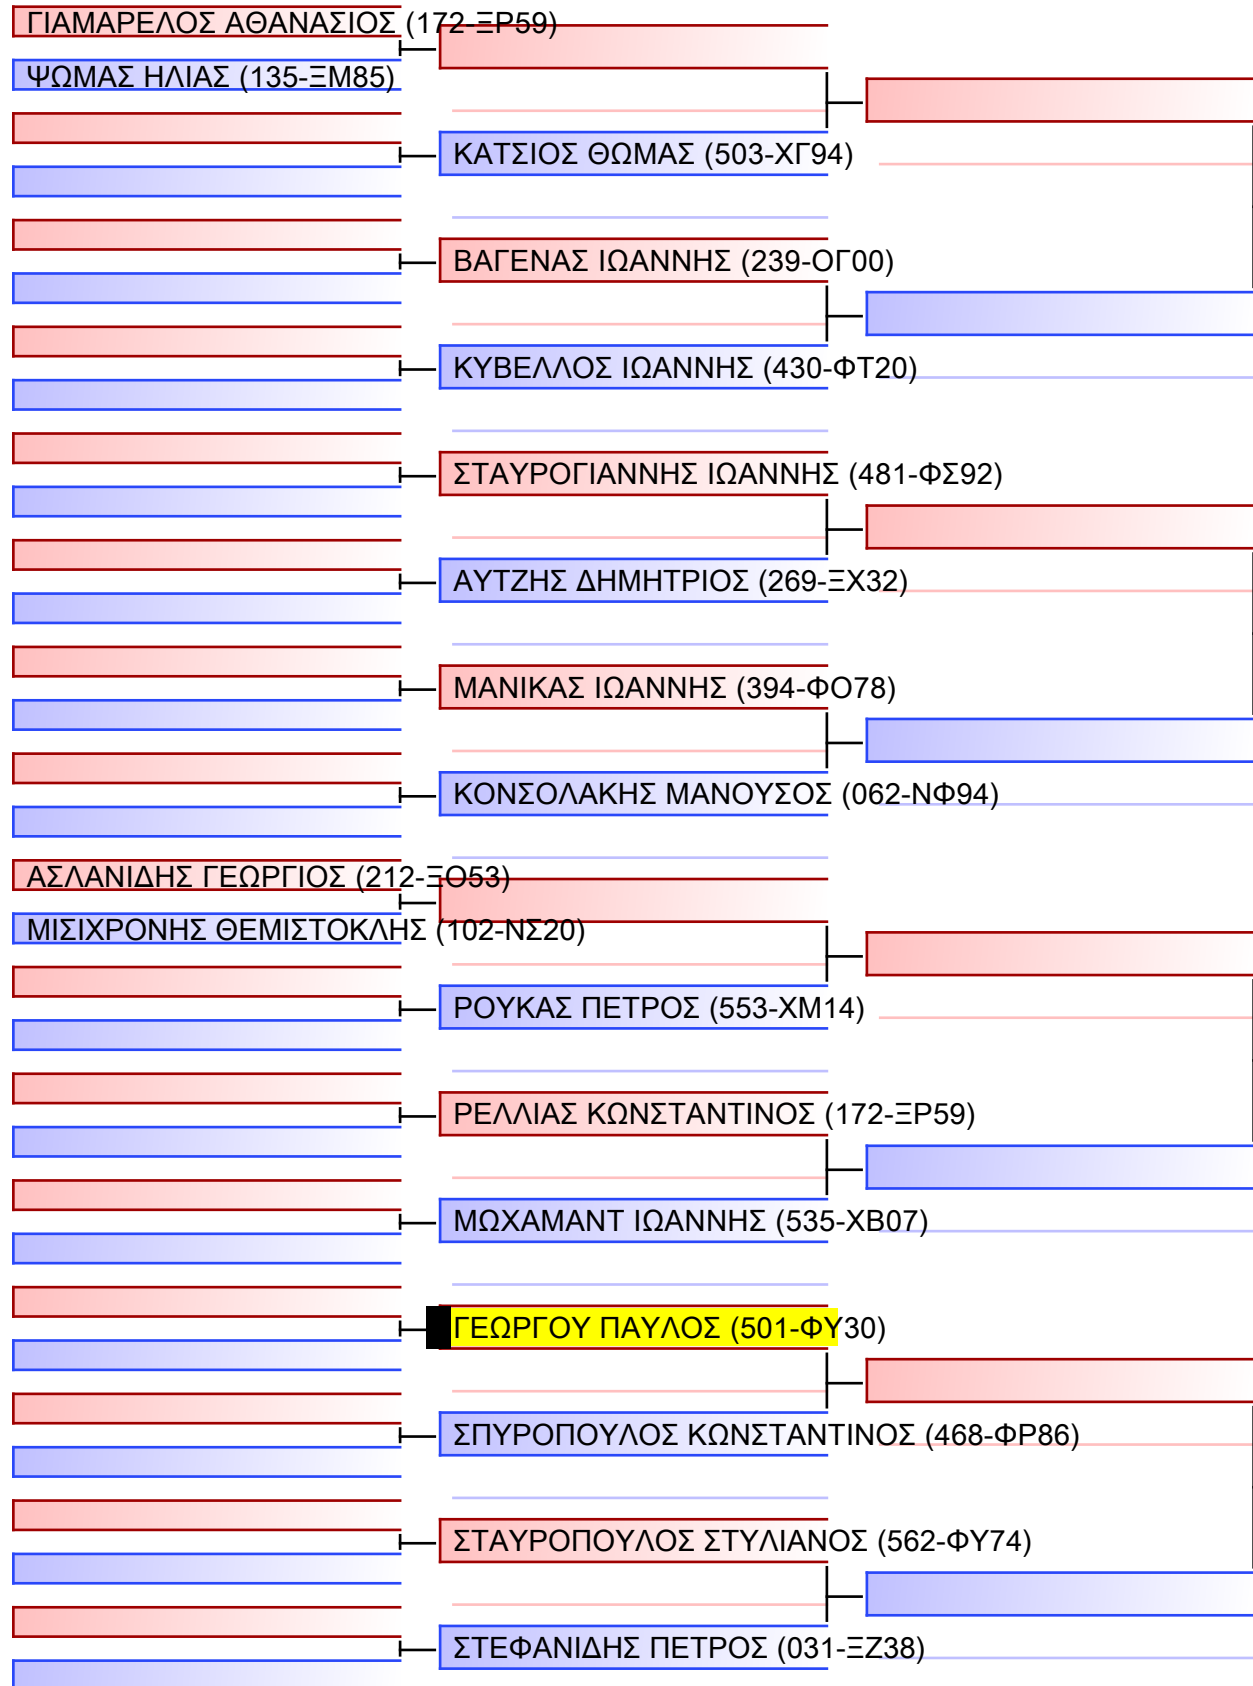

ΚΥΜΙΤΕ ΕΦΗΒΩΝ +70KG

ΠΑΝΕΛΛΗΝΙΟ ΠΡΩΤΑΘΛΗΜΑ ΚΑΡΑΤΕ ΕΦΗΒΩΝ- ΝΕΑΝΙΔΩΝ & ΝΕΩΝ ΑΝΔΡΩΝ ΓΥΝΑΙΚΩΝ ΚΥΠΕΛΛΟ U21, Κλειστό Γυμναστήριο Πιερικός Αρχέλαος, Παρ. Μαβίλη 9, Κατερίνη 55100.

Tatami 20150
Pool 2/2

[Original]

Referees: