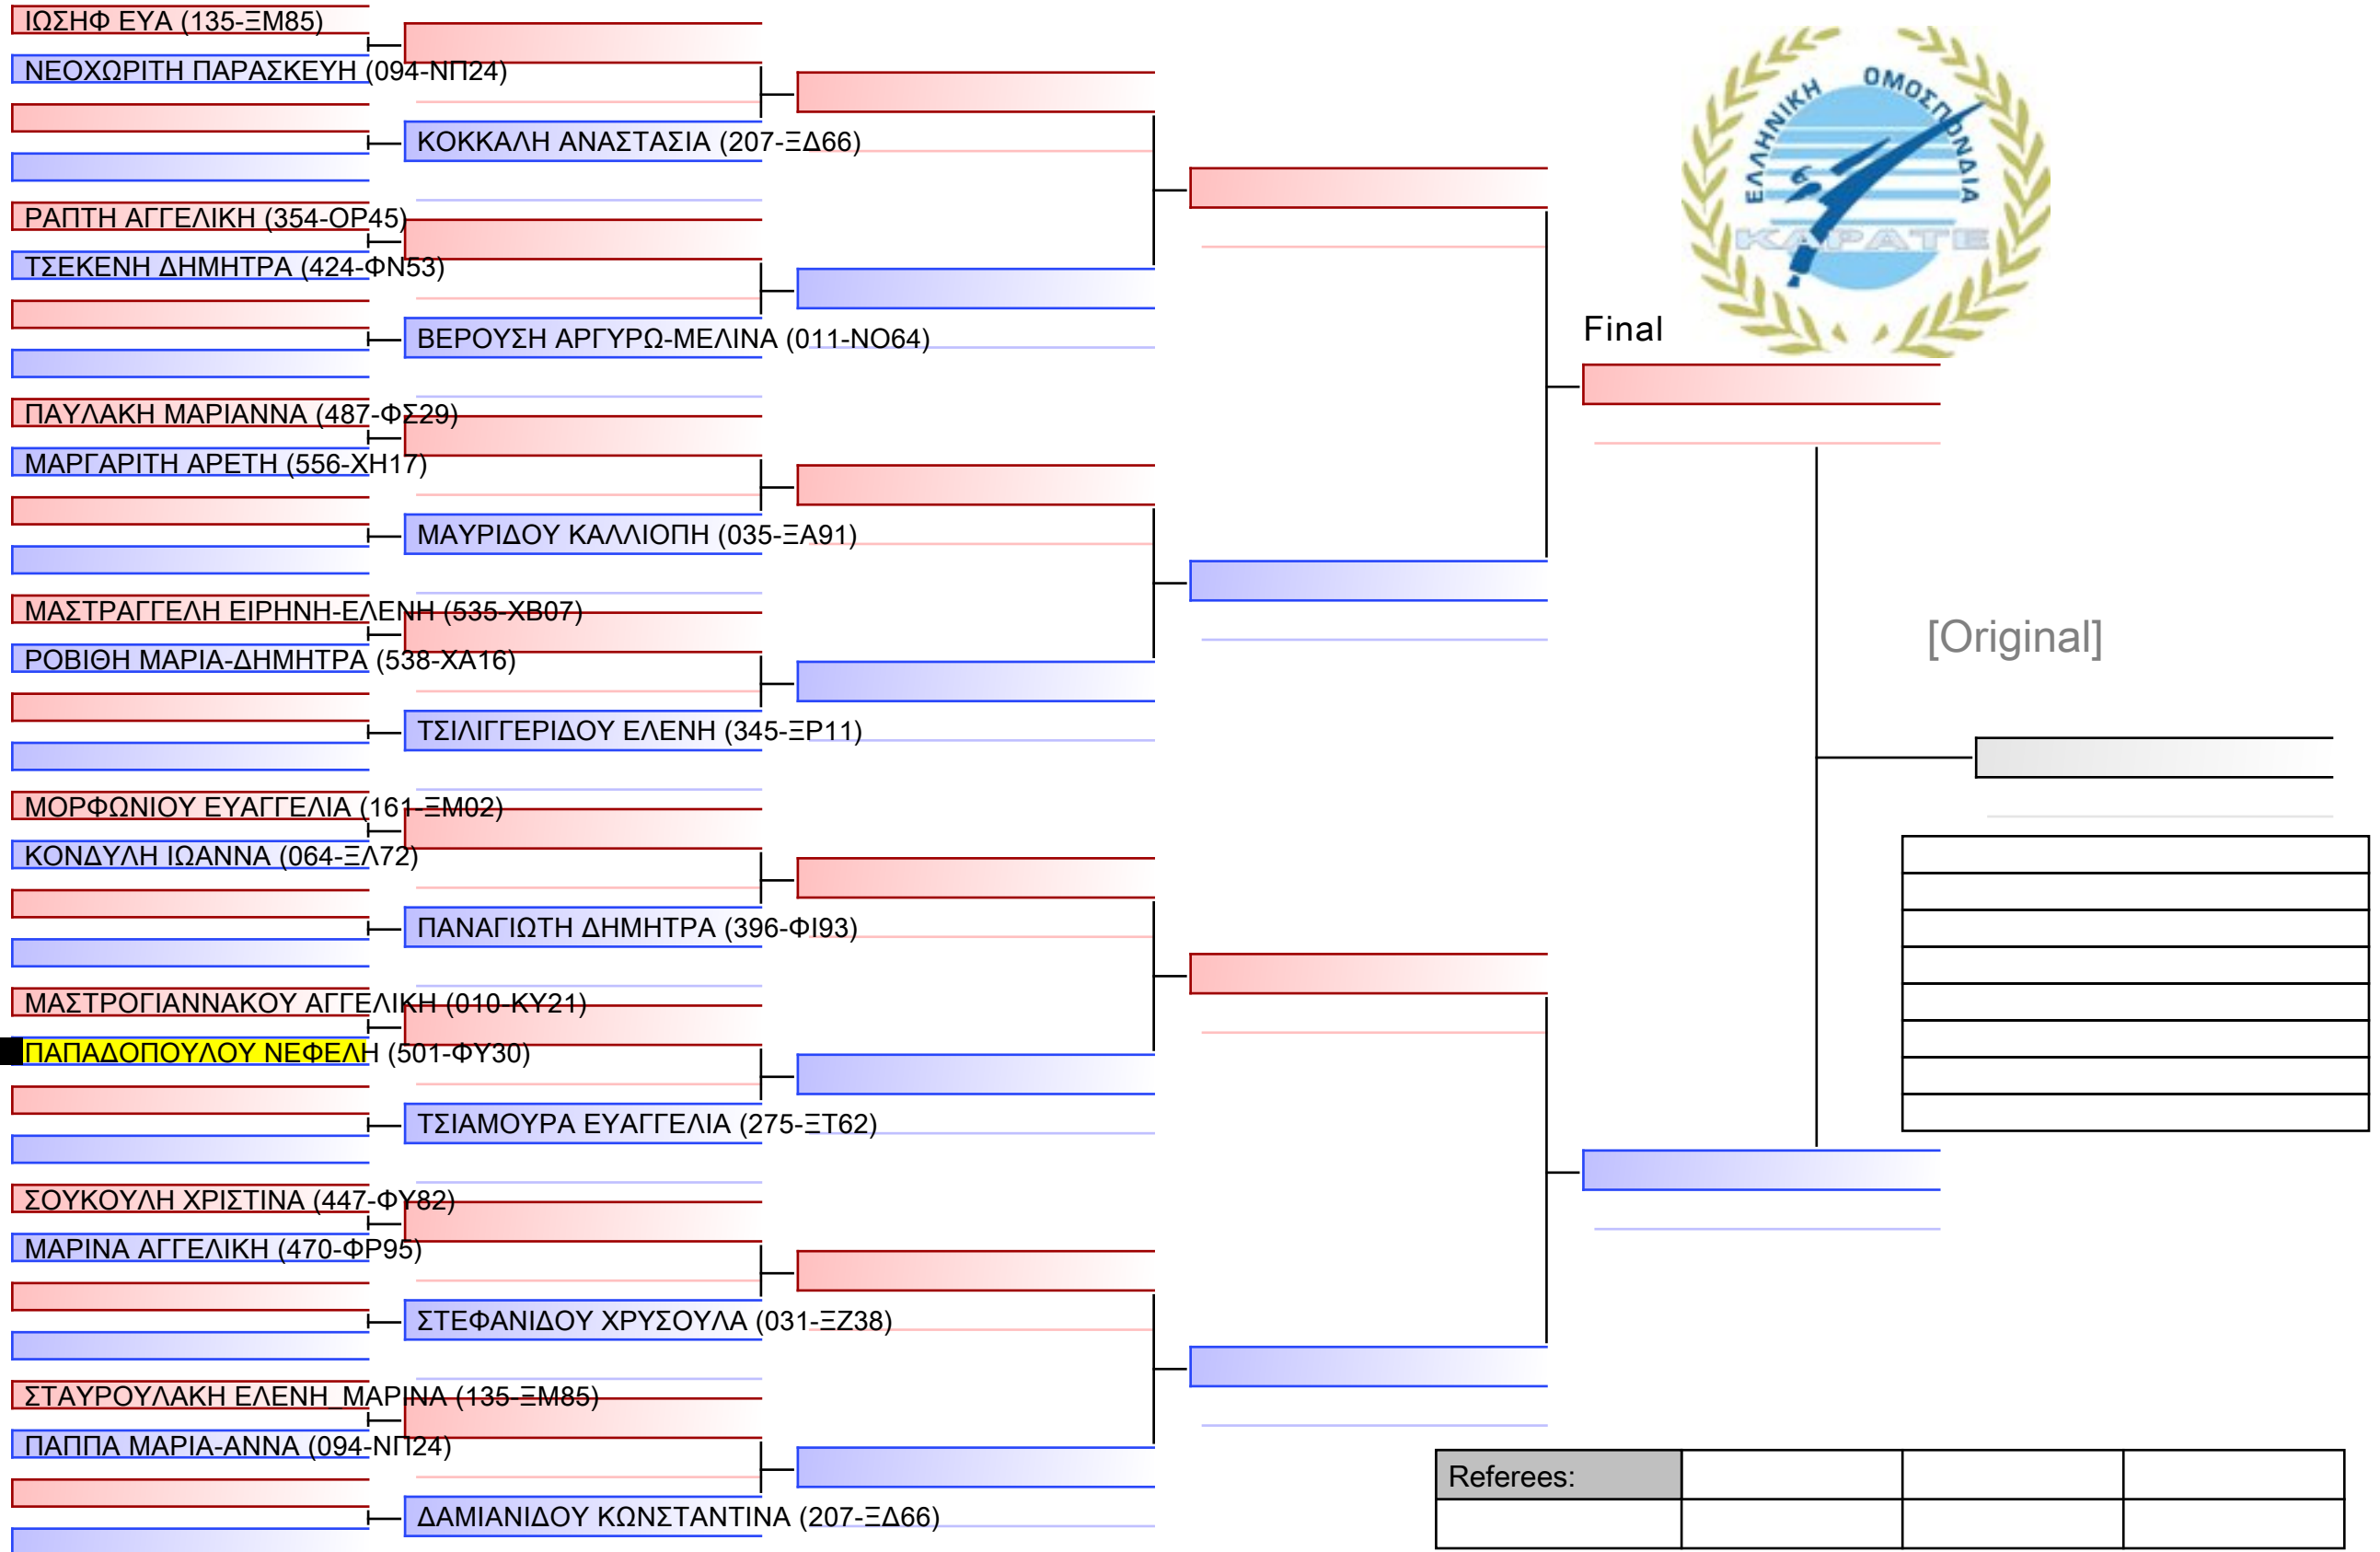

ΚΥΜΙΤΕ ΝΕΩΝ ΓΥΝΑΙΚΩΝ +59KG

ΠΑΝΕΛΛΗΝΙΟ ΠΡΩΤΑΘΛΗΜΑ ΚΑΡΑΤΕ ΕΦΗΒΩΝ- ΝΕΑΝΙΔΩΝ & ΝΕΩΝ ΑΝΔΡΩΝ ΓΥΝΑΙΚΩΝ ΚΥΠΕΛΛΟ U21, Κλειστό Γυμναστήριο Πιερικός Αρχέλαος, Παρ. Μαβίλη 9, Κατερίνη 55100.

Tatami	Pool
3 of 35	1/1