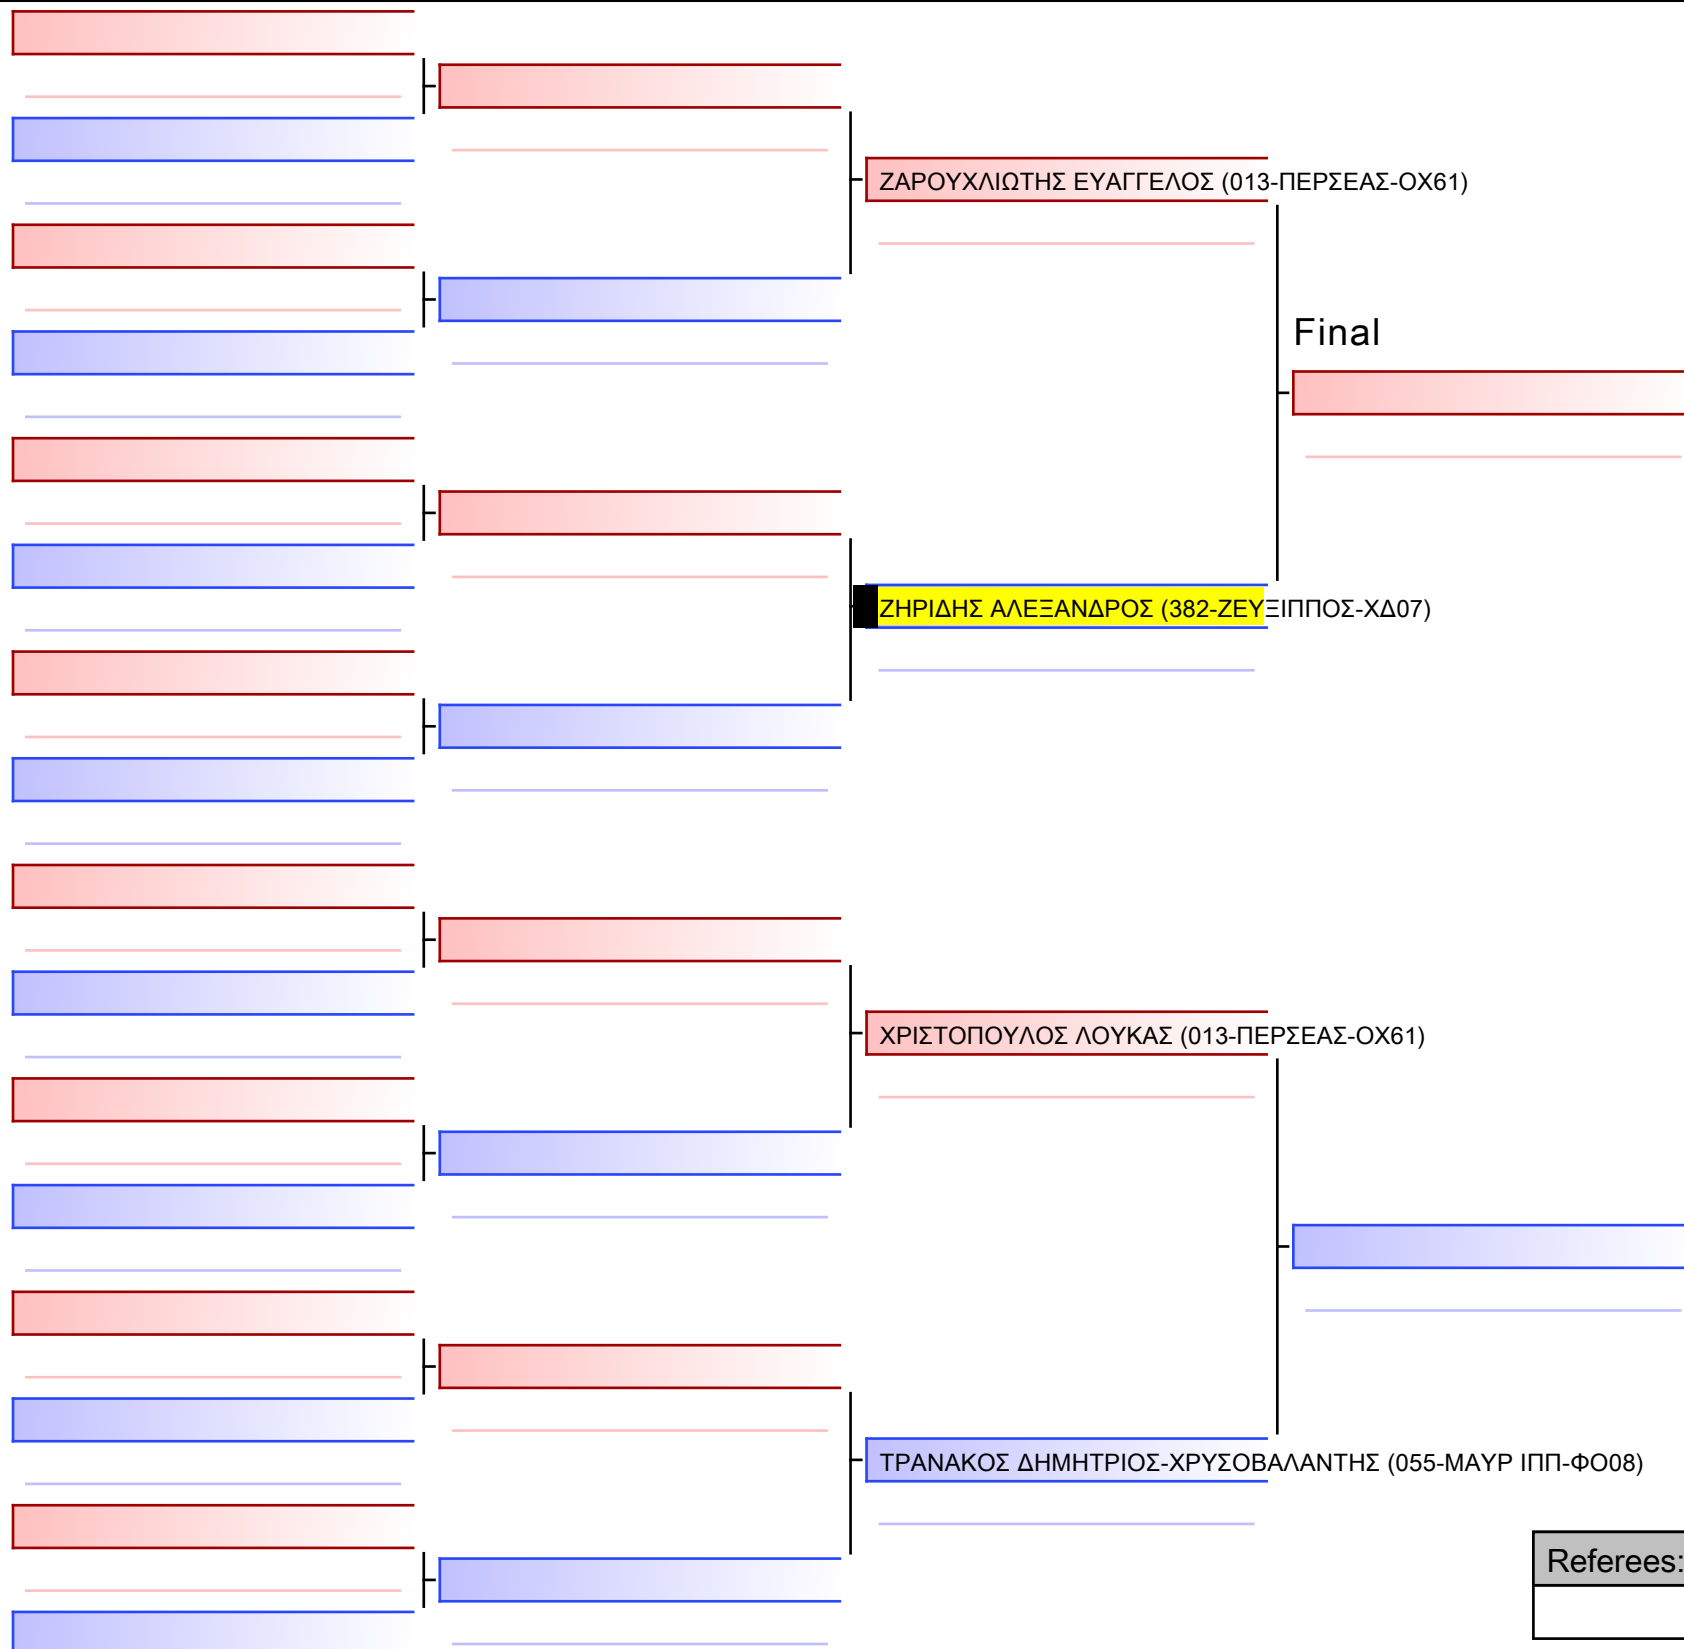

[Original]

Referees: