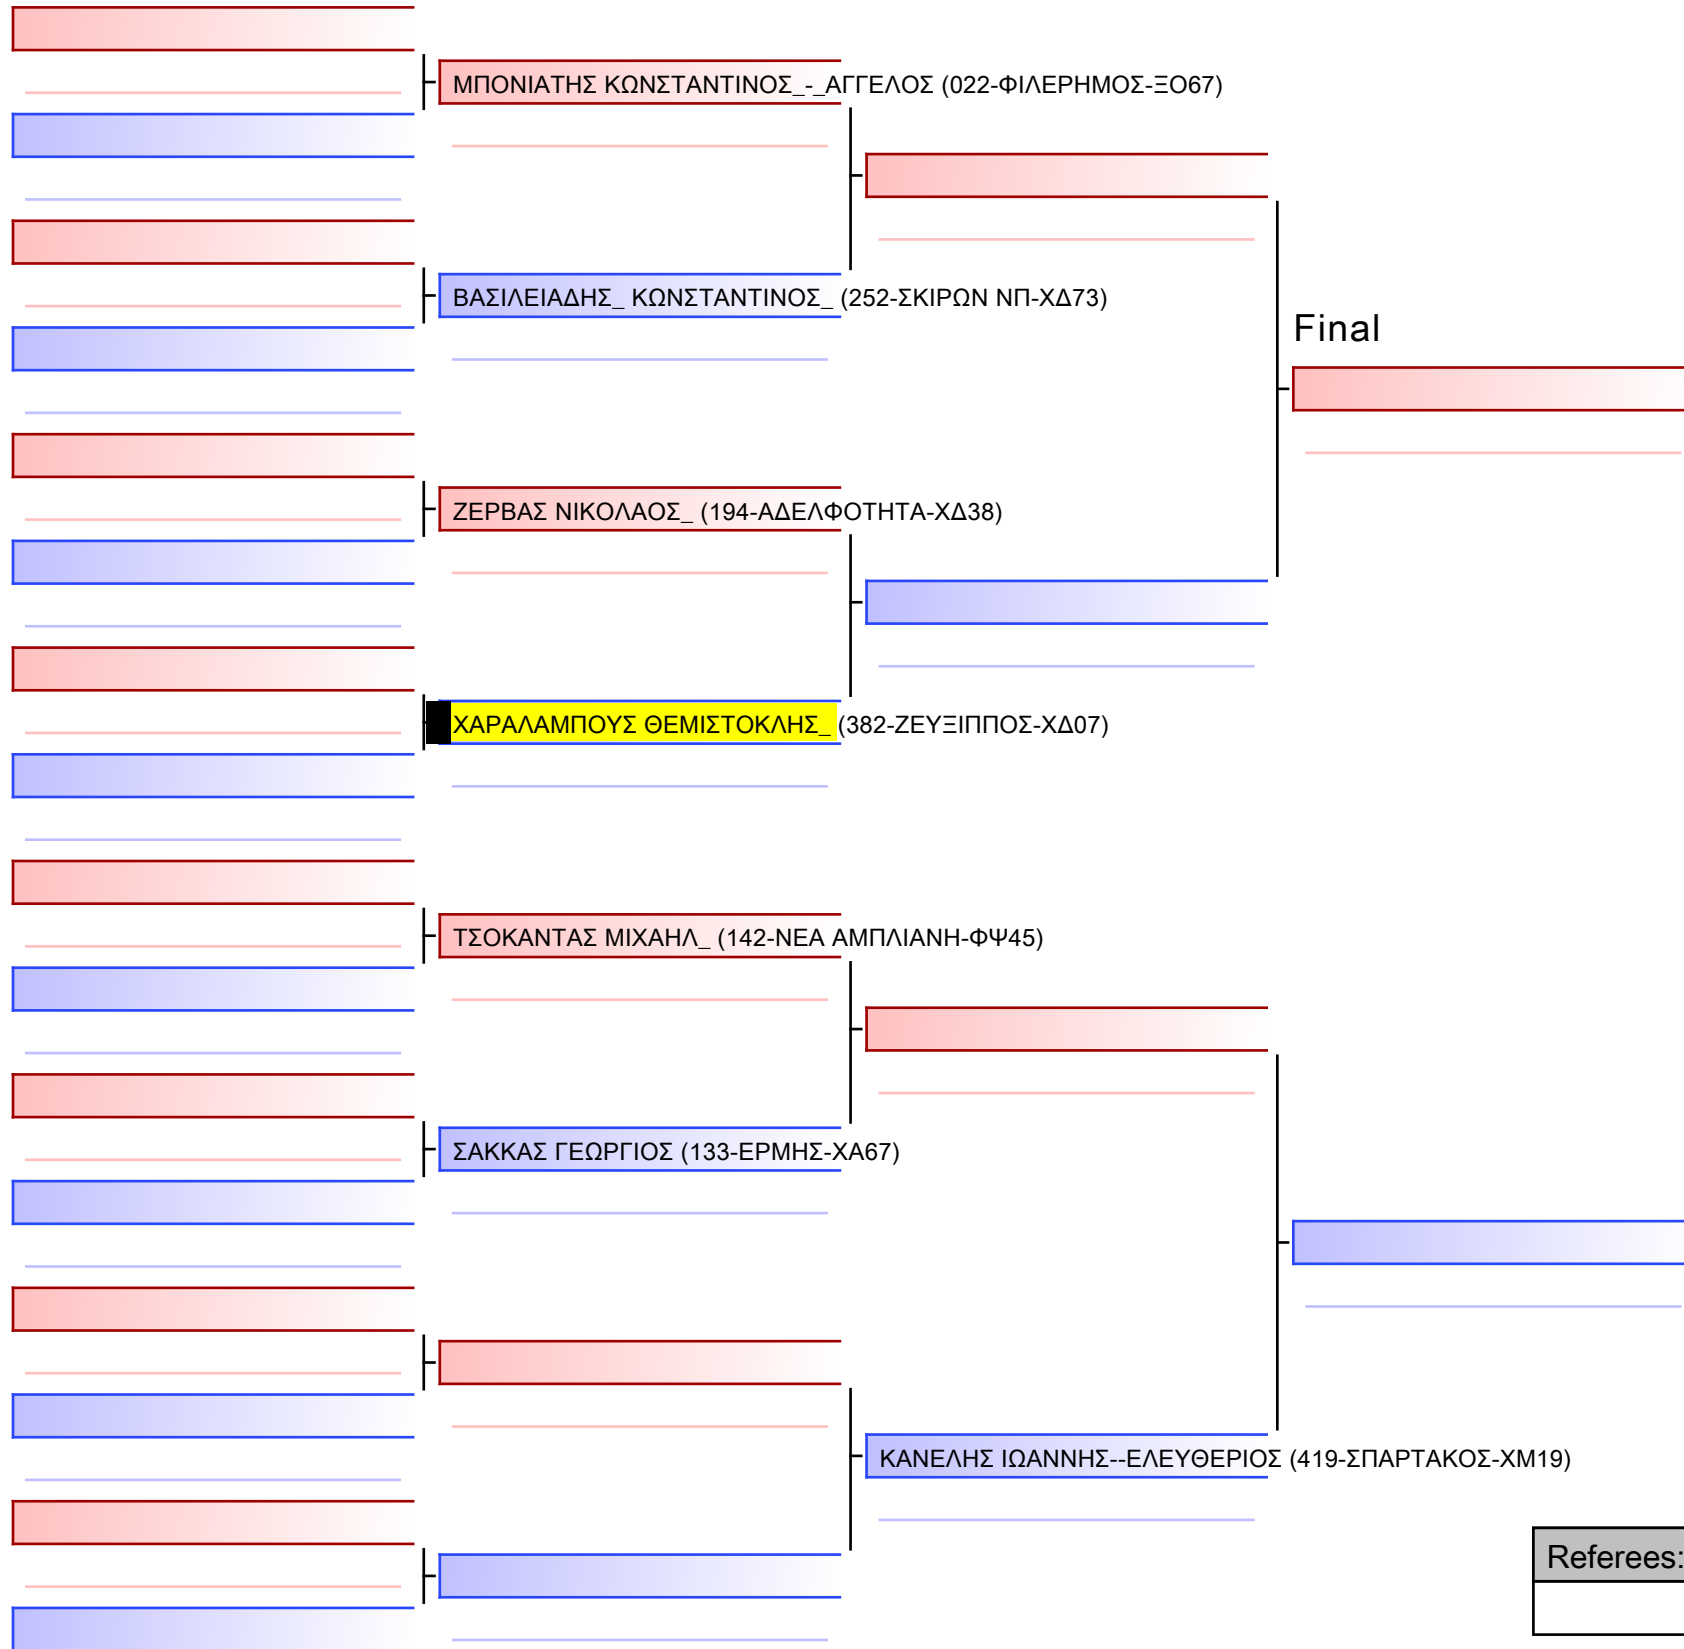

Tatami

Pool

1/1

1 ΧΑΡΑΛΑΜΠΟΥΣ ΟΔΥΣΣΕΑΣ_ (382-ΖΕΥΞΙΠΠΟΣ-ΧΔ07)

2 ΚΟΚΚΩΝΗΣ ΑΓΓΕΛΟΣ-ΜΑΡΙΝΟΣ (252-ΣΚΙΡΩΝ ΝΠ-ΧΔ73)

3 ΧΑΡΑΛΑΜΠΟΥΣ ΟΔΥΣΣΕΑΣ_ (382-ΖΕΥΞΙΠΠΟΣ-ΧΔ07)

4 ΑΙΒΑΛΙΩΤΗΣ ΚΩΝΣΤΑΝΤΙΝΟΣ (202-ΜΓΣ 360°-ΦΩ44)

5 ΚΟΚΚΩΝΗΣ ΑΓΓΕΛΟΣ-ΜΑΡΙΝΟΣ (252-ΣΚΙΡΩΝ ΝΠ-ΧΔ73)

6 ΑΙΒΑΛΙΩΤΗΣ ΚΩΝΣΤΑΝΤΙΝΟΣ (202-ΜΓΣ 360°-ΦΩ44)

[Original]

Referees:			

[Original]

Referees:			