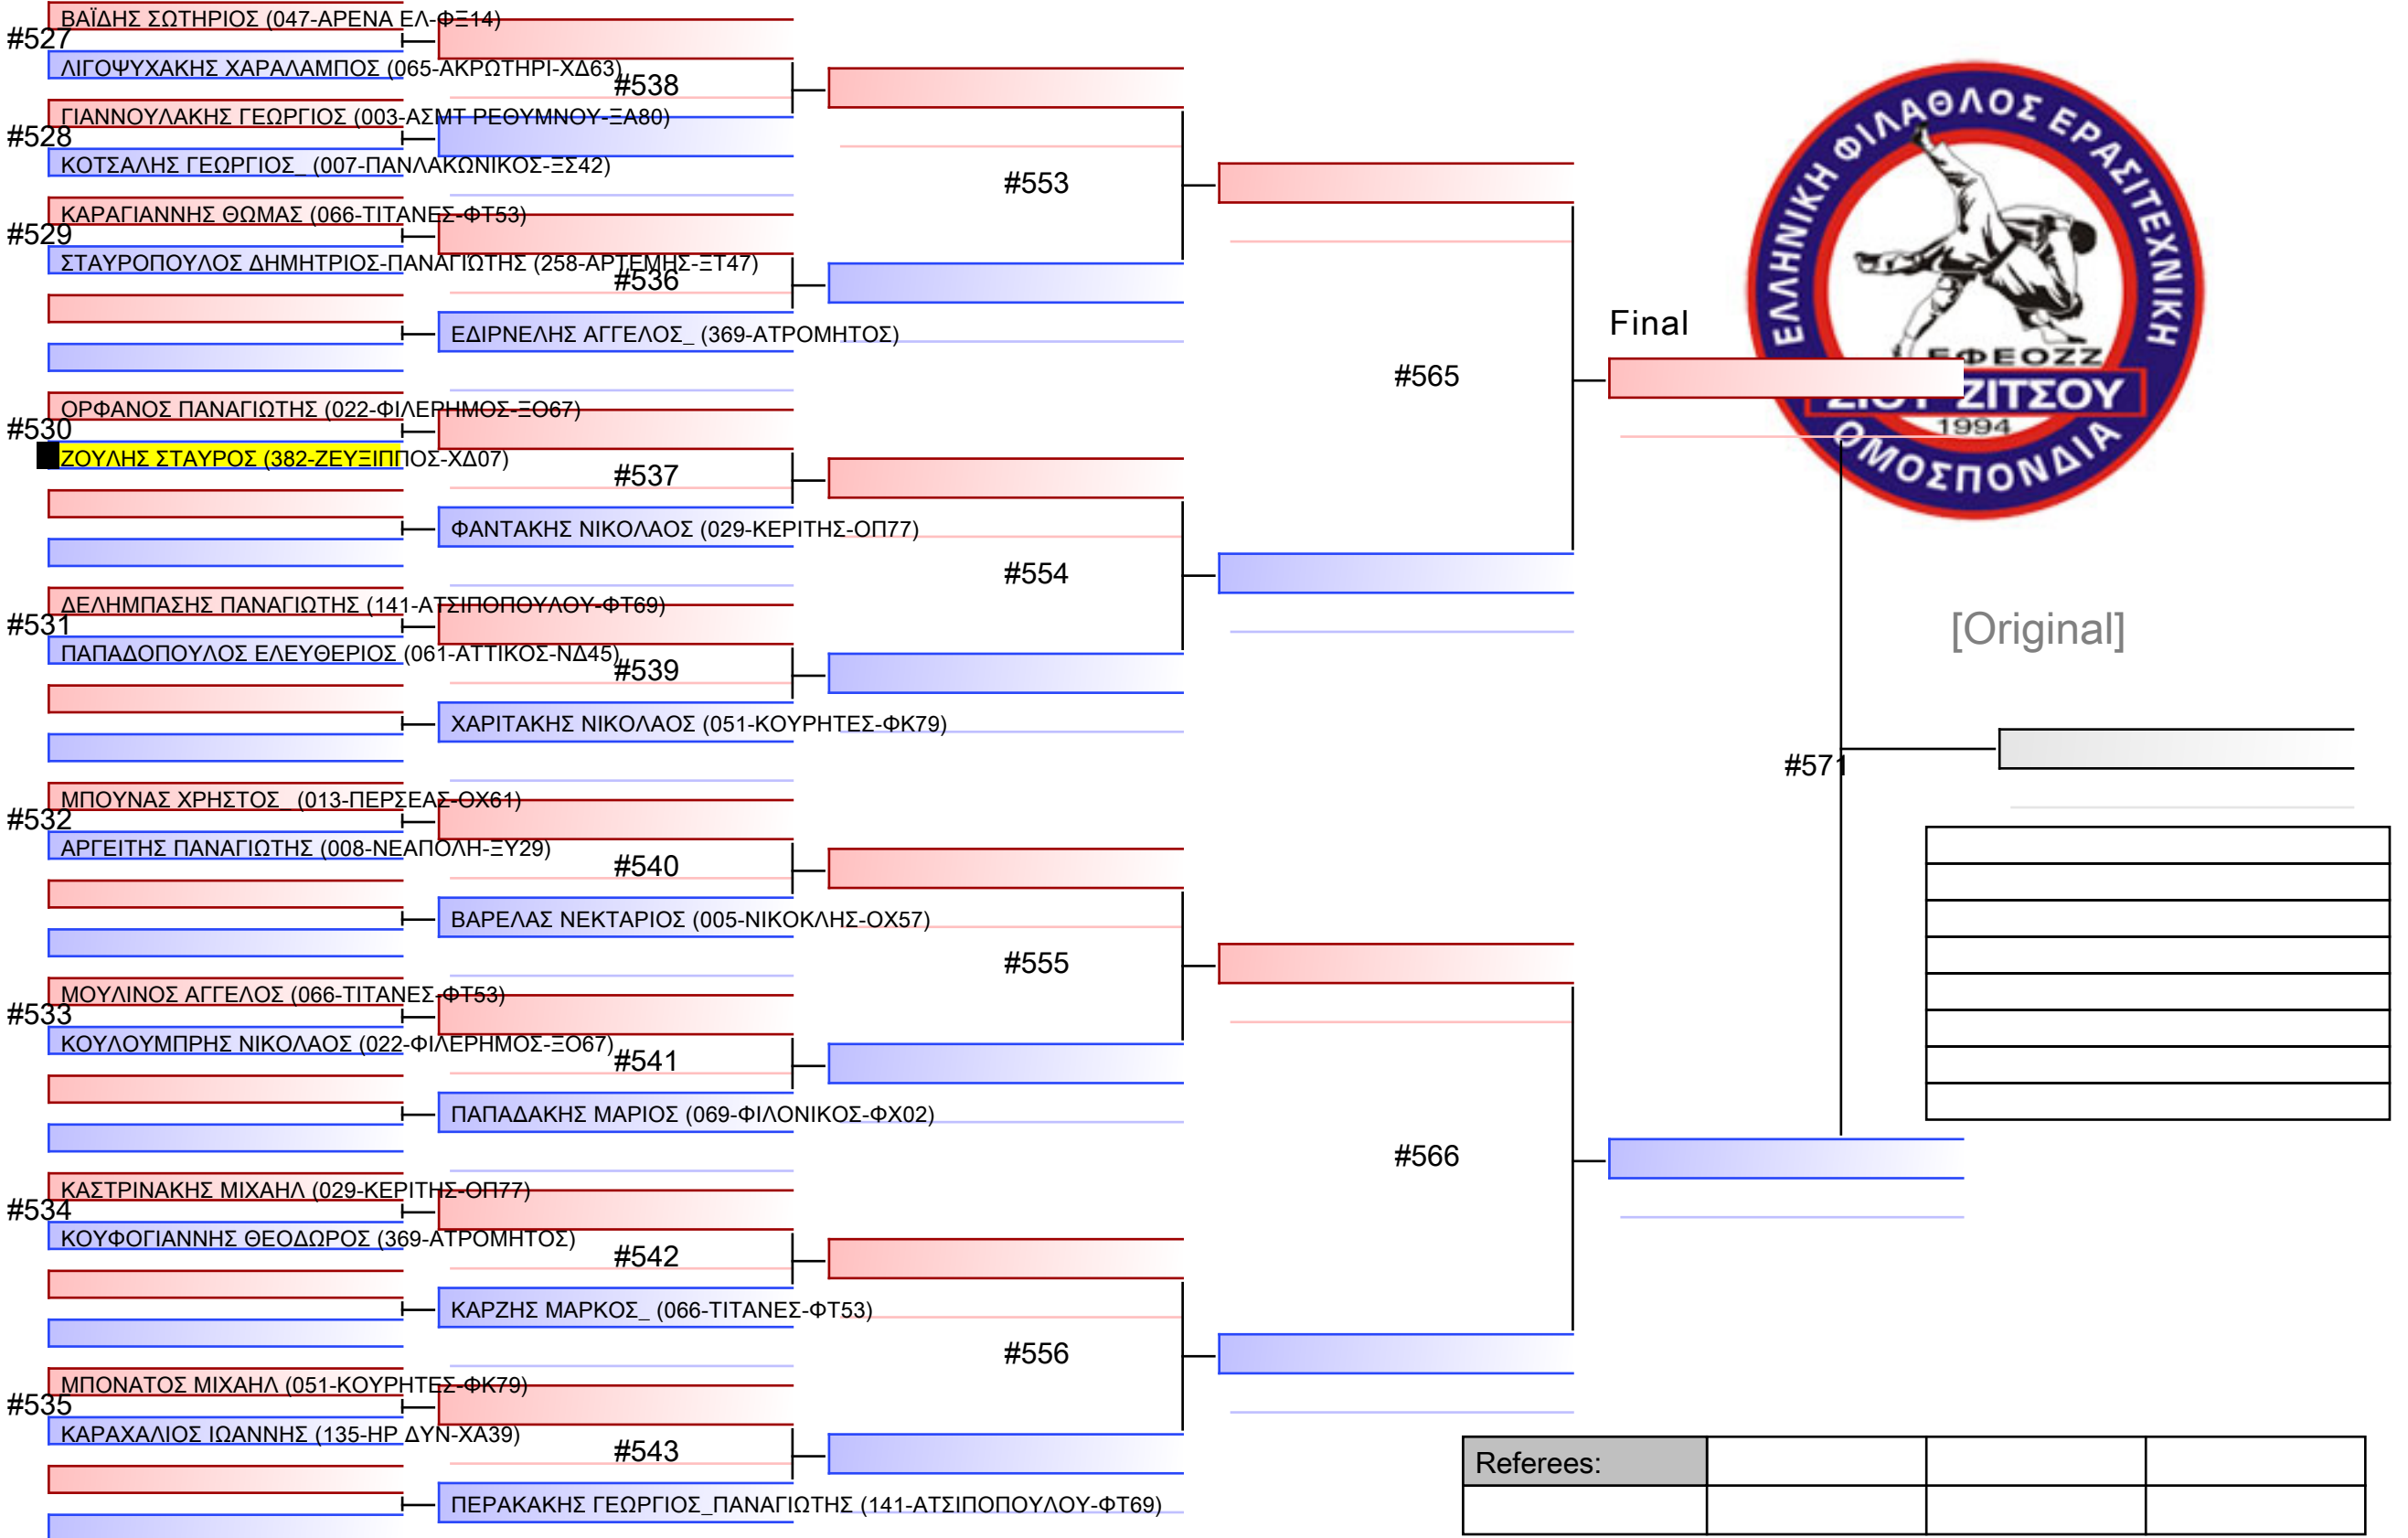

JJ FS ΠΑΜΠΑΙΔΩΝ -12 ΕΤΩΝ -38Kgr

22° ΠΑΝΕΛΛΗΝΙΟ ΠΡΩΤΑΘΛΗΜΑ ΜΕΡΟΣ [Β] ΑΘΗΝΑ, 27-28&29 ΙΑΝ 2023, ΟΑΚΑ-Γ ΚΑΣΙΜΑΤΗΣ, Κηφισίας 37, 15123, Μαρούσι Αττικής, GRE - 382-ΖΕΥΞΙΠΠΟΣ-ΧΔ07

Tatami

Pool
1/1