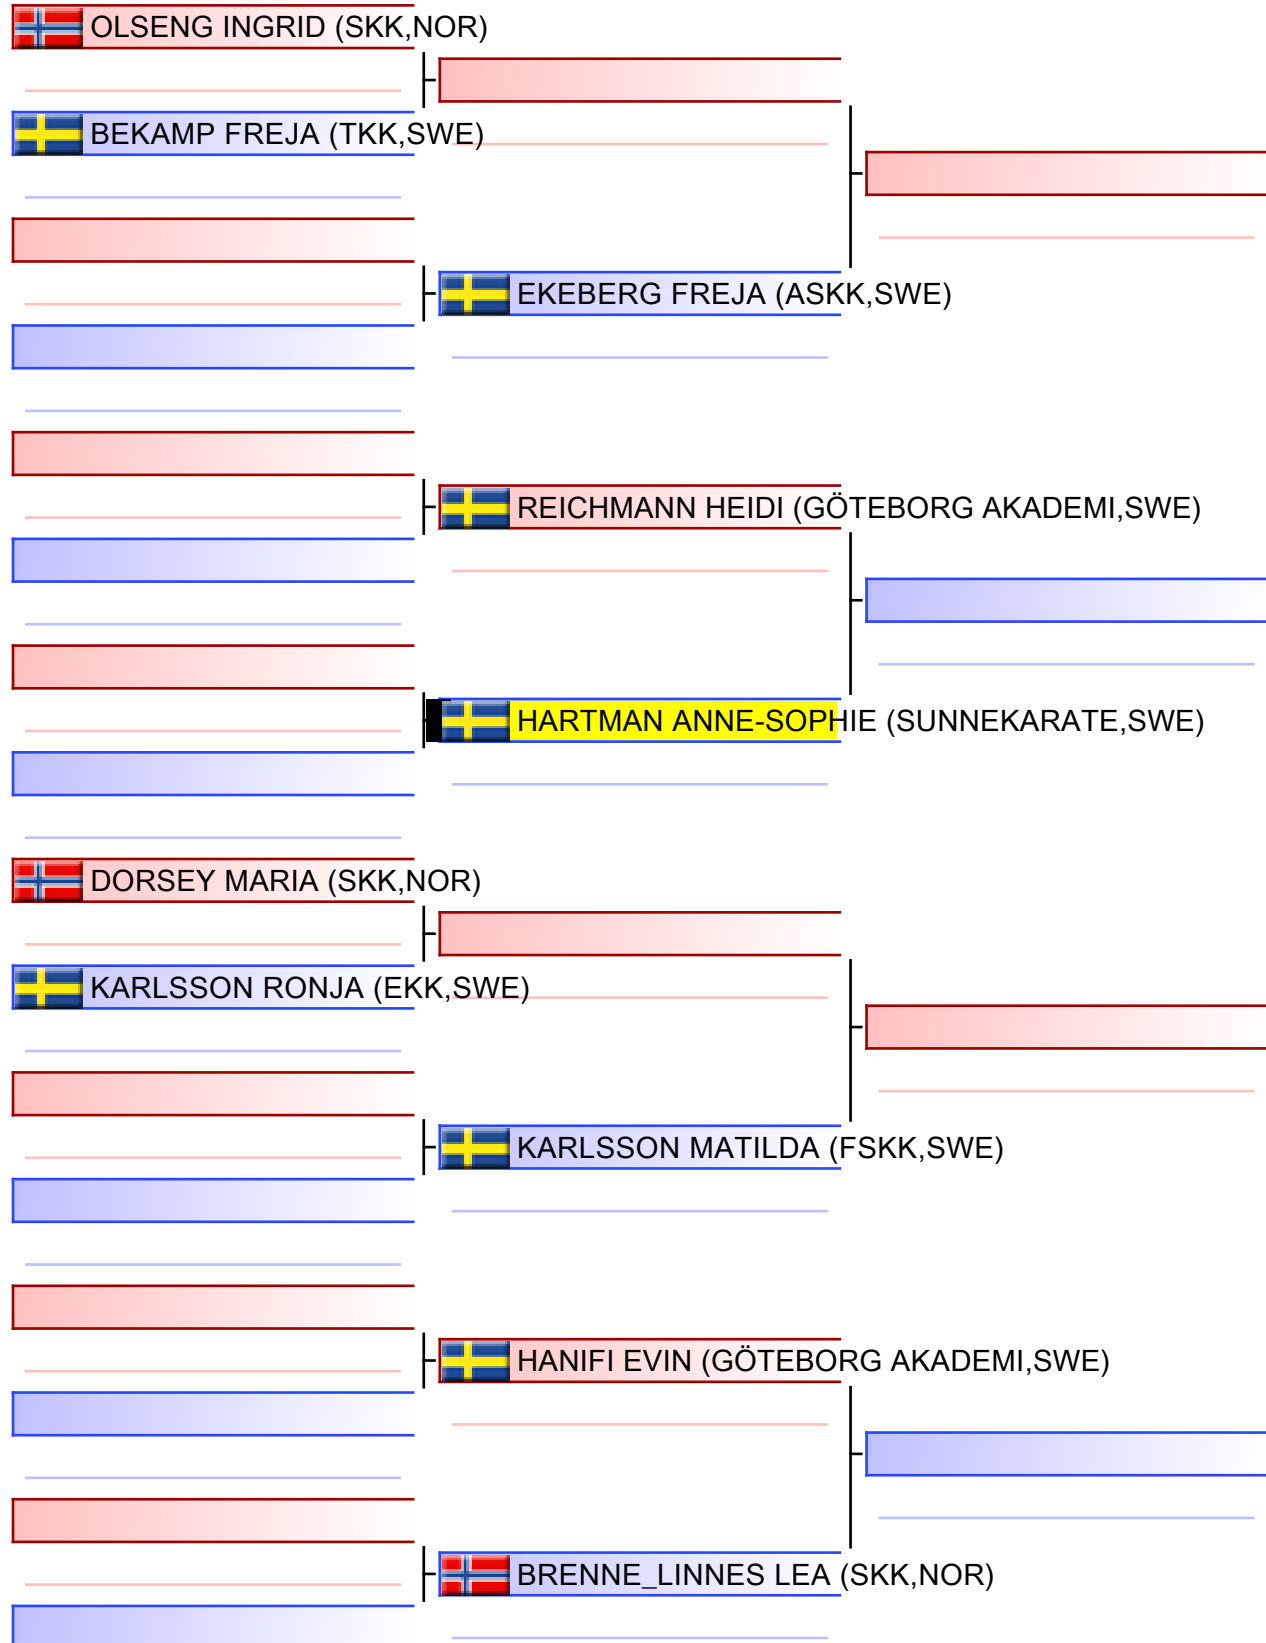

[Original]

Referees: