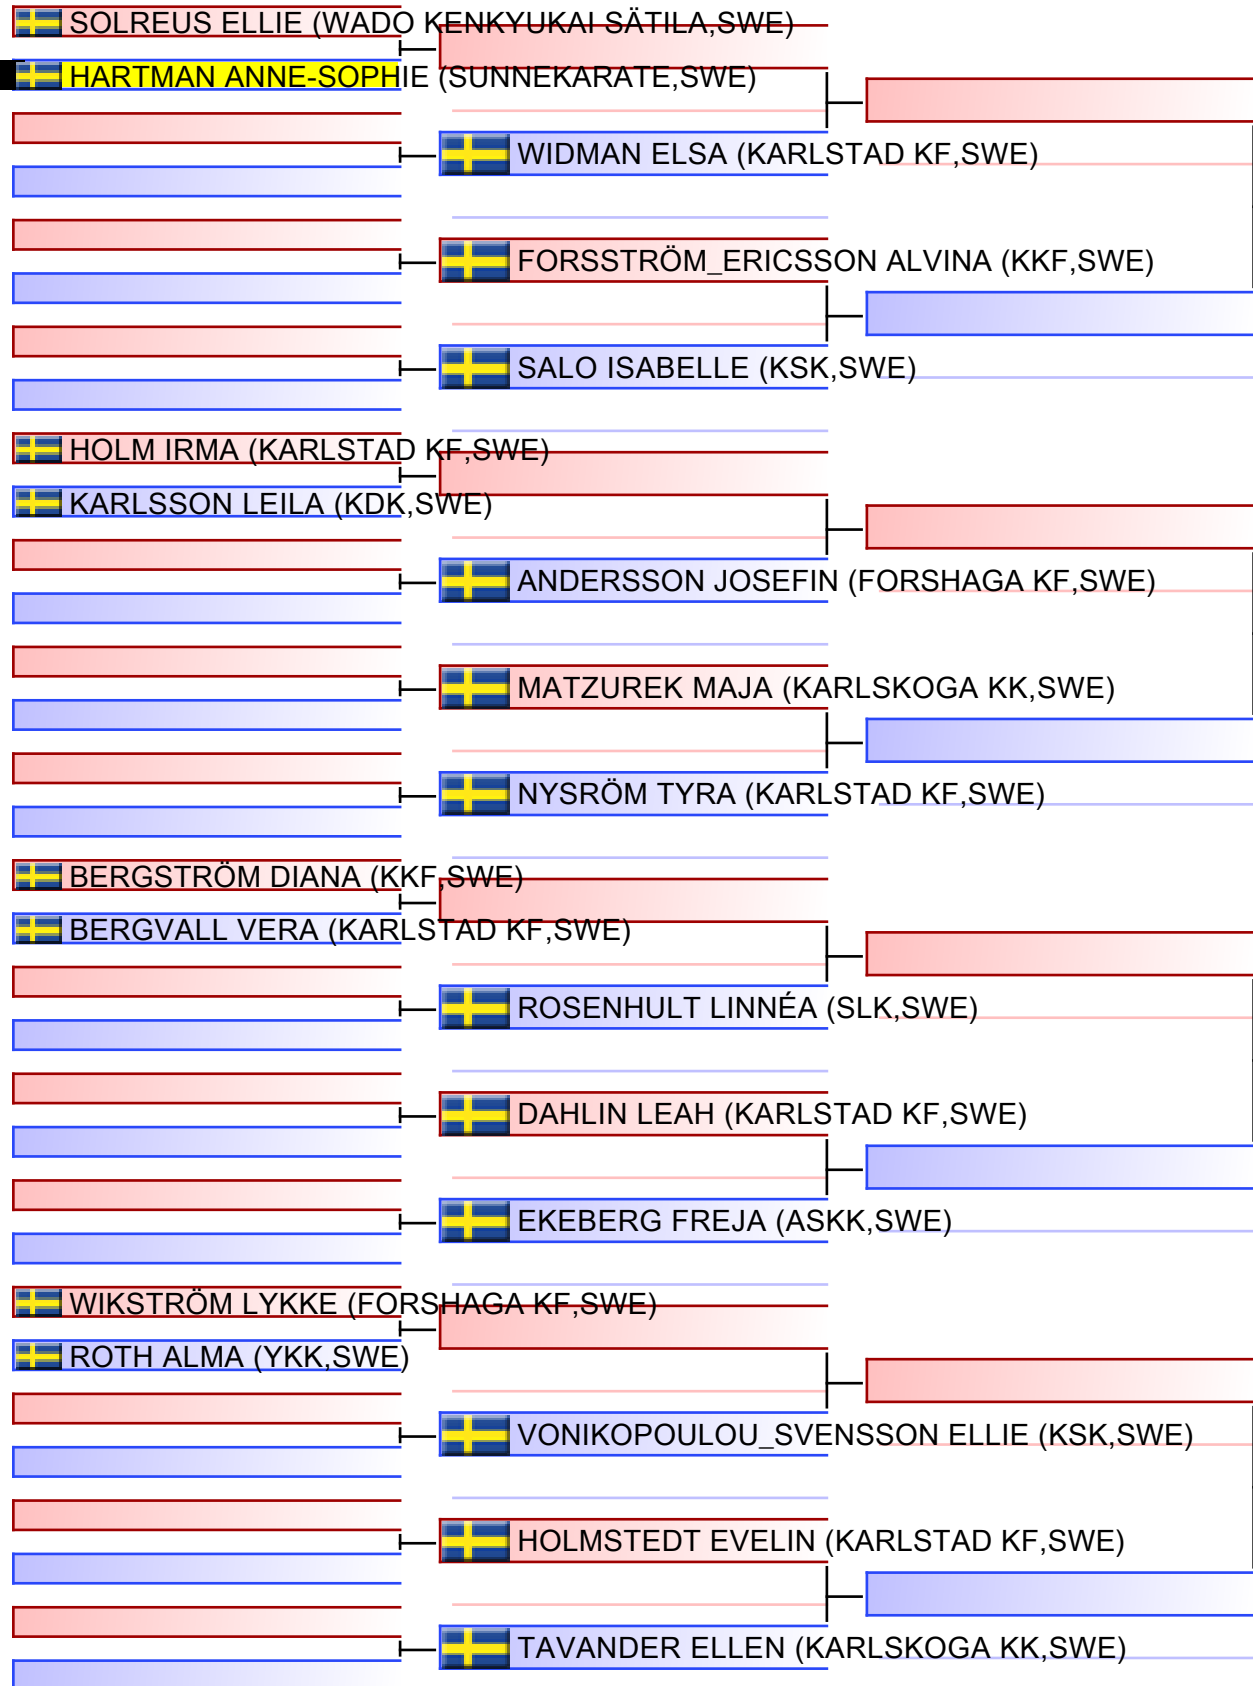

[Original]

Referees: