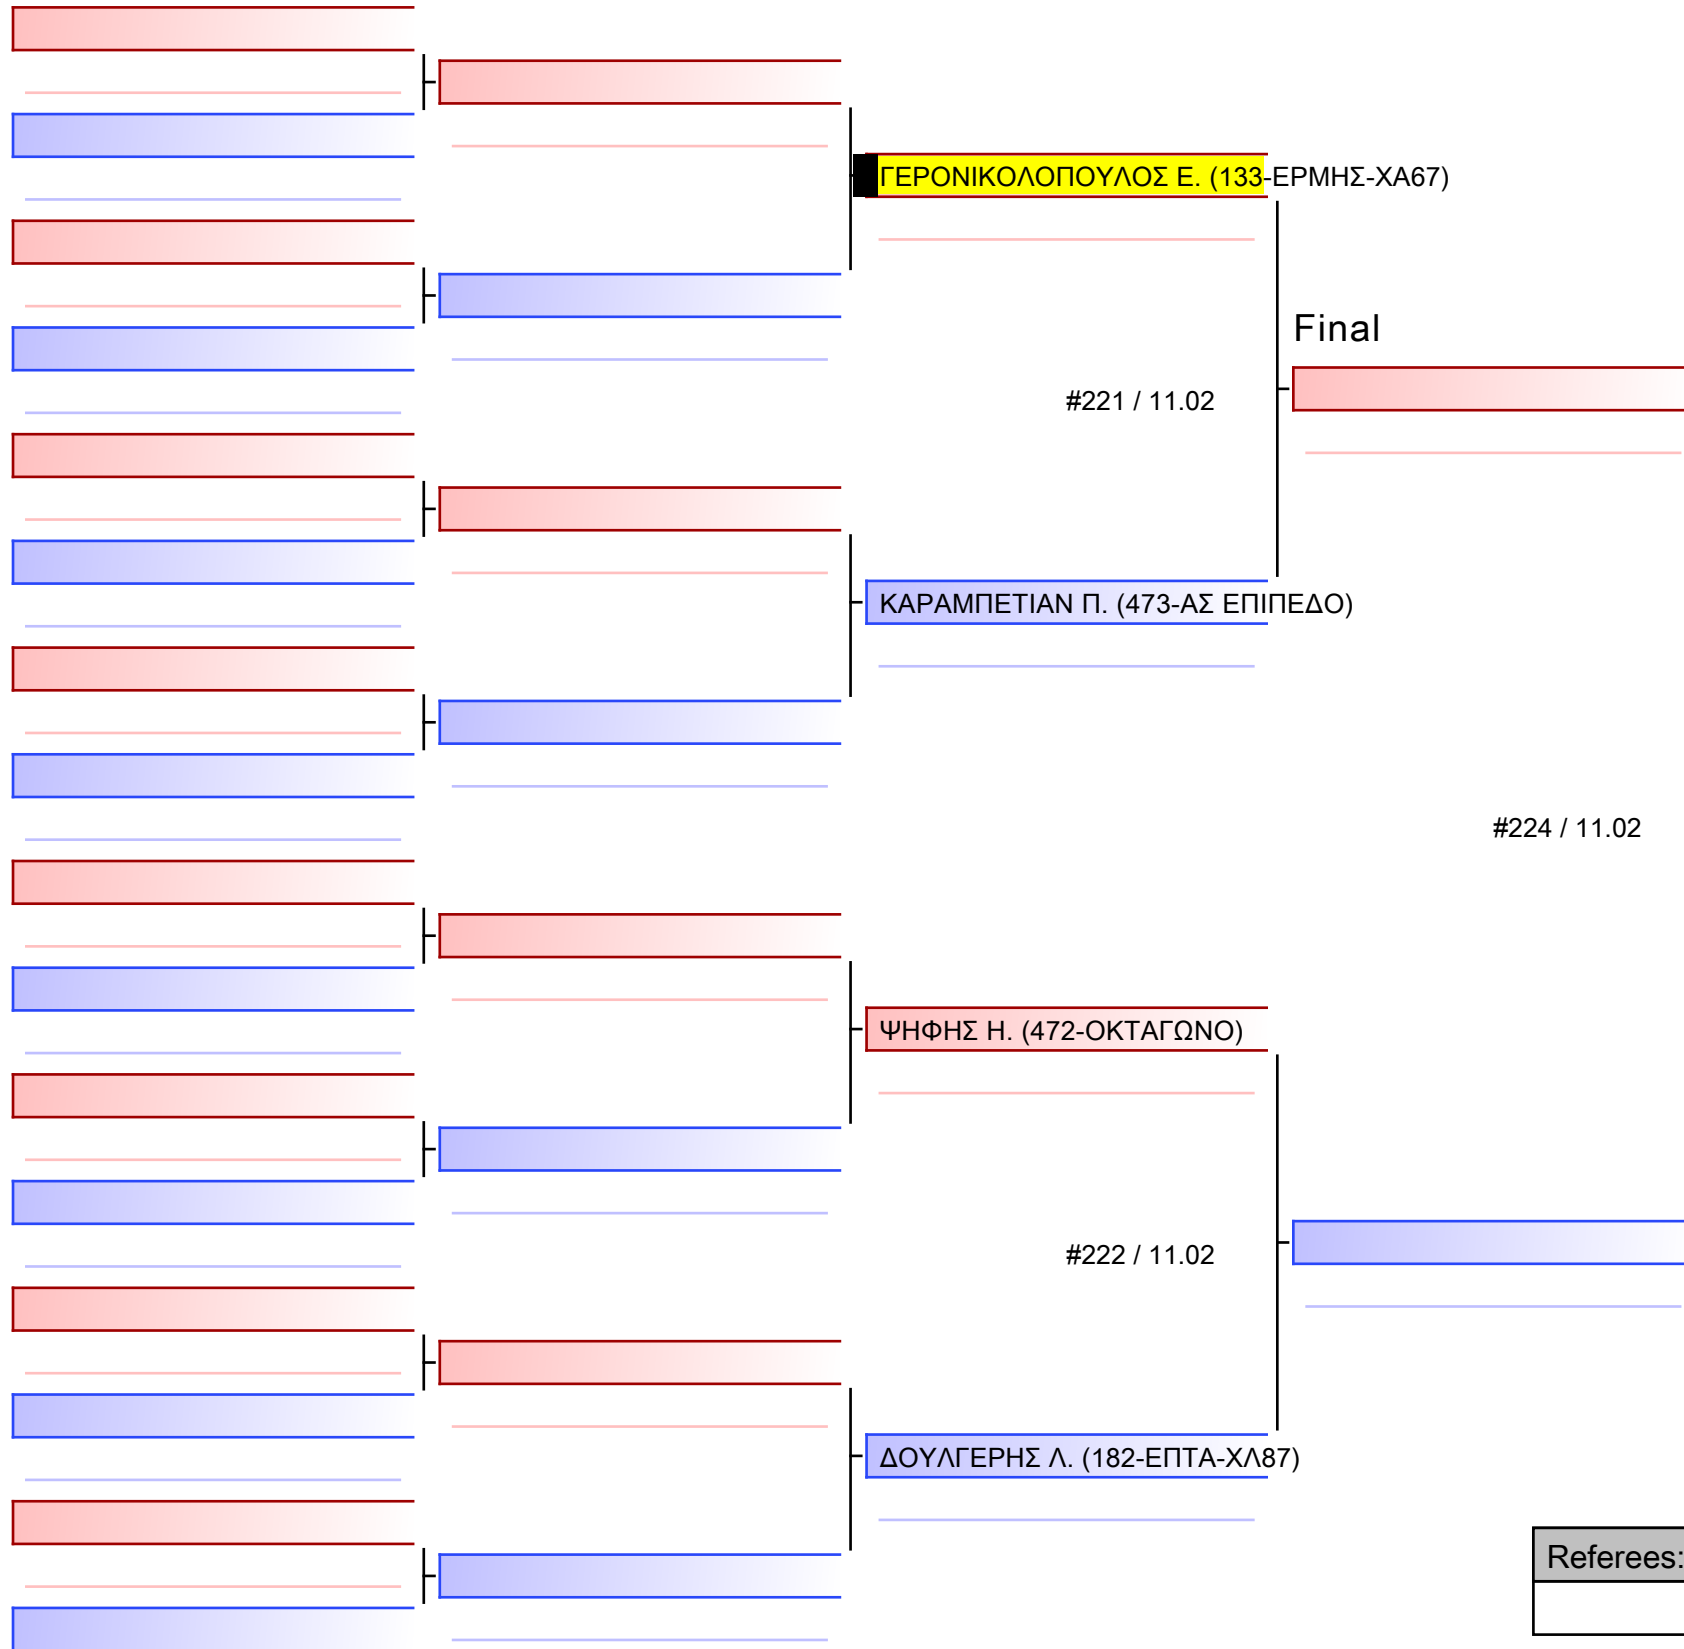

Gi ΑΓΟΡΙΑ 12 ΕΤΩΝ -45Kg

BJJ ATHENS OPEN GI & NoGI 2024, 10&11 ΦΕΒ, «ΔΑΪΣ», ΜΑΡΟΥΣΙ ΑΤΤΙΚΗΣ, Μεσογείων 151, 15126 Μαρούσι, GRE - 133-ΕΡΜΗΣ-ΧΑ67

Ring

Pool

1/1

[Original]

Referees: