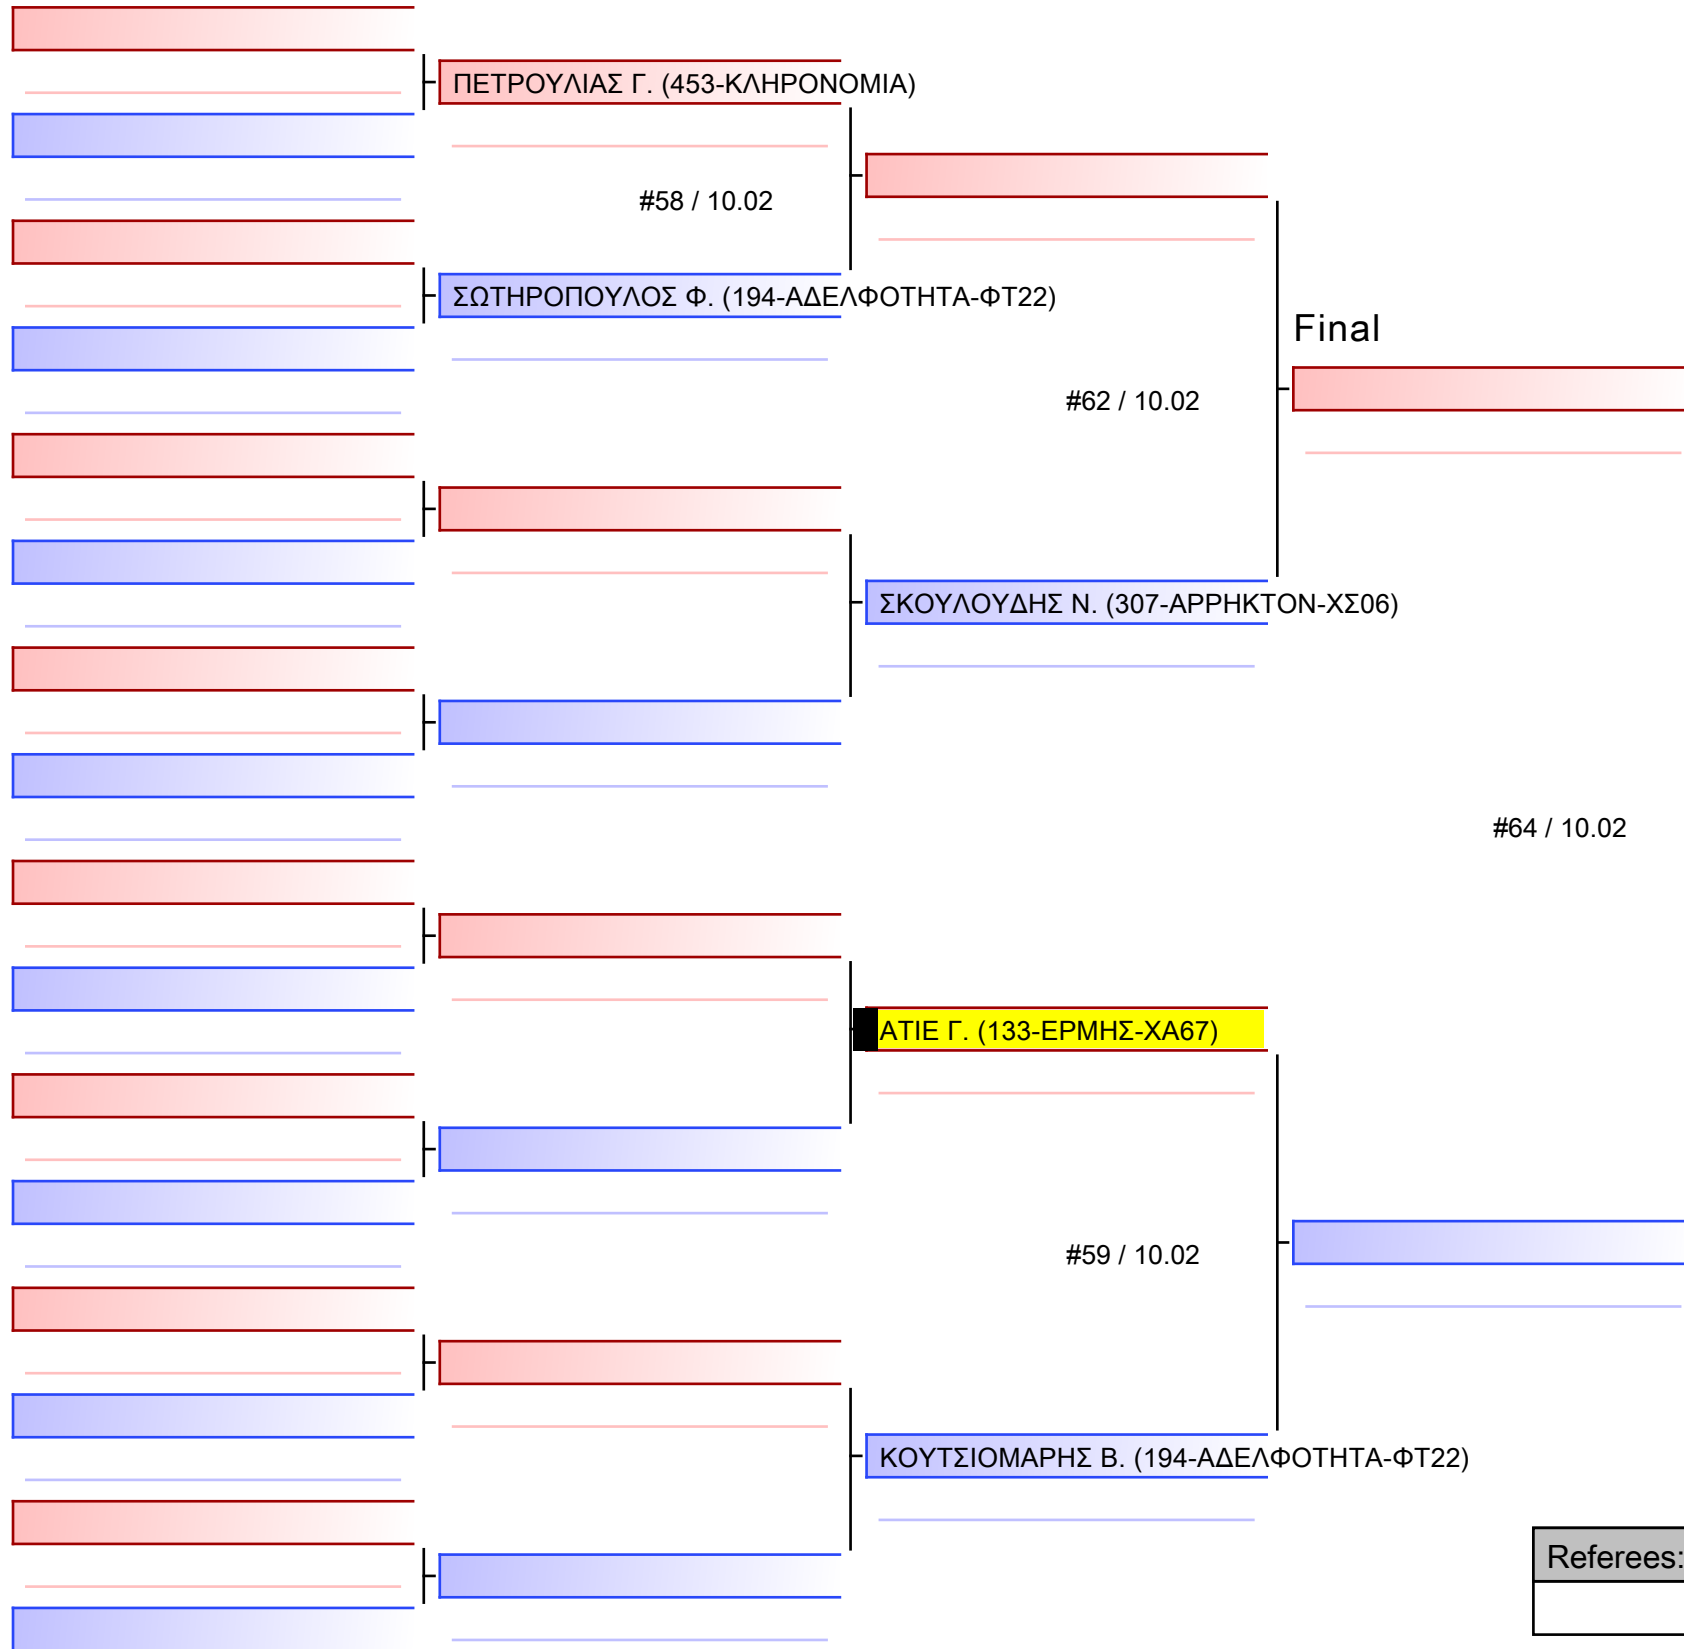

NoGi Ad Male -91.5&-97.5 Kgr BLU [ΣΥΝΕΝΩΣΗ]

BJJ ATHENS OPEN GI & NoGI 2024, 10&11 ΦΕΒ, «ΔΑΪΣ», ΜΑΡΟΥΣΙ ΑΤΤΙΚΗΣ, Μεσογείων 151, 15126 Μαρούσι, GRE - 133-ΕΡΜΗΣ-ΧΑ67

Ring

Pool

1/1

[Original]

Referees: