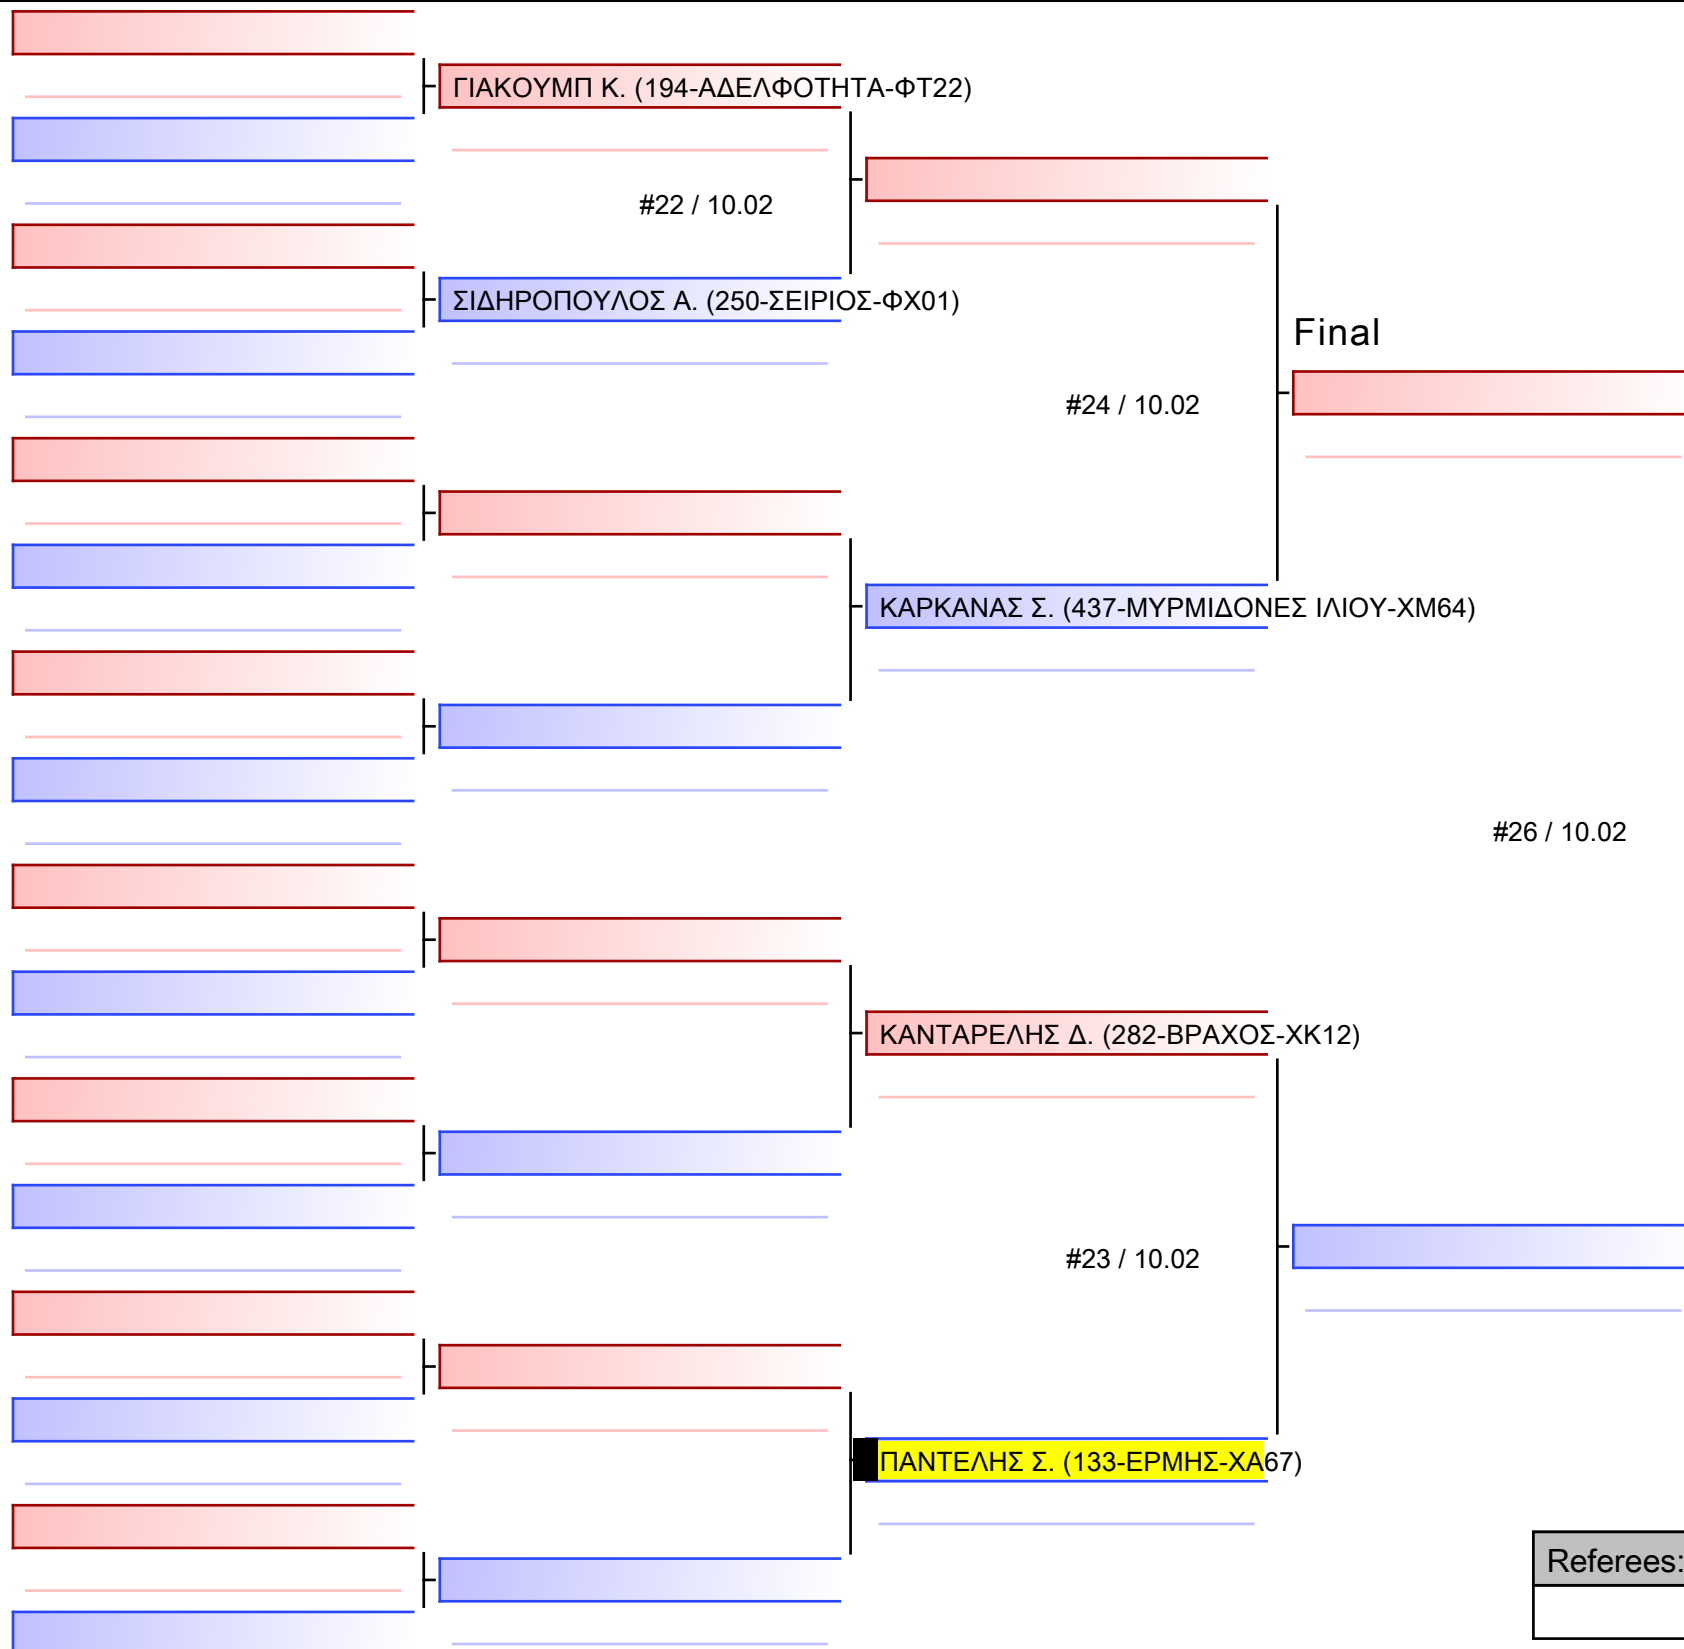

Referees:			

NoGi Ad Male -61,5&-67.5Kgr PUR [ΣΥΝΕΝΩΣΗ]

BJJ ATHENS OPEN GI & NoGI 2024, 10&11 ΦΕΒ, «ΔΑΪΣ», ΜΑΡΟΥΣΙ ΑΤΤΙΚΗΣ, Μεσογείων 151, 15126 Μαρούσι, GRE - 133-ΕΡΜΗΣ-ΧΑ67

Ring

Pool

1/1

[Original]

Referees:			