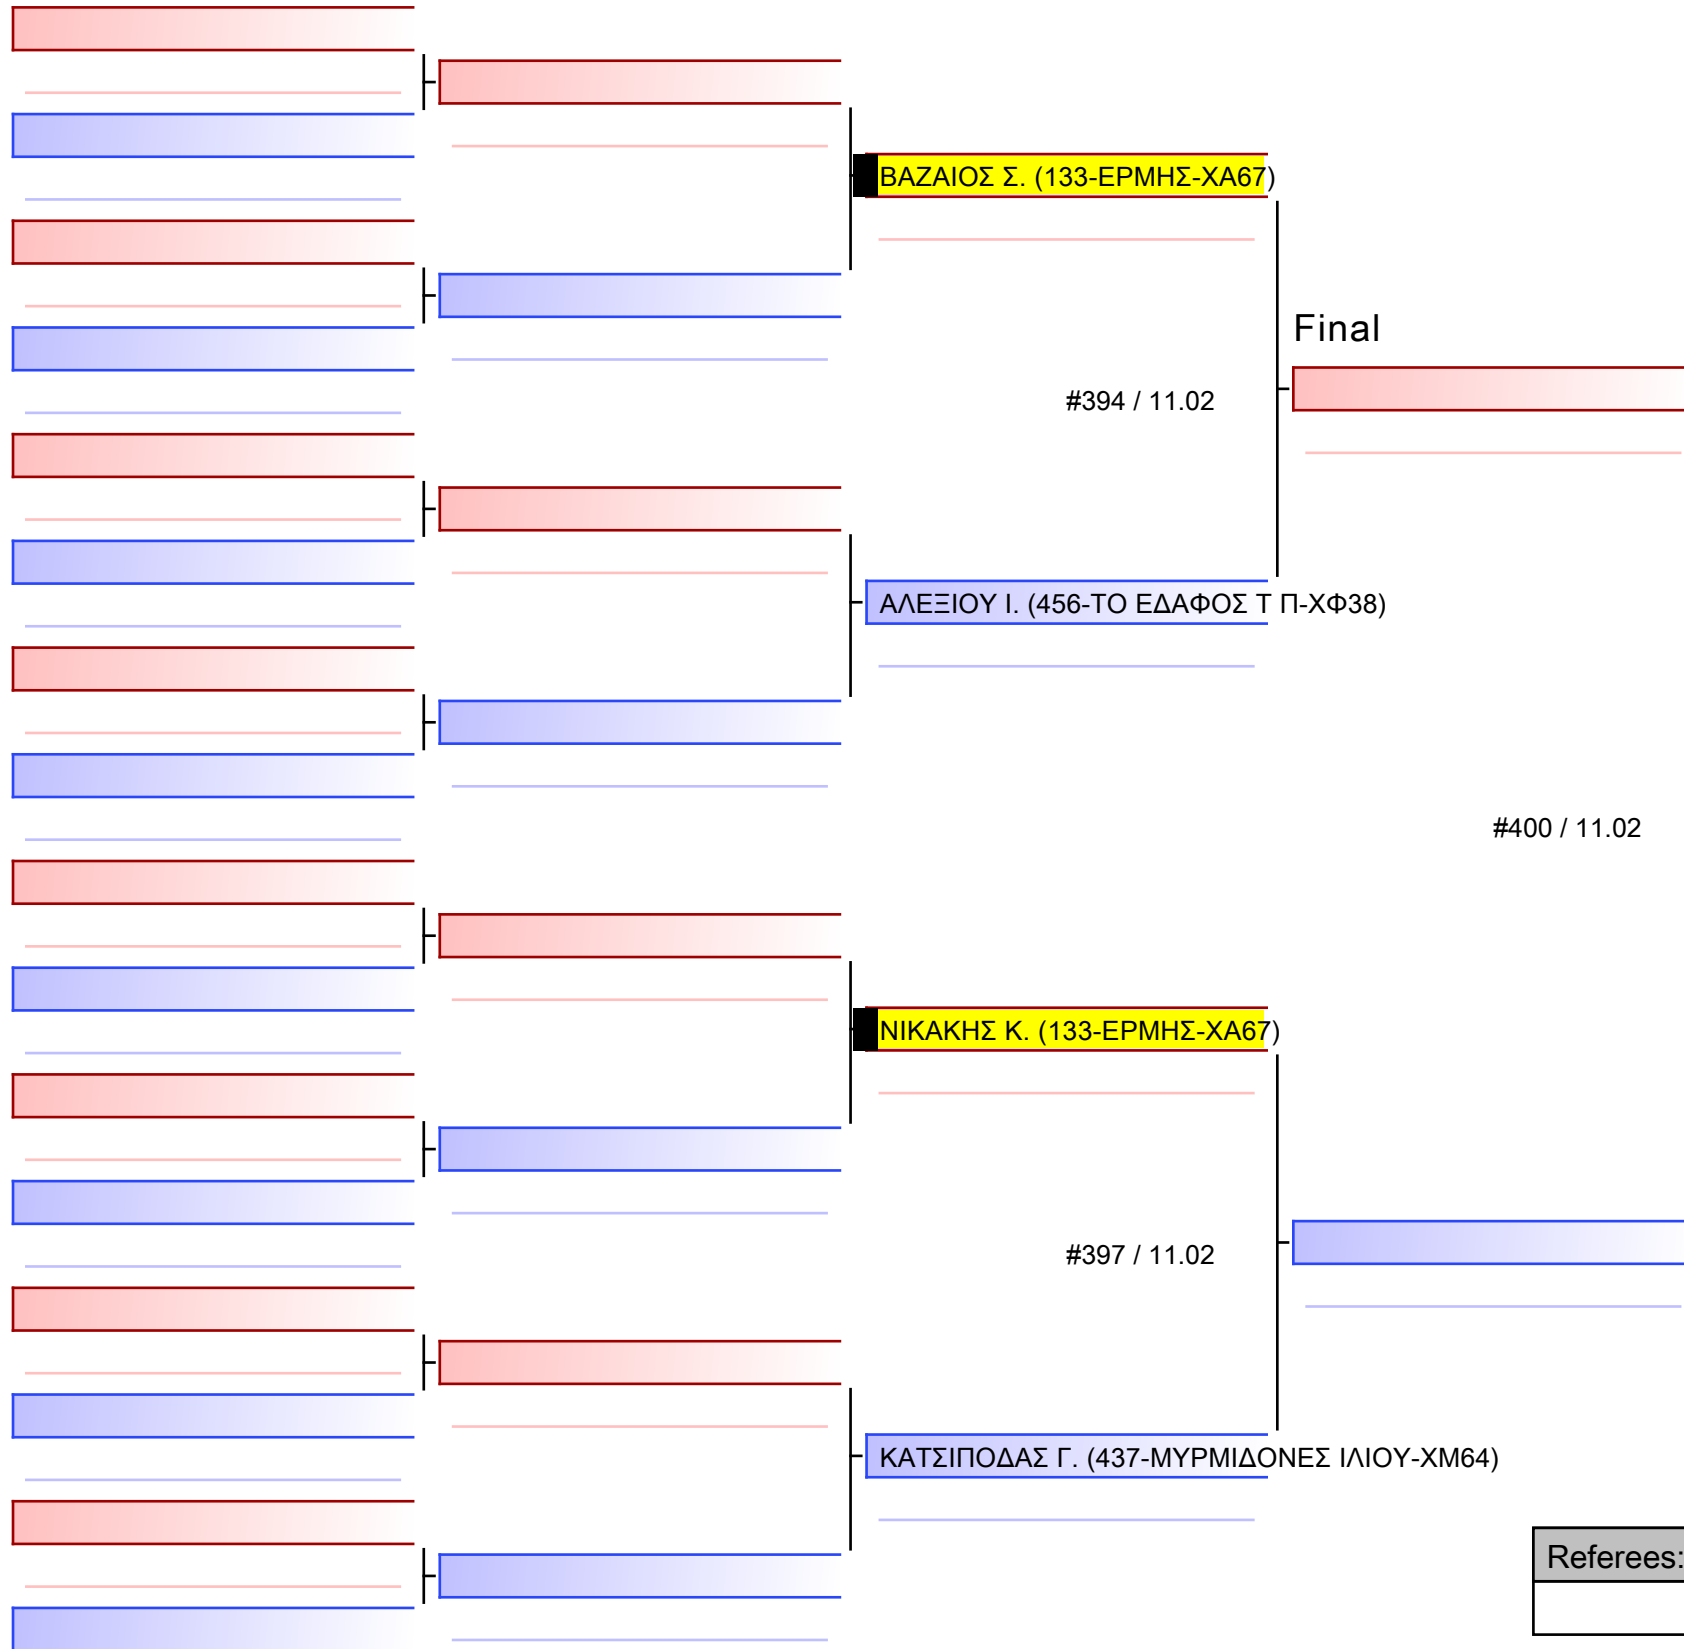

Referees:			

Gi Adlt ML WHT -82.3 Kgr

BJJ ATHENS OPEN GI & NoGI 2024, 10&11 ΦΕΒ, «ΔΑΪΣ», ΜΑΡΟΥΣΙ ΑΤΤΙΚΗΣ, Μεσογείων 151, 15126 Μαρούσι, GRE - 133-ΕΡΜΗΣ-ΧΑ67

Ring

Pool

1/1

[Original]

Referees:			