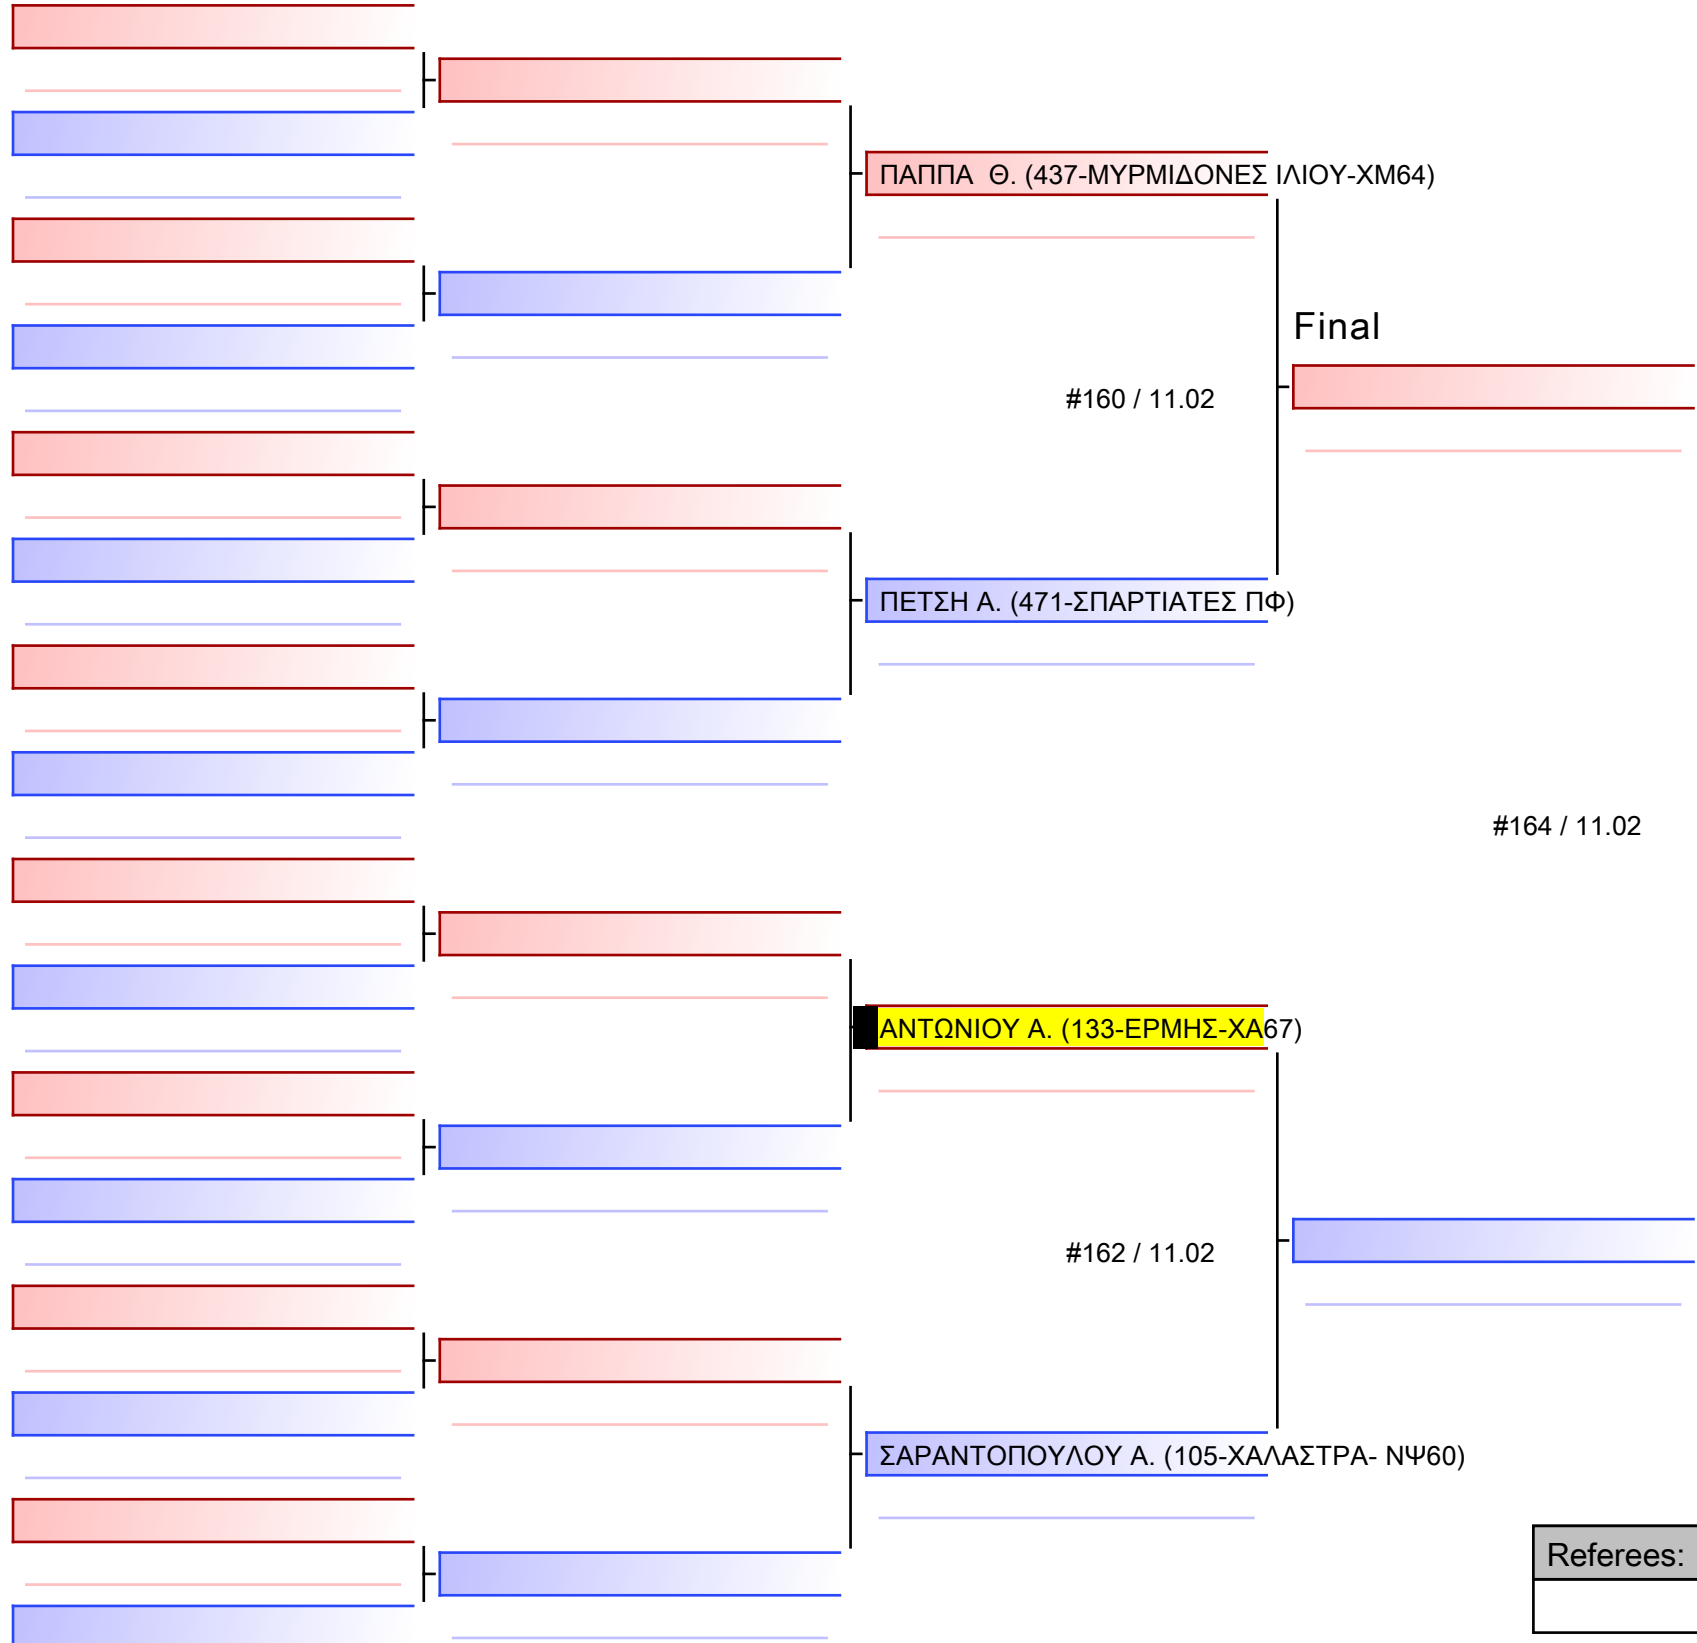

Gi Adlt Fml PUR -58.5 Kgr

BJJ ATHENS OPEN GI & NoGI 2024, 10&11 ΦΕΒ, «ΔΑΪΣ», ΜΑΡΟΥΣΙ ΑΤΤΙΚΗΣ, Μεσογείων 151, 15126 Μαρούσι, GRE - 133-ΕΡΜΗΣ-ΧΑ67

Ring

Pool
1/1

[Original]

Referees: