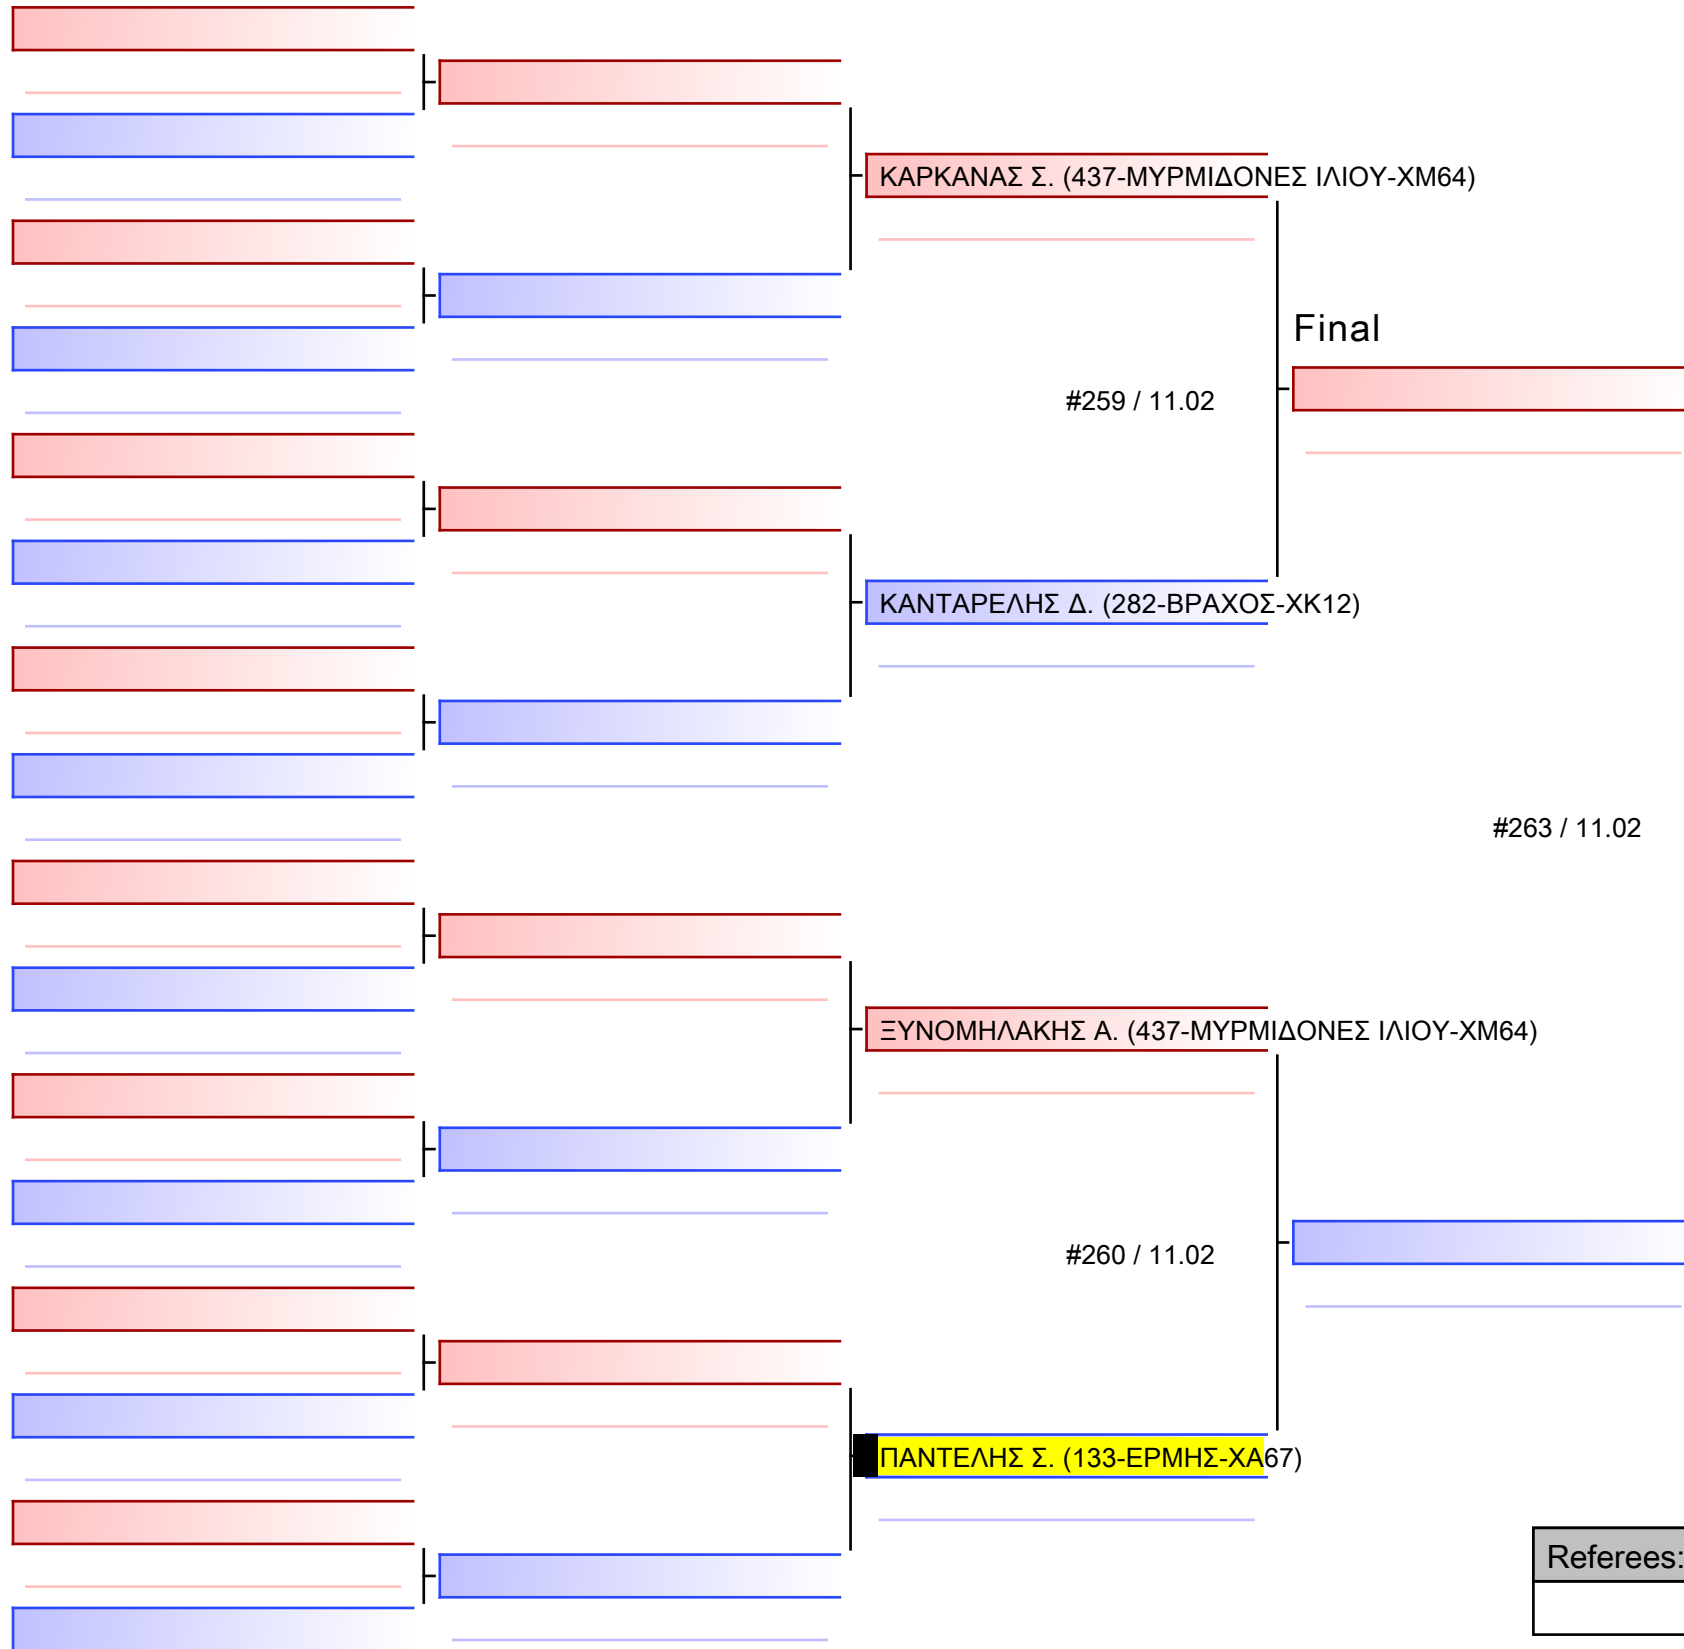

Gi Adlt ML PUR -70 Kgr

BJJ ATHENS OPEN GI & NoGI 2024, 10&11 ΦΕΒ, «ΔΑΪΣ», ΜΑΡΟΥΣΙ ΑΤΤΙΚΗΣ, Μεσογείων 151, 15126 Μαρούσι, GRE - 133-ΕΡΜΗΣ-ΧΑ67

Ring

Pool

1/1

[Original]

Referees: