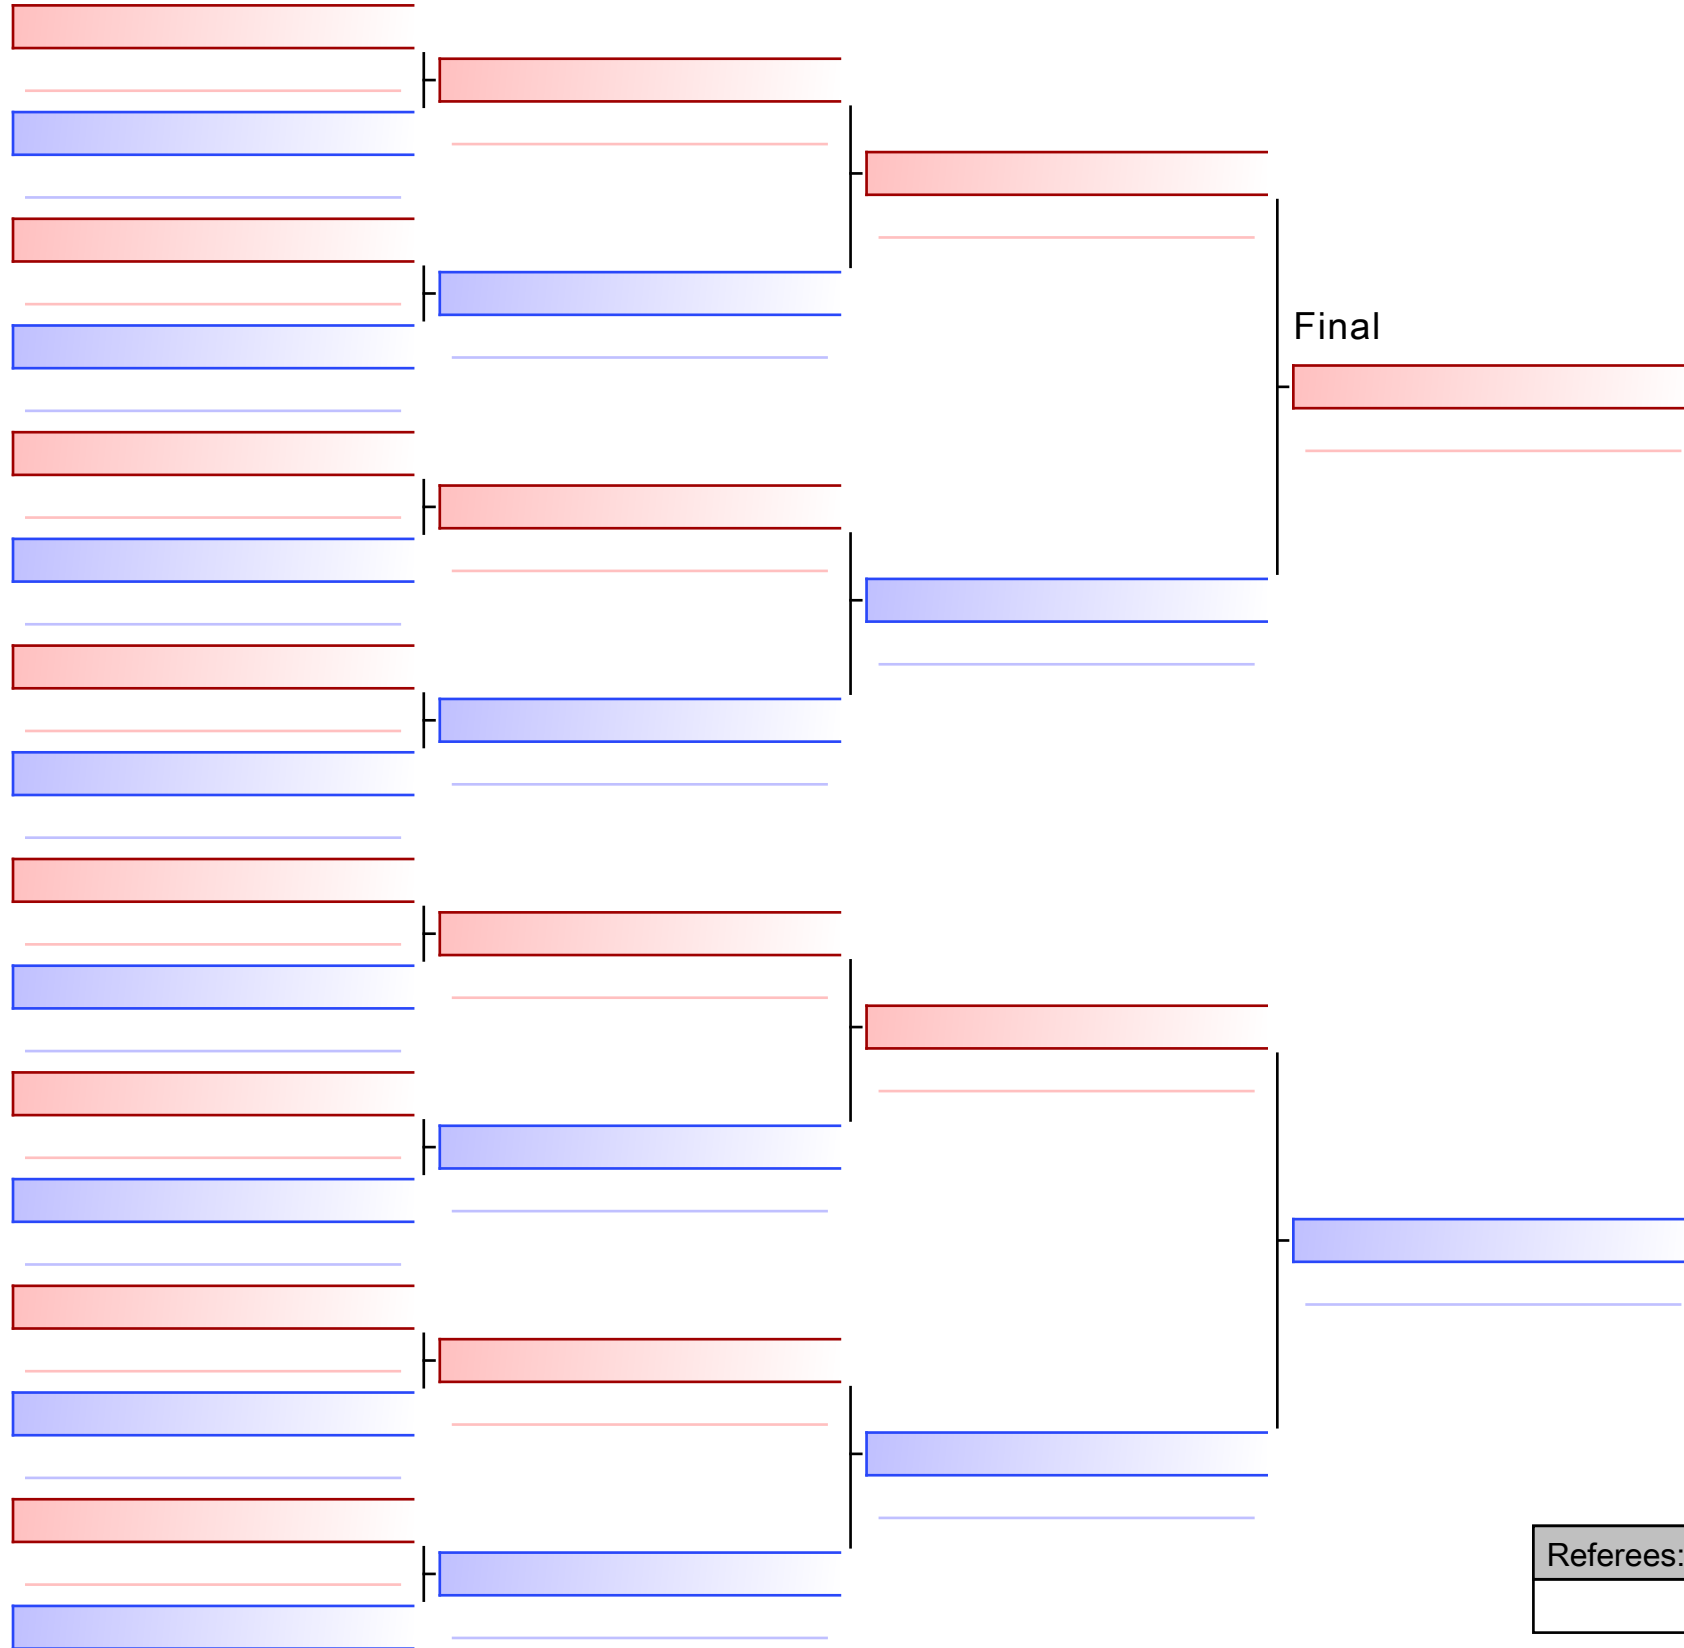

[Original]

ΠΕΡΙΣΤΕΡΑΣ Δ. (133-ΕΡΜΗΣ-ΧΑ67)

Referees: