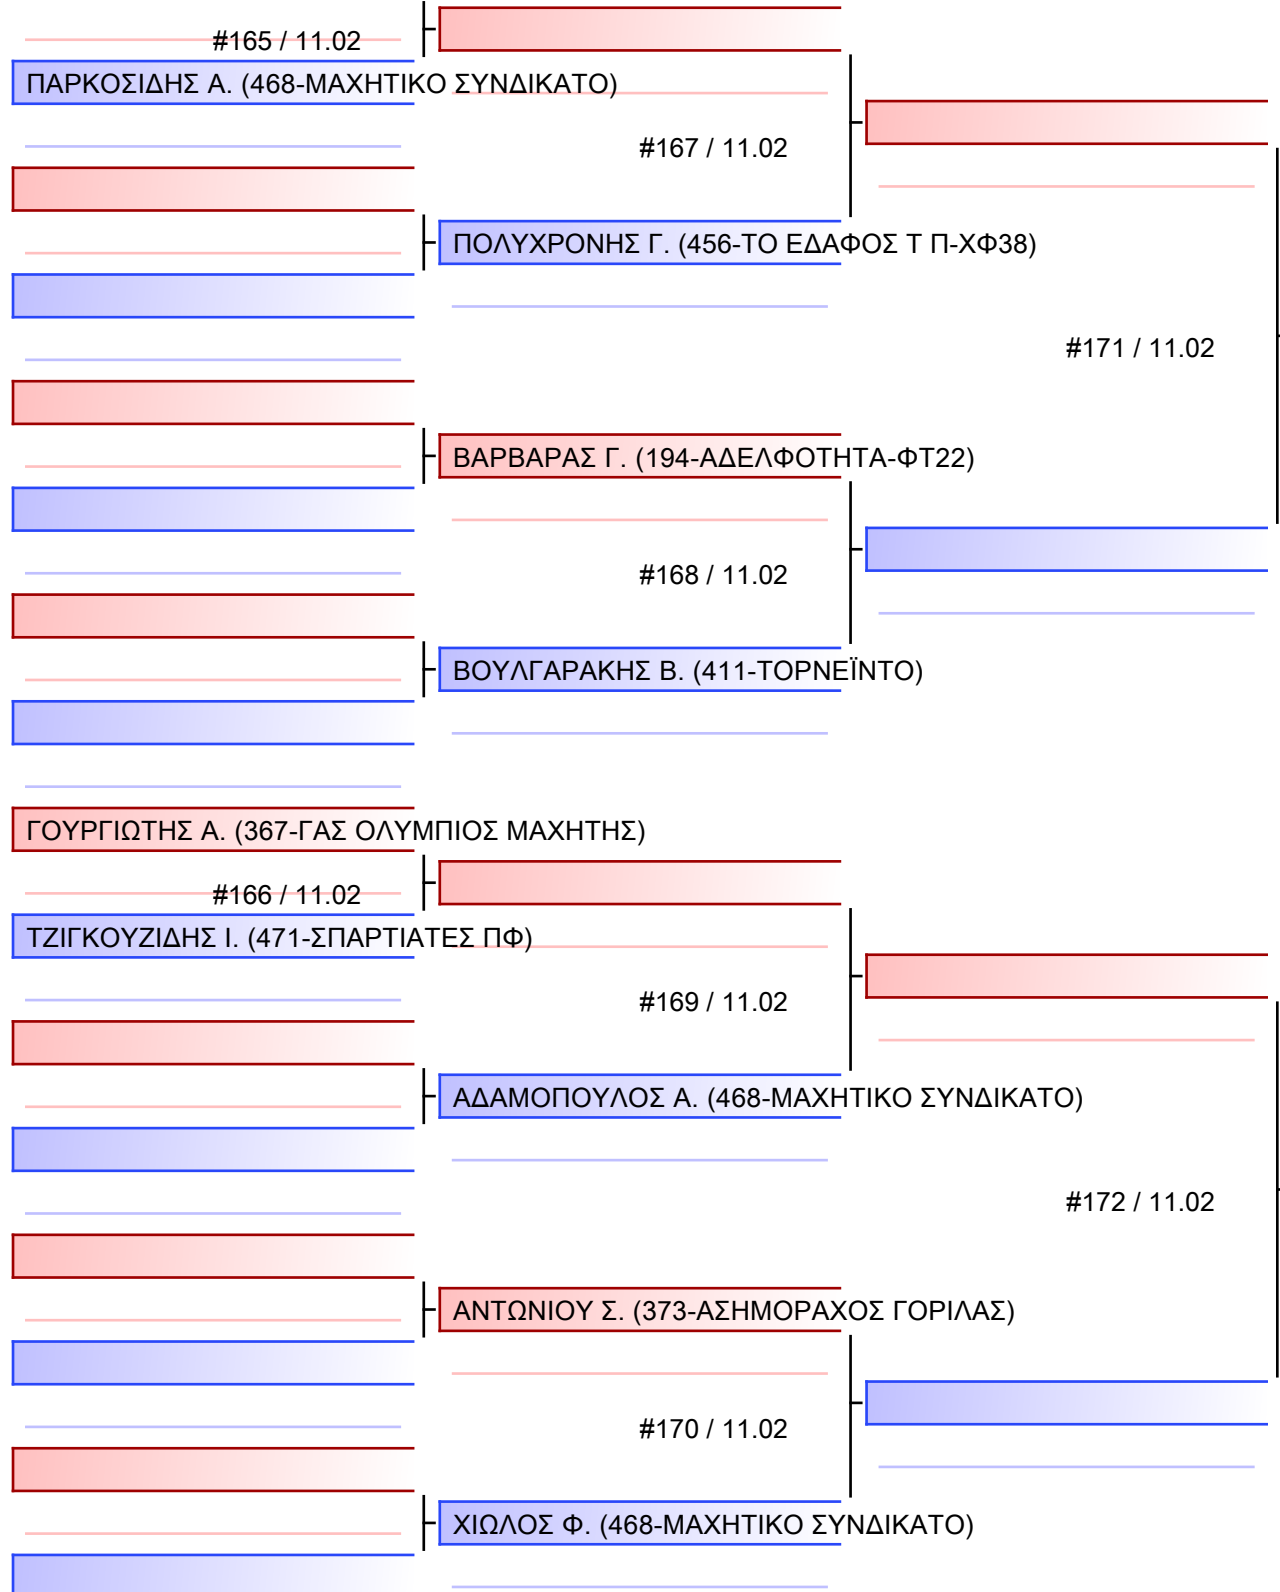

ΛΕΒΕΝΤΑΚΗΣ Μ. (133-ΕΡΜΗΣ-ΧΑ67)

[Original]

Referees: