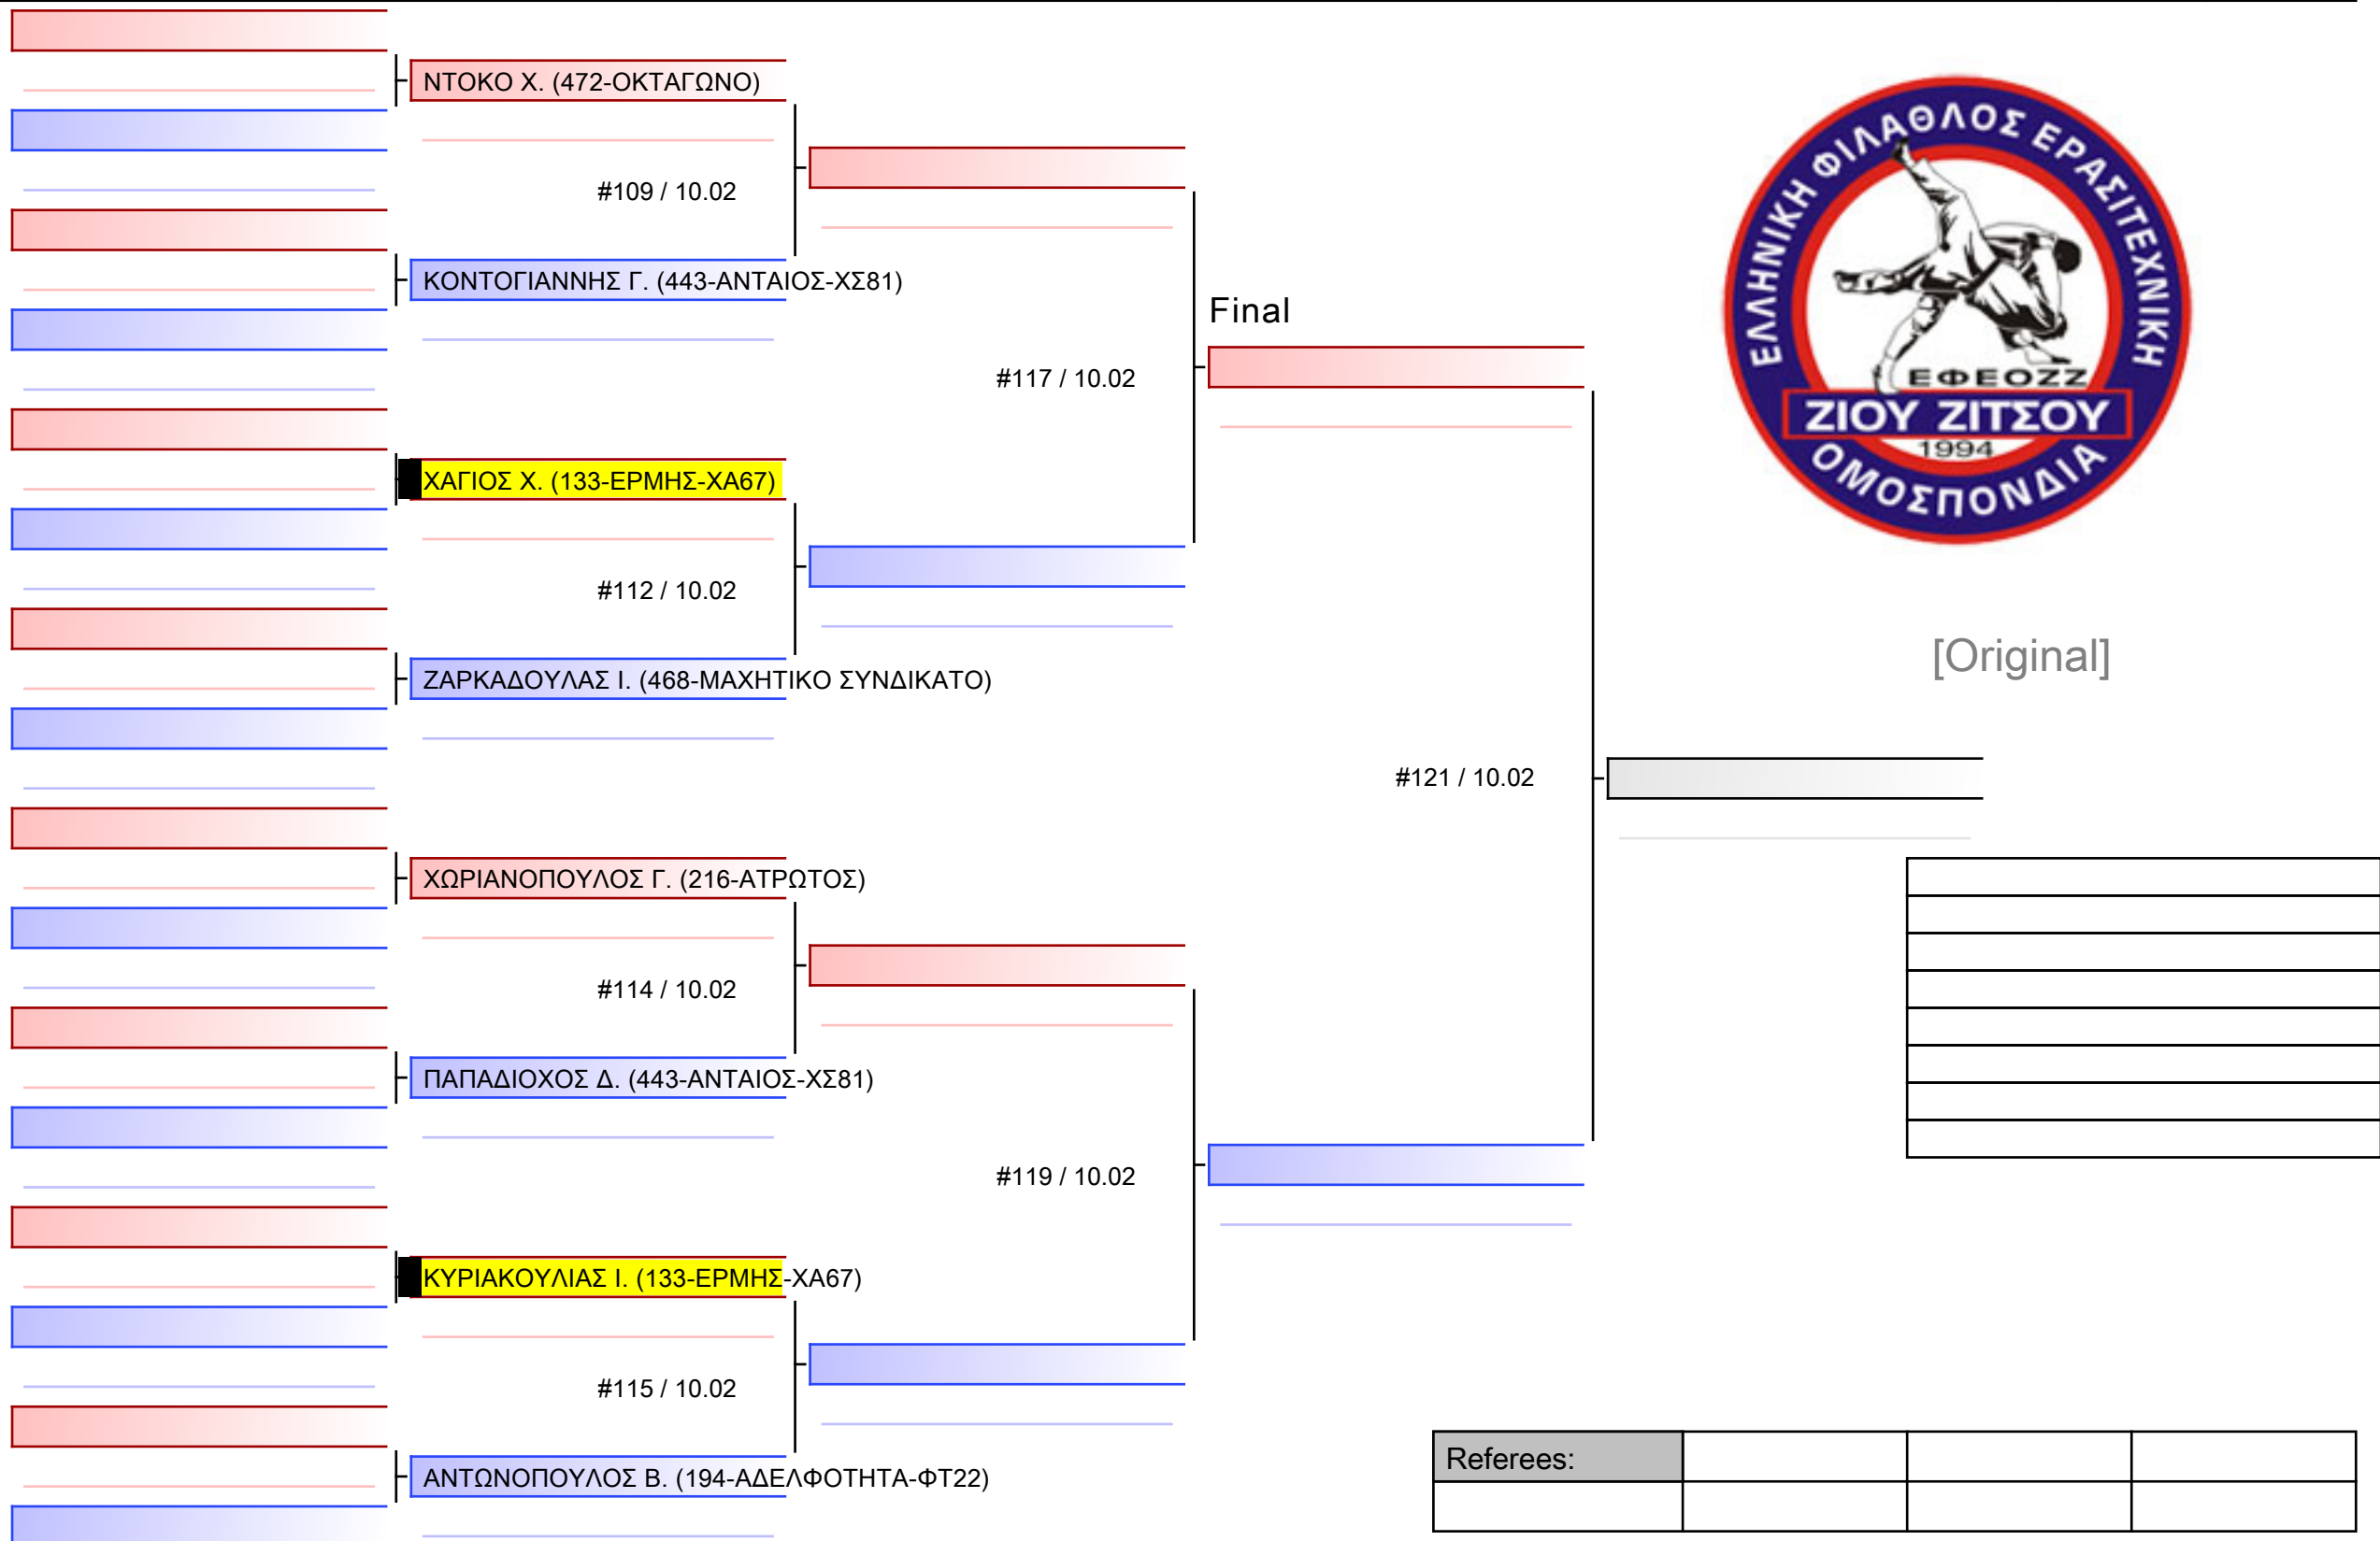

NoGi Ad Male -79.5&-85.5Kgr PUR [ΣΥΝΕΝΩΣΗ]

BJJ ATHENS OPEN GI & NoGI 2024, 10&11 ΦΕΒ, «ΔΑΪΣ», ΜΑΡΟΥΣΙ ΑΤΤΙΚΗΣ, Μεσογείων 151, 15126 Μαρούσι, GRE - 133-ΕΡΜΗΣ-ΧΑ67

Ring

Pool

1/1

[Original]