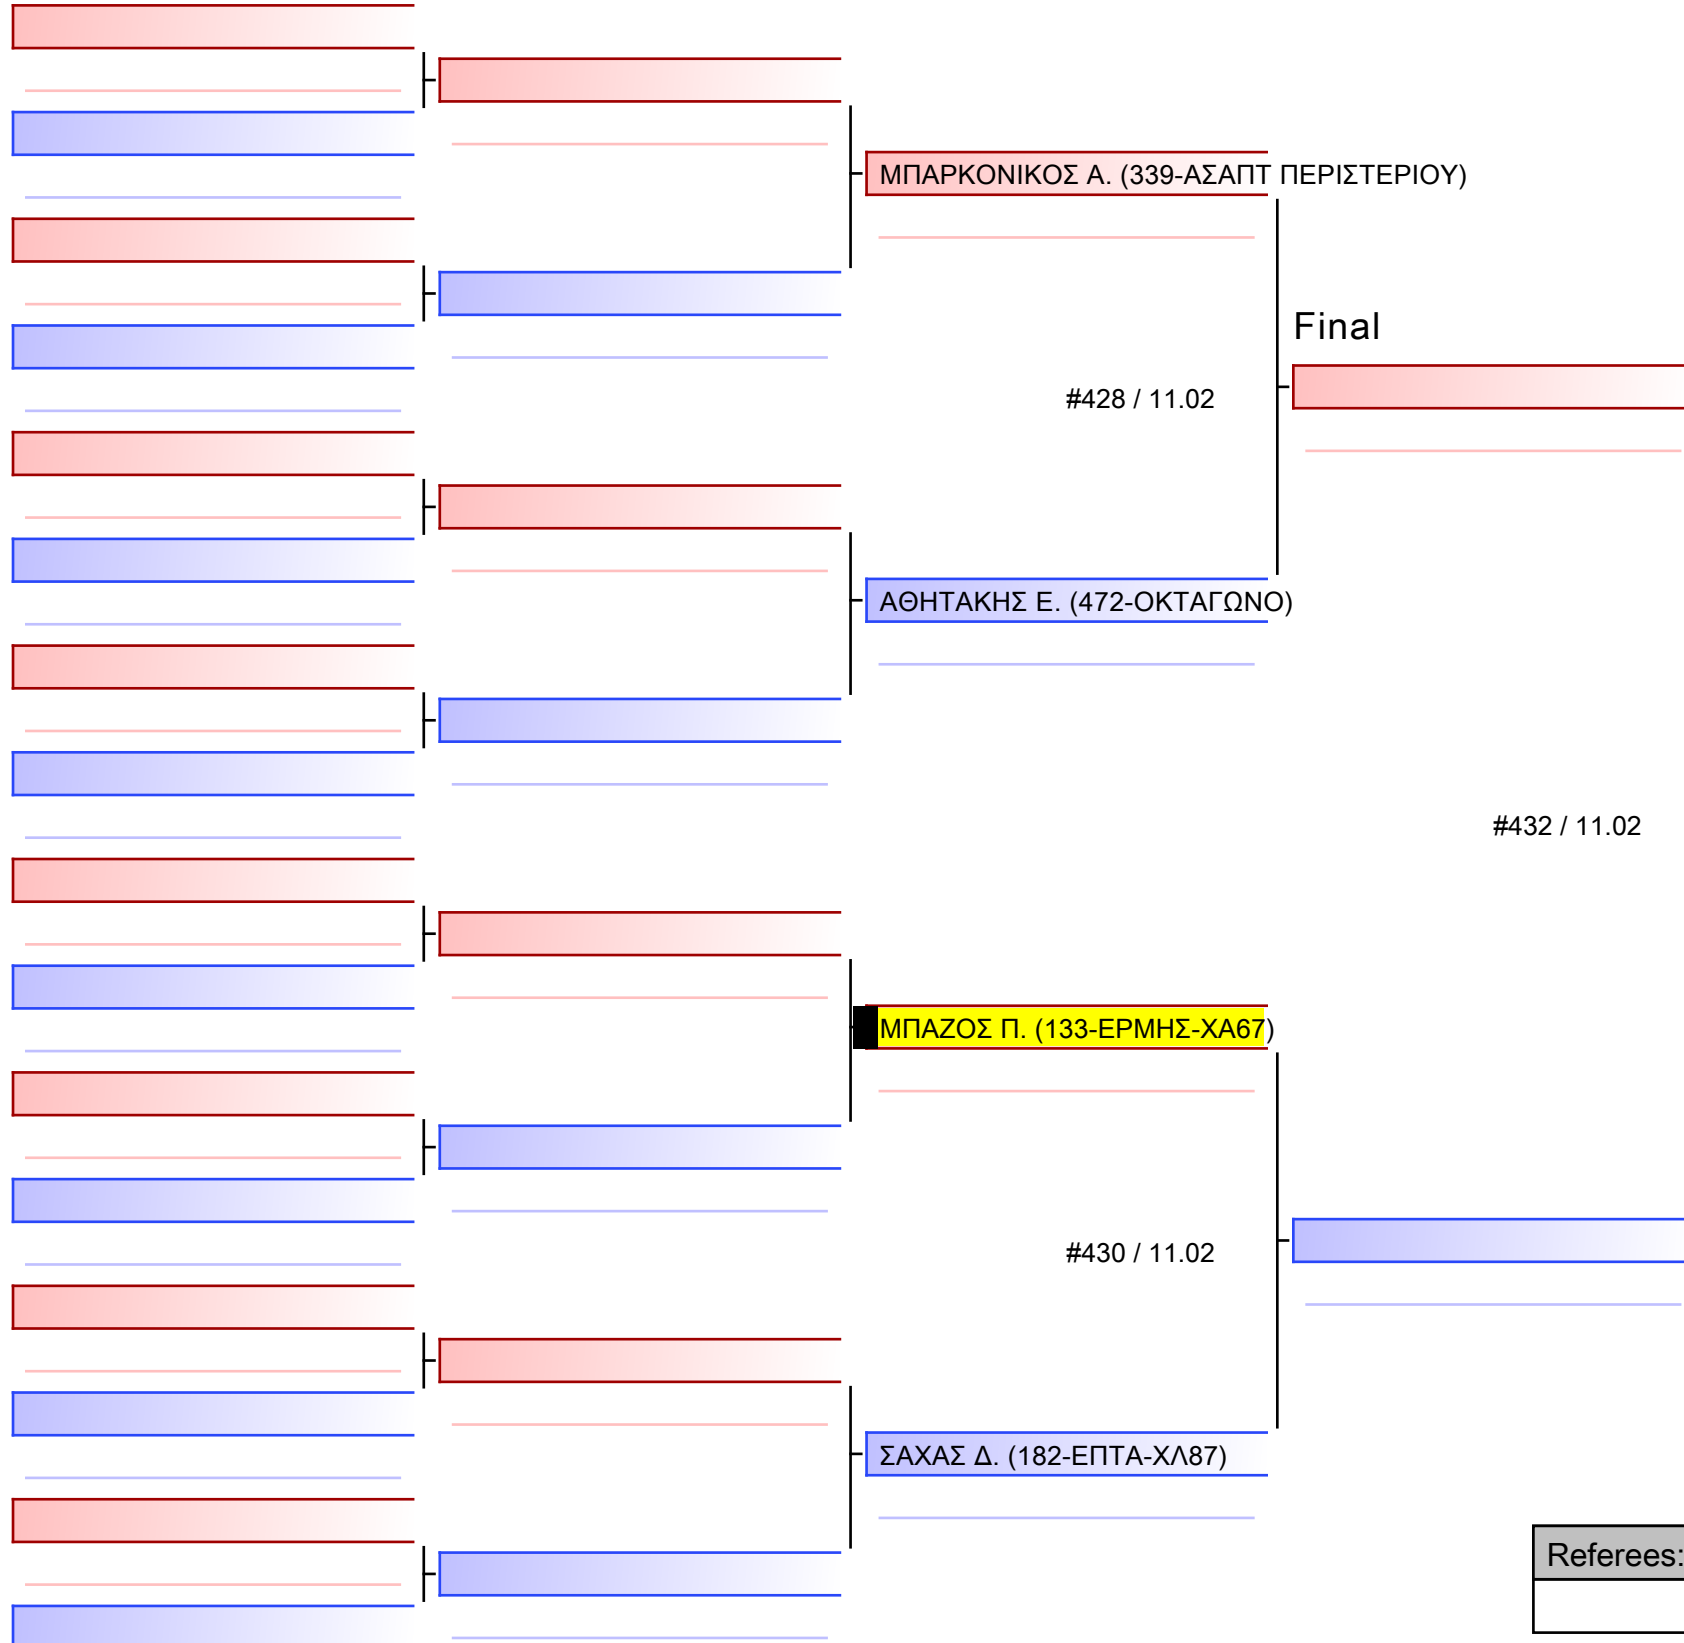

Referees:			

Gi ΑΓΟΡΙΑ 13 ΕΤΩΝ -61Kg

BJJ ATHENS OPEN GI & NoGI 2024, 10&11 ΦΕΒ, «ΔΑΪΣ», ΜΑΡΟΥΣΙ ΑΤΤΙΚΗΣ, Μεσογείων 151, 15126 Μαρούσι, GRE - 133-ΕΡΜΗΣ-ΧΑ67

Ring

Pool

1/1

[Original]

Referees:			