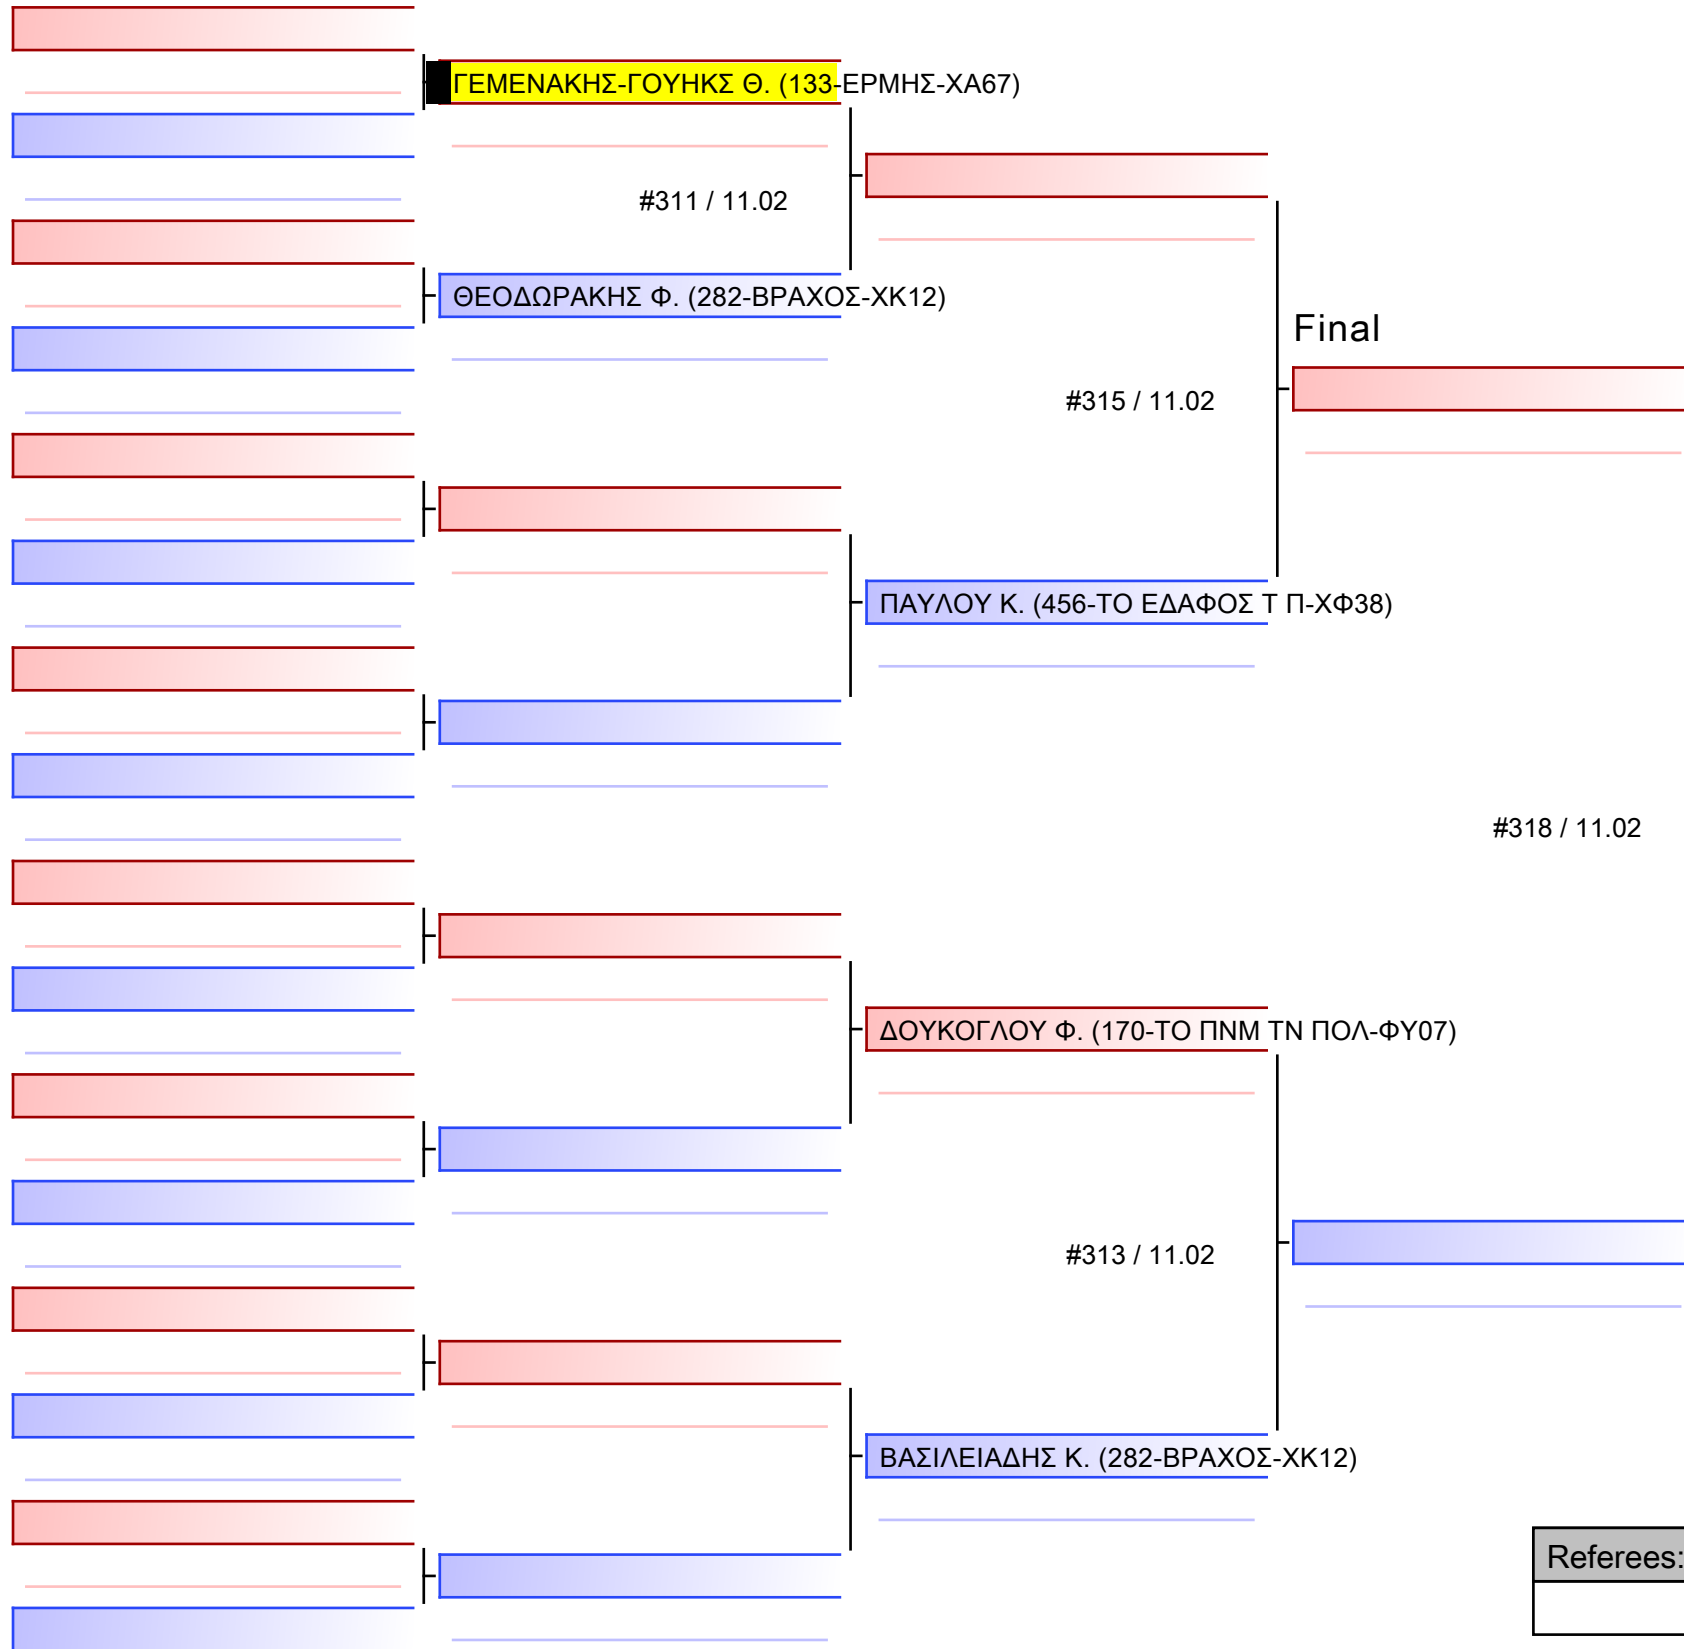

[Original]

Referees: