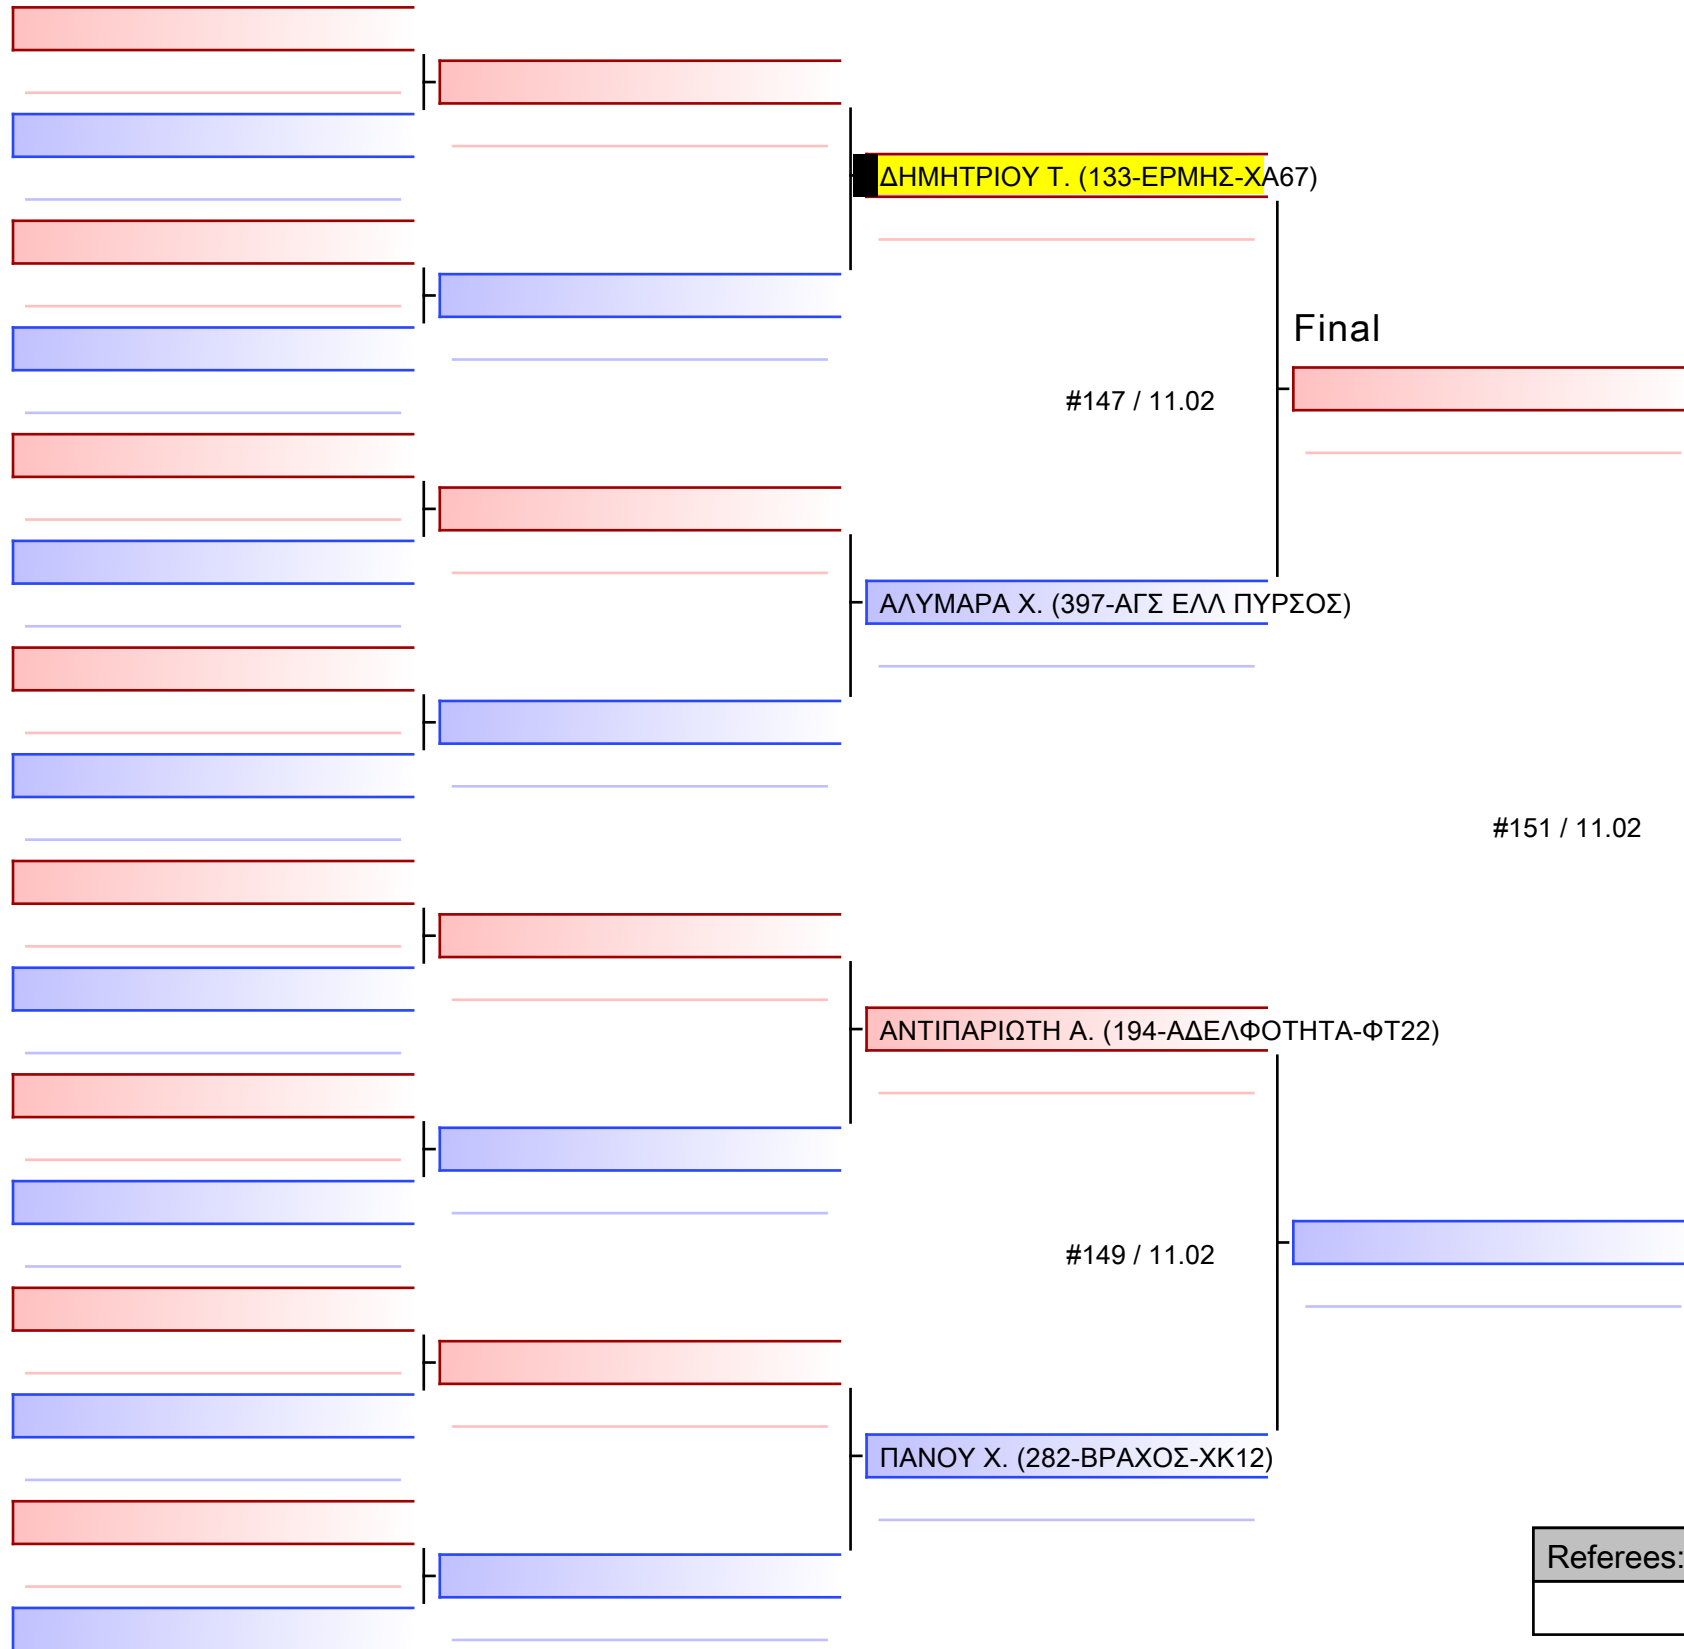

[Original]

Referees: