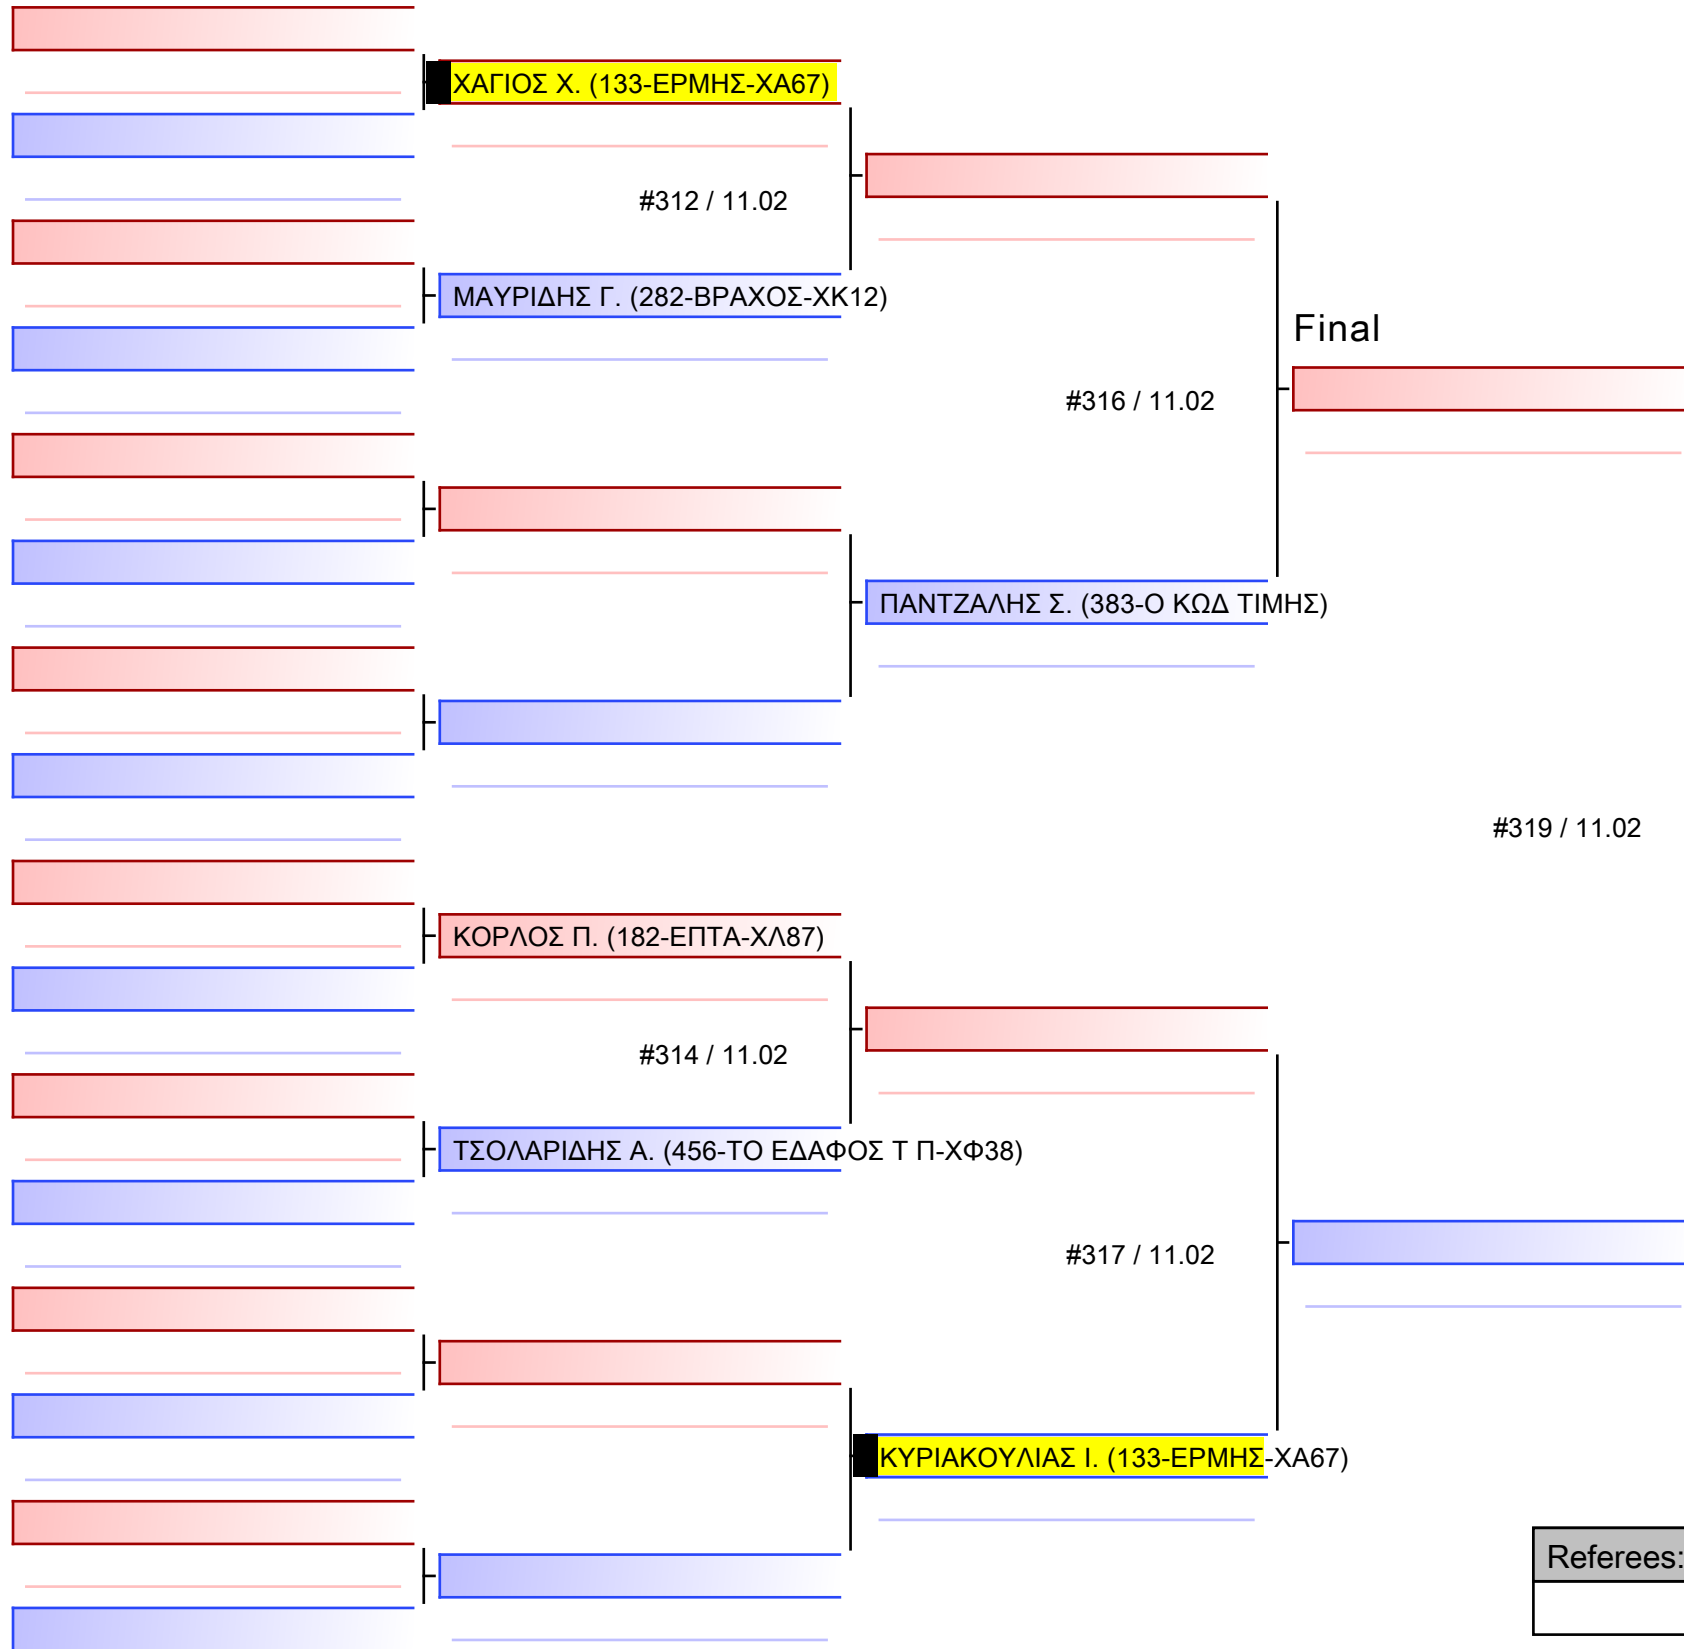

BJJ ATHENS OPEN GI & NoGI 2024, 10&11 ΦΕΒ, «ΔΑΪΣ», ΜΑΡΟΥΣΙ ΑΤΤΙΚΗΣ, Μεσογείων 151, 15126 Μαρούσι, GRE - 133-ΕΡΜΗΣ-ΧΑ67

Ring

Pool

1/1

[Original]

Referees:			

[Original]

Referees:			