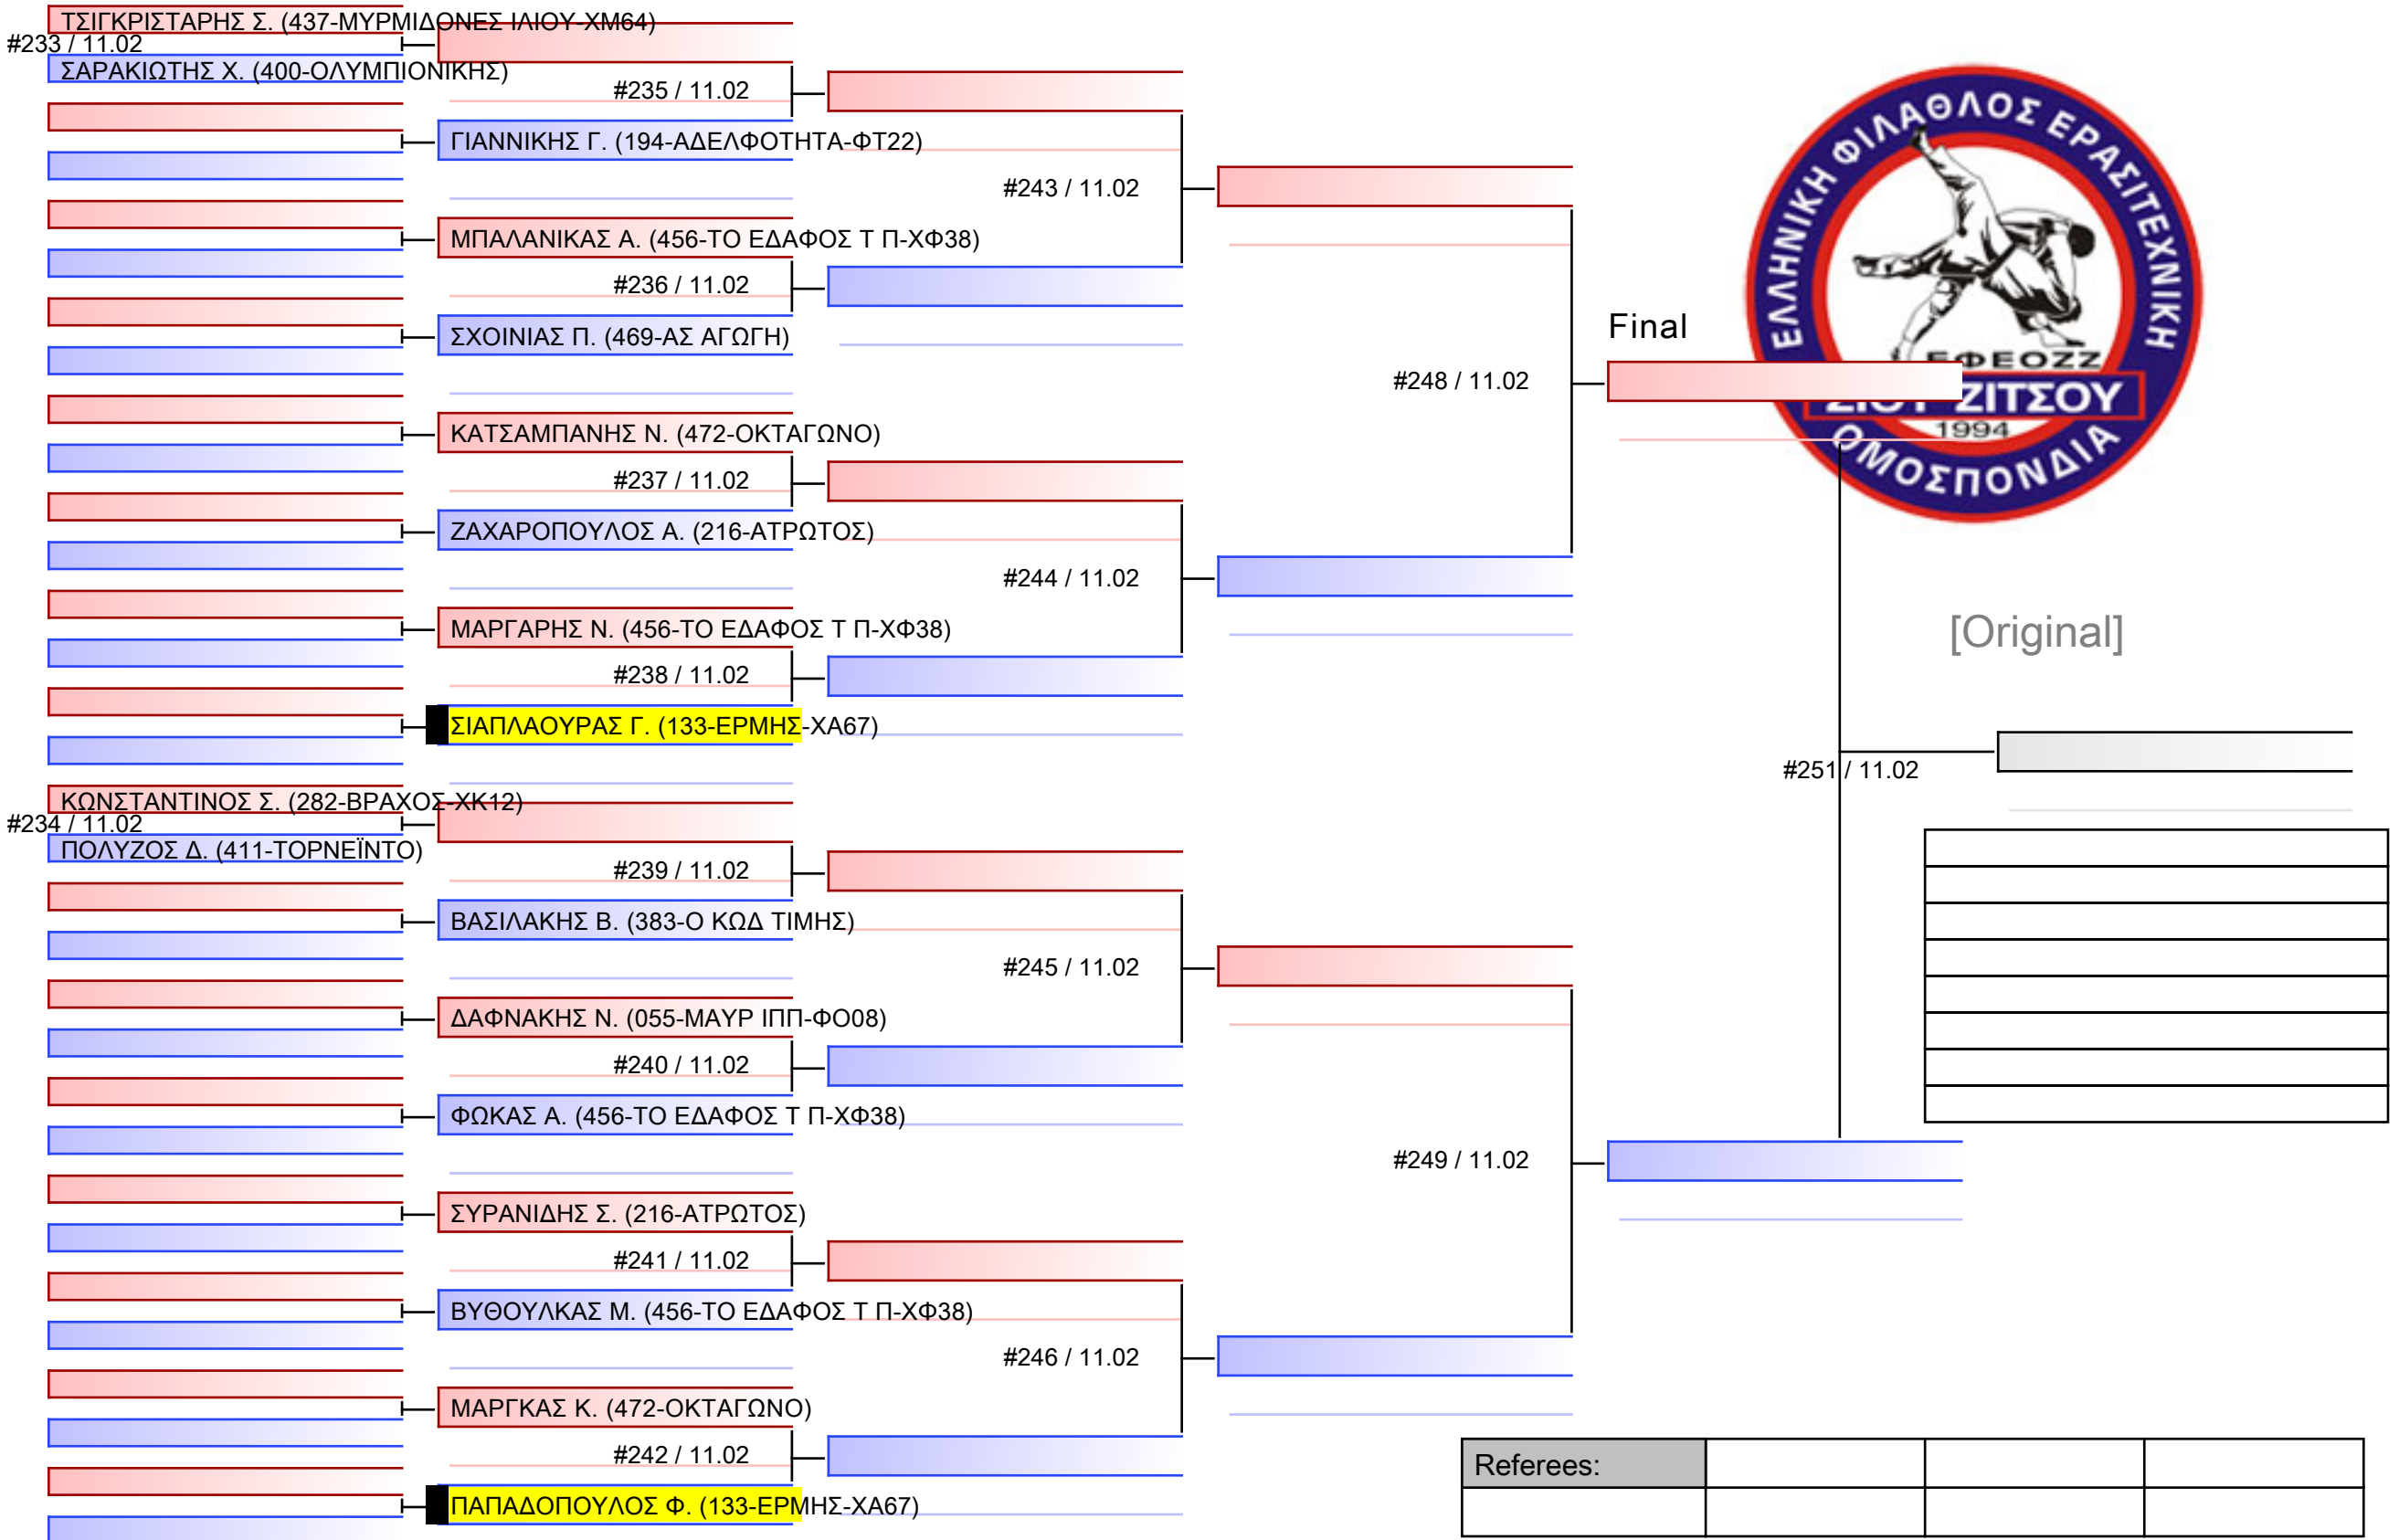

Gi Adlt ML WHT -82.3 Kgr

BJJ ATHENS OPEN GI & NoGI 2024, 10&11 ΦΕΒ, «ΔΑΪΣ», ΜΑΡΟΥΣΙ ΑΤΤΙΚΗΣ, Μεσογείων 151, 15126 Μαρούσι, GRE - 133-ΕΡΜΗΣ-ΧΑ67

Ring

Pool

1/1