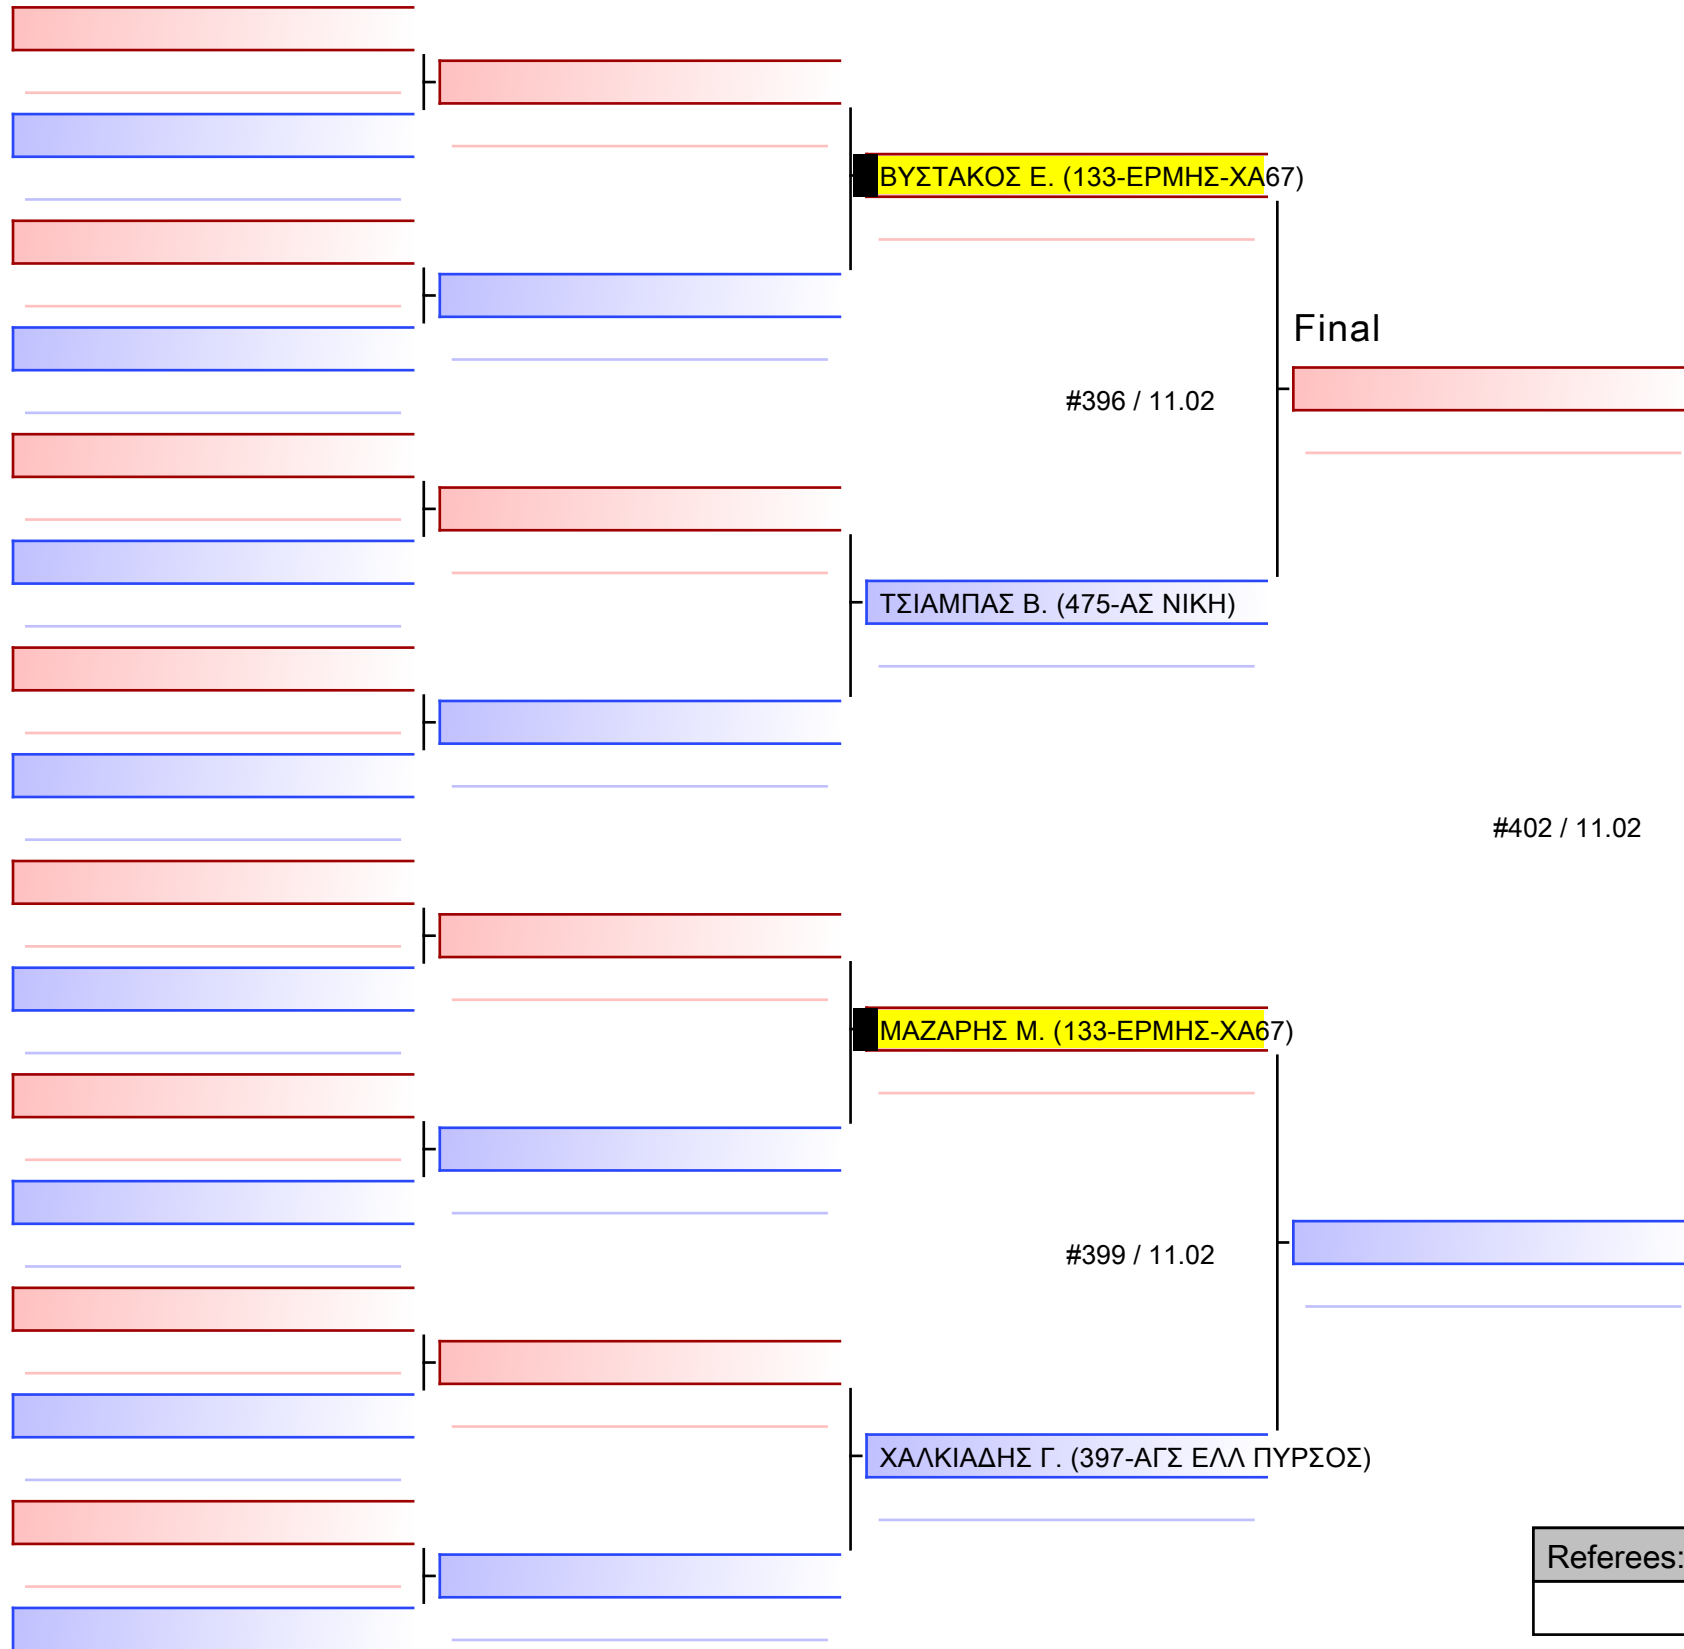

[Original]

Referees: