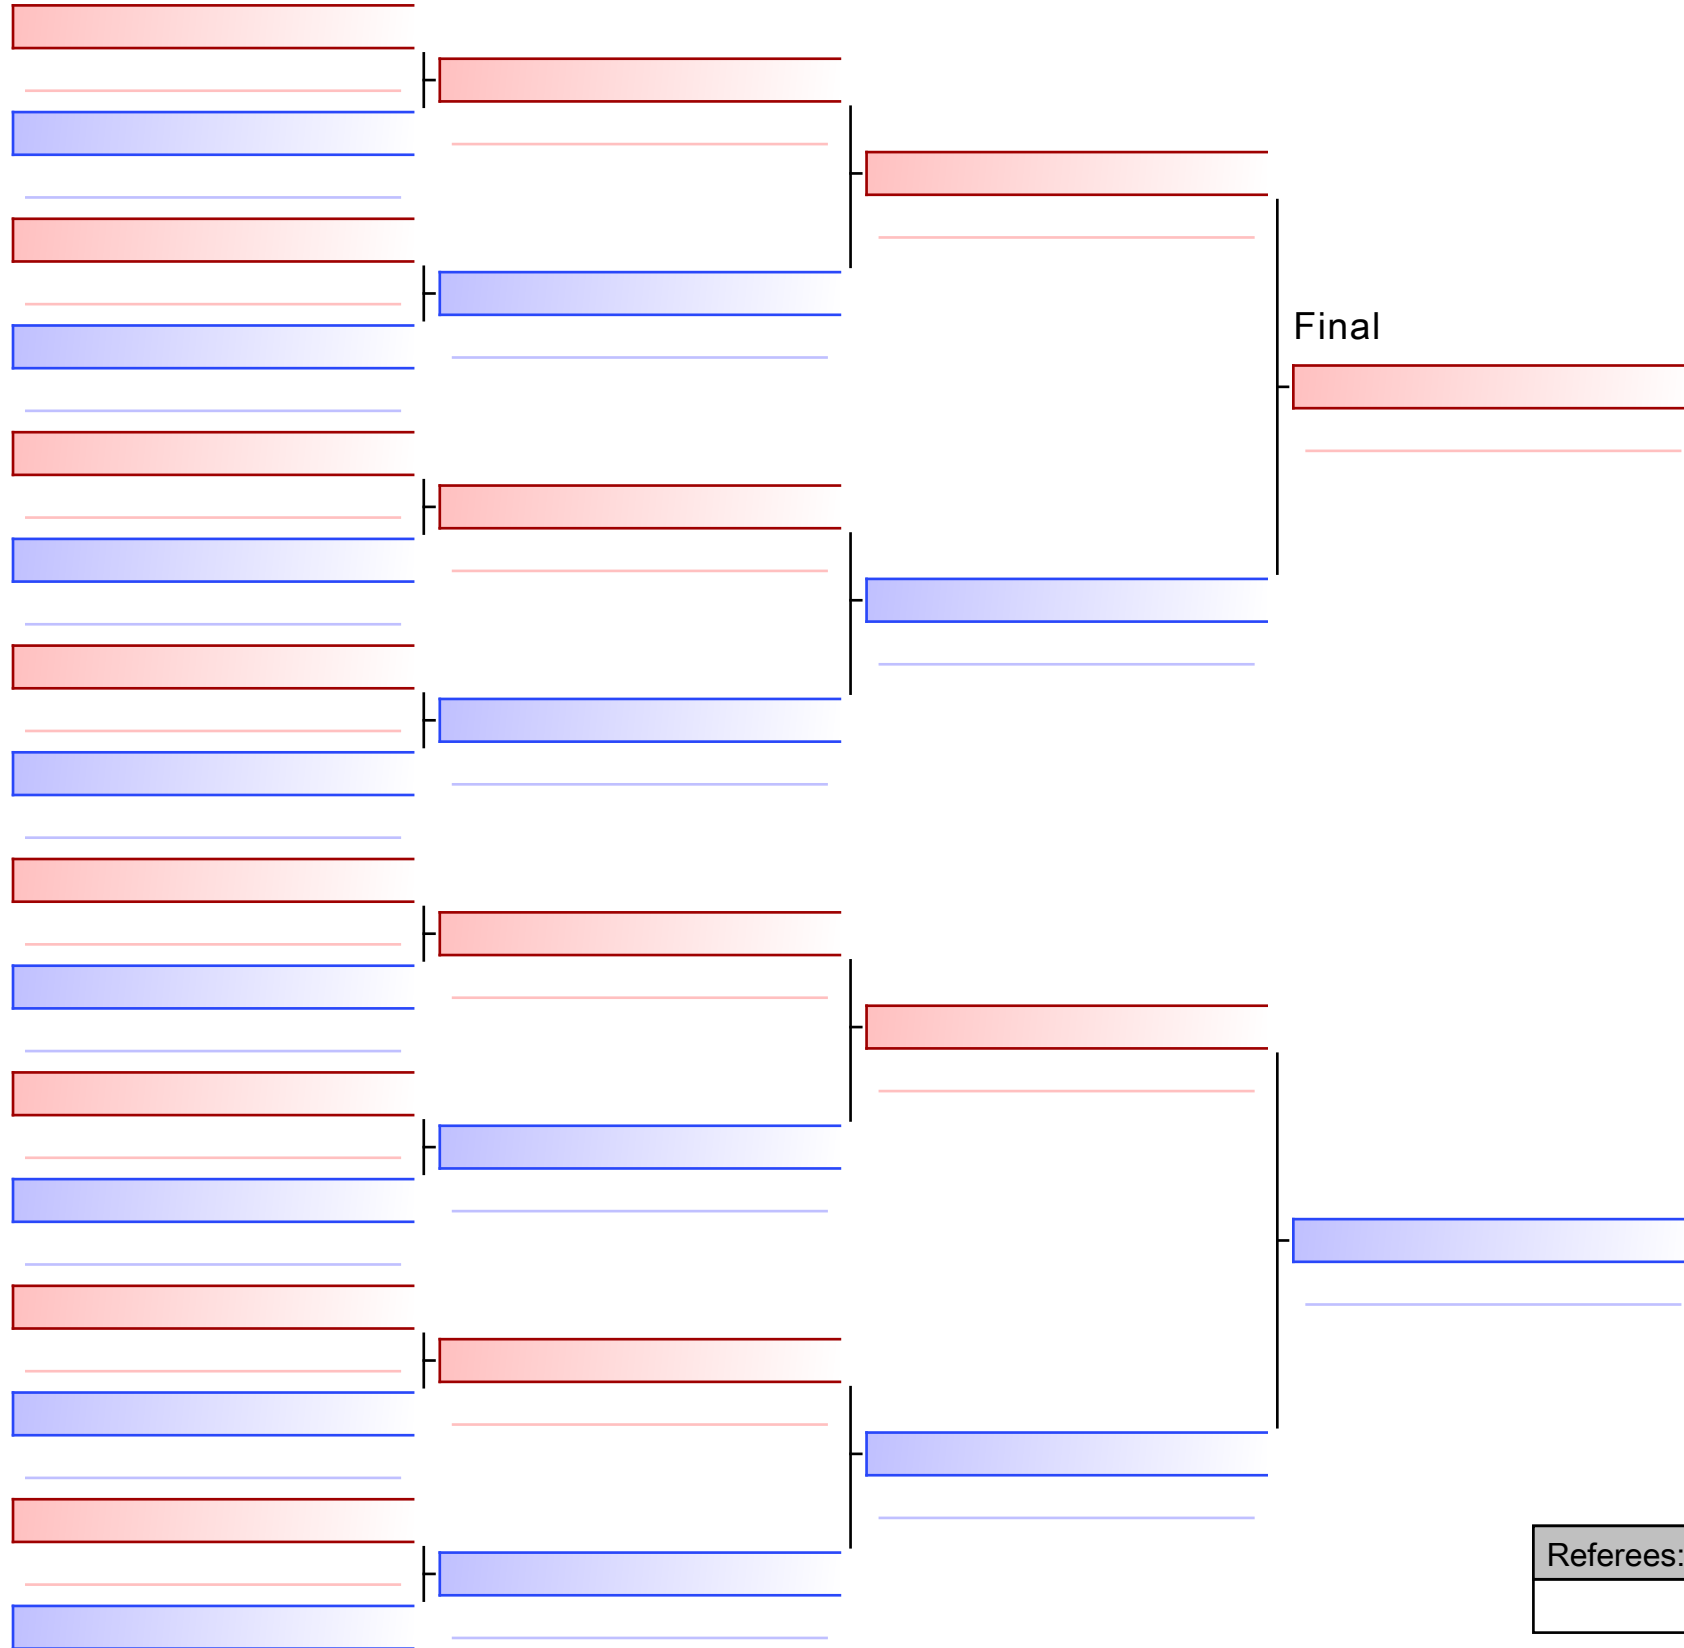

[Original]

Referees:			

Gi ΑΓΟΡΙΑ 12 ΕΤΩΝ -37Kg

BJJ ATHENS OPEN GI & NoGI 2024, 10&11 ΦΕΒ, «ΔΑΪΣ», ΜΑΡΟΥΣΙ ΑΤΤΙΚΗΣ, Μεσογείων 151, 15126 Μαρούσι, GRE - 133-ΕΡΜΗΣ-ΧΑ67

Ring

Pool

1/1

[Original]