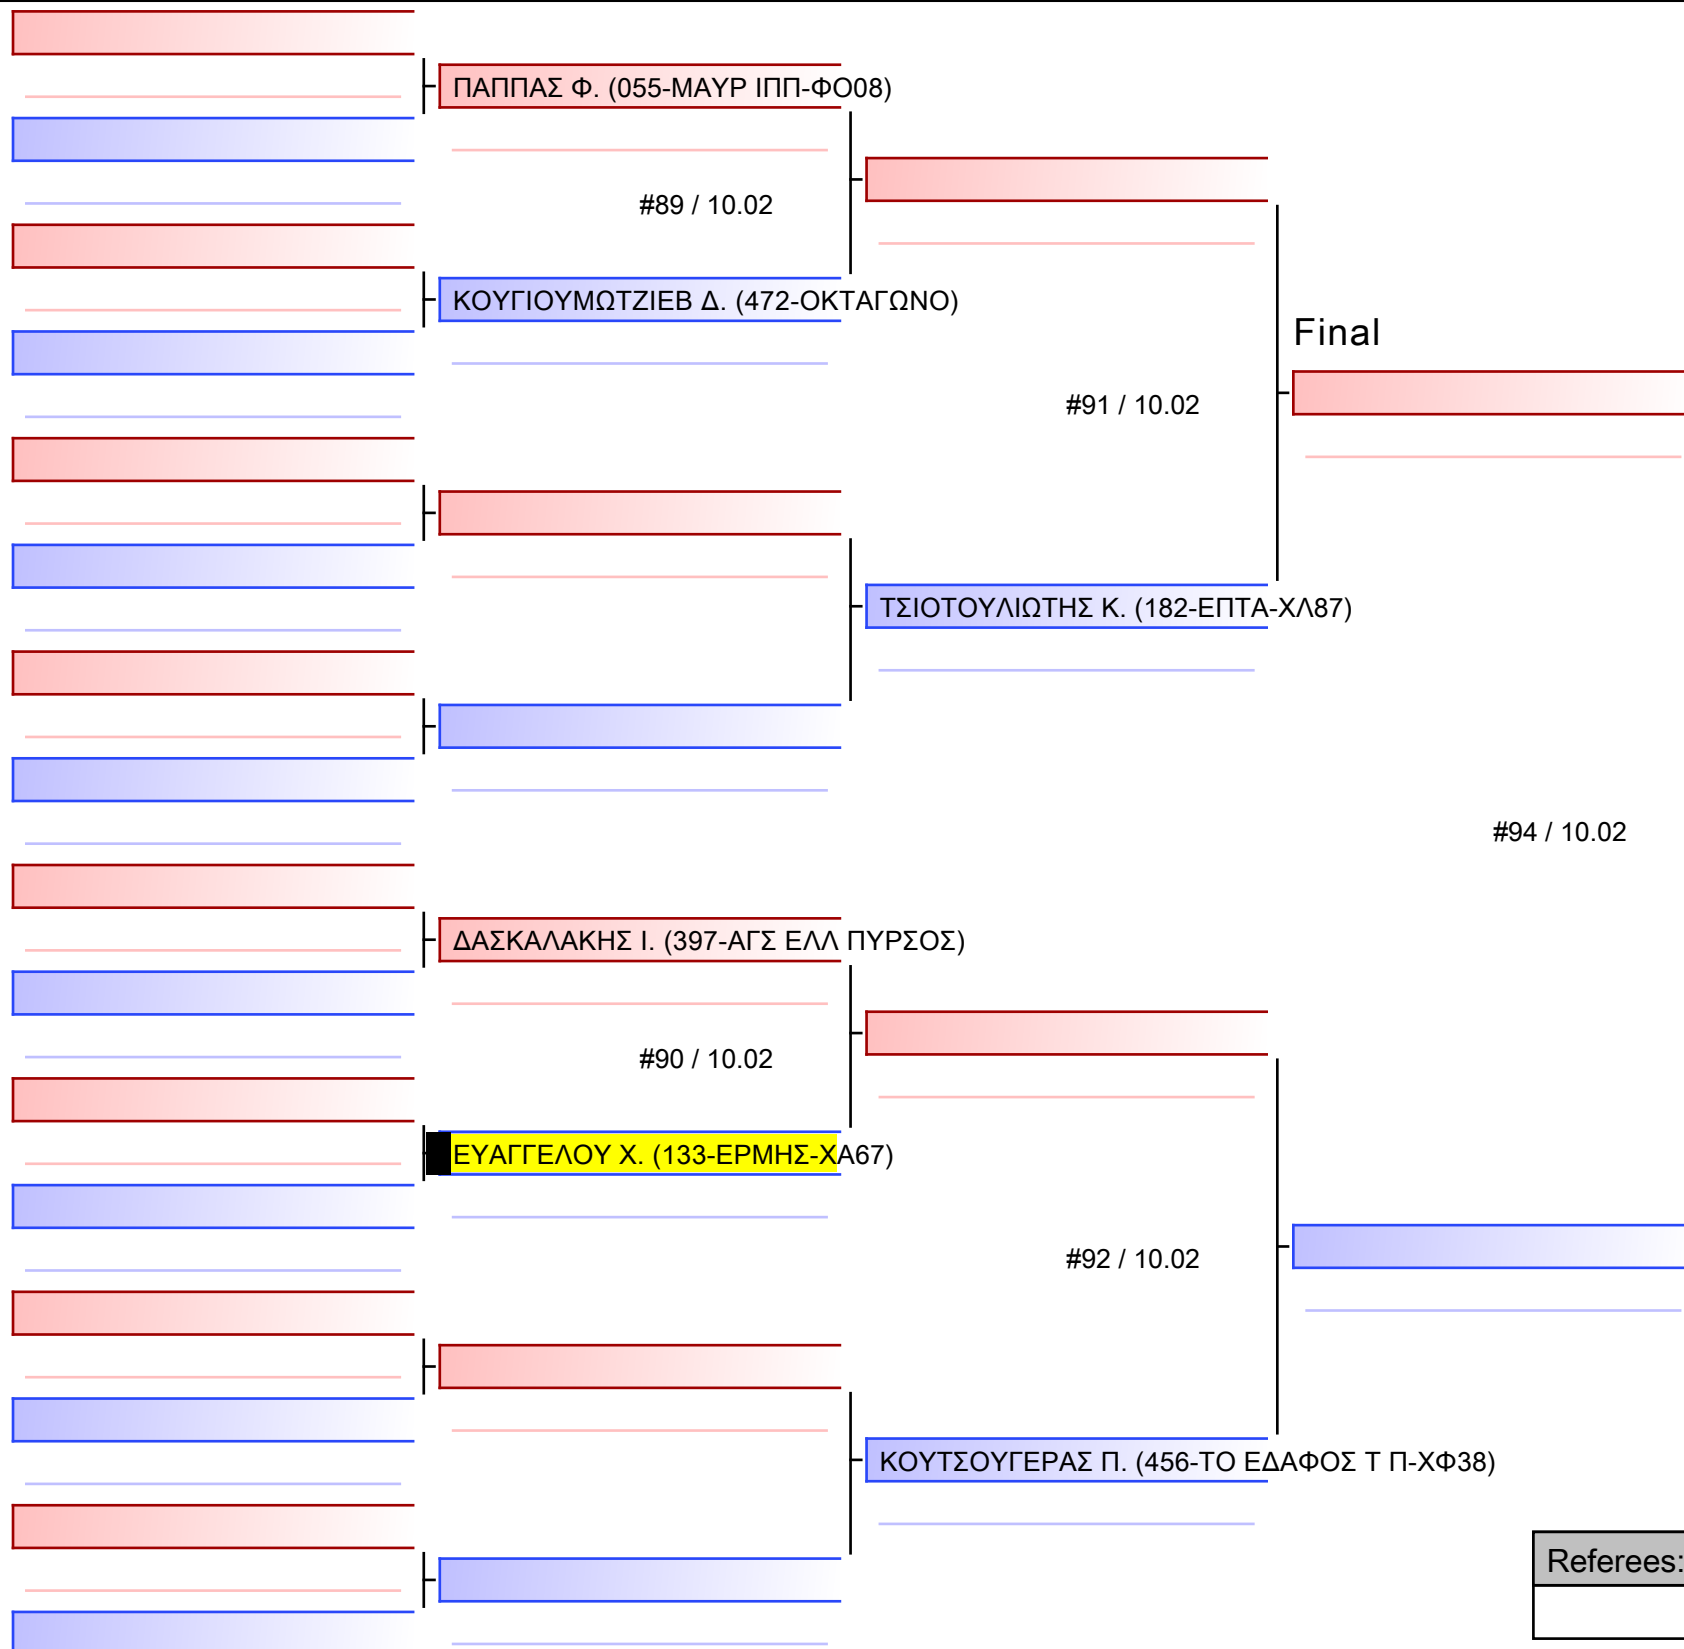

Referees:			

[Original]

NoGi Ad Female -56.5&58.5 Kgr PUR [ΣΥΝΕΝΩΣΗ]

BJJ ATHENS OPEN GI & NoGI 2024, 10&11 ΦΕΒ, «ΔΑΪΣ», ΜΑΡΟΥΣΙ ΑΤΤΙΚΗΣ, Μεσογείων 151, 15126 Μαρούσι, GRE - 133-ΕΡΜΗΣ-ΧΑ67

Ring

Pool

1/1

[Original]