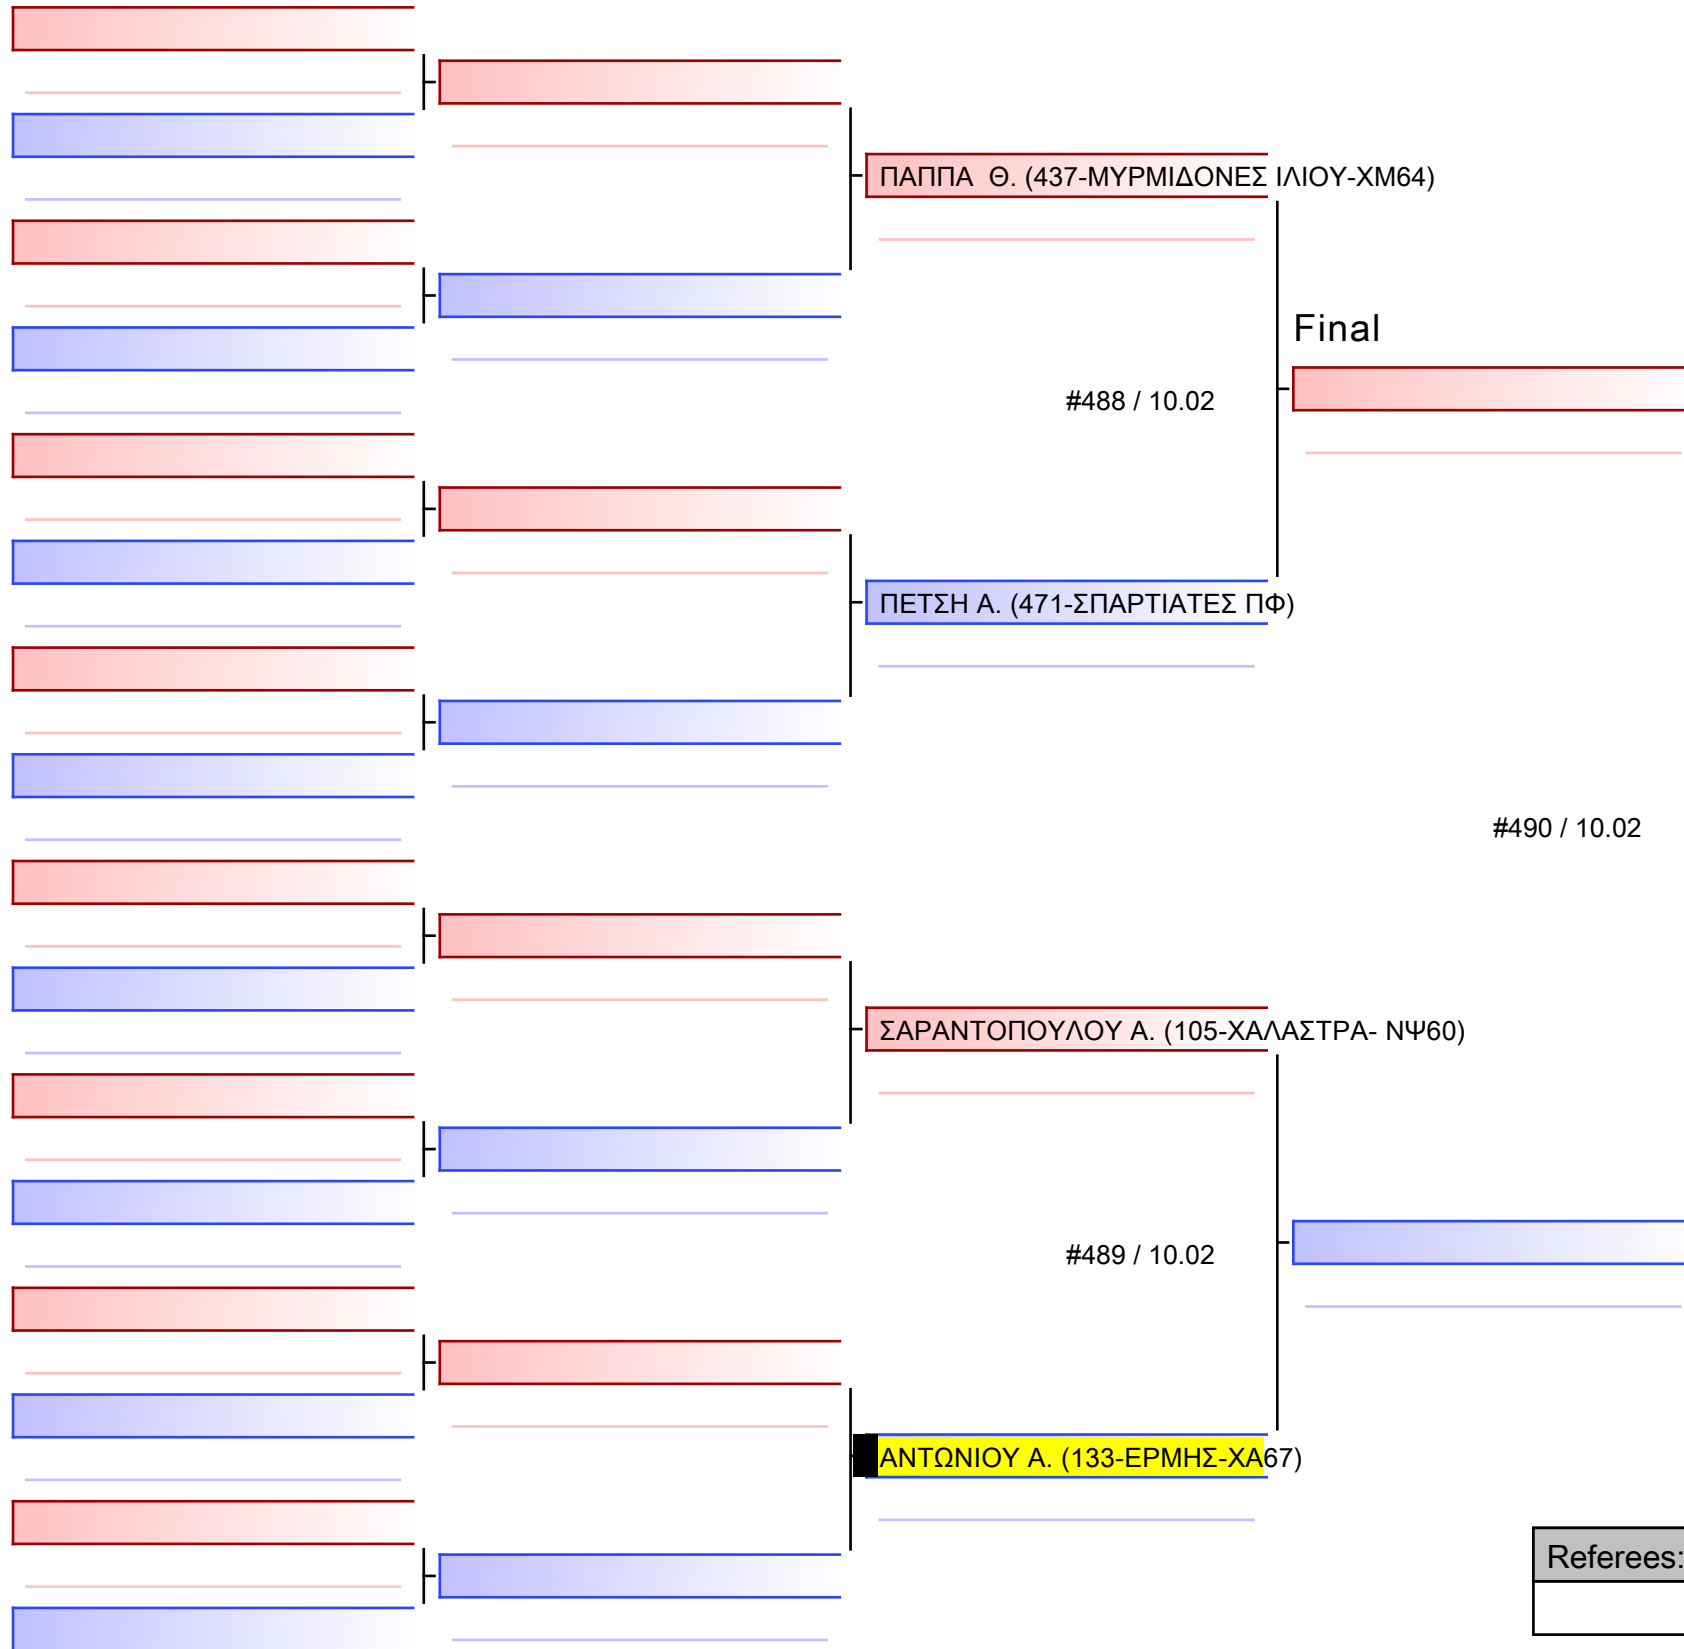

Referees:			

[Original]

NoGi Ad Female -56.5&58.5 Kgr PUR [ΣΥΝΕΝΩΣΗ]

BJJ ATHENS OPEN GI & NoGI 2024, 10&11 ΦΕΒ, «ΔΑΪΣ», ΜΑΡΟΥΣΙ ΑΤΤΙΚΗΣ, Μεσογείων 151, 15126 Μαρούσι, GRE - 133-ΕΡΜΗΣ-ΧΑ67

Ring

Pool

1/1

[Original]