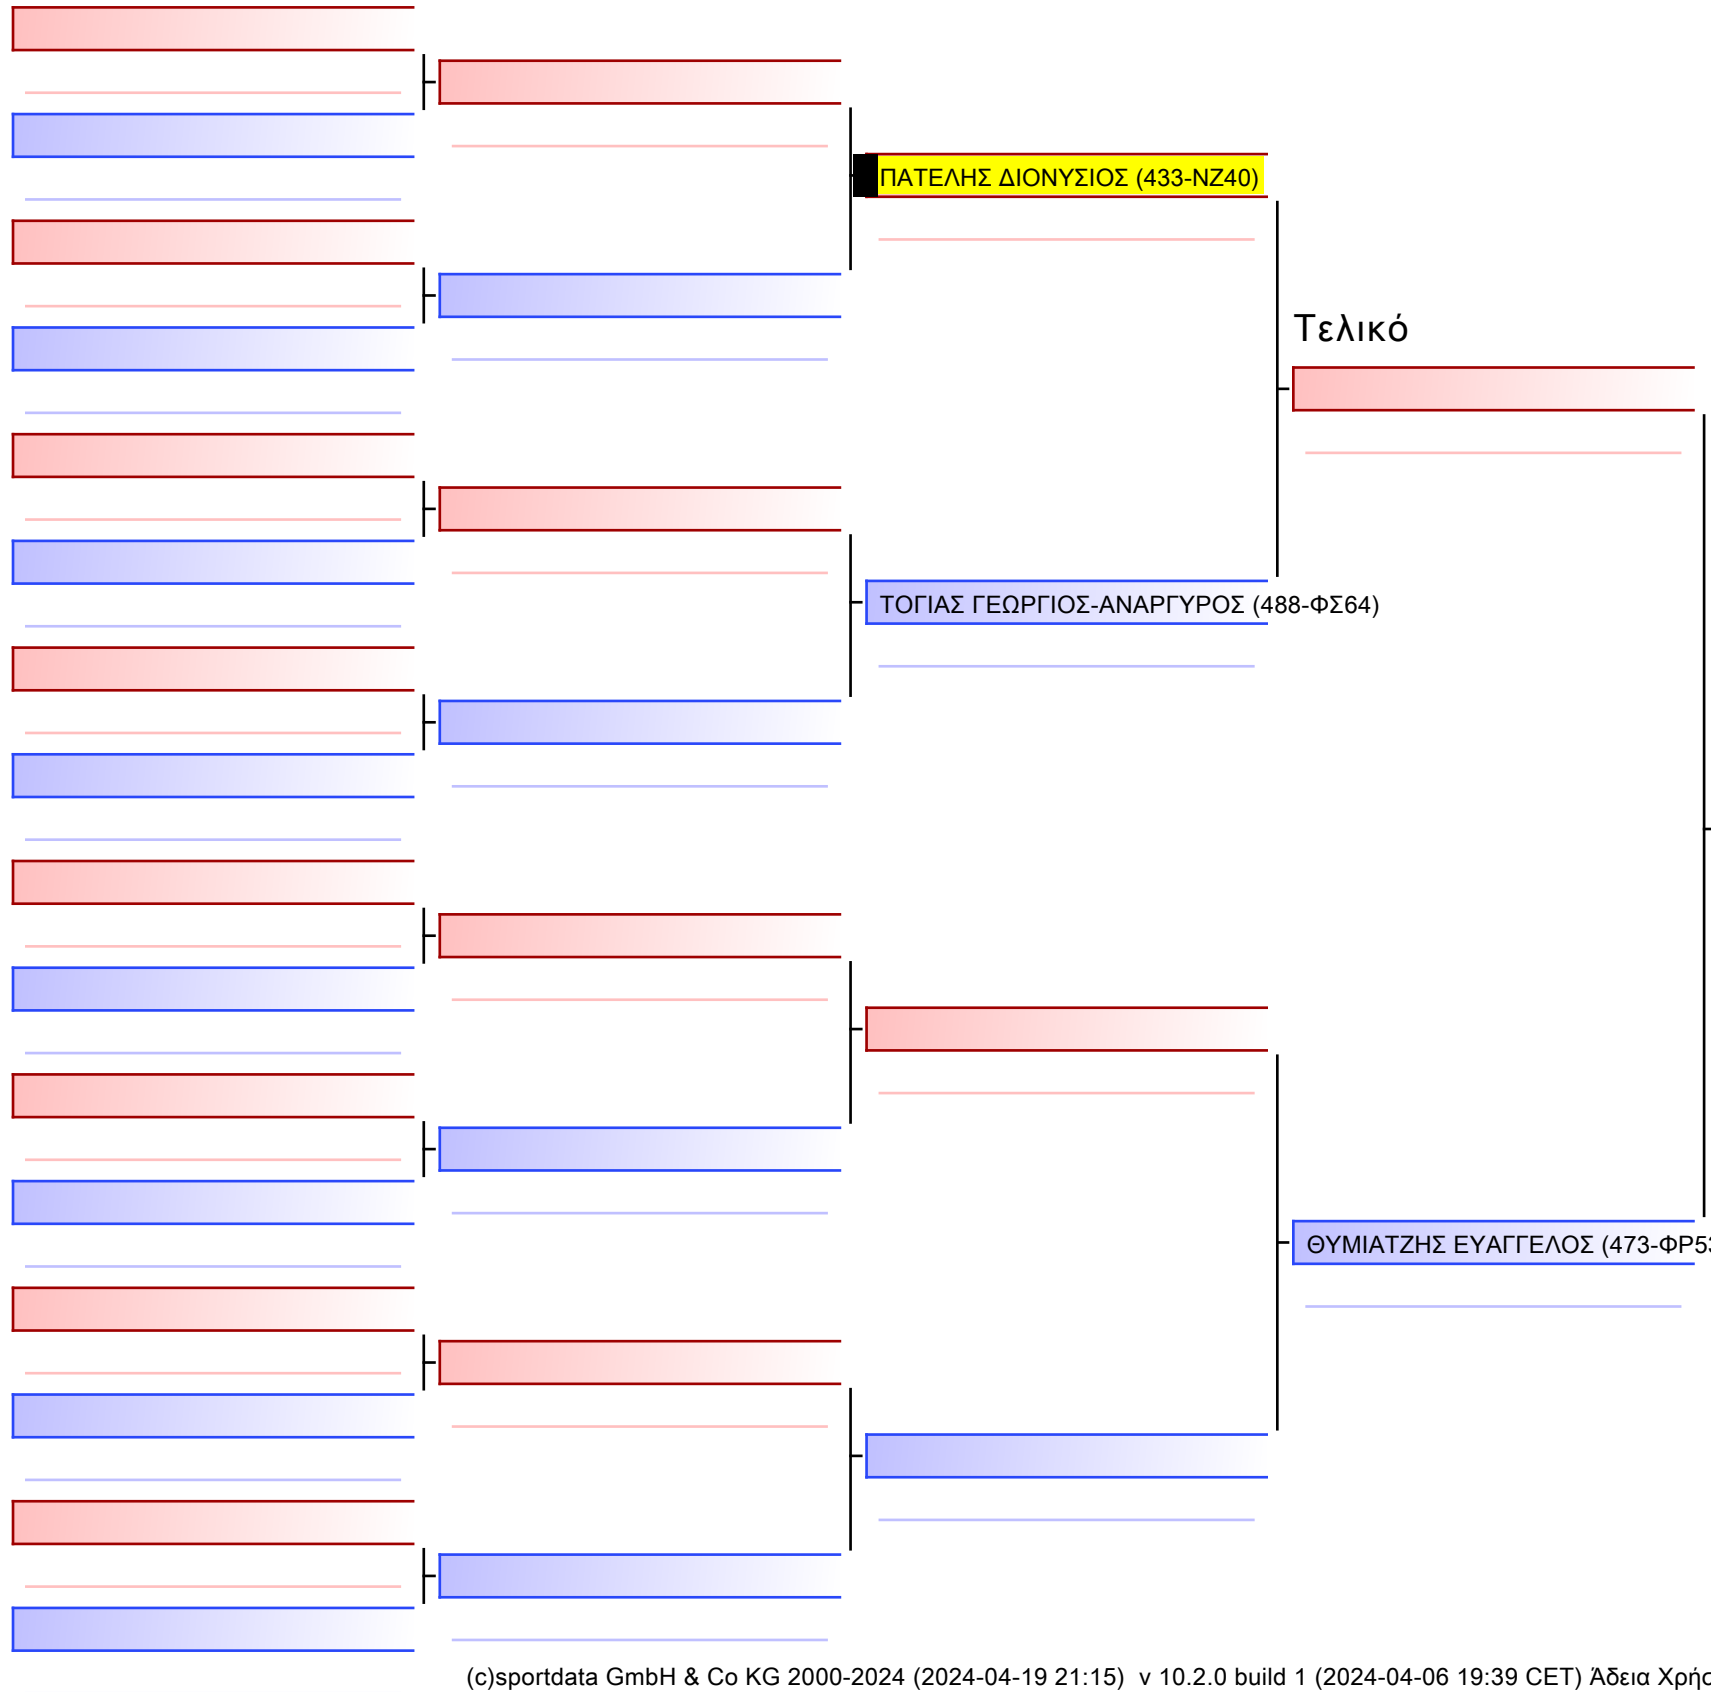

3.2-ΚΑΤΑ ΠΑΙΔΩΝ 2011 6-5-4 Kyu G2

ATHENS OPEN ACROPOLIS SSE ΔΙΑΣΥΛΟΓΙΚΟΙ ΑΓΩΝΕΣ ΚΑΡΑΤΕ 2024, ΣΑΒ 20 ΑΠΡ, ΜΑΡΚΟΠΟΥΛΟ ΑΤΤΙΚΗΣ, ΛΕΩΦ. ΑΡΚΟΠΟΥΛΟΥ 75, 19003 ΜΑΡΚΟΠΟΥΛΟ ΑΤΤΙΚΗΣ, GR-15122, ΤΗΛ: +30 210 433 4333

Tatami

Pool

[Πρωτότυπο]