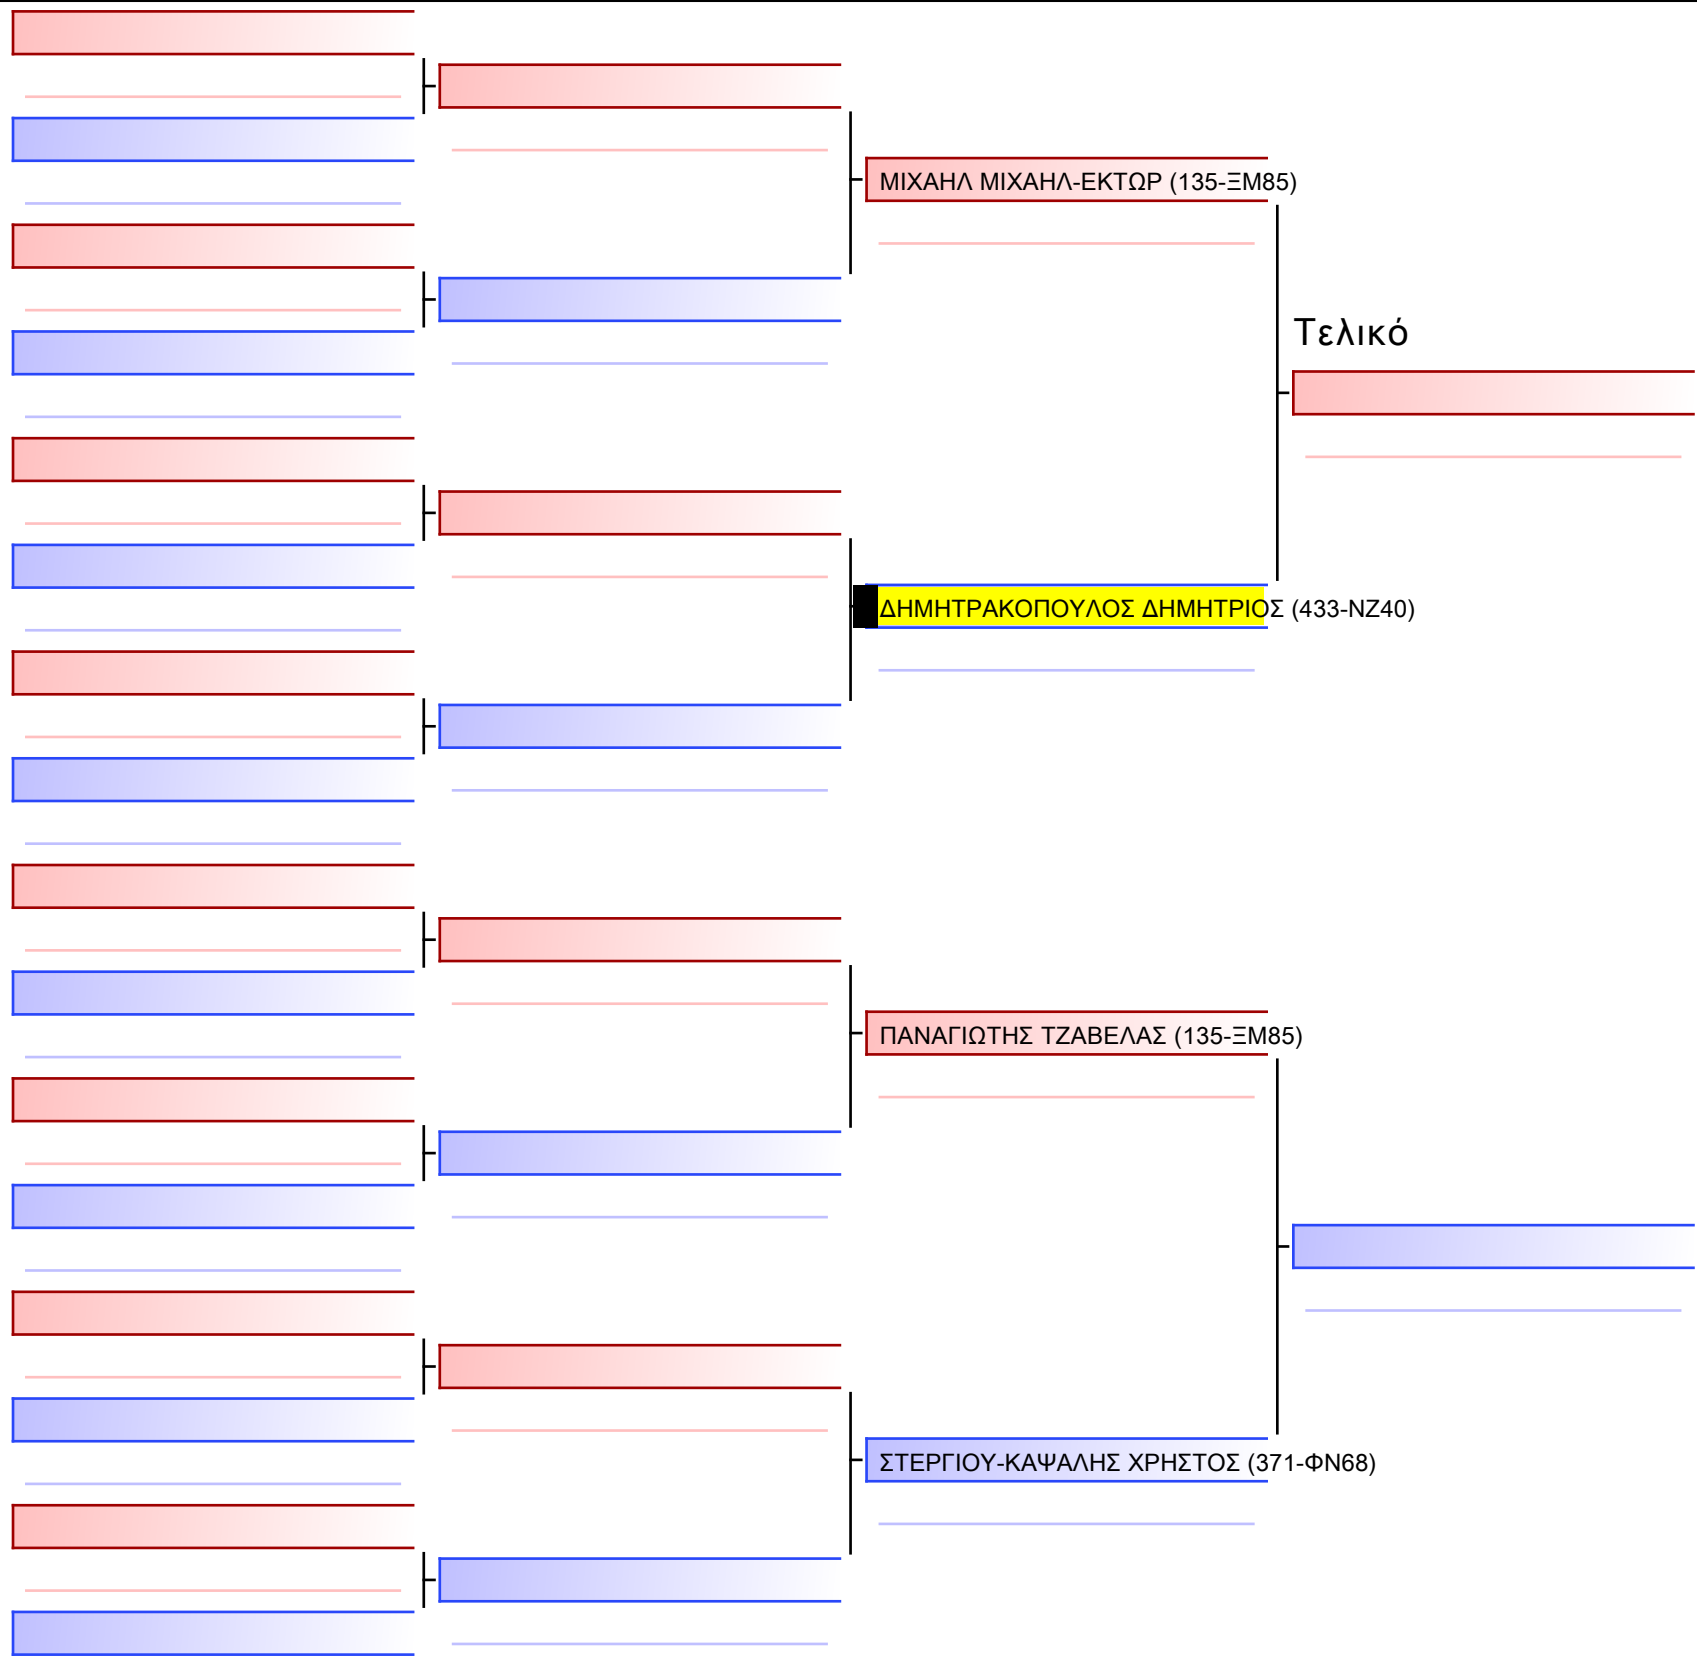

3.2-KUMITE ΠΑΙΔΩΝ 2015 6-5-4 Kyu -30Kgr G2

ATHENS OPEN ACROPOLIS SSE ΔΙΑΣΥΛΟΓΙΚΟΙ ΑΓΩΝΕΣ ΚΑΡΑΤΕ 2024, ΣΑΒ 20 ΑΠΡ, ΜΑΡΚΟΠΟΥΛΟ ΑΤΤΙΚΗΣ, ΛΕΩΦ. ΑΡΚΟΠΟΥΛΟΥ 75, 19003 ΜΑΡΚΟΠΟΥΛΟ ΑΤΤΙΚΗΣ, 2024-04-20, 19:45, 433-1/1

Tatami Pool

[Πρωτότυπο]