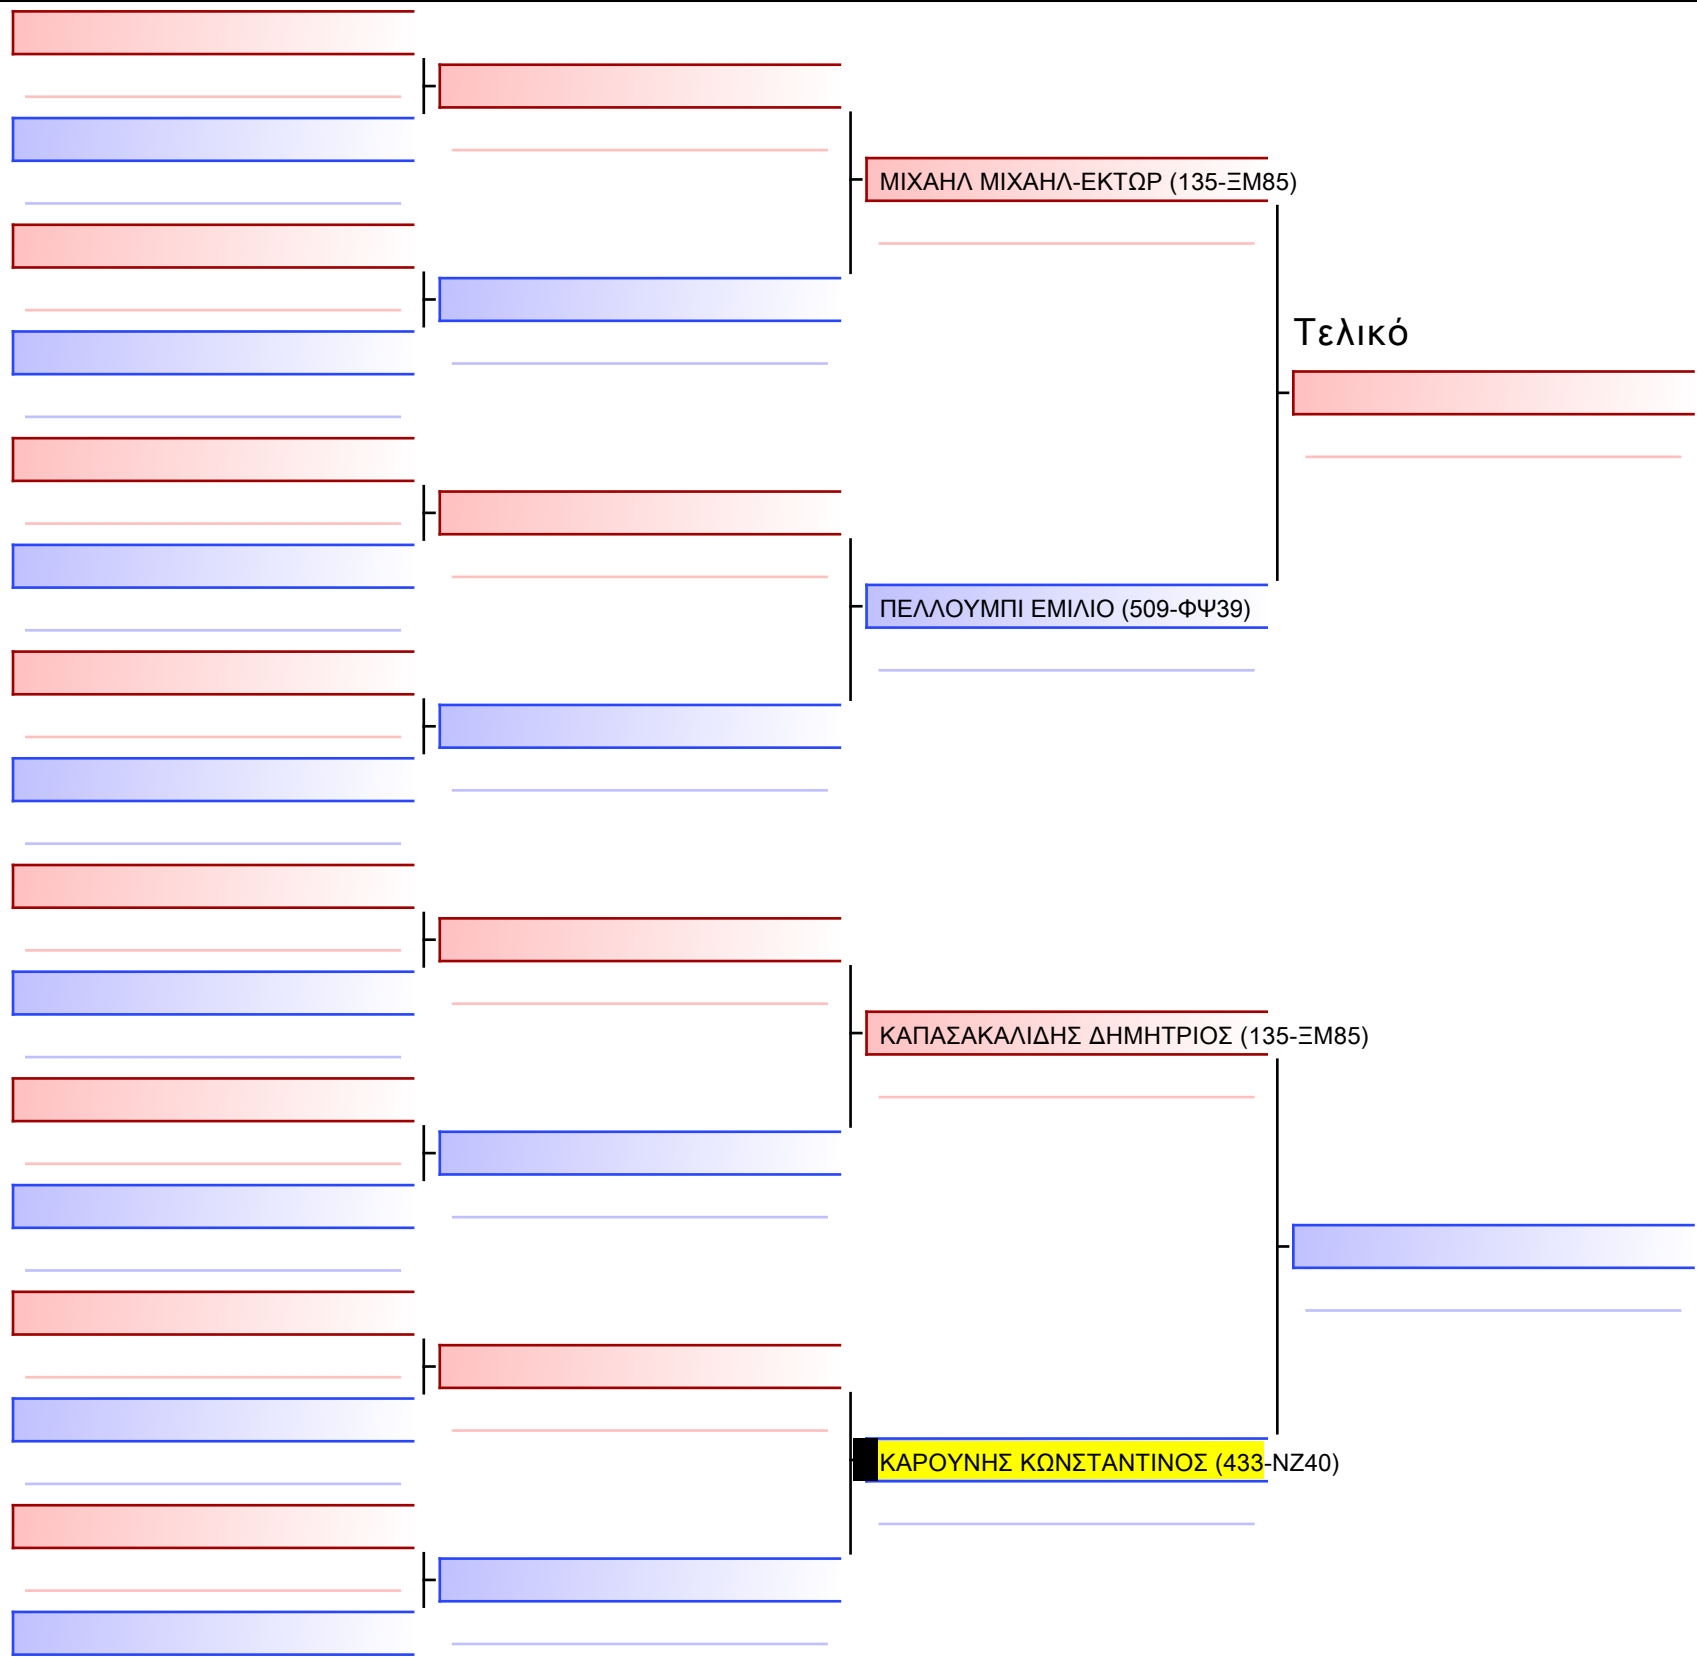

3.2-ΚΑΤΑ ΠΑΙΔΩΝ 2015 6-5-4 Kyu G5

ATHENS OPEN ACROPOLIS SSE ΔΙΑΣΥΛΟΓΙΚΟΙ ΑΓΩΝΕΣ ΚΑΡΑΤΕ 2024, ΣΑΒ 20 ΑΠΡ, ΜΑΡΚΟΠΟΥΛΟ ΑΤΤΙΚΗΣ, ΛΕΩΦ. ΑΡΚΟΠΟΥΛΟΥ 75, 19003 ΜΑΡΚΟΠΟΥΛΟ ΑΤΤΙΚΗΣ 2024-04-20 09:59 433-1/1

Tatami Pool

[Πρωτότυπο]