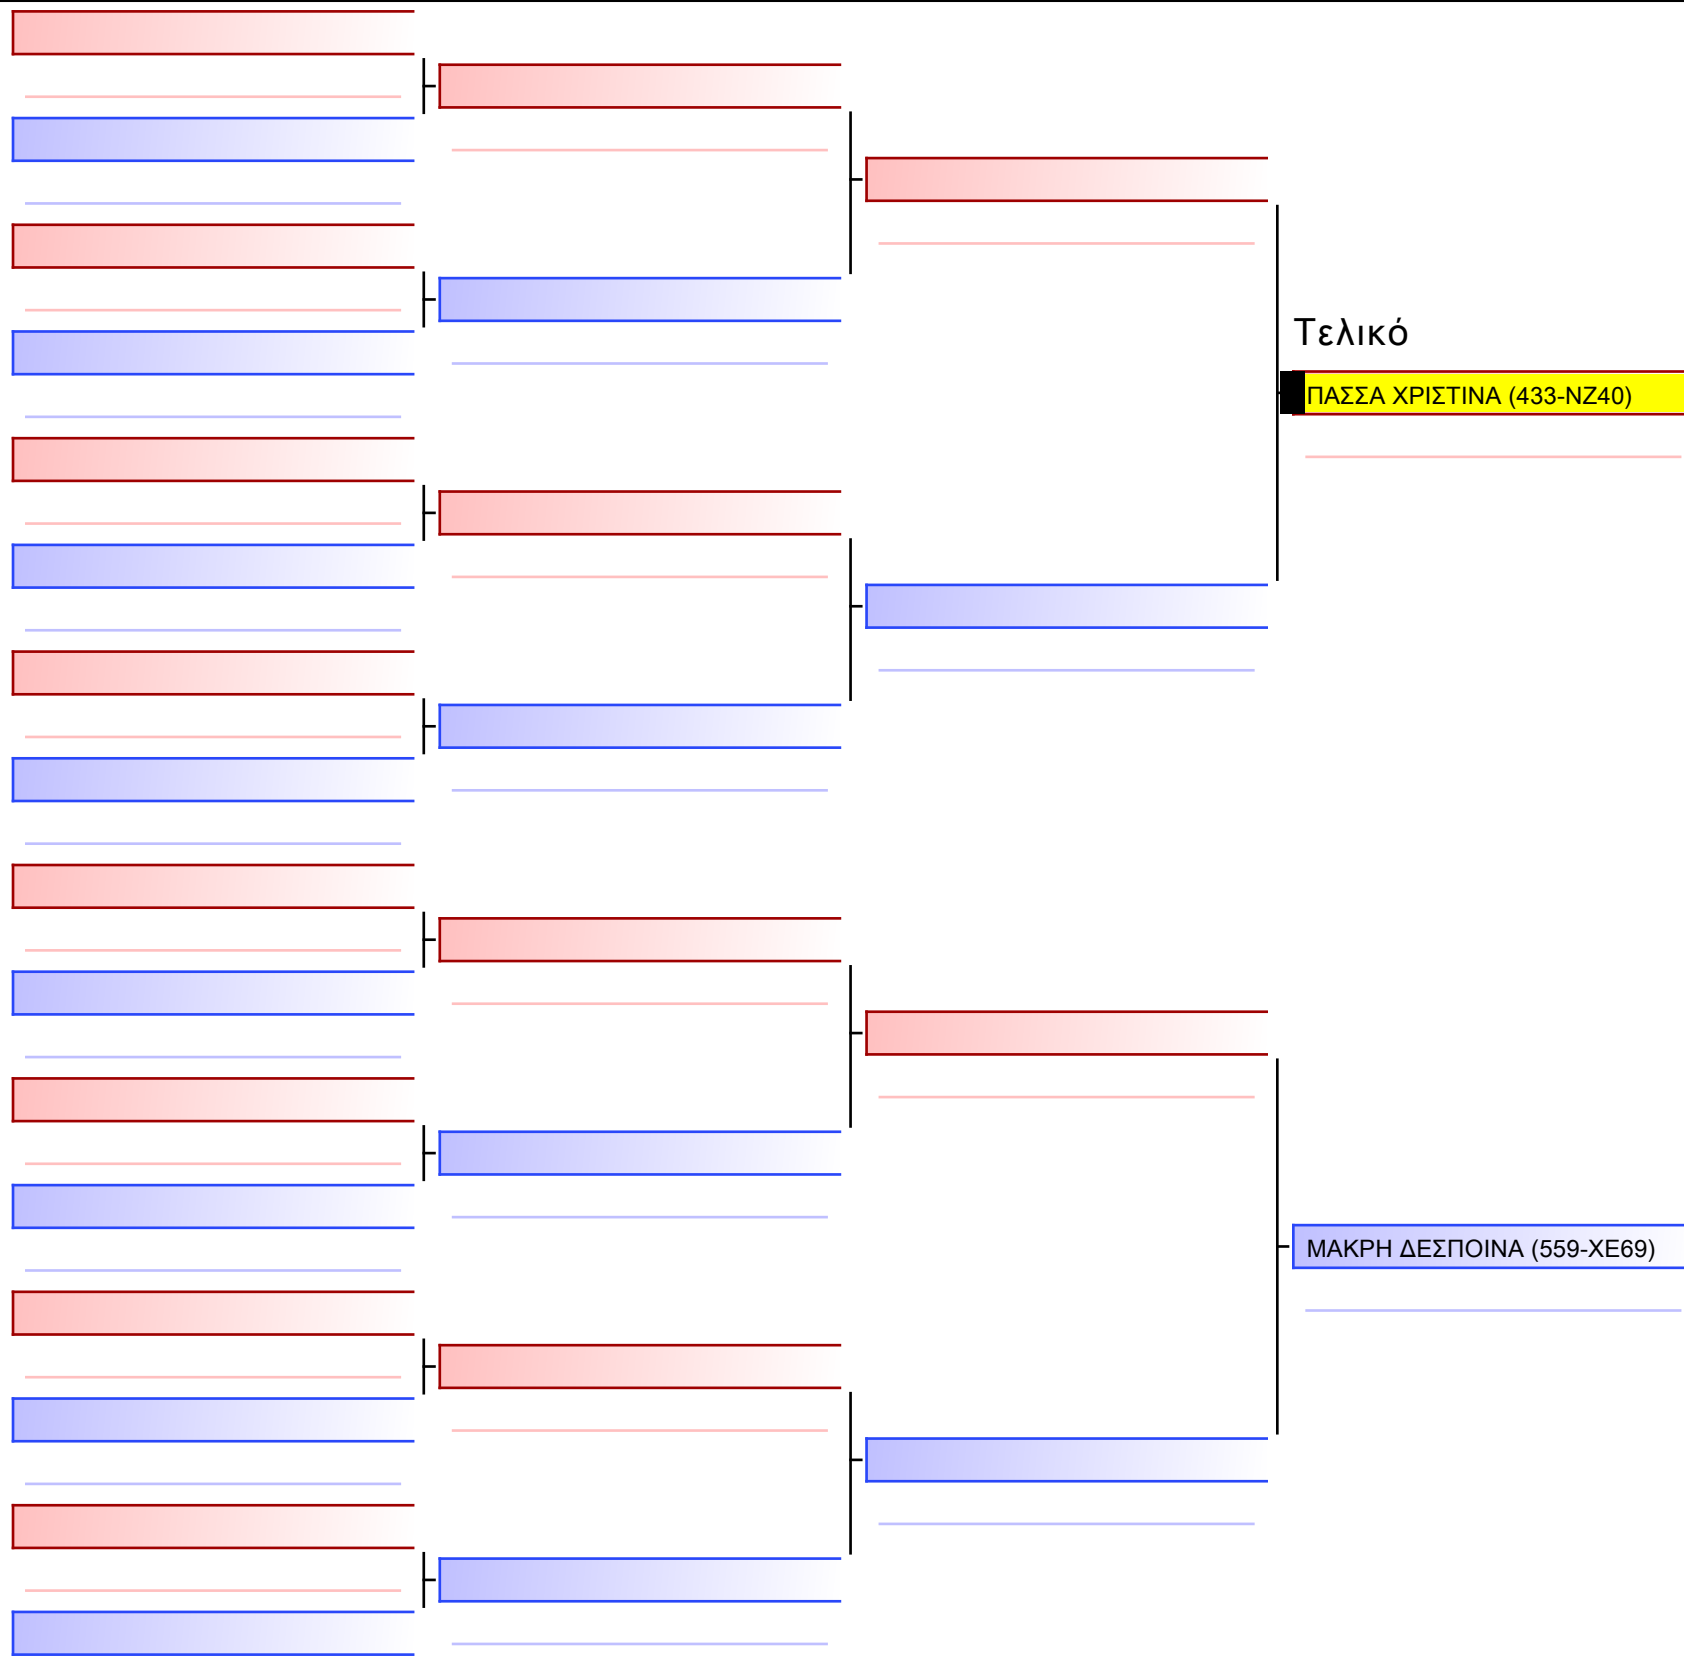

3.1-KUMITE ΚΟΡΑΣΙΔΩΝ 2016 ELITE FIGHTERS -30Kgr

ATHENS OPEN ACROPOLIS SSE ΔΙΑΣΥΛΟΓΙΚΟΙ ΑΓΩΝΕΣ ΚΑΡΑΤΕ 2024, ΣΑΒ 20 ΑΠΡ, ΜΑΡΚΟΠΟΥΛΟ ΑΤΤΙΚΗΣ, ΛΕΩΦ. ΑΡΚΟΠΟΥΛΟΥ 75, 19003 ΜΑΡΚΟΠΟΥΛΟ ΑΤΤΙΚΗΣ, 5915 433-1/1

Tatami

Pool

[Πρωτότυπο]