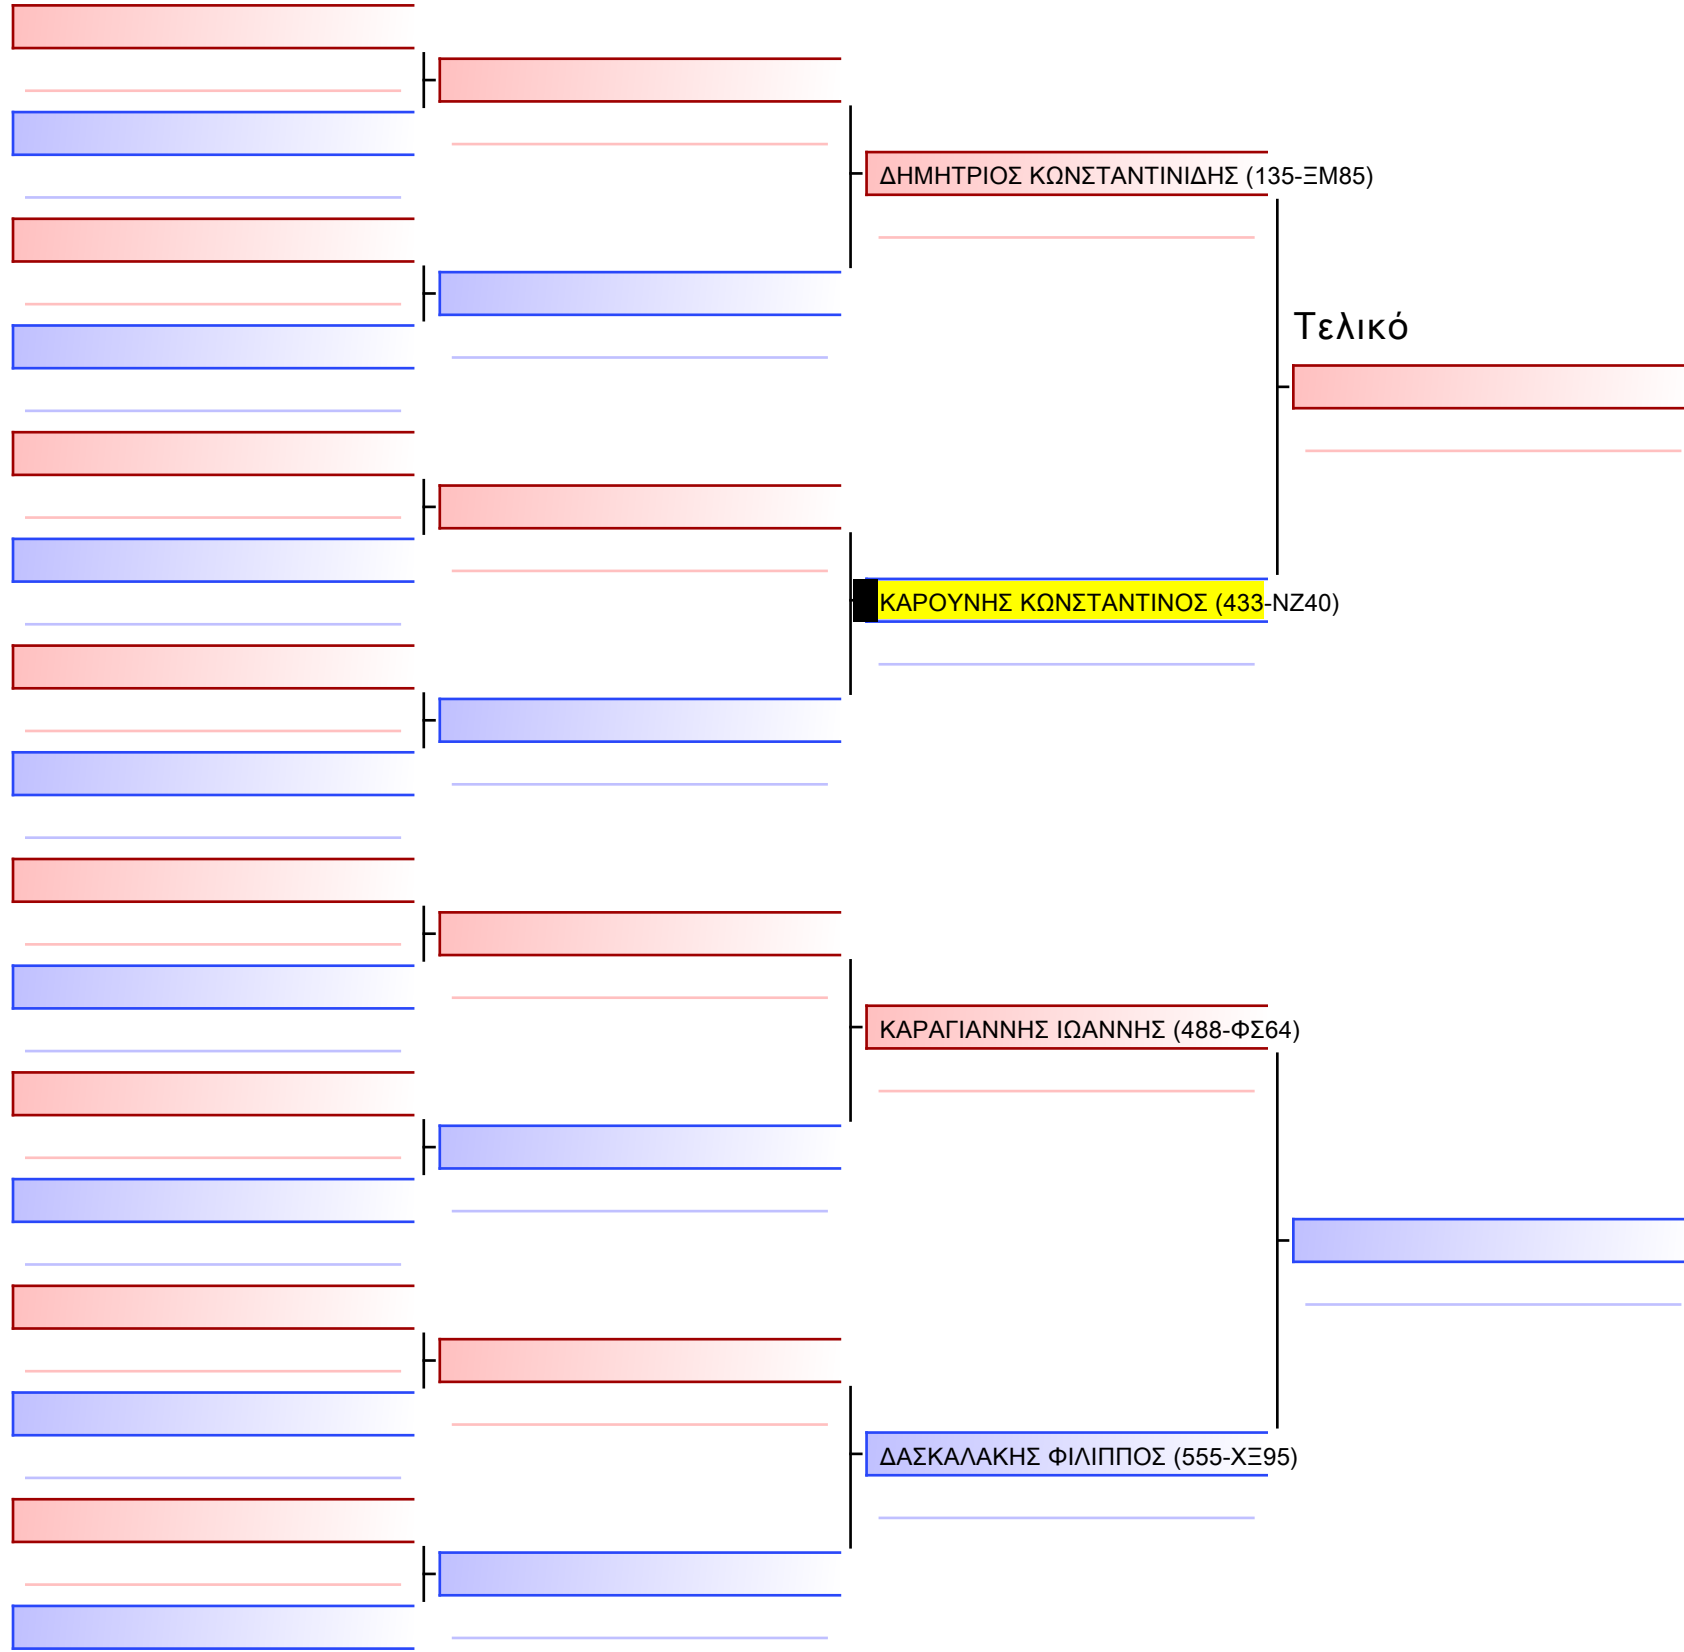

3.2-ΚΥΜΙΤΕ ΠΑΙΔΩΝ 2015 6-5-4 Kyu -30Kgr G3

ATHENS OPEN ACROPOLIS SSE ΔΙΑΣΥΛΟΓΙΚΟΙ ΑΓΩΝΕΣ ΚΑΡΑΤΕ 2024, ΣΑΒ 20 ΑΠΡ, ΜΑΡΚΟΠΟΥΛΟ ΑΤΤΙΚΗΣ, ΛΕΩΦ. ΑΡΚΟΠΟΥΛΟΥ 75, 19003 ΜΑΡΚΟΠΟΥΛΟ ΑΤΤΙΚΗΣ, 2024-04-20, GRE 0433-1/1

Tatami Pool

[Πρωτότυπο]