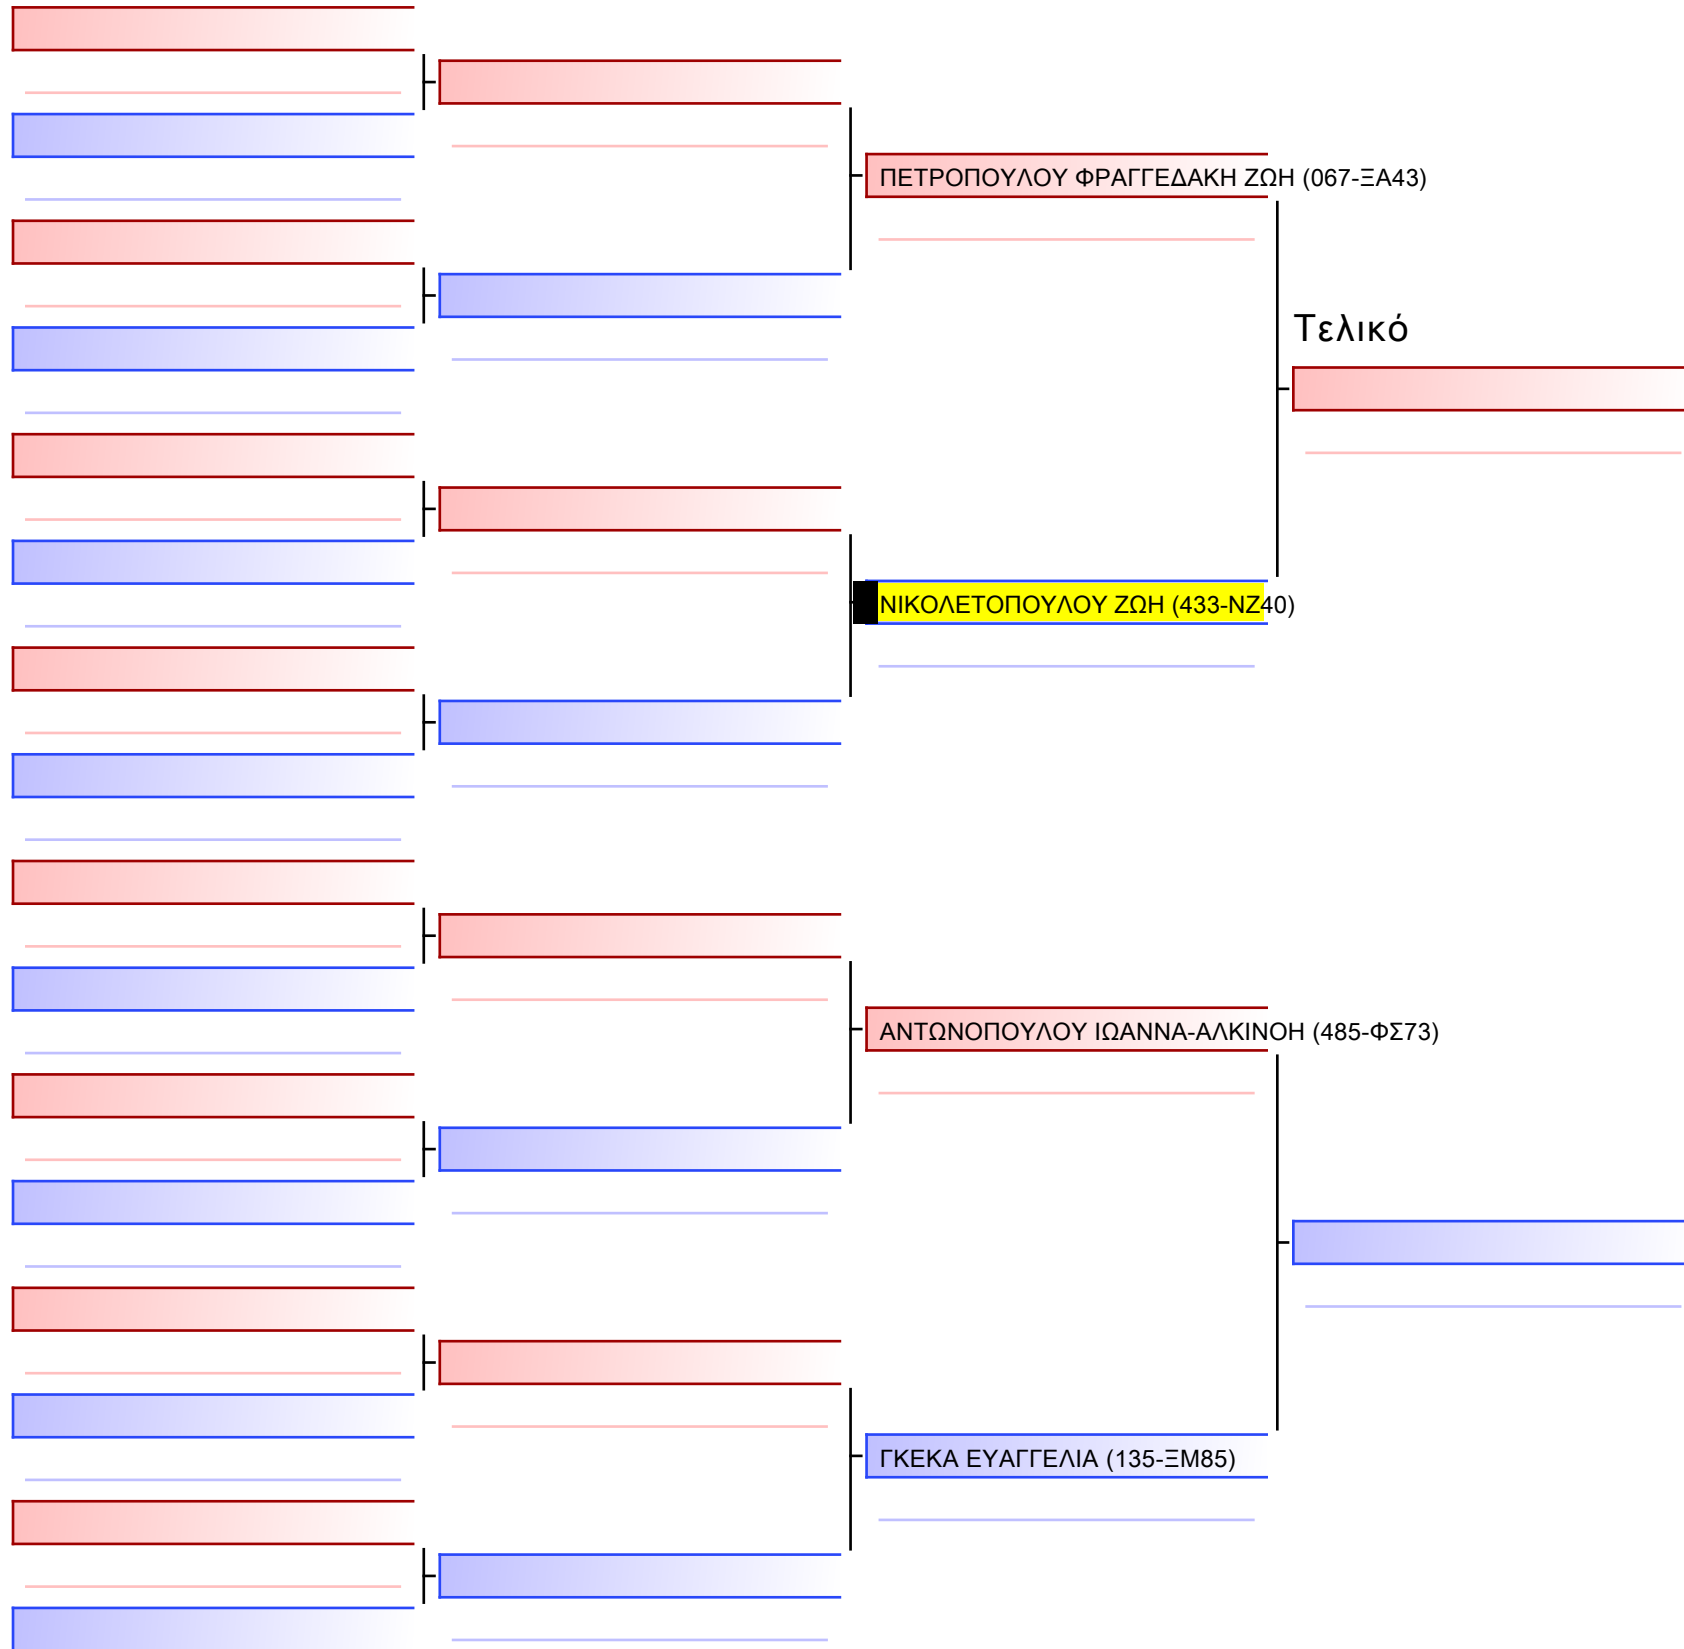

3.1-ΚΑΤΑ ΚΟΡΑΣΙΔΩΝ 2013 6-5-4 Kyu G3

ATHENS OPEN ACROPOLIS SSE ΔΙΑΣΥΛΟΓΙΚΟΙ ΑΓΩΝΕΣ ΚΑΡΑΤΕ 2024, ΣΑΒ 20 ΑΠΡ, ΜΑΡΚΟΠΟΥΛΟ ΑΤΤΙΚΗΣ, ΛΕΩΦ. ΑΡΚΟΠΟΥΛΟΥ 75, 19003 ΜΑΡΚΟΠΟΥΛΟ ΑΤΤΙΚΗΣ, GRE 433-1/1

Tatami Pool

[Πρωτότυπο]