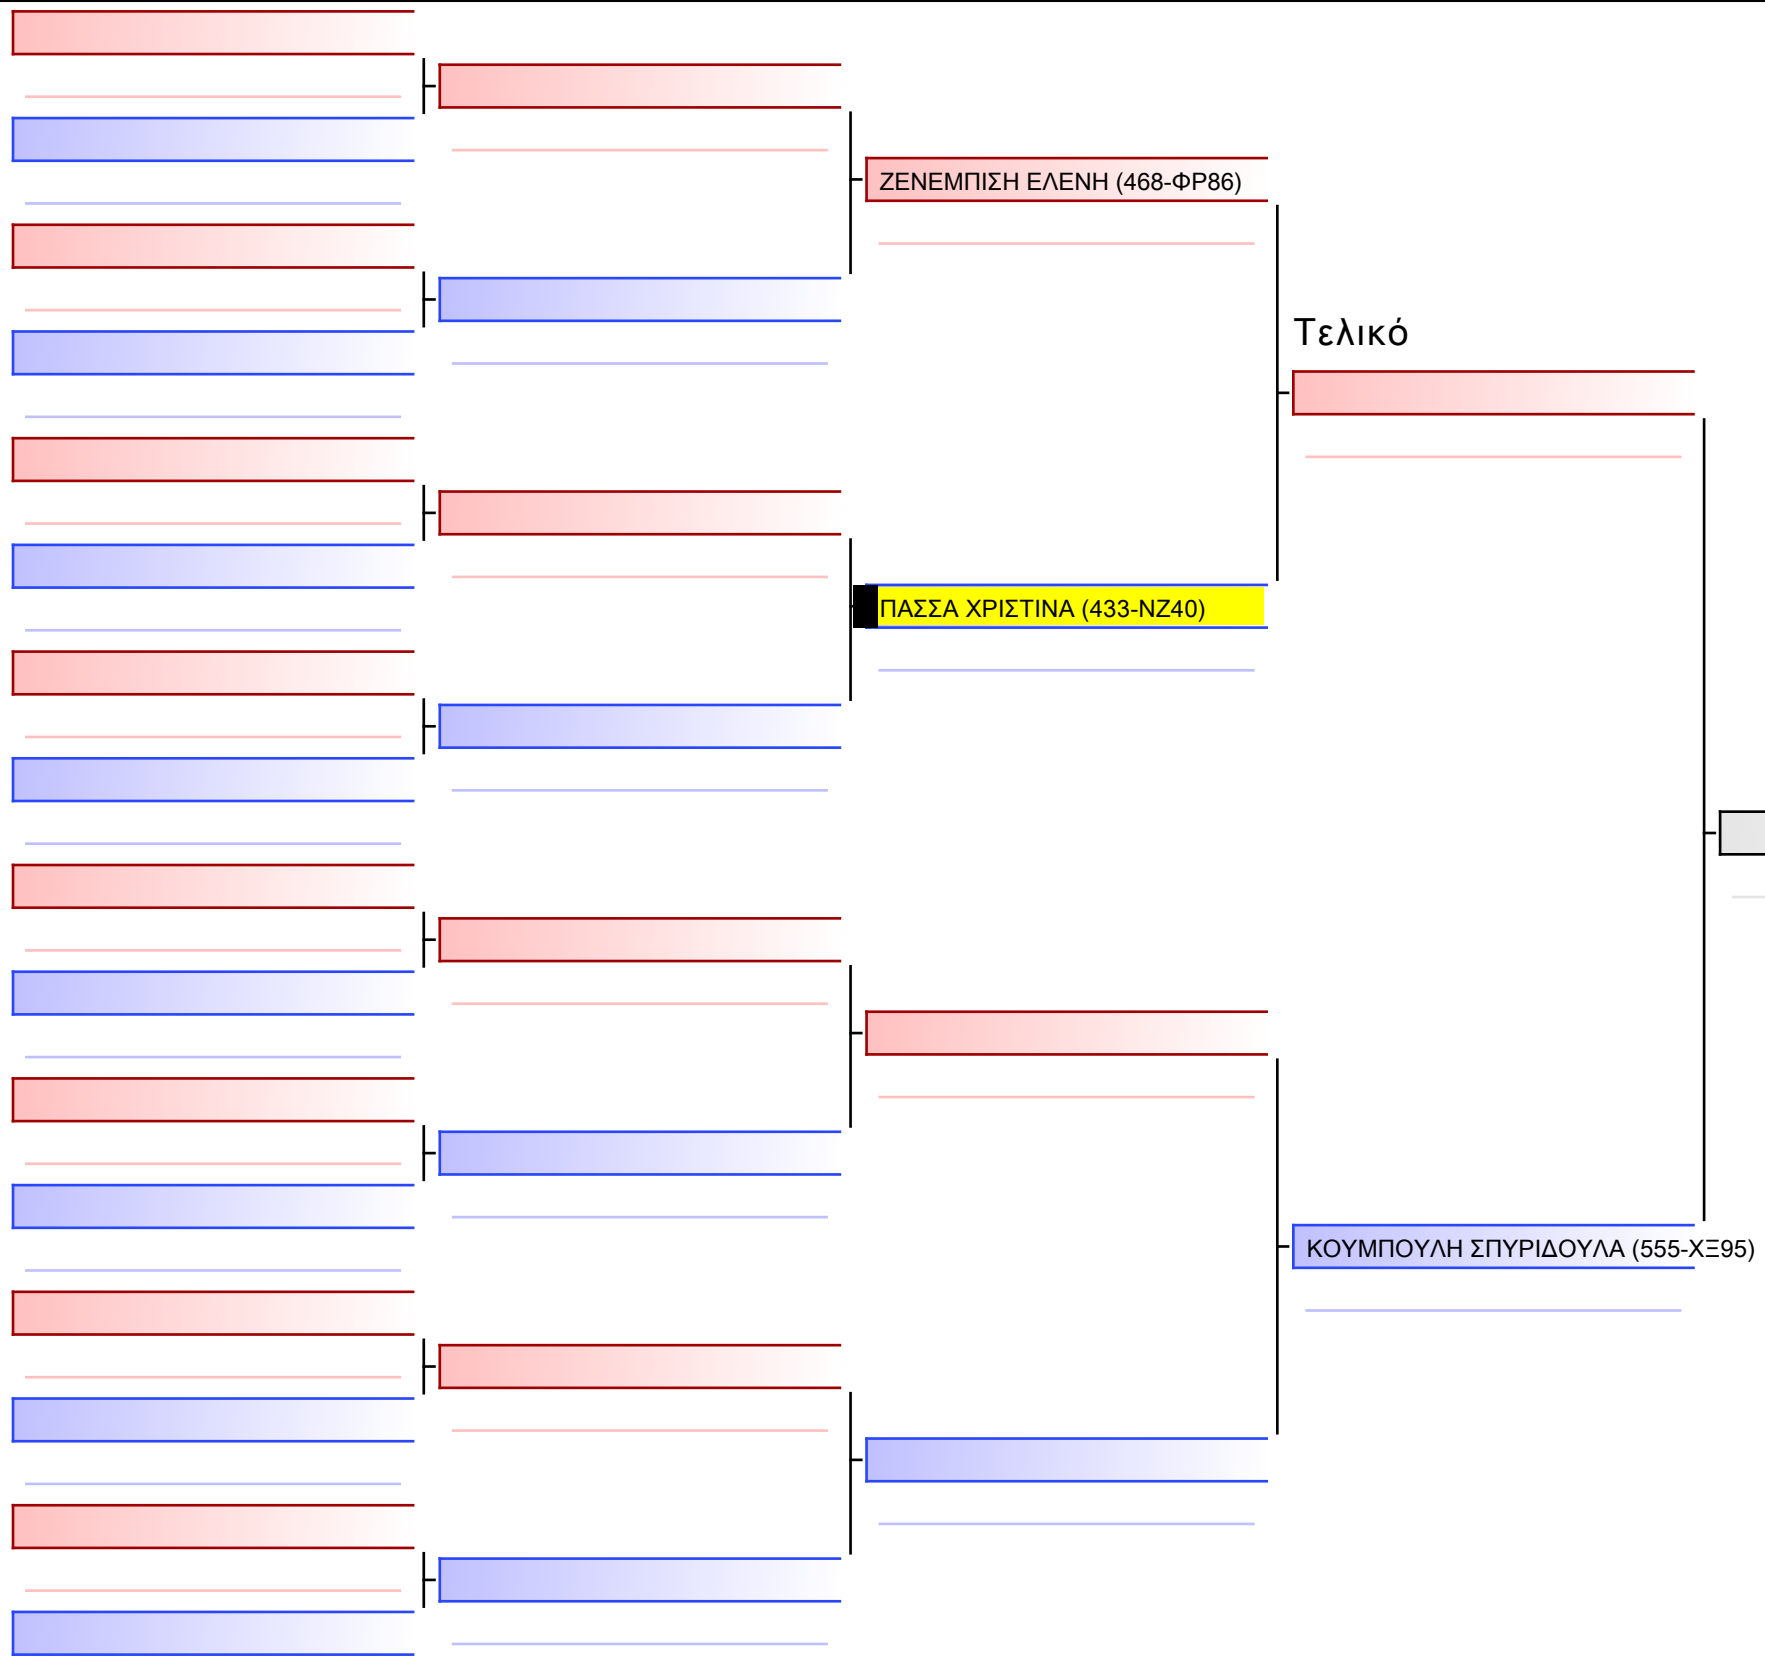

3.1-ΚΥΜΙΤΕ ΚΟΡΑΣΙΔΩΝ 2016 6ο-ΜΑΥΡΕΣ -30Kgr[ΣΥΝΕΝΩΣΗ]

ATHENS OPEN ACROPOLIS SSE ΔΙΑΣΥΛΟΓΙΚΟΙ ΑΓΩΝΕΣ ΚΑΡΑΤΕ 2024, ΣΑΒ 20 ΑΠΡ, ΜΑΡΚΟΠΟΥΛΟ ΑΤΤΙΚΗΣ, ΛΕΩΦ. ΑΡΚΟΠΟΥΛΟΥ 75, 19003 ΜΑΡΚΟΠΟΥΛΟ ΑΤΤΙΚΗΣ, GR 15122, 5005 433-1/1

Tatami Pool

[Πρωτότυπο]