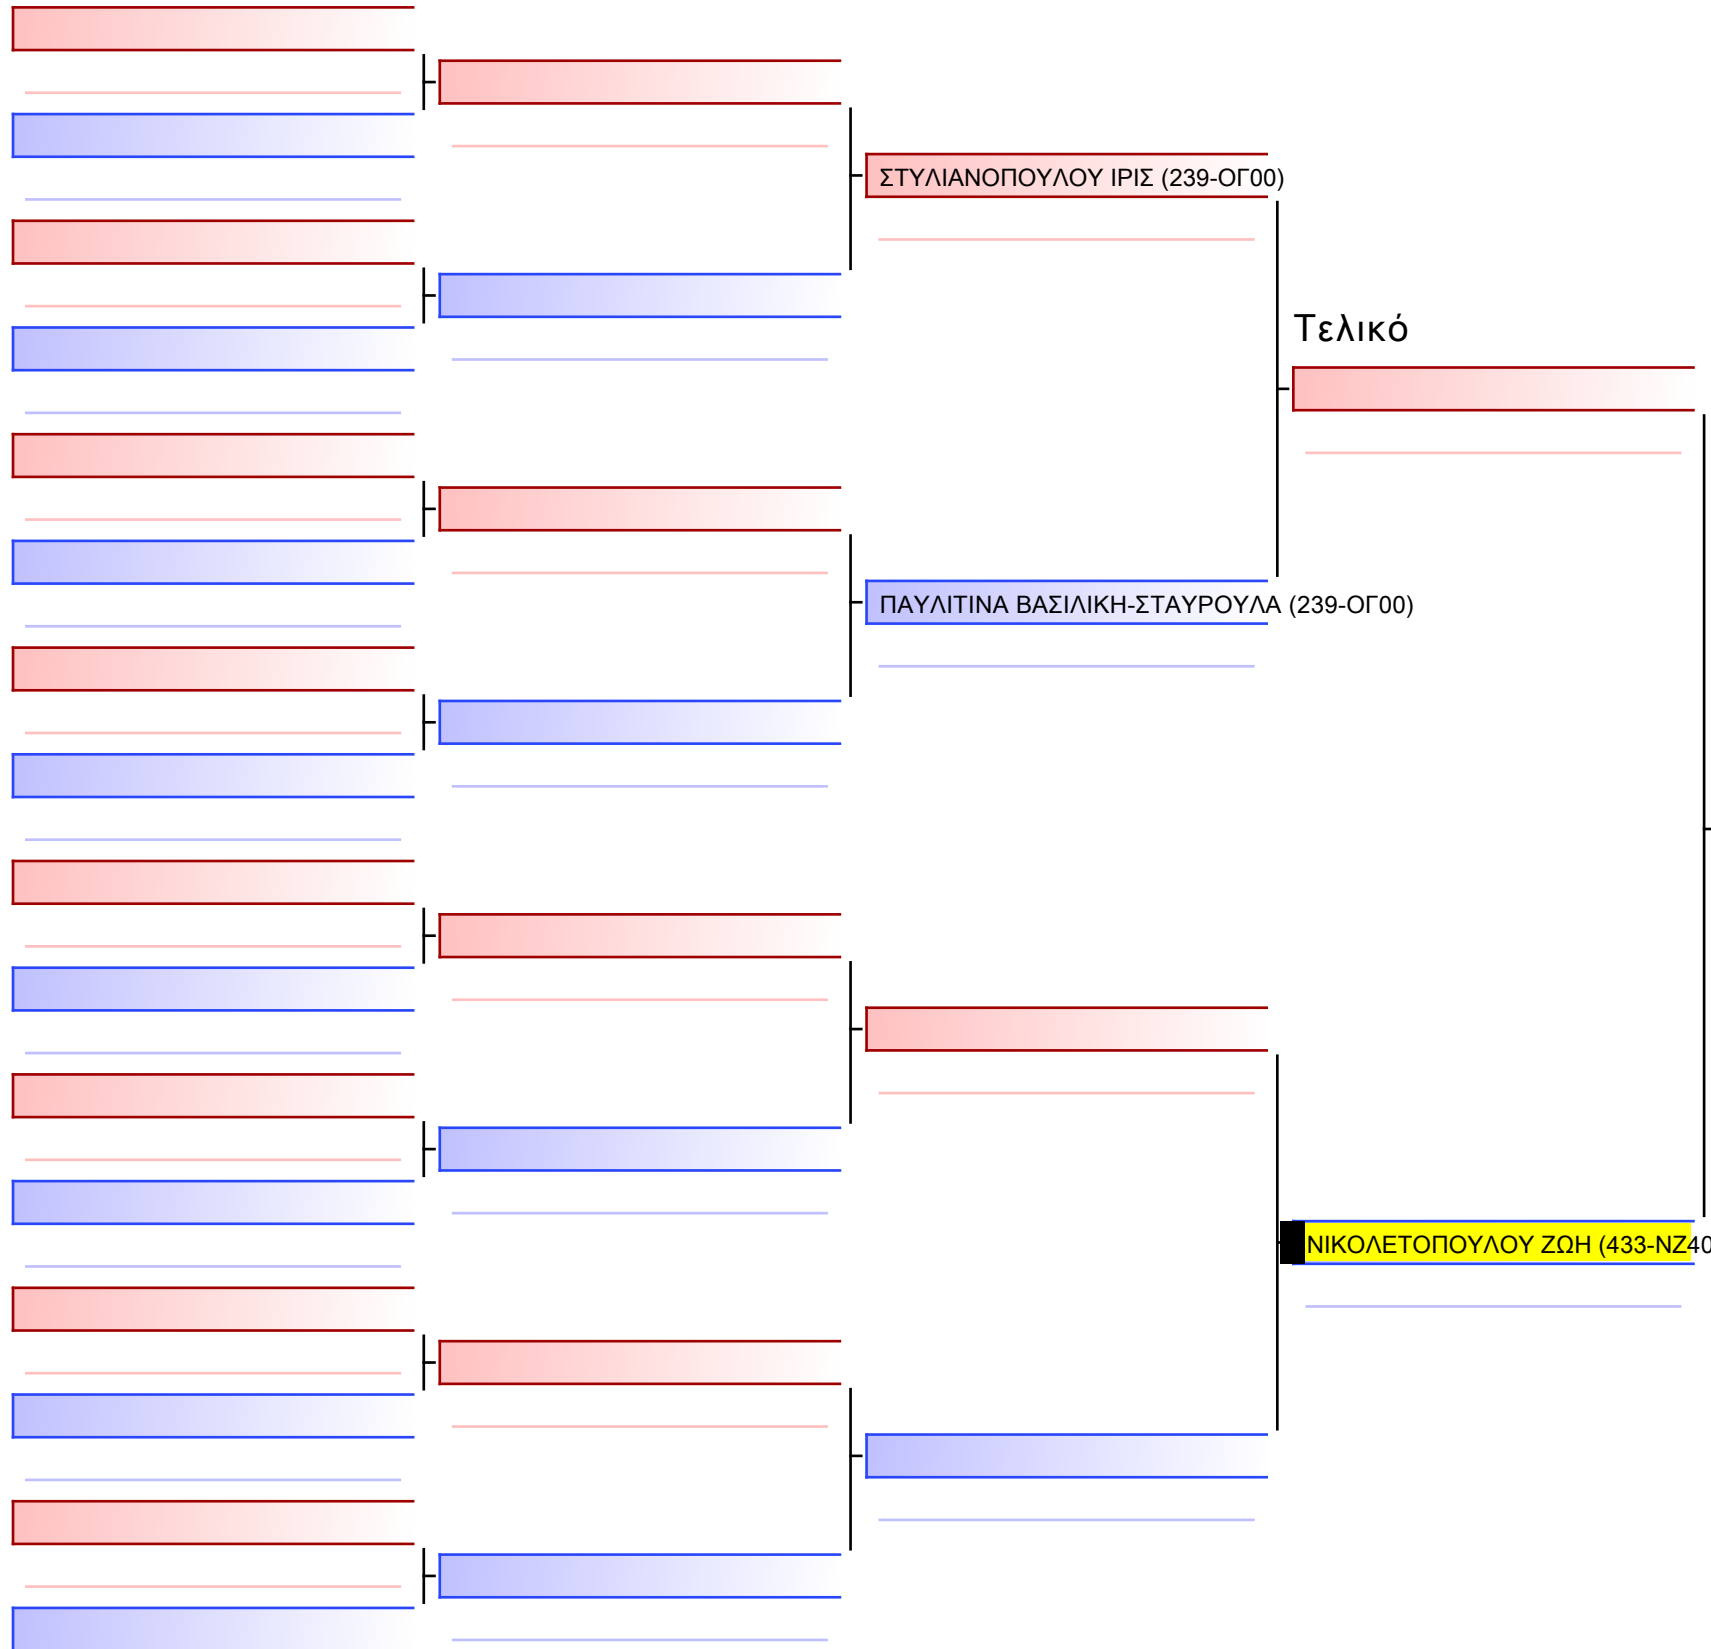

Tatami

Pool

[Πρωτότυπο]

3.1-ΚΥΜΙΤΕ ΚΟΡΑΣΙΔΩΝ 2016 6ο-ΜΑΥΡΕΣ -30Kgr[ΣΥΝΕΝΩΣΗ]

ATHENS OPEN ACROPOLIS SSE ΔΙΑΣΥΛΟΓΙΚΟΙ ΑΓΩΝΕΣ ΚΑΡΑΤΕ 2024, ΣΑΒ 20 ΑΠΡ, ΜΑΡΚΟΠΟΥΛΟ ΑΤΤΙΚΗΣ, ΛΕΩΦ. ΑΡΚΟΠΟΥΛΟΥ 75, 19003 ΜΑΡΚΟΠΟΥΛΟ ΑΤΤΙΚΗΣ, GR 15122, 5005 433-1/1