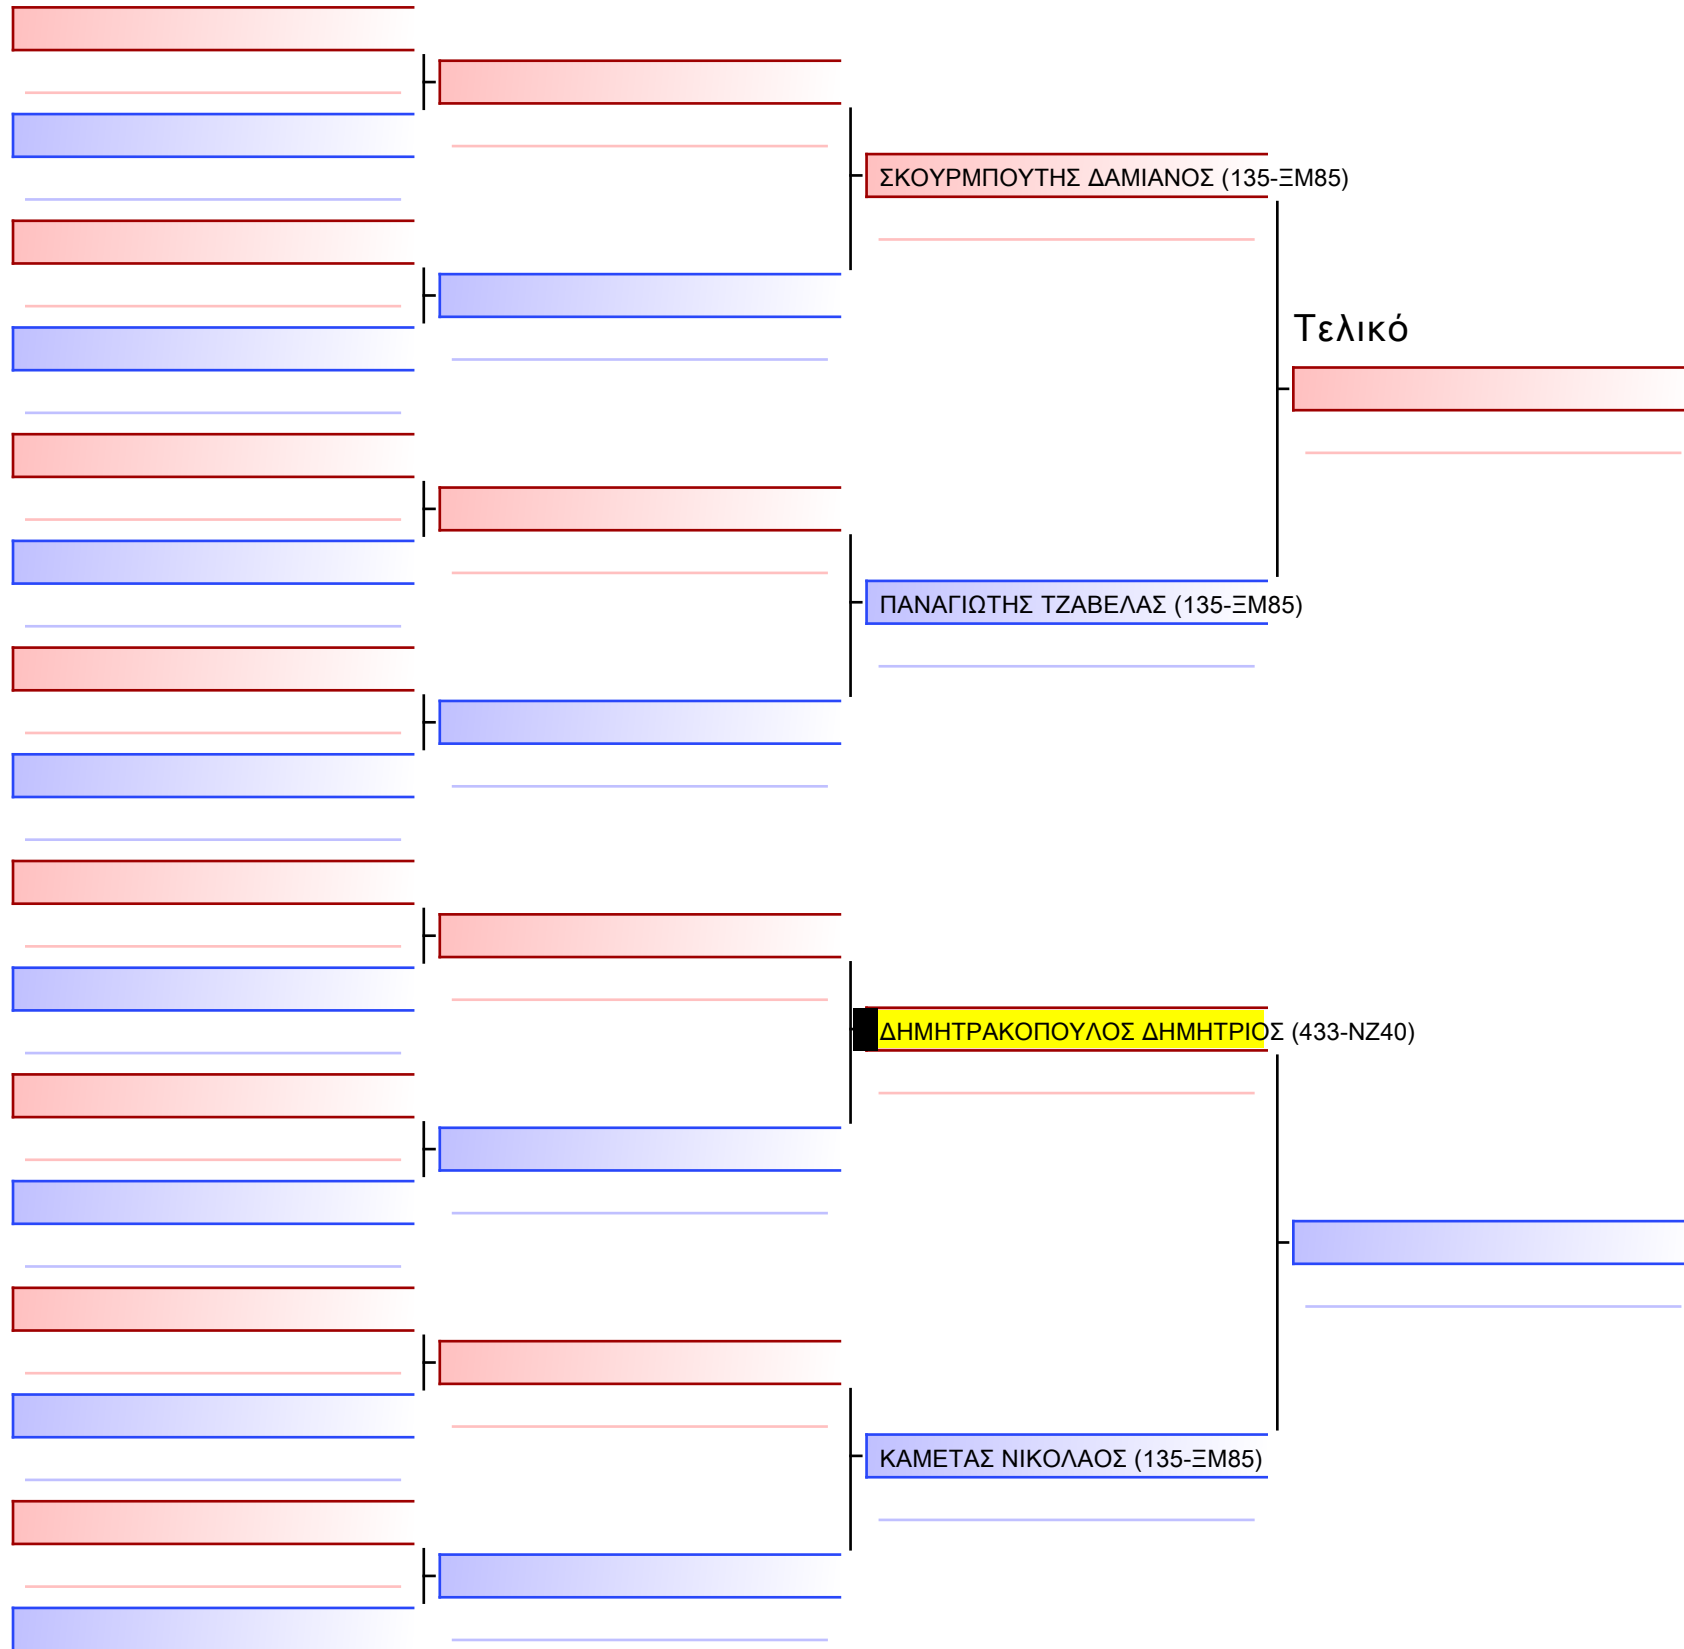

3.2-ΚΑΤΑ ΠΑΙΔΩΝ 2015 6-5-4 Kyu G2

ATHENS OPEN ACROPOLIS SSE ΔΙΑΣΥΛΟΓΙΚΟΙ ΑΓΩΝΕΣ ΚΑΡΑΤΕ 2024, ΣΑΒ 20 ΑΠΡ, ΜΑΡΚΟΠΟΥΛΟ ΑΤΤΙΚΗΣ, ΛΕΩΦ. ΑΡΚΟΠΟΥΛΟΥ 75, 19003 ΜΑΡΚΟΠΟΥΛΟ ΑΤΤΙΚΗΣ, 2024-04-20, 09:40 433-1/1

Tatami Pool

[Πρωτότυπο]