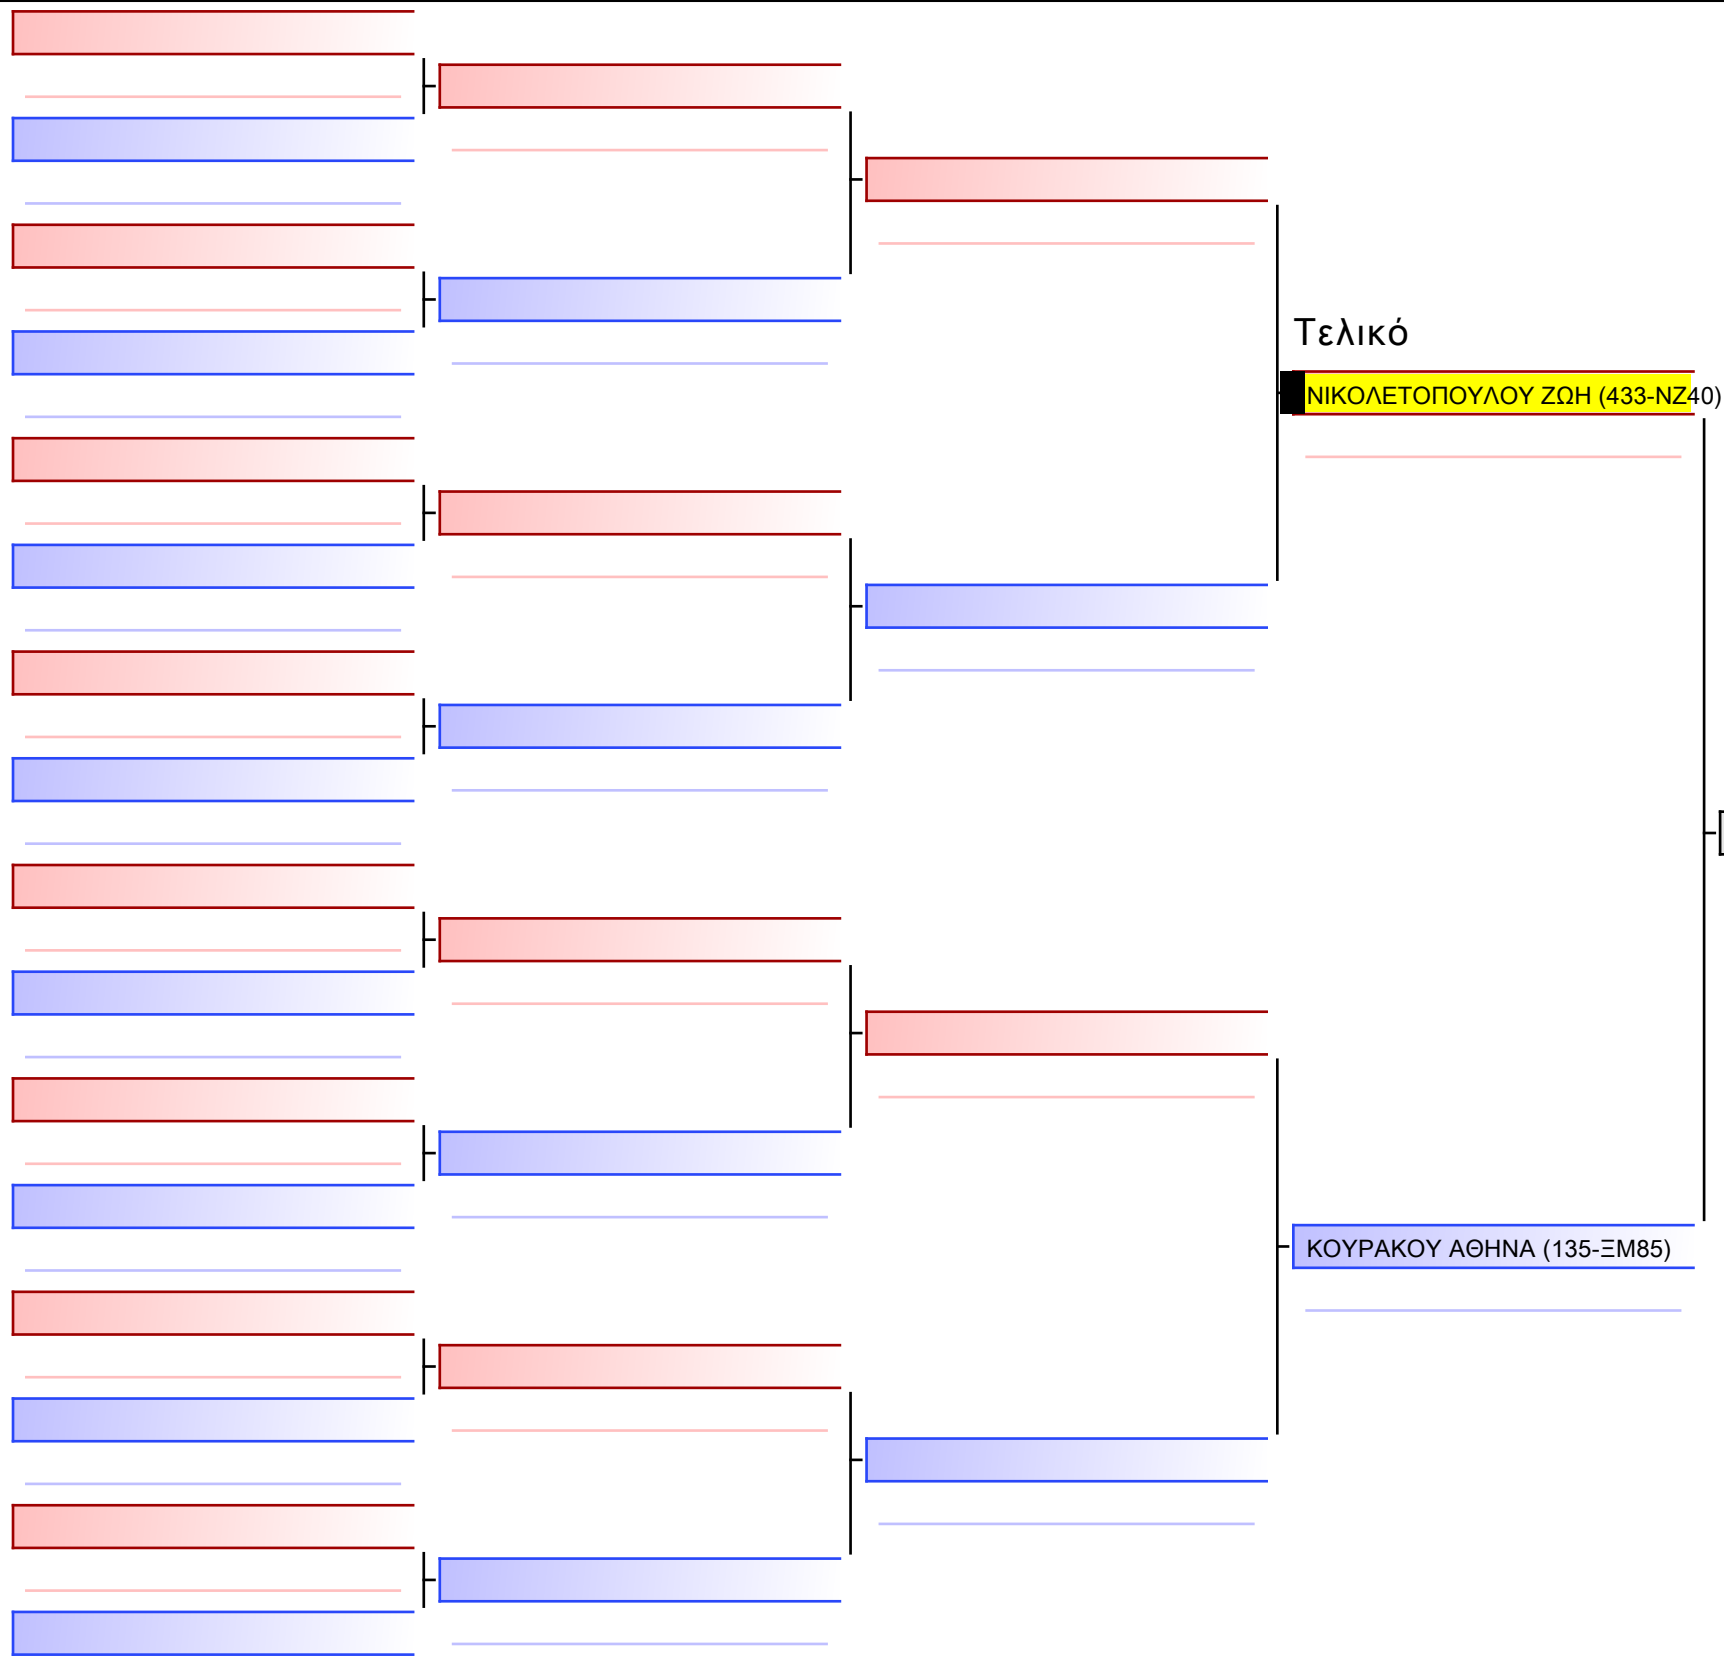

3.1-KUMITE KOPASIDON 2013 6-5-4 Kyu -37Kgr

ATHENS OPEN ACROPOLIS SSE ΔΙΑΣΥΛΟΓΙΚΟΙ ΑΓΩΝΕΣ ΚΑΡΑΤΕ 2024, ΣΑΒ 20 ΑΠΡ, ΜΑΡΚΟΠΟΥΛΟ ΑΤΤΙΚΗΣ, ΛΕΩΦ. ΑΡΚΟΠΟΥΛΟΥ 75, 19003 ΜΑΡΚΟΠΟΥΛΟ ΑΤΤΙΚΗΣ, ΑΤΕ 433-1/1

Tatami Pool

[Πρωτότυπο]