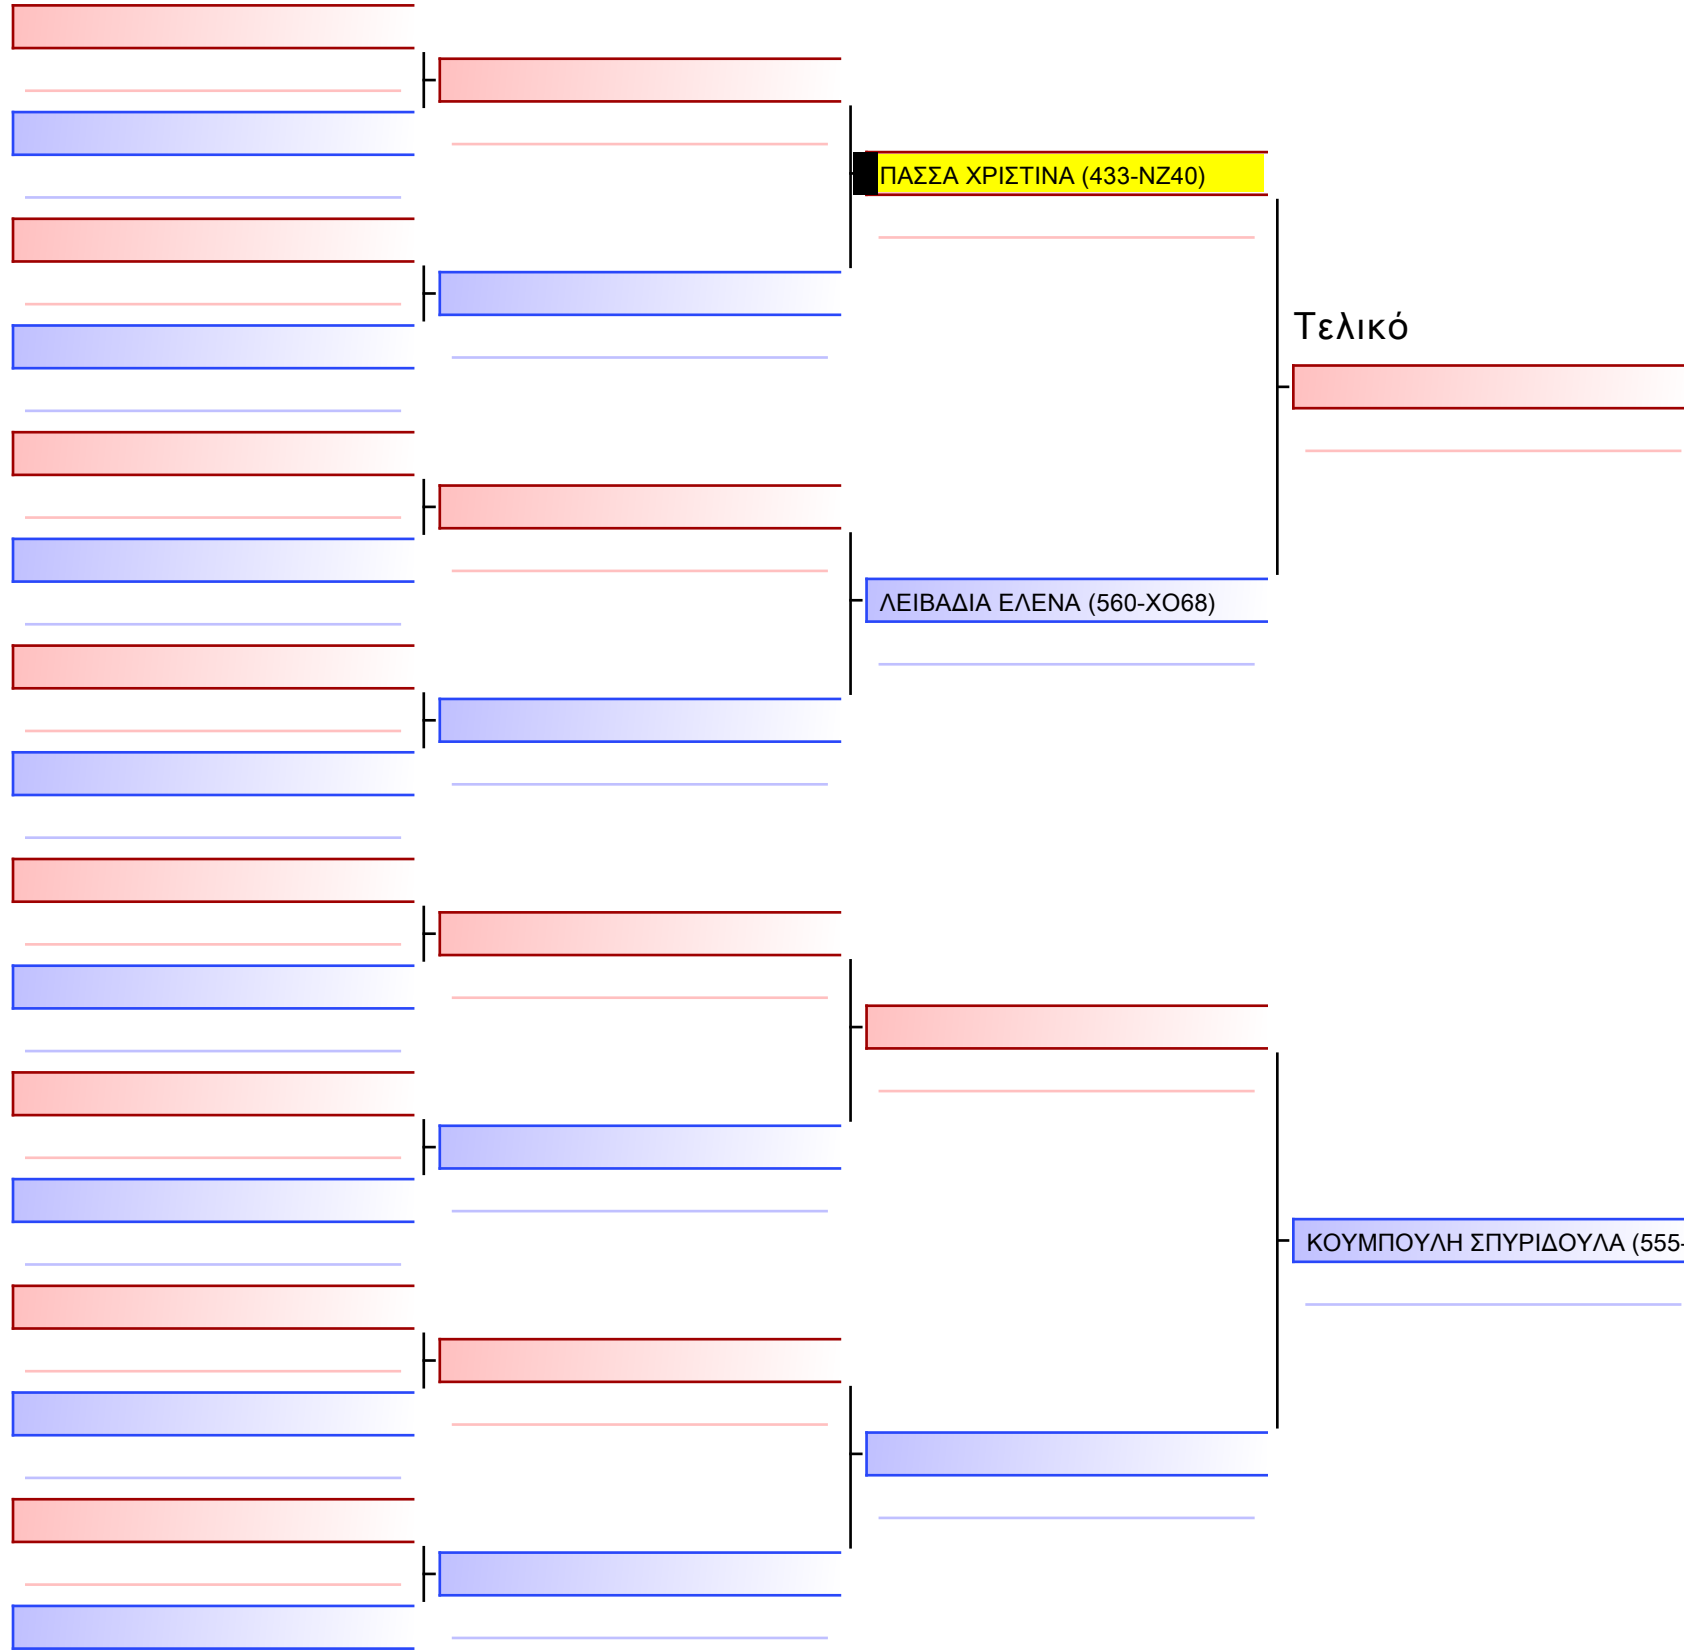

3.1-ΚΑΤΑ ΚΟΡΑΣΙΔΩΝ 2016 6-5-4 Kyu

ATHENS OPEN ACROPOLIS SSE ΔΙΑΣΥΛΟΓΙΚΟΙ ΑΓΩΝΕΣ ΚΑΡΑΤΕ 2024, ΣΑΒ 20 ΑΠΡ, ΜΑΡΚΟΠΟΥΛΟ ΑΤΤΙΚΗΣ, ΛΕΩΦ. ΑΡΚΟΠΟΥΛΟΥ 75, 19003 ΜΑΡΚΟΠΟΥΛΟ ΑΤΤΙΚΗΣ, GR-19200, ΤΗΛ: +30 210 433 1111

Tatami Pool

Τελικό

[Πρωτότυπο]