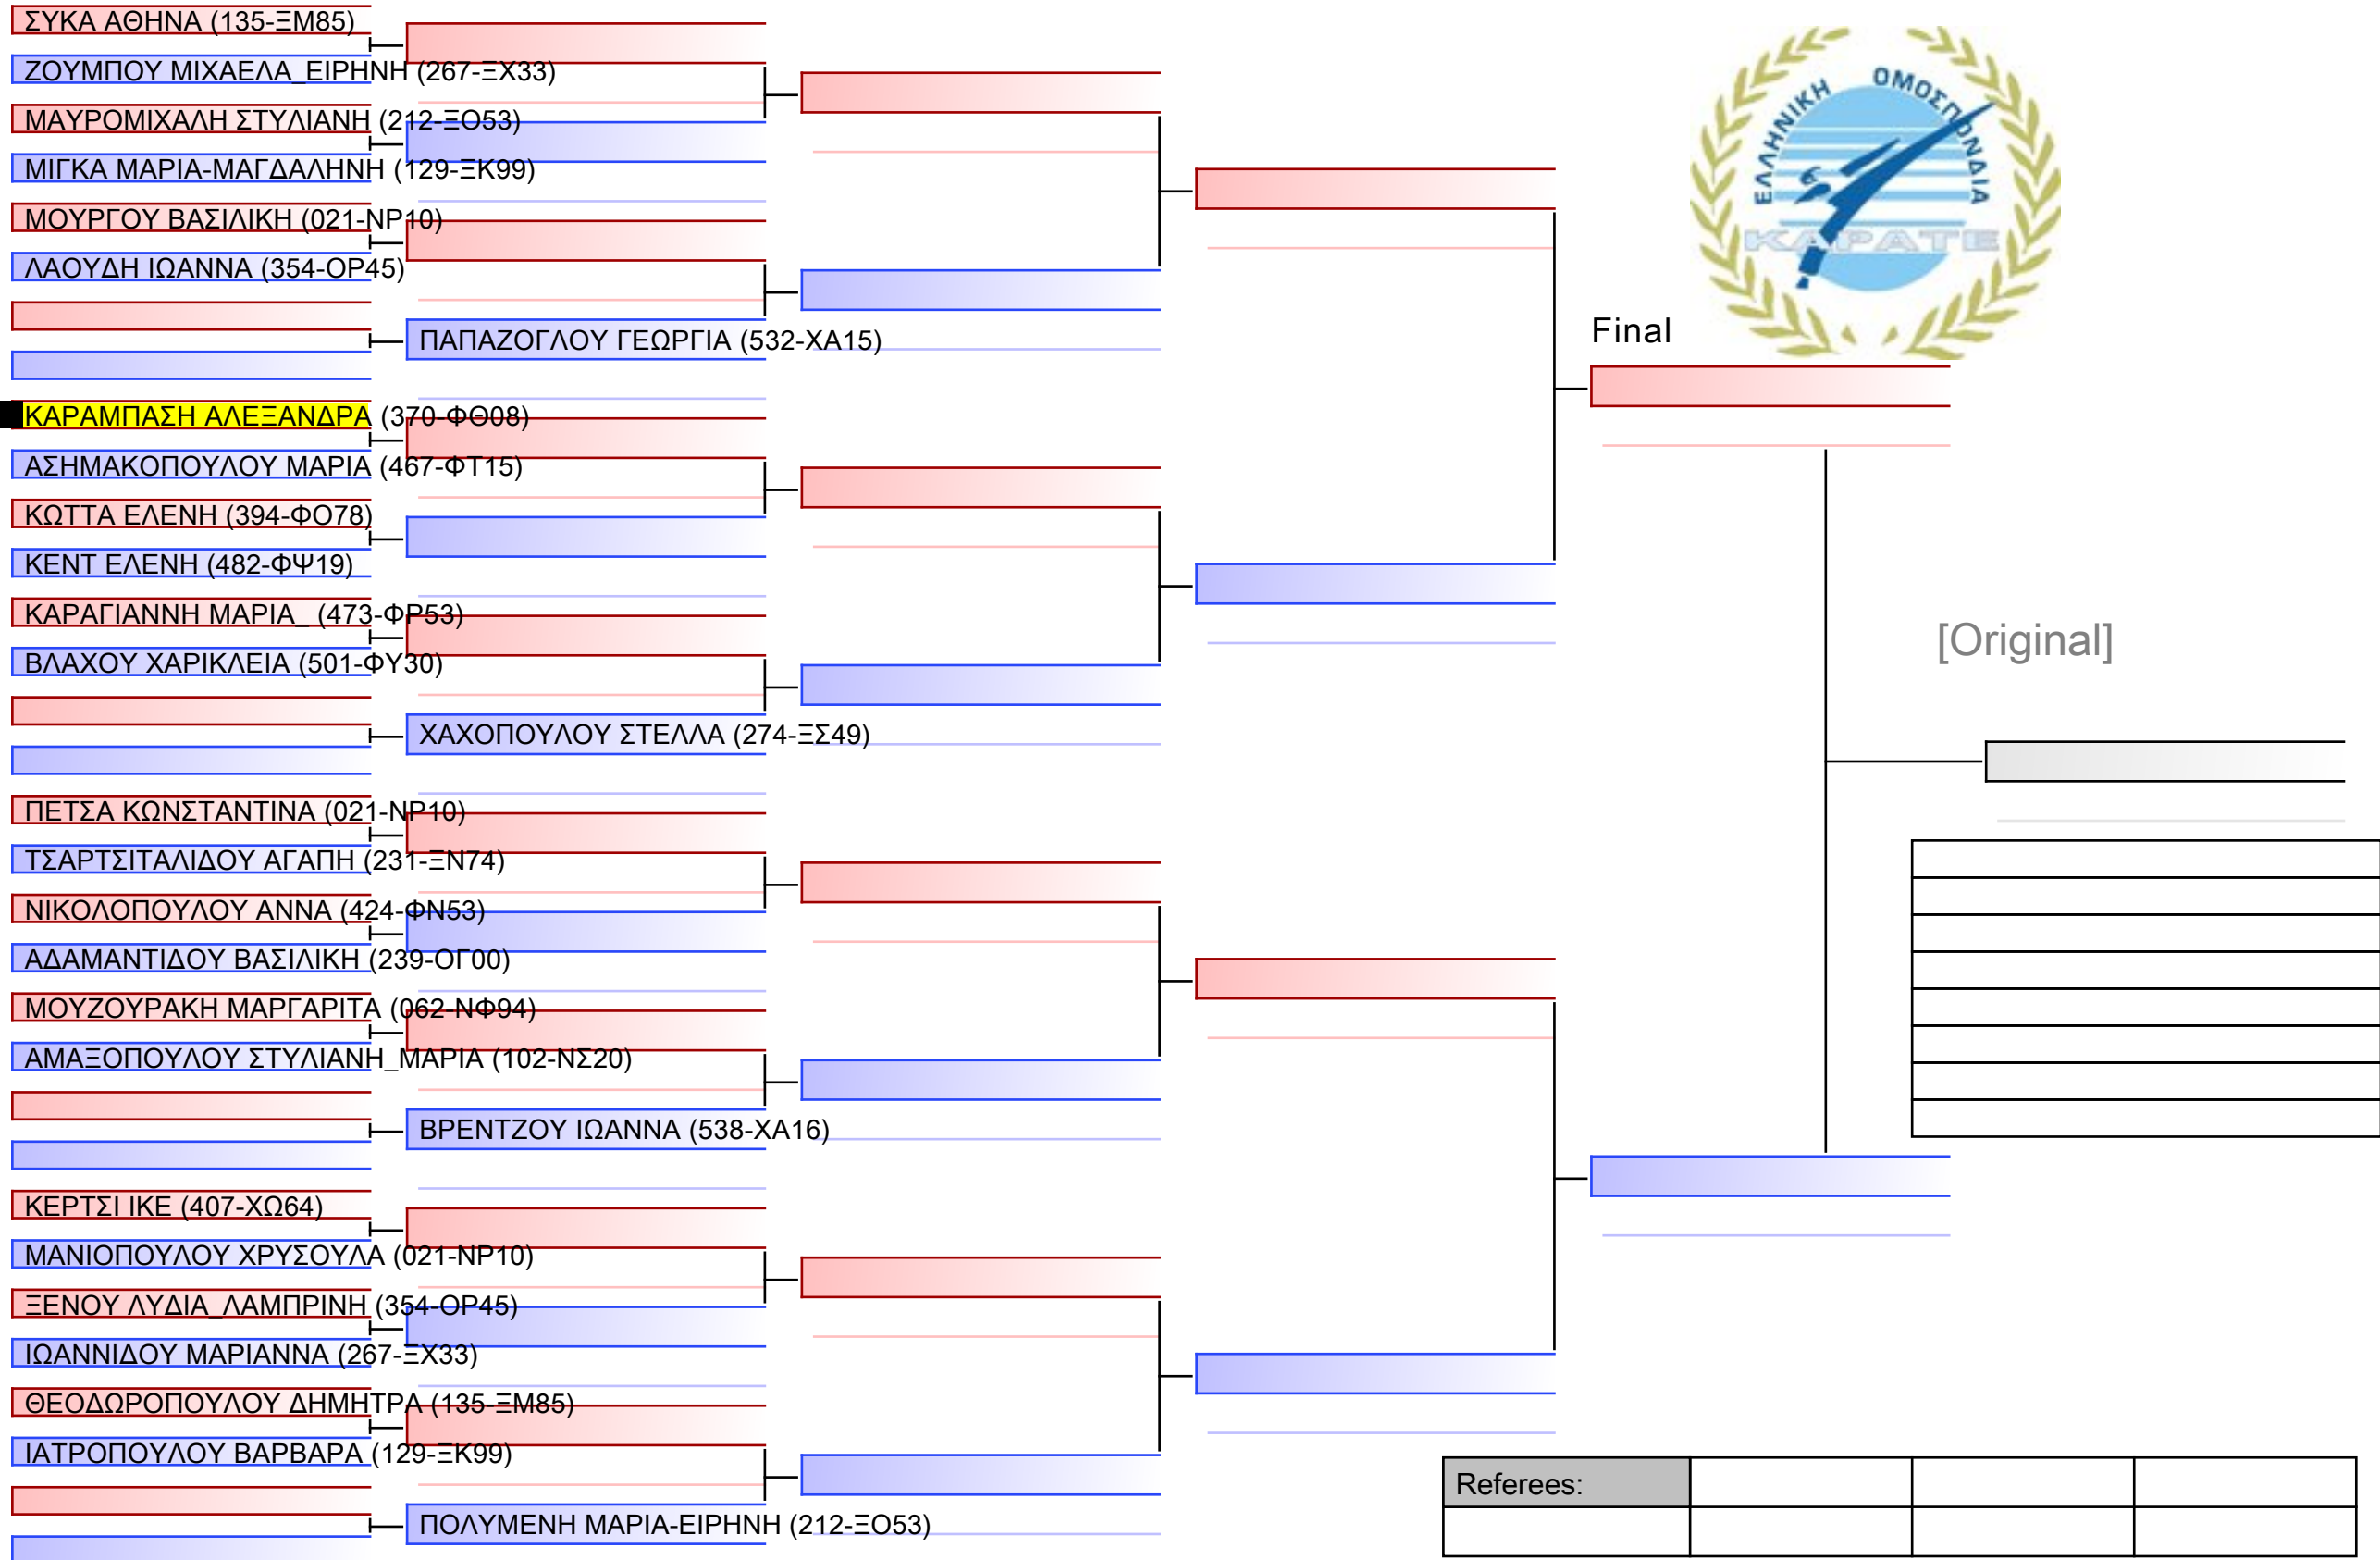

ΚΥΜΙΤΕ ΝΕΑΝΙΔΩΝ -54KG

ΠΑΝΕΛΛΗΝΙΟ ΠΡΩΤΑΘΛΗΜΑ ΚΑΡΑΤΕ ΕΦΗΒΩΝ- ΝΕΑΝΙΔΩΝ & ΝΕΩΝ ΑΝΔΡΩΝ ΓΥΝΑΙΚΩΝ ΚΥΠΕΛΛΟ U21, Κλειστό Γυμναστήριο Πιερικός Αρχέλαος, Παρ. Μαβίλη 9, Κατερίνη 40100.

Tatami

Pool

4 of 10.

1/1

ΚΥΜΙΤΕ ΝΕΩΝ ΑΝΔΡΩΝ +76KG

ΠΑΝΕΛΛΗΝΙΟ ΠΡΩΤΑΘΛΗΜΑ ΚΑΡΑΤΕ ΕΦΗΒΩΝ- ΝΕΑΝΙΔΩΝ & ΝΕΩΝ ΑΝΔΡΩΝ ΓΥΝΑΙΚΩΝ ΚΥΠΕΛΛΟ U21, Κλειστό Γυμναστήριο Πιερικός Αρχέλαος, Παρ. Μαβίλη 9, Κατερίνη 13140.

Tatami 1/1
Pool 1/1

ΜΟΥΡΕΛΑΤΟΣ ΔΗΜΗΤΡΙΟΣ (135-ΞΜ85)