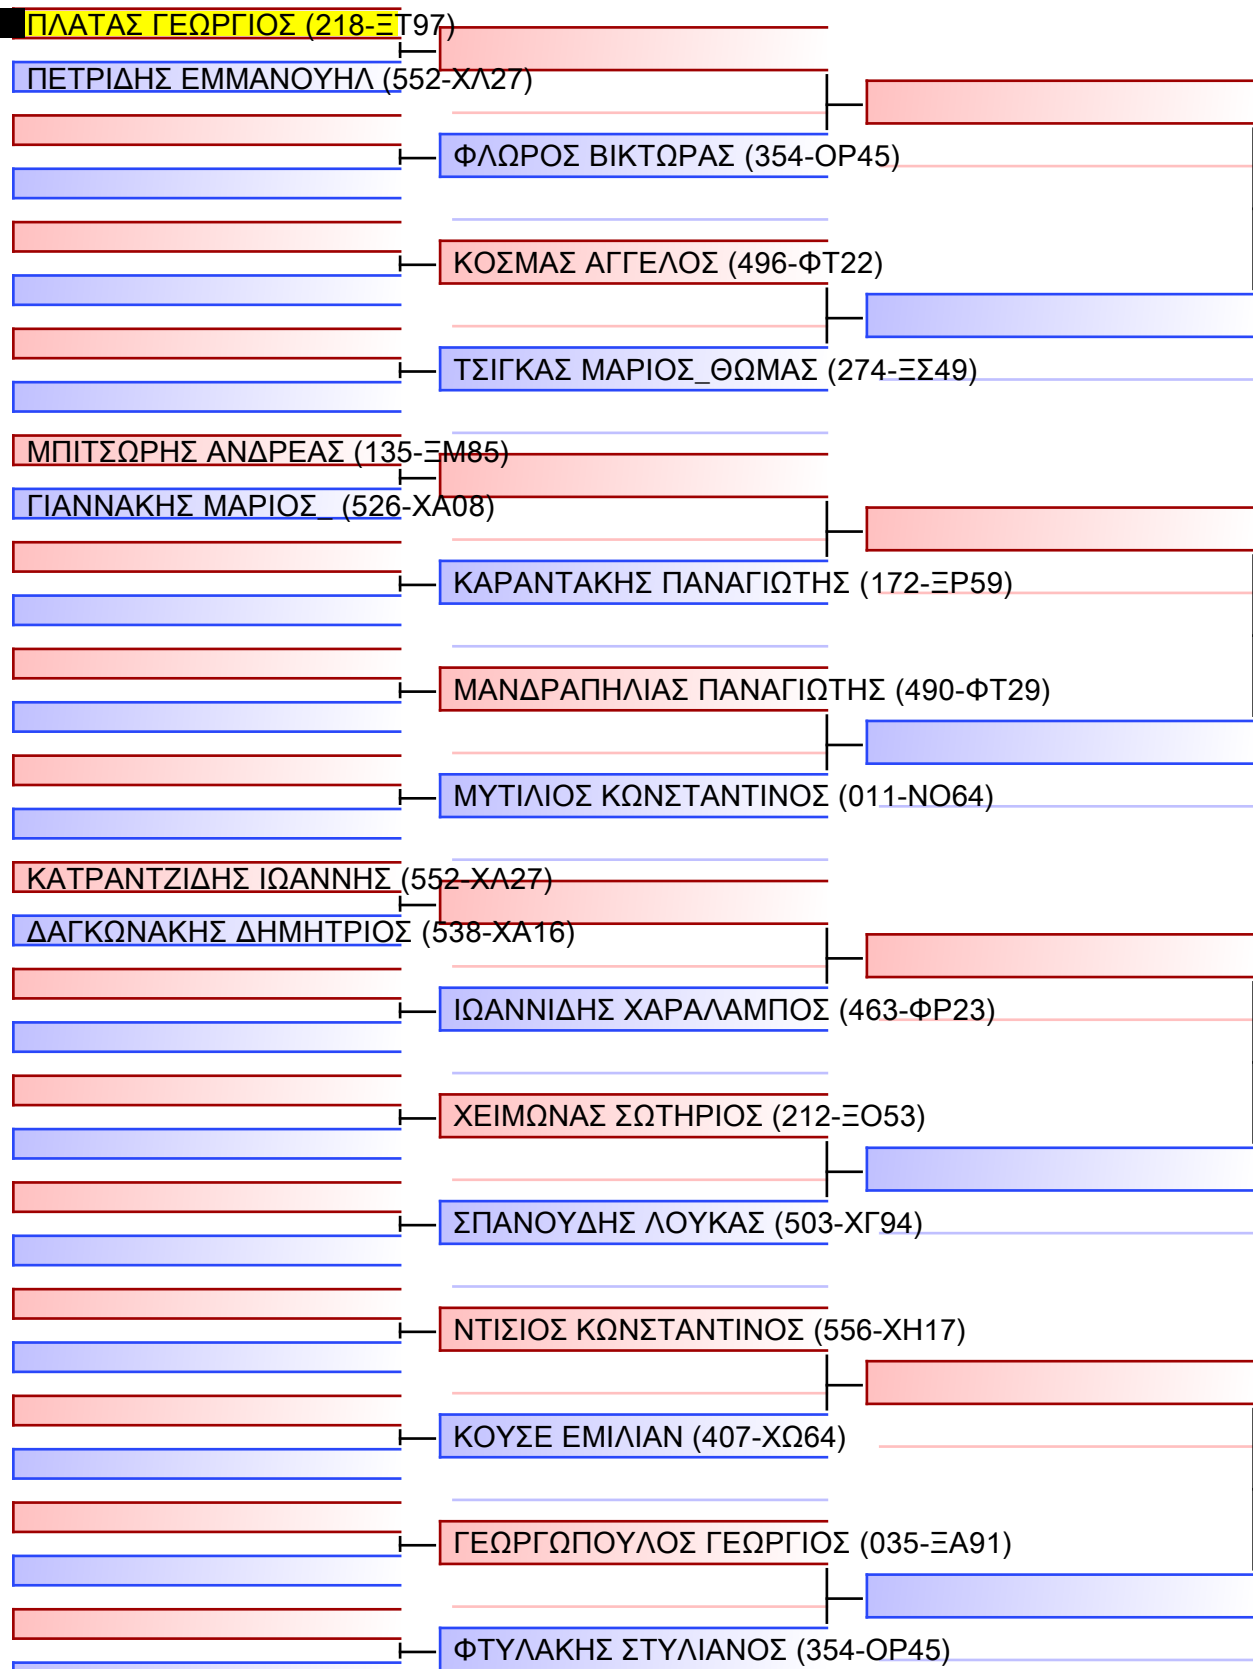

ΚΥΜΙΤΕ ΝΕΩΝ ΑΝΔΡΩΝ -68KG

ΠΑΝΕΛΛΗΝΙΟ ΠΡΩΤΑΘΛΗΜΑ ΚΑΡΑΤΕ ΕΦΗΒΩΝ- ΝΕΑΝΙΔΩΝ & ΝΕΩΝ ΑΝΔΡΩΝ ΓΥΝΑΙΚΩΝ ΚΥΠΕΛΛΟ U21, Κλειστό Γυμναστήριο Πιερικός Αρχέλαος, Παρ. Μαβίλη 9, Κατερίνη 55100.

Tatami

Pool

4 of 45

1/1

Final

[Original]

Referees:			

ΚΥΜΙΤΕ ΝΕΩΝ ΓΥΝΑΙΚΩΝ -53KG

ΠΑΝΕΛΛΗΝΙΟ ΠΡΩΤΑΘΛΗΜΑ ΚΑΡΑΤΕ ΕΦΗΒΩΝ- ΝΕΑΝΙΔΩΝ & ΝΕΩΝ ΑΝΔΡΩΝ ΓΥΝΑΙΚΩΝ ΚΥΠΕΛΛΟ U21, Κλειστό Γυμναστήριο Πιερικός Αρχέλαος, Παρ. Μαβίλη 9, Κατερίνη 55100.

Tatami 20155
Pool 1/1

ΜΑΡΚΑΚΟΥ ΕΛΕΥΘΕΡΙΑ (487-ΦΣ29)

ΛΥΡΙΤΣΗ ΒΑΣΙΛΙΚΗ (496-ΦΤ22)

ΛΕΜΑΝΗ ΜΑΤΡΩΝΑ (467-ΦΤ15)

ΚΡΑΒΒΑΡΙΤΟΥ ΜΑΡΙΟΓΚΑ (119-ΞΚ92)

ΠΛΑΤΑ ΚΥΡΙΑΚΗ (218-ΞΤ97)

ΜΗΤΣΕΛΟΥ ΚΩΝΣΤΑΝΤΙΝΑ_ΕΛΕΝΗ (102-ΝΣ20)

ΑΝΔΡΙΑΝΟΠΟΥΛΟΥ ΑΘΑΝΑΣΙΑ (135-ΞΜ85)