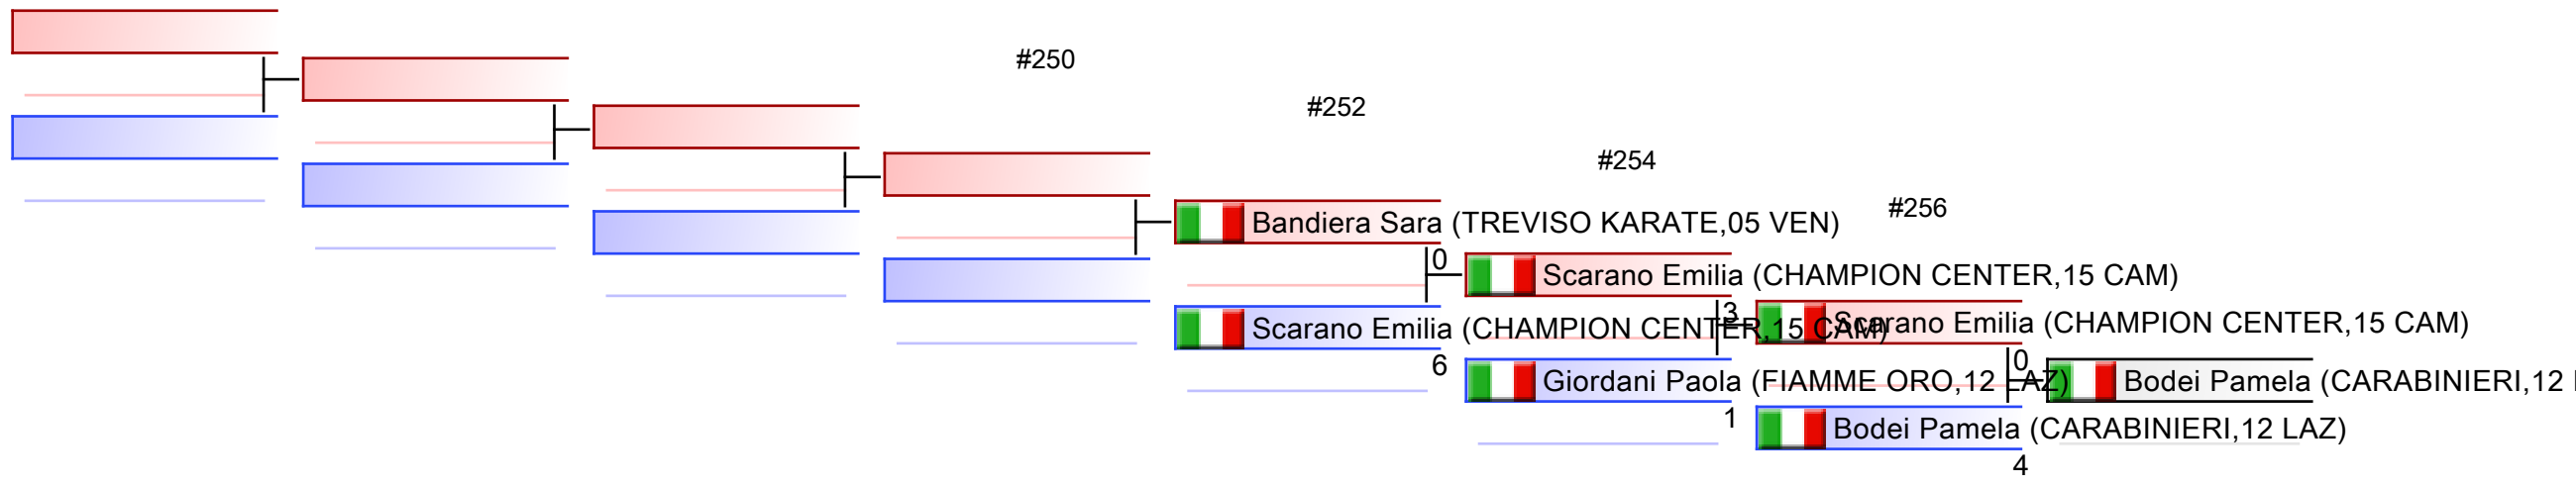

Ripescaggi: (1,2)

Arbitri:							
----------	--	--	--	--	--	--	--

SENIORES F KUMITE 68 KG

KUMITE/KATA - CAMPIONATO ITALIANO SENIORES ASSOLUTO

Tatami Tabelloni - Pool
1,2

(c)sportdata GmbH & Co KG 2000-2024 (2024-02-04 18:27) v 10.1.0 build 1 (2024-01-30 21:40 CET) Licenza: Online_Event_ID-67_KUMITEKATACAMPIONATOITALIANOSENIORESASSOLUTO (expire 2024-02-18)