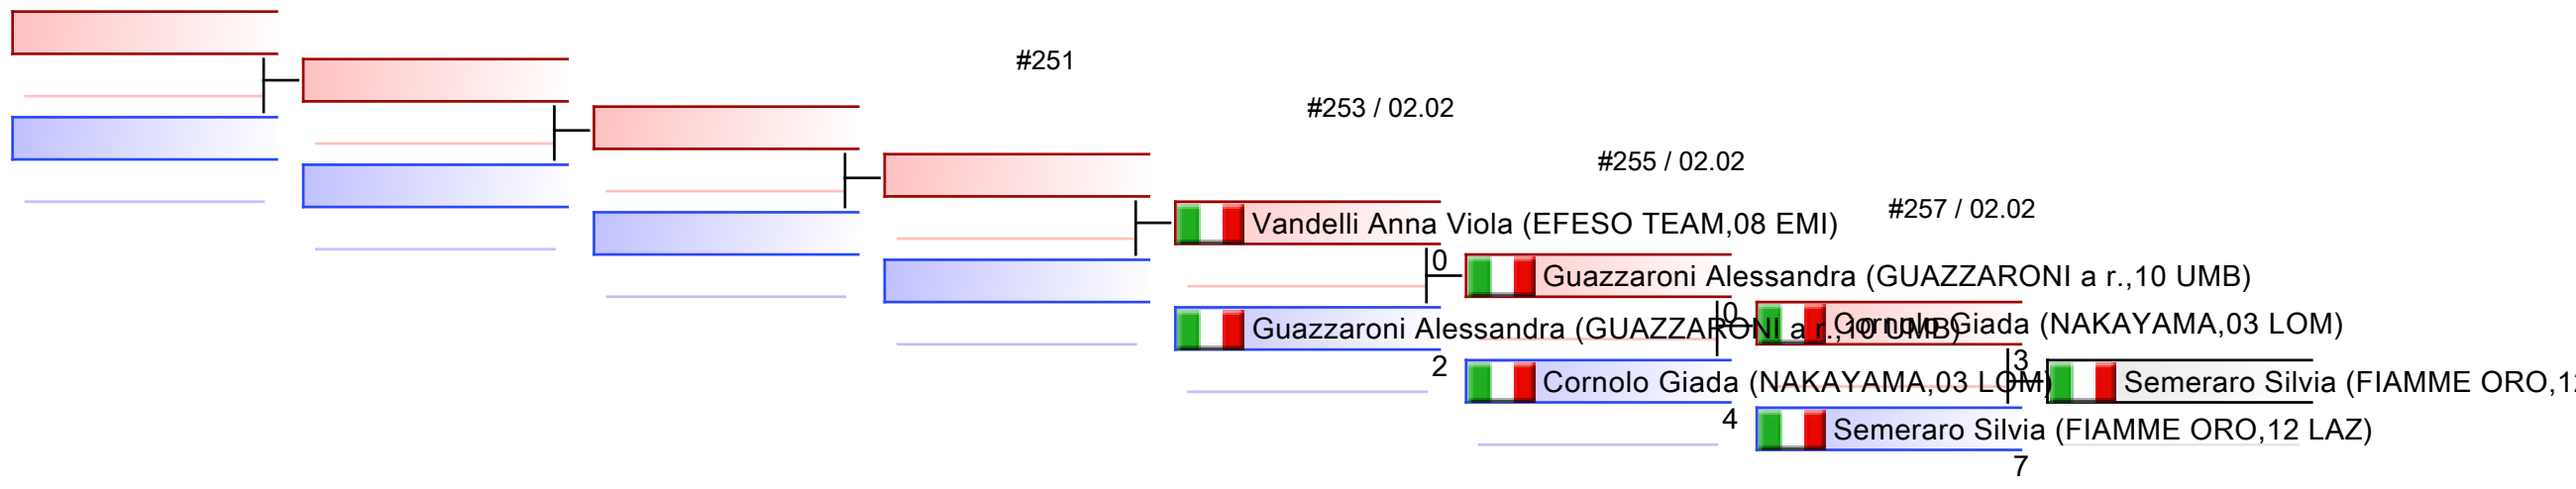

Ripescaggi: (1,2)