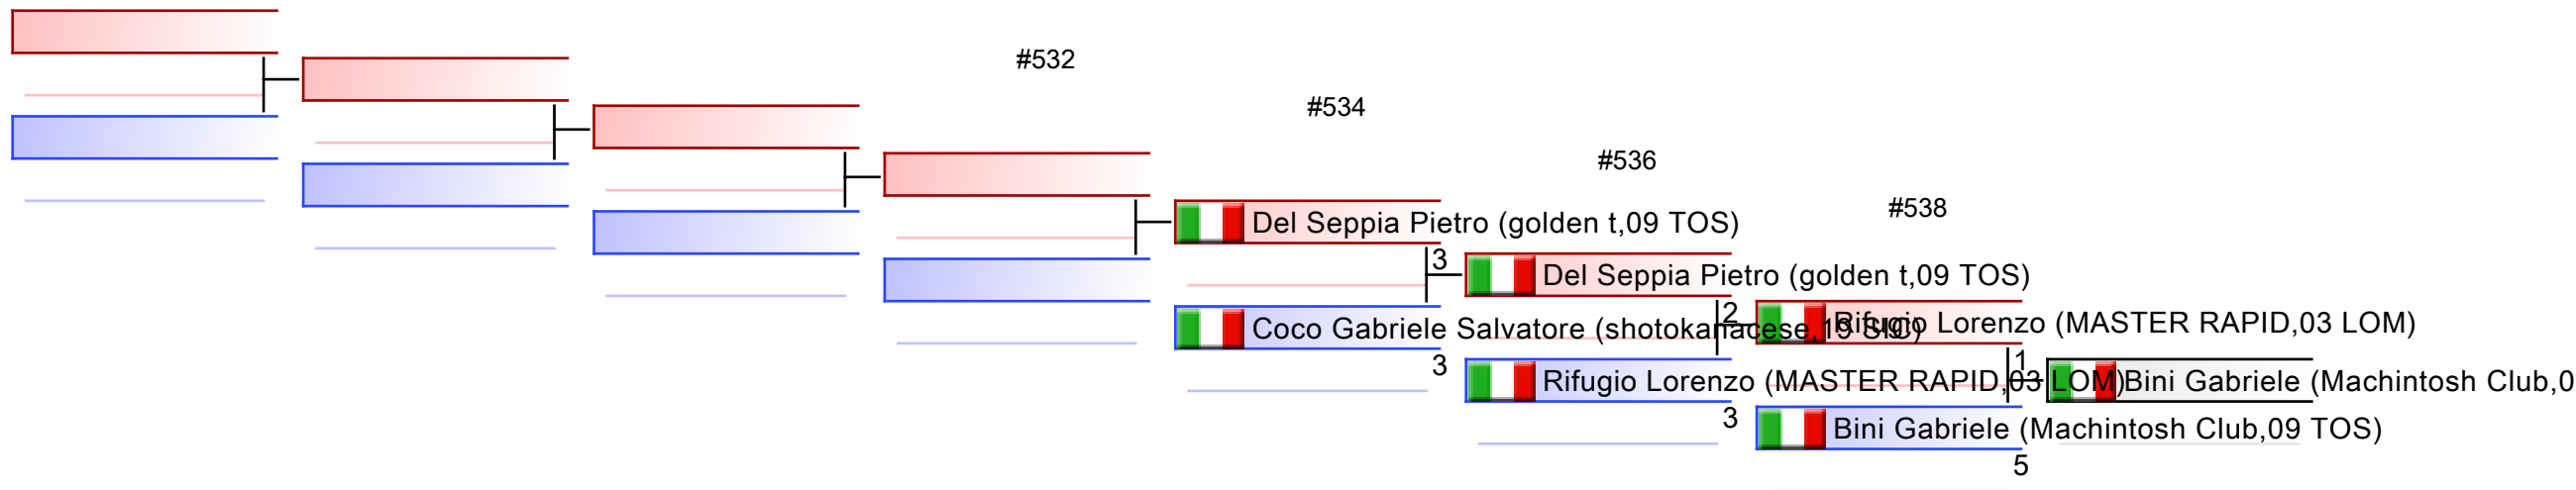

Ripescaggi: (1,2,3,4)

Arbitri:							
----------	--	--	--	--	--	--	--

SENIORES M KUMITE 84 KG

KUMITE/KATA - CAMPIONATO ITALIANO SENIORES ASSOLUTO

Tatami

Tabelloni - Pool

(c)sportdata GmbH & Co KG 2000-2024 (2024-02-04 18:27) v 10.1.0 build 1 (2024-01-30 21:40 CET) Licenza: Online_Event_ID-67_KUMITEKATACAMPIONATOITALIANOSENIORESASSOLUTO (expire 2024-02-18)