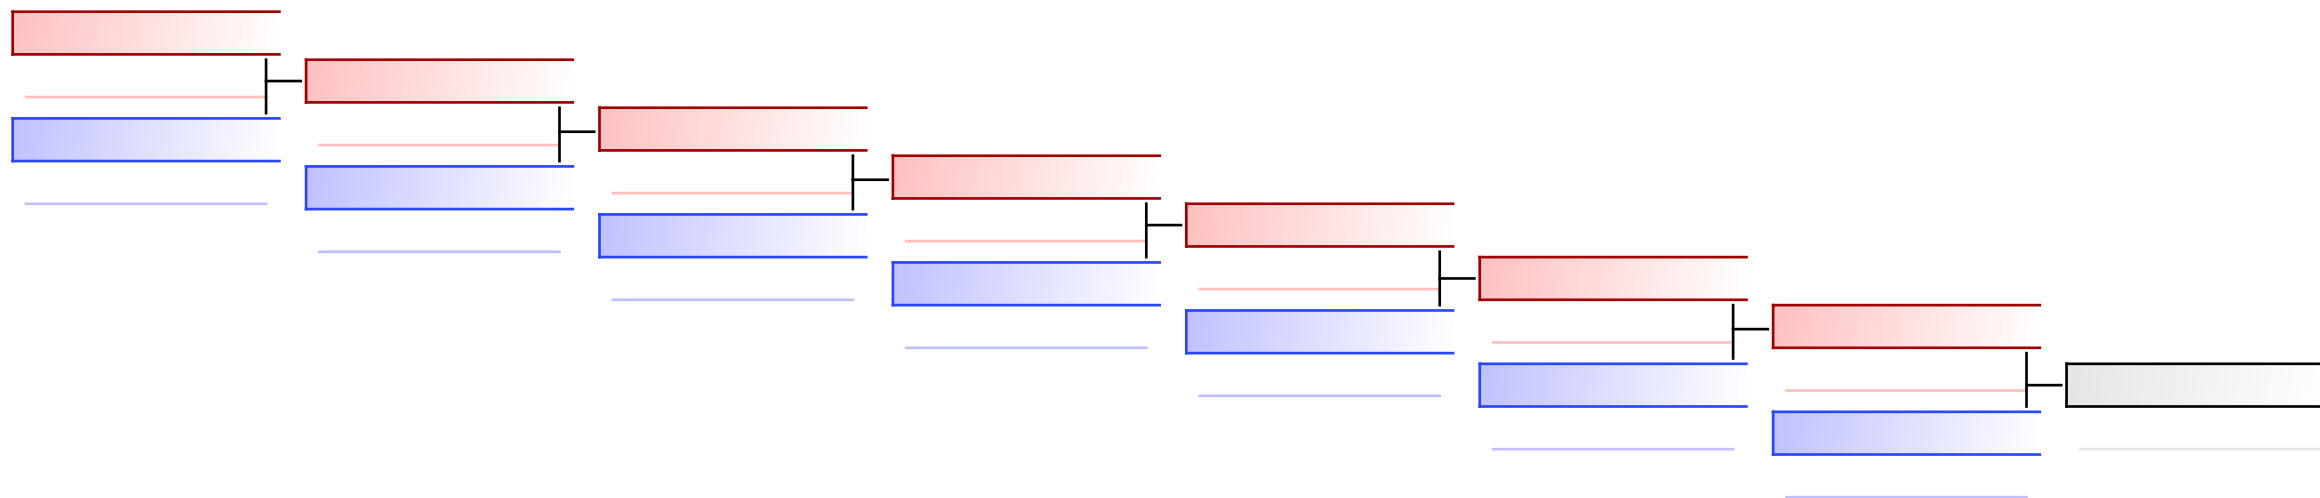

Ripescaggi: (1,2)