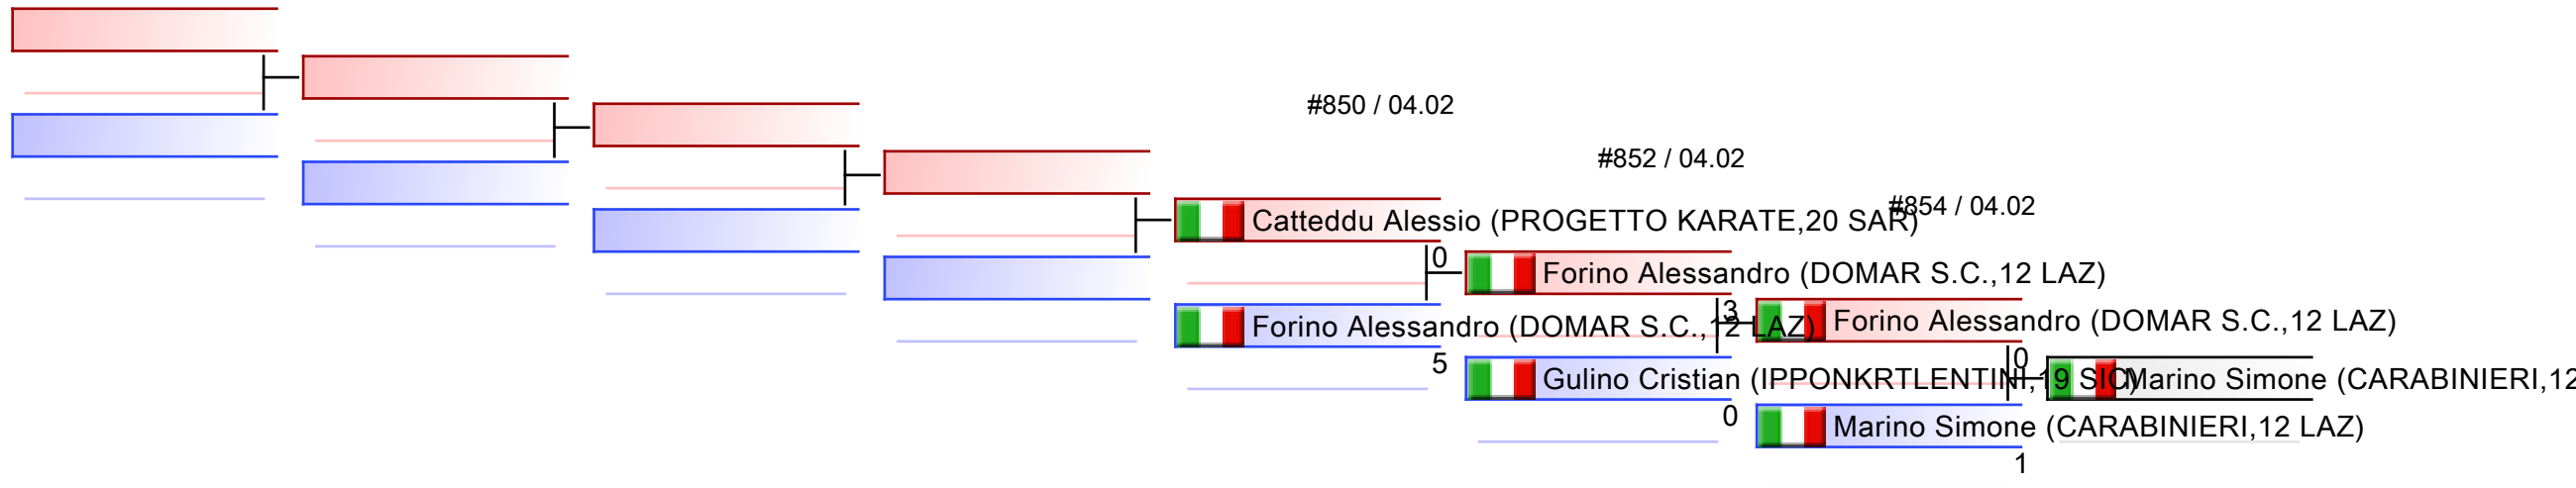

Ripescaggi: (1,2,3,4)

Arbitri:							
----------	--	--	--	--	--	--	--

SENIORES M KUMITE 94+ KG

KUMITE/KATA - CAMPIONATO ITALIANO SENIORES ASSOLUTO

Tatami

Tabelloni - Pool

(c)sportdata GmbH & Co KG 2000-2024 (2024-02-04 18:27) v 10.1.0 build 1 (2024-01-30 21:40 CET) Licenza: Online_Event_ID-67_KUMITEKATACAMPIONATOITALIANOSENIORESASSOLUTO (expire 2024-02-18)