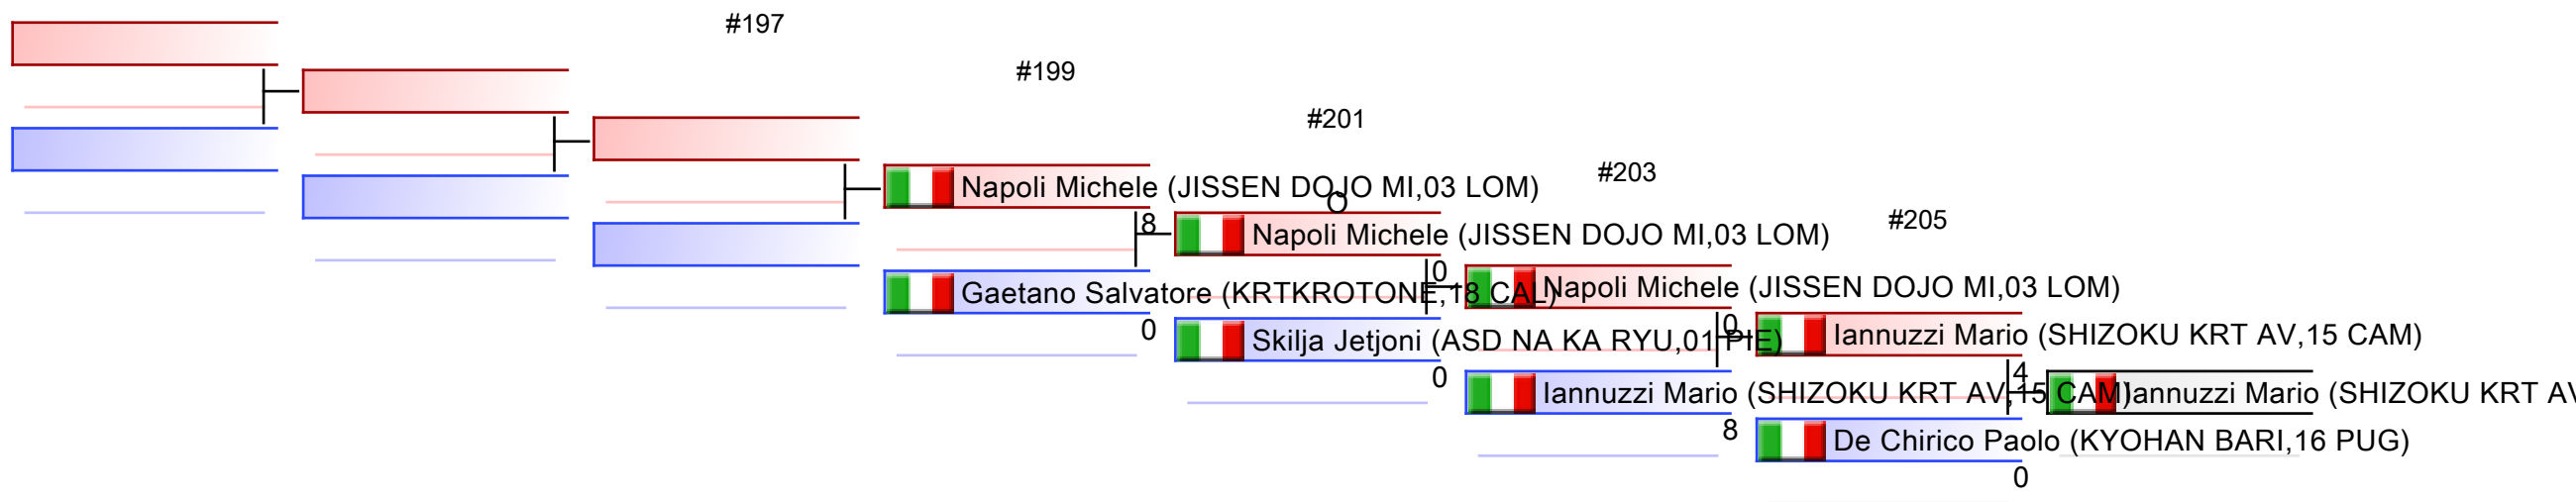

Ripescaggi: (1,2,3,4)

Arbitri:							
----------	--	--	--	--	--	--	--

SENIORES M KUMITE 75 KG

KUMITE/KATA - CAMPIONATO ITALIANO SENIORES ASSOLUTO

Tatami

Tabelloni - Pool

(c)sportdata GmbH & Co KG 2000-2024 (2024-02-04 18:27) v 10.1.0 build 1 (2024-01-30 21:40 CET) Licenza: Online_Event_ID-67_KUMITEKATACAMPIONATOITALIANOSENIORESASSOLUTO (expire 2024-02-18)