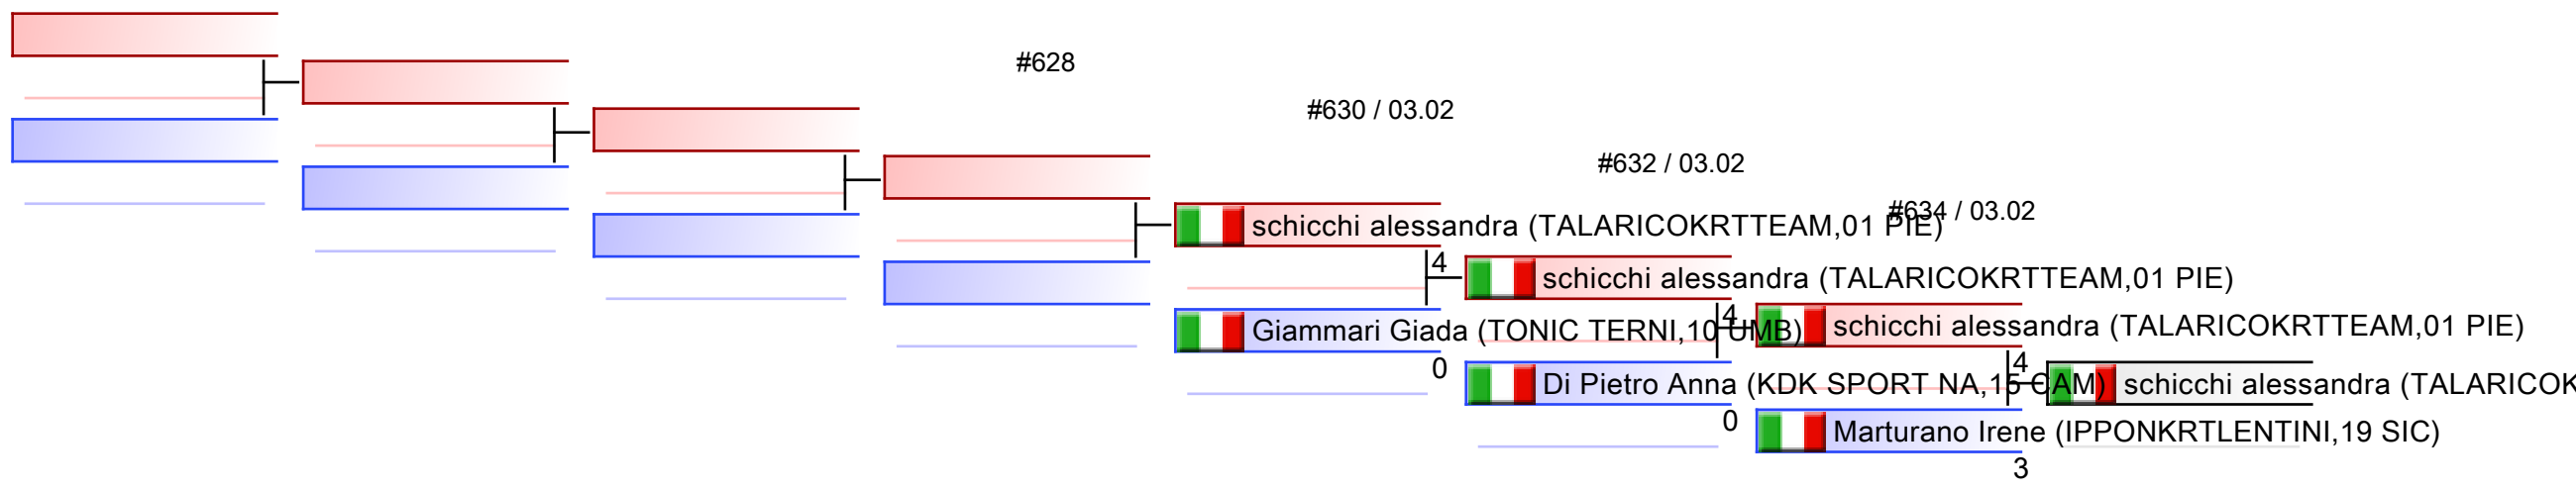

Ripescaggi: (1,2)