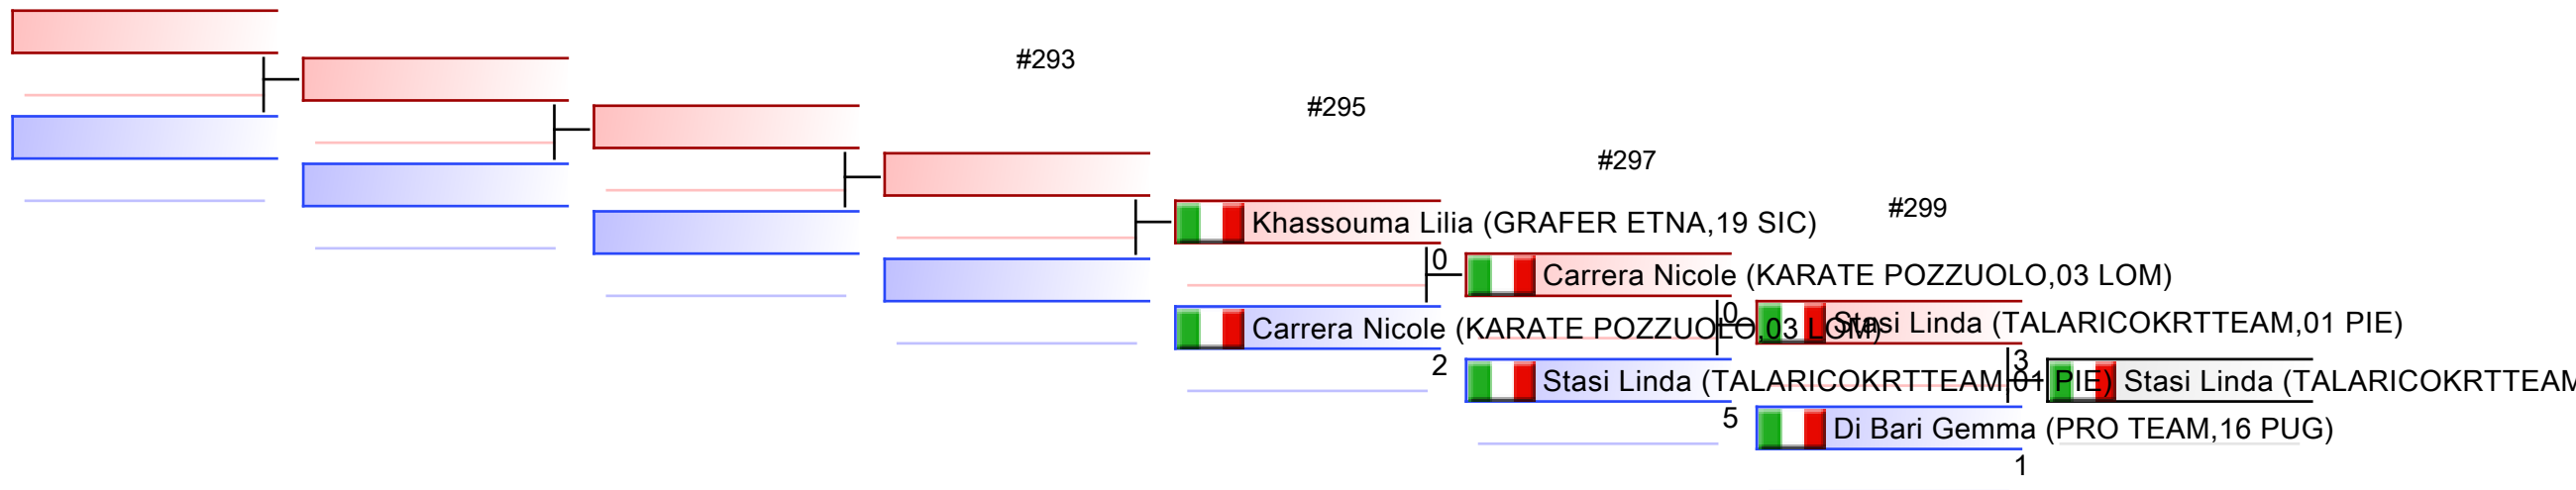

Ripescaggi: (1,2)

Arbitri:							
----------	--	--	--	--	--	--	--

SENIORES F KUMITE 68+ KG

KUMITE/KATA - CAMPIONATO ITALIANO SENIORES ASSOLUTO

Tatami Tabelloni - Pool

1,2

(c)sportdata GmbH & Co KG 2000-2024 (2024-02-04 18:27) v 10.1.0 build 1 (2024-01-30 21:40 CET) Licenza: Online_Event_ID-67_KUMITEKATACAMPIONATOITALIANOSENIORESASSOLUTO (expire 2024-02-18)