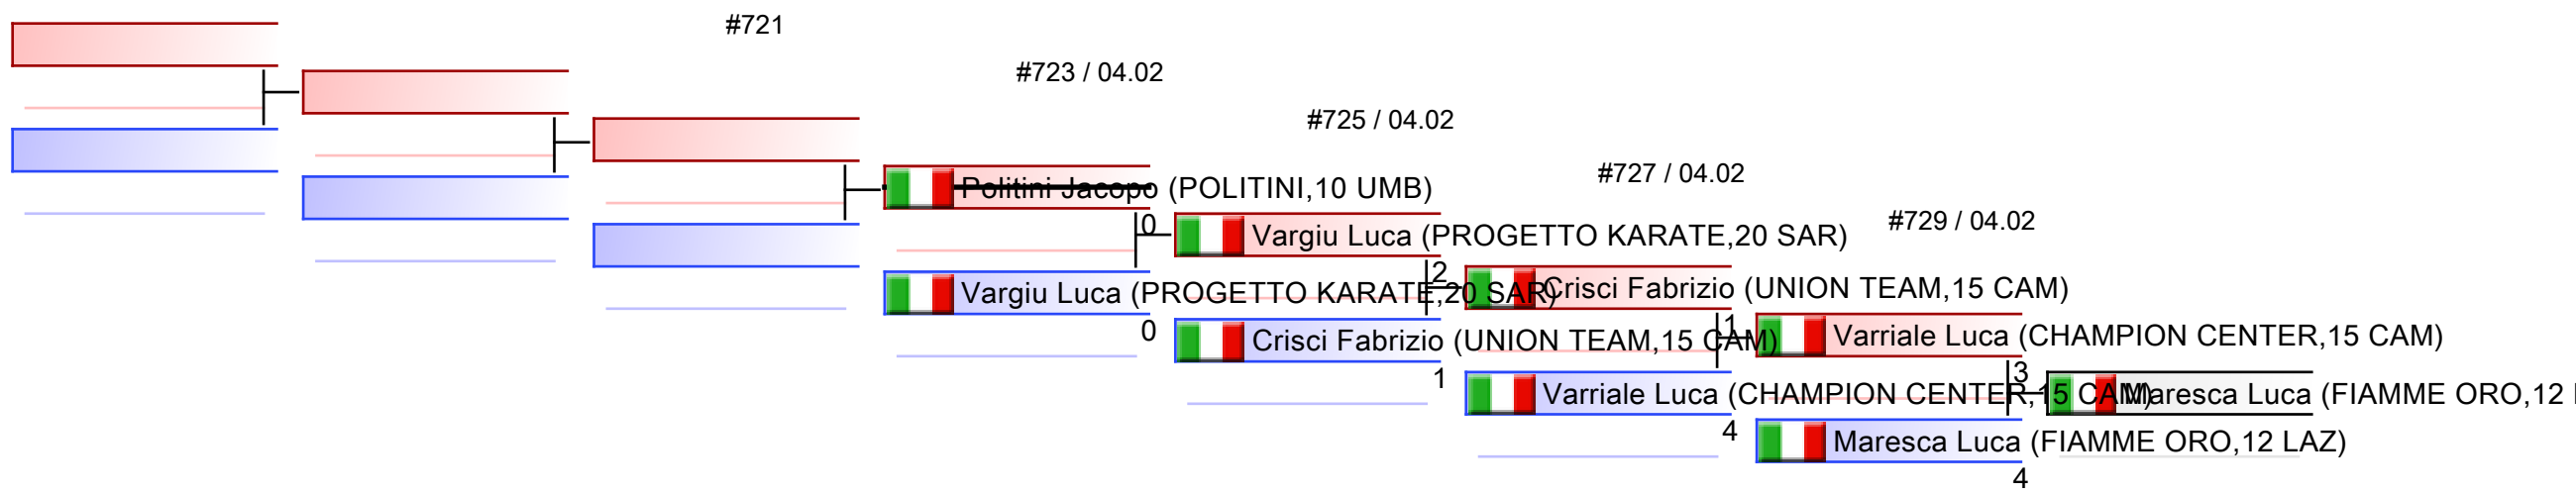

Ripescaggi: (1,2,3,4)