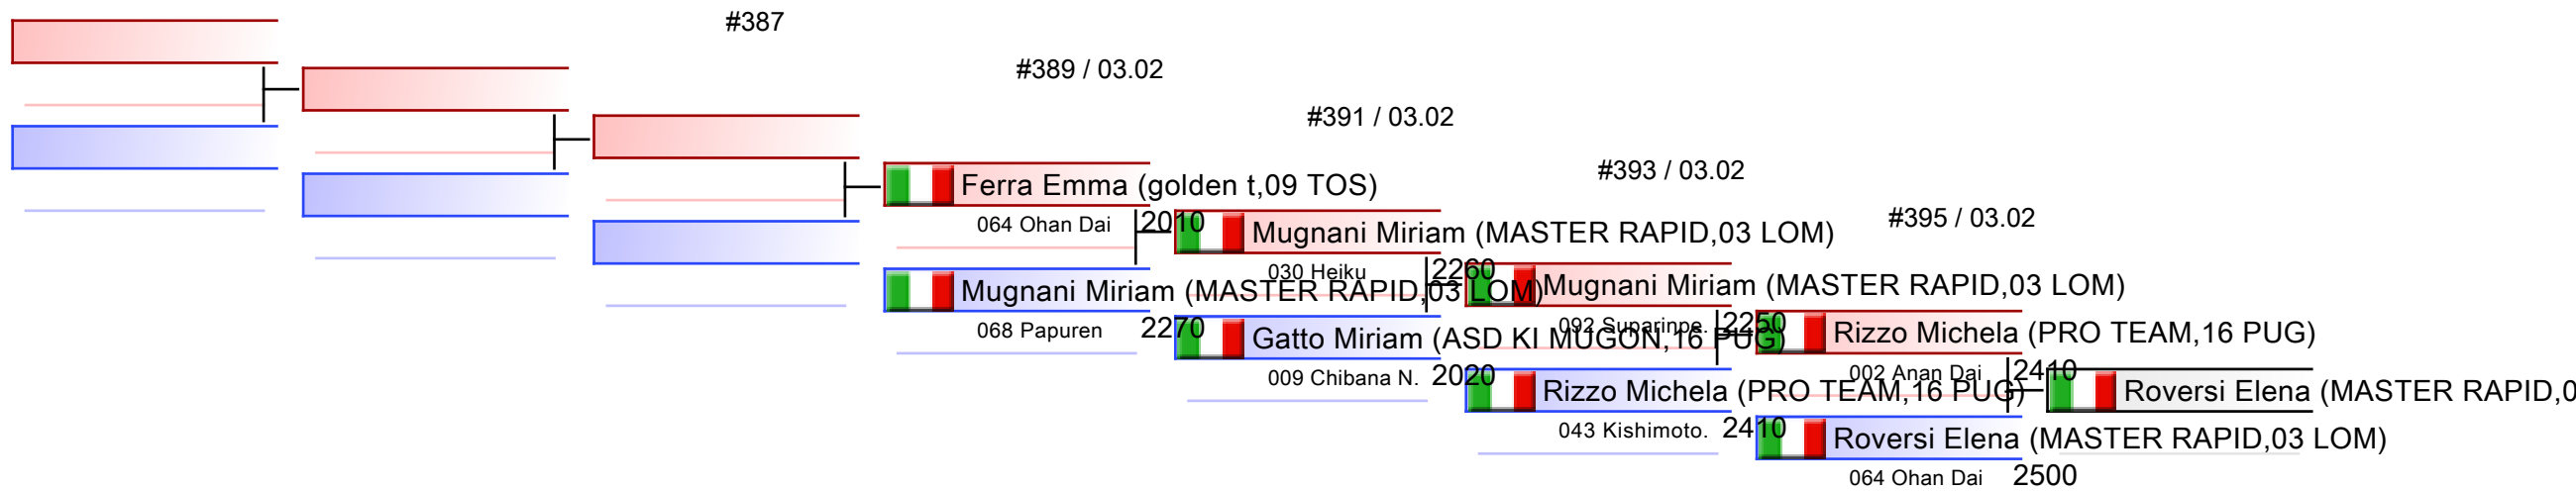

SENIORES F KATA

KUMITE/KATA - CAMPIONATO ITALIANO SENIORES ASSOLUTO

Tatami

Tabelloni - Pool

(c)sportdata GmbH & Co KG 2000-2024 (2024-02-04 18:27) v 10.1.0 build 1 (2024-01-30 21:40 CET) Licenza: Online_Event_ID-67_KUMITEKATACAMPIONATOITALIANOSENIORESASSOLUTO (expire 2024-02-18)