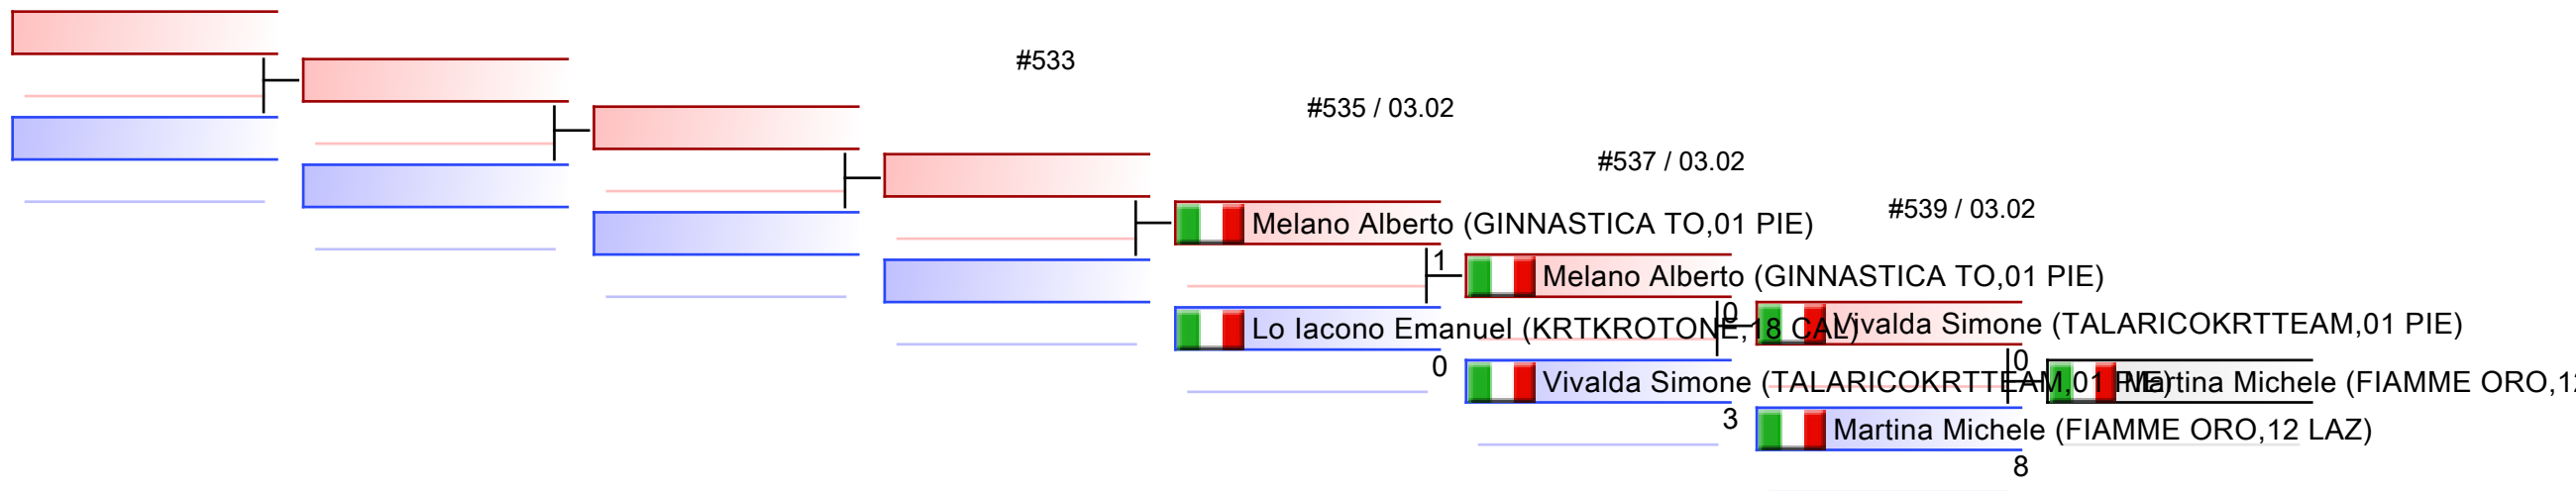

Ripescaggi: (1,2,3,4)