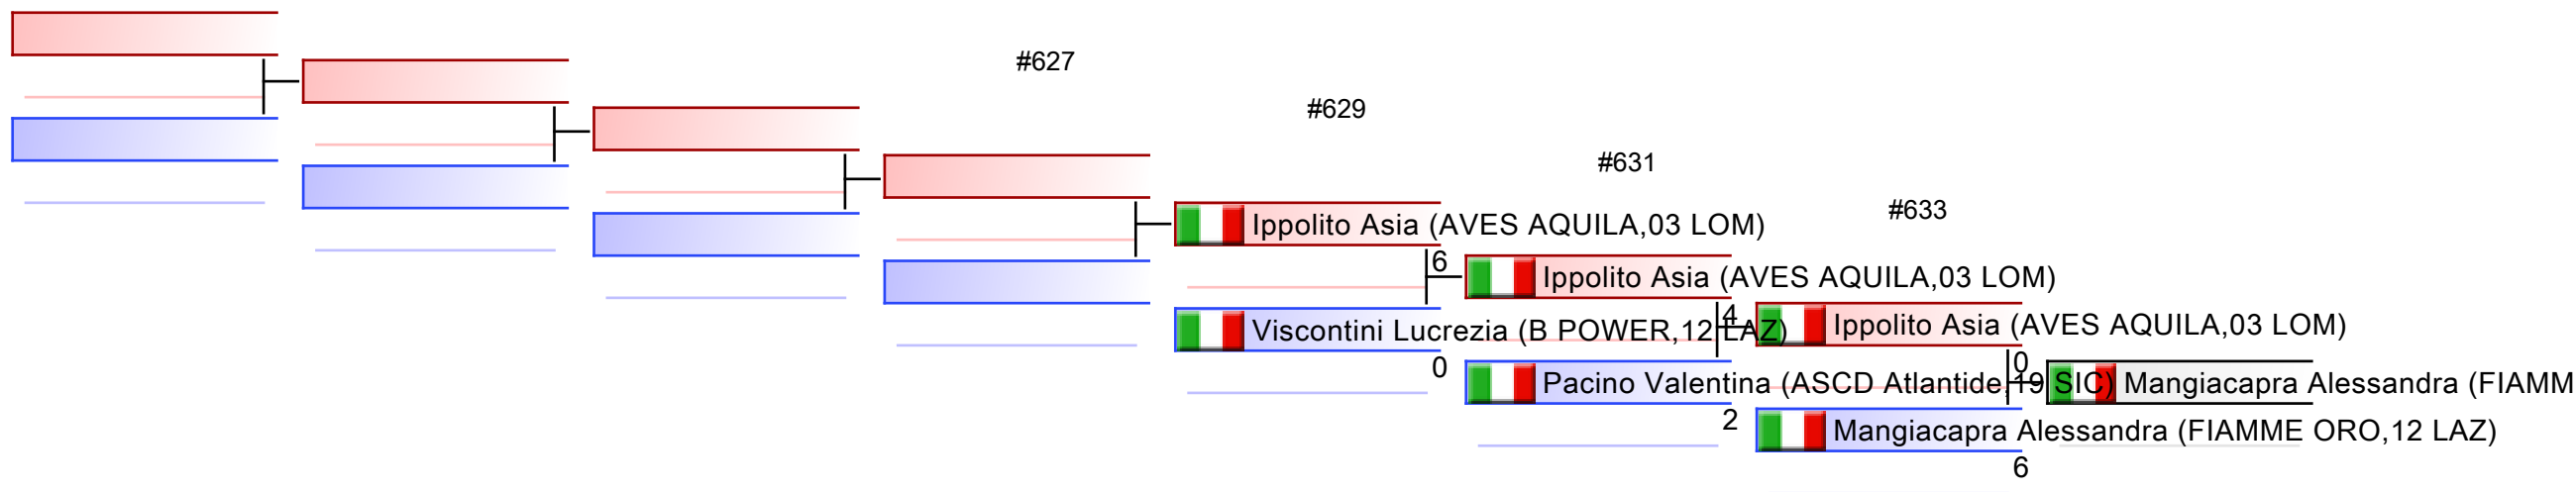

Ripescaggi: (1,2,3,4)

Arbitri:							
----------	--	--	--	--	--	--	--

SENIORES F KUMITE 61 KG

KUMITE/KATA - CAMPIONATO ITALIANO SENIORES_ASSOLUTO

Tatami

Tabelloni - Pool

(c)sportdata GmbH & Co KG 2000-2024 (2024-02-04 18:27) v 10.1.0 build 1 (2024-01-30 21:40 CET) Licenza: Online_Event_ID-67_KUMITEKATACAMPIONATOITALIANOSENIORESASSOLUTO (expire 2024-02-18)