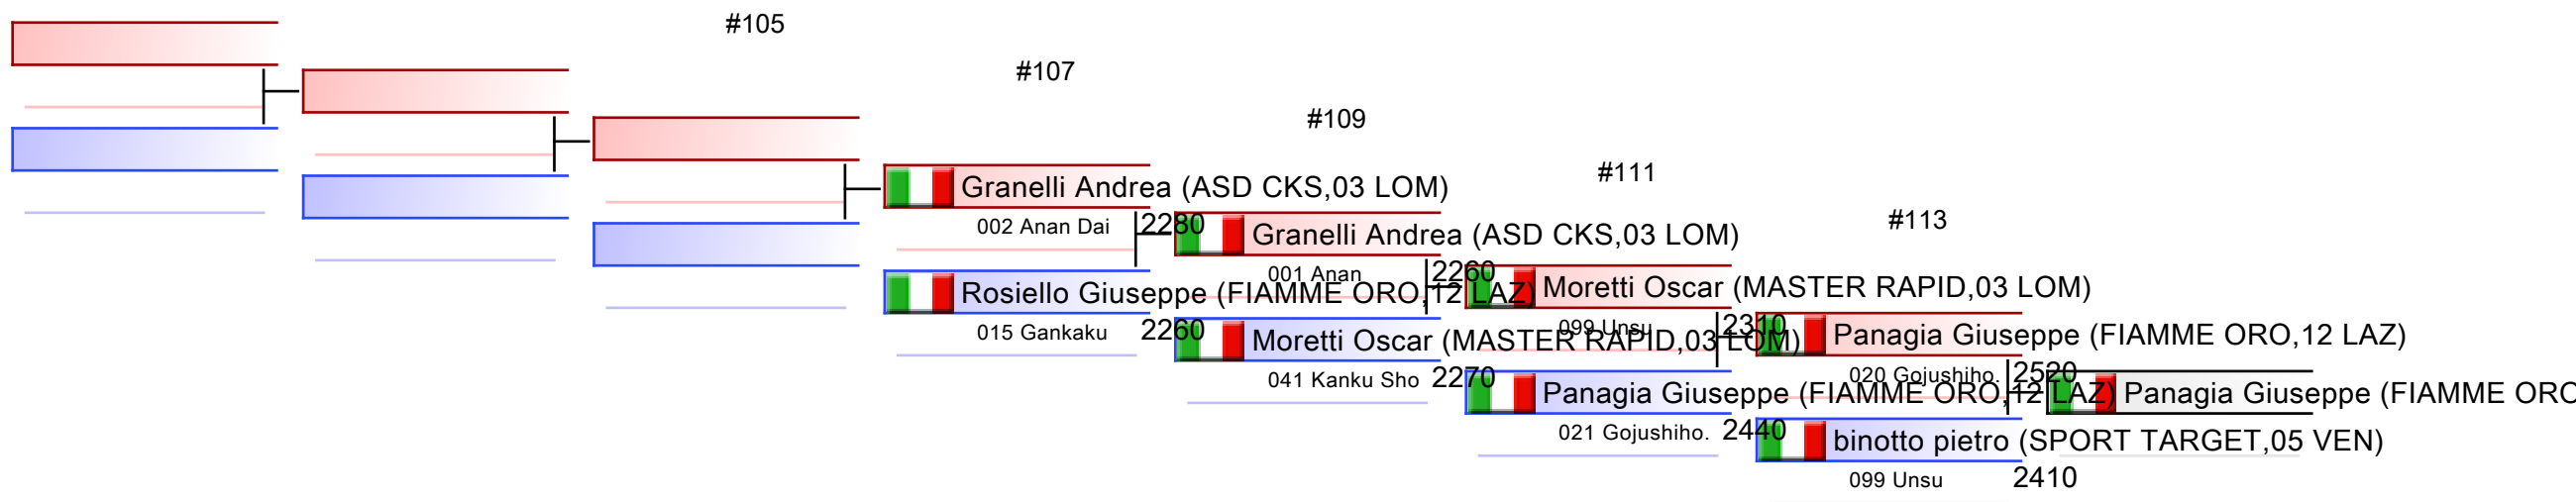

Ripescaggi: (1,2)

Arbitri:							
----------	--	--	--	--	--	--	--

SENIORES M KATA

KUMITE/KATA - CAMPIONATO ITALIANO SENIORES_ASSOLUTO

Tatami Tabelloni - Pool
1,2,3,4

(c)sportdata GmbH & Co KG 2000-2024 (2024-02-04 18:27) v 10.1.0 build 1 (2024-01-30 21:40 CET) Licenza: Online_Event_ID-67_KUMITEKATACAMPIONATOITALIANOSENIORESASSOLUTO (expire 2024-02-18)