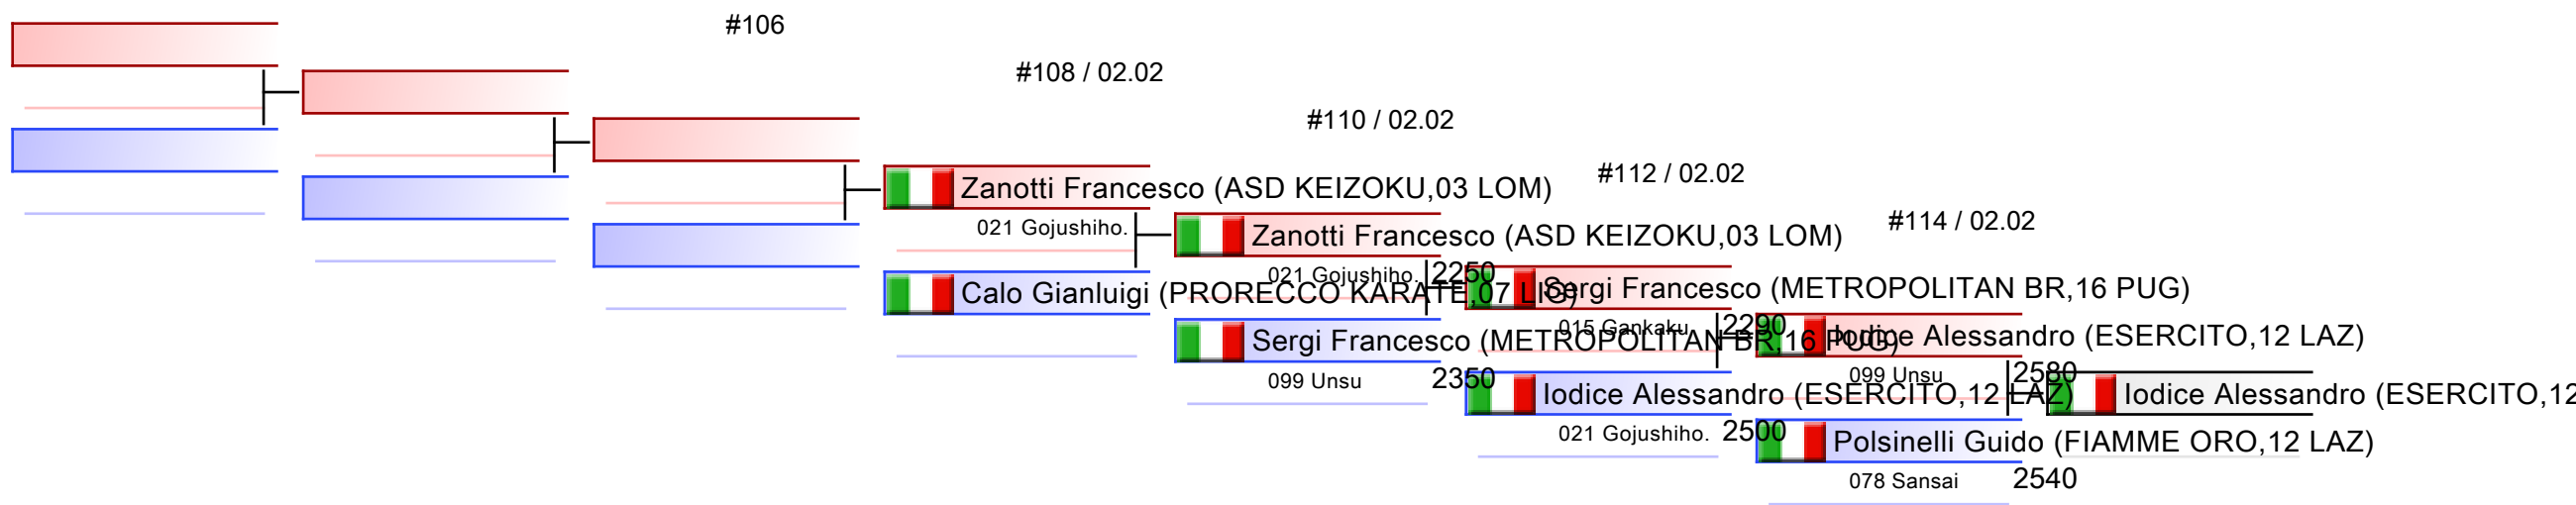

Ripescaggi: (1,2,3,4)