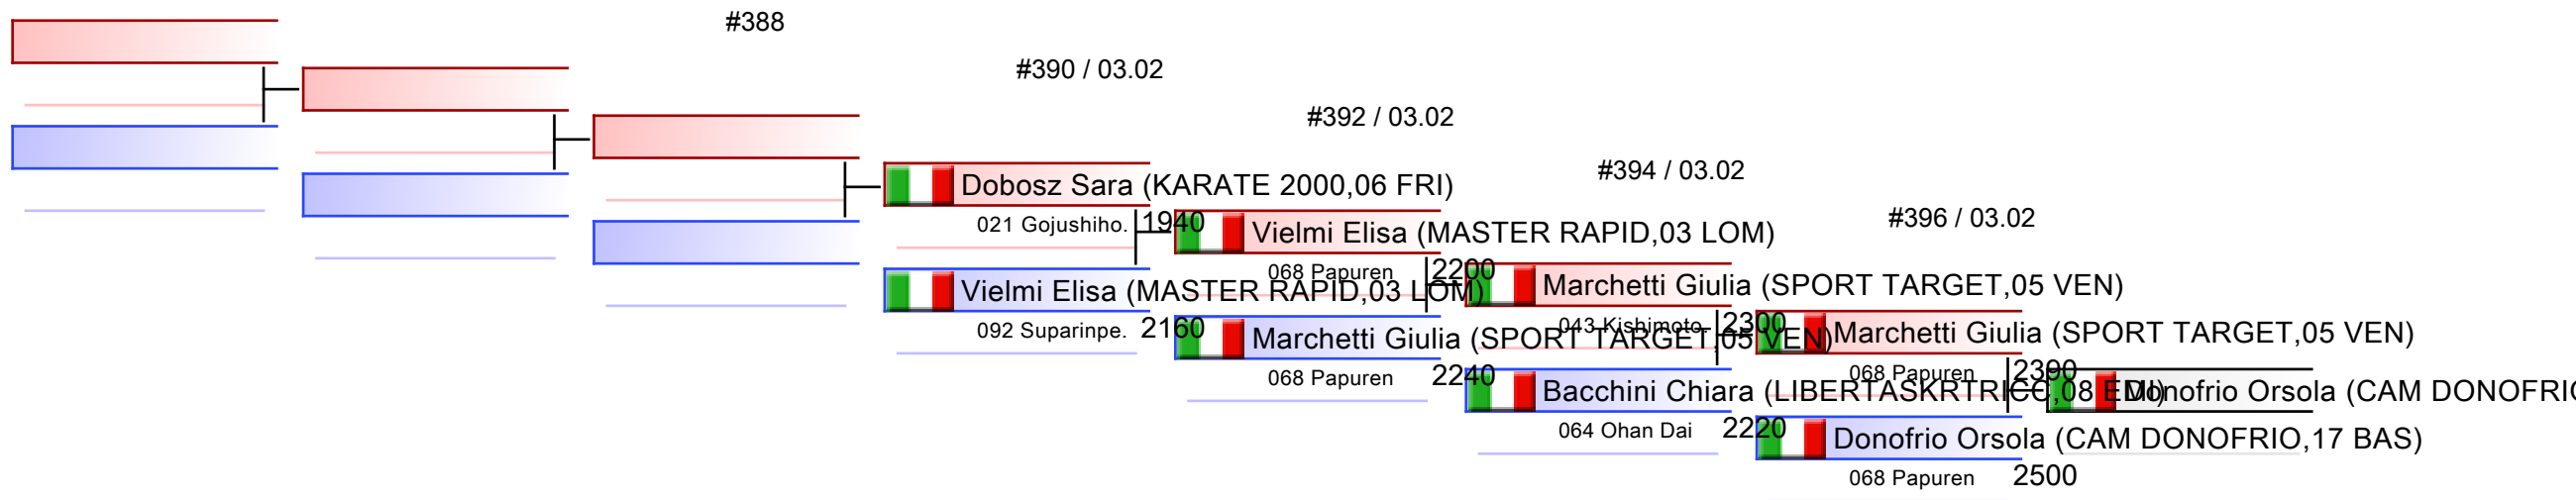

Ripescaggi: (1,2)

Arbitri:							
----------	--	--	--	--	--	--	--

SENIORES F KATA

KUMITE/KATA - CAMPIONATO ITALIANO SENIORES ASSOLUTO

Tatami Tabelloni - Pool
3,4

(c)sportdata GmbH & Co KG 2000-2024 (2024-02-04 18:27) v 10.1.0 build 1 (2024-01-30 21:40 CET) Licenza: Online_Event_ID-67_KUMITEKATACAMPIONATOITALIANOSENIORESASSOLUTO (expire 2024-02-18)