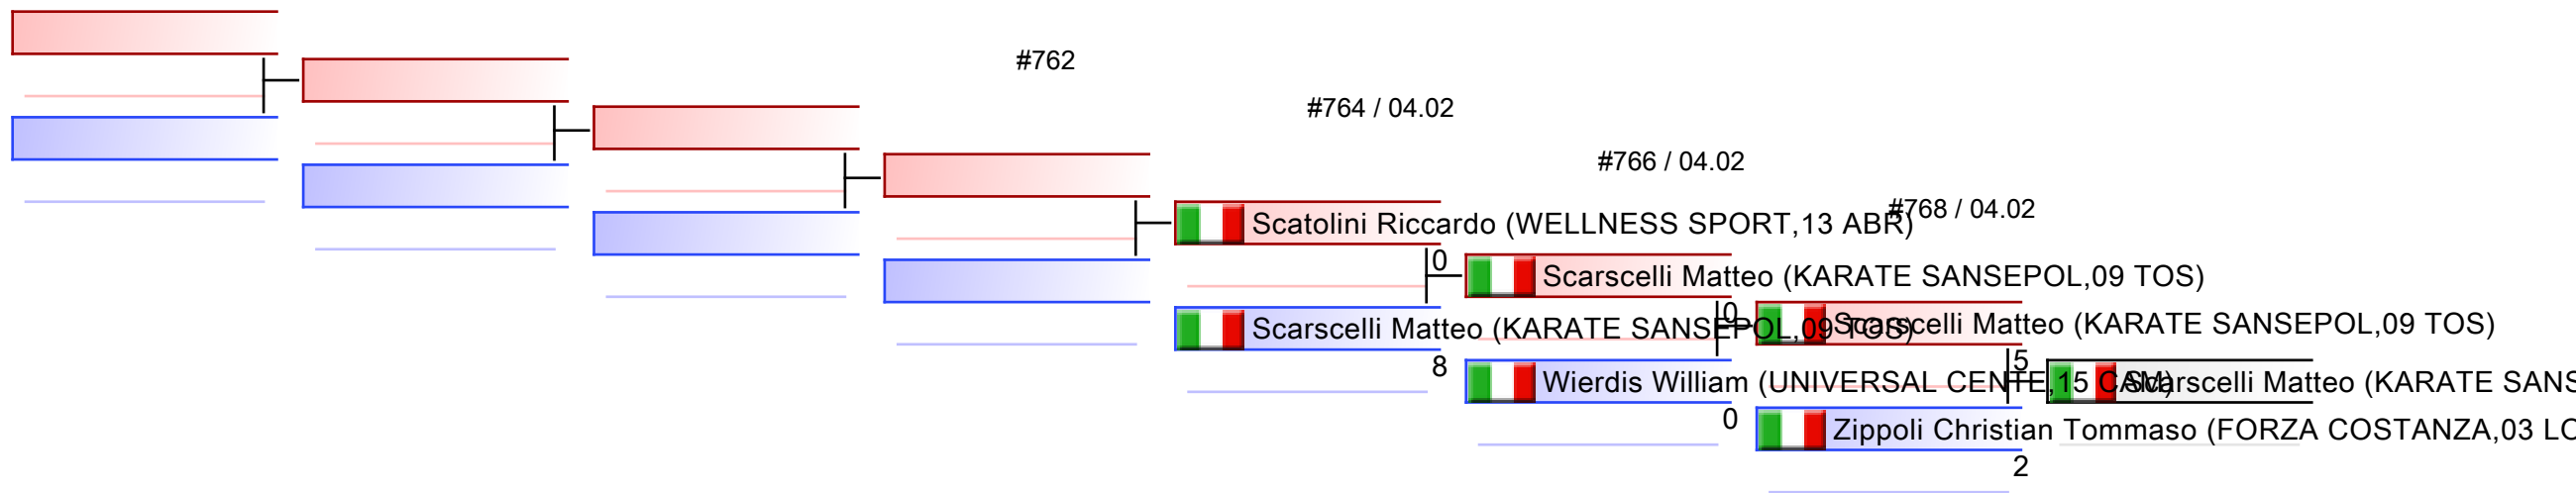

Ripescaggi: (1,2,3,4)