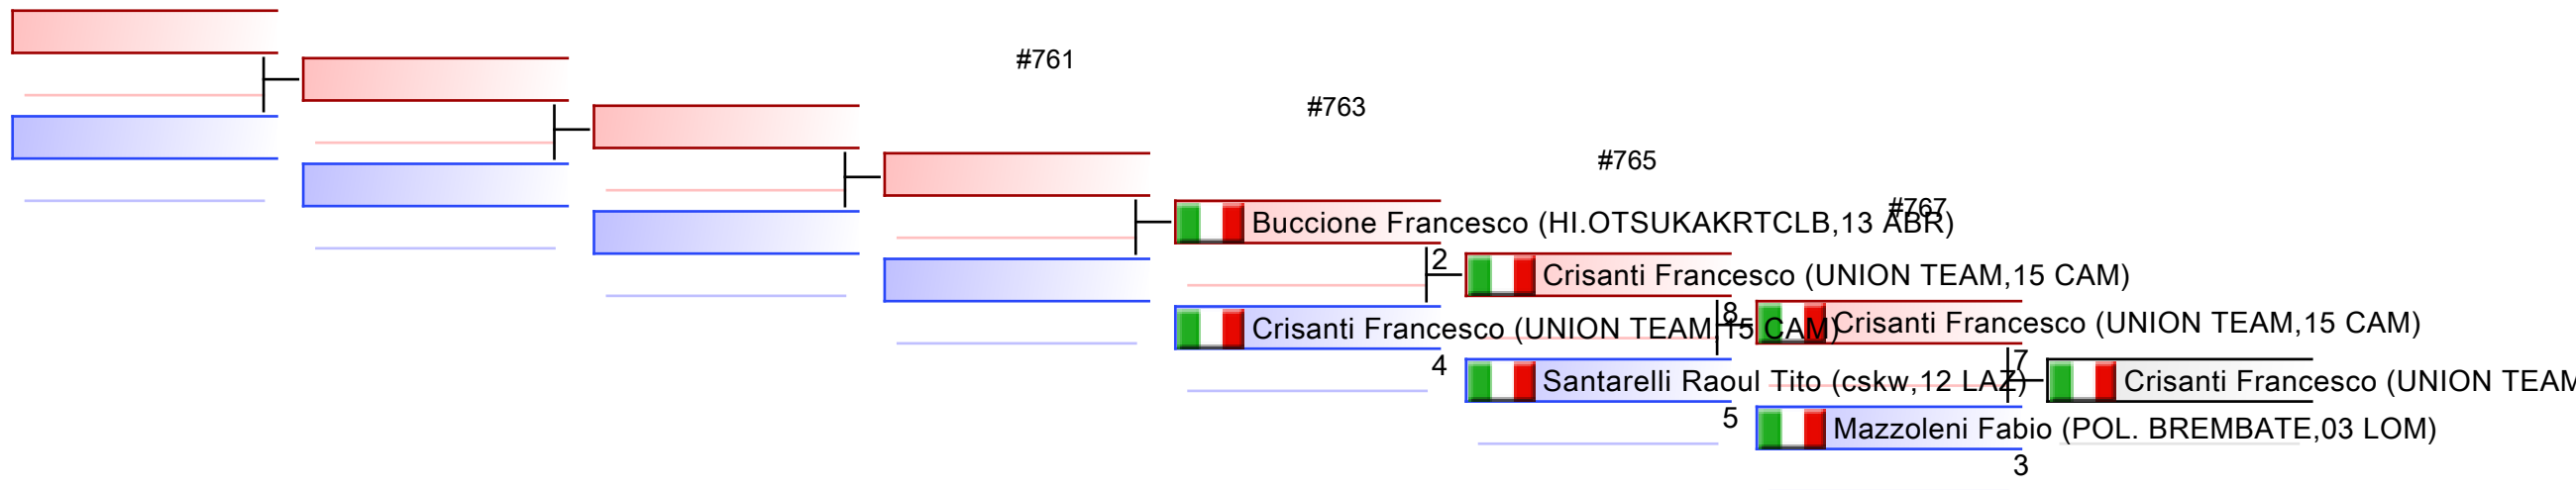

Ripescaggi: (1,2,3,4)

Arbitri:							
----------	--	--	--	--	--	--	--

SENIORES M KUMITE 94 KG

KUMITE/KATA - CAMPIONATO ITALIANO SENIORES_ASSOLUTO

Tatami

Tabelloni - Pool

(c)sportdata GmbH & Co KG 2000-2024 (2024-02-04 18:27) v 10.1.0 build 1 (2024-01-30 21:40 CET) Licenza: Online_Event_ID-67_KUMITEKATACAMPIONATOITALIANOSENIORESASSOLUTO (expire 2024-02-18)