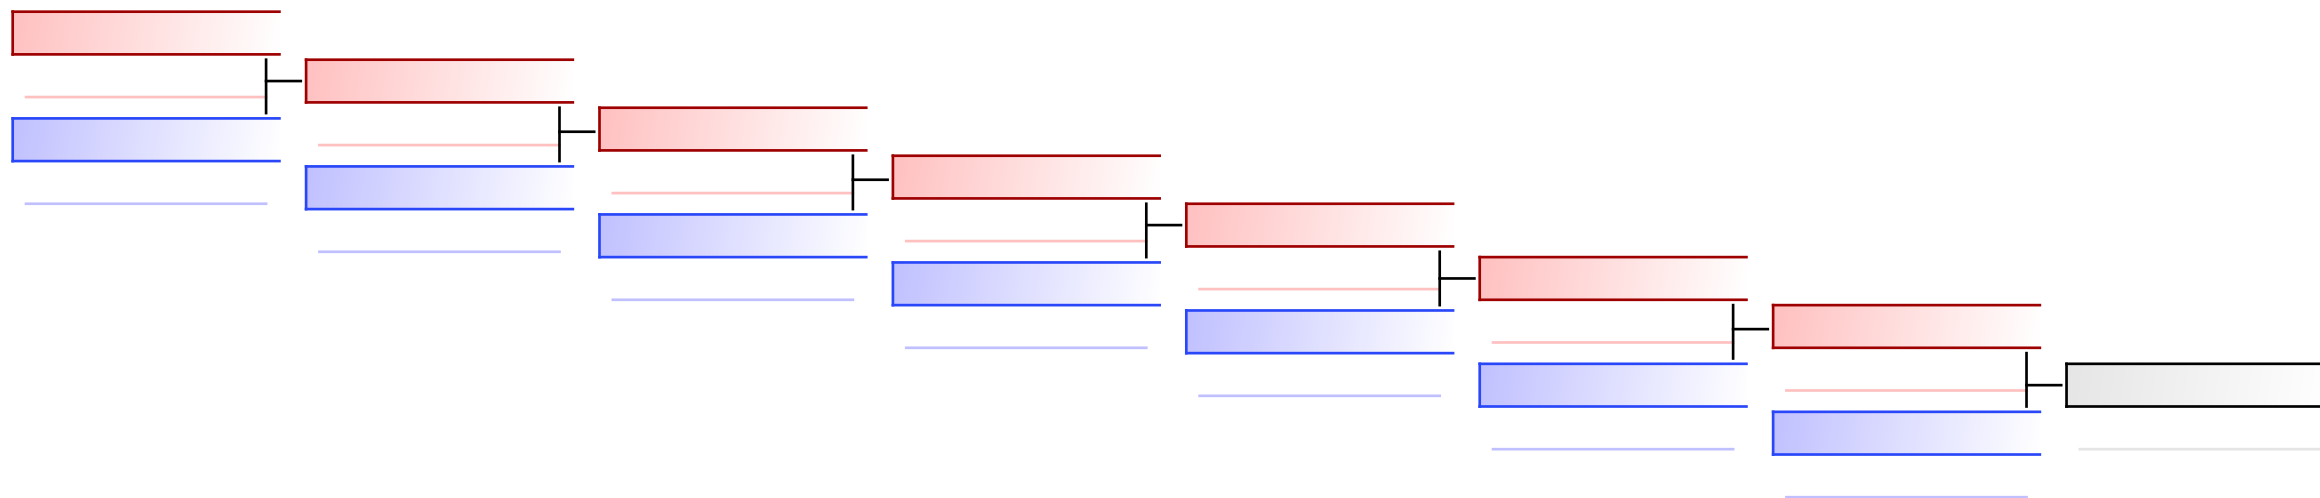

Ripescaggi: (3,4)