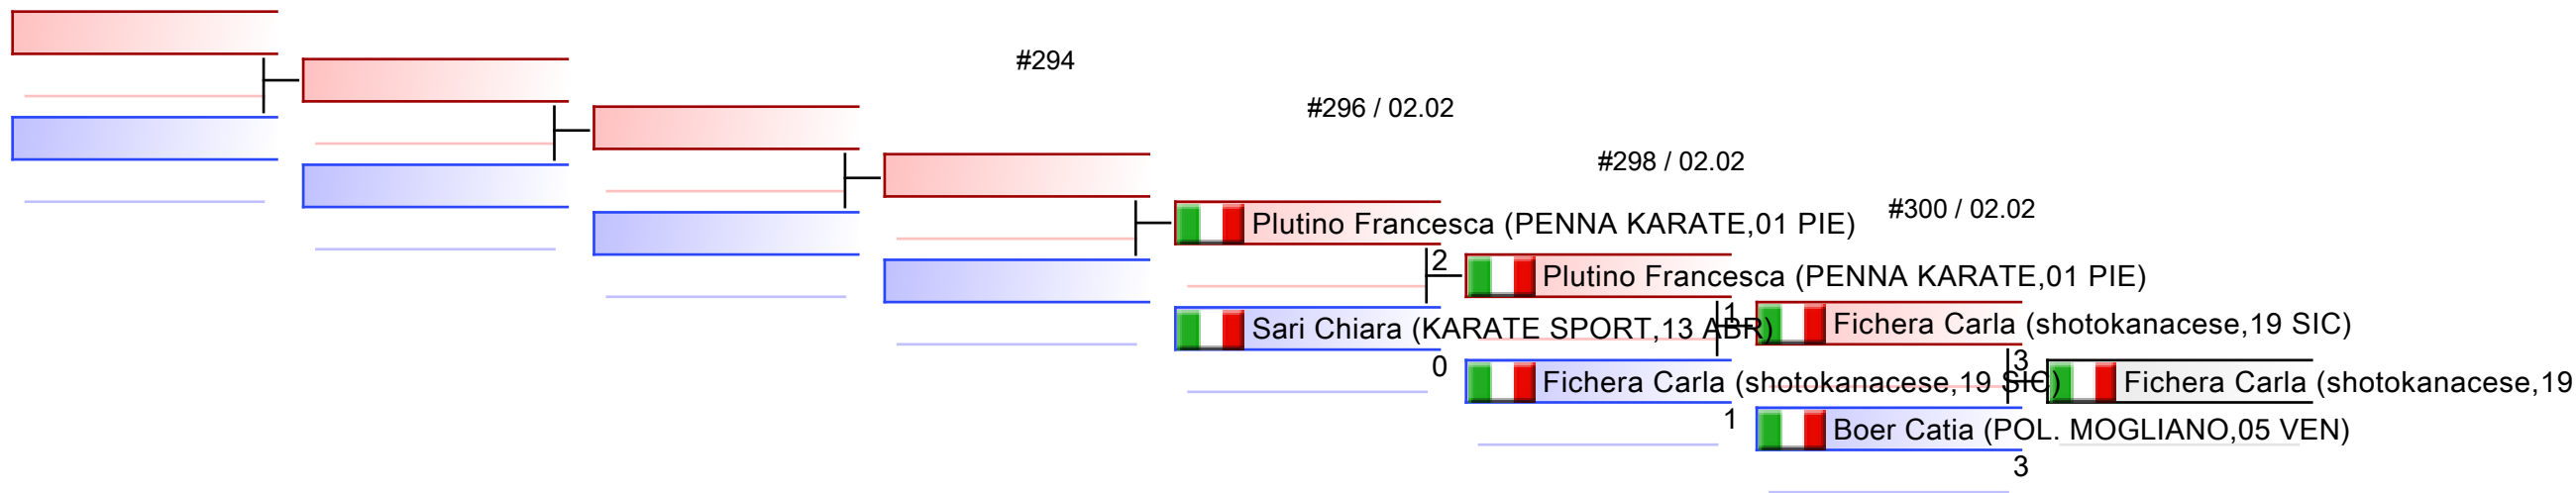

Ripescaggi: (1,2)