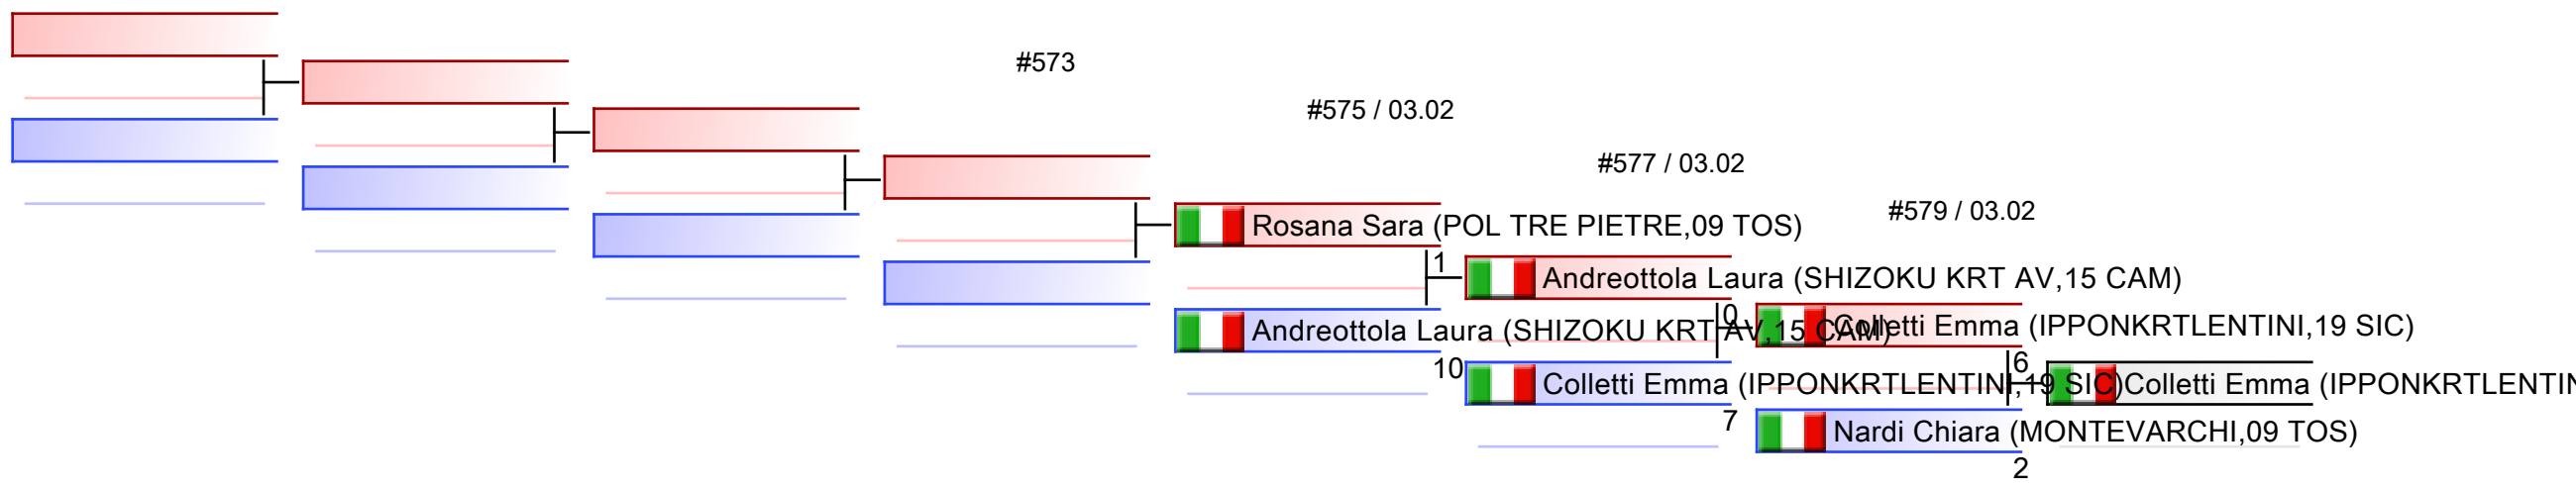

Ripescaggi: (1,2)