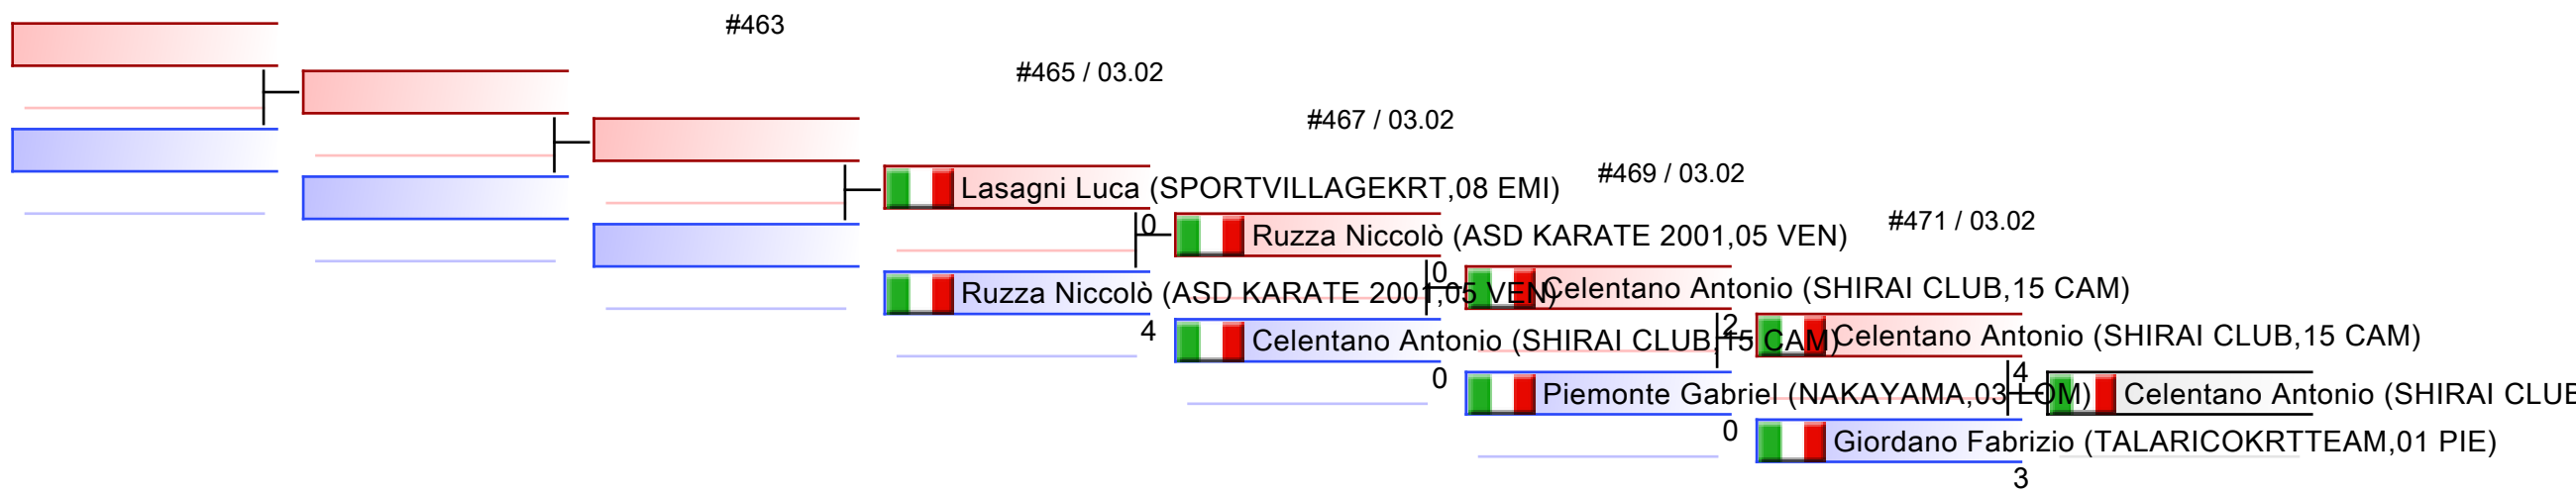

Ripescaggi: (1,2,3,4)