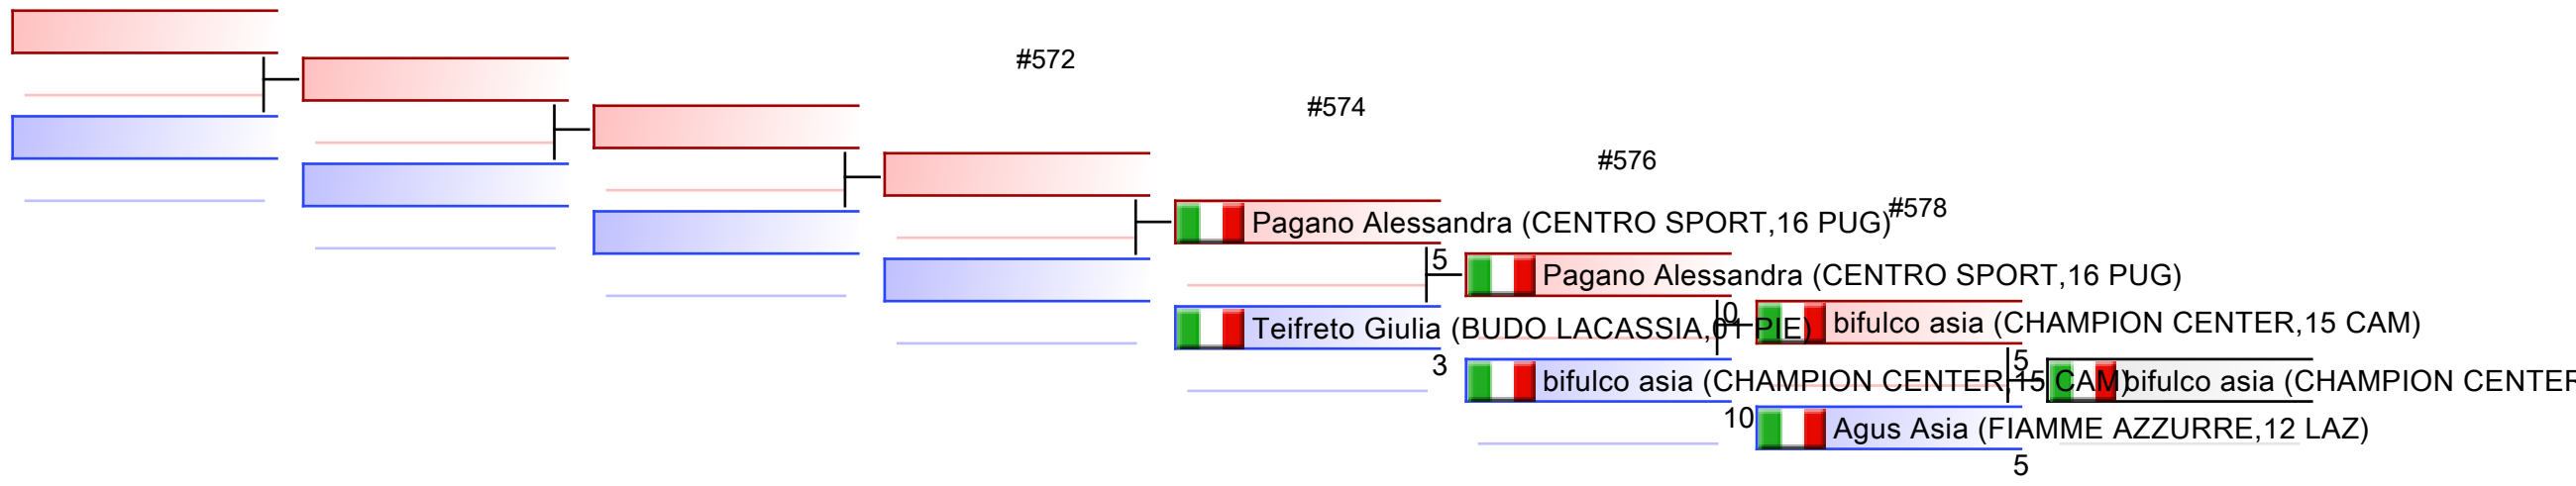

Ripescaggi: (3,4)

Arbitri:							
----------	--	--	--	--	--	--	--

SENIORES F KUMITE 50 KG

KUMITE/KATA - CAMPIONATO ITALIANO SENIORES ASSOLUTO

Tatami Tabelloni - Pool

1,2

(c)sportdata GmbH & Co KG 2000-2024 (2024-02-04 18:27) v 10.1.0 build 1 (2024-01-30 21:40 CET) Licenza: Online_Event_ID-67_KUMITEKATACAMPIONATOITALIANOSENIORESASSOLUTO (expire 2024-02-18)