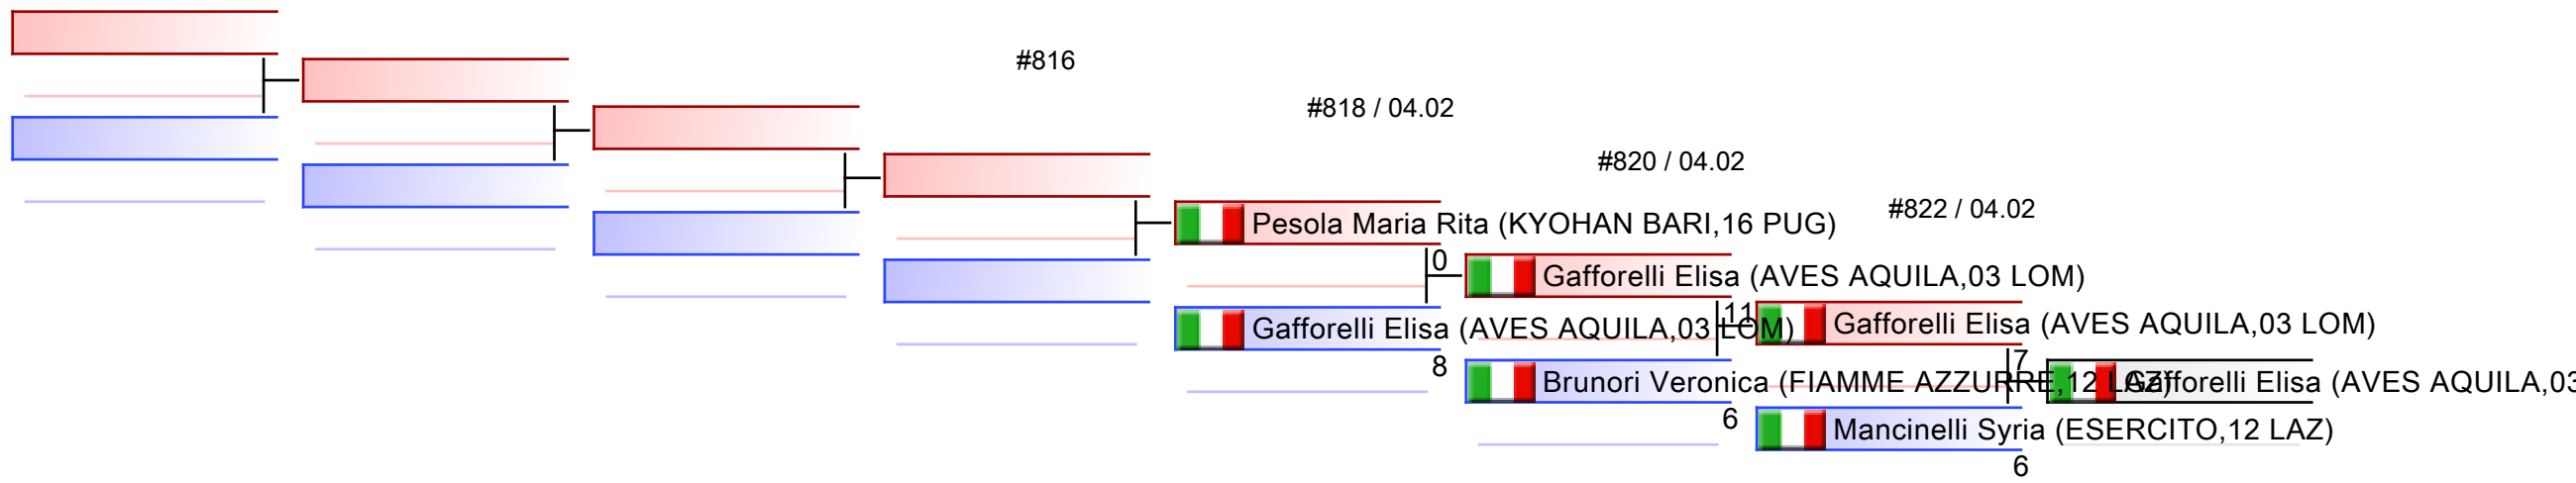

Ripescaggi: (1,2,3,4)