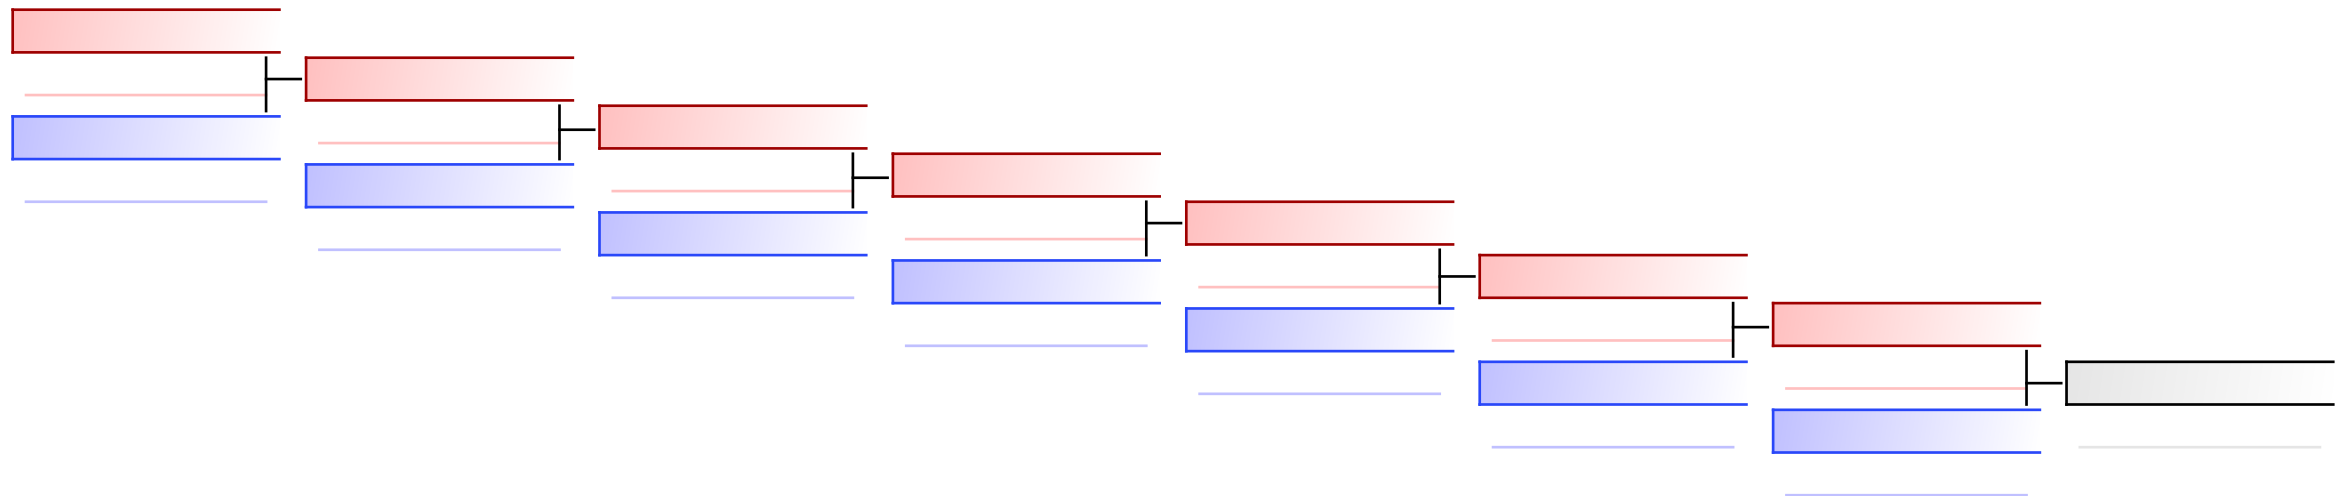

Ripescaggi: (2)