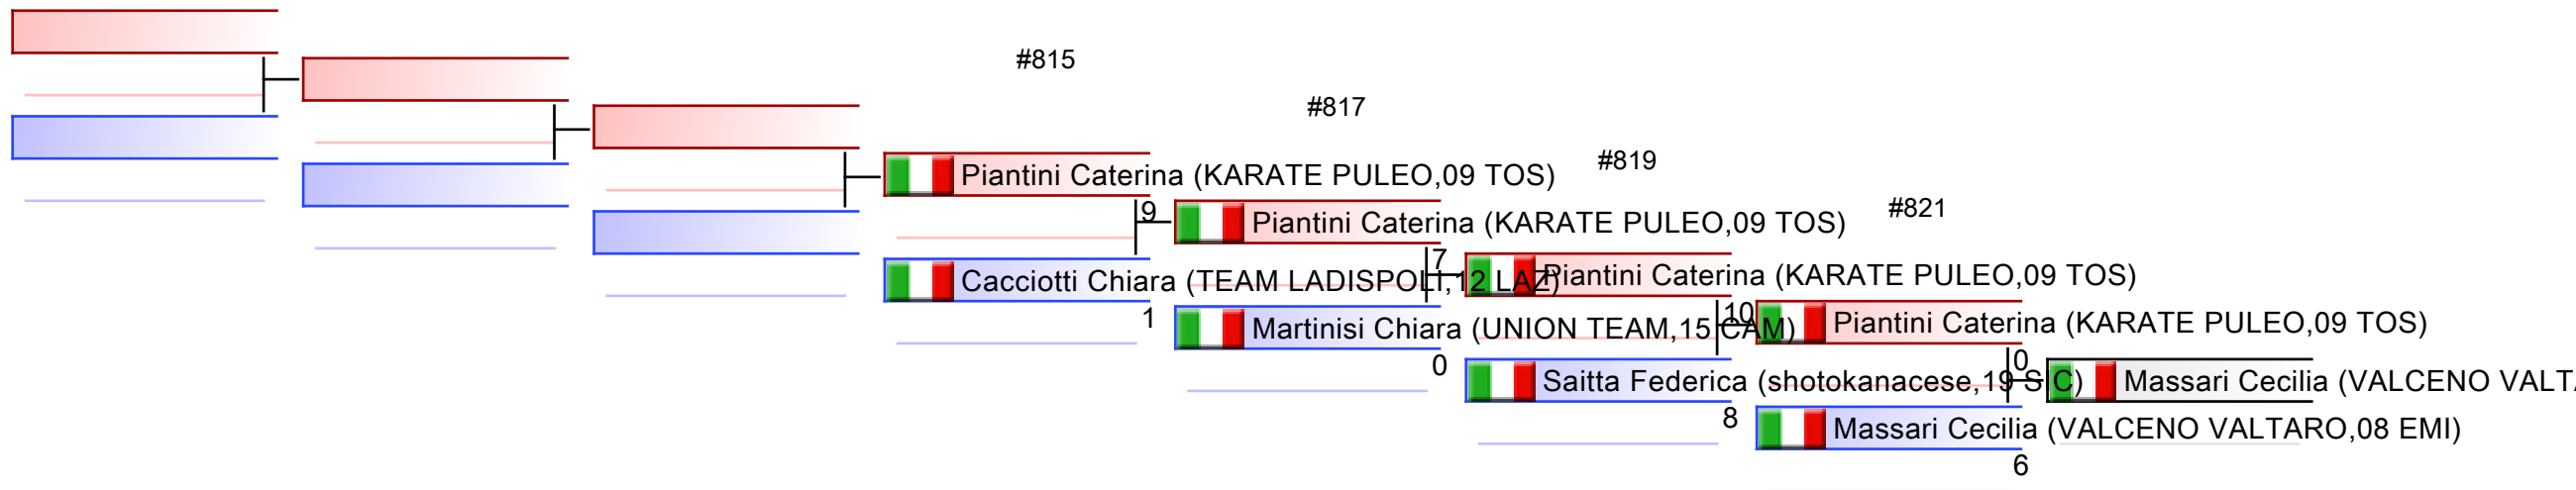

Ripescaggi: (1,2)

Arbitri:							
----------	--	--	--	--	--	--	--

SENIORES F KUMITE 55 KG

KUMITE/KATA - CAMPIONATO ITALIANO SENIORES ASSOLUTO

Tatami Tabelloni - Pool

1,2,3,4

(c)sportdata GmbH & Co KG 2000-2024 (2024-02-04 18:27) v 10.1.0 build 1 (2024-01-30 21:40 CET) Licenza: Online_Event_ID-67_KUMITEKATACAMPIONATOITALIANOSENIORESASSOLUTO (expire 2024-02-18)