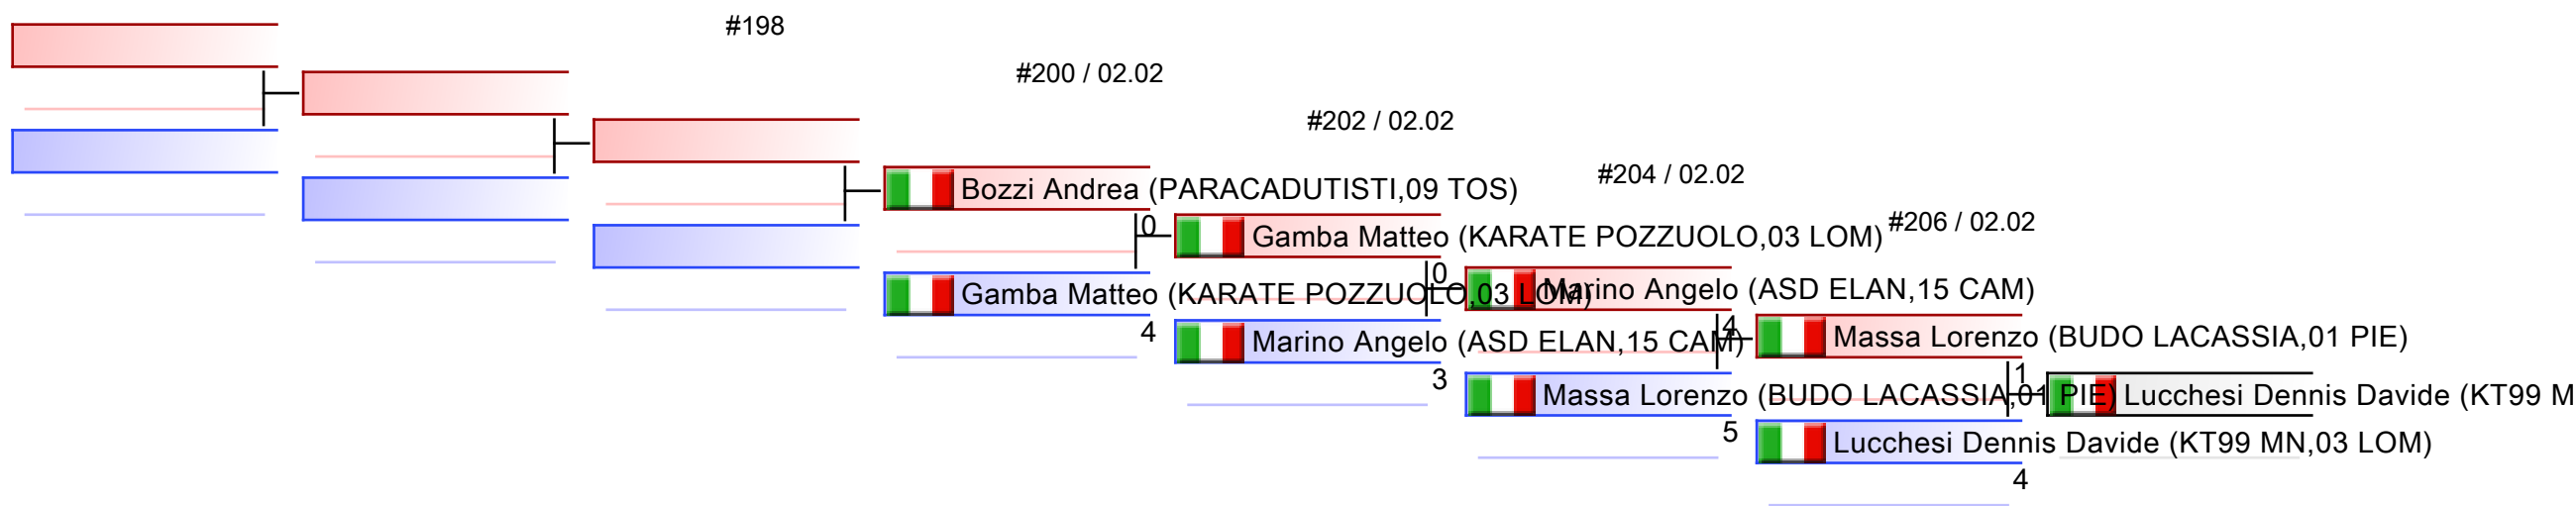

Ripescaggi: (1,2,3,4)