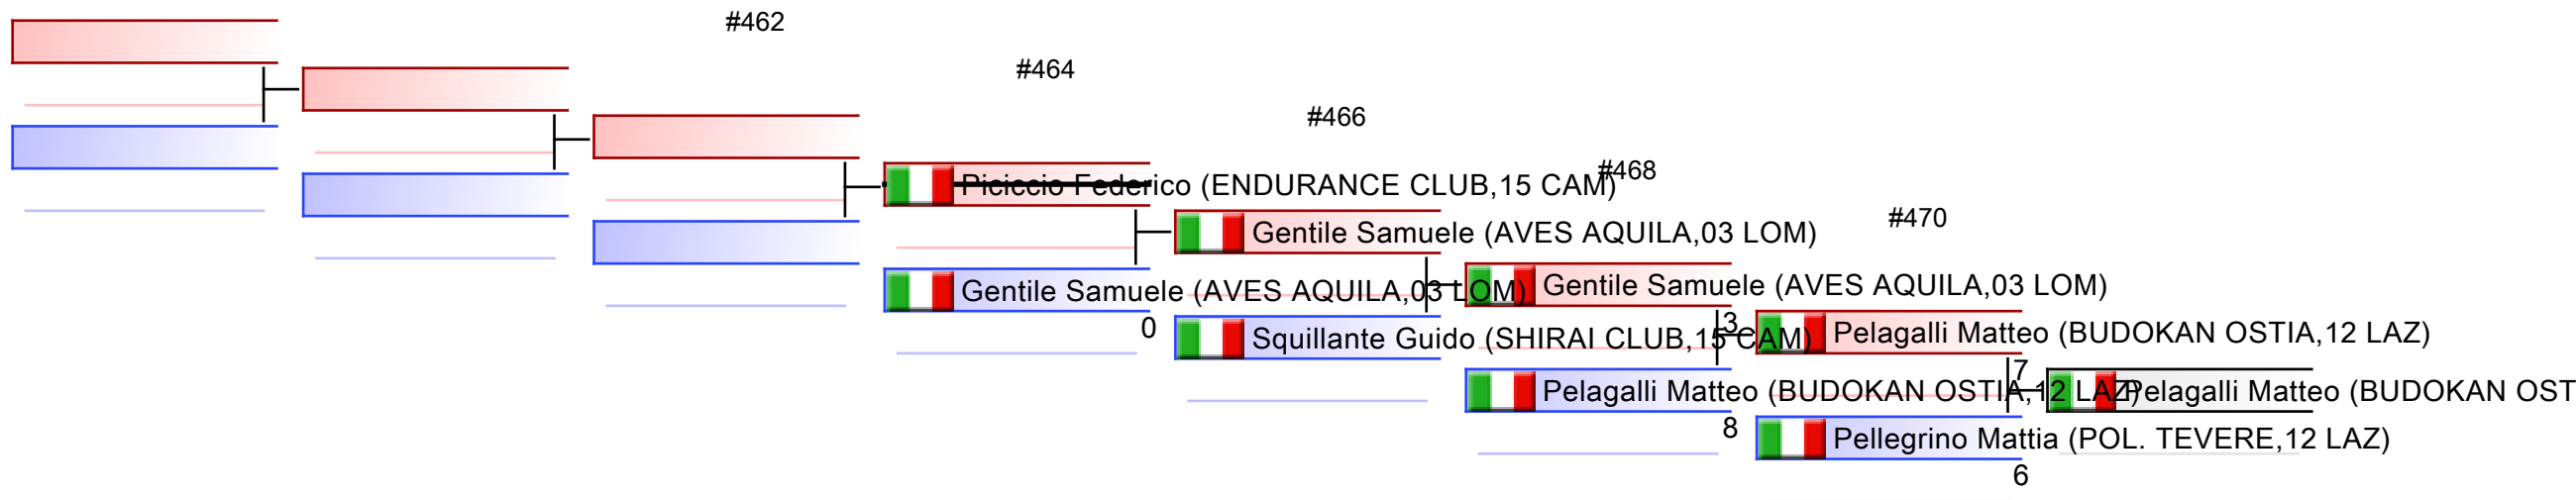

Ripescaggi: (1,2,3,4)

Arbitri:							
----------	--	--	--	--	--	--	--

SENIORES M KUMITE 60 KG

KUMITE/KATA - CAMPIONATO ITALIANO SENIORES ASSOLUTO

Tatami

Tabelloni - Pool

(c)sportdata GmbH & Co KG 2000-2024 (2024-02-04 18:27) v 10.1.0 build 1 (2024-01-30 21:40 CET) Licenza: Online_Event_ID-67_KUMITEKATACAMPIONATOITALIANOSENIORESASSOLUTO (expire 2024-02-18)