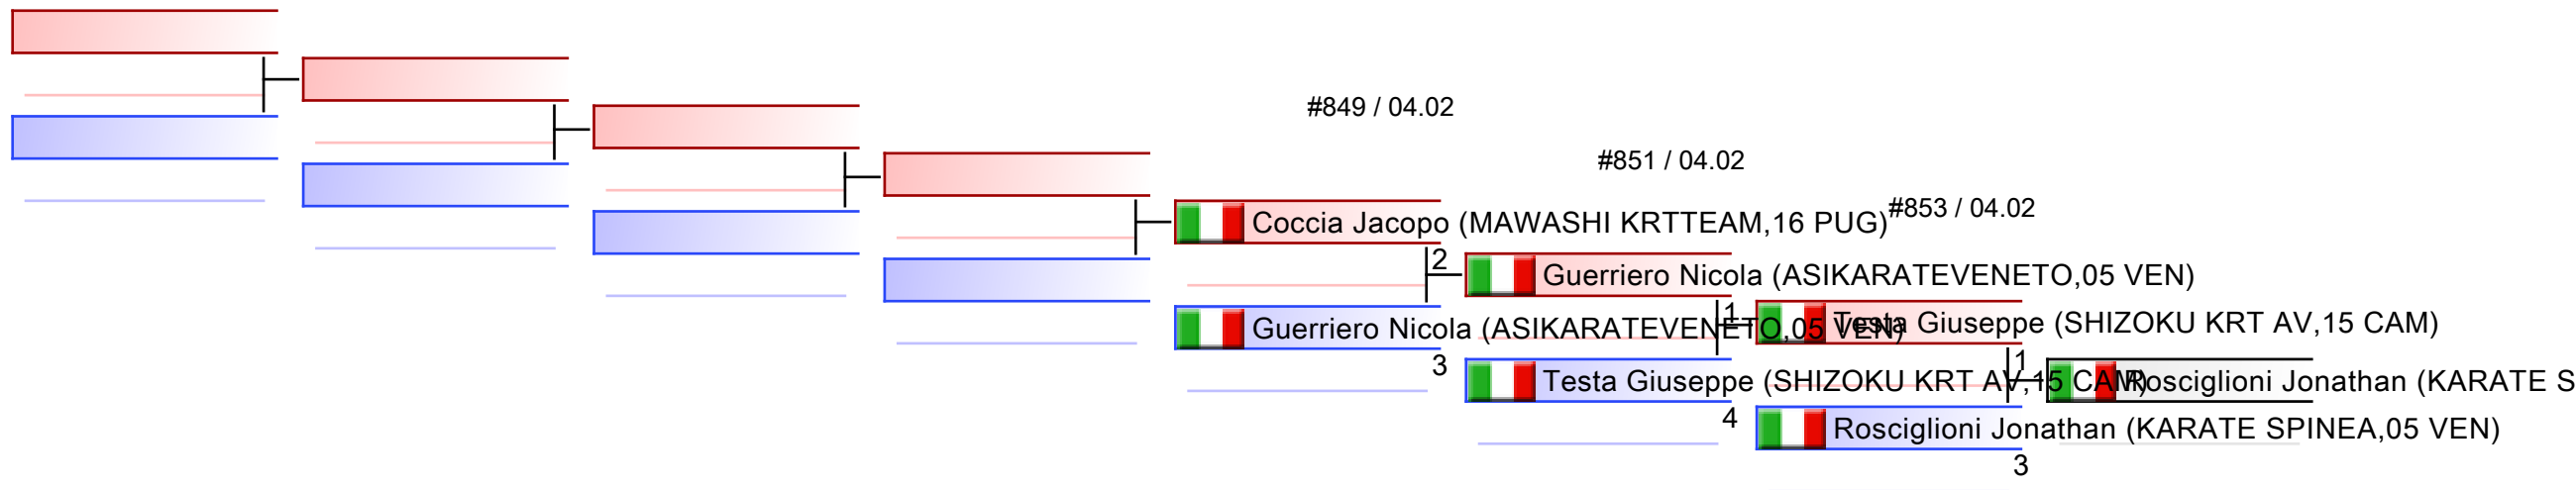

Ripescaggi: (2)

Arbitri:							
----------	--	--	--	--	--	--	--

SENIORES M KUMITE 94+ KG

KUMITE/KATA - CAMPIONATO ITALIANO SENIORES ASSOLUTO

Tatami

Tabelloni - Pool

(c)sportdata GmbH & Co KG 2000-2024 (2024-02-04 18:27) v 10.1.0 build 1 (2024-01-30 21:40 CET) Licenza: Online_Event_ID-67_KUMITEKATACAMPIONATOITALIANOSENIORESASSOLUTO (expire 2024-02-18)