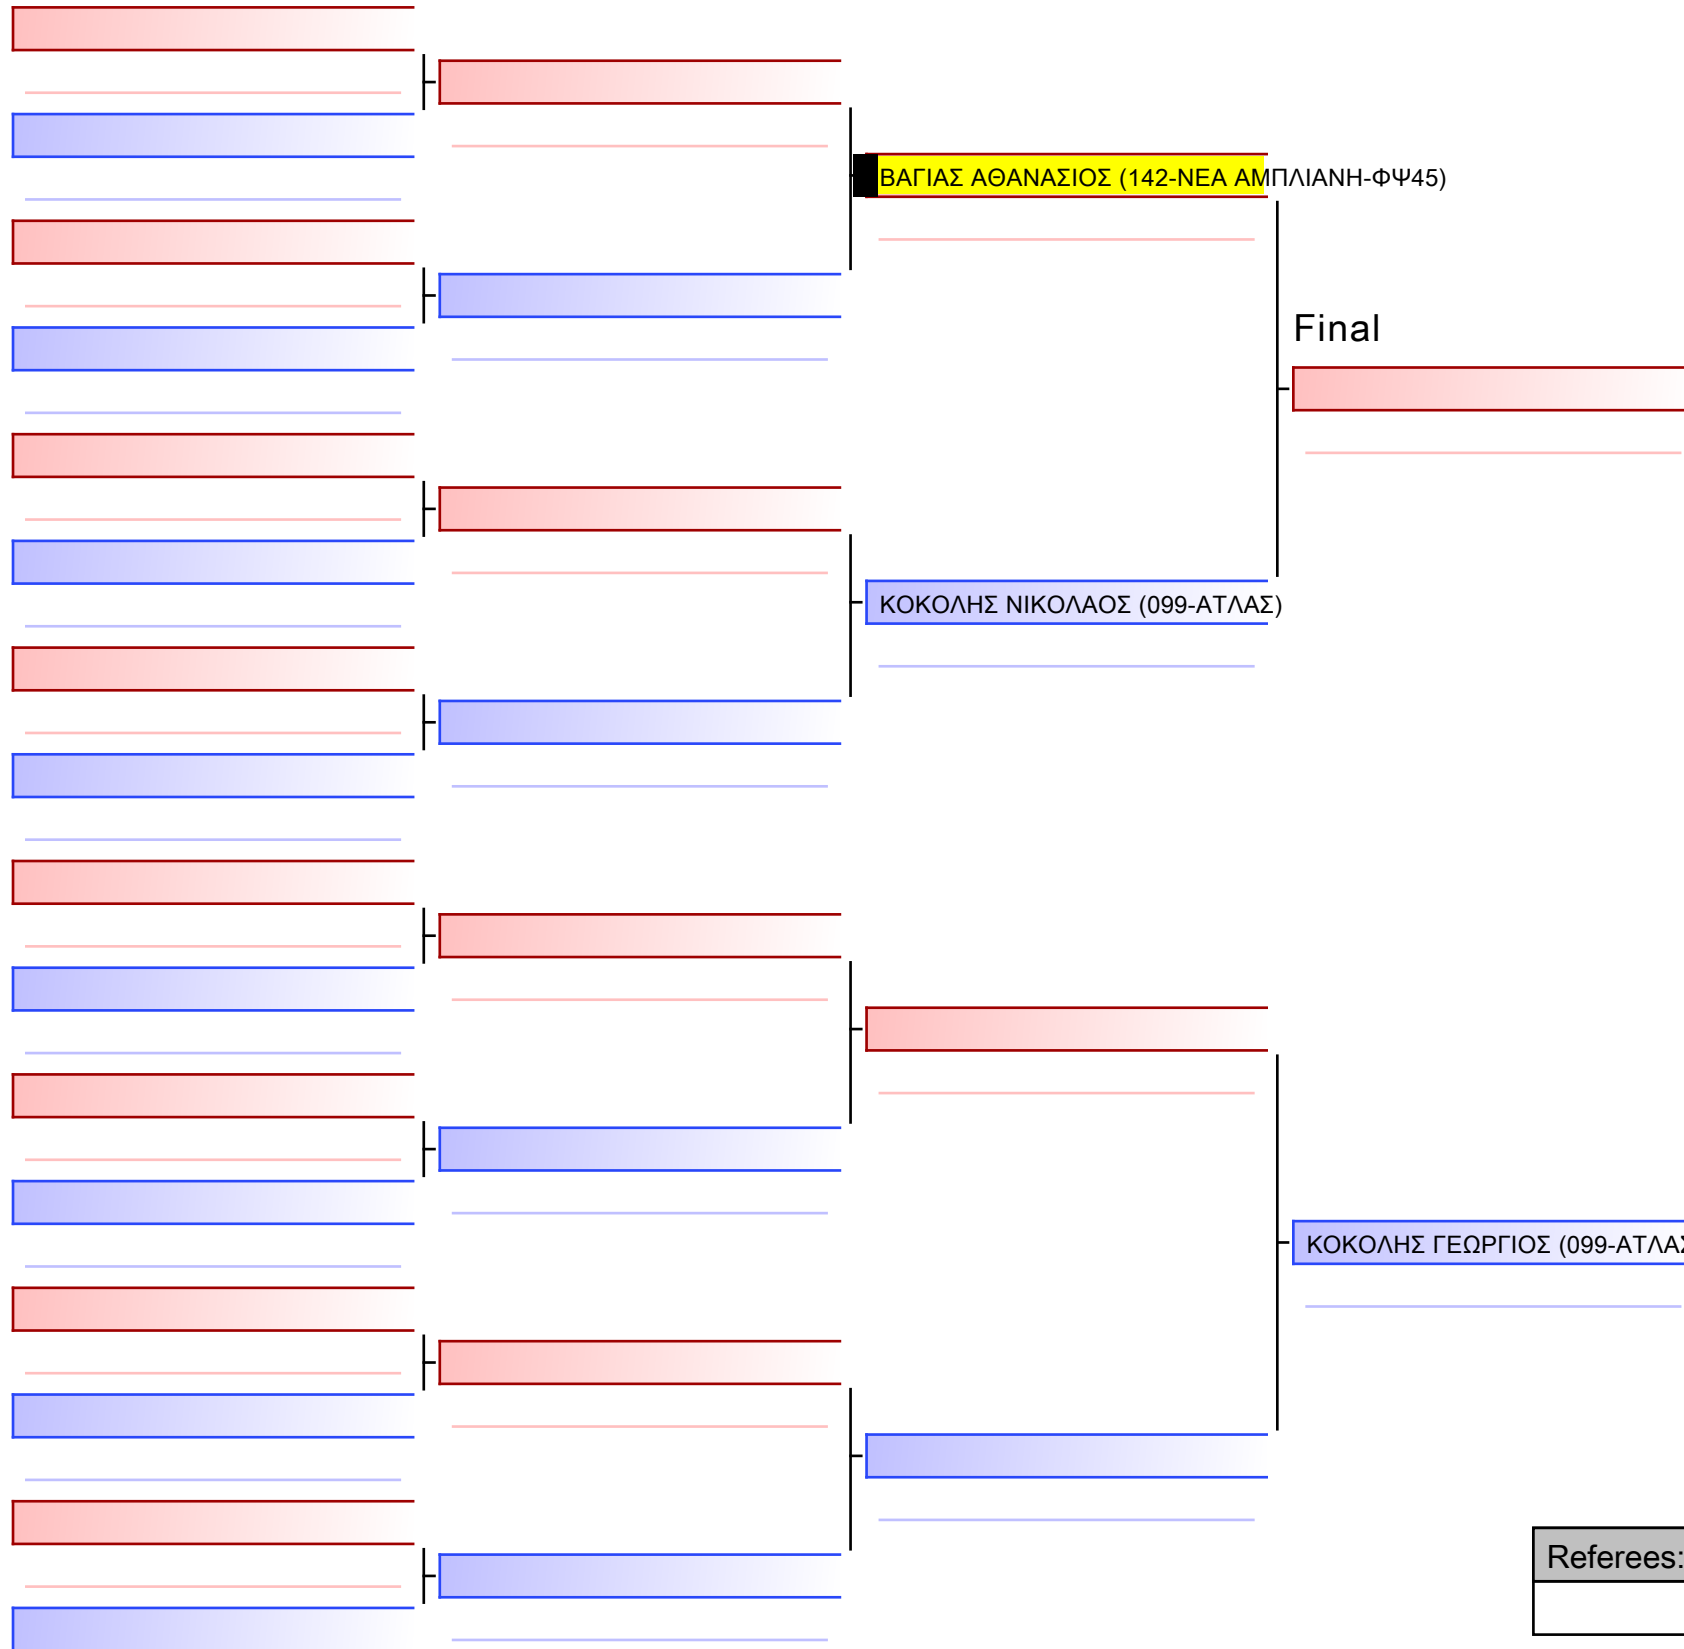

[Original]

Referees: