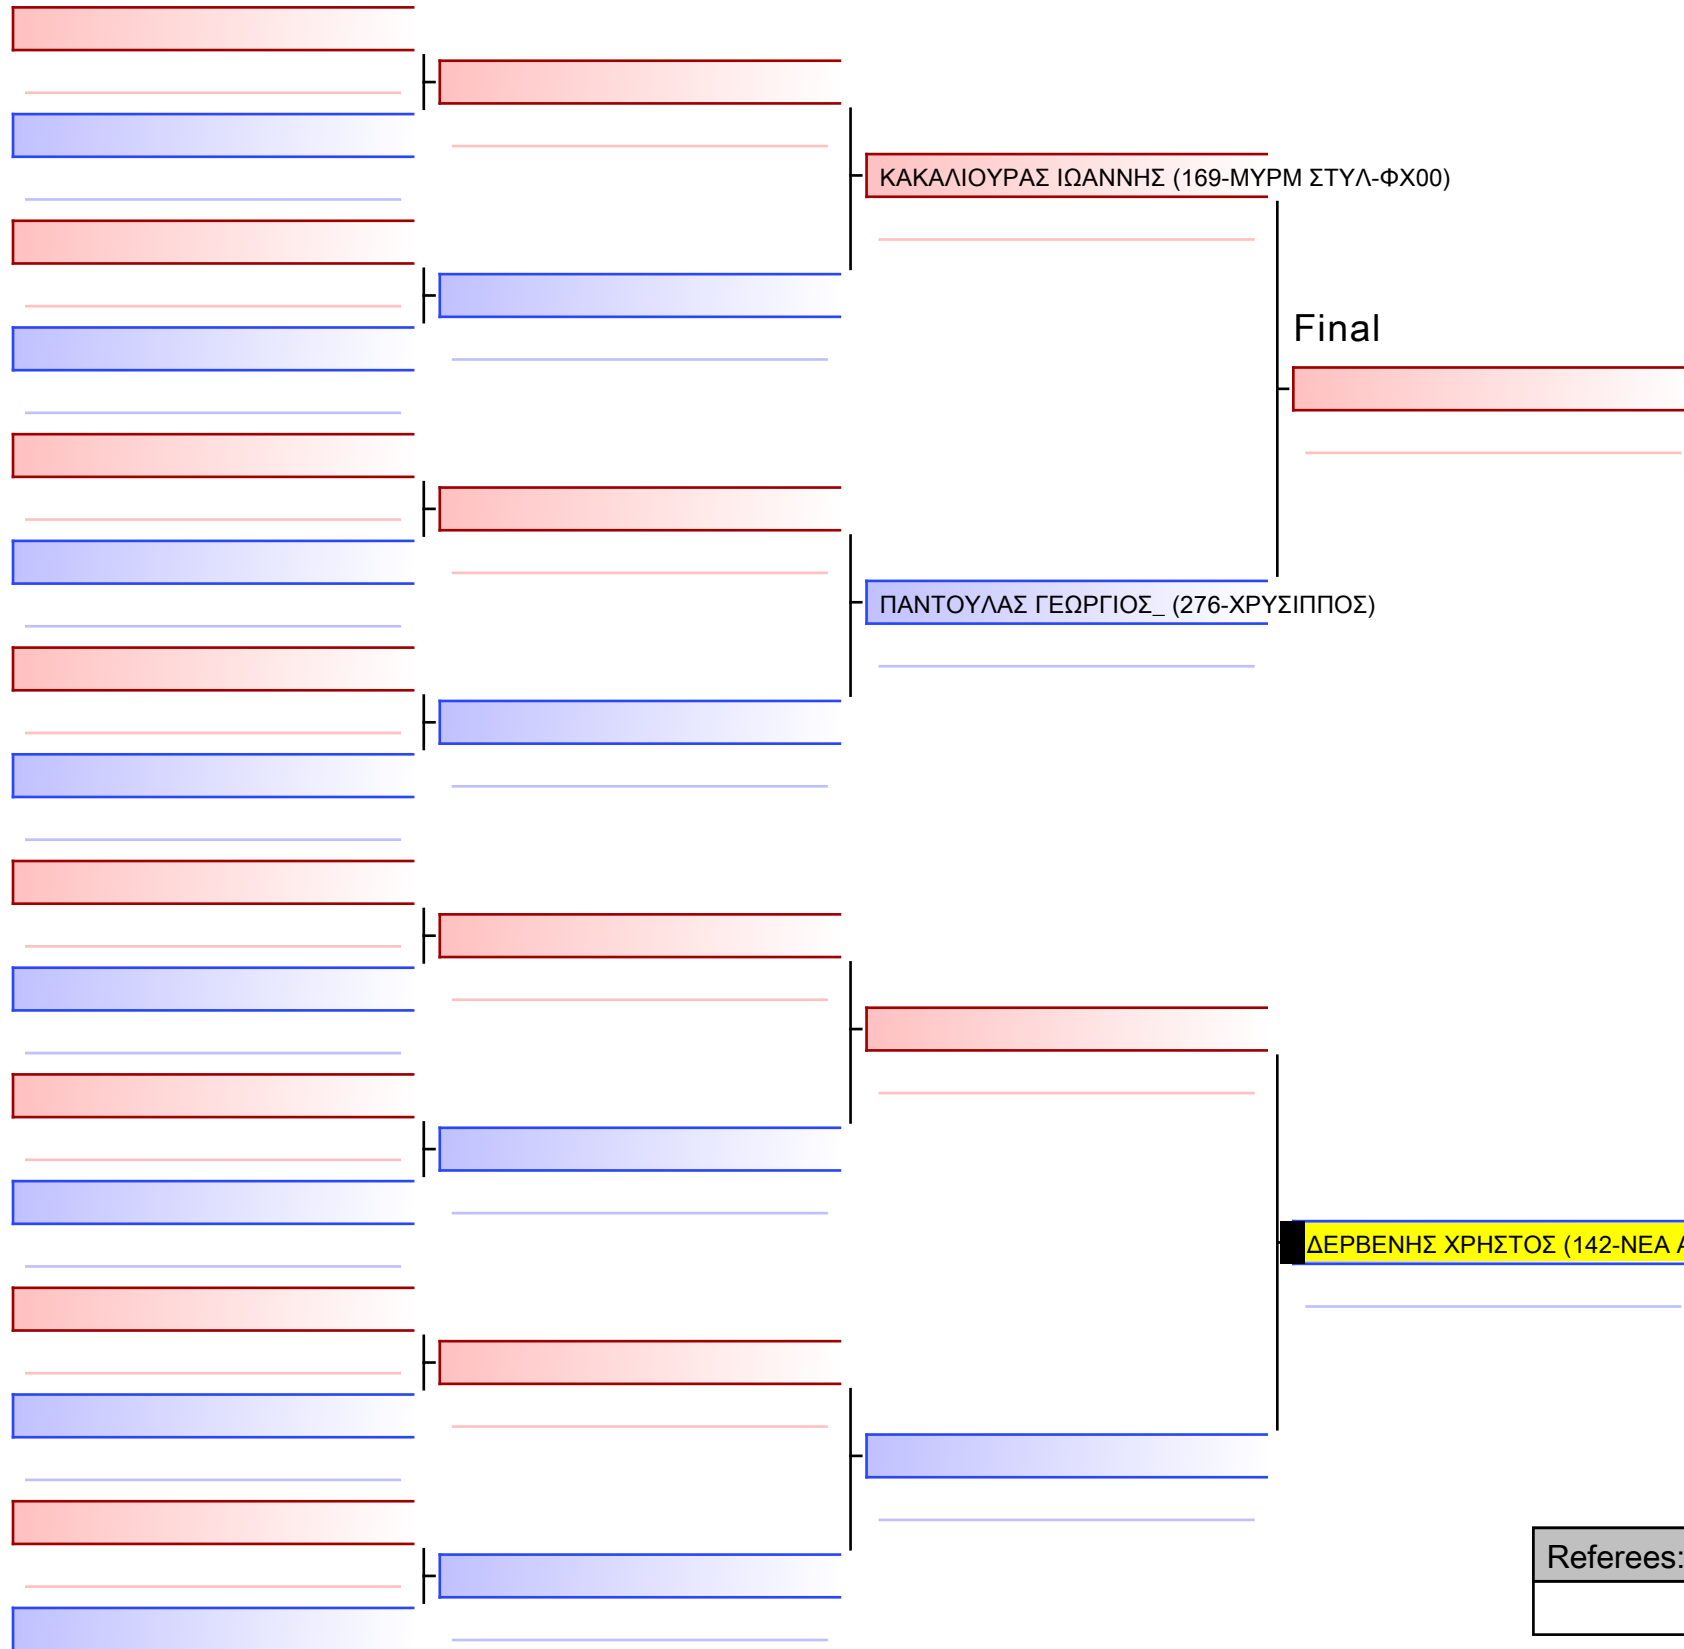

Tatami
3 14:00

Pool
1/1

[Original]

--

Referees:			

[Original]

Referees:			

JJ NW ΠΑΜΠΑΙΔΩΝ -10 ΕΤΩΝ -30Kgr