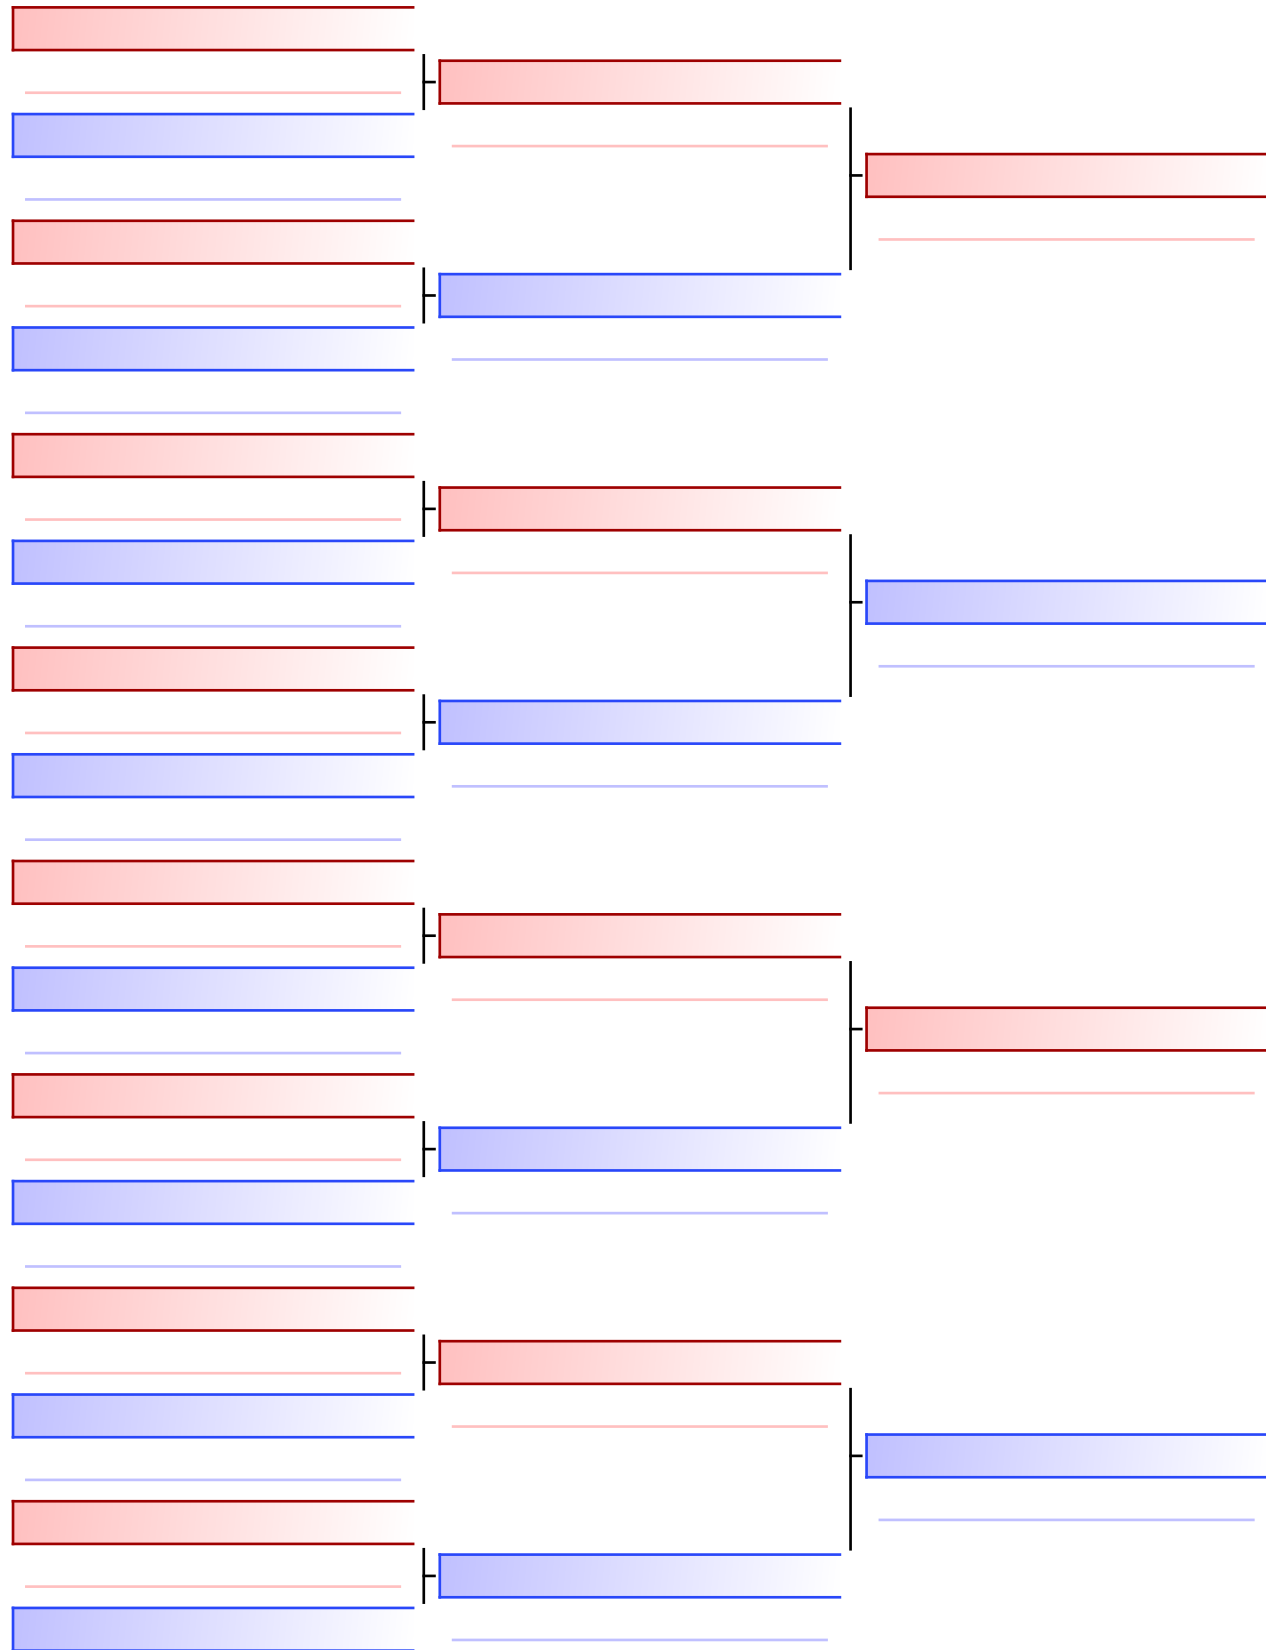

KONTOKΩSTA EYAGΓELIA (142-ΝΕΑ ΑΜΠΛΙΑΝΗ-ΦΨ45)

Final

ΜΟΤΑΚΗ ΒΑΣΙΛΙΚΗ_ (276-ΧΡΥΣΙΠΠΟΣ)

ΤΖΙΡΙΛΑ ΑΝΔΡΙΑΝΑ (422-ΠΟΛΥΜΑΧΟΝ ΧΑΪΔ-ΧΚ65)

[Original]

Referees:			

Final

ΤΡΕΝΤΣΙΔΗ ΕΥΘΥΜΙΑ (169-ΜΥΡΜ ΣΤΥΛ-ΦΧ00)