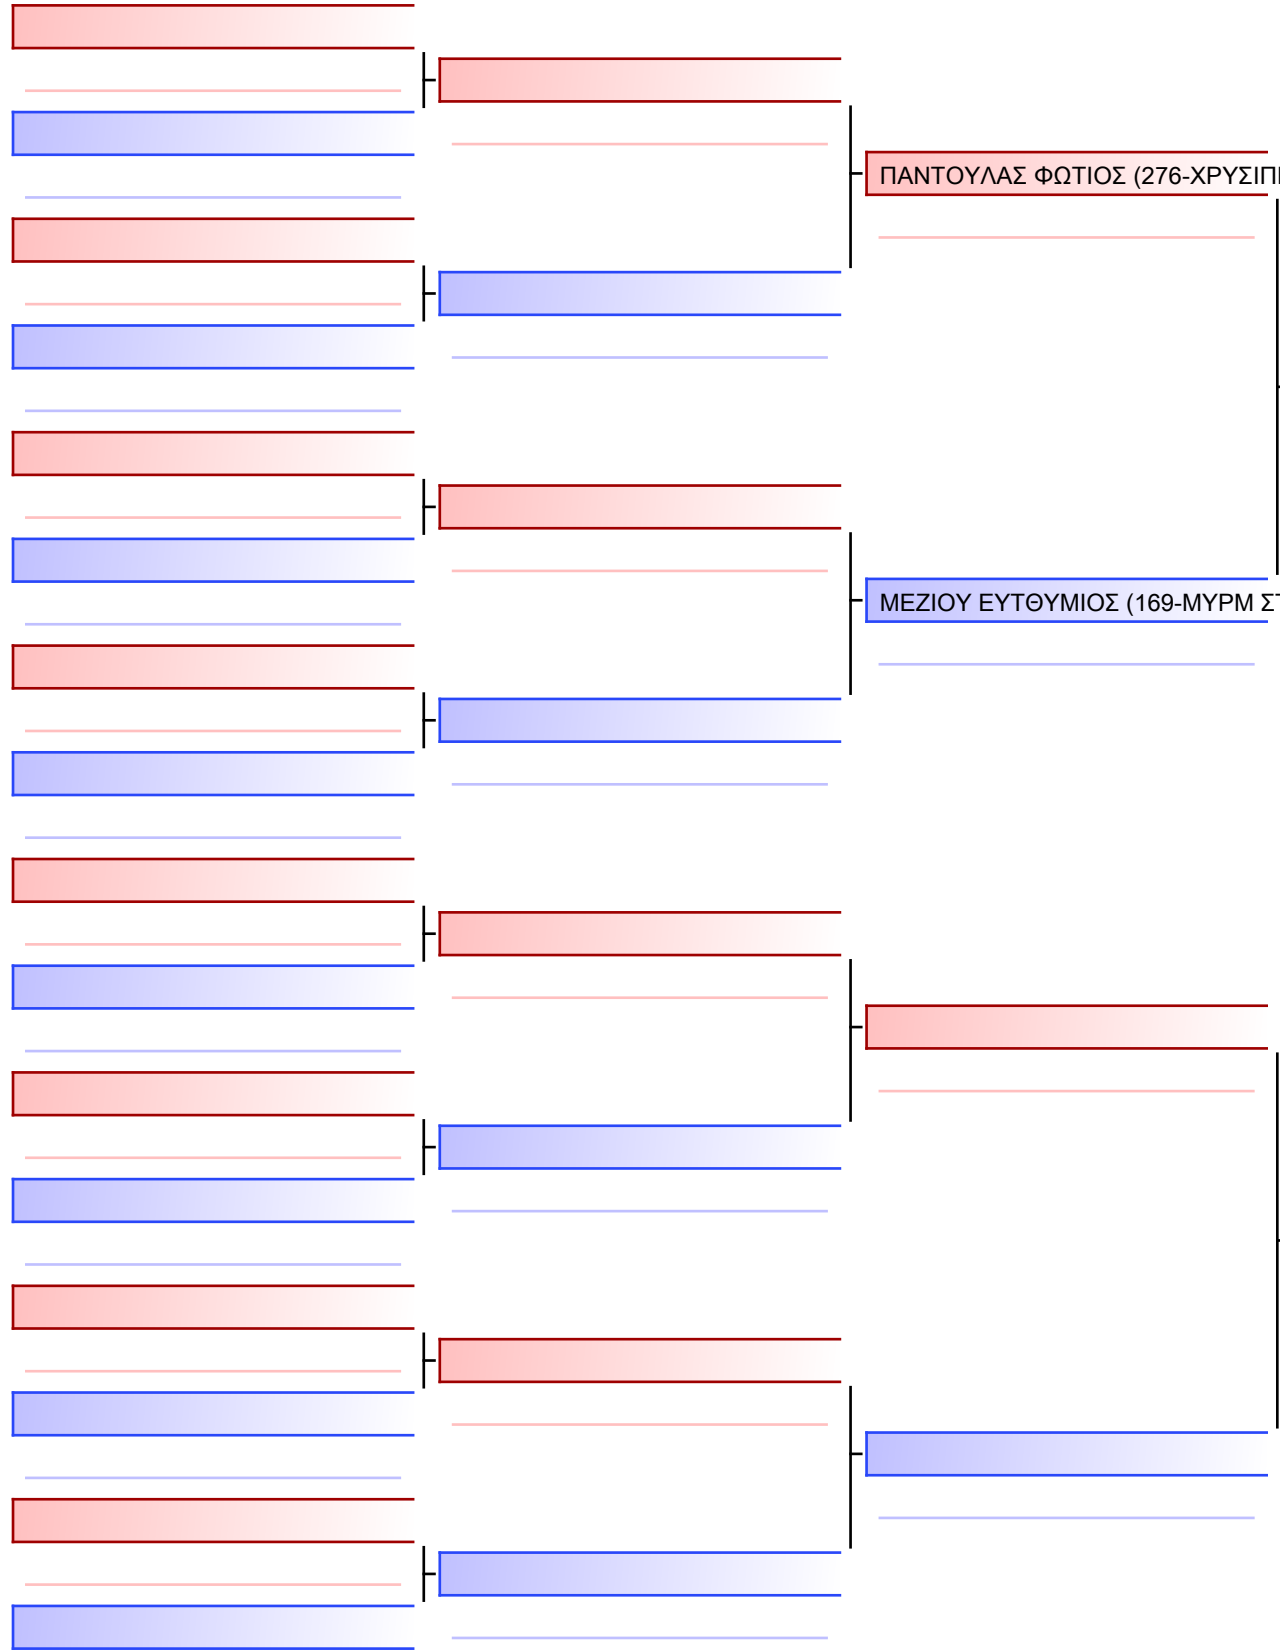

[Original]

_____

ΧΡΗΣΤΟΠΟΥΛΟΣ ΓΕΩΡΓΙΟΣ_ (142-ΝΕΑ ΑΜΠΛΙΑΝΗ-ΦΨ45)

Referees: