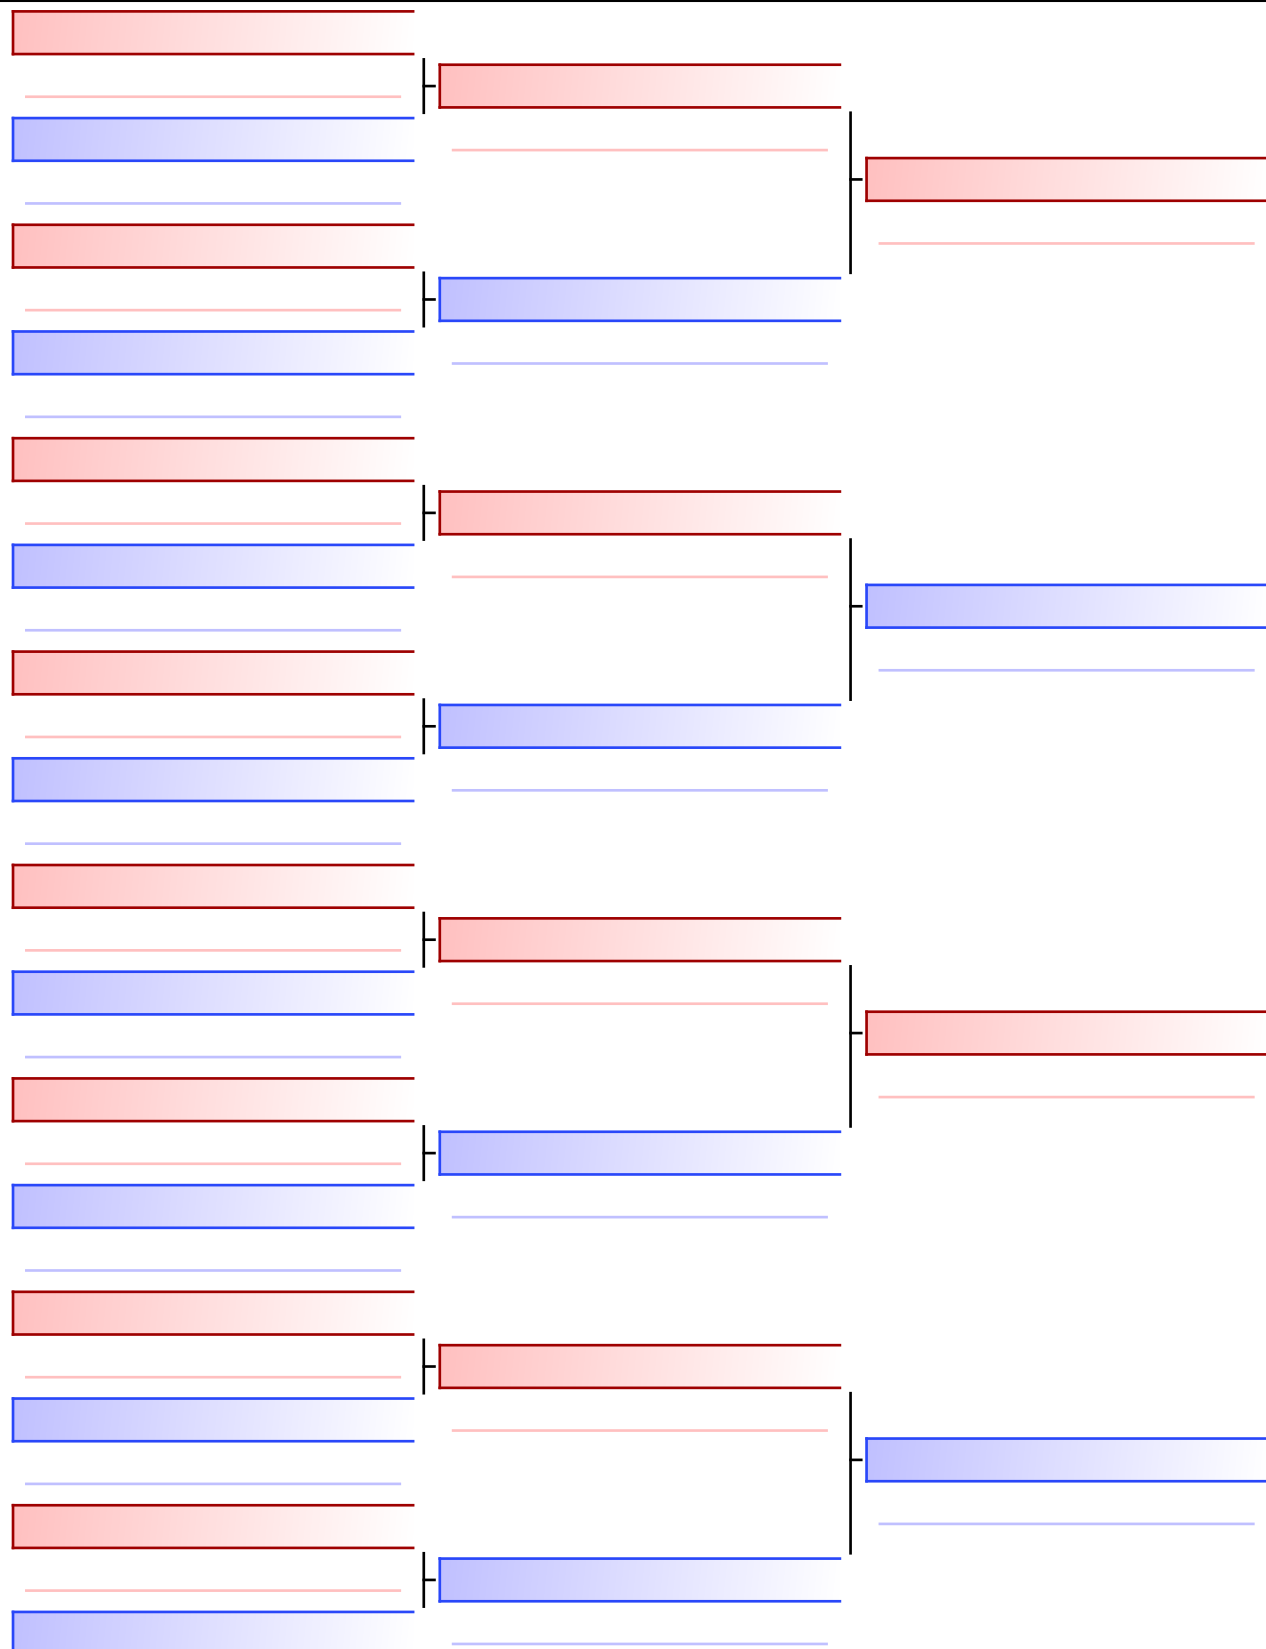

[Original]

Referees:			

Final

ΚΑΣΤΡΙΤΗ ΚΩΝΣΤΑΝΤΙΝΑ (142-ΝΕΑ ΑΜΠΛΙΑΝΗ-ΦΨ45)

ΨΩΜΑ ΧΡΥΣΑΝΘΗ_ (169-ΜΥΡΜ ΣΤΥΛ-ΦΧ00)

[Original]

--

Referees:			

KONTOKΩSTA EYAGΓELIA (142-ΝΕΑ ΑΜΠΛΙΑΝΗ-ΦΨ45)

Final

ΜΟΤΑΚΗ ΒΑΣΙΛΙΚΗ_ (276-ΧΡΥΣΙΠΠΟΣ)

ΤΖΙΡΙΛΑ ΑΝΔΡΙΑΝΑ (422-ΠΟΛΥΜΑΧΟΝ ΧΑΪΔ-ΧΚ65)

[Original]

Referees:			

Final

ΤΡΕΝΤΣΙΔΗ ΕΥΘΥΜΙΑ (169-ΜΥΡΜ ΣΤΥΛ-ΦΧ00)