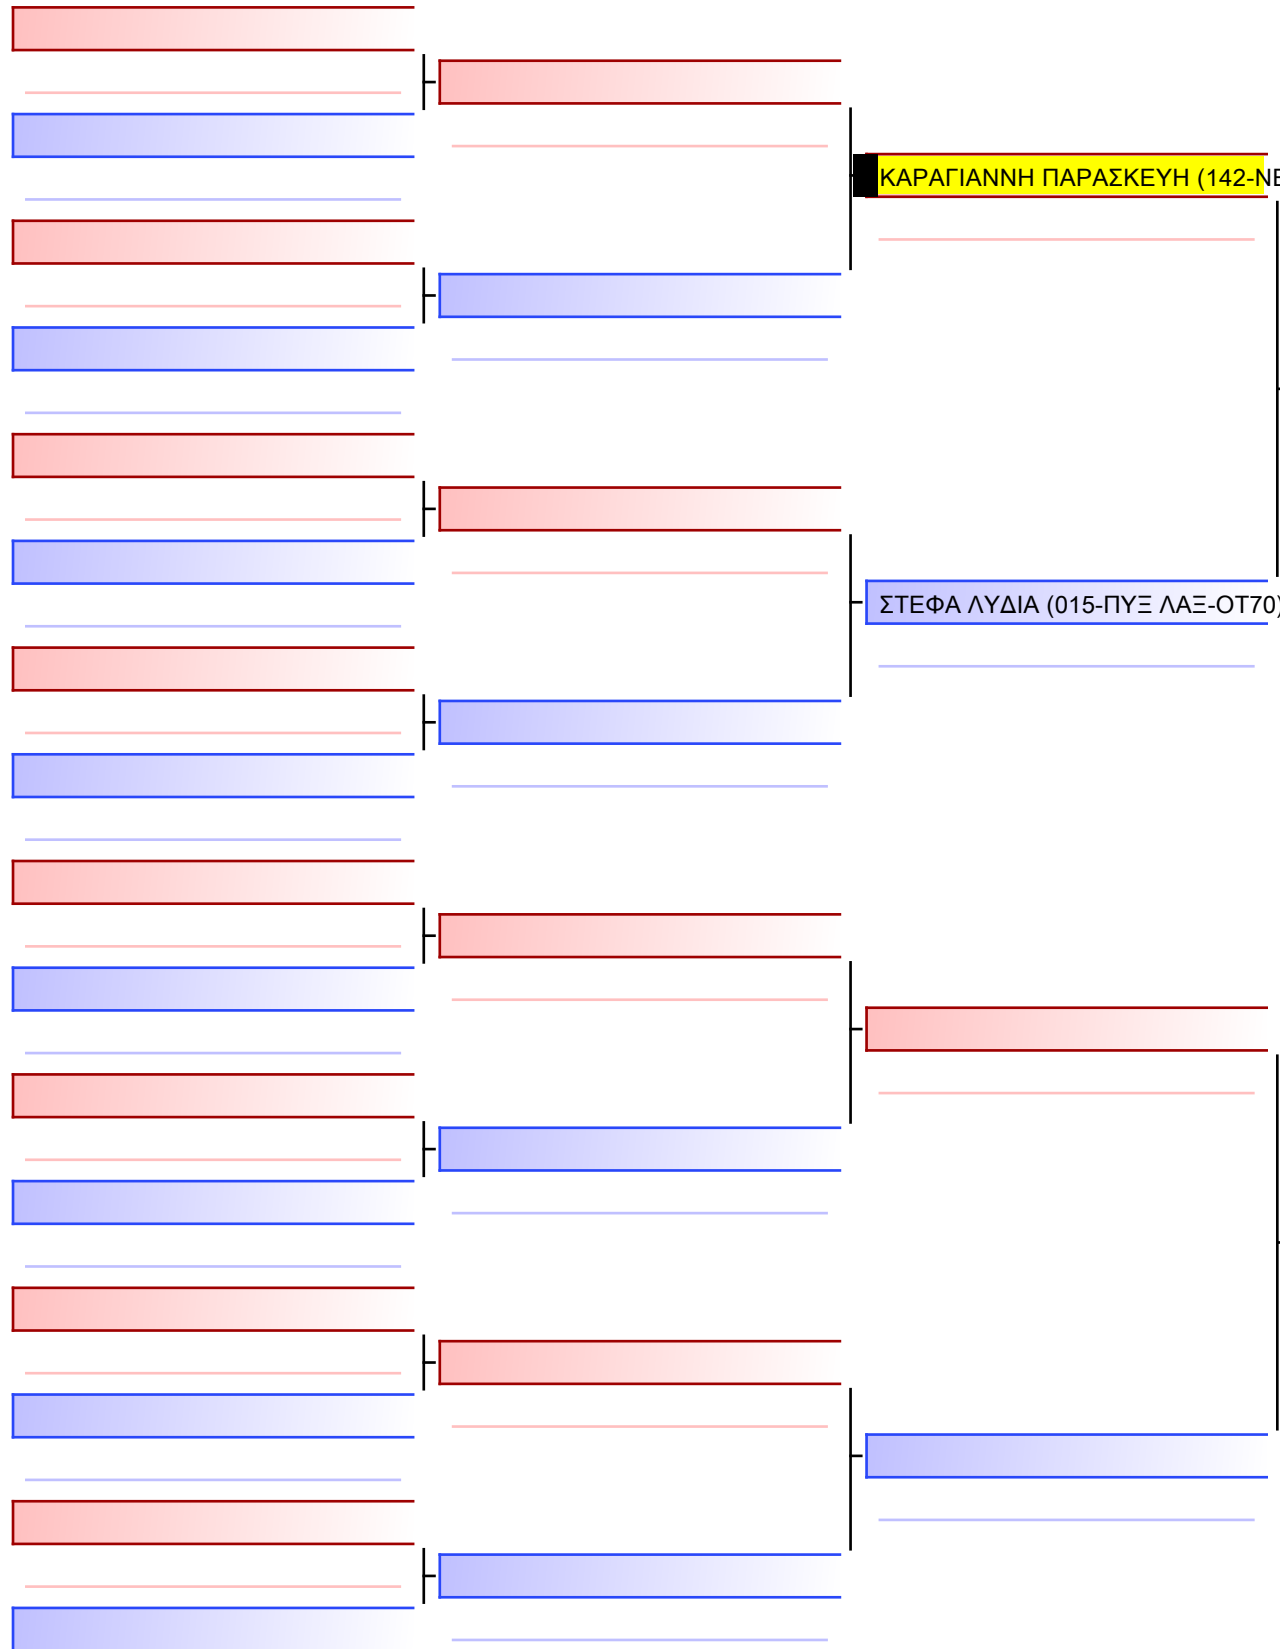

Final

[Original]

Referees: