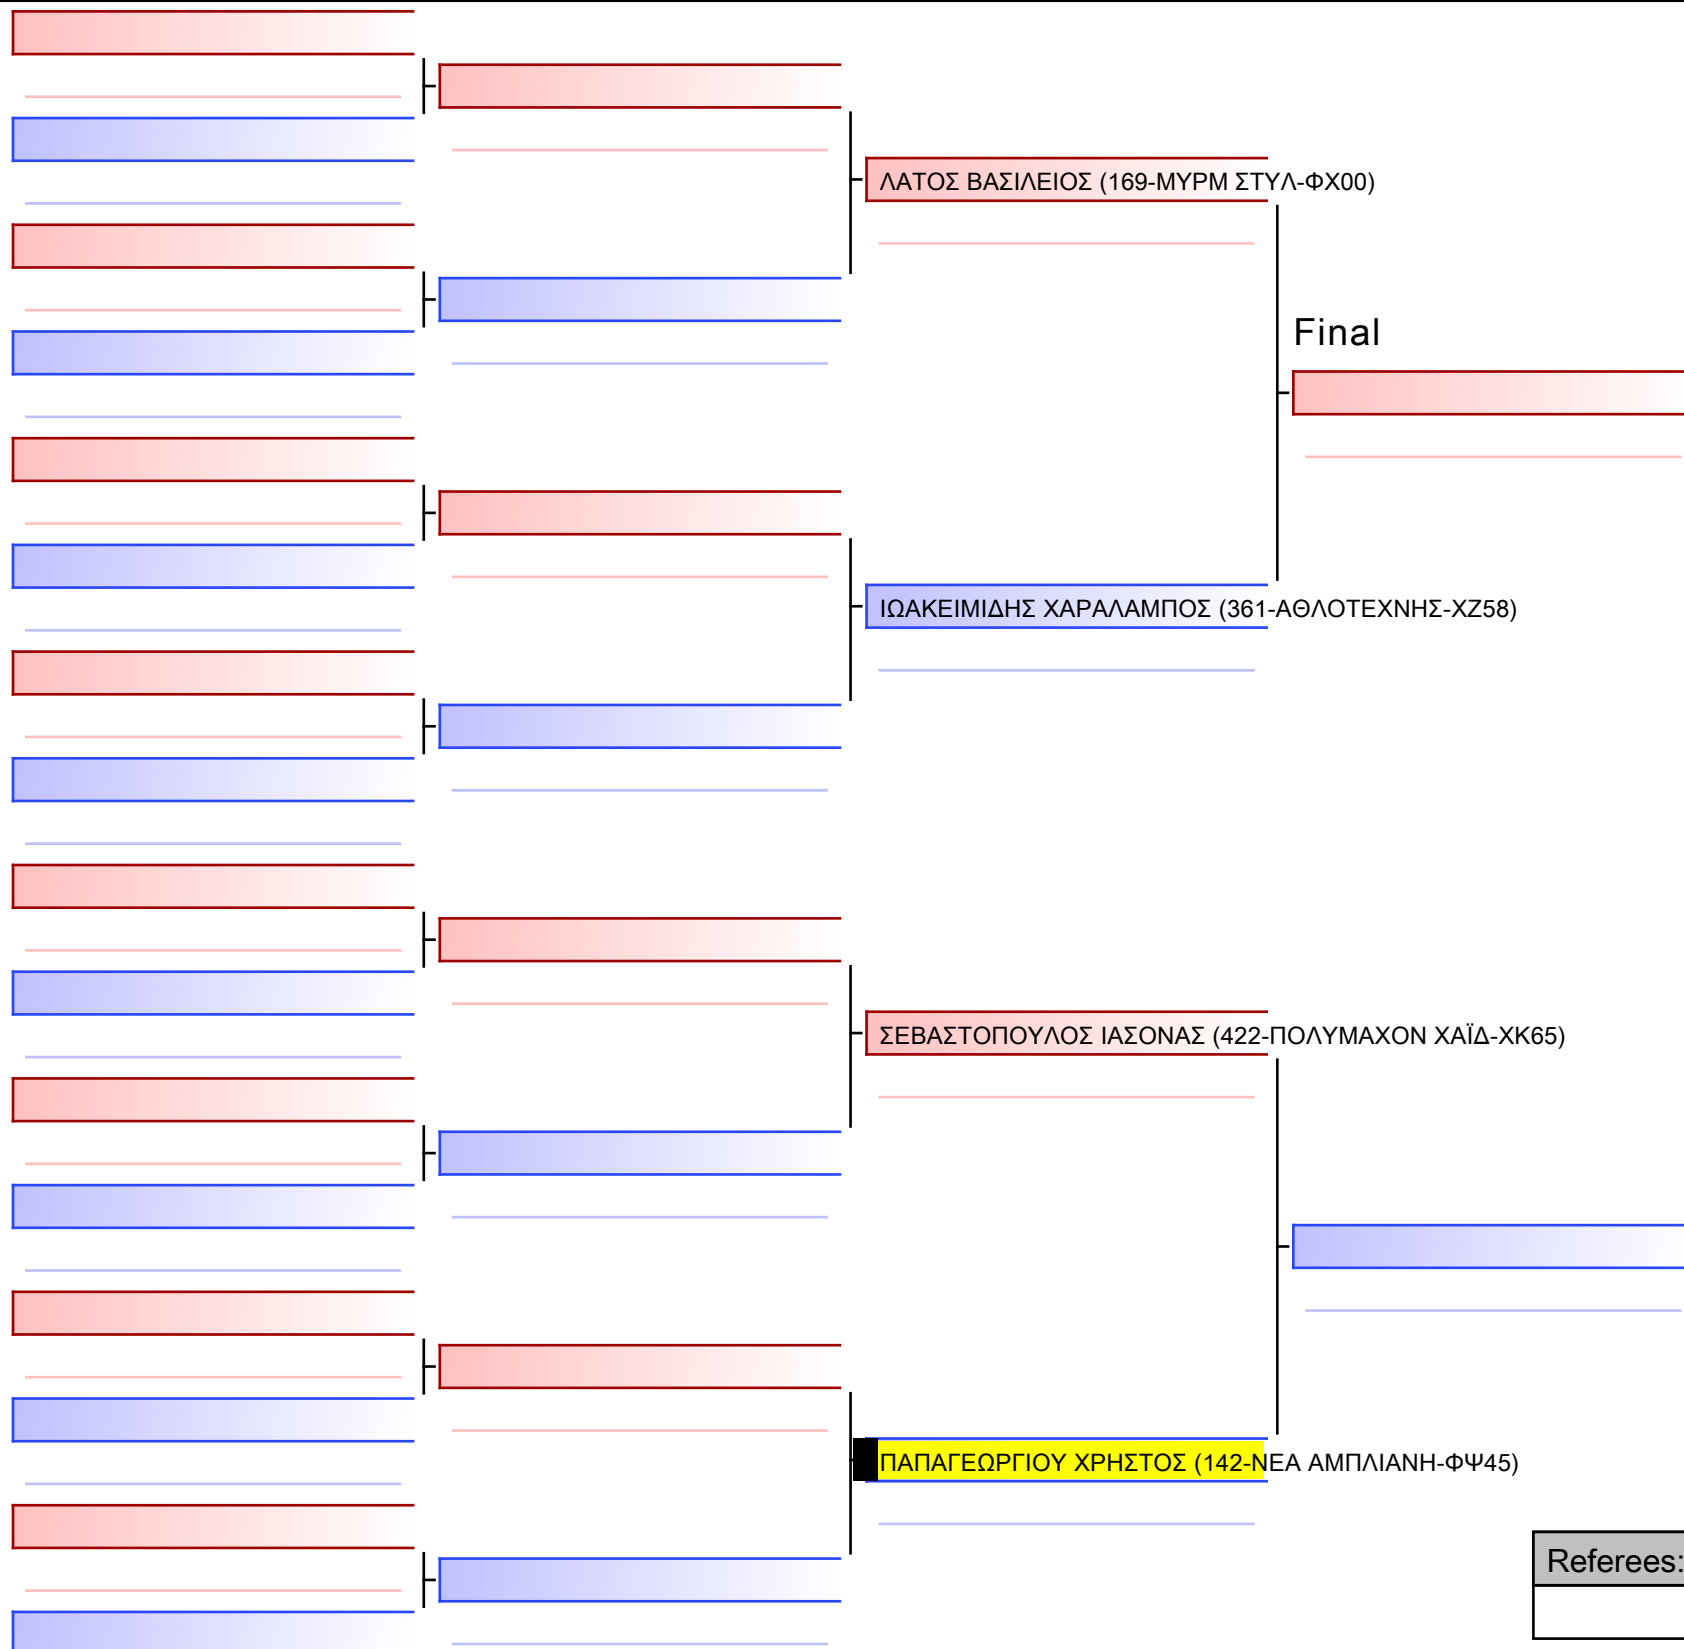

JJ NW ΠΑΜΠΑΙΔΩΝ -10 ΕΤΩΝ -30Kgr

ΚΥΠΕΛΛΟ ΕΓΧΡΩΜΩΝ & ΜΑΥΡΩΝ ΖΩΝΩΝ ΖΙΟΥ-ΖΙΤΣΟΥ 2022, 14-15 ΜΑΪΟΥ ΜΑΥΡΟΜΜΑΤΙ ΒΟΙΩΤΙΑΣ, Μαυρομμάτι, 320 02 ΒΟΙΩΤΙΑΣ, GRE - 142-ΝΕΑ ΑΜΠΛΙΑΝΗ-ΦΨ45

Tatami
3 13:31

Pool
1/1

[Original]

Referees: