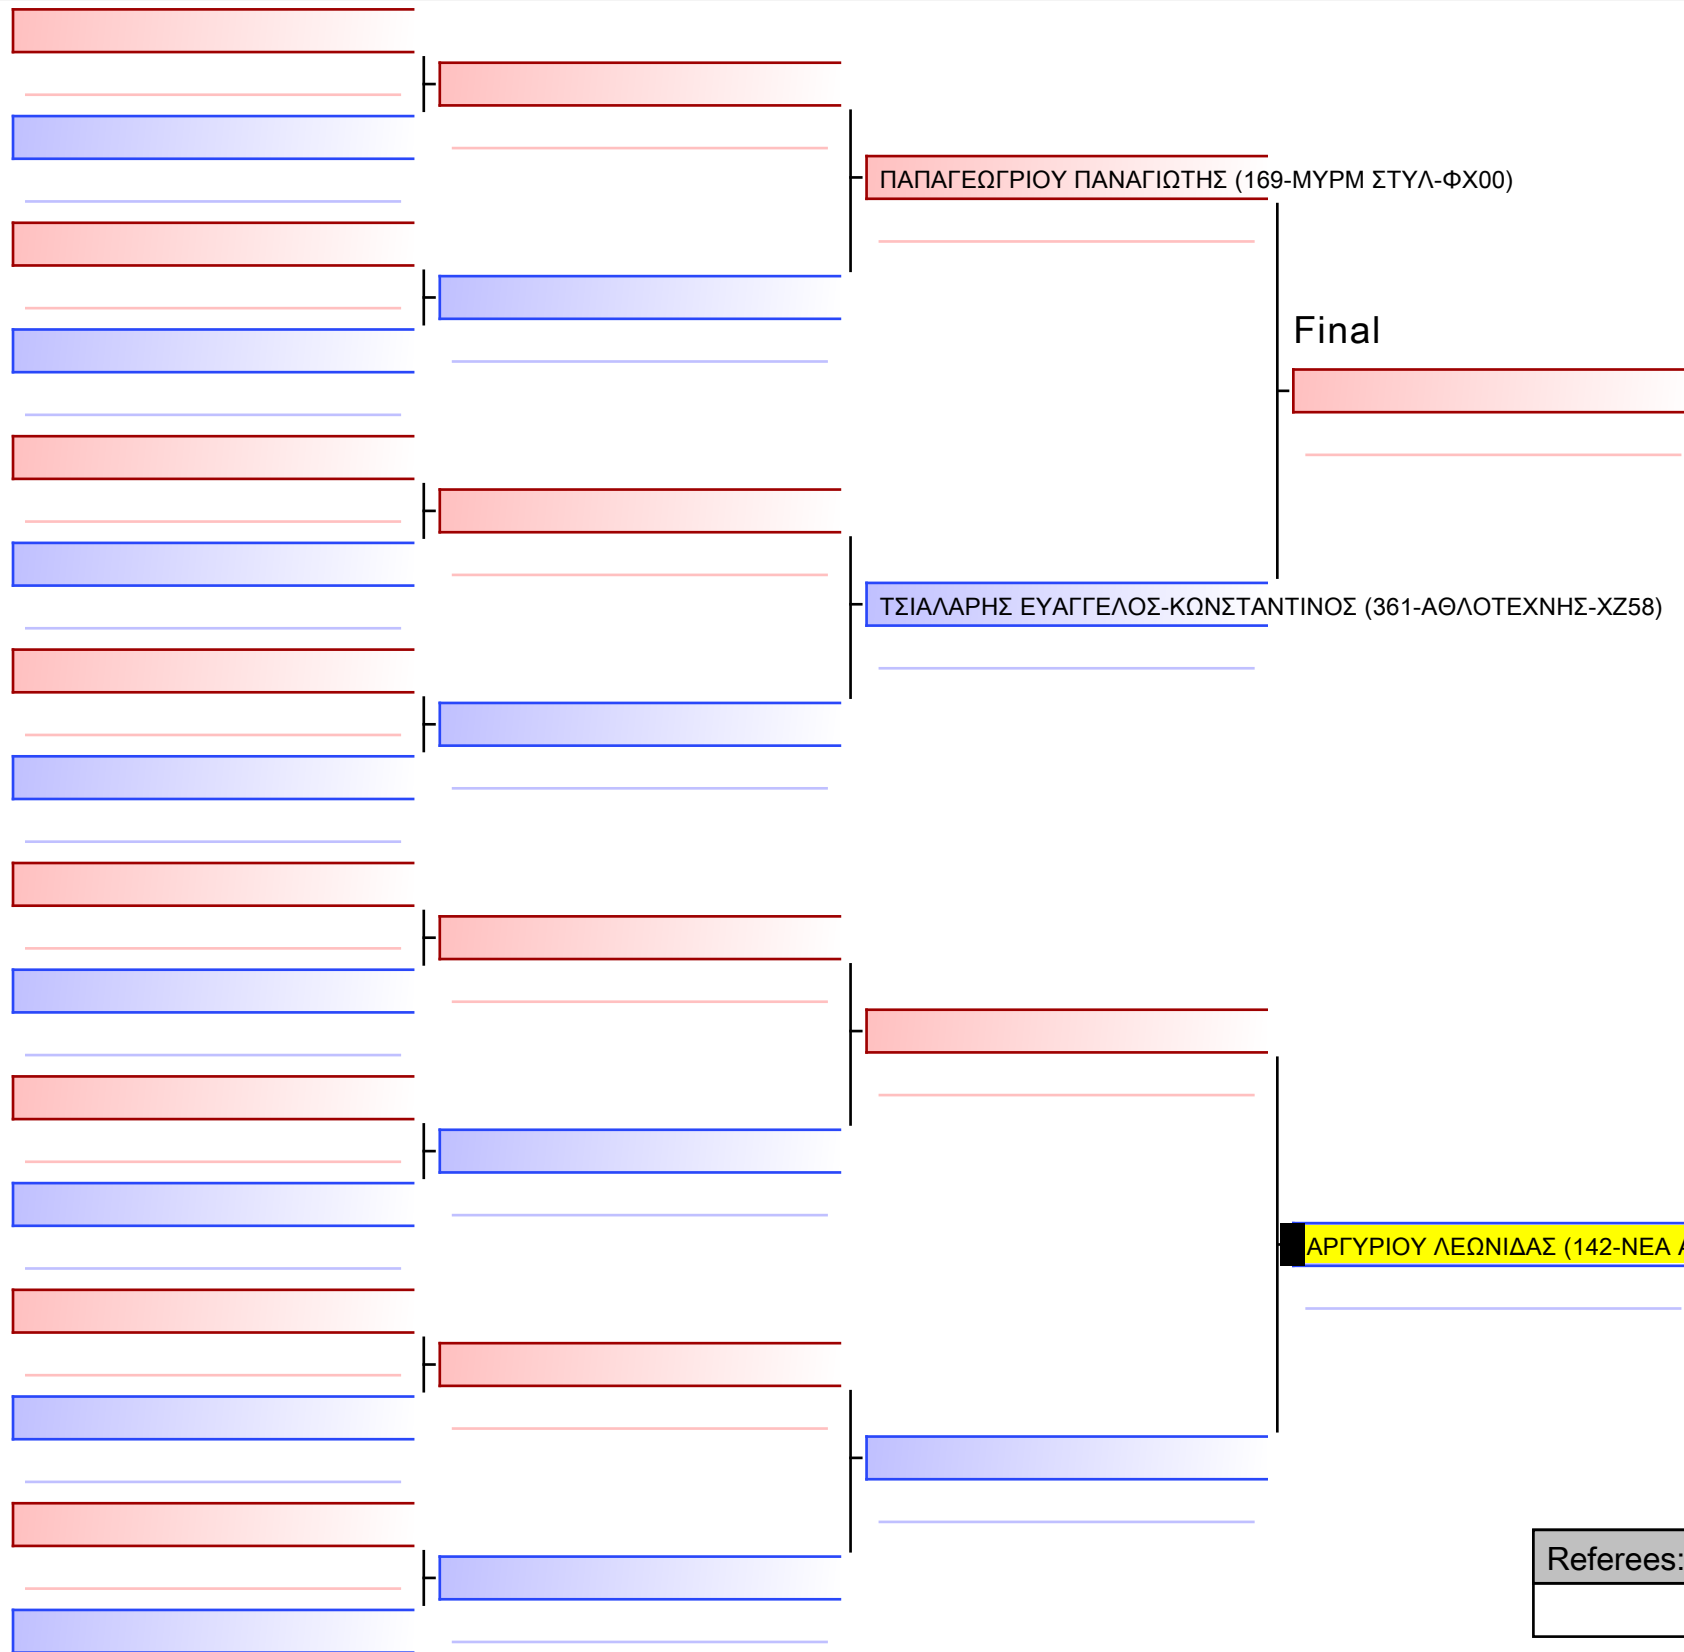

Tatami
3 14:00

Pool
1/1

[Original]

--

Referees:			

[Original]

Referees:			

JJ NW ΠΑΜΠΑΙΔΩΝ -10 ΕΤΩΝ -30Kgr