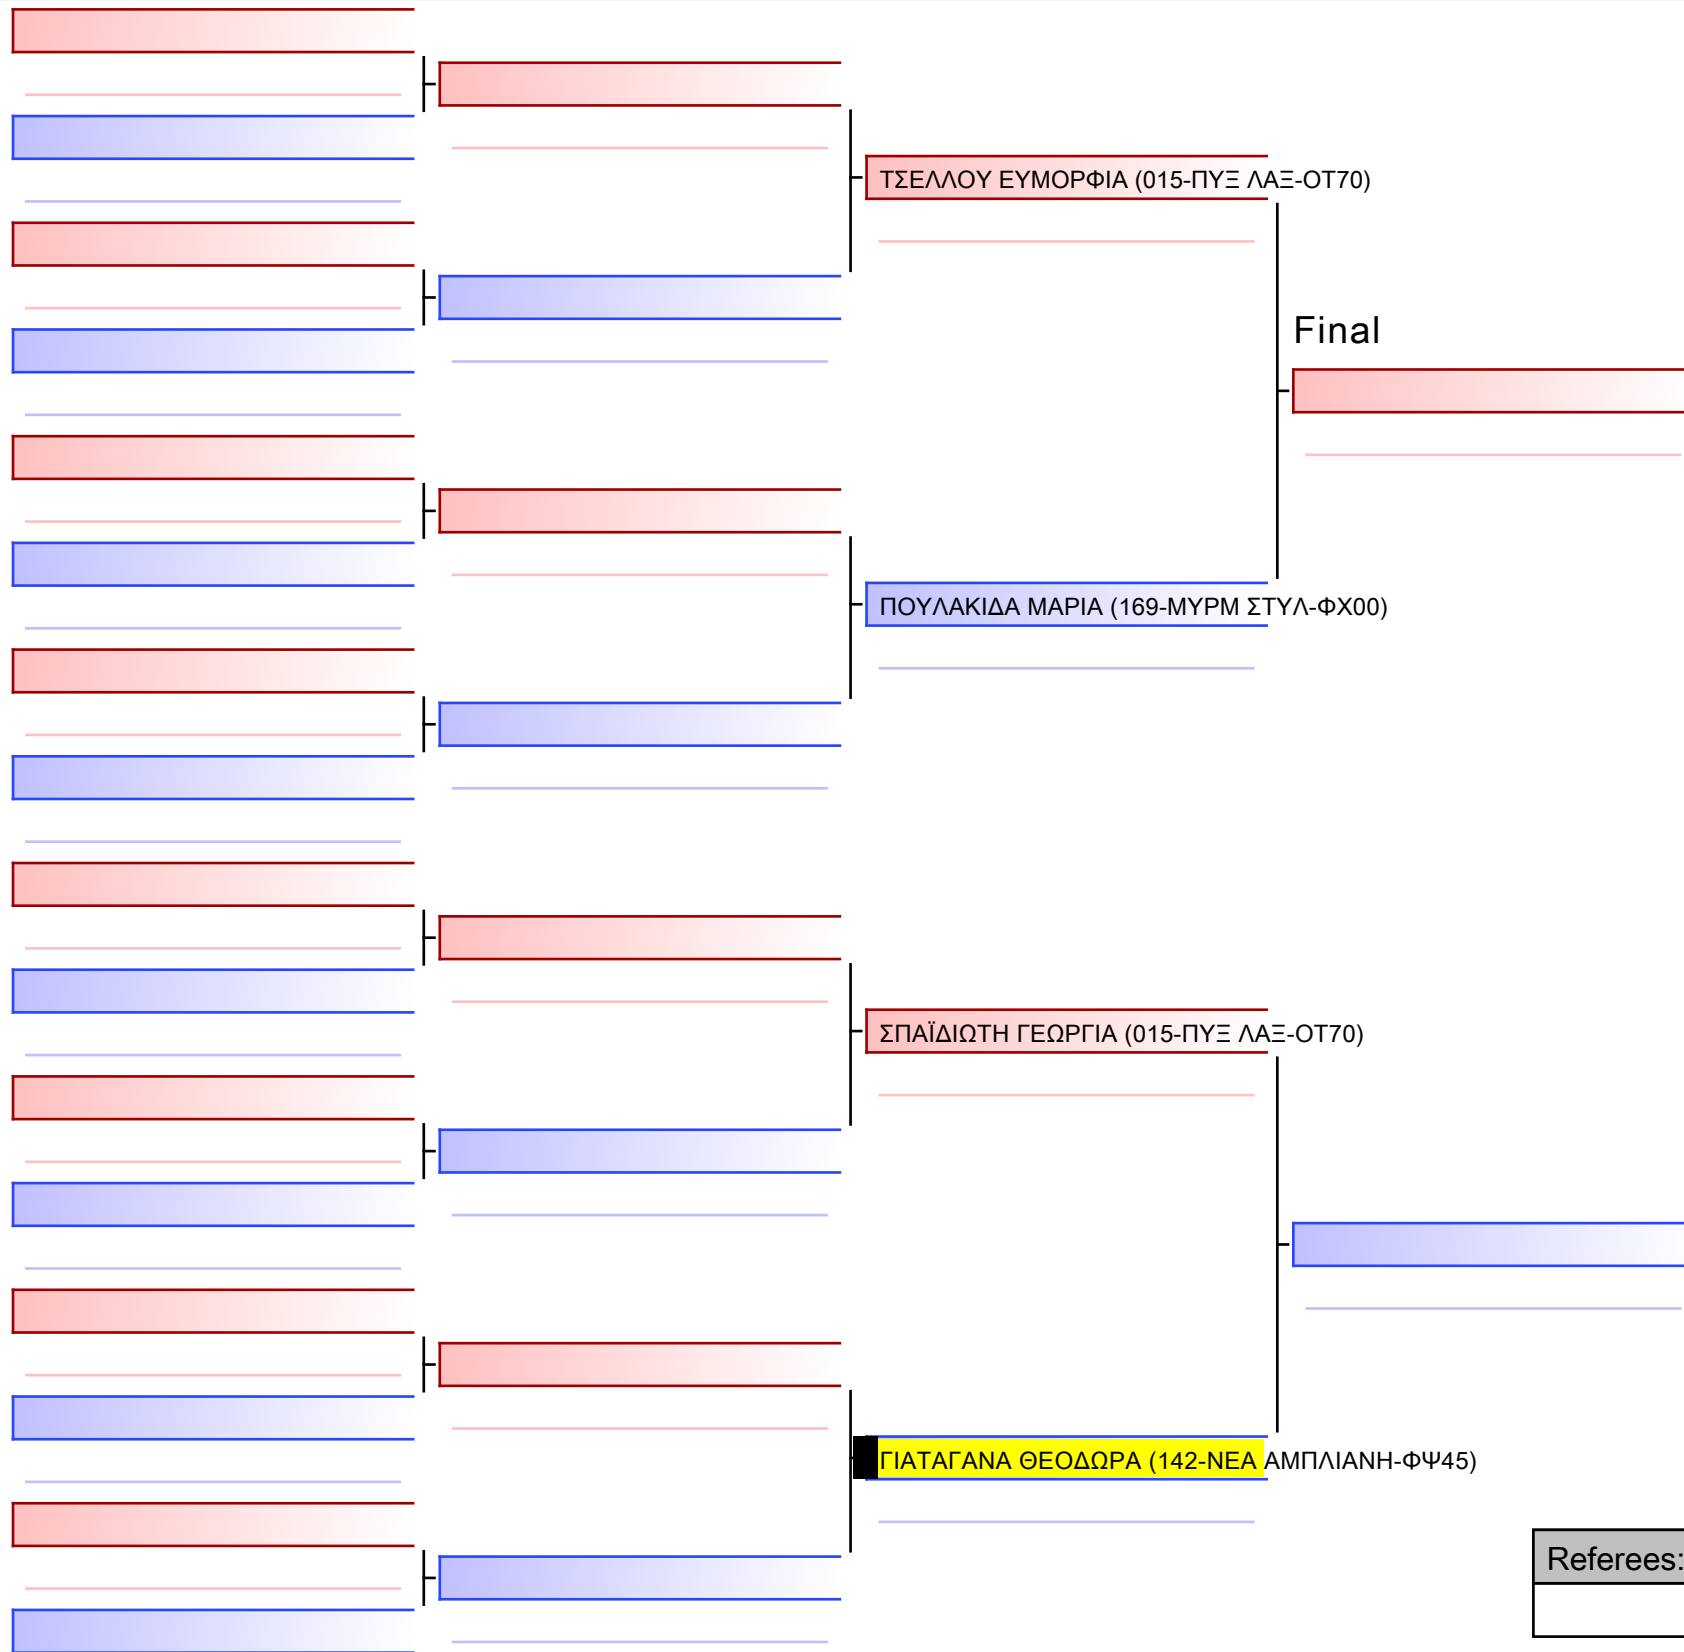

ΠΑΠΑΓΕΩΡΓΙΟΥ ΝΕΦΕΛΗ (142-ΝΕΑ ΑΜΠΛΙΑΝΗ-ΦΨ45)

[Original]

--

Referees:			

Final

[Original]

--

Referees:			