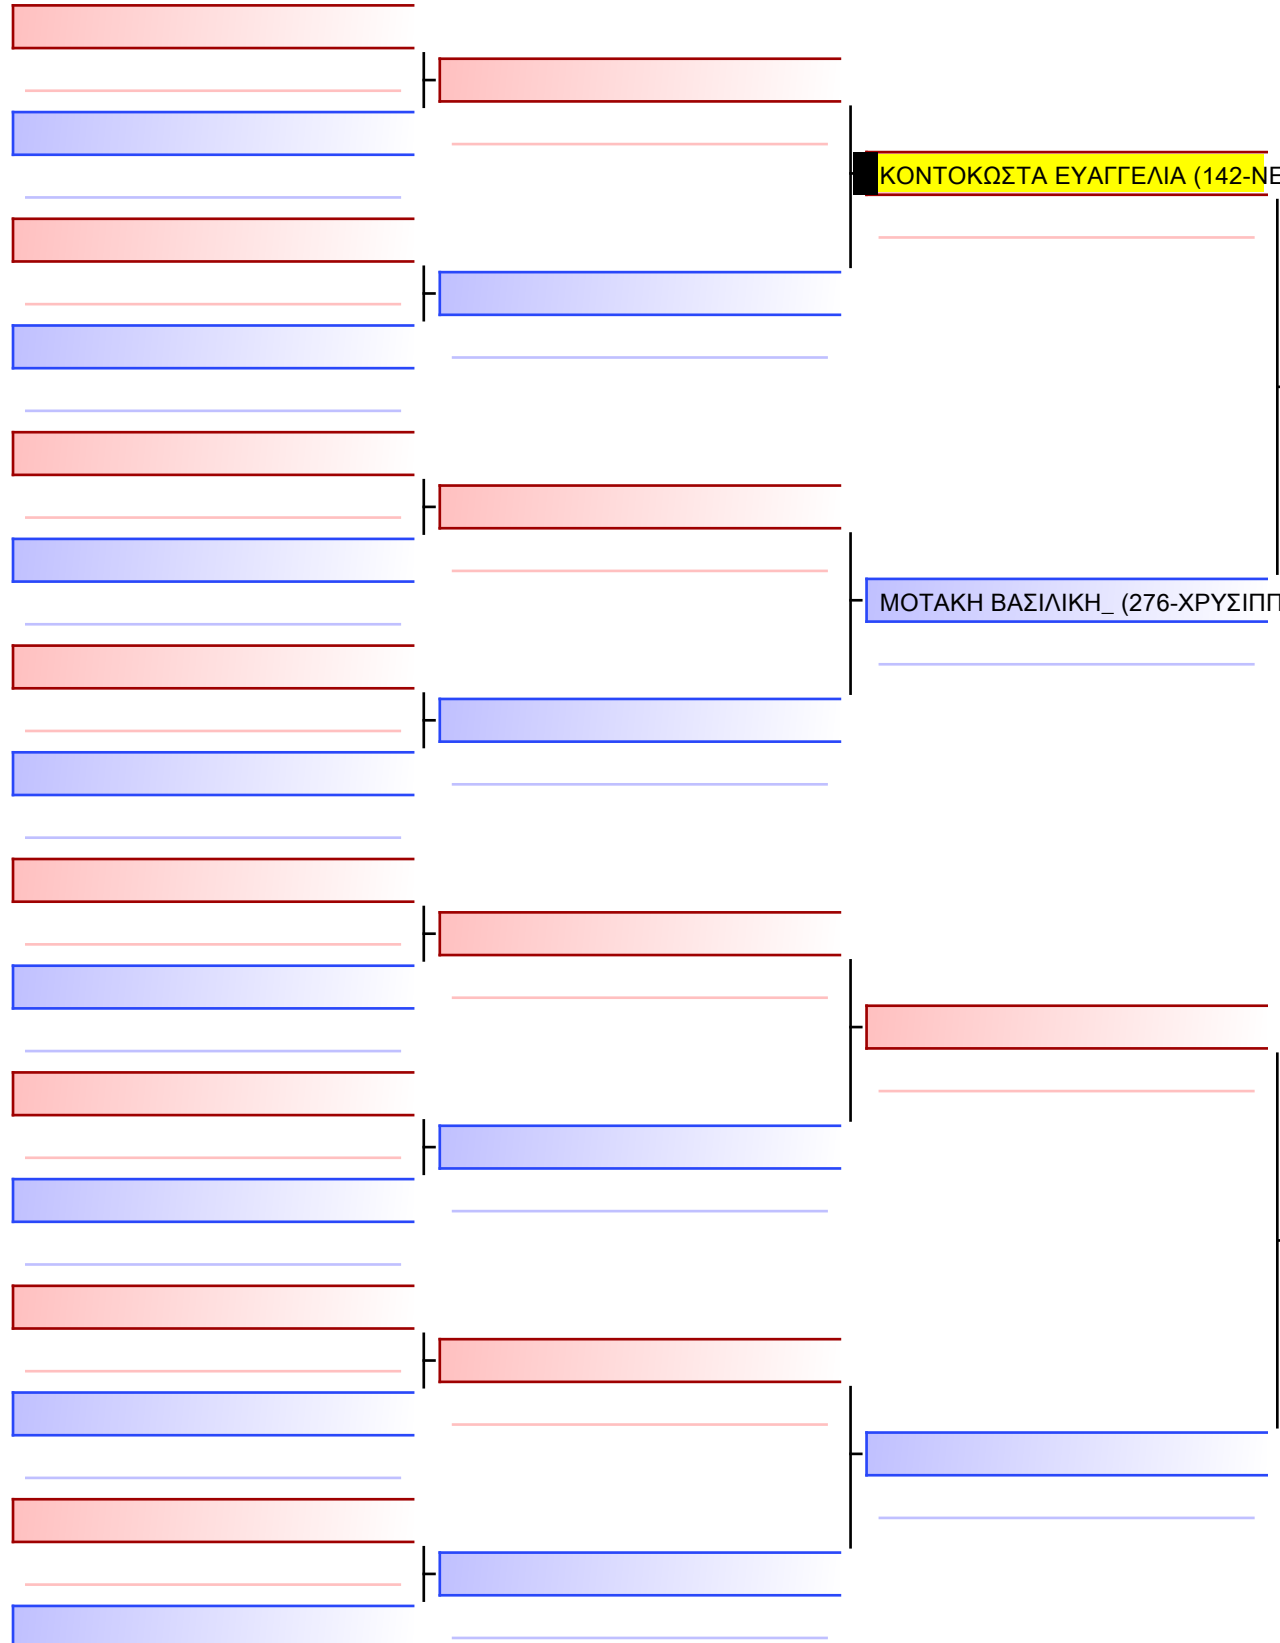

[Original]

Referees:			

Final

ΚΑΣΤΡΙΤΗ ΚΩΝΣΤΑΝΤΙΝΑ (142-ΝΕΑ ΑΜΠΛΙΑΝΗ-ΦΨ45)

ΨΩΜΑ ΧΡΥΣΑΝΘΗ_ (169-ΜΥΡΜ ΣΤΥΛ-ΦΧ00)

[Original]

--

Referees:			

KONTOKΩSTA EYAGΓELIA (142-ΝΕΑ ΑΜΠΛΙΑΝΗ-ΦΨ45)

Final

ΜΟΤΑΚΗ ΒΑΣΙΛΙΚΗ_ (276-ΧΡΥΣΙΠΠΟΣ)

ΤΖΙΡΙΛΑ ΑΝΔΡΙΑΝΑ (422-ΠΟΛΥΜΑΧΟΝ ΧΑΪΔ-ΧΚ65)

[Original]

Referees:			

Final

ΤΡΕΝΤΣΙΔΗ ΕΥΘΥΜΙΑ (169-ΜΥΡΜ ΣΤΥΛ-ΦΧ00)