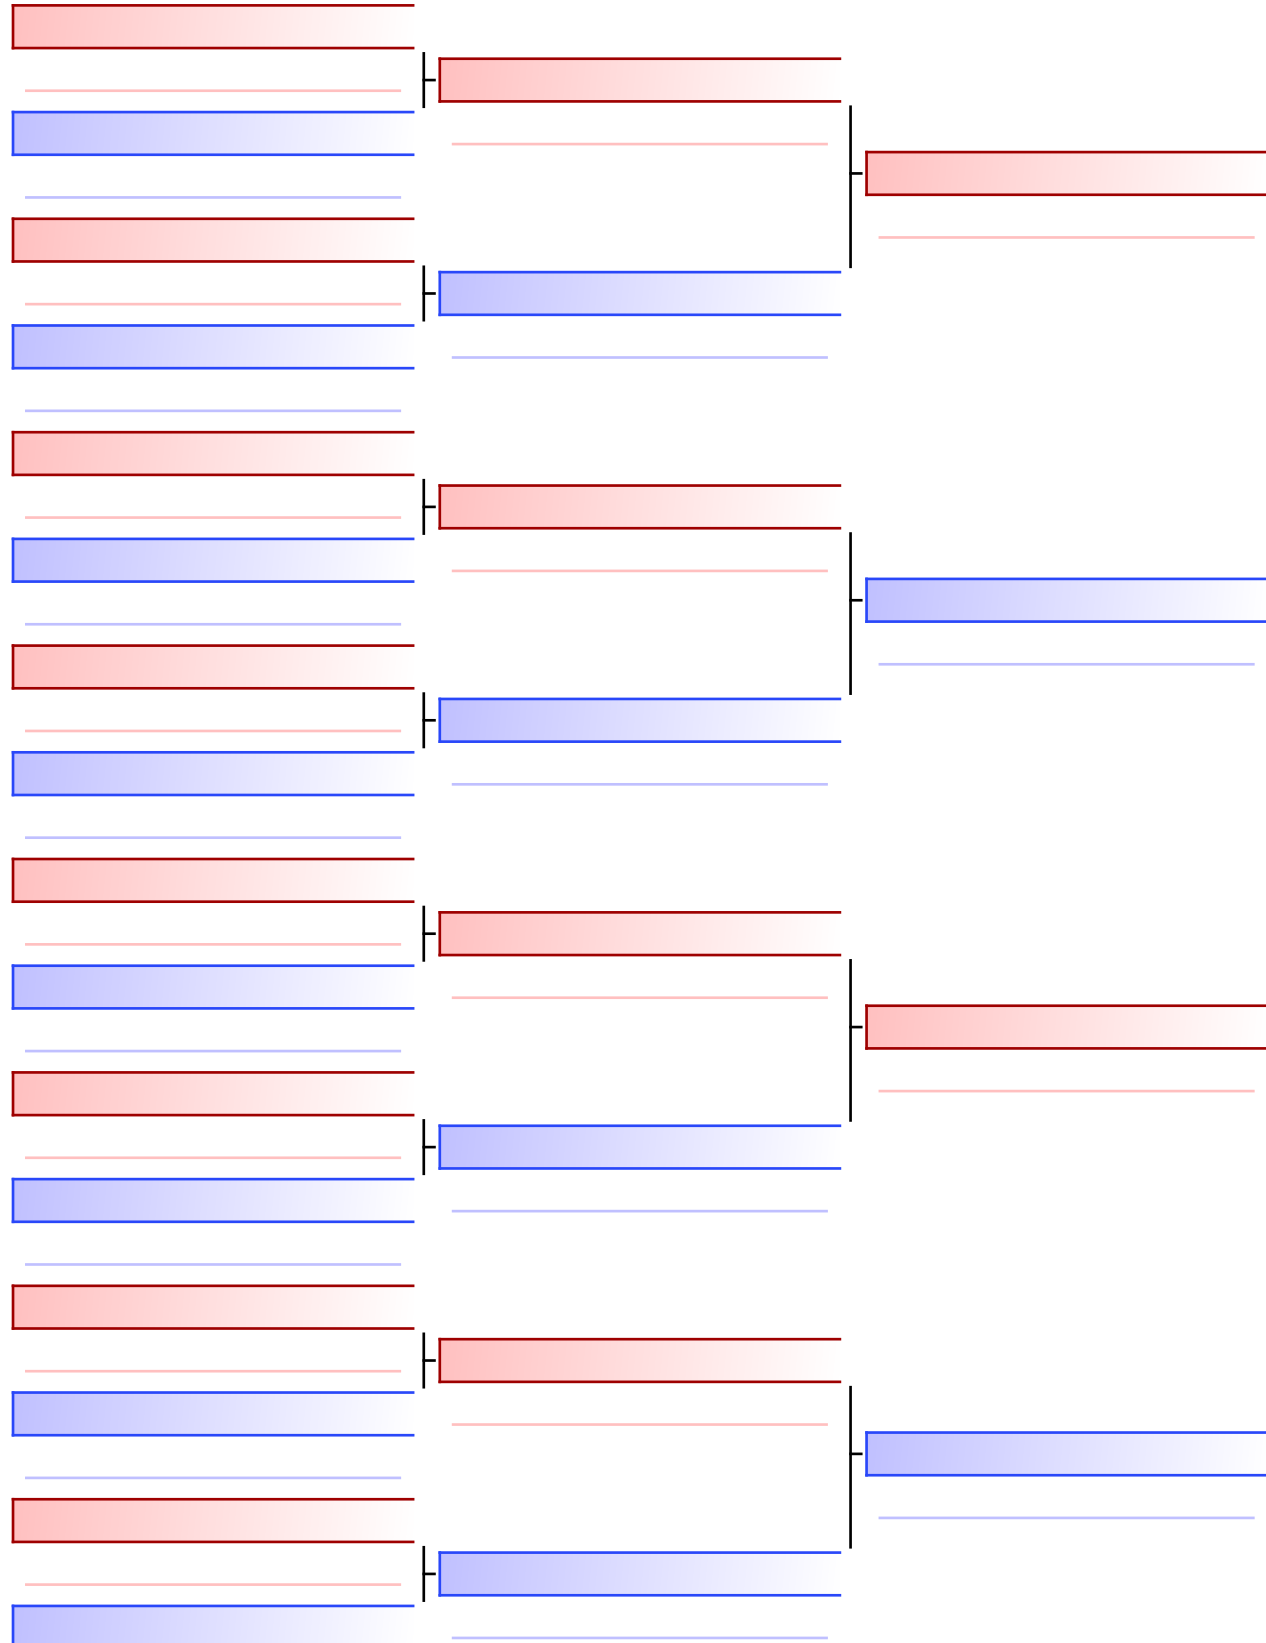

ΠΛΗΡΗΣ ΑΓΩΝ ΝΕΩΝ ΑΝΔΡΩΝ -69κλ

26° ΠΑΝΕΛΛΗΝΙΟ ΠΡΩΤΑΘΛΗΜΑ ΠΑΓΚΡΑΤΙΟΥ ΑΘΛΗΜΑΤΟΣ 2022, ΛΟΥΤΡΑΚΙ ΚΟΡΙΝΘΙΑΣ 14&15 ΜΑΪΟΥ, Λουτρακίου-Περαχώρας, 203 00, GRE - 269-ΝΕΑ ΦΛΟΓΑ-ΟΜ66

Ring
1 15:25

Pool
1/1

Final

ΝΕΔΑΣ ΑΝΕΣΤΗΣ (266-ΠΥΞ ΛΑΞ-ΦΩ46)

ΔΑΒΙΤΙΔΗΣ ΑΝΔΡΕΑΣ (269-ΝΕΑ ΦΛΟΓΑ-ΟΜ66)

[Original]

Referees: