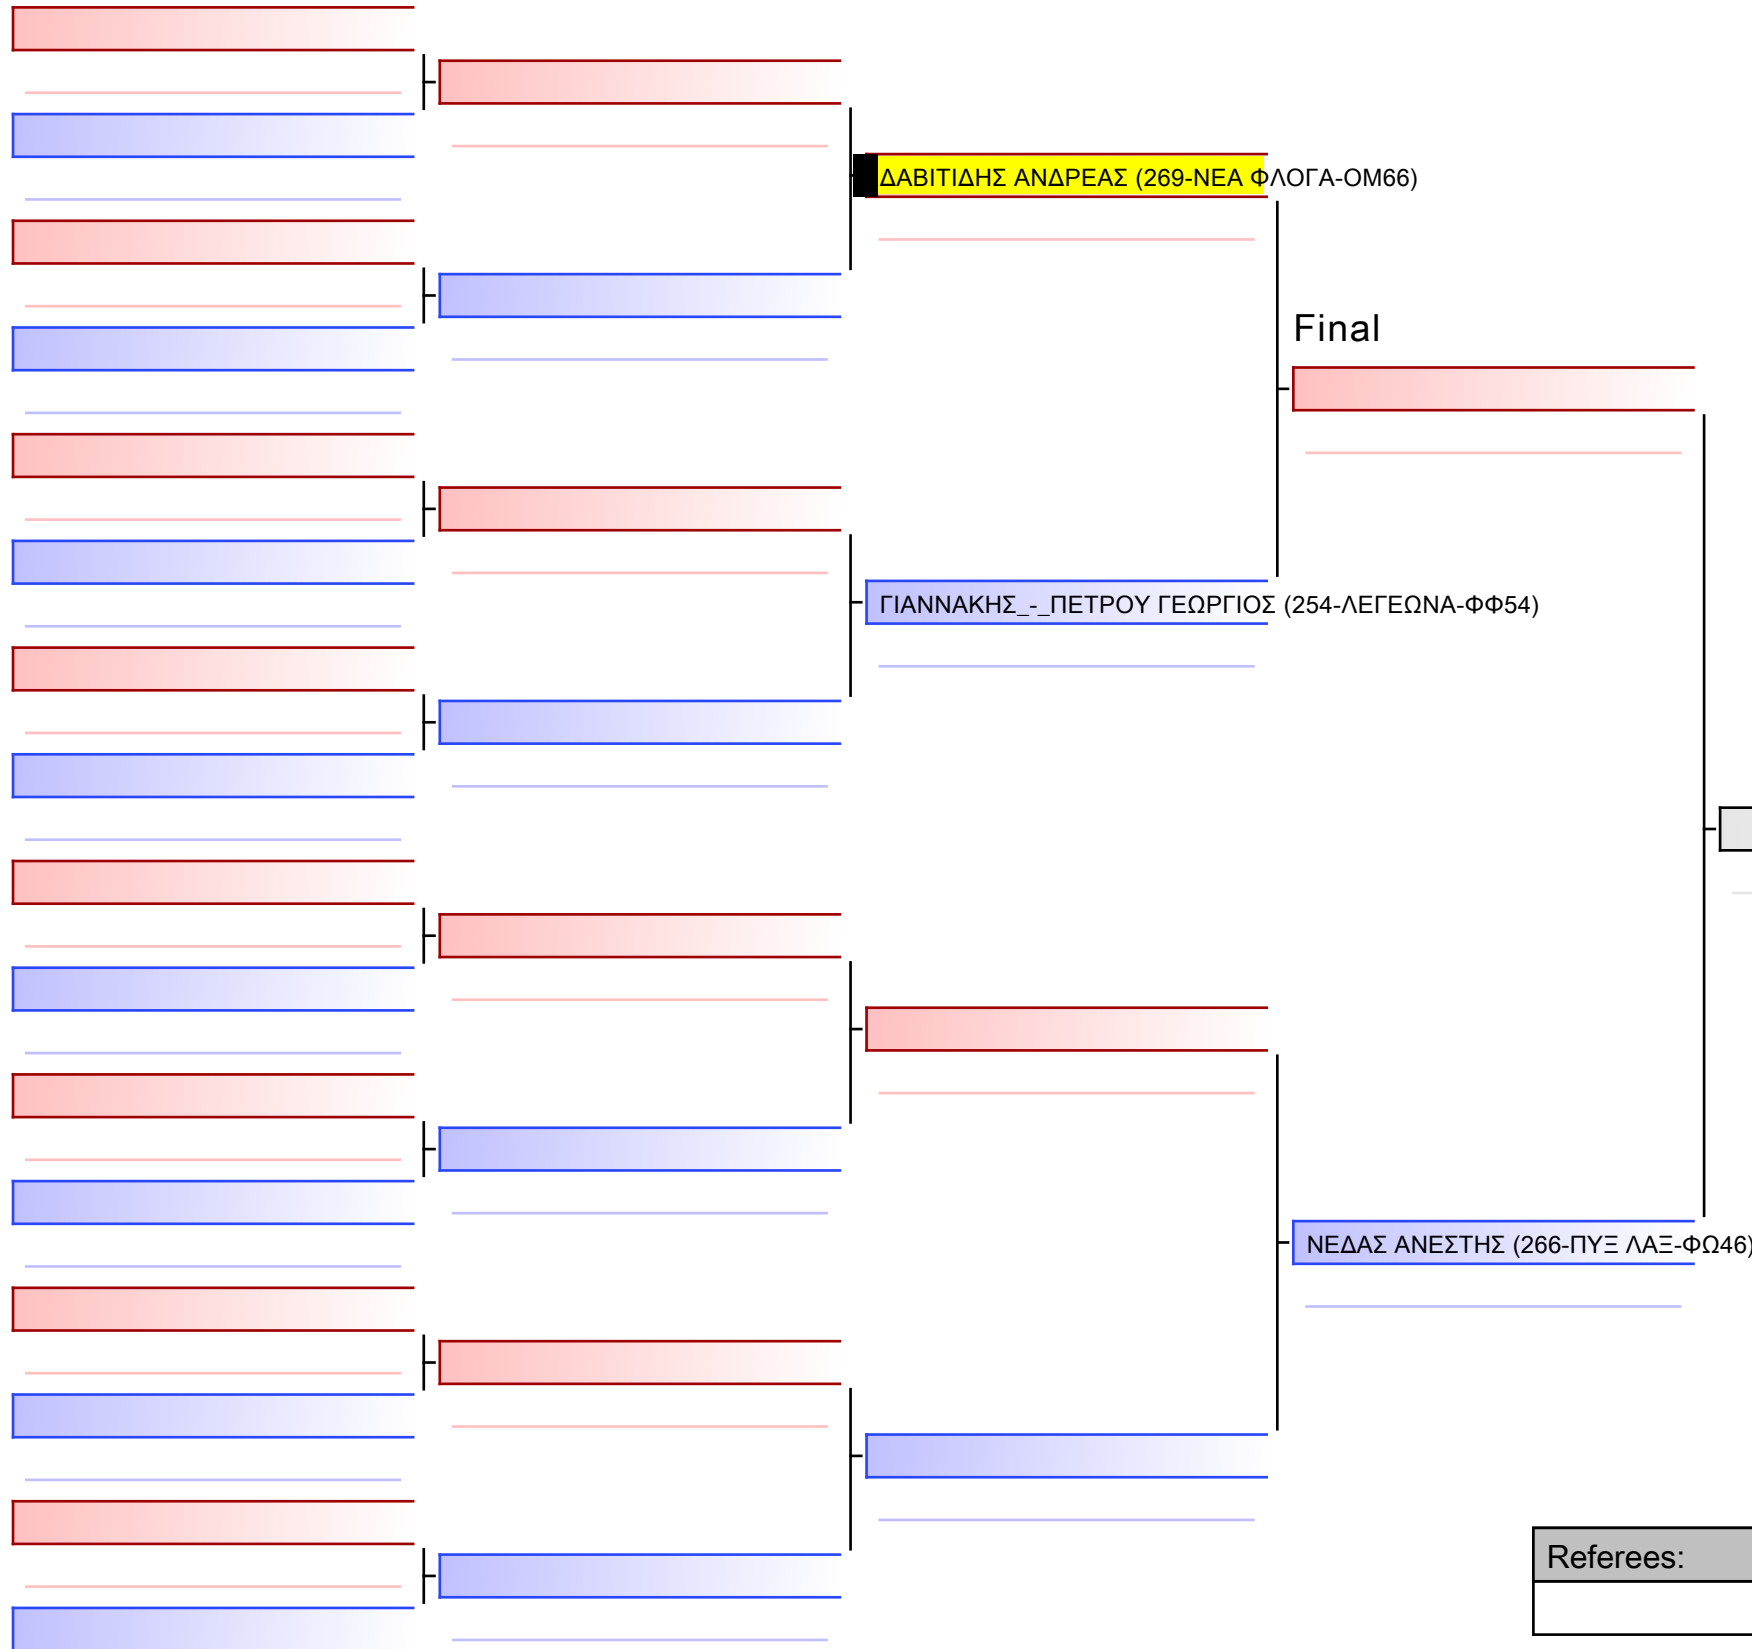

[Original]

ΚΟΡΑΚΙΔΗΣ ΚΥΡΙΛΛΟΣ (269-ΝΕΑ ΦΛΟΓΑ-ΟΜ66)

Referees:			

[Original]

--

Referees:			

ΚΑΤΩ ΠΑΓΚΡΑΤΙΟ ΑΝΔΡΩΝ -77κλ

26° ΠΑΝΕΛΛΗΝΙΟ ΠΡΩΤΑΘΛΗΜΑ ΠΑΓΚΡΑΤΙΟΥ ΑΘΛΗΜΑΤΟΣ 2022, ΛΟΥΤΡΑΚΙ ΚΟΡΙΝΘΙΑΣ 14&15 ΜΑΪΟΥ, Λουτρακίου-Περαχώρας, 203 00, GRE - 269-ΝΕΑ ΦΛΟΓΑ-ΟΜ66

Ring
1 13:25

Pool
1/1

ΚΟΡΑΚΙΔΗΣ ΚΥΡΙΛΛΟΣ (269-ΝΕΑ ΦΛΟΓΑ-ΟΜ66)

ΧΡΙΣΤΟΦΟΡΙΔΗΣ ΧΡΗΣΤΟΣ (029-ΘΗΣΕΥΣ-ΟΤ32)

ΚΟΡΑΚΙΔΗΣ ΚΥΡΙΛΛΟΣ (269-ΝΕΑ ΦΛΟΓΑ-ΟΜ66)

ΧΡΙΣΤΟΦΟΡΙΔΗΣ ΧΡΗΣΤΟΣ (029-ΘΗΣΕΥΣ-ΟΤ32)

ΚΟΡΑΚΙΔΗΣ ΚΥΡΙΛΛΟΣ (269-ΝΕΑ ΦΛΟΓΑ-ΟΜ66)