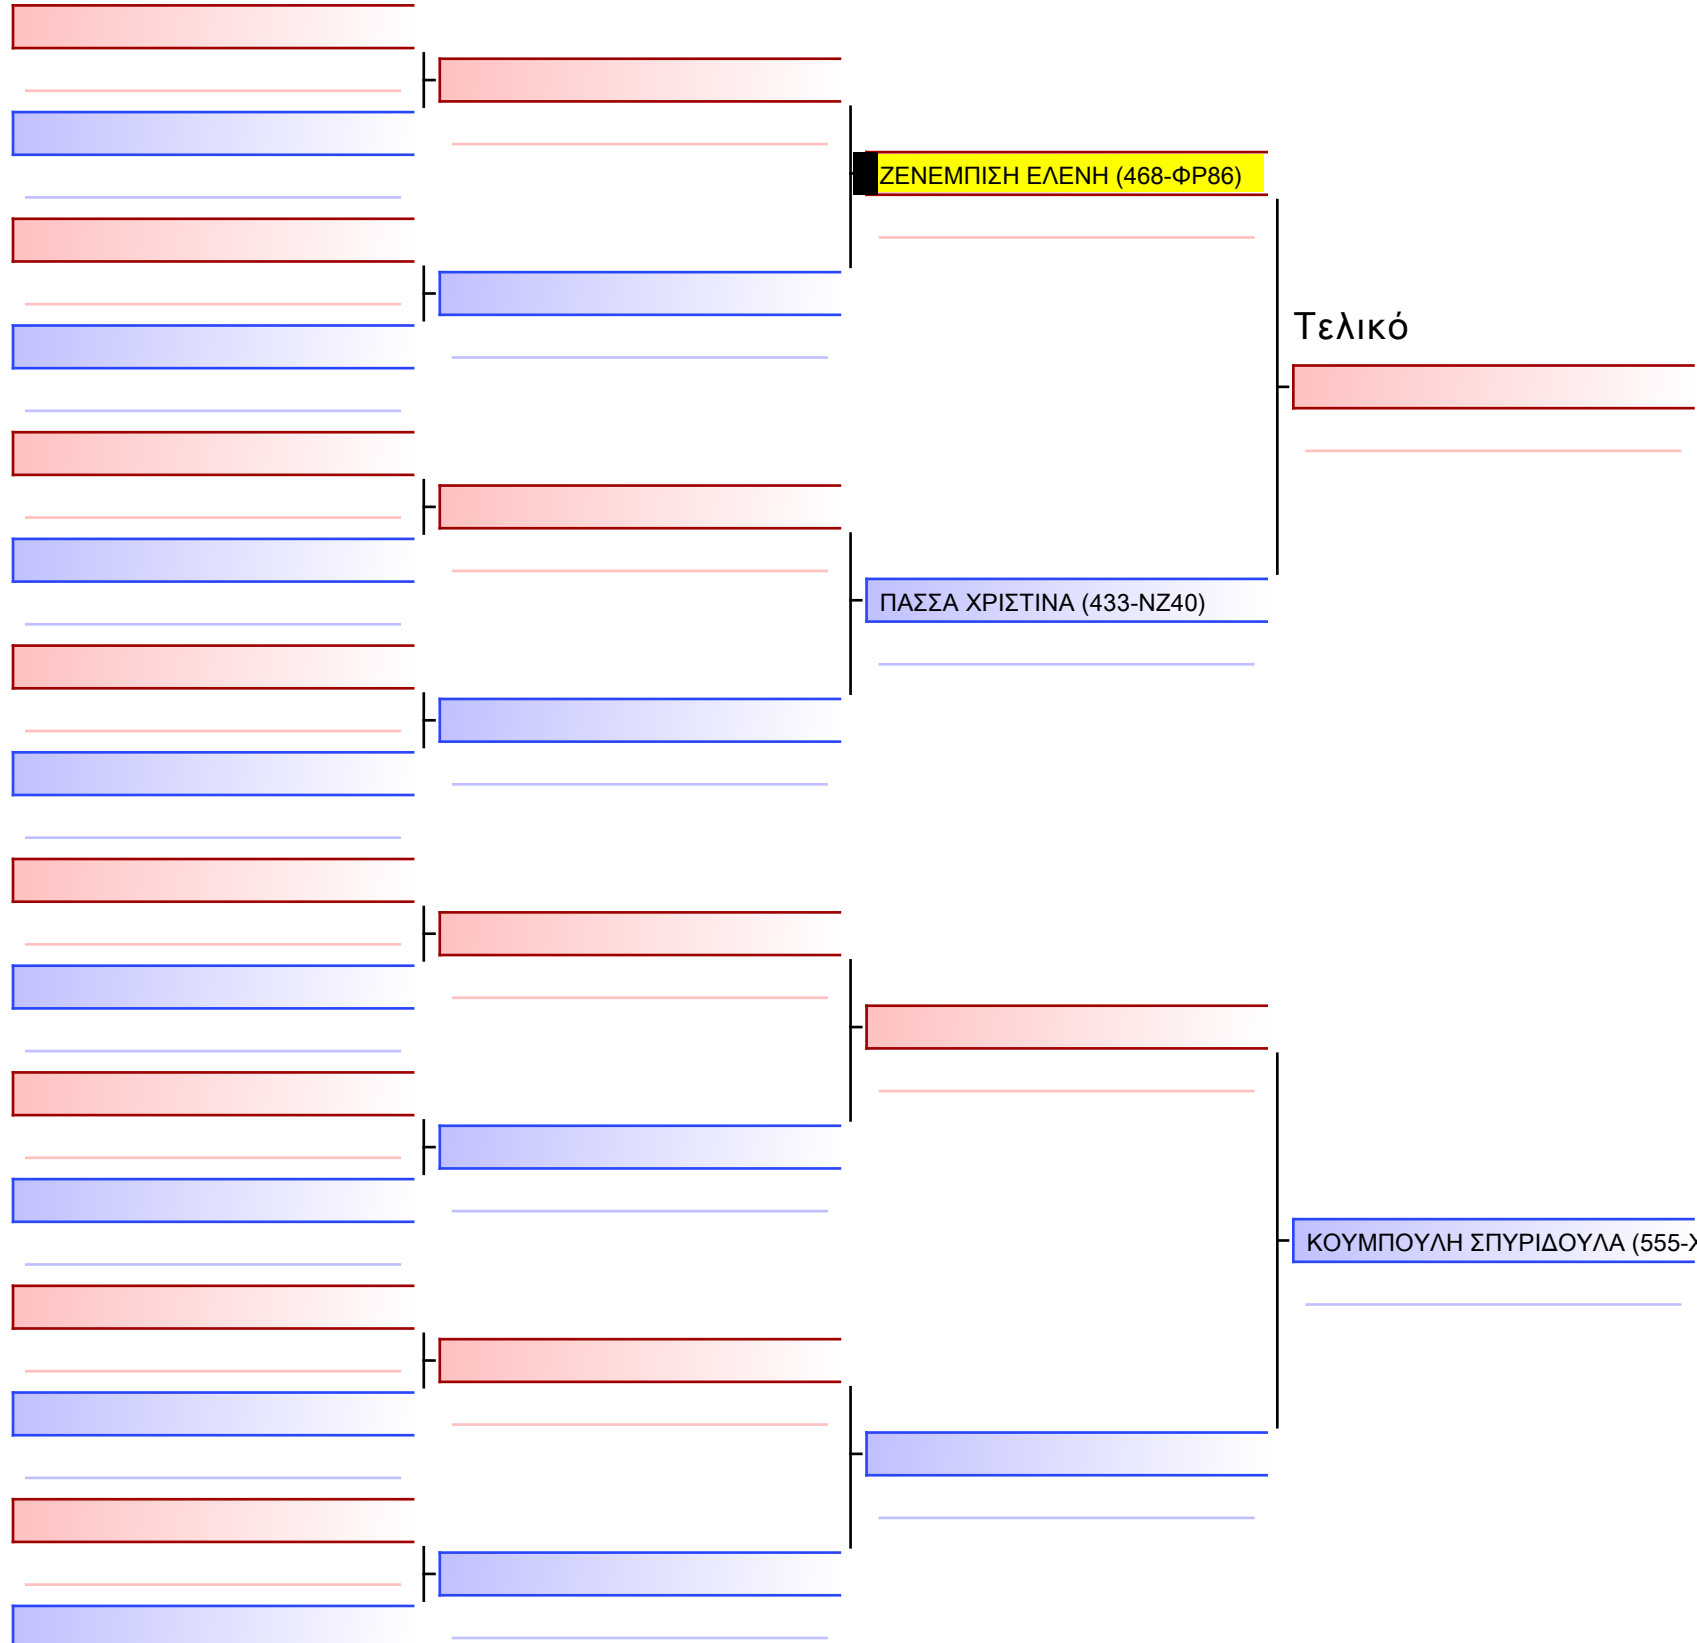

3.1-ΚΥΜΙΤΕ ΚΟΡΑΣΙΔΩΝ 2016 6ο-ΜΑΥΡΕΣ -30Kgr[ΣΥΝΕΝΩΣΗ]

ATHENS OPEN ACROPOLIS SSE ΔΙΑΣΥΛΟΓΙΚΟΙ ΑΓΩΝΕΣ ΚΑΡΑΤΕ 2024, ΣΑΒ 20 ΑΠΡ, ΜΑΡΚΟΠΟΥΛΟ ΑΤΤΙΚΗΣ, ΛΕΩΦ. ΑΡΚΟΠΟΥΛΟΥ 75, 19003 ΜΑΡΚΟΠΟΥΛΟ ΑΤΤΙΚΗΣ, GR 15122, 2024-04-20, 17:00, 500x500cm, 500x500cm, 1/1

Tatami Pool

[Πρωτότυπο]