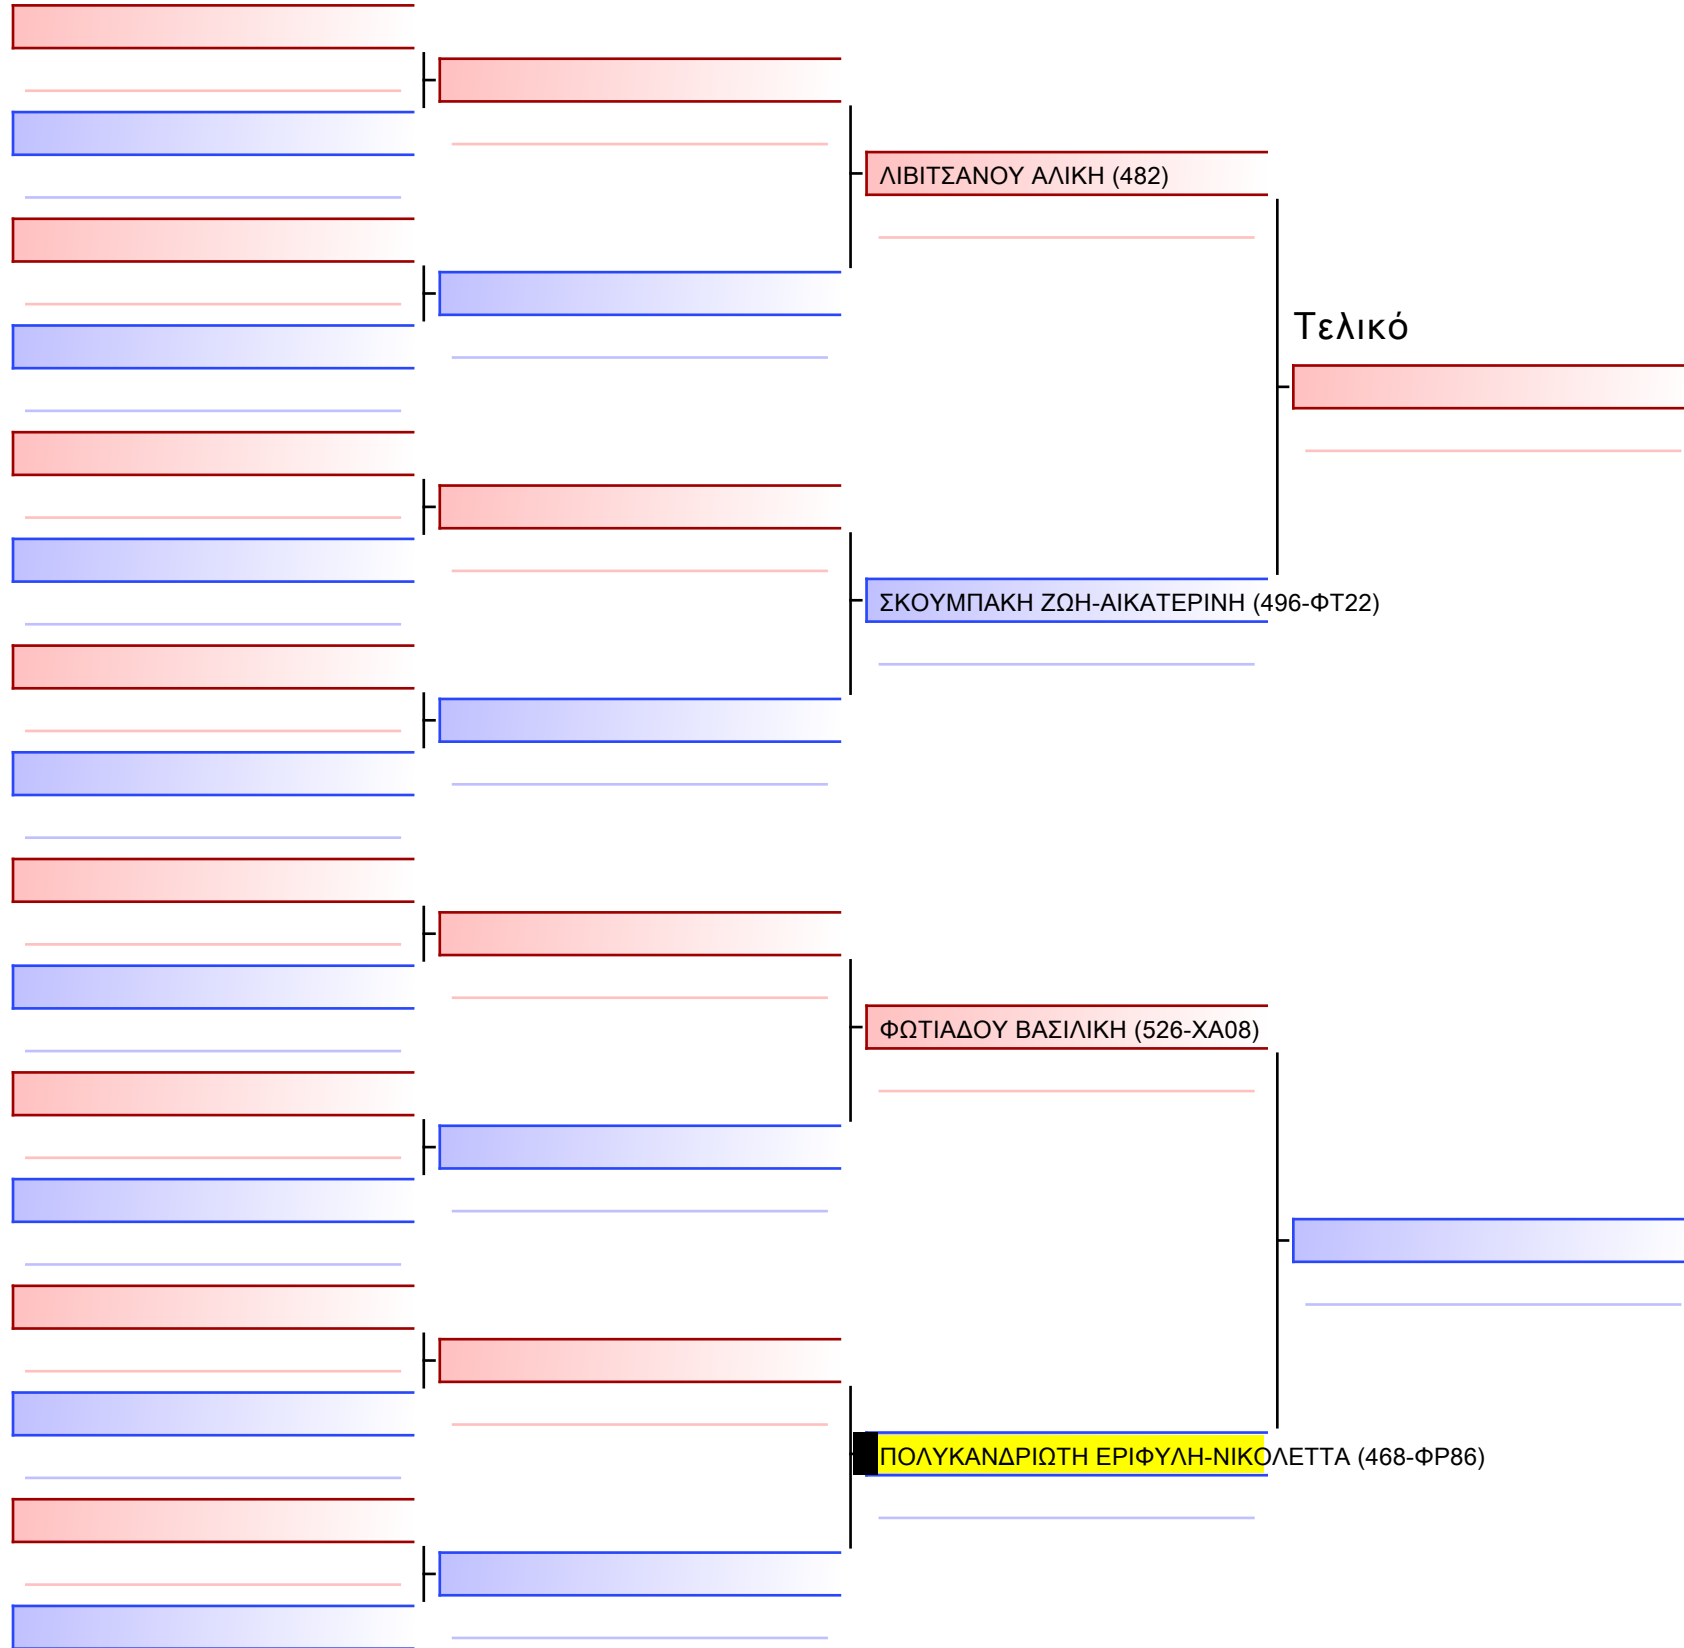

3.1-ΚΥΜΙΤΕ ΚΟΡΑΣΙΔΩΝ 2012 3ο-ΜΑΥΡΕΣ +44Kgr G2

ATHENS OPEN ACROPOLIS SSE ΔΙΑΣΥΛΟΓΙΚΟΙ ΑΓΩΝΕΣ ΚΑΡΑΤΕ 2024, ΣΑΒ 20 ΑΠΡ, ΜΑΡΚΟΠΟΥΛΟ ΑΤΤΙΚΗΣ, ΛΕΩΦ. ΑΡΚΟΠΟΥΛΟΥ 75, 19003 ΜΑΡΚΟΠΟΥΛΟ ΑΤΤΙΚΗΣ, 2024-04-20, 19:46:11

Tatami Pool

[Πρωτότυπο]