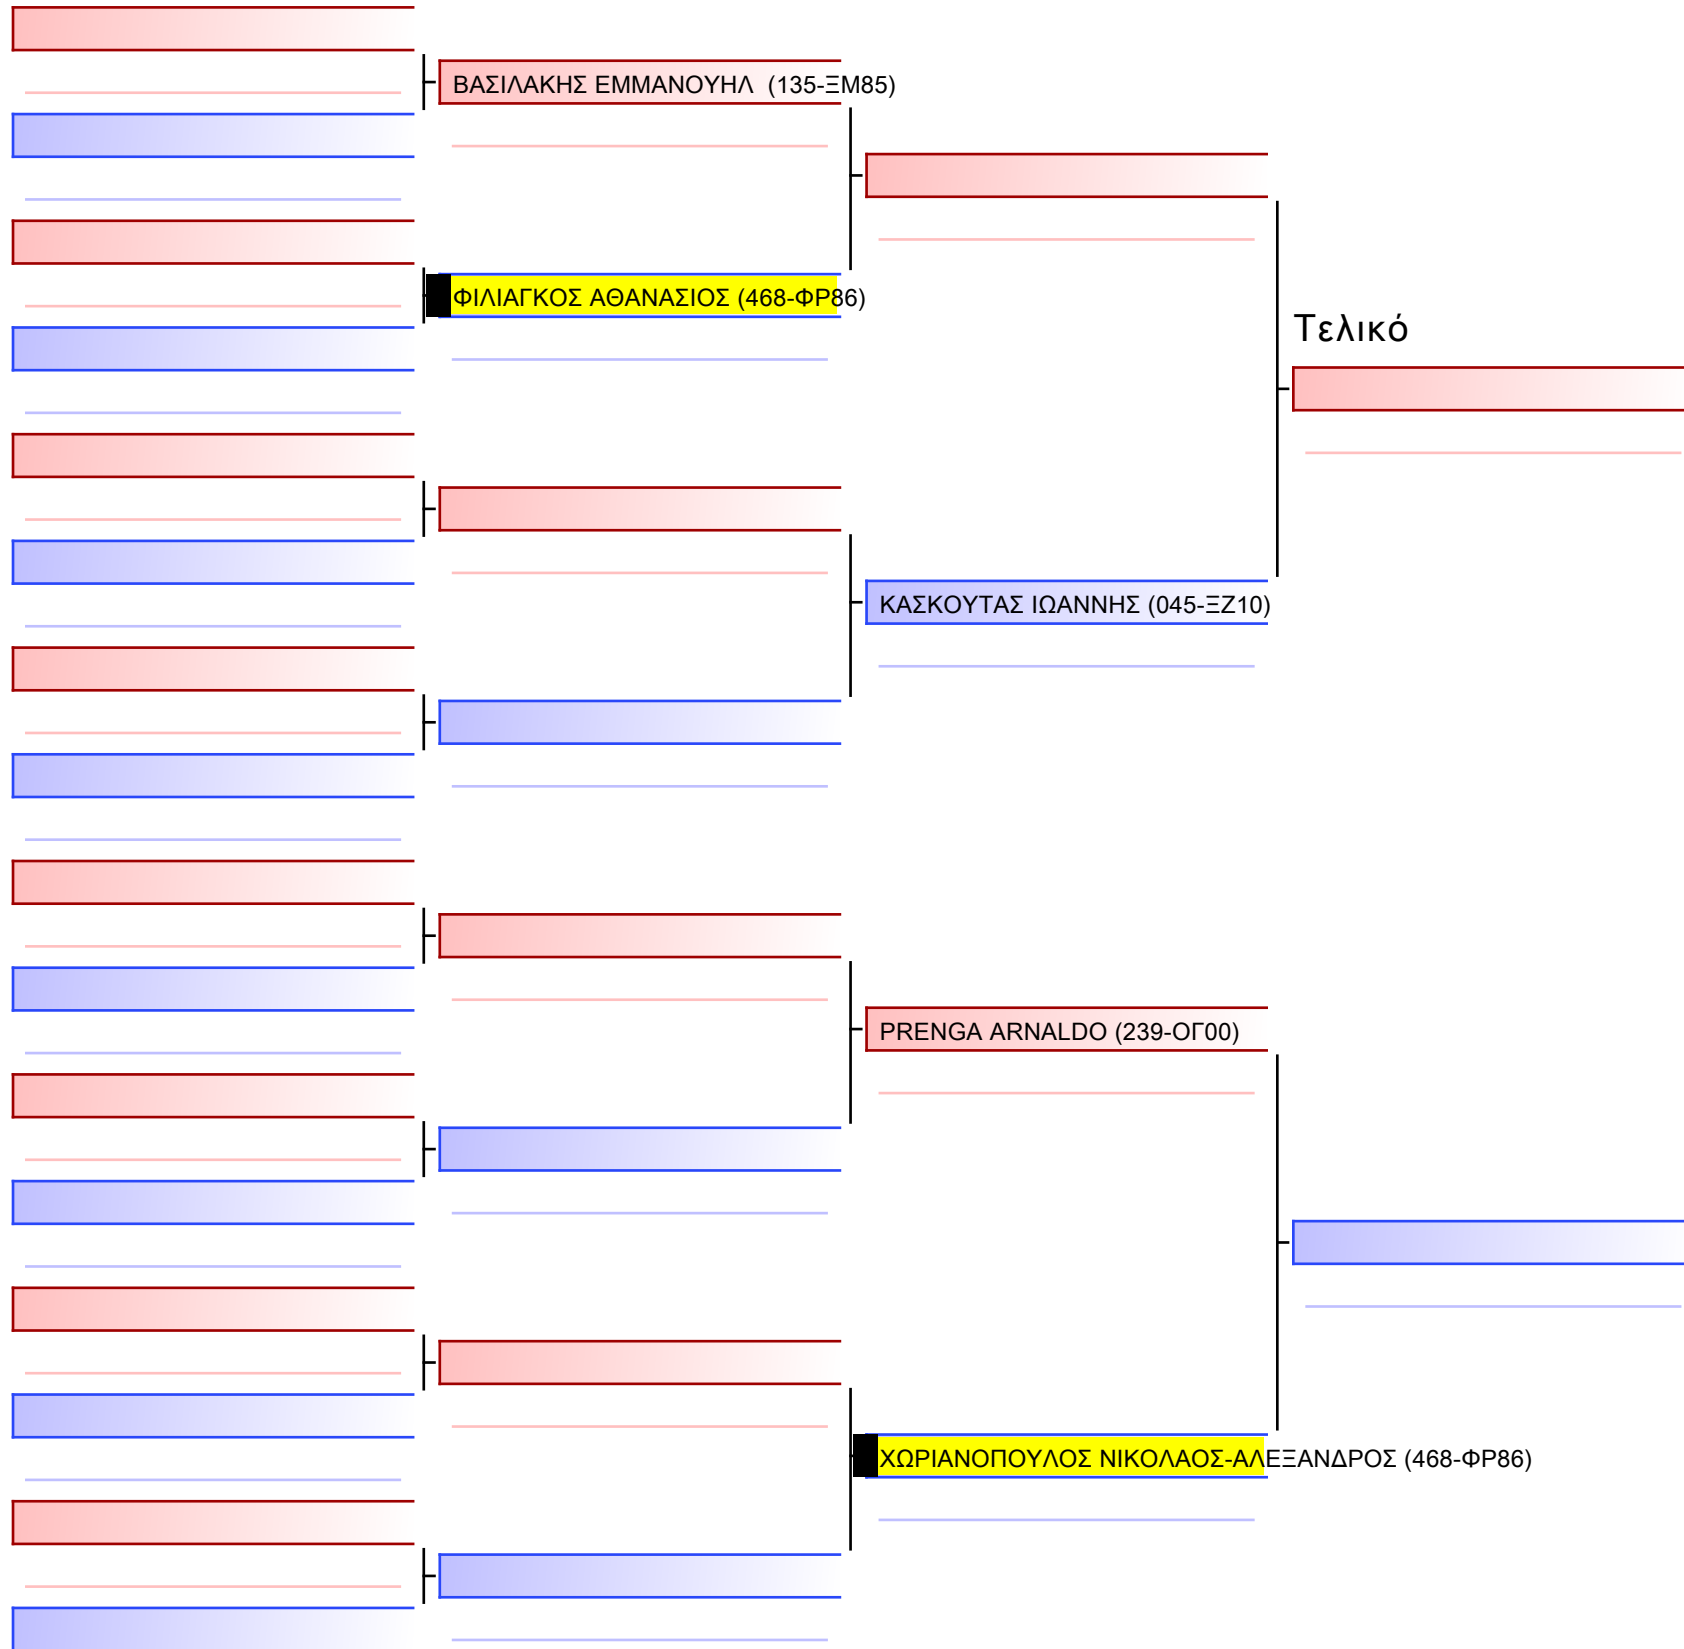

2-ΚΥΜΙΤΕ ΕΦΗΒΩΝ 3ο-ΜΑΥΡΕΣ Kyu -52Kgr

ATHENS OPEN ACROPOLIS SSE ΔΙΑΣΥΛΟΓΙΚΟΙ ΑΓΩΝΕΣ ΚΑΡΑΤΕ 2024, ΣΑΒ 20 ΑΠΡ, ΜΑΡΚΟΠΟΥΛΟ ΑΤΤΙΚΗΣ, ΛΕΩΦ. ΑΡΚΟΠΟΥΛΟΥ 75, 19003 ΜΑΡΚΟΠΟΥΛΟ ΑΤΤΙΚΗΣ, 2024-04-20, 10:00, 468-1/1

Tatami

Pool

[Πρωτότυπο]