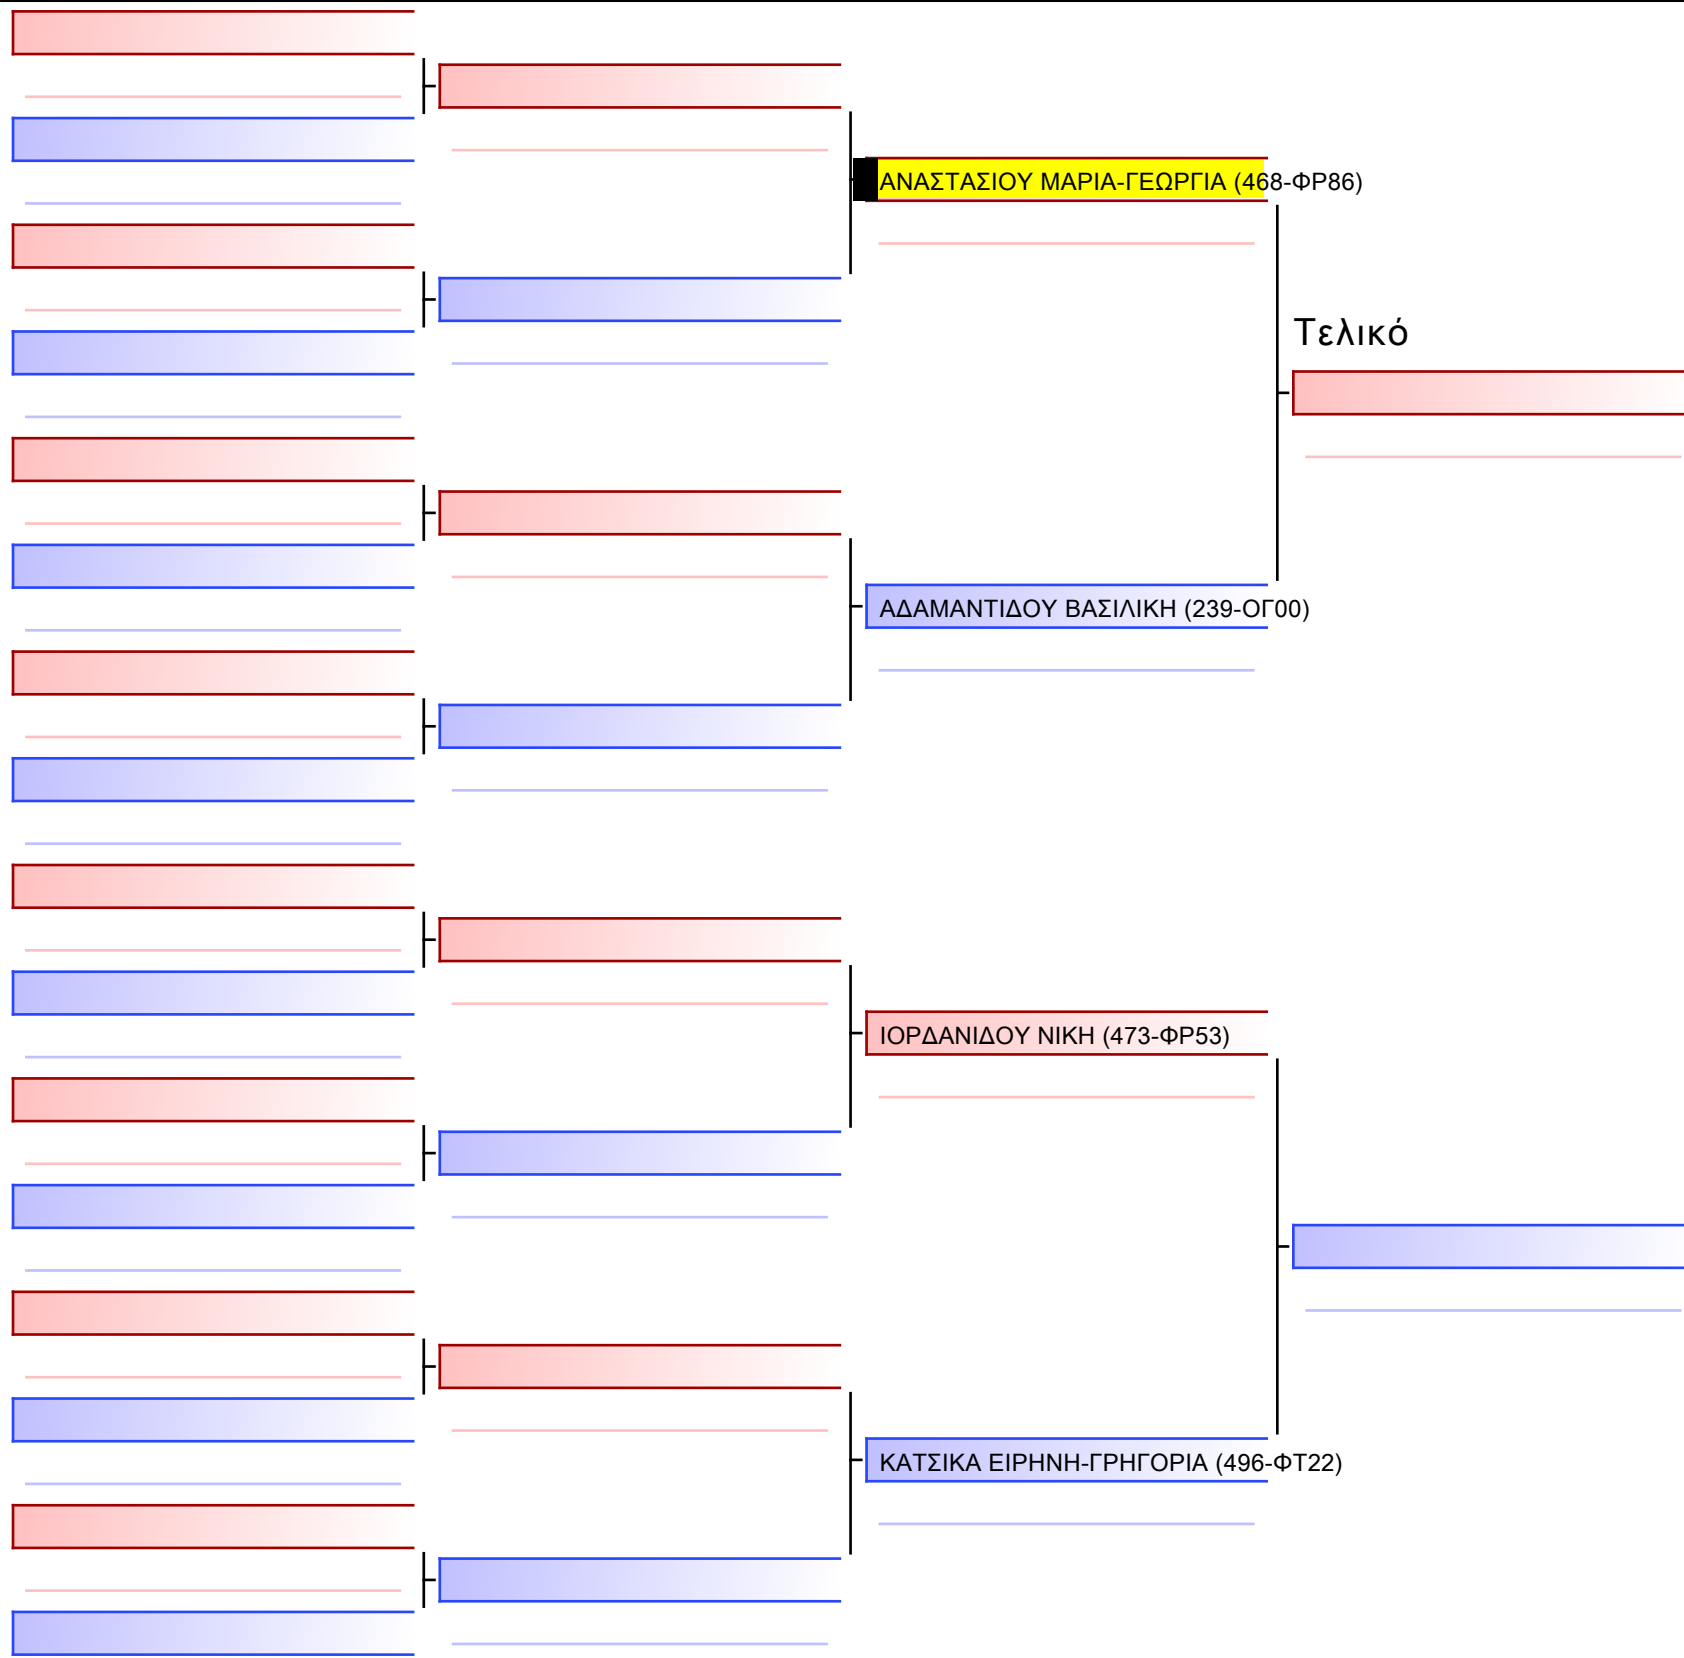

1-KUMITE ΝΕΩΝ ΓΥΝΑΙΚΩΝ ELITE FIGHTERS +59Kgr

ATHENS OPEN ACROPOLIS SSE ΔΙΑΣΥΛΟΓΙΚΟΙ ΑΓΩΝΕΣ ΚΑΡΑΤΕ 2024, ΣΑΒ 20 ΑΠΡ, ΜΑΡΚΟΠΟΥΛΟ ΑΤΤΙΚΗΣ, ΛΕΩΦ. ΑΡΚΟΠΟΥΛΟΥ 75, 19003 ΜΑΡΚΟΠΟΥΛΟ ΑΤΤΙΚΗΣ, GREECE 468-1/1

Tatami

Pool

[Πρωτότυπο]