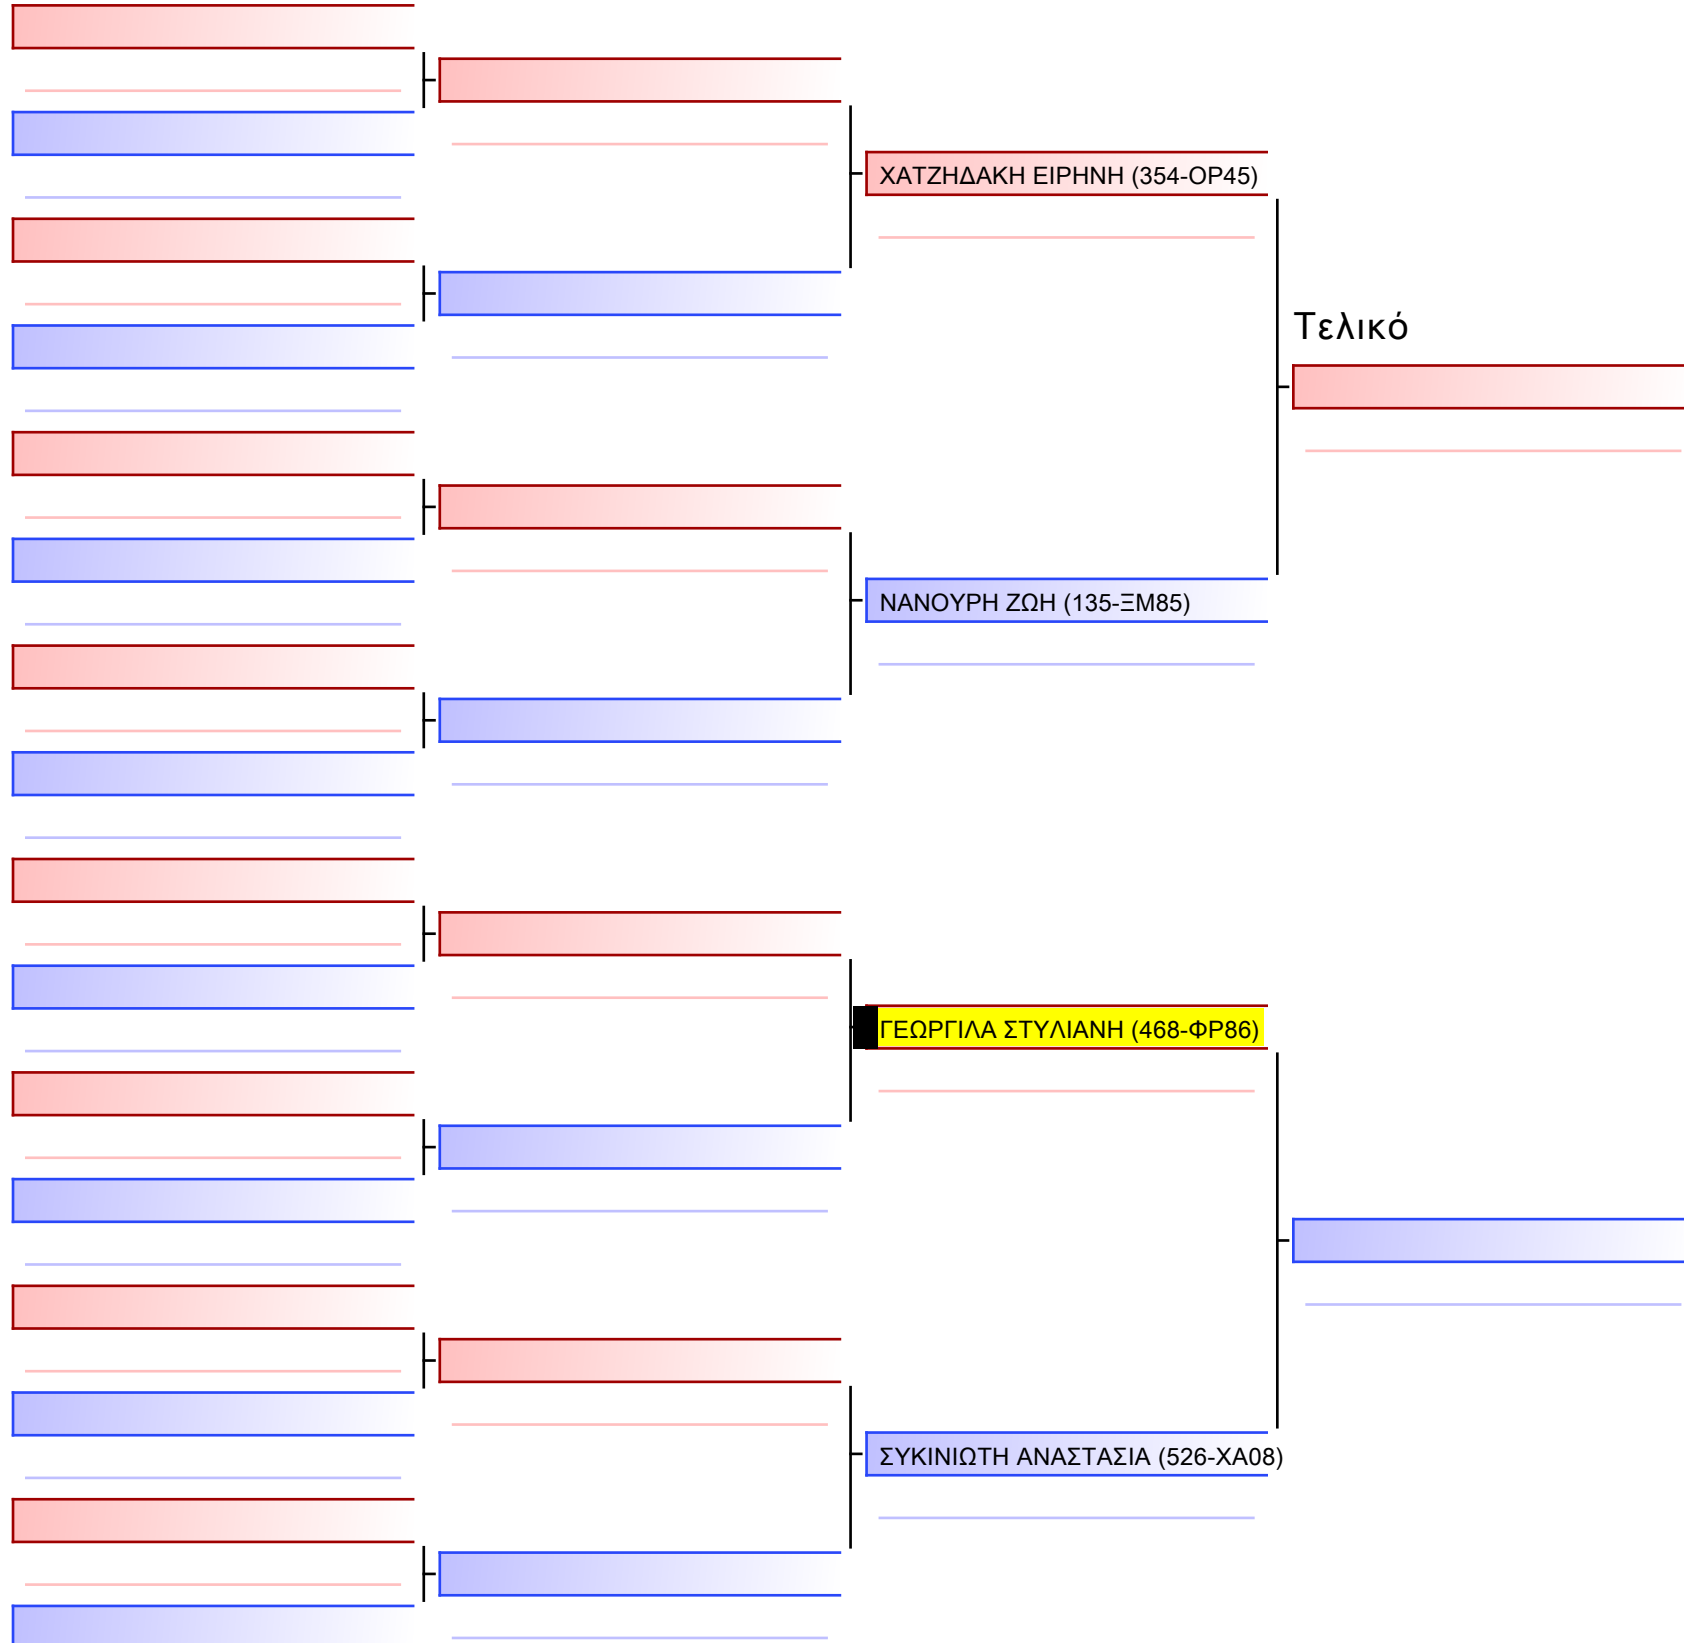

3.1-KUMITE ΚΟΡΑΣΙΔΩΝ 2012 3ο-ΜΑΥΡΕΣ +44Kgr G1

ATHENS OPEN ACROPOLIS SSE ΔΙΑΣΥΛΟΓΙΚΟΙ ΑΓΩΝΕΣ ΚΑΡΑΤΕ 2024, ΣΑΒ 20 ΑΠΡ, ΜΑΡΚΟΠΟΥΛΟ ΑΤΤΙΚΗΣ, ΛΕΩΦ. ΑΡΚΟΠΟΥΛΟΥ 75, 19003 ΜΑΡΚΟΠΟΥΛΟ ΑΤΤΙΚΗΣ, 2024-04-20, 10:46:11

Tatami Pool

[Πρωτότυπο]