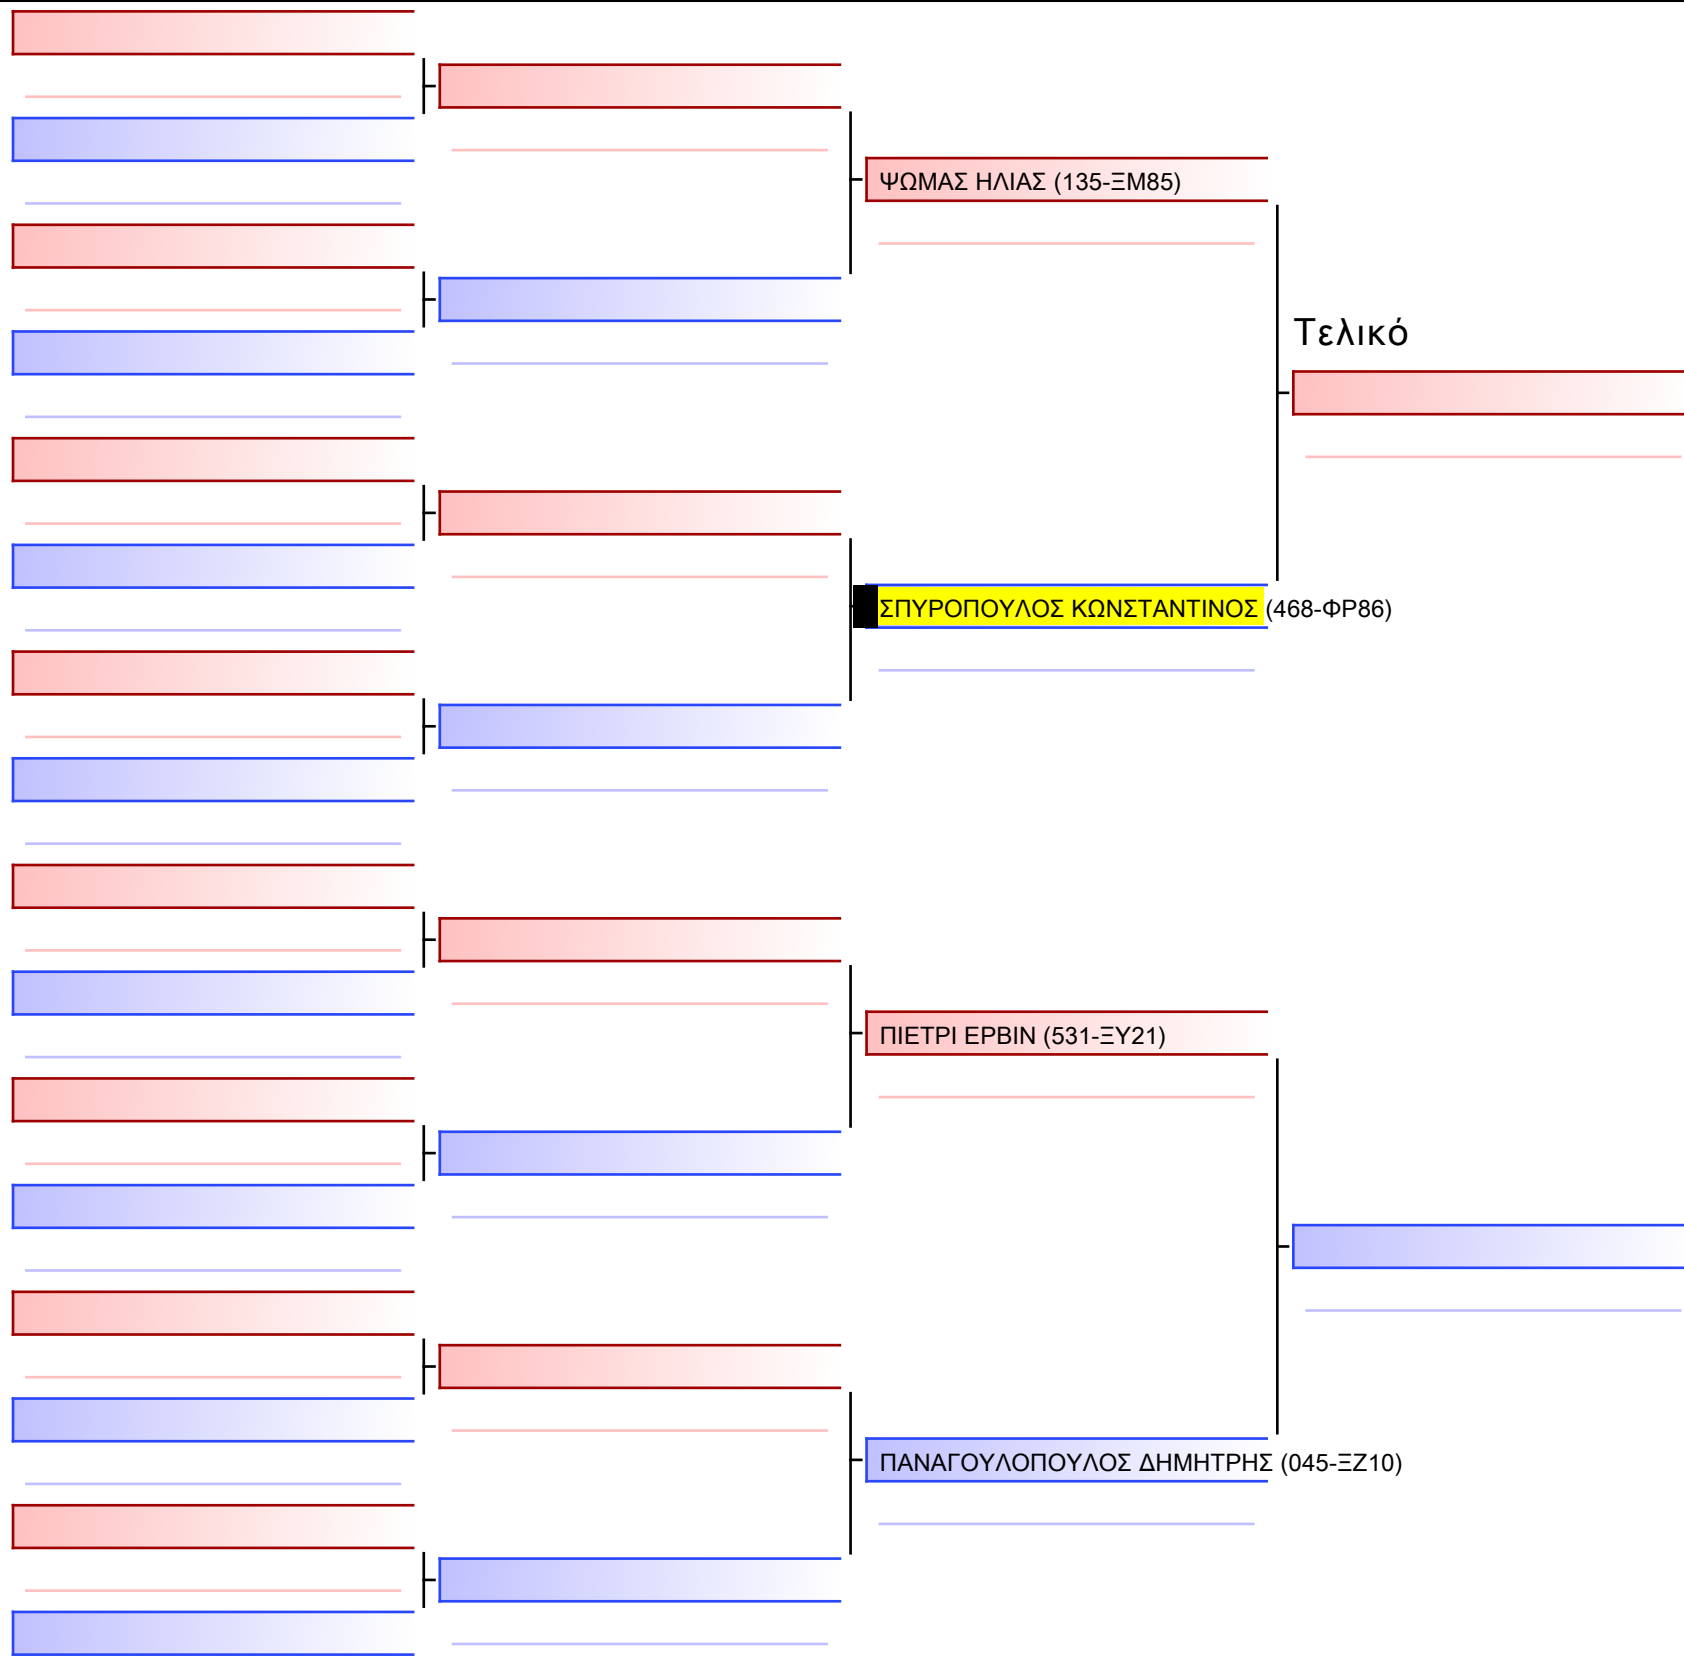

1-KUMITE ΝΕΩΝ ΑΝΔΡΩΝ ELITE FIGHTERS +76Kgr

ATHENS OPEN ACROPOLIS SSE ΔΙΑΣΥΛΟΓΙΚΟΙ ΑΓΩΝΕΣ ΚΑΡΑΤΕ 2024, ΣΑΒ 20 ΑΠΡ, ΜΑΡΚΟΠΟΥΛΟ ΑΤΤΙΚΗΣ, ΛΕΩΦ. ΑΡΚΟΠΟΥΛΟΥ 75, 19003 ΜΑΡΚΟΠΟΥΛΟ ΑΤΤΙΚΗΣ, GR 15 468 1/1

Tatami

Pool

[Πρωτότυπο]