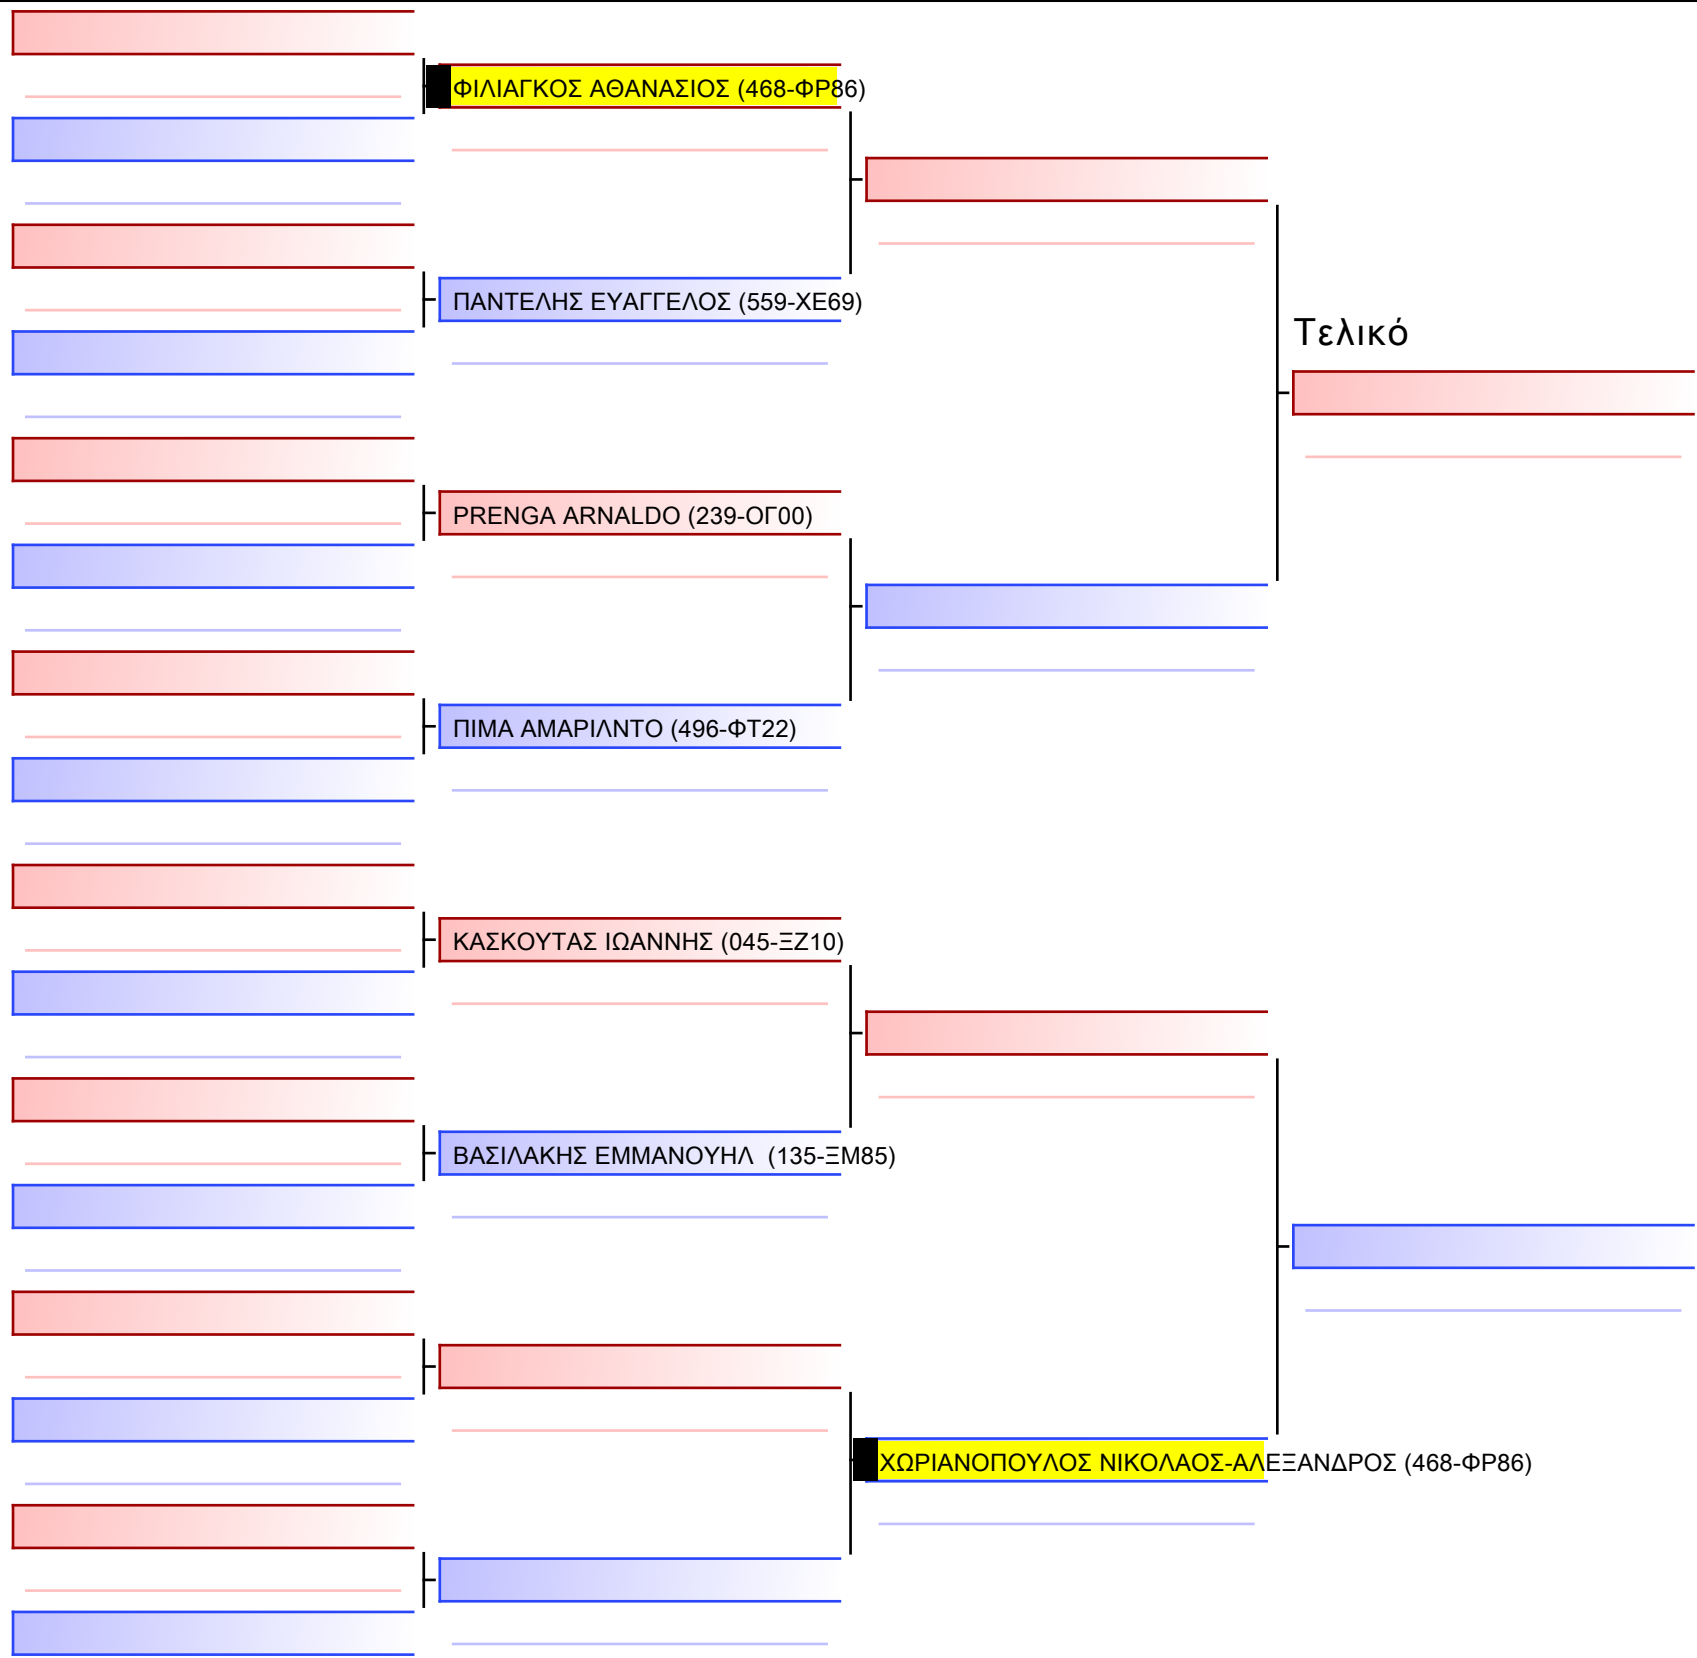

2-KUMITE ΕΦΗΒΩΝ ELITE FIGHTERS -52Kgr

ATHENS OPEN ACROPOLIS SSE ΔΙΑΣΥΛΟΓΙΚΟΙ ΑΓΩΝΕΣ ΚΑΡΑΤΕ 2024, ΣΑΒ 20 ΑΠΡ, ΜΑΡΚΟΠΟΥΛΟ ΑΤΤΙΚΗΣ, ΛΕΩΦ. ΑΡΚΟΠΟΥΛΟΥ 75, 19003 ΜΑΡΚΟΠΟΥΛΟ ΑΤΤΙΚΗΣ, GR 195 468-1/1

Tatami Pool

[Πρωτότυπο]