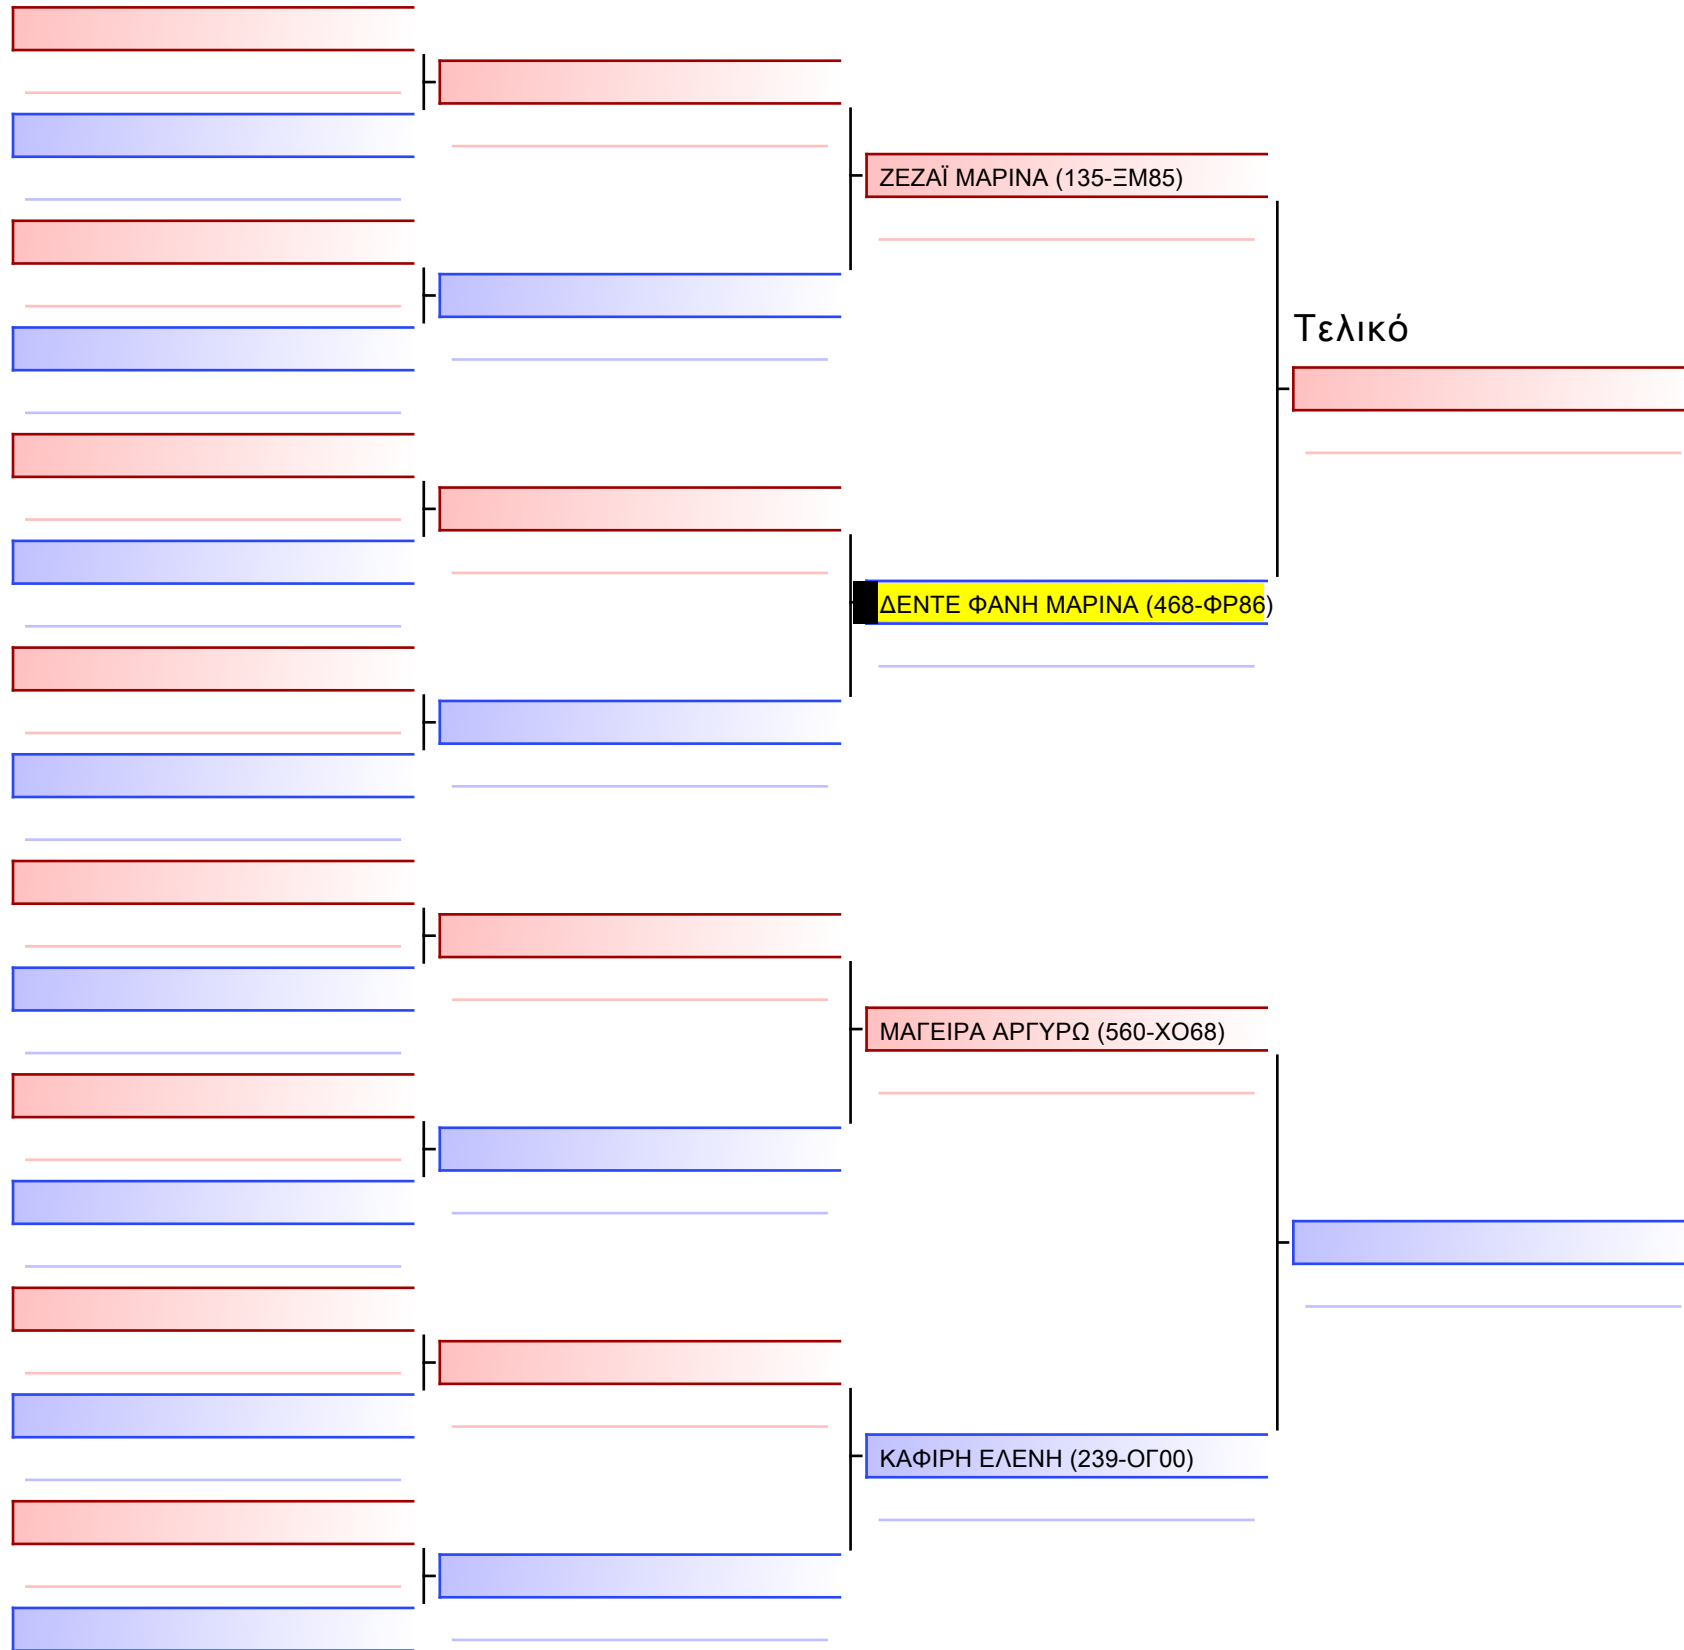

2-KUMITE NEANIDON ELITE FIGHTERS -47Kgr

ATHENS OPEN ACROPOLIS SSE ΔΙΑΣΥΛΟΓΙΚΟΙ ΑΓΩΝΕΣ ΚΑΡΑΤΕ 2024, ΣΑΒ 20 ΑΠΡ, ΜΑΡΚΟΠΟΥΛΟ ΑΤΤΙΚΗΣ, ΛΕΩΦ. ΑΡΚΟΠΟΥΛΟΥ 75, 19003 ΜΑΡΚΟΠΟΥΛΟ ΑΤΤΙΚΗΣ, 1725 468-1/1

Tatami Pool

[Πρωτότυπο]