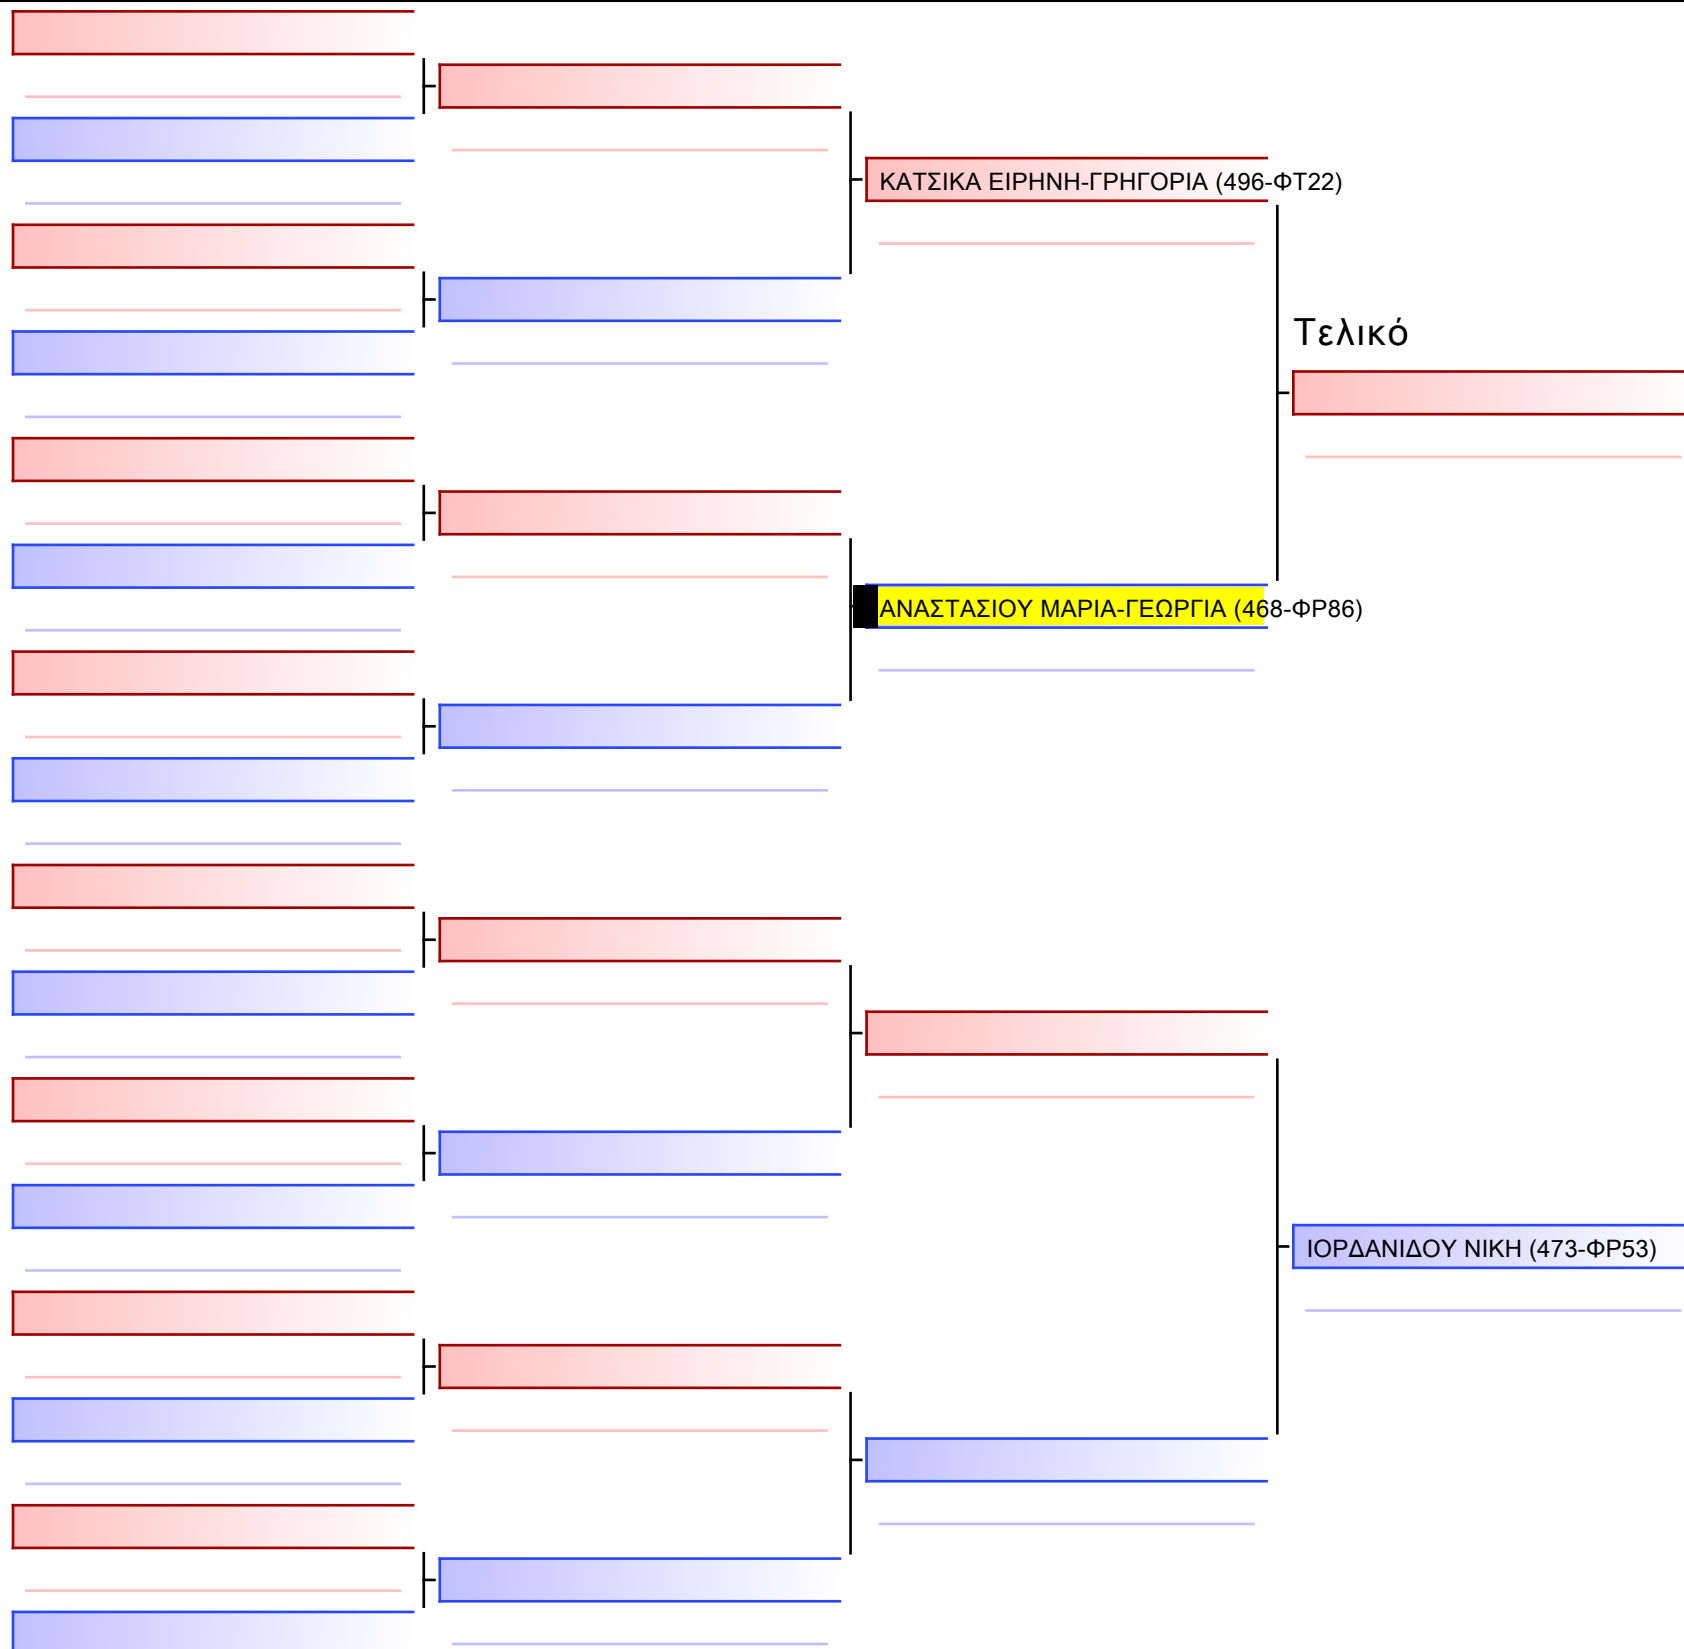

Tatami

Pool

[Πρωτότυπο]

1-KUMITE ΝΕΩΝ ΓΥΝΑΙΚΩΝ 3ο-ΜΑΥΡΕΣ Kyu +59Kgr

ATHENS OPEN ACROPOLIS SSE ΔΙΑΣΥΛΟΓΙΚΟΙ ΑΓΩΝΕΣ ΚΑΡΑΤΕ 2024, ΣΑΒ 20 ΑΠΡ, ΜΑΡΚΟΠΟΥΛΟ ΑΤΤΙΚΗΣ, ΛΕΩΦ. ΑΡΚΟΠΟΥΛΟΥ 75, 19003 ΜΑΡΚΟΠΟΥΛΟ ΑΤΤΙΚΗΣ, 5015 468-1/1

Tatami

Pool

[Πρωτότυπο]

1-KUMITE ΝΕΩΝ ΓΥΝΑΙΚΩΝ 6-5-4Kyu -59&+59Kgr [ΣΥΝΕΝΩΣΗ]

ATHENS OPEN ACROPOLIS SSE ΔΙΑΣΥΛΟΓΙΚΟΙ ΑΓΩΝΕΣ ΚΑΡΑΤΕ 2024, ΣΑΒ 20 ΑΠΡ, ΜΑΡΚΟΠΟΥΛΟ ΑΤΤΙΚΗΣ, ΛΕΩΦ. ΑΡΚΟΠΟΥΛΟΥ 75, 19003 ΜΑΡΚΟΠΟΥΛΟ ΑΤΤΙΚΗΣ, 468-1/1