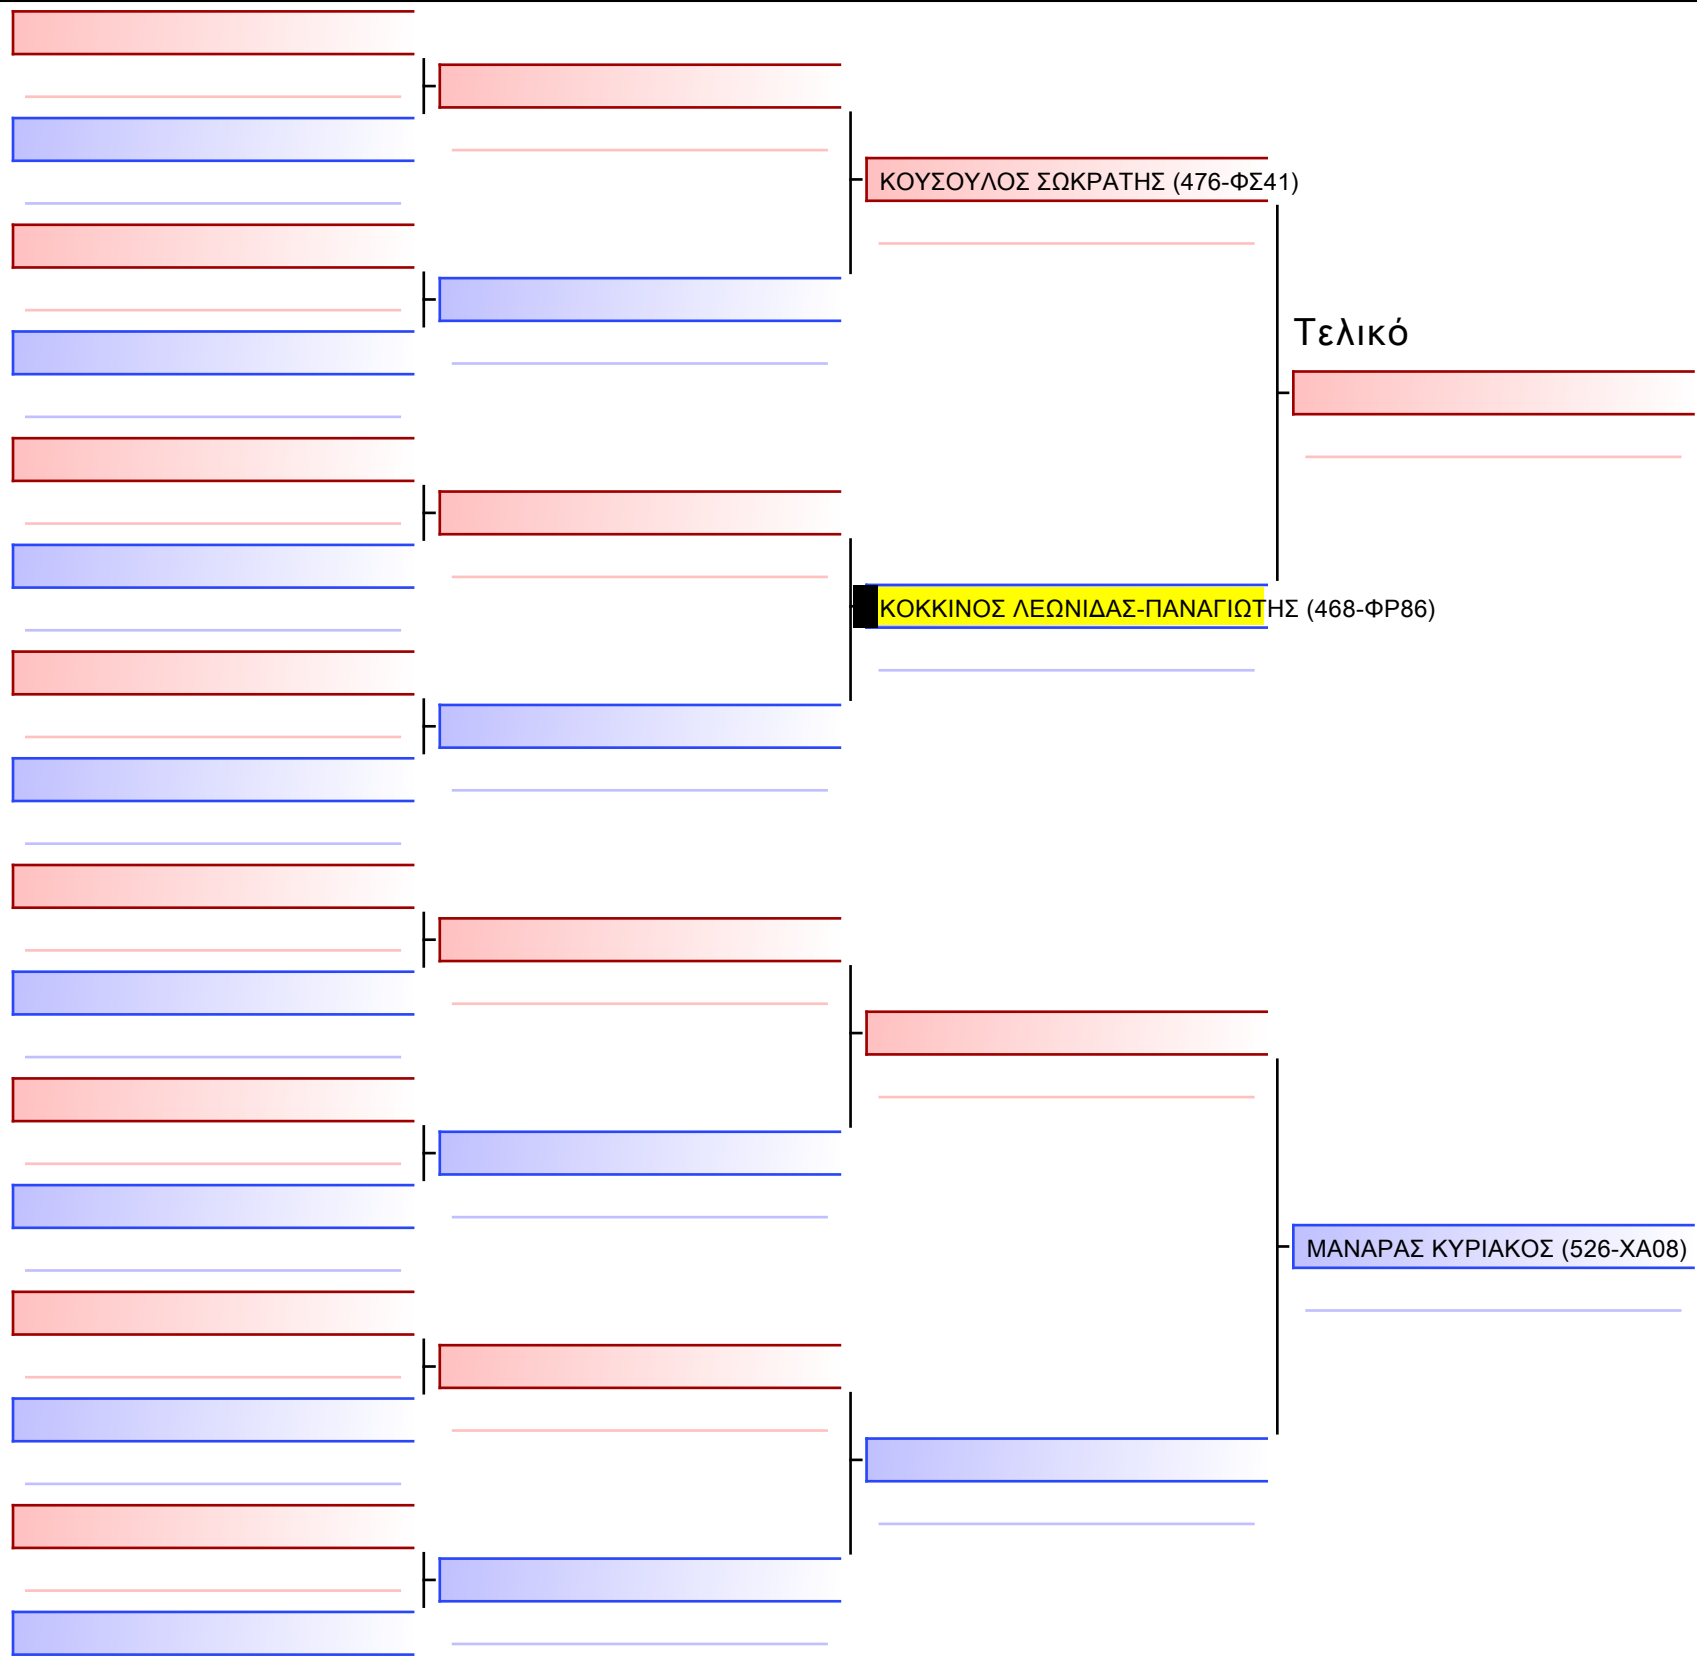

3.2-ΚΥΜΙΤΕ ΠΑΙΔΩΝ 2016 6-5-4 Kyu +35KG

ATHENS OPEN ACROPOLIS SSE ΔΙΑΣΥΛΟΓΙΚΟΙ ΑΓΩΝΕΣ ΚΑΡΑΤΕ 2024, ΣΑΒ 20 ΑΠΡ, ΜΑΡΚΟΠΟΥΛΟ ΑΤΤΙΚΗΣ, ΛΕΩΦ. ΑΡΚΟΠΟΥΛΟΥ 75, 19003 ΜΑΡΚΟΠΟΥΛΟ ΑΤΤΙΚΗΣ, 2024-04-20, 19:45, 468-1/1

Tatami Pool

[Πρωτότυπο]