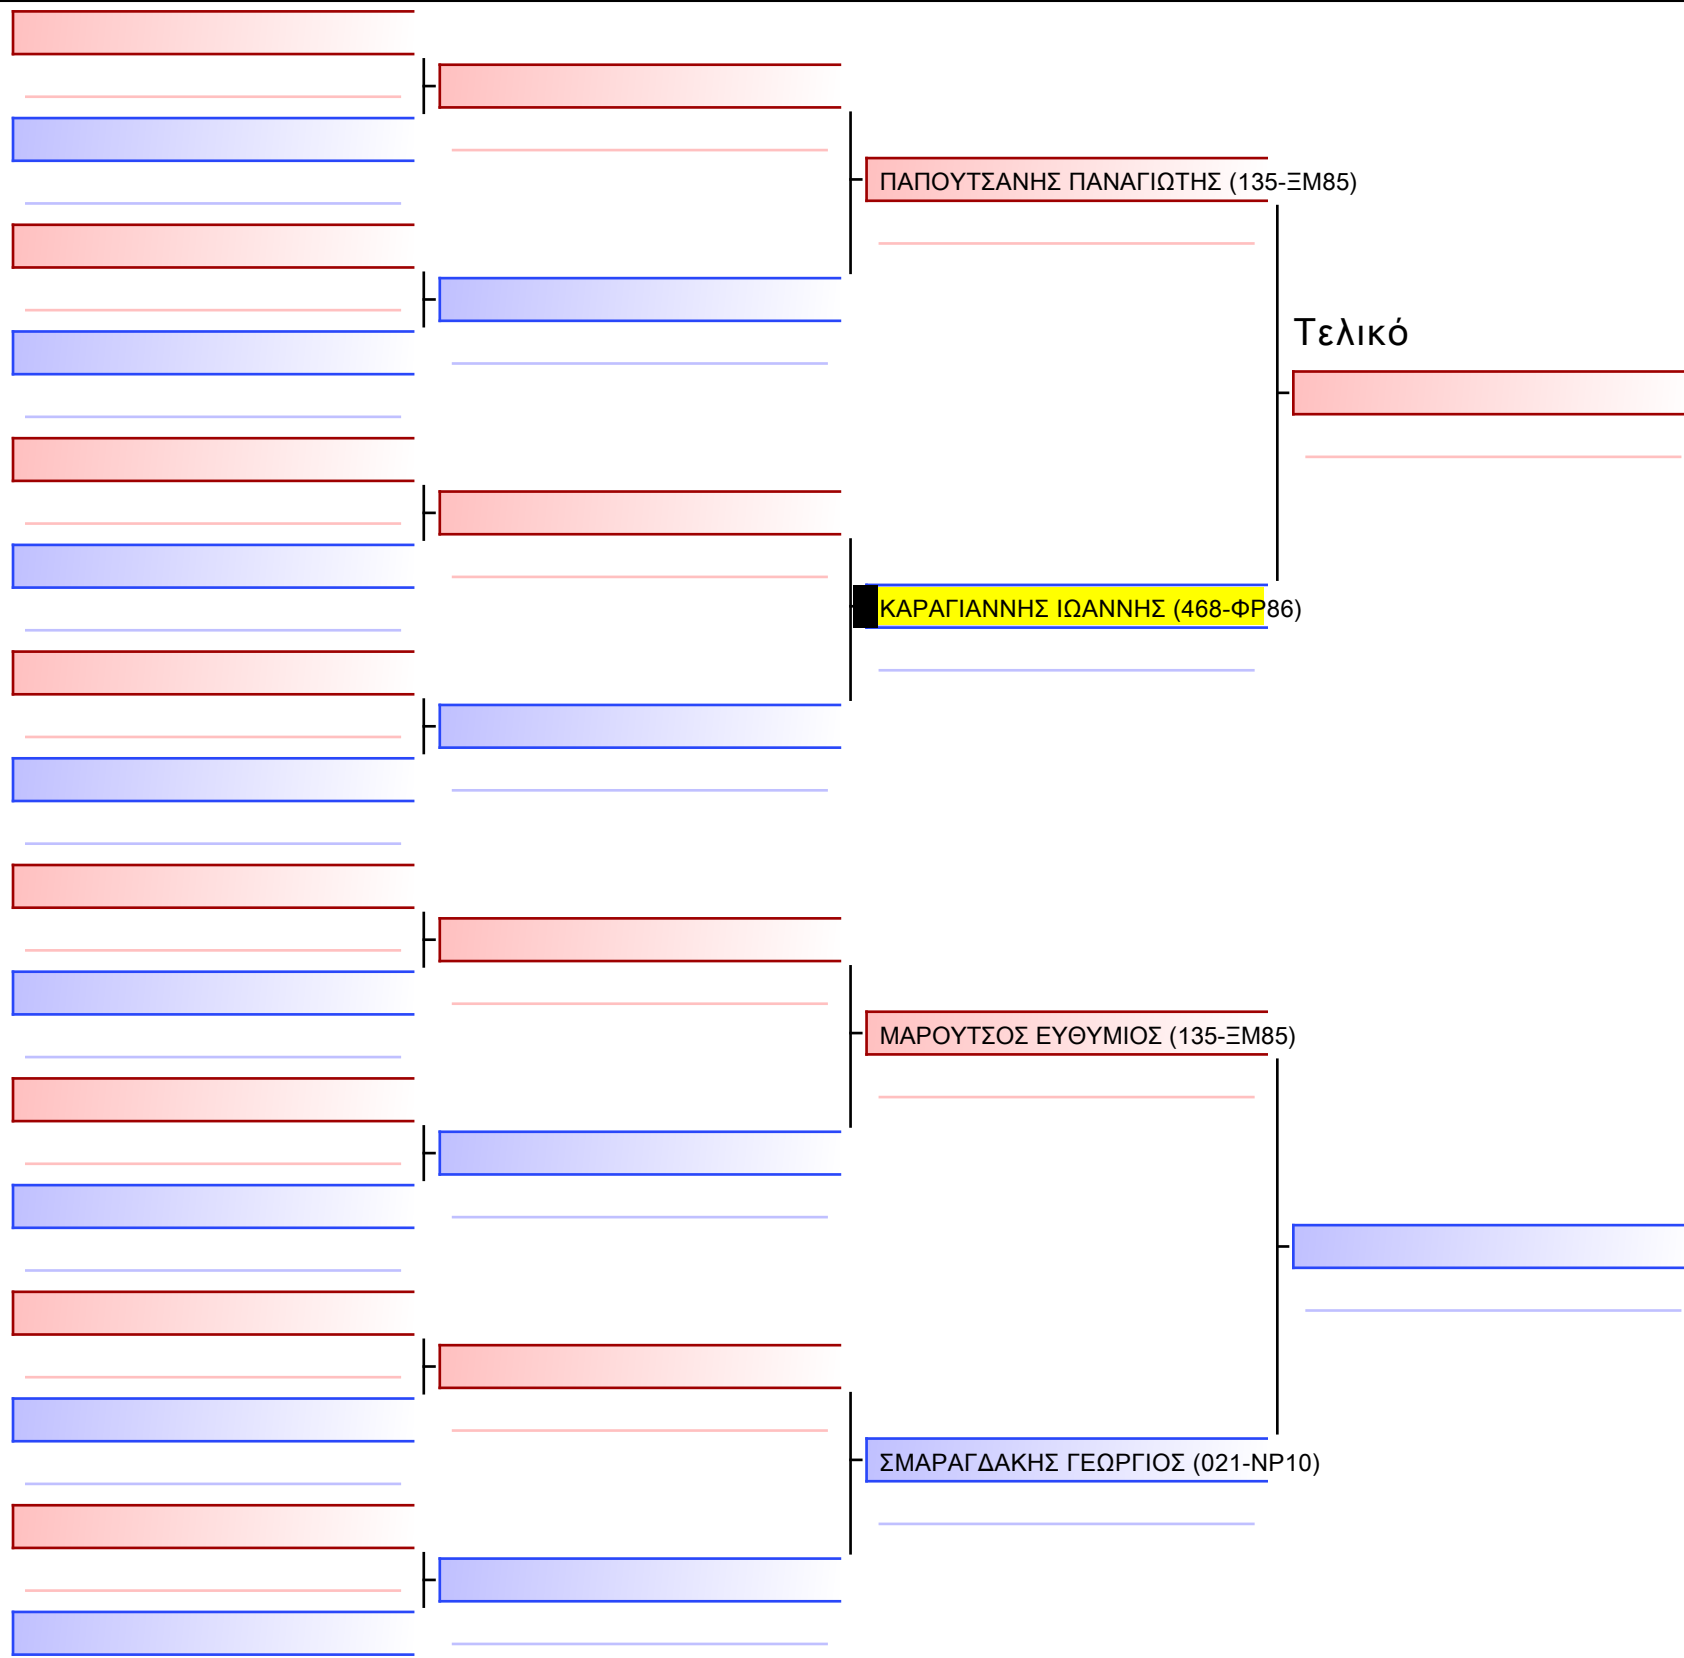

1-KUMITE ΝΕΩΝ ΑΝΔΡΩΝ ELITE FIGHTERS -68KG

ATHENS OPEN ACROPOLIS SSE ΔΙΑΣΥΛΟΓΙΚΟΙ ΑΓΩΝΕΣ ΚΑΡΑΤΕ 2024, ΣΑΒ 20 ΑΠΡ, ΜΑΡΚΟΠΟΥΛΟ ΑΤΤΙΚΗΣ, ΛΕΩΦ. ΑΡΚΟΠΟΥΛΟΥ 75, 19003 ΜΑΡΚΟΠΟΥΛΟ ΑΤΤΙΚΗΣ, GR 15125 468-1/1

Tatami

Pool

[Πρωτότυπο]