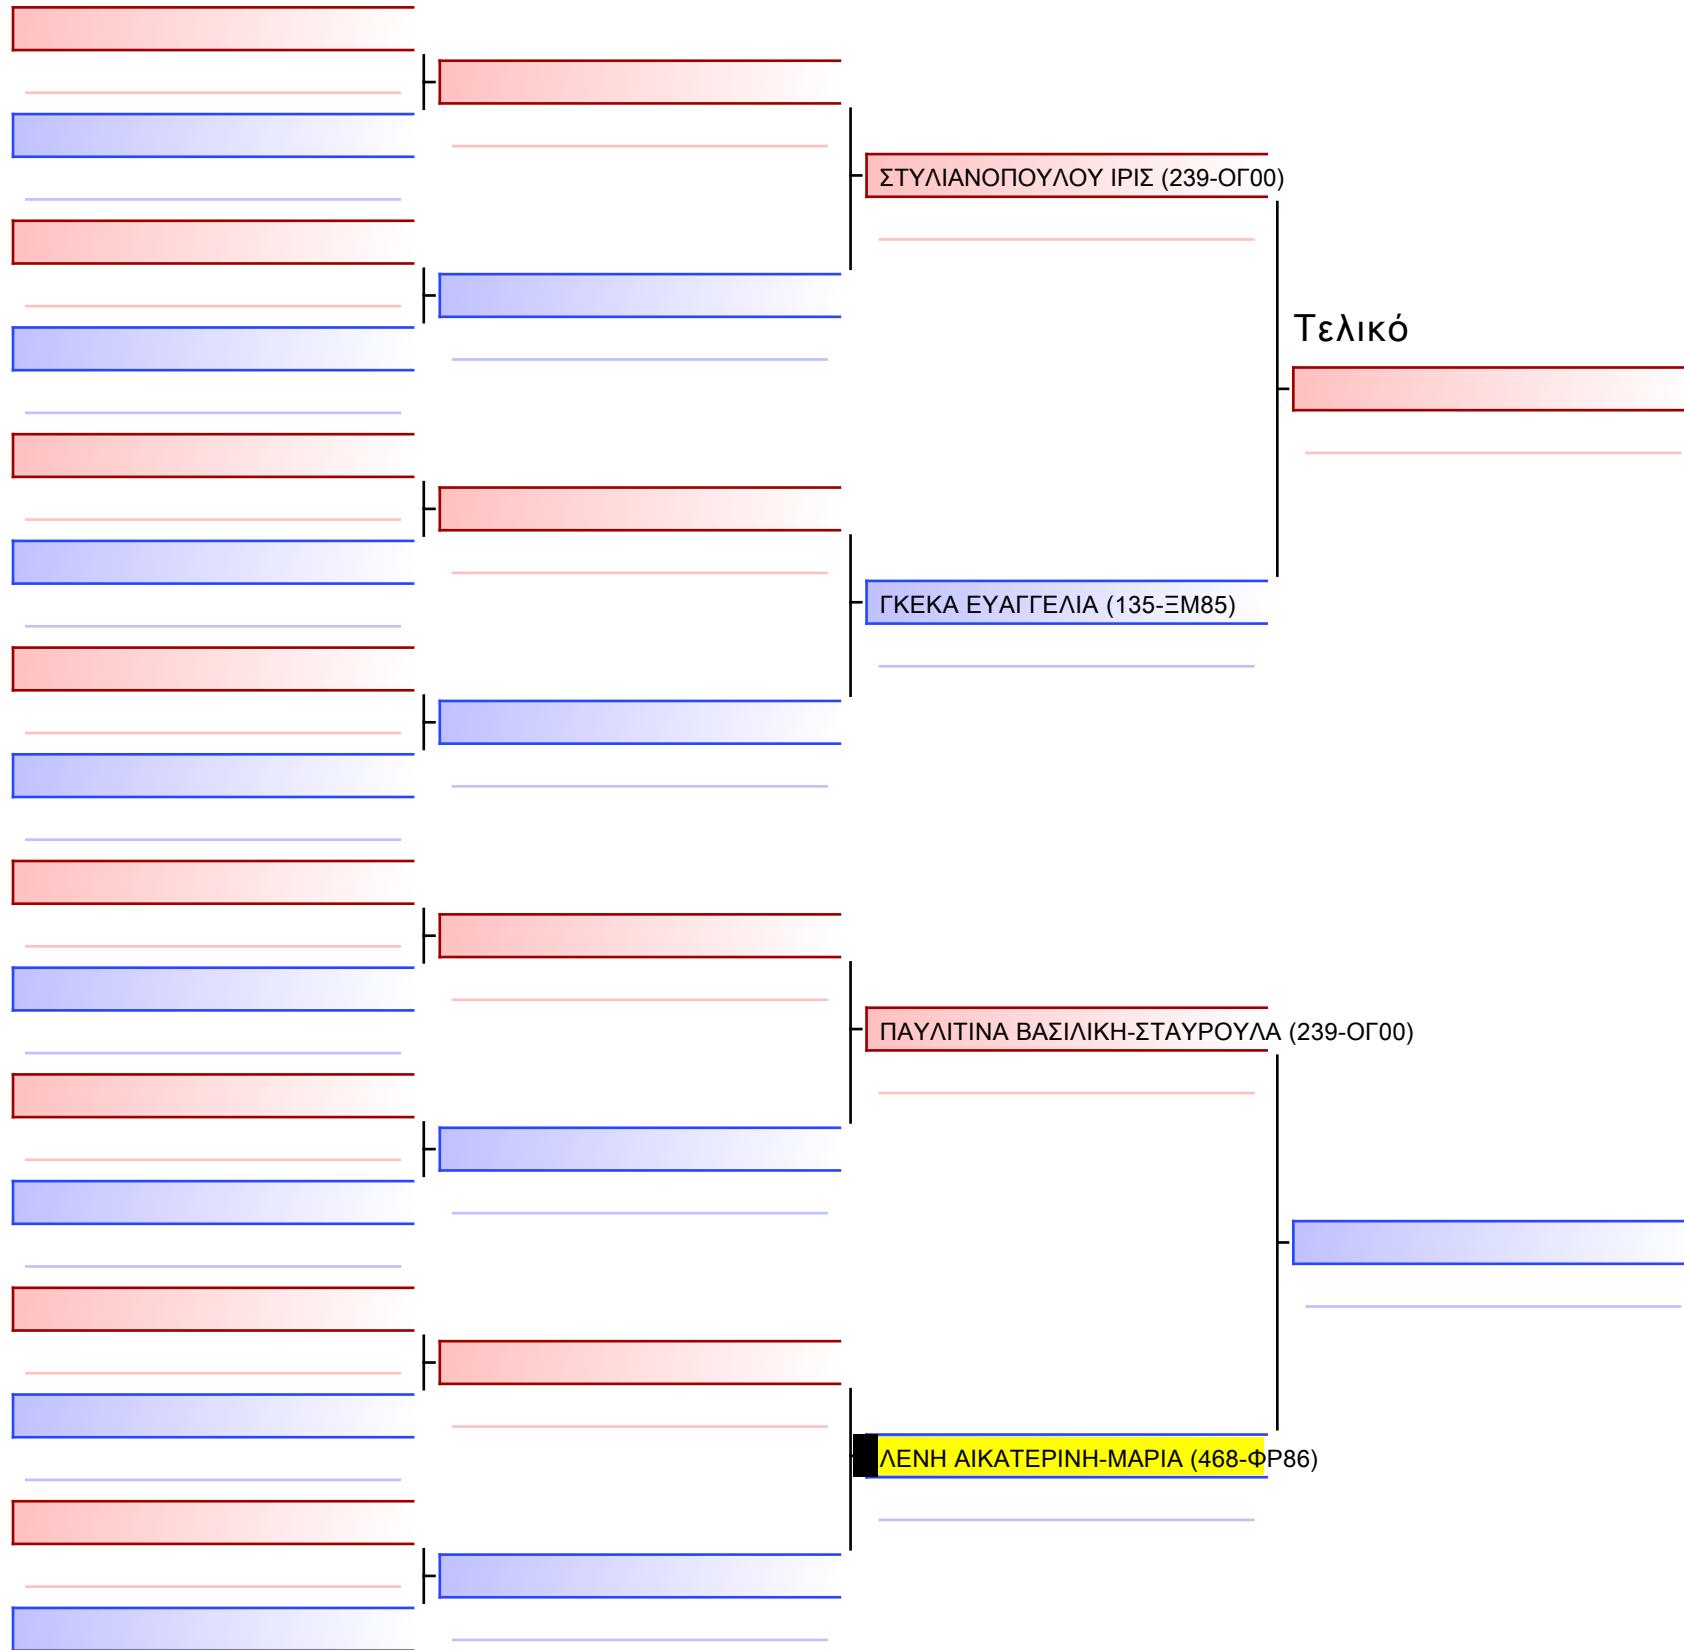

3.1-KUMITE KOPASIDON 2013 6-5-4 Kyu -40Kgr

ATHENS OPEN ACROPOLIS SSE ΔΙΑΣΥΛΟΓΙΚΟΙ ΑΓΩΝΕΣ ΚΑΡΑΤΕ 2024, ΣΑΒ 20 ΑΠΡ, ΜΑΡΚΟΠΟΥΛΟ ΑΤΤΙΚΗΣ, ΛΕΩΦ. ΑΡΚΟΠΟΥΛΟΥ 75, 19003 ΜΑΡΚΟΠΟΥΛΟ ΑΤΤΙΚΗΣ, ΑΡΧ. 468-1/1

Tatami Pool

[Πρωτότυπο]