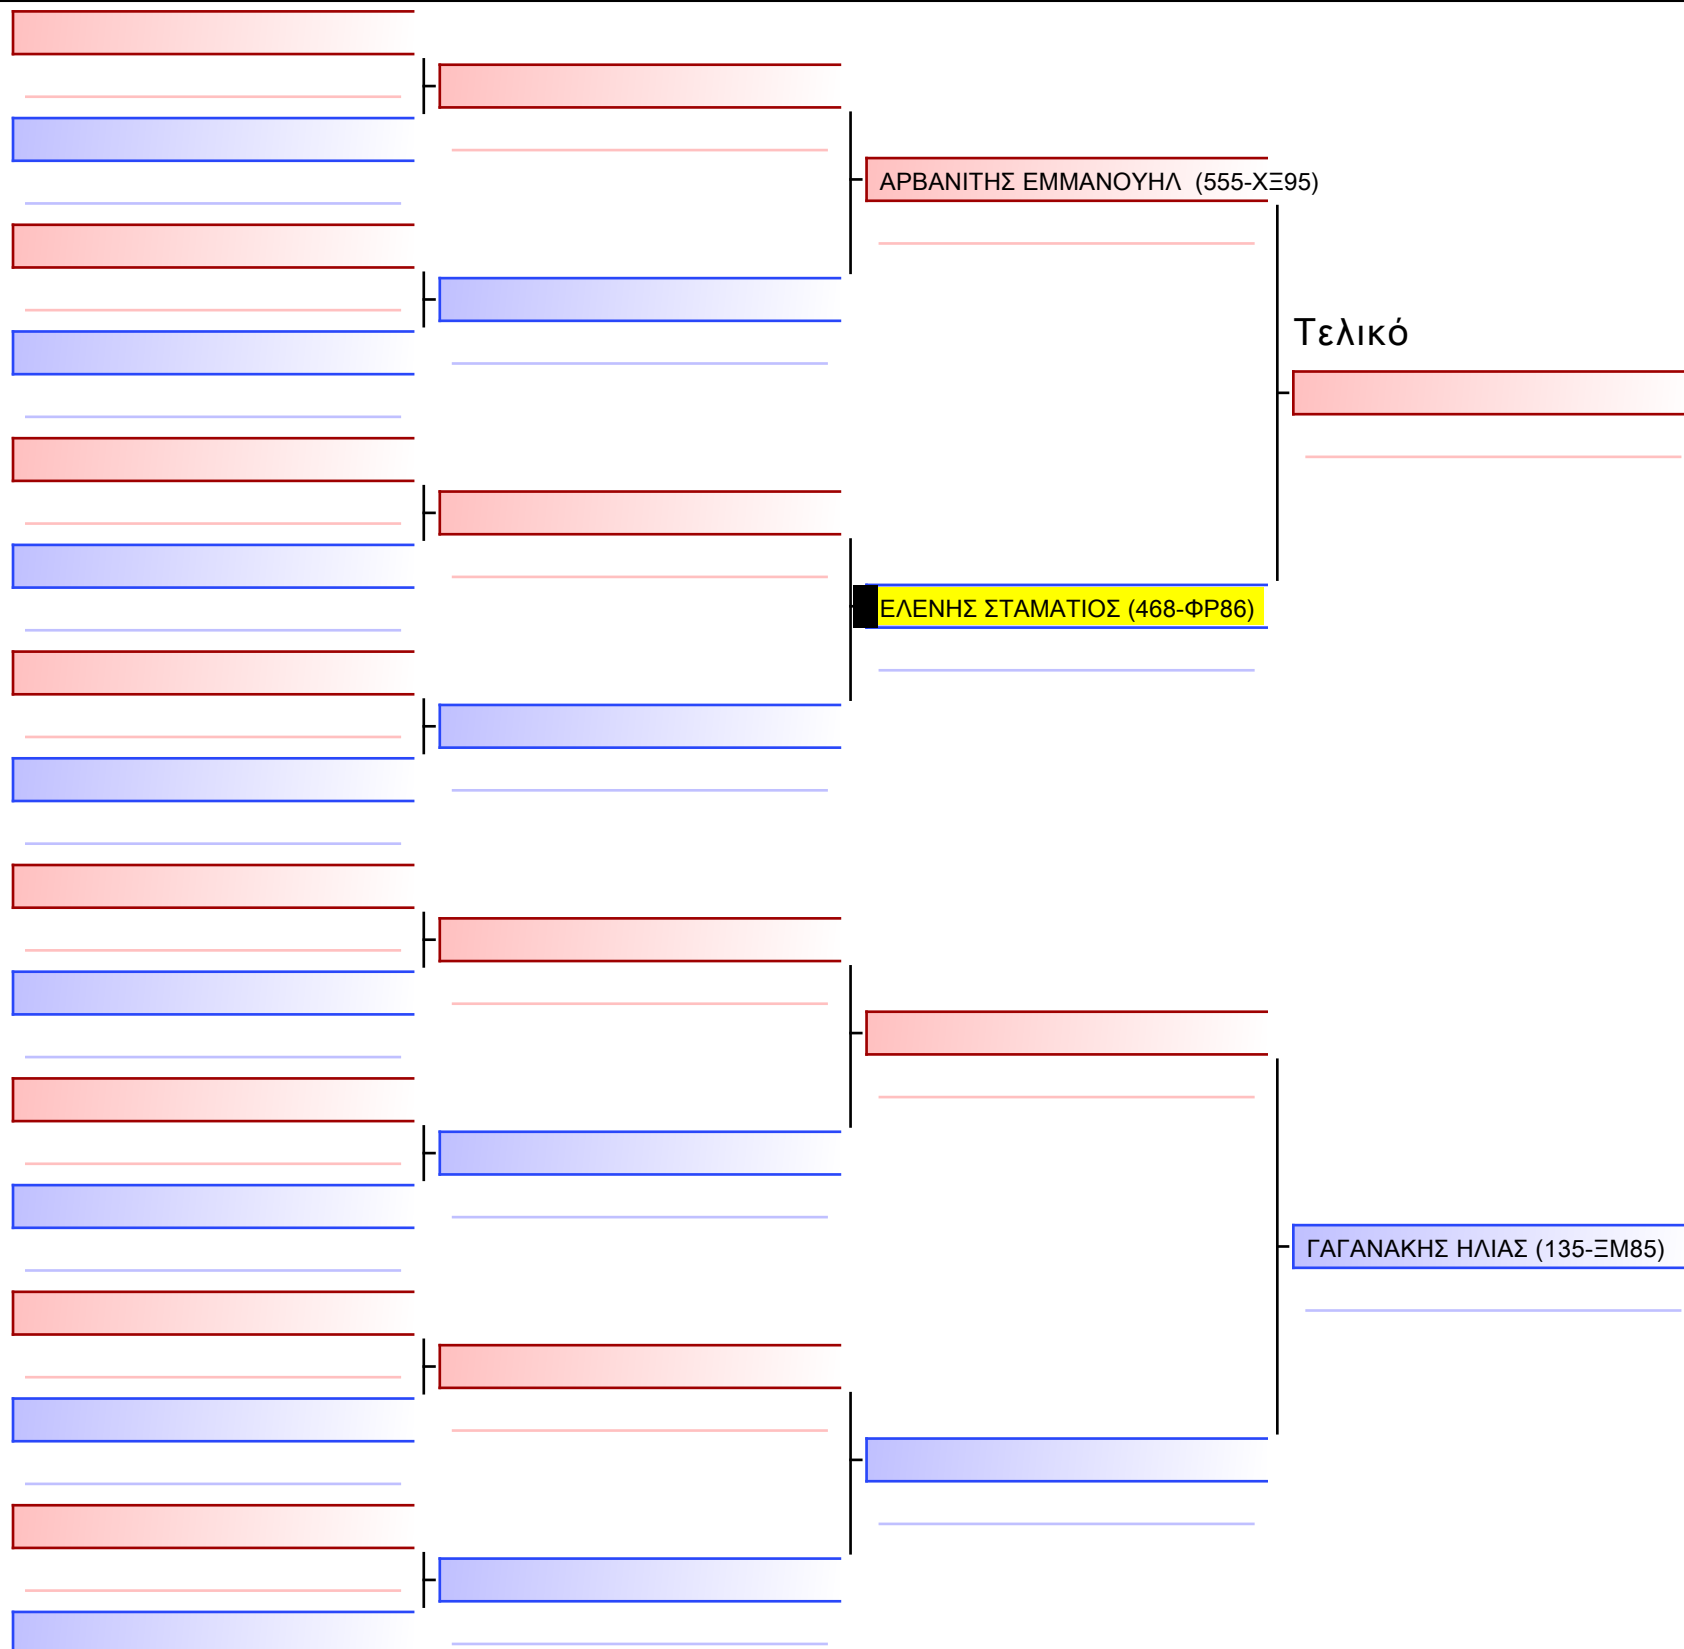

3.2-ΚΥΜΙΤΕ ΠΑΙΔΩΝ 2011 3ο-ΜΑΥΡΕΣ +52KG

ATHENS OPEN ACROPOLIS SSE ΔΙΑΣΥΛΟΓΙΚΟΙ ΑΓΩΝΕΣ ΚΑΡΑΤΕ 2024, ΣΑΒ 20 ΑΠΡ, ΜΑΡΚΟΠΟΥΛΟ ΑΤΤΙΚΗΣ, ΛΕΩΦ. ΑΡΚΟΠΟΥΛΟΥ 75, 19003 ΜΑΡΚΟΠΟΥΛΟ ΑΤΤΙΚΗΣ, 468-1/1

Tatami

Pool

[Πρωτότυπο]