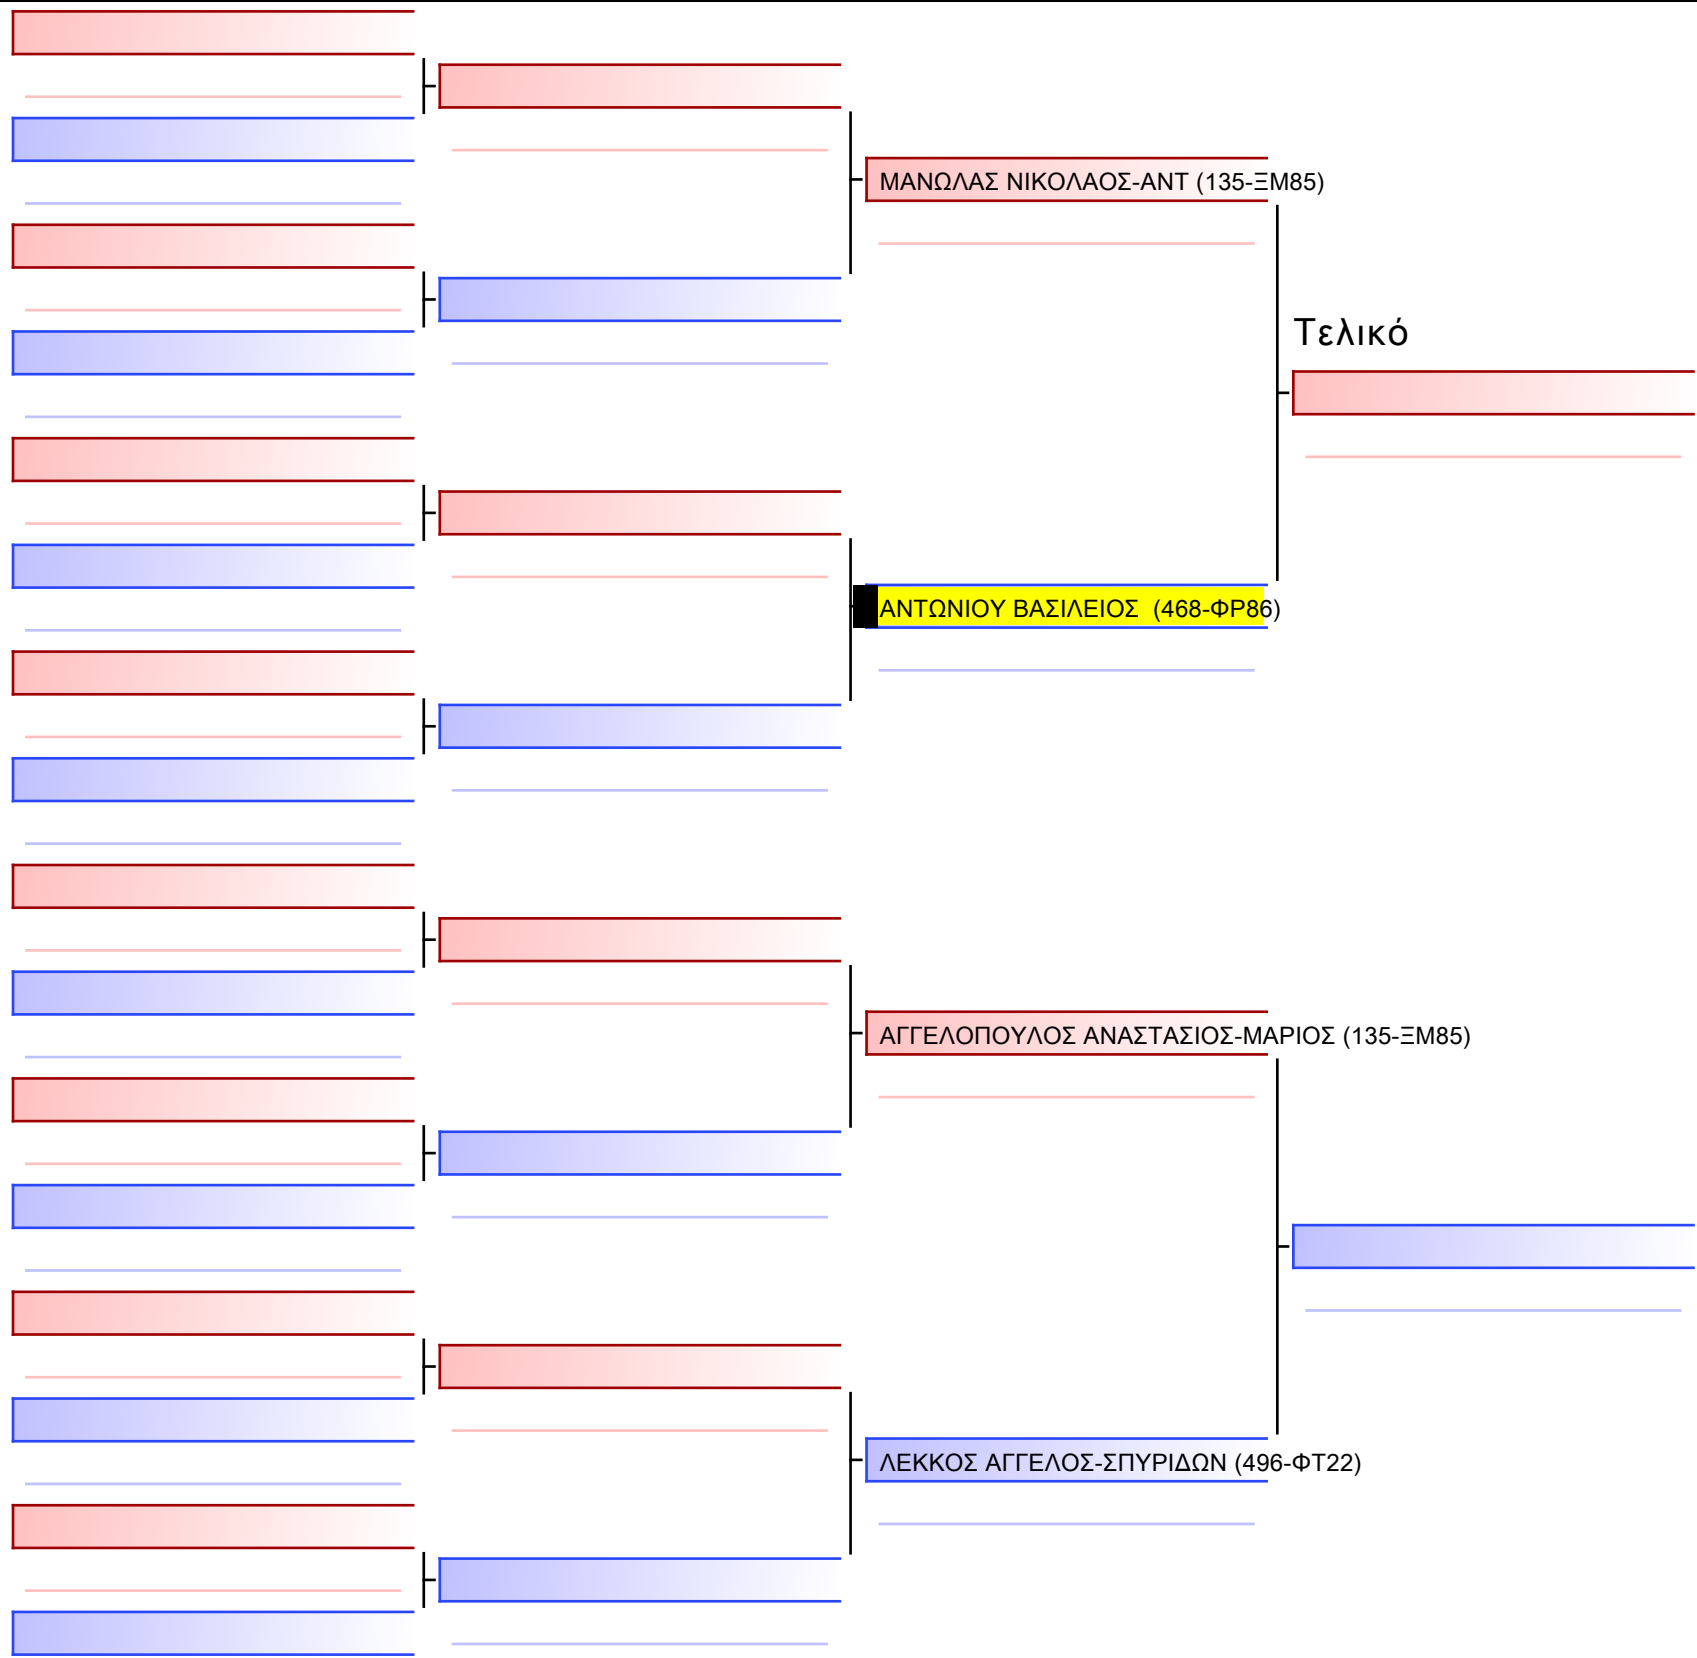

3.2-ΚΥΜΙΤΕ ΠΑΙΔΩΝ 2011 3ο-ΜΑΥΡΕΣ -52Kgr

ATHENS OPEN ACROPOLIS SSE ΔΙΑΣΥΛΟΓΙΚΟΙ ΑΓΩΝΕΣ ΚΑΡΑΤΕ 2024, ΣΑΒ 20 ΑΠΡ, ΜΑΡΚΟΠΟΥΛΟ ΑΤΤΙΚΗΣ, ΛΕΩΦ. ΑΡΚΟΠΟΥΛΟΥ 75, 19003 ΜΑΡΚΟΠΟΥΛΟ ΑΤΤΙΚΗΣ, 468-1/1

Tatami Pool

[Πρωτότυπο]