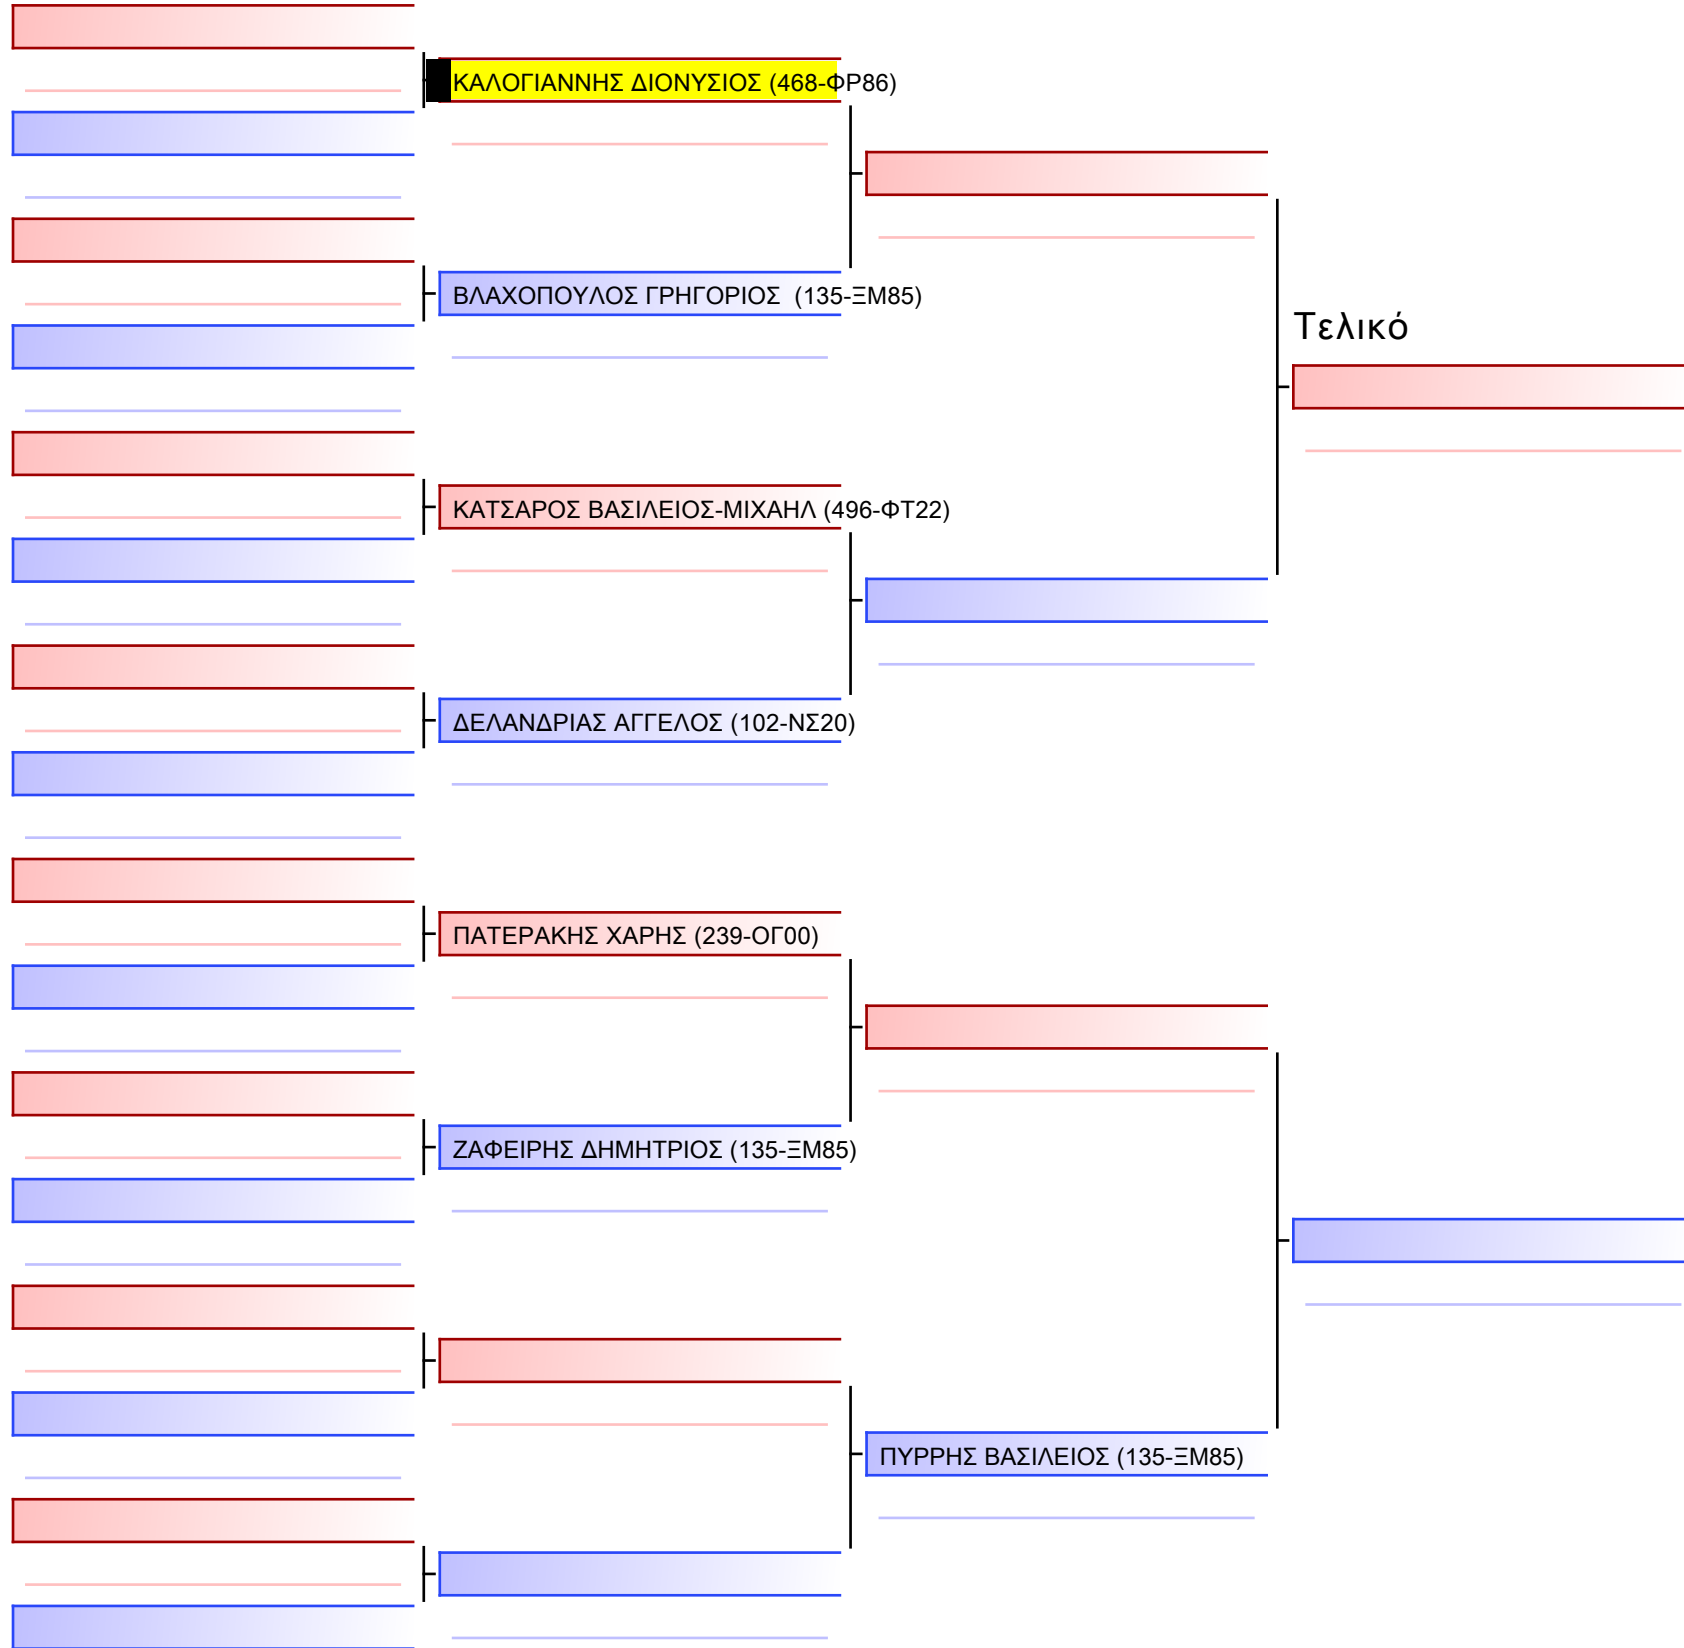

2-KUMITE ΕΦΗΒΩΝ ELITE FIGHTERS -70Kgr

ATHENS OPEN ACROPOLIS SSE ΔΙΑΣΥΛΟΓΙΚΟΙ ΑΓΩΝΕΣ ΚΑΡΑΤΕ 2024, ΣΑΒ 20 ΑΠΡ, ΜΑΡΚΟΠΟΥΛΟ ΑΤΤΙΚΗΣ, ΛΕΩΦ. ΑΡΚΟΠΟΥΛΟΥ 75, 19003 ΜΑΡΚΟΠΟΥΛΟ ΑΤΤΙΚΗΣ, GREECE 468-1/1

Tatami Pool

[Πρωτότυπο]