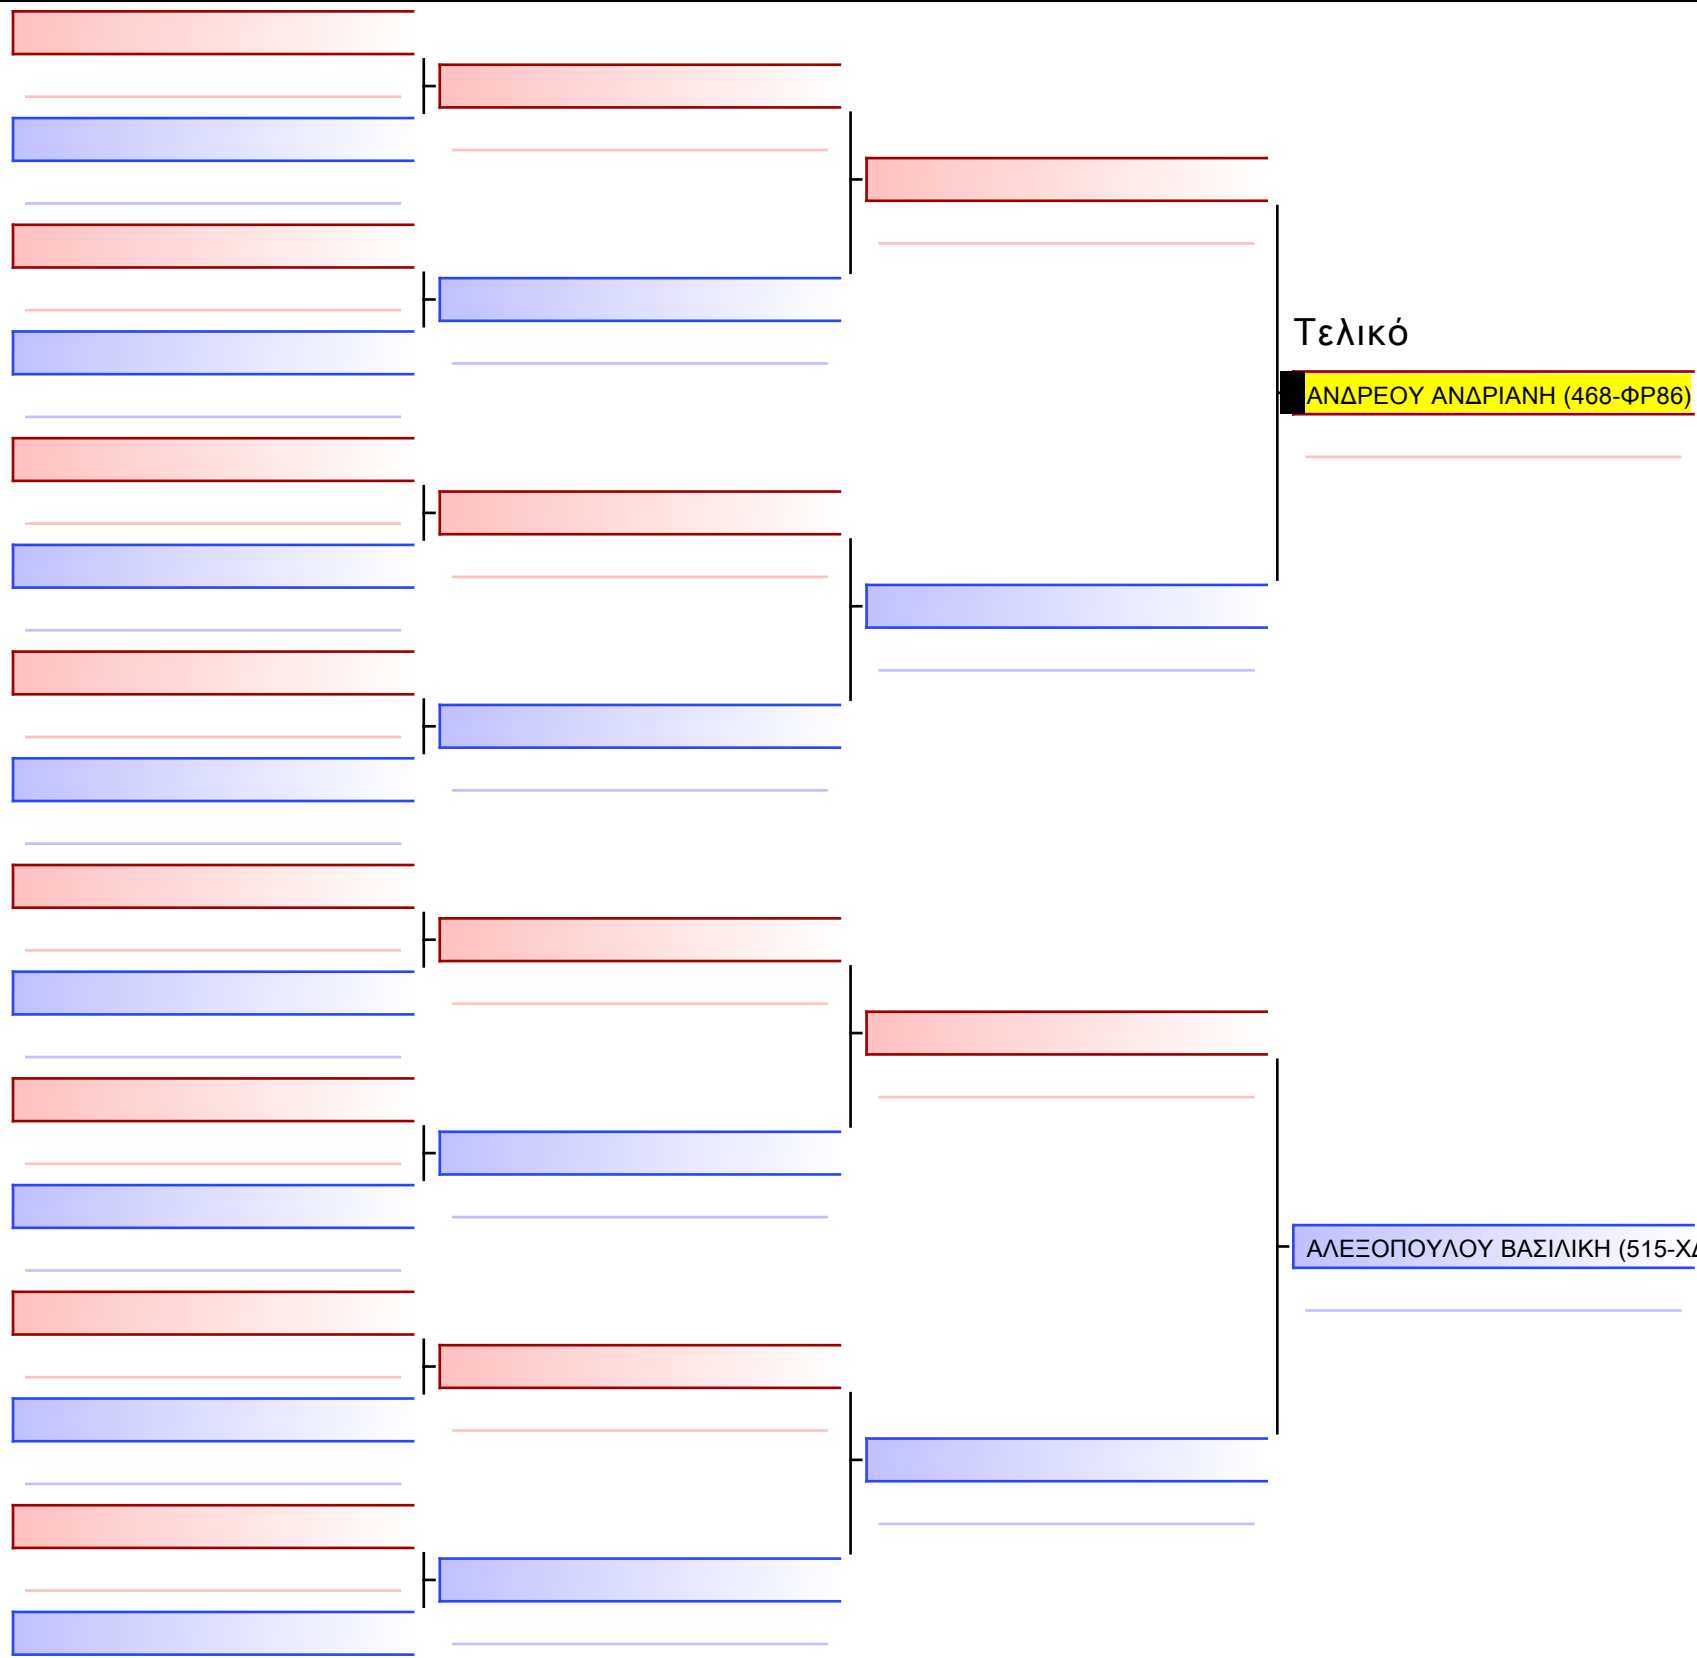

1-KUMITE ΝΕΩΝ ΓΥΝΑΙΚΩΝ 6-5-4Kyu -59&+59Kgr [ΣΥΝΕΝΩΣΗ]

ATHENS OPEN ACROPOLIS SSE ΔΙΑΣΥΛΟΓΙΚΟΙ ΑΓΩΝΕΣ ΚΑΡΑΤΕ 2024, ΣΑΒ 20 ΑΠΡ, ΜΑΡΚΟΠΟΥΛΟ ΑΤΤΙΚΗΣ, ΛΕΩΦ. ΑΡΚΟΠΟΥΛΟΥ 75, 19003 ΜΑΡΚΟΠΟΥΛΟ ΑΤΤΙΚΗΣ, 468-1/1

Tatami Pool

Τελικό

ΑΝΔΡΕΟΥ ΑΝΔΡΙΑΝΗ (468-ΦΡ86)

ΑΛΕΞΟΠΟΥΛΟΥ ΒΑΣΙΛΙΚΗ (515-ΧΔ52)