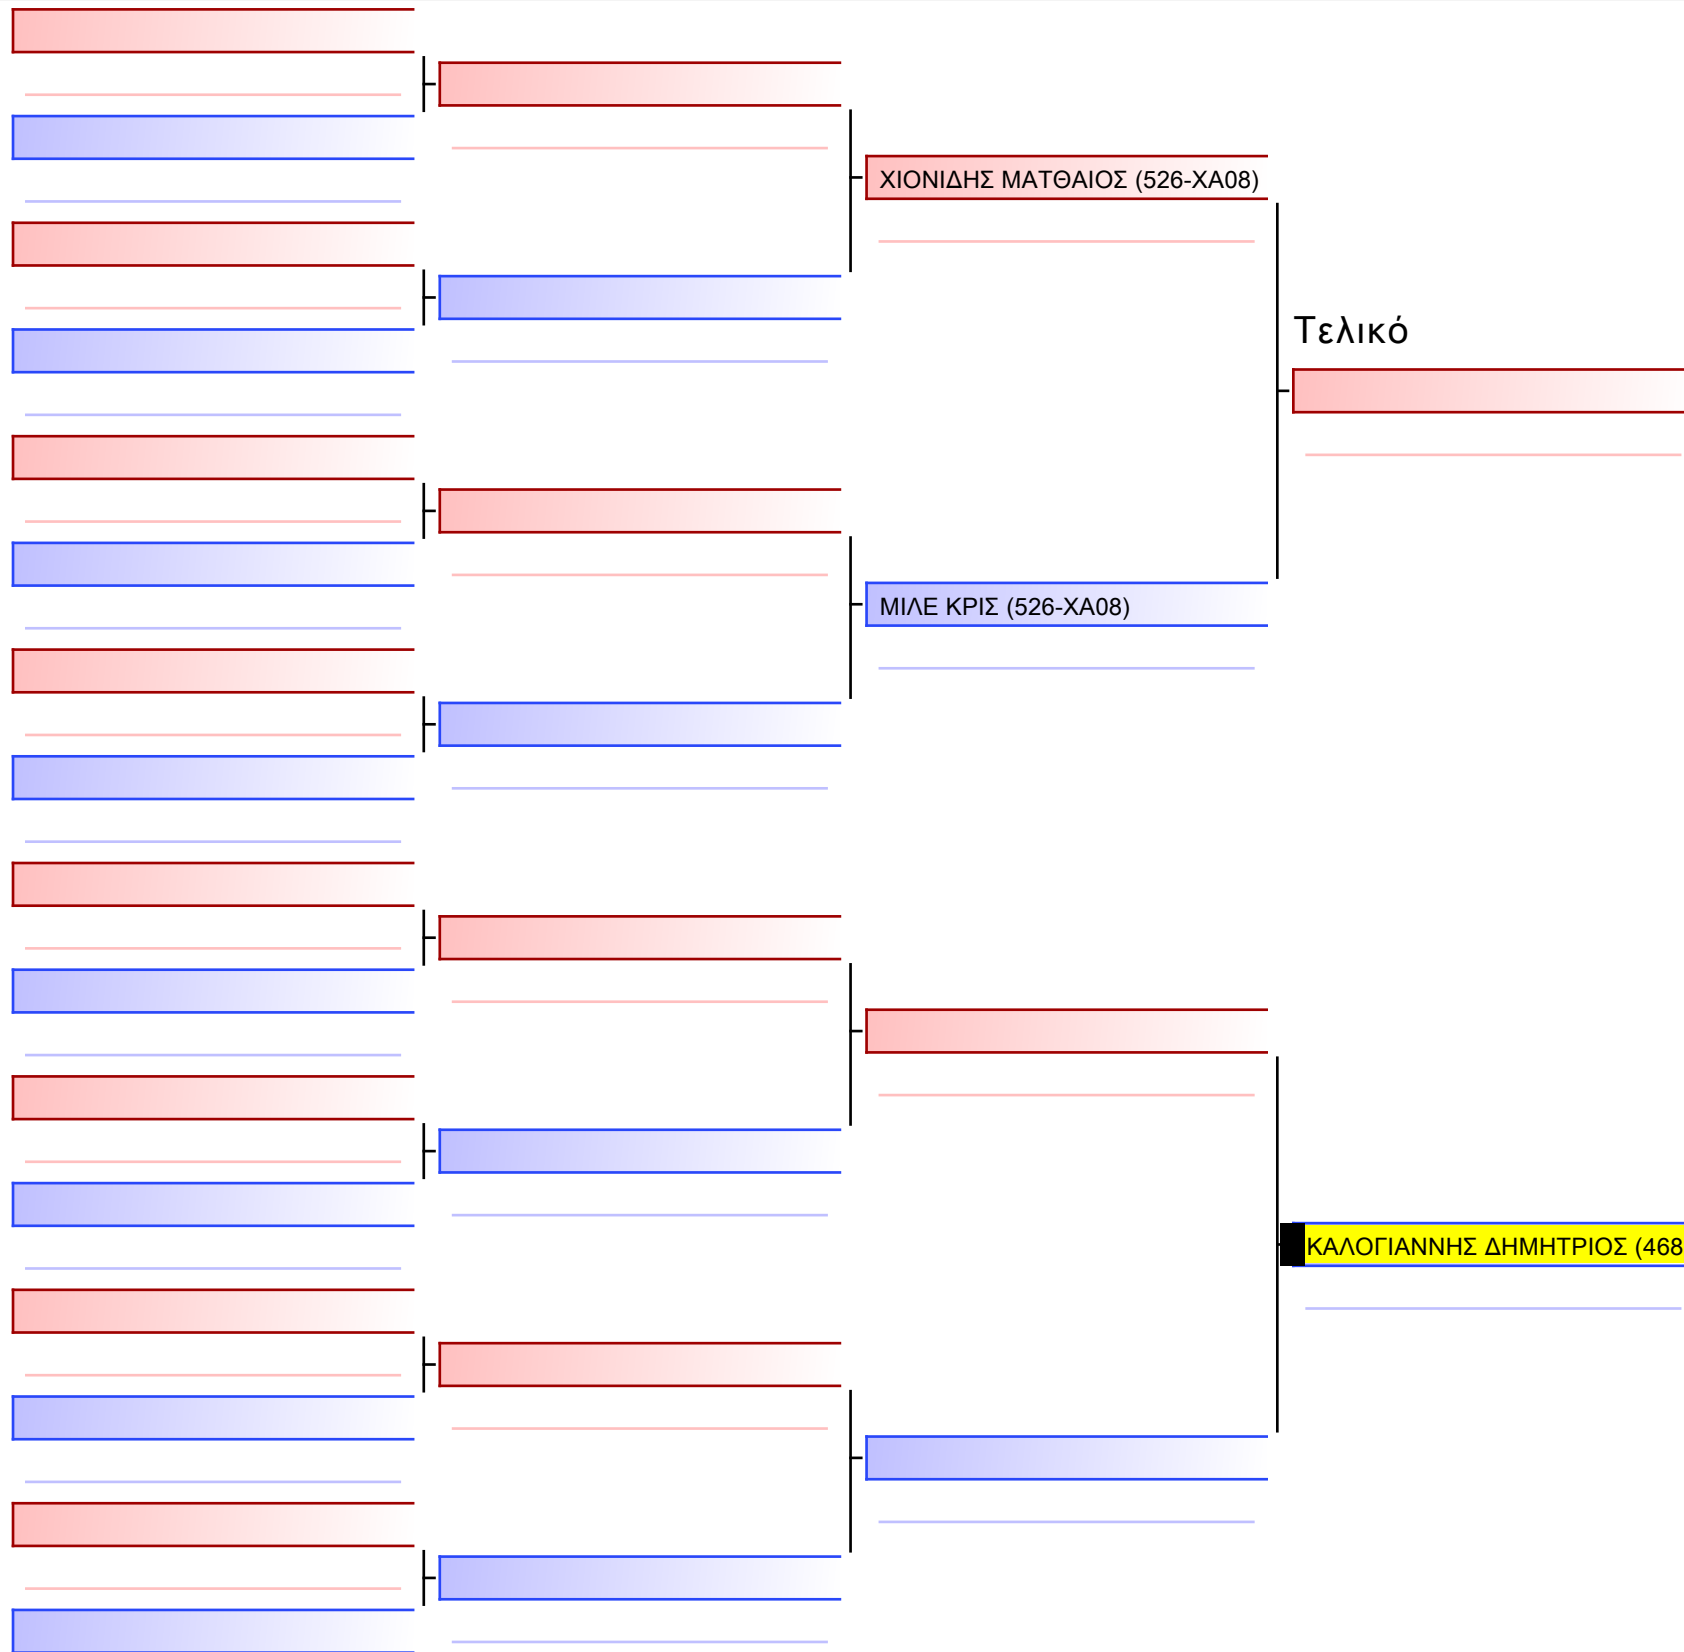

3.2-ΚΥΜΙΤΕ ΠΑΙΔΩΝ 2012 3ο-ΜΑΥΡΕΣ -50&+50Kgr [ΣΥΝΕΝΩΣΗ] G1

ATHENS OPEN ACROPOLIS SSE ΔΙΑΣΥΛΟΓΙΚΟΙ ΑΓΩΝΕΣ ΚΑΡΑΤΕ 2024, ΣΑΒ 20 ΑΠΡ, ΜΑΡΚΟΠΟΥΛΟ ΑΤΤΙΚΗΣ, ΛΕΩΦ. ΑΡΚΟΠΟΥΛΟΥ 75, 19003 ΜΑΡΚΟΠΟΥΛΟ ΑΤΤΙΚΗΣ, GR 15 468-1/1

Tatami

Pool

[Πρωτότυπο]