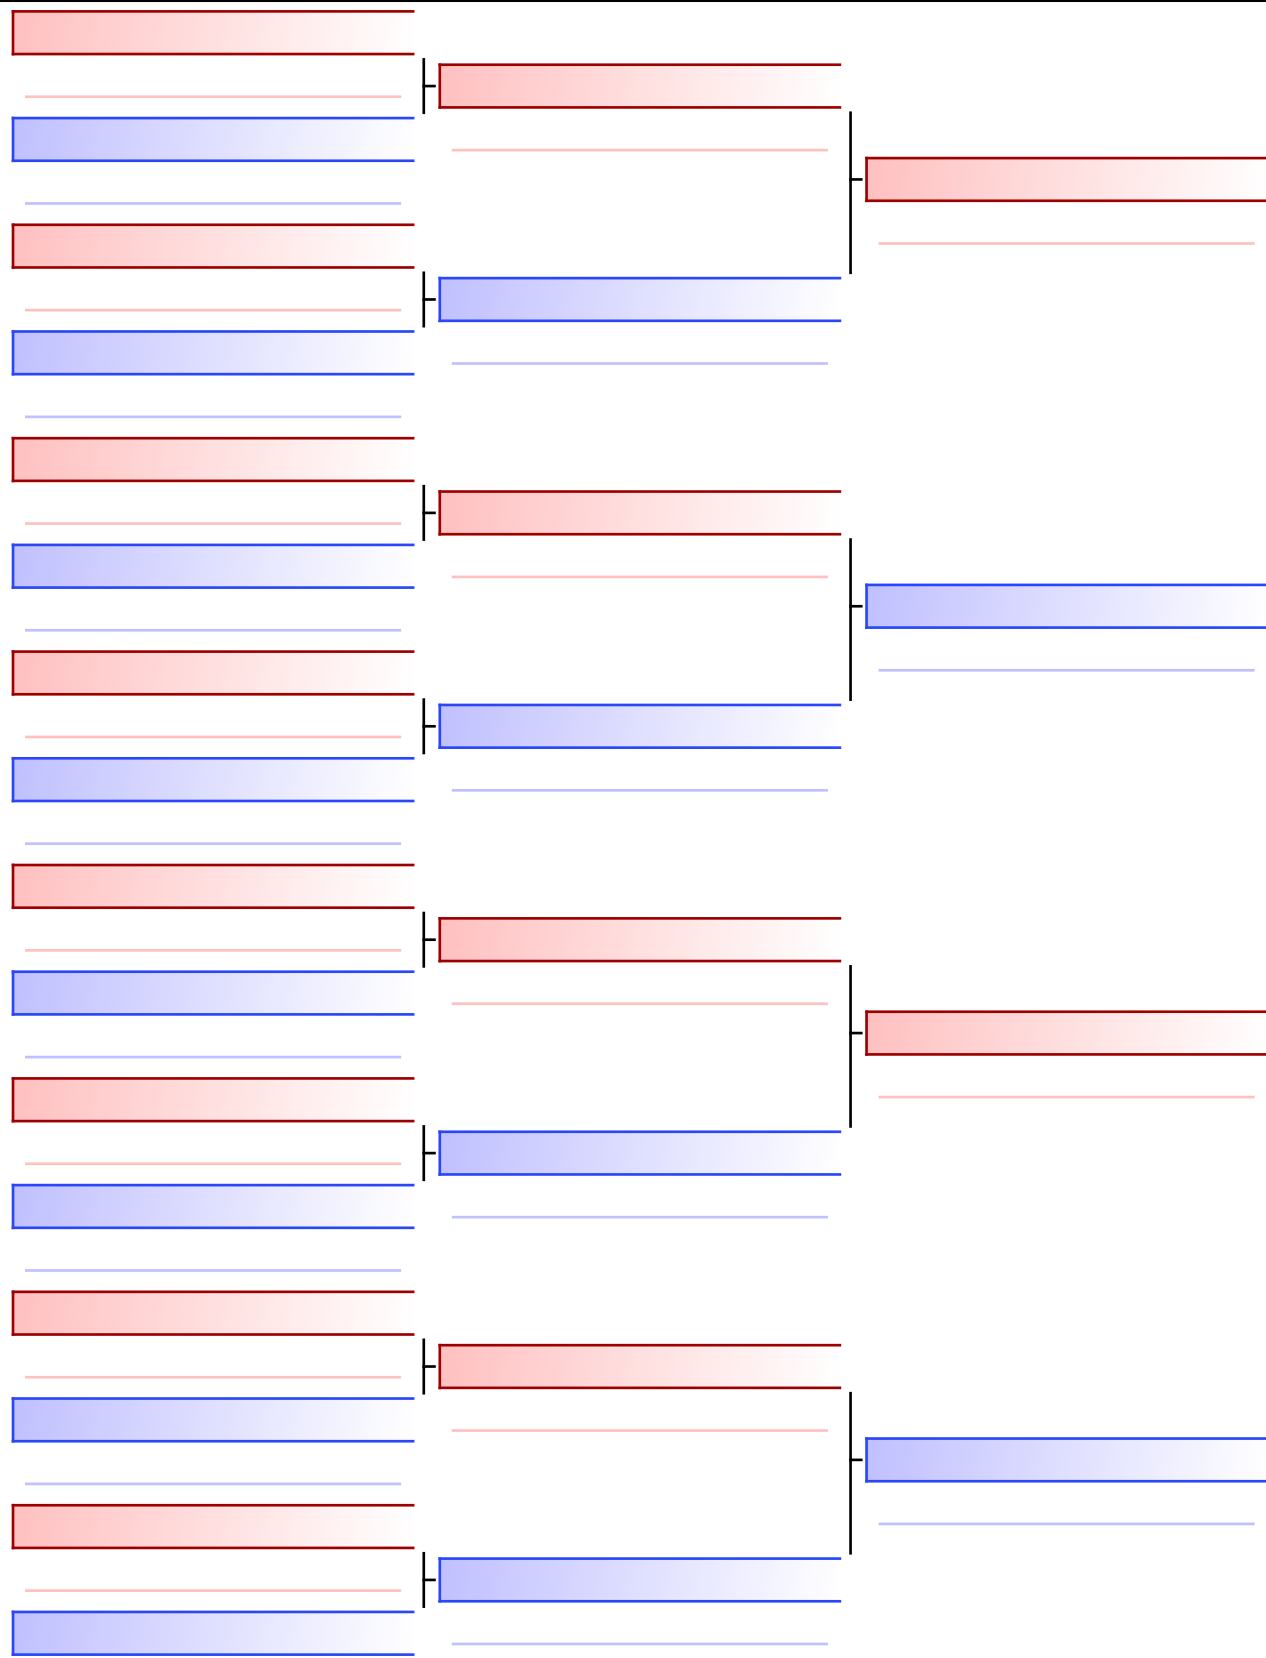

3.2-ΚΥΜΙΤΕ ΠΑΙΔΩΝ 2010 6-5-4 Kyu +55KG

ATHENS OPEN ACROPOLIS SSE ΔΙΑΣΥΛΟΓΙΚΟΙ ΑΓΩΝΕΣ ΚΑΡΑΤΕ 2024, ΣΑΒ 20 ΑΠΡ, ΜΑΡΚΟΠΟΥΛΟ ΑΤΤΙΚΗΣ, ΛΕΩΦ. ΑΡΚΟΠΟΥΛΟΥ 75, 19003 ΜΑΡΚΟΠΟΥΛΟ ΑΤΤΙΚΗΣ, 3145 468-1/1

Tatami Pool

Τελικό

ΜΟΥΧΑΪ-ΜΥΗΑΪ ΣΤΕΦΑΝΟΣ-ΣΤΕΦΑΝΟΣ (509-ΦΨ39)

ΠΕΠΠΑΣ ΔΗΜΗΤΡΙΟΣ (468-ΦΡ86)