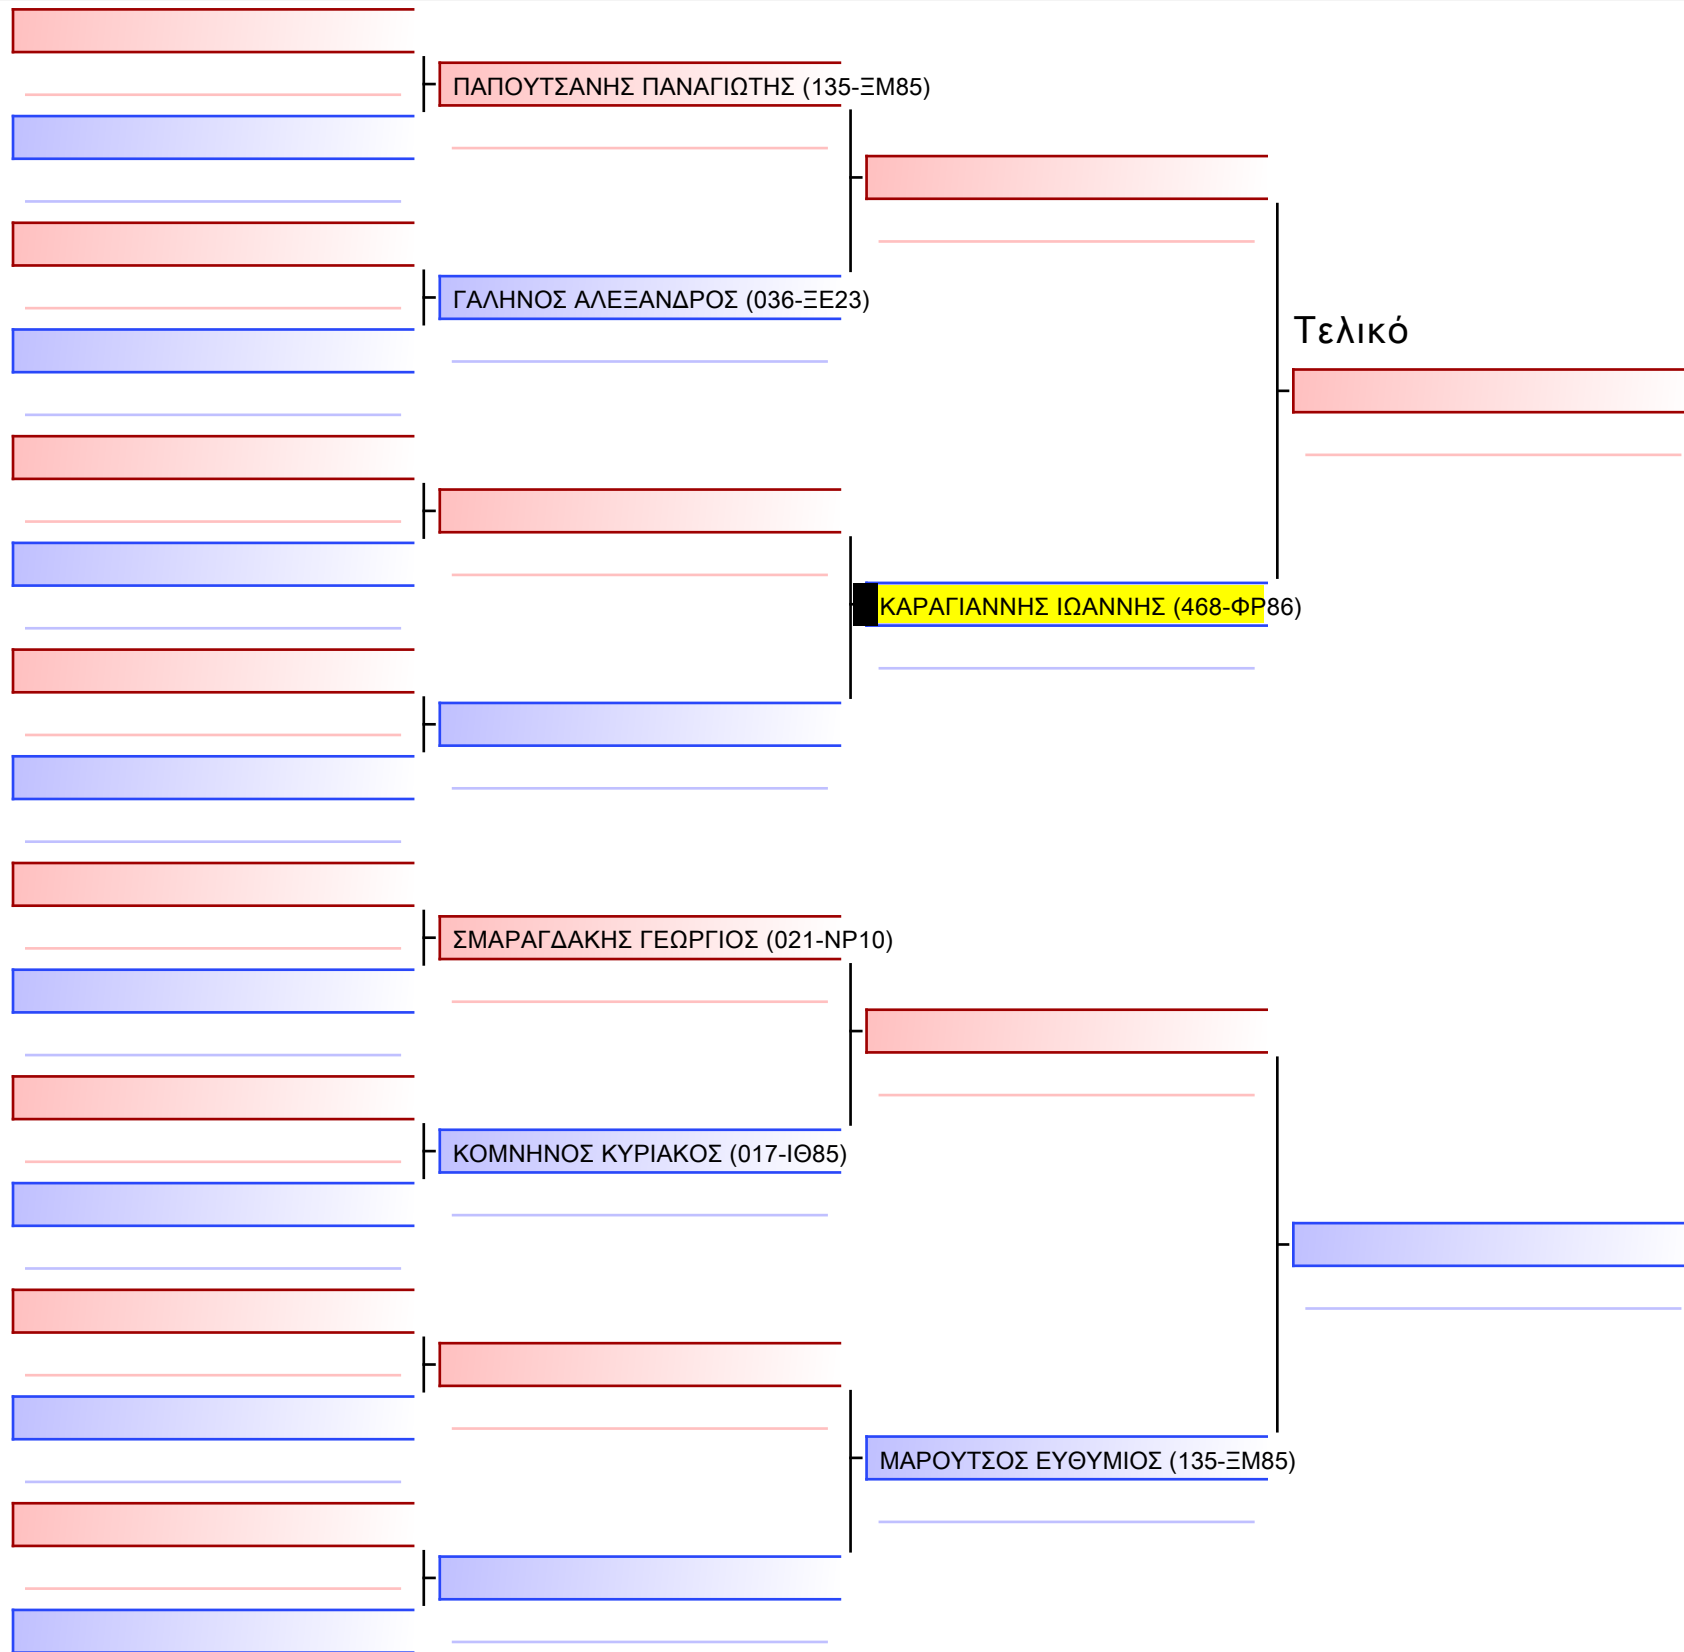

1-ΚΥΜΙΤΕ ΝΕΩΝ ΑΝΔΡΩΝ 3ο-ΜΑΥΡΕΣ Kyu -68&-76Kgr [ΣΥΝΕΝΩΣΗ]

ATHENS OPEN ACROPOLIS SSE ΔΙΑΣΥΛΟΓΙΚΟΙ ΑΓΩΝΕΣ ΚΑΡΑΤΕ 2024, ΣΑΒ 20 ΑΠΡ, ΜΑΡΚΟΠΟΥΛΟ ΑΤΤΙΚΗΣ, ΛΕΩΦ. ΑΡΚΟΠΟΥΛΟΥ 75, 19003 ΜΑΡΚΟΠΟΥΛΟ ΑΤΤΙΚΗΣ, 41025 468-1/1

Tatami Pool

[Πρωτότυπο]