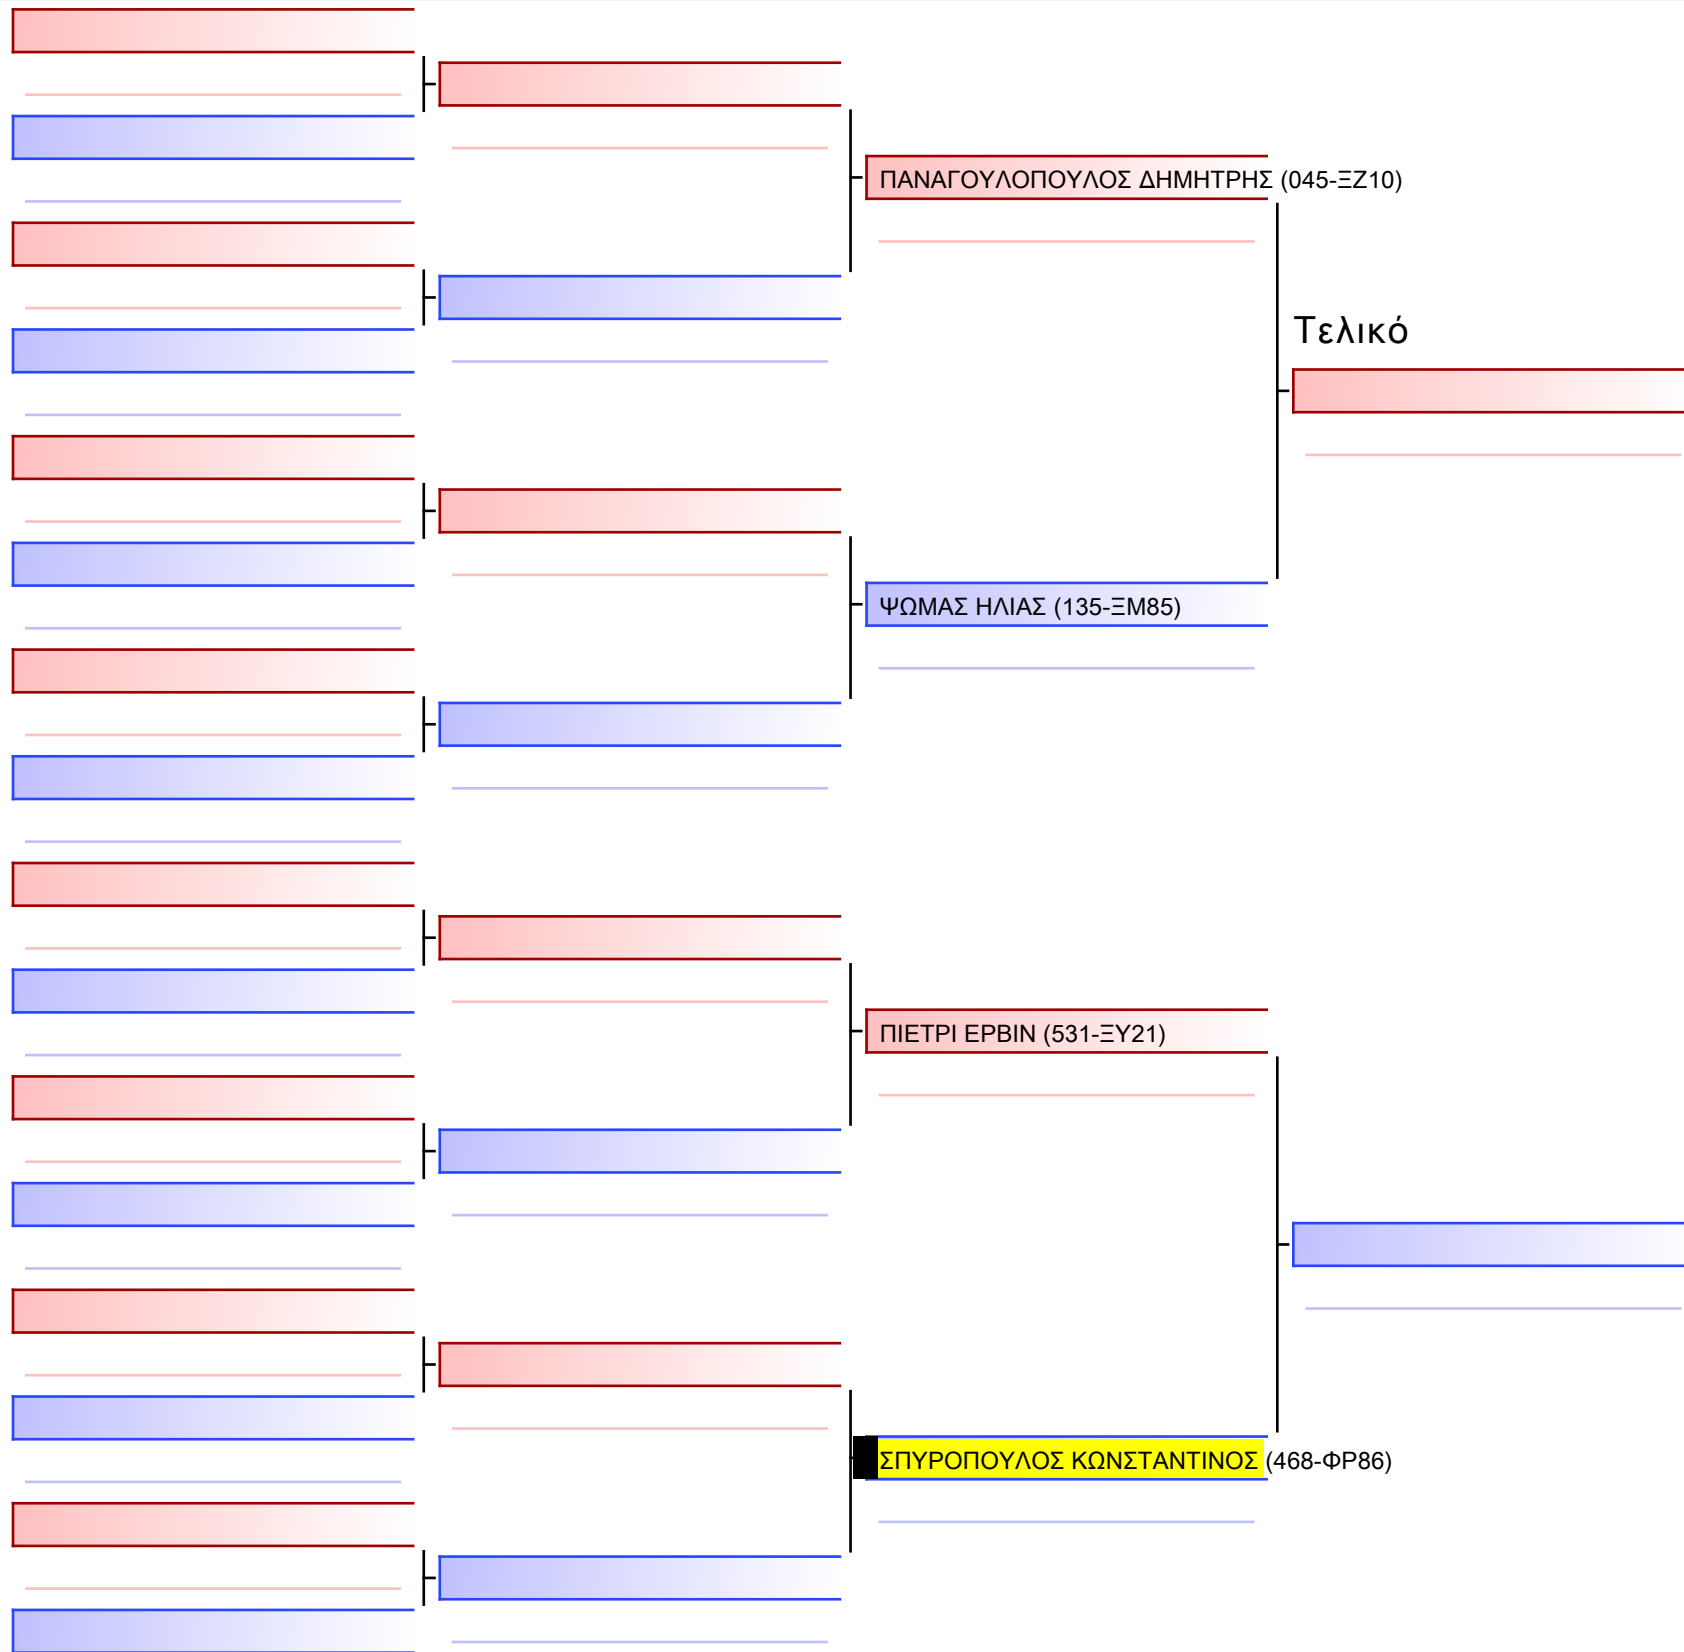

# 1-KUMITE ΝΕΩΝ ΑΝΔΡΩΝ 3ο-ΜΑΥΡΕΣ Kyu +76Kgr

ATHENS OPEN ACROPOLIS SSE ΔΙΑΣΥΛΟΓΙΚΟΙ ΑΓΩΝΕΣ ΚΑΡΑΤΕ 2024, ΣΑΒ 20 ΑΠΡ, ΜΑΡΚΟΠΟΥΛΟ ΑΤΤΙΚΗΣ, ΛΕΩΦ. ΑΡΚΟΠΟΥΛΟΥ 75, 19003 ΜΑΡΚΟΠΟΥΛΟ ΑΤΤΙΚΗΣ, 468-1/1

Tatami

Pool

[Πρωτότυπο]