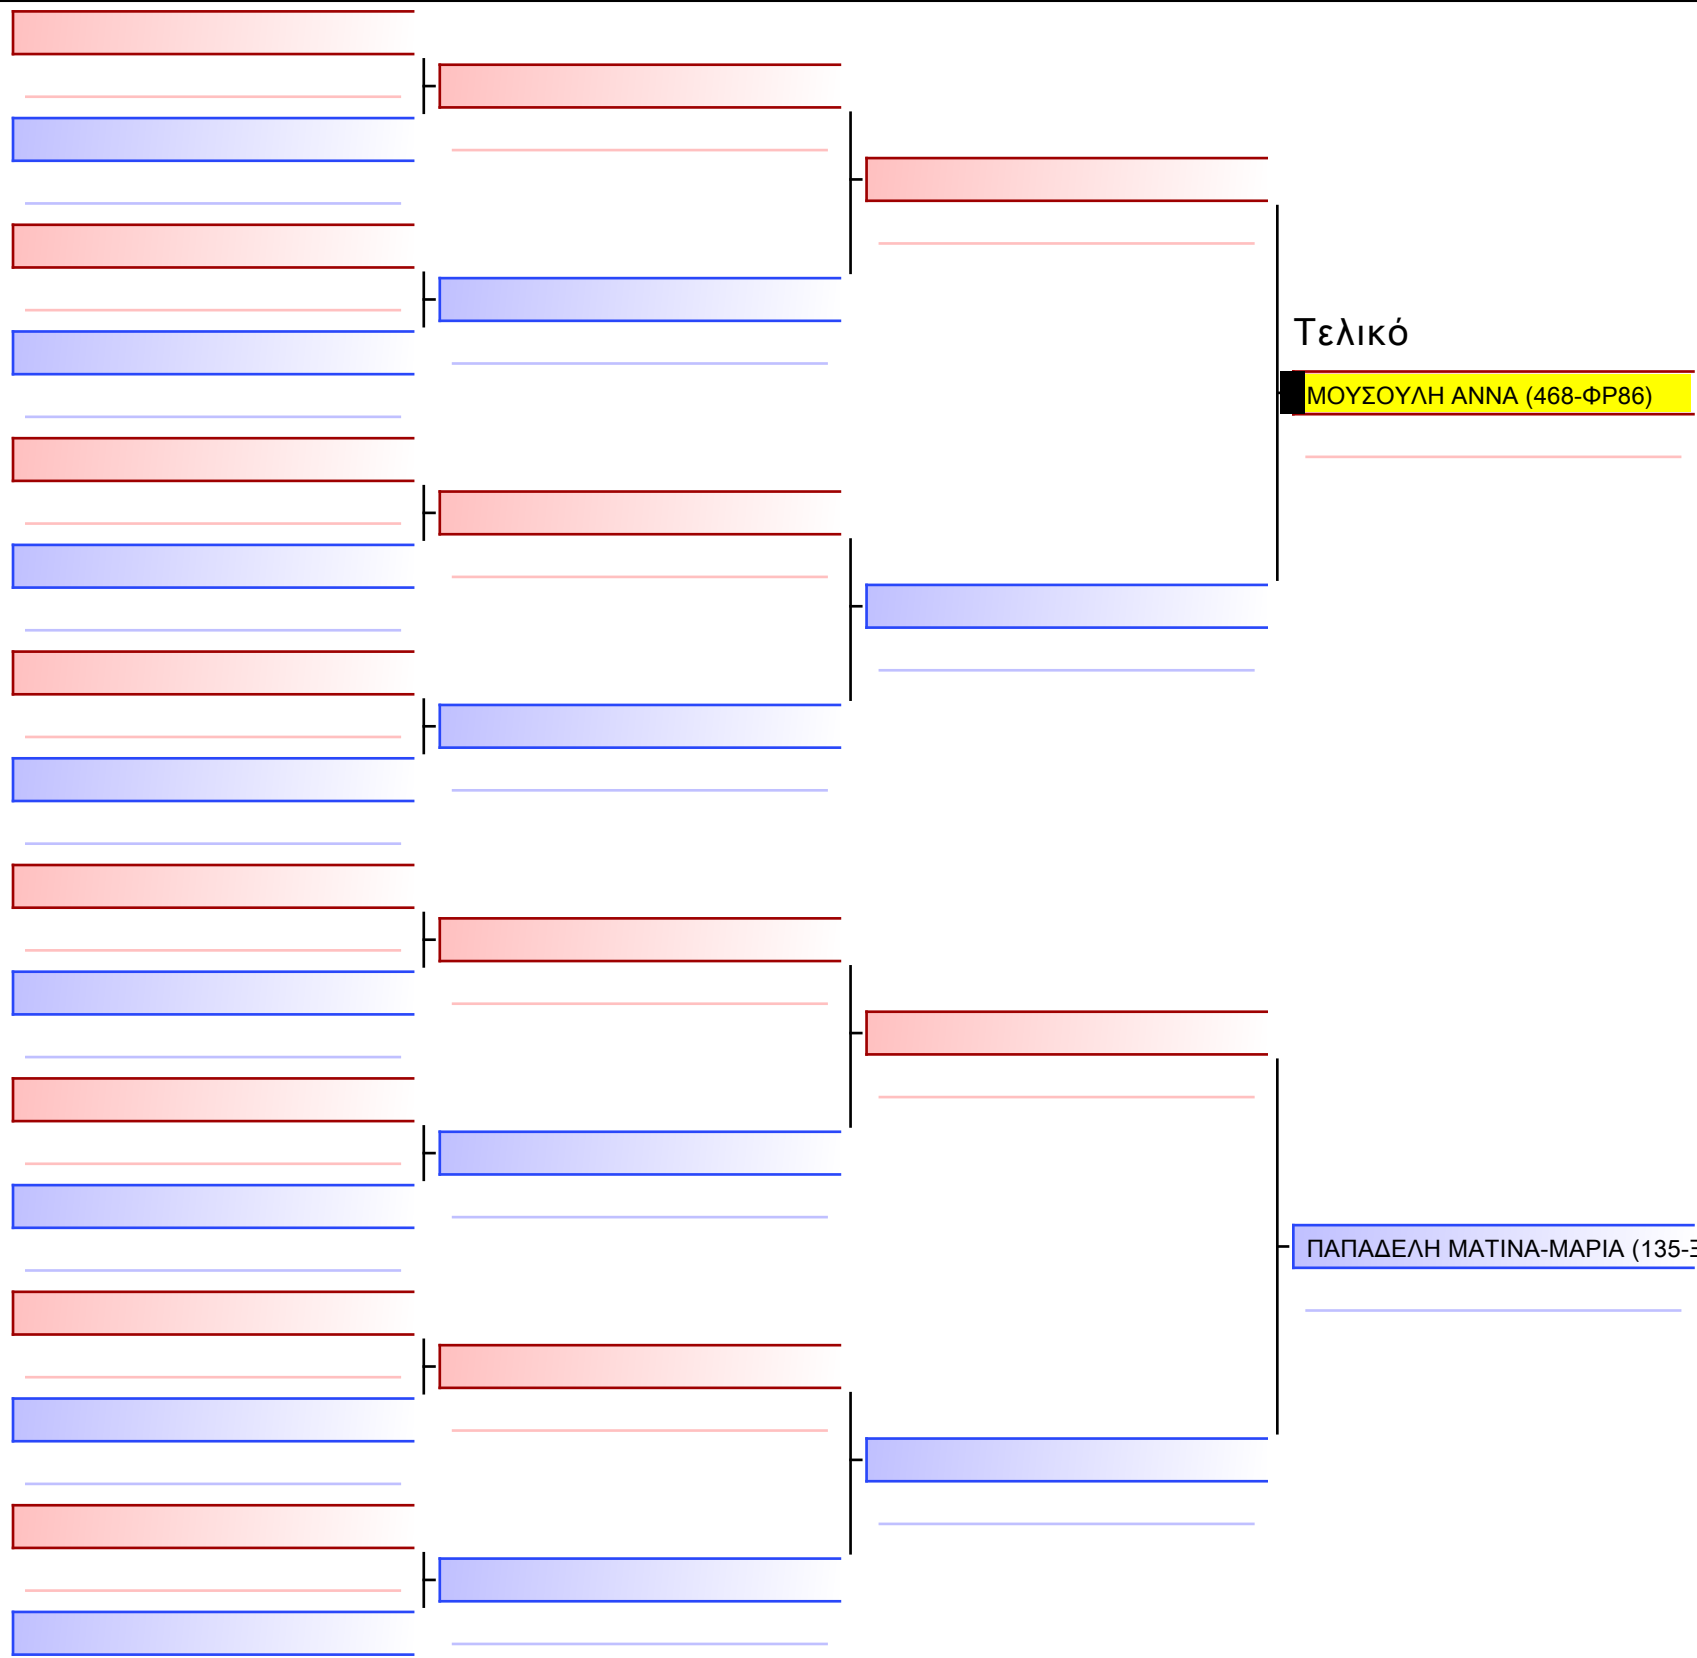

3.1-ΚΥΜΙΤΕ ΚΟΡΑΣΙΔΩΝ 2011 3ο-ΜΑΥΡΕΣ -45Kgr

ATHENS OPEN ACROPOLIS SSE ΔΙΑΣΥΛΟΓΙΚΟΙ ΑΓΩΝΕΣ ΚΑΡΑΤΕ 2024, ΣΑΒ 20 ΑΠΡ, ΜΑΡΚΟΠΟΥΛΟ ΑΤΤΙΚΗΣ, ΛΕΩΦ. ΑΡΚΟΠΟΥΛΟΥ 75, 19003 ΜΑΡΚΟΠΟΥΛΟ ΑΤΤΙΚΗΣ, GR-150 468-1/1

Tatami Pool

Τελικό

ΜΟΥΣΟΥΛΗ ANNA (468-ΦΡ86)

ΠΑΠΑΔΕΛΗ ΜΑΤΙΝΑ-ΜΑΡΙΑ (135-ΞΜ85)