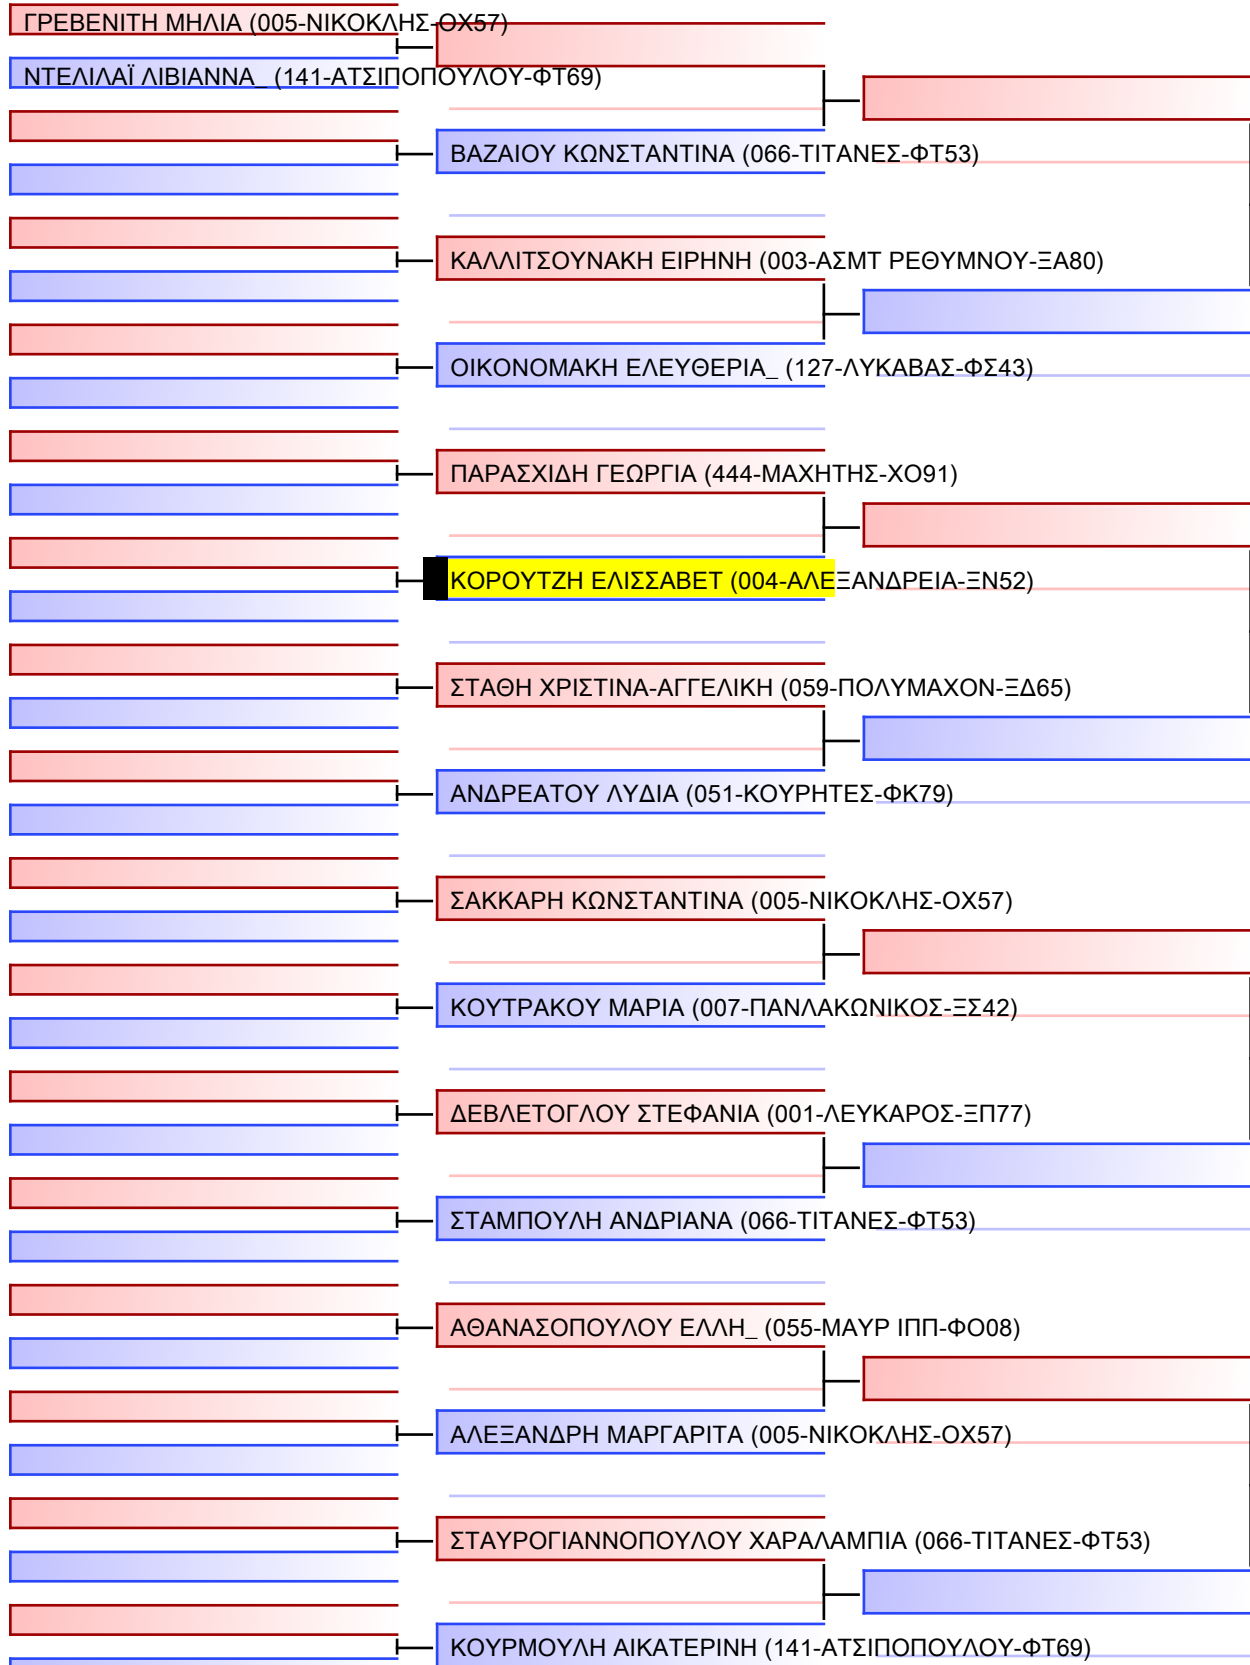

JJ FS ΝΕΑΝΙΔΩΝ -18 ΕΤΩΝ -52Kgr

22° ΠΑΝΕΛΛΗΝΙΟ ΠΡΩΤΑΘΛΗΜΑ ΜΕΡΟΣ [Α] ΑΘΗΝΑ, 20-21&22 ΙΑΝ 2023, ΟΑΚΑ-Γ ΚΑΣΙΜΑΤΗΣ, Κηφισίας 37, 15123, Μαρούσι Αττικής, GRE - 004-ΑΛΕΞΑΝΔΡΕΙΑ-ΕΝ52

Tatami
1 15:35

Pool
1/1