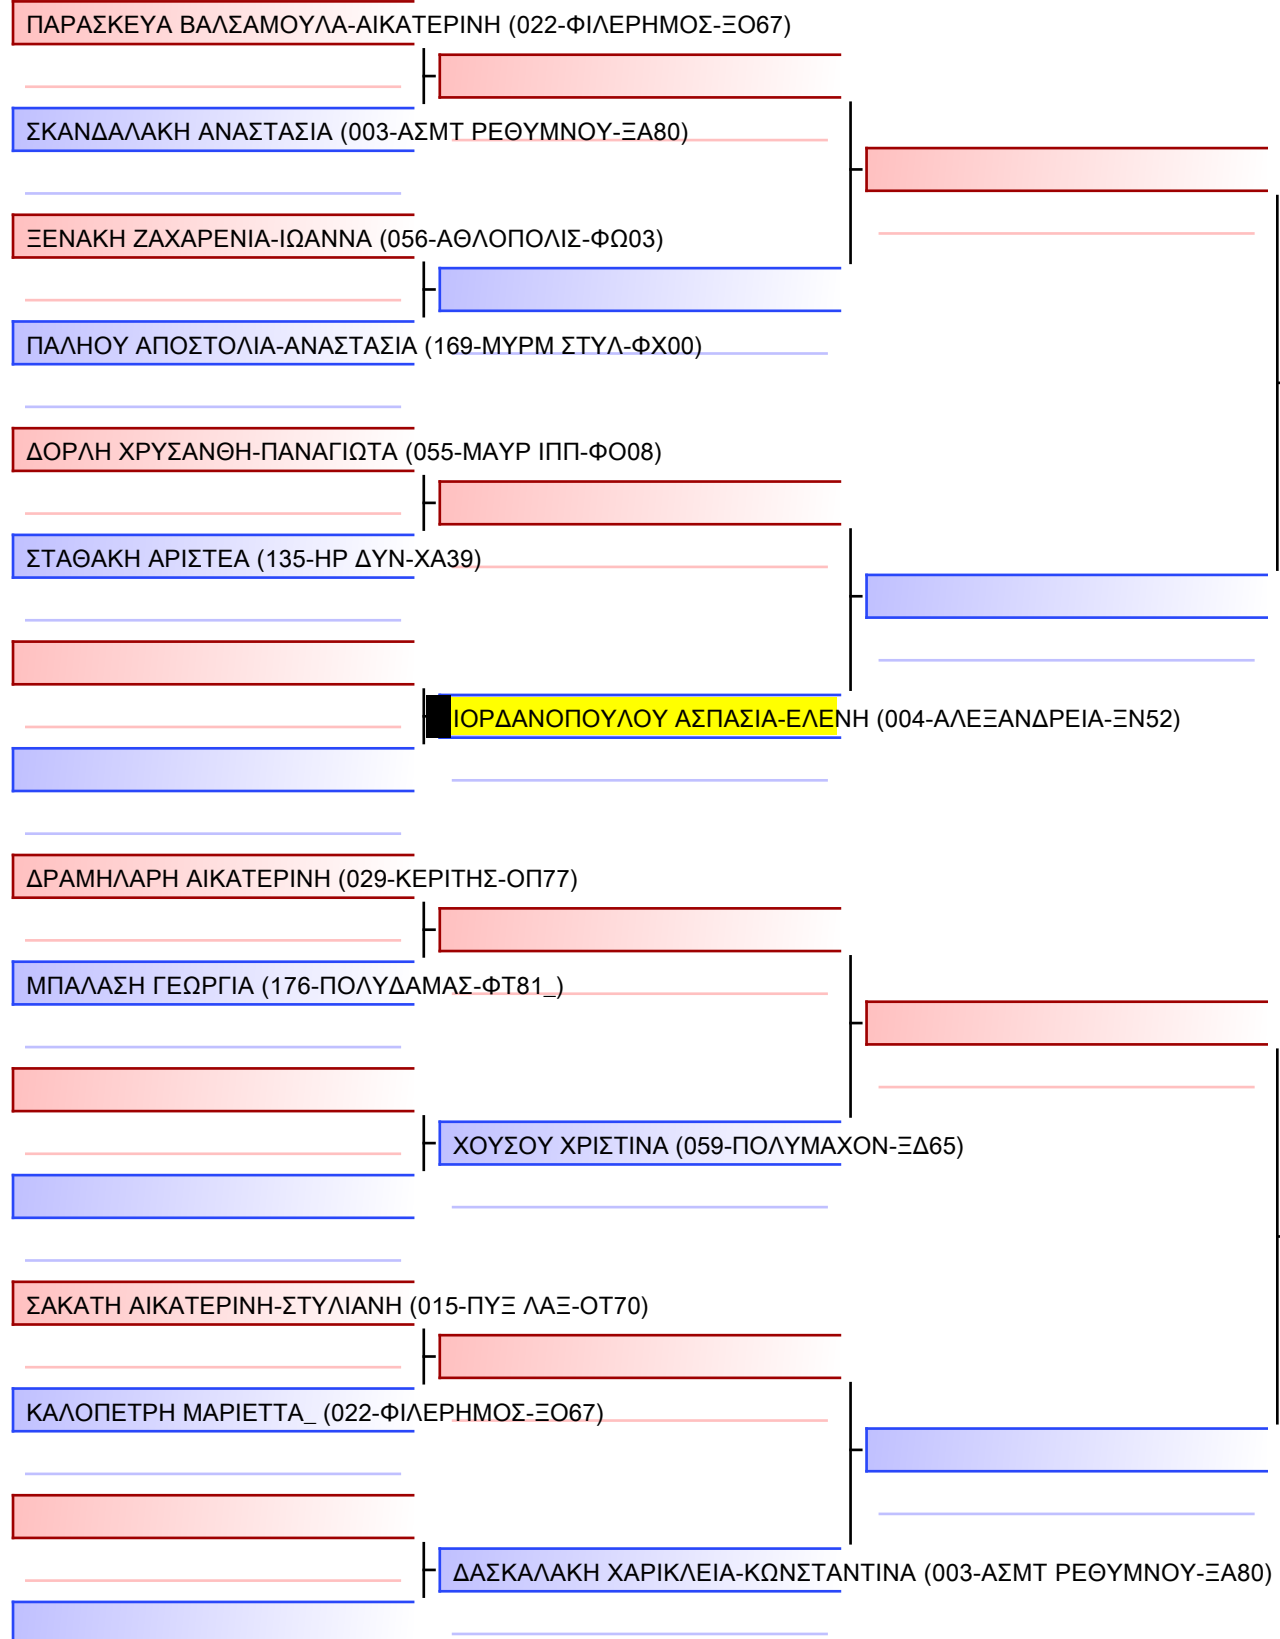

Tatami  
2 10:15

Pool  
1/1

Τελικό

[Πρωτότυπο]

Διαιτητές:			

**JJ FS ΚΟΡΑΣΙΔΩΝ -16 ΕΤΩΝ 63+Kgr**

22° ΠΑΝΕΛΛΗΝΙΟ ΠΡΩΤΑΘΛΗΜΑ ΜΕΡΟΣ [ Α ] ΑΘΗΝΑ, 20-21&22 ΙΑΝ 2023, ΟΑΚΑ-Γ ΚΑΣΙΜΑΤΗΣ, Κηφισίας 37, 15123, Μαρούσι Αττικής, GRE - 004-ΑΛΕΞΑΝΔΡΕΙΑ-ΞΝ52

Tatami 2 14:00  
Pool 1/1

Τελικό

[Πρωτότυπο]

Διαιτητές:			