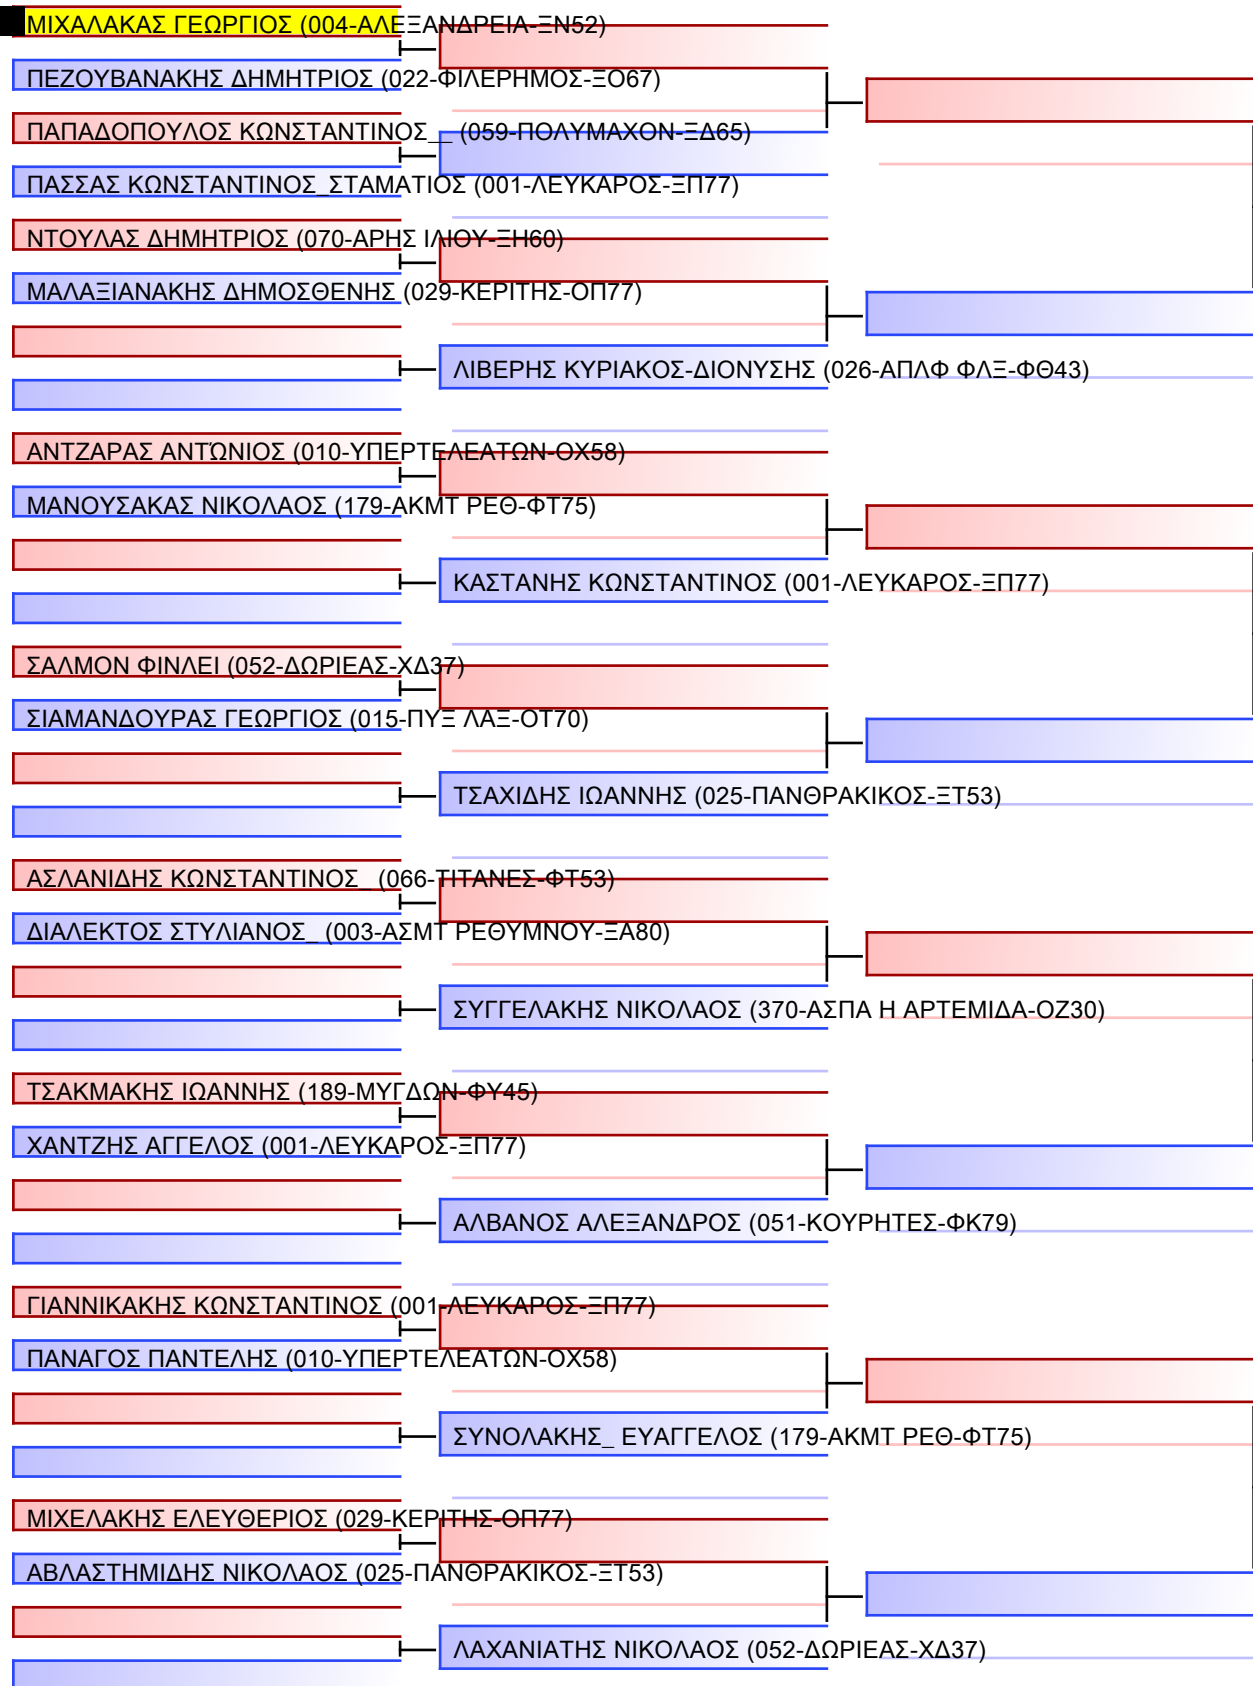

JJ FS ΠΑΙΔΩΝ -16 ΕΤΩΝ -60Kgr

22° ΠΑΝΕΛΛΗΝΙΟ ΠΡΩΤΑΘΛΗΜΑ ΜΕΡΟΣ [Α] ΑΘΗΝΑ, 20-21&22 ΙΑΝ 2023, ΟΑΚΑ-Γ ΚΑΣΙΜΑΤΗΣ, Κηφισίας 37, 15123, Μαρούσι Αττικής, GRE - 004-ΑΛΕΞΑΝΔΡΟΣ-ΞΝ52

Tatami
4 10:50

Pool
1/1

Τελικό

[Πρωτότυπο]

Διαιτητές: