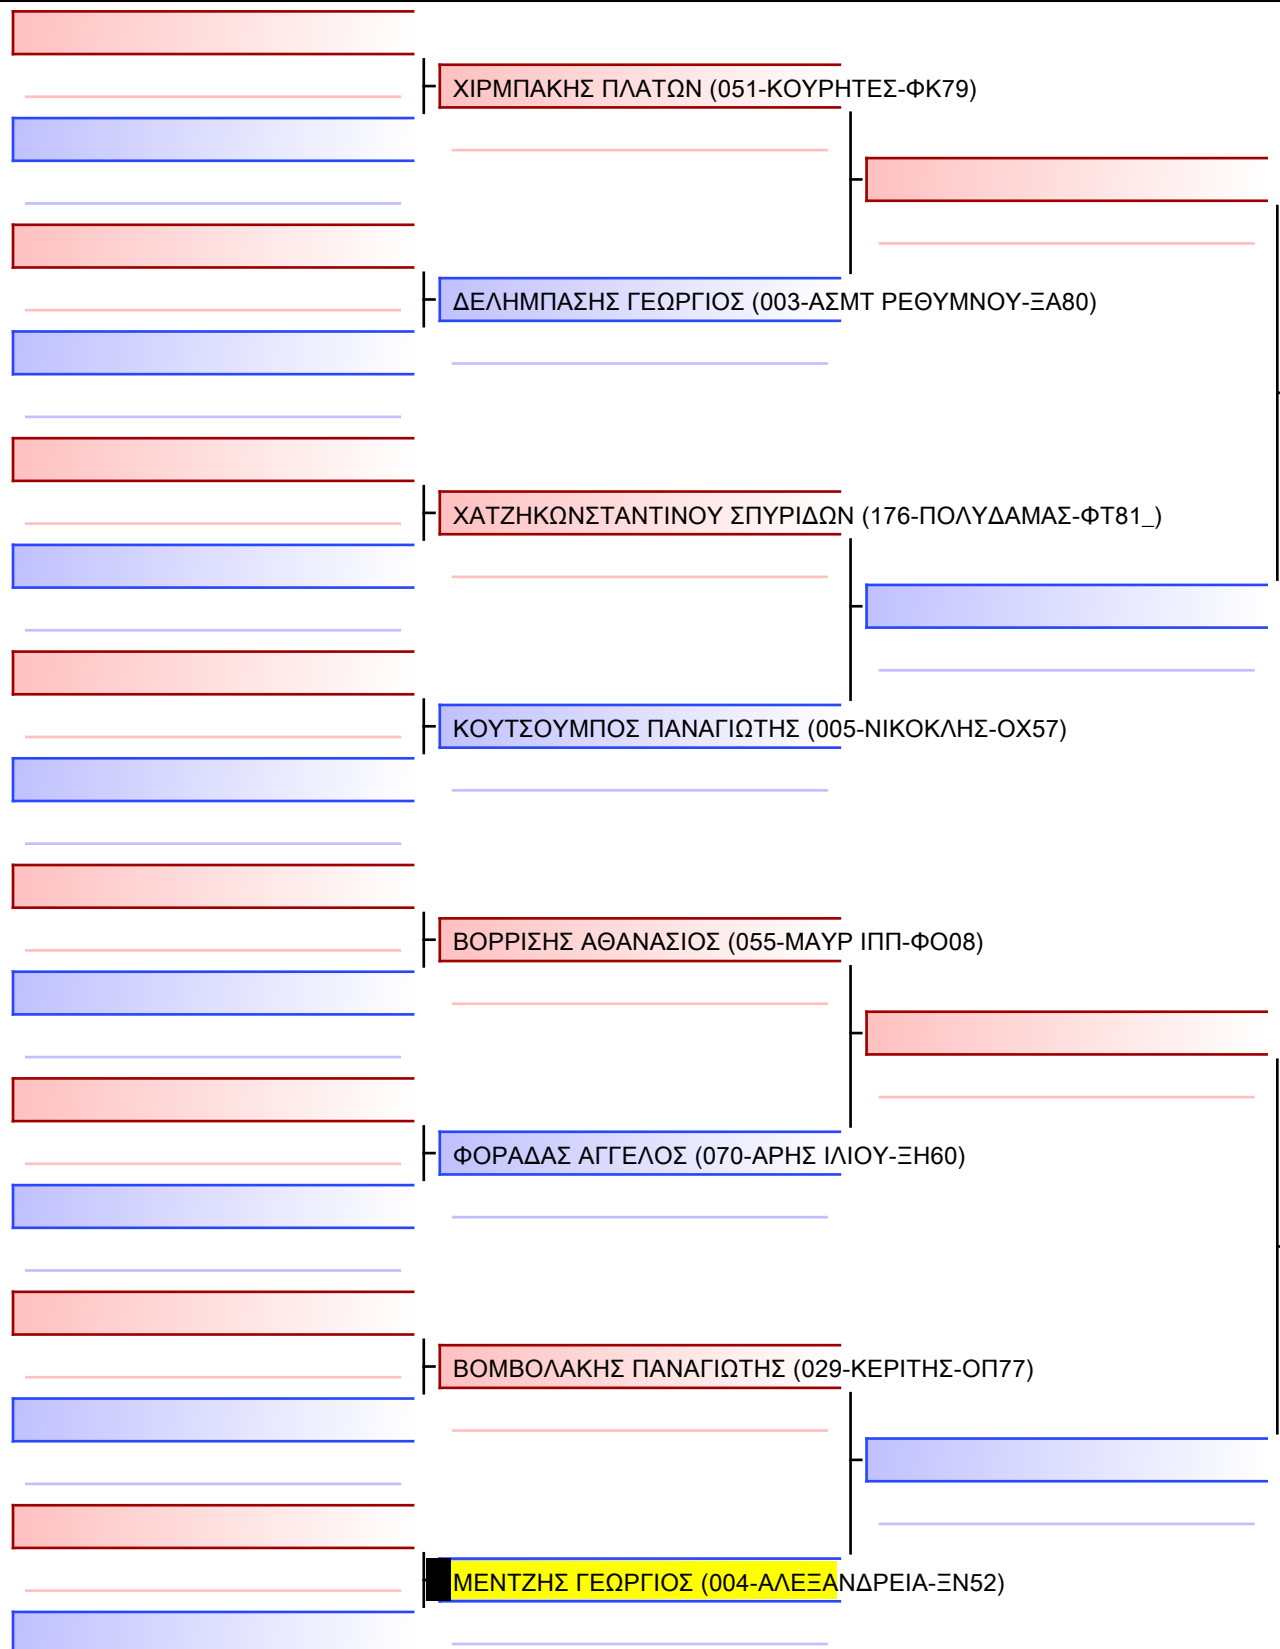

ΖΑΝΤΙΩΤΗΣ ΣΤΕΦΑΝΟΣ (001-ΛΕΥΚΑΡΟΣ-ΞΠ77)

ΣΩΤΗΡΙΟΥ ΙΩΑΝΝΗΣ (056-ΑΘΛΟΠΟΛΙΣ-ΦΩ03)

Τελικό

[Πρωτότυπο]

Διαιτητές:			

**JJ FS ΕΦΗΒΩΝ -18 ΕΤΩΝ 81+Kgr**

22° ΠΑΝΕΛΛΗΝΙΟ ΠΡΩΤΑΘΛΗΜΑ ΜΕΡΟΣ [ Α ] ΑΘΗΝΑ, 20-21&22 ΙΑΝ 2023, ΟΑΚΑ-Γ ΚΑΣΙΜΑΤΗΣ , Κηφισίας 37, 15123, Μαρούσι Αττικής, GRE - 004-ΑΛΕΞΑΝΔΡΕΙΑ-ΞΝ52

Tatami  
2 18:10

Pool  
1/1

[Πρωτότυπο]

Διαιτητές:			