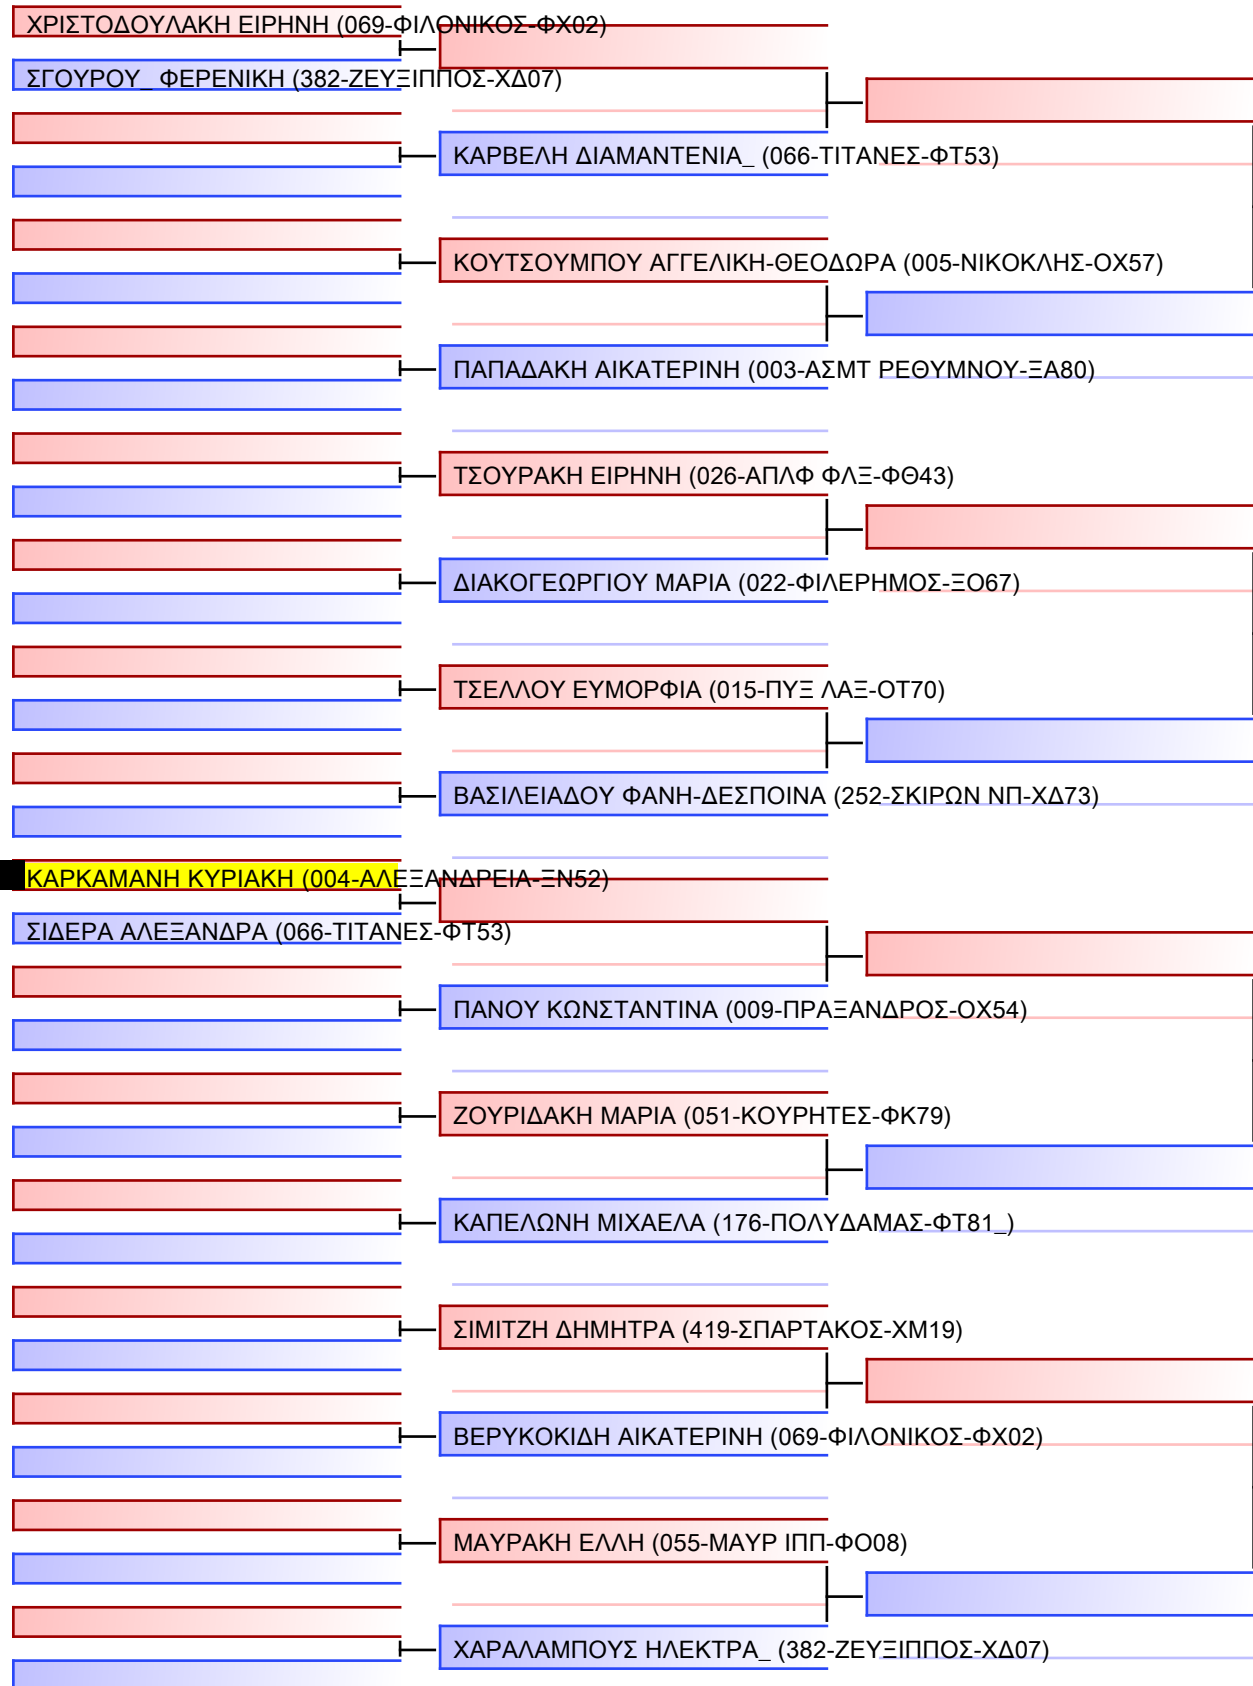

Tatami  
2 18:10

Pool  
1/1

[Πρωτότυπο]

Διαιτητές:			

# JJ FS ΚΟΡΑΣΙΔΩΝ -16 ΕΤΩΝ -52Kgr

22° ΠΑΝΕΛΛΗΝΙΟ ΠΡΩΤΑΘΛΗΜΑ ΜΕΡΟΣ [ Α ] ΑΘΗΝΑ, 20-21&22 ΙΑΝ 2023, ΟΑΚΑ-Γ ΚΑΣΙΜΑΤΗΣ, Κηφισίας 37, 15123, Μαρούσι Αττικής, GRE - 004-ΑΛΕΞΑΝΔΡΕΙΑ-ΕΝ52

Tatami  
1 09:25

Pool  
1/1