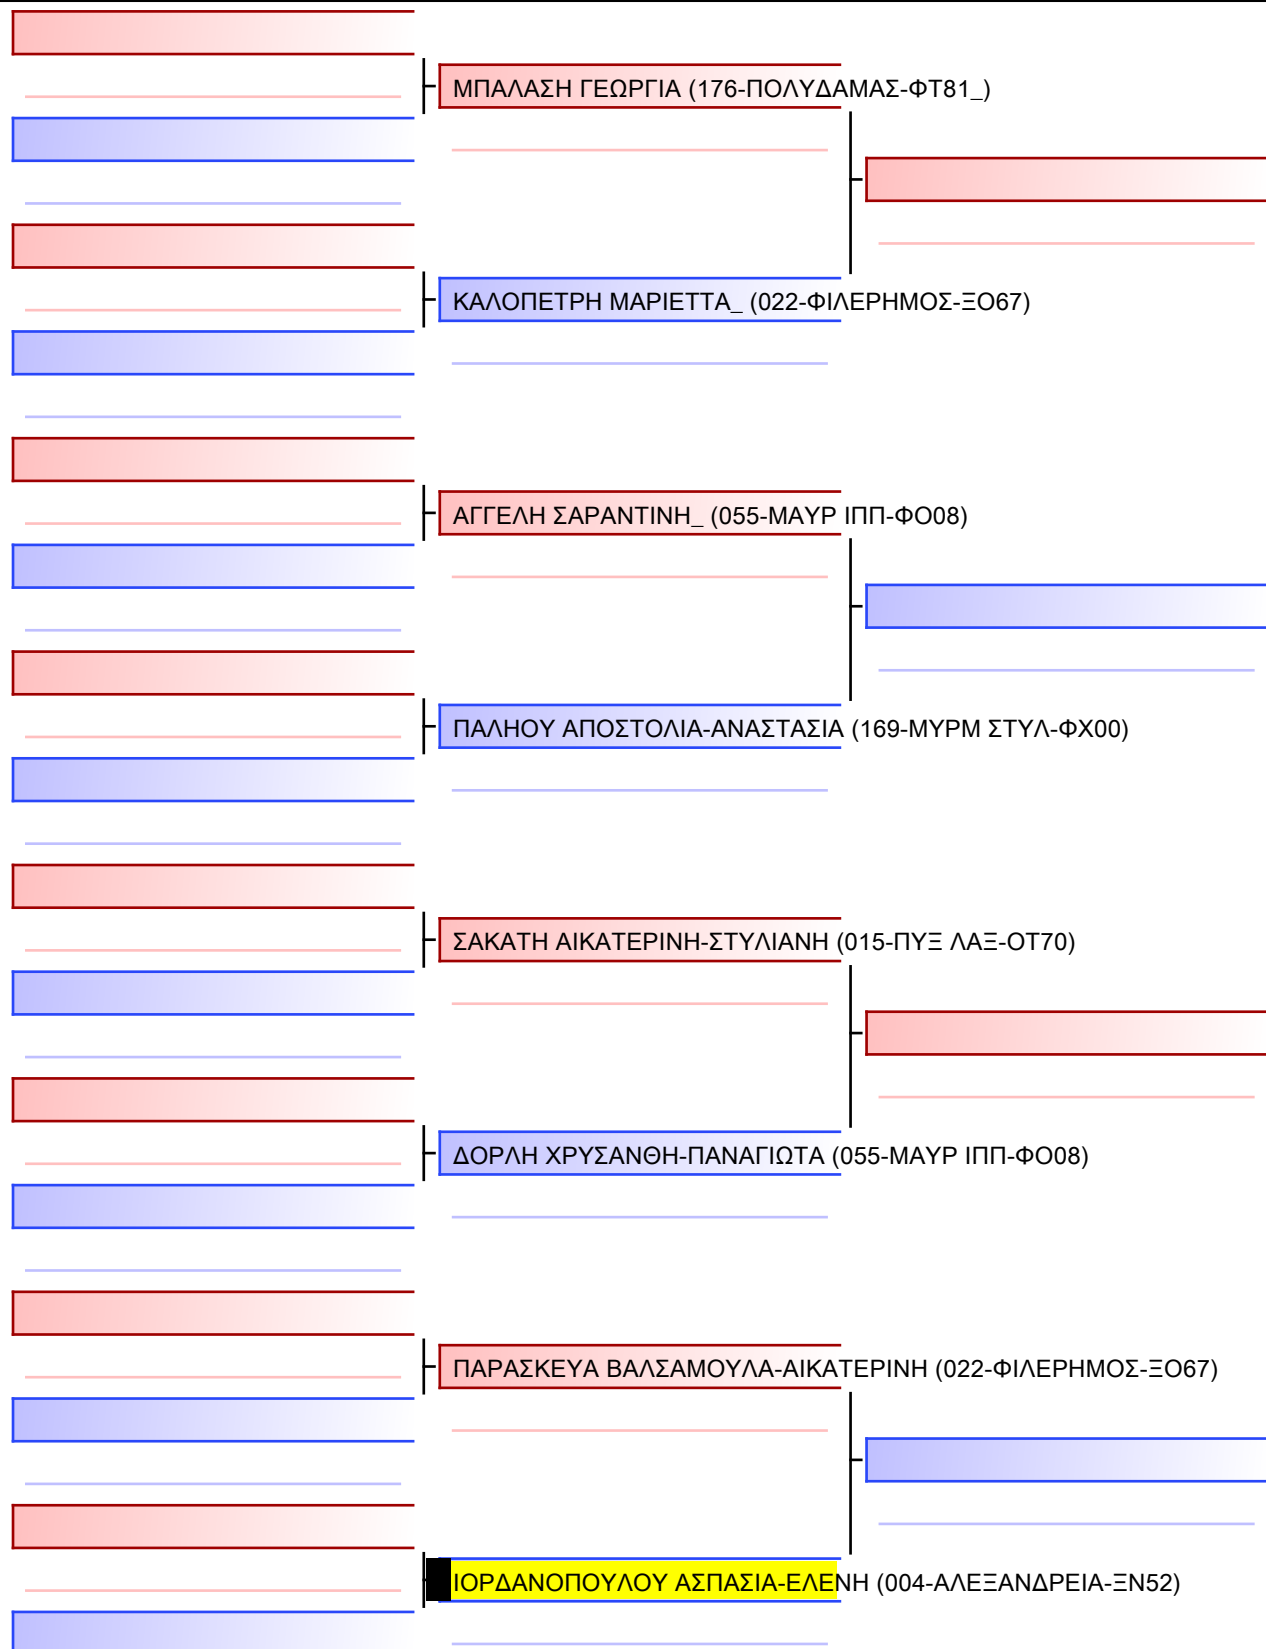

ΔΙΦΩΝΗΣ ΧΑΡΑΛΑΜΠΟΣ (055-ΜΑΥΡ ΙΠΠ-ΦΟ08)

ΜΟΡΦΙΑΔΑΚΗΣ ΔΗΜΗΤΡΙΟΣ (056-ΑΘΛΟΠΟΛΙΣ-ΦΩ03)

ΣΤΑΘΑΤΟΣ ΑΛΕΞΑΝΔΡΟΣ (052-ΔΩΡΙΕΑΣ-ΧΔ37)

ΣΙΝΓΚ\_ ΤΖΑΣΚΑΡΑΝ (176-ΠΟΛΥΔΑΜΑΣ-ΦΤ81\_)

ΓΙΑΚΟΥΒΗΣ ΗΛΙΑΣ (053-ΚΛΕΙΤΟΜΑΧΟΣ-ΦΖ83)

ΚΟΛΛΙΑΣ ΑΝΑΣΤΑΣΙΟΣ (015-ΠΥΞ ΛΑΞ-ΟΤ70)

ΠΟΝΤΙΚΑΚΟΣ ΝΙΚΟΛΑΟΣ (009-ΠΡΑΞΑΝΔΡΟΣ-ΟΧ54)

ΜΙΓΚΑΣ ΕΜΜΑΝΟΥΗΛ (066-ΤΙΤΑΝΕΣ-ΦΤ53)

Τελικό

[Πρωτότυπο]

Διαιτητές:			

Τελικό

[Πρωτότυπο]

--

Διαιτητές:			

**JJ NW ΝΕΩΝ ΓΥΝΑΙΚΩΝ -21 ΕΤΩΝ -57Kgr - Round Robin (καθε ένας εναντίον κάθε ένα)**

22° ΠΑΝΕΛΛΗΝΙΟ ΠΡΩΤΑΘΛΗΜΑ ΜΕΡΟΣ [ Α ] ΑΘΗΝΑ, 20-21&22 ΙΑΝ 2023, ΟΑΚΑ-Γ ΚΑΣΙΜΑΤΗΣ , Κηφισίας 37, 15123, Μαρούσι Αττικής, GRE - 004-ΑΛΕΞΑΝΔΡΕΙΑ-ΞΝ52