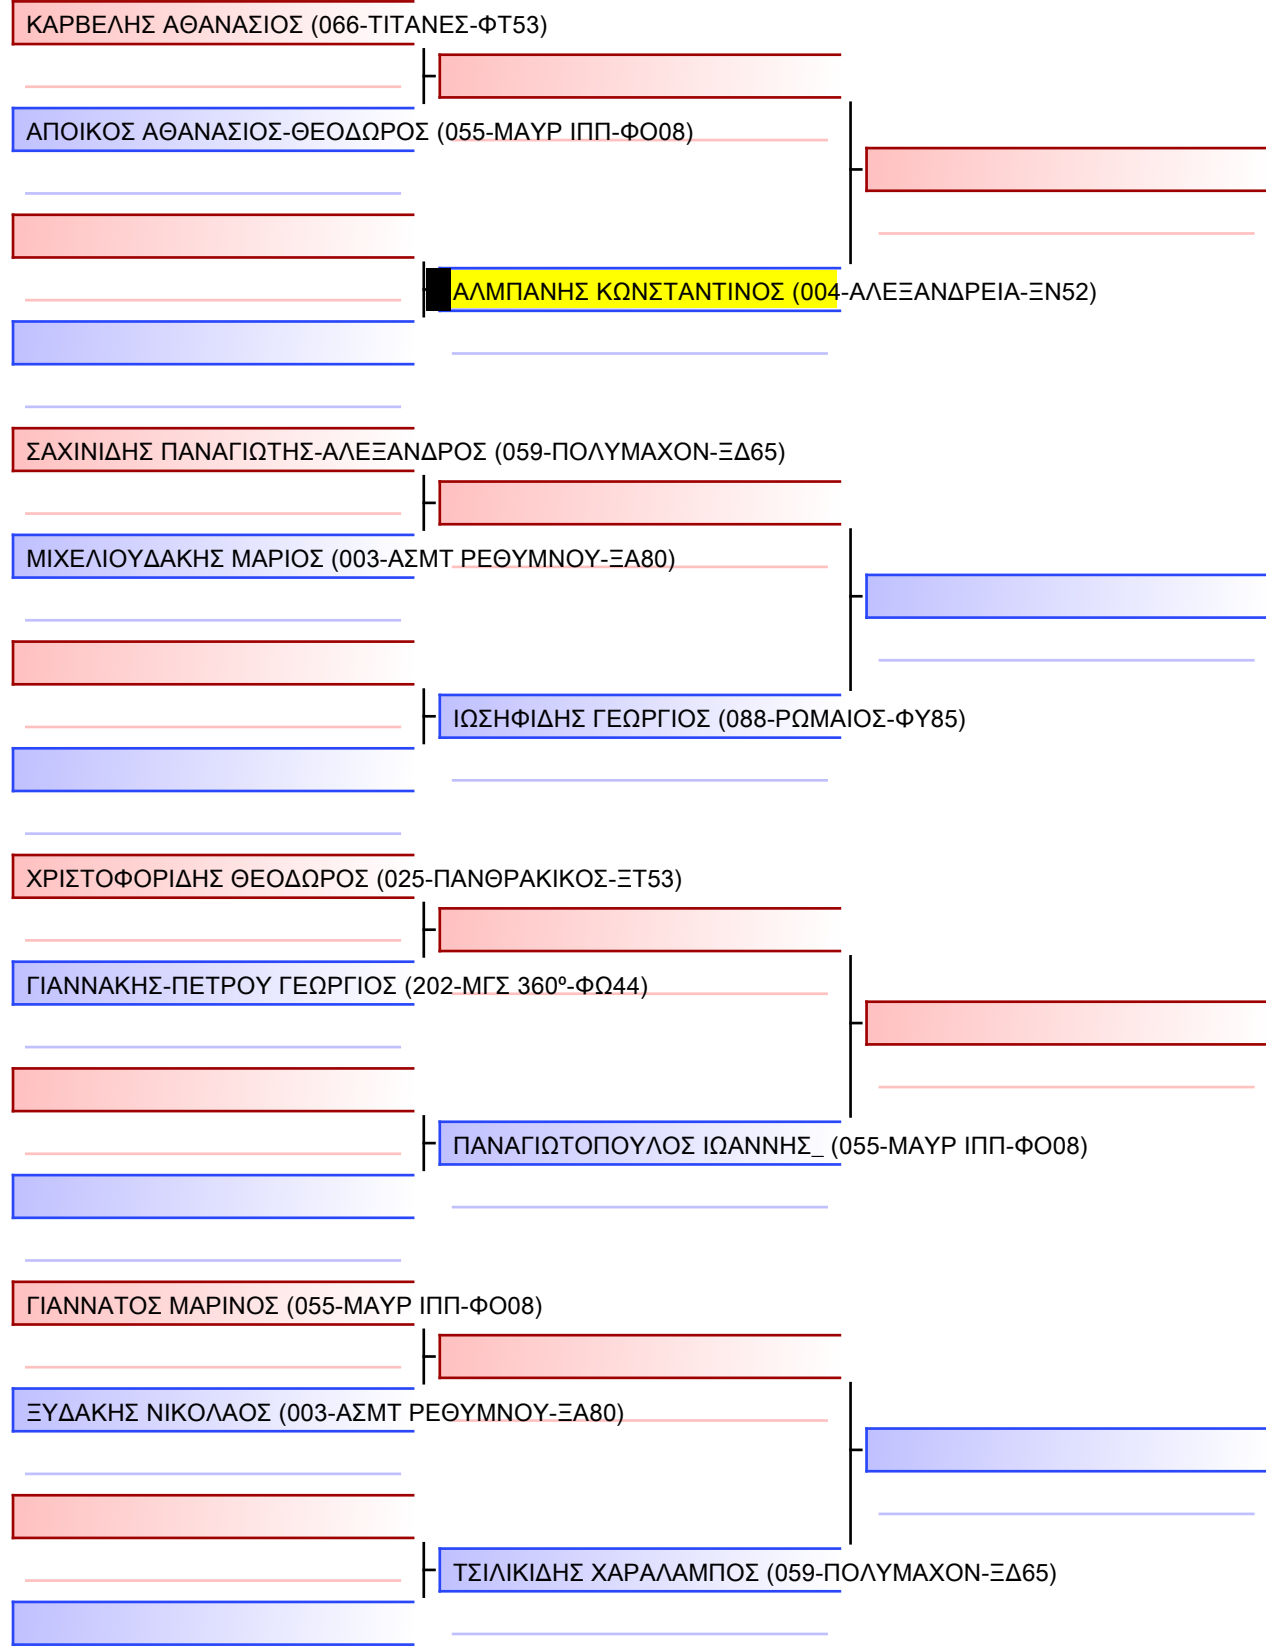

Tatami 1 09:00 Pool 1/1

Τελικό

[Πρωτότυπο]

Διαιτητές:			