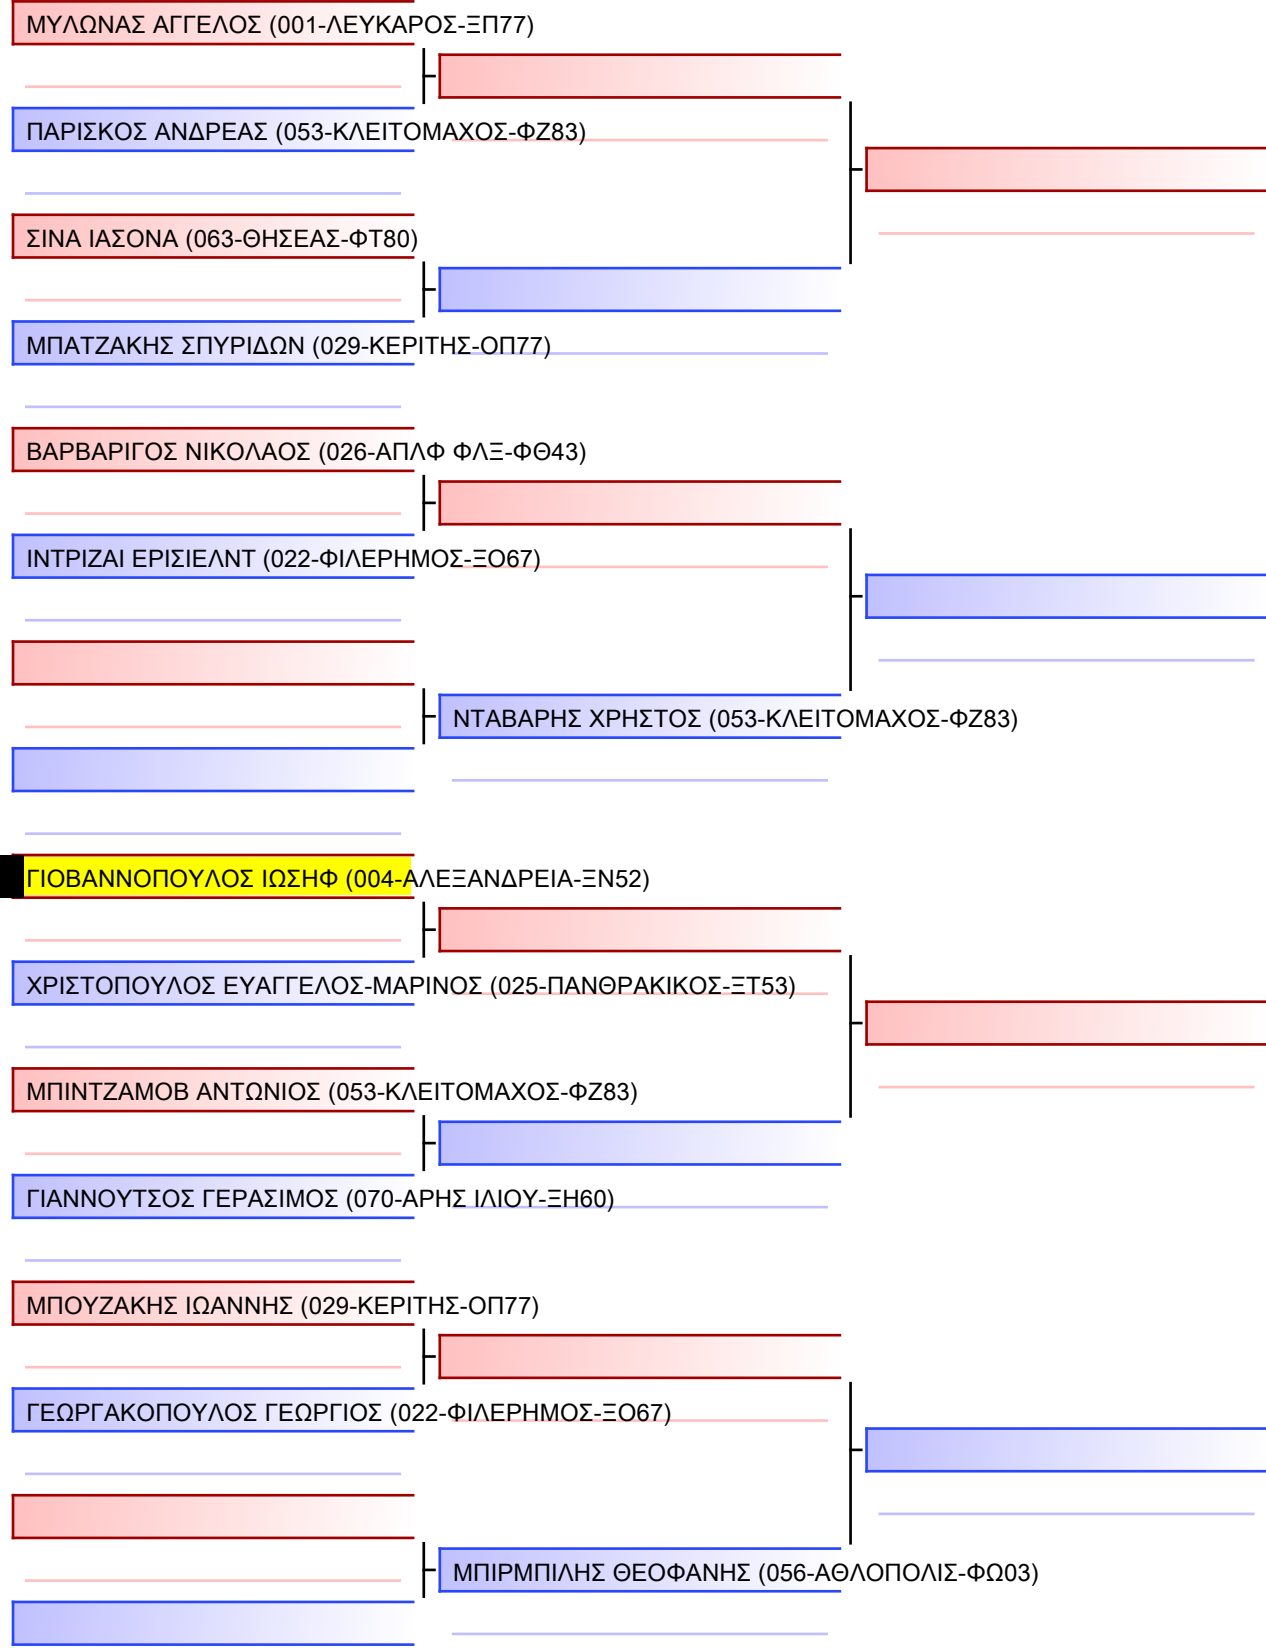

JJ FS ΝΕΩΝ ΑΝΔΡΩΝ -21 ΕΤΩΝ -69Kgr

22° ΠΑΝΕΛΛΗΝΙΟ ΠΡΩΤΑΘΛΗΜΑ ΜΕΡΟΣ [Α] ΑΘΗΝΑ, 20-21&22 ΙΑΝ 2023, ΟΑΚΑ-Γ ΚΑΣΙΜΑΤΗΣ, Κηφισίας 37, 15123, Μαρούσι Αττικής, GRE - 004-ΑΛΕΞΑΝΔΡΕΙΑ-ΞΝ52

Tatami 2 09:00 Pool 1/1

[Πρωτότυπο]

Διαιτητές: