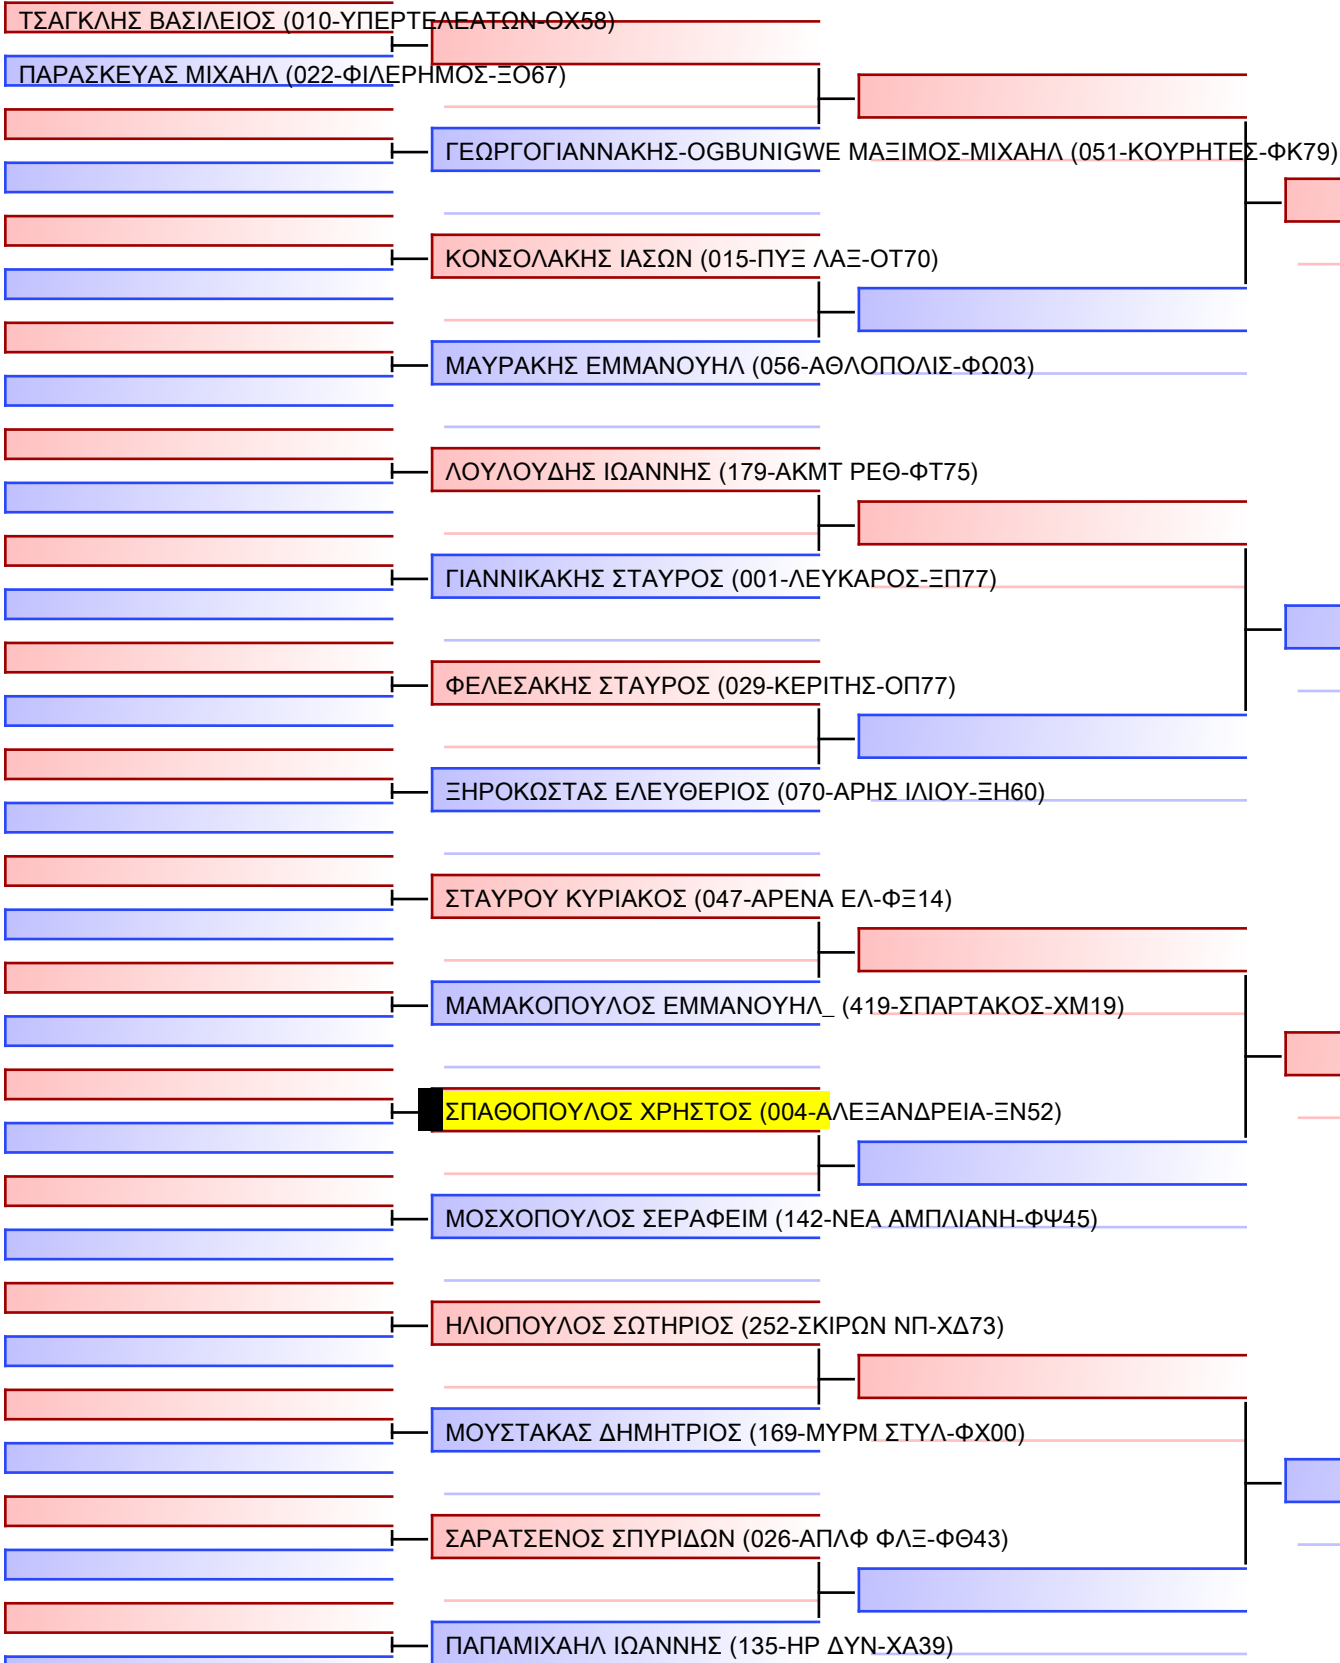

JJ FS ΠΑΙΔΩΝ -16 ΕΤΩΝ -55Kgr

22° ΠΑΝΕΛΛΗΝΙΟ ΠΡΩΤΑΘΛΗΜΑ ΜΕΡΟΣ [Α] ΑΘΗΝΑ, 20-21&22 ΙΑΝ 2023, ΟΑΚΑ-Γ ΚΑΣΙΜΑΤΗΣ , Κηφισίας 37, 15123, Μαρούσι Αττικής, GRE - 004-ΑΛΕΞΑΝΔΡΕΙΑ-ΕΝ52

Tatami
3 10:05

Pool
1/2

P1
[Πρωτότυπο]

Διαιτητές: