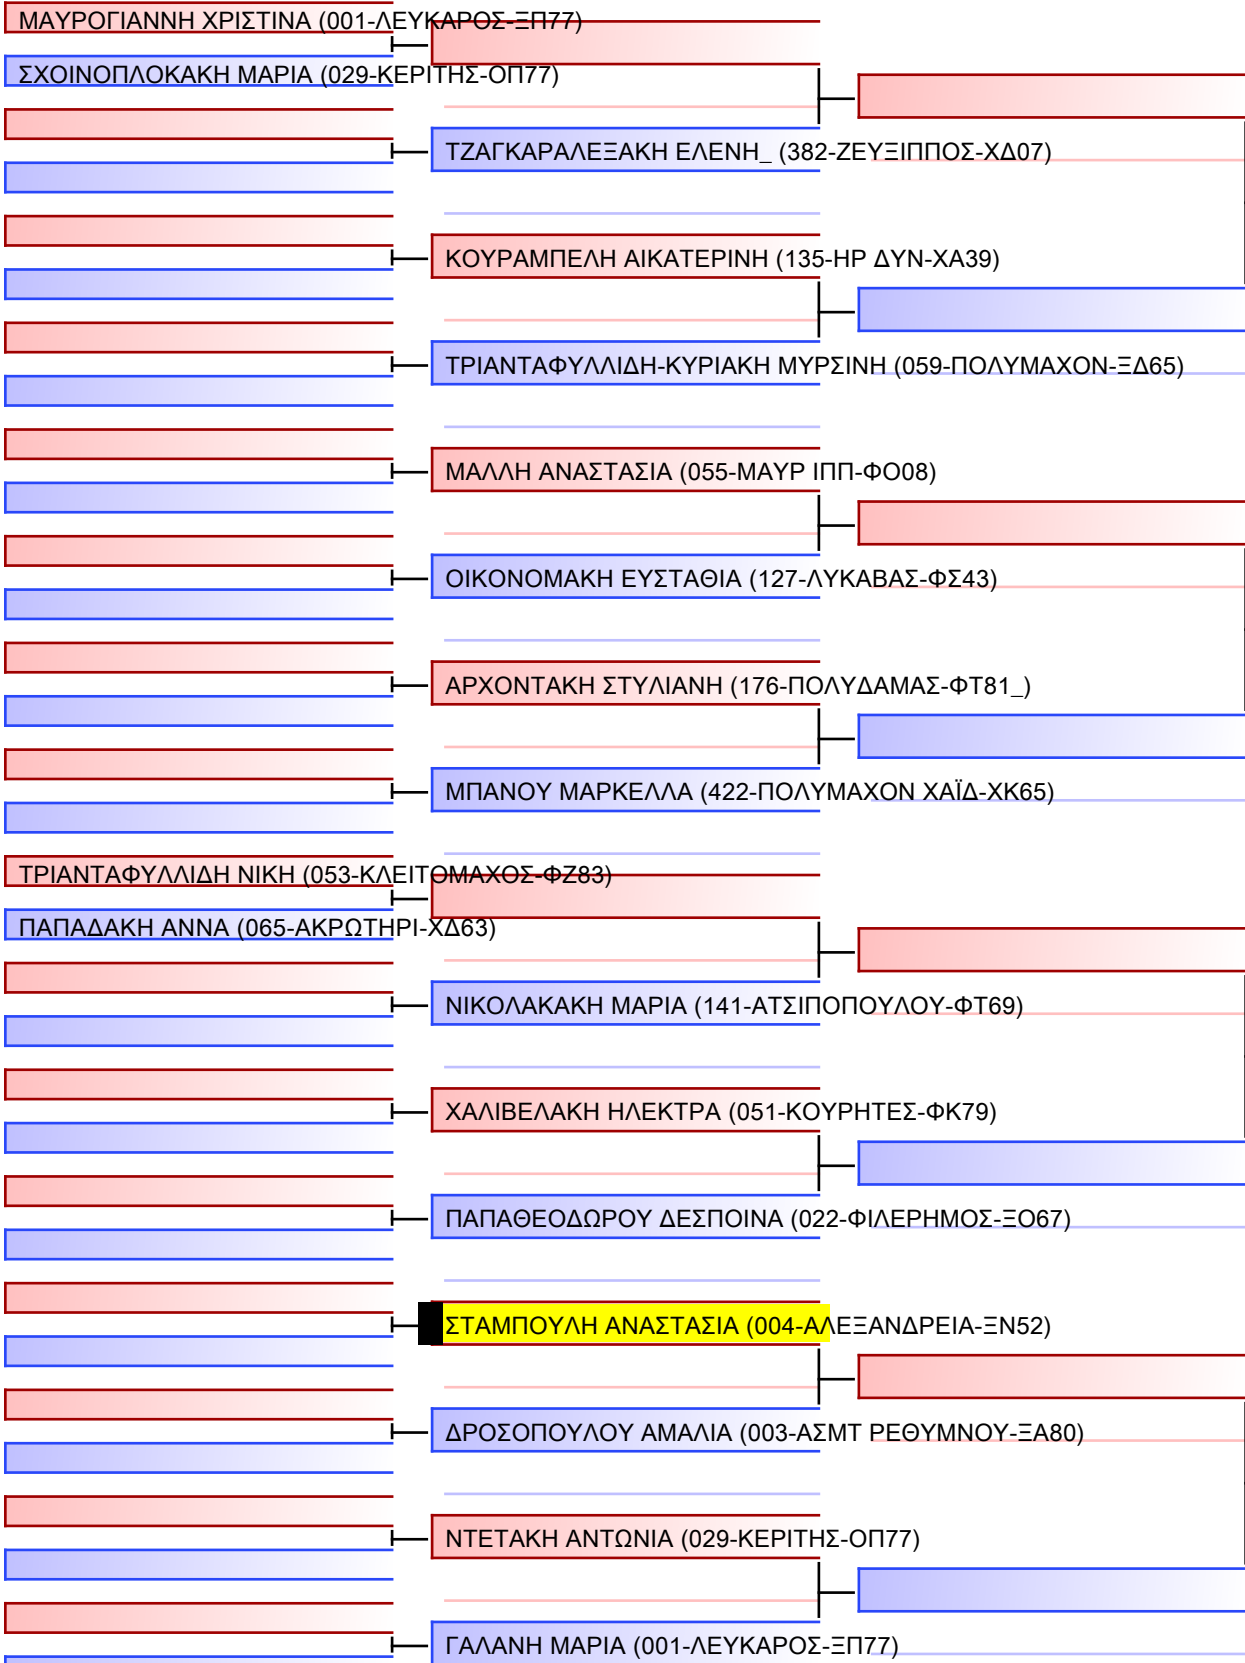

# JJ FS ΚΟΡΑΣΙΔΩΝ -16 ΕΤΩΝ -52Kgr

22° ΠΑΝΕΛΛΗΝΙΟ ΠΡΩΤΑΘΛΗΜΑ ΜΕΡΟΣ [ Α ] ΑΘΗΝΑ, 20-21&22 ΙΑΝ 2023, ΟΑΚΑ-Γ ΚΑΣΙΜΑΤΗΣ, Κηφισίας 37, 15123, Μαρούσι Αττικής, GRE - 004-ΑΛΕΞΑΝΔΡΕΙΑ-ΕΝ52

Tatami  
1 09:25

Pool  
1/1

Τελικό

[Πρωτότυπο]

Διαιτητές:			

**JJ FS ΚΟΡΑΣΙΔΩΝ -16 ΕΤΩΝ -57Kgr**

22° ΠΑΝΕΛΛΗΝΙΟ ΠΡΩΤΑΘΛΗΜΑ ΜΕΡΟΣ [ Α ] ΑΘΗΝΑ, 20-21&22 ΙΑΝ 2023, ΟΑΚΑ-Γ ΚΑΣΙΜΑΤΗΣ , Κηφισίας 37, 15123, Μαρούσι Αττικής, GRE - 004-ΑΛΕΞΑΝΔΡΕΙΑ-ΕΝ52

Tatami  
2 10:15

Pool  
1/1

Τελικό

[Πρωτότυπο]

Διαιτητές:			

**JJ FS ΚΟΡΑΣΙΔΩΝ -16 ΕΤΩΝ 63+Kgr**

22° ΠΑΝΕΛΛΗΝΙΟ ΠΡΩΤΑΘΛΗΜΑ ΜΕΡΟΣ [ Α ] ΑΘΗΝΑ, 20-21&22 ΙΑΝ 2023, ΟΑΚΑ-Γ ΚΑΣΙΜΑΤΗΣ, Κηφισίας 37, 15123, Μαρούσι Αττικής, GRE - 004-ΑΛΕΞΑΝΔΡΕΙΑ-ΞΝ52