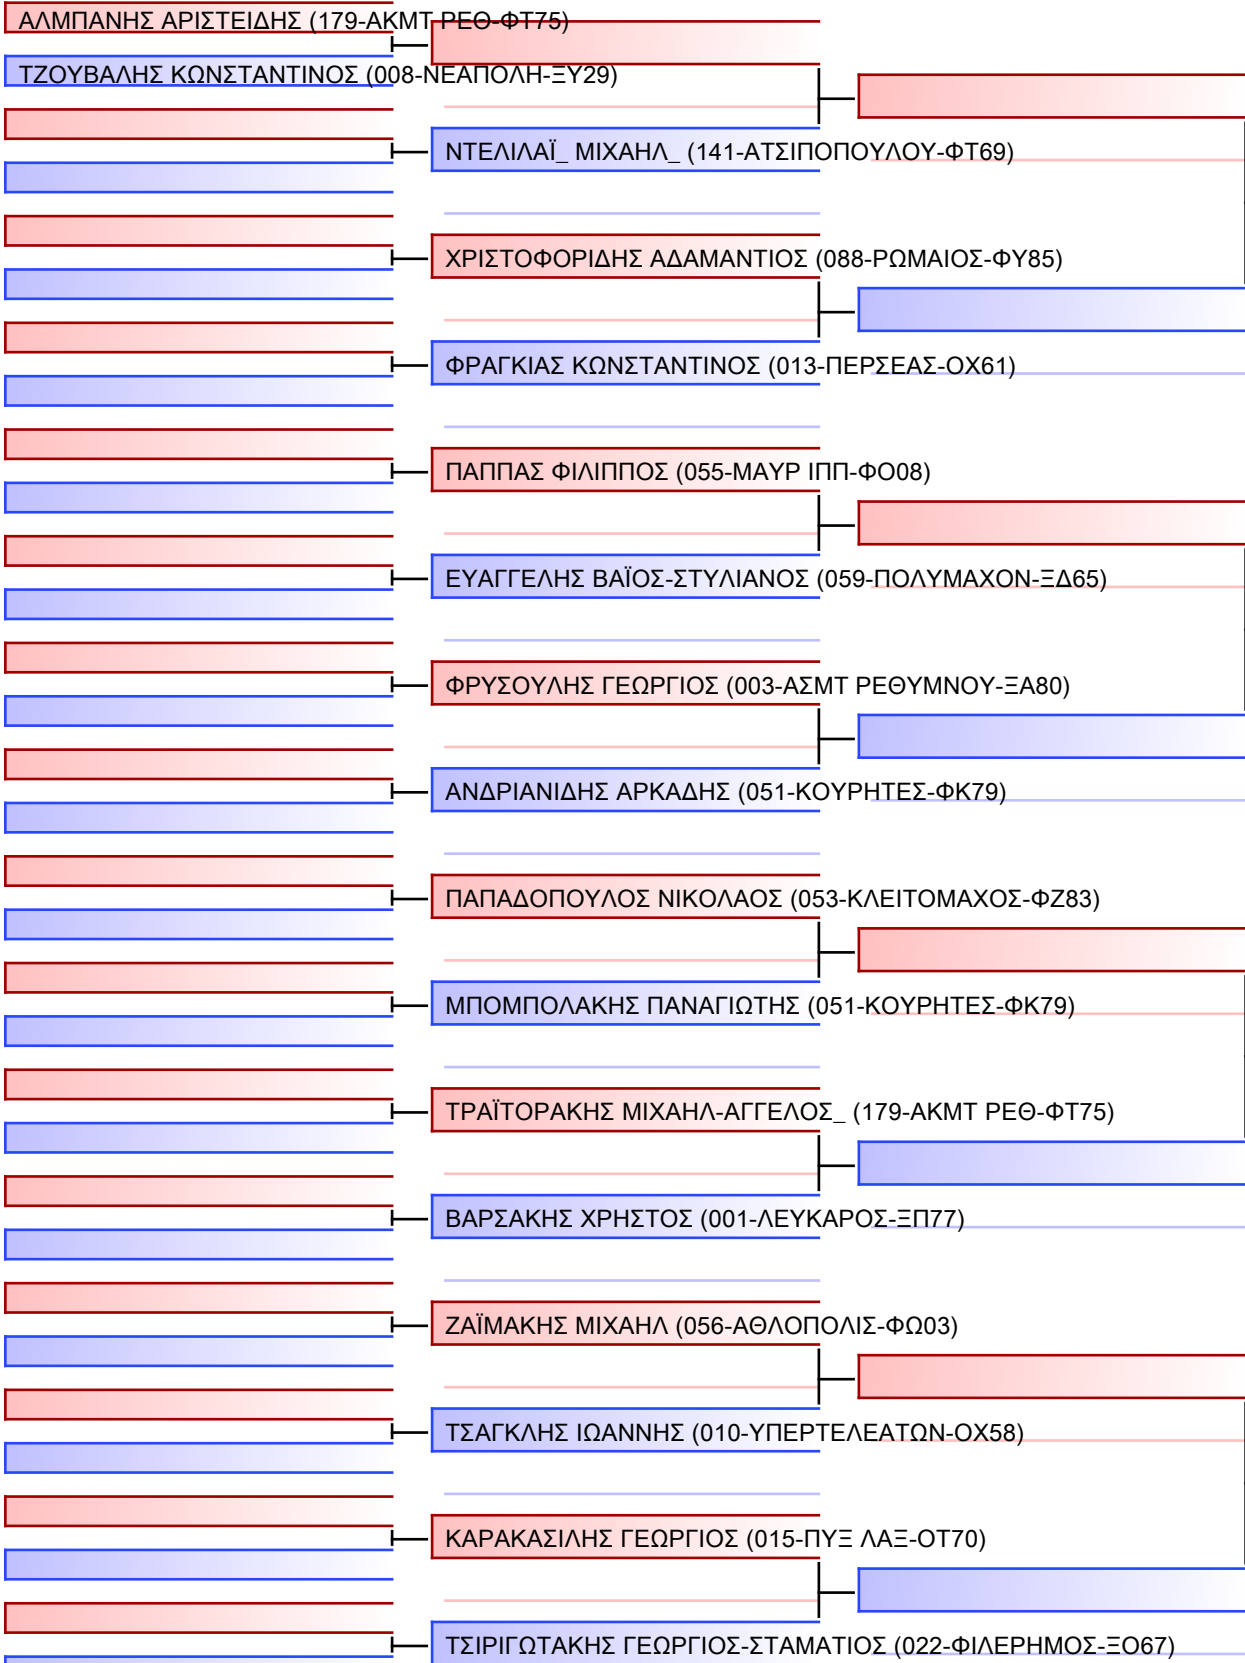

**P1**  
[Πρωτότυπο]

Διαιτητές:			

**JJ FS ΠΑΙΔΩΝ -16 ΕΤΩΝ -55Kgr**

22° ΠΑΝΕΛΛΗΝΙΟ ΠΡΩΤΑΘΛΗΜΑ ΜΕΡΟΣ [ Α ] ΑΘΗΝΑ, 20-21&22 ΙΑΝ 2023, ΟΑΚΑ-Γ ΚΑΣΙΜΑΤΗΣ , Κηφισίας 37, 15123, Μαρούσι Αττικής, GRE - 004-ΑΛΕΞΑΝΔΡΟΣ-ΕΝ52

Tatami  
3 10:05

Pool  
2/2

**P2**  
[Πρωτότυπο]

Διαιτητές:			