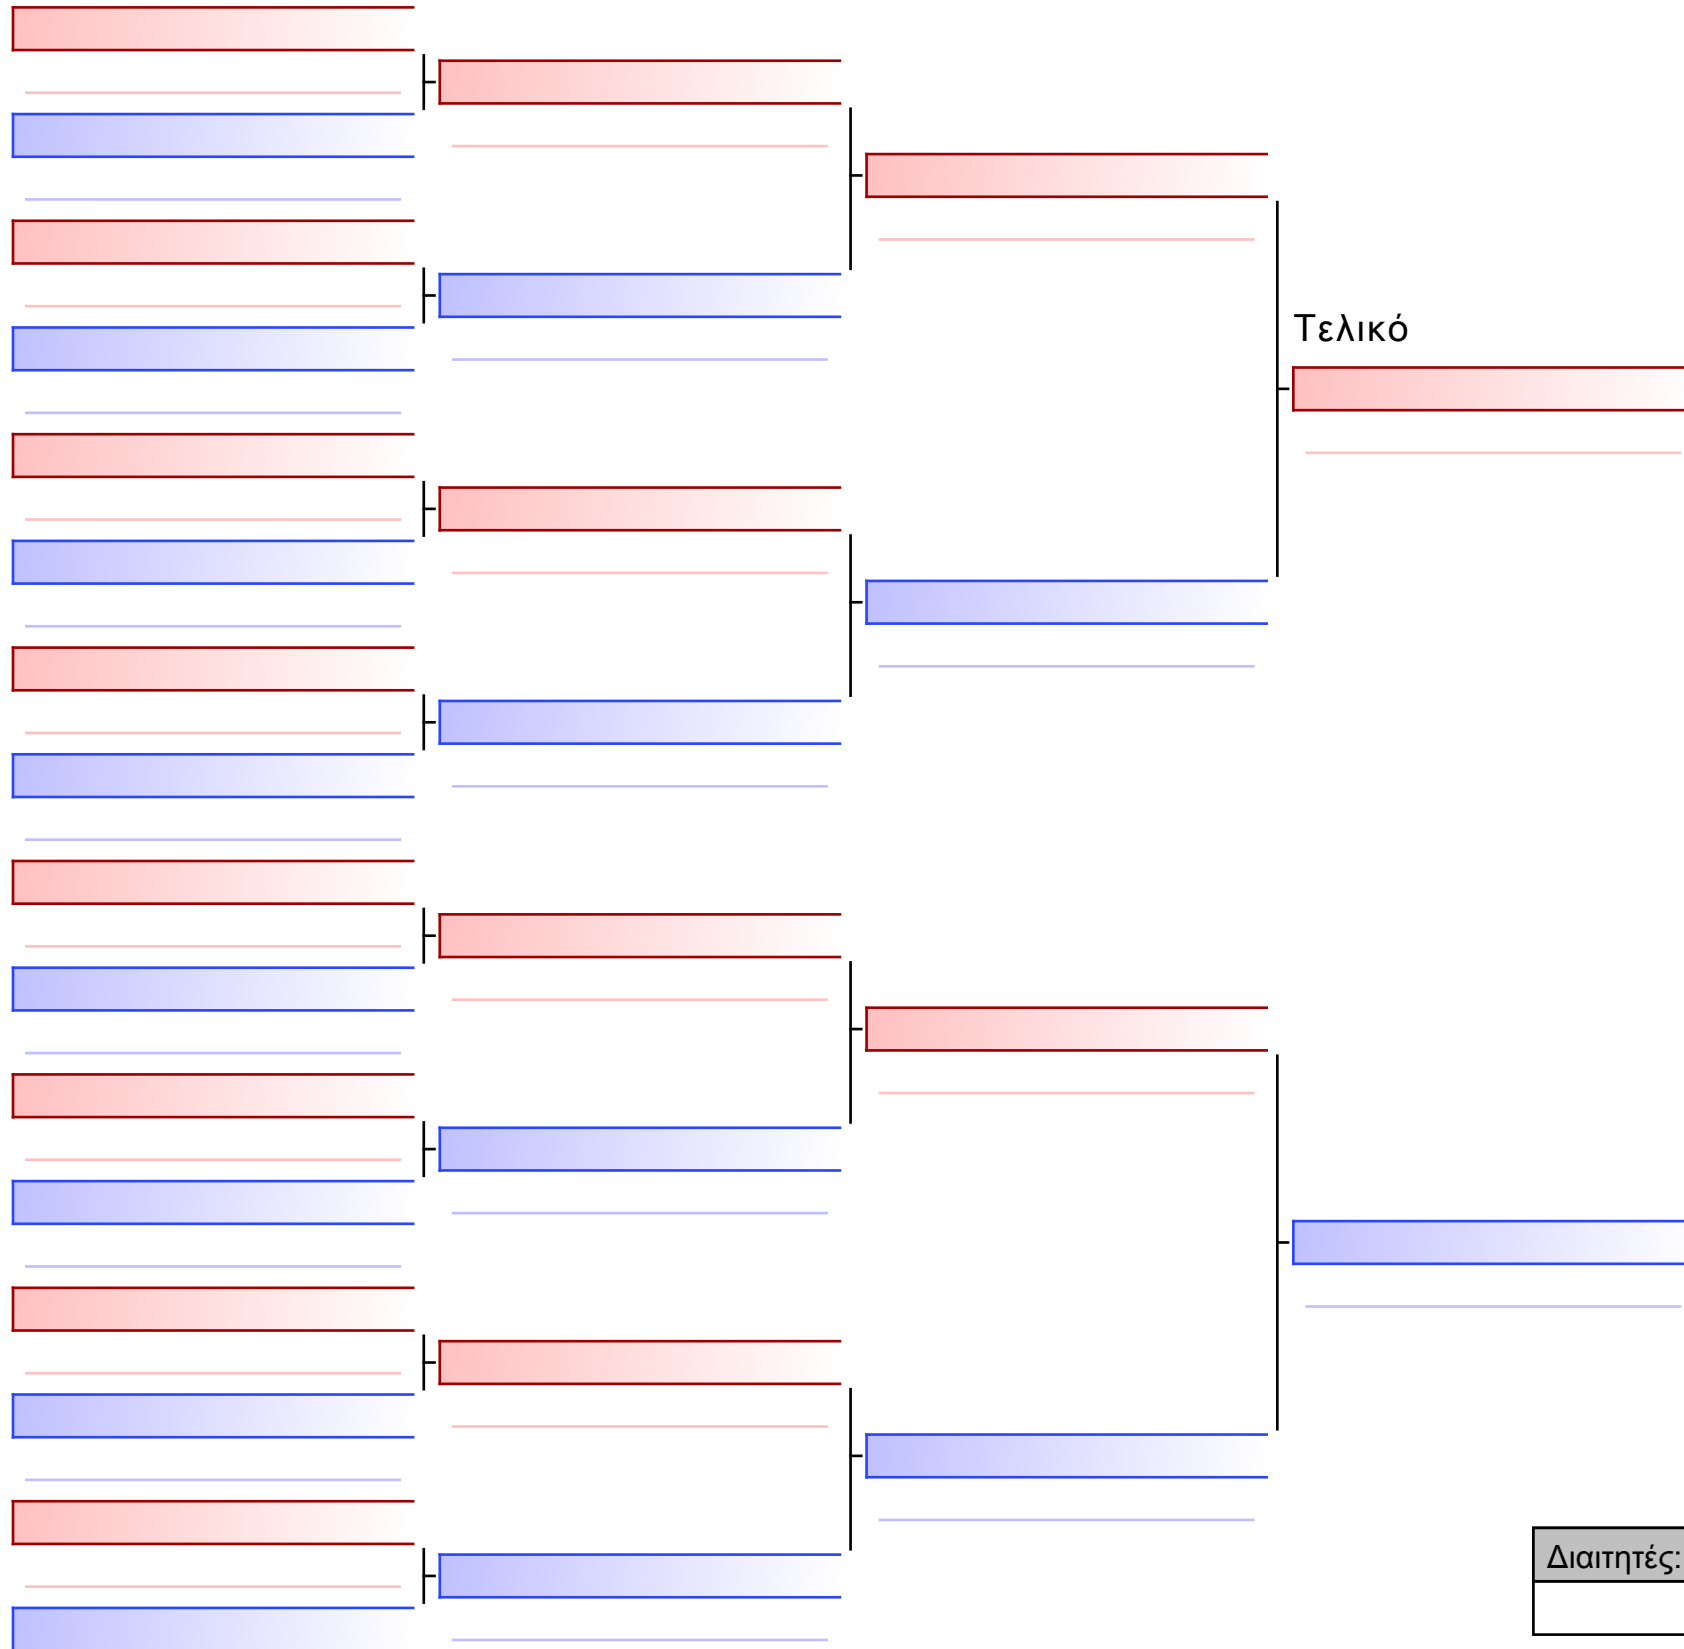

[Πρωτότυπο]

ΓΙΟΒΑΝΝΟΠΟΥΛΟΣ ΧΡΗΣΤΟΣ (004-ΑΛΕΞΑΝΔΡΕΙΑ-ΞΝ52)

Διαιτητές: