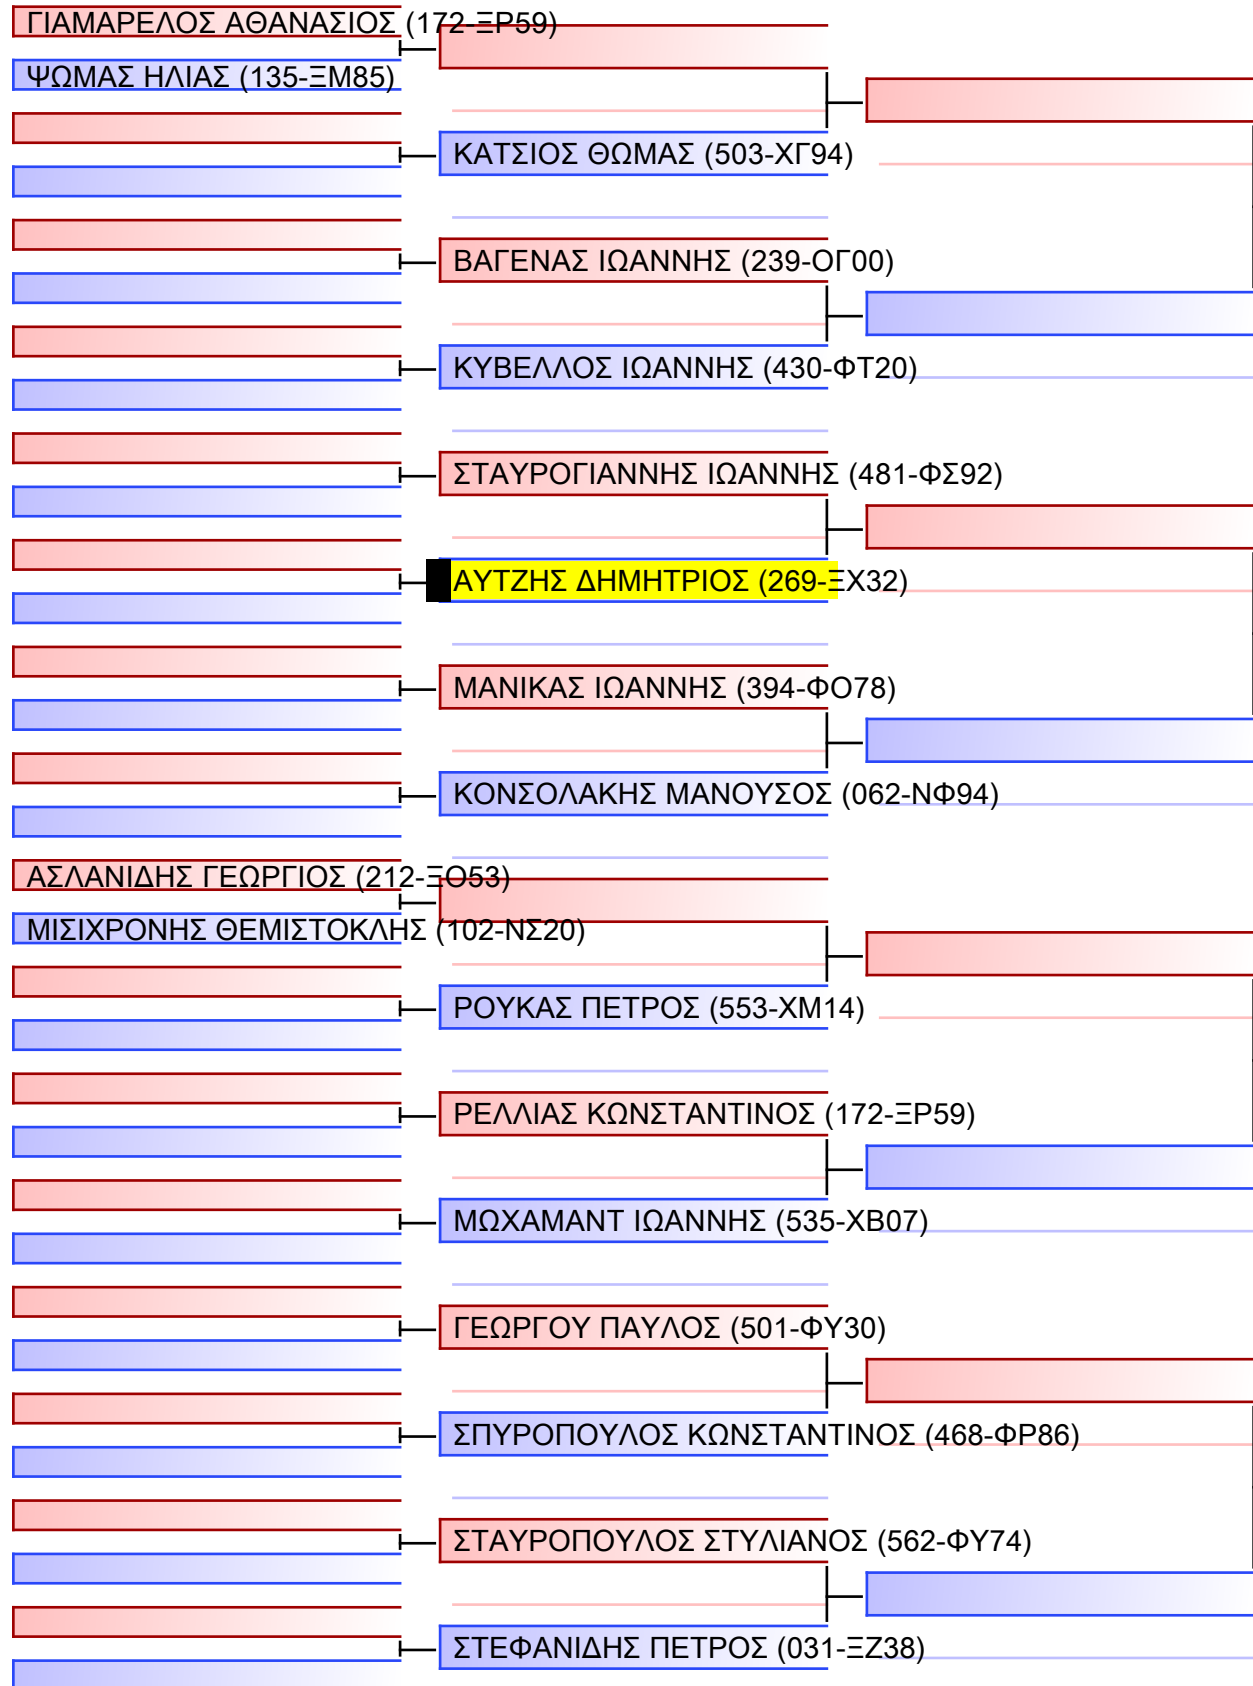

ΚΥΜΙΤΕ ΕΦΗΒΩΝ +70KG

ΠΑΝΕΛΛΗΝΙΟ ΠΡΩΤΑΘΛΗΜΑ ΚΑΡΑΤΕ ΕΦΗΒΩΝ- ΝΕΑΝΙΔΩΝ & ΝΕΩΝ ΑΝΔΡΩΝ ΓΥΝΑΙΚΩΝ ΚΥΠΕΛΛΟ U21, Κλειστό Γυμναστήριο Πιερικός Αρχέλαος, Παρ. Μαβίλη 9, Κατερίνη 55100.

Tatami	Pool
20150	1/2

[Original]

Referees:			

ΚΥΜΙΤΕ ΕΦΗΒΩΝ +70KG

ΠΑΝΕΛΛΗΝΙΟ ΠΡΩΤΑΘΛΗΜΑ ΚΑΡΑΤΕ ΕΦΗΒΩΝ- ΝΕΑΝΙΔΩΝ & ΝΕΩΝ ΑΝΔΡΩΝ ΓΥΝΑΙΚΩΝ ΚΥΠΕΛΛΟ U21, Κλειστό Γυμναστήριο Πιερικός Αρχέλαος, Παρ. Μαβίλη 9, Κατερίνη 55100.

Tatami 20150
Pool 2/2

[Original]

Referees:			

ΚΥΜΙΤΕ ΕΦΗΒΩΝ -63KG

ΠΑΝΕΛΛΗΝΙΟ ΠΡΩΤΑΘΛΗΜΑ ΚΑΡΑΤΕ ΕΦΗΒΩΝ- ΝΕΑΝΙΔΩΝ & ΝΕΩΝ ΑΝΔΡΩΝ ΓΥΝΑΙΚΩΝ ΚΥΠΕΛΛΟ U21, Κλειστό Γυμναστήριο Πιερικός Αρχέλαος, Παρ. Μαβίλη 9, Κατερίνη 04.25.

Tatami	Pool
1/1	1/1