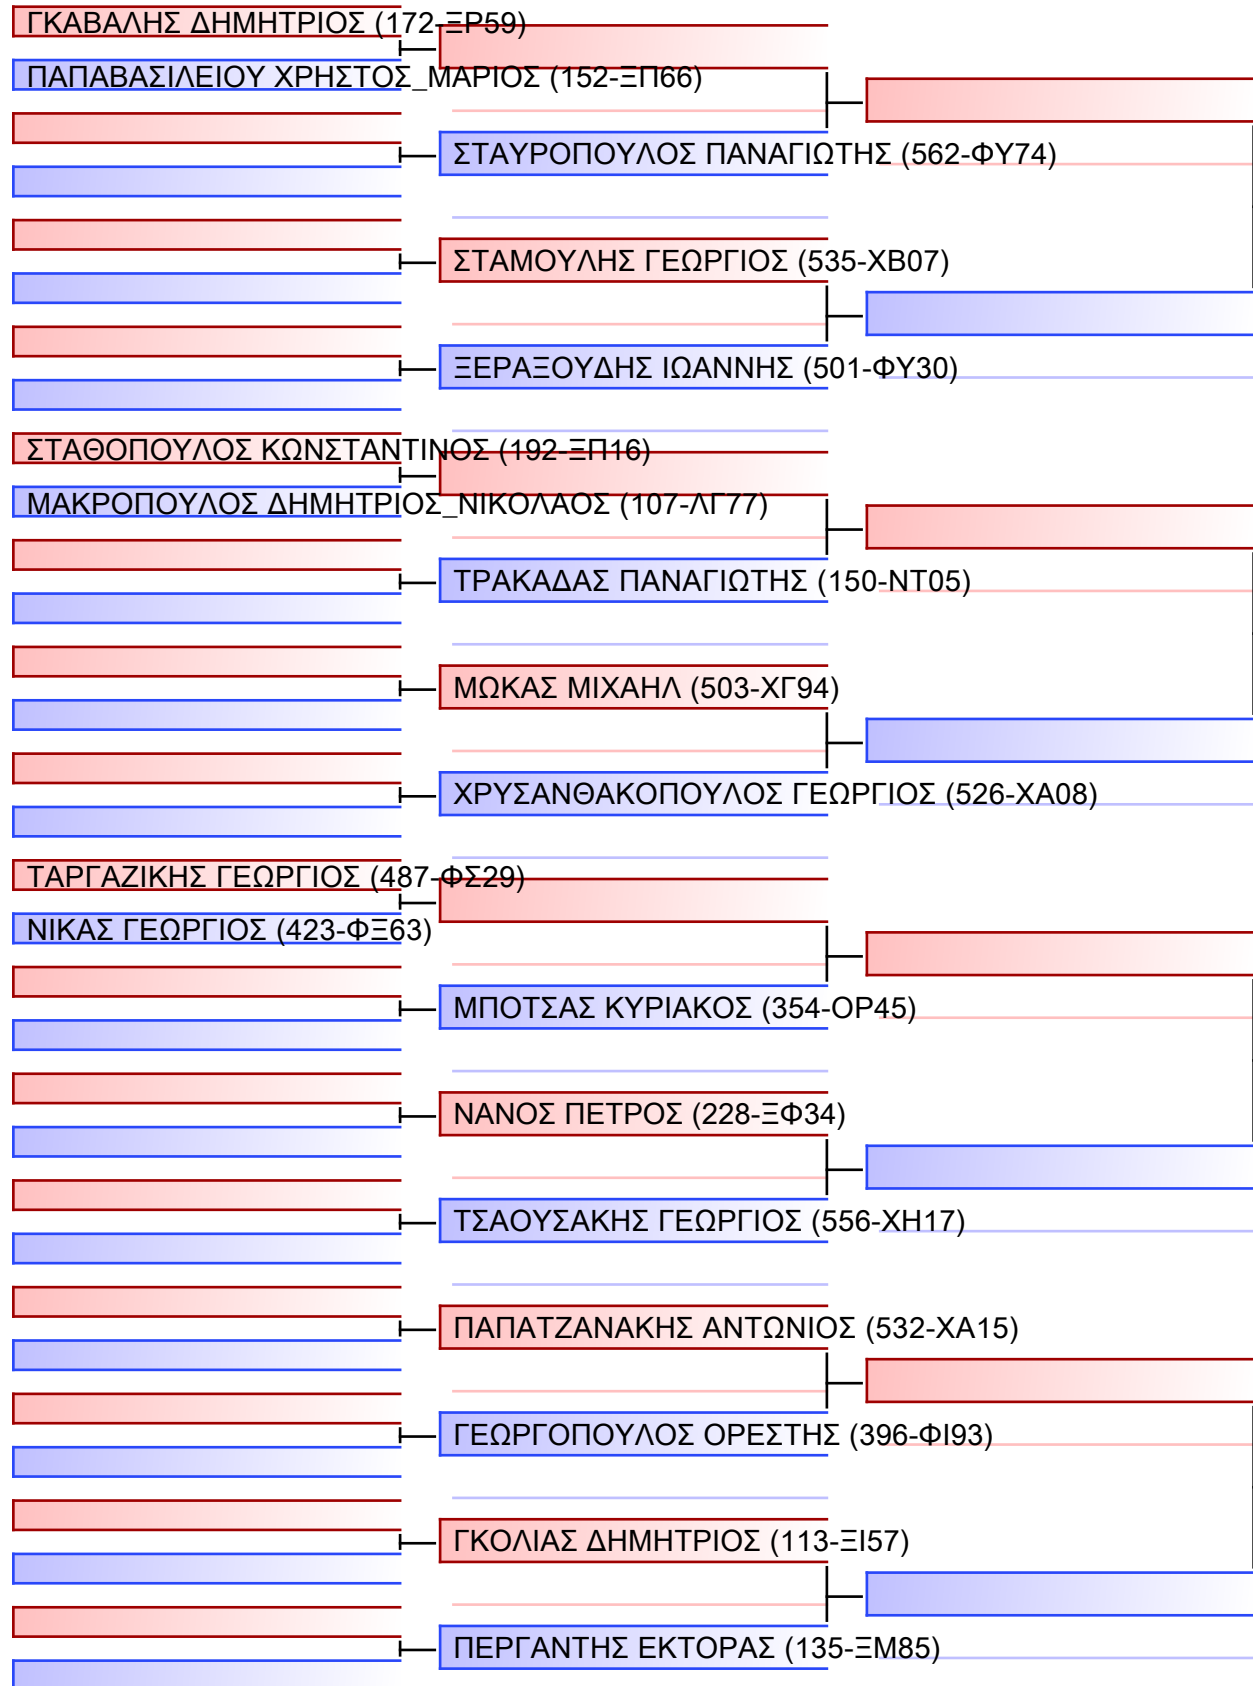

ΚΥΜΙΤΕ ΕΦΗΒΩΝ +70KG

ΠΑΝΕΛΛΗΝΙΟ ΠΡΩΤΑΘΛΗΜΑ ΚΑΡΑΤΕ ΕΦΗΒΩΝ- ΝΕΑΝΙΔΩΝ & ΝΕΩΝ ΑΝΔΡΩΝ ΓΥΝΑΙΚΩΝ ΚΥΠΕΛΛΟ U21, Κλειστό Γυμναστήριο Πιερικός Αρχέλαος, Παρ. Μαβίλη 9, Κατερίνη 55100.

Tatami	Pool
20150	1/2

[Original]

Referees:			

ΚΥΜΙΤΕ ΕΦΗΒΩΝ +70KG

ΠΑΝΕΛΛΗΝΙΟ ΠΡΩΤΑΘΛΗΜΑ ΚΑΡΑΤΕ ΕΦΗΒΩΝ- ΝΕΑΝΙΔΩΝ & ΝΕΩΝ ΑΝΔΡΩΝ ΓΥΝΑΙΚΩΝ ΚΥΠΕΛΛΟ U21, Κλειστό Γυμναστήριο Πιερικός Αρχέλαος, Παρ. Μαβίλη 9, Κατερίνη 55100.

Tatami 20150
Pool 2/2

[Original]

Referees:			

ΚΥΜΙΤΕ ΕΦΗΒΩΝ -63KG

ΠΑΝΕΛΛΗΝΙΟ ΠΡΩΤΑΘΛΗΜΑ ΚΑΡΑΤΕ ΕΦΗΒΩΝ- ΝΕΑΝΙΔΩΝ & ΝΕΩΝ ΑΝΔΡΩΝ ΓΥΝΑΙΚΩΝ ΚΥΠΕΛΛΟ U21, Κλειστό Γυμναστήριο Πιερικός Αρχέλαος, Παρ. Μαβίλη 9, Κατερίνη 04.25.

Tatami	Pool
1/1	1/1