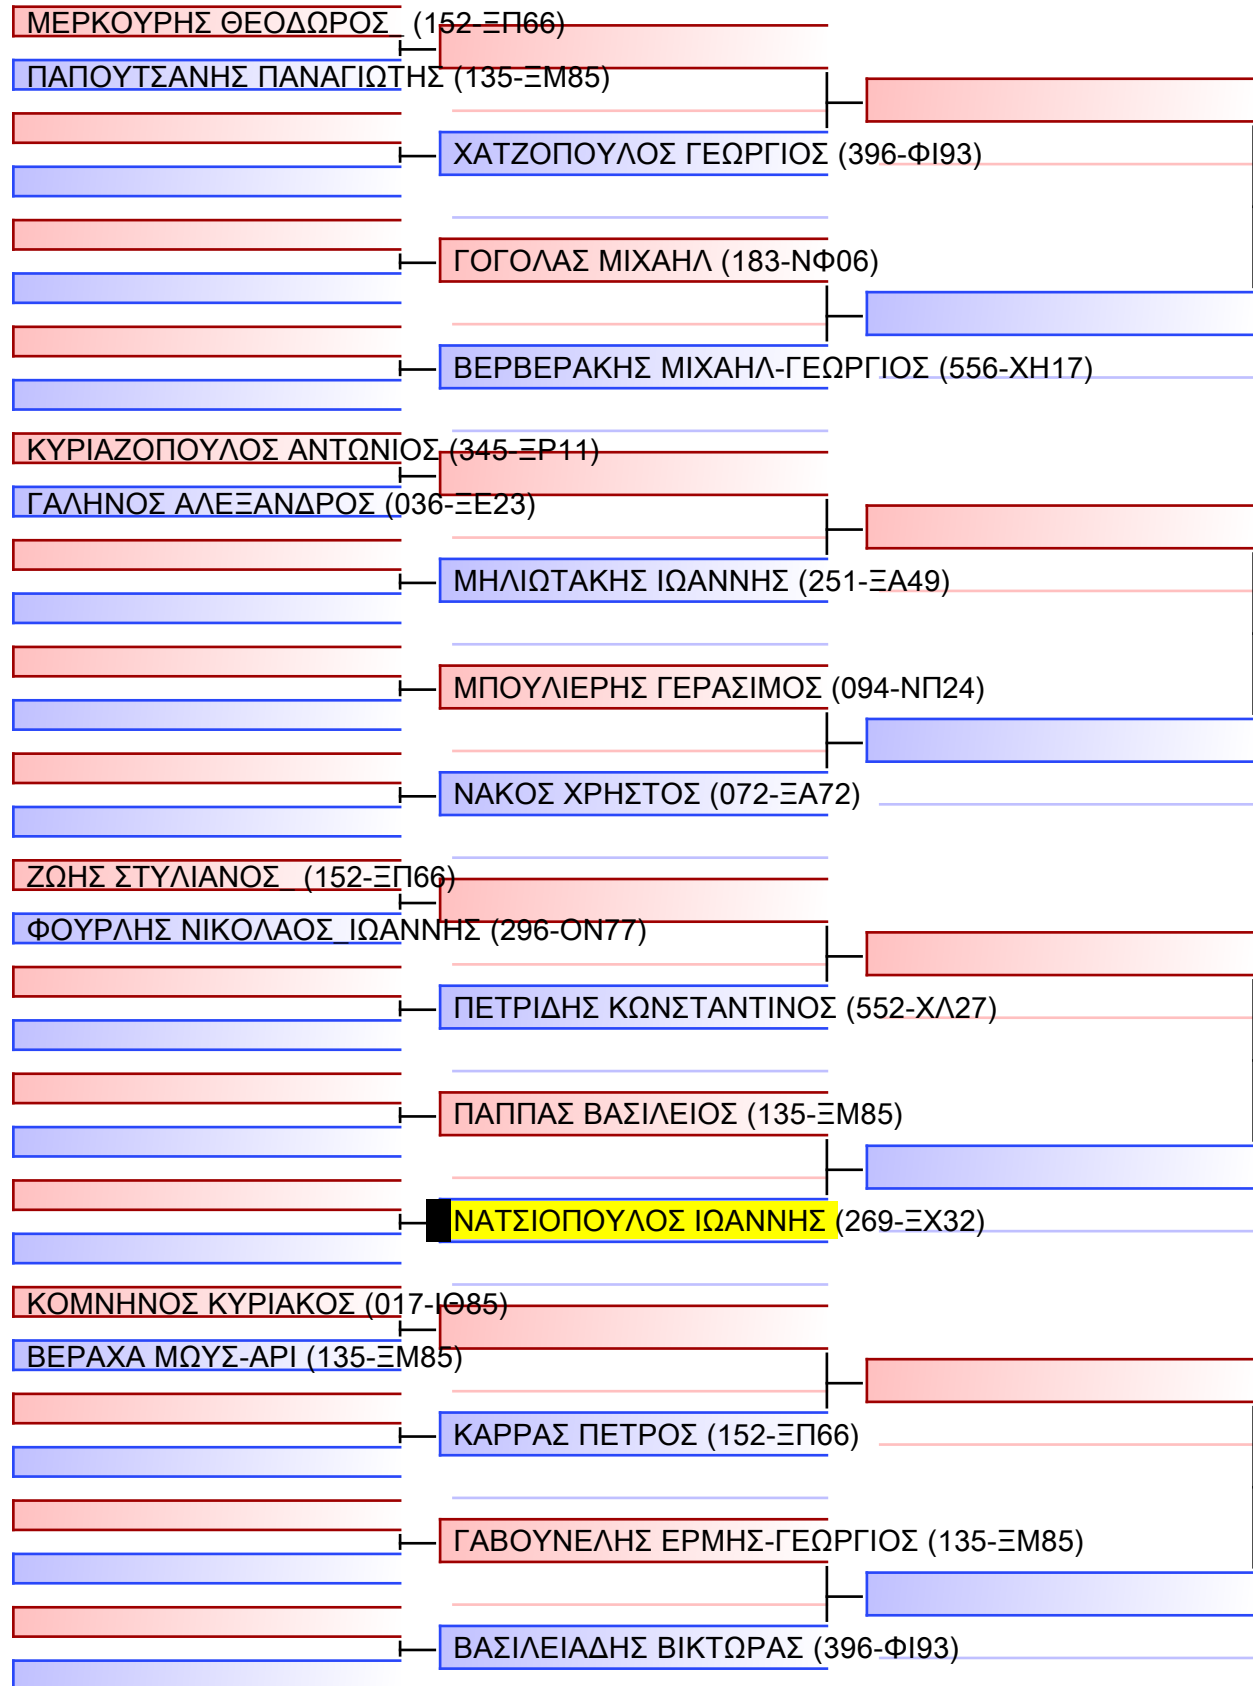

ΚΥΜΙΤΕ ΕΦΗΒΩΝ +70KG

ΠΑΝΕΛΛΗΝΙΟ ΠΡΩΤΑΘΛΗΜΑ ΚΑΡΑΤΕ ΕΦΗΒΩΝ- ΝΕΑΝΙΔΩΝ & ΝΕΩΝ ΑΝΔΡΩΝ ΓΥΝΑΙΚΩΝ ΚΥΠΕΛΛΟ U21, Κλειστό Γυμναστήριο Πιερικός Αρχέλαος, Παρ. Μαβίλη 9, Κατερίνη 55100.

Tatami	Pool
20150	1/2

[Original]

Referees:			

ΚΥΜΙΤΕ ΕΦΗΒΩΝ +70KG

ΠΑΝΕΛΛΗΝΙΟ ΠΡΩΤΑΘΛΗΜΑ ΚΑΡΑΤΕ ΕΦΗΒΩΝ- ΝΕΑΝΙΔΩΝ & ΝΕΩΝ ΑΝΔΡΩΝ ΓΥΝΑΙΚΩΝ ΚΥΠΕΛΛΟ U21, Κλειστό Γυμναστήριο Πιερικός Αρχέλαος, Παρ. Μαβίλη 9, Κατερίνη 55100.

Tatami 20150
Pool 2/2

[Original]

Referees:			

ΚΥΜΙΤΕ ΕΦΗΒΩΝ -63KG

ΠΑΝΕΛΛΗΝΙΟ ΠΡΩΤΑΘΛΗΜΑ ΚΑΡΑΤΕ ΕΦΗΒΩΝ- ΝΕΑΝΙΔΩΝ & ΝΕΩΝ ΑΝΔΡΩΝ ΓΥΝΑΙΚΩΝ ΚΥΠΕΛΛΟ U21, Κλειστό Γυμναστήριο Πιερικός Αρχέλαος, Παρ. Μαβίλη 9, Κατερίνη 04.25.

Tatami	Pool
1/1	1/1