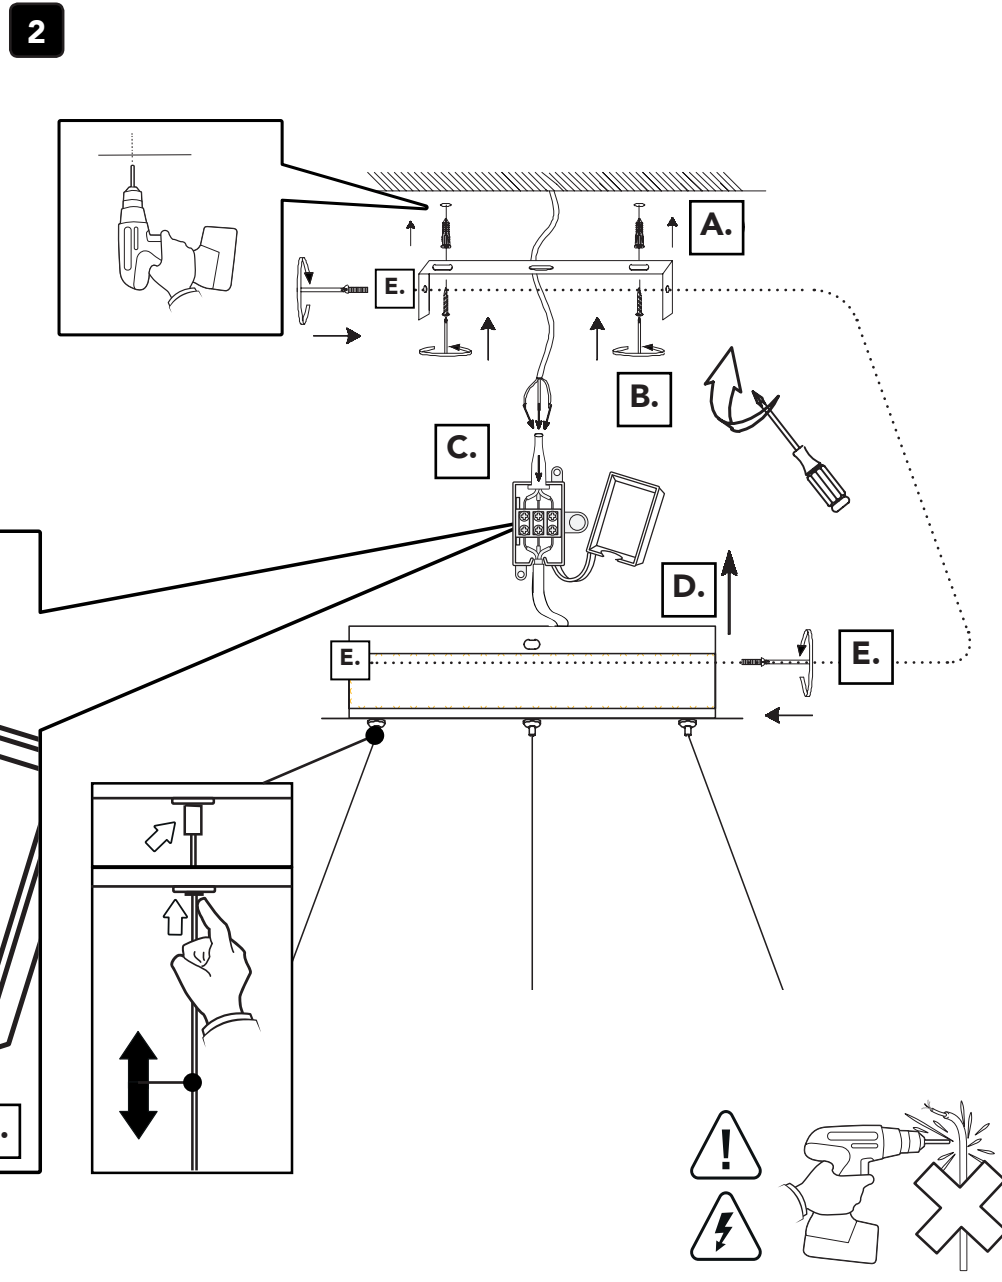

DOWNLOAD CATALOG

QUESTO PRODOTTO CONTIENE UNA SORGENTE LUMINOSA DI CLASSE DI EFFICIENZA ENERGETICA "E"
THIS PRODUCT CONTAINS A LIGHTING SOURCE OF ENERGY EFFICIENCY CLASS "E"

LA SICUREZZA DI QUESTO APPARECCHIO È GARANTITA SOLO CON L'USO APPROPRIATO DI QUESTE ISTRUZIONI, PERTANTO È NECESSARIO CONSERVARLE
THE SAFETY AND RELIABILITY ARE GUARANTEED ONLY WHEN INSTALLATION INSTRUCTIONS ARE PROPERLY FOLLOWED. PLEASE KEEP THIS INSTRUCTION SHEET FOR FUTURE REFERENCE.

**LED-CLARKE-S80
LED-CLARKE-S80C**