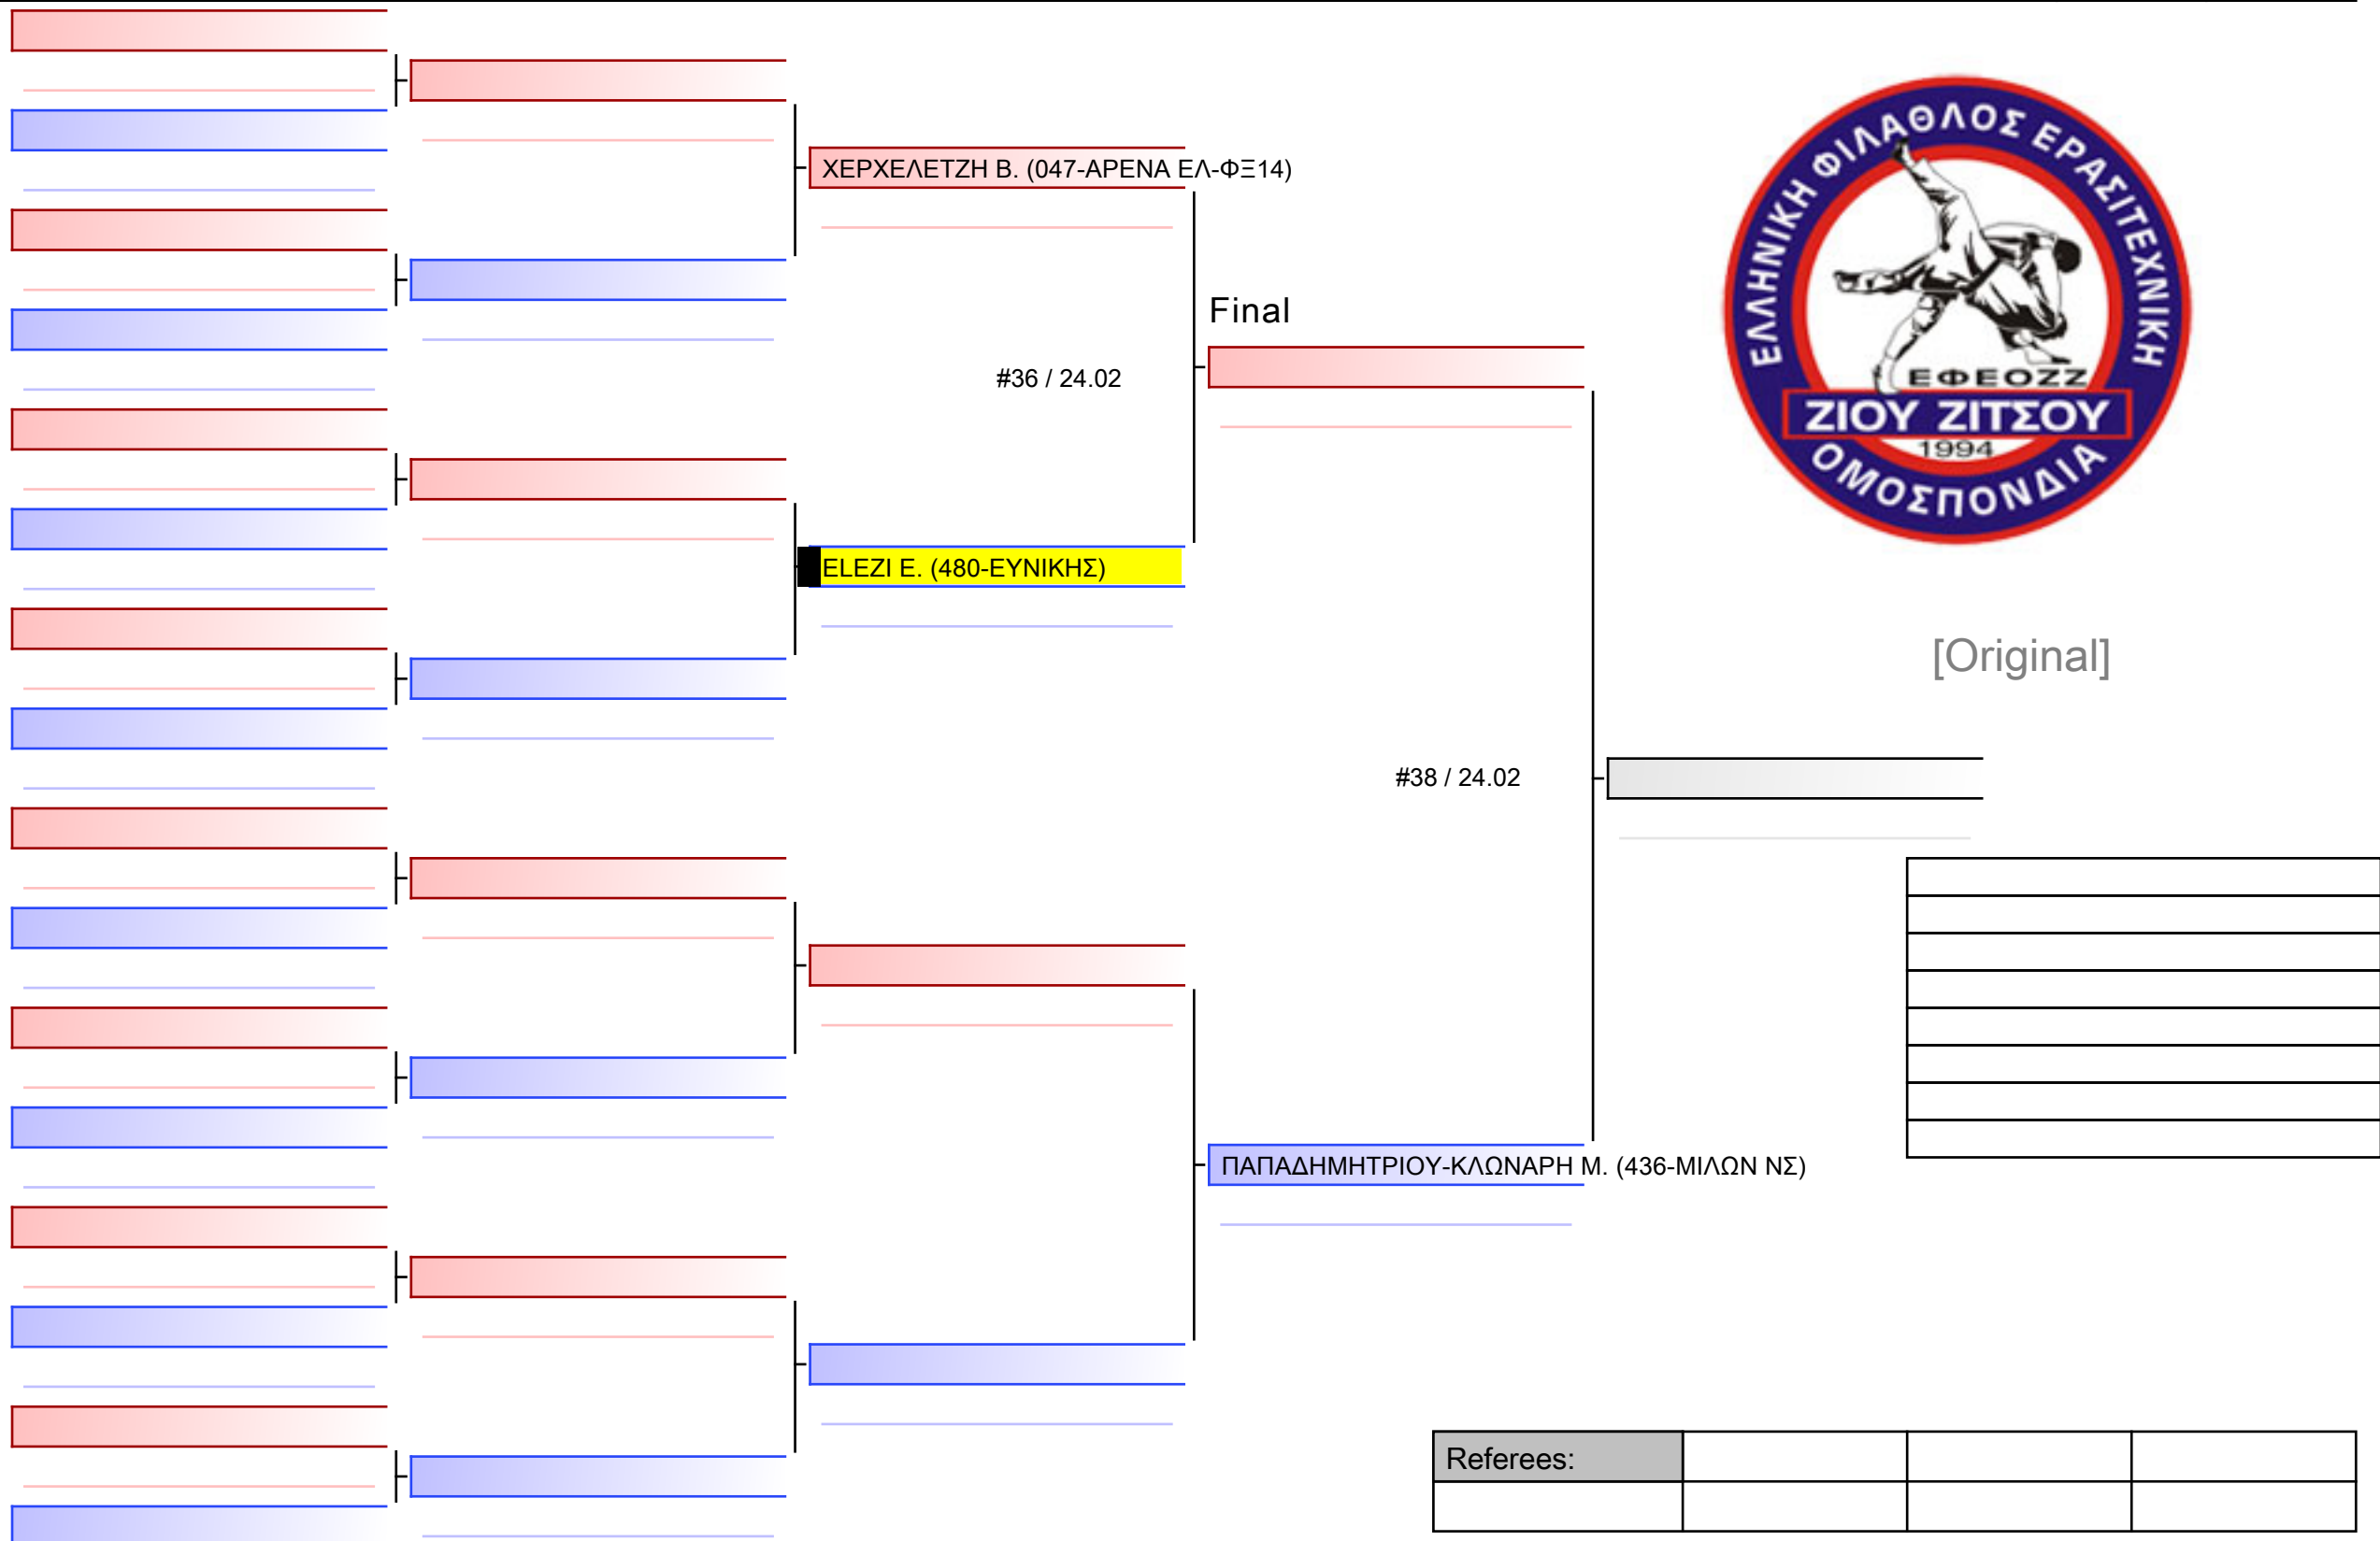

[Original]

Referees:			

JJ FS ΠΑΓΚΟΡΑΣΙΔΩΝ -14 ΕΤΩΝ -40Kgr

ΔΙΑΣΥΛΛΟΓΙΚΟΙ ΑΓΩΝΕΣ ΖΙΟΥ-ΖΙΤΣΟΥ ΚΕΝΤΡΙΚΗΣ ΕΛΛΑΔΟΣ, ΘΗΒΑ 24-25 ΦΕΒ 2024, Αλιάρτος, 32001 ΑΛΙΑΡΤΟΣ ΒΟΙΩΤΙΑ, GRE - 480-ΕΥΝΙΚΗΣ

Ring

Pool

1/1

ΜΠΟΥΡΛΕΤΟΥ Π. (480-ΕΥΝΙΚΗΣ)