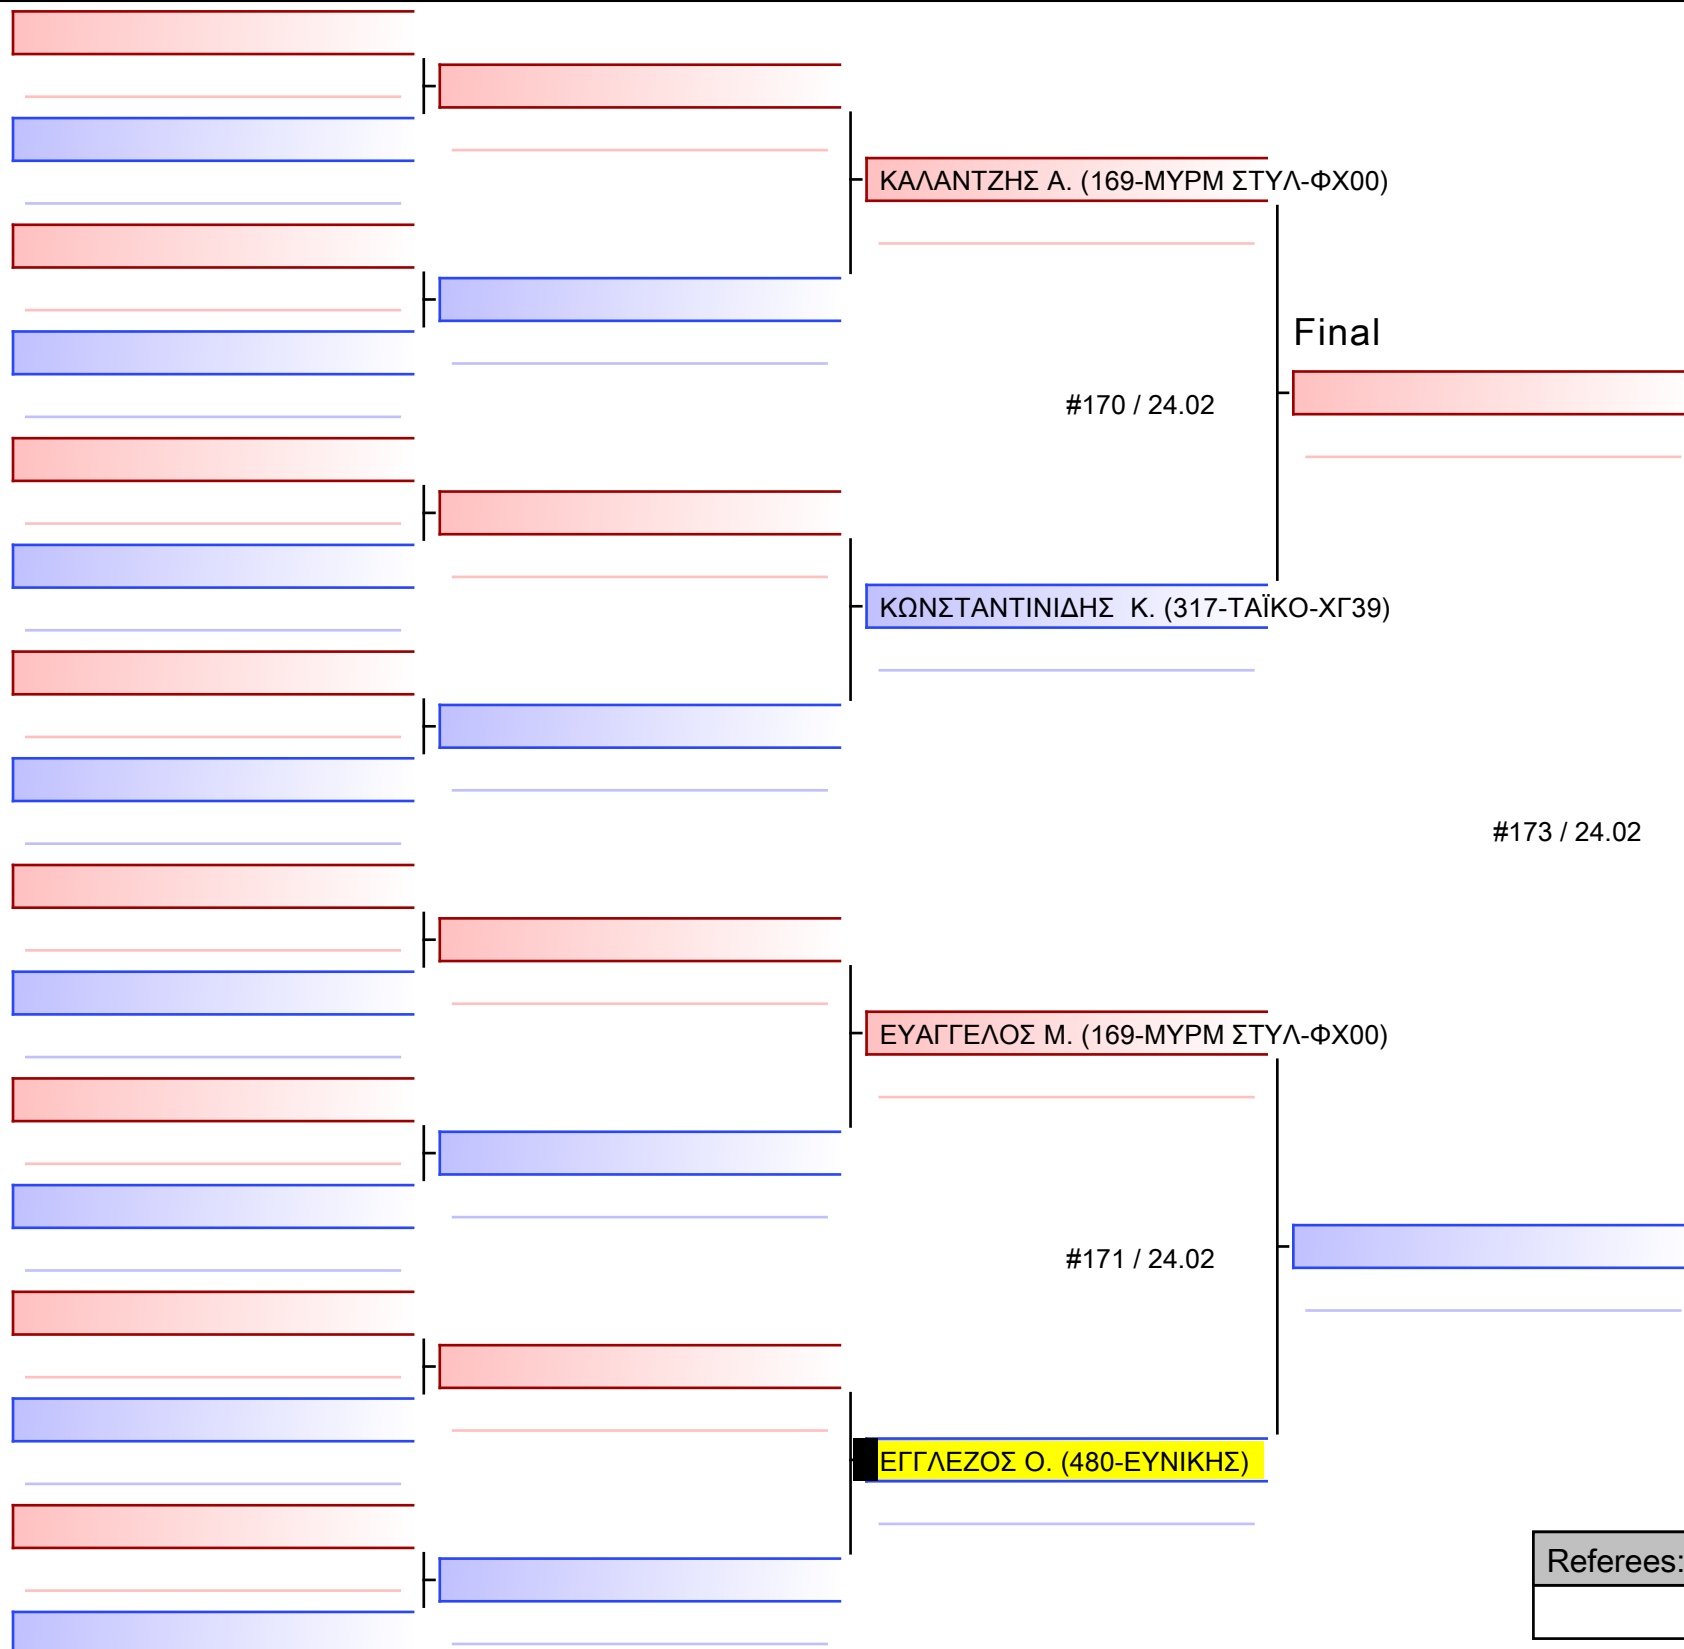

ΜΕΖΙΟΥ Ε. (169-ΜΥΡΜ ΣΤΥΛ-ΦΧ00)

ΚΟΥΒΕΛΗΣ Α. (480-ΕΥΝΙΚΗΣ)

[Original]

#168 / 24.02

--

Referees:			

[Original]

Referees:			