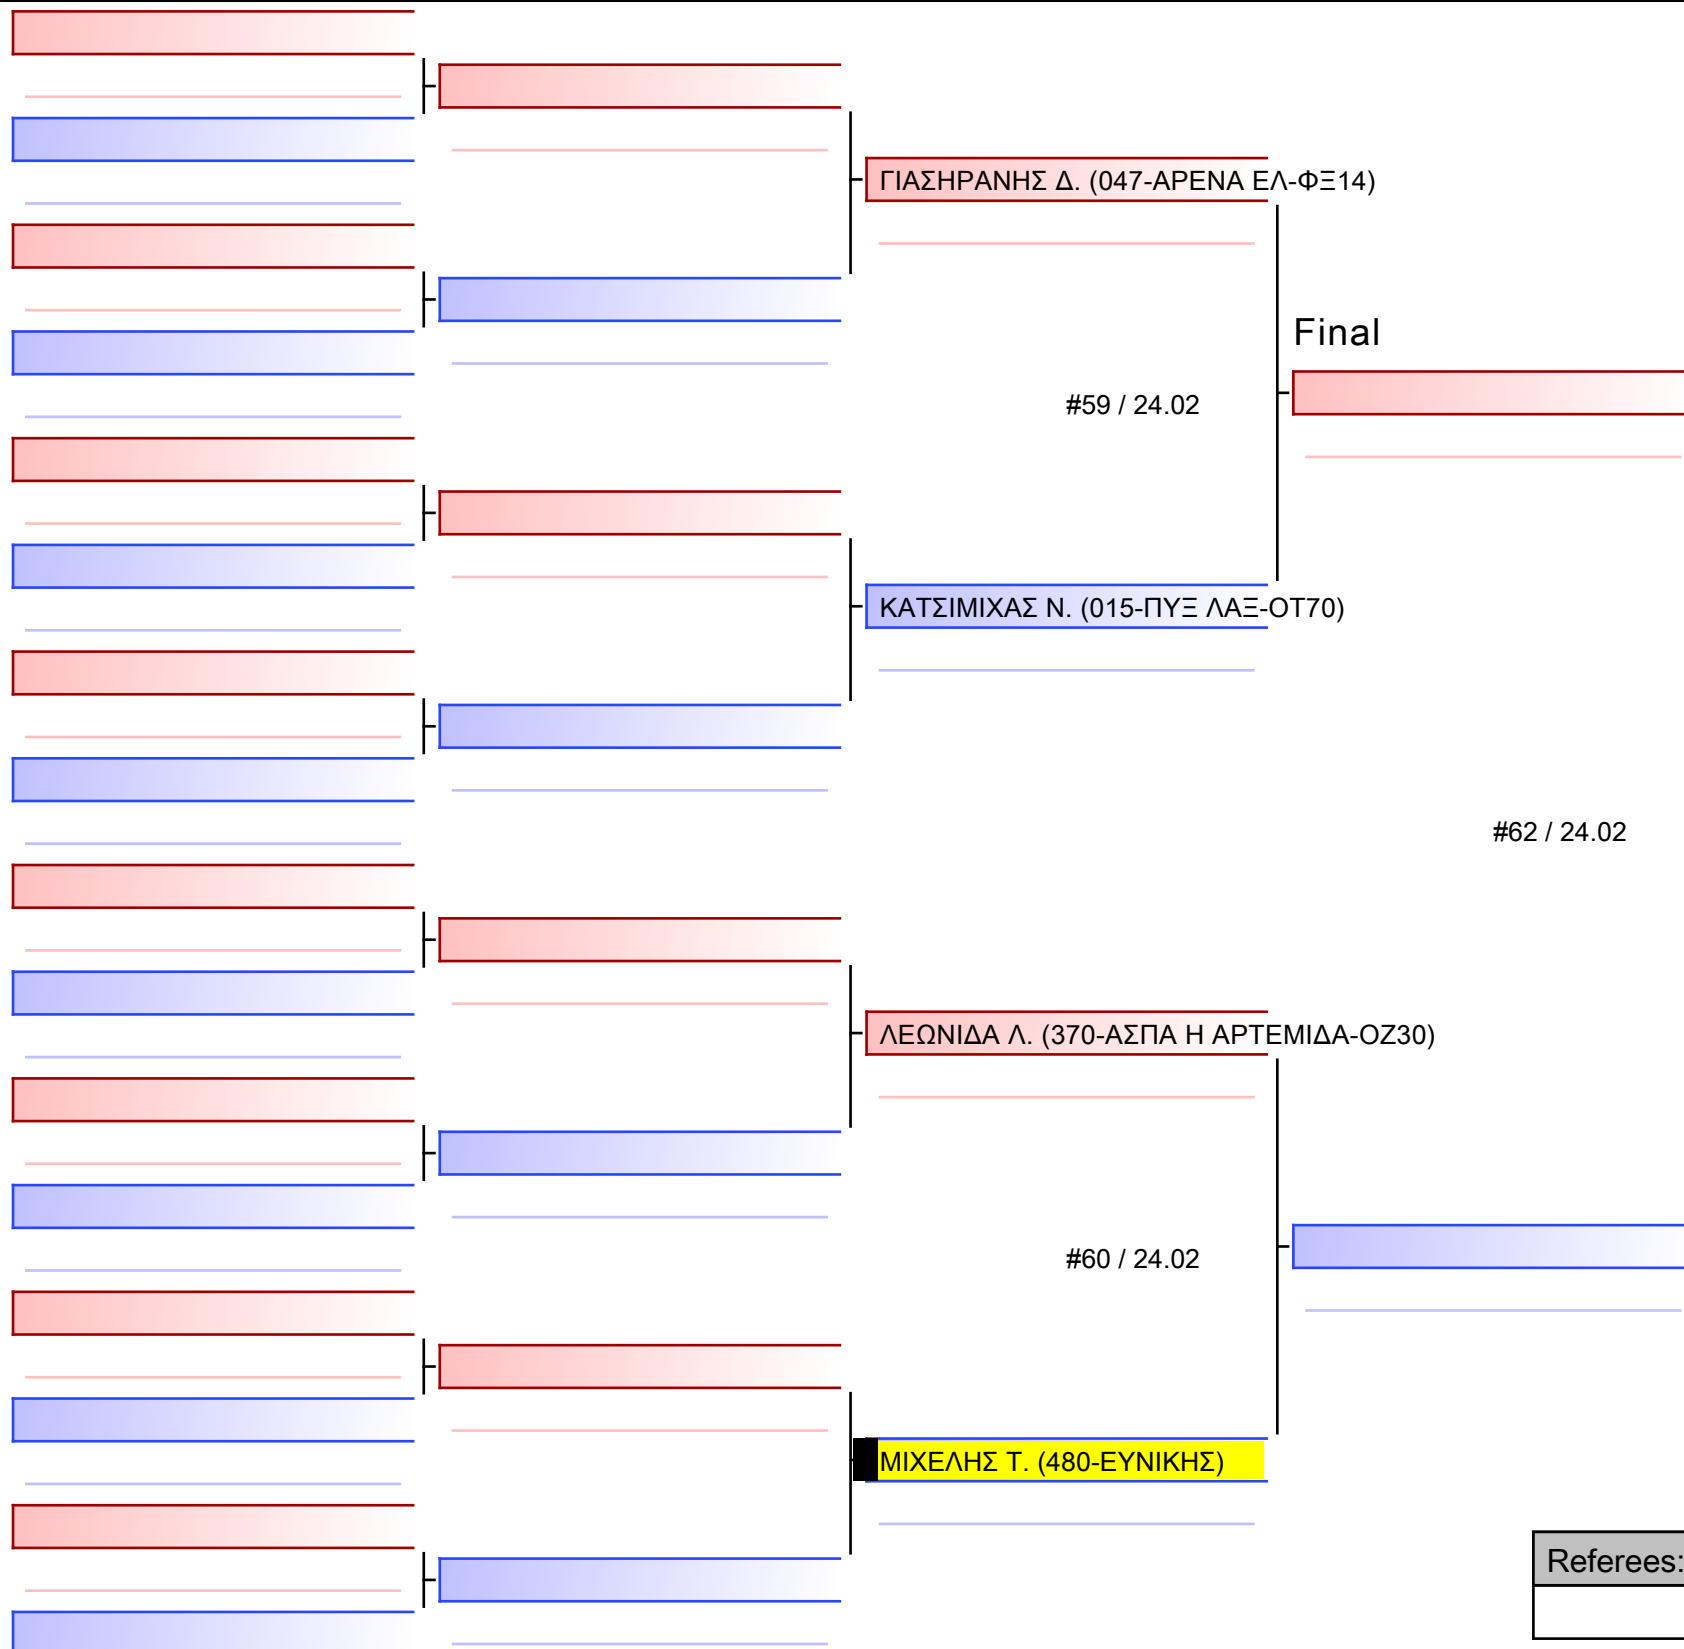

[Original]

Referees: