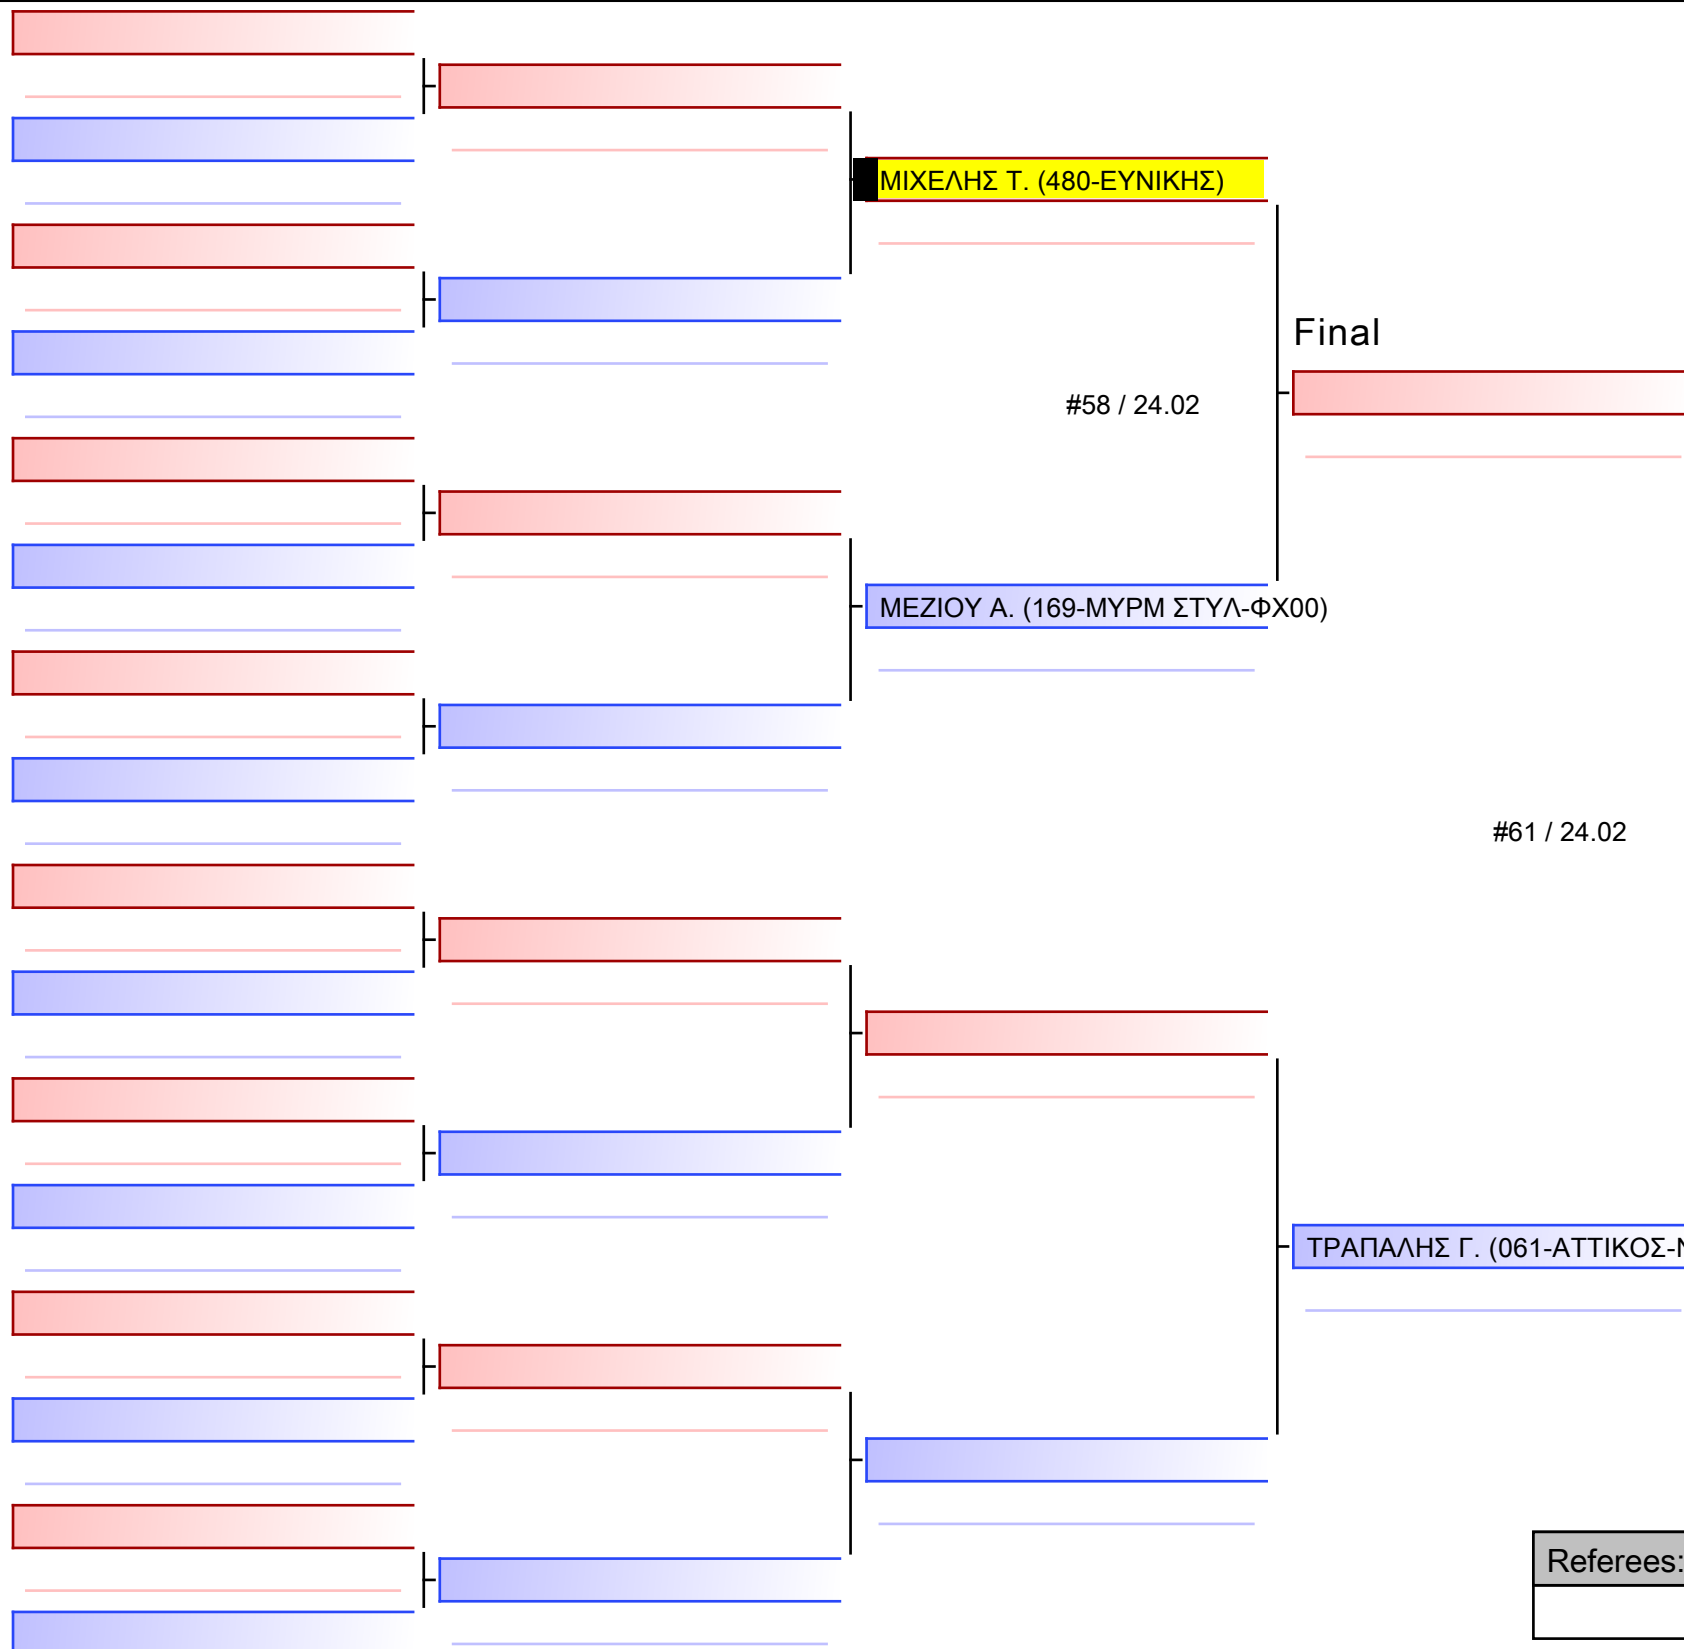

[Original]

Referees: