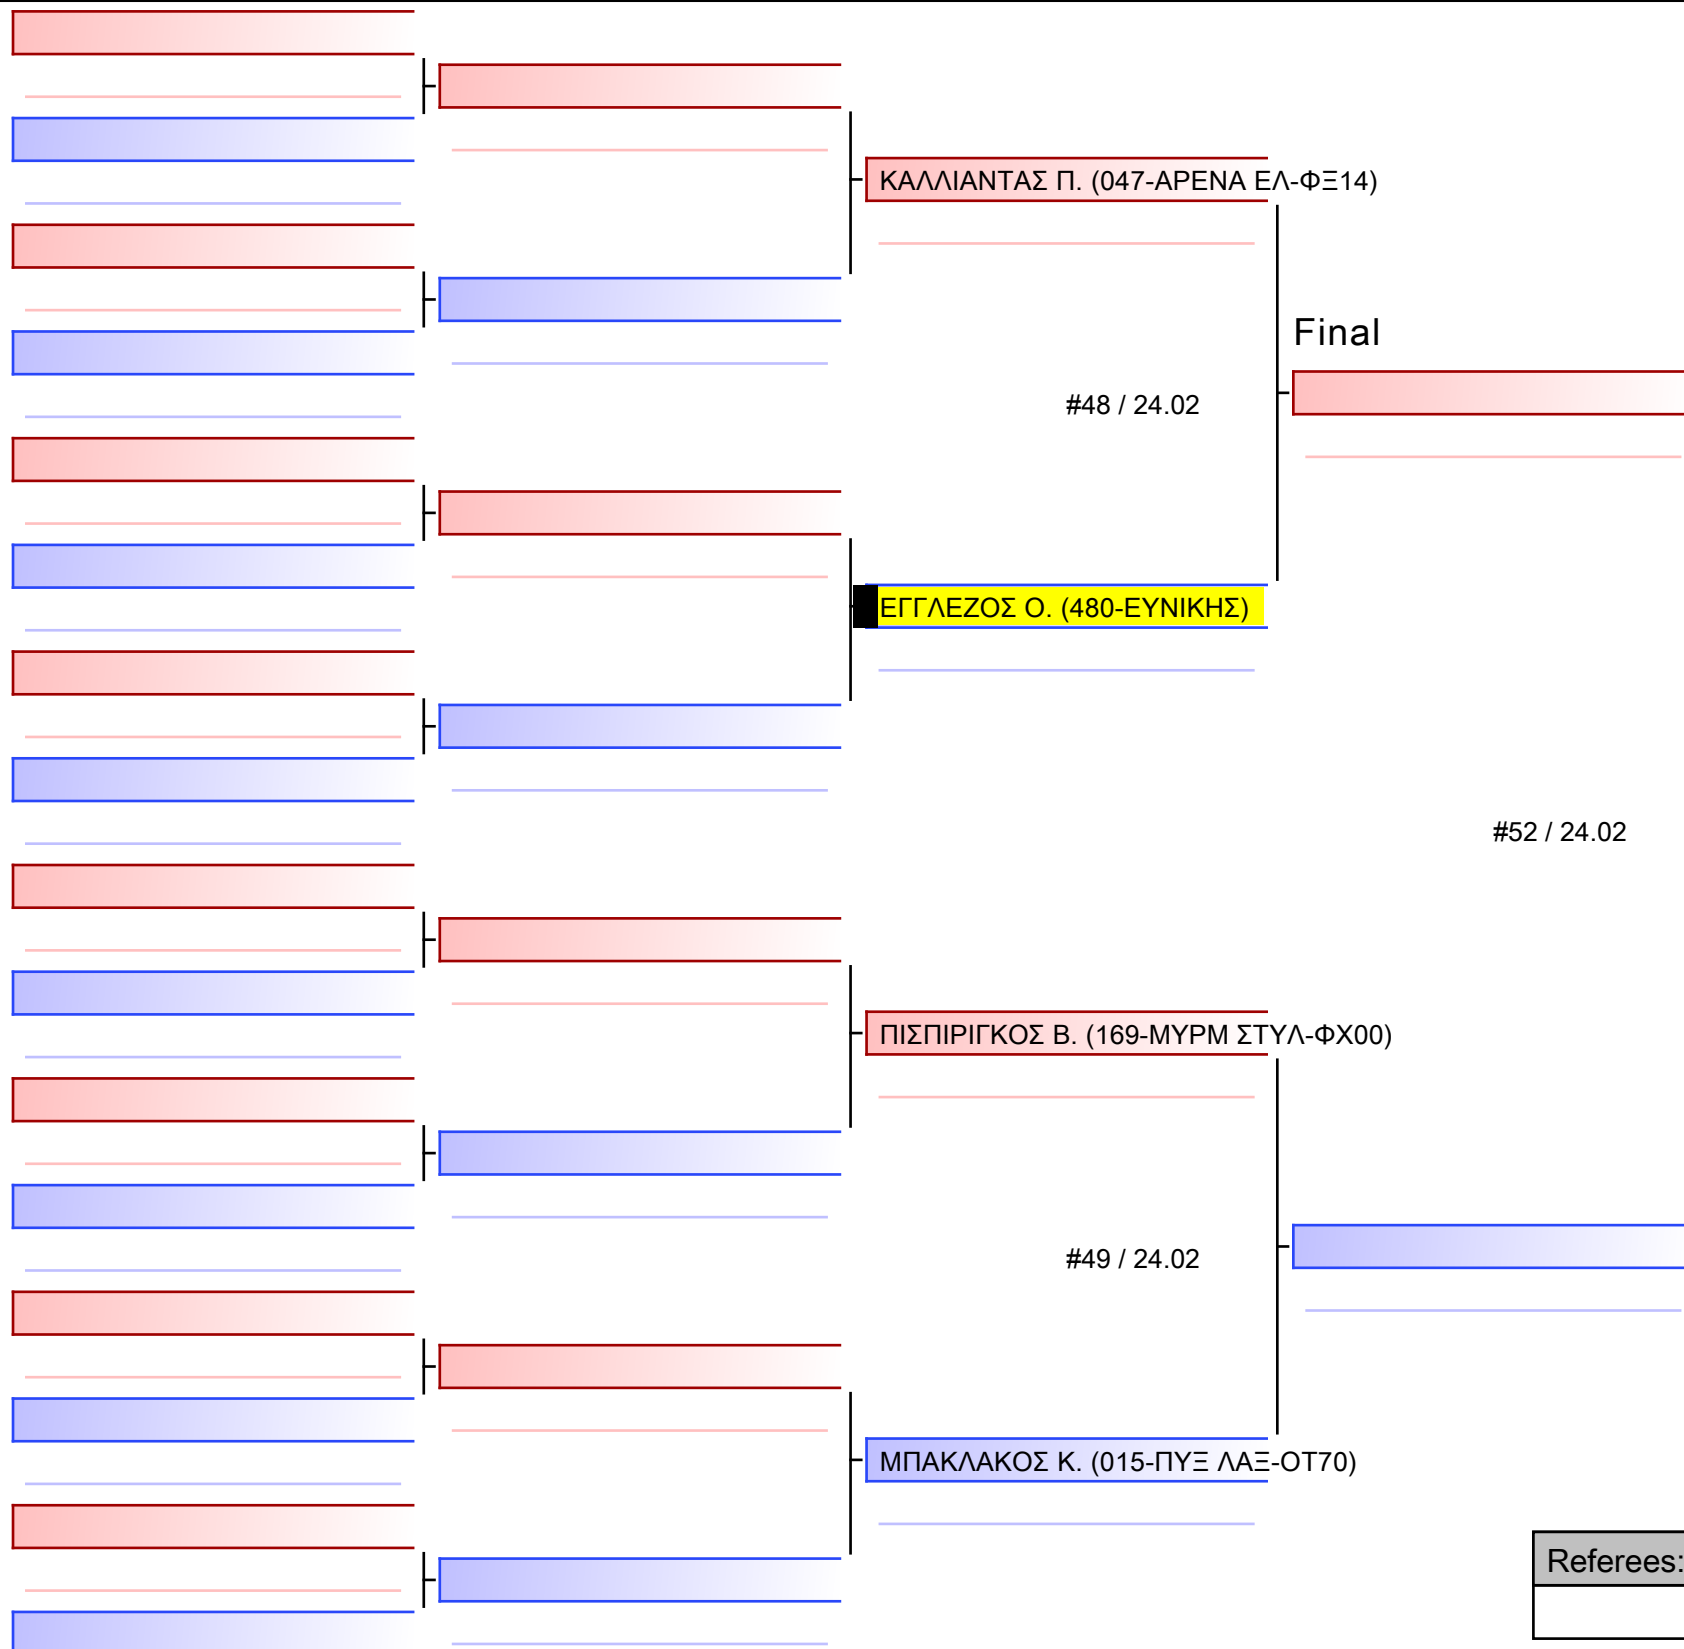

[Original]

Referees: