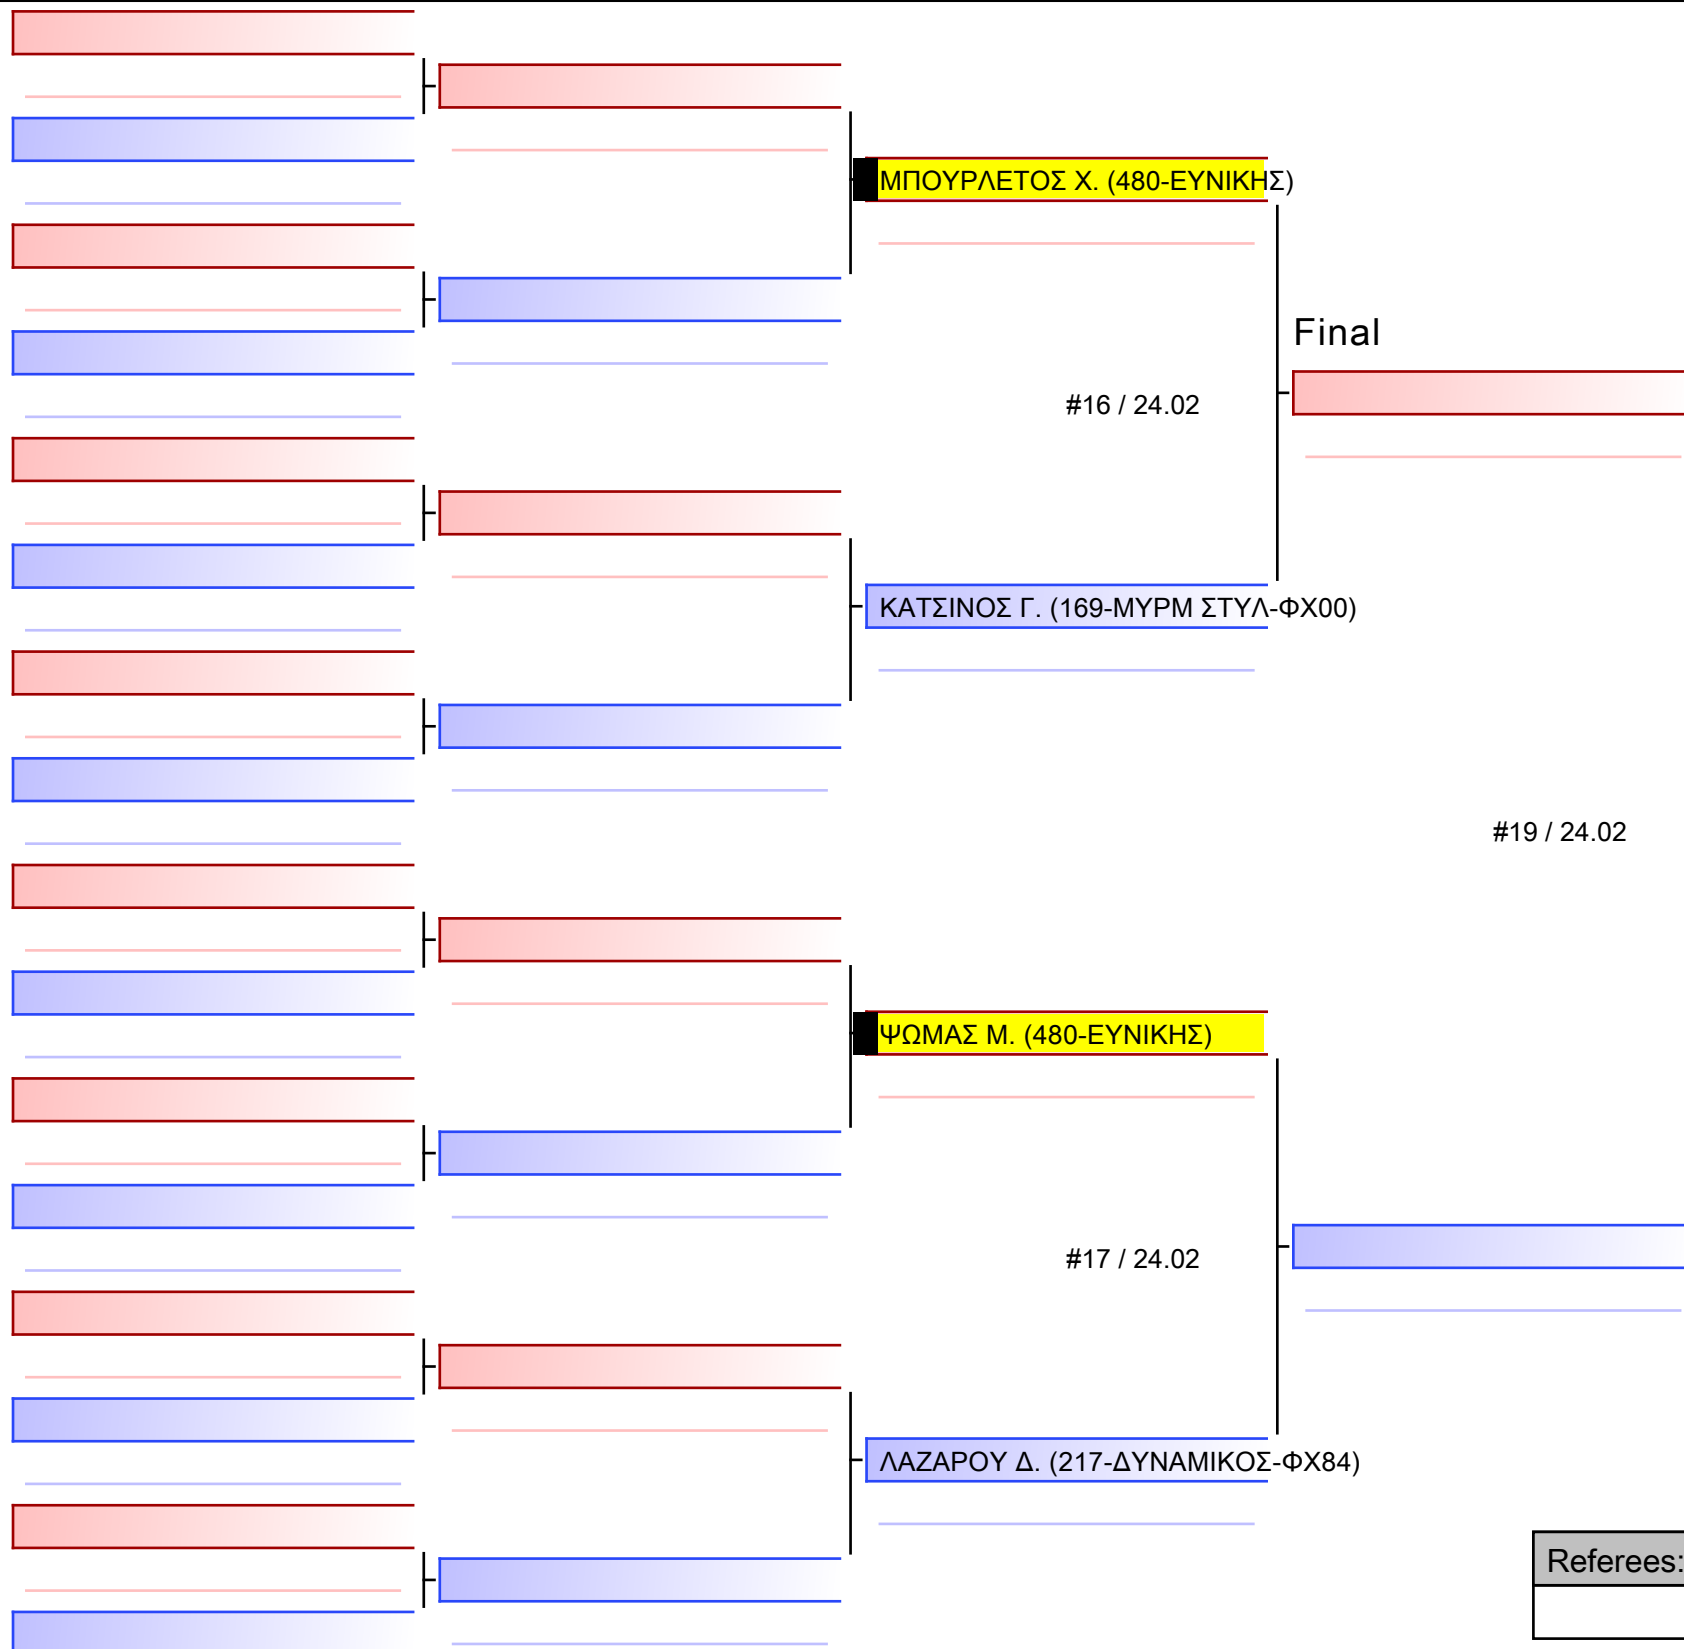

[Original]

Referees: