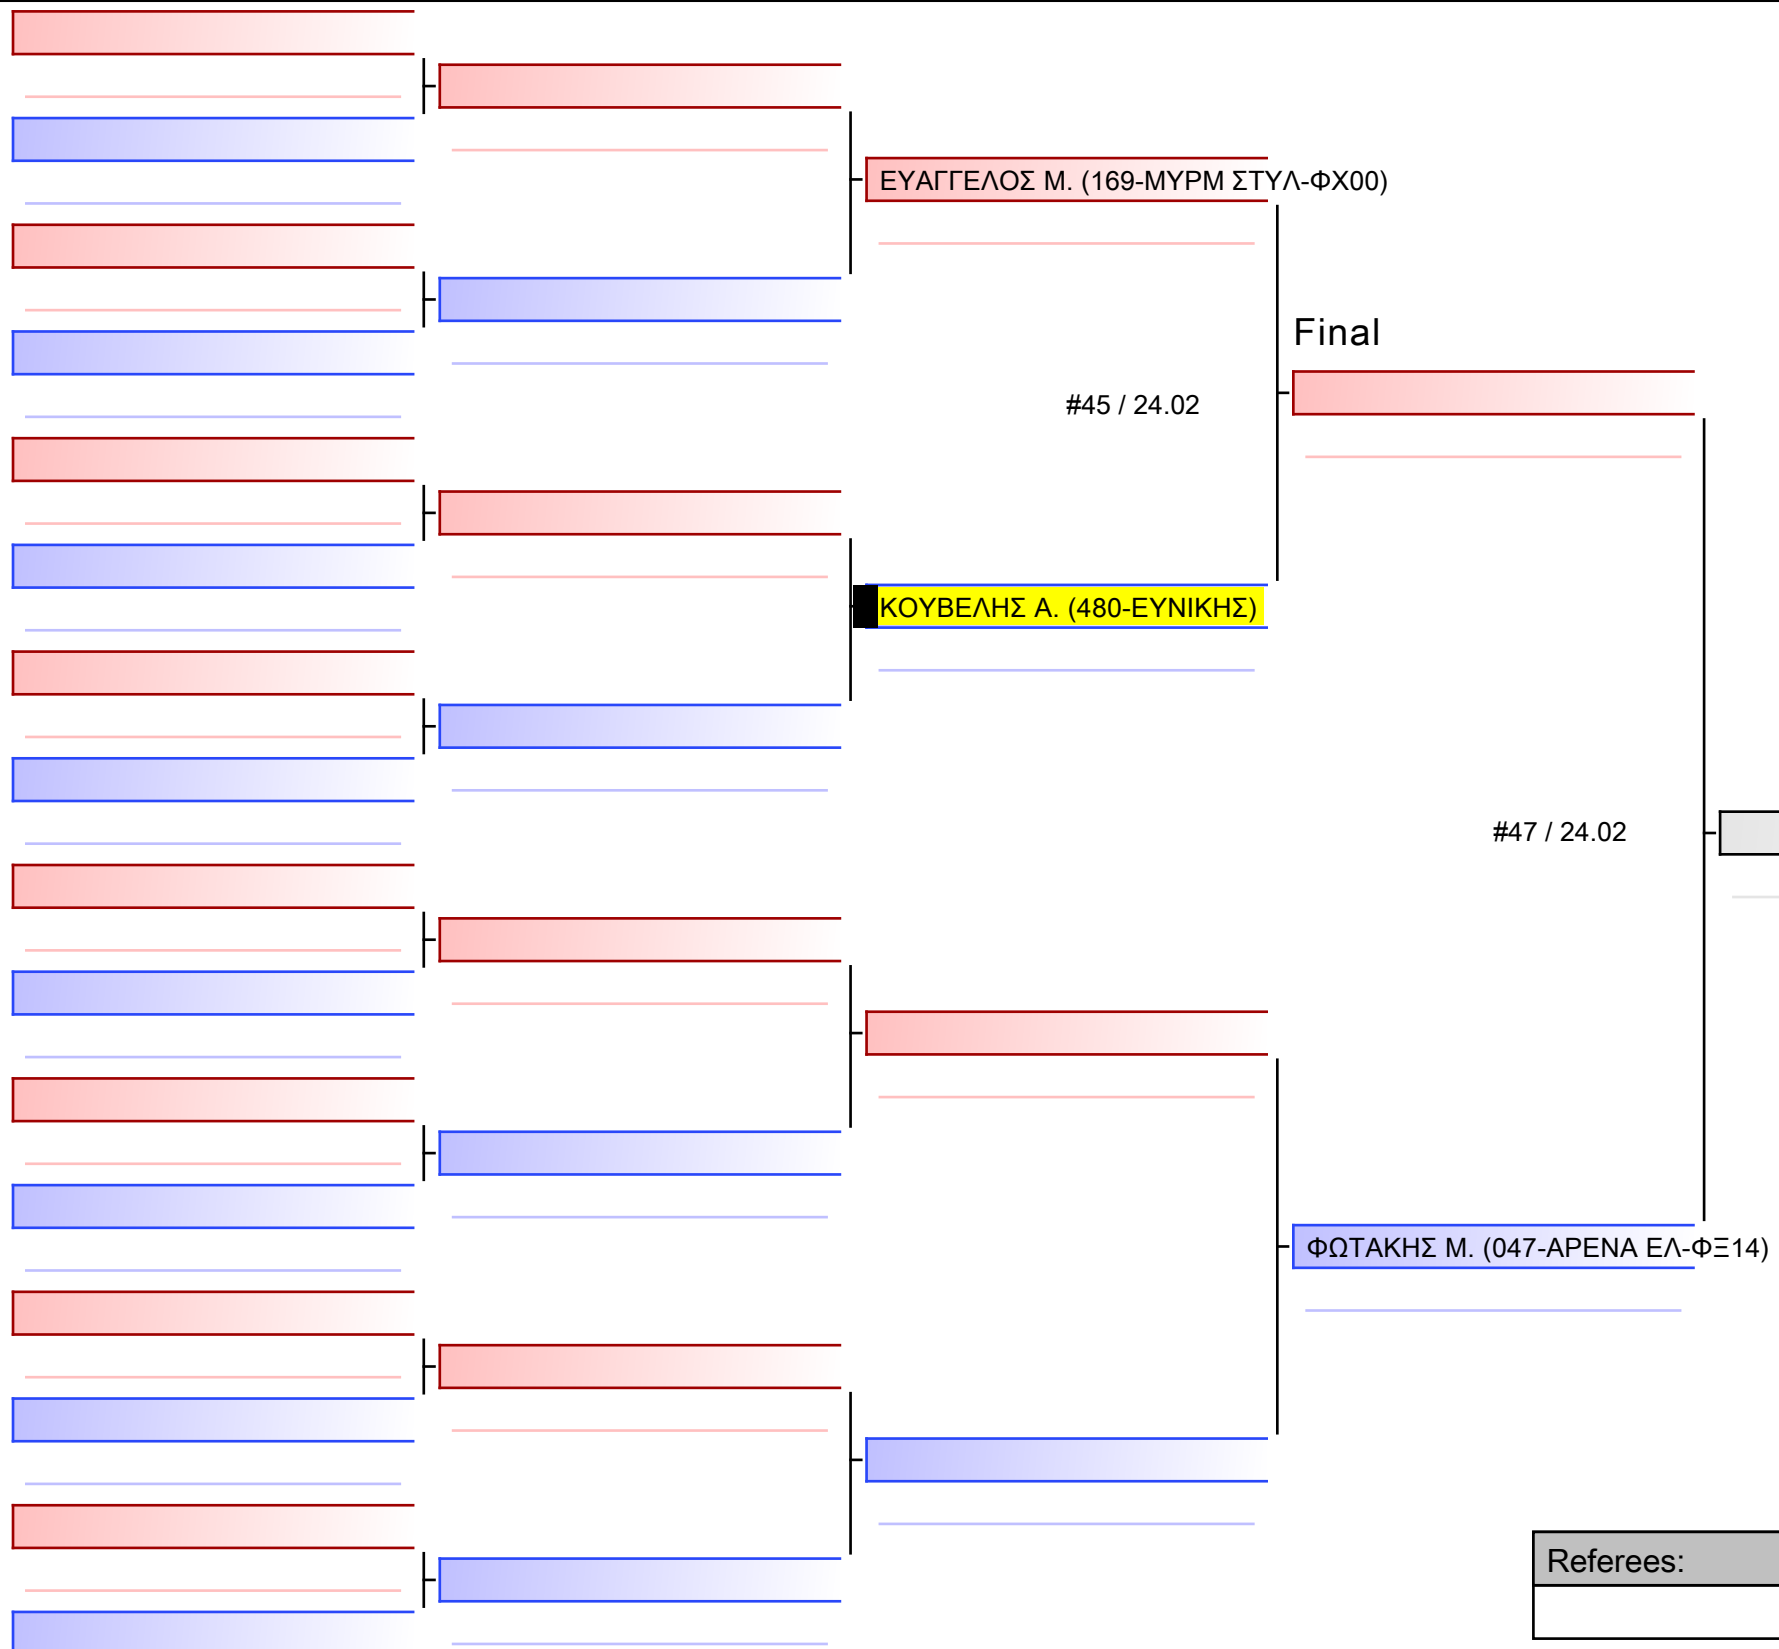

[Original]

Referees: