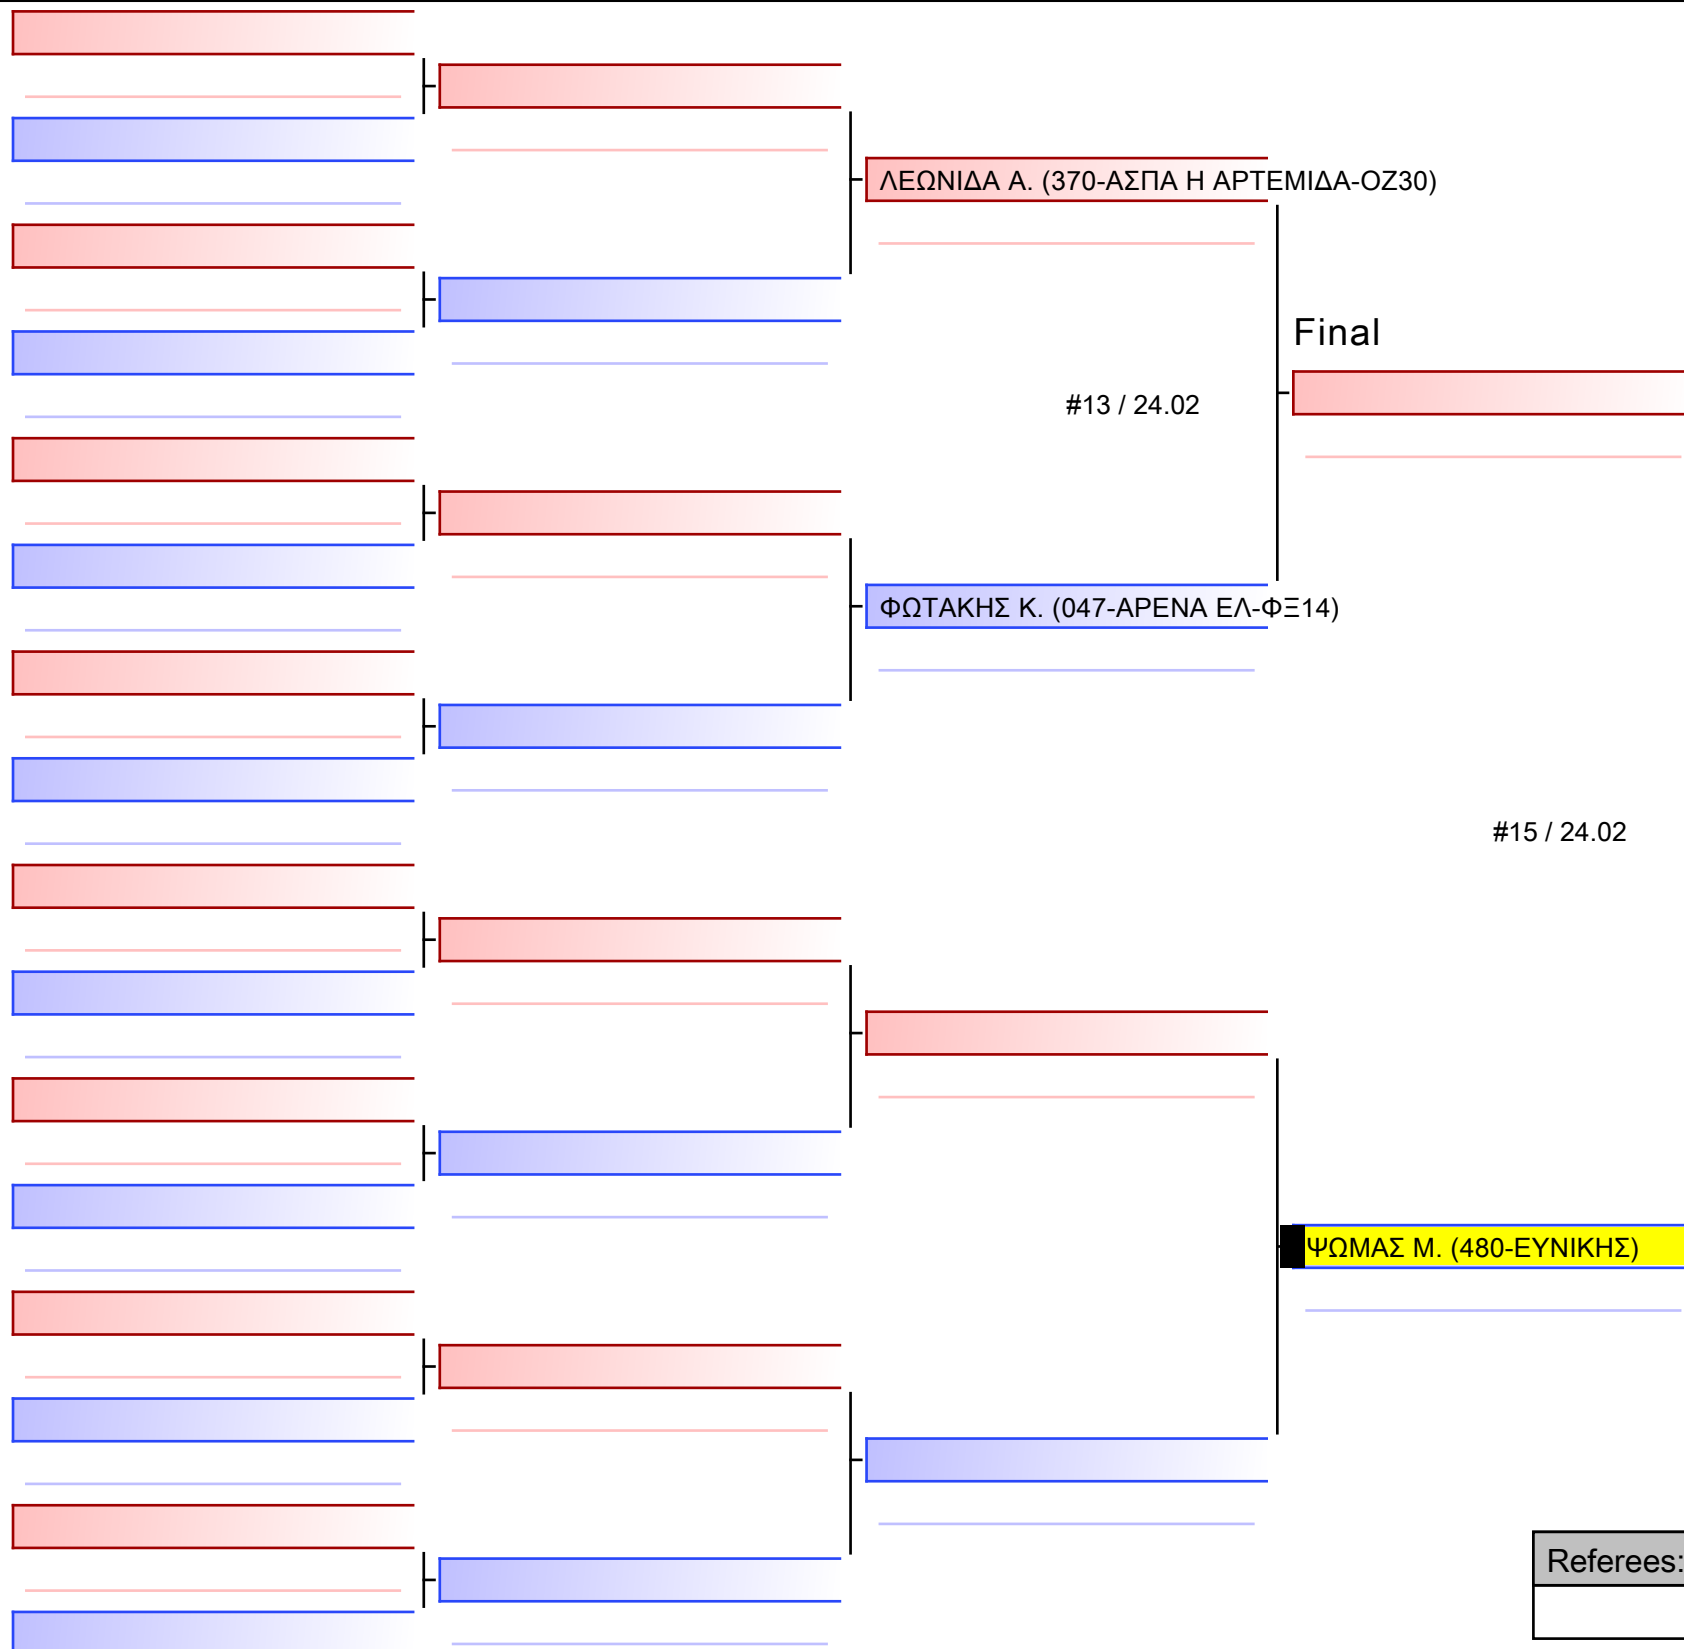

4 ΣΙΔΗΡΟΠΟΥΛΟΣ Ι. (480-ΕΥΝΙΚΗΣ)

5 ΠΑΠΑΔΟΠΟΥΛΟΣ Ε. (061-ΑΤΤΙΚΟΣ-ΝΔ45)

#116 / 24.02

6 ΣΙΔΗΡΟΠΟΥΛΟΣ Ι. (480-ΕΥΝΙΚΗΣ)

[Original]

Referees:			

[Original]

Referees:			