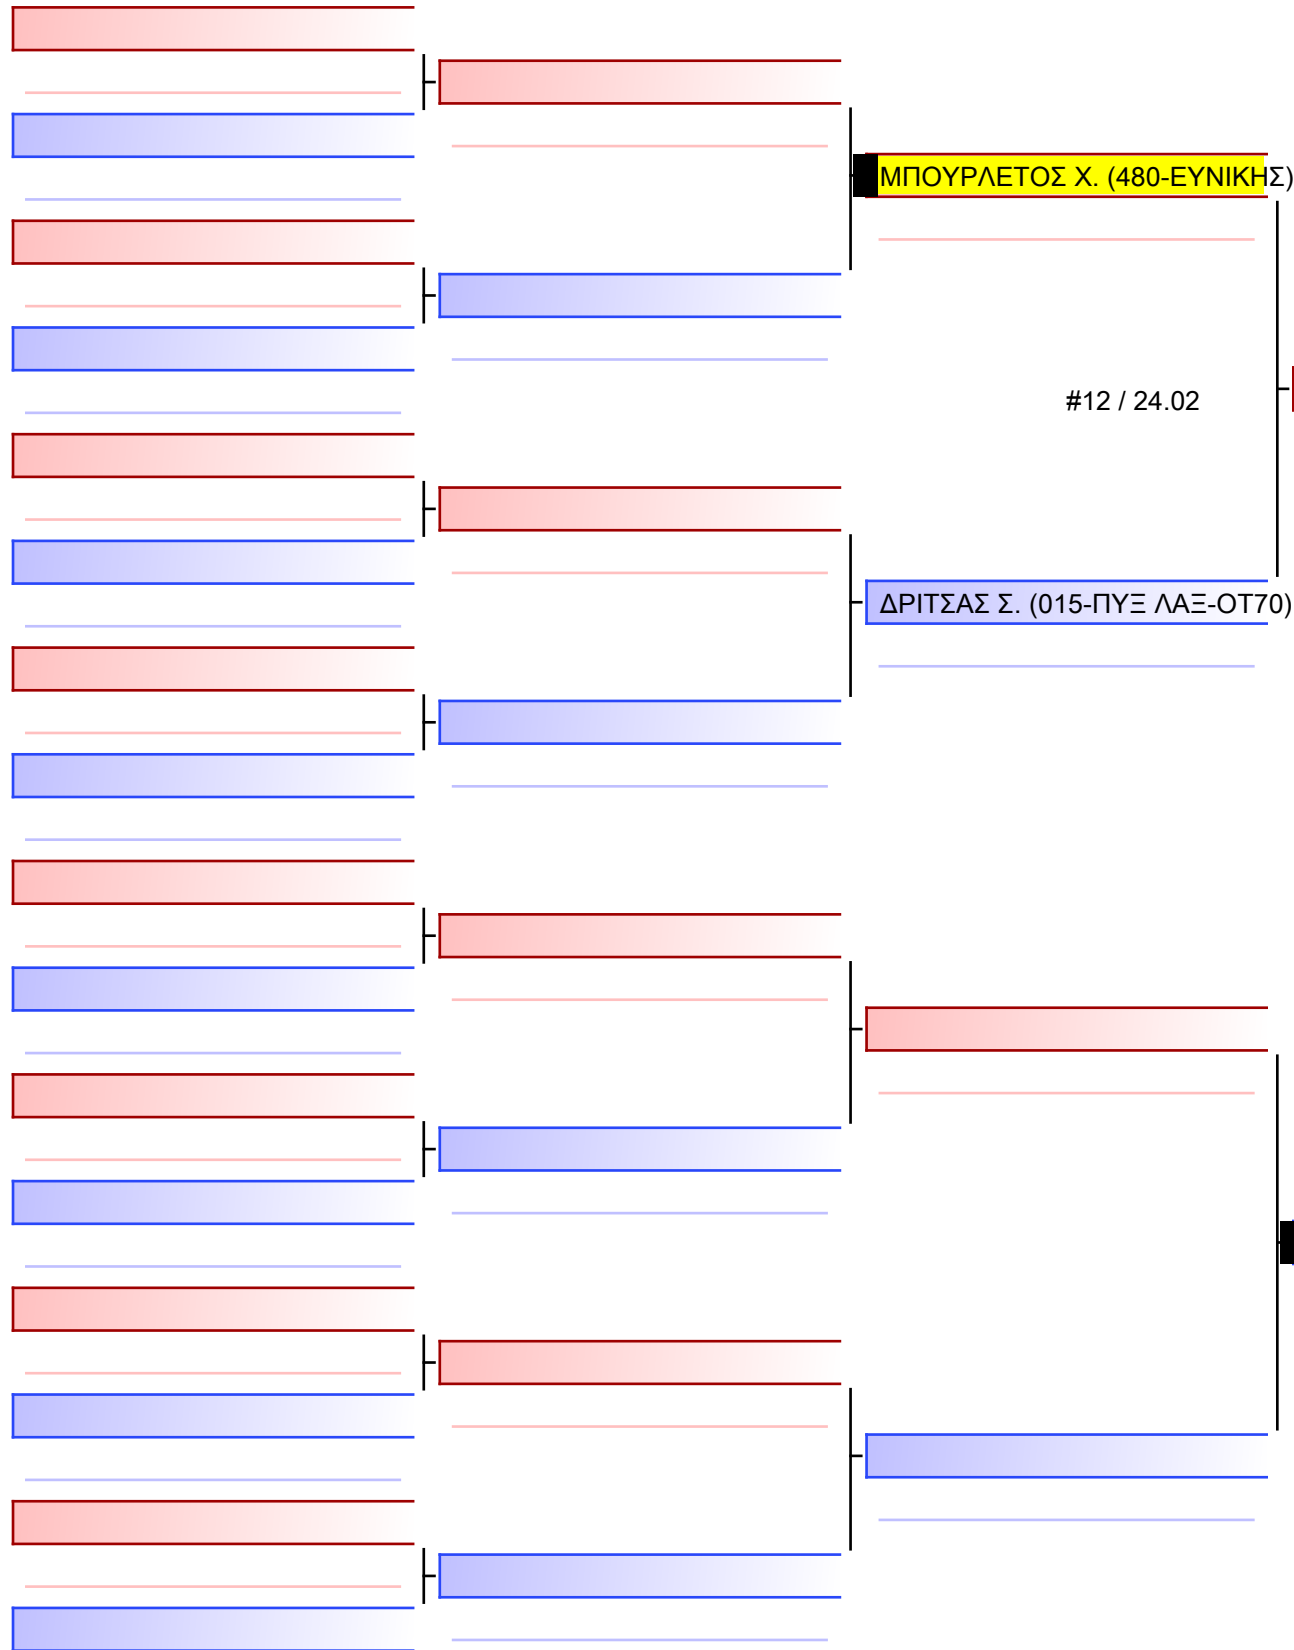

4 ΣΙΔΗΡΟΠΟΥΛΟΣ Ι. (480-ΕΥΝΙΚΗΣ)

5 ΠΑΠΑΔΟΠΟΥΛΟΣ Ε. (061-ΑΤΤΙΚΟΣ-ΝΔ45)

#116 / 24.02

6 ΣΙΔΗΡΟΠΟΥΛΟΣ Ι. (480-ΕΥΝΙΚΗΣ)

[Original]

Referees:			

[Original]

Referees:			