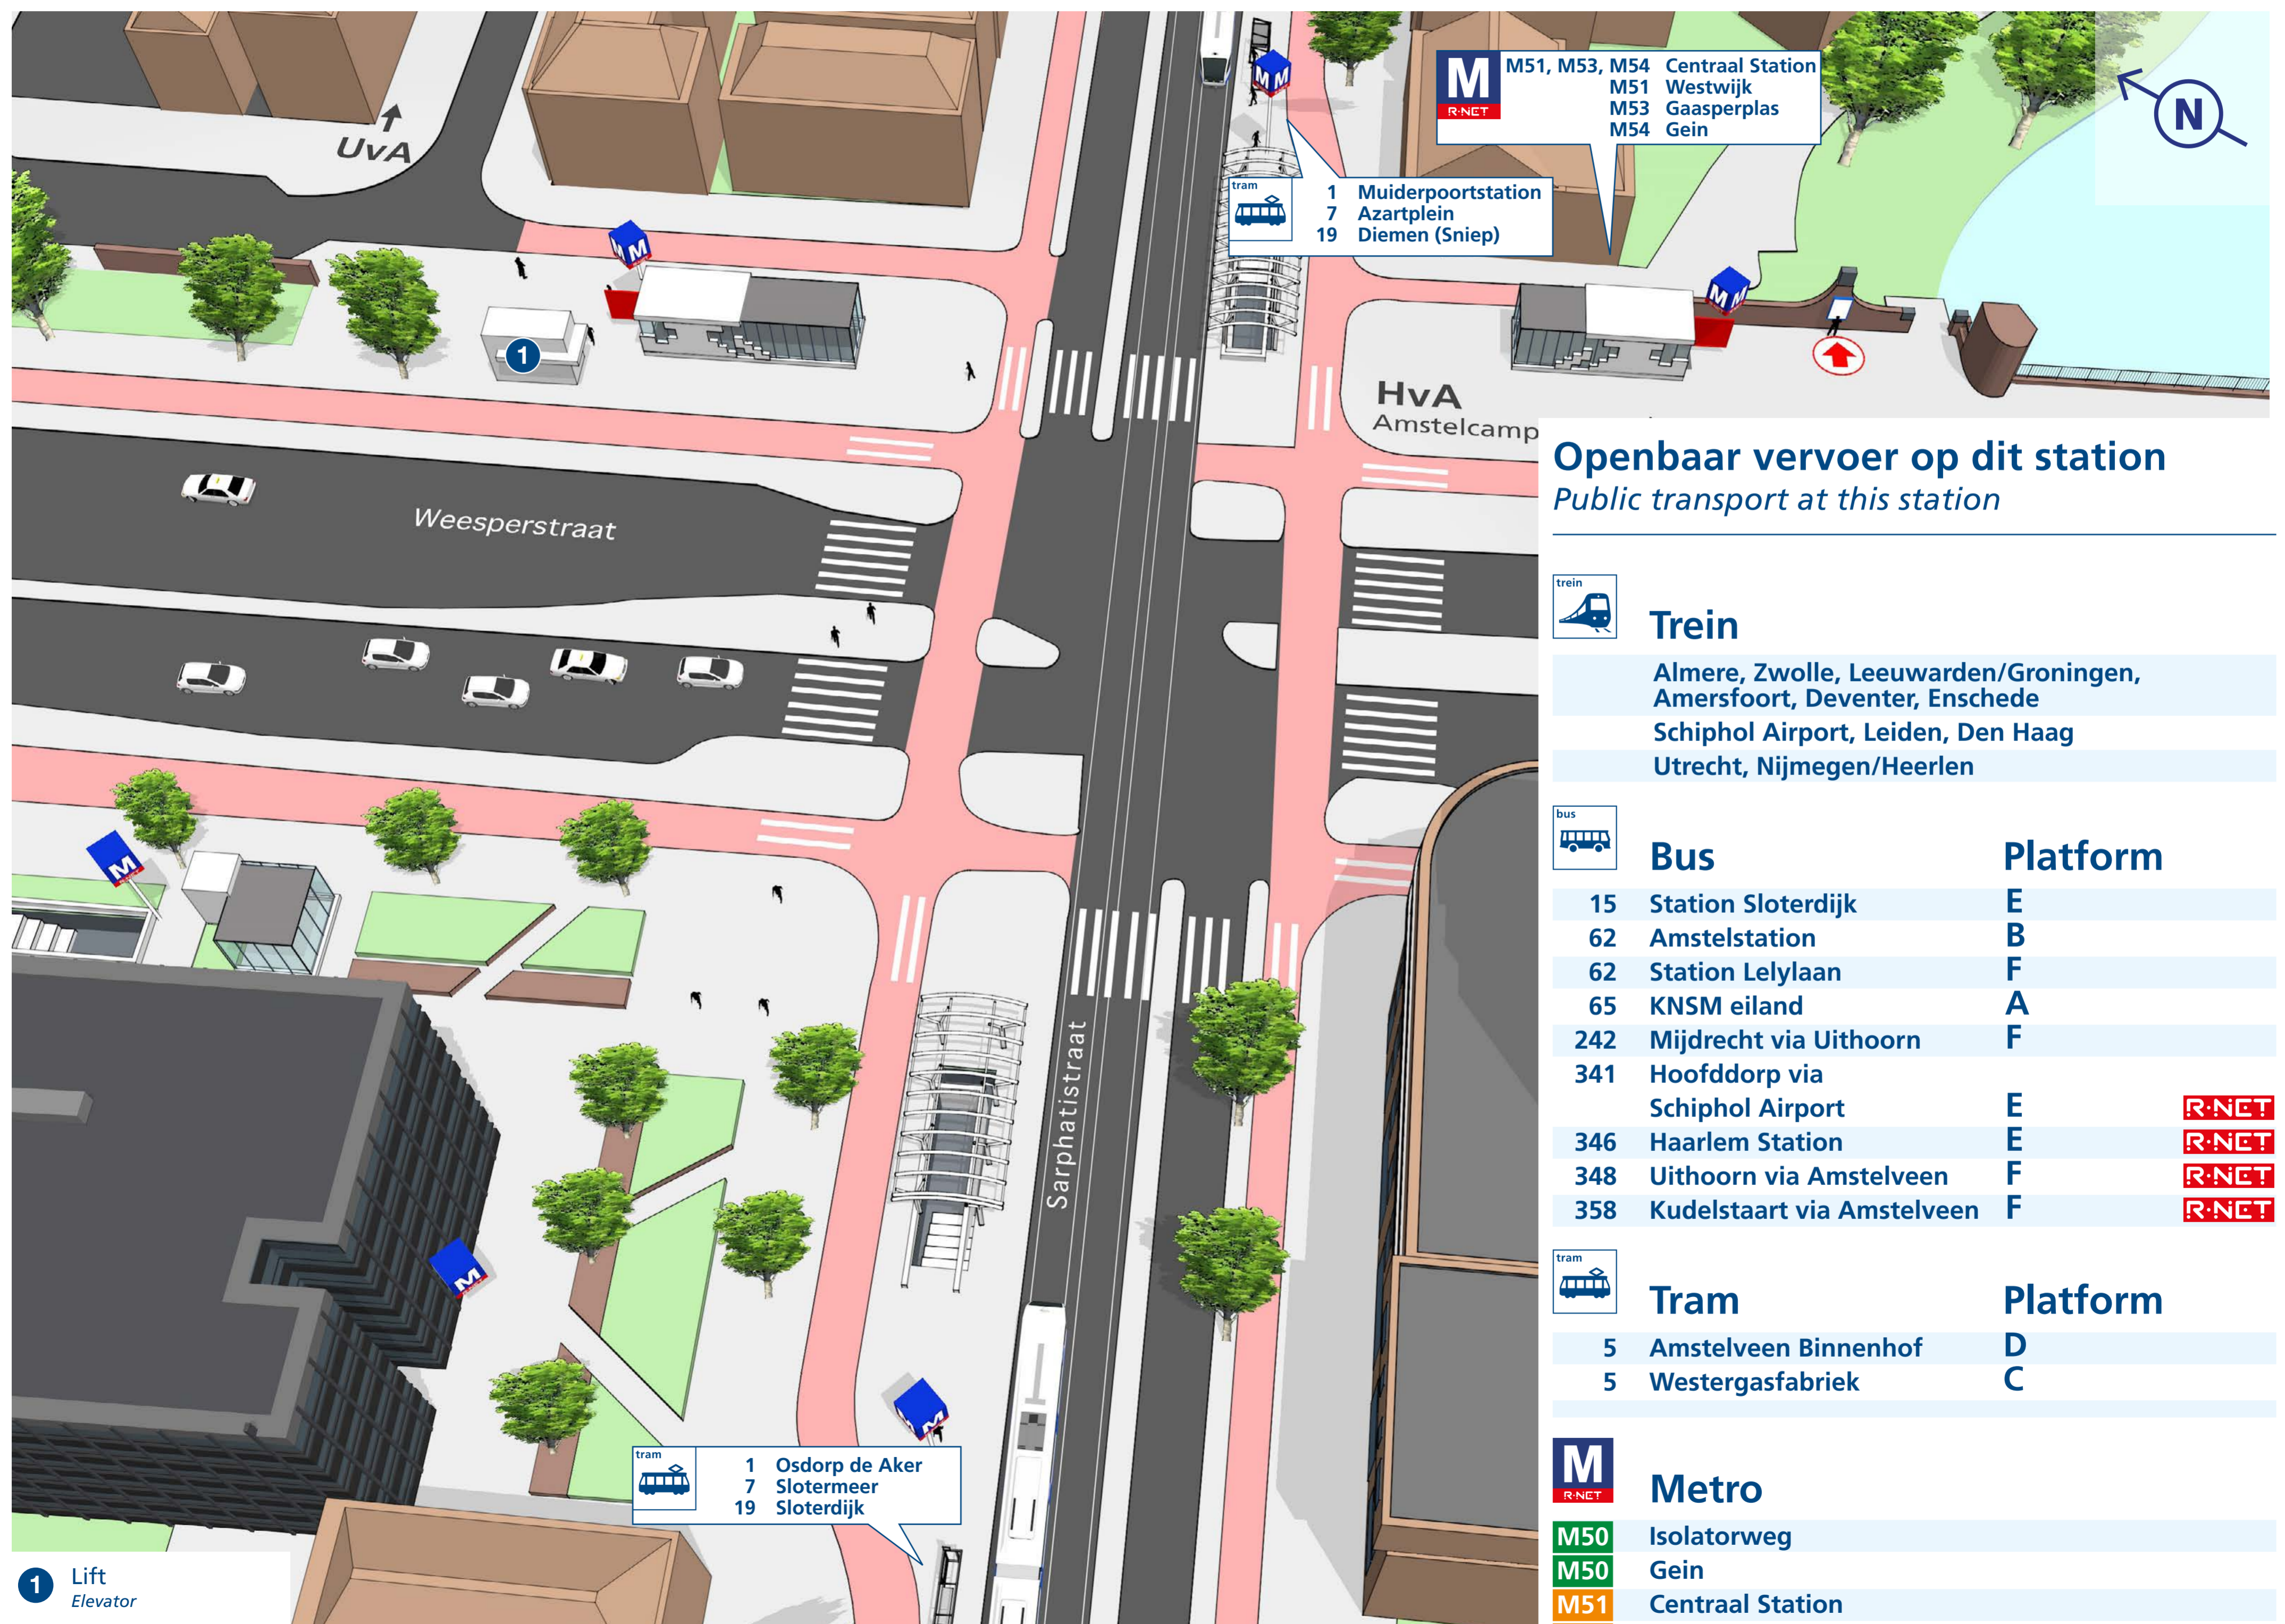

Weesperplein

Openbaar vervoer op dit station Public transport at this station

Trein

Almere, Zwolle, Leeuwarden/Groningen, Amersfoort, Deventer, Enschede
Schiphol Airport, Leiden, Den Haag
Utrecht, Nijmegen/Heerlen

Bus

		Platform	
15	Station Sloterdijk	E	
62	Amstelstation	B	
62	Station Lelylaan	F	
65	KNSM eiland	A	
242	Mijdrecht via Uithoorn	F	
341	Hoofddorp via Schiphol Airport	E	R-NET
346	Haarlem Station	E	R-NET
348	Uithoorn via Amstelveen	F	R-NET
358	Kudelstaart via Amstelveen	F	R-NET

Tram

		Platform
5	Amstelveen Binnenhof	D
5	Westergasfabriek	C

Metro

M50	Isolatorweg
M50	Gein
M51	Centraal Station
M51	Westwijk
M52	Noord

1 Lift
Elevator