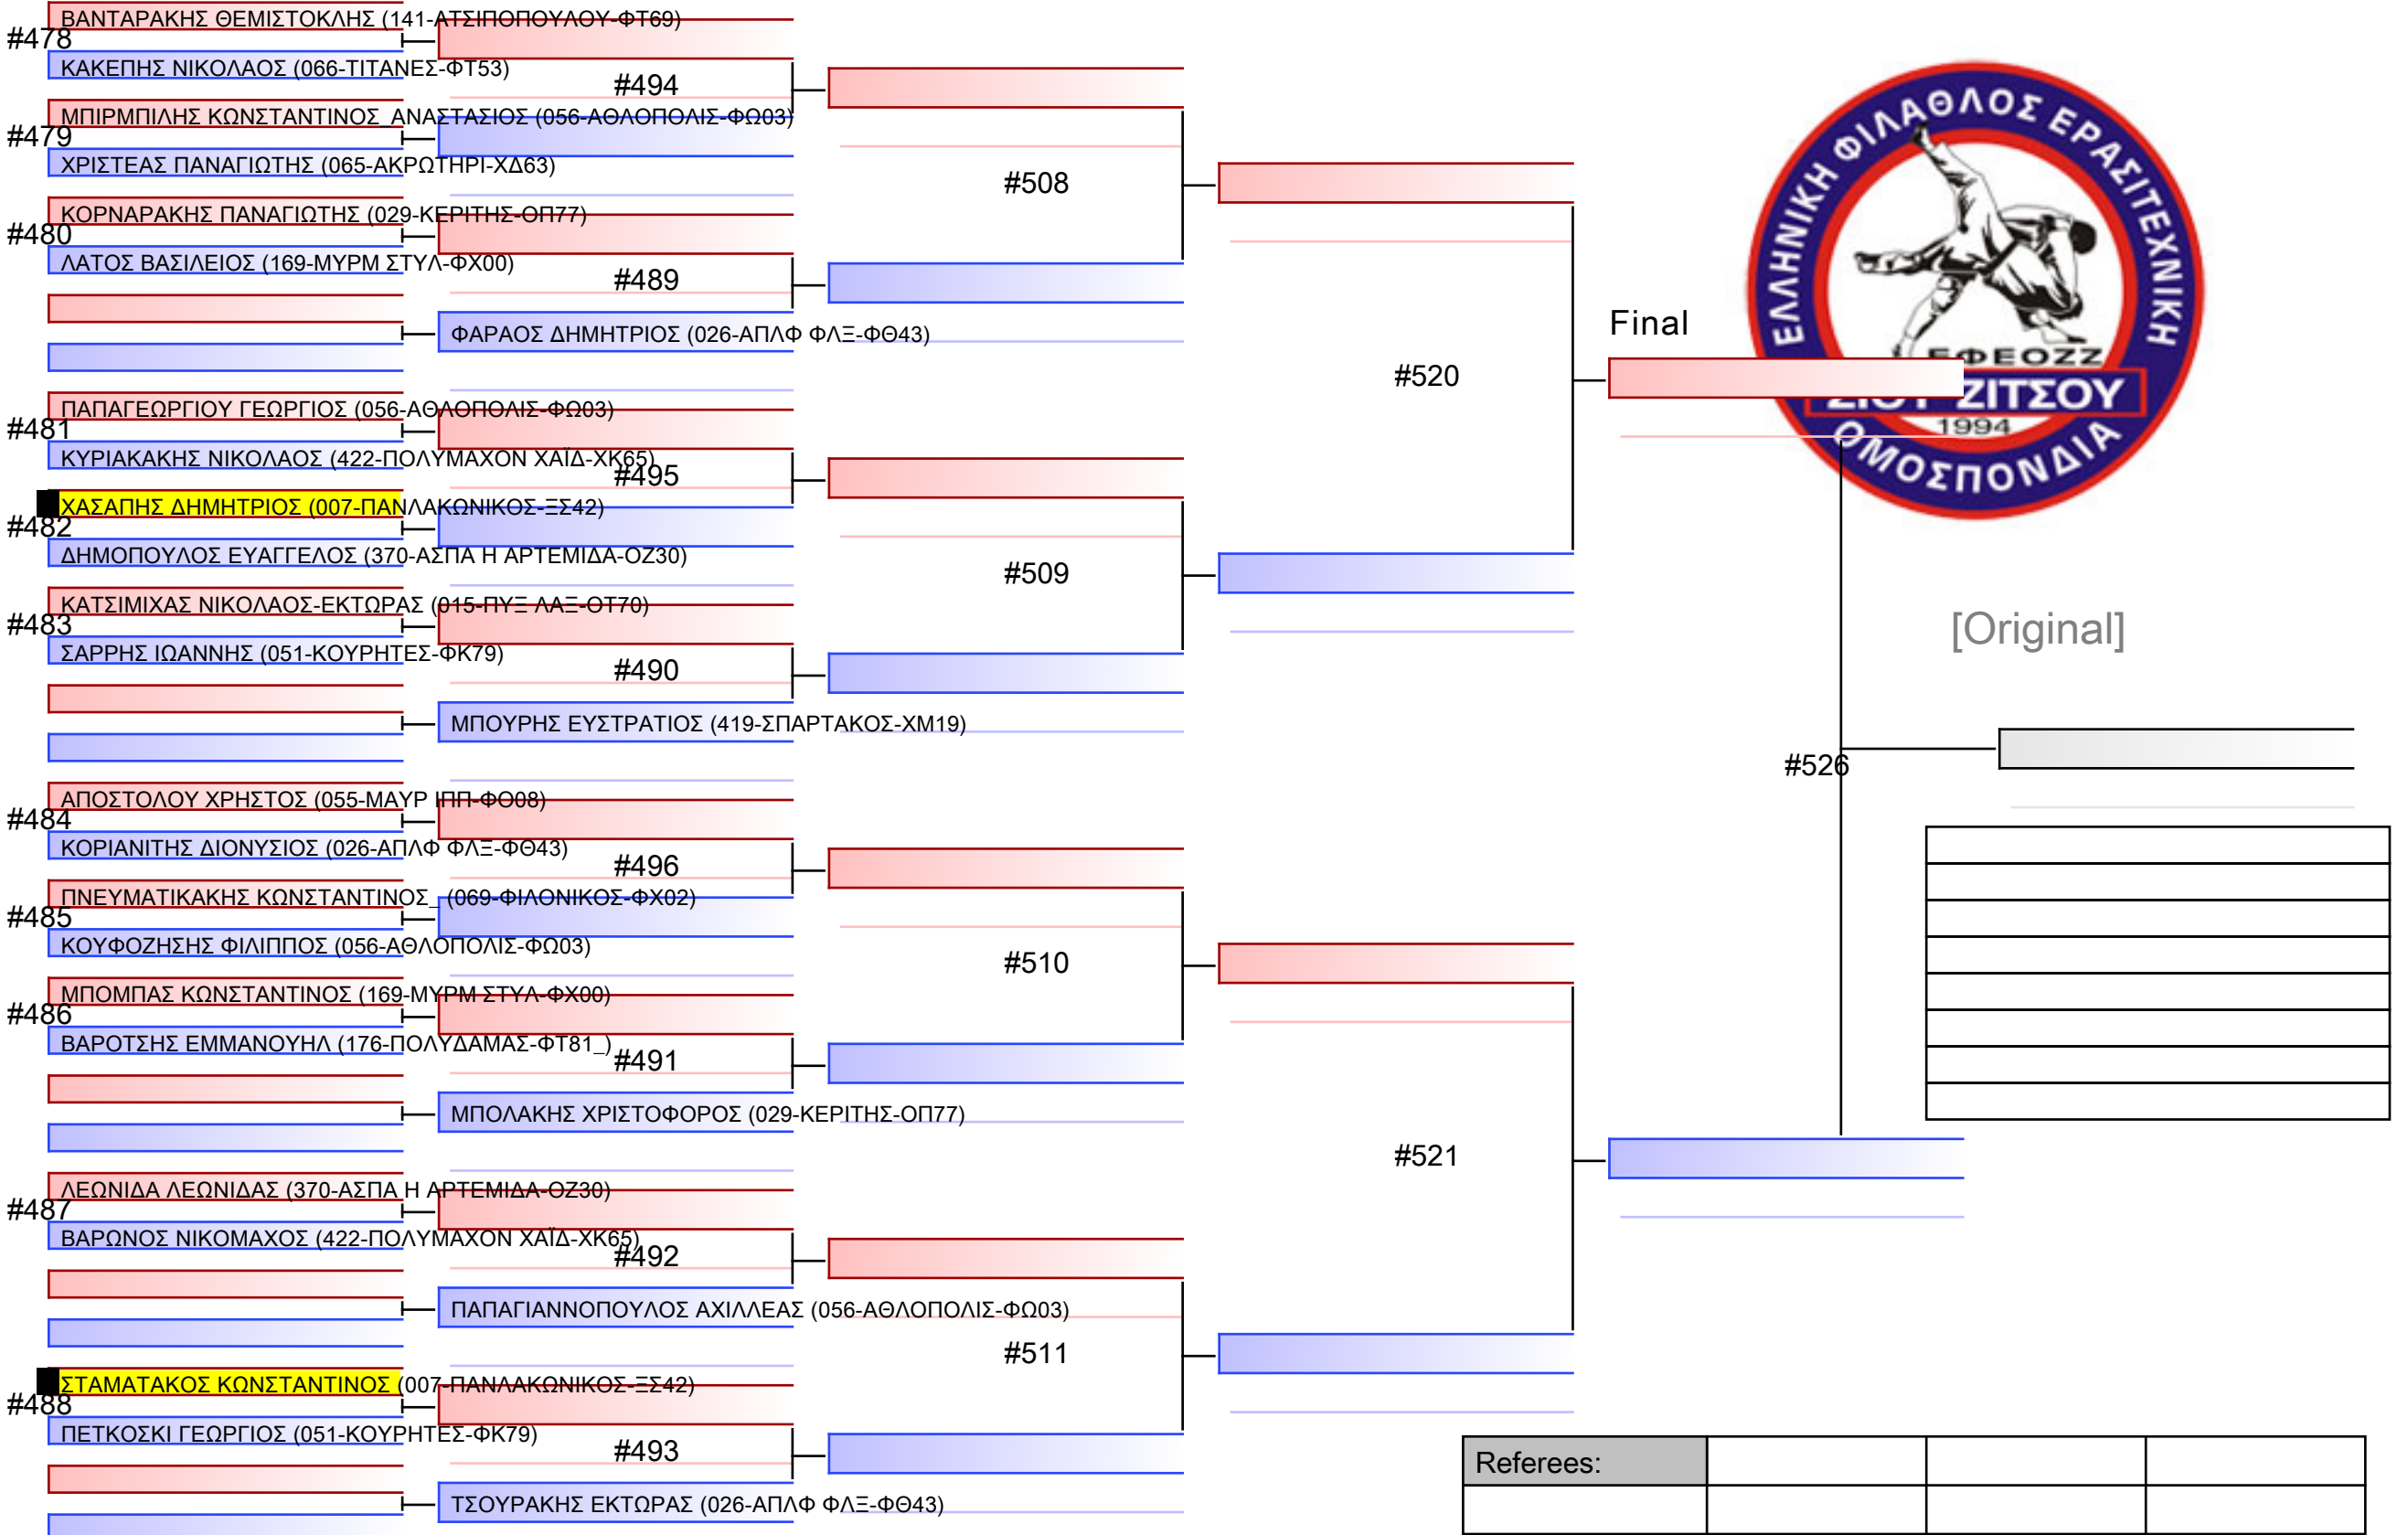

JJ FS ΠΑΜΠΑΙΔΩΝ -12 ΕΤΩΝ -34Kgr

22° ΠΑΝΕΛΛΗΝΙΟ ΠΡΩΤΑΘΛΗΜΑ ΜΕΡΟΣ [B] ΑΘΗΝΑ, 27-28&29 ΙΑΝ 2023, ΟΑΚΑ-Γ ΚΑΣΙΜΑΤΗΣ, Κηφισίας 37, 15123, Μαρούσι Αττικής, GRE - 007-ΠΑΝΛΑΚΩΝΙΚΟΣ-ΞΣ42

Tatami

Pool
1/1