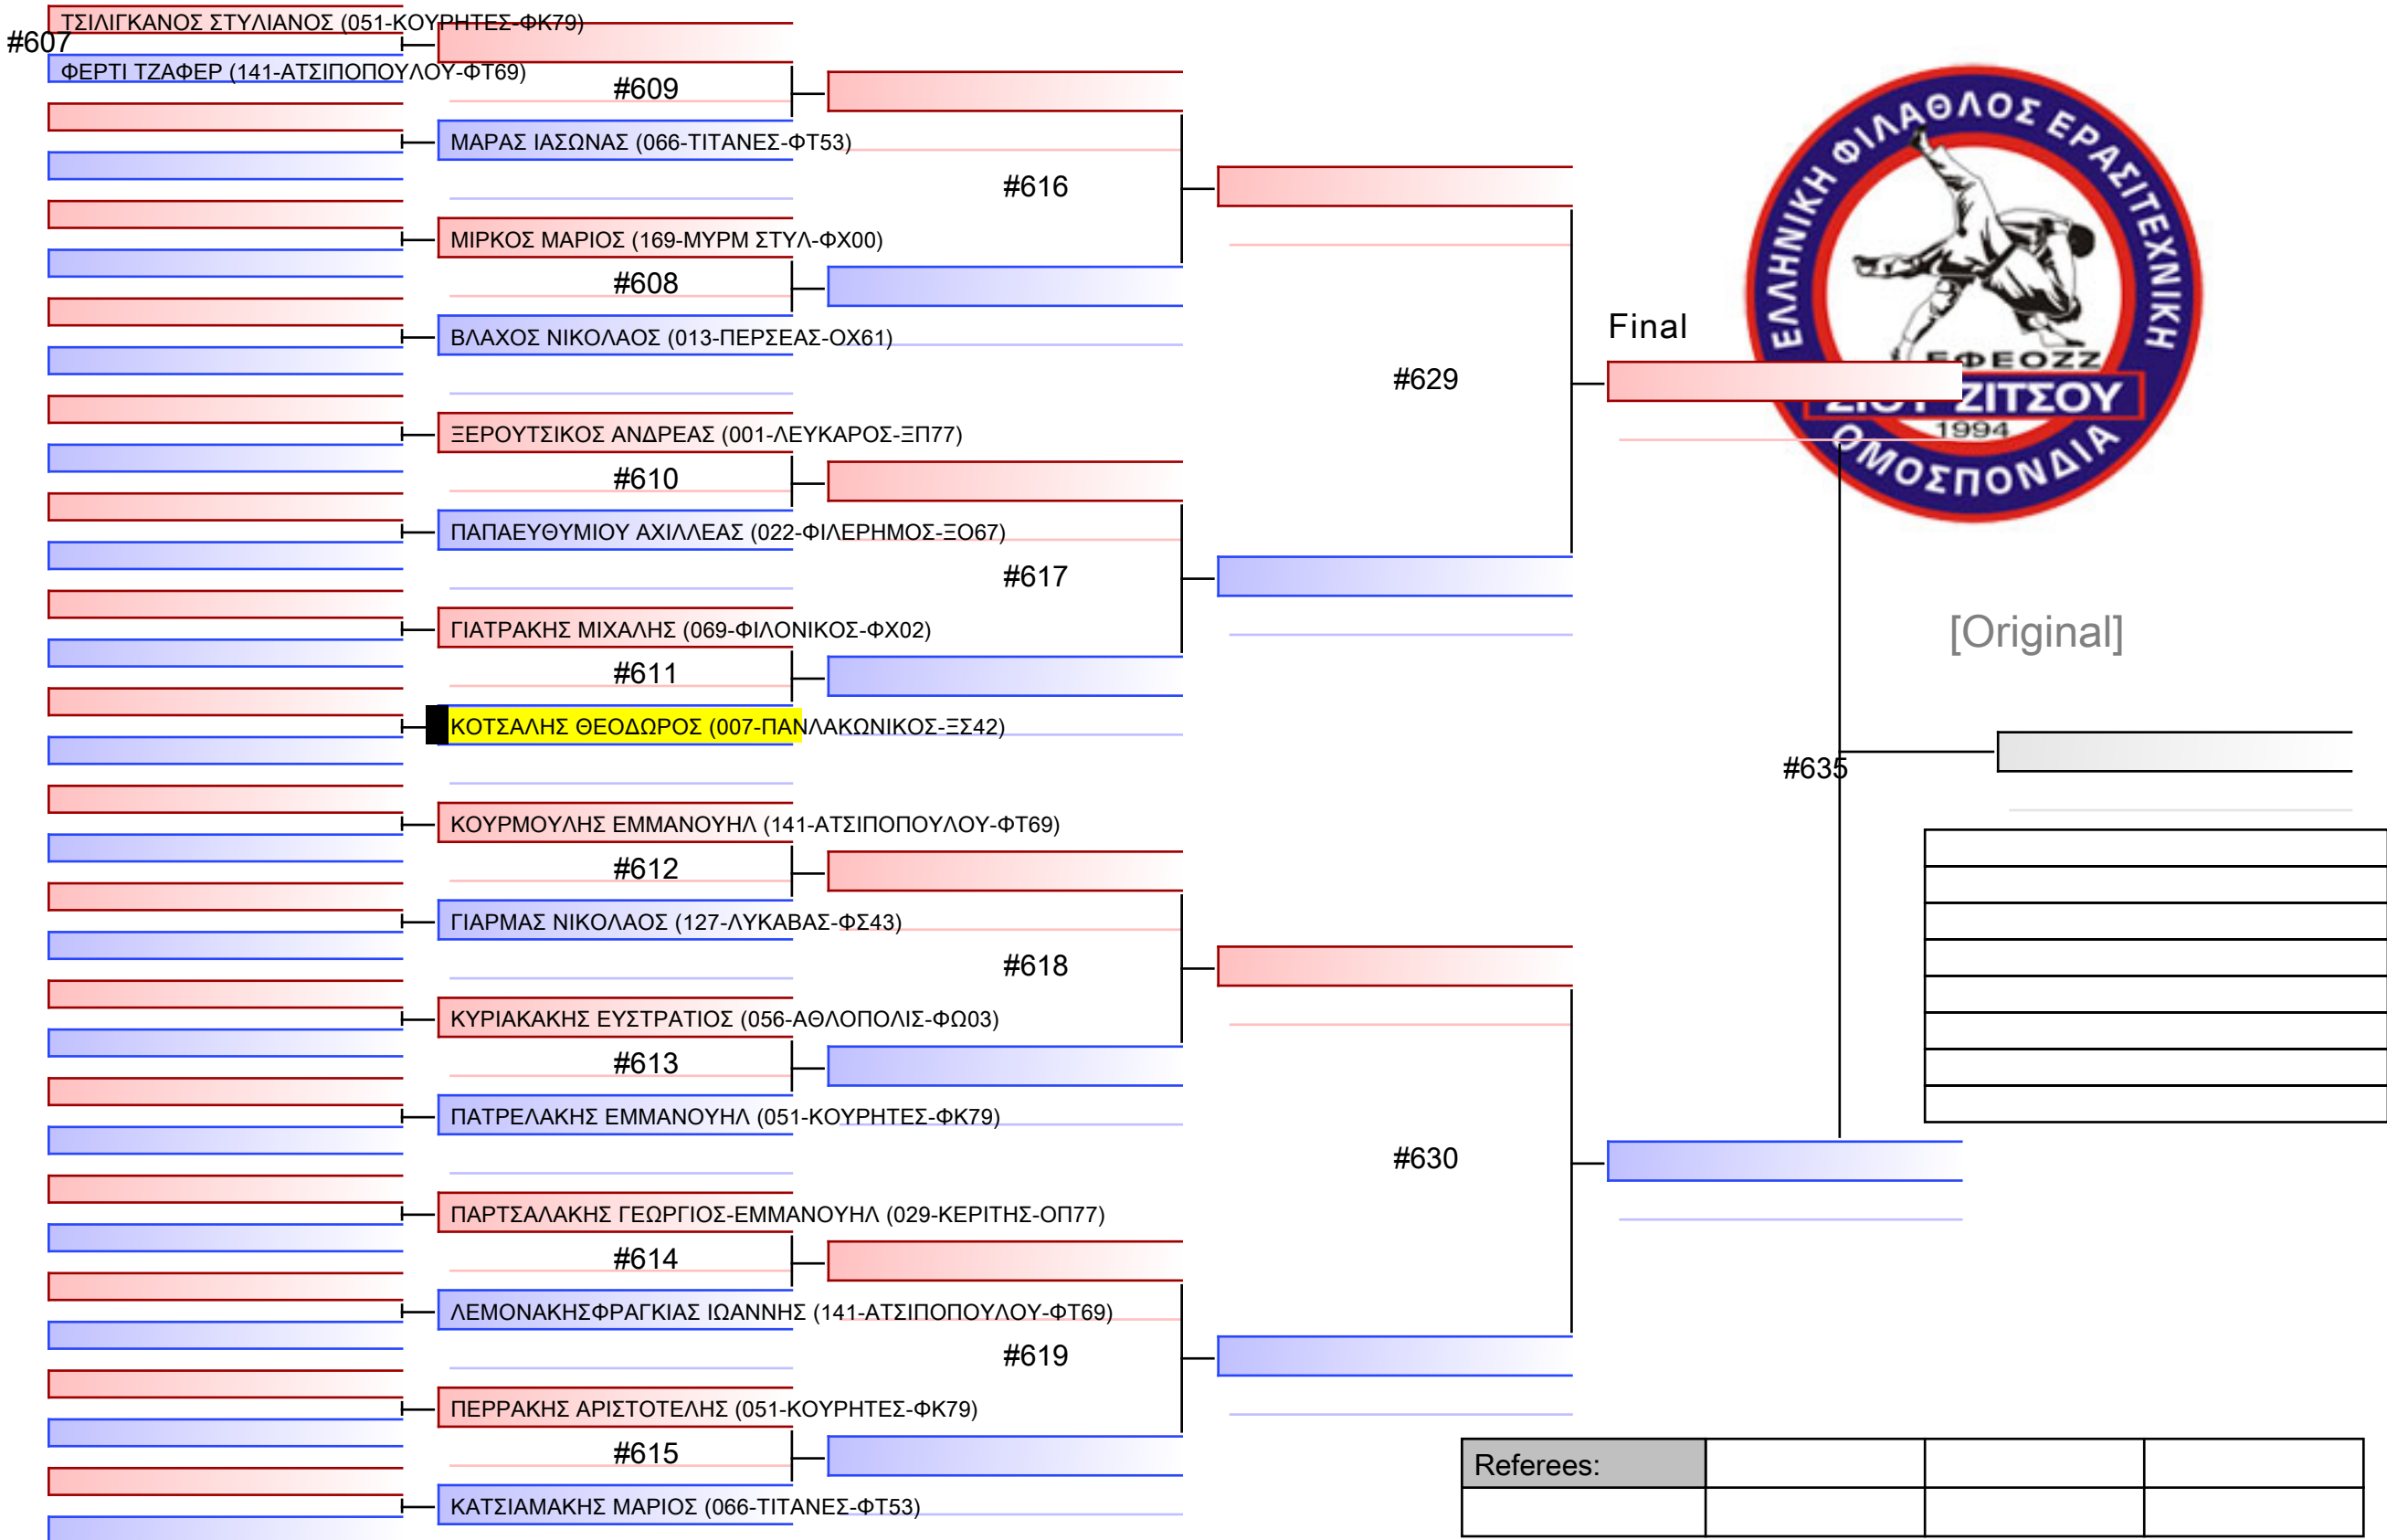

JJ FS ΠΑΜΠΑΙΔΩΝ -12 ΕΤΩΝ -46Kgr

22° ΠΑΝΕΛΛΗΝΙΟ ΠΡΩΤΑΘΛΗΜΑ ΜΕΡΟΣ [Β] ΑΘΗΝΑ, 27-28&29 ΙΑΝ 2023, ΟΑΚΑ-Γ ΚΑΣΙΜΑΤΗΣ, Κηφισίας 37, 15123, Μαρούσι Αττικής, GRE - 007-ΠΑΝΛΑΚΩΝΙΚΟΣ-ΞΣ42

Tatami

Pool

1/1