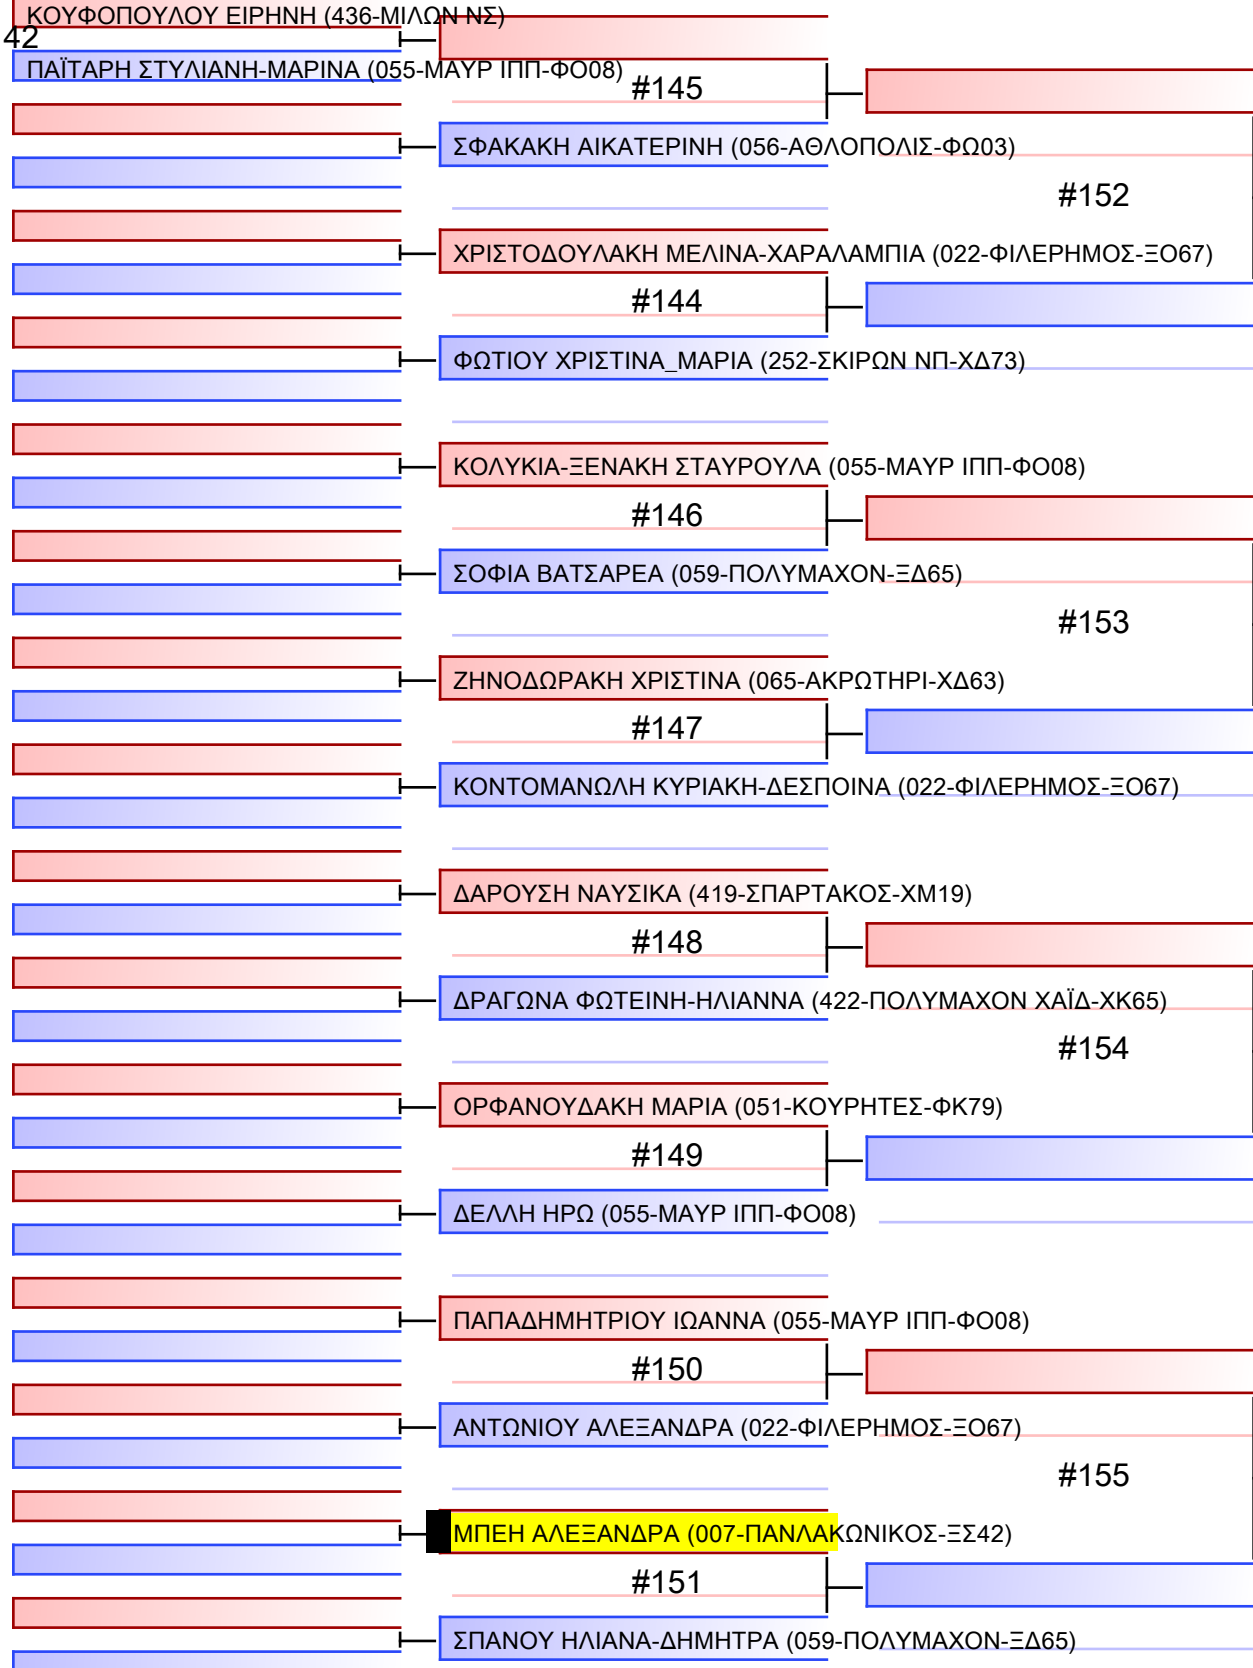

# JJ FS ΠΑΓΚΟΡΑΣΙΔΩΝ -12 ΕΤΩΝ -32Kgr

22° ΠΑΝΕΛΛΗΝΙΟ ΠΡΩΤΑΘΛΗΜΑ ΜΕΡΟΣ [ Β ] ΑΘΗΝΑ, 27-28&29 ΙΑΝ 2023, ΟΑΚΑ-Γ ΚΑΣΙΜΑΤΗΣ, Κηφισίας 37, 15123, Μαρούσι Αττικής, GRE - 007-ΠΑΝΛΑΚΩΝΙΚΟΣ-ΞΣ42

Tatami

Pool

1/1

#142

Final