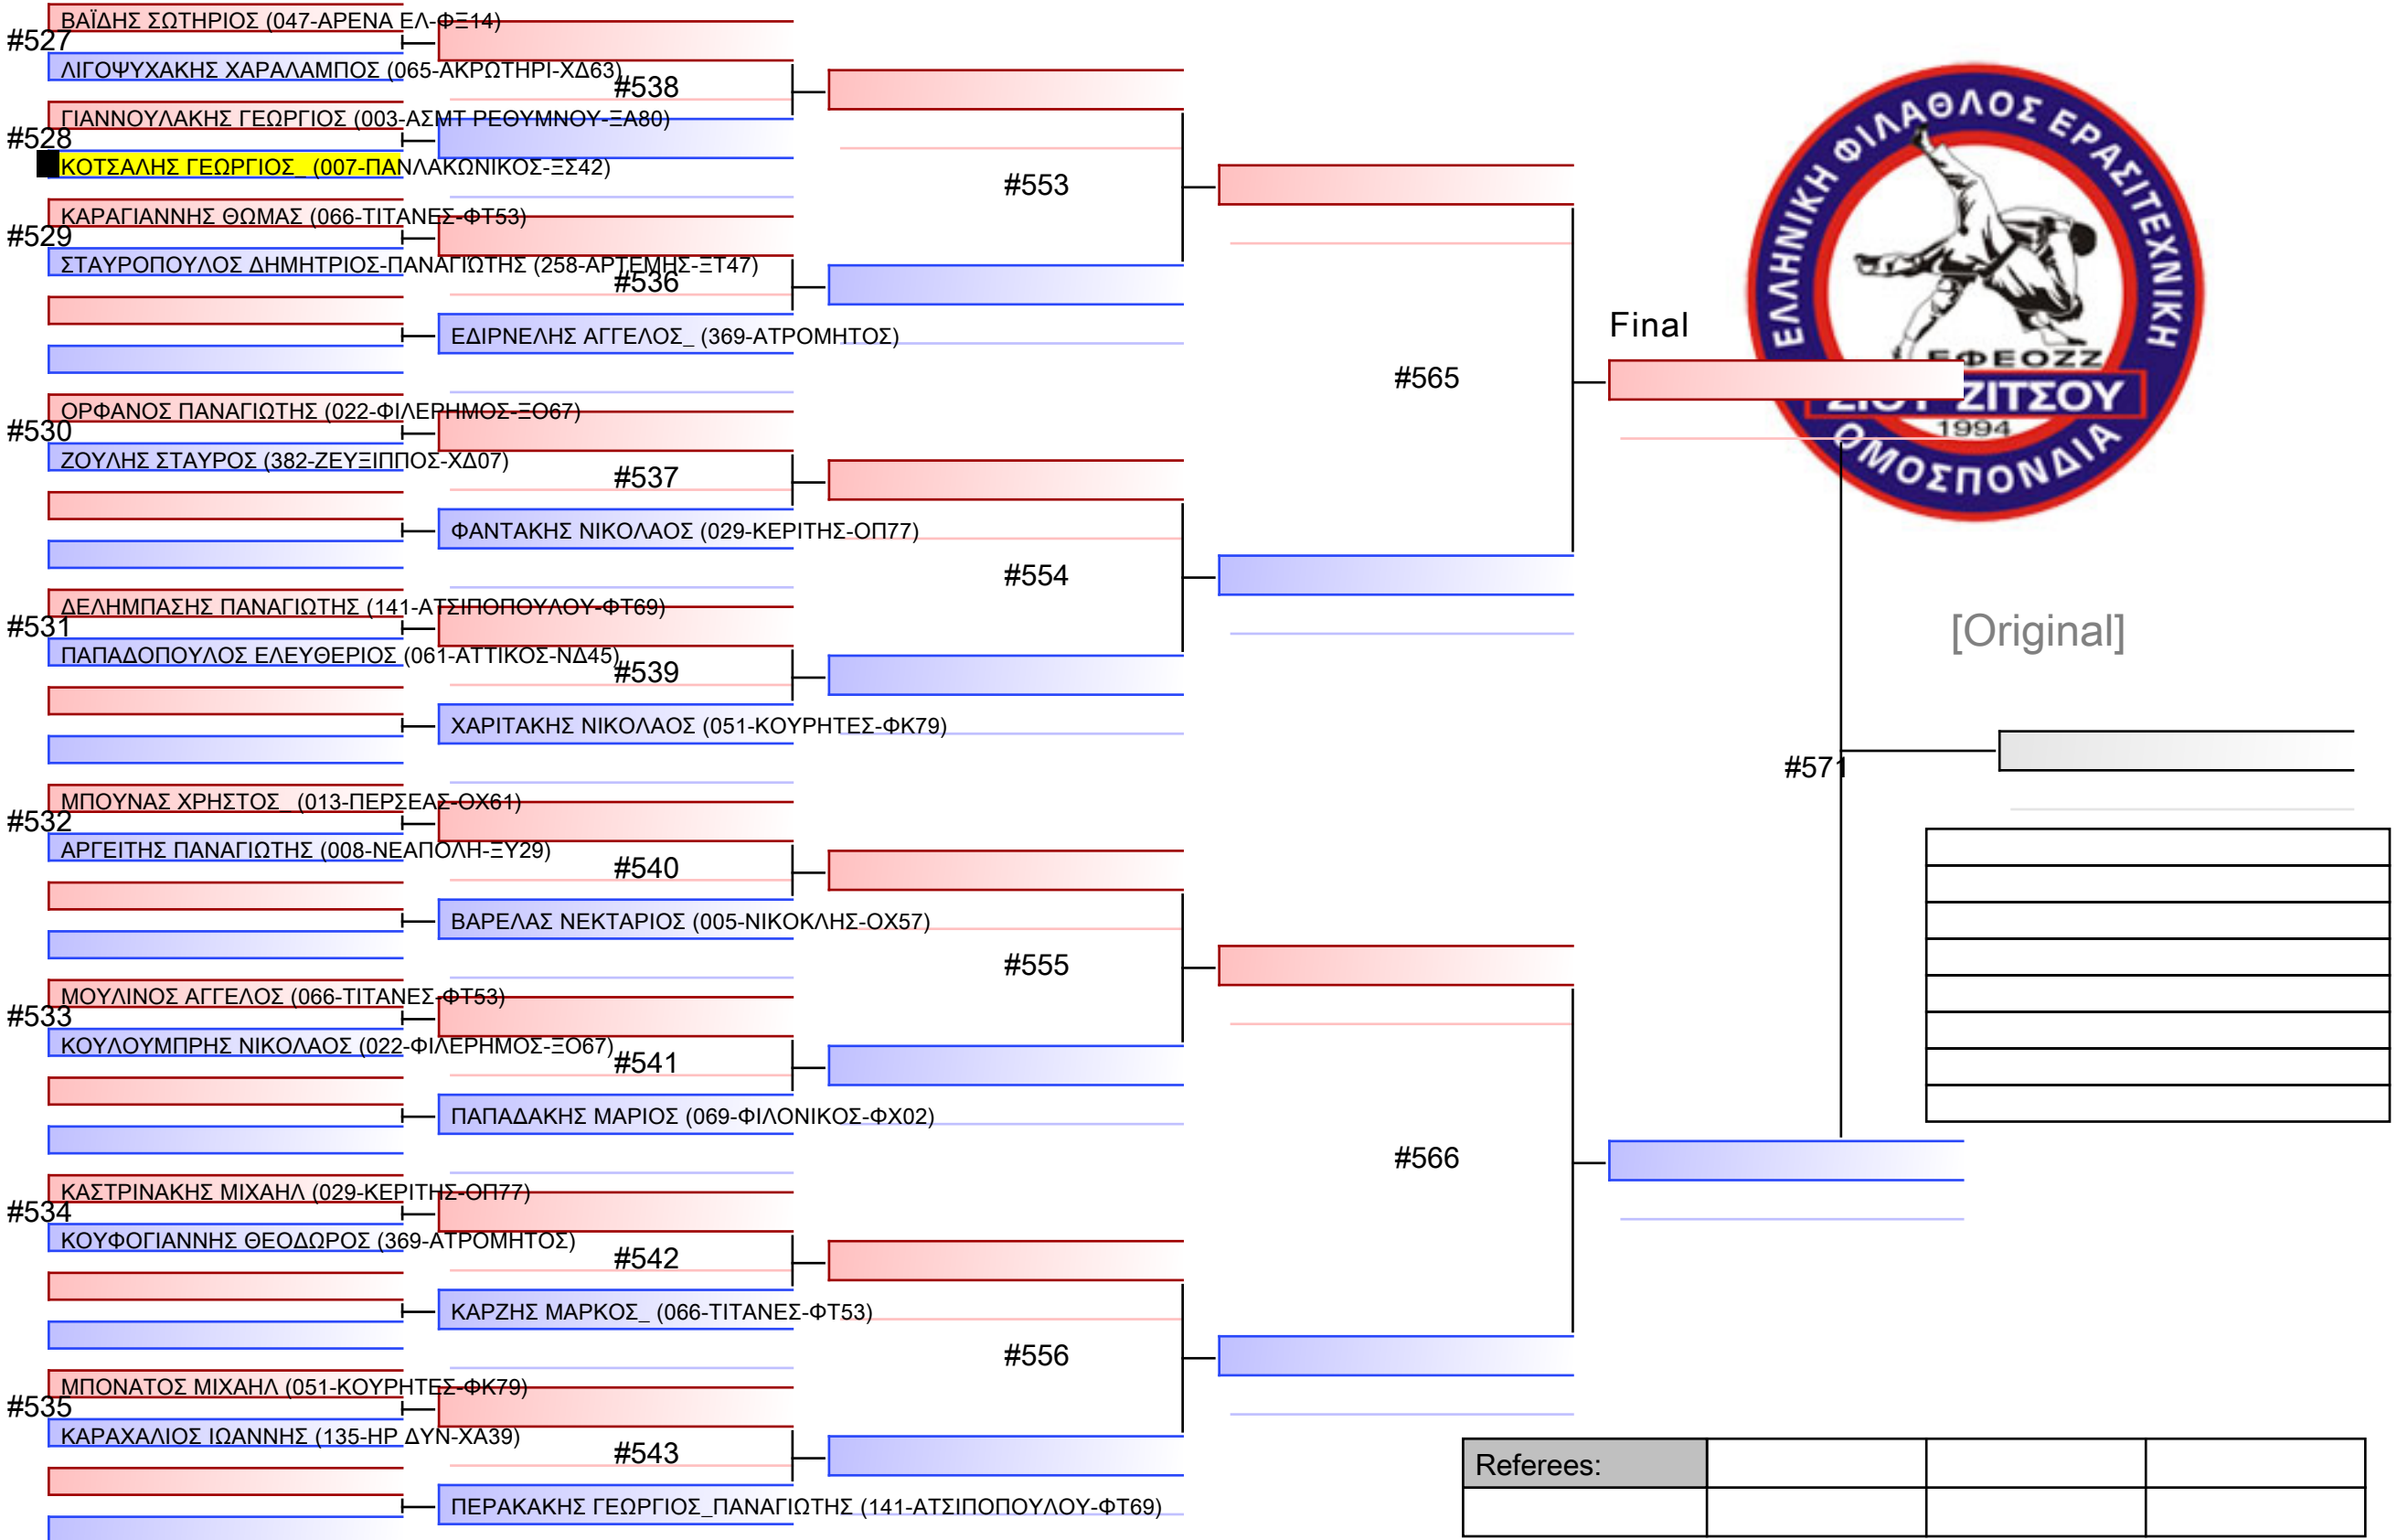

JJ FS ΠΑΜΠΑΙΔΩΝ -12 ΕΤΩΝ -38Kgr

22° ΠΑΝΕΛΛΗΝΙΟ ΠΡΩΤΑΘΛΗΜΑ ΜΕΡΟΣ [Β] ΑΘΗΝΑ, 27-28&29 ΙΑΝ 2023, ΟΑΚΑ-Γ ΚΑΣΙΜΑΤΗΣ, Κηφισίας 37, 15123, Μαρούσι Αττικής, GRE - 007-ΠΑΝΛΑΚΩΝΙΚΟΣ-ΞΣ42

Tatami

Pool
1/1