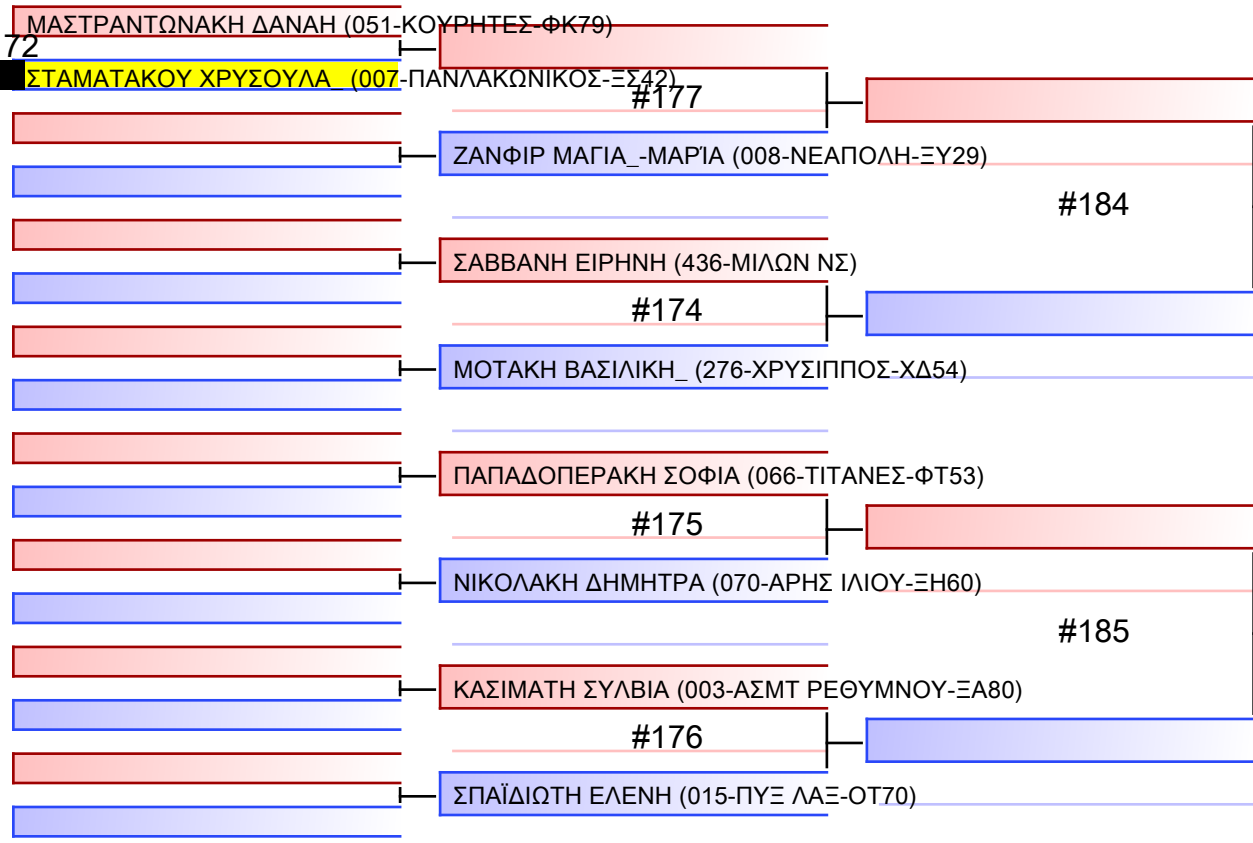

# JJ FS ΠΑΓΚΟΡΑΣΙΔΩΝ -12 ΕΤΩΝ -32Kgr

22° ΠΑΝΕΛΛΗΝΙΟ ΠΡΩΤΑΘΛΗΜΑ ΜΕΡΟΣ [ Β ] ΑΘΗΝΑ, 27-28&29 ΙΑΝ 2023, ΟΑΚΑ-Γ ΚΑΣΙΜΑΤΗΣ, Κηφισίας 37, 15123, Μαρούσι Αττικής, GRE - 007-ΠΑΝΛΑΚΩΝΙΚΟΣ-ΞΣ42

Tatami

Pool

1/1

#142

Final

[Original]

Referees:			

**JJ FS ΠΑΓΚΟΡΑΣΙΔΩΝ -12 ΕΤΩΝ -36Kg**

22° ΠΑΝΕΛΛΗΝΙΟ ΠΡΩΤΑΘΛΗΜΑ ΜΕΡΟΣ [ Β ] ΑΘΗΝΑ, 27-28&29 ΙΑΝ 2023, ΟΑΚΑ-Γ ΚΑΣΙΜΑΤΗΣ, Κηφισίας 37, 15123, Μαρούσι Αττικής, GRE - 007-ΠΑΝΛΛΑΚΩΝΙΚΟΣ-ΞΣ42

Tatami

Pool

1/1

#172

#173

Final

[Original]

#202