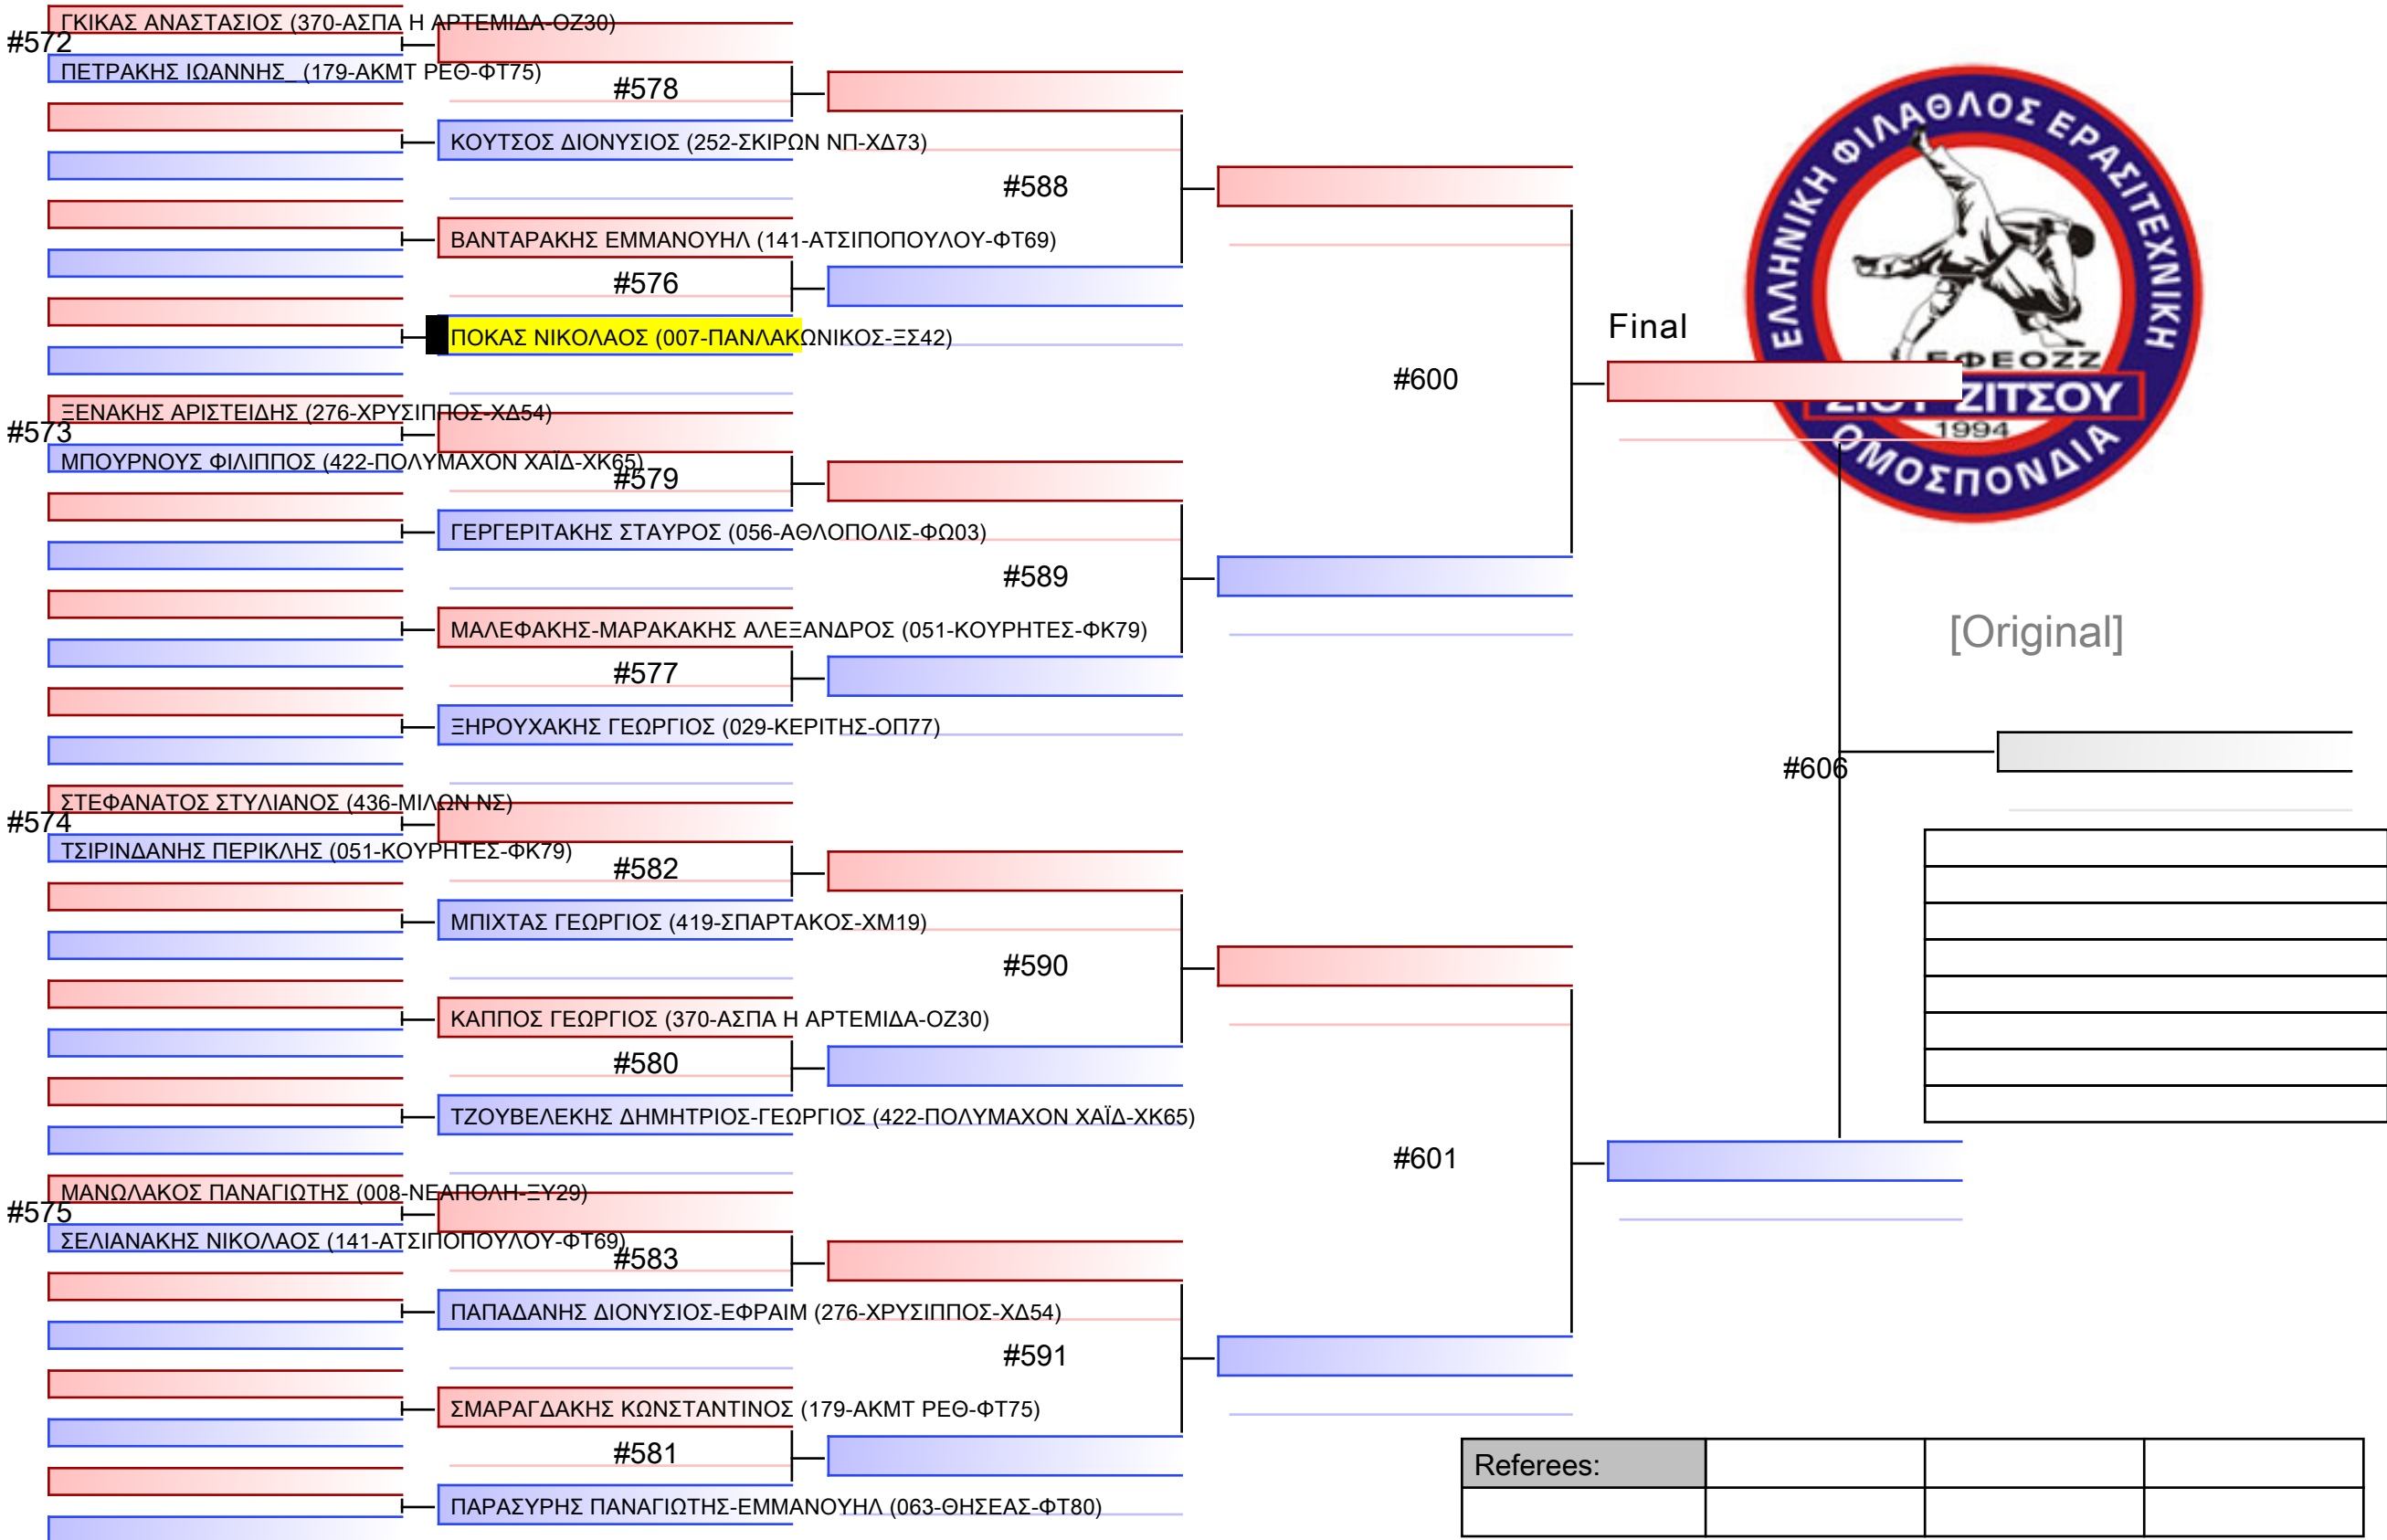

JJ FS ΠΑΜΠΑΙΔΩΝ -12 ΕΤΩΝ -42Kgr

22° ΠΑΝΕΛΛΗΝΙΟ ΠΡΩΤΑΘΛΗΜΑ ΜΕΡΟΣ [Β] ΑΘΗΝΑ, 27-28&29 ΙΑΝ 2023, ΟΑΚΑ-Γ ΚΑΣΙΜΑΤΗΣ, Κηφισίας 37, 15123, Μαρούσι Αττικής, GRE - 007-ΠΑΝΛΑΚΩΝΙΚΟΣ-ΞΣ42

Tatami

Pool

1/1

[Original]