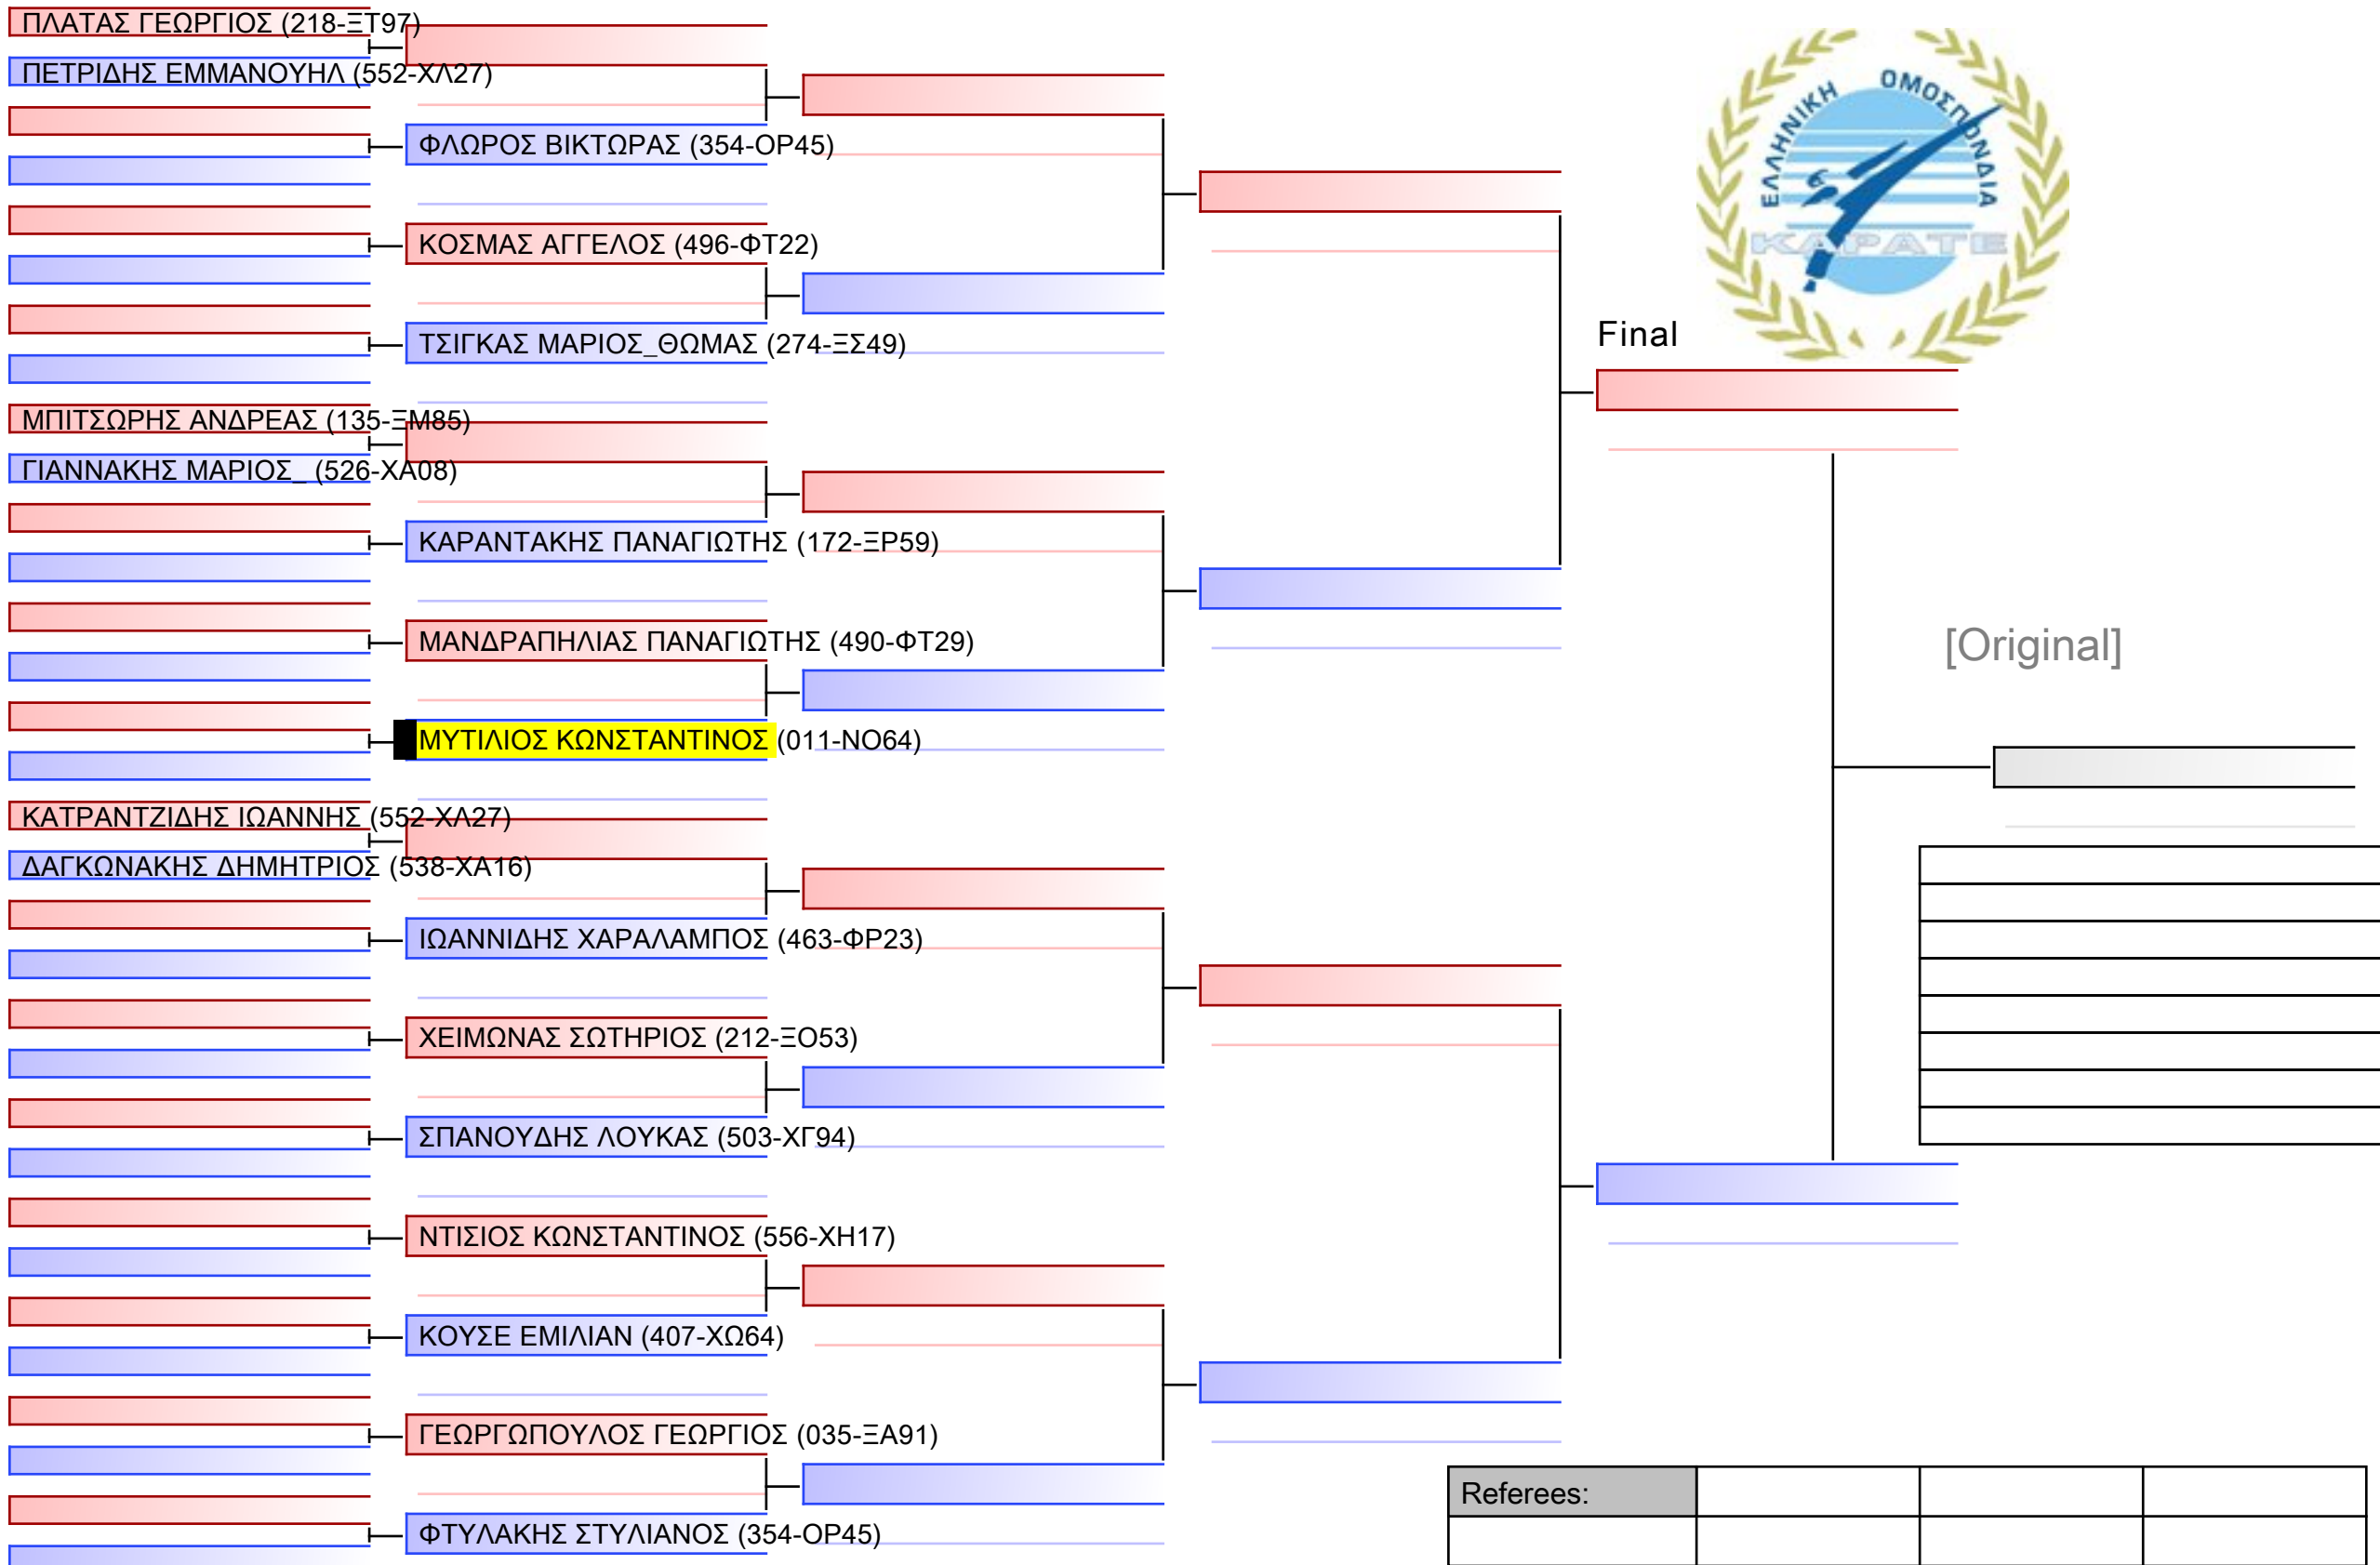

ΚΥΜΙΤΕ ΝΕΩΝ ΑΝΔΡΩΝ -68KG

ΠΑΝΕΛΛΗΝΙΟ ΠΡΩΤΑΘΛΗΜΑ ΚΑΡΑΤΕ ΕΦΗΒΩΝ- ΝΕΑΝΙΔΩΝ & ΝΕΩΝ ΑΝΔΡΩΝ ΓΥΝΑΙΚΩΝ ΚΥΠΕΛΛΟ U21, Κλειστό Γυμναστήριο Πιερικός Αρχέλαος, Παρ. Μαβίλη 9, Κατερίνη 55100.

Tatami

Pool

4 of 45

1/1

ΚΥΜΙΤΕ ΝΕΩΝ ΓΥΝΑΙΚΩΝ +59KG