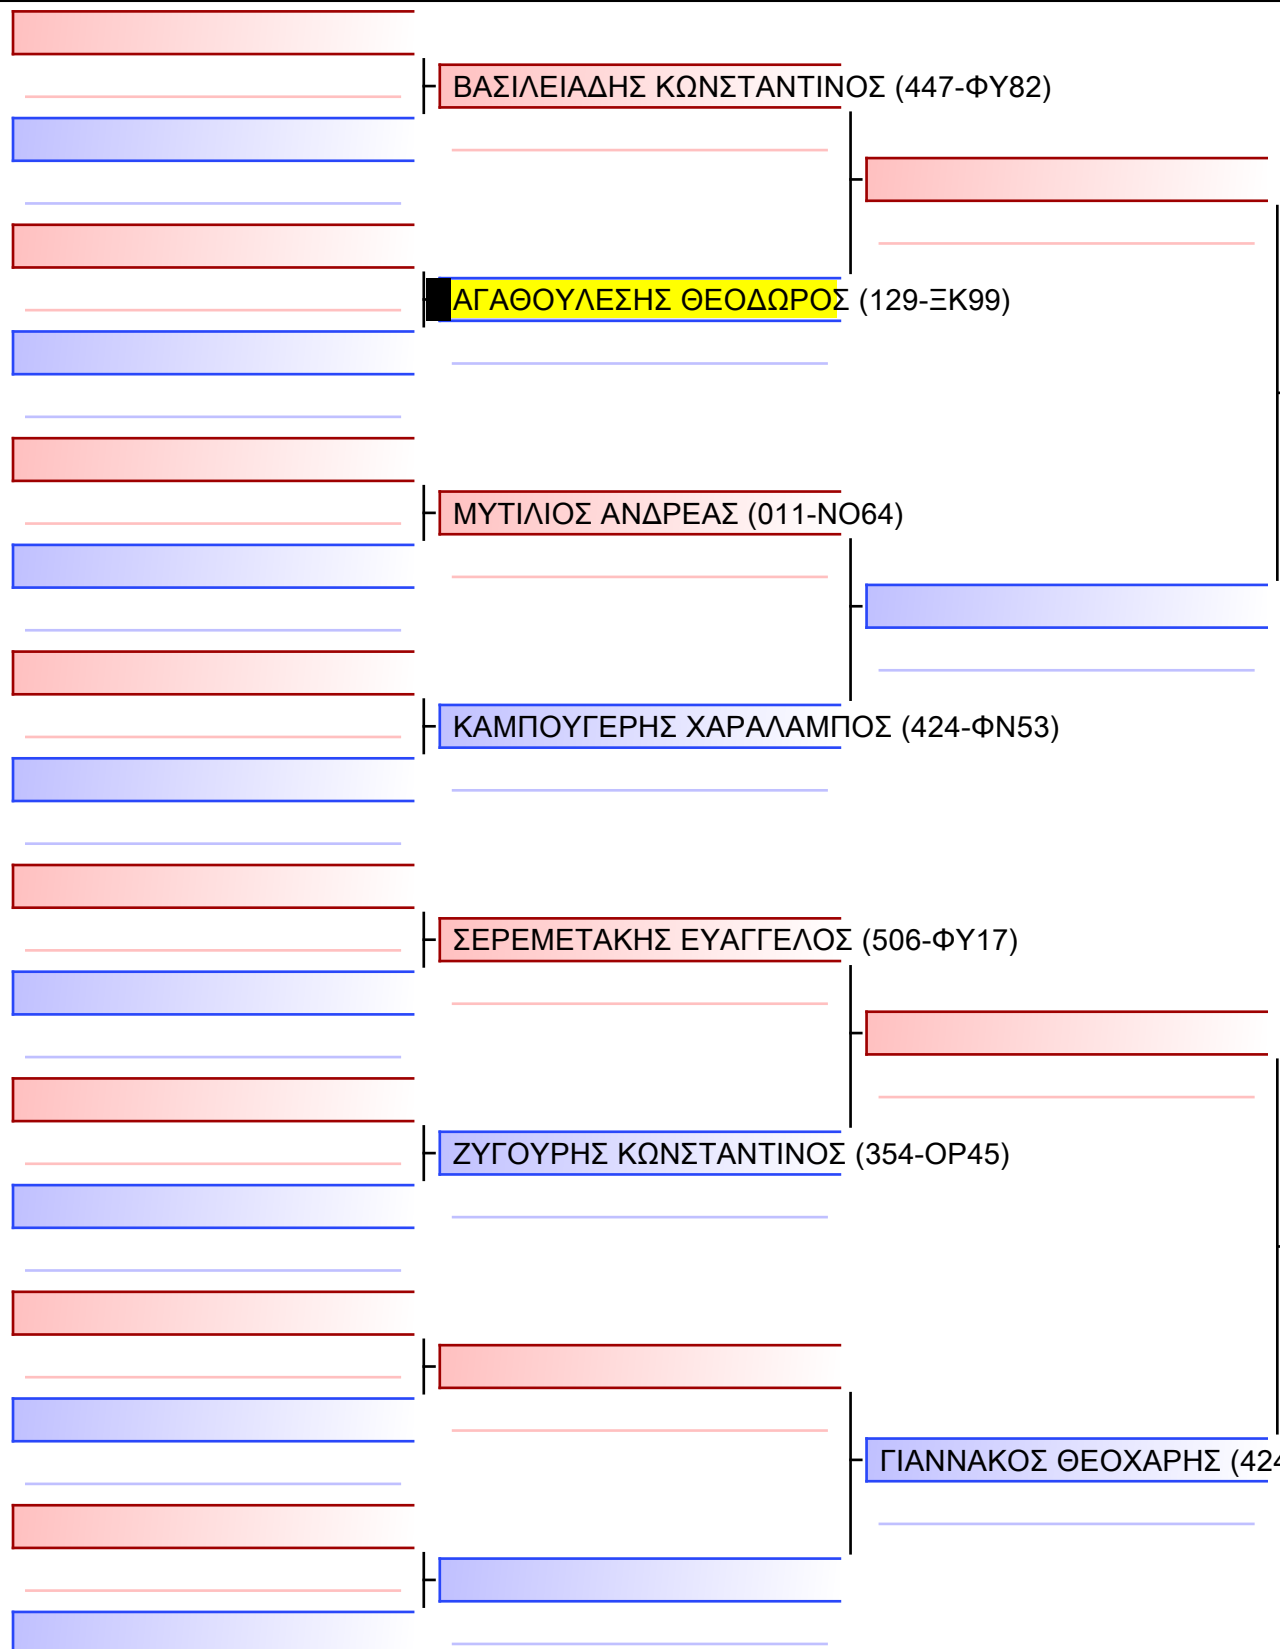

ΚΥΜΙΤΕ ΑΝΔΡΩΝ U21 -75KG

ΠΑΝΕΛΛΗΝΙΟ ΠΡΩΤΑΘΛΗΜΑ ΚΑΡΑΤΕ ΕΦΗΒΩΝ- ΝΕΑΝΙΔΩΝ & ΝΕΩΝ ΑΝΔΡΩΝ ΓΥΝΑΙΚΩΝ ΚΥΠΕΛΛΟ U21, Κλειστό Γυμναστήριο Πιερικός Αρχέλαος, Παρ. Μαβίλη 9, Κατερίνη 01.05.2022

Tatami 30x15
Pool 1/1

[Original]

Referees:			

ΚΥΜΙΤΕ ΝΕΑΝΙΔΩΝ -54KG

ΠΑΝΕΛΛΗΝΙΟ ΠΡΩΤΑΘΛΗΜΑ ΚΑΡΑΤΕ ΕΦΗΒΩΝ- ΝΕΑΝΙΔΩΝ & ΝΕΩΝ ΑΝΔΡΩΝ ΓΥΝΑΙΚΩΝ ΚΥΠΕΛΛΟ U21, Κλειστό Γυμναστήριο Πιερικός Αρχέλαος, Παρ. Μαβίλη 9, Κατερίνη 40100.

Tatami	Pool
4 of 10.	1/1