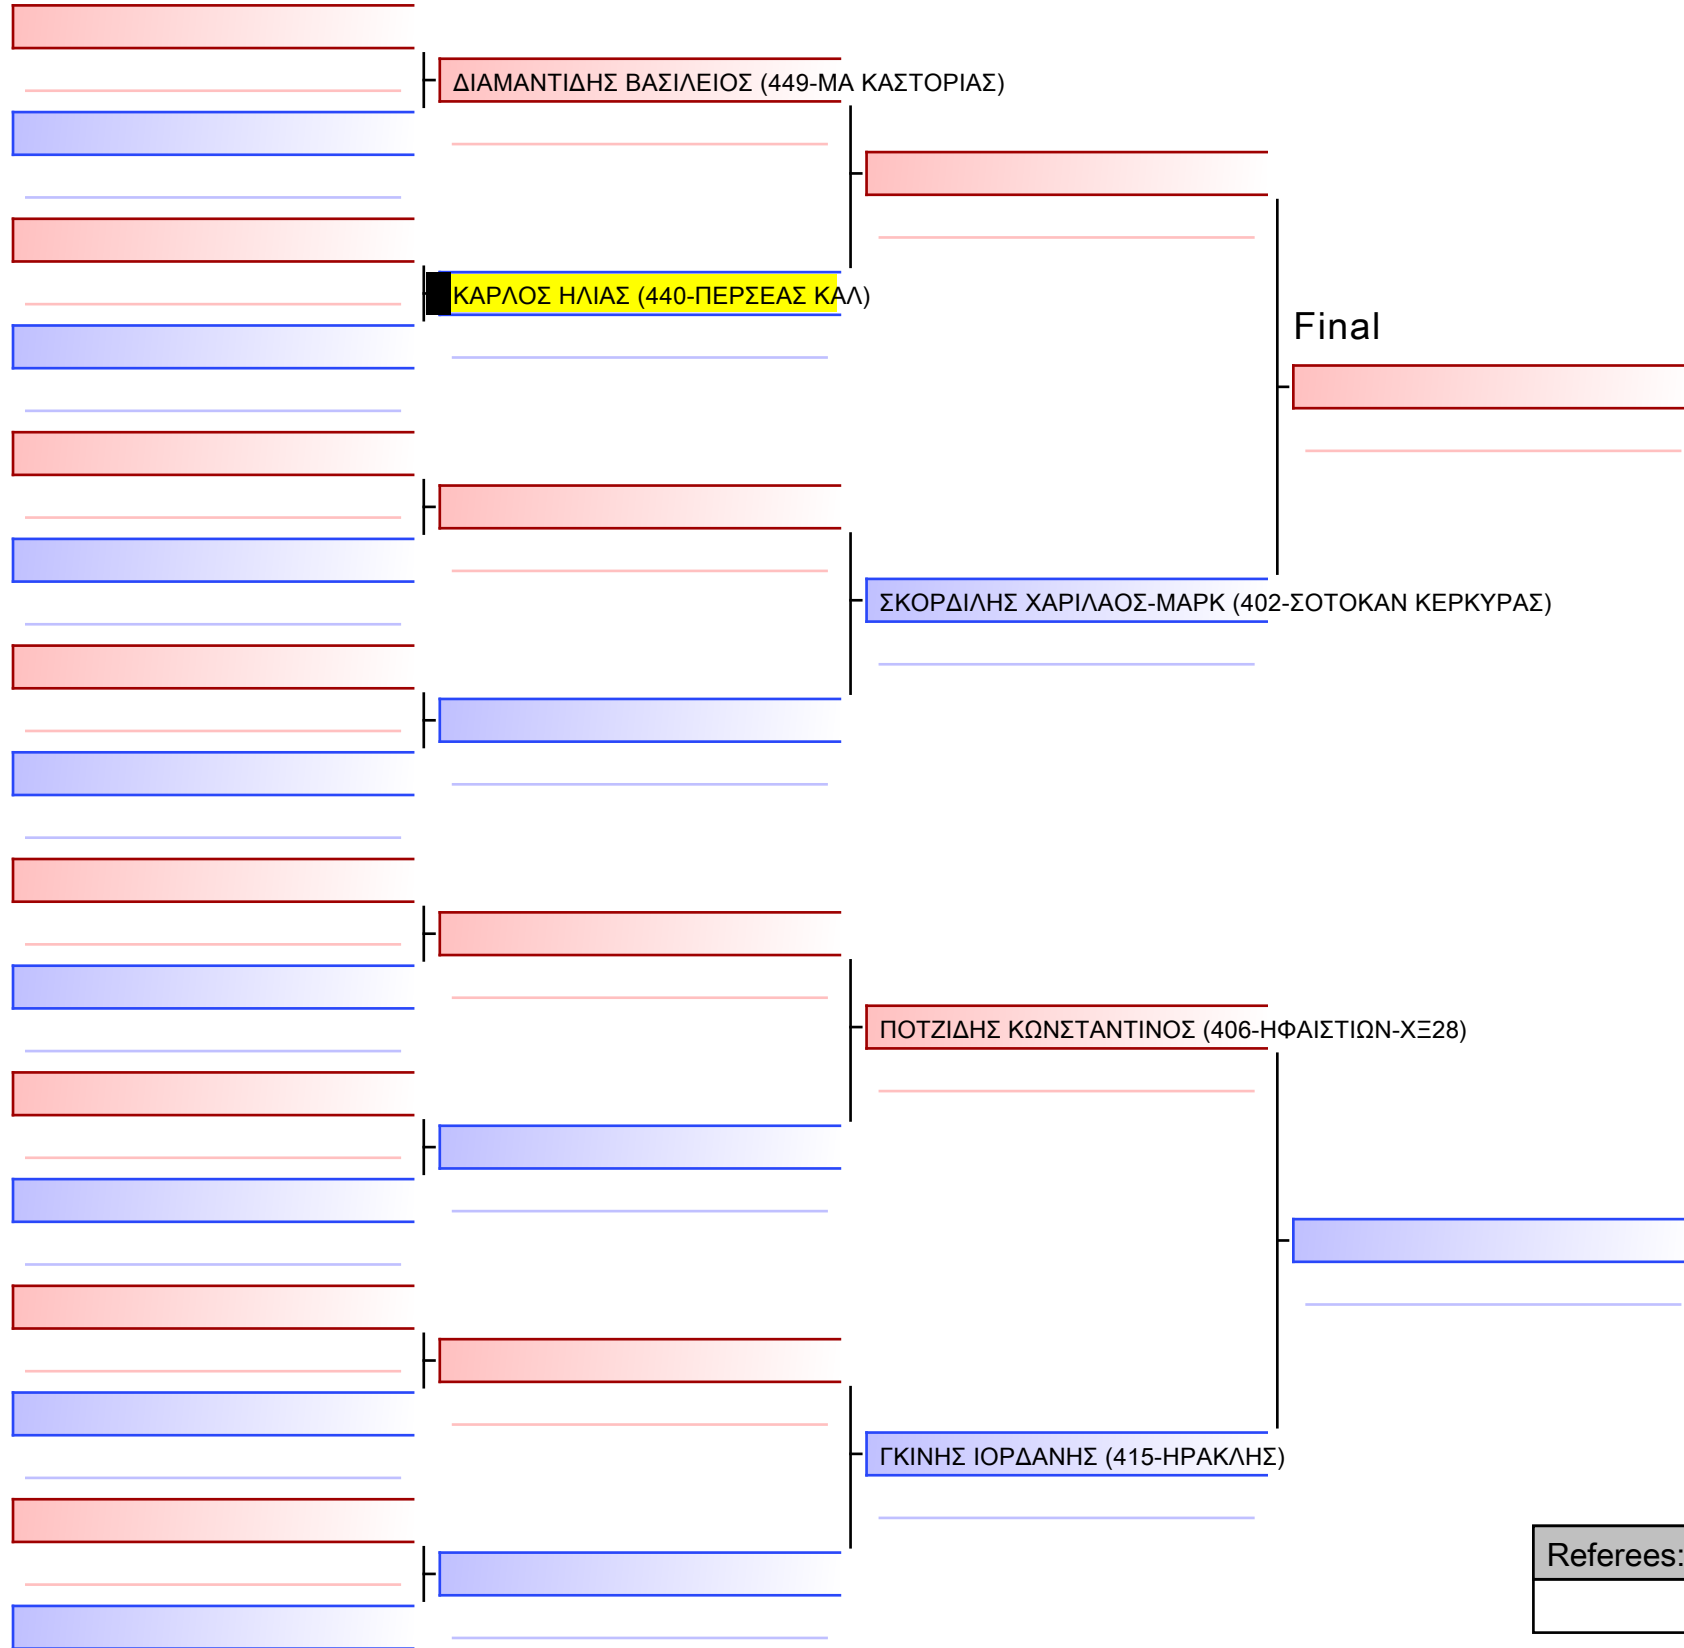

Final

[Original]

Referees:			

Final

ΤΟΣΟΥΝΙΔΟΥ ΜΑΡΙΑ (357-ΑΣ ΑΛΦΕΟΣ-ΧΗ47)

ΤΡΑΚΑΚΗ ΔΕΣΠΟΙΝΑ (440-ΠΕΡΣΕΑΣ ΚΑΛ)

[Original]

--

Referees:			

[Original]

Referees:			