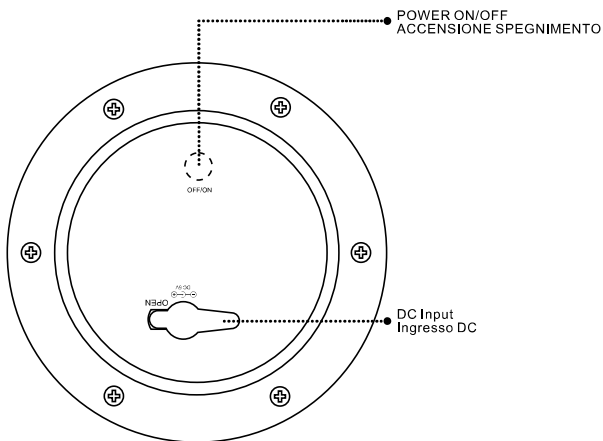

RECHARGE
RECARICARE

A

B

REMOTE CONTROL
TELECOMANDO

IMPORTANT:
-The remote control is not IP44
-Attenzione il telecomando non è IP44

CHANGE BATTERY
SOSTITUIRE LA BATTERIA

Battery type / Tipo di batteria: CR2025