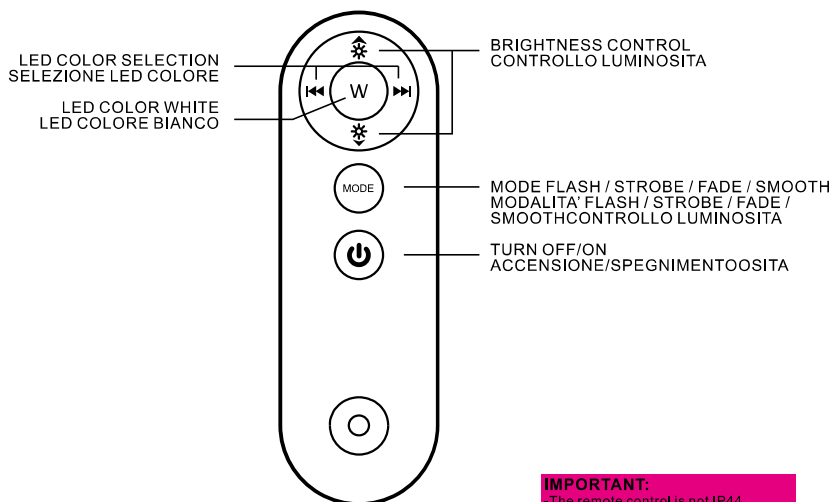

RECHARGE
RECARICARE

A

B

REMOTE CONTROL
TELECOMANDO

IMPORTANT:
-The remote control is not IP44
-Attenzione il telecomando non è IP44

CHANGE BATTERY
SOSTITUIRE LA BATTERIA

Battery type / Tipo di batteria: CR2025