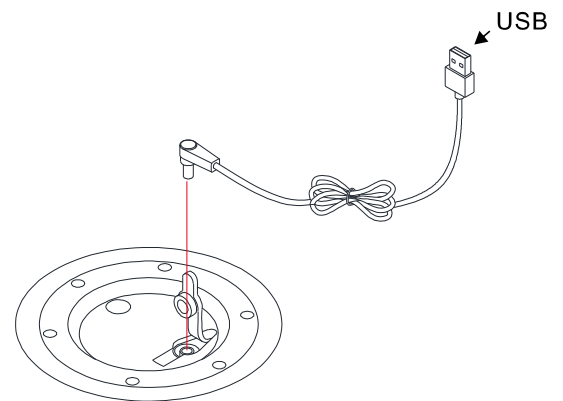

RECHARGE
RECARICARE

A

B

REMOTE CONTROL
TELECOMANDO

IMPORTANT:
-The remote control is not IP44
-Attenzione il telecomando non è IP44

CHANGE BATTERY
SOSTITUIRE LA BATTERIA

Battery type / Tipo di batteria: CR2025