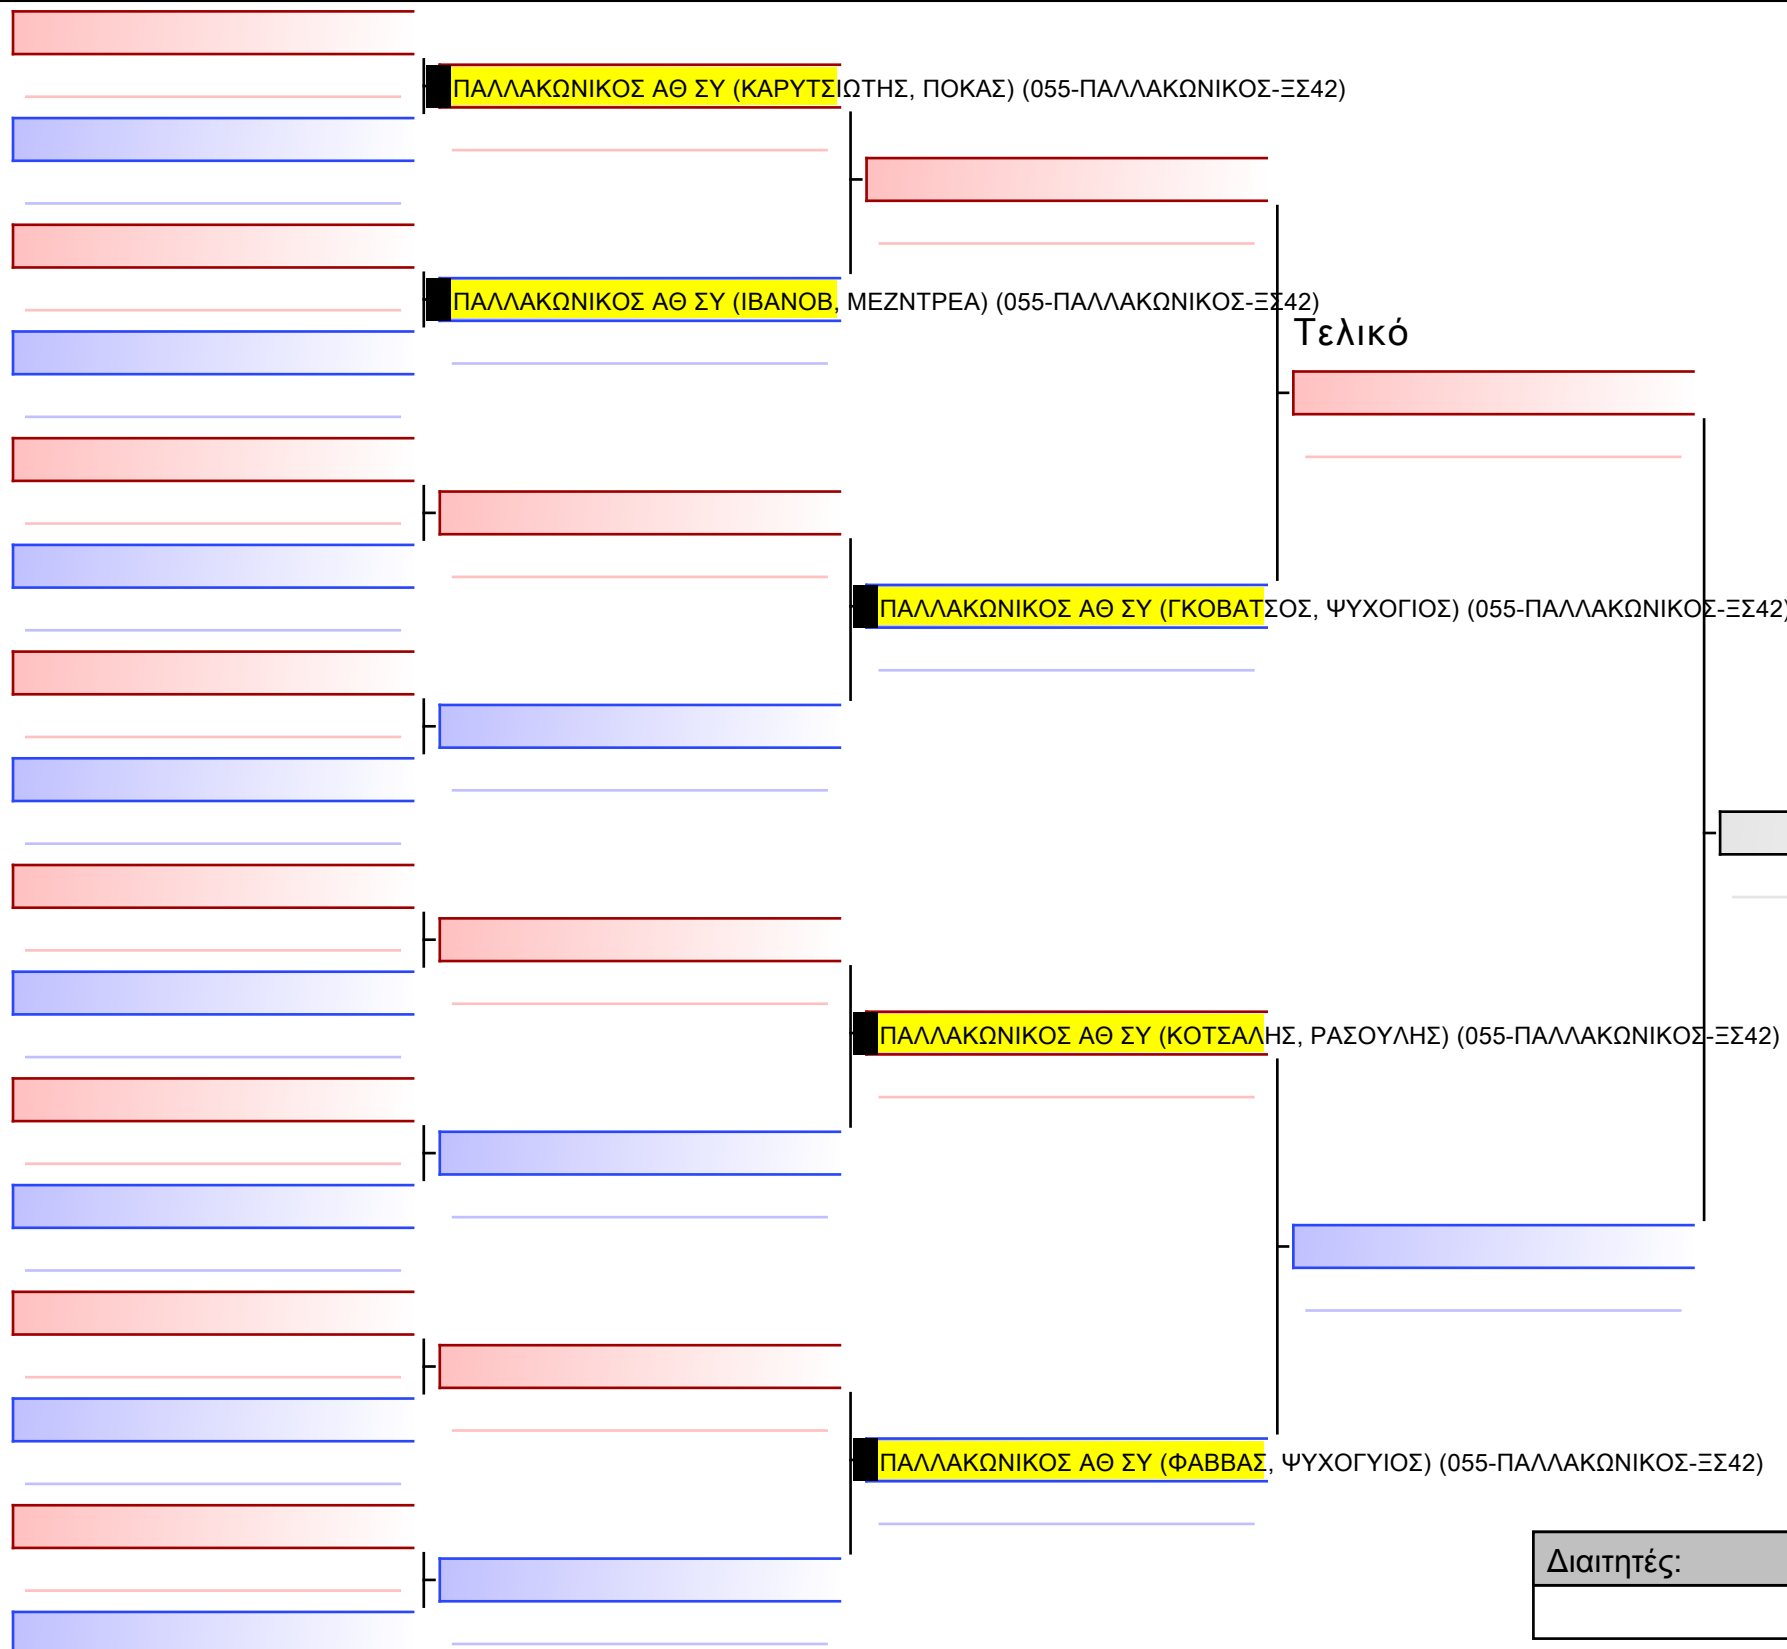

Τελικό

ΠΑΛΛΑΚΩΝΙΚΟΣ ΑΘ ΣΥ (ΙΒΑΝΟΒΑ, ΣΤΑΥΡΟΠΟΥΛΟΥ) (055-ΠΑΛΛΑΚΩΝΙΚΟΣ-ΞΣ42)

ΑΣ ΤΟ ΕΠΤΑΠΥΡΓΙΟ (ΝΤΑΝΑΚΑ, ΣΚΡΙΒΑΝΟΥ) (315-ΤΟ ΕΠΤΑΠΥΡΓΙΟ)

[Πρωτότυπο]

Διαιτητές:			

[Πρωτότυπο]

Διαιτητές:			

[Πρωτότυπο]