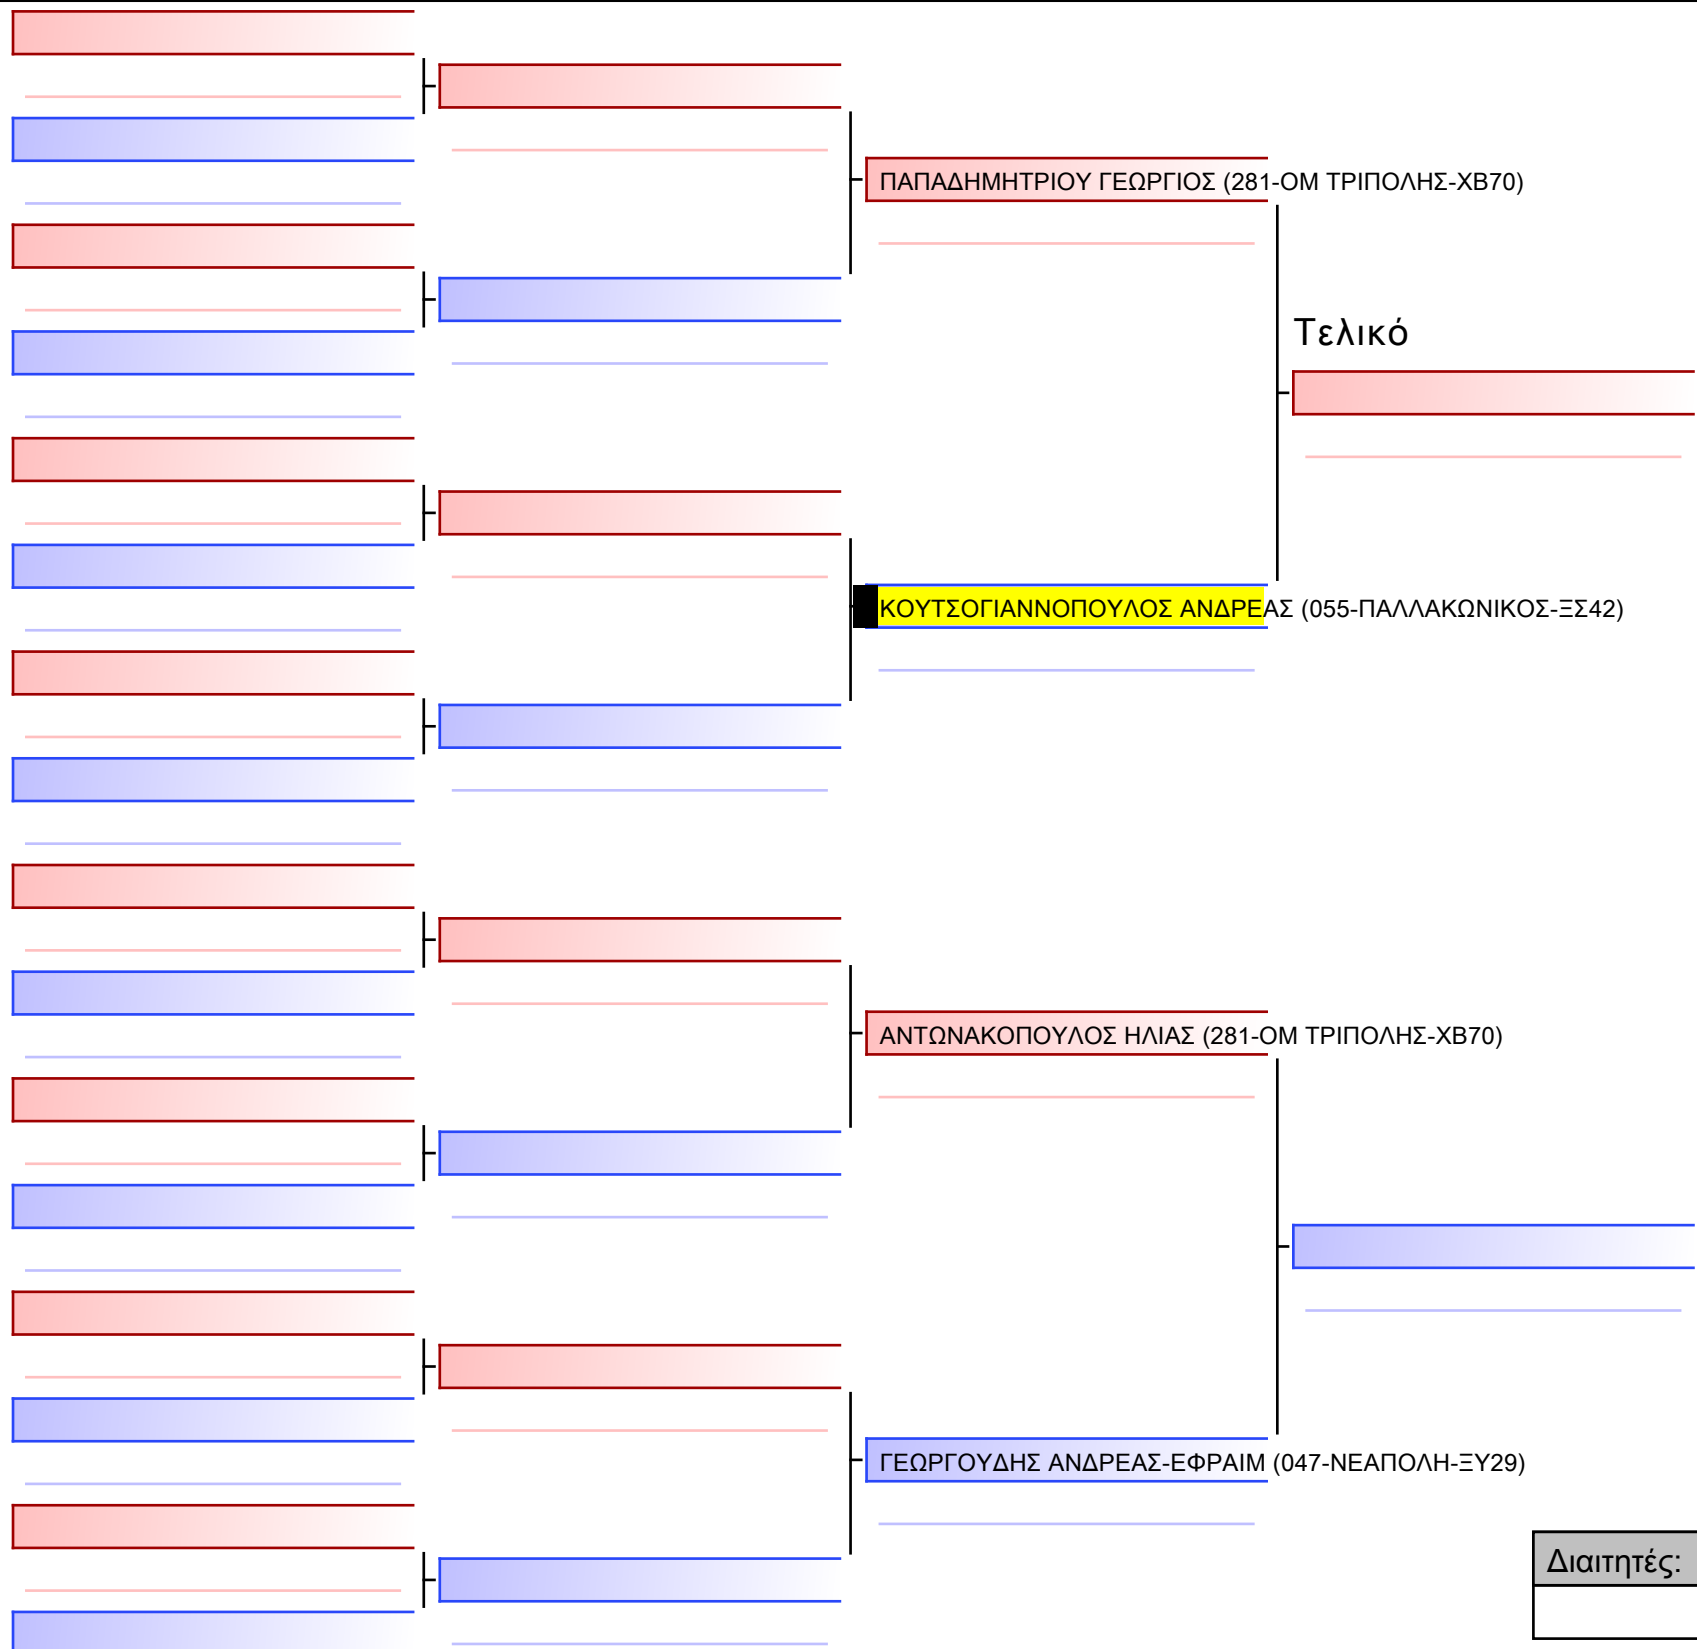

ΙΒΑΝΩΒ ΔΗΜΗΤΡΙΟΣ (055-ΠΑΛΛΑΚΩΝΙΚΟΣ-ΞΣ42)

Τελικό

ΠΑΠΑΓΙΑΝΝΟΠΟΥΛΟΣ ΠΑΝΑΓΙΩΤΗΣ (281-ΟΜ ΤΡΙΠΟΛΗΣ-ΧΒ70)

ΠΑΠΑΓΙΑΝΝΟΠΟΥΛΟΣ ΓΕΩΡΓΙΟΣ (281-ΟΜ ΤΡΙΠΟΛΗΣ-ΧΒ70)

[Πρωτότυπο]

--

Διαιτητές:			

[Πρωτότυπο]