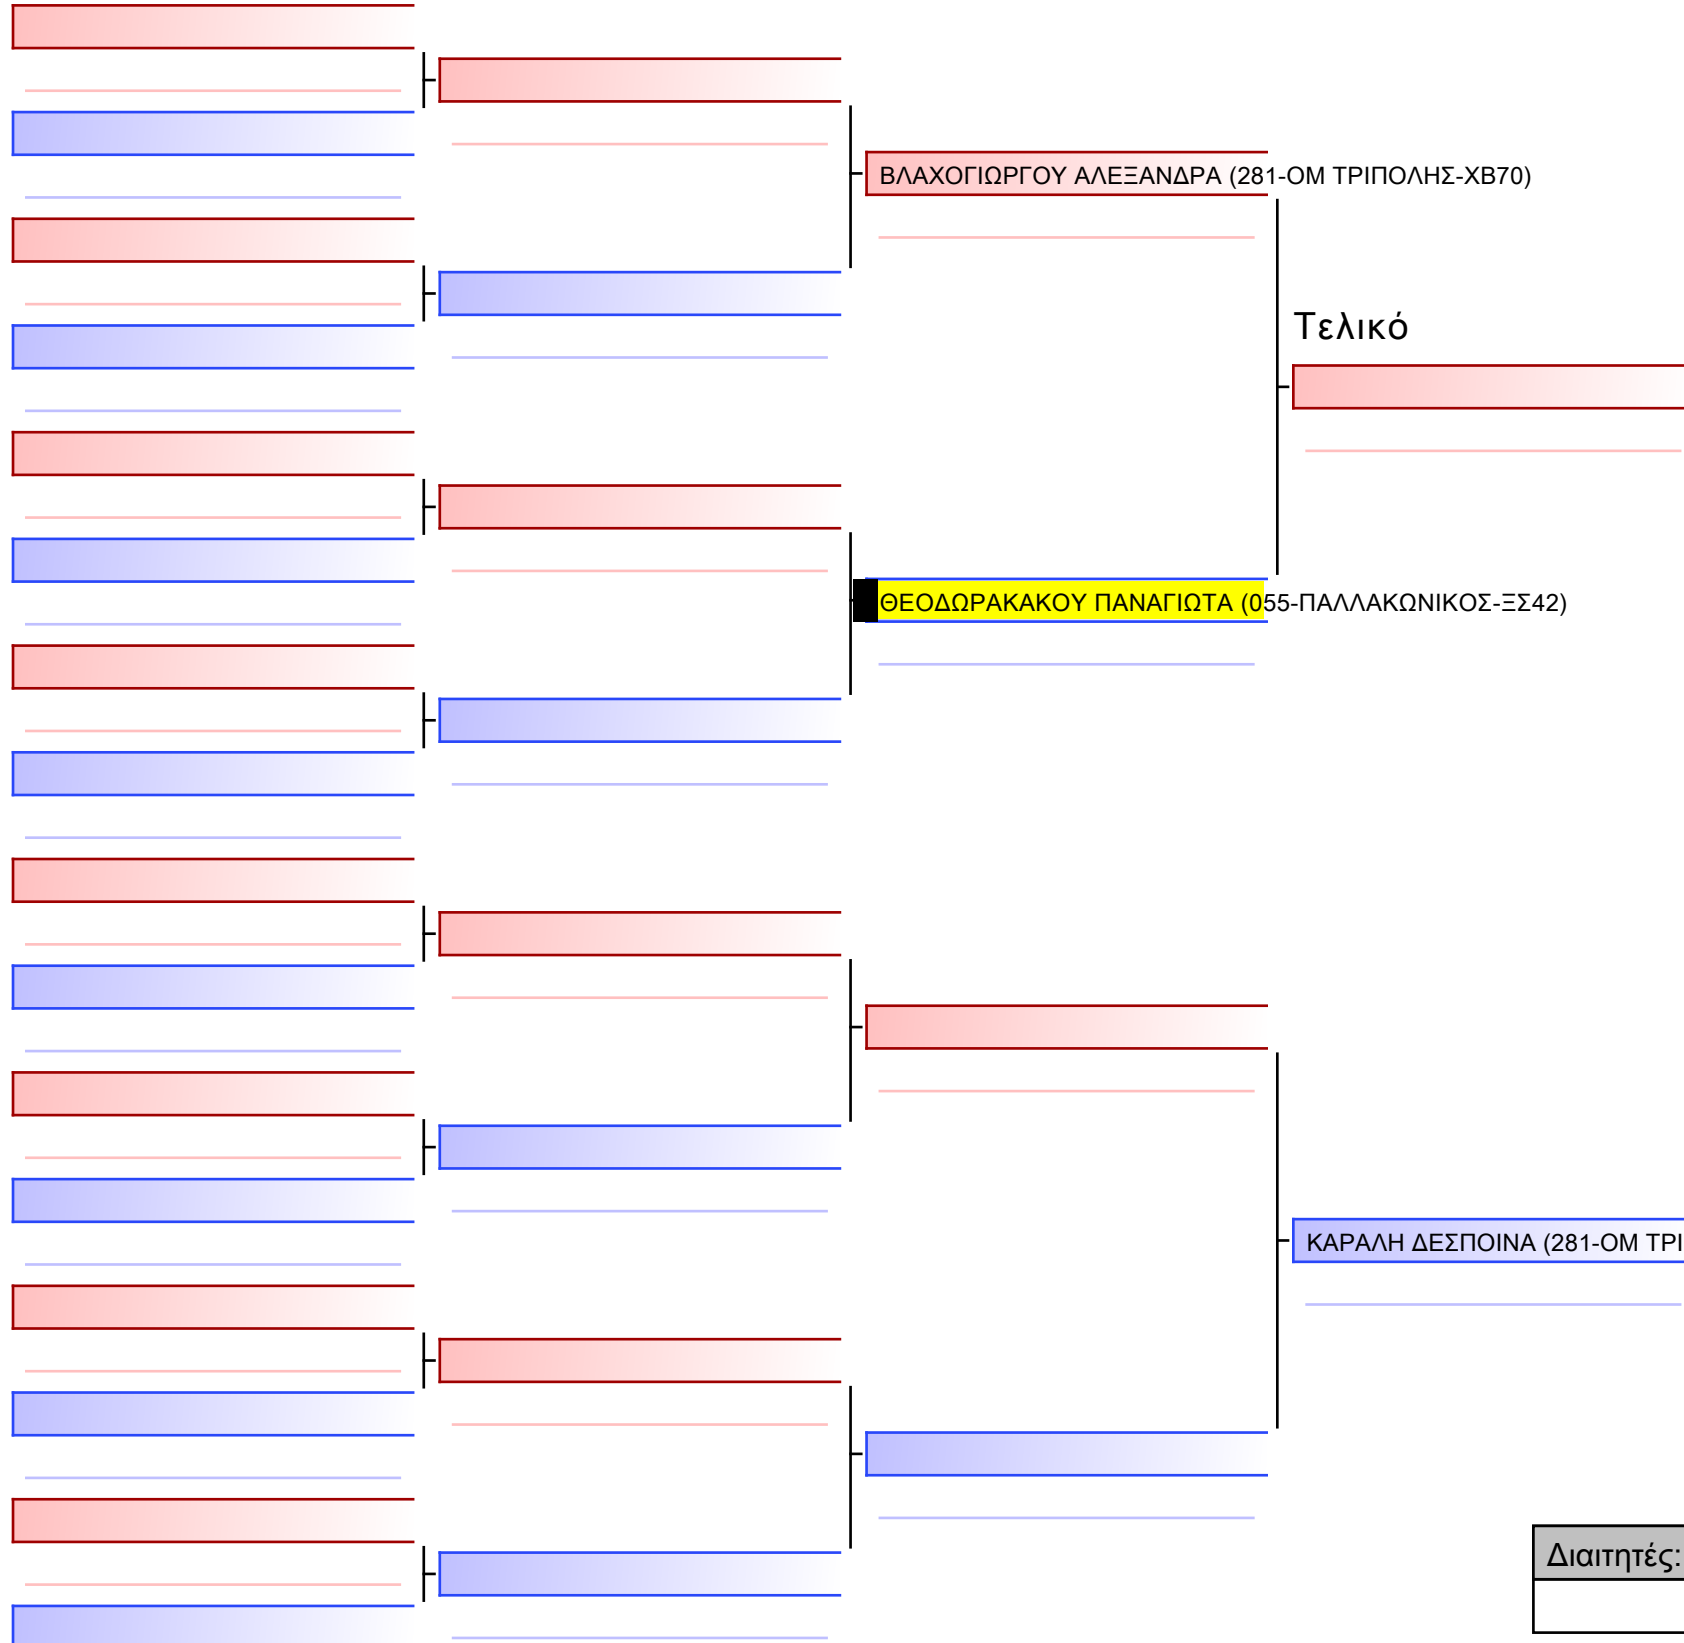

[Πρωτότυπο]

Διαιτητές: