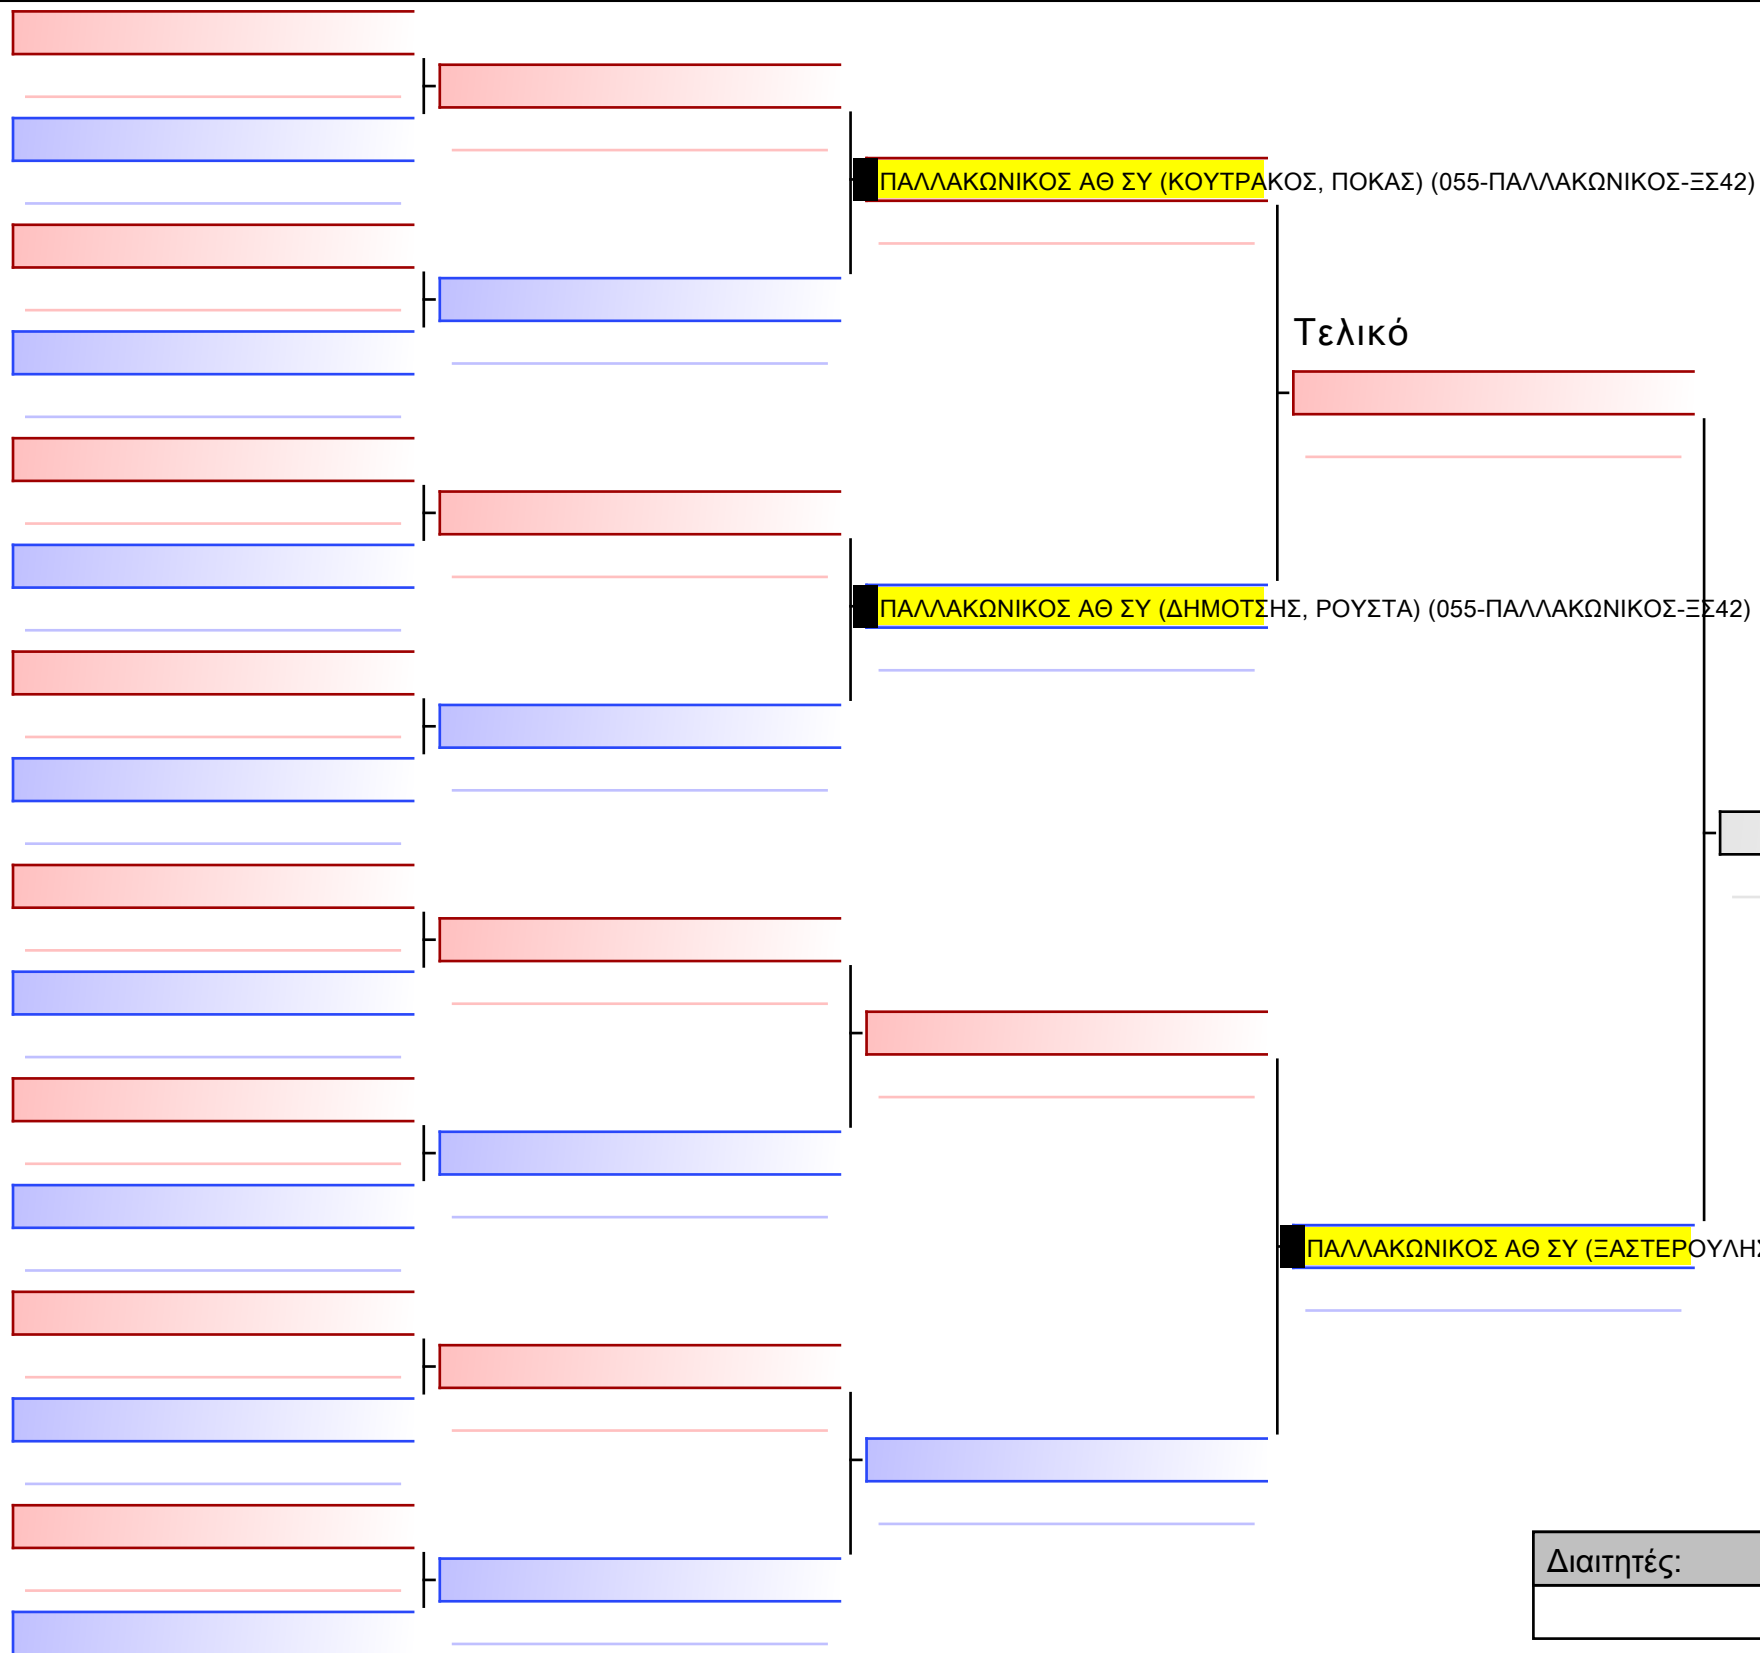

Τελικό

ΠΑΛΛΑΚΩΝΙΚΟΣ ΑΘ ΣΥ (ΙΒΑΝΟΒΑ, ΣΤΑΥΡΟΠΟΥΛΟΥ) (055-ΠΑΛΛΑΚΩΝΙΚΟΣ-ΞΣ42)

ΑΣ ΤΟ ΕΠΤΑΠΥΡΓΙΟ (ΝΤΑΝΑΚΑ, ΣΚΡΙΒΑΝΟΥ) (315-ΤΟ ΕΠΤΑΠΥΡΓΙΟ)

[Πρωτότυπο]

Διαιτητές:			

[Πρωτότυπο]

Διαιτητές:			

[Πρωτότυπο]