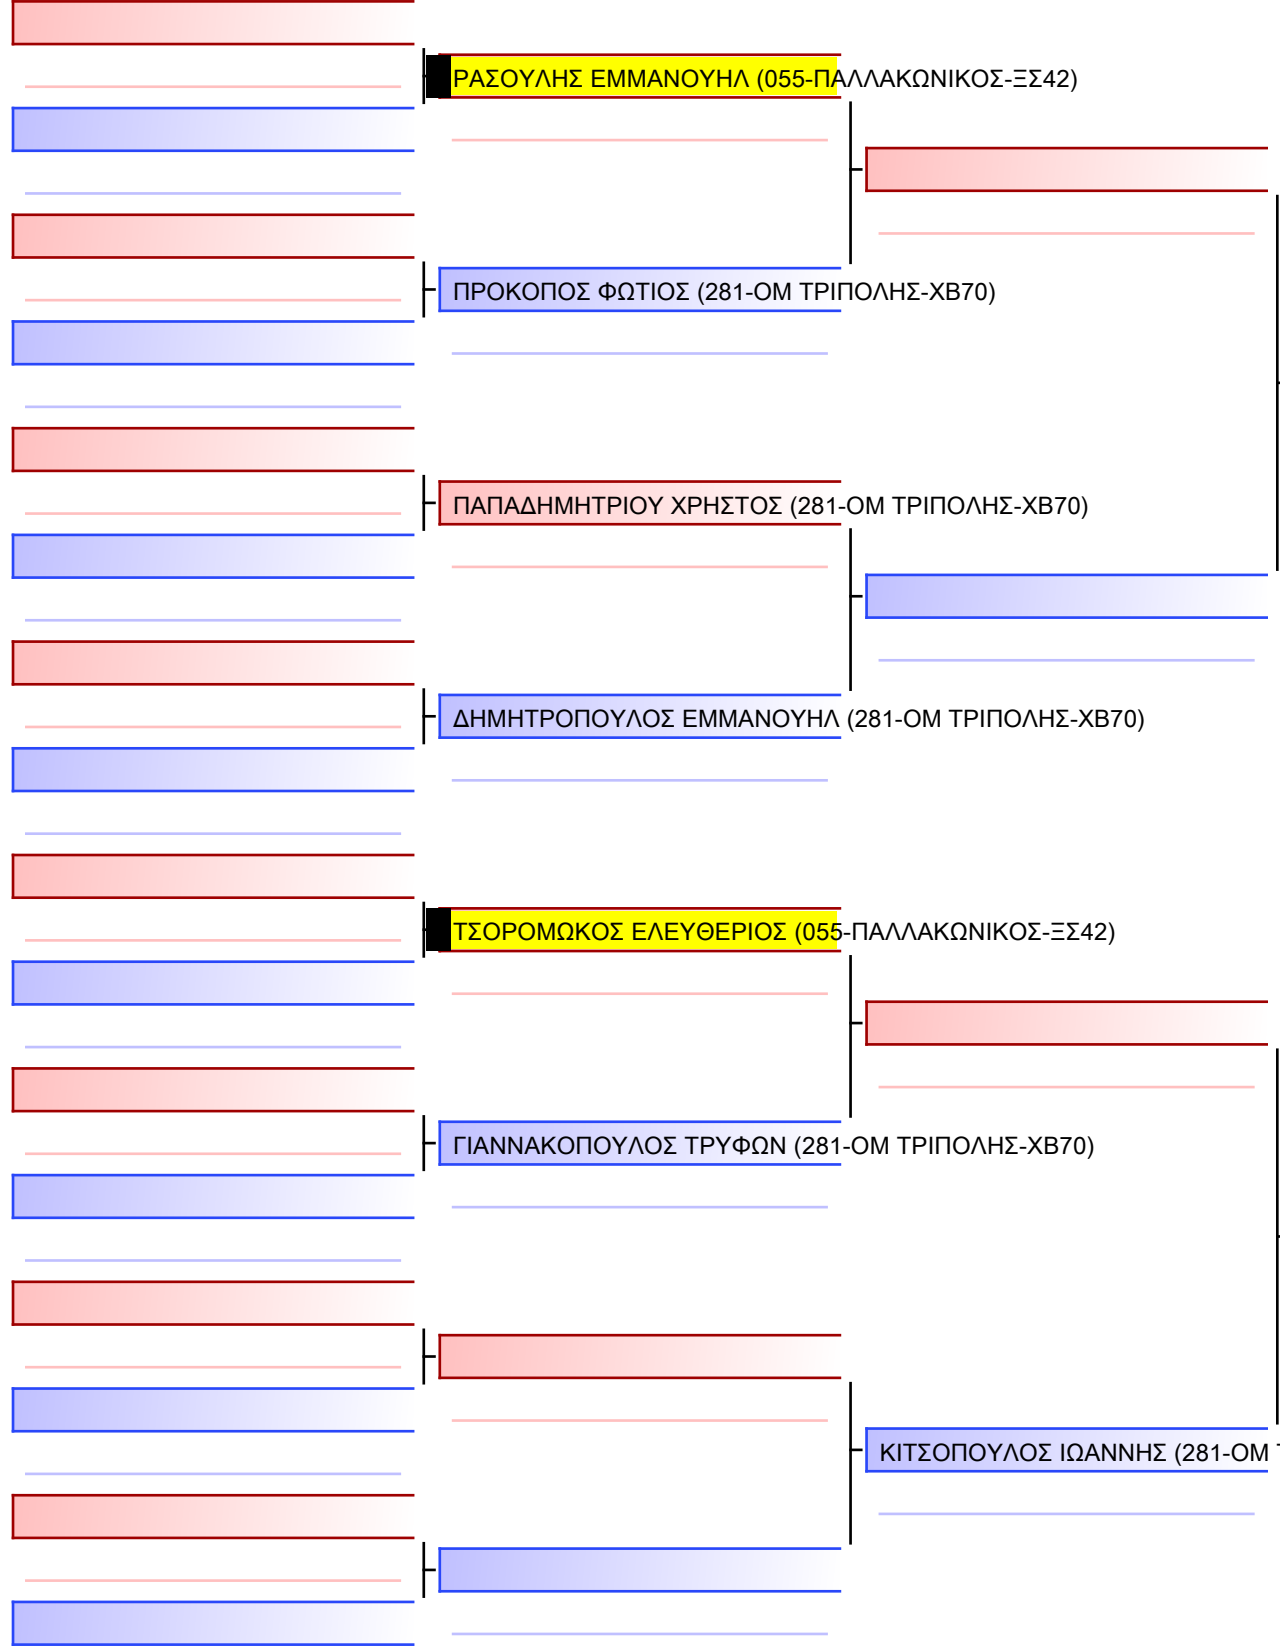

ΝΤΑΝΑΚΑ ΦΩΤΕΙΝΗ (315-ΤΟ ΕΠΤΑΠΥΡΓΙΟ)

[Πρωτότυπο]

ΙΒΑΝΟΒΑ ΜΑΡΙΑ-ΓΕΟΔΩΡΑ (055-ΠΑΛΛΑΚΩΝΙΚΟΣ-ΞΣ42)

Διαιτητές:			

[Πρωτότυπο]

Διαιτητές:			

ΓΟΛΕΓΟΥ ΚΩΝΣΤΑΝΤΙΝΑ (281-ΟΜ ΤΡΙΠΟΛΗΣ-ΧΒ70)

Τελικό

ΣΤΑΜΑΤΑΚΟΥ ΧΡΥΣΟΥΛΑ (055-ΠΑΛΛΑΚΩΝΙΚΟΣ-ΞΣ42)

ΧΑΡΑΛΑΜΠΟΠΟΥΛΟΥ ΝΕΦΕΛΗ (281-ΟΜ ΤΡΙΠΟΛΗΣ-ΧΒ70)

[Πρωτότυπο]

--

Διαιτητές:			

Τελικό

ΣΥΡΙΟΥ ΙΩΑΝΝΑ (055-ΠΑΛΛΑΚΩΝΙΚΟΣ-ΞΣ42)

ΖΟΥΜΠΟΥΛΑΚΗ ANNA (315-ΤΟ ΕΠΤΑΠΥΡΓΙΟ)

[Πρωτότυπο]

--

Διαιτητές:			

Τελικό

[Πρωτότυπο]

Διαιτητές:			

Τελικό

[Πρωτότυπο]