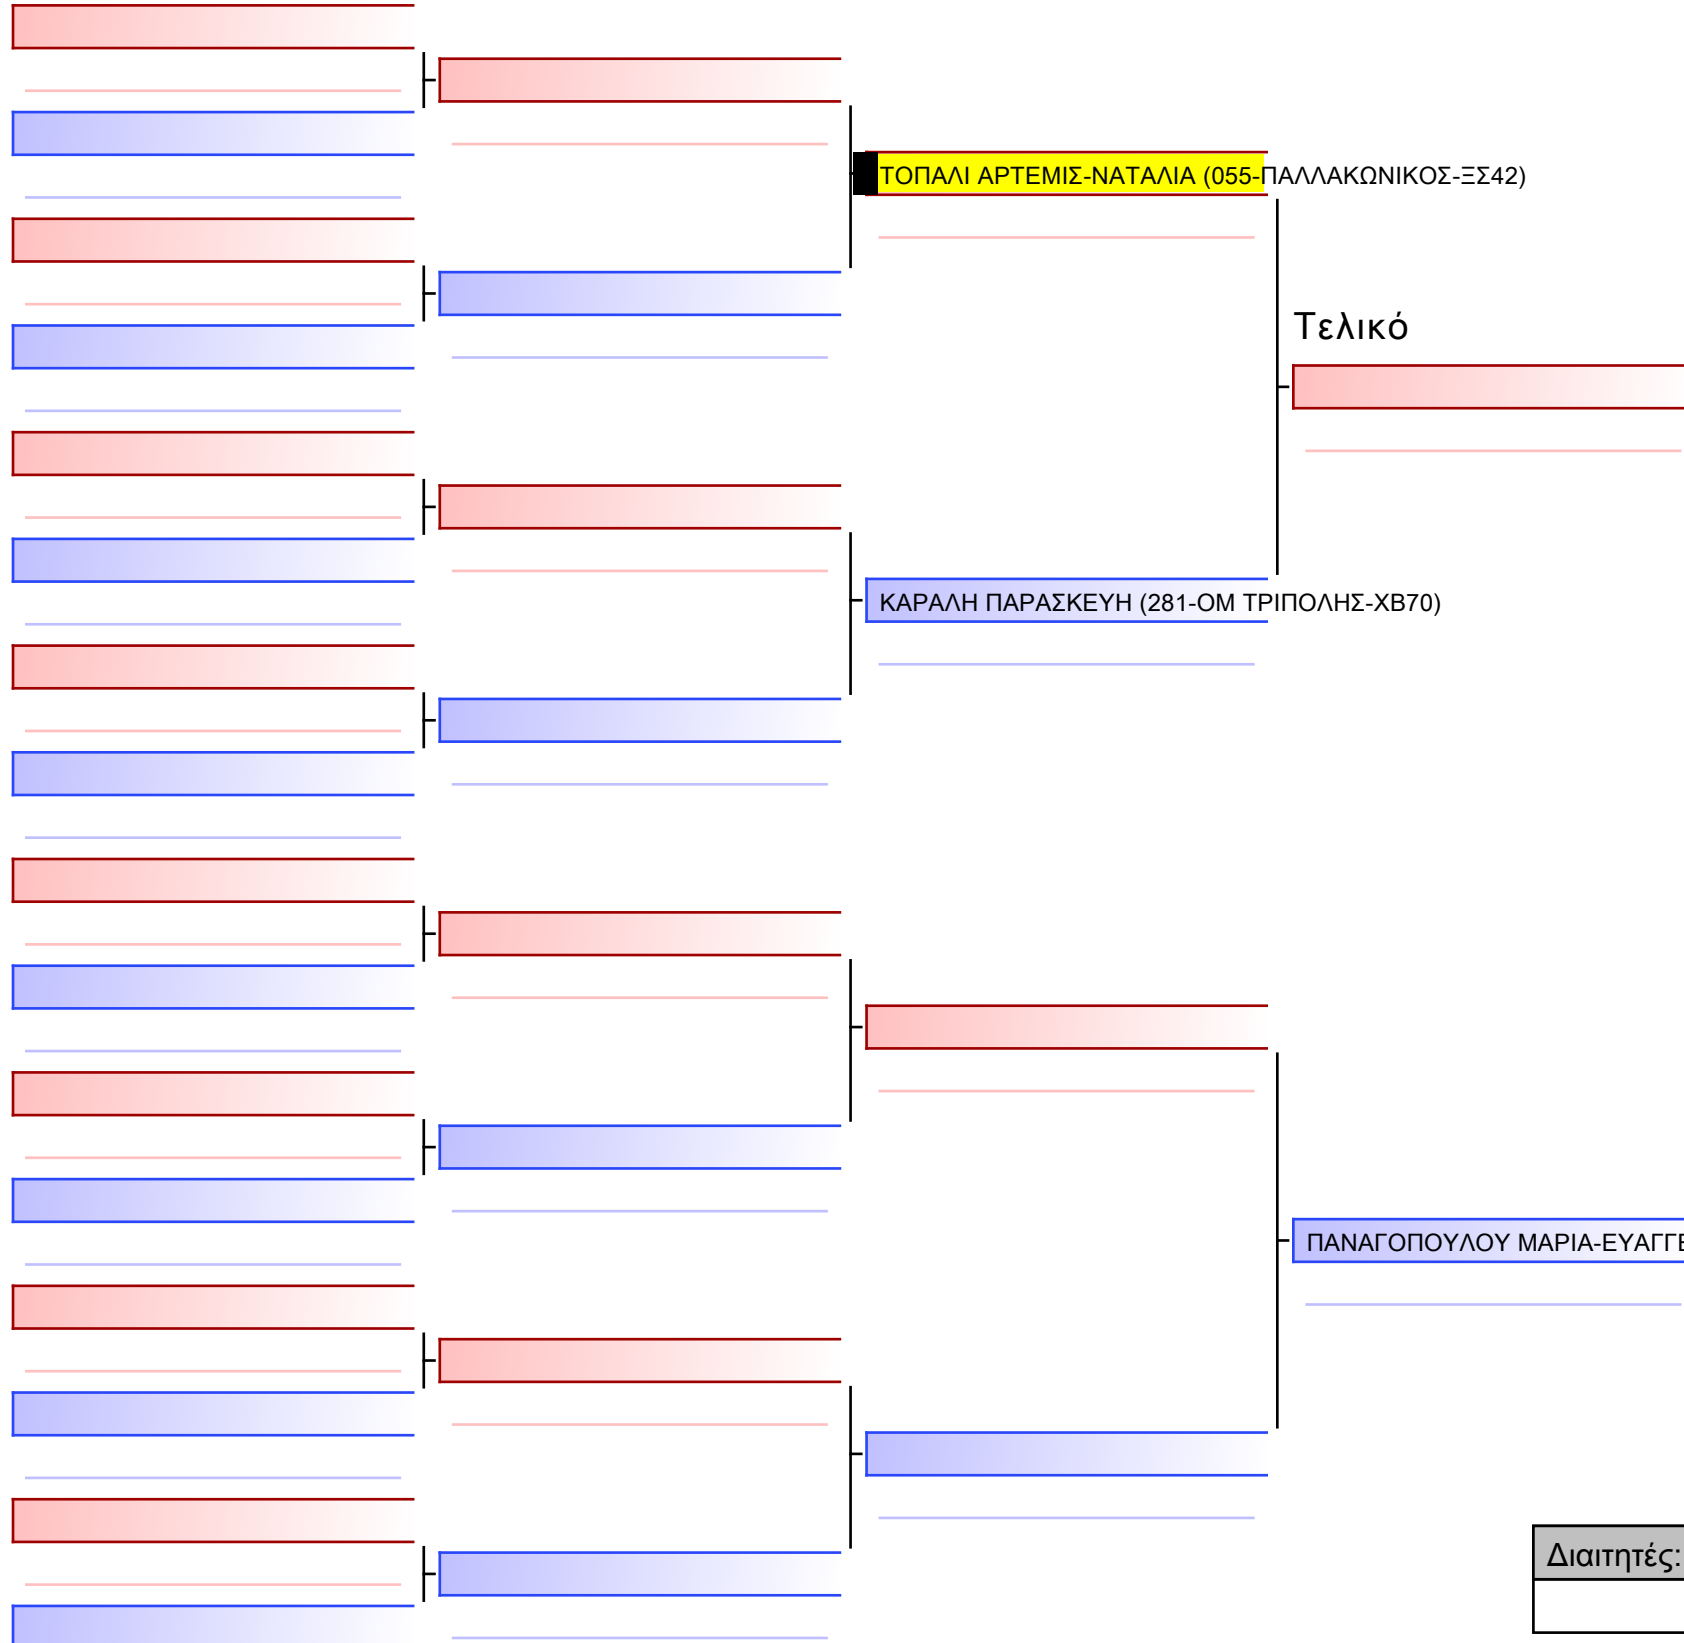

Τελικό

[Πρωτότυπο]

Διαιτητές: