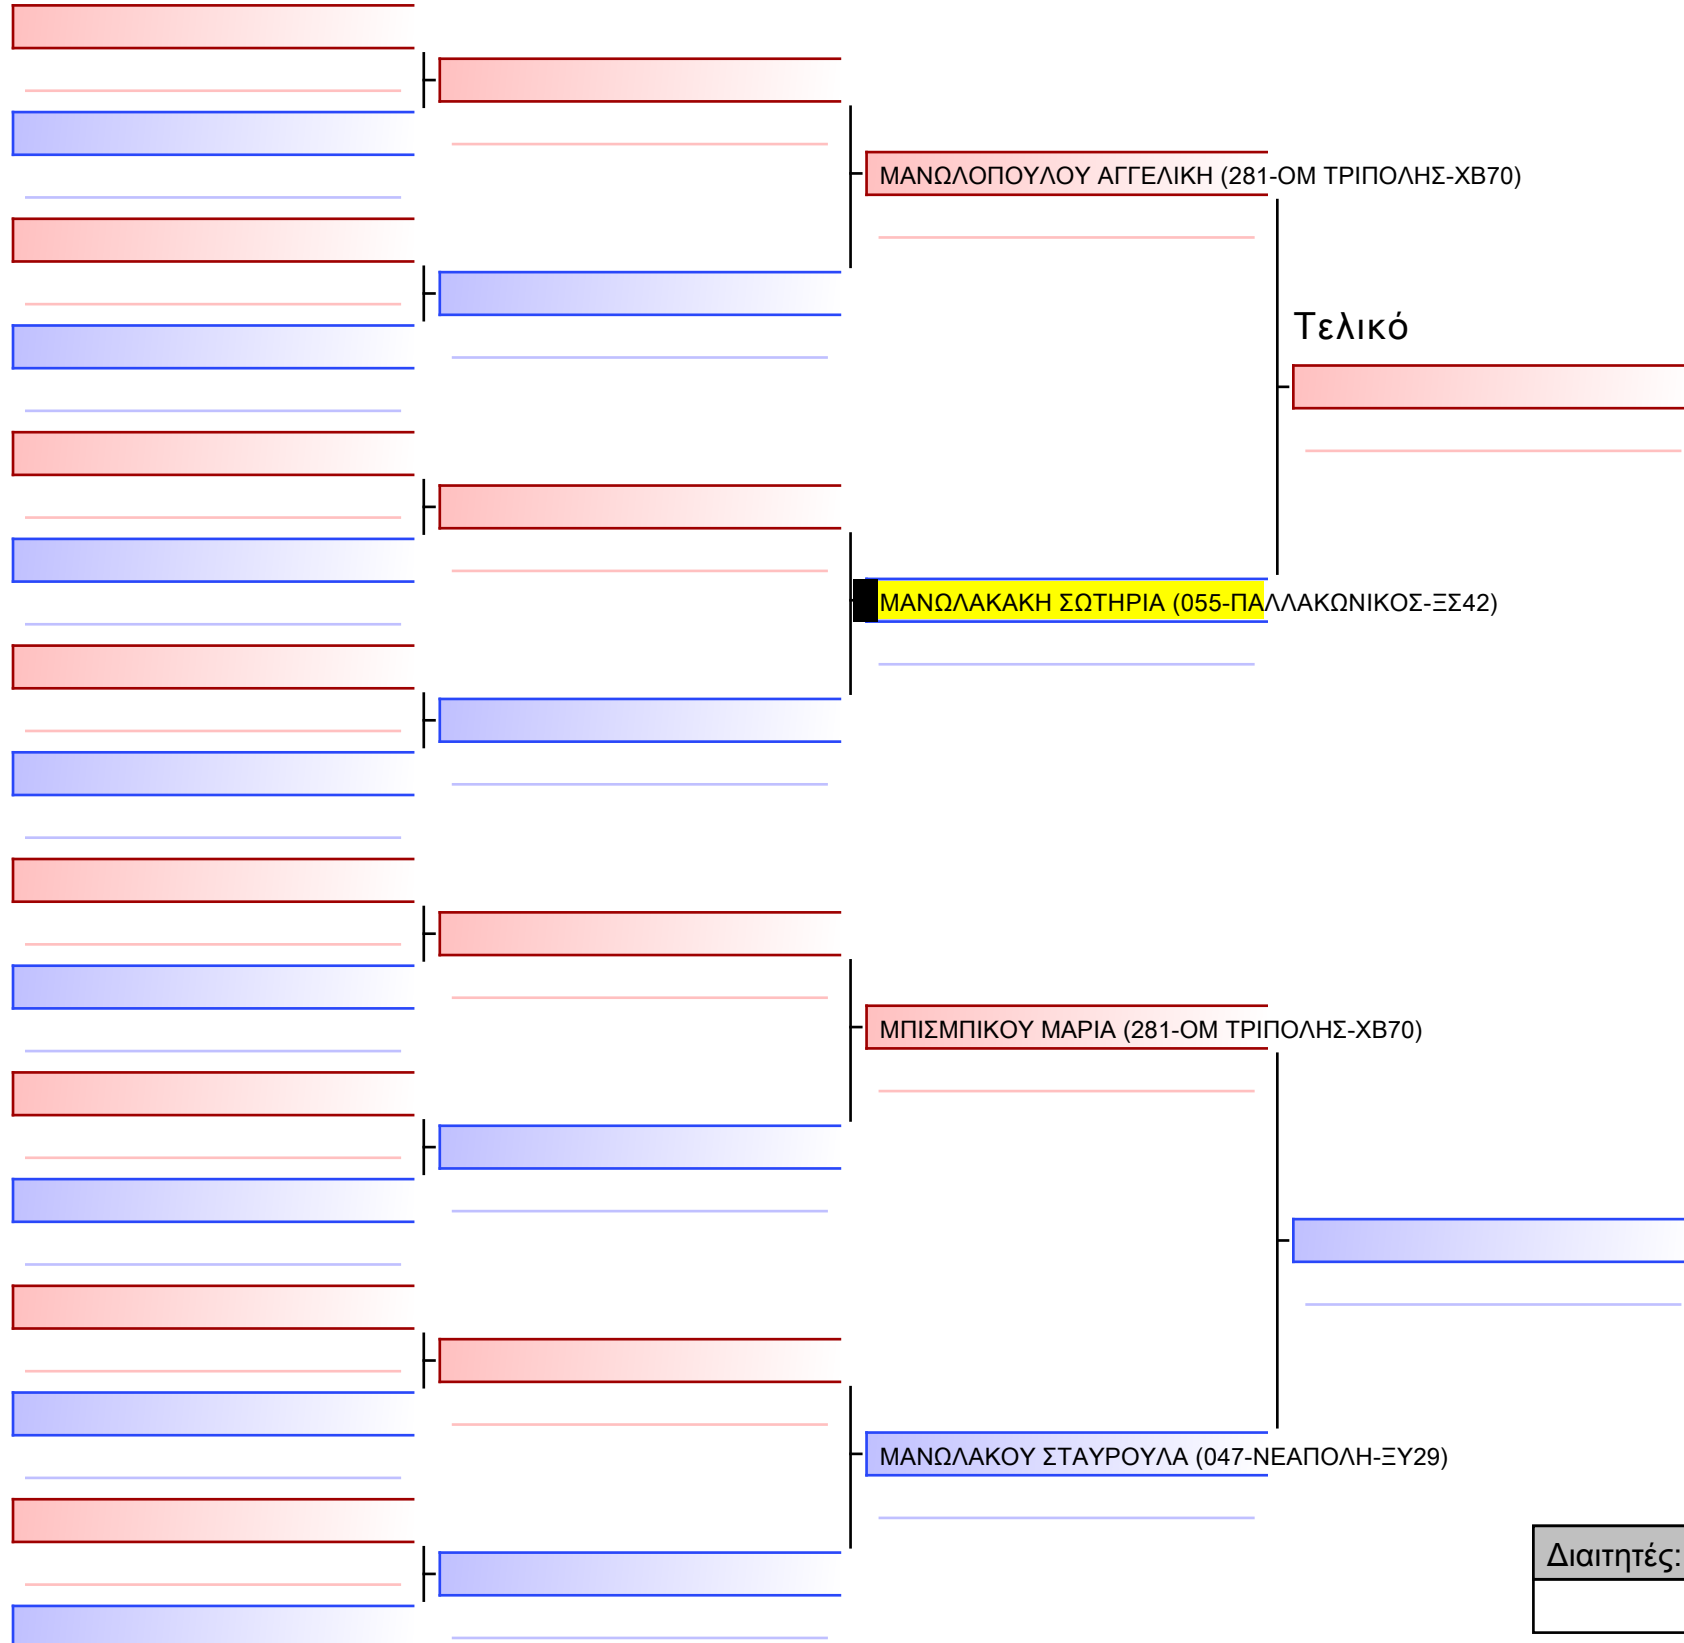

[Πρωτότυπο]

Διαιτητές:			

Τελικό

ΤΣΑΓΚΑΡΗ ANNA (048-ΜΟΝΕΜΒΑΣΙΑΣ-ΟΧ54)

[Πρωτότυπο]

ΜΕΖΝΤΡΕΑ ΑΛΕΞΑΝΔΡΑ (055-ΠΑΛΛΑΚΩΝΙΚΟΣ-ΞΣ42)

Διαιτητές:			

Τελικό

ΝΤΑΝΑΚΑ ΦΩΤΕΙΝΗ (315-ΤΟ ΕΠΤΑΠΥΡΓΙΟ)

[Πρωτότυπο]

ΙΒΑΝΟΒΑ ΜΑΡΙΑ-ΓΕΟΔΩΡΑ (055-ΠΑΛΛΑΚΩΝΙΚΟΣ-ΞΣ42)

Διαιτητές:			

[Πρωτότυπο]

Διαιτητές:			

ΓΟΛΕΓΟΥ ΚΩΝΣΤΑΝΤΙΝΑ (281-ΟΜ ΤΡΙΠΟΛΗΣ-ΧΒ70)

Τελικό