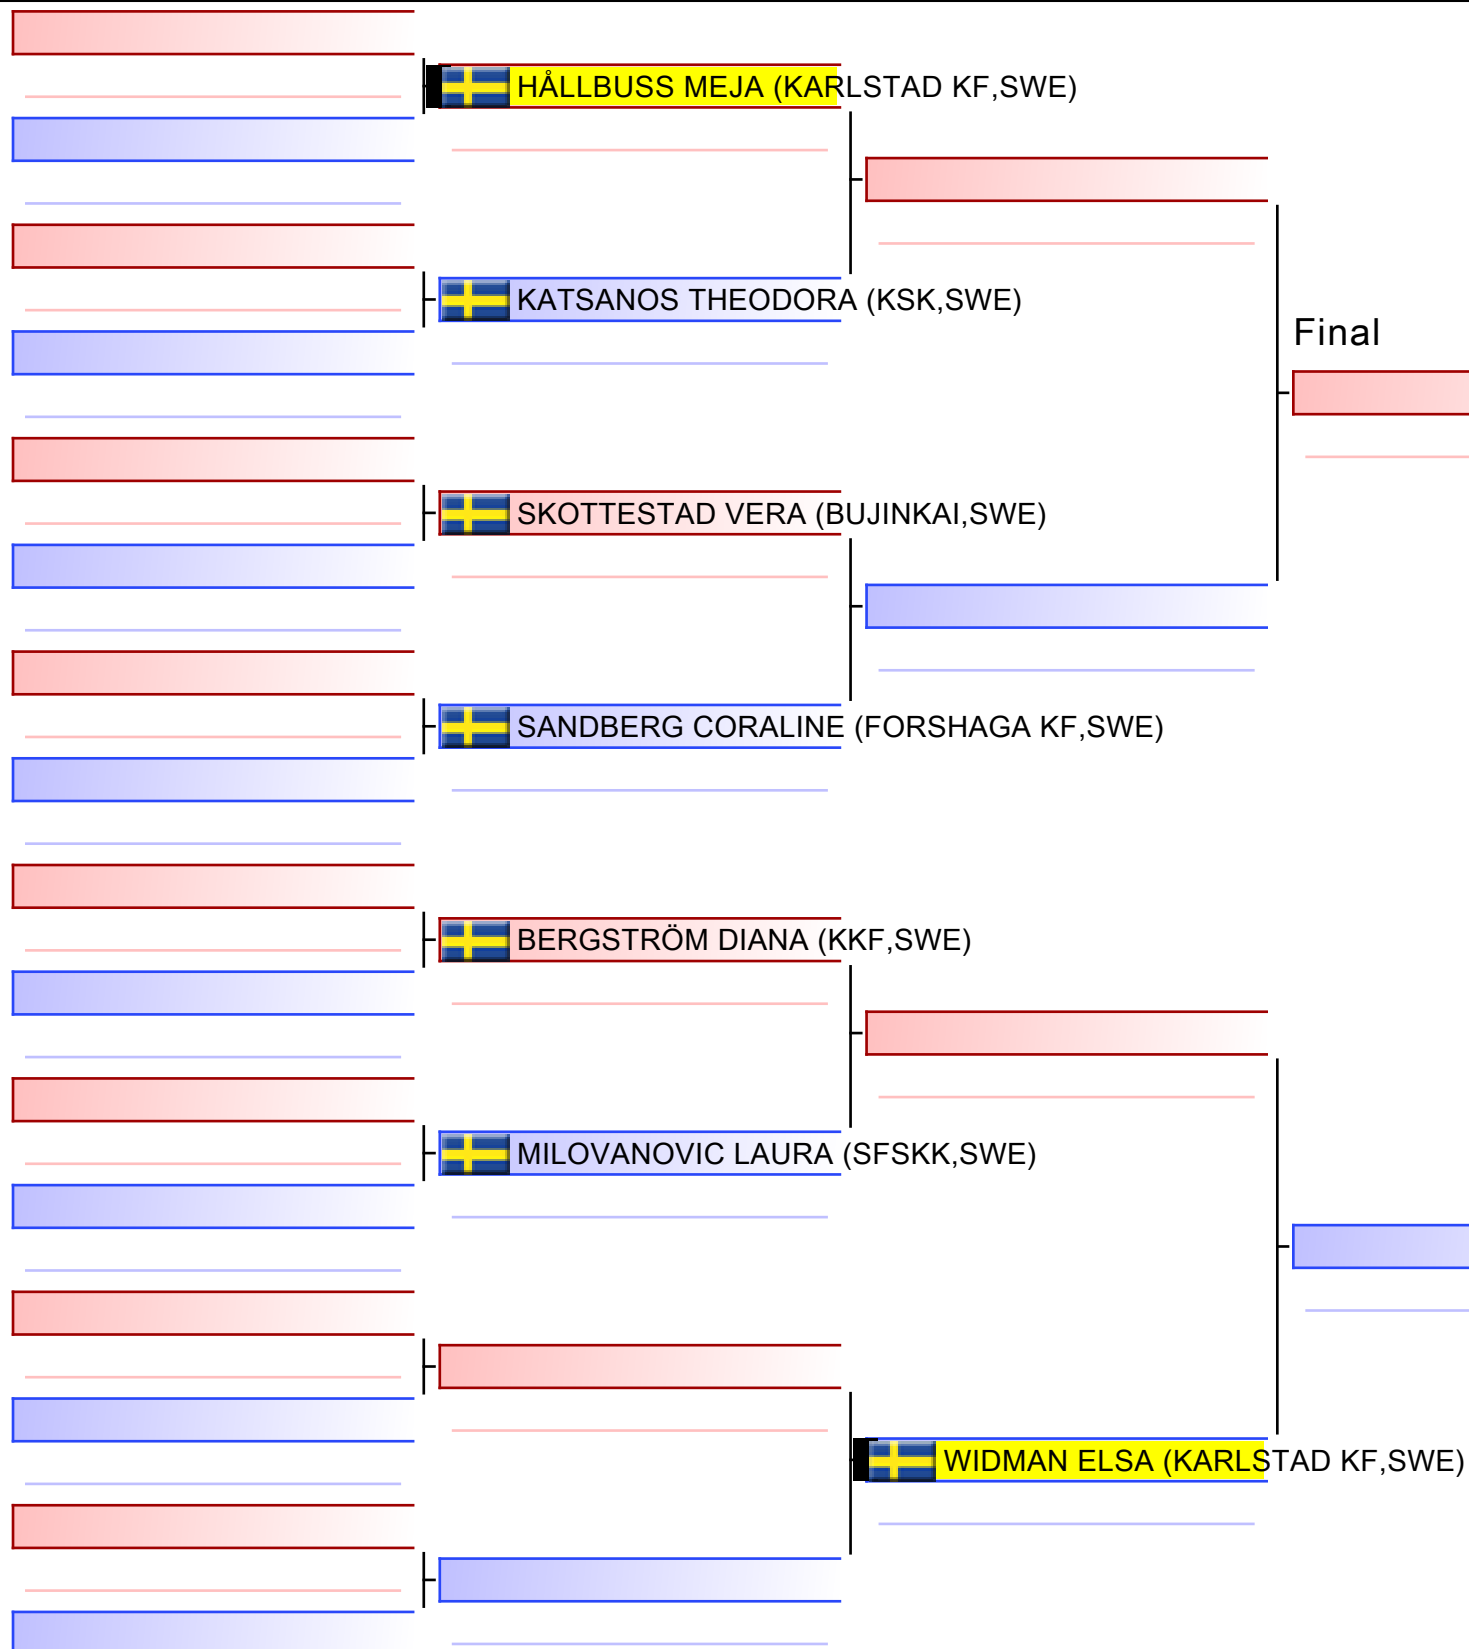

[Original]

Referees: