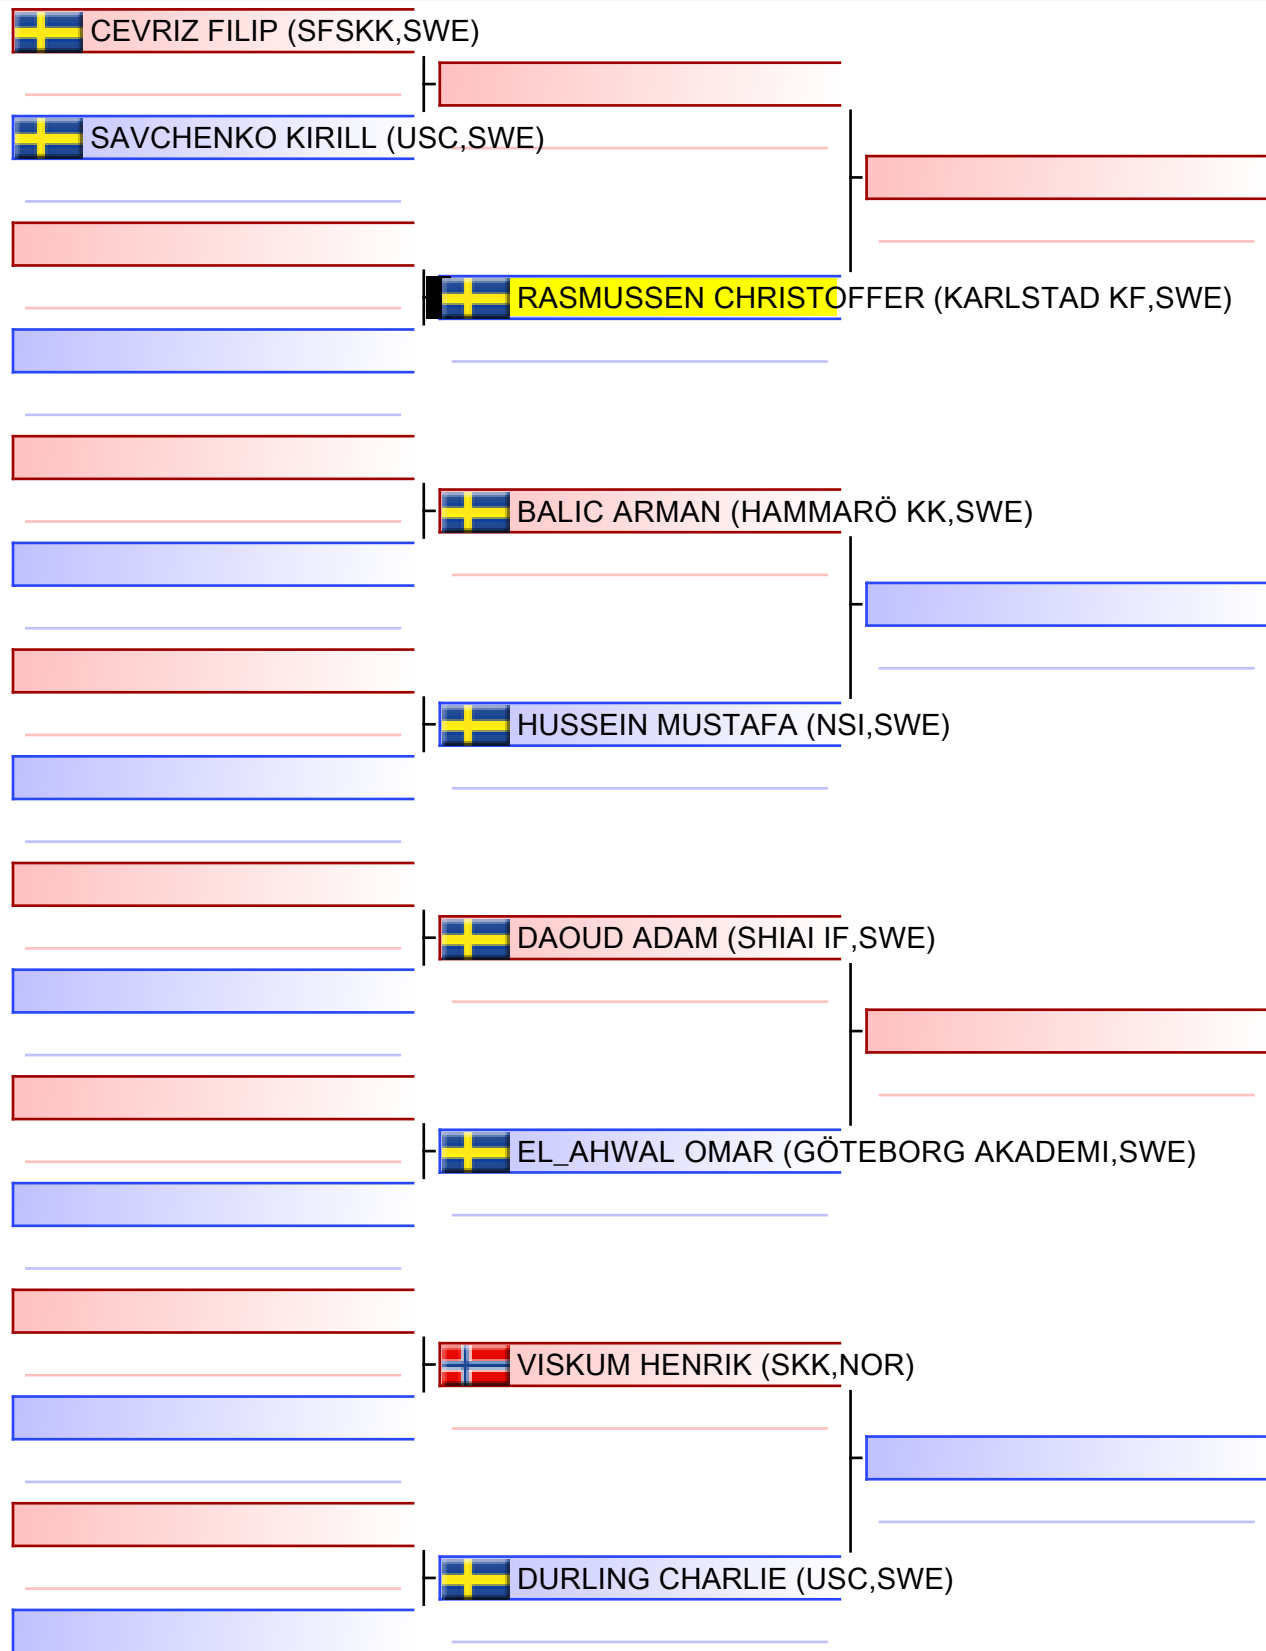

[Original]

Referees: