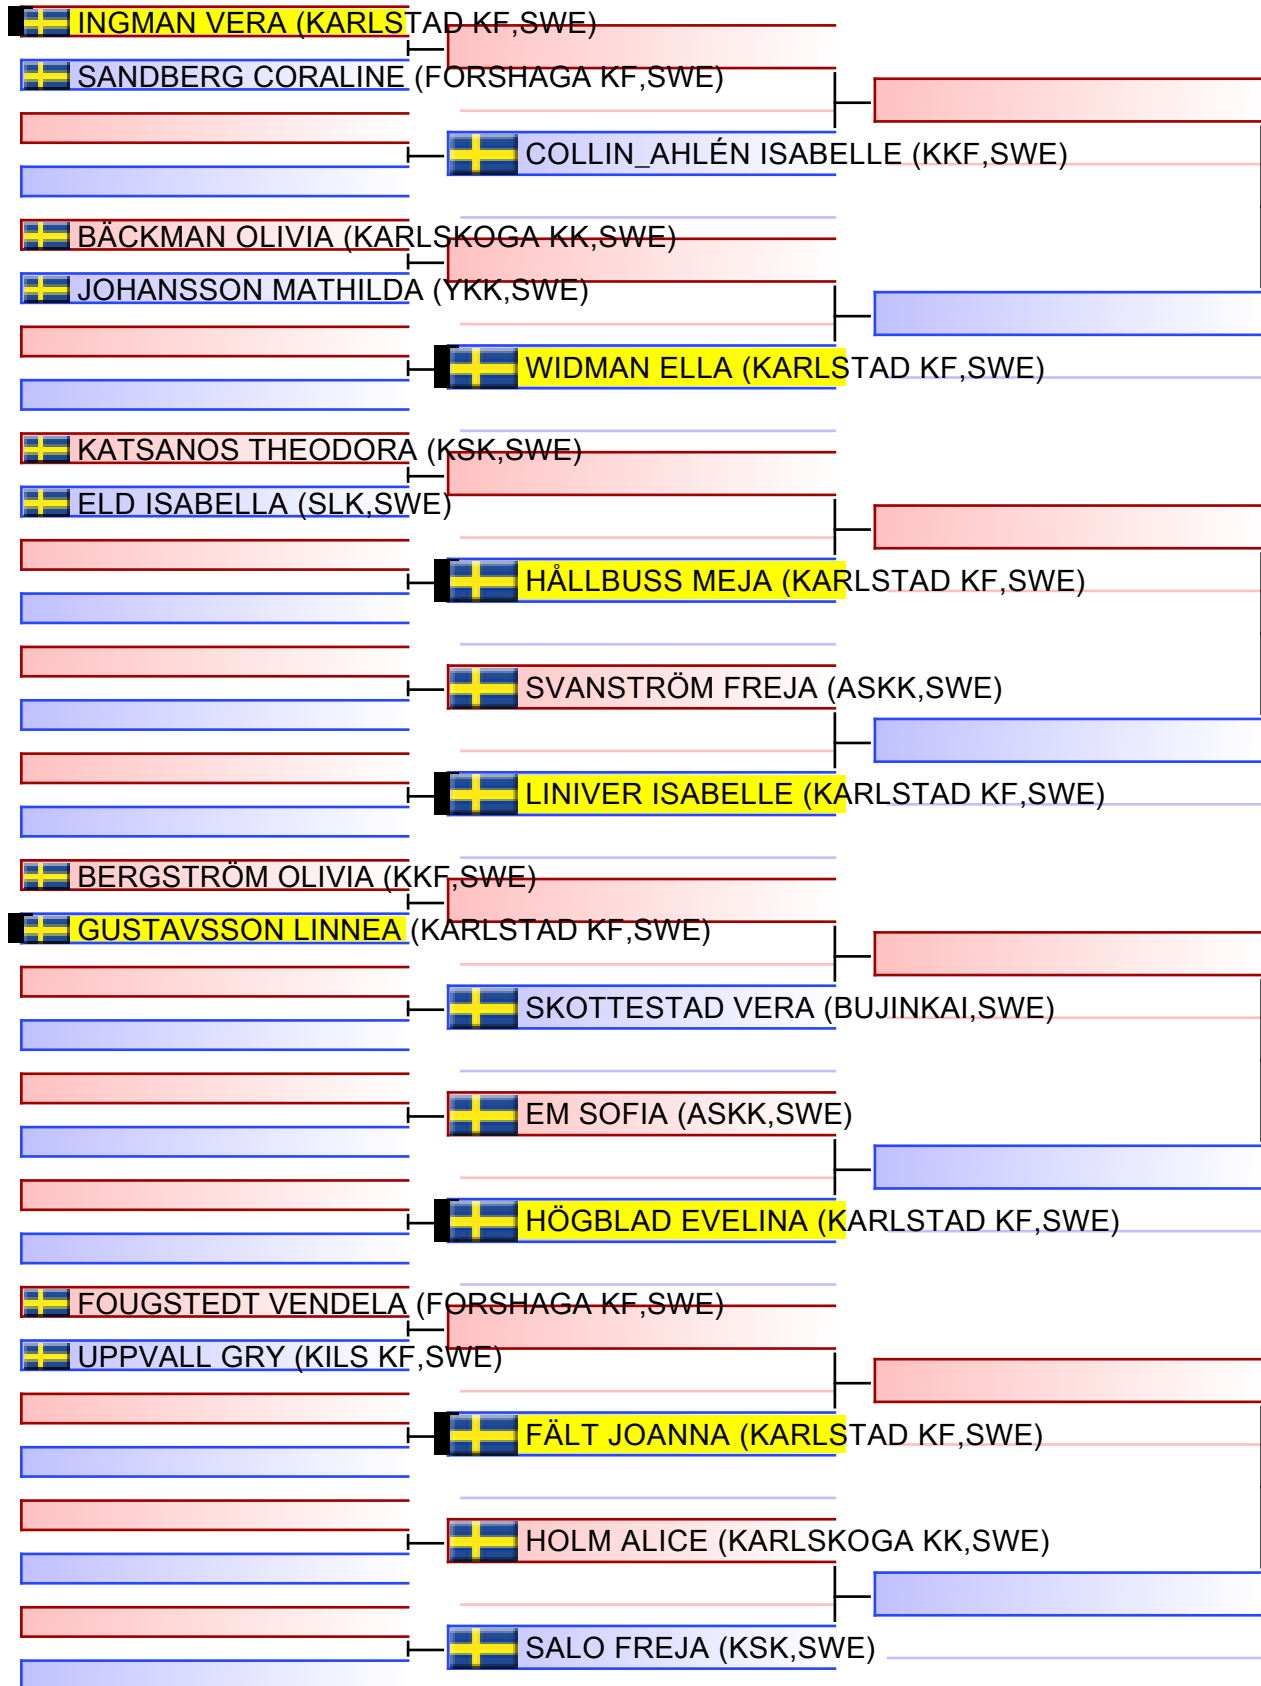

[Original]

Referees: