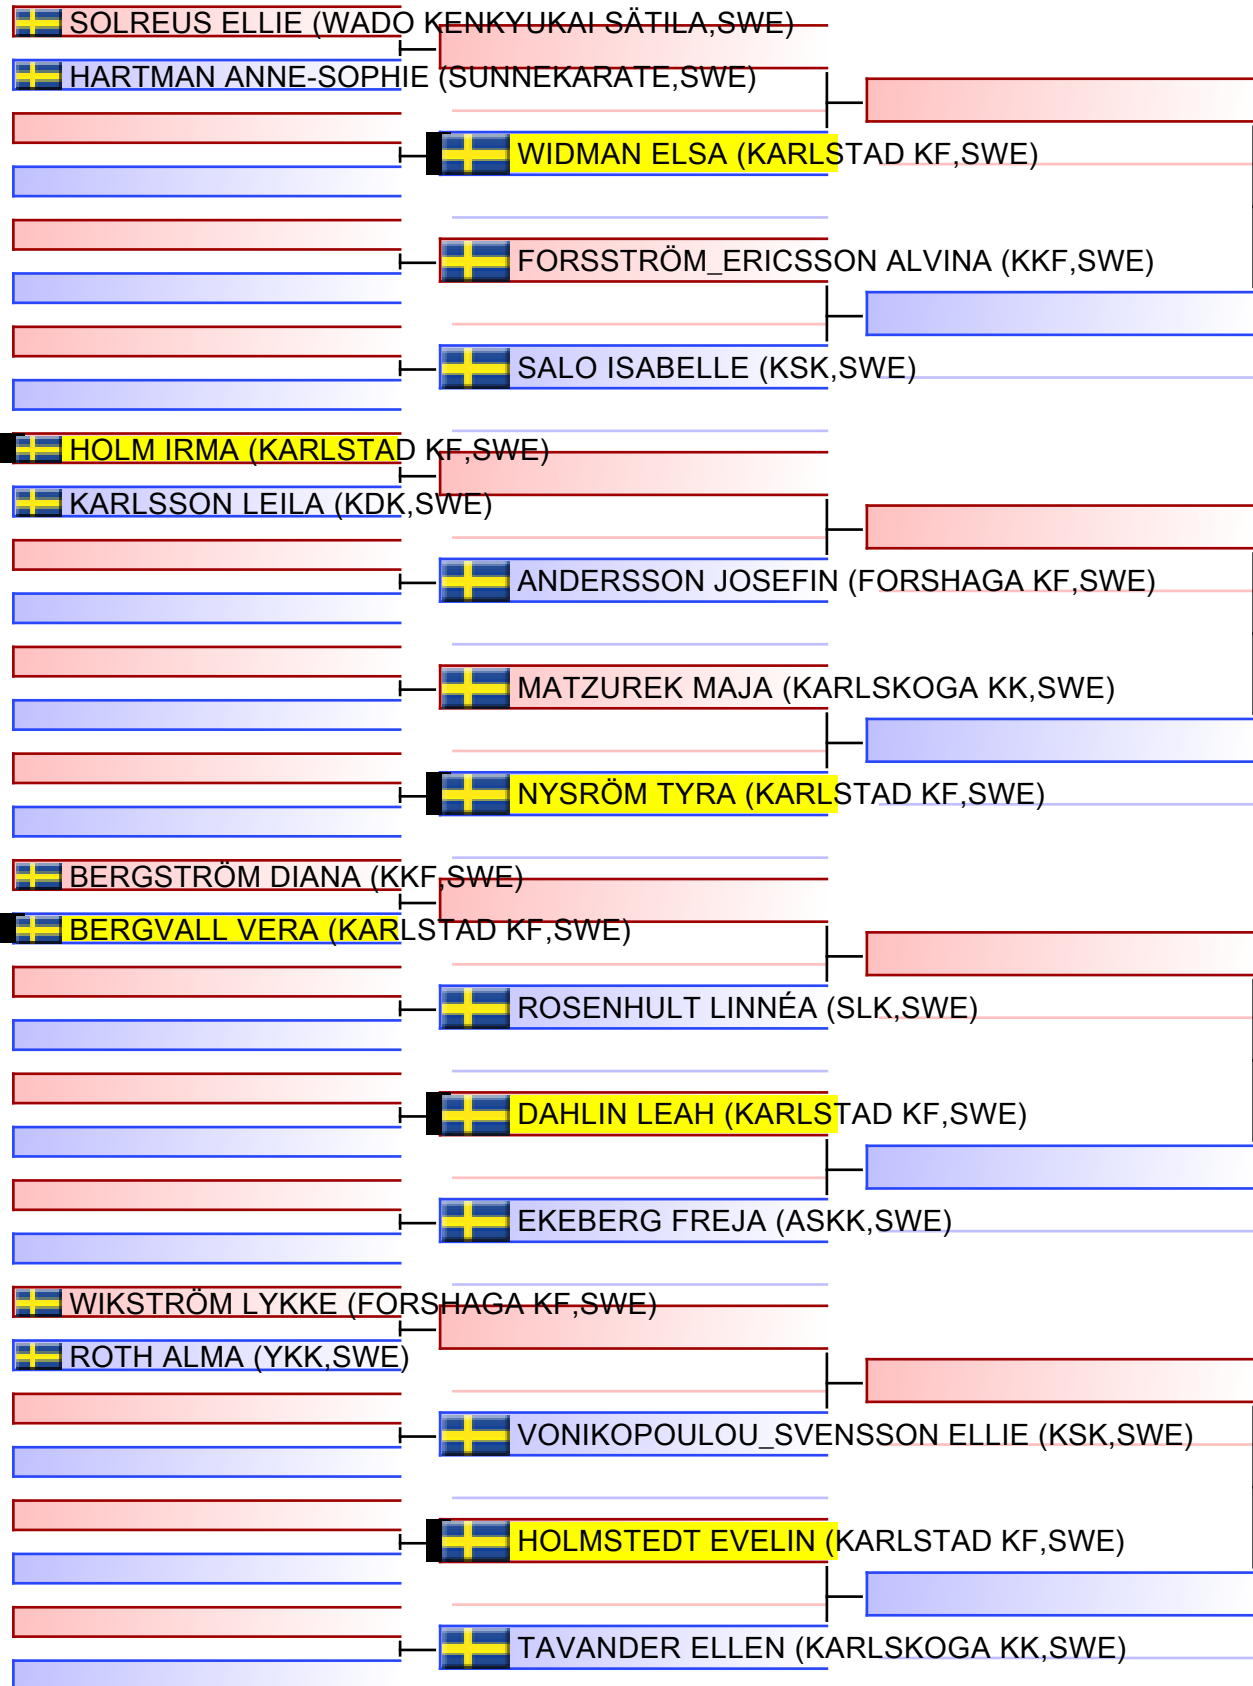

[Original]

Referees: