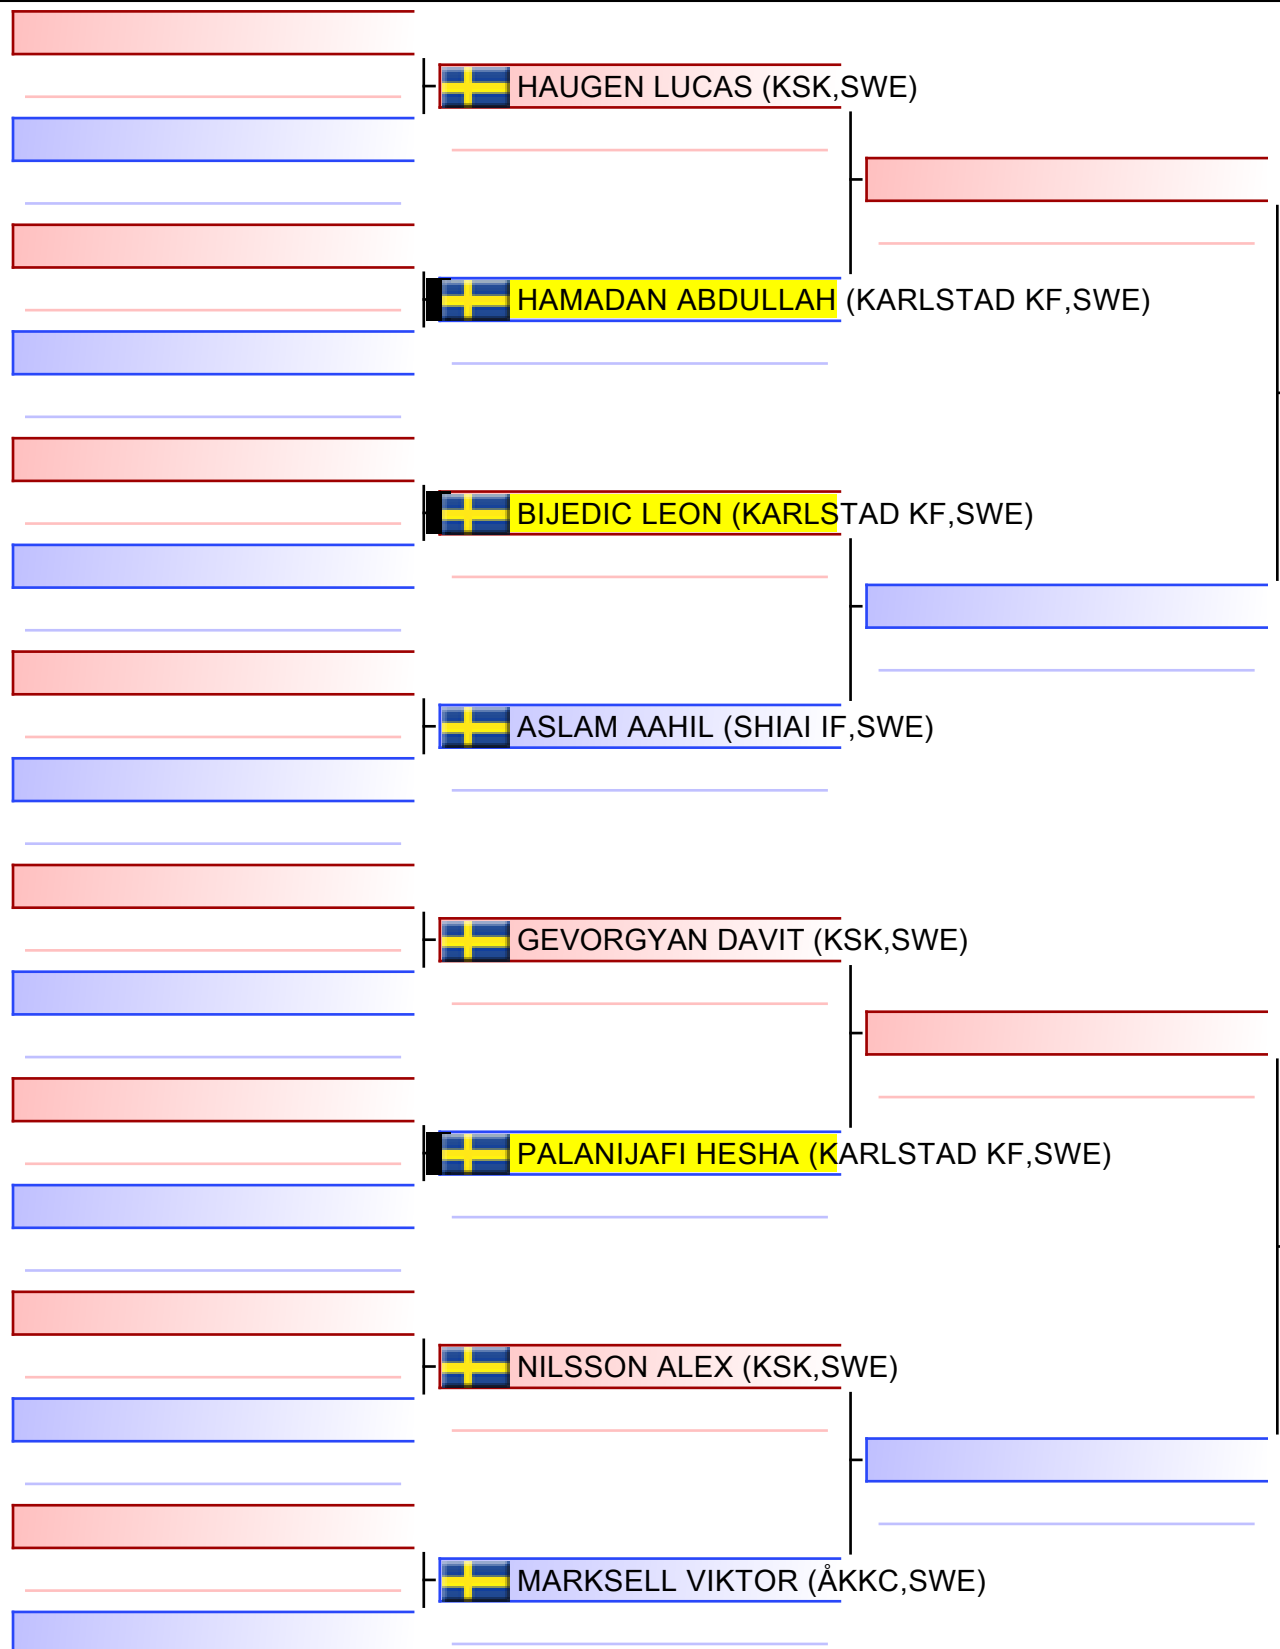

[Original]

Referees: