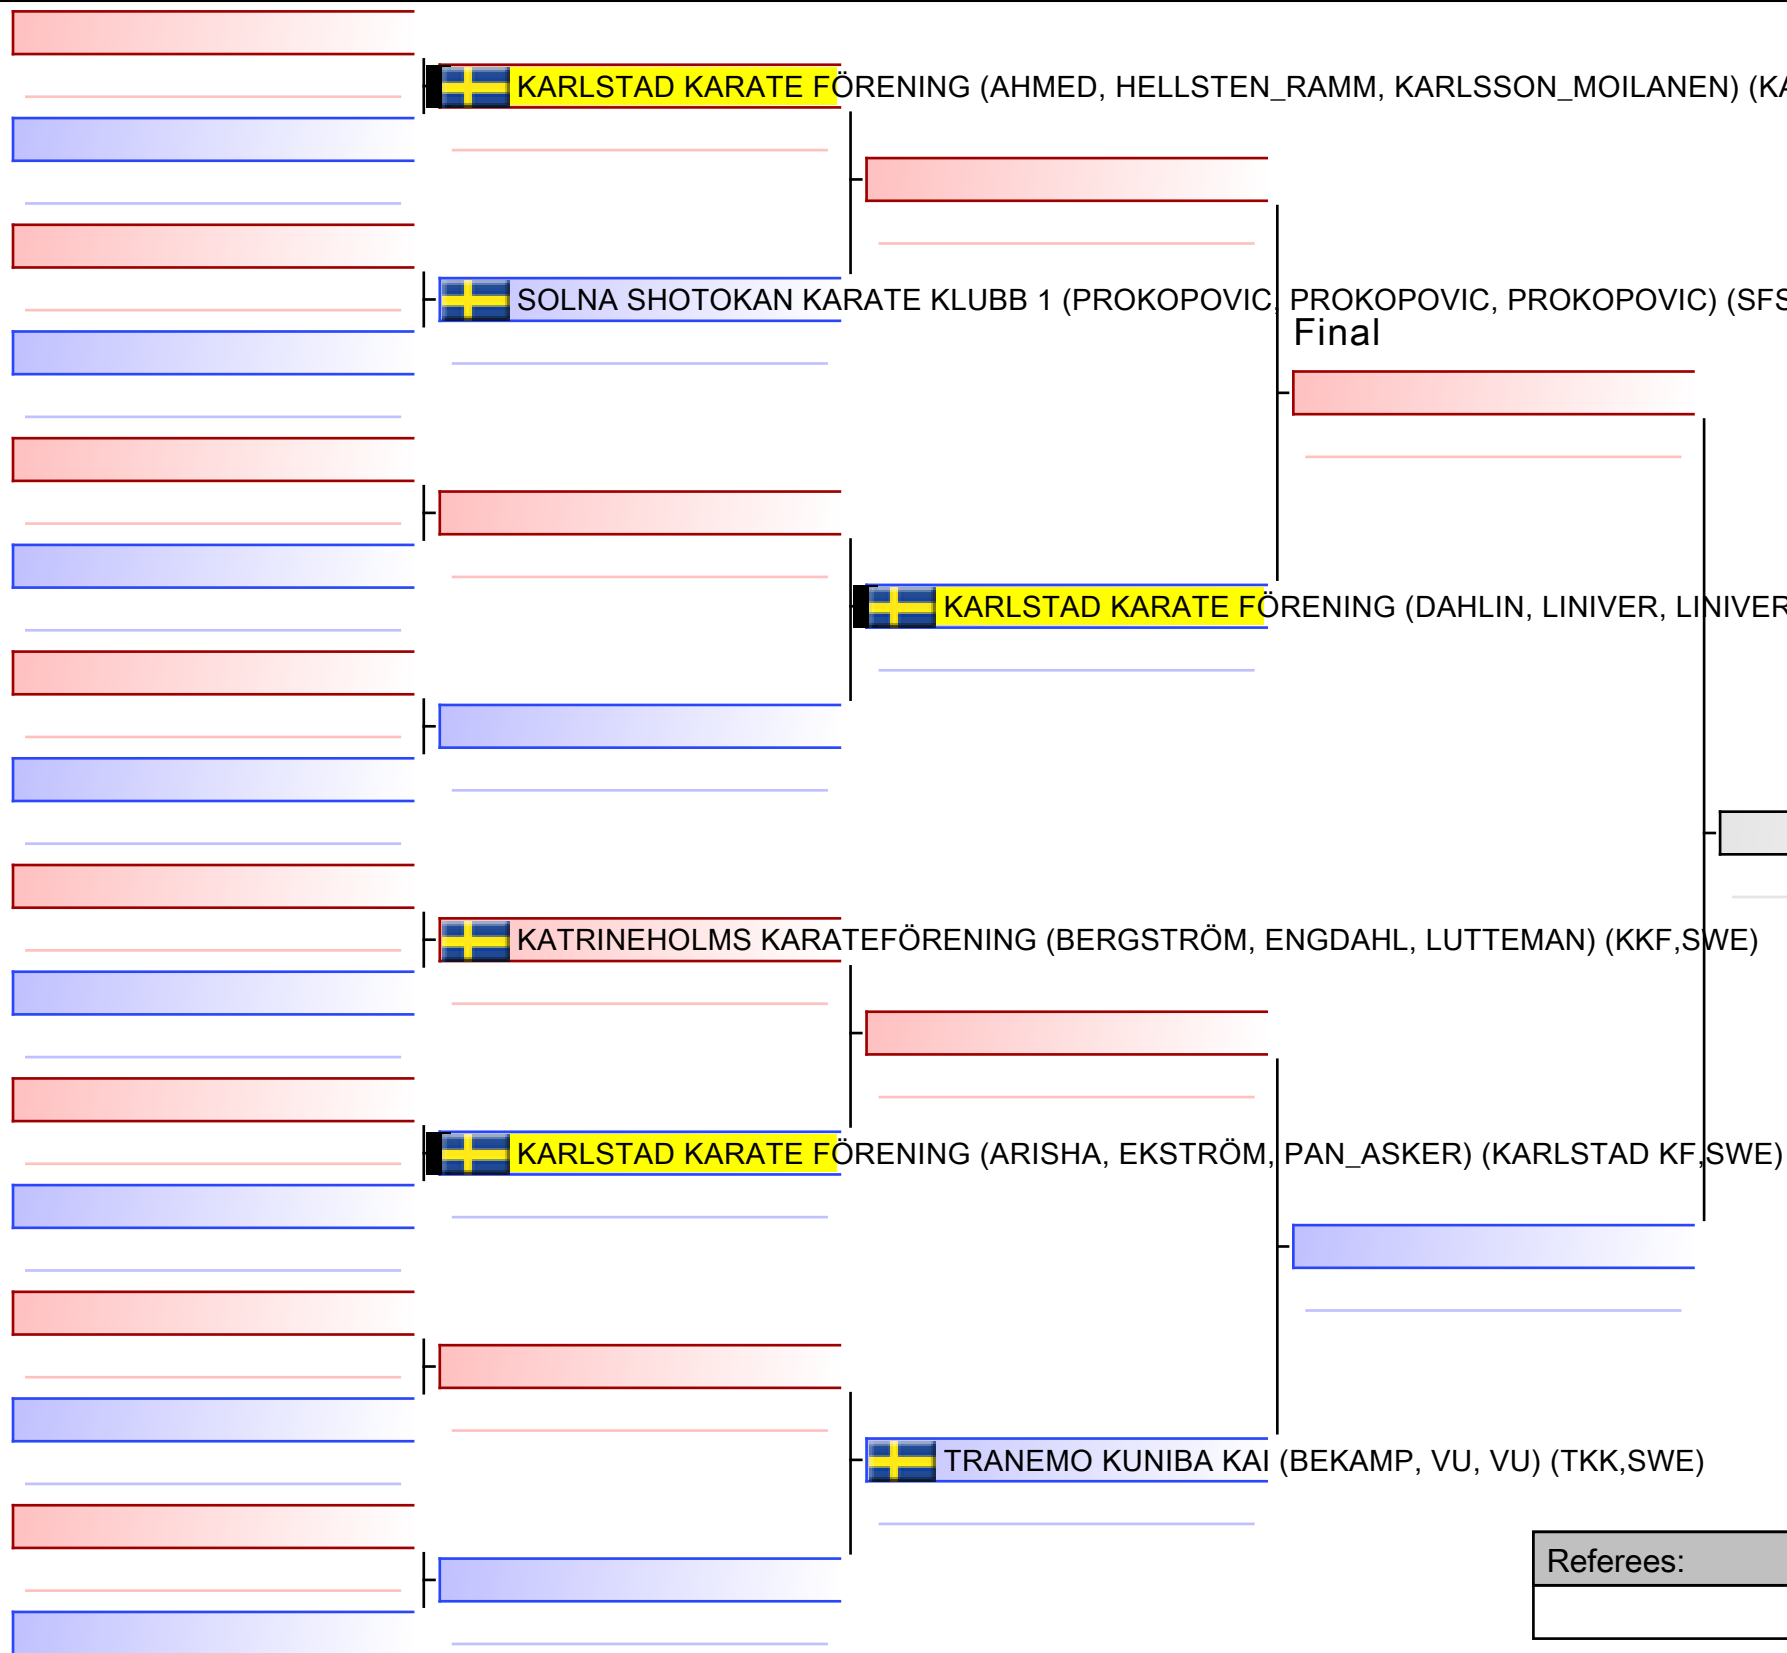

Lagkata Mix 7-13

Heian Cup 2022, Posthornsgatan 6B 656 32 Karlstad, SWE - KARLSTAD KF,SWE

Tatami

Pool
1/1

[Original]

Referees: