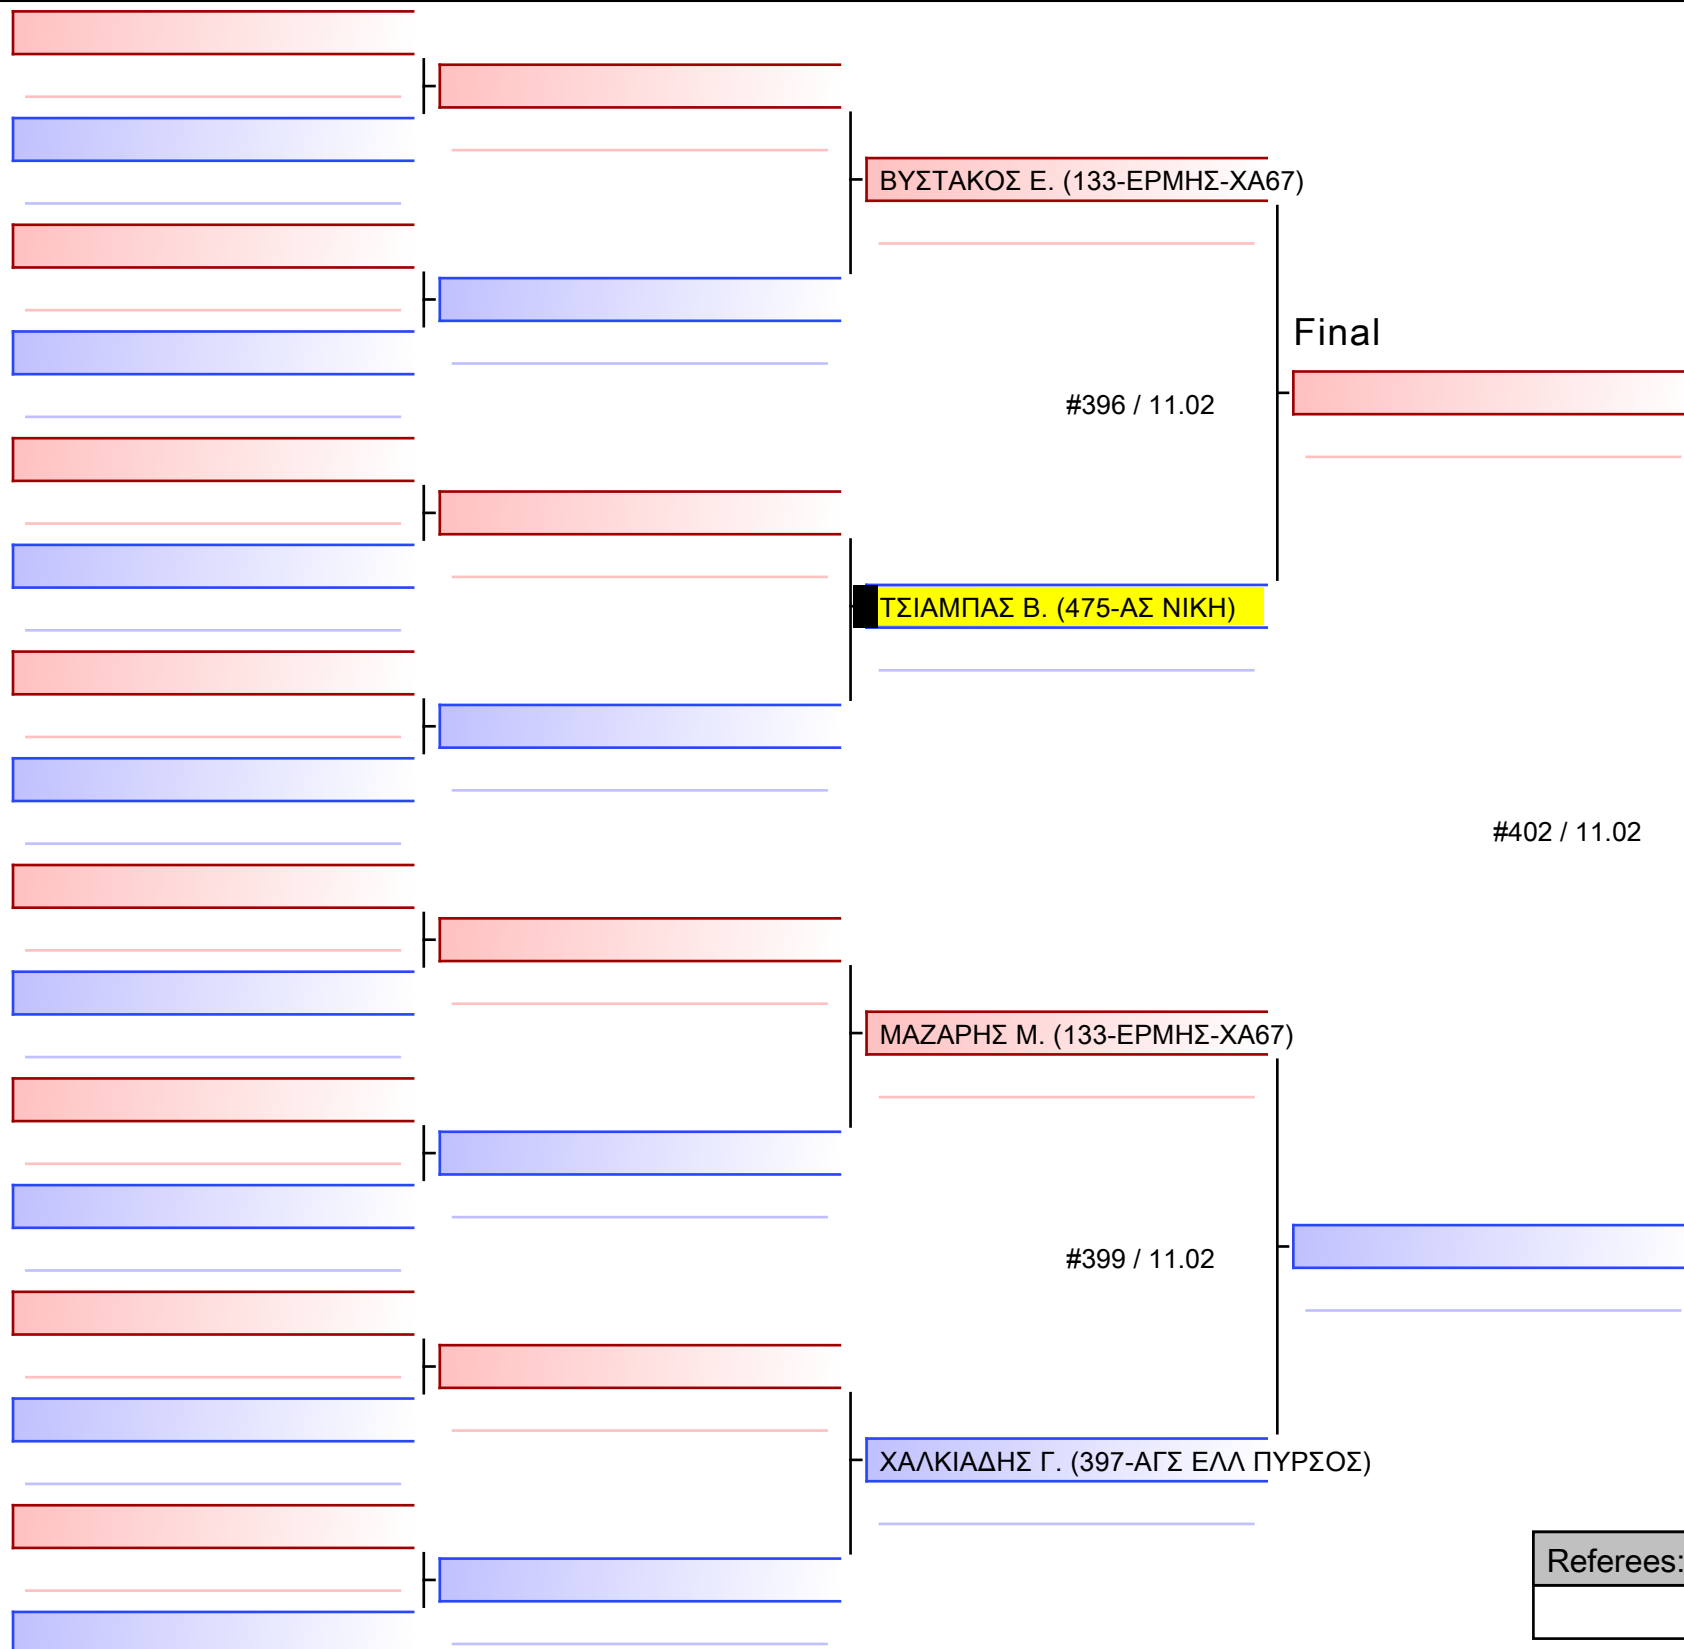

[Original]

Referees: