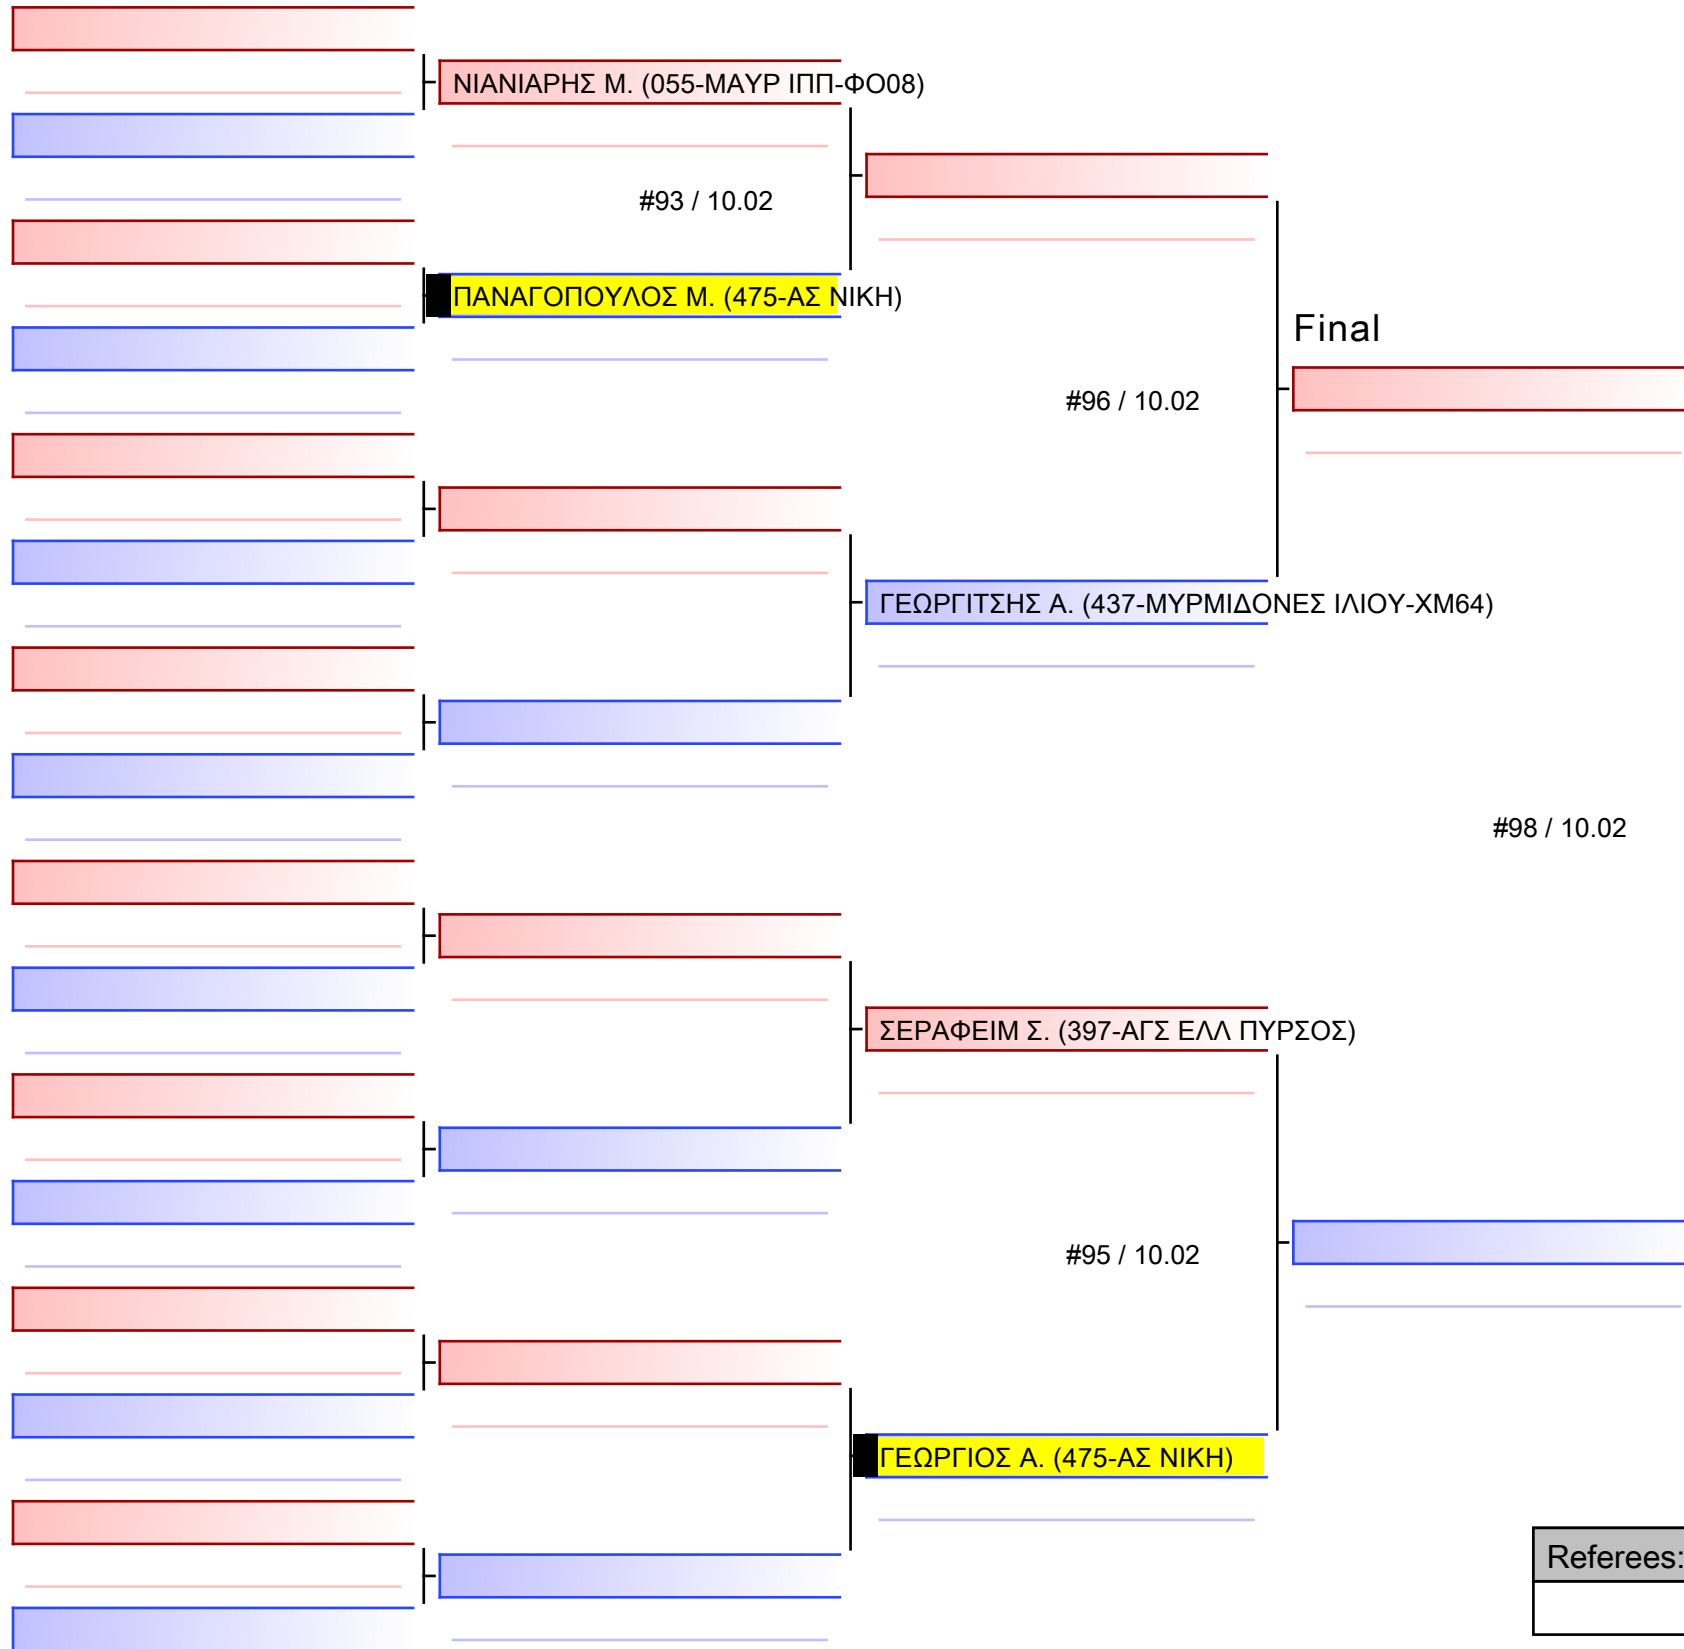

[Original]

Referees: