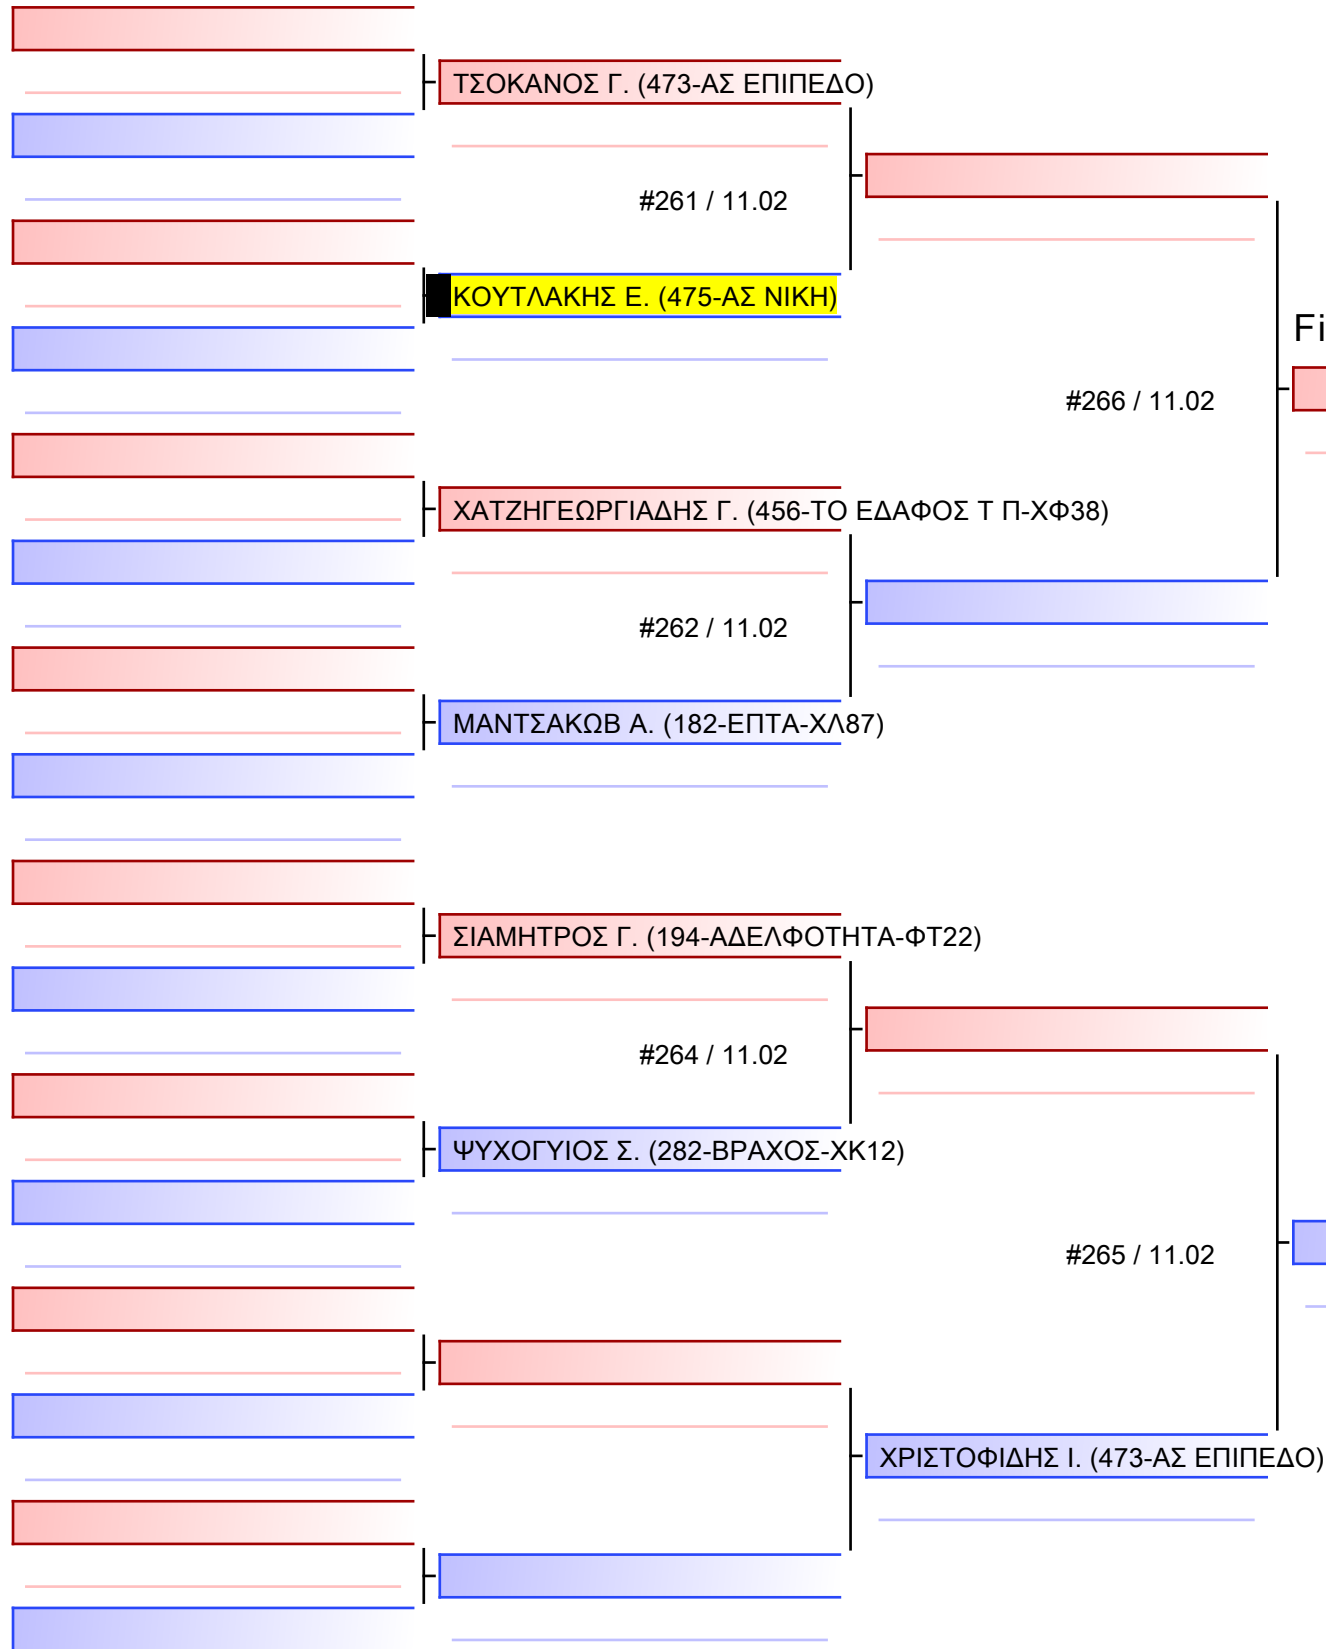

[Original]

Referees:			

Gi M1 ML WHT -88.3 Kgr

BJJ ATHENS OPEN GI & NoGI 2024, 10&11 ΦΕΒ, «ΔΑΪΣ», ΜΑΡΟΥΣΙ ΑΤΤΙΚΗΣ, Μεσογείων 151, 15126 Μαρούσι, GRE - 475-ΑΣ ΝΙΚΗ

Ring

Pool

1/1

[Original]