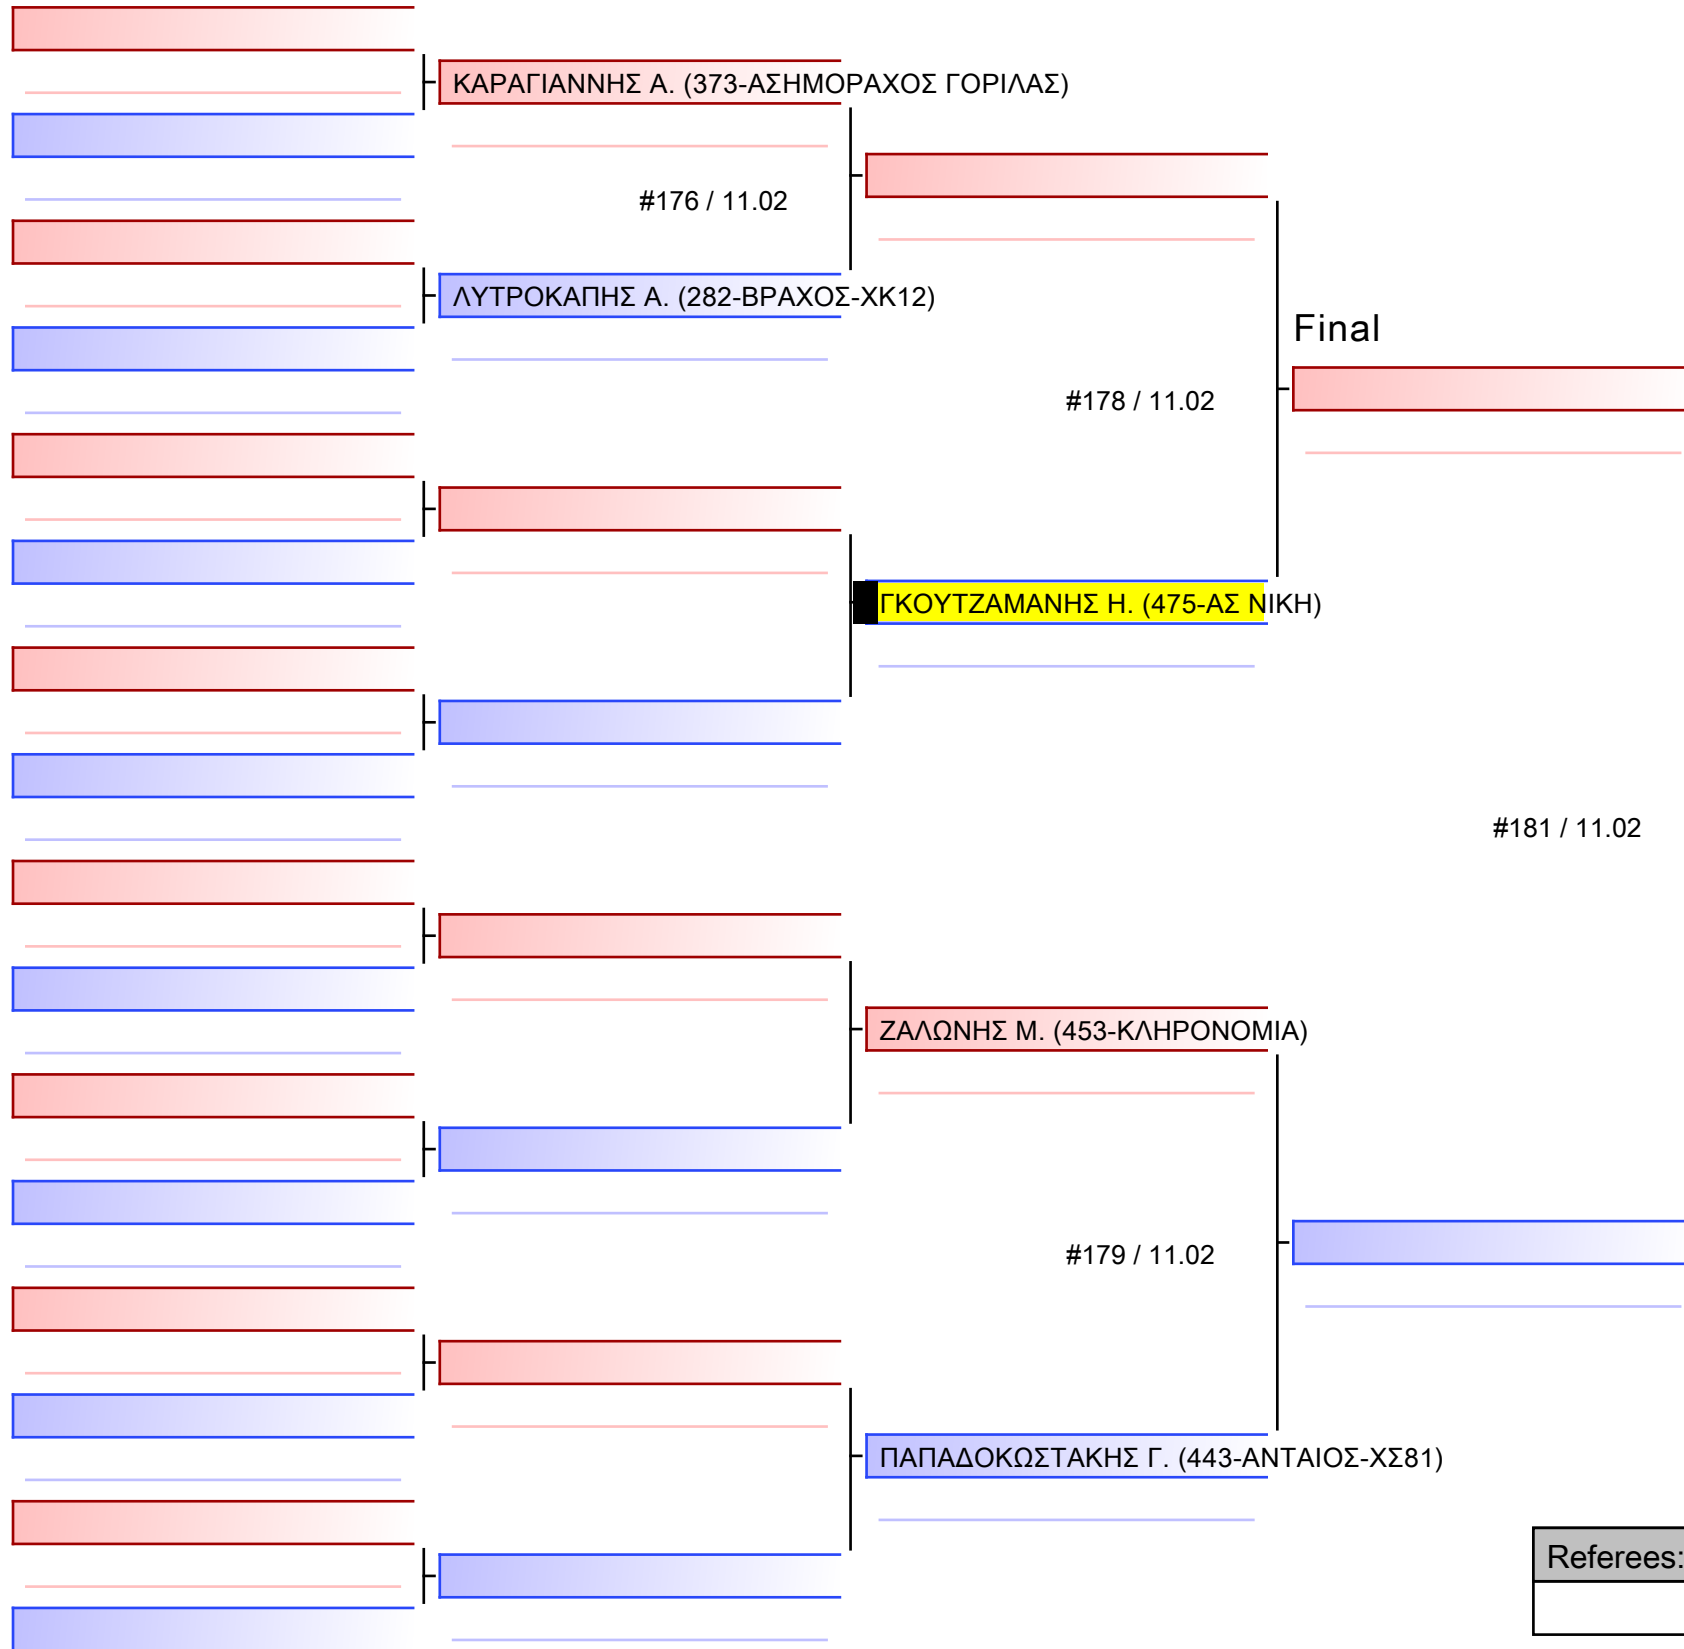

#309 / 11.02

[Original]

Referees:

Gi M1 ML WHT -82.3 Kgr

BJJ ATHENS OPEN GI & NoGI 2024, 10&11 ΦΕΒ, «ΔΑΪΣ», ΜΑΡΟΥΣΙ ΑΤΤΙΚΗΣ, Μεσογείων 151, 15126 Μαρούσι, GRE - 475-ΑΣ ΝΙΚΗ

Ring

Pool

1/1