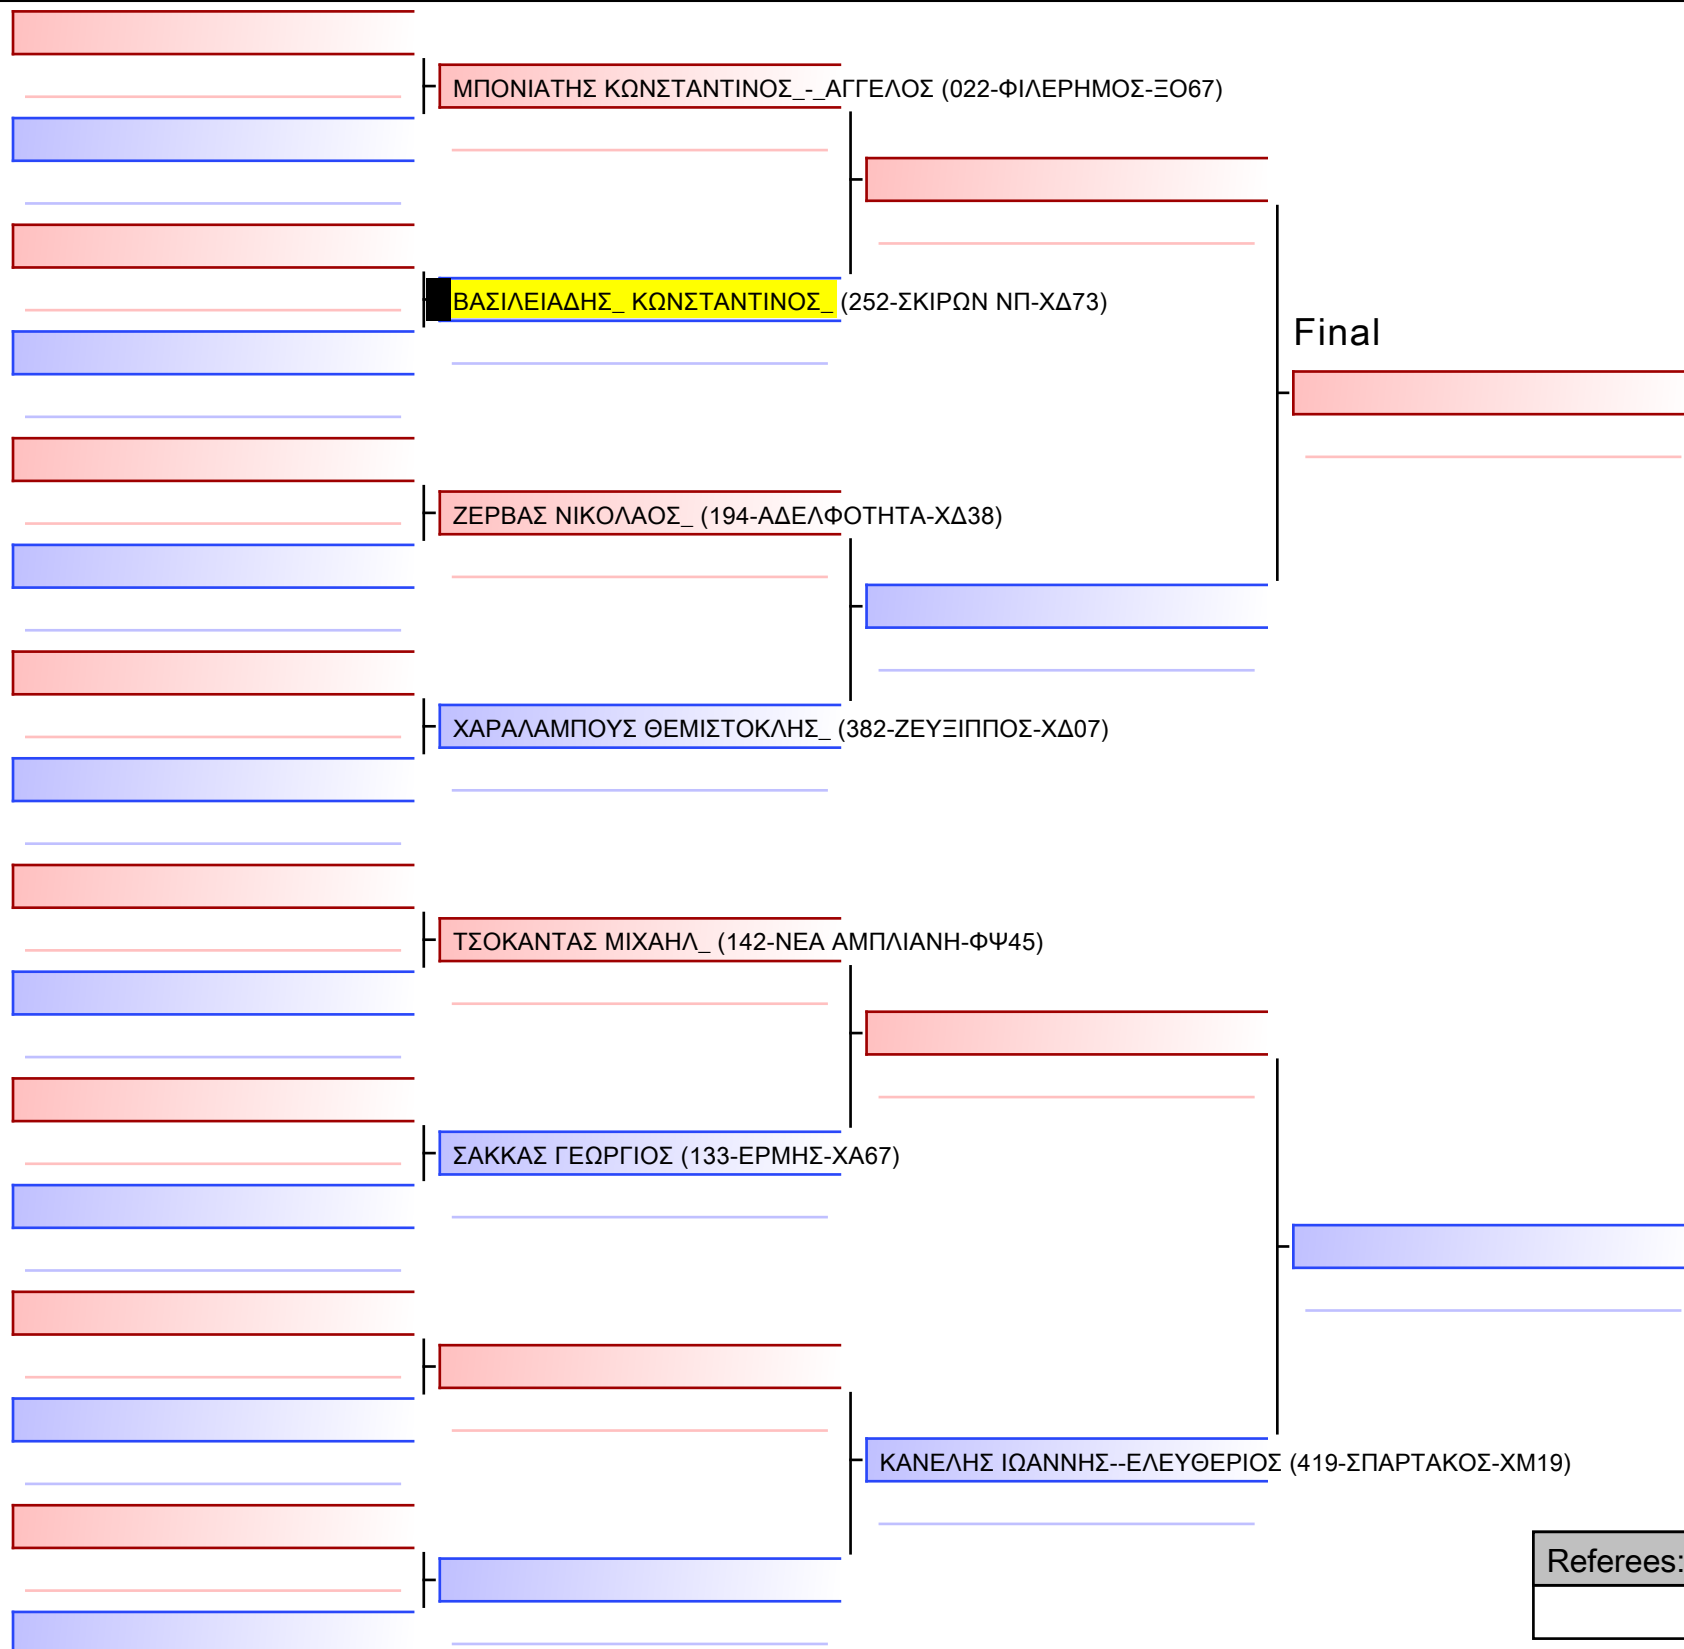

[Original]

Referees: