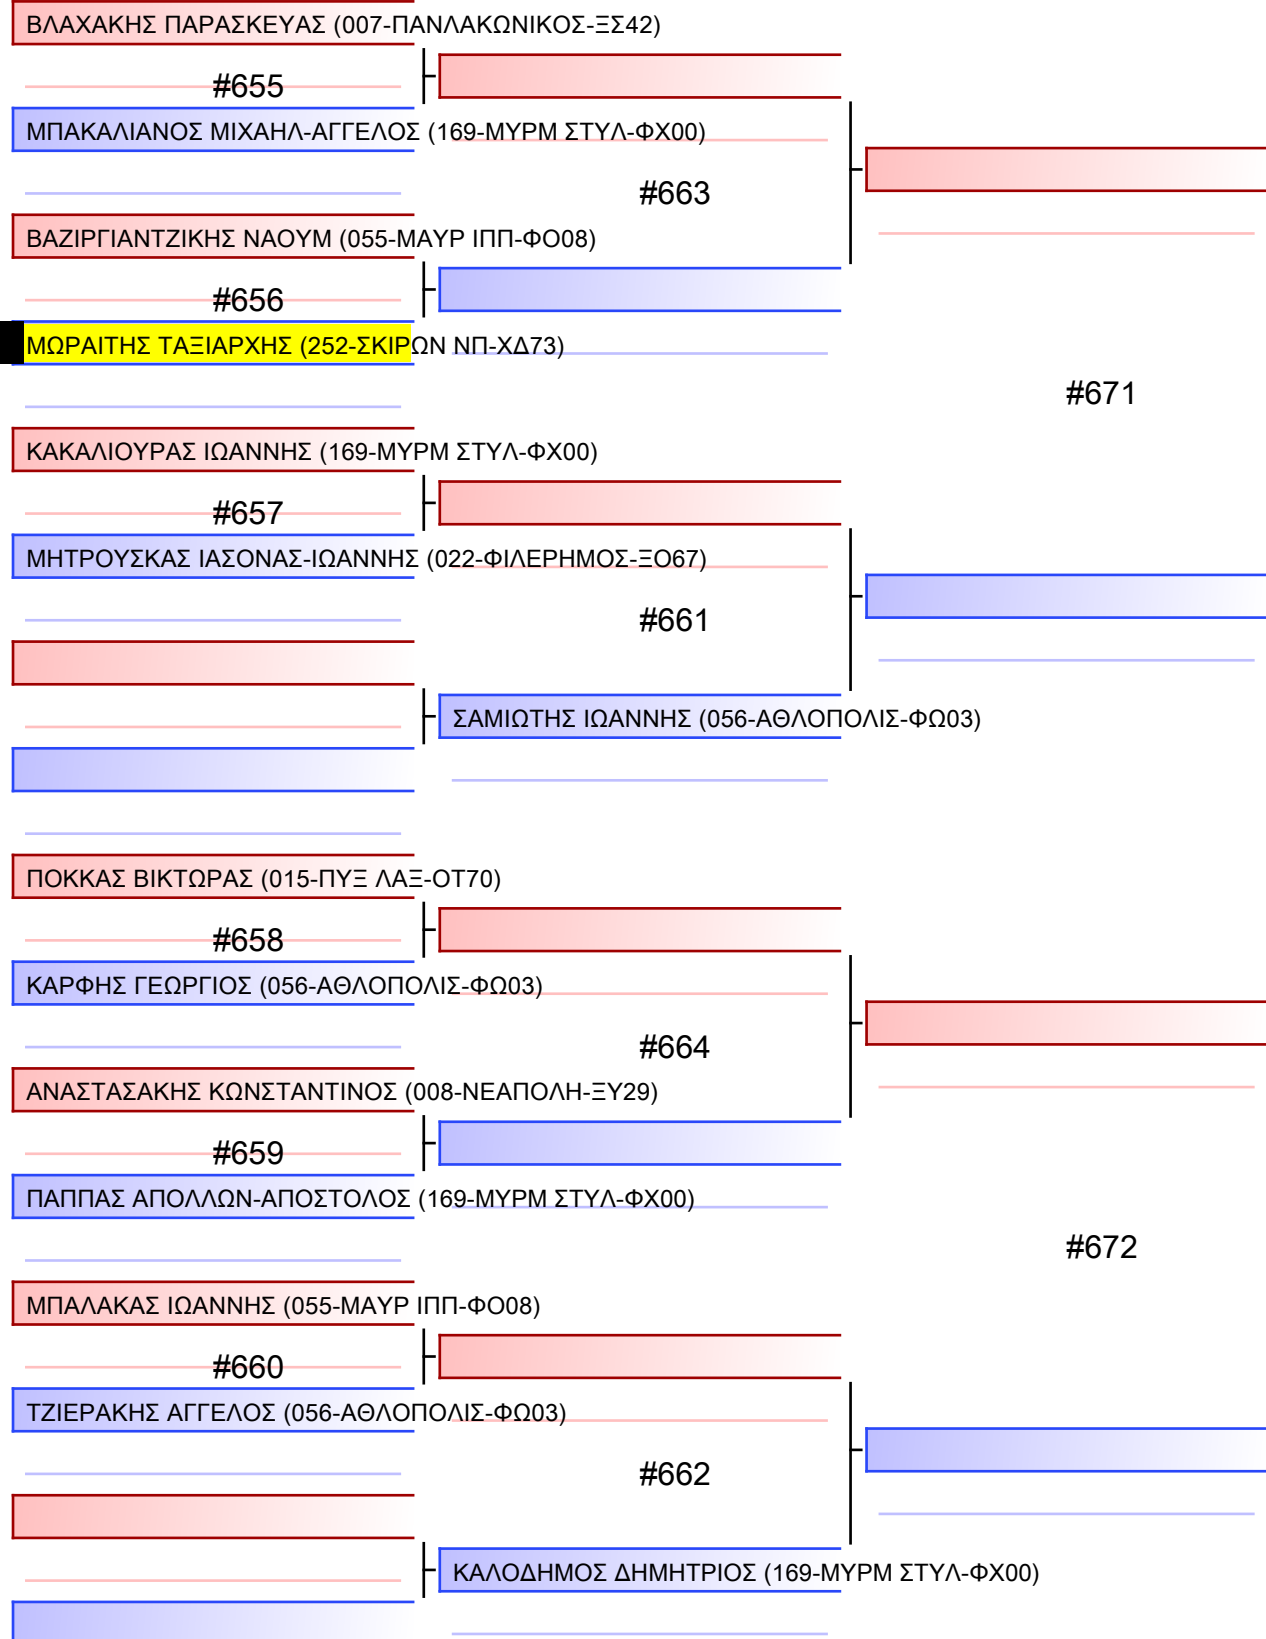

JJ FS ΠΑΜΠΑΙΔΩΝ -12 ΕΤΩΝ 50+Kgr

22° ΠΑΝΕΛΛΗΝΙΟ ΠΡΩΤΑΘΛΗΜΑ ΜΕΡΟΣ [Β] ΑΘΗΝΑ, 27-28&29 ΙΑΝ 2023, ΟΑΚΑ-Γ ΚΑΣΙΜΑΤΗΣ, Κηφισίας 37, 15123, Μαρούσι Αττικής, GRE - 252-ΣΚΙΡΩΝ ΝΠ-ΧΔ73

Tatami Pool 1/1

[Original]

#677

Final

Referees: