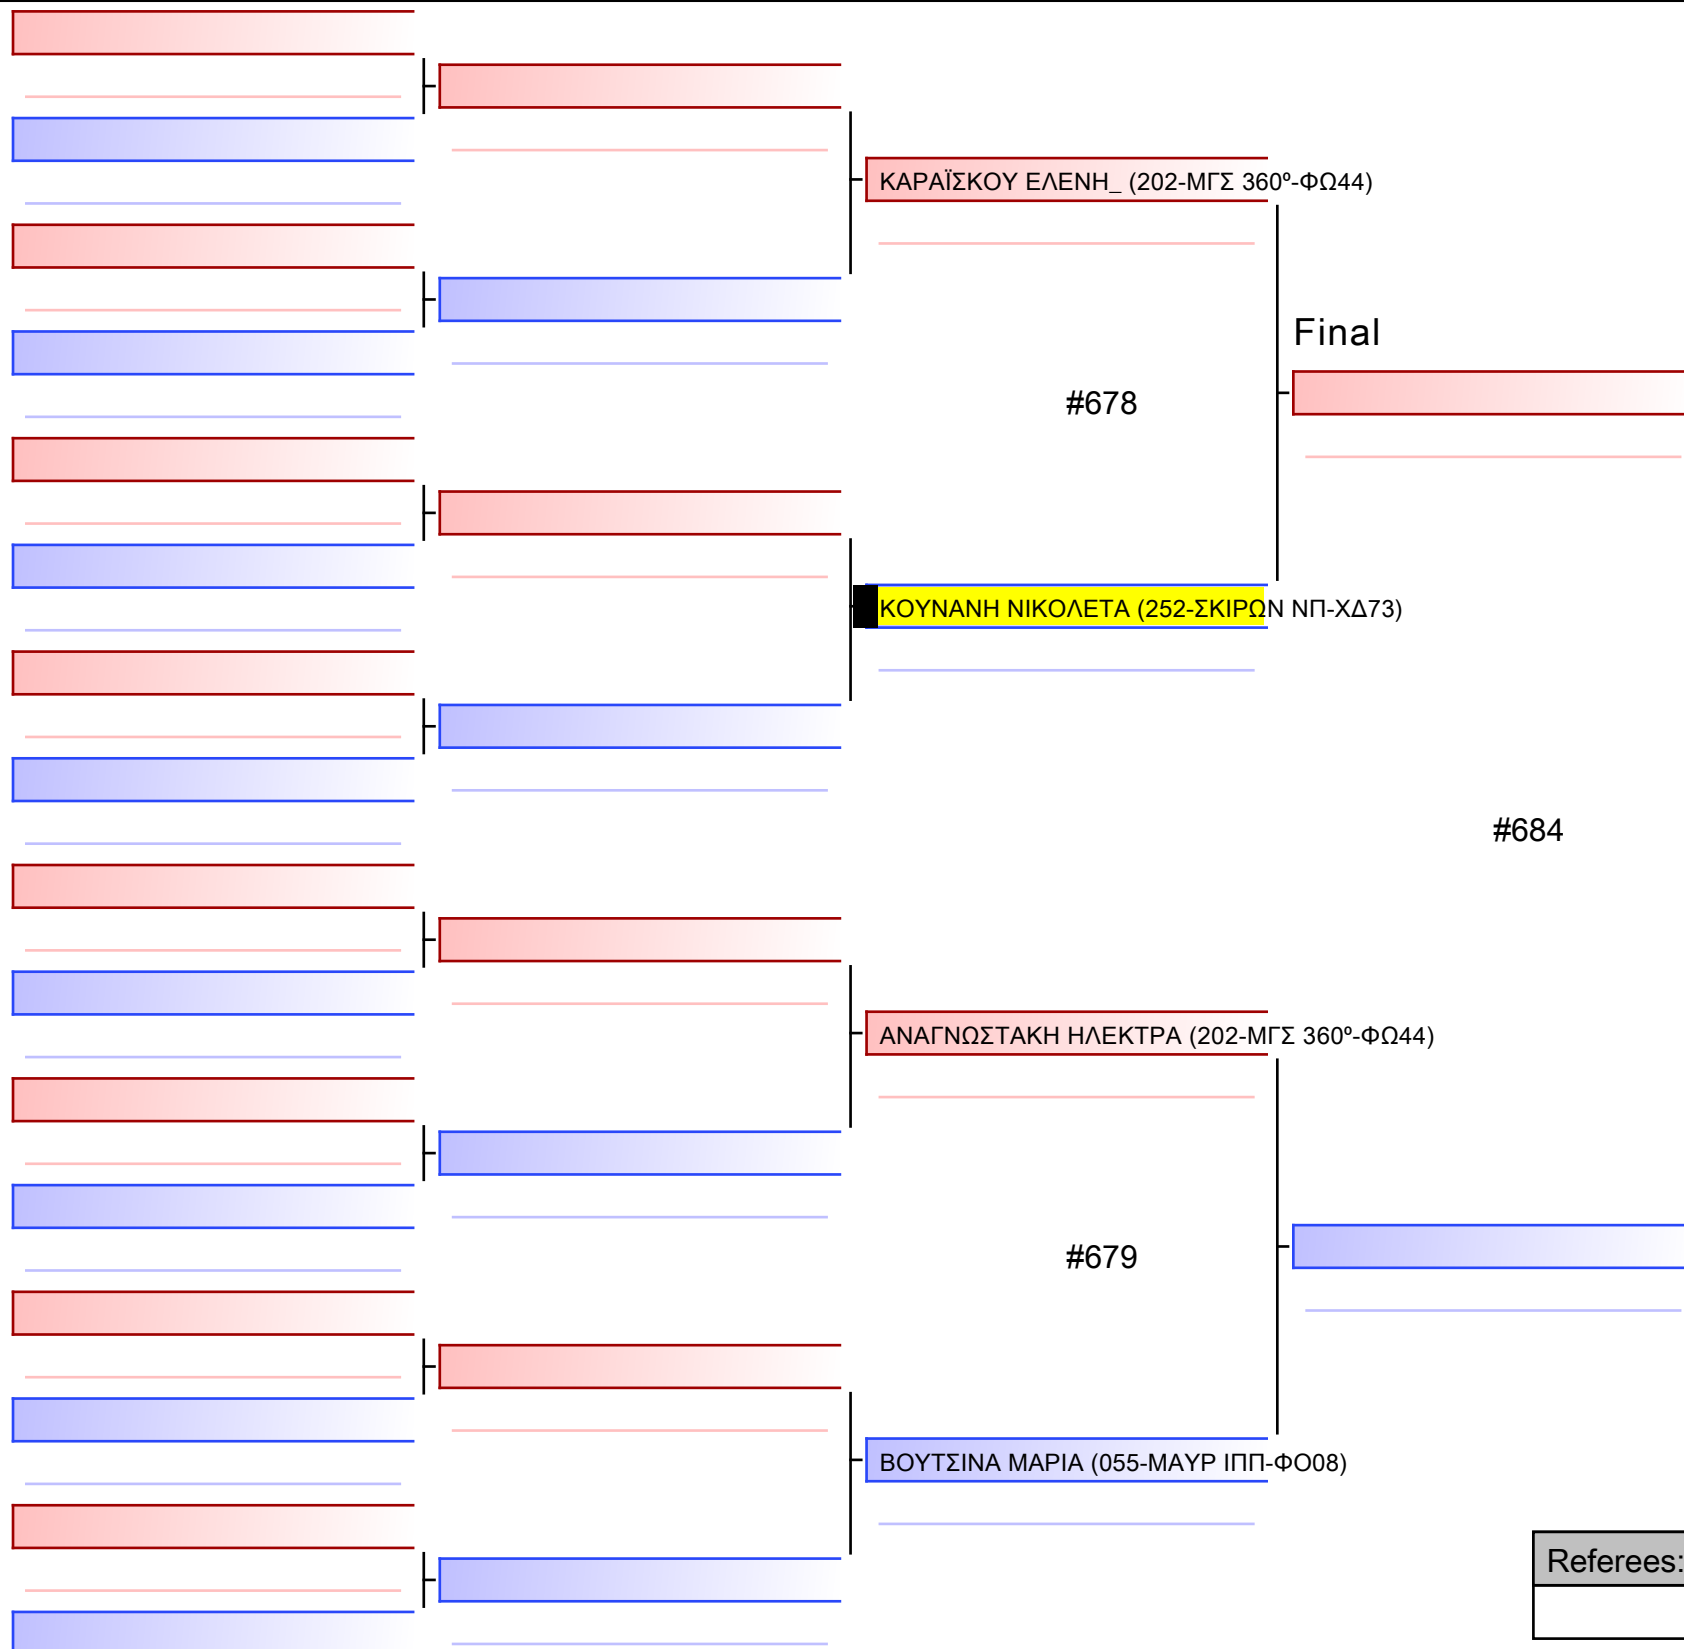

[Original]

Referees: