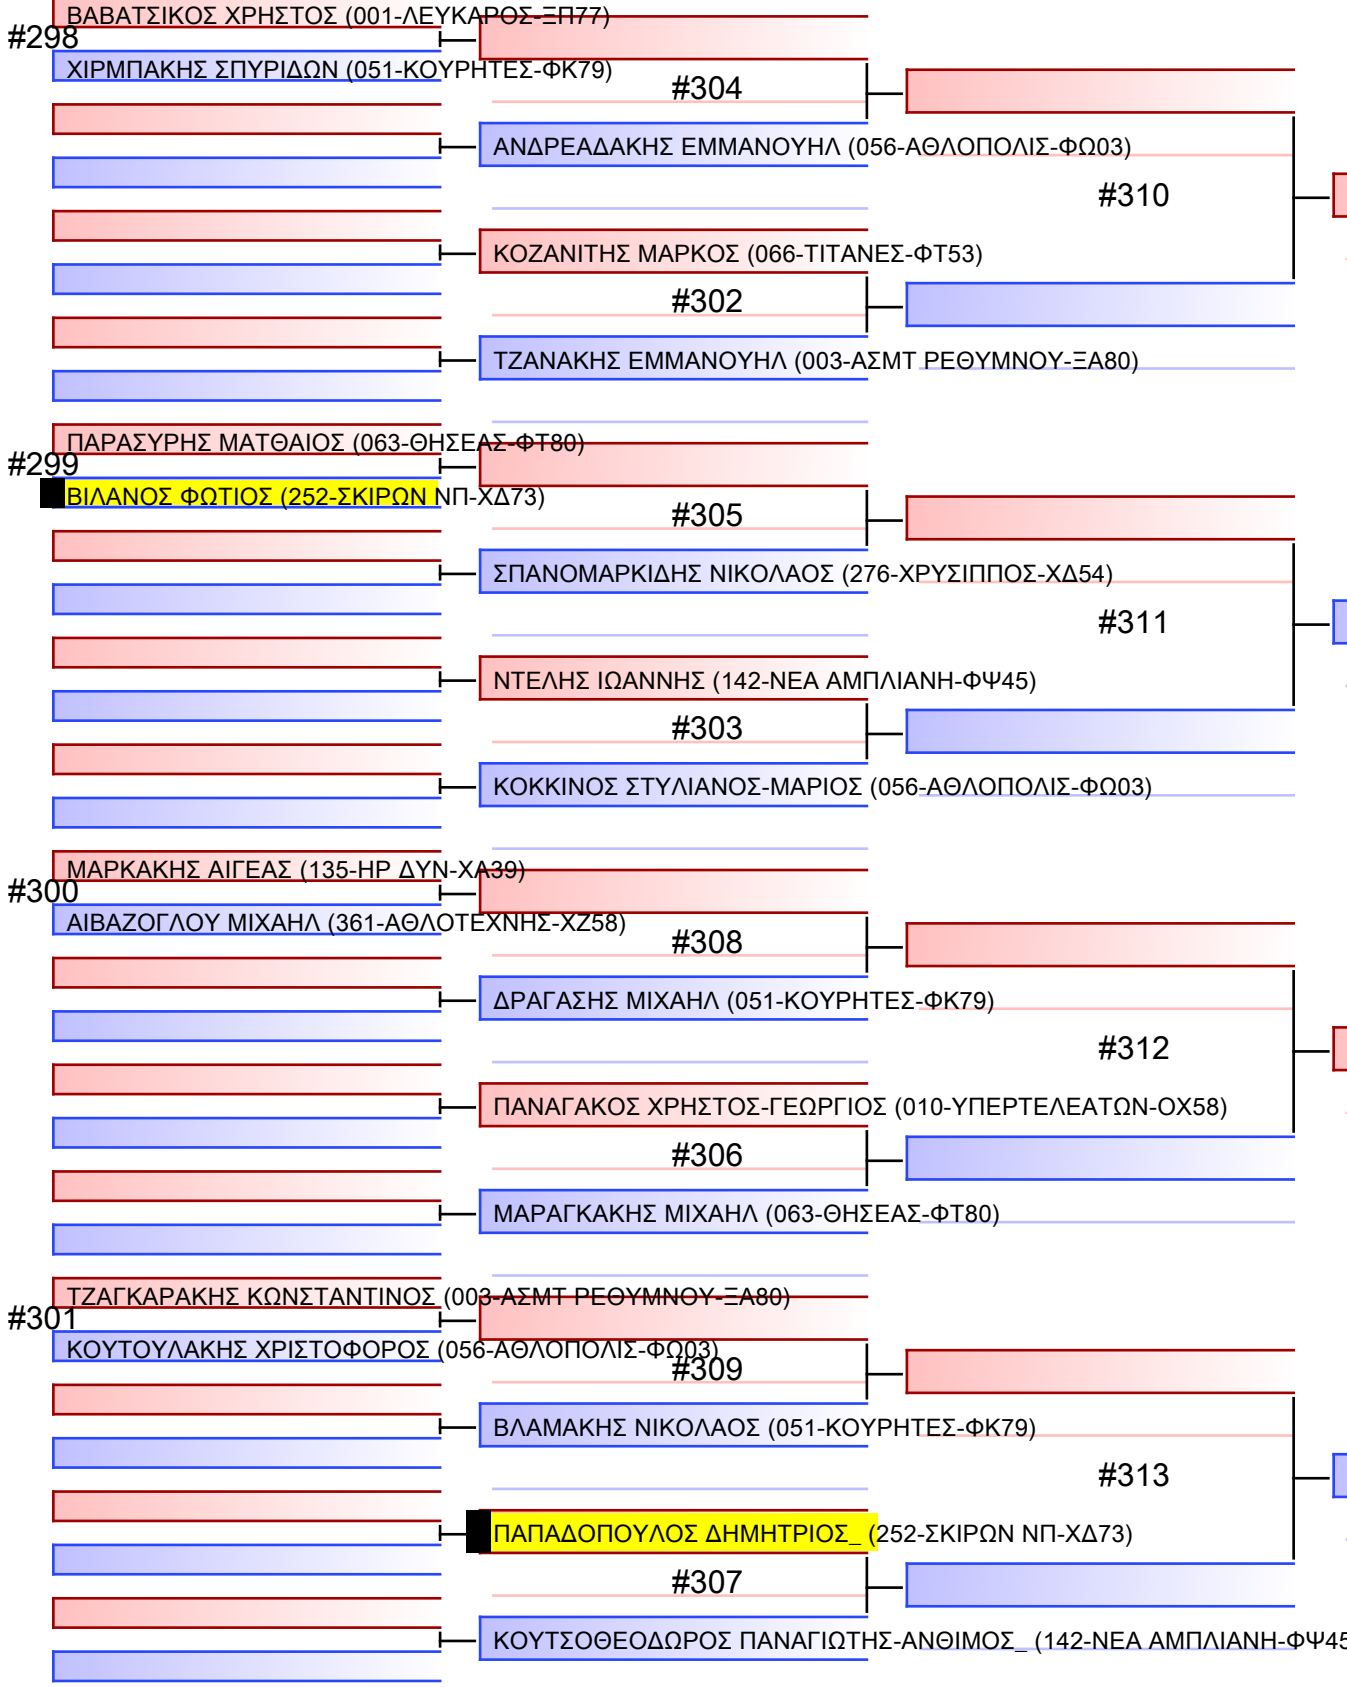

JJ FS ΠΑΜΠΑΙΔΩΝ -14 ΕΤΩΝ -46Kgr

22° ΠΑΝΕΛΛΗΝΙΟ ΠΡΩΤΑΘΛΗΜΑ ΜΕΡΟΣ [Β] ΑΘΗΝΑ, 27-28&29 ΙΑΝ 2023, ΟΑΚΑ-Γ ΚΑΣΙΜΑΤΗΣ, Κηφισίας 37, 15123, Μαρούσι Αττικής, GRE - 252-ΣΚΙΡΩΝ ΝΠ-ΧΔ73

Tatami Pool 1/1

[Original]

Referees: