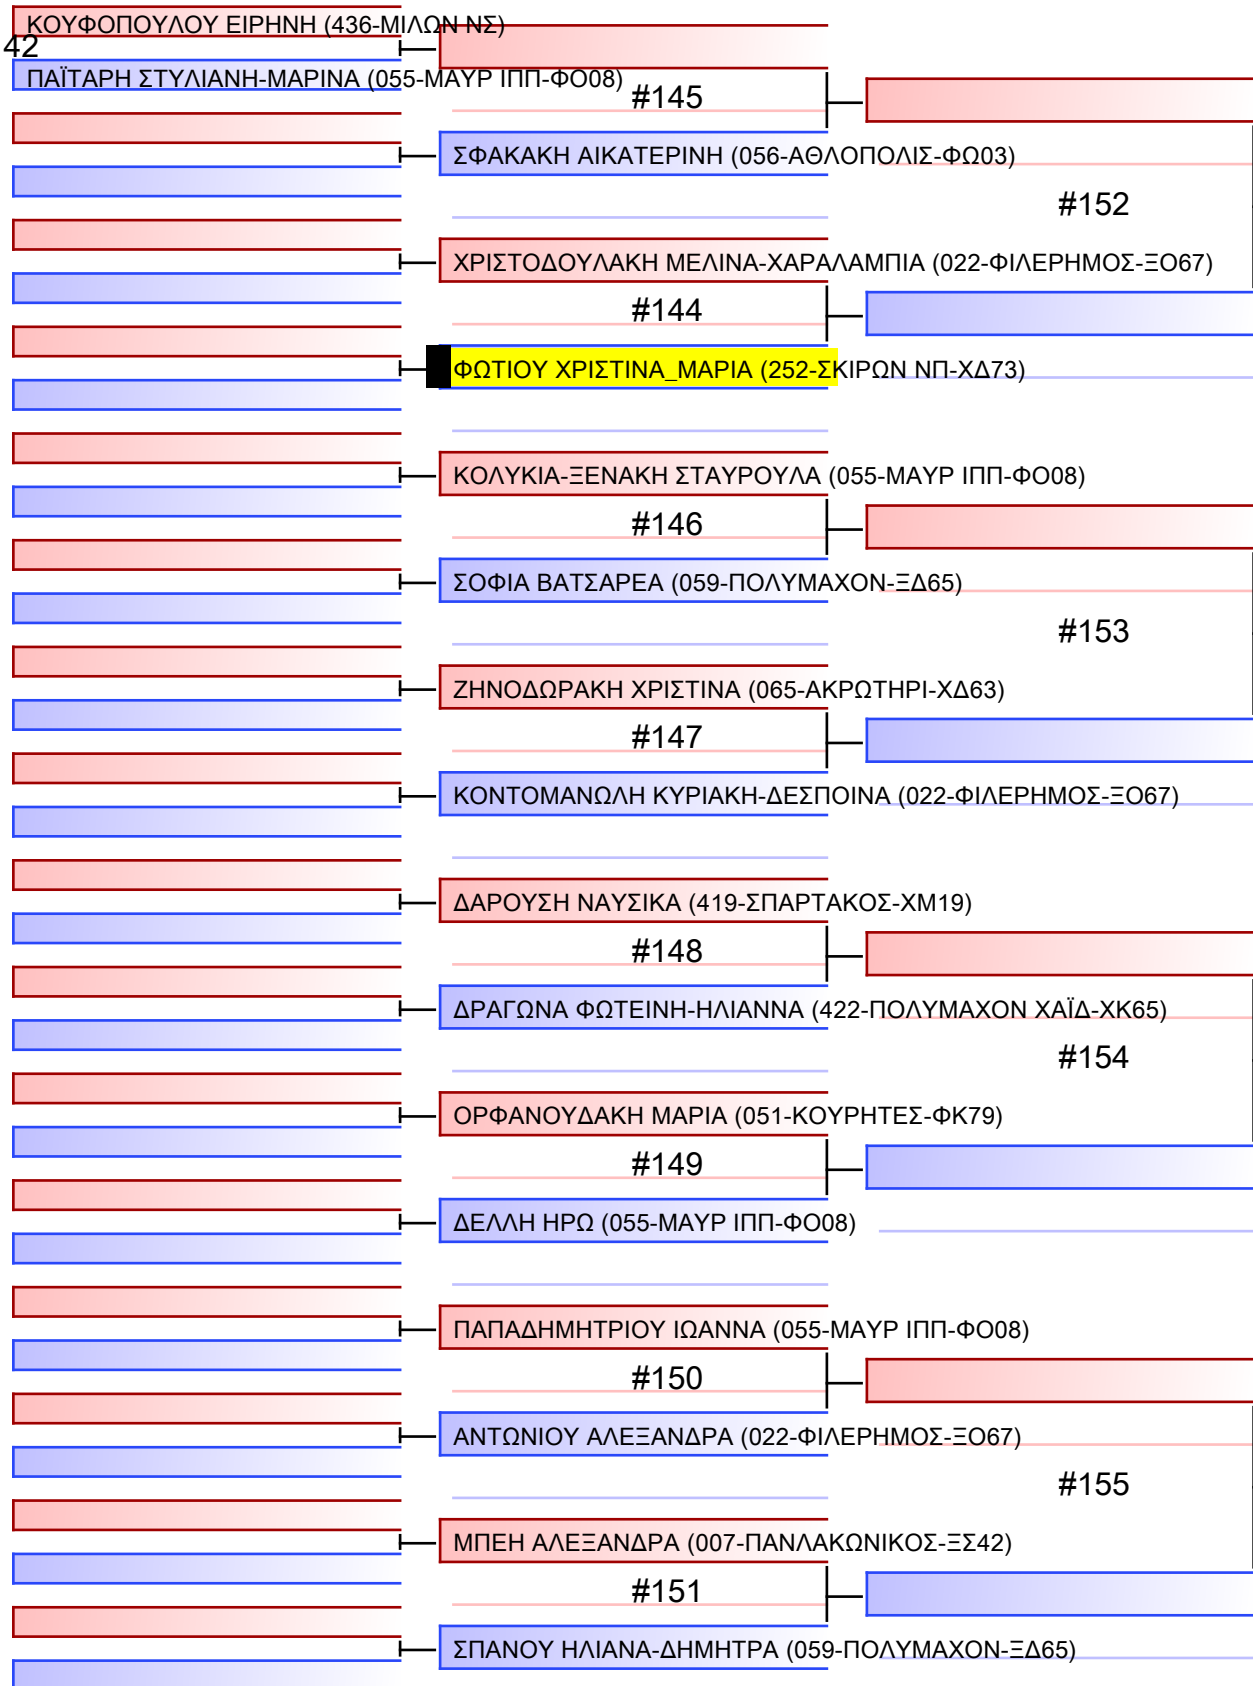

3 ΓΡΥΛΛΗ ΙΩΑΝΝΑ (051-ΚΟΥΡΗΤΕΣ-ΦΚ79)

#137

4 ΝΙΚΟΛΑΤΟΥ ΙΩΑΝΝΑ (026-ΑΠΛΦ ΦΛΞ-ΦΘ43)

5 ΣΠΗΛΙΟΠΟΥΛΟΥ ΧΑΡΑΛΑΜΠΙΑ (135-ΗΡ ΔΥΝ-ΧΑ39)

#139

6 ΝΙΚΟΛΑΤΟΥ ΙΩΑΝΝΑ (026-ΑΠΛΦ ΦΛΞ-ΦΘ43)

[Original]

Referees:			

JJ FS ΠΑΓΚΟΡΑΣΙΔΩΝ -12 ΕΤΩΝ -32Kgr

22° ΠΑΝΕΛΛΗΝΙΟ ΠΡΩΤΑΘΛΗΜΑ ΜΕΡΟΣ [Β] ΑΘΗΝΑ, 27-28&29 ΙΑΝ 2023, ΟΑΚΑ-Γ ΚΑΣΙΜΑΤΗΣ, Κηφισίας 37, 15123, Μαρούσι Αττικής, GRE - 252-ΣΚΙΡΩΝ ΝΠ-ΧΔ73

Tatami

Pool

1/1

#142

Final

[Original]