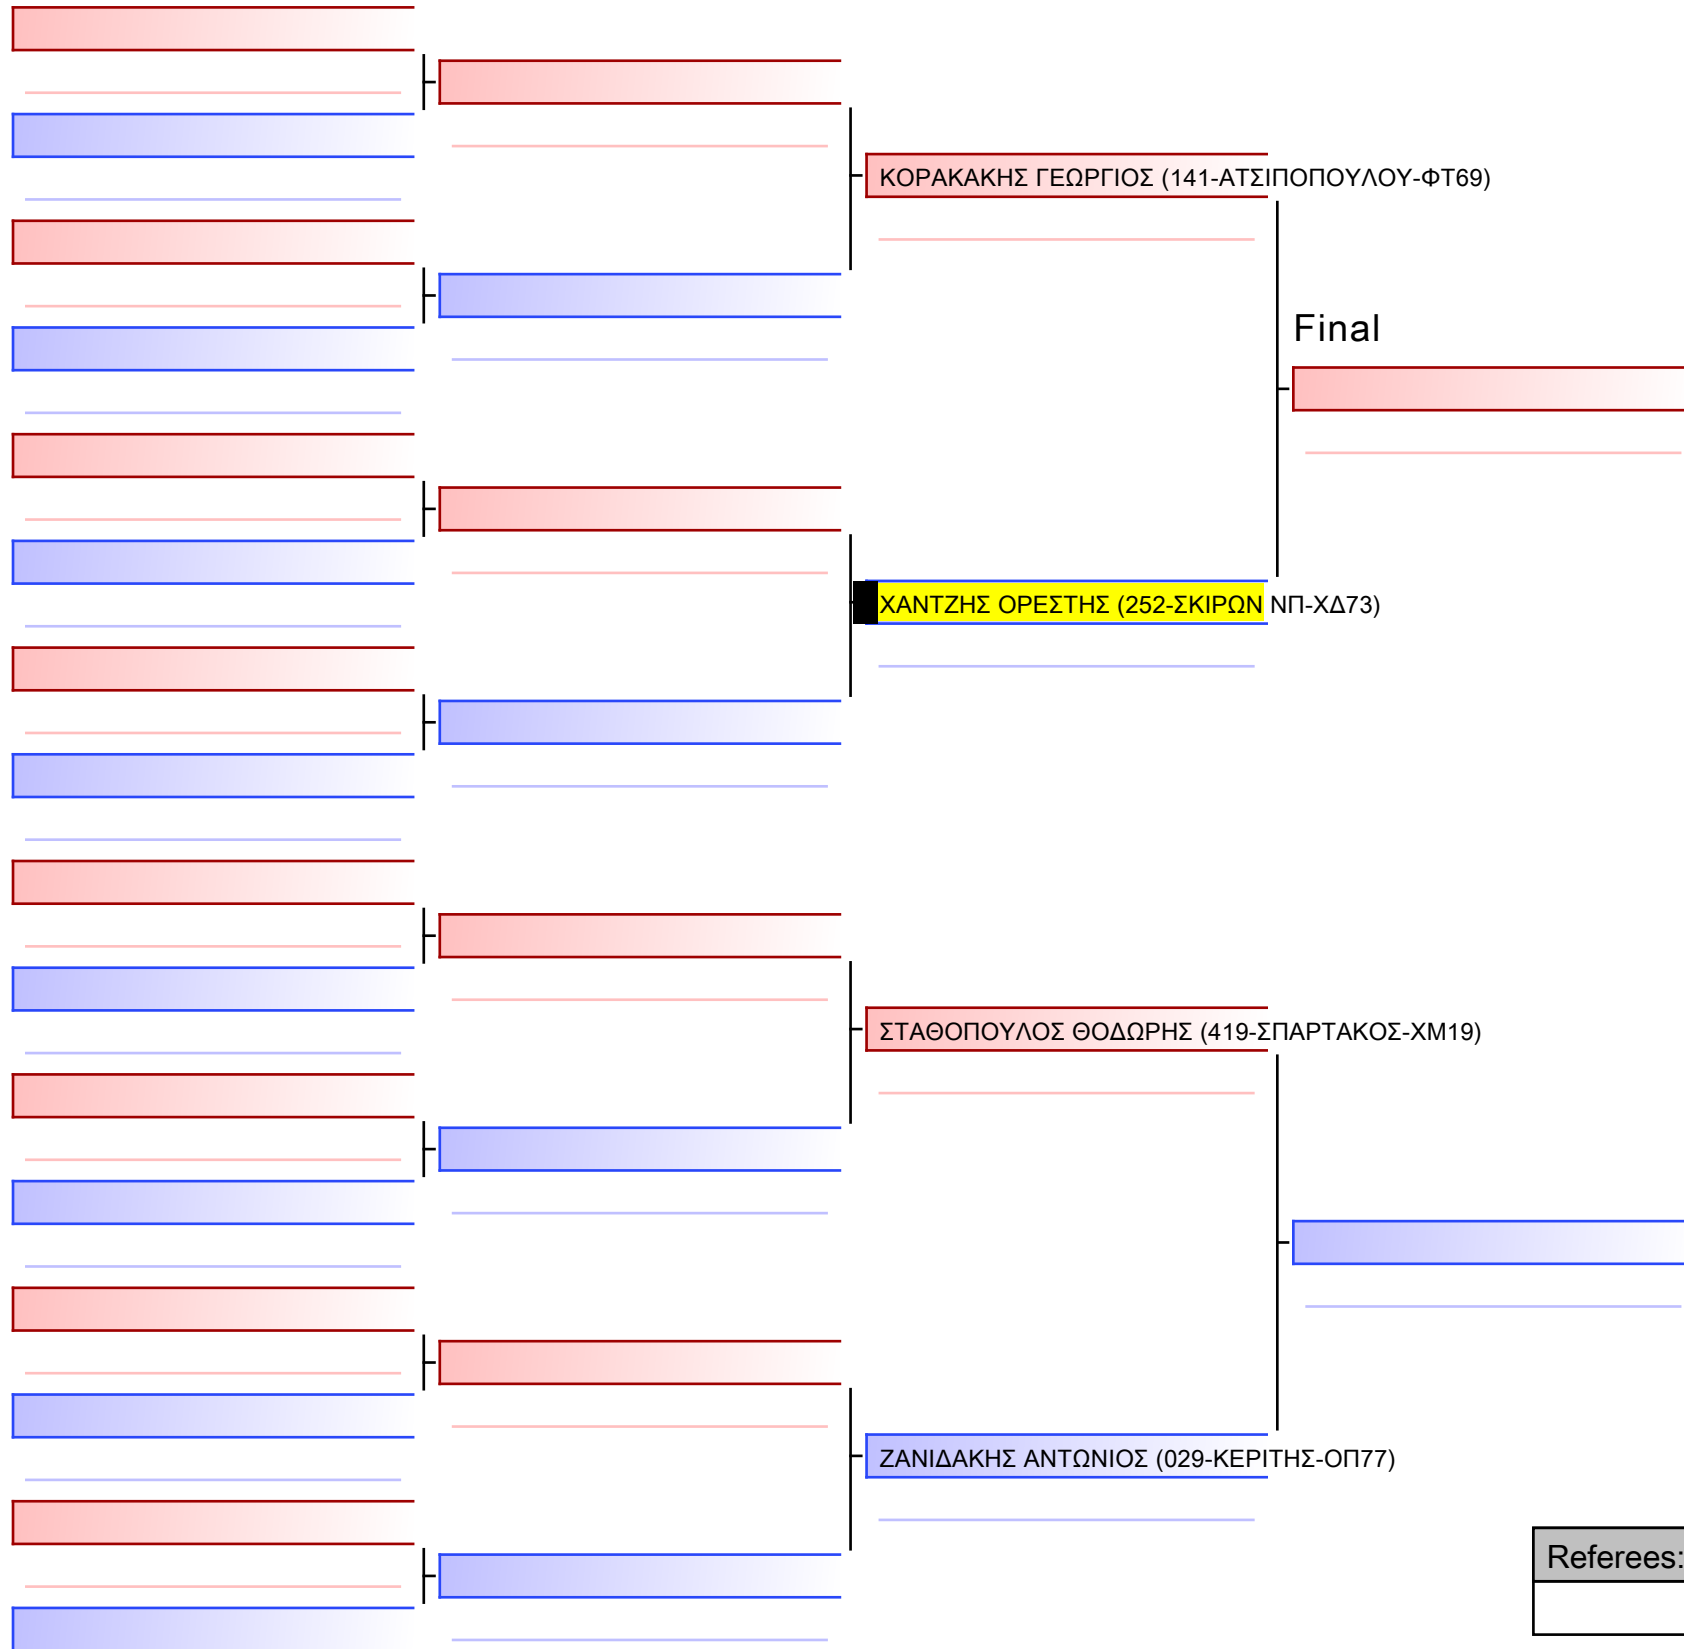

[Original]

Referees: