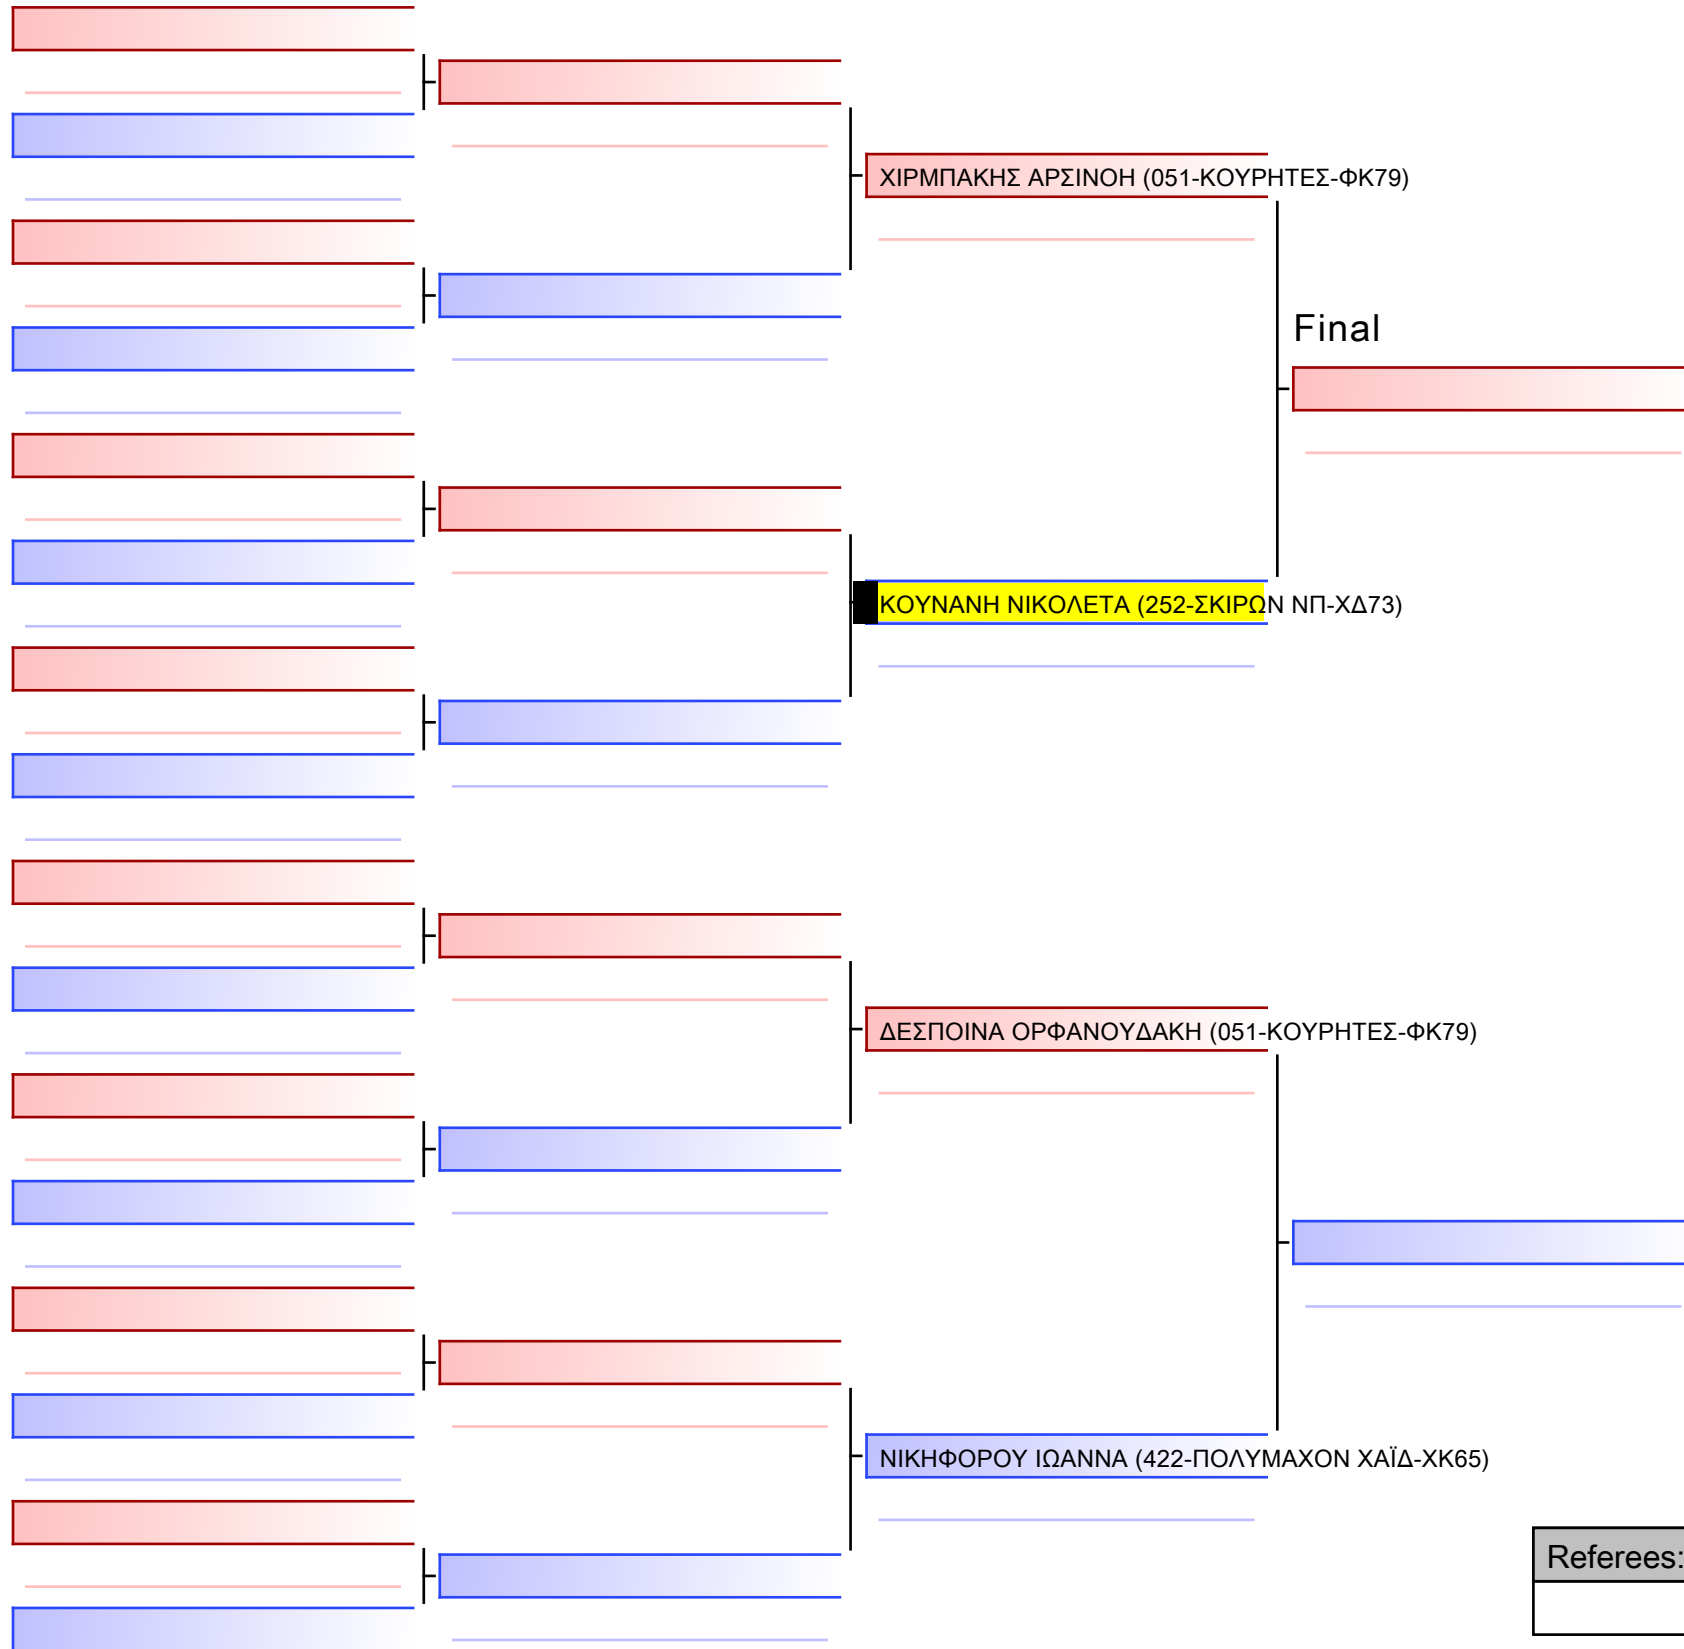

[Original]

Referees: