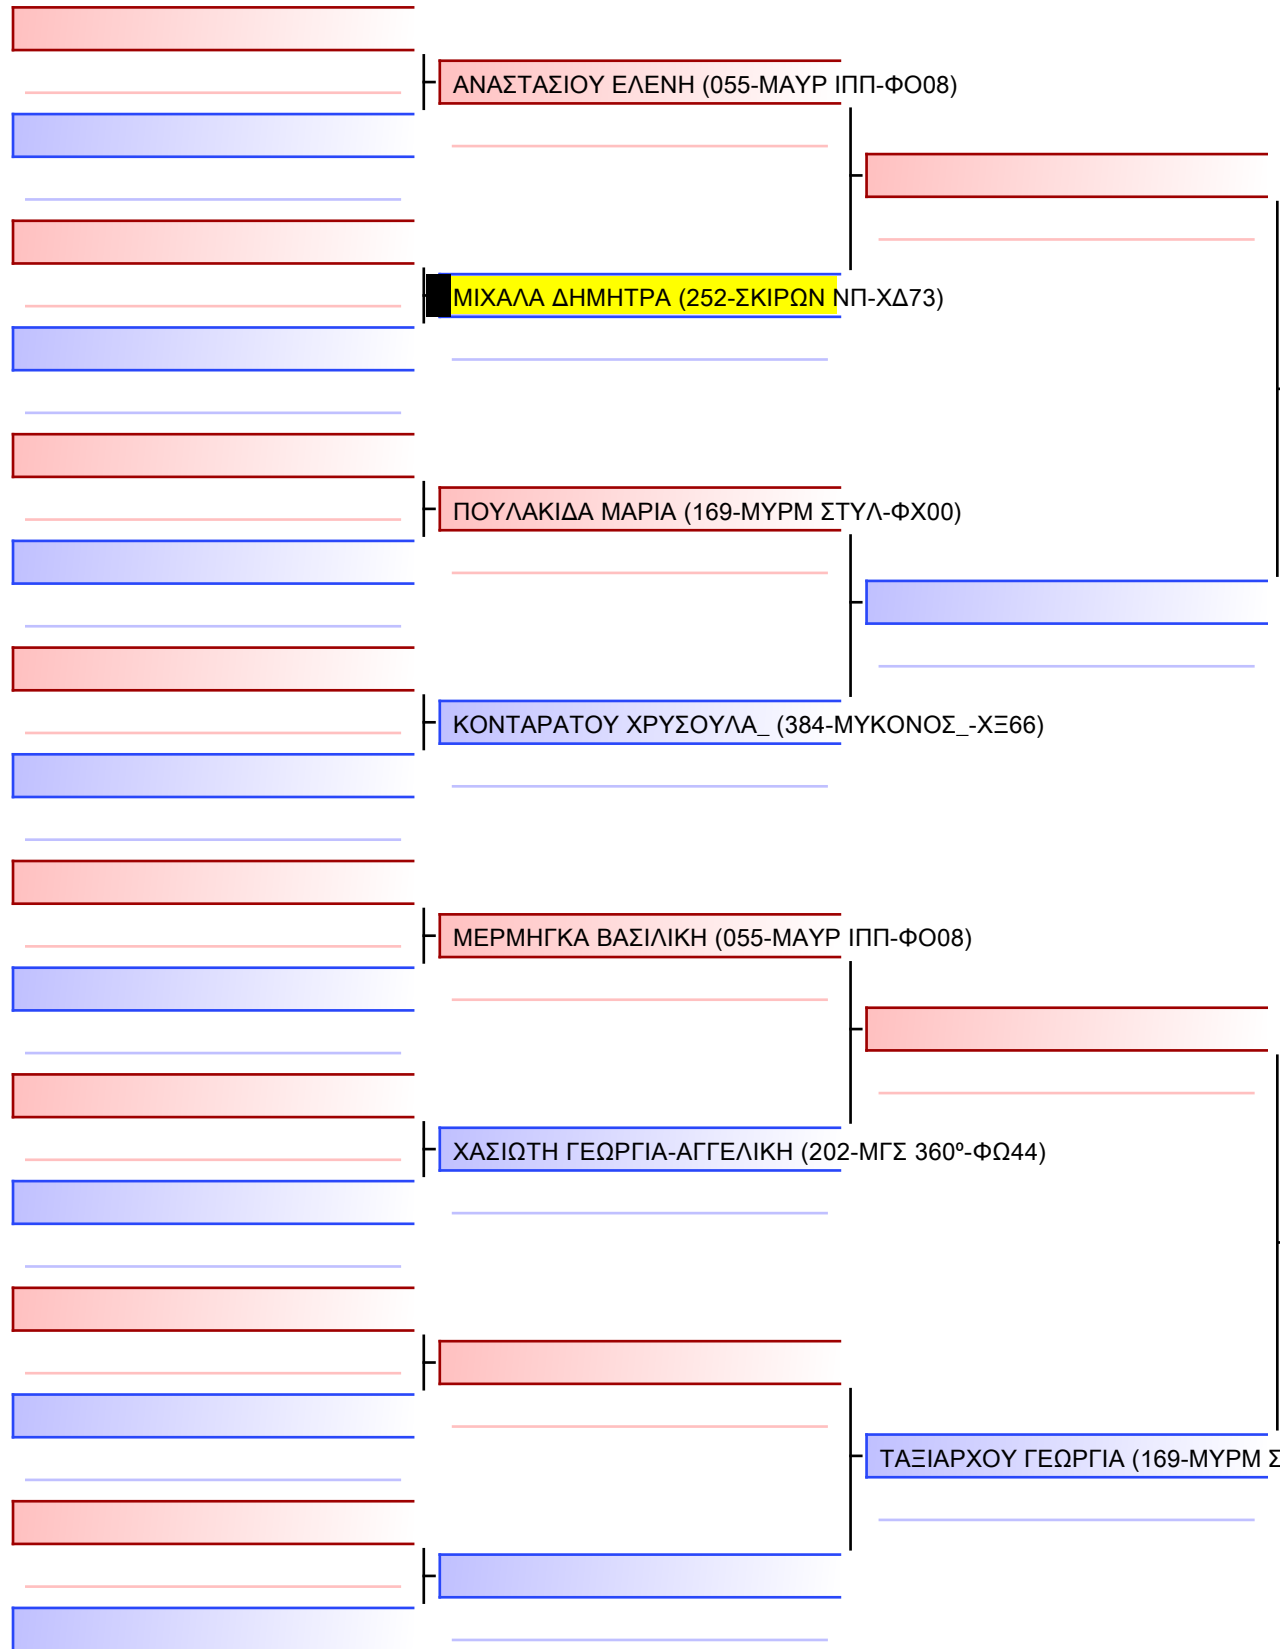

Final

[Original]

Referees: