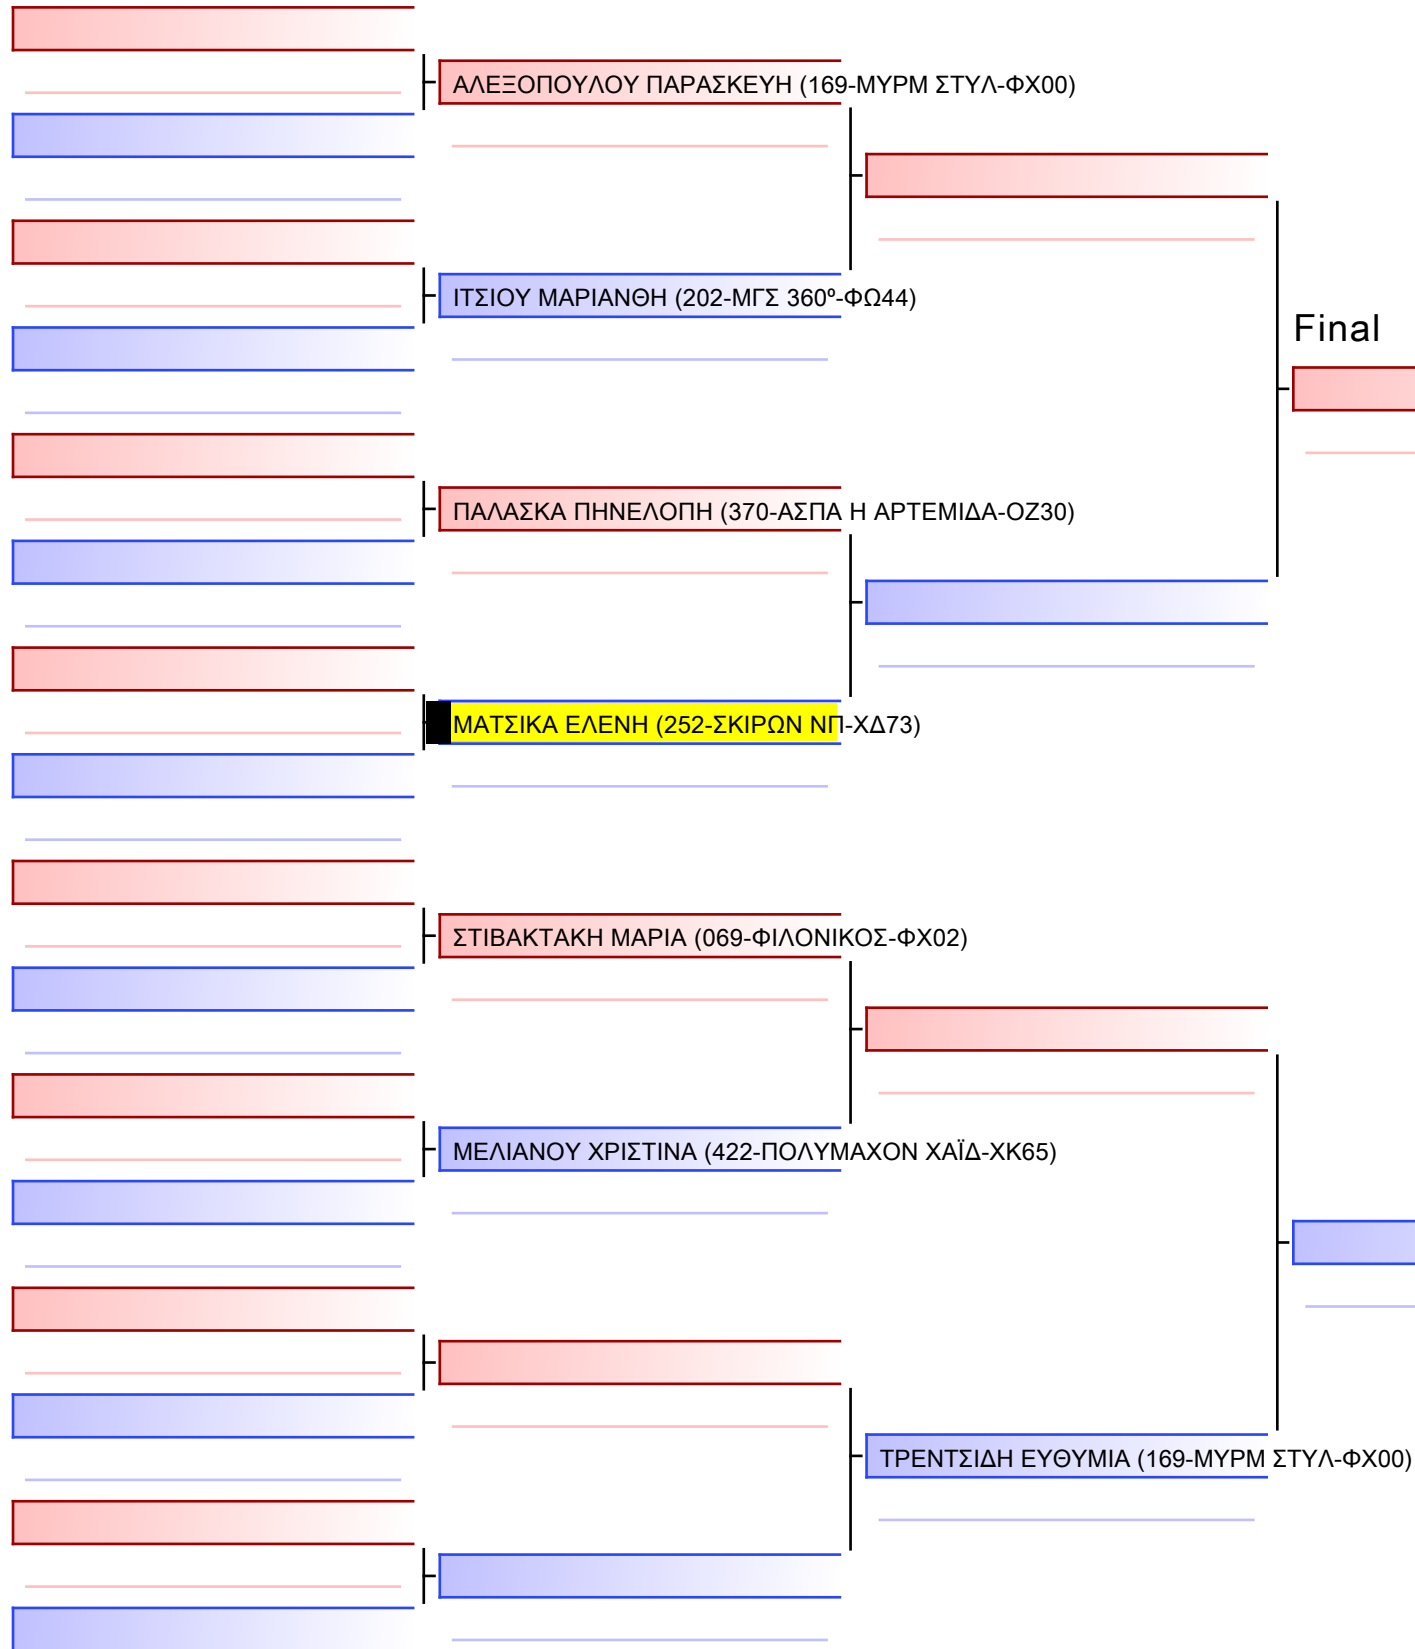

Referees:			

JJ NW ΠΑΓΚΟΡΑΣΙΔΩΝ -14 ΕΤΩΝ -44Kgr

22° ΠΑΝΕΛΛΗΝΙΟ ΠΡΩΤΑΘΛΗΜΑ ΜΕΡΟΣ [Β] ΑΘΗΝΑ, 27-28&29 ΙΑΝ 2023, ΟΑΚΑ-Γ ΚΑΣΙΜΑΤΗΣ, Κηφισίας 37, 15123, Μαρούσι Αττικής, GRE - 252-ΣΚΙΡΩΝ ΝΠ-ΧΔ73

Tatami

Pool

1/1