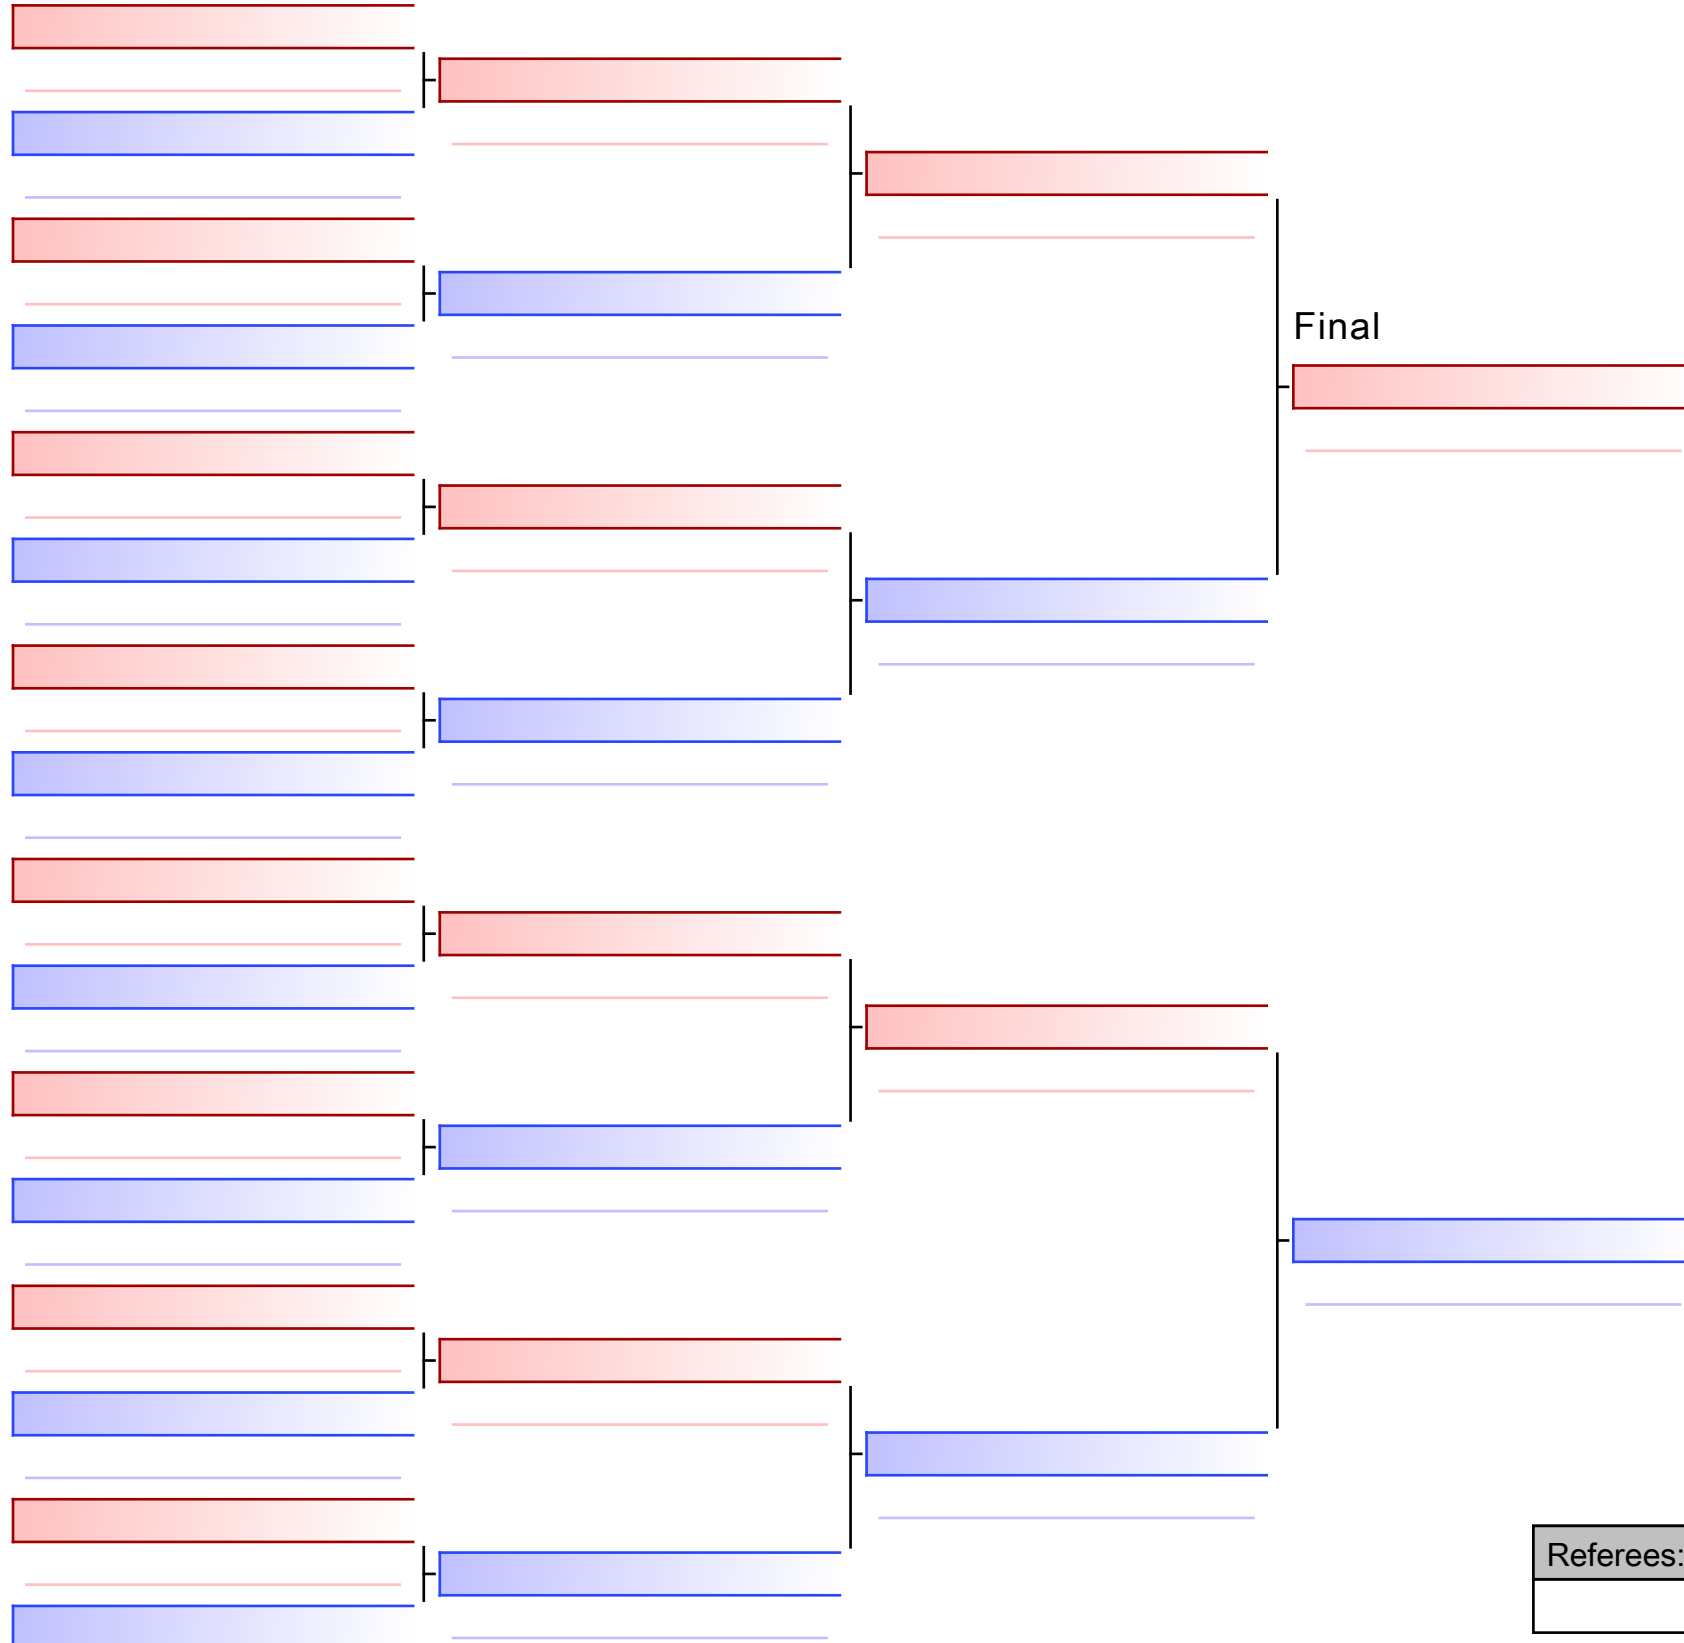

ΚΟΝΤΟΜΑΝΩΛΗ ΚΥΡΙΑΚΗ-ΔΕΣΠΟΙΝΑ (022-ΦΙΛΕΡΗΜΟΣ-ΞΟ67)

ΠΑΪΤΑΡΗ ΣΤΥΛΙΑΝΗ-ΜΑΡΙΝΑ (055-ΜΑΥΡ ΙΠΠ-ΦΟ08)

ΧΑΡΑΛΑΜΠΟΥΣ ΔΑΝΑΗ (133-ΕΡΜΗΣ-ΧΑ67)

Final

[Original]

Referees:			

[Original]

ΠΑΠΑΔΟΠΟΥΛΟΥ ΜΑΡΙΑ_ (252-ΣΚΙΡΩΝ ΝΠ-ΧΔ73)