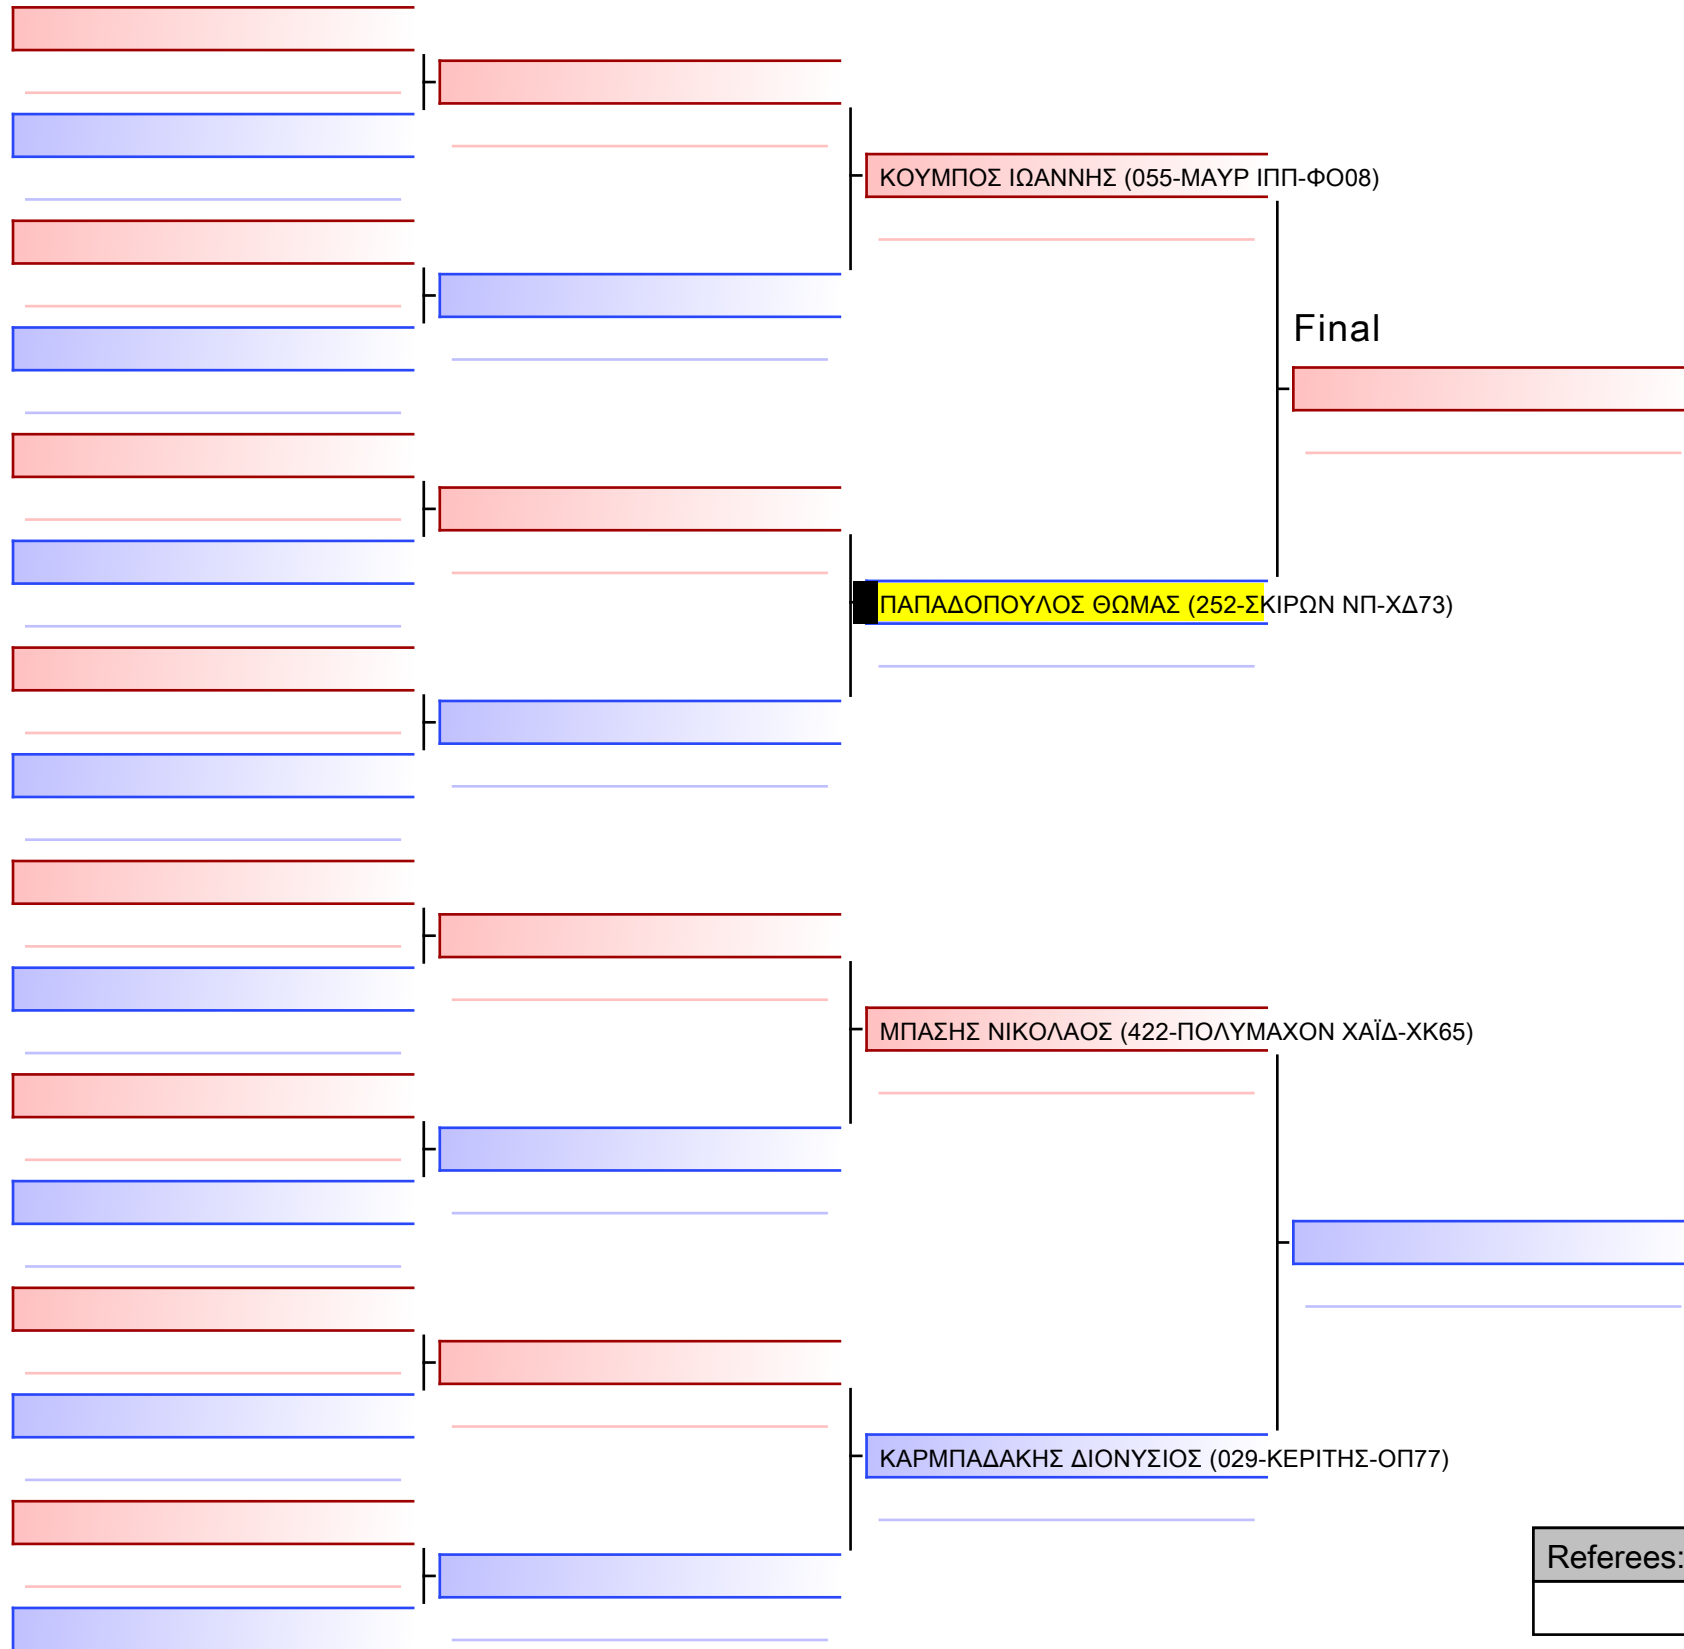

[Original]

Referees: