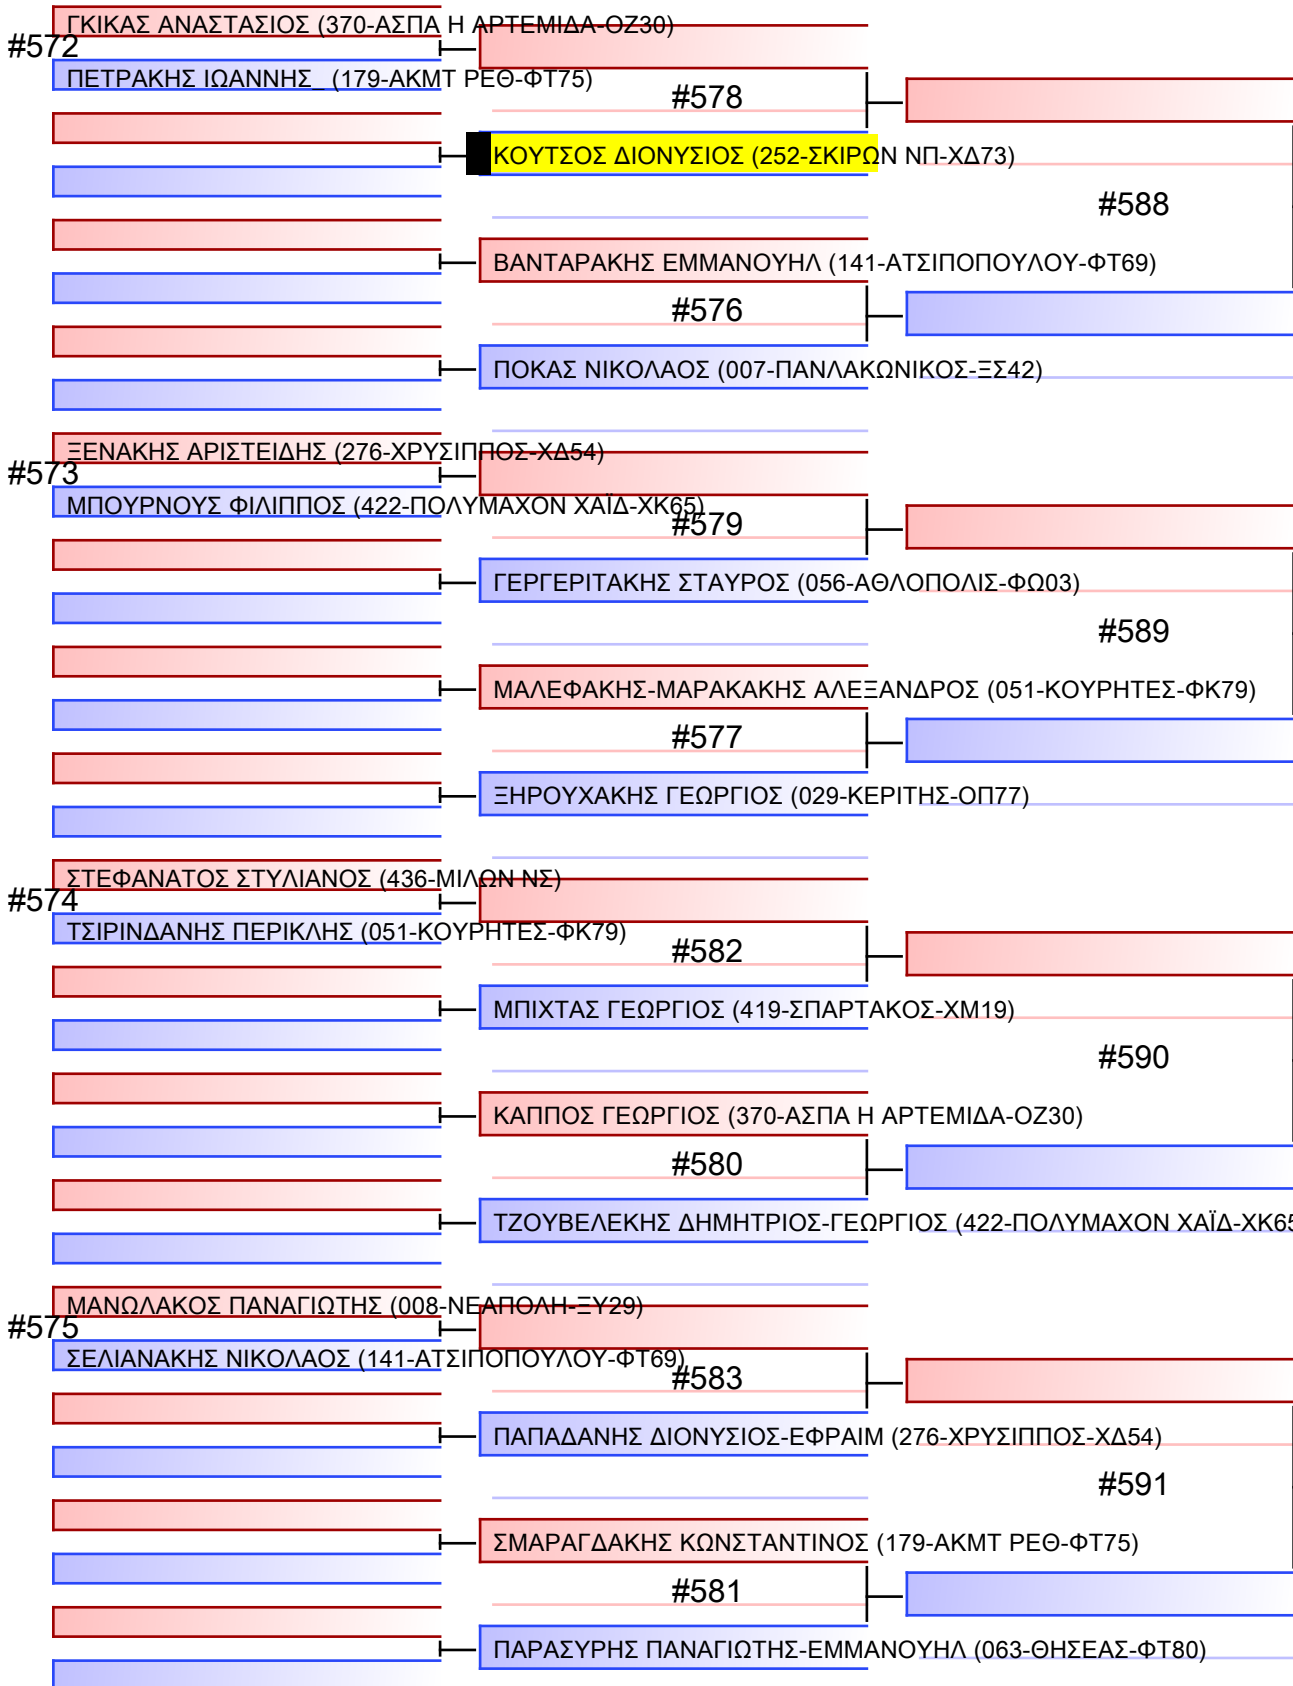

JJ FS ΠΑΜΠΑΙΔΩΝ -12 ΕΤΩΝ -42Kgr

22° ΠΑΝΕΛΛΗΝΙΟ ΠΡΩΤΑΘΛΗΜΑ ΜΕΡΟΣ [Β] ΑΘΗΝΑ, 27-28&29 ΙΑΝ 2023, ΟΑΚΑ-Γ ΚΑΣΙΜΑΤΗΣ, Κηφισίας 37, 15123, Μαρούσι Αττικής, GRE - 252-ΣΚΙΡΩΝ ΝΠ-ΧΔ73

Tatami

Pool
1/1

[Original]

Referees: