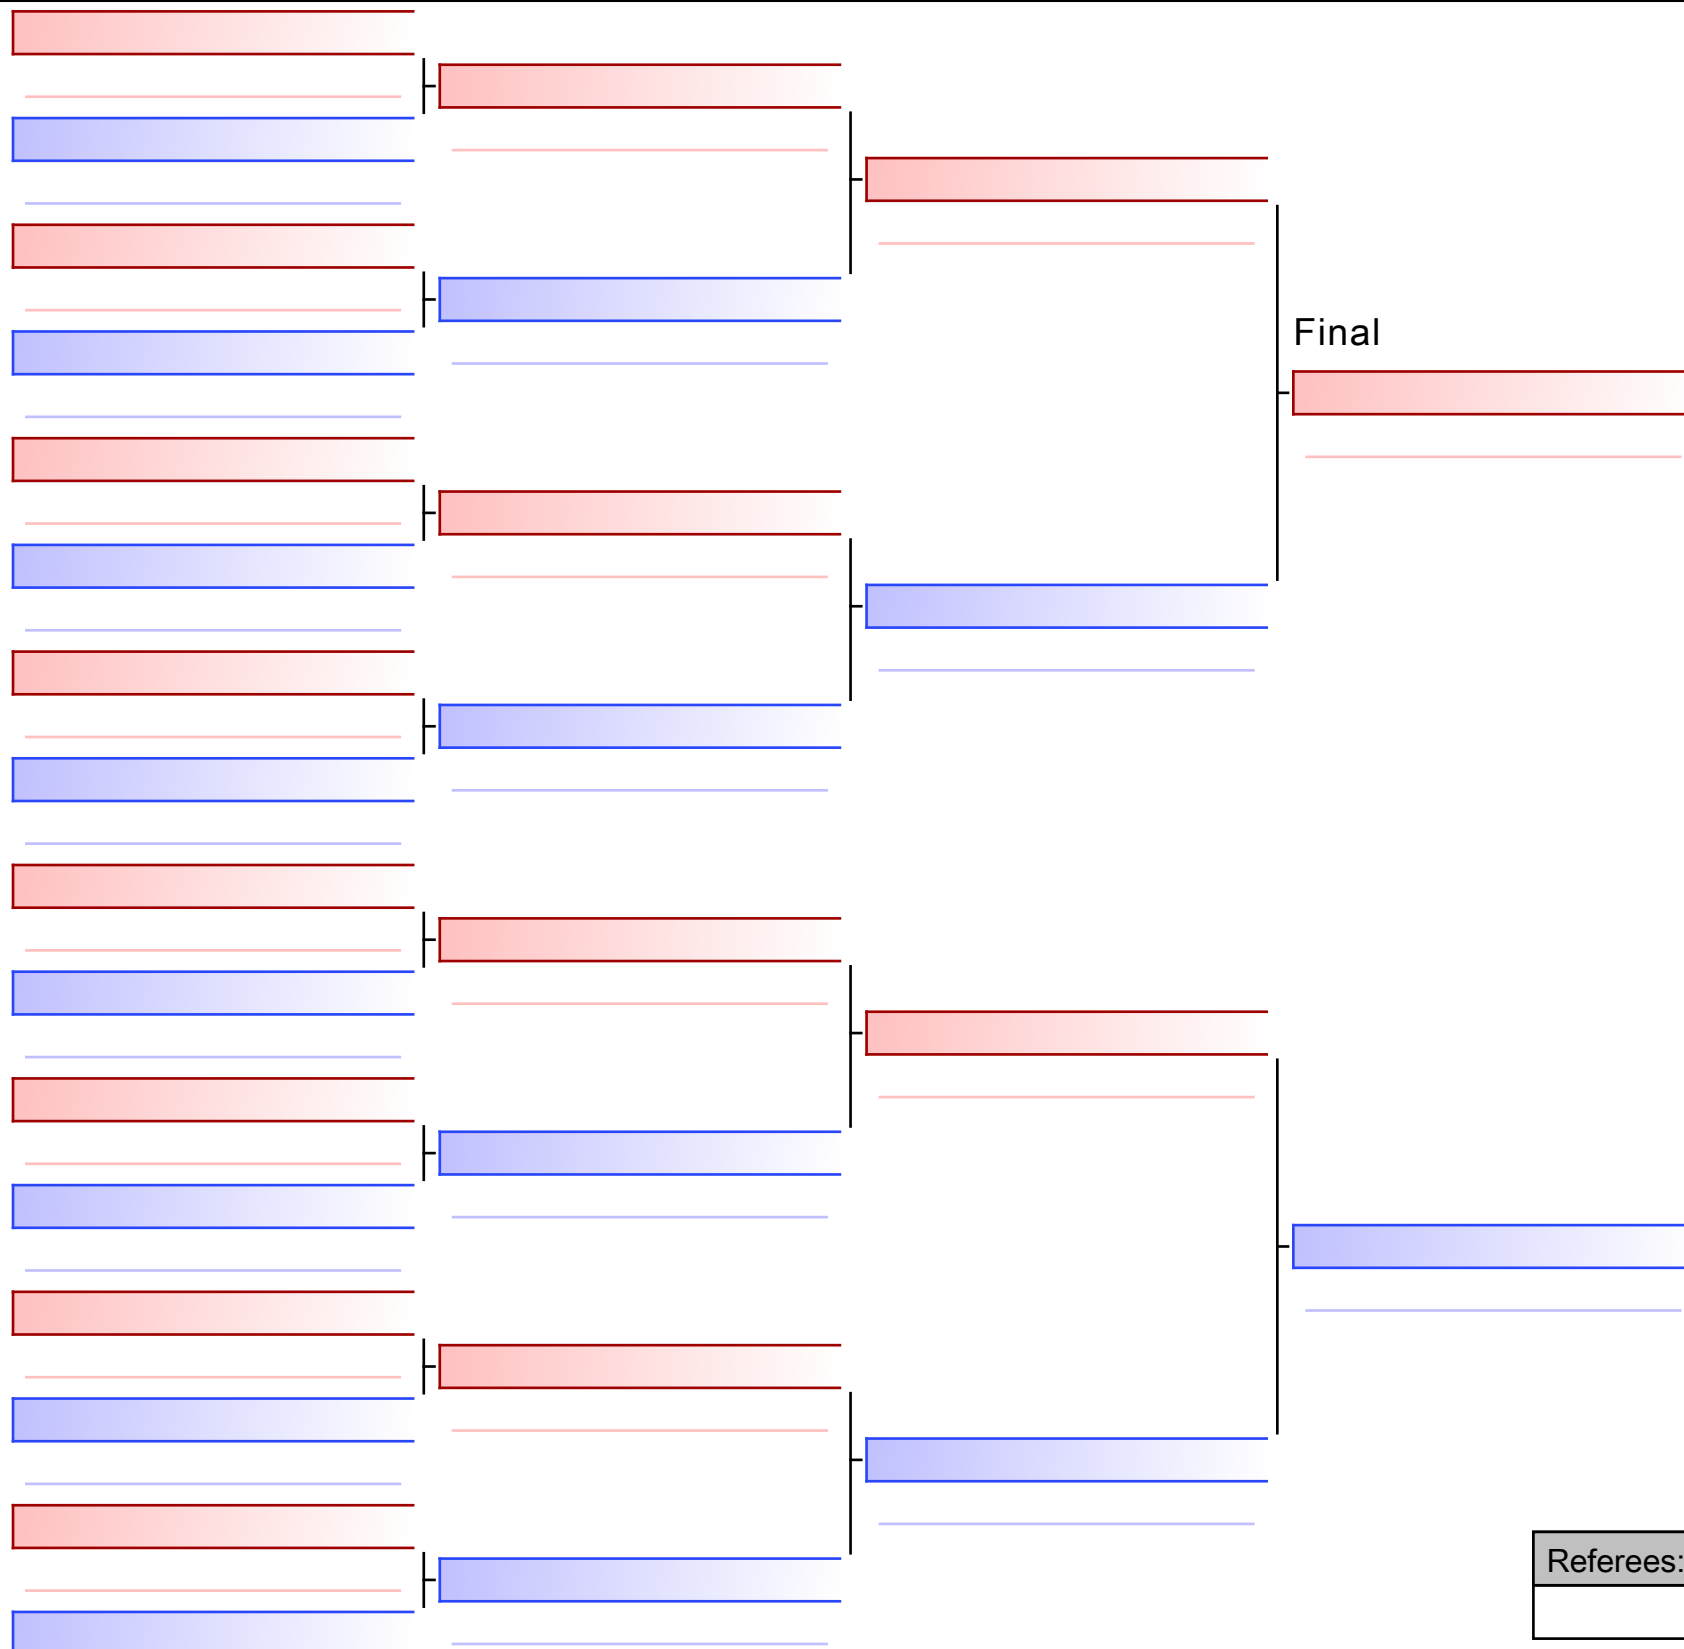

[Original]

ΠΑΠΑΔΟΠΟΥΛΟΥ ΜΑΡΙΑ_ (252-ΣΚΙΡΩΝ ΝΠ-ΧΔ73)

Referees: