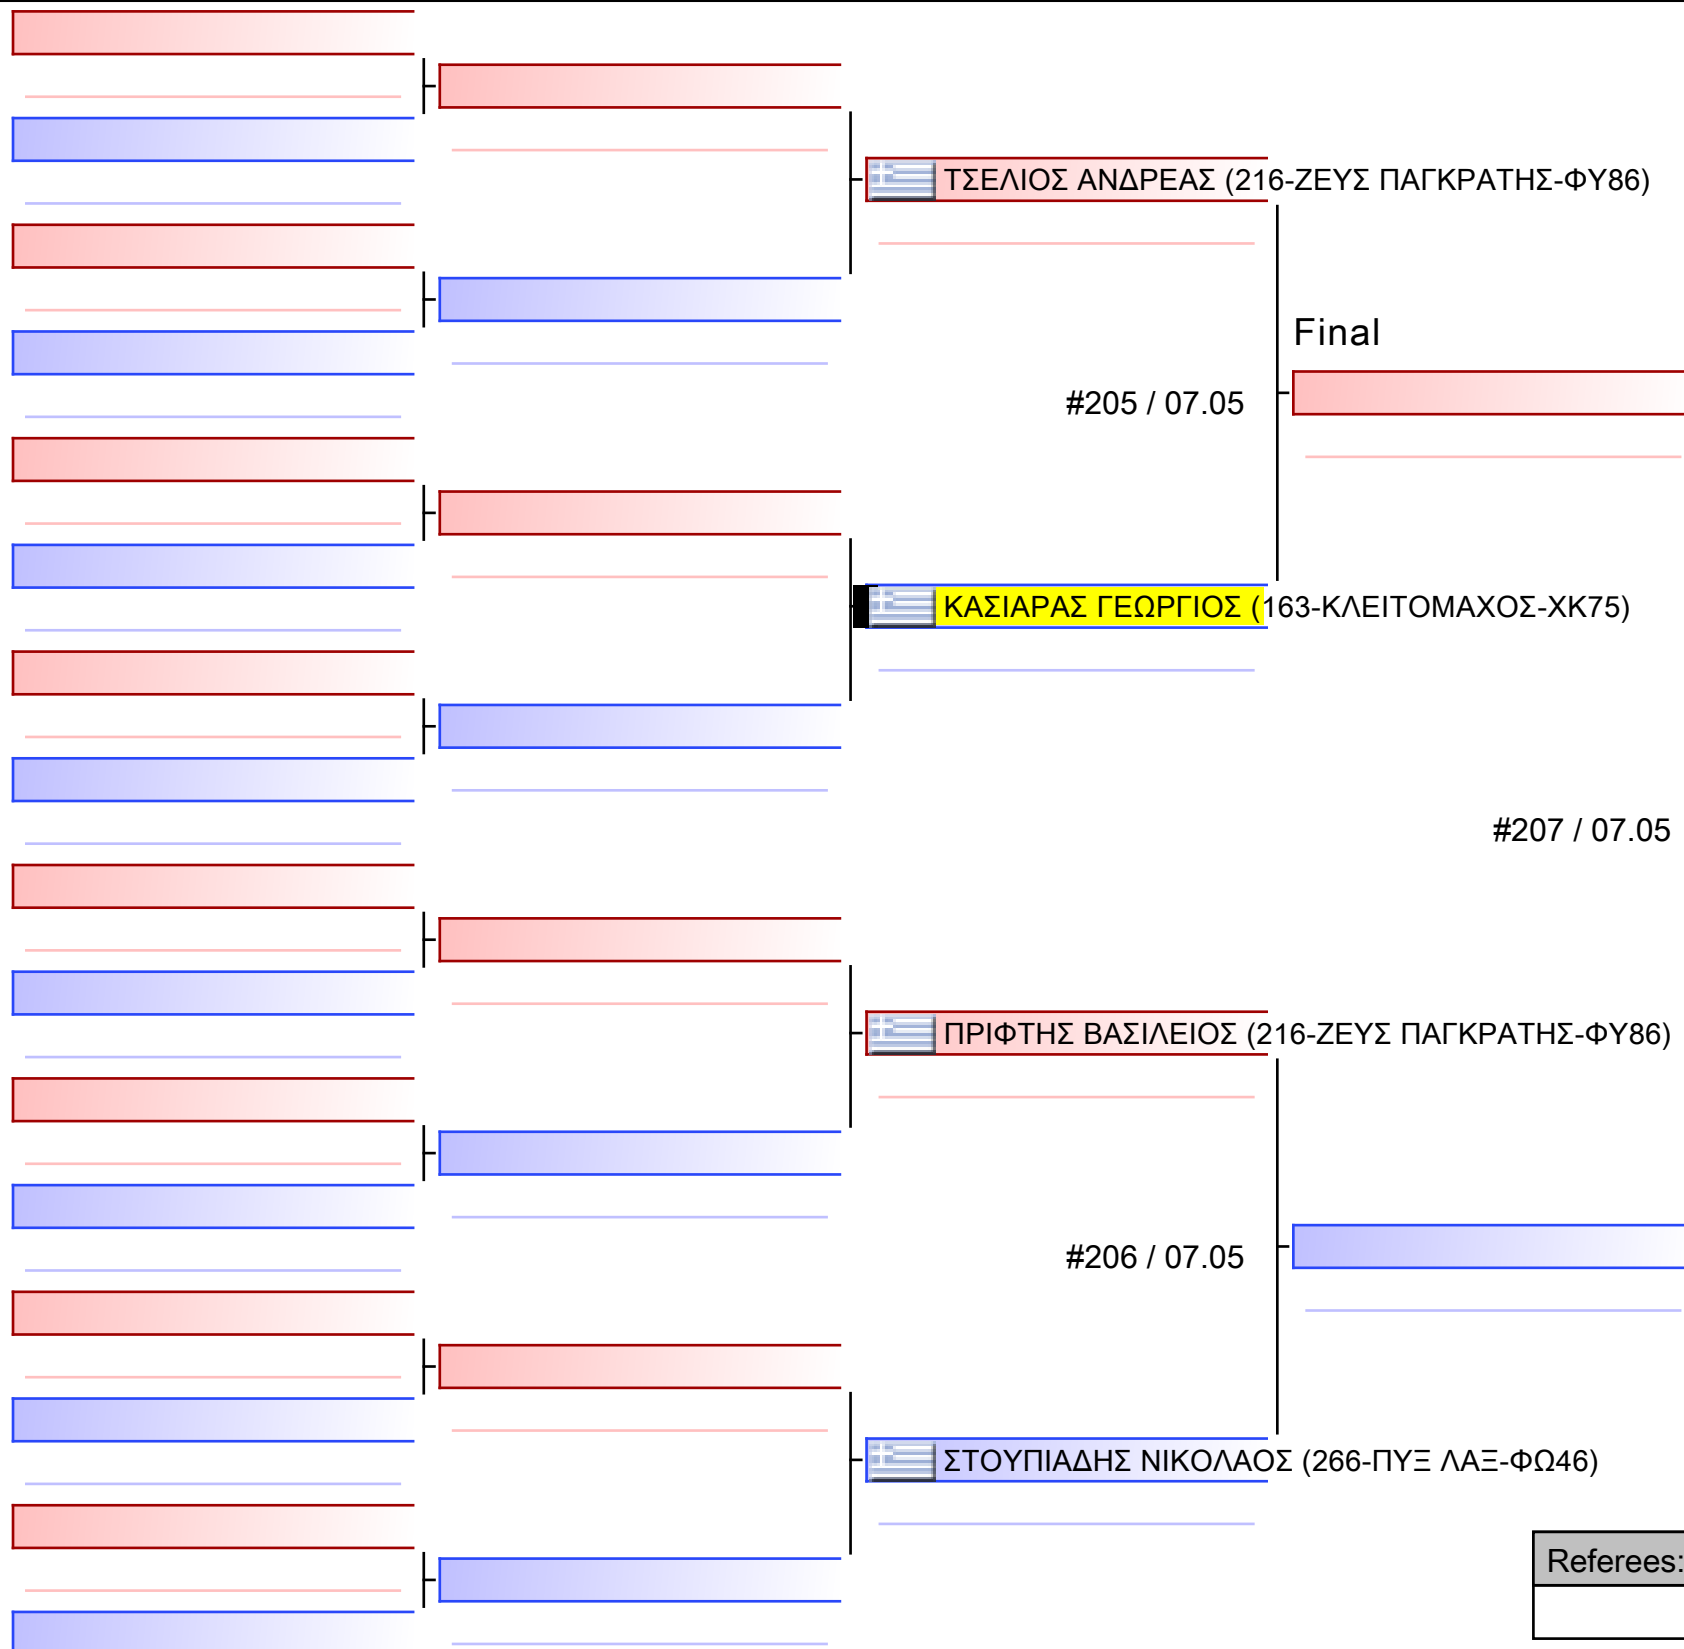

[Original]

Referees: