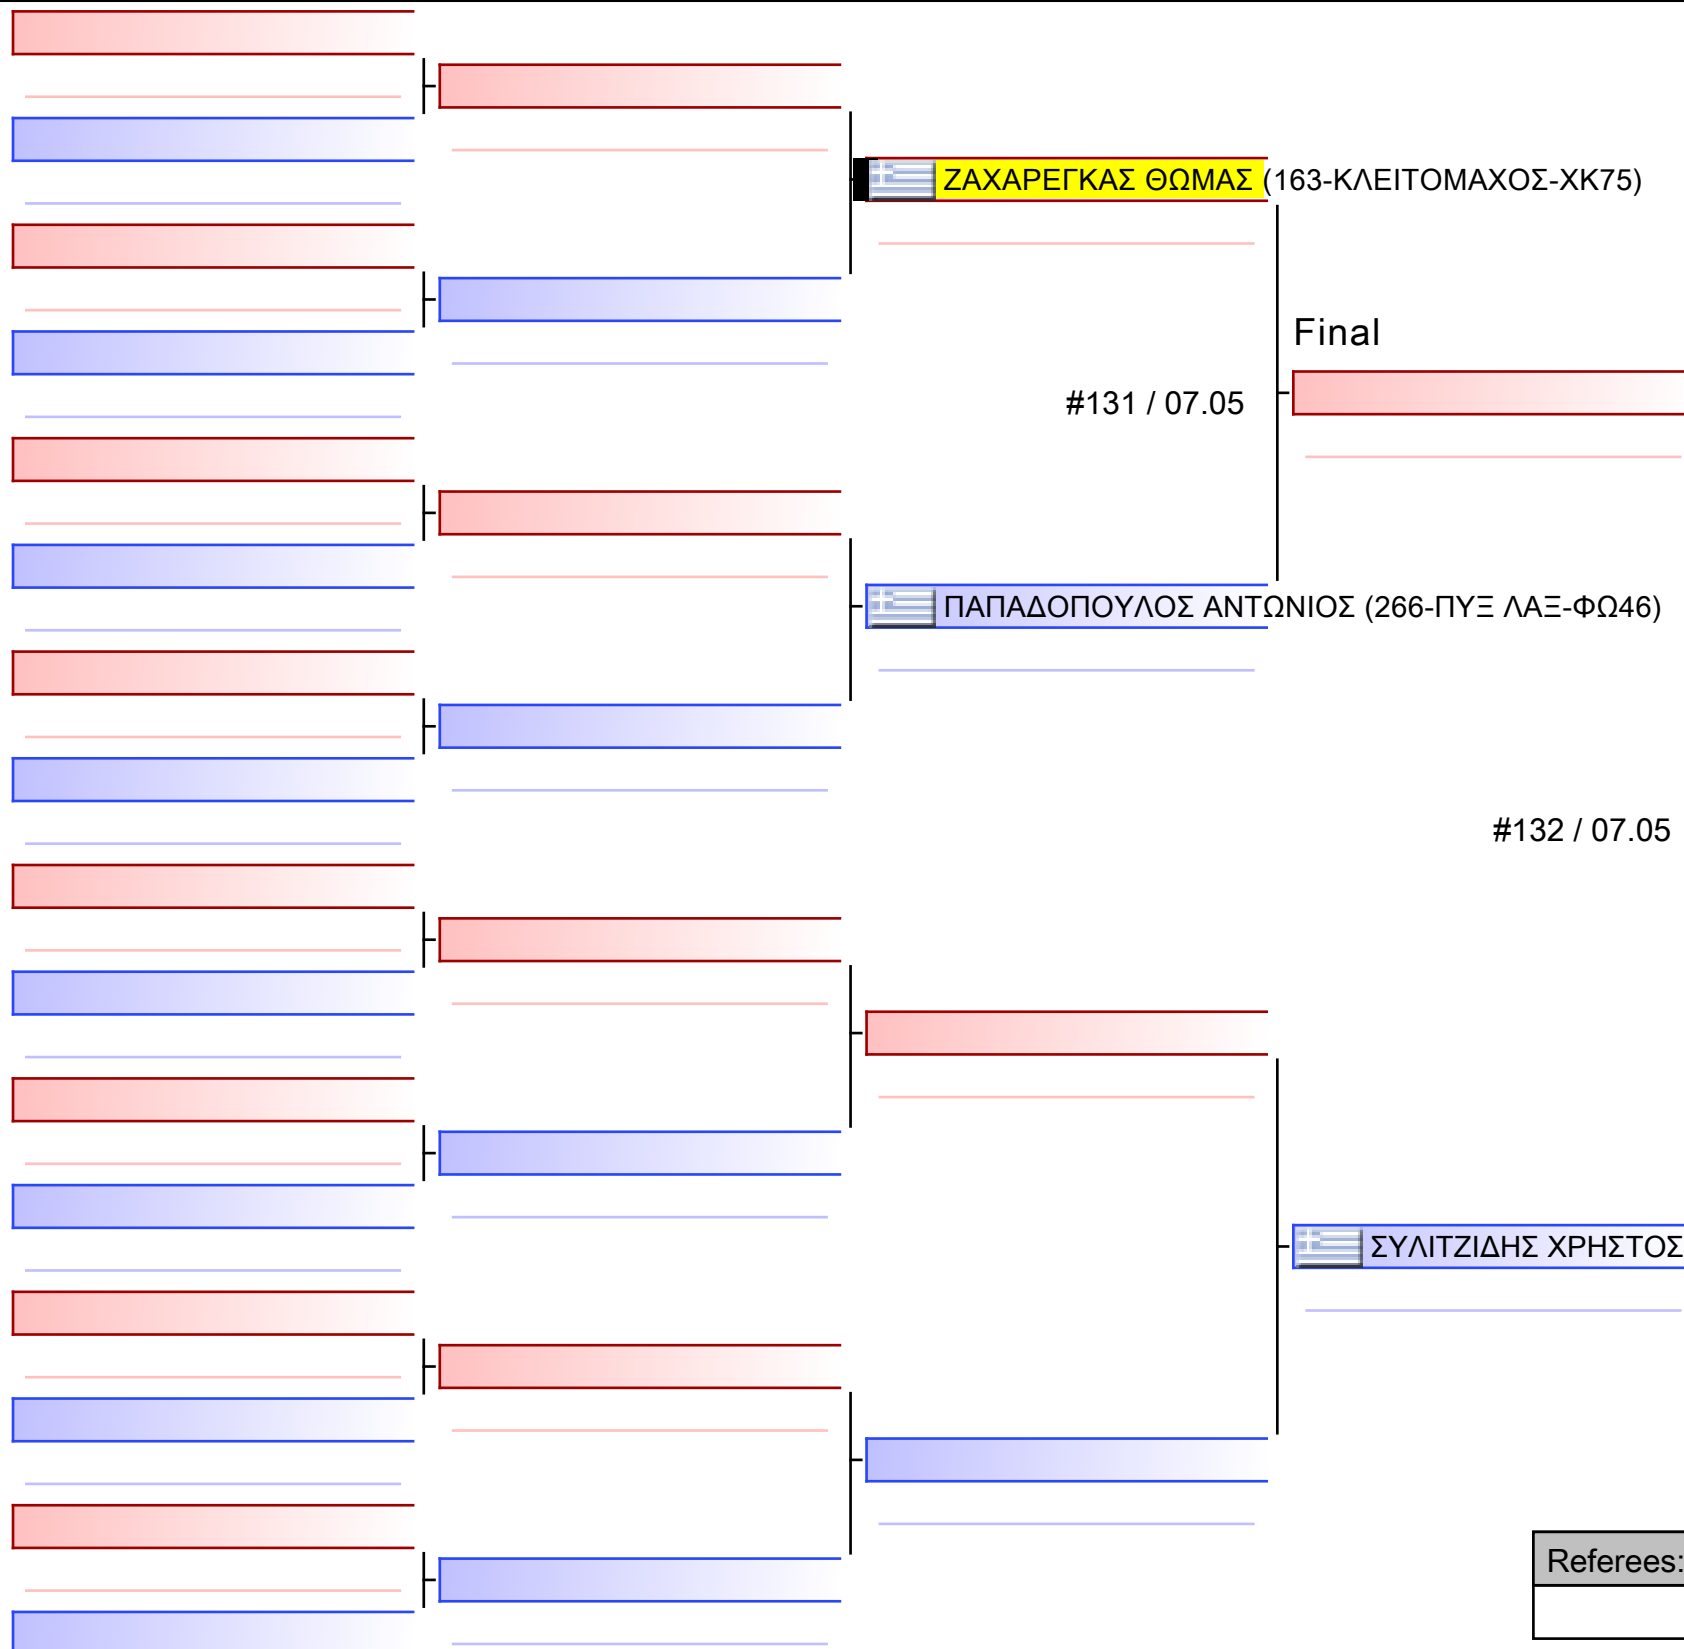

Final

[Original]

Referees: