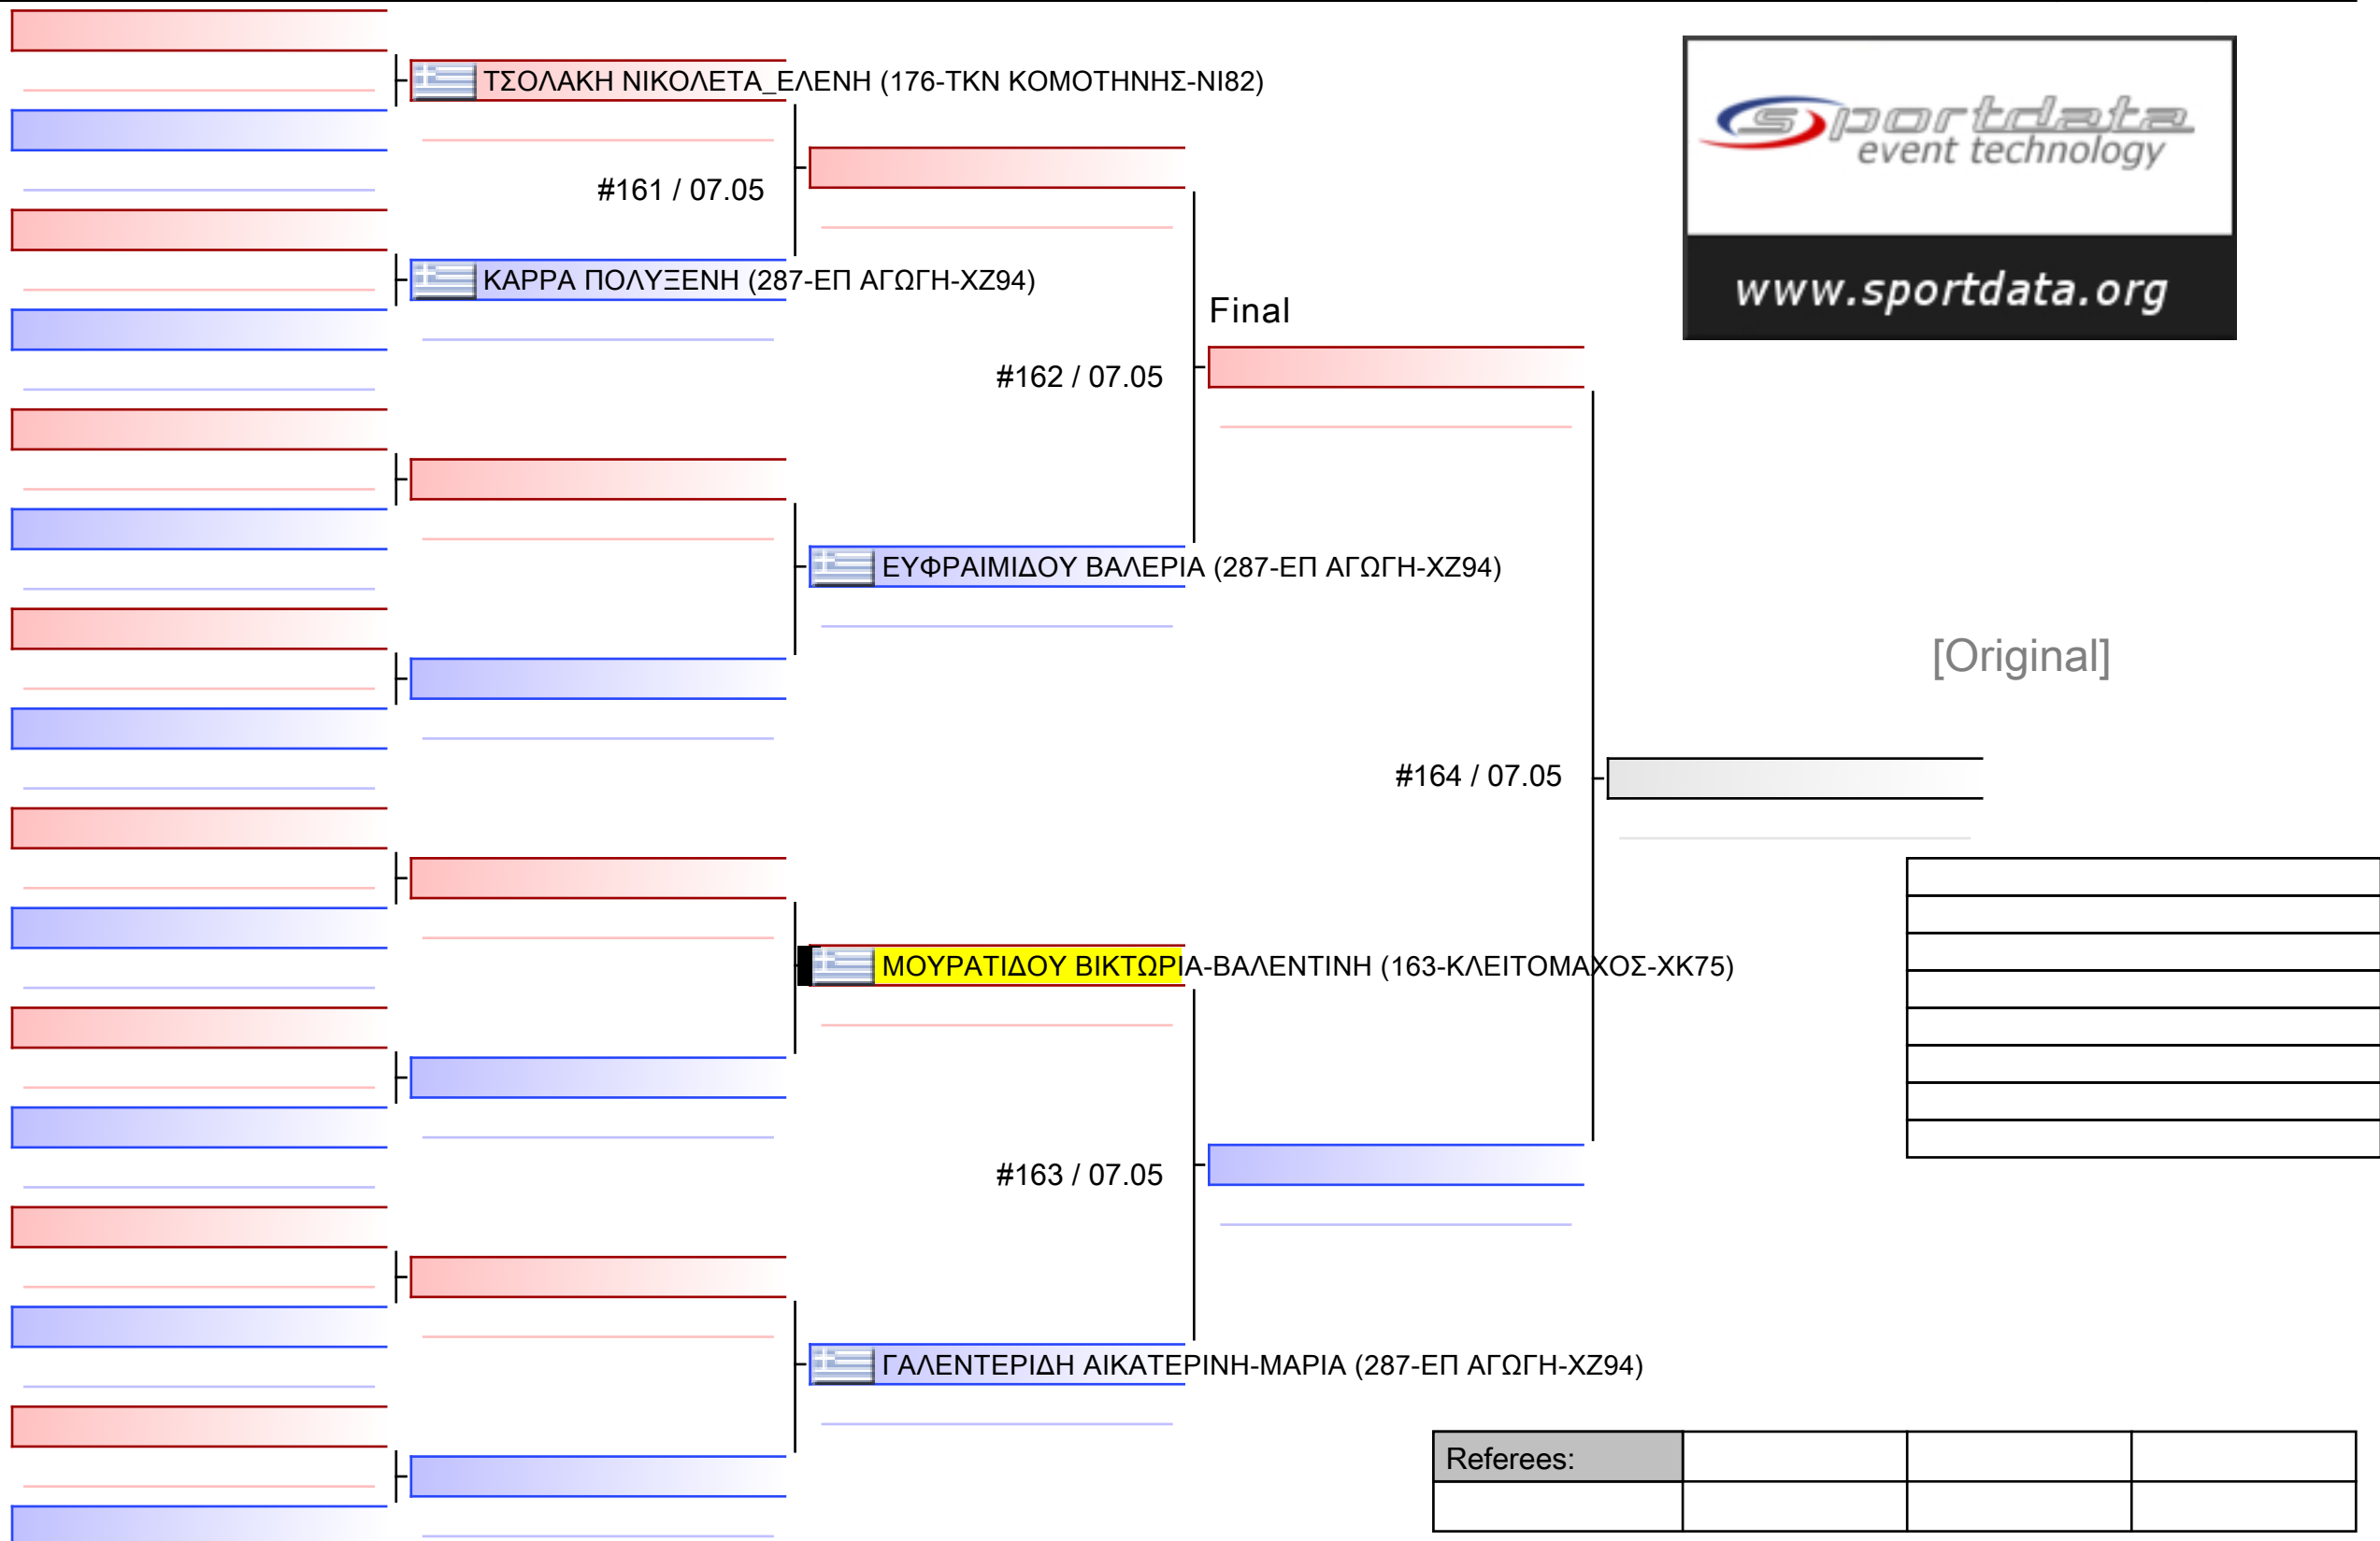

www.sportdata.org

[Original]