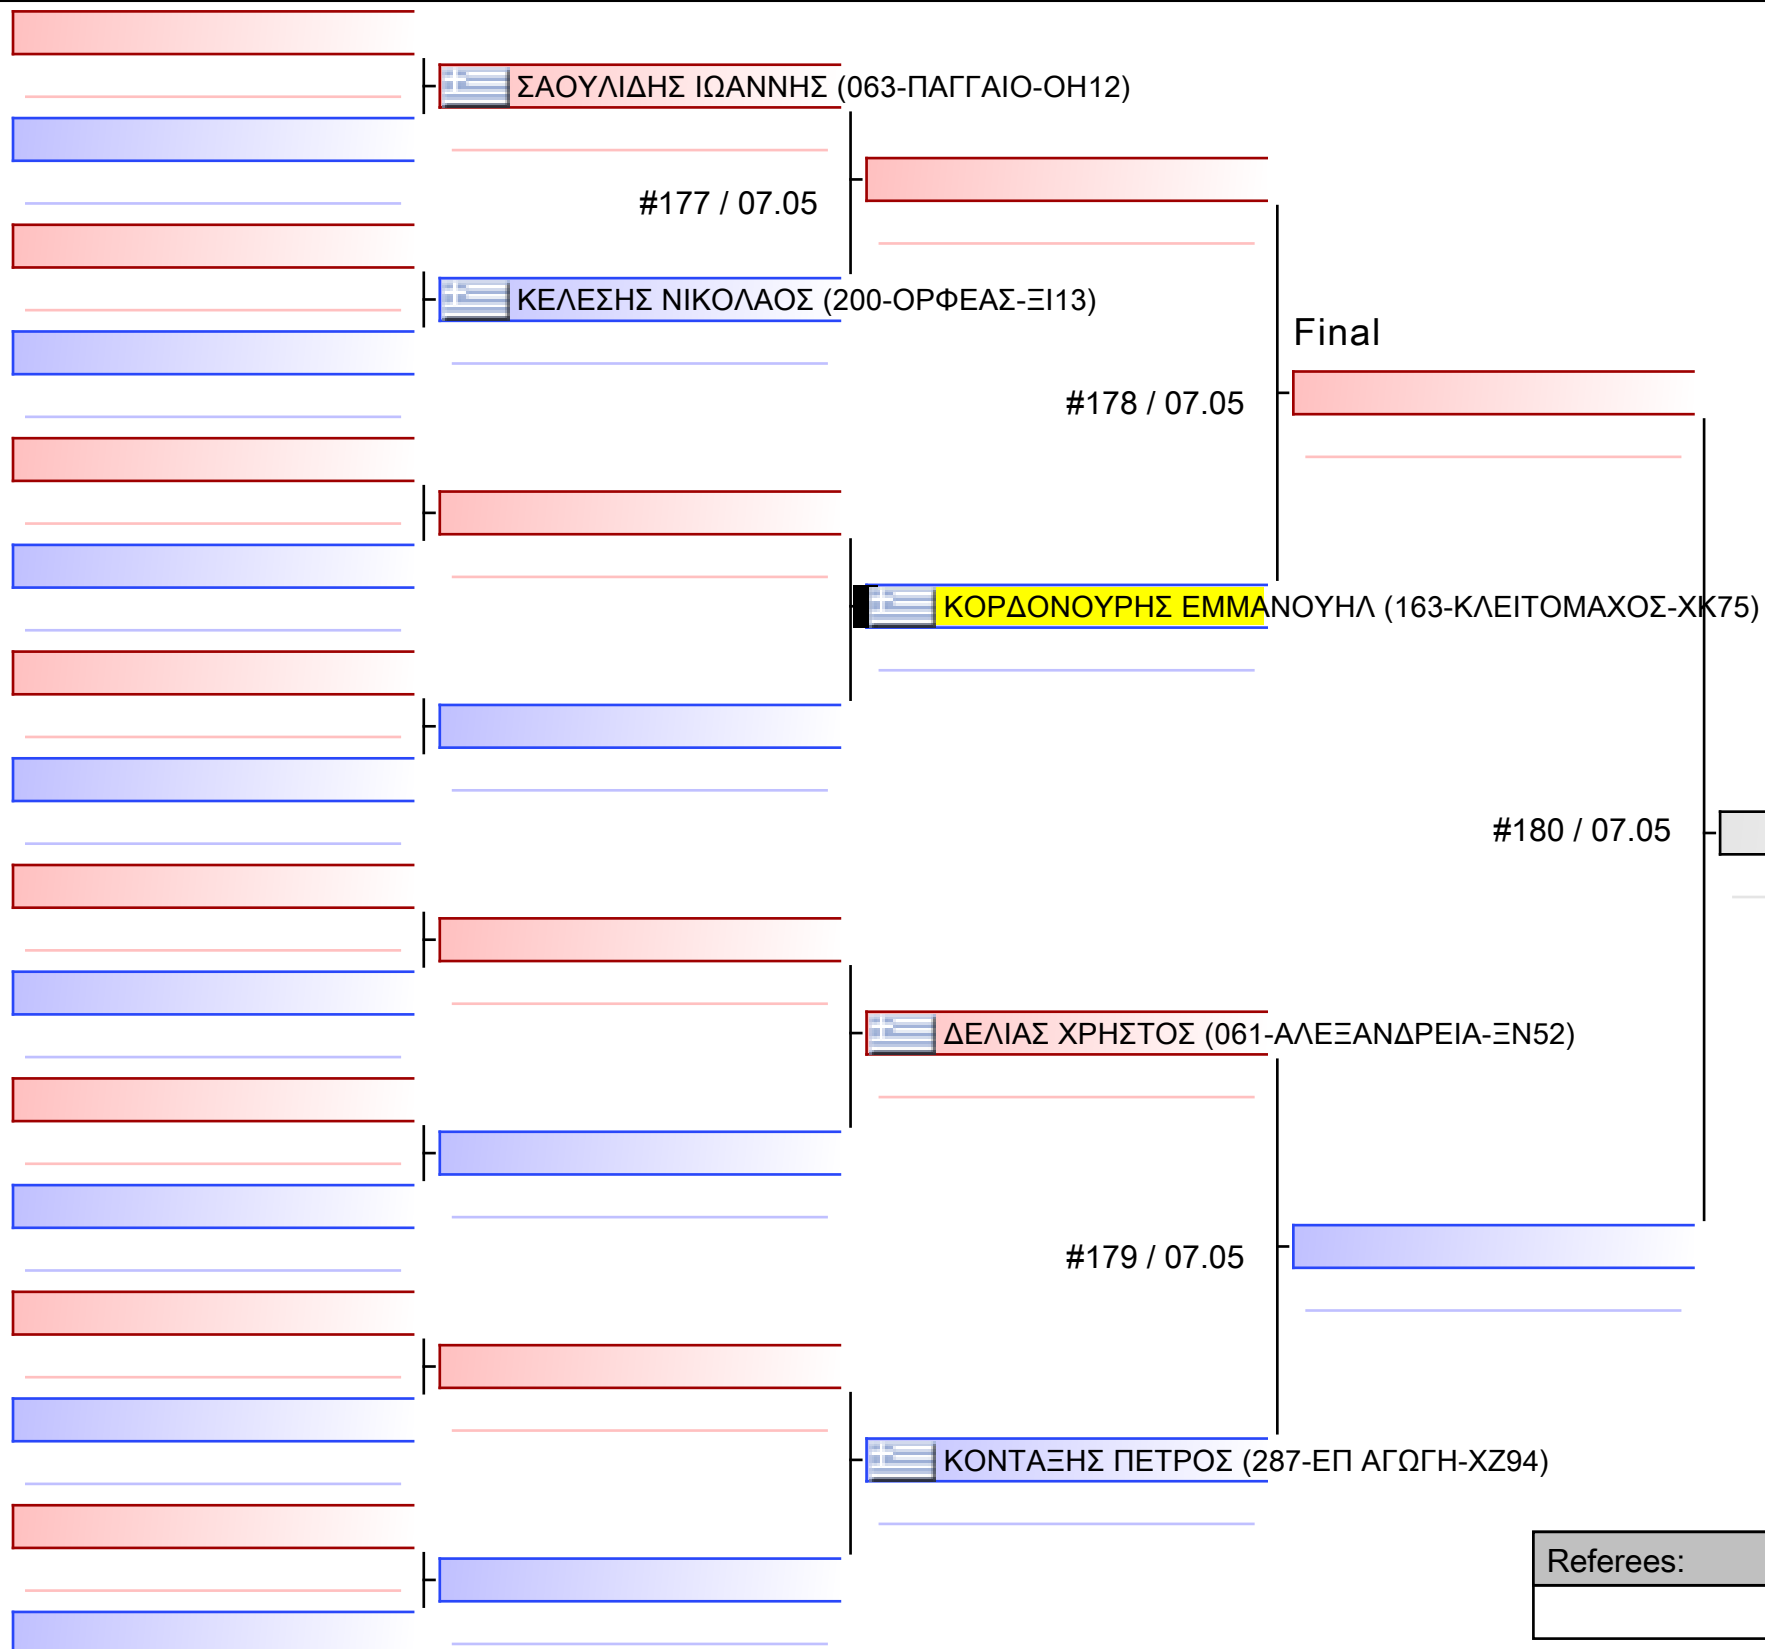

www.sportdata.org

Final

 ΠΑΝΤΑΓΓΕΛΟΥ ΜΑΡΙΑ-ΖΑΣΕΝΤ (287-ΕΠ ΑΓΩΓΗ-ΧΖ94)

[Original]

#170 / 07.05

 **ΝΑΖΛΙΔΟΥ ΕΥΡΩΠΗ (163-ΚΛΕΙΤΟΜΑΧΟΣ-ΧΚ75)**

Referees:

[Original]

| |
|--|
| |
| |
| |
| |
| |
| |
| |
| |

| | | | |
|-----------|--|--|--|
| Referees: | | | |
| | | | |

Final

ΒΑΒΑΛΟΥ ΔΕΣΠΟΙΝΑ (287-ΕΠ ΑΓΩΓΗ-ΧΖ94)

#158 / 07.05

[Original]

ΠΑΠΑΝΤΩΝΙΟΥ ΕΛΕΝΗ (163-ΚΛΕΙΤΟΜΑΧΟΣ-ΧΚ75)