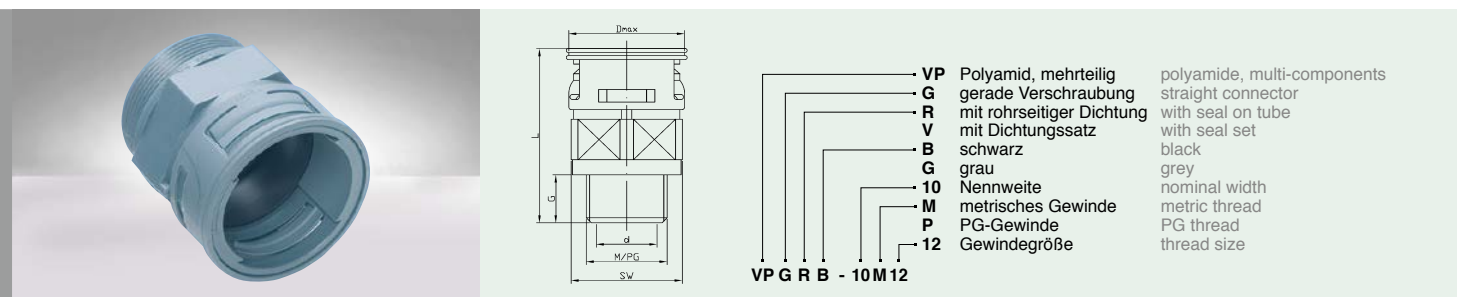

Gerade Verschraubung mit integrierter Manschetten-Dichtung und Außengewinde, bis zu IP67 rohrseitig

Straight Connector with integrated seal, male thread, up to IP67 on tube

VP G R G / VP G R B, metr.

| Bestell-Nr. Article no. | NW mm | M | d | g | Dmax | L | SW | kg/100 St. kg/100 pcs. | (VE) St. (PU) pcs. | |
|-------------------------|----------------|----|----------|------|------|------|------|------------------------|--------------------|----|
| grau grey | schwarz black | | | | | | | | | |
| VP G R G-10M12 | VP G R B-10M12 | 10 | 12 x 1,5 | 8,0 | 9,5 | 21,1 | 34,0 | 19 | 0,59 | 50 |
| VP G R G-10M16 | VP G R B-10M16 | 10 | 16 x 1,5 | 10,2 | 9,5 | 21,1 | 34,0 | 19 | 0,55 | 50 |
| VP G R G-10M20 | VP G R B-10M20 | 10 | 20 x 1,5 | 10,9 | 12,0 | 26,5 | 37,0 | 19 | 0,55 | 50 |
| VP G R G-12M16 | VP G R B-12M16 | 12 | 16 x 1,5 | 12,1 | 9,5 | 24,0 | 35,0 | 22 | 0,66 | 50 |
| VP G R G-12M20 | VP G R B-12M20 | 12 | 20 x 1,5 | 12,8 | 12,5 | 24,0 | 38,0 | 22 | 0,68 | 50 |
| 14* | | | | | | | | | | |
| VP G R G-17M20 | VP G R B-17M20 | 17 | 20 x 1,5 | 16,0 | 13,0 | 30,4 | 42,5 | 27 | 1,20 | 50 |
| VP G R G-17M25 | VP G R B-17M25 | 17 | 25 x 1,5 | 17,9 | 12,0 | 30,4 | 41,5 | 27 | 1,05 | 50 |
| VP G R G-17M32 | VP G R B-17M32 | 17 | 32 x 1,5 | 17,8 | 12,0 | 35,5 | 41,5 | 27 | 1,20 | 50 |
| VP G R G-23M25 | VP G R B-23M25 | 23 | 25 x 1,5 | 21,0 | 14,0 | 40,0 | 52,5 | 36 | 2,10 | 30 |
| VP G R G-23M32 | VP G R B-23M32 | 23 | 32 x 1,5 | 22,7 | 14,0 | 40,0 | 52,5 | 36 | 2,02 | 30 |
| VP G R G-29M32 | VP G R B-29M32 | 29 | 32 x 1,5 | 26,9 | 14,0 | 46,0 | 53,5 | 41 | 2,70 | 30 |
| VP G R G-29M40 | VP G R B-29M40 | 29 | 40 x 1,5 | 29,0 | 14,0 | 46,5 | 53,5 | 41 | 2,70 | 30 |
| VP G R G-36M40 | VP G R B-36M40 | 36 | 40 x 1,5 | 34,3 | 14,0 | 57,0 | 59,0 | 50 | 6,50 | 10 |
| VP G R G-36M50 | VP G R B-36M50 | 36 | 50 x 1,5 | 38,3 | 14,0 | 57,0 | 59,0 | 50 | 6,50 | 10 |
| VP G R G-48M50 | VP G R B-48M50 | 48 | 50 x 1,5 | 44,2 | 14,0 | 73,0 | 64,5 | 65 | 8,40 | 10 |
| VP G R G-48M63 | VP G R B-48M63 | 48 | 63 x 1,5 | 49,5 | 13,5 | 73,0 | 63,5 | 65 | 8,40 | 10 |