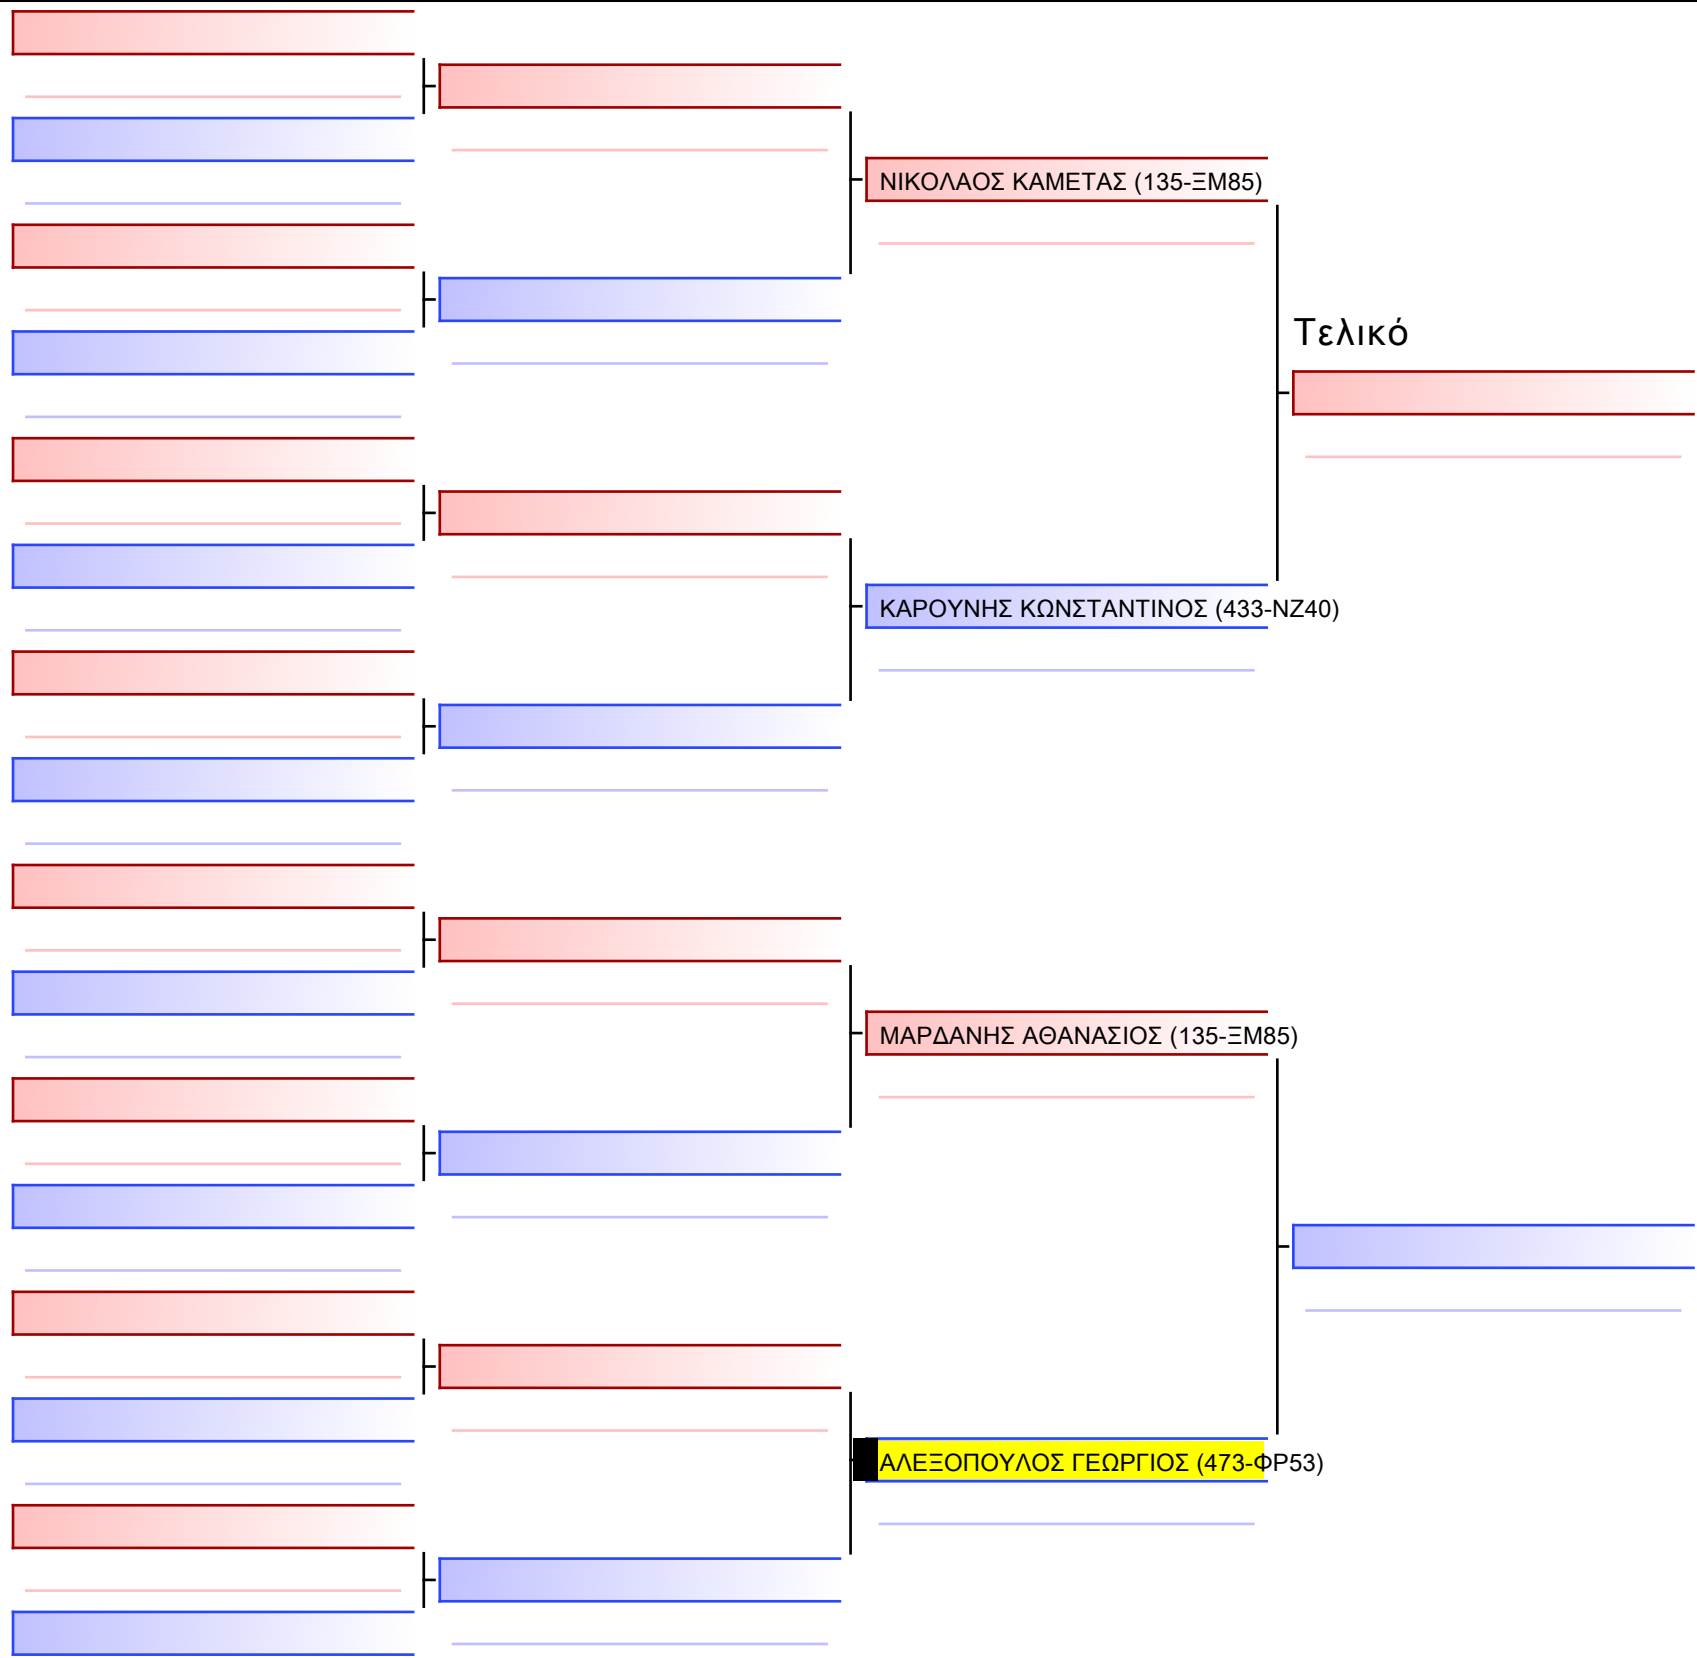

[Πρωτότυπο]