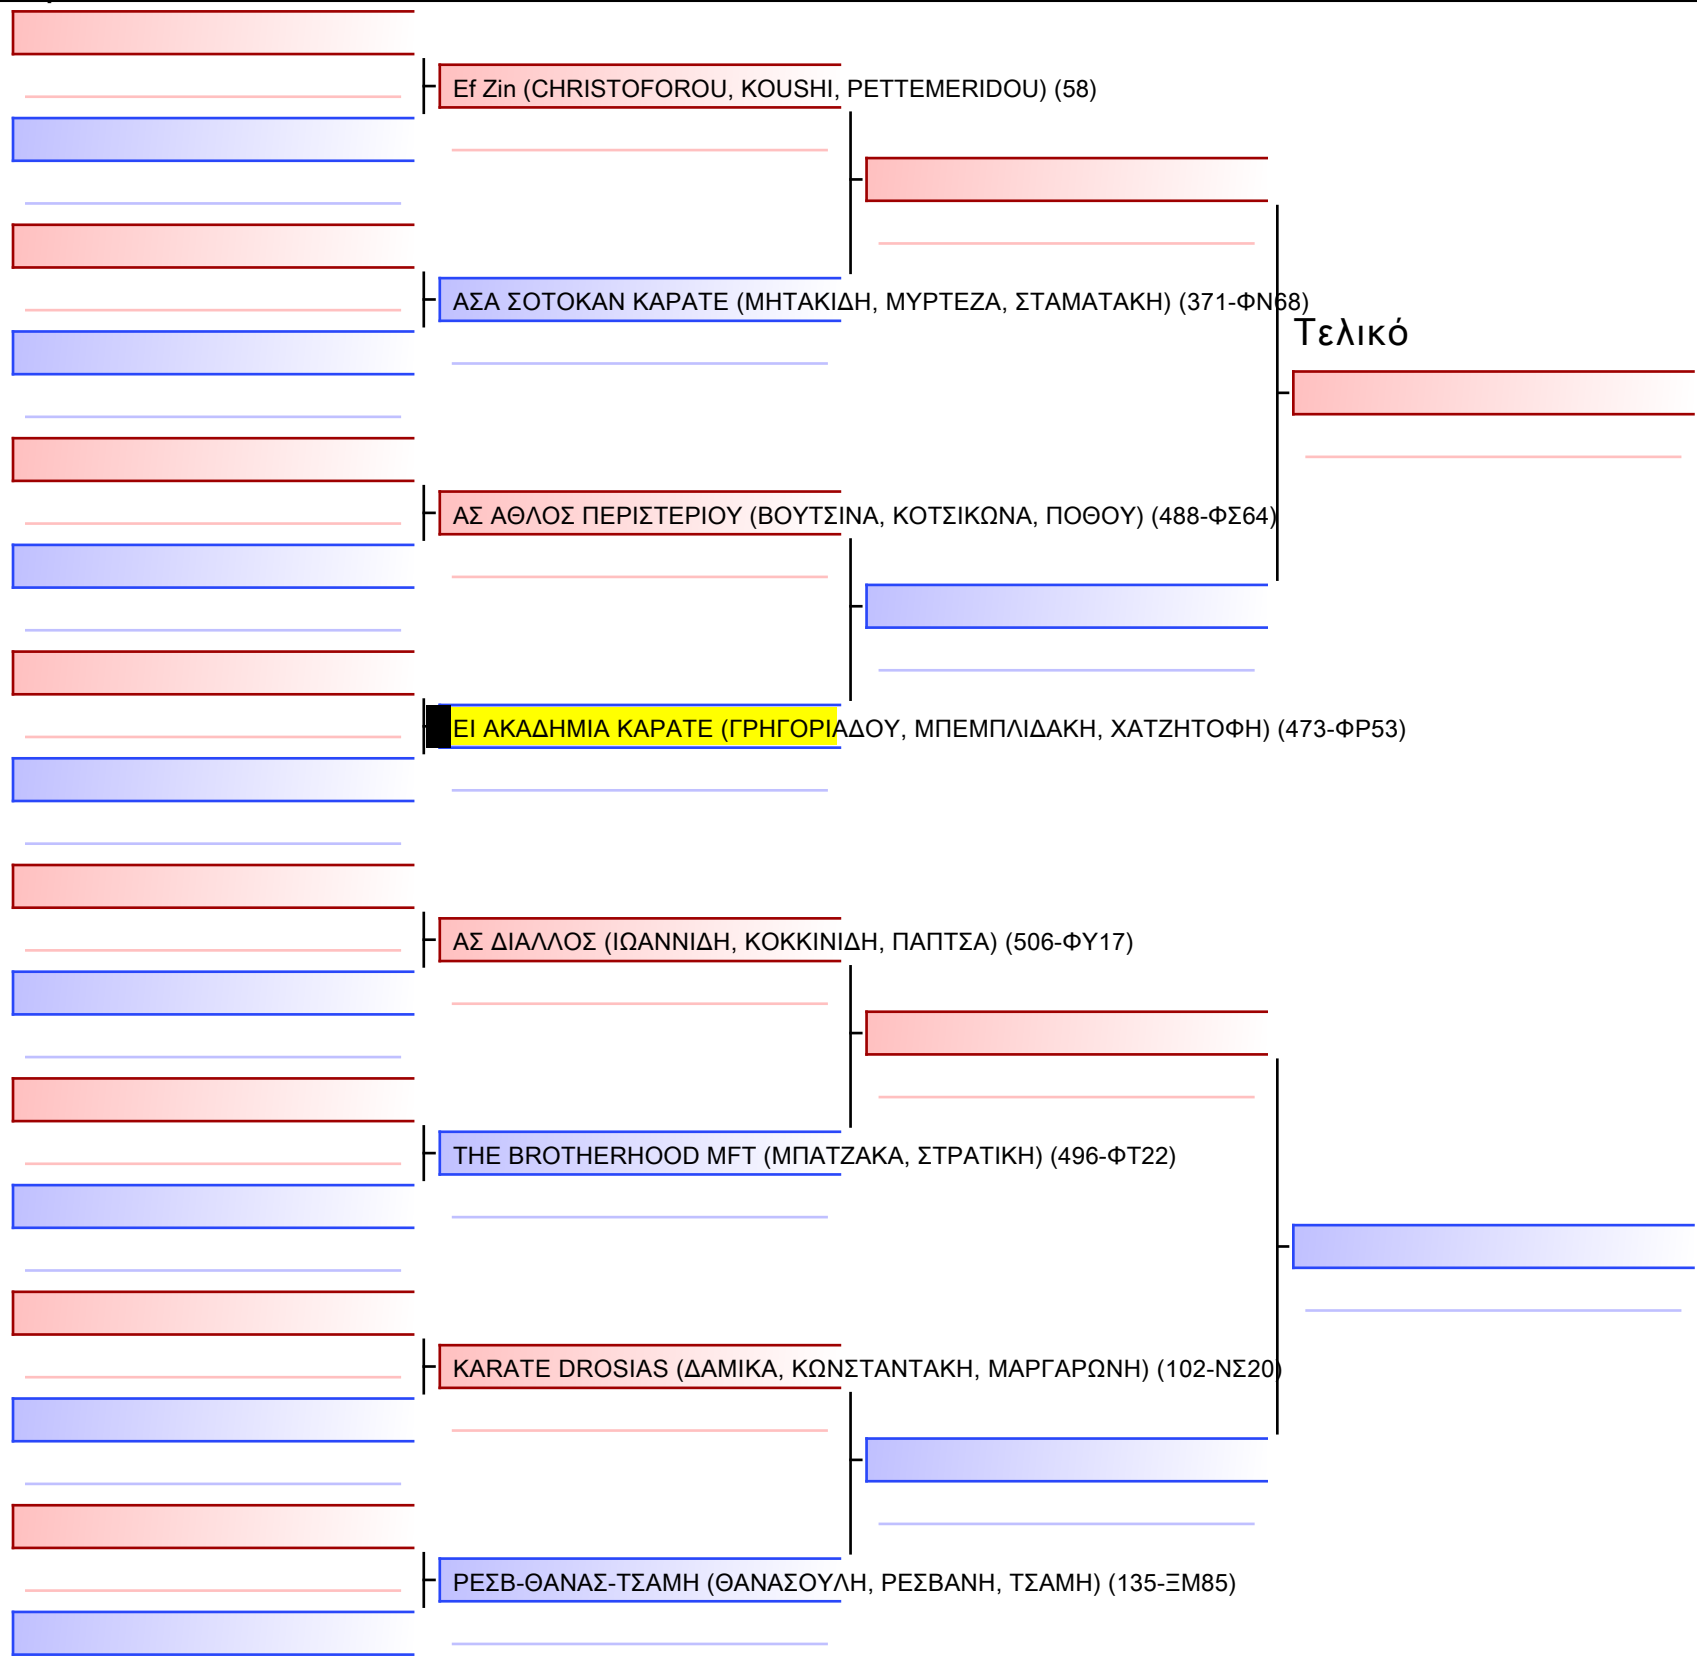

[Πρωτότυπο]