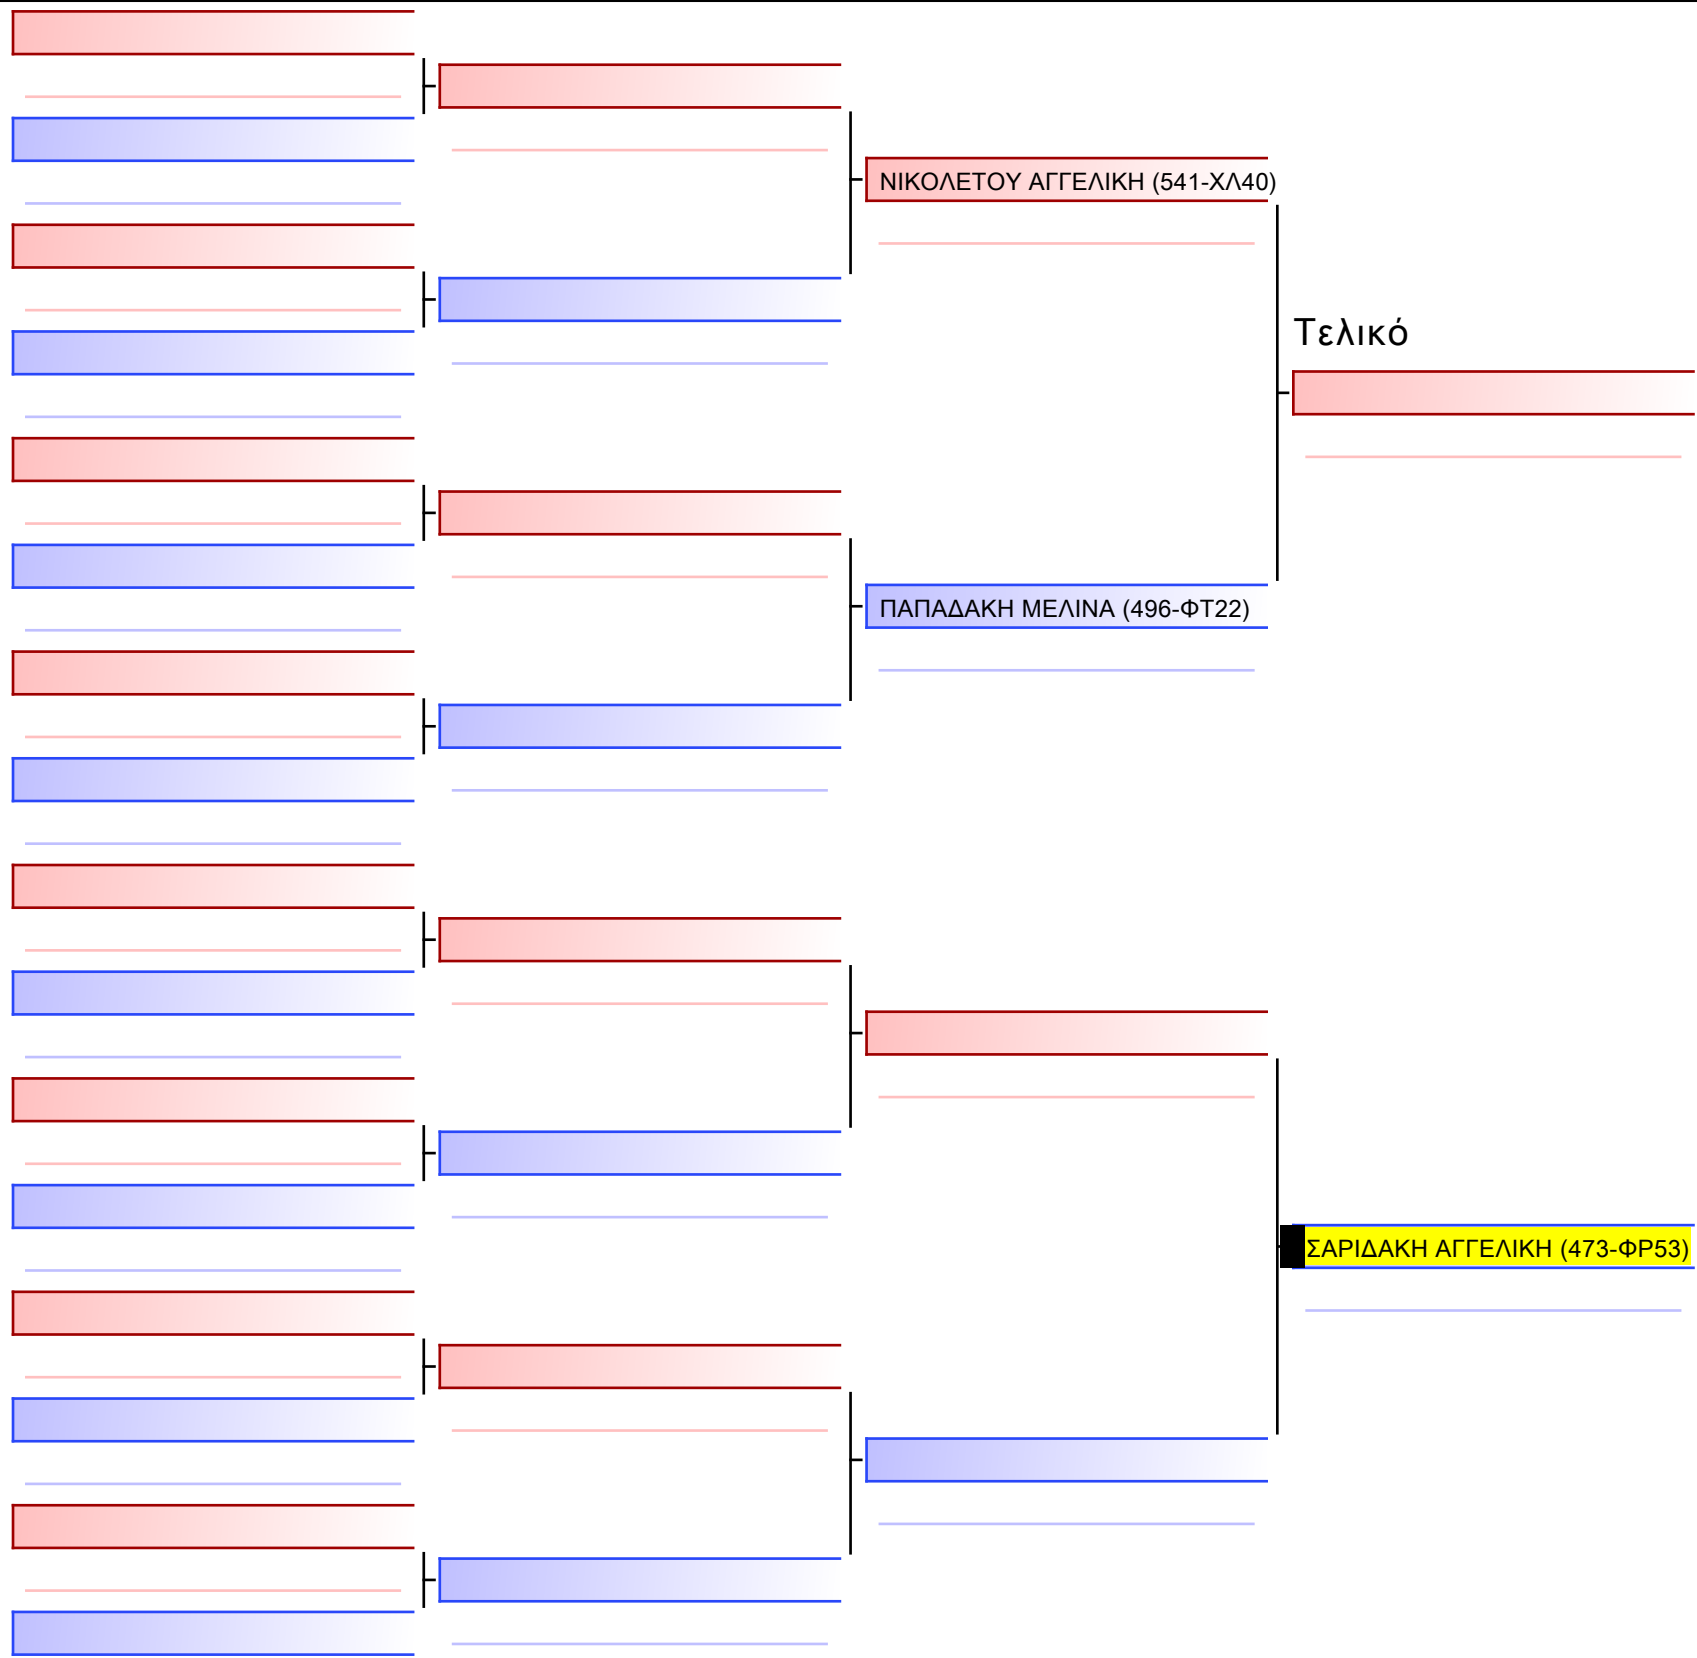

[Πρωτότυπο]