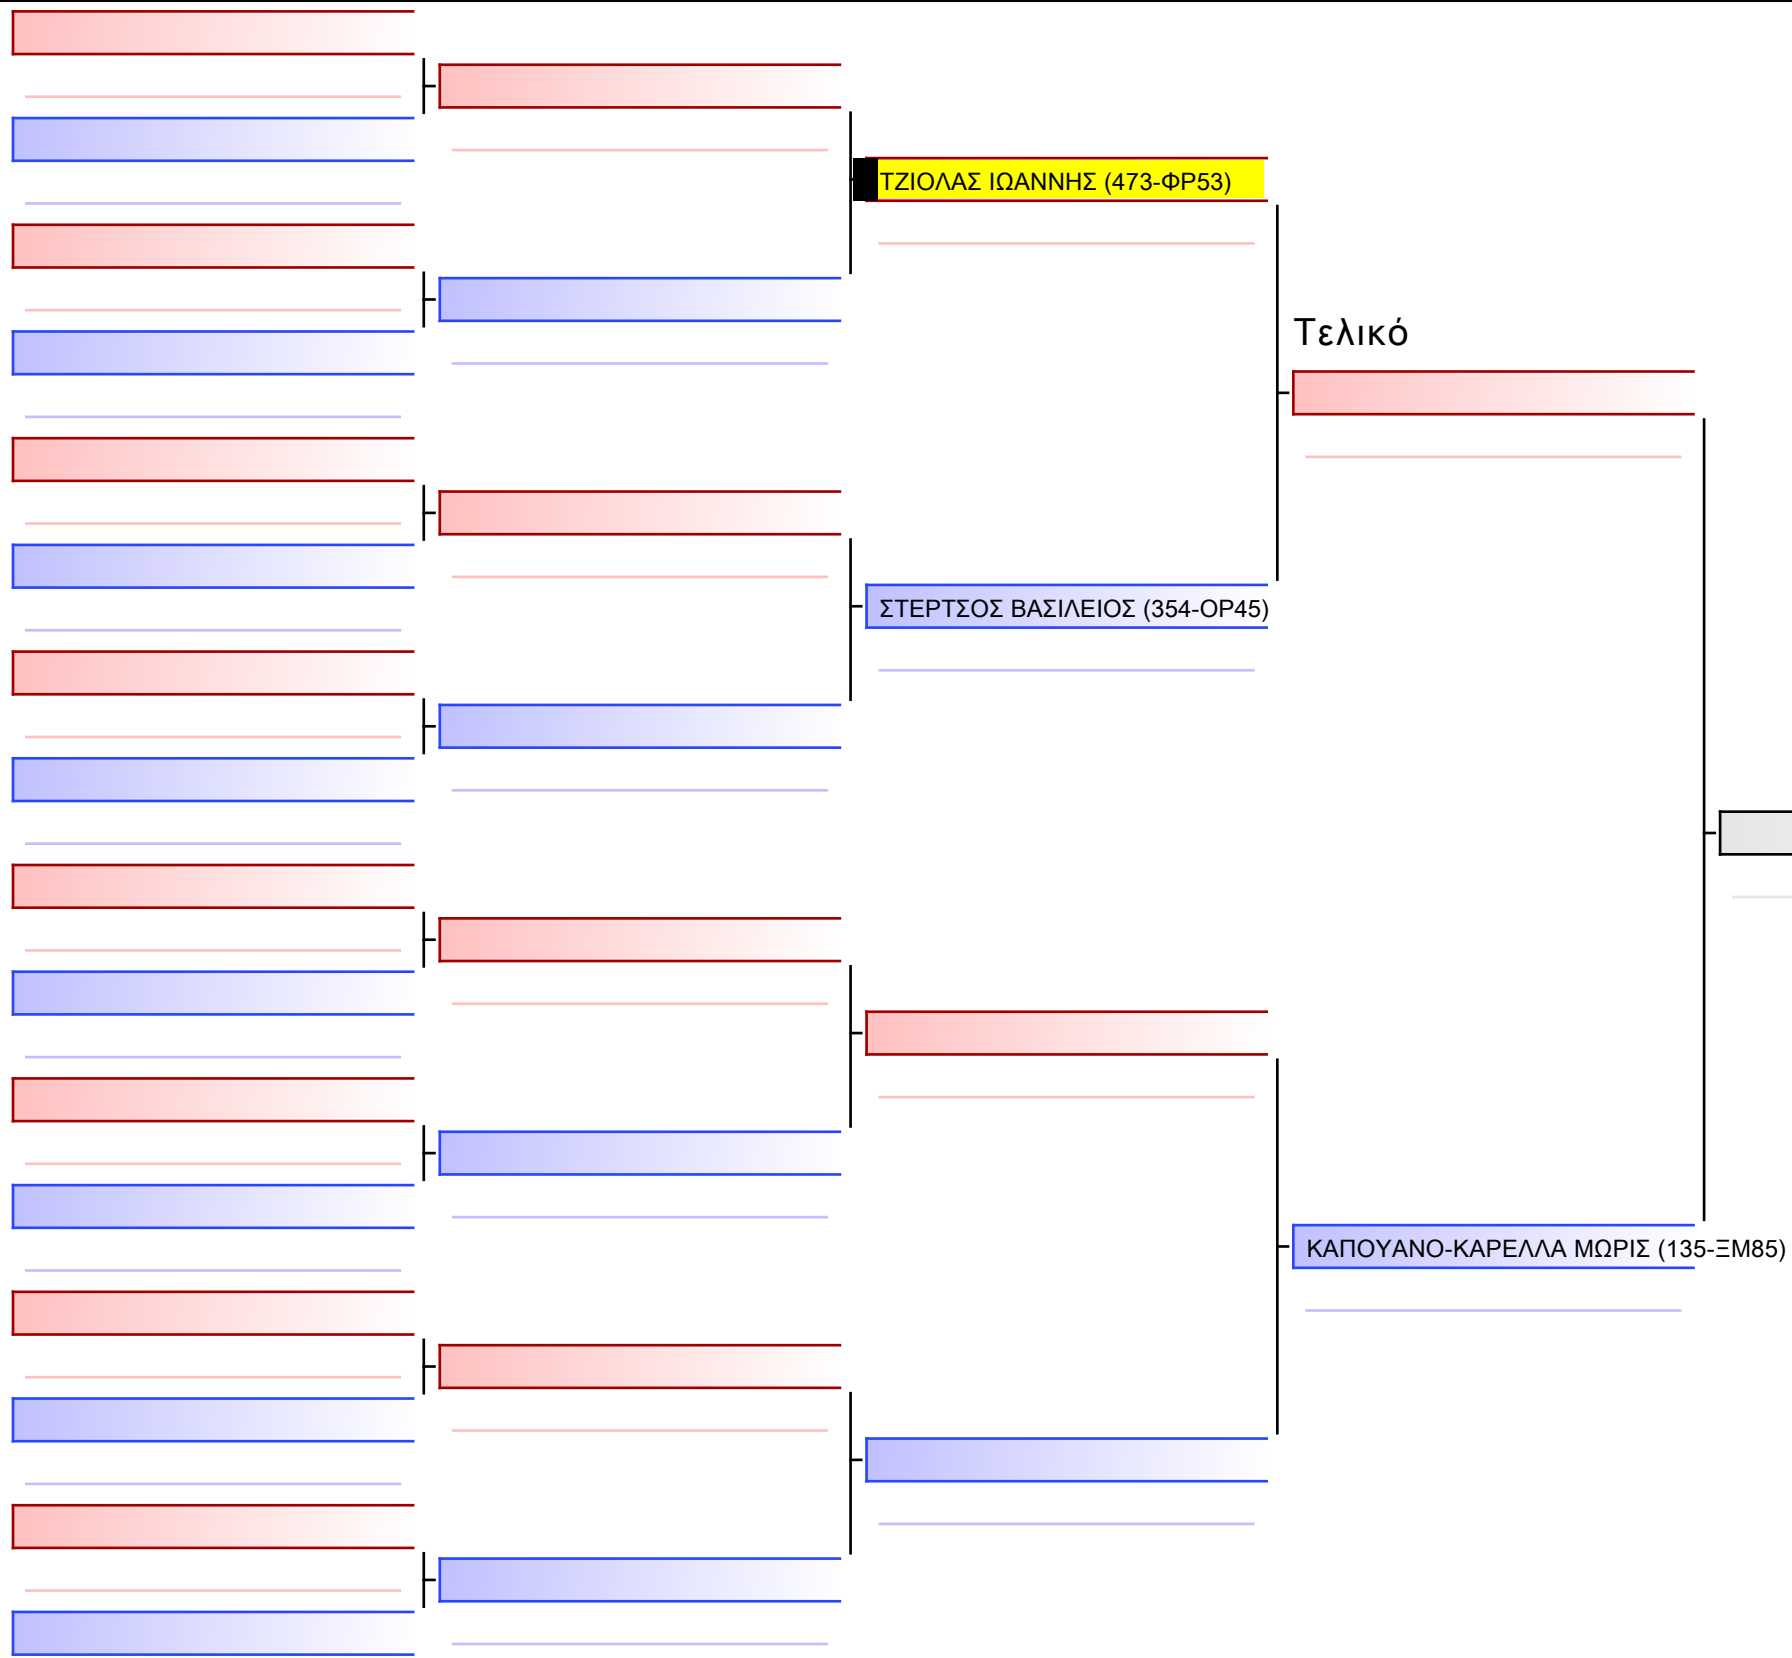

Τελικό

ΠΟΛΥΜΕΝΑΚΟΣ ΙΩΑΝΝΗΣ (135-EM85)

ΦΛΟΥΔΑΣ ΟΔΥΣΣΕΑΣ (473-ΦΡ53)

[Πρωτότυπο]

[Πρωτότυπο]

[Πρωτότυπο]

[Πρωτότυπο]

[Πρωτότυπο]