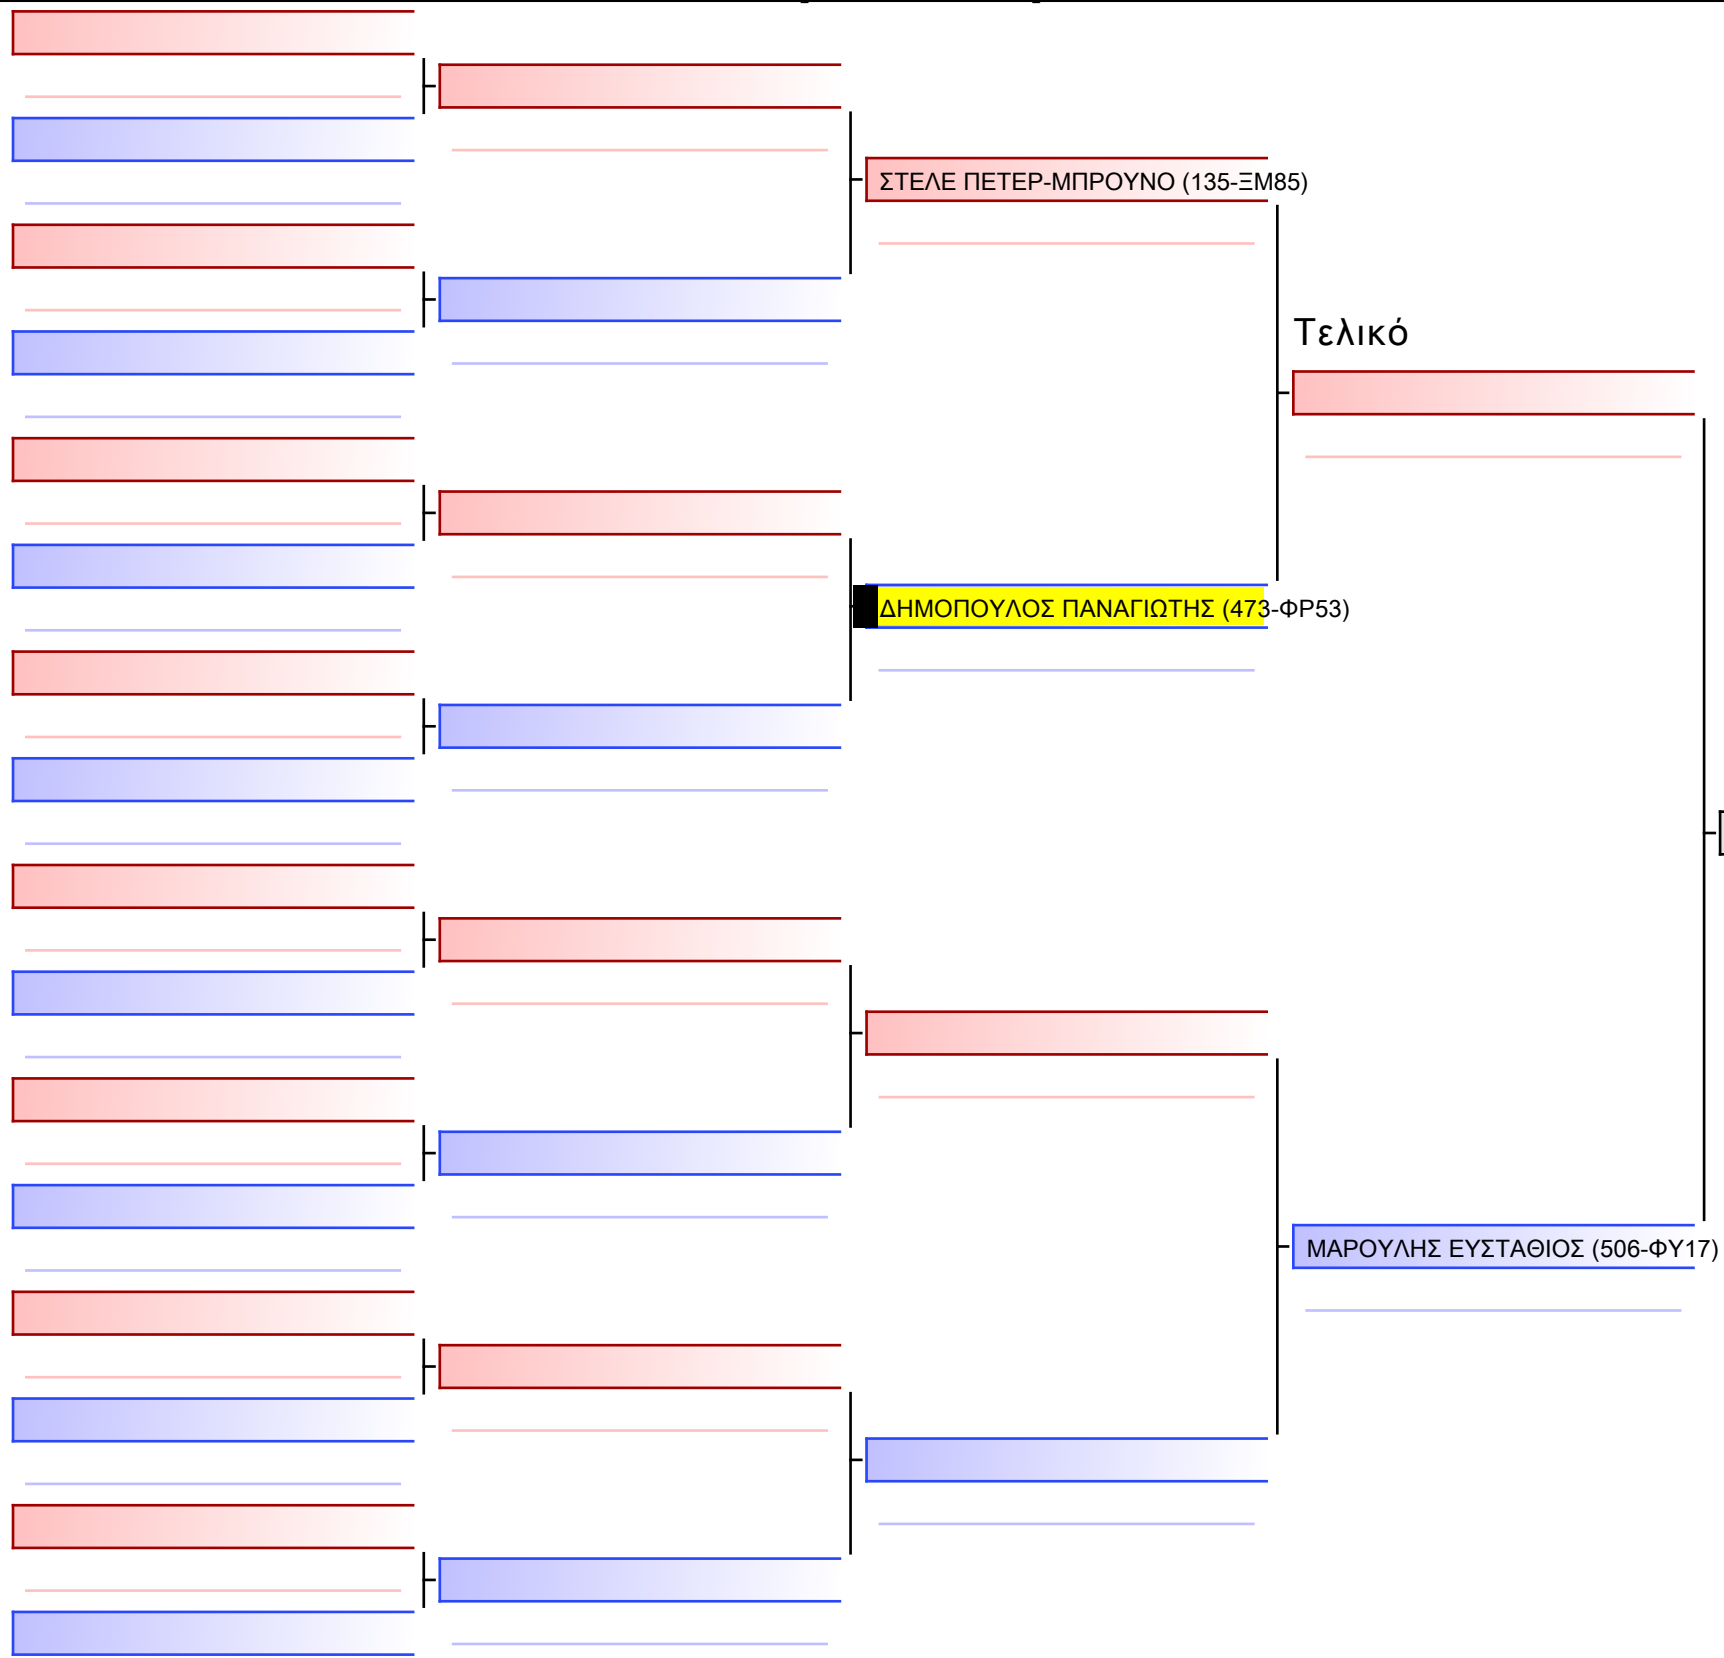

Τελικό

ΠΟΛΥΜΕΝΑΚΟΣ ΙΩΑΝΝΗΣ (135-EM85)

ΦΛΟΥΔΑΣ ΟΔΥΣΣΕΑΣ (473-ΦΡ53)

[Πρωτότυπο]

[Πρωτότυπο]

[Πρωτότυπο]

[Πρωτότυπο]

[Πρωτότυπο]