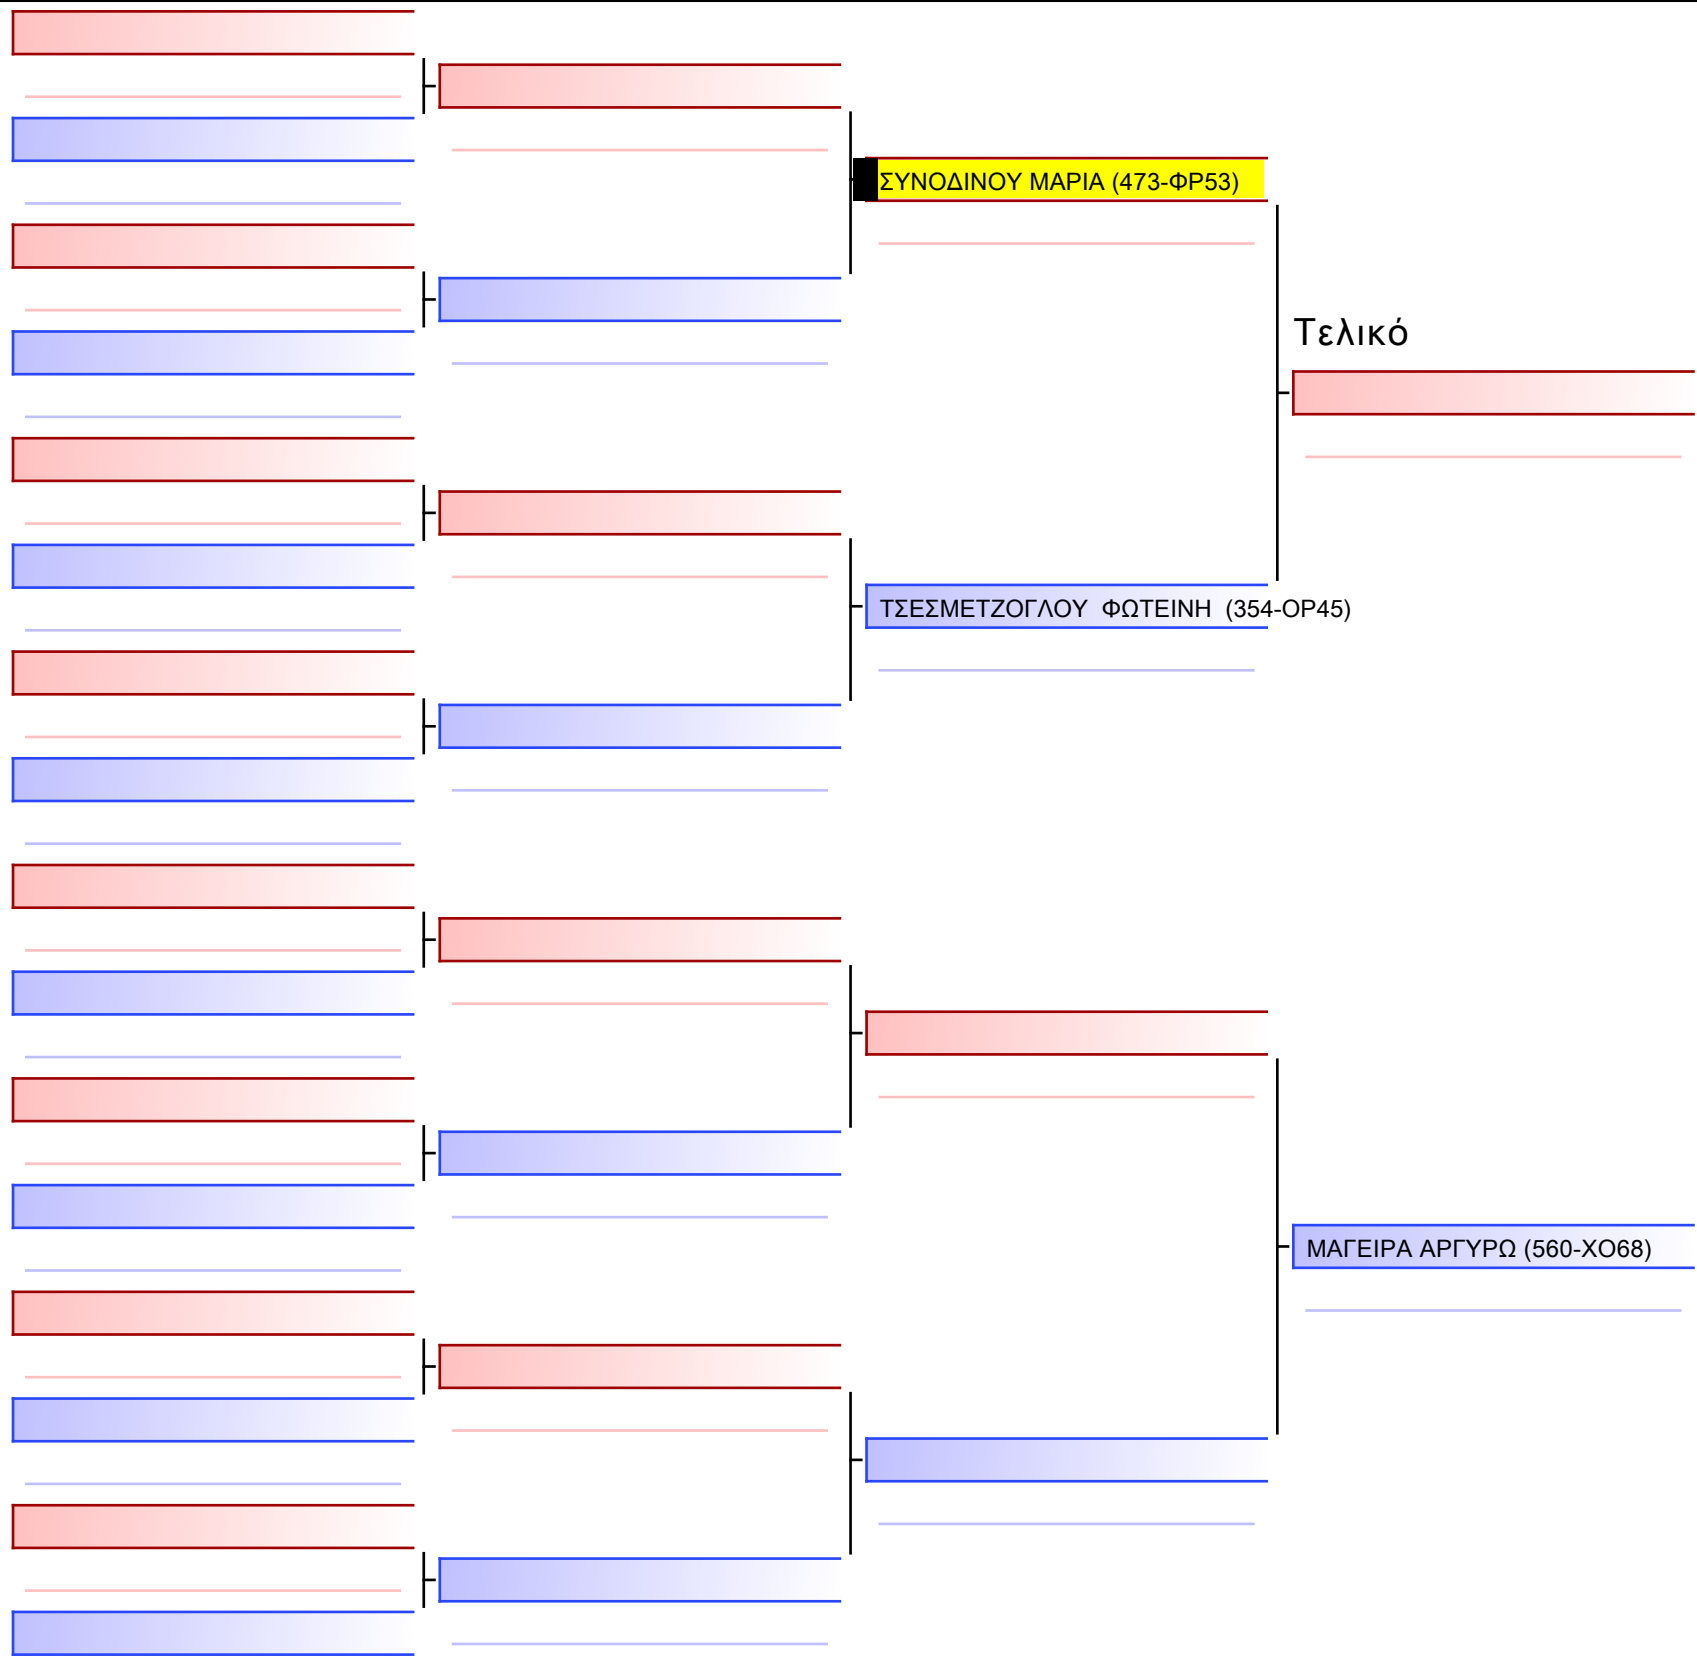

[Πρωτότυπο]