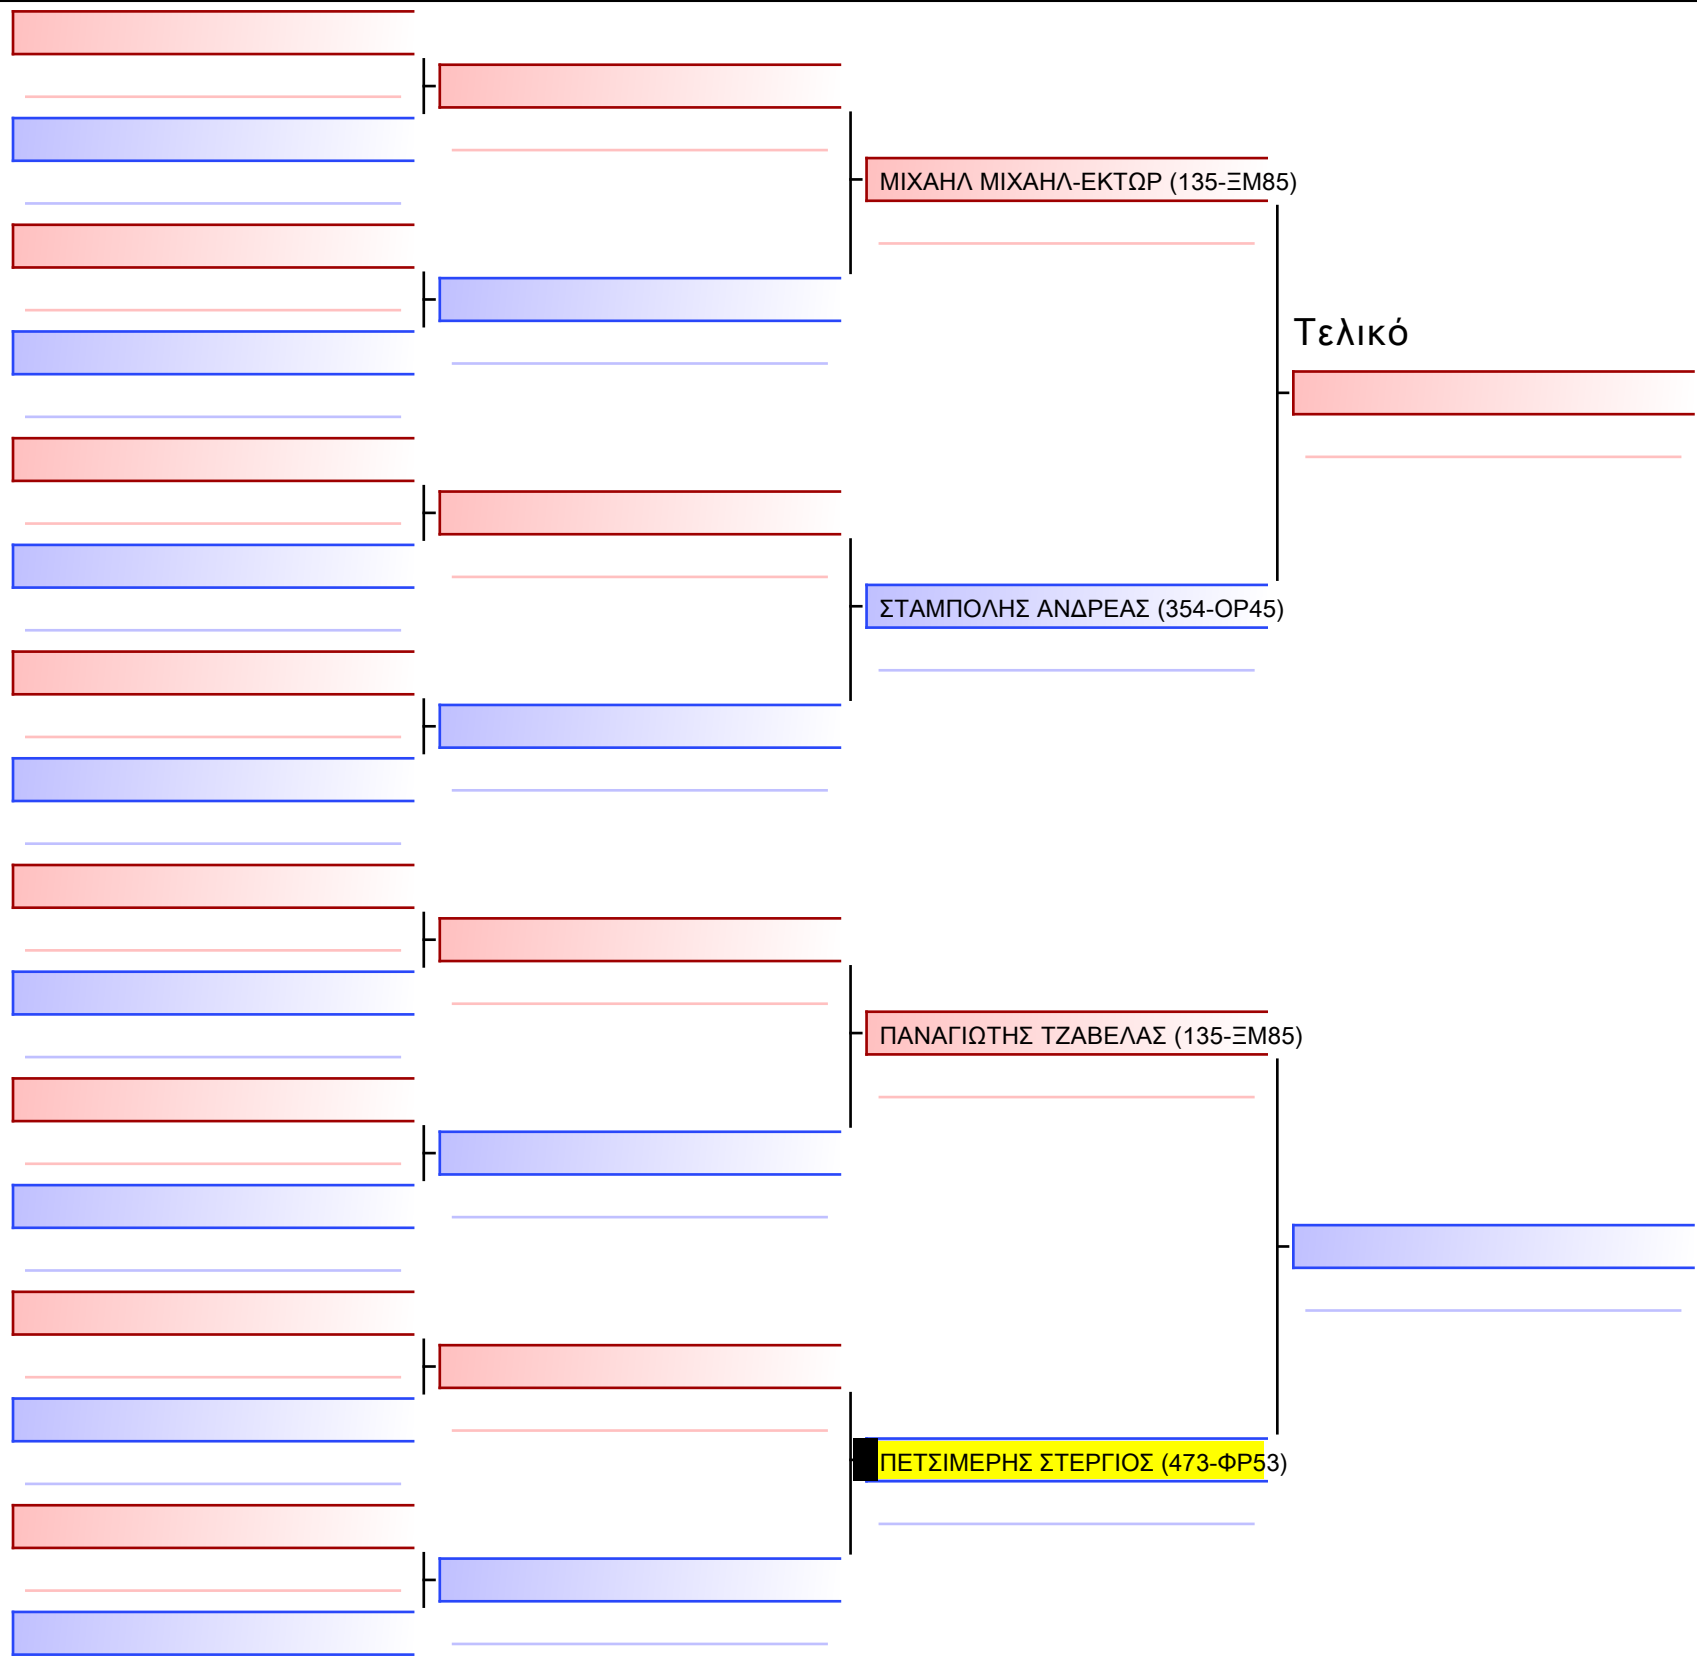

[Πρωτότυπο]