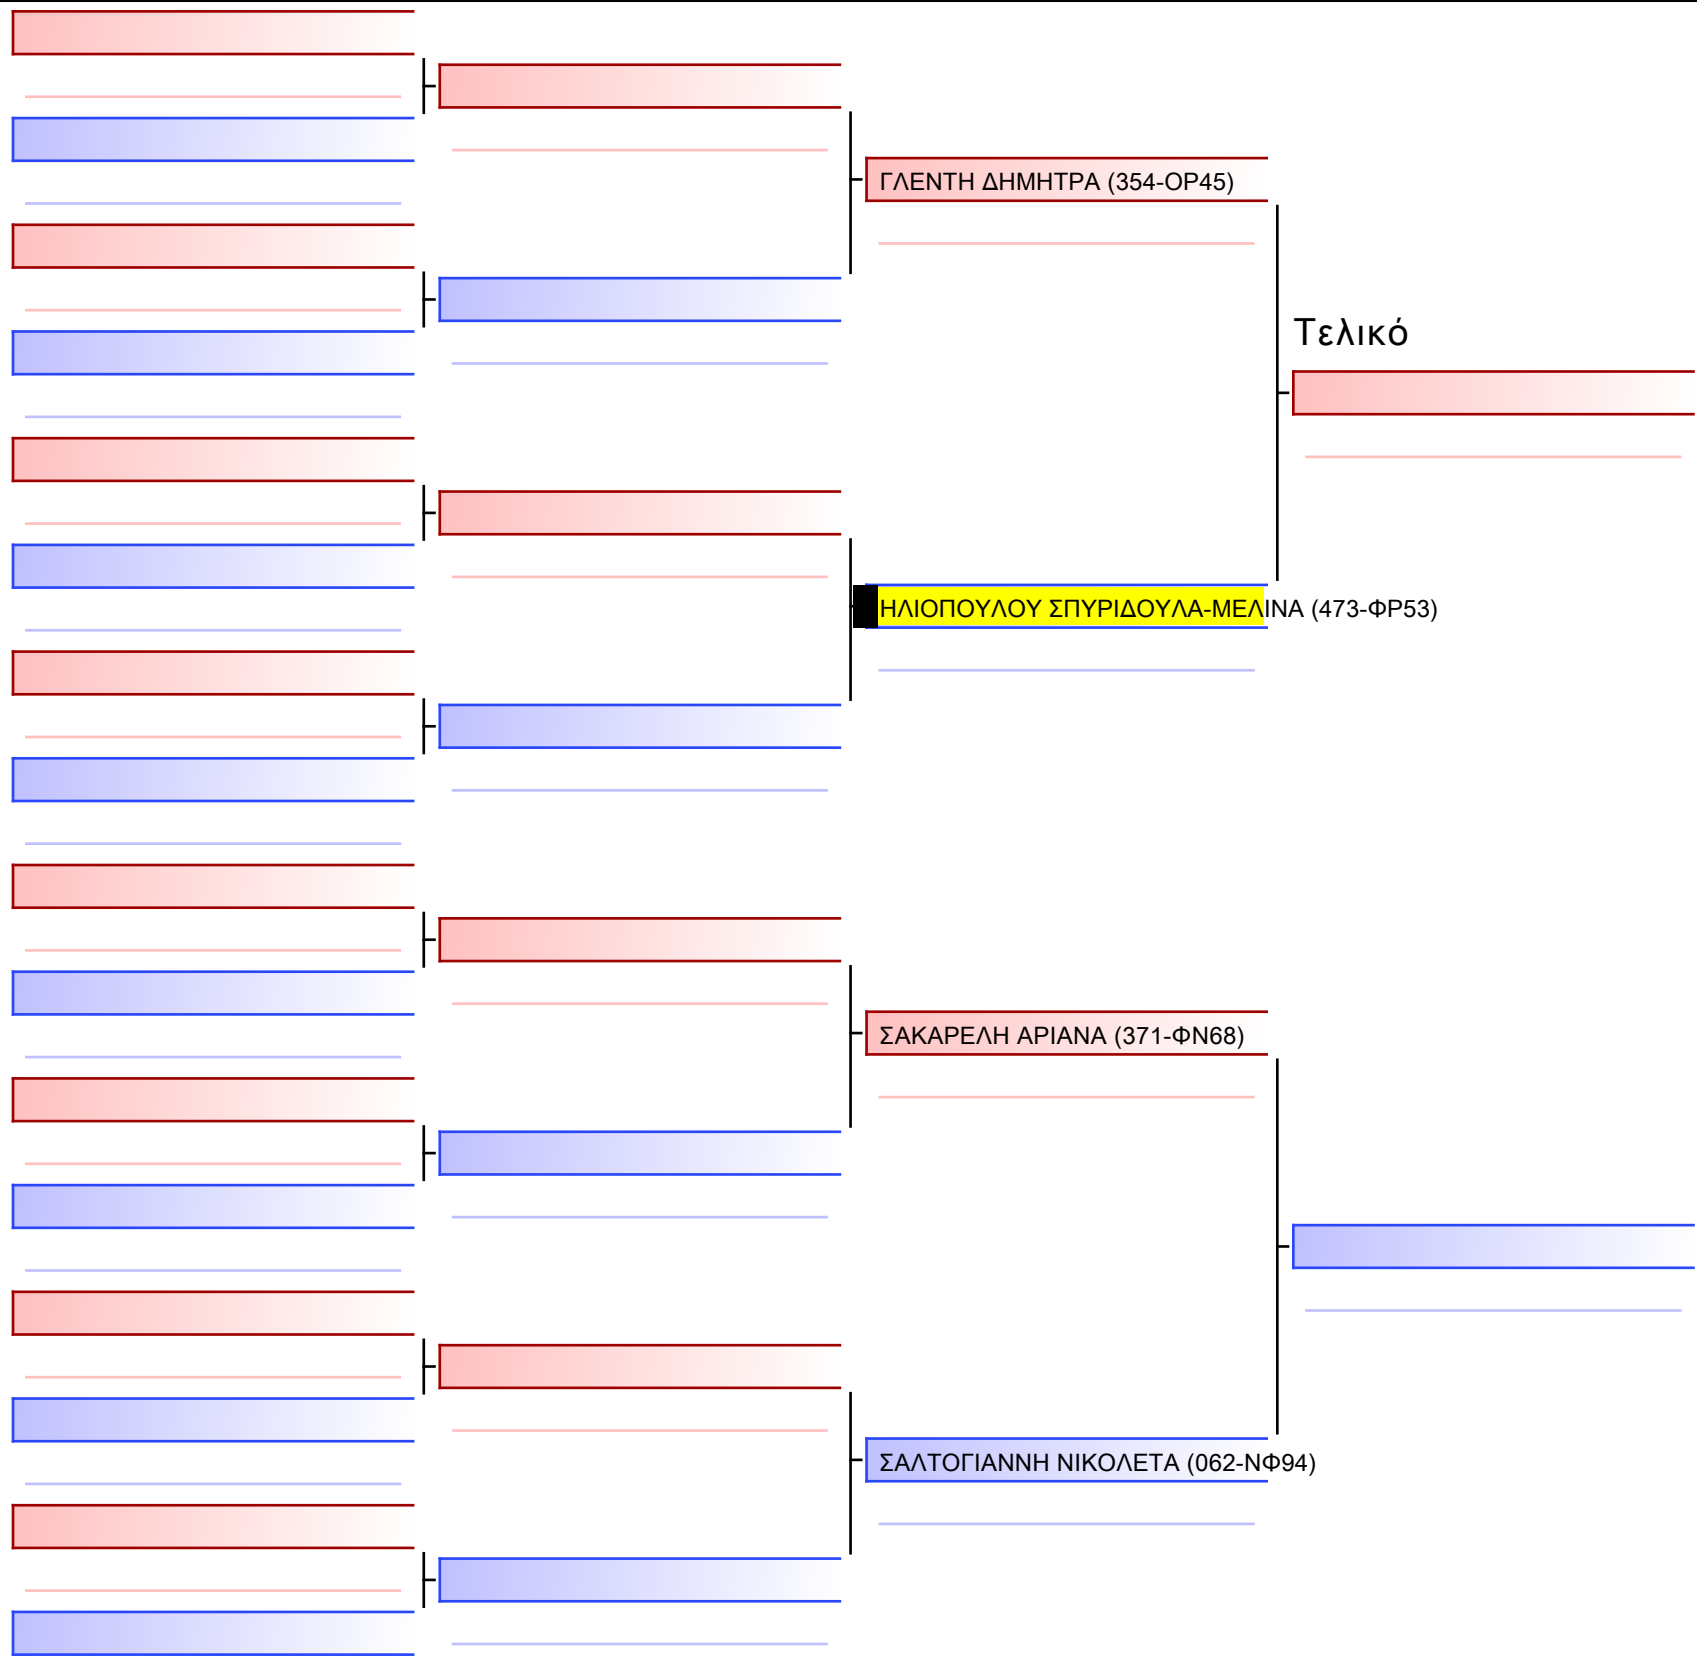

[Πρωτότυπο]