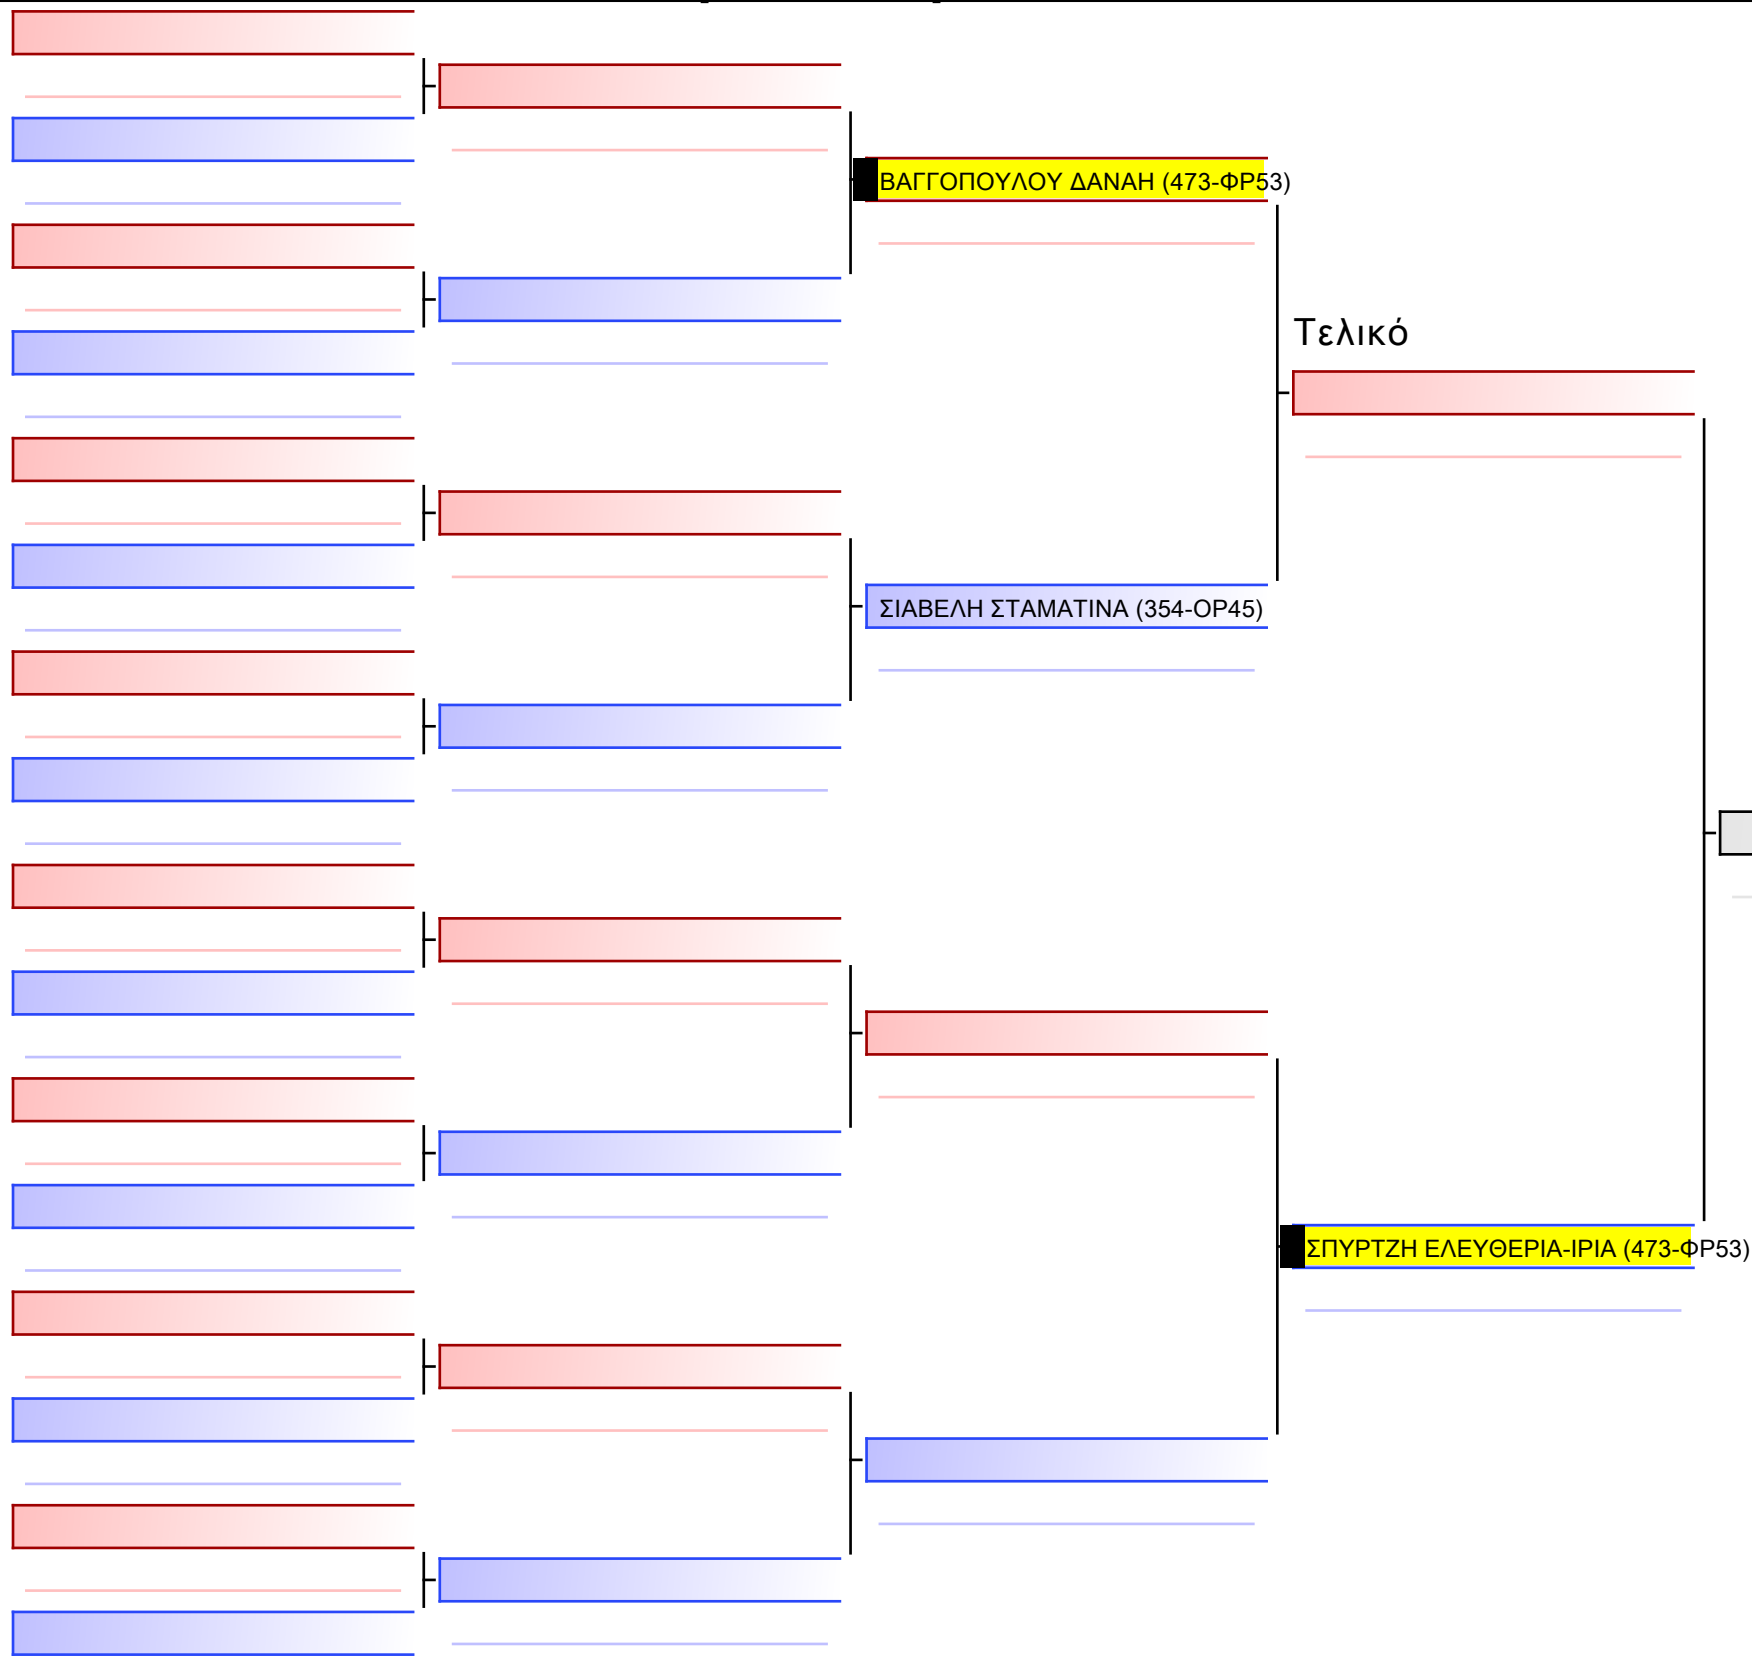

[Πρωτότυπο]