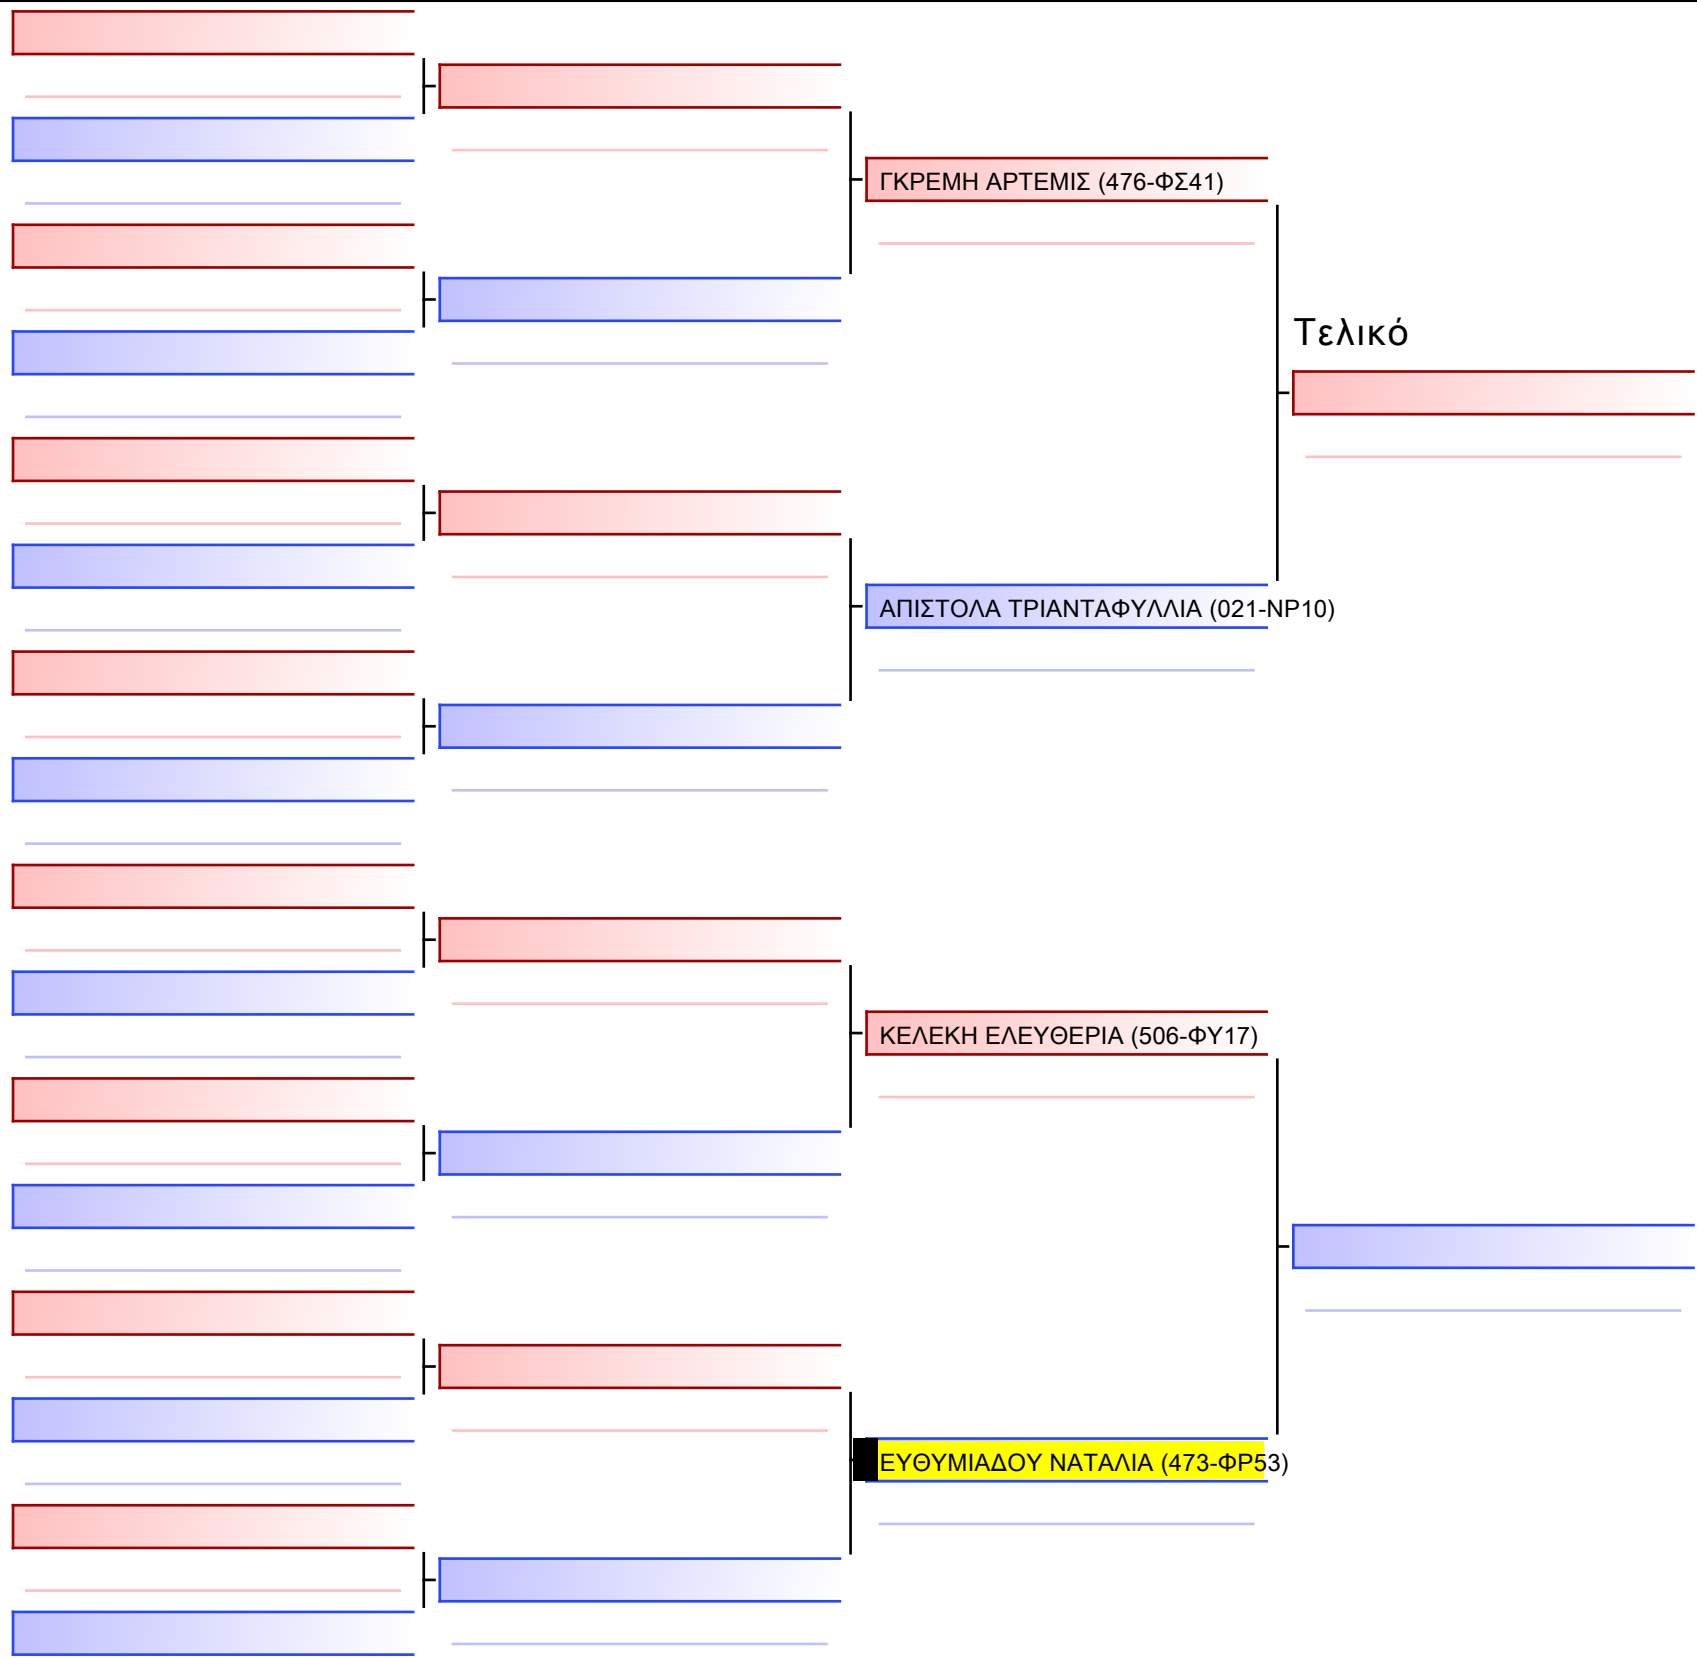

[Πρωτότυπο]