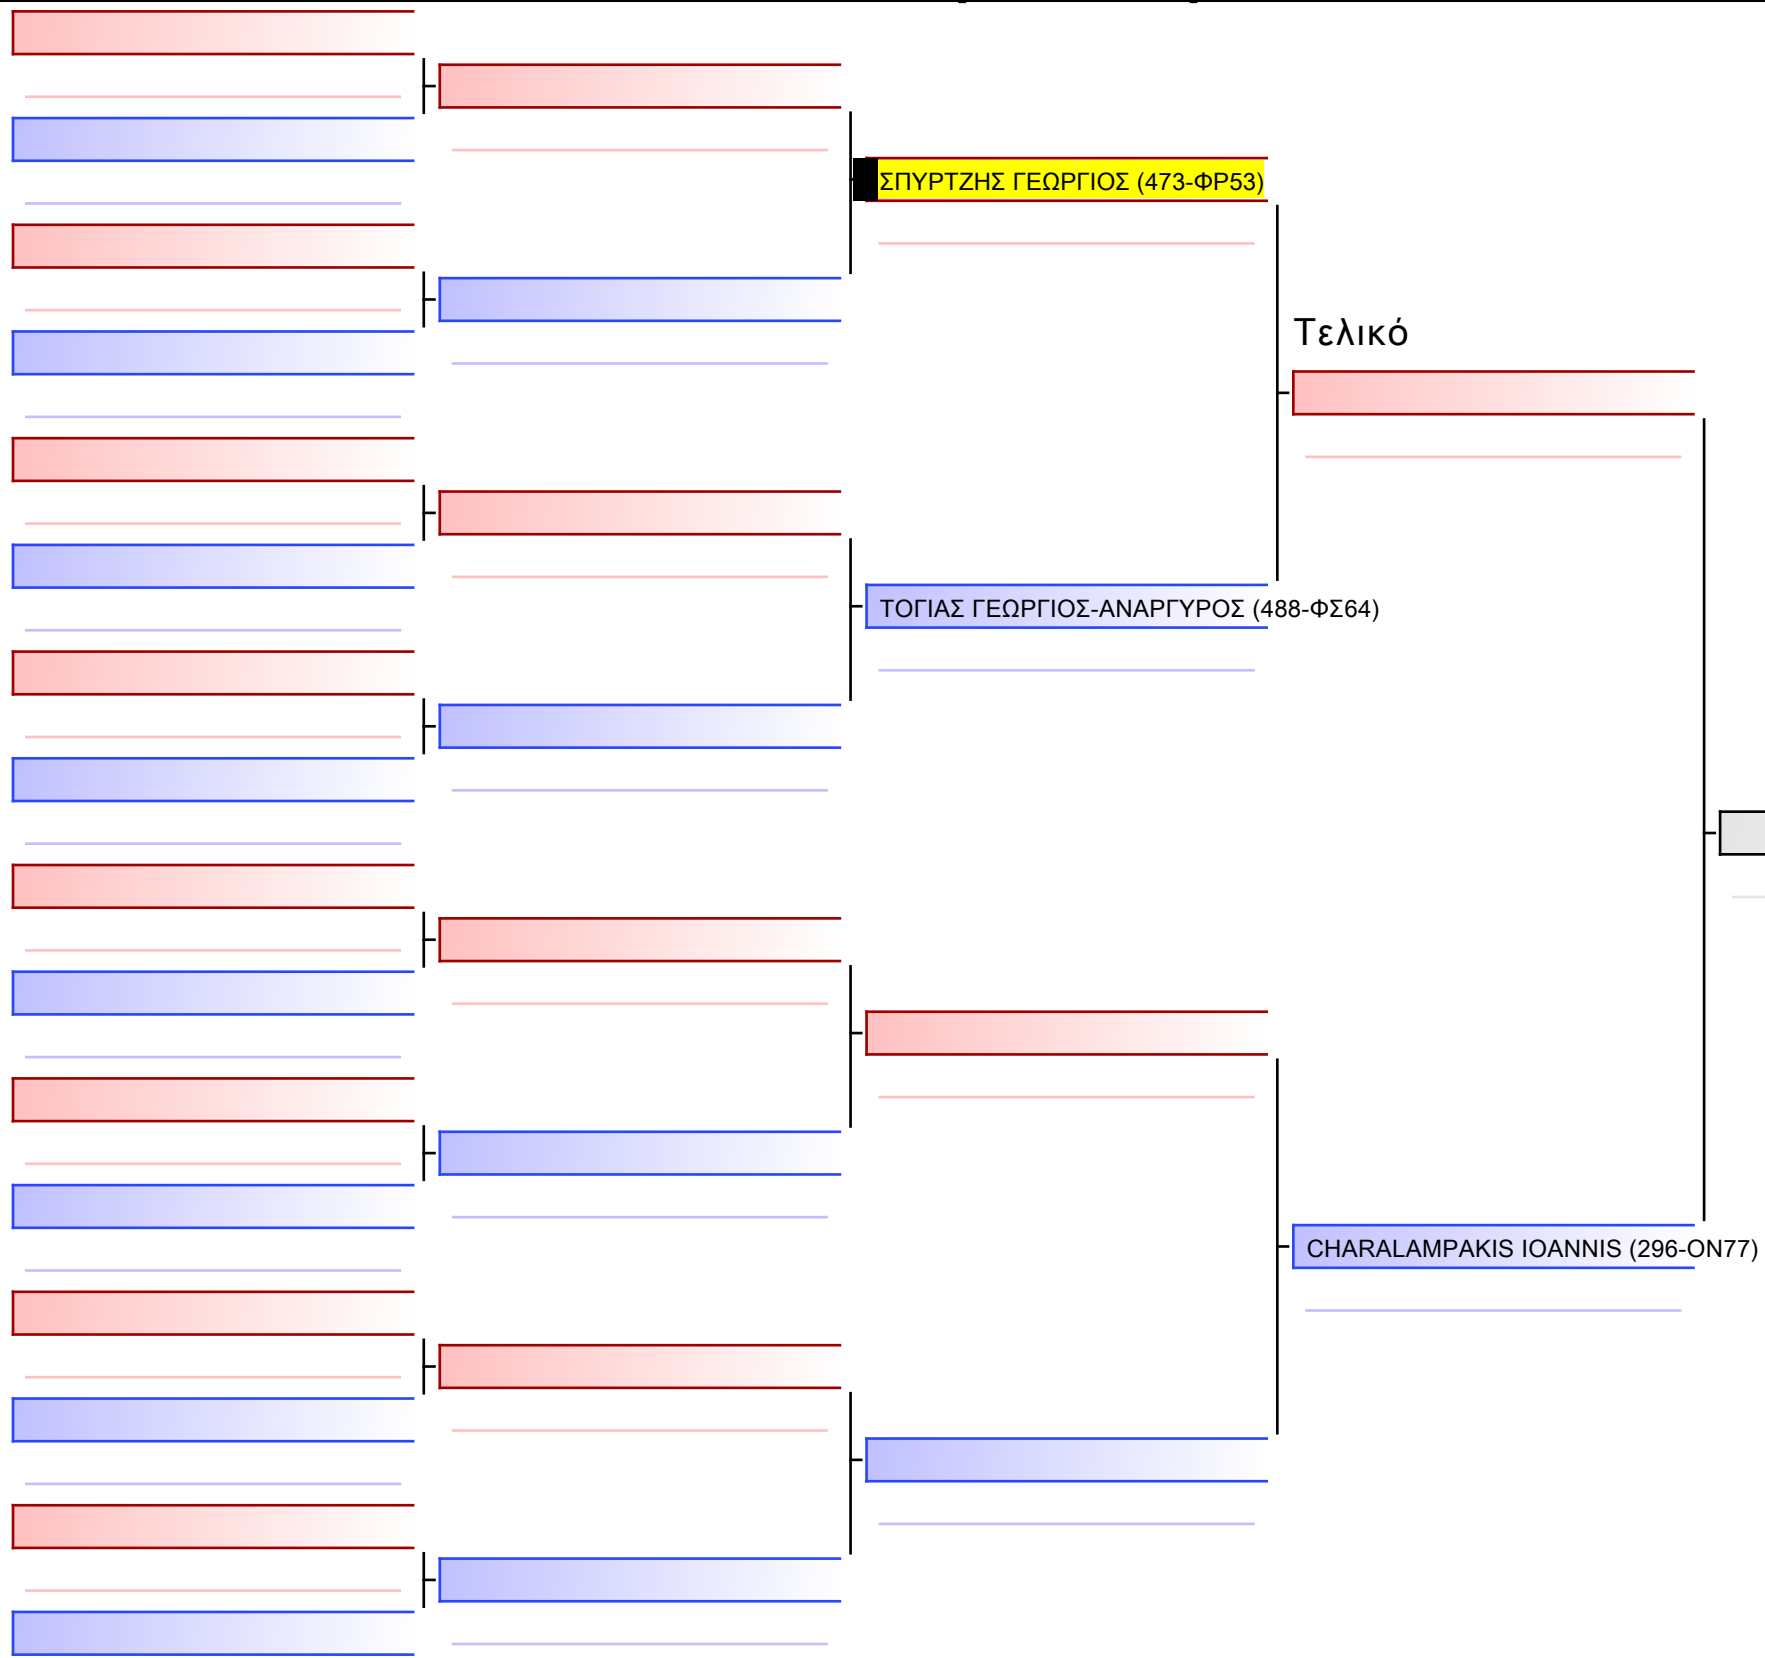

[Πρωτότυπο]