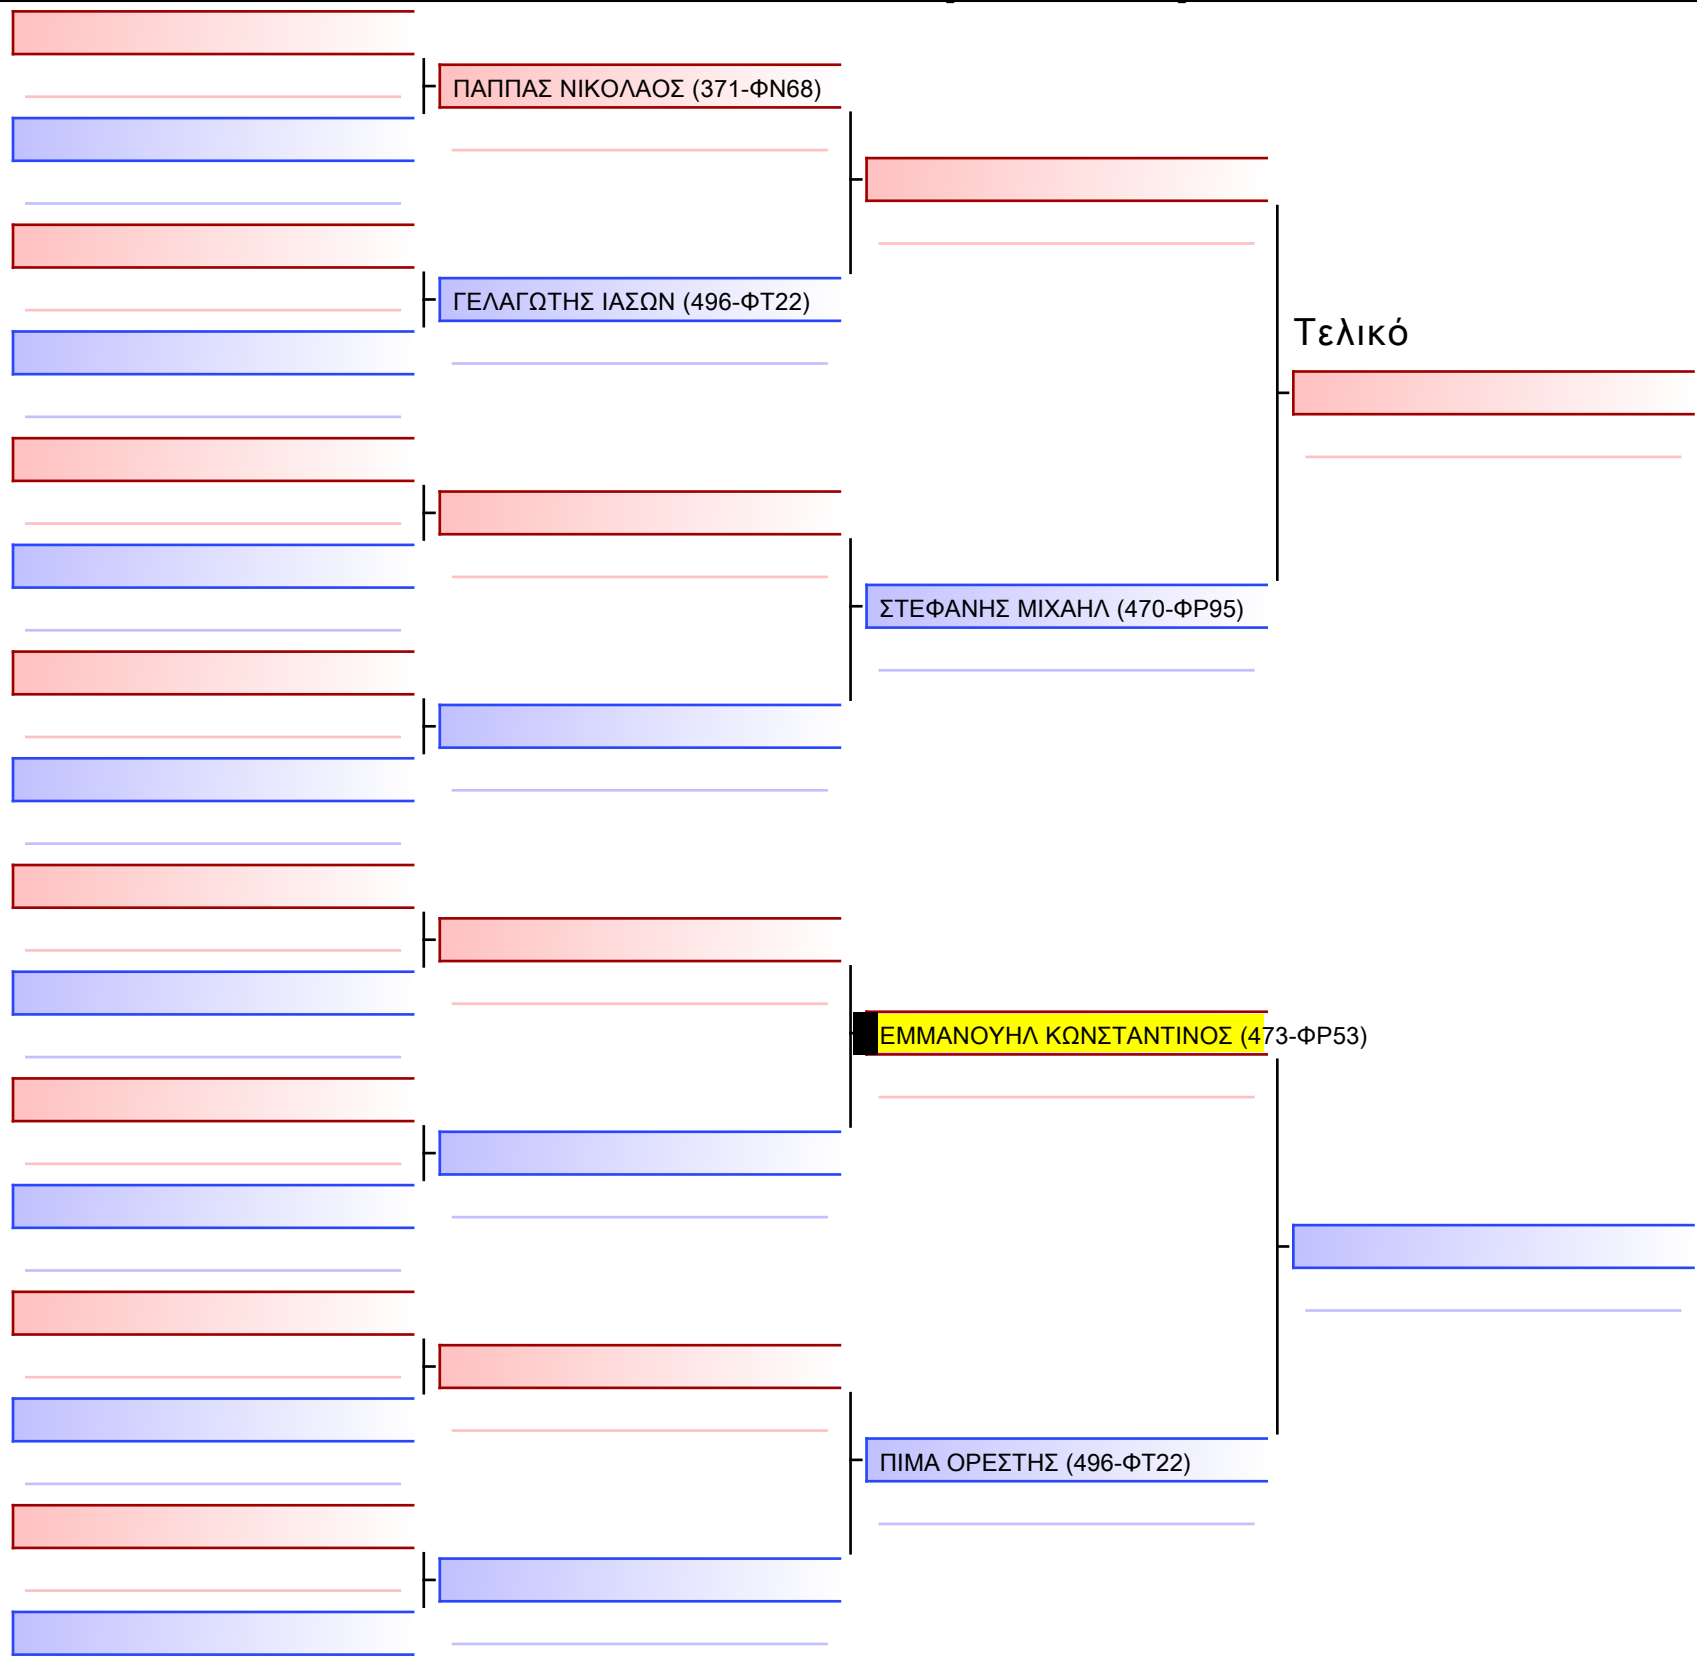

[Πρωτότυπο]

[Πρωτότυπο]

Τελικό

ΤΣΑΚΡΙΛΗΣ ΗΛΙΑΣ (473-ΦΡ53)

ΜΥΛΩΝΑΣ ΙΑΣΩΝ (102-ΝΣ20)

[Πρωτότυπο]

[Πρωτότυπο]

[Πρωτότυπο]