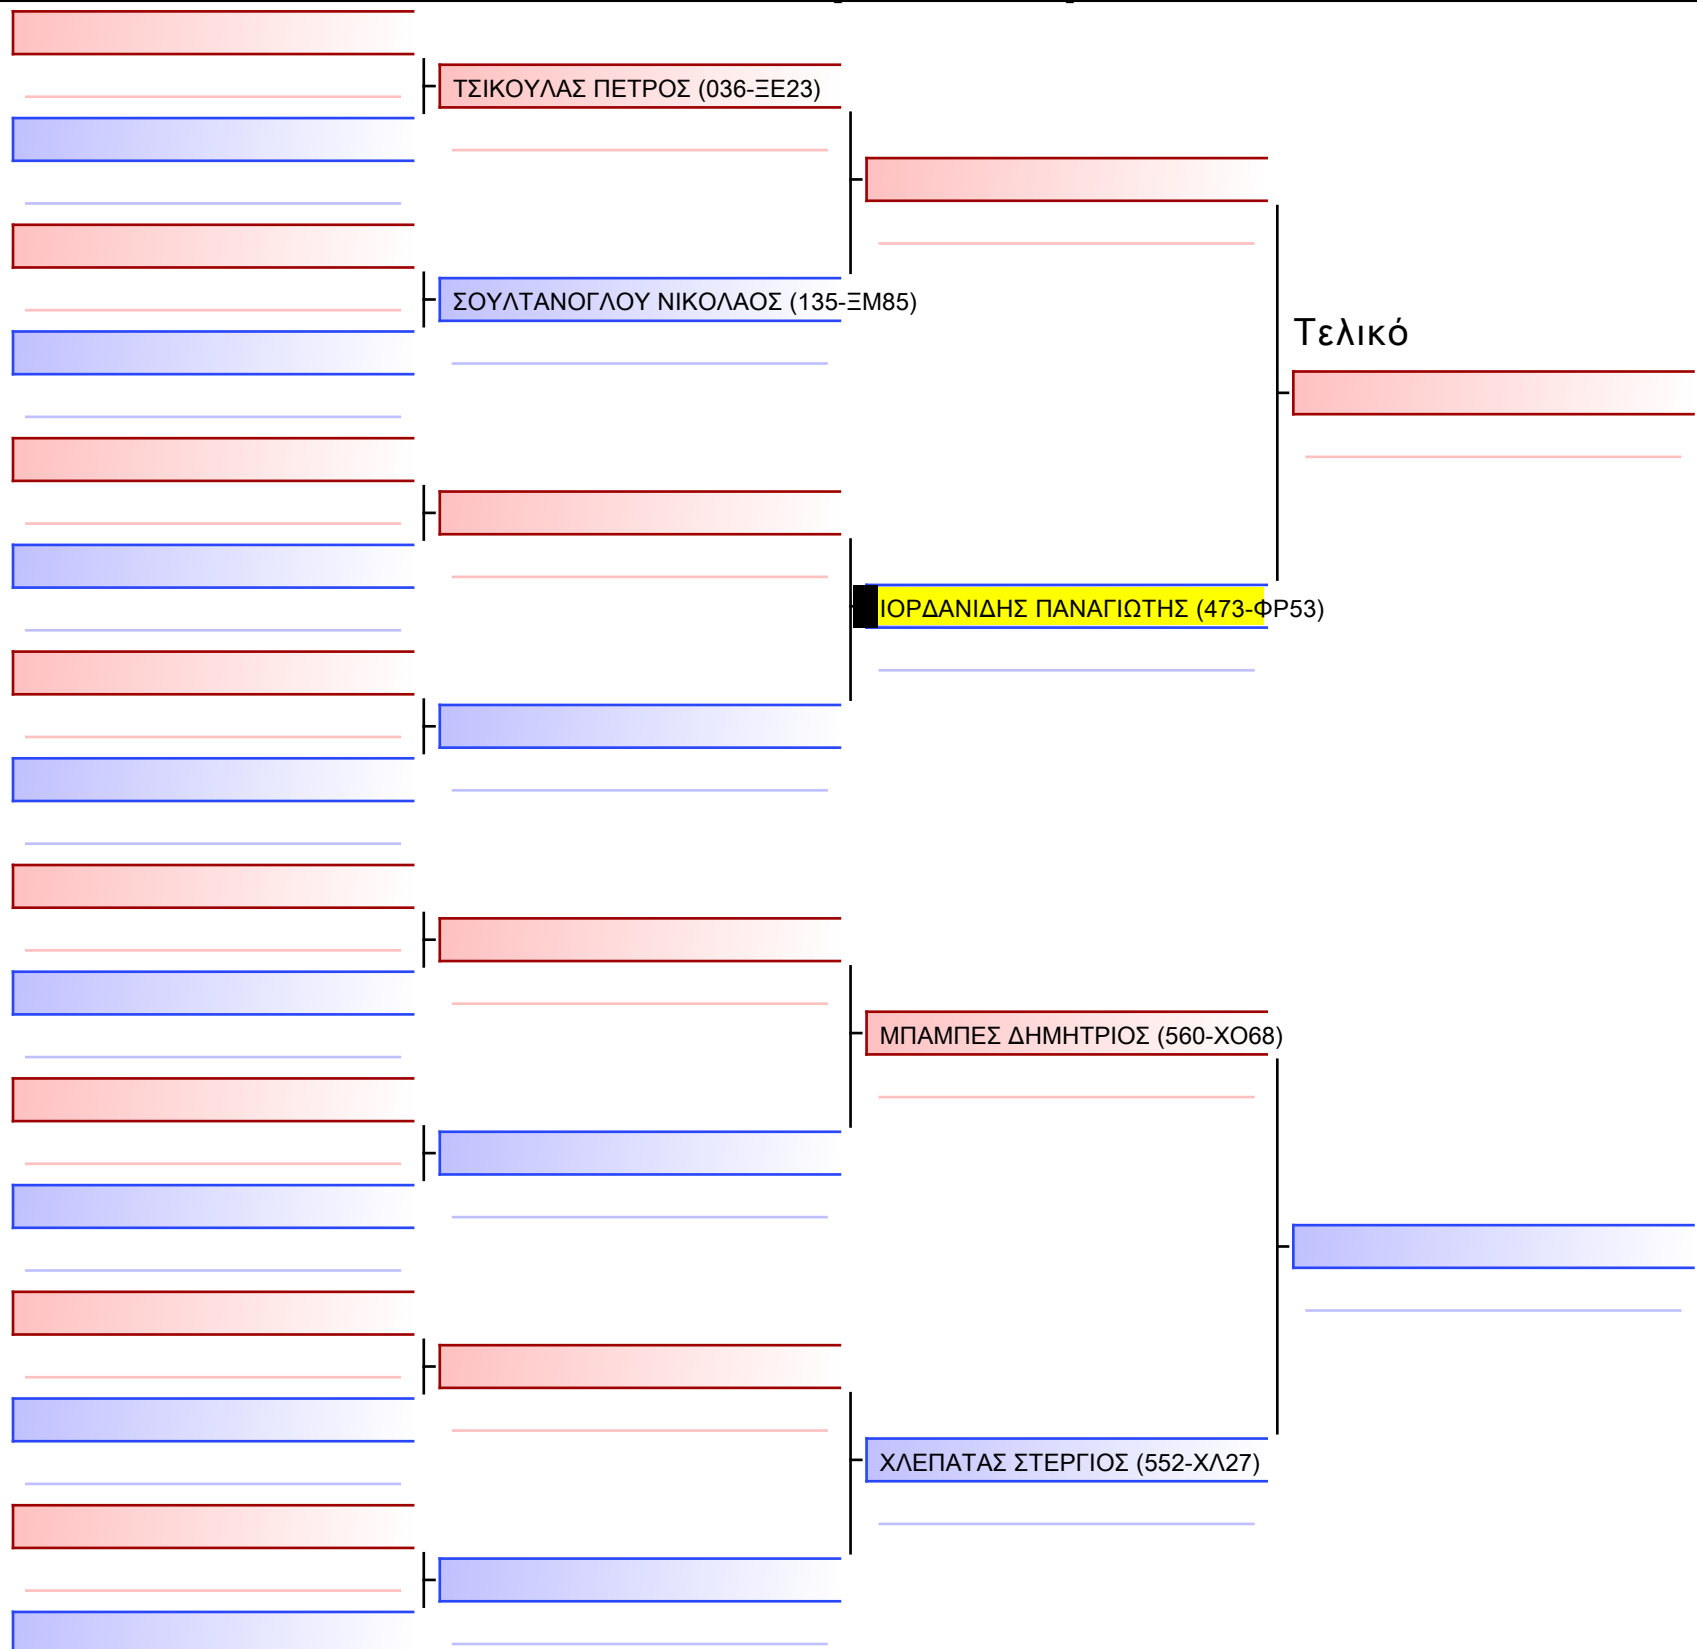

[Πρωτότυπο]

[Πρωτότυπο]

Τελικό

ΤΣΑΚΡΙΛΗΣ ΗΛΙΑΣ (473-ΦΡ53)

ΜΥΛΩΝΑΣ ΙΑΣΩΝ (102-ΝΣ20)

[Πρωτότυπο]

[Πρωτότυπο]

[Πρωτότυπο]