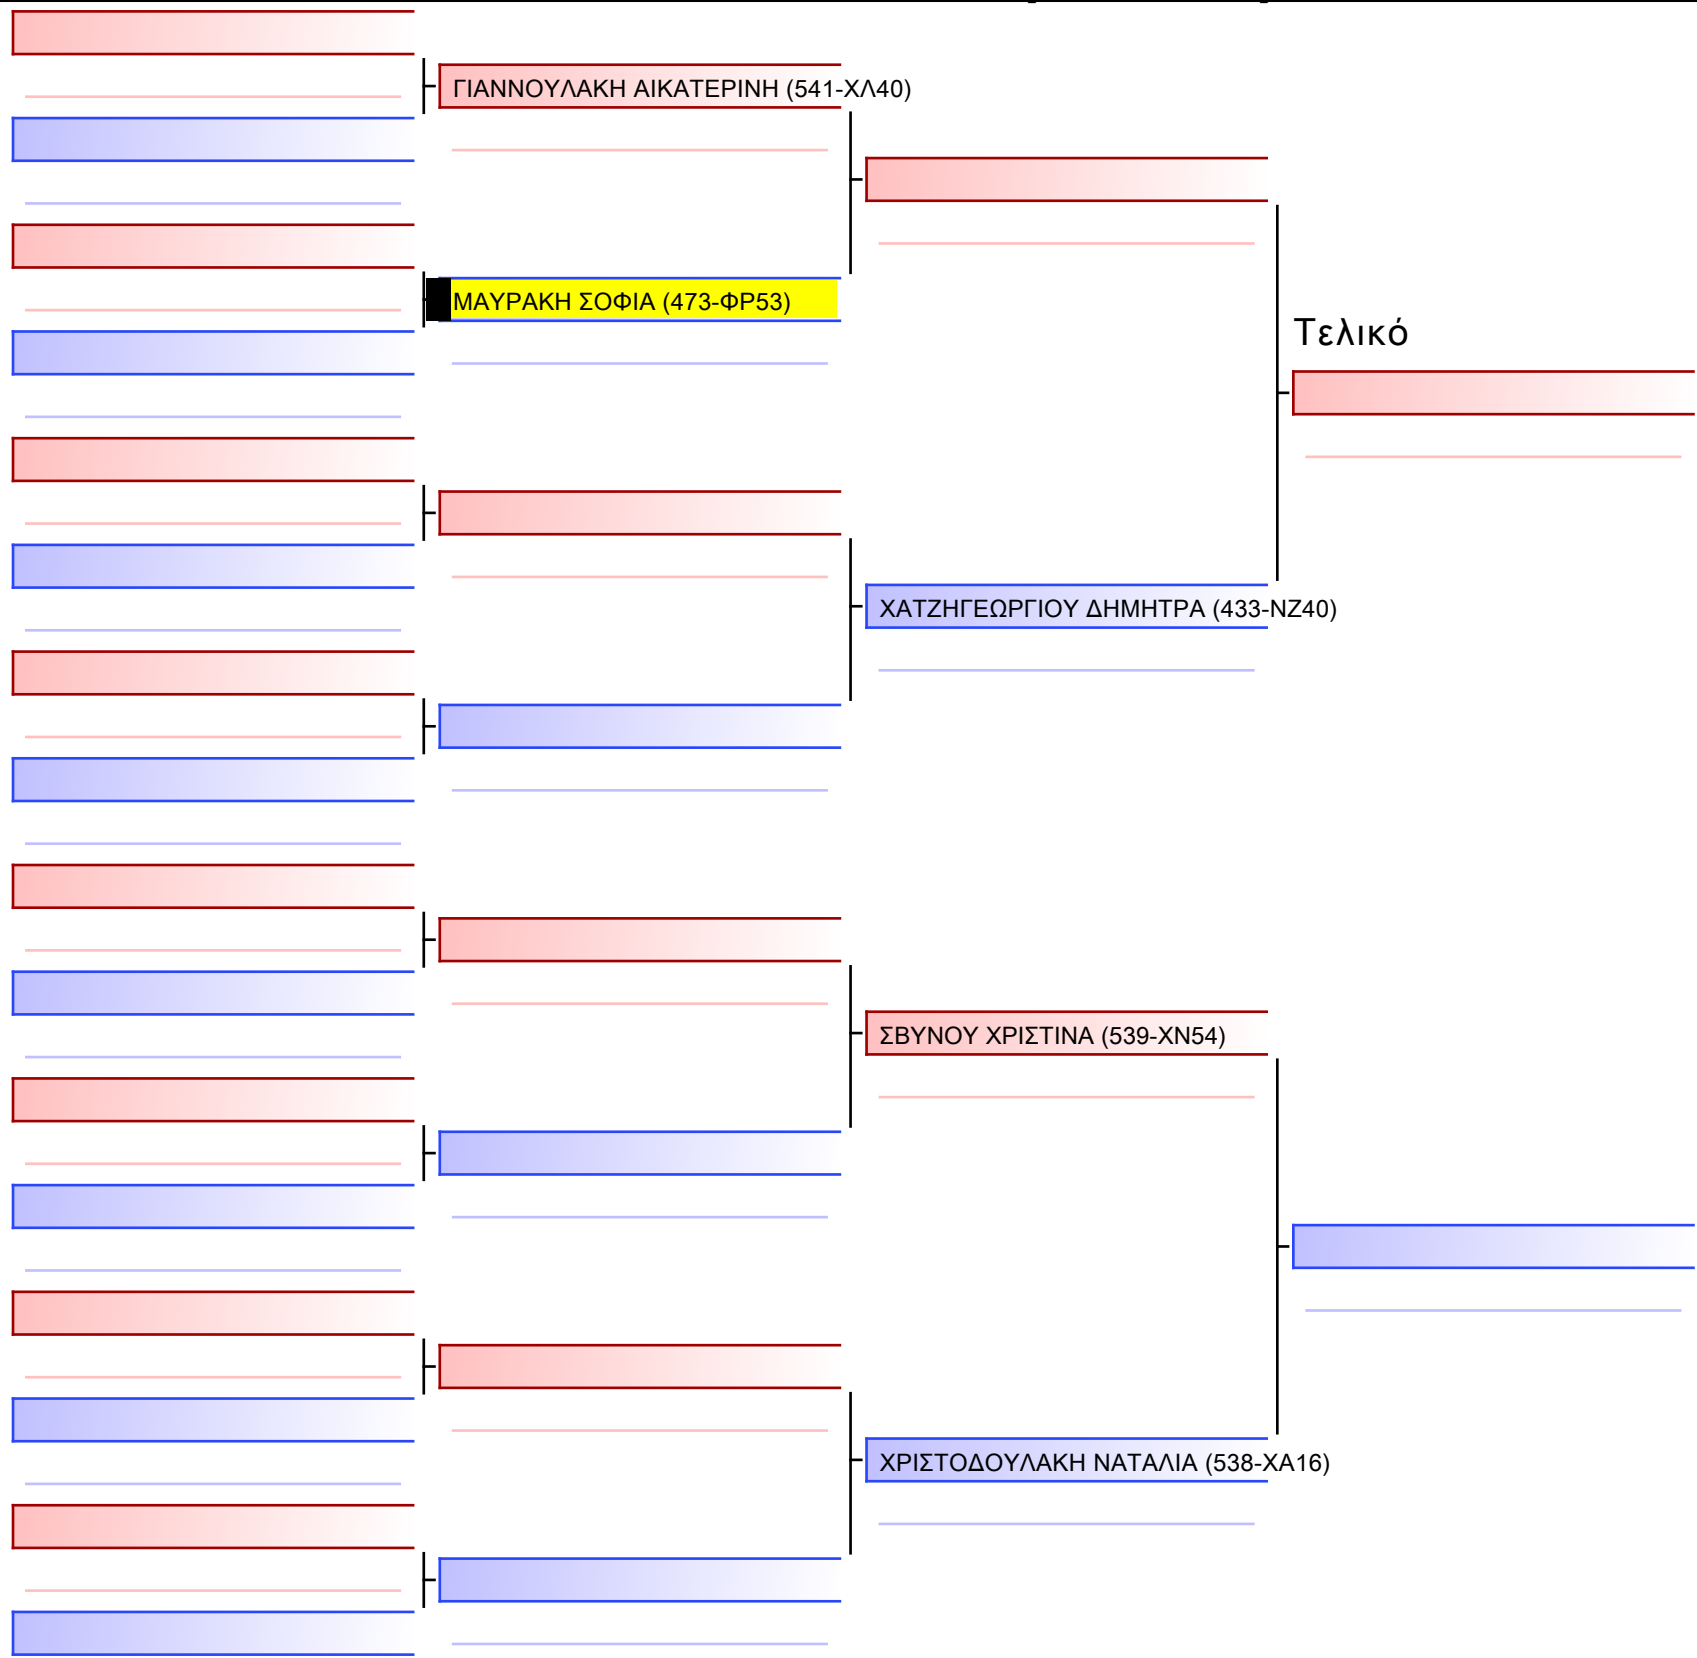

[Πρωτότυπο]