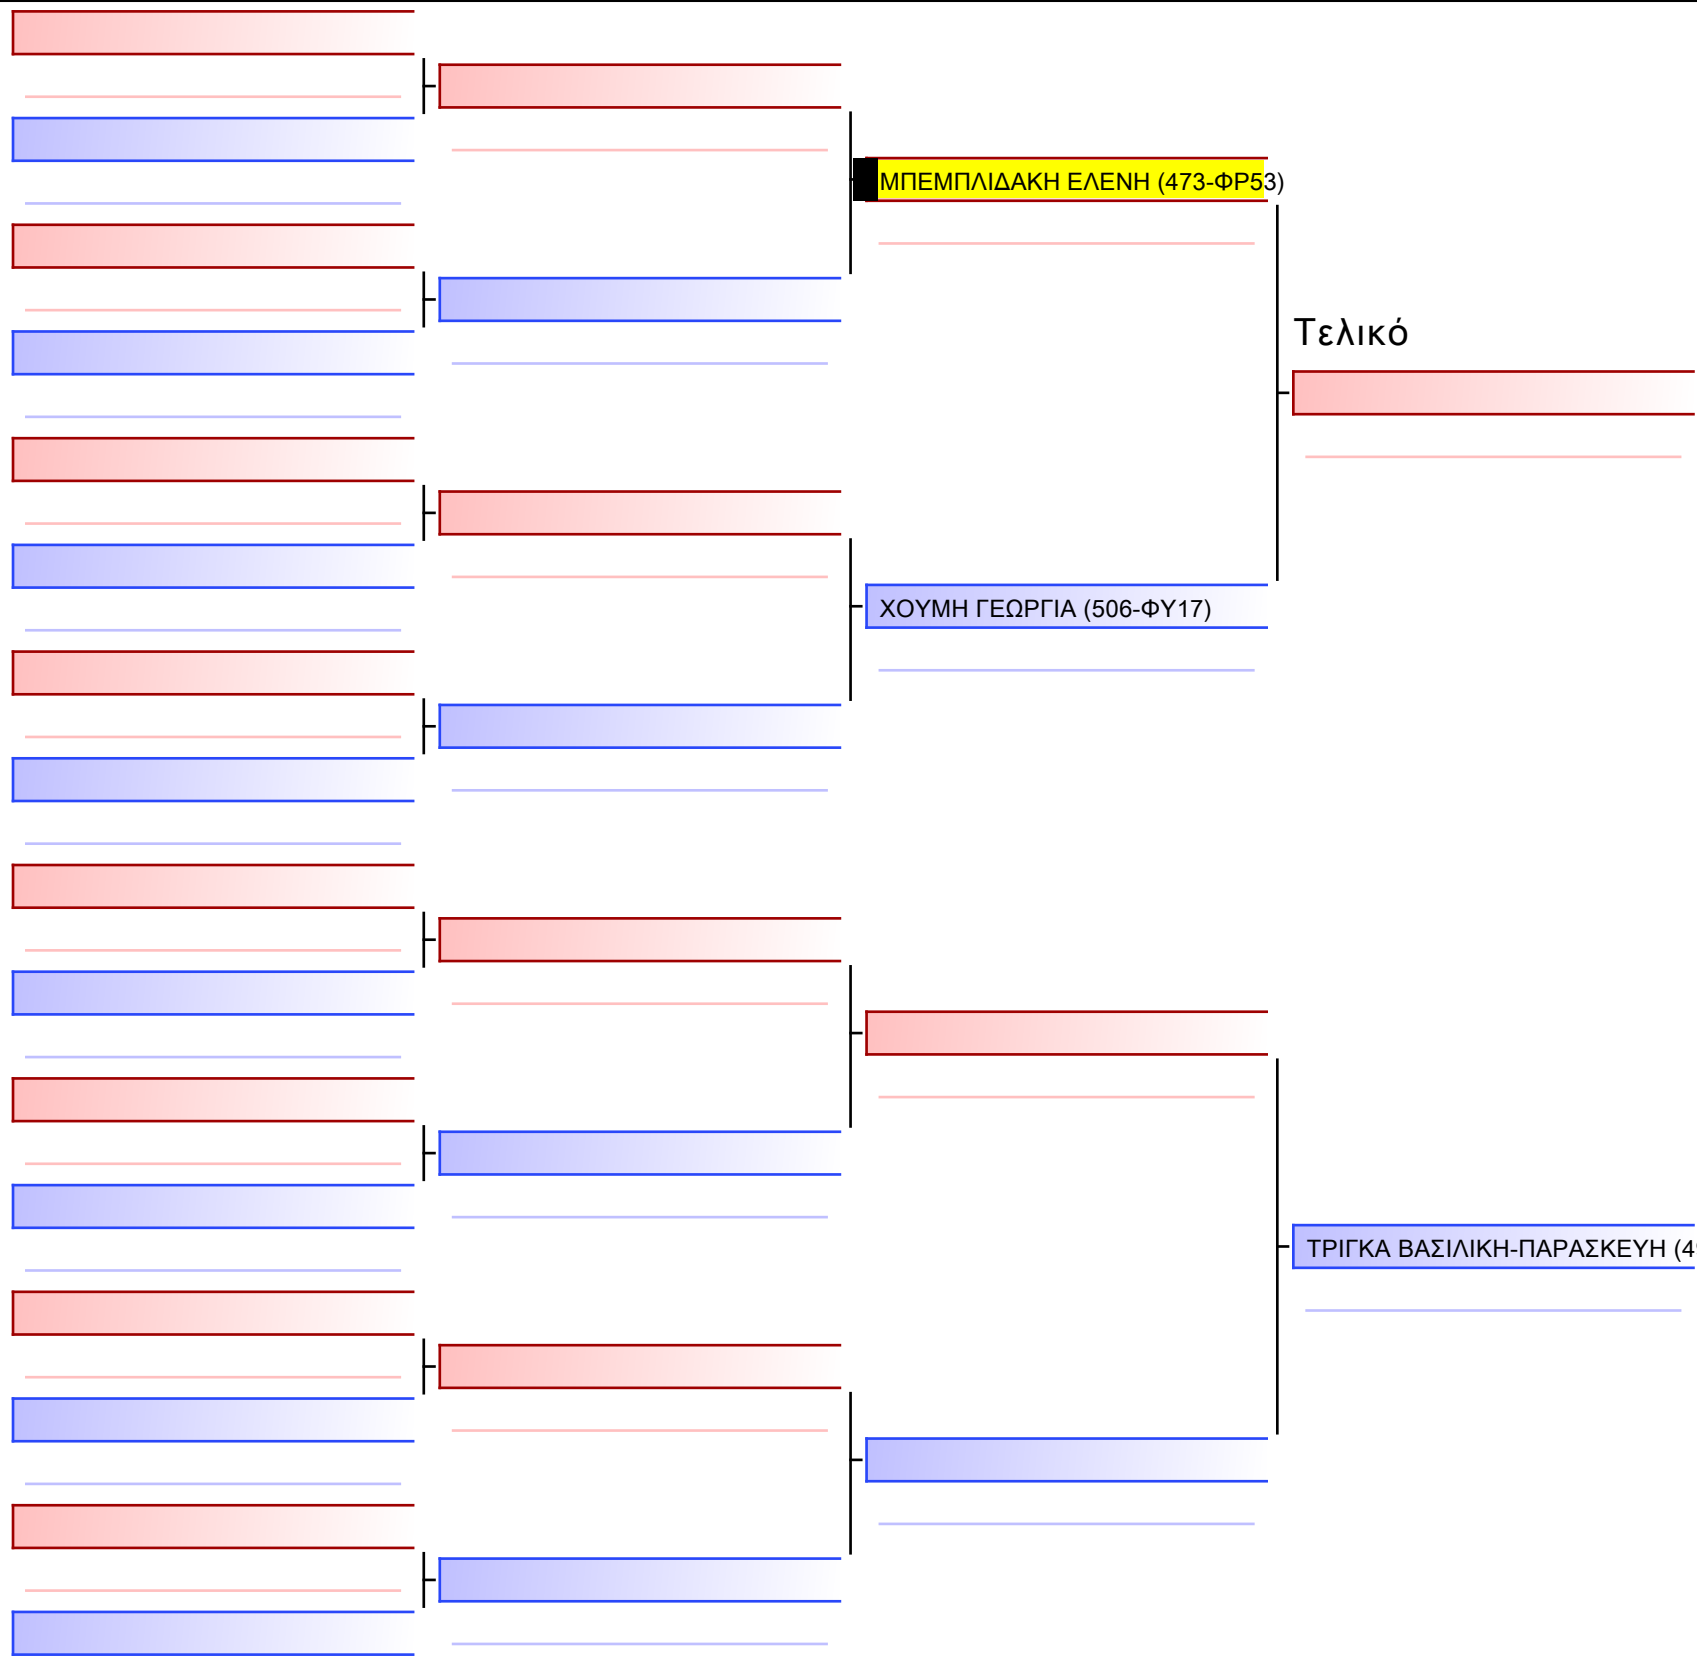

Τελικό

ΑΓΓΕΛΙΔΗ ΧΑΡΑ (473-ΦΡ53)

ΑΡΑΠΟΓΙΑΝΝΗ ΛΥΔΙΑ-ΠΑΡΑΣΚΕΥΗ (371-ΦΝ68)

[Πρωτότυπο]

[Πρωτότυπο]

www.sportdata.org

[Πρωτότυπο]

[Πρωτότυπο]