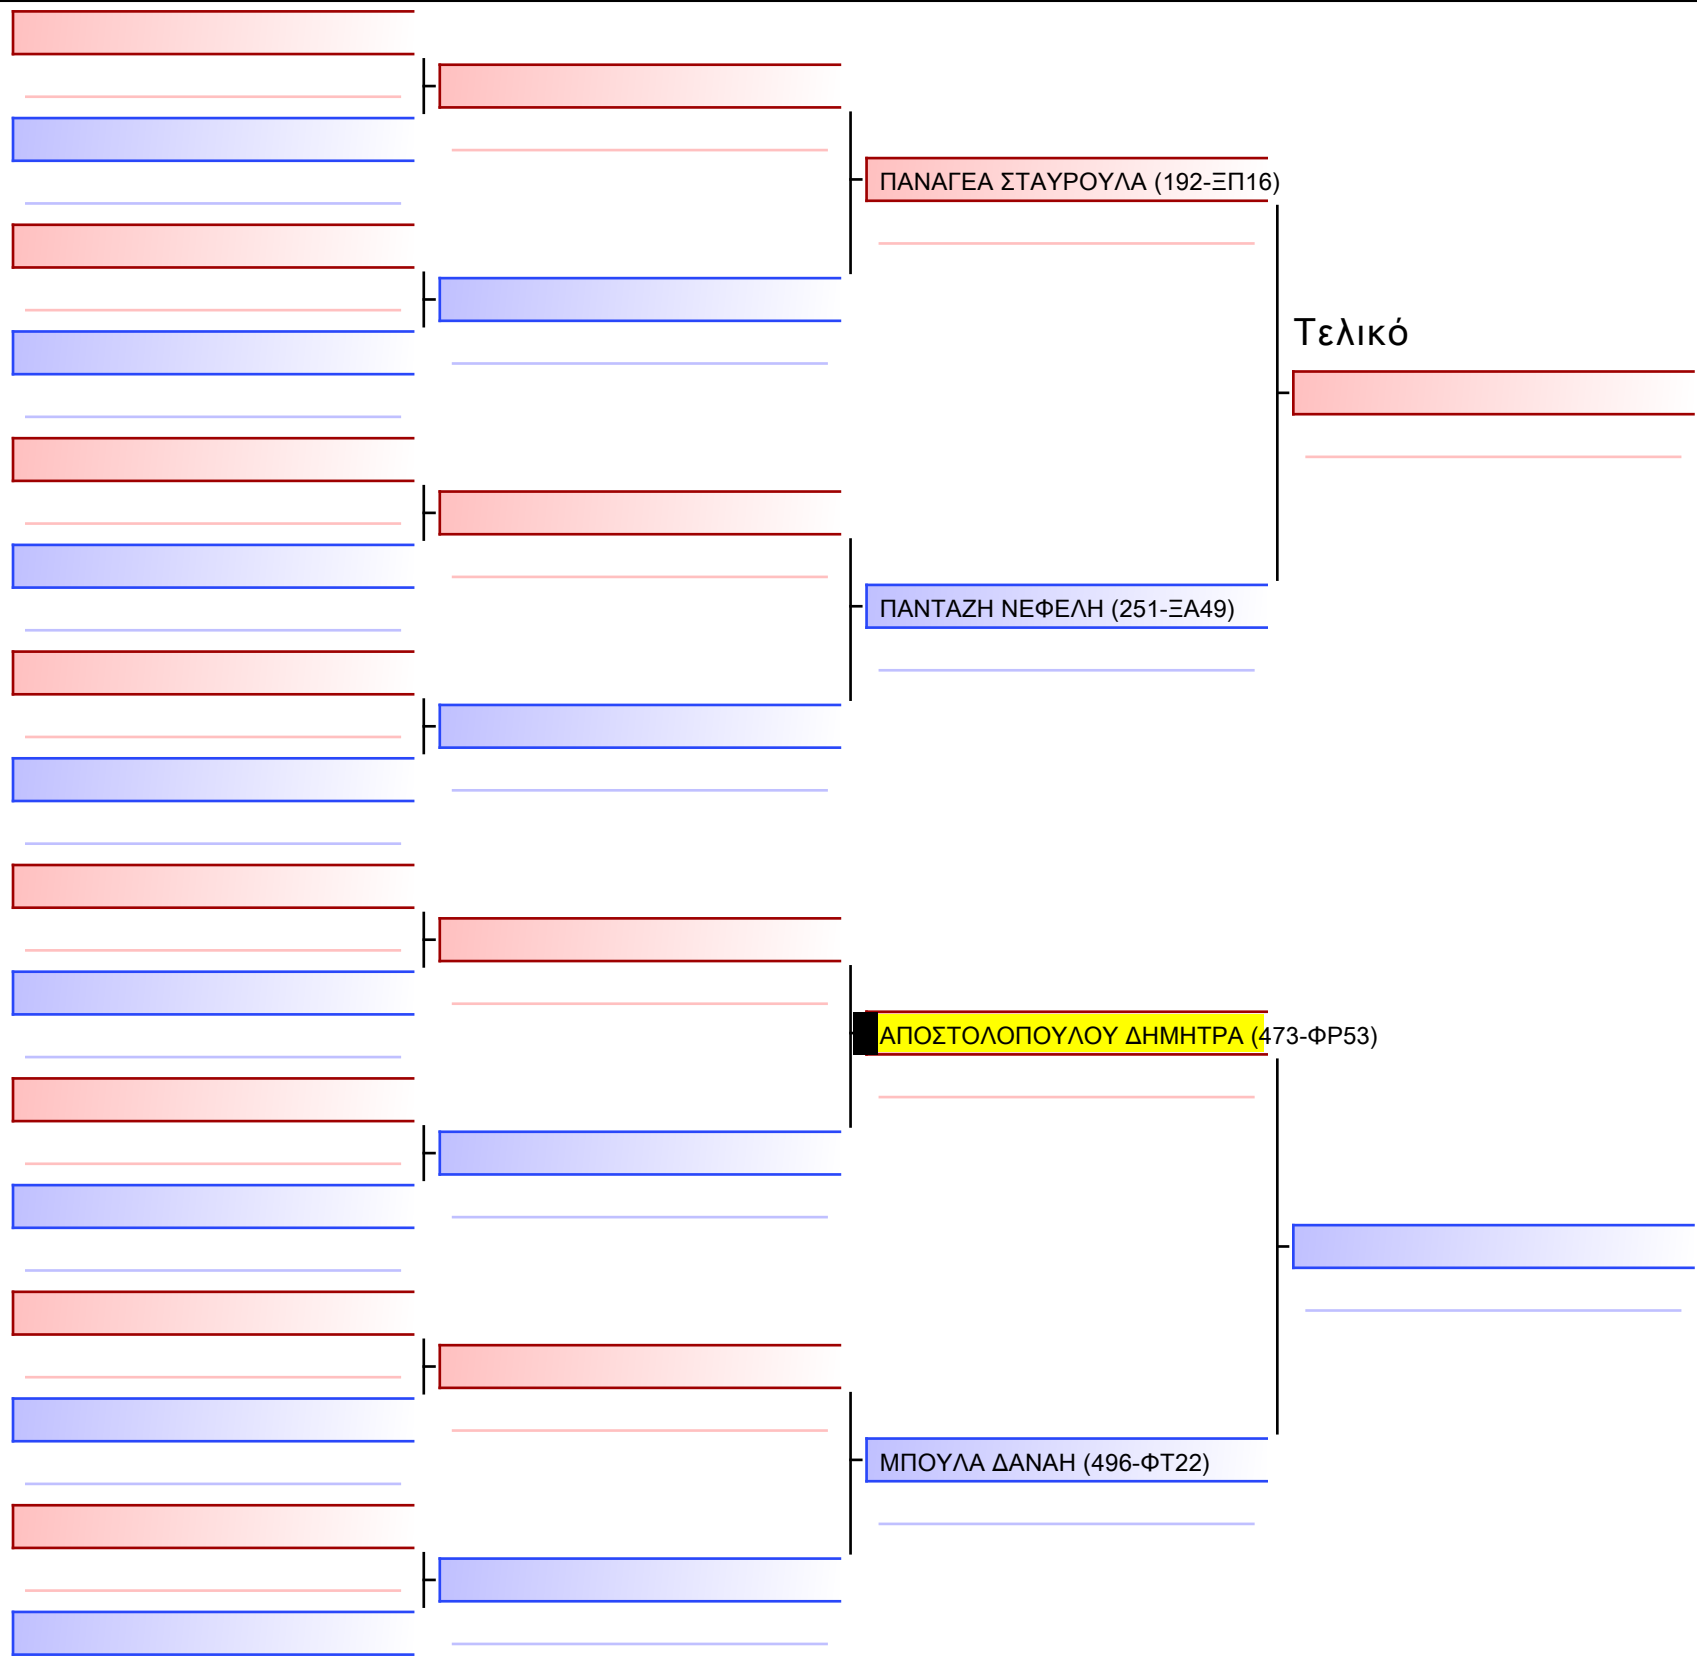

[Πρωτότυπο]