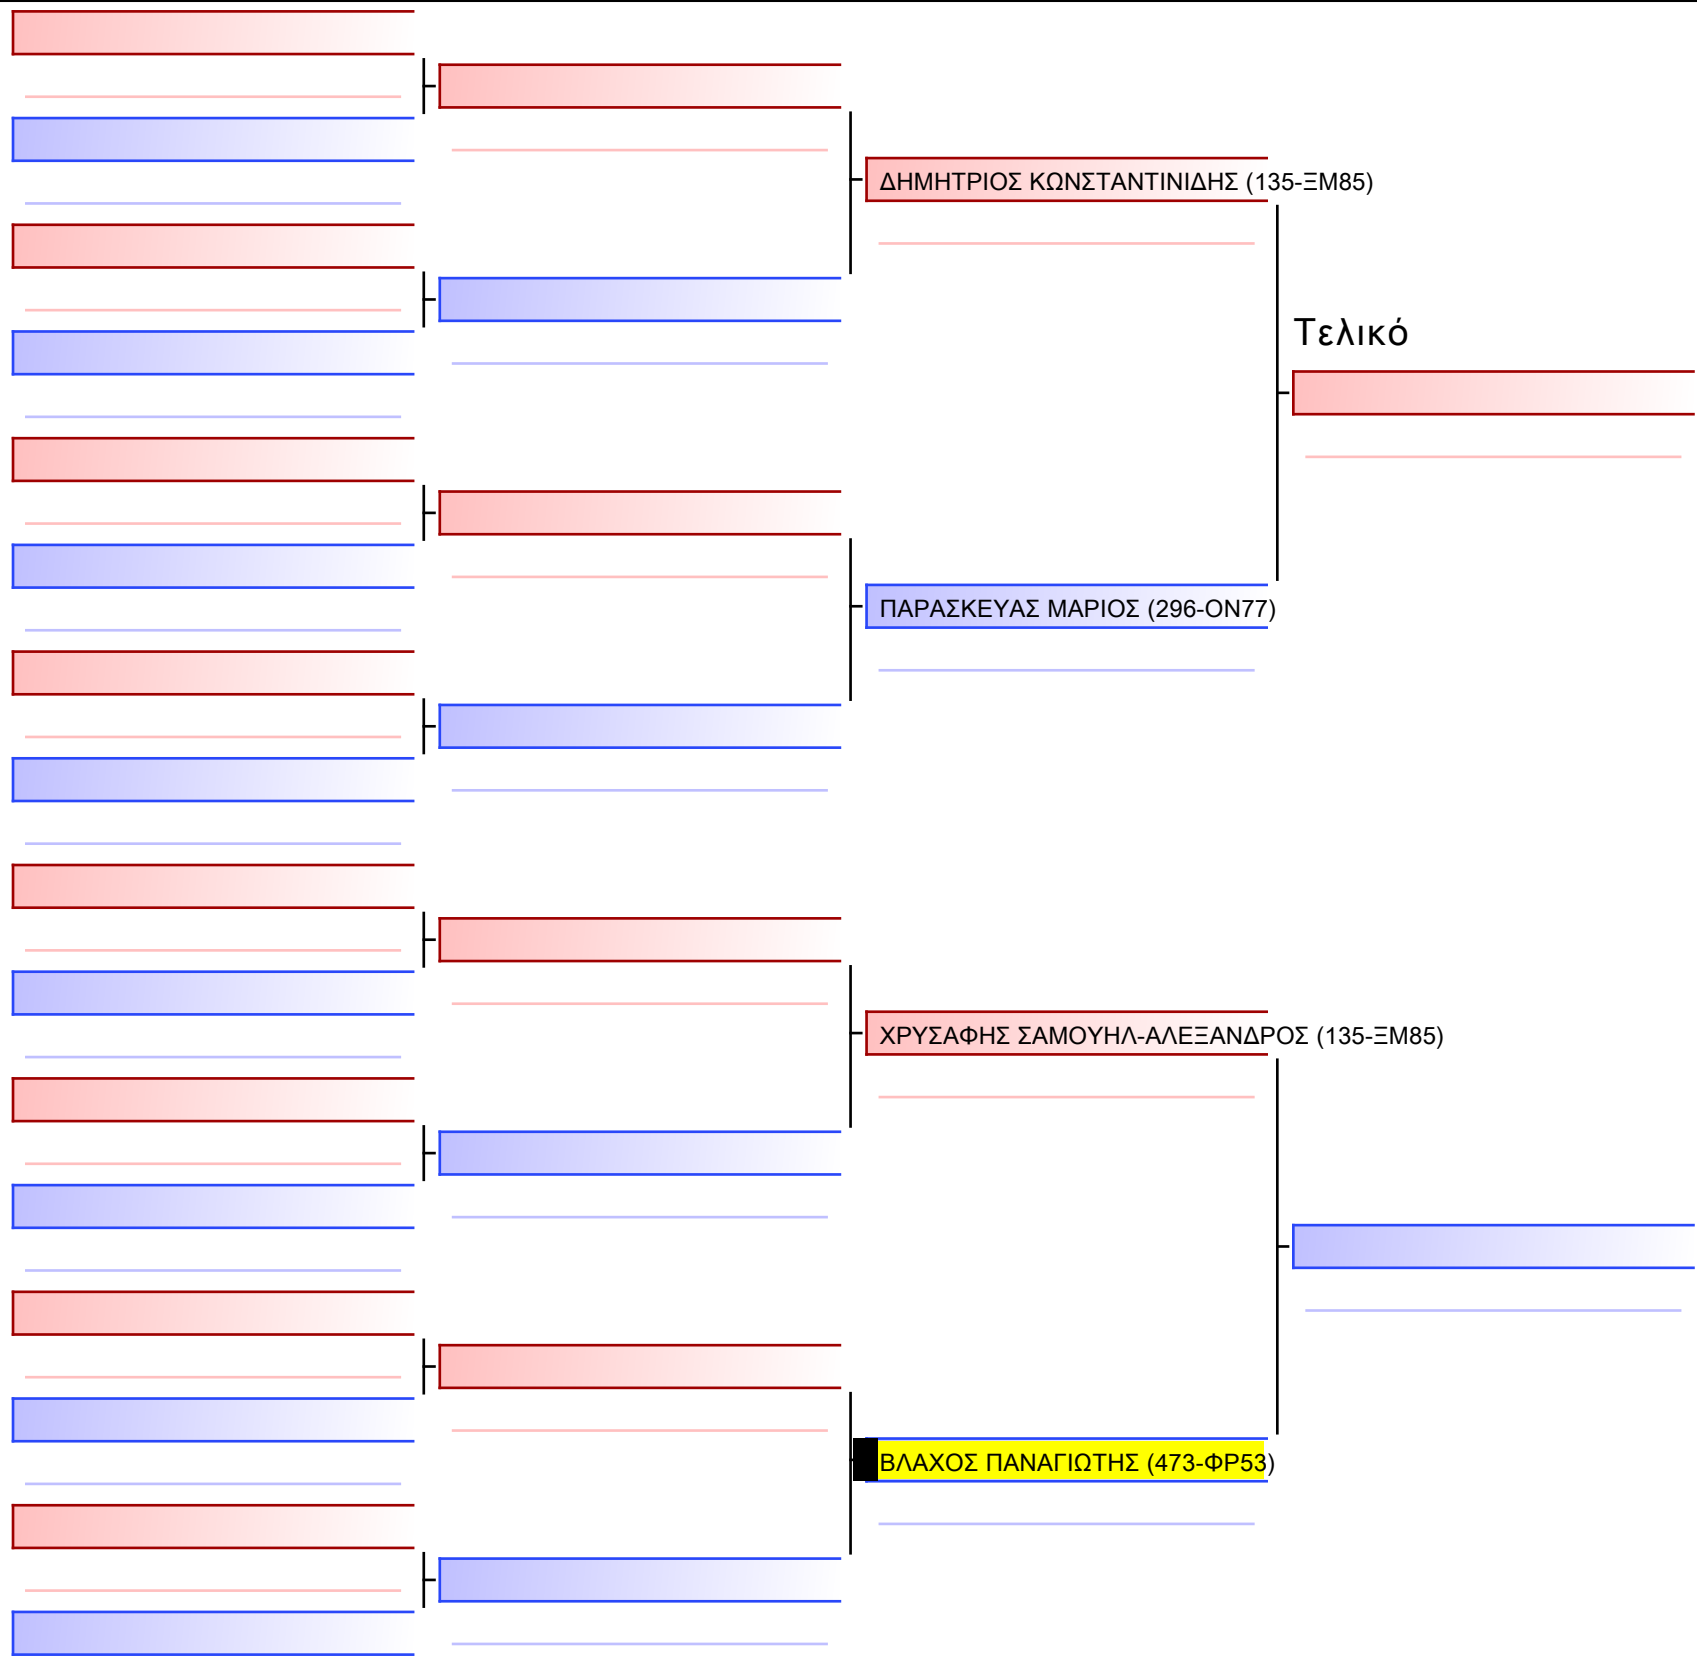

Τελικό

ΠΟΛΥΜΕΝΑΚΟΣ ΙΩΑΝΝΗΣ (135-EM85)

ΦΛΟΥΔΑΣ ΟΔΥΣΣΕΑΣ (473-ΦΡ53)

[Πρωτότυπο]

[Πρωτότυπο]

[Πρωτότυπο]

[Πρωτότυπο]

[Πρωτότυπο]