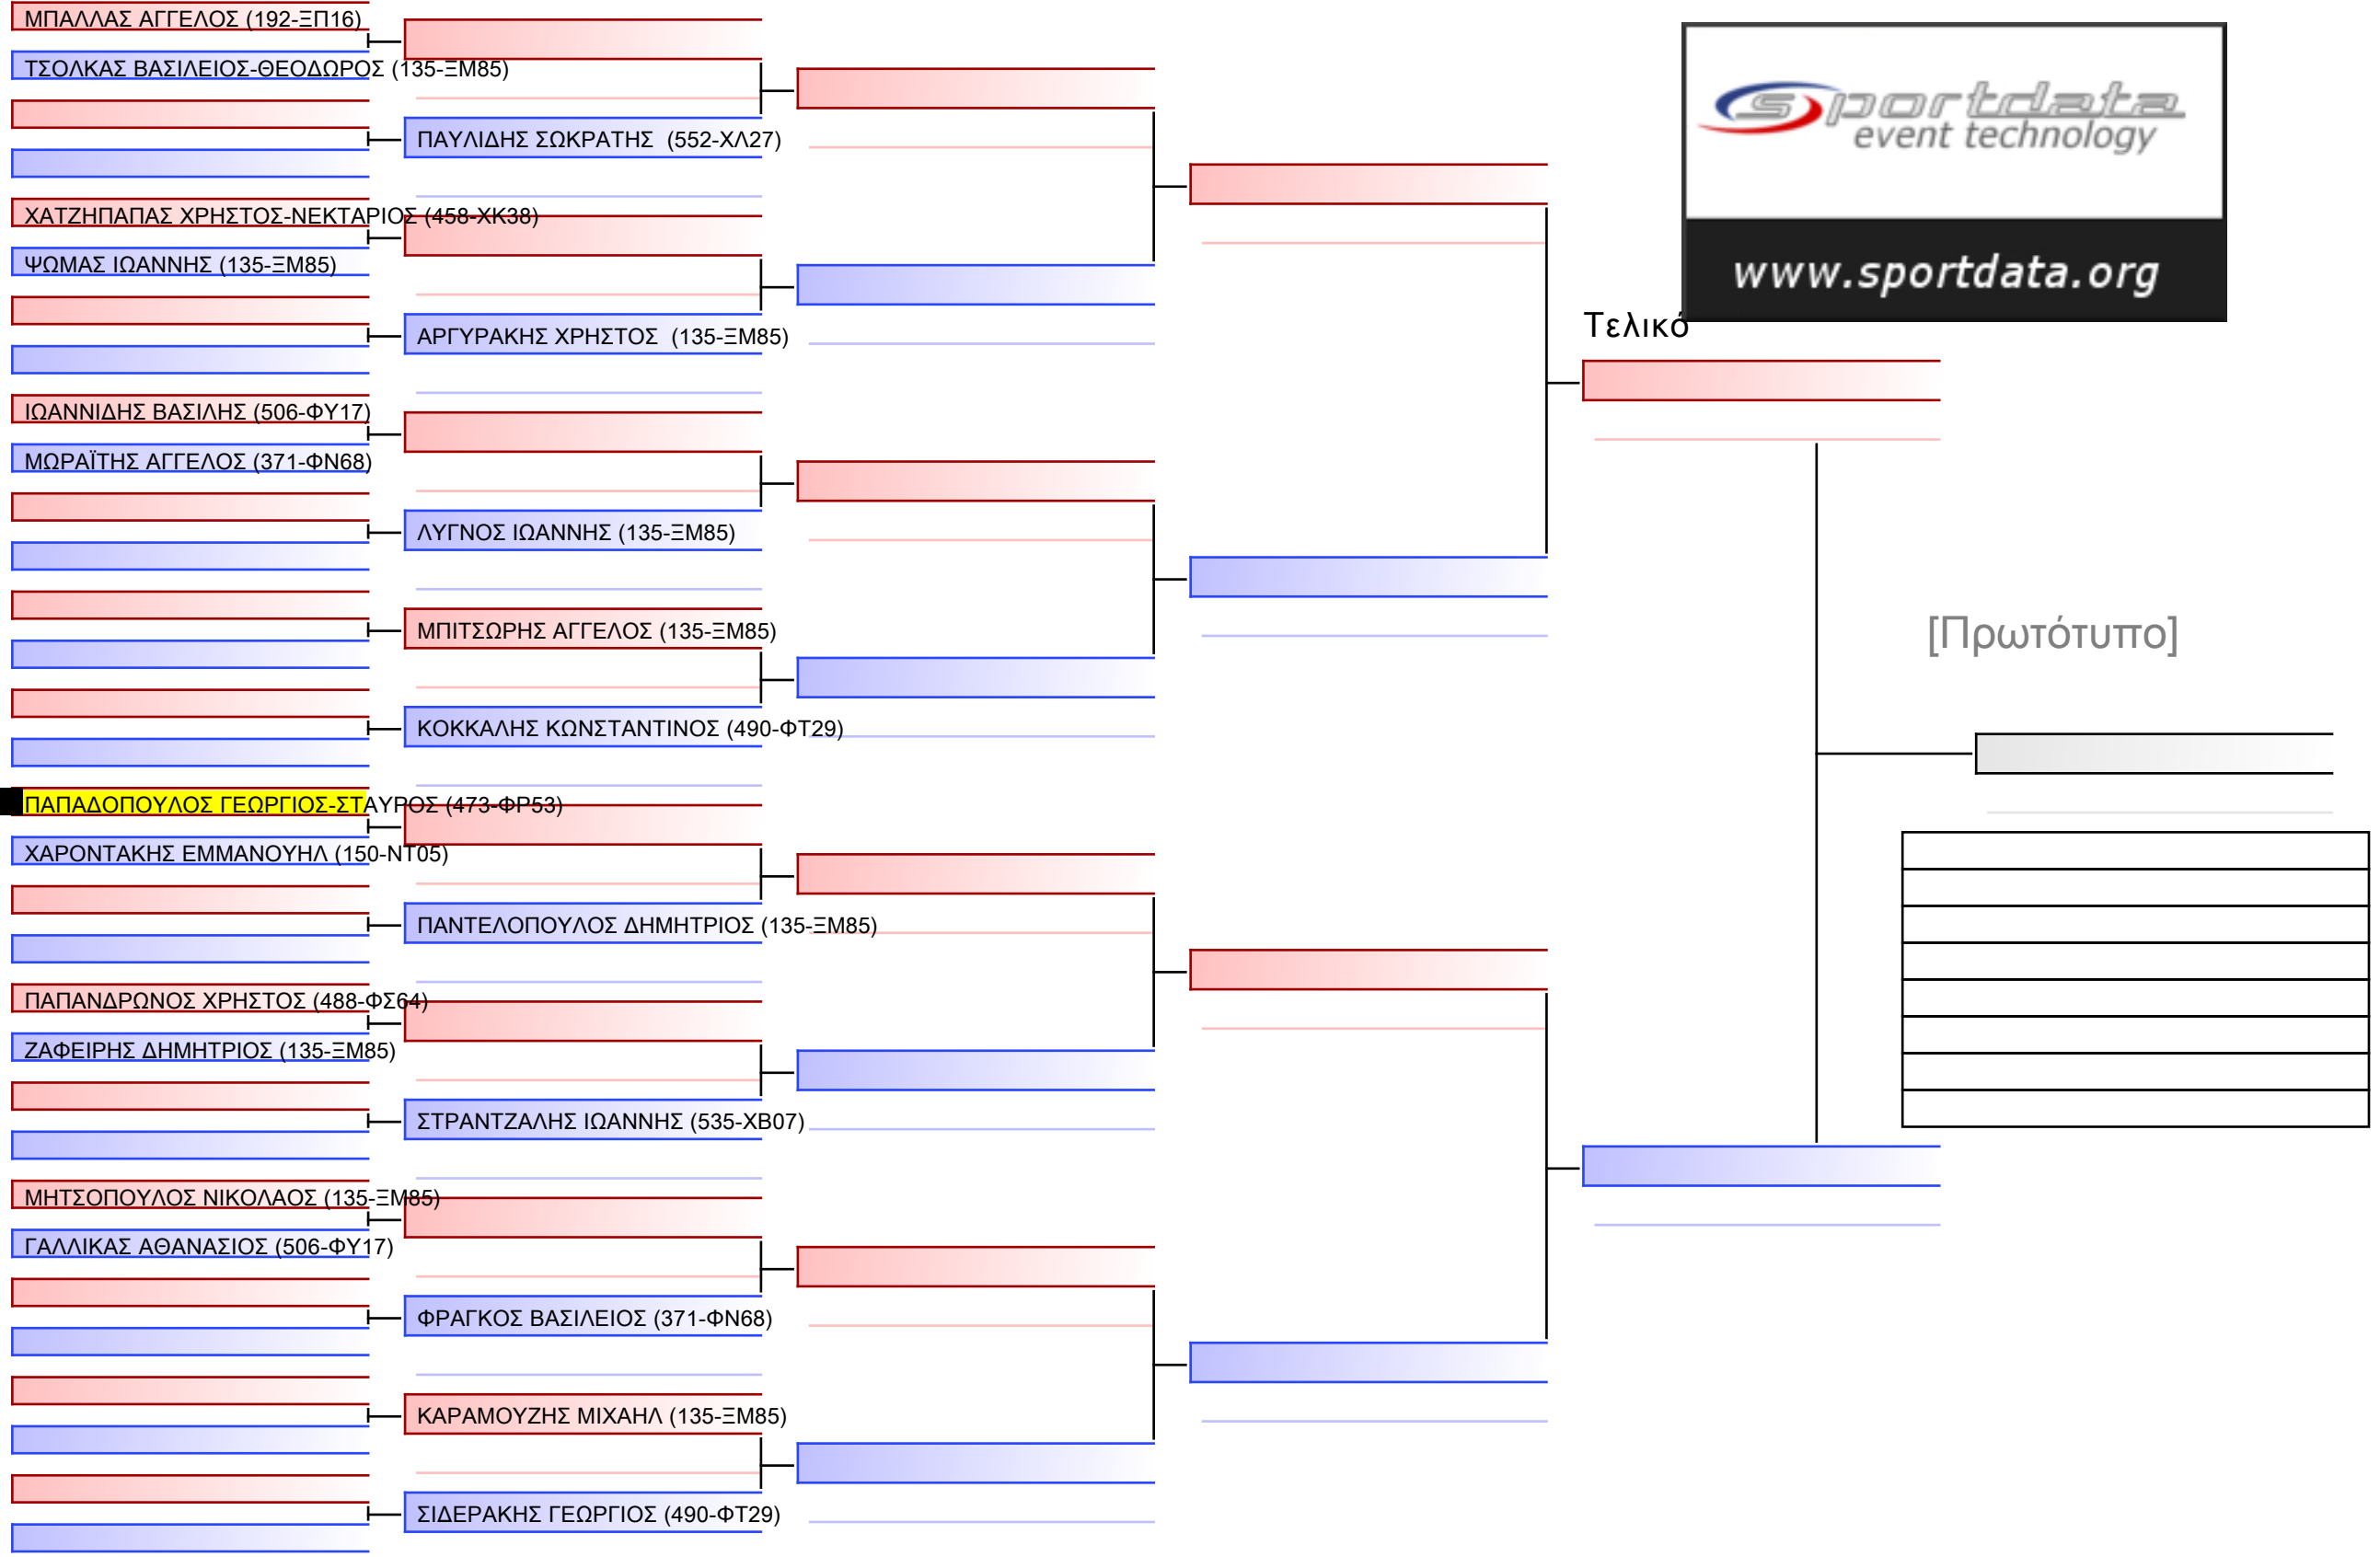

[Πρωτότυπο]

[Πρωτότυπο]

[Πρωτότυπο]

Kumite ΕΦΗΒΩΝ Elite Fighters Open

ΜΙΚΕΛΑΤΟΥ ΧΡΥΣΑ (541-ΧΛ40)

ΧΑΤΖΗΩΑΝΝΟΥ ΣΟΦΙΑ-ΡΟΥΘ (135-ΞΜ85)

ΠΑΠΟΥΤΣΑΝΗ ΑΓΓΕΛΙΚΗ-ΠΕΛΕΙΑ (135-ΞΜ85)

ΑΝΑΓΝΩΣΤΟΠΟΥΛΟΥ ΣΟΦΙΑ (496-ΦΤ22)