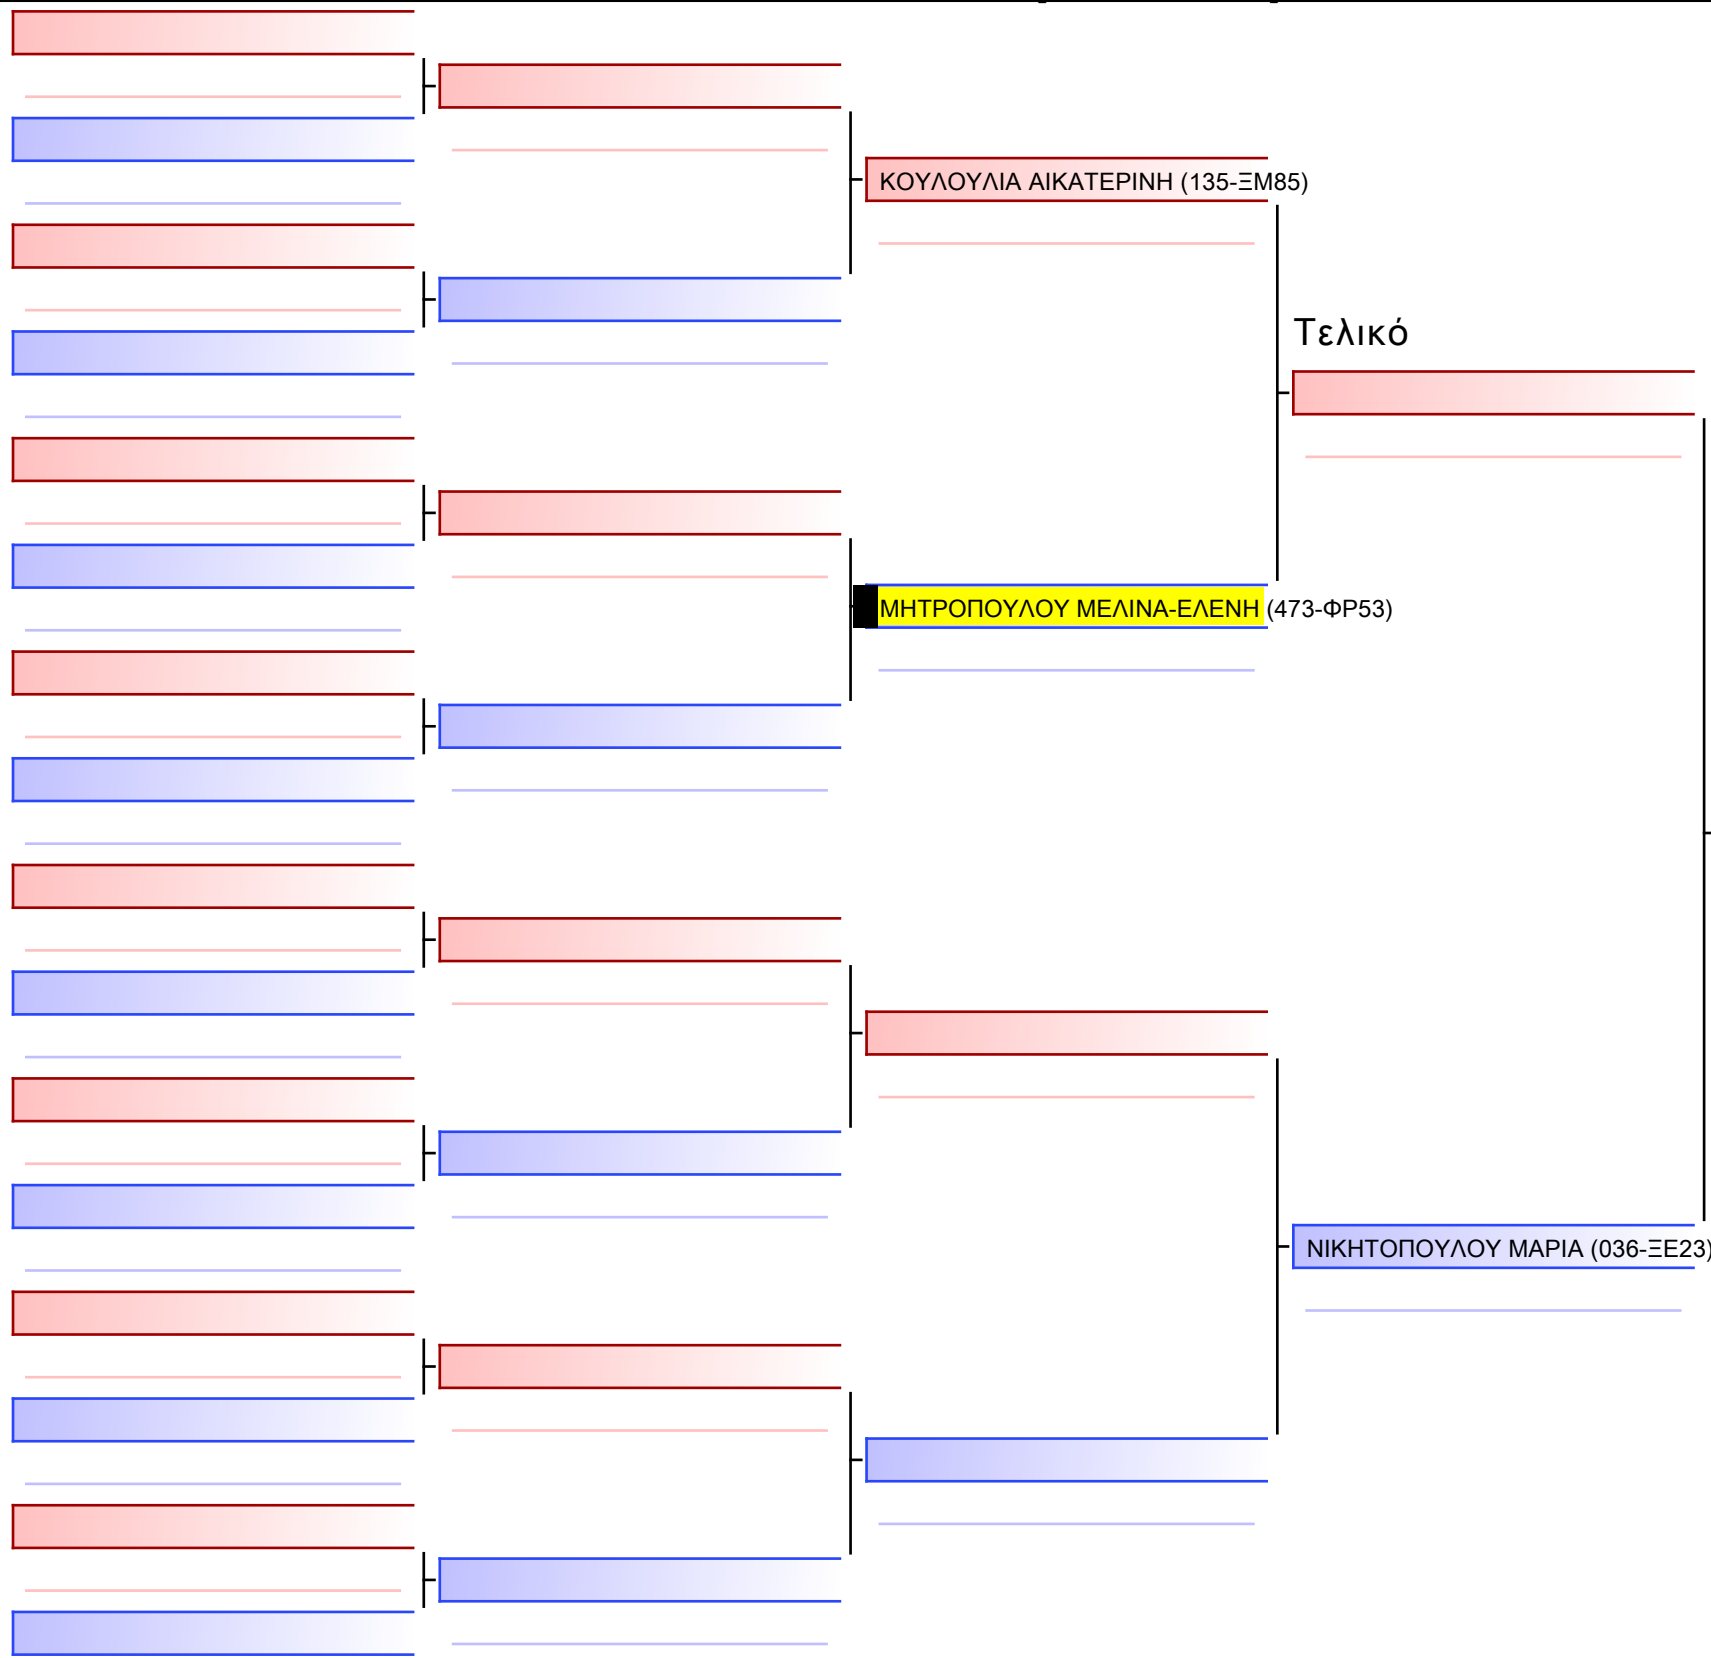

Τελικό

ΑΓΓΕΛΙΔΗ ΧΑΡΑ (473-ΦΡ53)

ΑΡΑΠΟΓΙΑΝΝΗ ΛΥΔΙΑ-ΠΑΡΑΣΚΕΥΗ (371-ΦΝ68)

[Πρωτότυπο]

[Πρωτότυπο]

www.sportdata.org

[Πρωτότυπο]

[Πρωτότυπο]