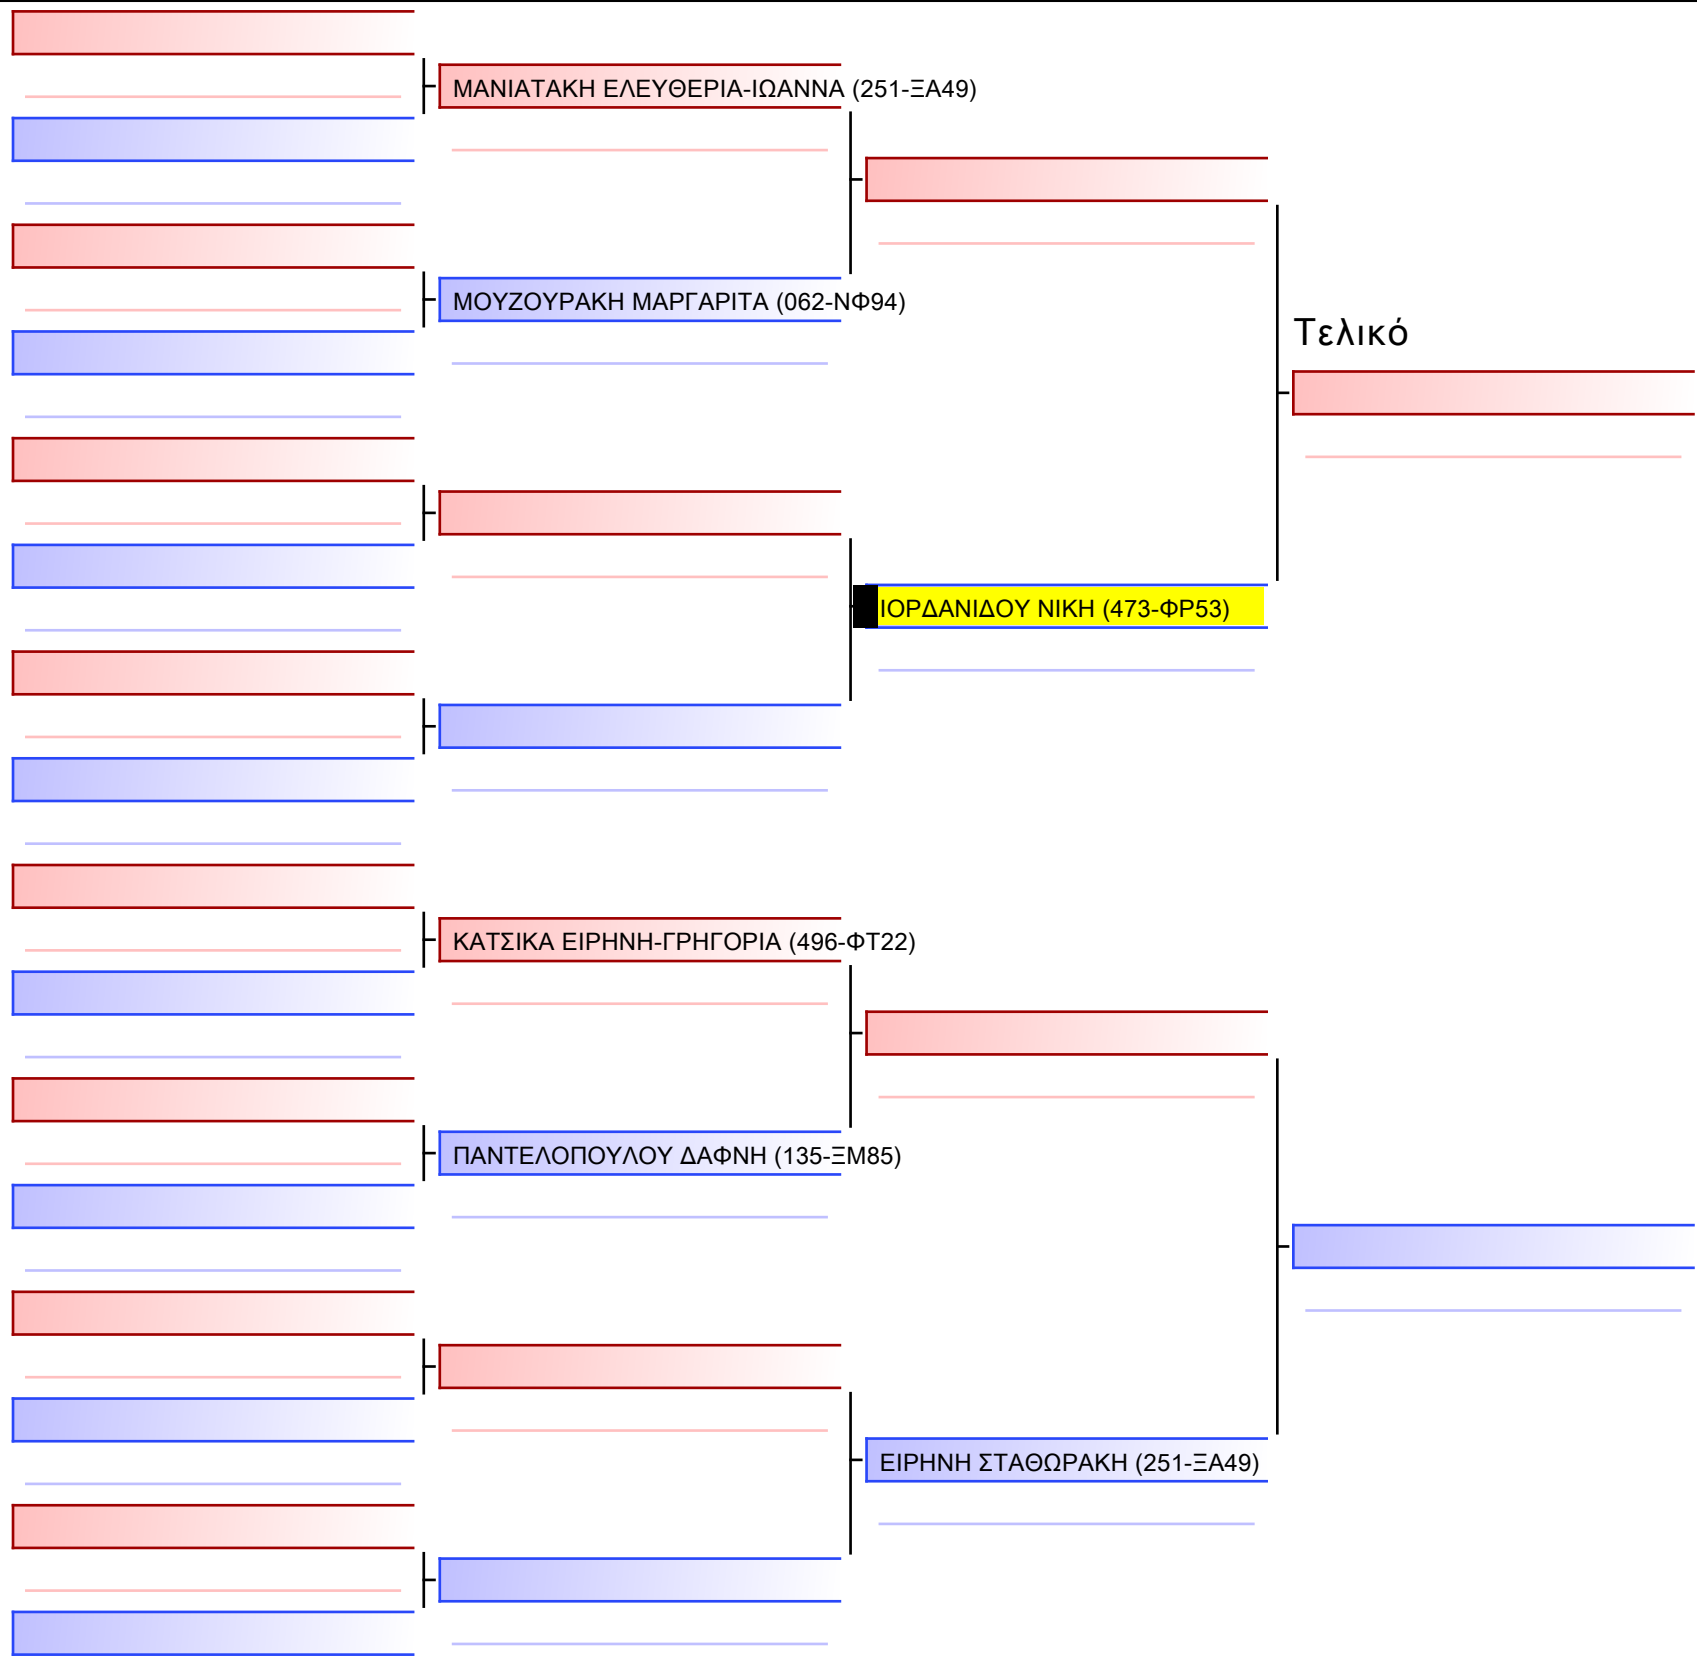

[Πρωτότυπο]