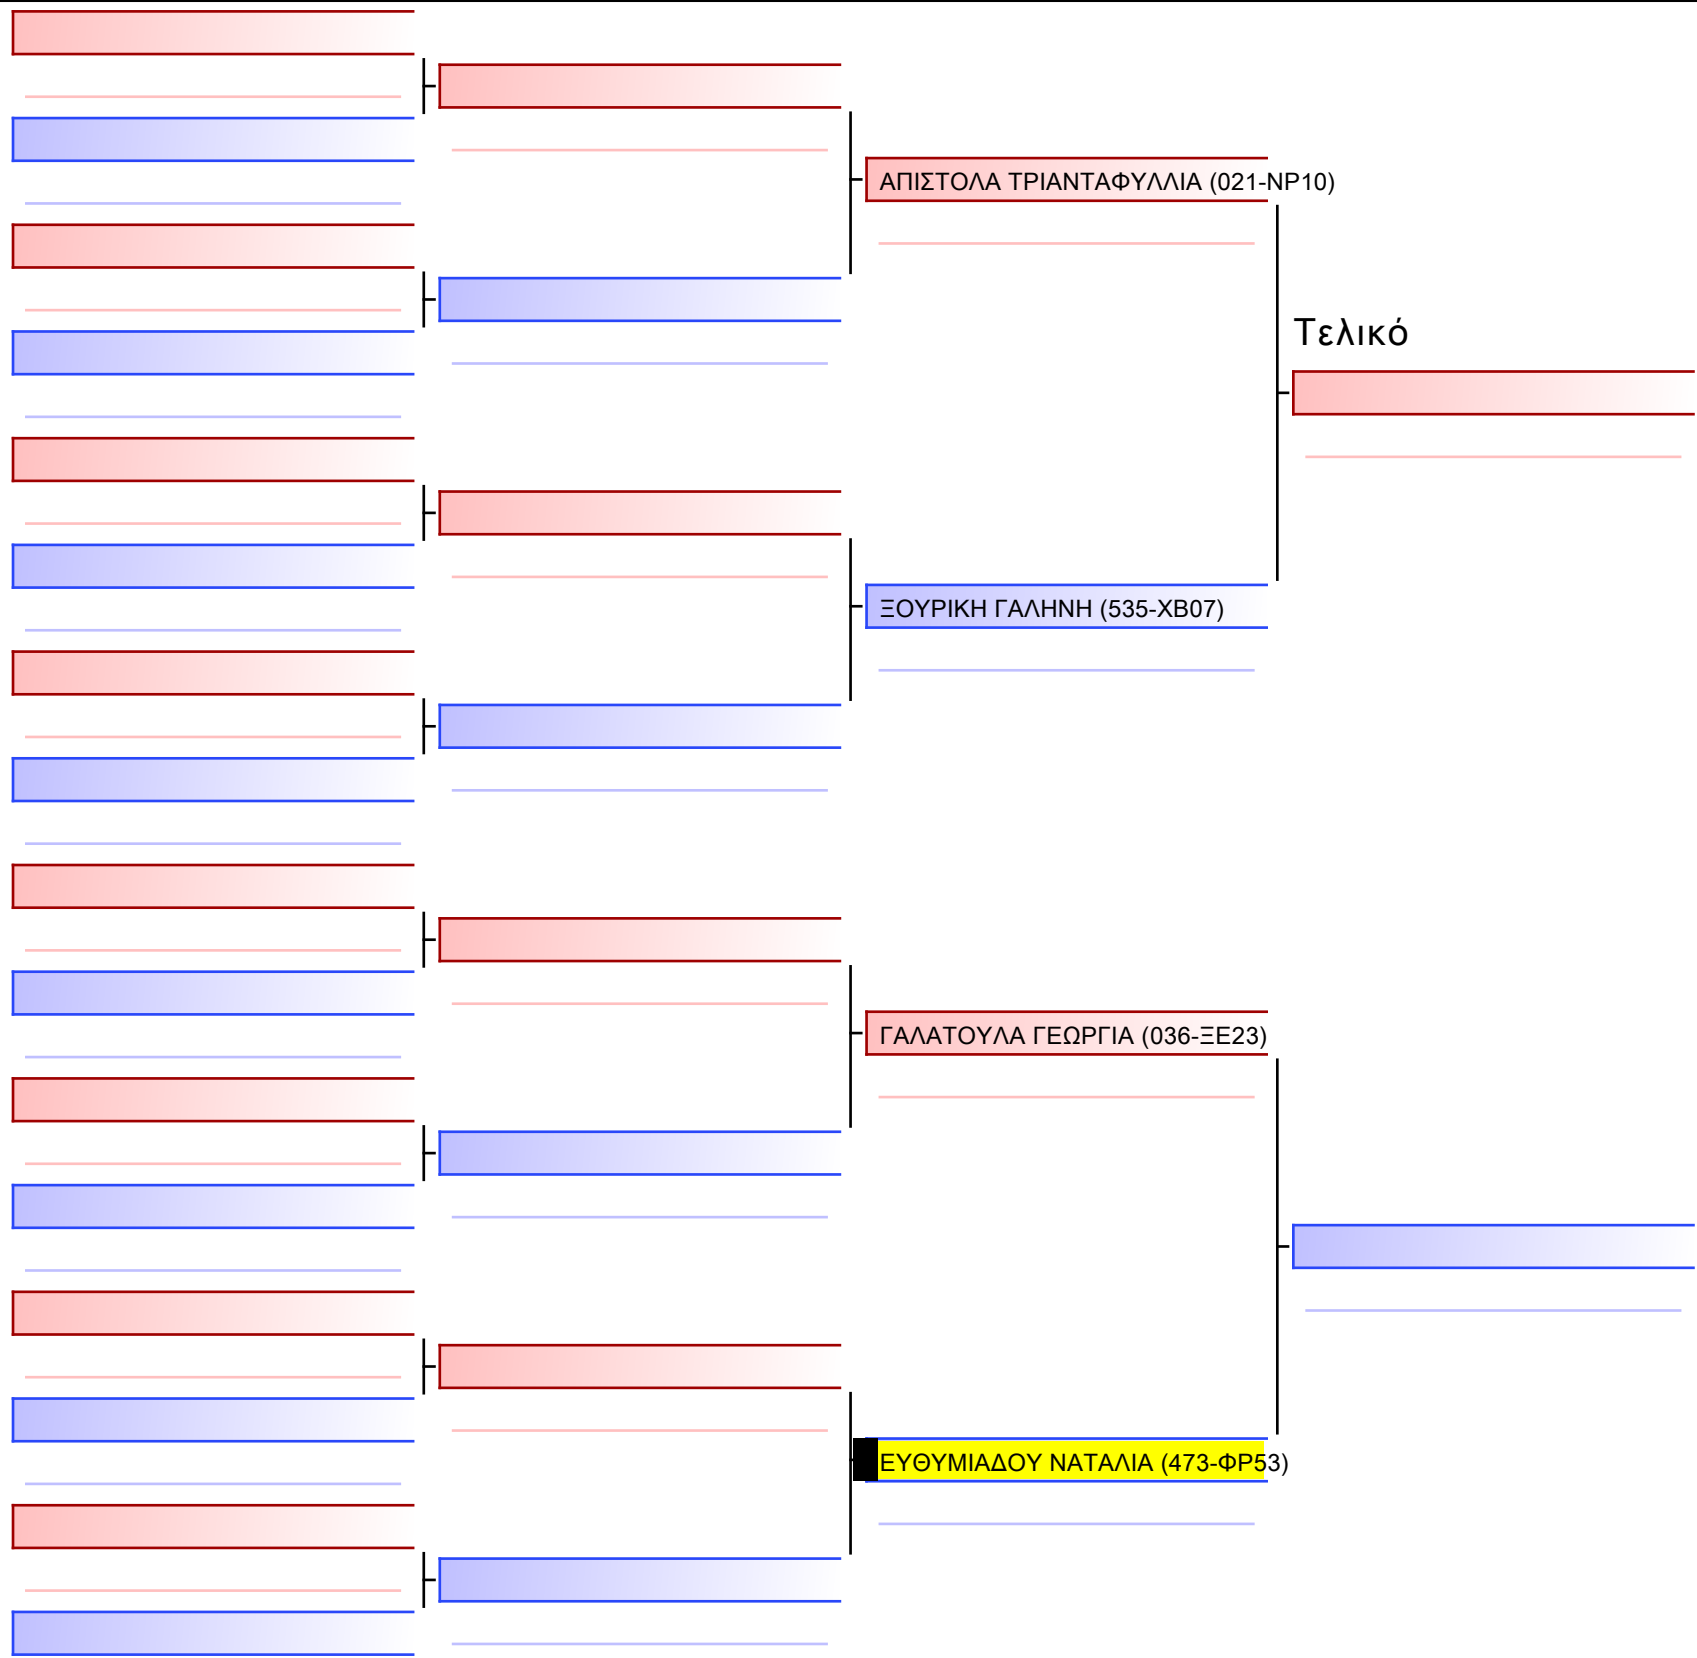

Τελικό

ΑΓΓΕΛΙΔΗ ΧΑΡΑ (473-ΦΡ53)

ΑΡΑΠΟΓΙΑΝΝΗ ΛΥΔΙΑ-ΠΑΡΑΣΚΕΥΗ (371-ΦΝ68)

[Πρωτότυπο]

[Πρωτότυπο]

www.sportdata.org

[Πρωτότυπο]

[Πρωτότυπο]