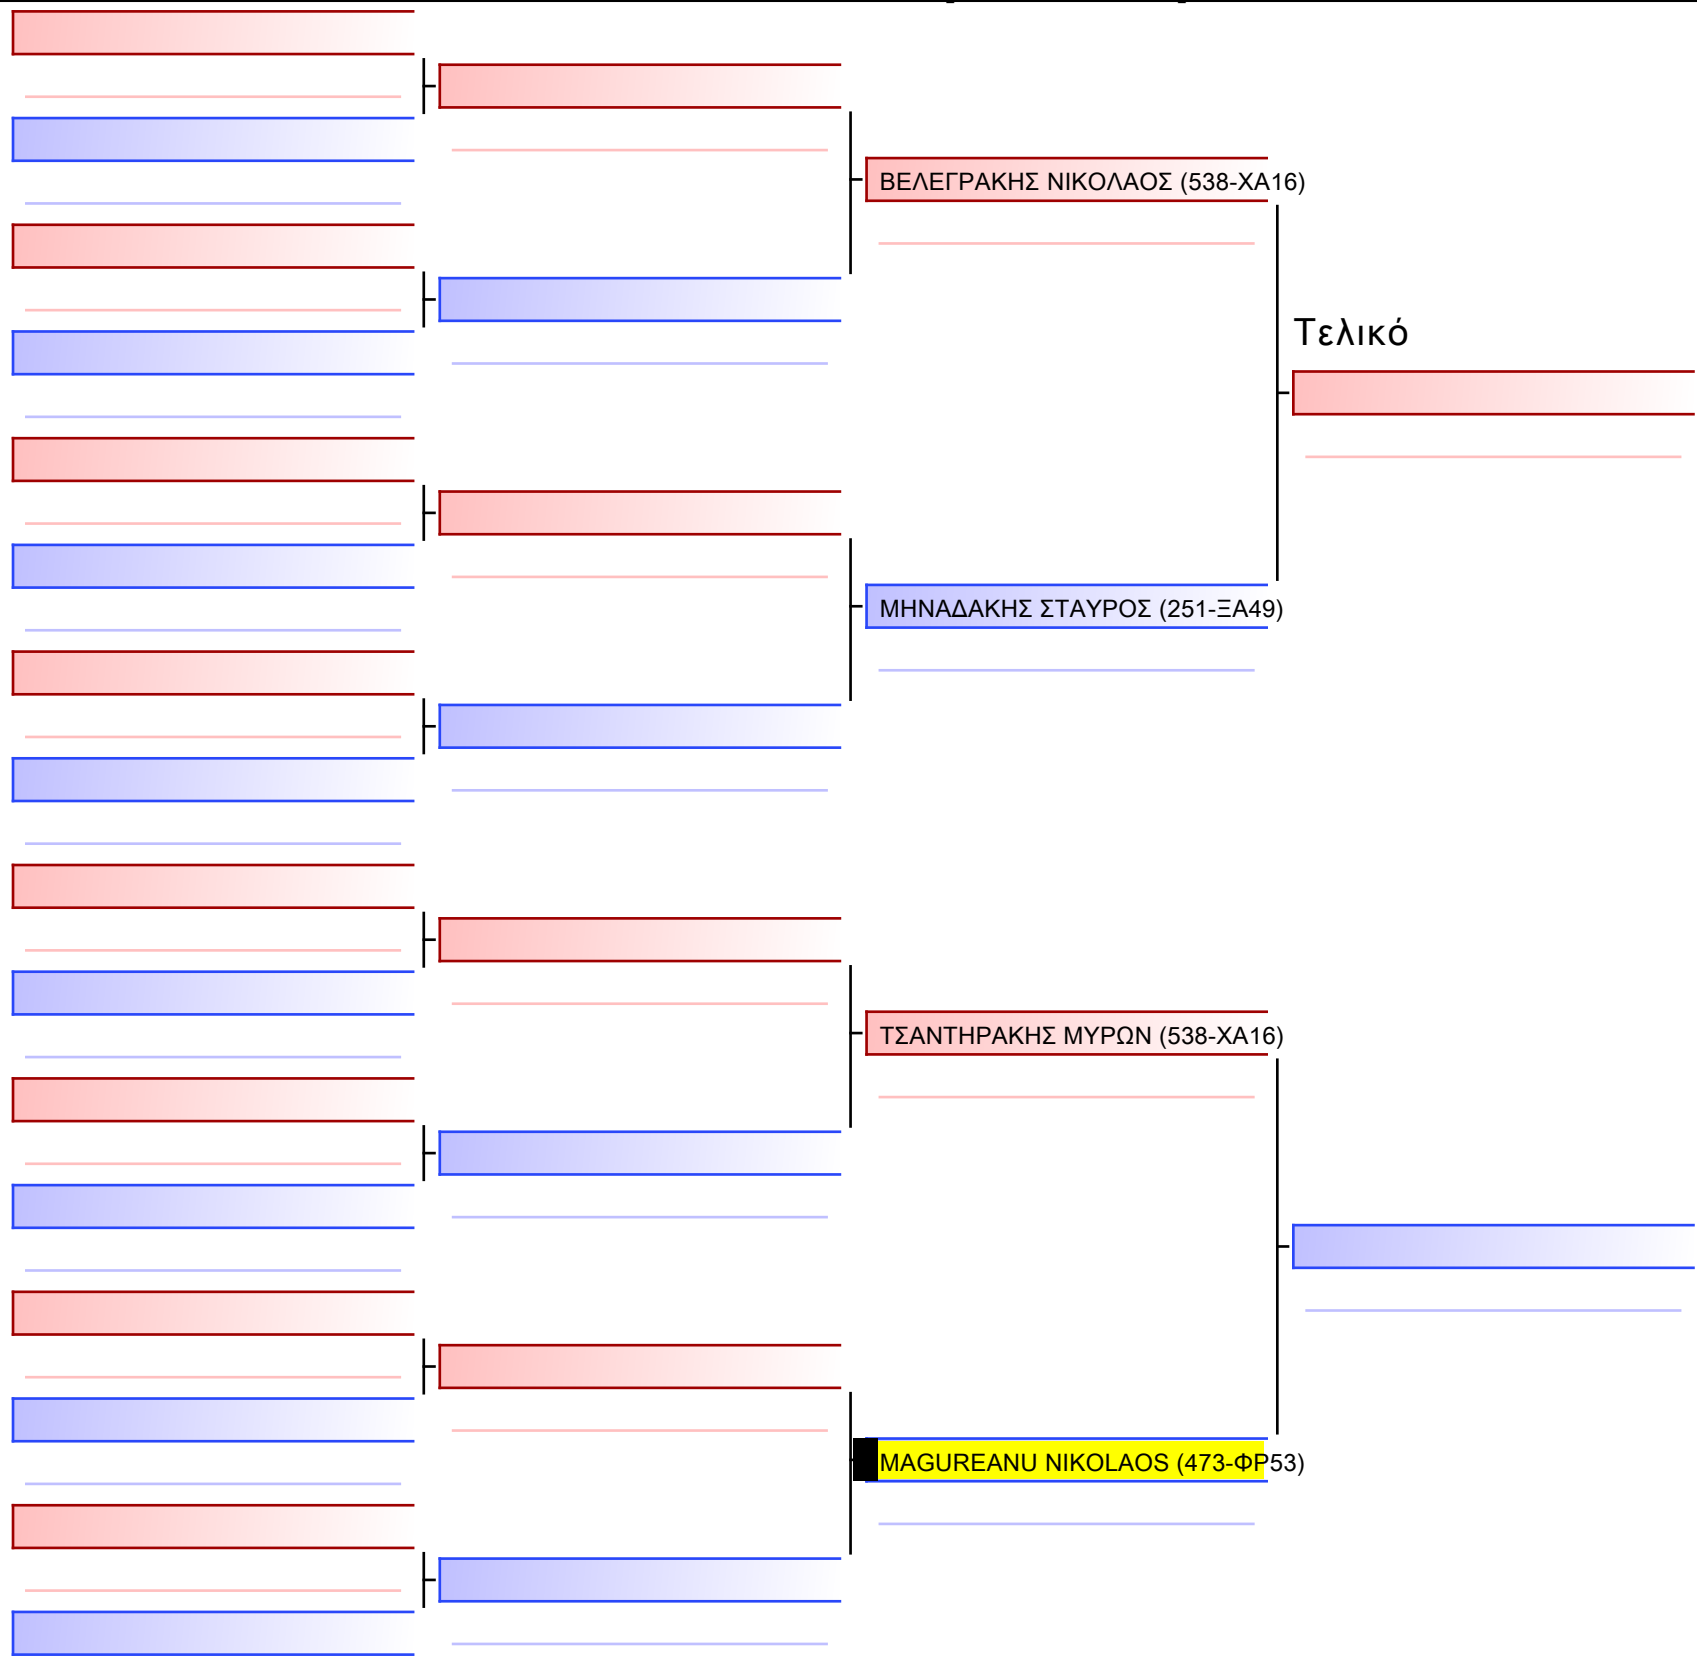

Τελικό

ΠΟΛΥΜΕΝΑΚΟΣ ΙΩΑΝΝΗΣ (135-EM85)

ΦΛΟΥΔΑΣ ΟΔΥΣΣΕΑΣ (473-ΦΡ53)

[Πρωτότυπο]

[Πρωτότυπο]

[Πρωτότυπο]

[Πρωτότυπο]

[Πρωτότυπο]