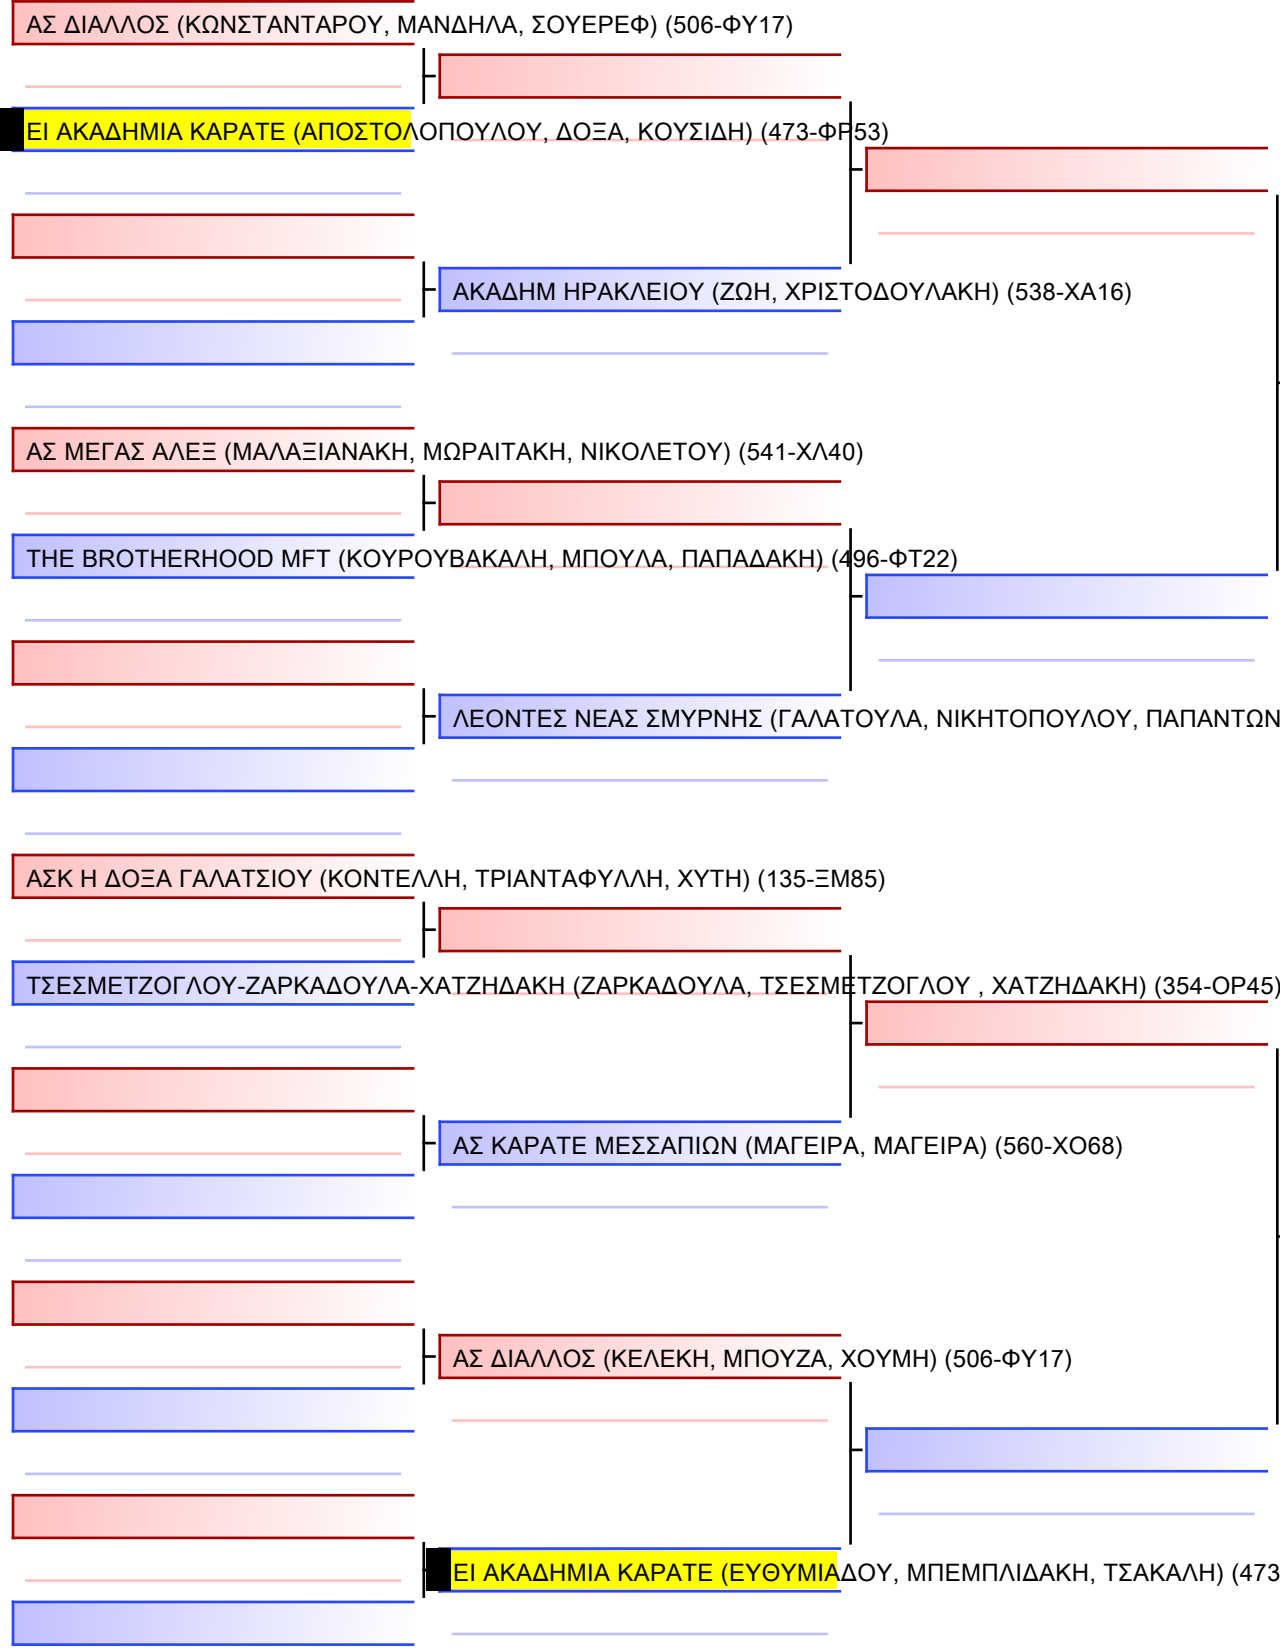

ΠΕΤΡΟΥ ΕΙΡΗΝΗ (506-ΦΥ17)

ΤΣΑΛΑΒΟΥ ΜΥΡΤΩ (135-ΞΜ85)

ΚΥΜΙΩΝΗ ΧΡΥΣΟΥΛΑ (496-ΦΤ22)

Τελικό

[Πρωτότυπο]

111

ΓΑΒΡΙΗΛ ΕΥΑΓΓΕΛΙΑ (470-ΦΡ95)

ΠΑΝΤΕΛΟΠΟΥΛΟΥ ΔΑΦΝΗ (135-ΞΜ85)

ΛΙΟΛΙΟΥ ΚΩΝΣΤΑΝΤΙΝΑ (490-ΦΤ29)

ΘΕΟΔΩΡΟΠΟΥΛΟΥ ΔΗΜΗΤΡΑ (135-ΞΜ85)

ΚΑΤΣΙΚΑ ΕΙΡΗΝΗ-ΓΡΗΓΟΡΙΑ (496-ΦΤ22)

ΚΛΑΟΥΡΑΚΗ ΜΑΡΙΑ (150-ΝΤ05)

ΜΠΕΡΜΠΑΤΙΩΤΗ ΔΗΜΗΤΡΑ (509-ΦΨ39)

ΠΑΡΑΣΚΕΥΟΠΟΥΛΟΥ ΜΑΡΙΝΑ (557-ΧΛ71)

ΚΑΠΕΛΗ ΑΙΚΑΤΕΡΙΝΑ (135-ΞΜ85)

ΙΟΡΔΑΝΙΔΟΥ ΝΙΚΗ (473-ΦΡ53)

ΖΕΖΑΪ ΜΑΡΙΝΑ (135-ΞΜ85)

Τελικό

[Πρωτότυπο]

[Πρωτότυπο]

Τελικό

[Πρωτότυπο]

[Πρωτότυπο]
