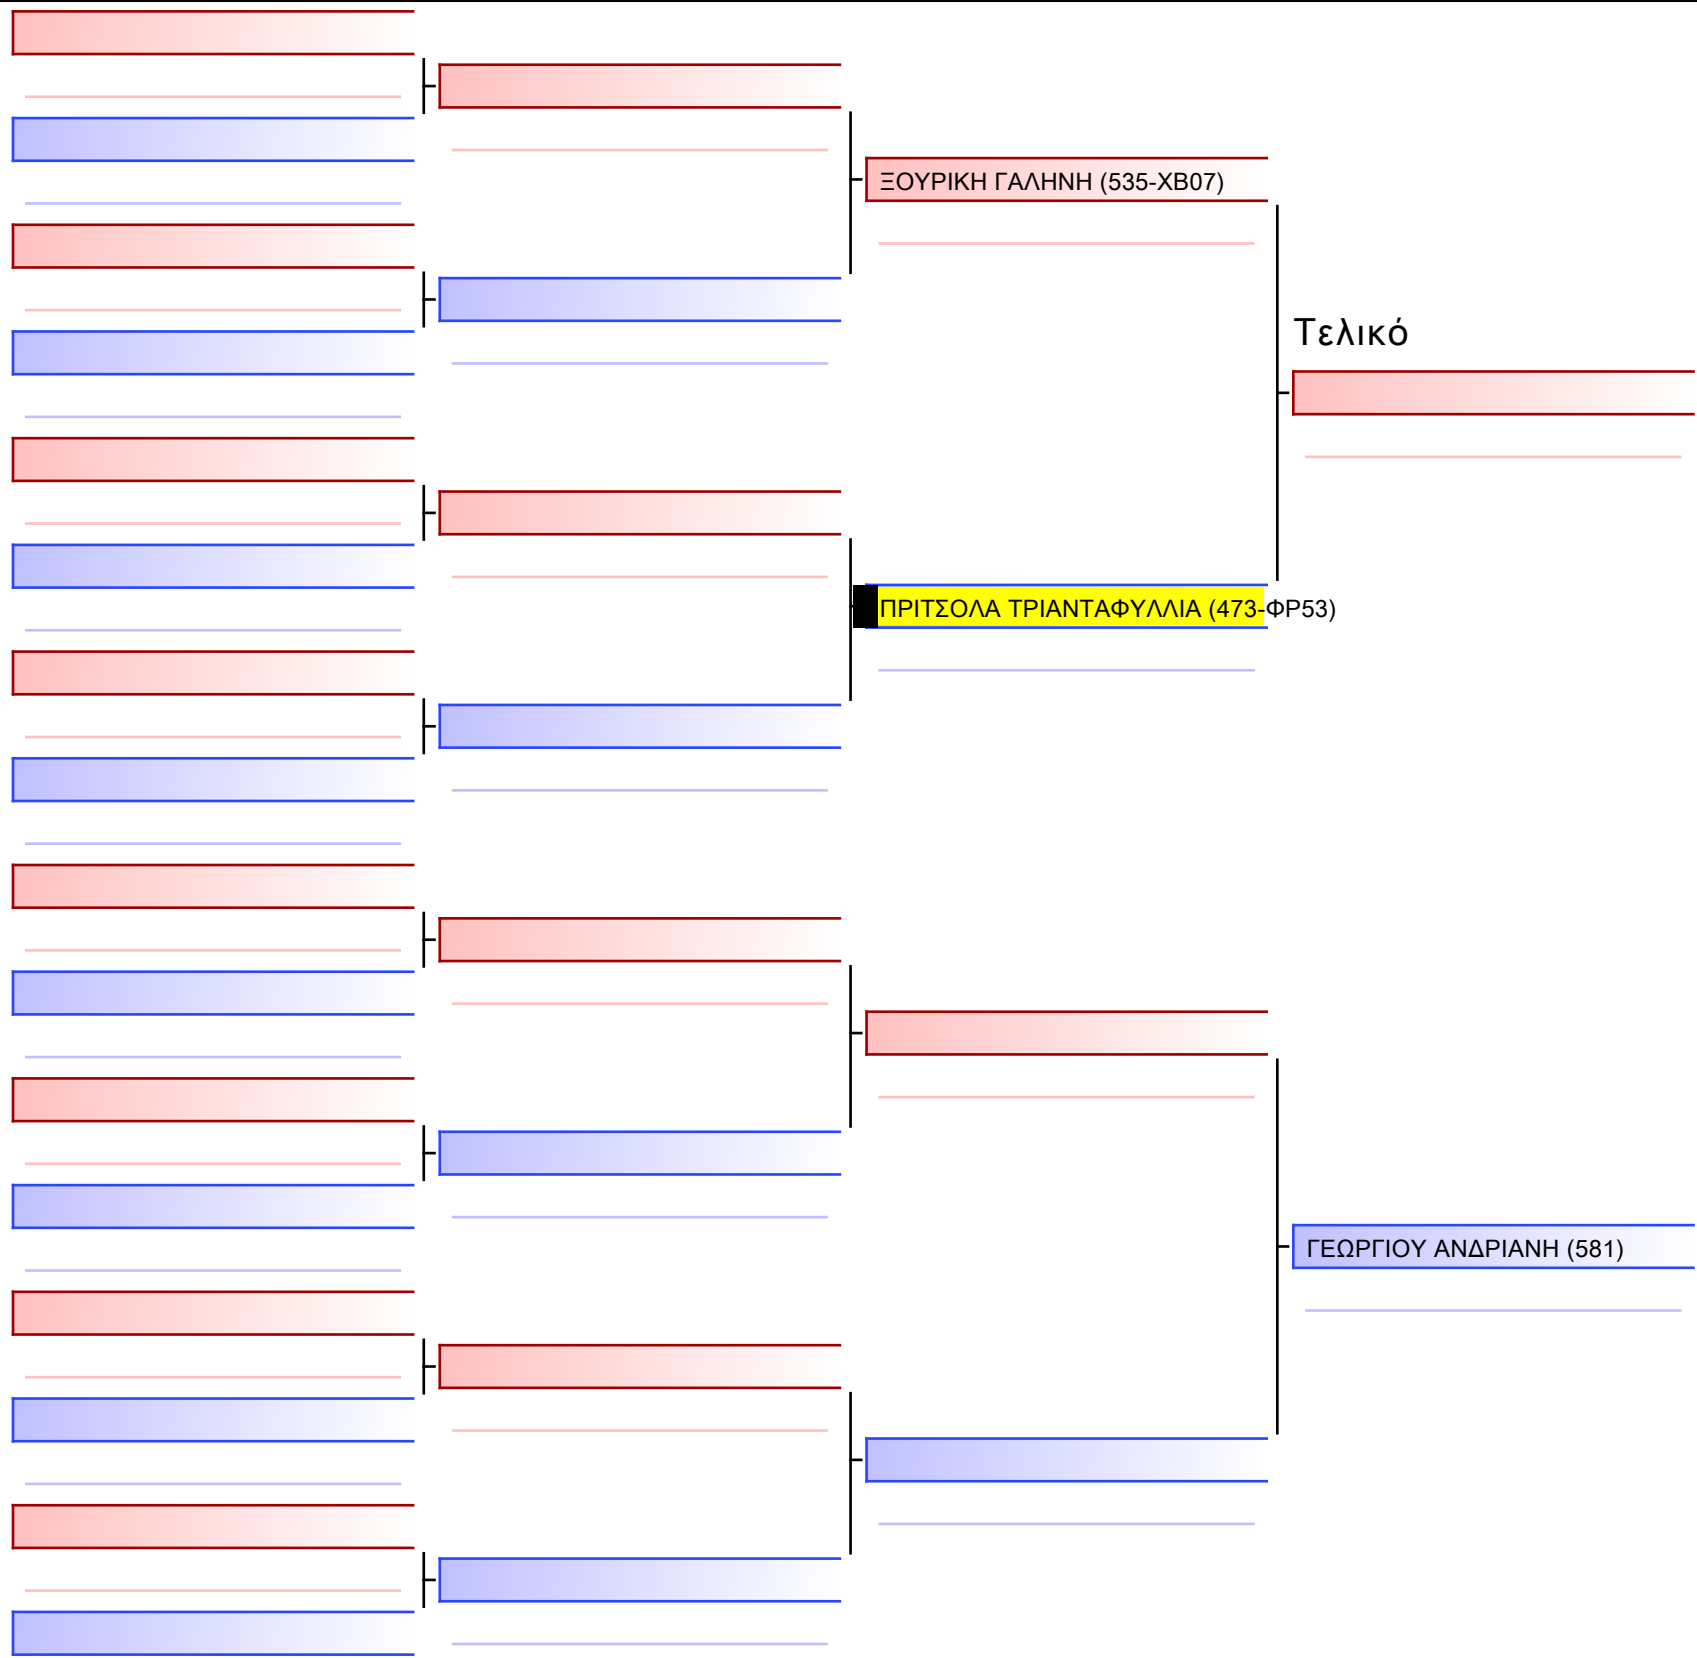

[Πρωτότυπο]