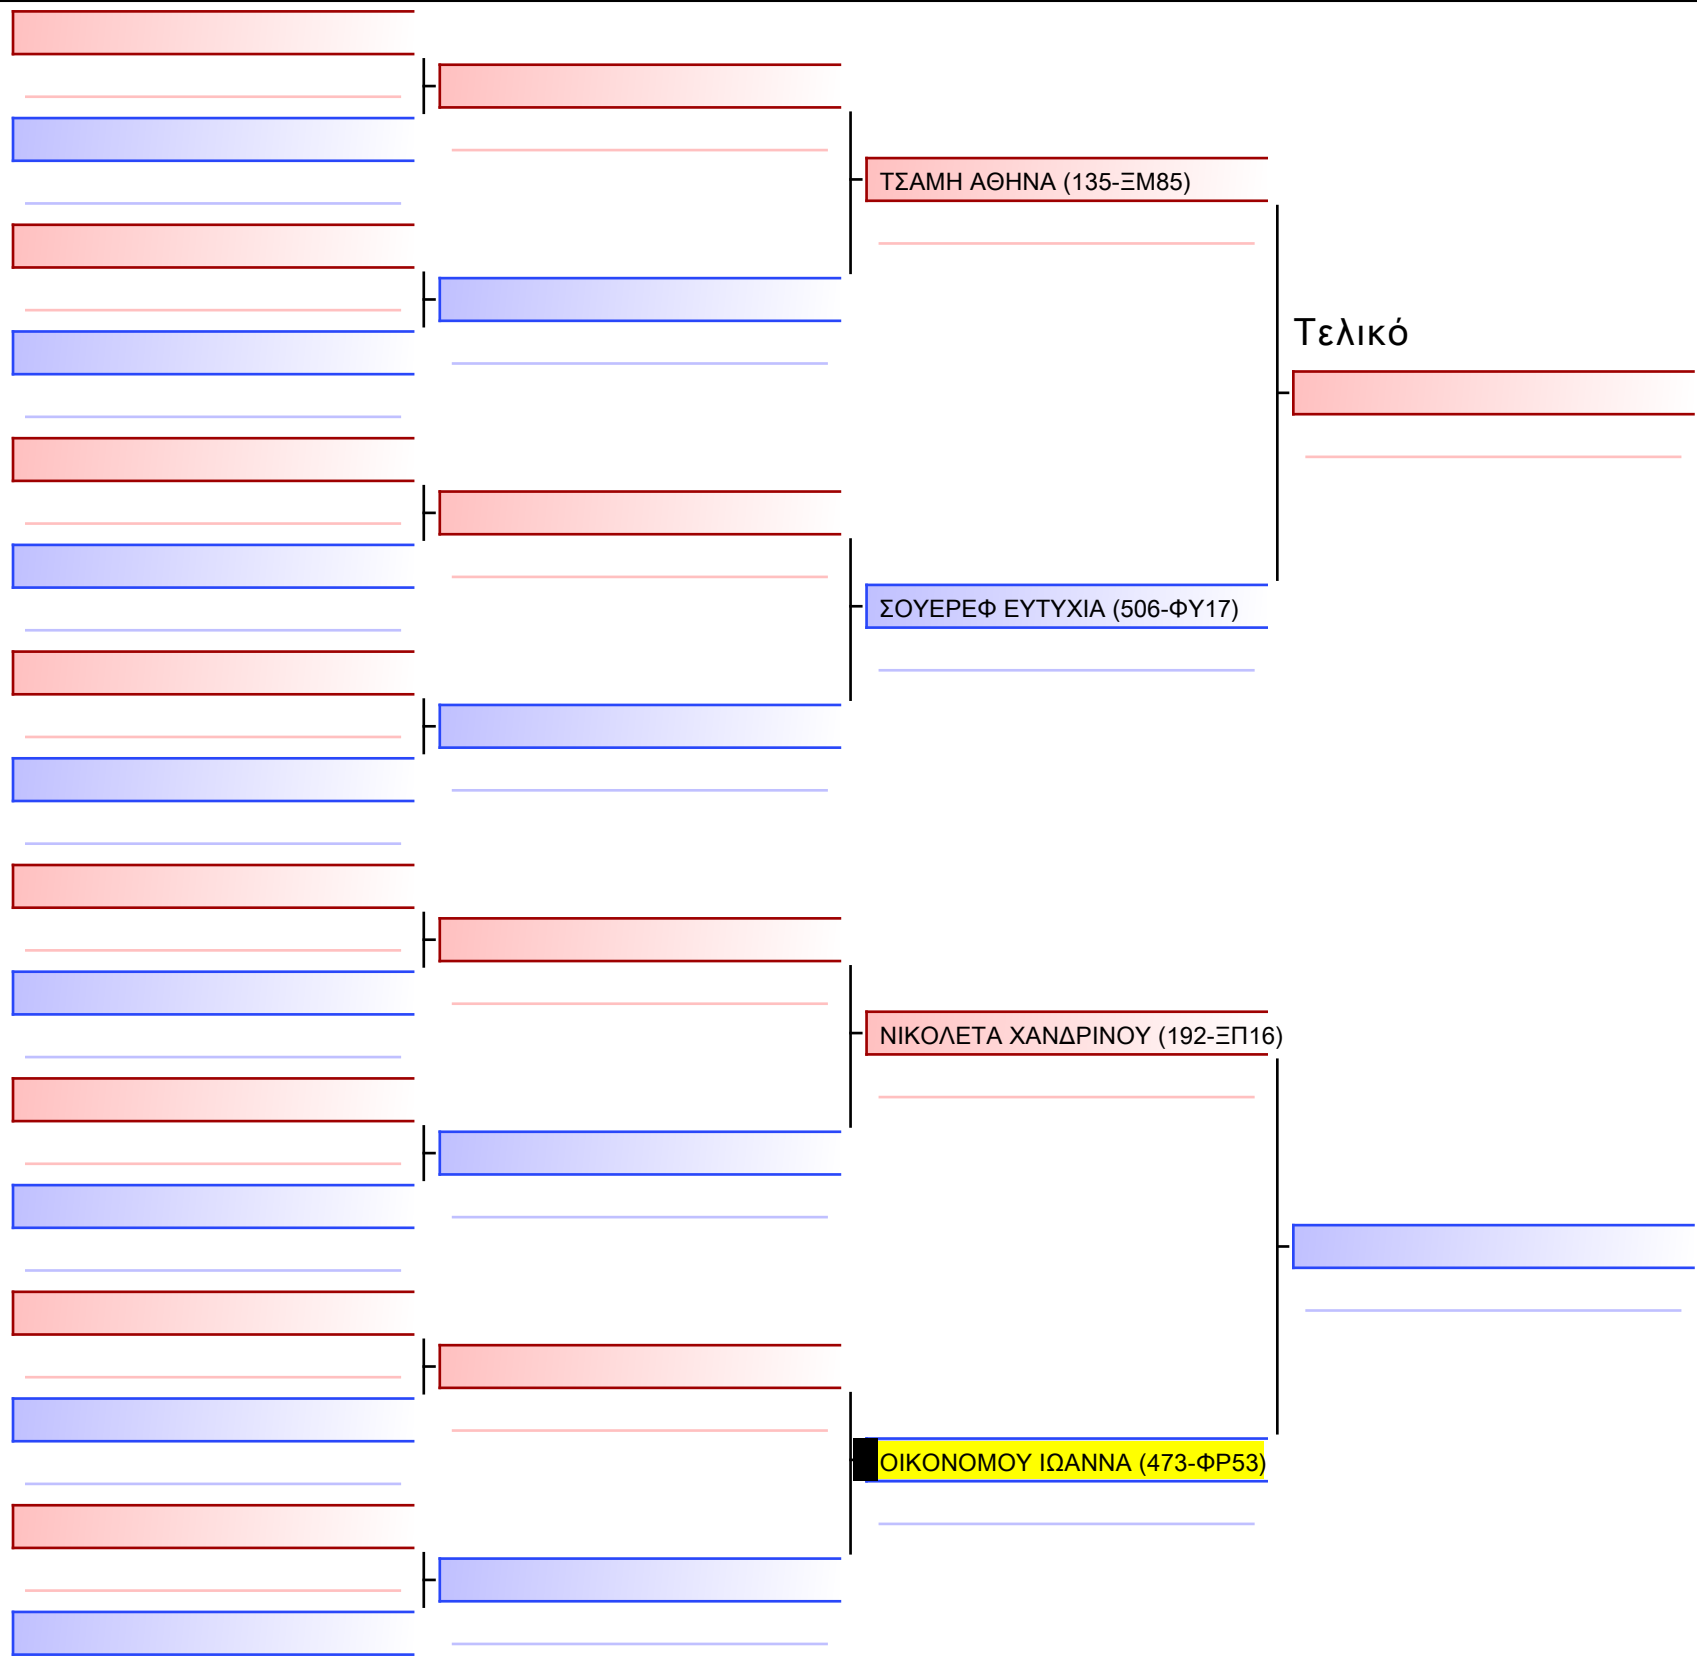

[Πρωτότυπο]