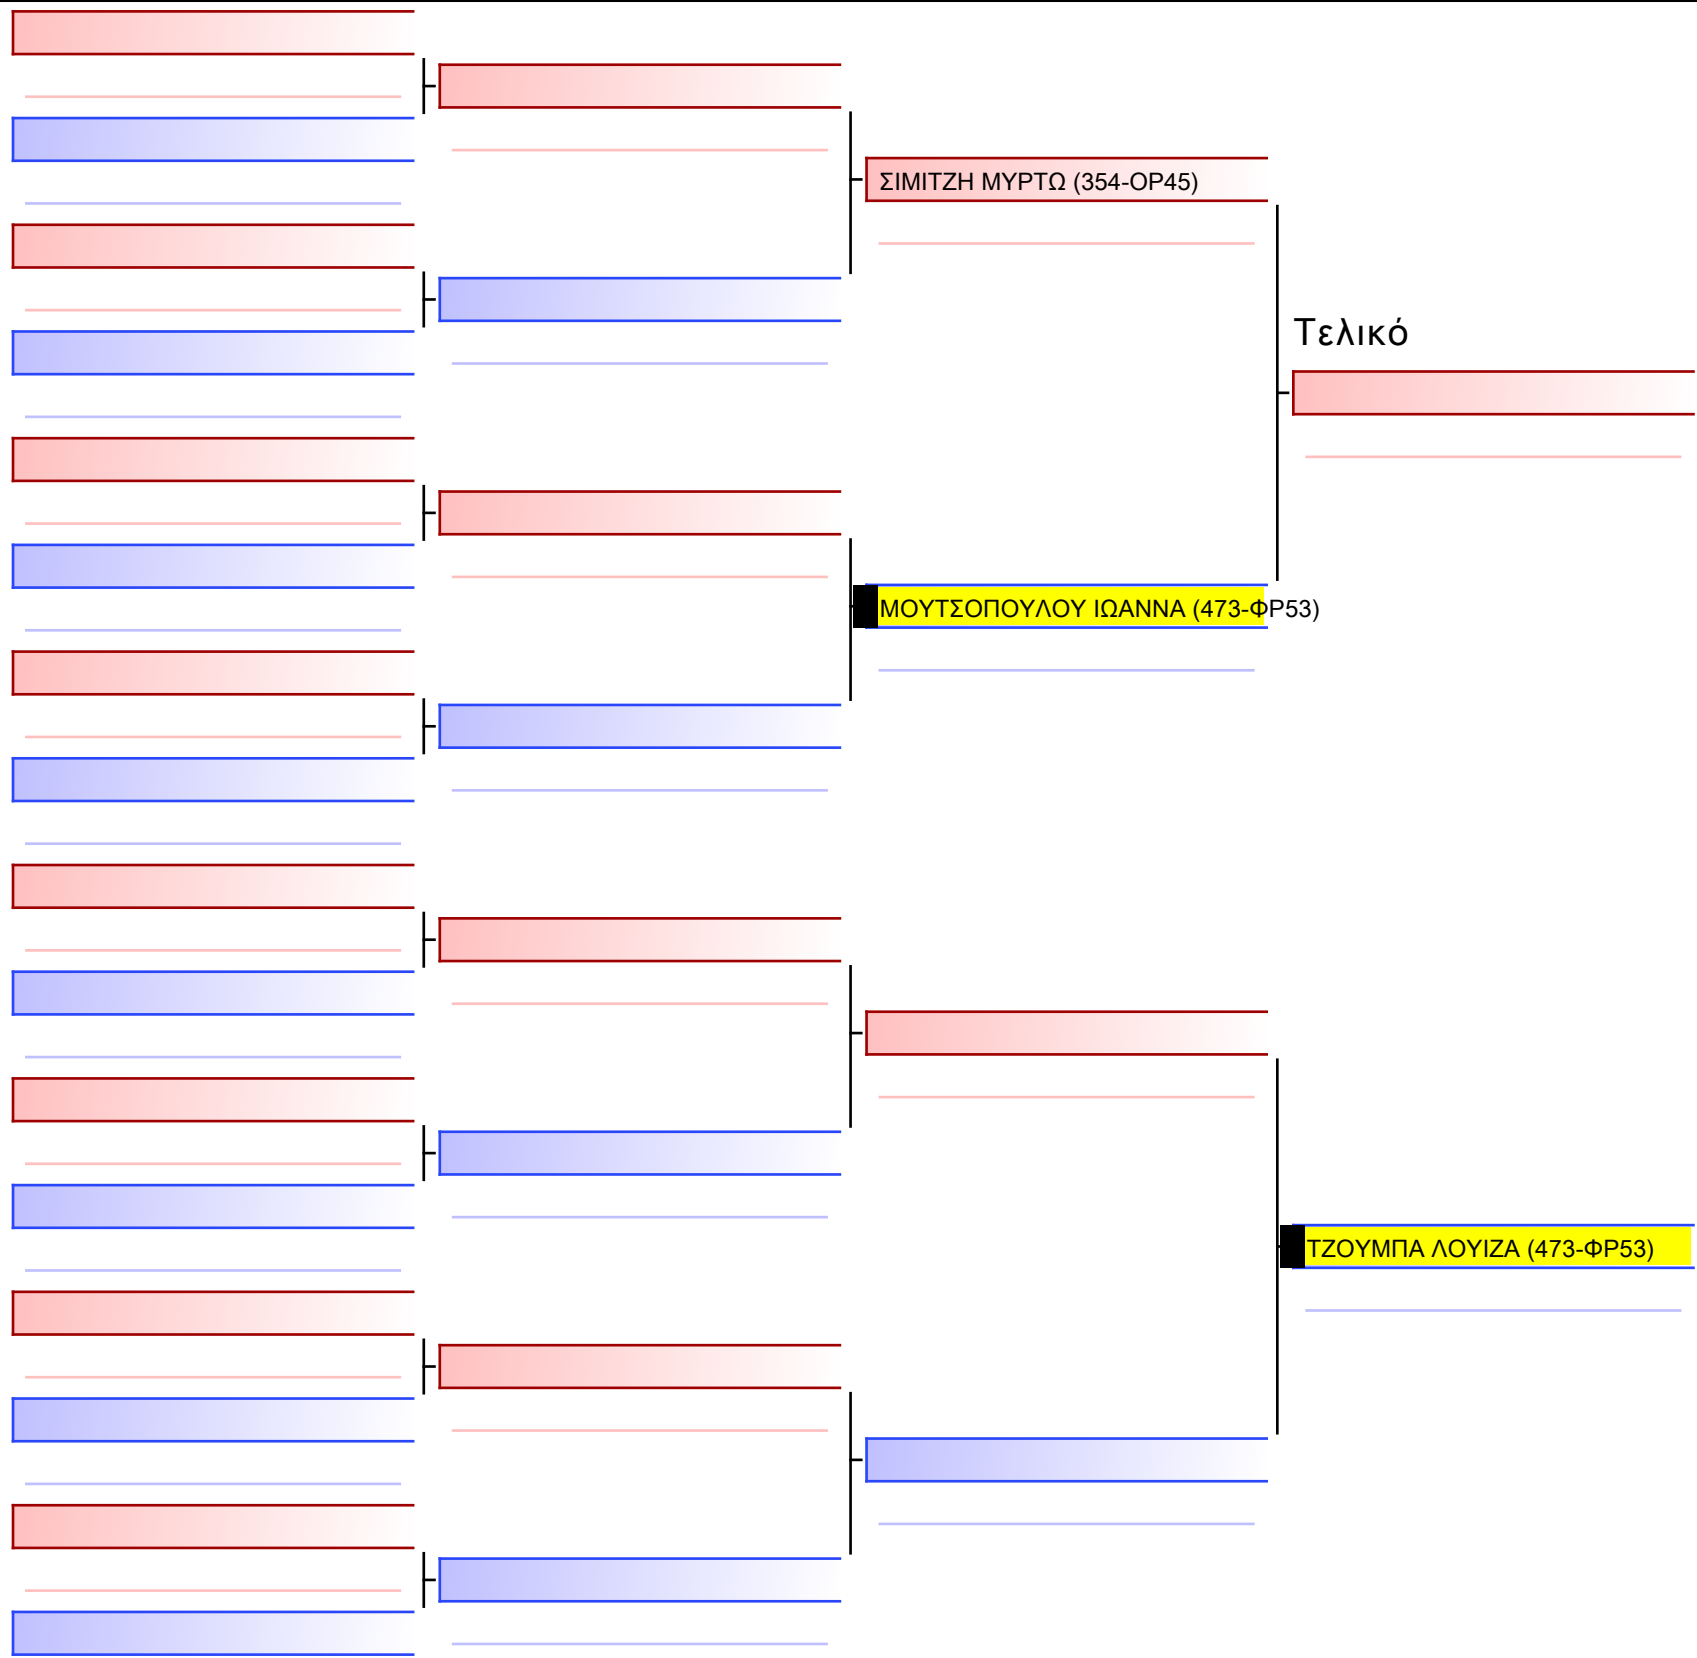

[Πρωτότυπο]