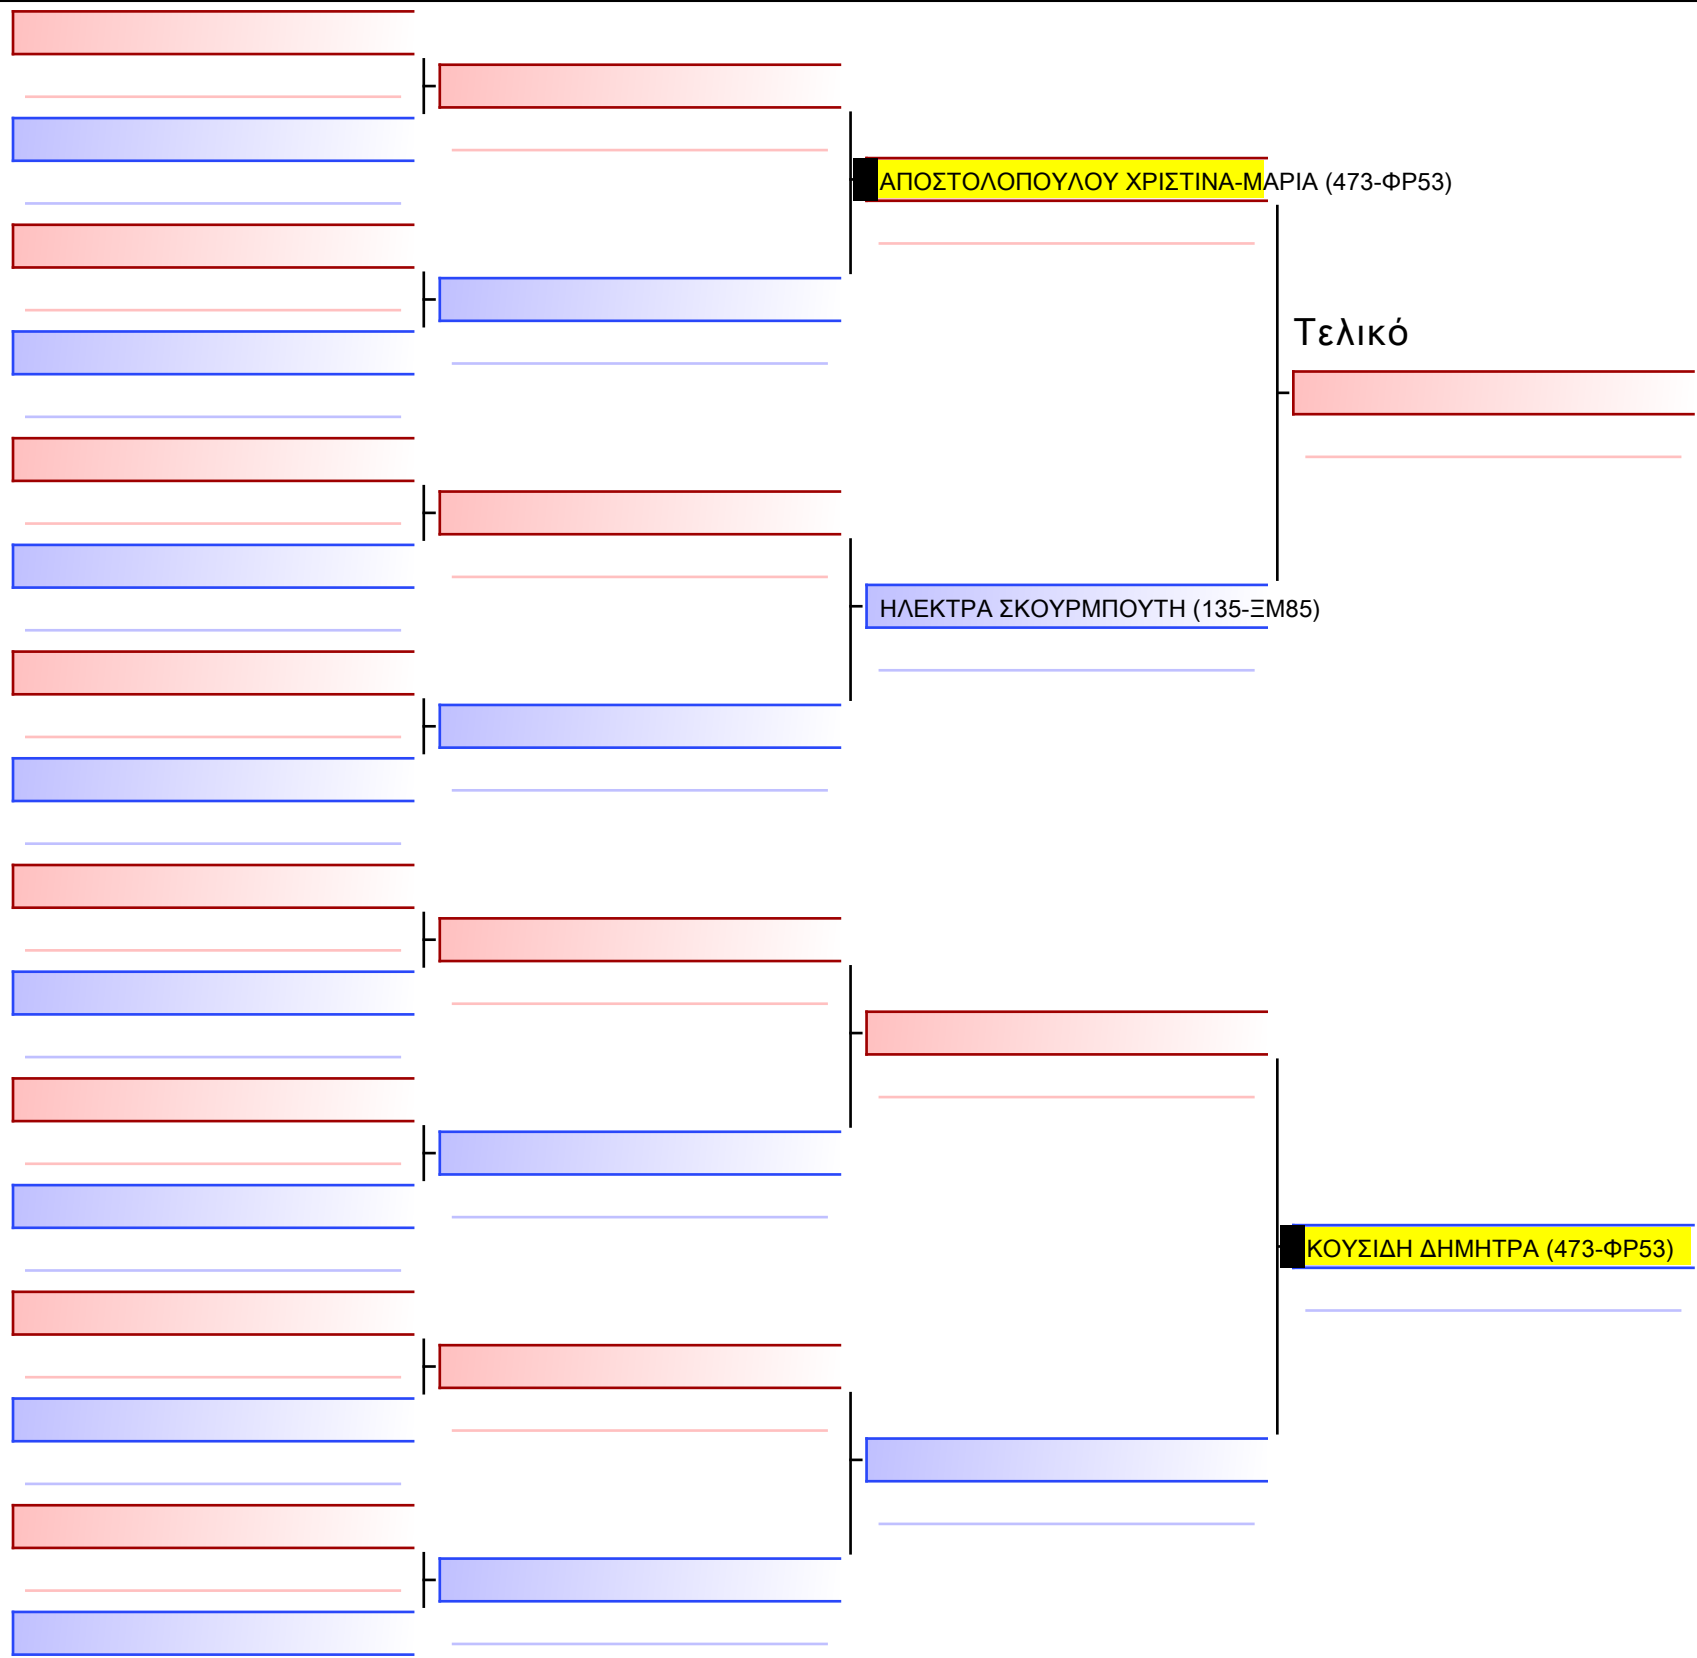

[Πρωτότυπο]