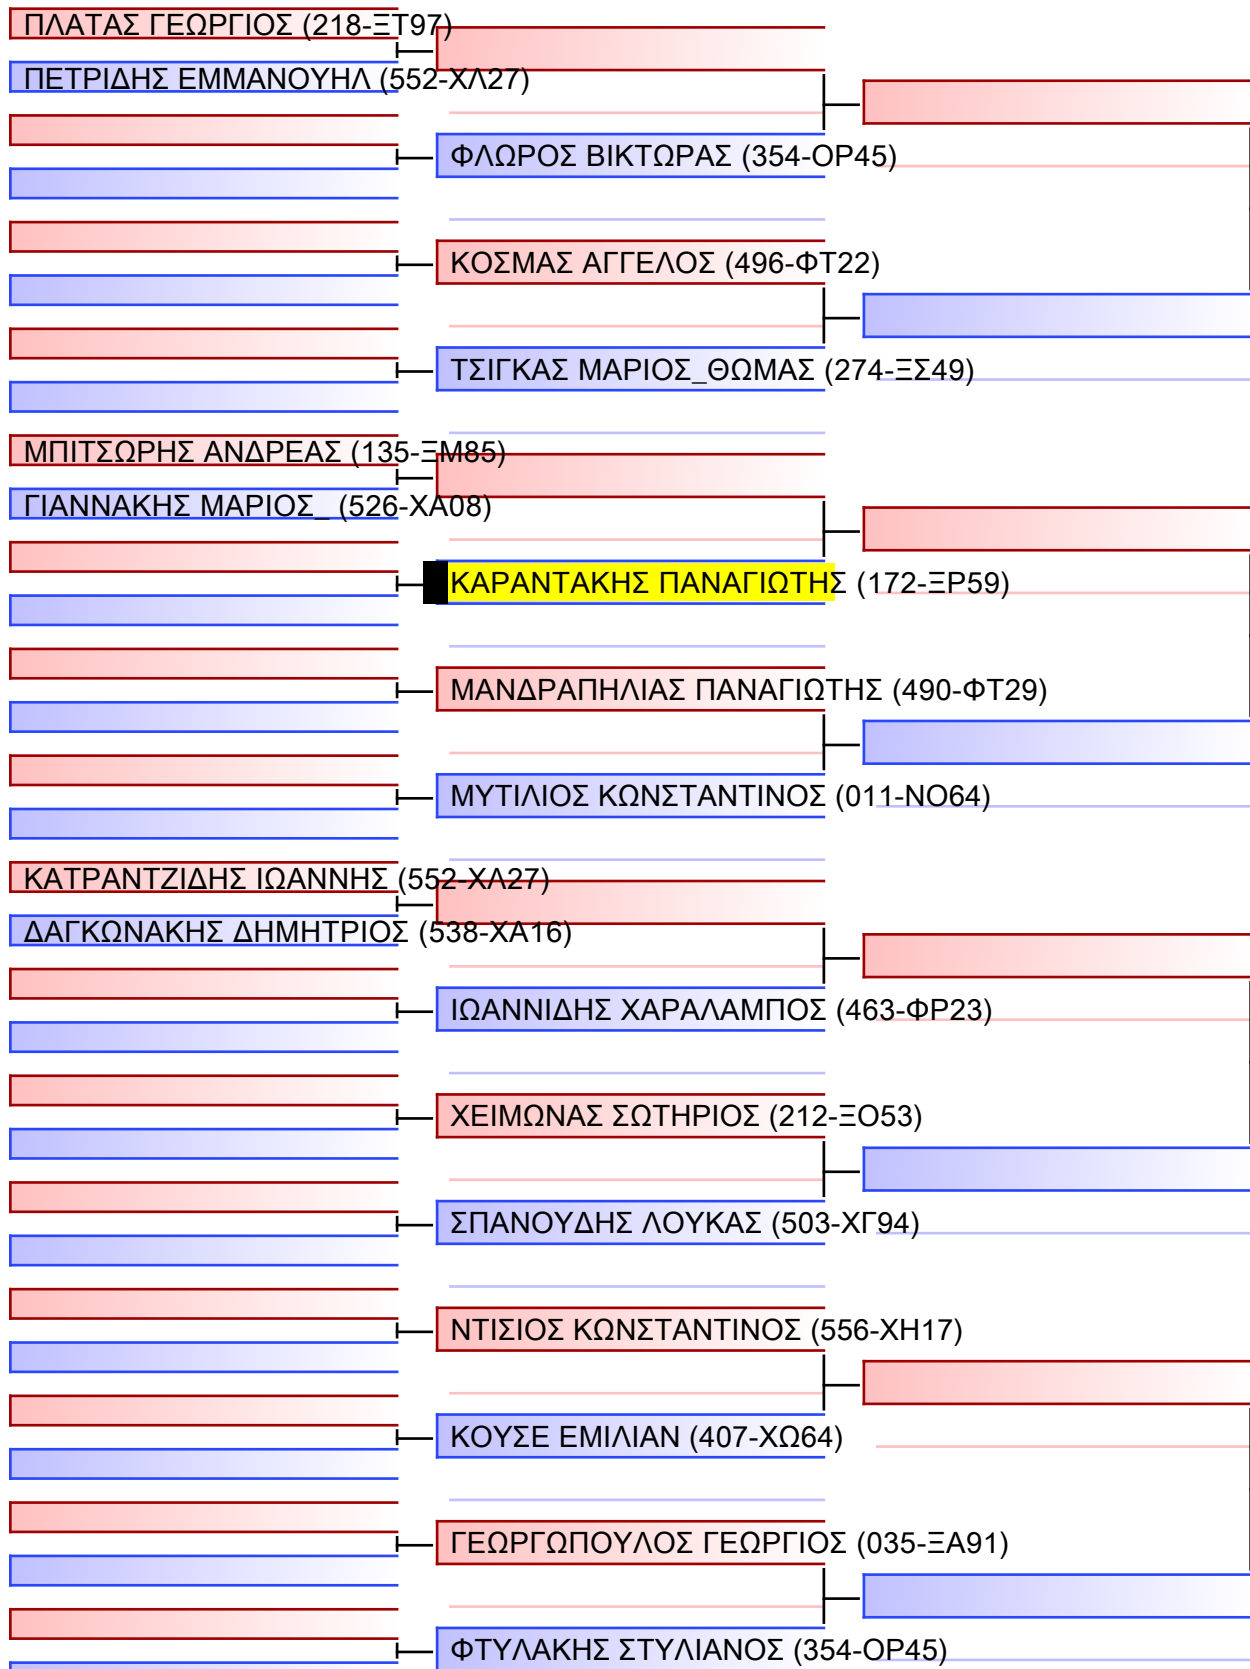

[Original]

Referees:			

ΚΥΜΙΤΕ ΝΕΩΝ ΑΝΔΡΩΝ -68KG

ΠΑΝΕΛΛΗΝΙΟ ΠΡΩΤΑΘΛΗΜΑ ΚΑΡΑΤΕ ΕΦΗΒΩΝ- ΝΕΑΝΙΔΩΝ & ΝΕΩΝ ΑΝΔΡΩΝ ΓΥΝΑΙΚΩΝ ΚΥΠΕΛΛΟ U21, Κλειστό Γυμναστήριο Πιερικός Αρχέλαος, Παρ. Μαβίλη 9, Κατερίνη 55100.

Tatami

Pool

4 of 45

1/1

Final

[Original]

Referees:			