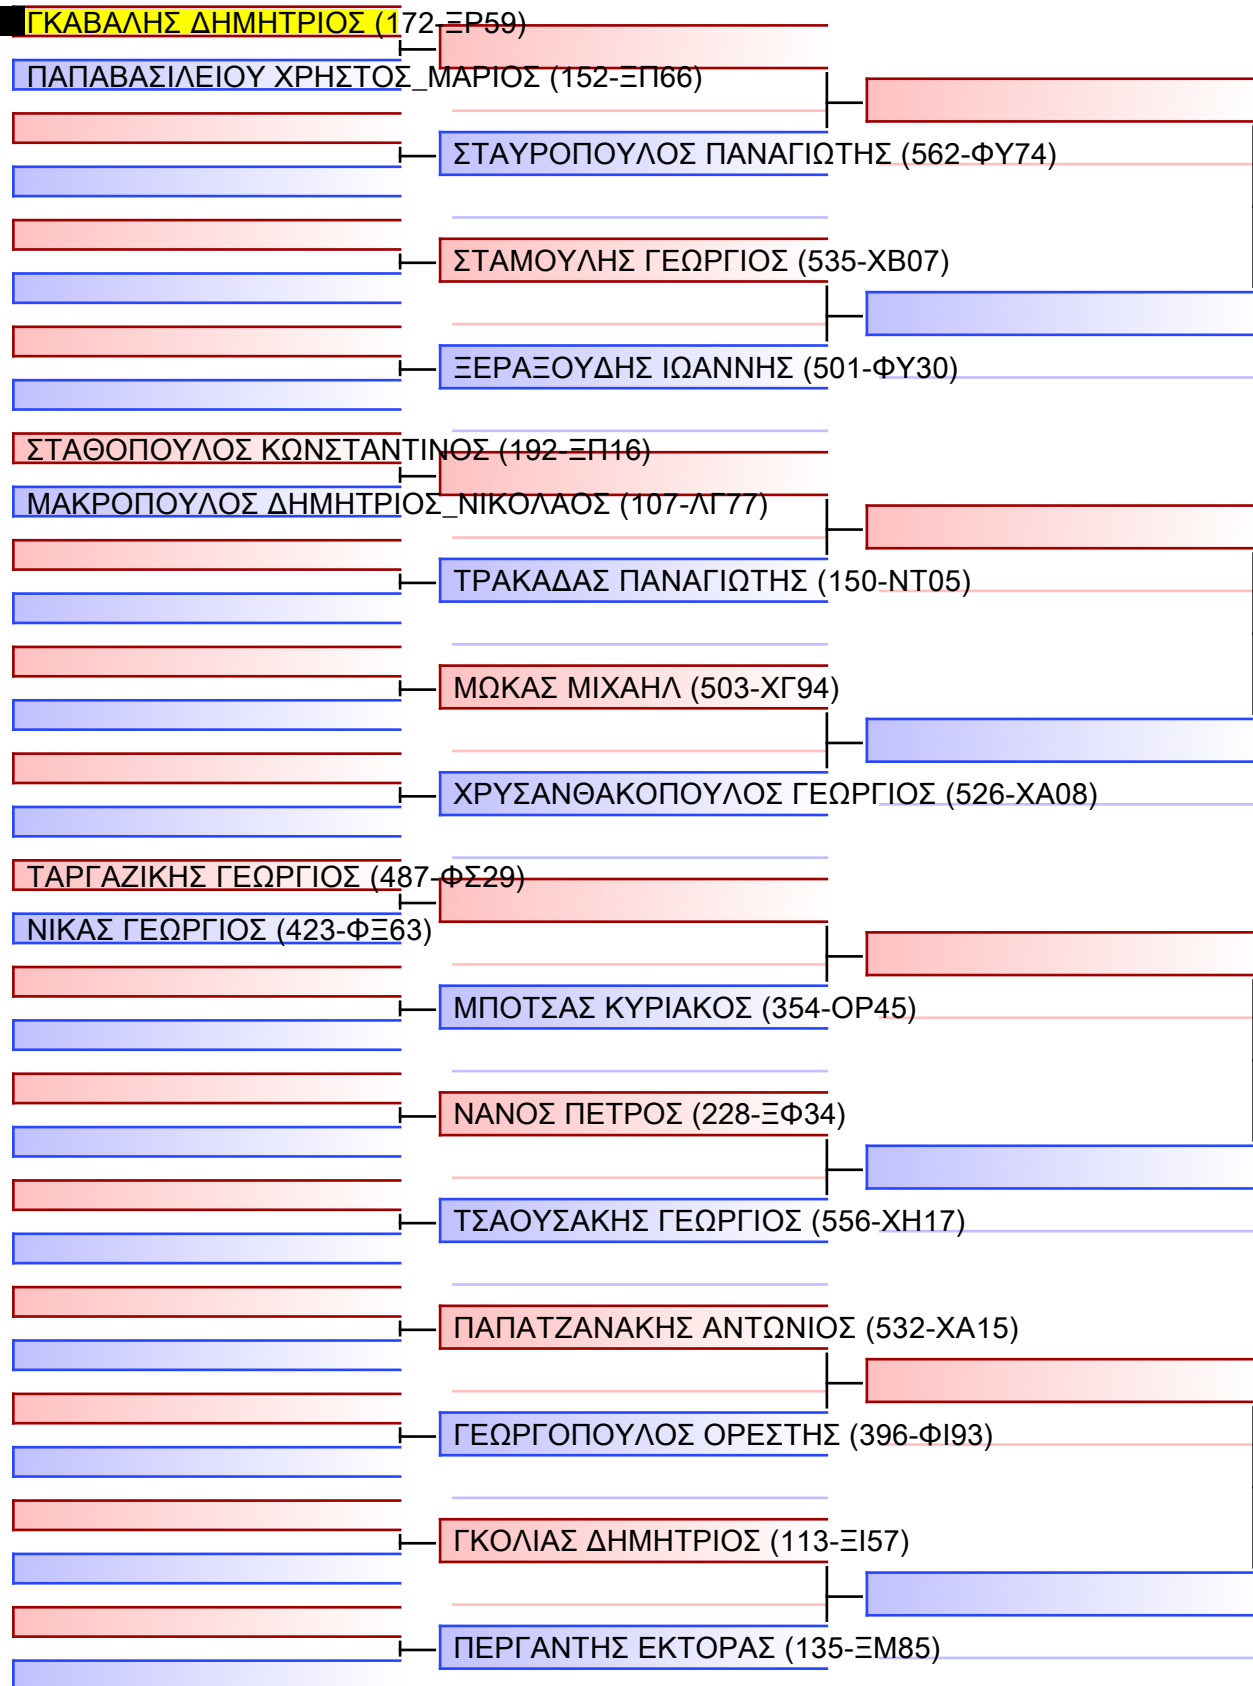

ΚΥΜΙΤΕ ΕΦΗΒΩΝ +70KG

ΠΑΝΕΛΛΗΝΙΟ ΠΡΩΤΑΘΛΗΜΑ ΚΑΡΑΤΕ ΕΦΗΒΩΝ- ΝΕΑΝΙΔΩΝ & ΝΕΩΝ ΑΝΔΡΩΝ ΓΥΝΑΙΚΩΝ ΚΥΠΕΛΛΟ U21, Κλειστό Γυμναστήριο Πιερικός Αρχέλαος, Παρ. Μαβίλη 9, Κατερίνη 55100.

Tatami	Pool
20150	1/2

[Original]

Referees:			

ΚΥΜΙΤΕ ΕΦΗΒΩΝ +70KG

ΠΑΝΕΛΛΗΝΙΟ ΠΡΩΤΑΘΛΗΜΑ ΚΑΡΑΤΕ ΕΦΗΒΩΝ- ΝΕΑΝΙΔΩΝ & ΝΕΩΝ ΑΝΔΡΩΝ ΓΥΝΑΙΚΩΝ ΚΥΠΕΛΛΟ U21, Κλειστό Γυμναστήριο Πιερικός Αρχέλαος, Παρ. Μαβίλη 9, Κατερίνη 55100.

Tatami
20/50

Pool
2/2

[Original]

Referees:			

ΚΥΜΙΤΕ ΝΕΩΝ ΑΝΔΡΩΝ -68KG

ΠΑΝΕΛΛΗΝΙΟ ΠΡΩΤΑΘΛΗΜΑ ΚΑΡΑΤΕ ΕΦΗΒΩΝ- ΝΕΑΝΙΔΩΝ & ΝΕΩΝ ΑΝΔΡΩΝ ΓΥΝΑΙΚΩΝ ΚΥΠΕΛΛΟ U21, Κλειστό Γυμναστήριο Πιερικός Αρχέλαος, Παρ. Μαβίλη 9, Κατερίνη 55100.

Tatami