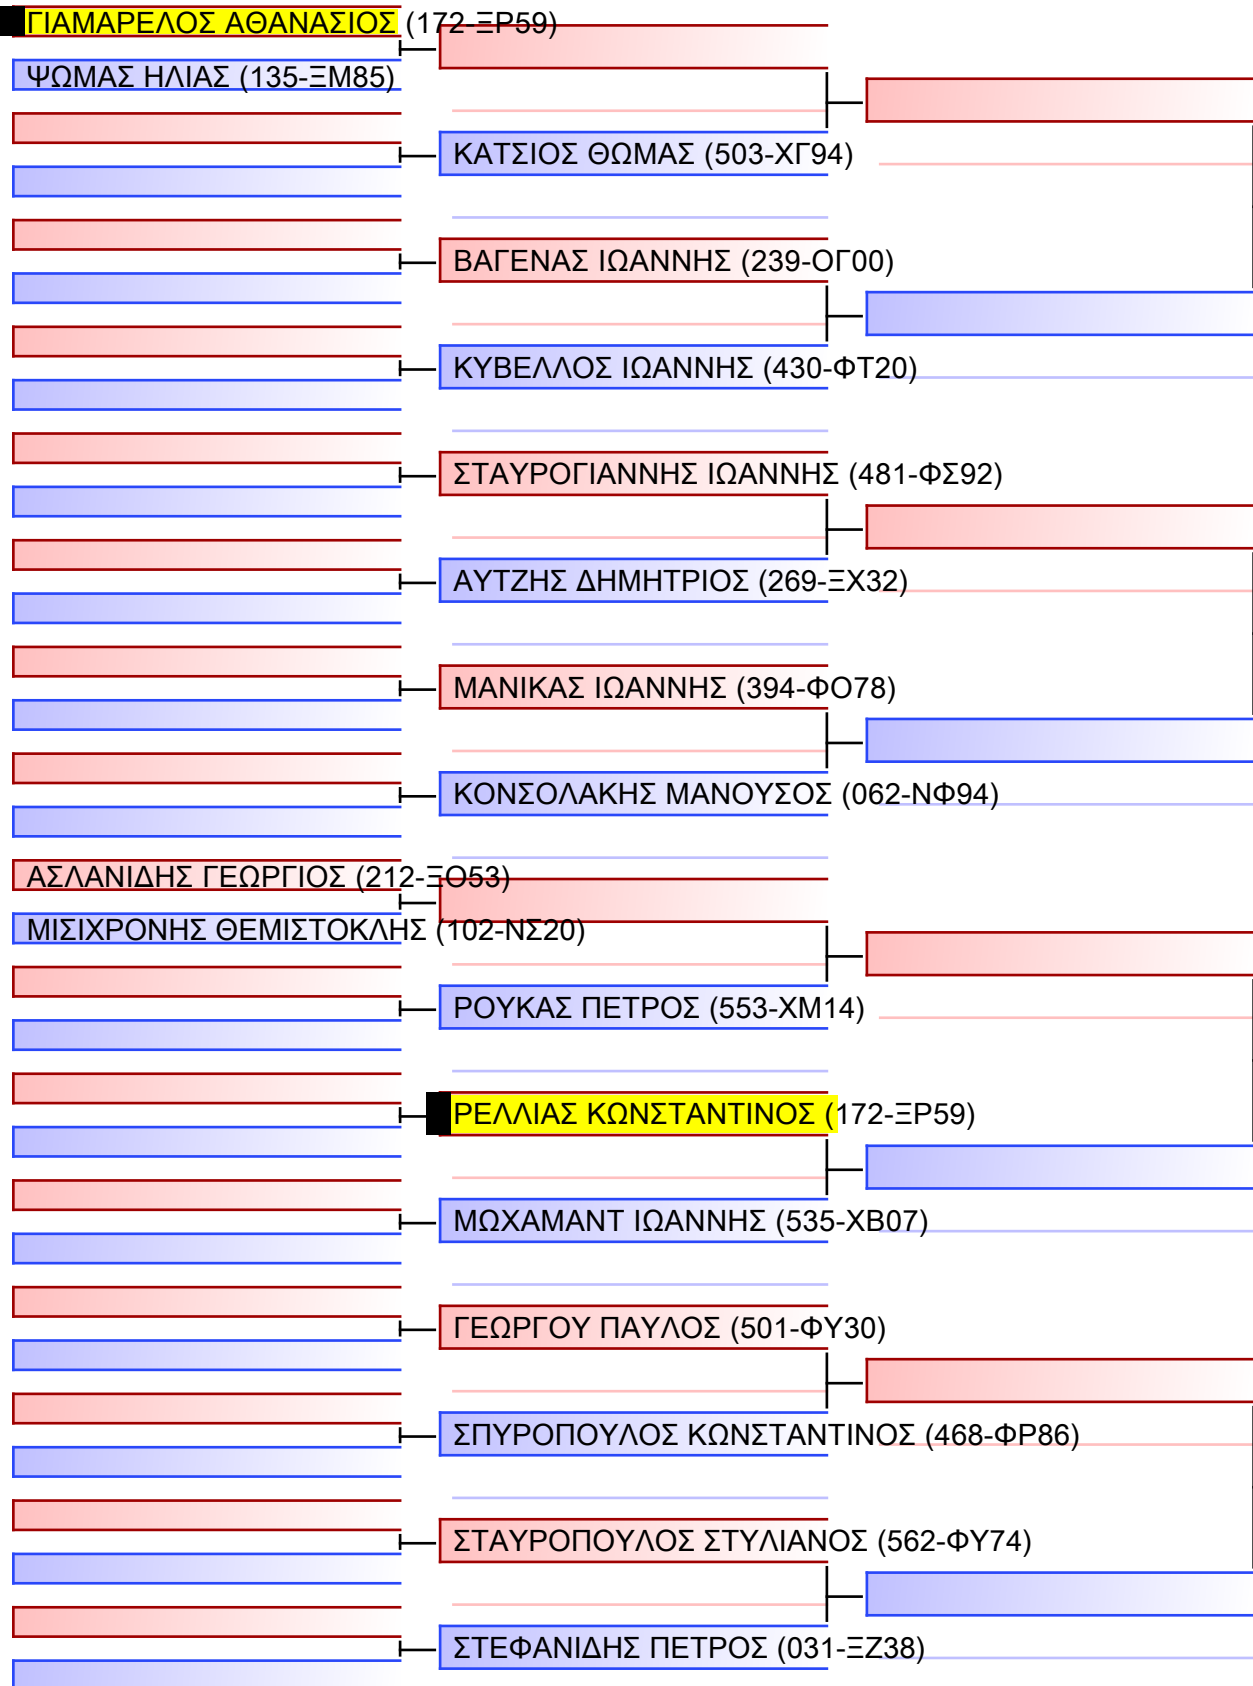

ΚΥΜΙΤΕ ΕΦΗΒΩΝ +70KG

ΠΑΝΕΛΛΗΝΙΟ ΠΡΩΤΑΘΛΗΜΑ ΚΑΡΑΤΕ ΕΦΗΒΩΝ- ΝΕΑΝΙΔΩΝ & ΝΕΩΝ ΑΝΔΡΩΝ ΓΥΝΑΙΚΩΝ ΚΥΠΕΛΛΟ U21, Κλειστό Γυμναστήριο Πιερικός Αρχέλαος, Παρ. Μαβίλη 9, Κατερίνη 55100.

Tatami	Pool
20150	1/2

[Original]

Referees:			

ΚΥΜΙΤΕ ΕΦΗΒΩΝ +70KG

ΠΑΝΕΛΛΗΝΙΟ ΠΡΩΤΑΘΛΗΜΑ ΚΑΡΑΤΕ ΕΦΗΒΩΝ- ΝΕΑΝΙΔΩΝ & ΝΕΩΝ ΑΝΔΡΩΝ ΓΥΝΑΙΚΩΝ ΚΥΠΕΛΛΟ U21, Κλειστό Γυμναστήριο Πιερικός Αρχέλαος, Παρ. Μαβίλη 9, Κατερίνη 55100.

Tatami
20/50

Pool
2/2

[Original]

Referees:			

ΚΥΜΙΤΕ ΝΕΩΝ ΑΝΔΡΩΝ -68KG

ΠΑΝΕΛΛΗΝΙΟ ΠΡΩΤΑΘΛΗΜΑ ΚΑΡΑΤΕ ΕΦΗΒΩΝ- ΝΕΑΝΙΔΩΝ & ΝΕΩΝ ΑΝΔΡΩΝ ΓΥΝΑΙΚΩΝ ΚΥΠΕΛΛΟ U21, Κλειστό Γυμναστήριο Πιερικός Αρχέλαος, Παρ. Μαβίλη 9, Κατερίνη 55100.

Tatami