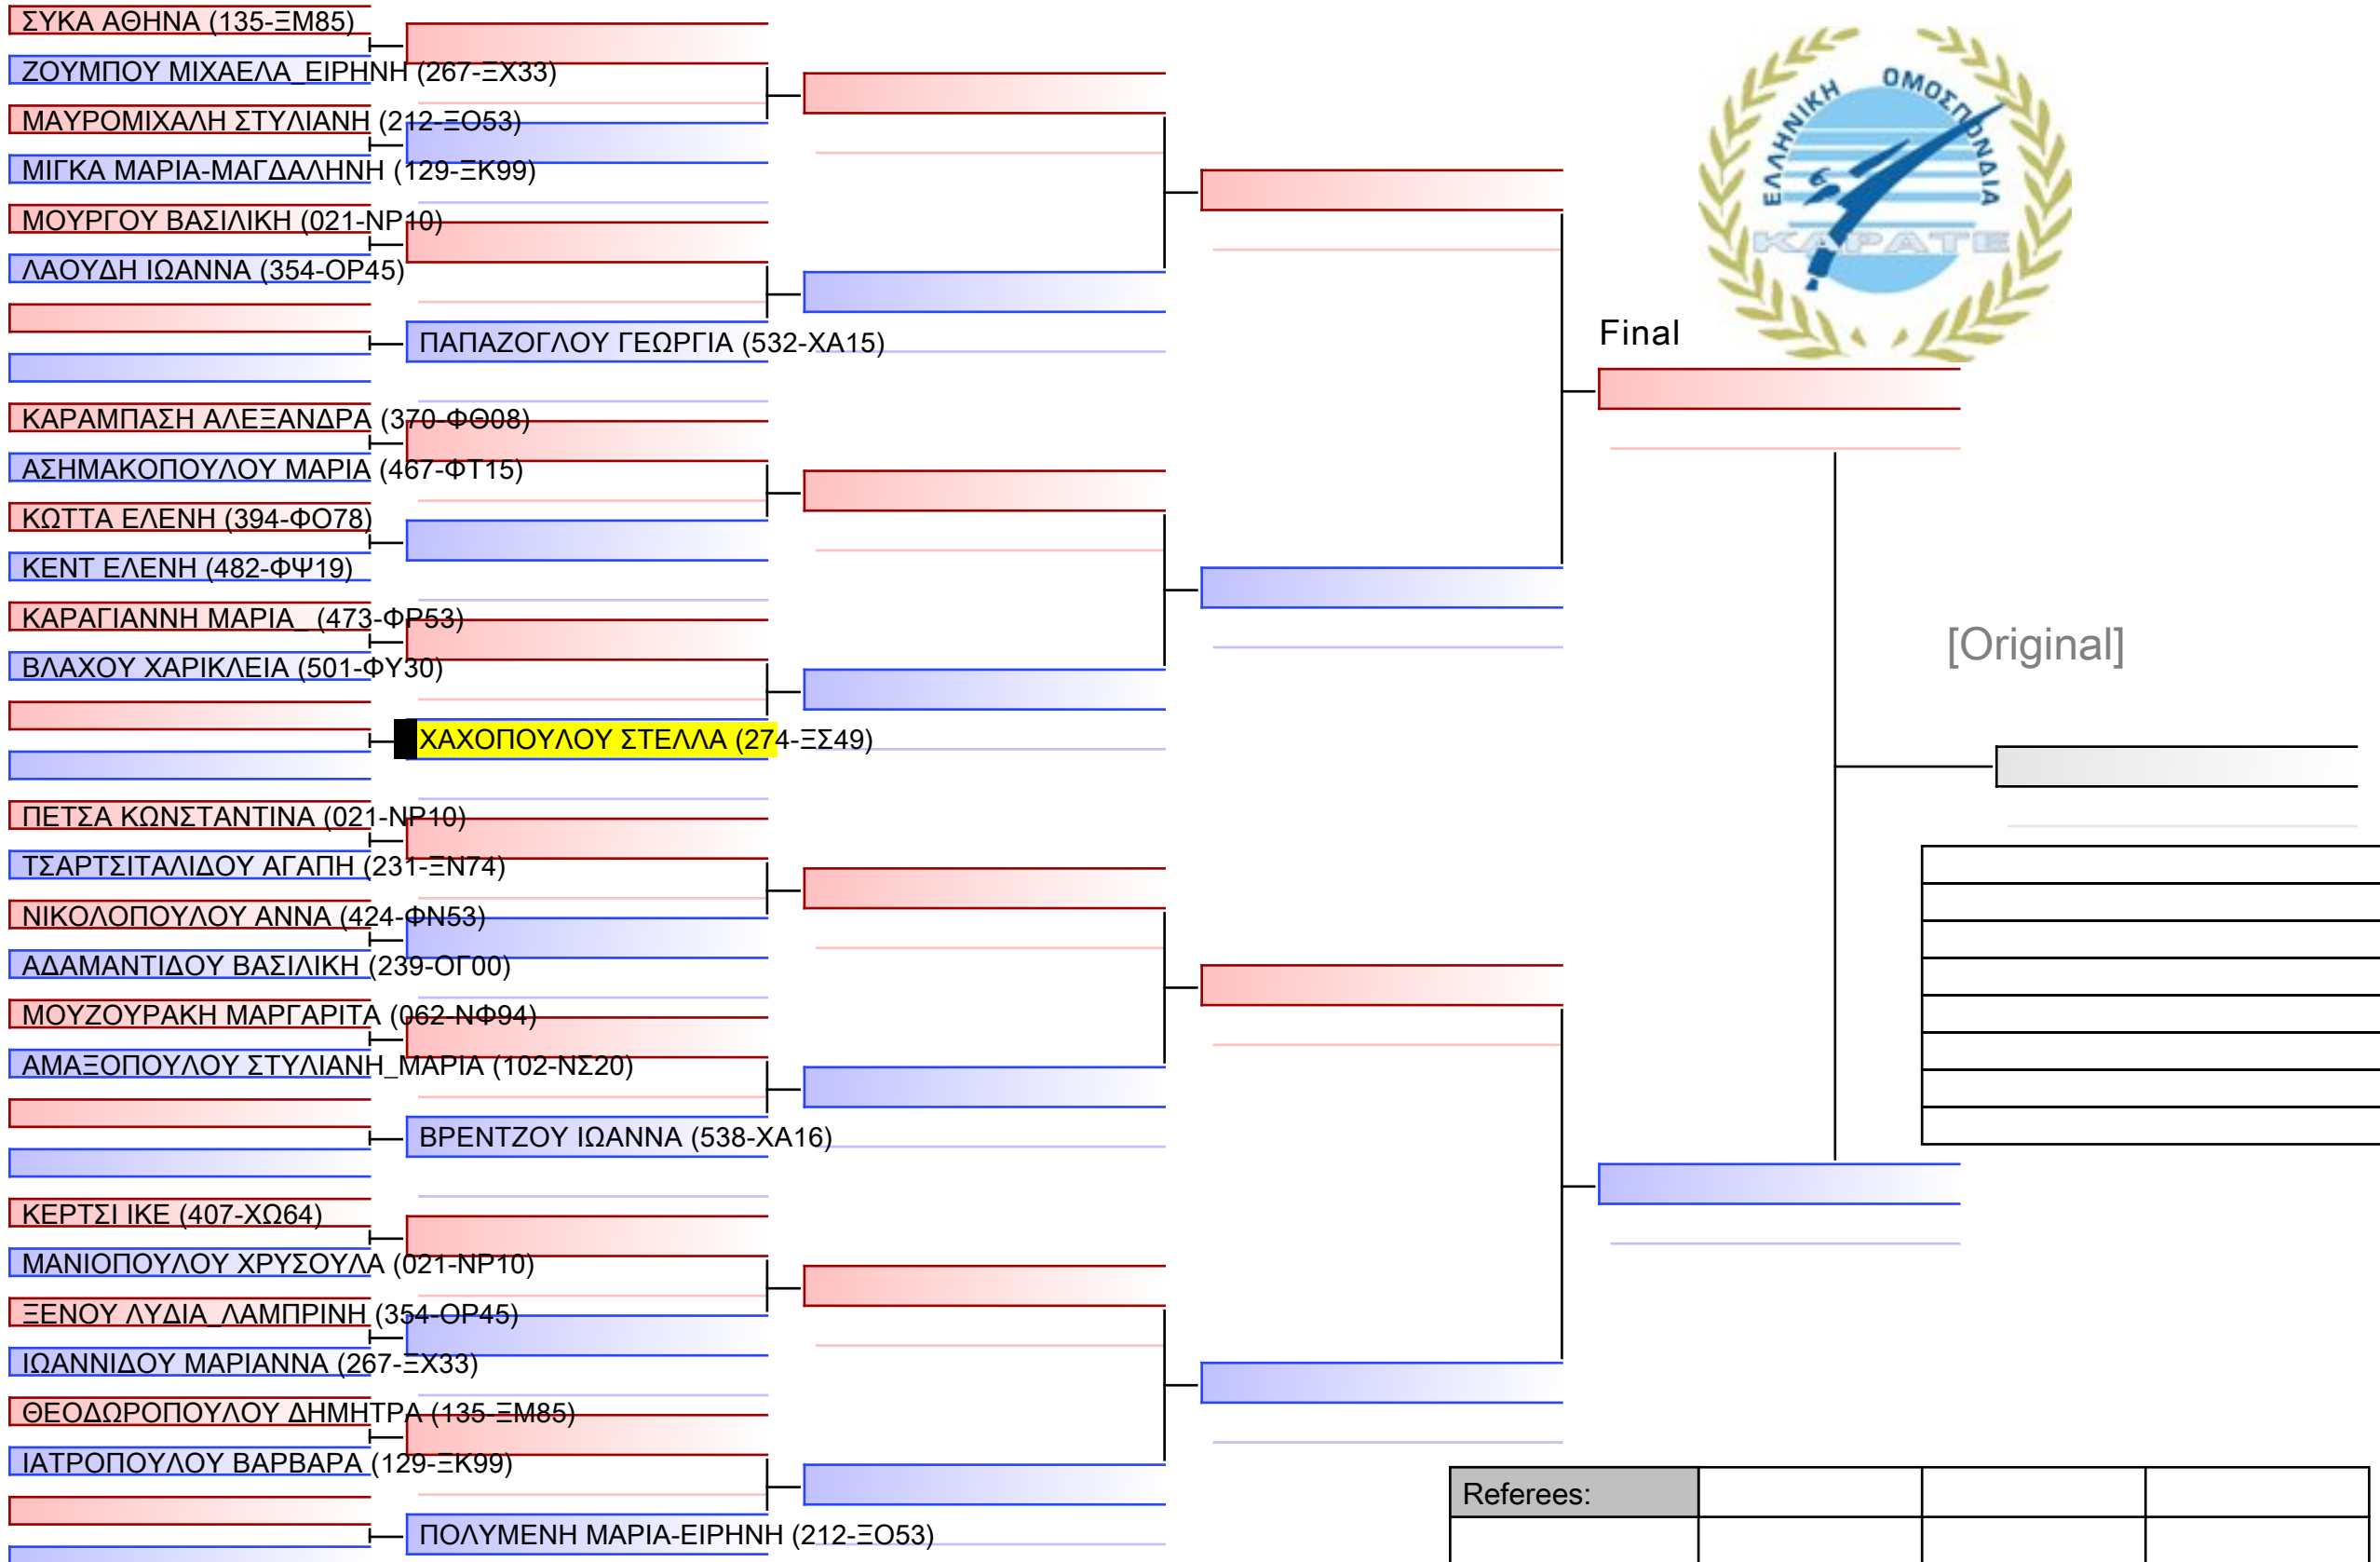

# ΚΥΜΙΤΕ ΝΕΑΝΙΔΩΝ -54KG

ΠΑΝΕΛΛΗΝΙΟ ΠΡΩΤΑΘΛΗΜΑ ΚΑΡΑΤΕ ΕΦΗΒΩΝ- ΝΕΑΝΙΔΩΝ & ΝΕΩΝ ΑΝΔΡΩΝ ΓΥΝΑΙΚΩΝ ΚΥΠΕΛΛΟ U21, Κλειστό Γυμναστήριο Πιερικός Αρχέλαος, Παρ. Μαβίλη 9, Κατερίνη 40100.

Tatami

Pool

4 of 10.

1/1

# ΚΥΜΙΤΕ ΝΕΩΝ ΑΝΔΡΩΝ -68KG

ΠΑΝΕΛΛΗΝΙΟ ΠΡΩΤΑΘΛΗΜΑ ΚΑΡΑΤΕ ΕΦΗΒΩΝ- ΝΕΑΝΙΔΩΝ & ΝΕΩΝ ΑΝΔΡΩΝ ΓΥΝΑΙΚΩΝ ΚΥΠΕΛΛΟ U21, Κλειστό Γυμναστήριο Πιερικός Αρχέλαος, Παρ. Μαβίλη 9, Κατερίνη 55100.

Tatami

Pool

4 of 45

1/1

Final