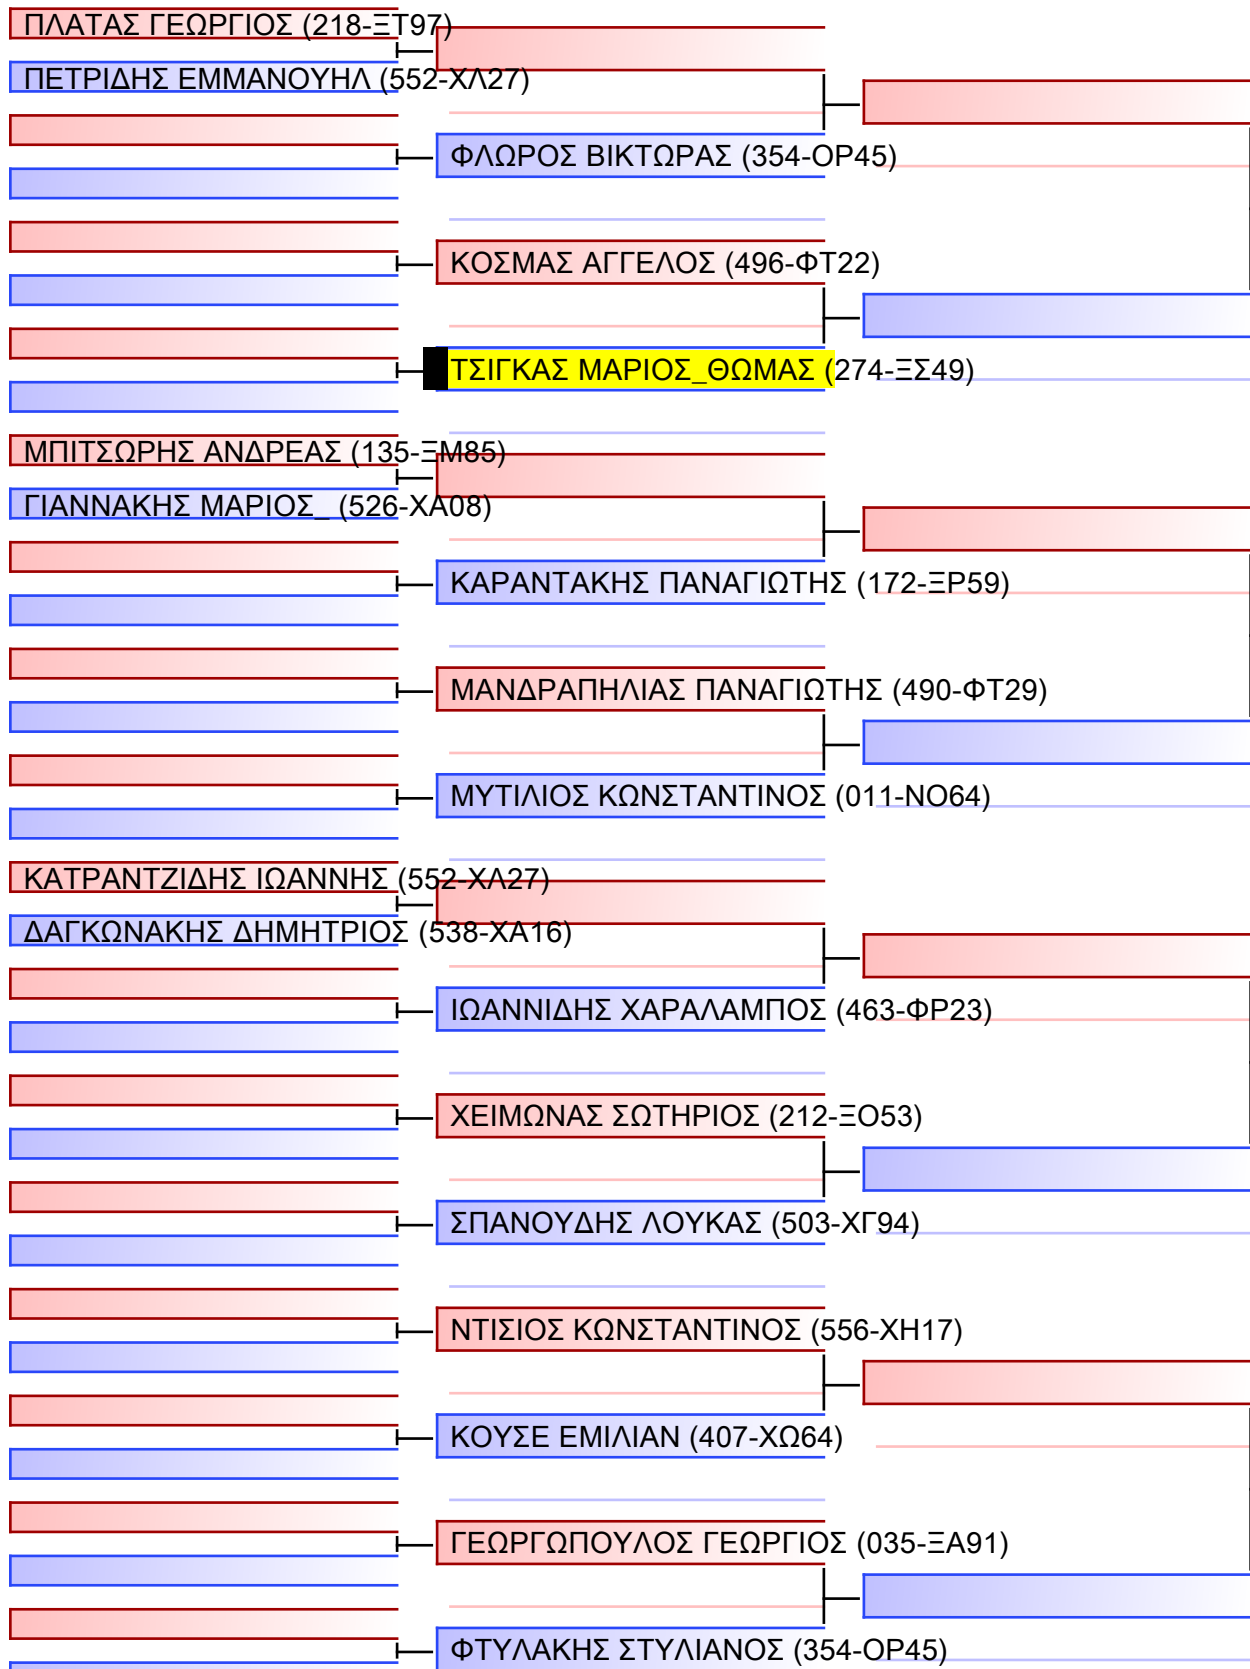

# ΚΥΜΙΤΕ ΝΕΑΝΙΔΩΝ -54KG

ΠΑΝΕΛΛΗΝΙΟ ΠΡΩΤΑΘΛΗΜΑ ΚΑΡΑΤΕ ΕΦΗΒΩΝ- ΝΕΑΝΙΔΩΝ & ΝΕΩΝ ΑΝΔΡΩΝ ΓΥΝΑΙΚΩΝ ΚΥΠΕΛΛΟ U21, Κλειστό Γυμναστήριο Πιερικός Αρχέλαος, Παρ. Μαβίλη 9, Κατερίνη 40100.

Tatami

Pool

4 of 10.

1/1

# ΚΥΜΙΤΕ ΝΕΩΝ ΑΝΔΡΩΝ -68KG

ΠΑΝΕΛΛΗΝΙΟ ΠΡΩΤΑΘΛΗΜΑ ΚΑΡΑΤΕ ΕΦΗΒΩΝ- ΝΕΑΝΙΔΩΝ & ΝΕΩΝ ΑΝΔΡΩΝ ΓΥΝΑΙΚΩΝ ΚΥΠΕΛΛΟ U21, Κλειστό Γυμναστήριο Πιερικός Αρχέλαος, Παρ. Μαβίλη 9, Κατερίνη 55100.

Tatami

Pool

4 of 45

1/1

Final

# ΚΥΜΙΤΕ ΝΕΩΝ ΓΥΝΑΙΚΩΝ -59KG

ΠΑΝΕΛΛΗΝΙΟ ΠΡΩΤΑΘΛΗΜΑ ΚΑΡΑΤΕ ΕΦΗΒΩΝ- ΝΕΑΝΙΔΩΝ & ΝΕΩΝ ΑΝΔΡΩΝ ΓΥΝΑΙΚΩΝ ΚΥΠΕΛΛΟ U21, Κλειστό Γυμναστήριο Πιερικός Αρχέλαος, Παρ. Μαβίλη 9, Κατερίνη 20105.

Tatami 20105  
Pool 1/1