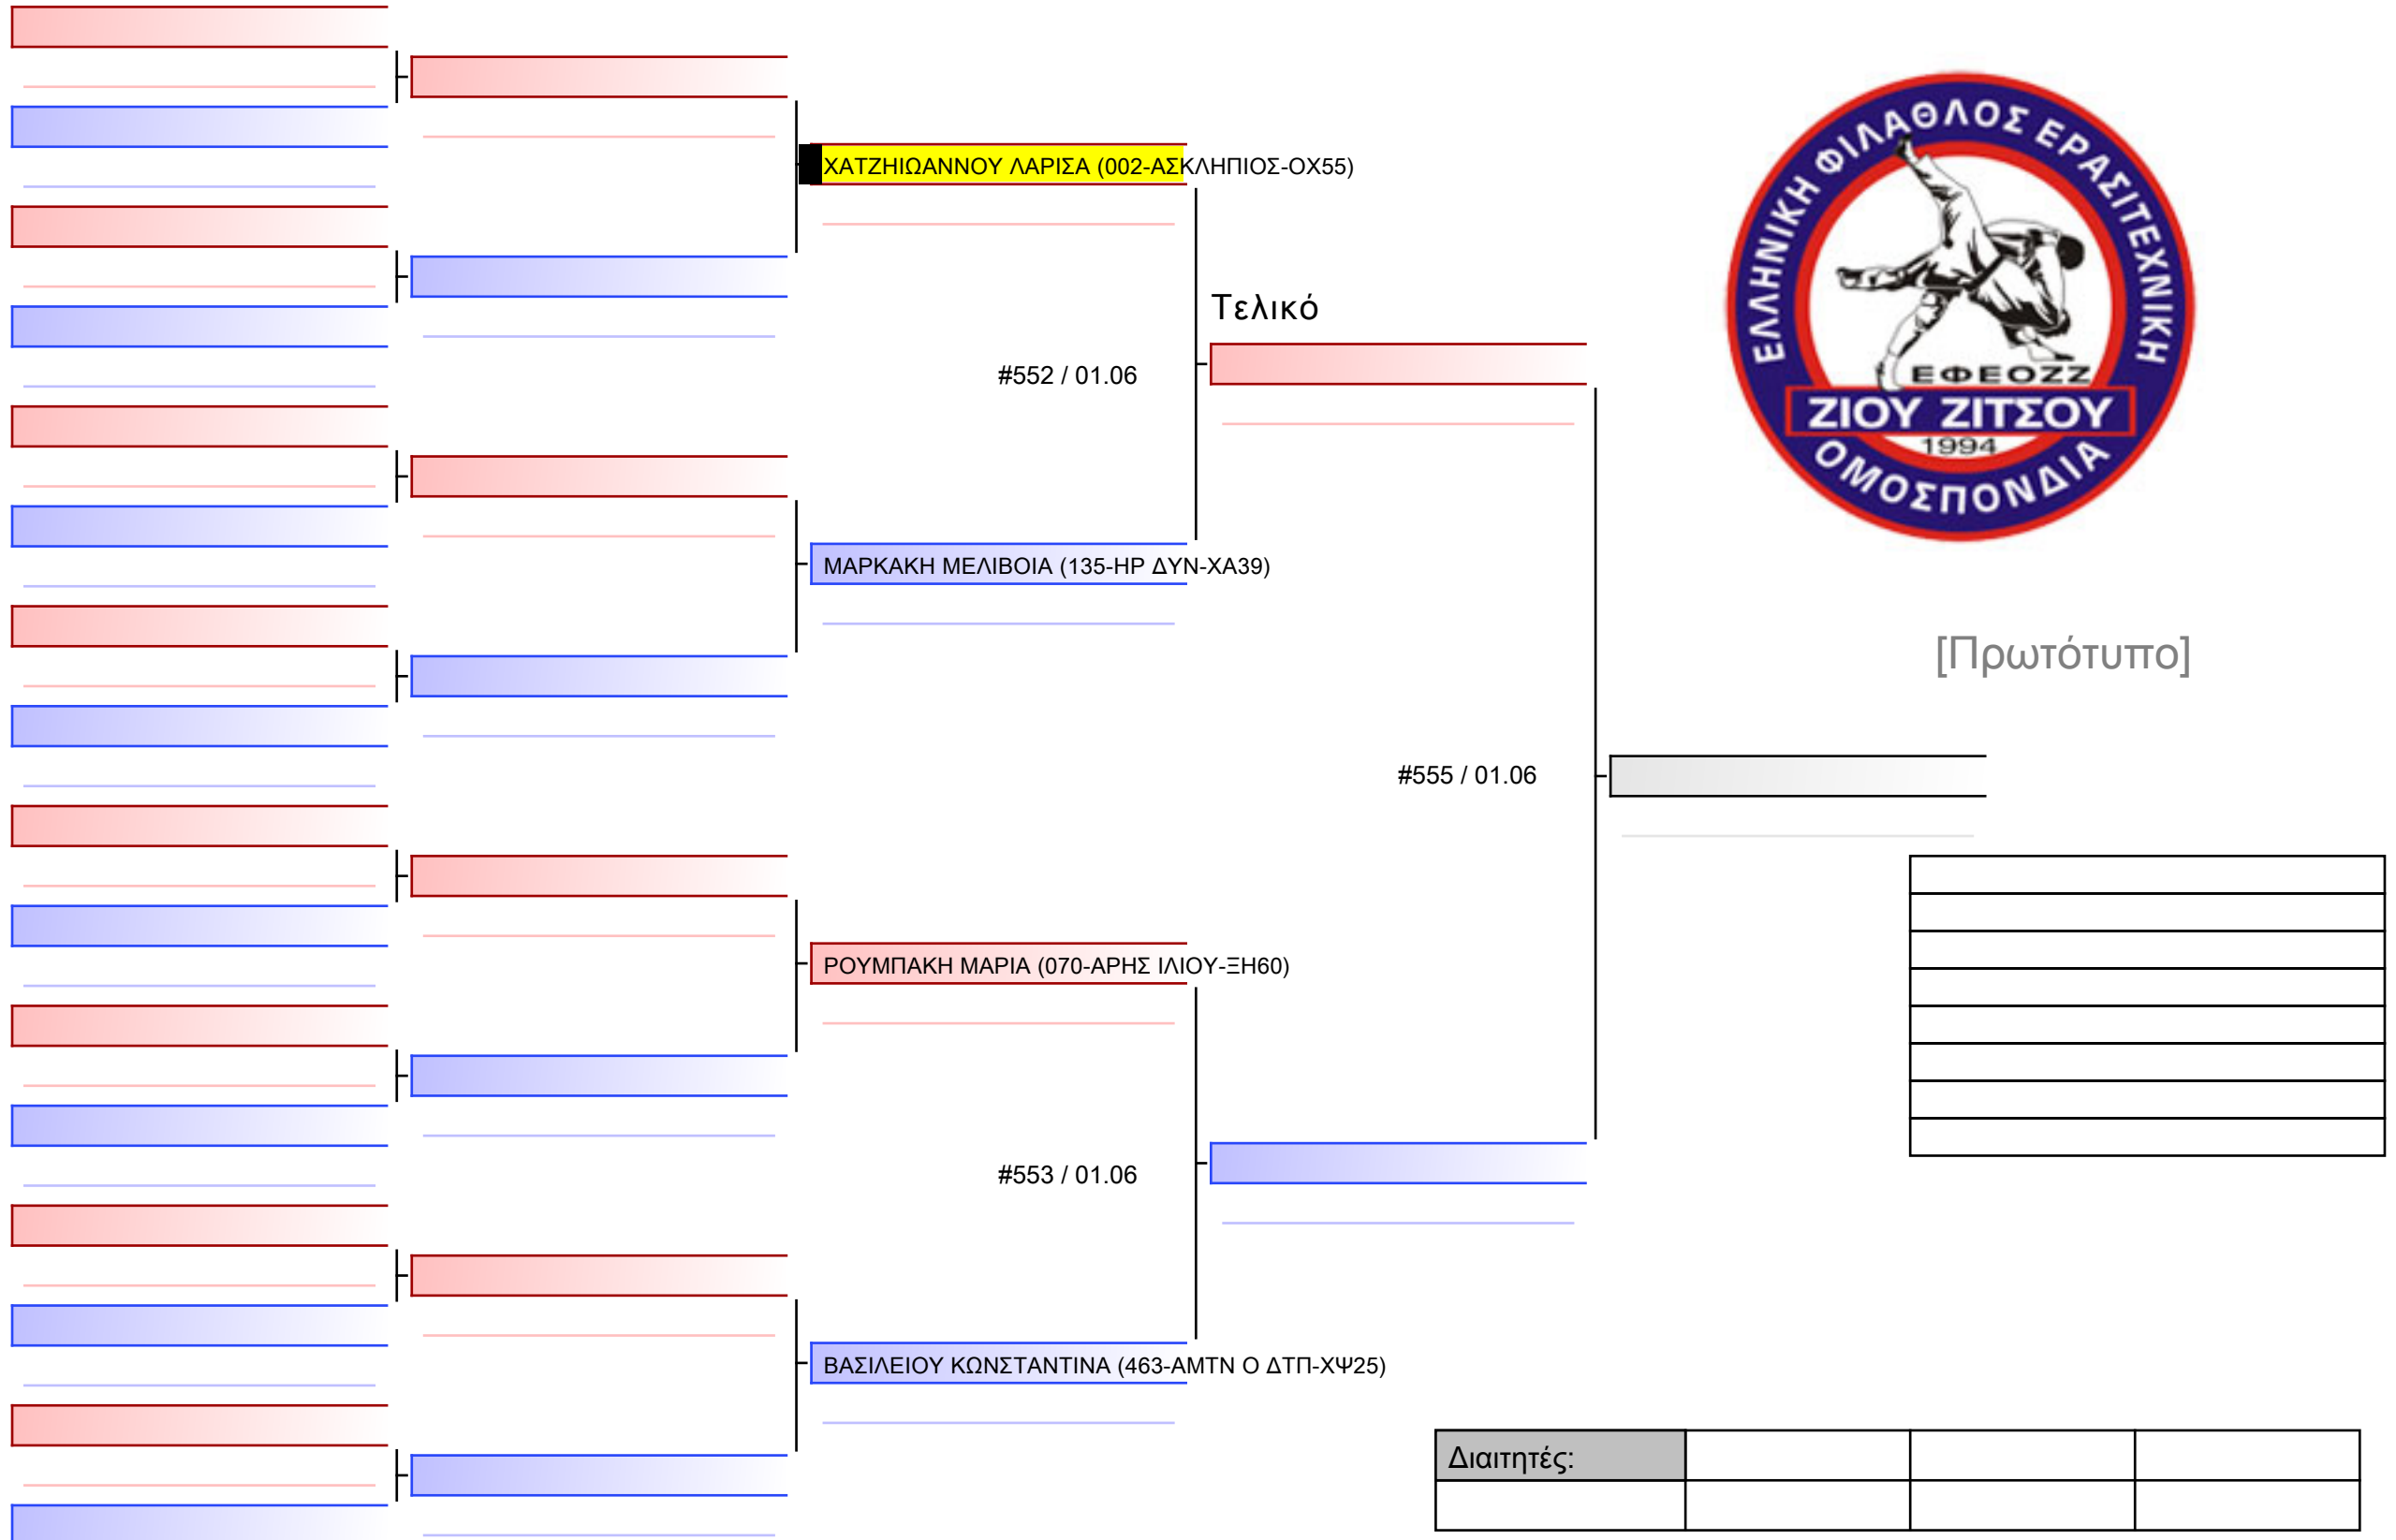

#437 / 01.06

ΚΑΤΣΑΡΟΥ ΣΜΑΡΑΓΔΑ (066-ΤΙΤΑΝΕΣ-ΦΤ53)

Τελικό

[Πρωτότυπο]

| | | | |
|------------|--|--|--|
| Διαιτητές: | | | |
| | | | |

ΓΕΩΡΓΟΠΟΥΛΟΣ ΣΠΥΡΙΔΩΝ (070-ΑΡΗΣ ΙΛΙΟΥ-ΞΗ60)

#371 / 01.06

ΑΝΑΣΤΑΣΗΣ ΕΜΜΑΝΟΥΗΛ (002-ΑΣΚΛΗΠΙΟΣ-ΟΧ55)