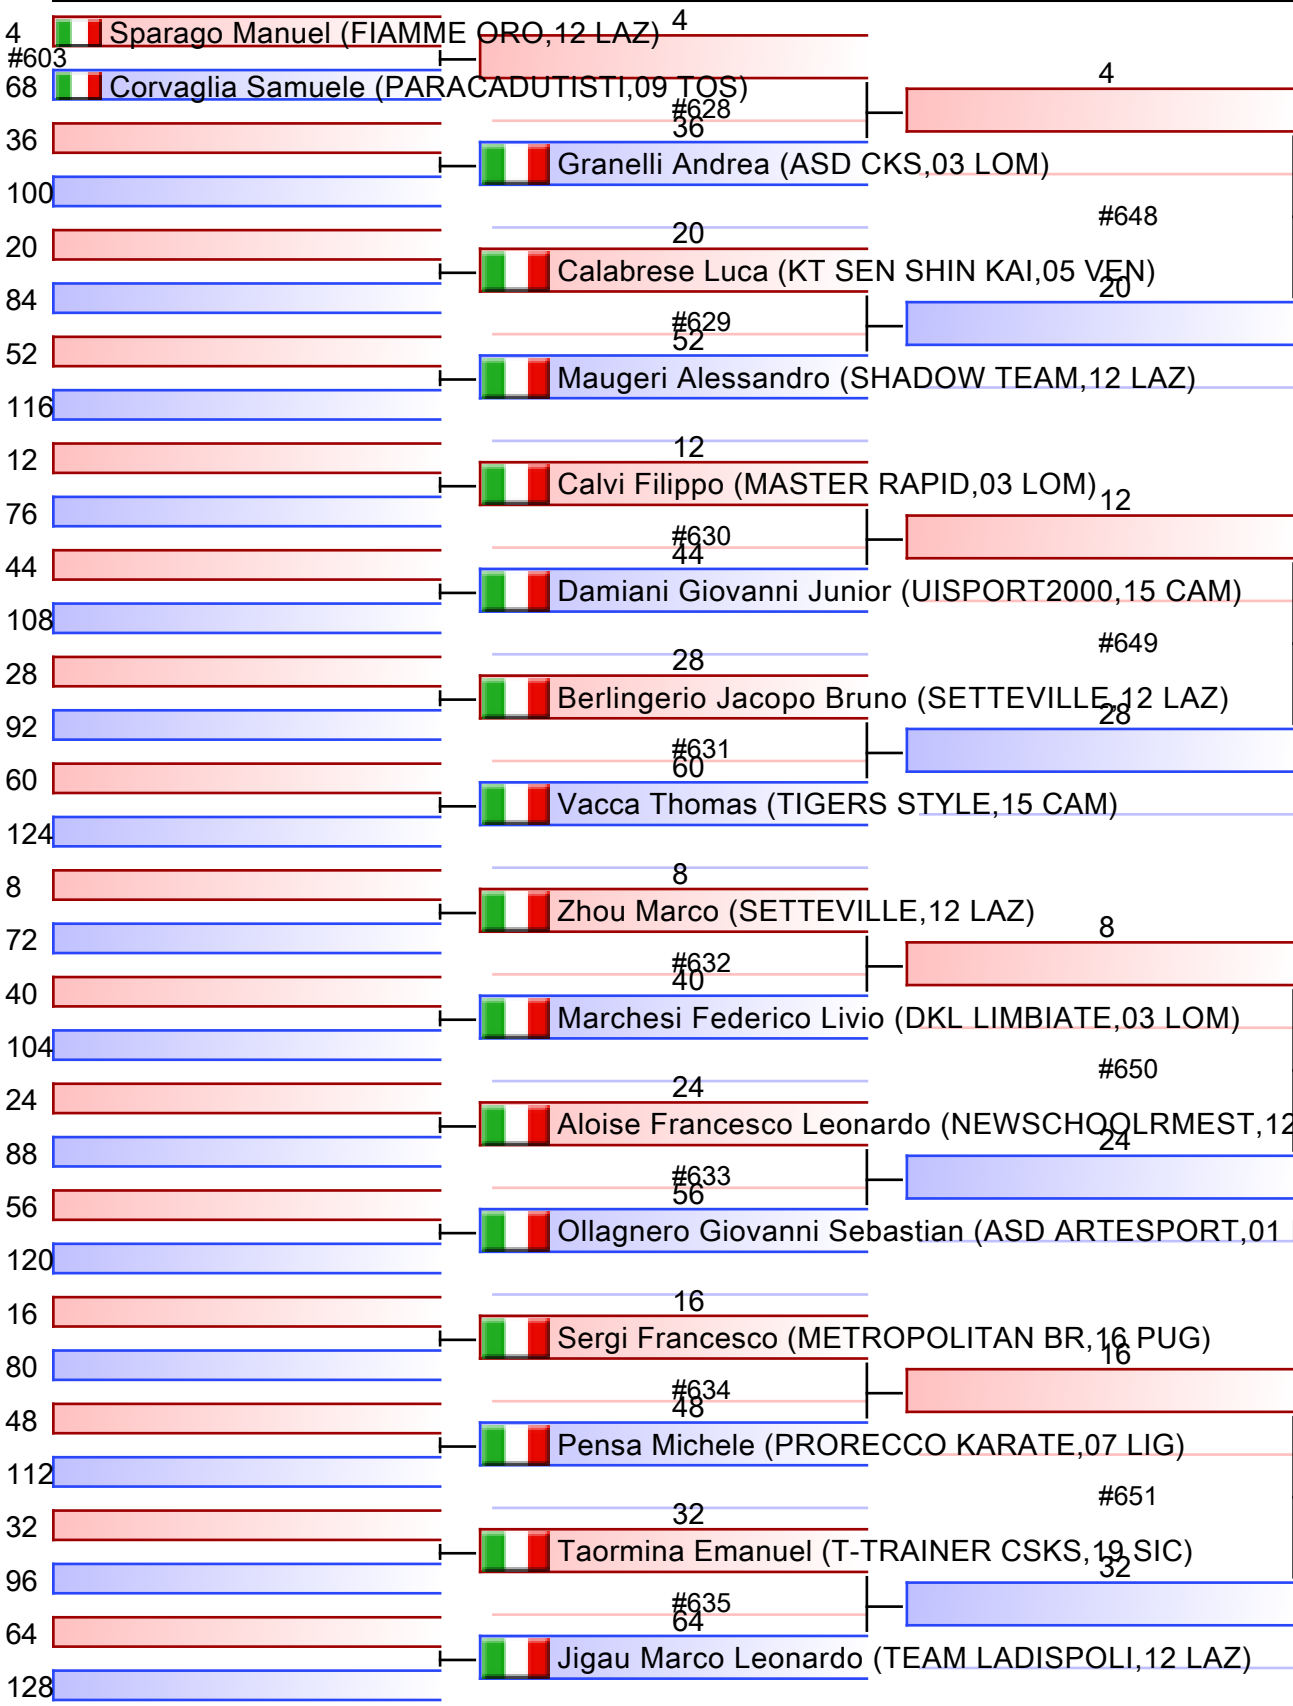

[Originale]

| |
|--|
| |
| |
| |
| |
| |
| |
| |
| |

*Testa di serie

| | | | |
|----------|--|--|--|
| Arbitri: | | | |
| | | | |

[Originale]

| |
|--|
| |
| |
| |
| |
| |
| |
| |
| |

*Testa di serie

| | | | |
|----------|--|--|--|
| Arbitri: | | | |
| | | | |

*Testa di serie

| | | | |
|----------|--|--|--|
| Arbitri: | | | |
| | | | |

[Originale]

| |
|--|
| |
| |
| |
| |
| |
| |
| |
| |

*Testa di serie

| | | | |
|----------|--|--|--|
| Arbitri: | | | |
| | | | |

U21 M KA

KUMITE/KATA - CAMPIONATO ITALIANO U21, Ostia Palapellicone, ITA

2024-04-28

Tatami
2 10:05

Tabelloni - Pool
4/4

[Originale]

| |
|--|
| |
| |
| |
| |
| |
| |
| |
| |

*Testa di serie