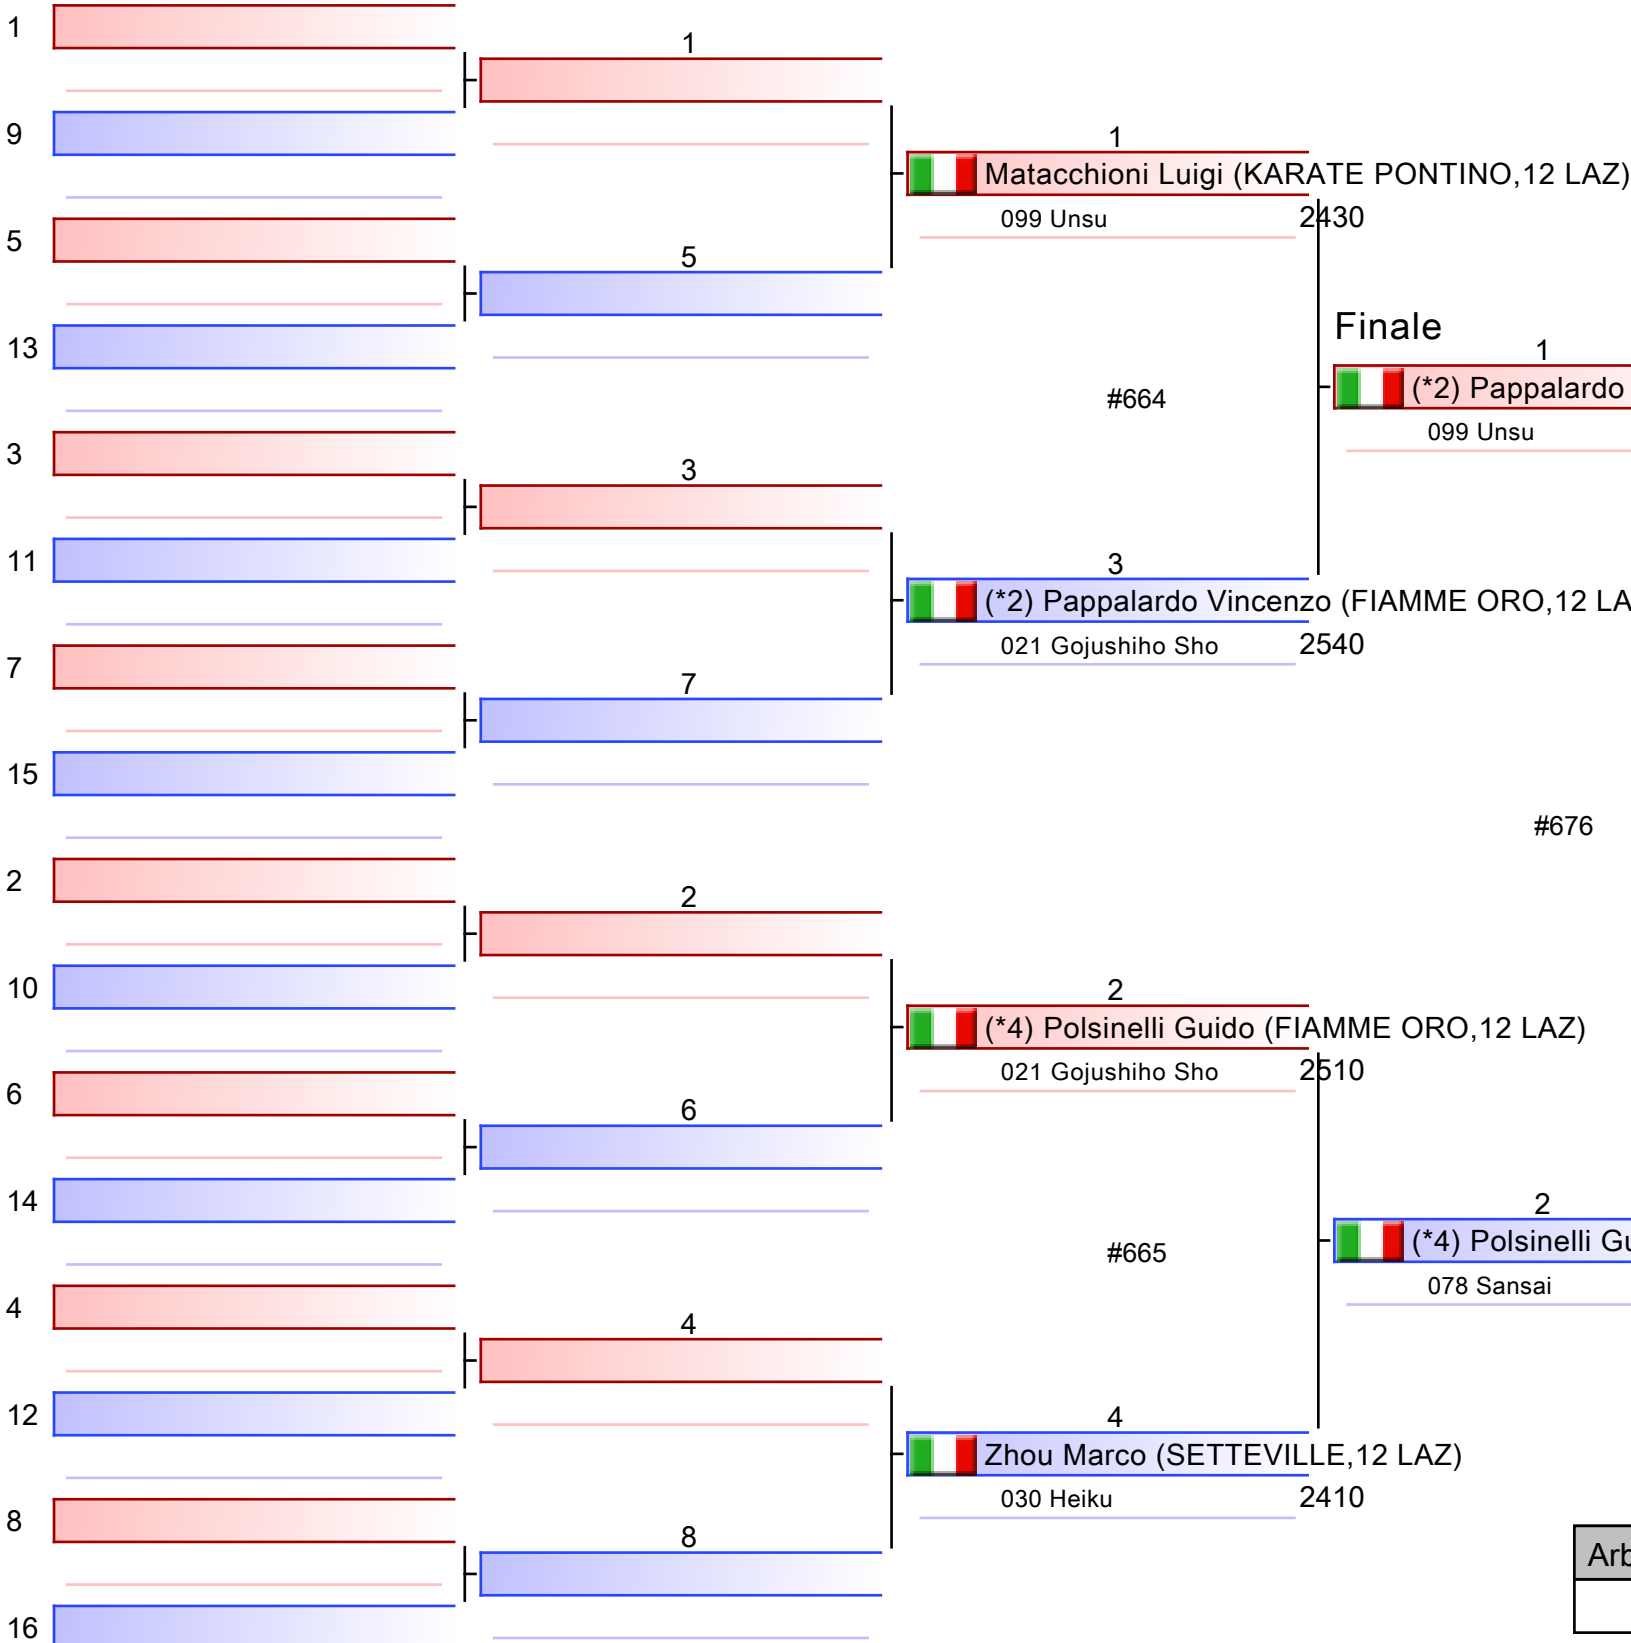

1. POLSINELLI GUIDO (FIAMME ORO, 12 LAZ)
2. PAPPALARDO VINCENZO (FIAMME ORO, 12 LAZ)
3. MATAACCHIONI LUIGI (KARATE PONTINO, 12 LAZ)
3. ZHOU MARCO (SETTEVILLE, 12 LAZ)
5. MOSCATELLI SAMUELE (CAO CANTU ASD, 03 L)
5. BOMBARDI LEONARDO (PARACADUTISTI, 09 T)
7. MAZZARELLO ANDREA (MASTER RAPID, 03 LO)
7. GIOVAGNONI GIOELE (SETTEVILLE, 12 LAZ)

*Testa di serie

Arbitri: