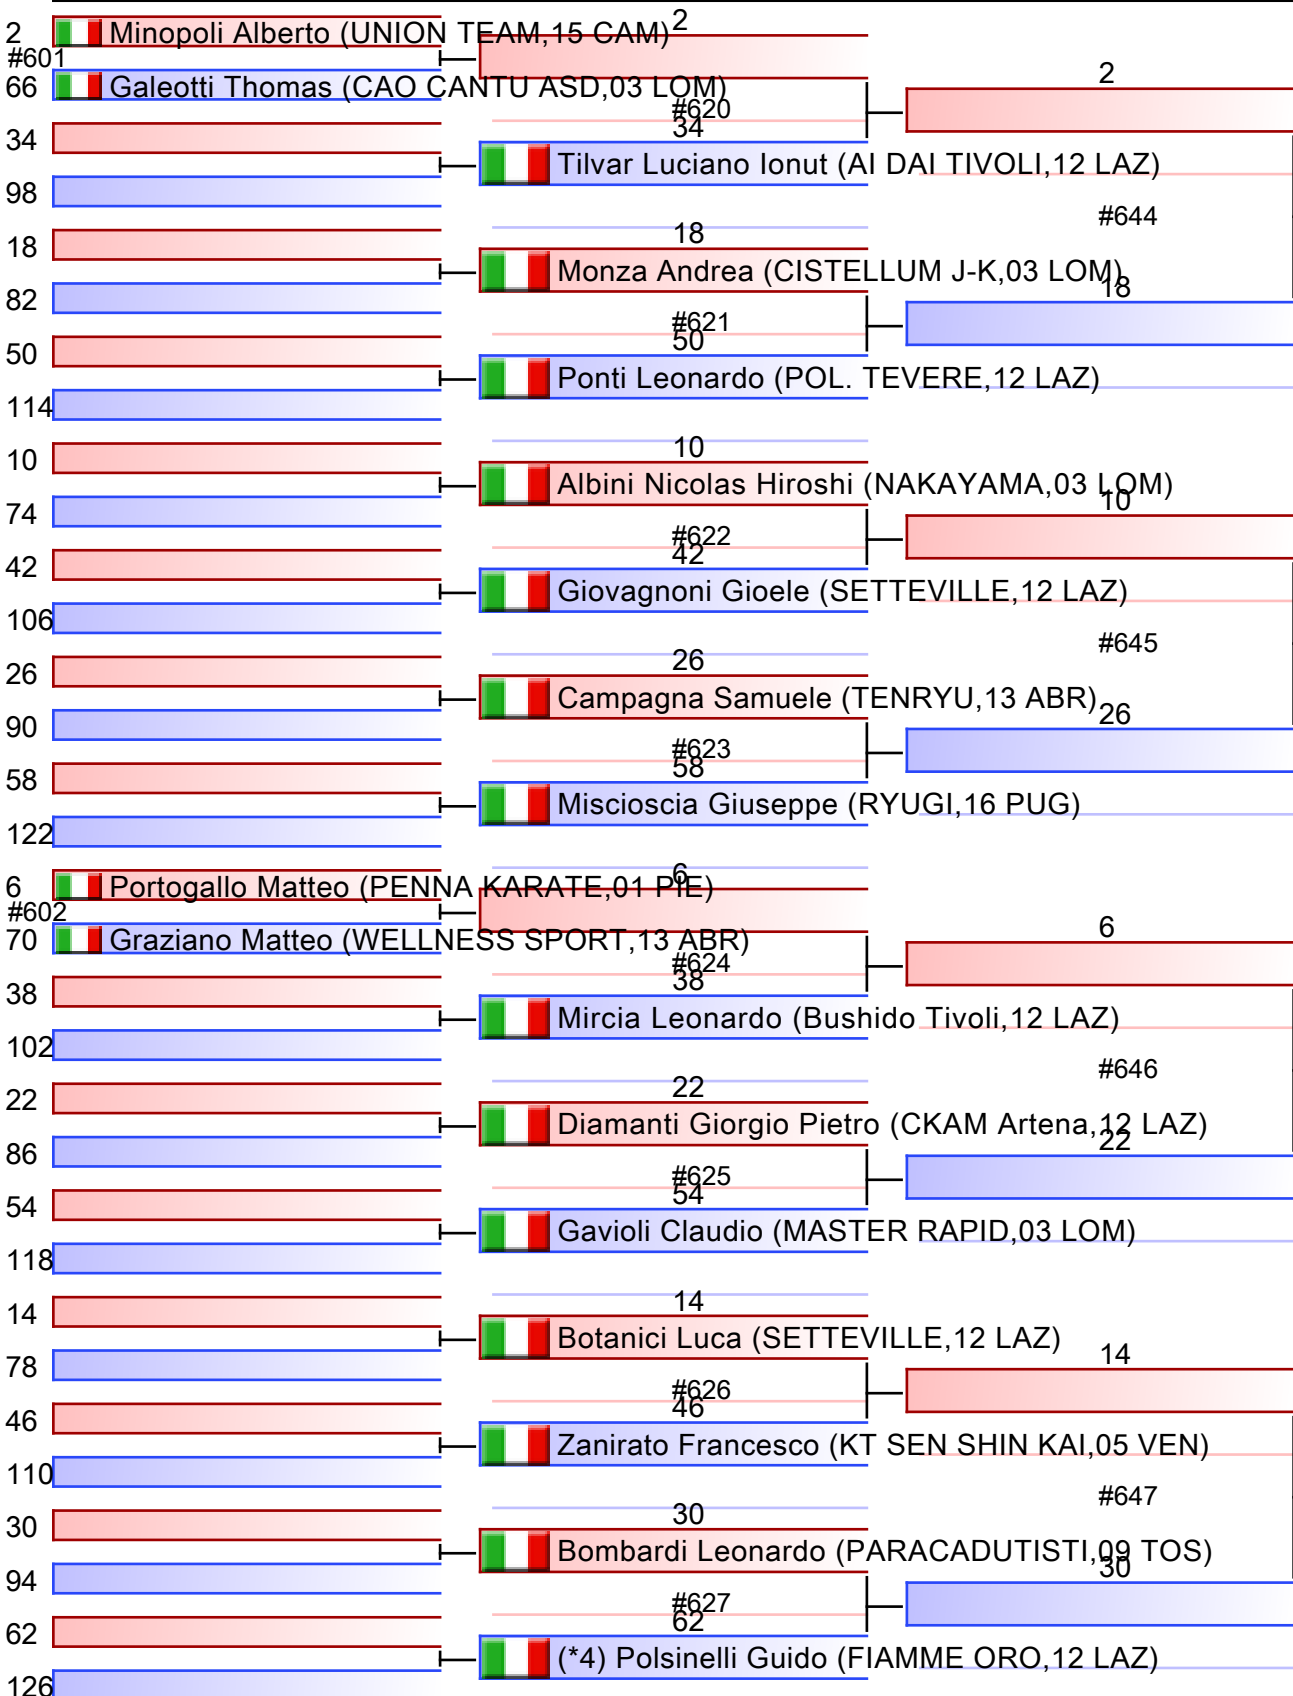

[Originale]

*Testa di serie

Arbitri: