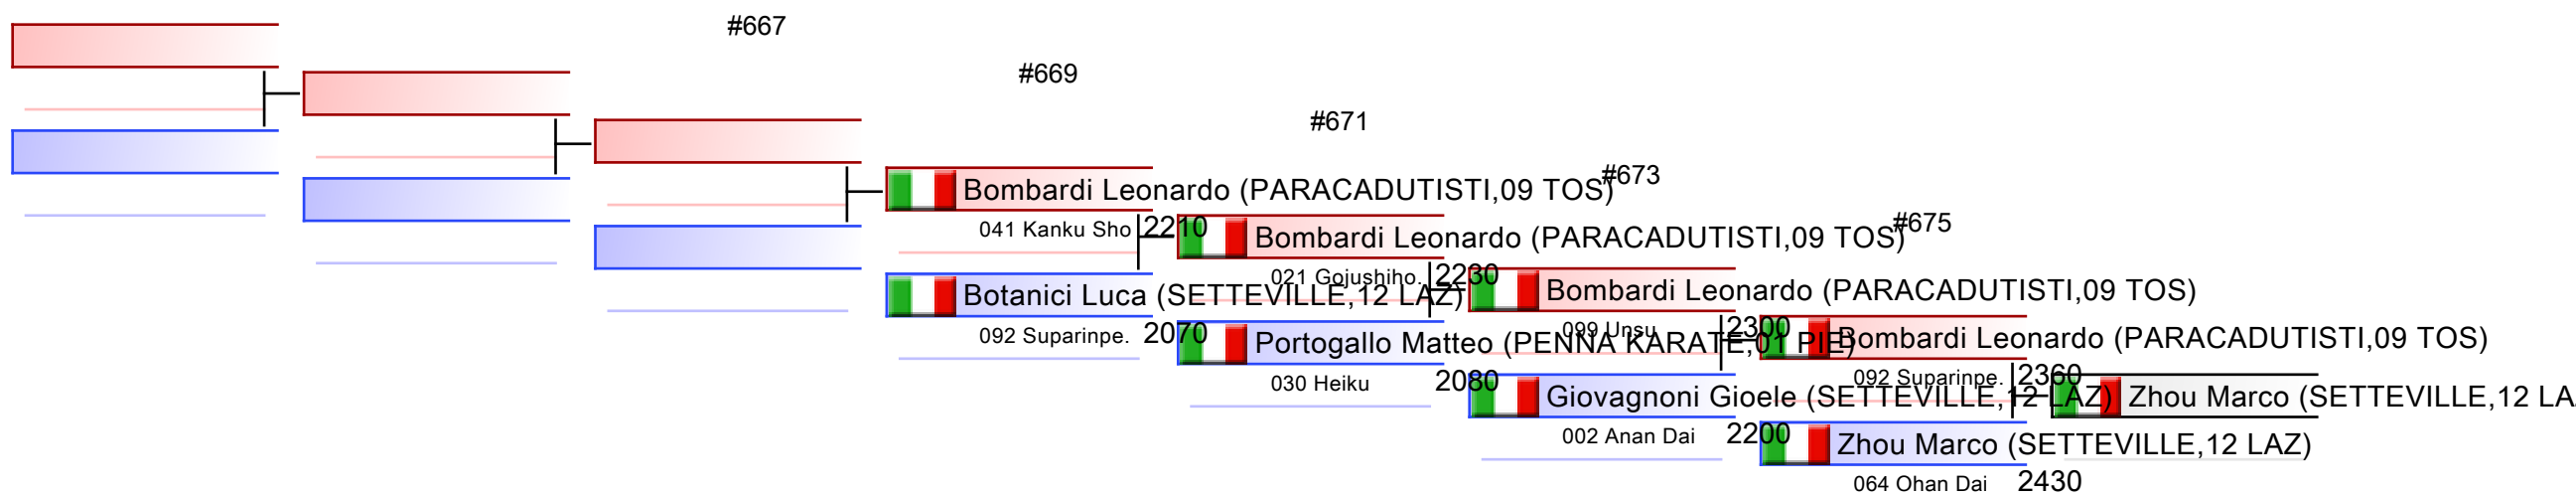

Ripescaggi: (1,2,3,4)