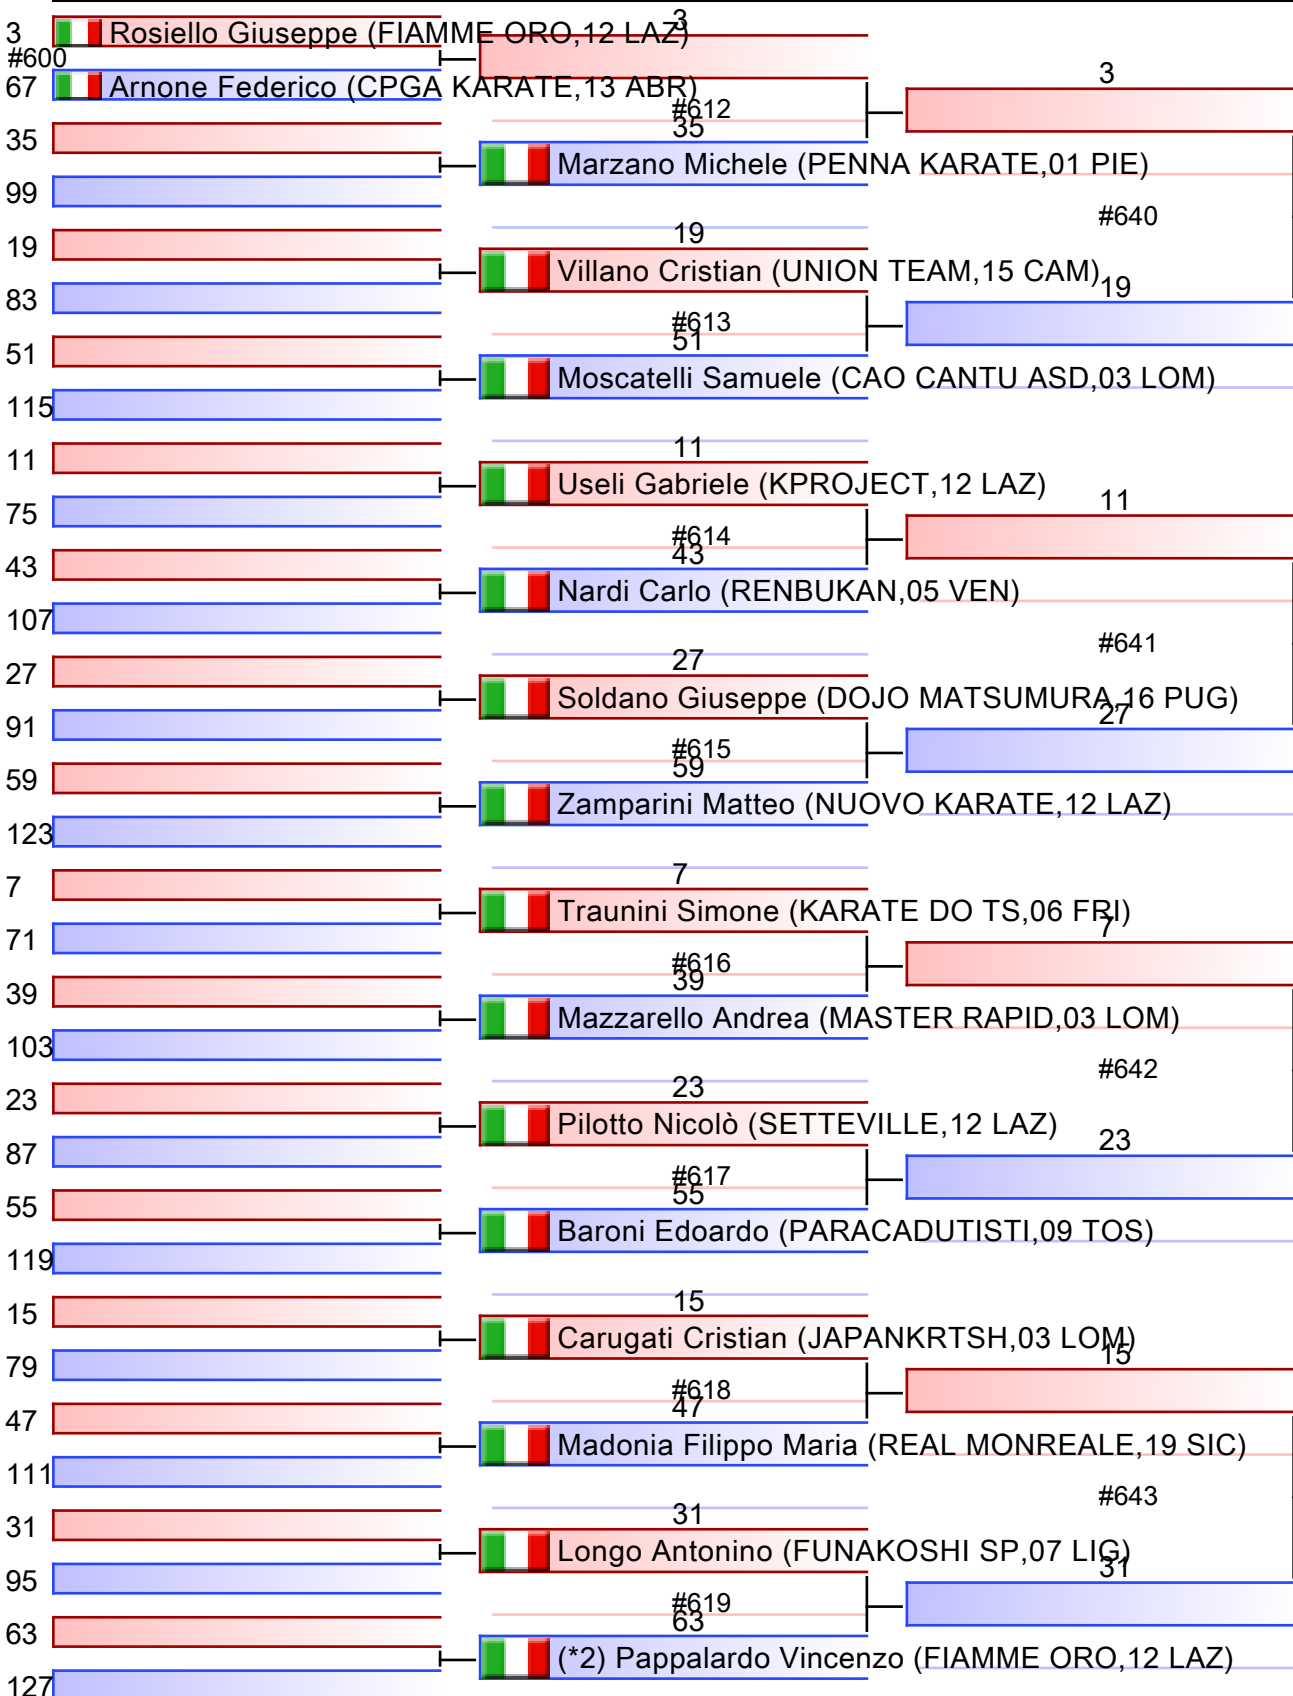

U21 M KA

KUMITE/KATA - CAMPIONATO ITALIANO U21, Ostia Palapellicone, ITA

2024-04-28

Tatami
1 08:30

Tabelloni - Pool
1/4

[Originale]

| |
|--|
| |
| |
| |
| |
| |
| |
| |
| |

*Testa di serie

| | | | |
|----------|--|--|--|
| Arbitri: | | | |
| | | | |

U21 M KA

KUMITE/KATA - CAMPIONATO ITALIANO U21, Ostia Palapellicone, ITA

2024-04-28

Tatami
1 10:15

Tabelloni - Pool
2/4

[Originale]

| |
|--|
| |
| |
| |
| |
| |
| |
| |
| |

*Testa di serie

| | | | |
|----------|--|--|--|
| Arbitri: | | | |
| | | | |

[Originale]

| |
|--|
| |
| |
| |
| |
| |
| |
| |
| |

*Testa di serie

| | | | |
|----------|--|--|--|
| Arbitri: | | | |
| | | | |