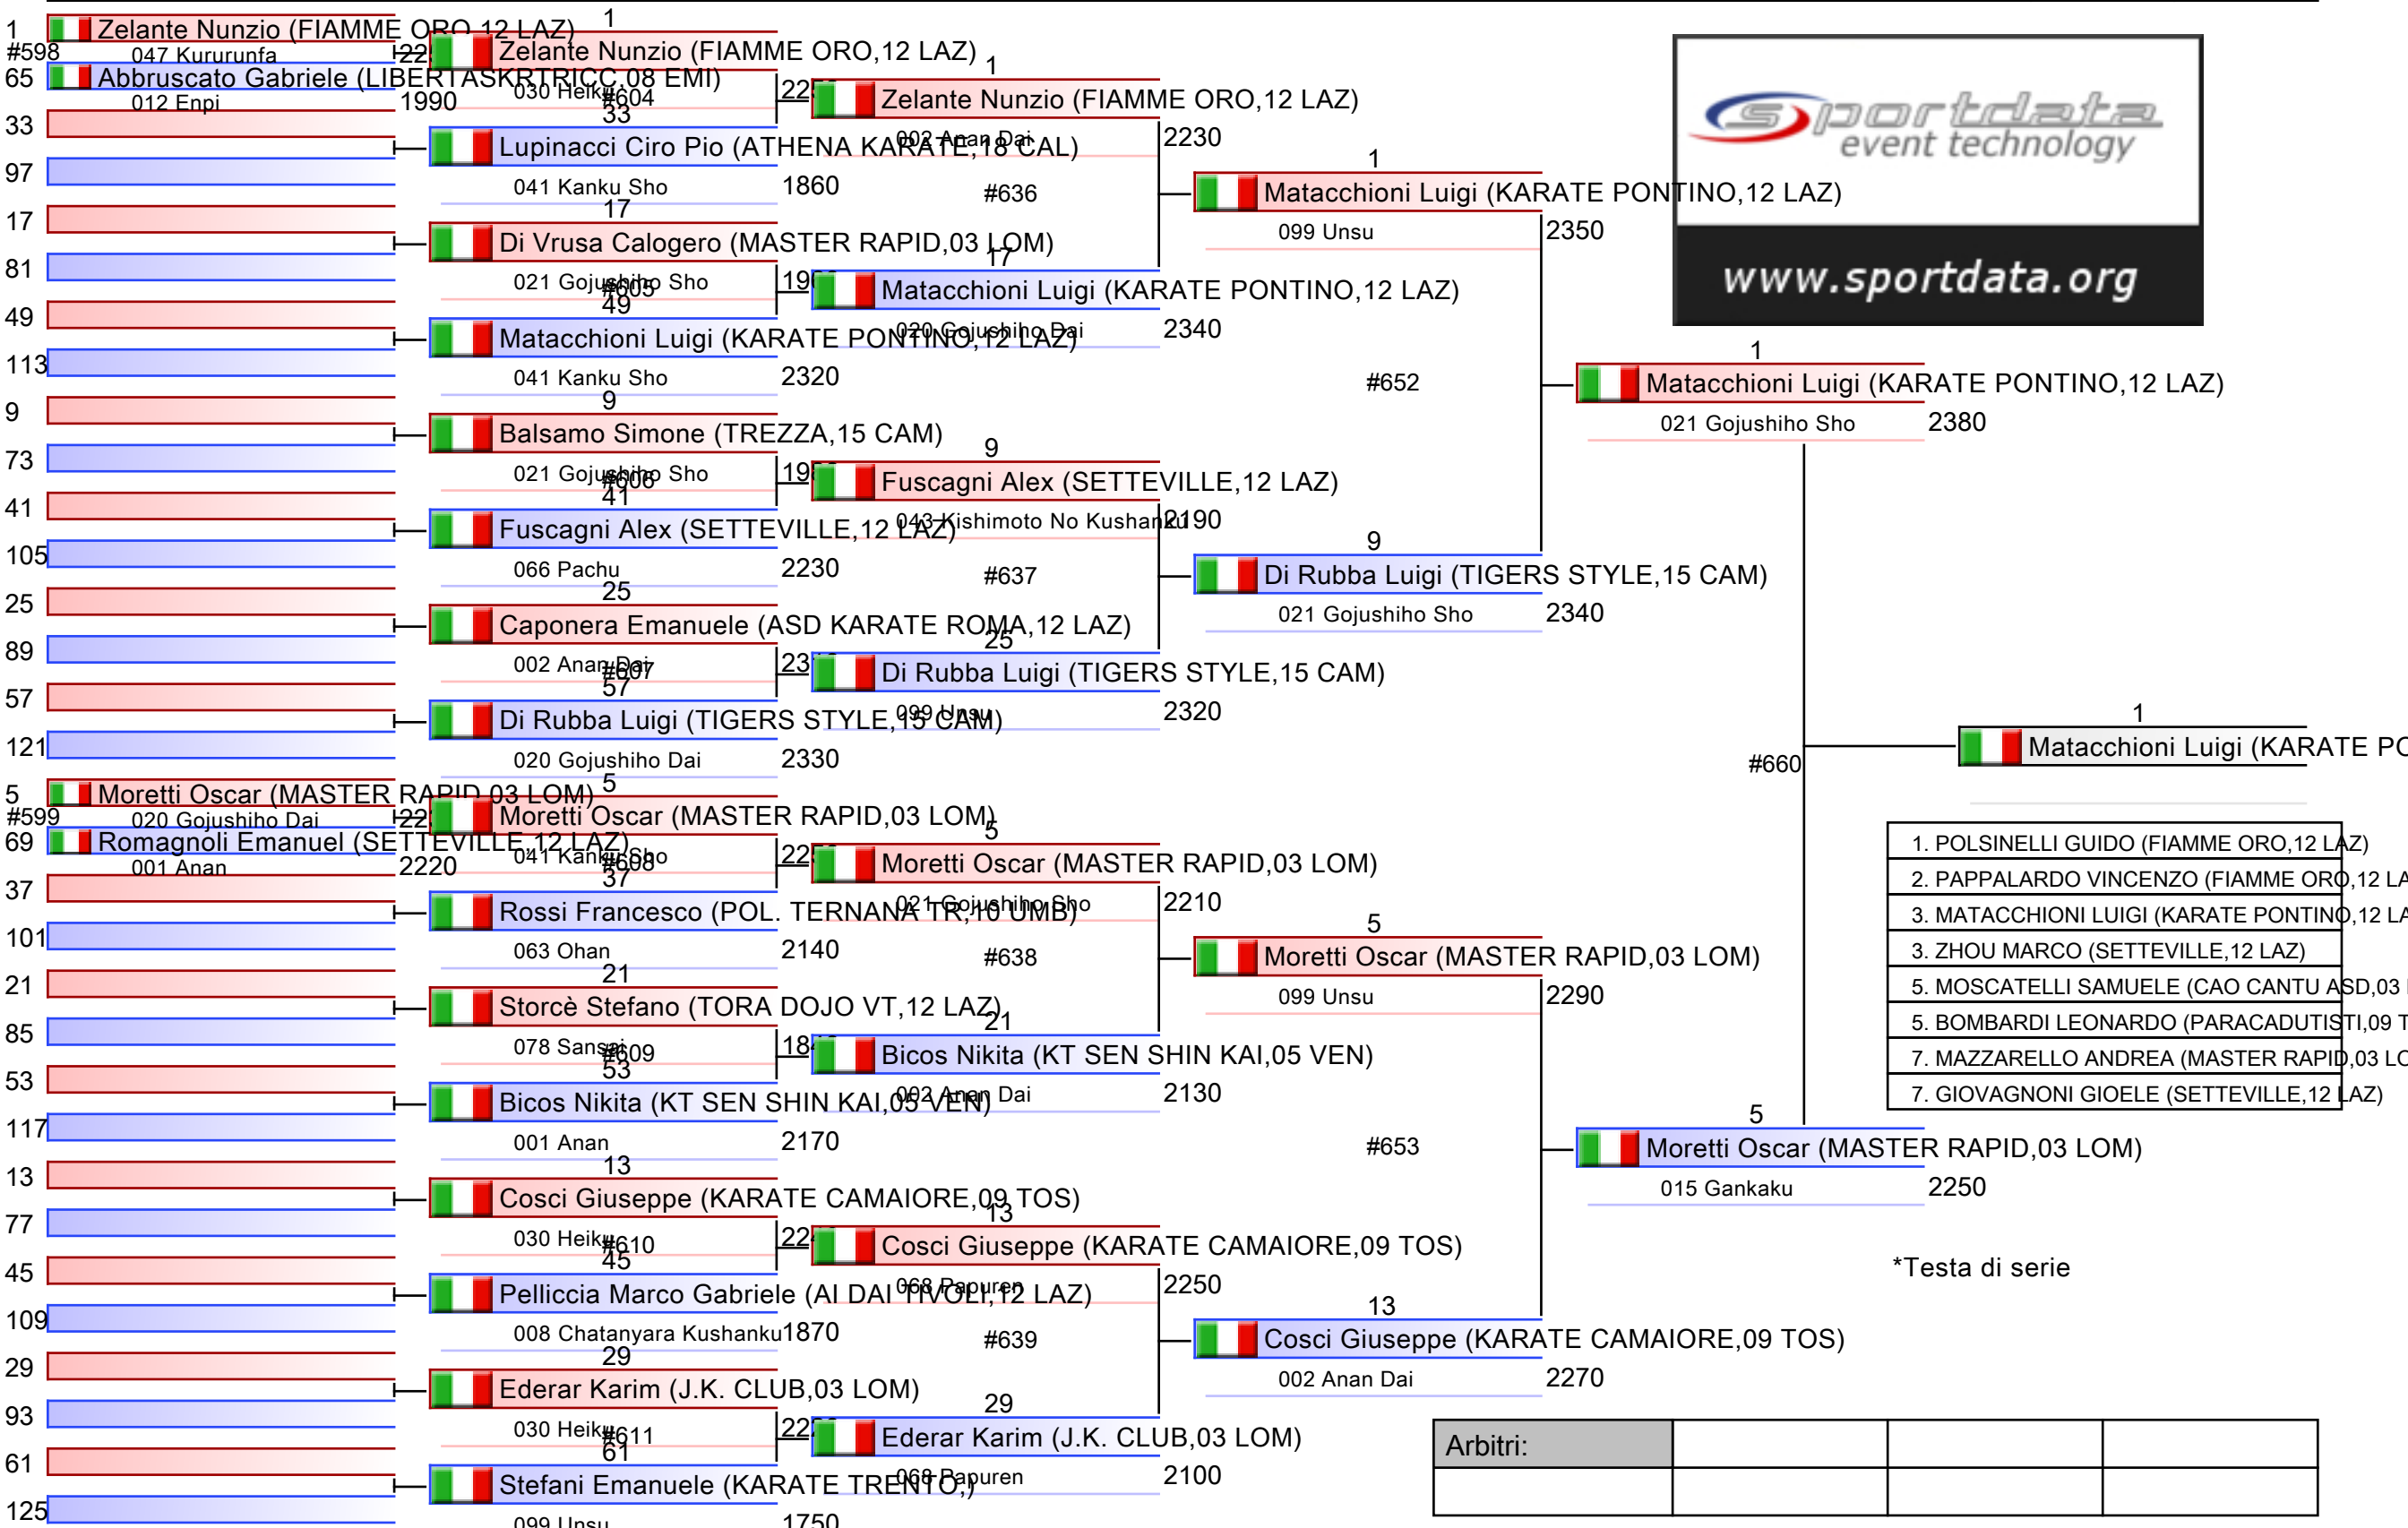

*Testa di serie

| | | | |
|----------|--|--|--|
| Arbitri: | | | |
| | | | |

[Originale]

| |
|--|
| |
| |
| |
| |
| |
| |
| |
| |

*Testa di serie

| | | | |
|----------|--|--|--|
| Arbitri: | | | |
| | | | |

| | | | |
|----------|--|--|--|
| Arbitri: | | | |
| | | | |

| | | | |
|---------|--|--|--|
| Arbitri | | | |
| | | | |
| | | | |

U21 M KA

KUMITE/KATA - CAMPIONATO ITALIANO U21, Ostia Palapellicone, ITA

2024-04-28

Tatami 1 08:30

Tabelloni - Pool 1/4

1. POLSINELLI GUIDO (FIAMME ORO, 12 LAZ)
2. PAPPALARDO VINCENZO (FIAMME ORO, 12 LAZ)
3. MATACCHIONI LUIGI (KARATE PONTINO, 12 LAZ)
3. ZHOU MARCO (SETTEVILLE, 12 LAZ)
5. MOSCATELLI SAMUELE (CAO CANTU ASD, 03 LOM)
5. BOMBARDI LEONARDO (PARACADUTISTI, 09 TOS)
7. MAZZARELLO ANDREA (MASTER RAPID, 03 LOM)
7. GIOVAGNONI GIOELE (SETTEVILLE, 12 LAZ)