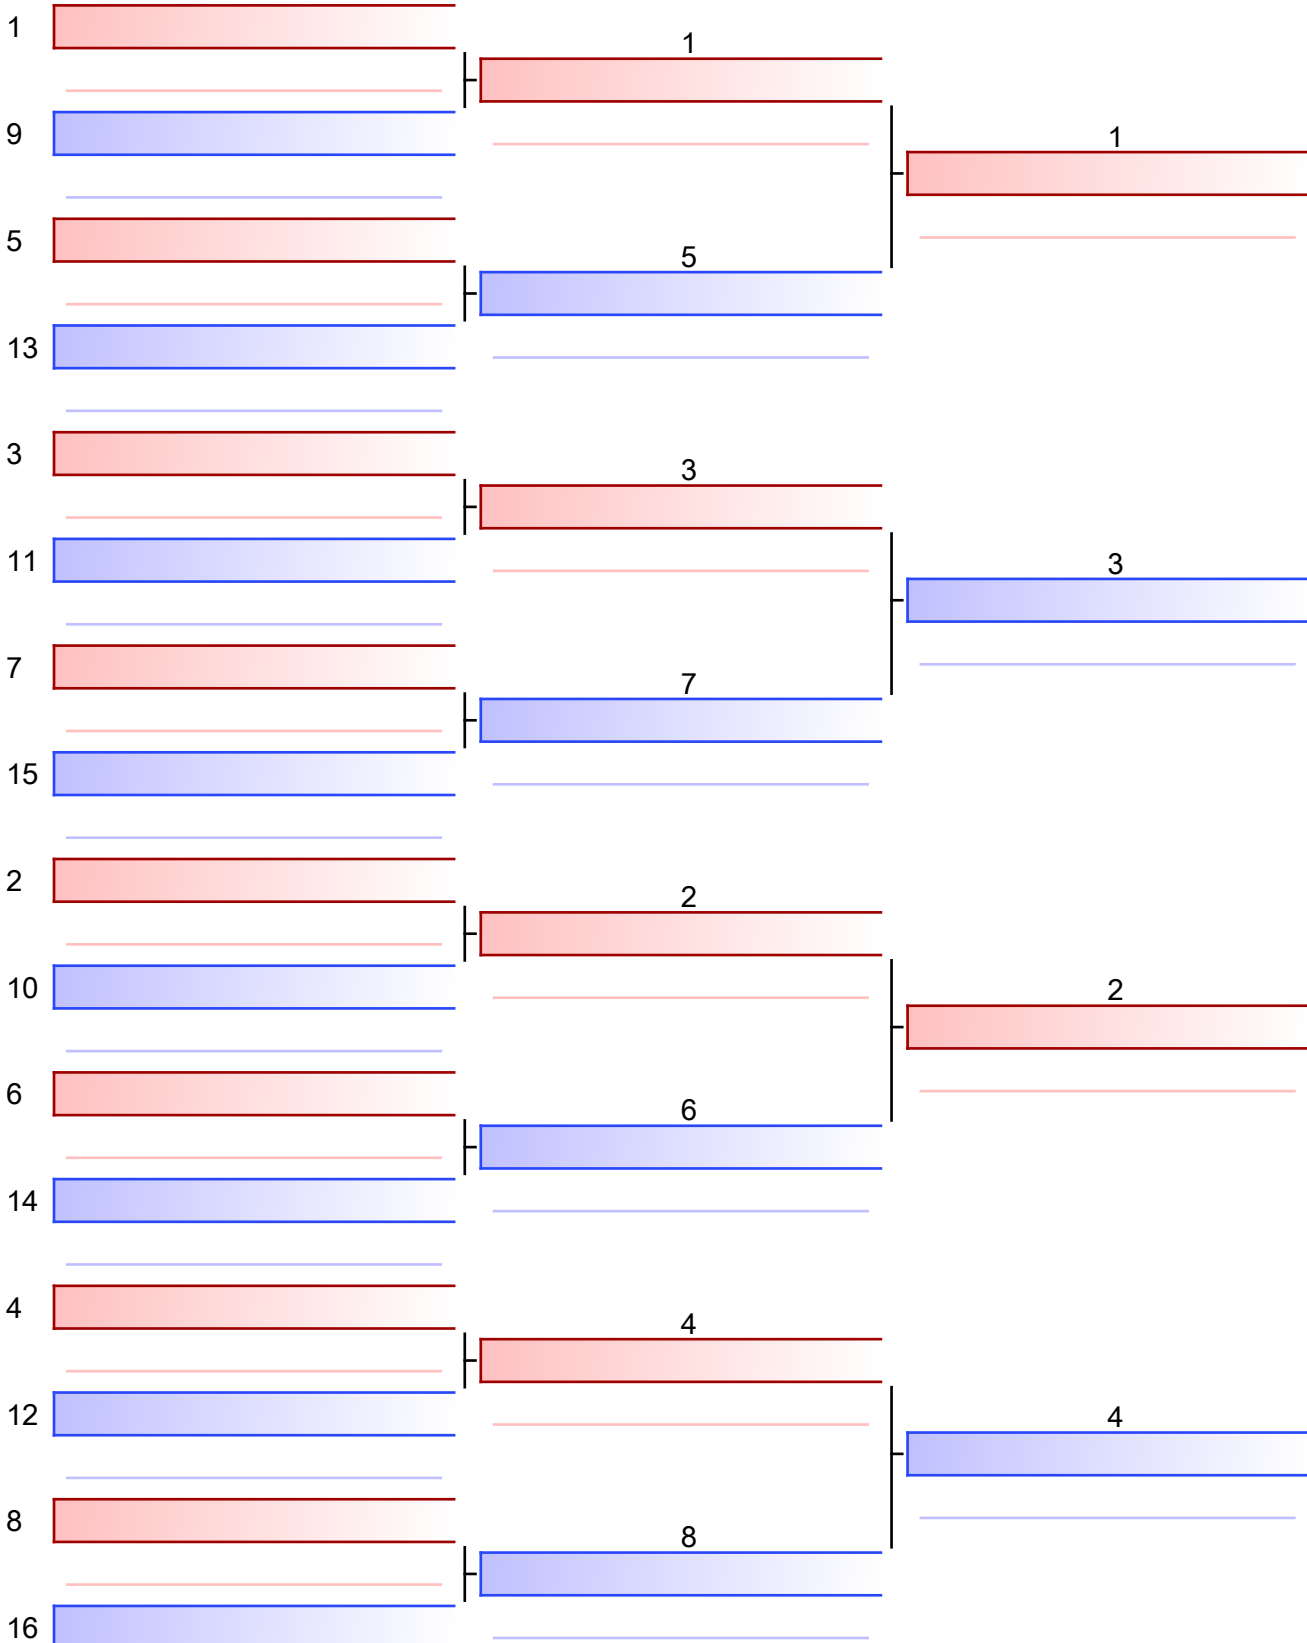

Finale

1
(*2) Donofrio Orsola (CAM DONOFRIO,17 BAS)
068 Papuren 2510

#536

(*2) Donofrio Orsola (CAM DONOFRIO,17 BAS)

2
(*1) Tagliafierro Chiara (POLIZIALOCARDEA,12 LAZ)
068 Papuren 2390

1. DONOFRIO ORSOLA (CAM DONOFRIO,17 BAS)
2. TAGLIAFIERRO CHIARA (POLIZIALOCARDEA,12 LAZ)
3. DOMINICI ROBERTA (SKORPION KARATE,03 LOM)
3. MARCHETTI GIULIA (SPORT TARGET,05 VEN)
5. CRUCITTI FRANCESCA (ASD ARTESPORT,01 FEM)
5. ROSSI GIULIA (AVENGERS TEAM,12 LAZ)
7. GRUPPIONI ASIA (FENICE KARATE T,03 LOM)
7. PADOAN MARTINA (LIBERTASKRTRICCO,08 EM)

*Testa di serie

Arbitri: