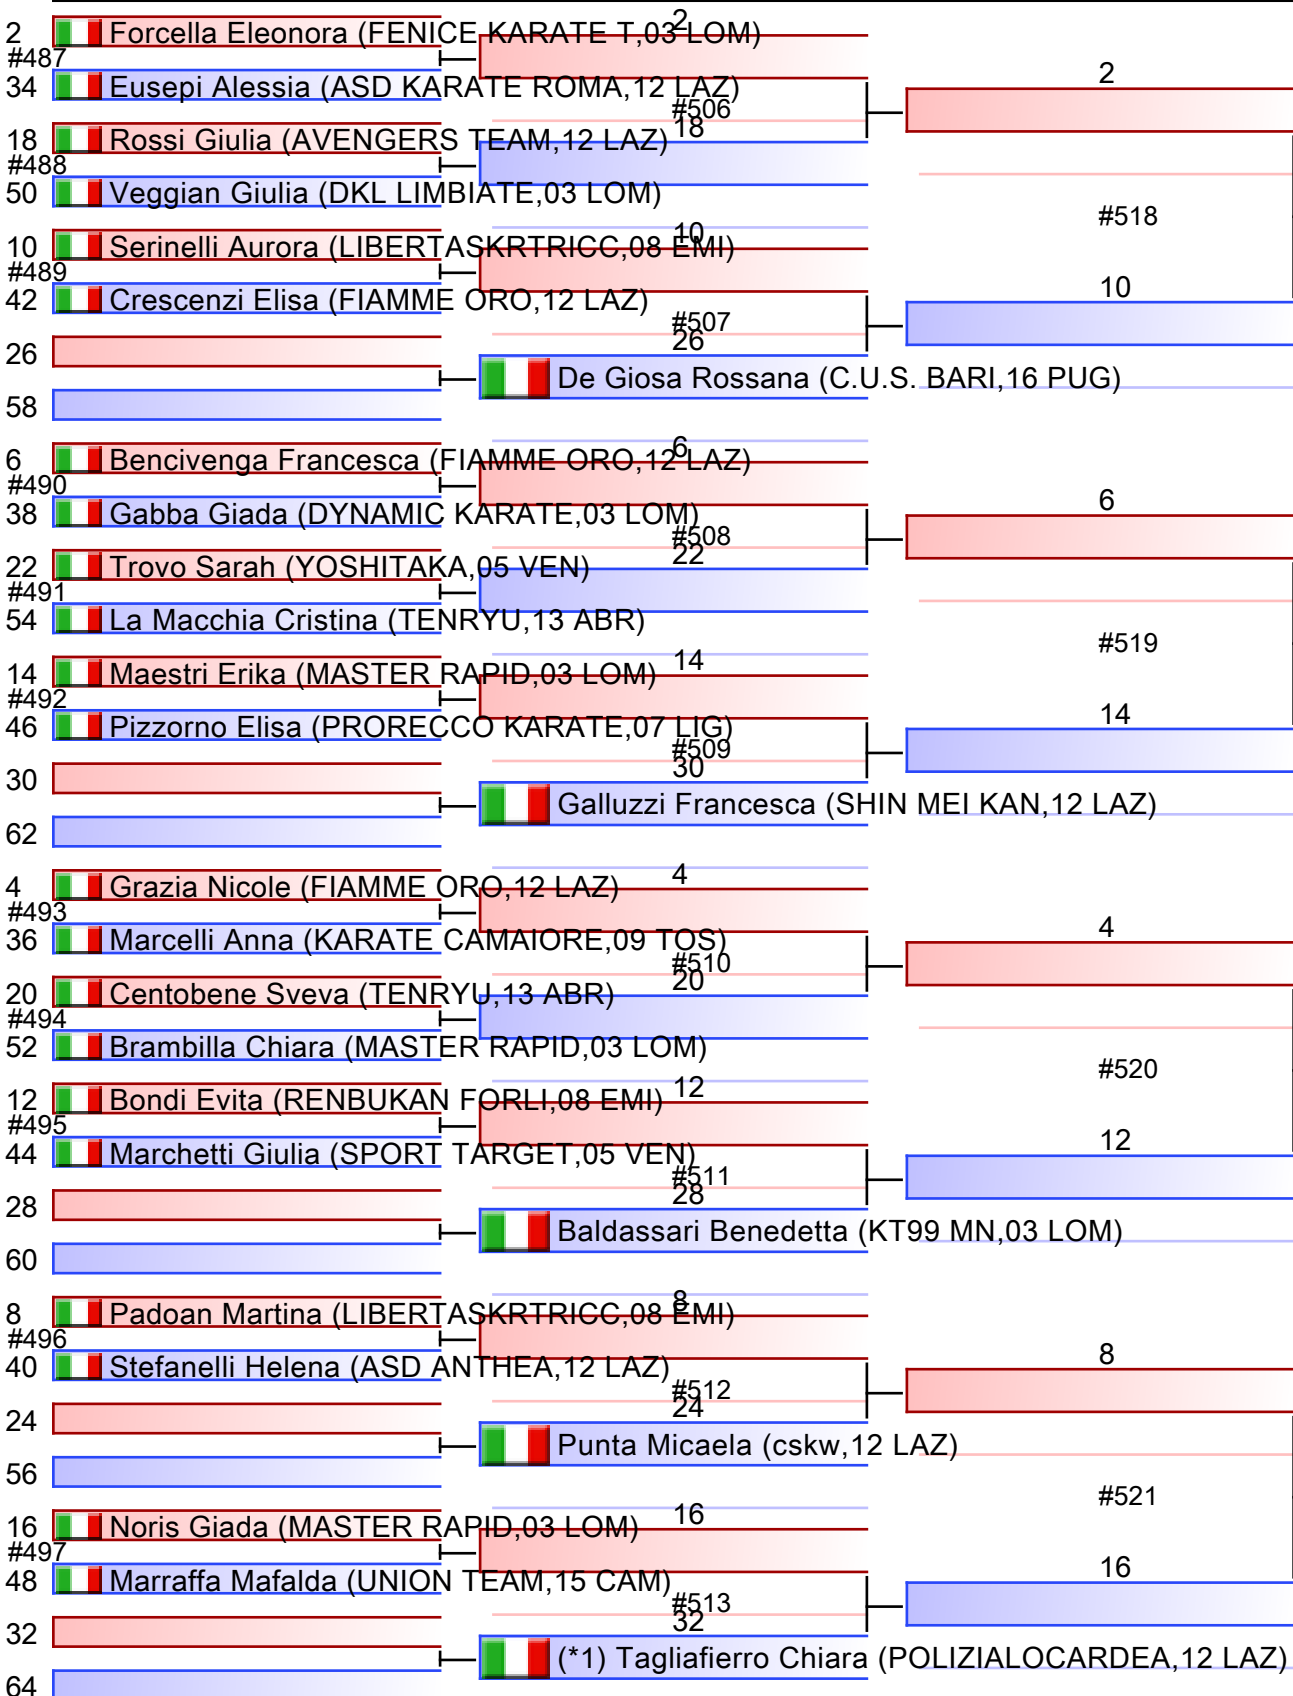

[Originale]

| |
|--|
| |
| |
| |
| |
| |
| |
| |
| |

*Testa di serie

| | | | |
|----------|--|--|--|
| Arbitri: | | | |
| | | | |

[Originale]

| |
|--|
| |
| |
| |
| |
| |
| |
| |
| |

*Testa di serie

| | | | |
|----------|--|--|--|
| Arbitri: | | | |
| | | | |

U21 M KA

KUMITE/KATA - CAMPIONATO ITALIANO U21, Ostia Palapellicone, ITA

2024-04-28

Tatami
1 08:30

Tabelloni - Pool
1/4

[Originale]

| |
|--|
| |
| |
| |
| |
| |
| |
| |
| |

*Testa di serie

*Testa di serie

| | | | |
|----------|--|--|--|
| Arbitri: | | | |
| | | | |

[Originale]

| |
|--|
| |
| |
| |
| |
| |
| |
| |
| |

*Testa di serie

| | | | |
|----------|--|--|--|
| Arbitri: | | | |
| | | | |