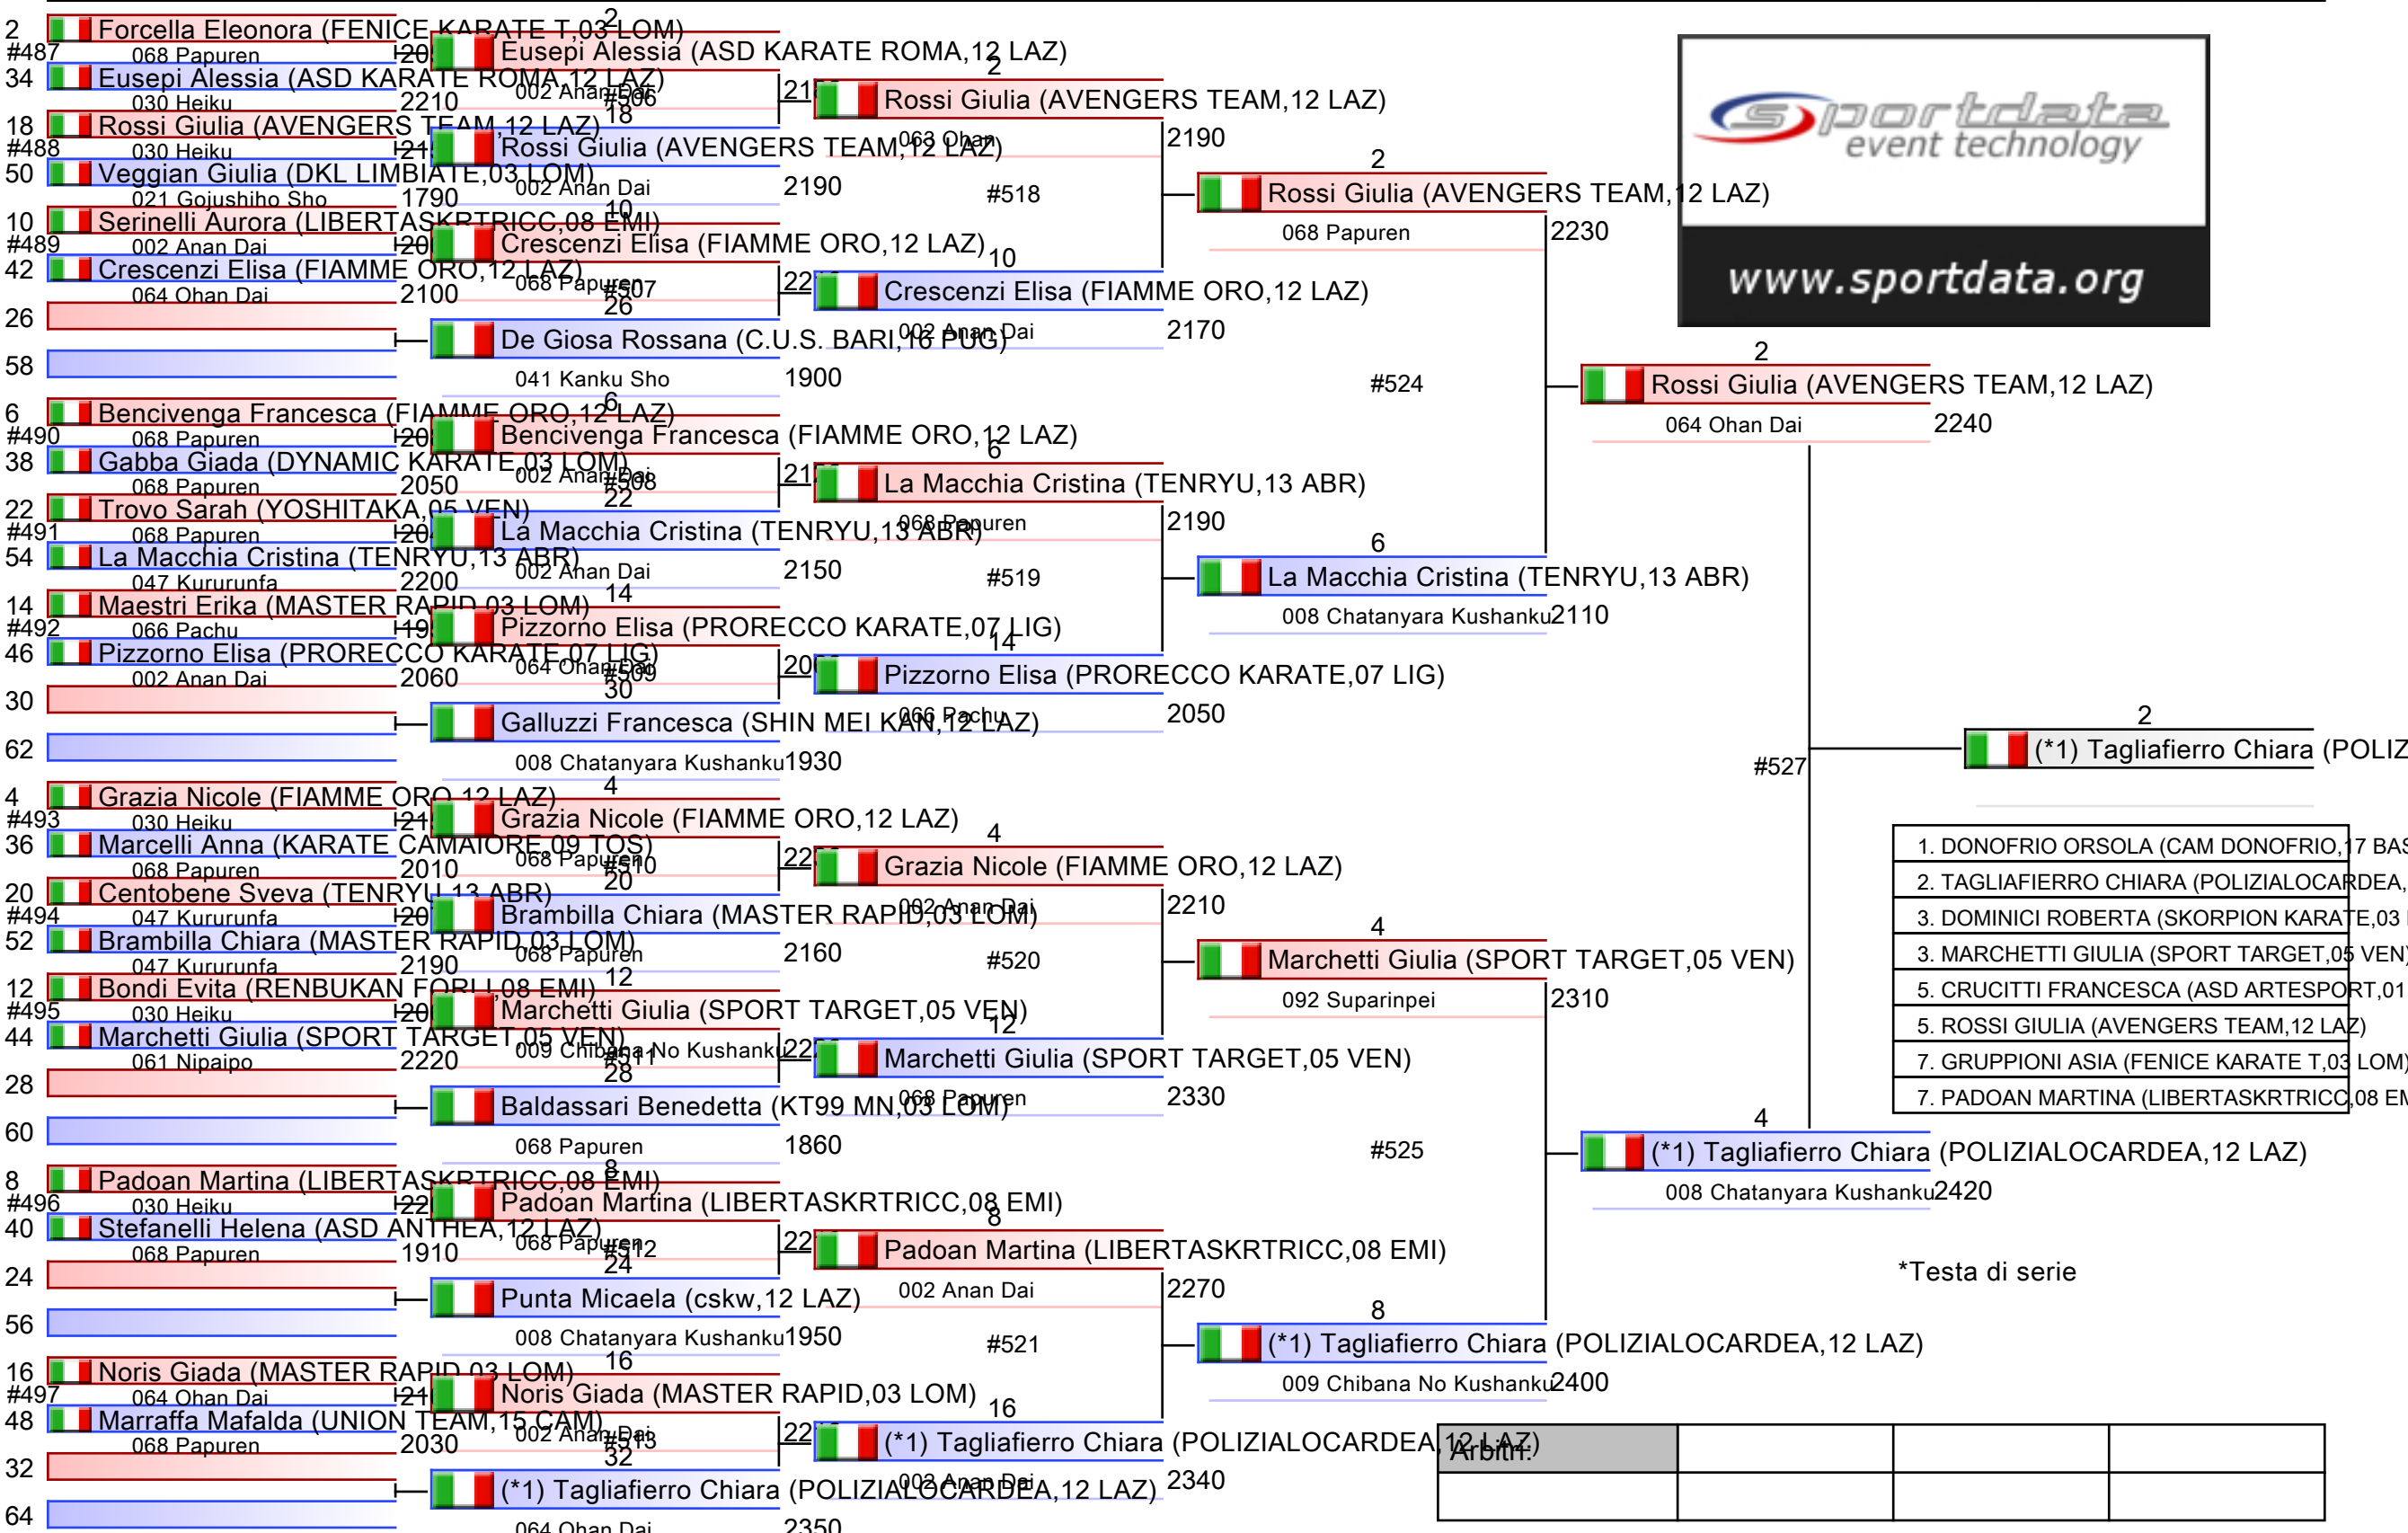

*Testa di serie

| | | | |
|----------|--|--|--|
| Arbitri: | | | |
| | | | |

[Originale]

| |
|--|
| |
| |
| |
| |
| |
| |
| |
| |

*Testa di serie

| | | | |
|----------|--|--|--|
| Arbitri: | | | |
| | | | |

U21 M KA

KUMITE/KATA - CAMPIONATO ITALIANO U21, Ostia Palapellicone, ITA

2024-04-28

Tatami
2 10:05

Tabelloni - Pool
4/4

[Originale]

| |
|--|
| |
| |
| |
| |
| |
| |
| |
| |

*Testa di serie

| | | | |
|----------|--|--|--|
| Arbitri: | | | |
| | | | |

| | | | |
|---------|--|--|--|
| Arbitri | | | |
| | | | |
| | | | |

U21 M KA

KUMITE/KATA - CAMPIONATO ITALIANO U21, Ostia Palapellicone, ITA

2024-04-28