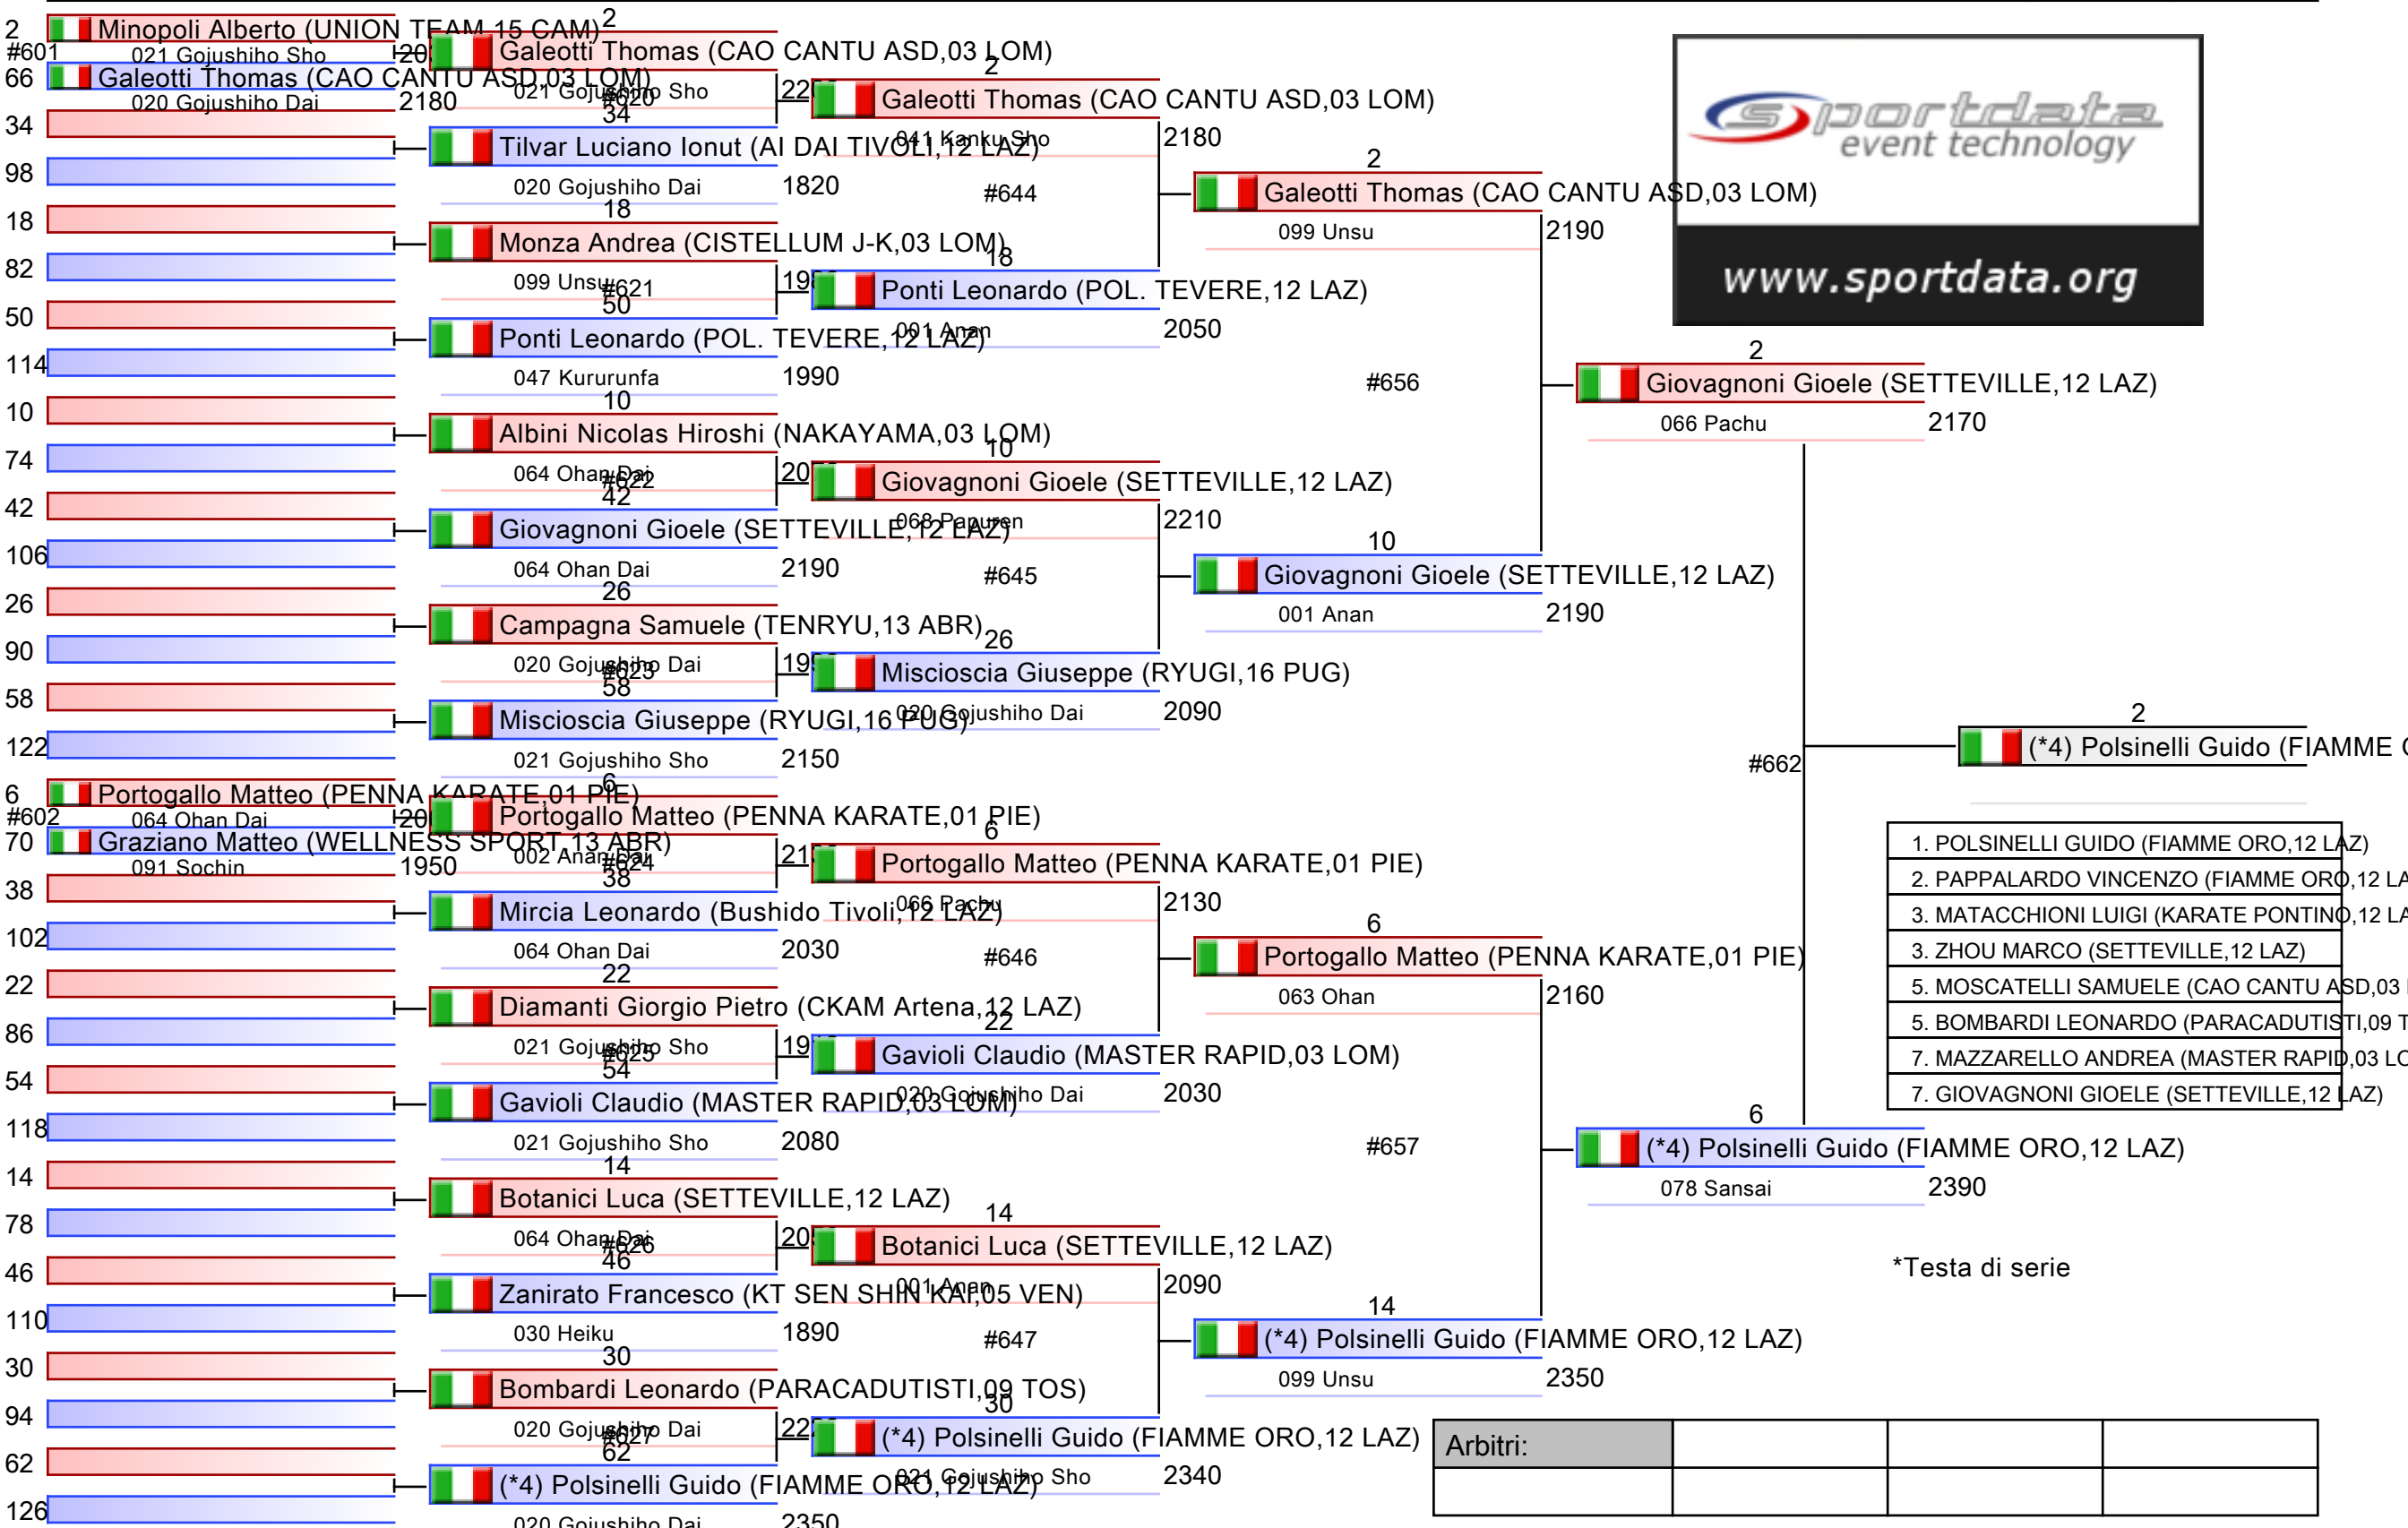

U21 M KA

KUMITE/KATA - CAMPIONATO ITALIANO U21, Ostia Palapellicone, ITA

2024-04-28

Tatami
2 08:30

Tabelloni - Pool
3/4

Arbitri: