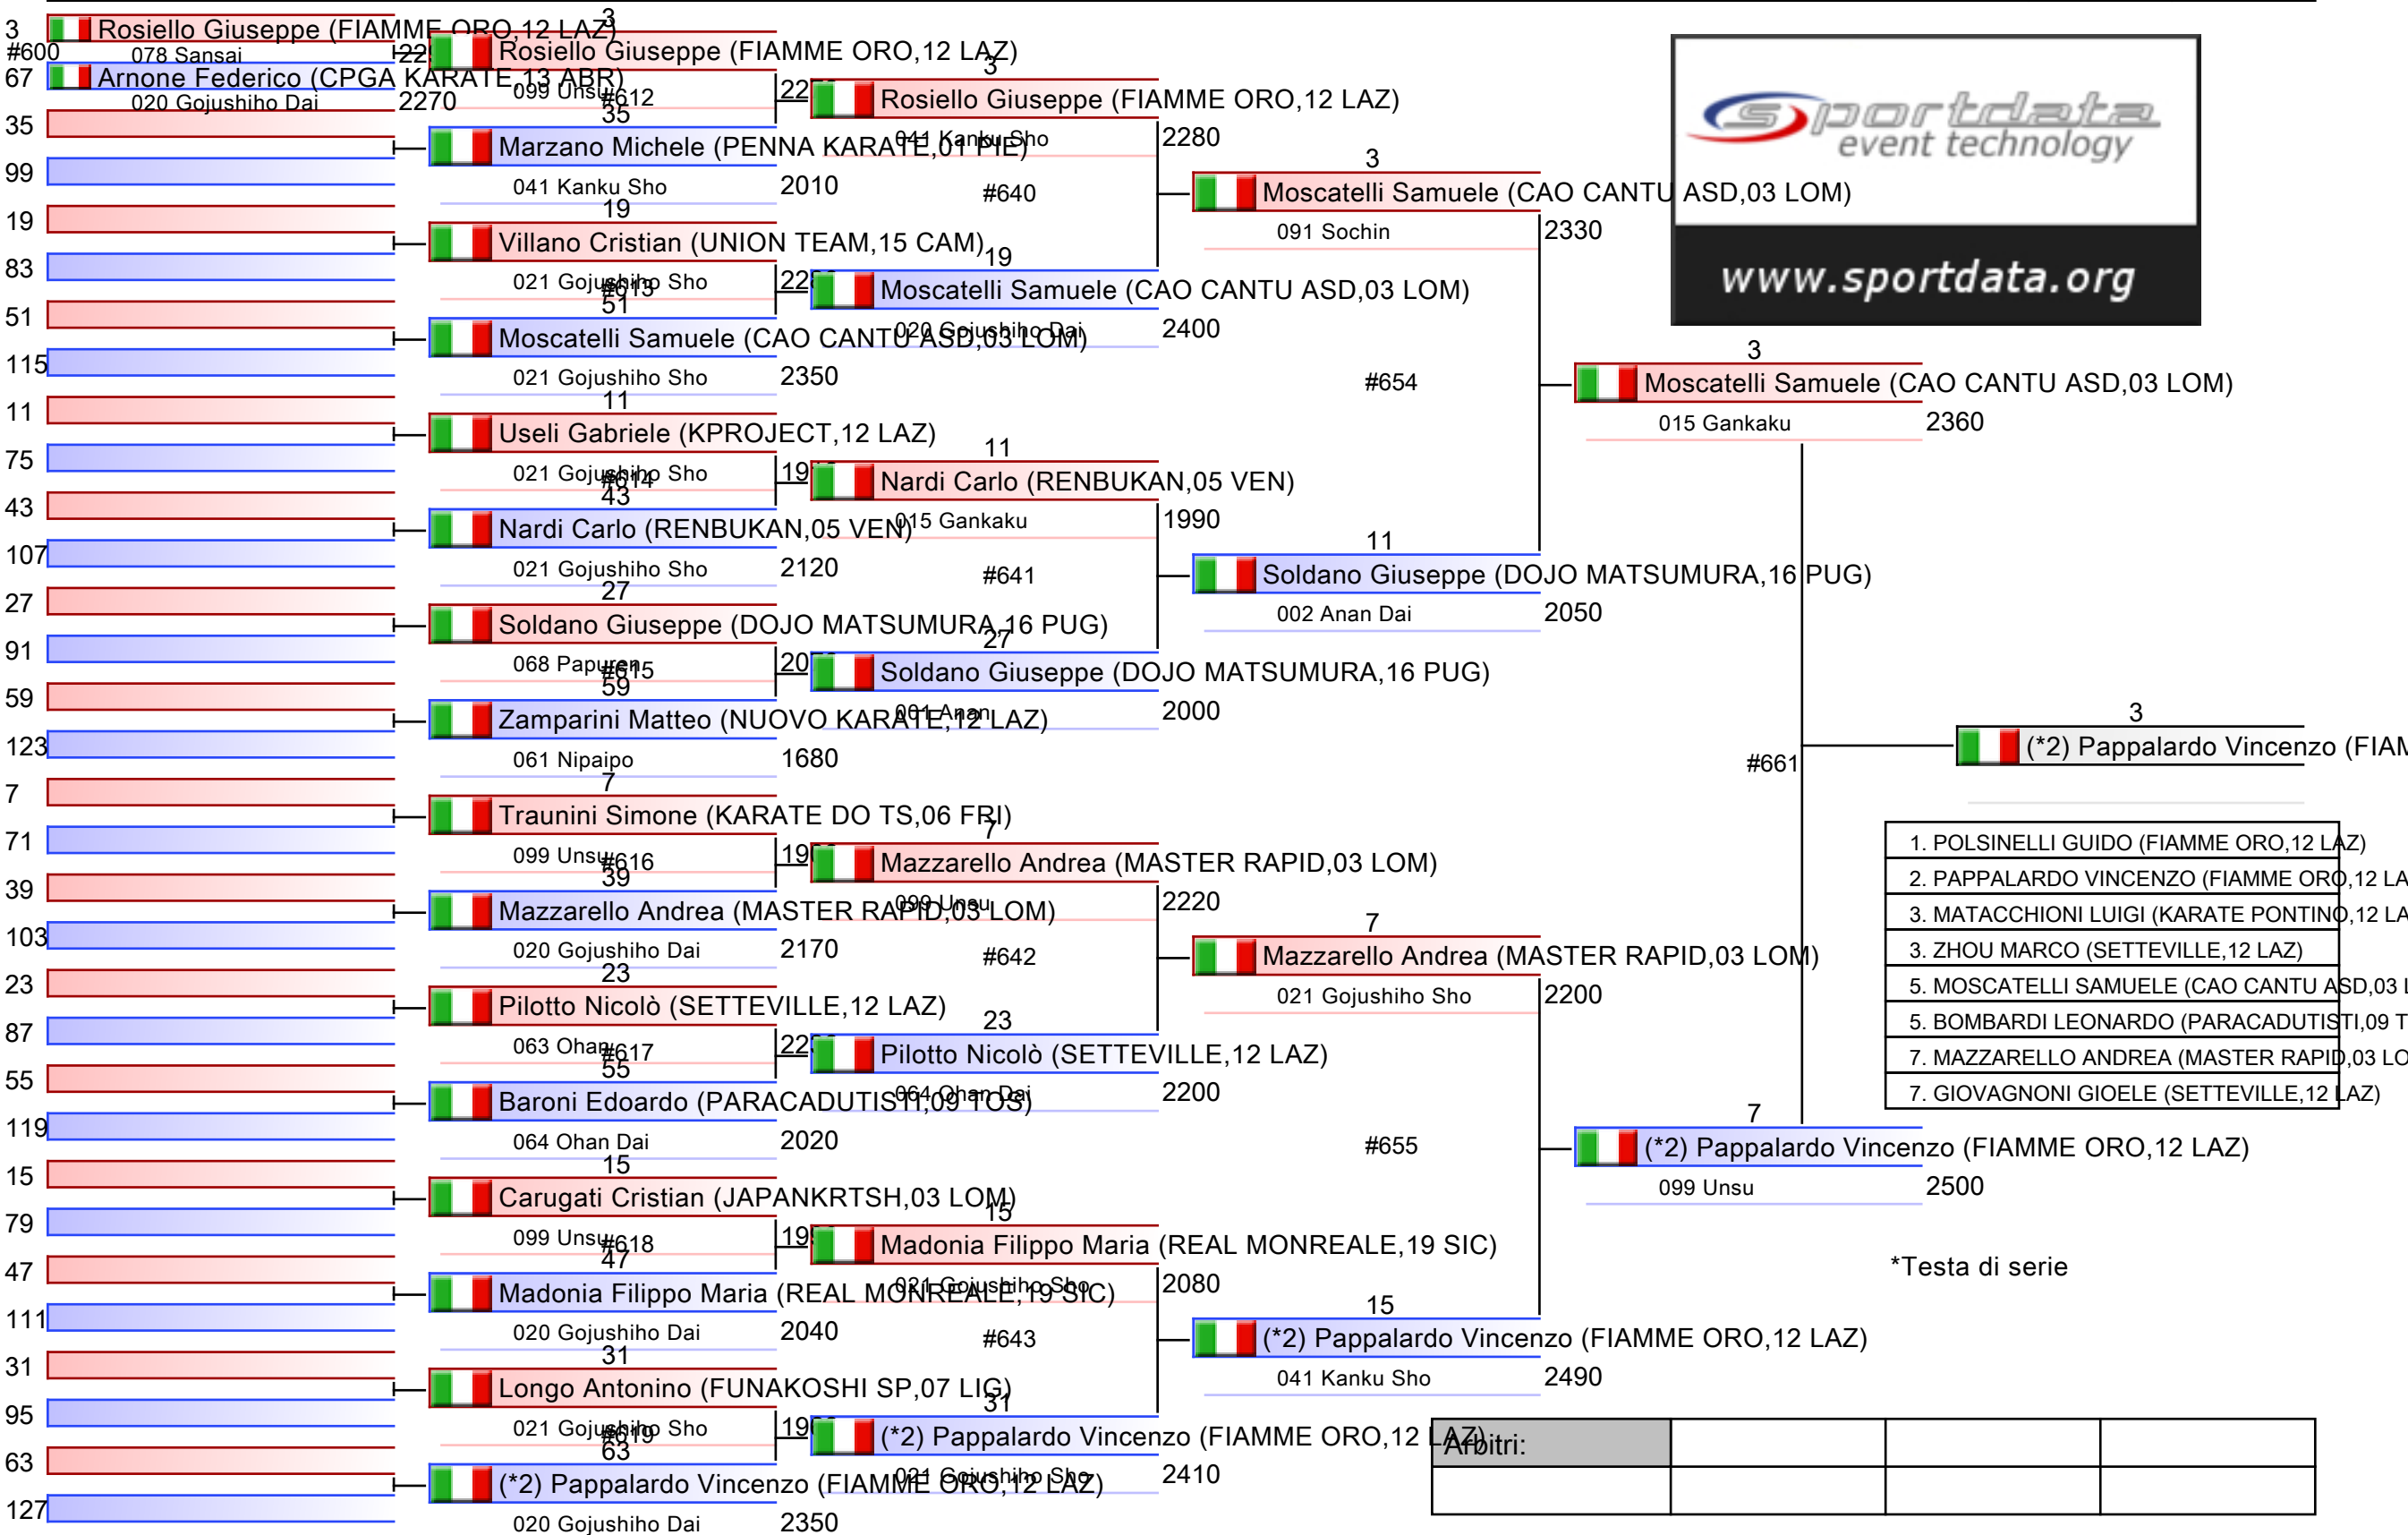

Tatami 1 08:30

Tabelloni - Pool 1/4

1. POLSINELLI GUIDO (FIAMME ORO, 12 LAZ)
2. PAPPALARDO VINCENZO (FIAMME ORO, 12 LAZ)
3. MATACCHIONI LUIGI (KARATE PONTINO, 12 LAZ)
3. ZHOU MARCO (SETTEVILLE, 12 LAZ)
5. MOSCATELLI SAMUELE (CAO CANTU ASD, 03 LOM)
5. BOMBARDI LEONARDO (PARACADUTISTI, 09 TOS)
7. MAZZARELLO ANDREA (MASTER RAPID, 03 LOM)
7. GIOVAGNONI GIOELE (SETTEVILLE, 12 LAZ)

*Testa di serie

| | | | |
|----------|--|--|--|
| Arbitri: | | | |
| | | | |

U21 M KA

KUMITE/KATA - CAMPIONATO ITALIANO U21, Ostia Palapellicone, ITA

2024-04-28

Tatami
1 10:15

Tabelloni - Pool
2/4

| | | | |
|----------|--|--|--|
| Arbitri: | | | |
| | | | |

2024-04-28

Tatami 2 10:05

Tabelloni - Pool 4/4

- 1. POLSINELLI GUIDO (FIAMME ORO,12 LAZ)
- 2. PAPPALARDO VINCENZO (FIAMME ORO,12 LAZ)
- 3. MATAACCHIONI LUIGI (KARATE PONTINO,12 LAZ)
- 3. ZHOU MARCO (SETTEVILLE,12 LAZ)
- 5. MOSCATELLI SAMUELE (CAO CANTU ASD,03 LOM)
- 5. BOMBARDI LEONARDO (PARACADUTISTI,09 TOS)
- 7. MAZZARELLO ANDREA (MASTER RAPID,03 LOM)
- 7. GIOVAGNONI GIOELE (SETTEVILLE,12 LAZ)