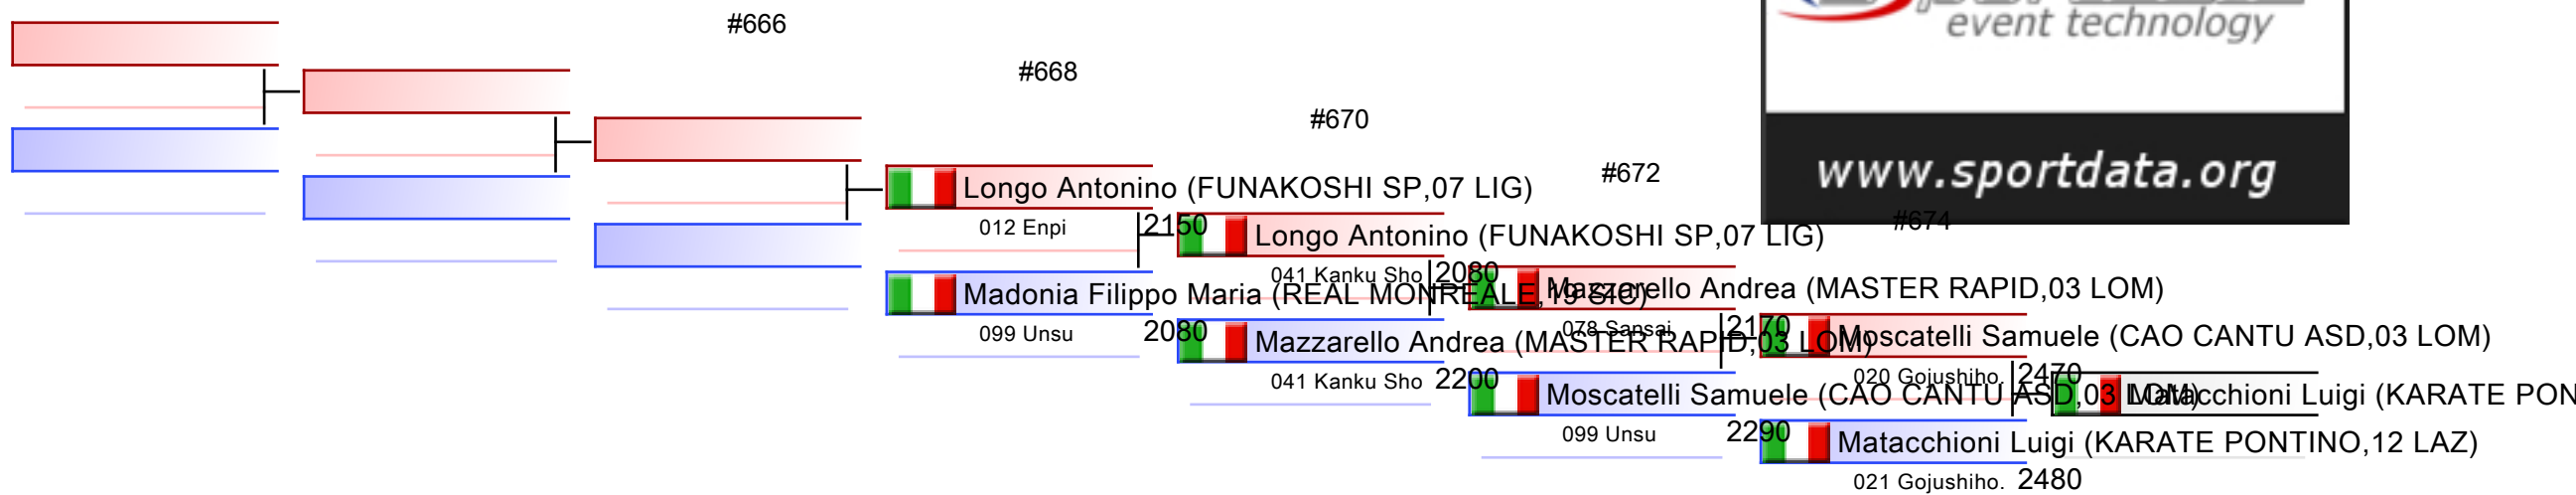

*Testa di serie

| | | | |
|----------|--|--|--|
| Arbitri: | | | |
| | | | |

Ripescaggi: (1,2)

| | | | | | | | |
|----------|--|--|--|--|--|--|--|
| Arbitri: | | | | | | | |
|----------|--|--|--|--|--|--|--|

U21 M KA

KUMITE/KATA - CAMPIONATO ITALIANO U21

2024-04-28

Tatami

2 12:30

Tabelloni - Pool

1,2,3,4

(c)sportdata GmbH & Co KG 2000-2024 (2024-04-28 13:42) v 10.1.0 build 1 (2024-02-07 18:12 CET) Licenza: Online_Event_ID-113_KUMITEKATACAMPIONATOITALIANO U21 (expire 2024-05-12)