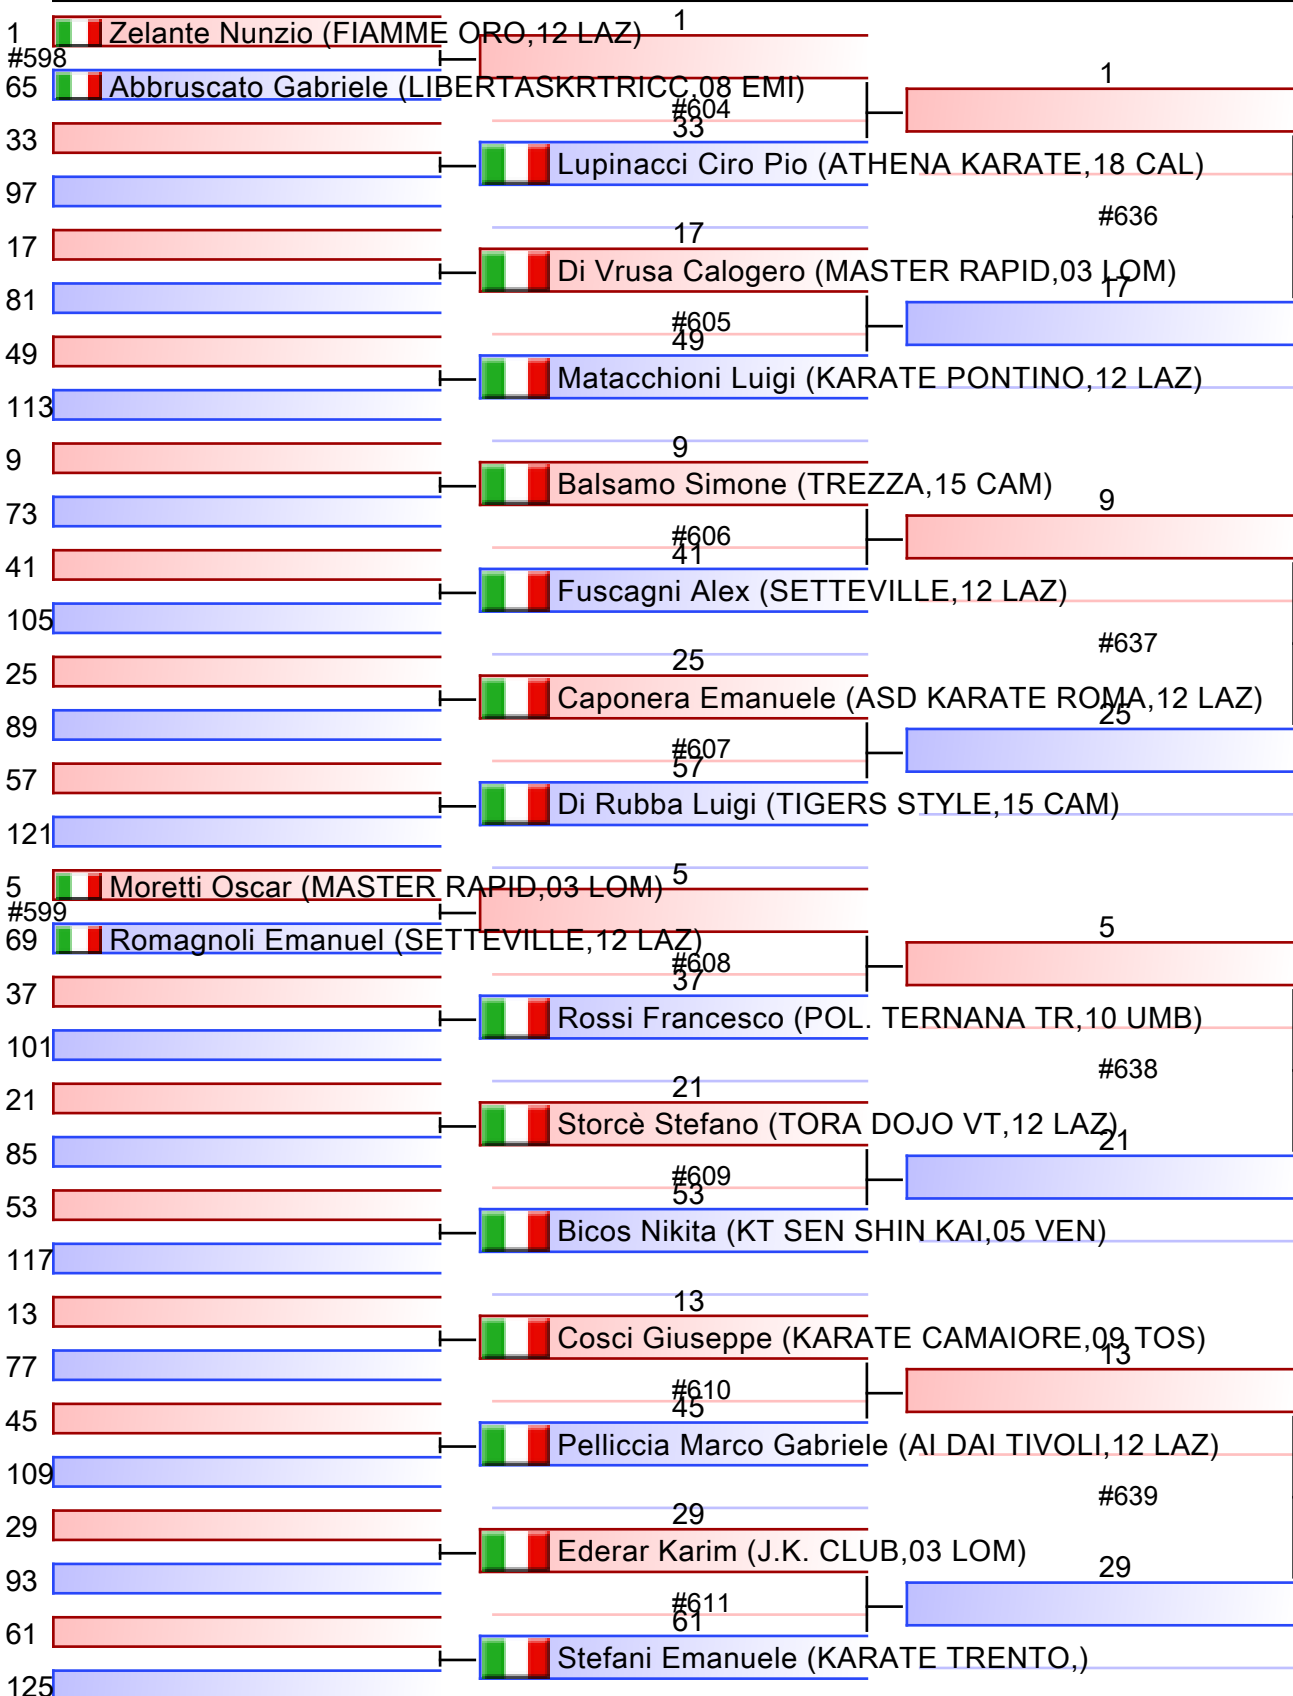

[Originale]

| |
|--|
| |
| |
| |
| |
| |
| |
| |
| |

*Testa di serie

| | | | |
|----------|--|--|--|
| Arbitri: | | | |
| | | | |

[Originale]

| |
|--|
| |
| |
| |
| |
| |
| |
| |
| |

*Testa di serie

| | | | |
|----------|--|--|--|
| Arbitri: | | | |
| | | | |

U21 M KA

KUMITE/KATA - CAMPIONATO ITALIANO U21, Ostia Palapellicone, ITA

2024-04-28

Tatami
1 08:30

Tabelloni - Pool
1/4

[Originale]

| |
|--|
| |
| |
| |
| |
| |
| |
| |
| |

*Testa di serie

*Testa di serie

| | | | |
|----------|--|--|--|
| Arbitri: | | | |
| | | | |

[Originale]

| |
|--|
| |
| |
| |
| |
| |
| |
| |
| |

*Testa di serie

| | | | |
|----------|--|--|--|
| Arbitri: | | | |
| | | | |