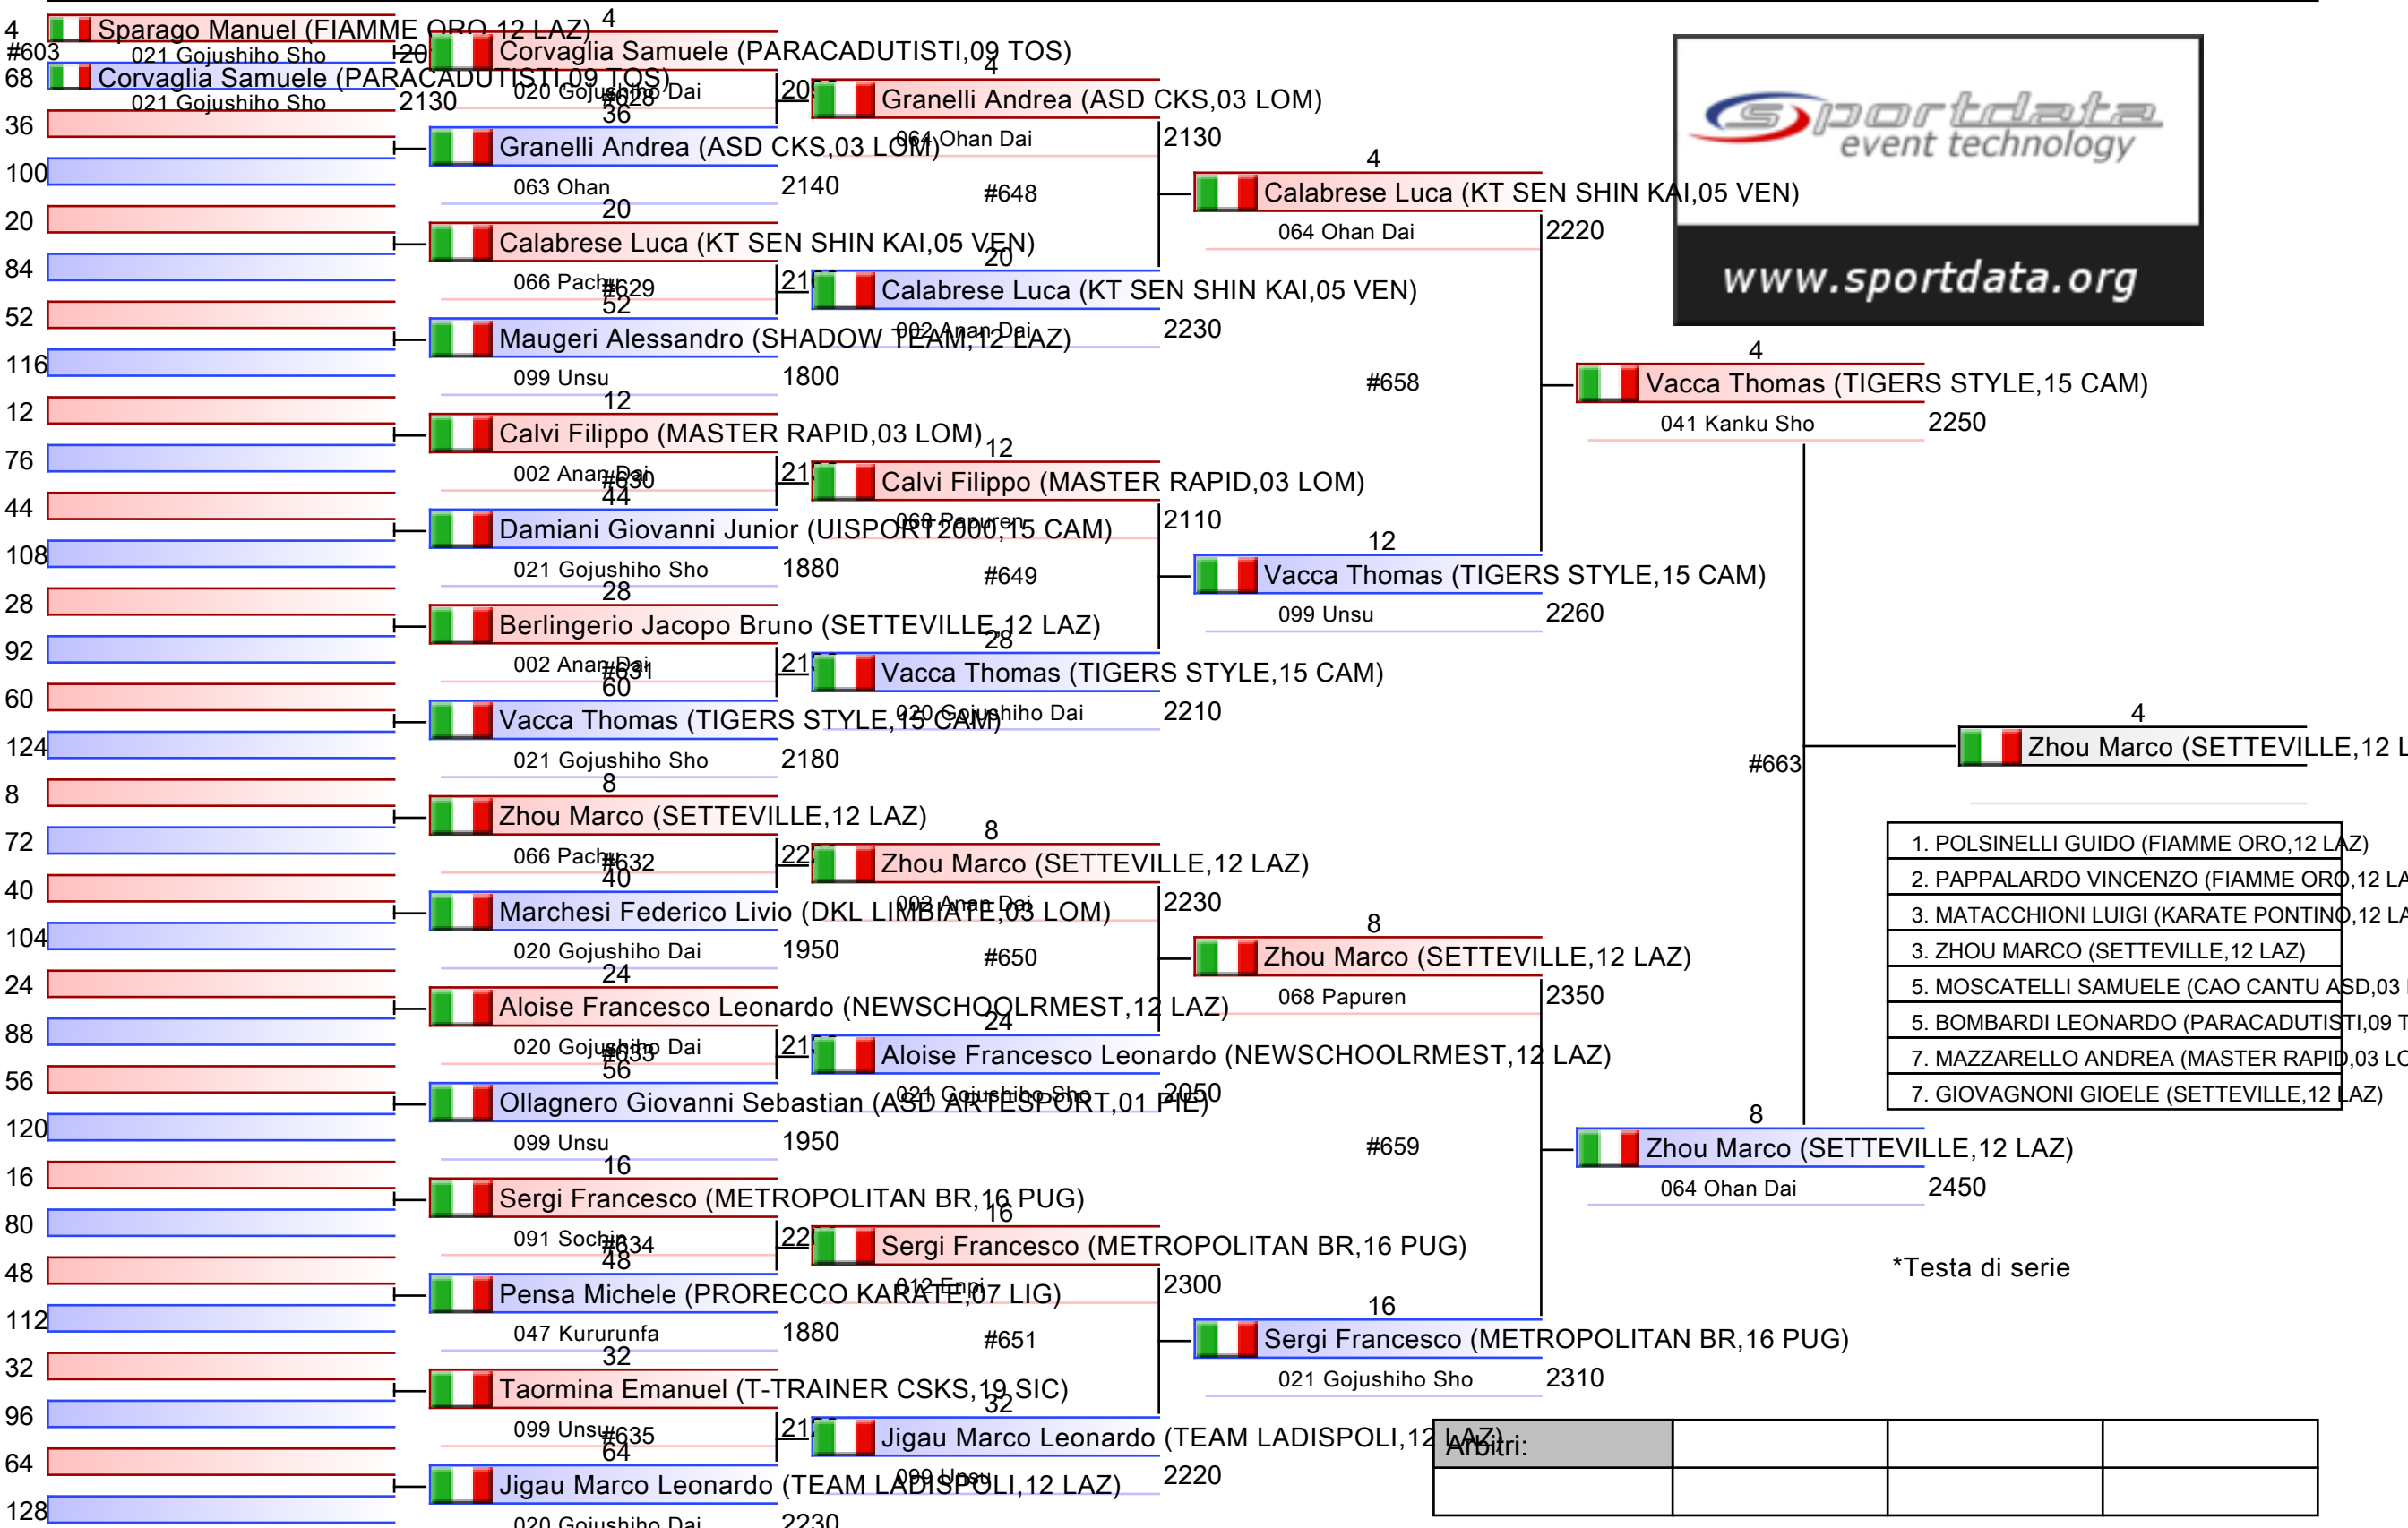

U21 M KA

KUMITE/KATA - CAMPIONATO ITALIANO U21, Ostia Palapellicone, ITA

2024-04-28

Tatami
2 08:30

Tabelloni - Pool
3/4

| | | | |
|----------|--|--|--|
| Arbitri: | | | |
| | | | |

U21 M KA

KUMITE/KATA - CAMPIONATO ITALIANO U21, Ostia Palapellicone, ITA

2024-04-28

Tatami 2 10:05

Tabelloni - Pool 4/4

- 1. POLSINELLI GUIDO (FIAMME ORO,12 LAZ)
- 2. PAPPALARDO VINCENZO (FIAMME ORO,12 LAZ)
- 3. MATAACCHIONI LUIGI (KARATE PONTINO,12 LAZ)
- 3. ZHOU MARCO (SETTEVILLE,12 LAZ)
- 5. MOSCATELLI SAMUELE (CAO CANTU ASD,03 LOM)
- 5. BOMBARDI LEONARDO (PARACADUTISTI,09 TOS)
- 7. MAZZARELLO ANDREA (MASTER RAPID,03 LOM)
- 7. GIOVAGNONI GIOELE (SETTEVILLE,12 LAZ)