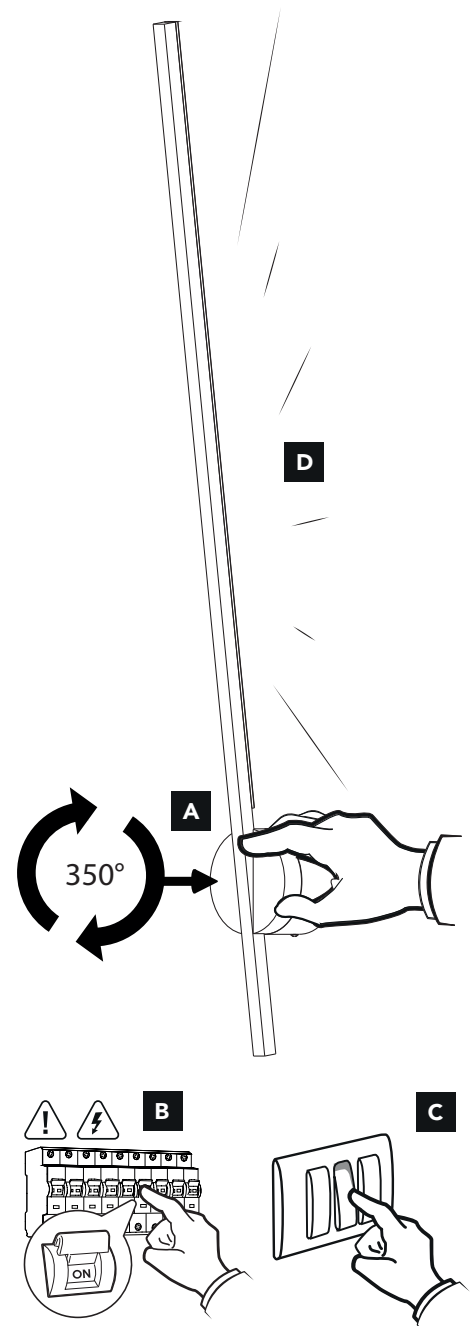

QUESTO PRODOTTO CONTIENE UNA SORGENTE LUMINOSA DI CLASSE DI EFFICIENZA ENERGETICA "E"
THIS PRODUCT CONTAINS A LIGHTING SOURCE OF ENERGY EFFICIENCY CLASS "E"

LA SICUREZZA DI QUESTO APPARECCHIO È GARANTITA SOLO CON L'USO APPROPRIATO DI QUESTE ISTRUZIONI, PERTANTO È NECESSARIO CONSERVARLE
THE SAFETY AND RELIABILITY ARE GUARANTEED ONLY WHEN INSTALLATION INSTRUCTIONS ARE PROPERLY FOLLOWED. PLEASE KEEP THIS INSTRUCTION SHEET FOR FUTURE REFERENCE.

1

2

3

4

6

7

5

INCL