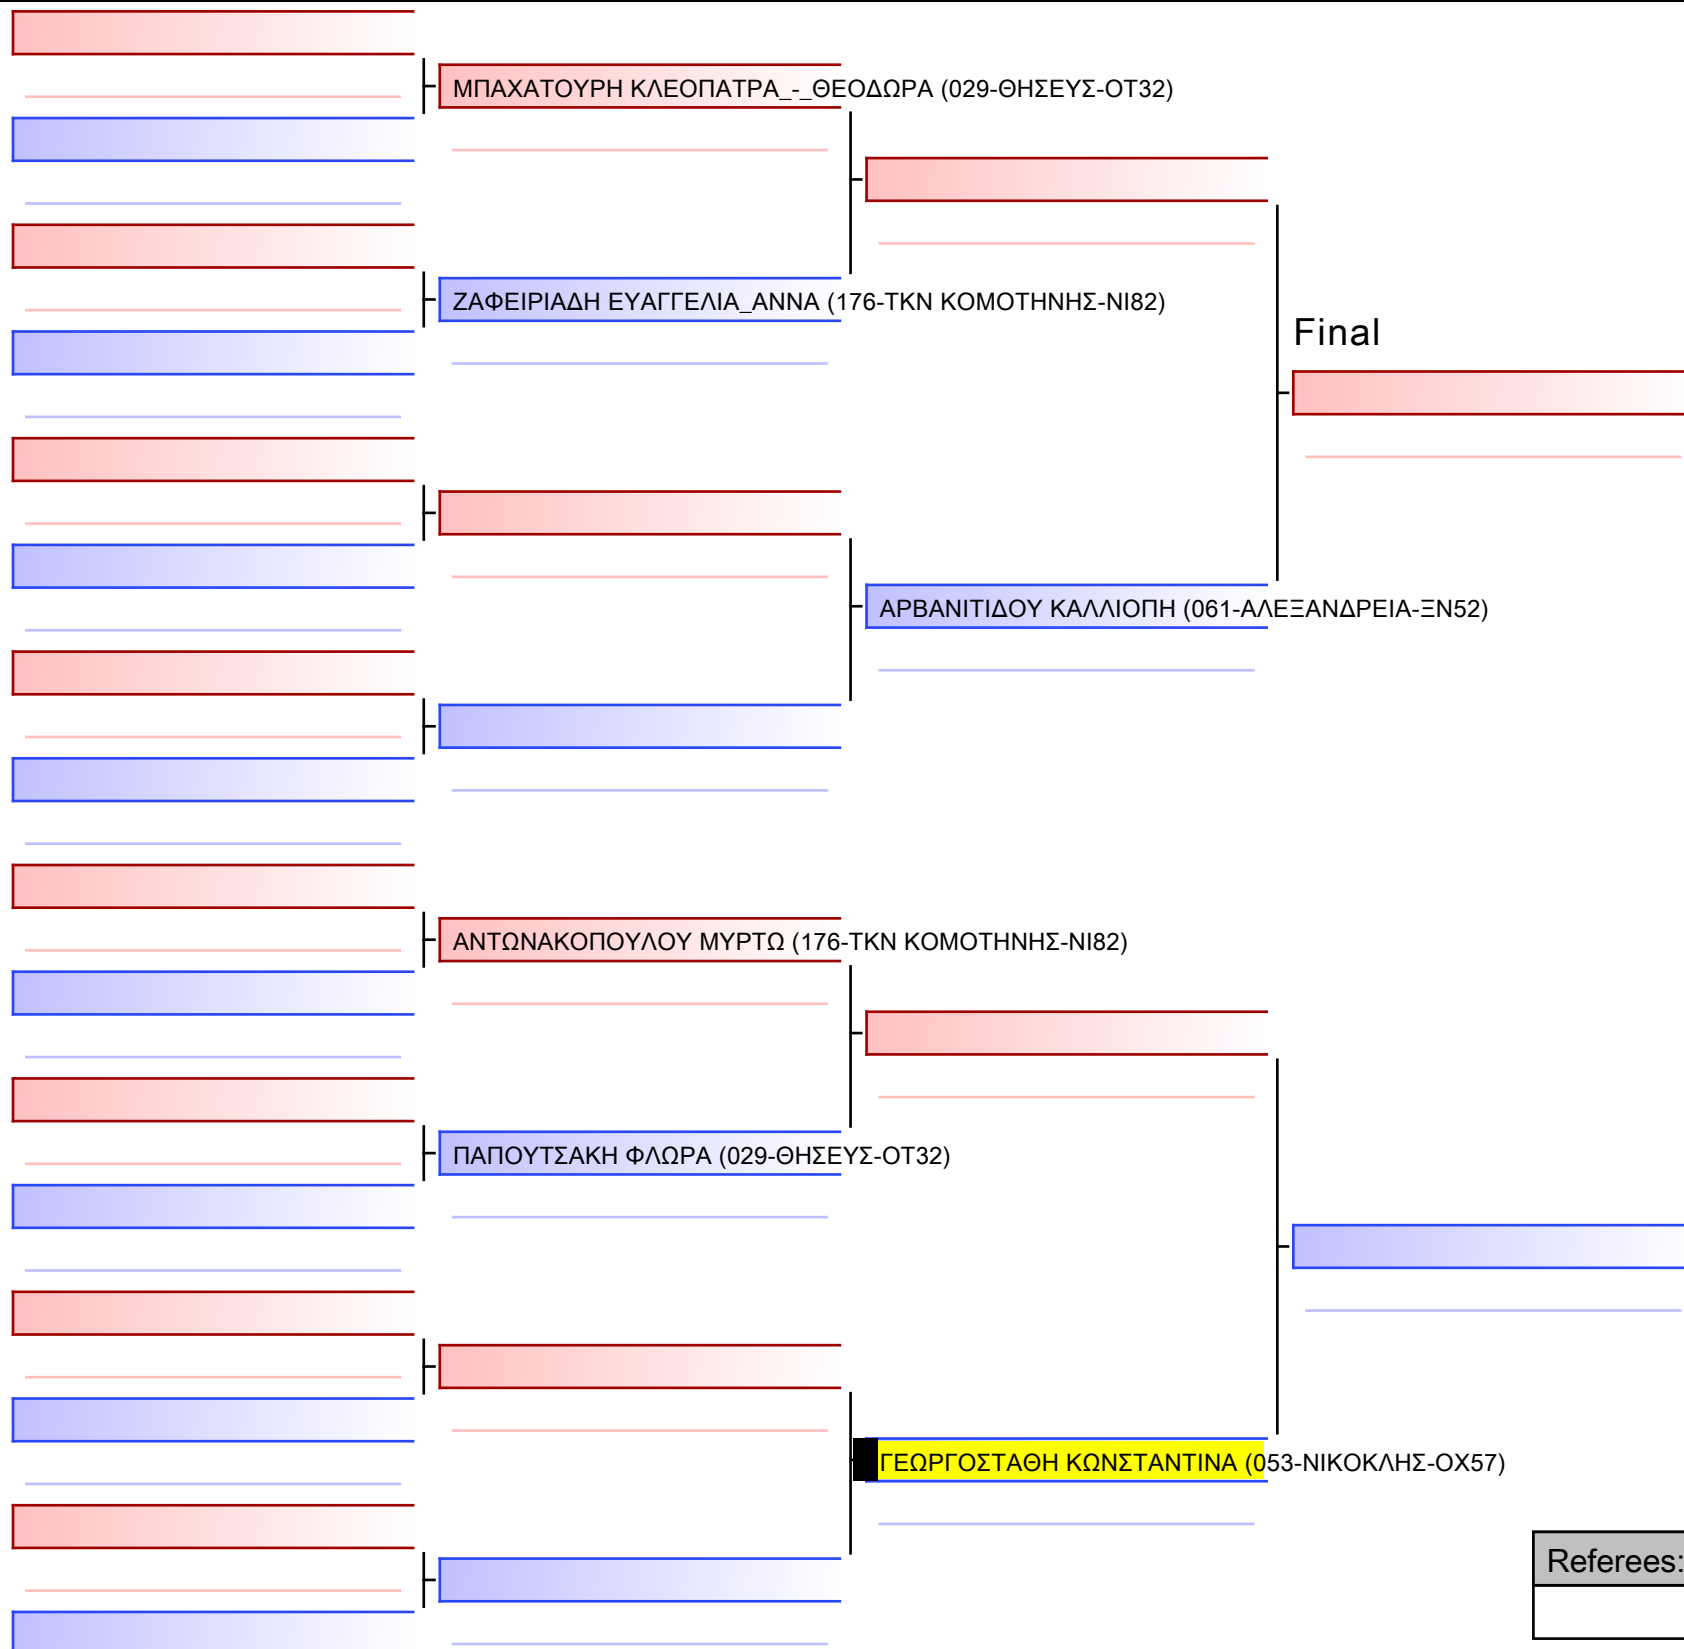

ΑΓΩΝ ΗΜΙΕΠΑΦΗΣ ΝΕΑΝΙΔΩΝ -57κλ

26° ΠΑΝΕΛΛΗΝΙΟ ΠΡΩΤΑΘΛΗΜΑ ΠΑΓΚΡΑΤΙΟΥ ΑΘΛΗΜΑΤΟΣ 2022, ΛΟΥΤΡΑΚΙ ΚΟΡΙΝΘΙΑΣ 14&15 ΜΑΪΟΥ, Λουτρακίου-Περαχώρας, 203 00, GRE - 053-ΝΙΚΟΚΛΗΣ-ΟΧ57

Ring
1 11:15

Pool
1/1

Final

[Original]

Referees: