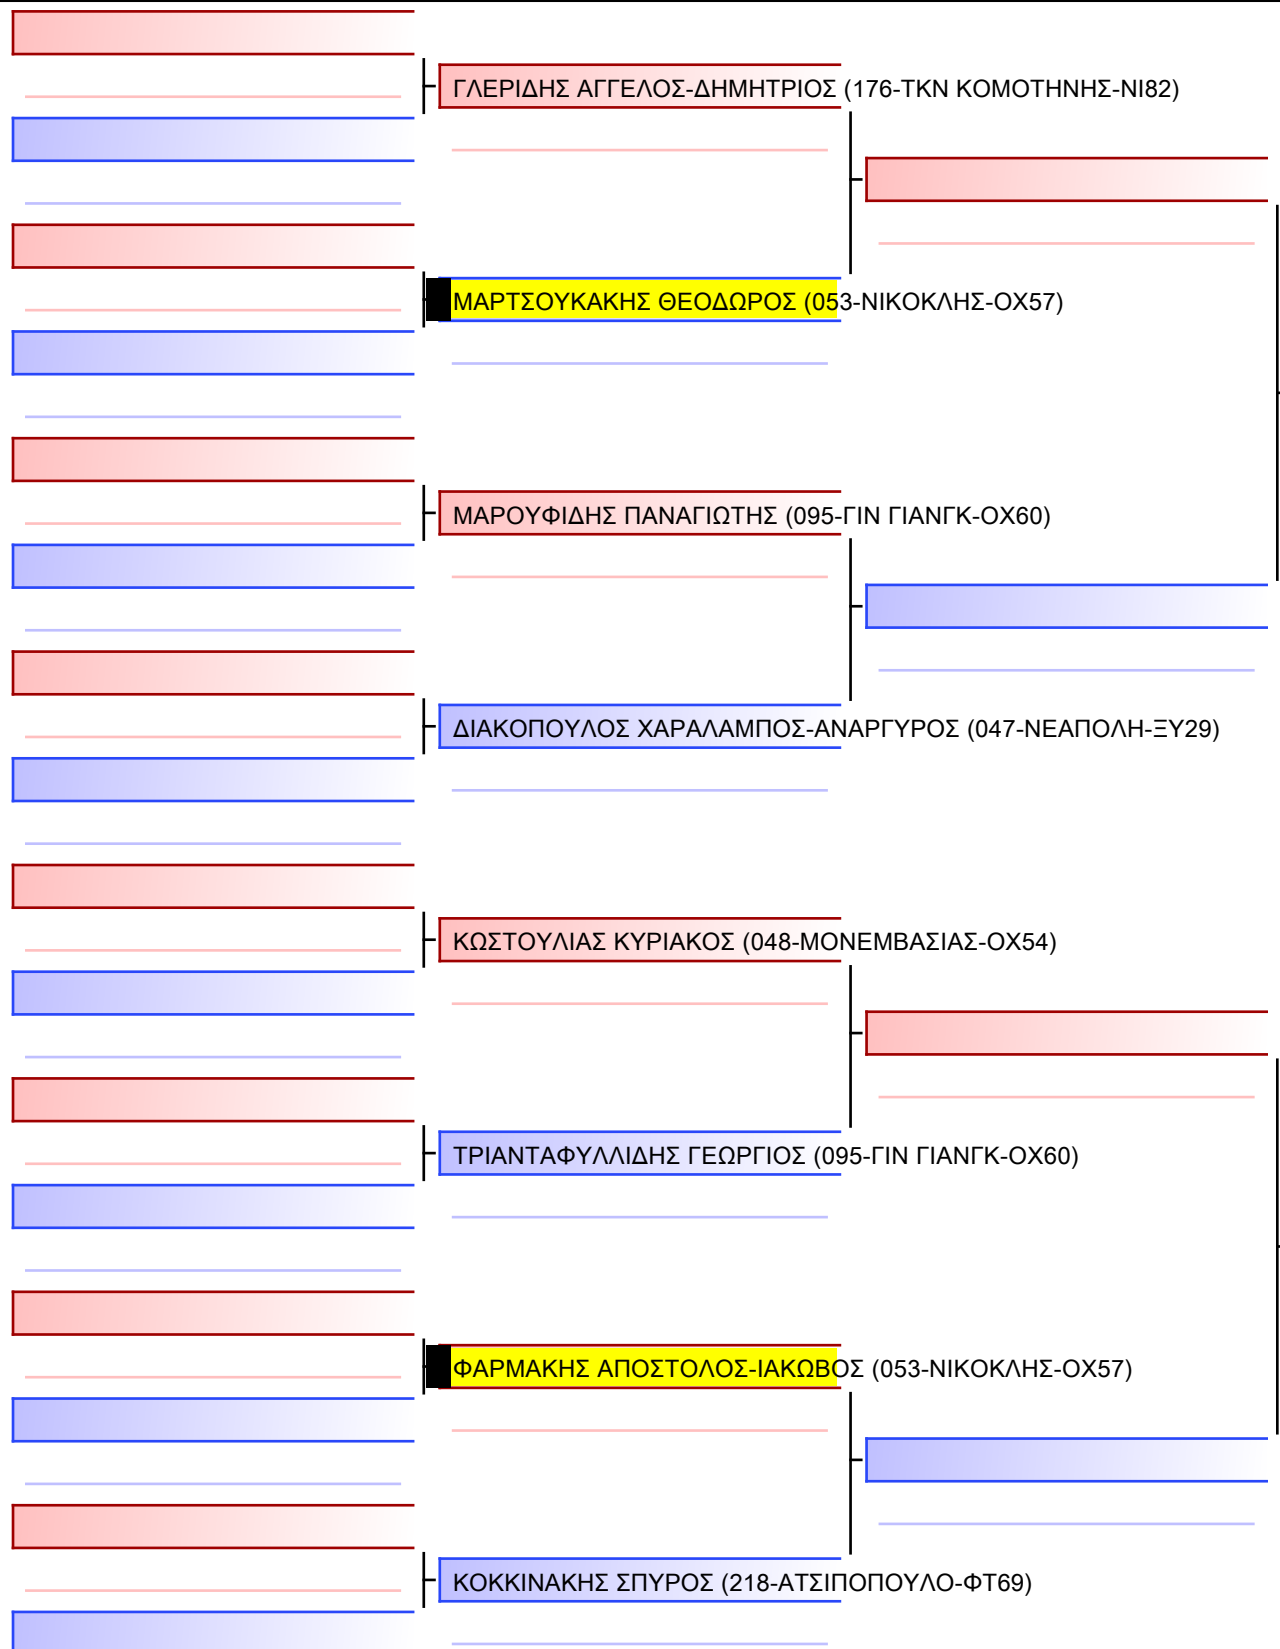

ΠΑΠΑΓΙΑΝΝΟΠΟΥΛΟΣ ΓΕΩΡΓΙΟΣ (281-ΟΜ ΤΡΙΠΟΛΗΣ-ΧΒ70)

ΚΑΡΑΒΕΤΗΣ ΝΙΚΟΛΑΟΣ (095-ΓΙΝ ΓΙΑΝΓΚ-ΟΧ60)

ΜΑΡΚΟΣ ΑΓΓΕΛΟΣ (029-ΘΗΣΕΥΣ-ΟΤ32)

Final

[Original]

Referees:			

Final

[Original]