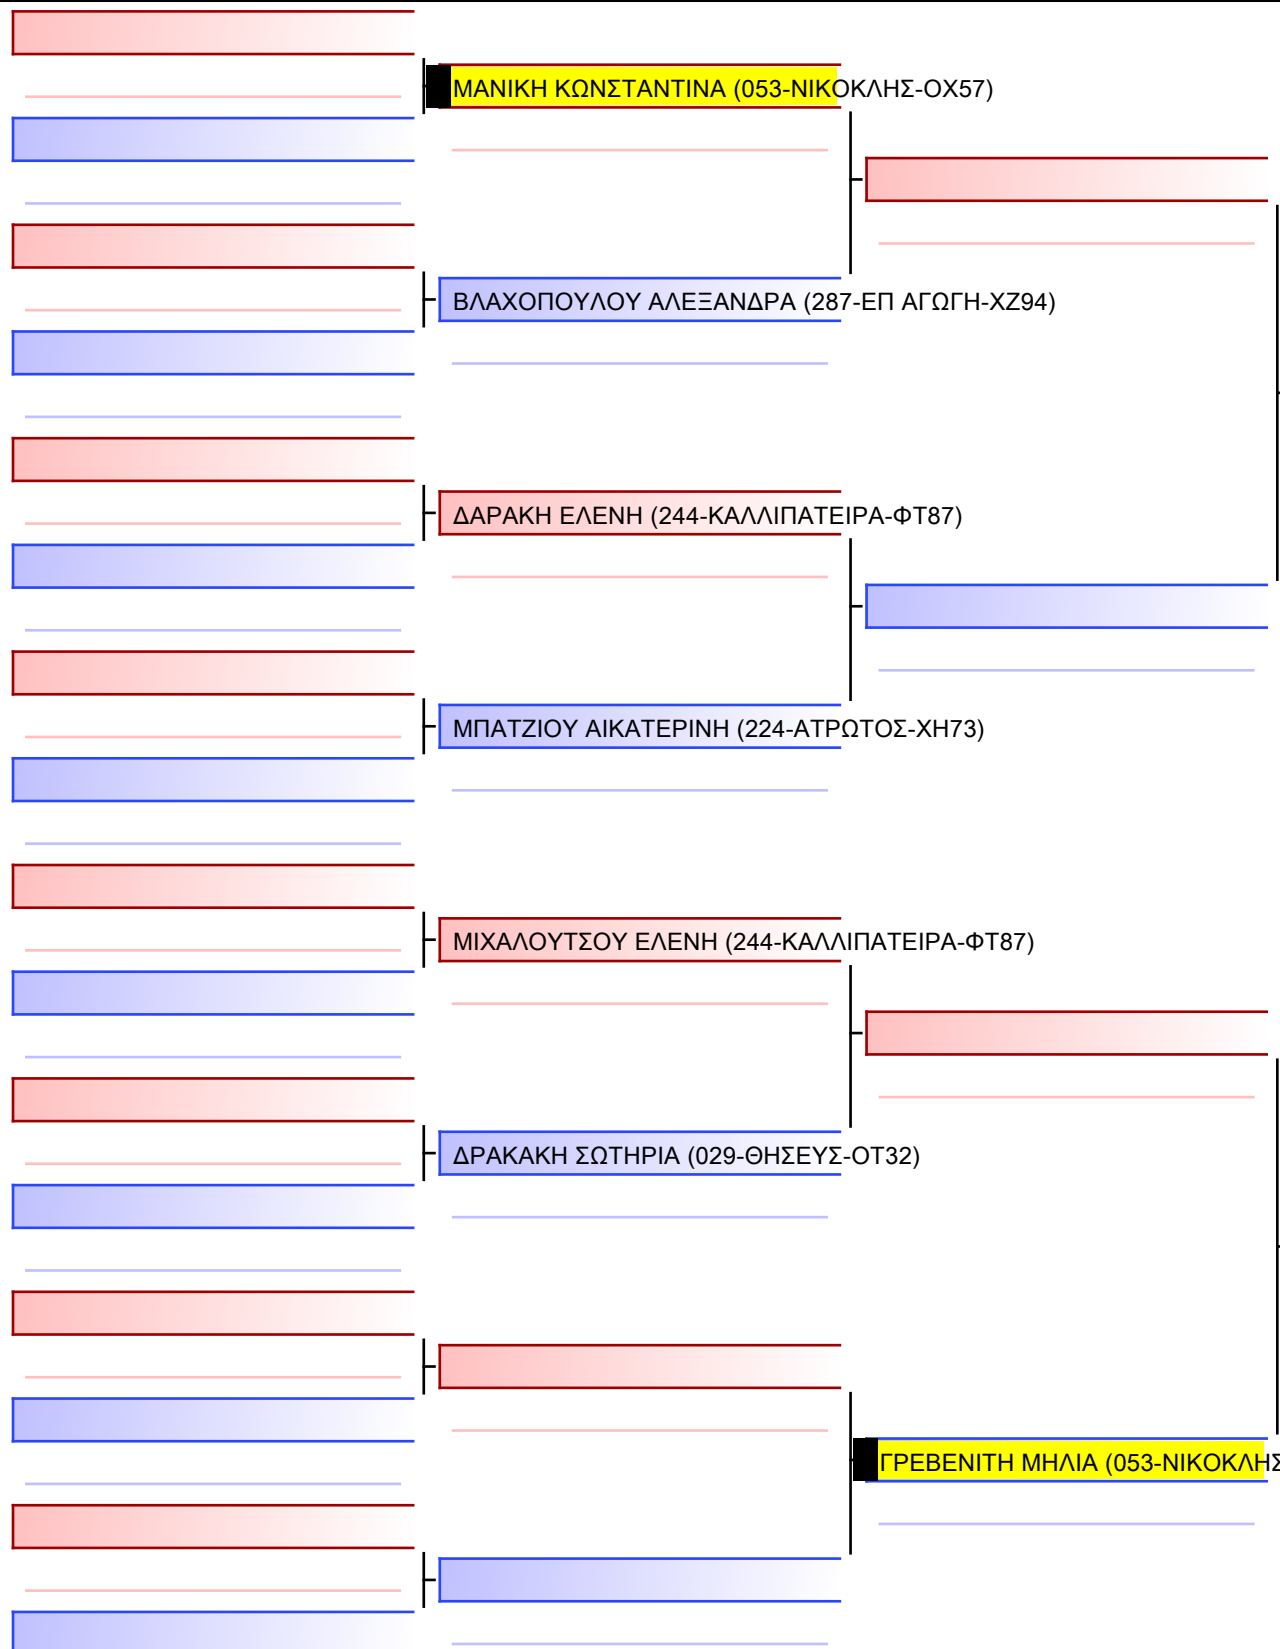

ΚΑΤΩ ΠΑΓΚΡΑΤΙΟ ΝΕΑΝΙΔΩΝ -52κλ

26° ΠΑΝΕΛΛΗΝΙΟ ΠΡΩΤΑΘΛΗΜΑ ΠΑΓΚΡΑΤΙΟΥ ΑΘΛΗΜΑΤΟΣ 2022, ΛΟΥΤΡΑΚΙ ΚΟΡΙΝΘΙΑΣ 14&15 ΜΑΪΟΥ, Λουτρακίου-Περαχώρας, 203 00, GRE - 053-ΝΙΚΟΚΛΗΣ-ΟΧ57

Ring
1 13:50

Pool
1/1

Final

[Original]

Referees: