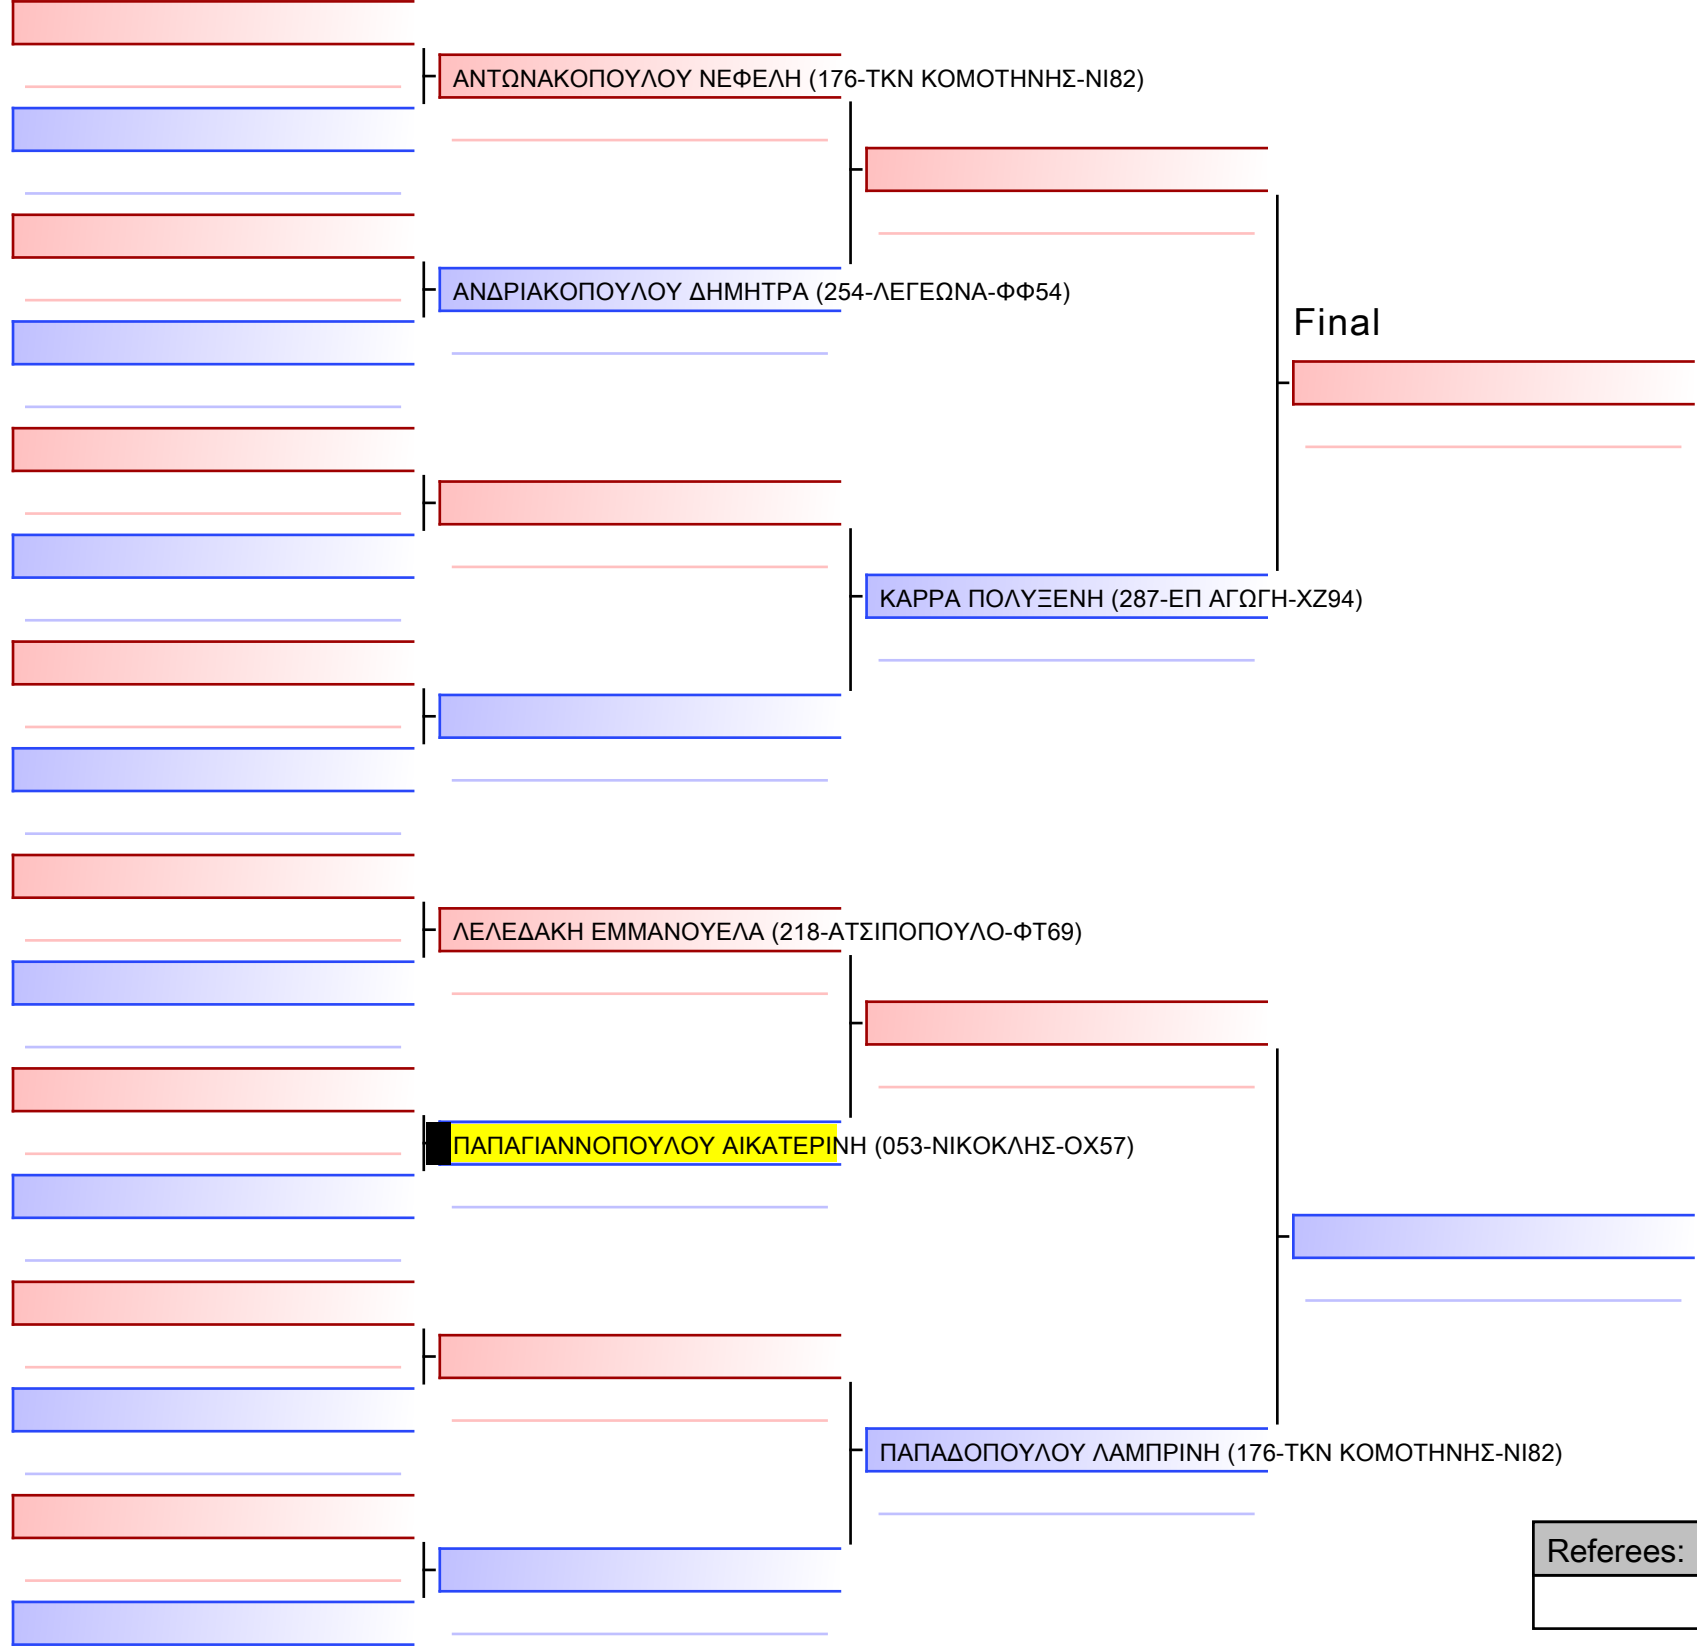

ΚΑΤΩ ΠΑΓΚΡΑΤΙΟ ΝΕΑΝΙΔΩΝ -63κλ

26° ΠΑΝΕΛΛΗΝΙΟ ΠΡΩΤΑΘΛΗΜΑ ΠΑΓΚΡΑΤΙΟΥ ΑΘΛΗΜΑΤΟΣ 2022, ΛΟΥΤΡΑΚΙ ΚΟΡΙΝΘΙΑΣ 14&15 ΜΑΪΟΥ, Λουτρακίου-Περαχώρας, 203 00, GRE - 053-ΝΙΚΟΚΛΗΣ-ΟΧ57

Ring
1 15:15

Pool
1/1

Final

[Original]

Referees: