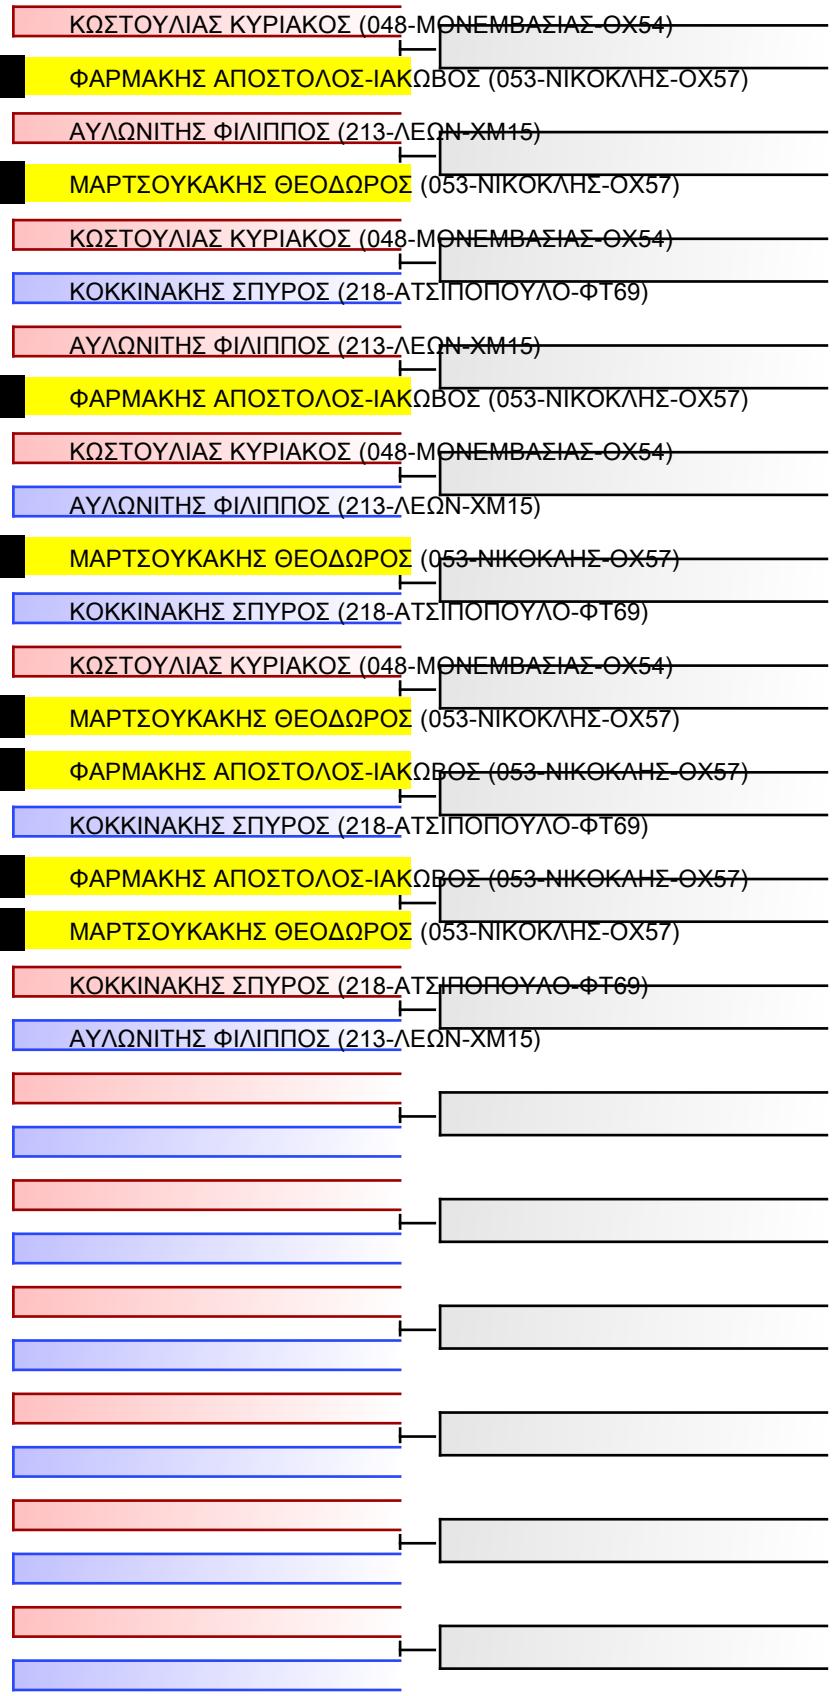

ΡΟΥΜΑΝΗ ΣΠΥΡΙΔΟΥΛΑ (055-ΠΑΛΛΑΚΩΝΙΚΟΣ-ΞΣ42)

Final

[Original]

Referees:			

Final

[Original]

Referees:			

ΚΑΤΩ ΠΑΓΚΡΑΤΙΟ ΕΦΗΒΩΝ -73κλ - Round Robin (each against each)

26° ΠΑΝΕΛΛΗΝΙΟ ΠΡΩΤΑΘΛΗΜΑ ΠΑΓΚΡΑΤΙΟΥ ΑΘΛΗΜΑΤΟΣ 2022, ΛΟΥΤΡΑΚΙ ΚΟΡΙΝΘΙΑΣ 14&15 ΜΑΪΟΥ, Λουτρακίου-Περαχώρας, 203 00, GRE - 053-ΝΙΚΟΚΛΗΣ-ΟΧ57

Ring	Pool
2 16:45	1/1

ΚΑΤΩ ΠΑΓΚΡΑΤΙΟ ΕΦΗΒΩΝ -81κλ - Round Robin (each against each)