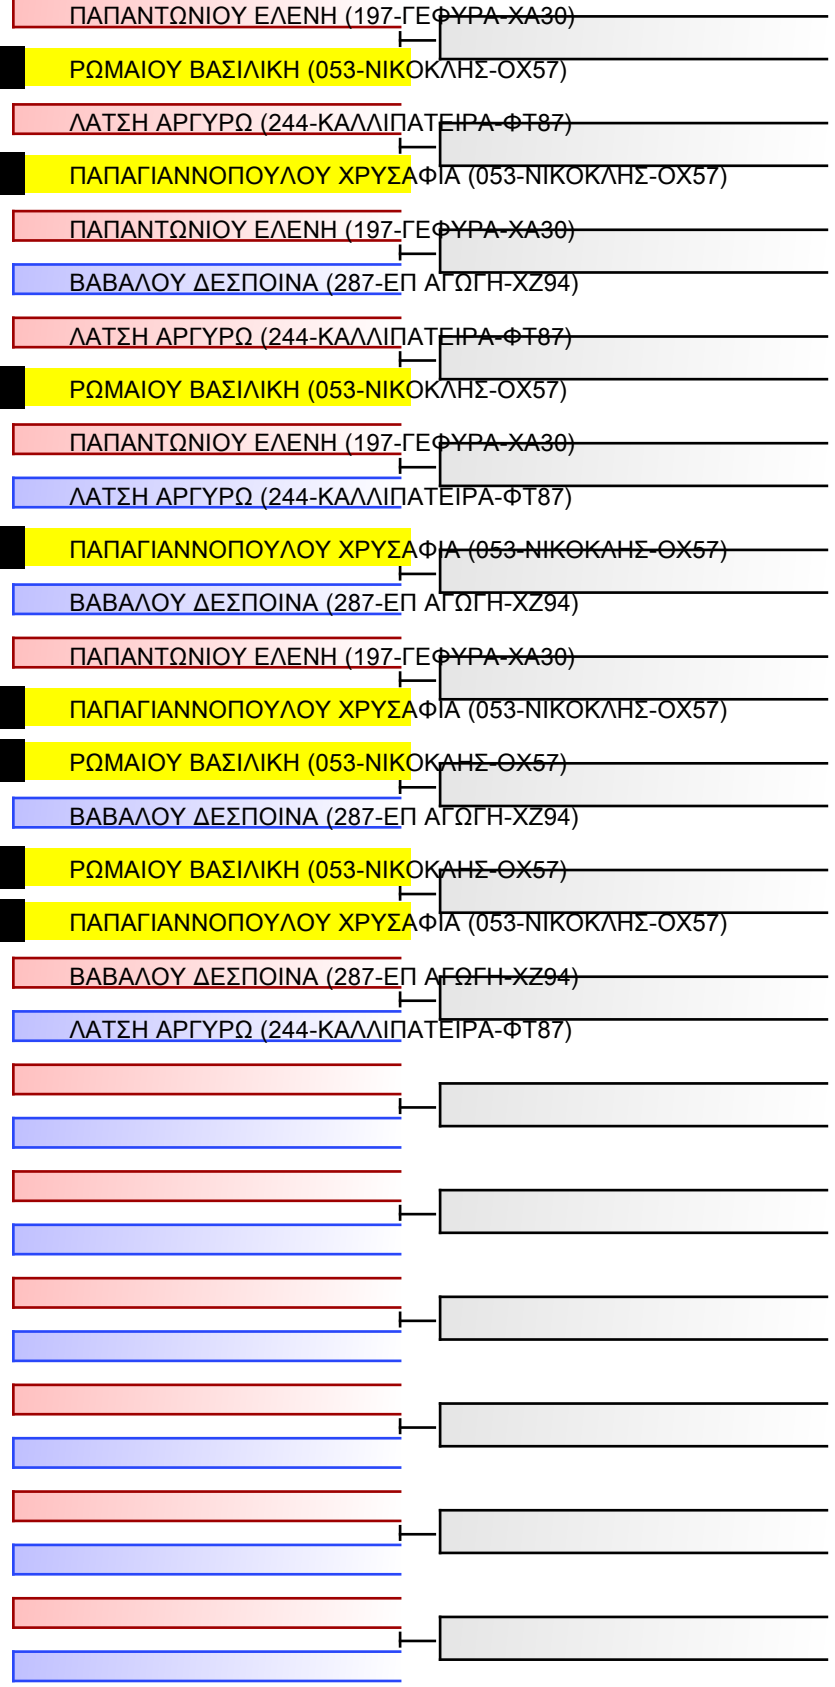

ΚΑΤΩ ΠΑΓΚΡΑΤΙΟ ΝΕΑΝΙΔΩΝ -70κλ - Round Robin (each against each)

26° ΠΑΝΕΛΛΗΝΙΟ ΠΡΩΤΑΘΛΗΜΑ ΠΑΓΚΡΑΤΙΟΥ ΑΘΛΗΜΑΤΟΣ 2022, ΛΟΥΤΡΑΚΙ ΚΟΡΙΝΘΙΑΣ 14&15 ΜΑΪΟΥ, Λουτρακίου-Περαχώρας, 203 00, GRE - 053-ΝΙΚΟΚΛΗΣ-ΟΧ57

Ring
1 15:50

Pool
1/1