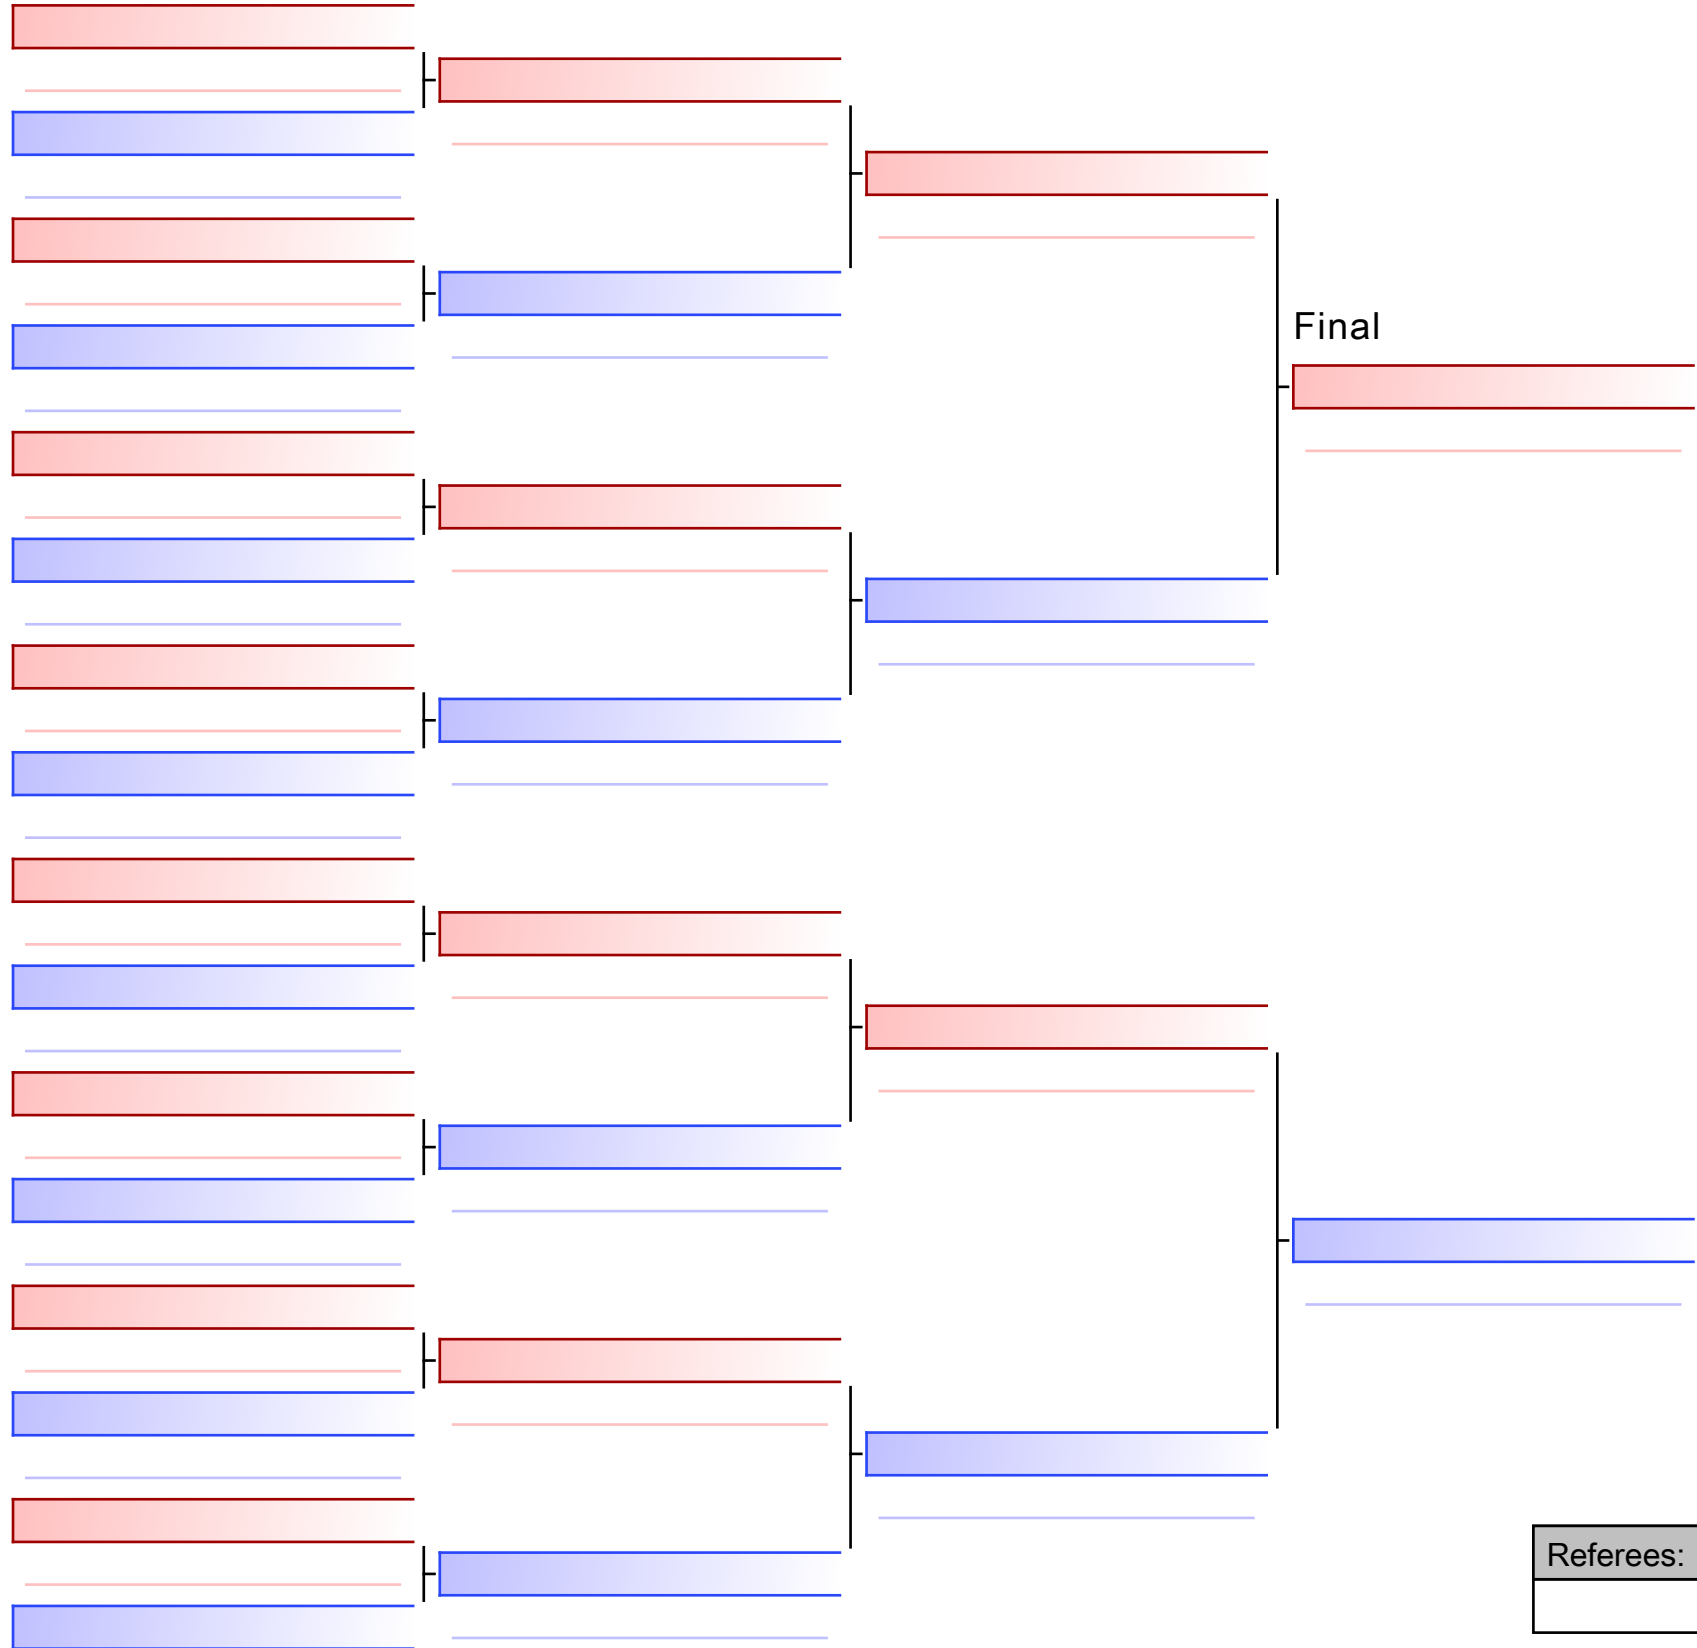

[Original]

ΧΑΡΑΜΗ ΔΕΣΠΟΙΝΑ (053-ΝΙΚΟΚΛΗΣ-ΟΧ57)

Referees: