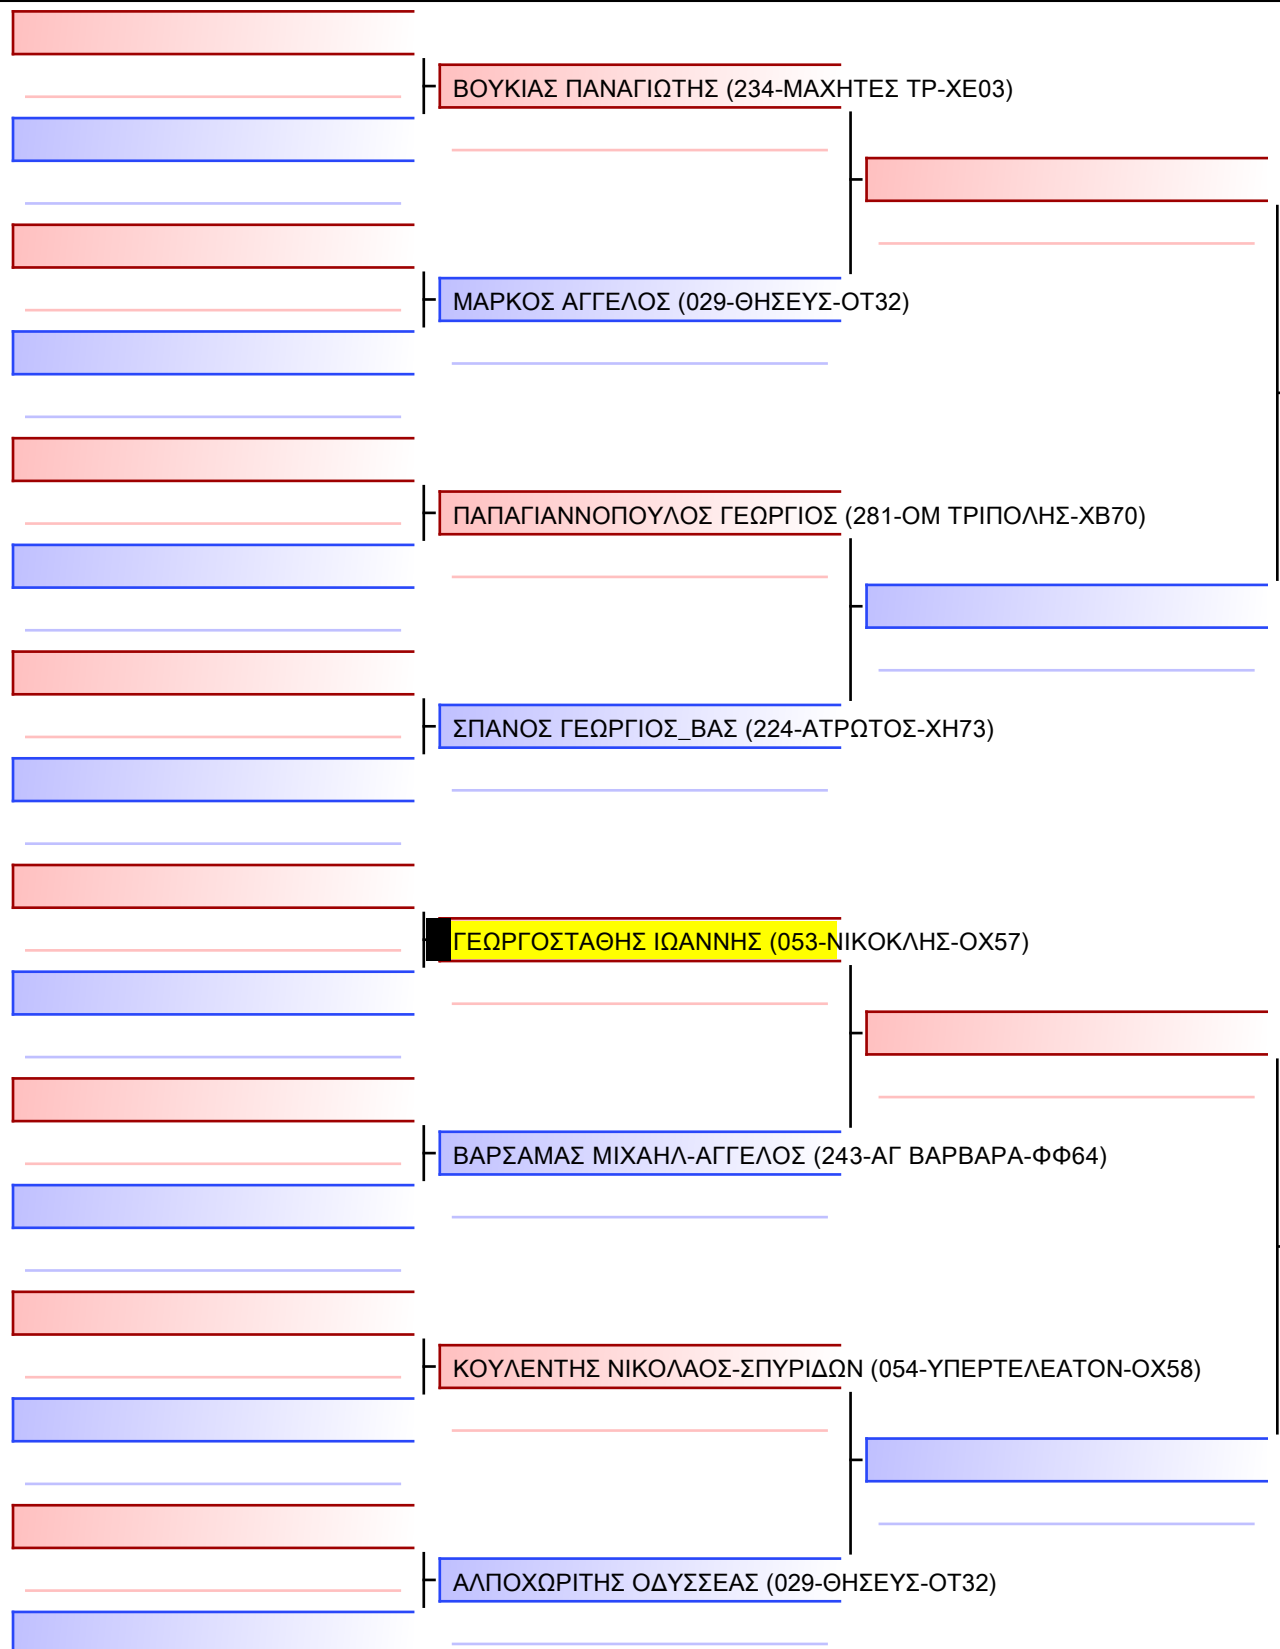

Final

[Original]

Referees: