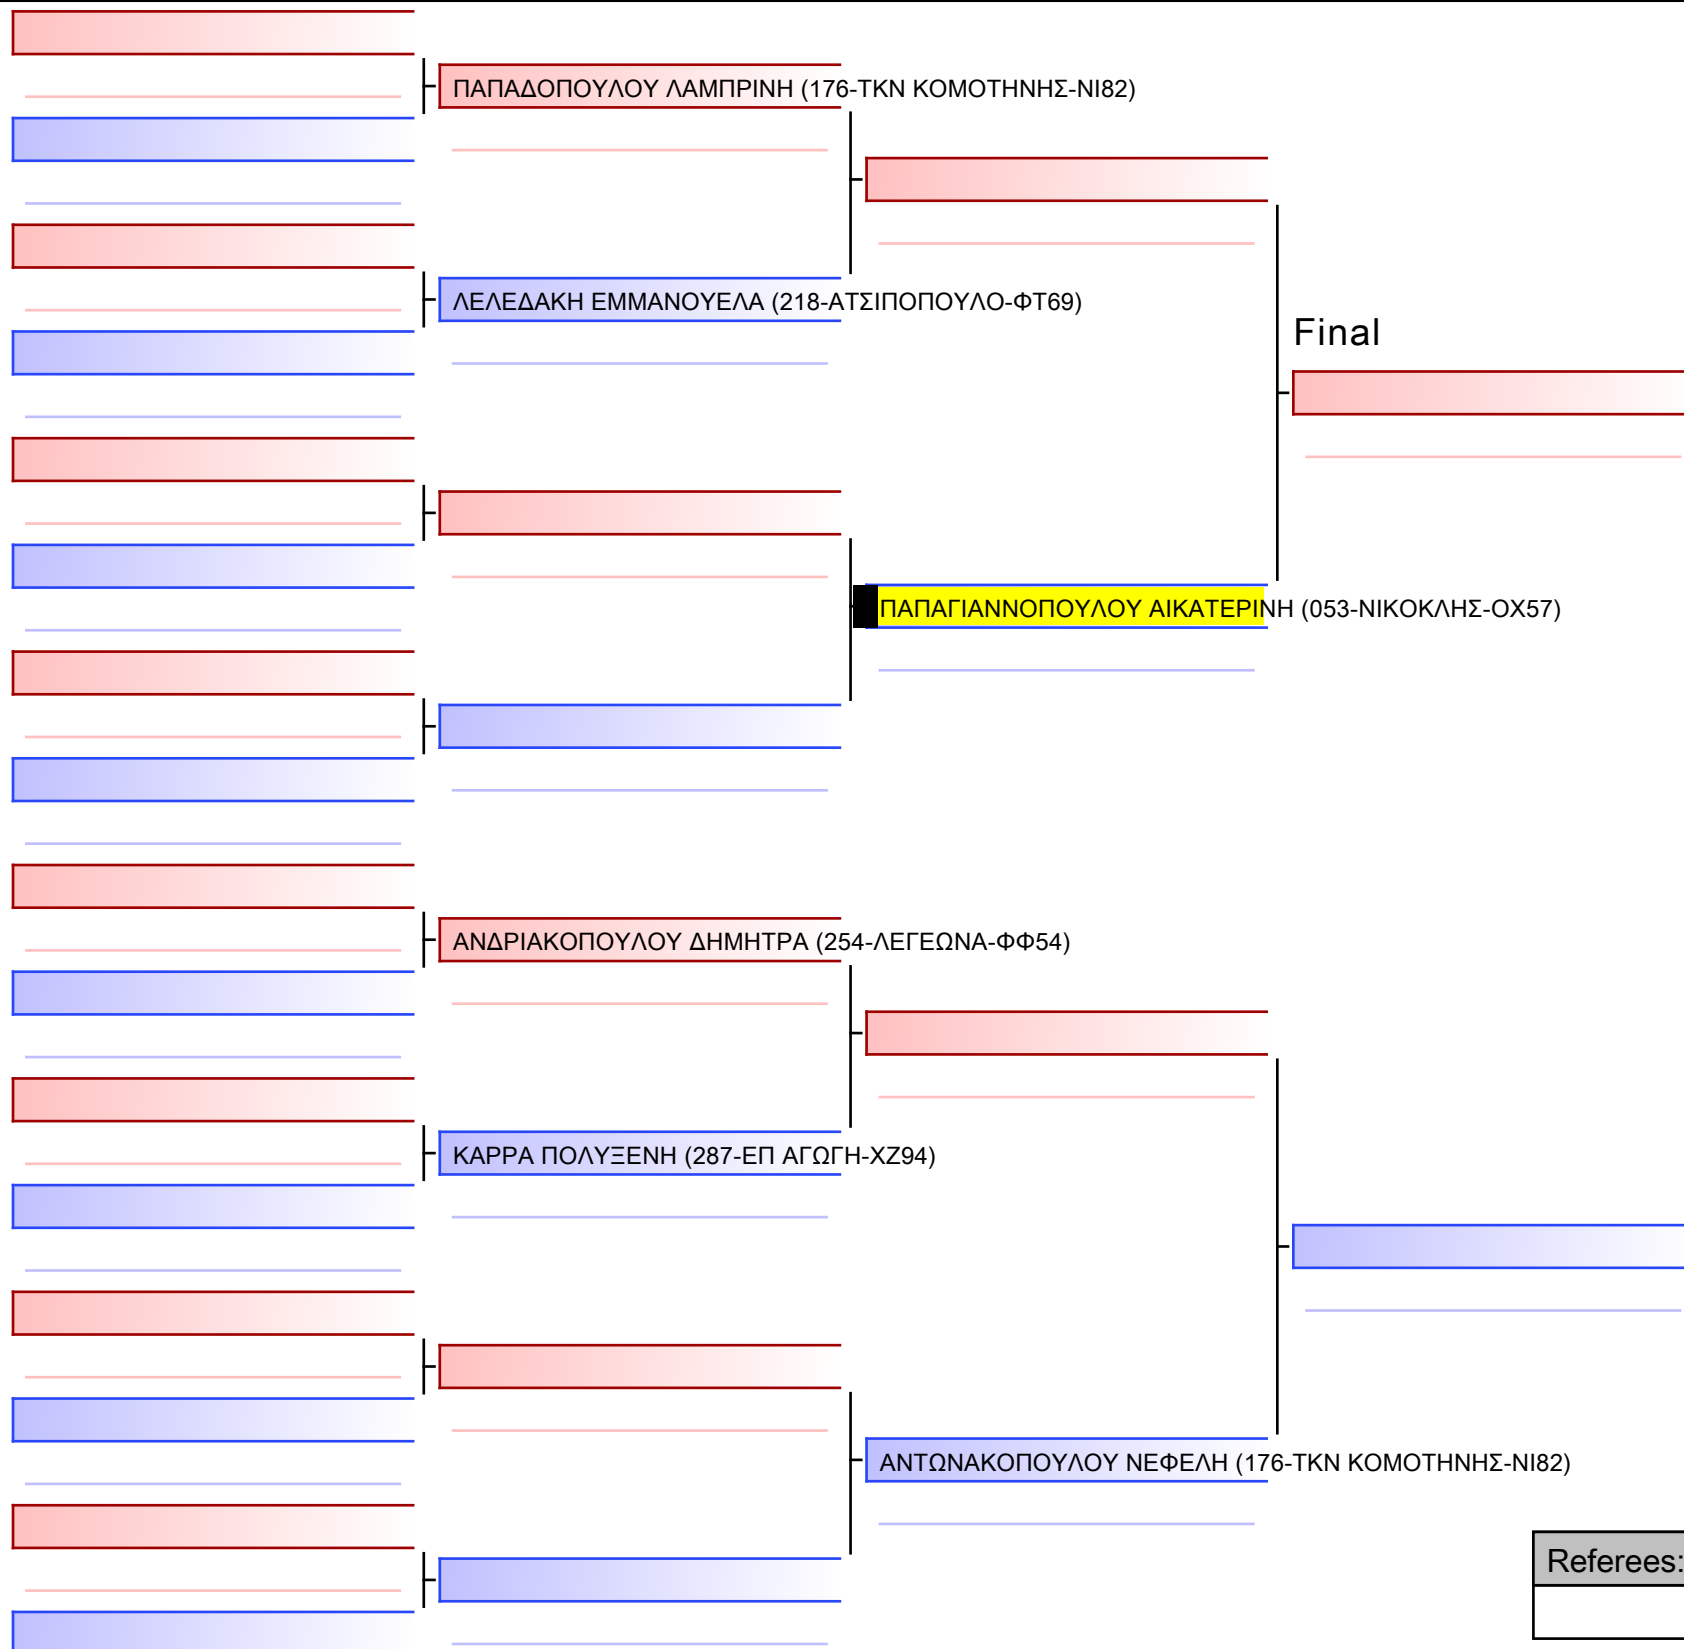

ΑΓΩΝ ΗΜΙΕΠΑΦΗΣ ΝΕΑΝΙΔΩΝ -63κλ

26° ΠΑΝΕΛΛΗΝΙΟ ΠΡΩΤΑΘΛΗΜΑ ΠΑΓΚΡΑΤΙΟΥ ΑΘΛΗΜΑΤΟΣ 2022, ΛΟΥΤΡΑΚΙ ΚΟΡΙΝΘΙΑΣ 14&15 ΜΑΪΟΥ, Λουτρακίου-Περαχώρας, 203 00, GRE - 053-ΝΙΚΟΚΛΗΣ-ΟΧ57

Ring
1 11:50

Pool
1/1

[Original]

Referees: