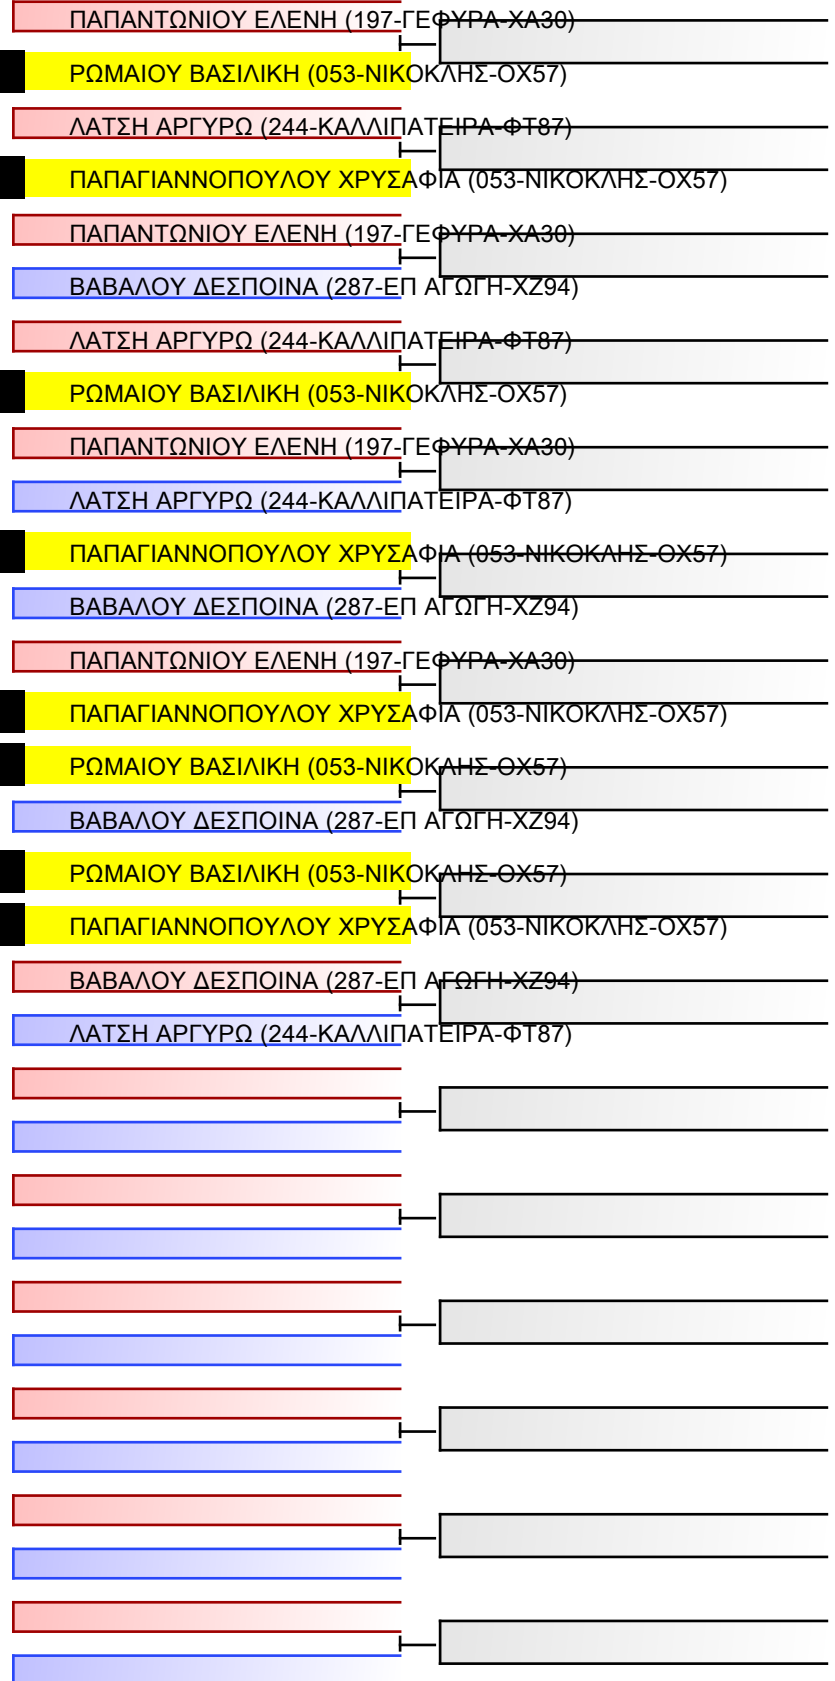

26° ΠΑΝΕΛΛΗΝΙΟ ΠΡΩΤΑΘΛΗΜΑ ΠΑΓΚΡΑΤΙΟΥ ΑΘΛΗΜΑΤΟΣ 2022, ΛΟΥΤΡΑΚΙ ΚΟΡΙΝΘΙΑΣ 14&15 ΜΑΪΟΥ, Λουτρακίου-Περαχώρας, 203 00, GRE - 053-ΝΙΚΟΚΛΗΣ-ΟΧ57

Ring
1 11:50

Pool
1/1

[Original]

Referees:			

ΑΓΩΝ ΗΜΙΕΠΑΦΗΣ ΝΕΑΝΙΔΩΝ -70κλ - Round Robin (each against each)

26° ΠΑΝΕΛΛΗΝΙΟ ΠΡΩΤΑΘΛΗΜΑ ΠΑΓΚΡΑΤΙΟΥ ΑΘΛΗΜΑΤΟΣ 2022, ΛΟΥΤΡΑΚΙ ΚΟΡΙΝΘΙΑΣ 14&15 ΜΑΪΟΥ, Λουτρακίου-Περαχώρας, 203 00, GRE - 053-ΝΙΚΟΚΛΗΣ-ΟΧ57

Ring
1 12:25

Pool
1/1

ΑΓΩΝ ΗΜΙΕΠΑΦΗΣ ΝΕΑΝΙΔΩΝ 70κλ+ - Round Robin (each against each)