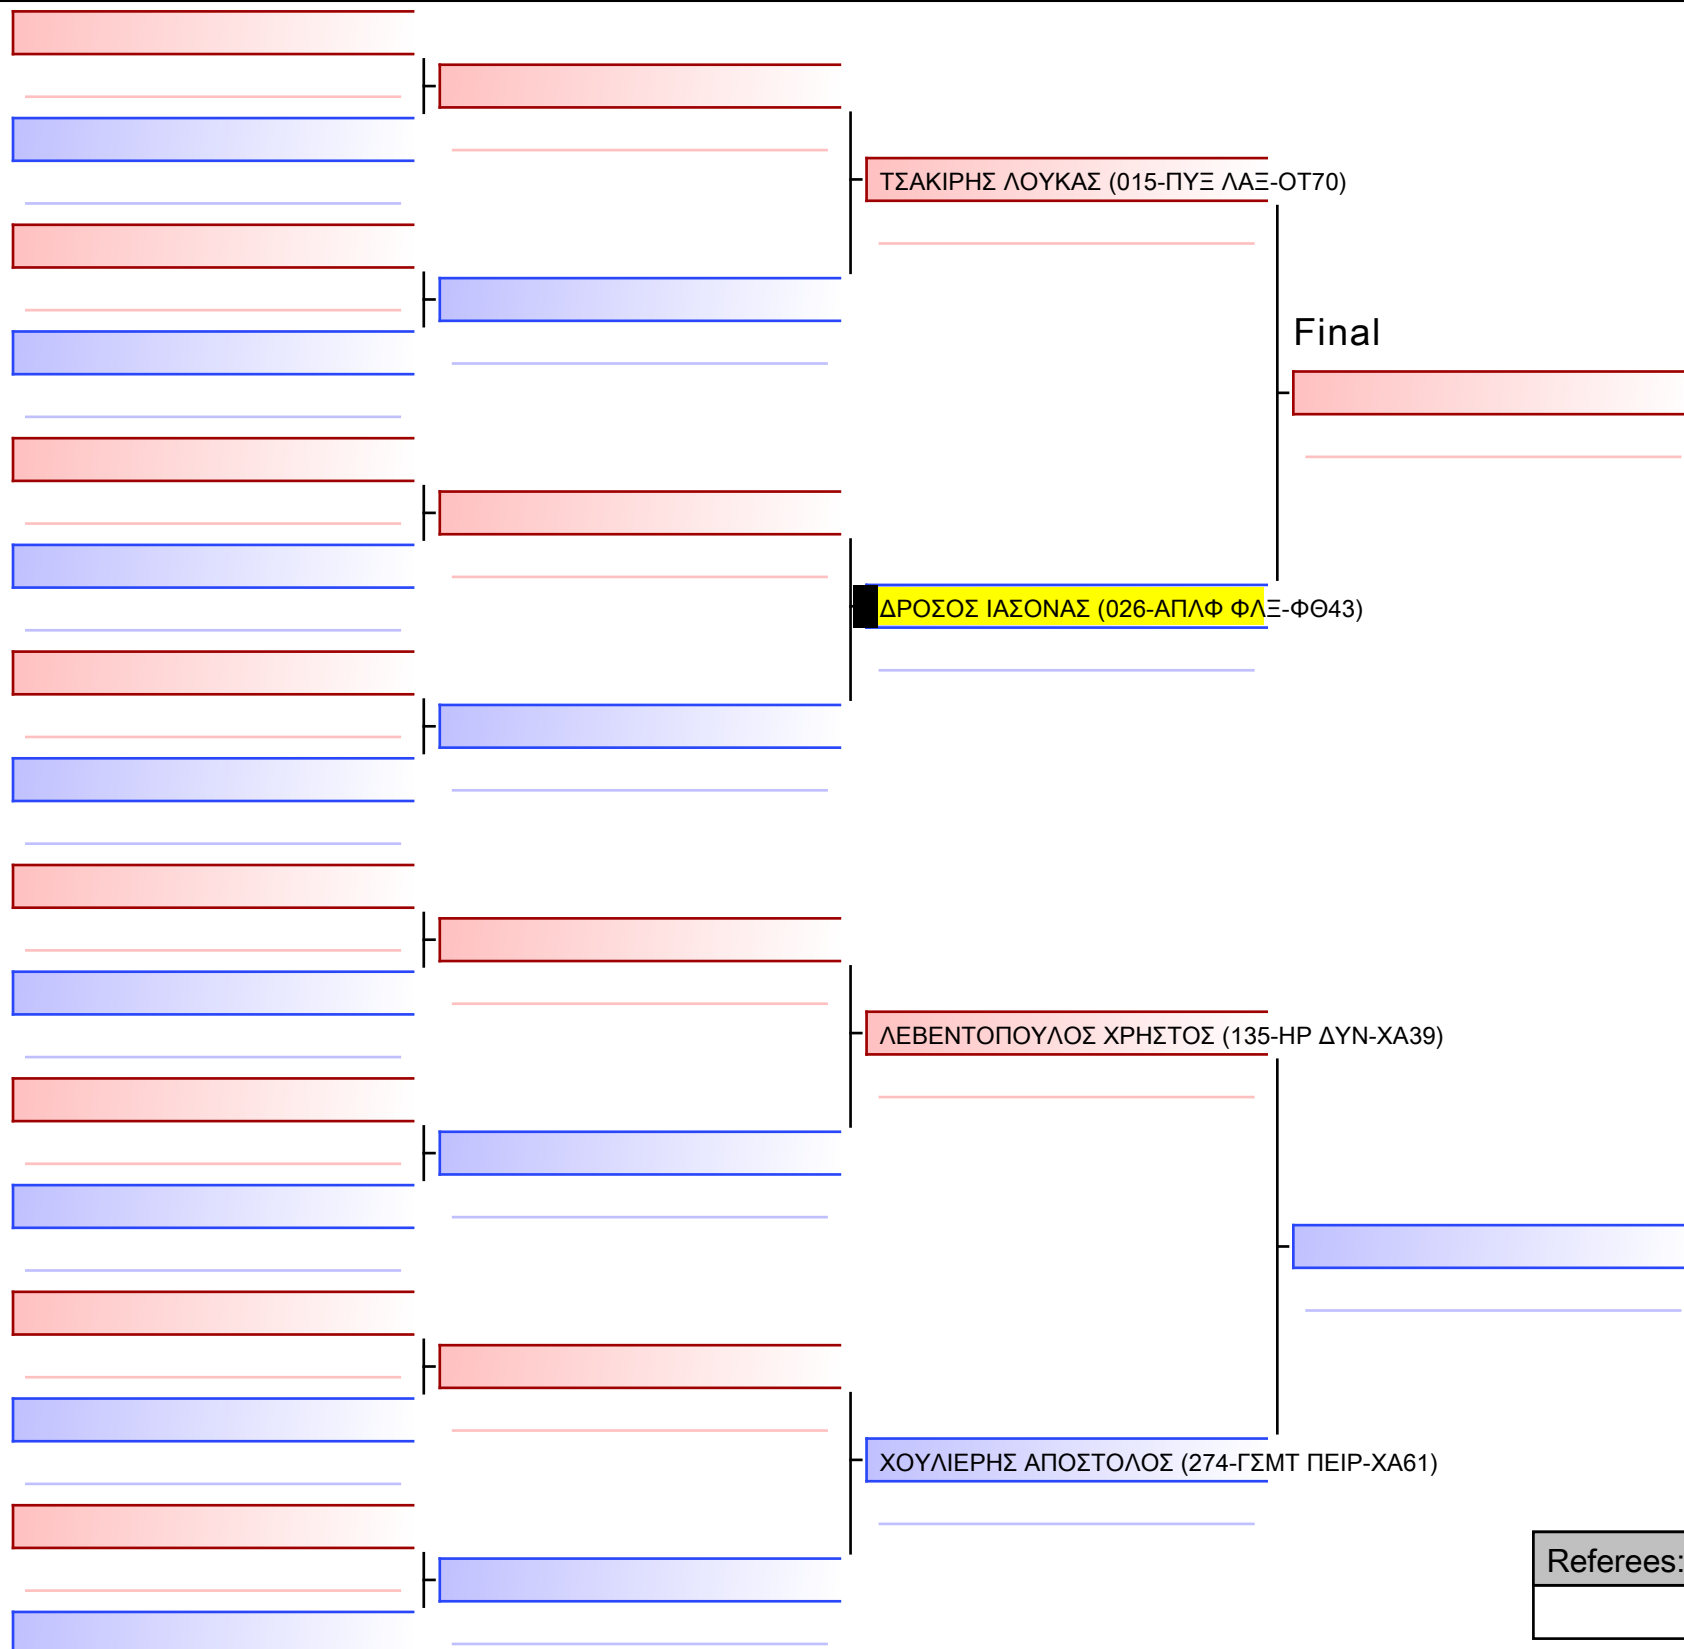

[Original]

Referees: