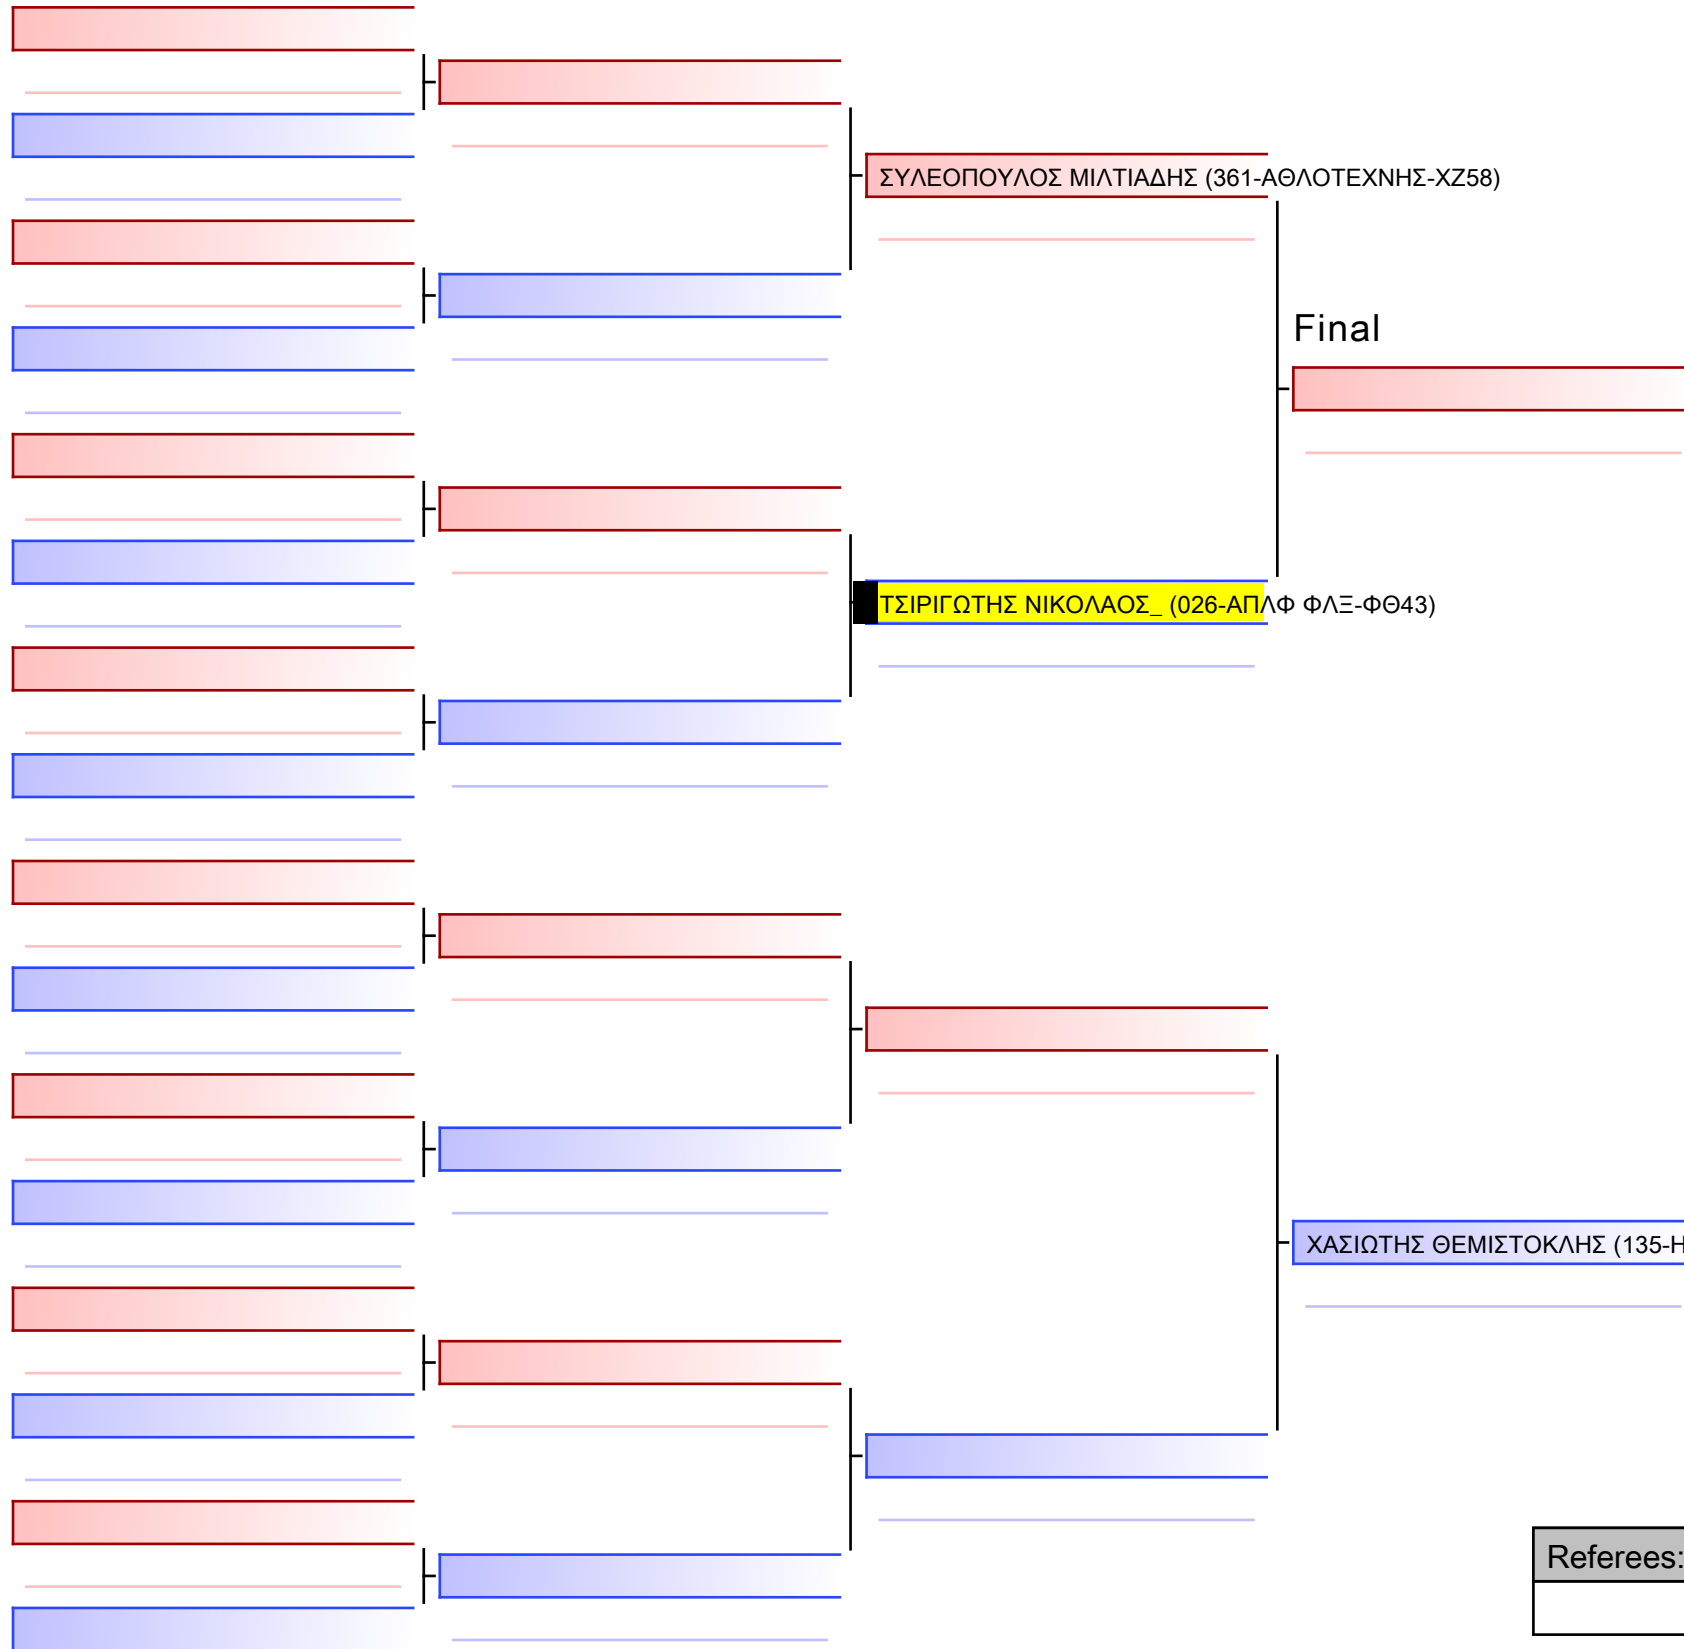

[Original]

Referees: