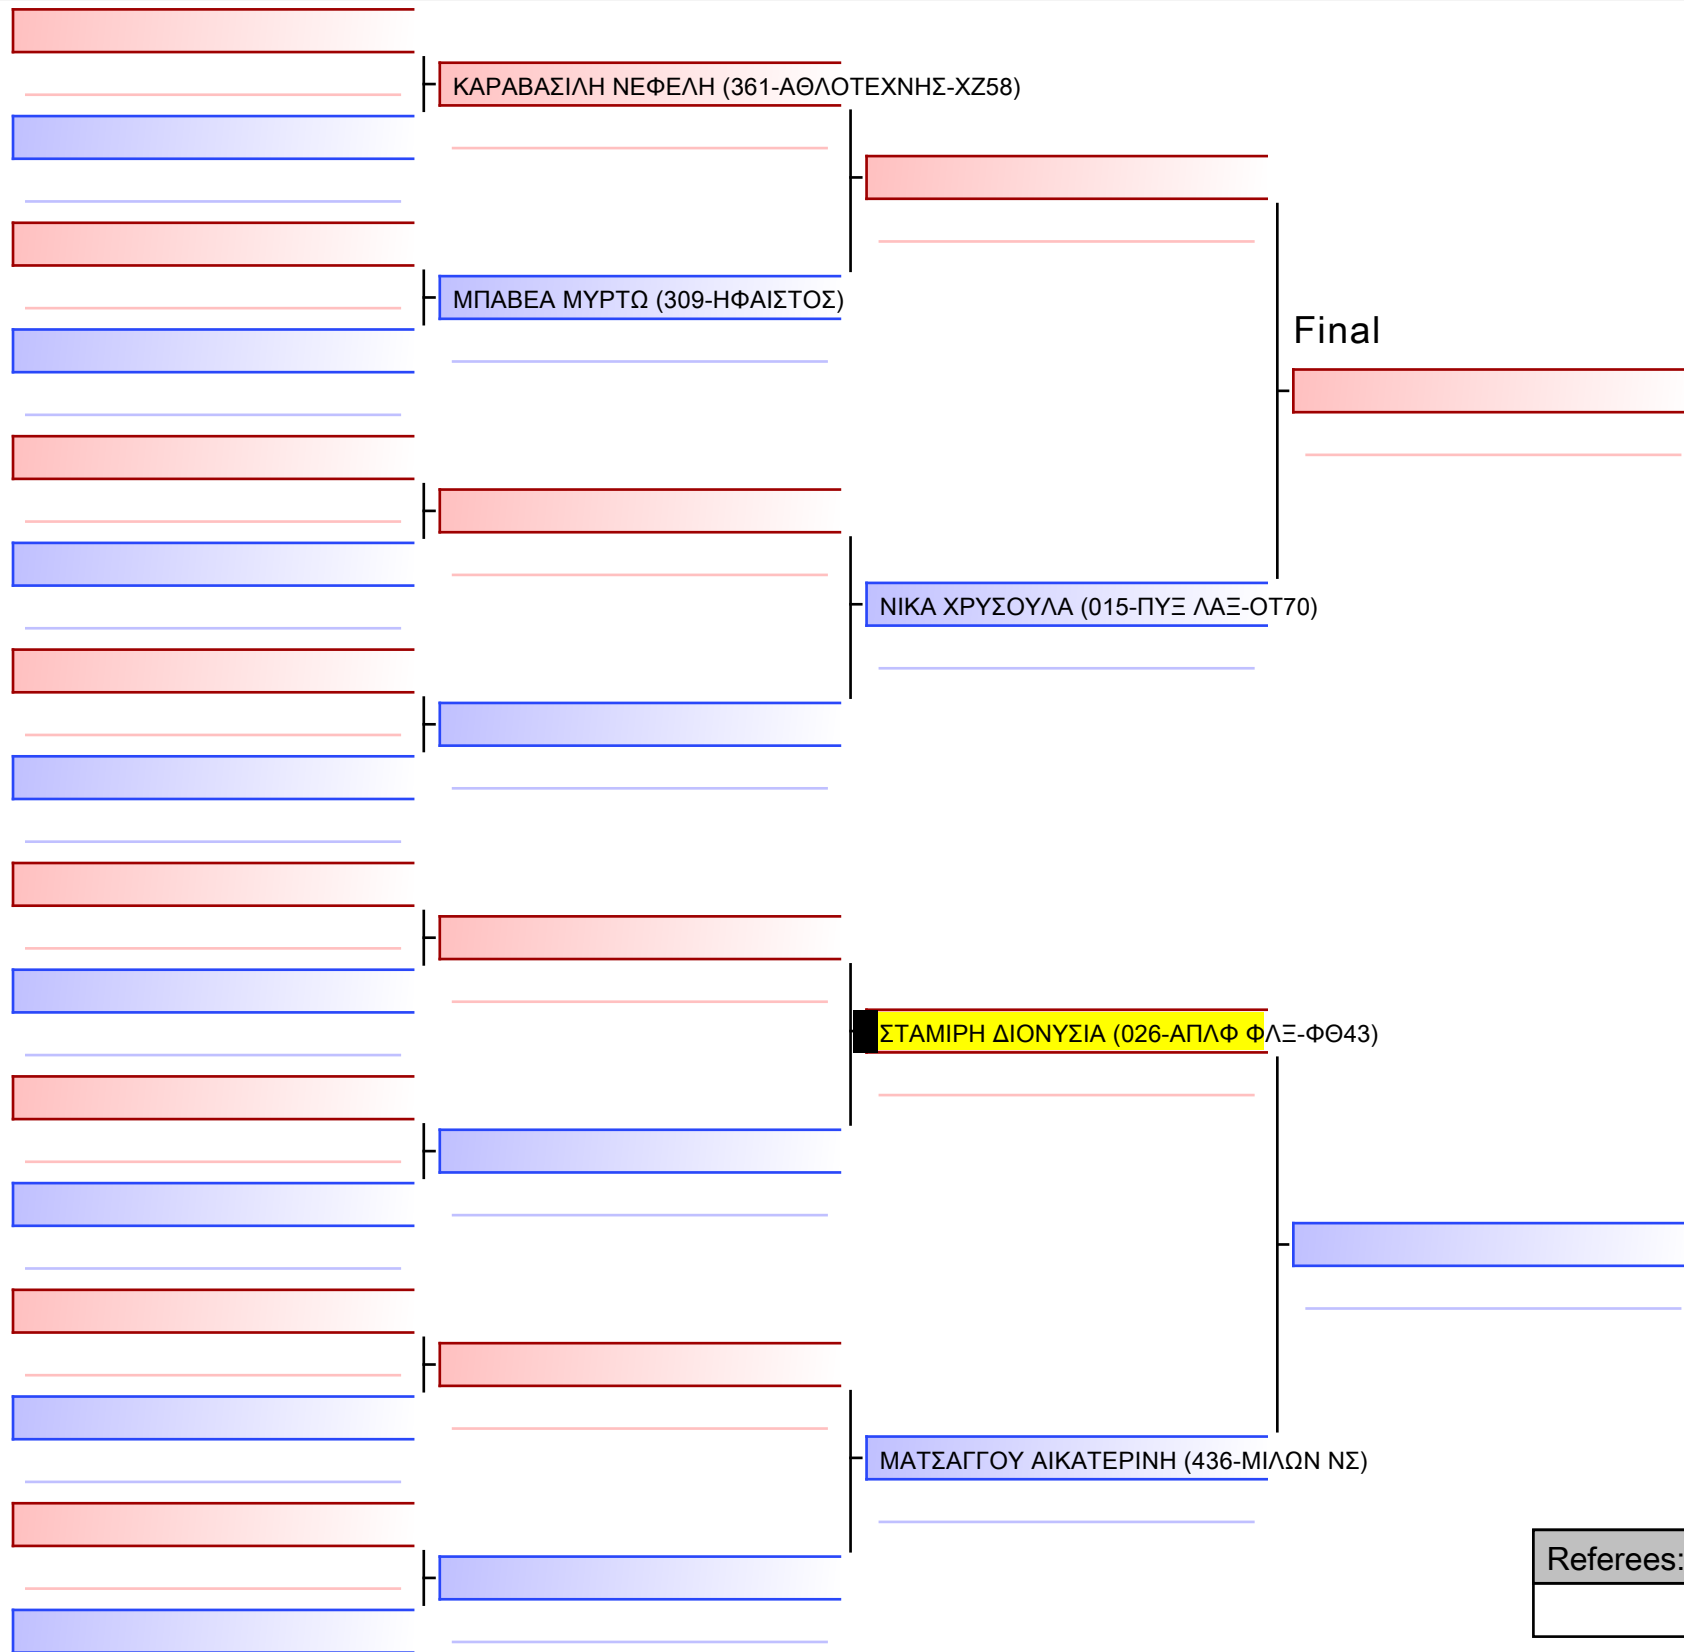

[Original]

Referees: