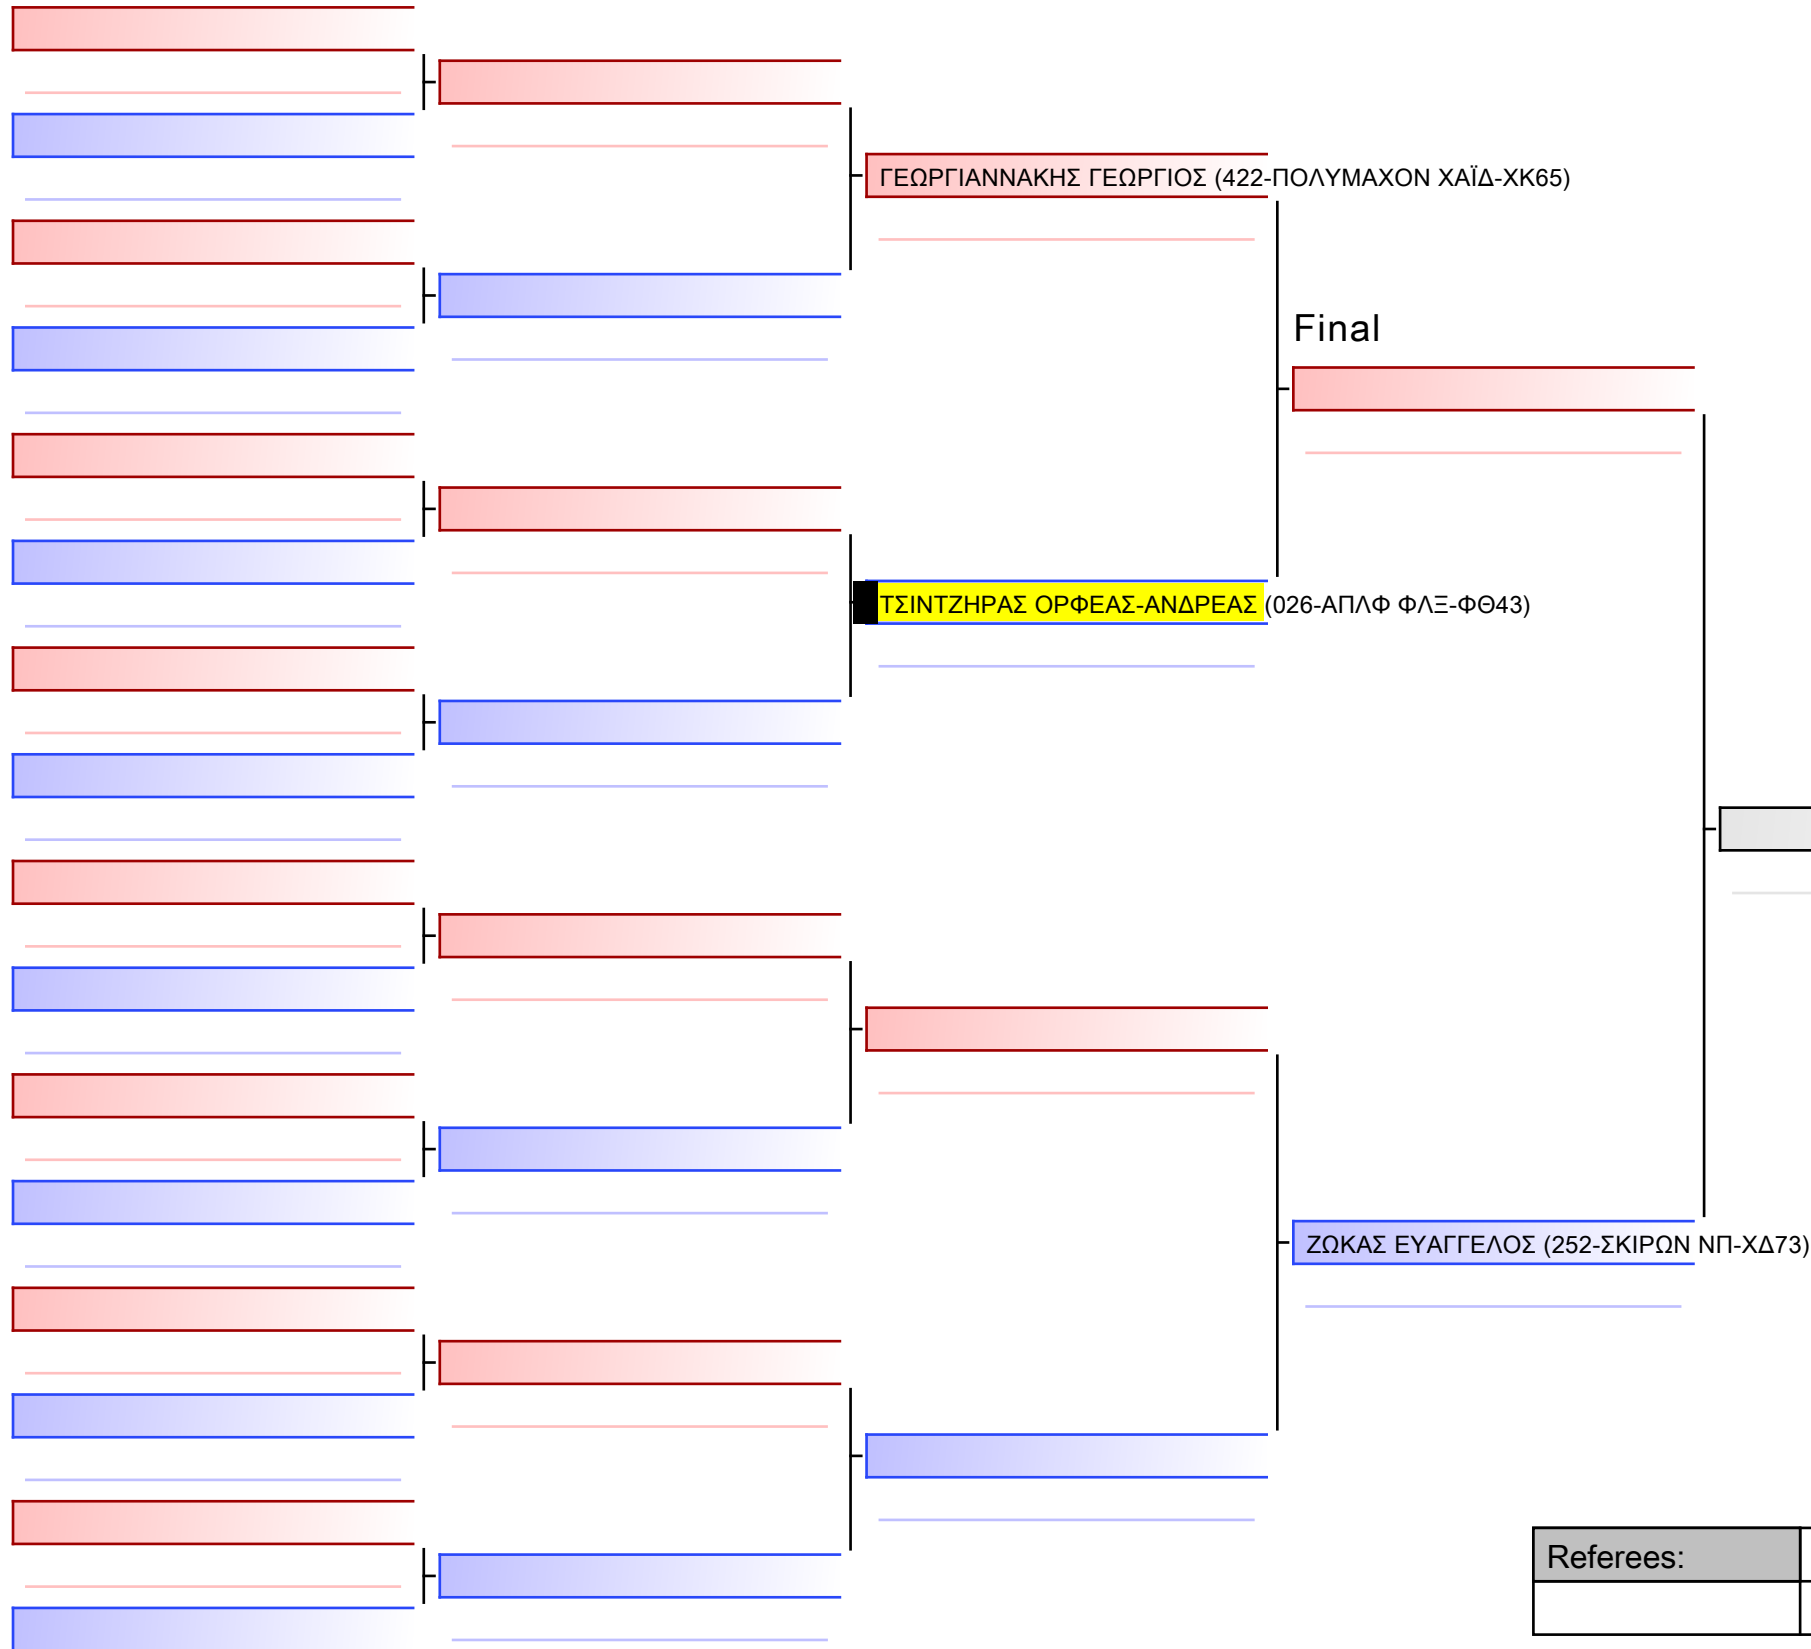

ΜΠΙΡΜΠΙΛΑΣ ΒΑΣΙΛΕΙΟΣ (059-ΠΟΛΥΜΑΧΟΝ-ΞΔ65)

ΤΣΙΡΙΓΩΤΗΣ ΘΕΟΔΩΡΟΣ (026-ΑΠΛΦ ΦΛΞ-ΦΘ43)

[Original]

--

Referees:			

[Original]

Referees:			

[Original]