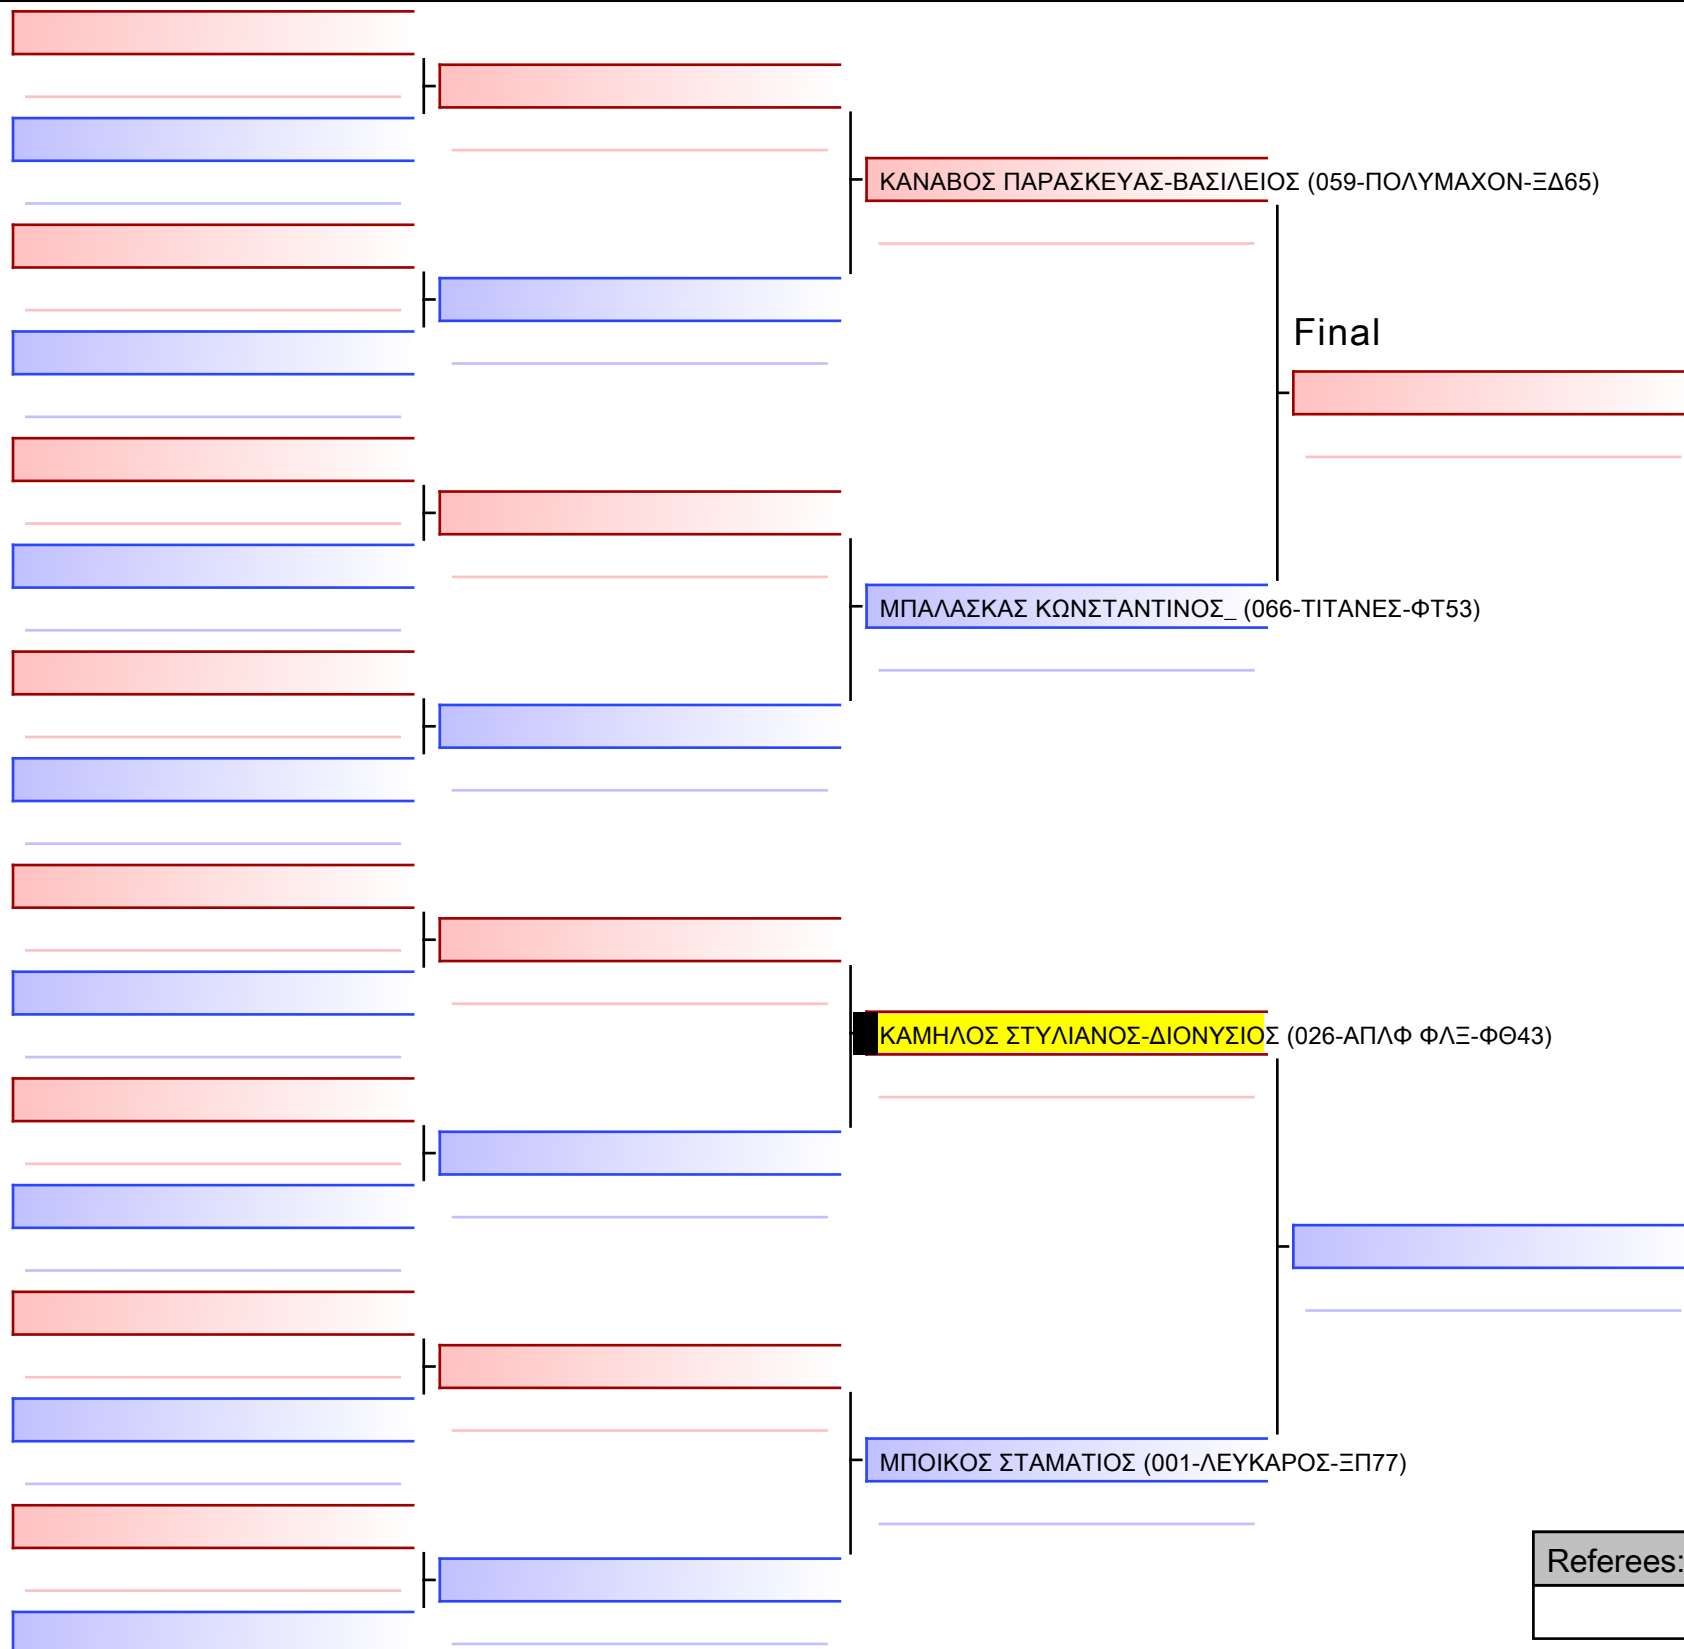

[Original]

Referees: