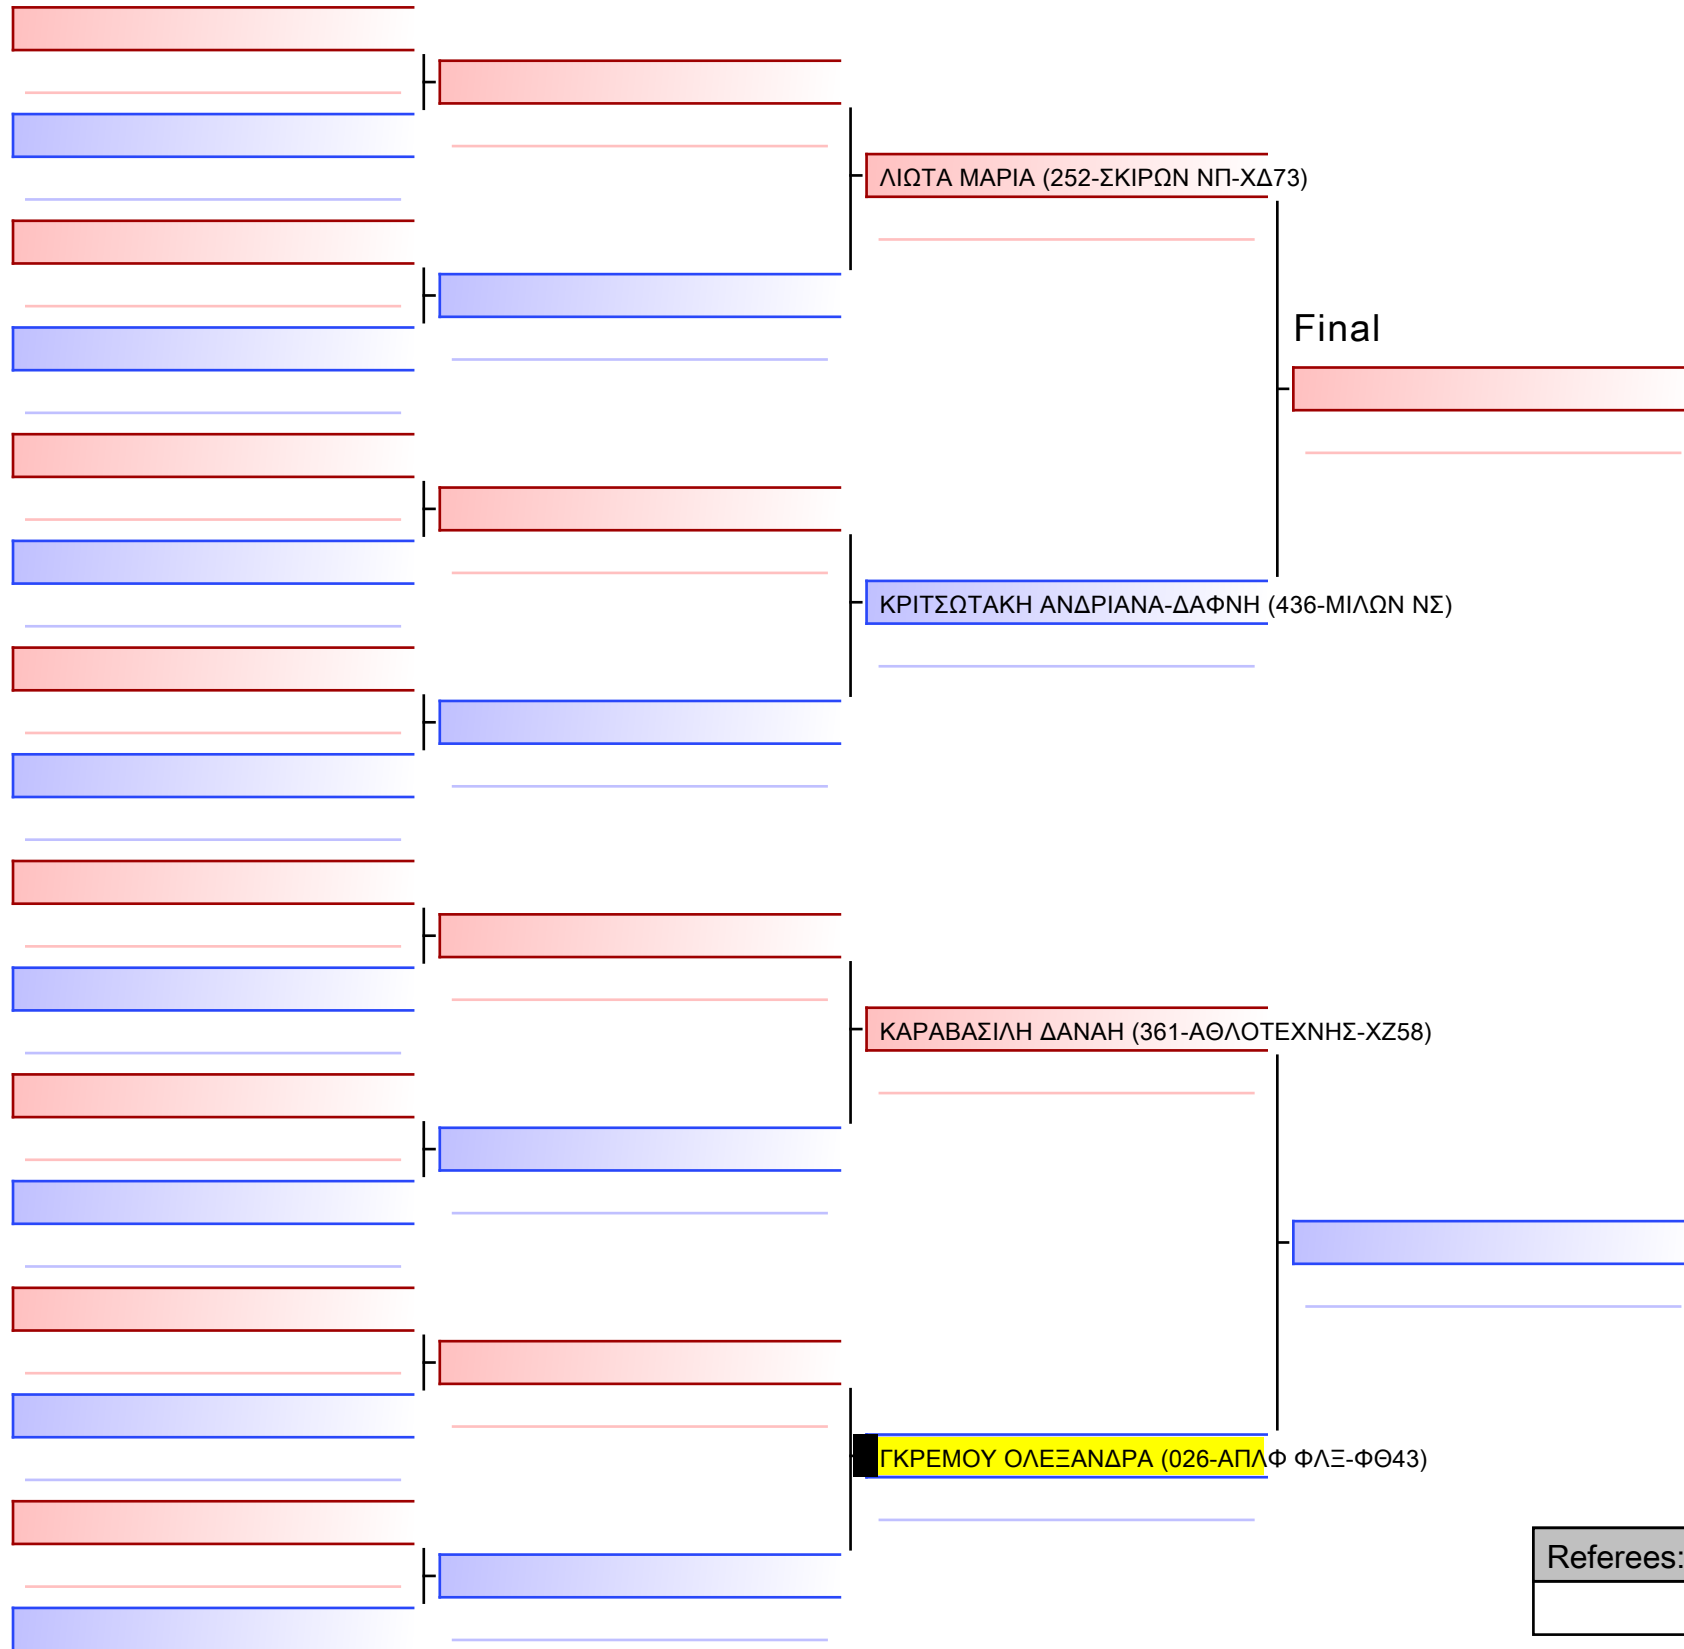

[Original]

Referees: