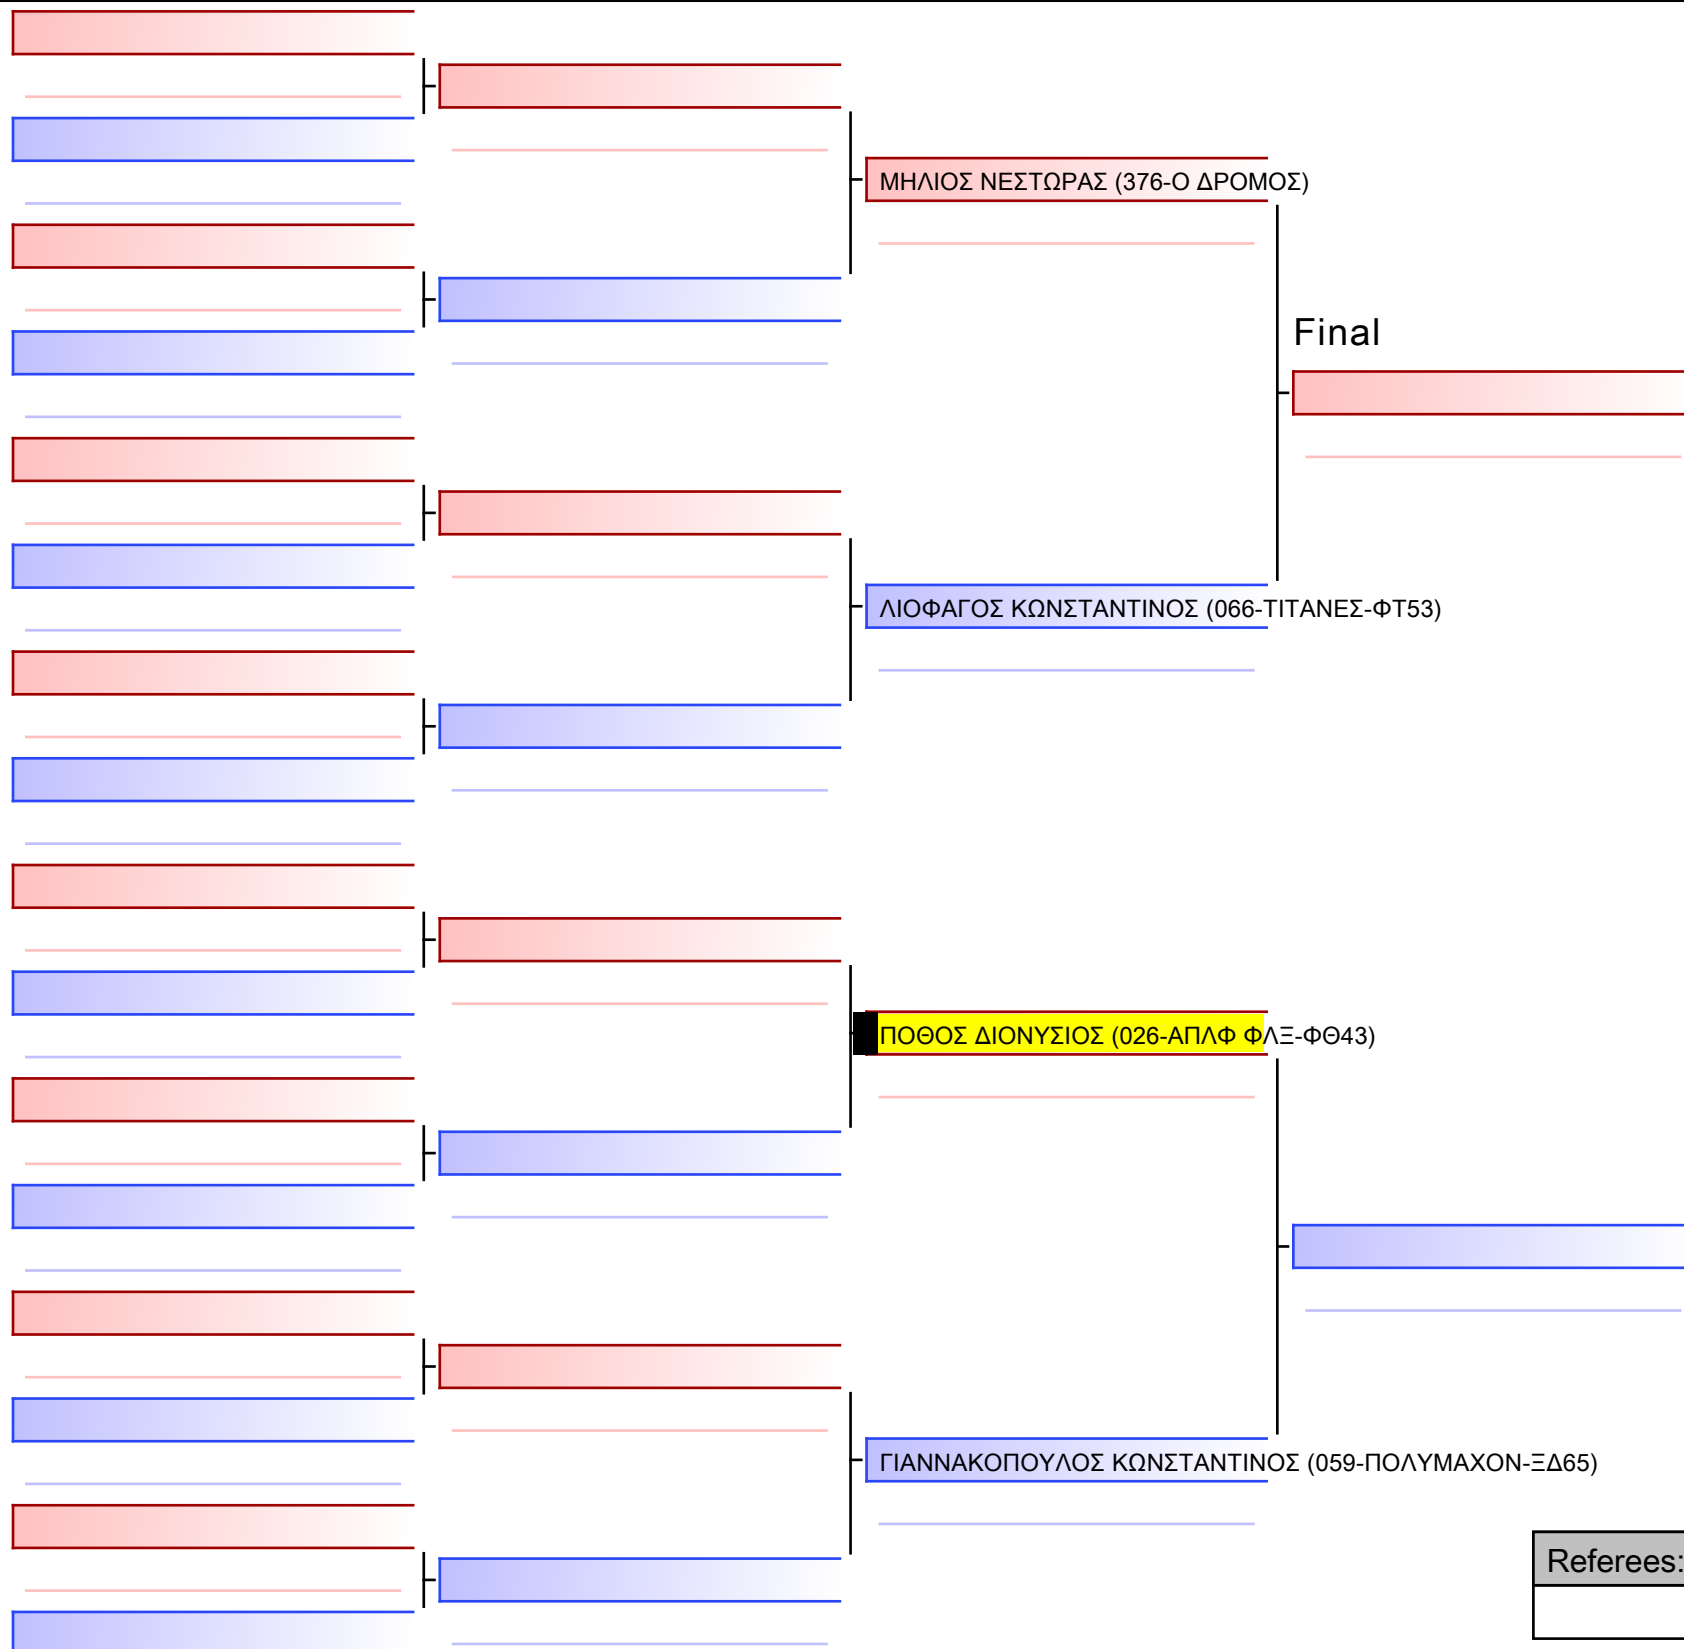

Referees:			

Final

ΣΠΑΝΟΜΑΡΚΙΔΗΣ ΕΥΑΓΓΕΛΟΣ-ΠΑΝΑΓΙΩΤΗΣ (276-ΧΡΥΣΙΠΠΟΣ)

ΤΣΟΥΡΑΚΗΣ ΣΠΥΡΙΔΩΝ (026-ΑΠΛΦ ΦΛΞ-ΦΘ43)

[Original]

--

Referees:			

[Original]