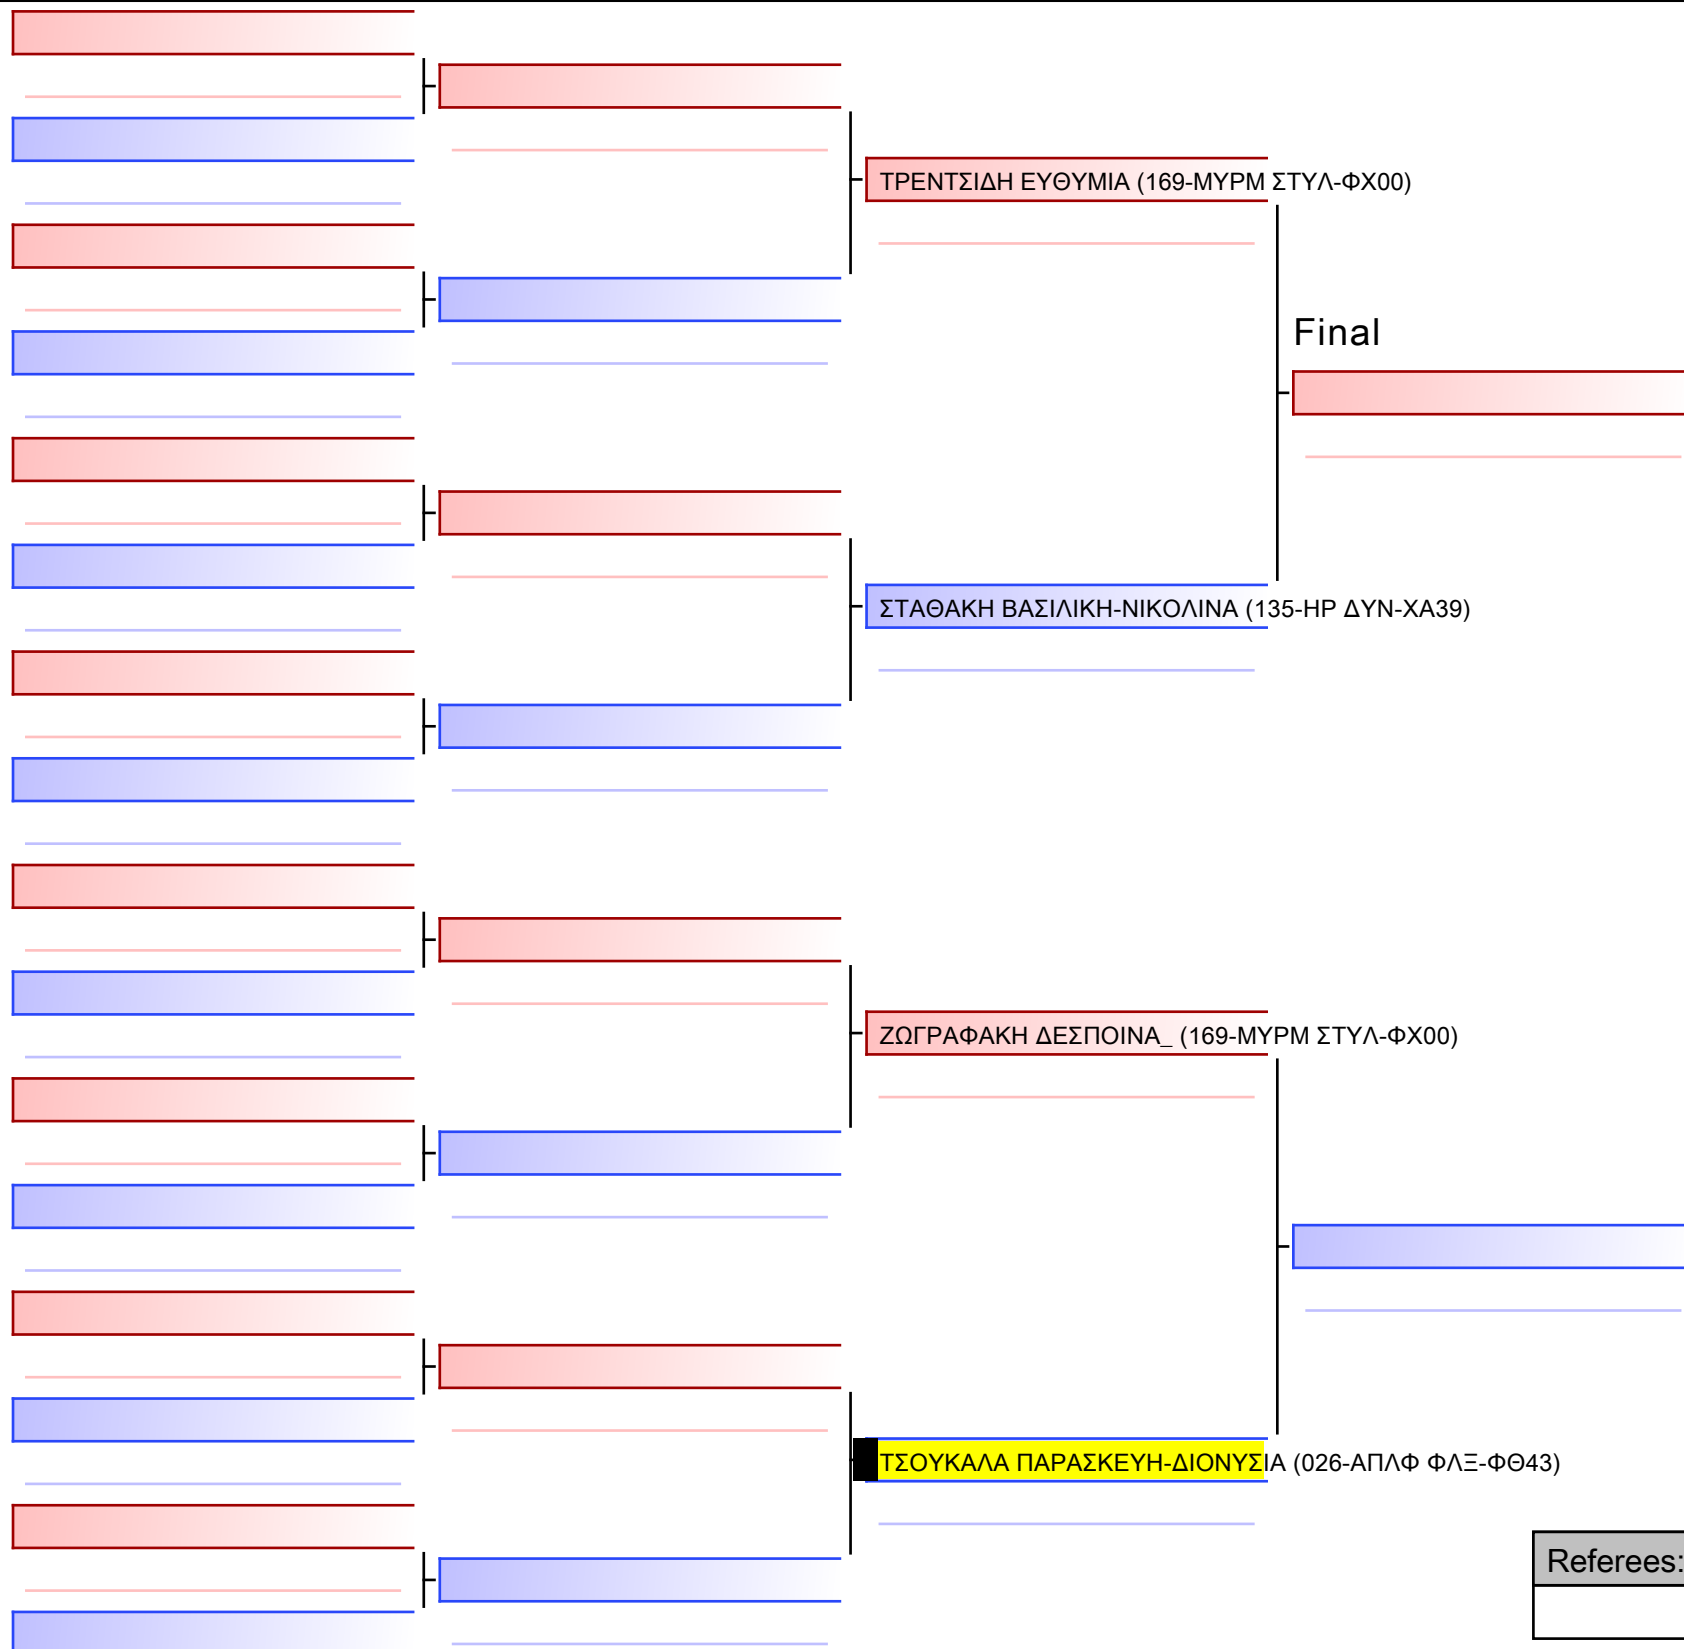

Referees:			

[Original]

Referees:			

[Original]

Referees:			

Final

ΣΤΡΑΤΗ ΒΑΣΙΛΙΚΗ (276-ΧΡΥΣΙΠΠΟΣ)

ΛΑΛΑΓΙΑΝΝΗ ΚΩΝΣΤΑΝΤΙΝΑ-ΖΩΗ (026-ΑΠΛΦ ΦΛΞ-ΦΘ43)