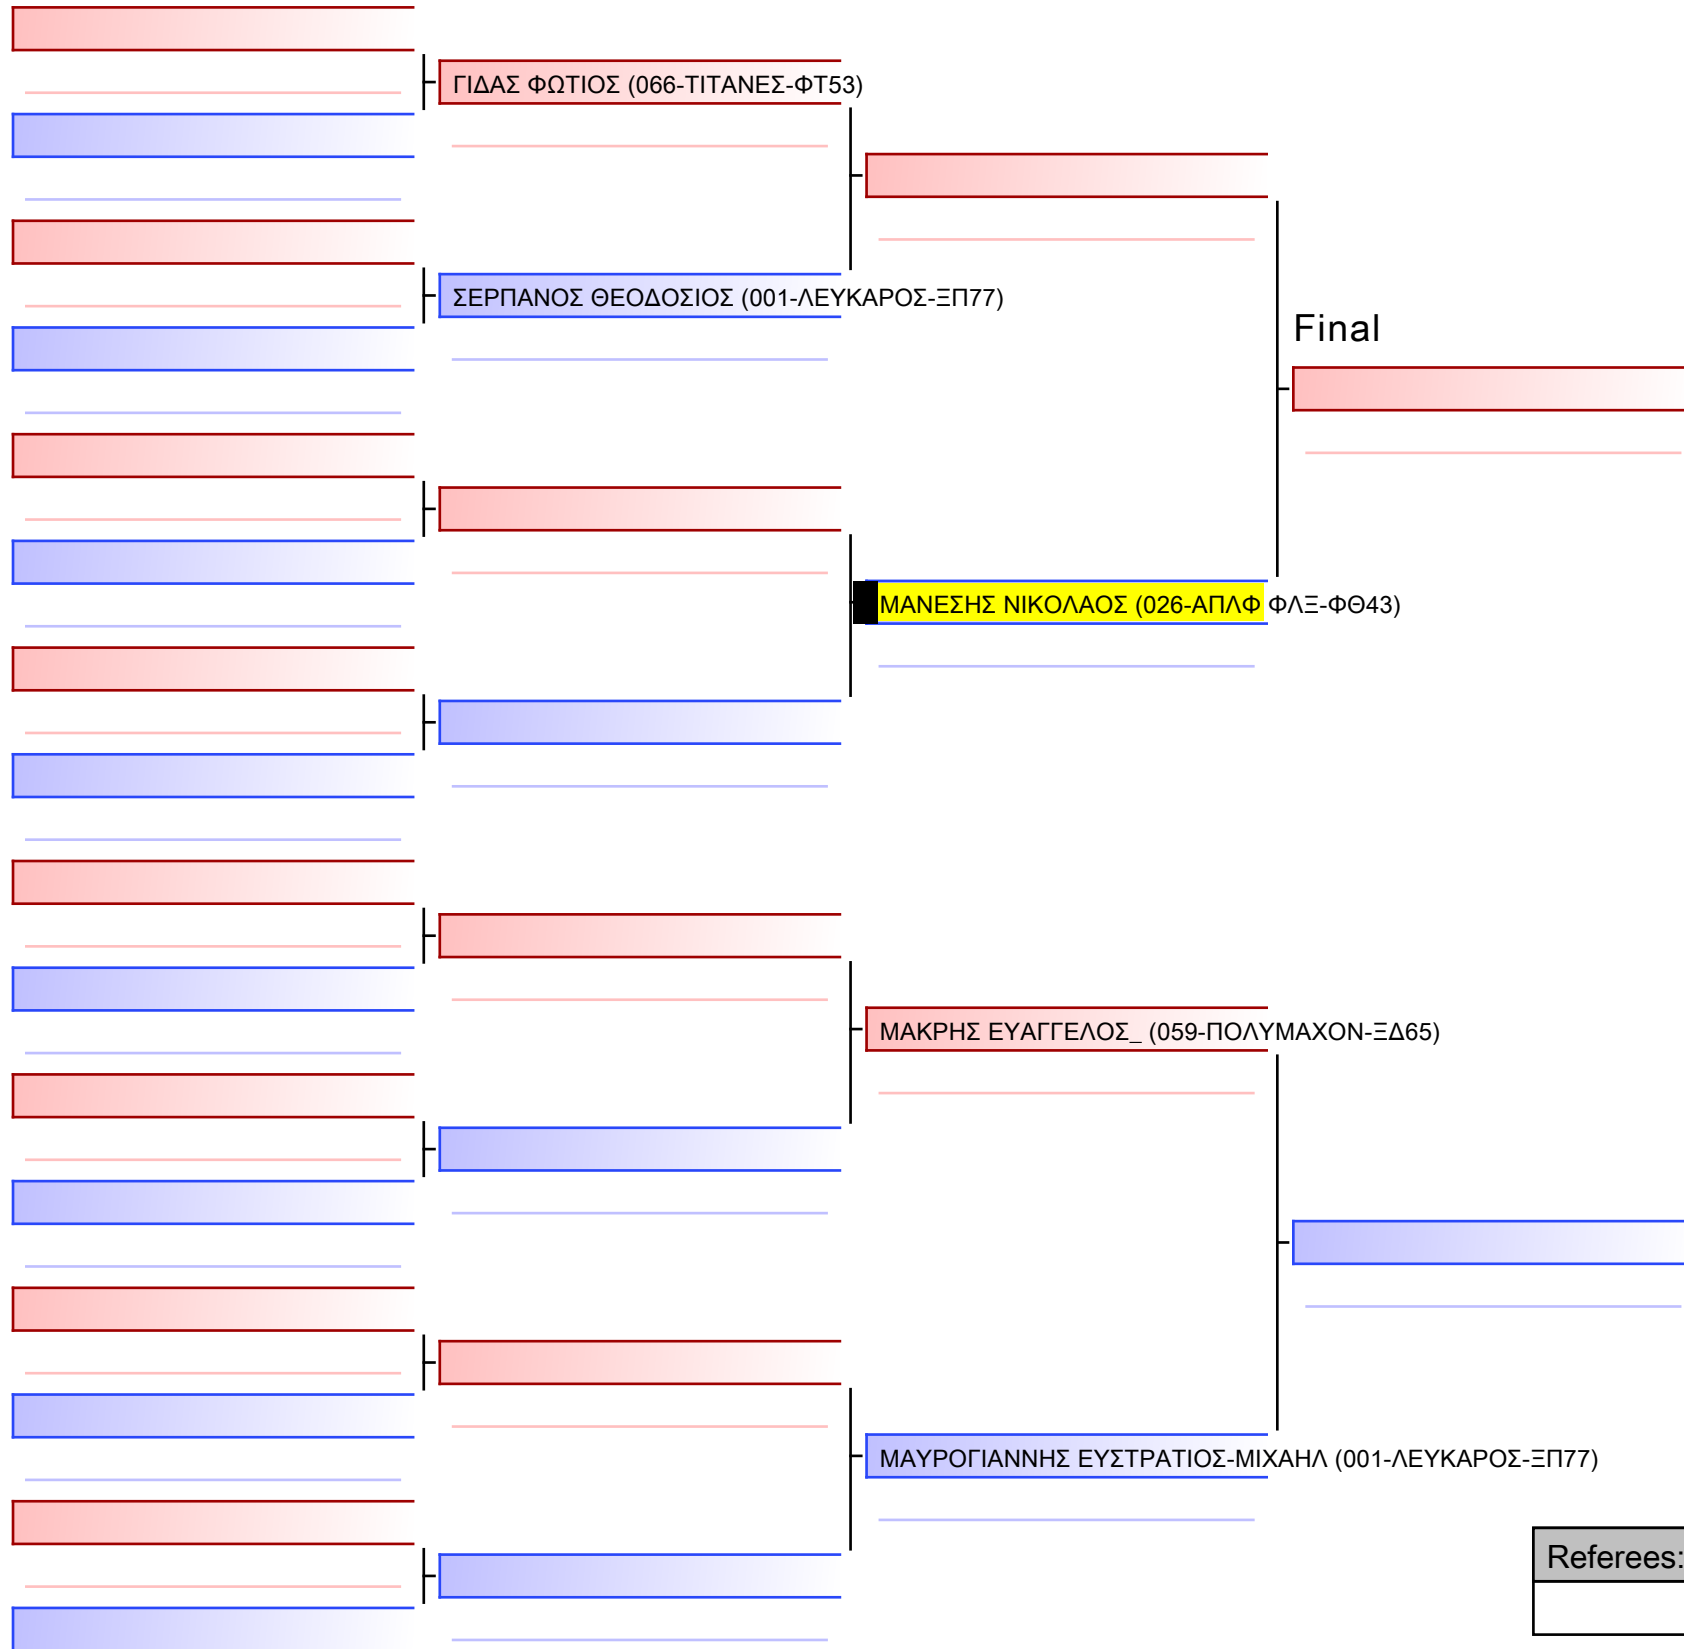

[Original]

Referees: