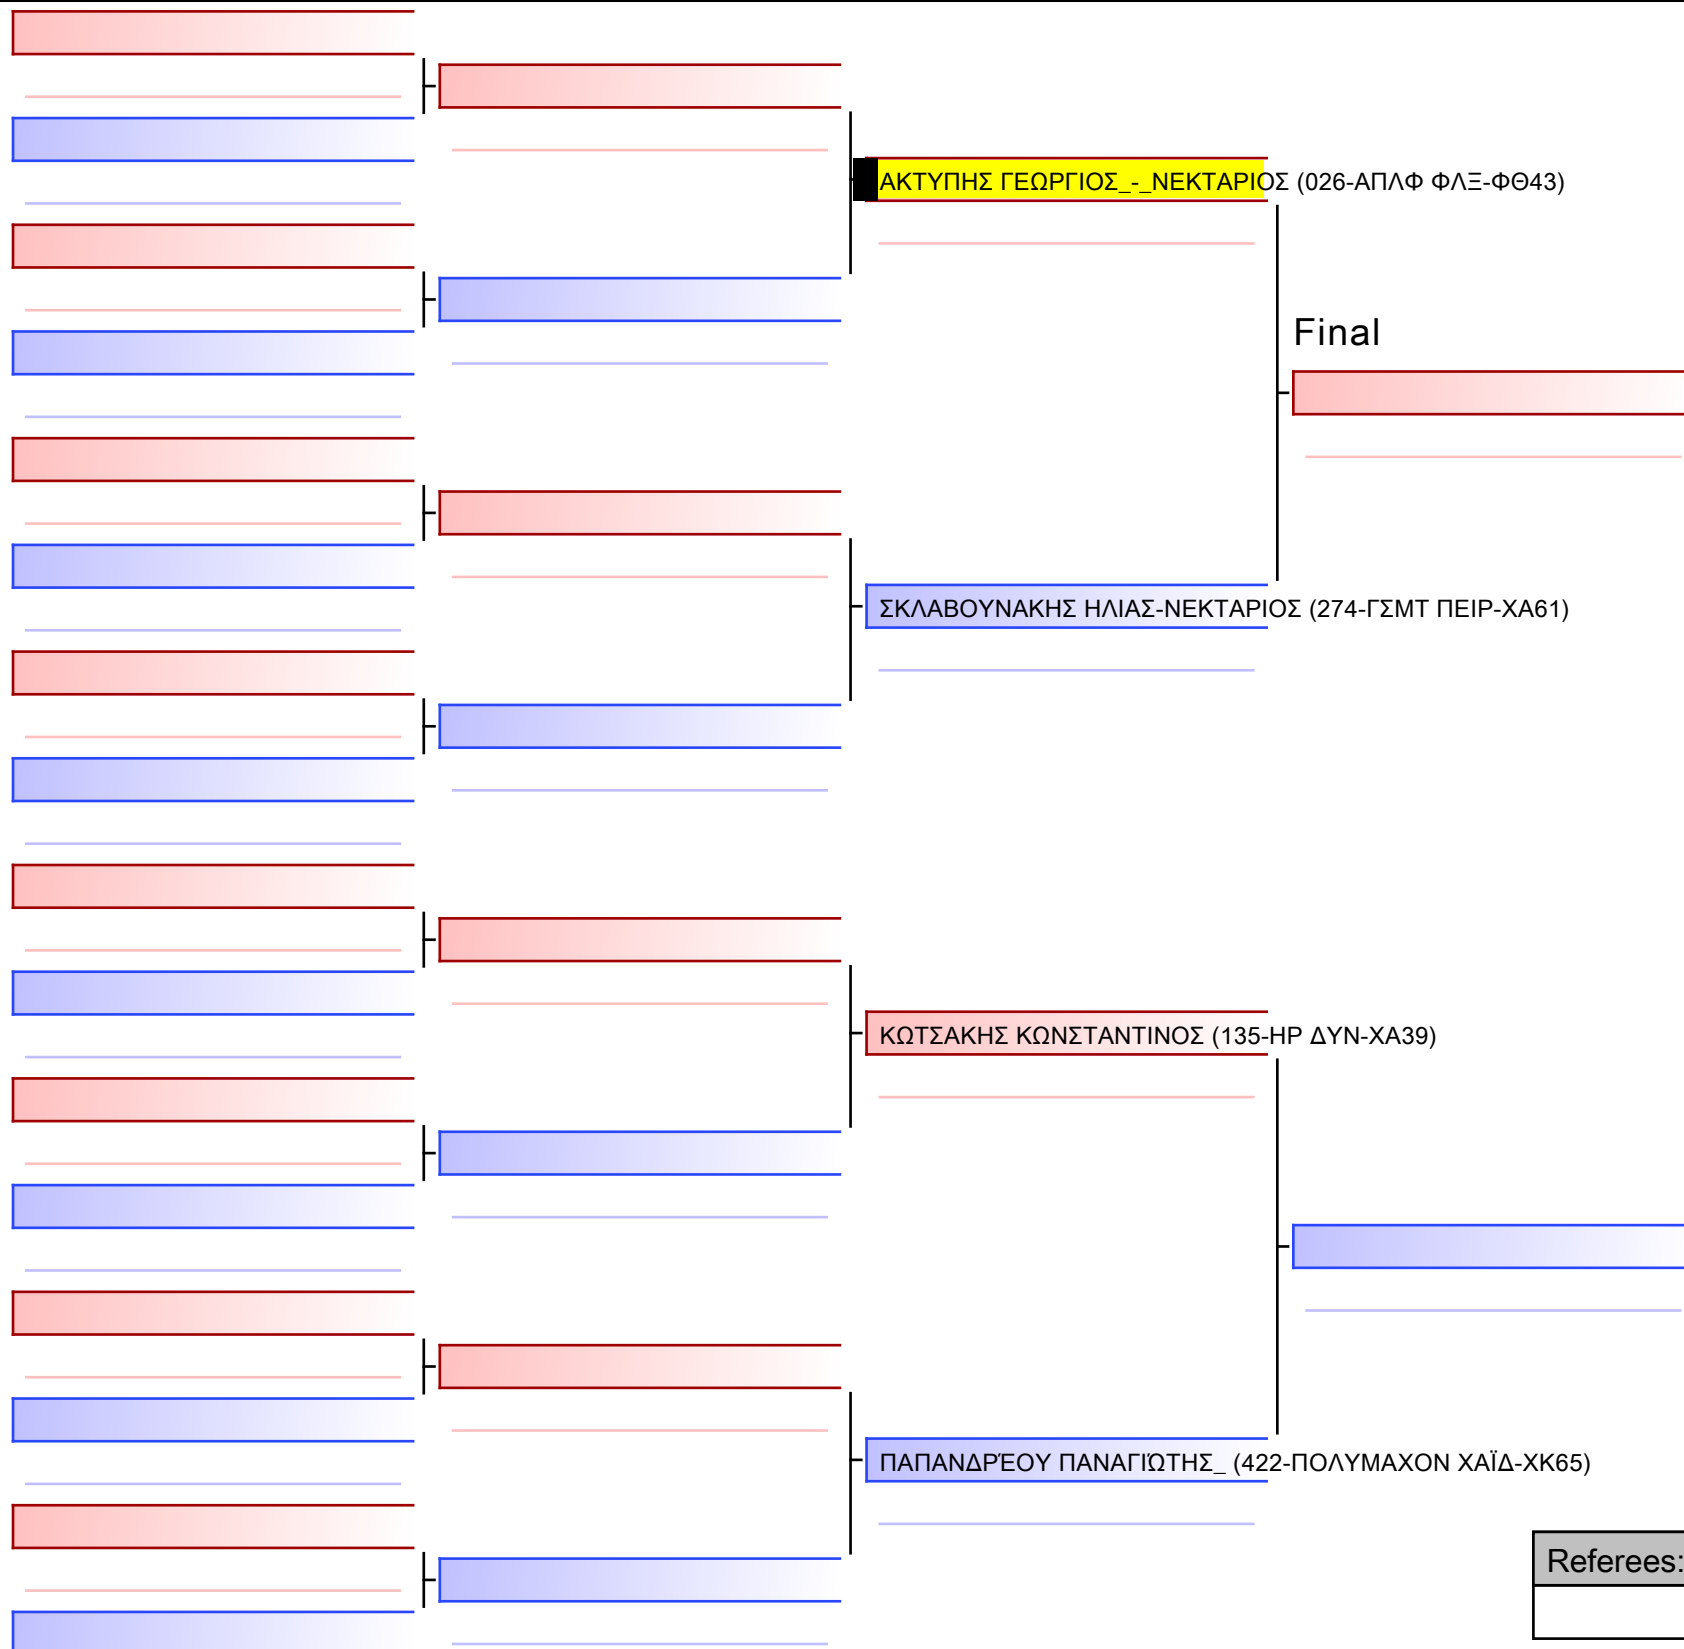

ΜΠΙΡΜΠΙΛΑΣ ΒΑΣΙΛΕΙΟΣ (059-ΠΟΛΥΜΑΧΟΝ-ΞΔ65)

ΤΣΙΡΙΓΩΤΗΣ ΘΕΟΔΩΡΟΣ (026-ΑΠΛΦ ΦΛΞ-ΦΘ43)

[Original]

--

Referees:			

[Original]

Referees:			

[Original]