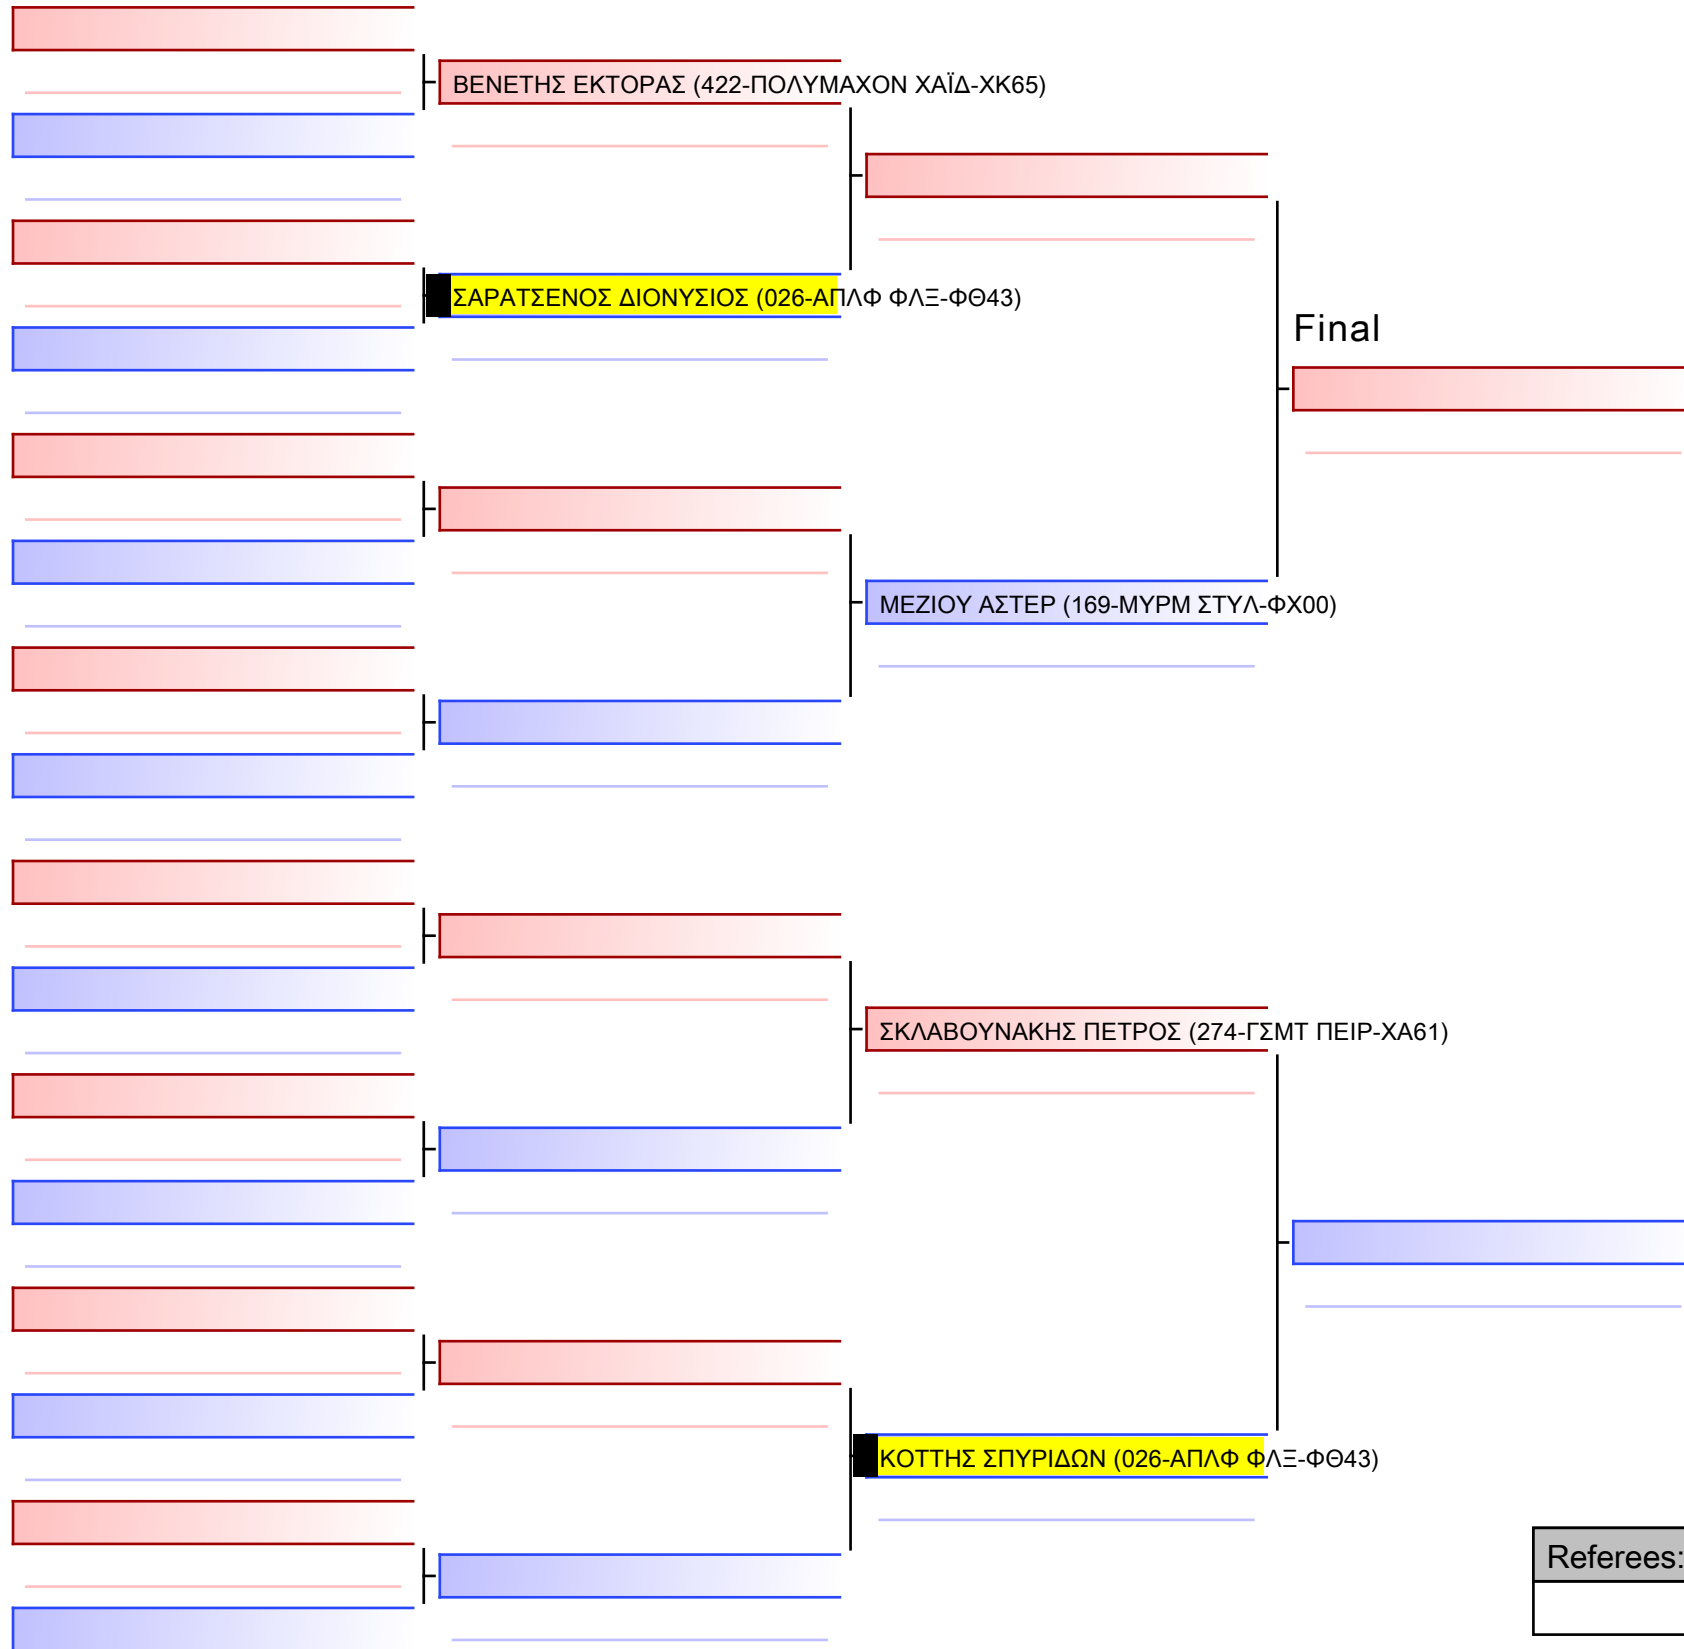

[Original]

Referees: