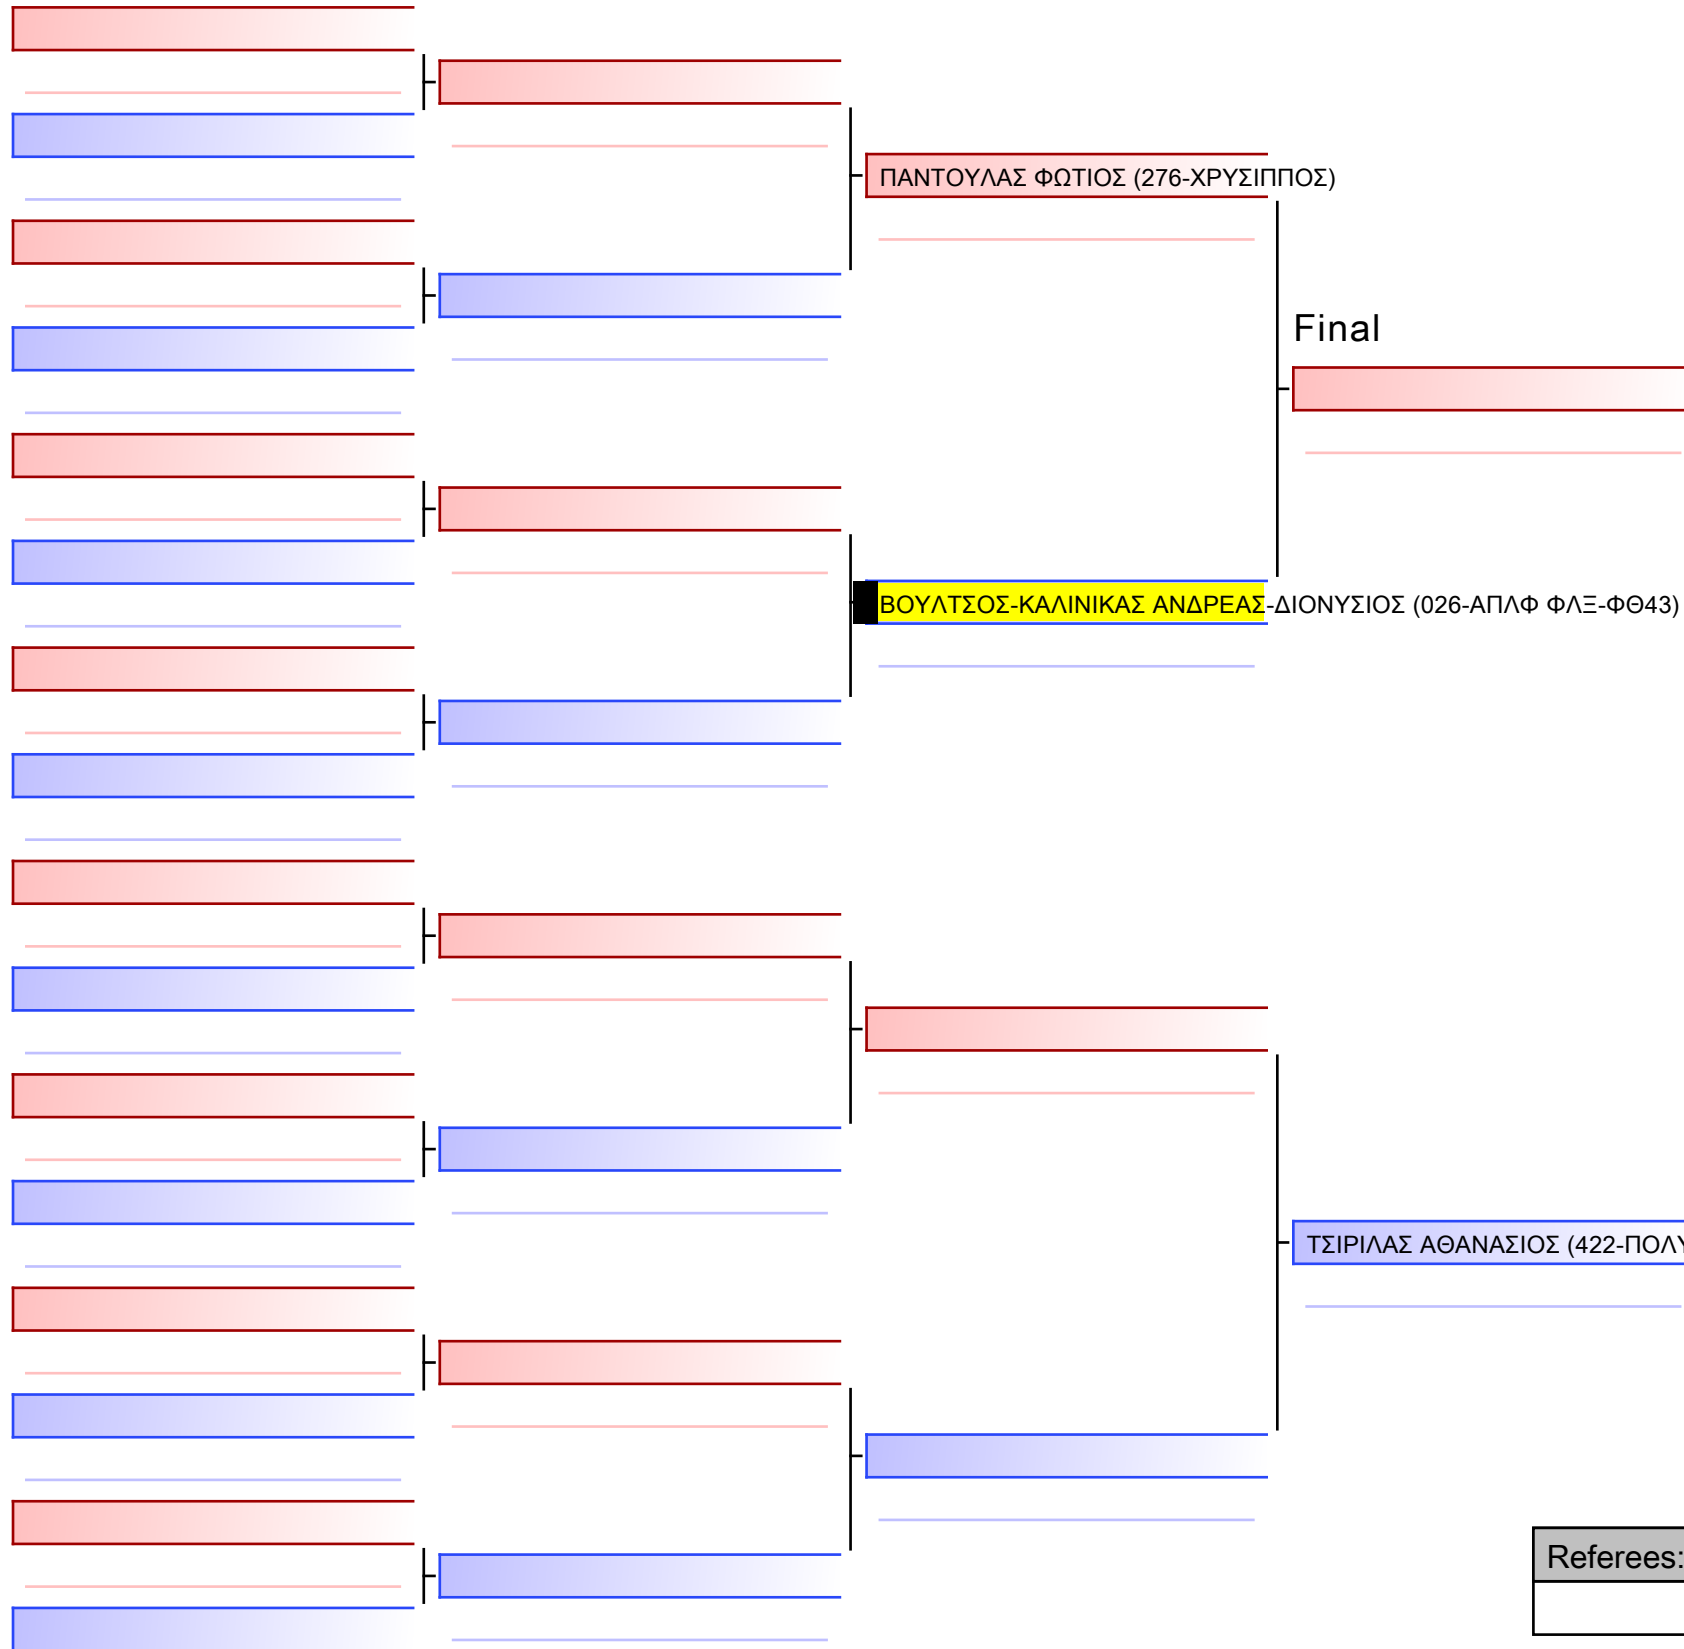

[Original]

Referees: