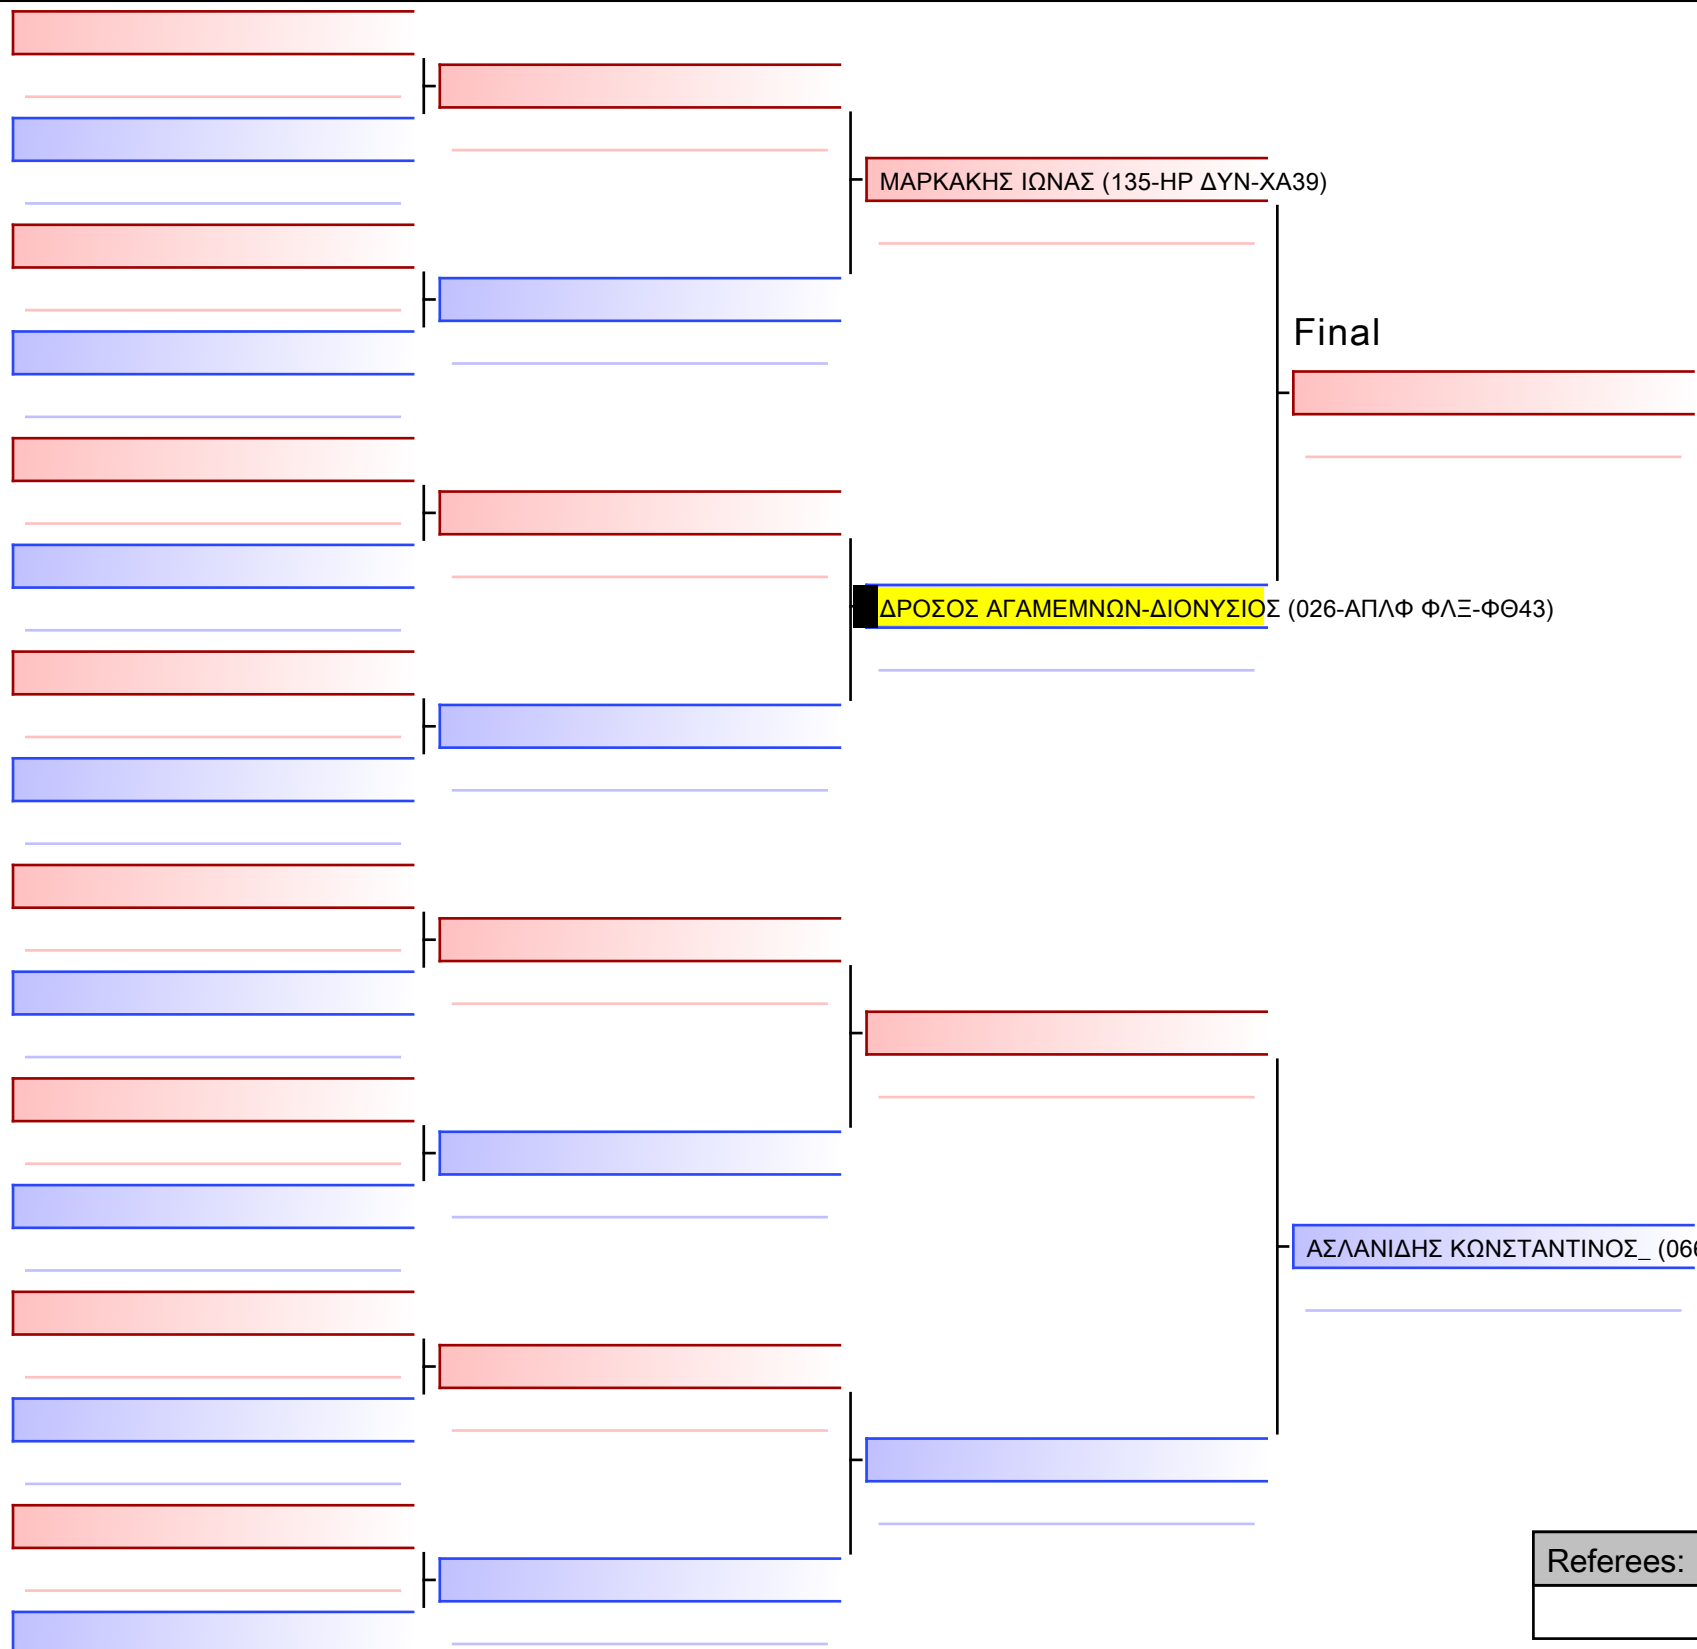

[Original]

Referees: