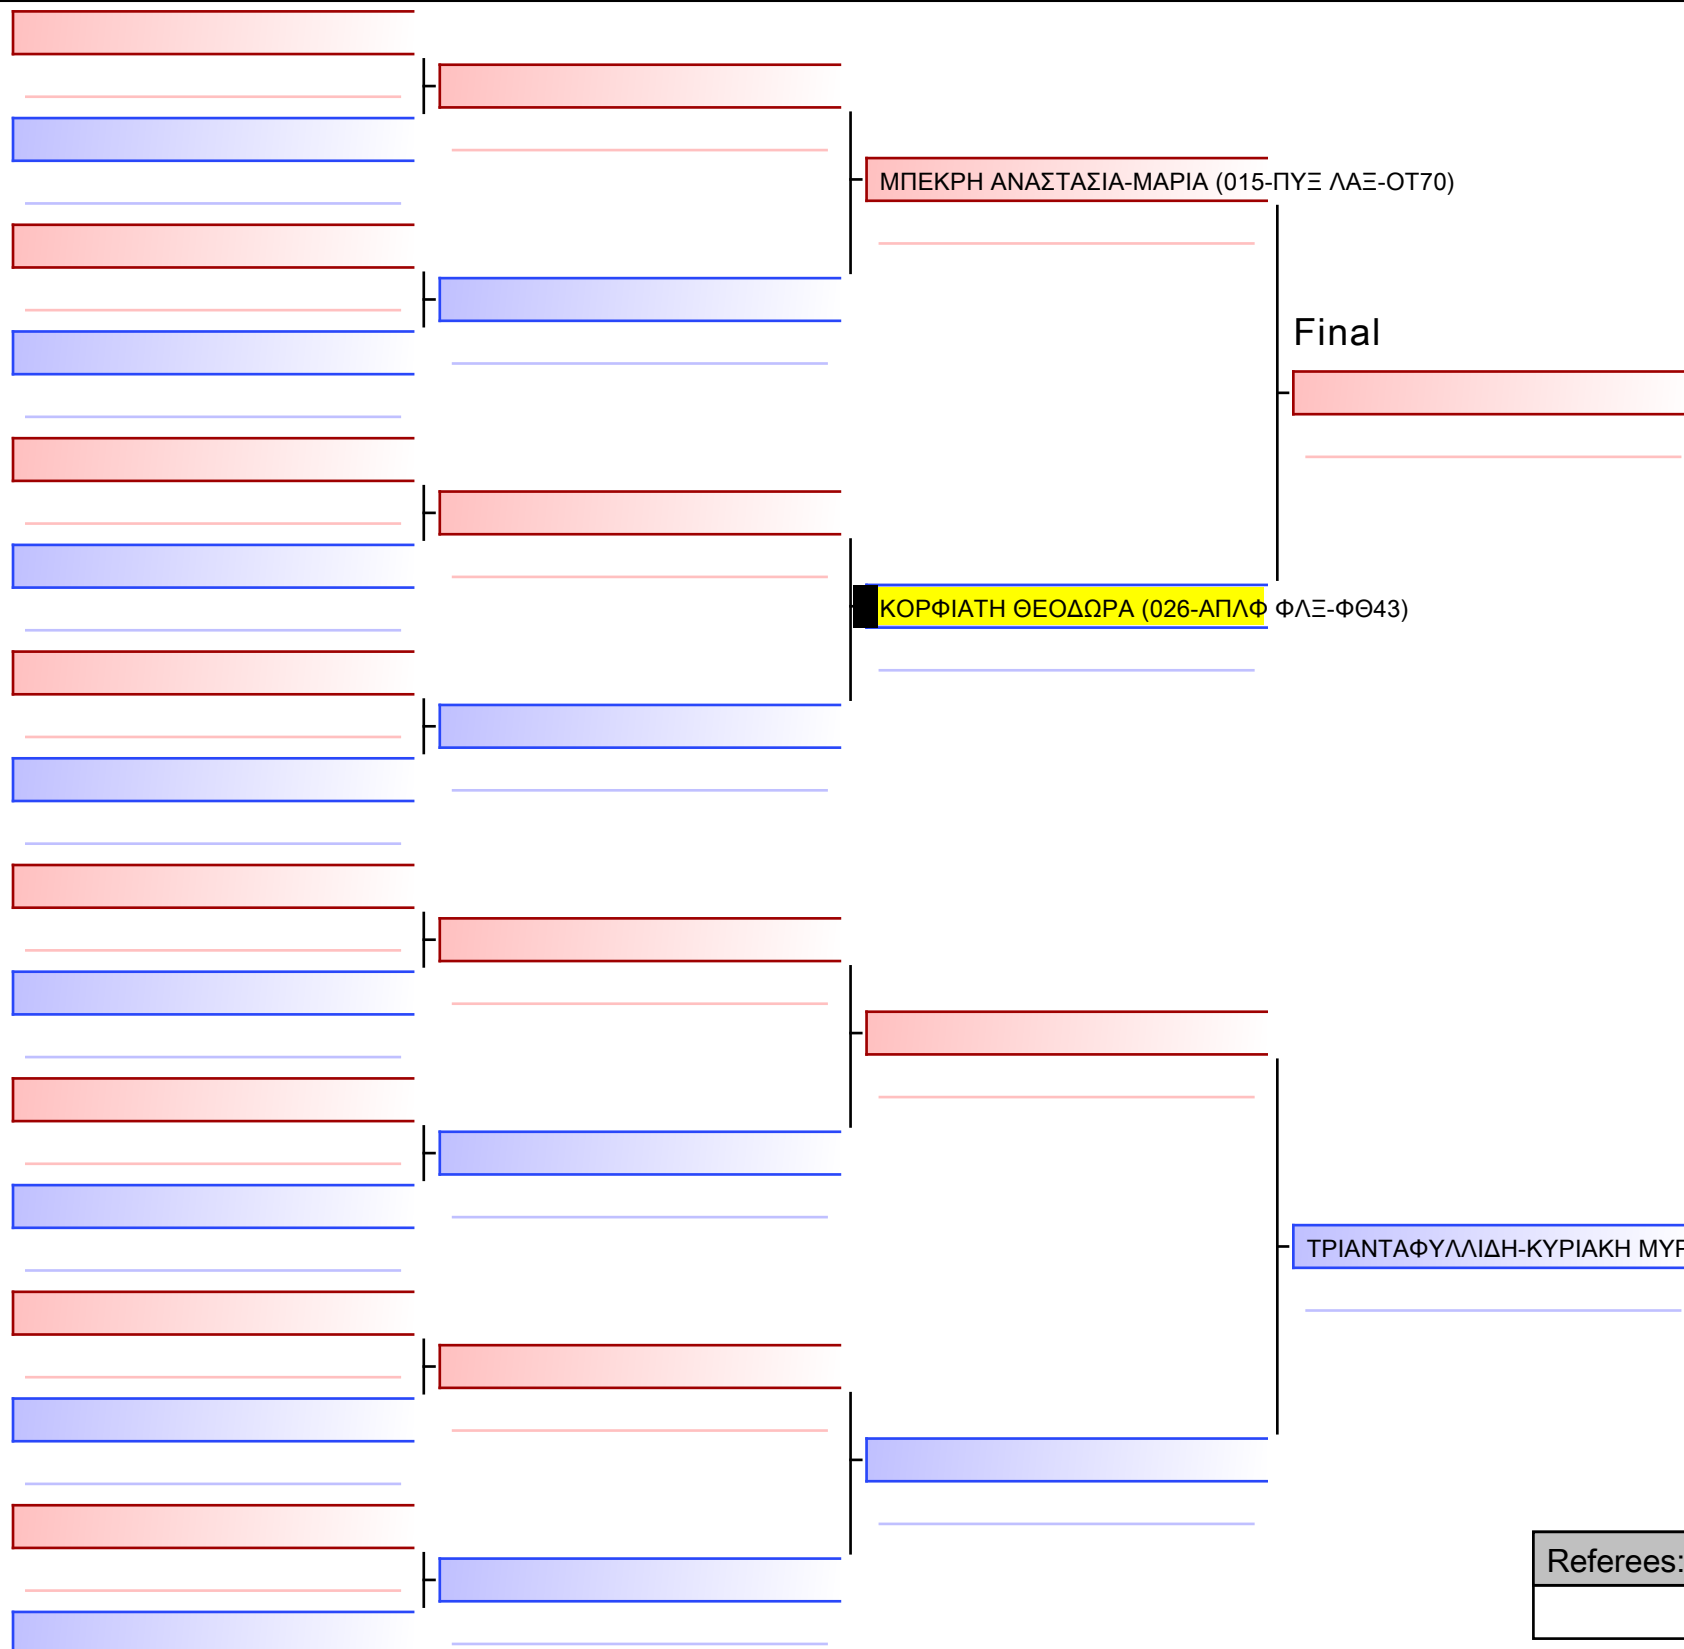

[Original]

--

Referees:			

[Original]

Referees:			

Final

ΤΣΟΥΡΑΚΗ ΕΙΡΗΝΗ (026-ΑΠΛΦ ΦΛΞ-ΦΘ43)

ΚΑΡΒΕΛΗ ΔΙΑΜΑΝΤΕΝΙΑ\_ (066-ΤΙΤΑΝΕΣ-ΦΤ53)