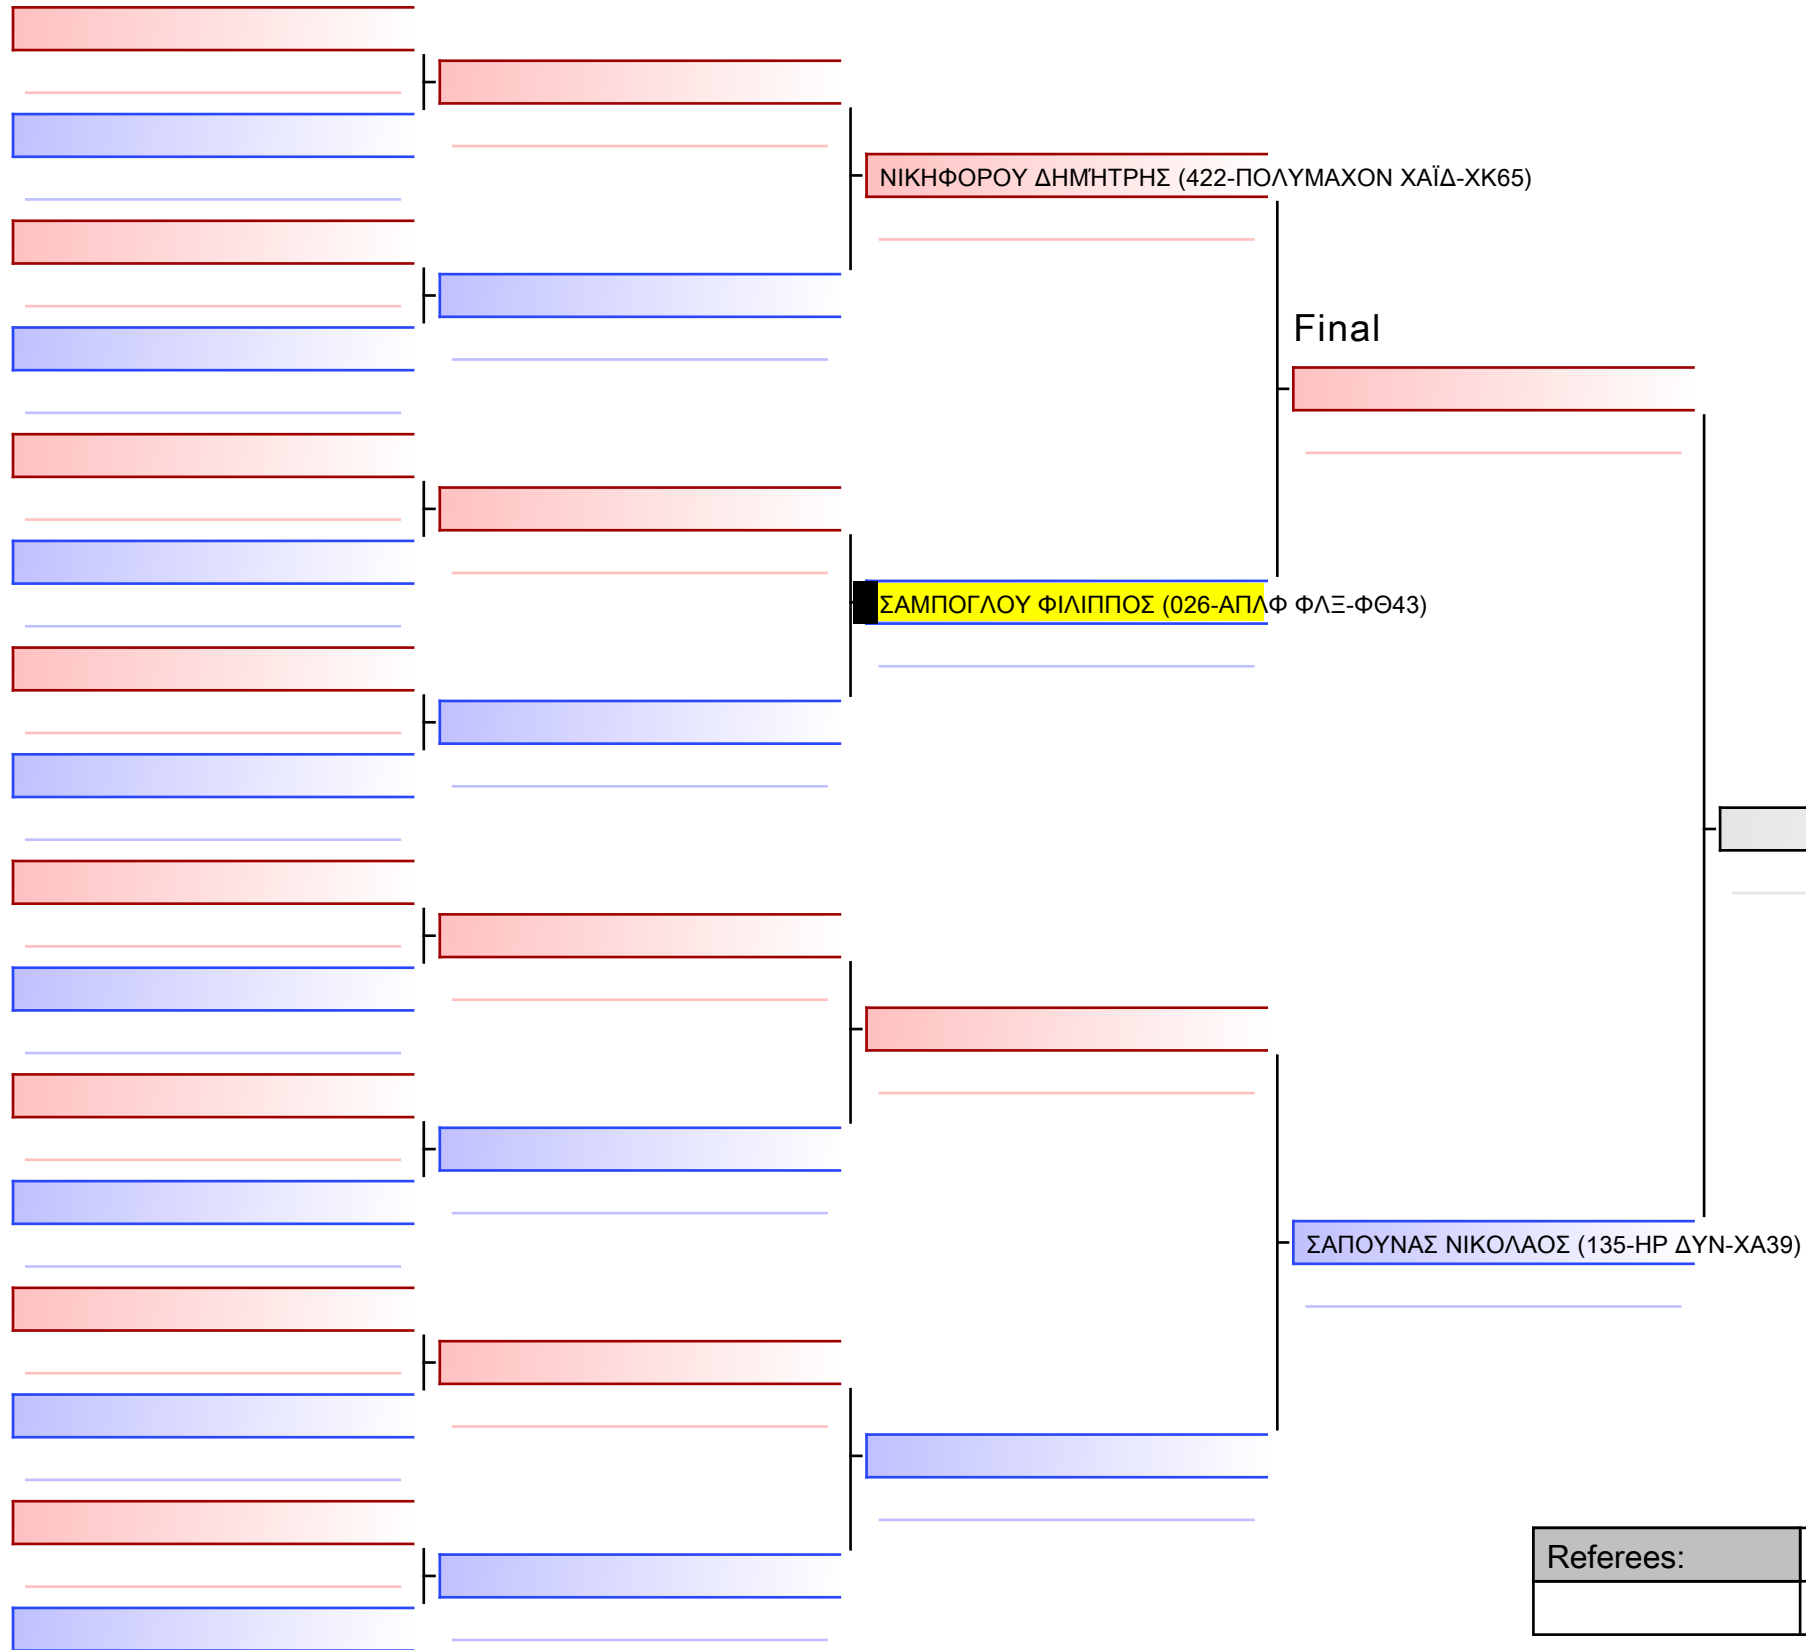

[Original]

Referees: