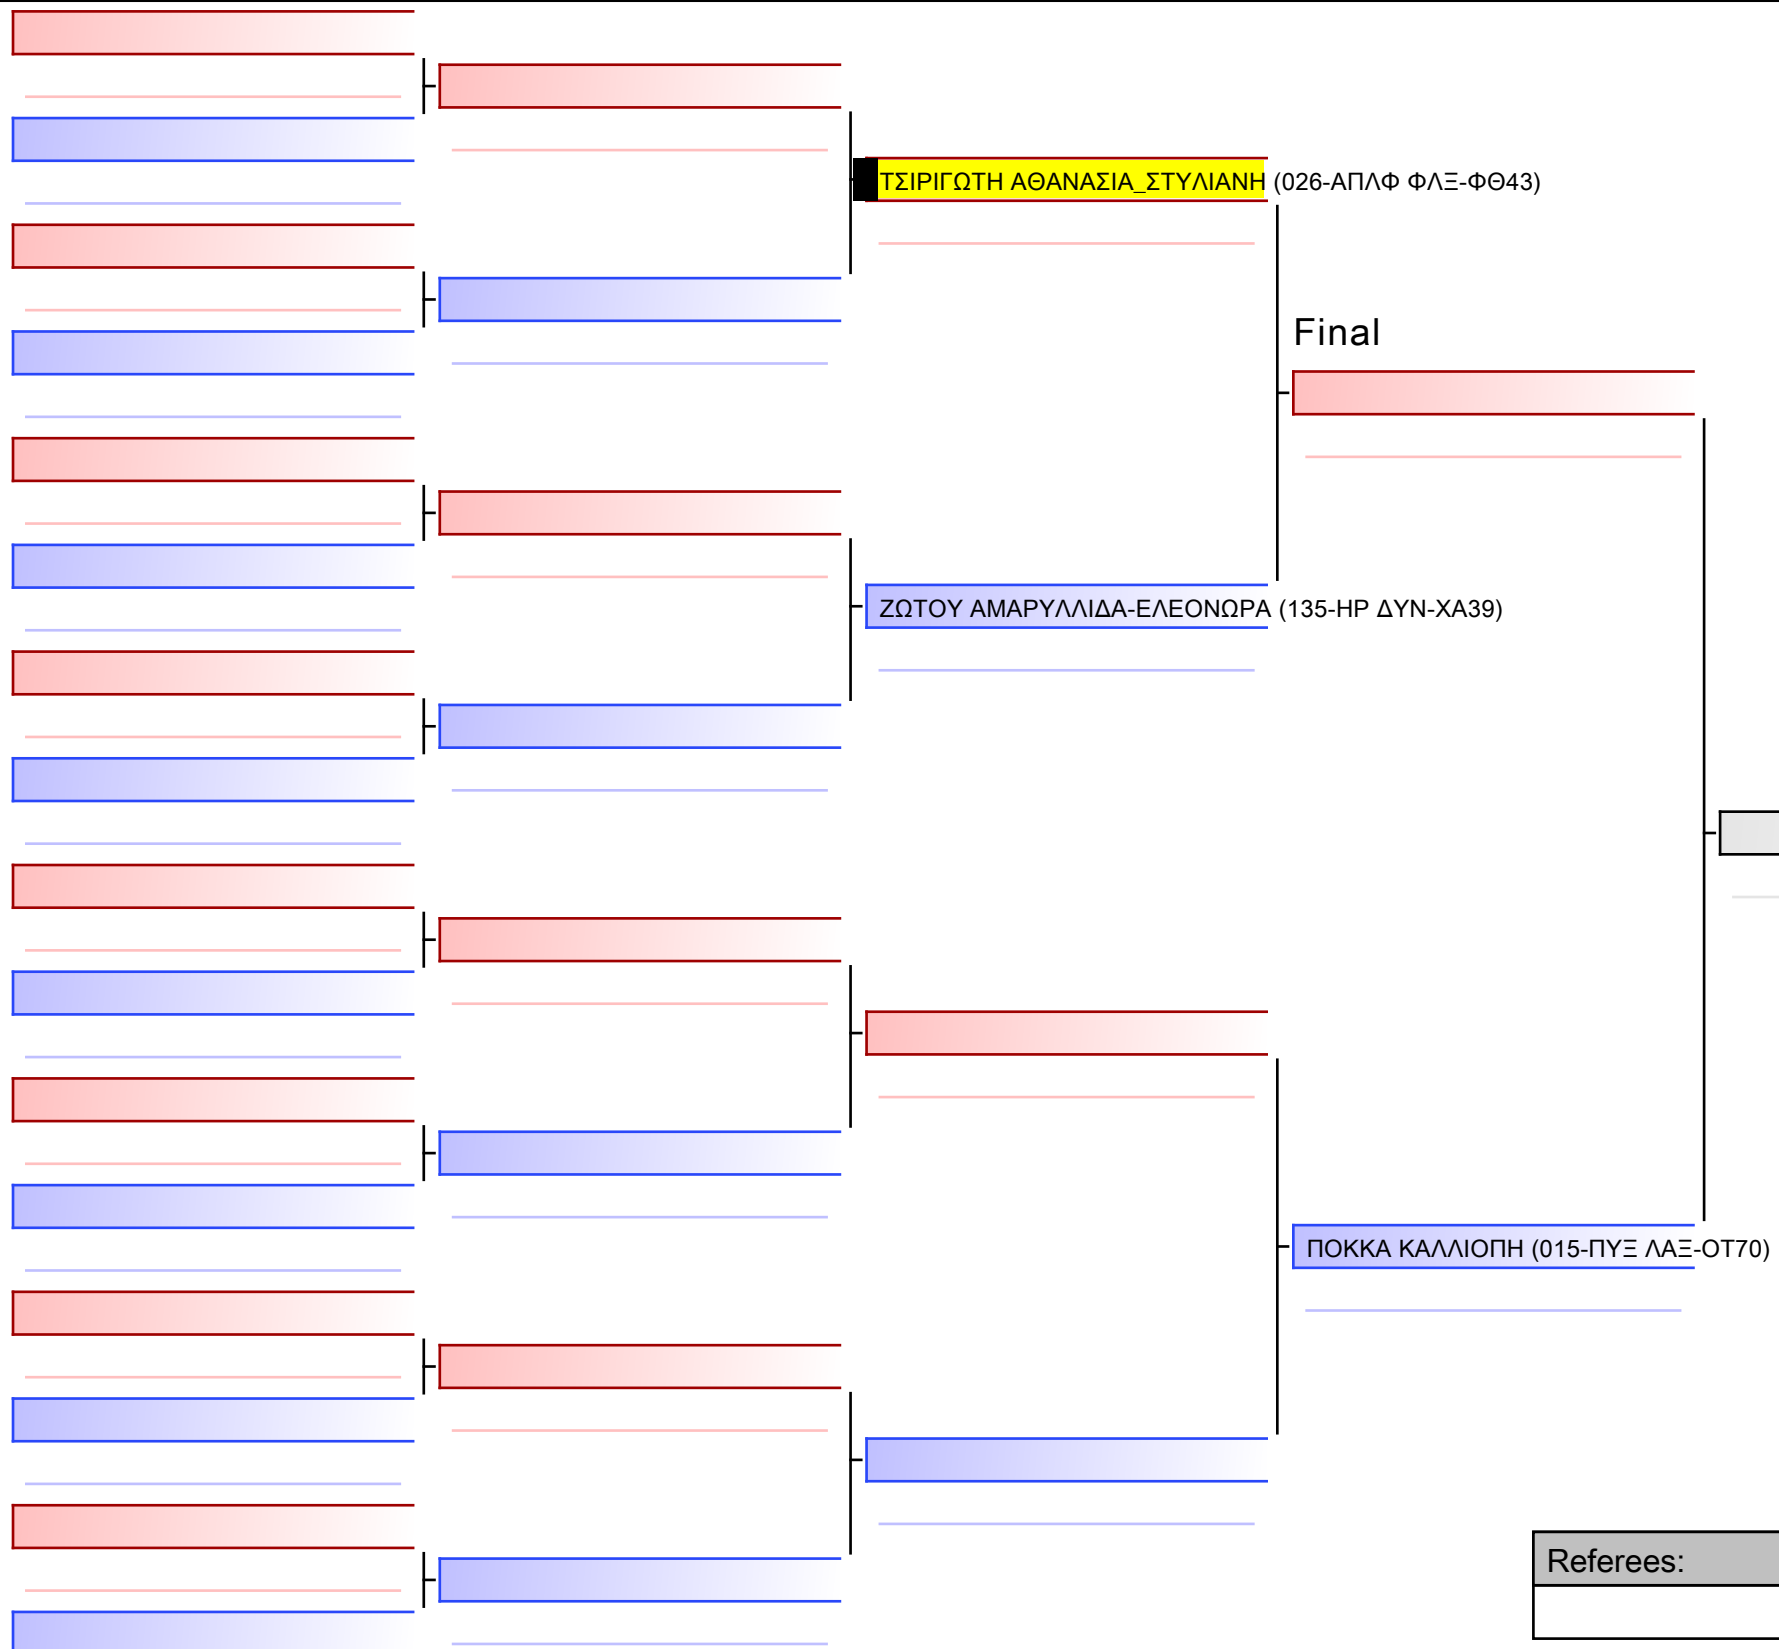

[Original]

Referees: