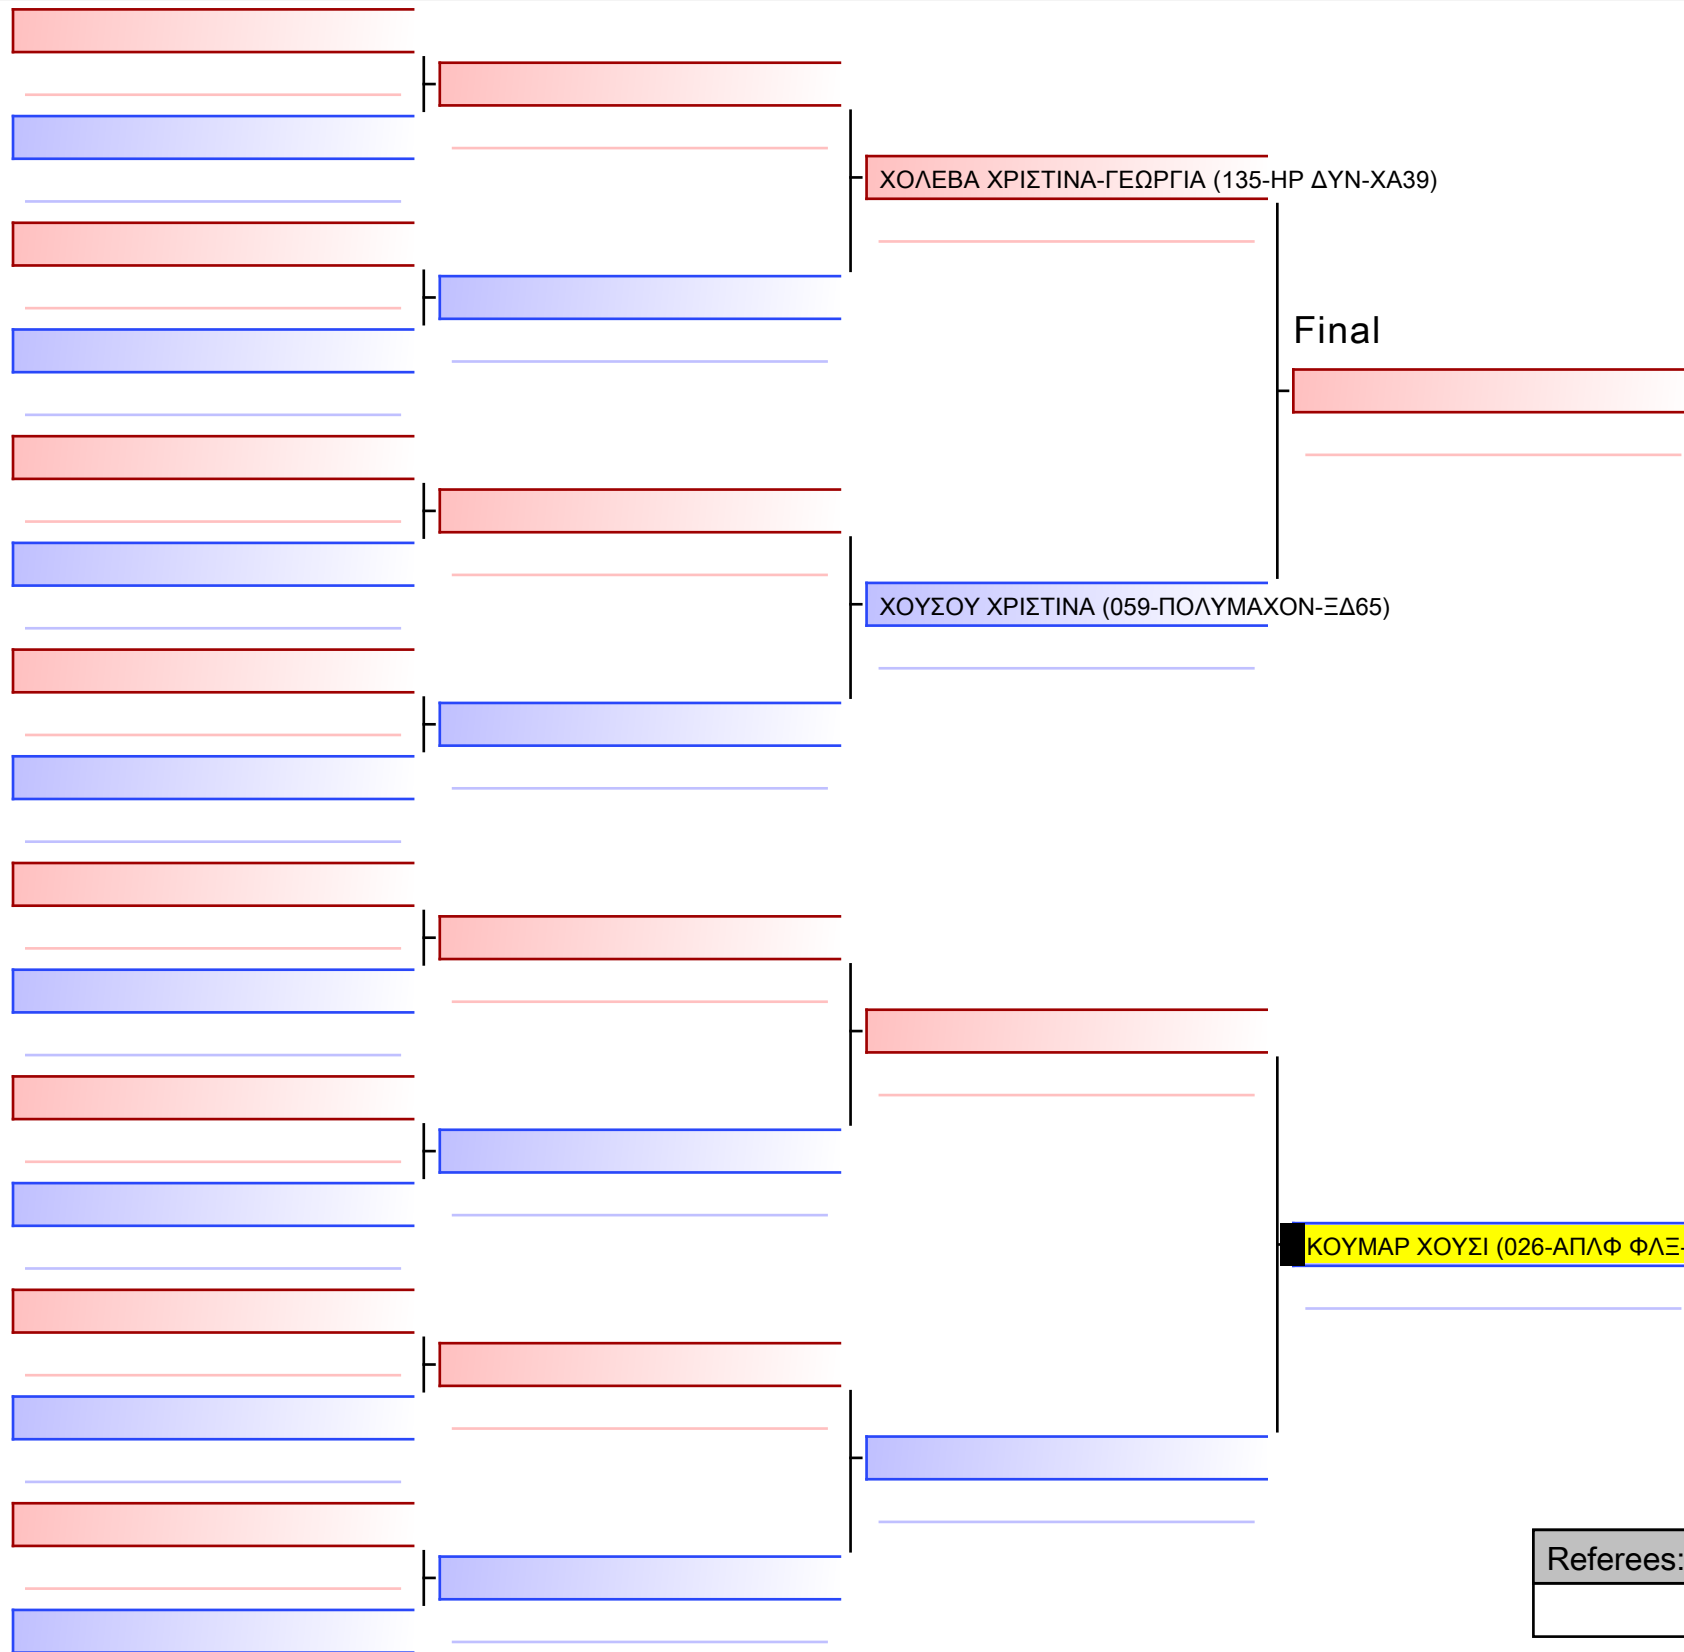

[Original]

Referees:			

Final

ΚΑΚΑΛΙΟΥΡΑ ΕΙΡΗΝΗ (169-ΜΥΡΜ ΣΤΥΛ-ΦΧ00)

ΧΑΙΚΑΛΗ ΚΥΡΙΑΚΗ (026-ΑΠΛΦ ΦΛΞ-ΦΘ43)

[Original]

--

Referees:			