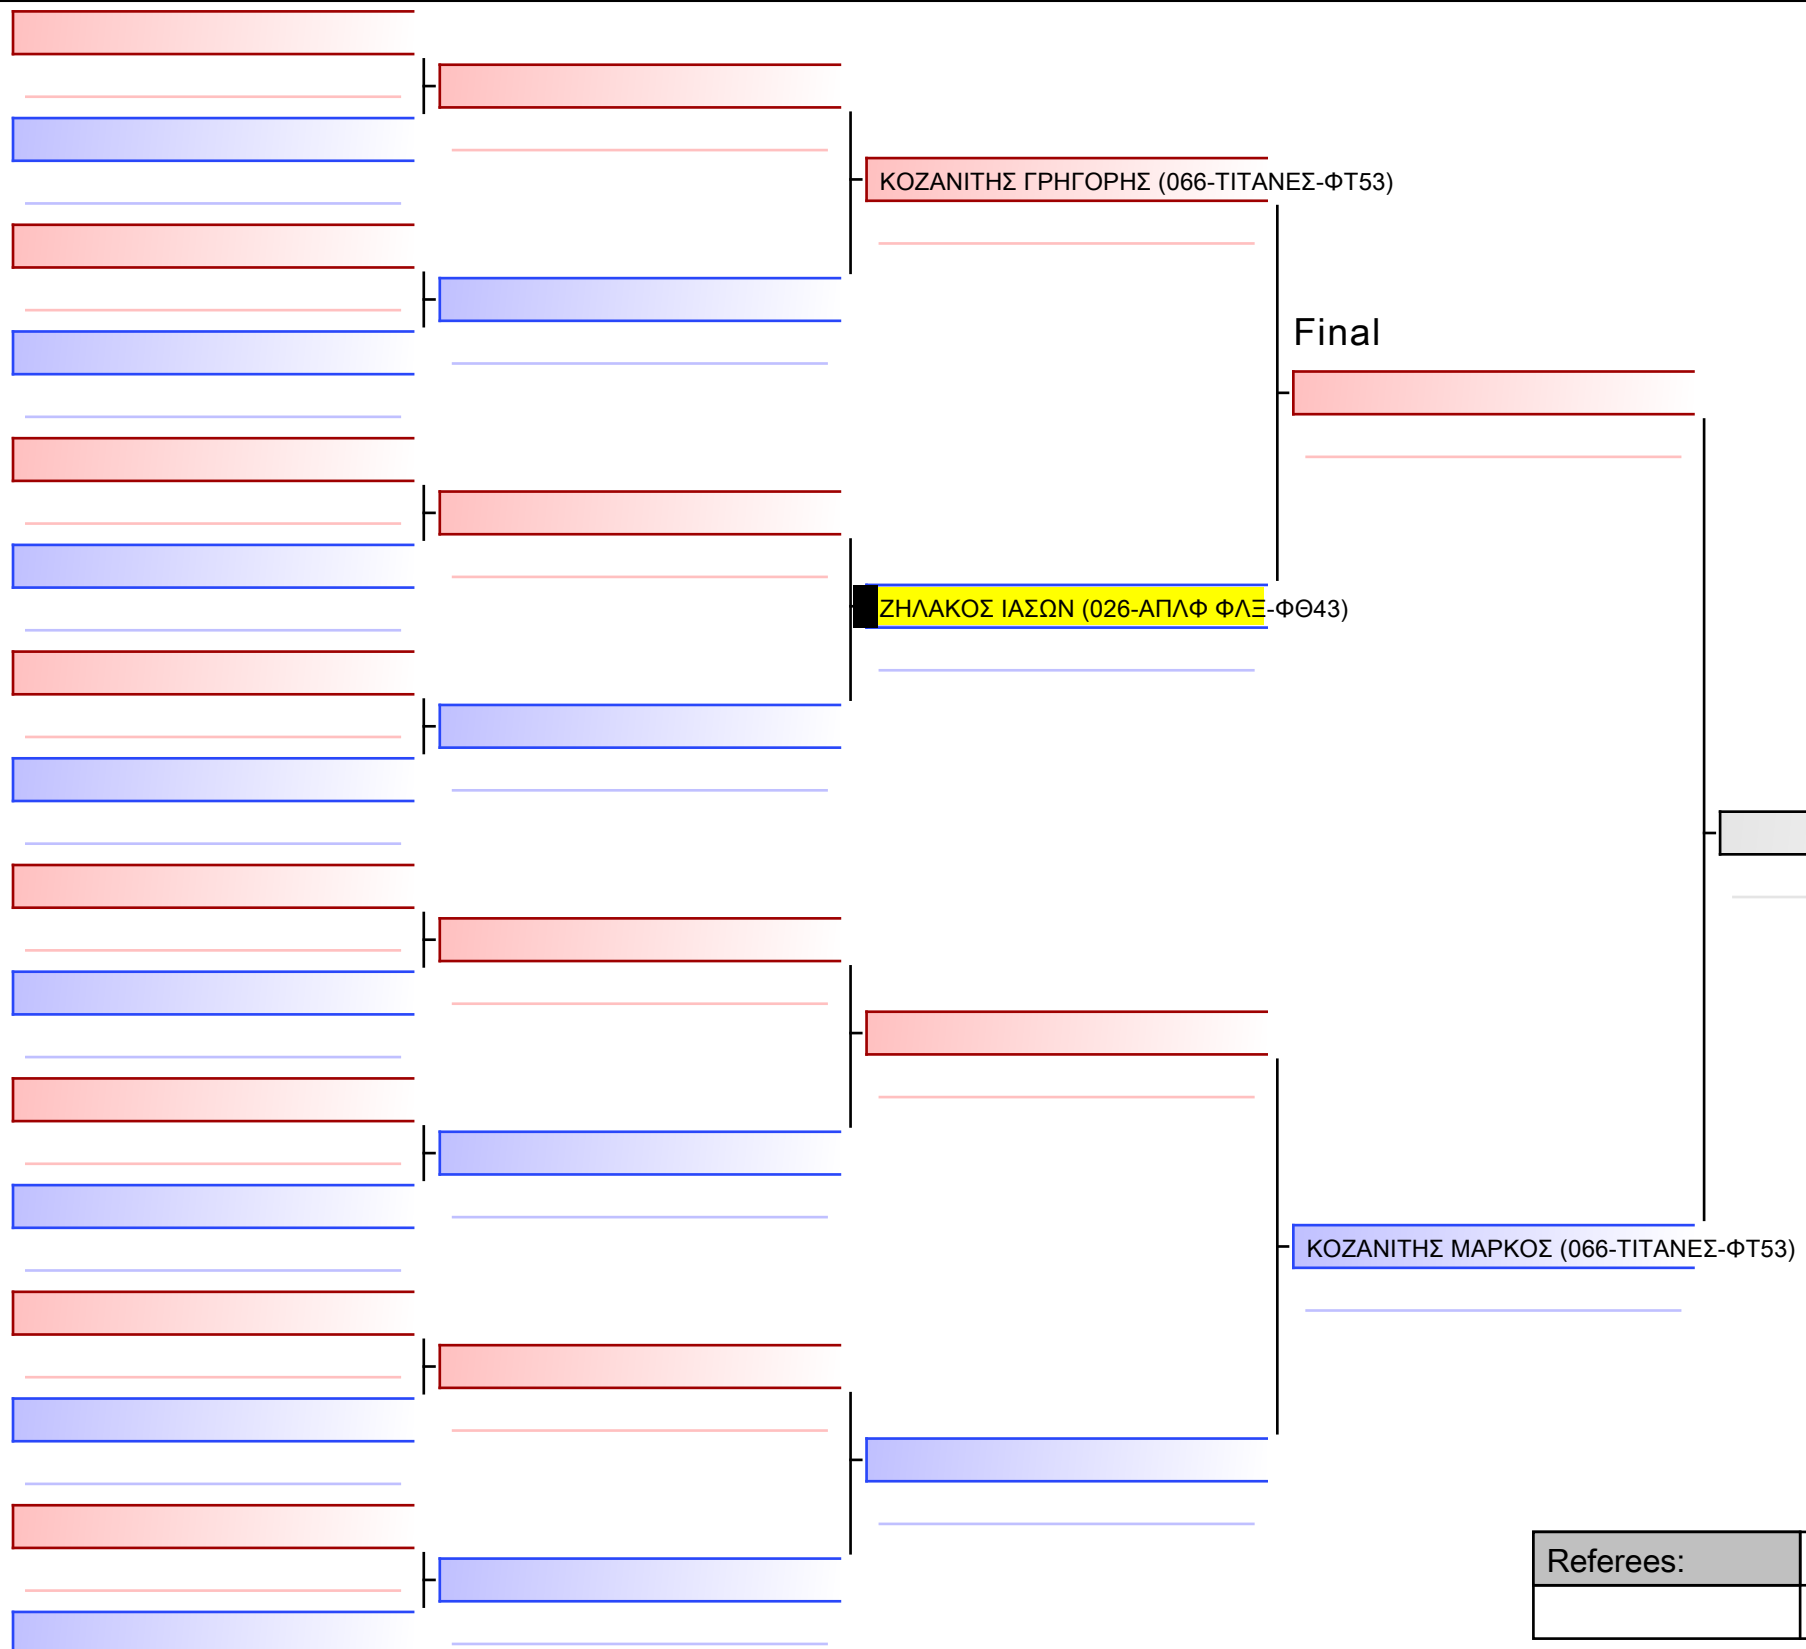

[Original]

Referees: