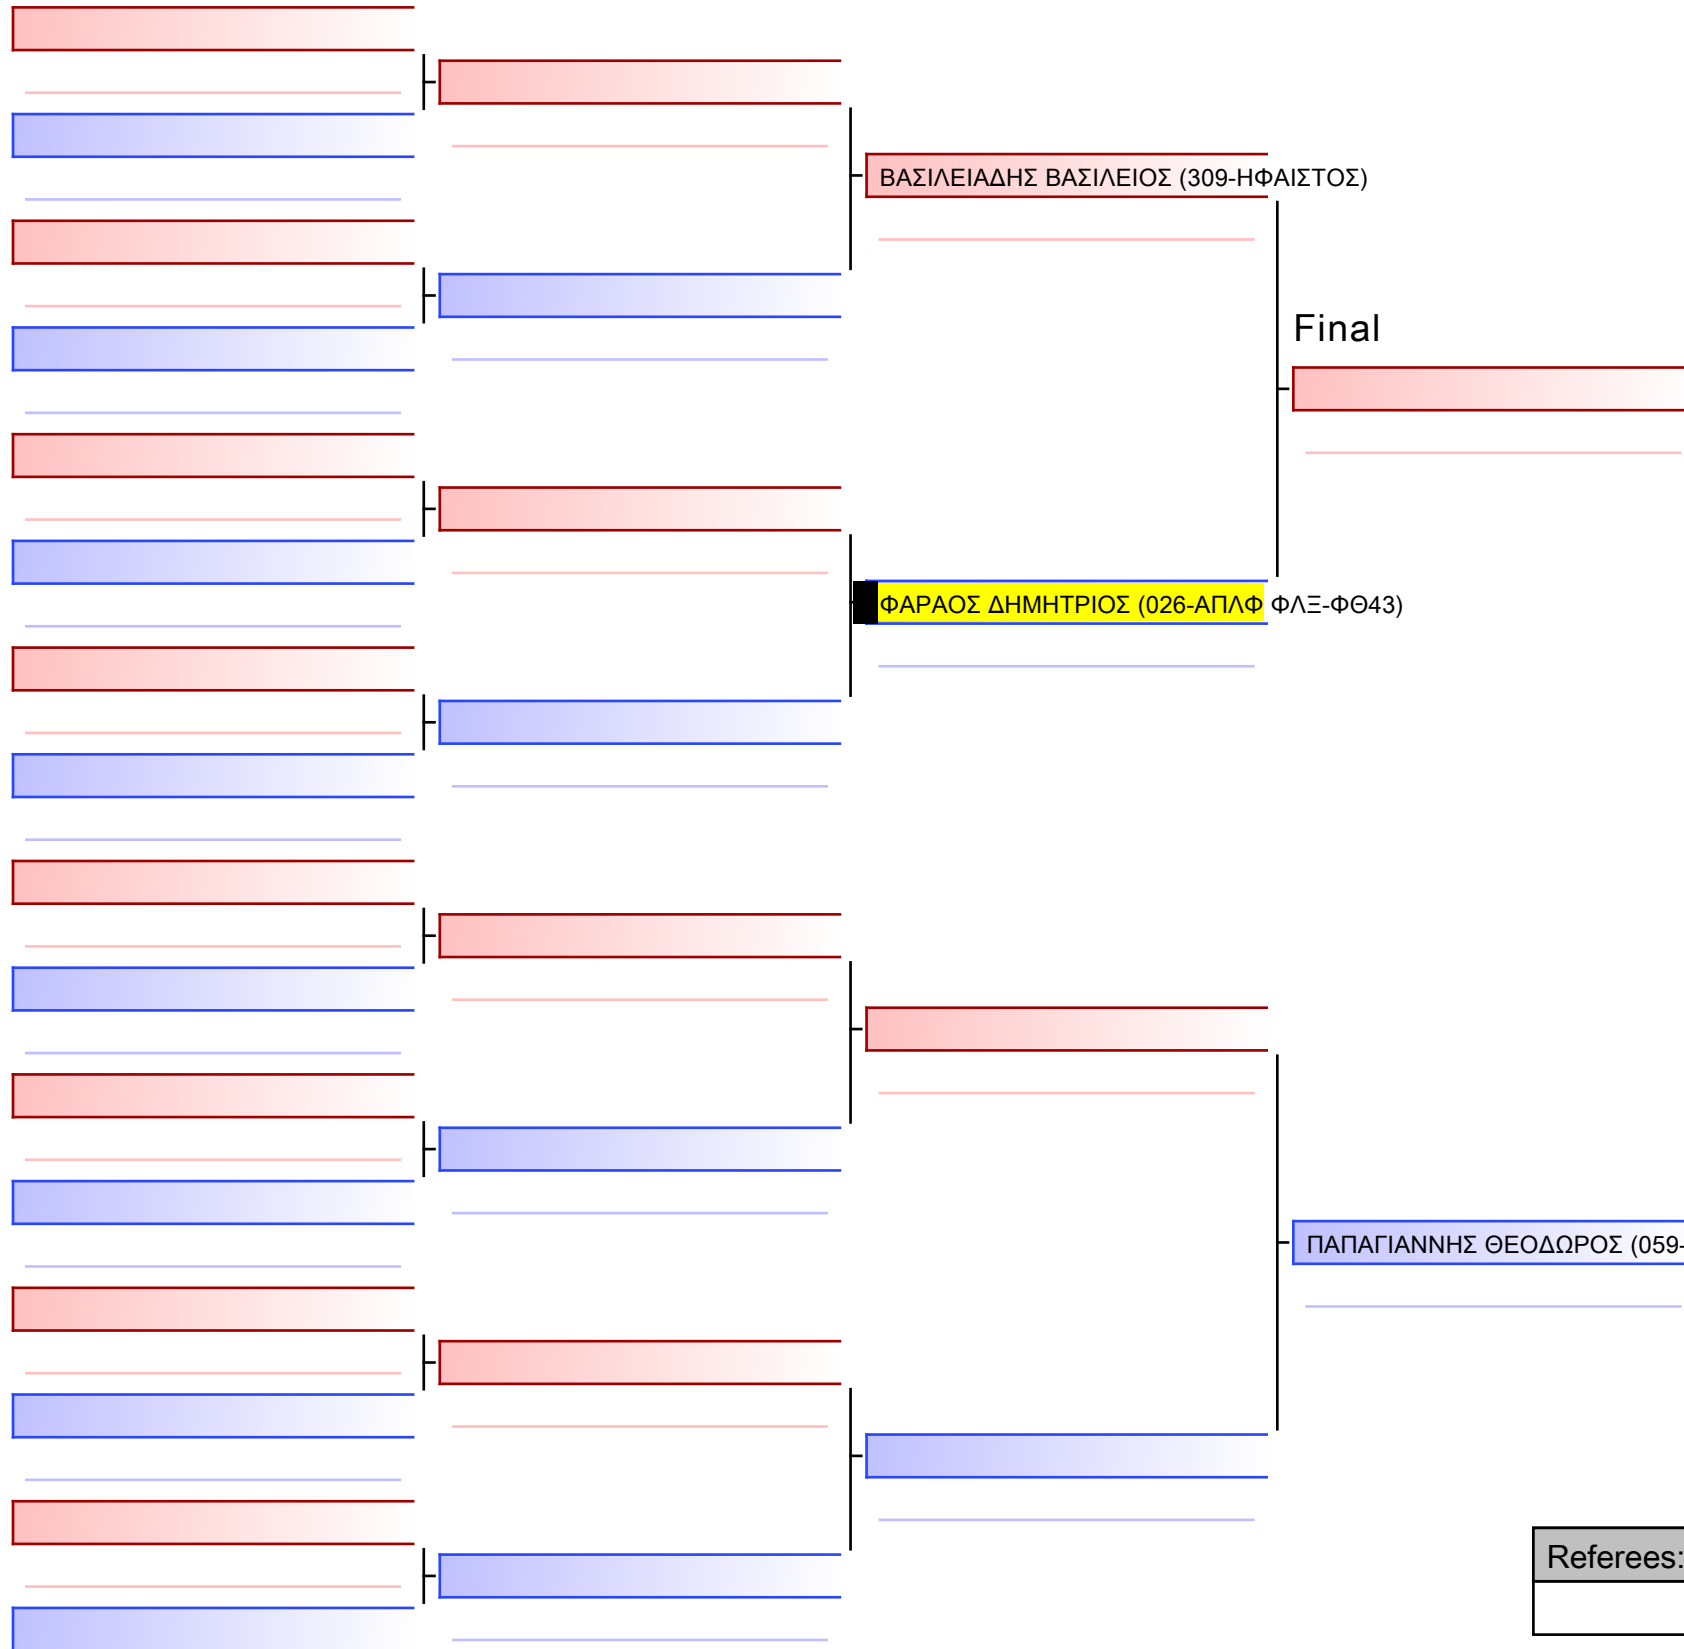

[Original]

Referees: