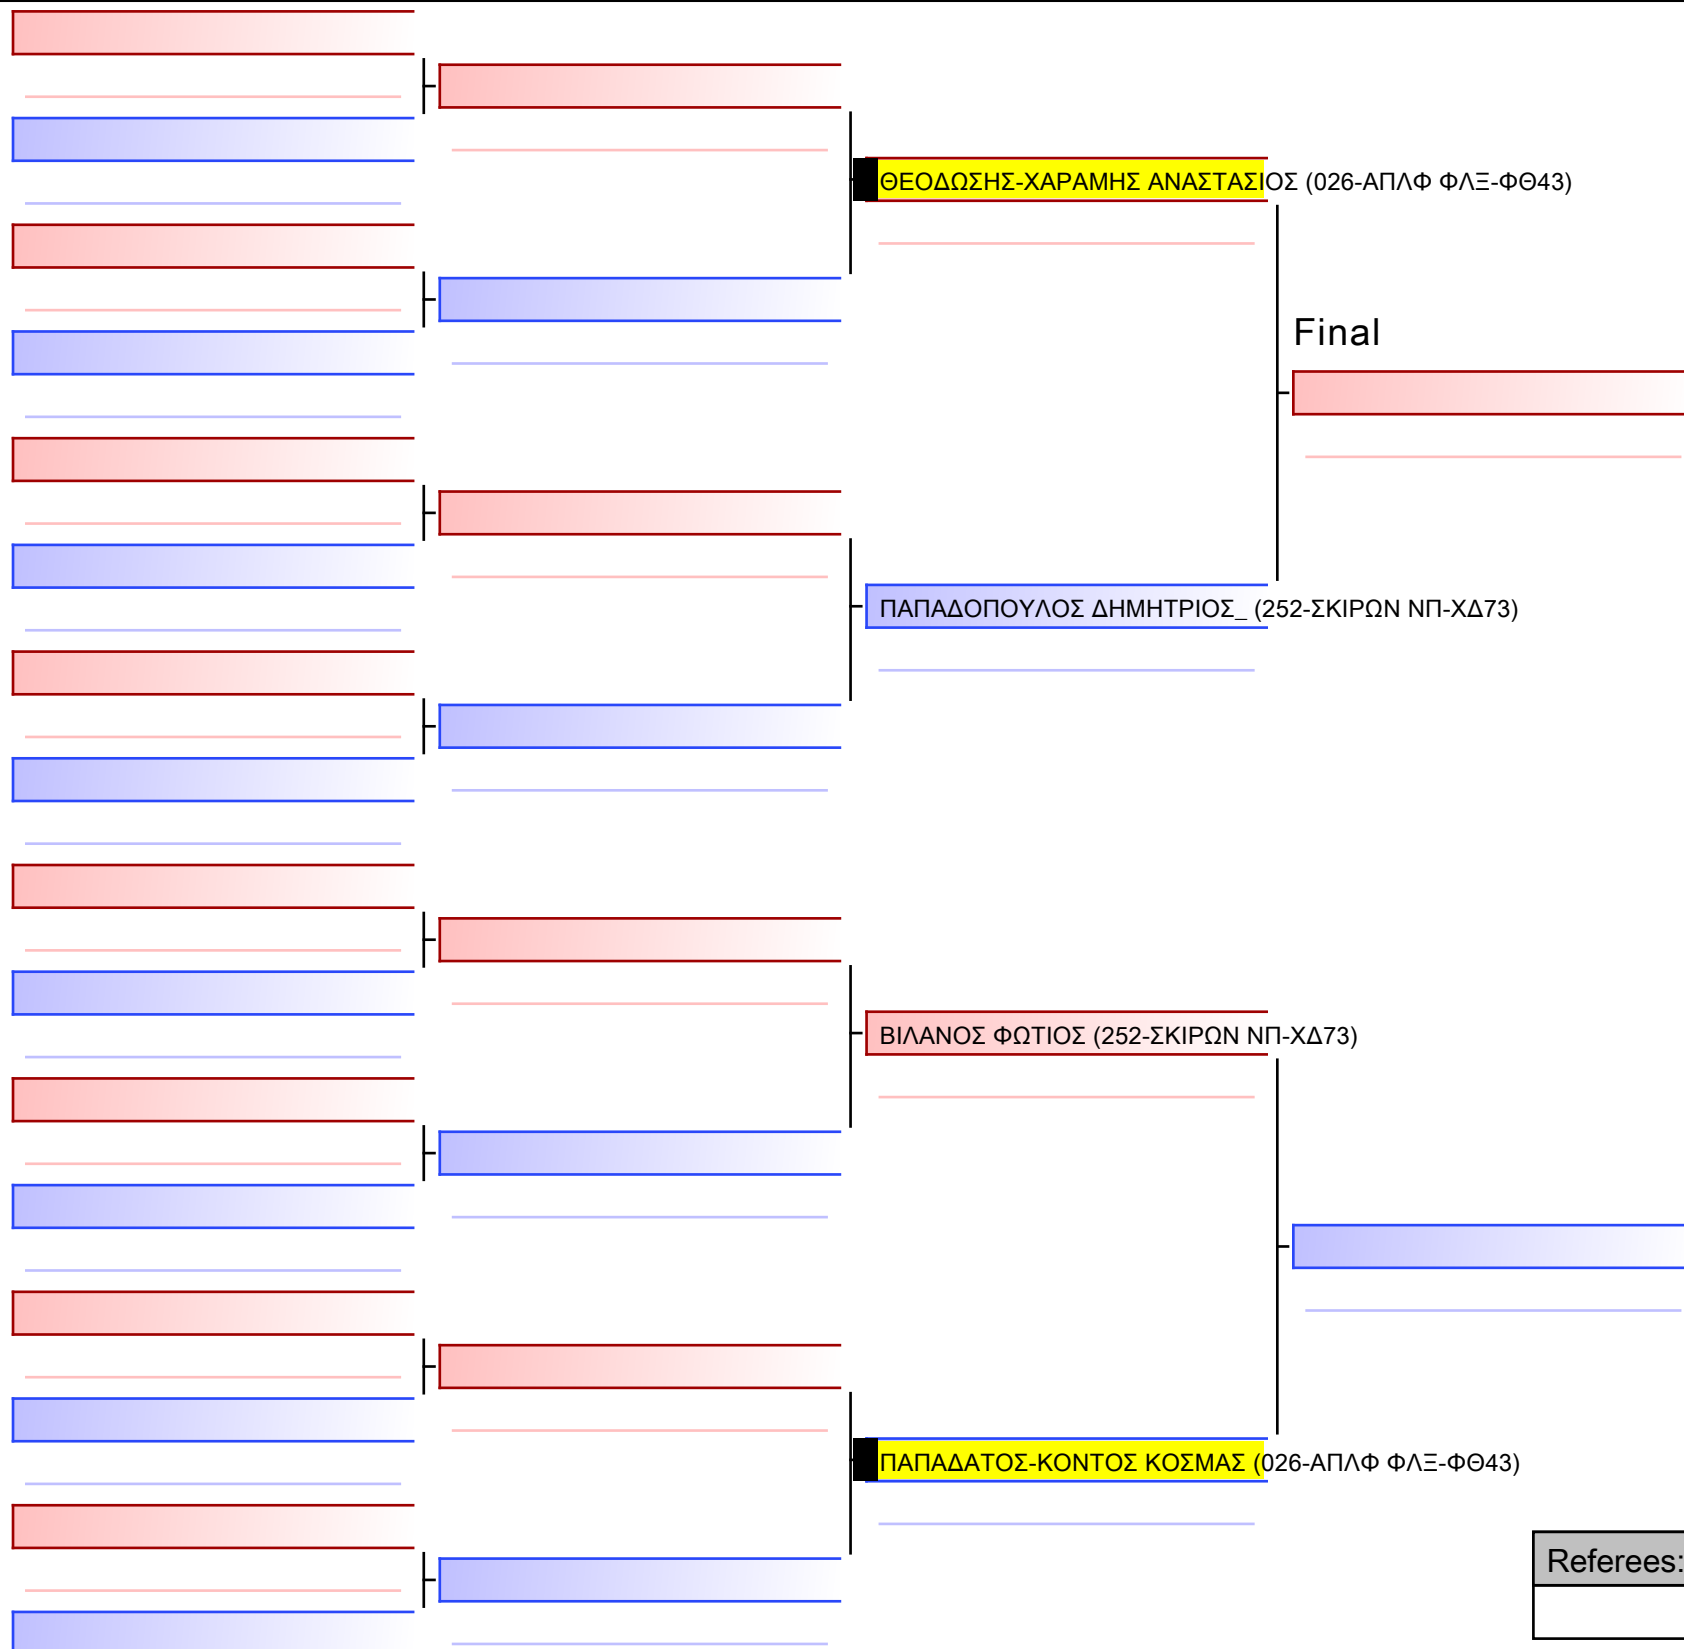

[Original]

Referees:			

Final

ΚΟΚΚΩΝΗΣ ΑΓΓΕΛΟΣ-ΜΑΡΙΝΟΣ (252-ΣΚΙΡΩΝ ΝΠ-ΧΔ73)

ΒΟΥΛΤΣΟΣ\_ΚΑΛΙΝΙΚΑΣ ΑΝΤΩΝΙΟΣ (026-ΑΠΛΦ ΦΛΞ-ΦΘ43)

[Original]

--

Referees:			