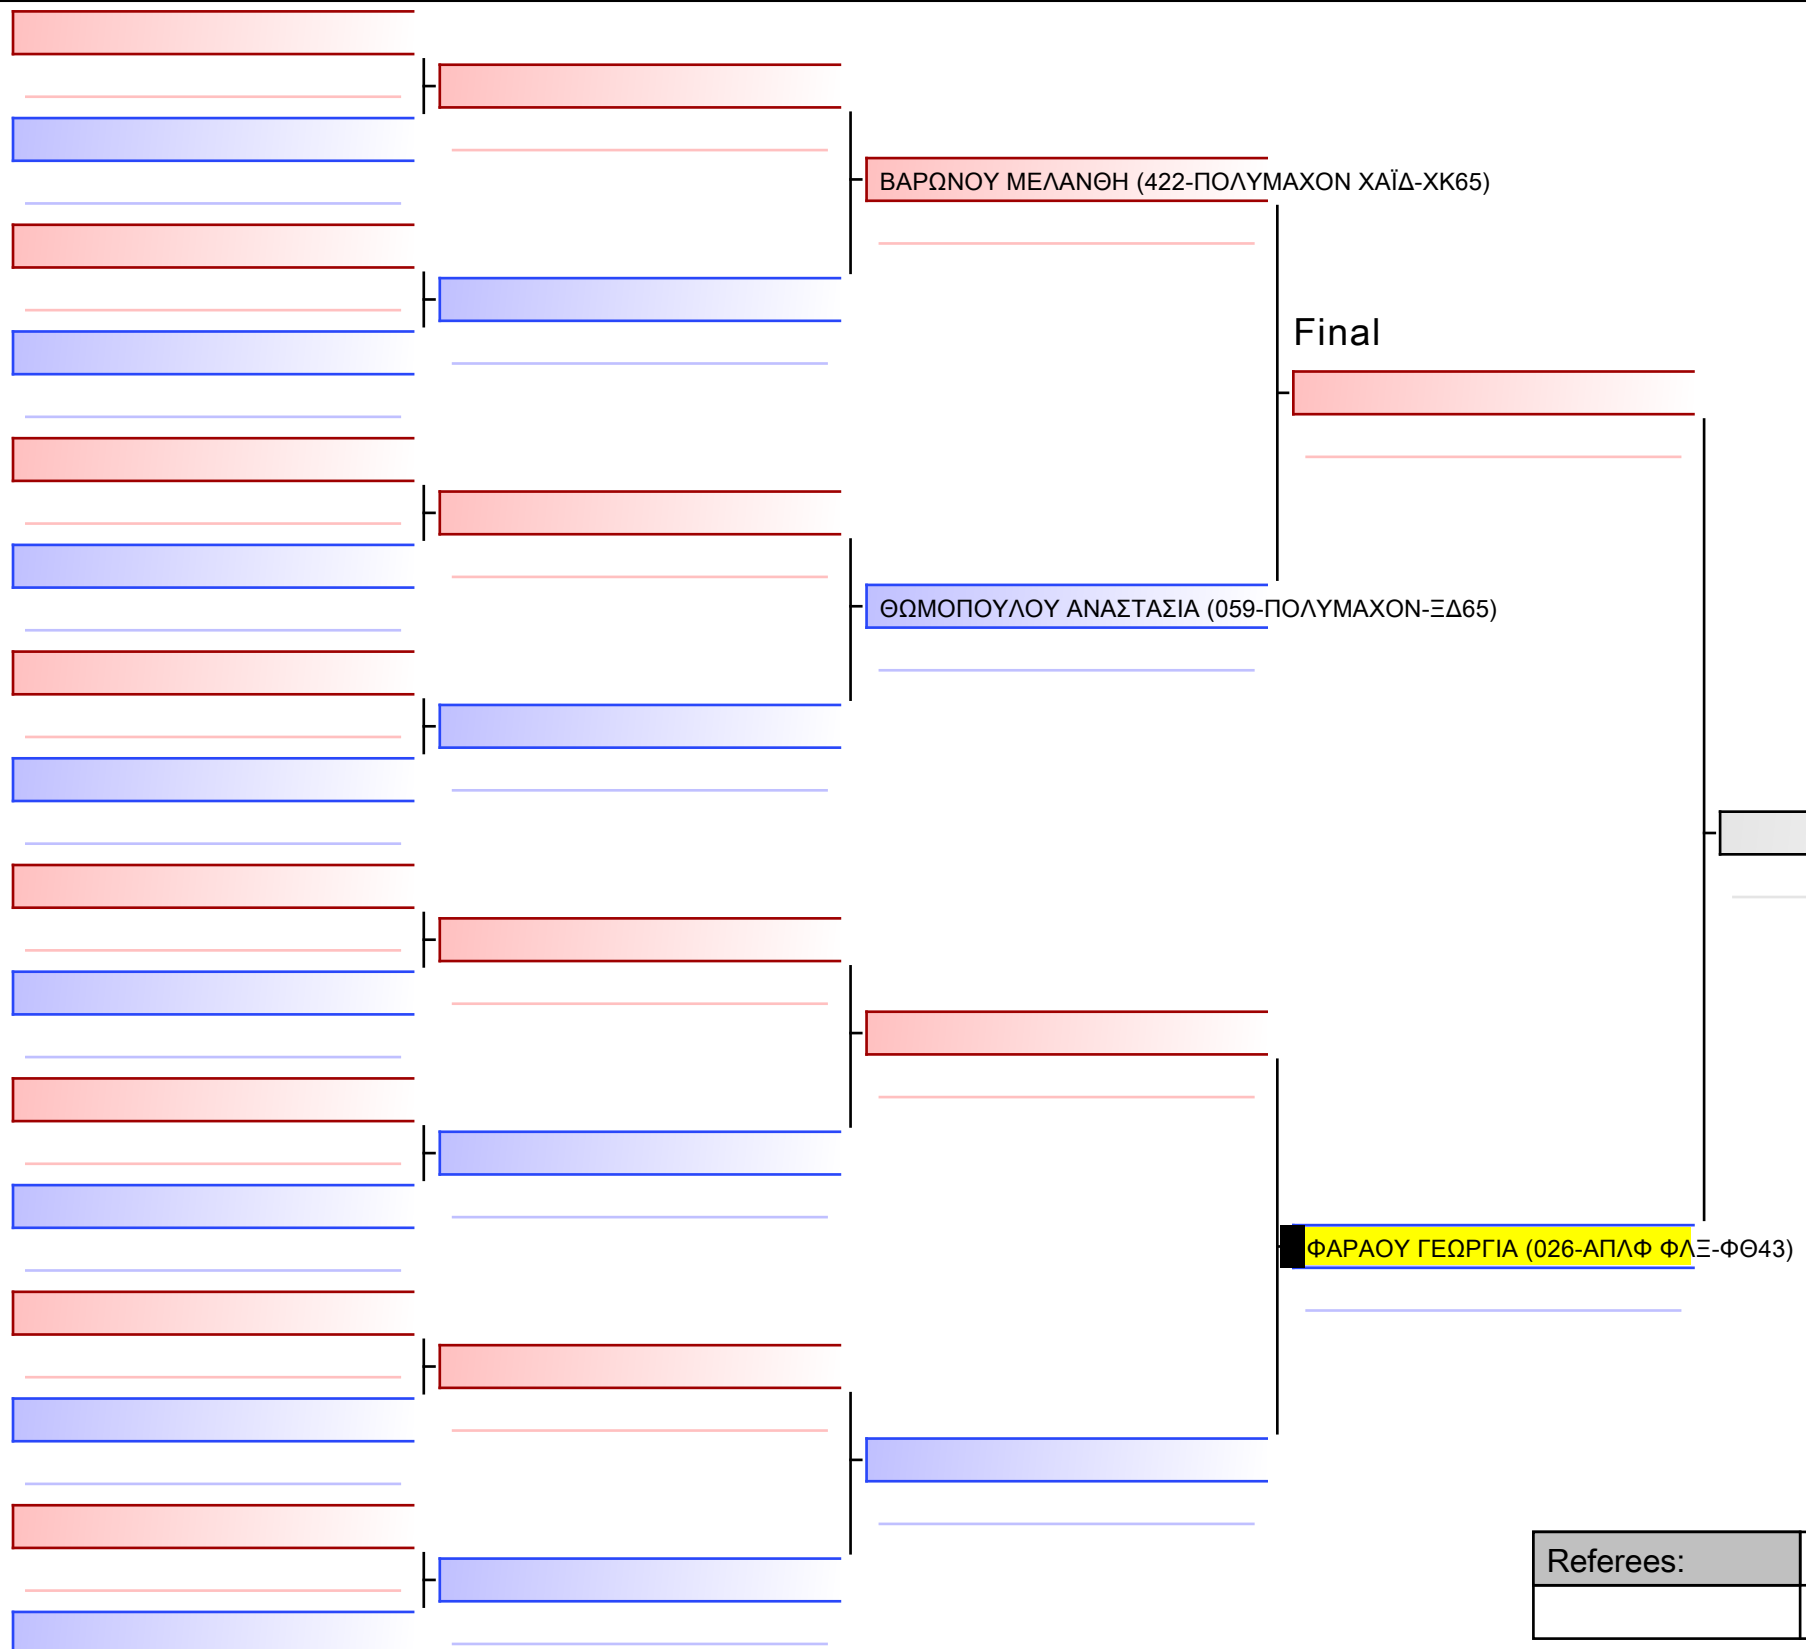

[Original]

Referees:			

Final

ΚΑΚΑΛΙΟΥΡΑ ΕΙΡΗΝΗ (169-ΜΥΡΜ ΣΤΥΛ-ΦΧ00)

ΧΑΙΚΑΛΗ ΚΥΡΙΑΚΗ (026-ΑΠΛΦ ΦΛΞ-ΦΘ43)

[Original]

--

Referees:			