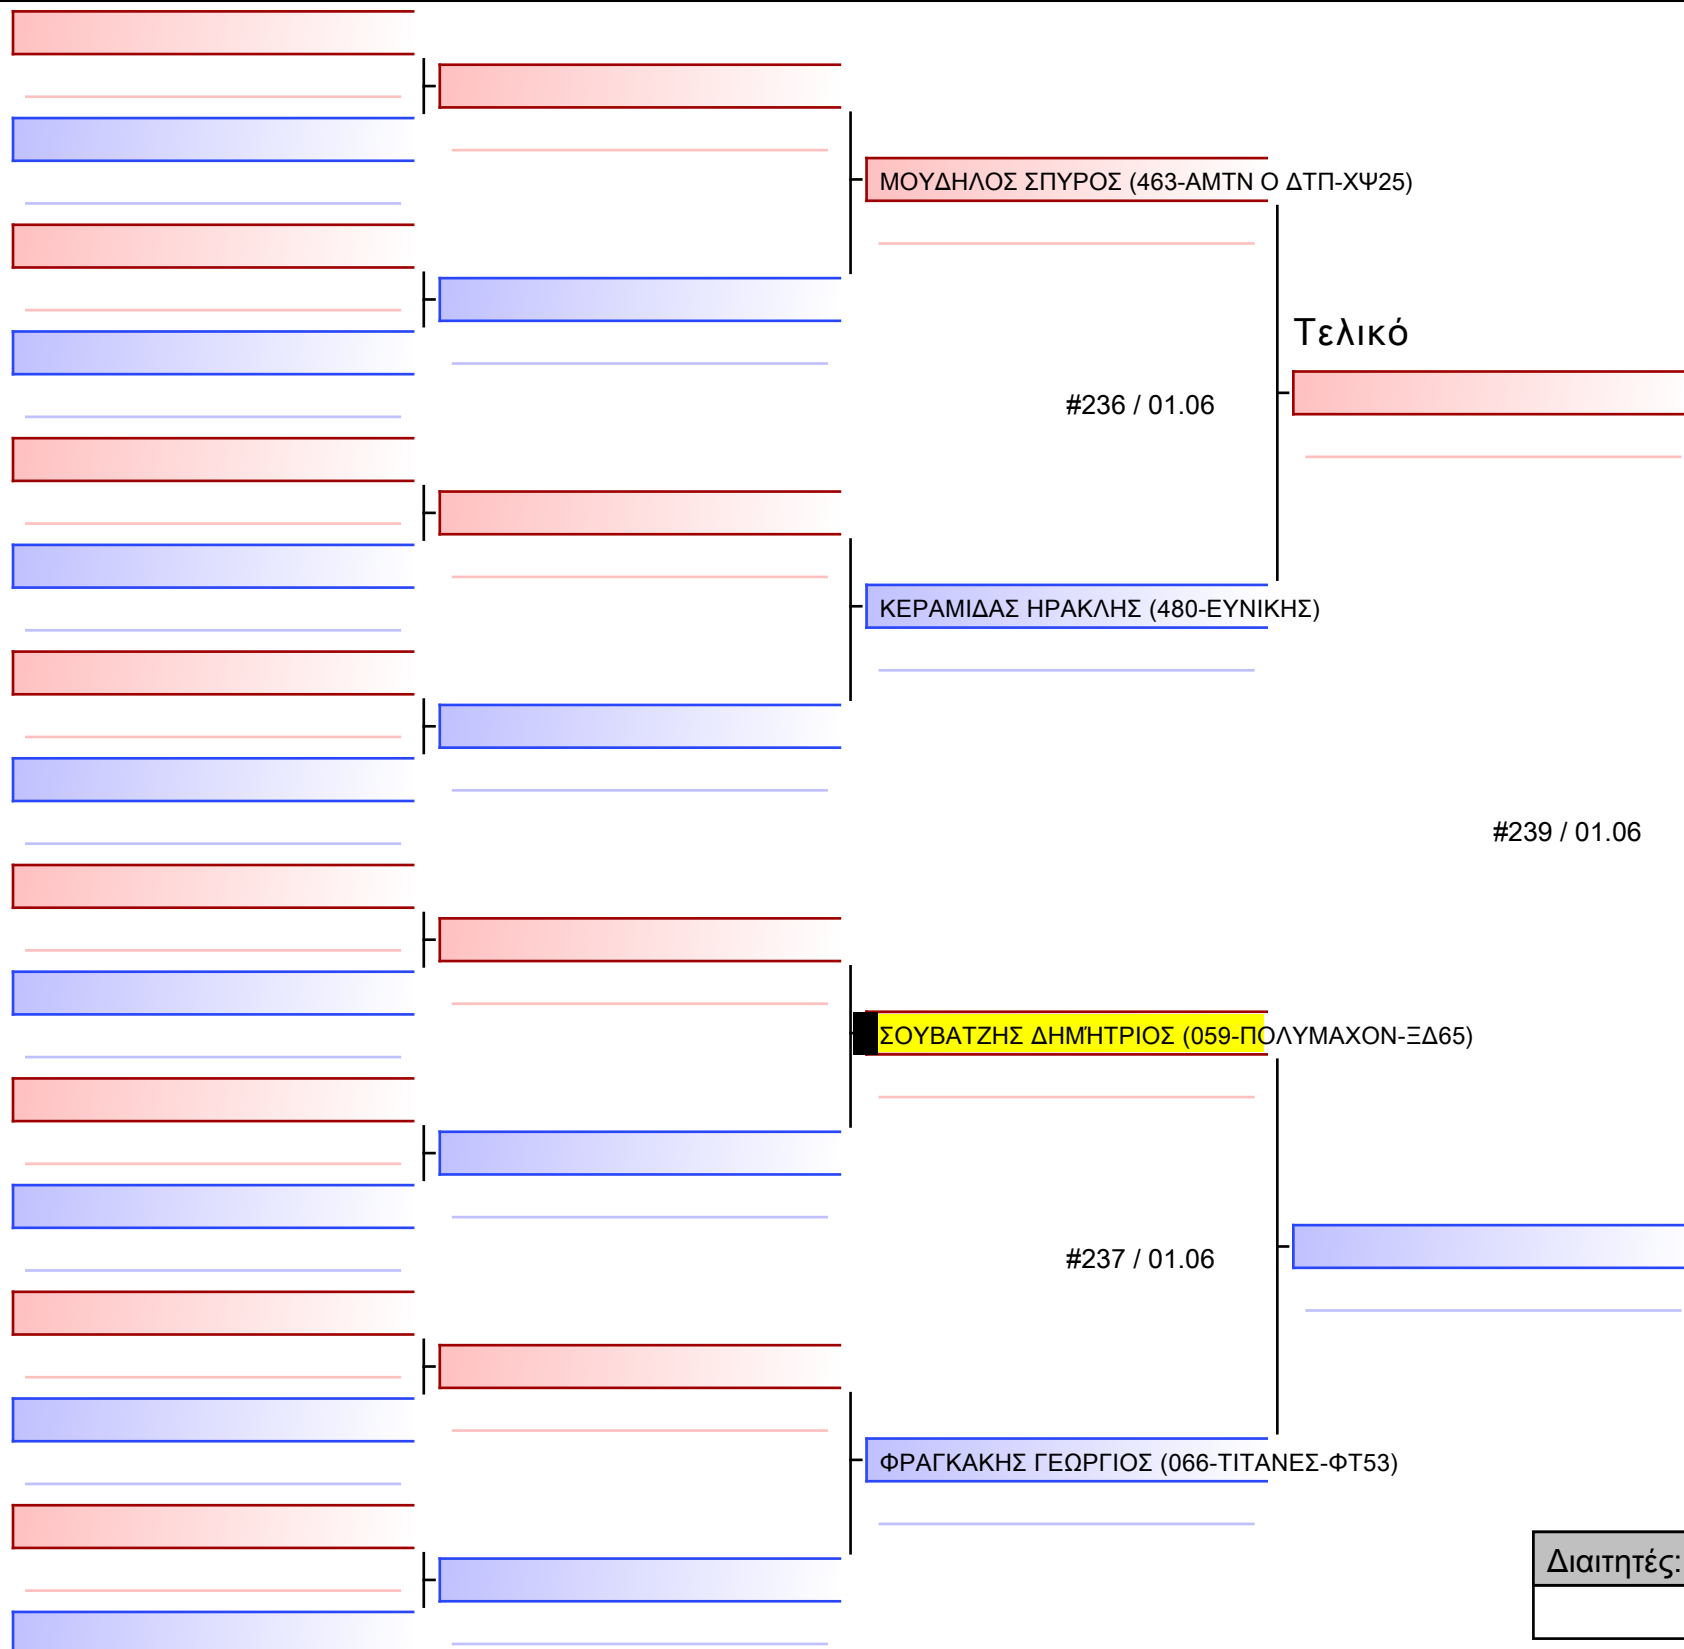

[Πρωτότυπο]

Διαιτητές: