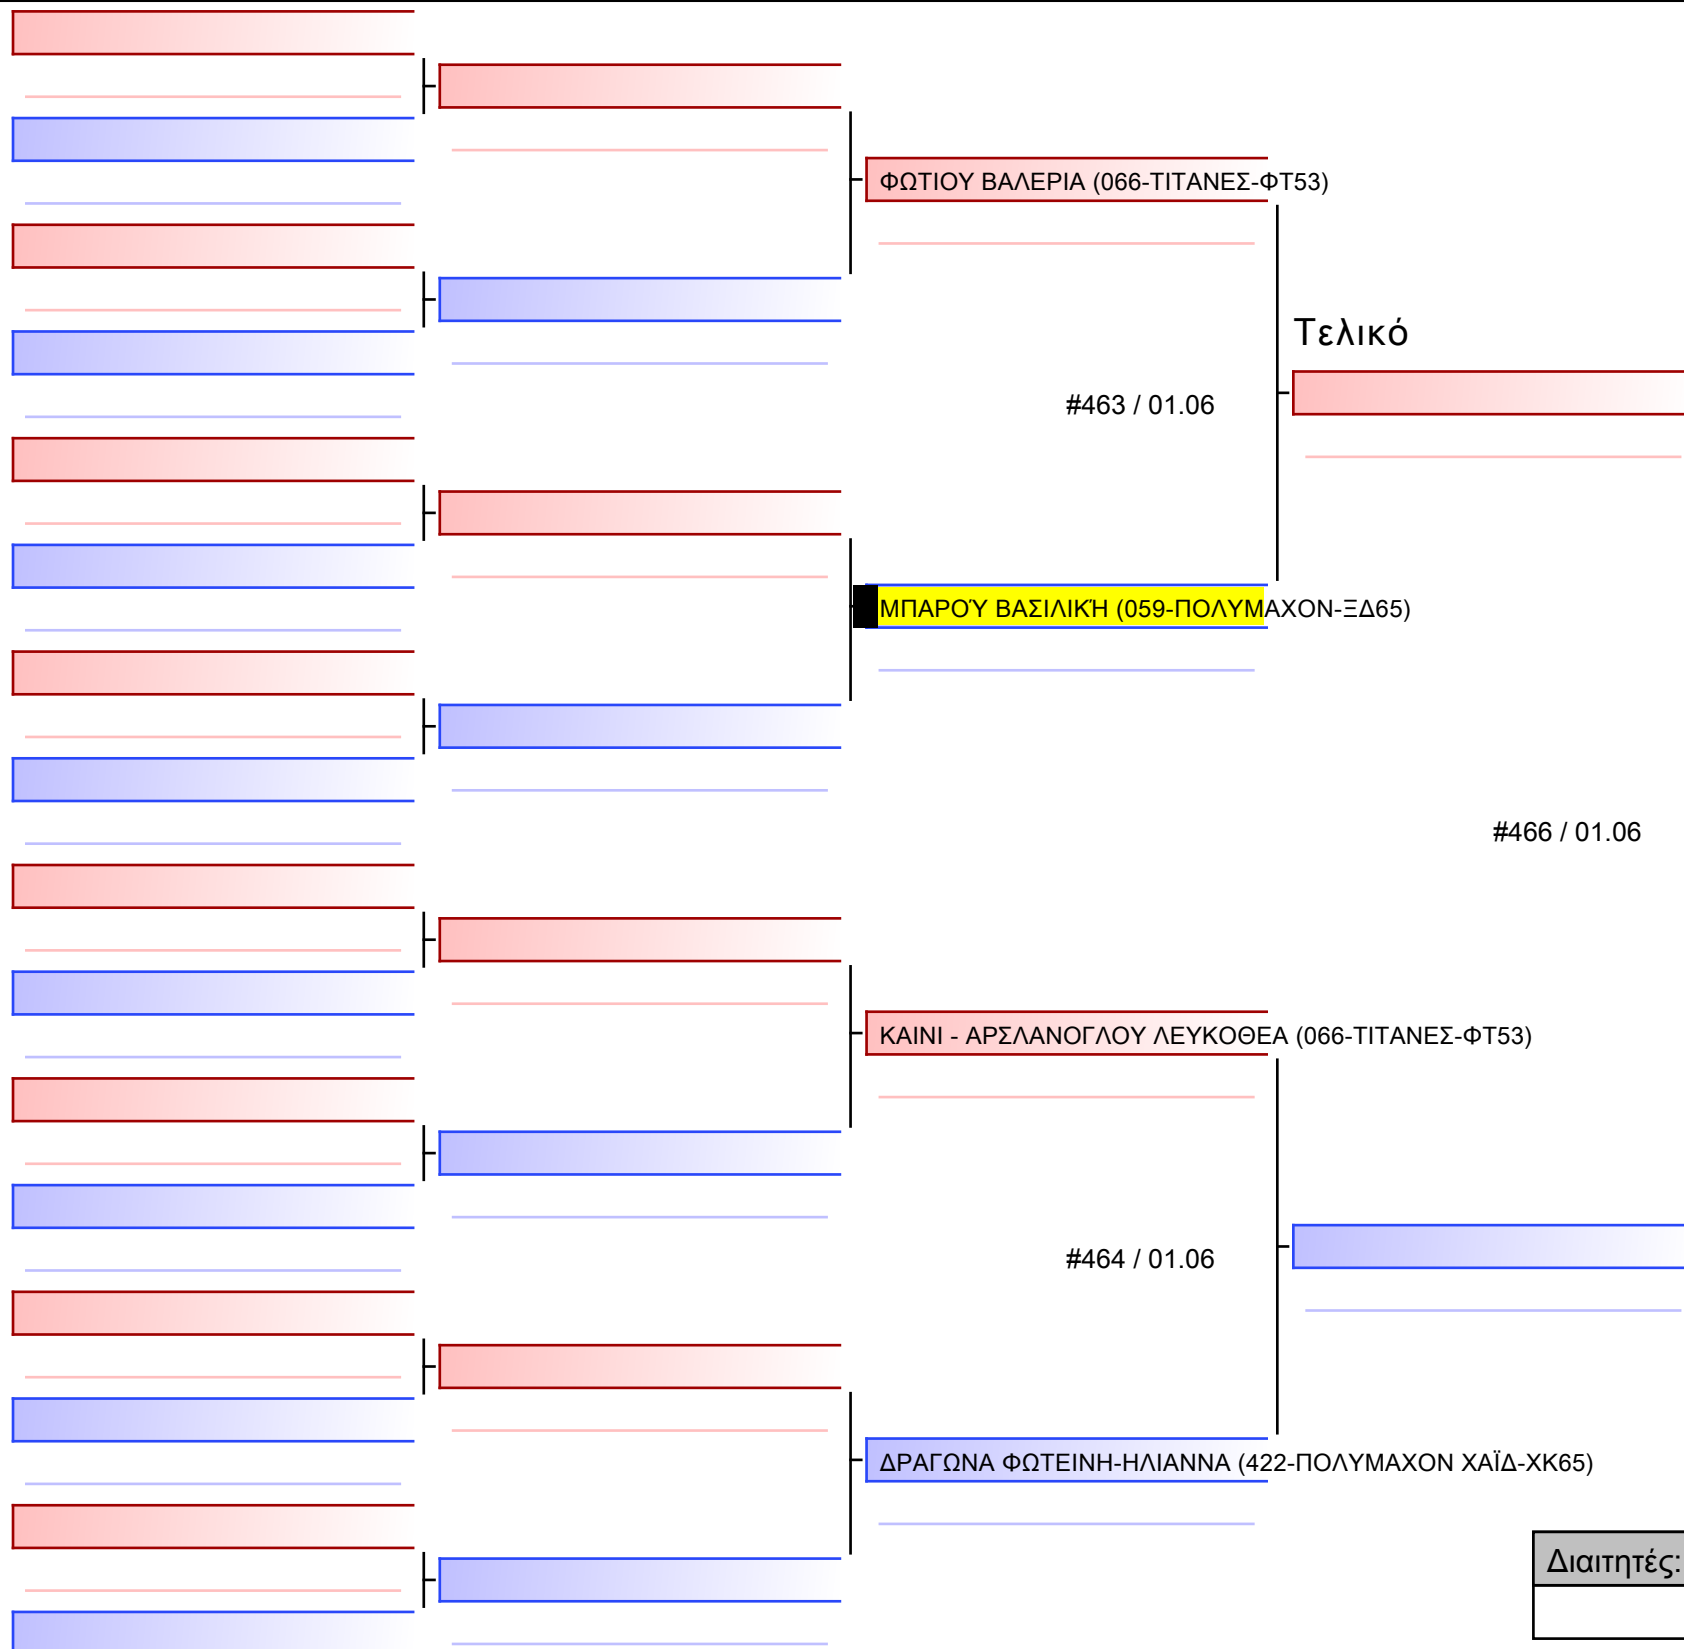

[Πρωτότυπο]

Διαιτητές: