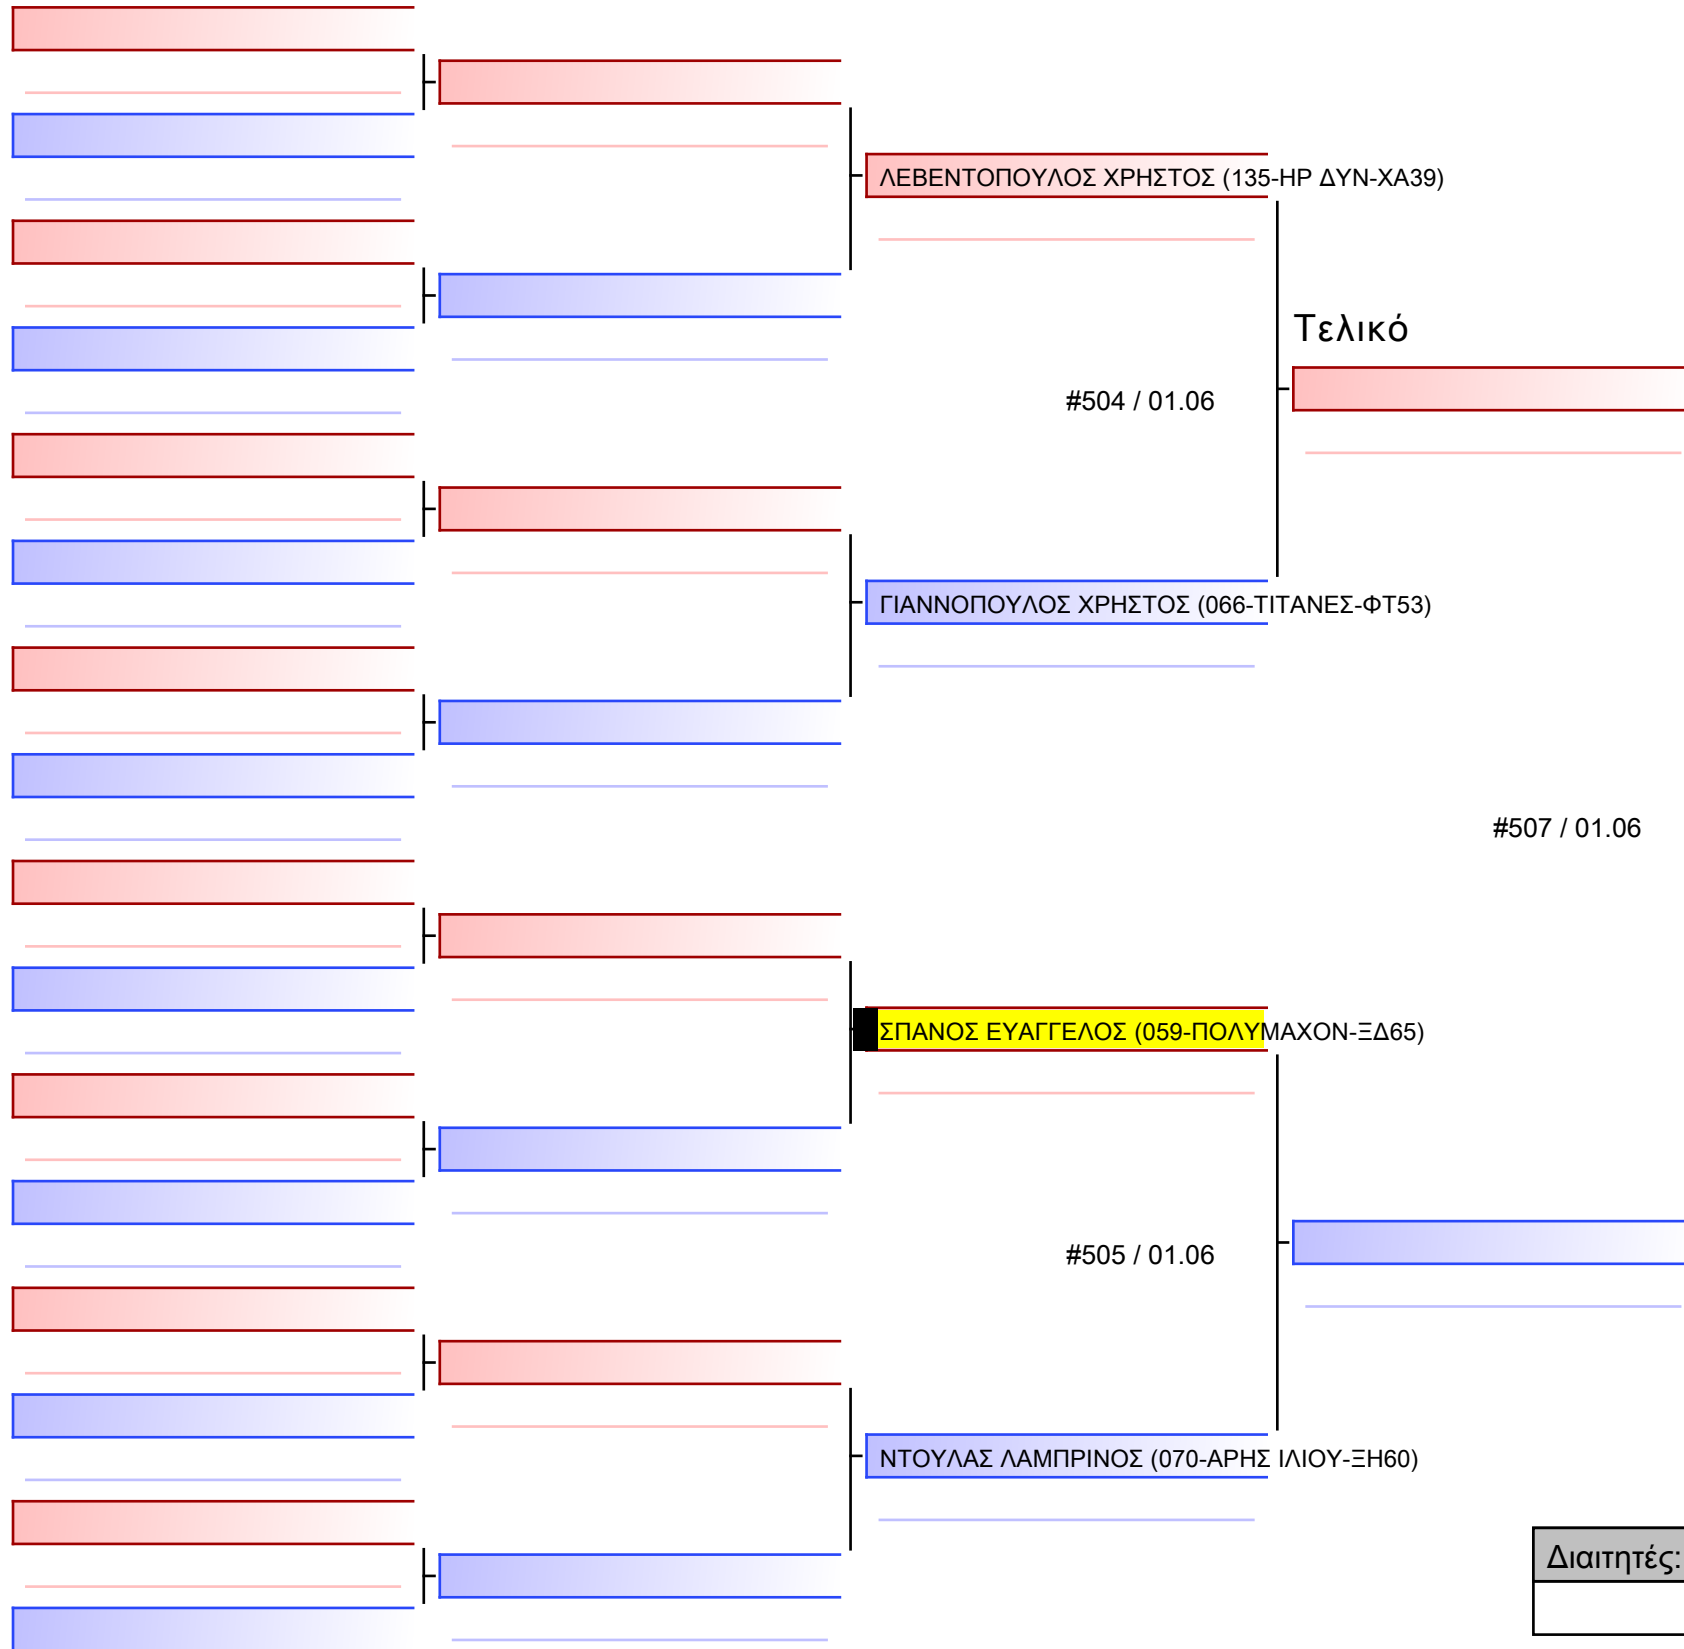

ΜΠΡΟΥΣΑΛΗΣ ΑΛΕΞΑΝΔΡΟΣ-ΑΝΑΣΤΑΣΙΟΣ (436-ΜΙΛΩΝ ΝΣ)

ΡΟΥΜΕΛΙΩΤΗΣ ΛΕΩΝΙΔΑΣ (059-ΠΟΛΥΜΑΧΟΝ-ΞΔ65)

#479 / 01.06

ΜΠΡΟΥΣΑΛΗΣ ΑΛΕΞΑΝΔΡΟΣ-ΑΝΑΣΤΑΣΙΟΣ (436-ΜΙΛΩΝ ΝΣ)

Τελικό

[Πρωτότυπο]

Διαιτητές:			

[Πρωτότυπο]