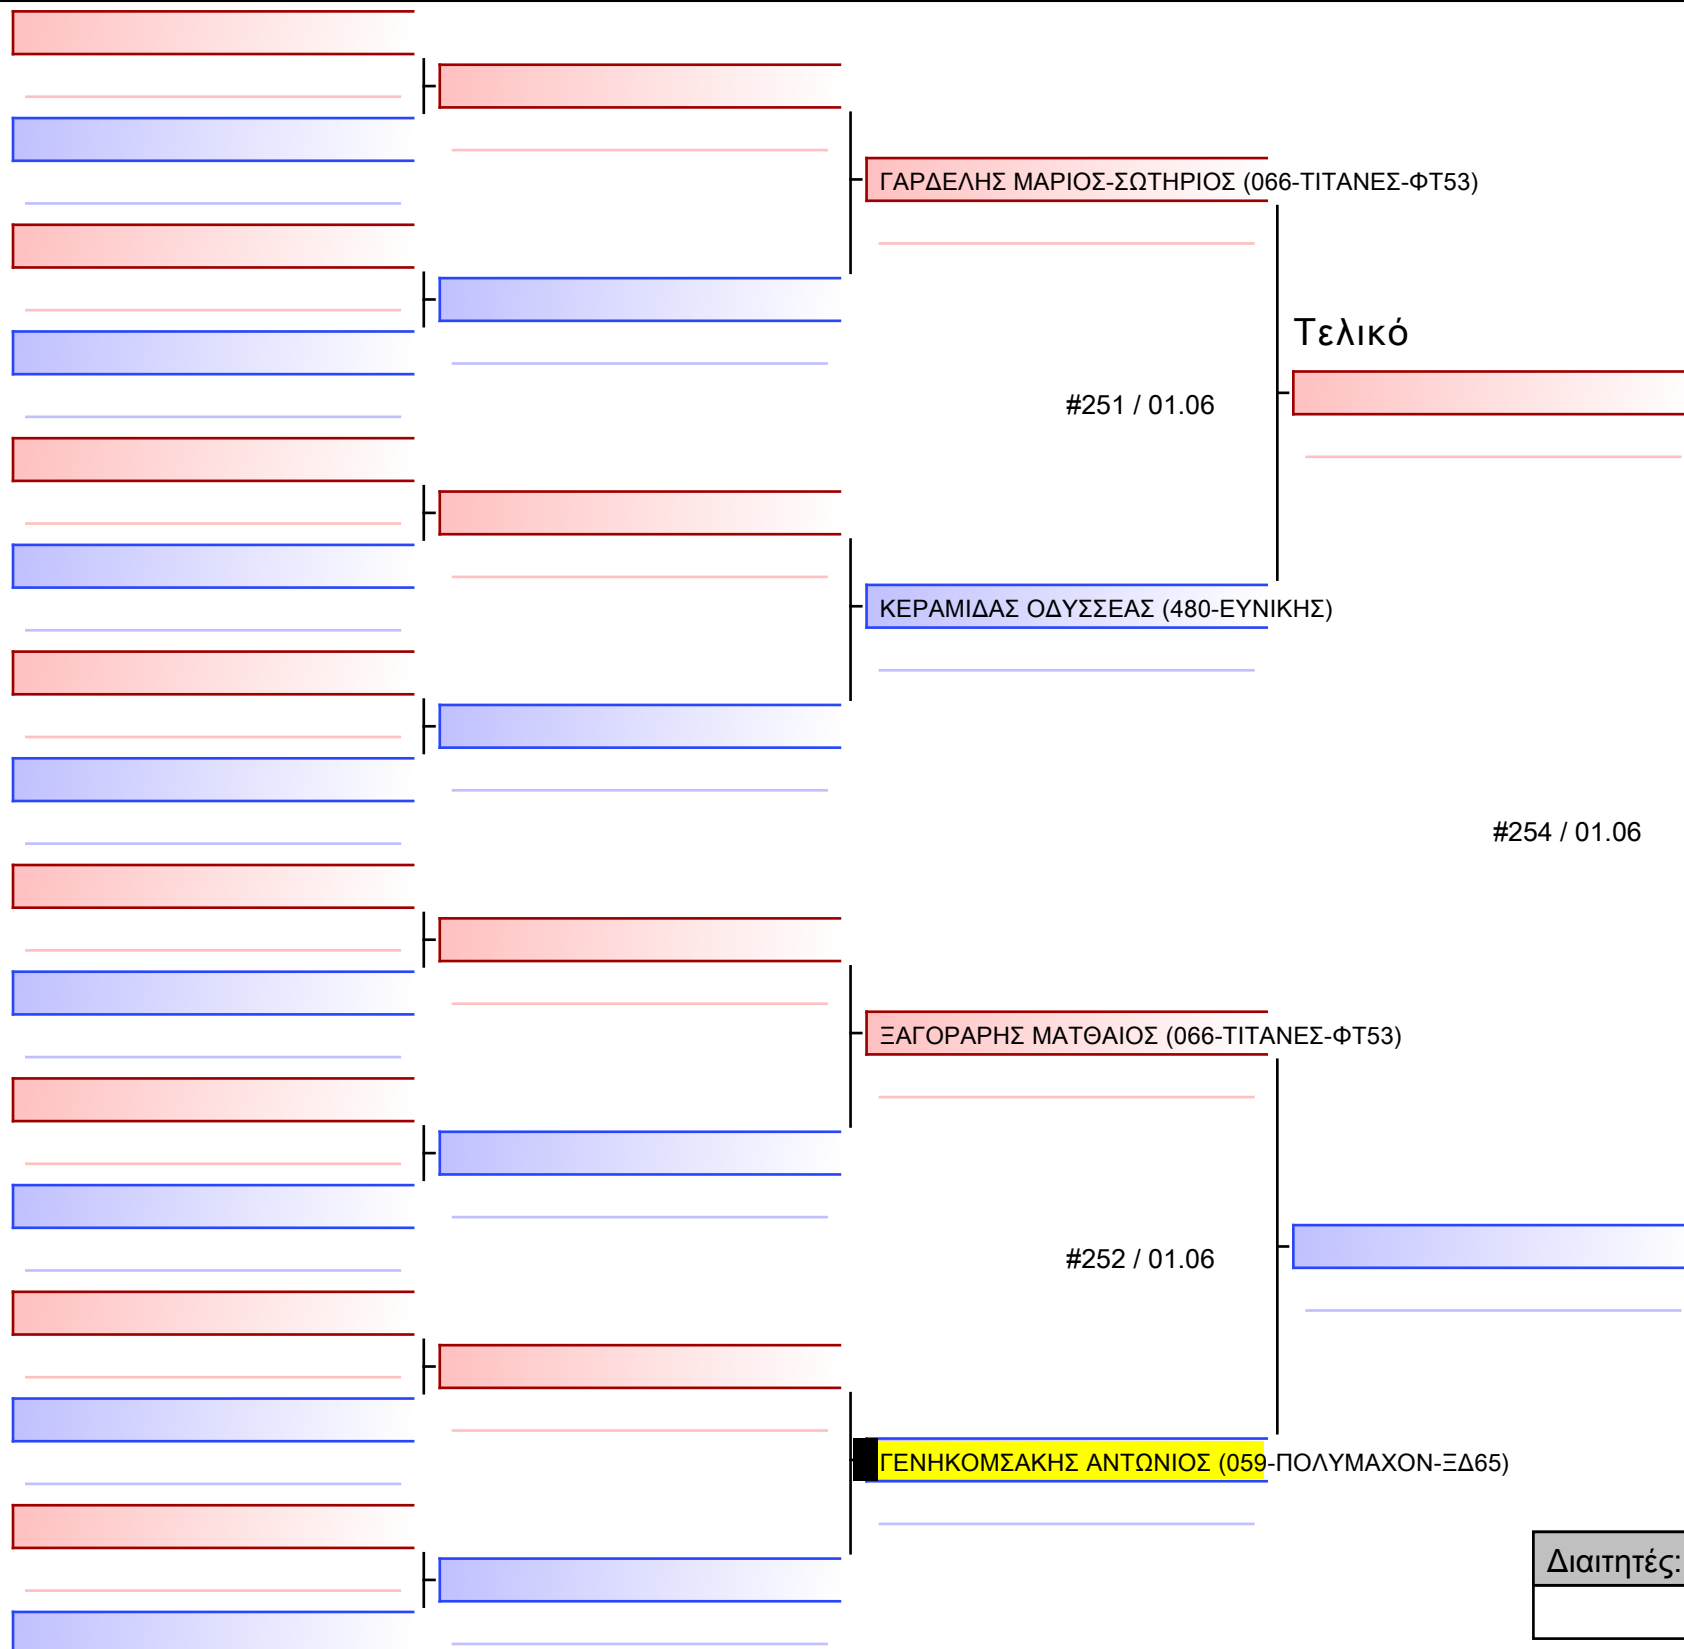

[Πρωτότυπο]

Διαιτητές: