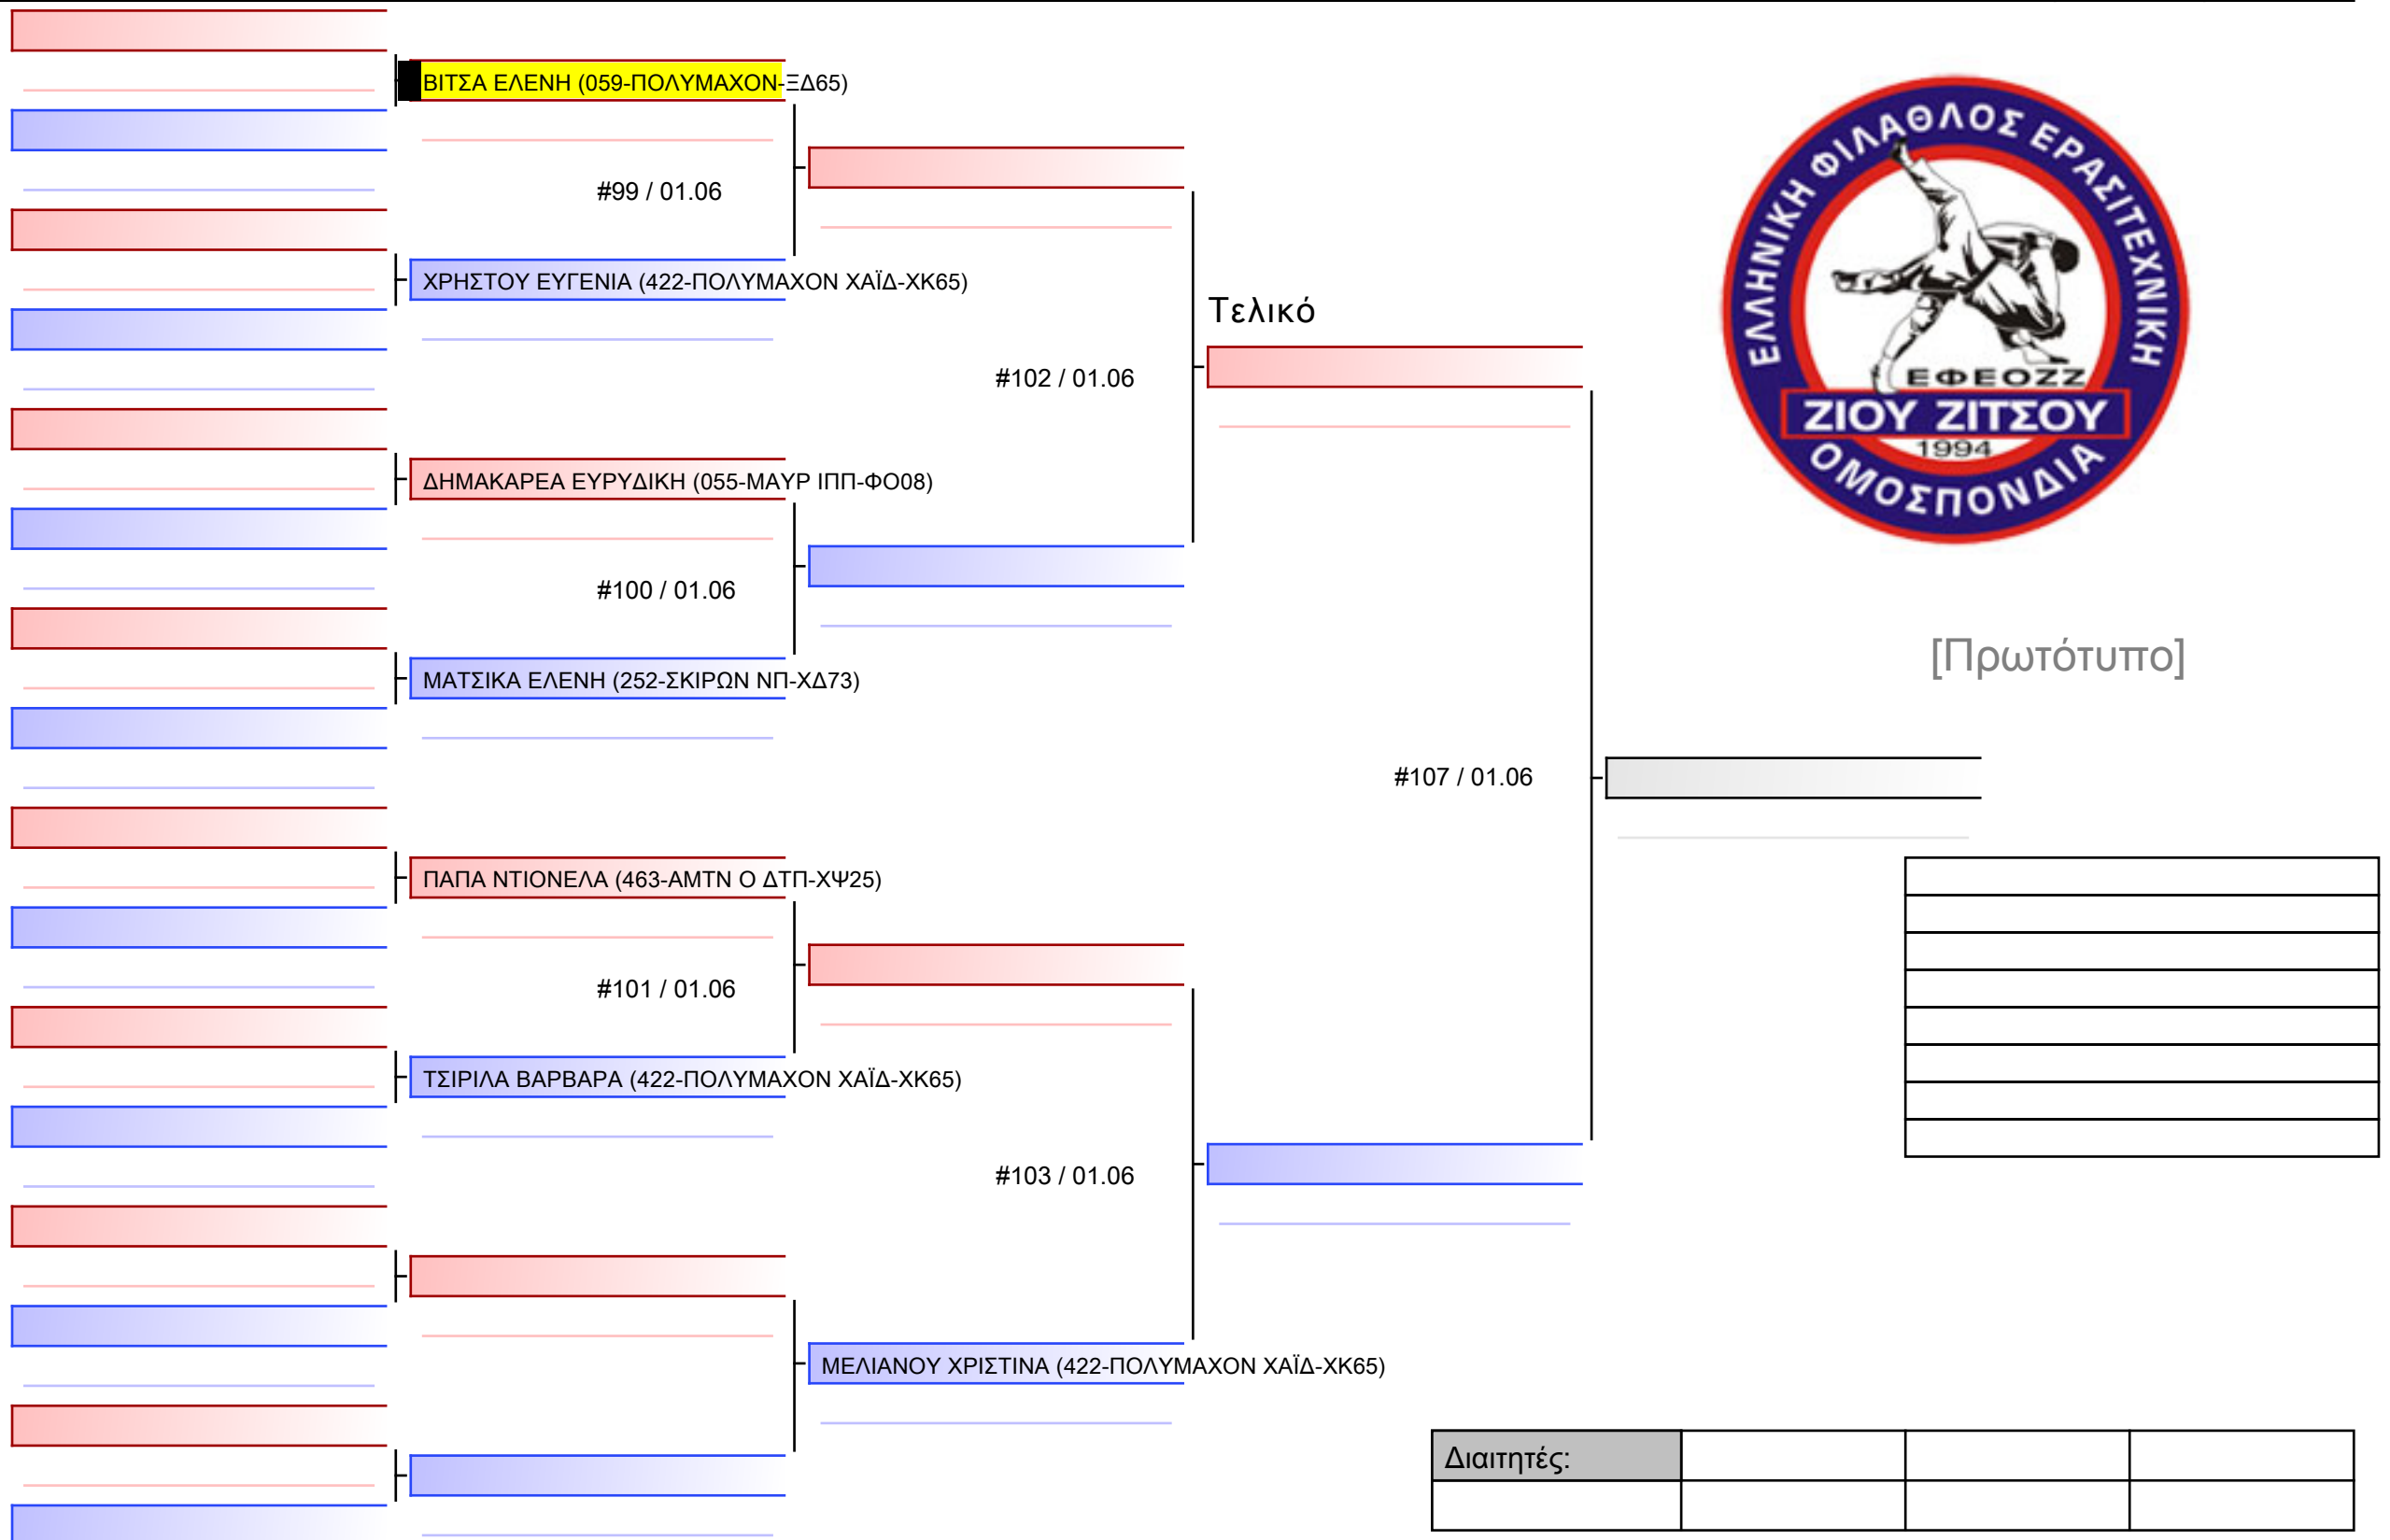

Ring

Pool

1/1

#81 / 01.06	ΠΑΥΛΟΥΔΗ ΕΥΑΝΘΙΑ (061-ΑΤΤΙΚΟΣ-ΝΔ45)	
	ΣΩΤΗΡΙΑΔΗ ΑΙΚΑΤΕΡΙΝΗ (066-ΤΙΤΑΝΕΣ-ΦΤ53)	
#82 / 01.06	ΔΙΟΝΥΣΟΠΟΥΛΟΥ ΑΝΑΣΤΑΣΙΑ (059-ΠΟΛΥΜΑΧΟΝ-ΞΔ65)	
	ΒΛΑΧΟΥ ΝΕΦΕΛΗ (066-ΤΙΤΑΝΕΣ-ΦΤ53)	
#84 / 01.06	ΠΑΥΛΟΥΔΗ ΕΥΑΝΘΙΑ (061-ΑΤΤΙΚΟΣ-ΝΔ45)	
	ΚΟΛΛΙΟΠΟΥΛΟΥ ANNA (135-ΗΡ ΔΥΝ-ΧΑ39)	
#87 / 01.06	ΔΙΟΝΥΣΟΠΟΥΛΟΥ ΑΝΑΣΤΑΣΙΑ (059-ΠΟΛΥΜΑΧΟΝ-ΞΔ65)	
	ΣΩΤΗΡΙΑΔΗ ΑΙΚΑΤΕΡΙΝΗ (066-ΤΙΤΑΝΕΣ-ΦΤ53)	
#88 / 01.06	ΠΑΥΛΟΥΔΗ ΕΥΑΝΘΙΑ (061-ΑΤΤΙΚΟΣ-ΝΔ45)	
	ΔΙΟΝΥΣΟΠΟΥΛΟΥ ΑΝΑΣΤΑΣΙΑ (059-ΠΟΛΥΜΑΧΟΝ-ΞΔ65)	
#90 / 01.06	ΒΛΑΧΟΥ ΝΕΦΕΛΗ (066-ΤΙΤΑΝΕΣ-ΦΤ53)	
	ΚΟΛΛΙΟΠΟΥΛΟΥ ANNA (135-ΗΡ ΔΥΝ-ΧΑ39)	
#93 / 01.06	ΠΑΥΛΟΥΔΗ ΕΥΑΝΘΙΑ (061-ΑΤΤΙΚΟΣ-ΝΔ45)	
	ΒΛΑΧΟΥ ΝΕΦΕΛΗ (066-ΤΙΤΑΝΕΣ-ΦΤ53)	
#94 / 01.06	ΣΩΤΗΡΙΑΔΗ ΑΙΚΑΤΕΡΙΝΗ (066-ΤΙΤΑΝΕΣ-ΦΤ53)	
	ΚΟΛΛΙΟΠΟΥΛΟΥ ANNA (135-ΗΡ ΔΥΝ-ΧΑ39)	
#96 / 01.06	ΣΩΤΗΡΙΑΔΗ ΑΙΚΑΤΕΡΙΝΗ (066-ΤΙΤΑΝΕΣ-ΦΤ53)	
	ΒΛΑΧΟΥ ΝΕΦΕΛΗ (066-ΤΙΤΑΝΕΣ-ΦΤ53)	
#98 / 01.06	ΚΟΛΛΙΟΠΟΥΛΟΥ ANNA (135-ΗΡ ΔΥΝ-ΧΑ39)	
	ΔΙΟΝΥΣΟΠΟΥΛΟΥ ΑΝΑΣΤΑΣΙΑ (059-ΠΟΛΥΜΑΧΟΝ-ΞΔ65)	