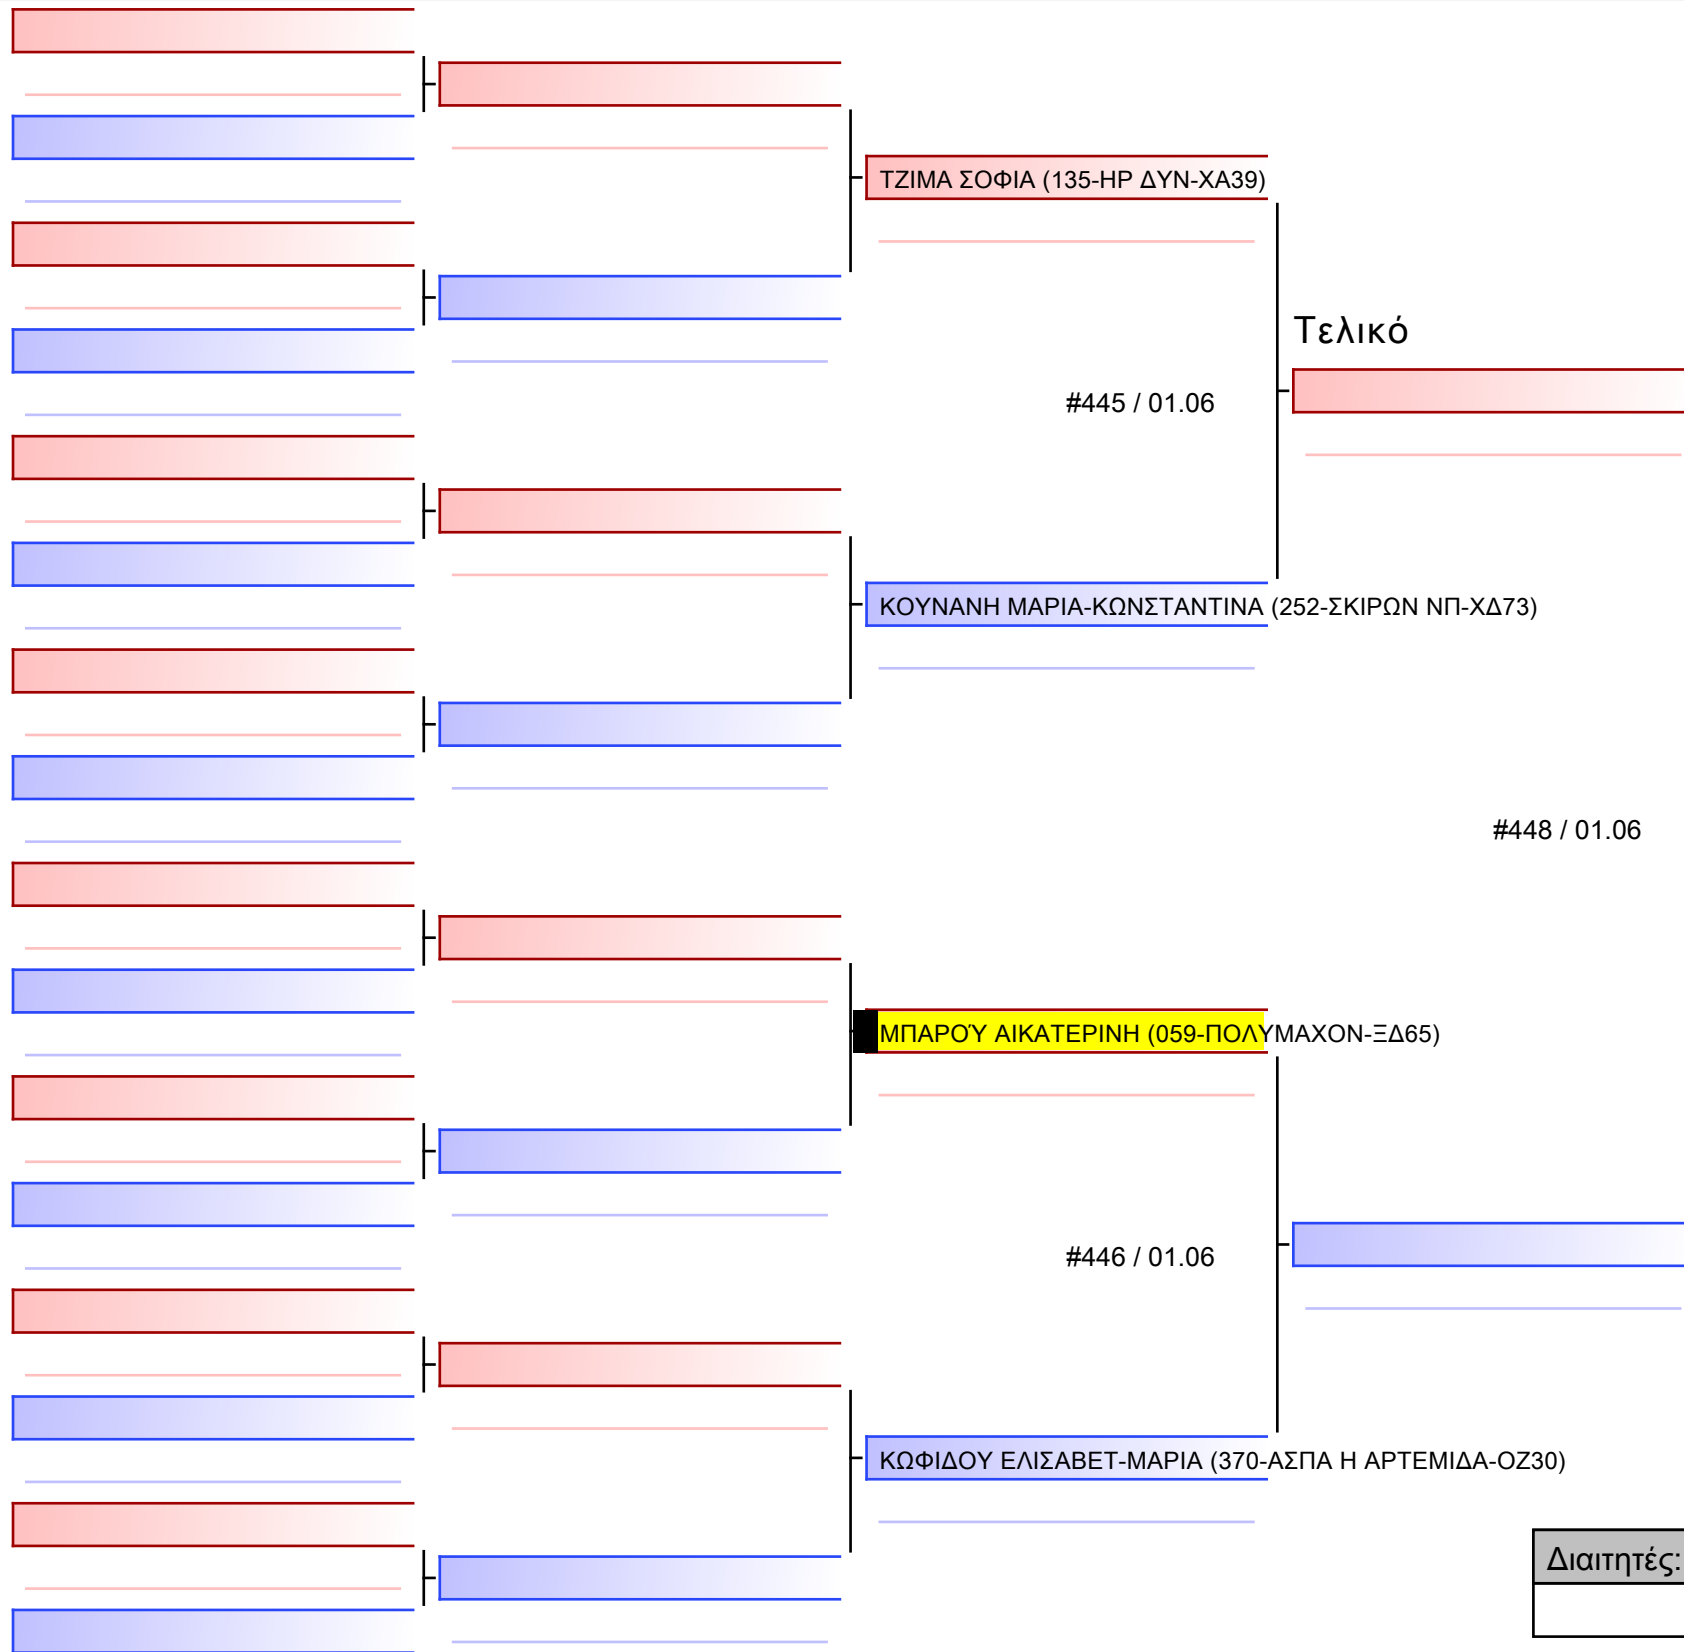

4 ΔΟΥΛΓΕΡΗ ΔΗΜΗΤΡΑ (274-ΓΣΜΤ ΠΕΙΡ-ΧΑ61)

5 ΔΑΜΑΣΚΟΥ ΕΥΓΕΝΙΑ (066-ΤΙΤΑΝΕΣ-ΦΤ53)

#337 / 01.06

6 ΔΟΥΛΓΕΡΗ ΔΗΜΗΤΡΑ (274-ΓΣΜΤ ΠΕΙΡ-ΧΑ61)

[Πρωτότυπο]

Διαιτητές:

[Πρωτότυπο]

Διαιτητές:			