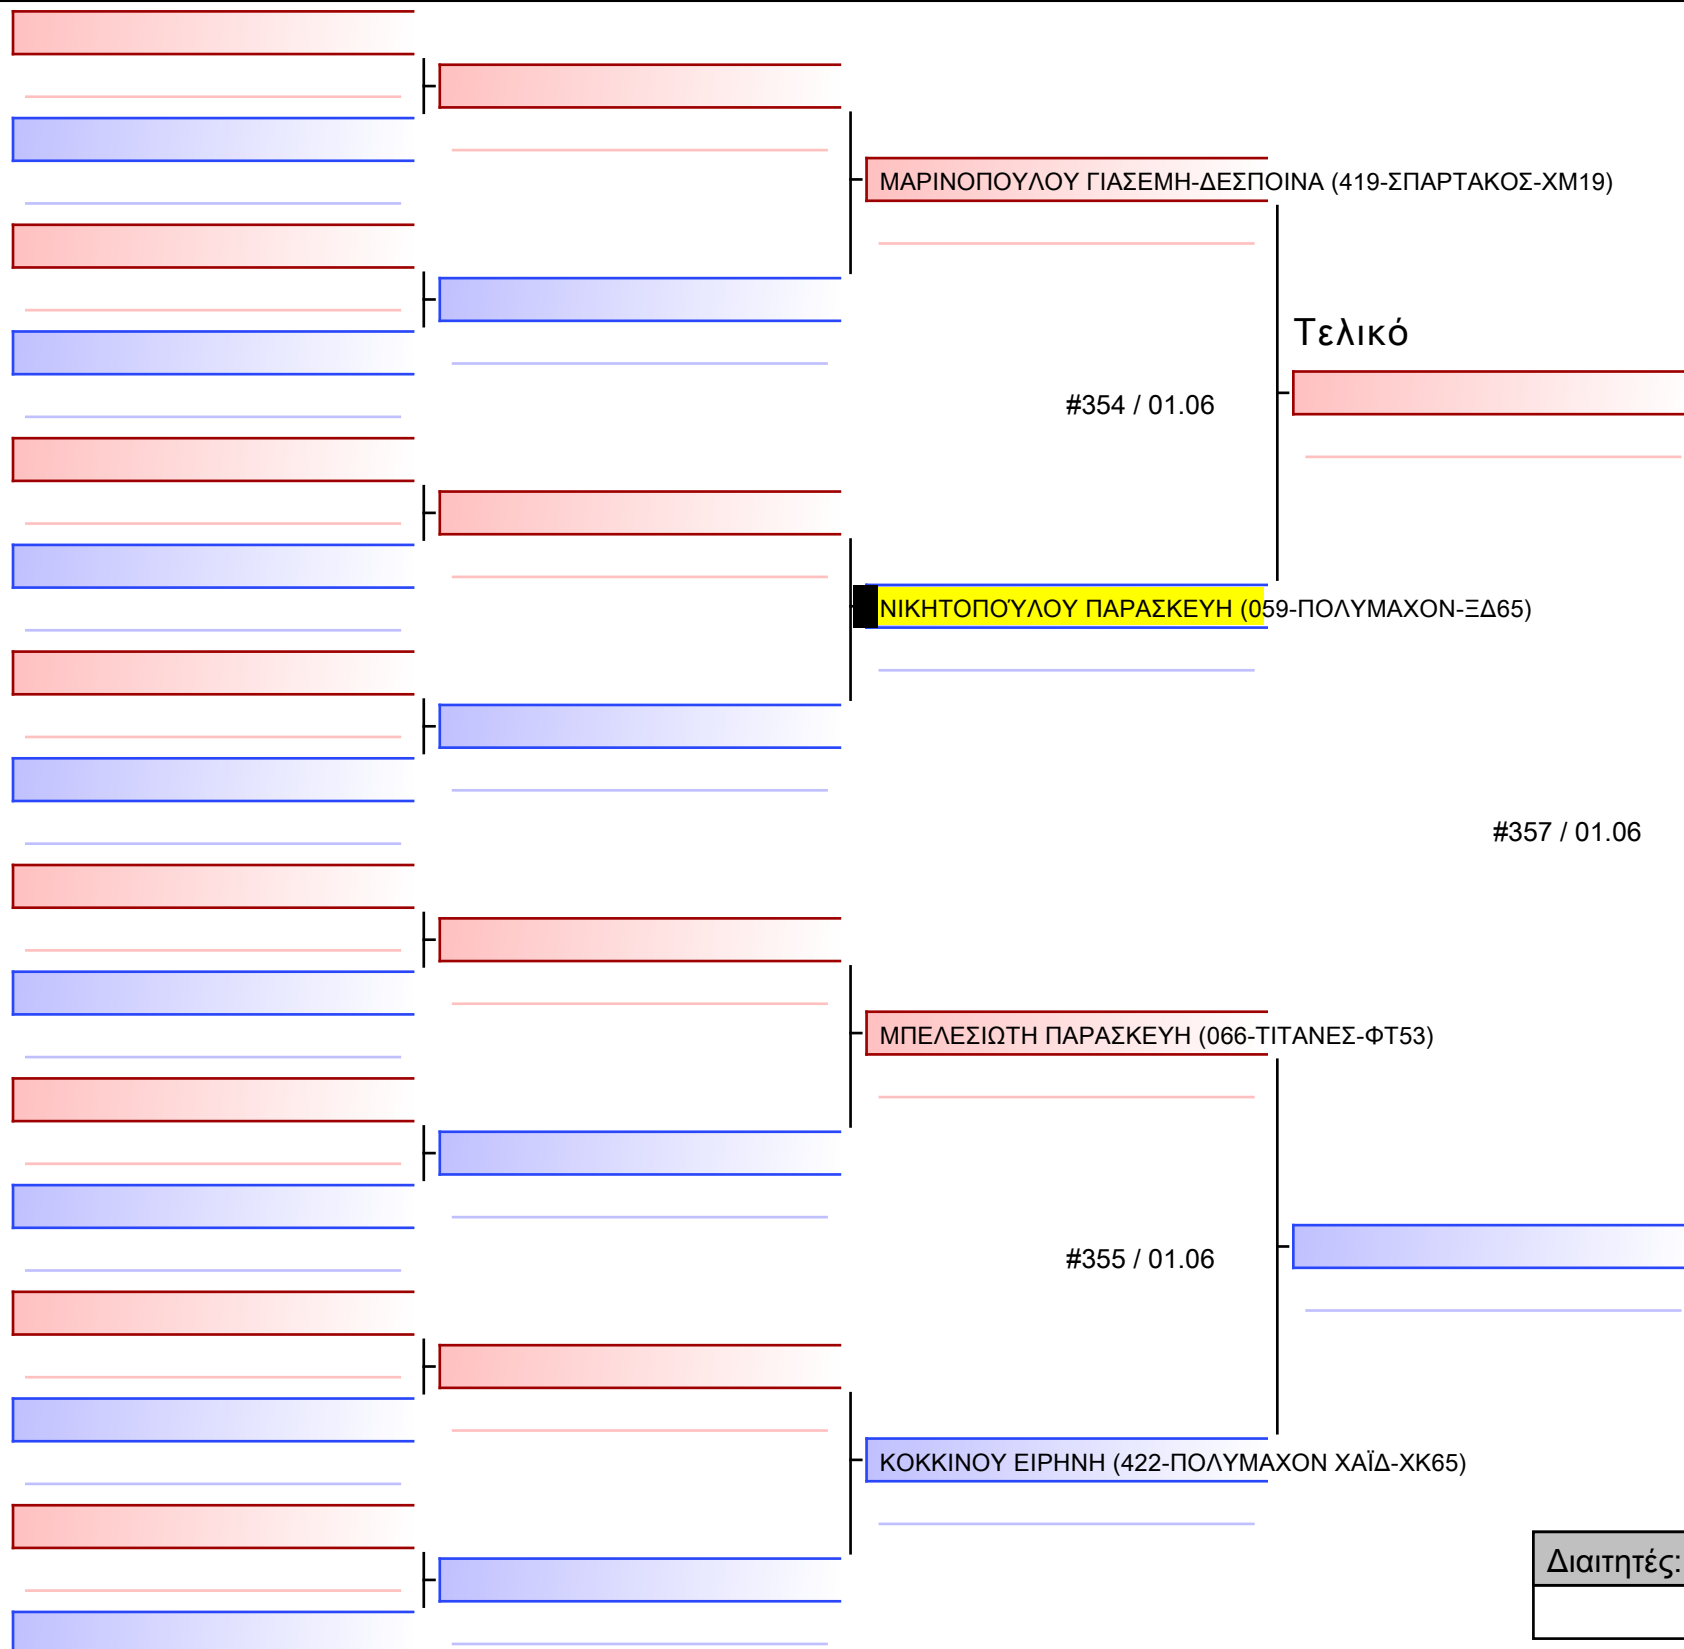

[Πρωτότυπο]

Διαιτητές: