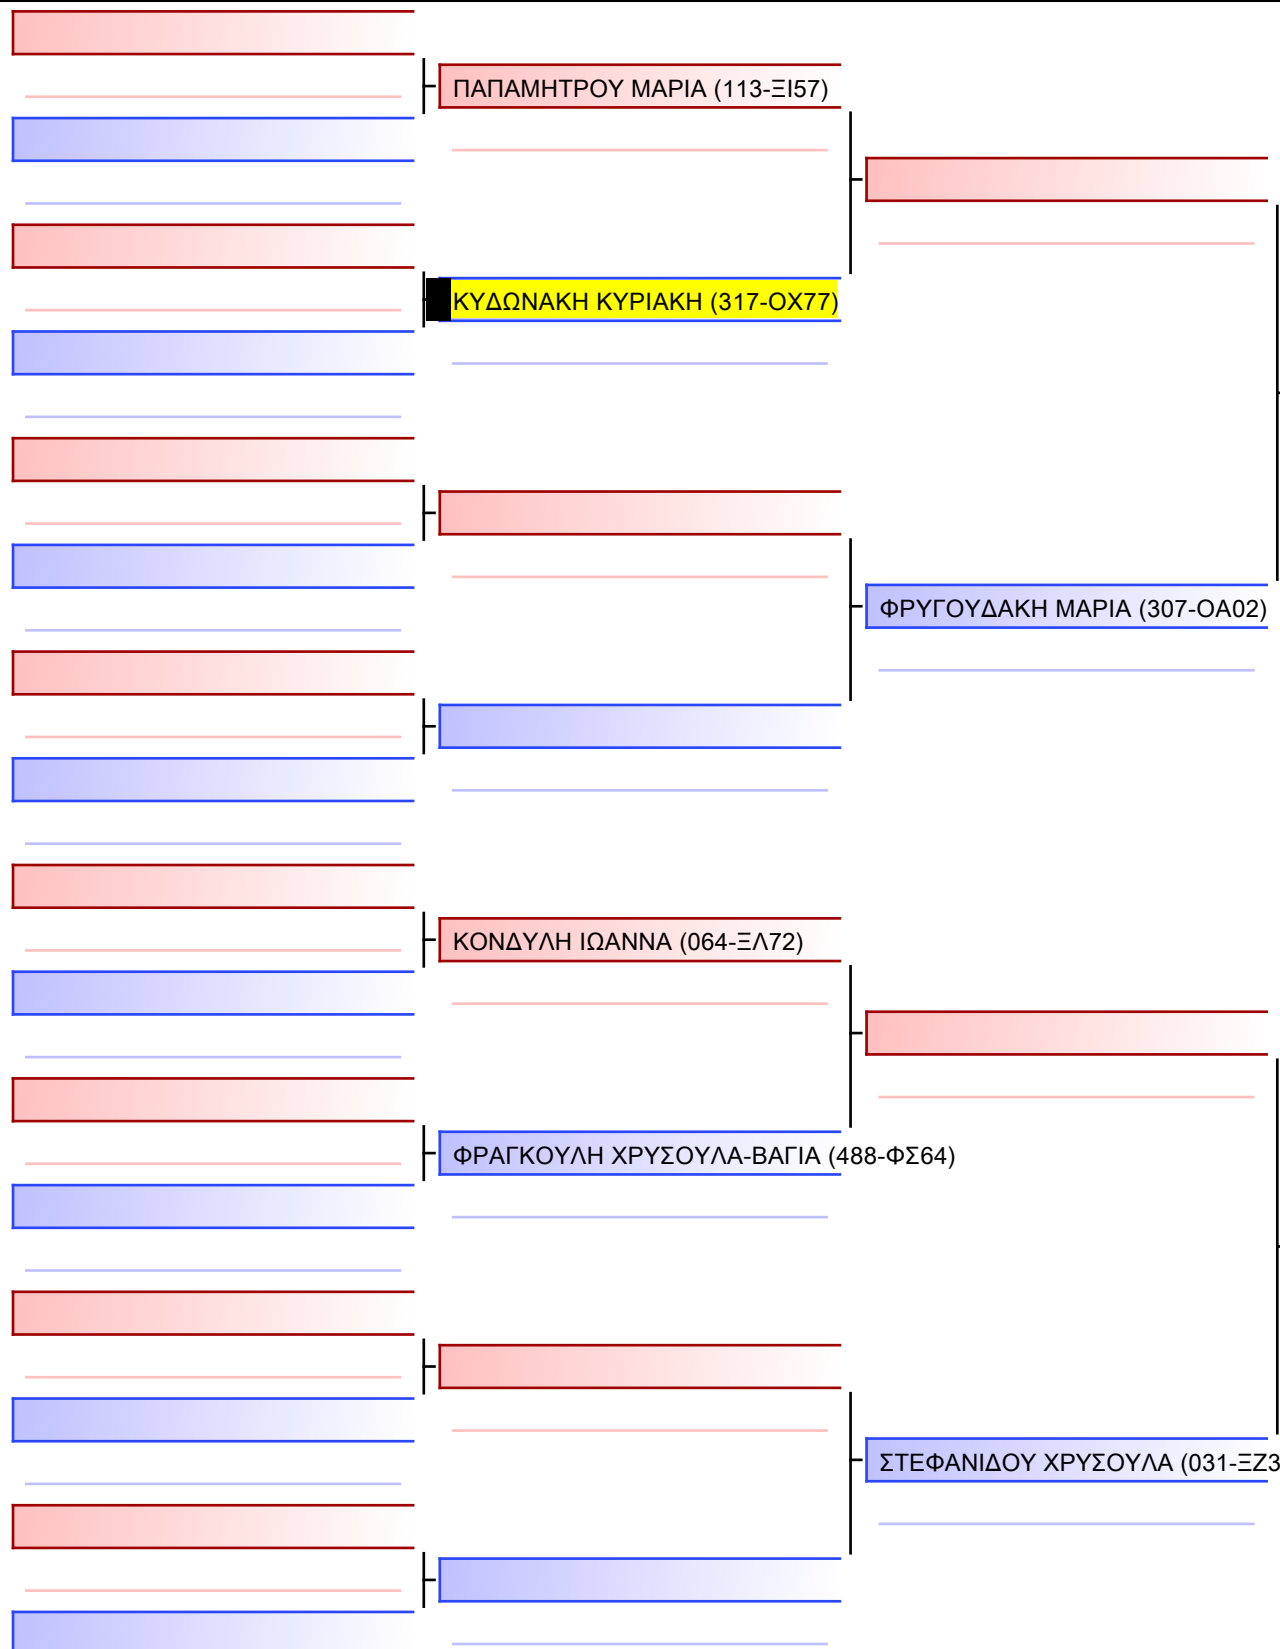

ΚΥΜΙΤΕ ΓΥΝΑΙΚΩΝ +68KGR

ΠΑΝΕΛΛΗΝΙΟ ΠΡΩΤΑΘΛΗΜΑ ΚΑΡΑΤΕ ΑΝΔΡΩΝ-ΓΥΝΑΙΚΩΝ 2023, Άγιοι Θεόδωροι, 20003 Κορινθία, GRE - 317-OX77

2023-02-11

Tatami
1 19:40

Pool
1/1

Τελικό

[Πρωτότυπο]

| |
|--|
| |
| |
| |
| |
| |
| |
| |
| |

| | | | |
|------------|--|--|--|
| Διαιτητές: | | | |
| | | | |