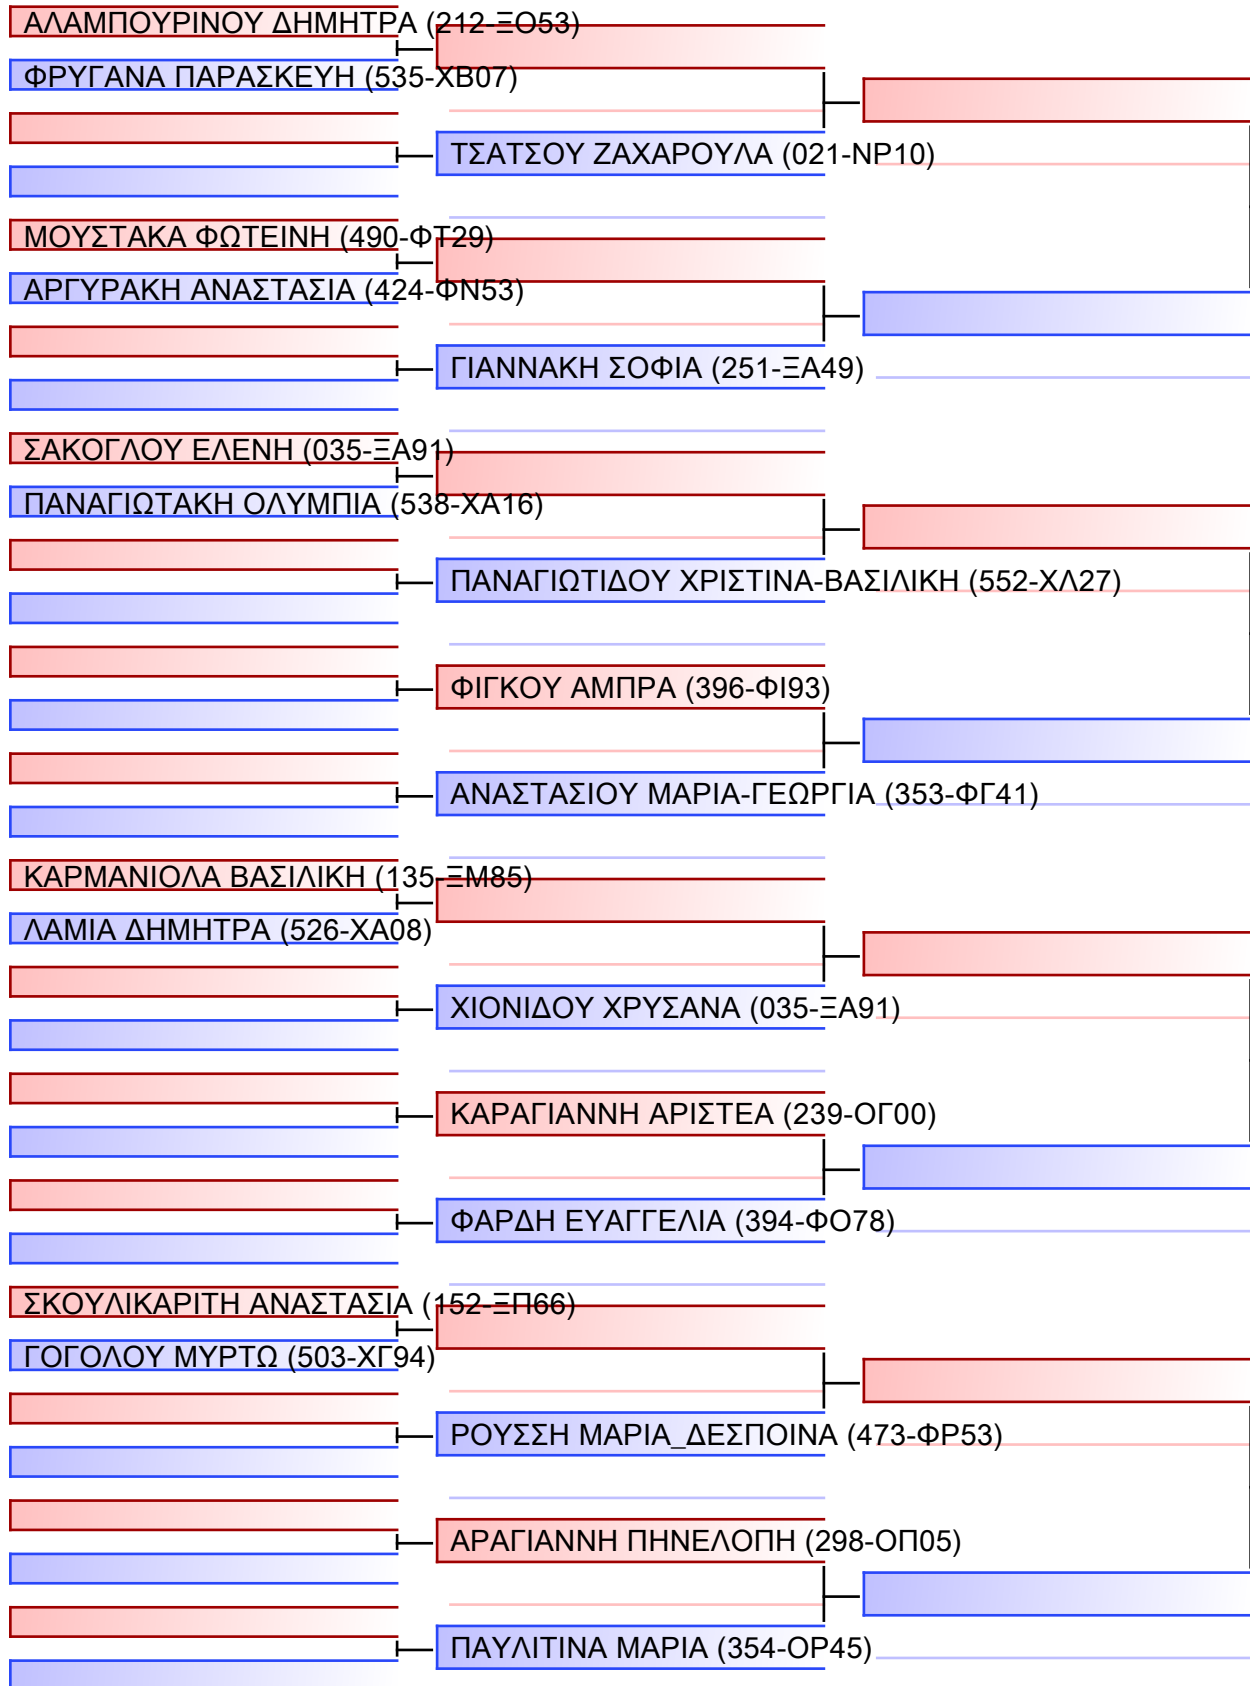

ΠΟΛΥΧΡΟΝΙΑΔΗΣ ΑΠΟΣΤΟΛΟΣ (463-ΦΡ23)

ΓΙΑΛΑΜΑΣ ΚΥΡΙΤΣΗΣ (064-ΞΛ72)

ΠΑΠΑΕΥΣΤΑΘΙΟΥ ΧΡΗΣΤΟΣ (371-ΦΝ68)

ΜΑΡΚΑΚΗΣ ΘΕΟΔΩΡΟΣ (467-ΦΤ15)

ΚΟΥΦΟΣ ΠΑΝΑΓΙΩΤΗΣ (354-ΟΡ45)

ΤΑΖΙΔΗΣ ΧΡΗΣΤΟΣ (212-ΞΟ53)

ΚΕΛΛΑΛΗΣ ΧΑΡΑΛΑΜΠΟΣ (135-ΞΜ85)

ΛΟΝΤΡΑΣ ΠΑΥΛΟΣ (531-ΞΥ21)

ΛΑΠΙΩΤΗΣ ΔΗΜΗΤΡΙΟΣ (192-ΞΠ16)

ΑΝΔΡΕΑΔΑΚΗΣ ΣΠΥΡΙΔΩΝ (490-ΦΤ29)

ΦΑΓΟΓΕΝΗΣ ΔΗΜΗΤΡΙΟΣ (473-ΦΡ53)

ΠΑΠΑΔΟΠΟΥΛΟΣ ΓΕΩΡΓΙΟΣ_ (463-ΦΡ23)

Final

[Original]

Referees:			

ΚΥΜΙΤΕ ΝΕΑΝΙΔΩΝ +54KG

ΠΑΝΕΛΛΗΝΙΟ ΠΡΩΤΑΘΛΗΜΑ ΚΑΡΑΤΕ ΕΦΗΒΩΝ- ΝΕΑΝΙΔΩΝ & ΝΕΩΝ ΑΝΔΡΩΝ ΓΥΝΑΙΚΩΝ ΚΥΠΕΛΛΟ U21, Κλειστό Γυμναστήριο Πιερικός Αρχέλαος, Παρ. Μαβίλη 9, Κατερίνη 55100.

Tatami	Pool
3 02:45	1/2

[Original]