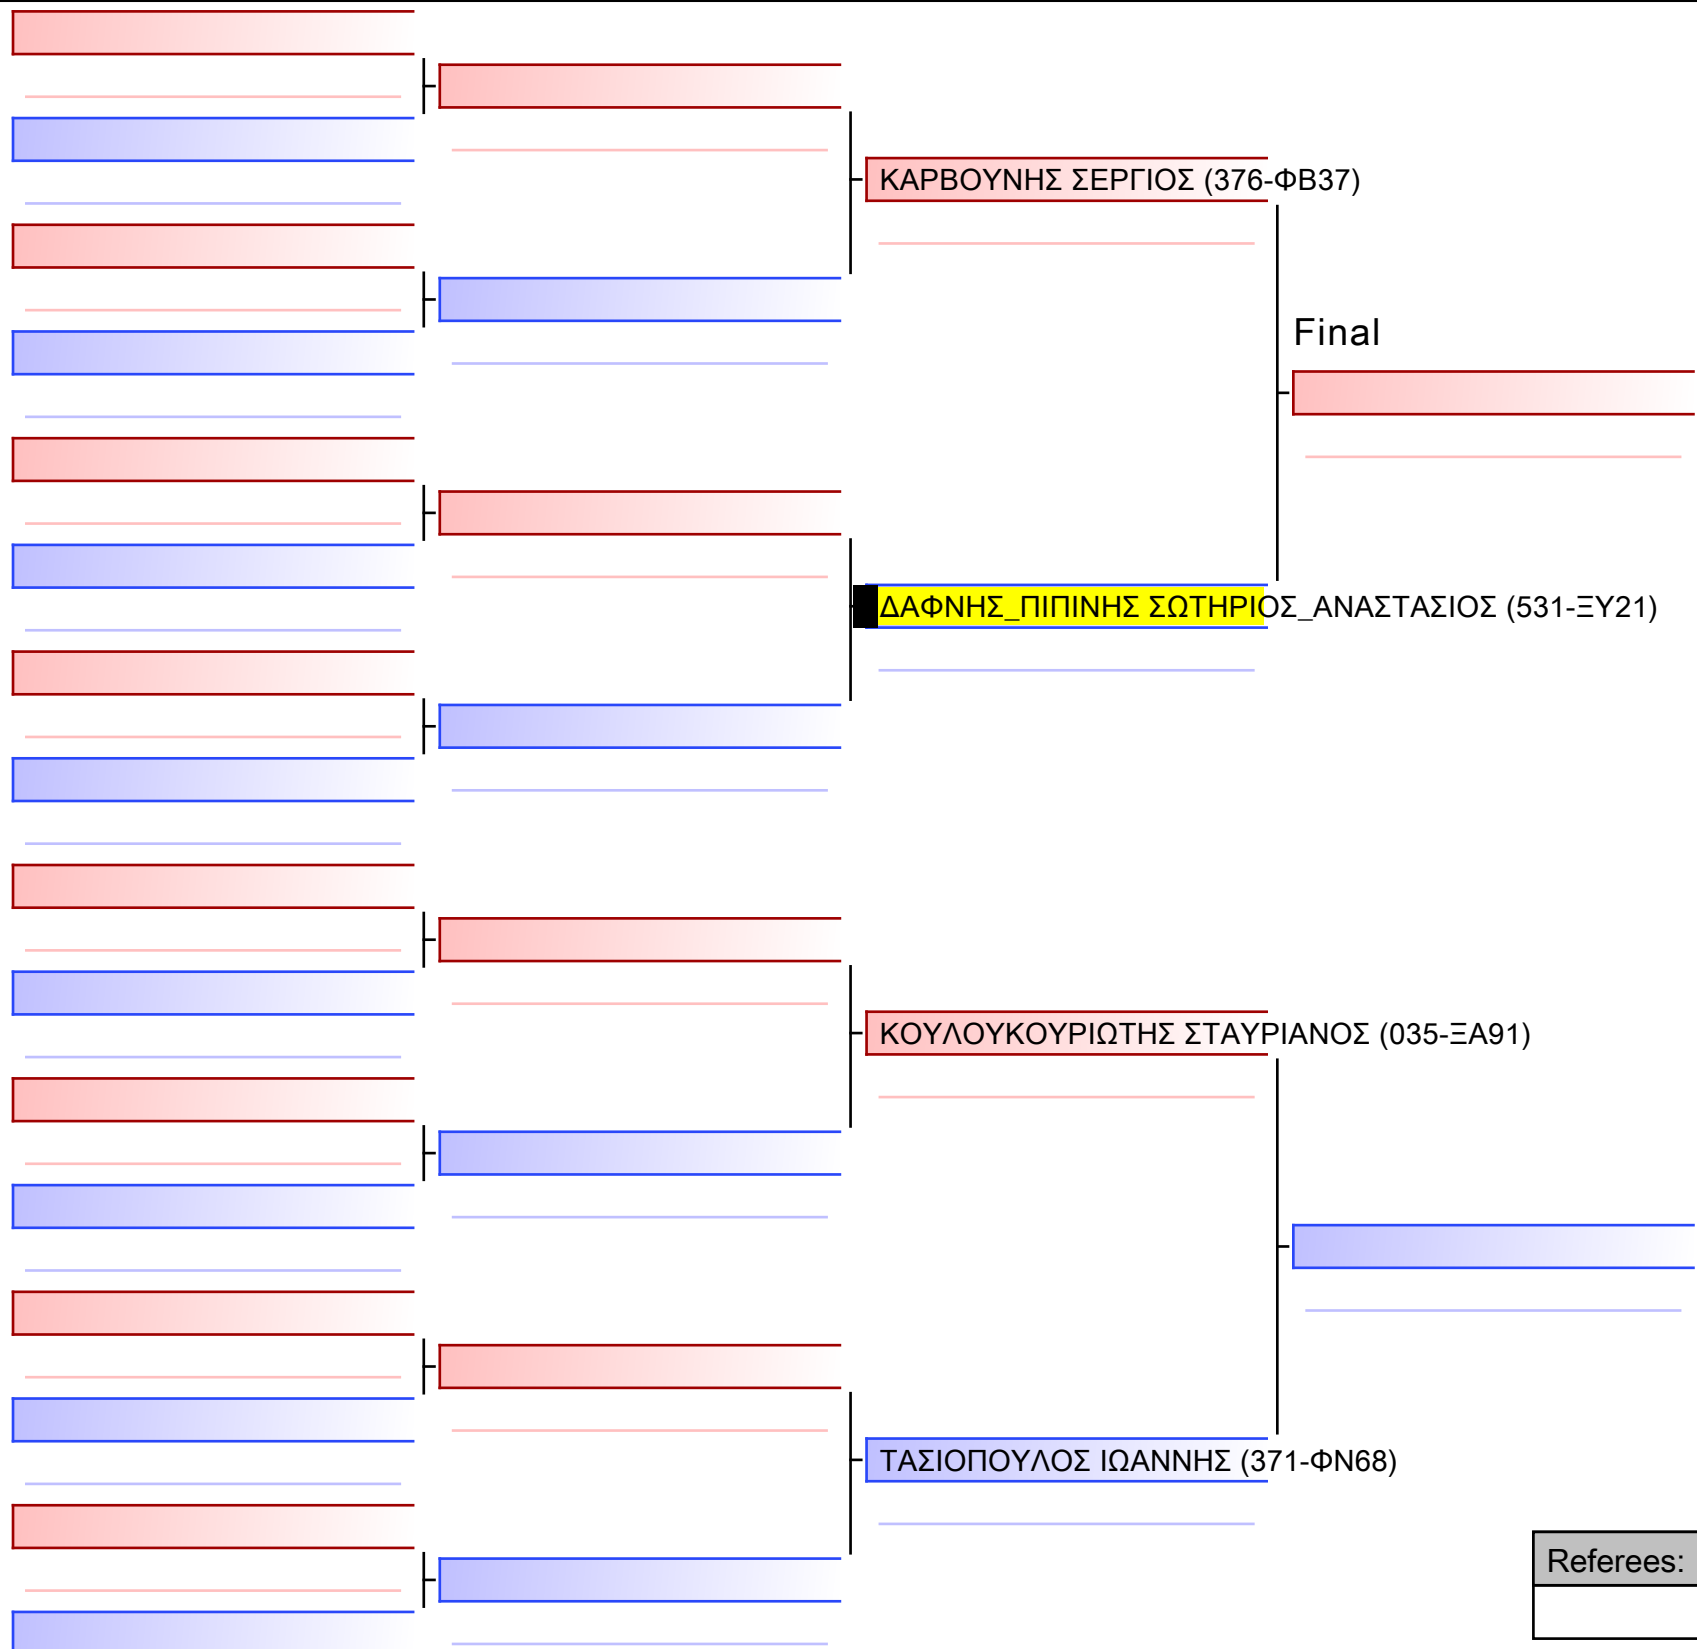

KUMITE ANΔΡΩΝ U21 +84KG

ΠΑΝΕΛΛΗΝΙΟ ΠΡΩΤΑΘΛΗΜΑ ΚΑΡΑΤΕ ΕΦΗΒΩΝ- ΝΕΑΝΙΔΩΝ & ΝΕΩΝ ΑΝΔΡΩΝ ΓΥΝΑΙΚΩΝ ΚΥΠΕΛΛΟ U21, Κλειστό Γυμναστήριο Πιερικός Αρχέλαος, Παρ. Μαβίλη 9, Κατερίνη 55100.

Tatami

4x50

Pool

1/1

[Original]

--

Referees:			

ΚΥΜΙΤΕ ΕΦΗΒΩΝ -57KG

ΠΑΝΕΛΛΗΝΙΟ ΠΡΩΤΑΘΛΗΜΑ ΚΑΡΑΤΕ ΕΦΗΒΩΝ- ΝΕΑΝΙΔΩΝ & ΝΕΩΝ ΑΝΔΡΩΝ ΓΥΝΑΙΚΩΝ ΚΥΠΕΛΛΟ U21, Κλειστό Γυμναστήριο Πιερικός Αρχέλαος, Παρ. Μαβίλη 9, Κατερίνη 551 00.

Tatami 1/1
Pool 1/1

ΠΟΛΥΧΡΟΝΙΑΔΗΣ ΑΠΟΣΤΟΛΟΣ (463-ΦΡ23)

ΓΙΑΛΑΜΑΣ ΚΥΡΙΤΣΗΣ (064-ΞΛ72)

ΠΑΠΑΕΥΣΤΑΘΙΟΥ ΧΡΗΣΤΟΣ (371-ΦΝ68)

ΜΑΡΚΑΚΗΣ ΘΕΟΔΩΡΟΣ (467-ΦΤ15)

ΚΟΥΦΟΣ ΠΑΝΑΓΙΩΤΗΣ (354-ΟΡ45)

ΤΑΖΙΔΗΣ ΧΡΗΣΤΟΣ (212-ΞΟ53)

ΚΕΛΛΑΛΗΣ ΧΑΡΑΛΑΜΠΟΣ (135-ΞΜ85)