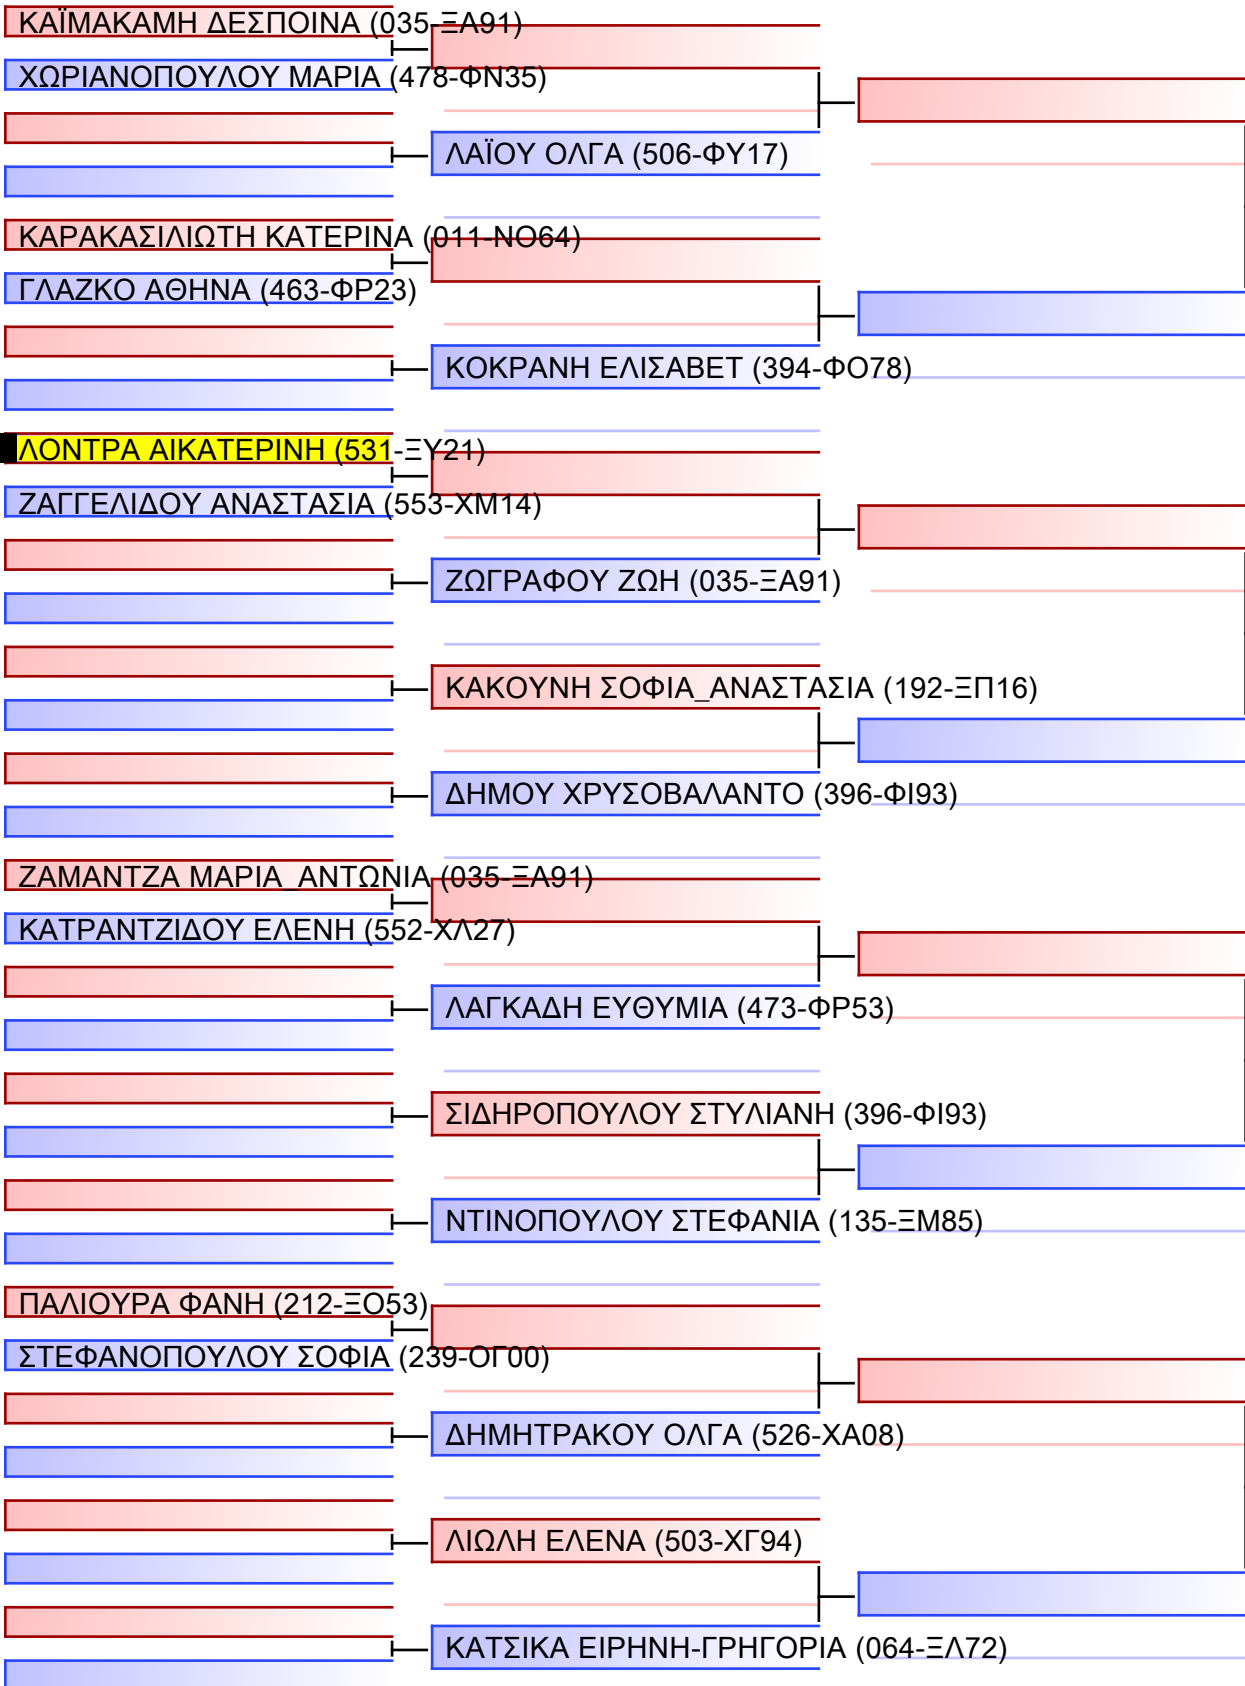

KUMITE NEANIDΩN +54KG

ΠΑΝΕΛΛΗΝΙΟ ΠΡΩΤΑΘΛΗΜΑ ΚΑΡΑΤΕ ΕΦΗΒΩΝ- ΝΕΑΝΙΔΩΝ & ΝΕΩΝ ΑΝΔΡΩΝ ΓΥΝΑΙΚΩΝ ΚΥΠΕΛΛΟ U21, Κλειστό Γυμναστήριο Πιερικός Αρχέλαος, Παρ. Μαβίλη 9, Κατερίνη 55101

Tatami
3 02:45

Pool
2/2

[Original]

Referees: