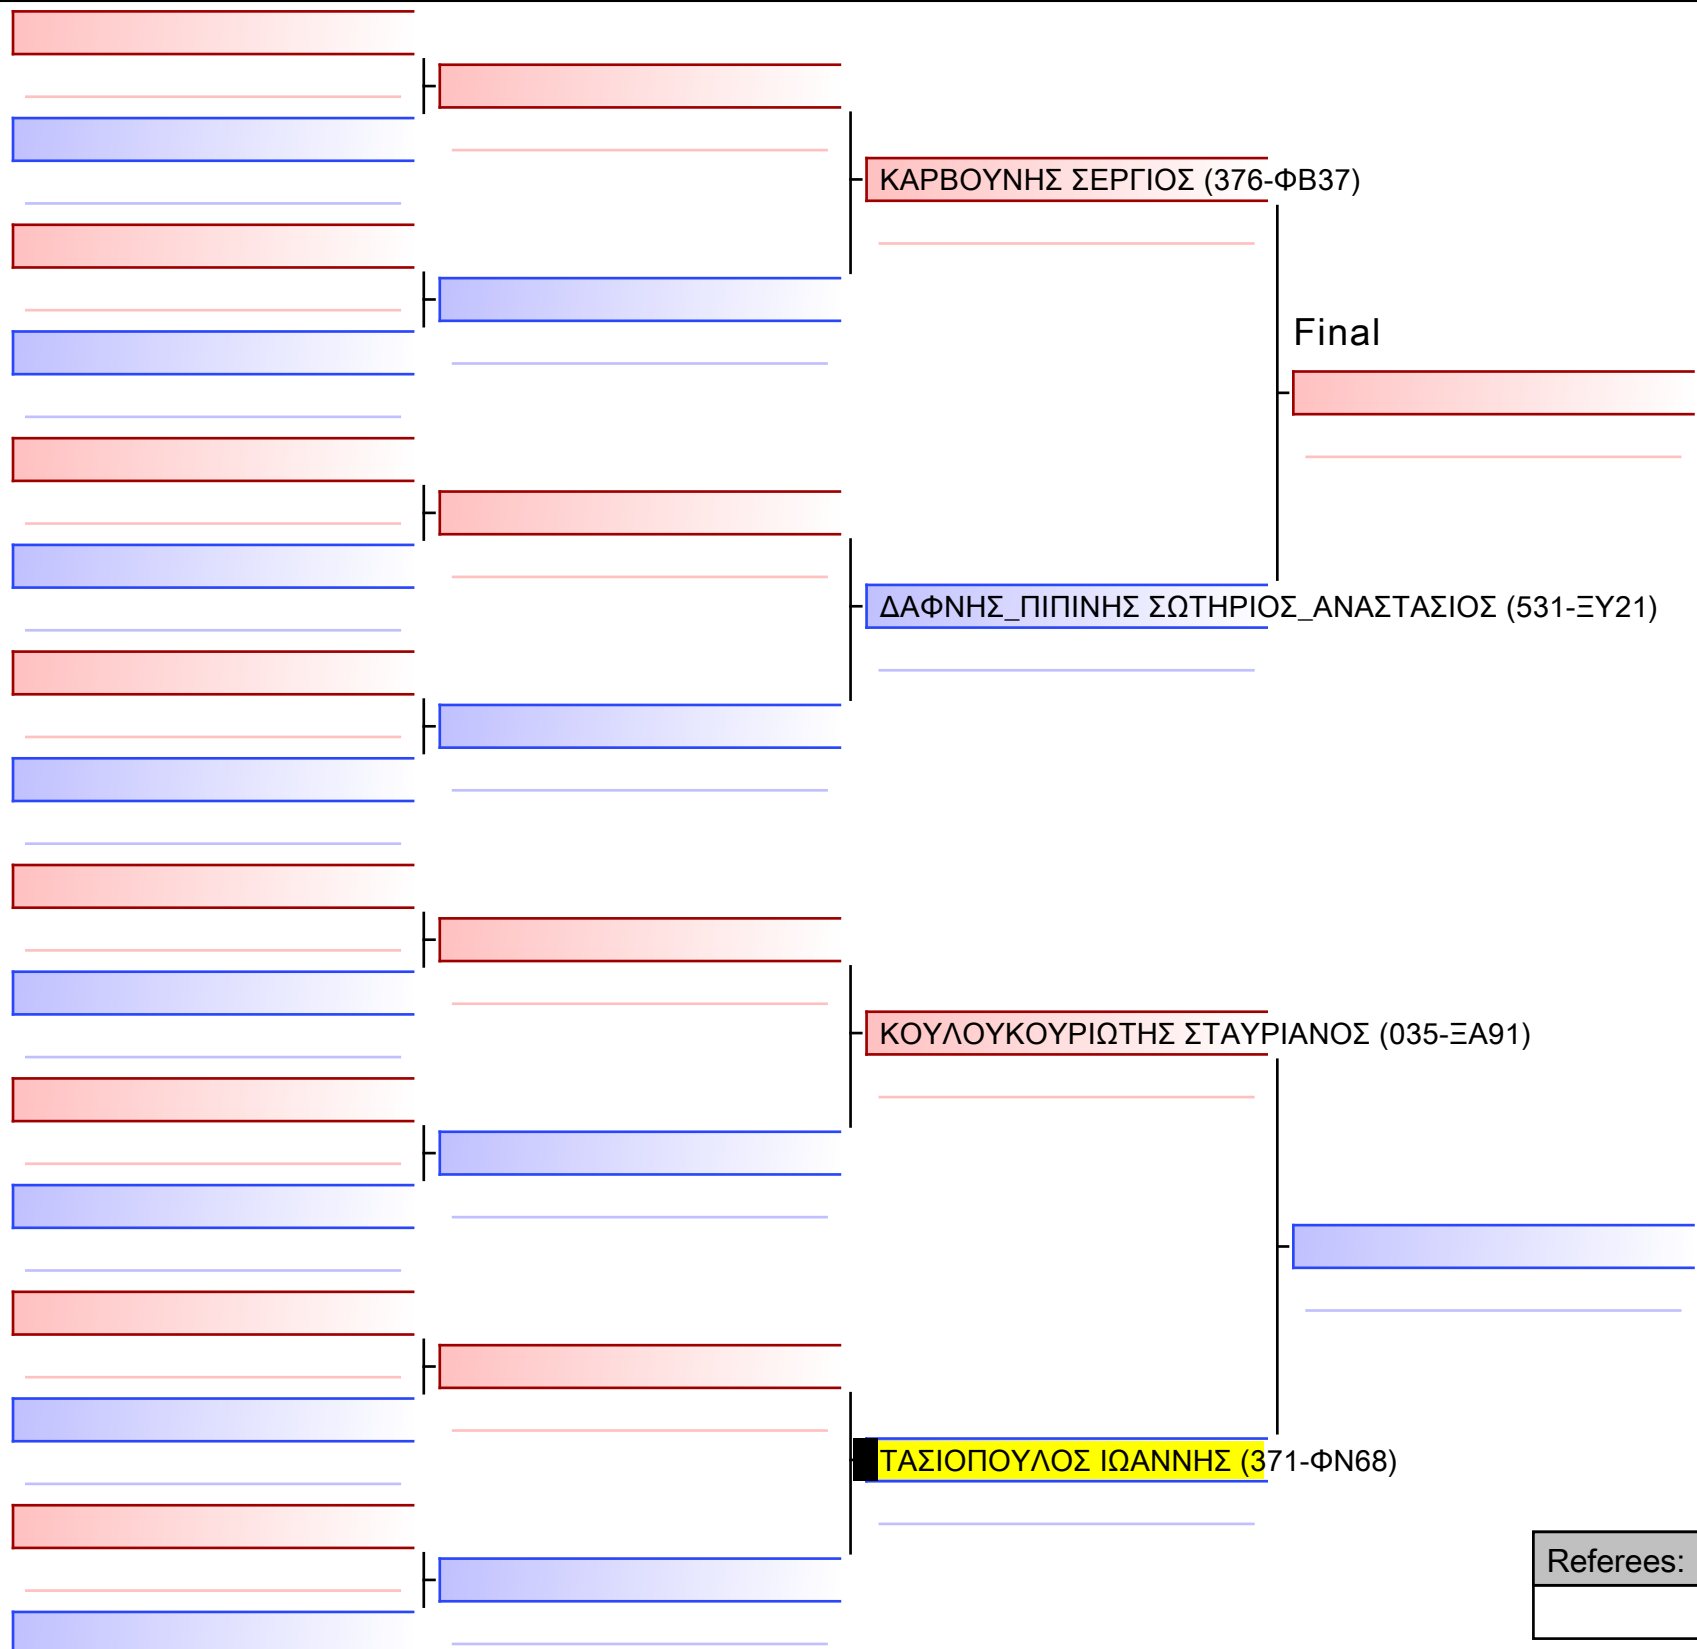

KUMITE ANΔΡΩΝ U21 +84KG

ΠΑΝΕΛΛΗΝΙΟ ΠΡΩΤΑΘΛΗΜΑ ΚΑΡΑΤΕ ΕΦΗΒΩΝ- ΝΕΑΝΙΔΩΝ & ΝΕΩΝ ΑΝΔΡΩΝ ΓΥΝΑΙΚΩΝ ΚΥΠΕΛΛΟ U21, Κλειστό Γυμναστήριο Πιερικός Αρχέλαος, Παρ. Μαβίλη 9, Κατερίνη 55100.

Tatami

4 01 50

Pool

1/1

Final

[Original]

Referees:				

KUMITE ΓΥΝΑΙΚΩΝ U21 -50KG

ΠΑΝΕΛΛΗΝΙΟ ΠΡΩΤΑΘΛΗΜΑ ΚΑΡΑΤΕ ΕΦΗΒΩΝ- ΝΕΑΝΙΔΩΝ & ΝΕΩΝ ΑΝΔΡΩΝ ΓΥΝΑΙΚΩΝ ΚΥΠΕΛΛΟ U21, Κλειστό Γυμναστήριο Πιερικός Αρχέλαος, Παρ. Μαβίλη 9, Κατερίνη 551 00, 4-10-2020

Tatami

Pool

4/1/20

1/1

Final

[Original]

Referees:			

ΚΥΜΙΤΕ ΕΦΗΒΩΝ -57KG