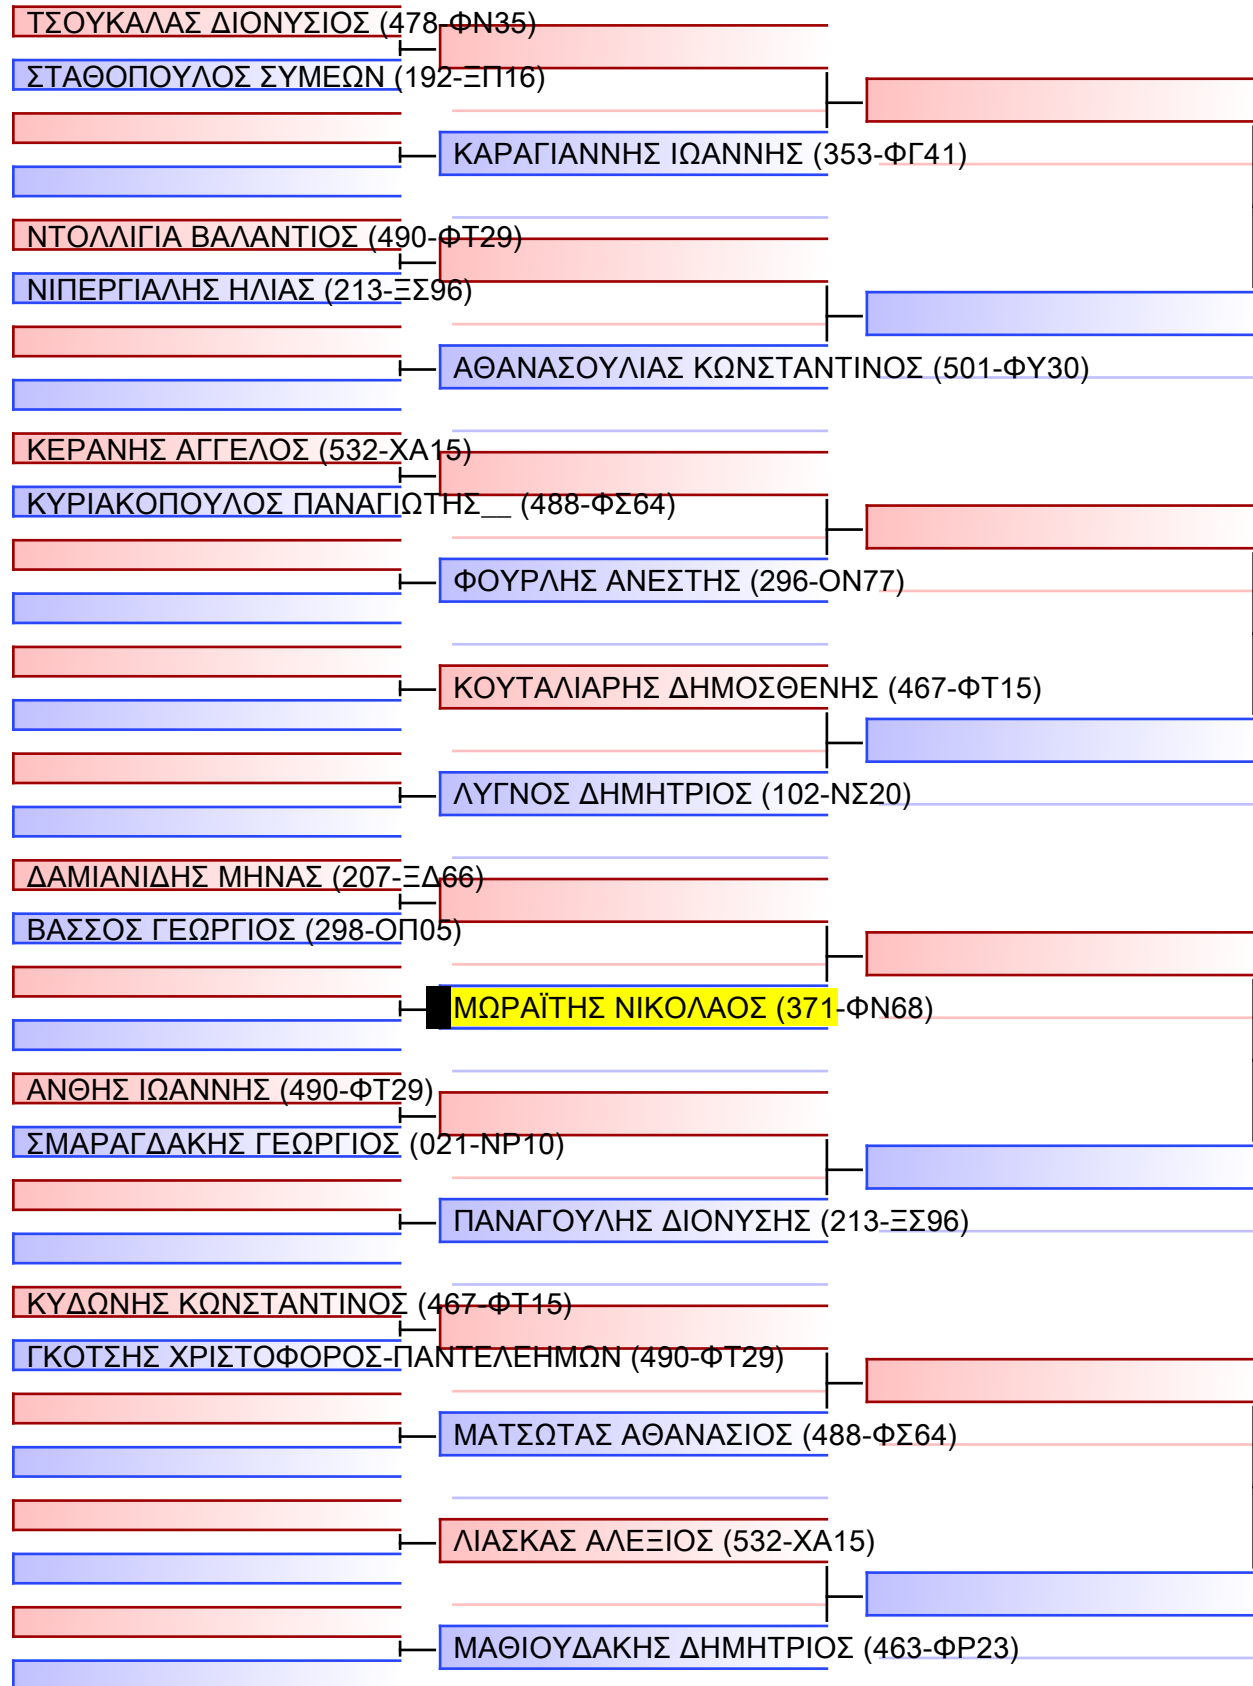

ΠΑΝΕΛΛΗΝΙΟ ΠΡΩΤΑΘΛΗΜΑ ΚΑΡΑΤΕ ΕΦΗΒΩΝ- ΝΕΑΝΙΔΩΝ & ΝΕΩΝ ΑΝΔΡΩΝ ΓΥΝΑΙΚΩΝ ΚΥΠΕΛΛΟ U21, Κλειστό Γυμναστήριο Πιερικός Αρχέλαος, Παρ. Μαβίλη 9, Κατερίνη 551 00.

Tatami 1/1
Pool 1/1

ΠΟΛΥΧΡΟΝΙΑΔΗΣ ΑΠΟΣΤΟΛΟΣ (463-ΦΡ23)

ΓΙΑΛΑΜΑΣ ΚΥΡΙΤΣΗΣ (064-ΞΛ72)

ΠΑΠΑΕΥΣΤΑΘΙΟΥ ΧΡΗΣΤΟΣ (371-ΦΝ68)

ΜΑΡΚΑΚΗΣ ΘΕΟΔΩΡΟΣ (467-ΦΤ15)

ΚΟΥΦΟΣ ΠΑΝΑΓΙΩΤΗΣ (354-ΟΡ45)

ΤΑΖΙΔΗΣ ΧΡΗΣΤΟΣ (212-ΞΟ53)

ΚΕΛΛΑΛΗΣ ΧΑΡΑΛΑΜΠΟΣ (135-ΞΜ85)

ΛΟΝΤΡΑΣ ΠΑΥΛΟΣ (531-ΞΥ21)

ΛΑΠΙΩΤΗΣ ΔΗΜΗΤΡΙΟΣ (192-ΞΠ16)

ΑΝΔΡΕΑΔΑΚΗΣ ΣΠΥΡΙΔΩΝ (490-ΦΤ29)

ΦΑΓΟΓΕΝΗΣ ΔΗΜΗΤΡΙΟΣ (473-ΦΡ53)

ΠΑΠΑΔΟΠΟΥΛΟΣ ΓΕΩΡΓΙΟΣ_ (463-ΦΡ23)

Final

[Original]

Referees:			

ΚΥΜΙΤΕ ΕΦΗΒΩΝ -70KG

ΠΑΝΕΛΛΗΝΙΟ ΠΡΩΤΑΘΛΗΜΑ ΚΑΡΑΤΕ ΕΦΗΒΩΝ- ΝΕΑΝΙΔΩΝ & ΝΕΩΝ ΑΝΔΡΩΝ ΓΥΝΑΙΚΩΝ ΚΥΠΕΛΛΟ U21, Κλειστό Γυμναστήριο Πιερικός Αρχέλαος, Παρ. Μαβίλη 9, Κατερίνη 541 00.

Tatami	Pool
2 04 35	1/1

Final

[Original]

Referees:			