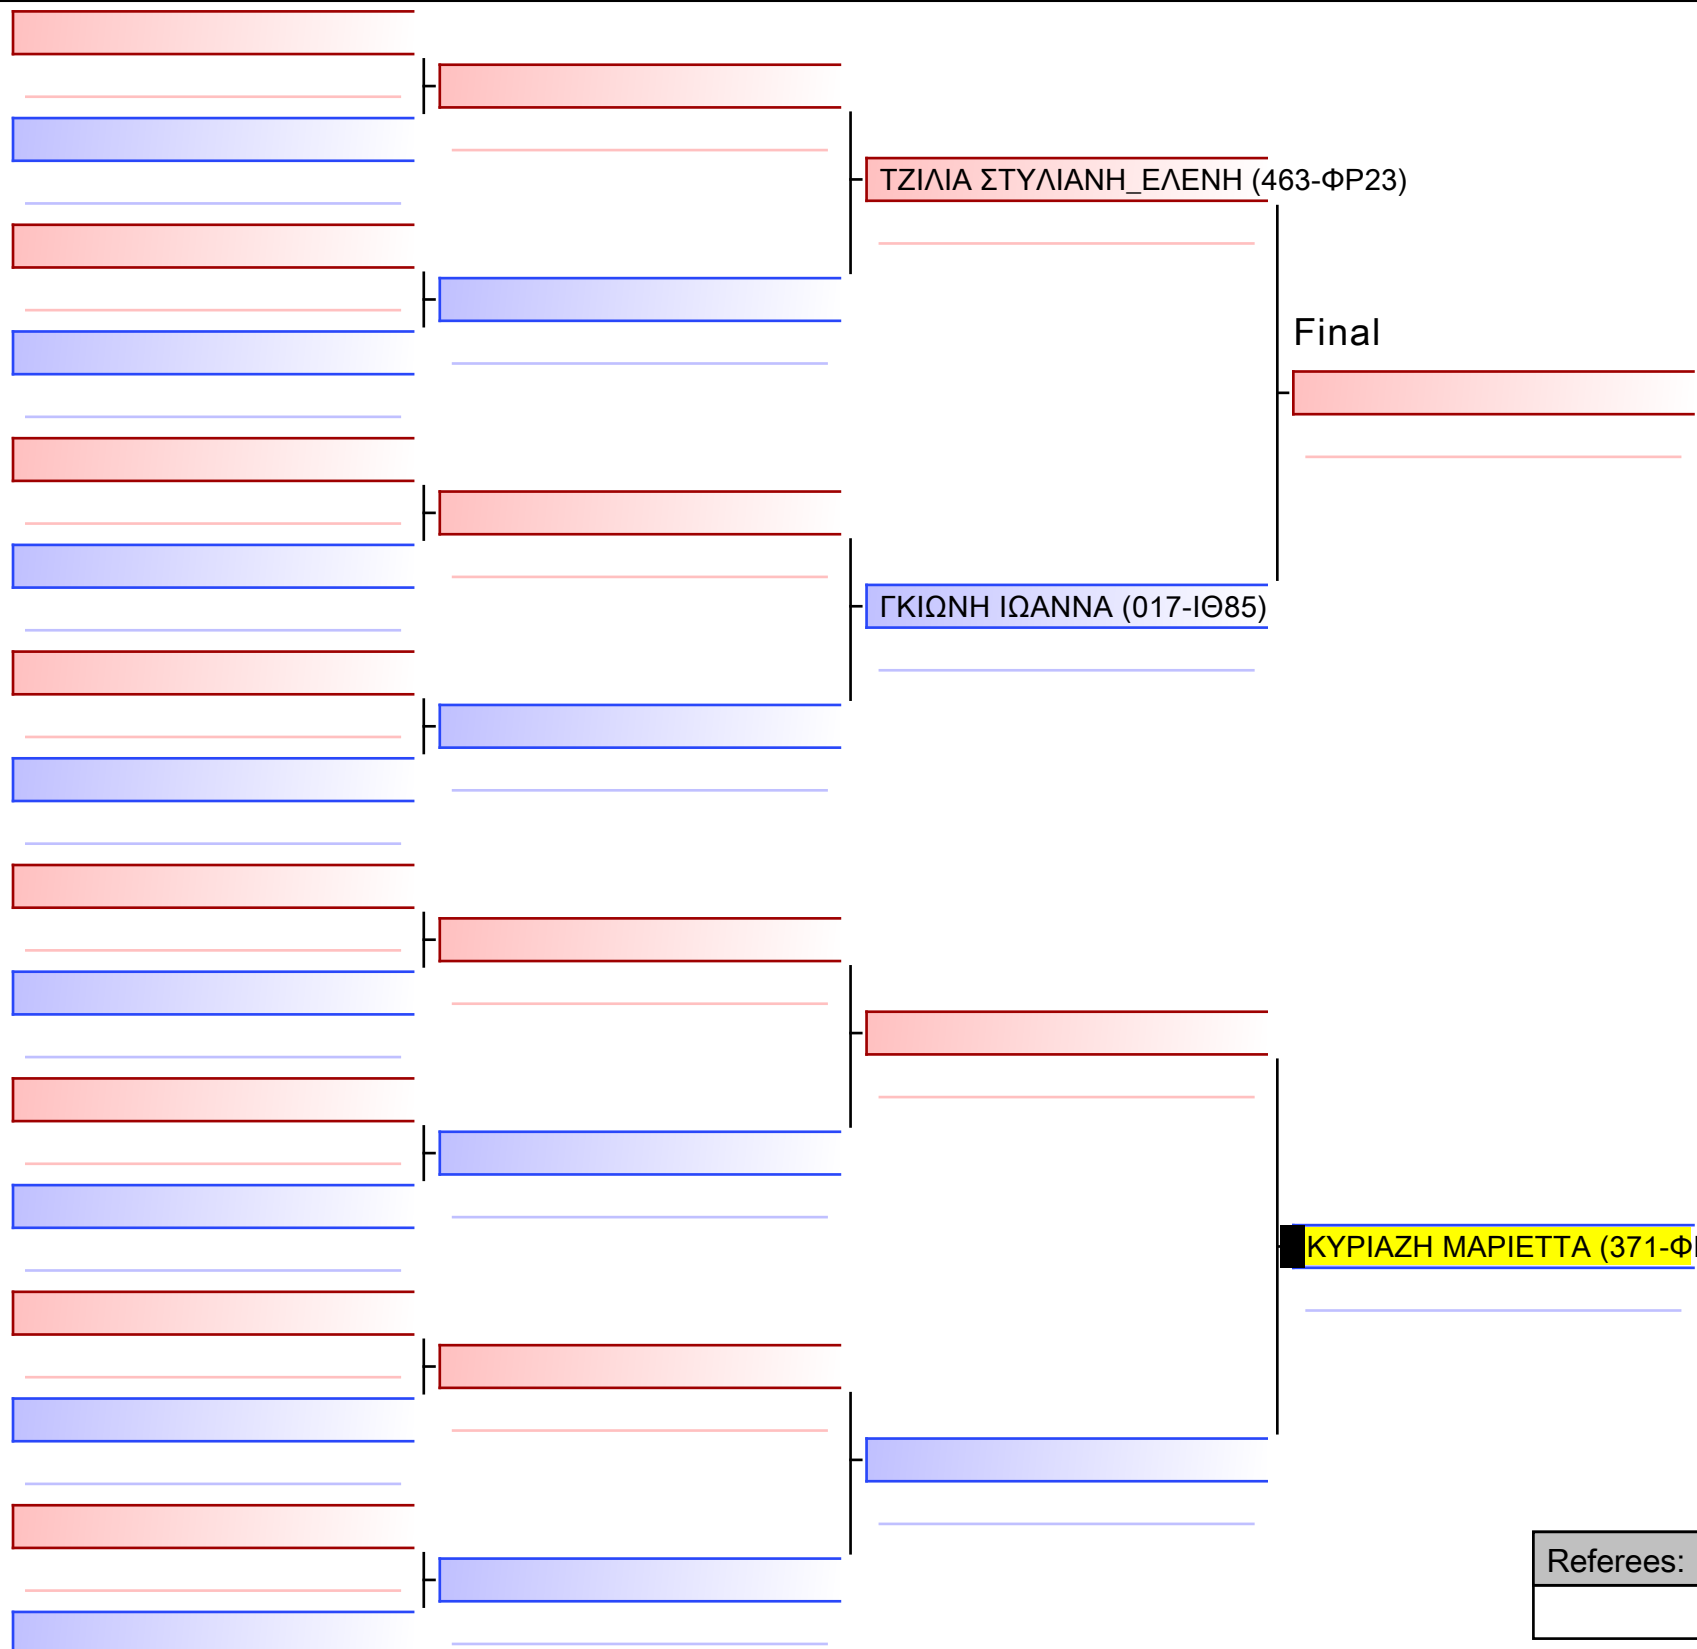

KUMITE ANΔΡΩΝ U21 +84KG

ΠΑΝΕΛΛΗΝΙΟ ΠΡΩΤΑΘΛΗΜΑ ΚΑΡΑΤΕ ΕΦΗΒΩΝ- ΝΕΑΝΙΔΩΝ & ΝΕΩΝ ΑΝΔΡΩΝ ΓΥΝΑΙΚΩΝ ΚΥΠΕΛΛΟ U21, Κλειστό Γυμναστήριο Πιερικός Αρχέλαος, Παρ. Μαβίλη 9, Κατερίνη 55100.

Tatami

4 01 50

Pool

1/1

Final

[Original]

Referees:				

KUMITE ΓΥΝΑΙΚΩΝ U21 -50KG

ΠΑΝΕΛΛΗΝΙΟ ΠΡΩΤΑΘΛΗΜΑ ΚΑΡΑΤΕ ΕΦΗΒΩΝ- ΝΕΑΝΙΔΩΝ & ΝΕΩΝ ΑΝΔΡΩΝ ΓΥΝΑΙΚΩΝ ΚΥΠΕΛΛΟ U21, Κλειστό Γυμναστήριο Πιερικός Αρχέλαος, Παρ. Μαβίλη 9, Κατερίνη 551 00, 4-10-2020

Tatami

Pool

4/1/20

1/1

Final

[Original]

Referees:			

ΚΥΜΙΤΕ ΕΦΗΒΩΝ -57KG

ΠΑΝΕΛΛΗΝΙΟ ΠΡΩΤΑΘΛΗΜΑ ΚΑΡΑΤΕ ΕΦΗΒΩΝ- ΝΕΑΝΙΔΩΝ & ΝΕΩΝ ΑΝΔΡΩΝ ΓΥΝΑΙΚΩΝ ΚΥΠΕΛΛΟ U21, Κλειστό Γυμναστήριο Πιερικός Αρχέλαος, Παρ. Μαβίλη 9, Κατερίνη 551 00.

Tatami 1/1
Pool 1/1

ΠΟΛΥΧΡΟΝΙΑΔΗΣ ΑΠΟΣΤΟΛΟΣ (463-ΦΡ23)