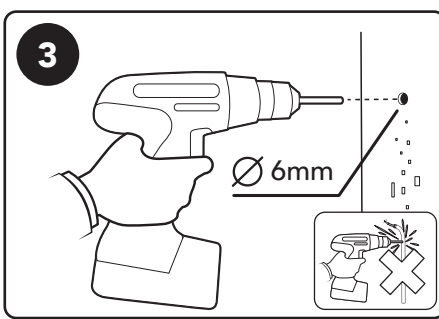

DOWNLOAD CATALOG

INCL
2XE27 MAX 60W

AC 220 - 240V
50 - 60 hz
0,5 mm

DOWNLOAD CATALOG

INCL
3XE27 MAX 60W

AC 220 - 240V
0,5 mm 50 - 60 hz

DOWNLOAD CATALOG

INCL
4XE27 MAX 60W