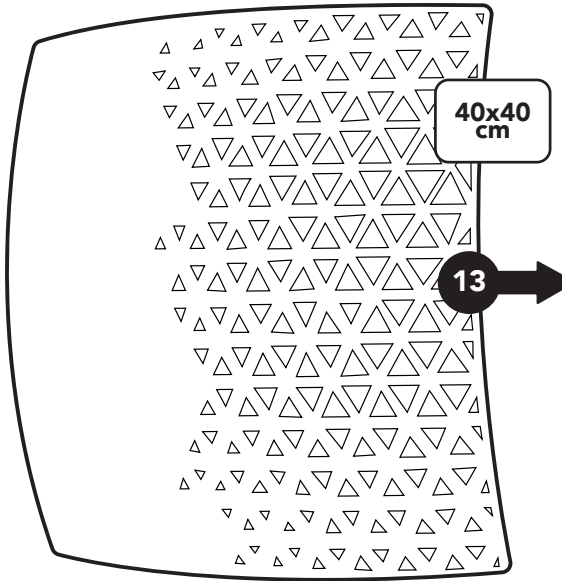

DOWNLOAD CATALOG

INCL
2XE27 MAX 60W

AC 220 - 240V
50 - 60 hz
0,5 mm

DOWNLOAD CATALOG

INCL
3XE27 MAX 60W

AC 220 - 240V
0,5 mm 50 - 60 hz

DOWNLOAD CATALOG

INCL
4XE27 MAX 60W

AC 220 - 240V
50 - 60 hz
0,5 mm

DOWNLOAD CATALOG