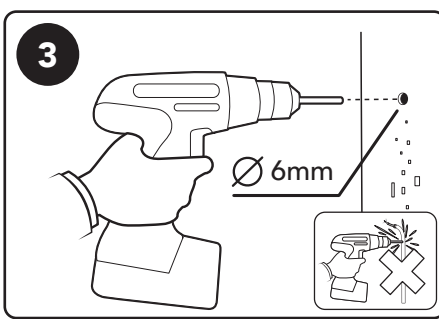

DOWNLOAD CATALOG

INCL
2XE27 MAX 60W

AC 220 - 240V
50 - 60 hz
0,5 mm

DOWNLOAD CATALOG

INCL
3XE27 MAX 60W

AC 220 - 240V
0,5 mm 50 - 60 hz

DOWNLOAD CATALOG

INCL
4XE27 MAX 60W