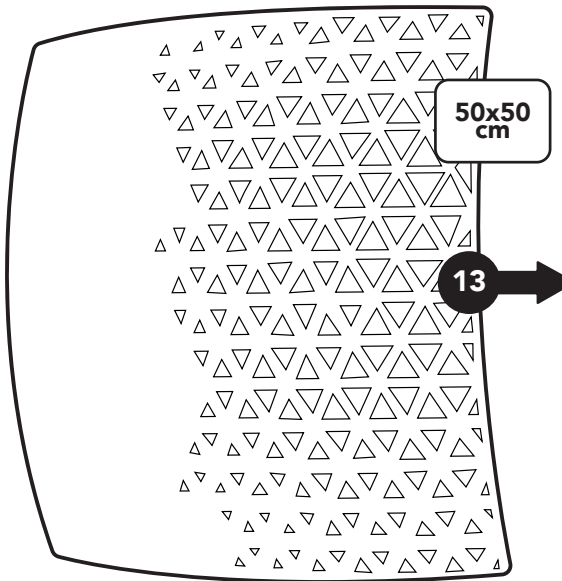

DOWNLOAD CATALOG

INCL
2XE27 MAX 60W

AC 220 - 240V
50 - 60 hz
0,5 mm

DOWNLOAD CATALOG

INCL
3XE27 MAX 60W

AC 220 - 240V
0,5 mm 50 - 60 hz

DOWNLOAD CATALOG

INCL
4XE27 MAX 60W

AC 220 - 240V
50 - 60 hz
0,5 mm

DOWNLOAD CATALOG