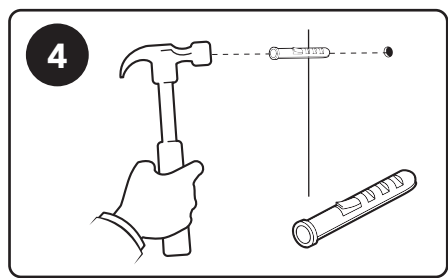

DOWNLOAD CATALOG

INCL
2XE27 MAX 60W

AC 220 - 240V
50 - 60 hz
0,5 mm

DOWNLOAD CATALOG

INCL
3XE27 MAX 60W

AC 220 - 240V
0,5 mm 50 - 60 hz

DOWNLOAD CATALOG

INCL
4XE27 MAX 60W