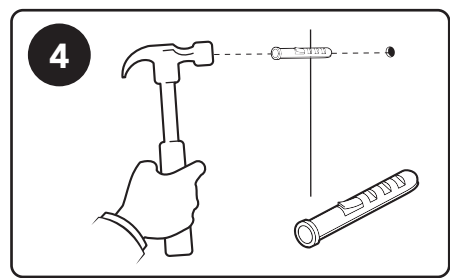

DOWNLOAD CATALOG

INCL
2XE27 MAX 60W

AC 220 - 240V
50 - 60 hz
0,5 mm

DOWNLOAD CATALOG

INCL
3XE27 MAX 60W

AC 220 - 240V
0,5 mm 50 - 60 hz

DOWNLOAD CATALOG

INCL
4XE27 MAX 60W