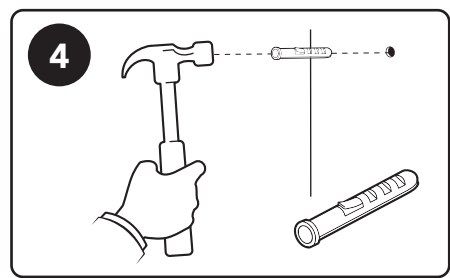

DOWNLOAD CATALOG

INCL
2XE27 MAX 60W

AC 220 - 240V
50 - 60 hz
0,5 mm

DOWNLOAD CATALOG

INCL
3XE27 MAX 60W

AC 220 - 240V
0,5 mm 50 - 60 hz

DOWNLOAD CATALOG

INCL
4XE27 MAX 60W