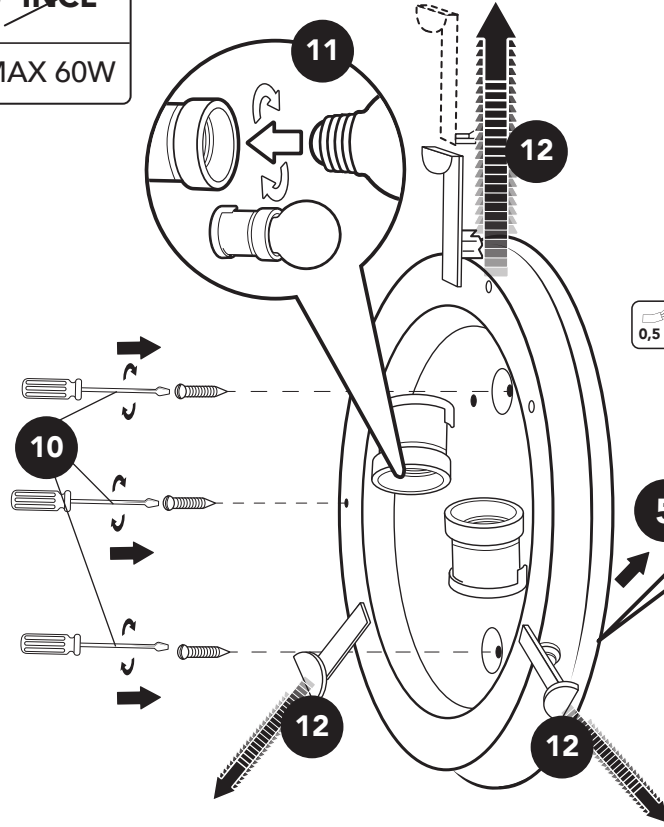

DOWNLOAD CATALOG

INCL
2XE27 MAX 60W

AC 220 - 240V
50 - 60 hz
0,5 mm

DOWNLOAD CATALOG

INCL
3XE27 MAX 60W

AC 220 - 240V
0,5 mm 50 - 60 hz

DOWNLOAD CATALOG

INCL
4XE27 MAX 60W

AC 220 - 240V
50 - 60 hz
0,5 mm

DOWNLOAD CATALOG