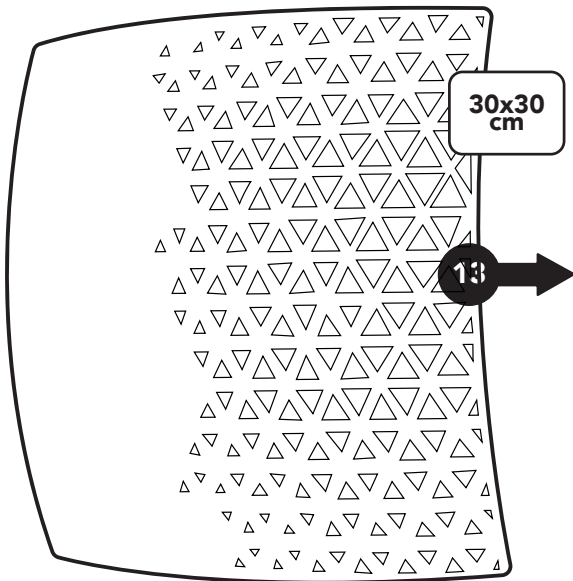

DOWNLOAD CATALOG

INCL
2XE27 MAX 60W

AC 220 - 240V
50 - 60 hz
0,5 mm

DOWNLOAD CATALOG

INCL
3XE27 MAX 60W

AC 220 - 240V
0,5 mm 50 - 60 hz

DOWNLOAD CATALOG

INCL
4XE27 MAX 60W

AC 220 - 240V
50 - 60 hz
0,5 mm

DOWNLOAD CATALOG