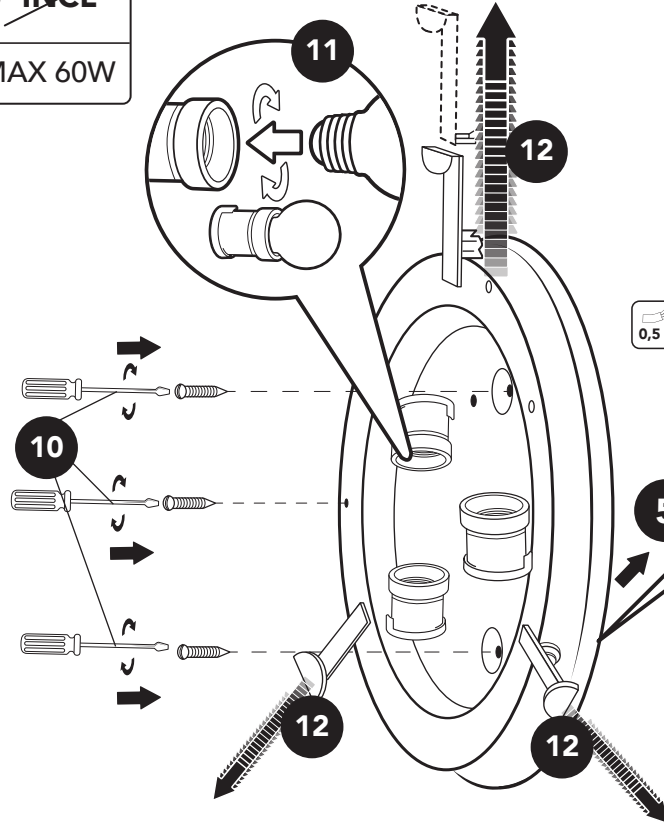

DOWNLOAD CATALOG

INCL
2XE27 MAX 60W

AC 220 - 240V
50 - 60 hz
0,5 mm

DOWNLOAD CATALOG

INCL
3XE27 MAX 60W

AC 220 - 240V
0,5 mm 50 - 60 hz

DOWNLOAD CATALOG

INCL
4XE27 MAX 60W

AC 220 - 240V
50 - 60 hz
0,5 mm

DOWNLOAD CATALOG