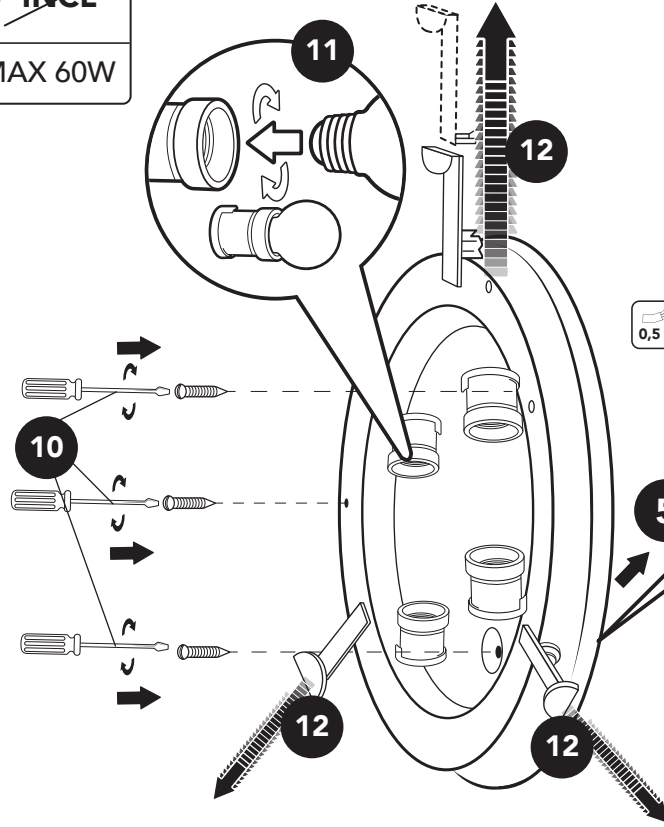

DOWNLOAD CATALOG

INCL
2XE27 MAX 60W

AC 220 - 240V
50 - 60 hz
0,5 mm

DOWNLOAD CATALOG

INCL
3XE27 MAX 60W

AC 220 - 240V
0,5 mm 50 - 60 hz

DOWNLOAD CATALOG

INCL
4XE27 MAX 60W

AC 220 - 240V
50 - 60 hz
0,5 mm

DOWNLOAD CATALOG