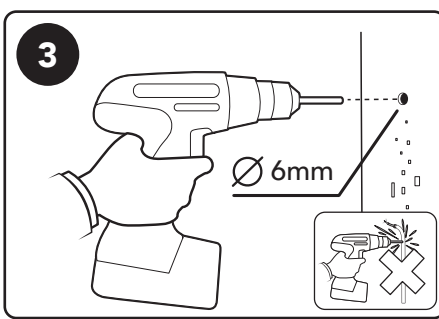

DOWNLOAD CATALOG

INCL
2XE27 MAX 60W

AC 220 - 240V
50 - 60 hz
0,5 mm

DOWNLOAD CATALOG

INCL
3XE27 MAX 60W

AC 220 - 240V
0,5 mm 50 - 60 hz

DOWNLOAD CATALOG

INCL
4XE27 MAX 60W