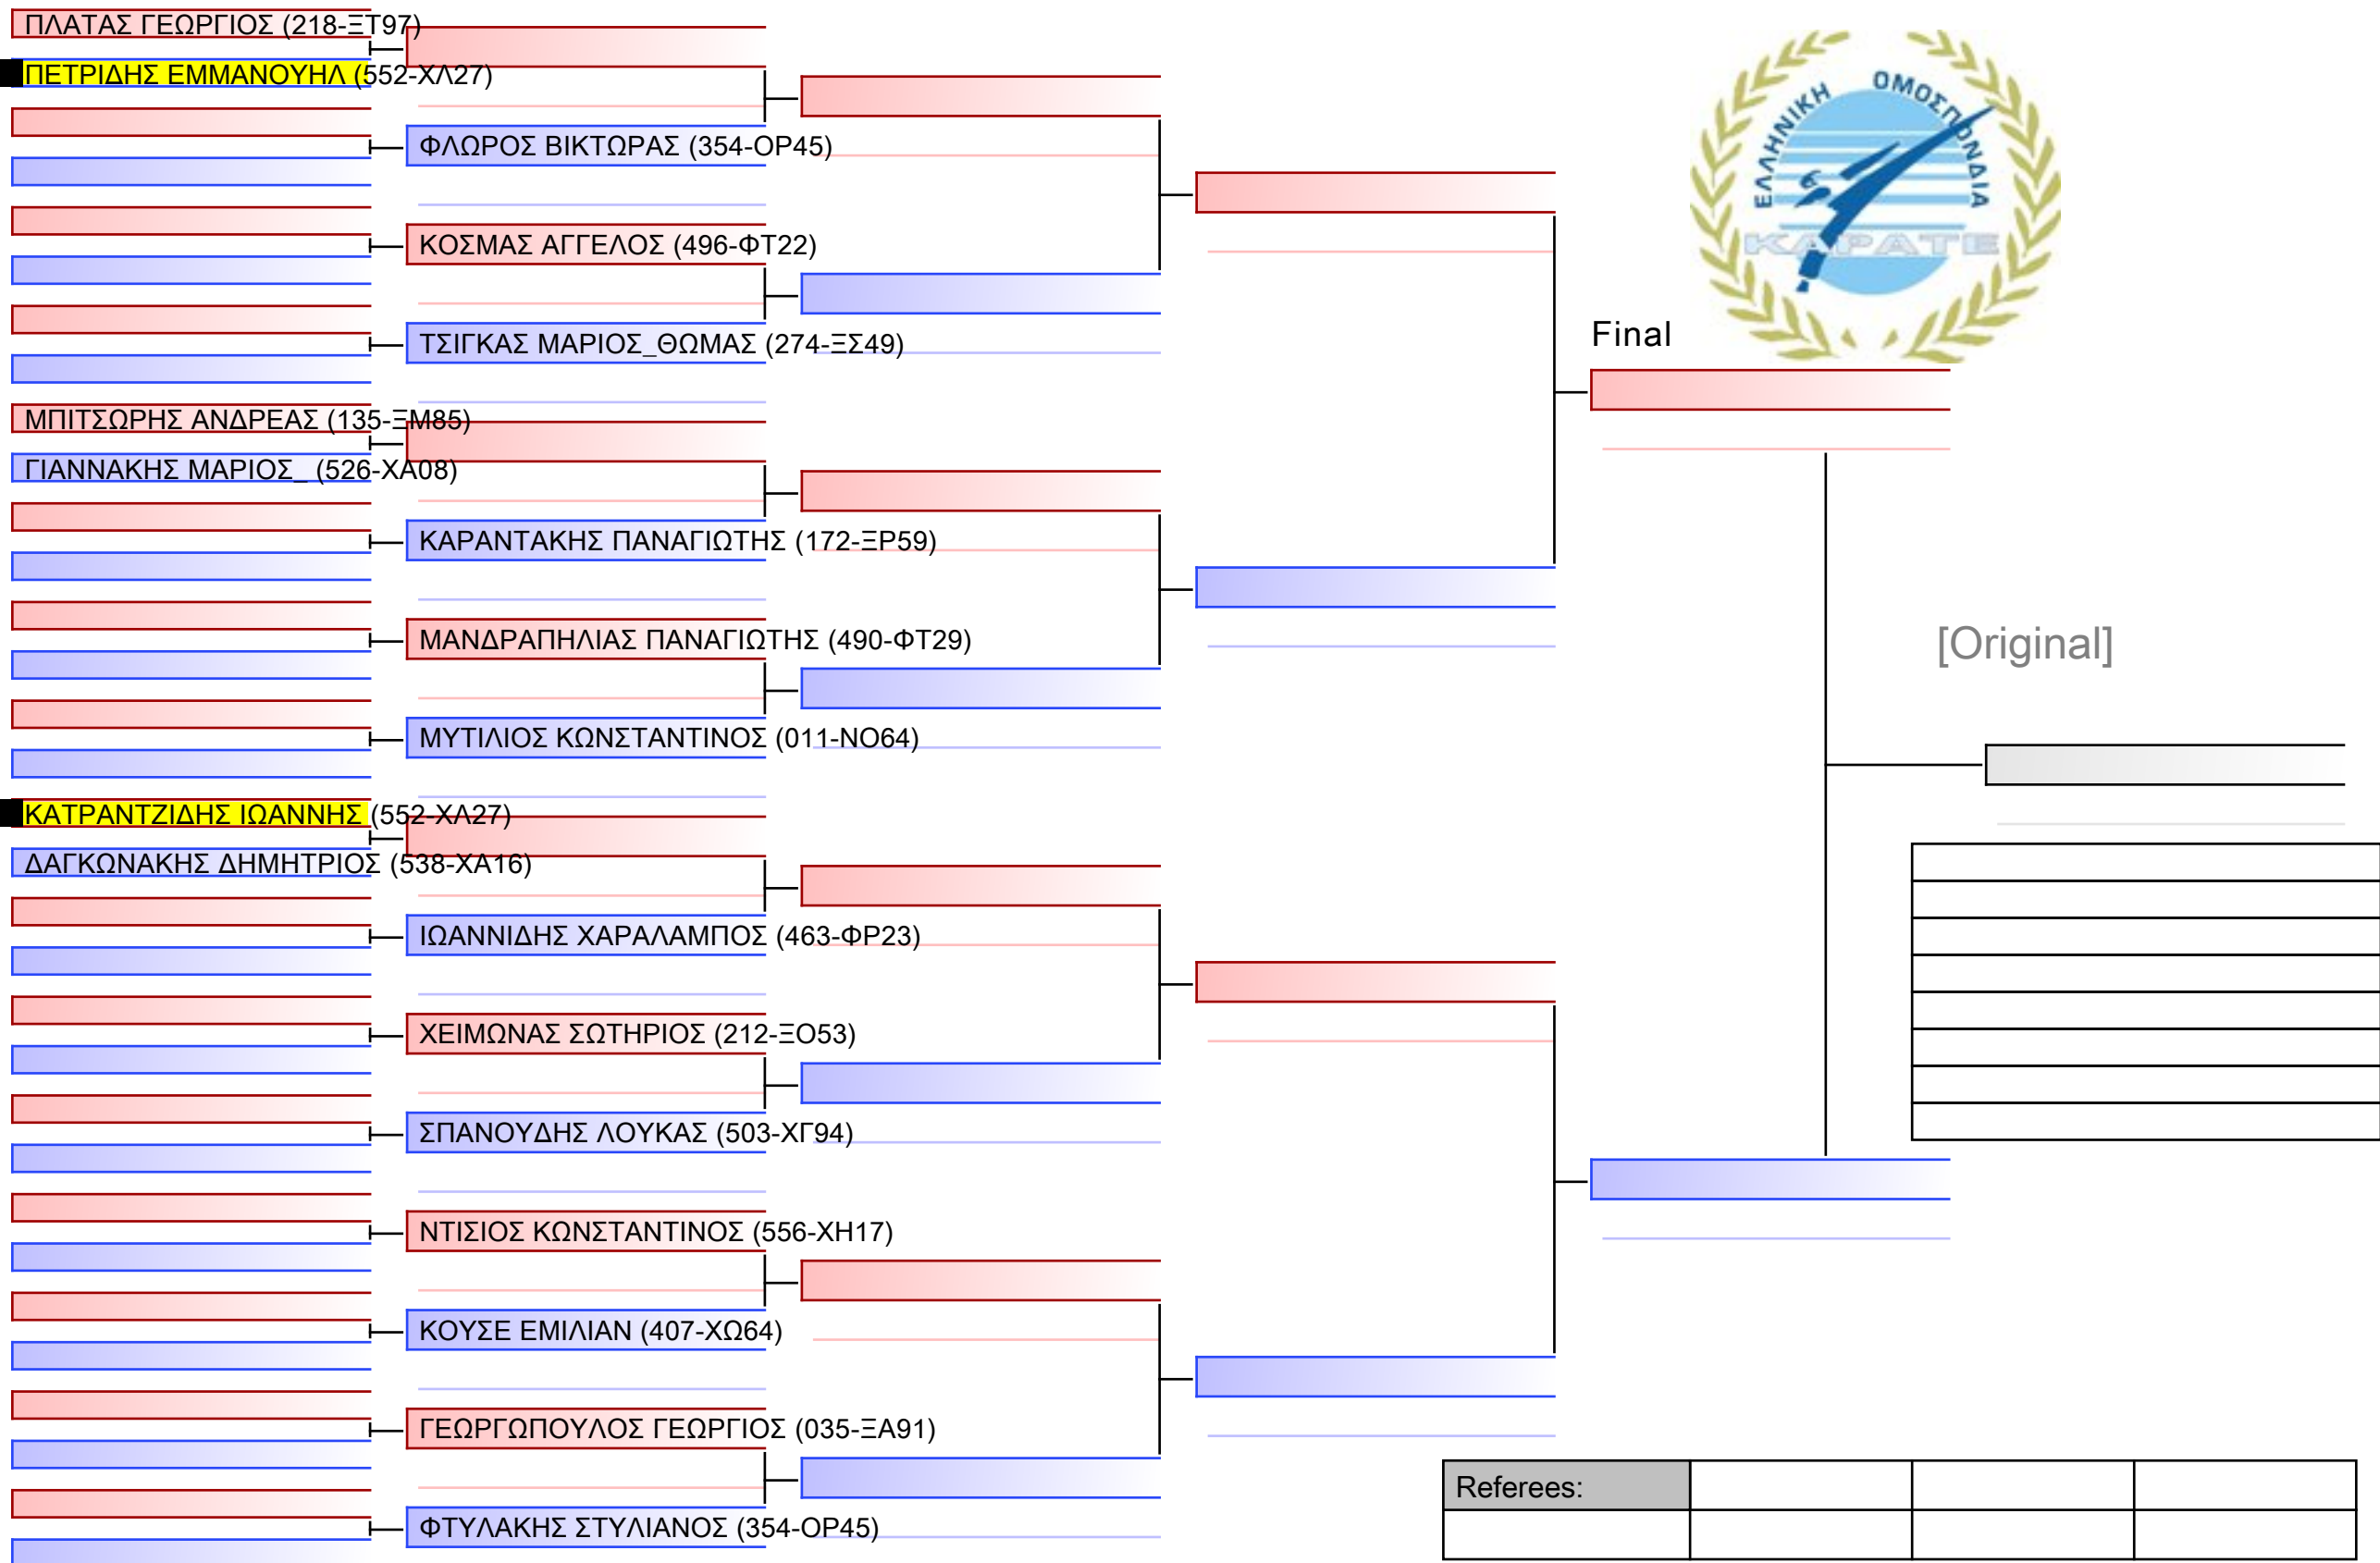

ΚΥΜΙΤΕ ΝΕΩΝ ΑΝΔΡΩΝ -68KG

ΠΑΝΕΛΛΗΝΙΟ ΠΡΩΤΑΘΛΗΜΑ ΚΑΡΑΤΕ ΕΦΗΒΩΝ- ΝΕΑΝΙΔΩΝ & ΝΕΩΝ ΑΝΔΡΩΝ ΓΥΝΑΙΚΩΝ ΚΥΠΕΛΛΟ U21, Κλειστό Γυμναστήριο Πιερικός Αρχέλαος, Παρ. Μαβίλη 9, Κατερίνη 40105.

Tatami

Pool

4 of 45

1/1