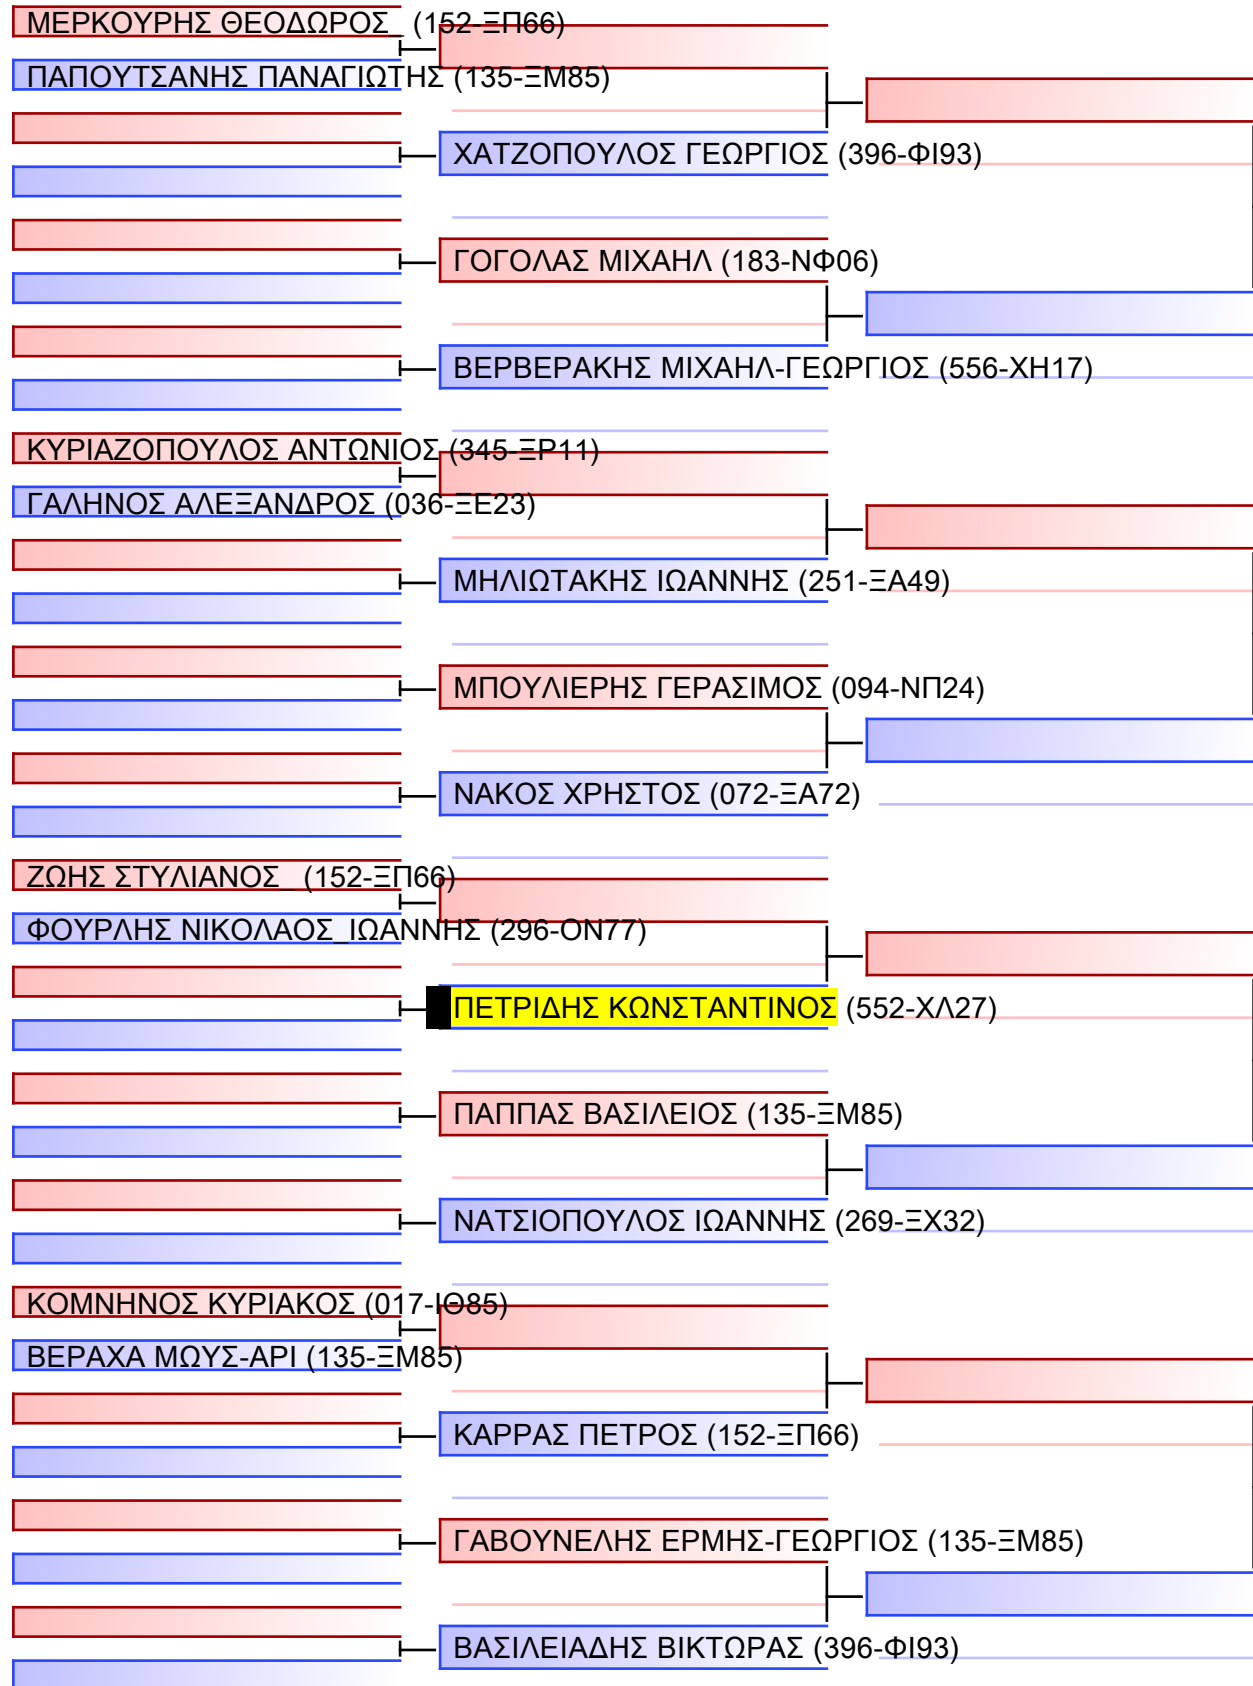

ΚΥΜΙΤΕ ΕΦΗΒΩΝ -63KG

ΠΑΝΕΛΛΗΝΙΟ ΠΡΩΤΑΘΛΗΜΑ ΚΑΡΑΤΕ ΕΦΗΒΩΝ- ΝΕΑΝΙΔΩΝ & ΝΕΩΝ ΑΝΔΡΩΝ ΓΥΝΑΙΚΩΝ ΚΥΠΕΛΛΟ U21, Κλειστό Γυμναστήριο Πιερικός Αρχέλαος, Παρ. Μαβίλη 9, Κατερίνη 04.25.

Tatami	Pool
1/1	1/1

Final

[Original]

Referees:			

ΚΥΜΙΤΕ ΝΕΑΝΙΔΩΝ +54KG

ΠΑΝΕΛΛΗΝΙΟ ΠΡΩΤΑΘΛΗΜΑ ΚΑΡΑΤΕ ΕΦΗΒΩΝ- ΝΕΑΝΙΔΩΝ & ΝΕΩΝ ΑΝΔΡΩΝ ΓΥΝΑΙΚΩΝ ΚΥΠΕΛΛΟ U21, Κλειστό Γυμναστήριο Πιερικός Αρχέλαος, Παρ. Μαβίλη 9, Κατερίνη 55100

Tatami	Pool
3 02:45	1/2

[Original]

Referees:			

KUMITE NEANIDΩN +54KG

ΠΑΝΕΛΛΗΝΙΟ ΠΡΩΤΑΘΛΗΜΑ ΚΑΡΑΤΕ ΕΦΗΒΩΝ- ΝΕΑΝΙΔΩΝ & ΝΕΩΝ ΑΝΔΡΩΝ ΓΥΝΑΙΚΩΝ ΚΥΠΕΛΛΟ U21, Κλειστό Γυμναστήριο Πιερικός Αρχέλαος, Παρ. Μαβίλη 9, Κατερίνη 55100.

Tatami