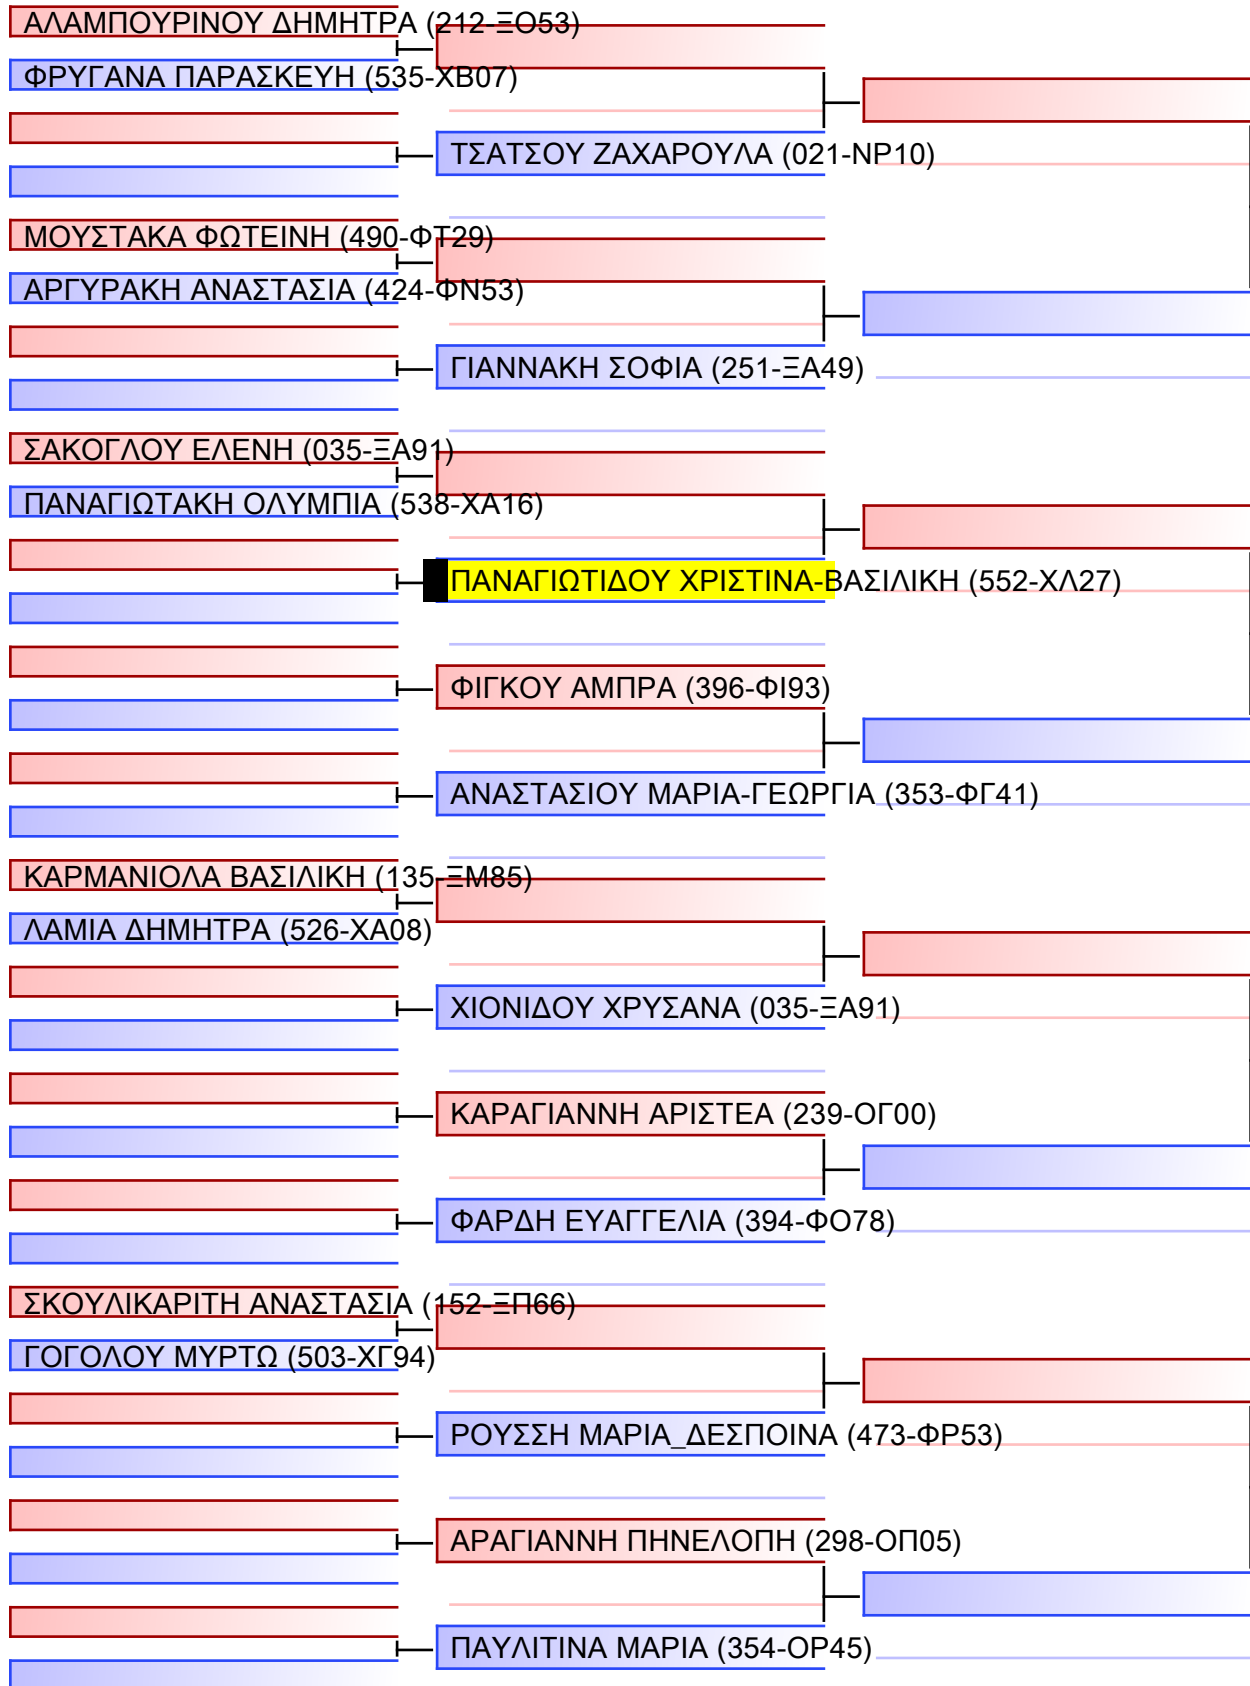

ΚΥΜΙΤΕ ΕΦΗΒΩΝ -63KG

ΠΑΝΕΛΛΗΝΙΟ ΠΡΩΤΑΘΛΗΜΑ ΚΑΡΑΤΕ ΕΦΗΒΩΝ- ΝΕΑΝΙΔΩΝ & ΝΕΩΝ ΑΝΔΡΩΝ ΓΥΝΑΙΚΩΝ ΚΥΠΕΛΛΟ U21, Κλειστό Γυμναστήριο Πιερικός Αρχέλαος, Παρ. Μαβίλη 9, Κατερίνη 04.25.

Tatami	Pool
1/1	1/1

Final

[Original]

Referees:			

ΚΥΜΙΤΕ ΝΕΑΝΙΔΩΝ +54KG

ΠΑΝΕΛΛΗΝΙΟ ΠΡΩΤΑΘΛΗΜΑ ΚΑΡΑΤΕ ΕΦΗΒΩΝ- ΝΕΑΝΙΔΩΝ & ΝΕΩΝ ΑΝΔΡΩΝ ΓΥΝΑΙΚΩΝ ΚΥΠΕΛΛΟ U21, Κλειστό Γυμναστήριο Πιερικός Αρχέλαος, Παρ. Μαβίλη 9, Κατερίνη 55100

Tatami	Pool
3 02:45	1/2

[Original]

Referees:			

KUMITE NEANIDΩN +54KG

ΠΑΝΕΛΛΗΝΙΟ ΠΡΩΤΑΘΛΗΜΑ ΚΑΡΑΤΕ ΕΦΗΒΩΝ- ΝΕΑΝΙΔΩΝ & ΝΕΩΝ ΑΝΔΡΩΝ ΓΥΝΑΙΚΩΝ ΚΥΠΕΛΛΟ U21, Κλειστό Γυμναστήριο Πιερικός Αρχέλαος, Παρ. Μαβίλη 9, Κατερίνη 55100.

Tatami