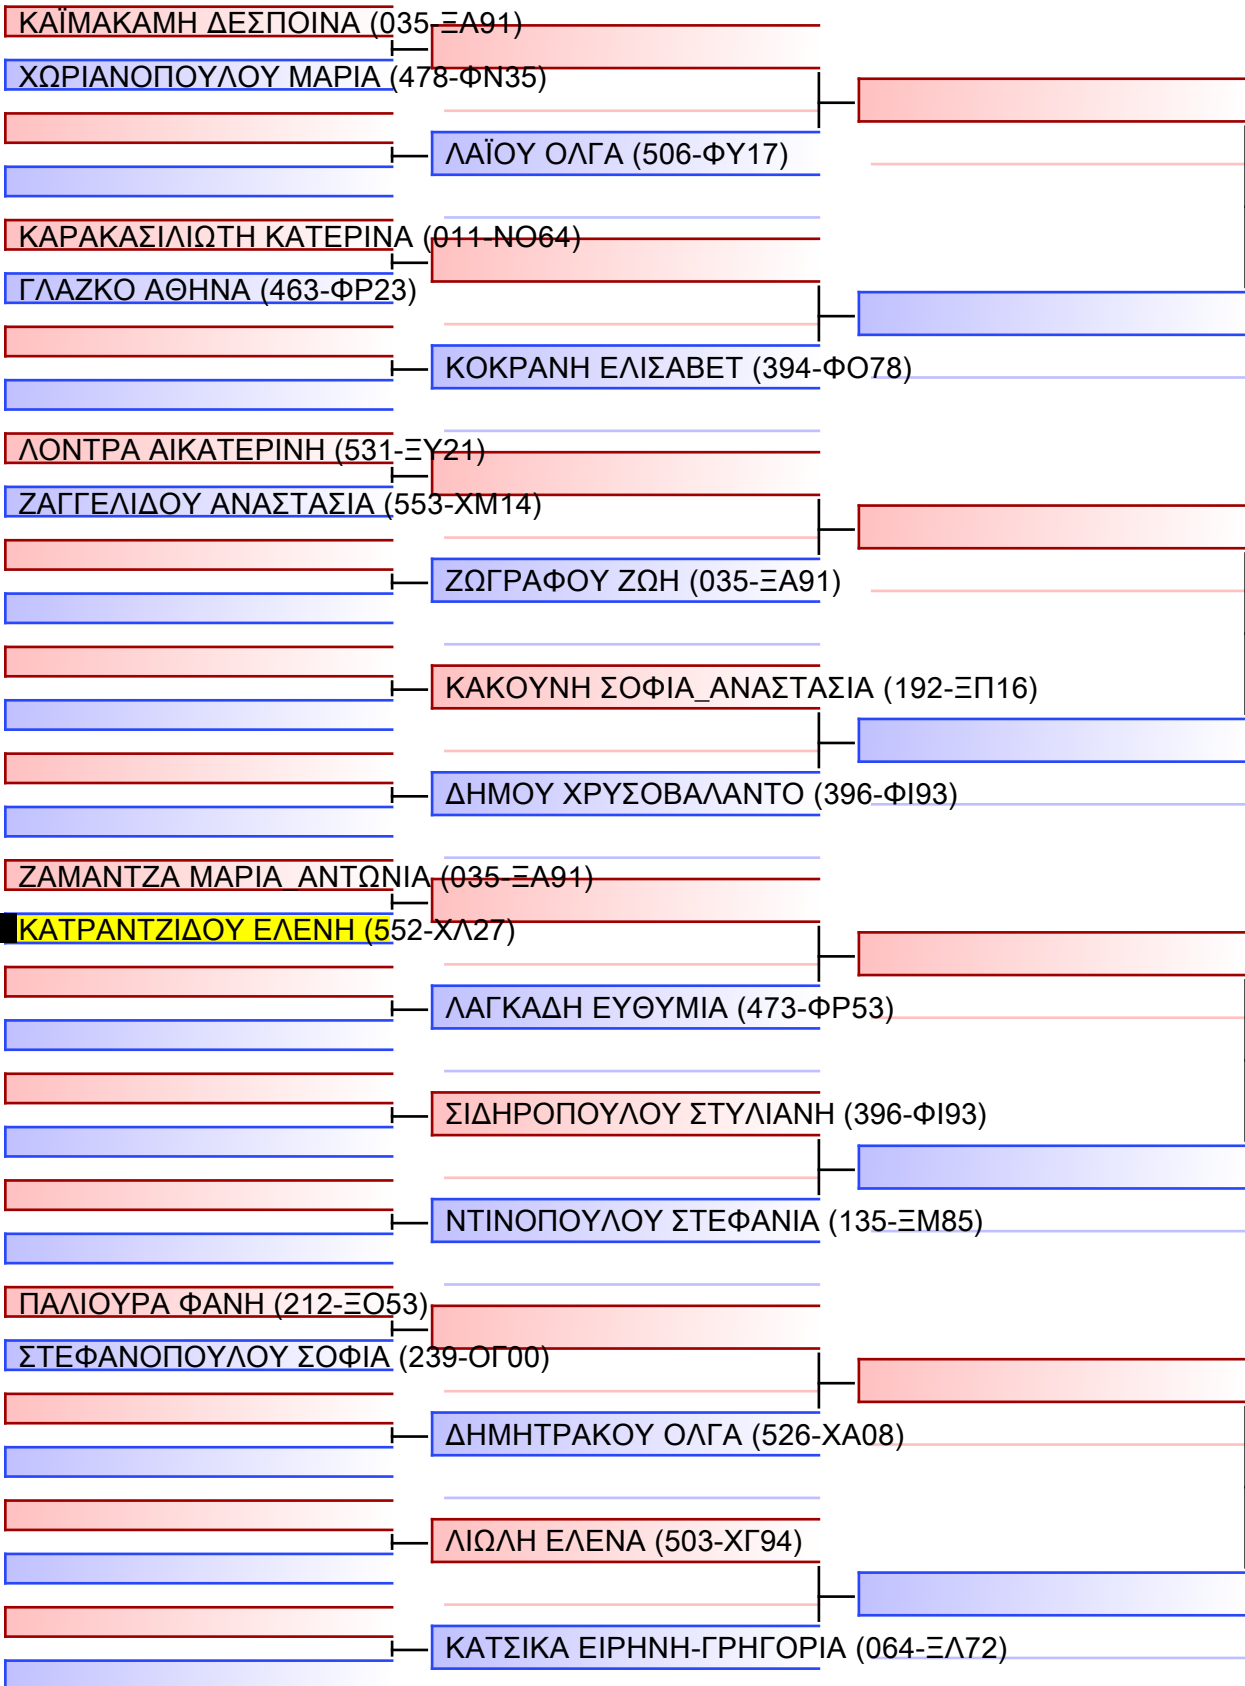

KUMITE NEANIDΩN +54KG

ΠΑΝΕΛΛΗΝΙΟ ΠΡΩΤΑΘΛΗΜΑ ΚΑΡΑΤΕ ΕΦΗΒΩΝ- ΝΕΑΝΙΔΩΝ & ΝΕΩΝ ΑΝΔΡΩΝ ΓΥΝΑΙΚΩΝ ΚΥΠΕΛΛΟ U21, Κλειστό Γυμναστήριο Πιερικός Αρχέλαος, Παρ. Μαβίλη 9, Κατερίνη 55100.

Tatami

3 02:45

Pool

2/2

[Original]

Referees: