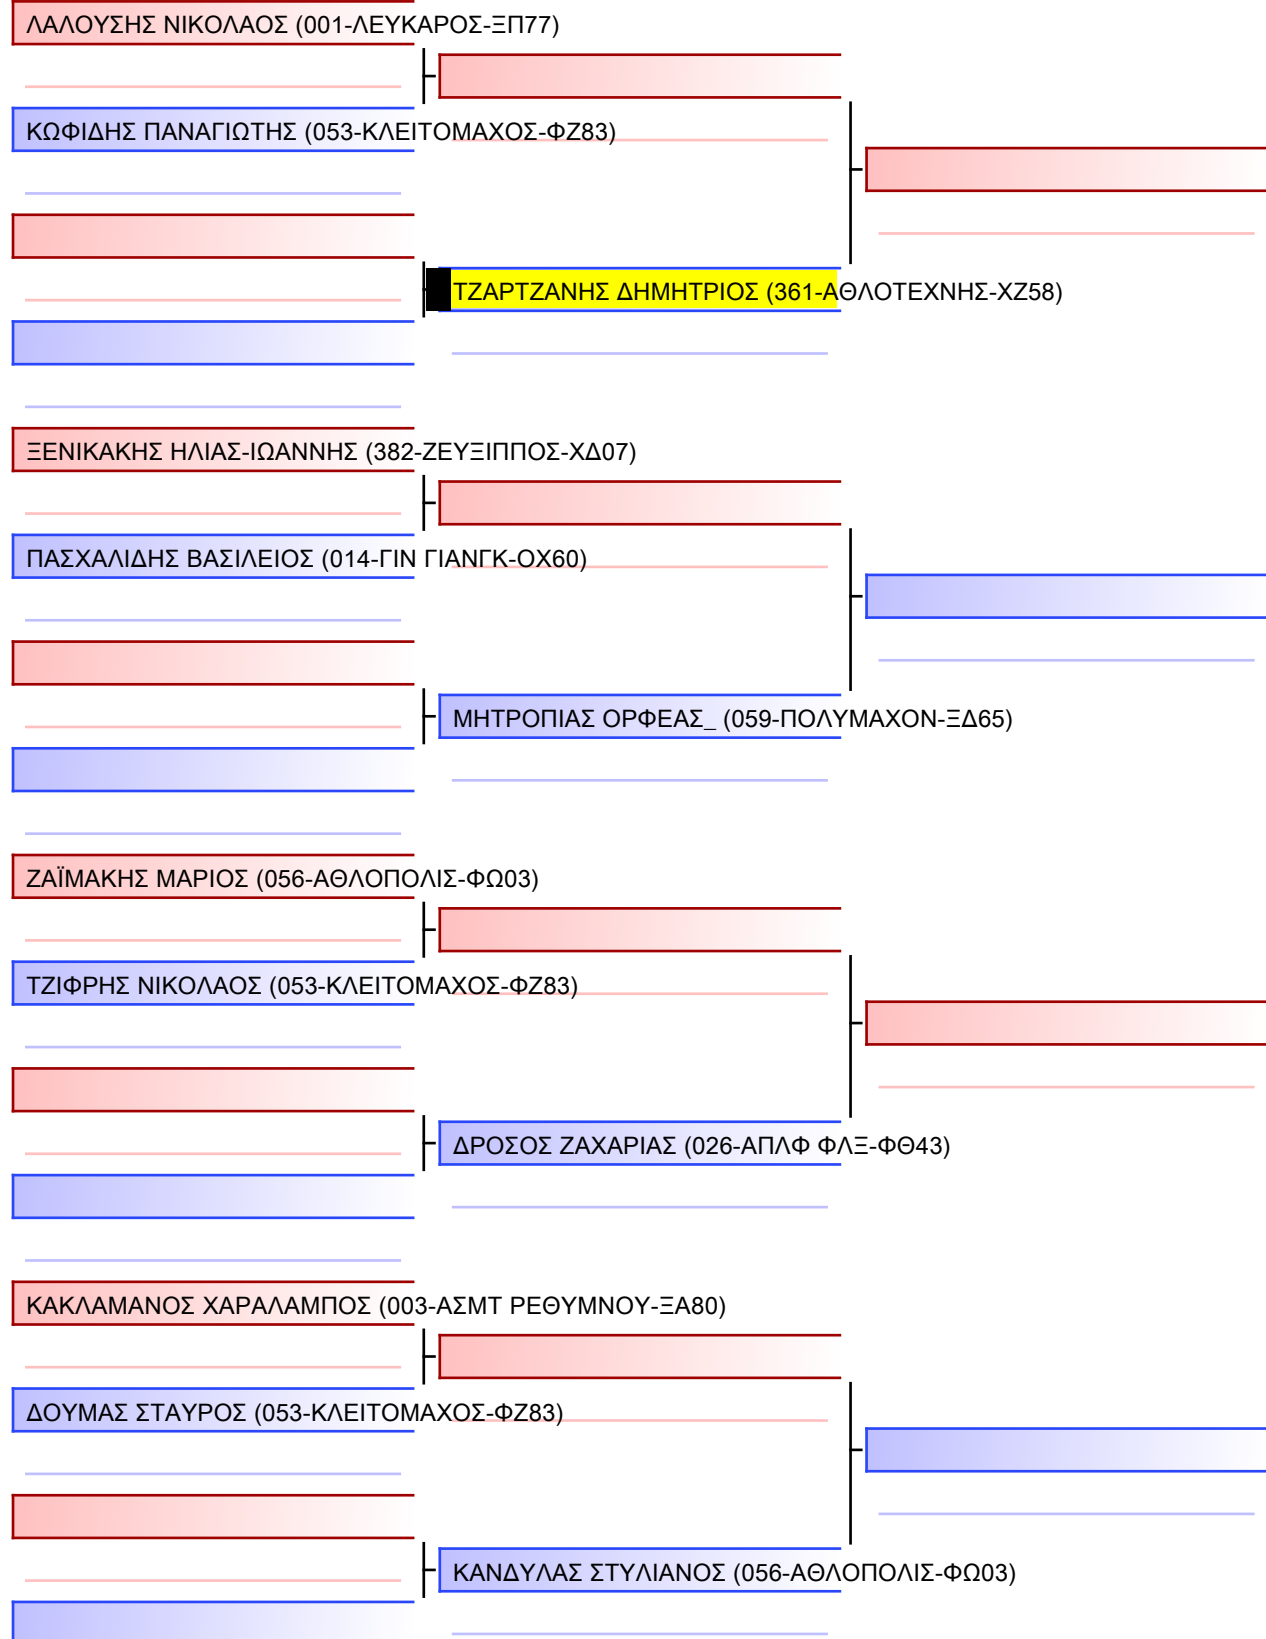

ΑΝΤΩΝΑΚΗ ΑΙΜΙΛΙΑ (003-ΑΣΜΤ ΡΕΘΥΜΝΟΥ-ΞΑ80)

Τελικό

[Πρωτότυπο]

Διαιτητές:			

JJ FS ΝΕΩΝ ΑΝΔΡΩΝ -21 ΕΤΩΝ -77Kgr

22° ΠΑΝΕΛΛΗΝΙΟ ΠΡΩΤΑΘΛΗΜΑ ΜΕΡΟΣ [Α] ΑΘΗΝΑ, 20-21&22 ΙΑΝ 2023, ΟΑΚΑ-Γ ΚΑΣΙΜΑΤΗΣ, Κηφισίας 37, 15123, Μαρούσι Αττικής, GRE - 361-ΑΘΛΟΤΕΧΝΗΣ-ΧΖ58

Tatami 3 09:00 Pool 1/1

Τελικό

[Πρωτότυπο]

Διαιτητές:			

JJ FS ΝΕΩΝ ΓΥΝΑΙΚΩΝ -21 ΕΤΩΝ -48Kgr - Round Robin (κάθε ένας εναντίον κάθε ένα)

22° ΠΑΝΕΛΛΗΝΙΟ ΠΡΩΤΑΘΛΗΜΑ ΜΕΡΟΣ [Α] ΑΘΗΝΑ, 20-21&22 ΙΑΝ 2023, ΟΑΚΑ-Γ ΚΑΣΙΜΑΤΗΣ, Κηφισίας 37, 15123, Μαρούσι Αττικής, GRE - 361-ΑΘΛΟΤΕΧΝΗΣ-ΧΖ58