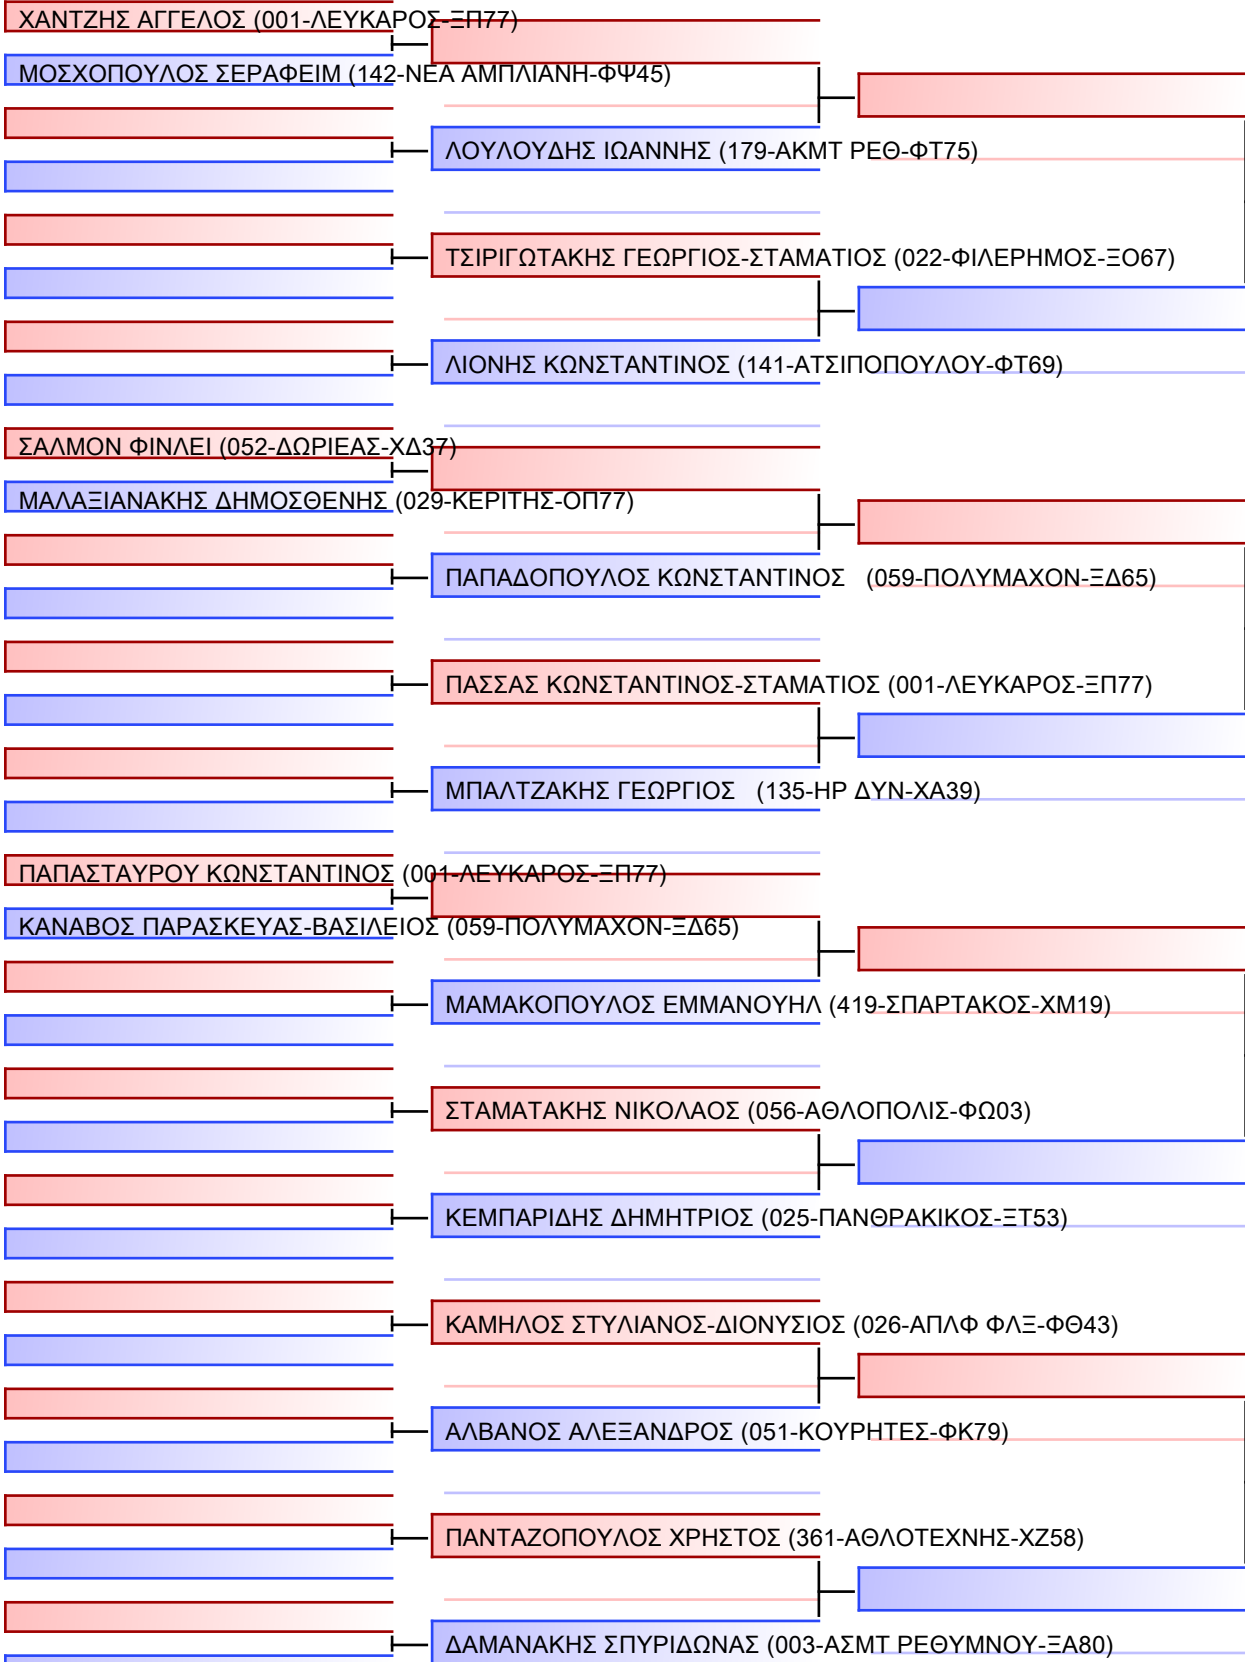

JJ FS ΕΦΗΒΩΝ -18 ΕΤΩΝ -62Kgr

ΠΑΝΕΛΛΗΝΙΟ ΠΡΩΤΑΘΛΗΜΑ ΠΑΙΔΩΝ-ΚΟΡΑΣΙΔΩΝ U16, ΕΦΗΒΩΝ-ΝΕΑΝΙΔΩΝ U18 2024, 26-27&28 ΙΑΝ, ΜΑΡΟΥΣΙ, Μεσογείων 151, 15126 Μαρούσι, GRE - 002410128

Ring
OX500

Pool
1/2

[Πρωτότυπο]

Διαιτητές:			

JJ FS ΕΦΗΒΩΝ -18 ΕΤΩΝ -62Kgr

ΠΑΝΕΛΛΗΝΙΟ ΠΡΩΤΑΘΛΗΜΑ ΠΑΙΔΩΝ-ΚΟΡΑΣΙΔΩΝ U16, ΕΦΗΒΩΝ-ΝΕΑΝΙΔΩΝ U18 2024, 26-27&28 ΙΑΝ, ΜΑΡΟΥΣΙ, Μεσογείων 151, 15126 Μαρούσι, GRE - 002410128

Ring
5x500

Pool
2/2

[Πρωτότυπο]

Διαιτητές:			