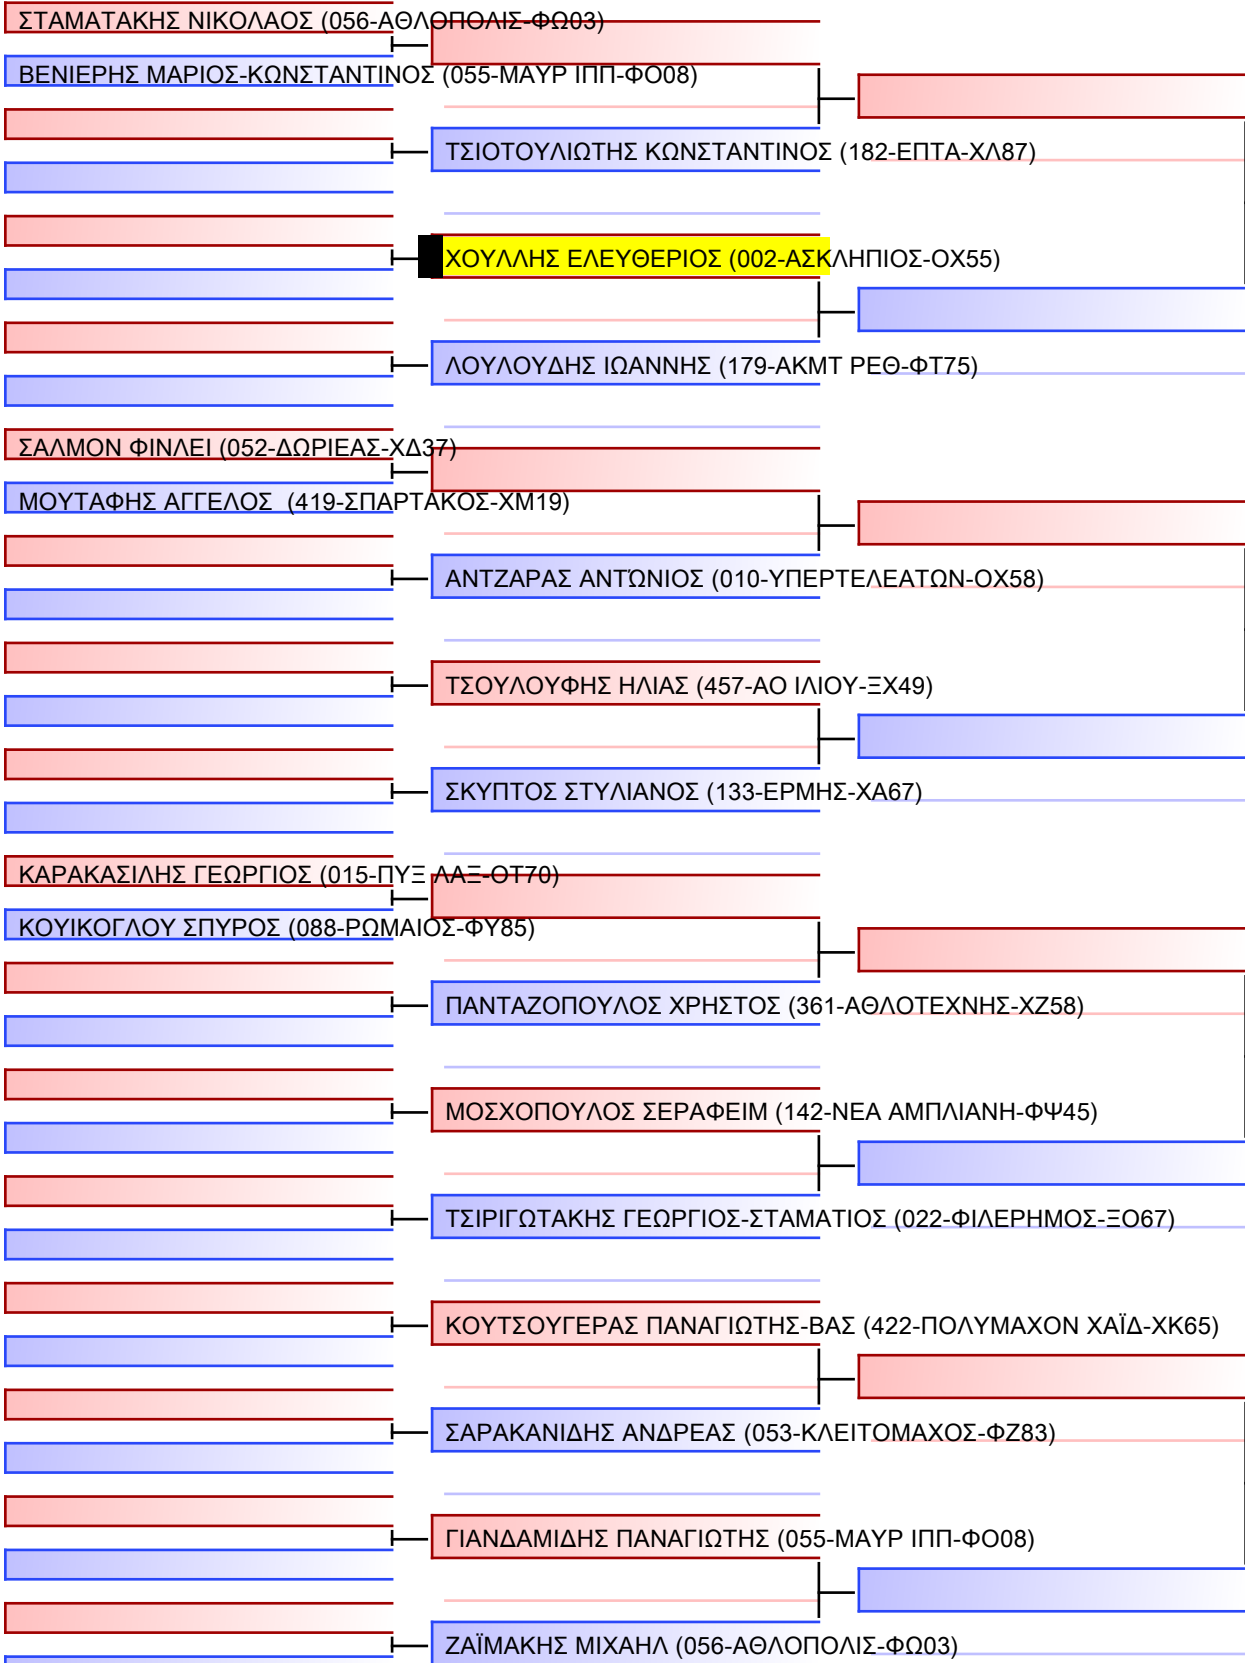

JJ NW ΕΦΗΒΩΝ -18 ΕΤΩΝ -62Kgr

ΠΑΝΕΛΛΗΝΙΟ ΠΡΩΤΑΘΛΗΜΑ ΠΑΙΔΩΝ-ΚΟΡΑΣΙΔΩΝ U16, ΕΦΗΒΩΝ-ΝΕΑΝΙΔΩΝ U18 2024, 26-27&28 ΙΑΝ, ΜΑΡΟΥΣΙ, Μεσογείων 151, 15126 Μαρούσι, GRE - 00241012710Σ-01500

Ring 01500 Pool 1/1

Τελικό

[Πρωτότυπο]

Διαιτητές: