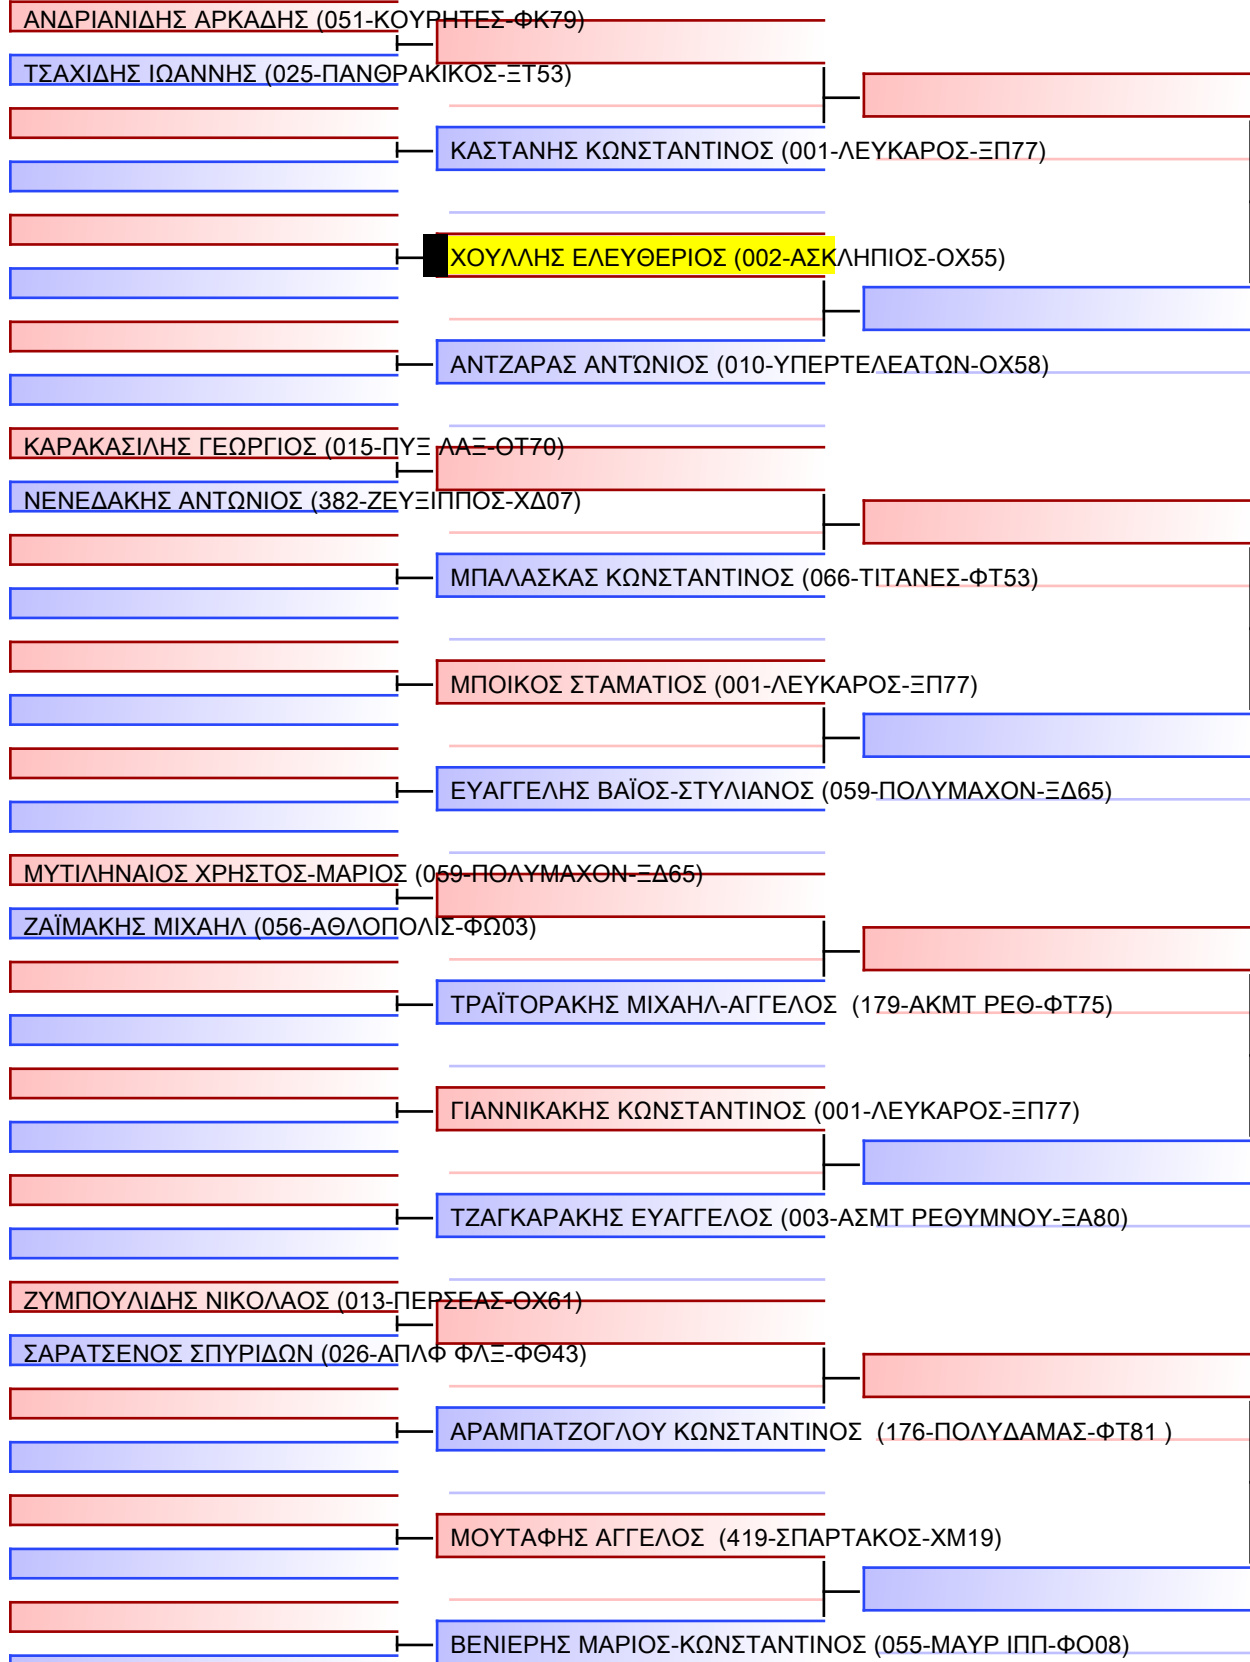

JJ FS ΕΦΗΒΩΝ -18 ΕΤΩΝ -62Kgr

ΠΑΝΕΛΛΗΝΙΟ ΠΡΩΤΑΘΛΗΜΑ ΠΑΙΔΩΝ-ΚΟΡΑΣΙΔΩΝ U16, ΕΦΗΒΩΝ-ΝΕΑΝΙΔΩΝ U18 2024, 26-27&28 ΙΑΝ, ΜΑΡΟΥΣΙ, Μεσογείων 151, 15126 Μαρούσι, GRE - 002410128

Ring
OX500

Pool
1/2

[Πρωτότυπο]

Διαιτητές:			

JJ FS ΕΦΗΒΩΝ -18 ΕΤΩΝ -62Kgr

ΠΑΝΕΛΛΗΝΙΟ ΠΡΩΤΑΘΛΗΜΑ ΠΑΙΔΩΝ-ΚΟΡΑΣΙΔΩΝ U16, ΕΦΗΒΩΝ-ΝΕΑΝΙΔΩΝ U18 2024, 26-27&28 ΙΑΝ, ΜΑΡΟΥΣΙ, Μεσογείων 151, 15126 Μαρούσι, GRE - 002410128

Ring
5x500

Pool
2/2

[Πρωτότυπο]

Διαιτητές:			