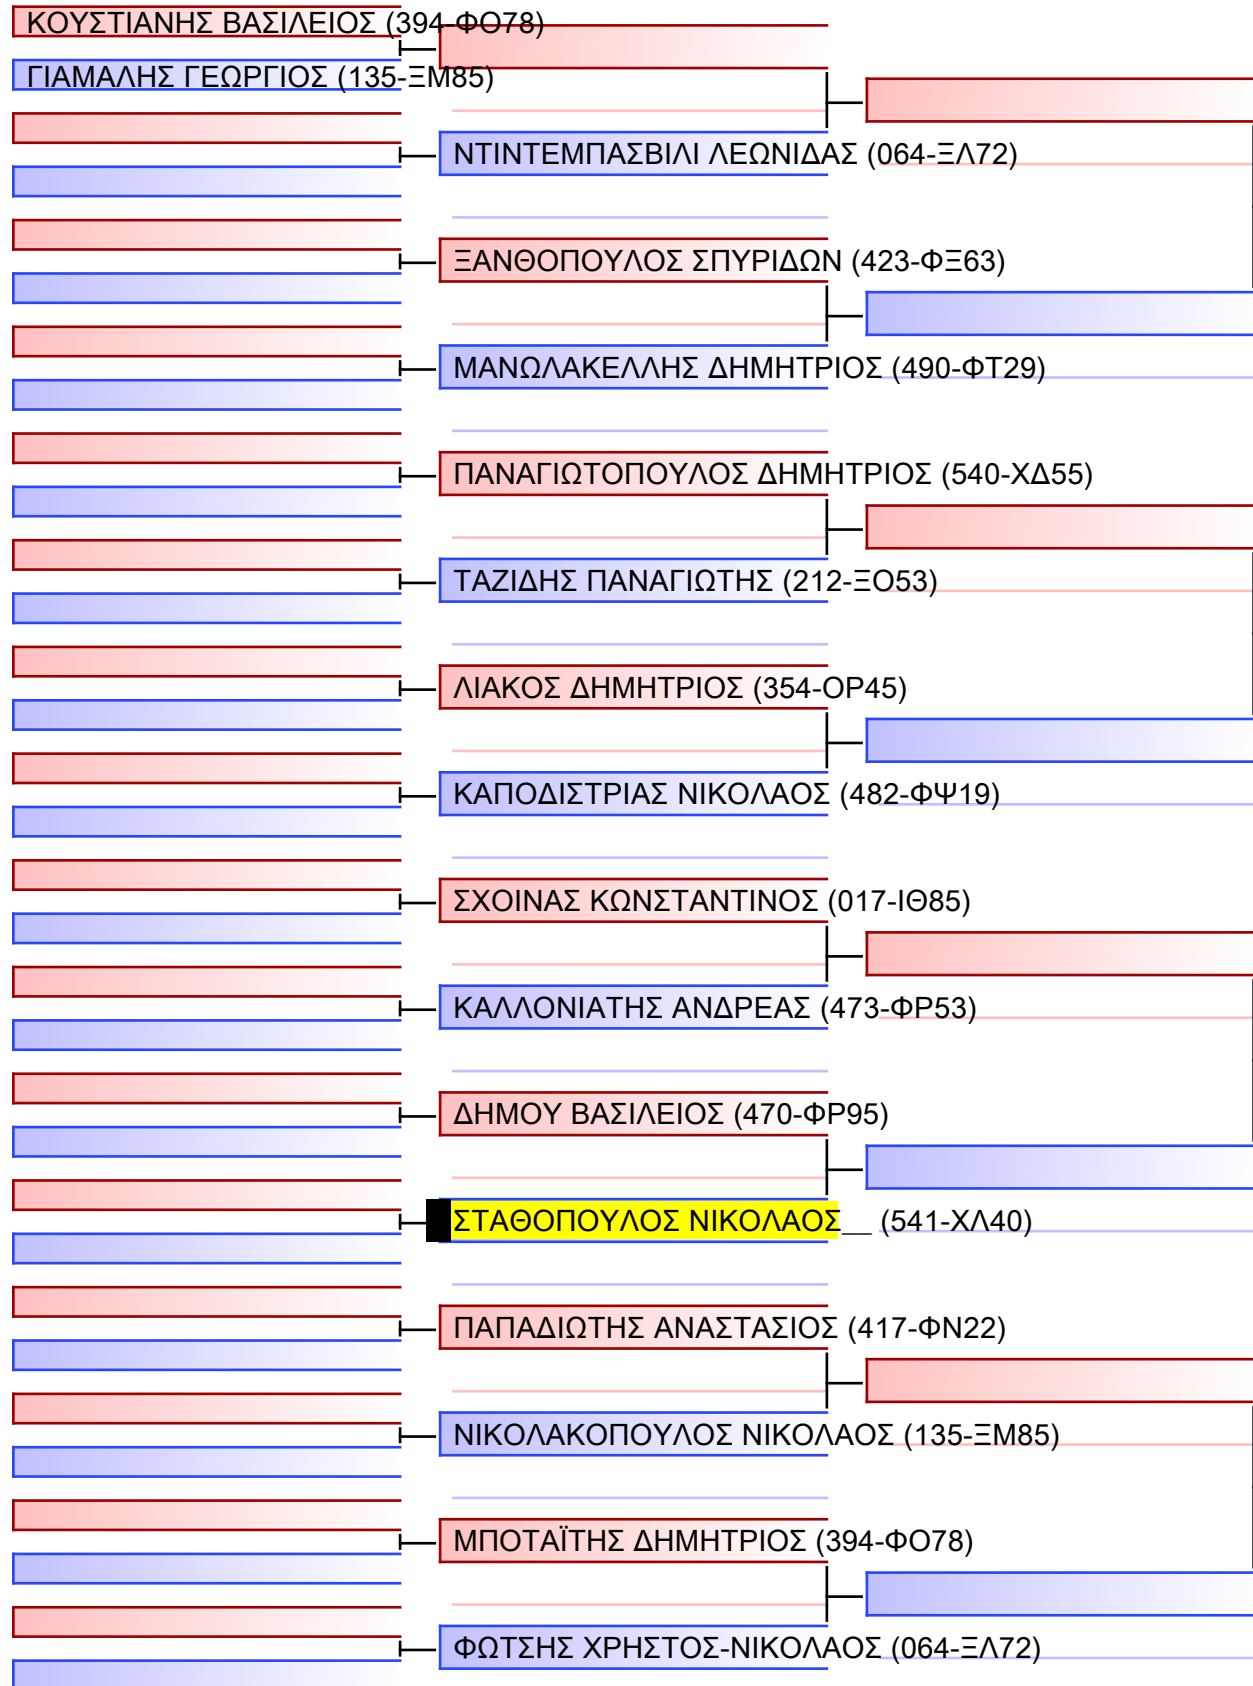

ΚΥΜΙΤΕ ΕΦΗΒΩΝ -52KG

ΠΑΝΕΛΛΗΝΙΟ ΠΡΩΤΑΘΛΗΜΑ ΚΑΡΑΤΕ ΕΦΗΒΩΝ- ΝΕΑΝΙΔΩΝ & ΝΕΩΝ ΑΝΔΡΩΝ ΓΥΝΑΙΚΩΝ ΚΥΠΕΛΛΟ U21, Κλειστό Γυμναστήριο Πιερικός Αρχέλαος, Παρ. Μαβίλη 9, Κατερίνη 551 00.

Tatami 1/1
Pool 1/1

Final

[Original]

Referees:			